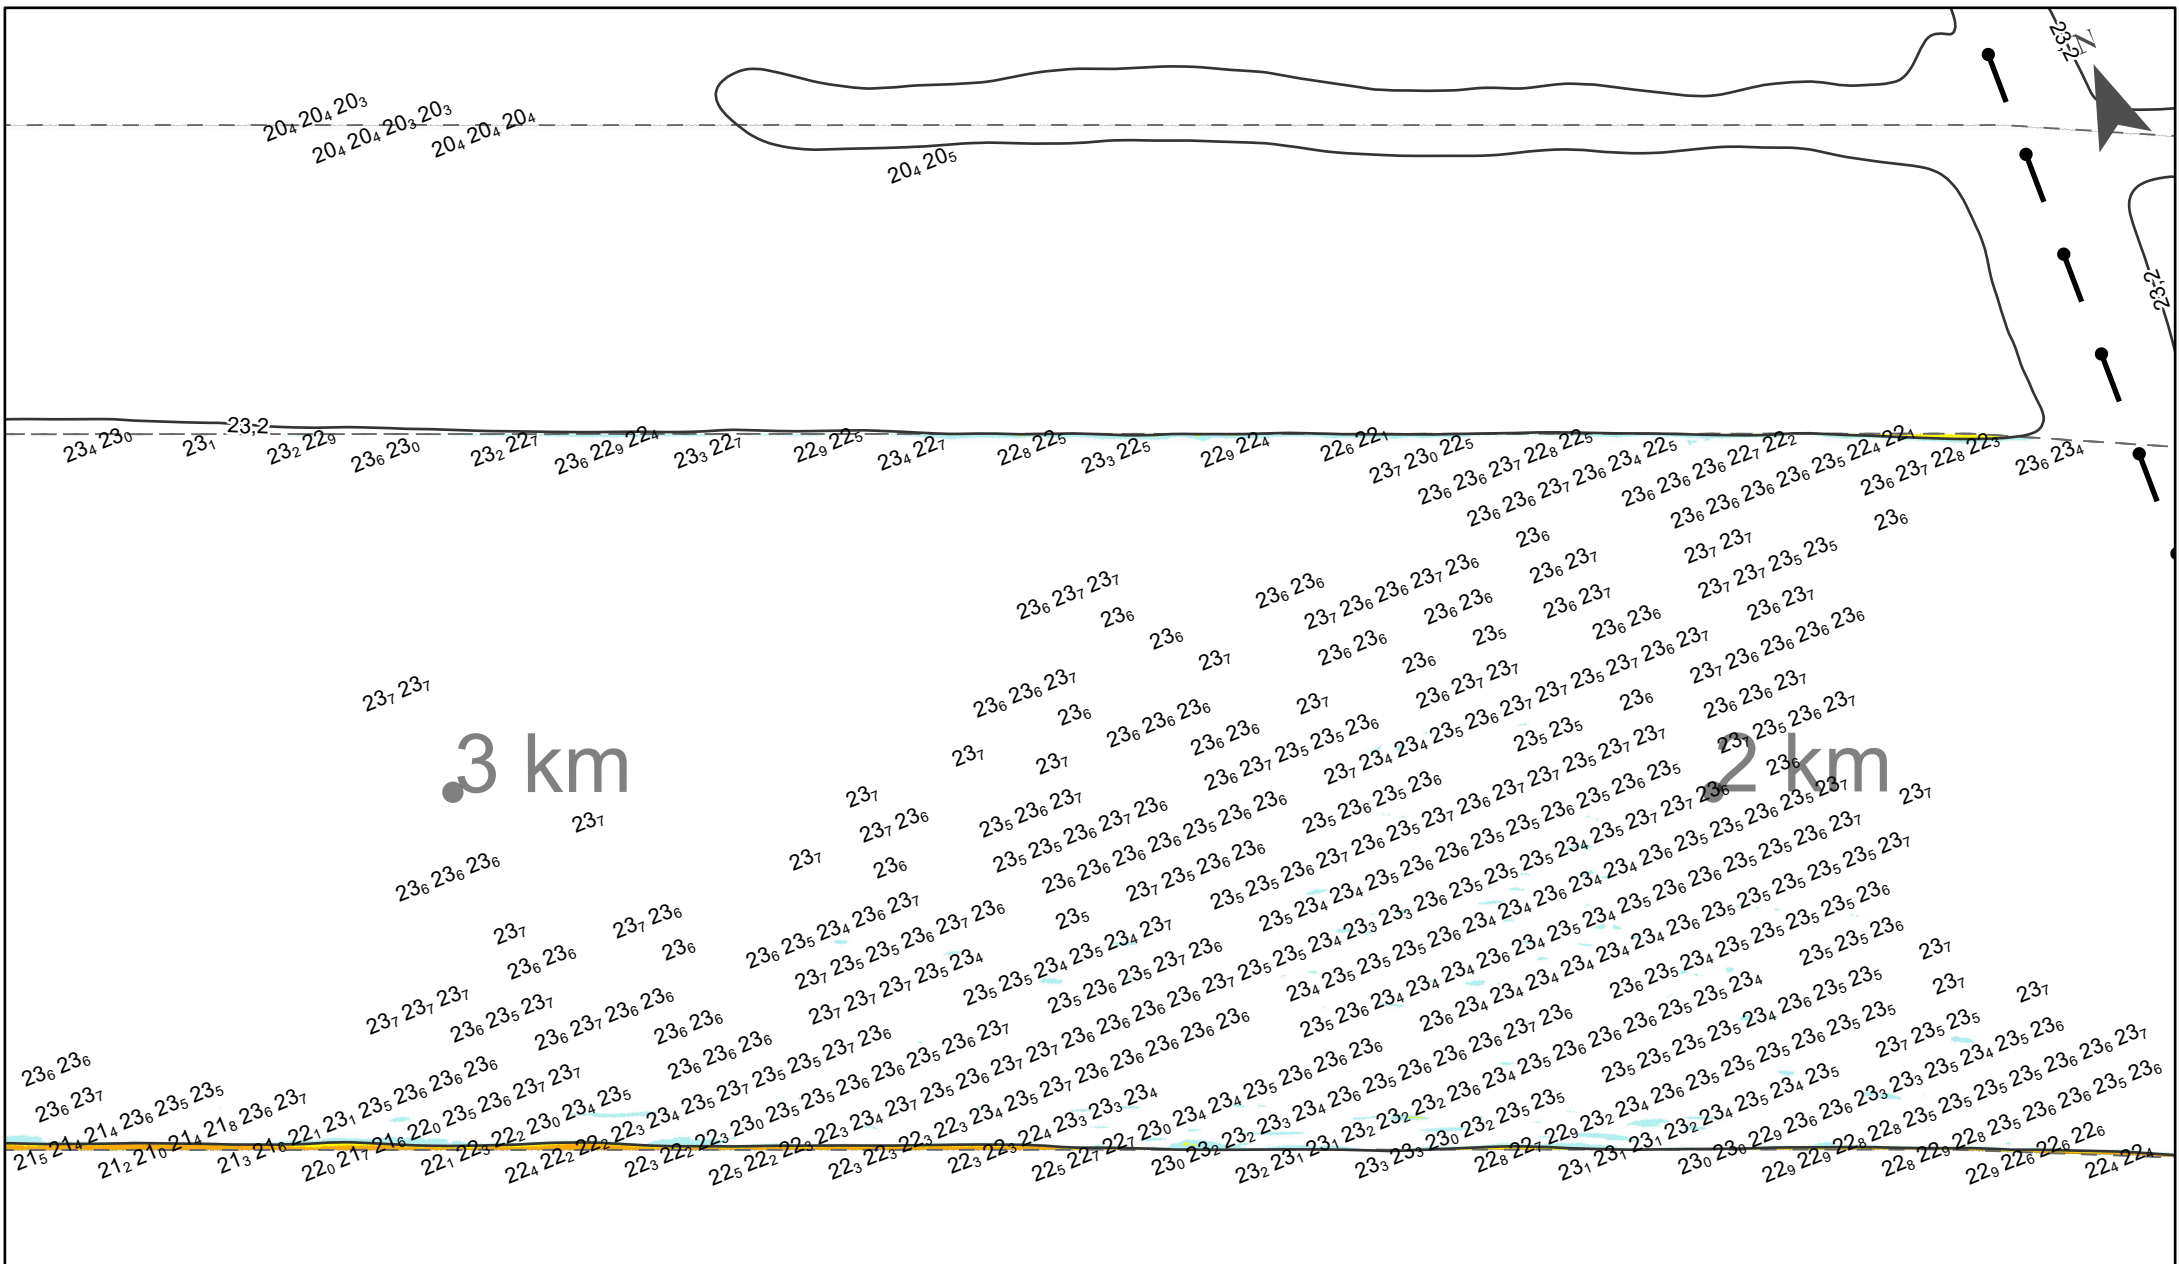

Nautisch gegarandeerde diepte (NGD)		Diepte t.o.v. NGD (m)
Maasgeul 0 - 6	23.2m	
Noordberm	20.0m	
Gridcellgrootte is 1x1 meter. Dieptecijfer (m) is gebaseerd op de minimale diepte in een grid van 30x30 meter. Uitsluitend diepten weergegeven tot NGD + 5dm.		

Geulstatus Maasgeul 0 - 6 km

RWS CIV - Dir. Inwinning en Gegevensanalyse
Afd. Mobiel Meten - Team Zee en Delta

Projectcode: 26MGL2222ml4_04
Datum: 31/3 01-04-2026
Schaal: 1:6.000

Blad 1 van 6

Nautisch gegarandeerde diepte (NGD)		Diepte t.o.v. NGD (m)
Maasgeul 0 - 6	23.2m	
Noordberm	20.0m	
Gridcellgrootte is 1x1 meter. Dieptecijfer (m) is gebaseerd op de minimale diepte in een grid van 30x30 meter. Uitsluitend diepten weergegeven tot NGD + 5dm.		

Geulstatus Maasgeul 0 - 6 km

RWS CIV - Dir. Inwinning en Gegevensanalyse
Afd. Mobiel Meten - Team Zee en Delta

Projectcode: 26MGL2222ml4_04
Datum: 31/3 01-04-2026
Schaal: 1:6.000

Blad 5 van 6

Nautisch gegarandeerde diepte (NGD)
 Maasgeul 0 - 6 23.2m
 Noordberm 20.0m