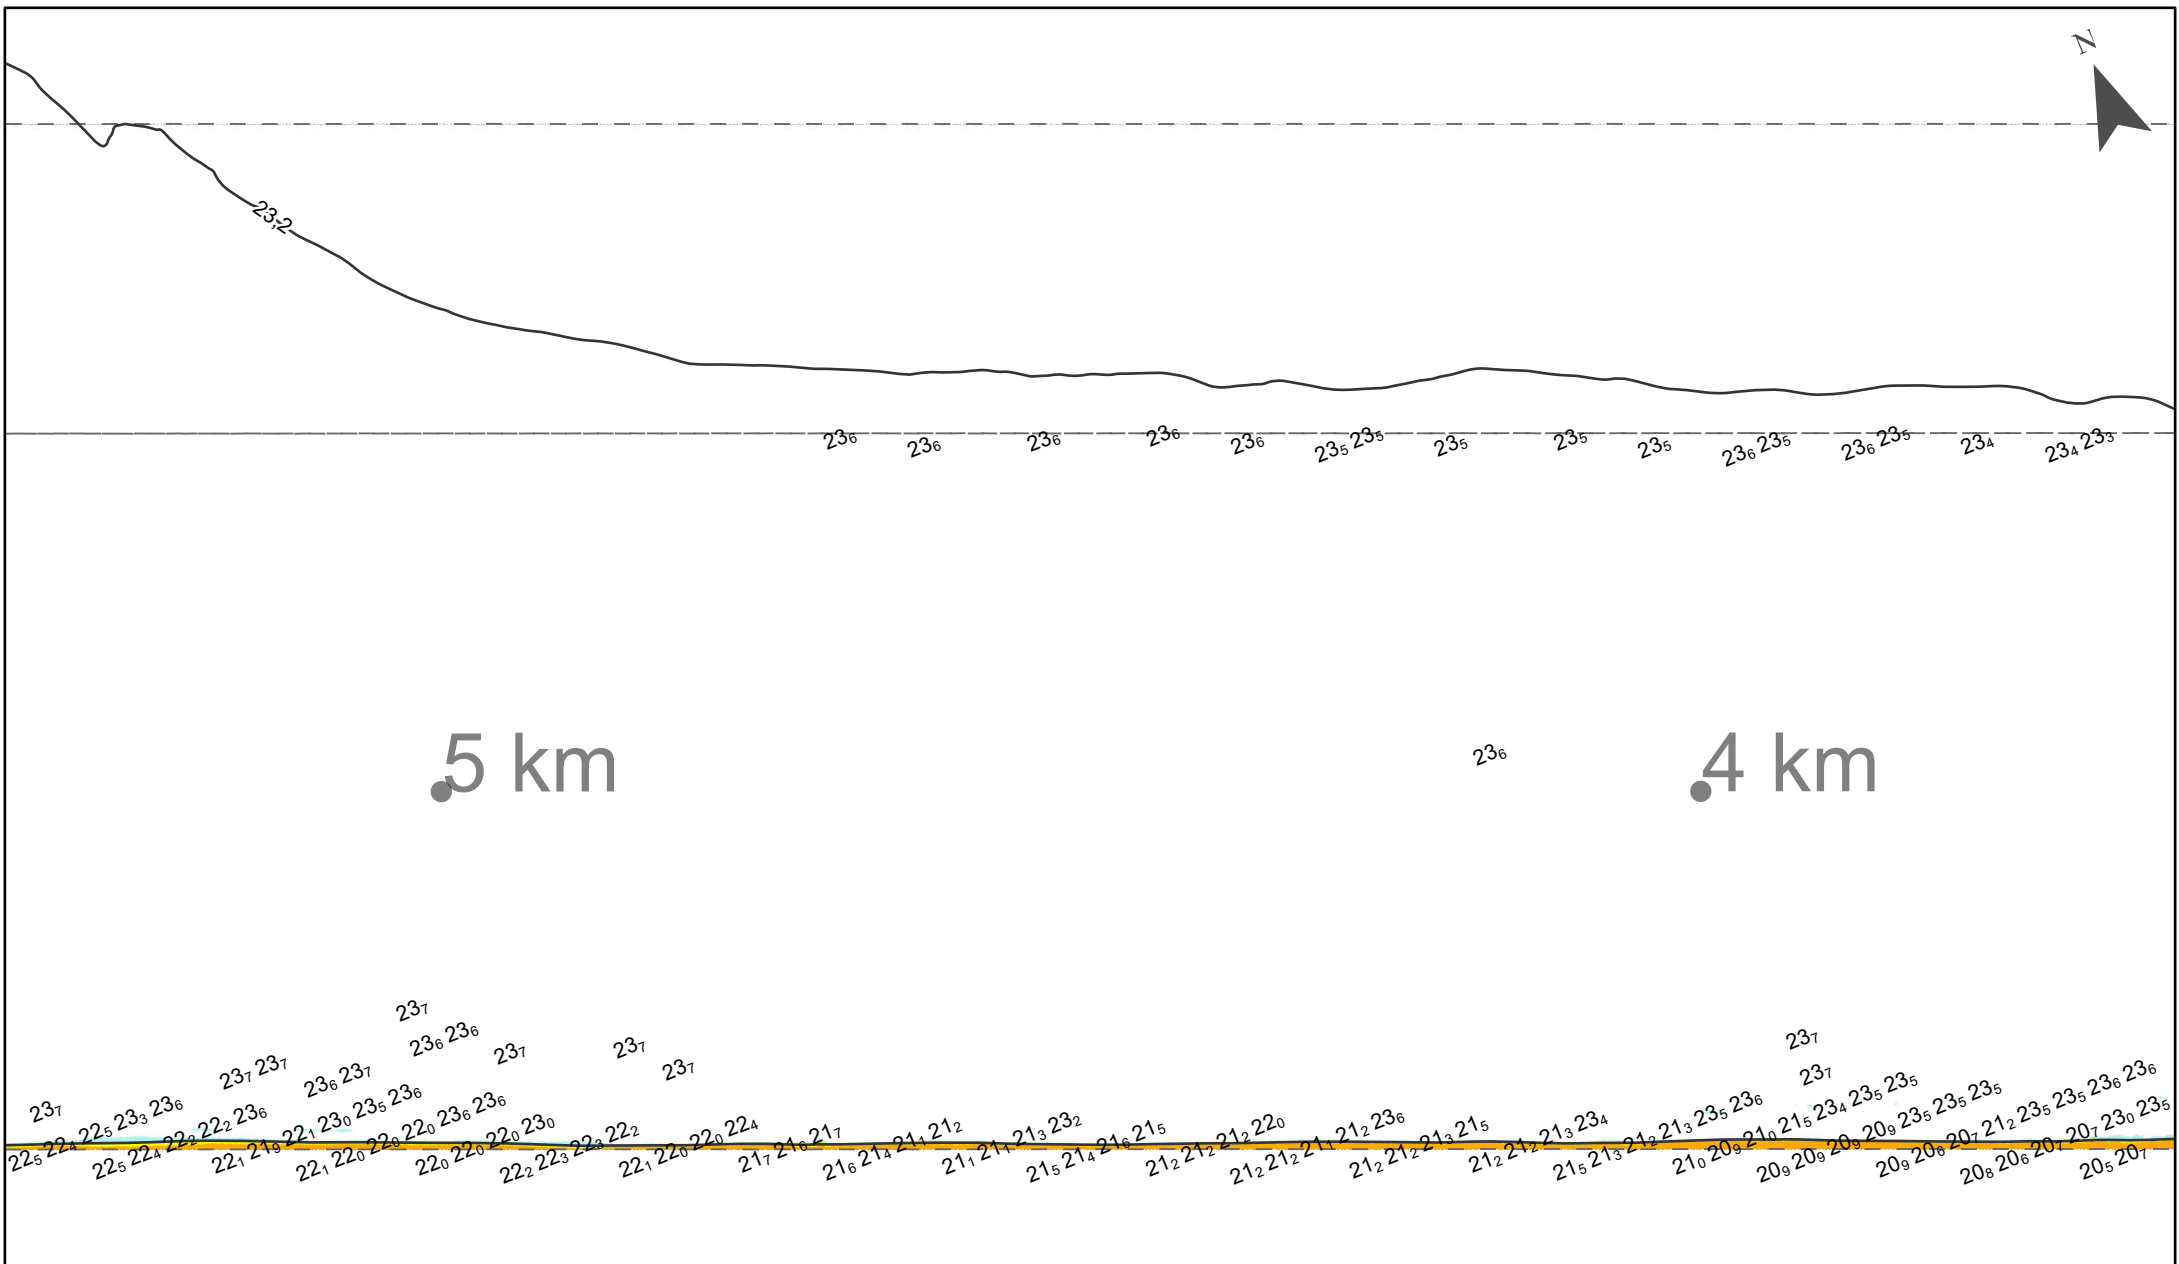

5 km

23.6

4 km

Nautisch gegarandeerde diepte (NGD)		Diepte t.o.v. NGD (m)
Maasgeul 0 - 6	23.2m	
Noordberm	20.0m	
Gridcellgrootte is 1x1 meter. Dieptecijfer (m) is gebaseerd op de minimale diepte in een grid van 30x30 meter. Uitsluitend diepten weergegeven tot NGD + 5dm.