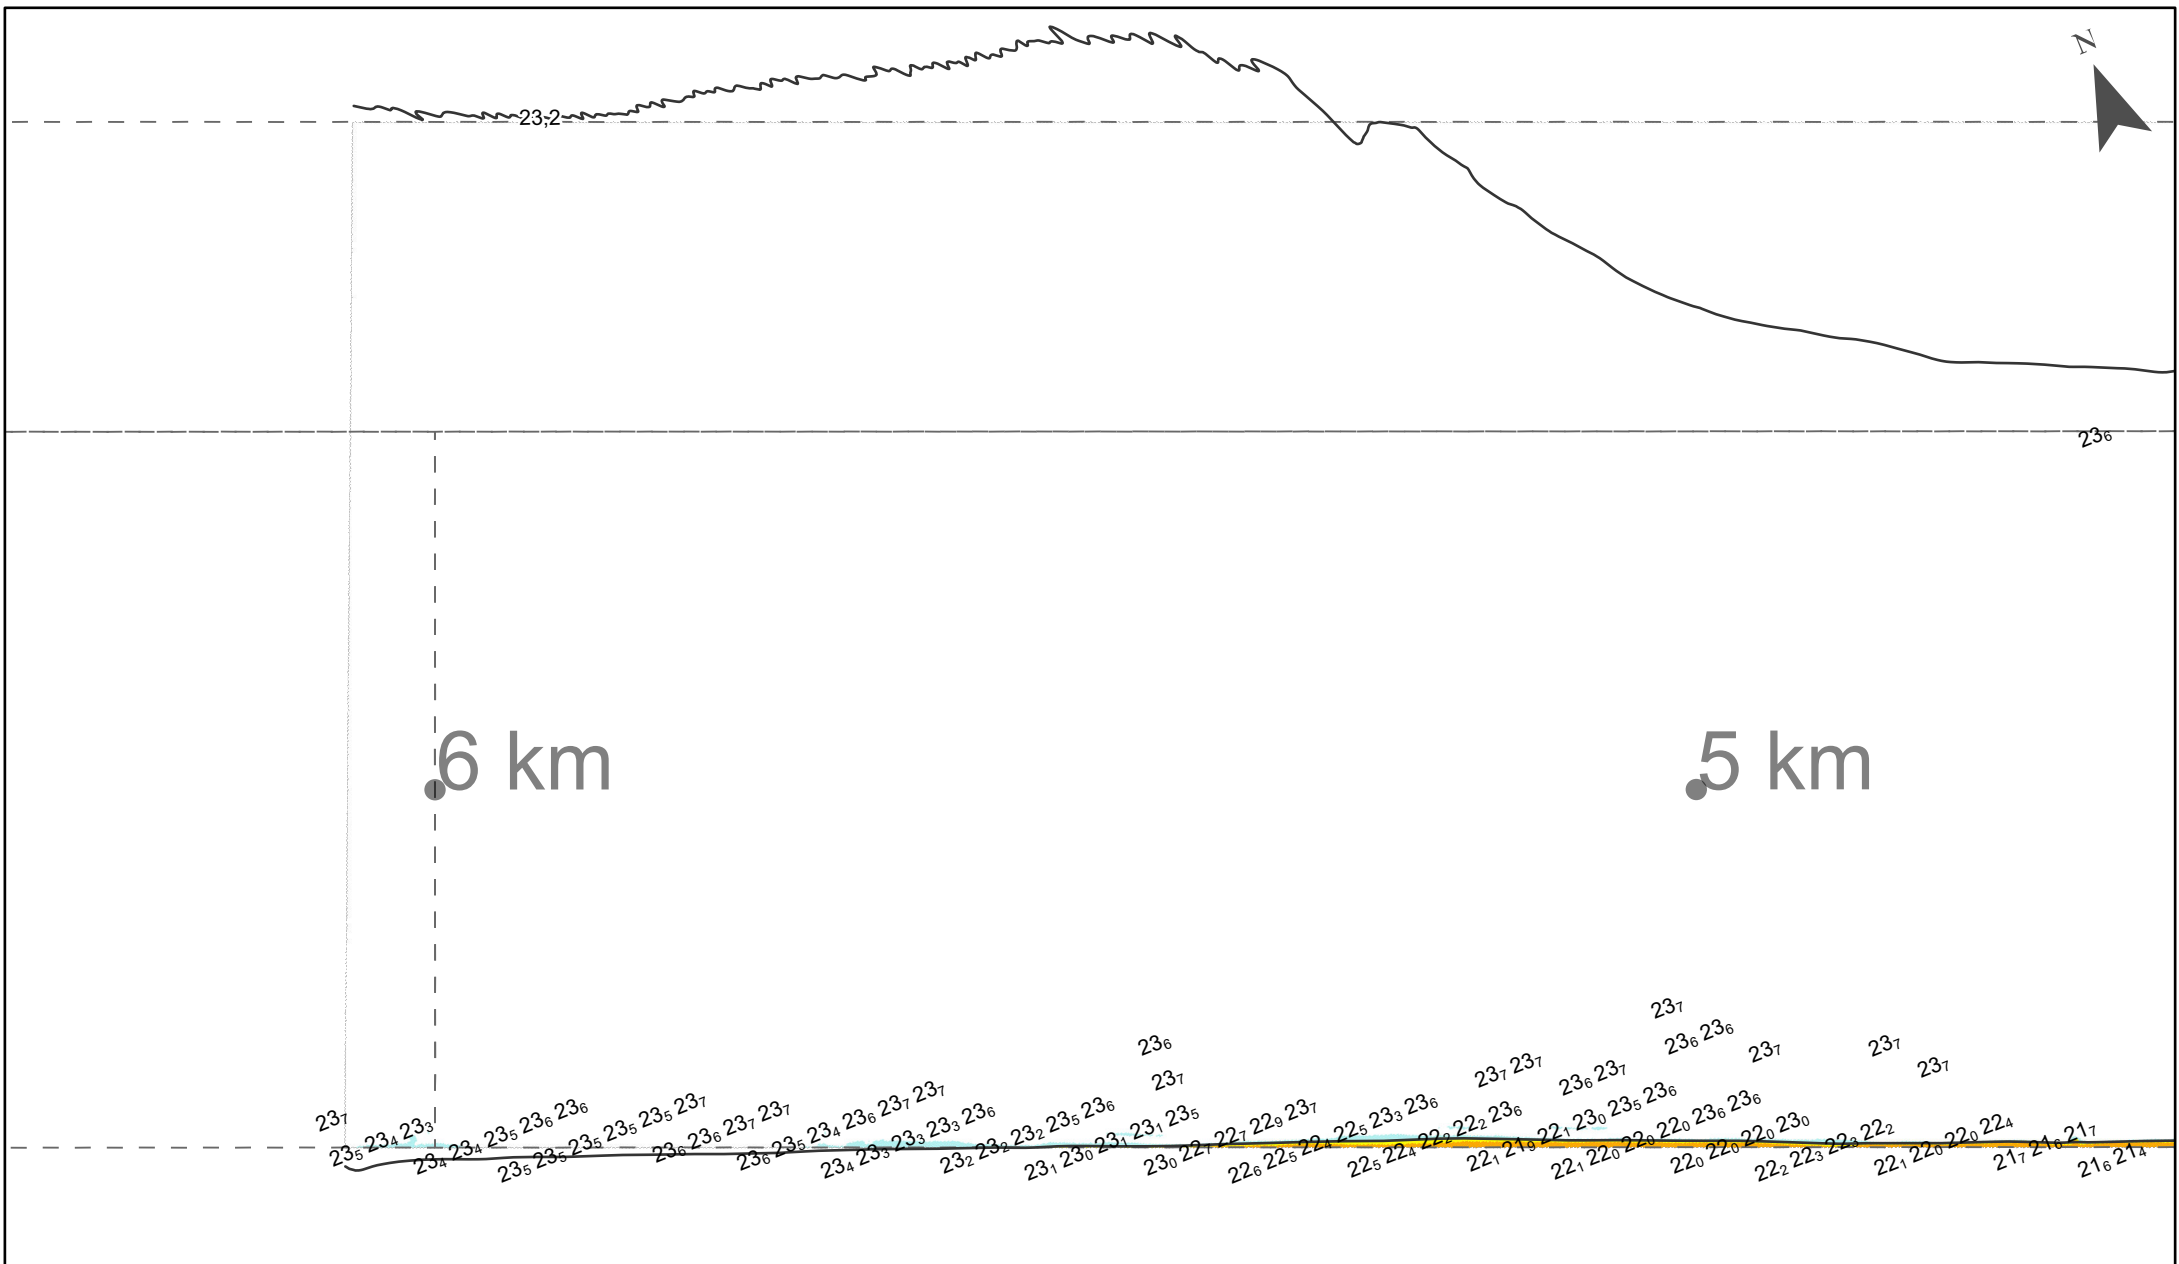

Nautisch gegarandeerde diepte (NGD)		Diepte t.o.v. NGD (m)
Maasgeul 0 - 6	23.2m	
Noordberm	20.0m	
Gridcellgrootte is 1x1 meter. Dieptecijfer (m) is gebaseerd op de minimale diepte in een grid van 30x30 meter. Uitsluitend diepten weergegeven tot NGD + 5dm.		

Geulstatus Maasgeul 0 - 6 km

RWS CIV - Dir. Inwinning en Gegevensanalyse
Afd. Mobiel Meten - Team Zee en Delta

Projectcode: 26MGL2222ml4_04
Datum: 31/3 01-04-2026
Schaal: 1:6.000

Blad 1 van 6

Nautisch gegarandeerde diepte (NGD)		Diepte t.o.v. NGD (m)
Maasgeul 0 - 6	23.2m	
Noordberm	20.0m	
Gridcellgrootte is 1x1 meter. Dieptecijfer (m) is gebaseerd op de minimale diepte in een grid van 30x30 meter. Uitsluitend diepten weergegeven tot NGD + 5dm.		

Geulstatus Maasgeul 0 - 6 km

RWS CIV - Dir. Inwinning en Gegevensanalyse
Afd. Mobiel Meten - Team Zee en Delta

Projectcode: 26MGL2222ml4_04
Datum: 31/3 01-04-2026
Schaal: 1:6.000

Blad 5 van 6

Nautisch gegarandeerde diepte (NGD)
 Maasgeul 0 - 6 23.2m
 Noordberm 20.0m