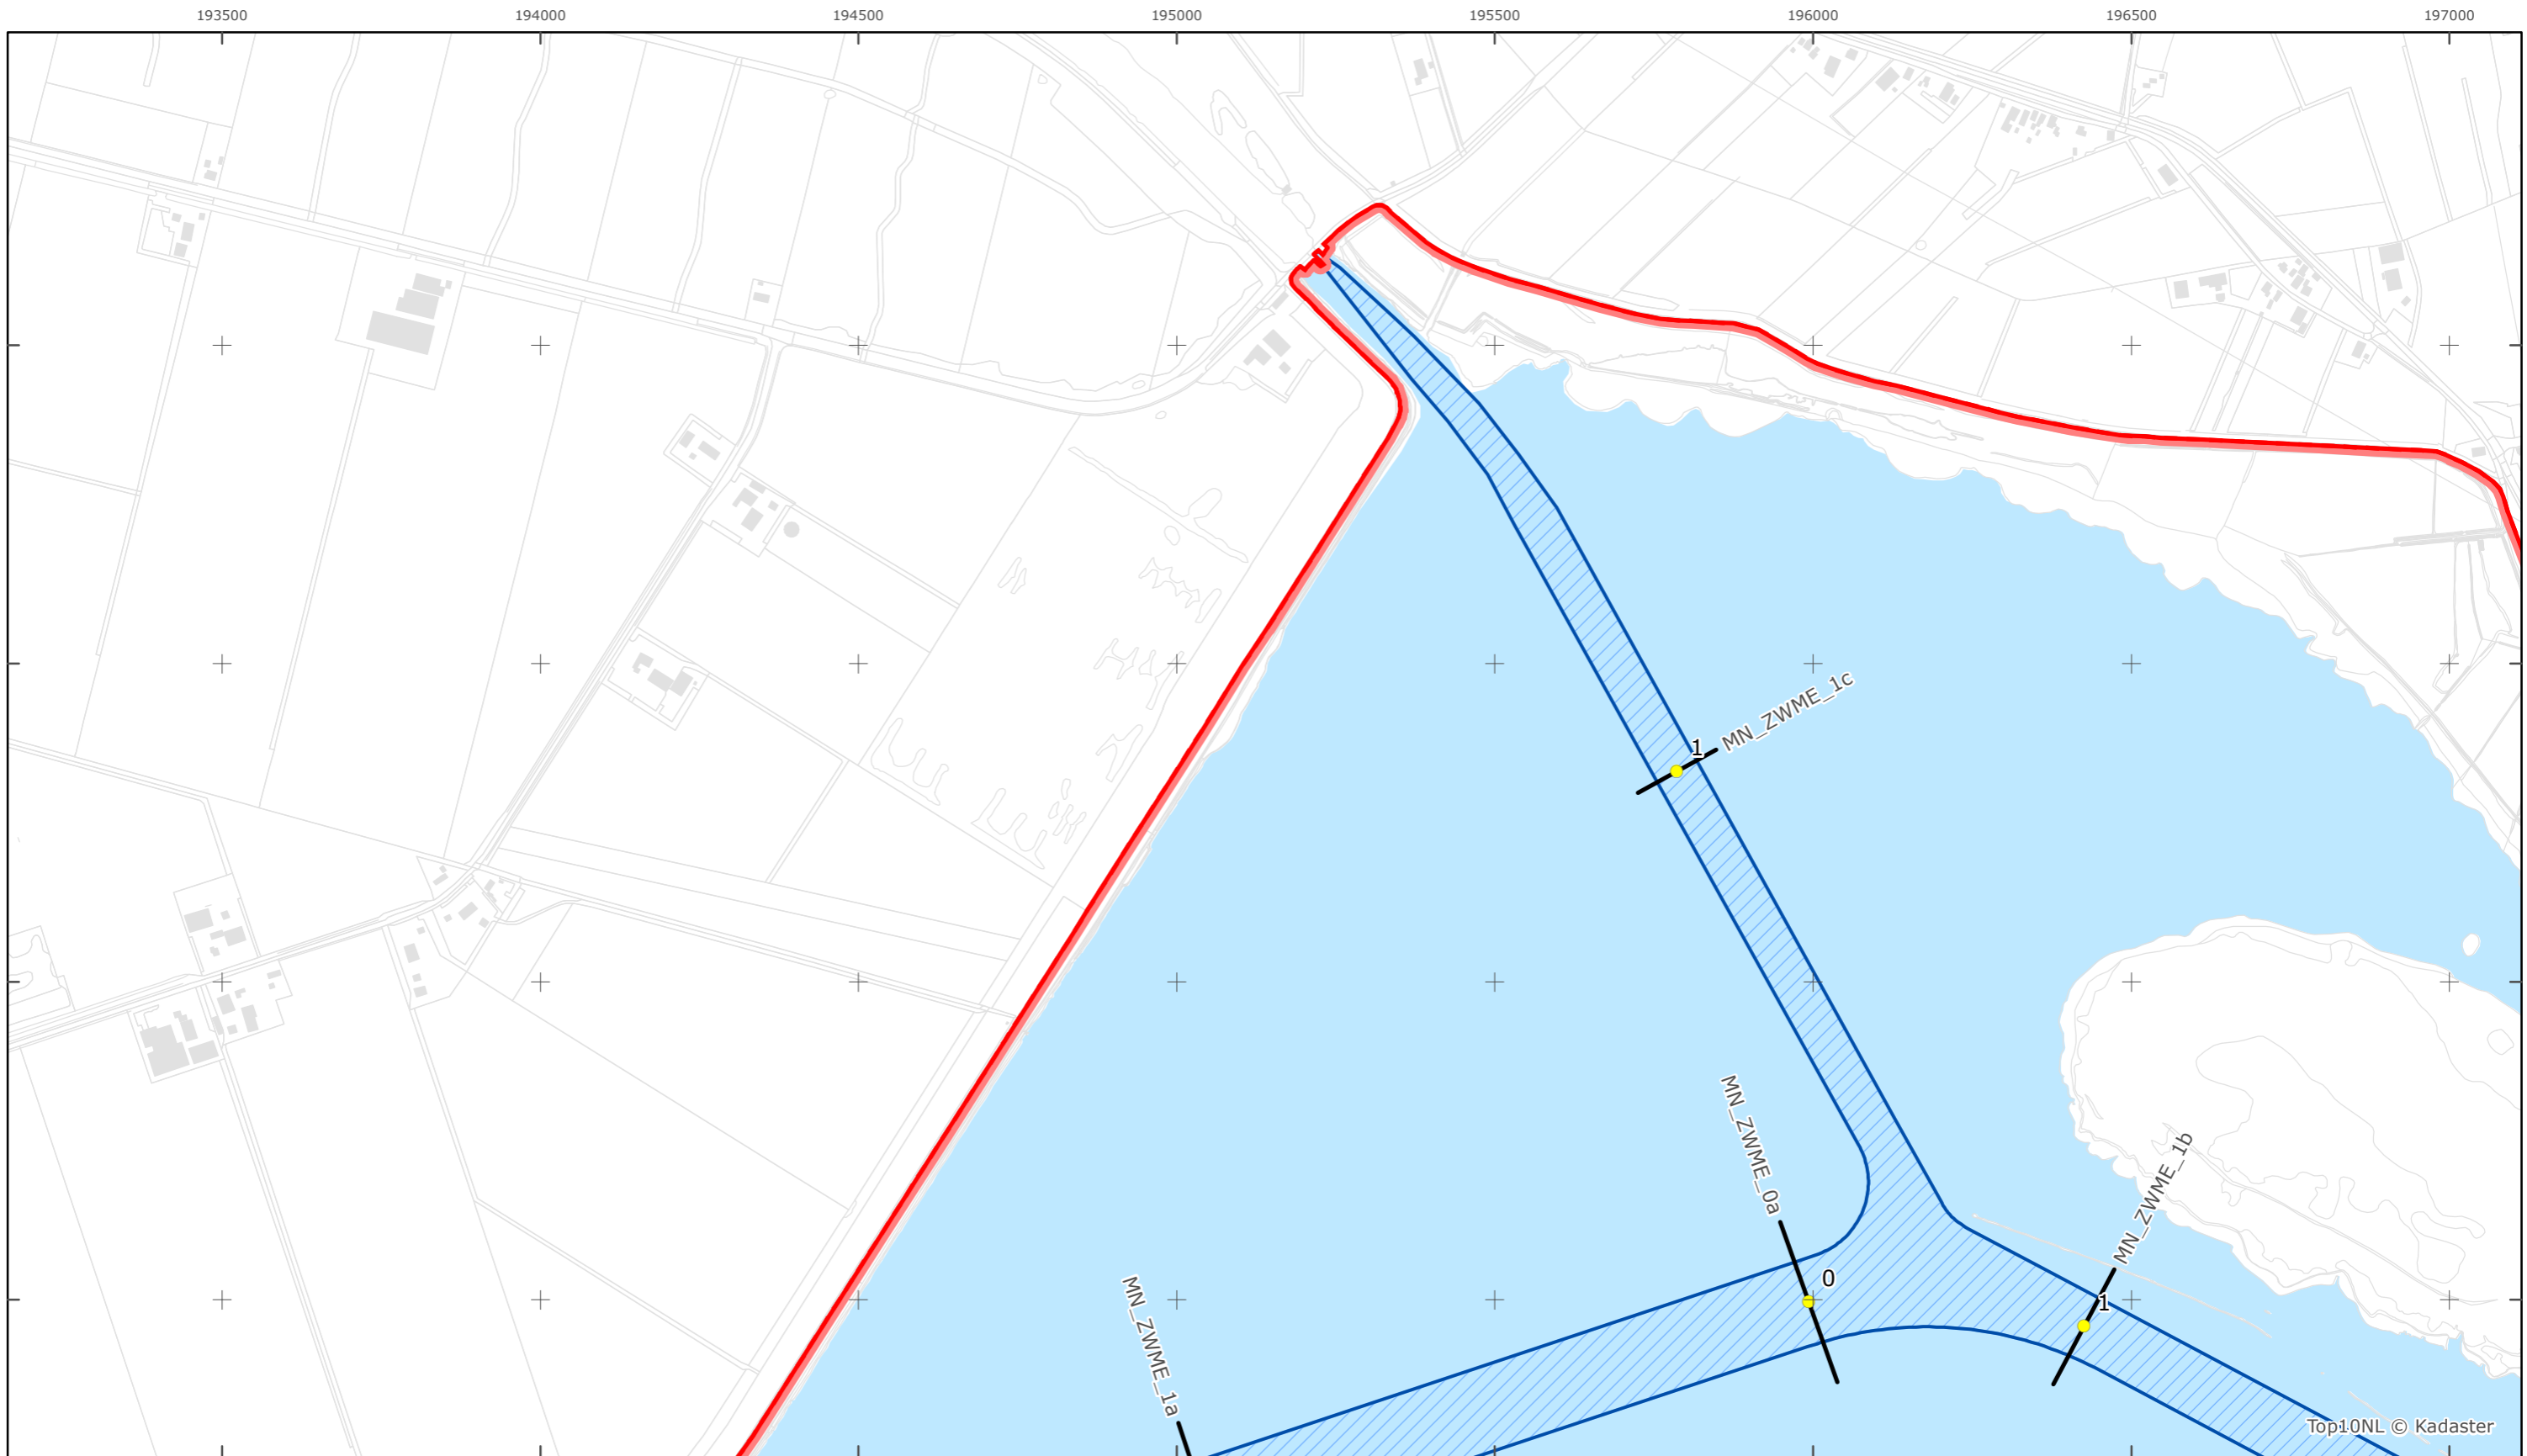

Legger Rijkswaterstaatswerken Waterwet - bovenaanzicht

Zwarte Meer

Rijkswaterstaat Midden-Nederland

Versie: 2.0
 Status: Definitief
 Datum: 13 oktober 2014

Kaartblad 1

schaal 1:10.000 (A3)

Legenda

Overige legenda-eenheden op blad 'overkoepelende legenda'

Top10NL © Kadaster

Legger Rijkswaterstaatswerken Waterwet - bovenaanzicht

Zwarte Meer

Rijkswaterstaat Midden-Nederland

Versie: 2.0
 Status: Definitief
 Datum: 13 oktober 2014

Kaartblad 2

schaal 1:10.000 (A3)

Kaartblad 3

schaal 1:10.000 (A3)

Legenda

Overige legenda-eenheden op blad 'overkoepelende legenda'

Legger Rijkswaterstaatswerken Waterwet - bovenaanzicht
 Zwarte Meer

Rijkswaterstaat Midden-Nederland

Versie: 2.0
 Status: Definitief
 Datum: 13 oktober 2014

Kaartblad 5

schaal 1:10.000 (A3)

Legenda

Overige legenda-eenheden op blad 'overkoepelende legenda'

Top10NL © Kadaster