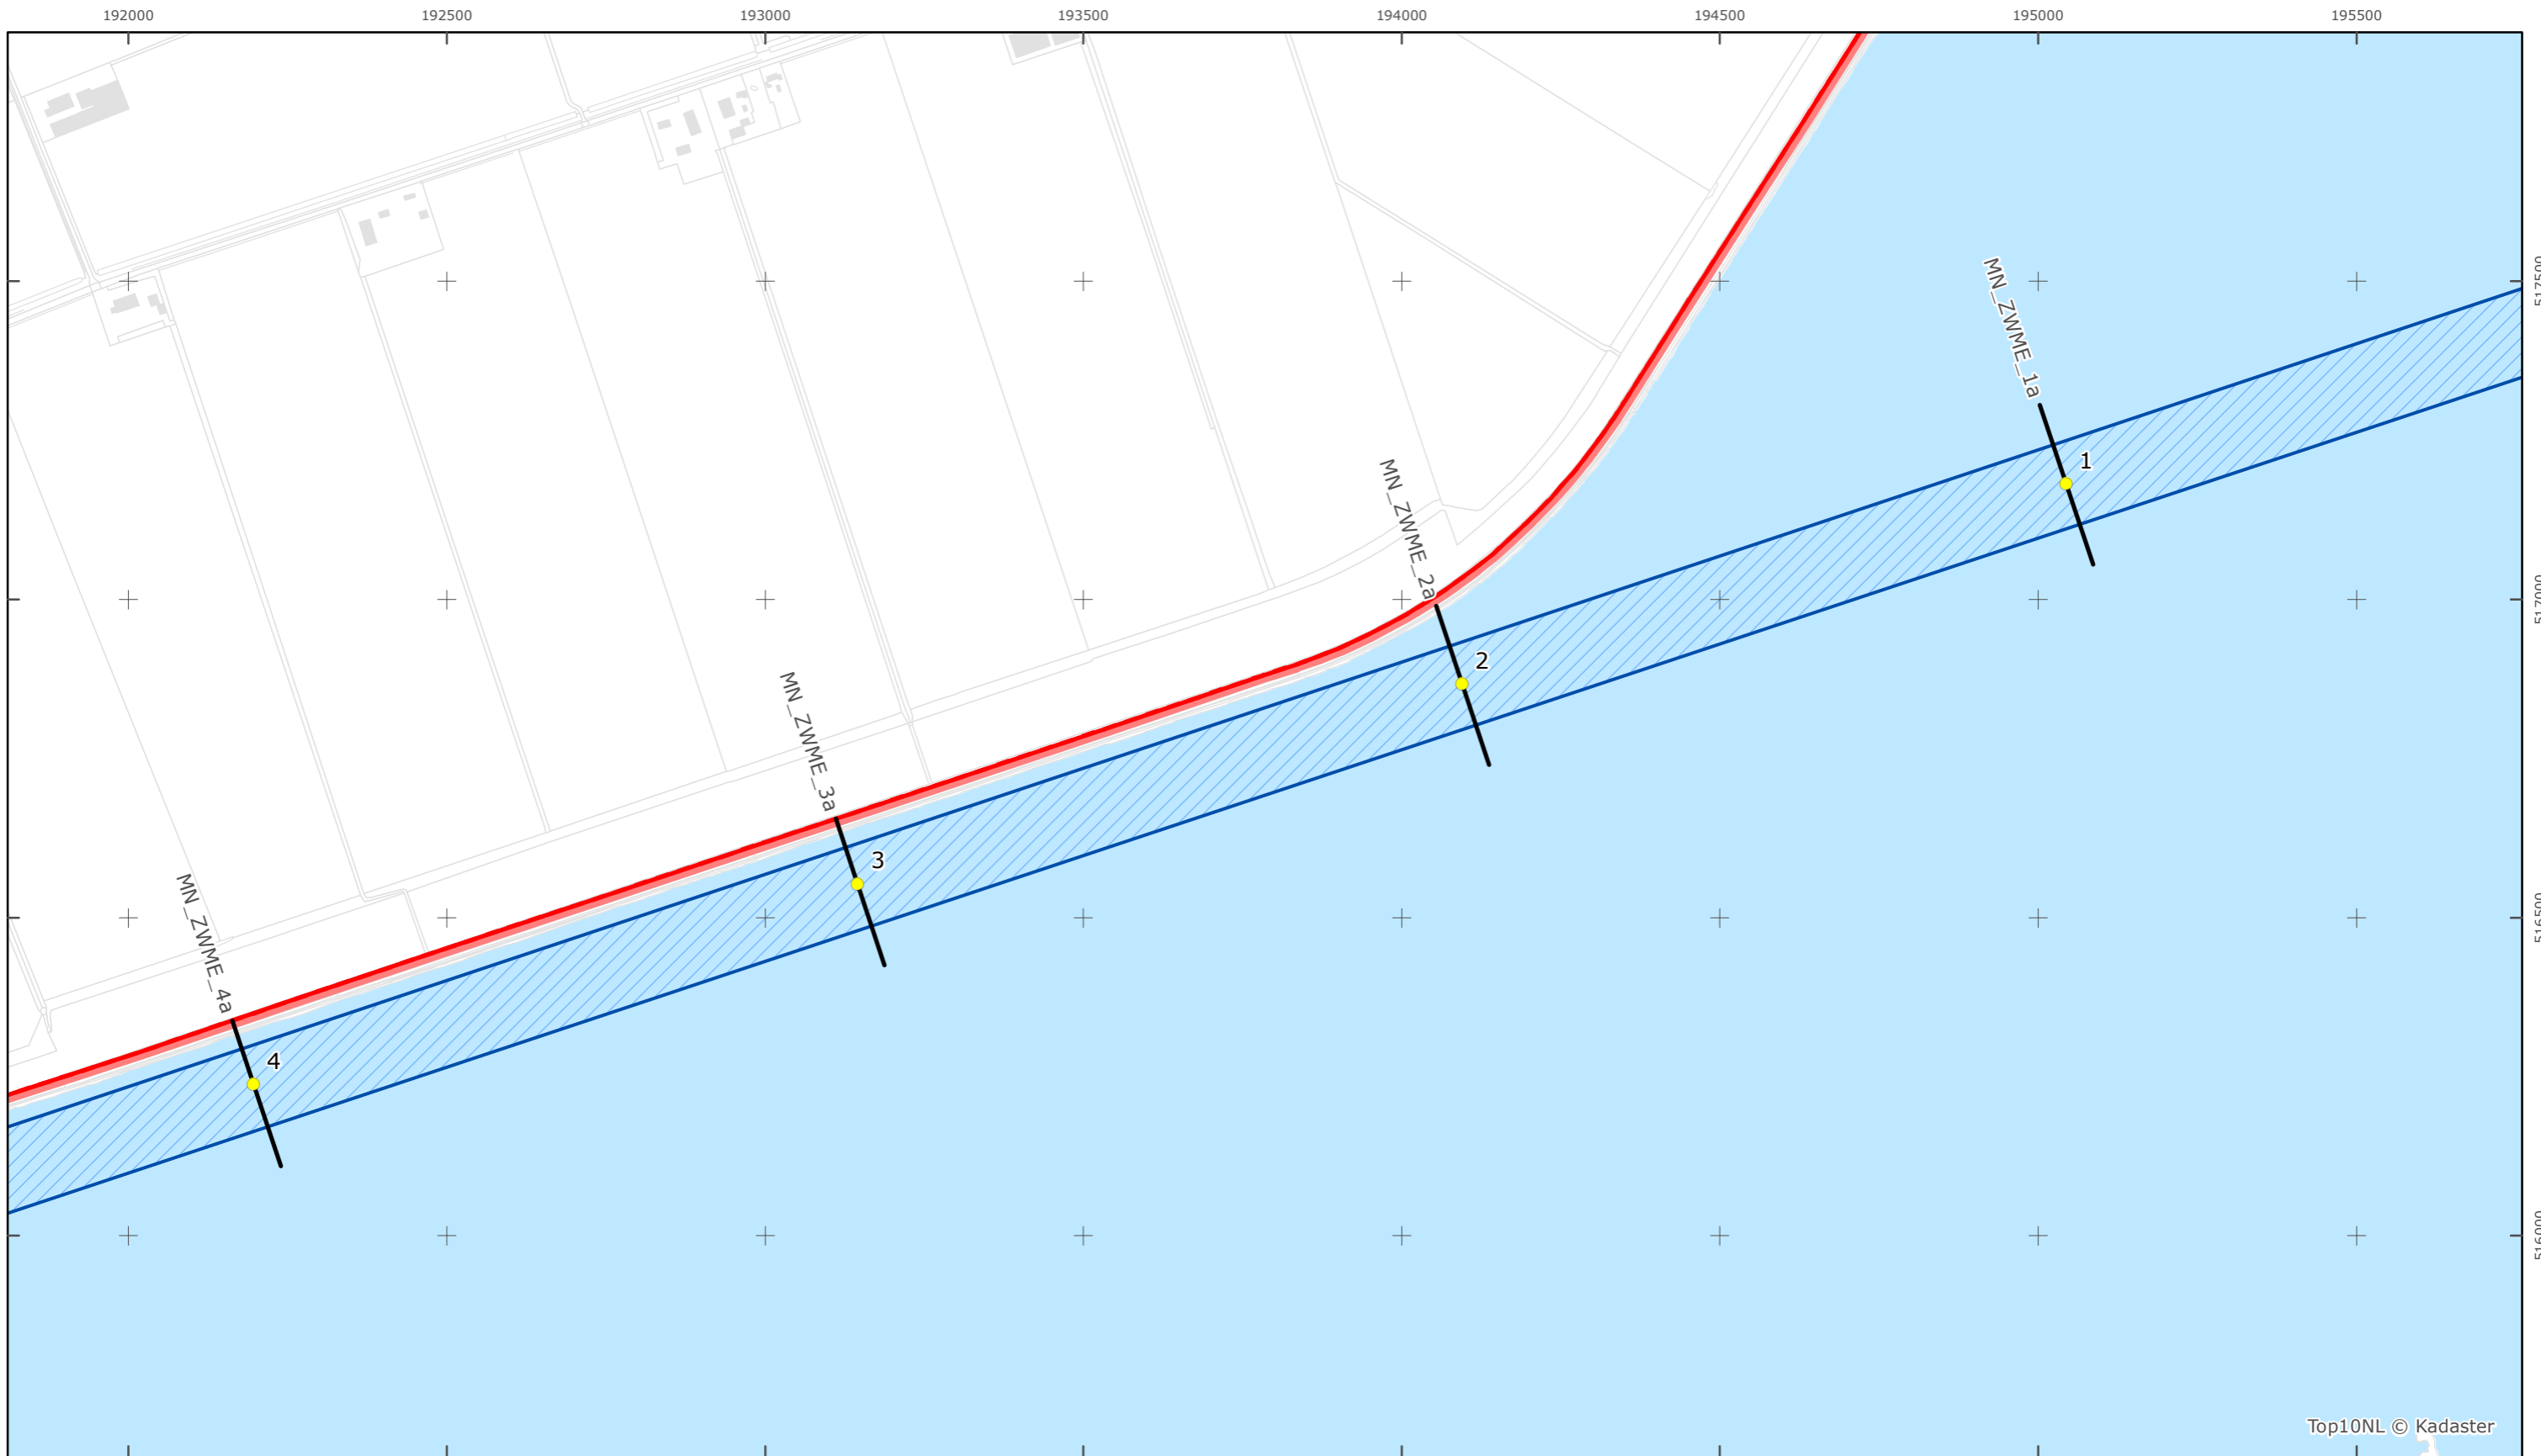

Top10NL © Kadaster

Legger Rijkswaterstaatswerken Waterwet - bovenaanzicht
Zwarte Meer

Rijkswaterstaat Midden-Nederland
Versie: 2.0
Status: Definitief
Datum: 13 oktober 2014

Kaartblad 3

schaal 1:10.000 (A3)

Legenda

Overige legenda-eenheden op blad 'overkoepelende legenda'