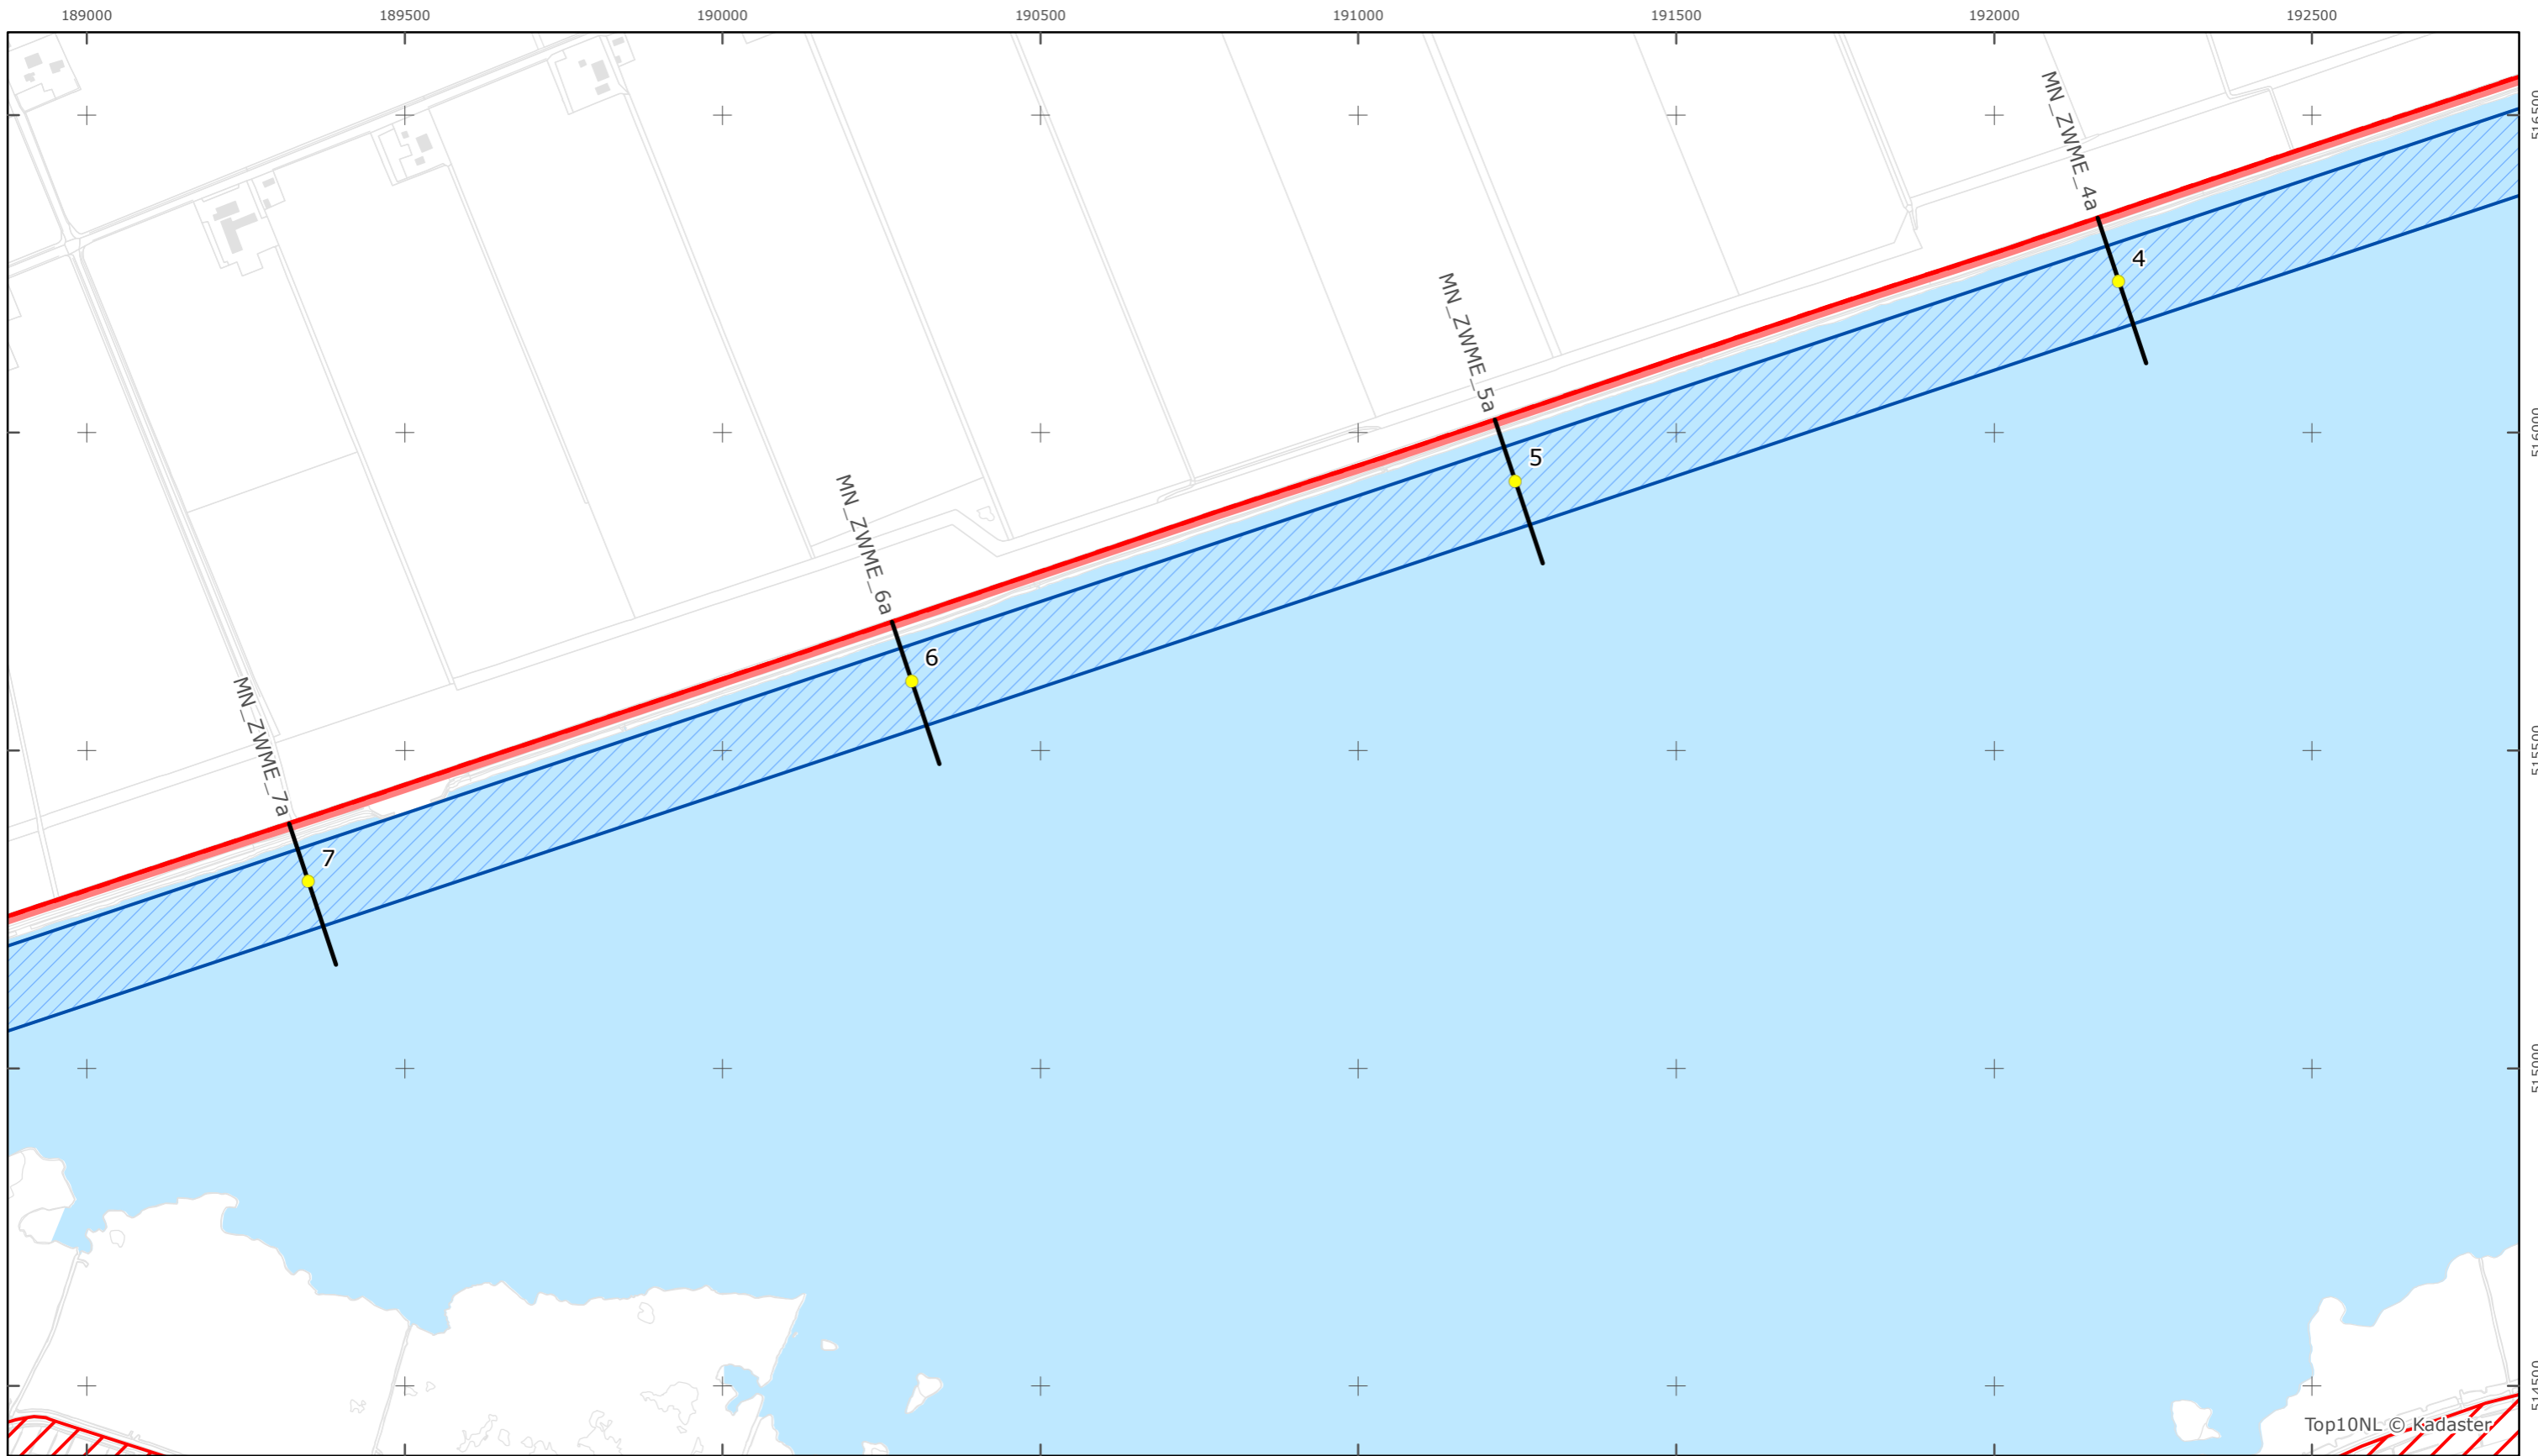

Kaartblad 3

schaal 1:10.000 (A3)

Legenda

Overige legenda-eenheden op blad 'overkoepelende legenda'

Legger Rijkswaterstaatswerken Waterwet - bovenaanzicht
 Zwarte Meer

Rijkswaterstaat Midden-Nederland

Versie: 2.0
 Status: Definitief
 Datum: 13 oktober 2014

Kaartblad 4

schaal 1:10.000 (A3)

Legenda

Overige legenda-eenheden op blad 'overkoepelende legenda'

Legger Rijkswaterstaatswerken Waterwet - bovenaanzicht
Zwarte Meer

Rijkswaterstaat Midden-Nederland

Versie: 2.0
 Status: Definitief
 Datum: 13 oktober 2014