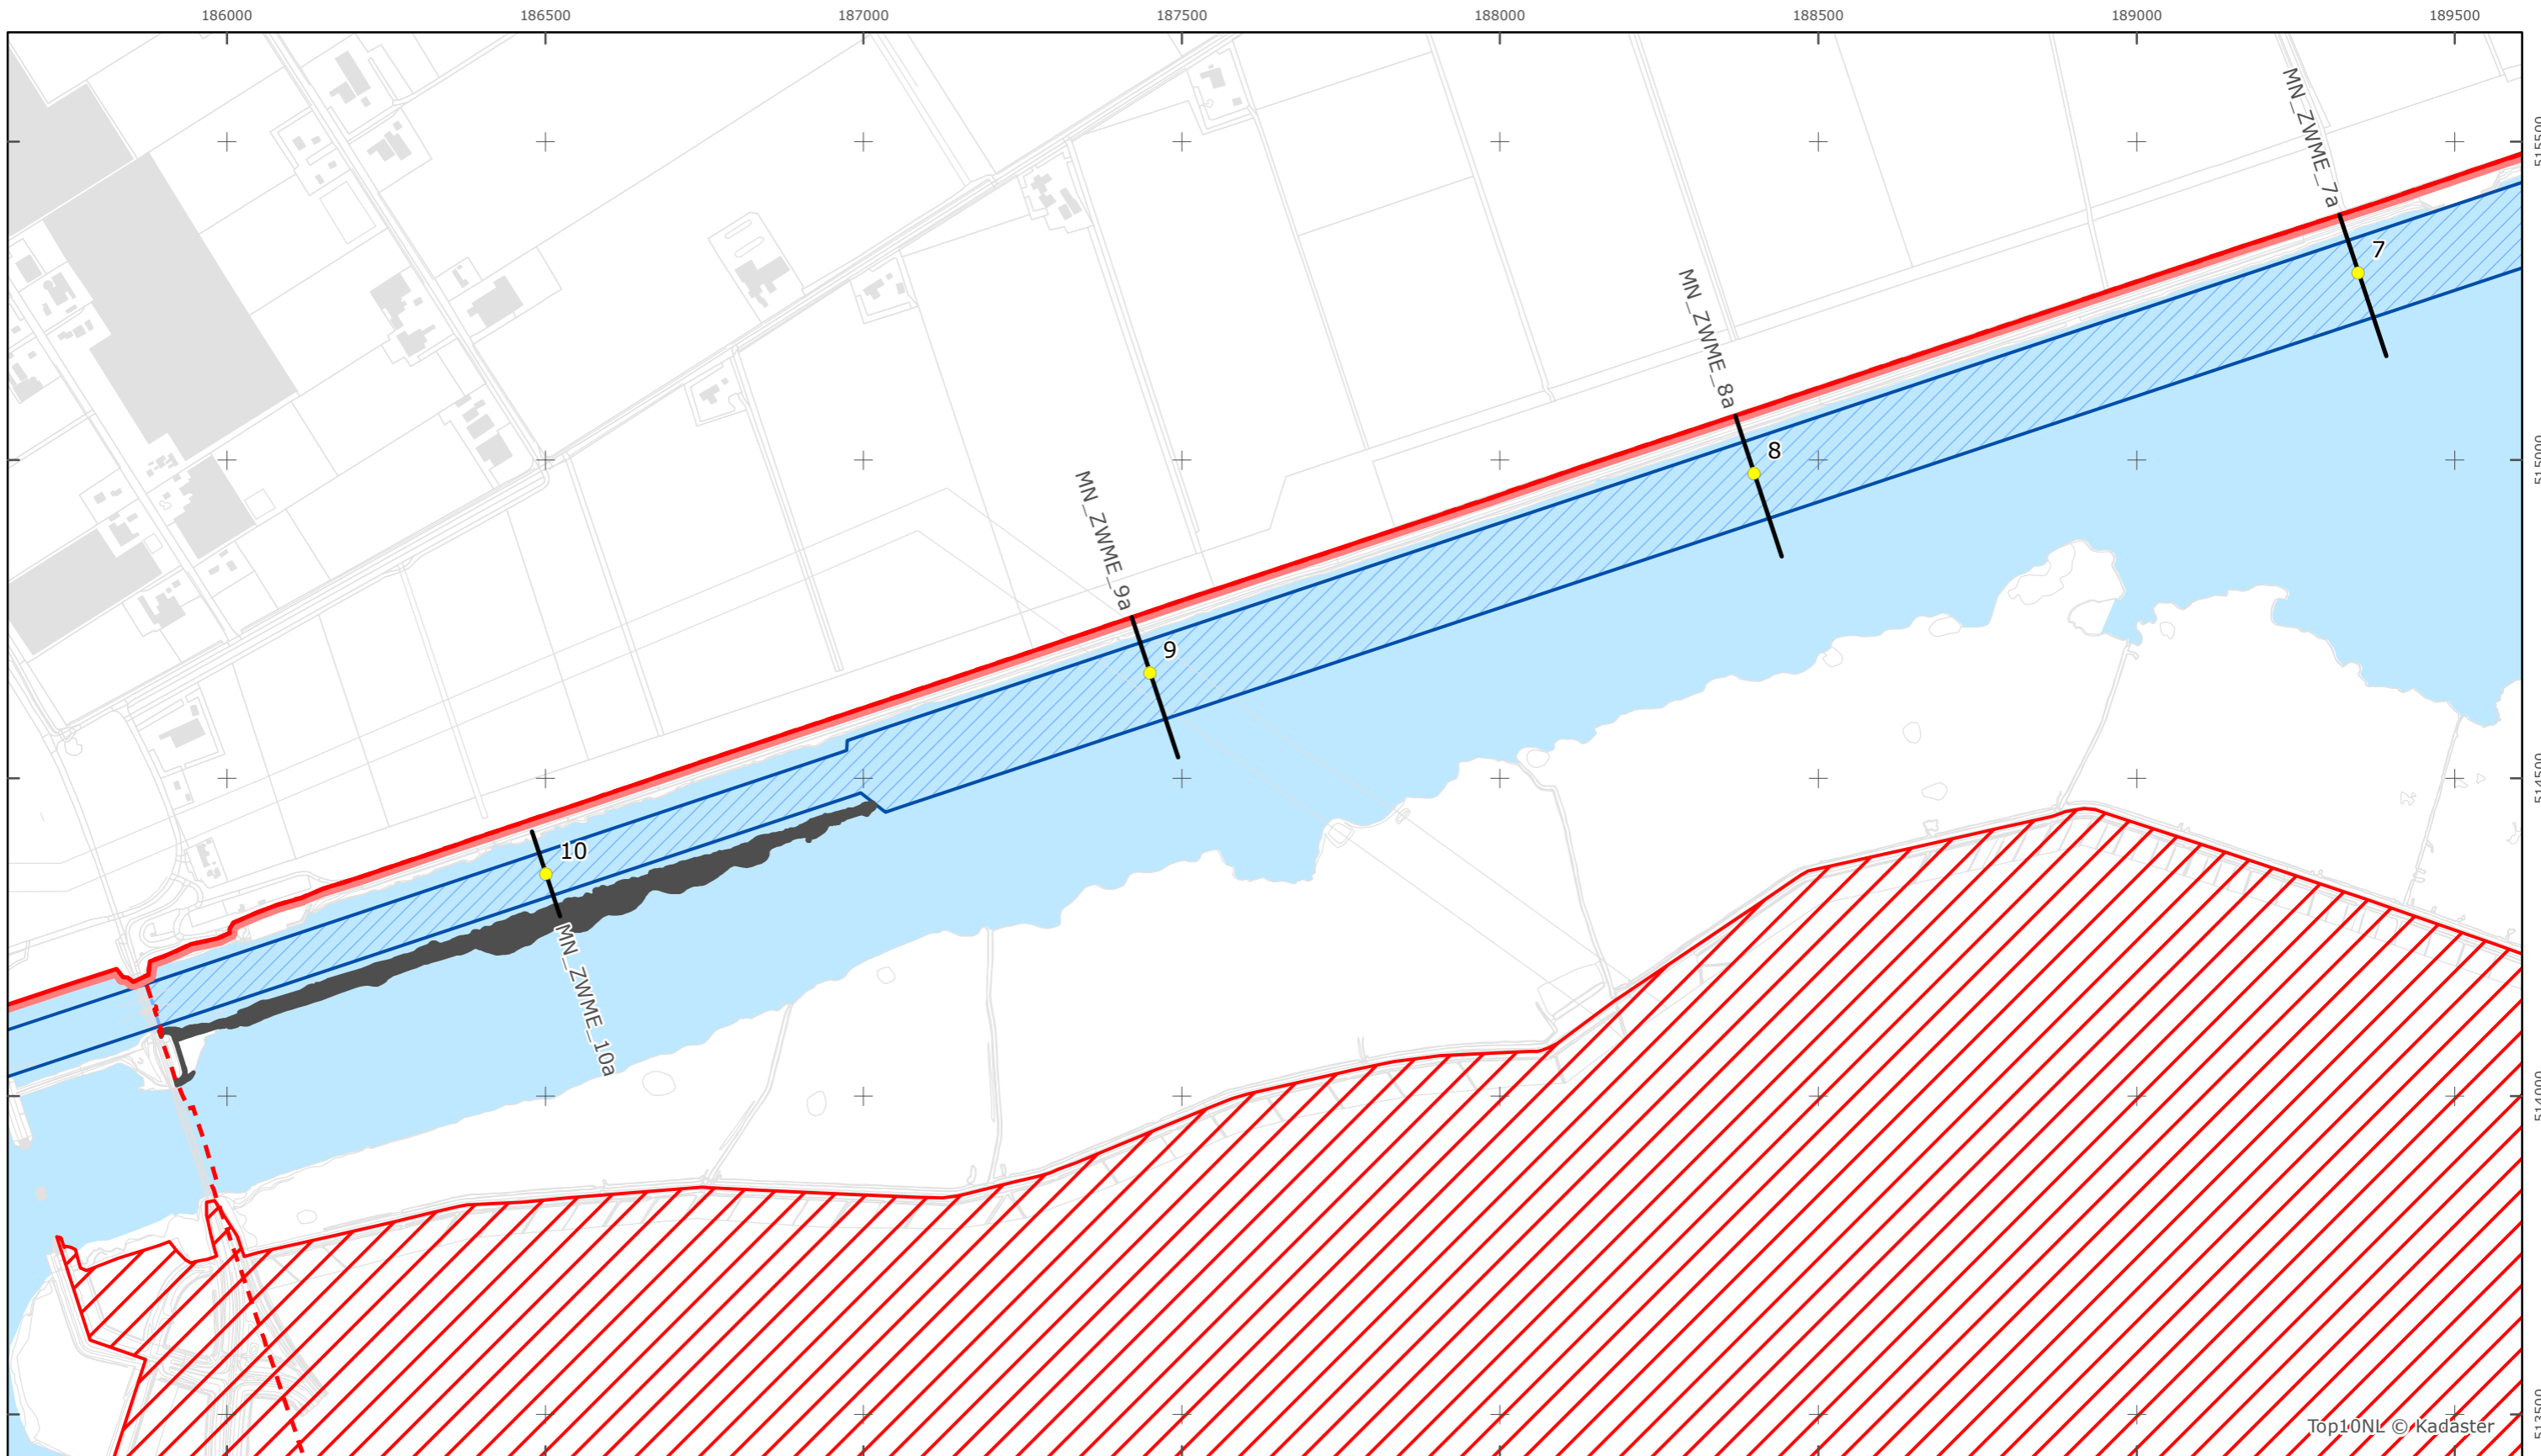

Kaartblad 3

schaal 1:10.000 (A3)

Legenda

Overige legenda-eenheden op blad 'overkoepelende legenda'

Legger Rijkswaterstaatswerken Waterwet - bovenaanzicht
 Zwarte Meer

Rijkswaterstaat Midden-Nederland

Versie: 2.0
 Status: Definitief
 Datum: 13 oktober 2014

Kaartblad 4

schaal 1:10.000 (A3)

Legenda

Overige legenda-eenheden op blad 'overkoepelende legenda'

Legger Rijkswaterstaatswerken Waterwet - bovenaanzicht
Zwarte Meer

Rijkswaterstaat Midden-Nederland

Versie: 2.0
 Status: Definitief
 Datum: 13 oktober 2014