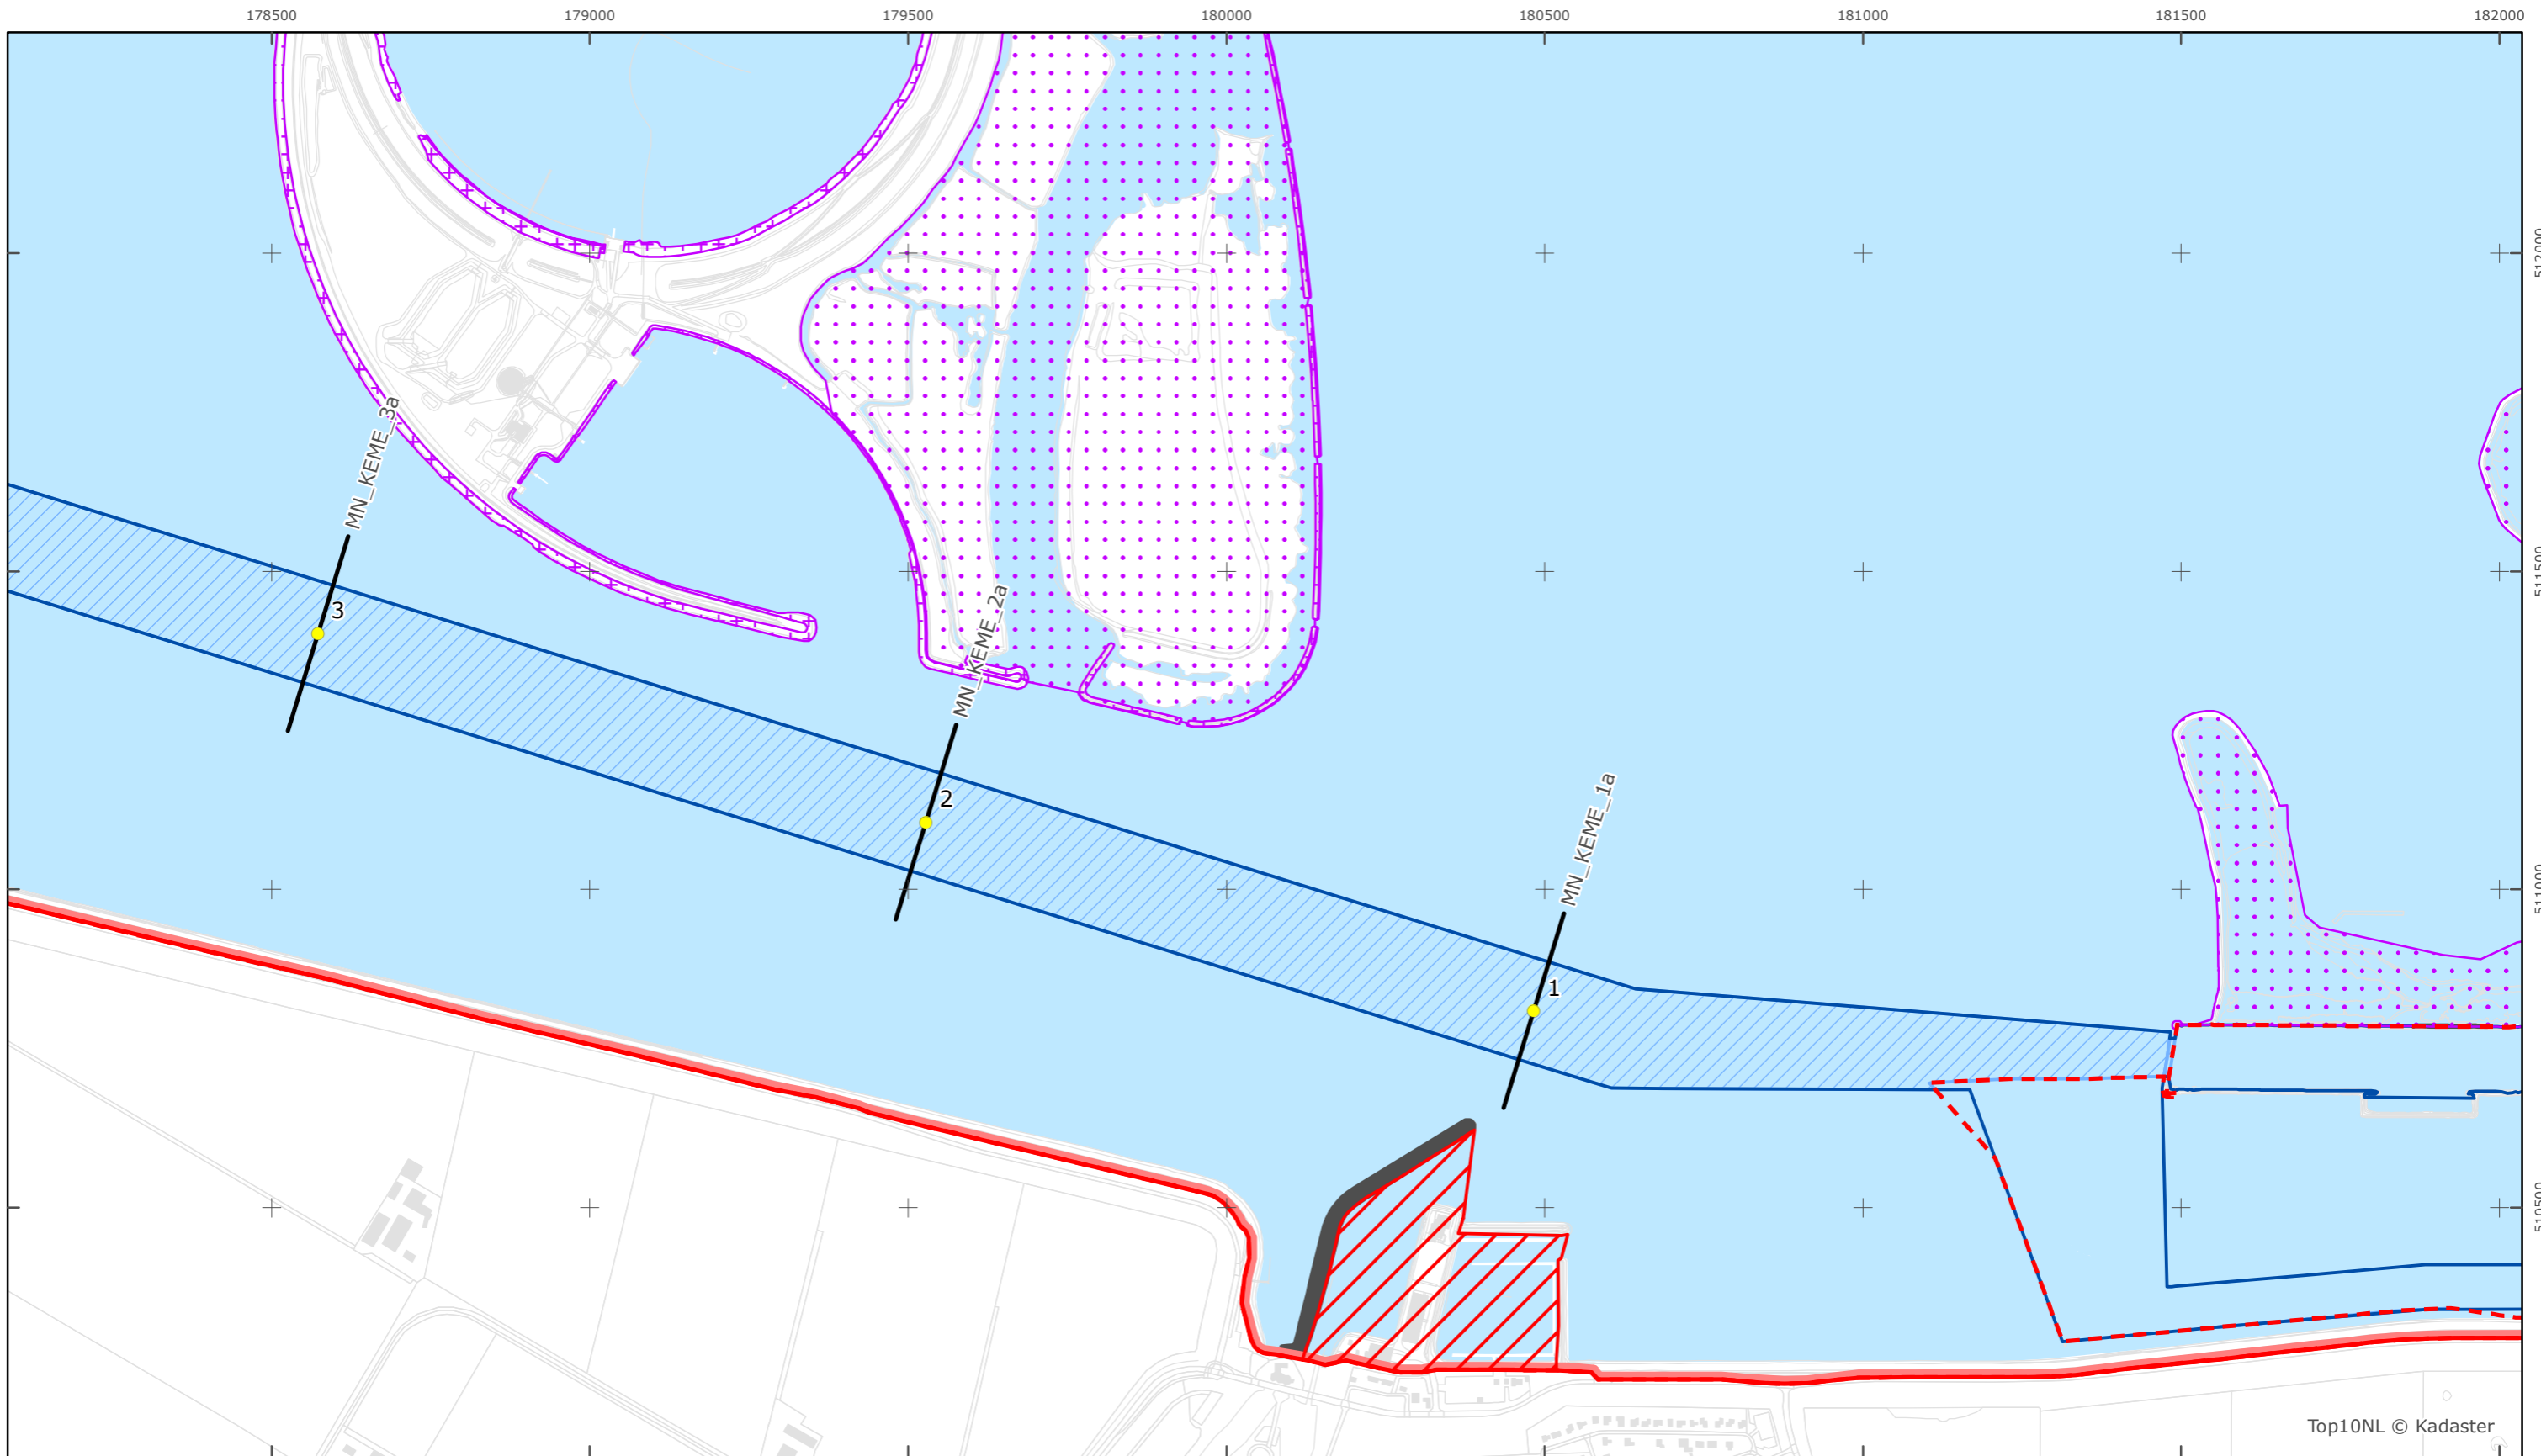

Kaartblad 10

schaal 1:10.000 (A3)

Legenda

Overige legenda-eenheden op blad 'overkoepelende legenda'

Top10NL © Kadaster

Legger Rijkswaterstaatswerken Waterwet - bovenaanzicht

Ketelmeer

Rijkswaterstaat Midden-Nederland  
 Versie: 2.0  
 Status: Definitief  
 Datum: 13 oktober 2014