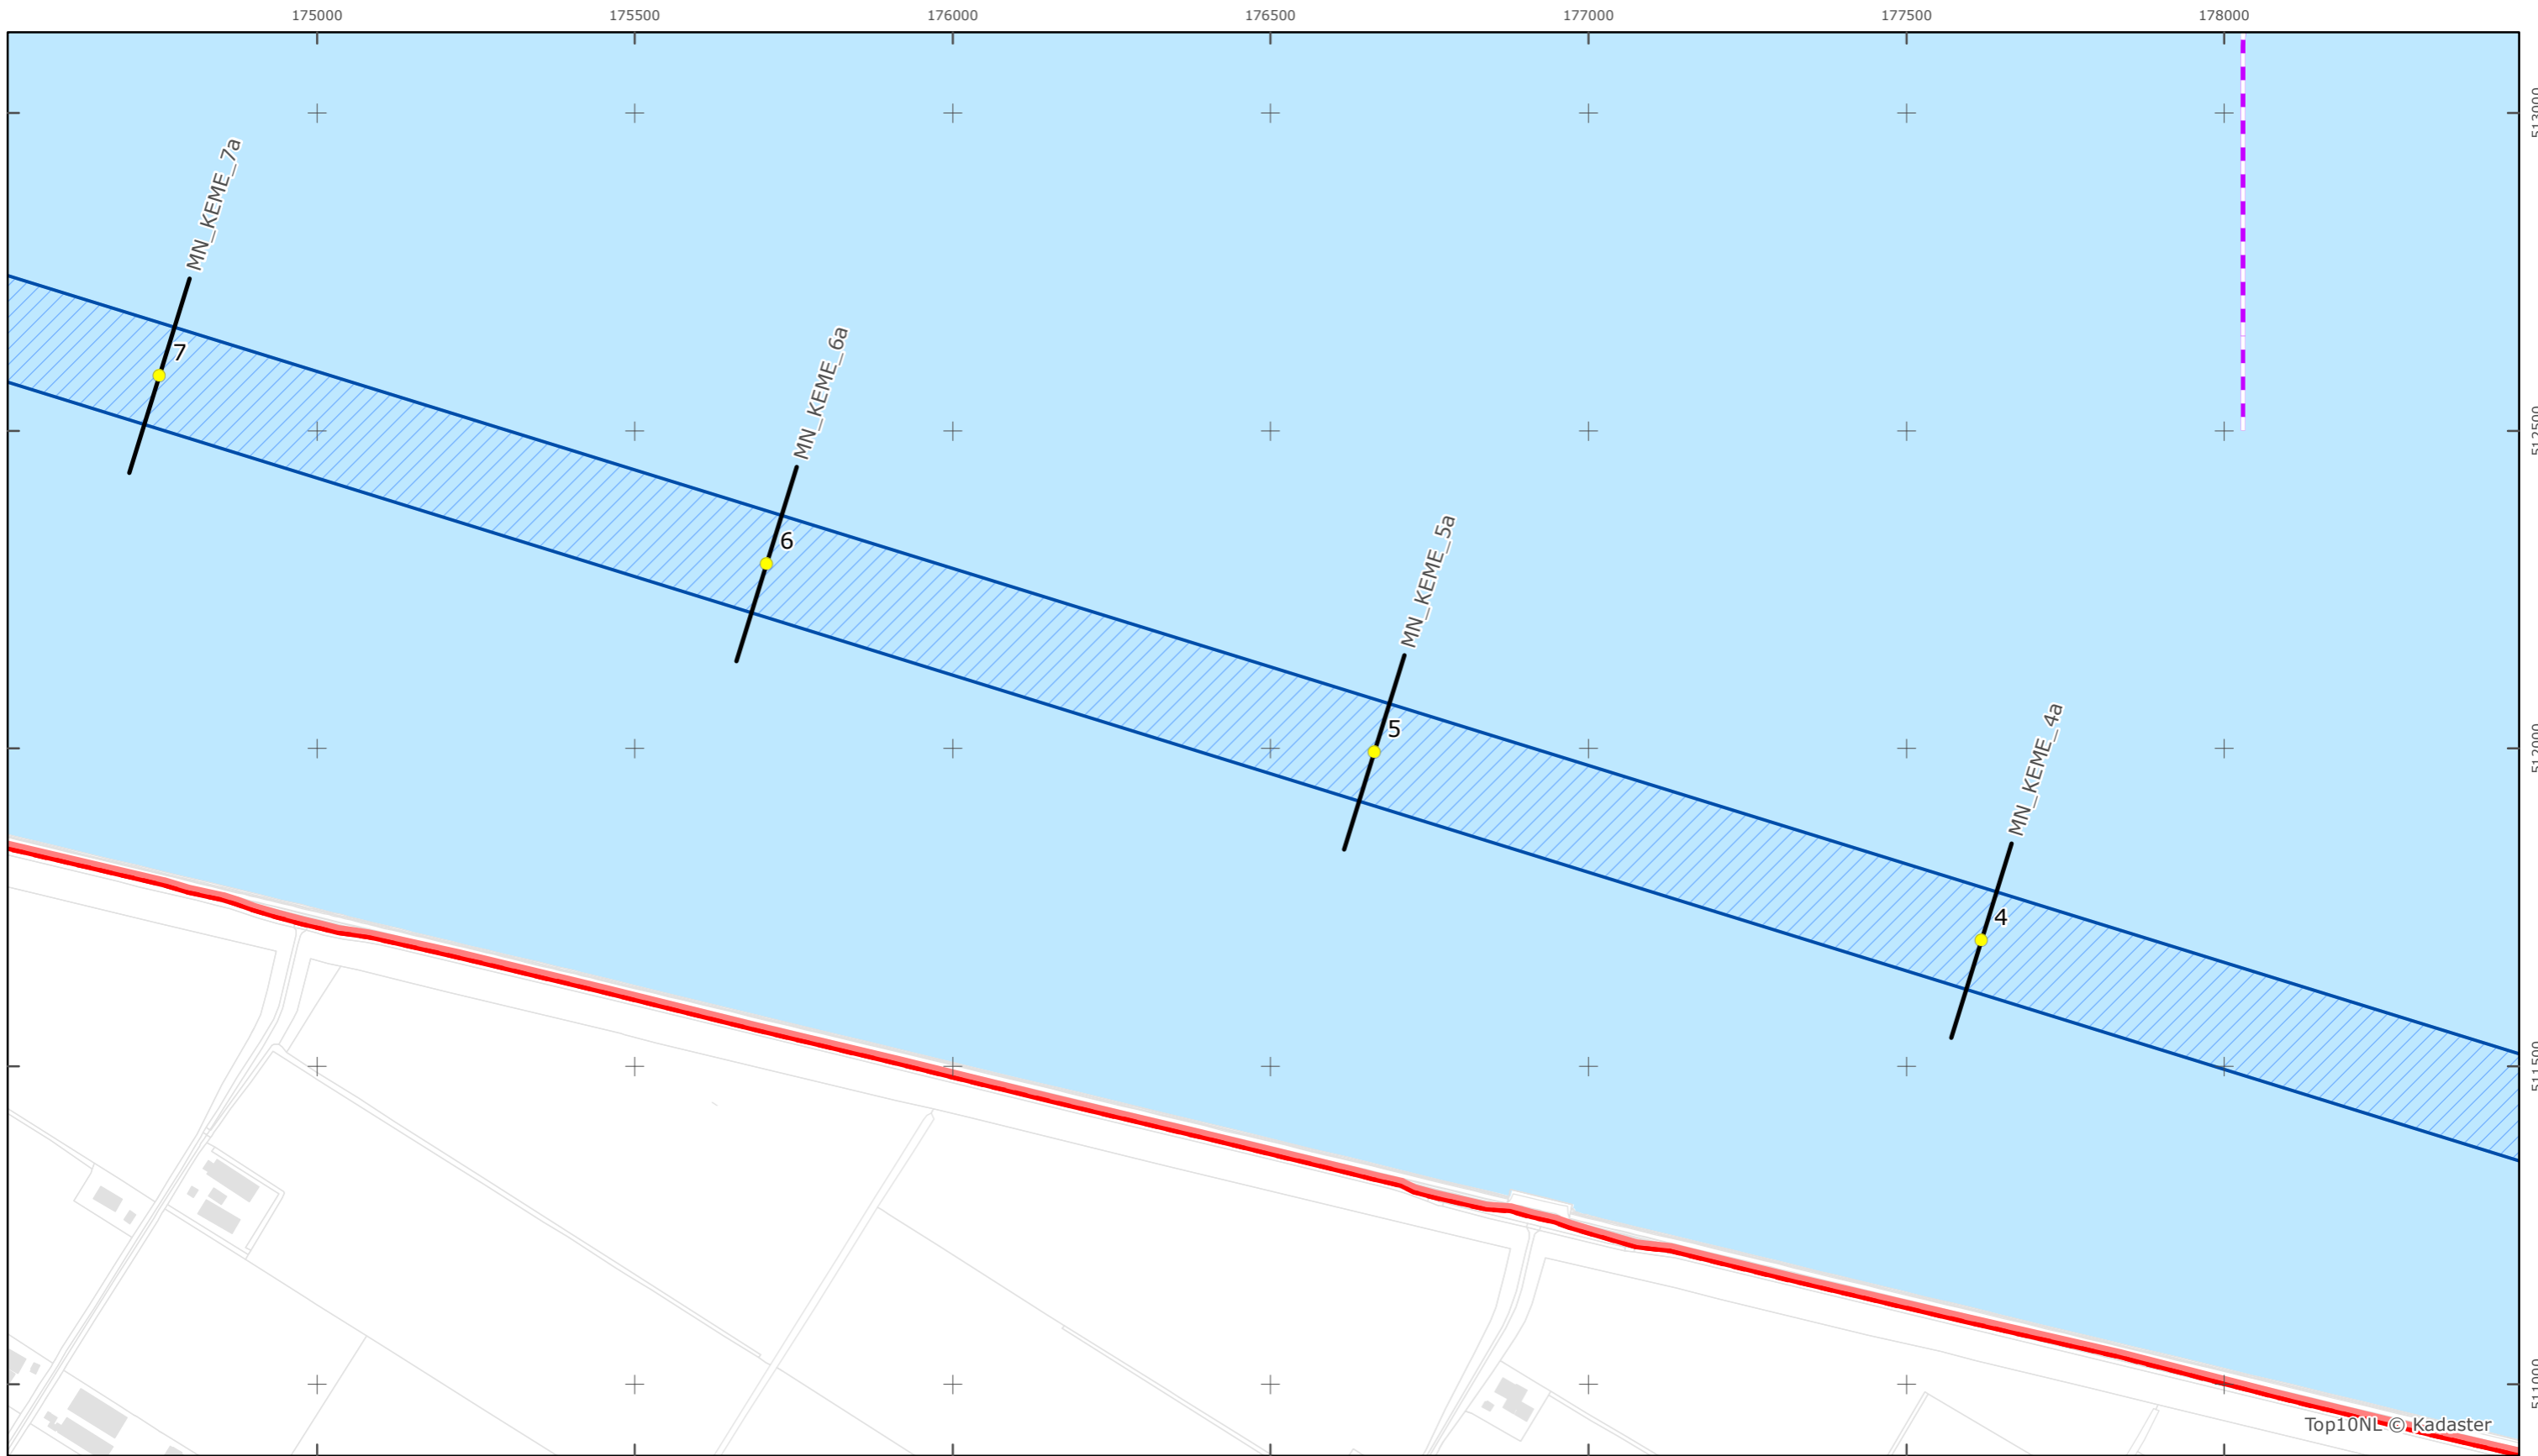

Top10NL © Kadaster

Legger Rijkswaterstaatswerken Waterwet - bovenaanzicht

Ketelmeer

Rijkswaterstaat Midden-Nederland

Versie: 2.0
Status: Definitief
Datum: 13 oktober 2014

Kaartblad 10

schaal 1:10.000 (A3)

Legenda

Overige legenda-eenheden op blad 'overkoepelende legenda'