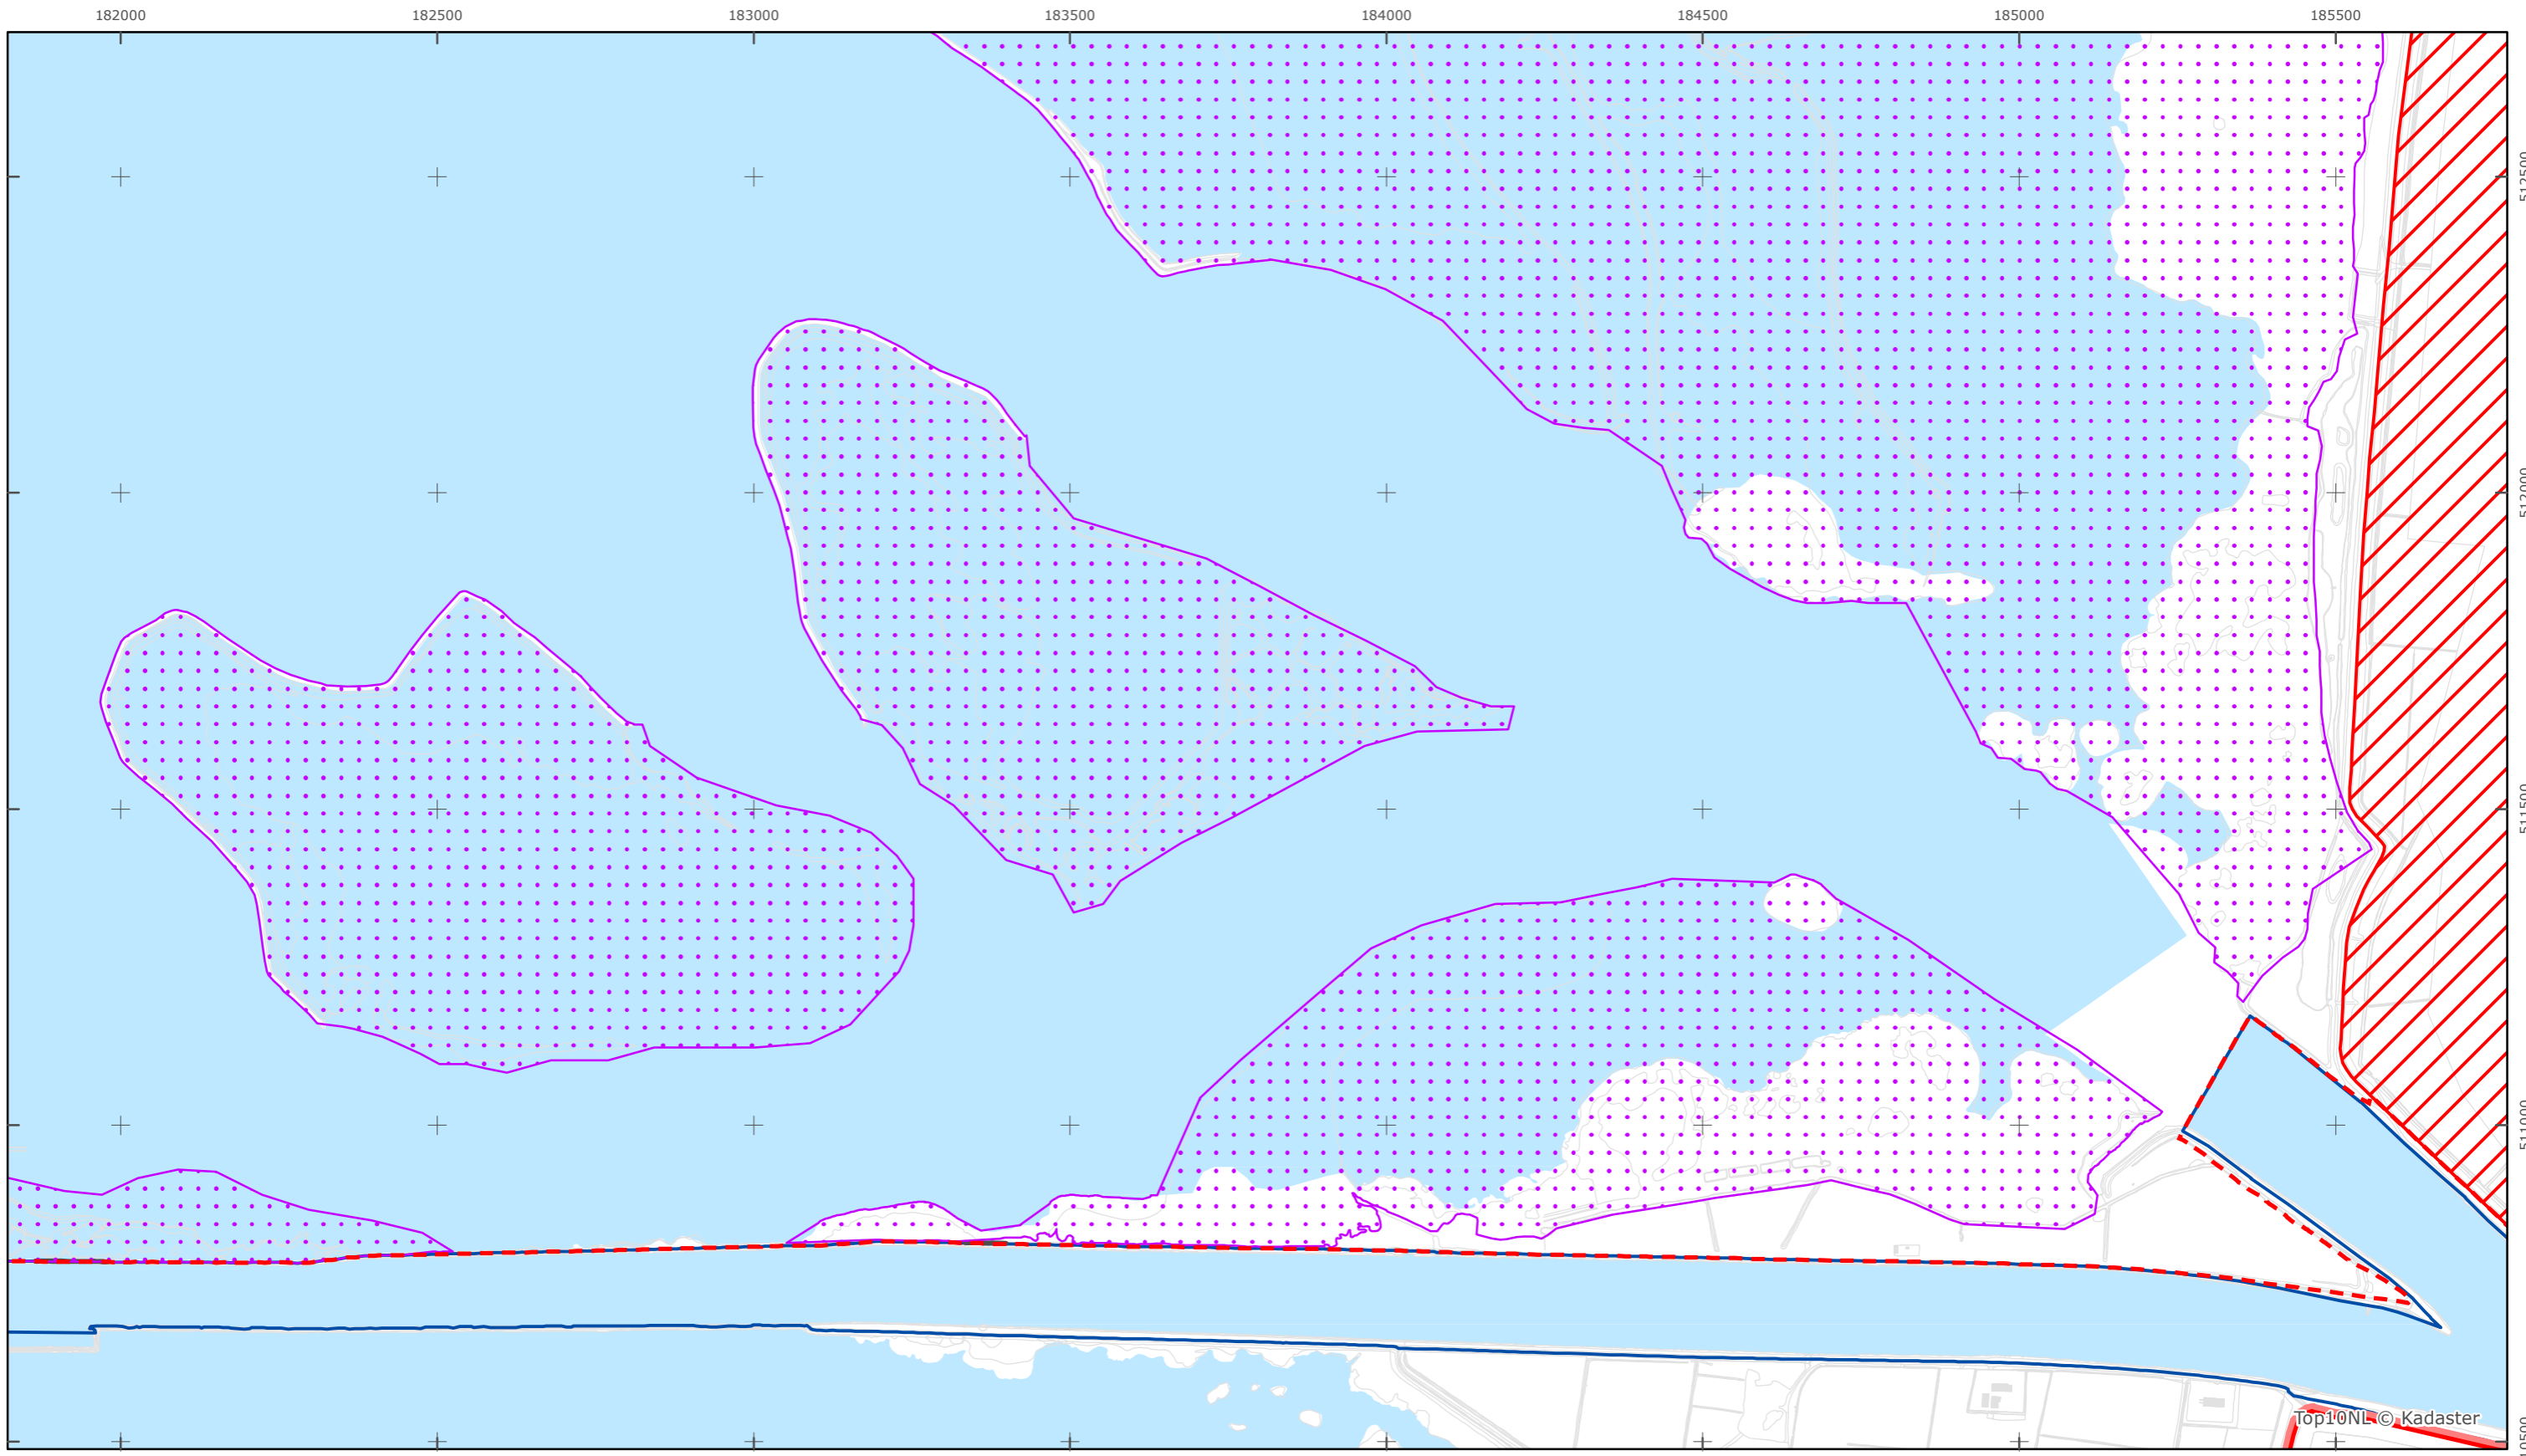

Kaartblad 11

schaal 1:10.000 (A3)

Legenda

Overige legenda-eenheden op blad 'overkoepelende legenda'

Legger Rijkswaterstaatswerken Waterwet - bovenaanzicht

Ketelmeer

Rijkswaterstaat Midden-Nederland

Versie: 2.0  
 Status: Definitief  
 Datum: 13 oktober 2014