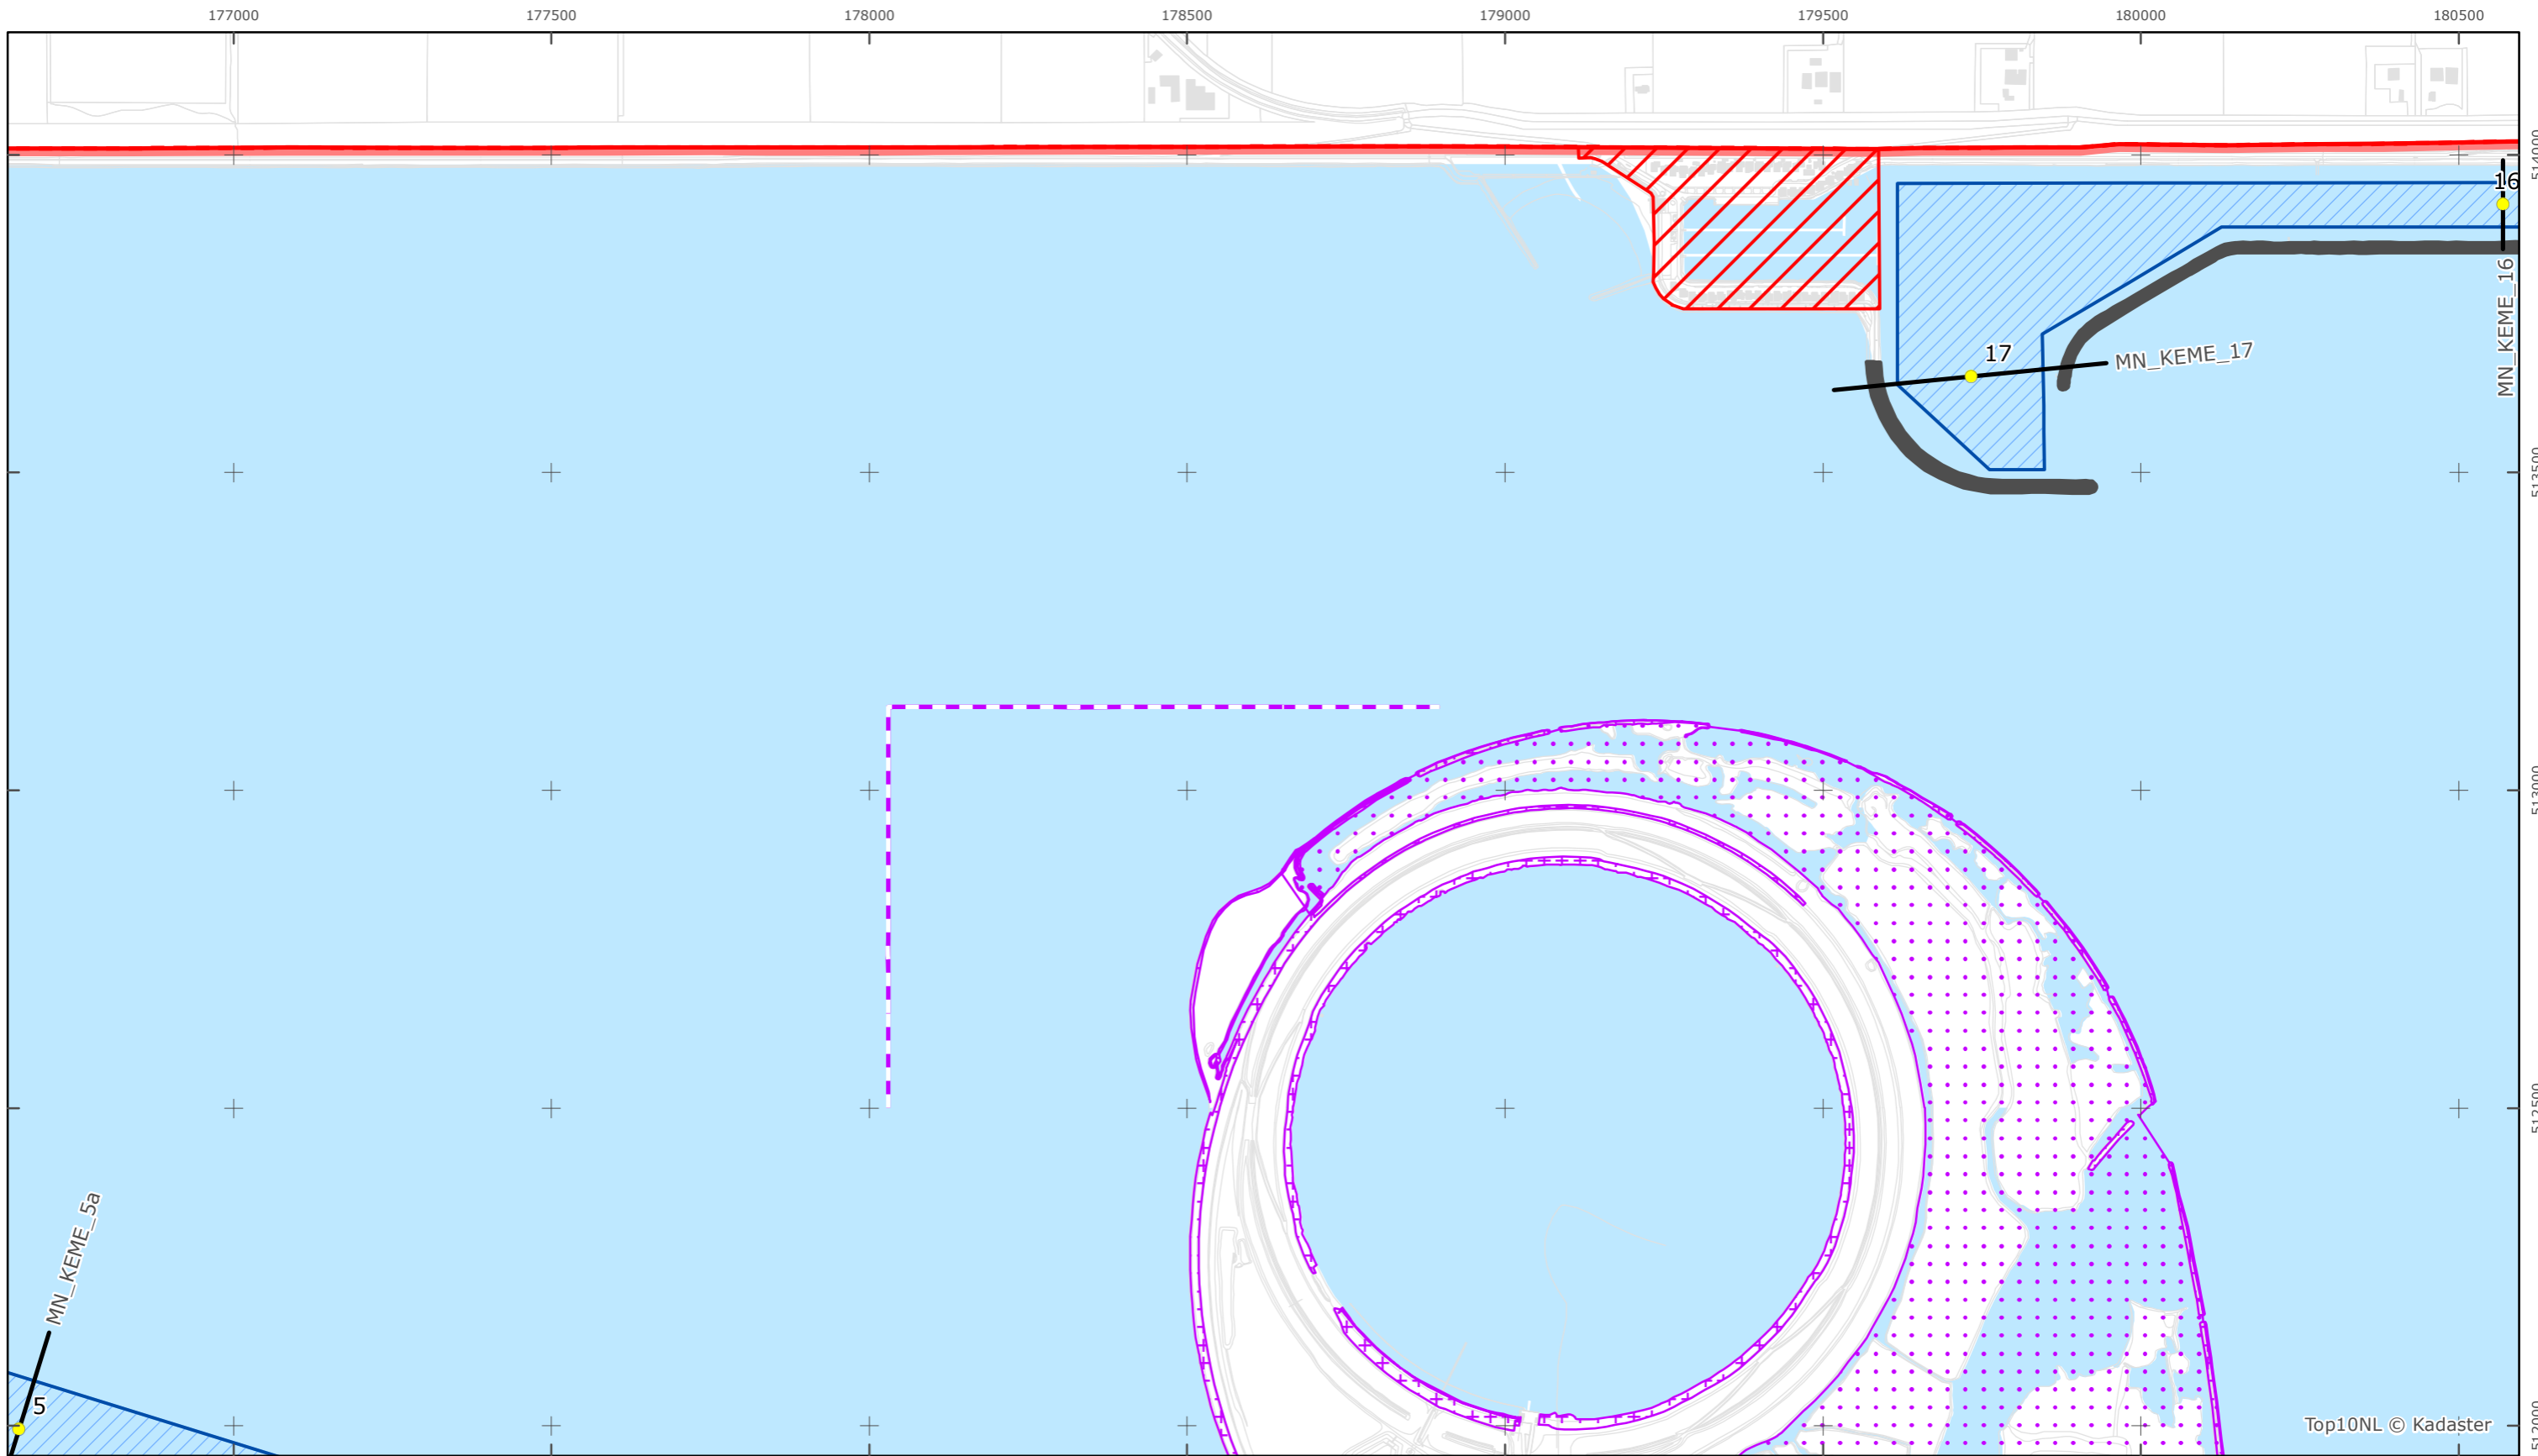

Legger Rijkswaterstaatswerken Waterwet - bovenaanzicht

Ketelmeer

Rijkswaterstaat Midden-Nederland

Versie: 2.0  
Status: Definitief  
Datum: 13 oktober 2014

Kaartblad 6

schaal 1:10.000 (A3)

Legenda

Overige legenda-eenheden op blad 'overkoepelende legenda'

Legger Rijkswaterstaatswerken Waterwet - bovenaanzicht

Ketelmeer

Rijkswaterstaat Midden-Nederland

Versie: 2.0  
 Status: Definitief  
 Datum: 13 oktober 2014

Kaartblad 7

schaal 1:10.000 (A3)

Legenda

Overige legenda-eenheden op blad 'overkoepelende legenda'

Legger Rijkswaterstaatswerken Waterwet - bovenaanzicht

Ketelmeer

Rijkswaterstaat Midden-Nederland

Versie: 2.0  
 Status: Definitief  
 Datum: 13 oktober 2014

Kaartblad 8

schaal 1:10.000 (A3)

Legenda

Overige legenda-eenheden op blad 'overkoepelende legenda'

Top10NL © Kadaster

Legger Rijkswaterstaatswerken Waterwet - bovenaanzicht

Ketelmeer

Rijkswaterstaat Midden-Nederland

Versie: 2.0  
 Status: Definitief  
 Datum: 13 oktober 2014

Kaartblad 9

schaal 1:10.000 (A3)