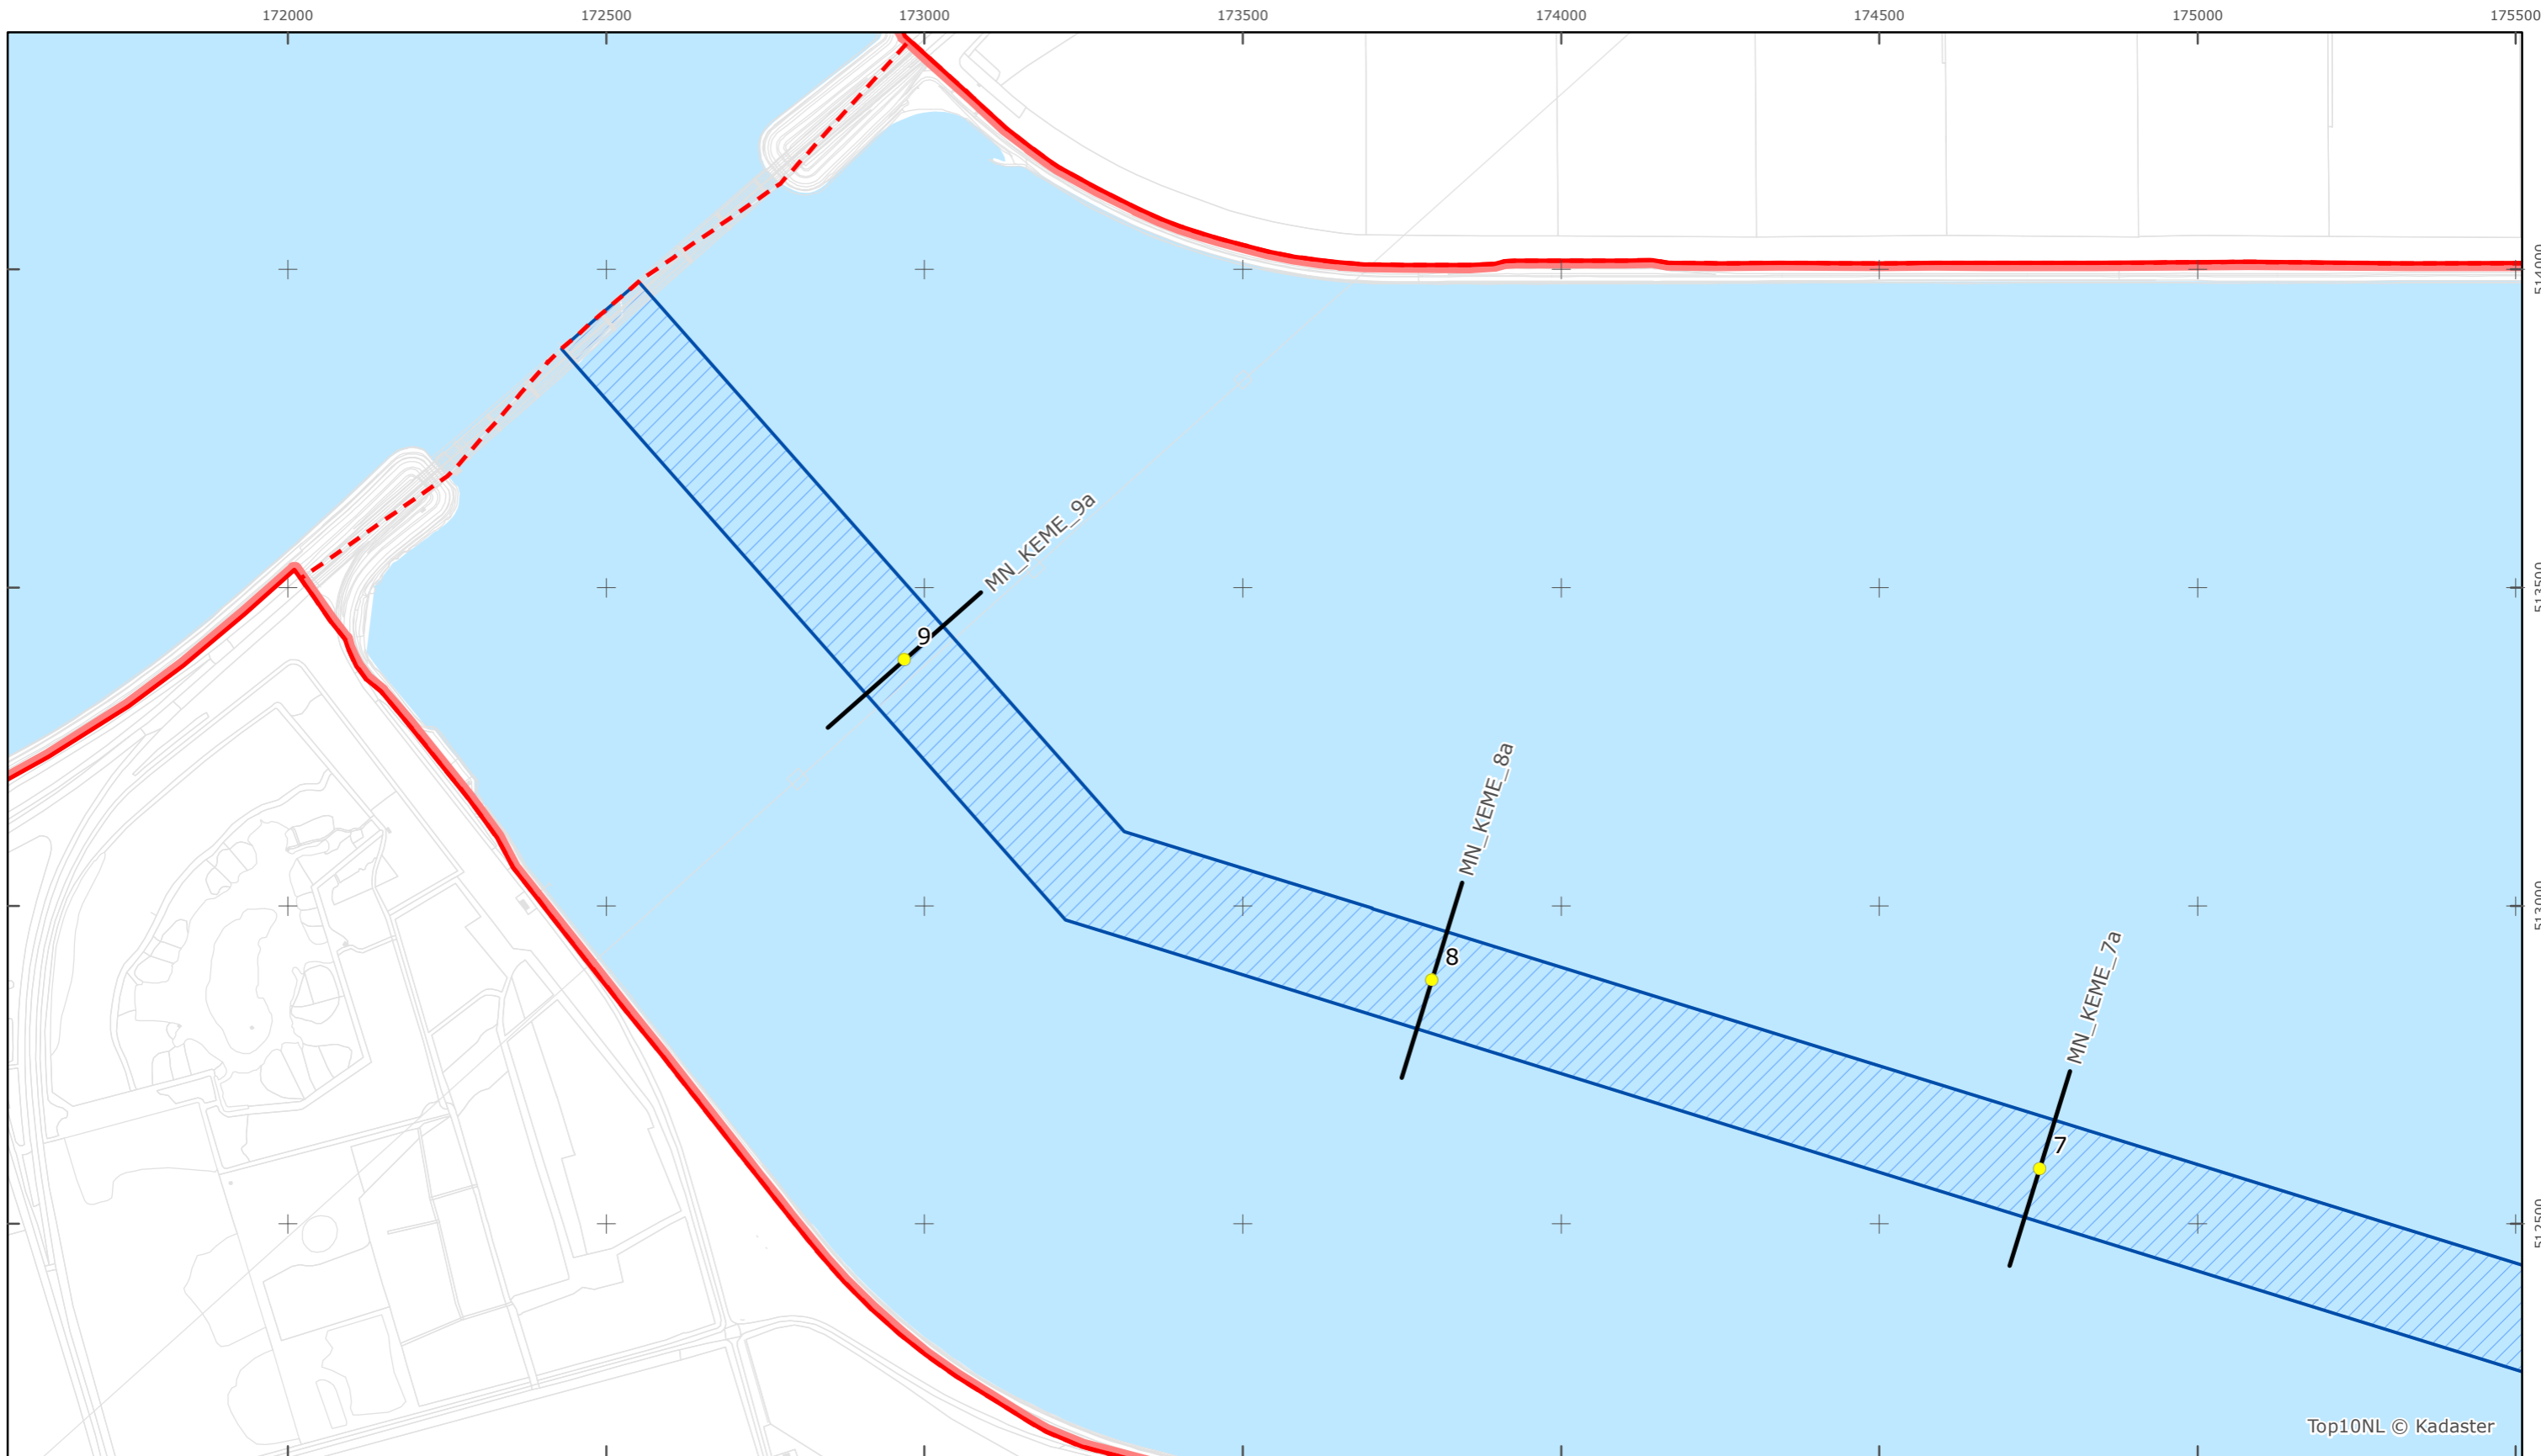

Legger Rijkswaterstaatswerken Waterwet - bovenaanzicht

Ketelmeer

Rijkswaterstaat Midden-Nederland

Versie: 2.0  
 Status: Definitief  
 Datum: 13 oktober 2014

Kaartblad 7

schaal 1:10.000 (A3)

Legenda

Overige legenda-eenheden op blad 'overkoepelende legenda'

Legger Rijkswaterstaatswerken Waterwet - bovenaanzicht

Ketelmeer

Rijkswaterstaat Midden-Nederland

Versie: 2.0  
 Status: Definitief  
 Datum: 13 oktober 2014

Kaartblad 8

schaal 1:10.000 (A3)

Legenda

Overige legenda-eenheden op blad 'overkoepelende legenda'

Top10NL © Kadaster

Legger Rijkswaterstaatswerken Waterwet - bovenaanzicht

Ketelmeer

Rijkswaterstaat Midden-Nederland

Versie: 2.0  
 Status: Definitief  
 Datum: 13 oktober 2014

Kaartblad 9

schaal 1:10.000 (A3)