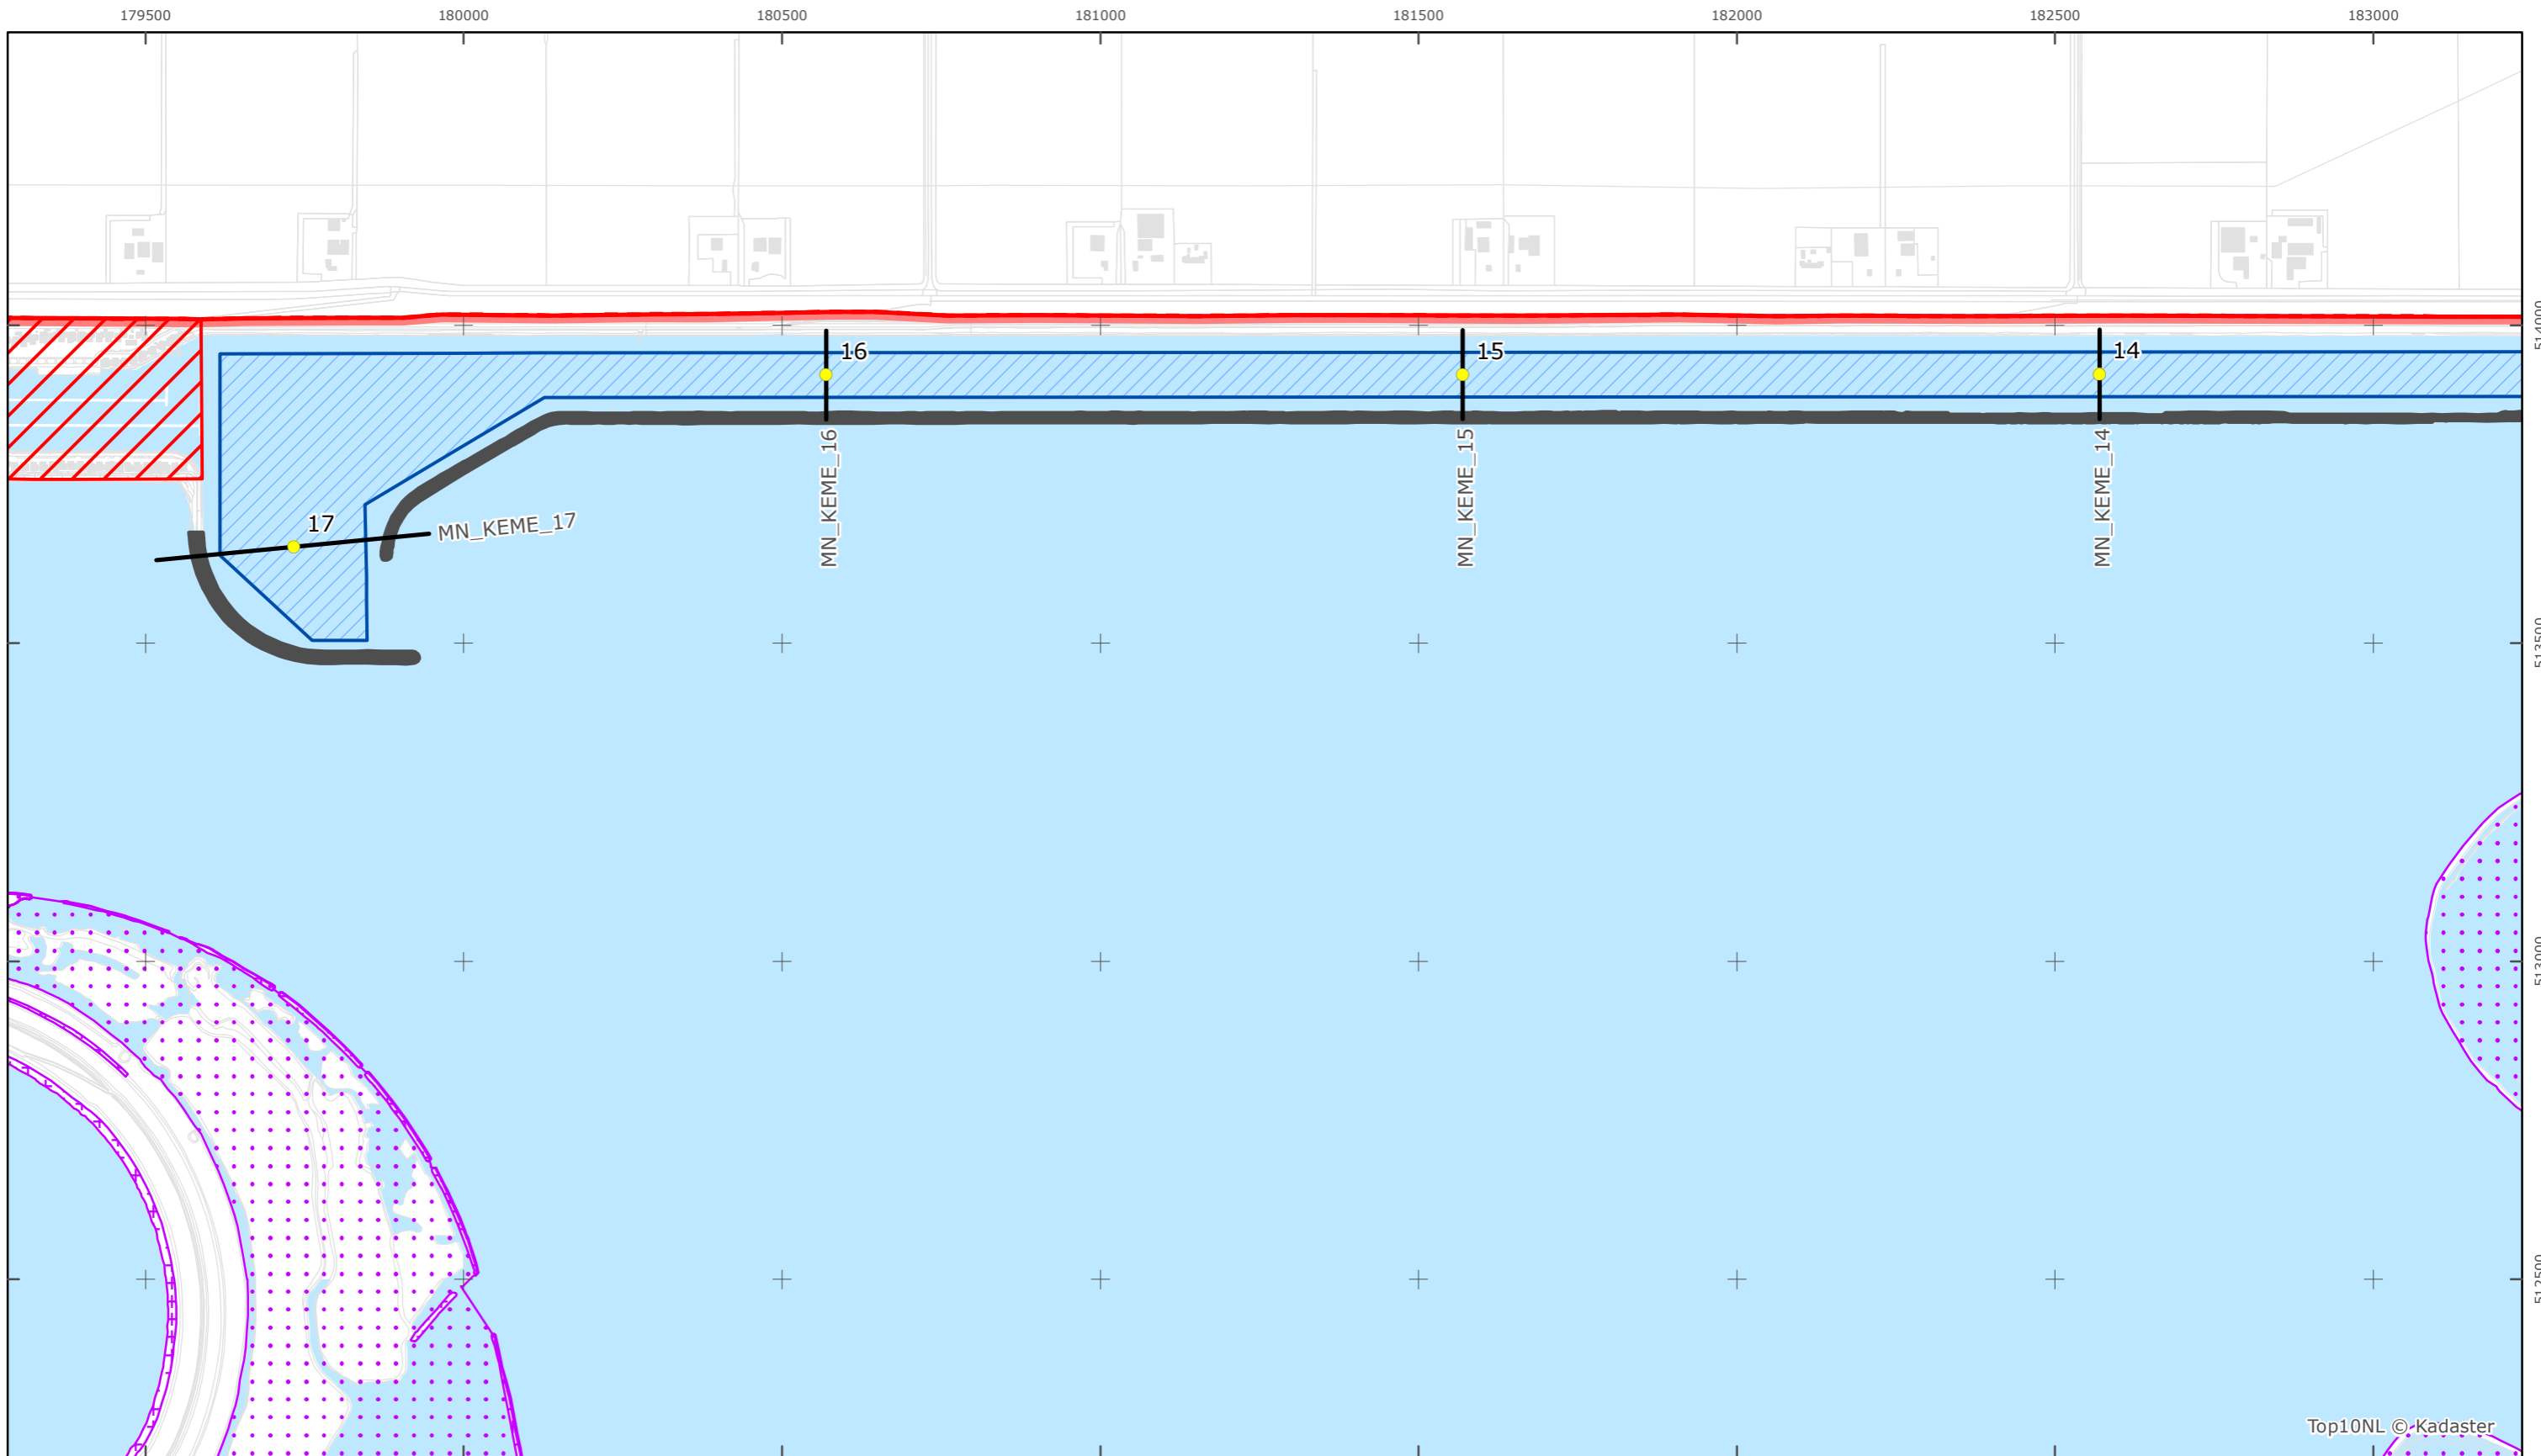

Legger Rijkswaterstaatswerken Waterwet - bovenaanzicht

Ketelmeer

Rijkswaterstaat Midden-Nederland

Versie: 2.0  
Status: Definitief  
Datum: 13 oktober 2014

Kaartblad 6

schaal 1:10.000 (A3)

Legenda

Overige legenda-eenheden op blad 'overkoepelende legenda'

Legger Rijkswaterstaatswerken Waterwet - bovenaanzicht

Ketelmeer

Rijkswaterstaat Midden-Nederland

Versie: 2.0  
 Status: Definitief  
 Datum: 13 oktober 2014

Kaartblad 7

schaal 1:10.000 (A3)

Legenda

Overige legenda-eenheden op blad 'overkoepelende legenda'

Legger Rijkswaterstaatswerken Waterwet - bovenaanzicht

Ketelmeer

Rijkswaterstaat Midden-Nederland

Versie: 2.0  
 Status: Definitief  
 Datum: 13 oktober 2014

Kaartblad 8

schaal 1:10.000 (A3)

Legenda

Overige legenda-eenheden op blad 'overkoepelende legenda'

Top10NL © Kadaster

Legger Rijkswaterstaatswerken Waterwet - bovenaanzicht

Ketelmeer

Rijkswaterstaat Midden-Nederland

Versie: 2.0  
 Status: Definitief  
 Datum: 13 oktober 2014

Kaartblad 9

schaal 1:10.000 (A3)