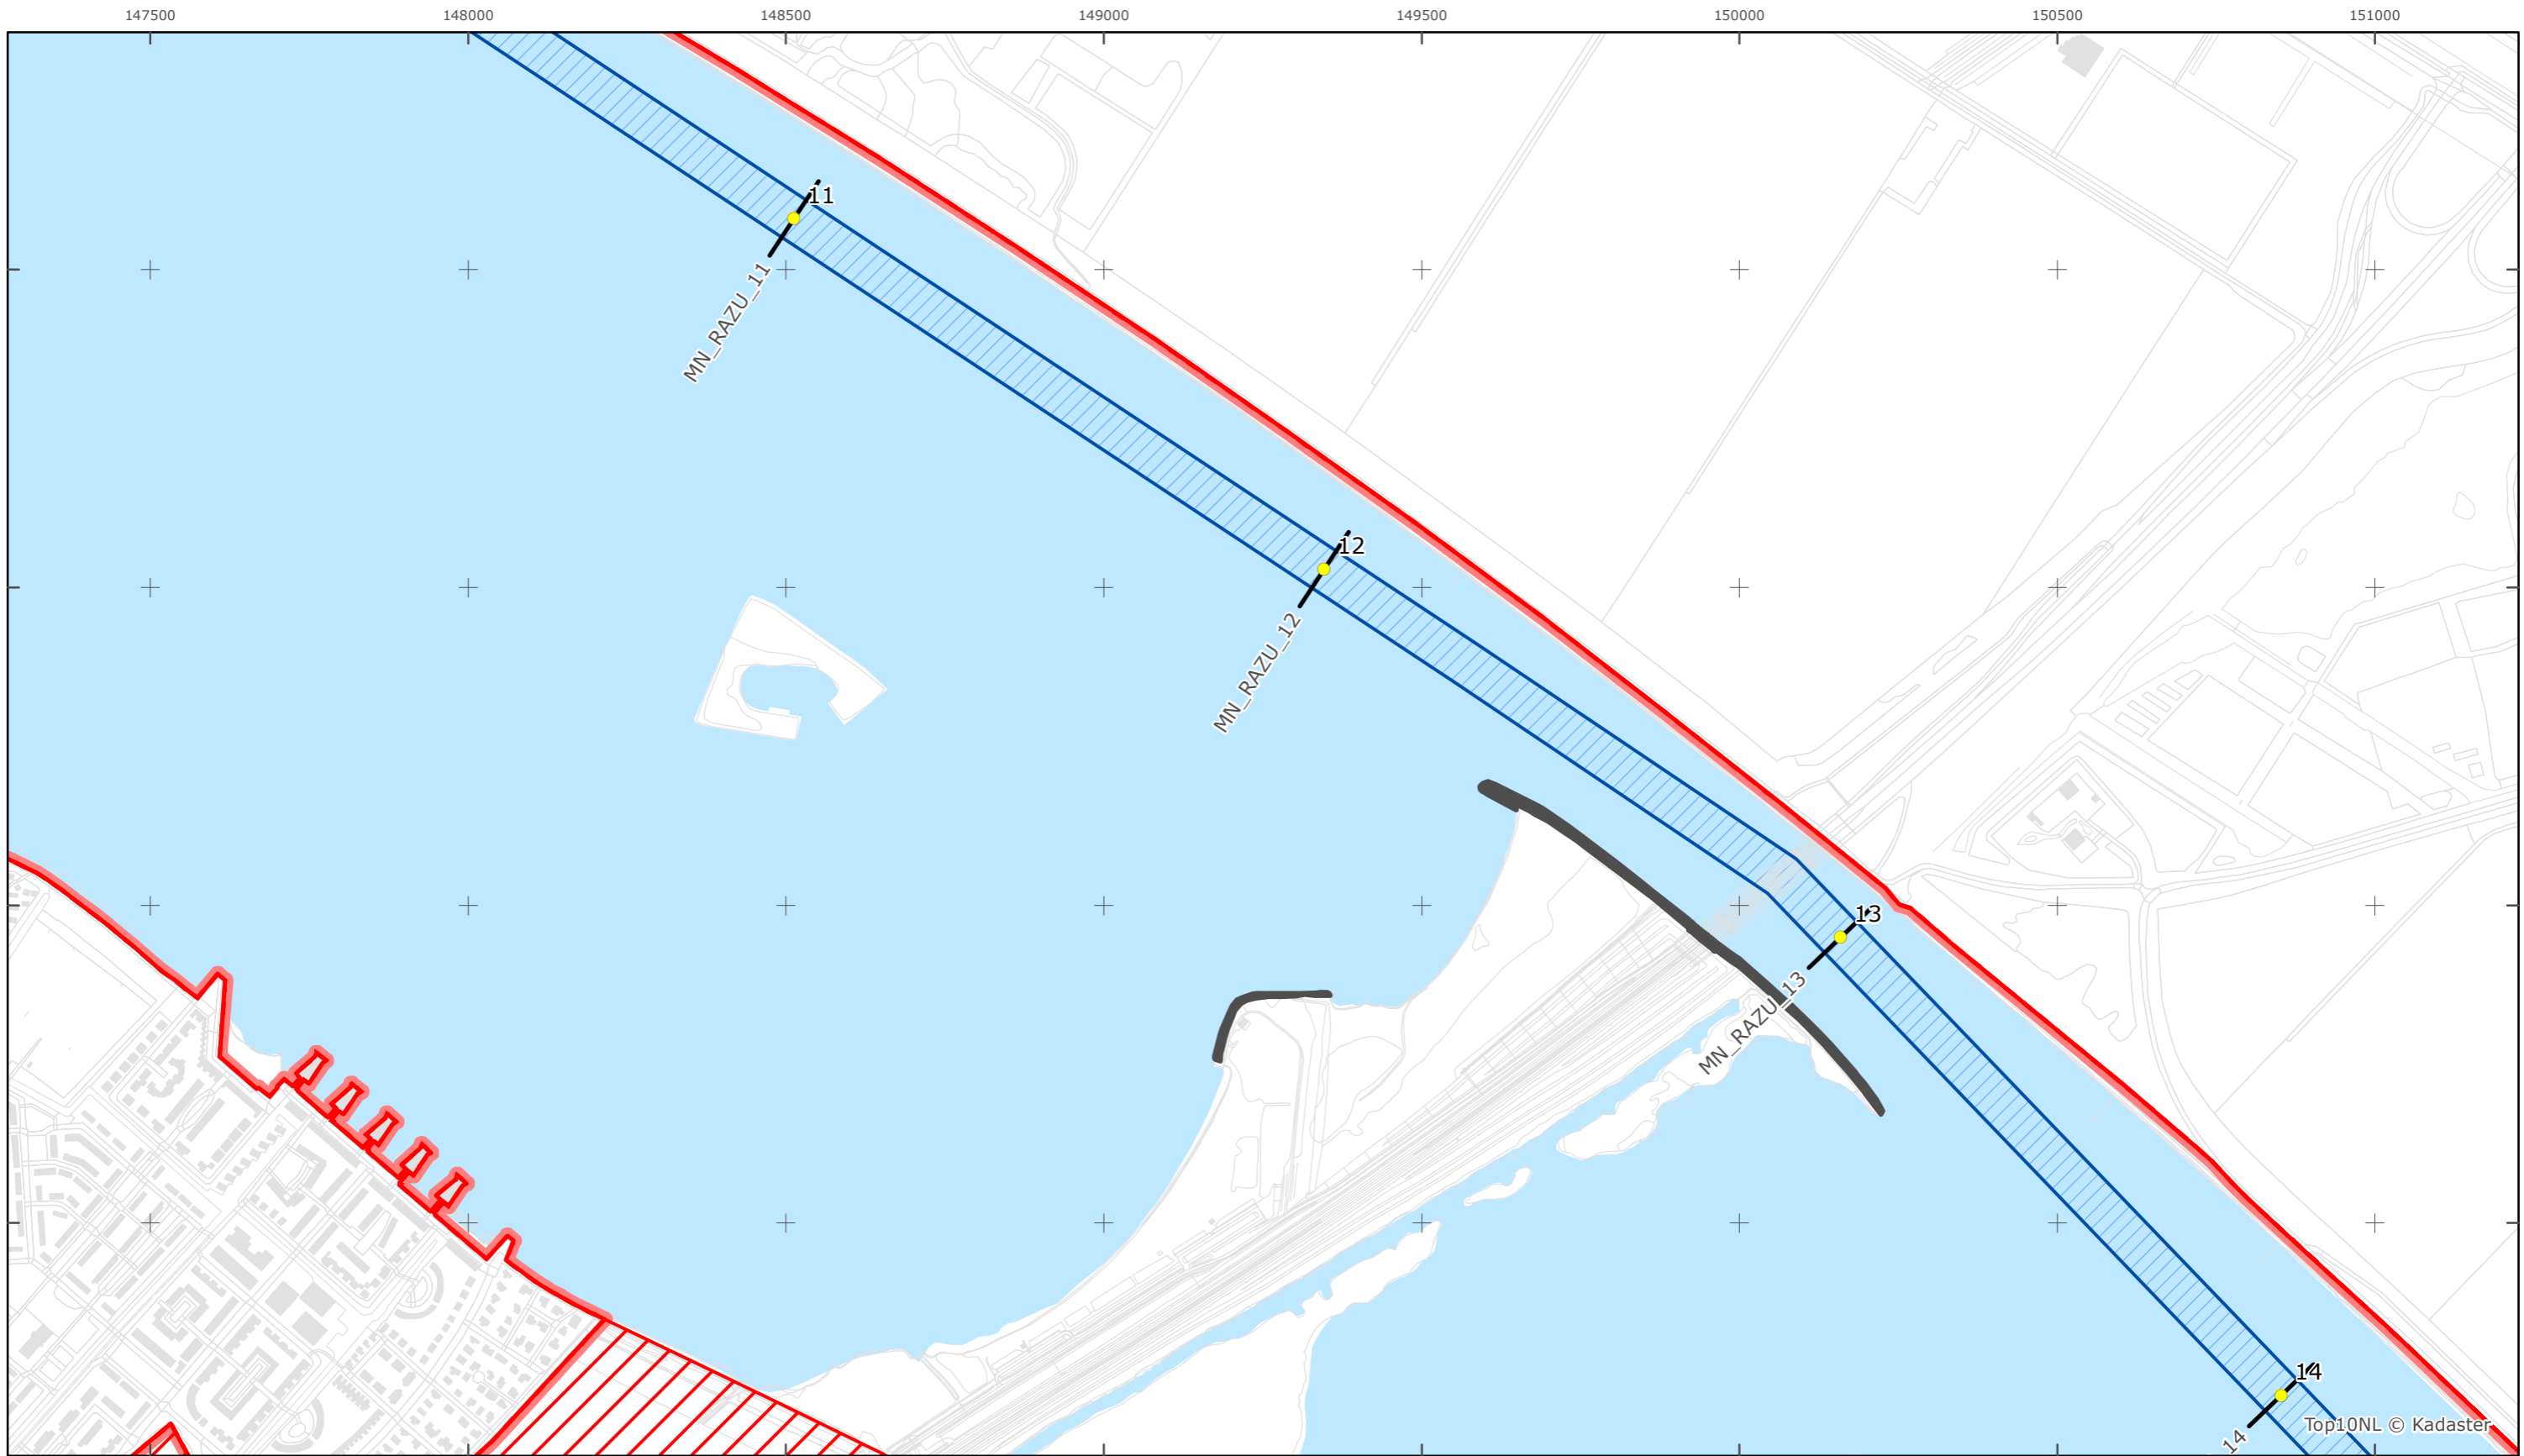

Legger Rijkswaterstaatswerken Waterwet - bovenaanzicht

Randmeren-Zuid

Rijkswaterstaat Midden-Nederland

Versie: 2.0
Status: Definitief
Datum: 13 oktober 2014

Kaartblad 41

schaal 1:10.000 (A3)

Legenda

Overige legenda-eenheden op blad 'overkoepelende legenda'

Top10NL © Kadaster