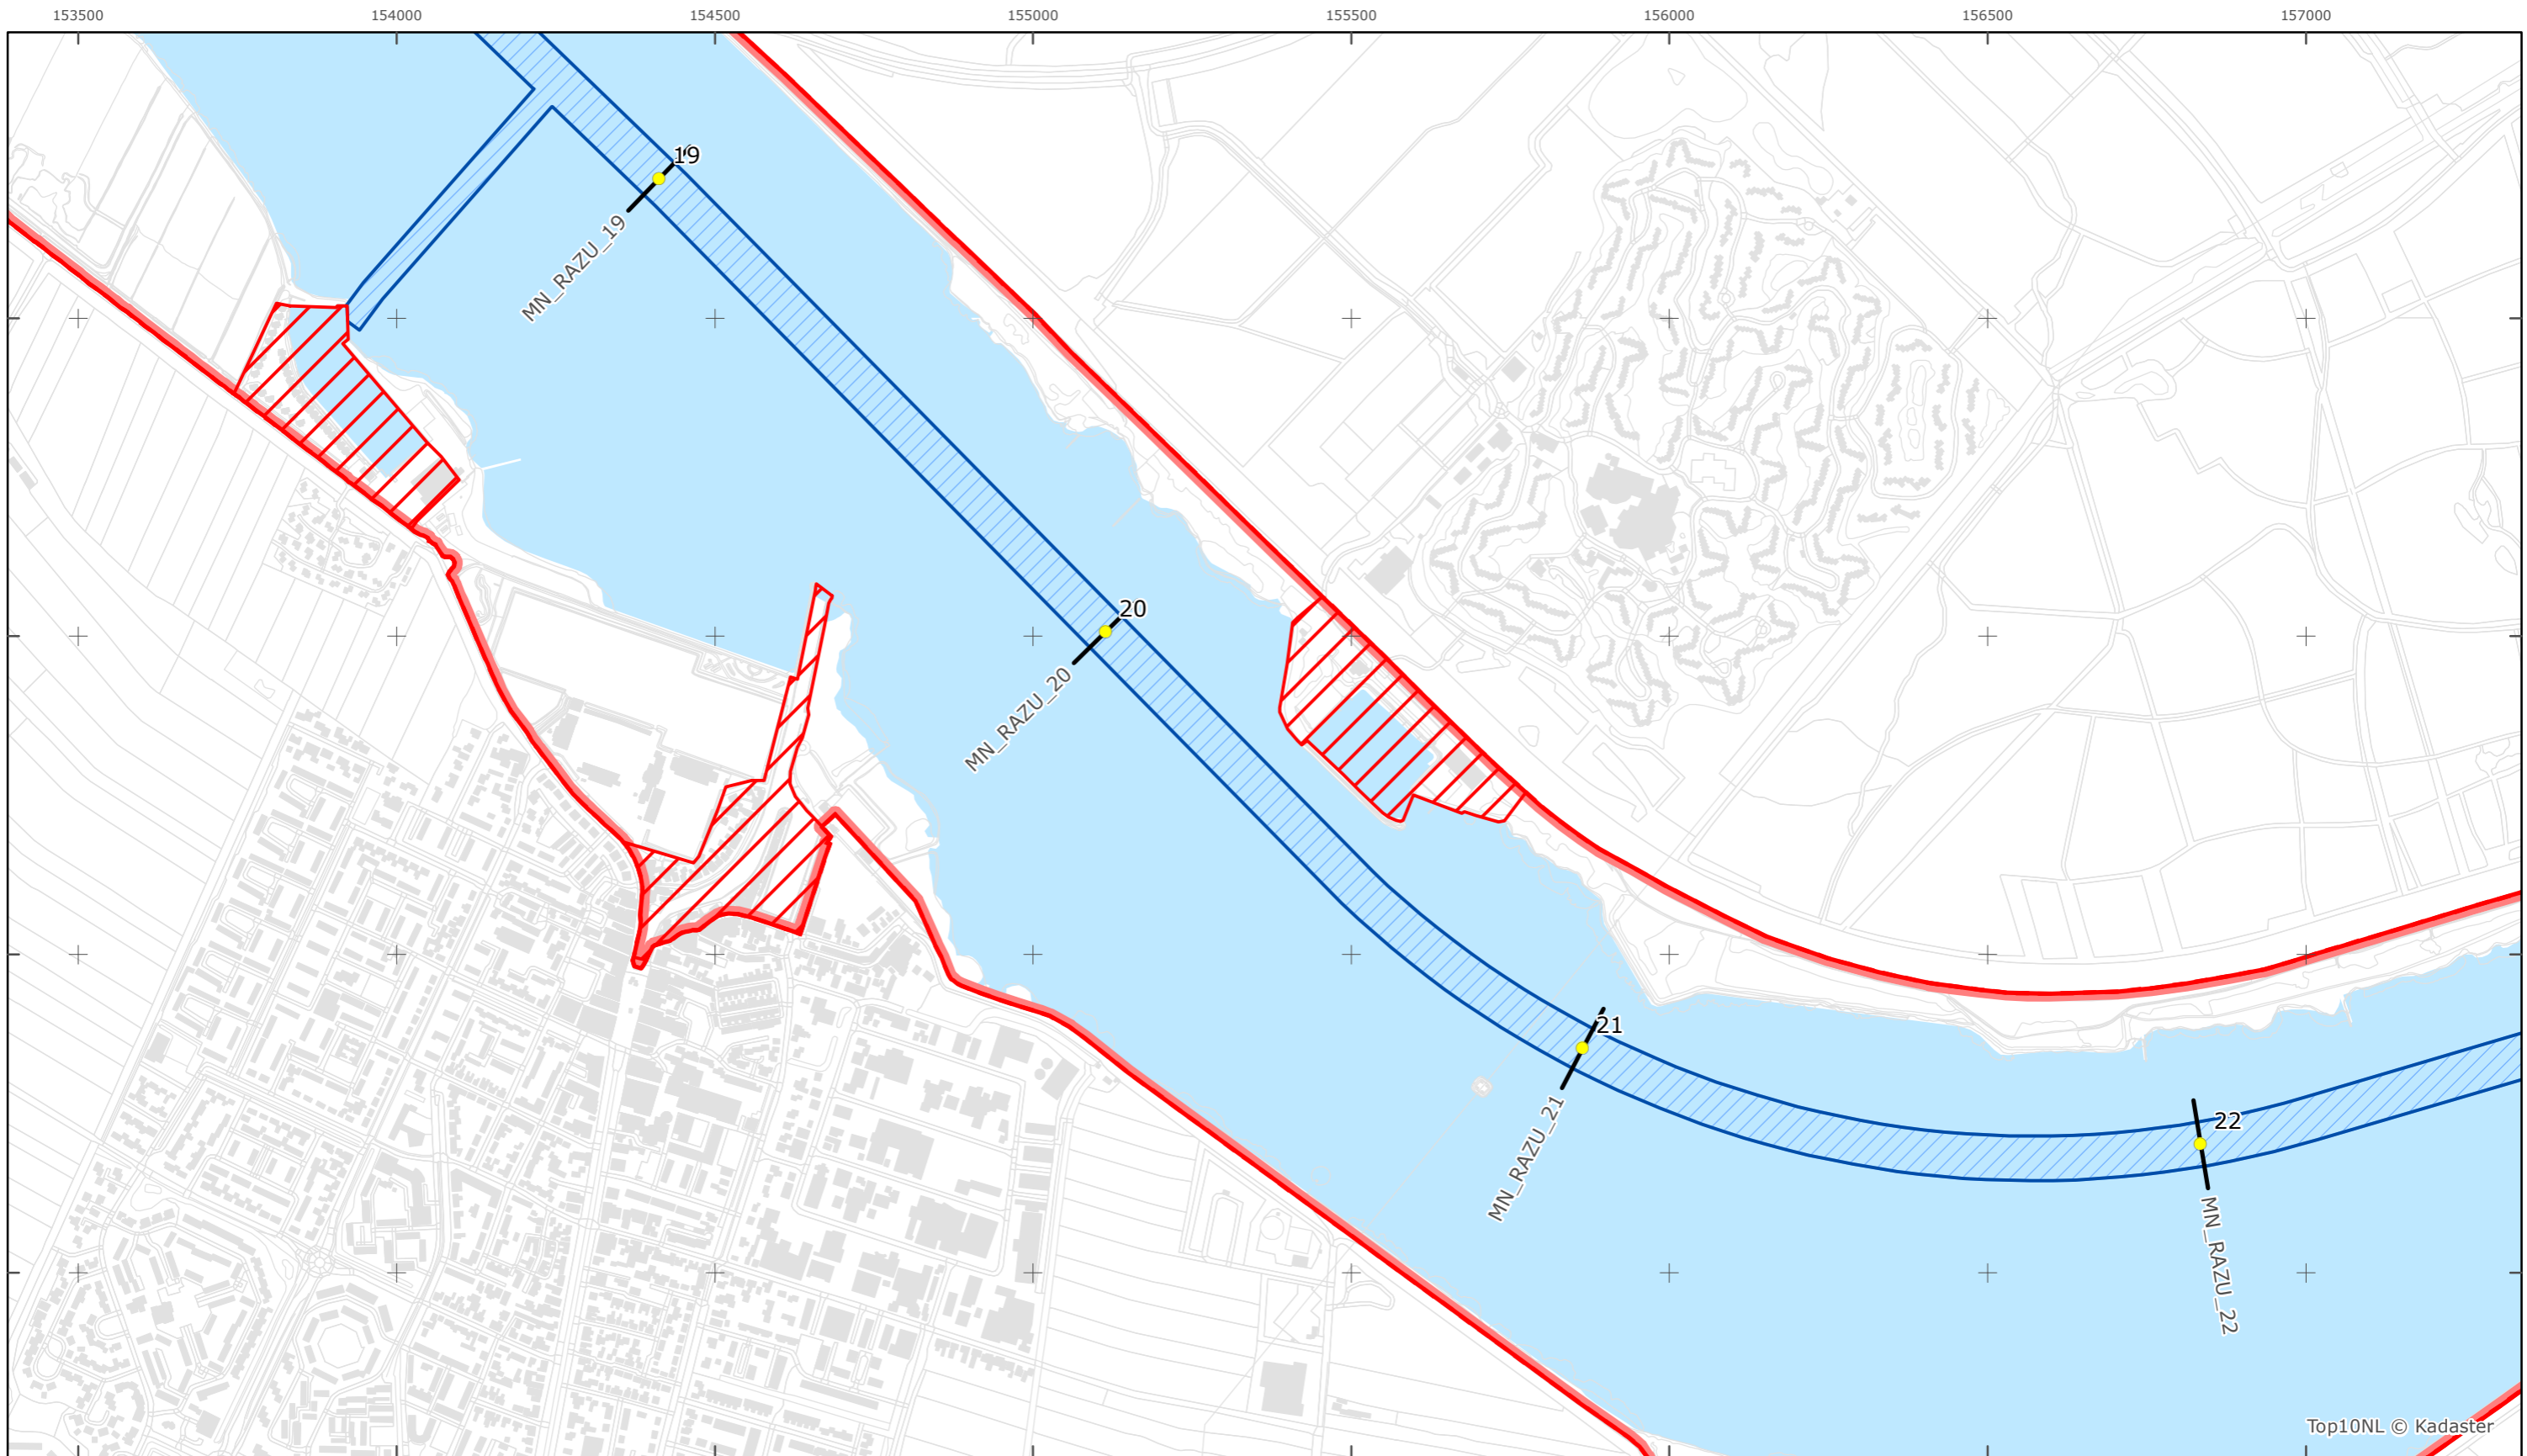

Legger Rijkswaterstaatswerken Waterwet - bovenaanzicht

Randmeren-Zuid

Rijkswaterstaat Midden-Nederland

Versie: 2.0
Status: Definitief
Datum: 13 oktober 2014

Kaartblad 37

schaal 1:10.000 (A3)

Legenda

Overige legenda-eenheden op blad 'overkoepelende legenda'

Legger Rijkswaterstaatswerken Waterwet - bovenaanzicht

Randmeren-Zuid

Rijkswaterstaat Midden-Nederland

Versie: 2.0
 Status: Definitief
 Datum: 13 oktober 2014

Kaartblad 38

schaal 1:10.000 (A3)

Legenda

Overige legenda-eenheden op blad 'overkoepelende legenda'

Legger Rijkswaterstaatswerken Waterwet - bovenaanzicht

Randmeren-Zuid

Rijkswaterstaat Midden-Nederland

Versie: 2.0
 Status: Definitief
 Datum: 13 oktober 2014

Kaartblad 39

schaal 1:10.000 (A3)

Legenda

Overige legenda-eenheden op blad 'overkoepelende legenda'

Top10NL © Kadaster

Legger Rijkswaterstaatswerken Waterwet - bovenaanzicht

Randmeren-Zuid

Rijkswaterstaat Midden-Nederland

Versie: 2.0
Status: Definitief
Datum: 13 oktober 2014

Kaartblad 40

schaal 1:10.000 (A3)