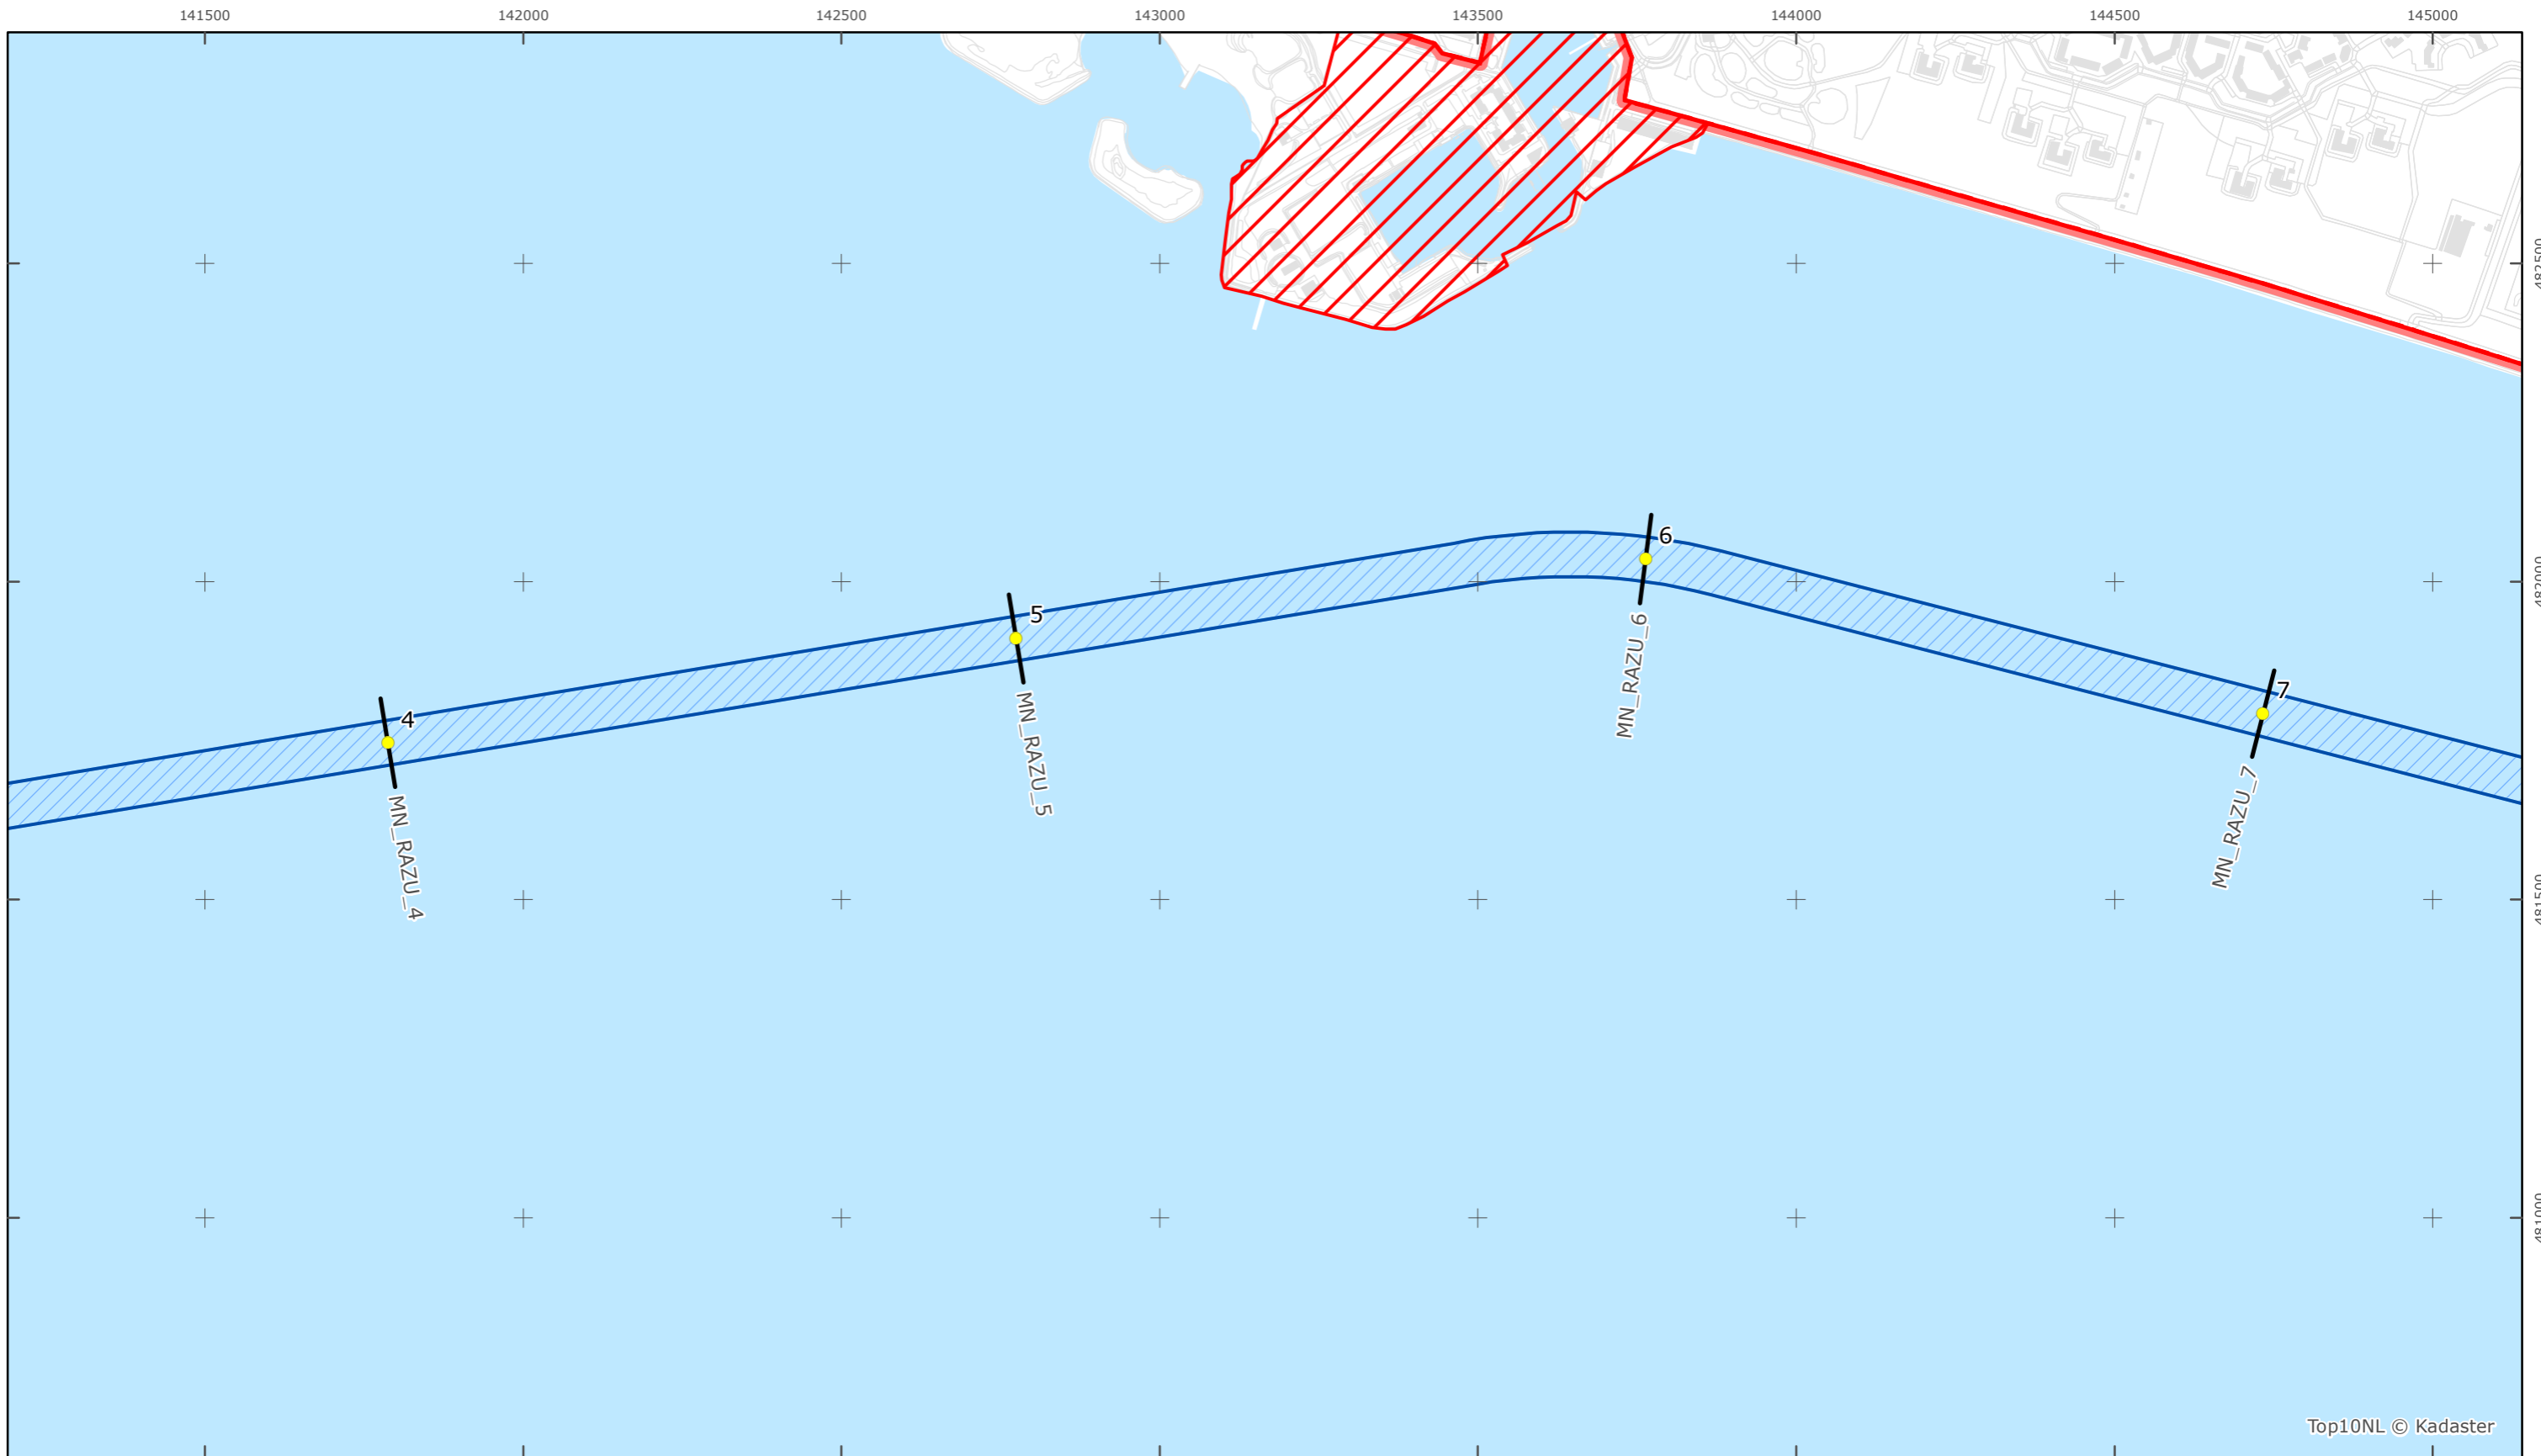

Kaartblad 42

schaal 1:10.000 (A3)

Legenda

Overige legenda-eenheden op blad 'overkoepelende legenda'

Top10NL © Kadaster

Top10NL © Kadaster

Legger Rijkswaterstaatswerken Waterwet - bovenaanzicht
Randmeren-Zuid