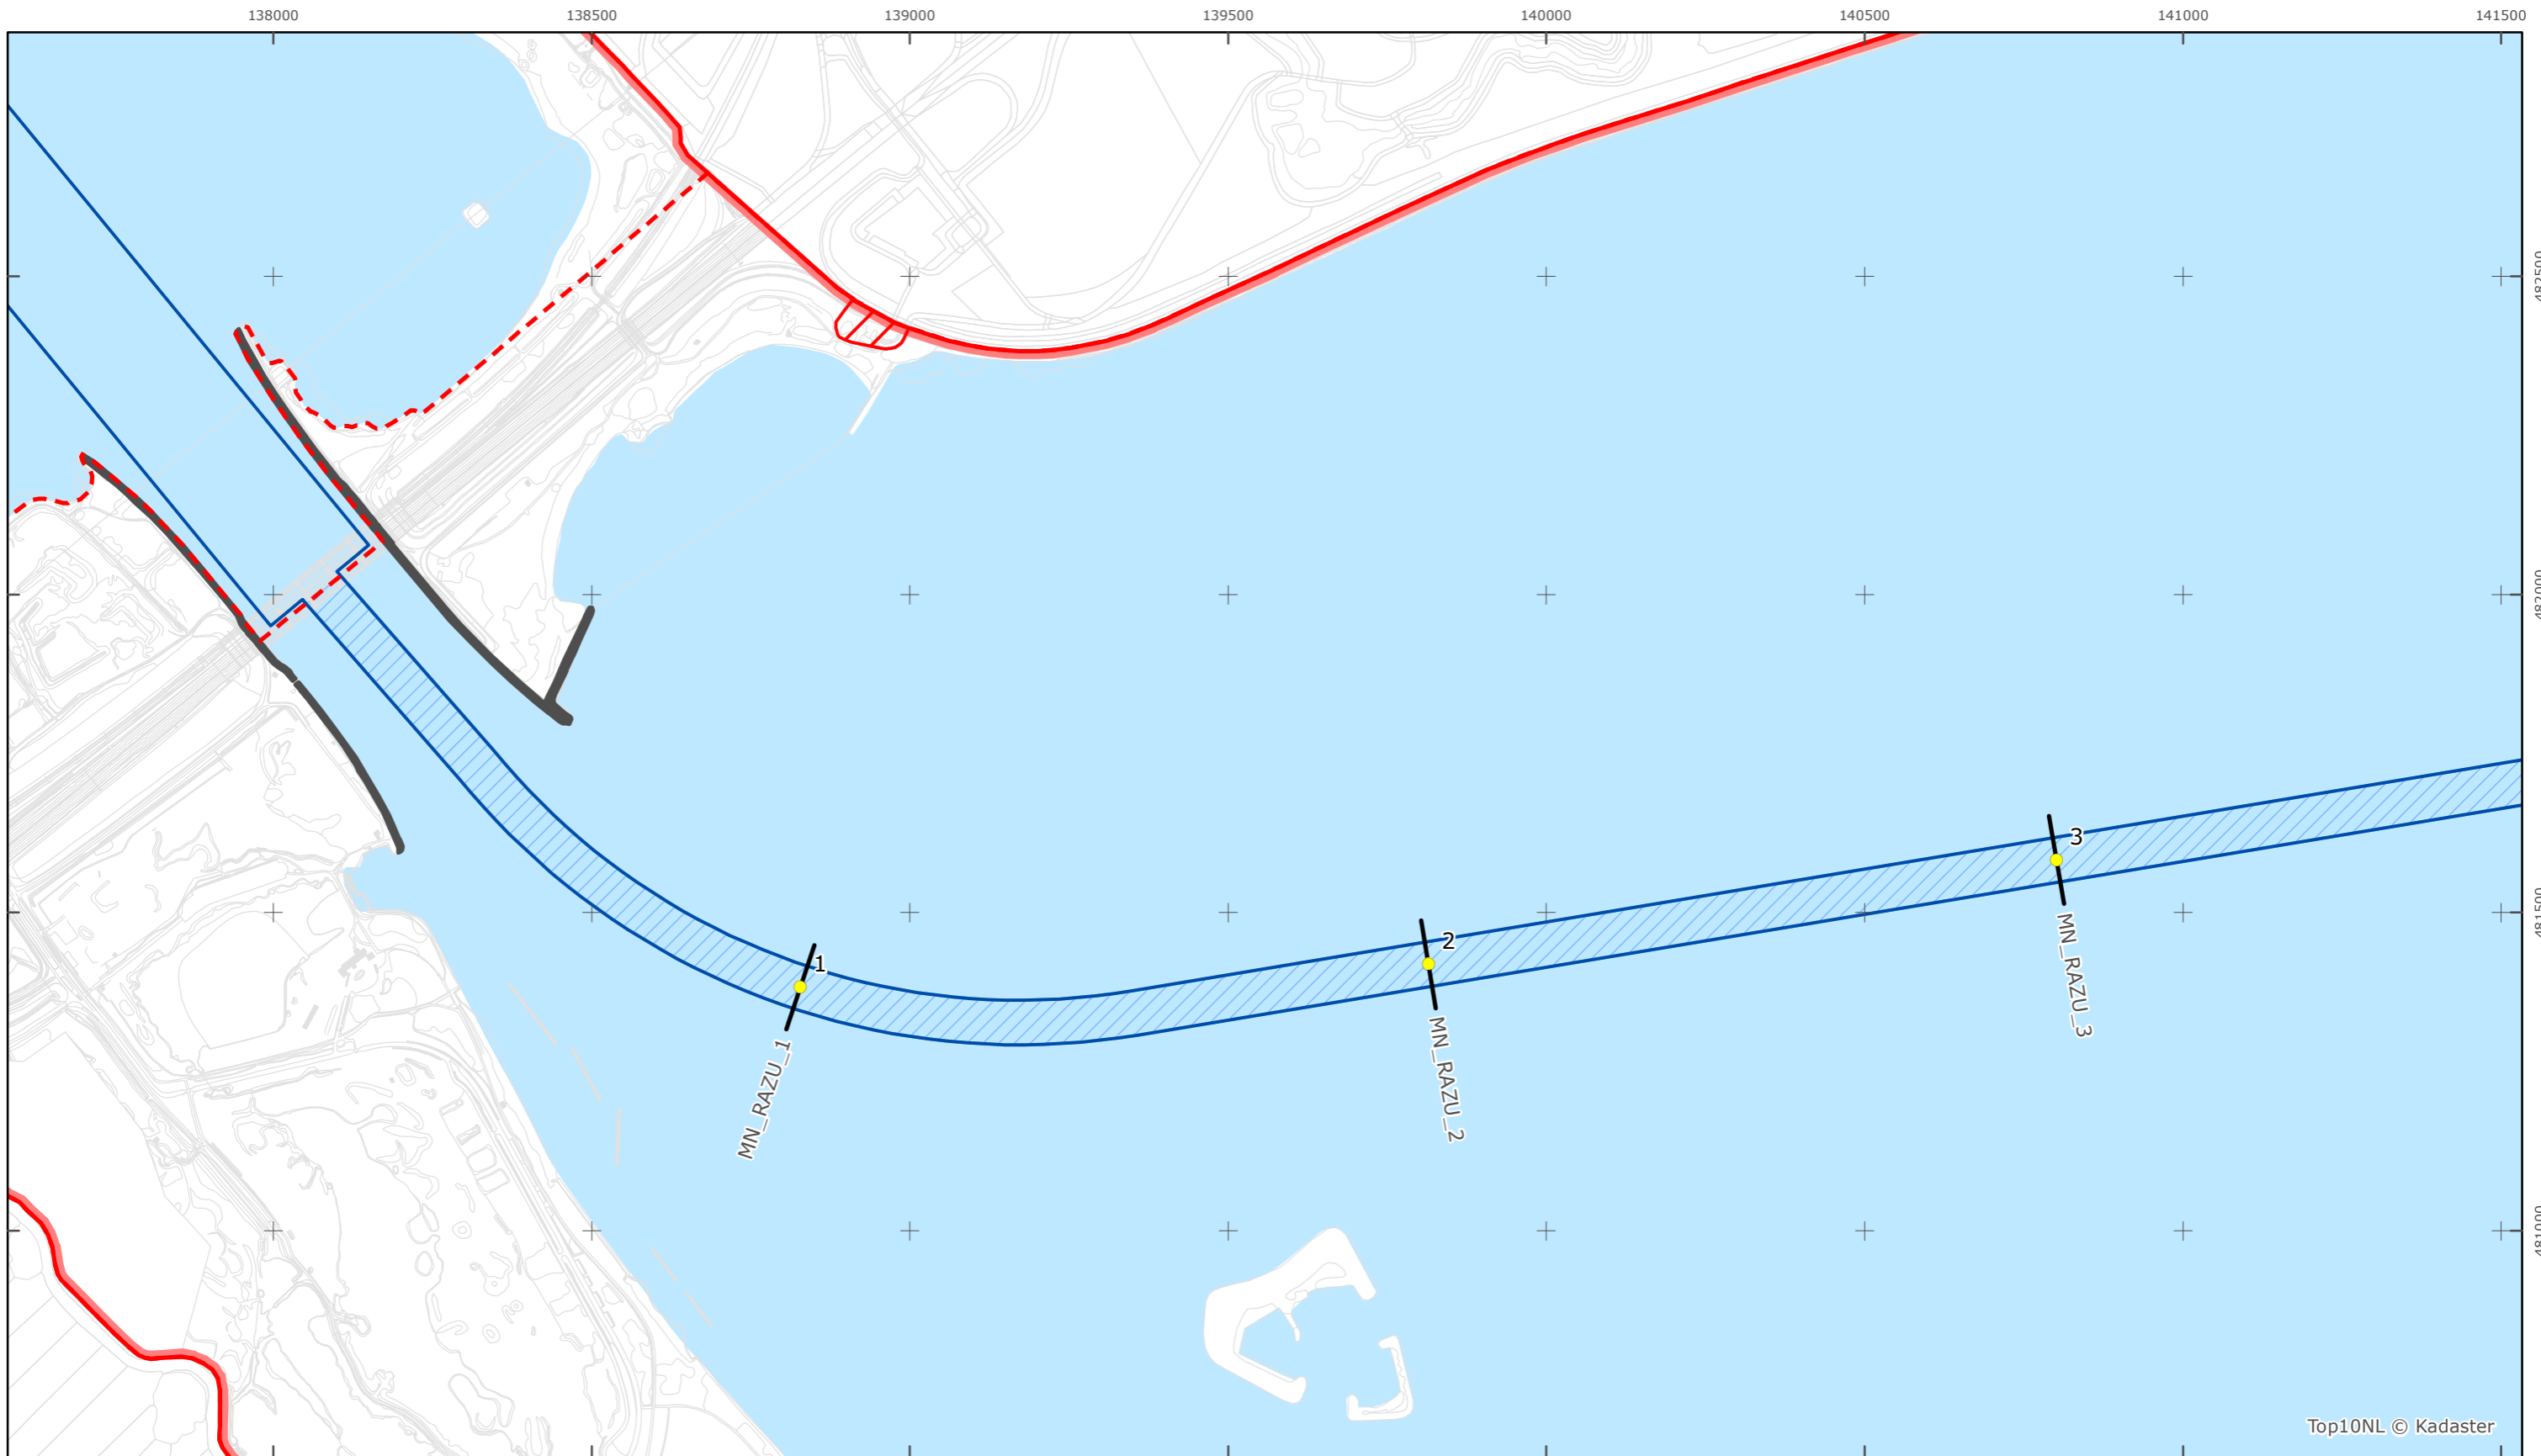

Top10NL © Kadaster

Legger Rijkswaterstaatswerken Waterwet - bovenaanzicht
Randmeren-Zuid

Rijkswaterstaat Midden-Nederland
Versie: 2.0
Status: Definitief
Datum: 13 oktober 2014

Kaartblad 44

schaal 1:10.000 (A3)

Legenda

Overige legenda-eenheden op blad 'overkoepelende legenda'