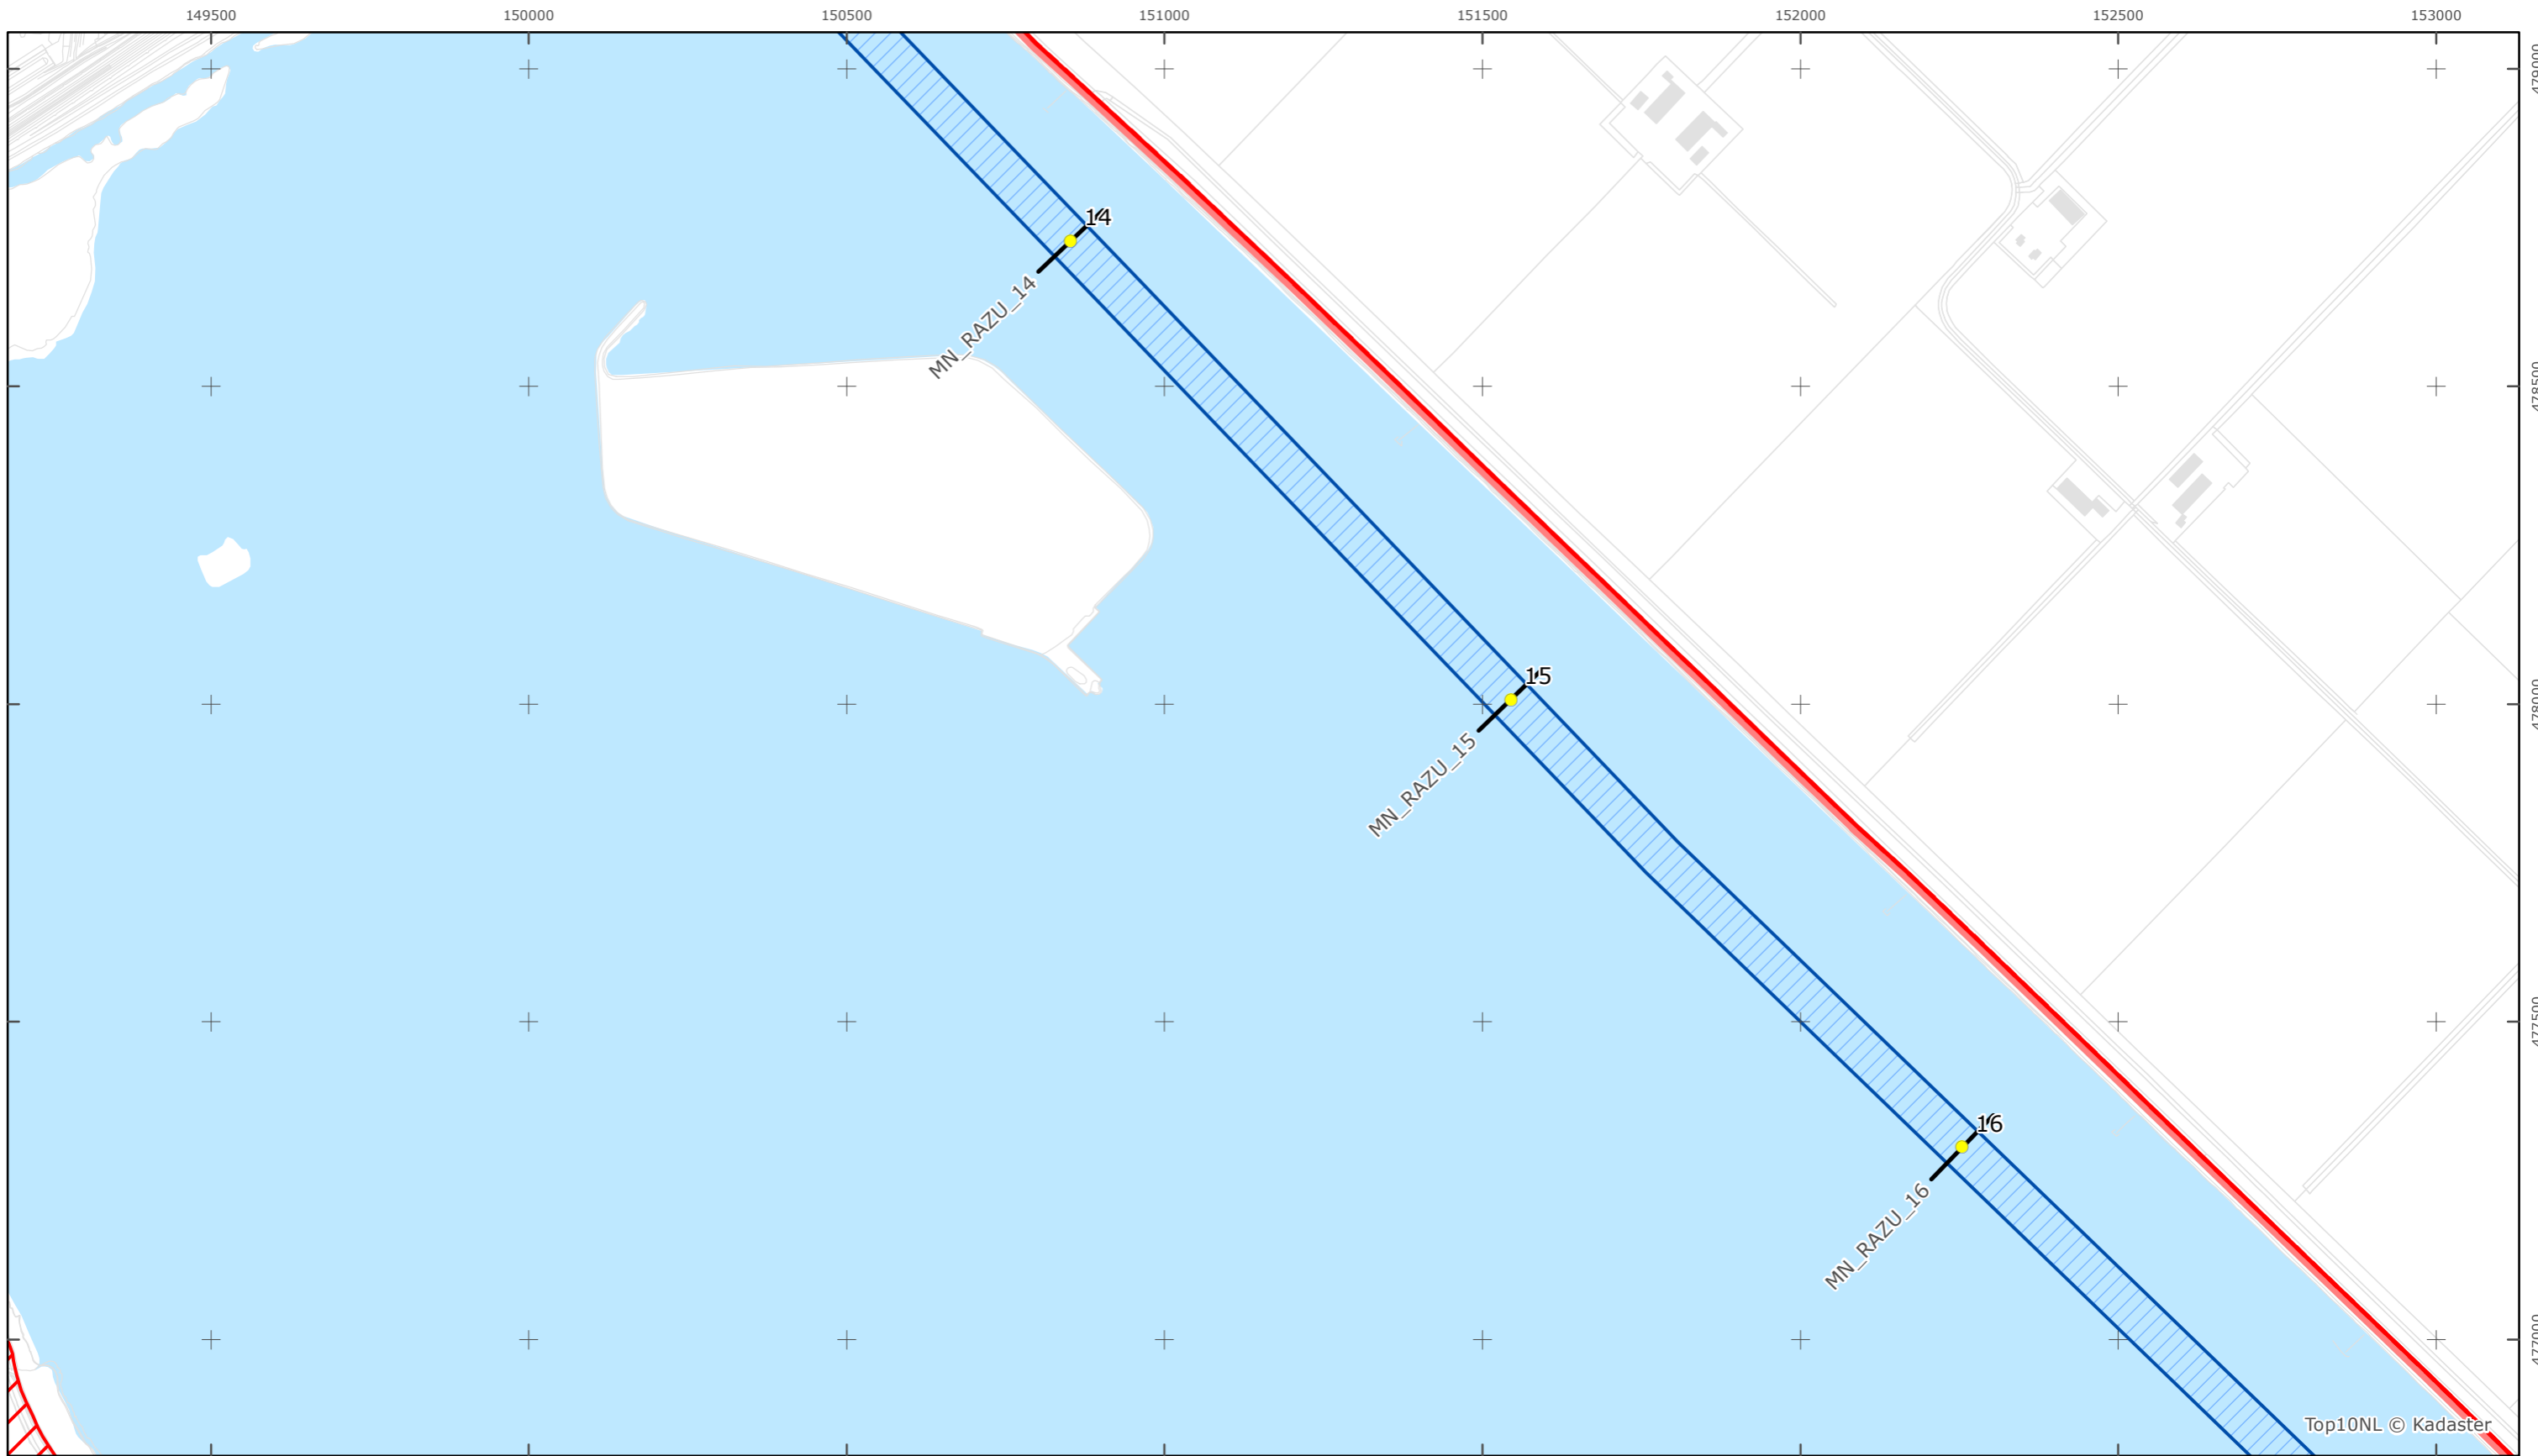

Legger Rijkswaterstaatswerken Waterwet - bovenaanzicht

Randmeren-Zuid

Rijkswaterstaat Midden-Nederland

Versie: 2.0
 Status: Definitief
 Datum: 13 oktober 2014

Kaartblad 38

schaal 1:10.000 (A3)

Legenda

Overige legenda-eenheden op blad 'overkoepelende legenda'

Legger Rijkswaterstaatswerken Waterwet - bovenaanzicht

Randmeren-Zuid

Rijkswaterstaat Midden-Nederland

Versie: 2.0
 Status: Definitief
 Datum: 13 oktober 2014

Kaartblad 39

schaal 1:10.000 (A3)

Legenda

Overige legenda-eenheden op blad 'overkoepelende legenda'

Top10NL © Kadaster

Legger Rijkswaterstaatswerken Waterwet - bovenaanzicht

Randmeren-Zuid

Rijkswaterstaat Midden-Nederland

Versie: 2.0
Status: Definitief
Datum: 13 oktober 2014

Kaartblad 40

schaal 1:10.000 (A3)