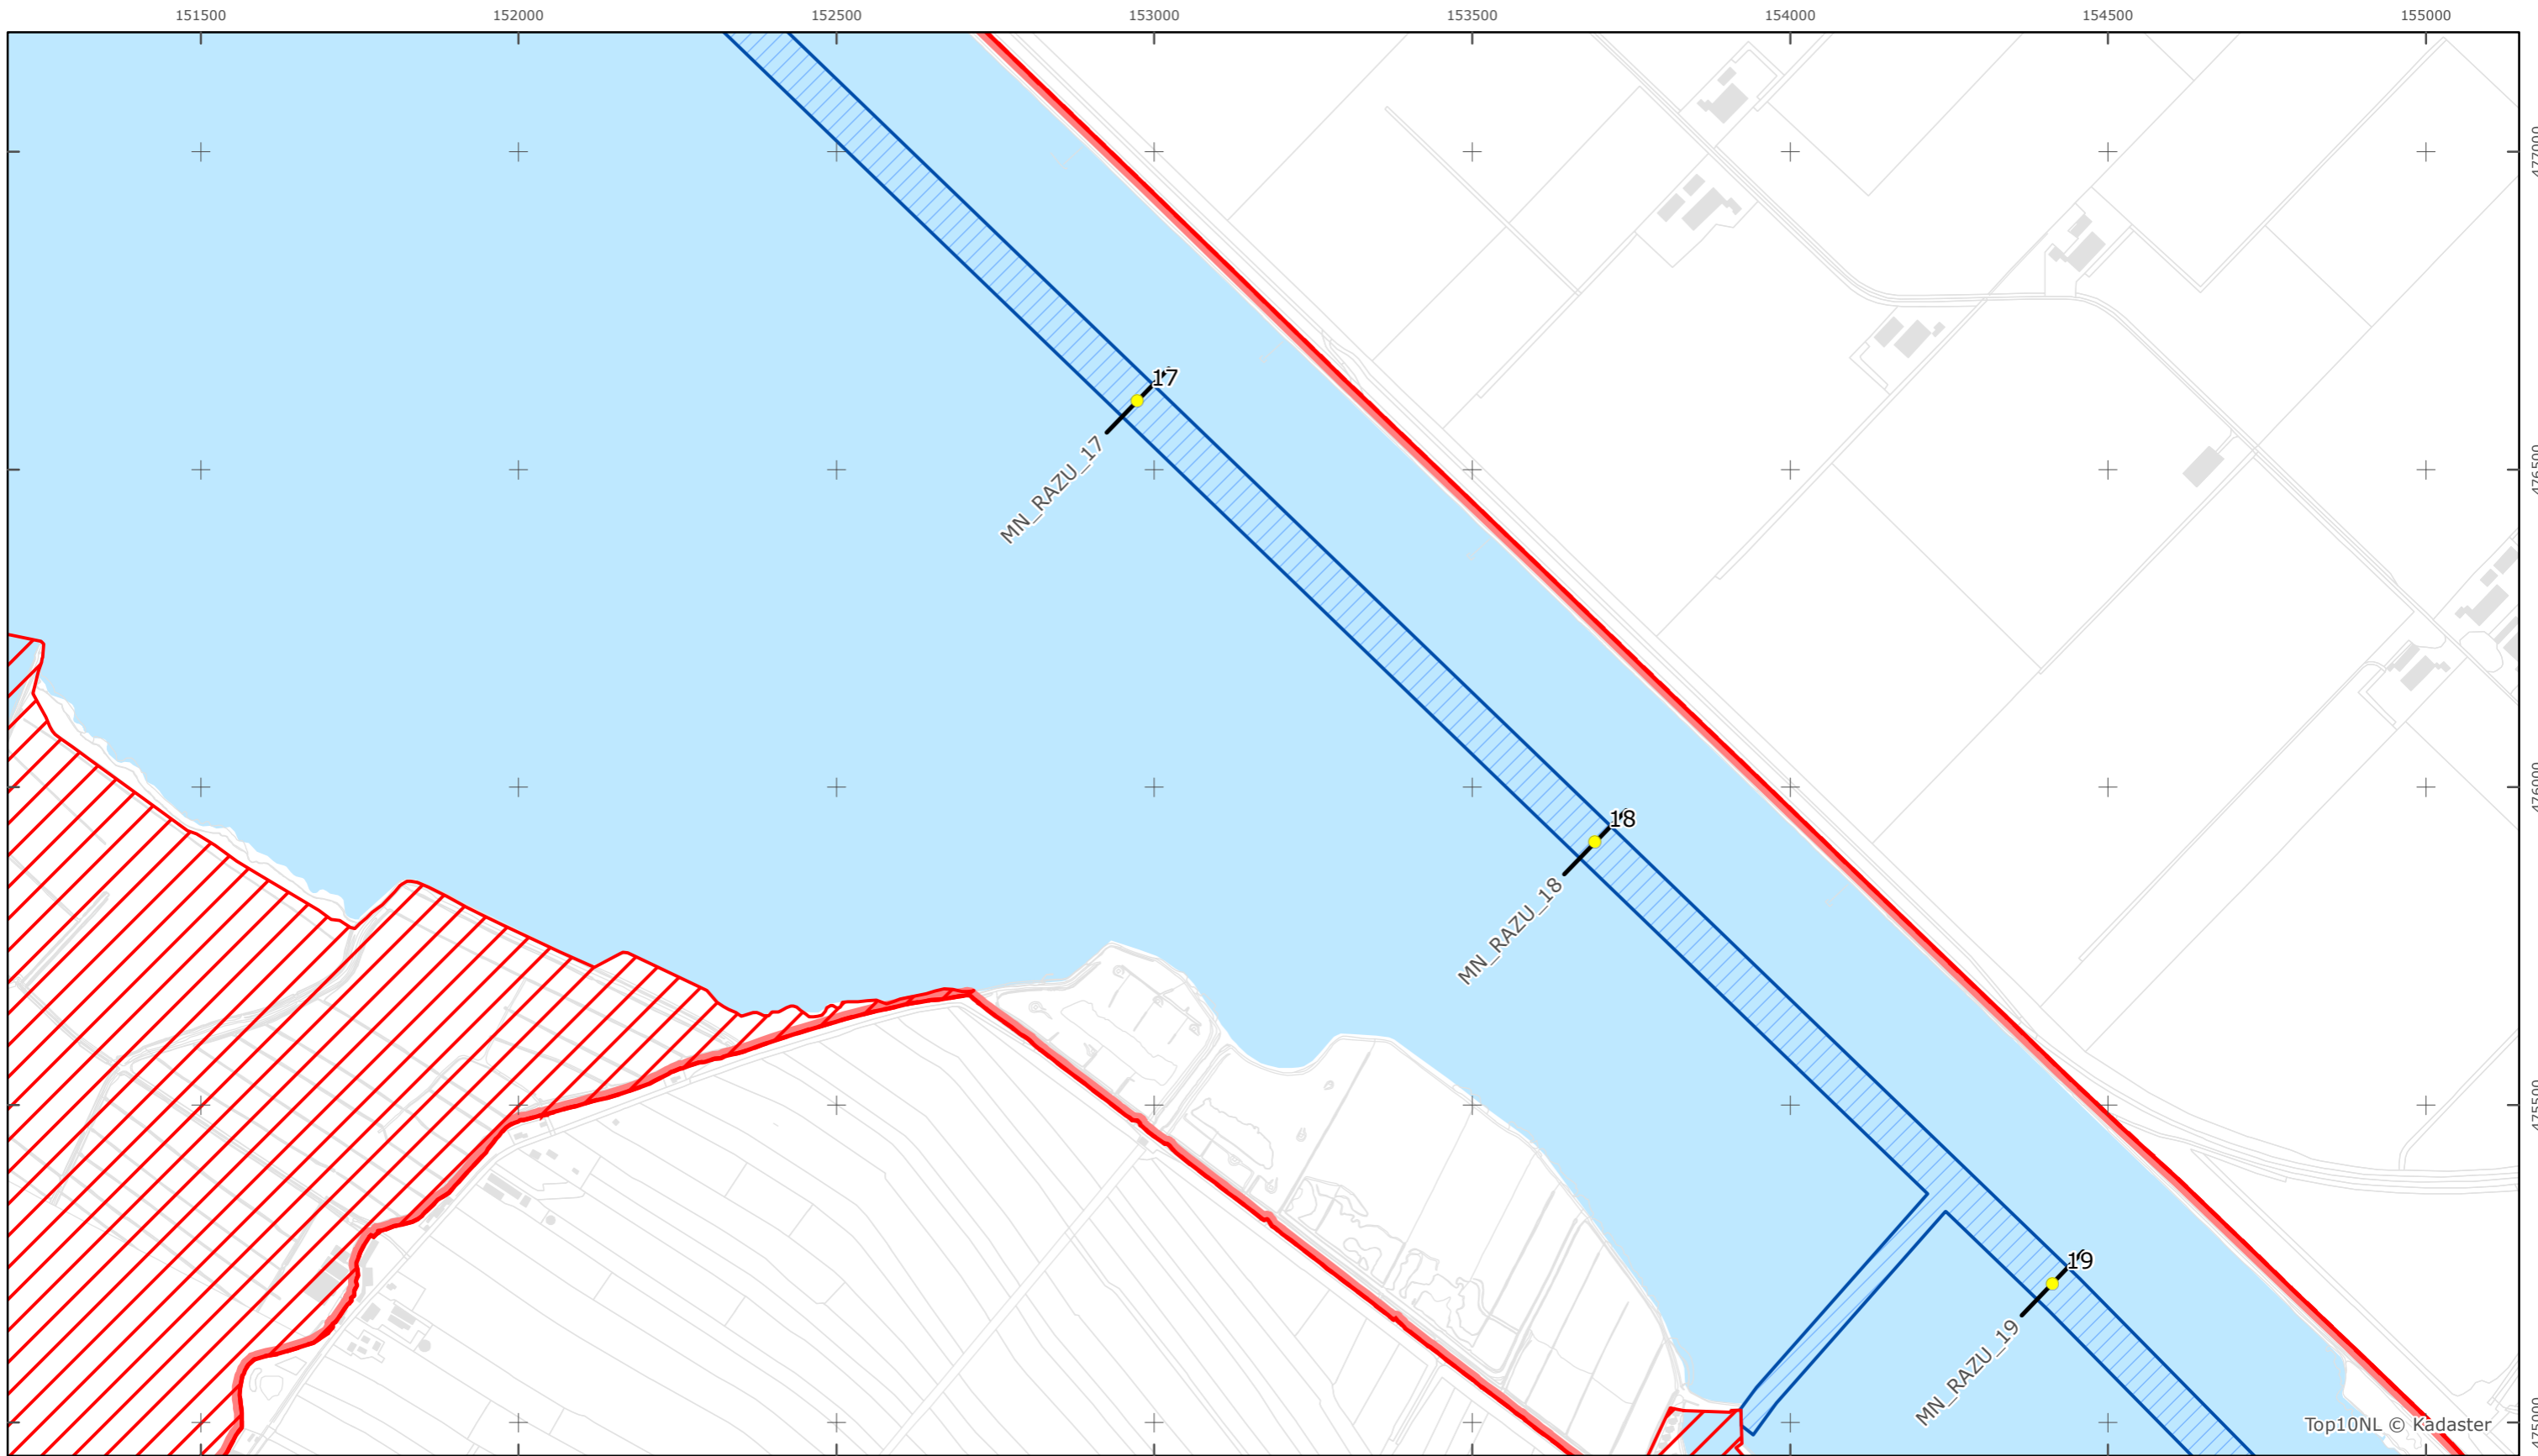

Legger Rijkswaterstaatswerken Waterwet - bovenaanzicht

Randmeren-Zuid

Rijkswaterstaat Midden-Nederland

Versie: 2.0
Status: Definitief
Datum: 13 oktober 2014

Kaartblad 37

schaal 1:10.000 (A3)

Legenda

Overige legenda-eenheden op blad 'overkoepelende legenda'

Legger Rijkswaterstaatswerken Waterwet - bovenaanzicht

Randmeren-Zuid

Rijkswaterstaat Midden-Nederland

Versie: 2.0
 Status: Definitief
 Datum: 13 oktober 2014

Kaartblad 38

schaal 1:10.000 (A3)

Legenda

Overige legenda-eenheden op blad 'overkoepelende legenda'

Legger Rijkswaterstaatswerken Waterwet - bovenaanzicht

Randmeren-Zuid

Rijkswaterstaat Midden-Nederland

Versie: 2.0
 Status: Definitief
 Datum: 13 oktober 2014

Kaartblad 39

schaal 1:10.000 (A3)

Legenda

Overige legenda-eenheden op blad 'overkoepelende legenda'

Top10NL © Kadaster

Legger Rijkswaterstaatswerken Waterwet - bovenaanzicht

Randmeren-Zuid

Rijkswaterstaat Midden-Nederland

Versie: 2.0
Status: Definitief
Datum: 13 oktober 2014

Kaartblad 40

schaal 1:10.000 (A3)