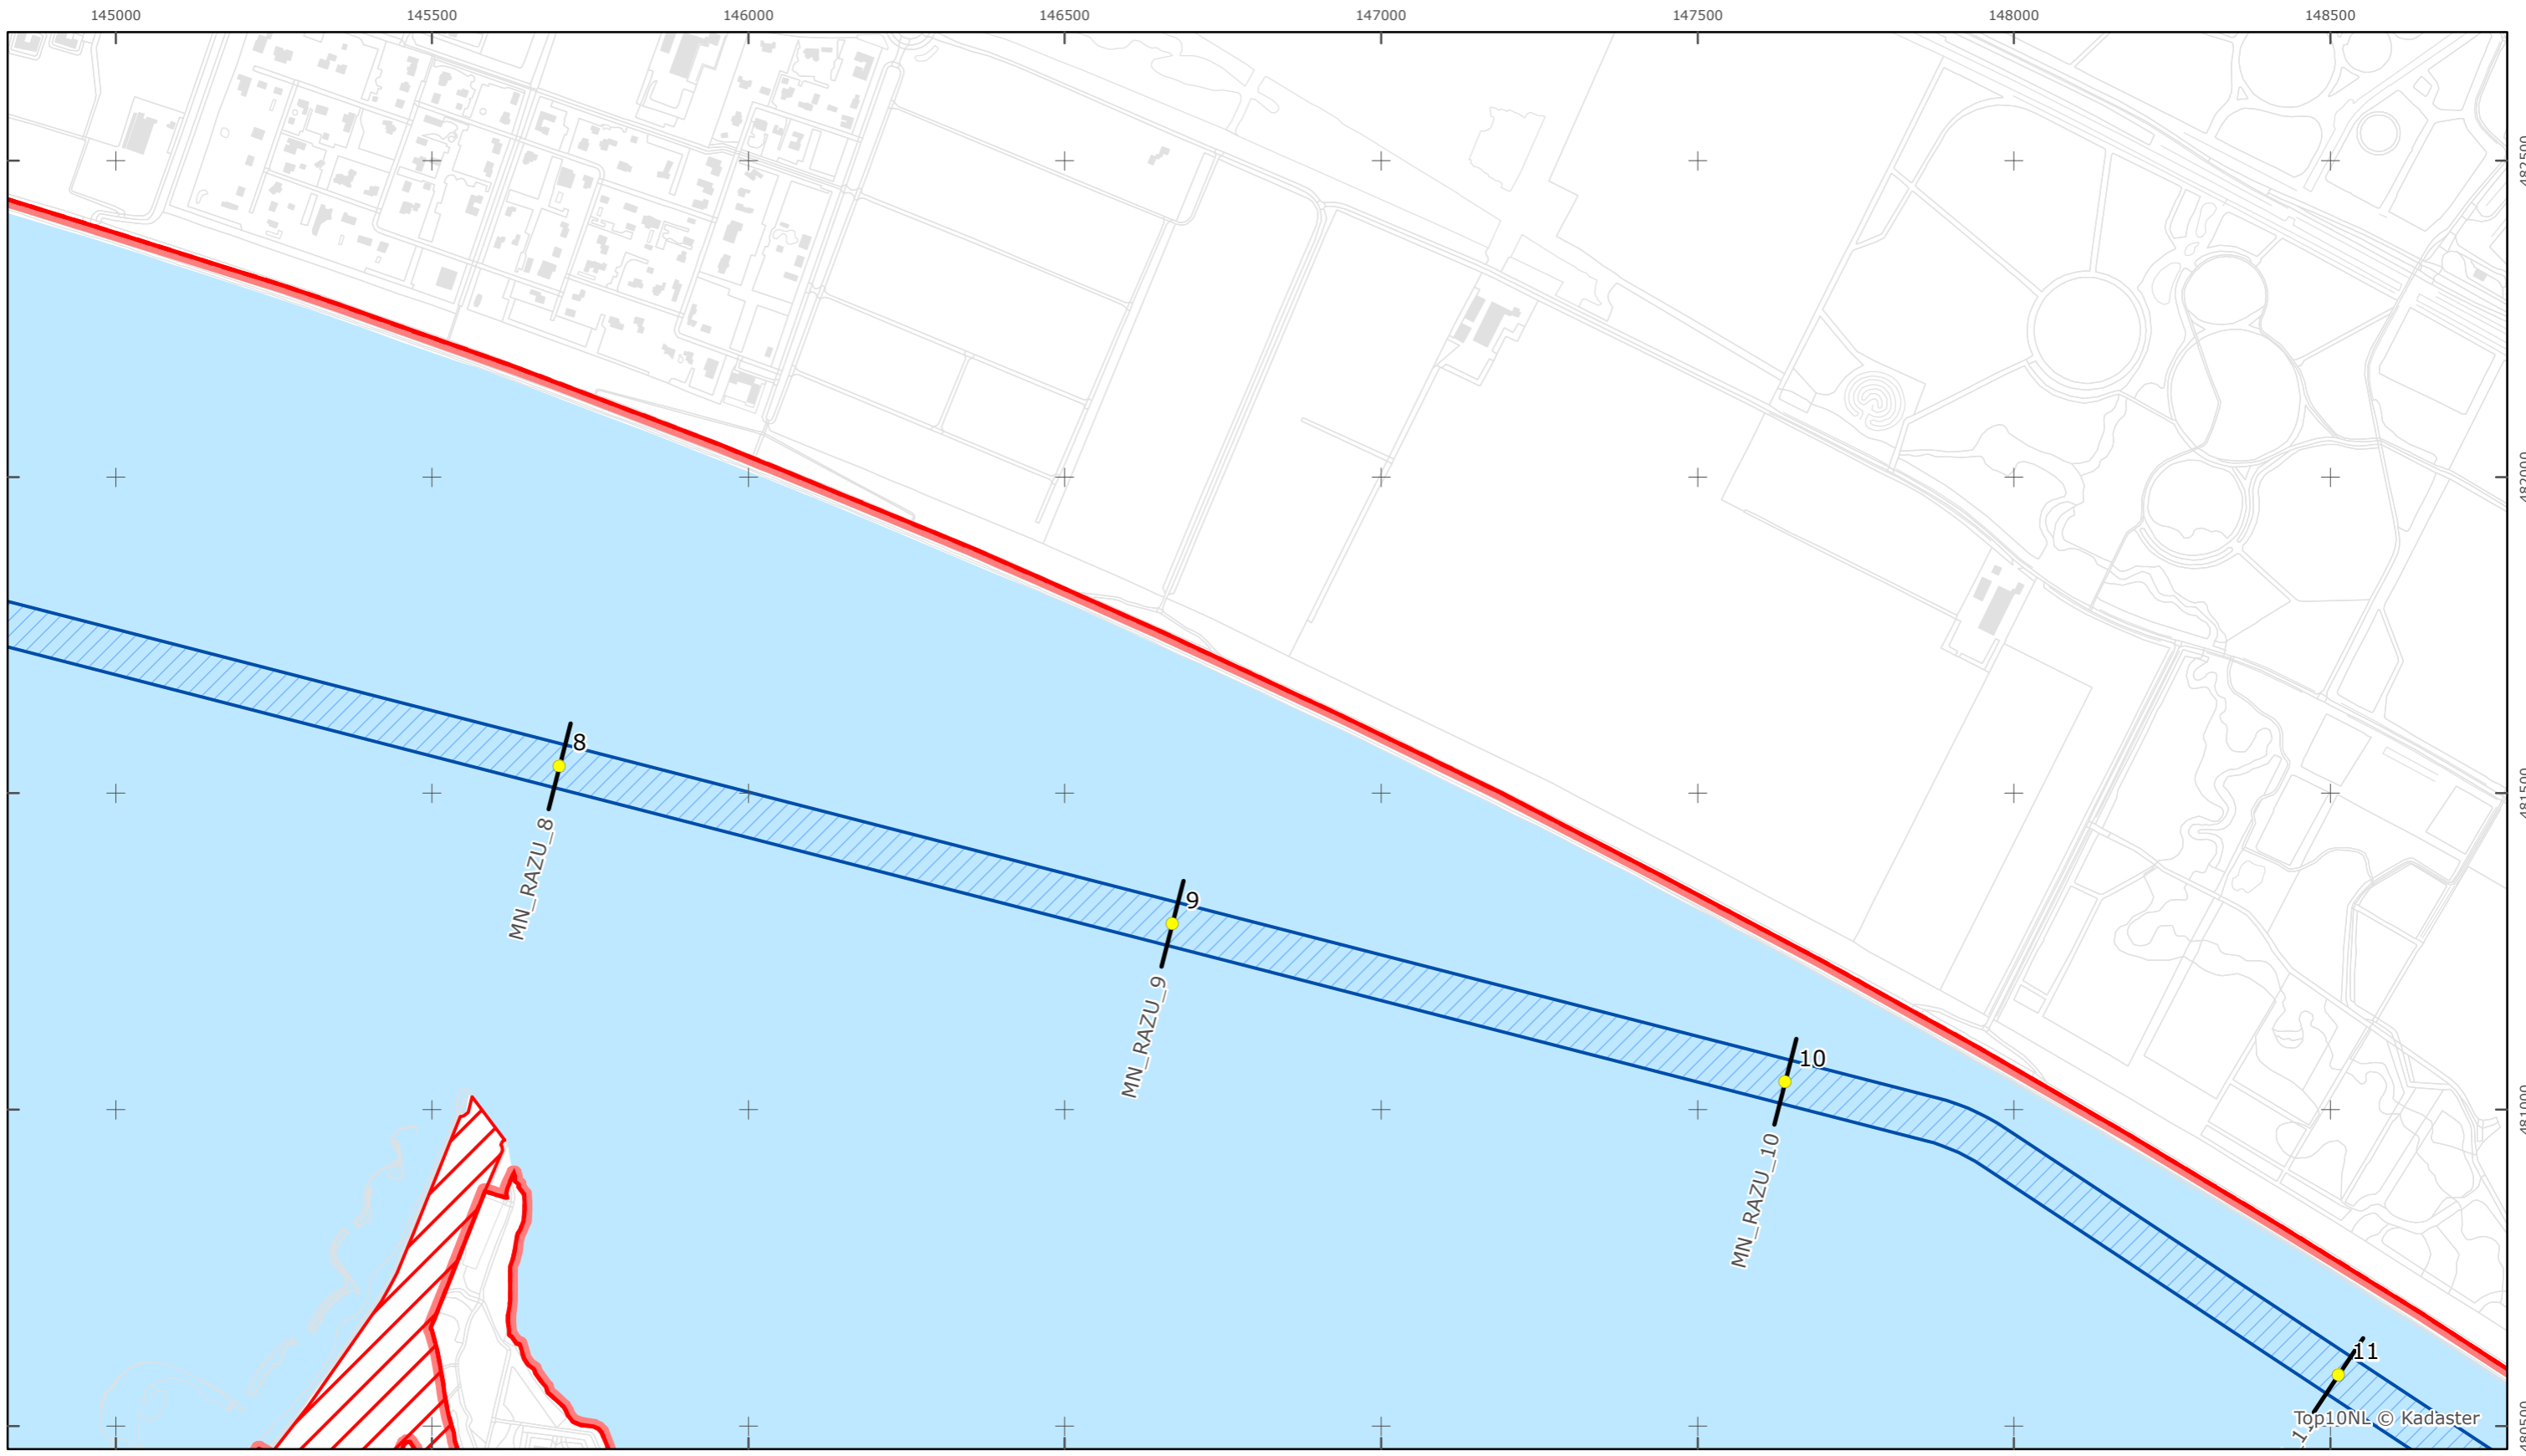

Kaartblad 41

schaal 1:10.000 (A3)

Legenda

Overige legenda-eenheden op blad 'overkoepelende legenda'

Top10NL © Kadaster

Legger Rijkswaterstaatswerken Waterwet - bovenaanzicht
 Randmeren-Zuid

Rijkswaterstaat Midden-Nederland
 Versie: 2.0
 Status: Definitief
 Datum: 13 oktober 2014