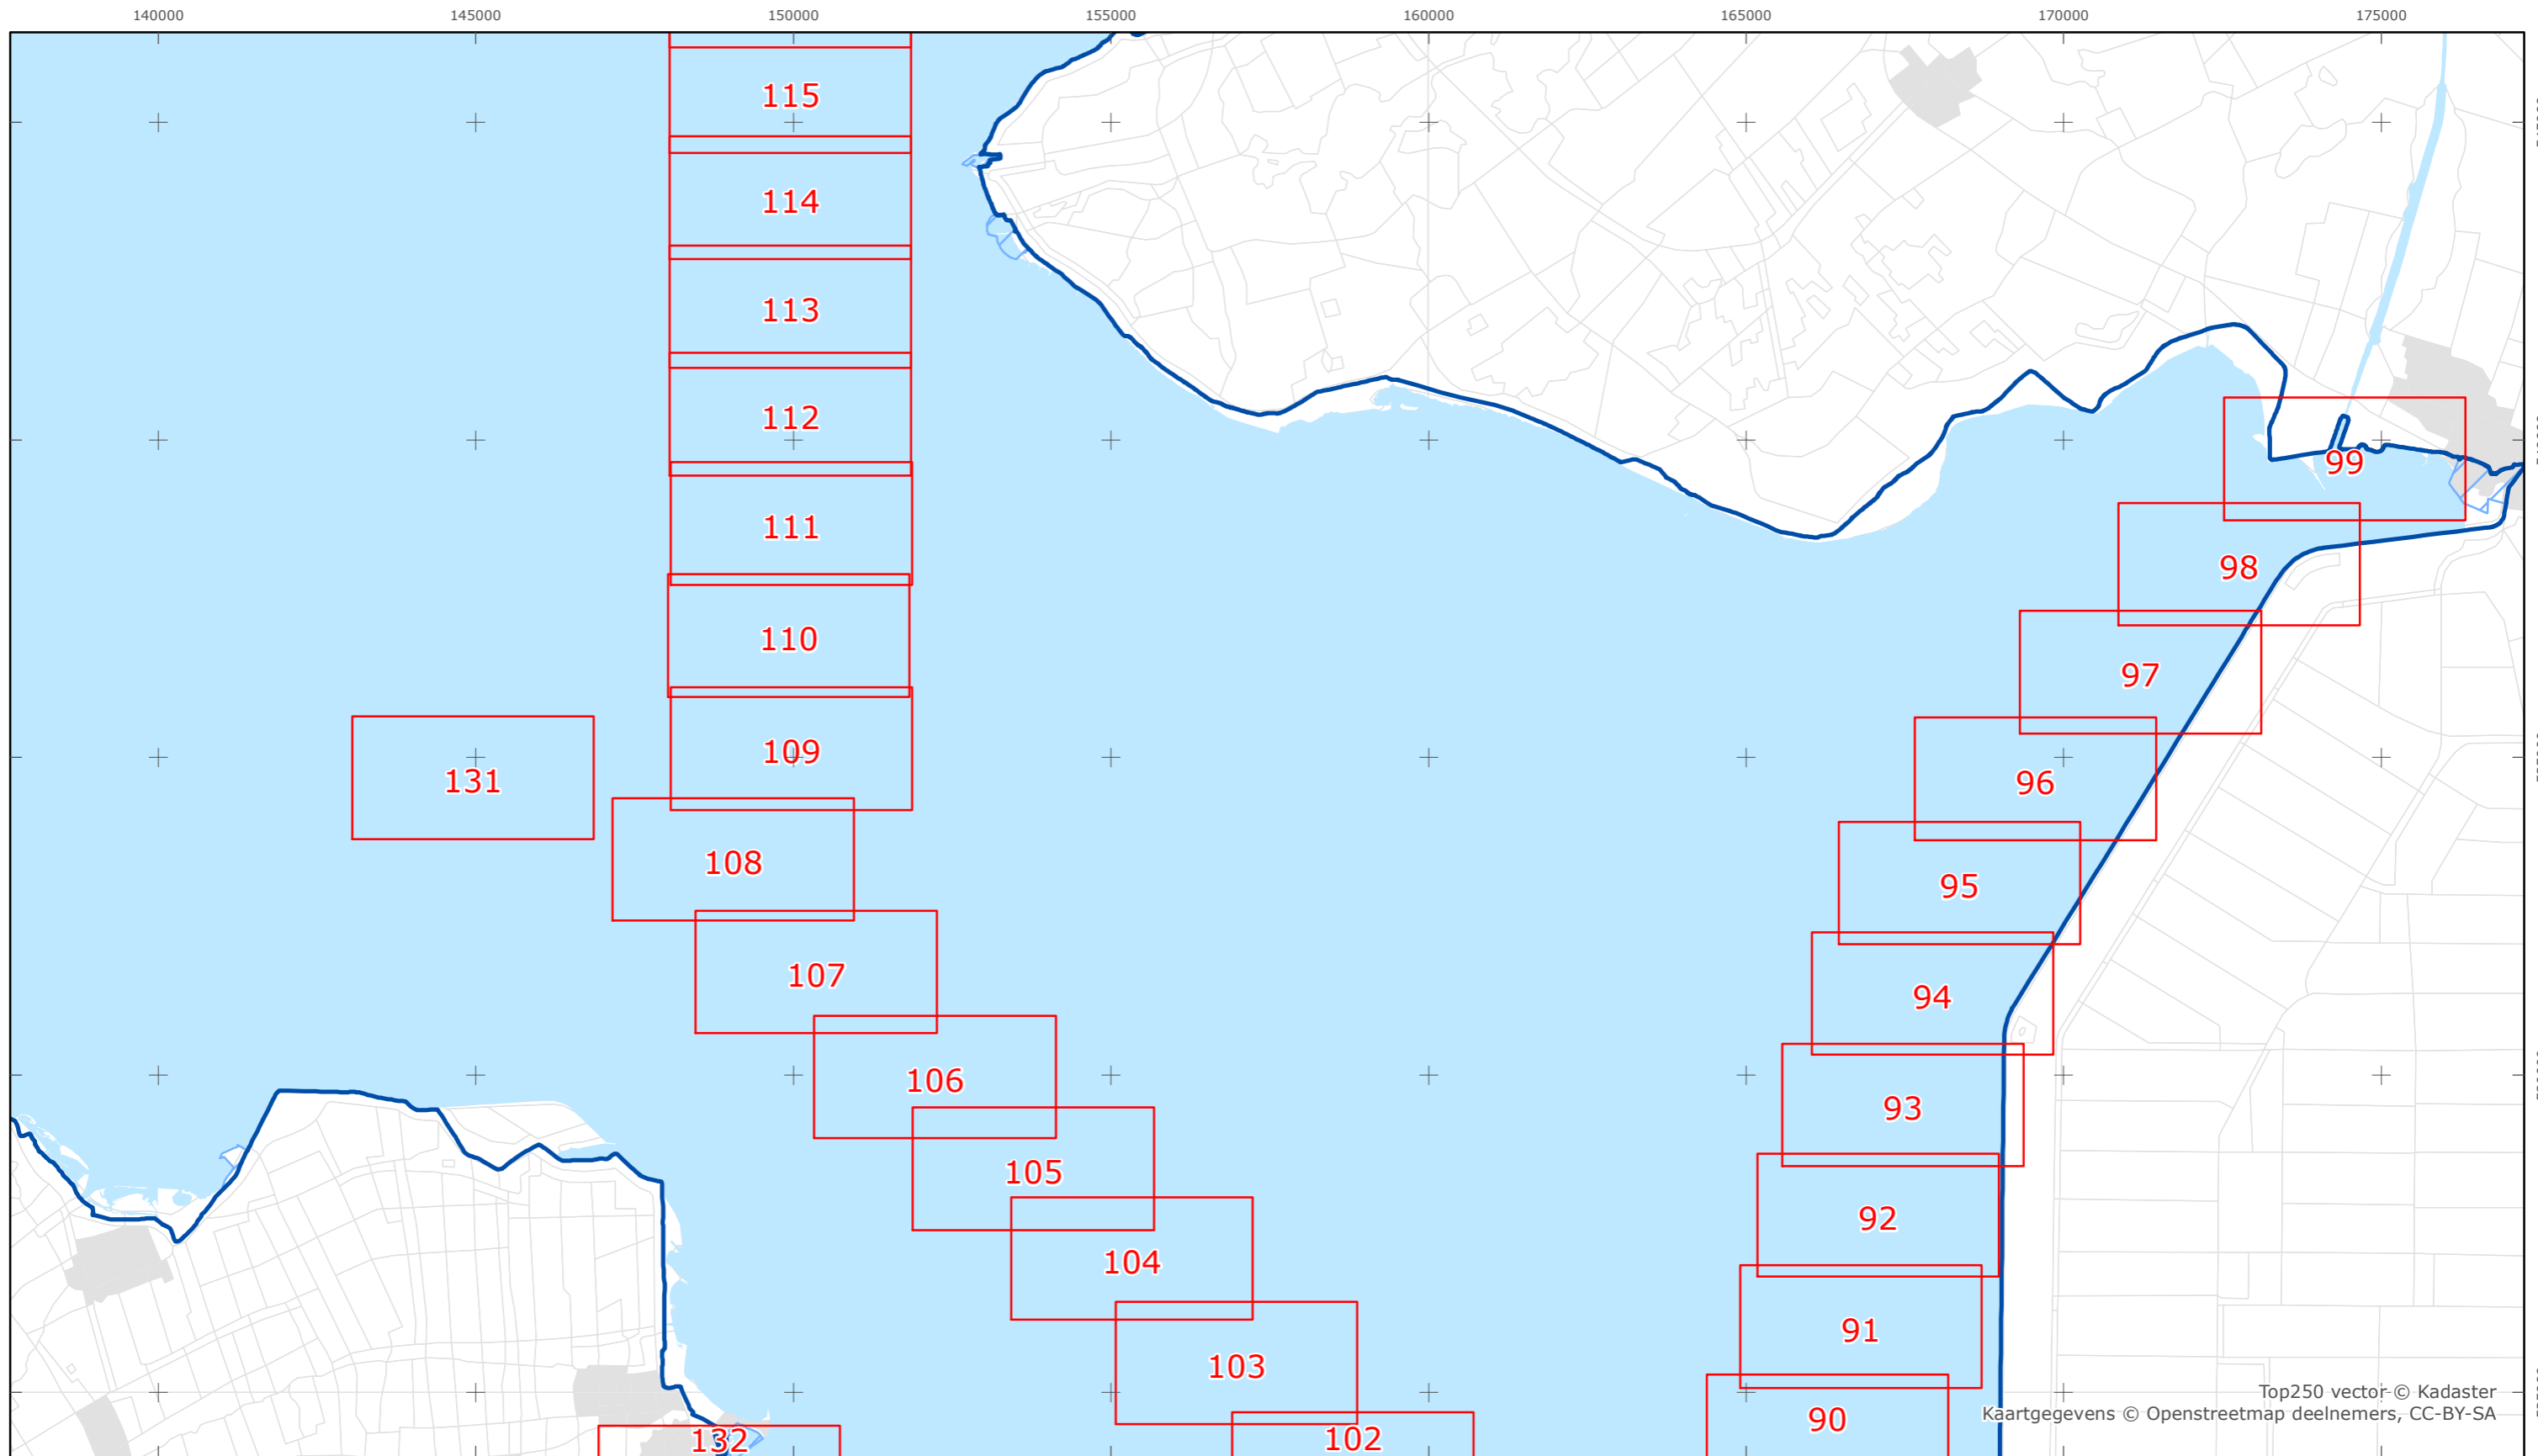

Legger Rijkswaterstaatswerken Waterwet - Overzichtskaart

IJsselmeer

Rijkswaterstaat Midden-Nederland

Versie: 2.0  
 Status: Definitief  
 Datum: 13 oktober 2014

Kaartblad A

schaal 1:100.000 (A3)

Legenda

-  Grens oppervlaktewaterlichaam
-  Kaartbladindeling met kaartbladnummer
-  Water
-  Vrijstelling vergunningplicht gebruik waterstaatswerken

### IJsselmeer

Rijkswaterstaat Midden-Nederland

Versie: 2.0  
Status: Definitief  
Datum: 13 oktober 2014

Kaartblad B

schaal 1:100.000 (A3)

#### Legenda

-  Grens oppervlaktewaterlichaam
-  Kaartbladindeling met kaartbladnummer
-  Water
-  Vrijstelling vergunningplicht gebruik waterstaatswerken

Legger Rijkswaterstaatswerken Waterwet - Overzichtskaart

Top250 vector © Kadaster  
 Kaartgegevens © Openstreetmap deelnemers, CC-BY-SA

Top250 vector © Kadaster  
Kaartgegevens © Openstreetmap deelnemers, CC-BY-SA

**Legger Rijkswaterstaatswerken Waterwet - Overzichtskaart**  
**IJsselmeer**