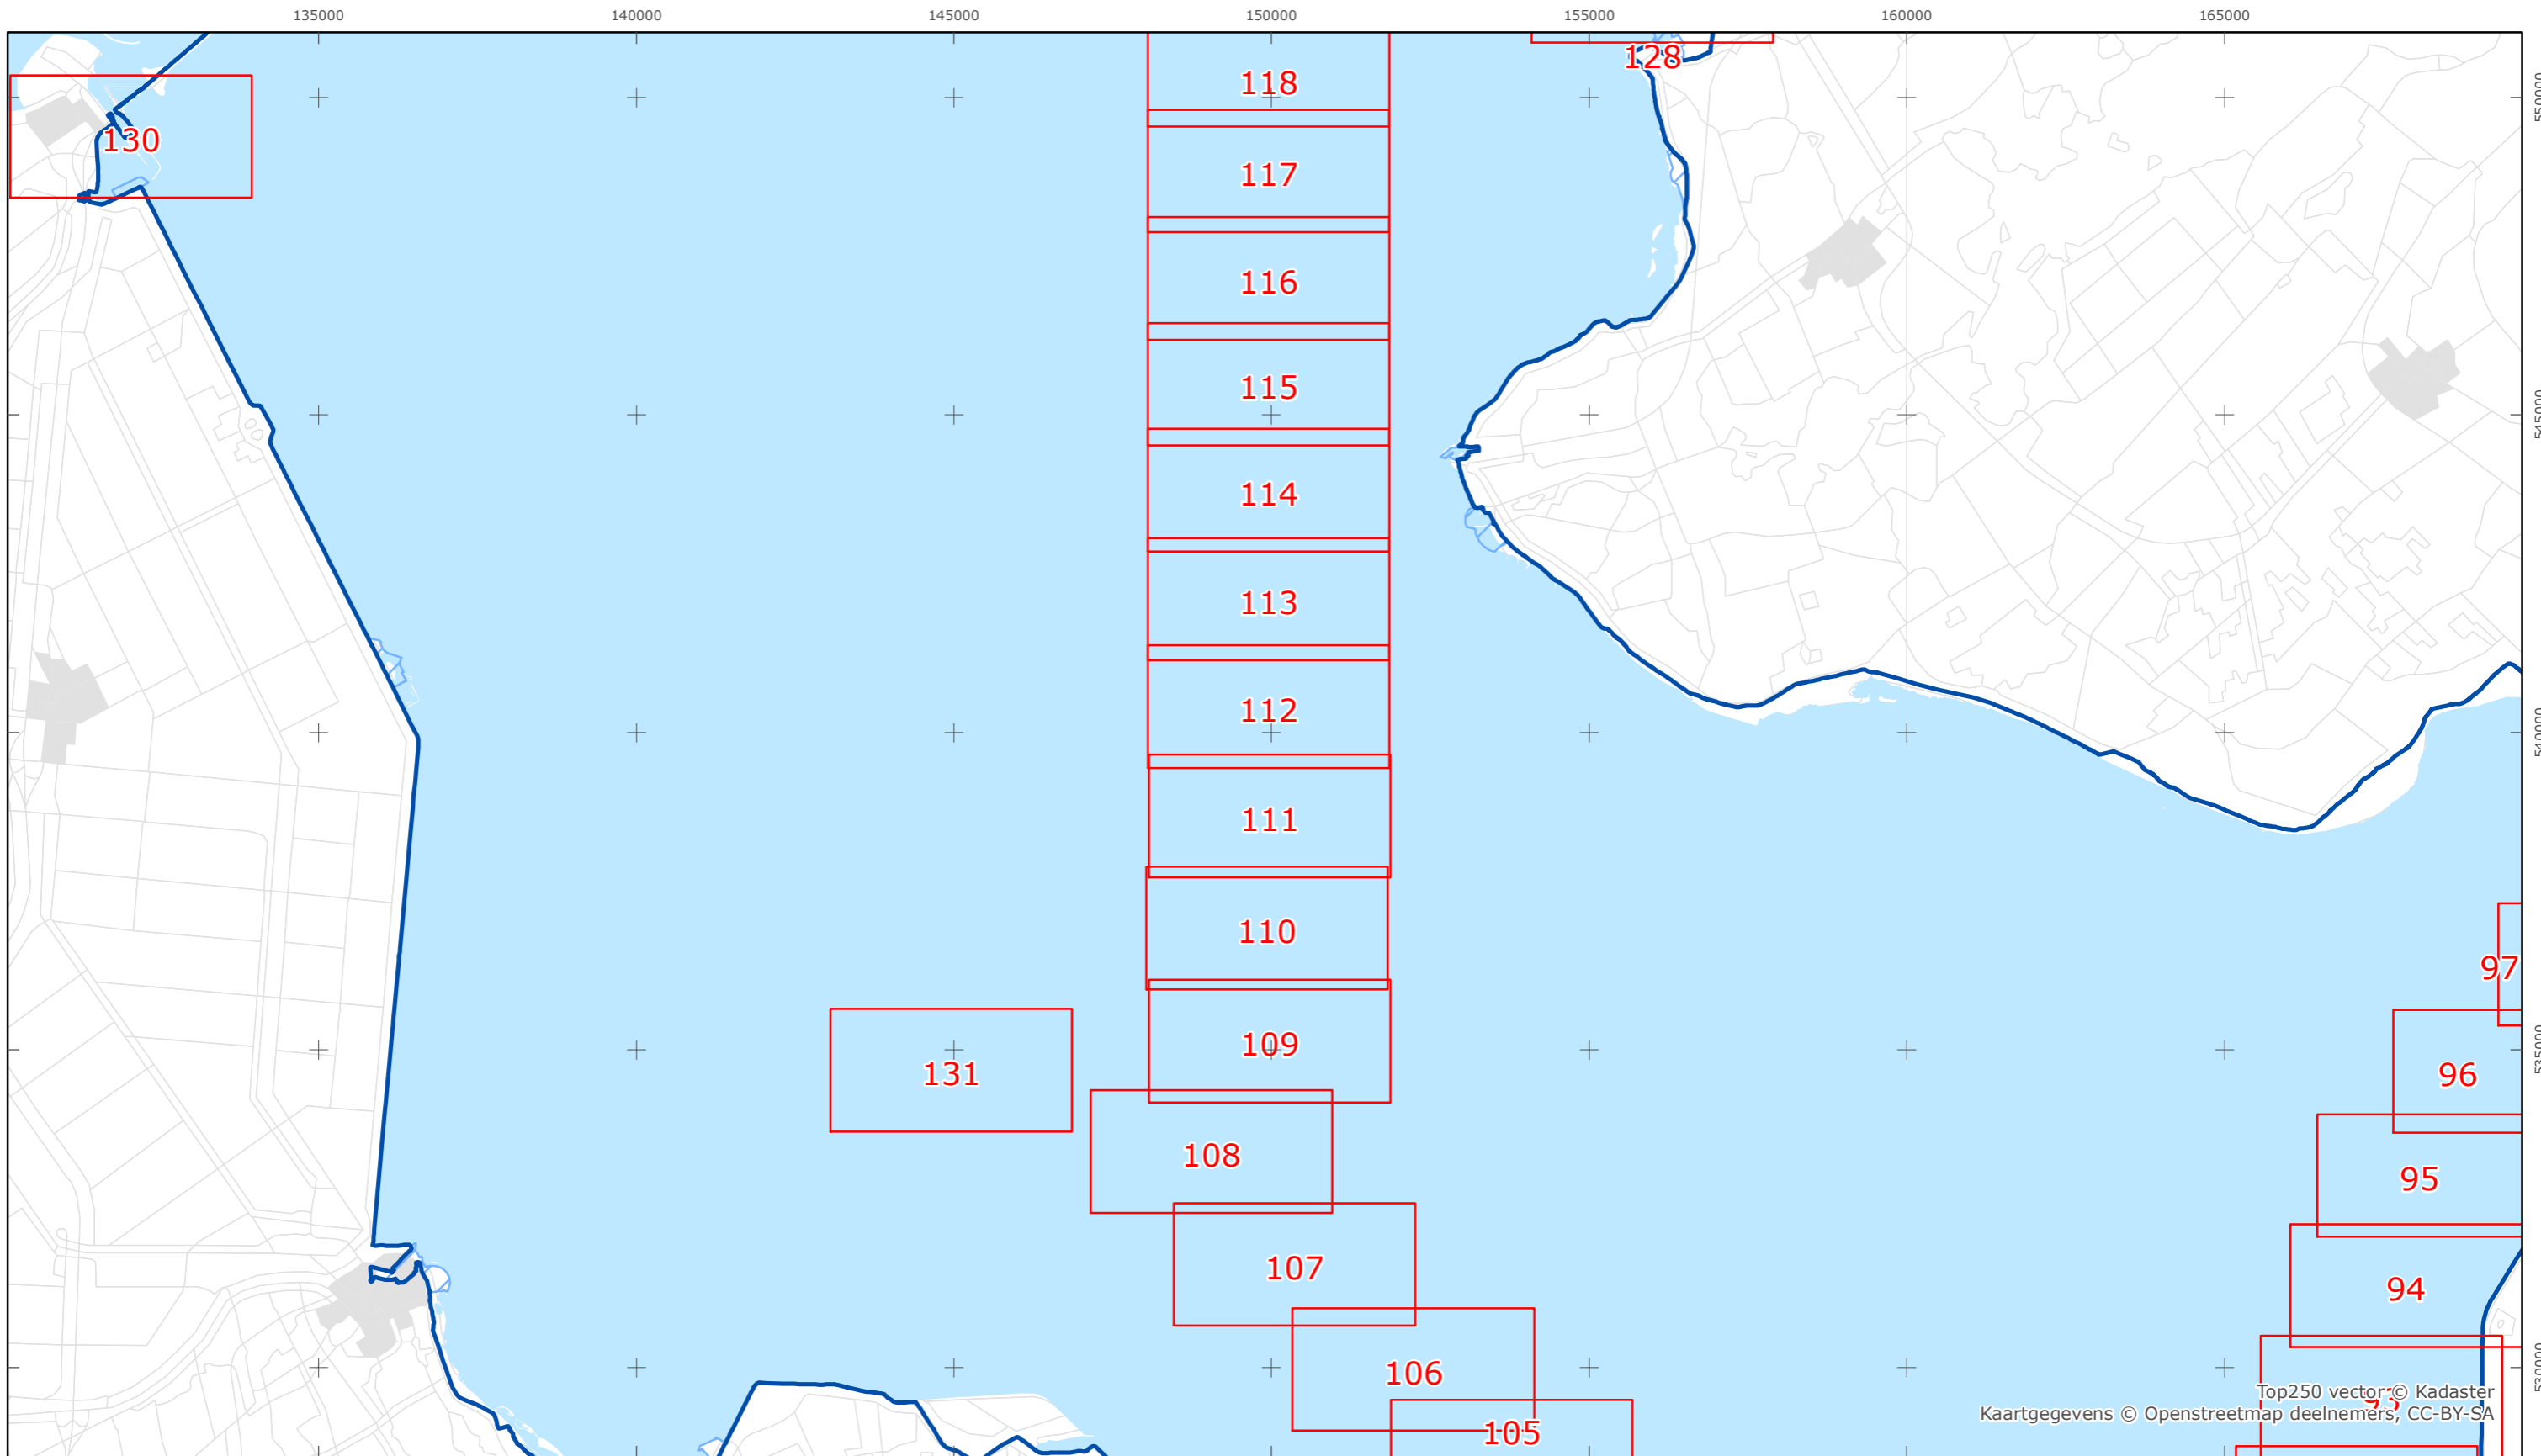

### Legger Rijkswaterstaatswerken Waterwet - Overzichtskaart

### IJsselmeer

Rijkswaterstaat Midden-Nederland

Versie: 2.0  
Status: Definitief  
Datum: 13 oktober 2014

Kaartblad B

schaal 1:100.000 (A3)

#### Legenda

-  Grens oppervlaktewaterlichaam
-  Kaartbladindeling met kaartbladnummer
-  Water
-  Vrijstelling vergunningplicht gebruik waterstaatswerken

Legger Rijkswaterstaatswerken Waterwet - Overzichtskaart

IJsselmeer

Rijkswaterstaat Midden-Nederland

Versie: 2.0  
 Status: Definitief  
 Datum: 13 oktober 2014

Kaartblad C

schaal 1:100.000 (A3)

Legenda

-  Grens oppervlaktewaterlichaam
-  Kaartbladindeling met kaartbladnummer
-  Water
-  Vrijstelling vergunningplicht gebruik waterstaatswerken