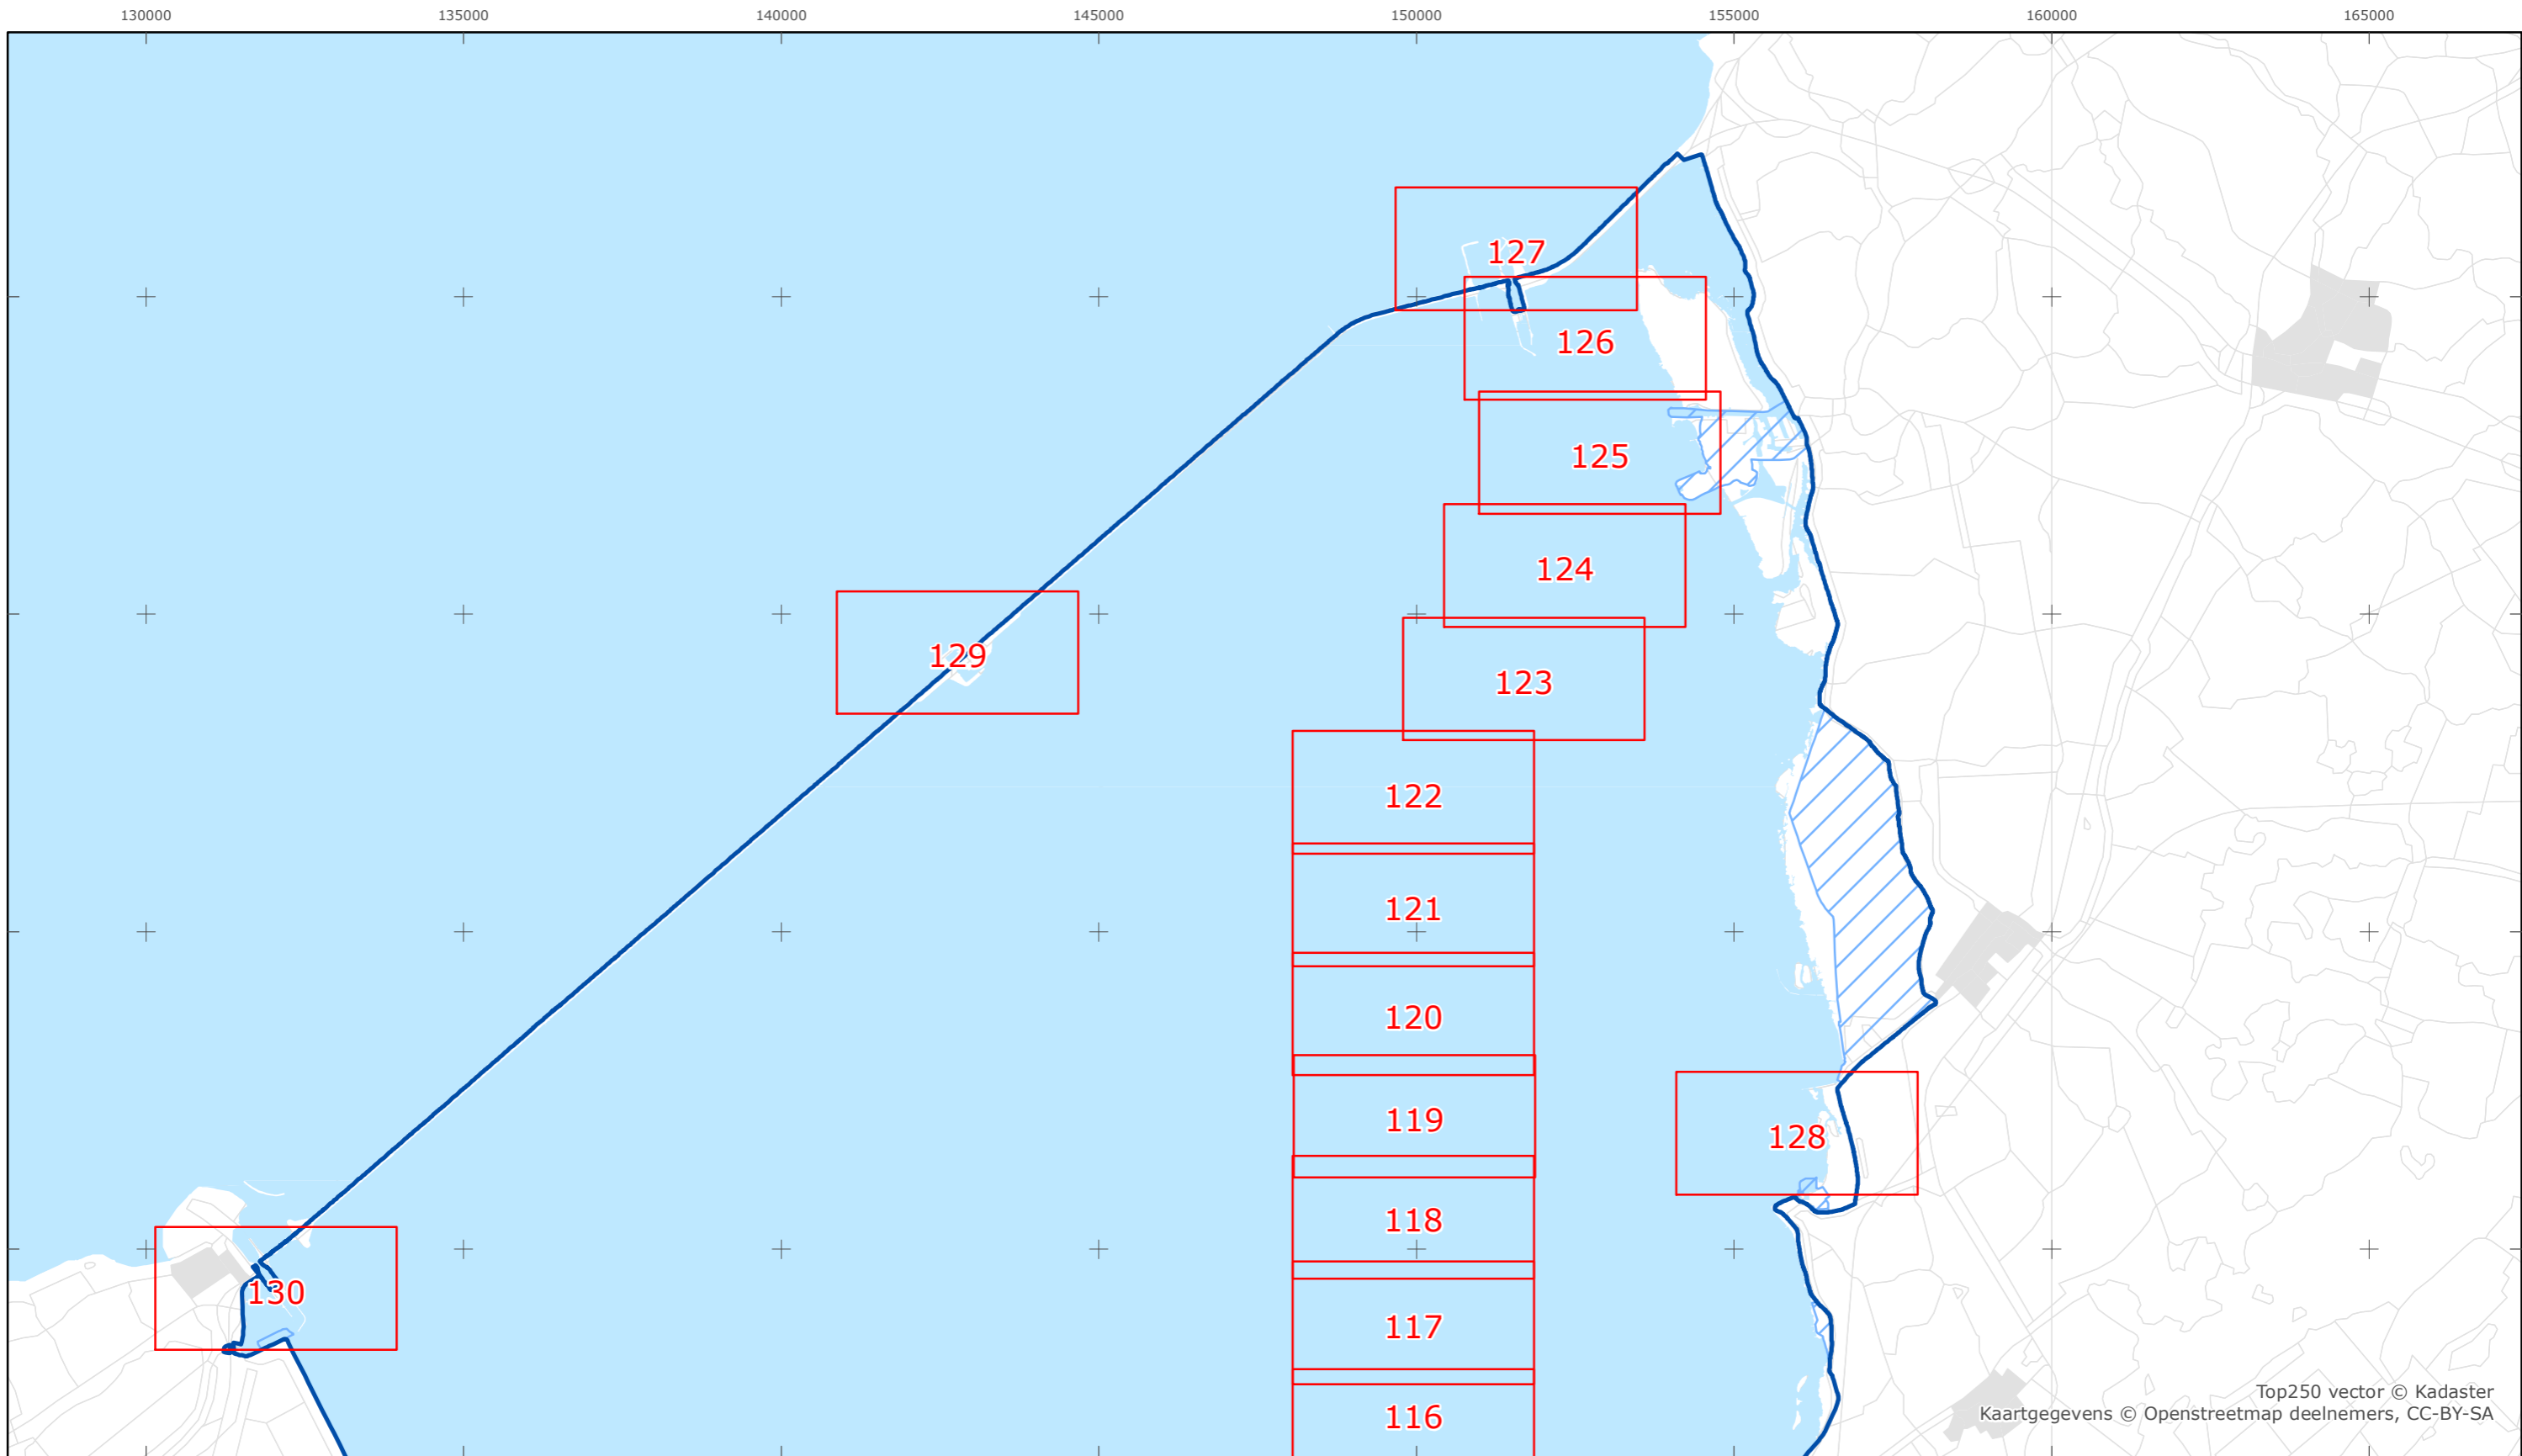

#### Legenda

-  Grens oppervlaktewaterlichaam
-  Kaartbladindeling met kaartbladnummer
-  Water
-  Vrijstelling vergunningplicht gebruik waterstaatswerken

Legger Rijkswaterstaatswerken Waterwet - Overzichtskaart

IJsselmeer

Rijkswaterstaat Midden-Nederland

Versie: 2.0  
 Status: Definitief  
 Datum: 13 oktober 2014

Kaartblad C

schaal 1:100.000 (A3)

Legenda

-  Grens oppervlaktewaterlichaam
-  Kaartbladindeling met kaartbladnummer
-  Water
-  Vrijstelling vergunningplicht gebruik waterstaatswerken

Top250 vector © Kadaster  
 Kaartgegevens © Openstreetmap deelnemers, CC-BY-SA

Top250 vector © Kadaster  
Kaartgegevens © Openstreetmap deelnemers, CC-BY-SA

**Legger Rijkswaterstaatswerken Waterwet - Overzichtskaart**  
**IJsselmeer**