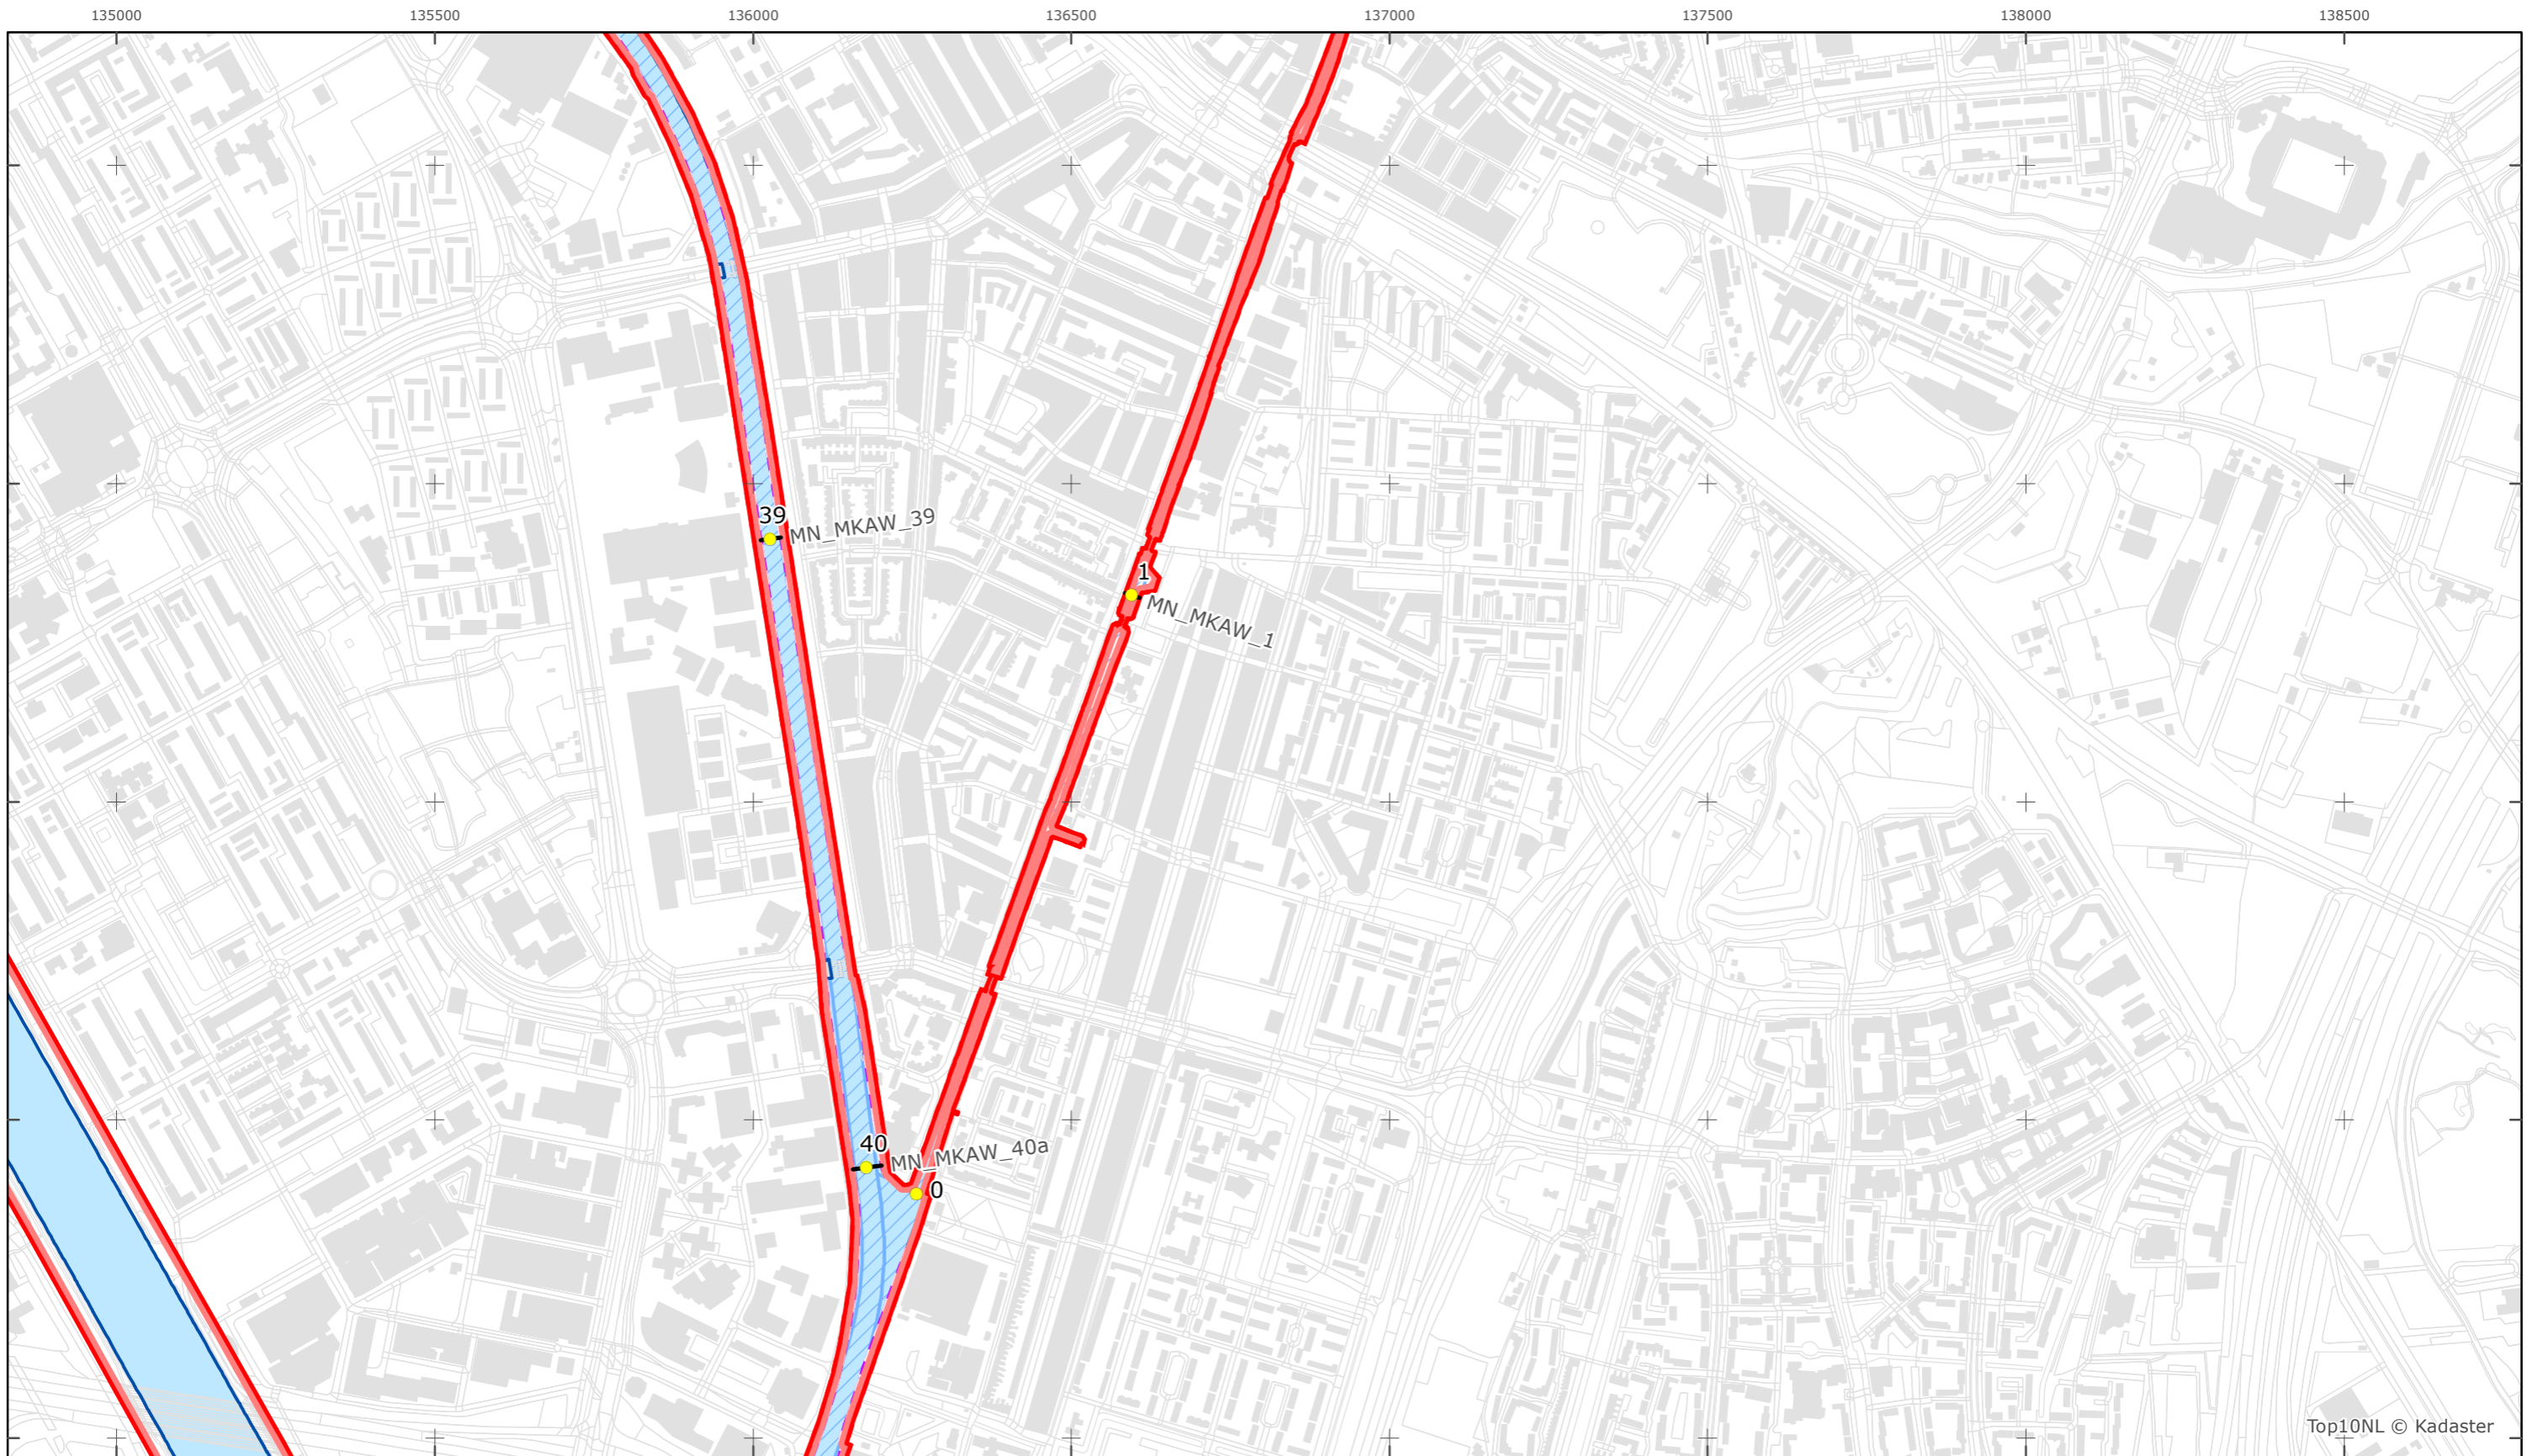

Rijkswaterstaat Midden-Nederland
Versie: 2.0
Status: Definitief
Datum: 13 oktober 2014

Kaartblad 4

schaal 1:10.000 (A3)

Legenda

Overige legenda-eenheden op blad 'overkoepelende legenda'

Legger Rijkswaterstaatswerken Waterwet - bovenaanzicht
 Merwedekanaal - Vaartse Rijn - Stadsbuitengracht Utrecht