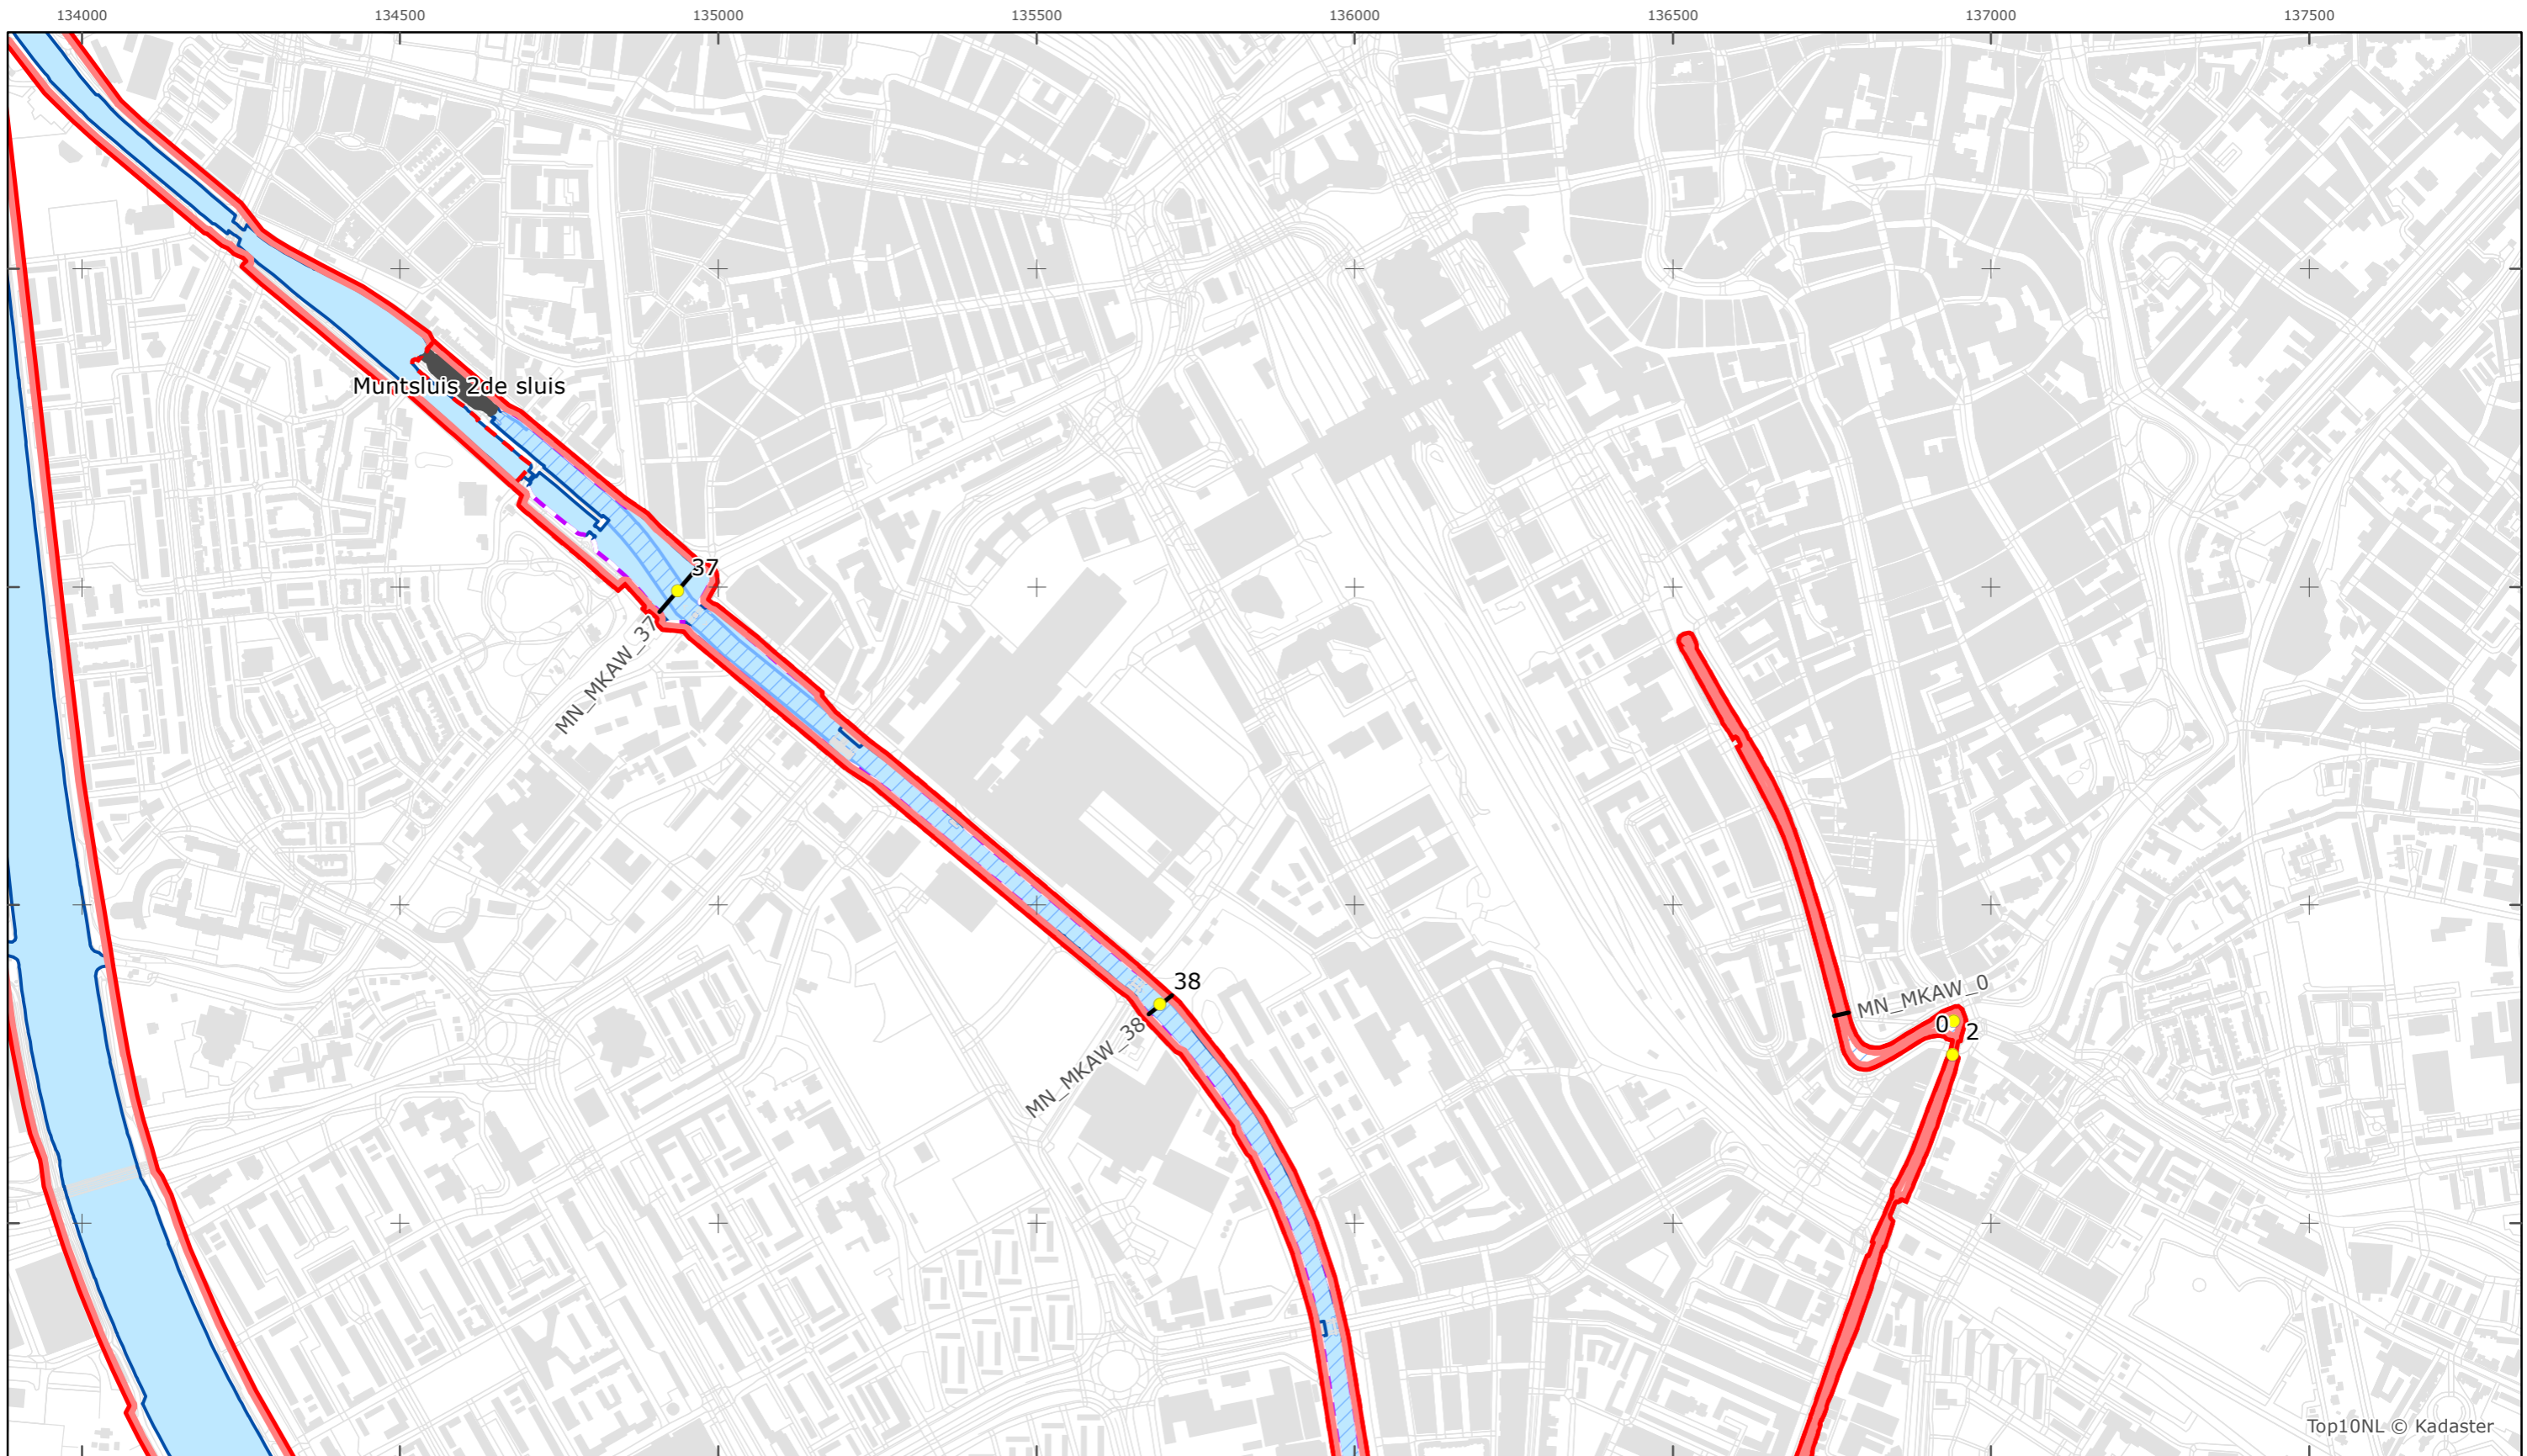

Rijkswaterstaat Midden-Nederland
Versie: 2.0
Status: Definitief
Datum: 13 oktober 2014

Kaartblad 4

schaal 1:10.000 (A3)

Legenda

Overige legenda-eenheden op blad 'overkoepelende legenda'

Legger Rijkswaterstaatswerken Waterwet - bovenaanzicht
 Merwedekanaal - Vaartse Rijn - Stadsbuitengracht Utrecht

Rijkswaterstaat Midden-Nederland

Versie: 2.0
 Status: Definitief
 Datum: 13 oktober 2014

Kaartblad 5

schaal 1:10.000 (A3)

Legenda

Overige legenda-eenheden op blad 'overkoepelende legenda'

Legger Rijkswaterstaatswerken Waterwet - bovenaanzicht
 Merwedekanaal - Vaartse Rijn - Stadsbuitengracht Utrecht