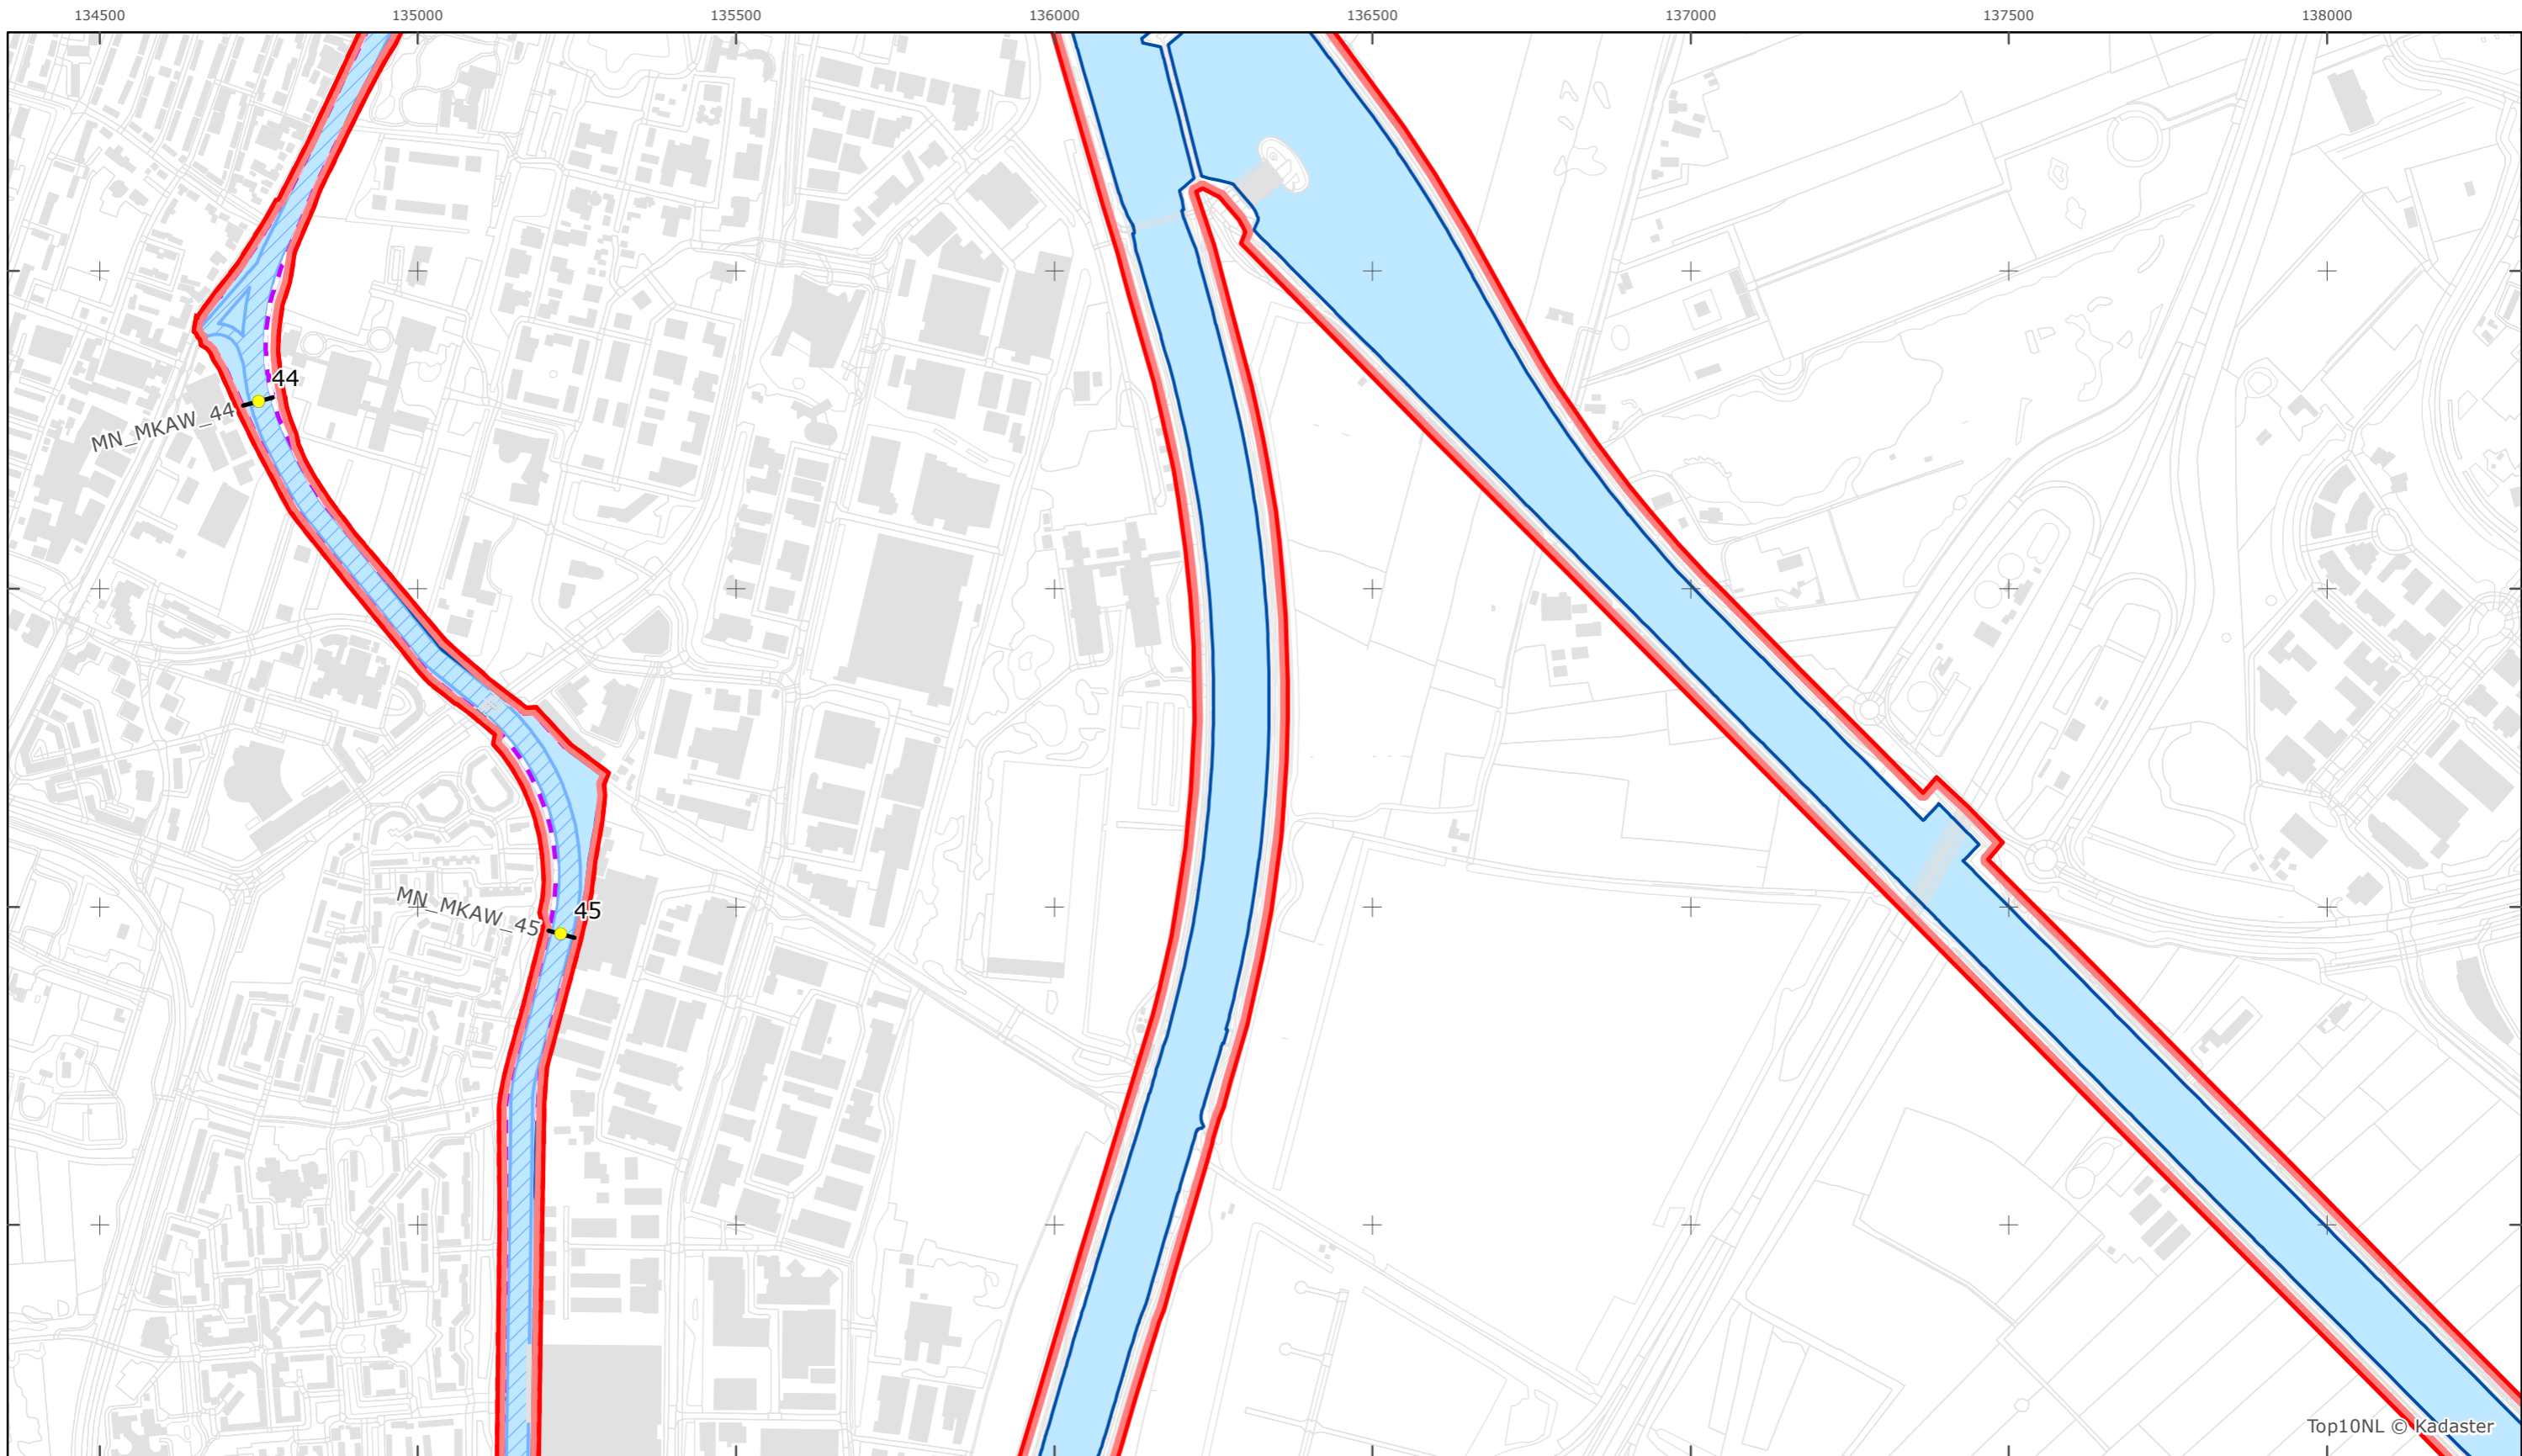

Top10NL © Kadaster

Legger Rijkswaterstaatswerken Waterwet - bovenaanzicht
Merwedekanaal - Vaartse Rijn - Stadsbuitengracht Utrecht

Rijkswaterstaat Midden-Nederland
 Versie: 2.0
 Status: Definitief
 Datum: 13 oktober 2014

Legenda

Overige legenda-eenheden op blad 'overkoepelende legenda'

Legger Rijkswaterstaatswerken Waterwet - bovenaanzicht
 Merwedekanaal - Vaartse Rijn - Stadsbuitengracht Utrecht

Rijkswaterstaat Midden-Nederland

Versie: 2.0
 Status: Definitief
 Datum: 13 oktober 2014

Kaartblad 2

schaal 1:10.000 (A3)

Legenda

Overige legenda-eenheden op blad 'overkoepelende legenda'

Top10NL © Kadaster

Legger Rijkswaterstaatswerken Waterwet - bovenaanzicht
 Merwedekanaal - Vaartse Rijn - Stadsbuitengracht Utrecht

Rijkswaterstaat Midden-Nederland
 Versie: 2.0
 Status: Definitief
 Datum: 13 oktober 2014

Kaartblad 3

schaal 1:10.000 (A3)

Legenda

Overige legenda-eenheden op blad 'overkoepelende legenda'

Legger Rijkswaterstaatswerken Waterwet - bovenaanzicht
Merwedekanaal - Vaartse Rijn - Stadsbuitengracht Utrecht