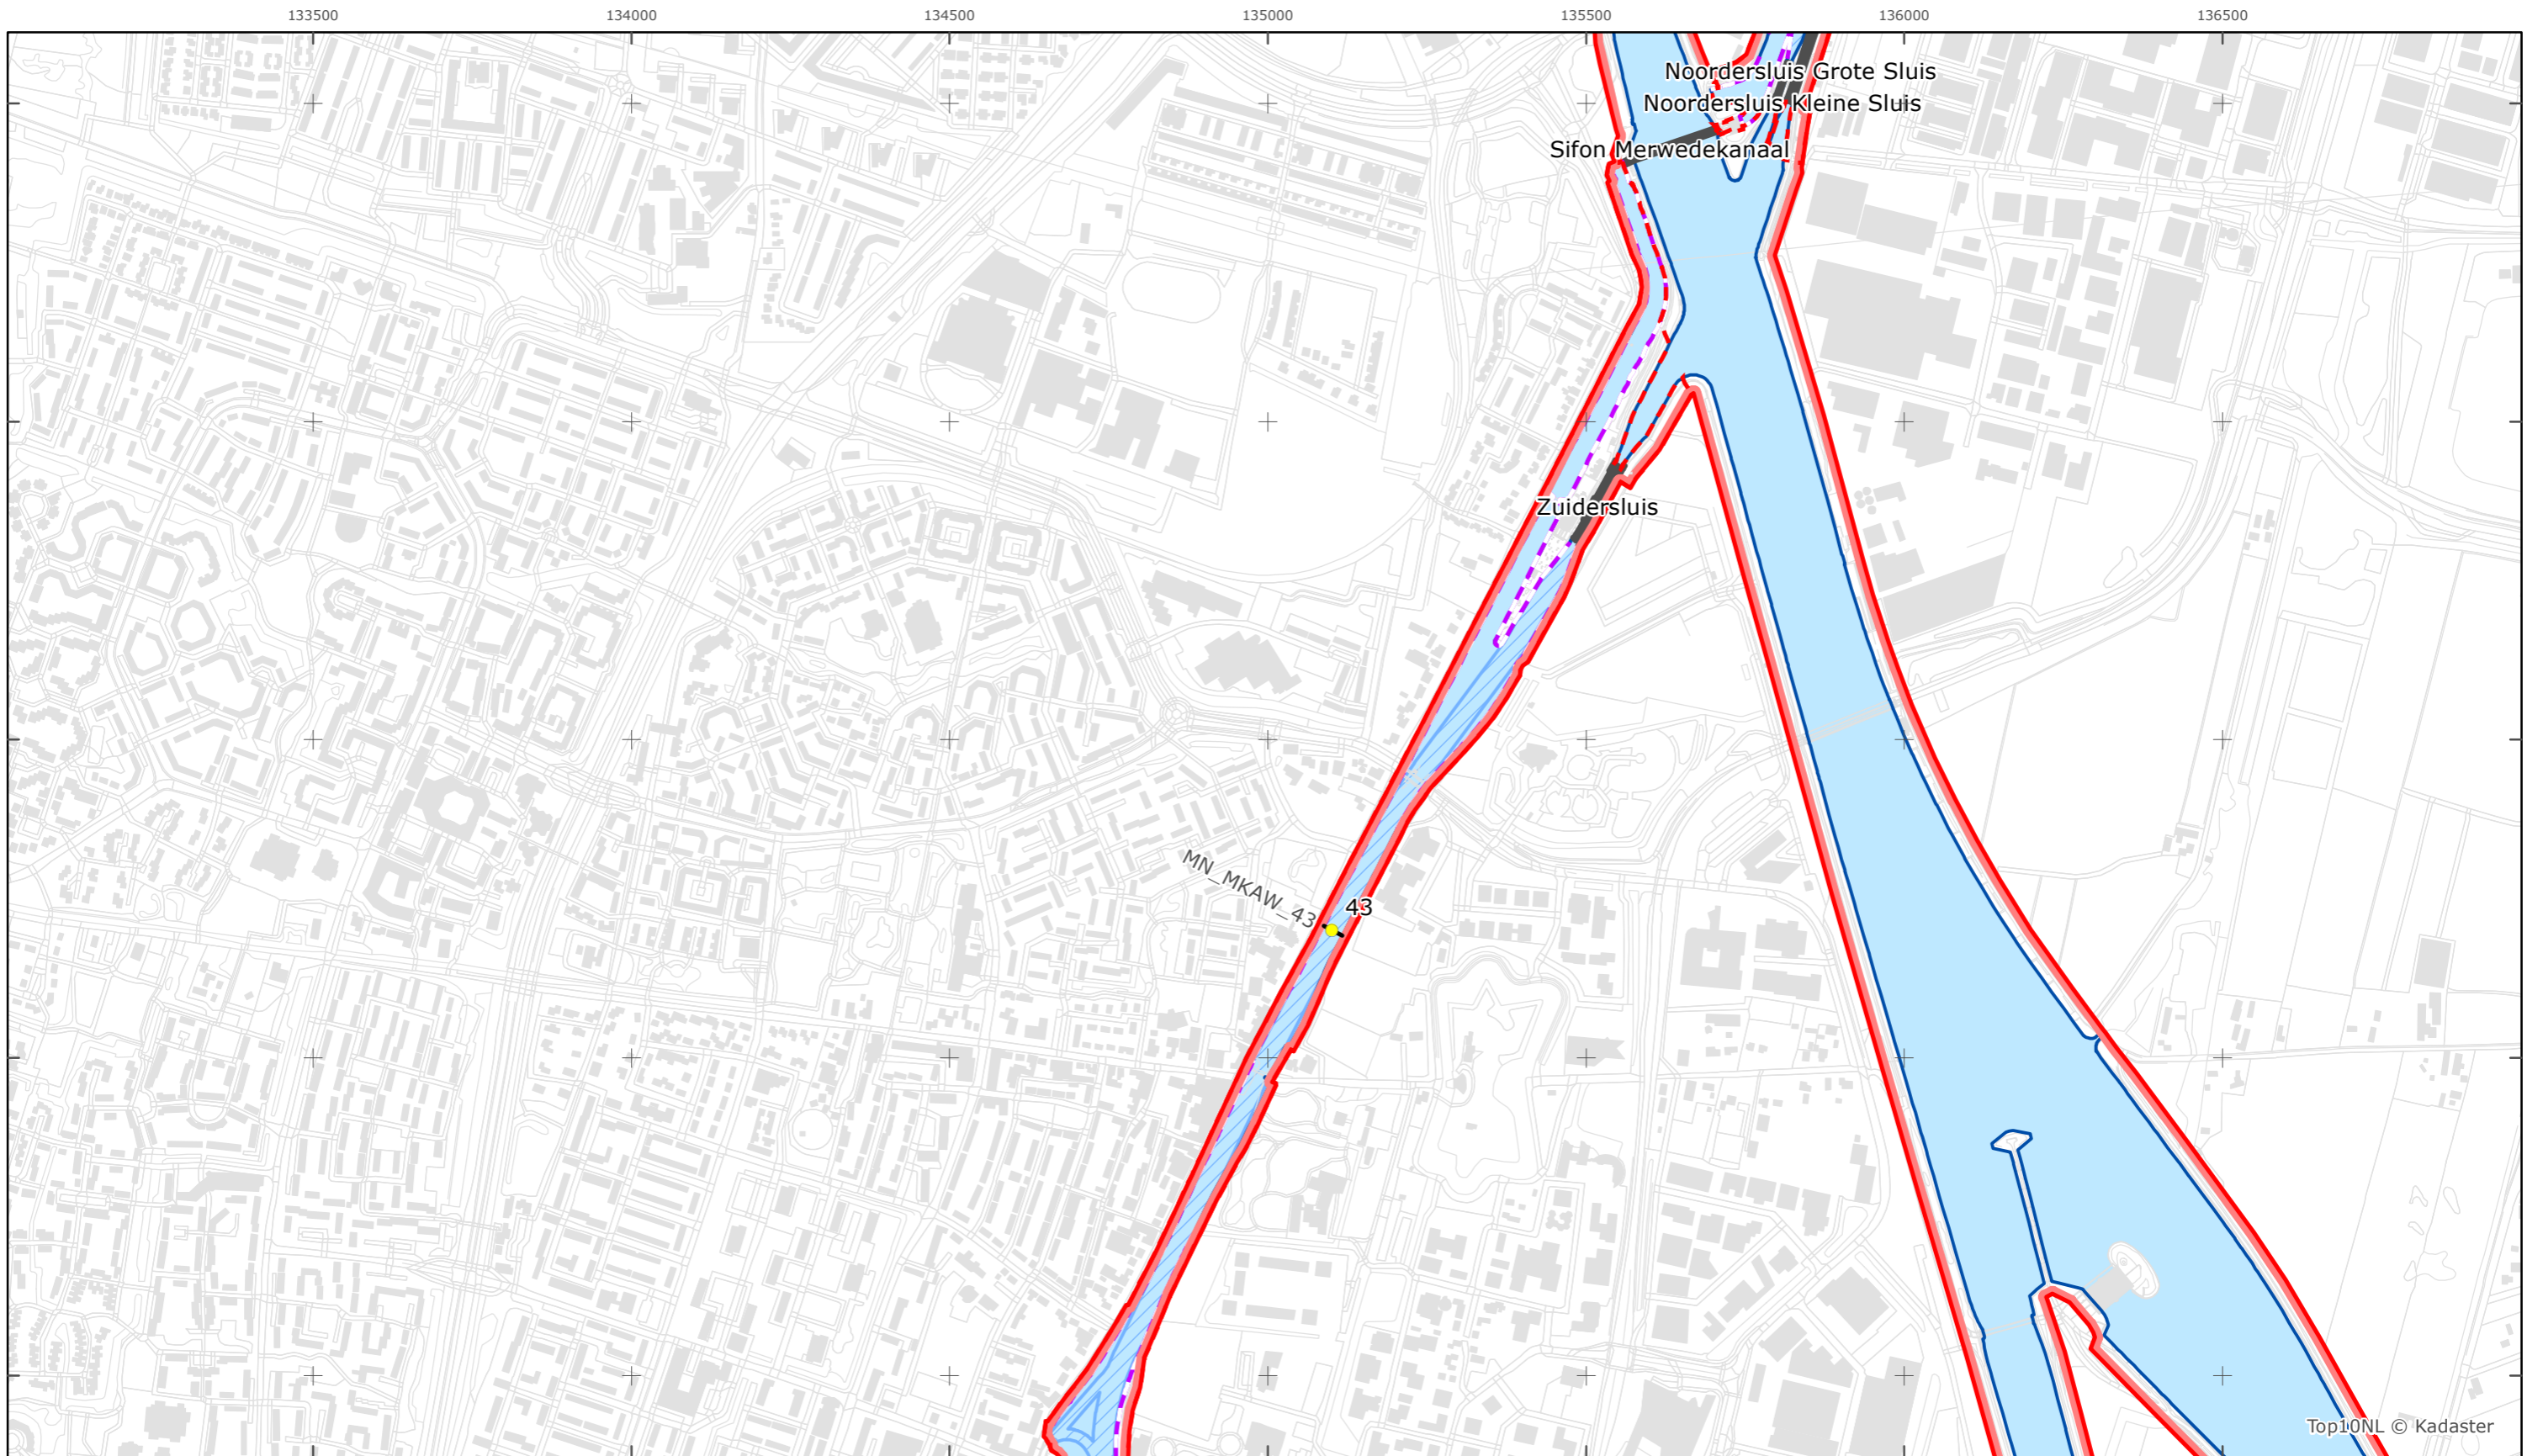

Versie: 2.0
 Status: Definitief
 Datum: 13 oktober 2014

Kaartblad 2

schaal 1:10.000 (A3)

Legenda

Overige legenda-eenheden op blad 'overkoepelende legenda'

Top10NL © Kadaster

Legger Rijkswaterstaatswerken Waterwet - bovenaanzicht
 Merwedekanaal - Vaartse Rijn - Stadsbuitengracht Utrecht

Rijkswaterstaat Midden-Nederland
 Versie: 2.0
 Status: Definitief
 Datum: 13 oktober 2014

Kaartblad 3

schaal 1:10.000 (A3)

Legenda

Overige legenda-eenheden op blad 'overkoepelende legenda'

Legger Rijkswaterstaatswerken Waterwet - bovenaanzicht
Merwedekanaal - Vaartse Rijn - Stadsbuitengracht Utrecht