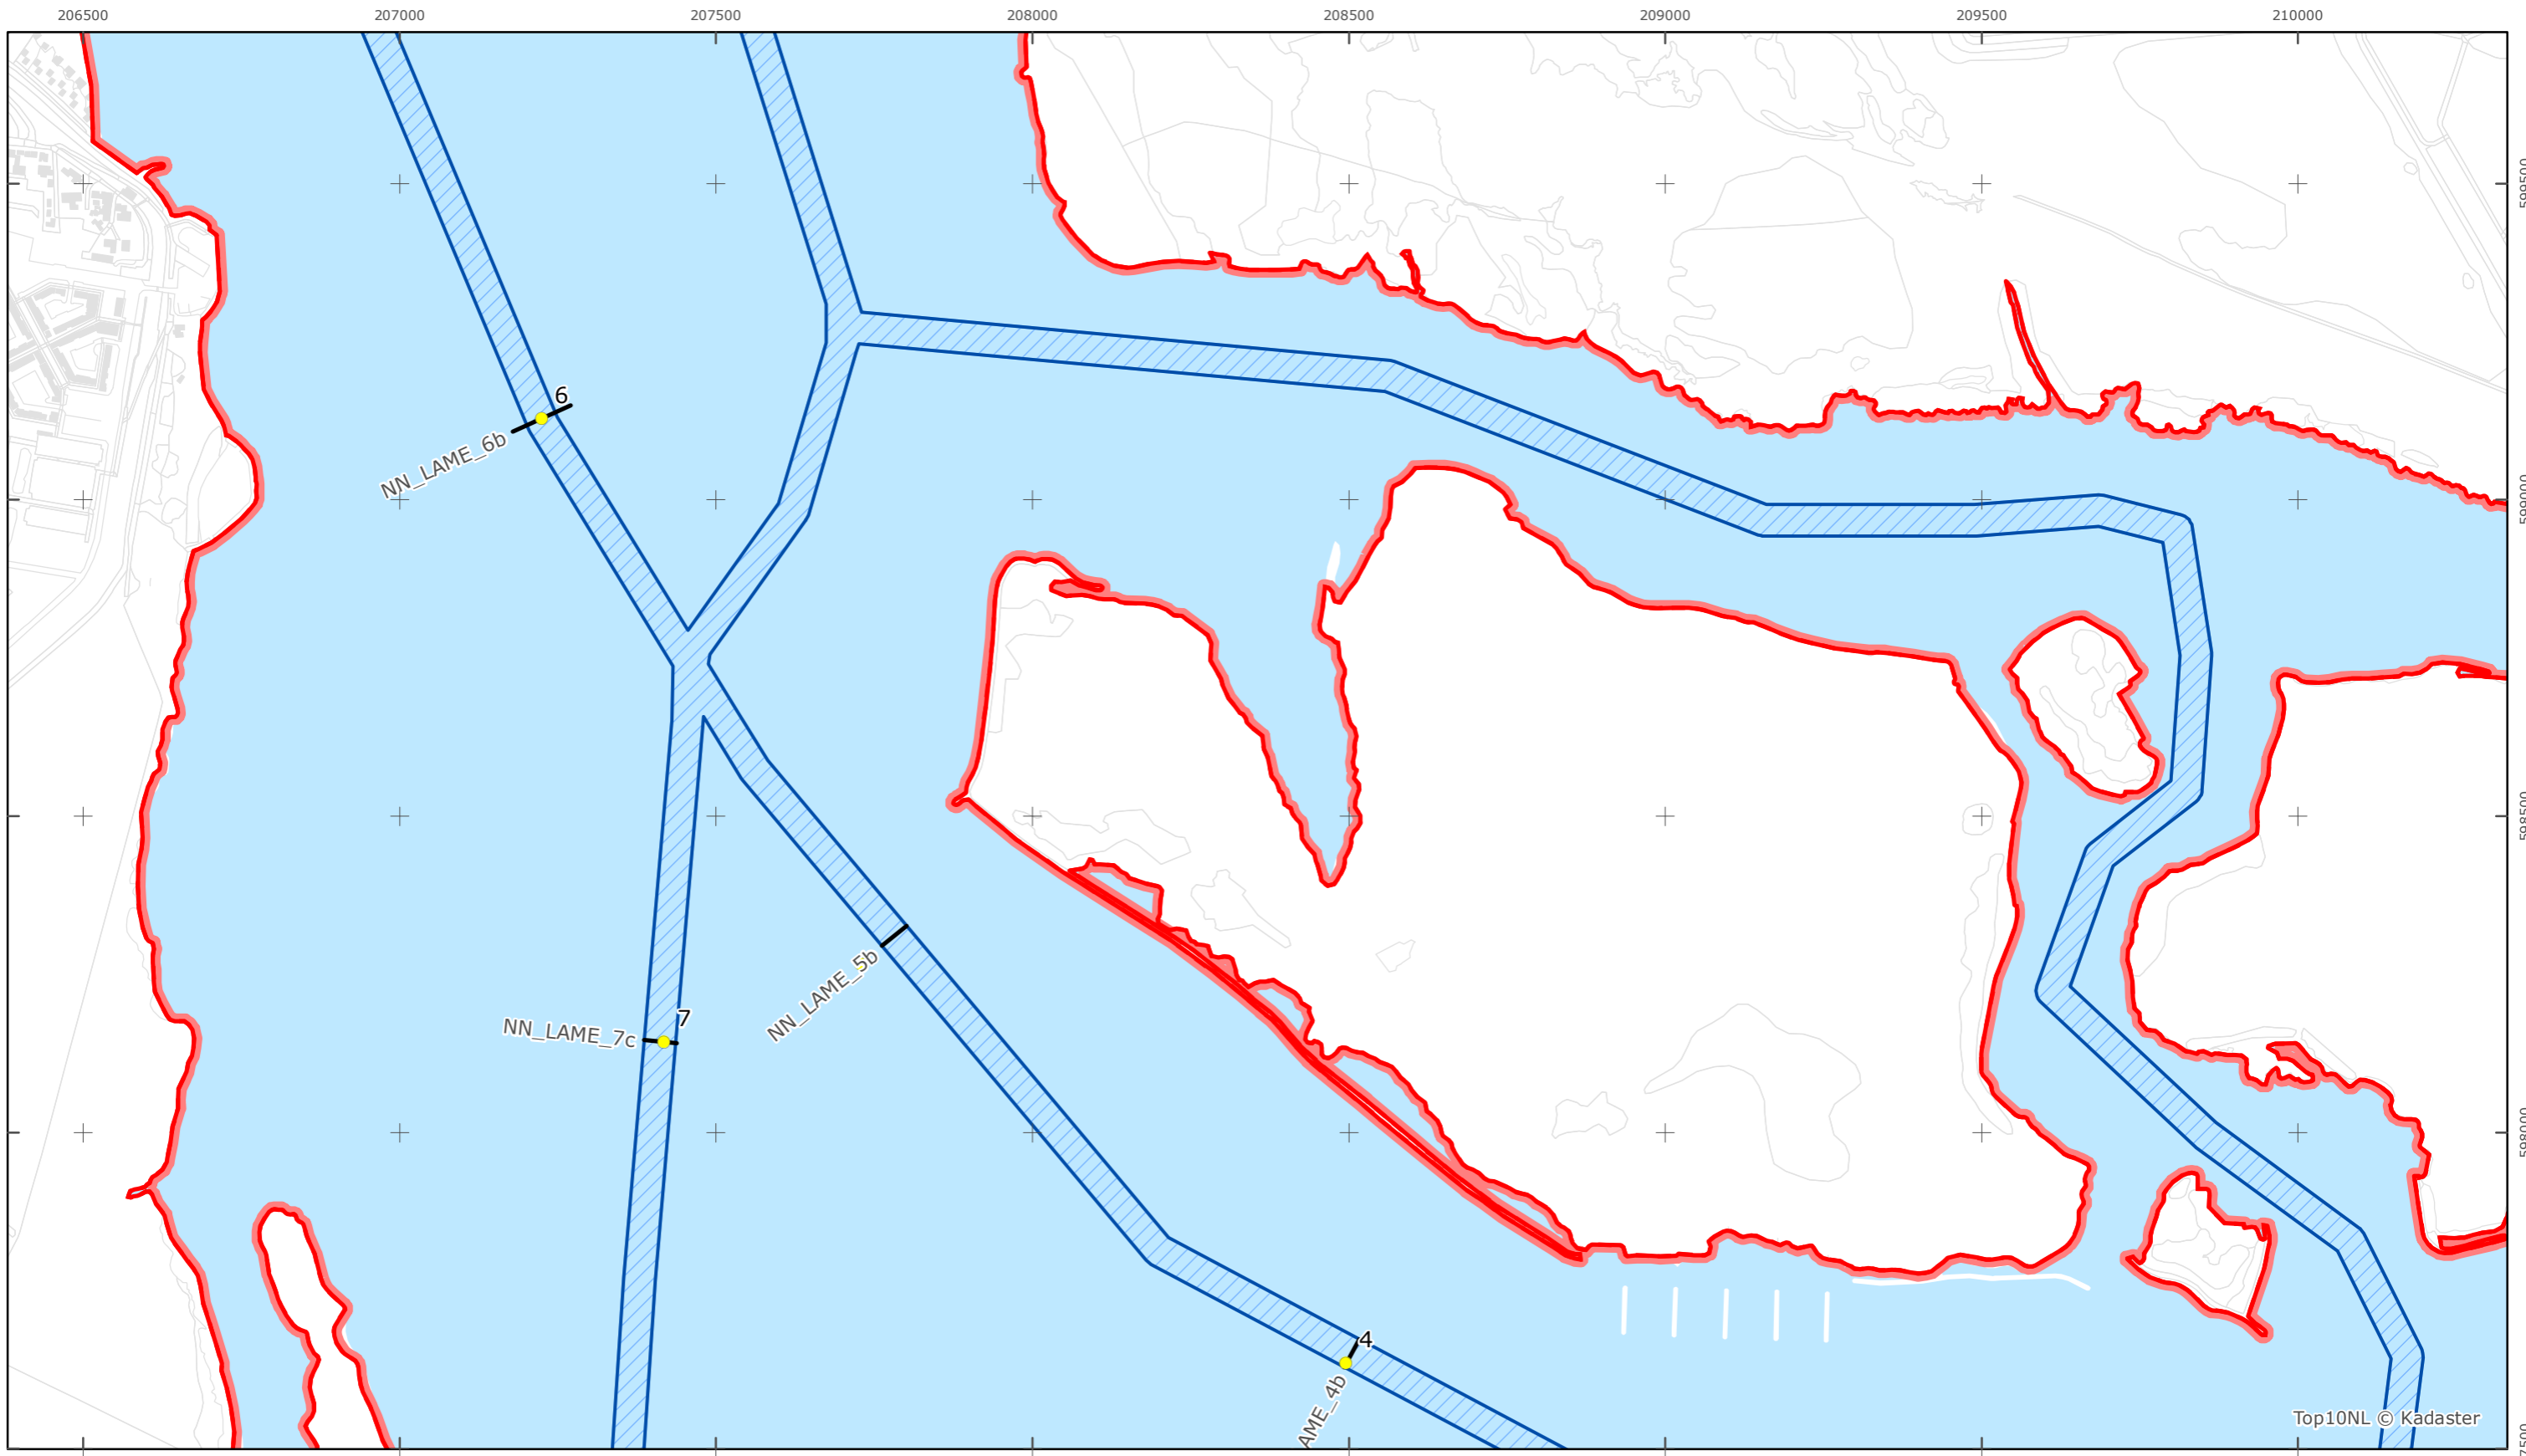

Lauwersmeer

Rijkswaterstaat Noord-Nederland

Versie: 2.0
 Status: Definitief
 Datum: 13 oktober 2014

Kaartblad 6

schaal 1:10.000 (A3)

Legenda

Overige legenda-eenheden op blad 'overkoepelende legenda'

Top10NL © Kadaster

Legger Rijkswaterstaatswerken Waterwet - bovenaanzicht

Lauwersmeer

Rijkswaterstaat Noord-Nederland

Versie: 2.0
Status: Definitief
Datum: 13 oktober 2014

Kaartblad 7

schaal 1:10.000 (A3)

Legenda

Overige legenda-eenheden op blad 'overkoepelende legenda'

Top10NL © Kadaster

Legger Rijkswaterstaatswerken Waterwet - bovenaanzicht

Lauwersmeer

Rijkswaterstaat Noord-Nederland

Versie: 2.0
 Status: Definitief
 Datum: 13 oktober 2014

Kaartblad 8

schaal 1:10.000 (A3)