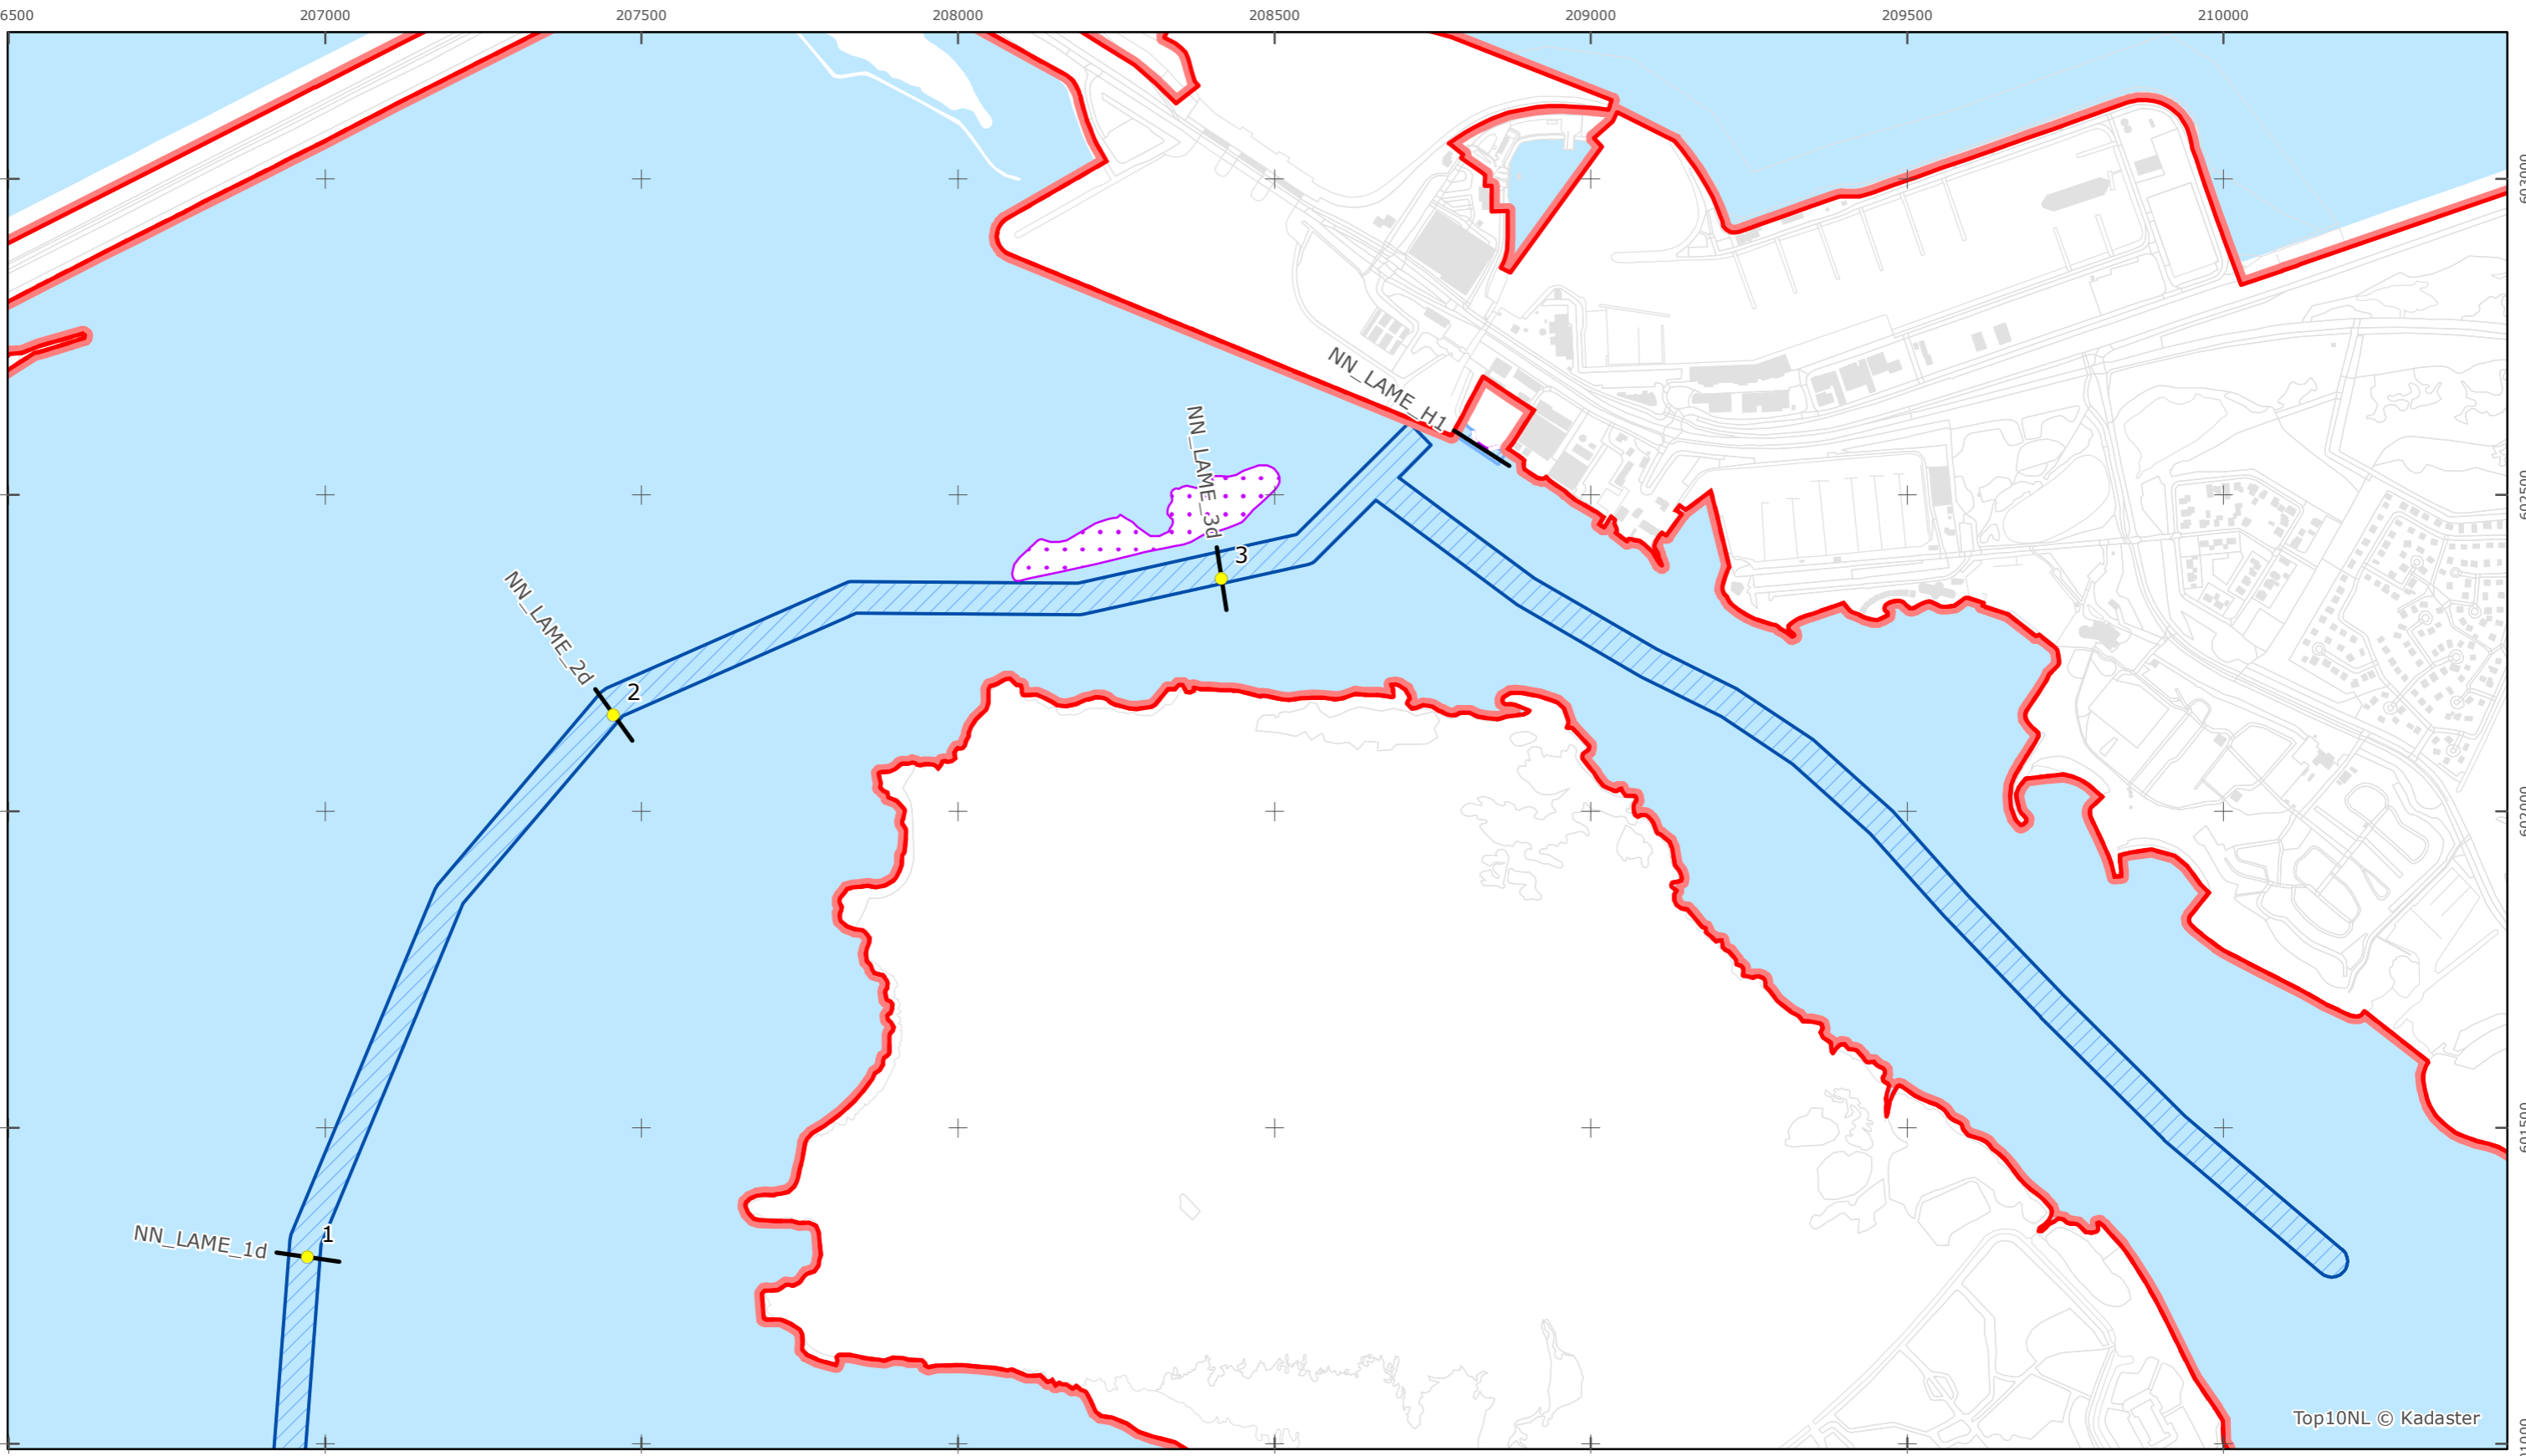

Top10NL © Kadaster

Legger Rijkswaterstaatswerken Waterwet - bovenaanzicht

Lauwersmeer

Rijkswaterstaat Noord-Nederland

Versie: 2.0
Status: Definitief
Datum: 13 oktober 2014

Kaartblad 9

schaal 1:10.000 (A3)

Legenda

Overige legenda-eenheden op blad 'overkoepelende legenda'