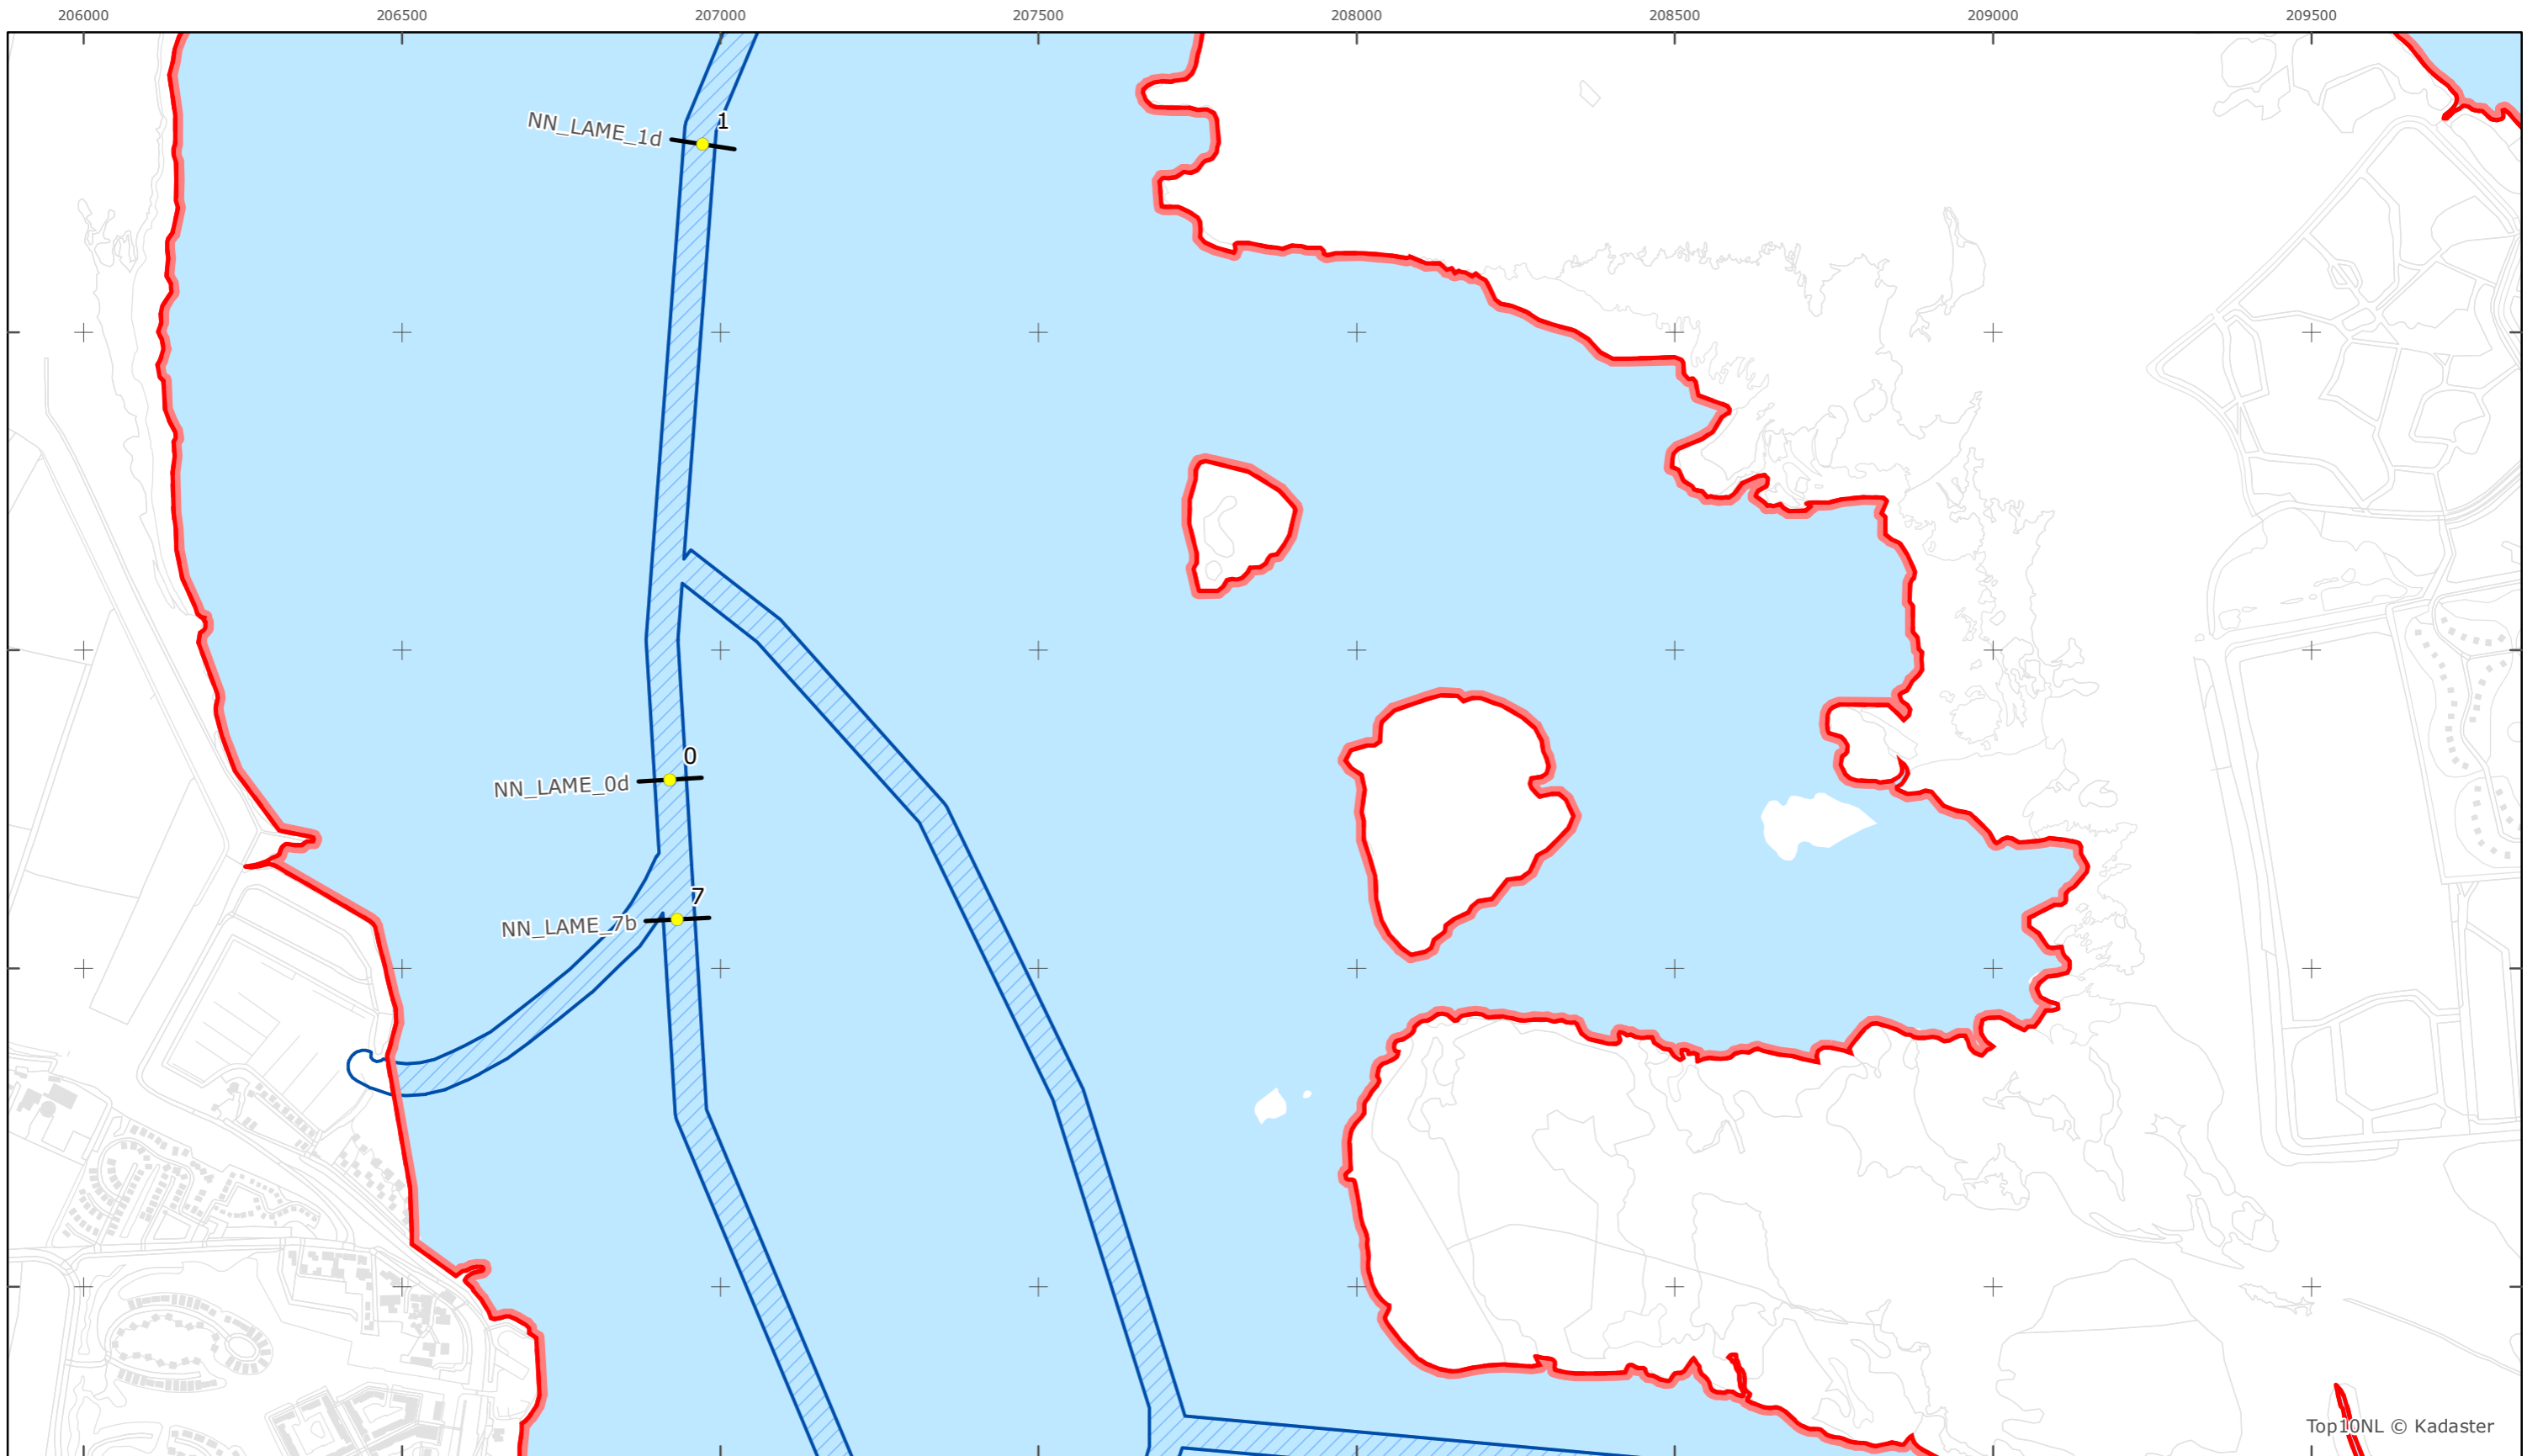

Legger Rijkswaterstaatswerken Waterwet - bovenaanzicht

Lauwersmeer

Rijkswaterstaat Noord-Nederland

Versie: 2.0
Status: Definitief
Datum: 13 oktober 2014

Kaartblad 7

schaal 1:10.000 (A3)

Legenda

Overige legenda-eenheden op blad 'overkoepelende legenda'

Top10NL © Kadaster

Legger Rijkswaterstaatswerken Waterwet - bovenaanzicht

Lauwersmeer

Rijkswaterstaat Noord-Nederland

Versie: 2.0
 Status: Definitief
 Datum: 13 oktober 2014

Kaartblad 8

schaal 1:10.000 (A3)