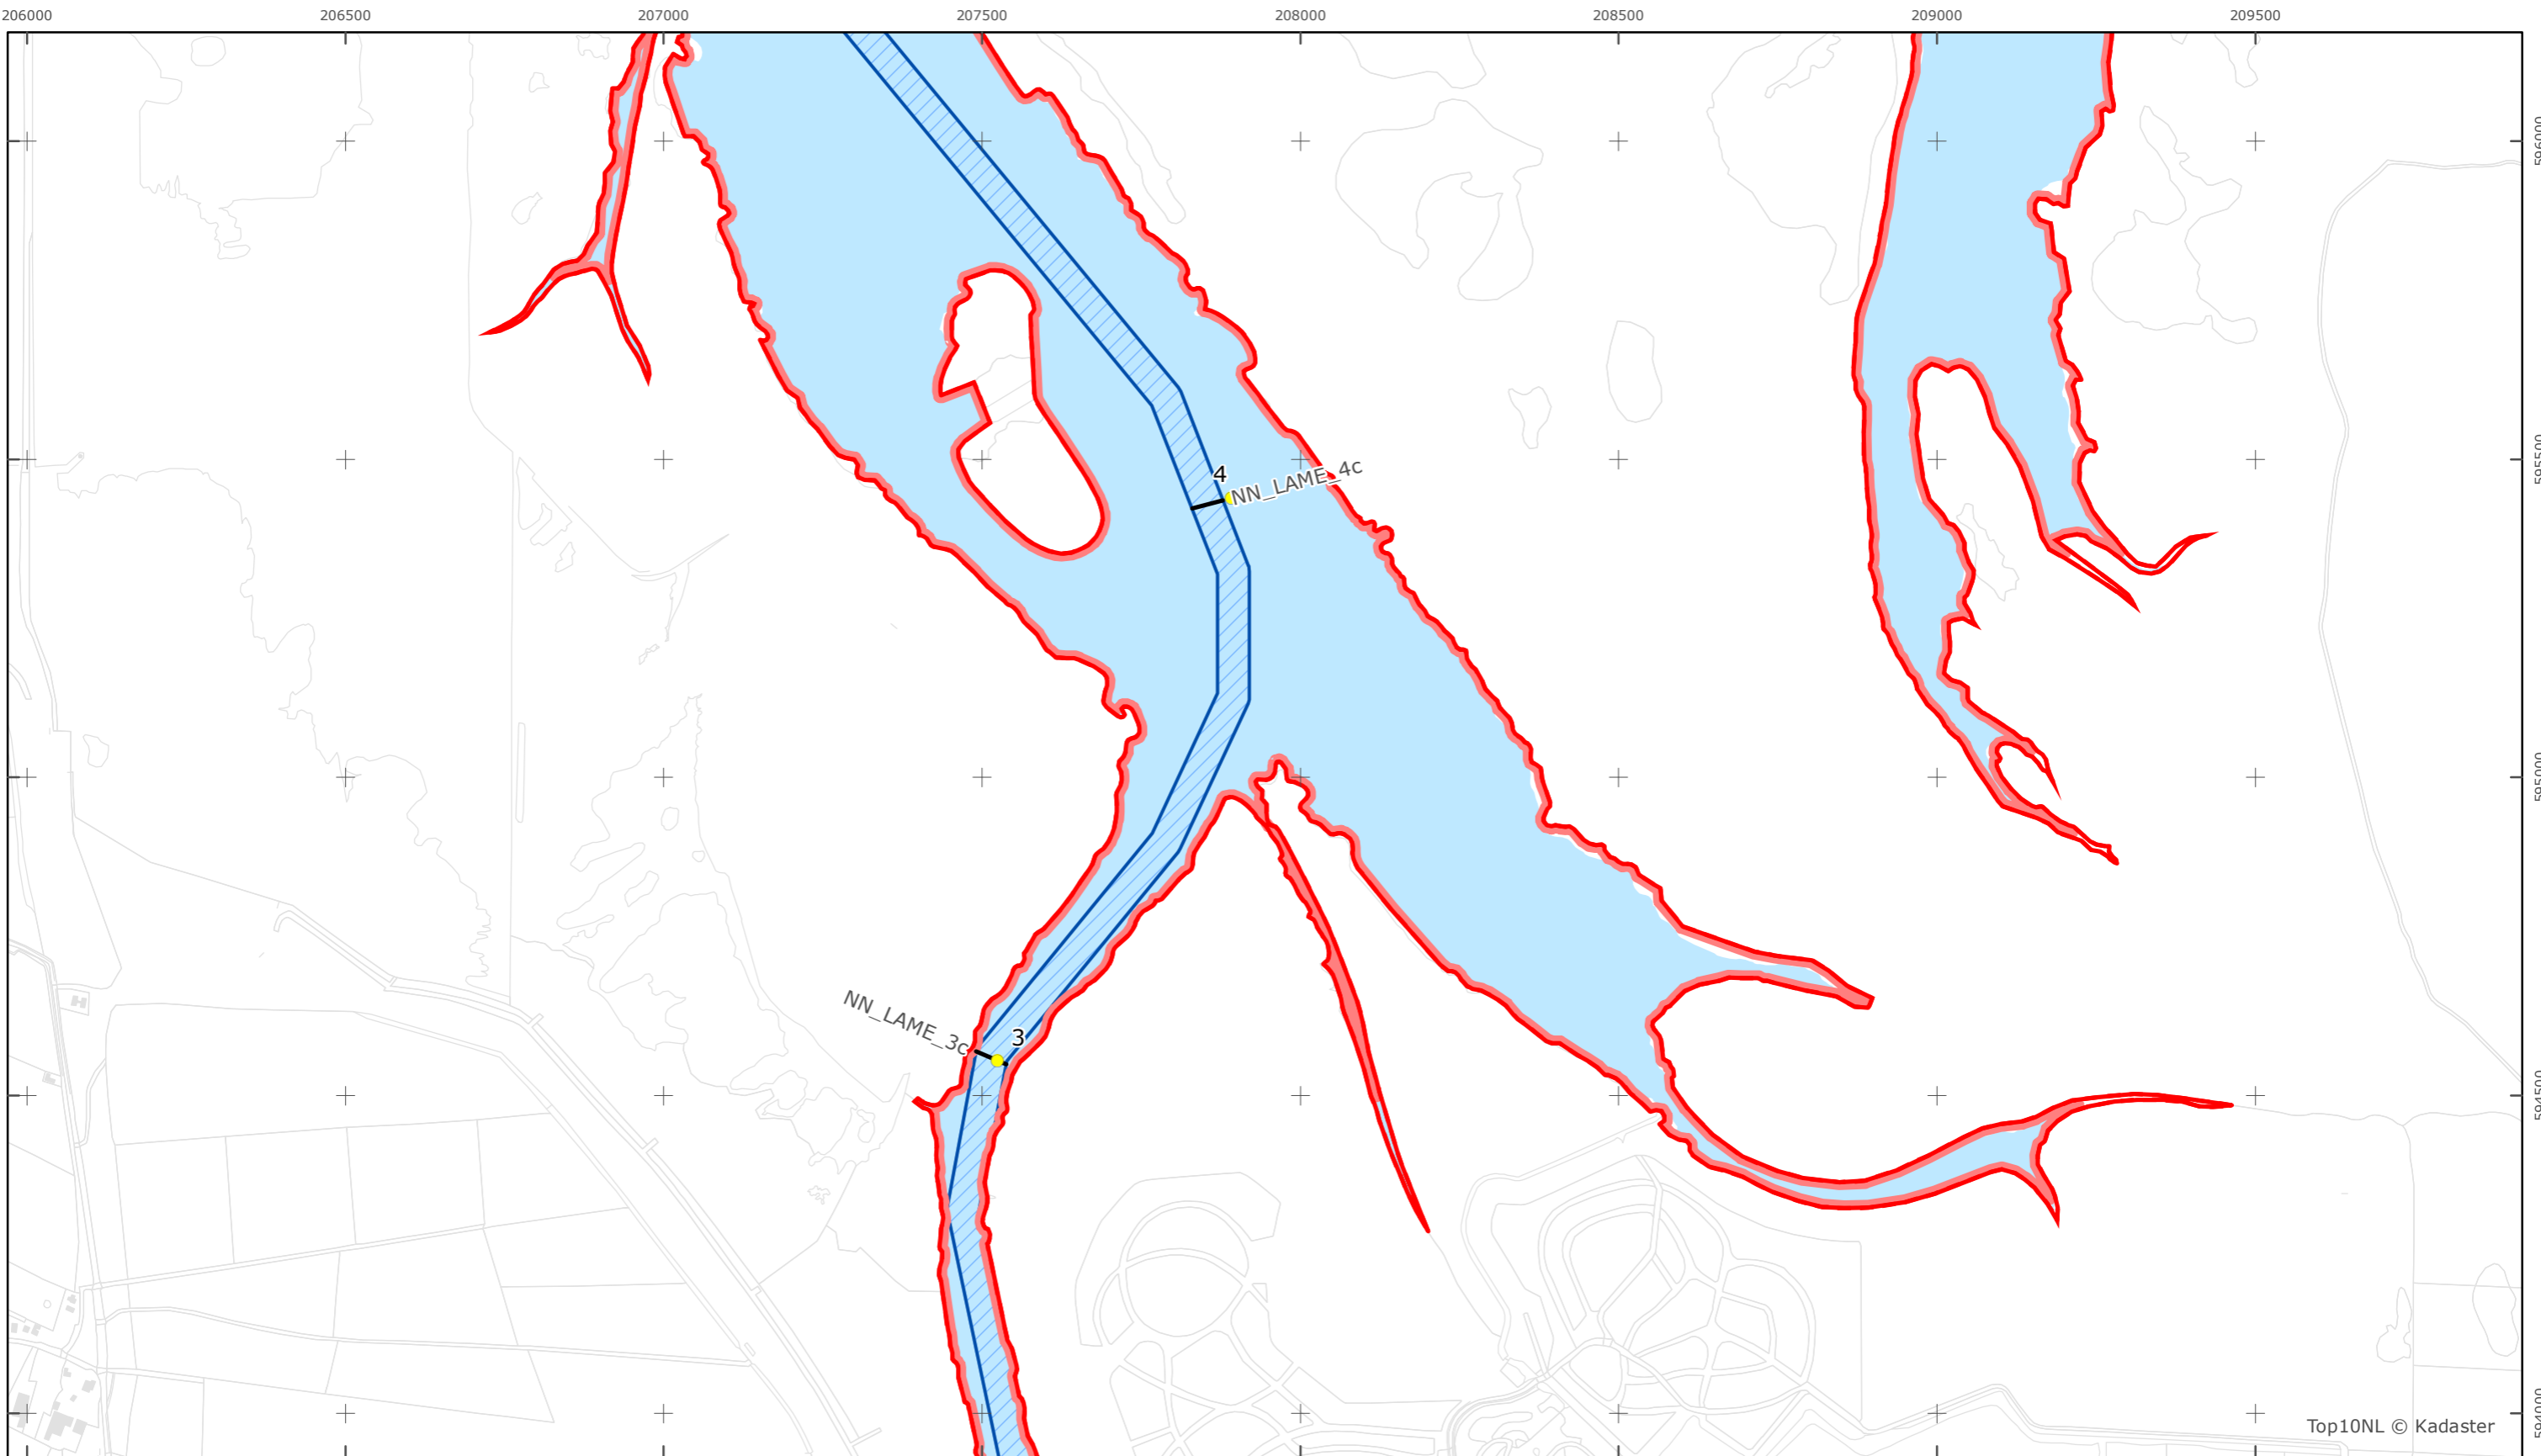

Kaartblad 3

schaal 1:10.000 (A3)

Legenda

Overige legenda-eenheden op blad 'overkoepelende legenda'

Legger Rijkswaterstaatswerken Waterwet - bovenaanzicht

Lauwersmeer

Rijkswaterstaat Noord-Nederland

Versie: 2.0
 Status: Definitief
 Datum: 13 oktober 2014

Kaartblad 4

schaal 1:10.000 (A3)

Legenda

Overige legenda-eenheden op blad 'overkoepelende legenda'

Top10NL © Kadaster

Legger Rijkswaterstaatswerken Waterwet - bovenaanzicht

Lauwersmeer

Rijkswaterstaat Noord-Nederland

Versie: 2.0
 Status: Definitief
 Datum: 13 oktober 2014

Kaartblad 5

schaal 1:10.000 (A3)

Legenda

Overige legenda-eenheden op blad 'overkoepelende legenda'

Top10NL © Kadaster

Legger Rijkswaterstaatswerken Waterwet - bovenaanzicht

Legger Rijkswaterstaatswerken Waterwet - bovenaanzicht

Lauwersmeer

Rijkswaterstaat Noord-Nederland

Versie: 2.0
Status: Definitief
Datum: 13 oktober 2014

Kaartblad 7

schaal 1:10.000 (A3)

Legenda

Overige legenda-eenheden op blad 'overkoepelende legenda'