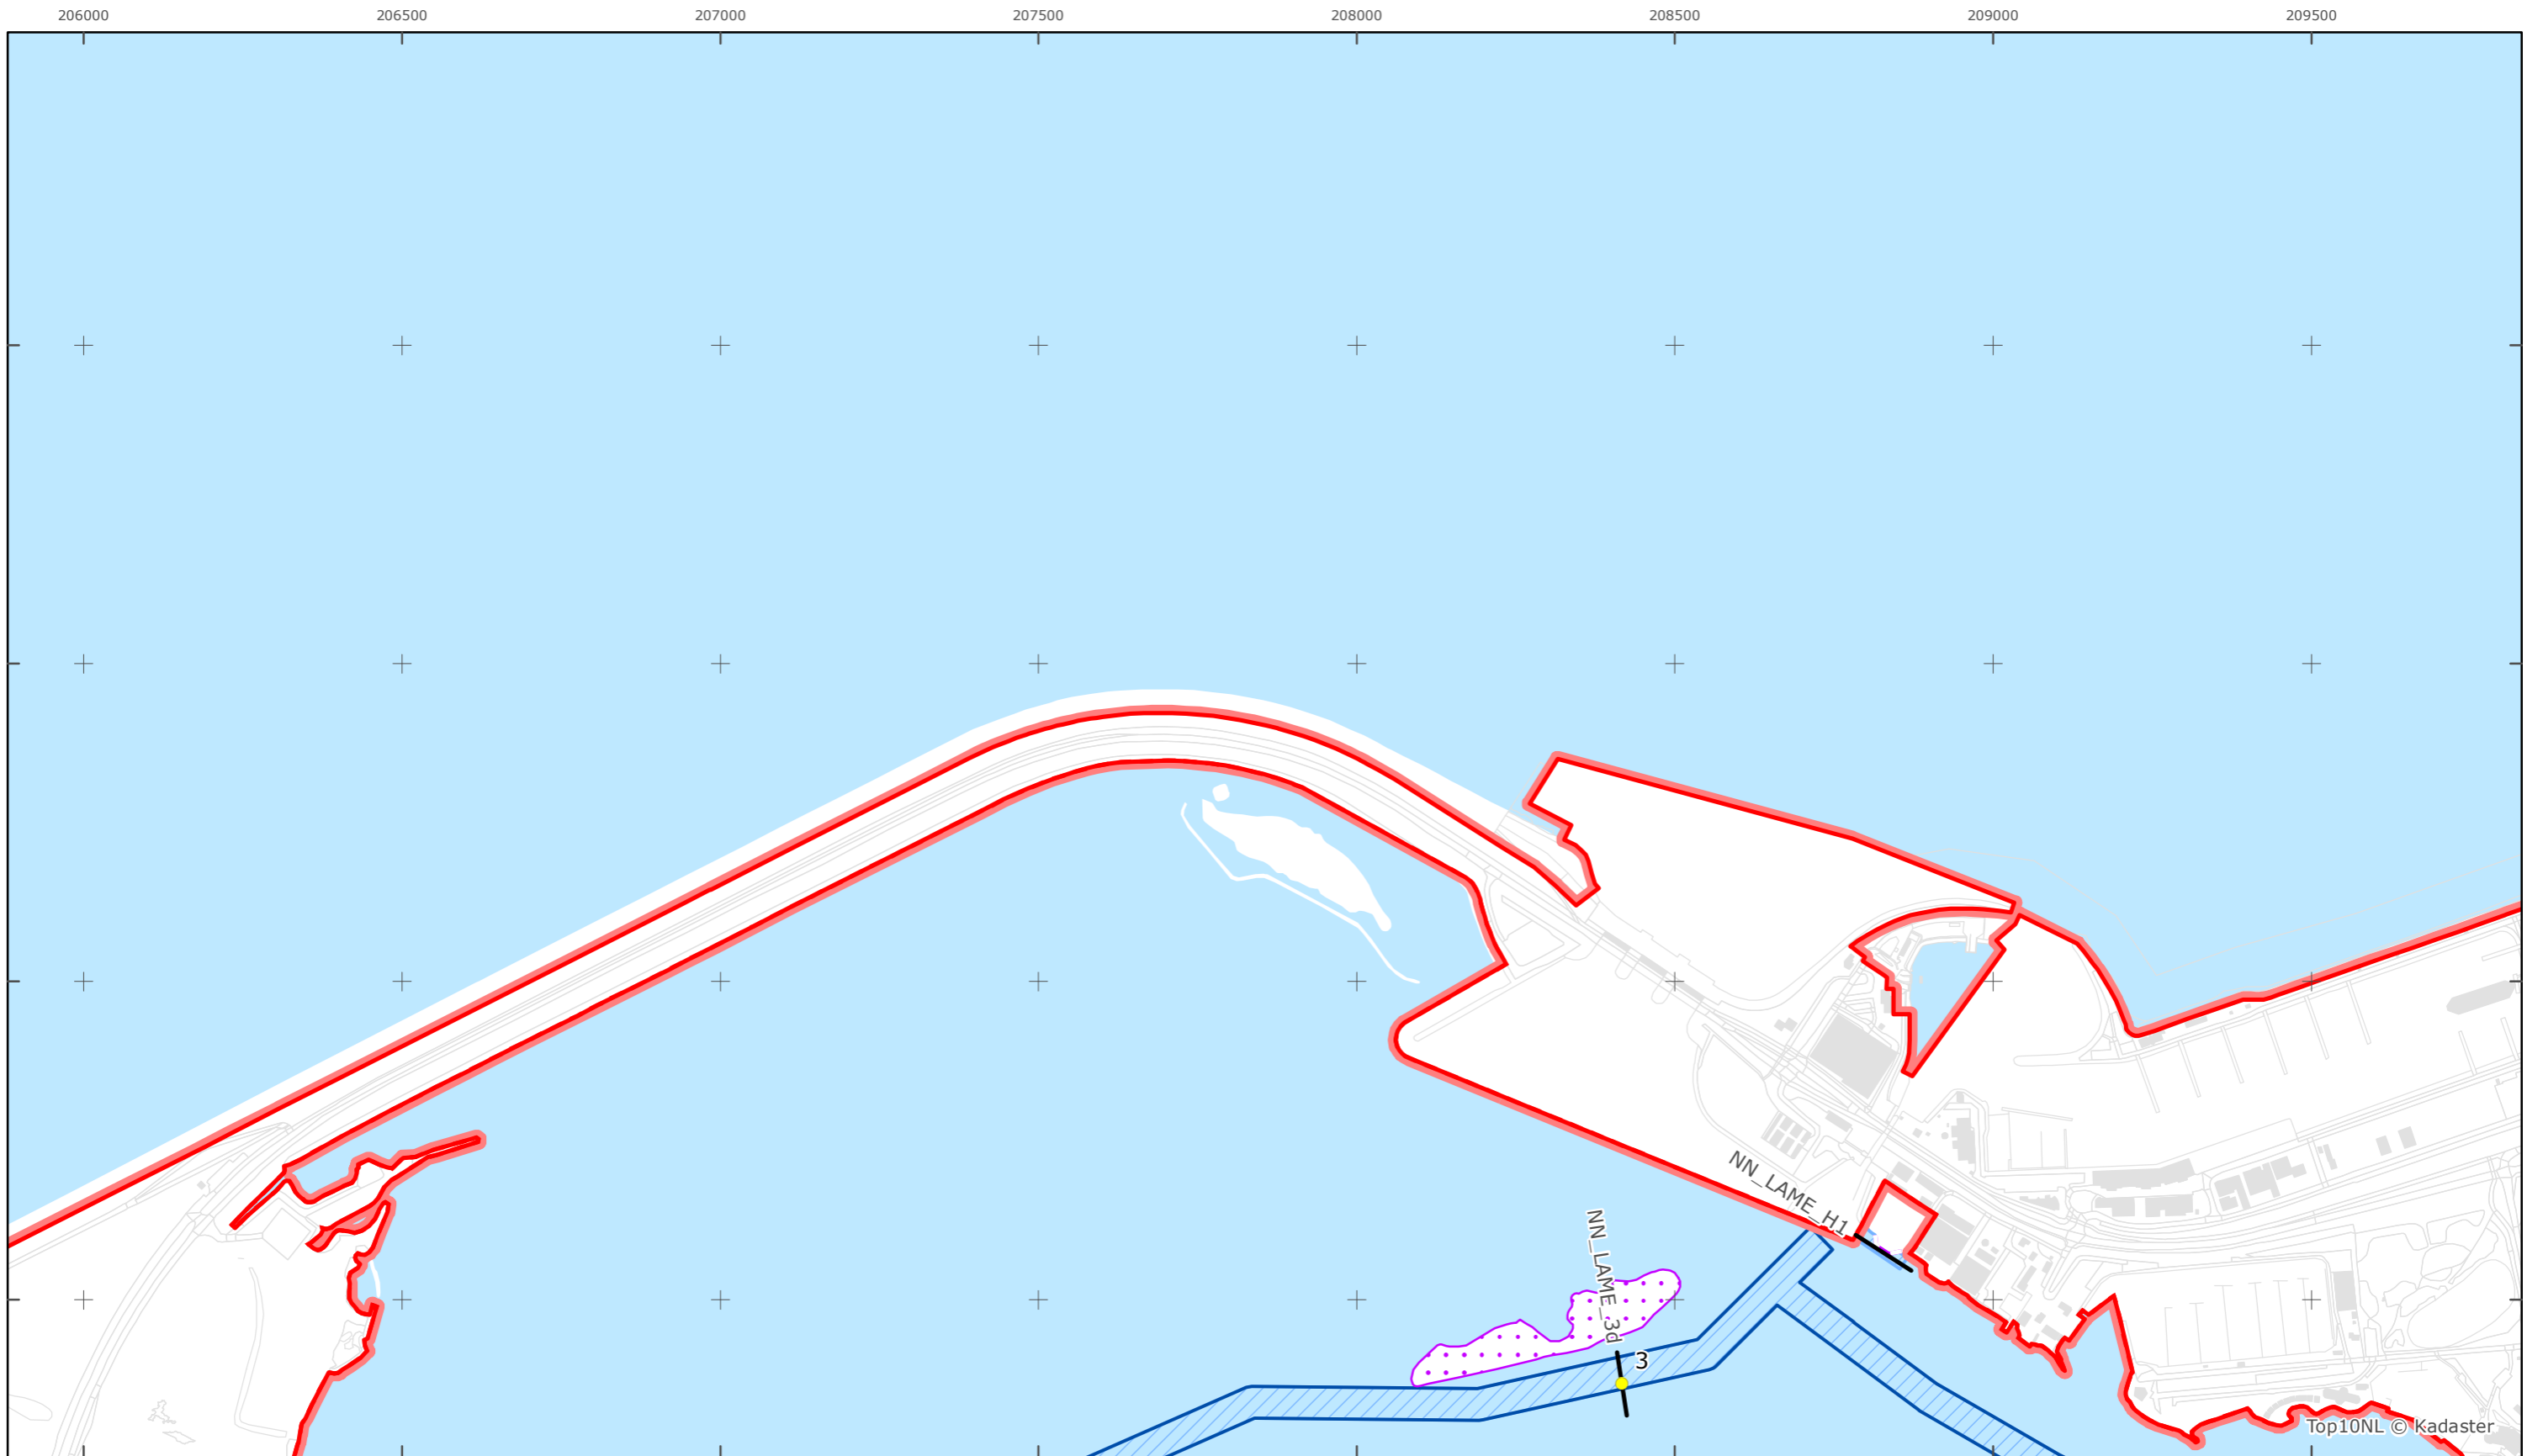

Top10NL © Kadaster

Legger Rijkswaterstaatswerken Waterwet - bovenaanzicht

Lauwersmeer

Rijkswaterstaat Noord-Nederland

Versie: 2.0
 Status: Definitief
 Datum: 13 oktober 2014

Kaartblad 8

schaal 1:10.000 (A3)

Legenda

Overige legenda-eenheden op blad 'overkoepelende legenda'

Top10NL © Kadaster

Legger Rijkswaterstaatswerken Waterwet - bovenaanzicht

Lauwersmeer

Rijkswaterstaat Noord-Nederland

Versie: 2.0
 Status: Definitief
 Datum: 13 oktober 2014

Kaartblad 9

schaal 1:10.000 (A3)

Legenda

Overige legenda-eenheden op blad 'overkoepelende legenda'

Legger Rijkswaterstaatswerken Waterwet - bovenaanzicht

Lauwersmeer

Rijkswaterstaat Noord-Nederland

Versie: 2.0
 Status: Definitief
 Datum: 13 oktober 2014