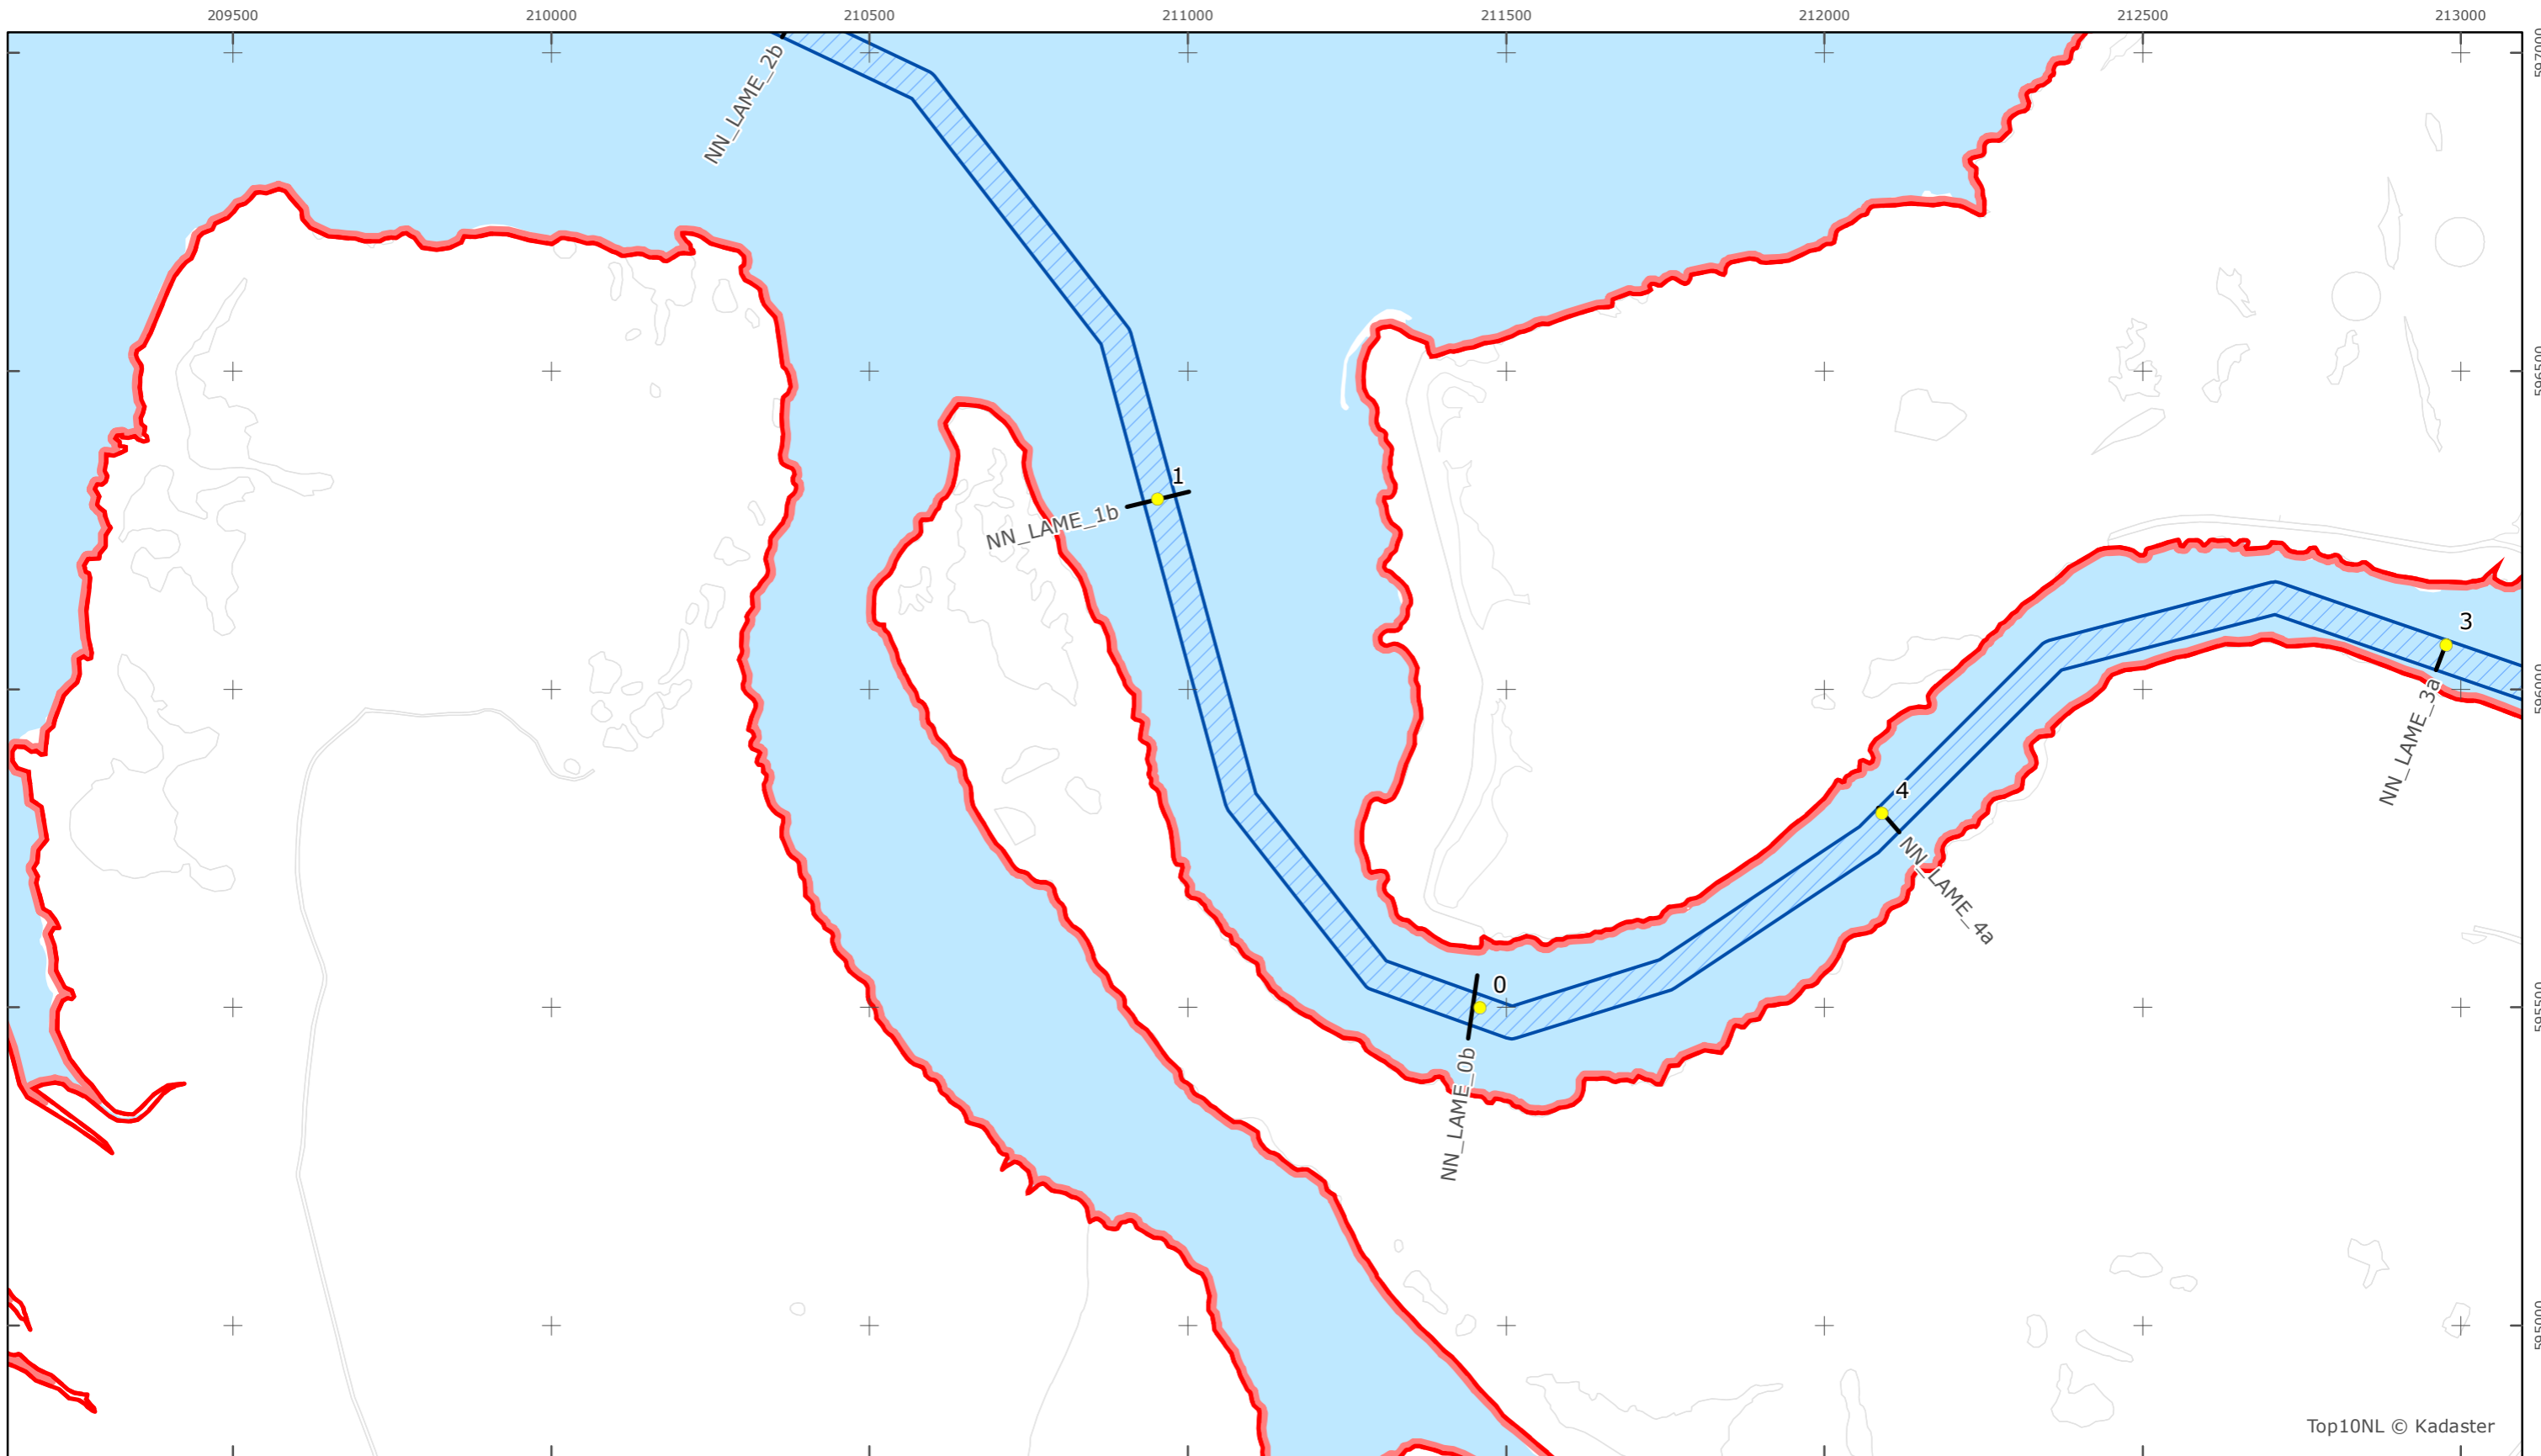

Top10NL © Kadaster

Legger Rijkswaterstaatswerken Waterwet - bovenaanzicht

Lauwersmeer

Rijkswaterstaat Noord-Nederland

Versie: 2.0
 Status: Definitief
 Datum: 13 oktober 2014

Kaartblad 1

schaal 1:10.000 (A3)

Legenda

Overige legenda-eenheden op blad 'overkoepelende legenda'

Top10NL © Kadaster

Legger Rijkswaterstaatswerken Waterwet - bovenaanzicht

Lauwersmeer

Rijkswaterstaat Noord-Nederland

Versie: 2.0
Status: Definitief
Datum: 13 oktober 2014

Kaartblad 2

schaal 1:10.000 (A3)

Legenda

Overige legenda-eenheden op blad 'overkoepelende legenda'

Legger Rijkswaterstaatswerken Waterwet - bovenaanzicht

Lauwersmeer

Rijkswaterstaat Noord-Nederland

Versie: 2.0
 Status: Definitief
 Datum: 13 oktober 2014

Kaartblad 4

schaal 1:10.000 (A3)

Legenda

Overige legenda-eenheden op blad 'overkoepelende legenda'

Top10NL © Kadaster

Legger Rijkswaterstaatswerken Waterwet - bovenaanzicht

Lauwersmeer

Rijkswaterstaat Noord-Nederland