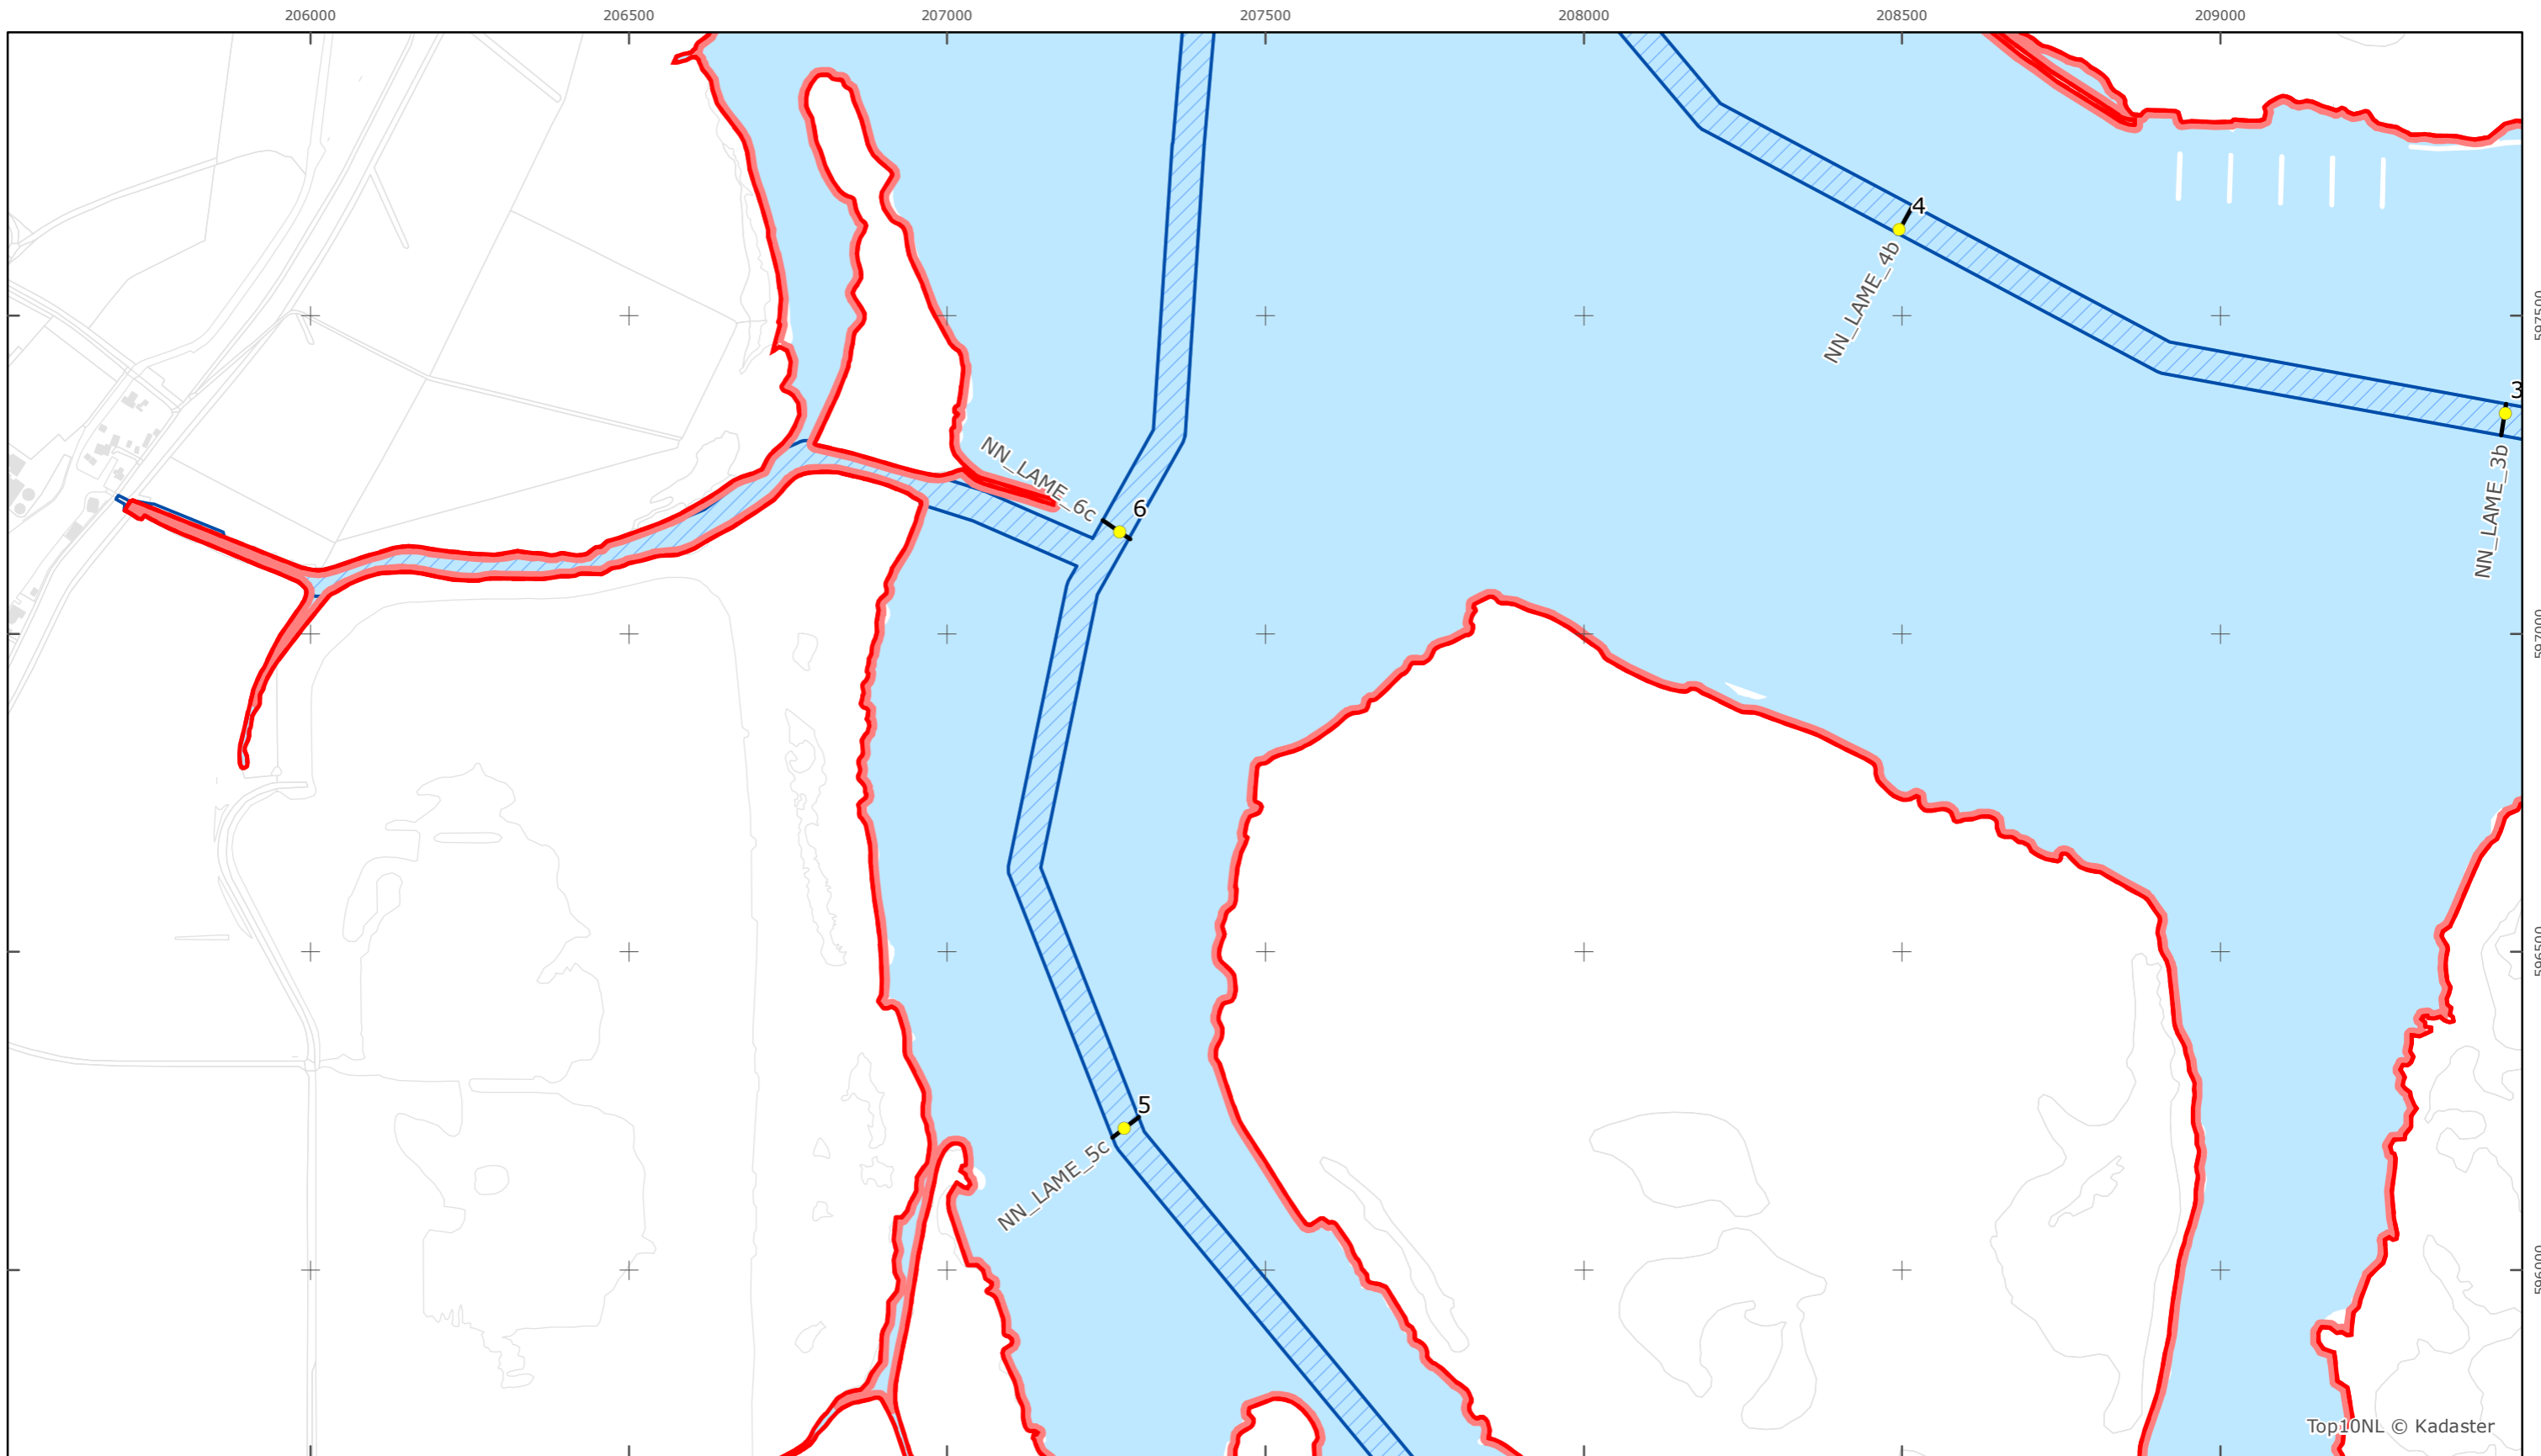

Versie: 2.0
 Status: Definitief
 Datum: 13 oktober 2014

Kaartblad 5

schaal 1:10.000 (A3)

Legenda

Overige legenda-eenheden op blad 'overkoepelende legenda'

Top10NL © Kadaster

Legger Rijkswaterstaatswerken Waterwet - bovenaanzicht