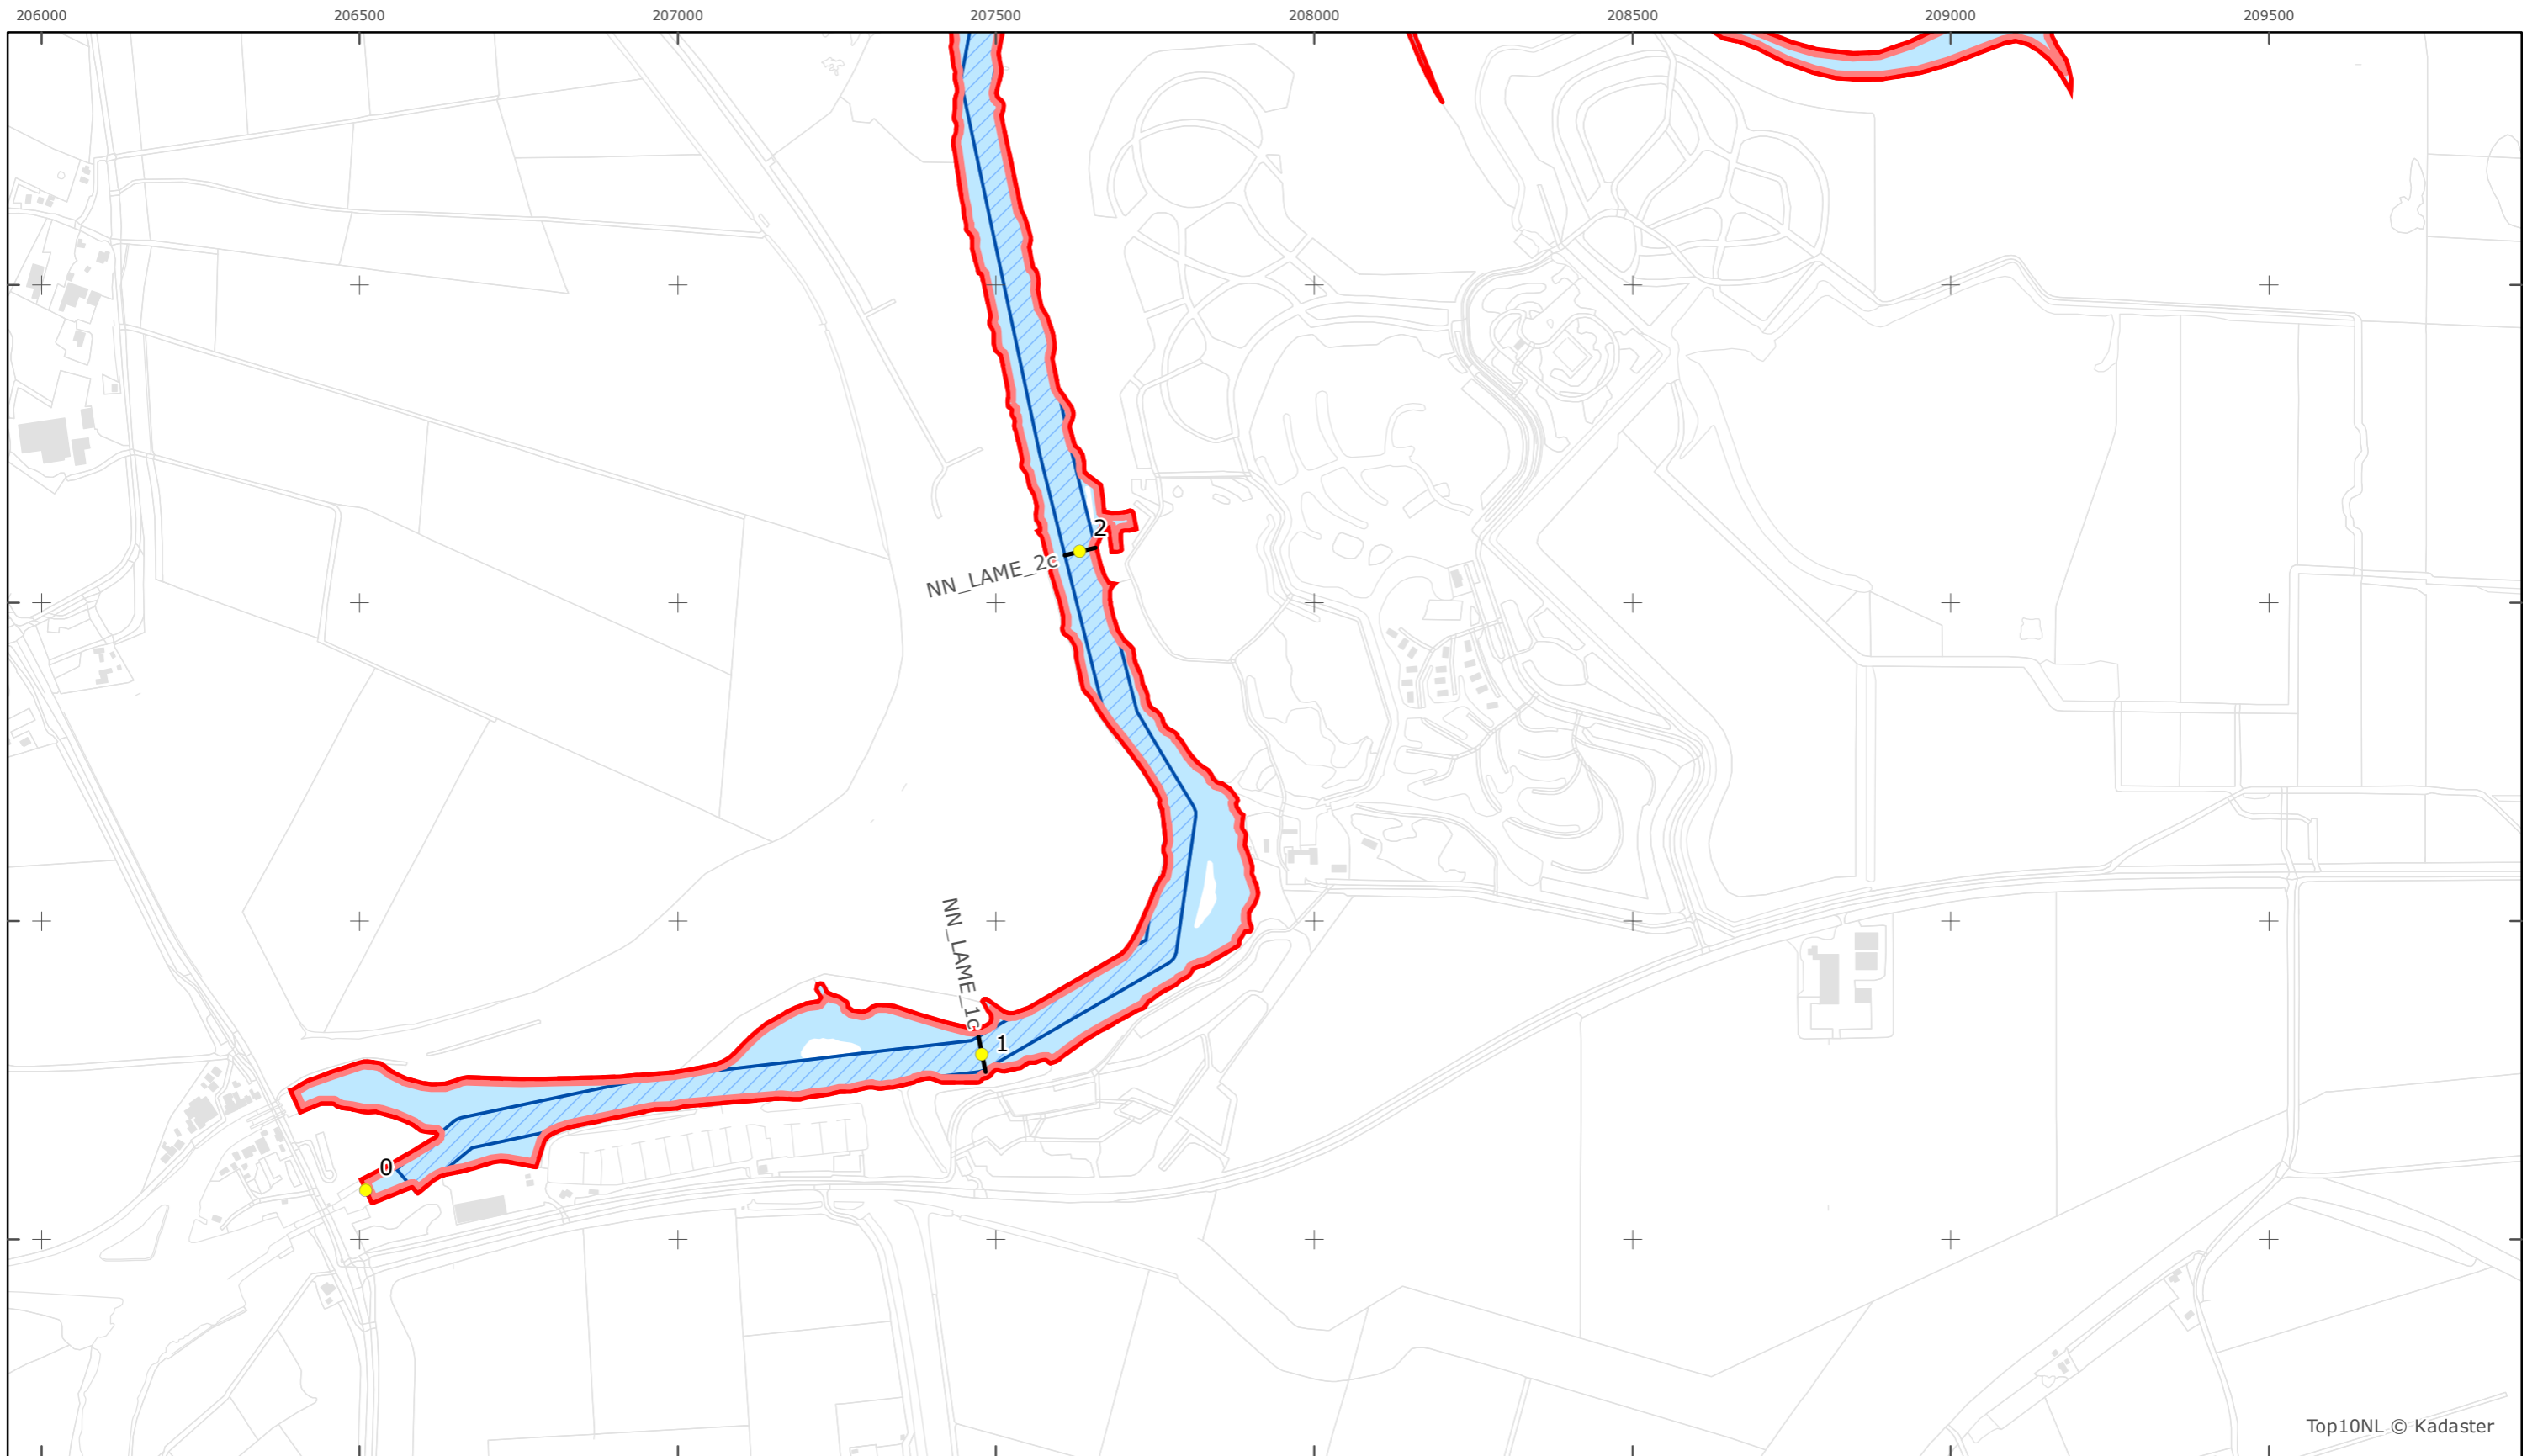

Kaartblad 2

schaal 1:10.000 (A3)

Legenda

Overige legenda-eenheden op blad 'overkoepelende legenda'

Legger Rijkswaterstaatswerken Waterwet - bovenaanzicht

Lauwersmeer

Rijkswaterstaat Noord-Nederland

Versie: 2.0
 Status: Definitief
 Datum: 13 oktober 2014

Kaartblad 3

schaal 1:10.000 (A3)

Legenda

Overige legenda-eenheden op blad 'overkoepelende legenda'

Legger Rijkswaterstaatswerken Waterwet - bovenaanzicht

Lauwersmeer

Rijkswaterstaat Noord-Nederland

Versie: 2.0
 Status: Definitief
 Datum: 13 oktober 2014

Kaartblad 4

schaal 1:10.000 (A3)

Legenda

Overige legenda-eenheden op blad 'overkoepelende legenda'

Top10NL © Kadaster

Legger Rijkswaterstaatswerken Waterwet - bovenaanzicht

Lauwersmeer

Rijkswaterstaat Noord-Nederland

Versie: 2.0
 Status: Definitief
 Datum: 13 oktober 2014

Kaartblad 5

schaal 1:10.000 (A3)

Legenda

Overige legenda-eenheden op blad 'overkoepelende legenda'

Top10NL © Kadaster

Legger Rijkswaterstaatswerken Waterwet - bovenaanzicht