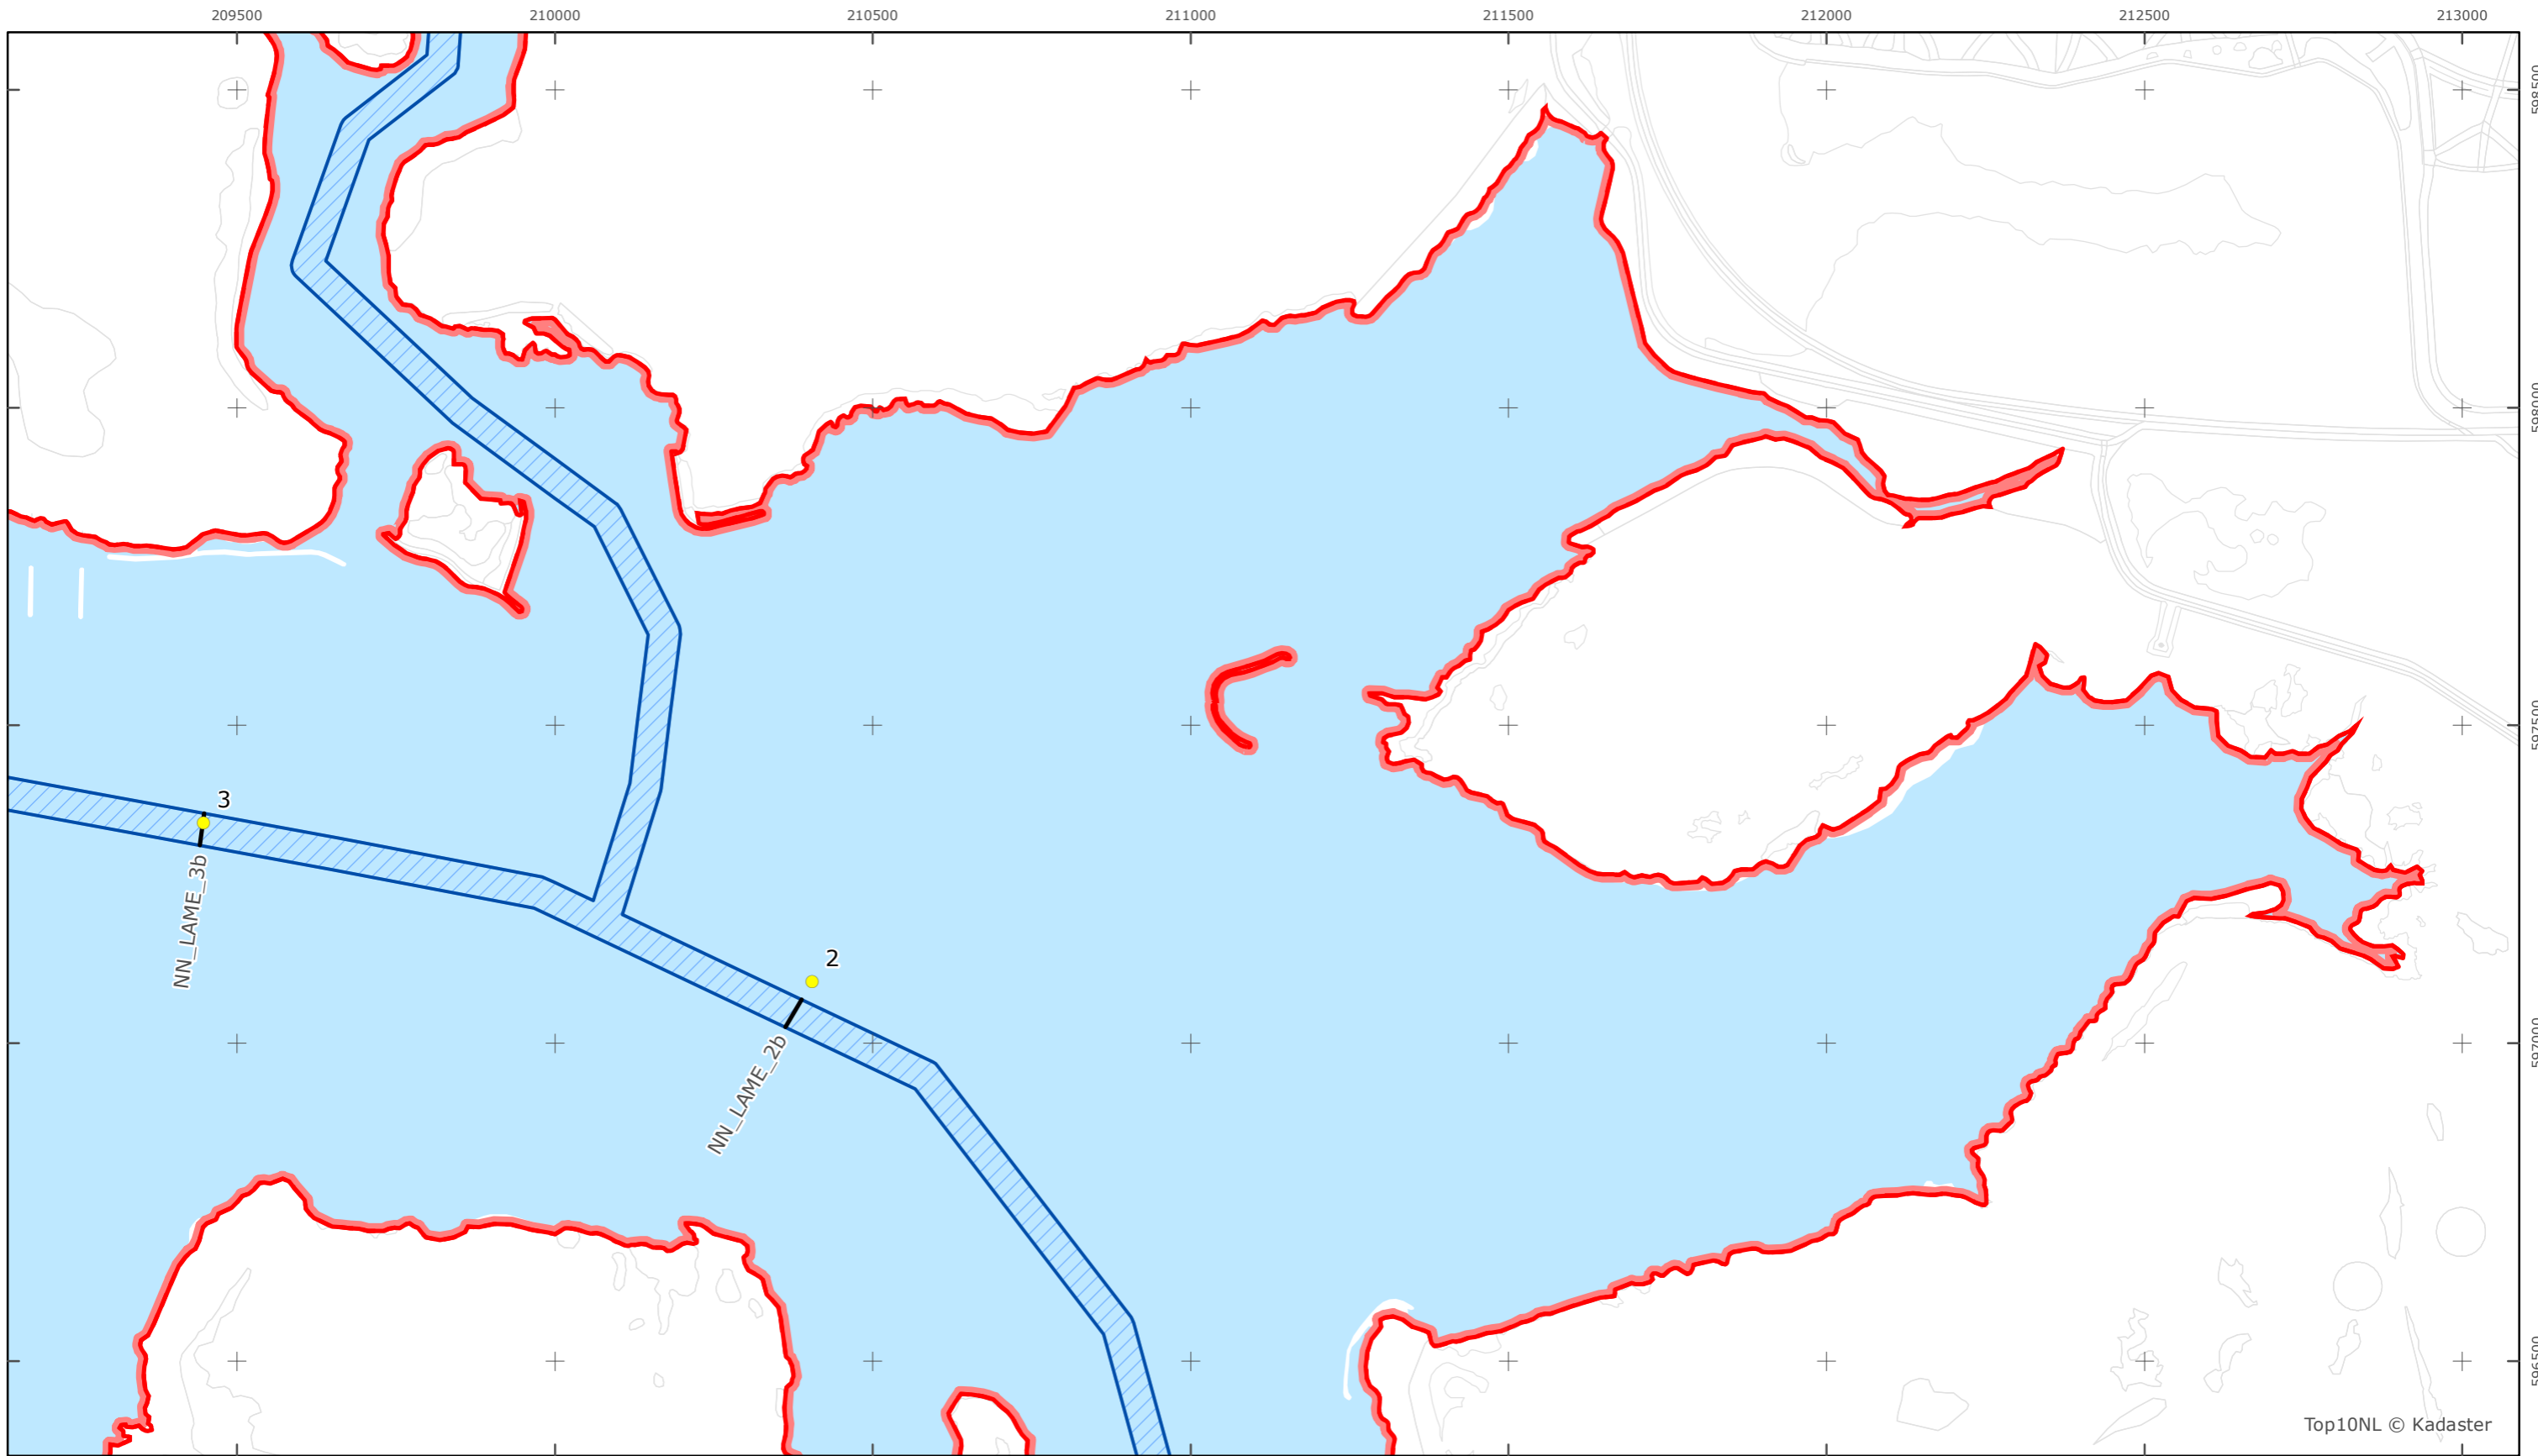

Kaartblad 2

schaal 1:10.000 (A3)

Legenda

Overige legenda-eenheden op blad 'overkoepelende legenda'

Legger Rijkswaterstaatswerken Waterwet - bovenaanzicht

Lauwersmeer

Rijkswaterstaat Noord-Nederland

Versie: 2.0
 Status: Definitief
 Datum: 13 oktober 2014

Kaartblad 3

schaal 1:10.000 (A3)

Legenda

Overige legenda-eenheden op blad 'overkoepelende legenda'

Legger Rijkswaterstaatswerken Waterwet - bovenaanzicht

Lauwersmeer

Rijkswaterstaat Noord-Nederland

Versie: 2.0
 Status: Definitief
 Datum: 13 oktober 2014