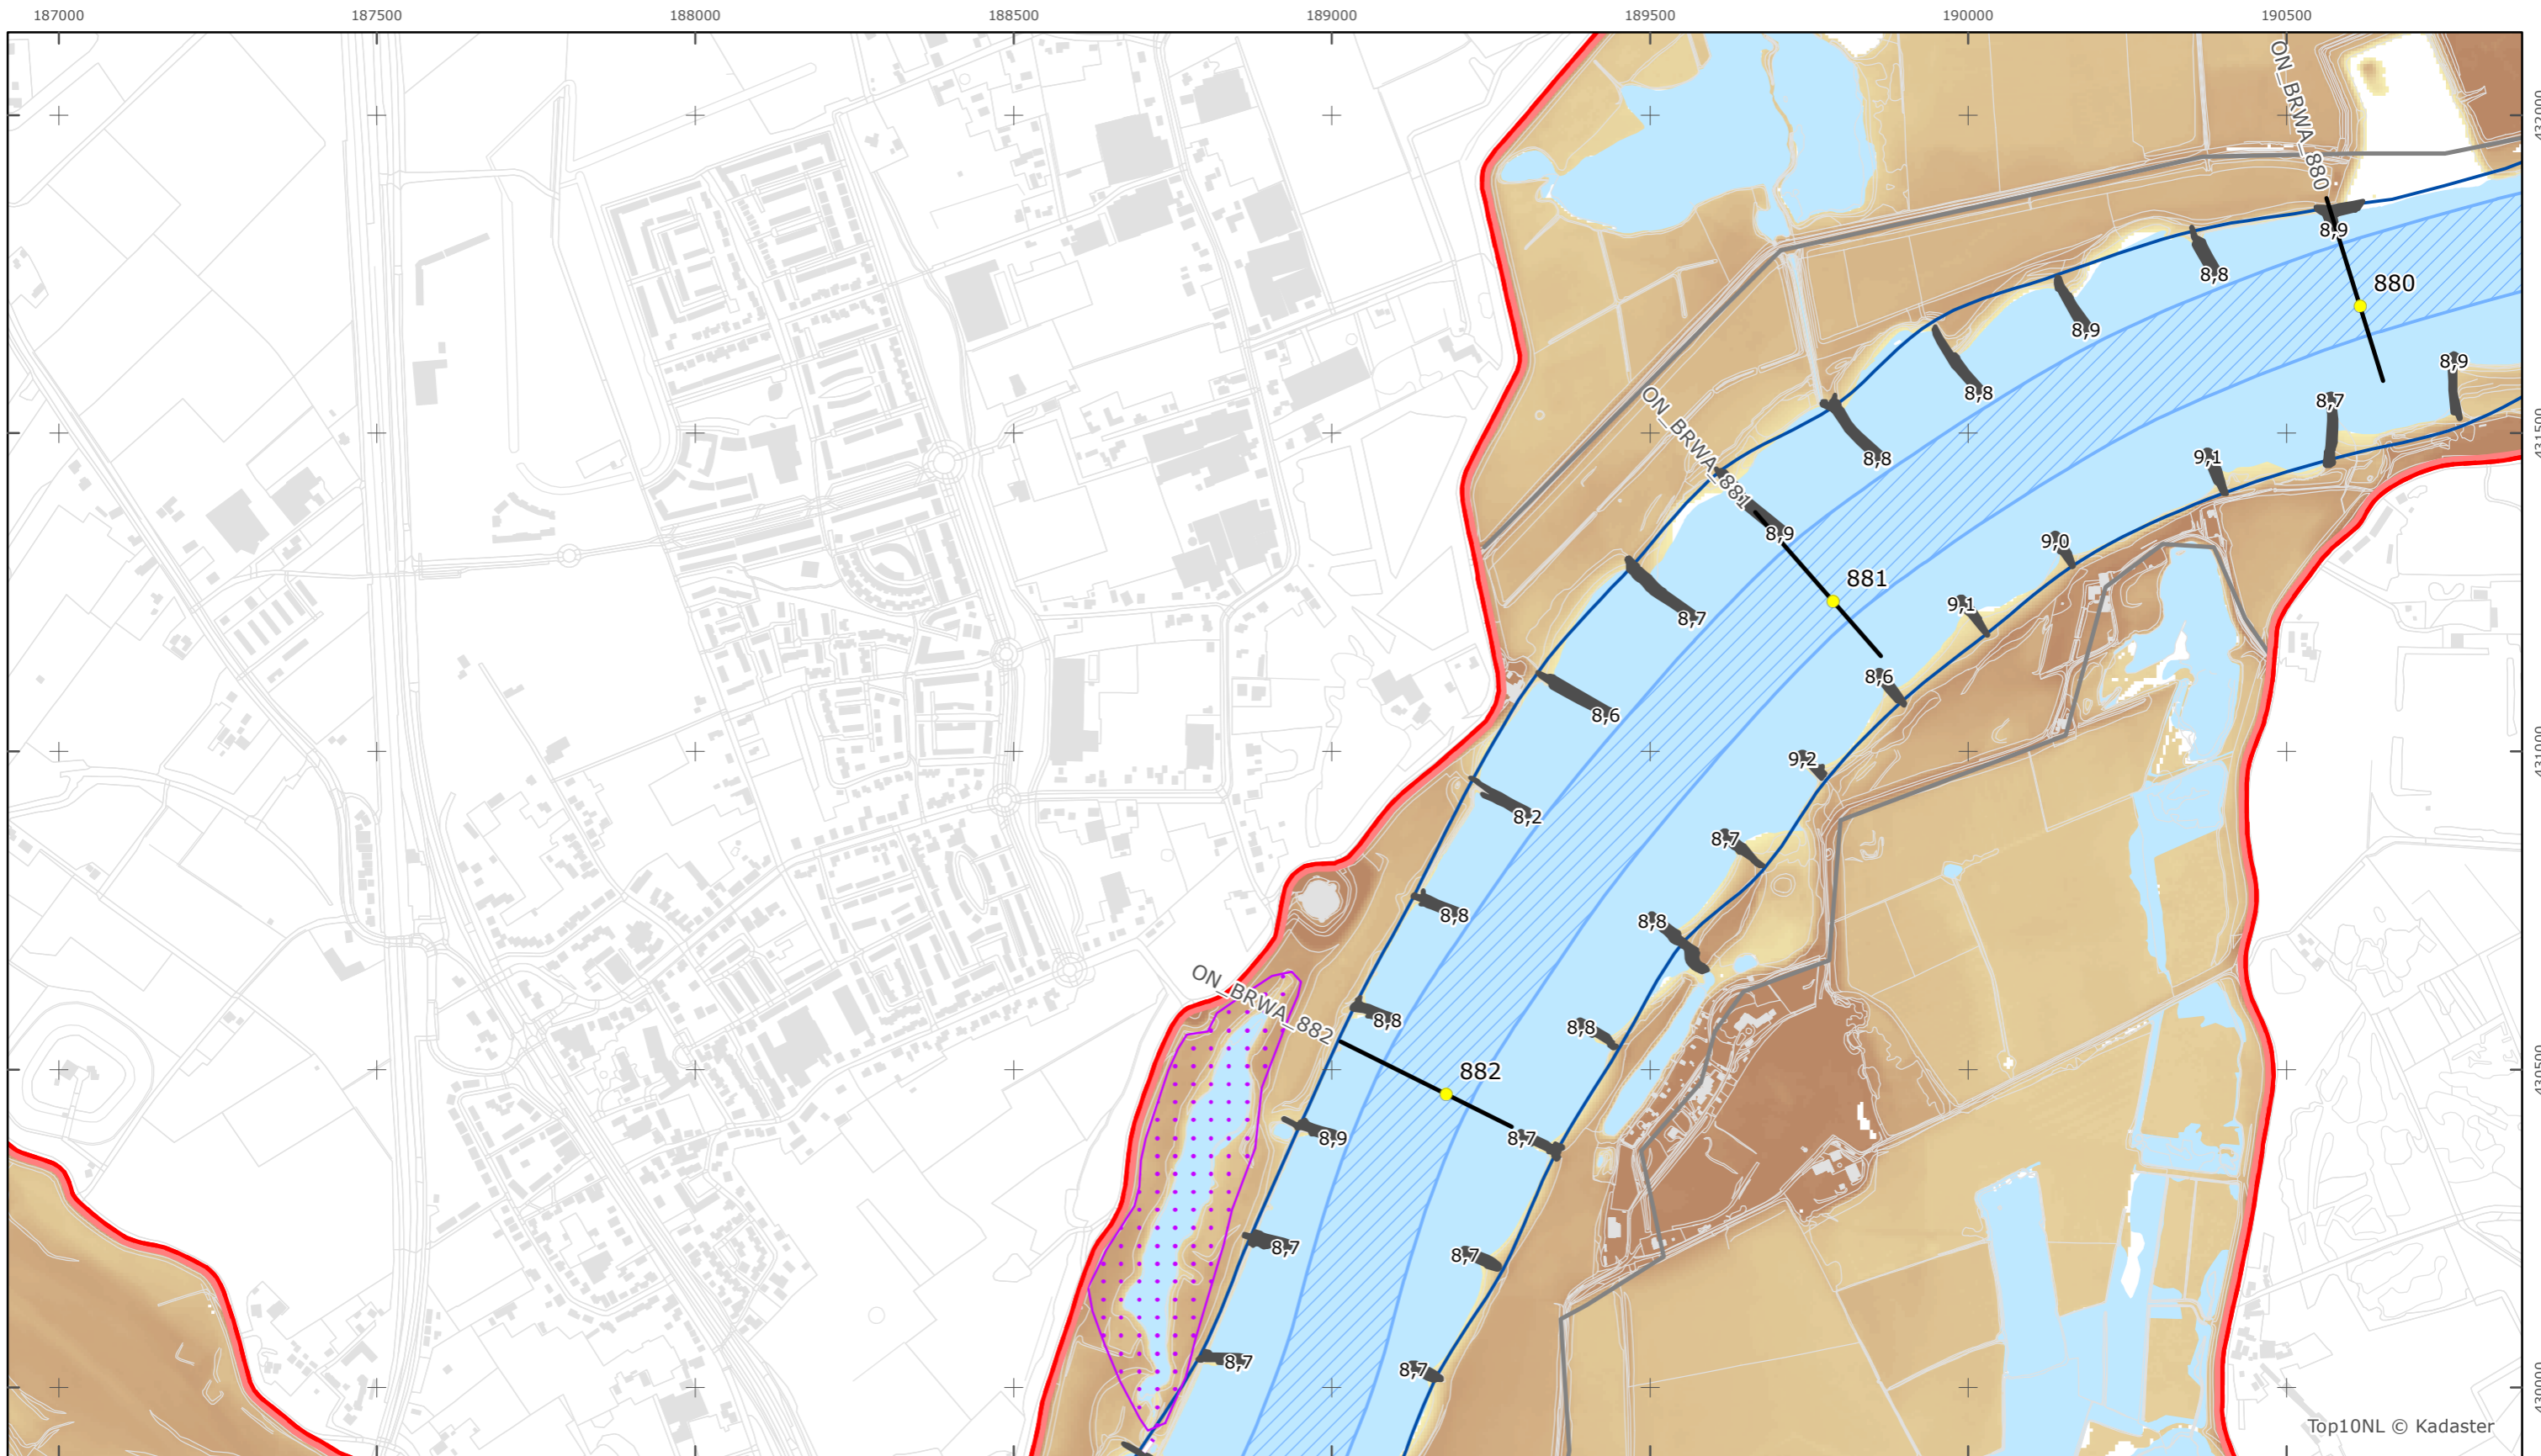

Rijkswaterstaat Oost-Nederland

Versie: 2.0
 Status: Definitief
 Datum: 13 oktober 2014

Kaartblad 10

schaal 1:10.000 (A3)

Legenda

Bodemhoogte

Hoog

Overige legenda-eenheden op blad 'overkoepelende legenda'

Legger Rijkswaterstaatswerken Waterwet - bovenaanzicht

Boven-Rijn - Waal

Rijkswaterstaat Oost-Nederland

Versie: 2.0
 Status: Definitief
 Datum: 13 oktober 2014

Kaartblad 11

schaal 1:10.000 (A3)

Legenda

Bodemhoogte