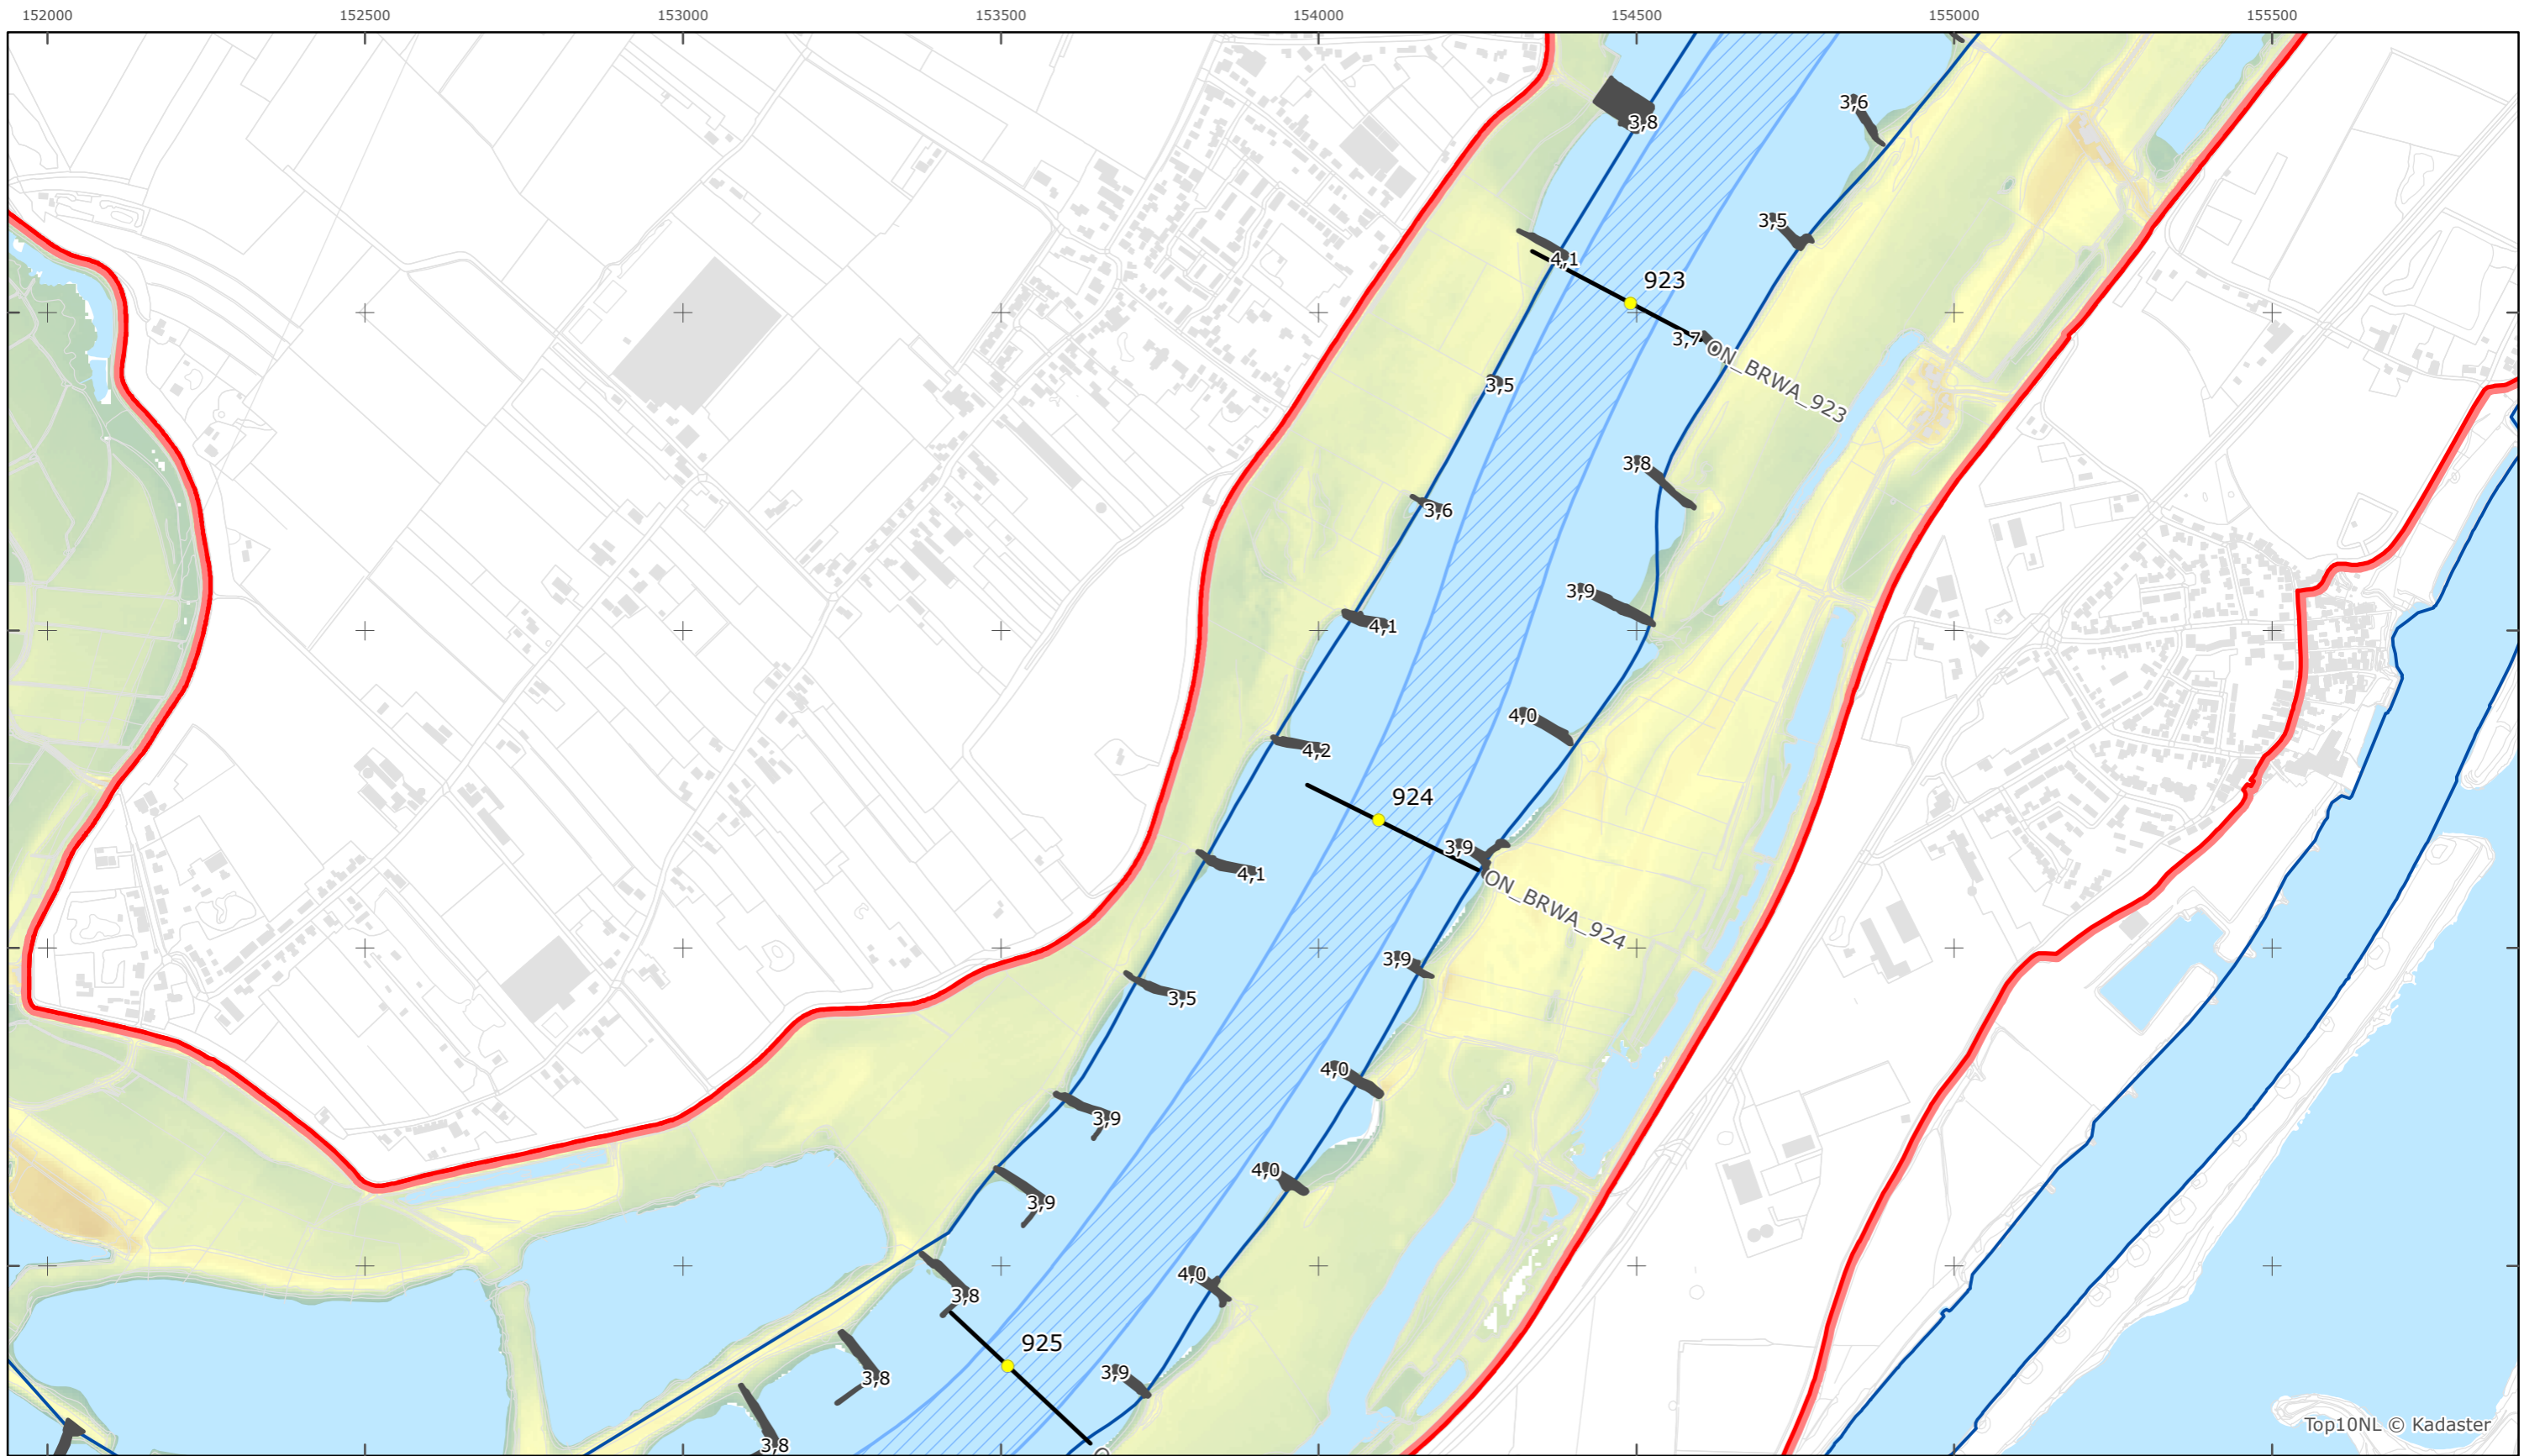

Versie: 2.0
 Status: Definitief
 Datum: 13 oktober 2014

Kaartblad 29

schaal 1:10.000 (A3)

Legenda

Bodemhoogte

Overige legenda-eenheden op blad 'overkoepelende legenda'

Legger Rijkswaterstaatswerken Waterwet - bovenaanzicht