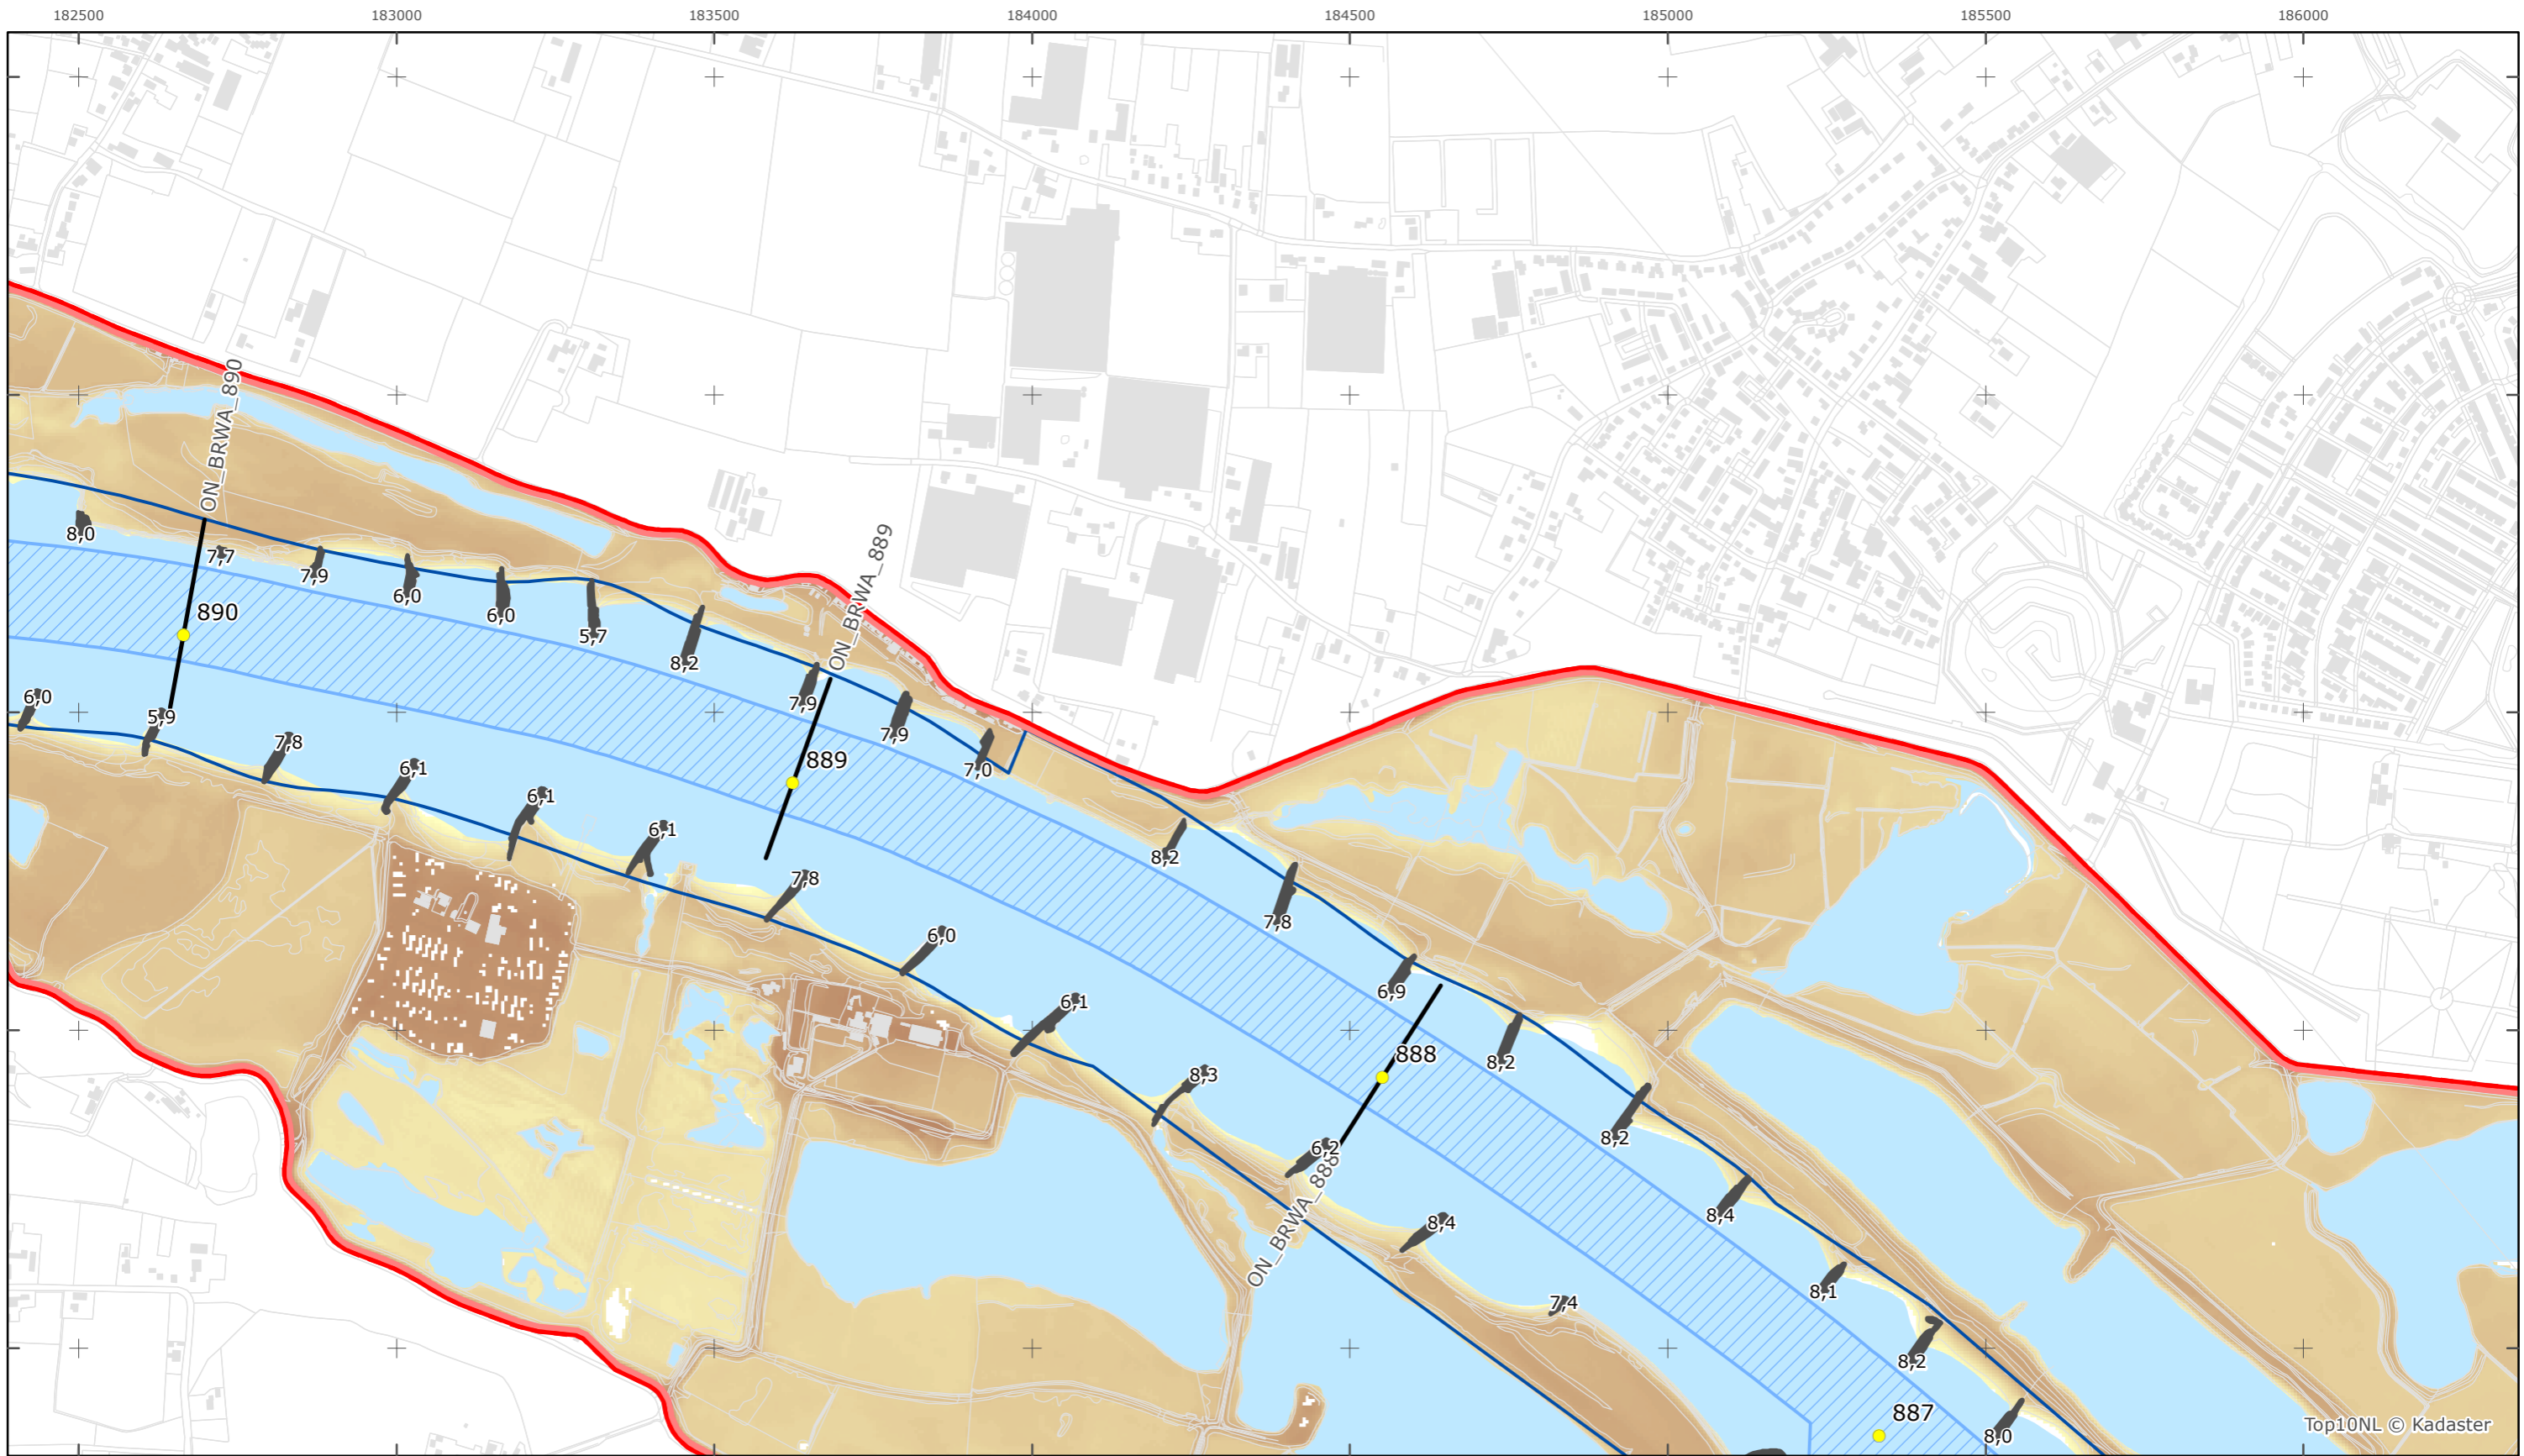

Versie: 2.0
 Status: Definitief
 Datum: 13 oktober 2014

Kaartblad 13

schaal 1:10.000 (A3)

Legenda

Bodemhoogte

Overige legenda-eenheden op blad 'overkoepelende legenda'

Legger Rijkswaterstaatswerken Waterwet - bovenaanzicht