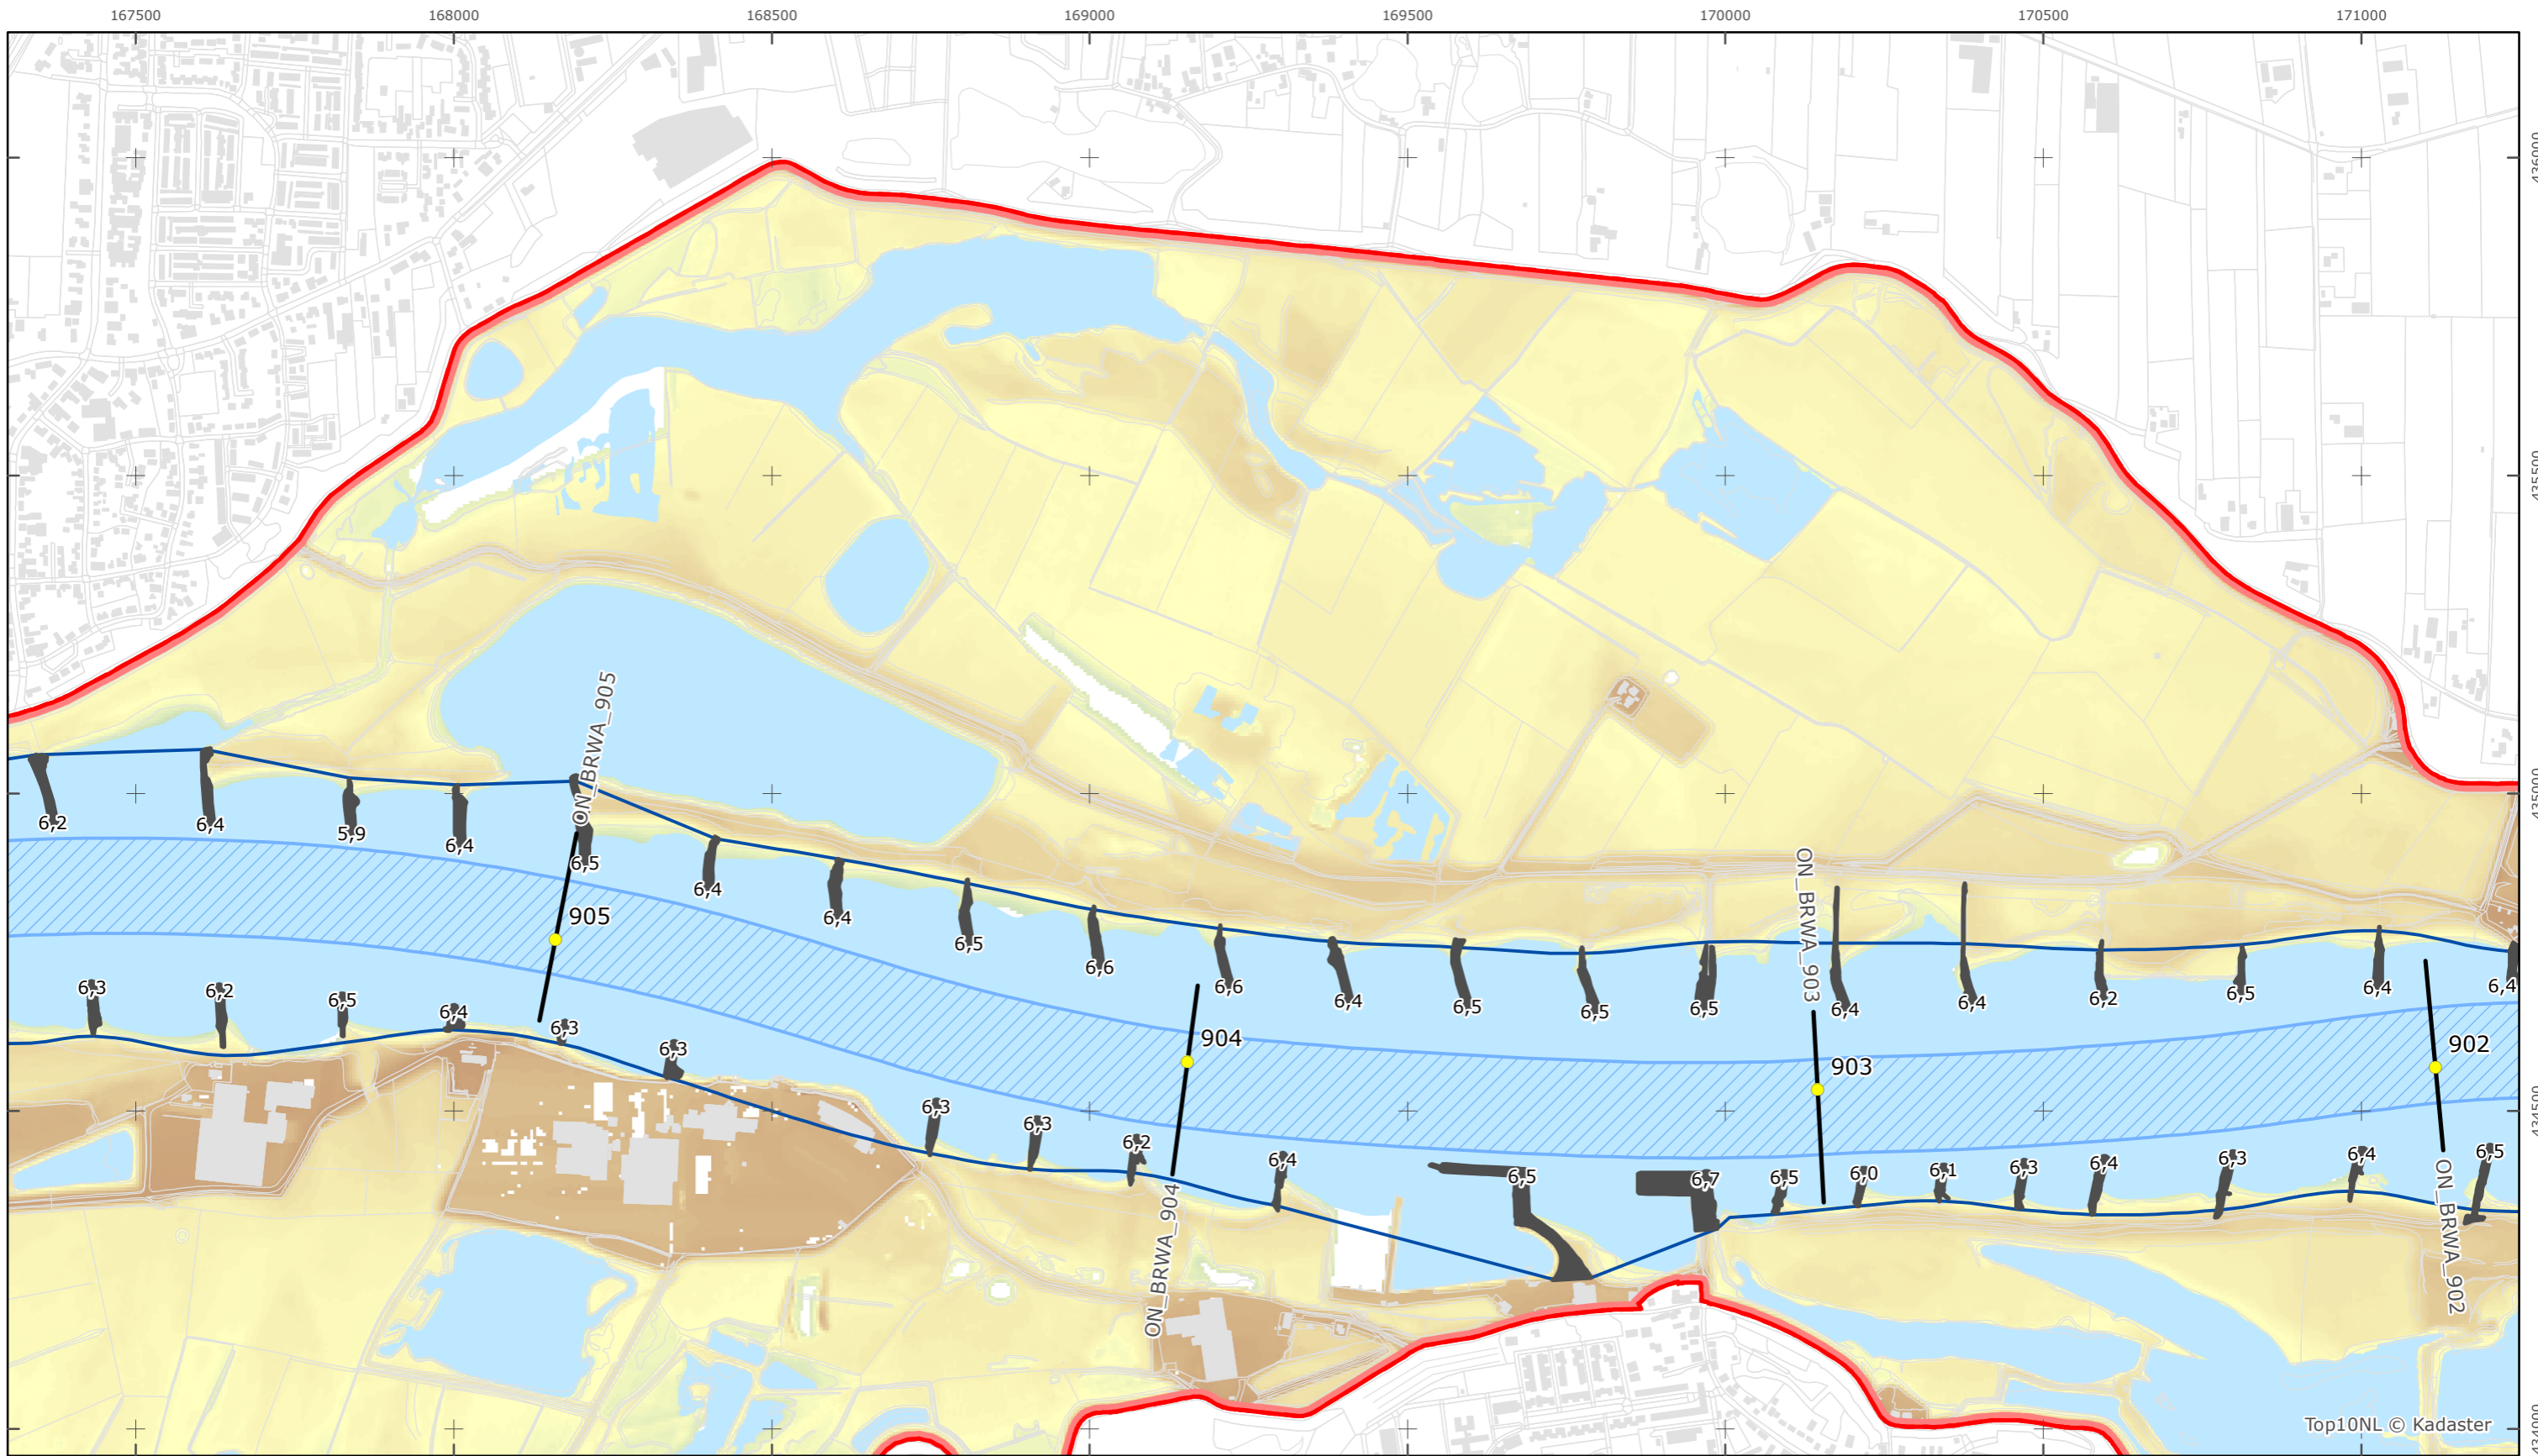

Kaartblad 19

schaal 1:10.000 (A3)

Legenda

Bodemhoogte

Overige legenda-eenheden op blad 'overkoepelende legenda'

Legger Rijkswaterstaatswerken Waterwet - bovenaanzicht

Boven-Rijn - Waal

Rijkswaterstaat Oost-Nederland