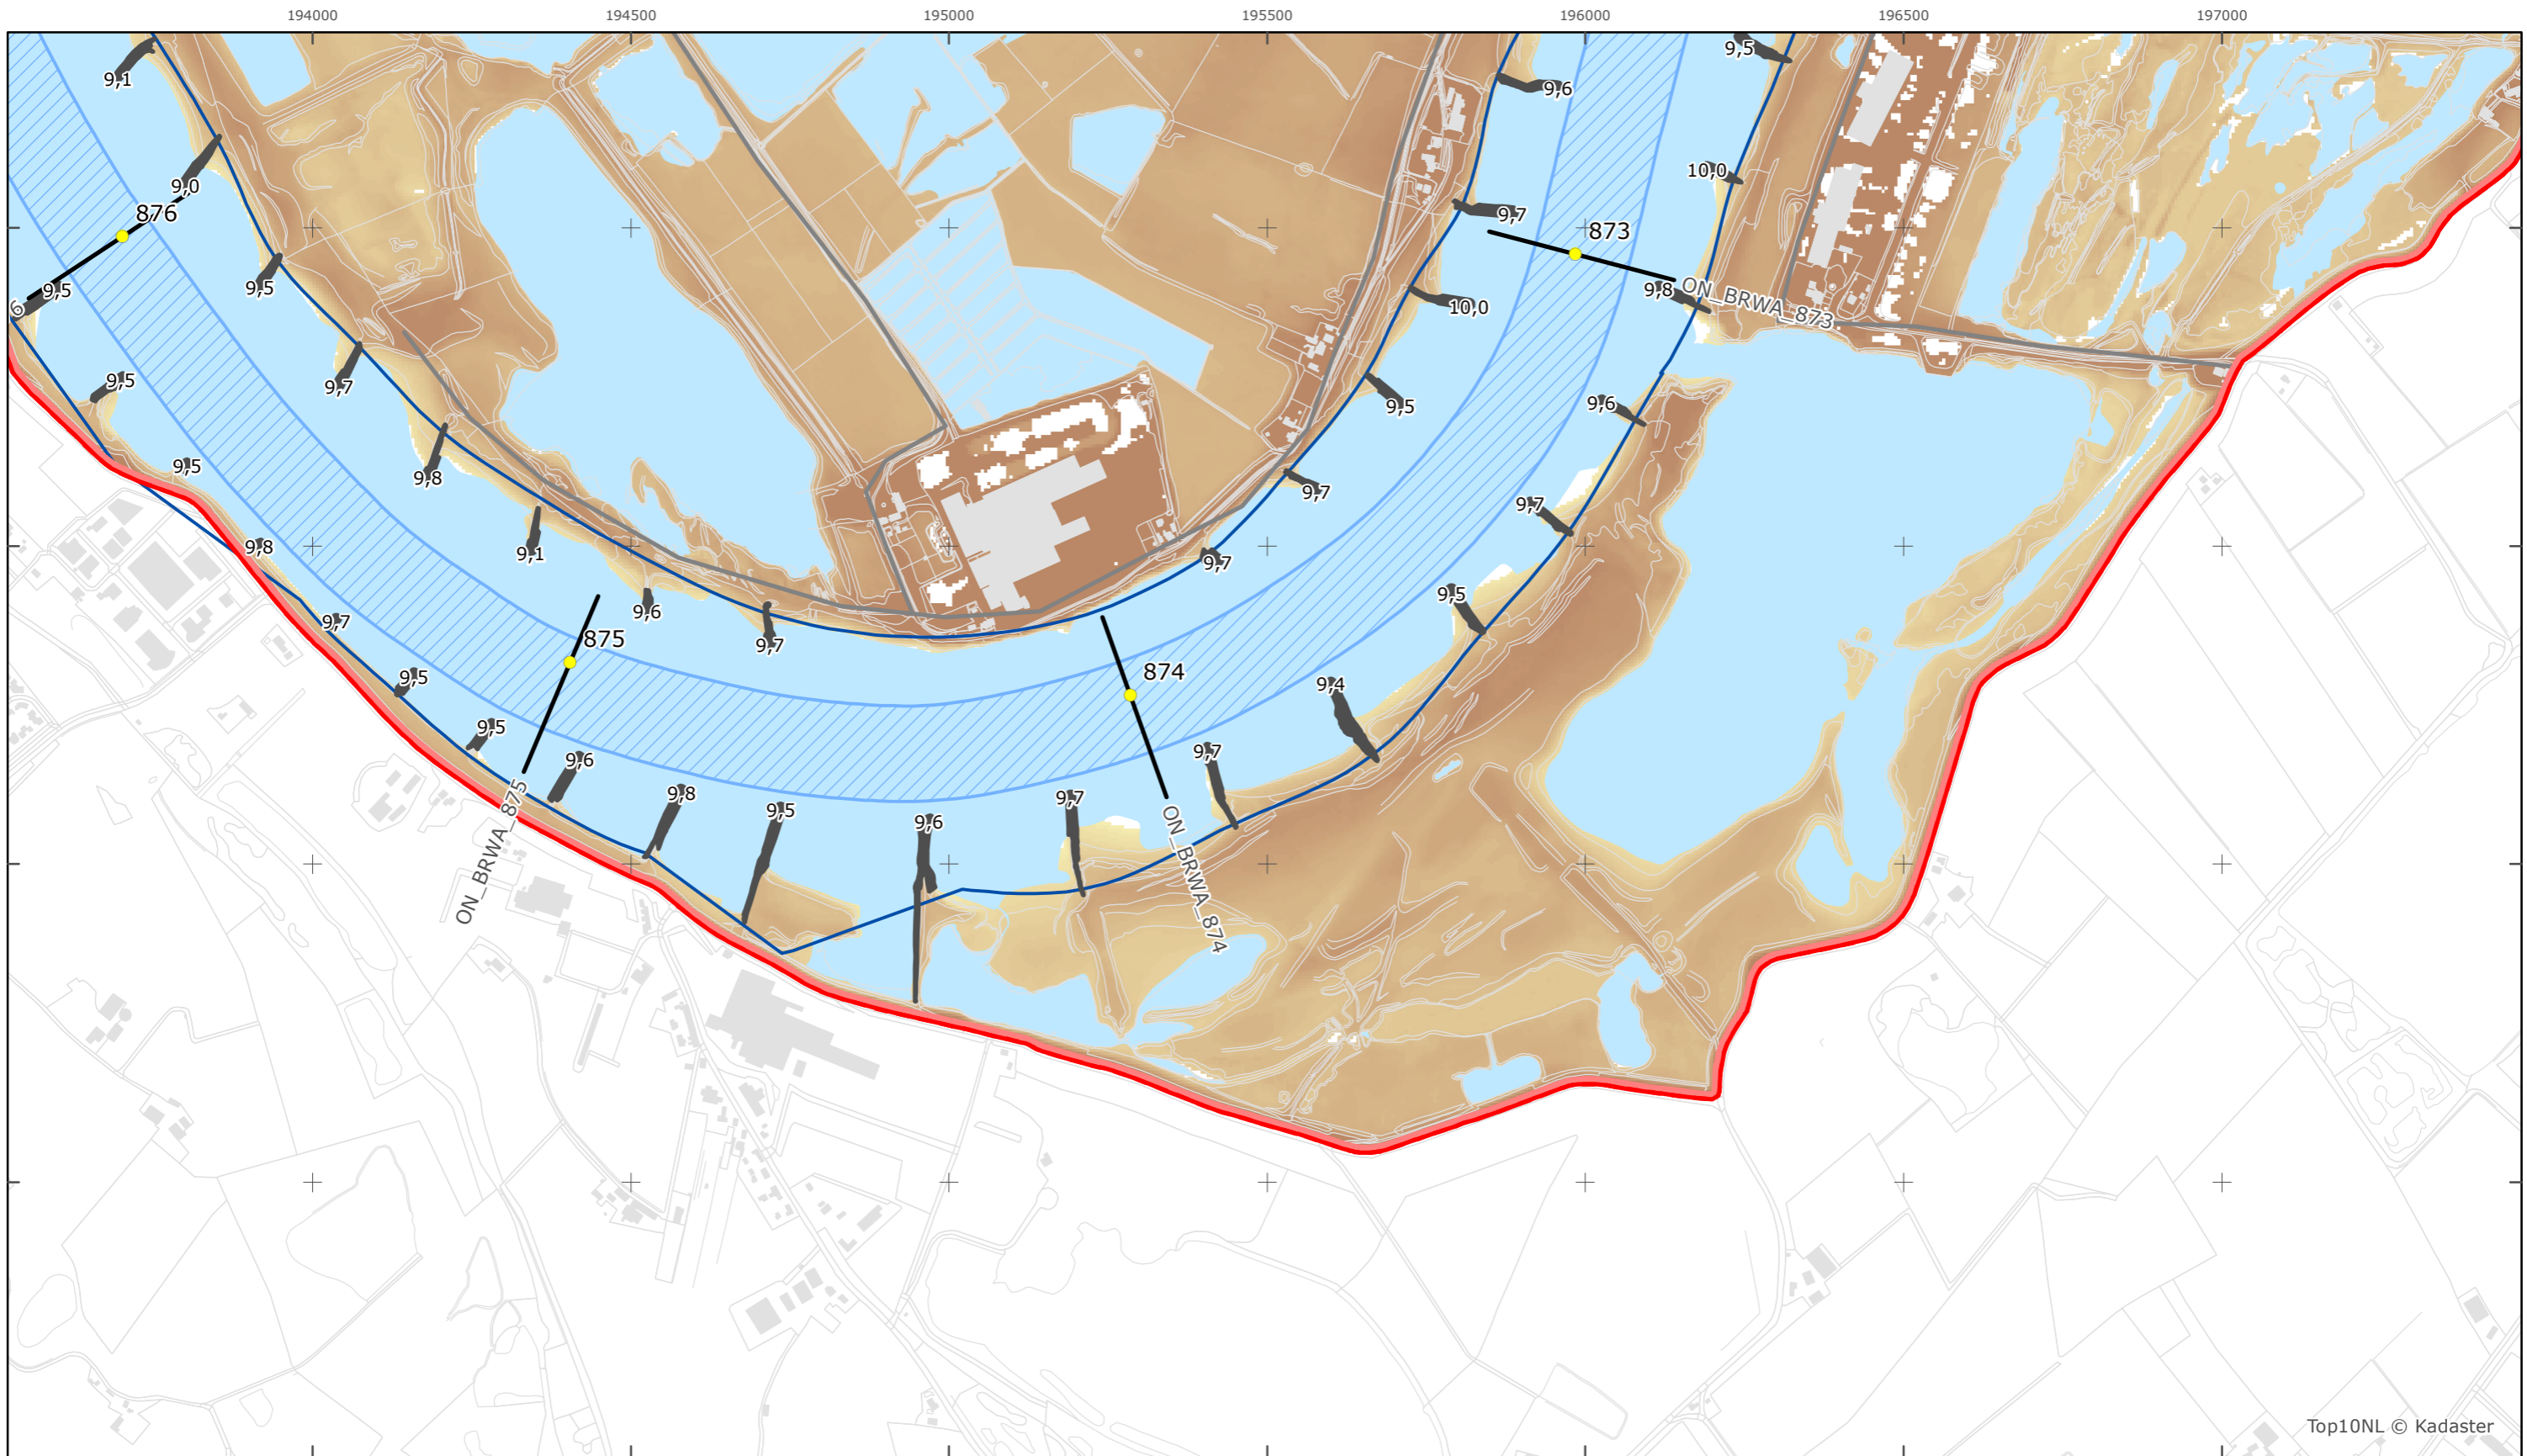

Rijkswaterstaat Oost-Nederland

Versie: 2.0
 Status: Definitief
 Datum: 13 oktober 2014

Kaartblad 7

schaal 1:10.000 (A3)

Legenda

Bodemhoogte

Overige legenda-eenheden op blad 'overkoepelende legenda'

Top10NL © Kadaster

Legger Rijkswaterstaatswerken Waterwet - bovenaanzicht

Boven-Rijn - Waal

Rijkswaterstaat Oost-Nederland

Versie: 2.0
 Status: Definitief
 Datum: 13 oktober 2014

Kaartblad 8

schaal 1:10.000 (A3)

Legenda

Bodemhoogte