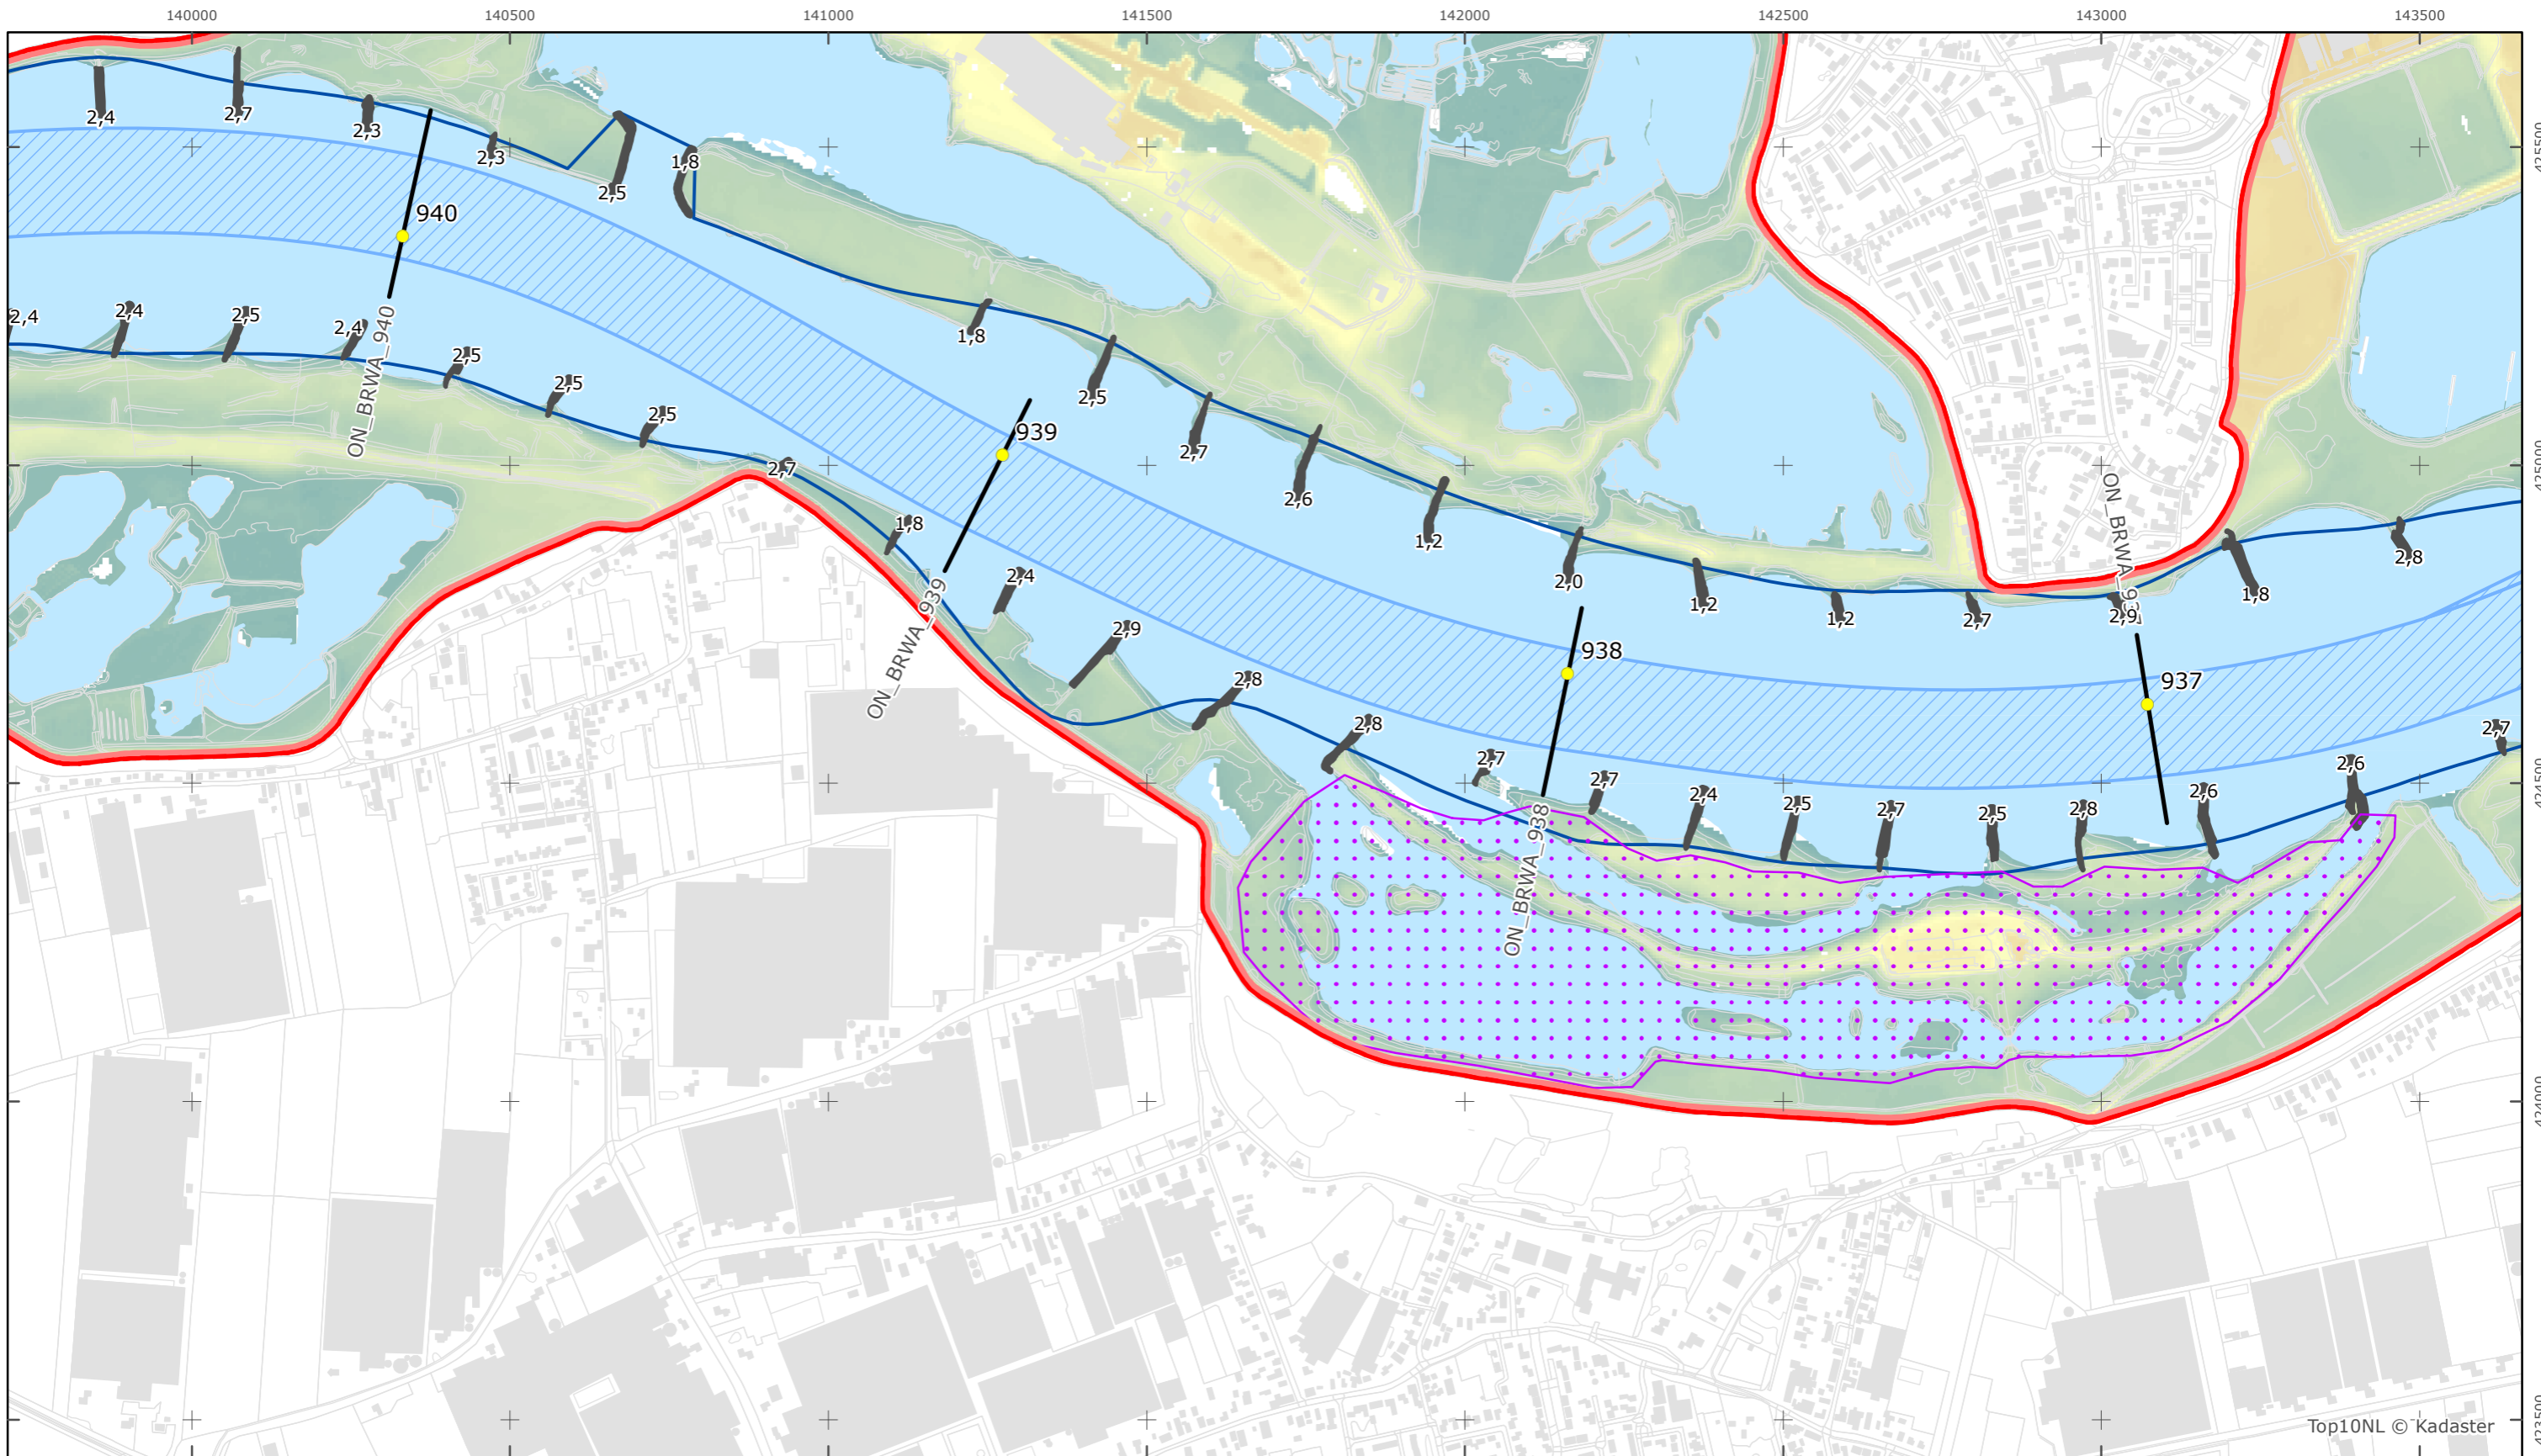

Legger Rijkswaterstaatswerken Waterwet - bovenaanzicht

Boven-Rijn - Waal

Rijkswaterstaat Oost-Nederland

Versie: 2.0
Status: Definitief
Datum: 13 oktober 2014

Kaartblad 36

schaal 1:10.000 (A3)

Legenda

Bodemhoogte

Overige legenda-eenheden op blad 'overkoepelende legenda'