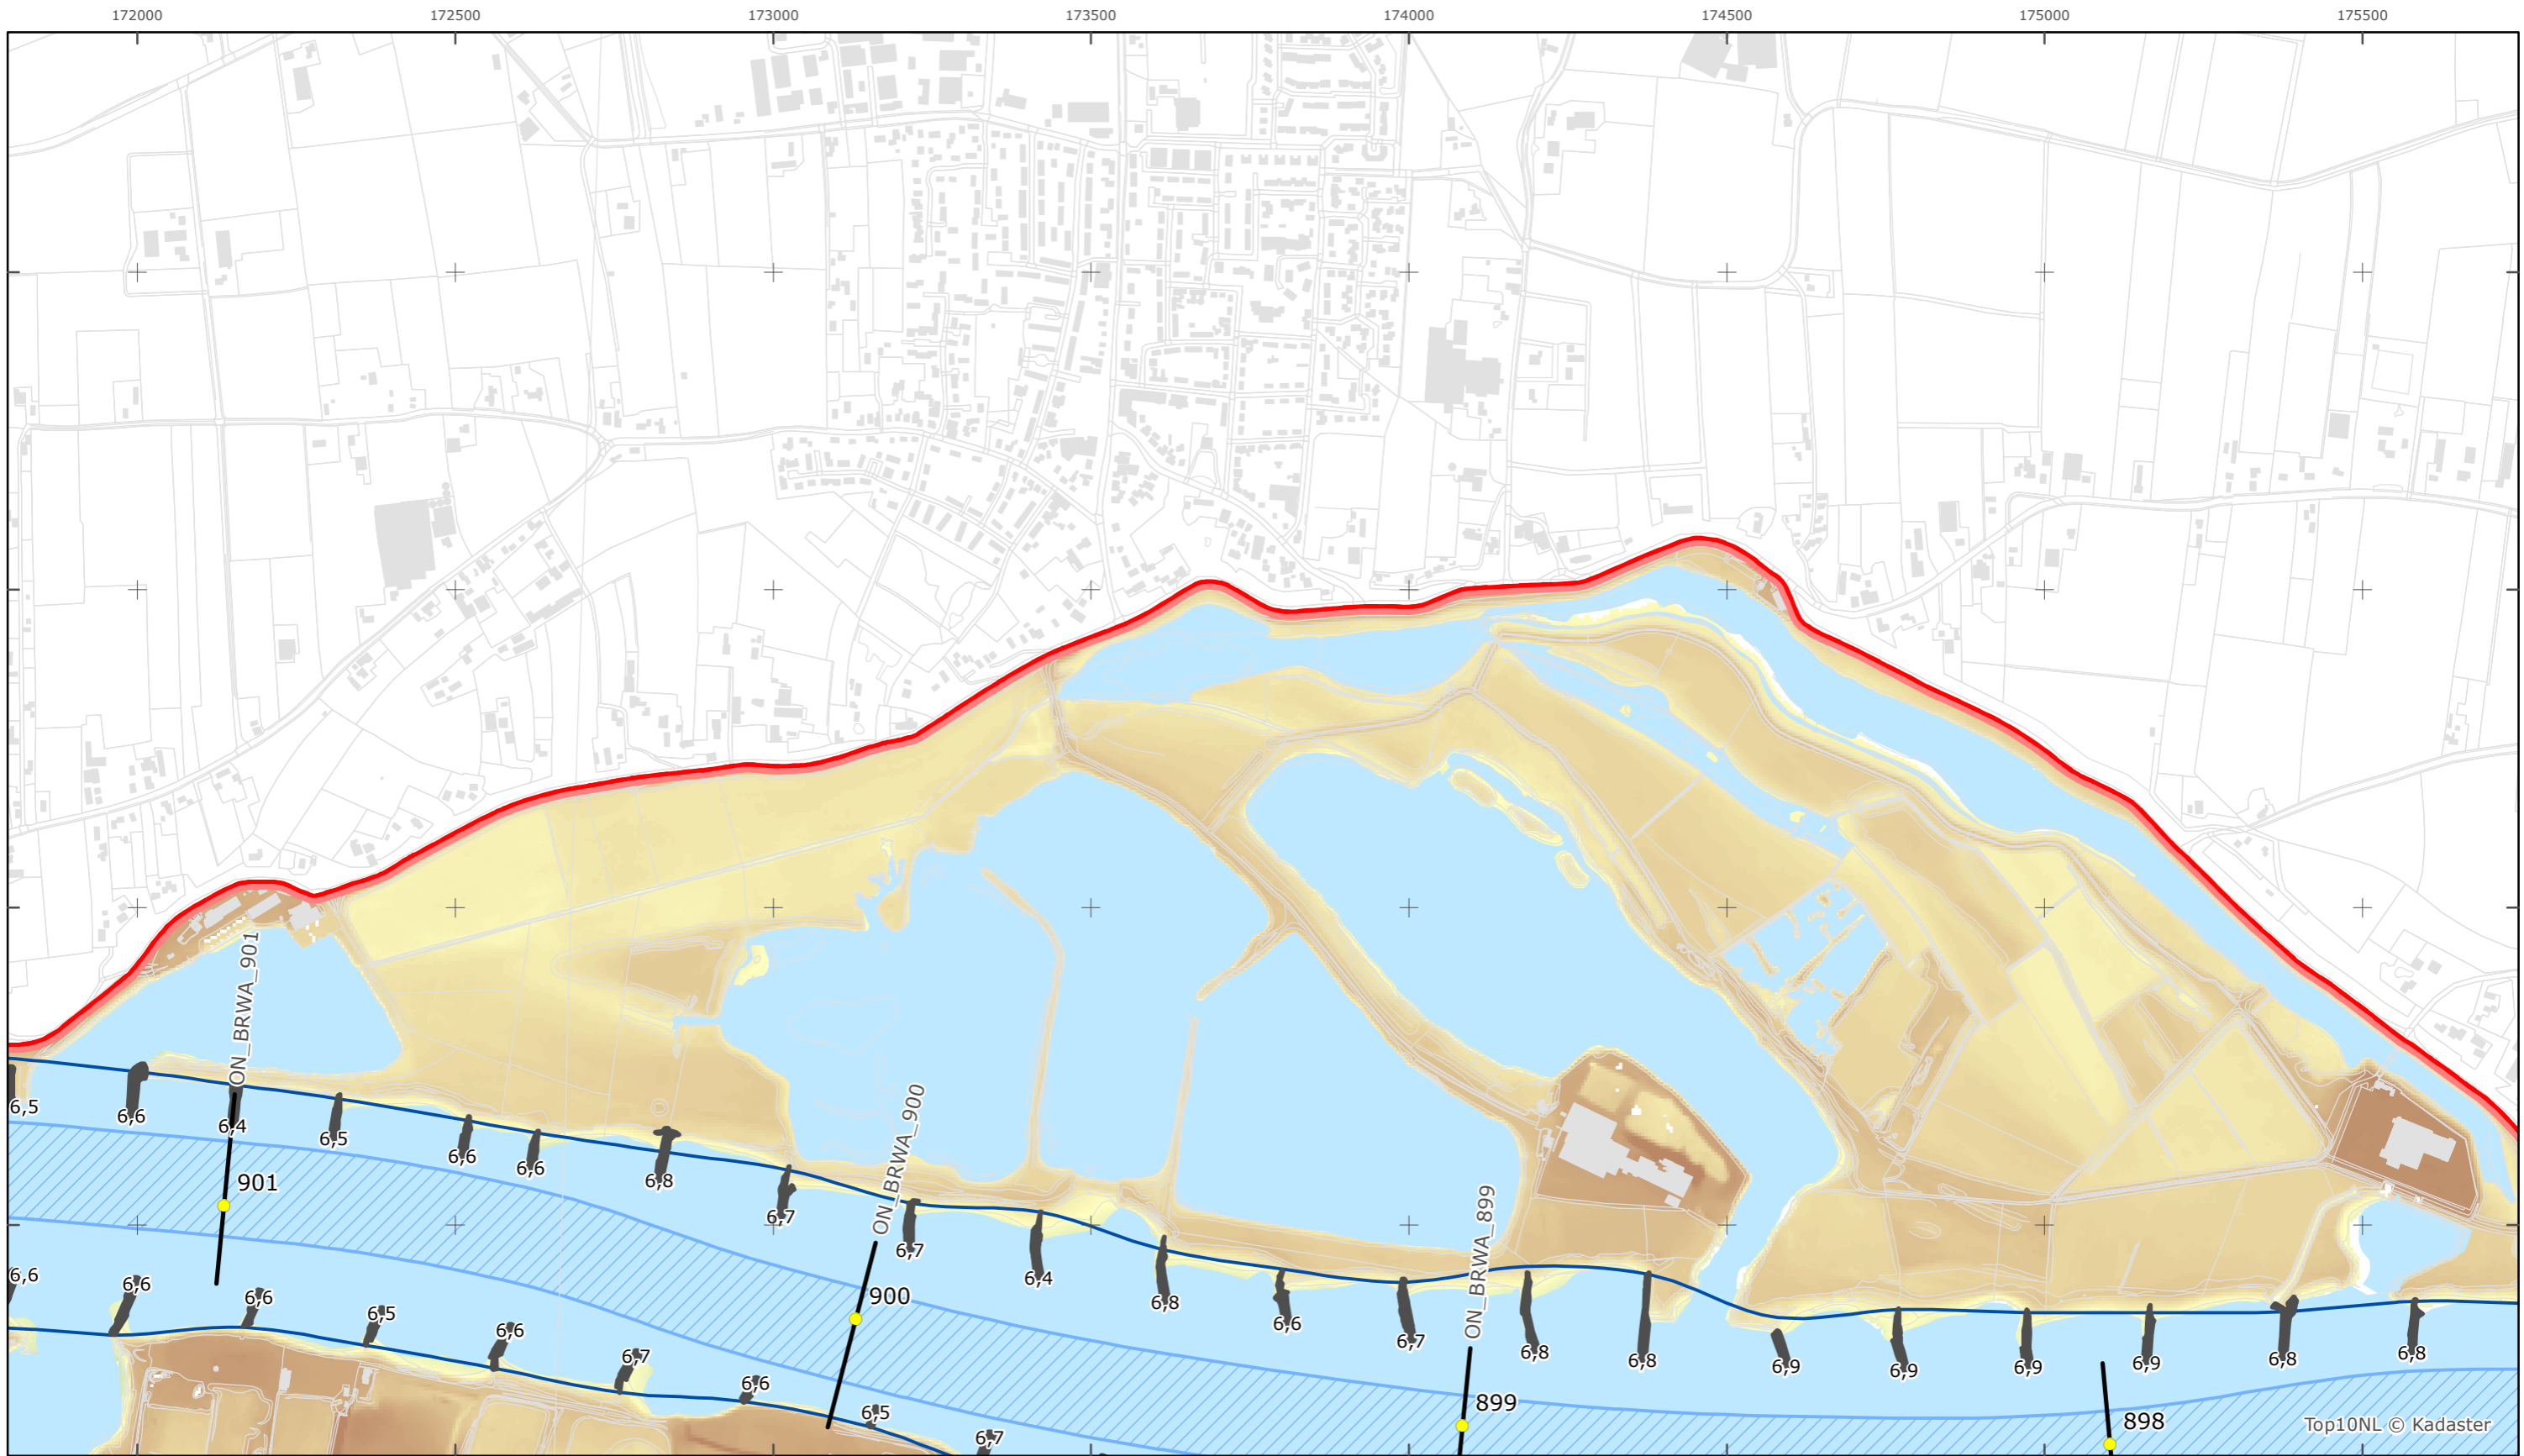

Legger Rijkswaterstaatswerken Waterwet - bovenaanzicht

Boven-Rijn - Waal

Rijkswaterstaat Oost-Nederland

Versie: 2.0
 Status: Definitief
 Datum: 13 oktober 2014

Kaartblad 18

schaal 1:10.000 (A3)

Legenda

Bodemhoogte