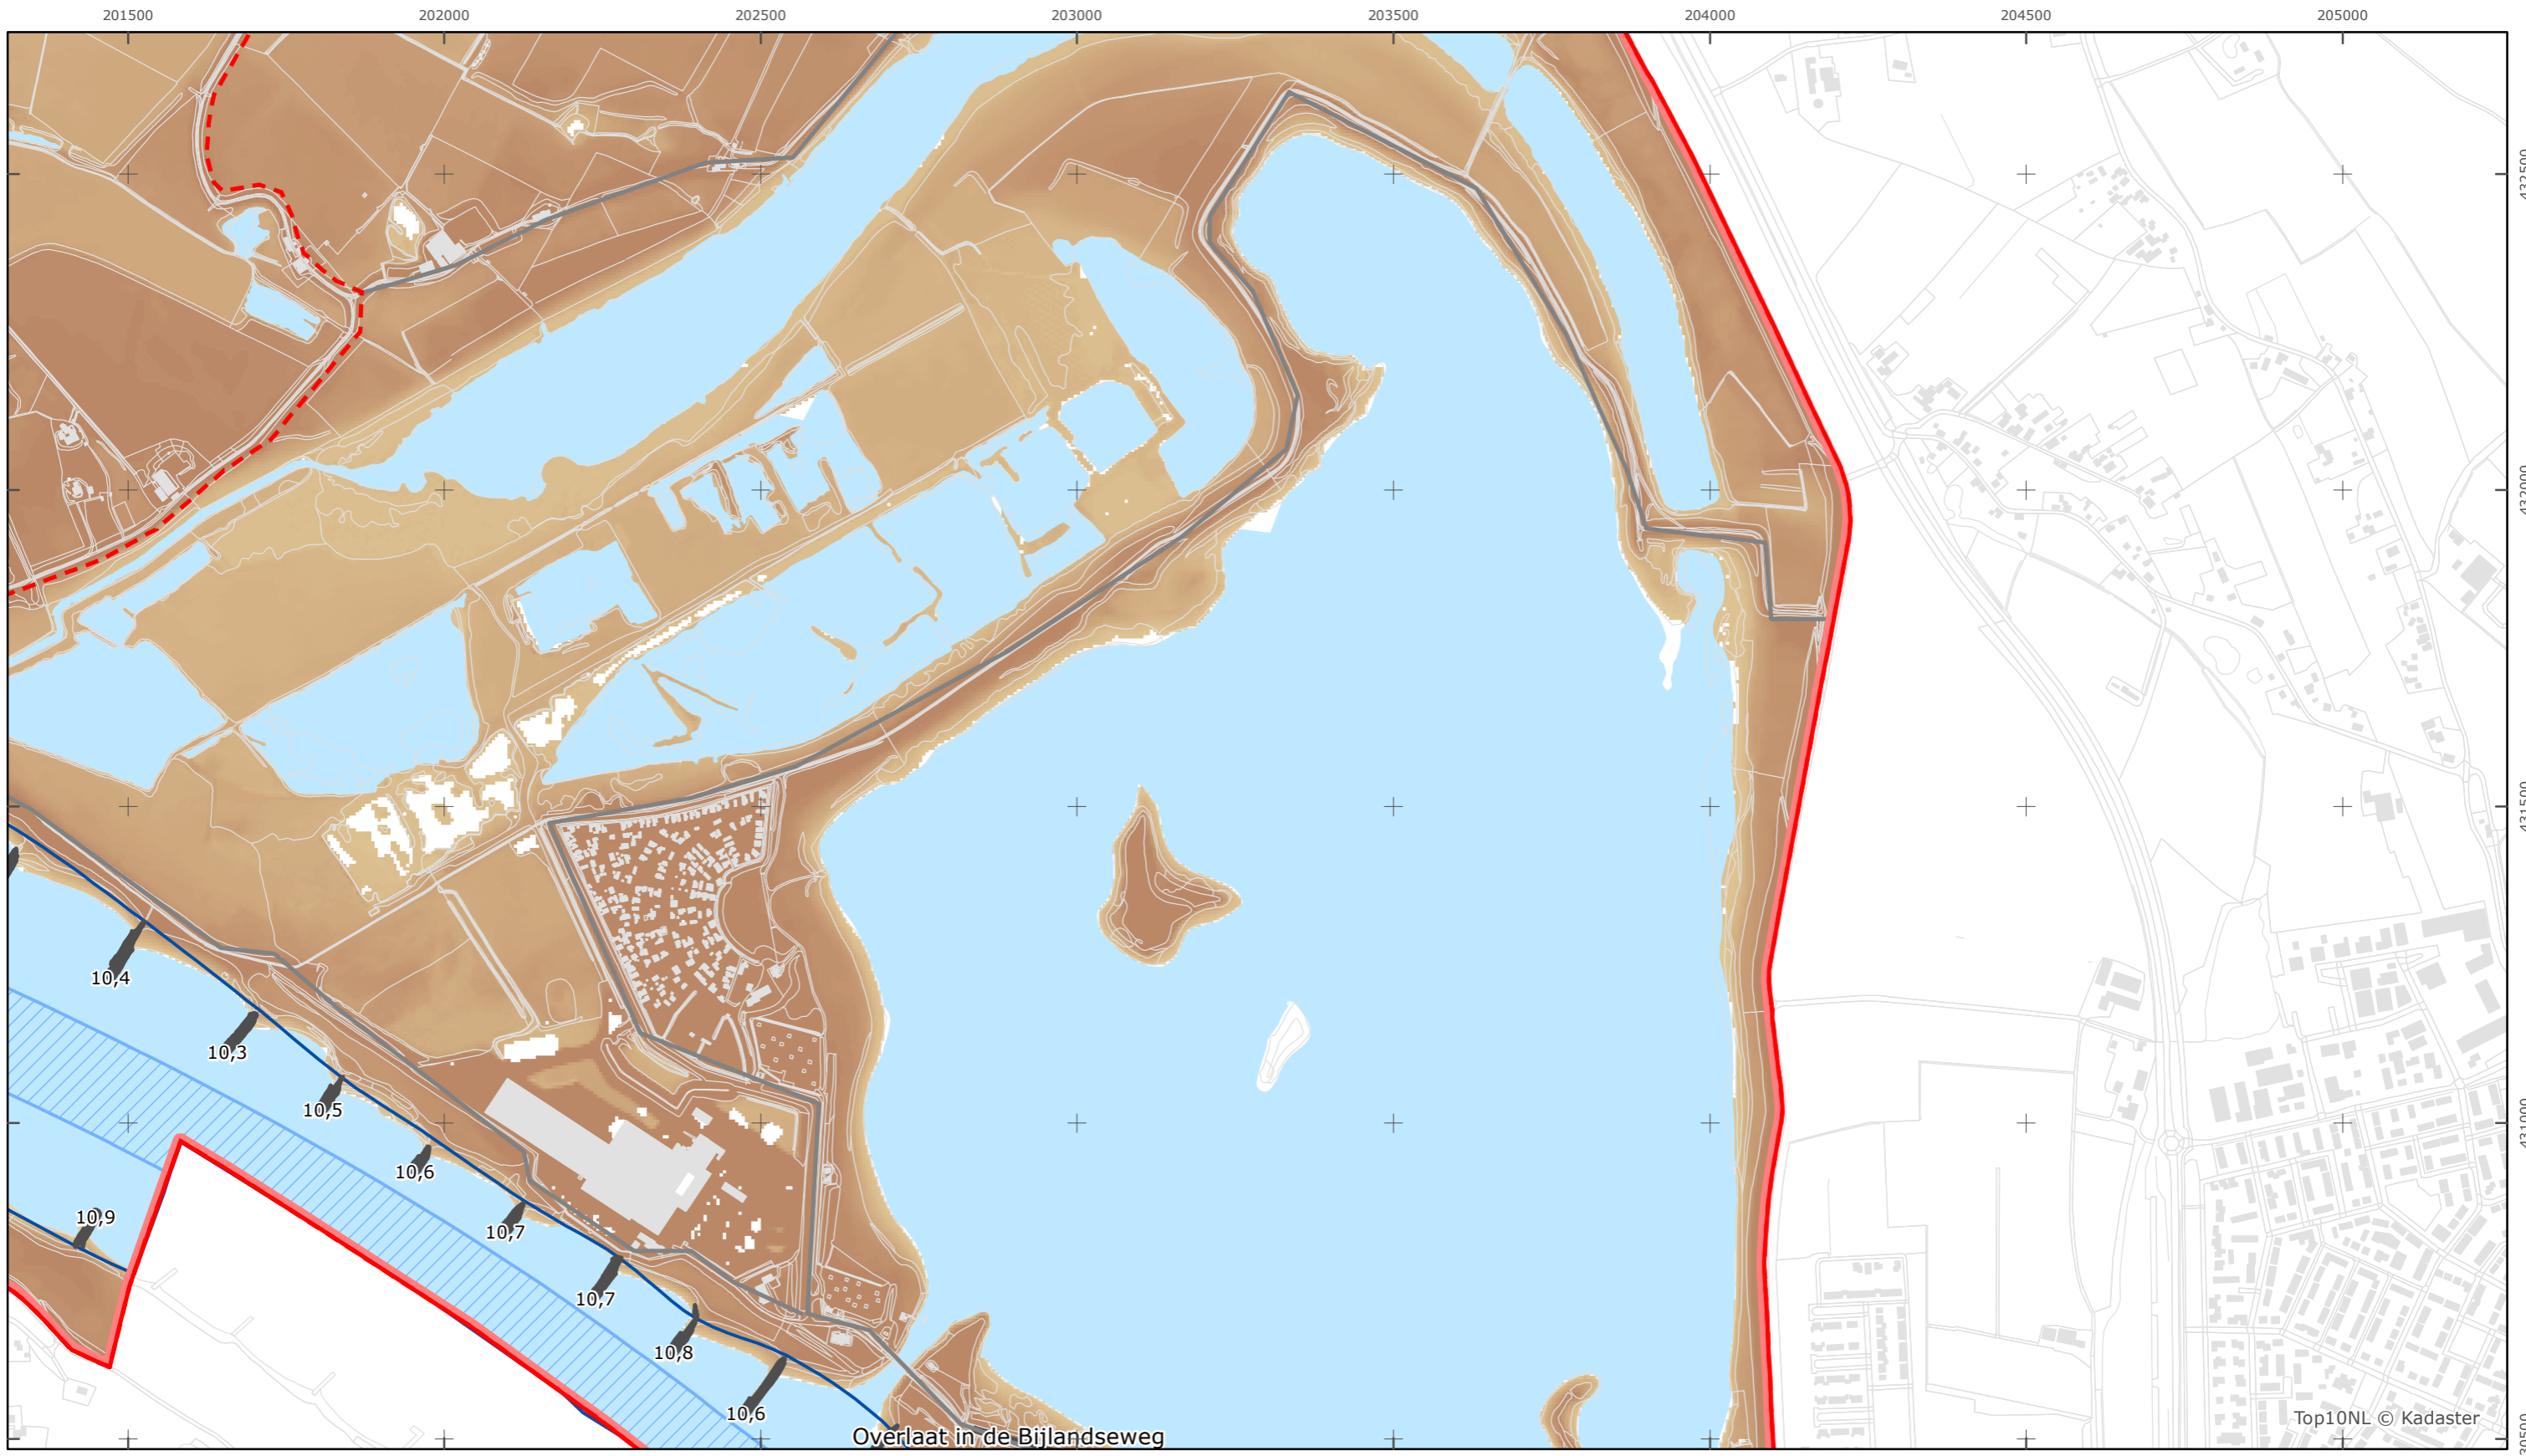

Kaartblad 2

schaal 1:10.000 (A3)

Legenda

Bodemhoogte

Overige legenda-eenheden op blad 'overkoepelende legenda'

Legger Rijkswaterstaatswerken Waterwet - bovenaanzicht

Boven-Rijn - Waal

Rijkswaterstaat Oost-Nederland

Versie: 2.0
 Status: Definitief
 Datum: 13 oktober 2014

Kaartblad 3

schaal 1:10.000 (A3)

Legenda

Bodemhoogte

Overige legenda-eenheden op blad 'overkoepelende legenda'

Top10NL © Kadaster

Legger Rijkswaterstaatswerken Waterwet - bovenaanzicht