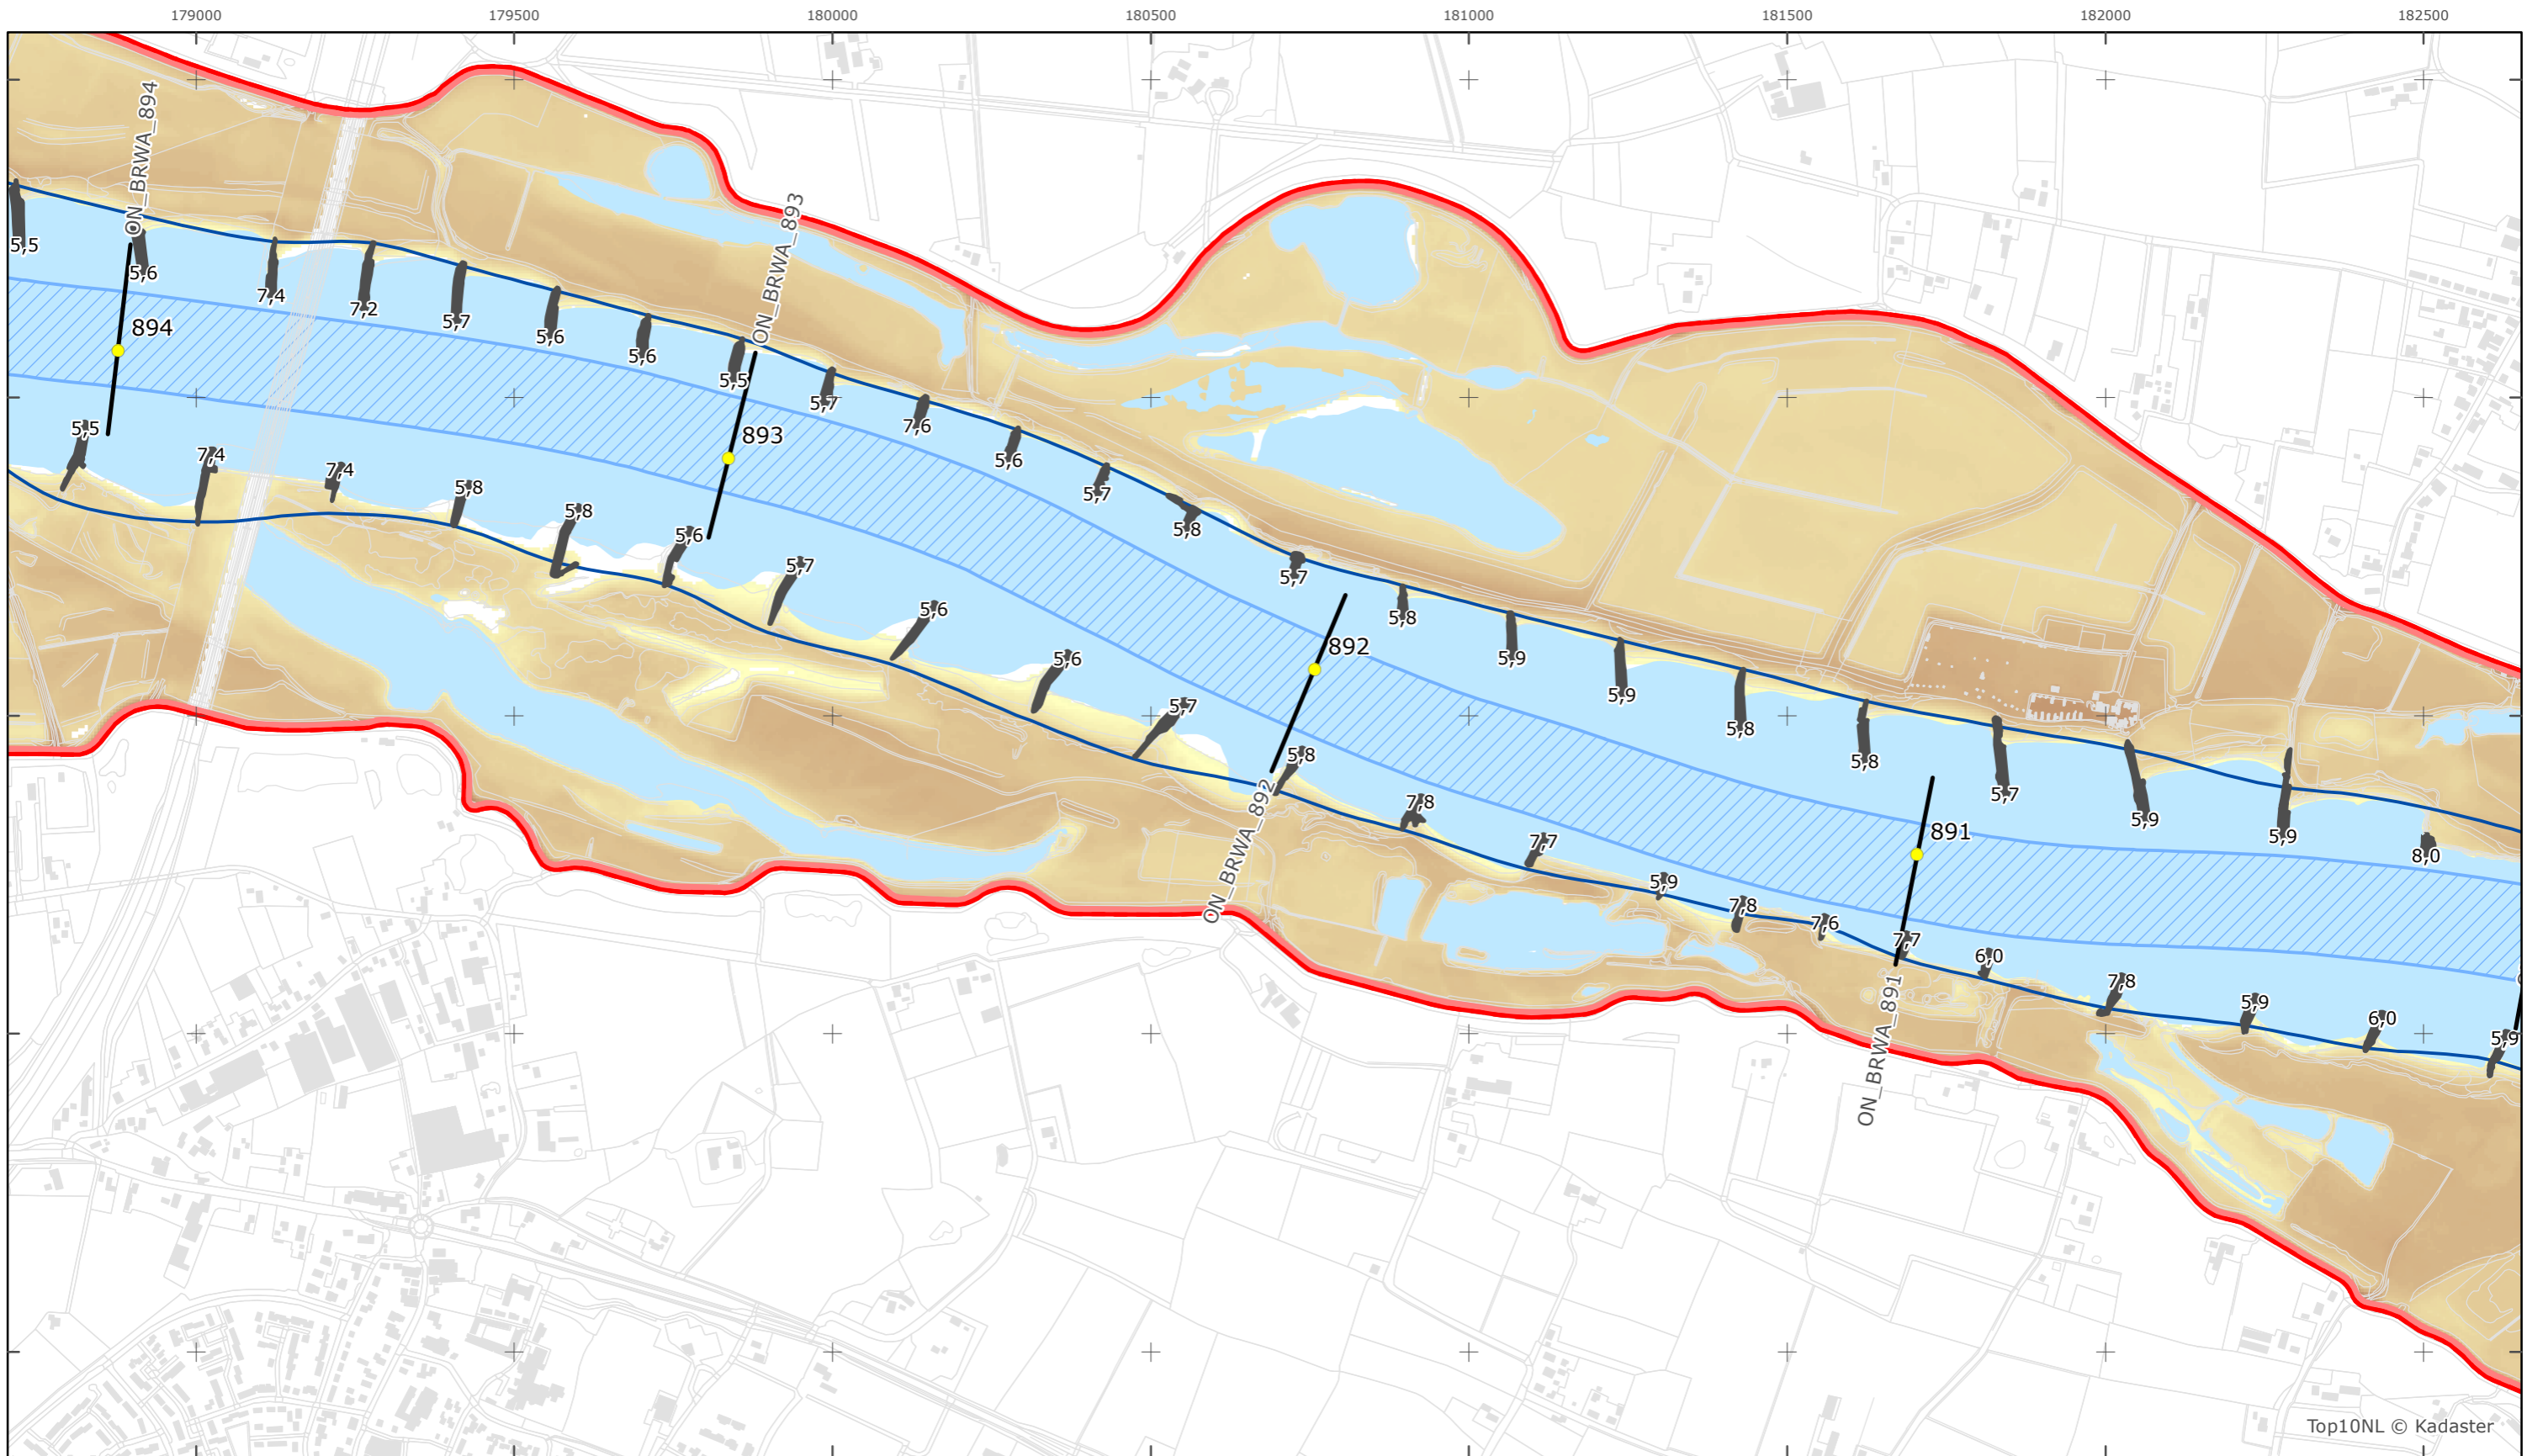

Legger Rijkswaterstaatswerken Waterwet - bovenaanzicht

Boven-Rijn - Waal

Rijkswaterstaat Oost-Nederland

Versie: 2.0
Status: Definitief
Datum: 13 oktober 2014

Kaartblad 15

schaal 1:10.000 (A3)

Legenda

Bodemhoogte

Overige legenda-eenheden op blad 'overkoepelende legenda'