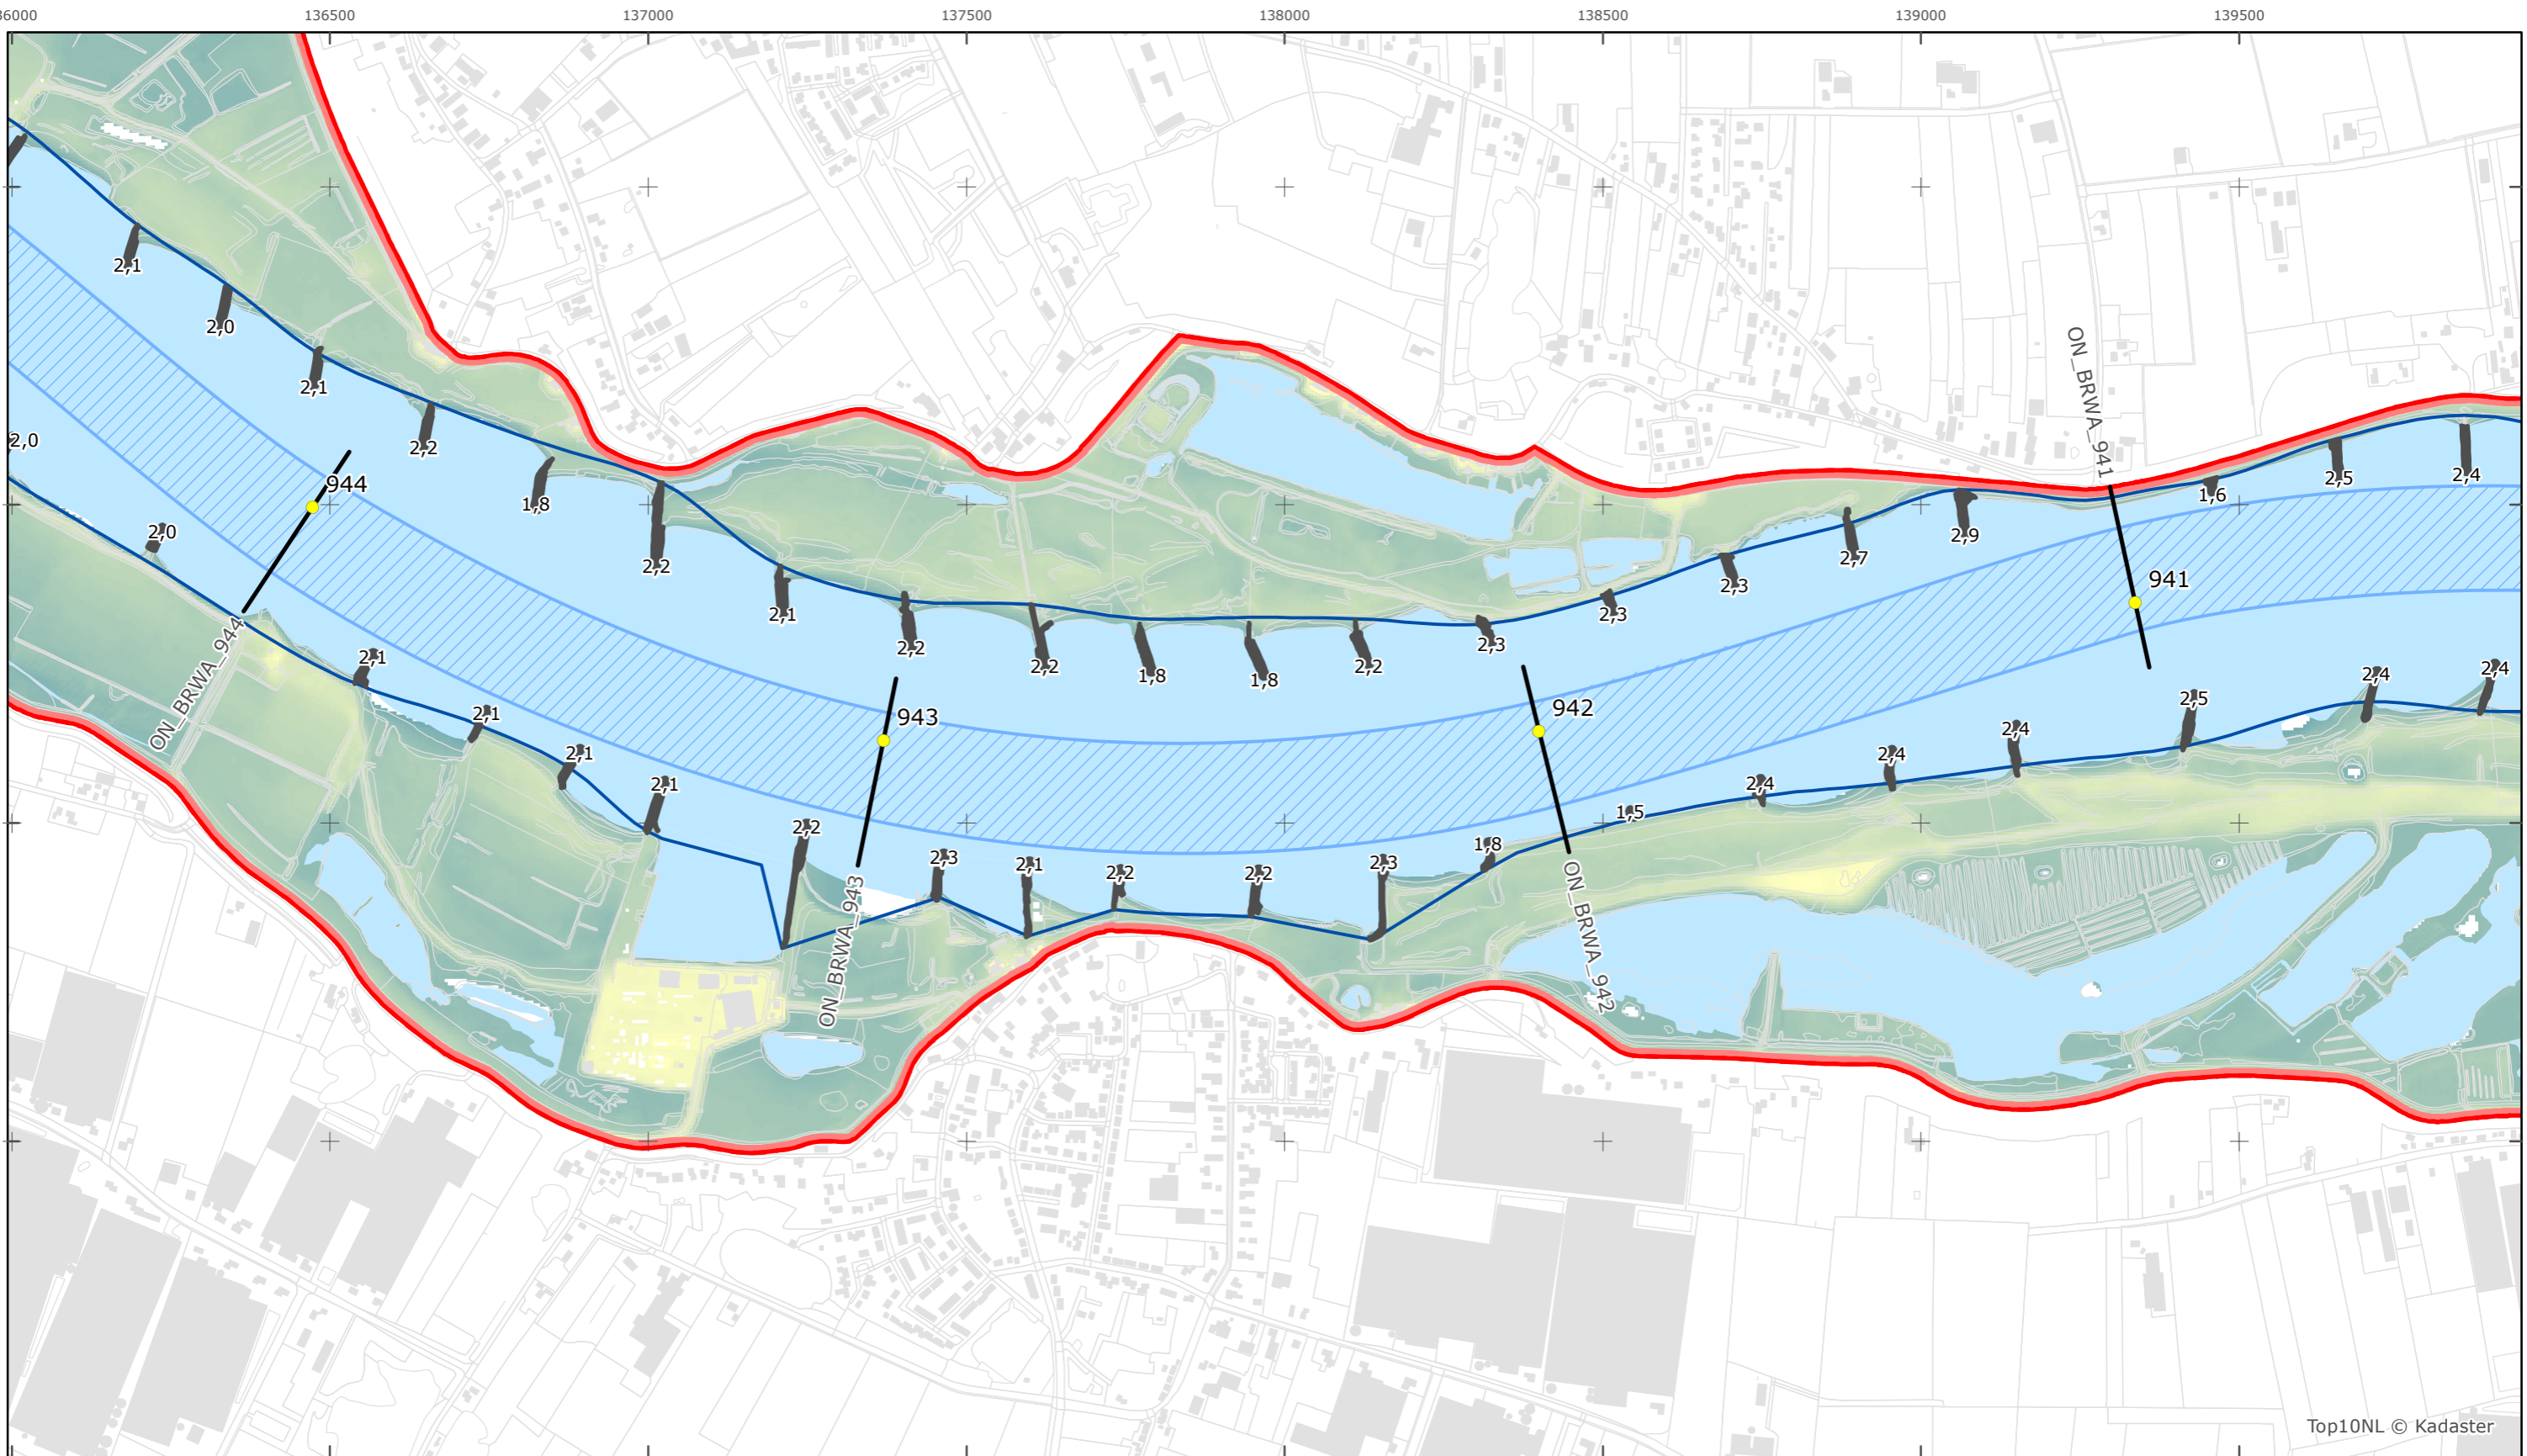

Versie: 2.0
Status: Definitief
Datum: 13 oktober 2014

Kaartblad 37

schaal 1:10.000 (A3)

Legenda

Bodemhoogte

Overige legenda-eenheden op blad 'overkoepelende legenda'

Legger Rijkswaterstaatswerken Waterwet - bovenaanzicht