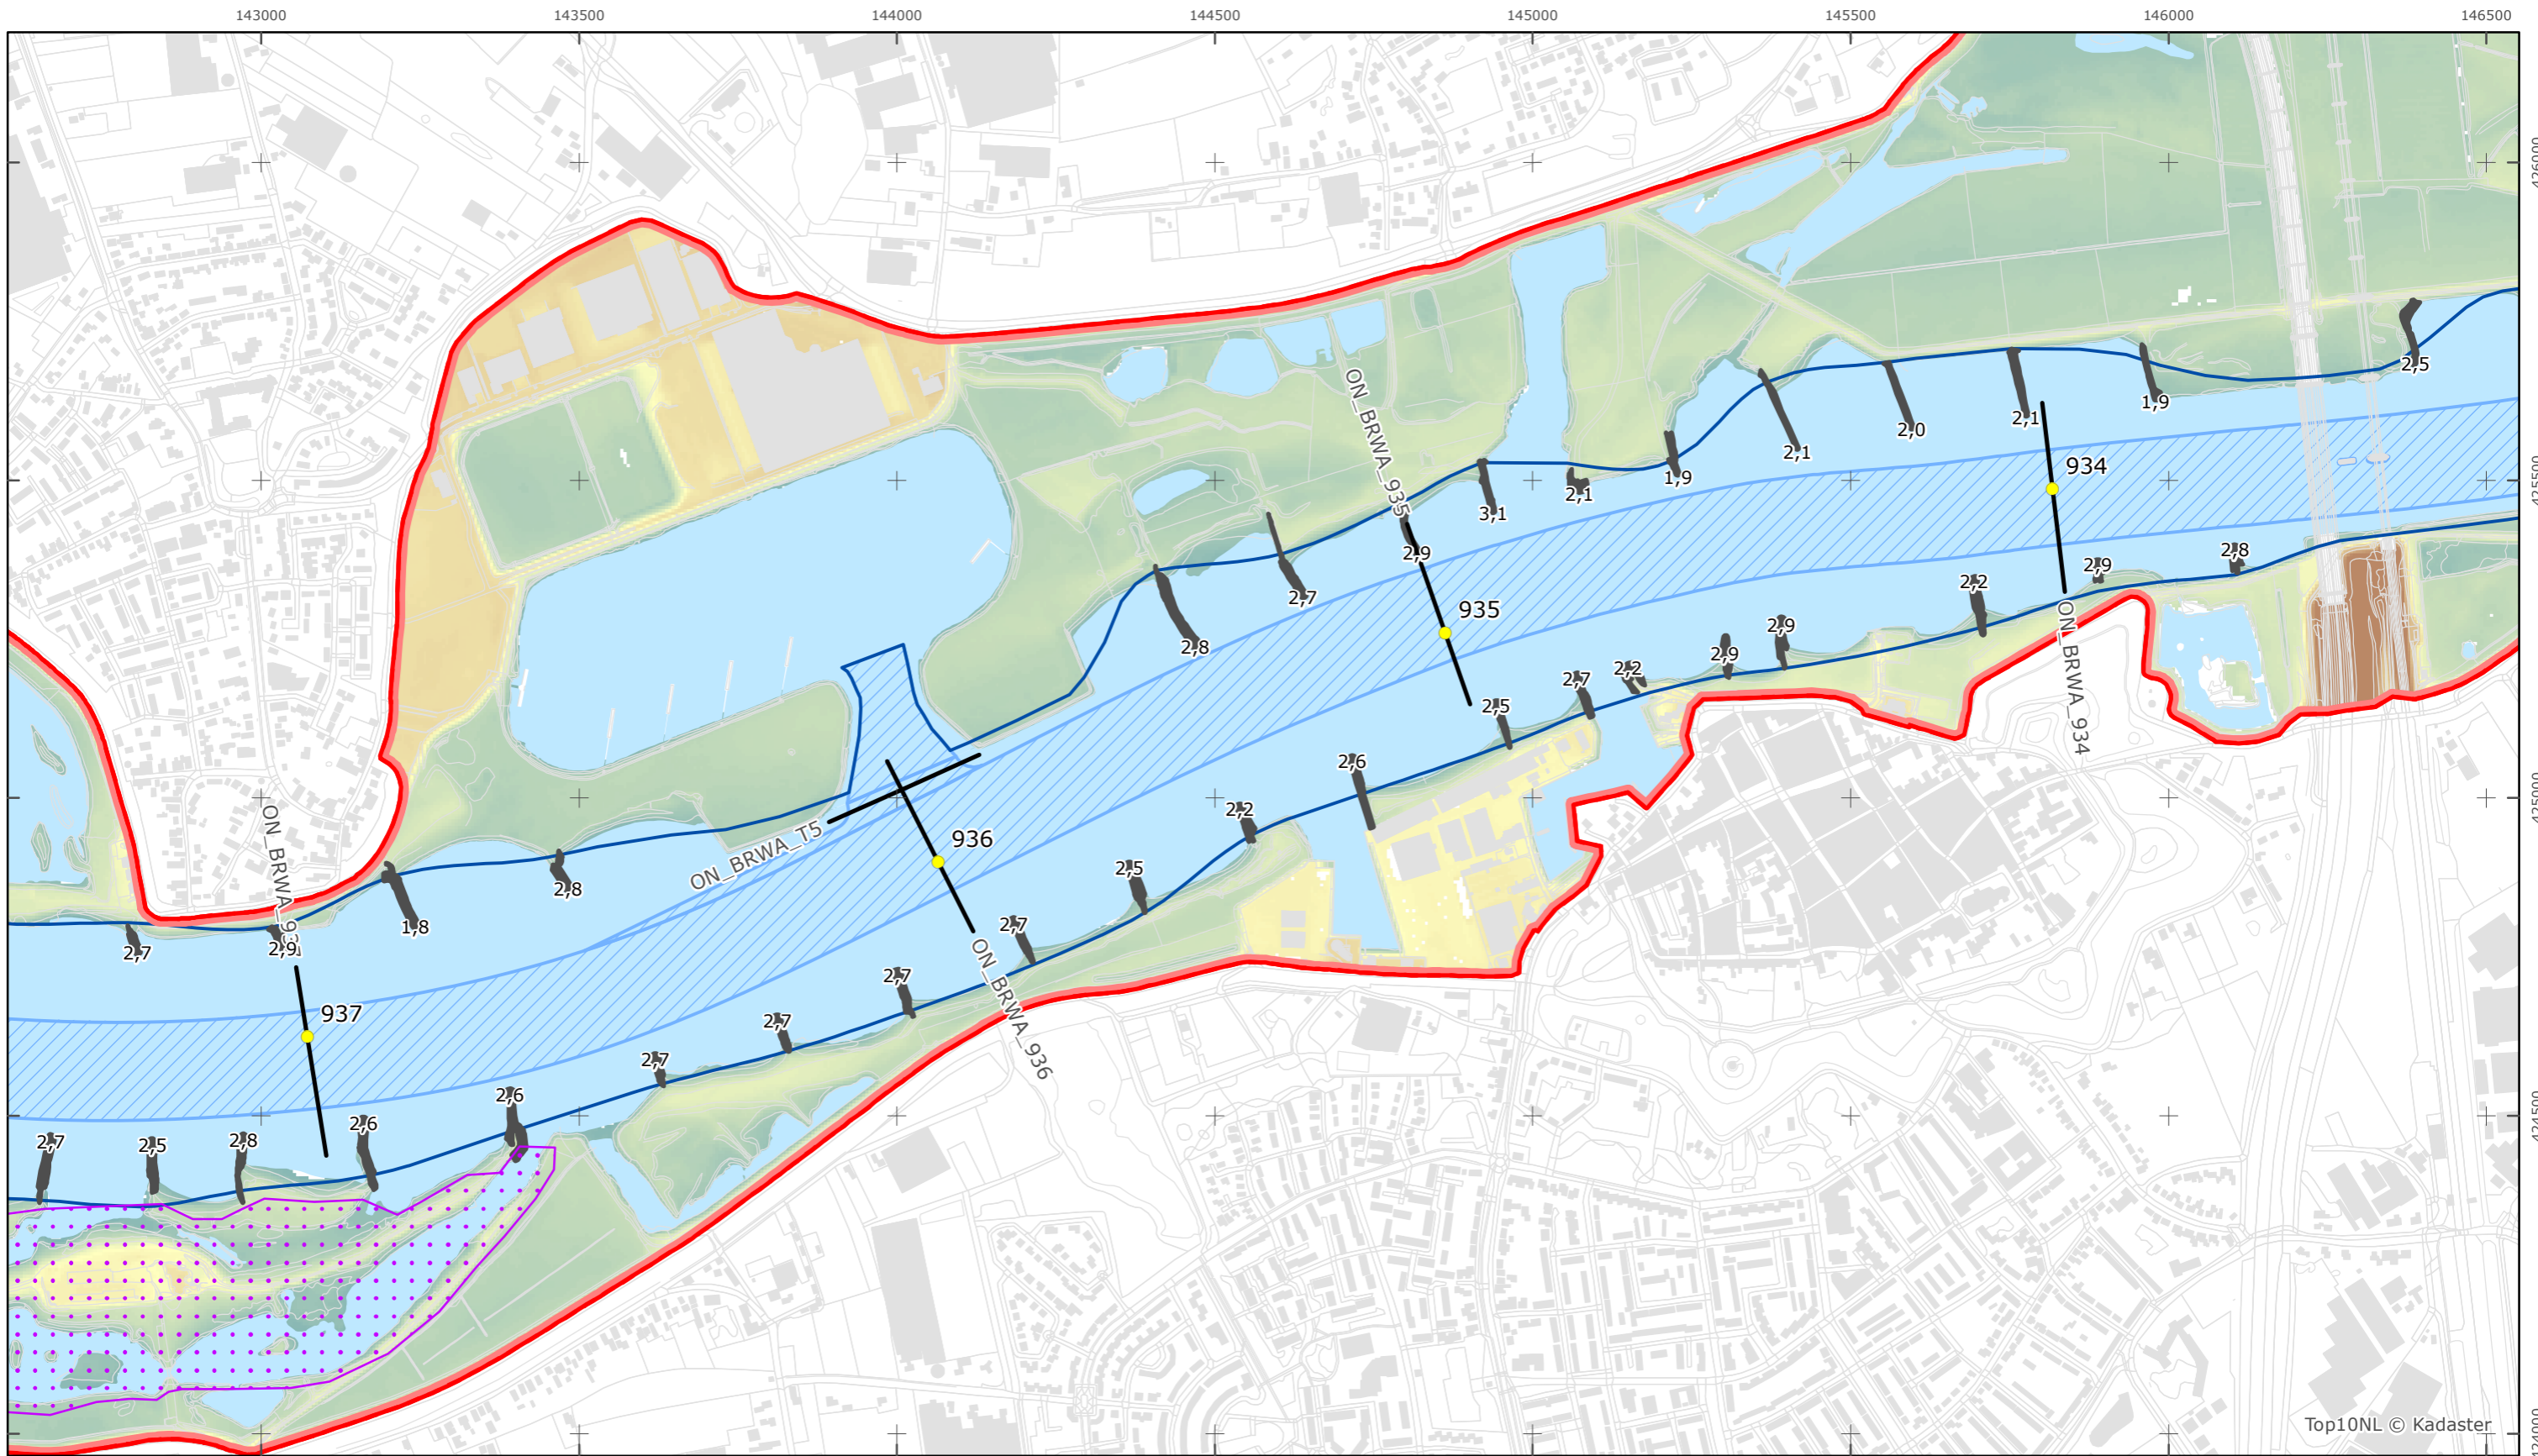

Rijkswaterstaat Oost-Nederland

Versie: 2.0
 Status: Definitief
 Datum: 13 oktober 2014

Kaartblad 34

schaal 1:10.000 (A3)

Legenda

Bodemhoogte

Overige legenda-eenheden op blad 'overkoepelende legenda'

Legger Rijkswaterstaatswerken Waterwet - bovenaanzicht