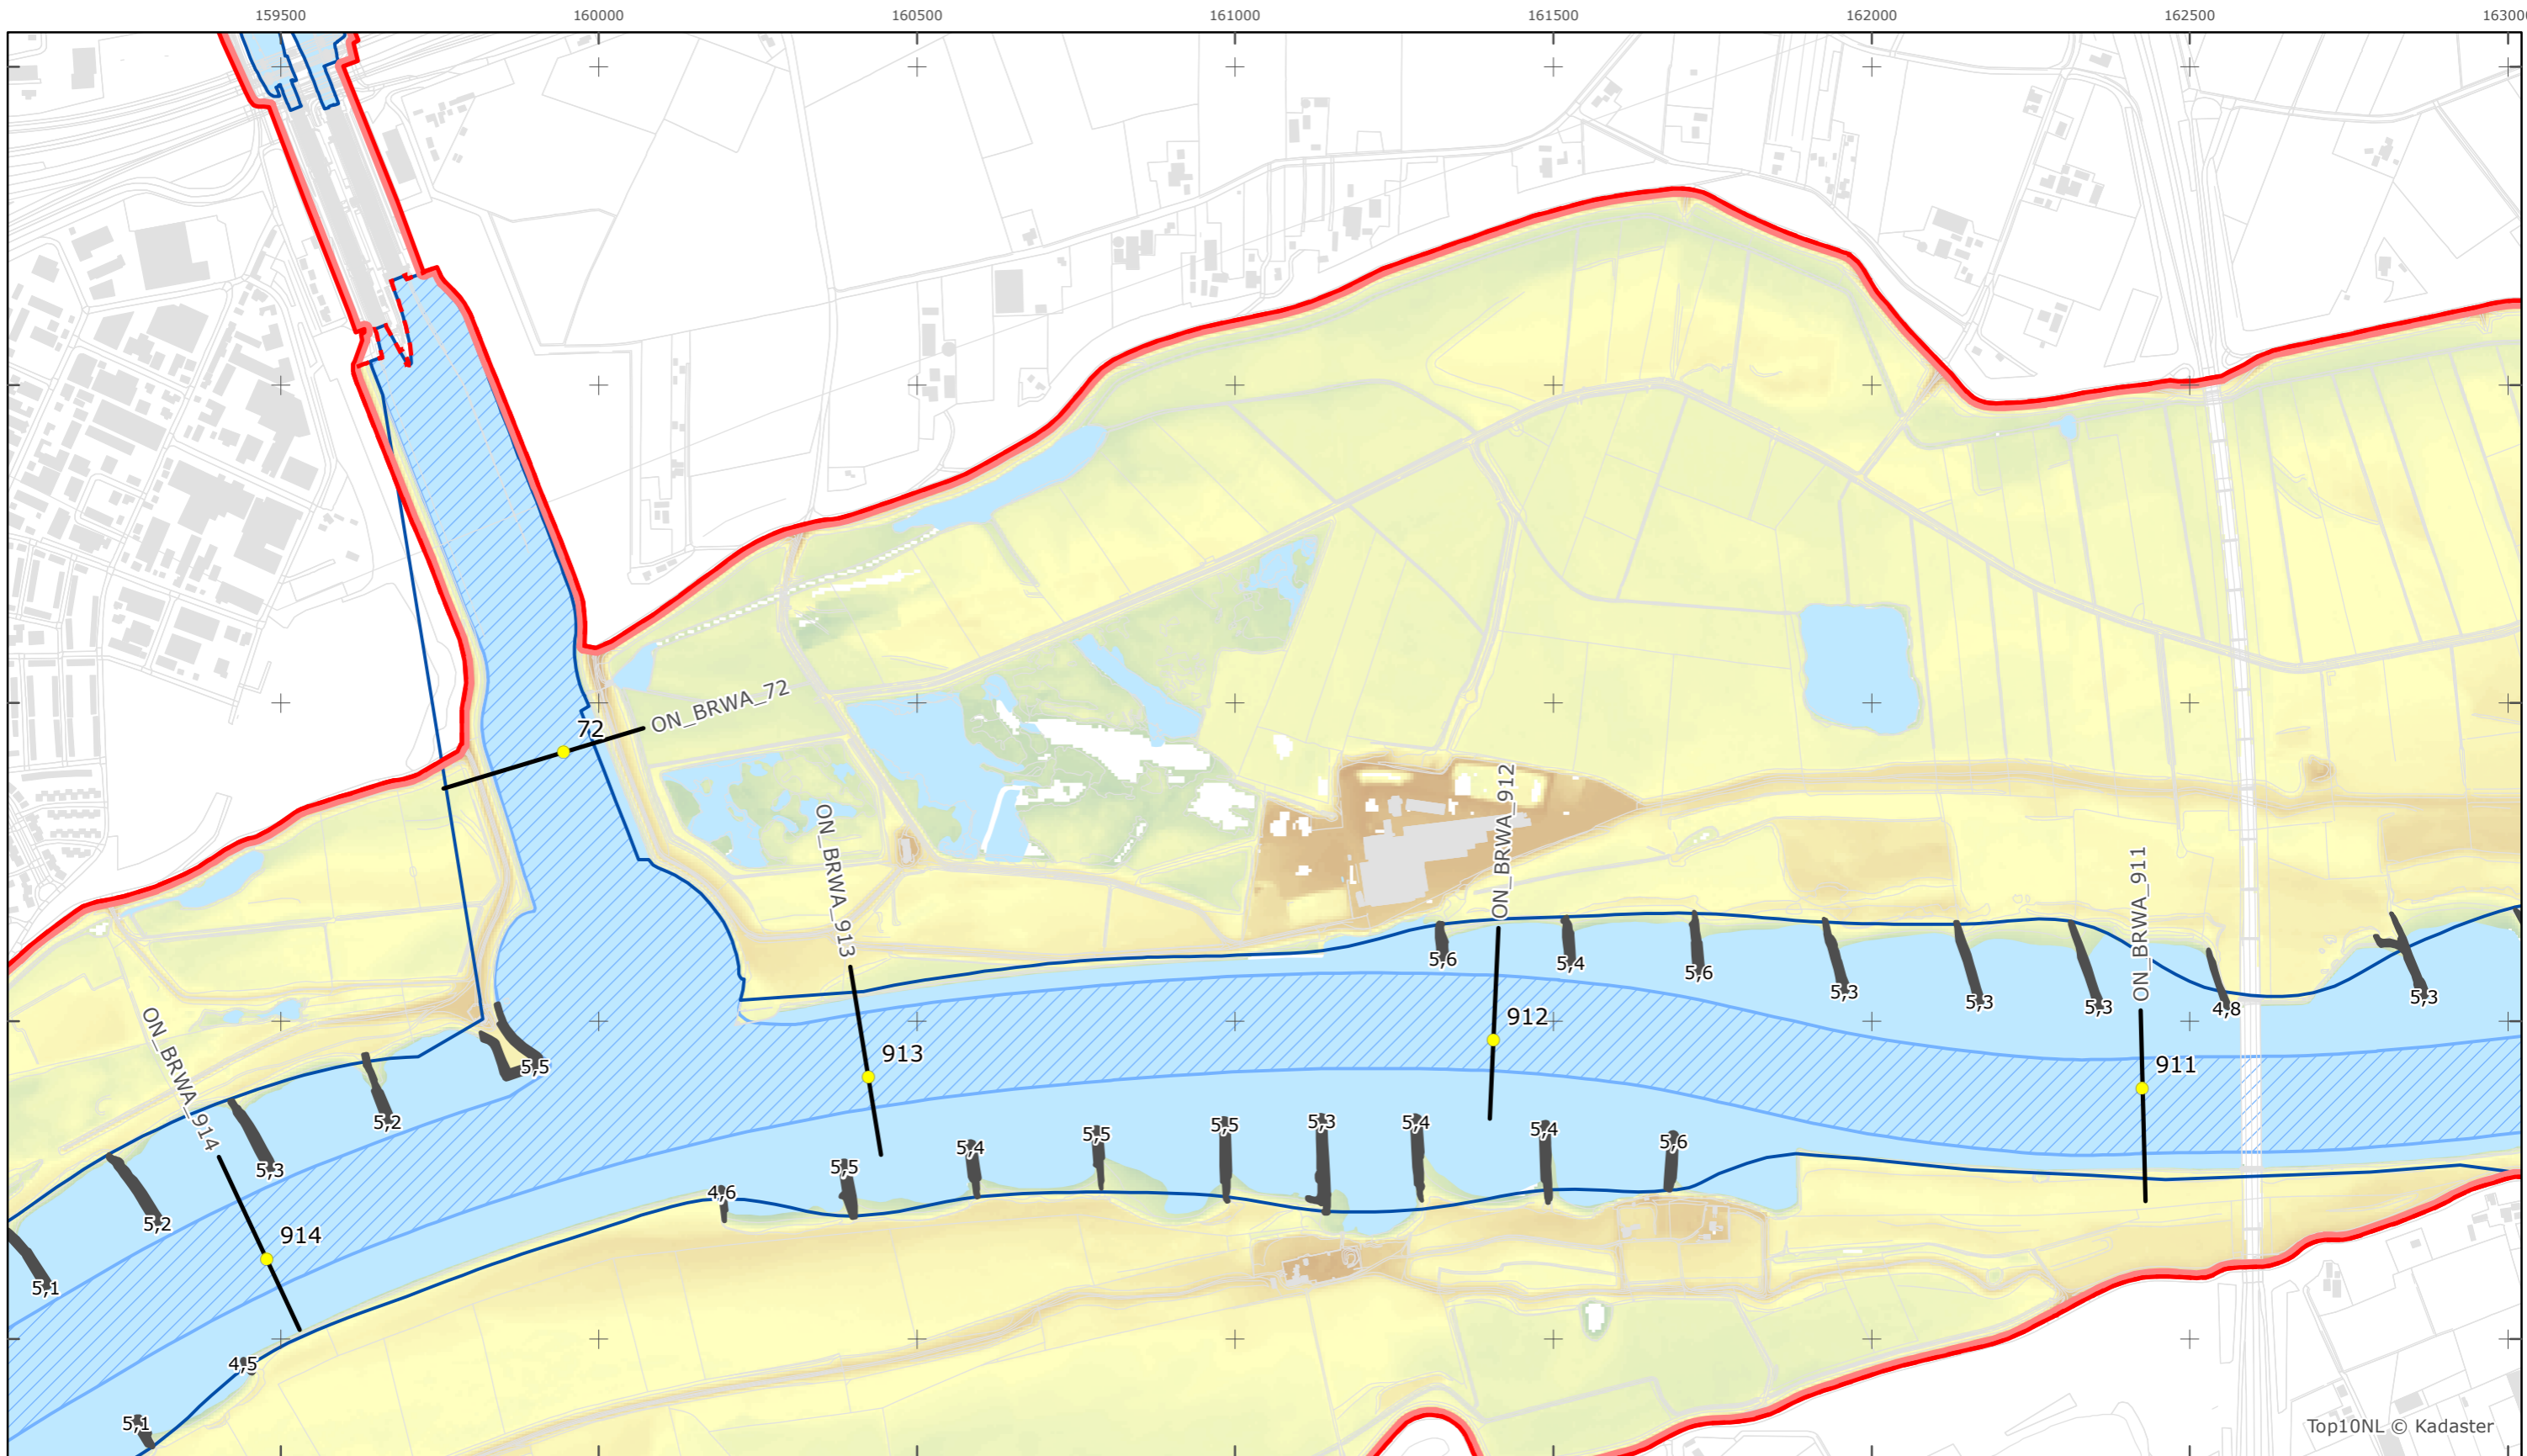

Kaartblad 23

schaal 1:10.000 (A3)

Legenda

Bodemhoogte

Hoog

Laag

Overige legenda-eenheden op blad 'overkoepelende legenda'

Legger Rijkswaterstaatswerken Waterwet - bovenaanzicht