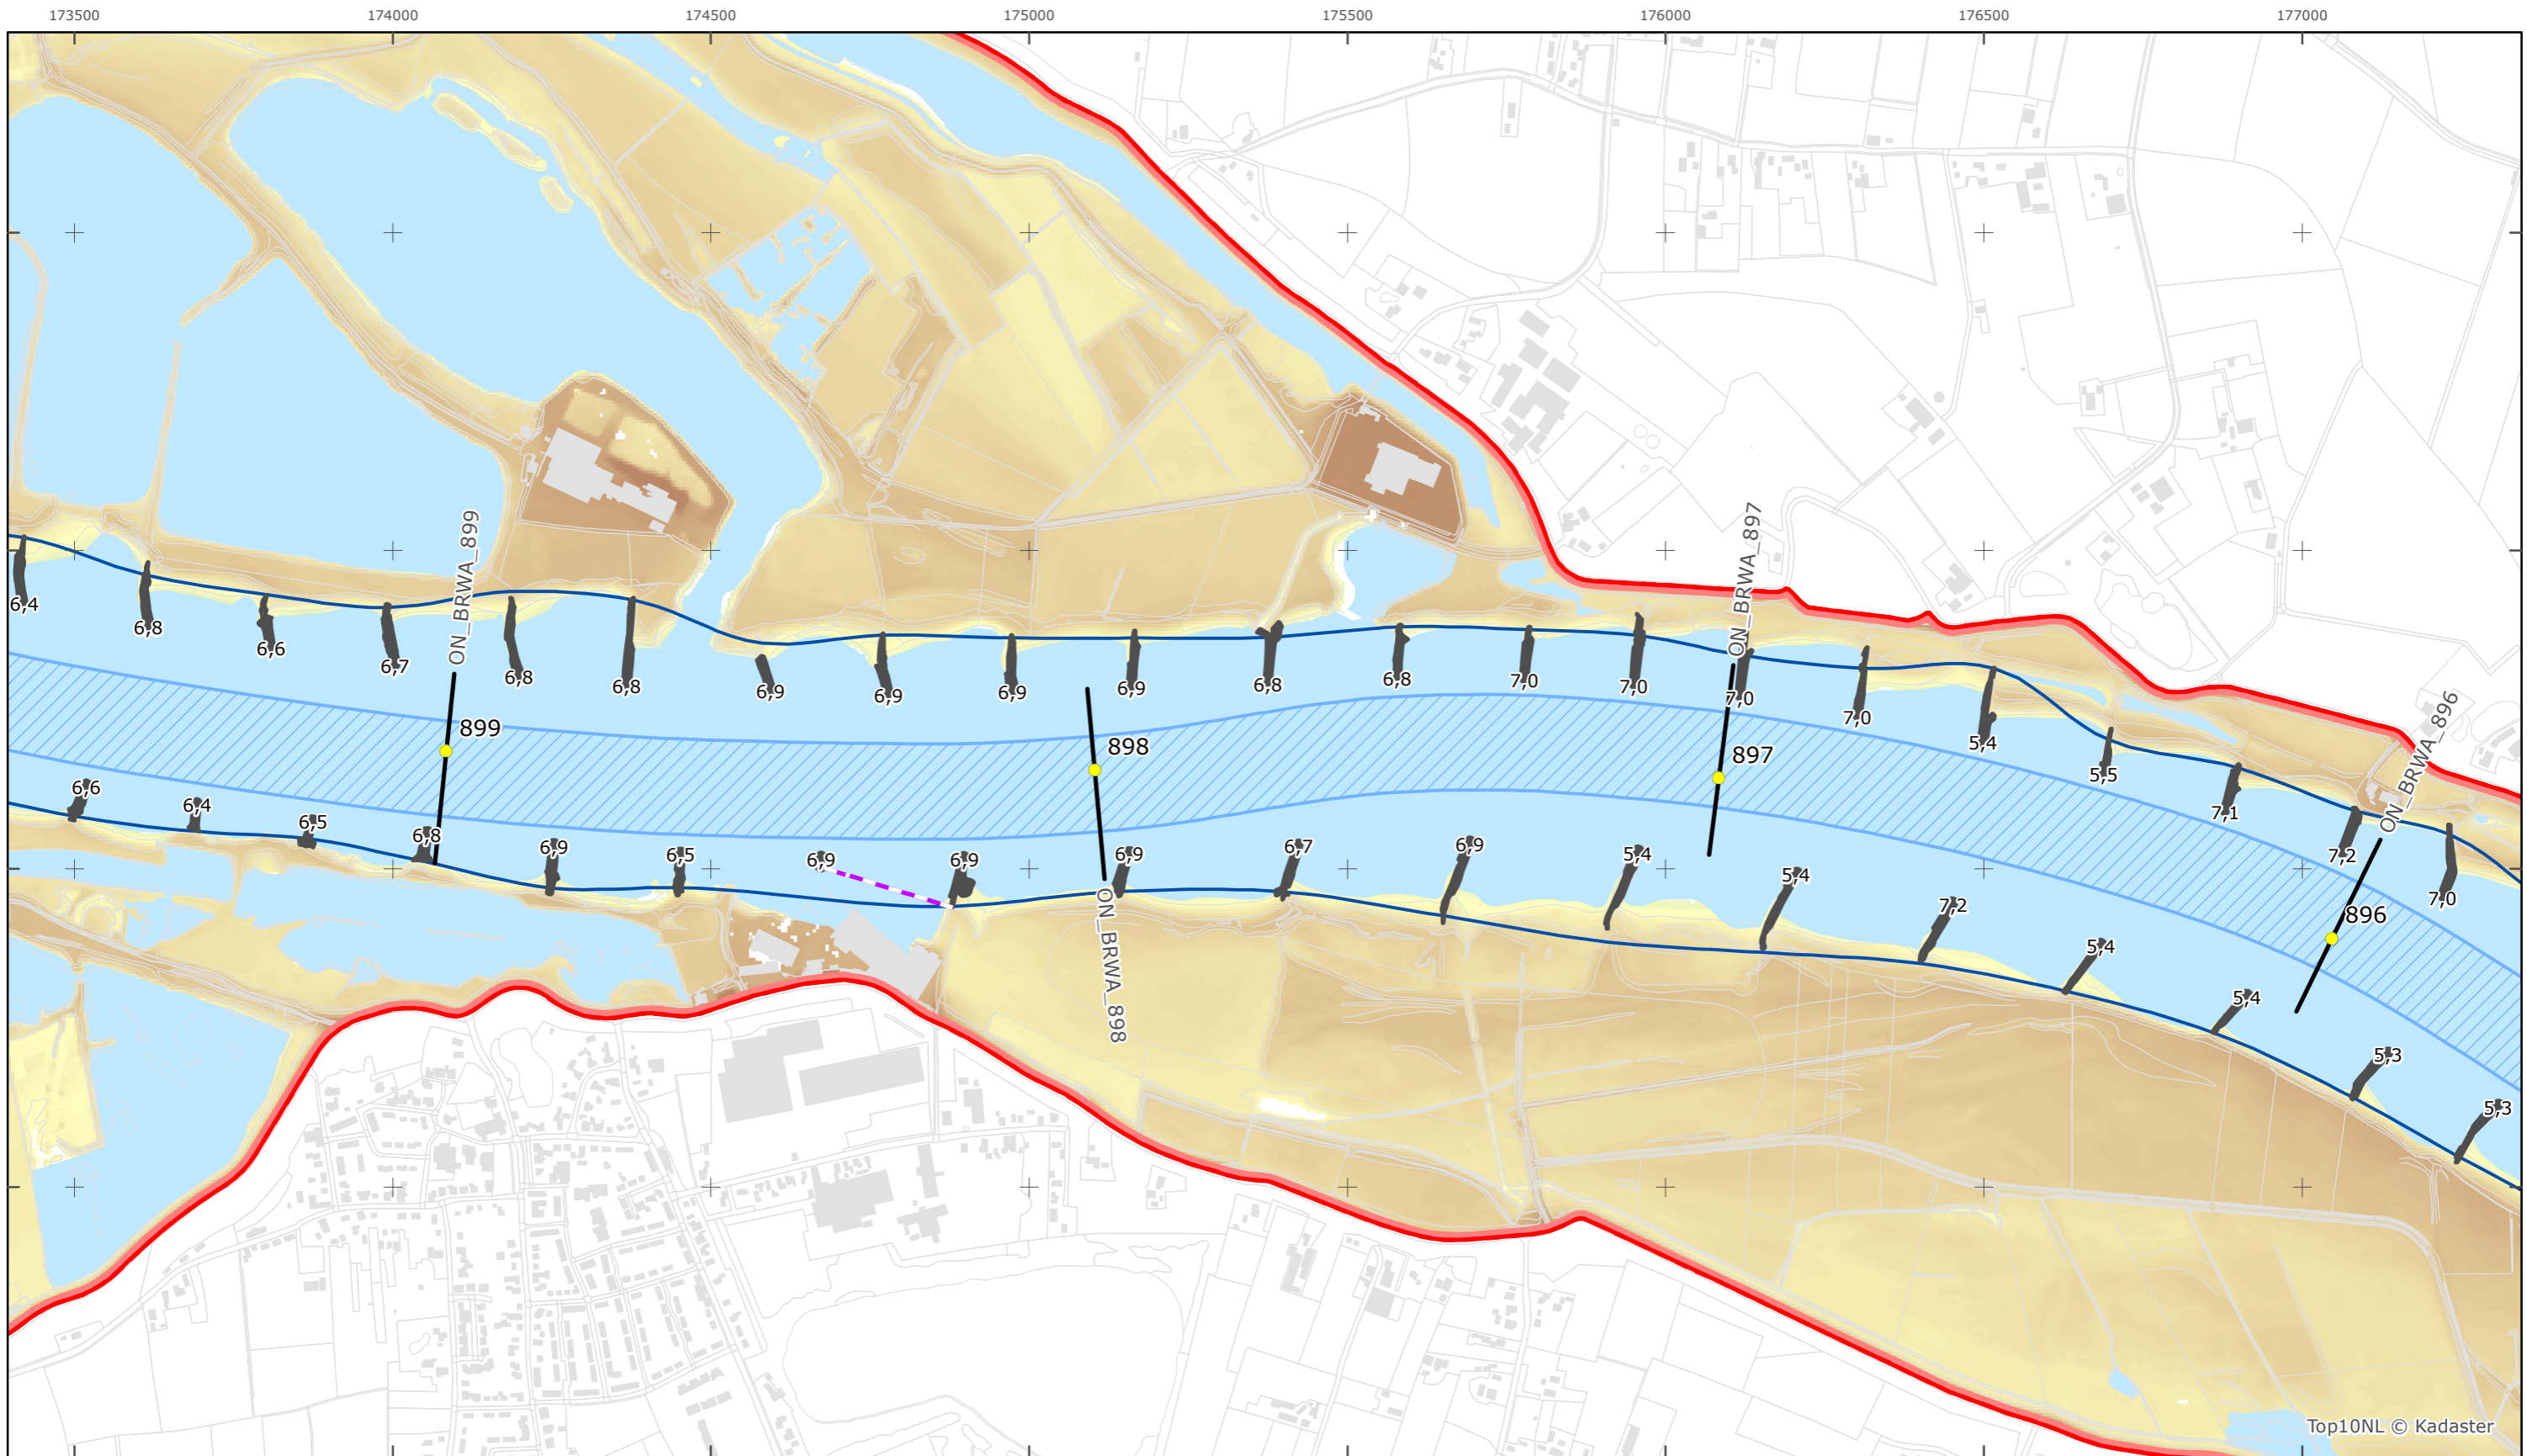

Rijkswaterstaat Oost-Nederland

Versie: 2.0
 Status: Definitief
 Datum: 13 oktober 2014

Kaartblad 16

schaal 1:10.000 (A3)

Legenda

Bodemhoogte

Overige legenda-eenheden op blad 'overkoepelende legenda'

Legger Rijkswaterstaatswerken Waterwet - bovenaanzicht