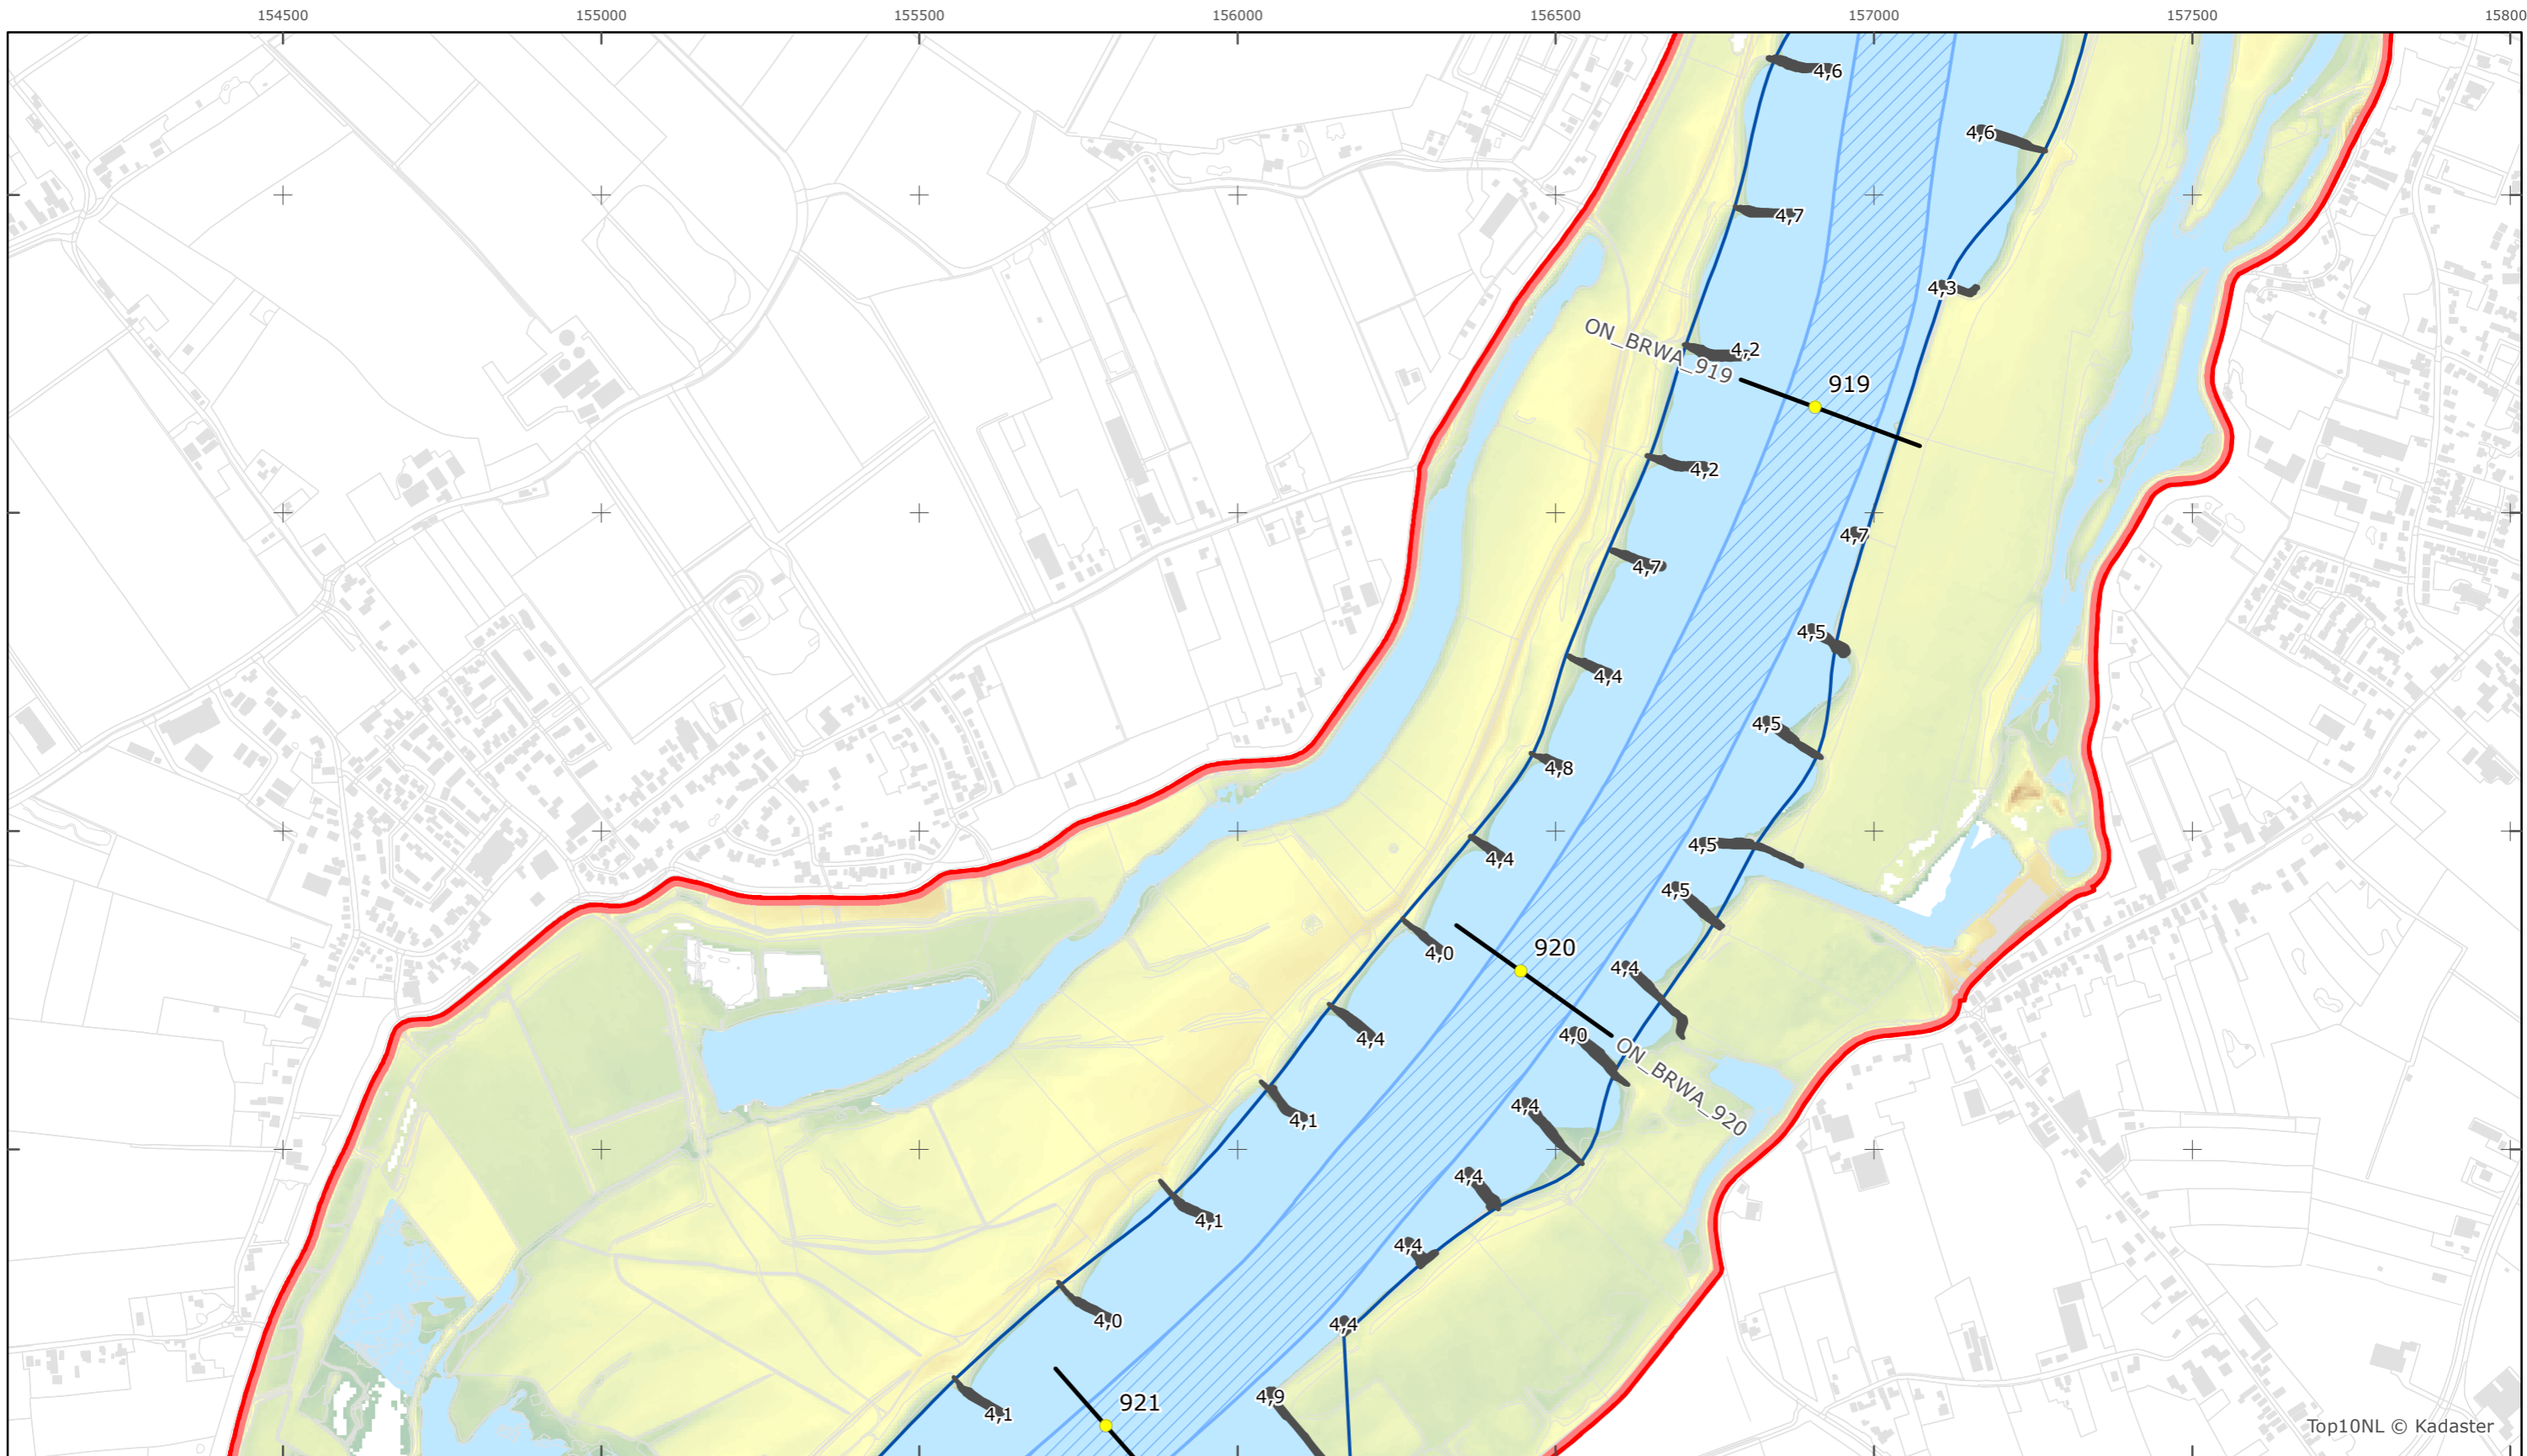

Top10NL © Kadaster

Legger Rijkswaterstaatswerken Waterwet - bovenaanzicht

Boven-Rijn - Waal

Rijkswaterstaat Oost-Nederland

Versie: 2.0
Status: Definitief
Datum: 13 oktober 2014

Kaartblad 28

schaal 1:10.000 (A3)

Legenda

Bodemhoogte

Overige legenda-eenheden op blad 'overkoepelende legenda'