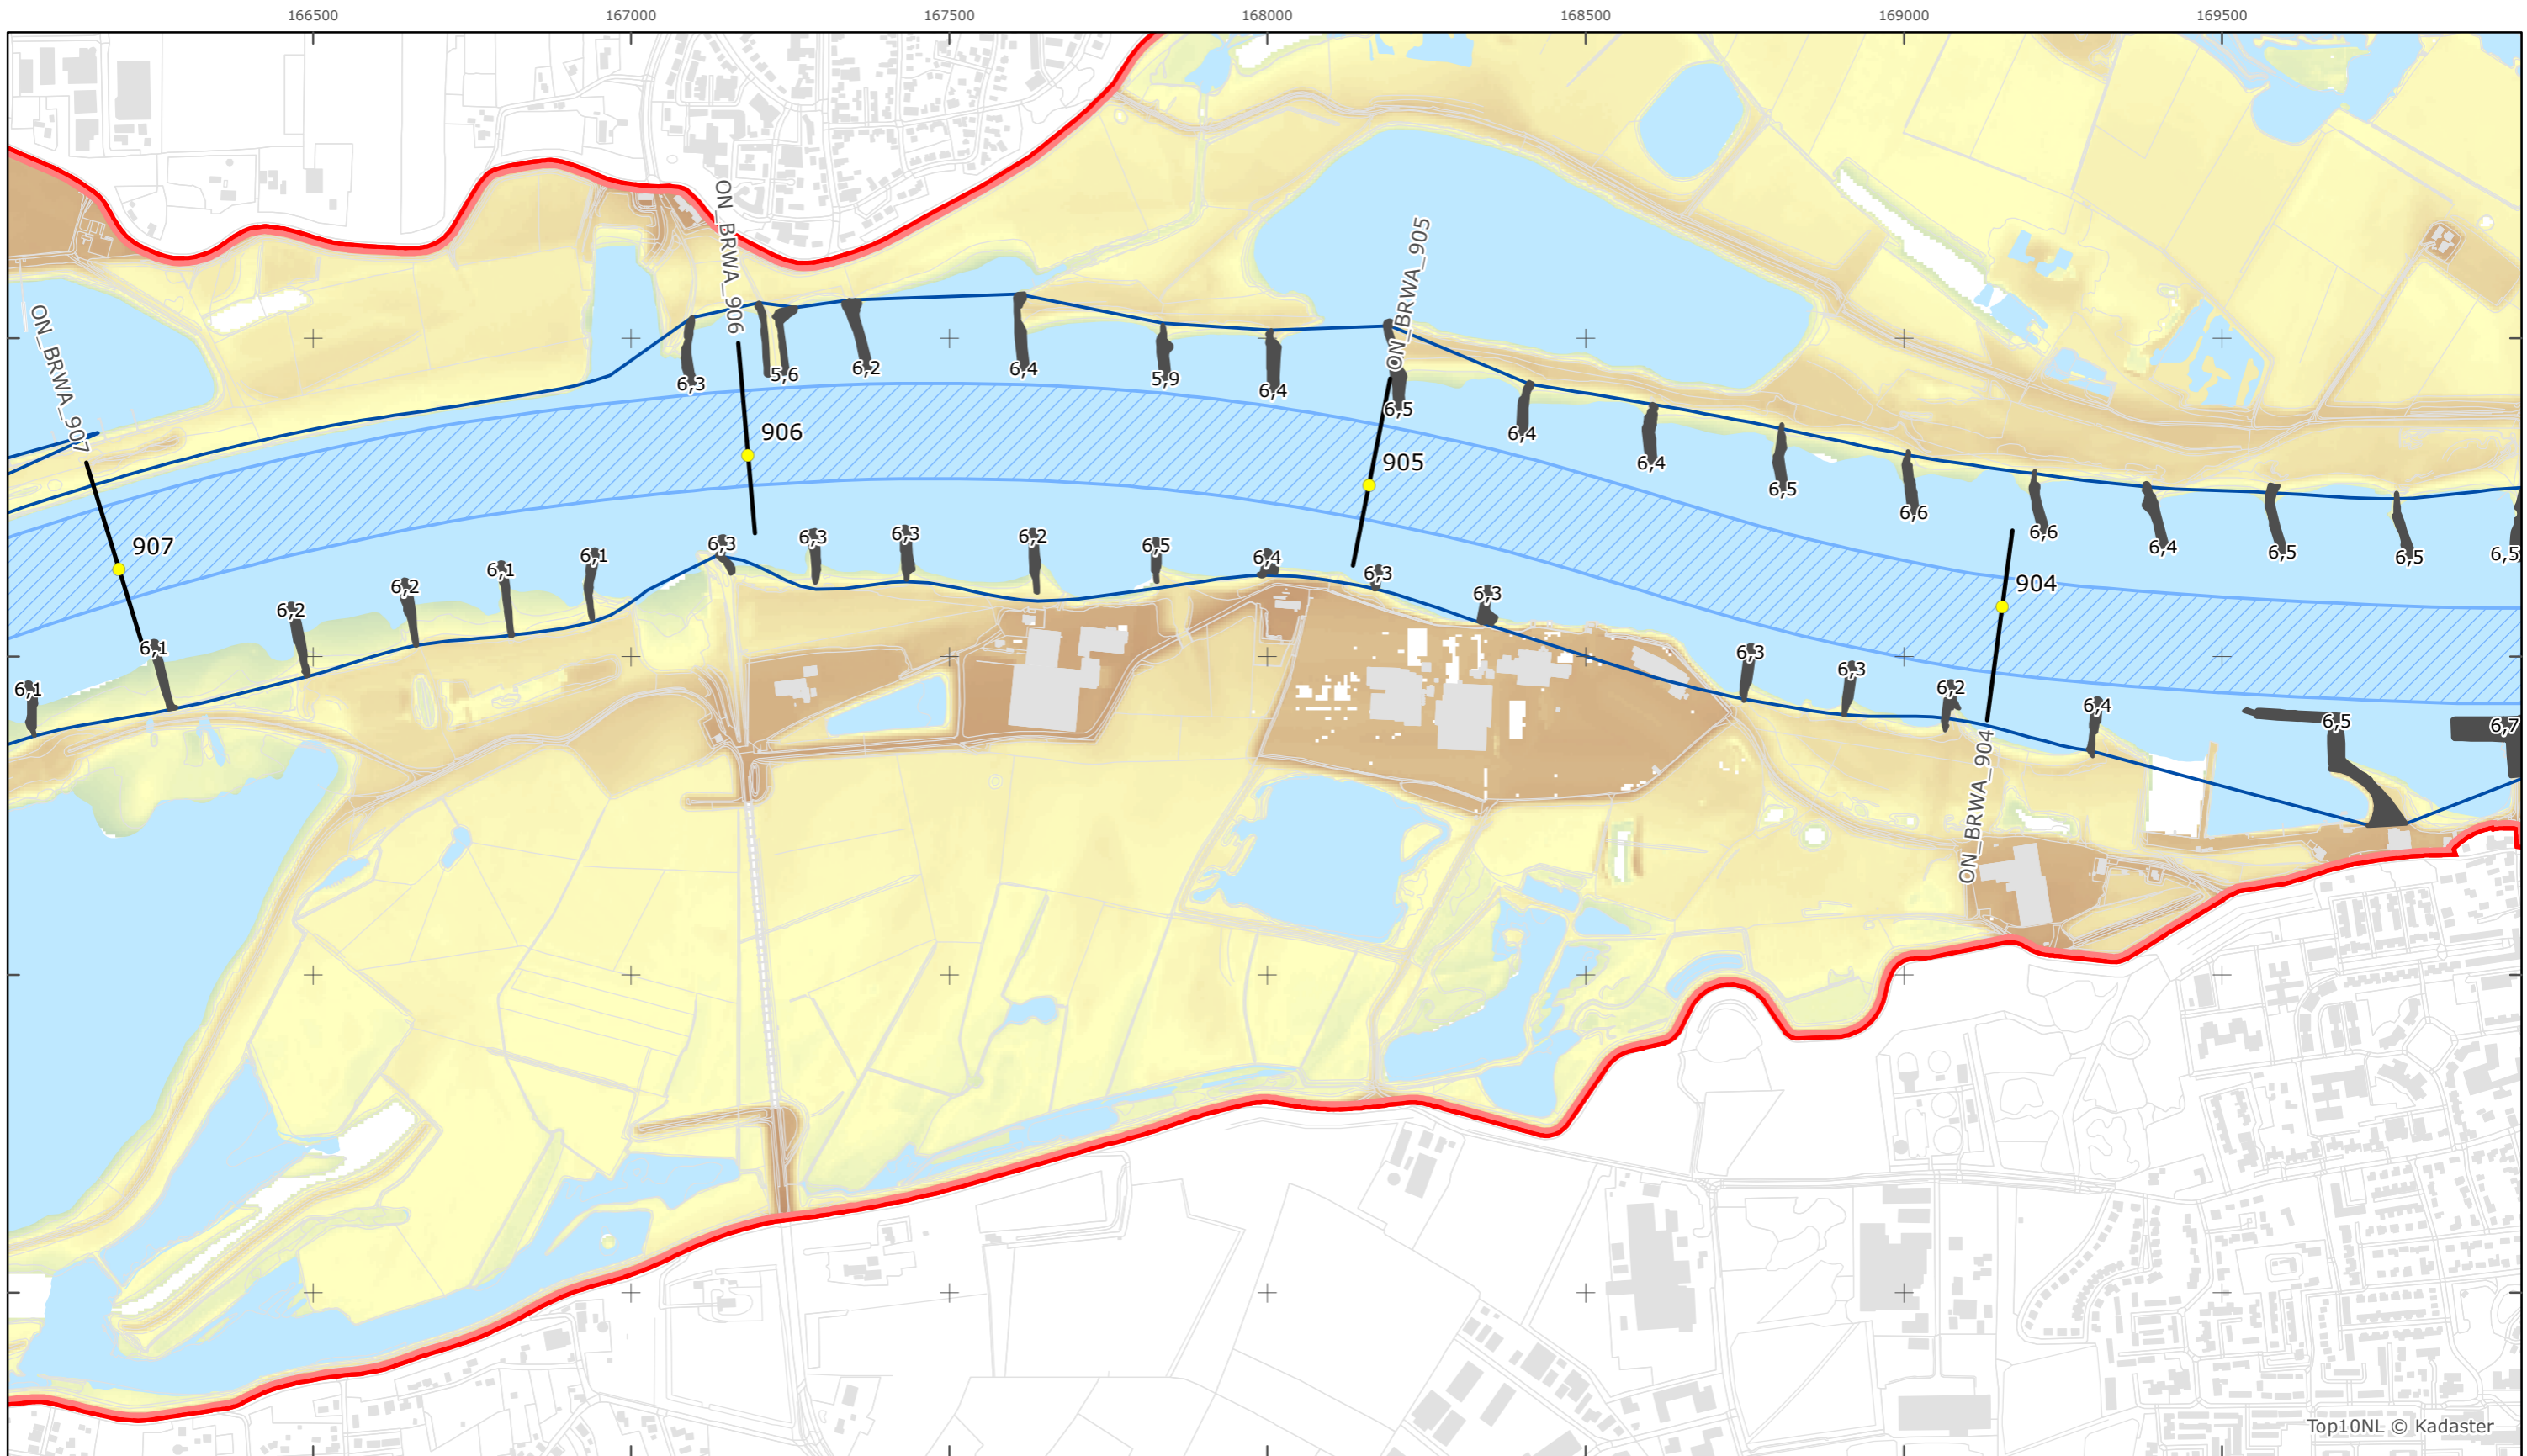

Versie: 2.0
 Status: Definitief
 Datum: 13 oktober 2014

Kaartblad 20

schaal 1:10.000 (A3)

Legenda

Bodemhoogte

Overige legenda-eenheden op blad 'overkoepelende legenda'

Top10NL © Kadaster

Legger Rijkswaterstaatswerken Waterwet - bovenaanzicht