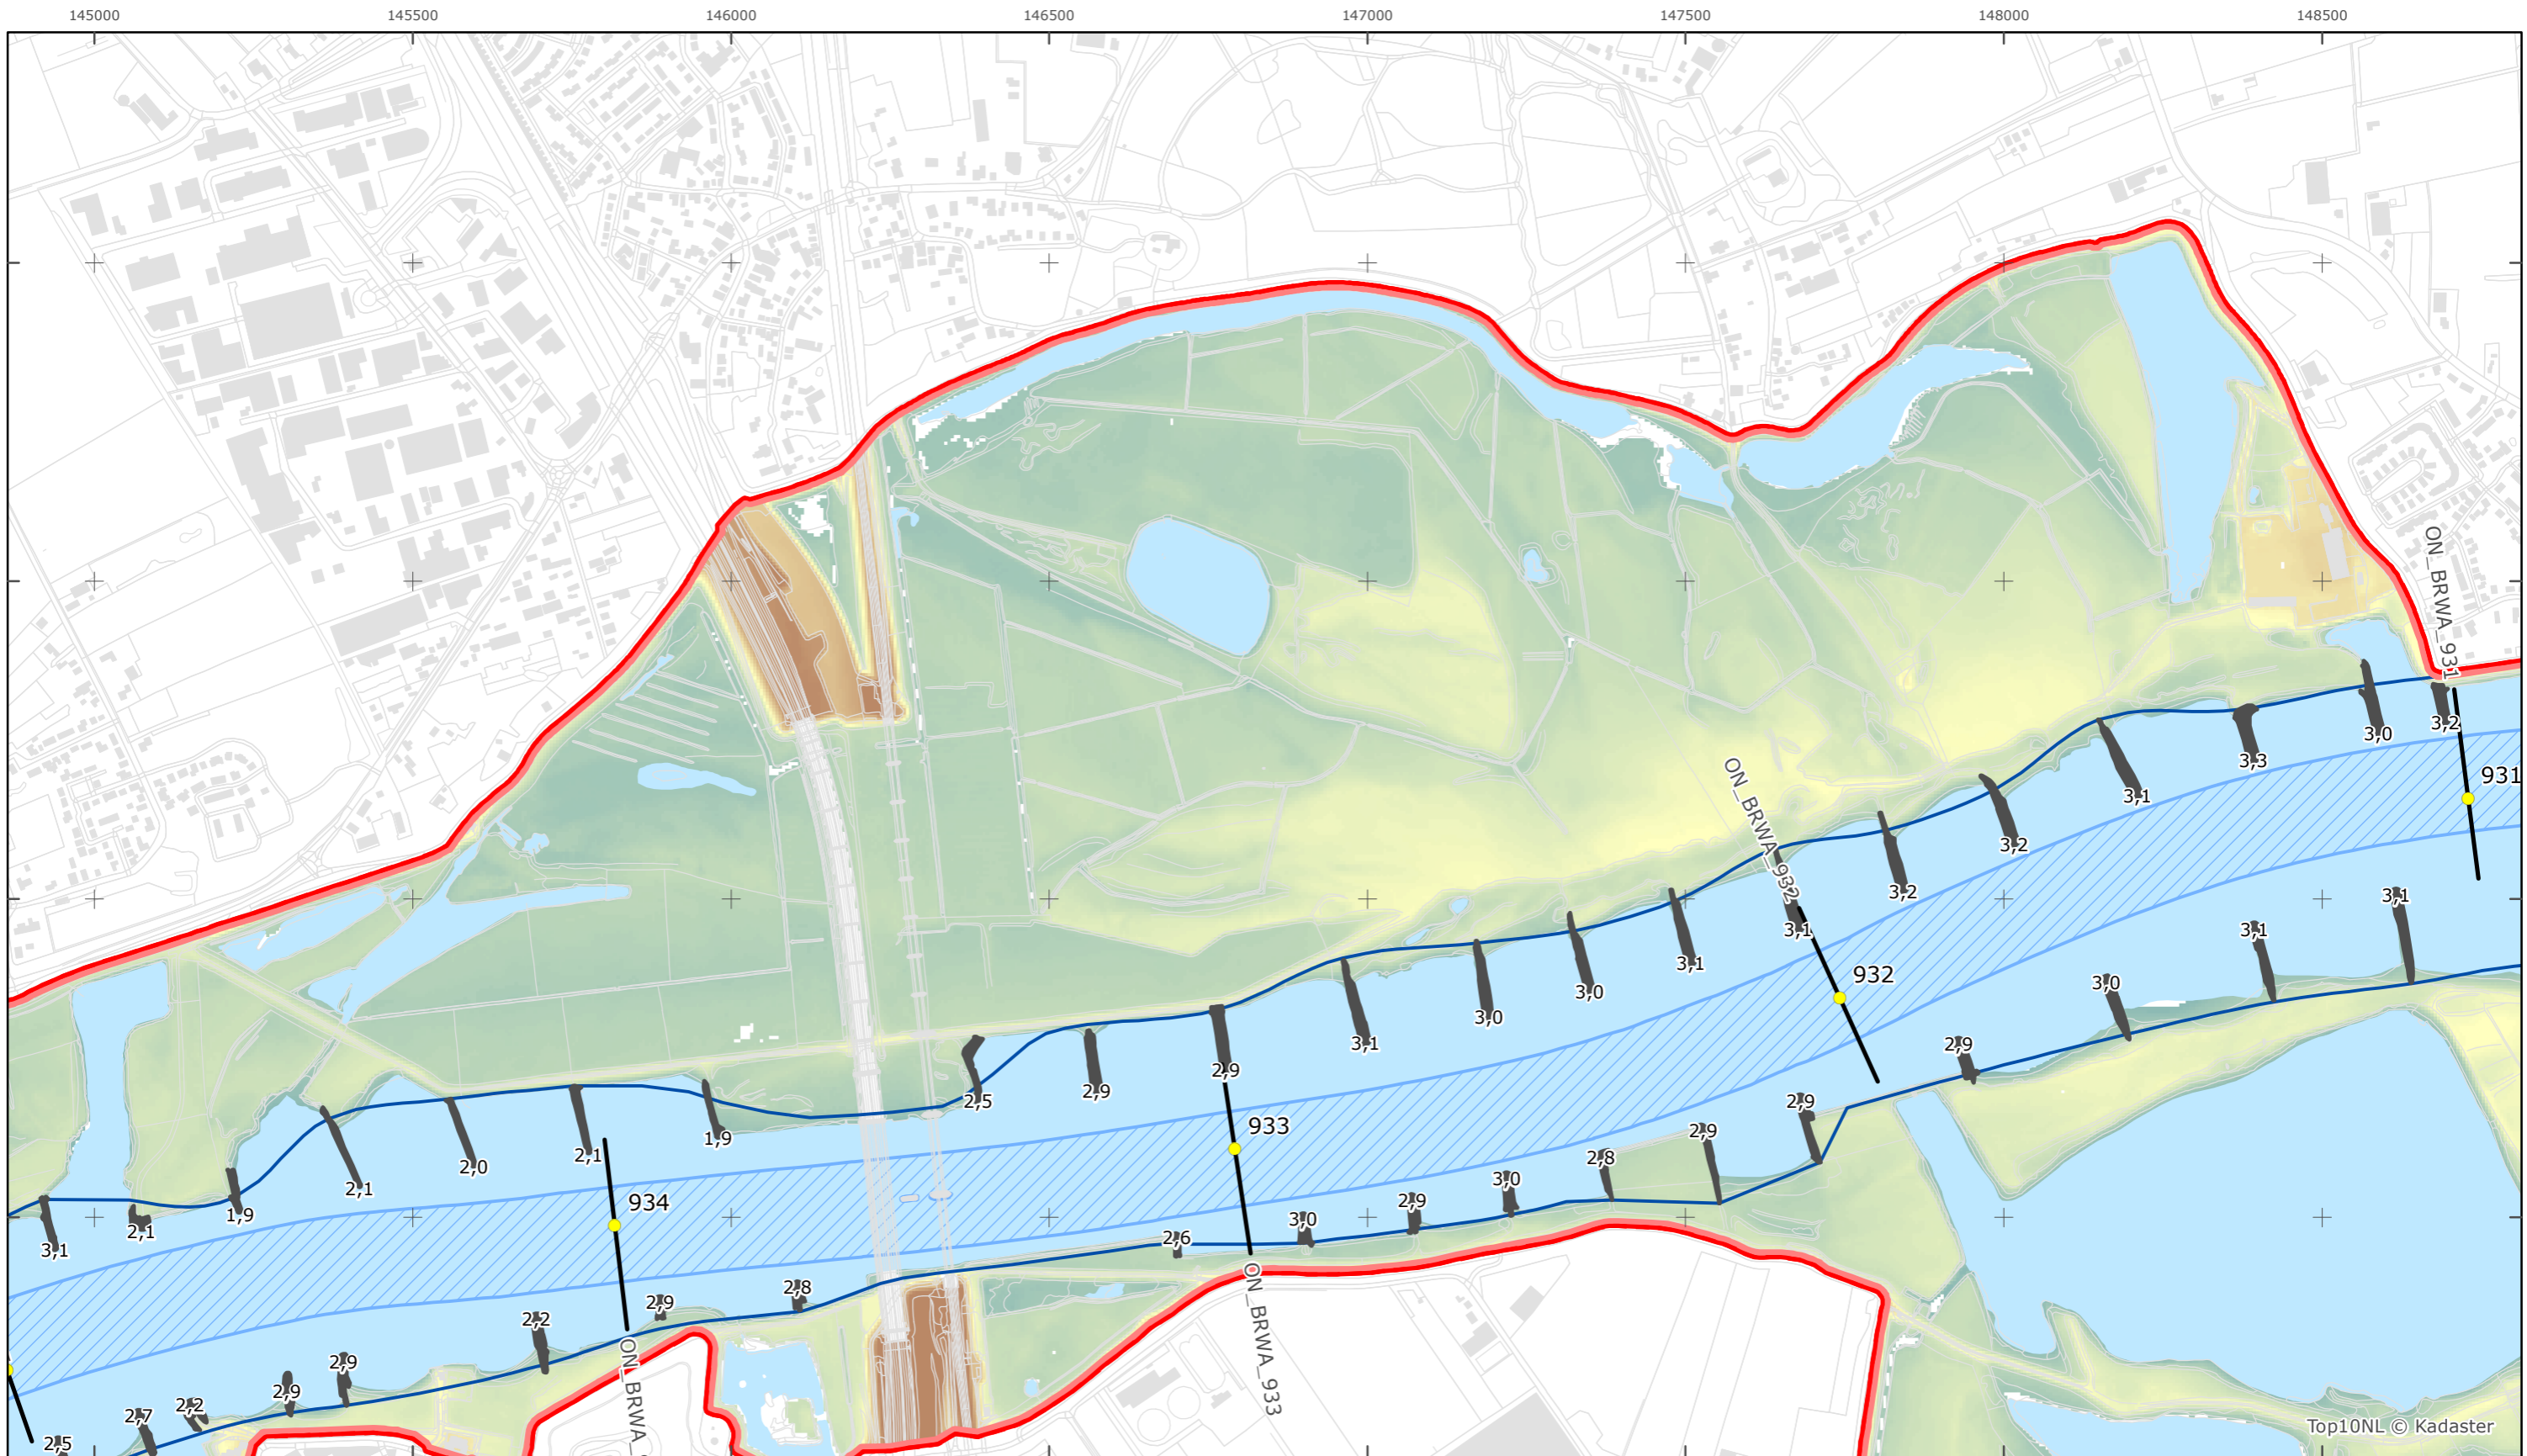

Kaartblad 33

schaal 1:10.000 (A3)

Legenda
Bodemhoogte
Hoog

Overige legenda-eenheden op blad 'overkoepelende legenda'

Top10NL © Kadaster

Legger Rijkswaterstaatswerken Waterwet - bovenaanzicht

Boven-Rijn - Waal