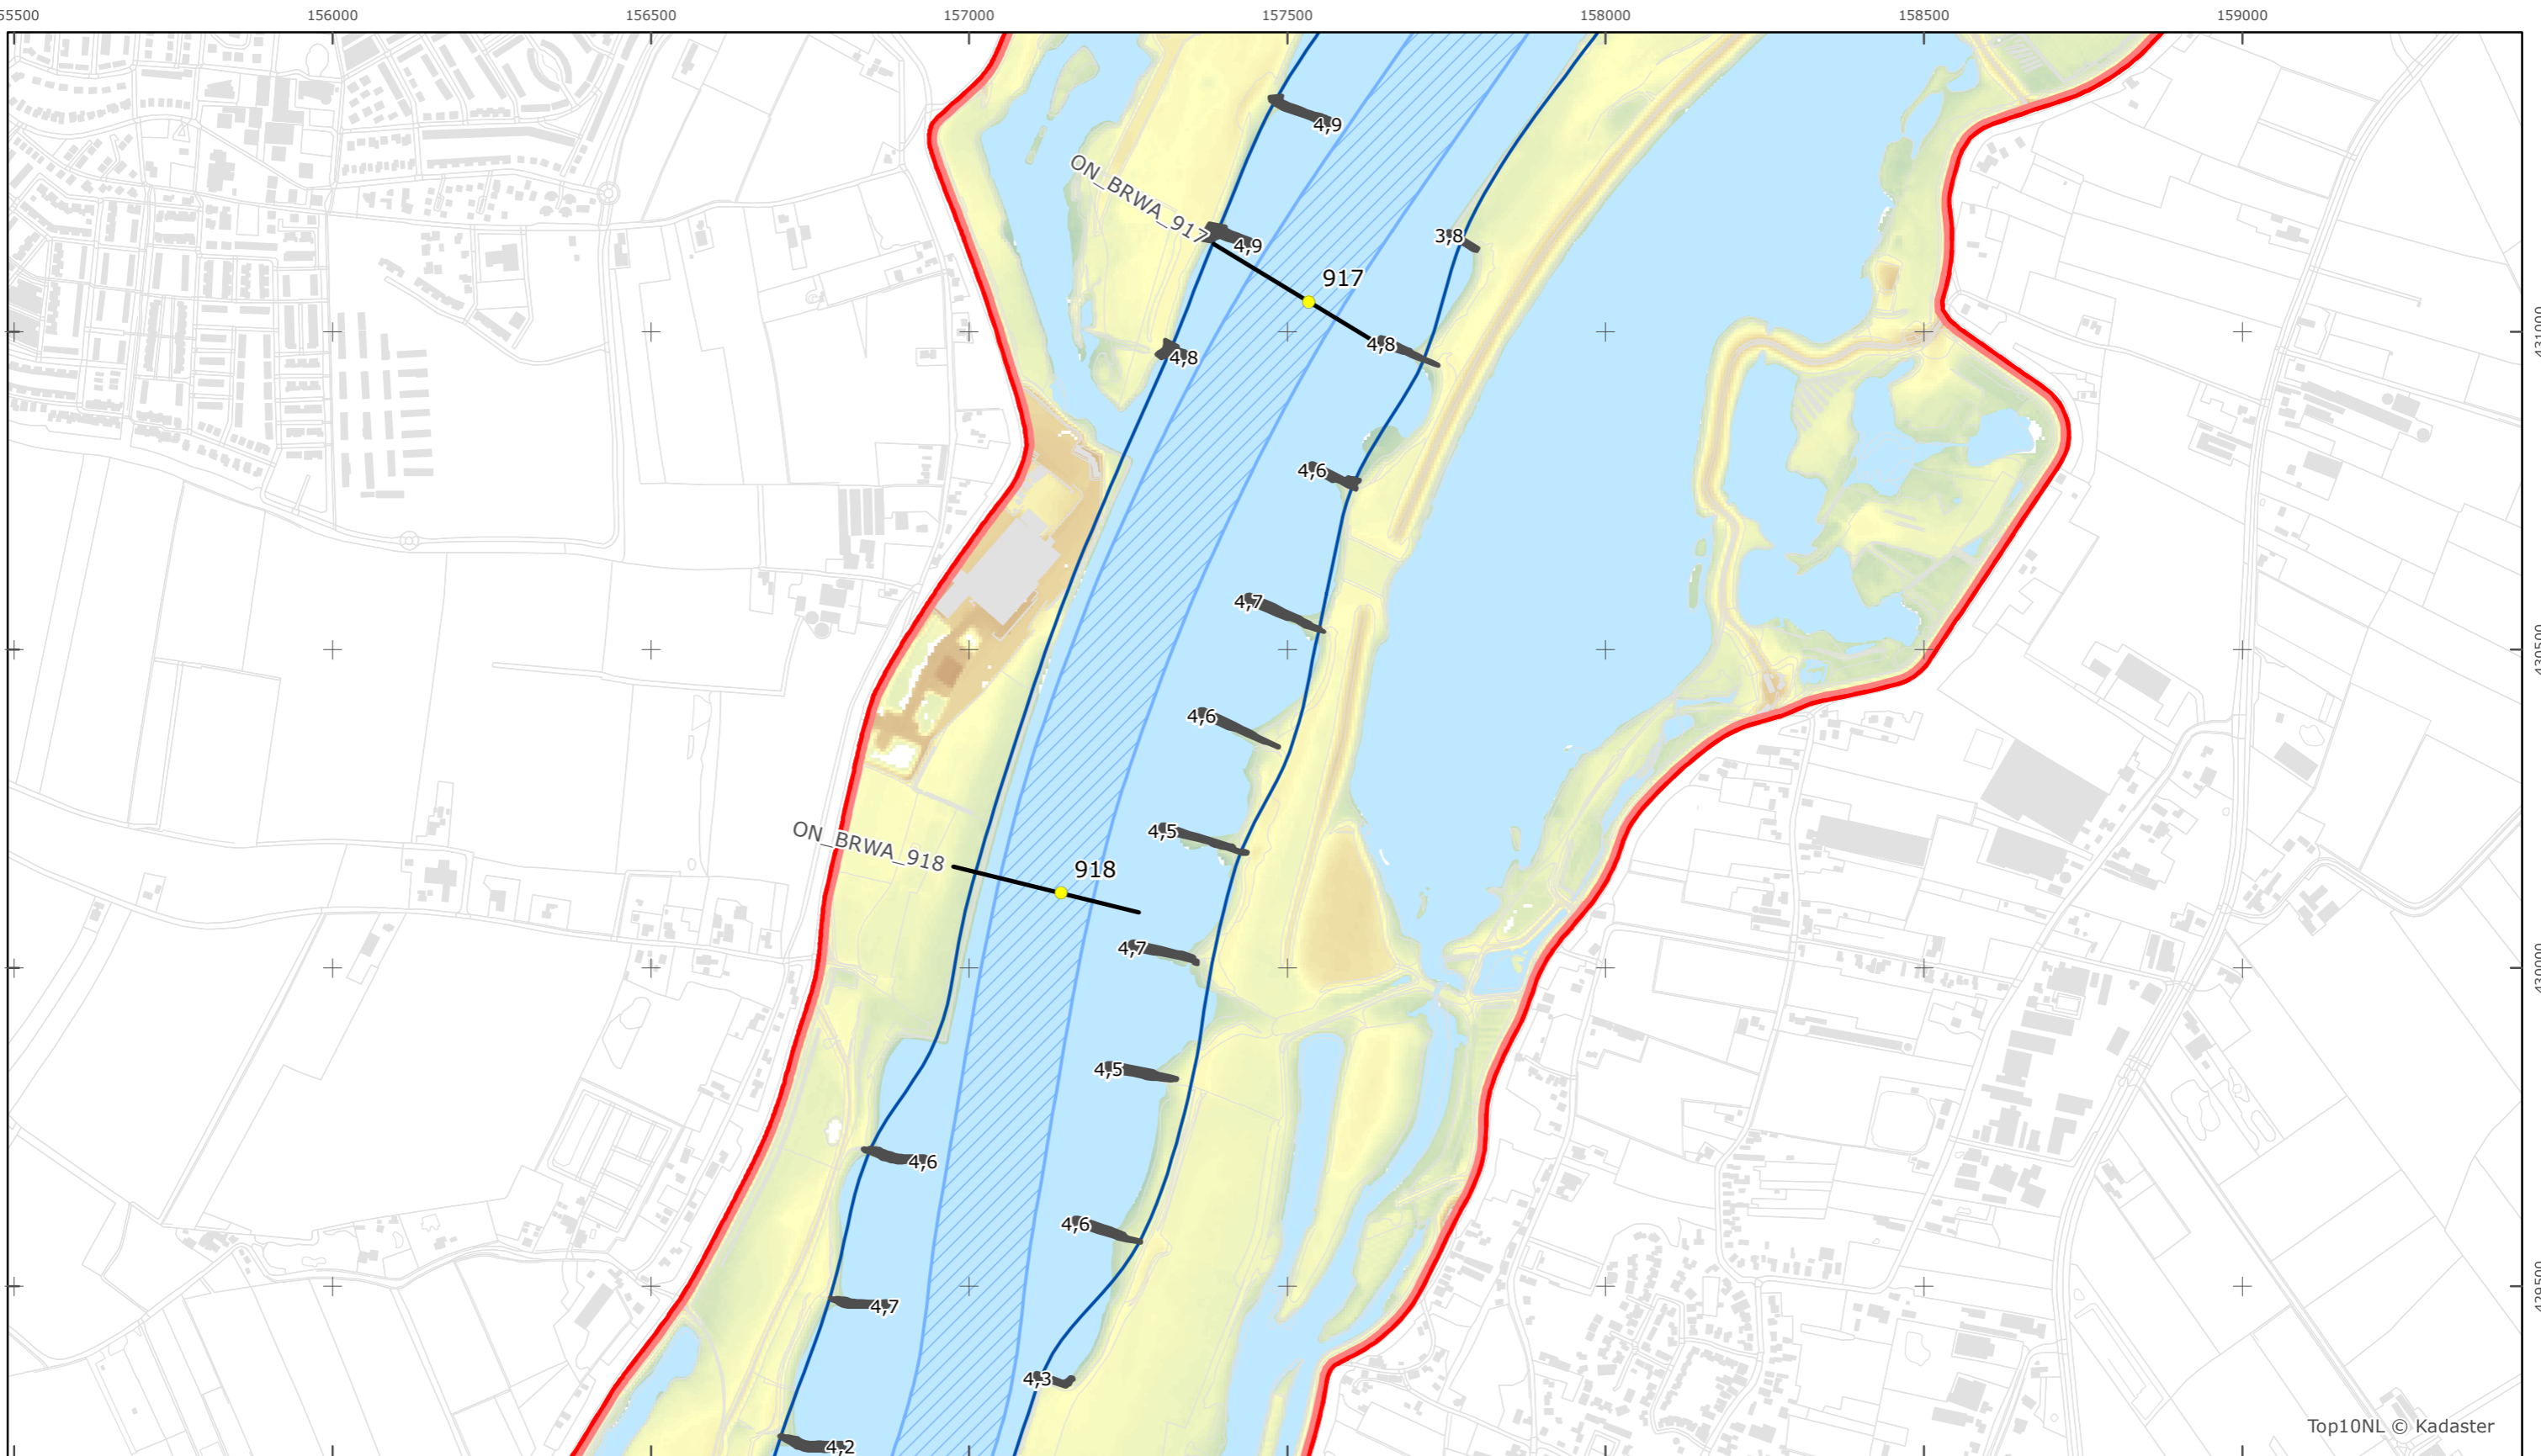

Top10NL © Kadaster

Legger Rijkswaterstaatswerken Waterwet - bovenaanzicht

Boven-Rijn - Waal

Rijkswaterstaat Oost-Nederland

Versie: 2.0
 Status: Definitief
 Datum: 13 oktober 2014

Kaartblad 27

schaal 1:10.000 (A3)