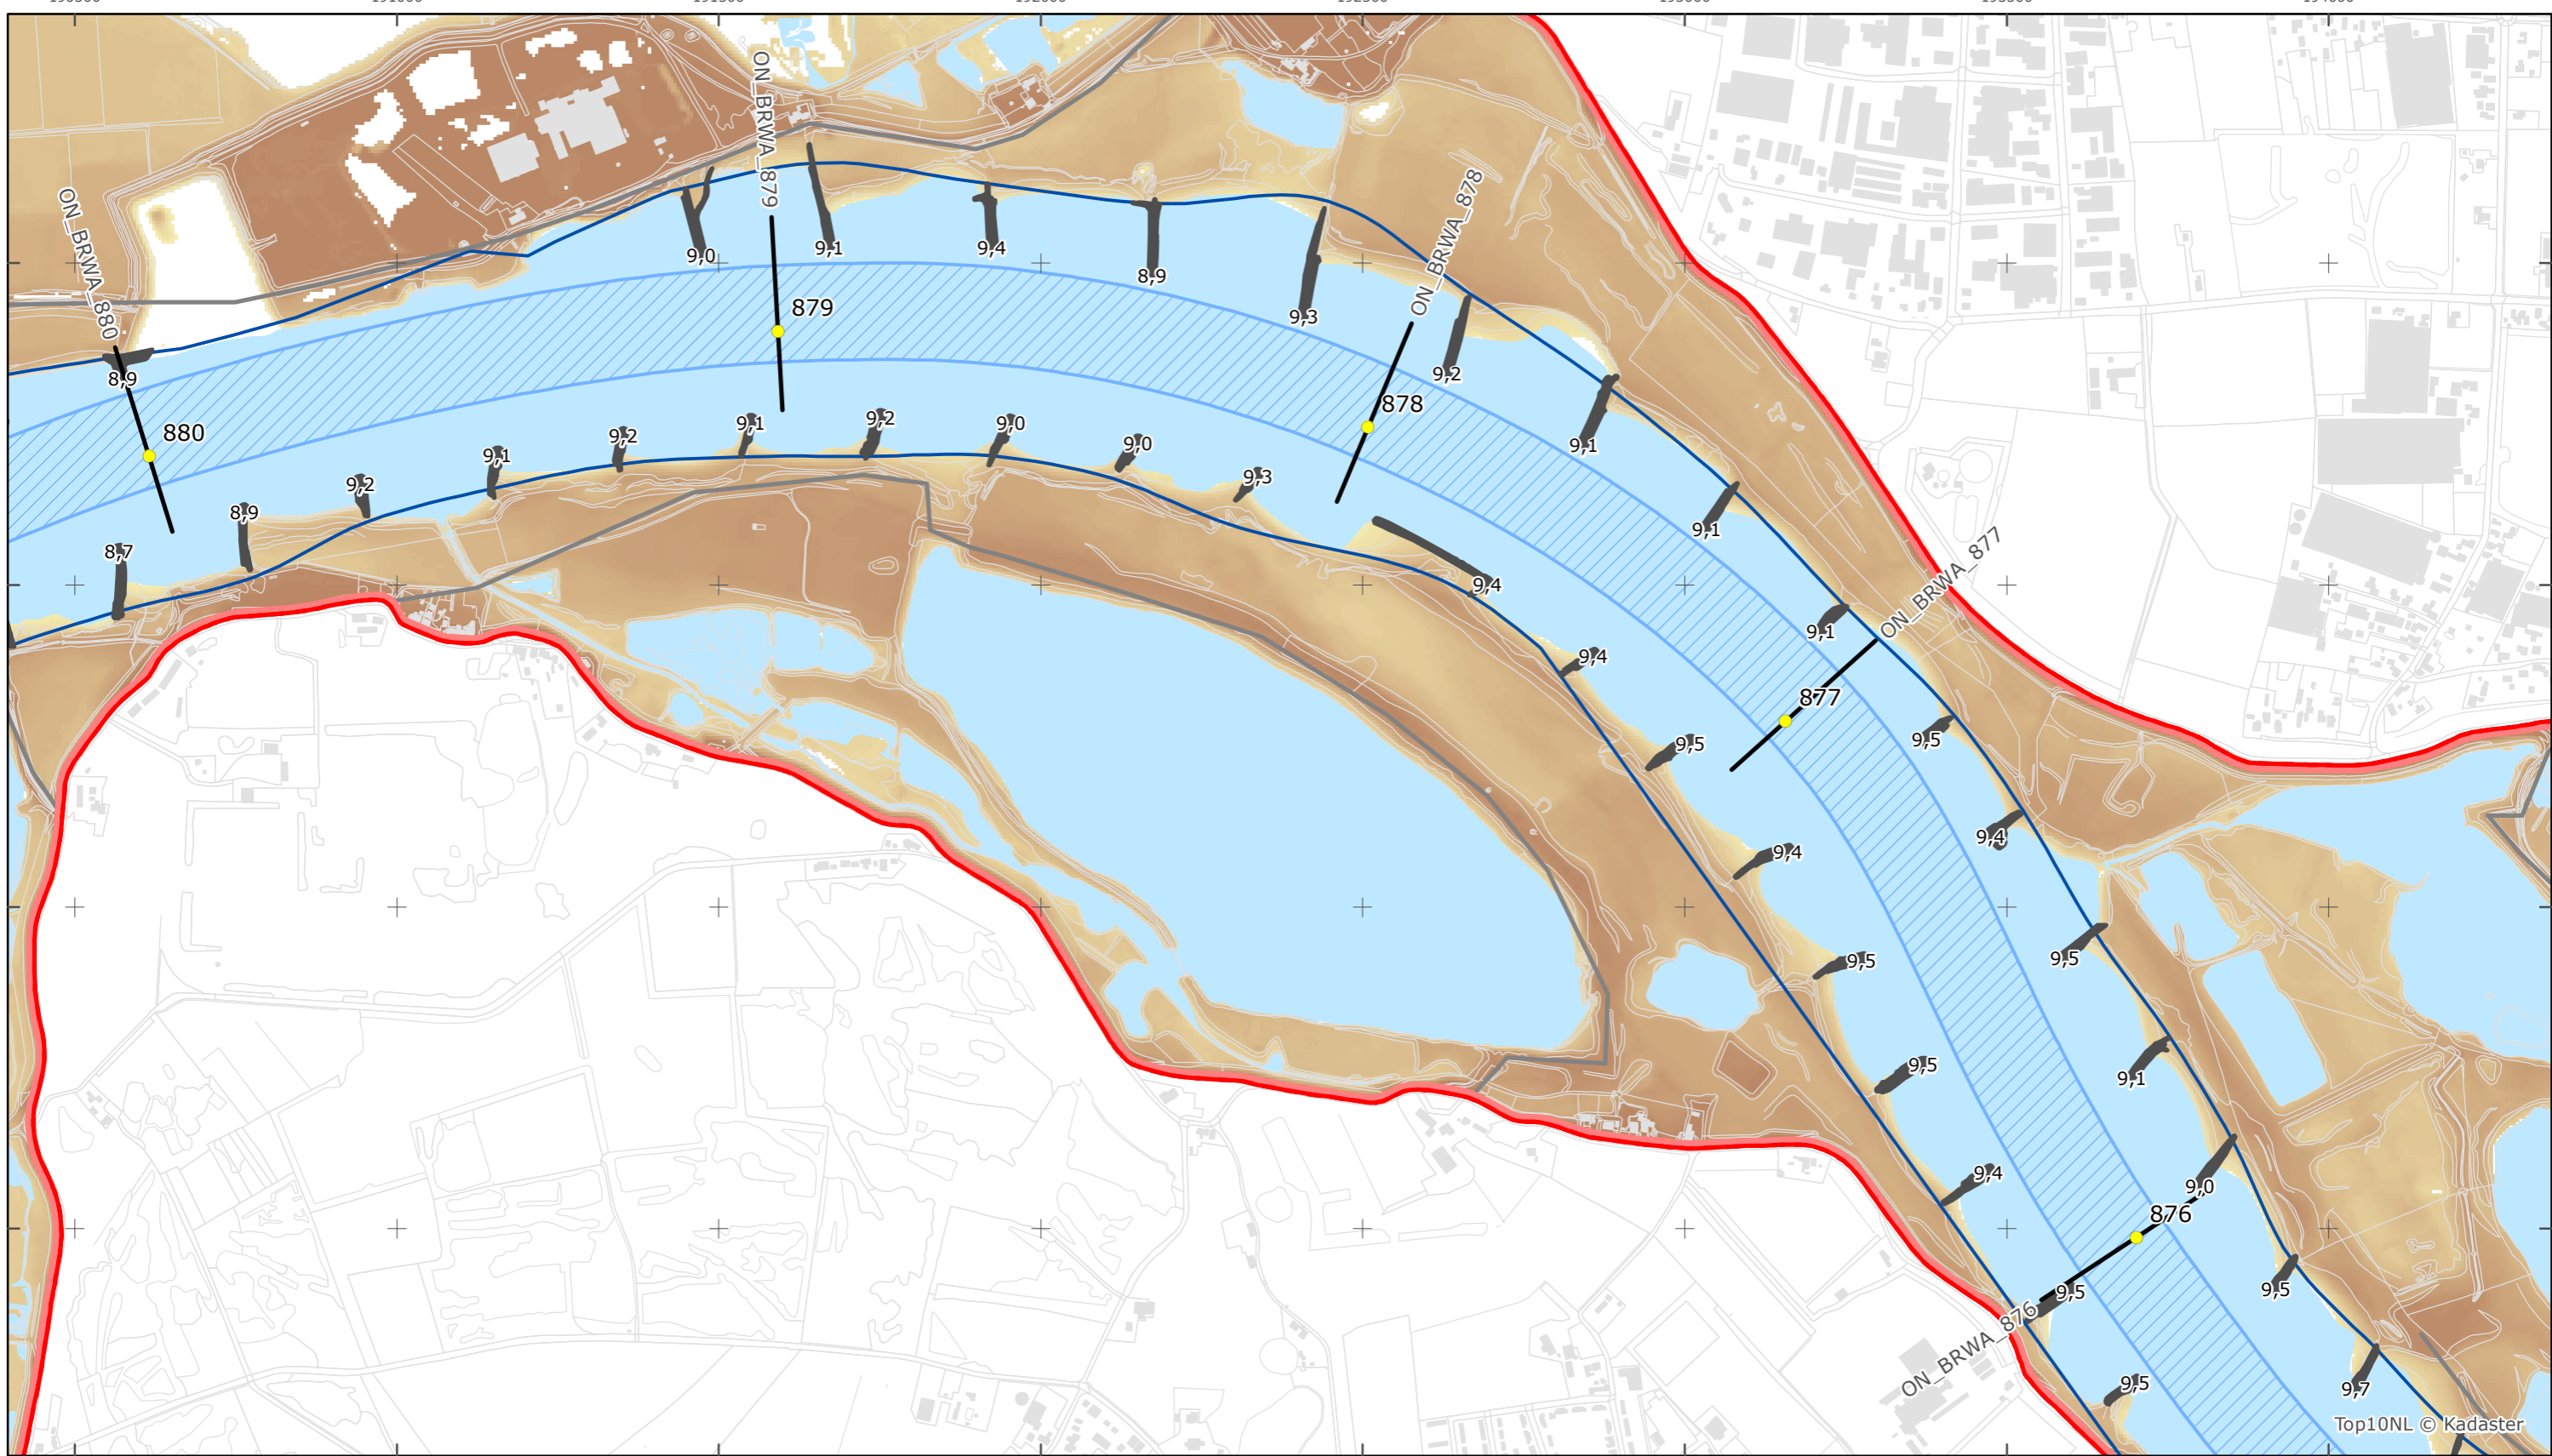

Legger Rijkswaterstaatswerken Waterwet - bovenaanzicht

Boven-Rijn - Waal

Rijkswaterstaat Oost-Nederland

Versie: 2.0
Status: Definitief
Datum: 13 oktober 2014

Kaartblad 9

schaal 1:10.000 (A3)

Legenda

Bodemhoogte

Hoog

Overige legenda-eenheden op blad 'overkoepelende legenda'