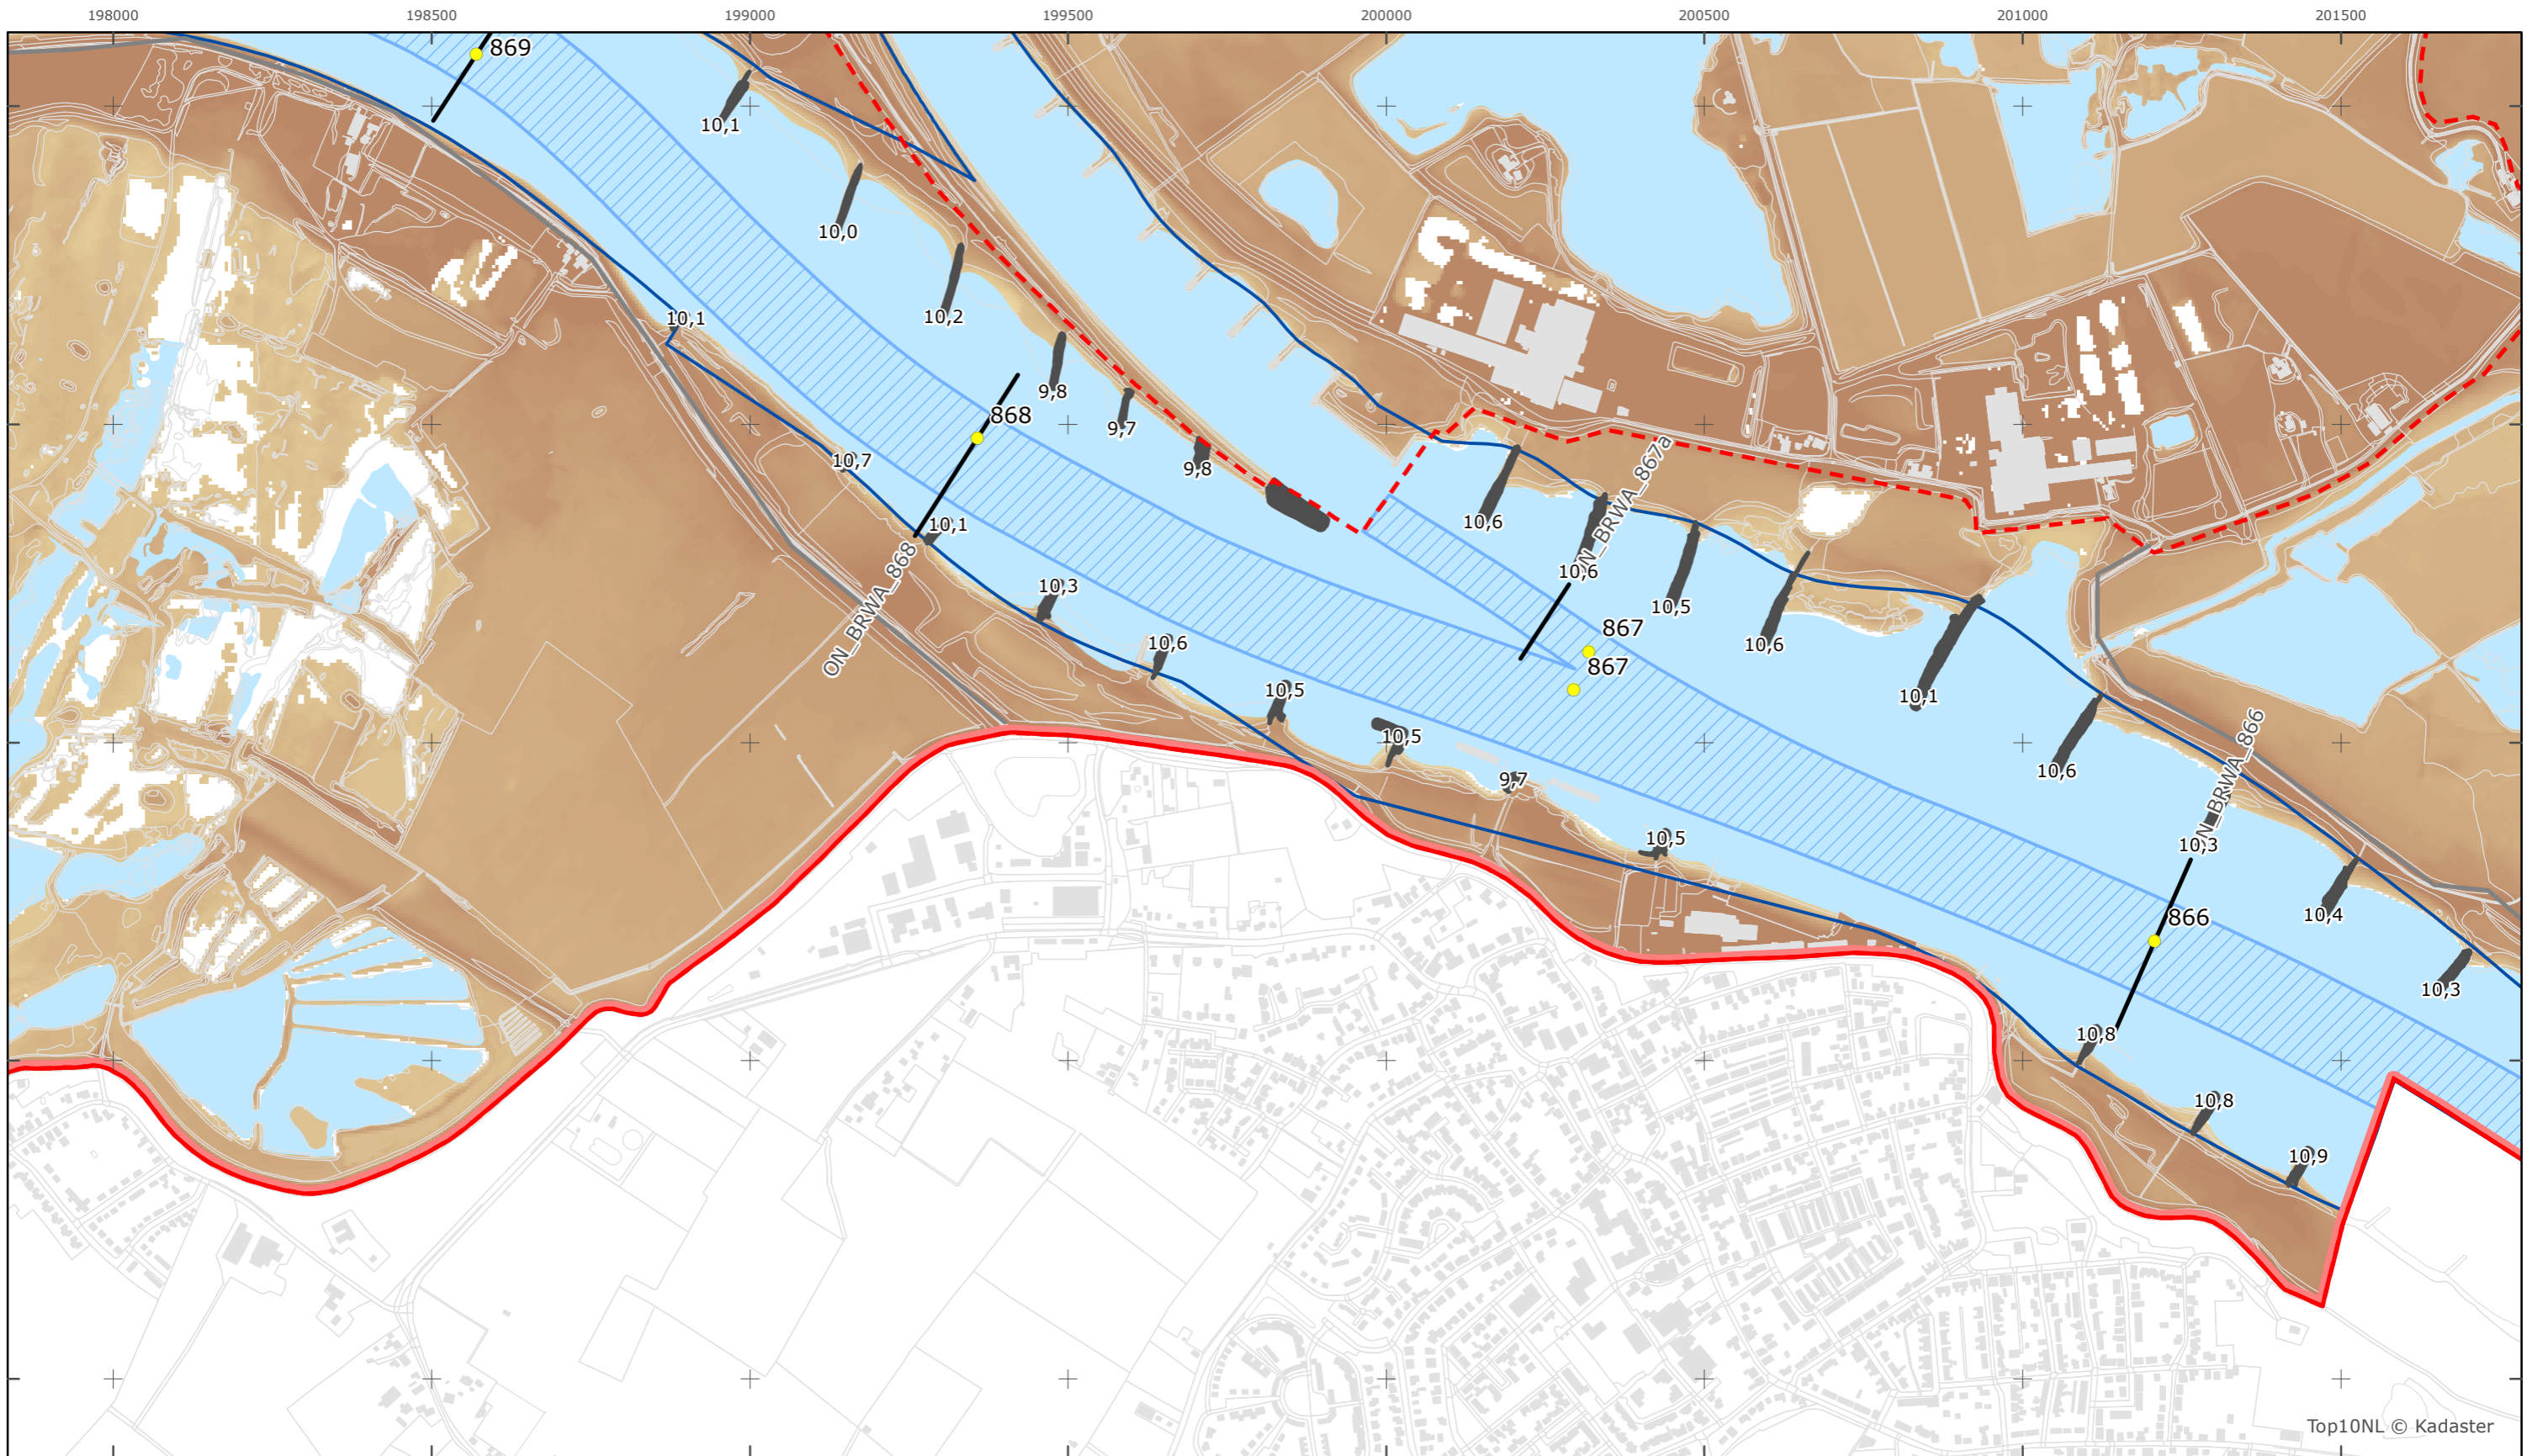

Boven-Rijn - Waal

Rijkswaterstaat Oost-Nederland

Versie: 2.0
 Status: Definitief
 Datum: 13 oktober 2014

Kaartblad 4

schaal 1:10.000 (A3)

Legenda

Bodemhoogte

Overige legenda-eenheden op blad 'overkoepelende legenda'

Legger Rijkswaterstaatswerken Waterwet - bovenaanzicht

Boven-Rijn - Waal

Rijkswaterstaat Oost-Nederland

Versie: 2.0
 Status: Definitief
 Datum: 13 oktober 2014

Kaartblad 5

schaal 1:10.000 (A3)

Legenda
 Bodemhoogte