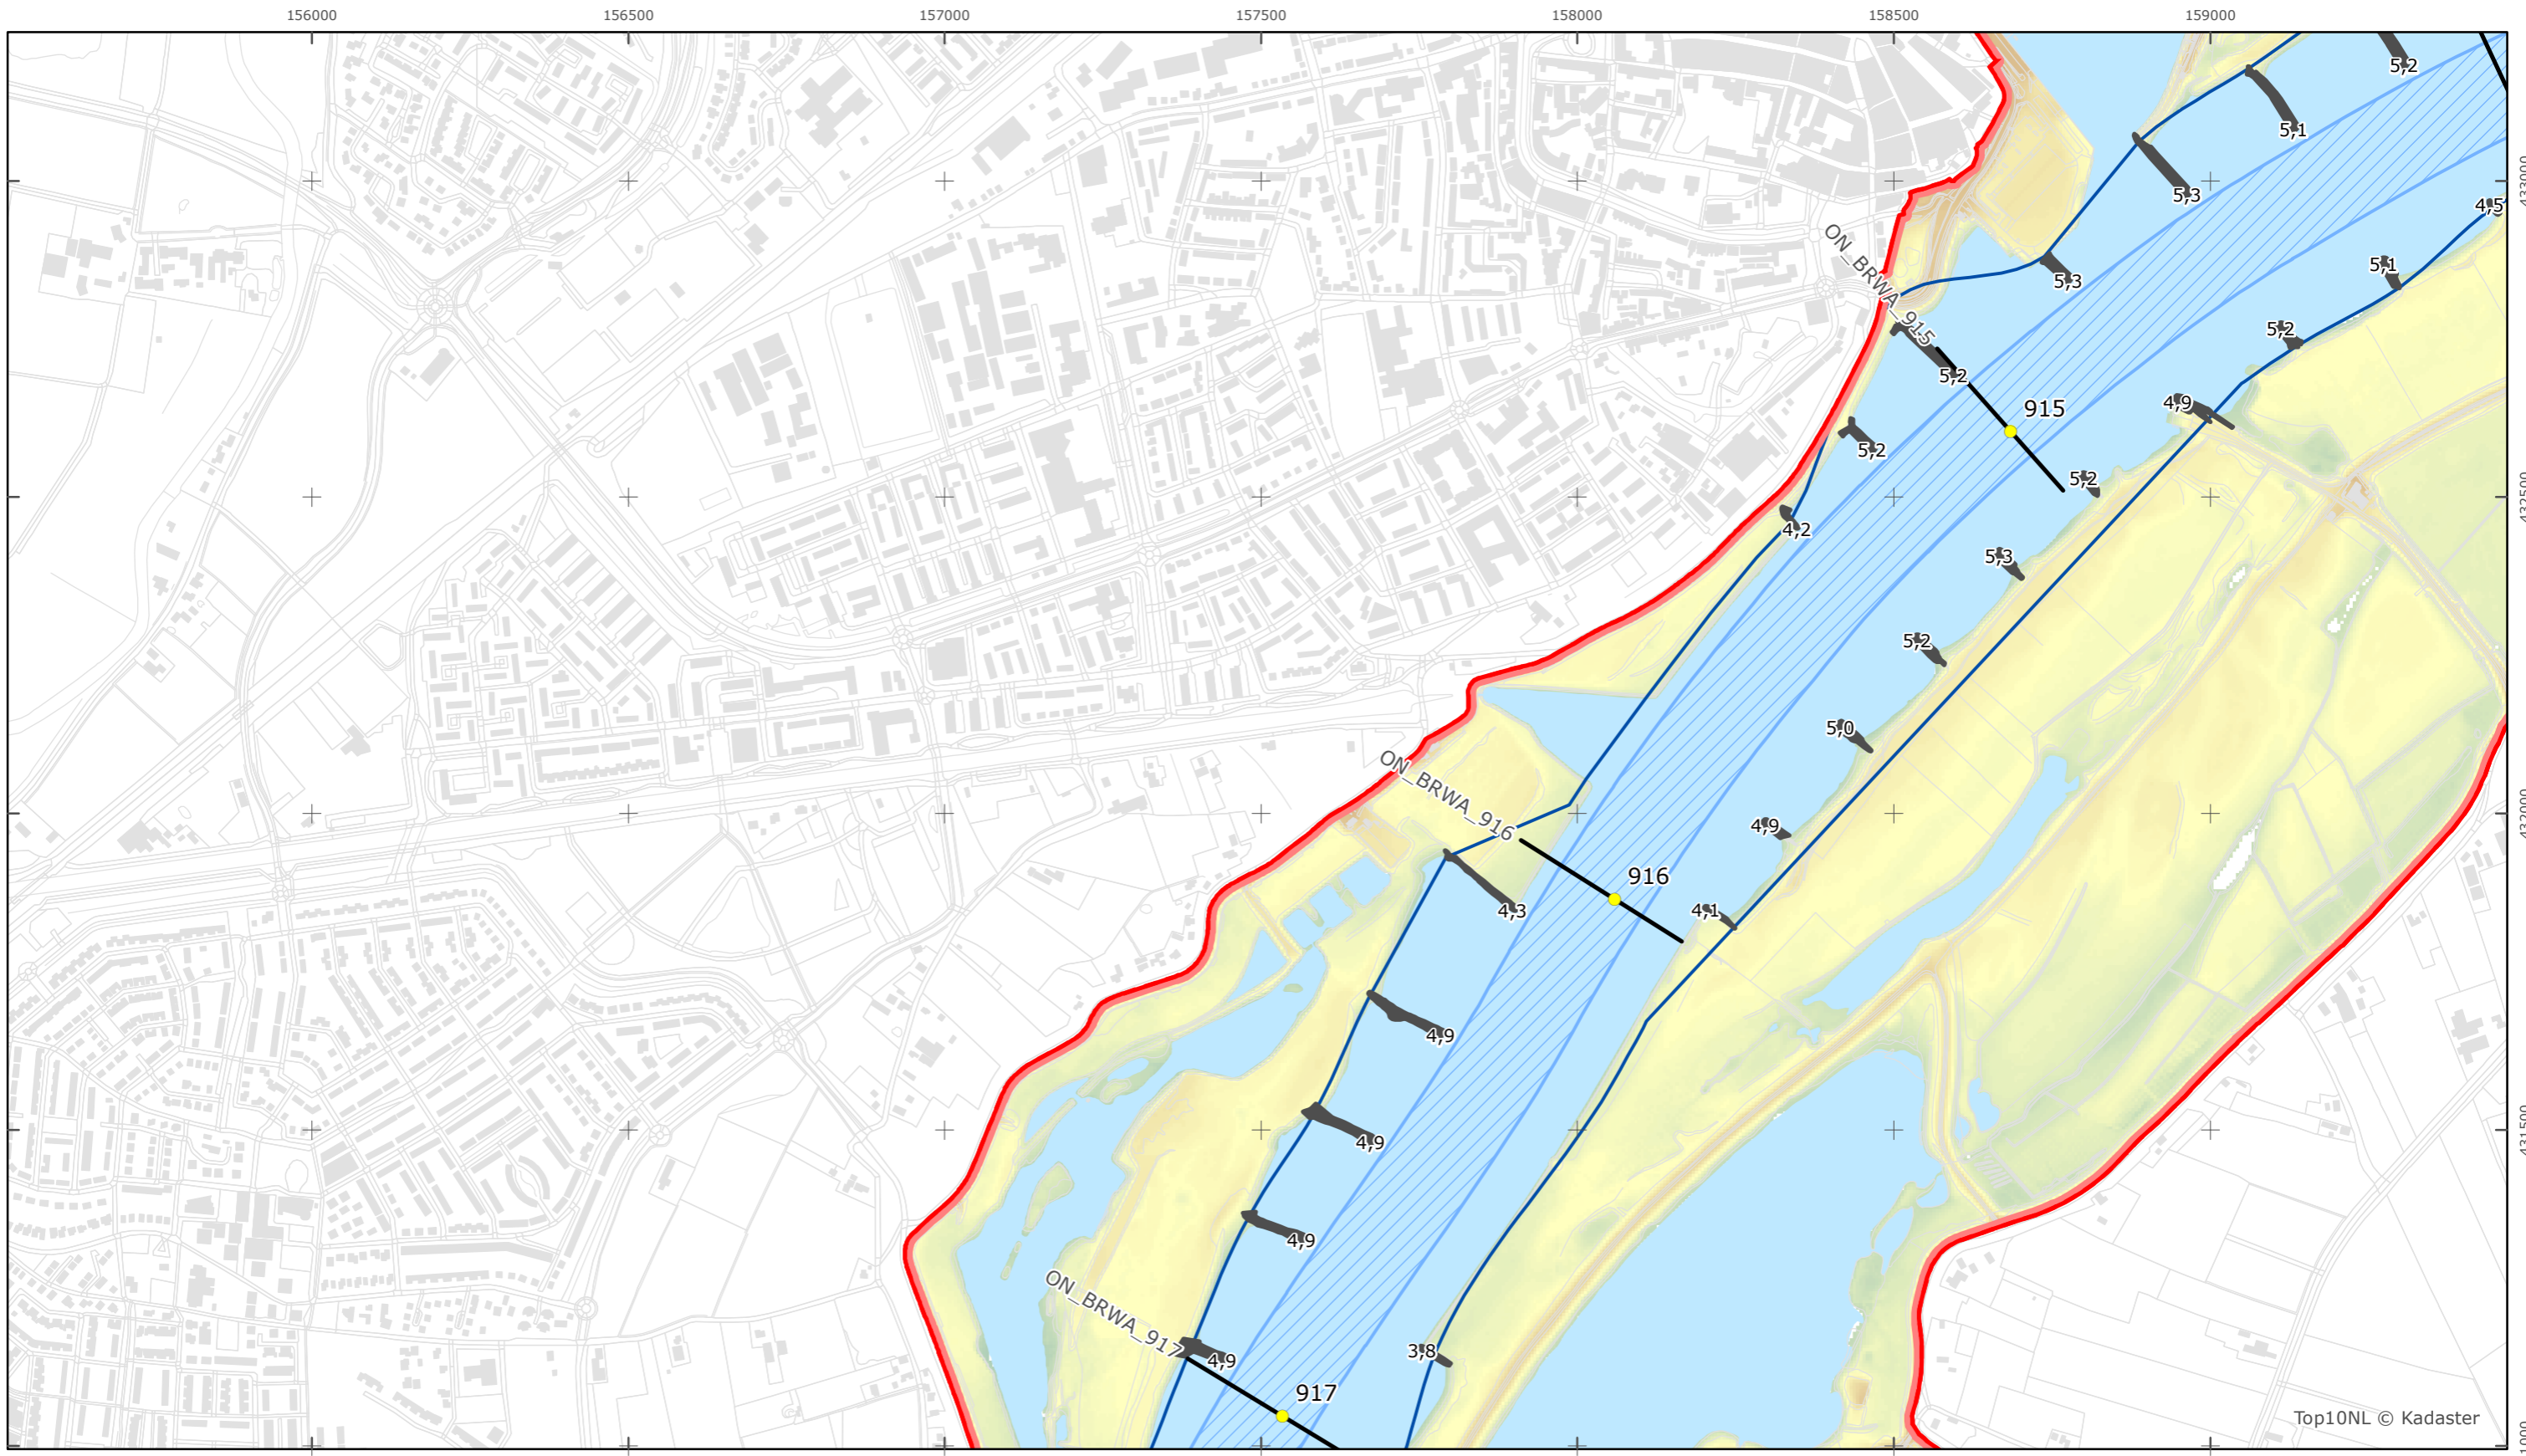

Legger Rijkswaterstaatswerken Waterwet - bovenaanzicht

Boven-Rijn - Waal

Rijkswaterstaat Oost-Nederland
Versie: 2.0
Status: Definitief
Datum: 13 oktober 2014

Kaartblad 26

0 500 m

schaal 1:10.000 (A3)

Legenda

Bodemhoogte

Hoog

Laag

Overige legenda-eenheden op blad 'overkoepelende legenda'