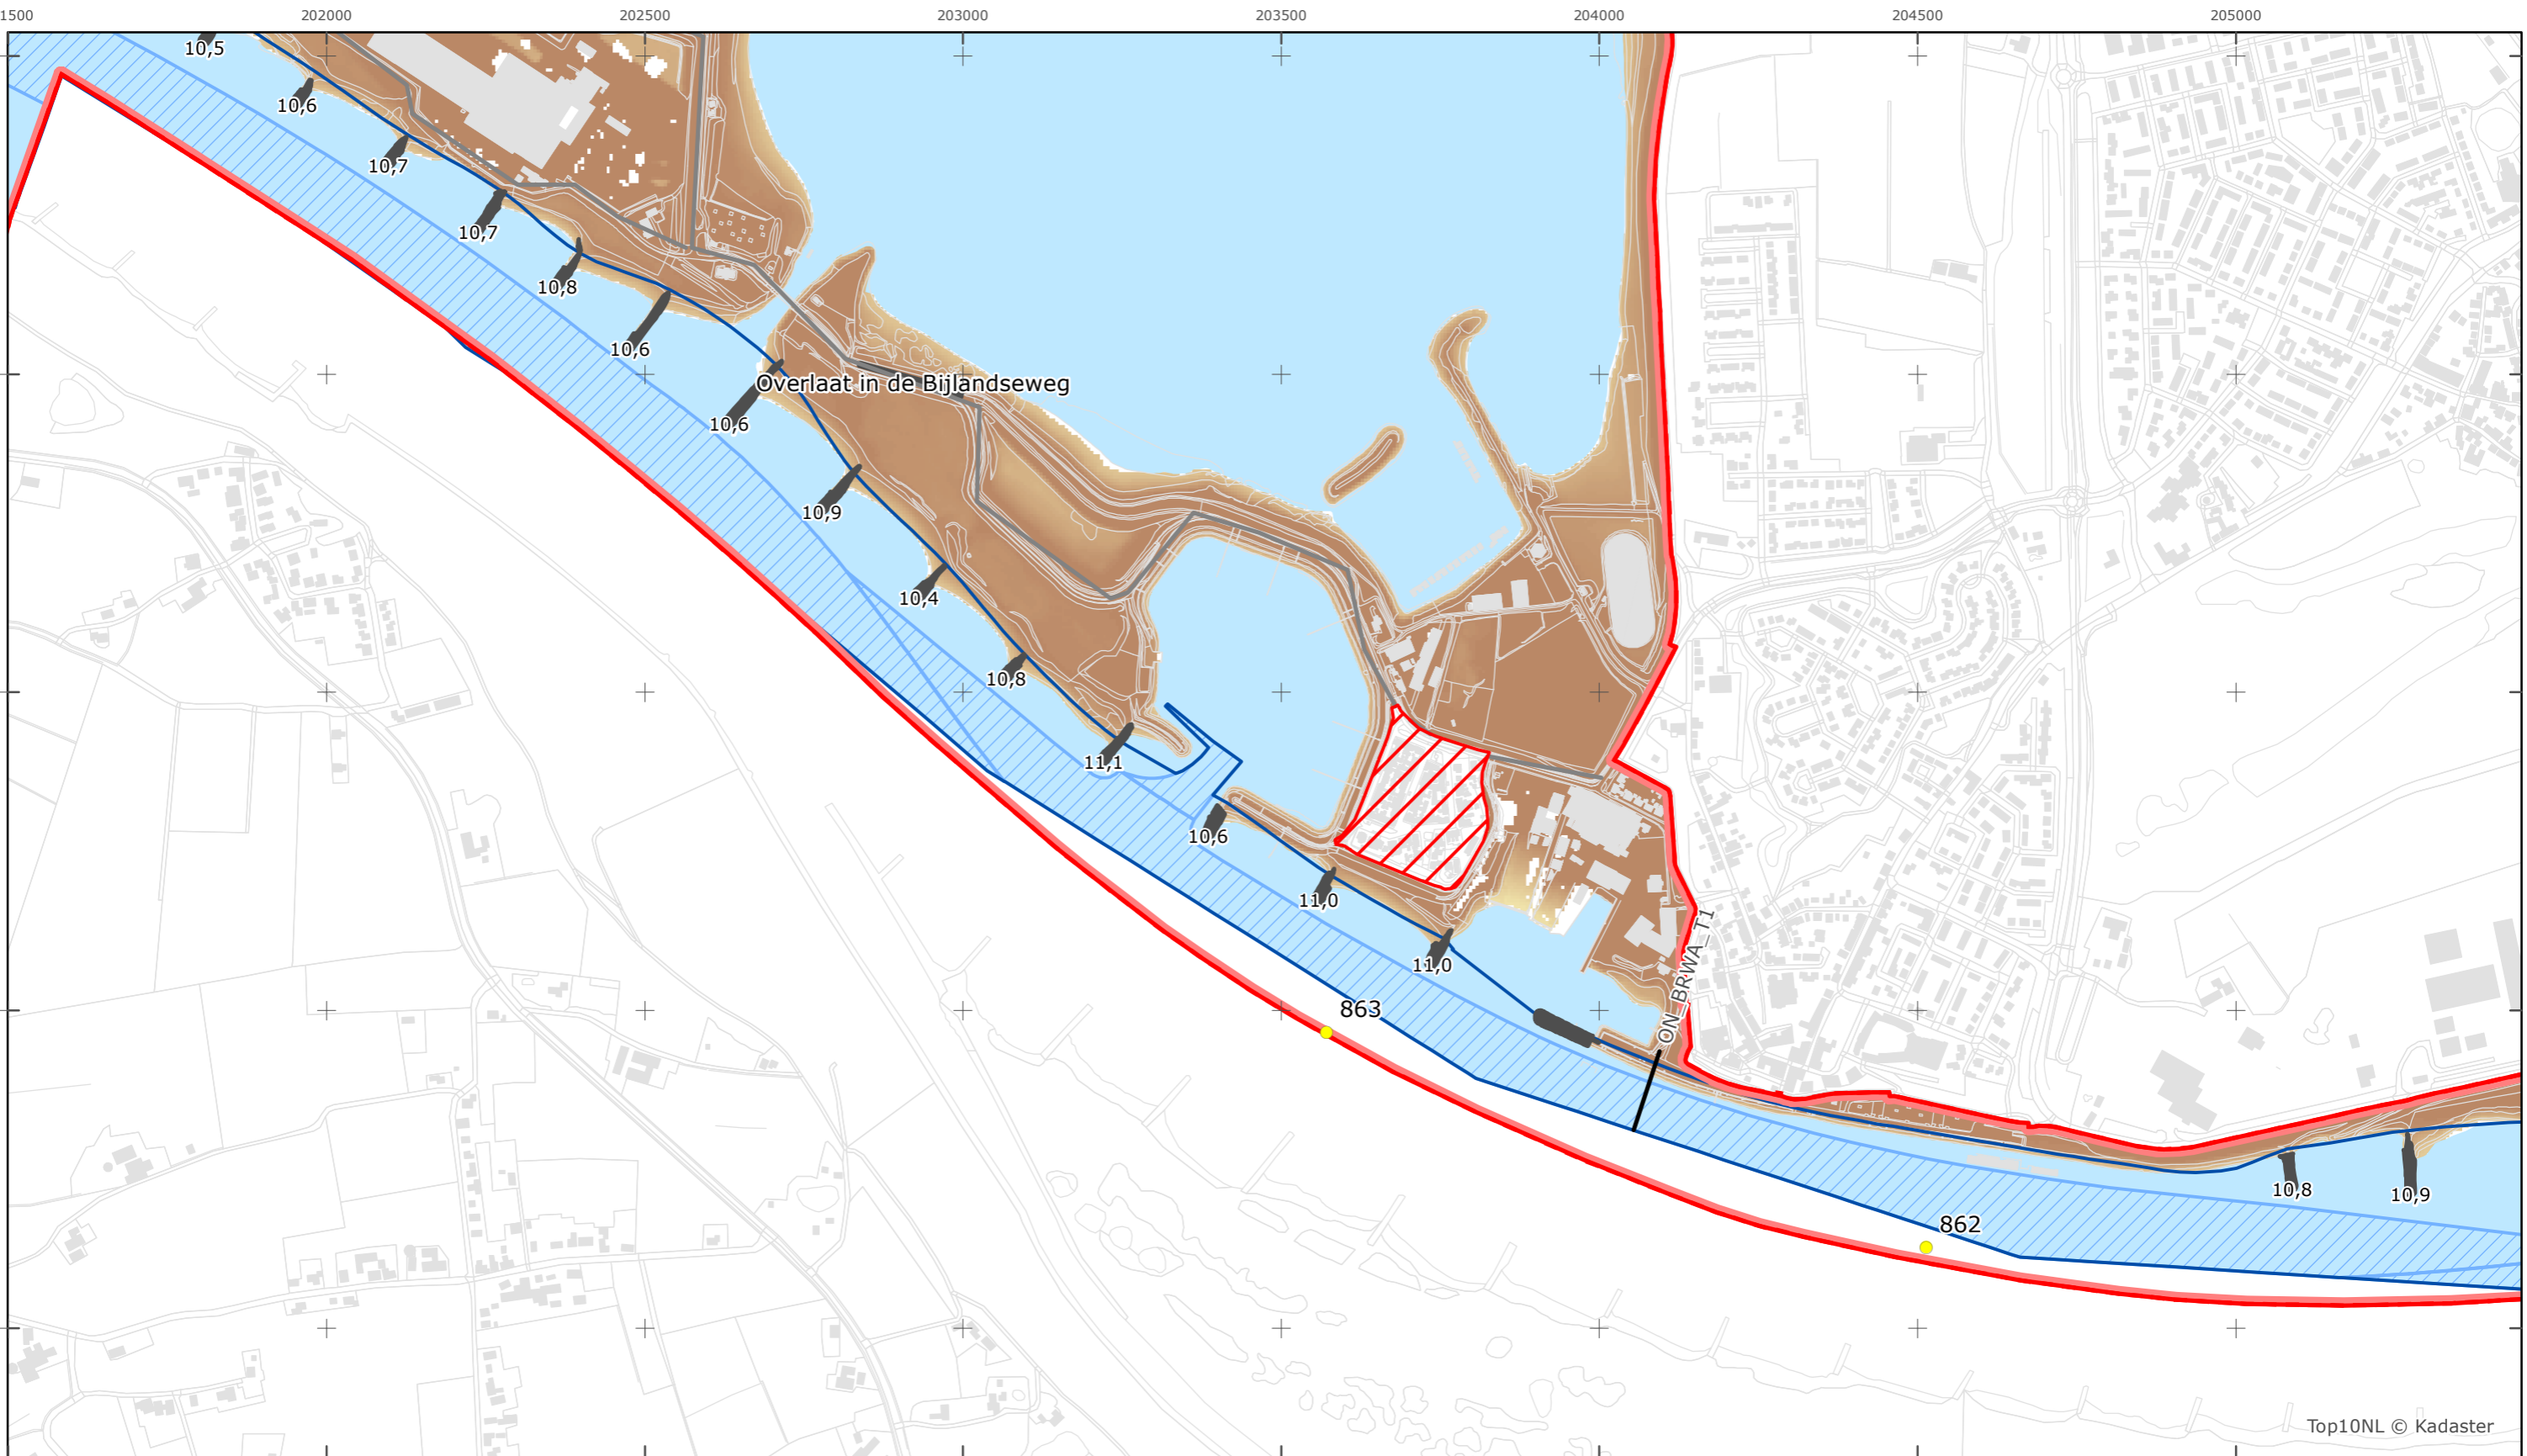

Top10NL © Kadaster

Legger Rijkswaterstaatswerken Waterwet - bovenaanzicht

Boven-Rijn - Waal

Rijkswaterstaat Oost-Nederland

Versie: 2.0
Status: Definitief
Datum: 13 oktober 2014

Kaartblad 2

schaal 1:10.000 (A3)

Legenda

Bodemhoogte

Overige legenda-eenheden op blad 'overkoepelende legenda'