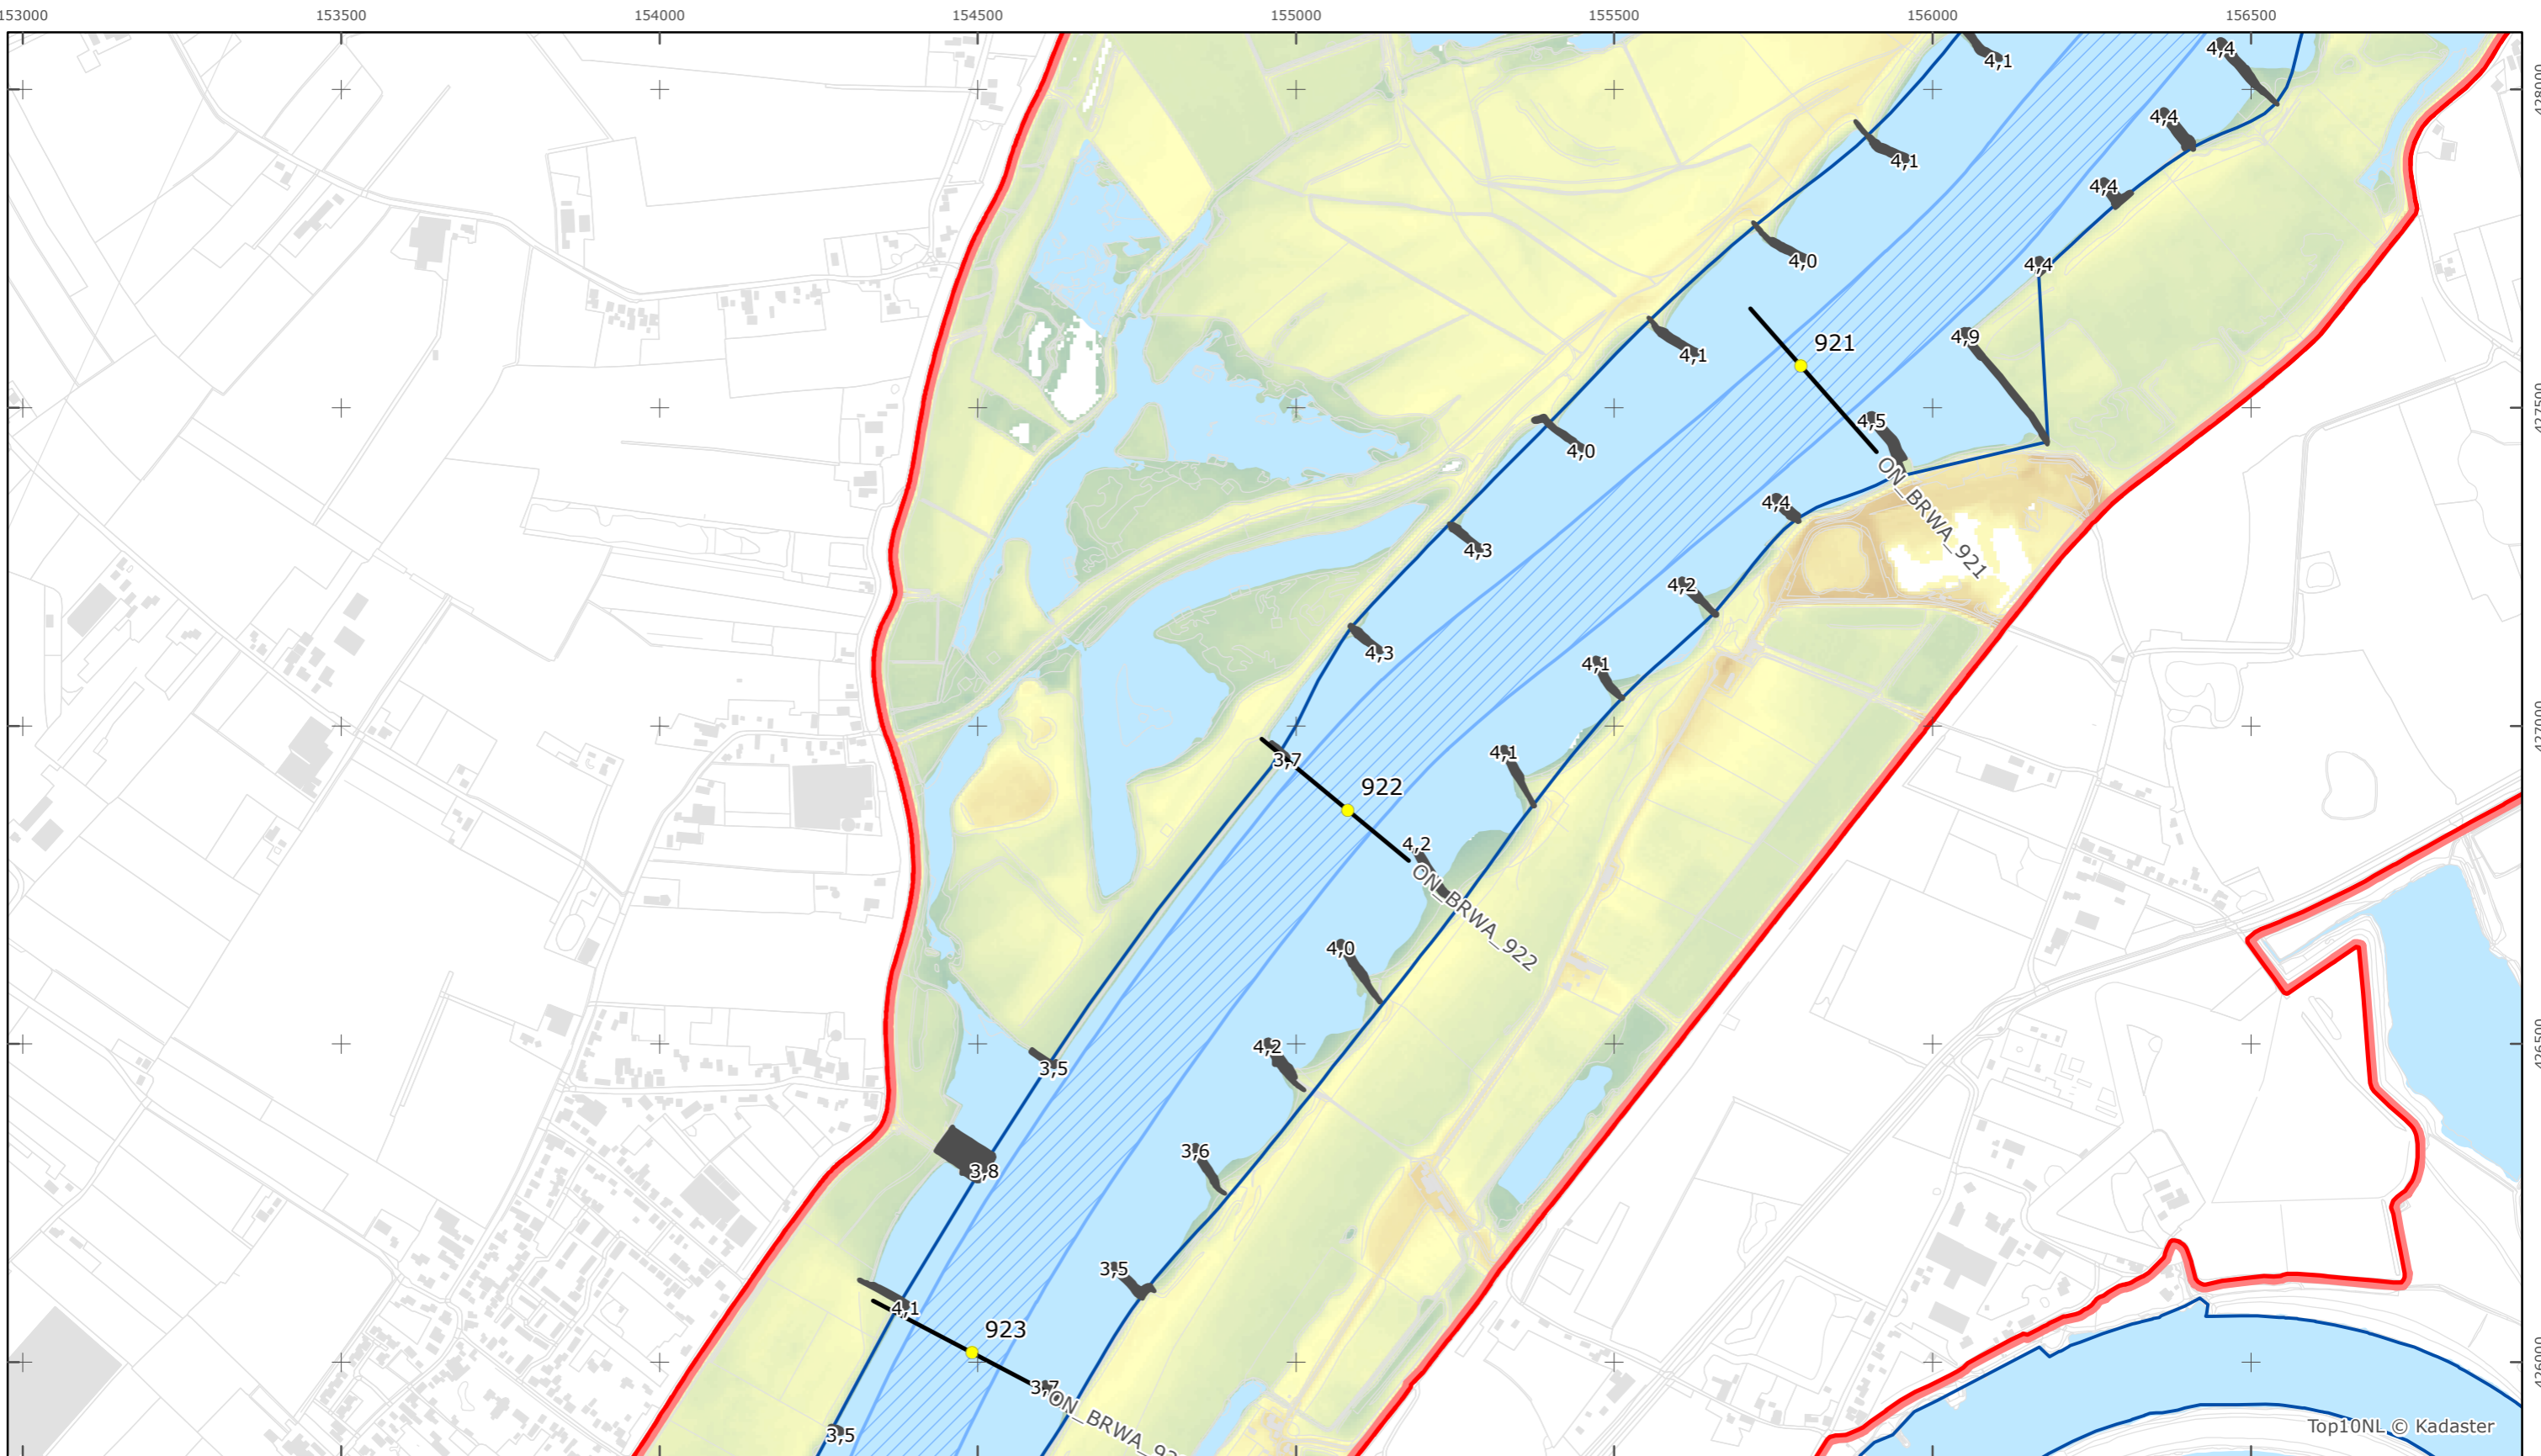

Legger Rijkswaterstaatswerken Waterwet - bovenaanzicht

Boven-Rijn - Waal

Rijkswaterstaat Oost-Nederland

Versie: 2.0
Status: Definitief
Datum: 13 oktober 2014

Kaartblad 29

schaal 1:10.000 (A3)

Legenda

Bodemhoogte

Overige legenda-eenheden op blad 'overkoepelende legenda'