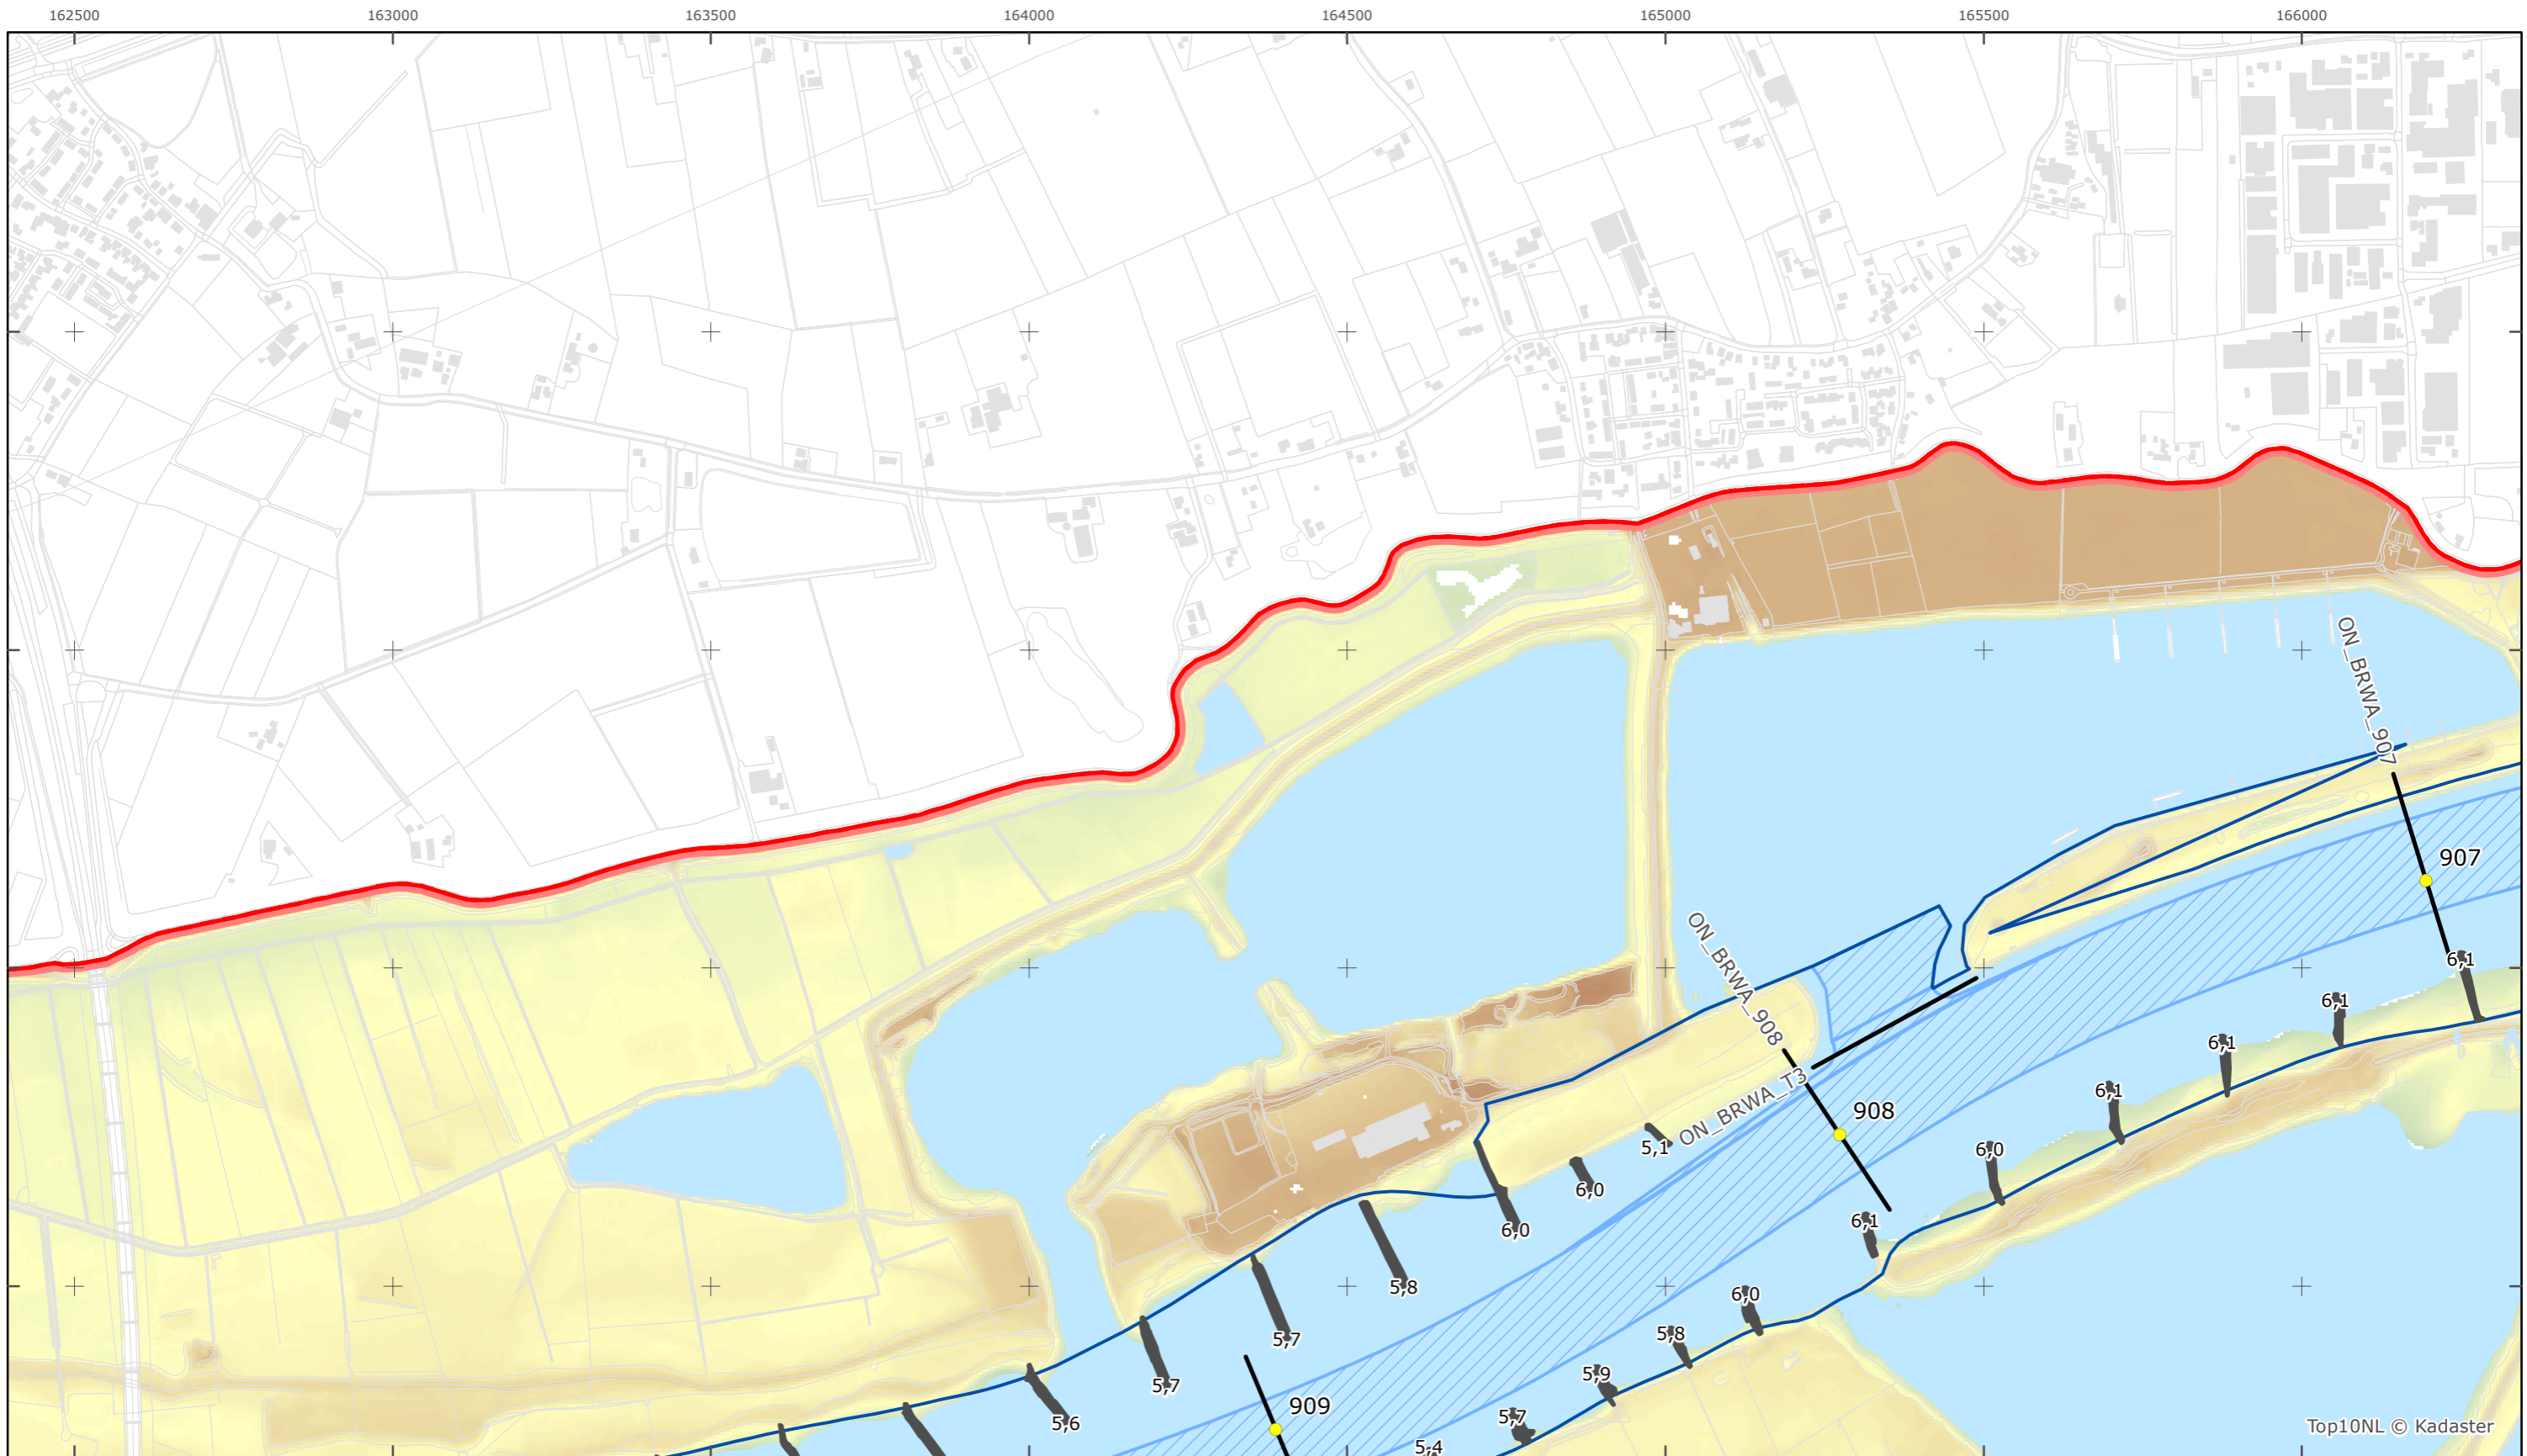

Legger Rijkswaterstaatswerken Waterwet - bovenaanzicht

Boven-Rijn - Waal

Rijkswaterstaat Oost-Nederland

Versie: 2.0
Status: Definitief
Datum: 13 oktober 2014

Kaartblad 23

schaal 1:10.000 (A3)

Legenda

Bodemhoogte

Hoog

Laag

Overige legenda-eenheden op blad 'overkoepelende legenda'