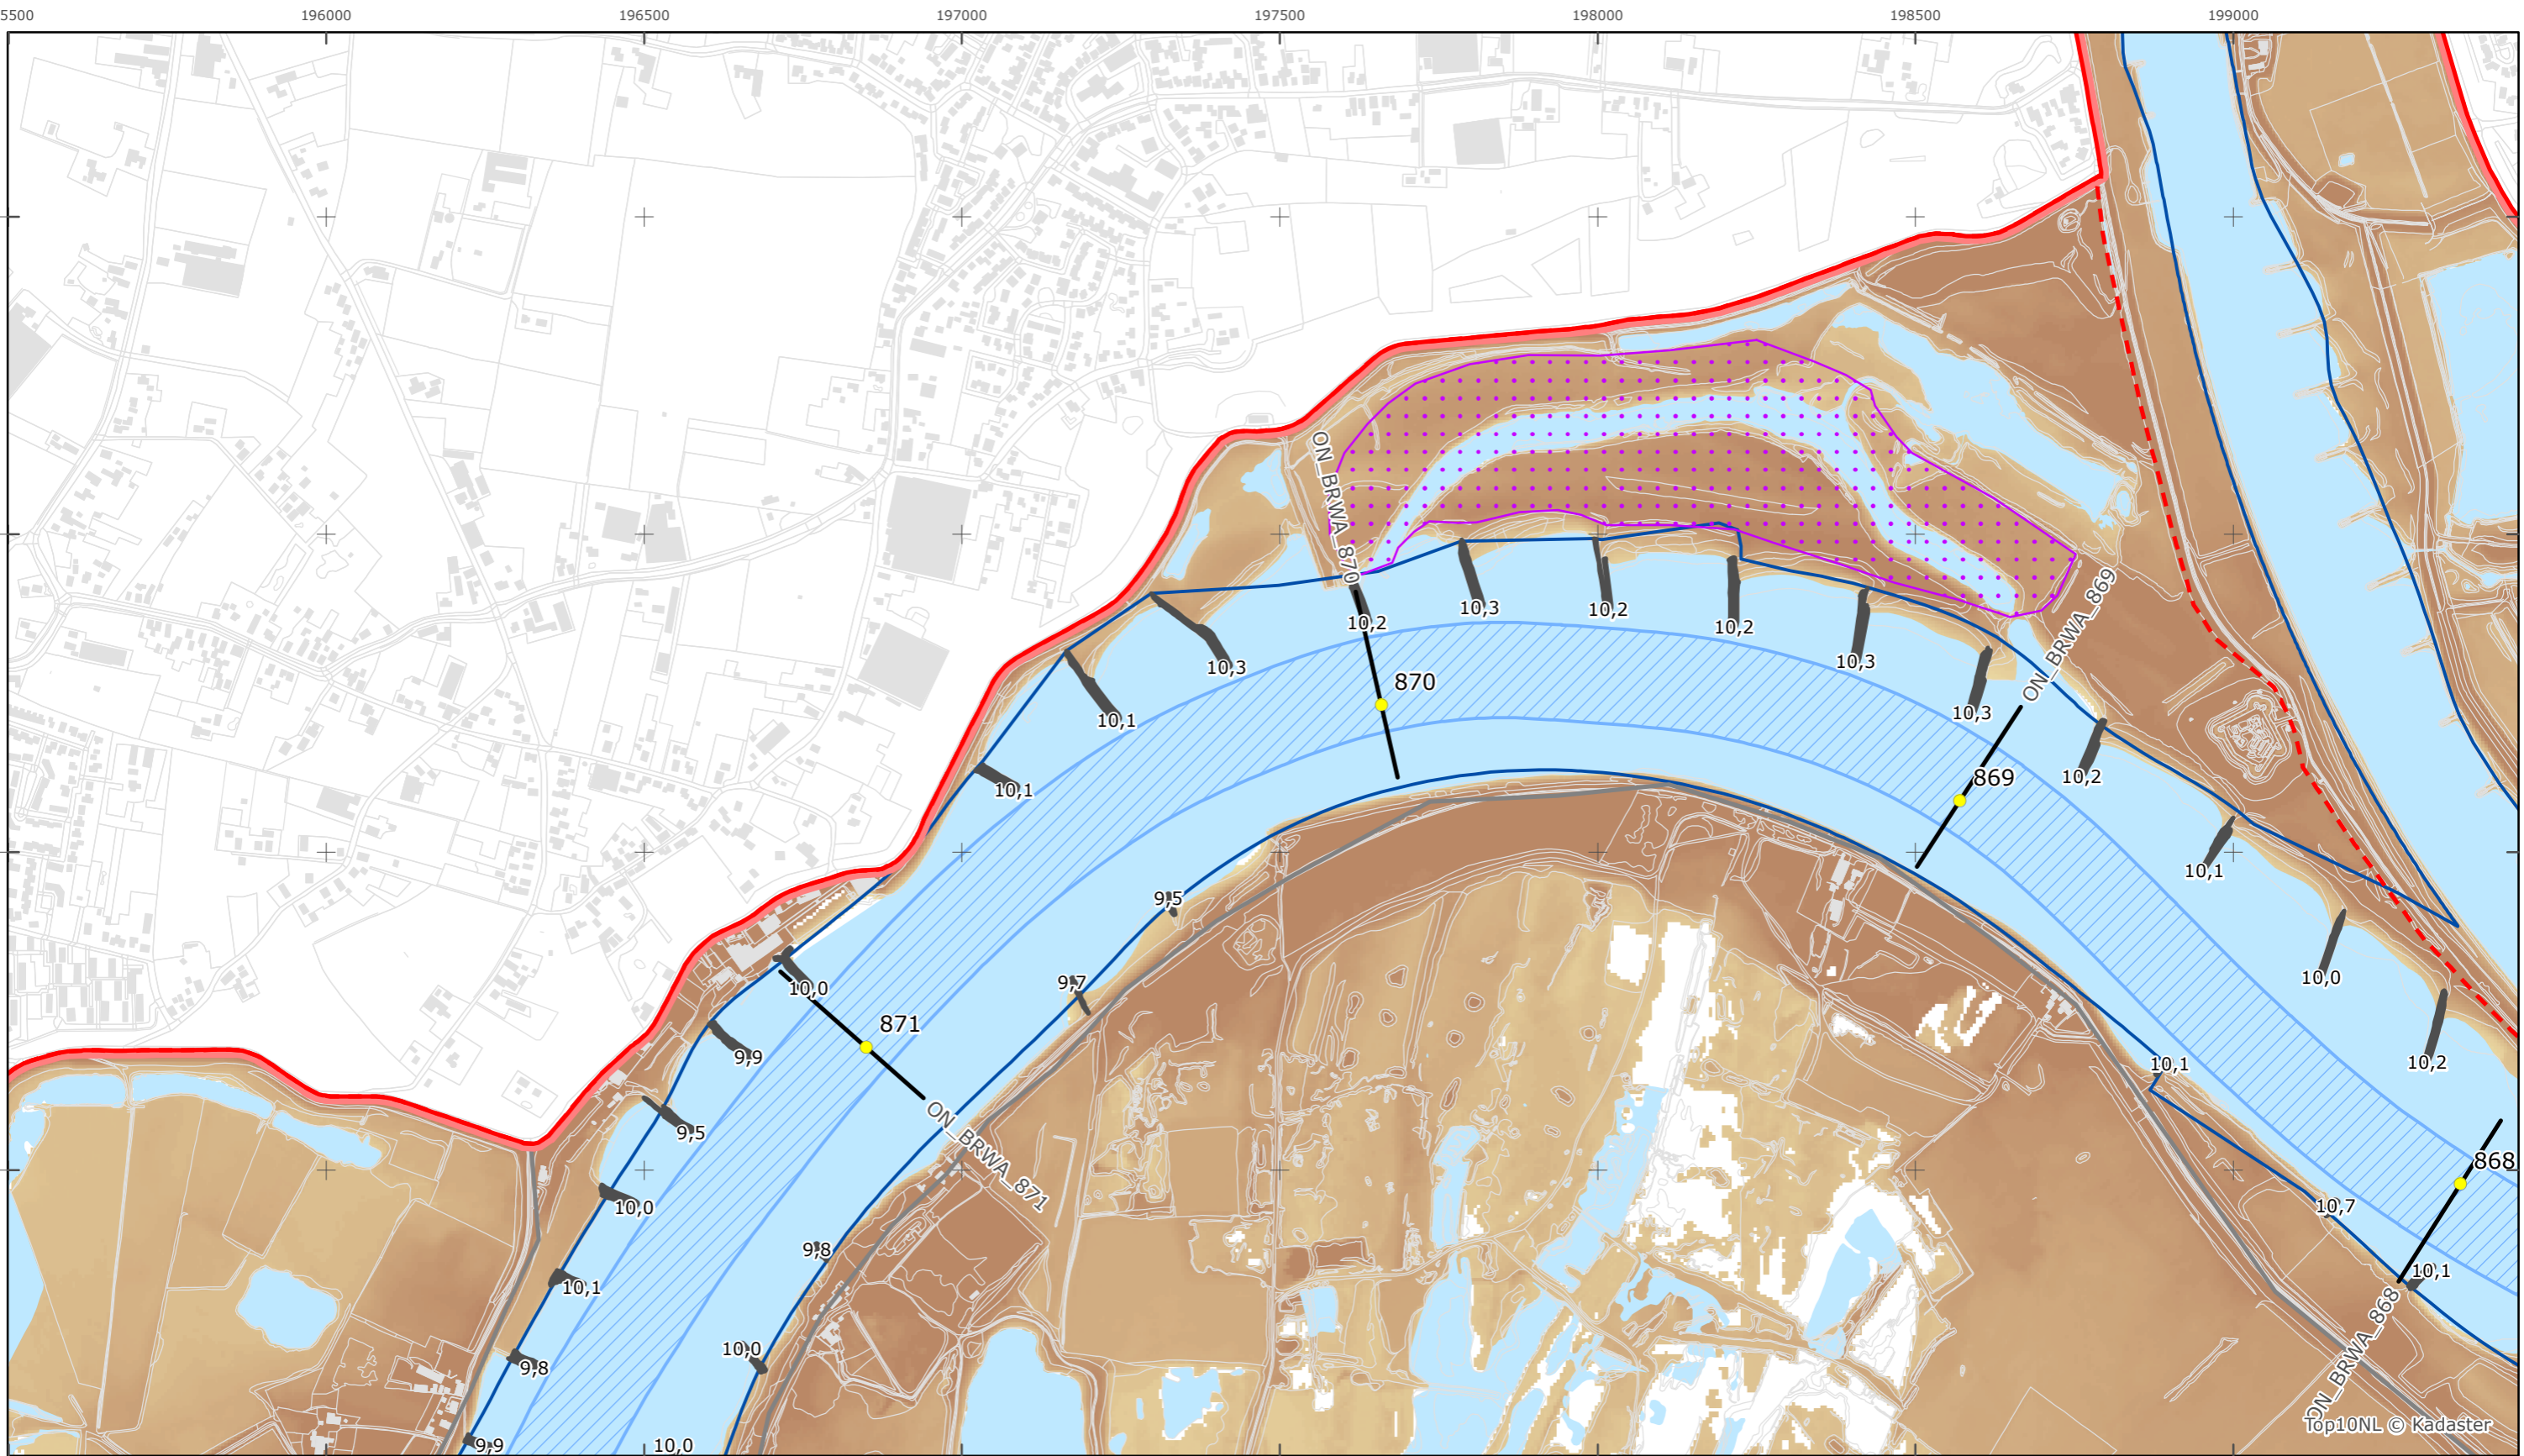

Legger Rijkswaterstaatswerken Waterwet - bovenaanzicht

Boven-Rijn - Waal

Rijkswaterstaat Oost-Nederland

Versie: 2.0
Status: Definitief
Datum: 13 oktober 2014

Kaartblad 6

schaal 1:10.000 (A3)

Legenda

Bodemhoogte

Overige legenda-eenheden op blad 'overkoepelende legenda'