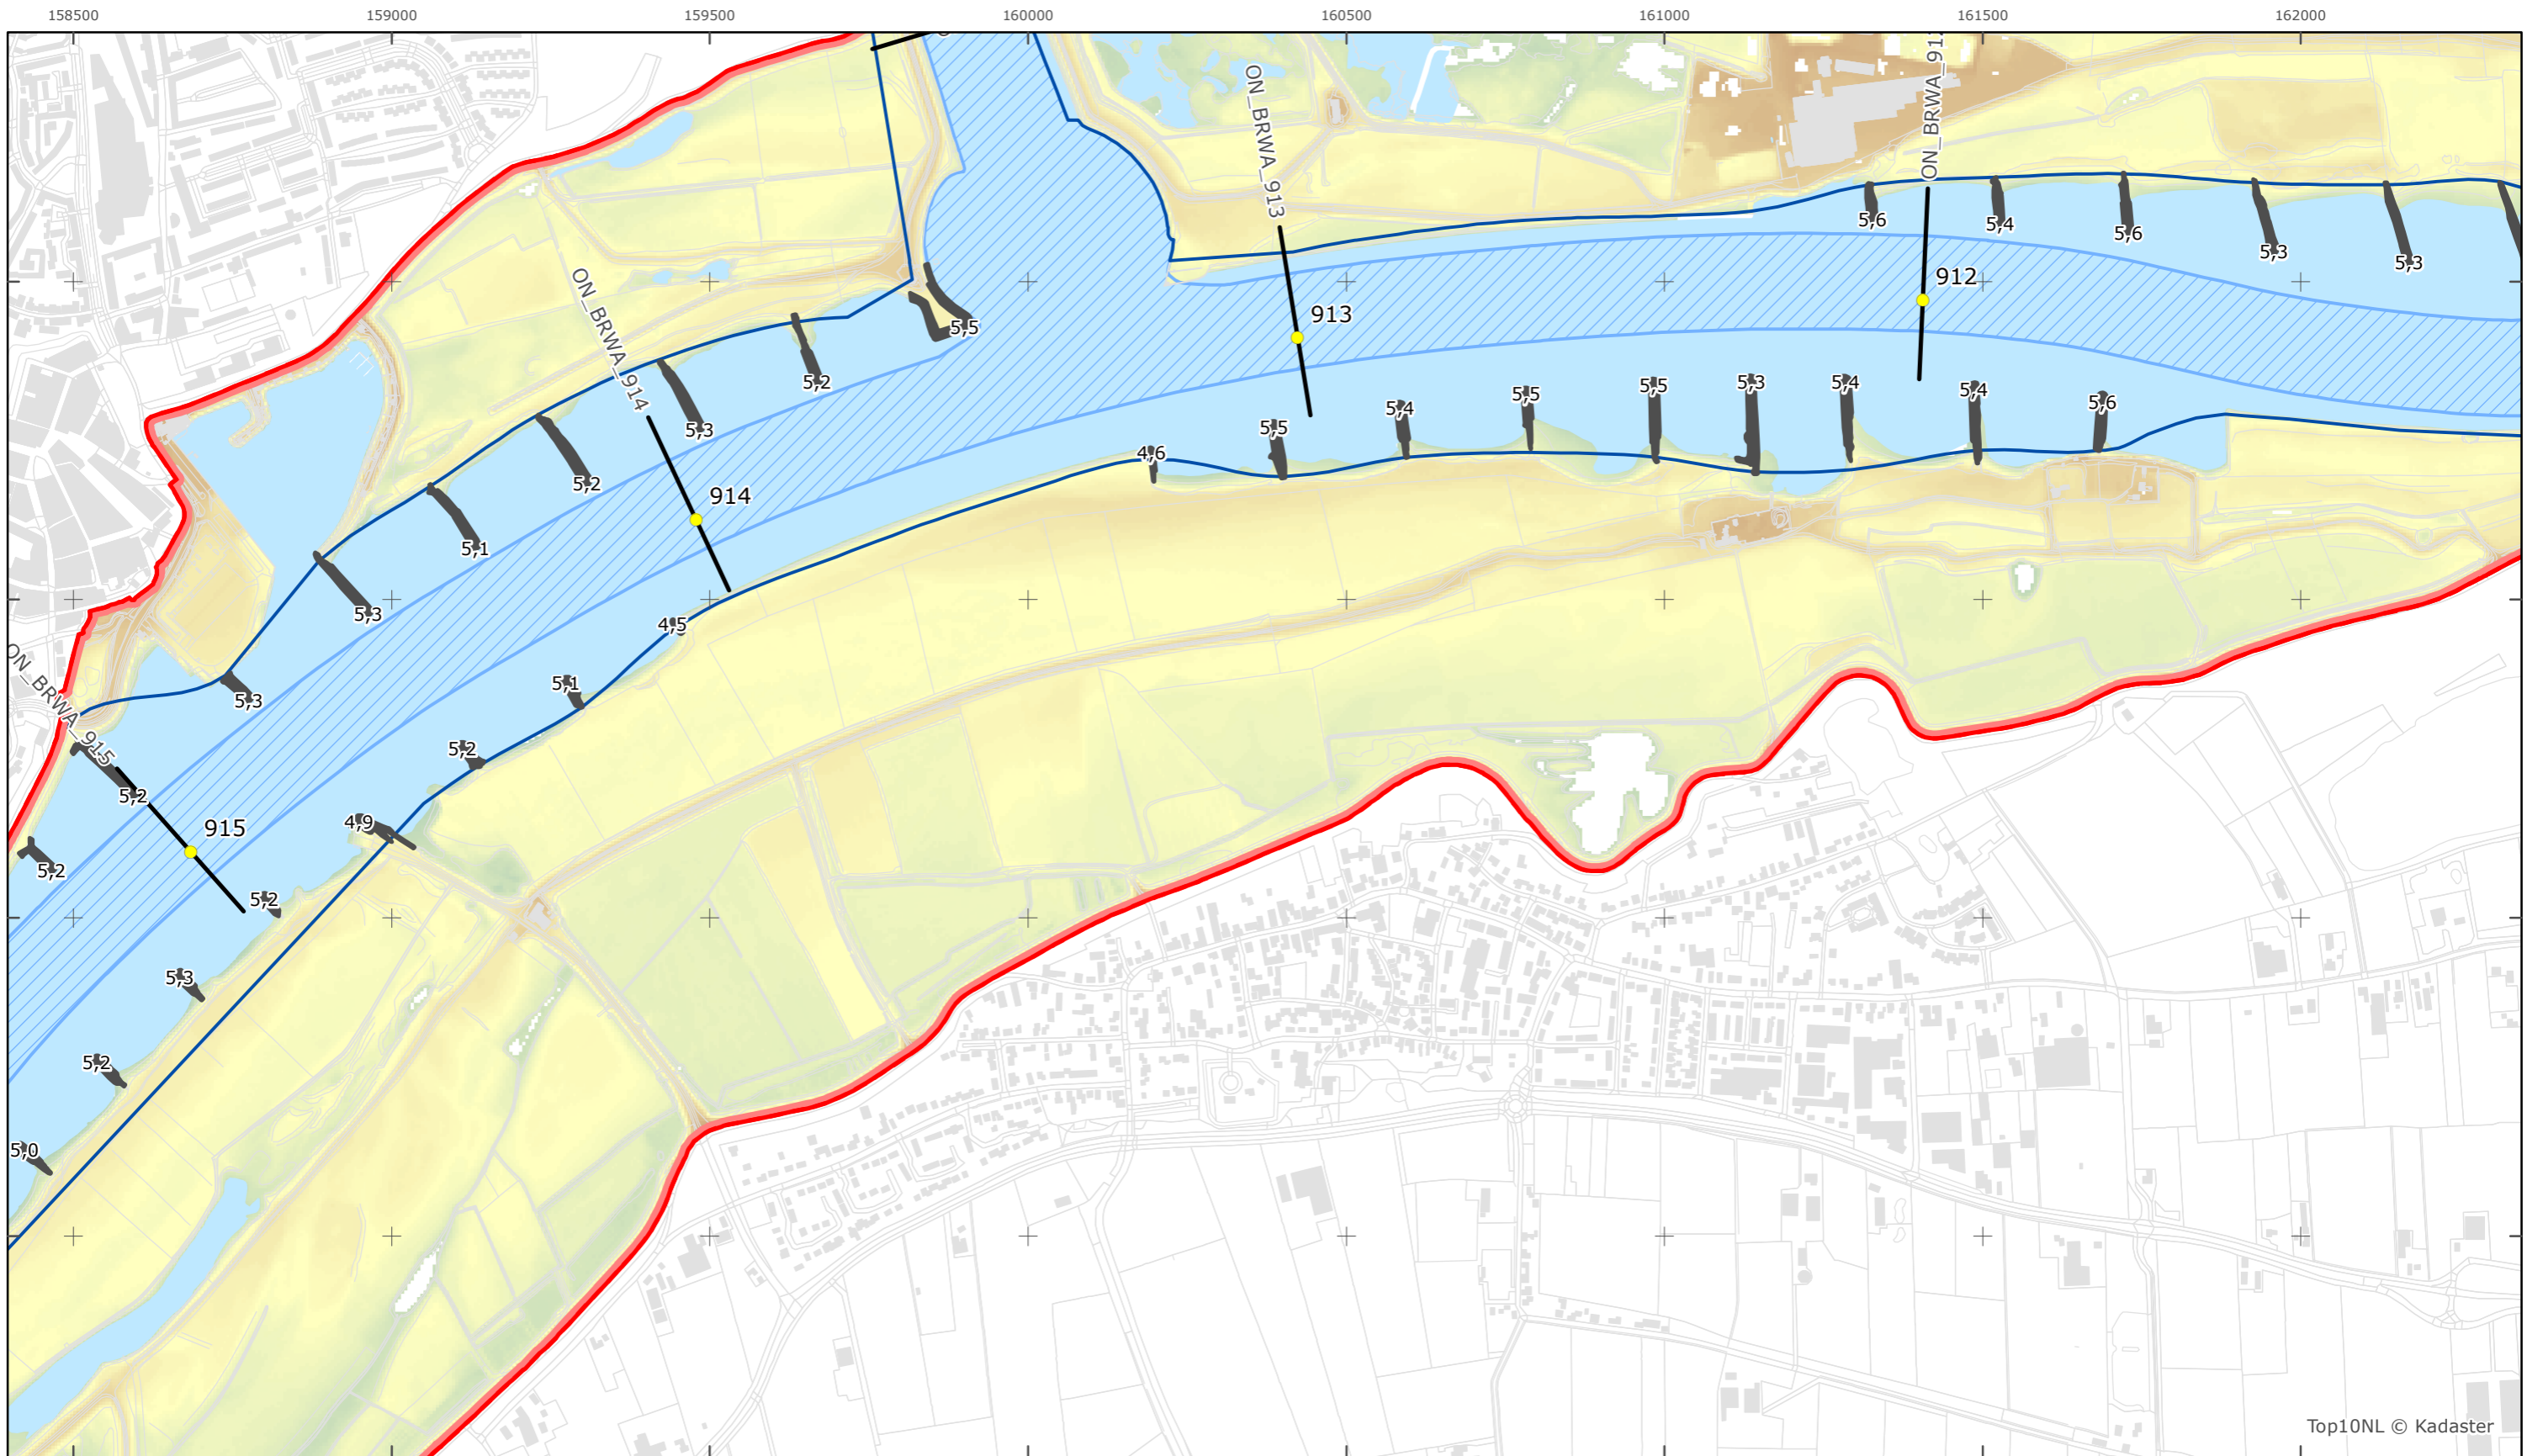

Top10NL © Kadaster

Legger Rijkswaterstaatswerken Waterwet - bovenaanzicht

Boven-Rijn - Waal

Rijkswaterstaat Oost-Nederland

Versie: 2.0
 Status: Definitief
 Datum: 13 oktober 2014

Kaartblad 25

schaal 1:10.000 (A3)