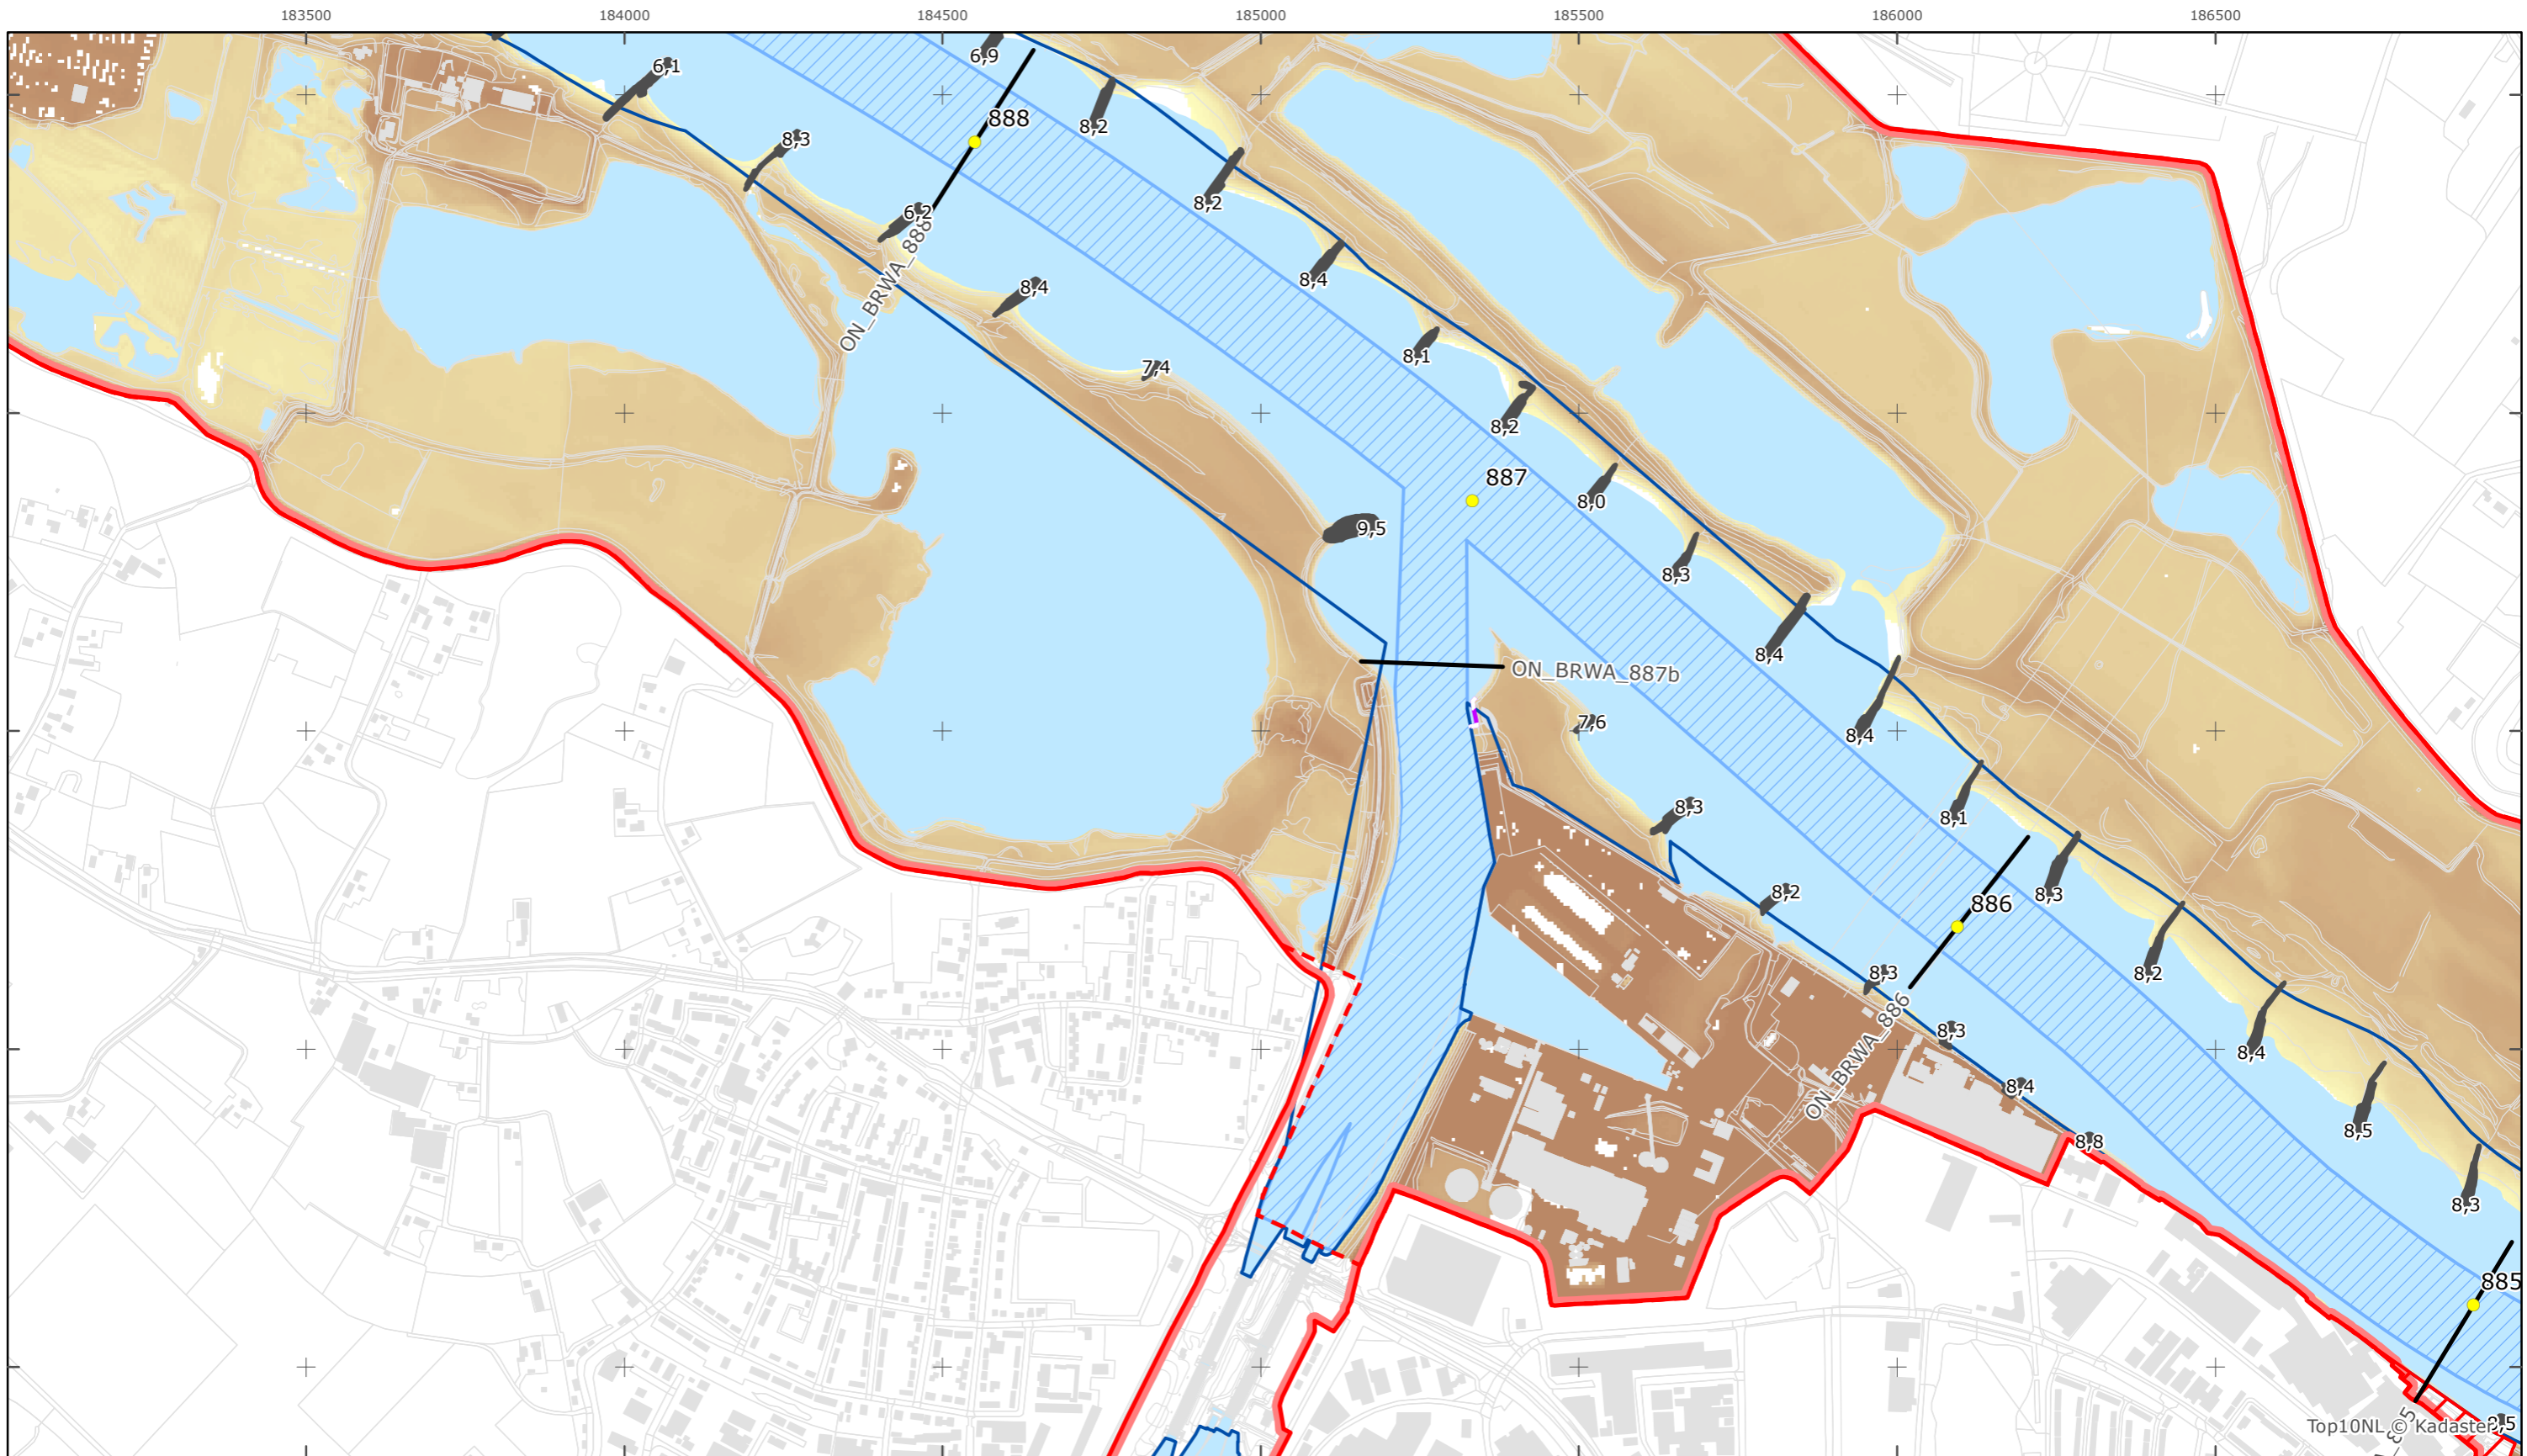

Kaartblad 12

schaal 1:10.000 (A3)

Legenda

Bodemhoogte

Overige legenda-eenheden op blad 'overkoepelende legenda'

Legger Rijkswaterstaatswerken Waterwet - bovenaanzicht

Boven-Rijn - Waal

Rijkswaterstaat Oost-Nederland