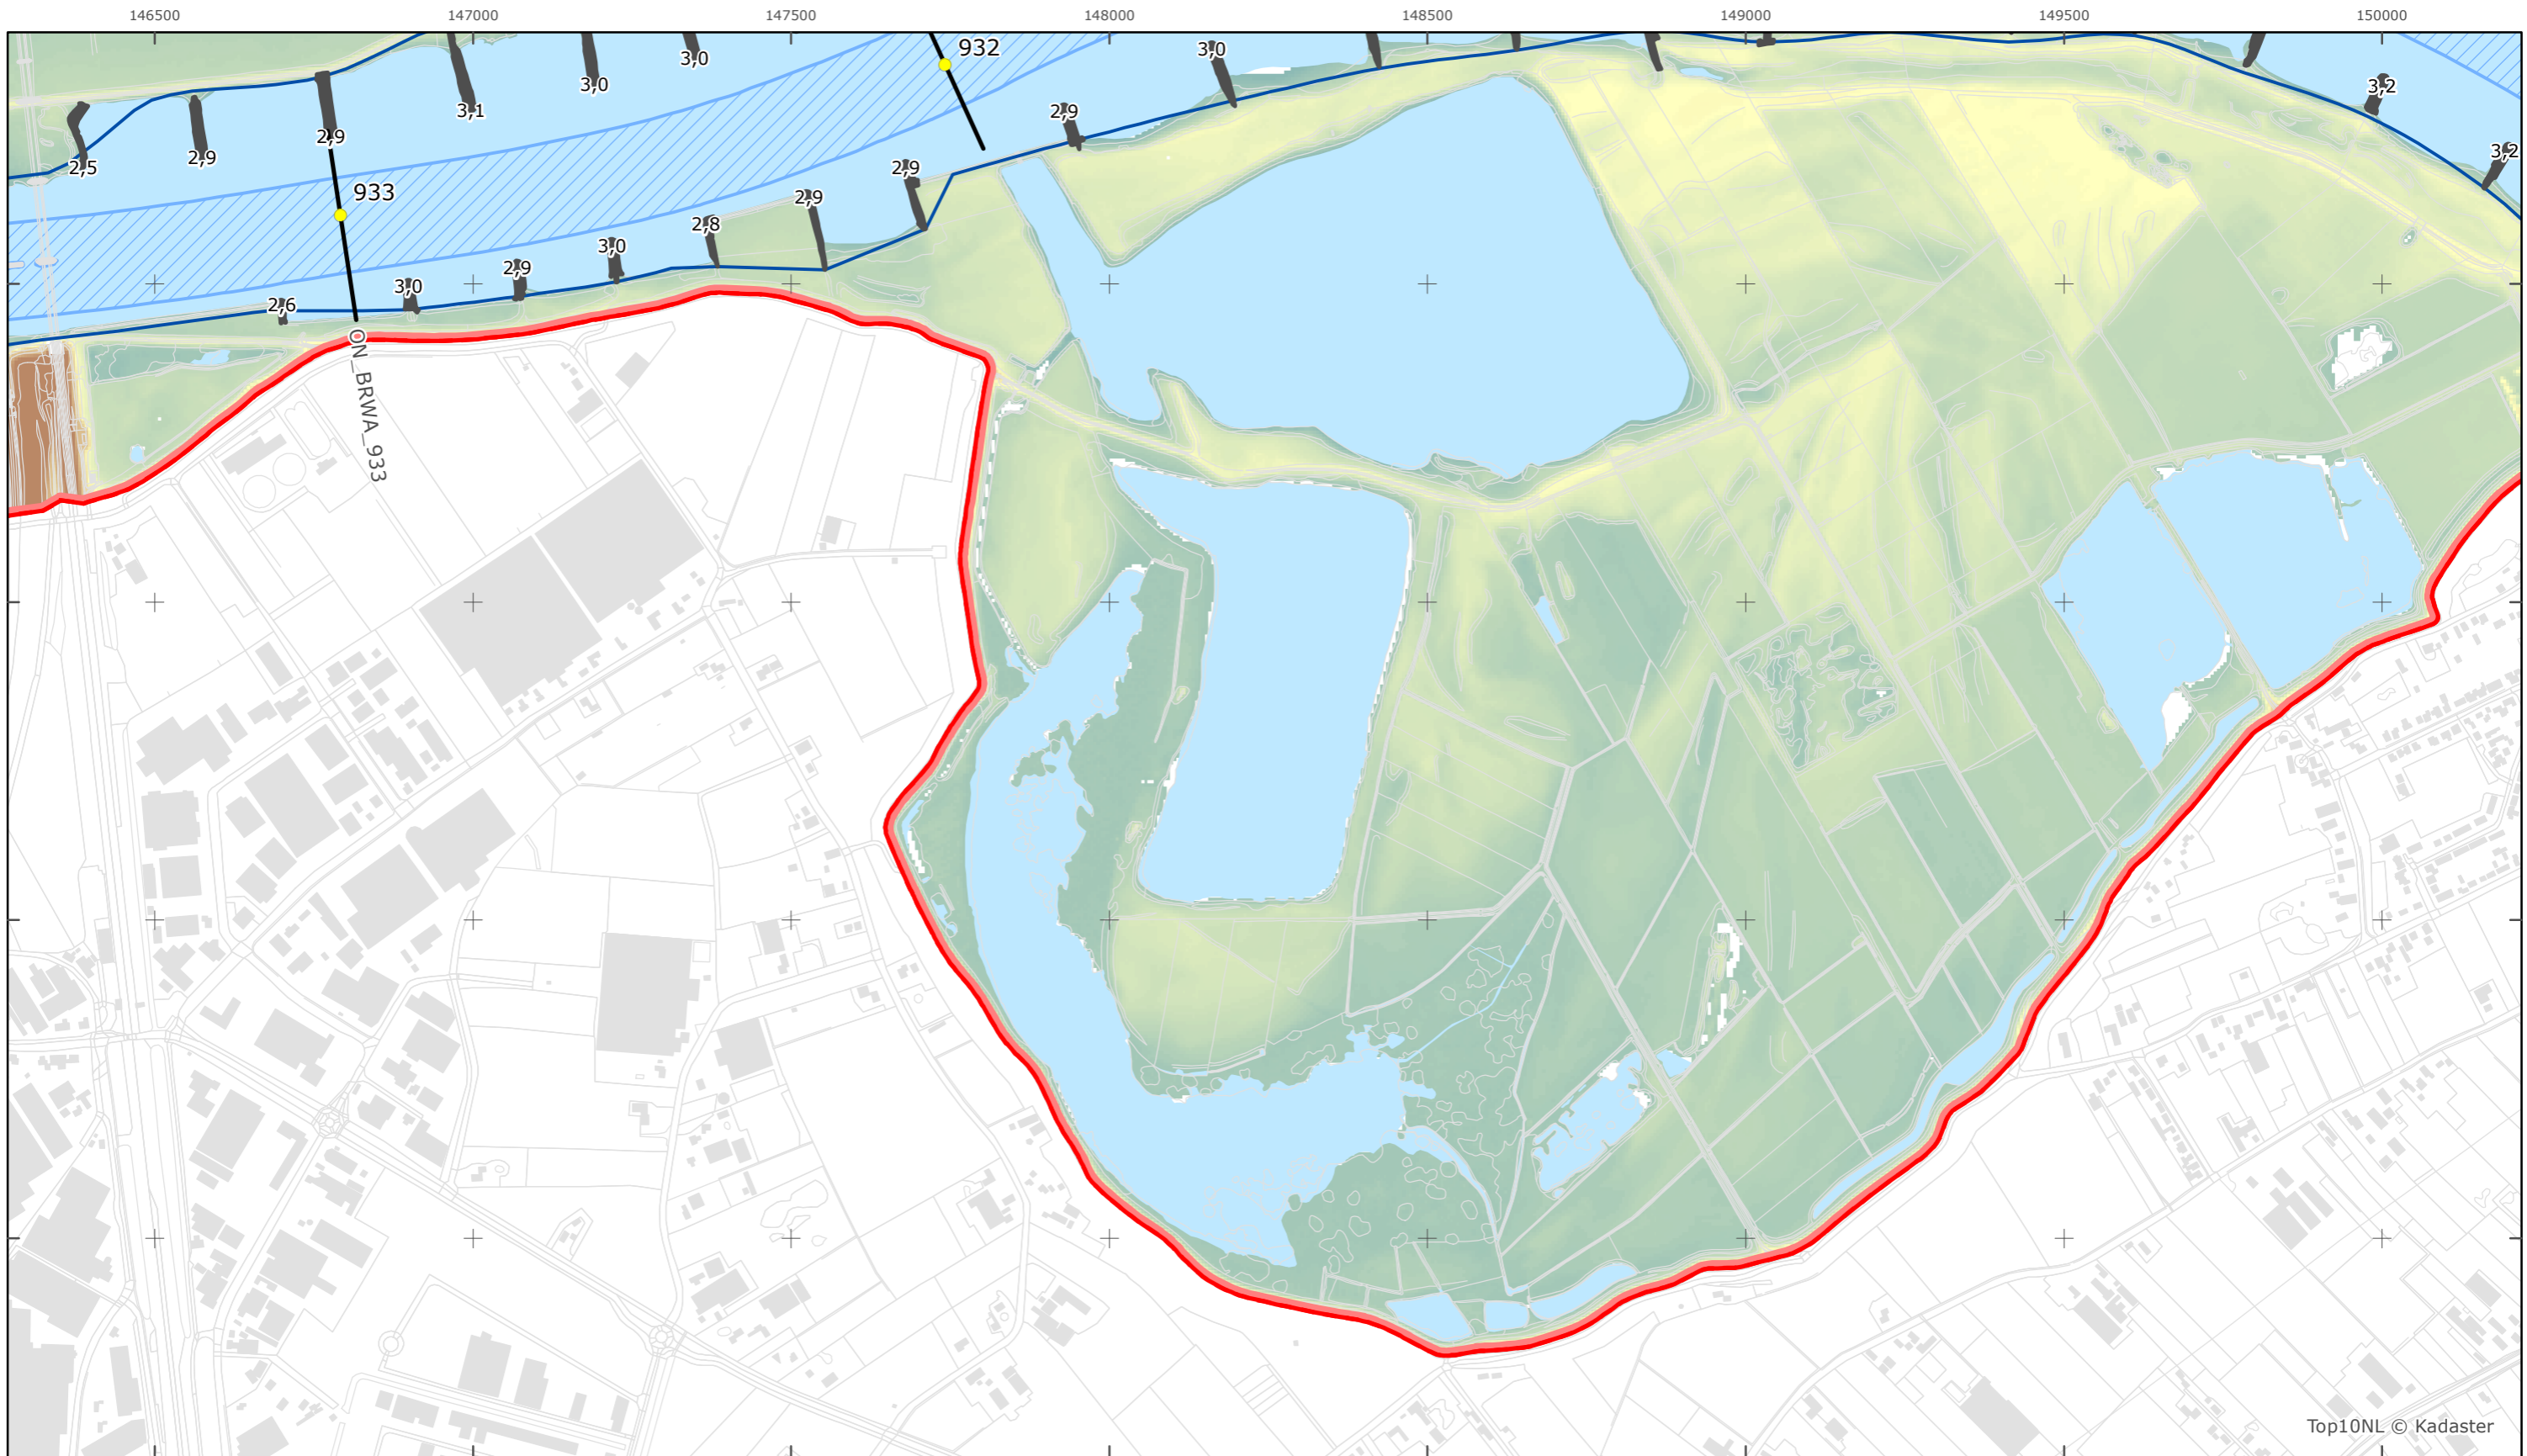

Legger Rijkswaterstaatswerken Waterwet - bovenaanzicht

Boven-Rijn - Waal

Rijkswaterstaat Oost-Nederland

Versie: 2.0
Status: Definitief
Datum: 13 oktober 2014

Kaartblad 33

schaal 1:10.000 (A3)

Legenda
Bodemhoogte
Hoog

Overige legenda-eenheden op blad 'overkoepelende legenda'

Top10NL © Kadaster