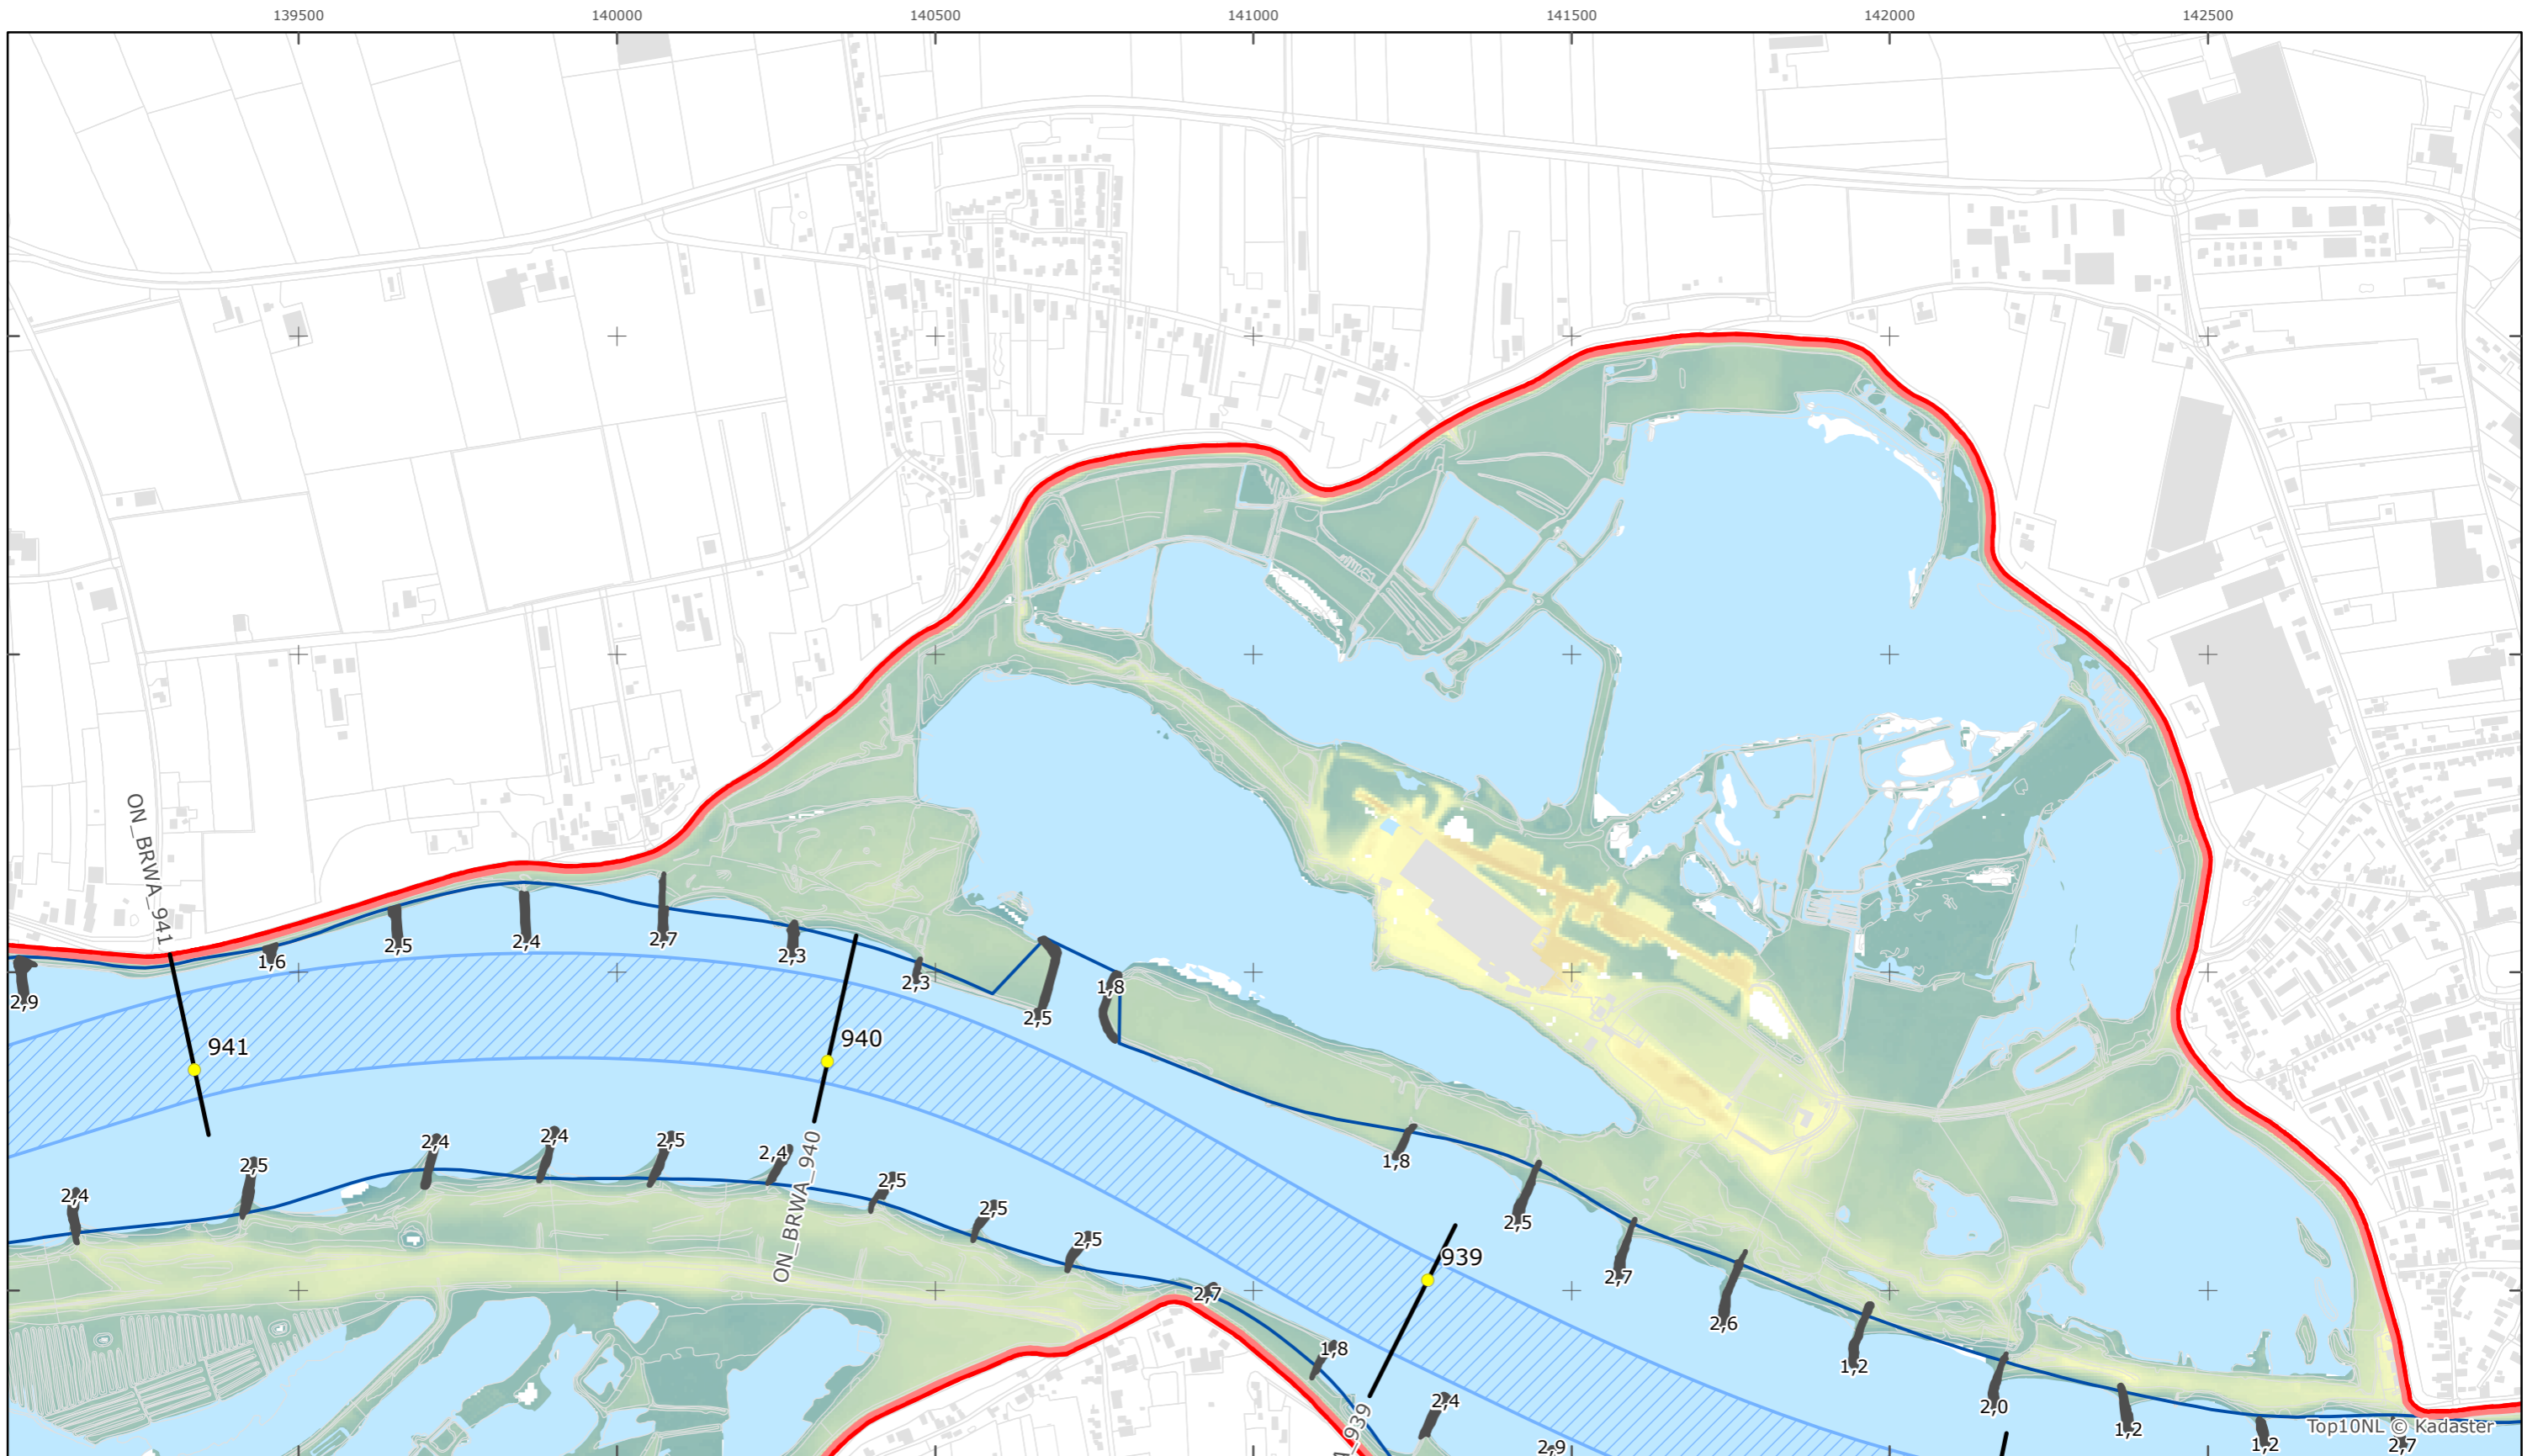

Legger Rijkswaterstaatswerken Waterwet - bovenaanzicht

Boven-Rijn - Waal

Rijkswaterstaat Oost-Nederland

Versie: 2.0
Status: Definitief
Datum: 13 oktober 2014

Kaartblad 37

schaal 1:10.000 (A3)

Legenda

Bodemhoogte

Overige legenda-eenheden op blad 'overkoepelende legenda'