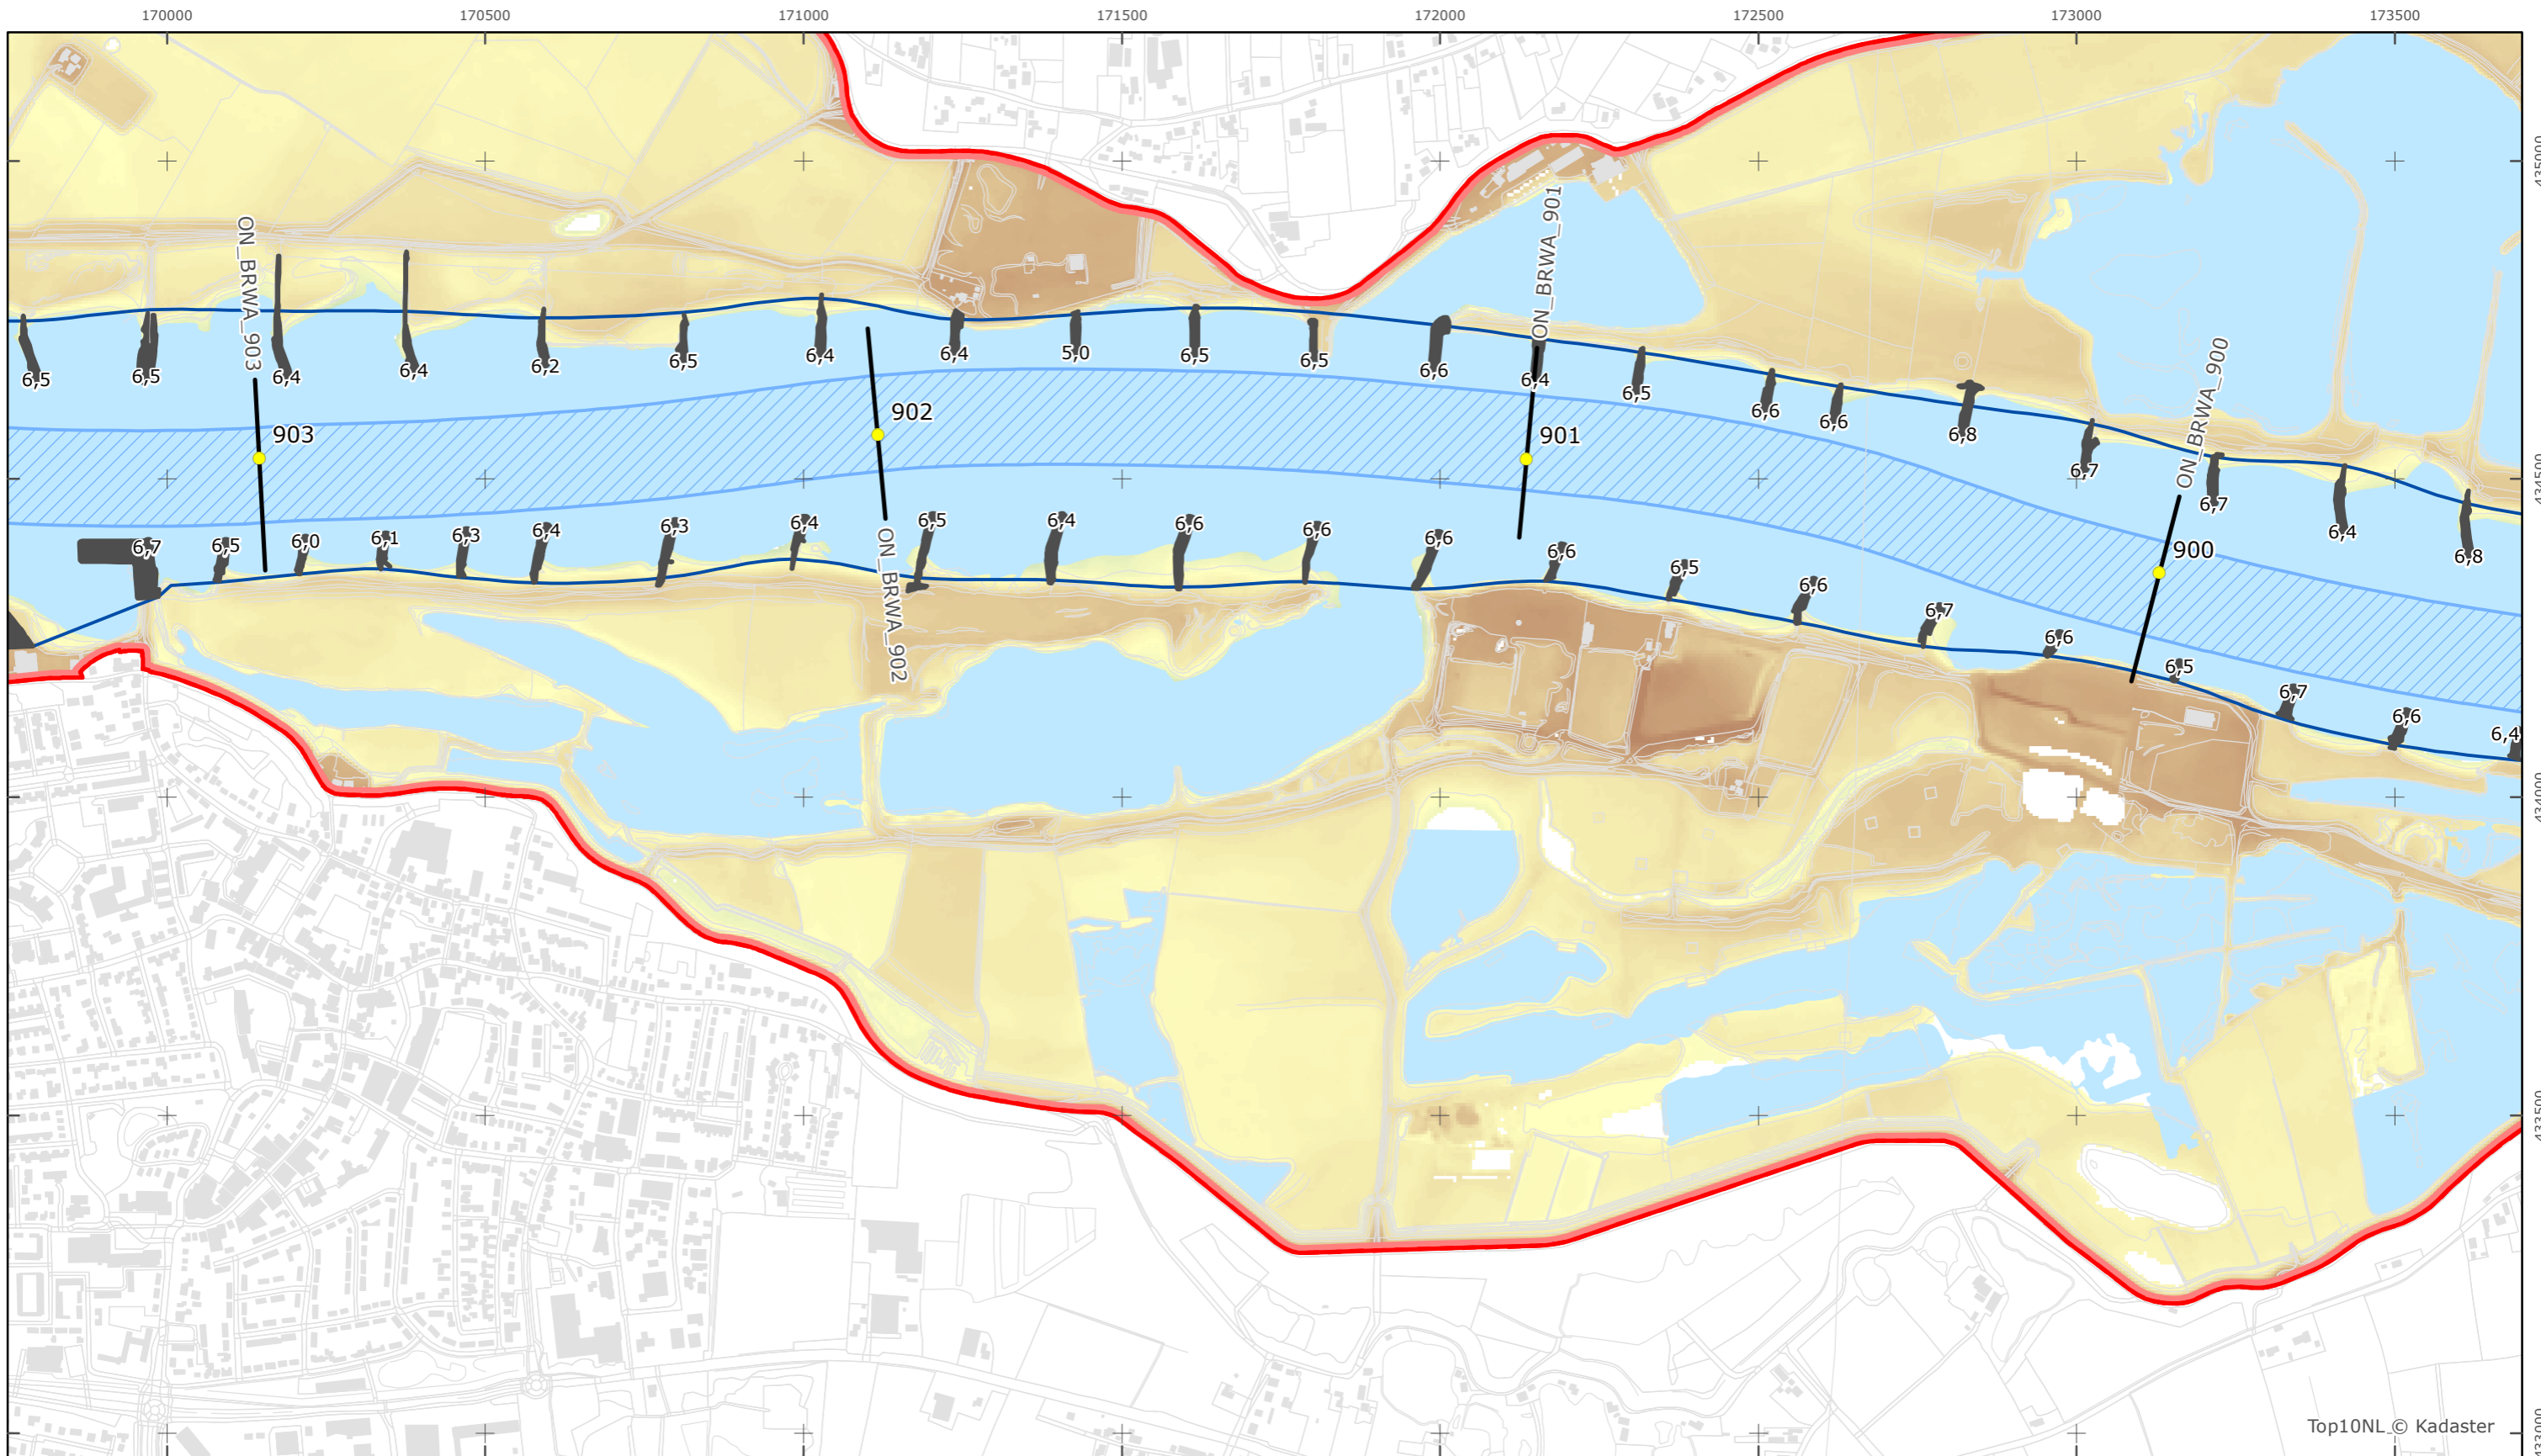

Top10NL © Kadaster

Legger Rijkswaterstaatswerken Waterwet - bovenaanzicht

Boven-Rijn - Waal

Rijkswaterstaat Oost-Nederland

Versie: 2.0
Status: Definitief
Datum: 13 oktober 2014

Kaartblad 19

schaal 1:10.000 (A3)

Legenda

Bodemhoogte

Overige legenda-eenheden op blad 'overkoepelende legenda'