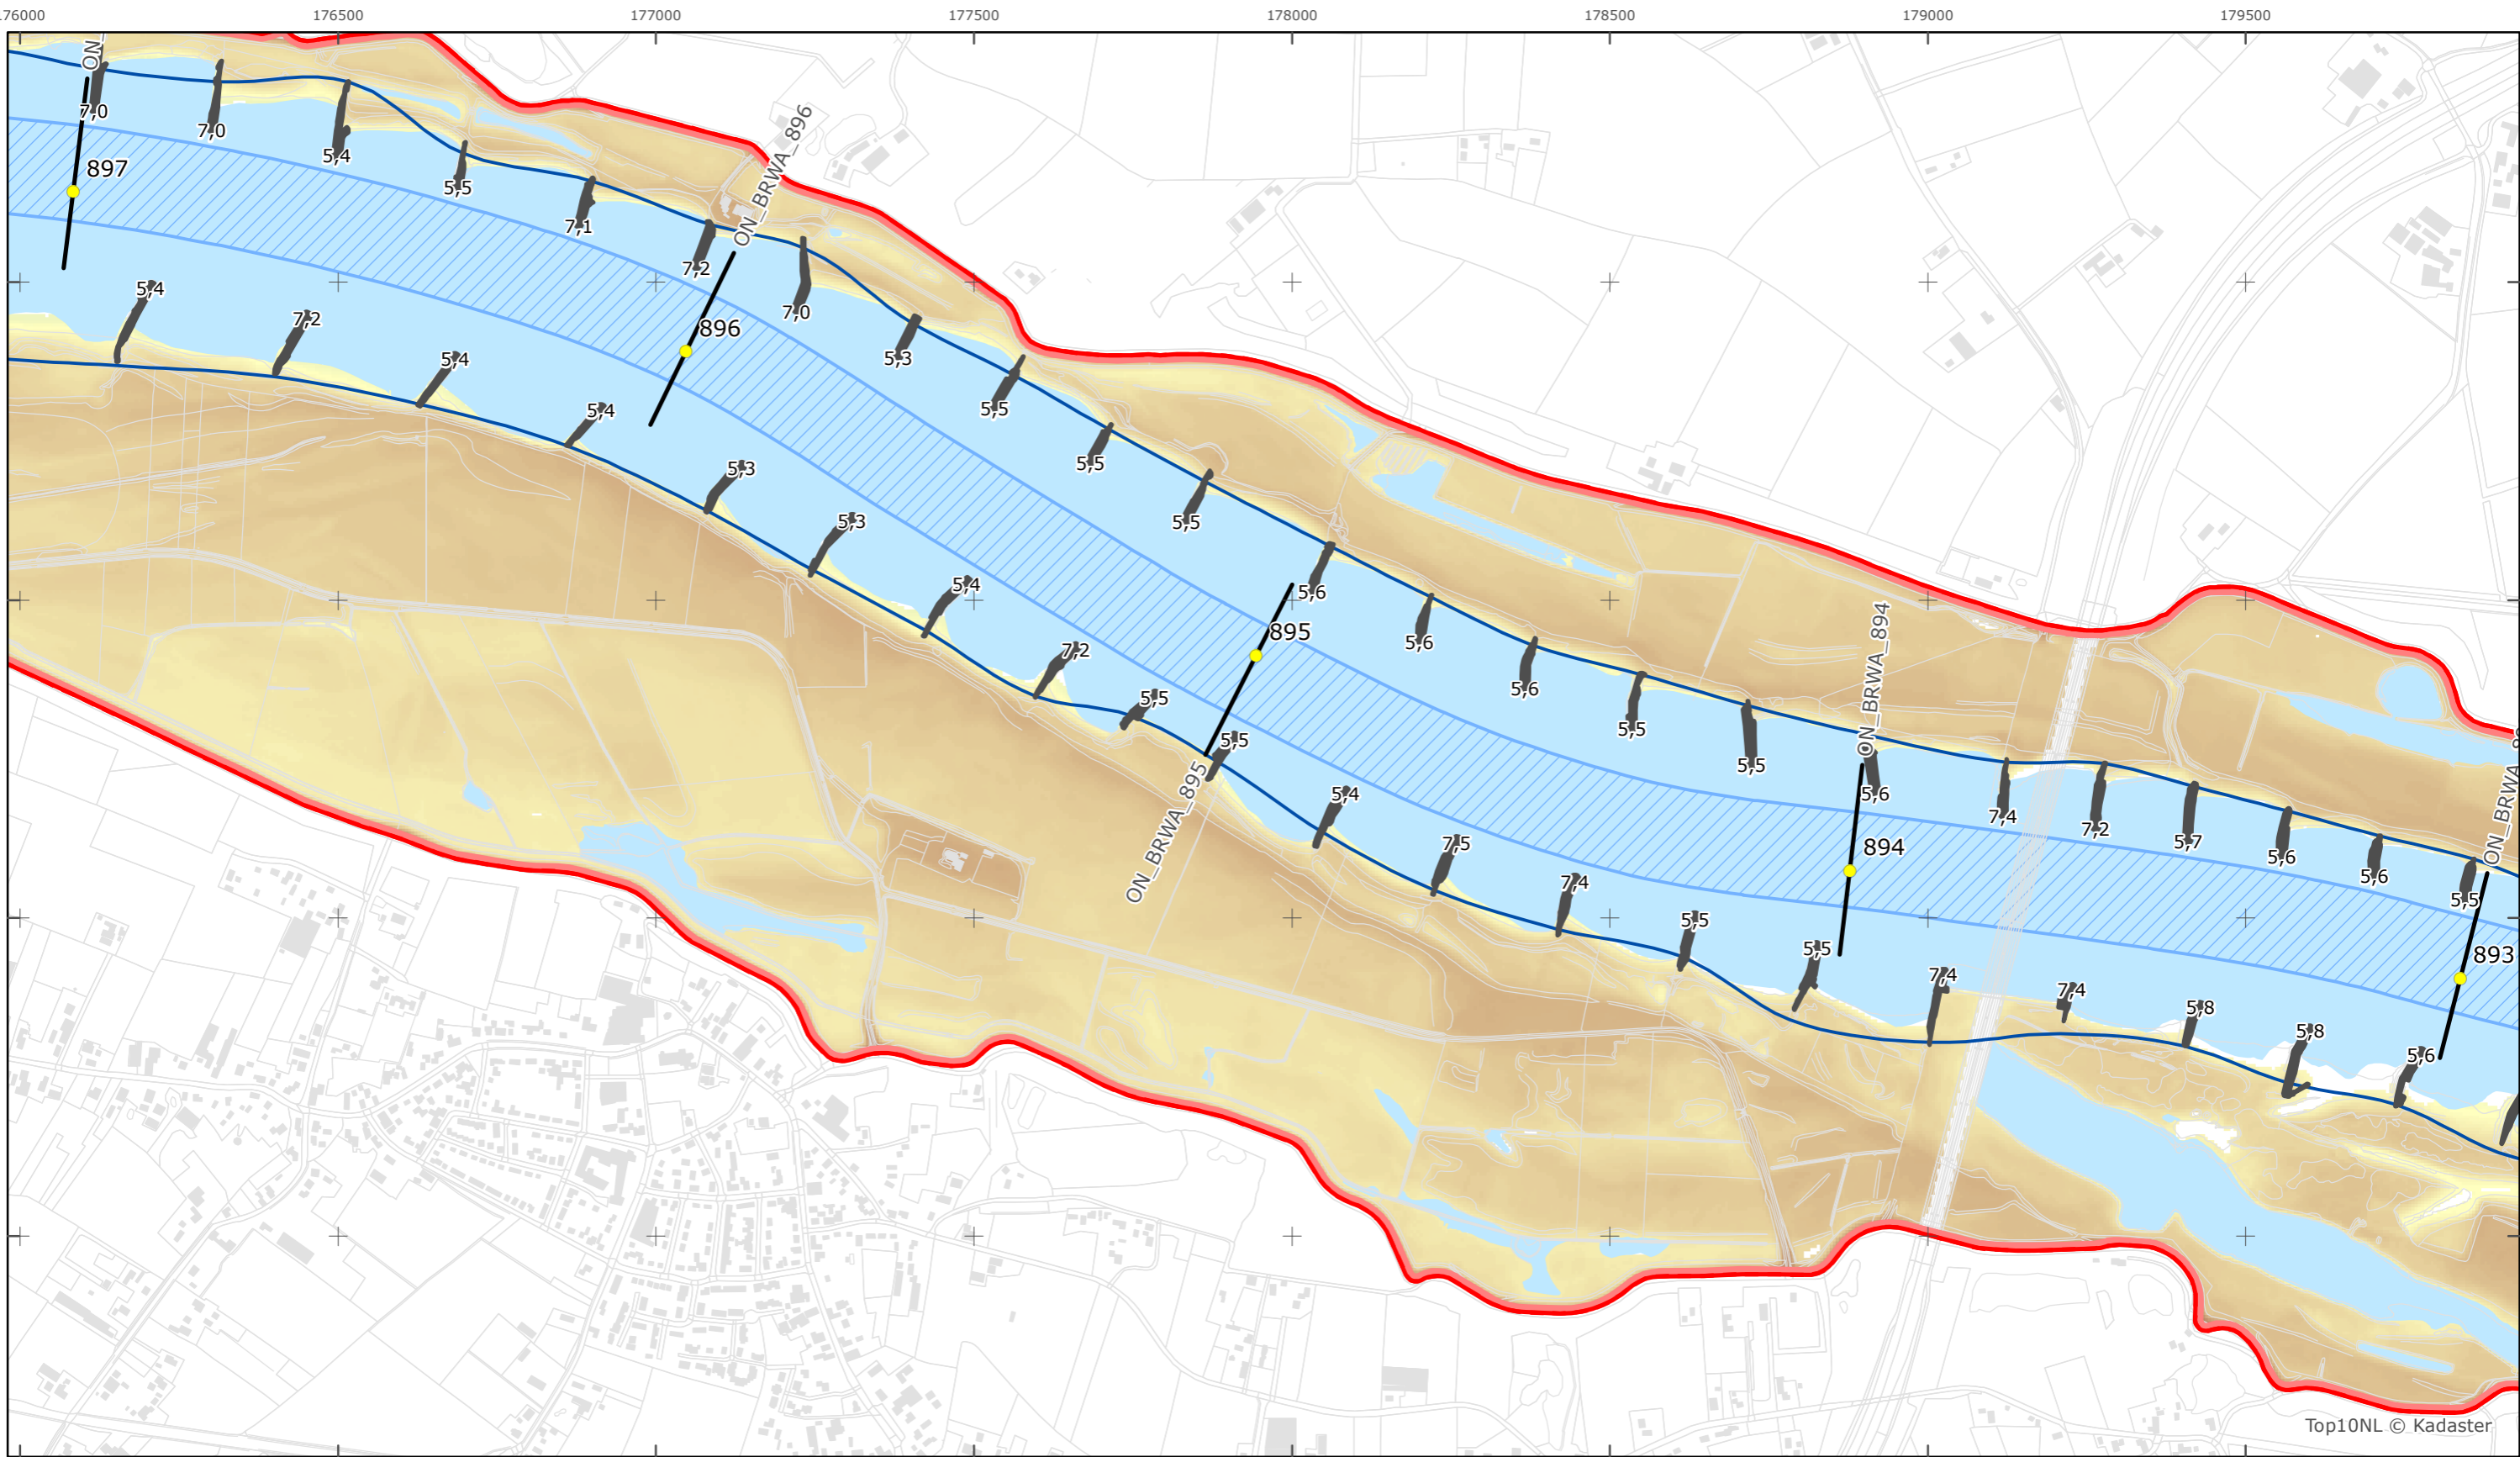

Kaartblad 15

schaal 1:10.000 (A3)

Legenda

Bodemhoogte

Overige legenda-eenheden op blad 'overkoepelende legenda'

Top10NL © Kadaster

Legger Rijkswaterstaatswerken Waterwet - bovenaanzicht

Boven-Rijn - Waal