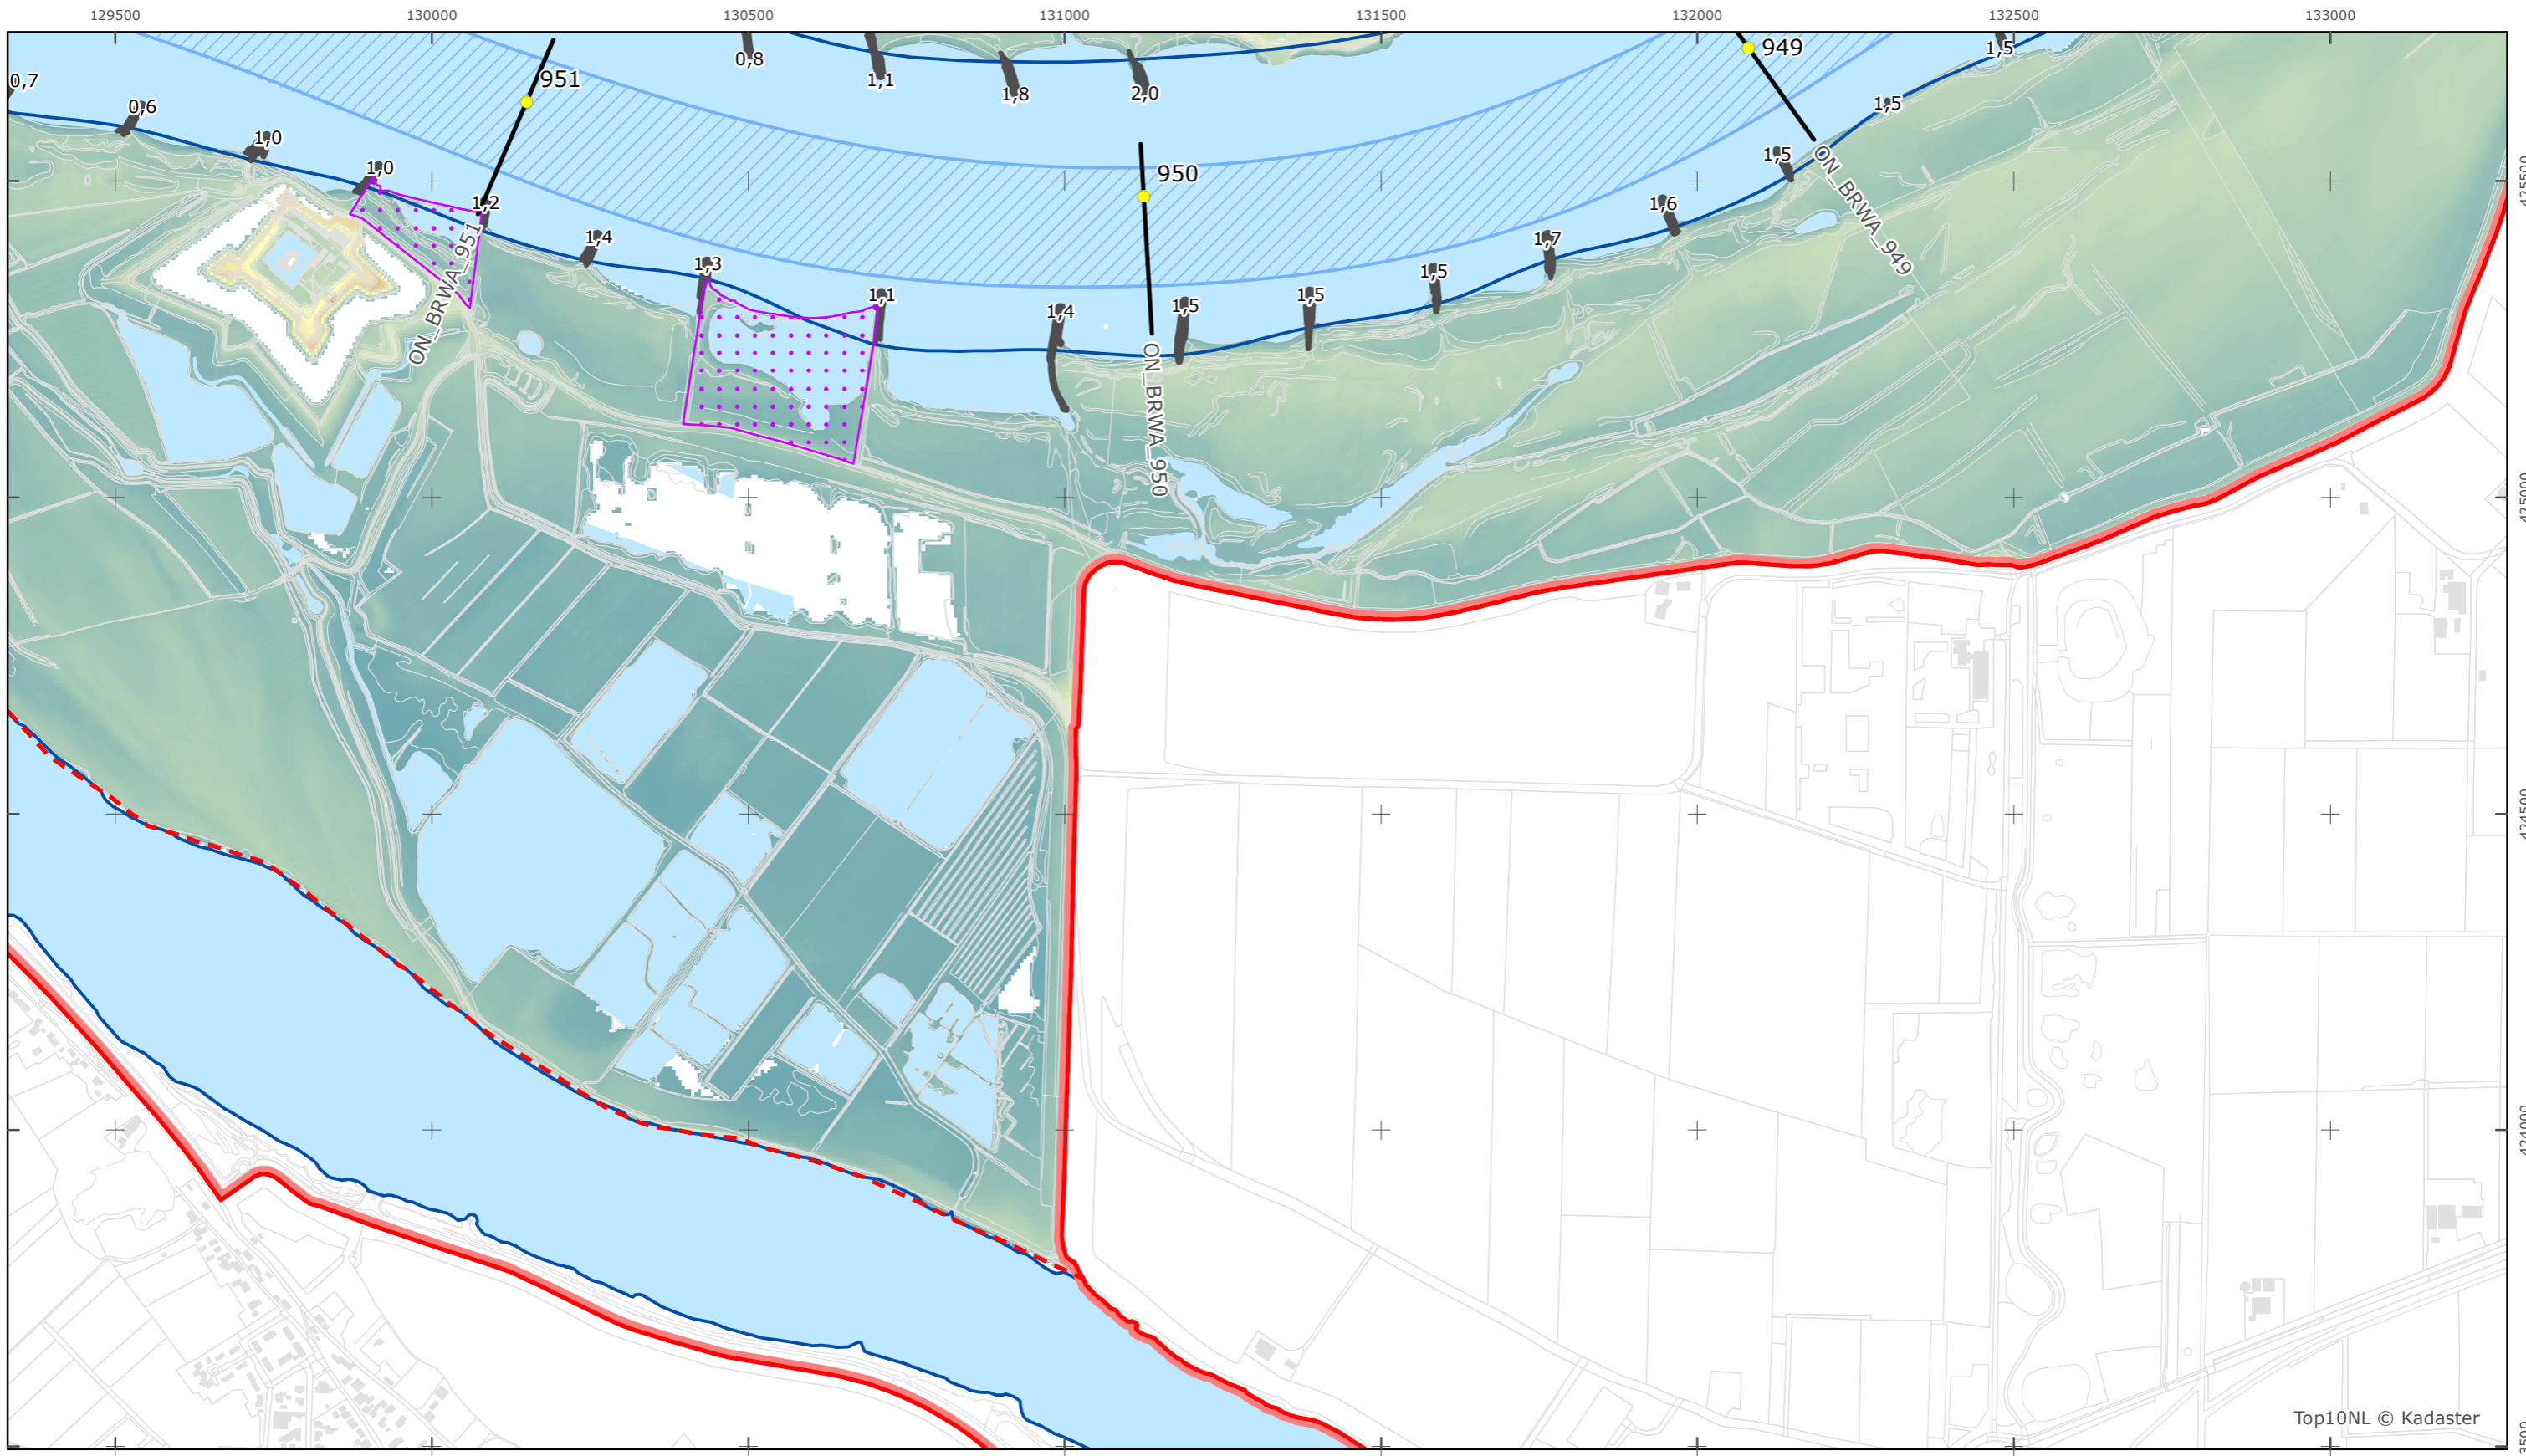

Versie: 2.0
 Status: Definitief
 Datum: 13 oktober 2014

Kaartblad 41

schaal 1:10.000 (A3)

Legenda

Bodemhoogte

Overige legenda-eenheden op blad 'overkoepelende legenda'

Top10NL © Kadaster

Legger Rijkswaterstaatswerken Waterwet - bovenaanzicht