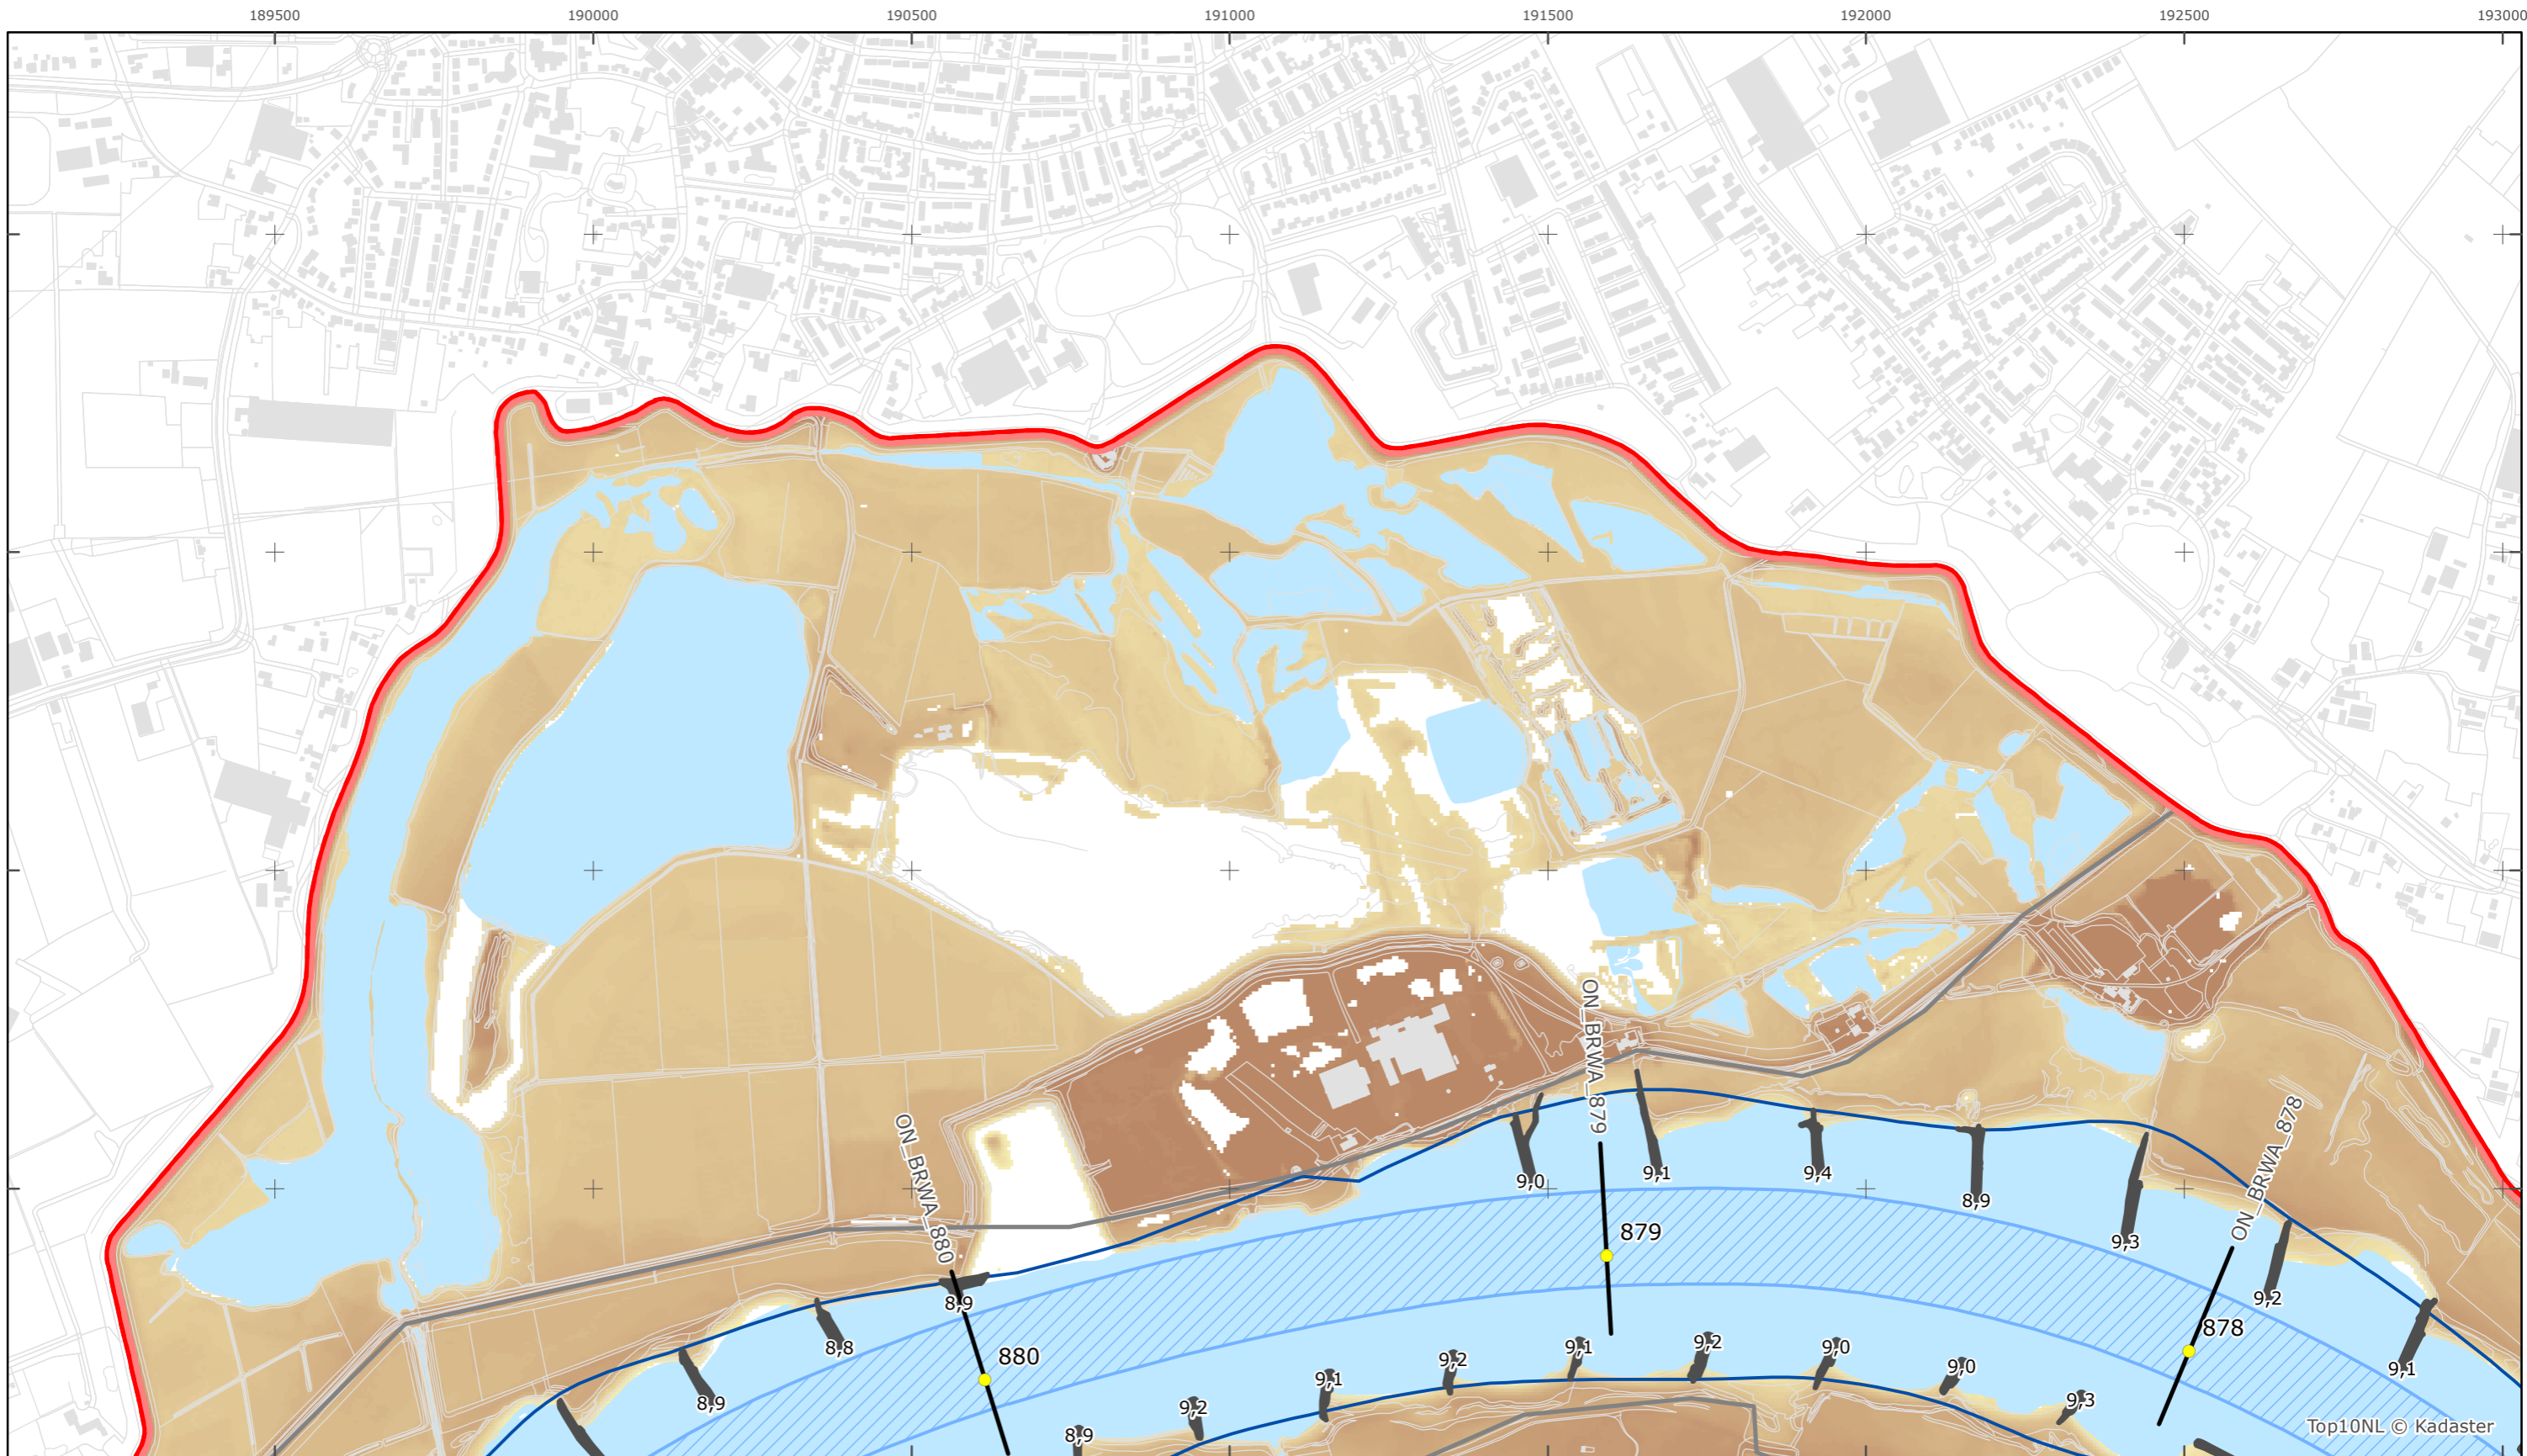

Kaartblad 9

schaal 1:10.000 (A3)

Legenda

Bodemhoogte

Hoog

Overige legenda-eenheden op blad 'overkoepelende legenda'

Legger Rijkswaterstaatswerken Waterwet - bovenaanzicht

Boven-Rijn - Waal