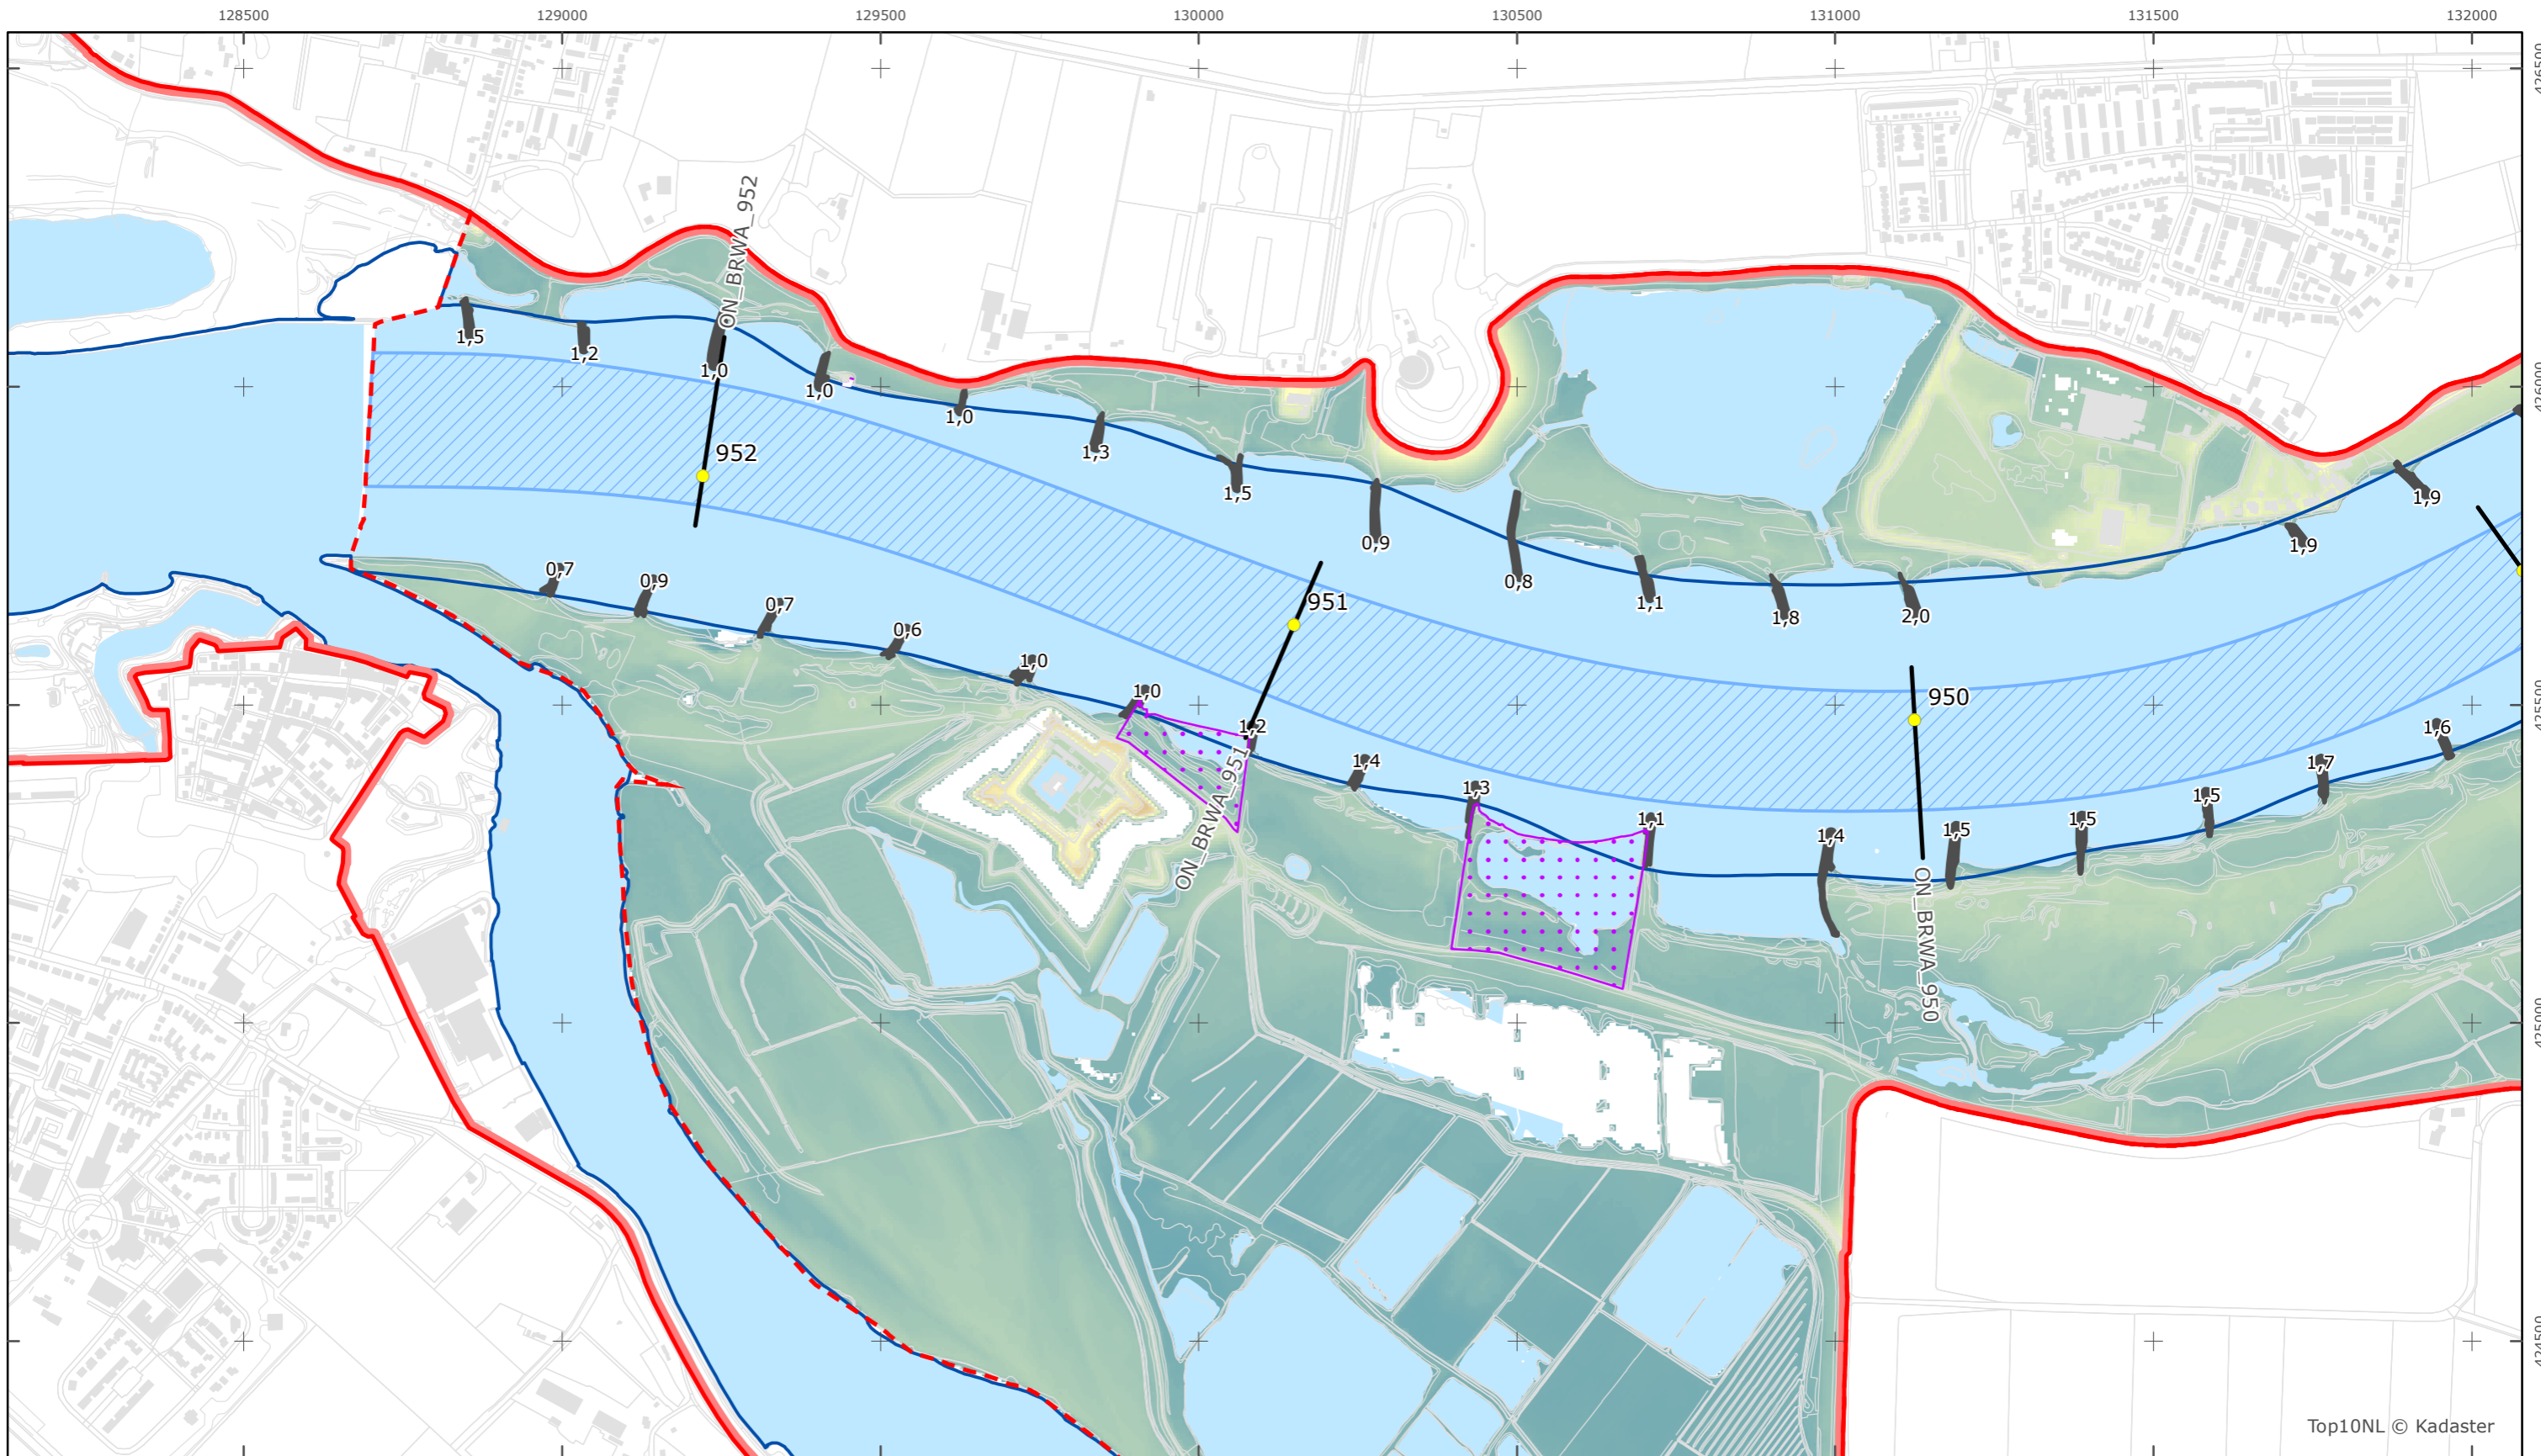

Legger Rijkswaterstaatswerken Waterwet - bovenaanzicht

Boven-Rijn - Waal

Rijkswaterstaat Oost-Nederland

Versie: 2.0
Status: Definitief
Datum: 13 oktober 2014

Kaartblad 41

schaal 1:10.000 (A3)

Legenda

Bodemhoogte

Overige legenda-eenheden op blad 'overkoepelende legenda'