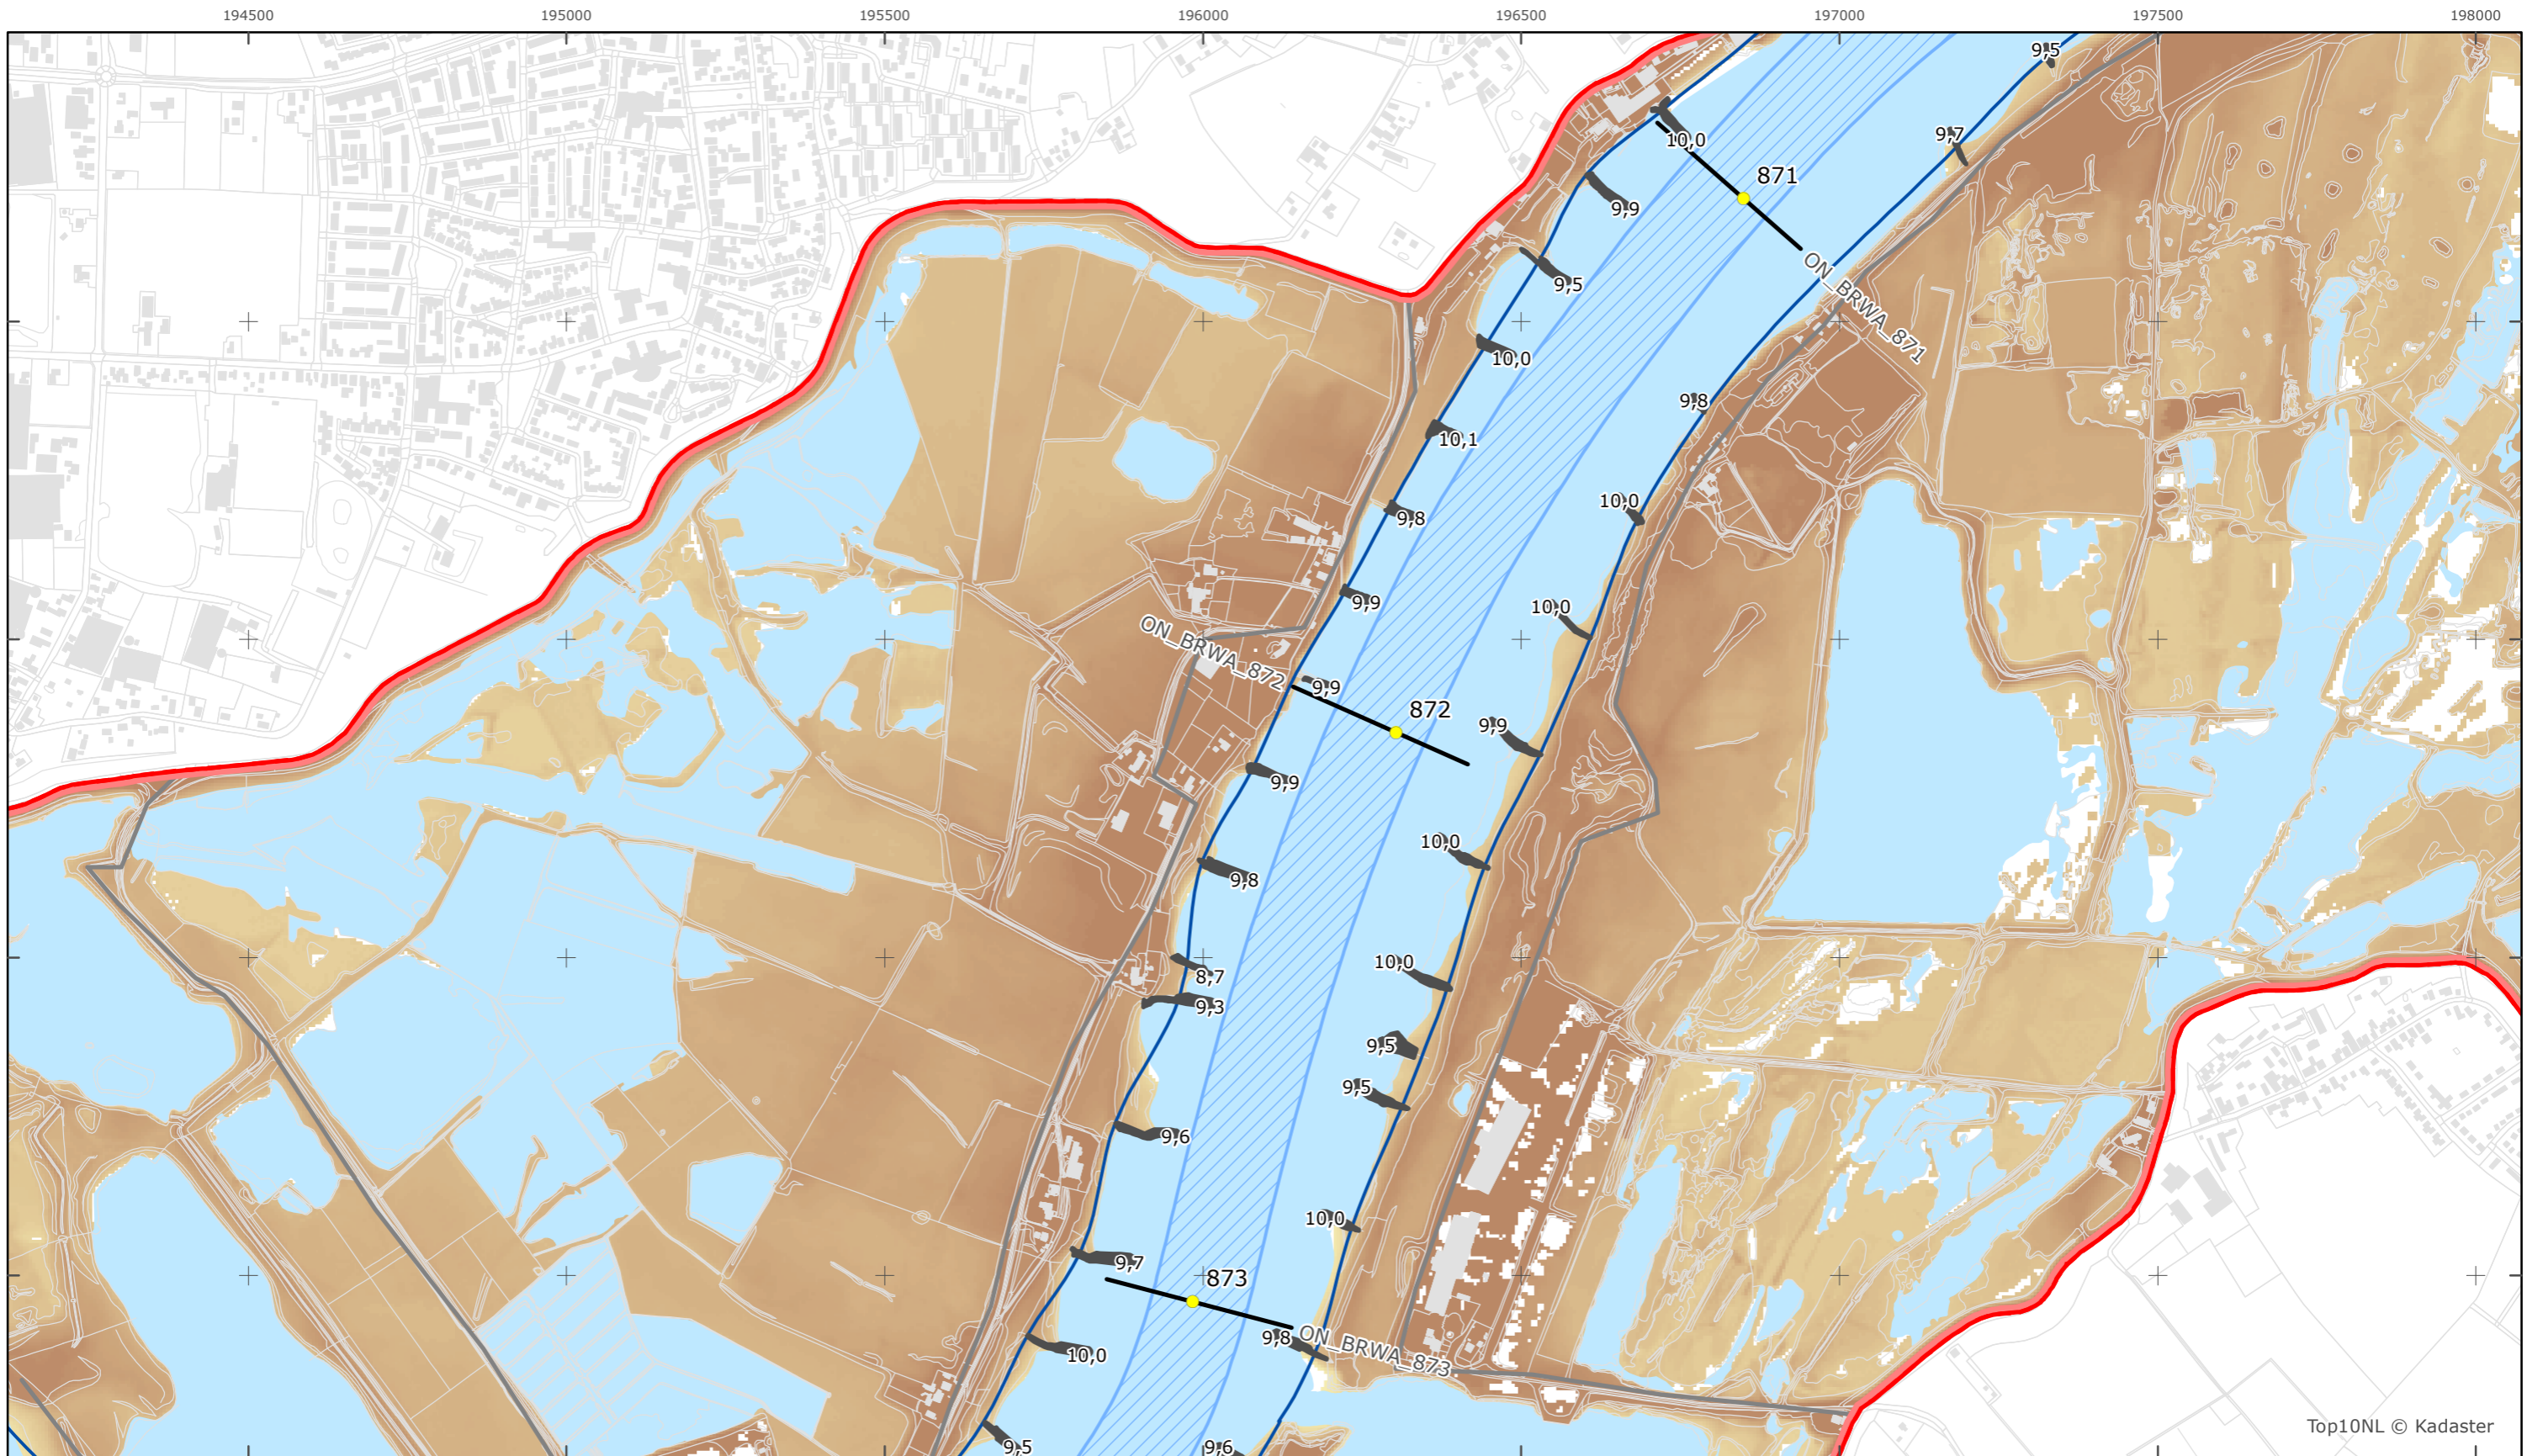

Kaartblad 6

schaal 1:10.000 (A3)

Legenda

Bodemhoogte

Overige legenda-eenheden op blad 'overkoepelende legenda'

Top10NL © Kadaster

Legger Rijkswaterstaatswerken Waterwet - bovenaanzicht

Boven-Rijn - Waal