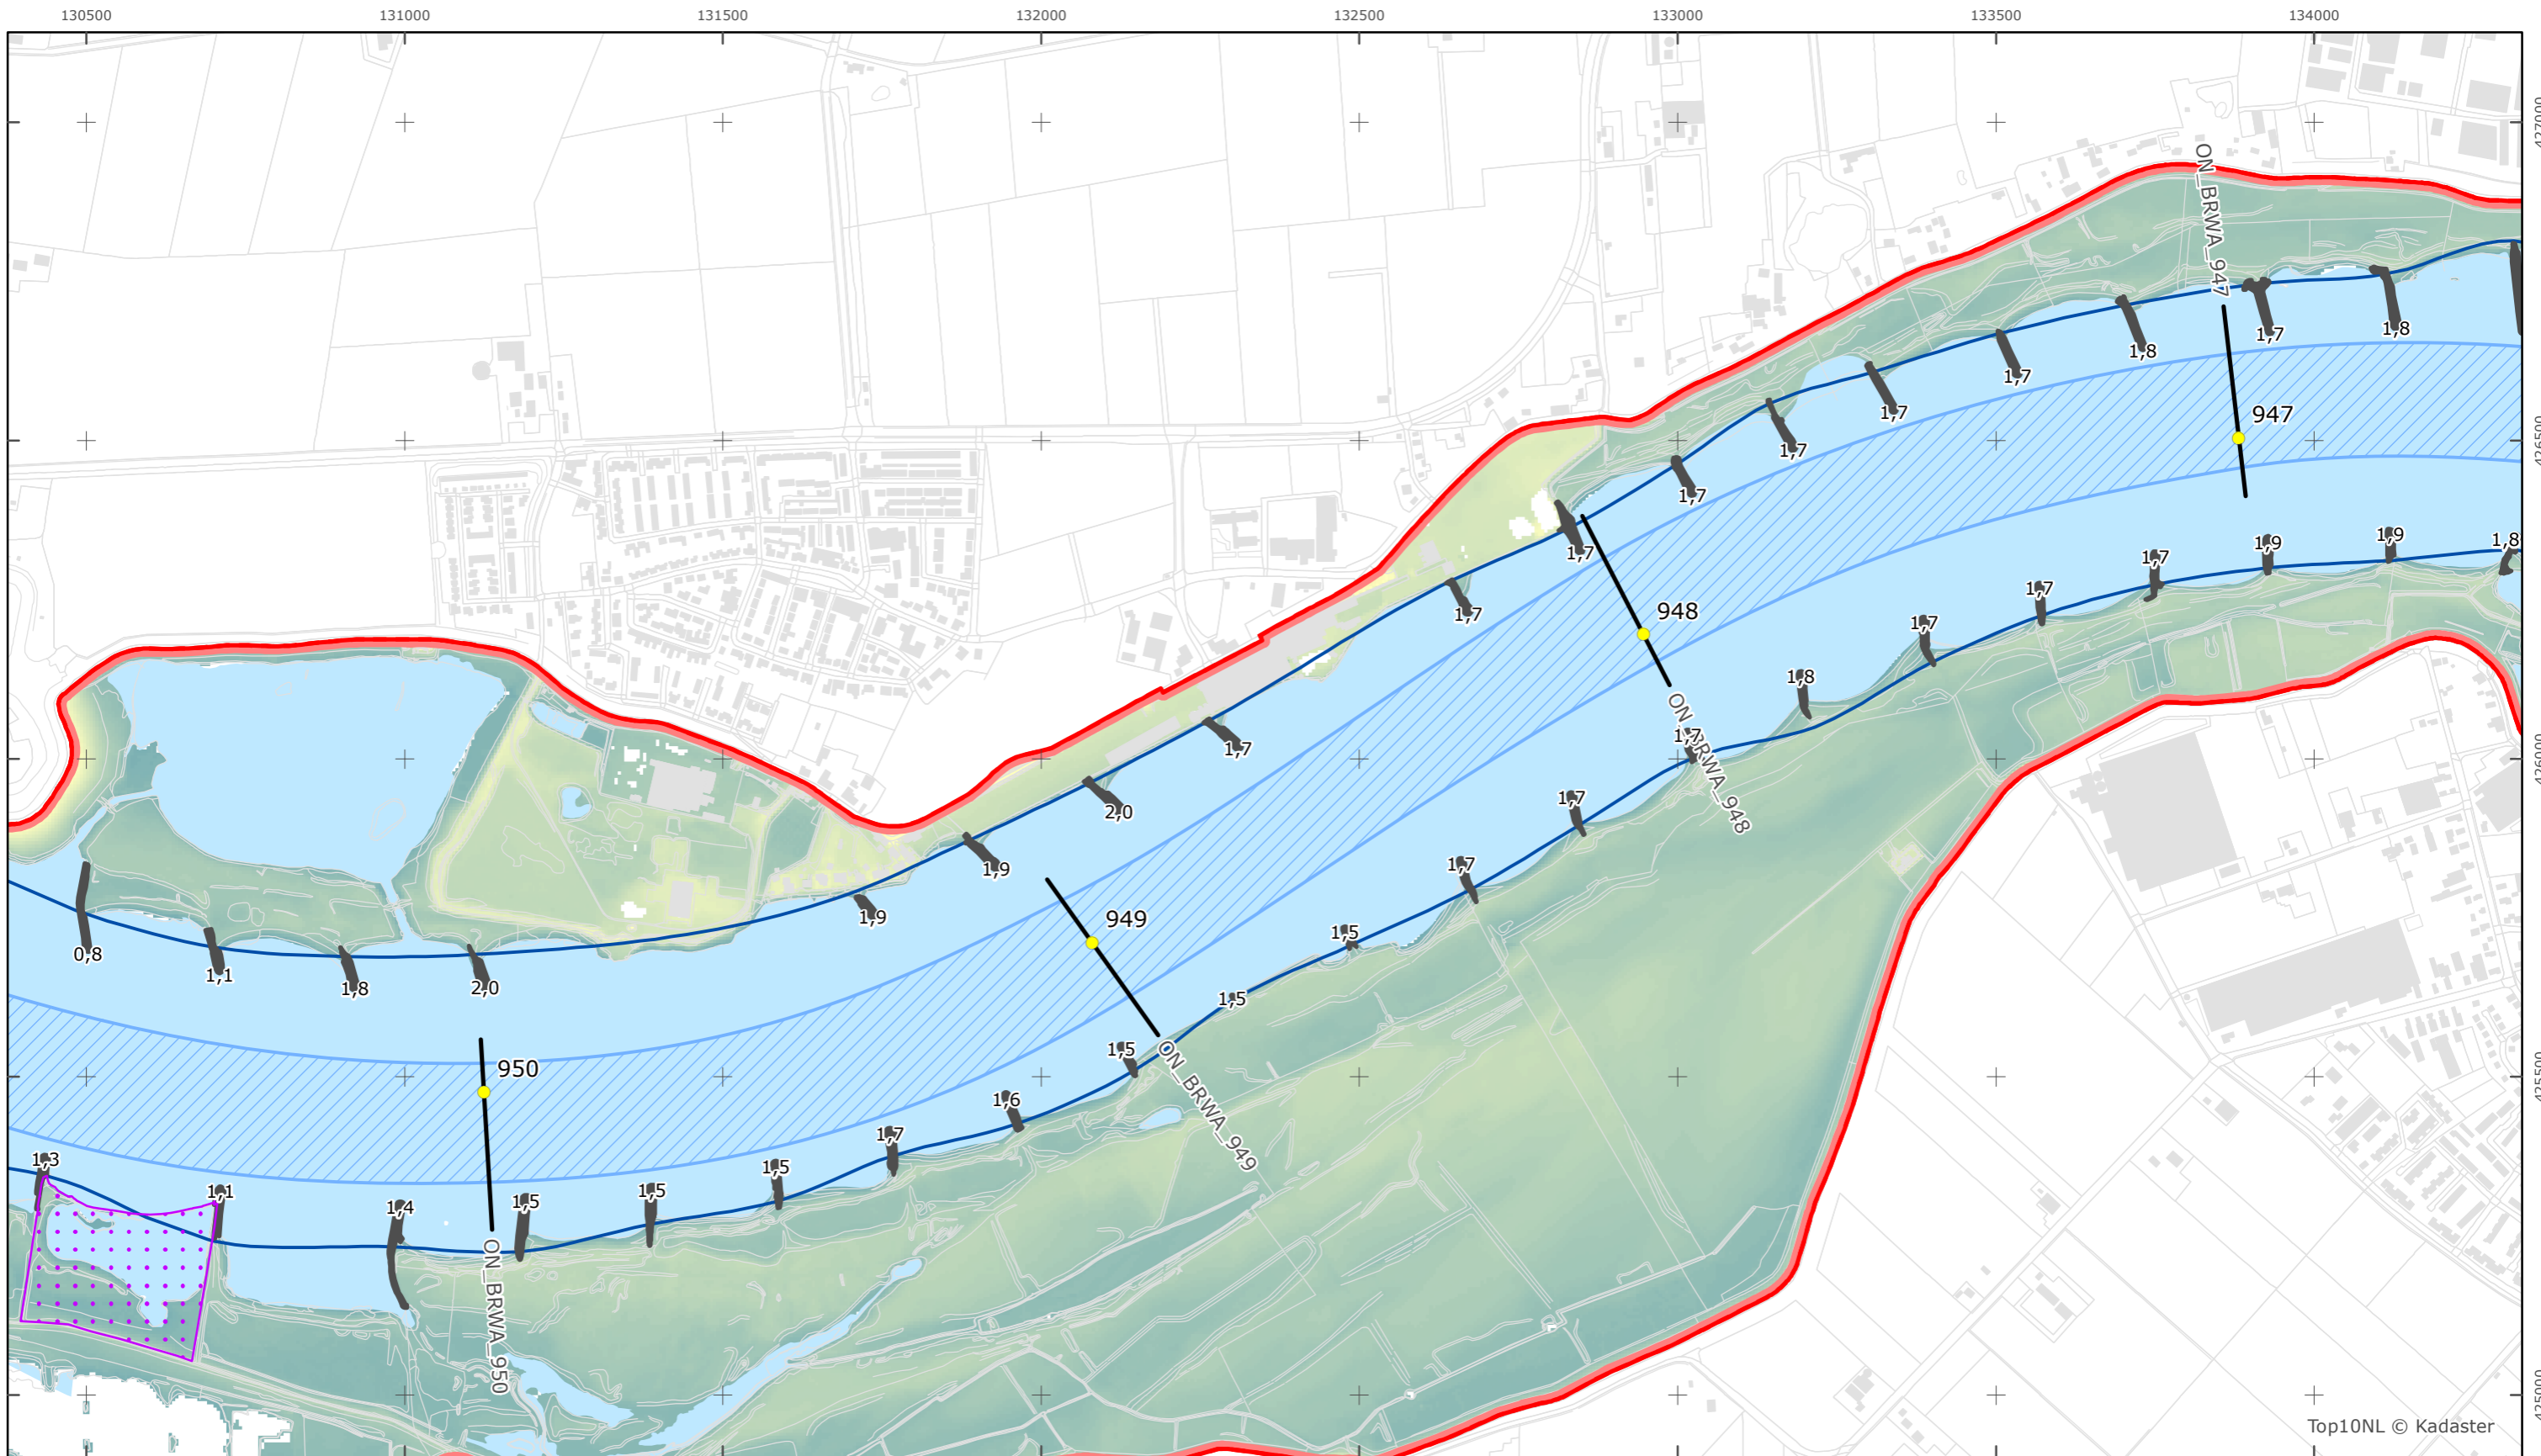

Legger Rijkswaterstaatswerken Waterwet - bovenaanzicht

Boven-Rijn - Waal

Rijkswaterstaat Oost-Nederland

Versie: 2.0
Status: Definitief
Datum: 13 oktober 2014

Kaartblad 40

schaal 1:10.000 (A3)

Legenda

Bodemhoogte

Overige legenda-eenheden op blad 'overkoepelende legenda'