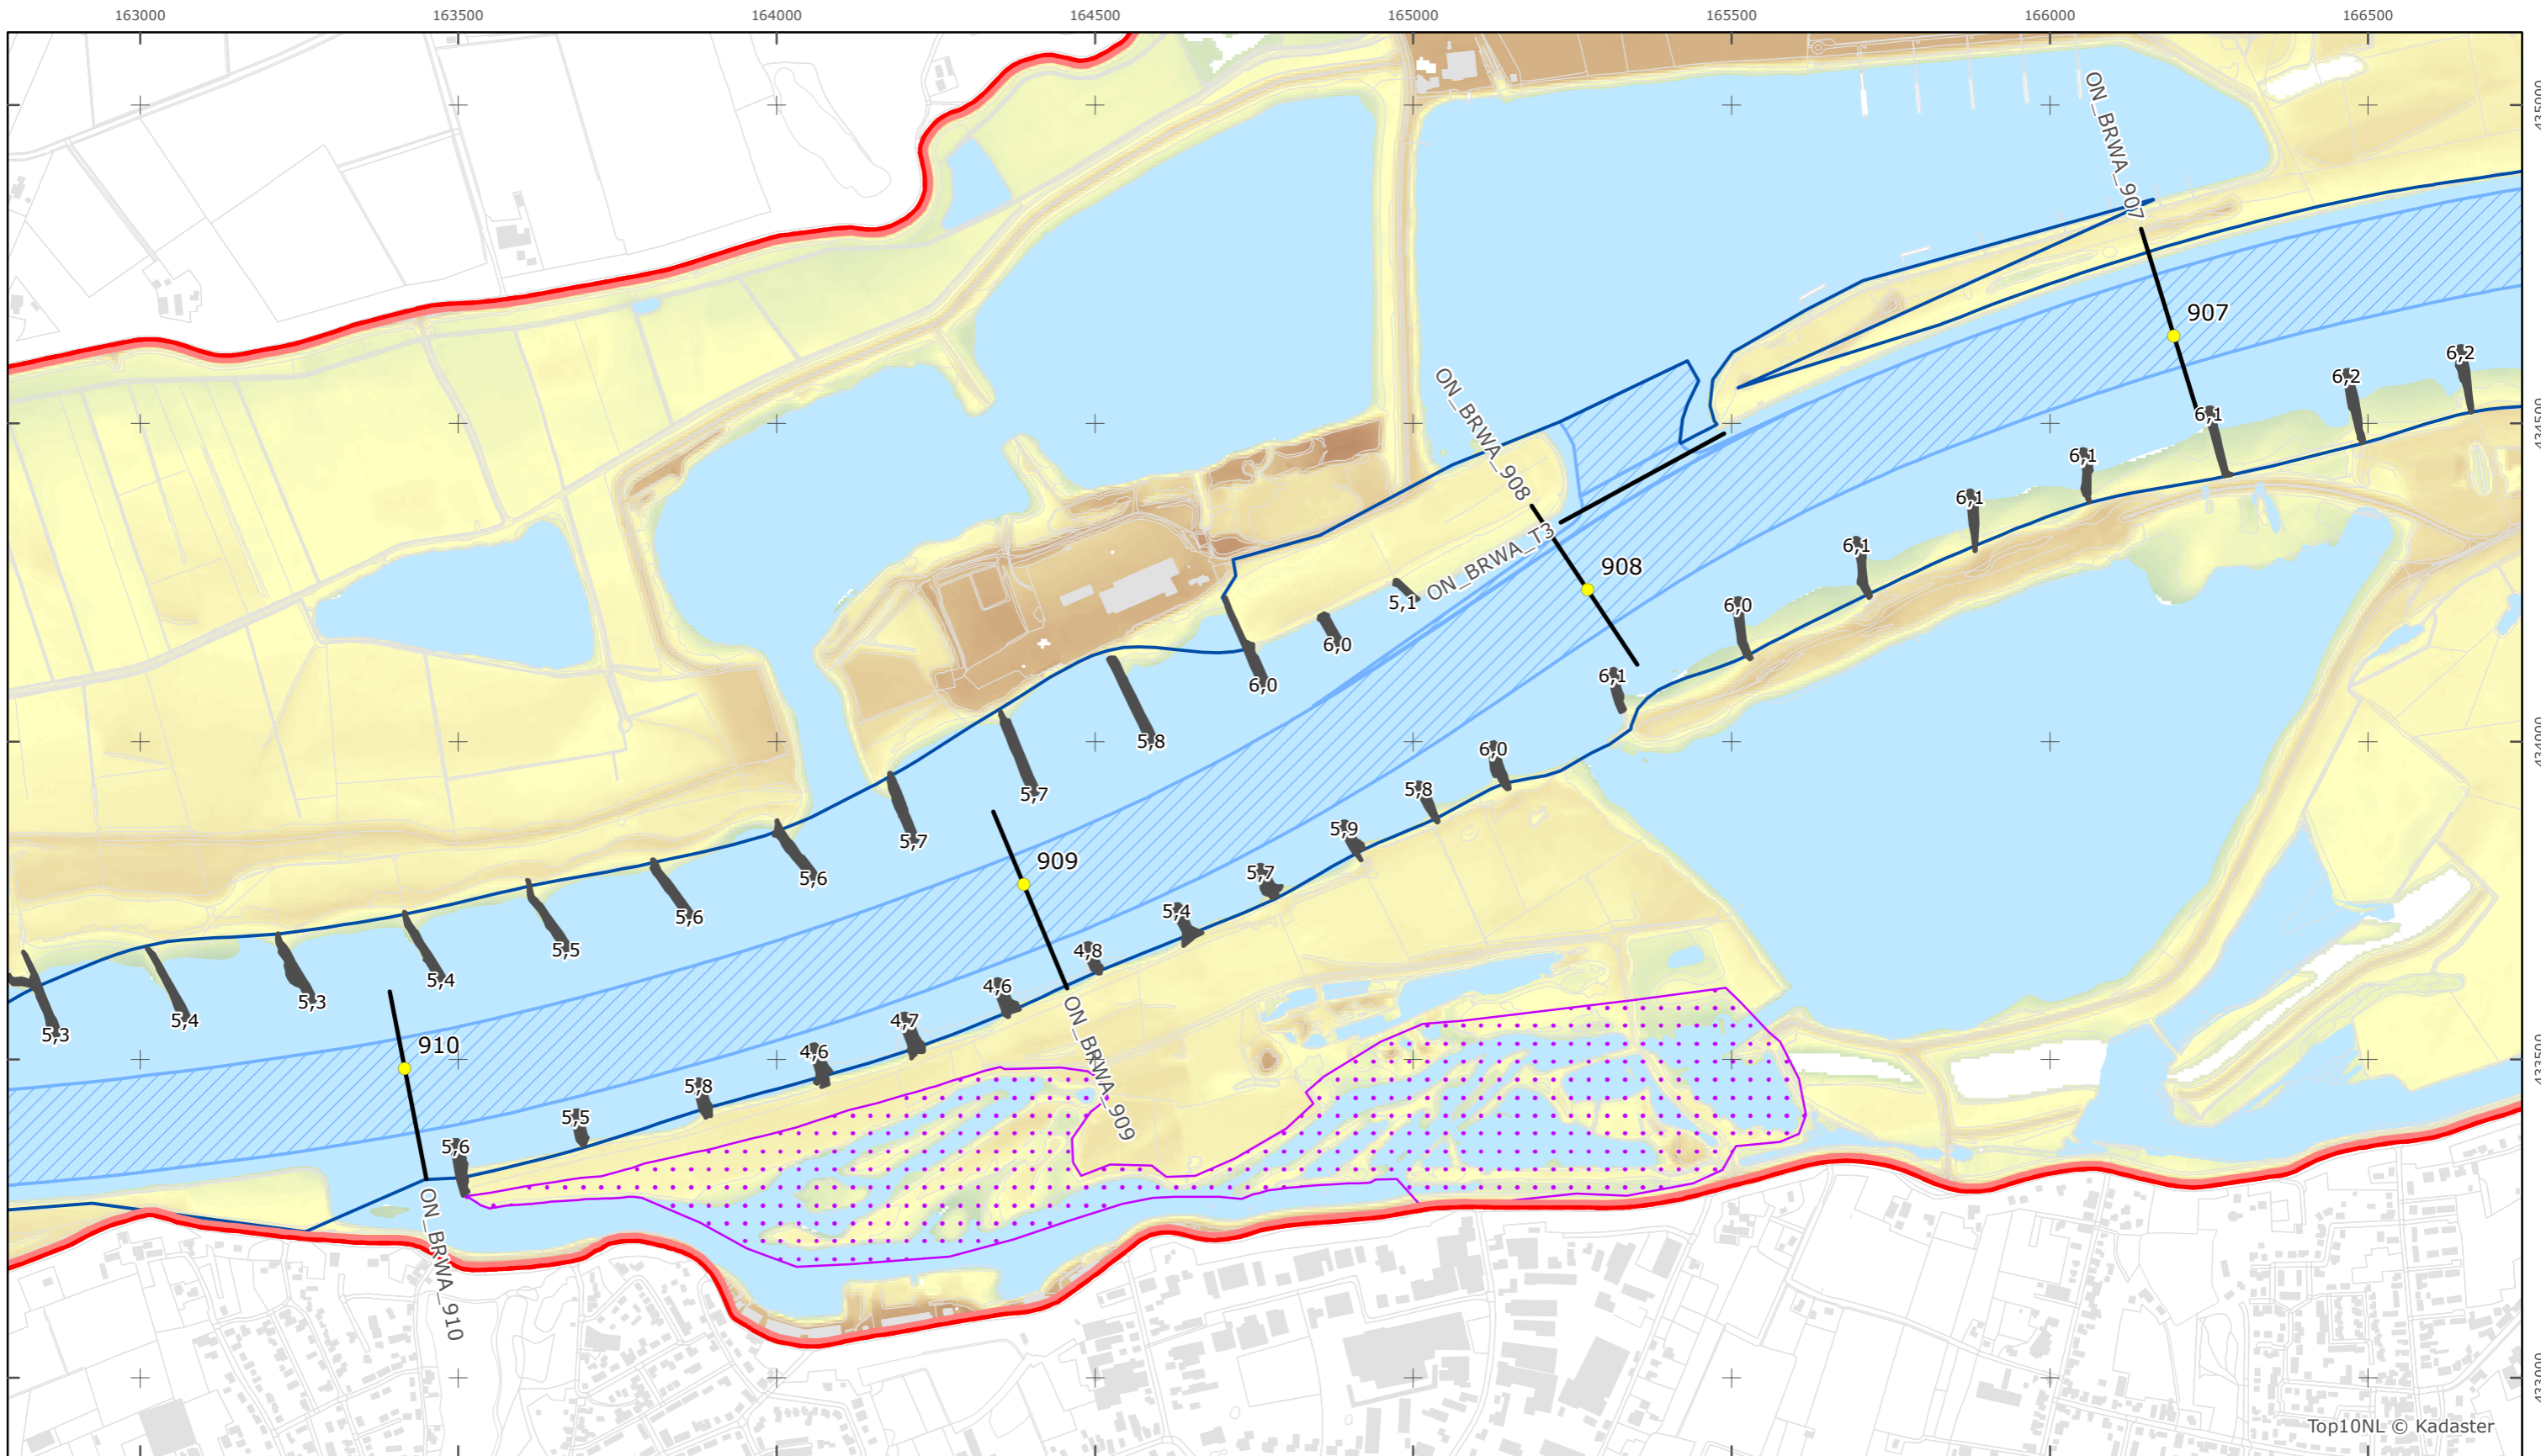

Legger Rijkswaterstaatswerken Waterwet - bovenaanzicht

Boven-Rijn - Waal

Rijkswaterstaat Oost-Nederland

Versie: 2.0
Status: Definitief
Datum: 13 oktober 2014

Kaartblad 22

schaal 1:10.000 (A3)

Legenda

Bodemhoogte