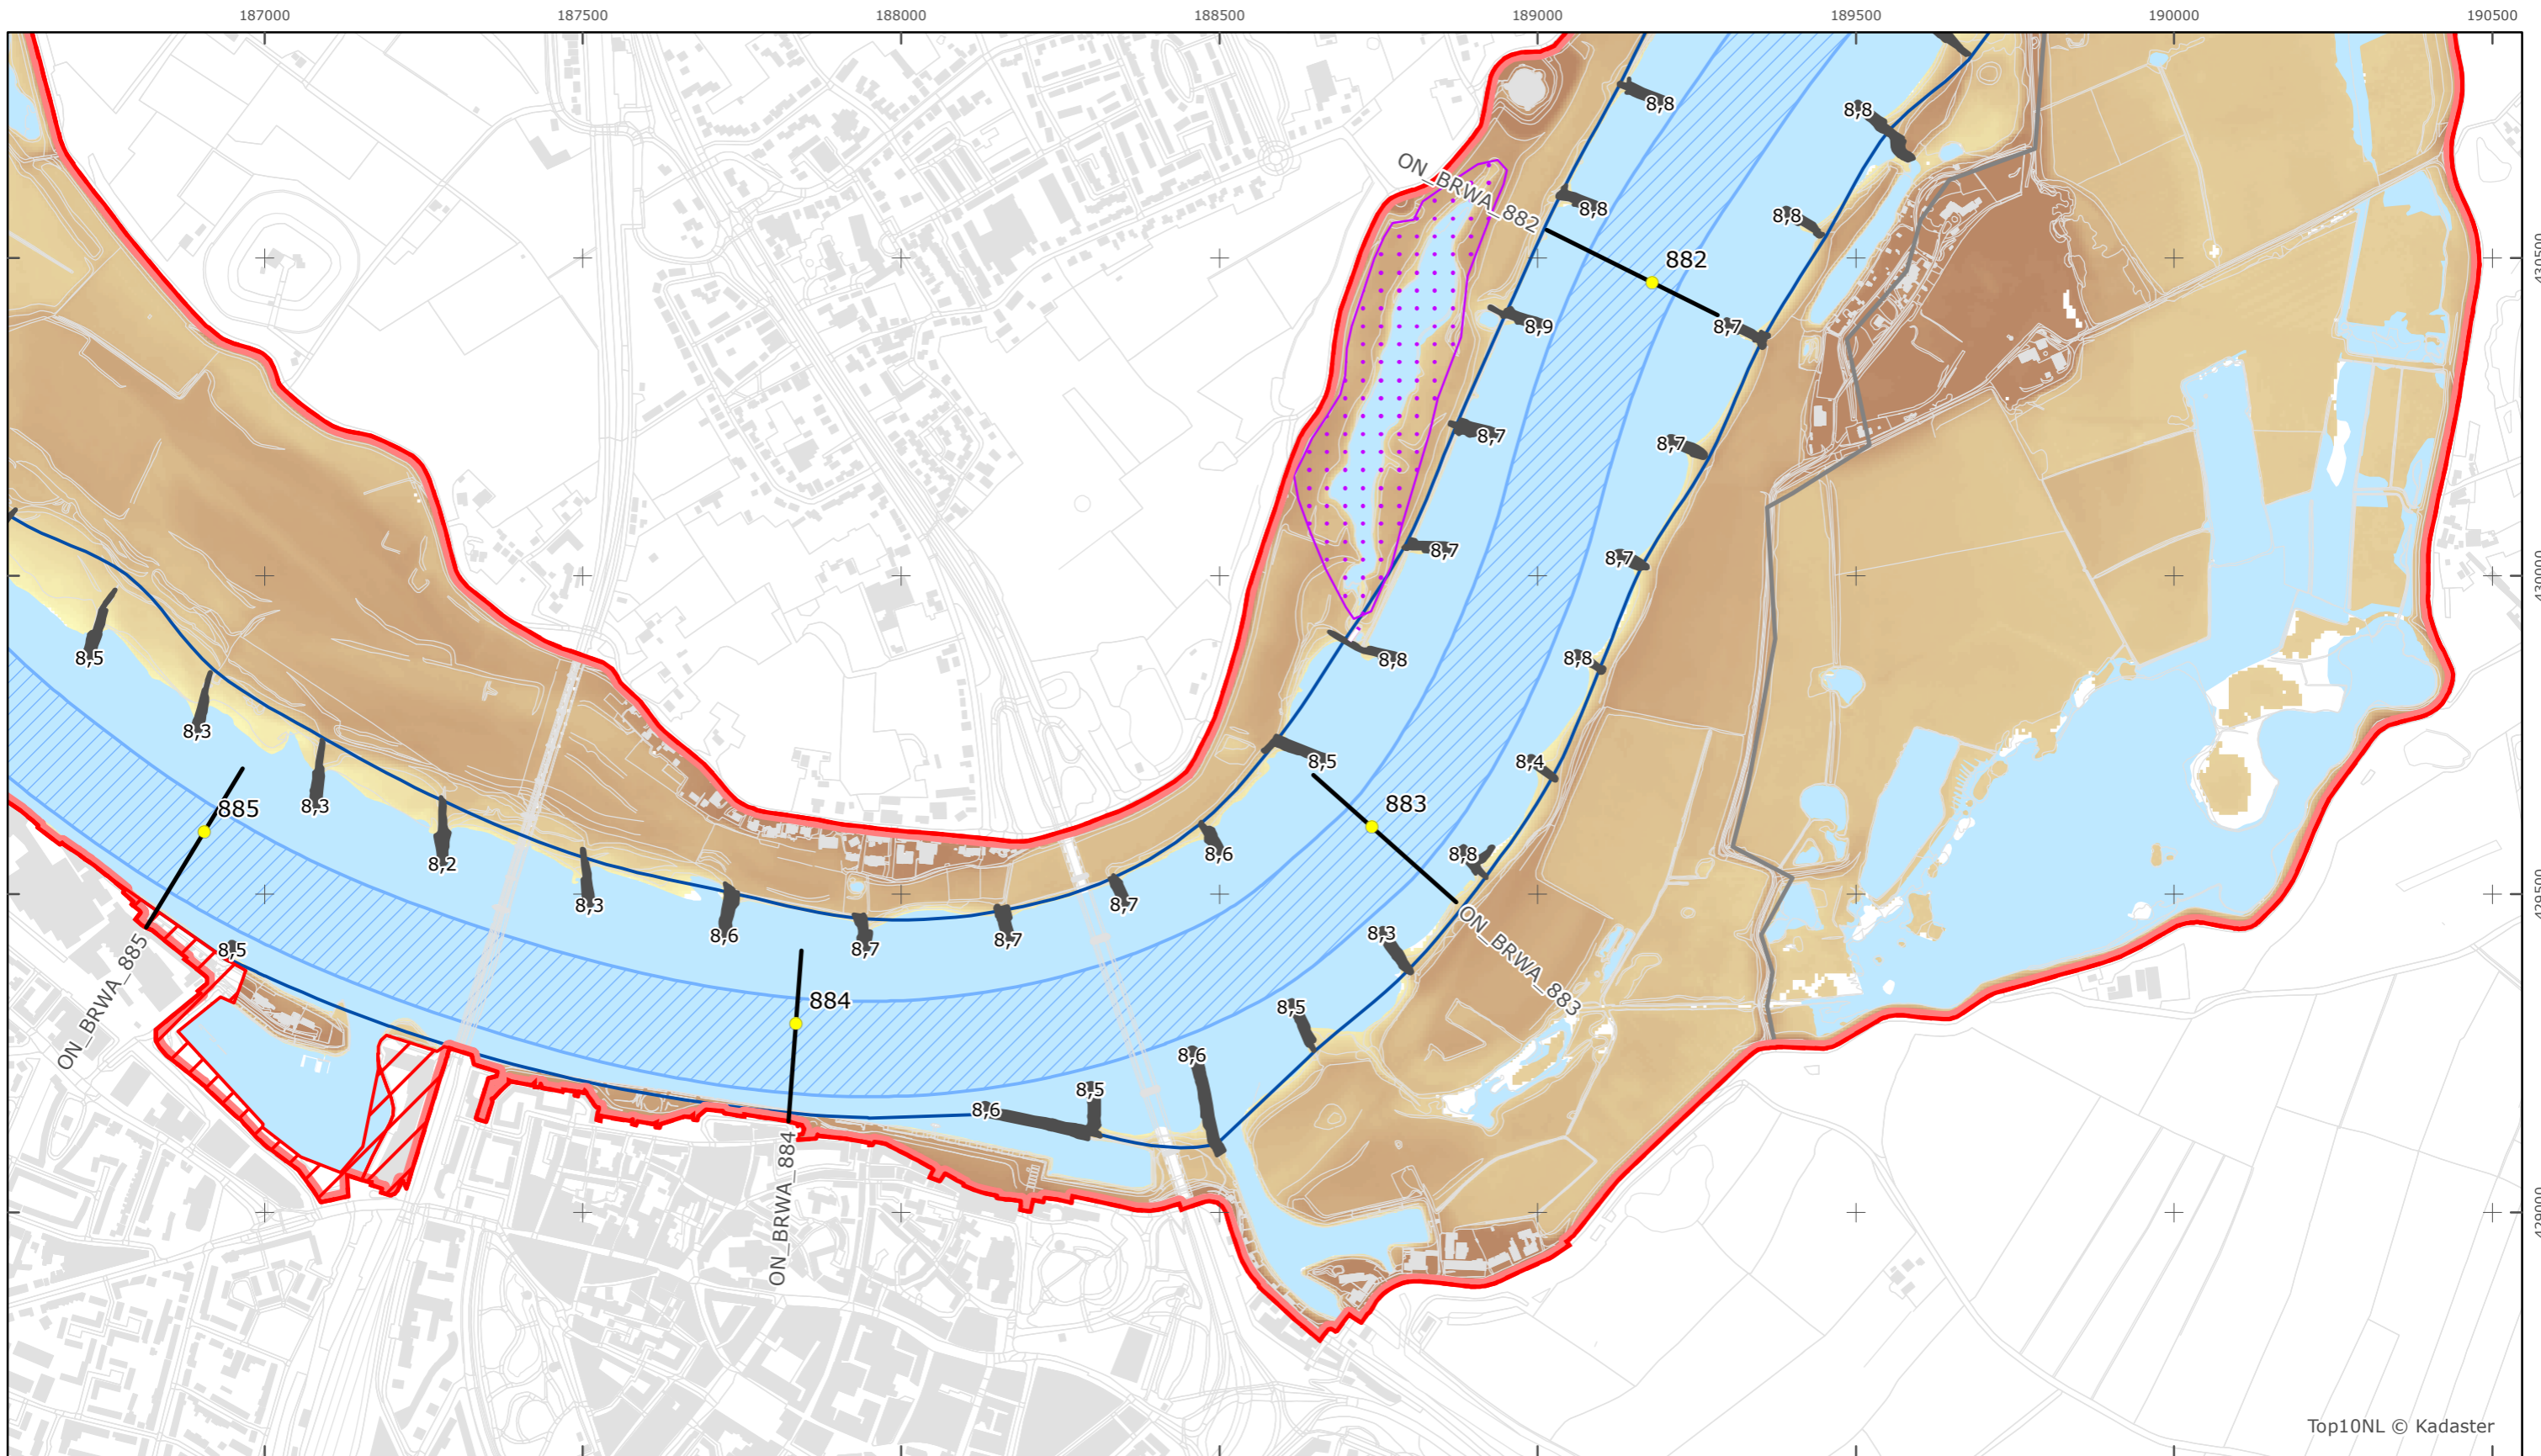

Legger Rijkswaterstaatswerken Waterwet - bovenaanzicht

Boven-Rijn - Waal

Rijkswaterstaat Oost-Nederland

Versie: 2.0
Status: Definitief
Datum: 13 oktober 2014

Kaartblad 12

schaal 1:10.000 (A3)

Legenda

Bodemhoogte

Overige legenda-eenheden op blad 'overkoepelende legenda'