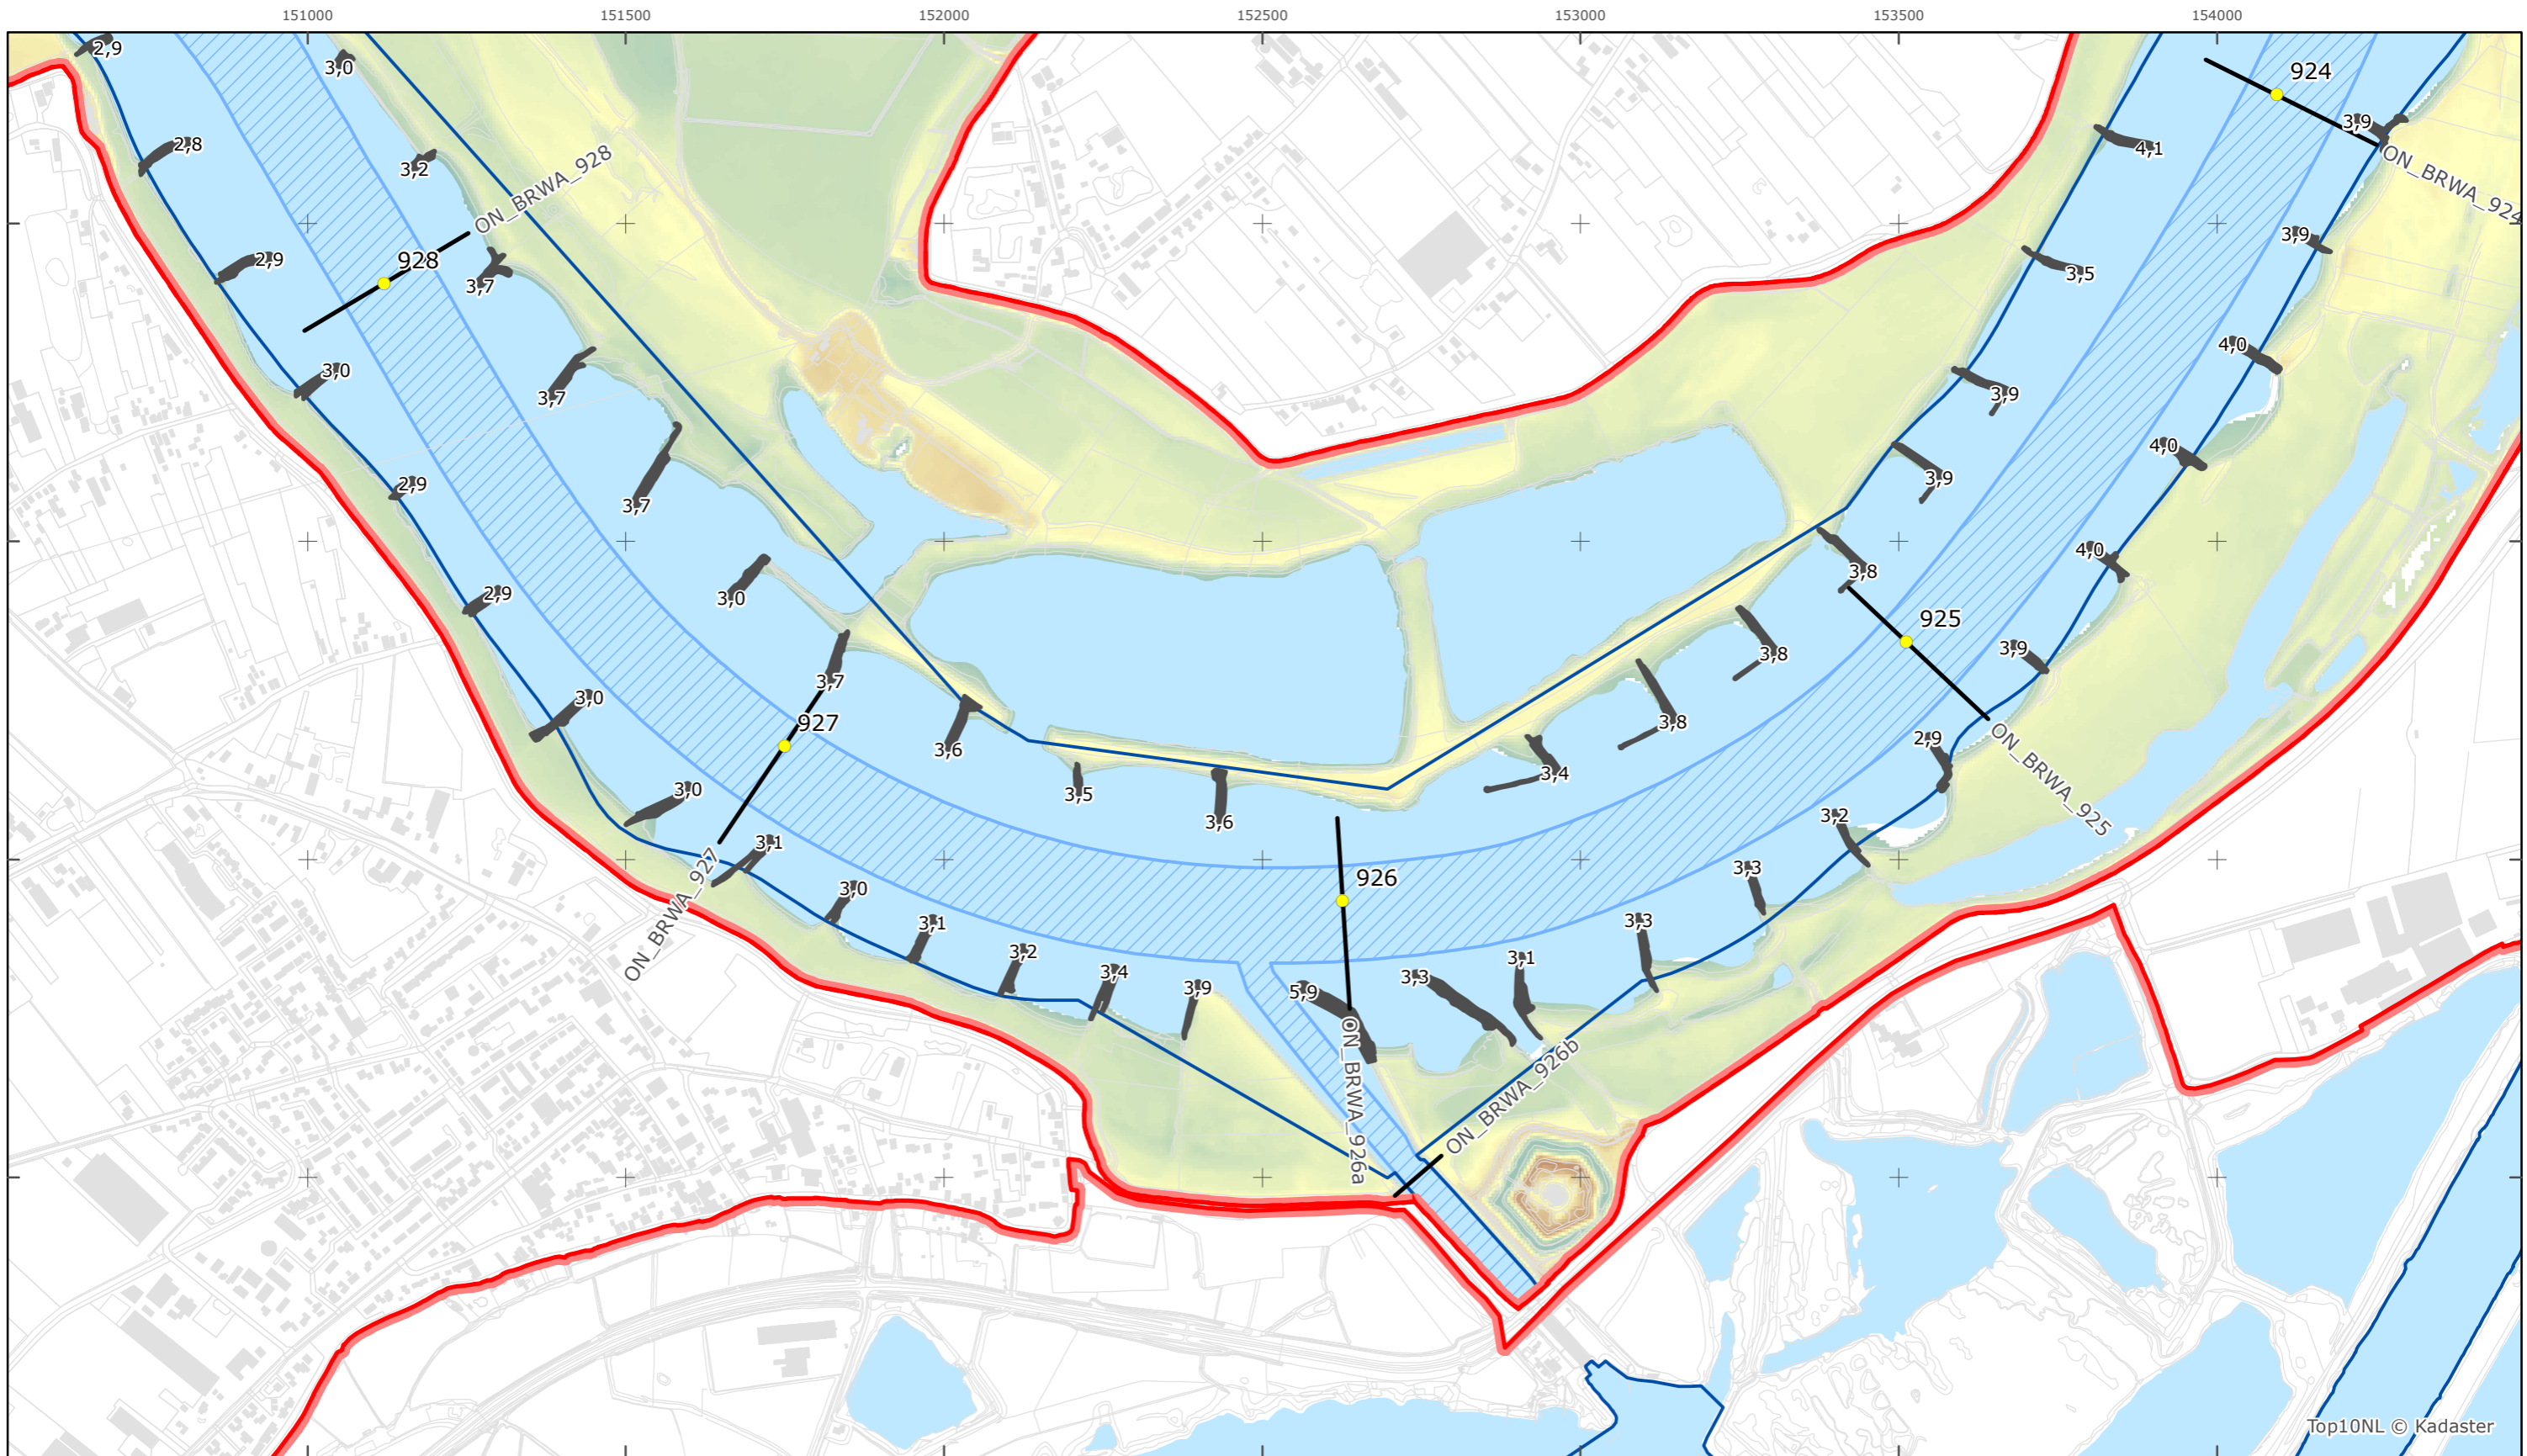

Top10NL © Kadaster

Legger Rijkswaterstaatswerken Waterwet - bovenaanzicht

Boven-Rijn - Waal

Rijkswaterstaat Oost-Nederland

Versie: 2.0
Status: Definitief
Datum: 13 oktober 2014

Kaartblad 31

schaal 1:10.000 (A3)

Legenda

Bodemhoogte

Overige legenda-eenheden op blad 'overkoepelende legenda'