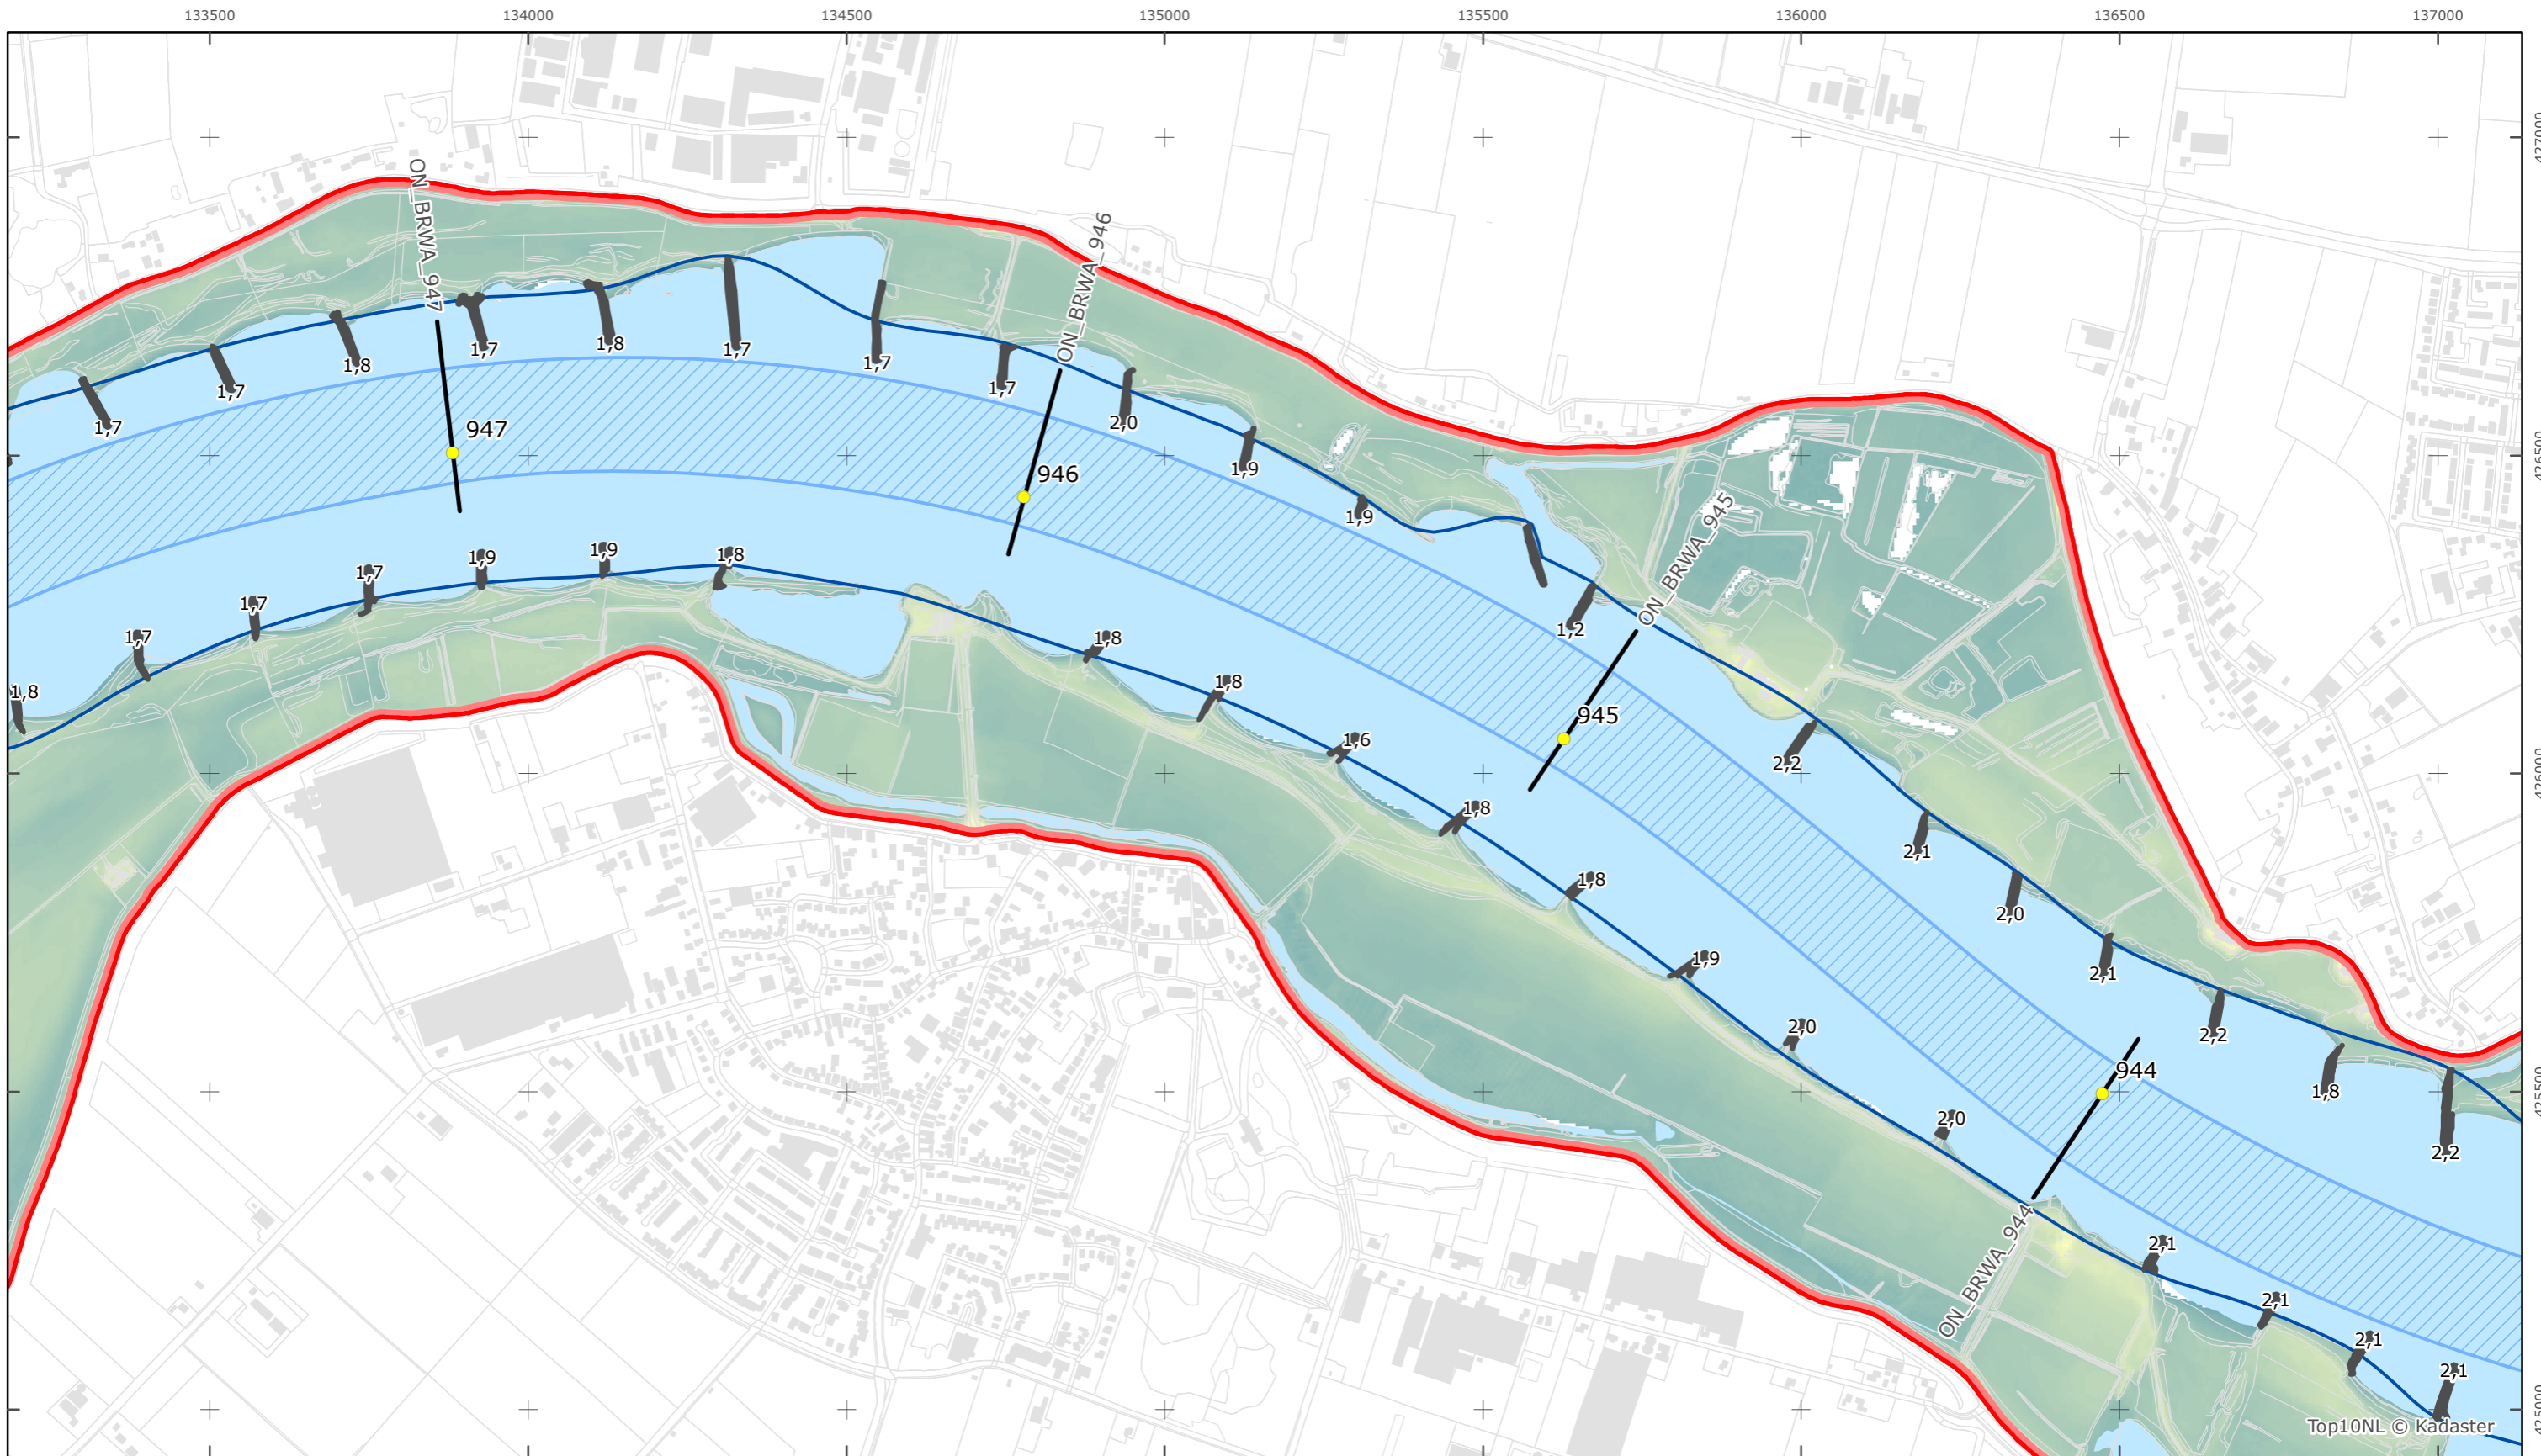

Legger Rijkswaterstaatswerken Waterwet - bovenaanzicht

Boven-Rijn - Waal

Rijkswaterstaat Oost-Nederland

Versie: 2.0
Status: Definitief
Datum: 13 oktober 2014

Kaartblad 39

schaal 1:10.000 (A3)

Legenda

Bodemhoogte

Hoog

Laag

Overige legenda-eenheden op blad 'overkoepelende legenda'