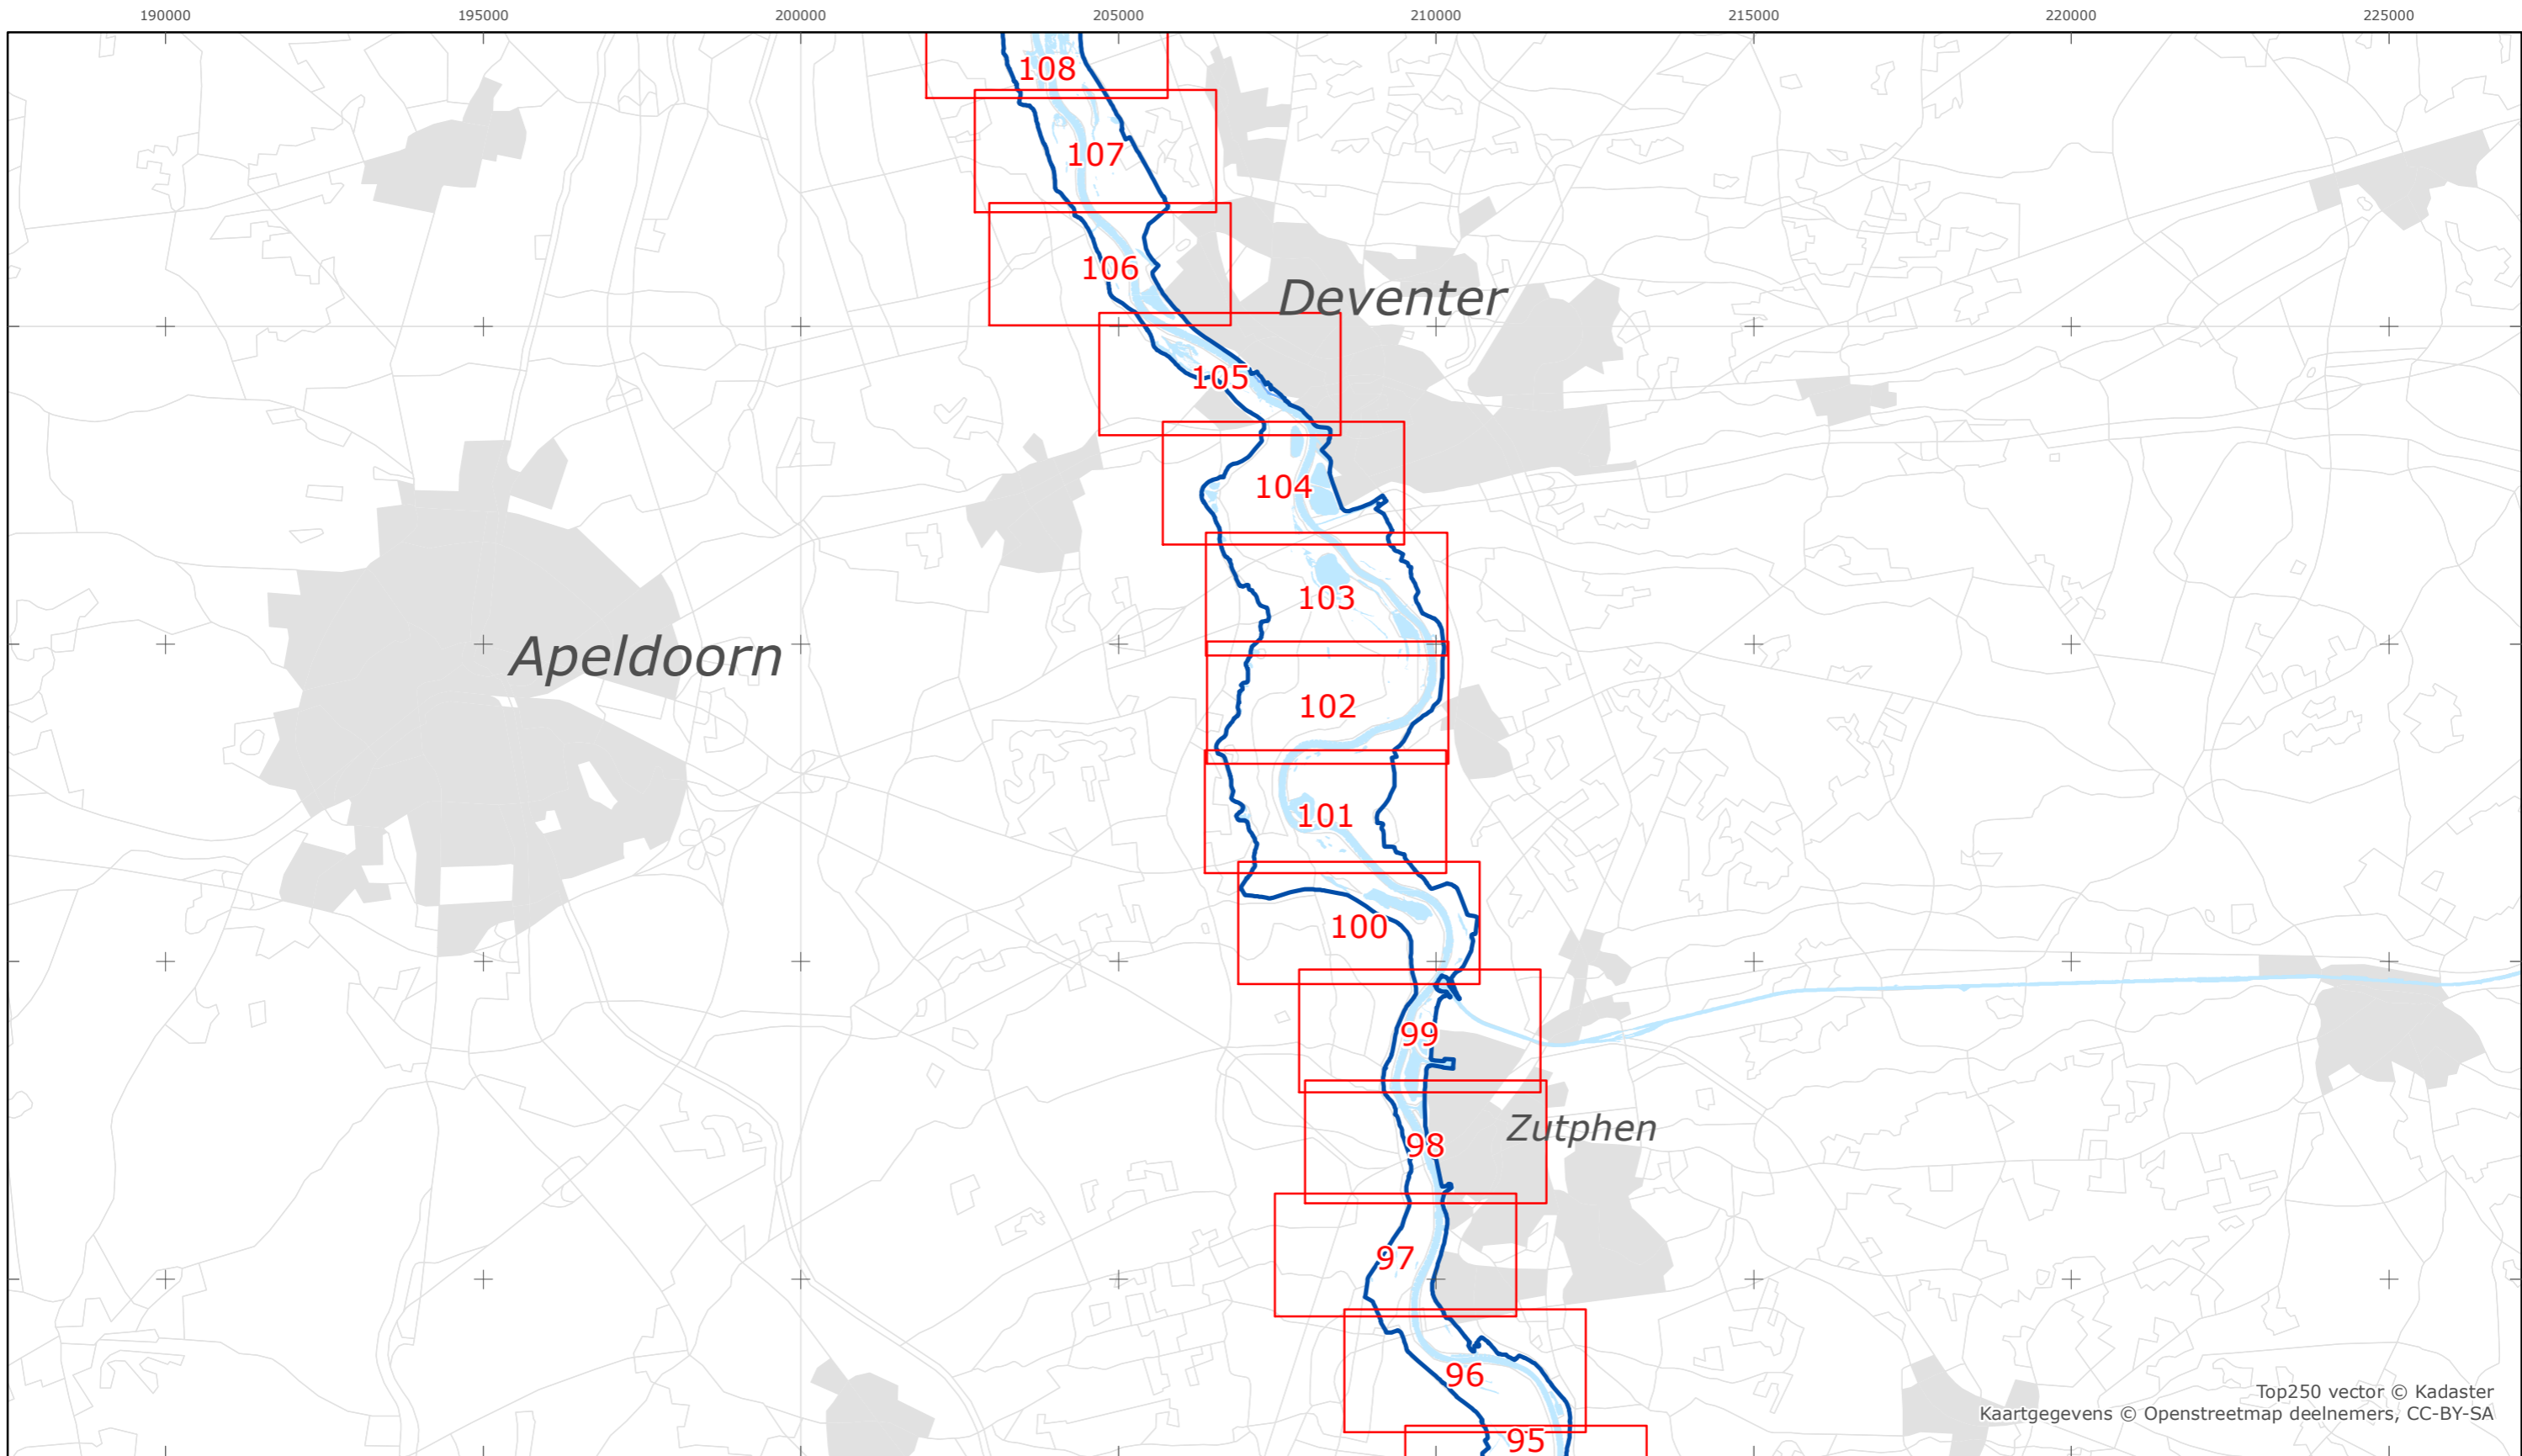

Kaartblad A

schaal 1:100.000 (A3)

Legenda

-  Grens oppervlaktewaterlichaam
-  Kaartbladindeling met kaartbladnummer
-  Water
-  Vrijstelling vergunningplicht gebruik waterstaatswerken

Top250 vector © Kadaster  
Kaartgegevens © Openstreetmap deelnemers, CC-BY-SA

### Legger Rijkswaterstaatswerken Waterwet - Overzichtskaart

### IJssel

Rijkswaterstaat Oost-Nederland

Versie: 2.0  
Status: Definitief  
Datum: 13 oktober 2014

Kaartblad B

schaal 1:100.000 (A3)

#### Legenda

-  Grens oppervlaktewaterlichaam
-  Kaartbladindeling met kaartbladnummer
-  Water
-  Vrijstelling vergunningplicht gebruik waterstaatswerken

Top250 vector © Kadaster  
Kaartgegevens © Openstreetmap deelnemers, CC-BY-SA