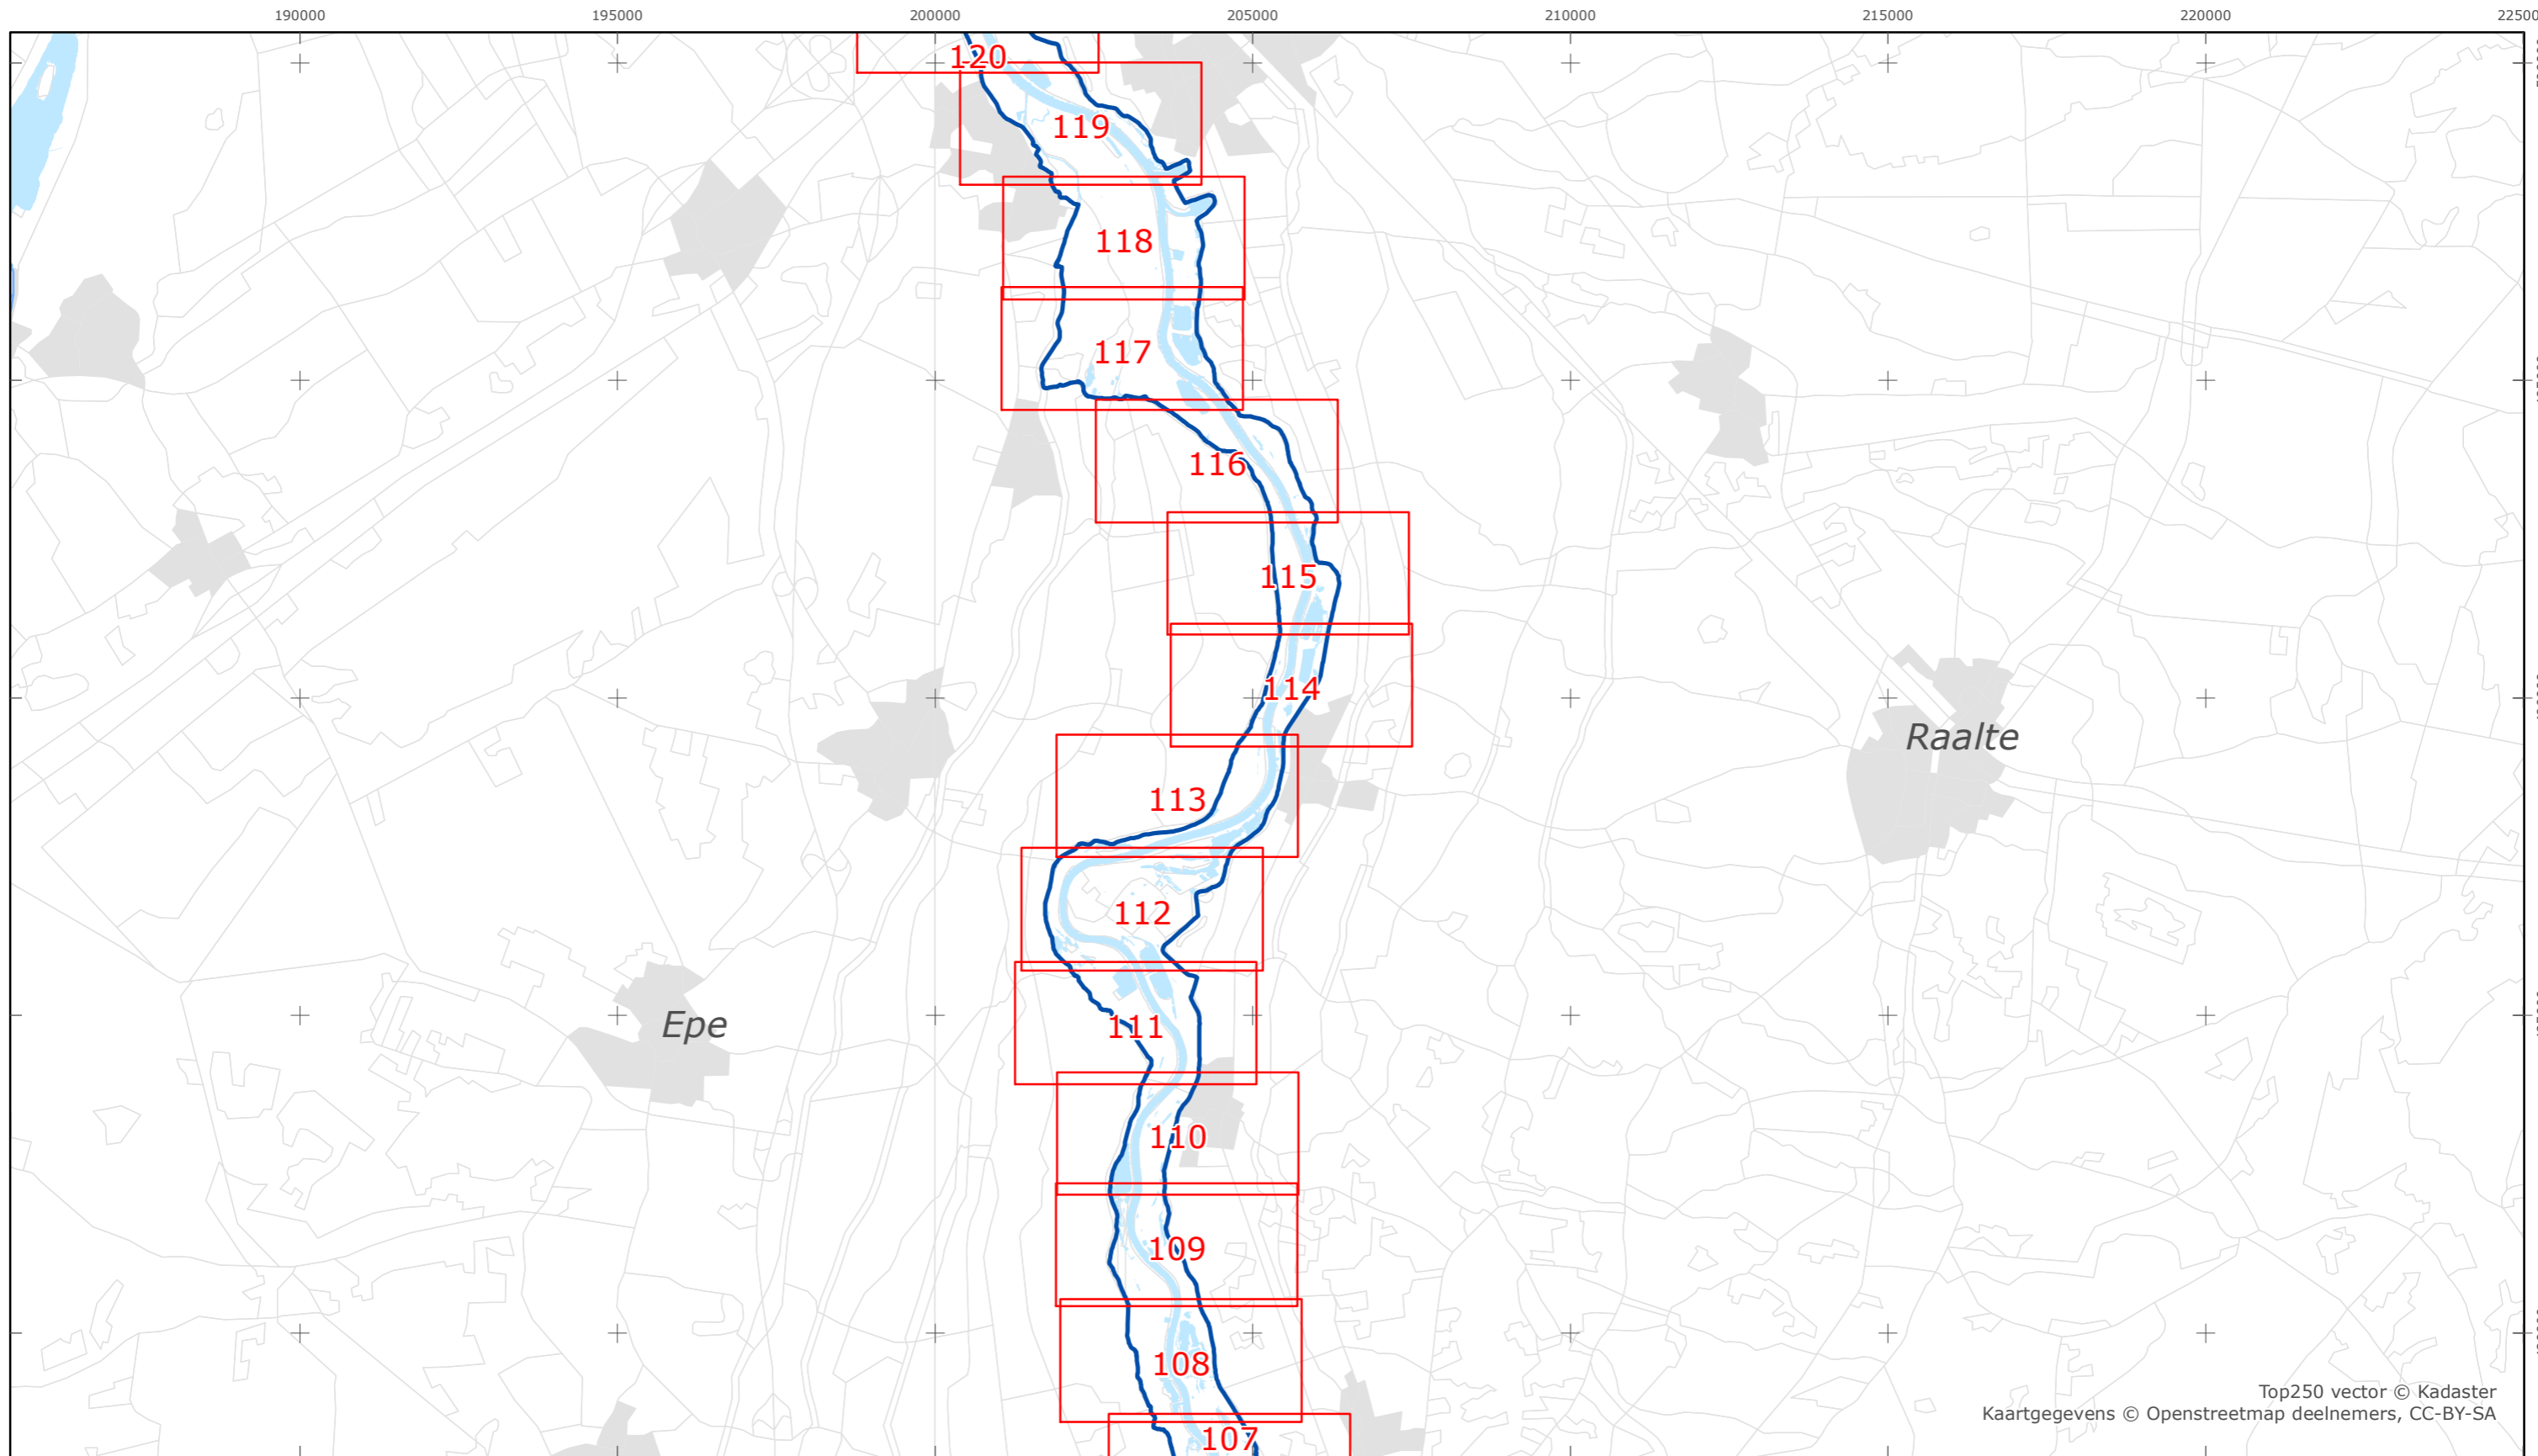

### IJssel

Rijkswaterstaat Oost-Nederland

Versie: 2.0  
Status: Definitief  
Datum: 13 oktober 2014

Kaartblad B

schaal 1:100.000 (A3)

#### Legenda

-  Grens oppervlaktewaterlichaam
-  Kaartbladindeling met kaartbladnummer
-  Water
-  Vrijstelling vergunningplicht gebruik waterstaatswerken

Top250 vector © Kadaster  
Kaartgegevens © Openstreetmap deelnemers, CC-BY-SA

## Legger Rijkswaterstaatswerken Waterwet - Overzichtskaart

### IJssel

Rijkswaterstaat Oost-Nederland

Versie: 2.0  
Status: Definitief  
Datum: 13 oktober 2014

Kaartblad C

schaal 1:100.000 (A3)