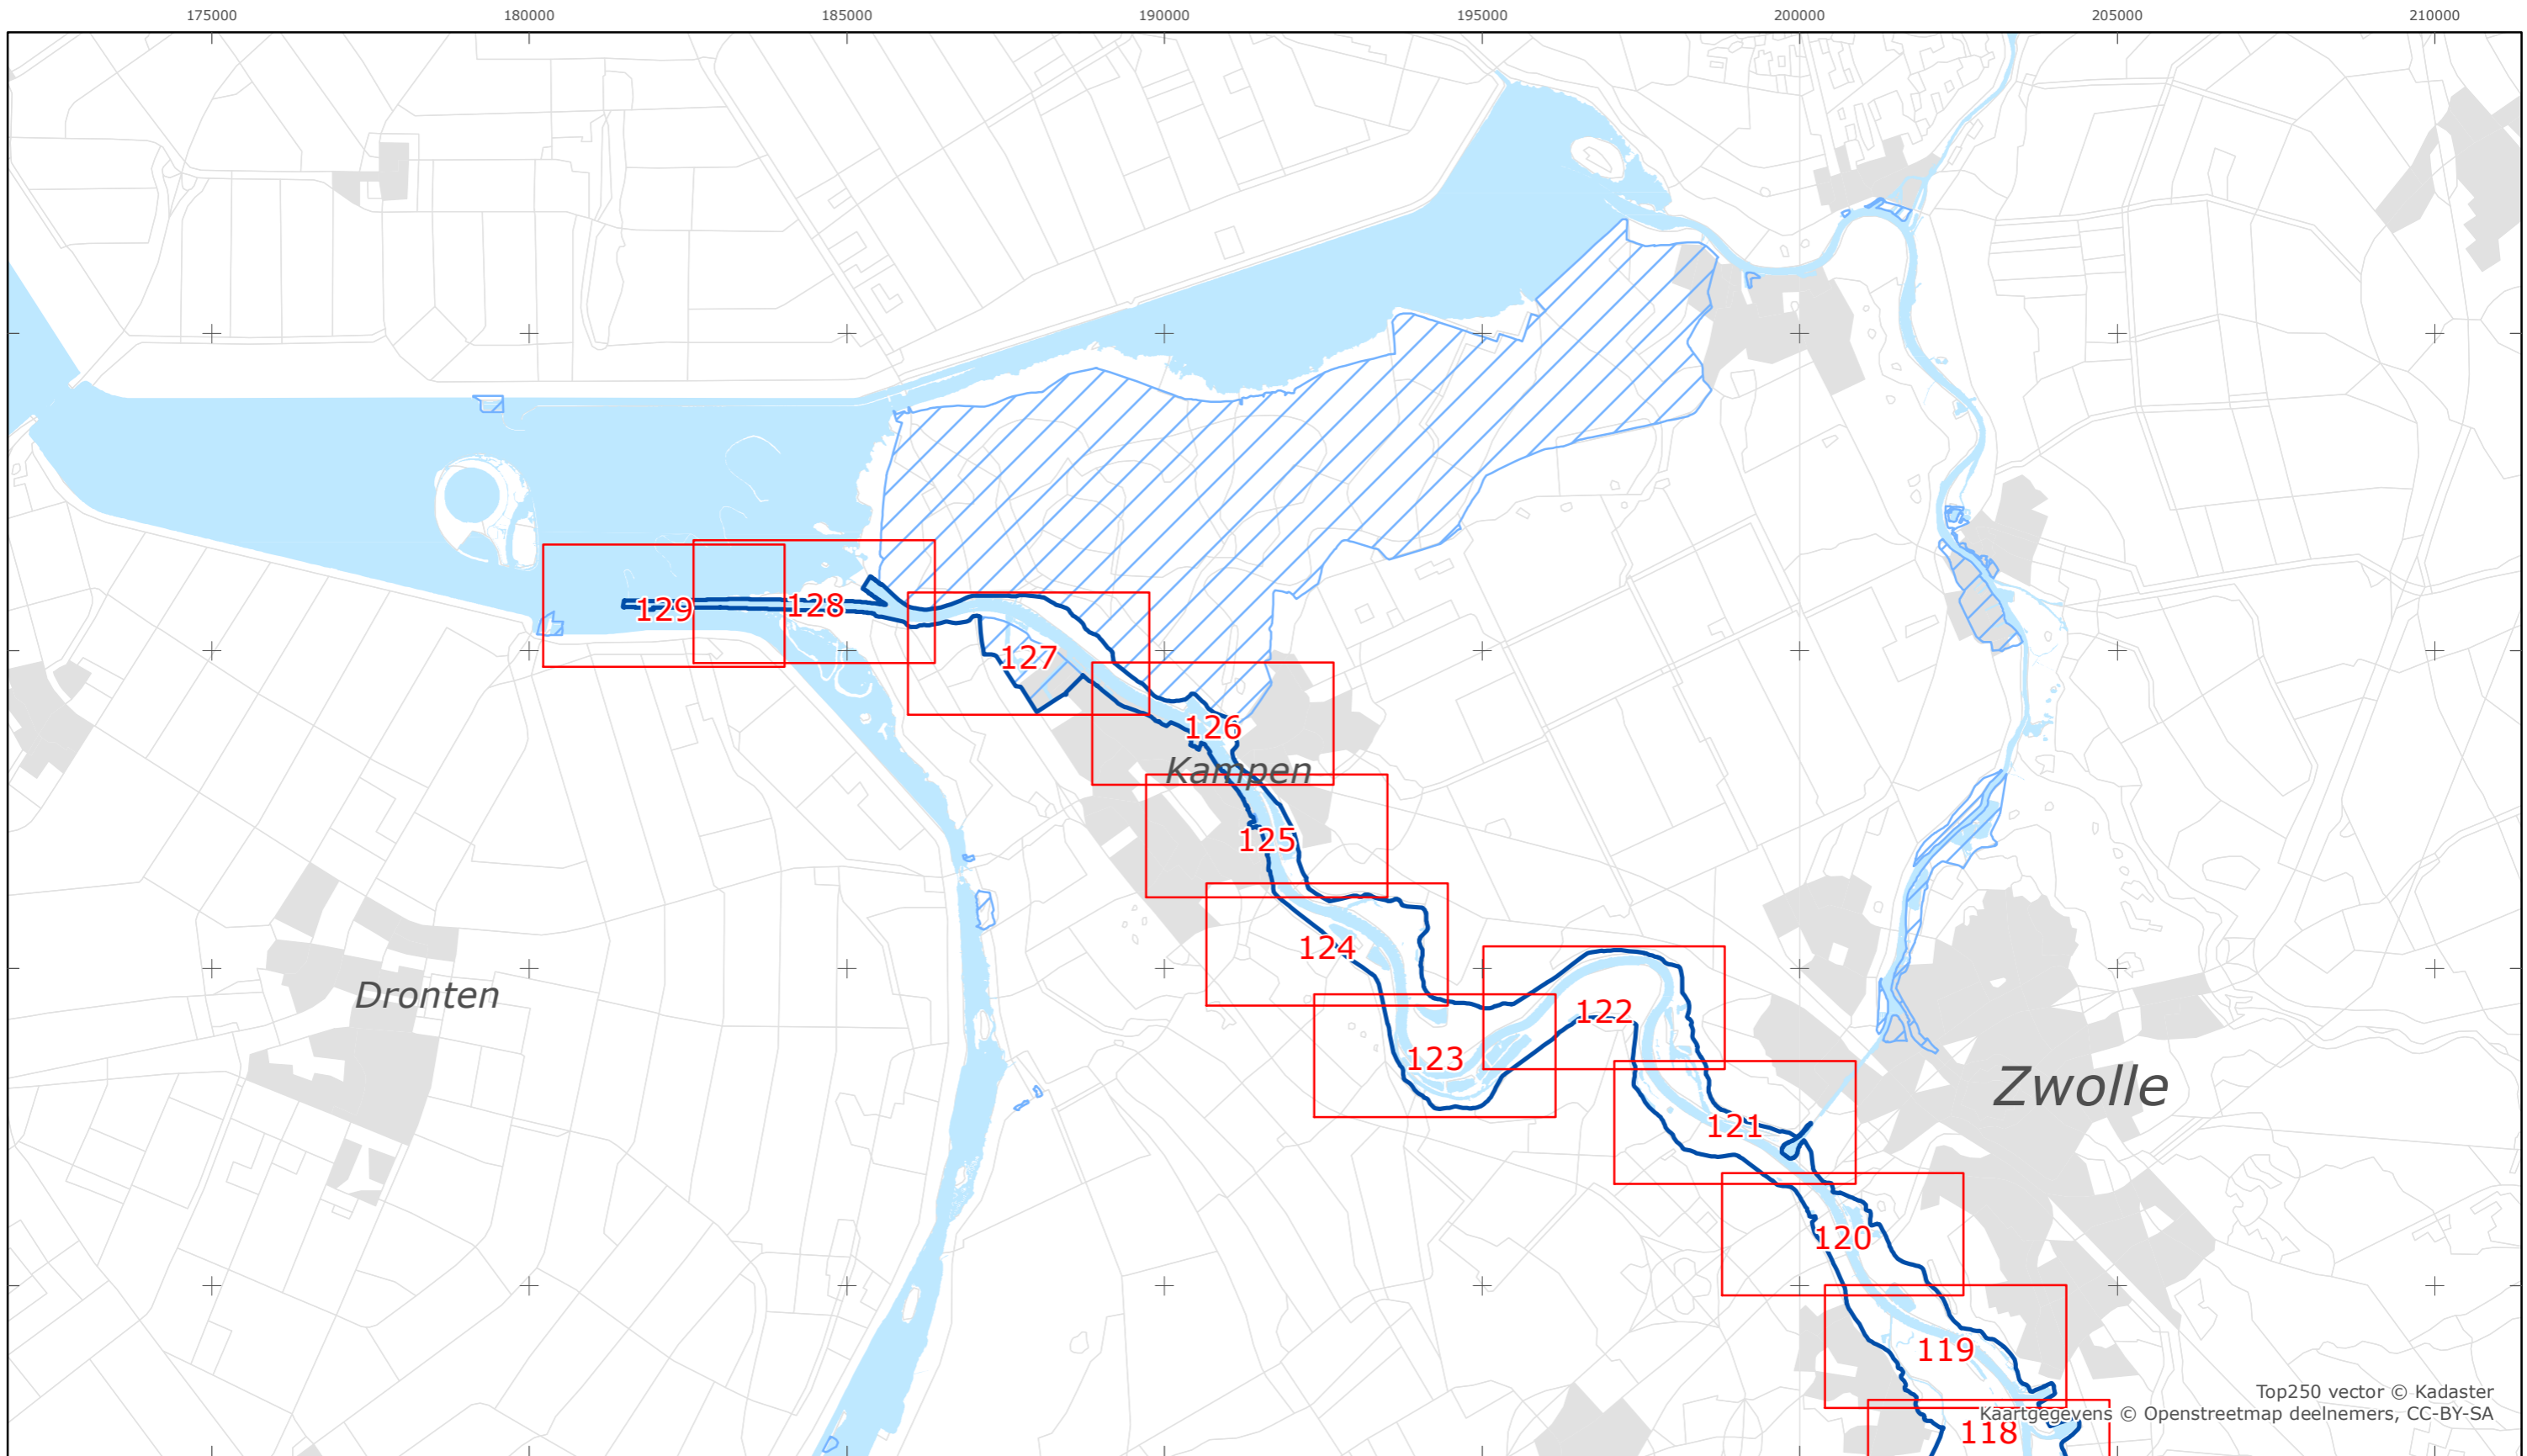

## Legger Rijkswaterstaatswerken Waterwet - Overzichtskaart

### IJssel

Rijkswaterstaat Oost-Nederland

Versie: 2.0  
Status: Definitief  
Datum: 13 oktober 2014

Kaartblad C

schaal 1:100.000 (A3)

#### Legenda

-  Grens oppervlaktewaterlichaam
-  Kaartbladindeling met kaartbladnummer
-  Water
-  Vrijstelling vergunningplicht gebruik waterstaatswerken

Legger Rijkswaterstaatswerken Waterwet - Overzichtskaart

IJssel

Rijkswaterstaat Oost-Nederland

Versie: 2.0  
 Status: Definitief  
 Datum: 13 oktober 2014

Kaartblad D

schaal 1:100.000 (A3)

Legenda

-  Grens oppervlaktewaterlichaam
-  Kaartbladindeling met kaartbladnummer
-  Water
-  Vrijstelling vergunningplicht gebruik waterstaatswerken