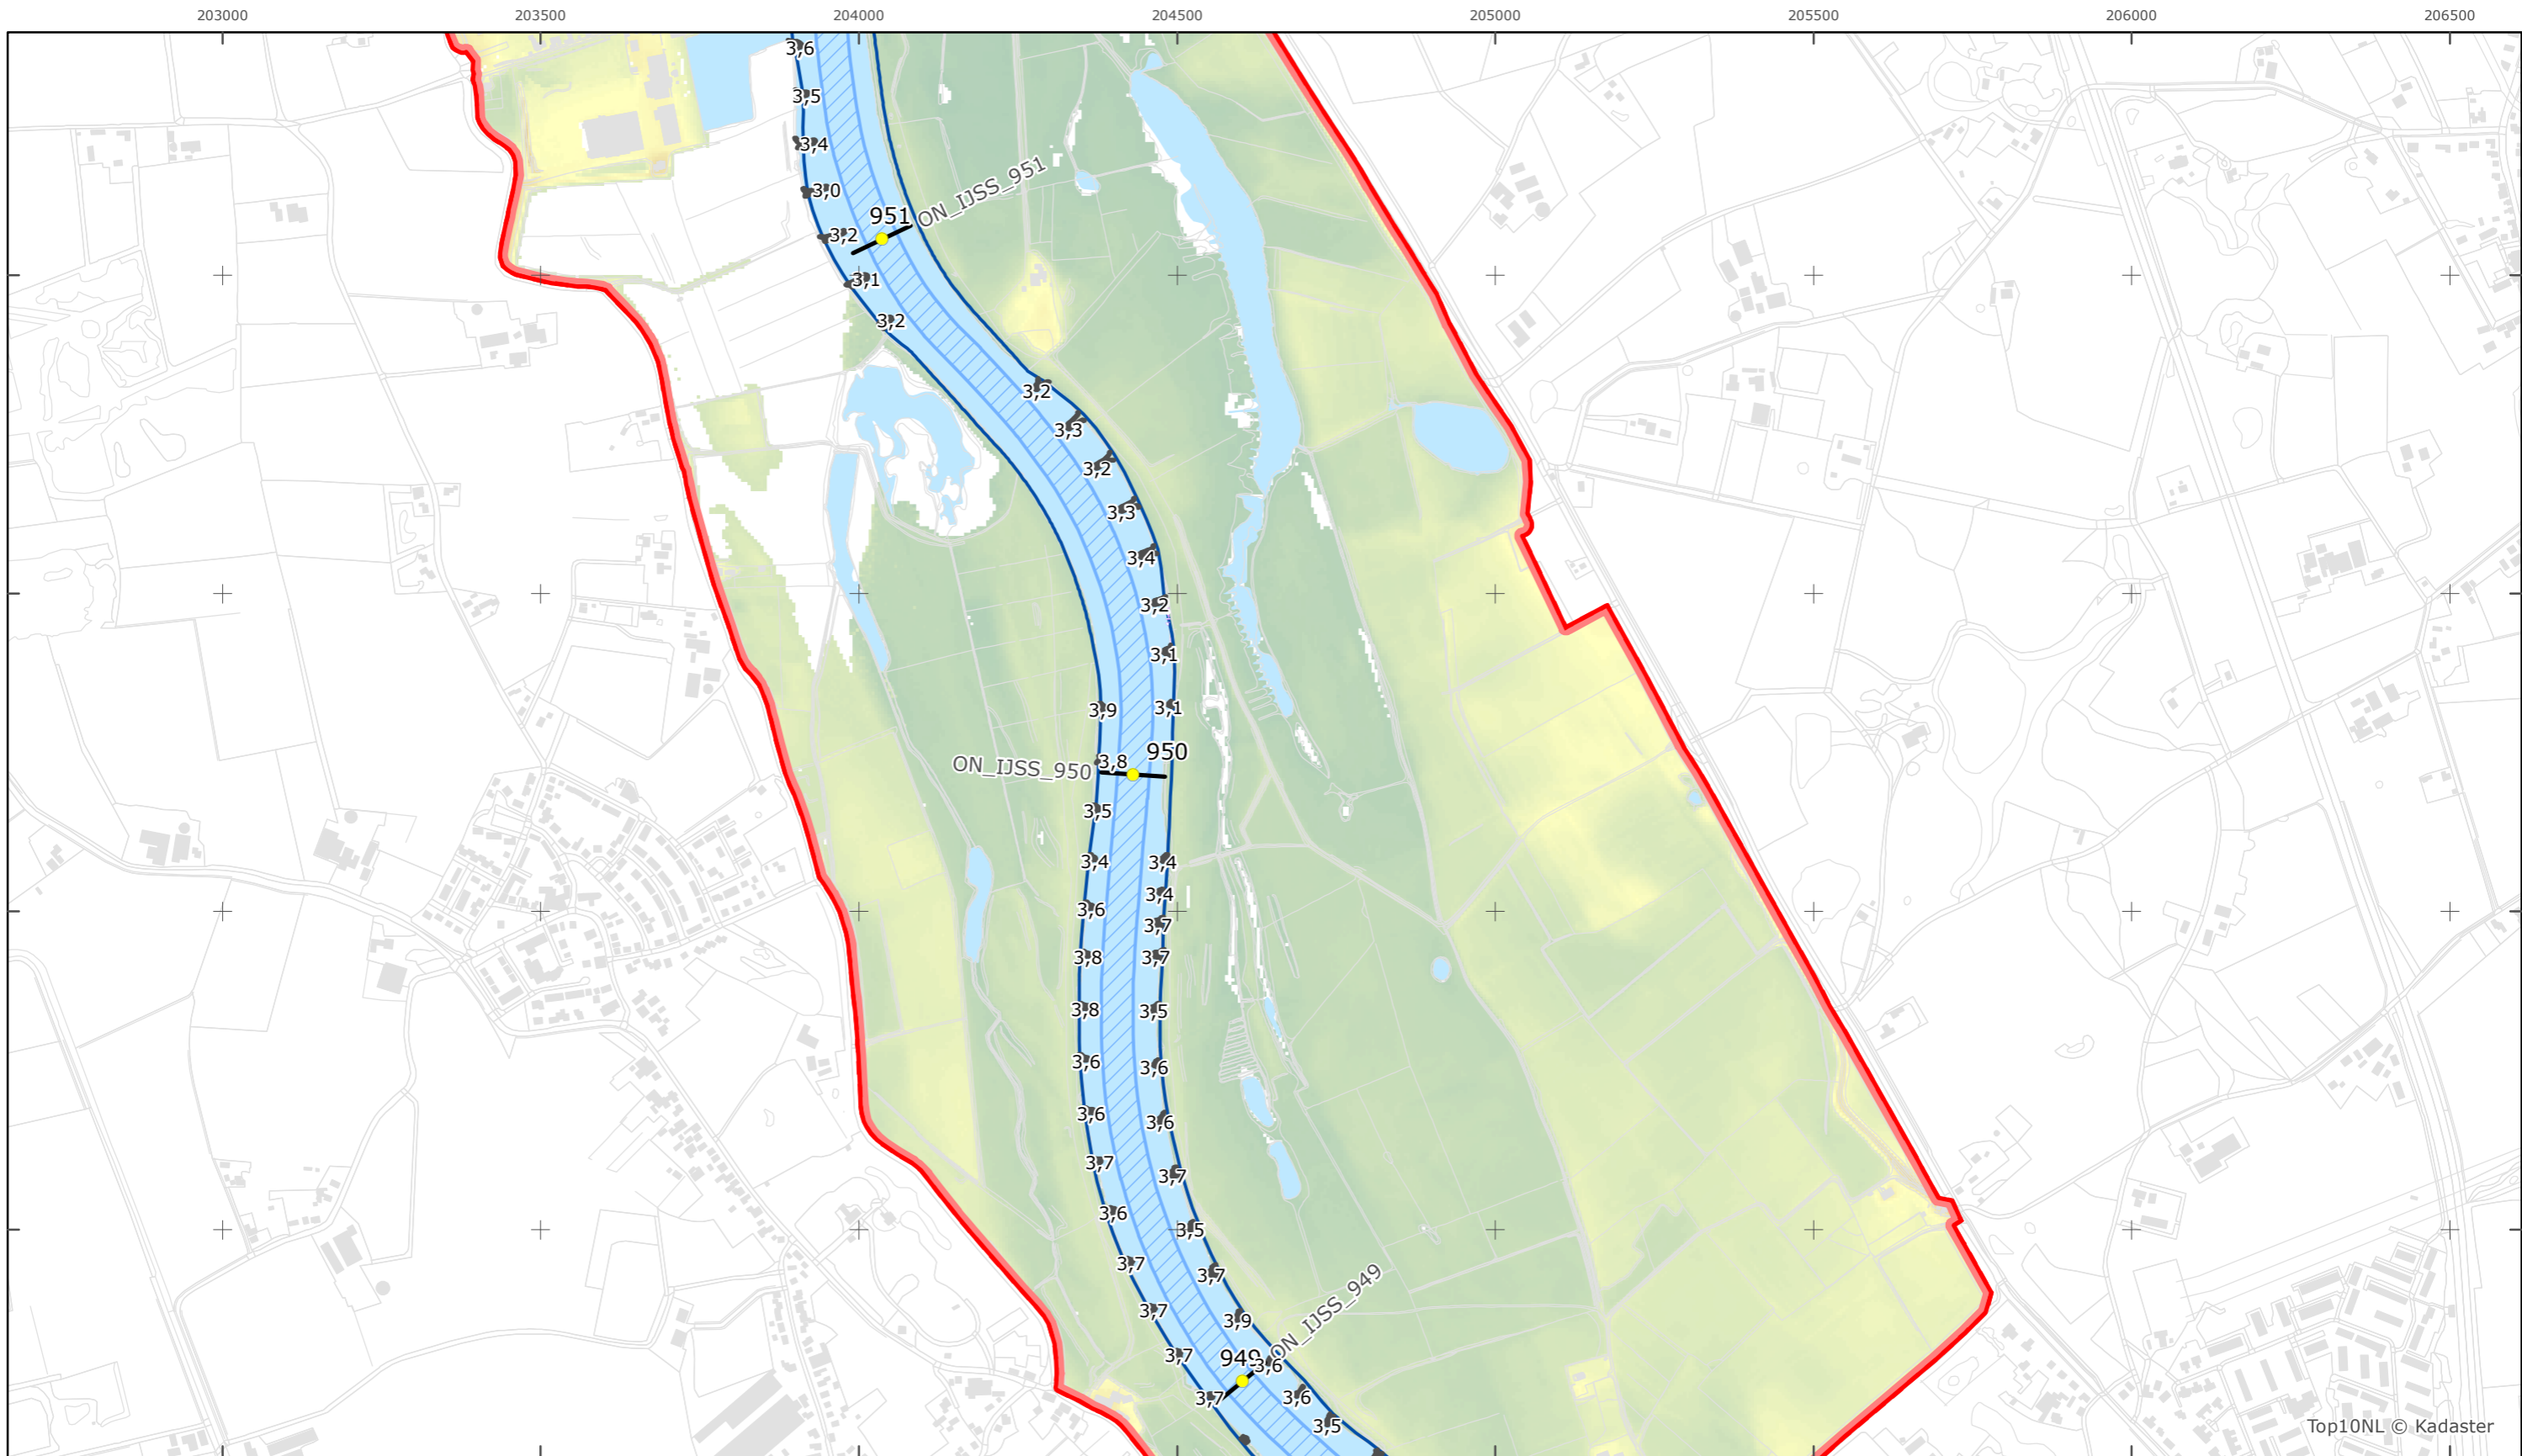

Versie: 2.0
 Status: Definitief
 Datum: 13 oktober 2014

Kaartblad 106

schaal 1:10.000 (A3)

Legenda

Bodemhoogte

Overige legenda-eenheden op blad 'overkoepelende legenda'

Top10NL © Kadaster

Legger Rijkswaterstaatswerken Waterwet - bovenaanzicht