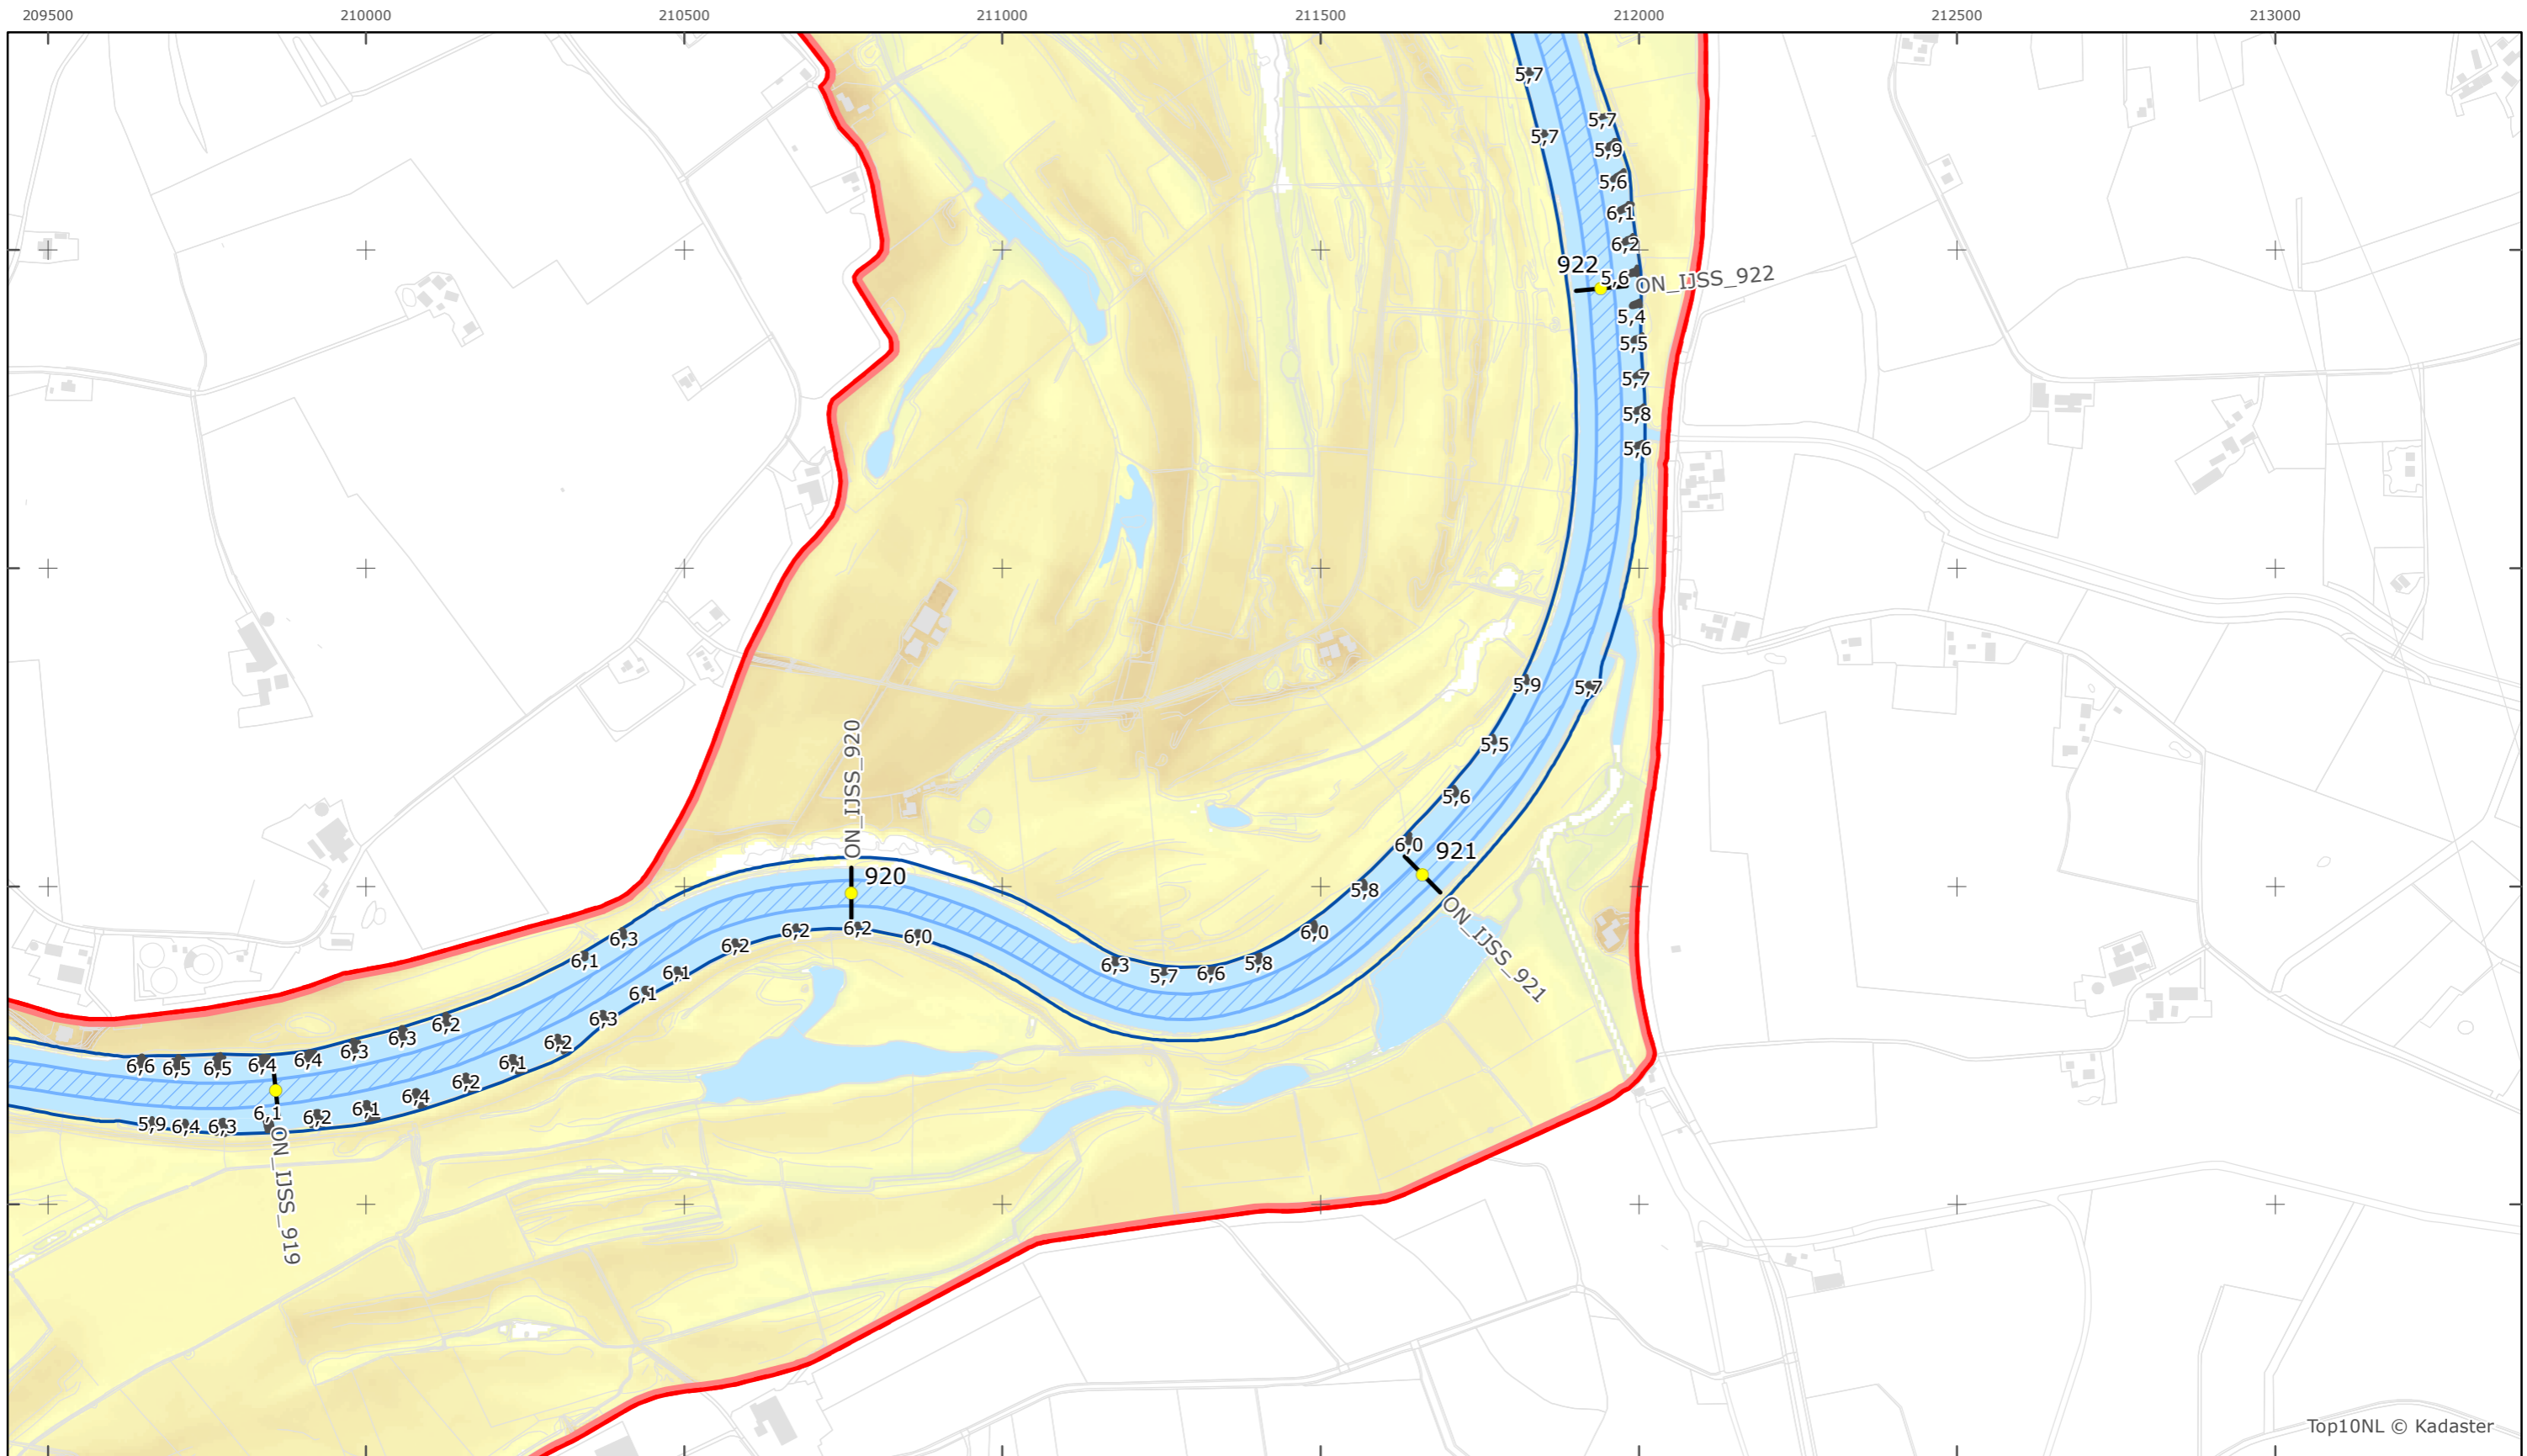

IJssel

Rijkswaterstaat Oost-Nederland

Versie: 2.0
 Status: Definitief
 Datum: 13 oktober 2014

Kaartblad 94

schaal 1:10.000 (A3)

Legenda

Bodemhoogte

Overige legenda-eenheden op blad 'overkoepelende legenda'