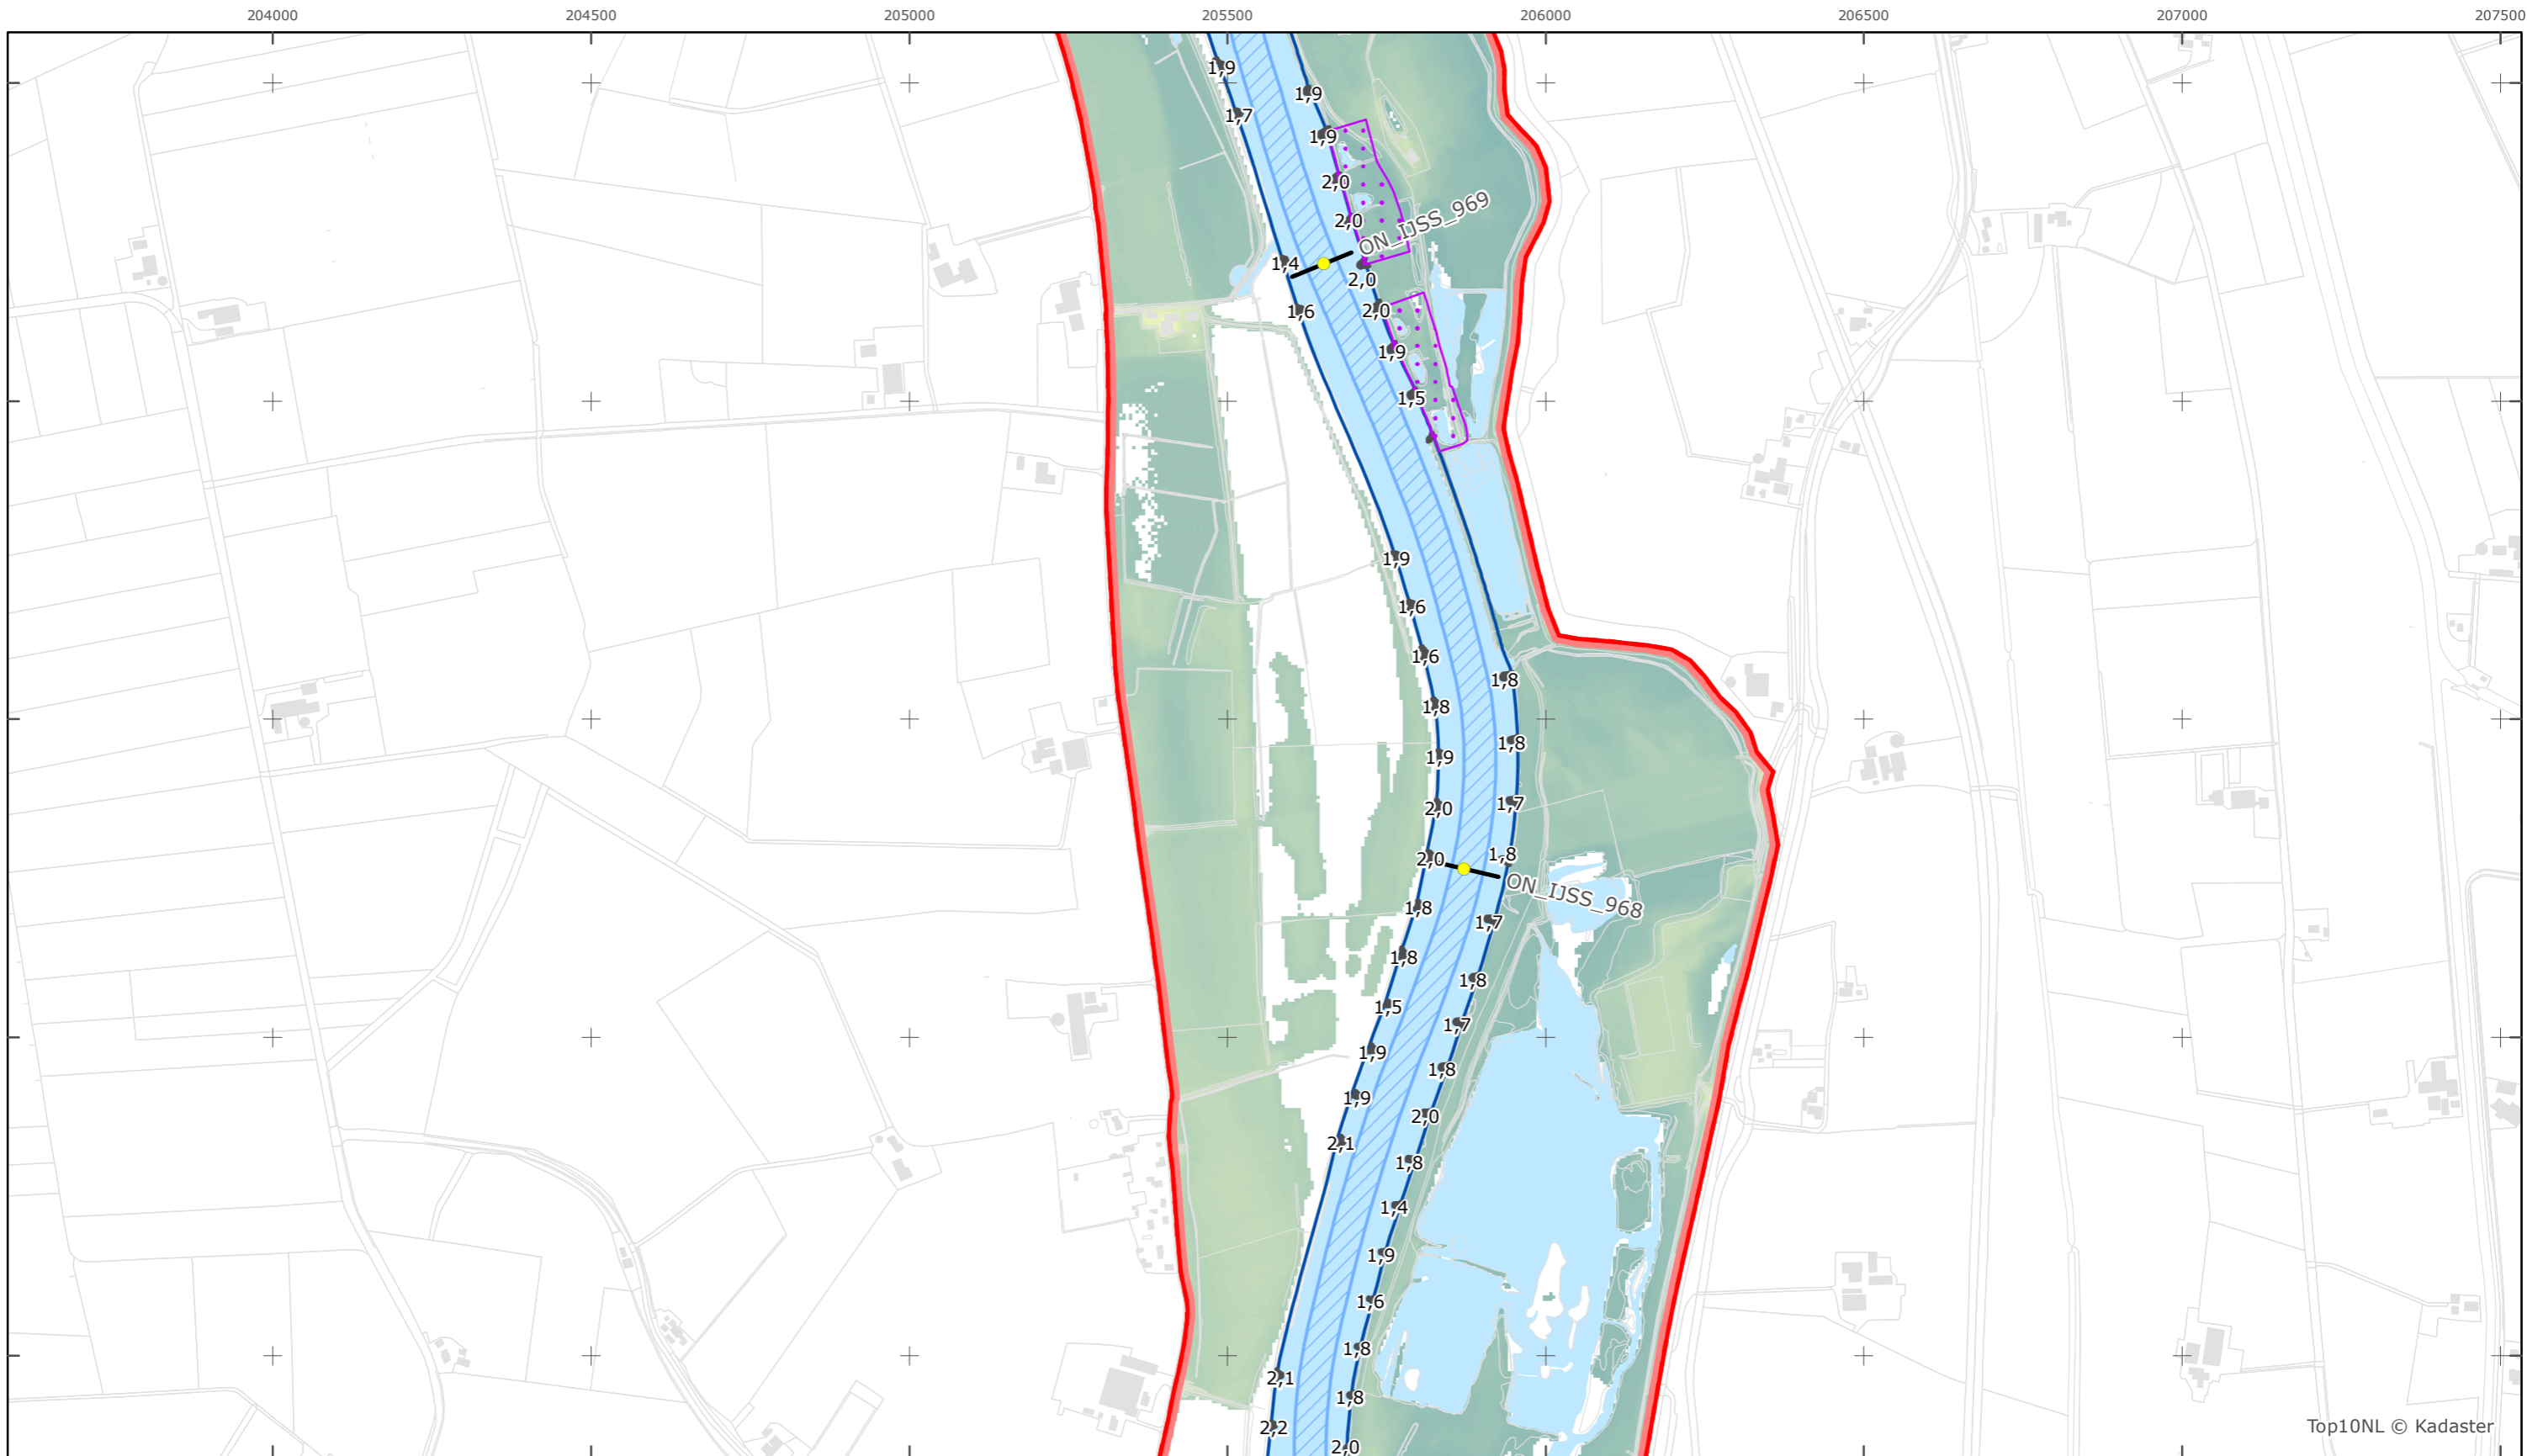

Top10NL © Kadaster

Legger Rijkswaterstaatswerken Waterwet - bovenaanzicht

IJssel

Rijkswaterstaat Oost-Nederland

Versie: 2.0
Status: Definitief
Datum: 13 oktober 2014

Kaartblad 115

schaal 1:10.000 (A3)

Legenda

Bodemhoogte

Overige legenda-eenheden op blad 'overkoepelende legenda'