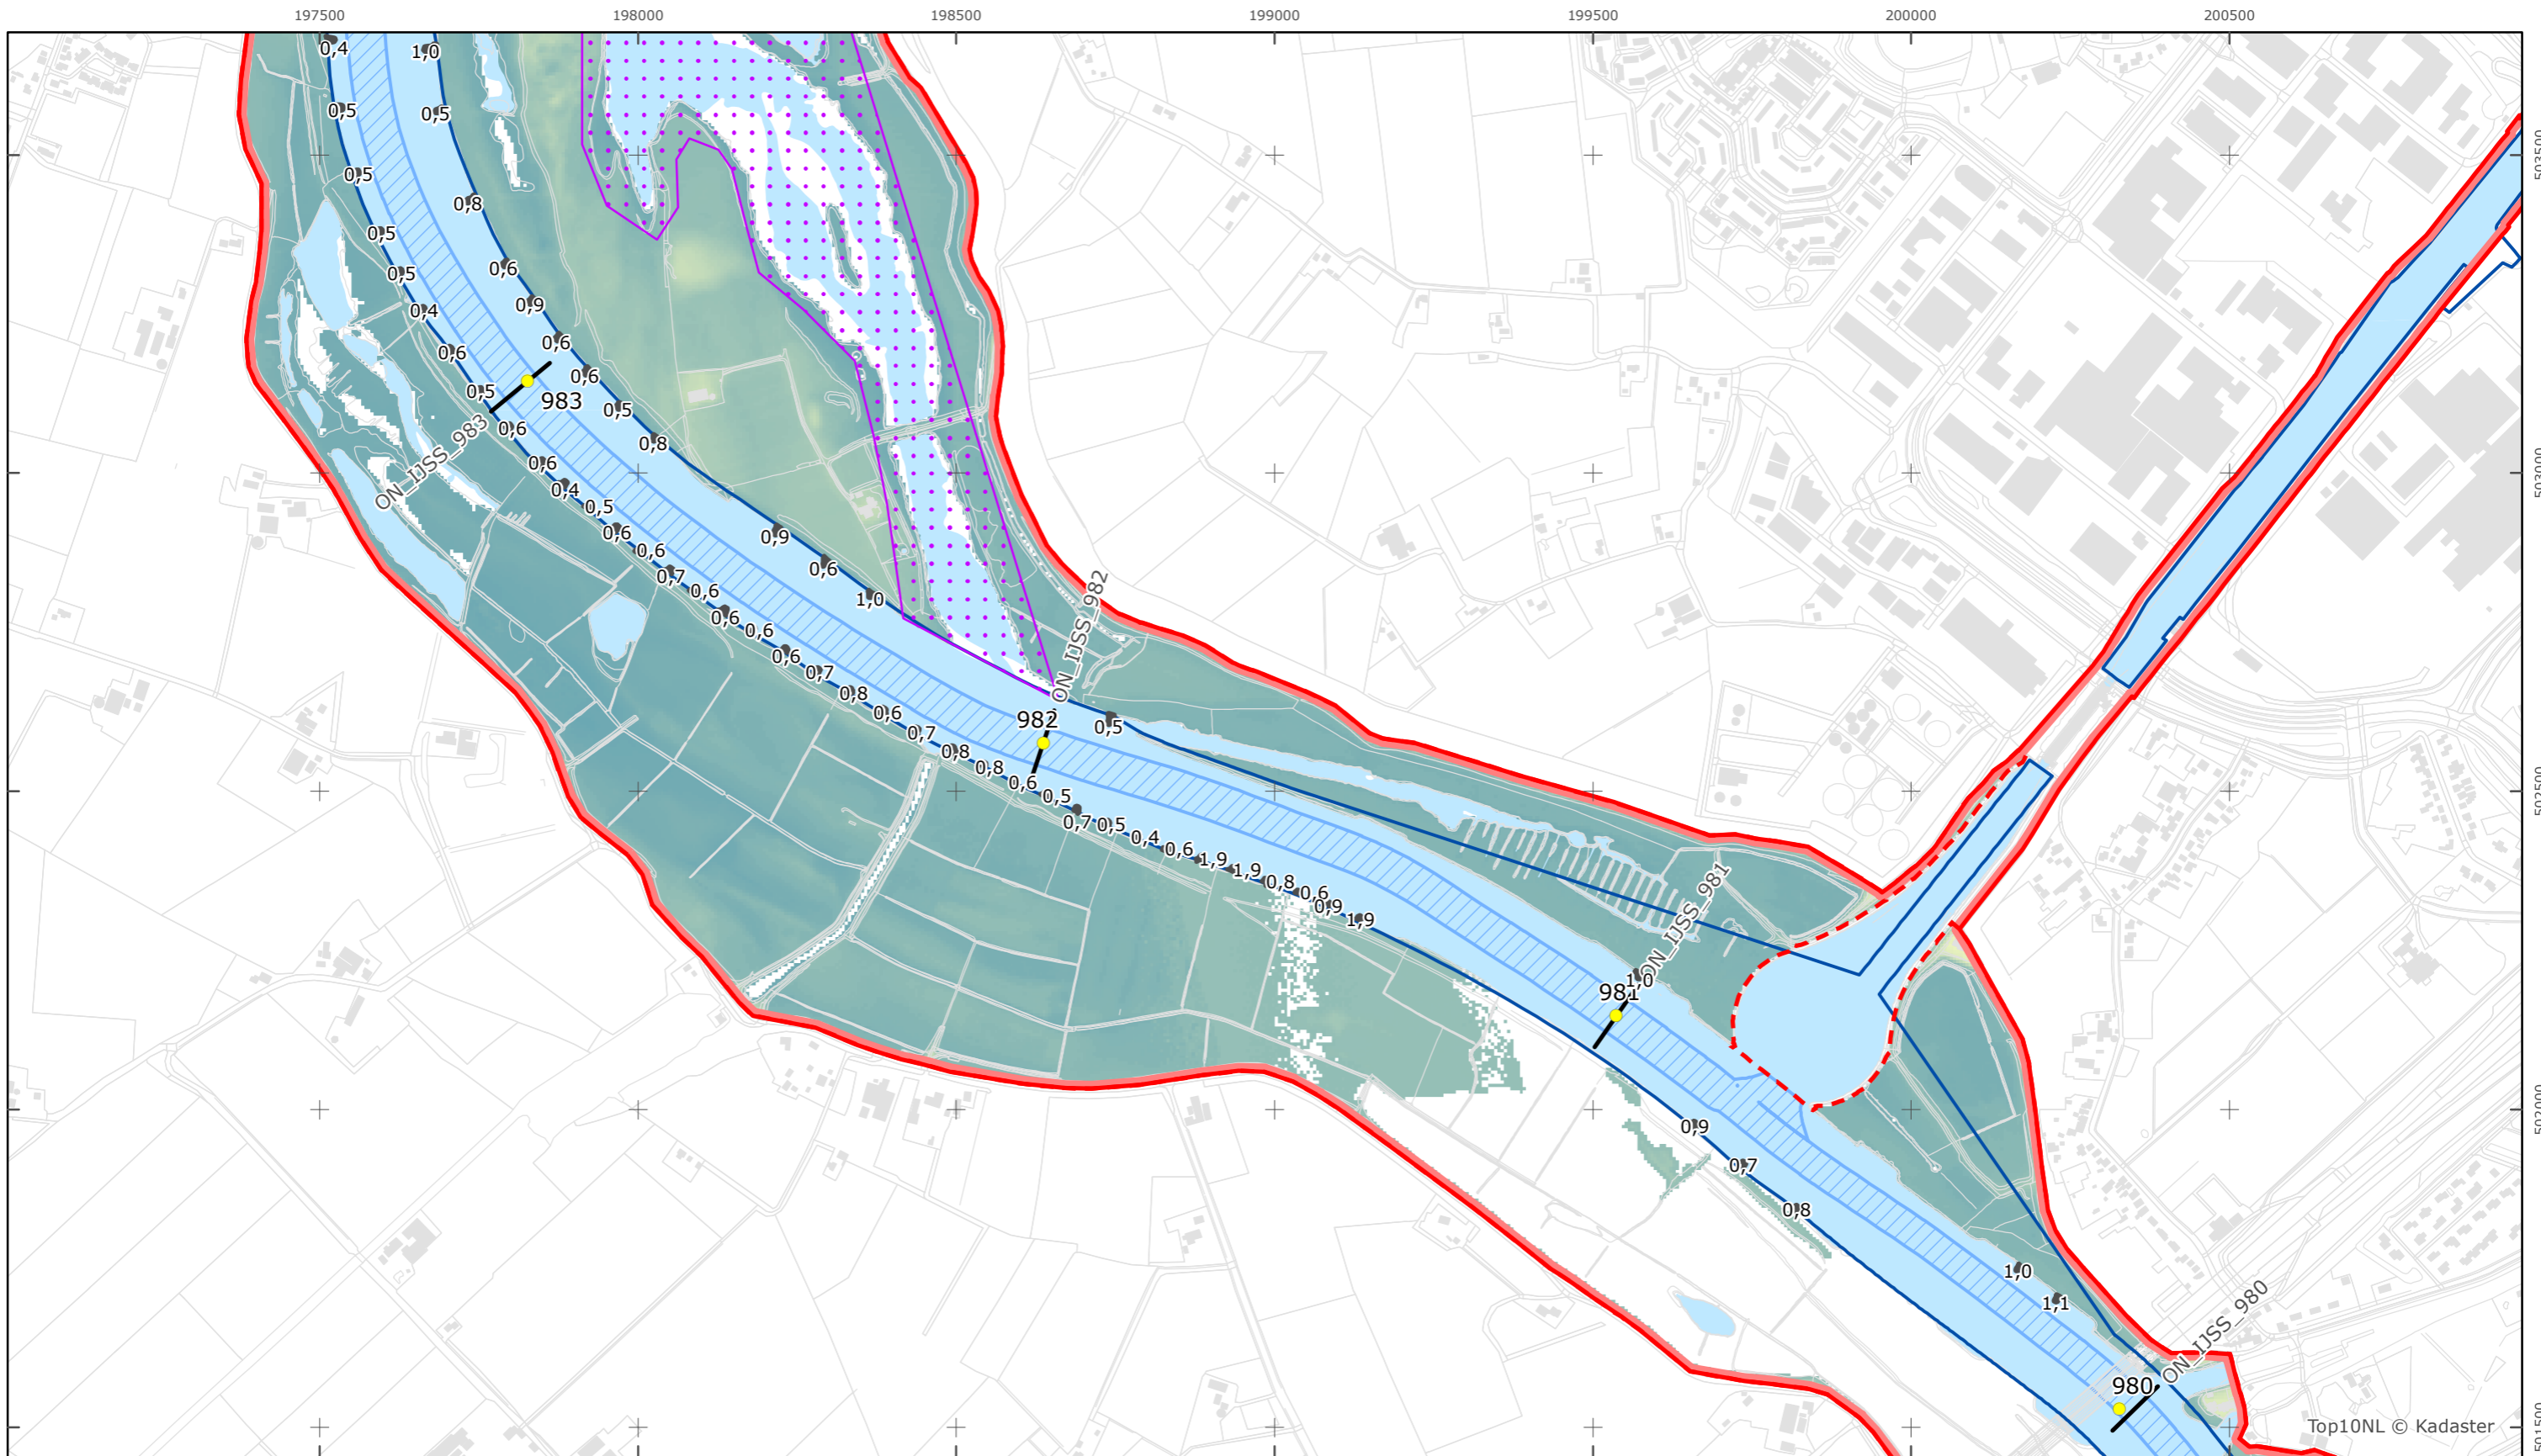

Versie: 2.0
 Status: Definitief
 Datum: 13 oktober 2014

Kaartblad 120

schaal 1:10.000 (A3)

Legenda

Bodemhoogte

Overige legenda-eenheden op blad 'overkoepelende legenda'

Legger Rijkswaterstaatswerken Waterwet - bovenaanzicht