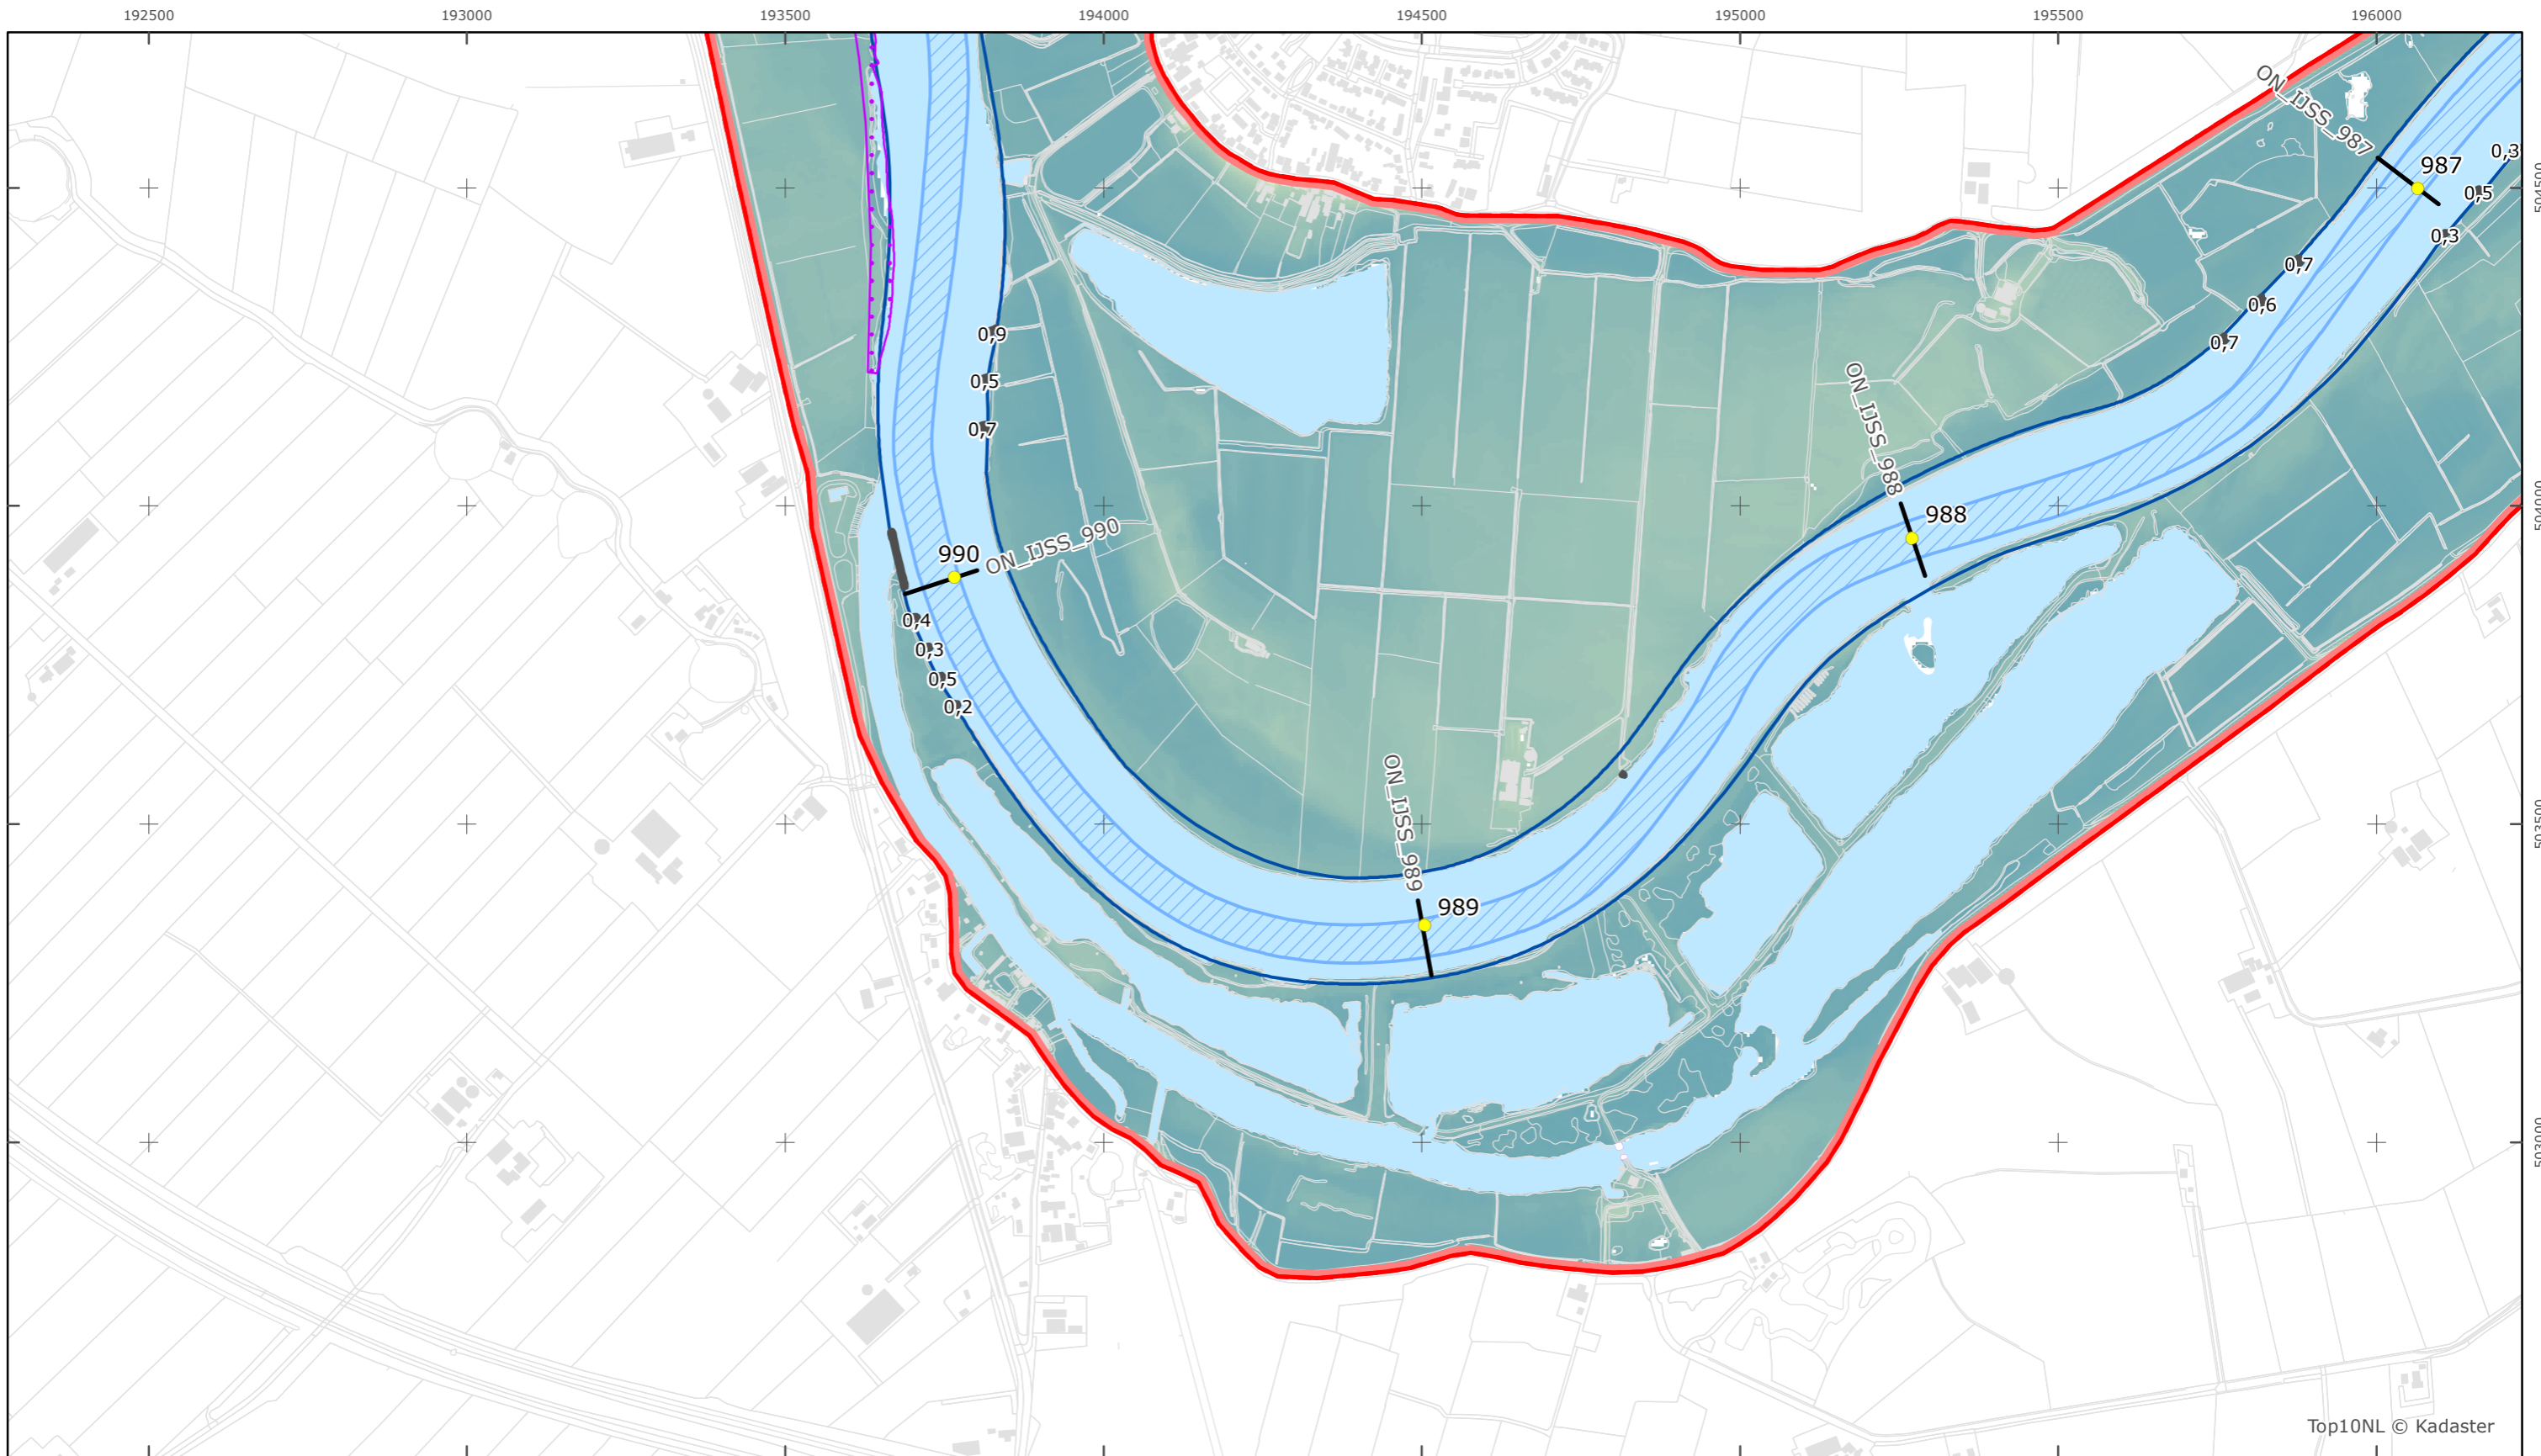

Legger Rijkswaterstaatswerken Waterwet - bovenaanzicht

IJssel

Rijkswaterstaat Oost-Nederland

Versie: 2.0
Status: Definitief
Datum: 13 oktober 2014

Kaartblad 123

schaal 1:10.000 (A3)

Legenda

Bodemhoogte

Overige legenda-eenheden op blad 'overkoepelende legenda'