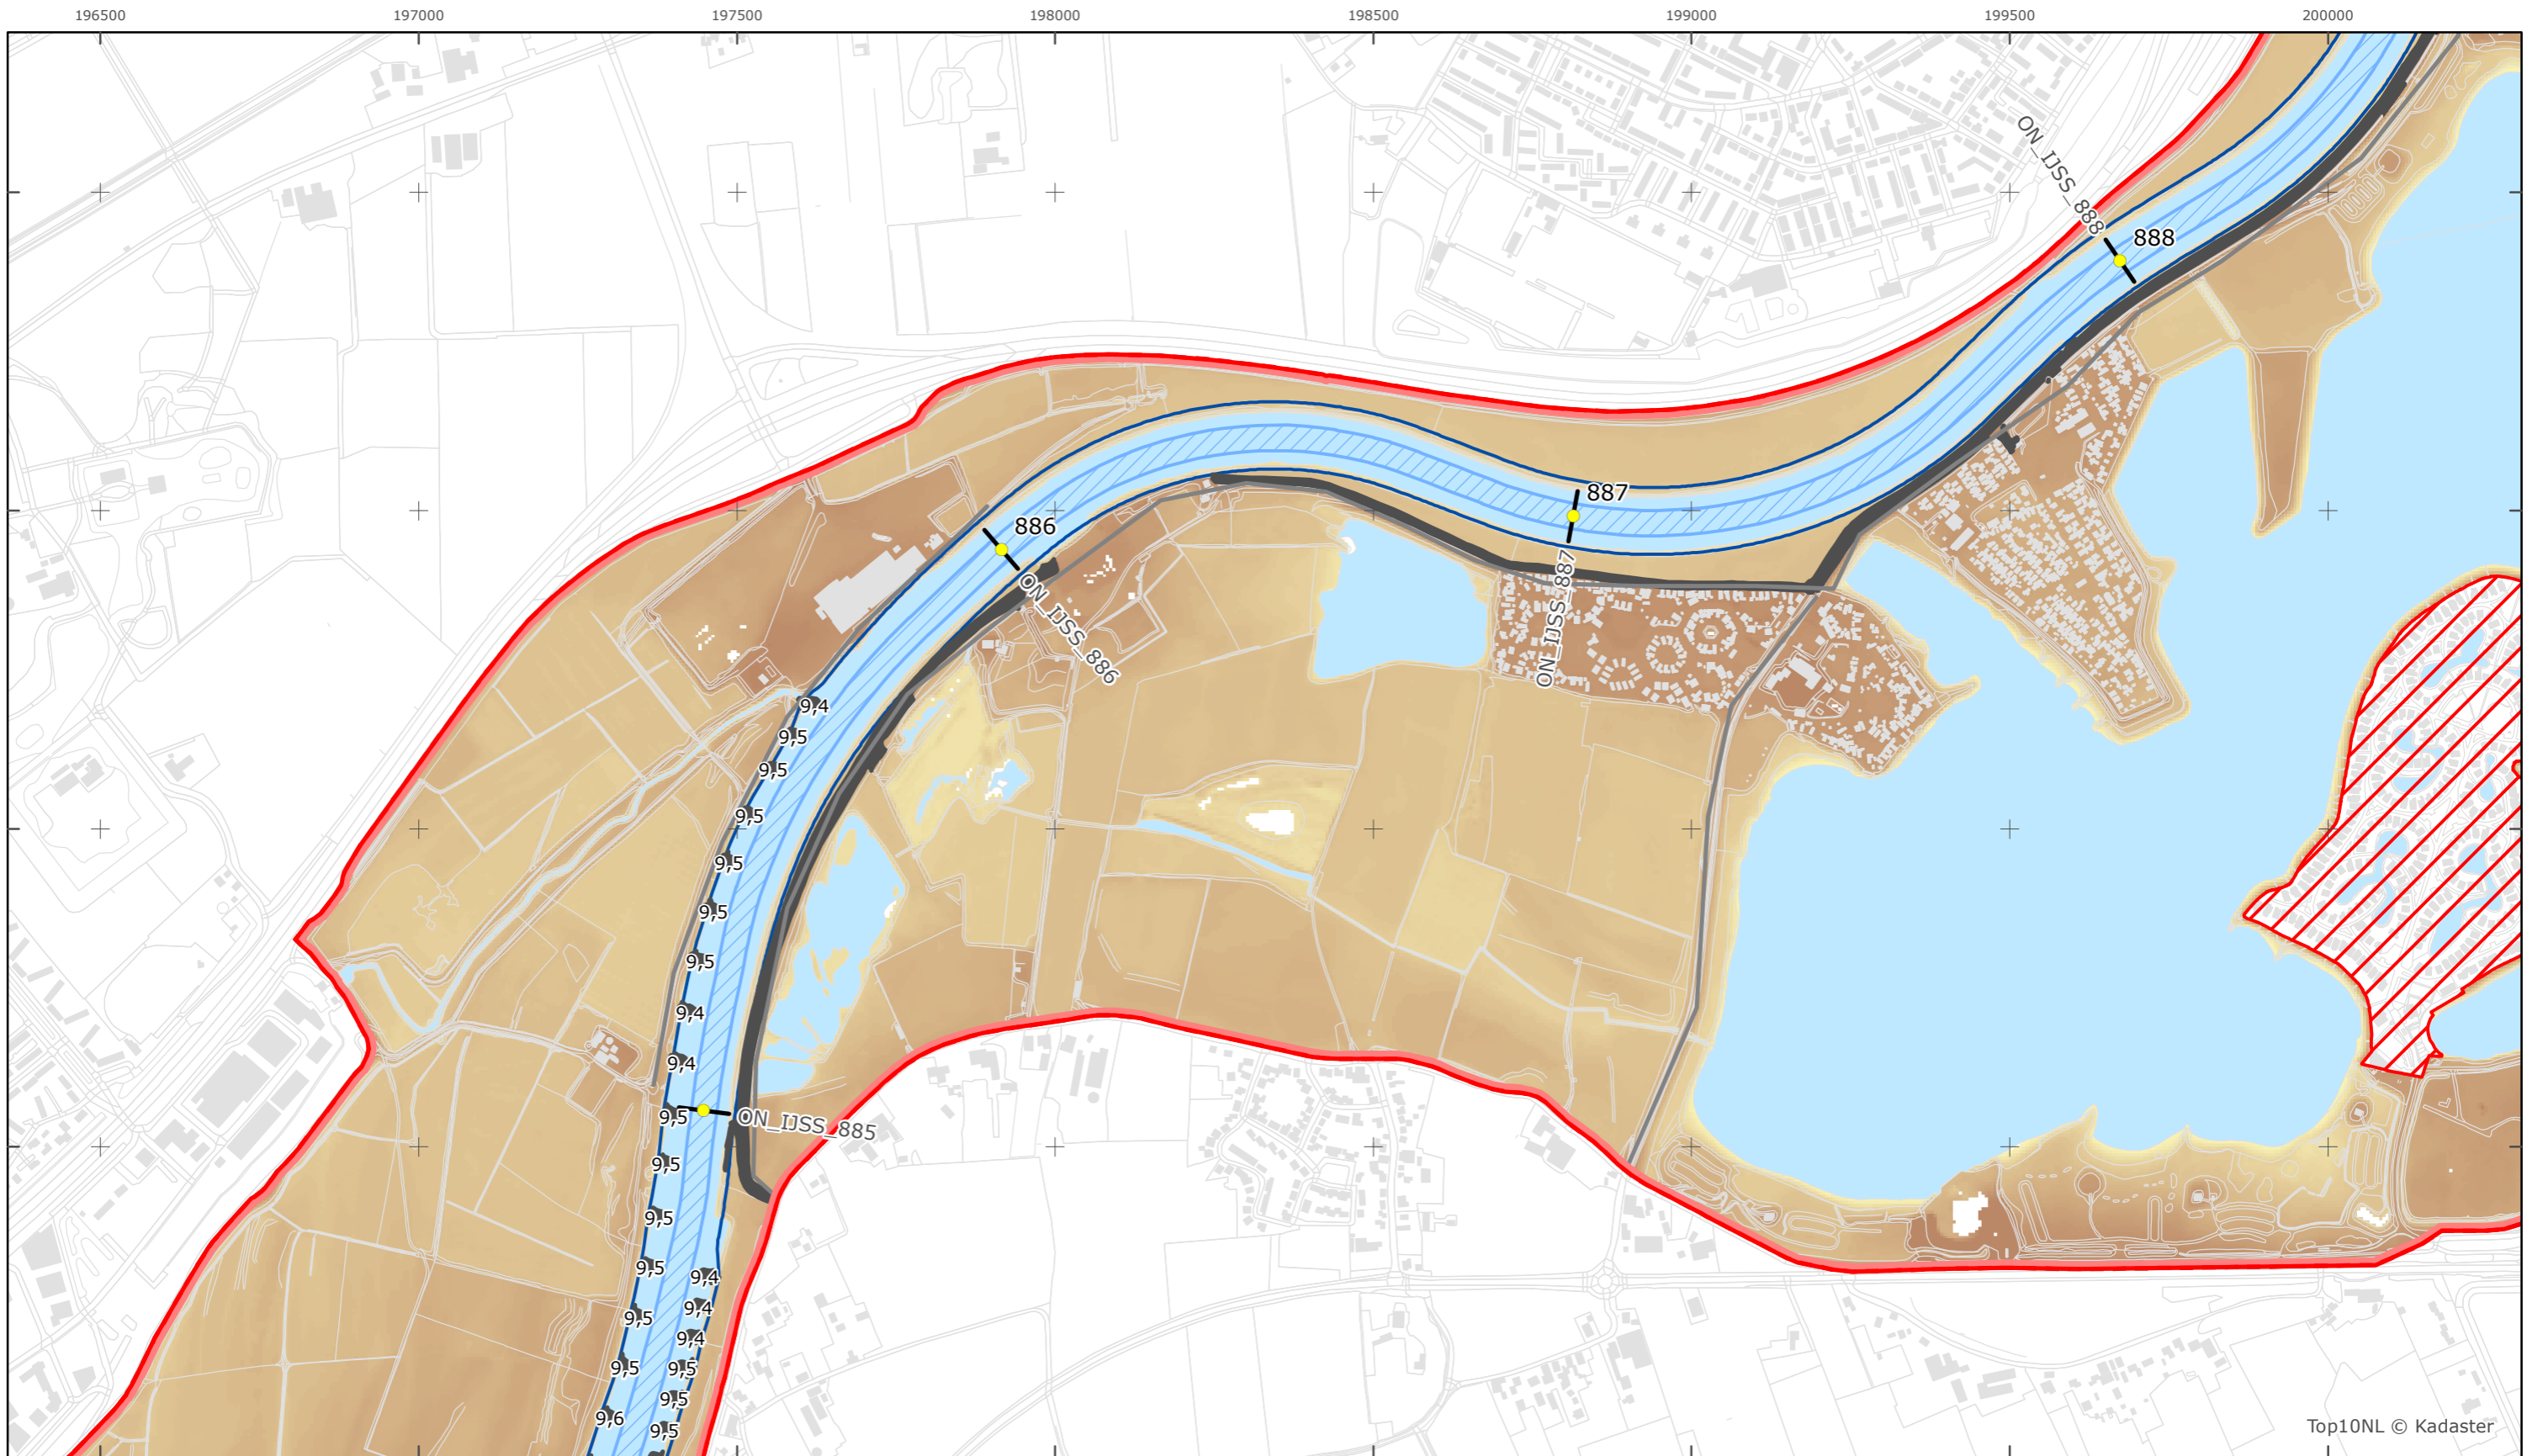

Rijkswaterstaat Oost-Nederland

Versie: 2.0
 Status: Definitief
 Datum: 13 oktober 2014

Kaartblad 82

schaal 1:10.000 (A3)

Legenda
 Bodemhoogte

Overige legenda-eenheden op blad 'overkoepelende legenda'

Top10NL © Kadaster

Legger Rijkswaterstaatswerken Waterwet - bovenaanzicht

IJssel

Rijkswaterstaat Oost-Nederland

Versie: 2.0
 Status: Definitief
 Datum: 13 oktober 2014

Kaartblad 83

schaal 1:10.000 (A3)

Legenda

Bodemhoogte