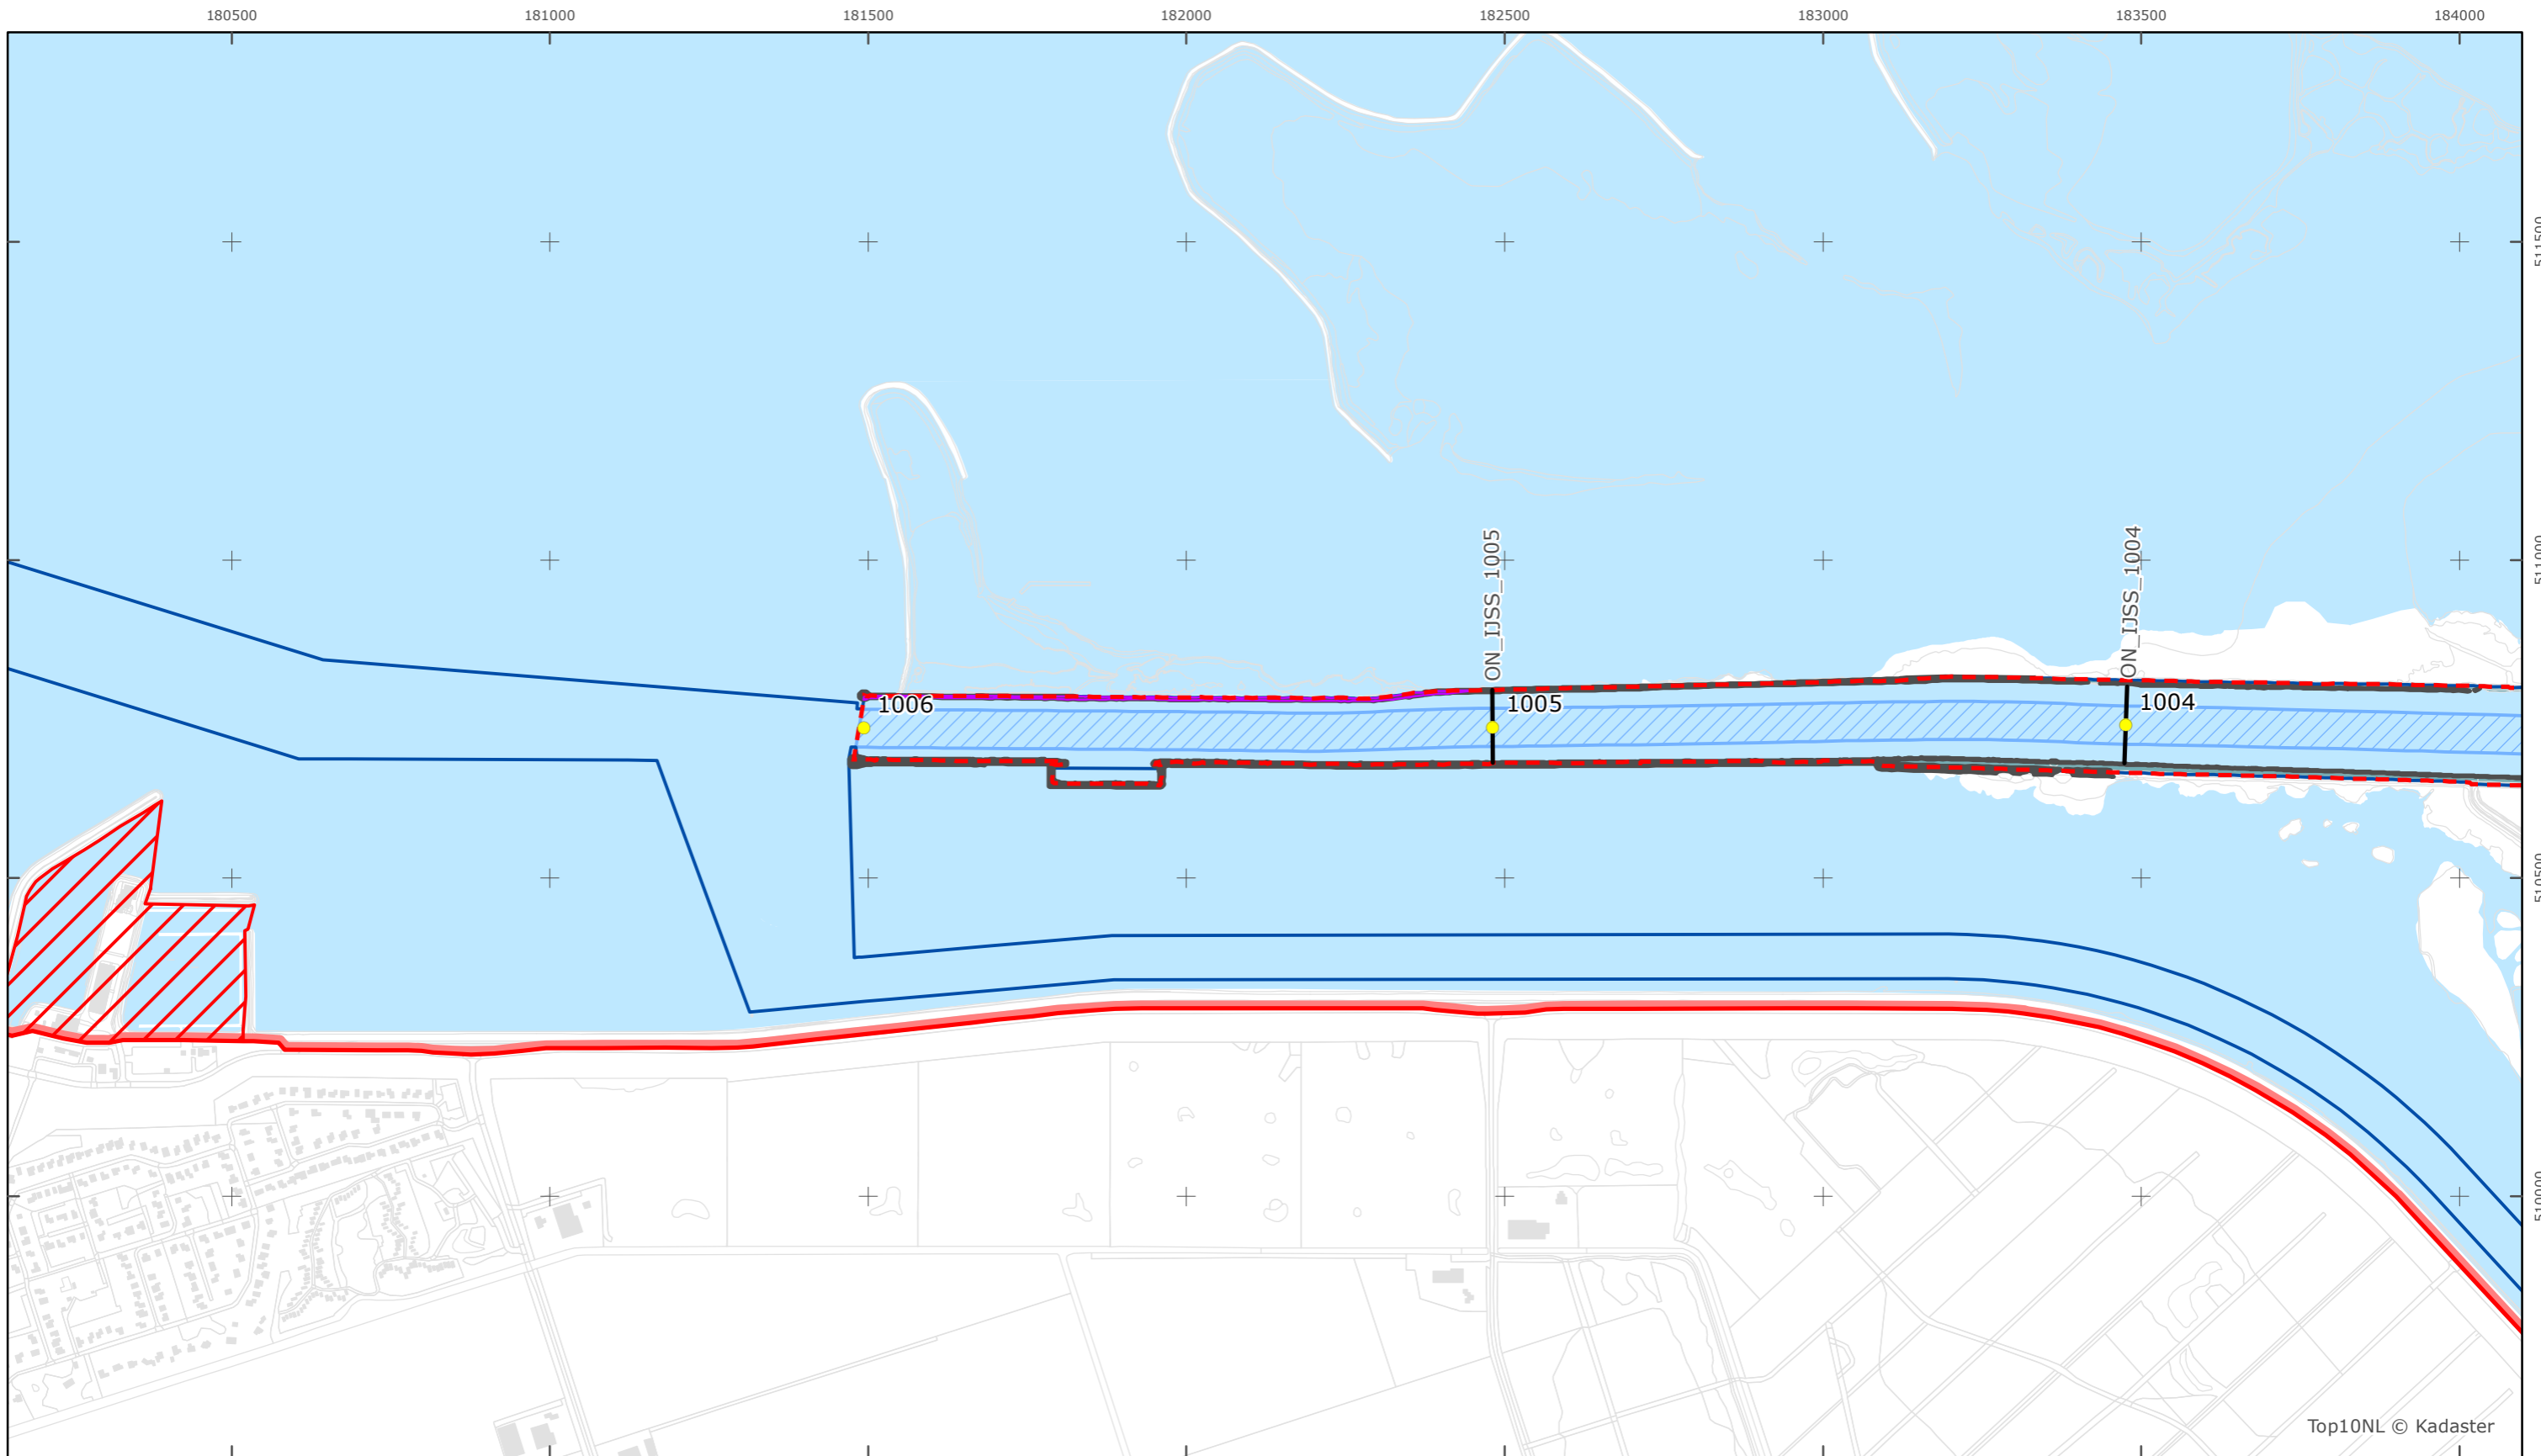

Versie: 2.0
 Status: Definitief
 Datum: 13 oktober 2014

Kaartblad 128

schaal 1:10.000 (A3)

Legenda
Bodemhoogte
 Hoog

Overige legenda-eenheden op blad 'overkoepelende legenda'

Legger Rijkswaterstaatswerken Waterwet - bovenaanzicht