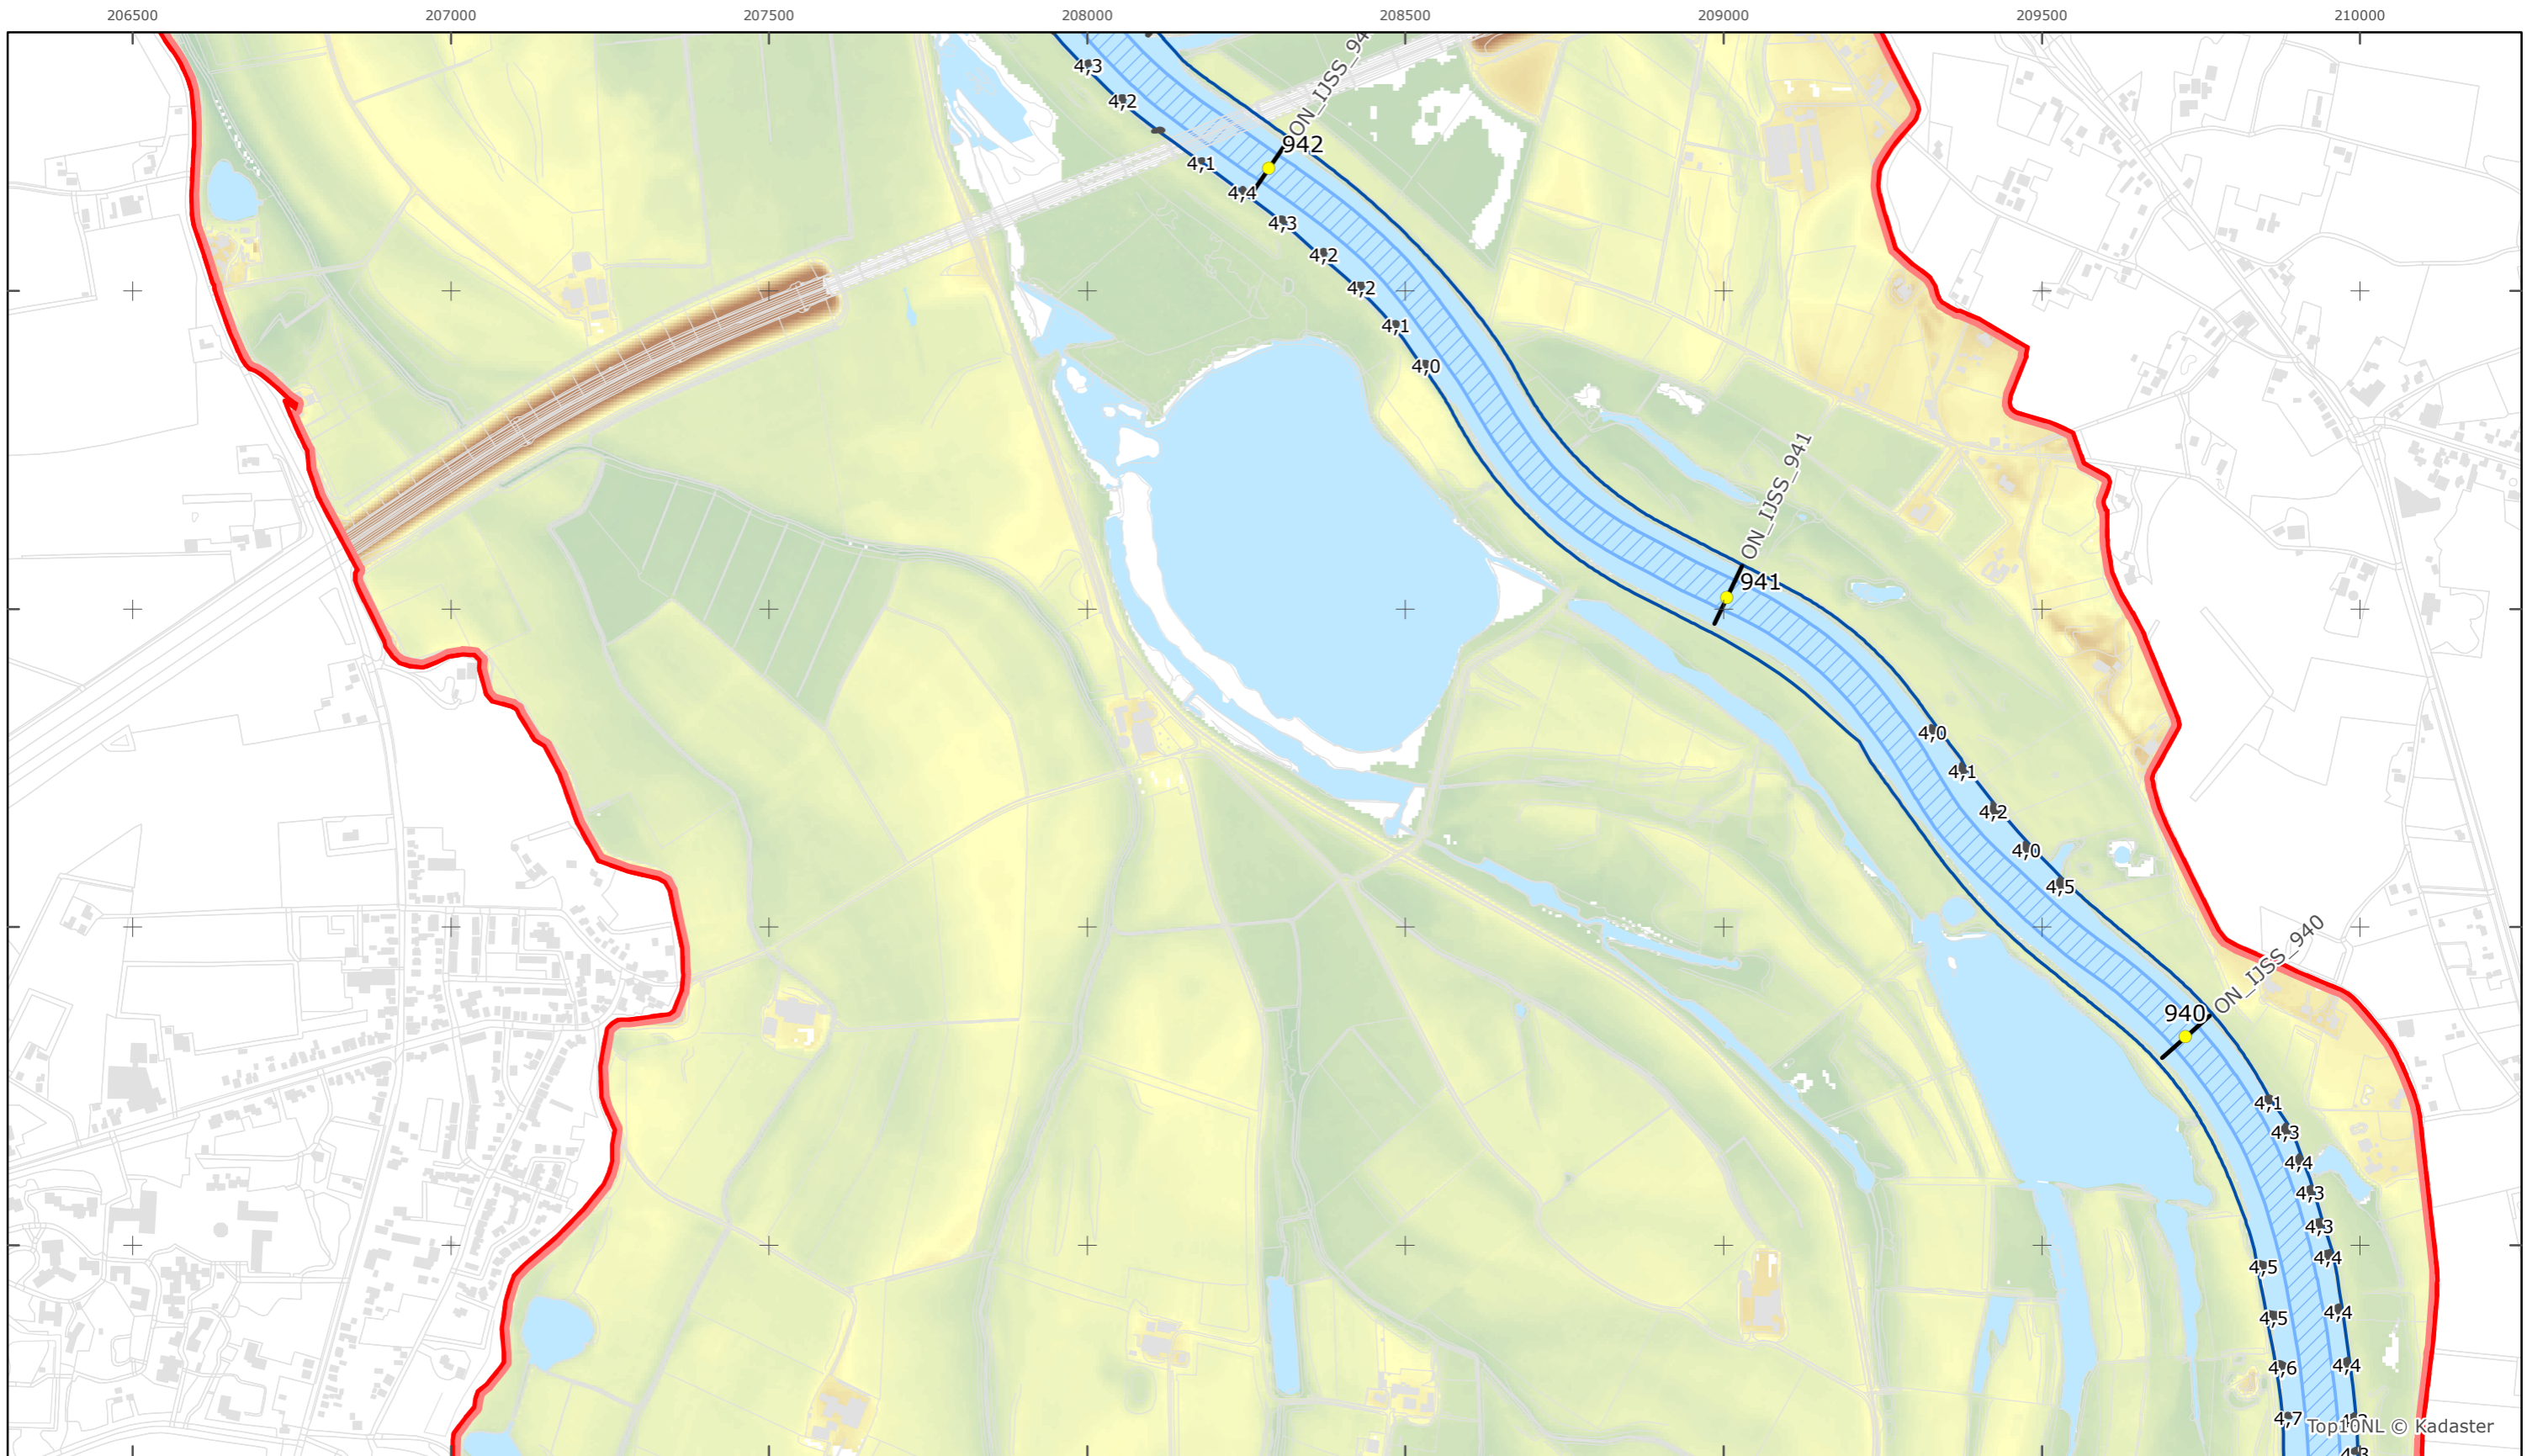

Versie: 2.0
Status: Definitief
Datum: 13 oktober 2014

Kaartblad 101

schaal 1:10.000 (A3)

Legenda

Bodemhoogte

Overige legenda-eenheden op blad 'overkoepelende legenda'

Legger Rijkswaterstaatswerken Waterwet - bovenaanzicht