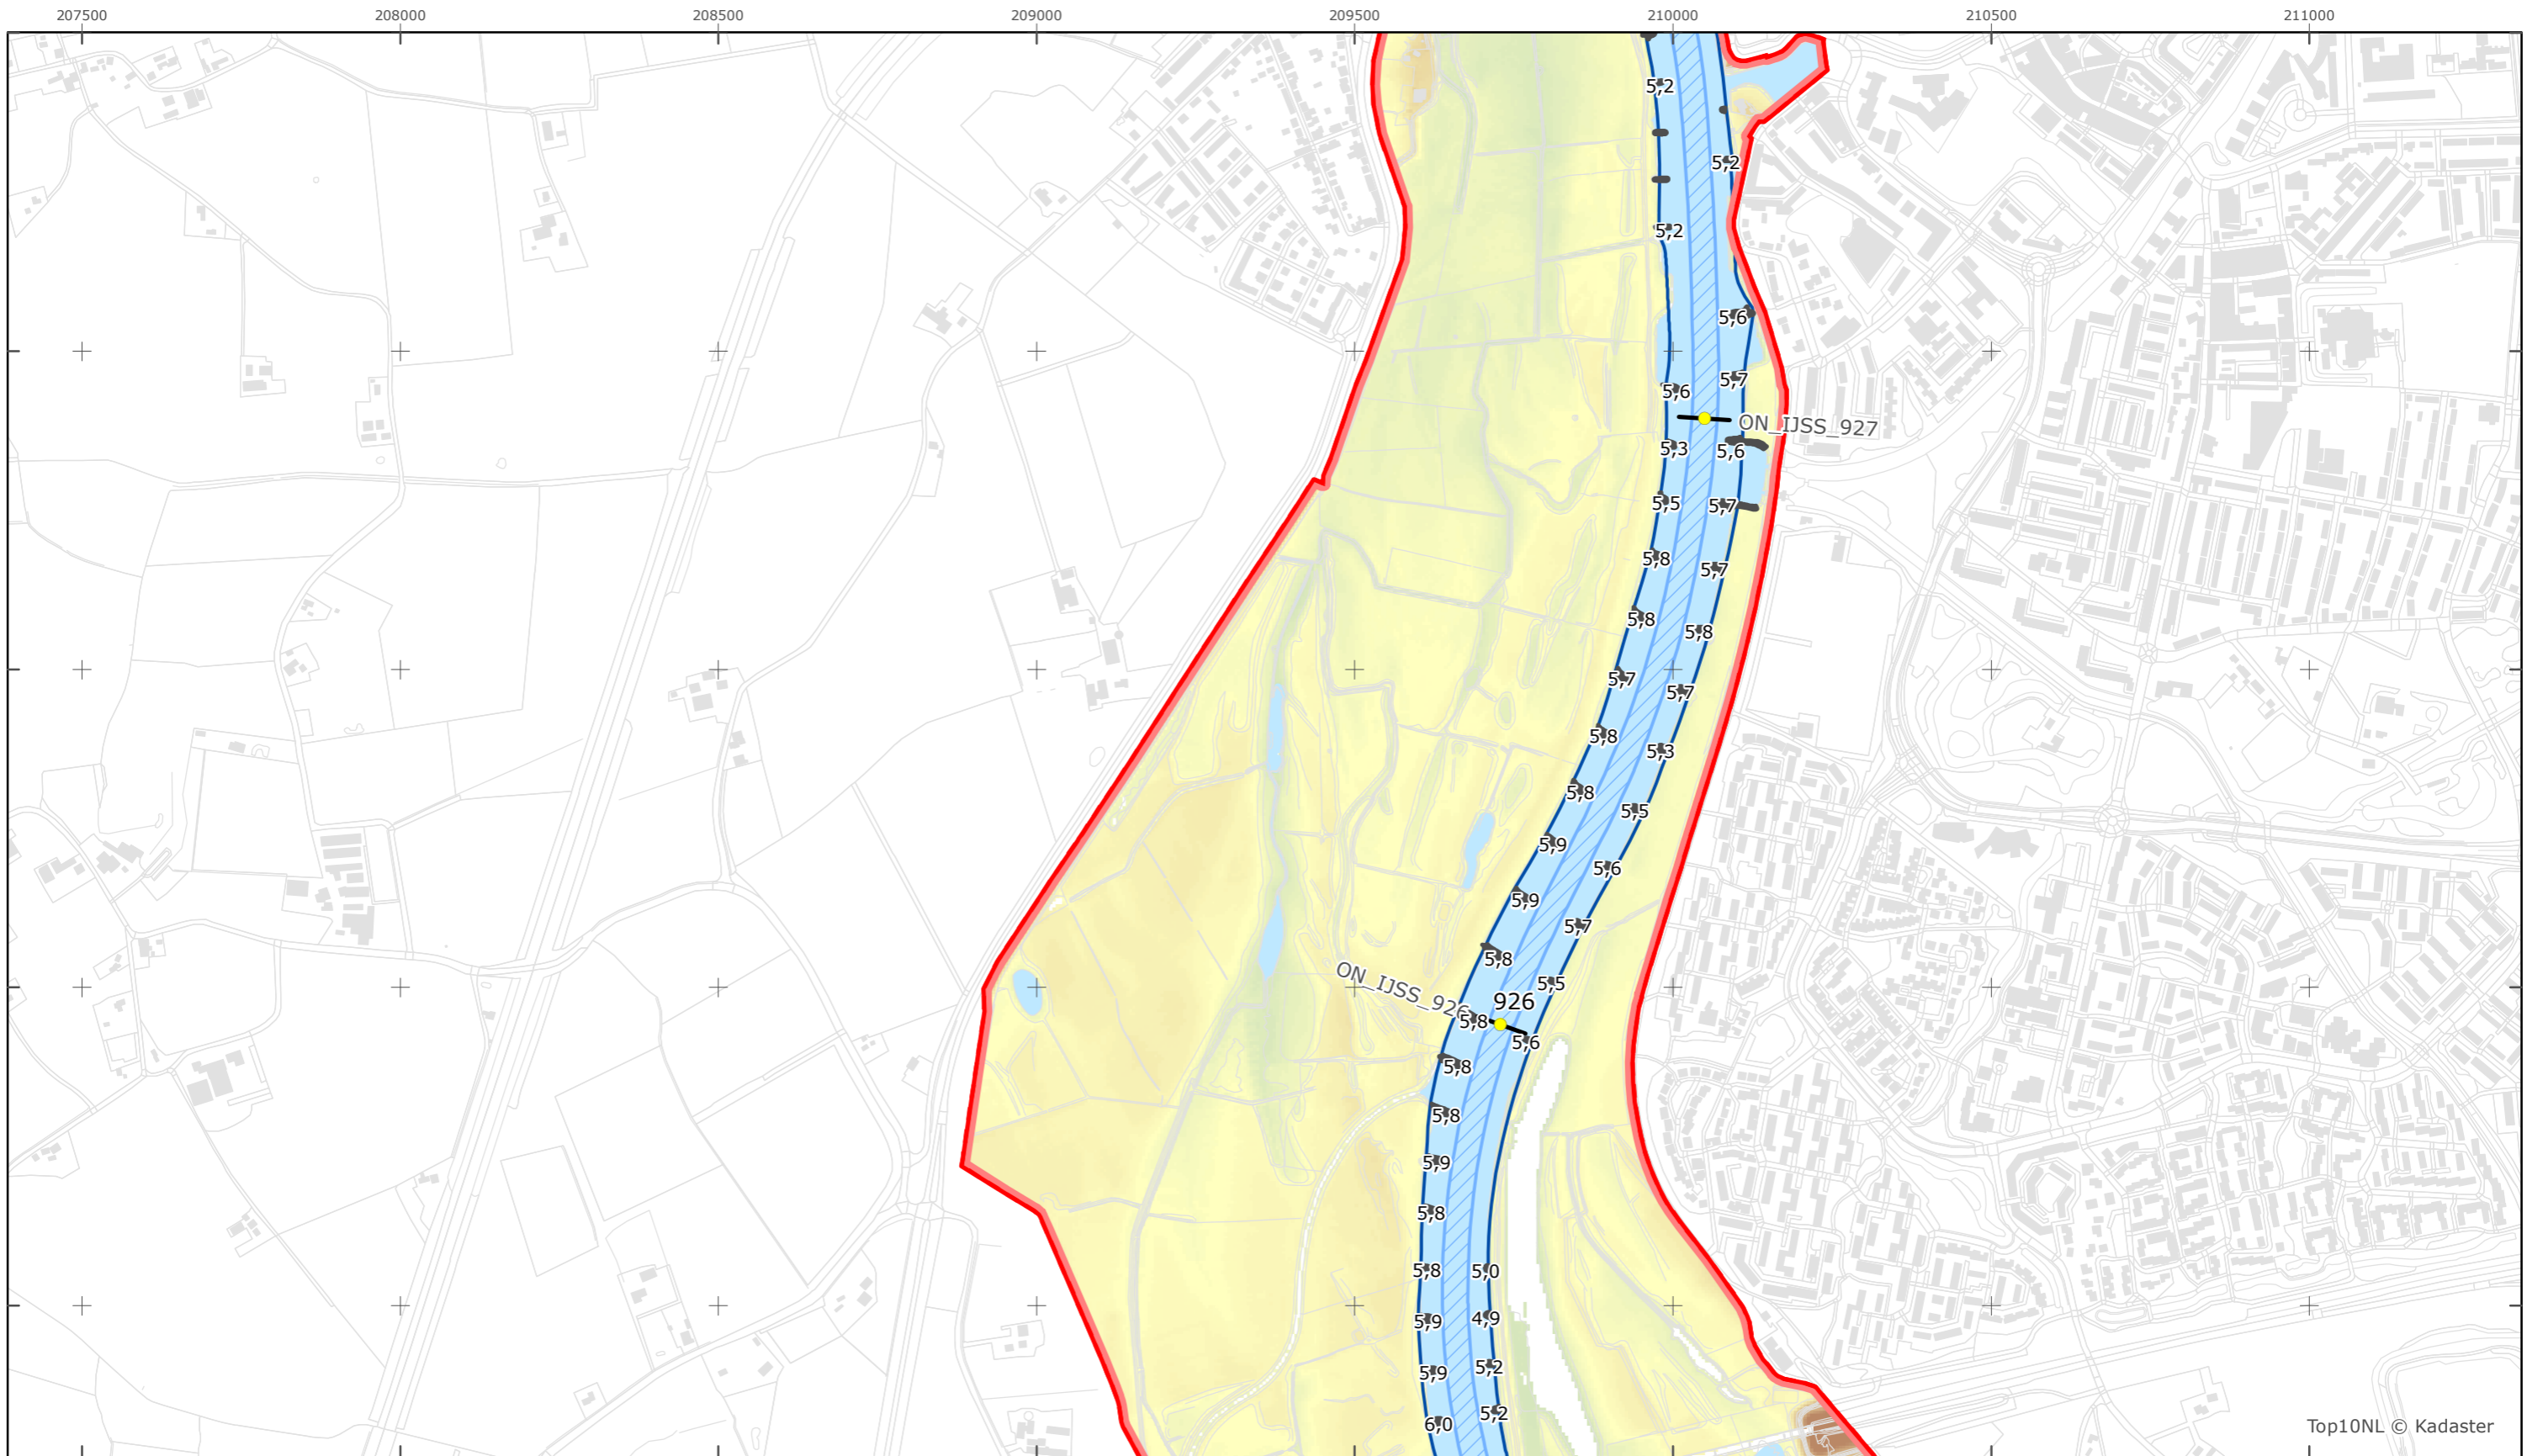

Kaartblad 96

schaal 1:10.000 (A3)

Legenda

Bodemhoogte

Overige legenda-eenheden op blad 'overkoepelende legenda'

Top10NL © Kadaster

Legger Rijkswaterstaatswerken Waterwet - bovenaanzicht

IJssel