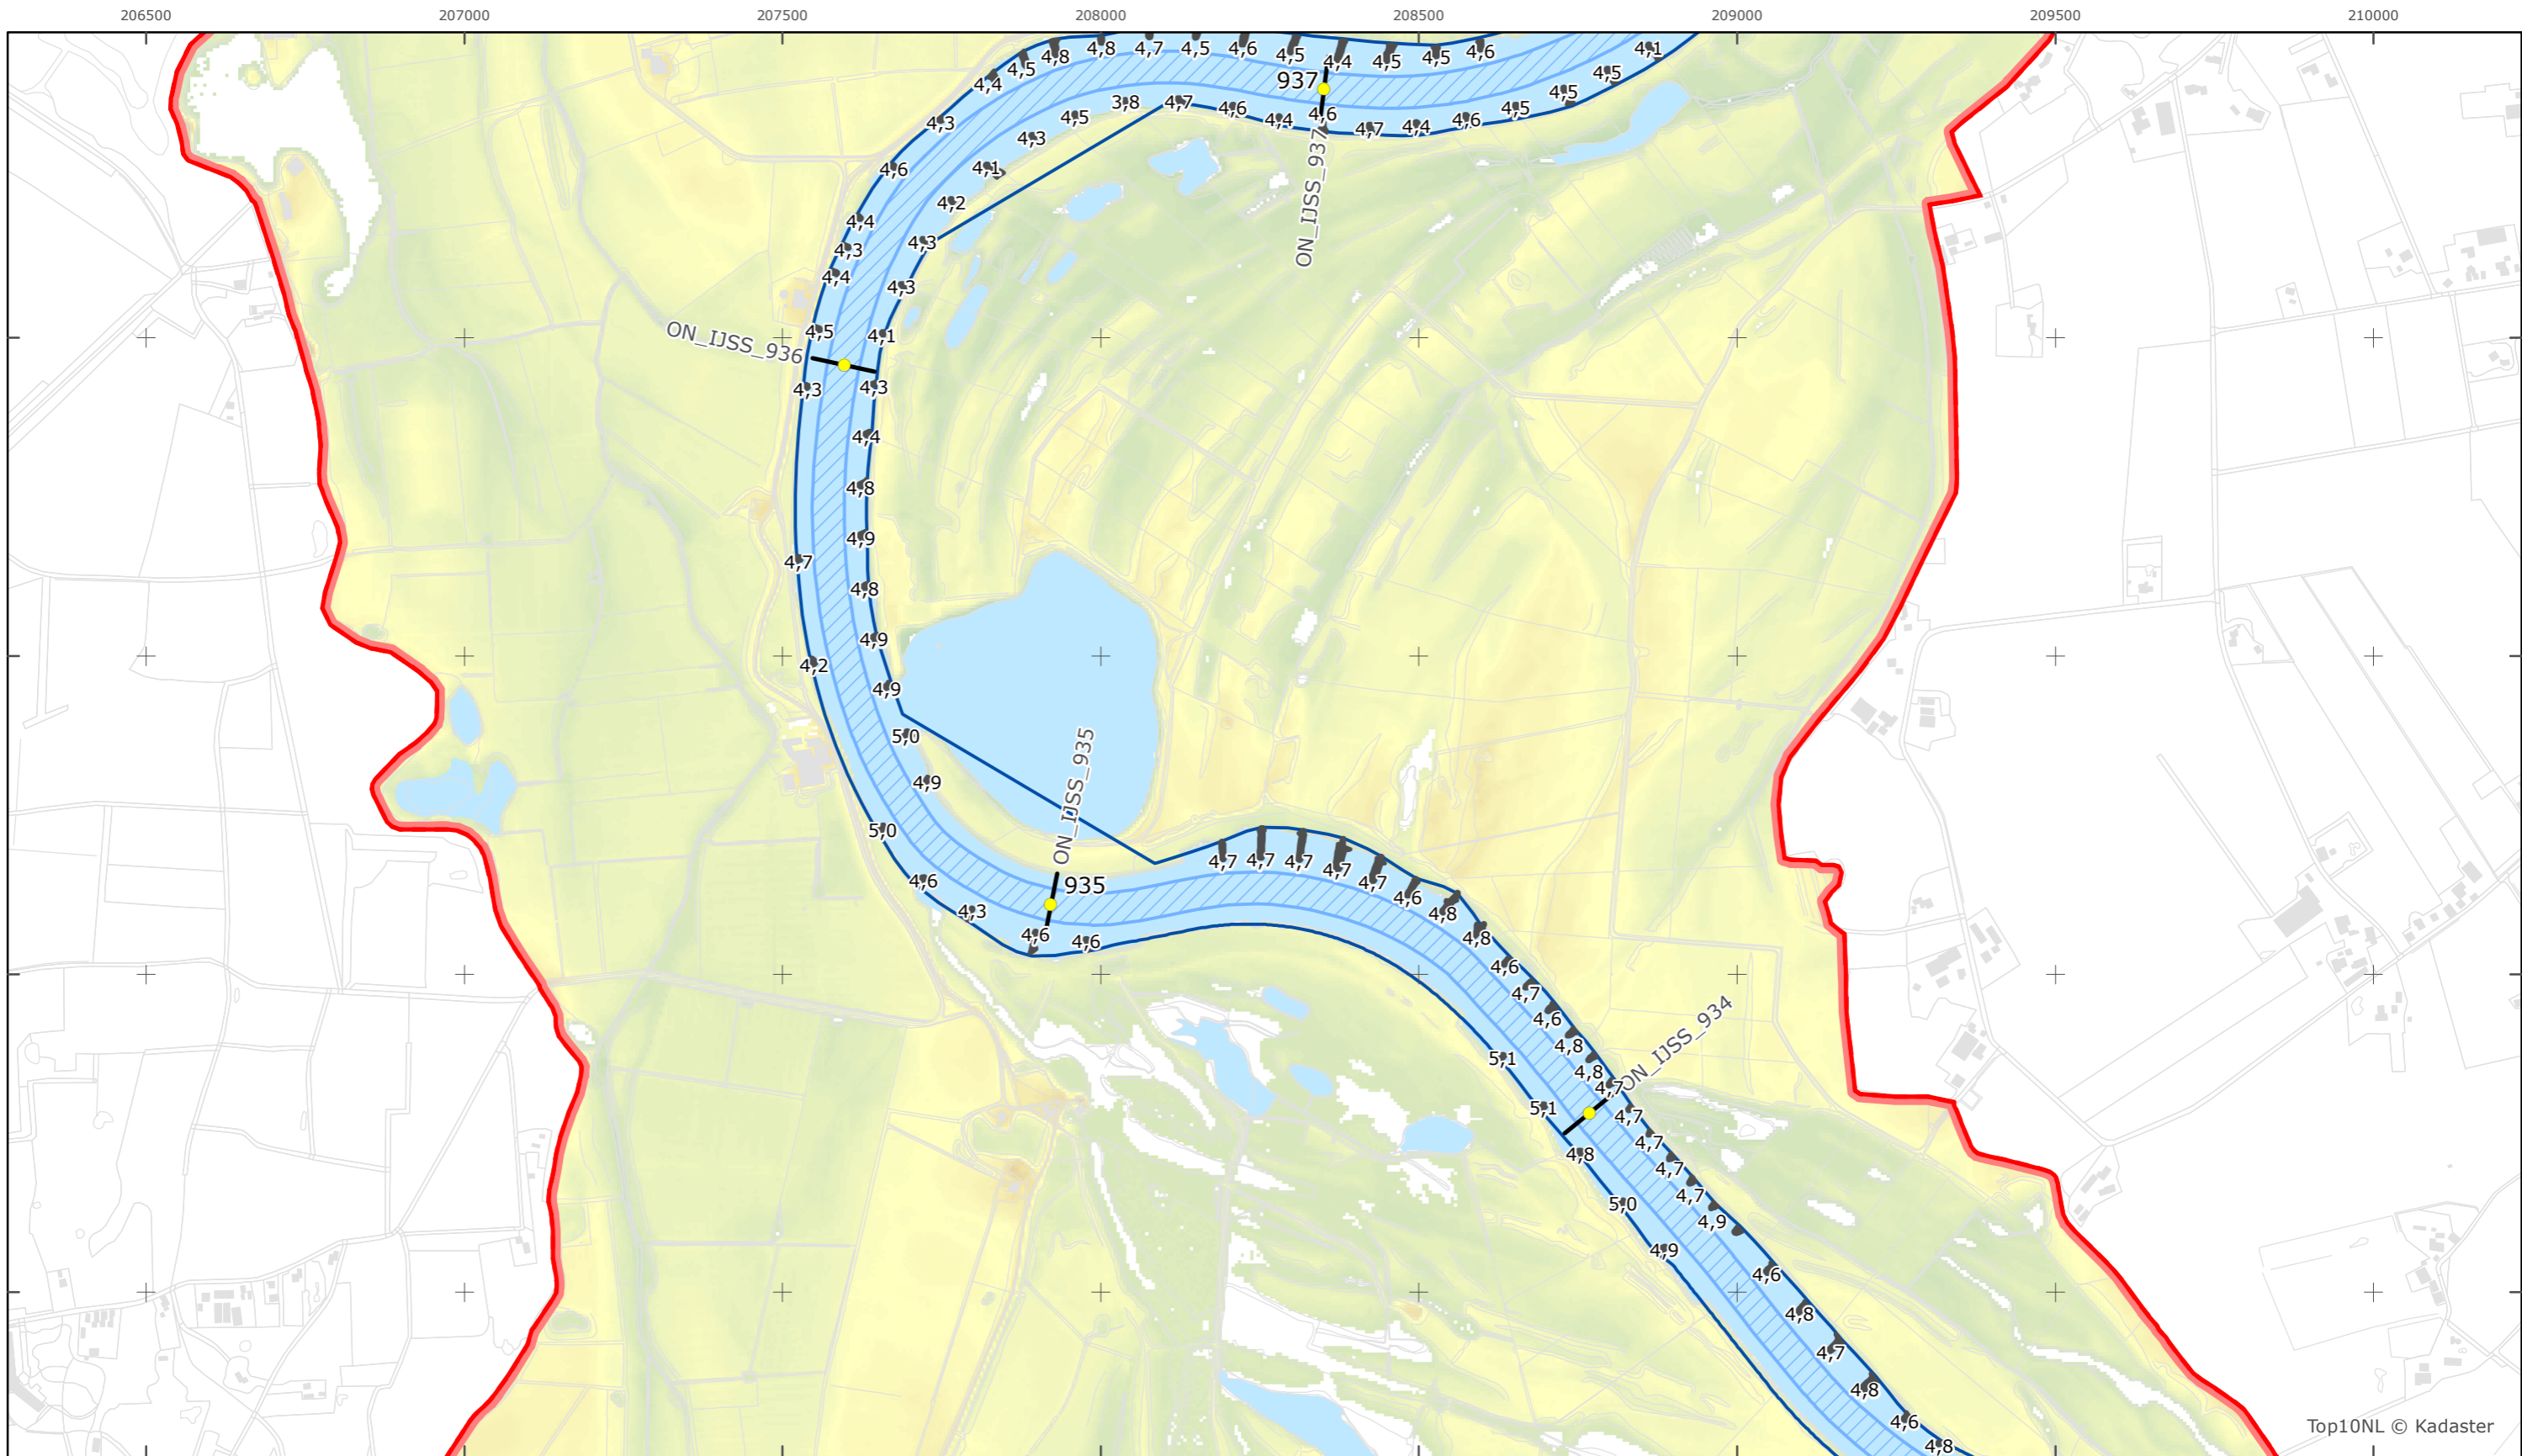

Kaartblad 100

schaal 1:10.000 (A3)

Legenda

Bodemhoogte

Overige legenda-eenheden op blad 'overkoepelende legenda'

Legger Rijkswaterstaatswerken Waterwet - bovenaanzicht

IJssel

Rijkswaterstaat Oost-Nederland