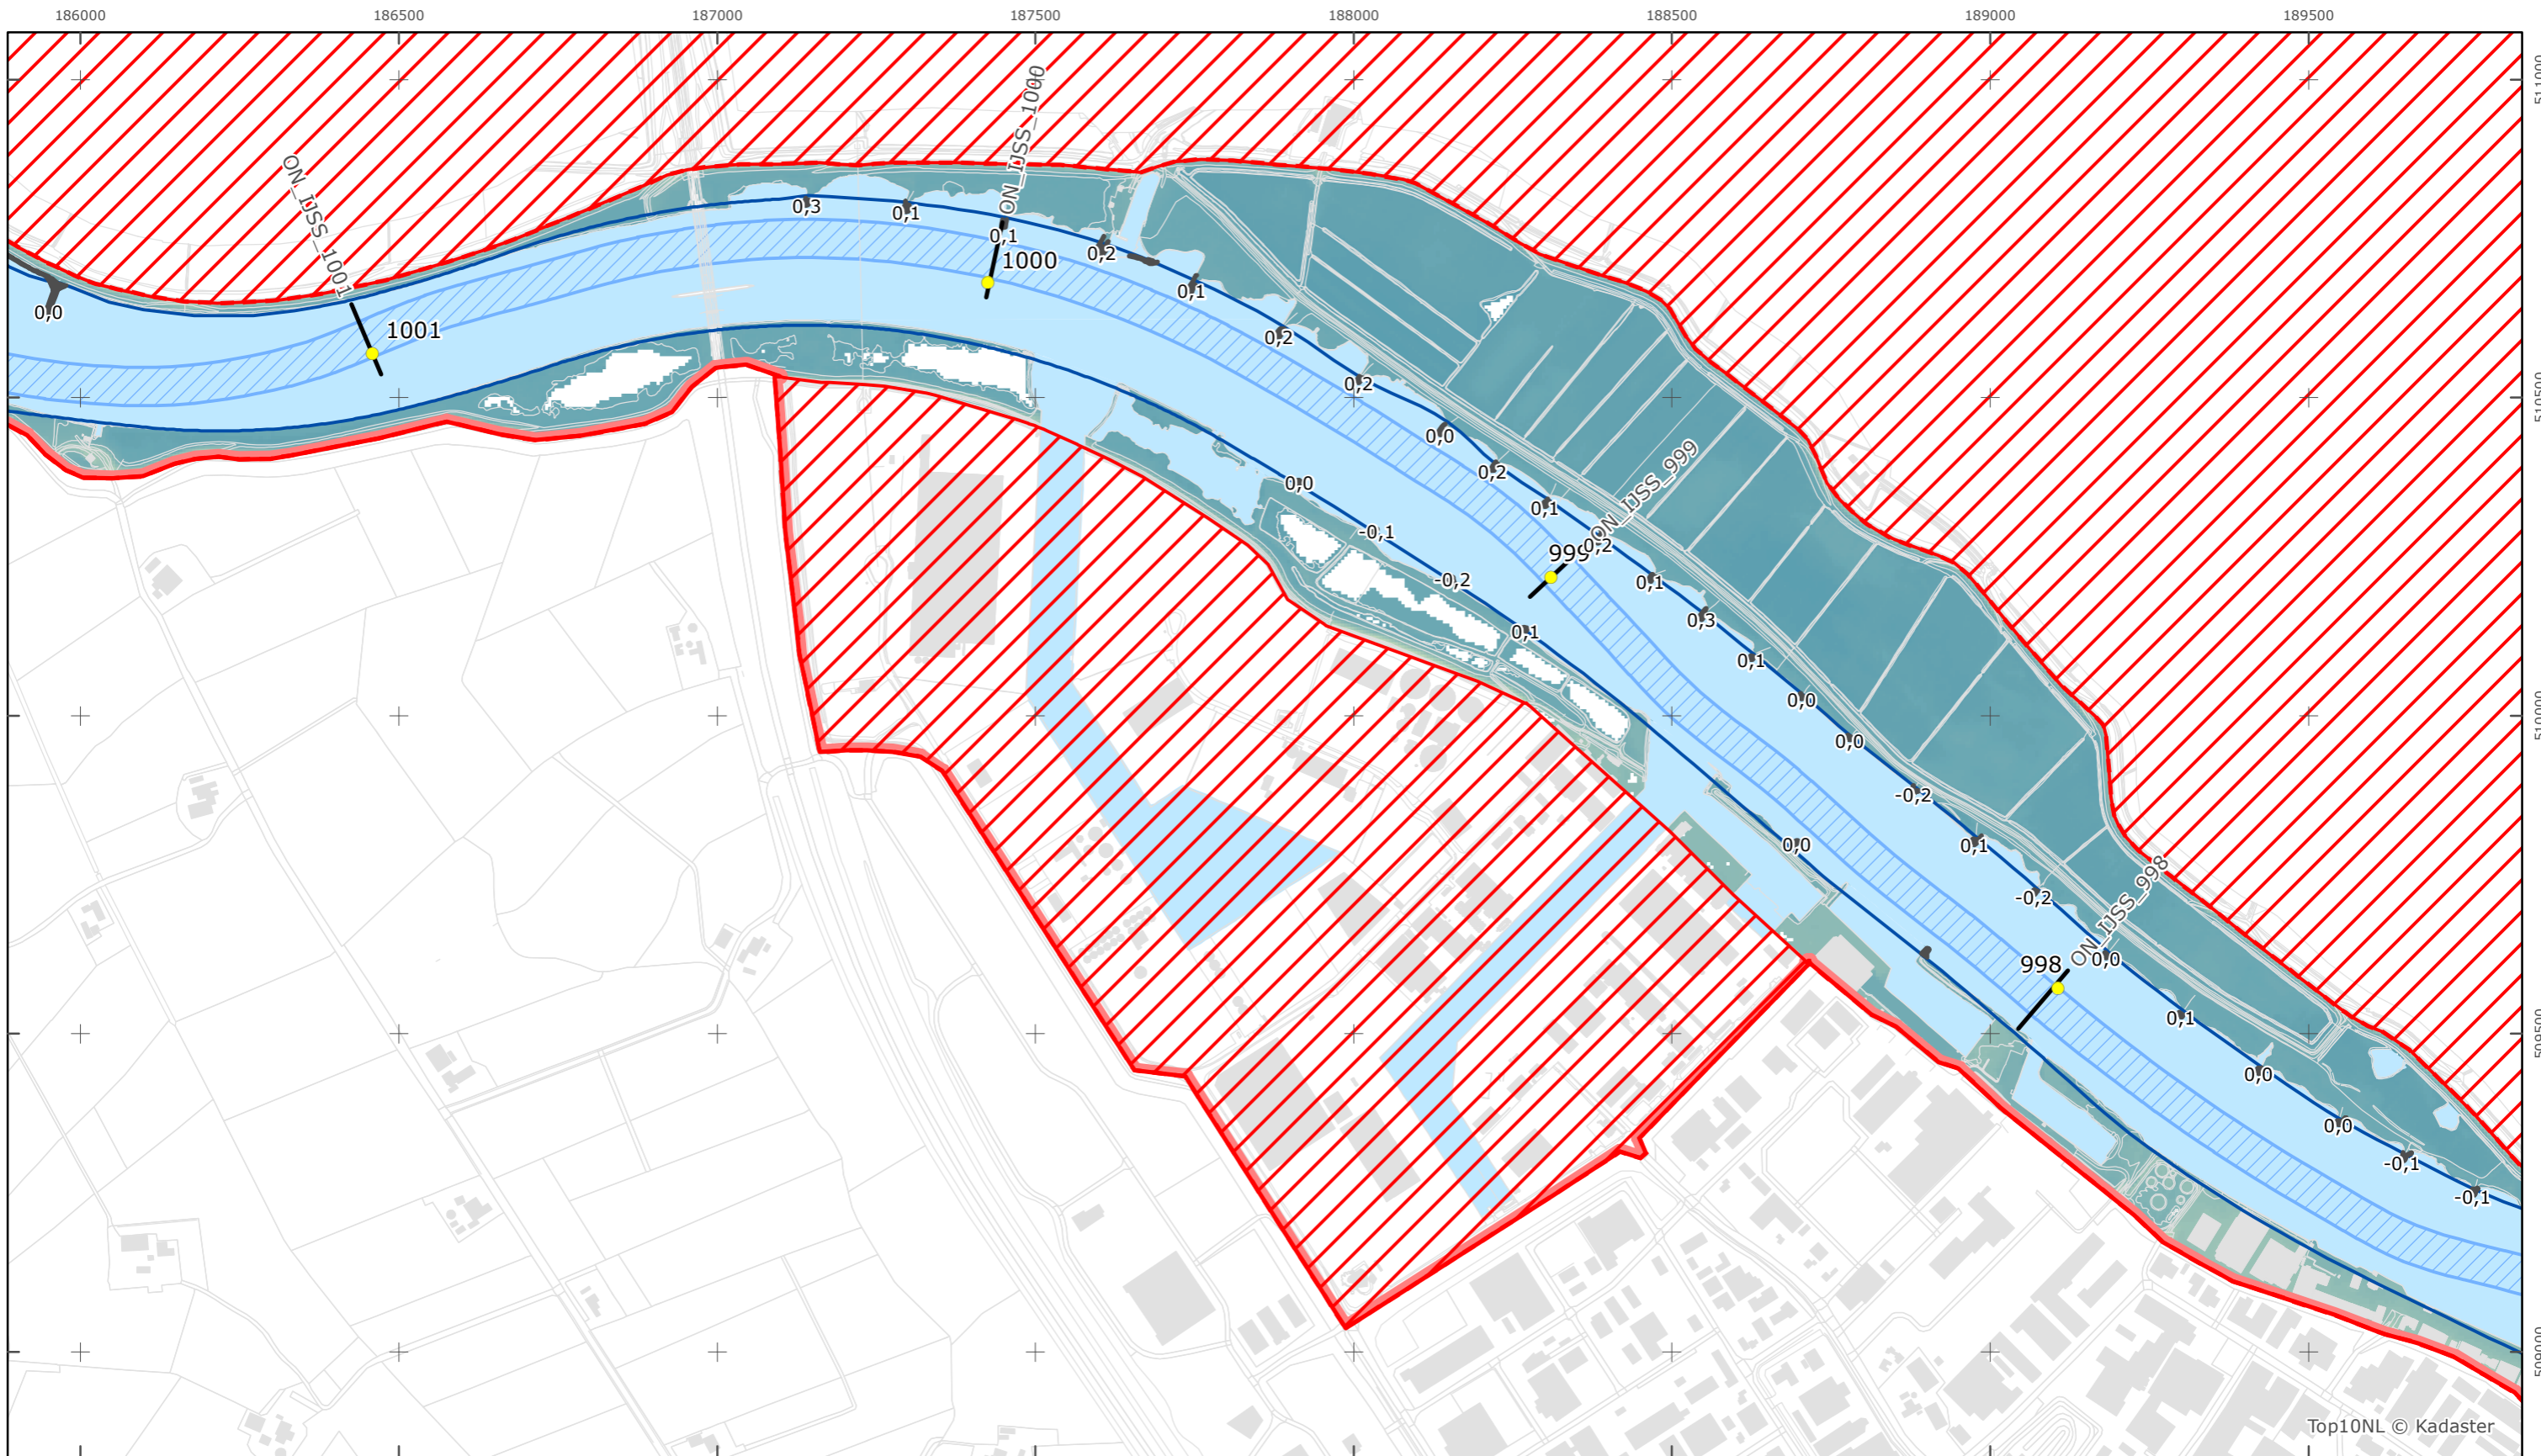

Legger Rijkswaterstaatswerken Waterwet - bovenaanzicht

IJssel

Rijkswaterstaat Oost-Nederland

Versie: 2.0
Status: Definitief
Datum: 13 oktober 2014

Kaartblad 127

schaal 1:10.000 (A3)

Legenda
Bodemhoogte
Hoog

Overige legenda-eenheden op blad 'overkoepelende legenda'