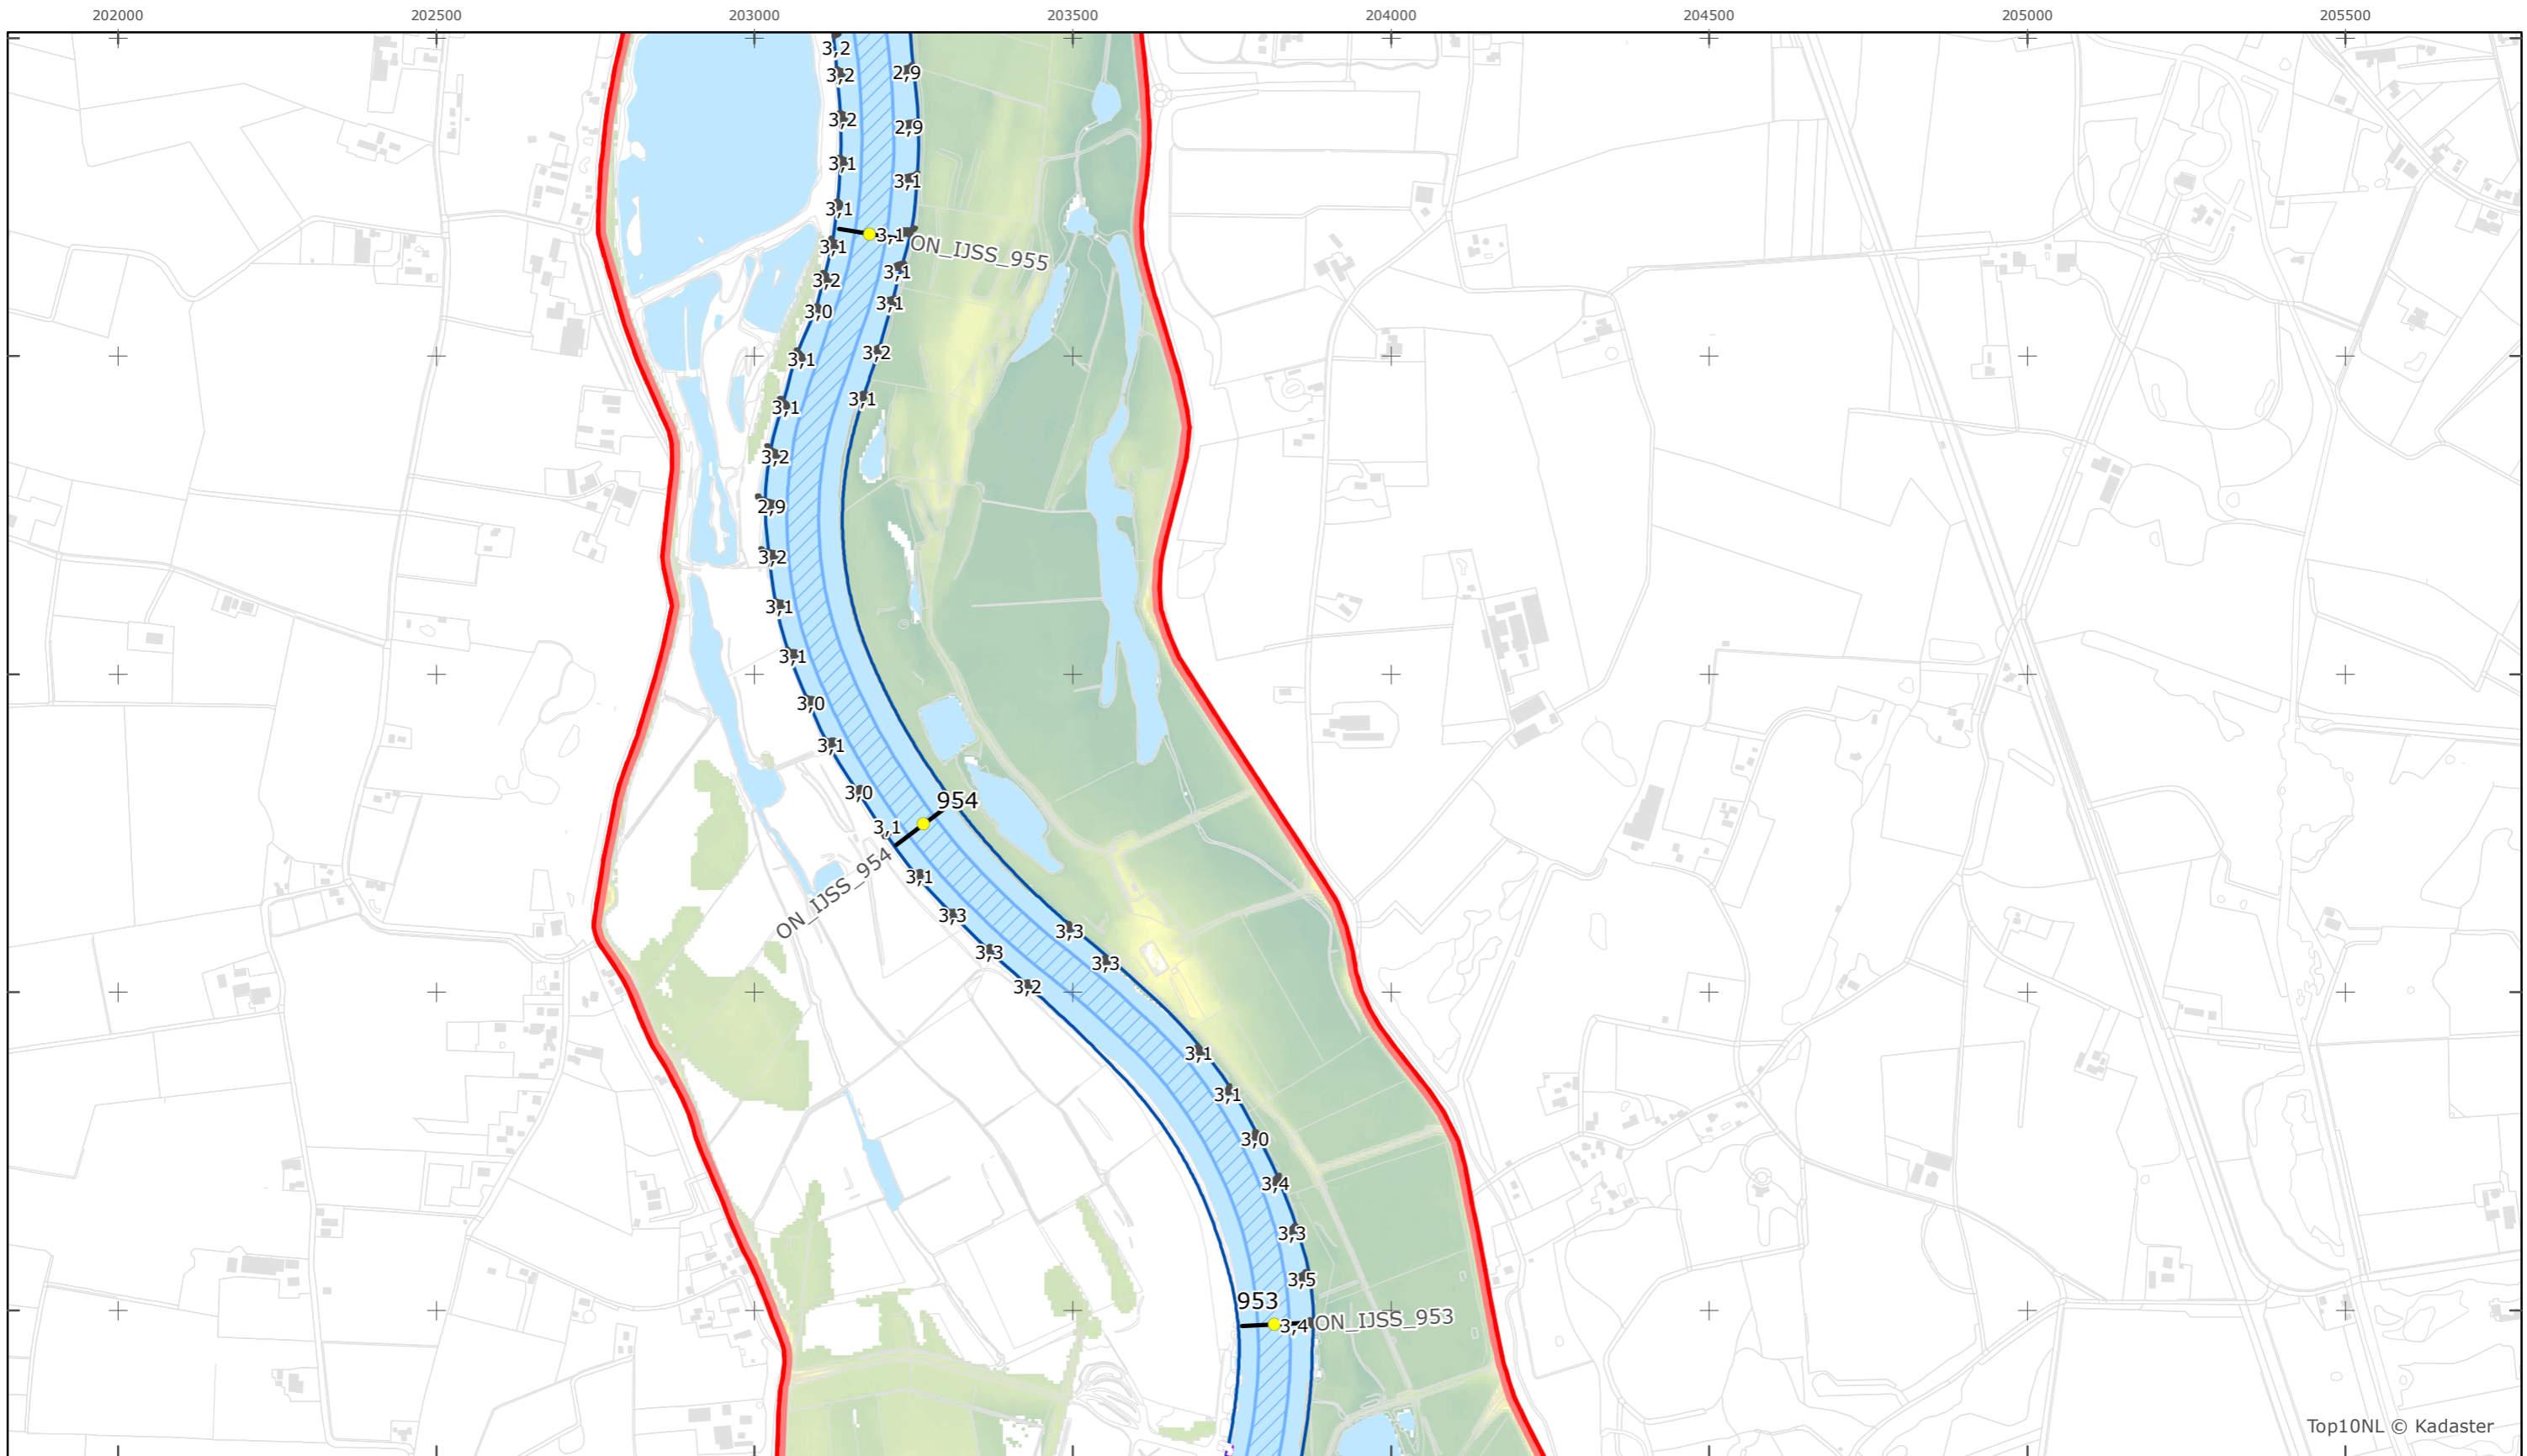

Legger Rijkswaterstaatswerken Waterwet - bovenaanzicht

IJssel

Rijkswaterstaat Oost-Nederland

Versie: 2.0
Status: Definitief
Datum: 13 oktober 2014

Kaartblad 109

schaal 1:10.000 (A3)

Legenda

Bodemhoogte

Overige legenda-eenheden op blad 'overkoepelende legenda'