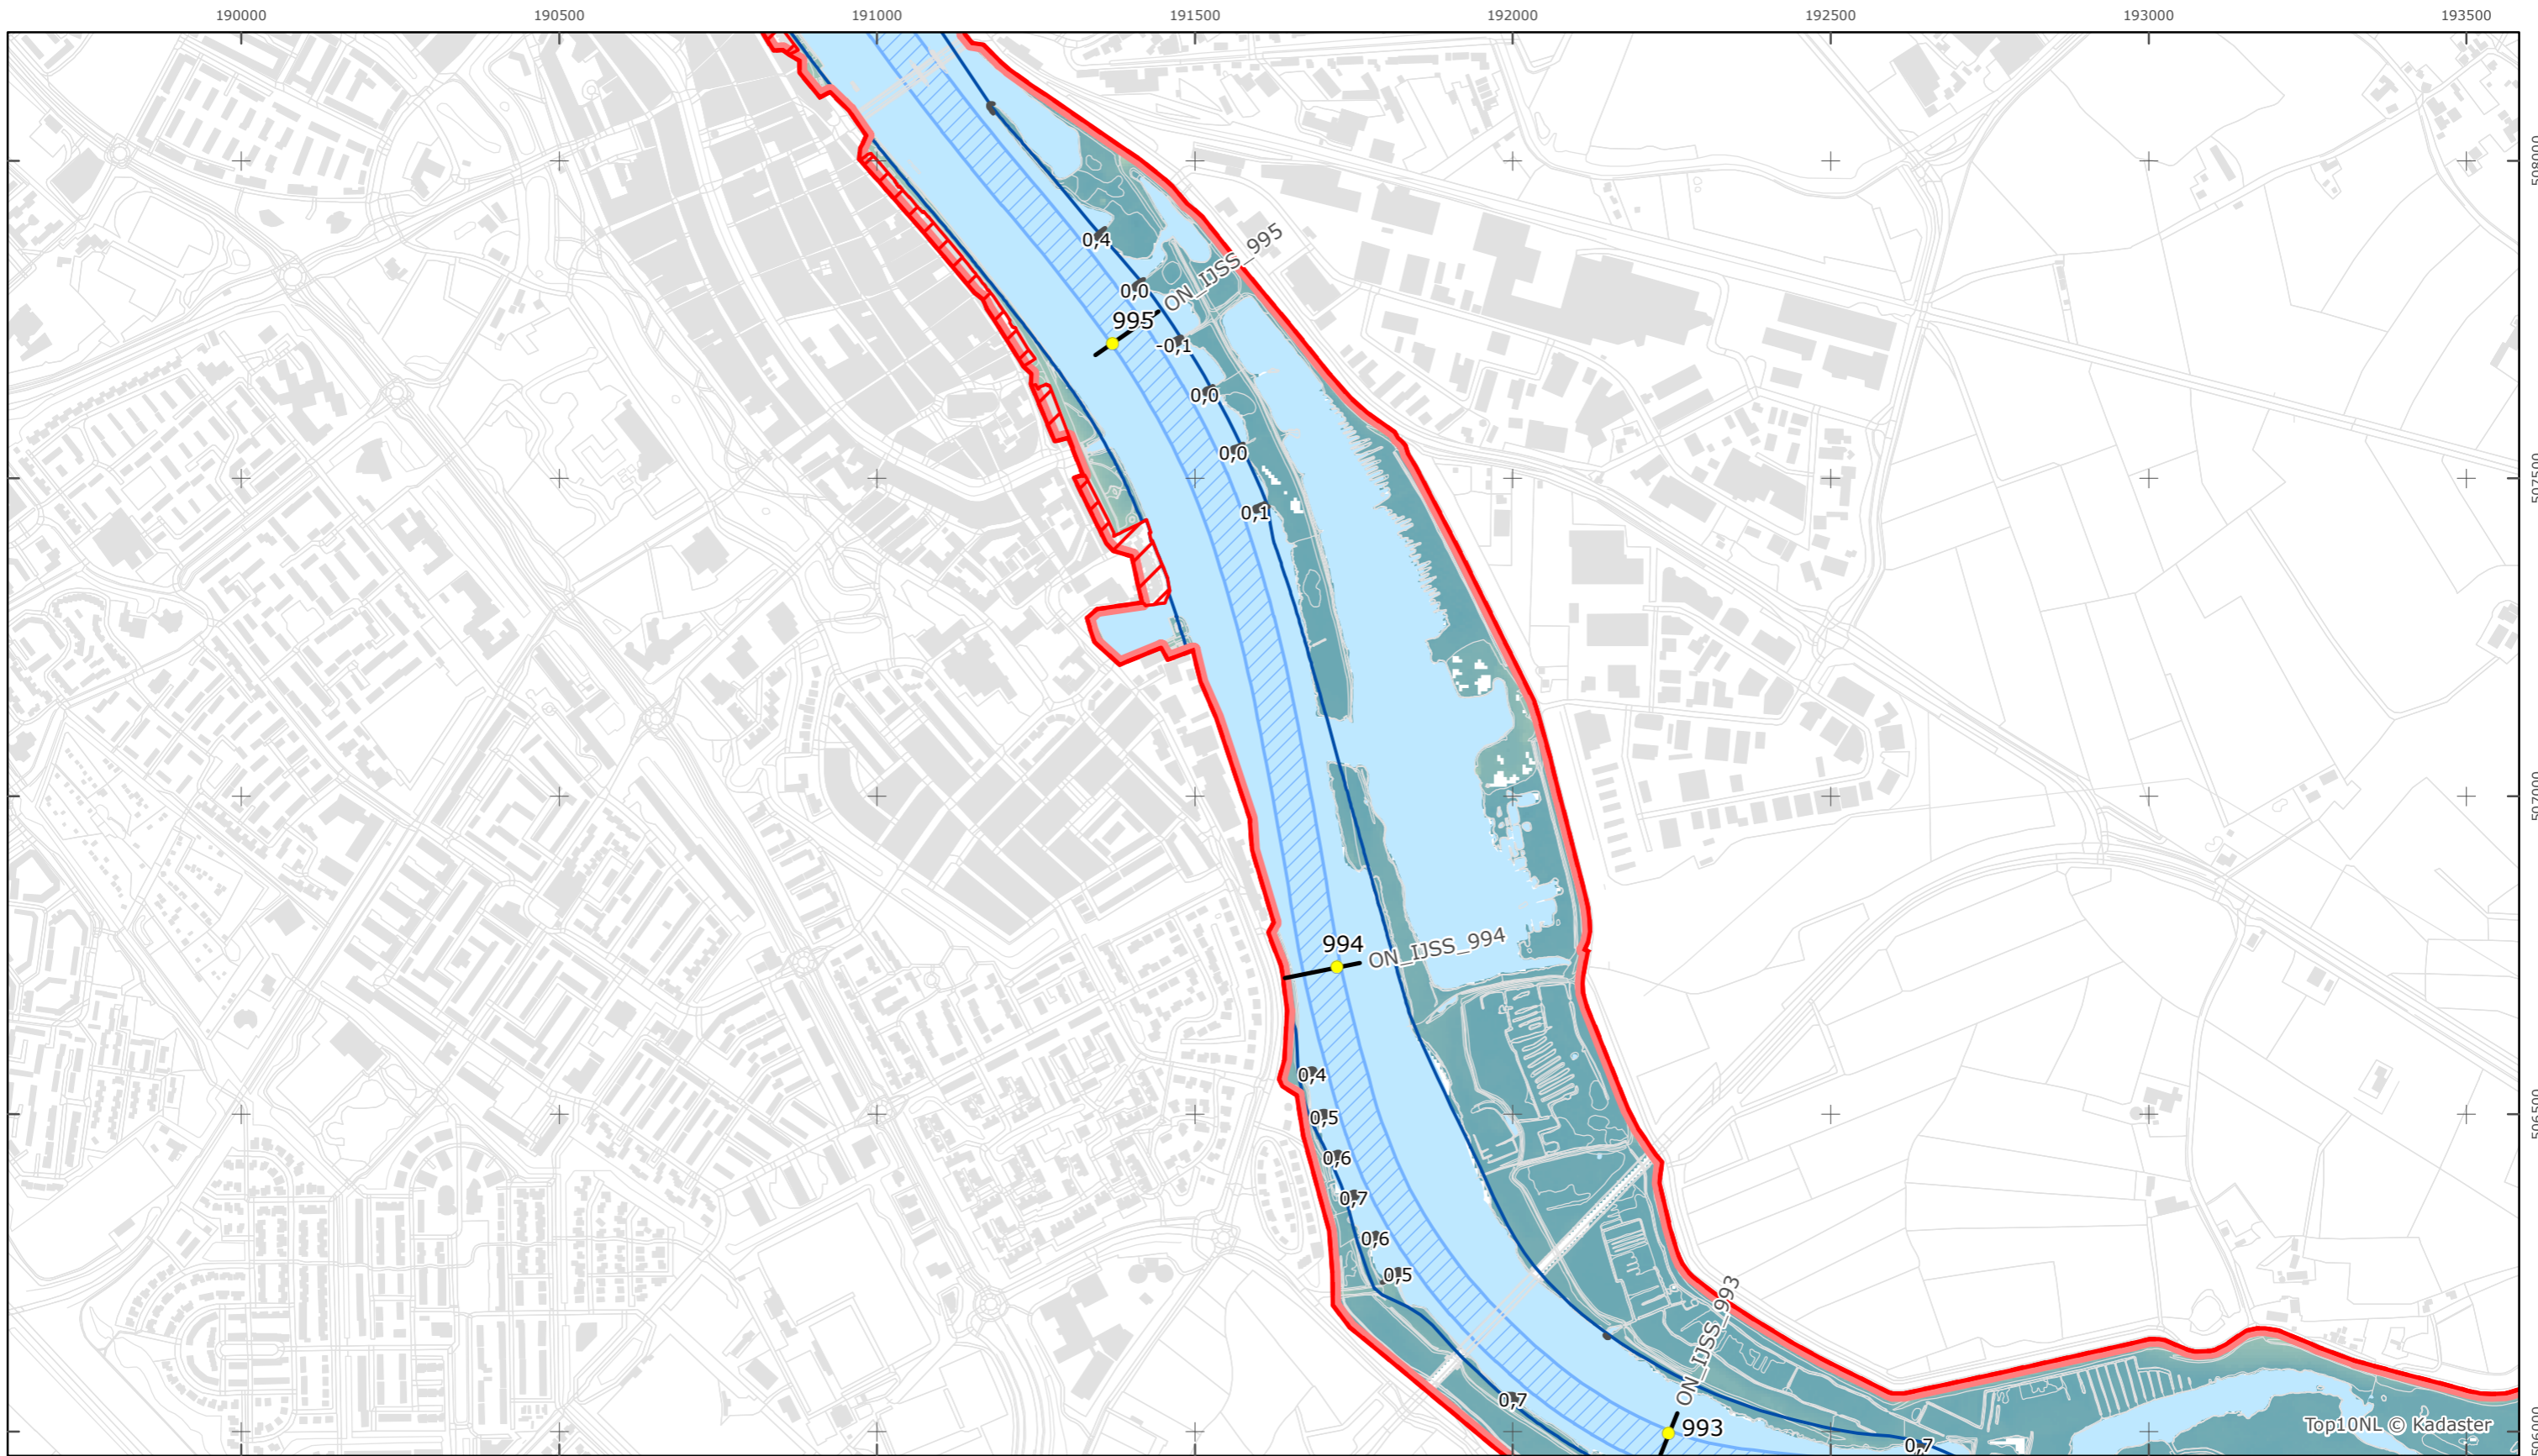

Rijkswaterstaat Oost-Nederland

Versie: 2.0
 Status: Definitief
 Datum: 13 oktober 2014

Kaartblad 124

schaal 1:10.000 (A3)

Legenda

Bodemhoogte

Overige legenda-eenheden op blad 'overkoepelende legenda'

Legger Rijkswaterstaatswerken Waterwet - bovenaanzicht