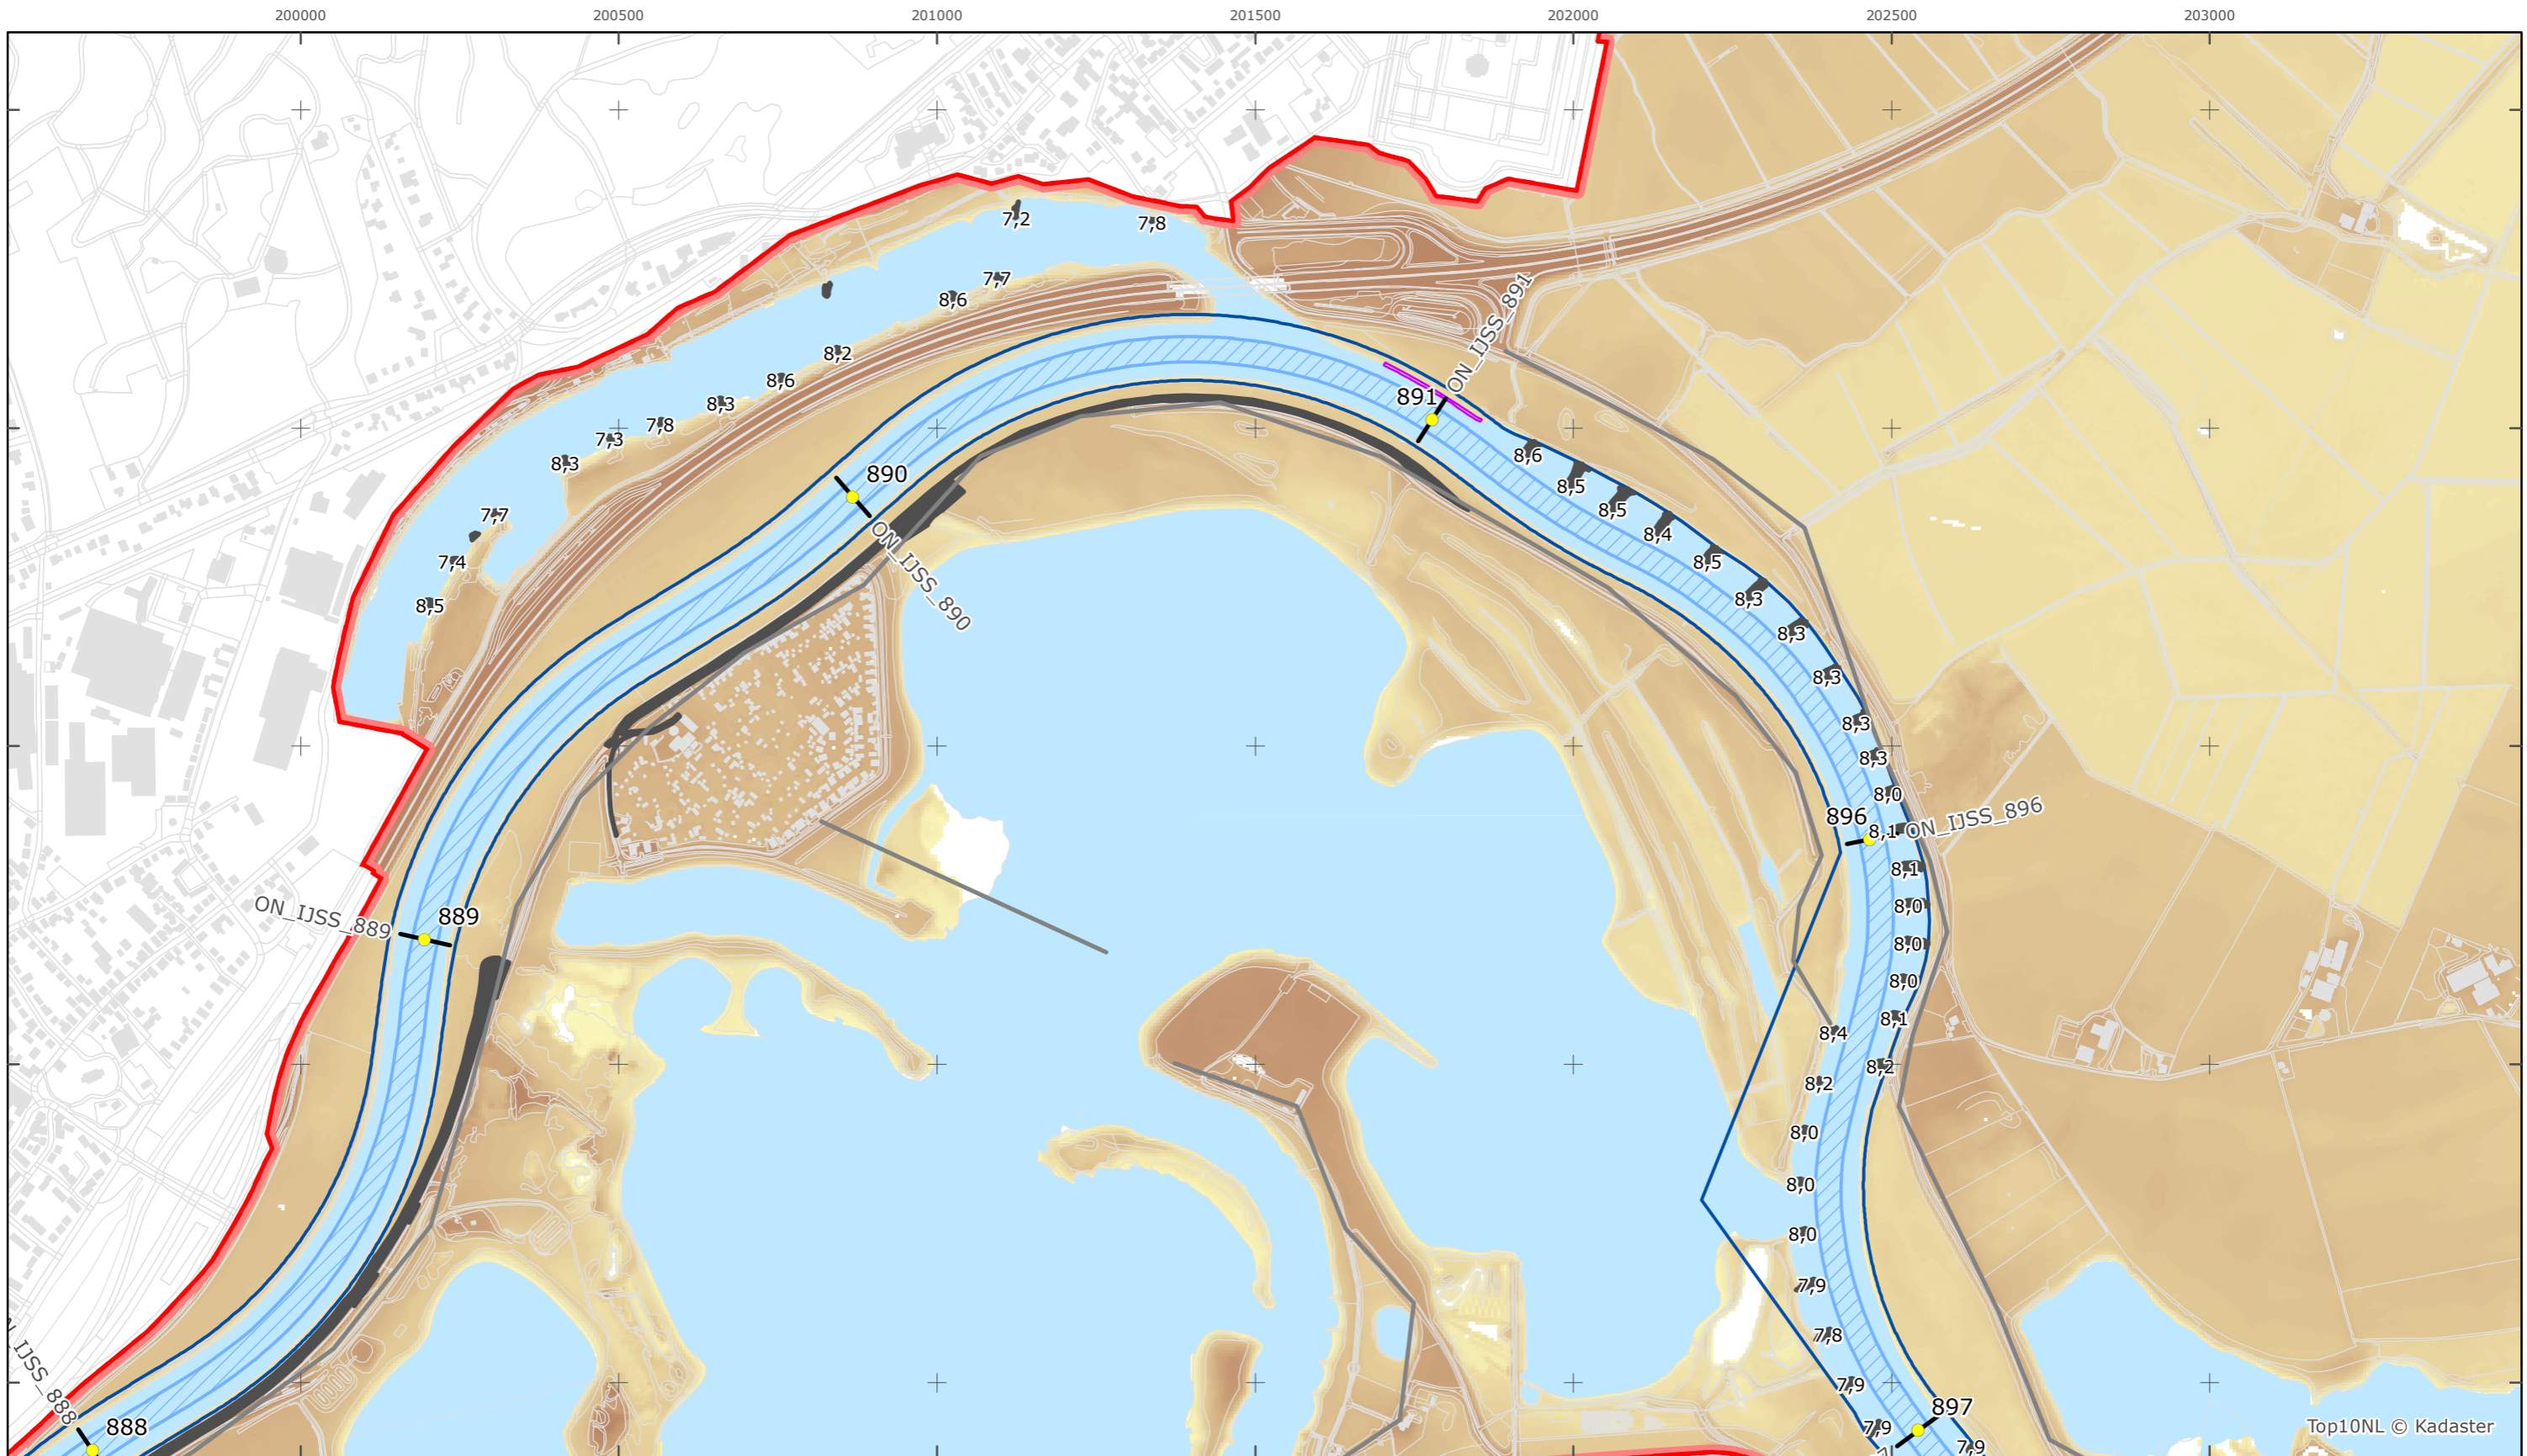

Legger Rijkswaterstaatswerken Waterwet - bovenaanzicht

IJssel

Rijkswaterstaat Oost-Nederland

Versie: 2.0
Status: Definitief
Datum: 13 oktober 2014

Kaartblad 85

schaal 1:10.000 (A3)

Legenda

Bodemhoogte

Overige legenda-eenheden op blad 'overkoepelende legenda'