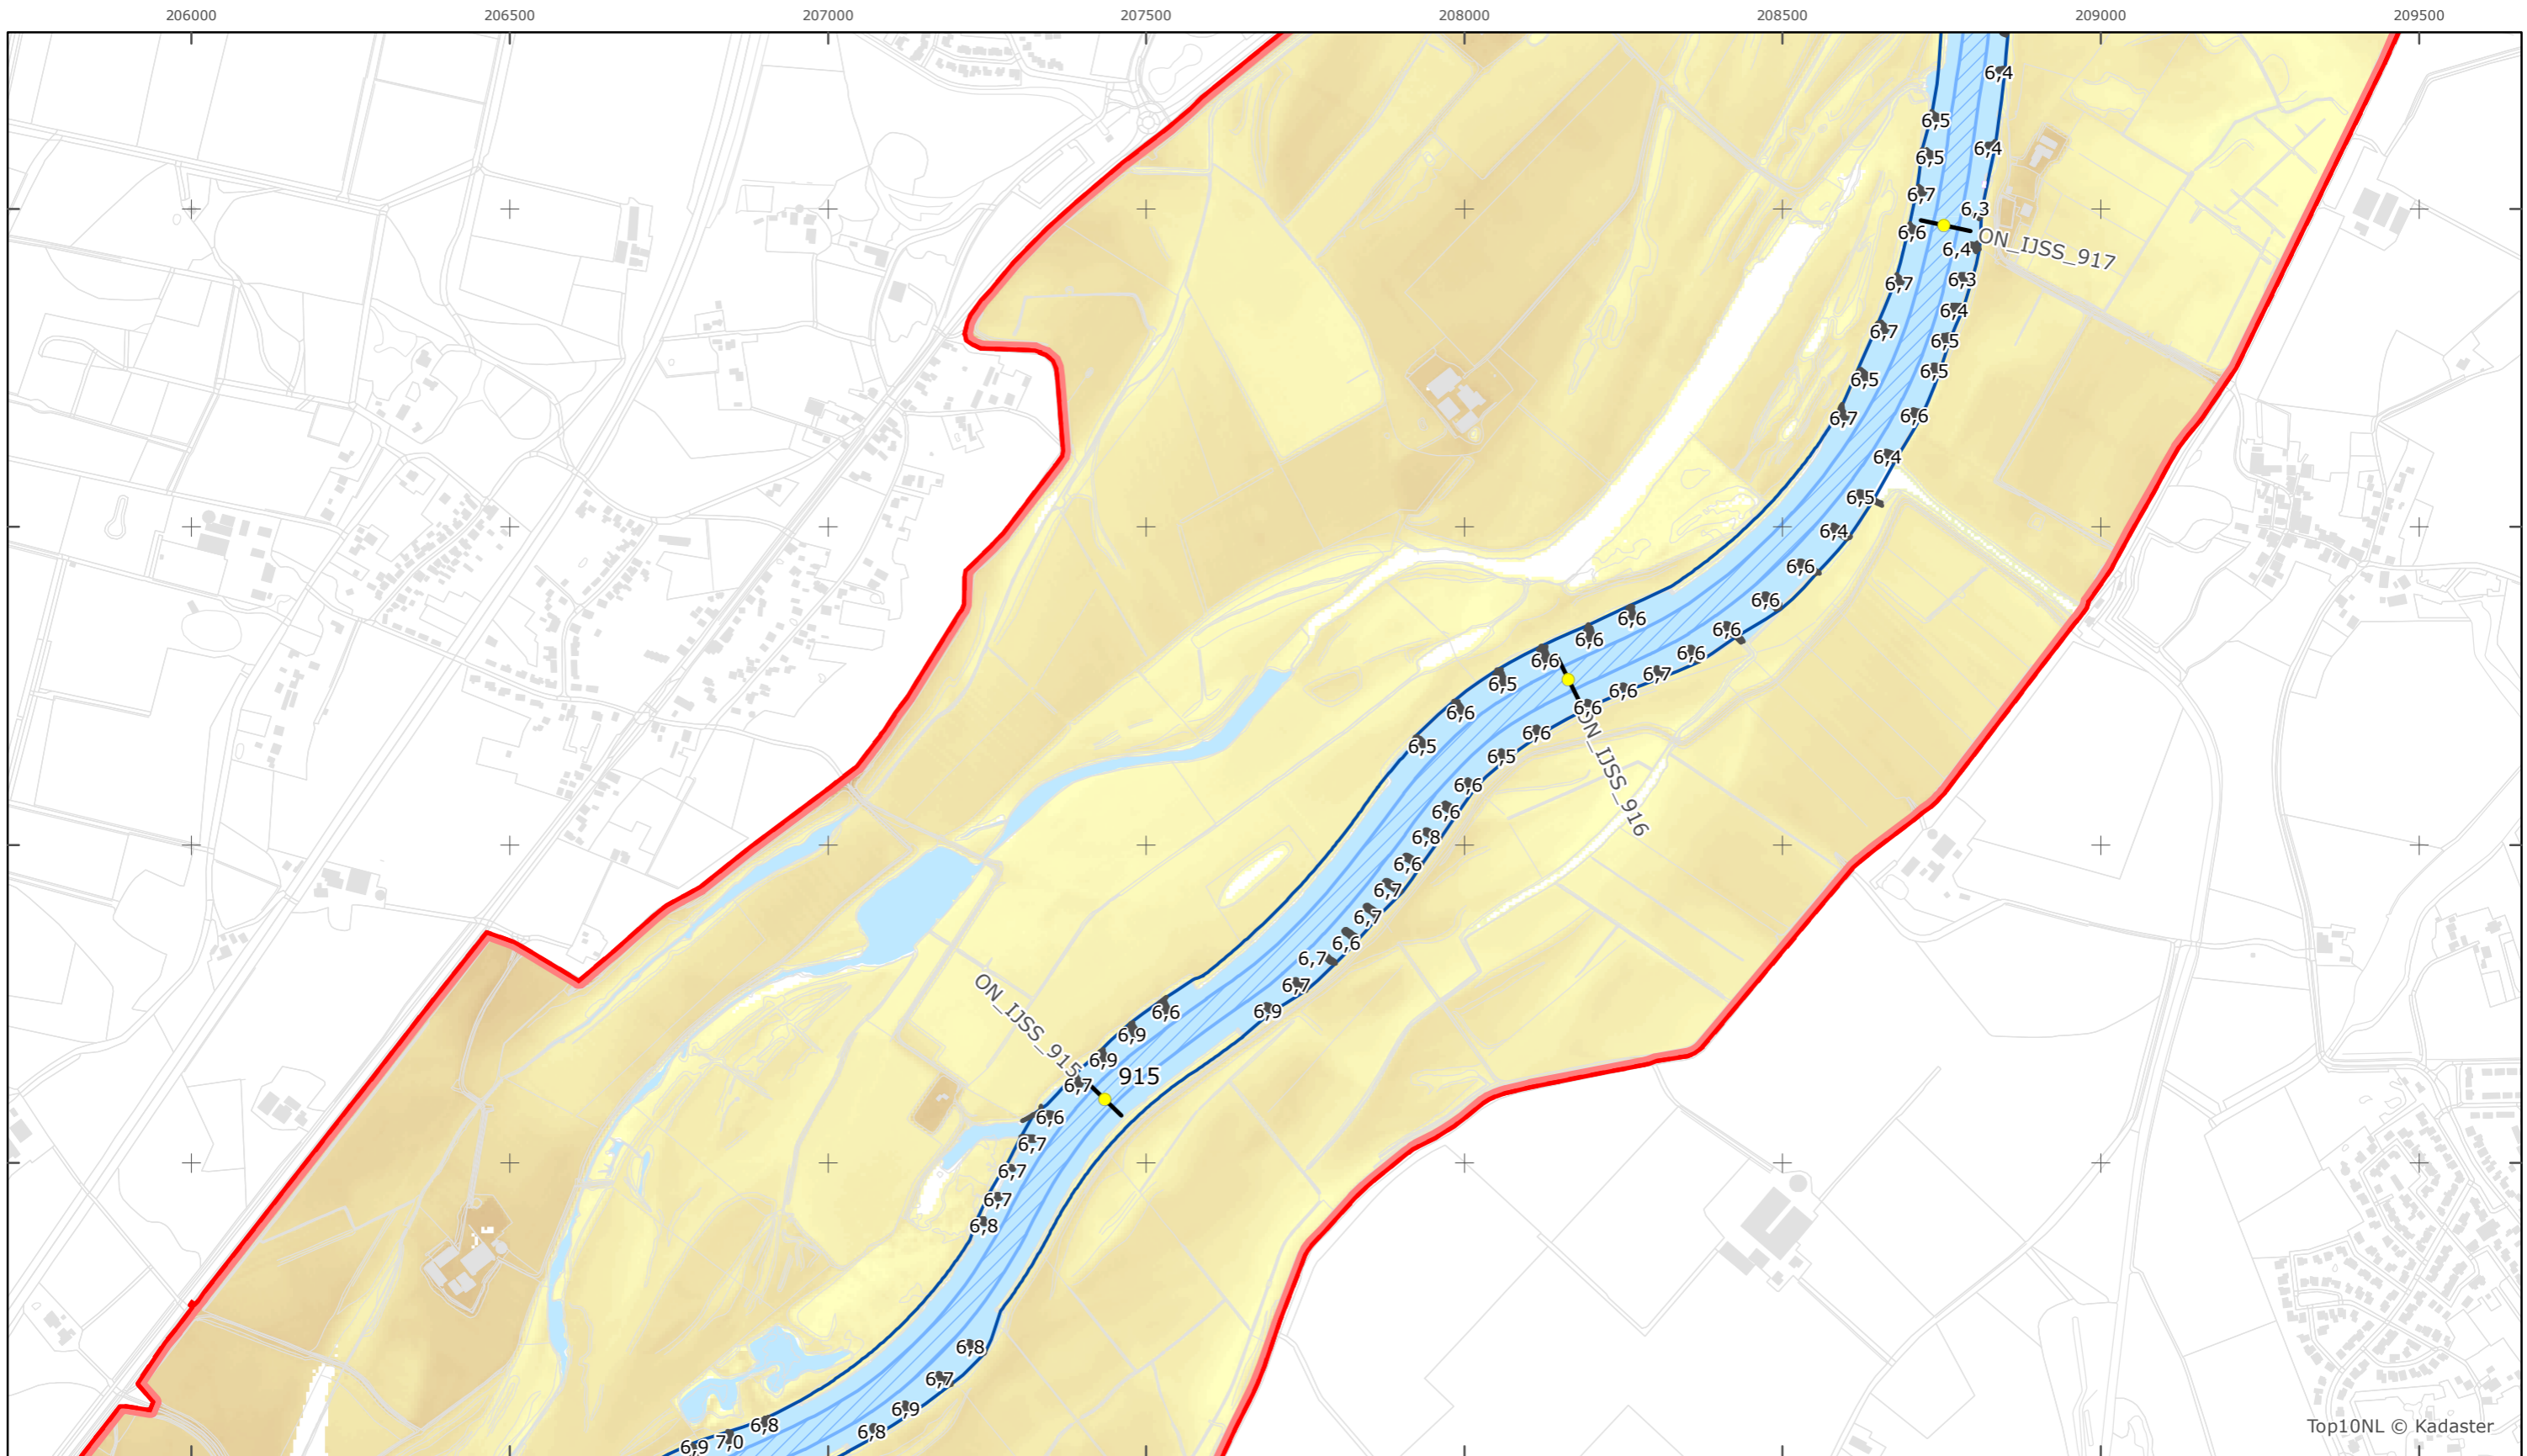

Kaartblad 92

schaal 1:10.000 (A3)

Legenda

Bodemhoogte

Overige legenda-eenheden op blad 'overkoepelende legenda'

Top10NL © Kadaster

Legger Rijkswaterstaatswerken Waterwet - bovenaanzicht

IJssel