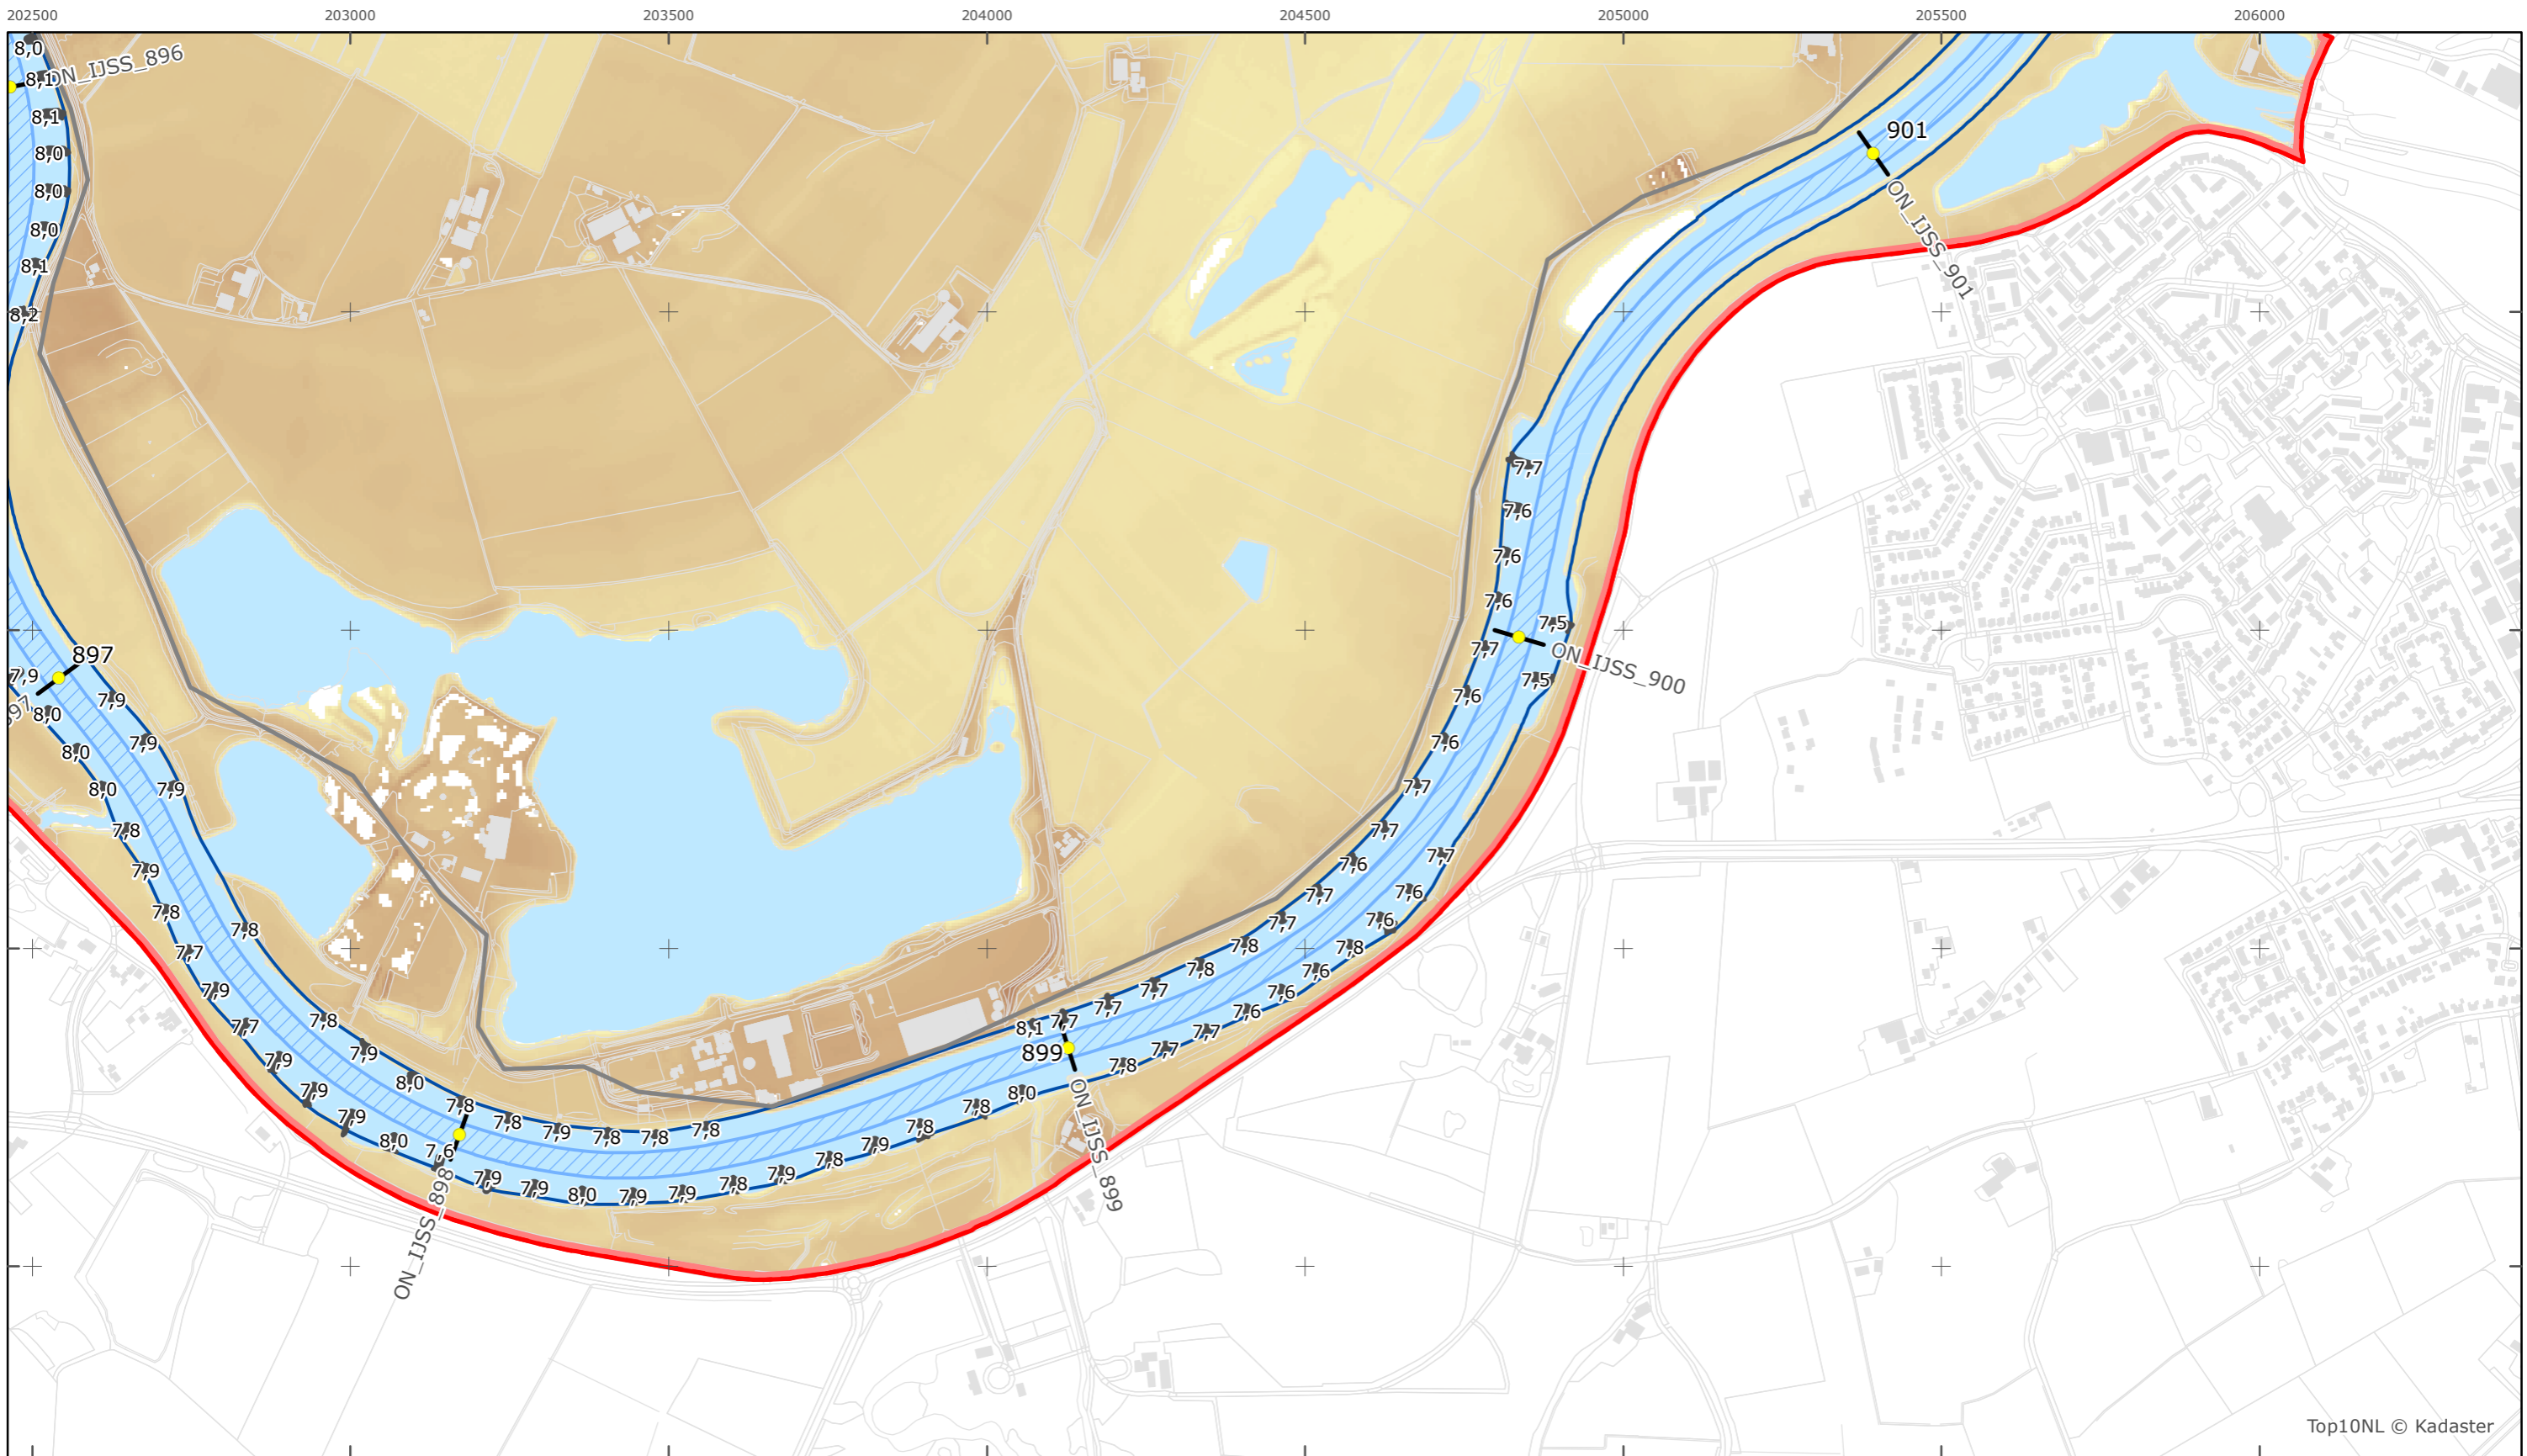

Versie: 2.0
 Status: Definitief
 Datum: 13 oktober 2014

Kaartblad 85

schaal 1:10.000 (A3)

Legenda

Bodemhoogte

Overige legenda-eenheden op blad 'overkoepelende legenda'

Top10NL © Kadaster

Legger Rijkswaterstaatswerken Waterwet - bovenaanzicht