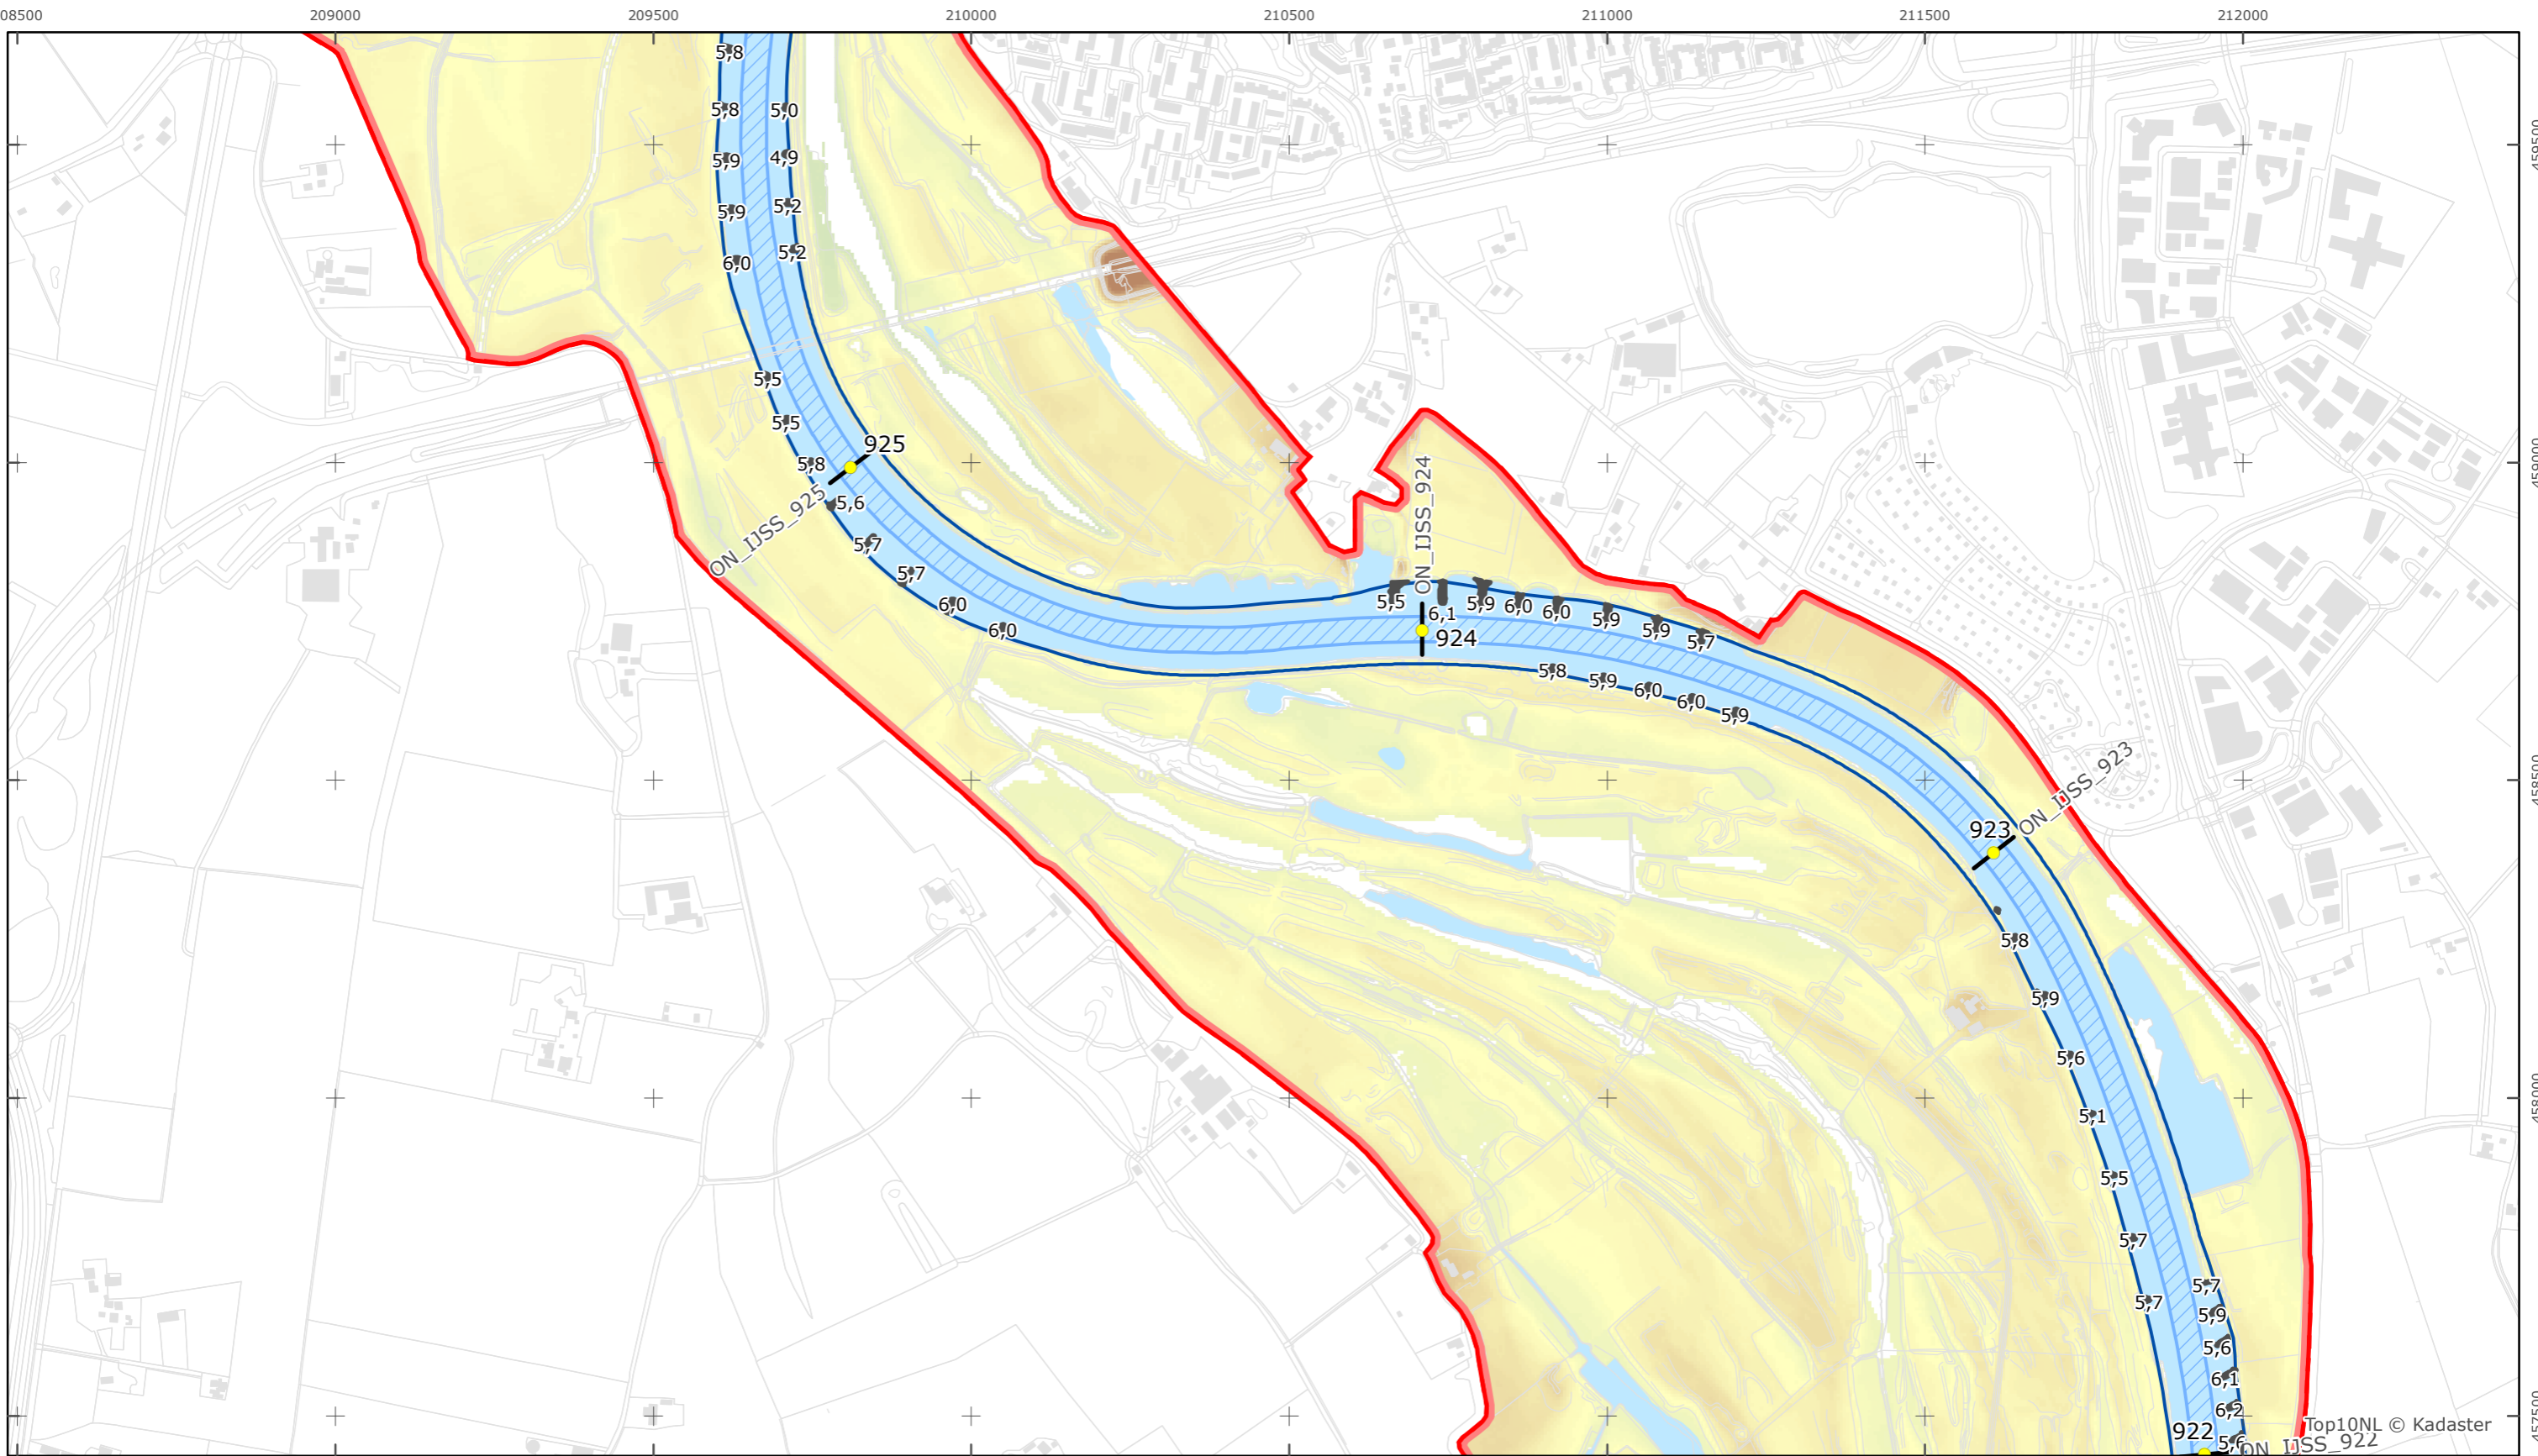

Legger Rijkswaterstaatswerken Waterwet - bovenaanzicht

IJssel

Rijkswaterstaat Oost-Nederland

Versie: 2.0
Status: Definitief
Datum: 13 oktober 2014

Kaartblad 96

schaal 1:10.000 (A3)

Legenda

Bodemhoogte

Overige legenda-eenheden op blad 'overkoepelende legenda'

Top10NL © Kadaster