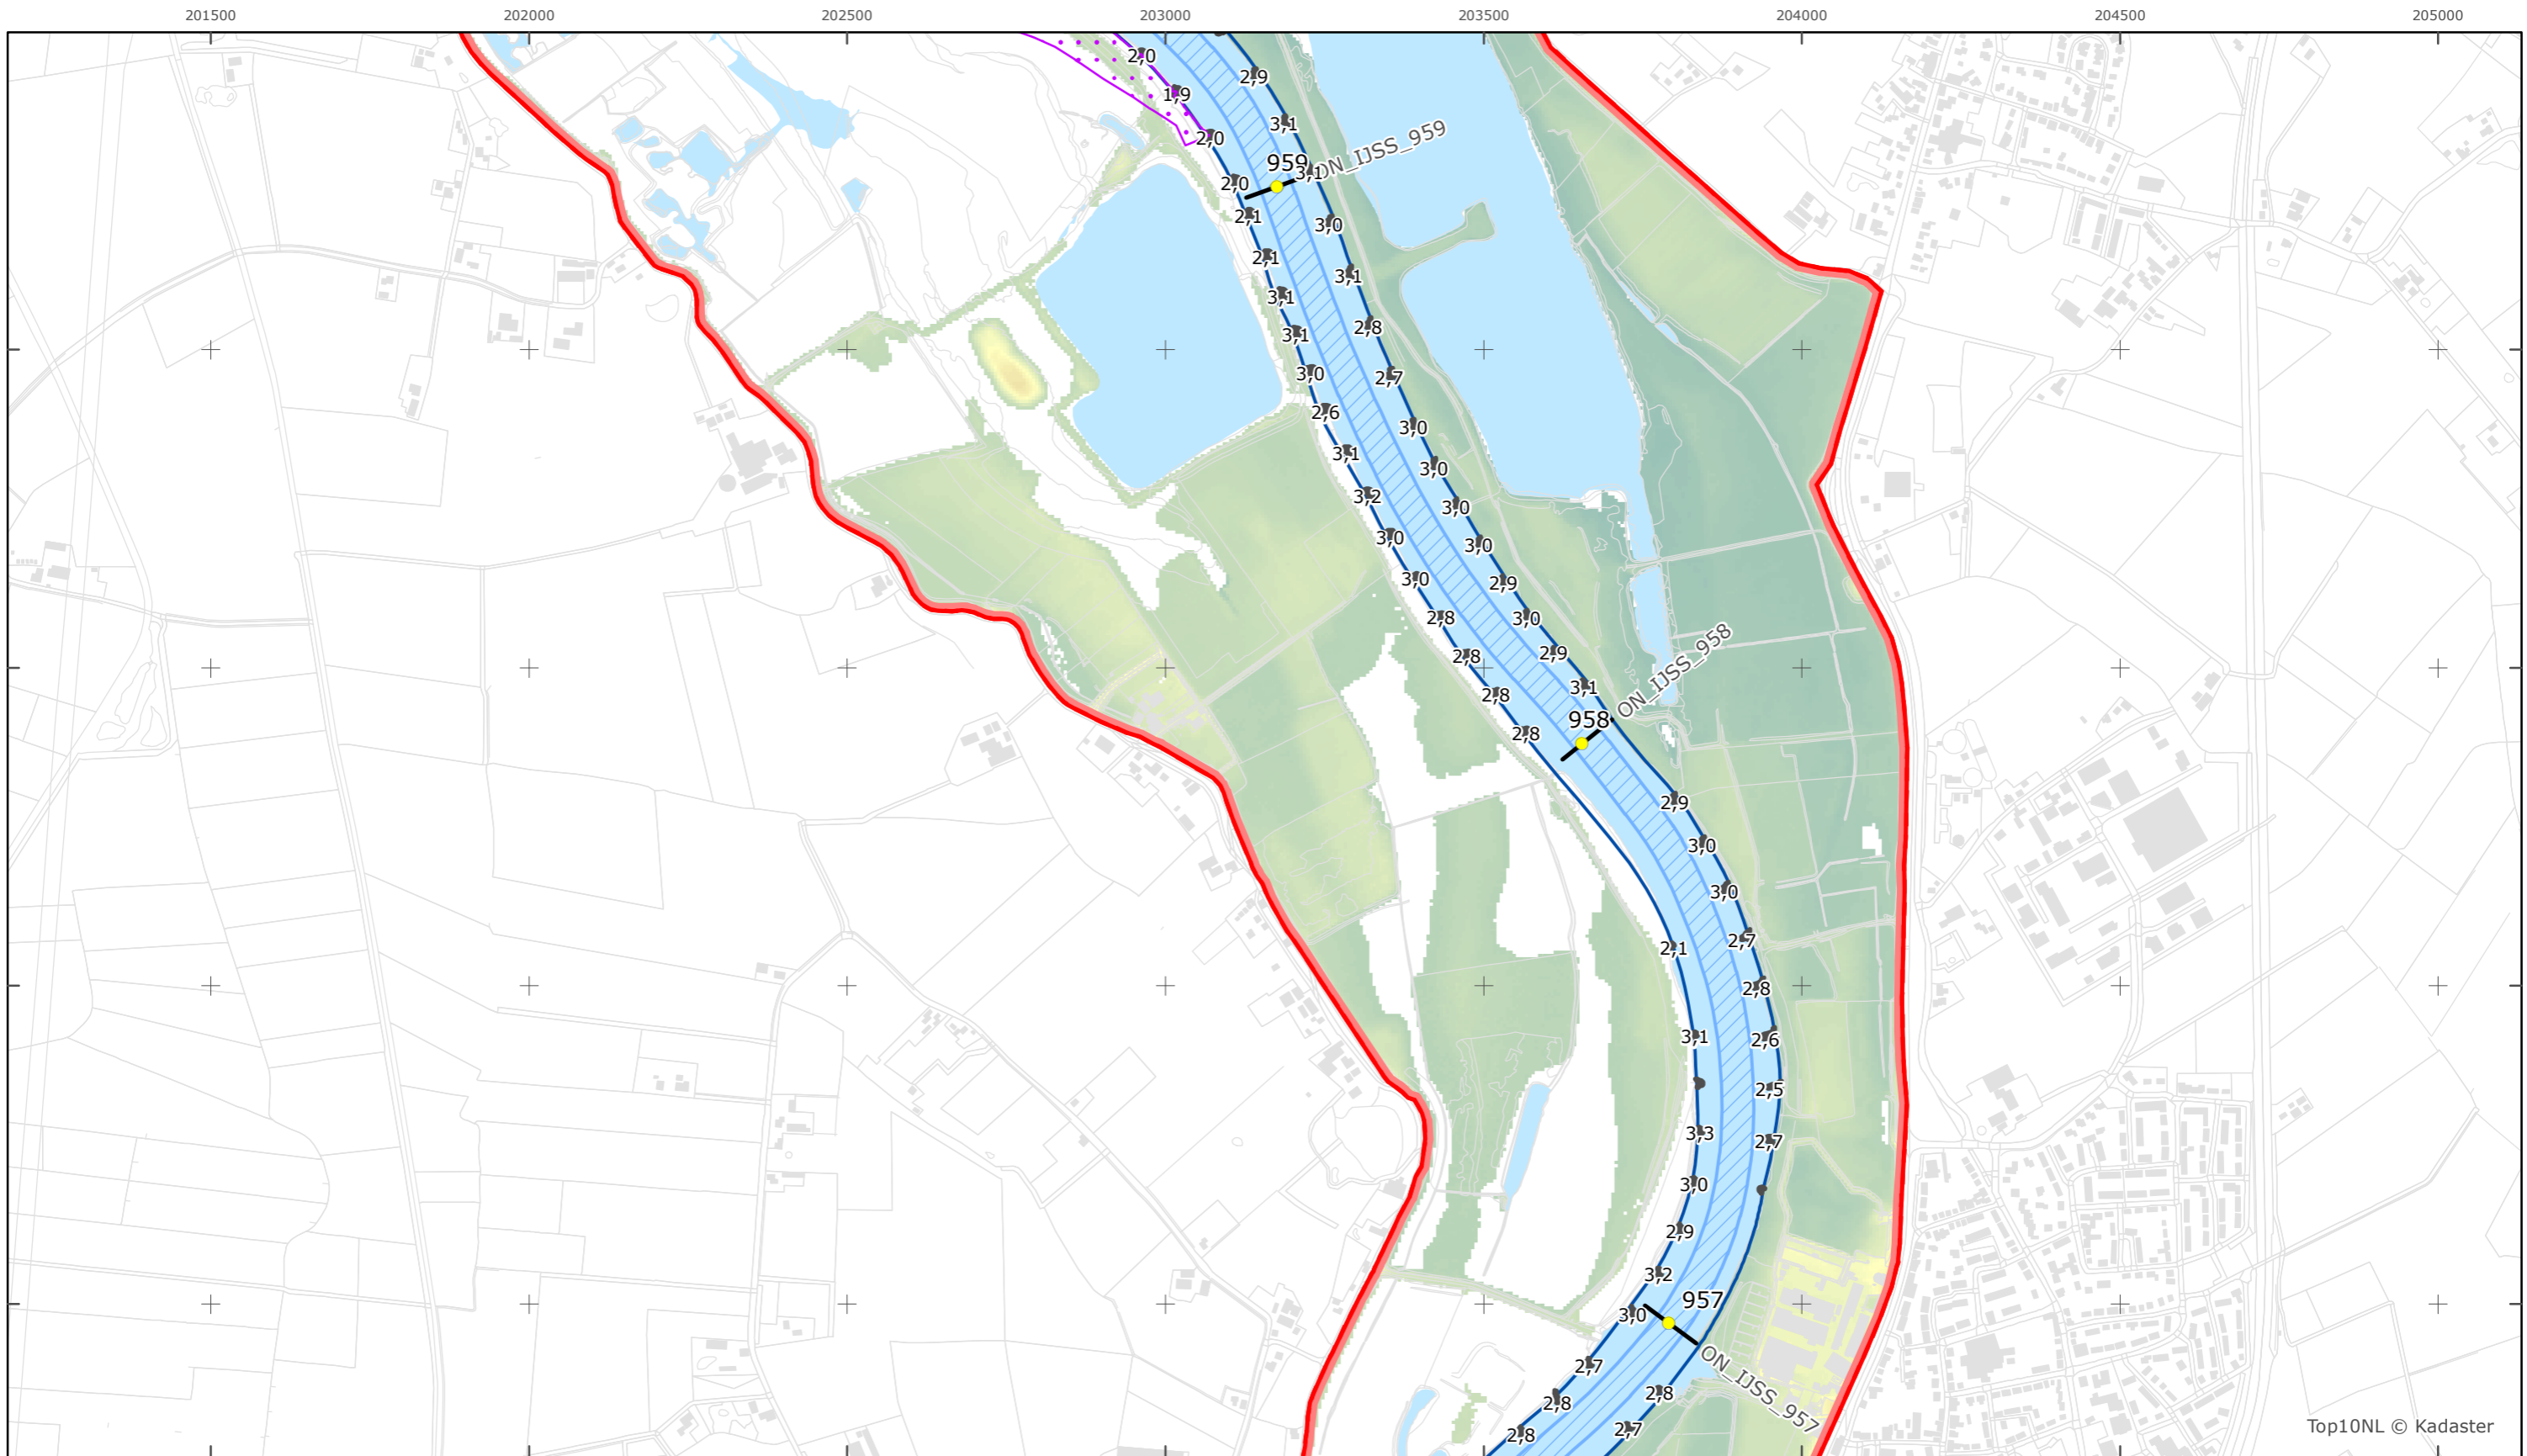

Top10NL © Kadaster

Legger Rijkswaterstaatswerken Waterwet - bovenaanzicht

IJssel

Rijkswaterstaat Oost-Nederland

Versie: 2.0
Status: Definitief
Datum: 13 oktober 2014

Kaartblad 111

schaal 1:10.000 (A3)

Legenda

Bodemhoogte

Overige legenda-eenheden op blad 'overkoepelende legenda'