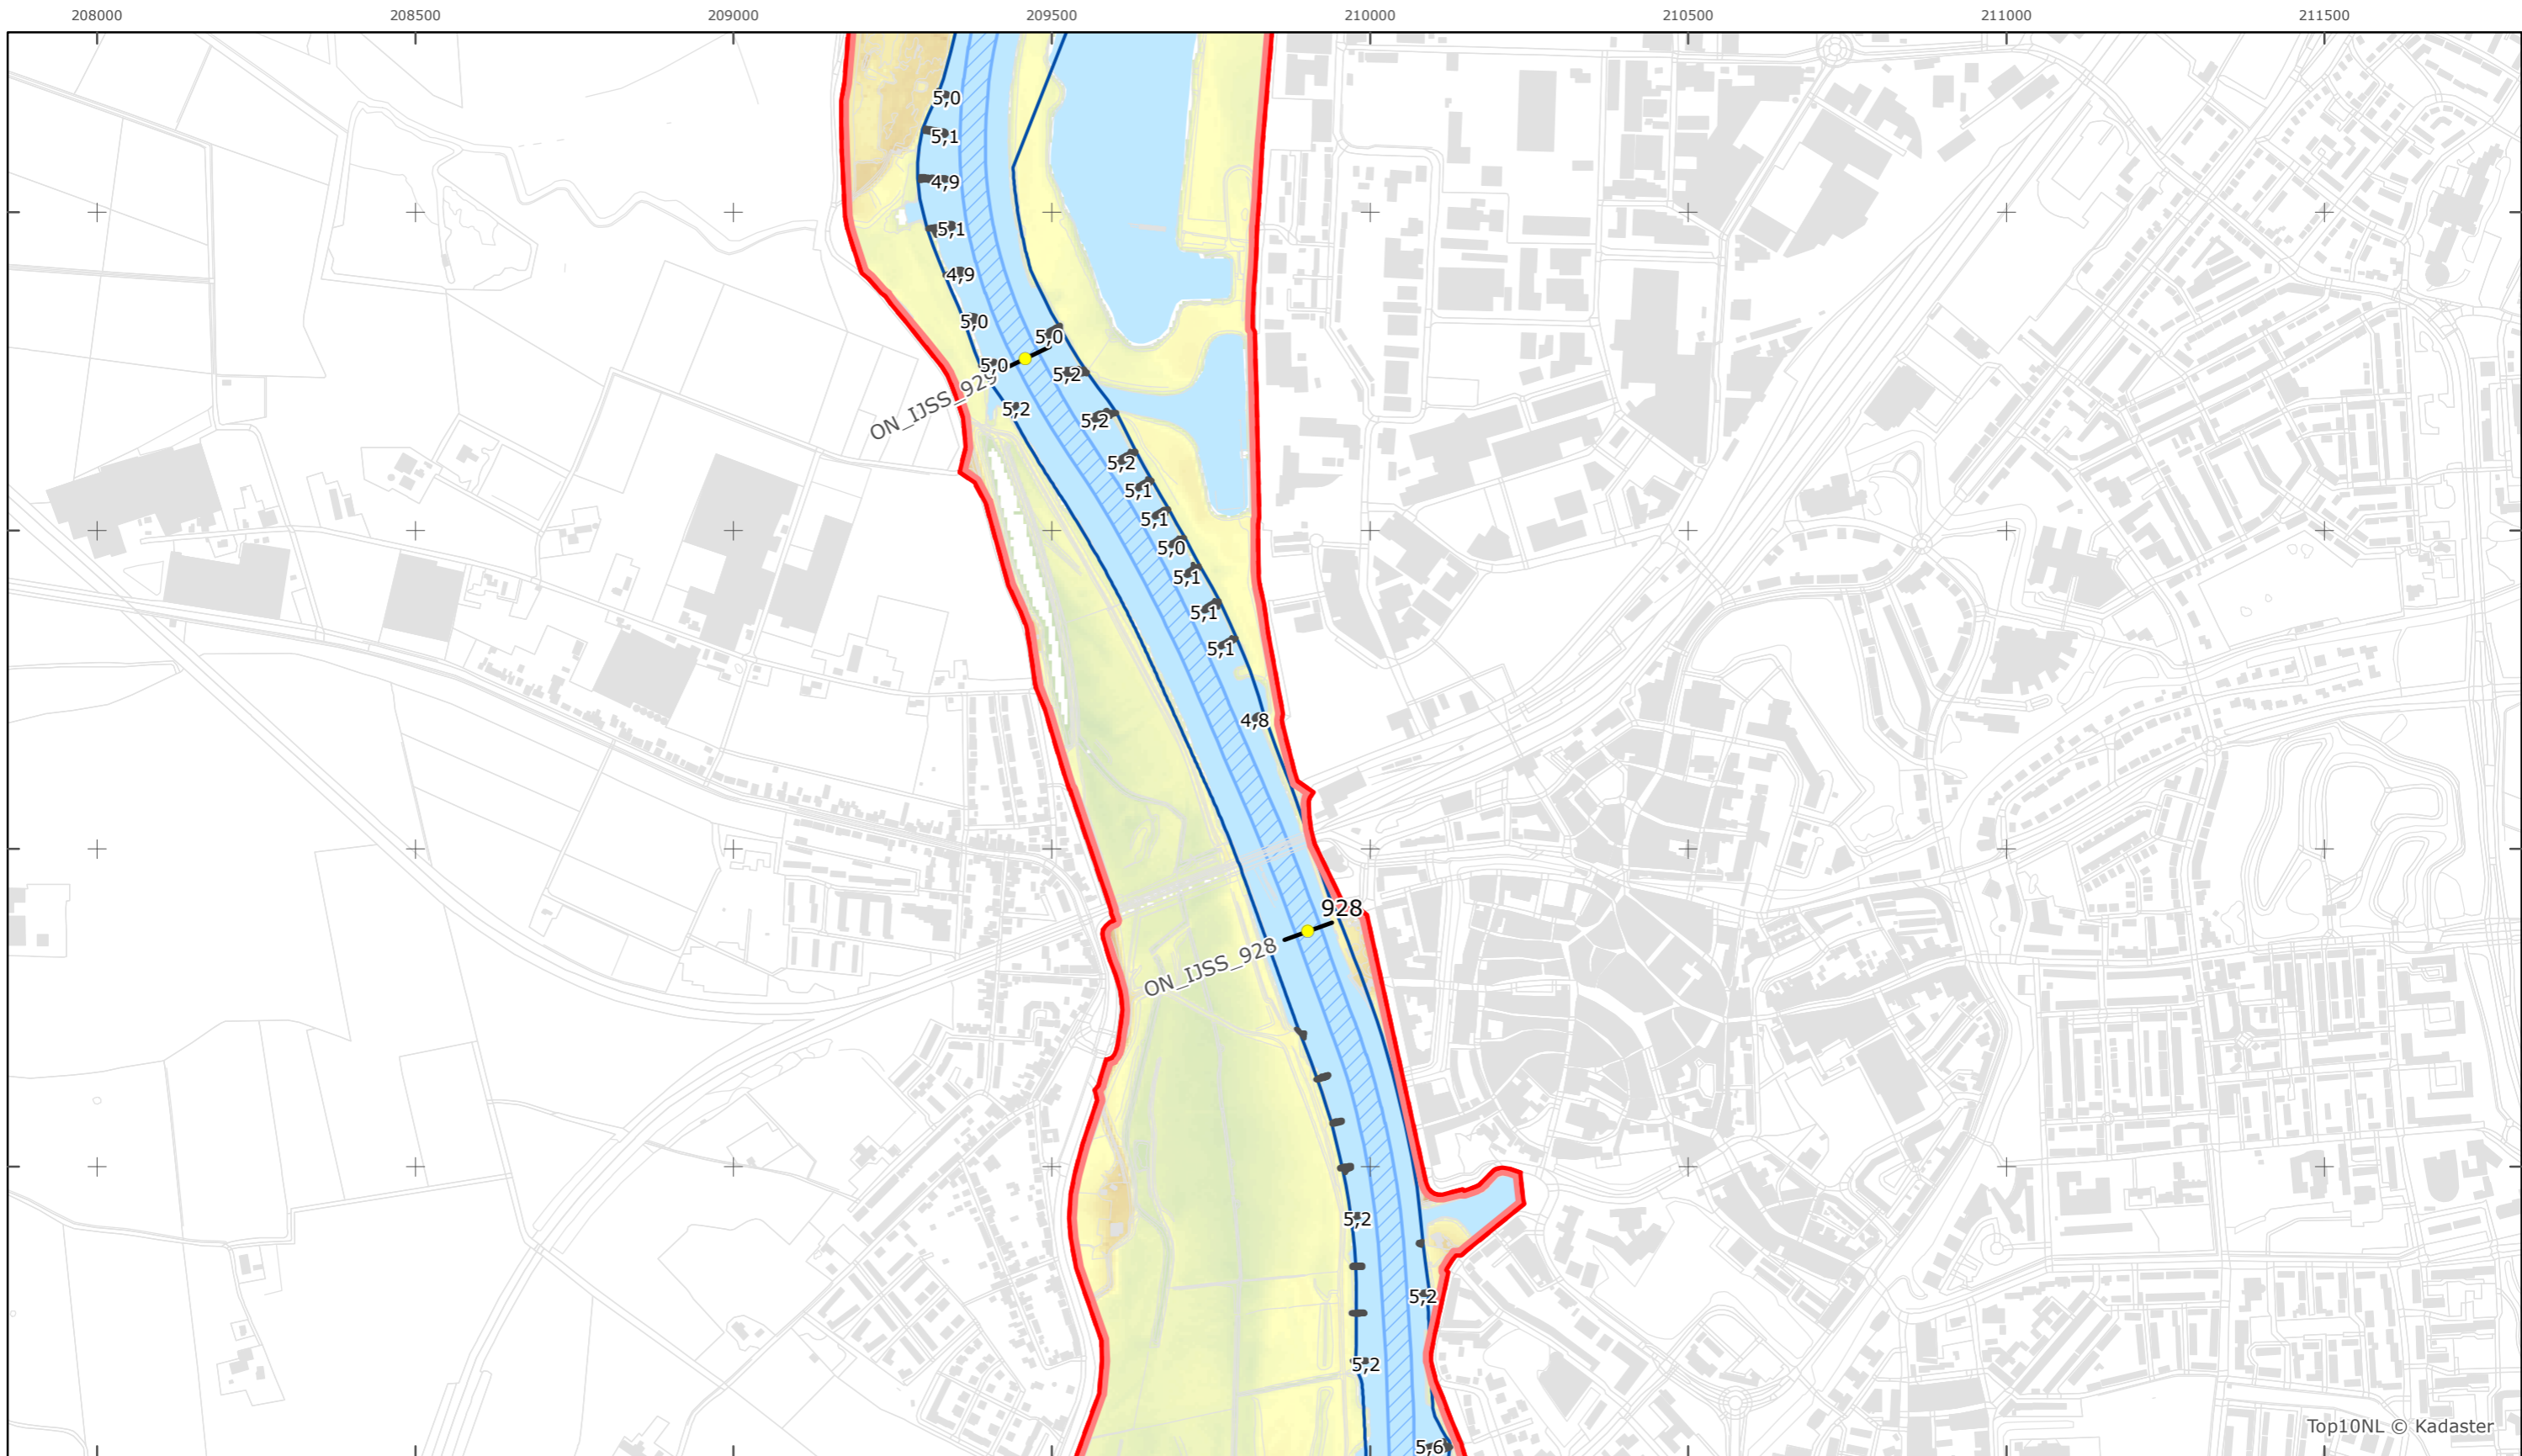

Rijkswaterstaat Oost-Nederland

Versie: 2.0
 Status: Definitief
 Datum: 13 oktober 2014

Kaartblad 97

schaal 1:10.000 (A3)

Legenda

Bodemhoogte

Overige legenda-eenheden op blad 'overkoepelende legenda'

Legger Rijkswaterstaatswerken Waterwet - bovenaanzicht