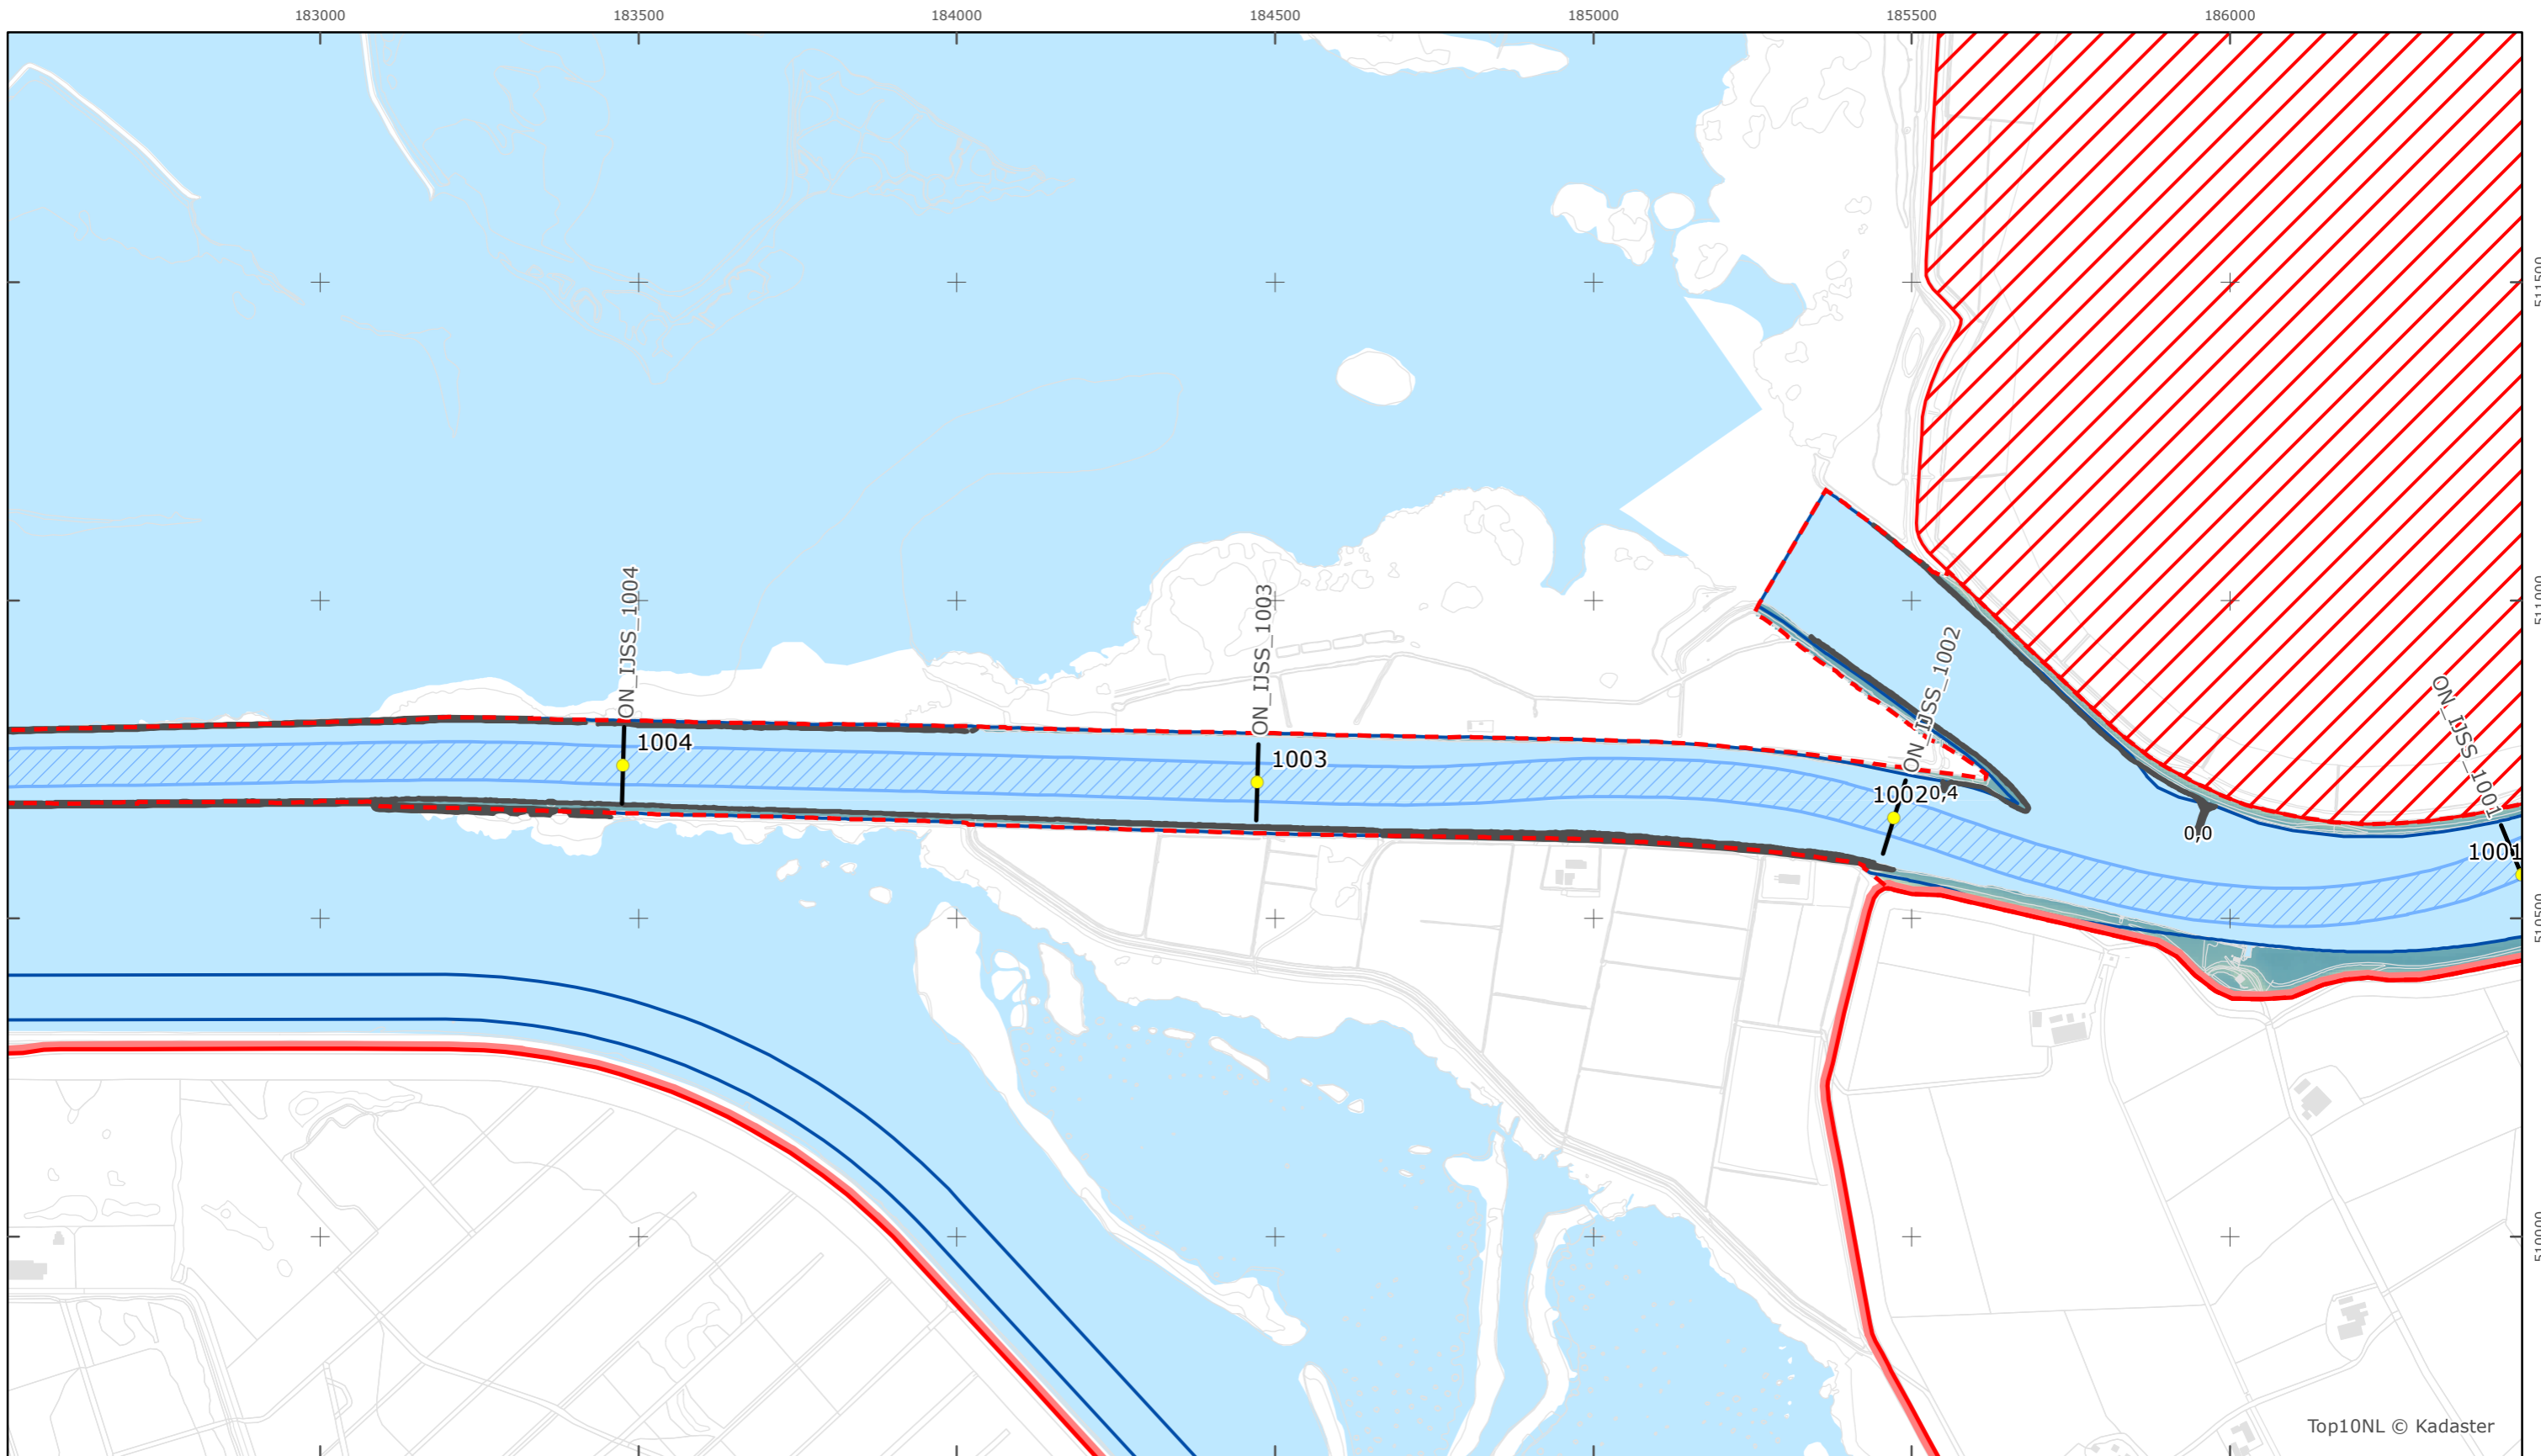

Kaartblad 127

schaal 1:10.000 (A3)

Legenda
Bodemhoogte
 Hoog

Overige legenda-eenheden op blad 'overkoepelende legenda'

Legger Rijkswaterstaatswerken Waterwet - bovenaanzicht

IJssel

Rijkswaterstaat Oost-Nederland