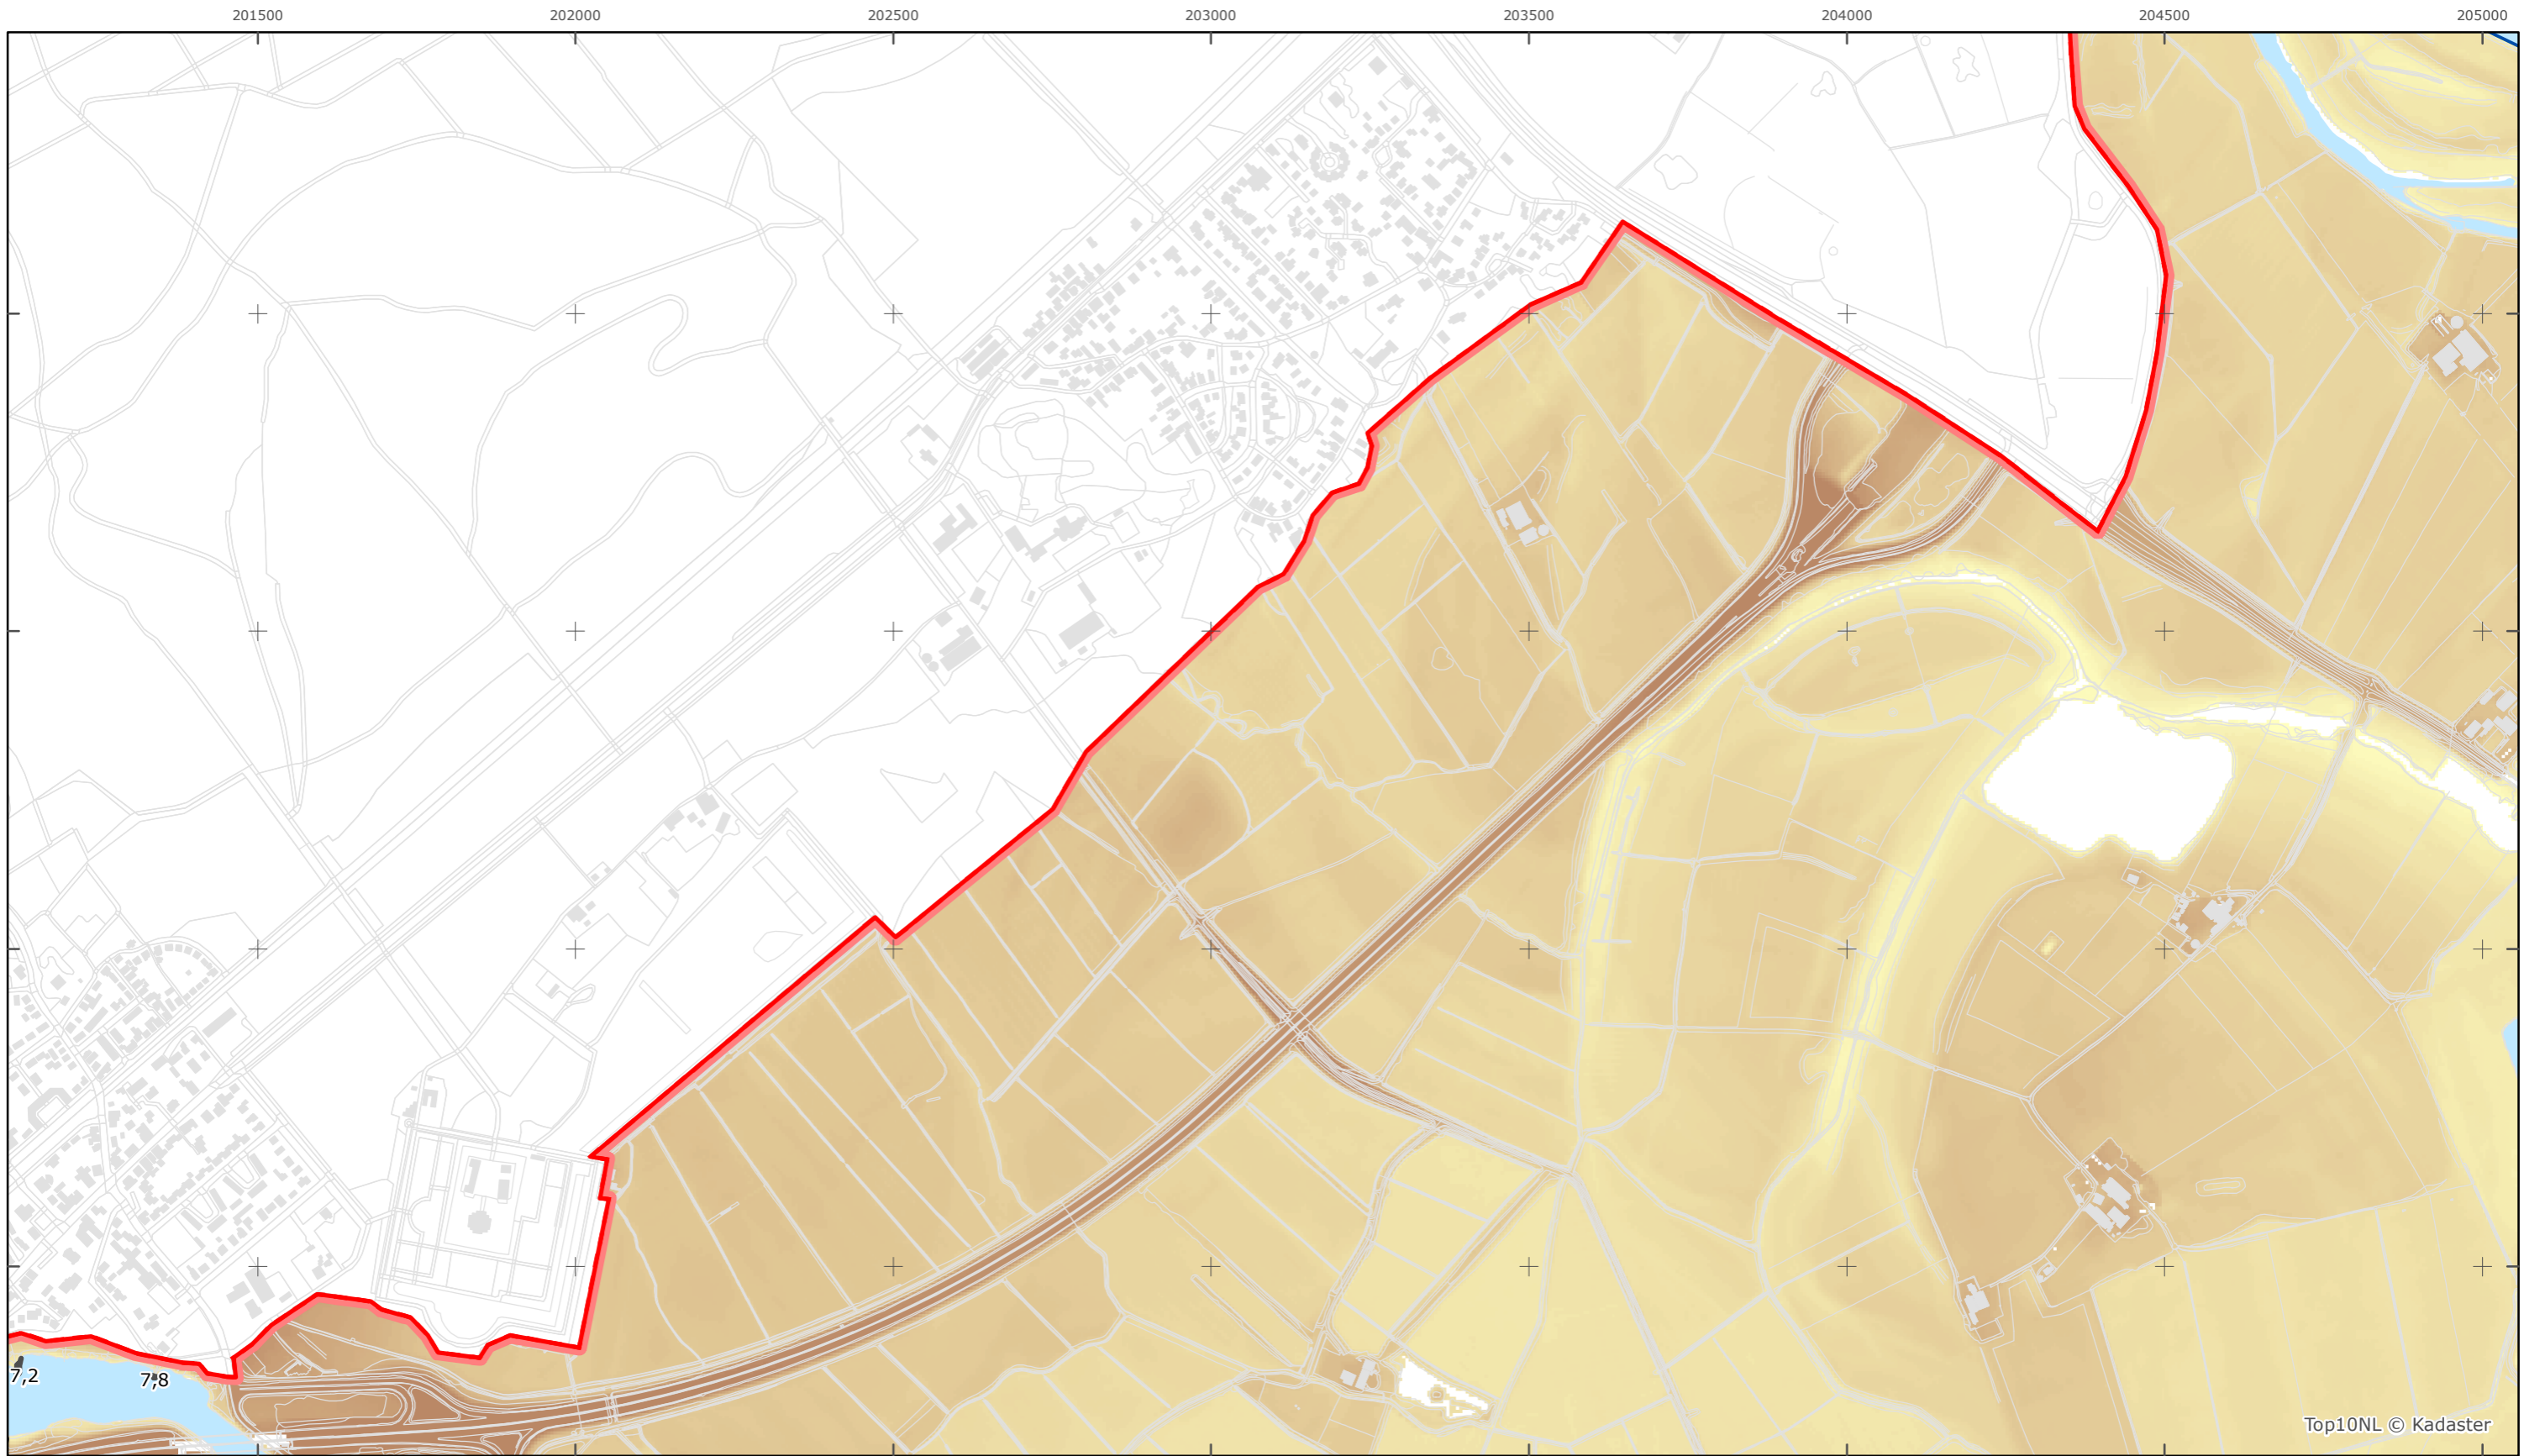

Legger Rijkswaterstaatswerken Waterwet - bovenaanzicht

IJssel

Rijkswaterstaat Oost-Nederland

Versie: 2.0
Status: Definitief
Datum: 13 oktober 2014

Kaartblad 88

schaal 1:10.000 (A3)

Legenda
Bodemhoogte
Hoog

Overige legenda-eenheden op blad 'overkoepelende legenda'