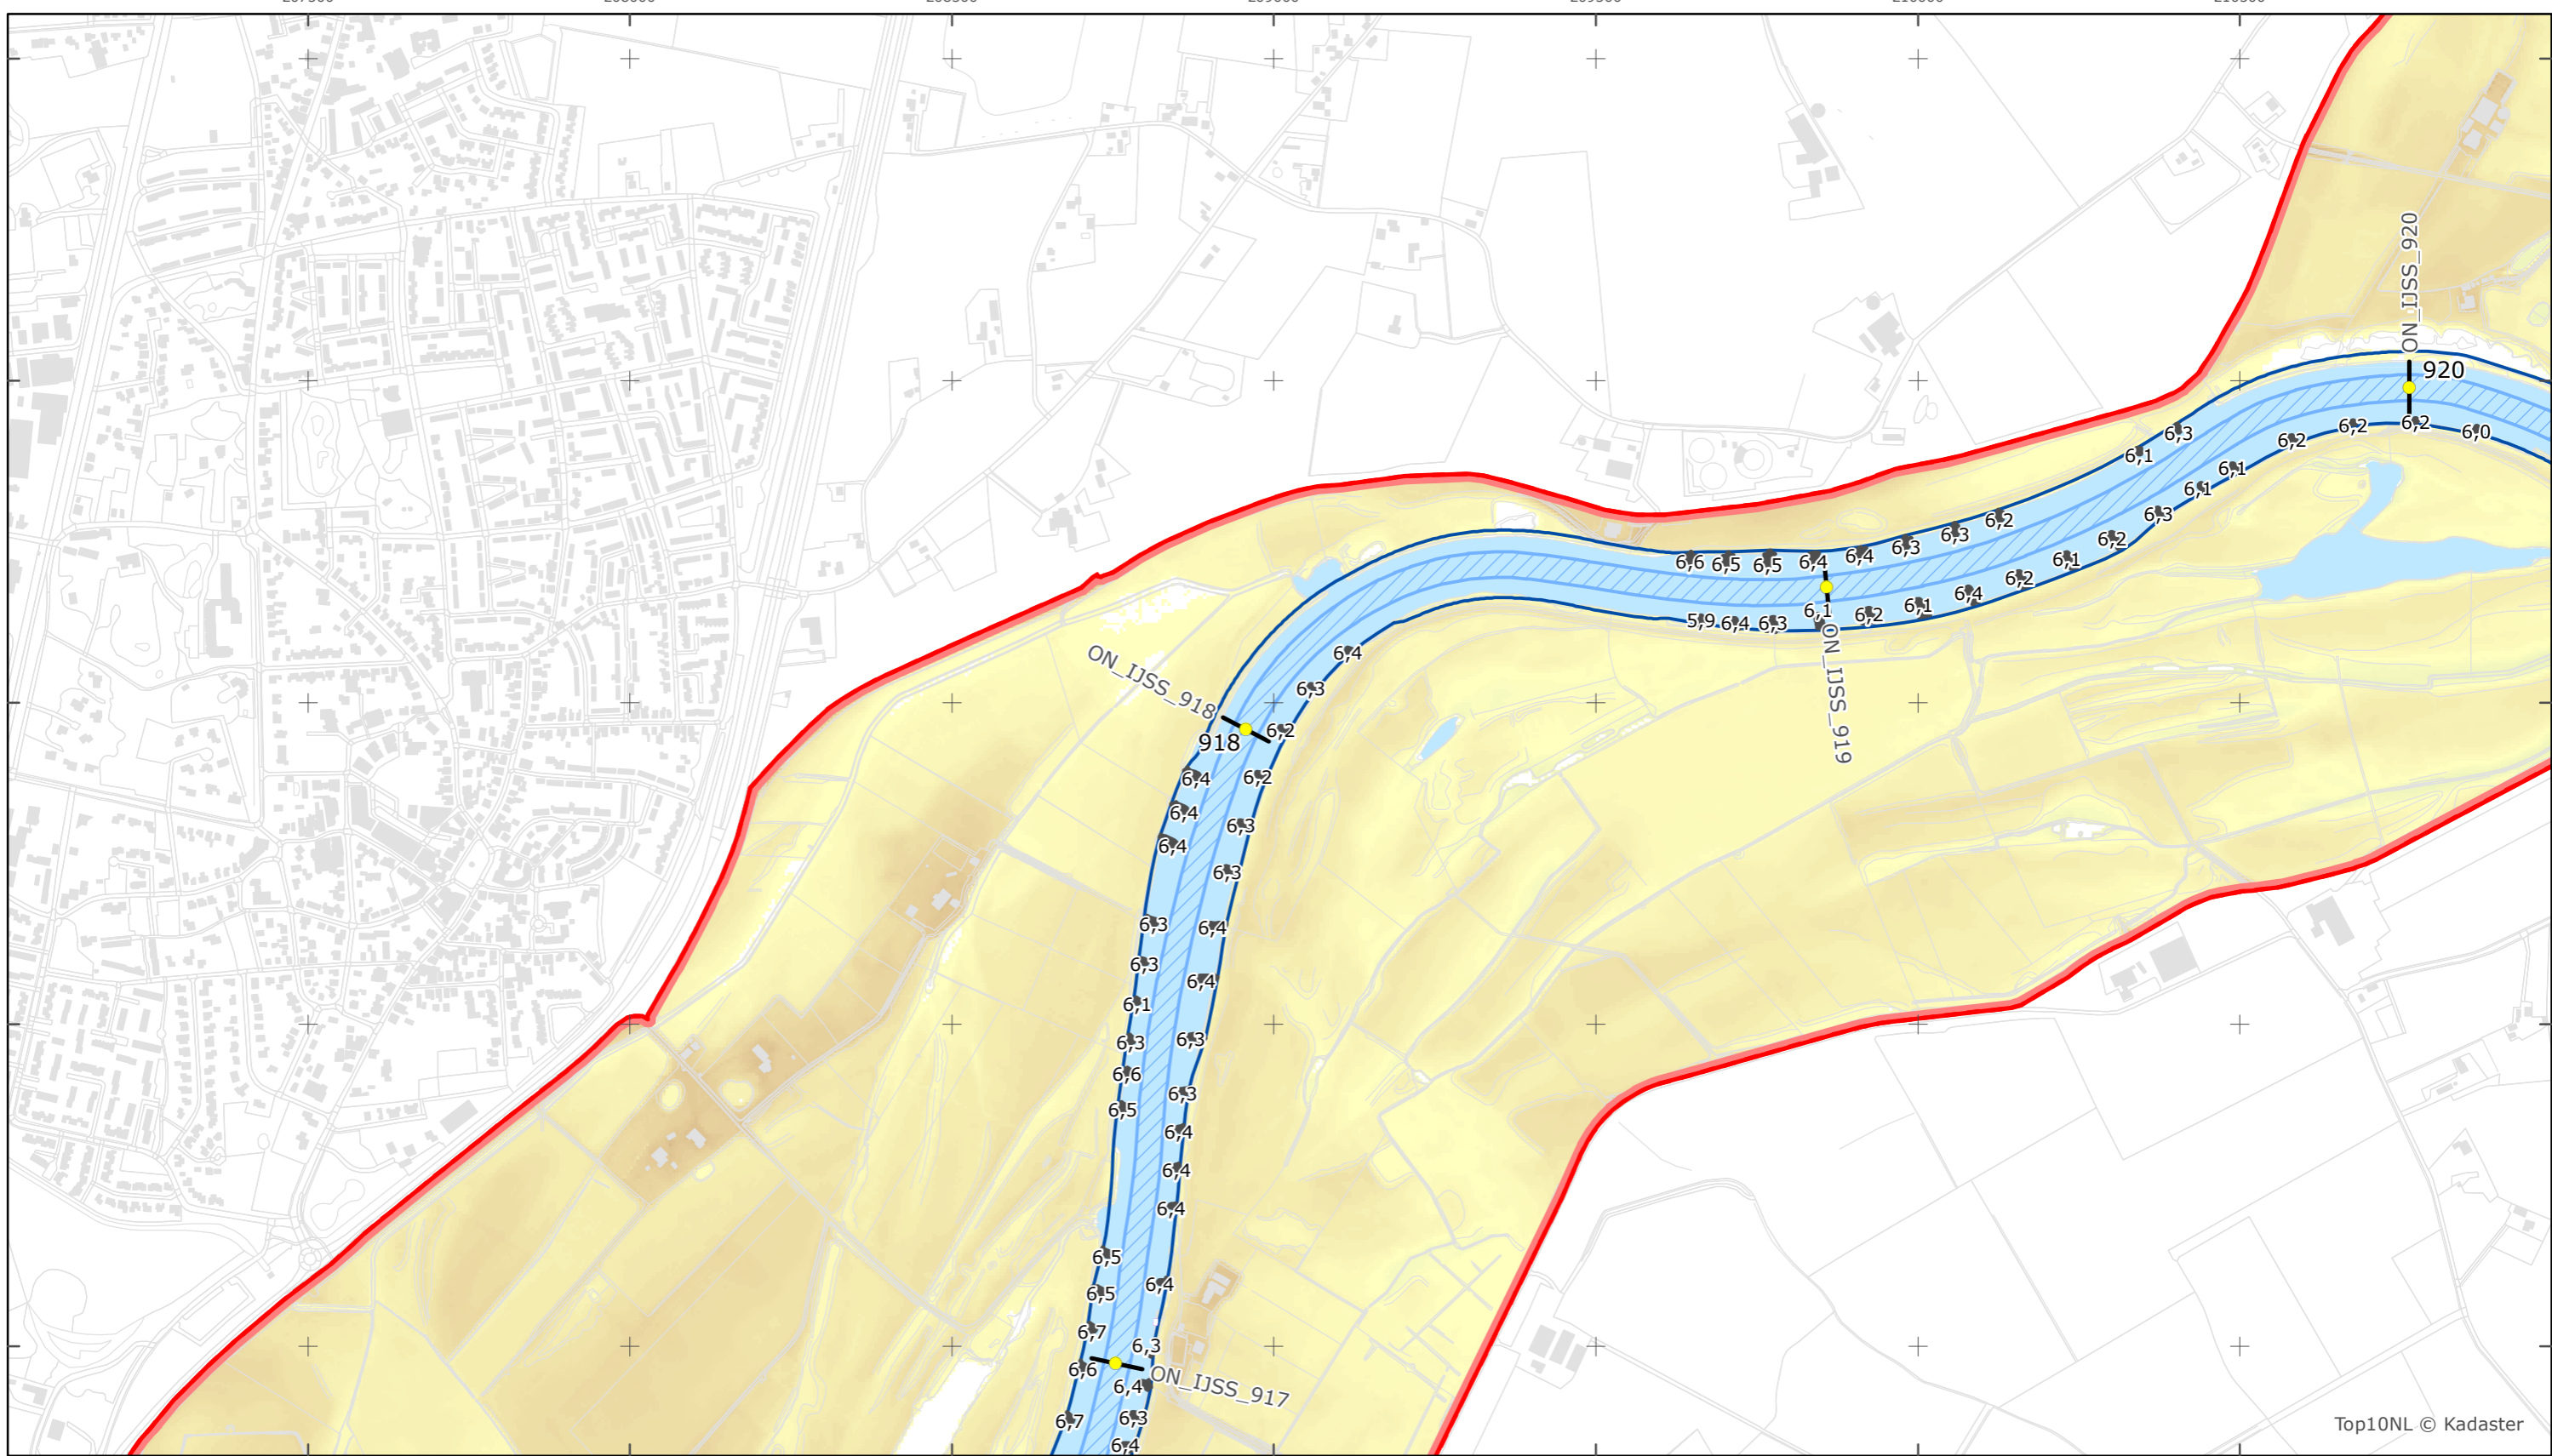

Rijkswaterstaat Oost-Nederland

Versie: 2.0
 Status: Definitief
 Datum: 13 oktober 2014

Kaartblad 93

schaal 1:10.000 (A3)

Legenda

Bodemhoogte

Overige legenda-eenheden op blad 'overkoepelende legenda'

Legger Rijkswaterstaatswerken Waterwet - bovenaanzicht