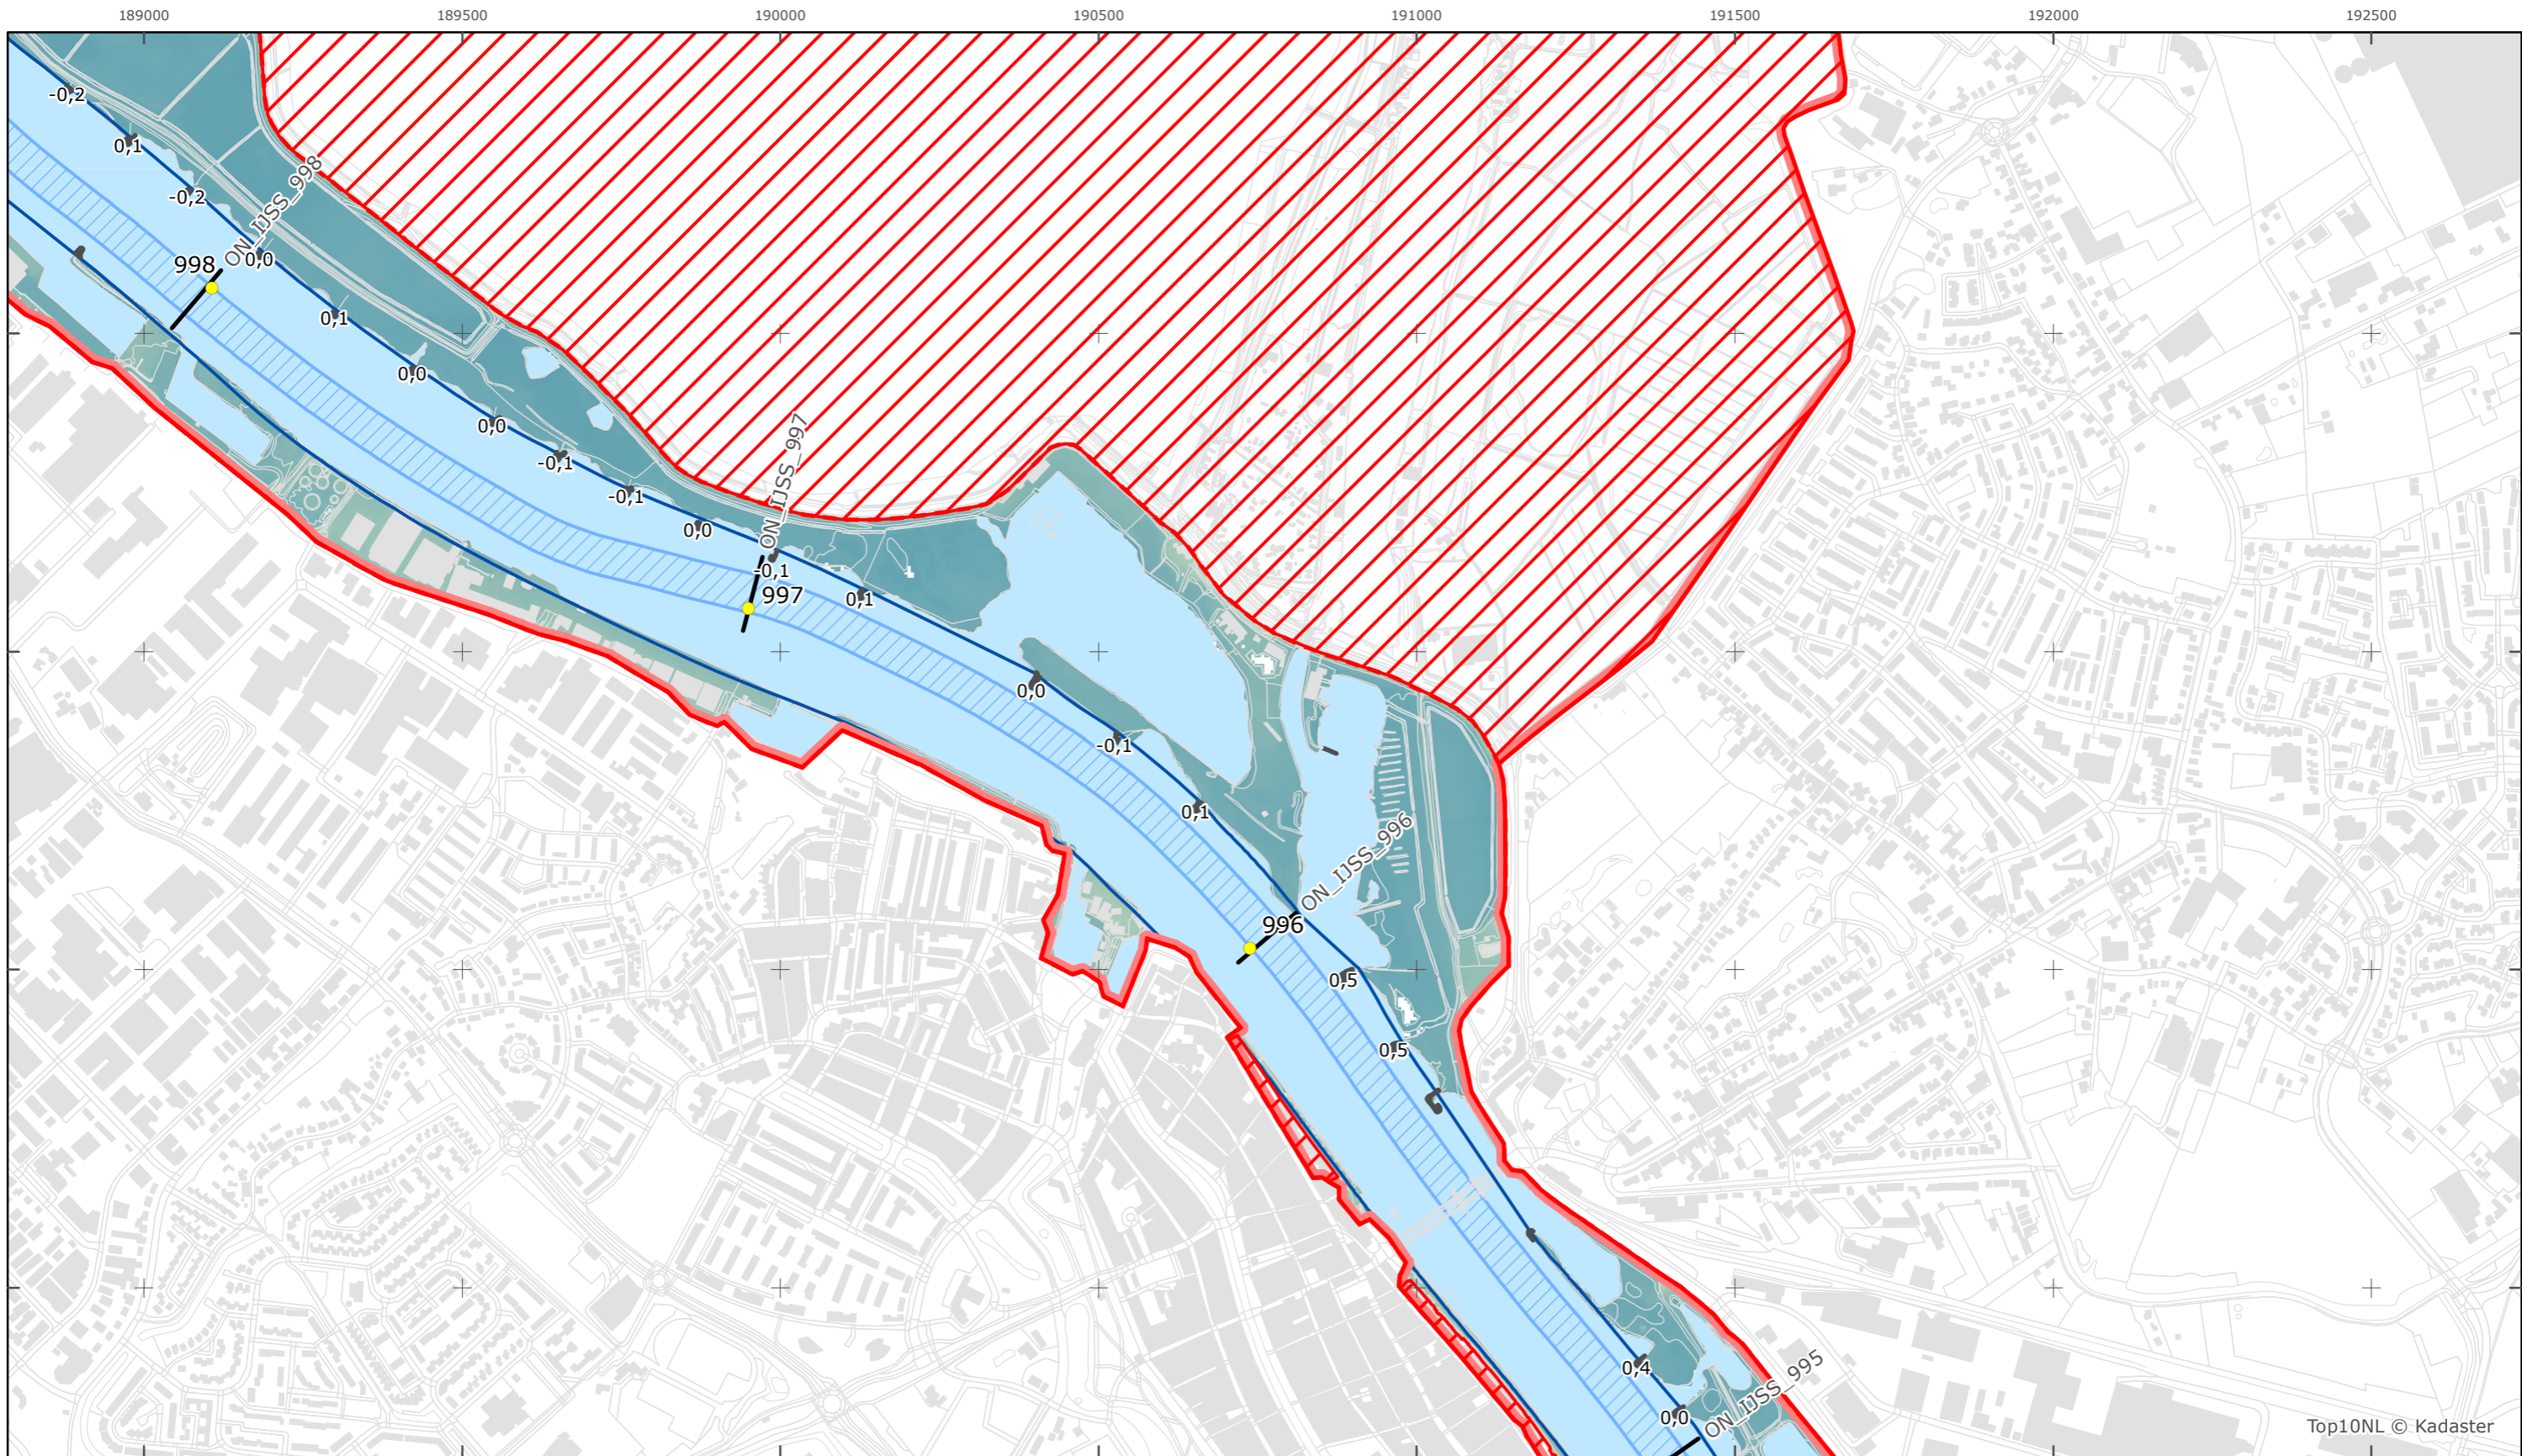

IJssel

Rijkswaterstaat Oost-Nederland

Versie: 2.0
 Status: Definitief
 Datum: 13 oktober 2014

Kaartblad 125

schaal 1:10.000 (A3)

Legenda
 Bodemhoogte

Overige legenda-eenheden op blad 'overkoepelende legenda'