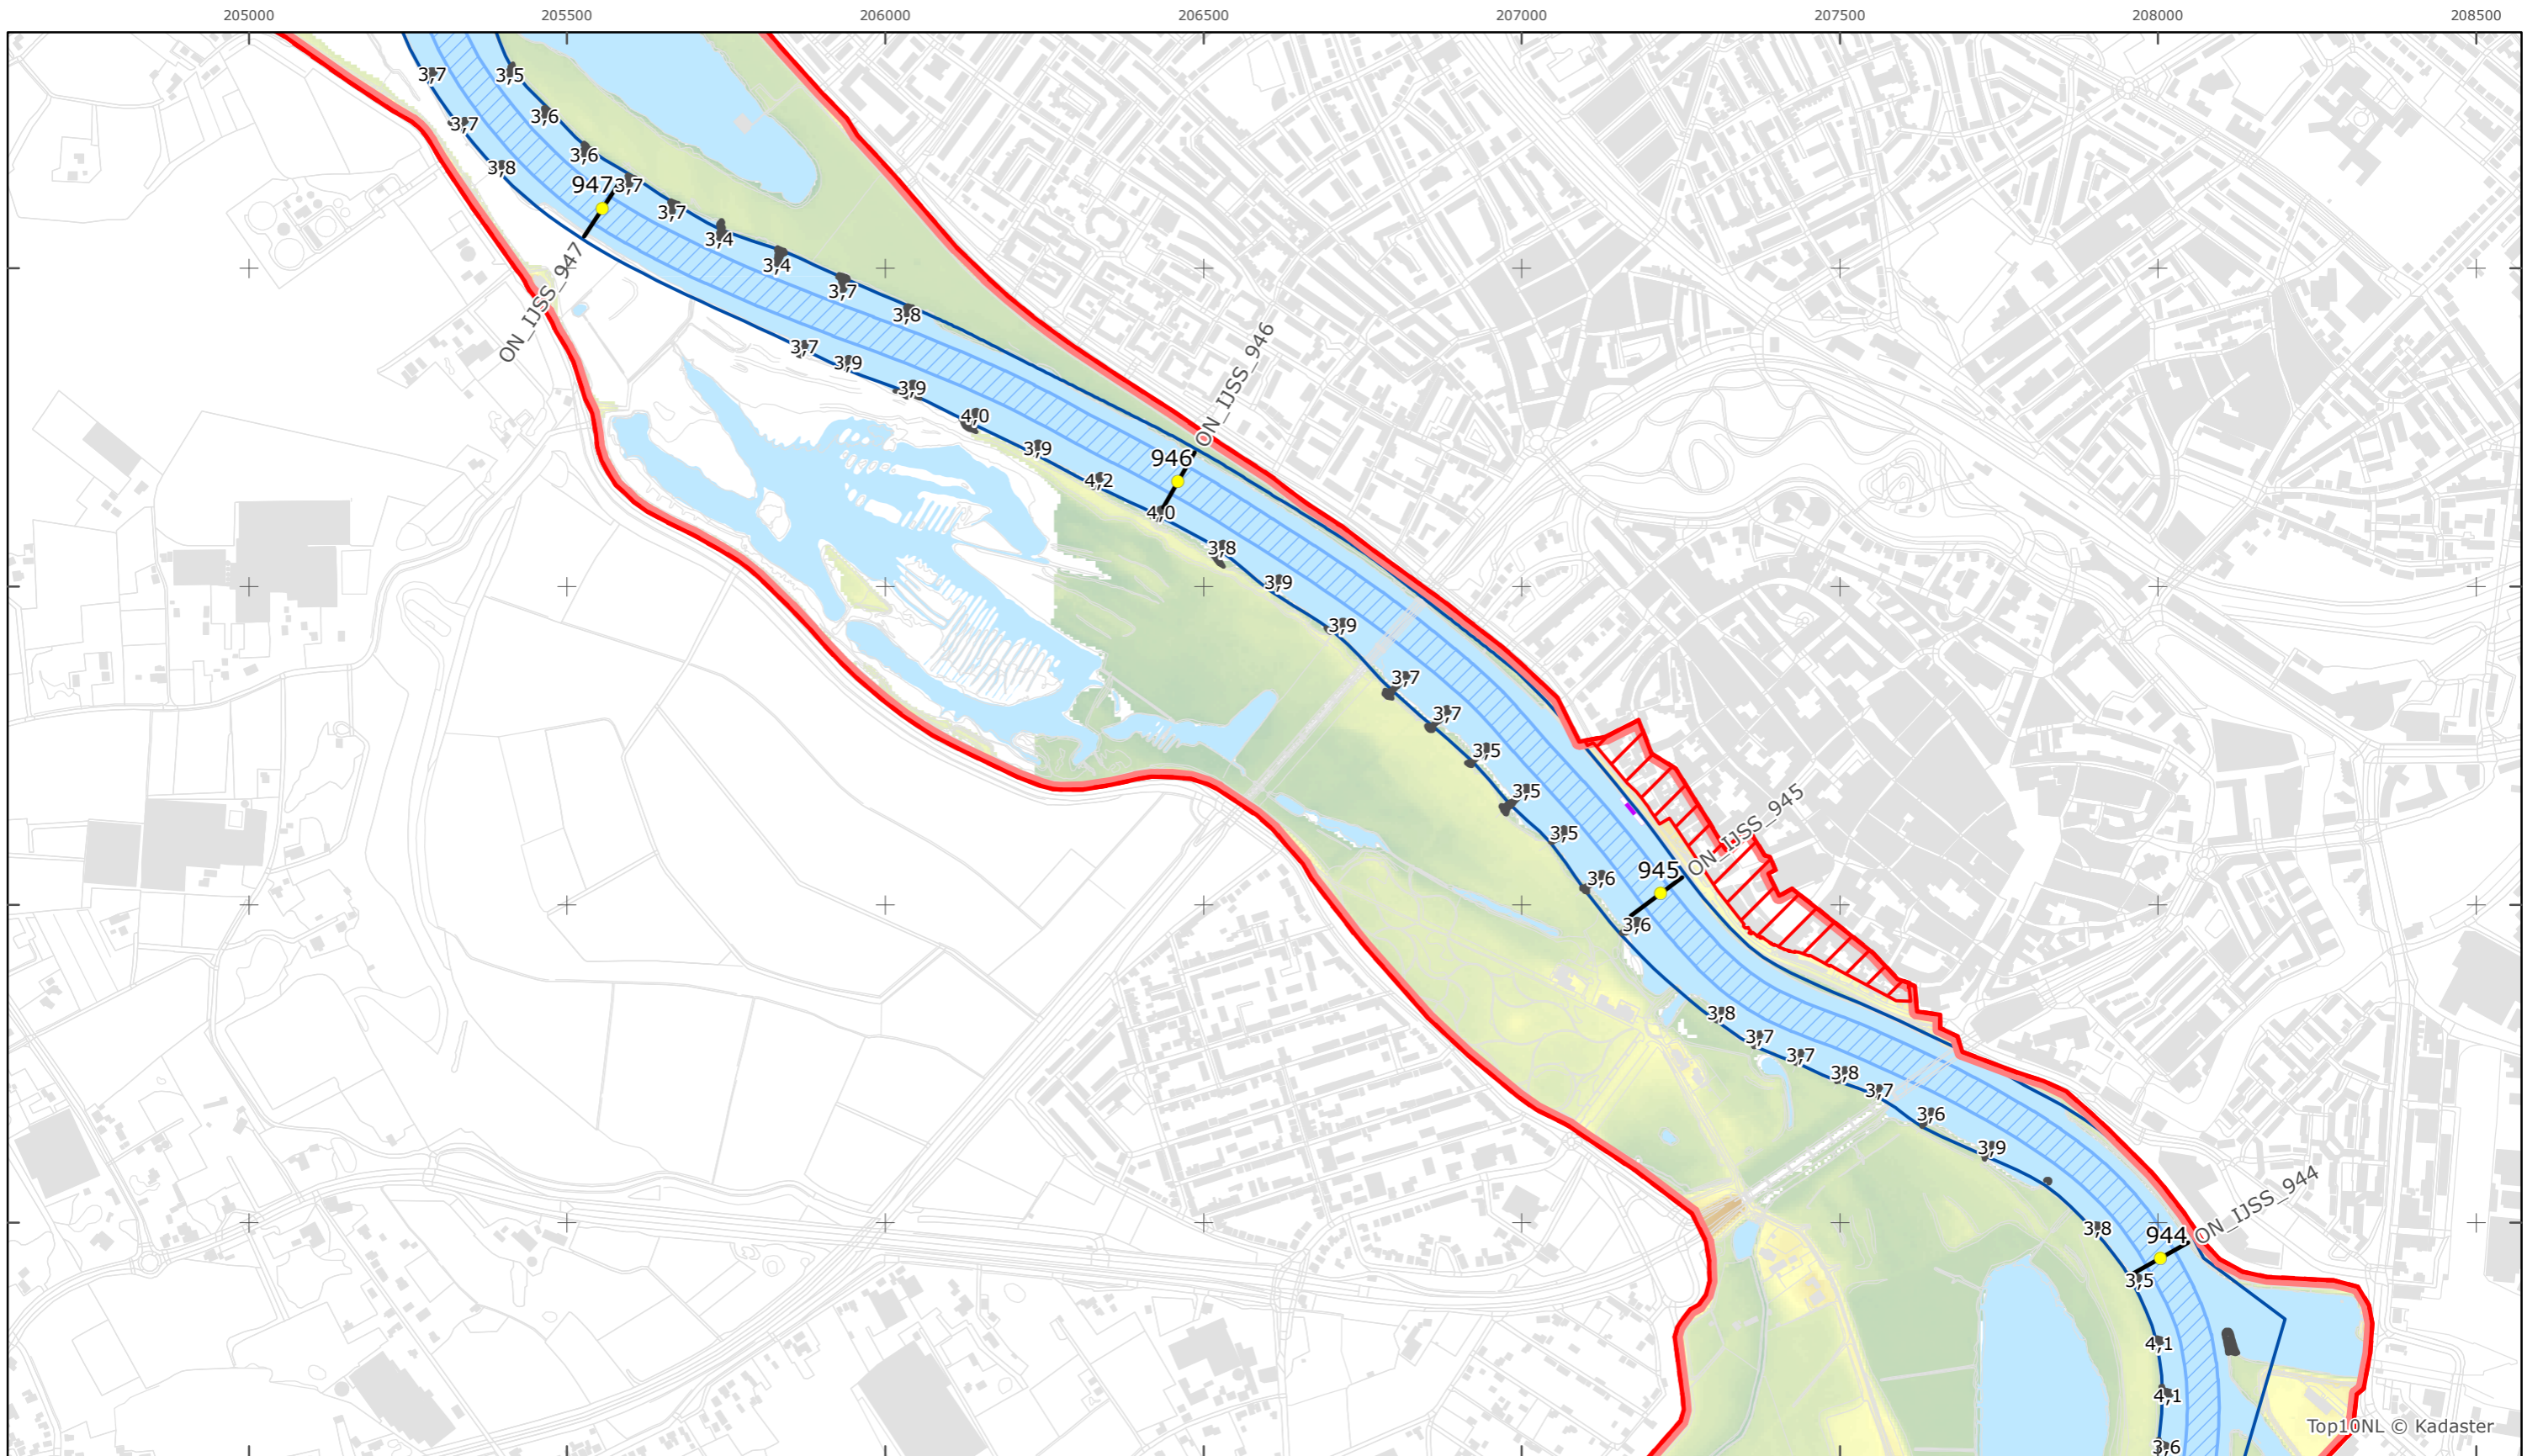

Legger Rijkswaterstaatswerken Waterwet - bovenaanzicht

IJssel

Rijkswaterstaat Oost-Nederland

Versie: 2.0
Status: Definitief
Datum: 13 oktober 2014

Kaartblad 105

schaal 1:10.000 (A3)

Legenda

Bodemhoogte

Overige legenda-eenheden op blad 'overkoepelende legenda'