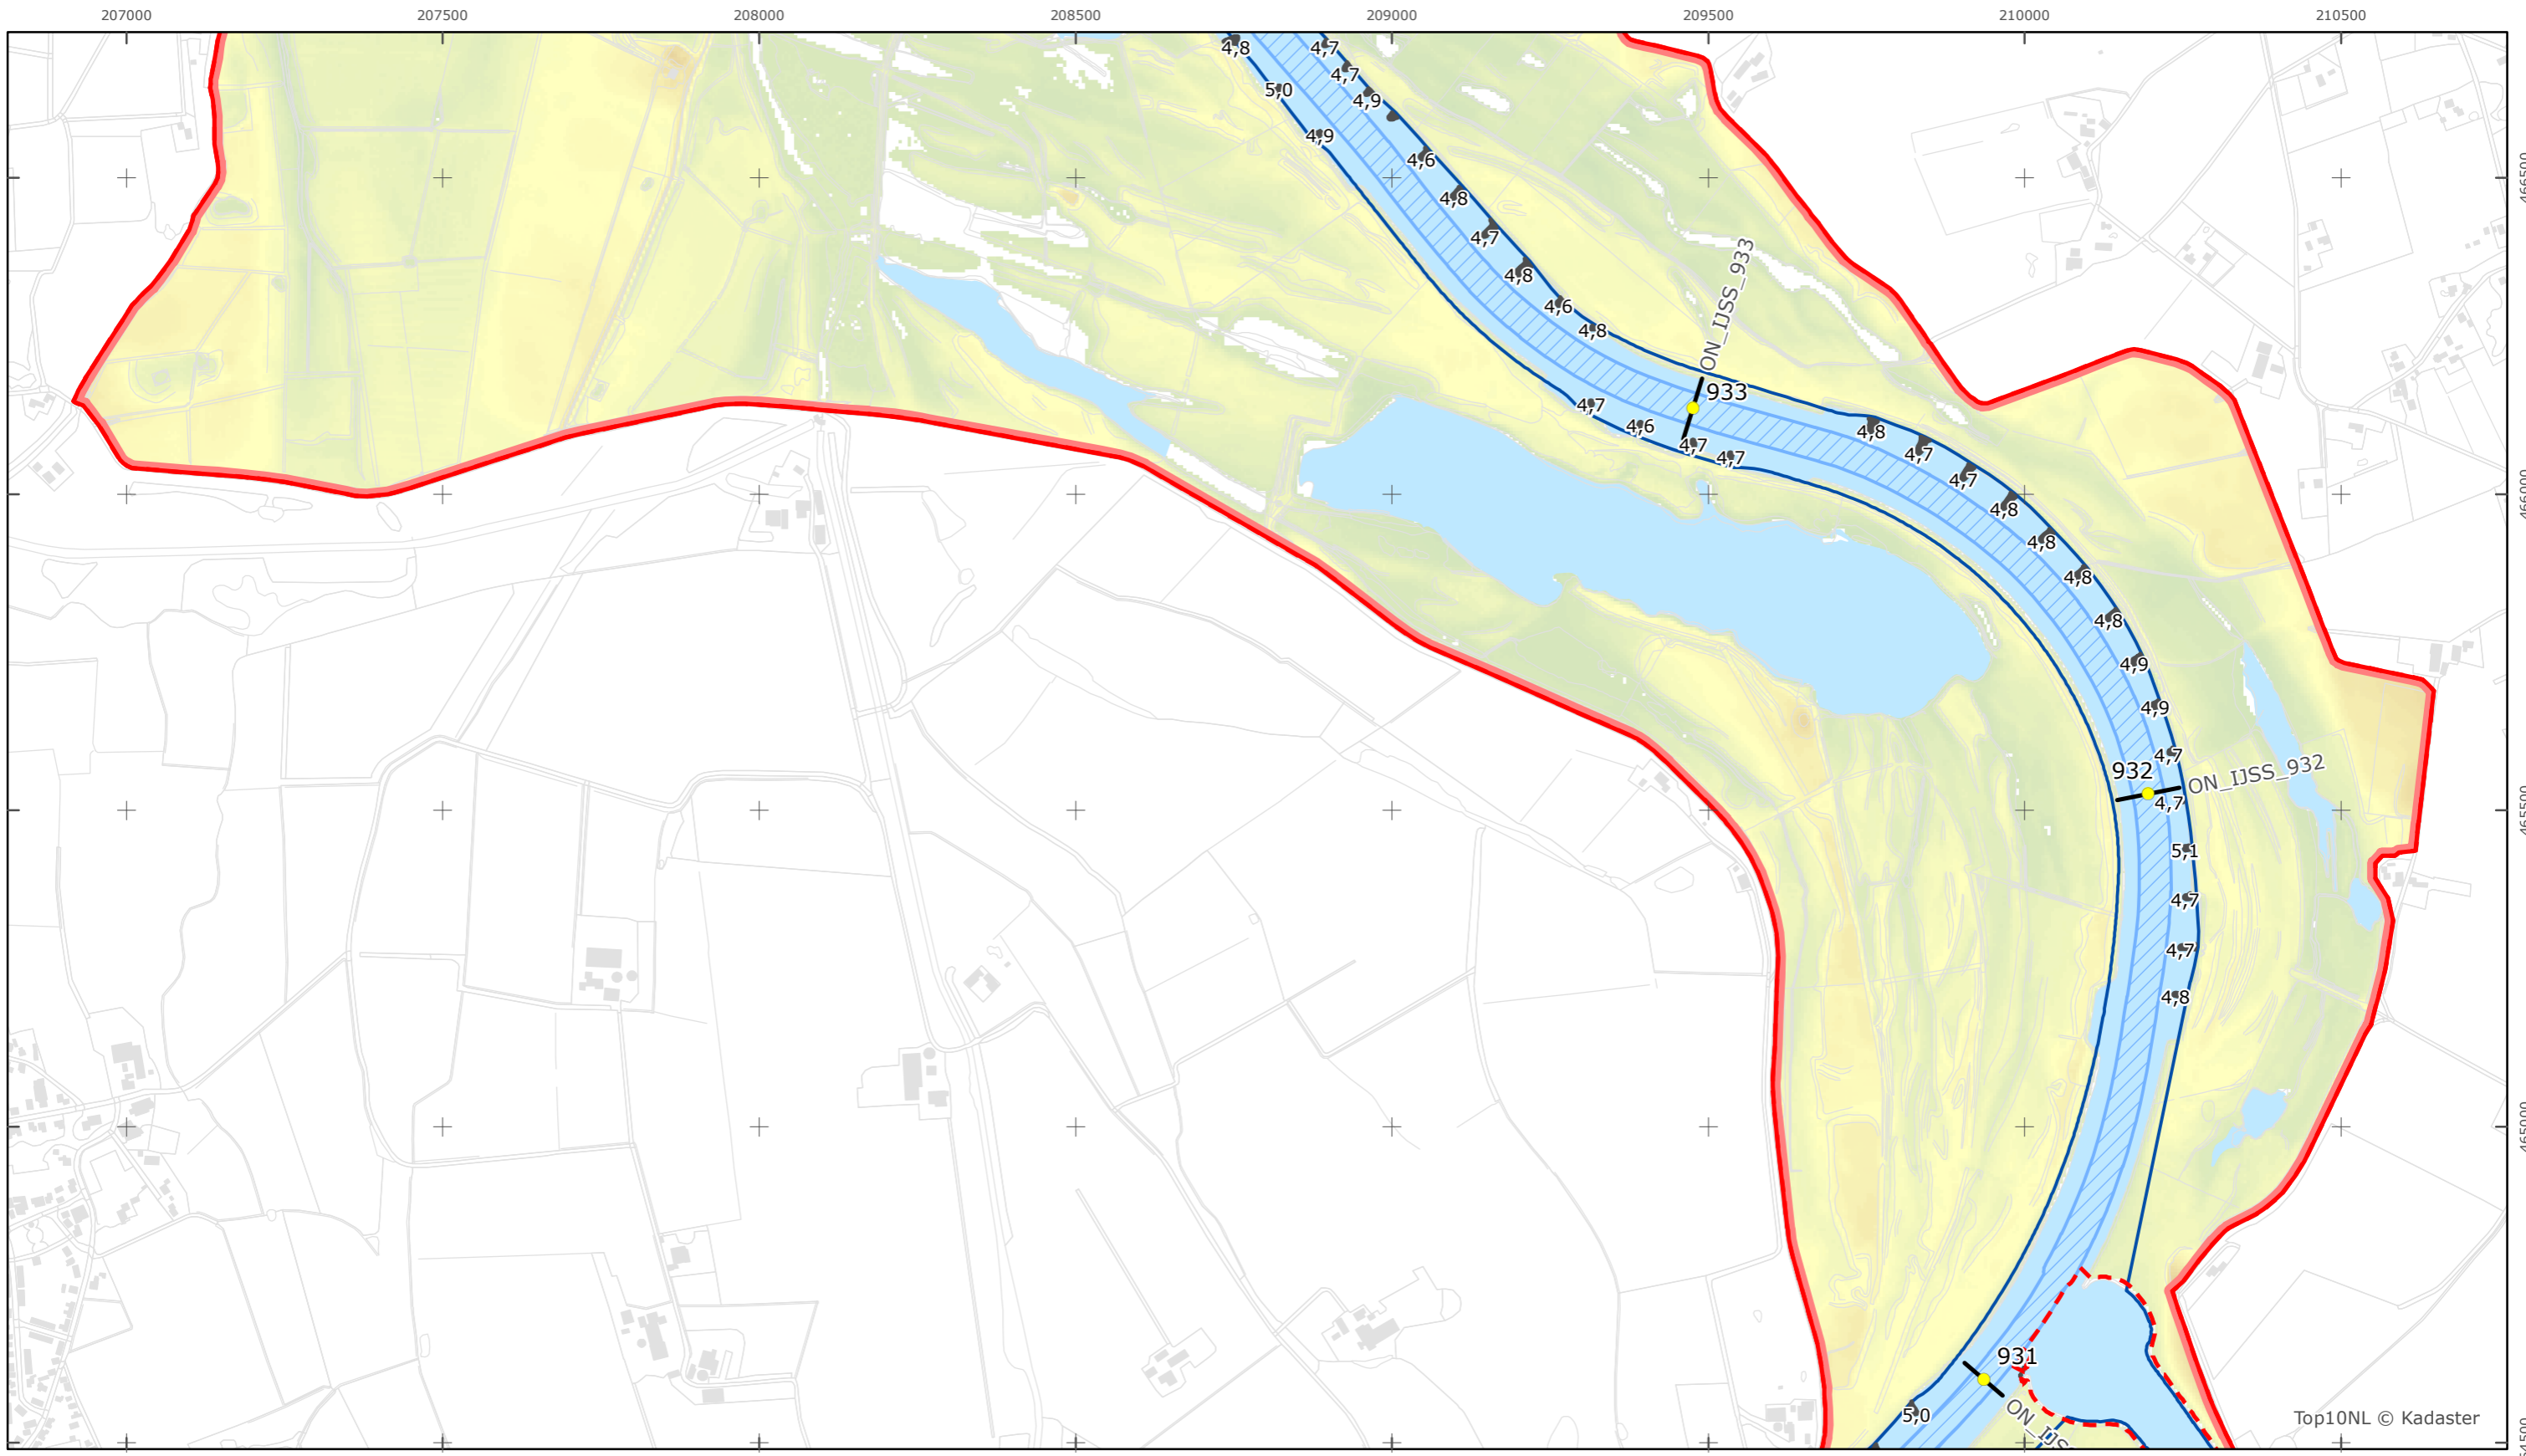

Legger Rijkswaterstaatswerken Waterwet - bovenaanzicht

IJssel

Rijkswaterstaat Oost-Nederland

Versie: 2.0
Status: Definitief
Datum: 13 oktober 2014

Kaartblad 100

schaal 1:10.000 (A3)

Legenda

Bodemhoogte

Overige legenda-eenheden op blad 'overkoepelende legenda'