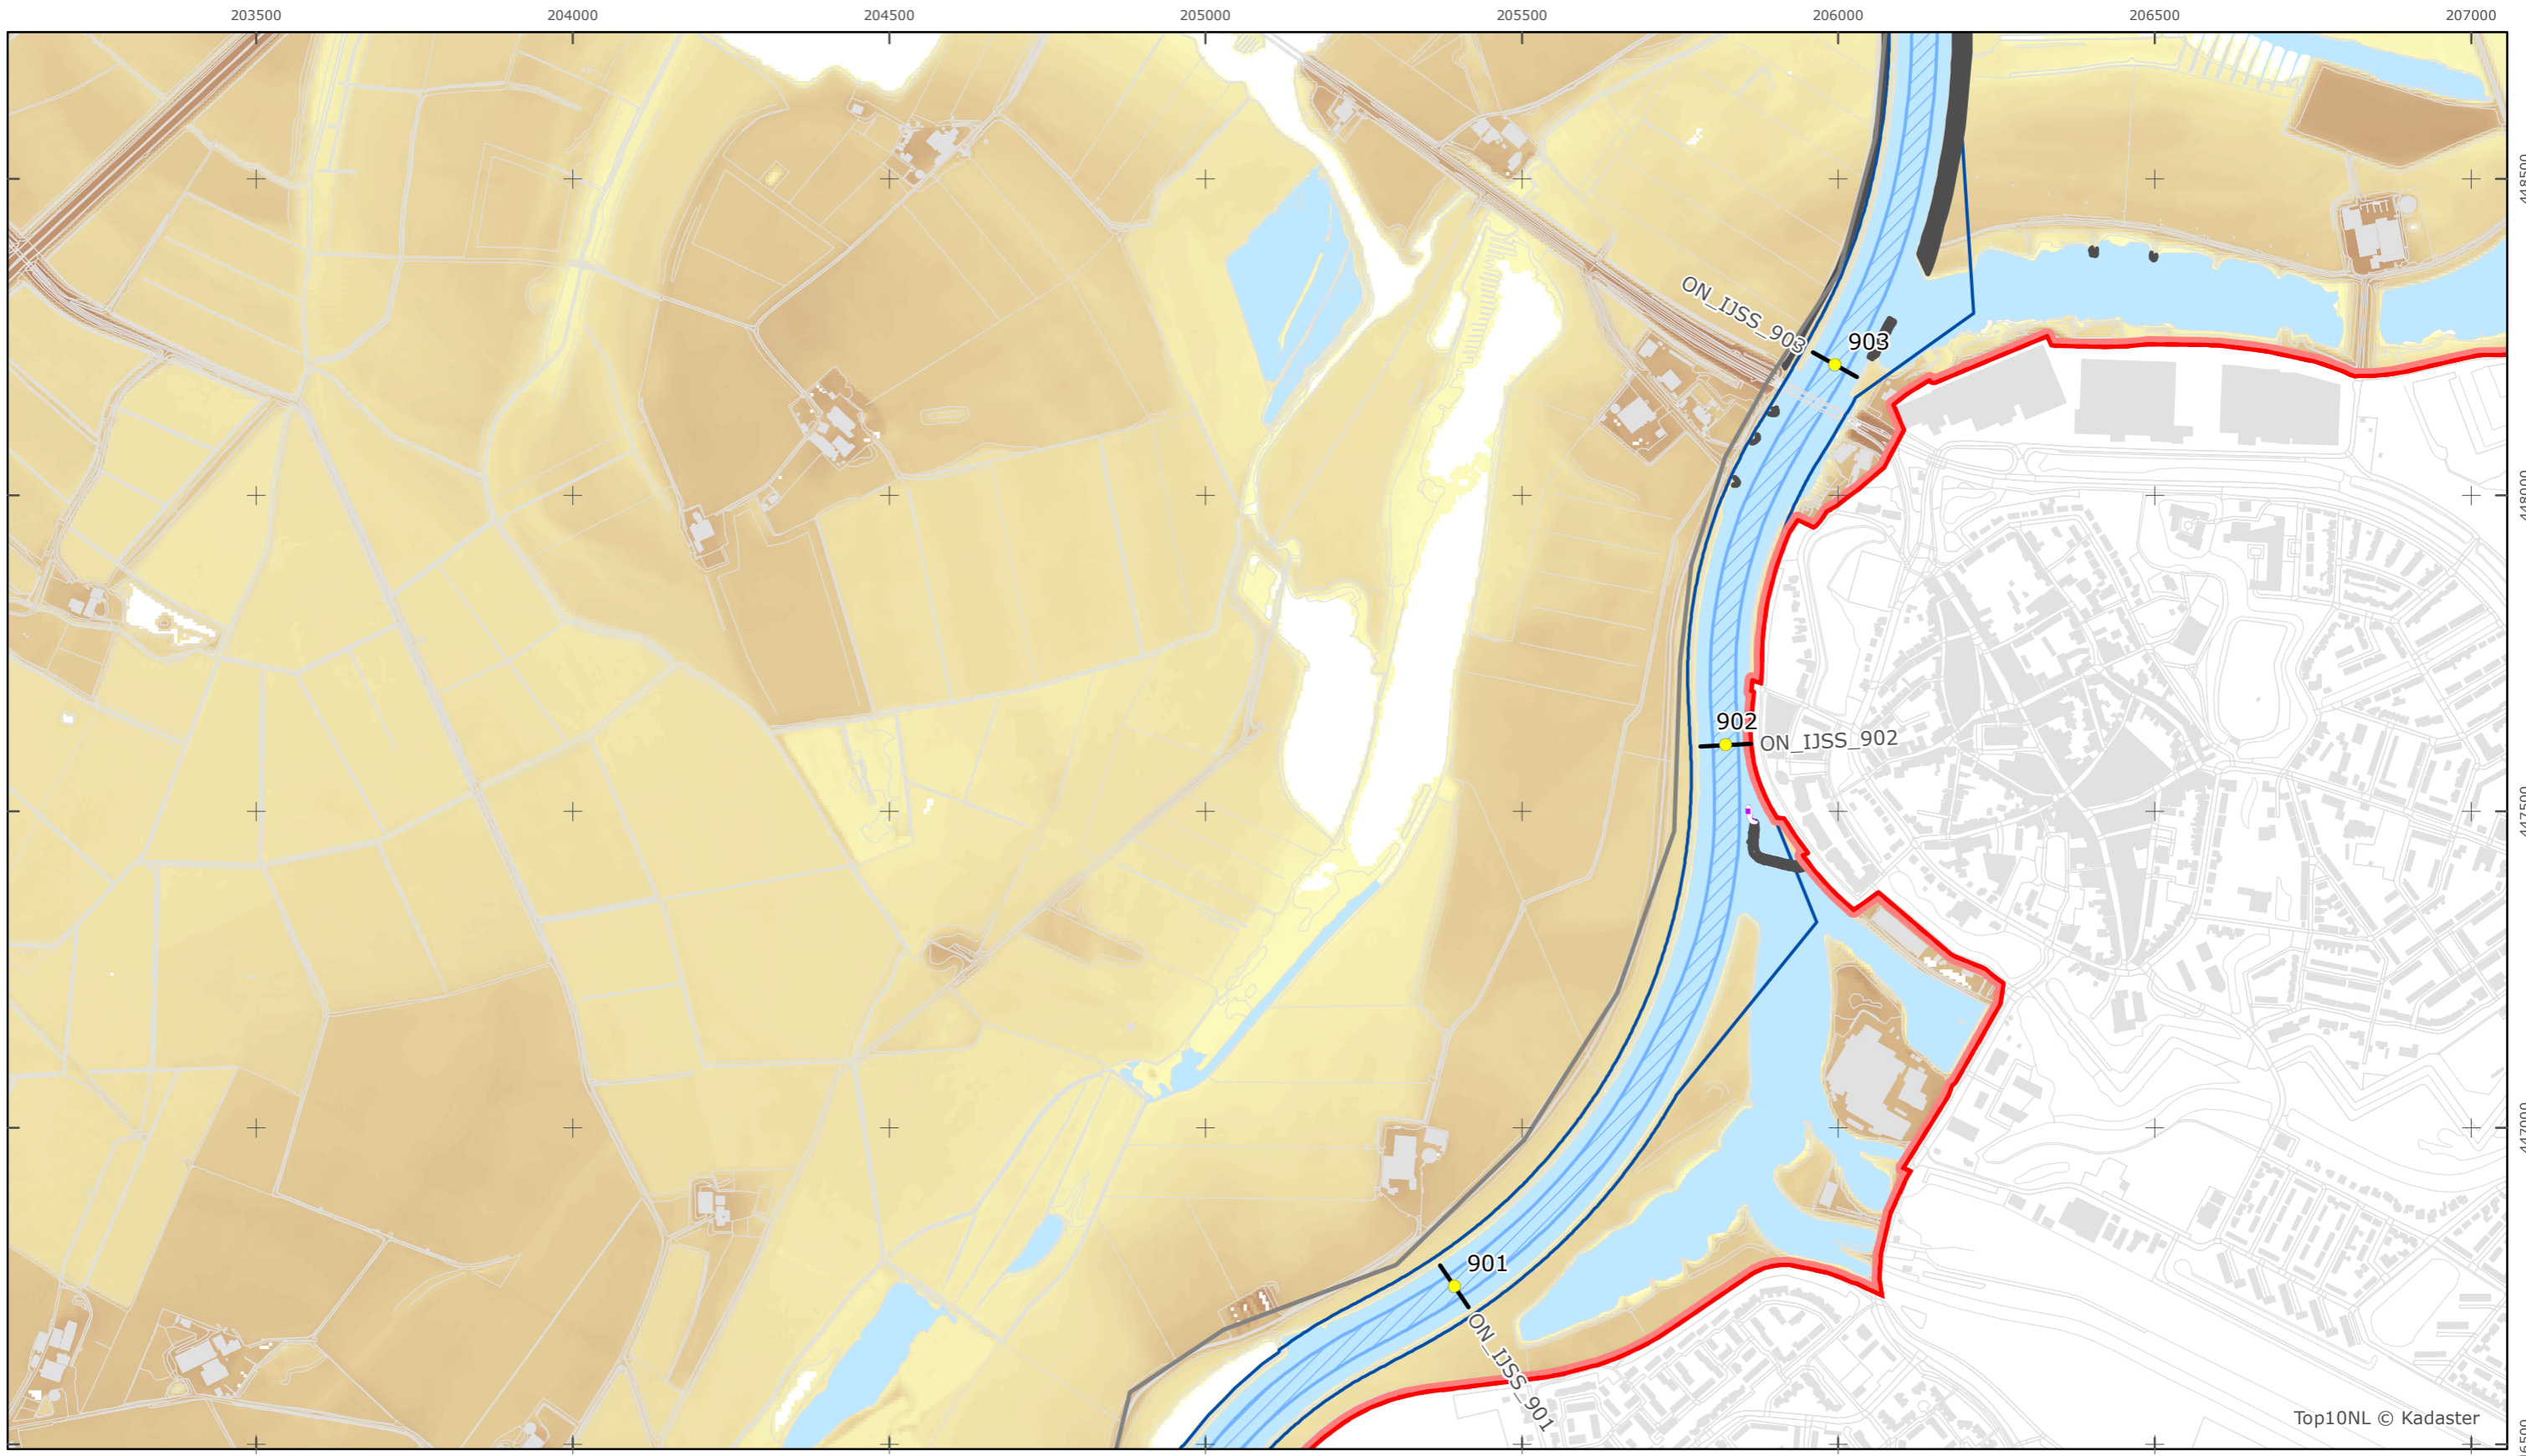

Top10NL © Kadaster

Legger Rijkswaterstaatswerken Waterwet - bovenaanzicht

IJssel

Rijkswaterstaat Oost-Nederland

Versie: 2.0
 Status: Definitief
 Datum: 13 oktober 2014

Kaartblad 87

schaal 1:10.000 (A3)

Legenda