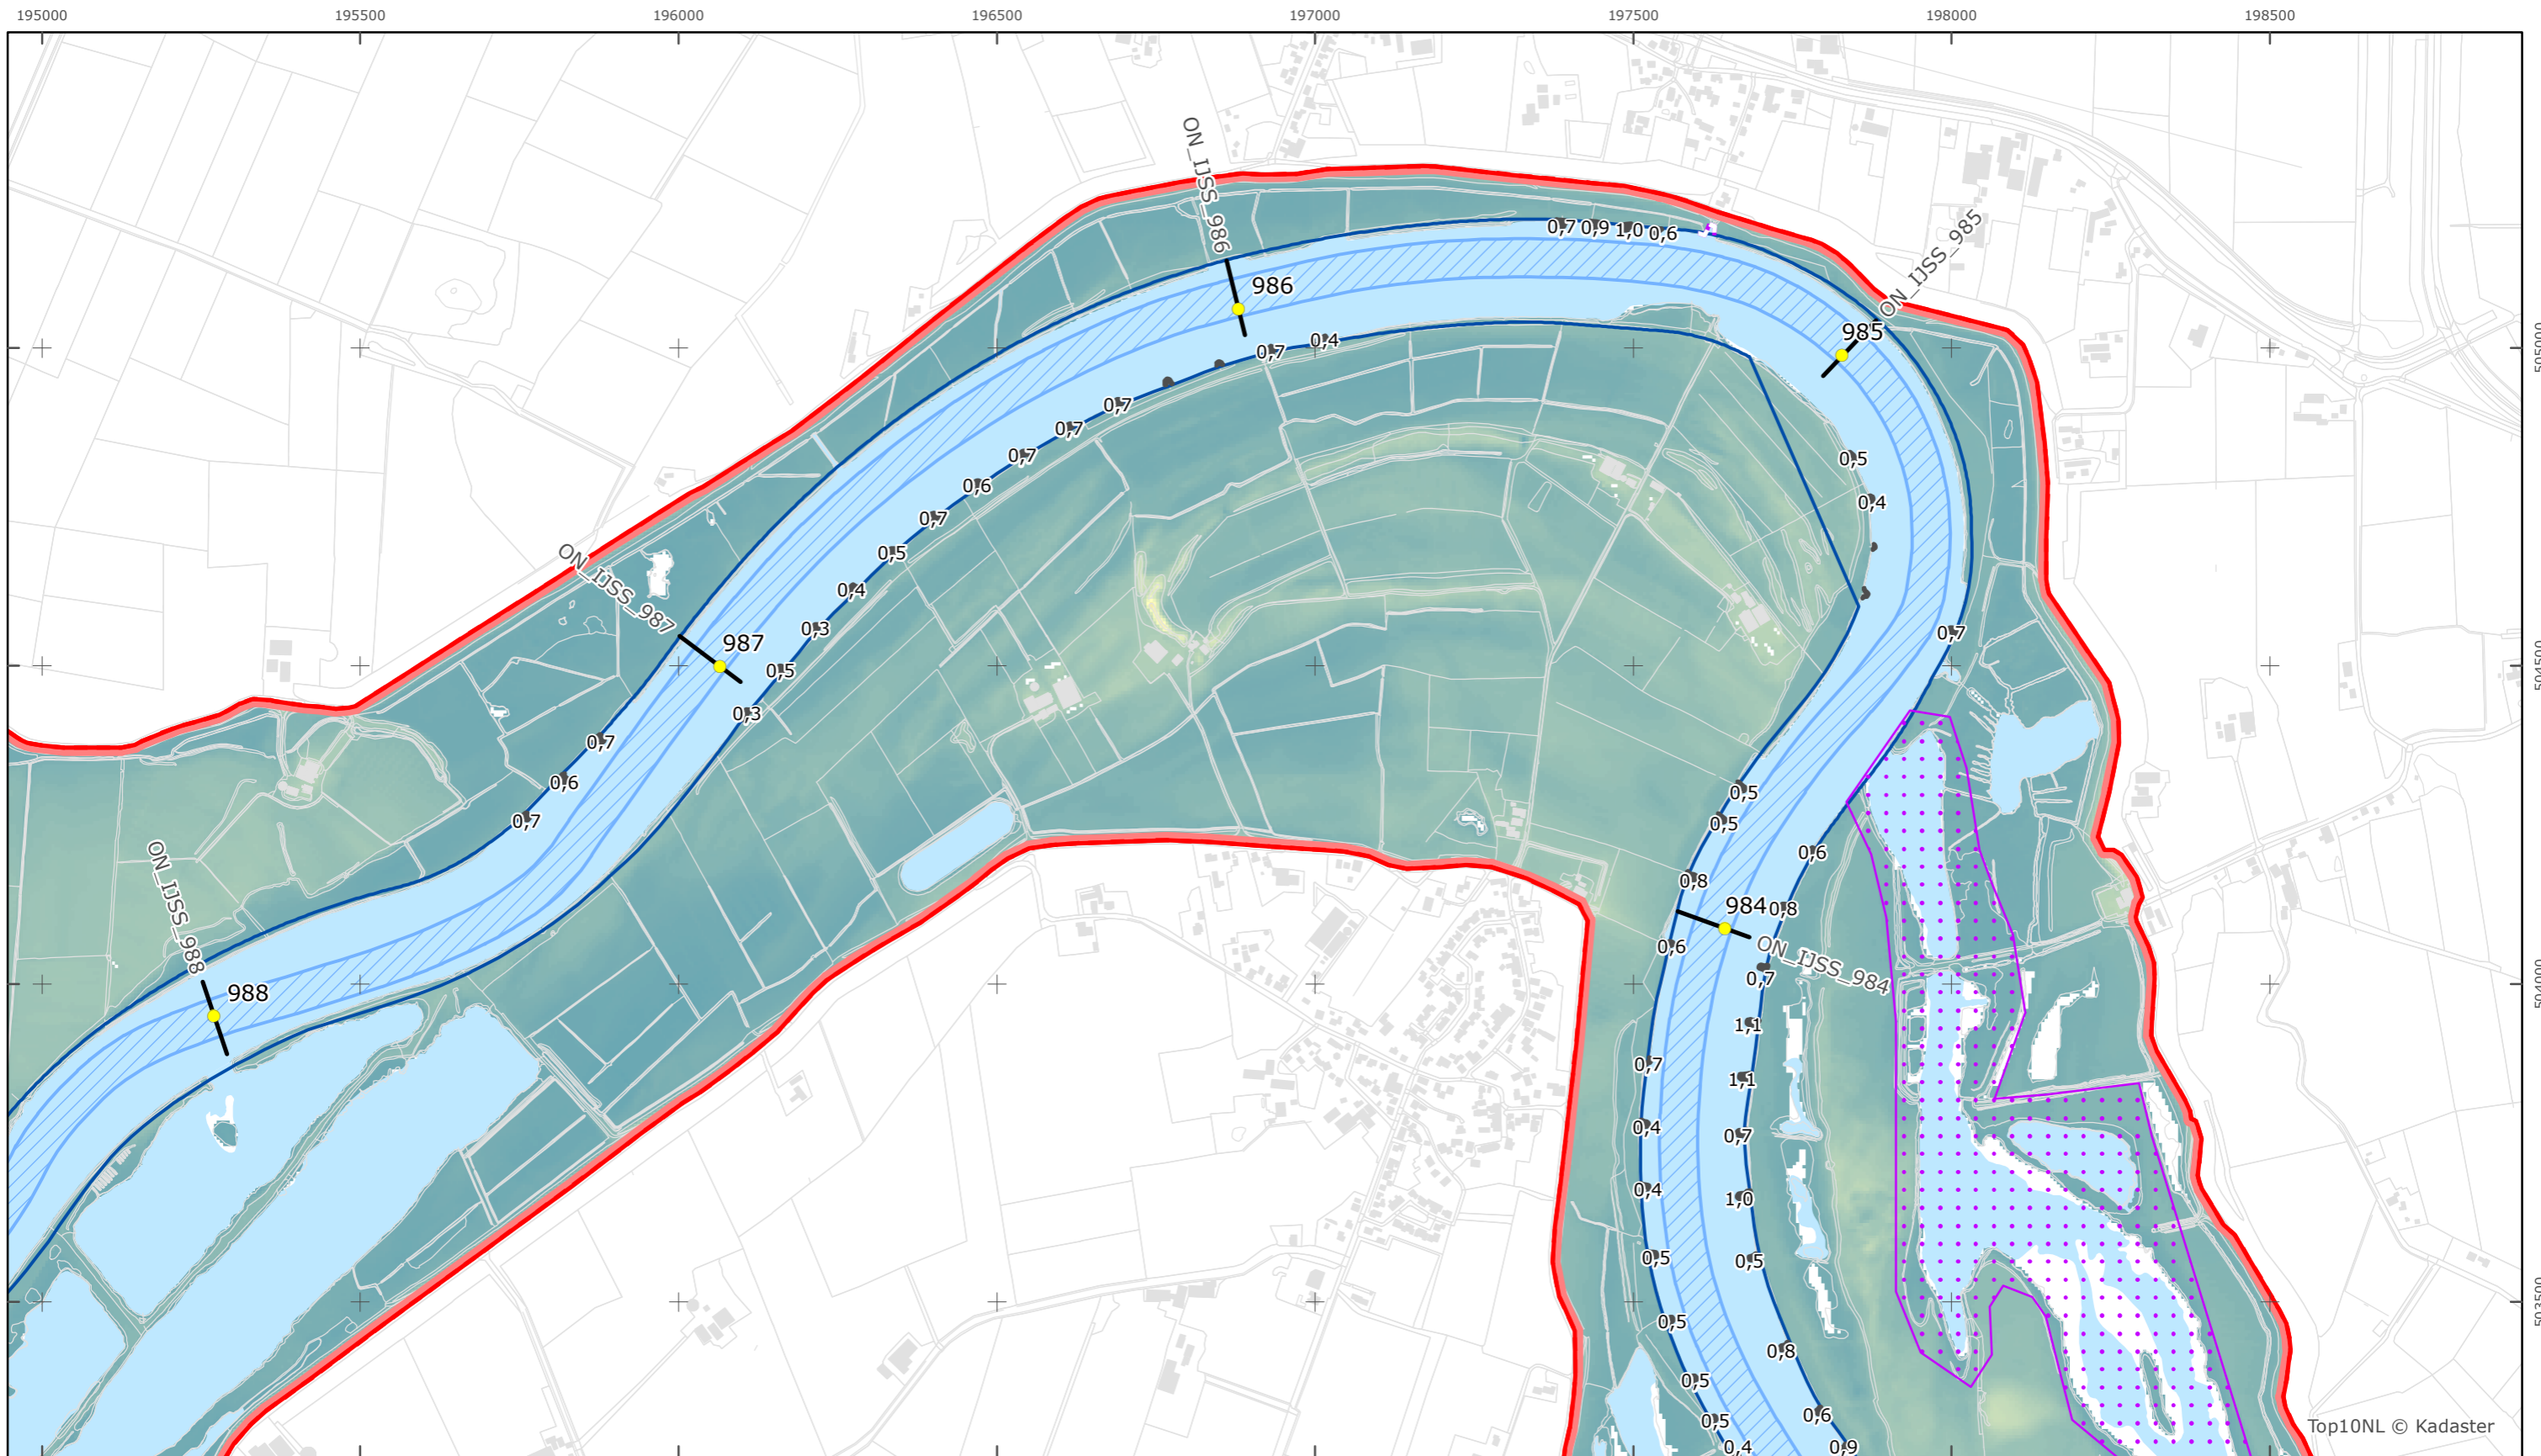

Legger Rijkswaterstaatswerken Waterwet - bovenaanzicht

IJssel

Rijkswaterstaat Oost-Nederland

Versie: 2.0
Status: Definitief
Datum: 13 oktober 2014

Kaartblad 122

schaal 1:10.000 (A3)

Legenda
Bodemhoogte
Hoog

Overige legenda-eenheden op blad 'overkoepelende legenda'