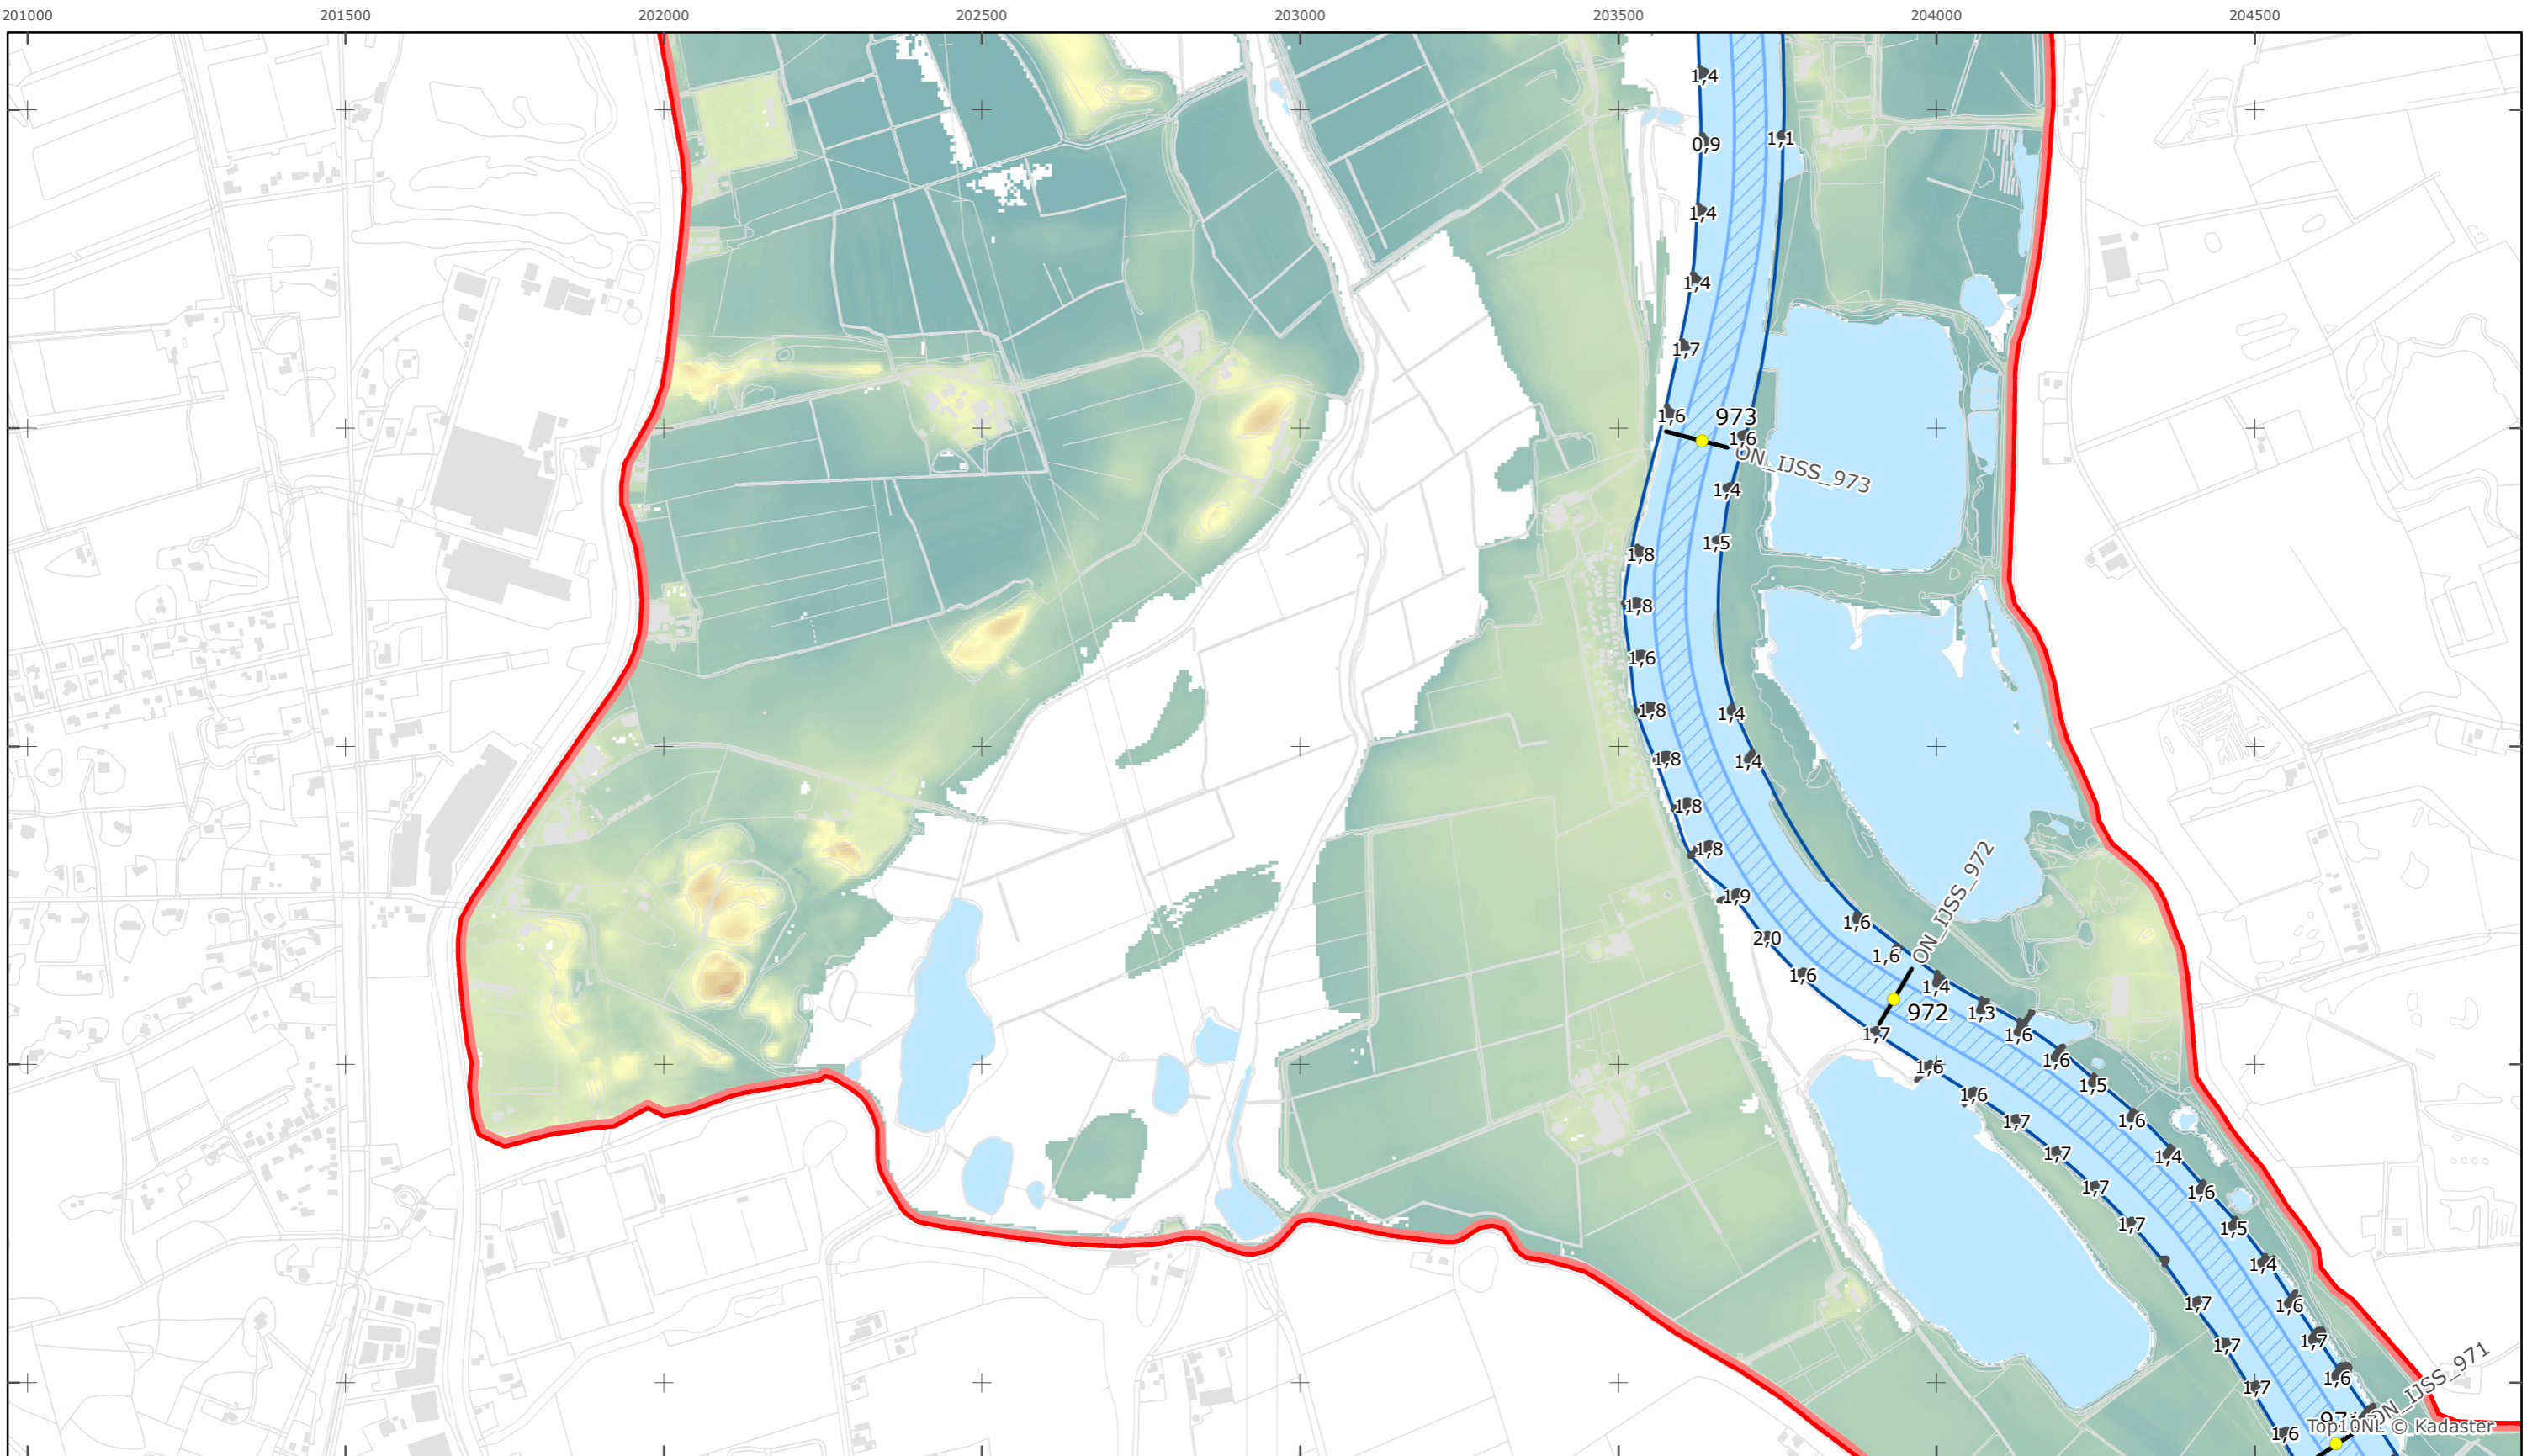

Rijkswaterstaat Oost-Nederland

Versie: 2.0
 Status: Definitief
 Datum: 13 oktober 2014

Kaartblad 116

schaal 1:10.000 (A3)

Legenda

Bodemhoogte

Overige legenda-eenheden op blad 'overkoepelende legenda'

Legger Rijkswaterstaatswerken Waterwet - bovenaanzicht