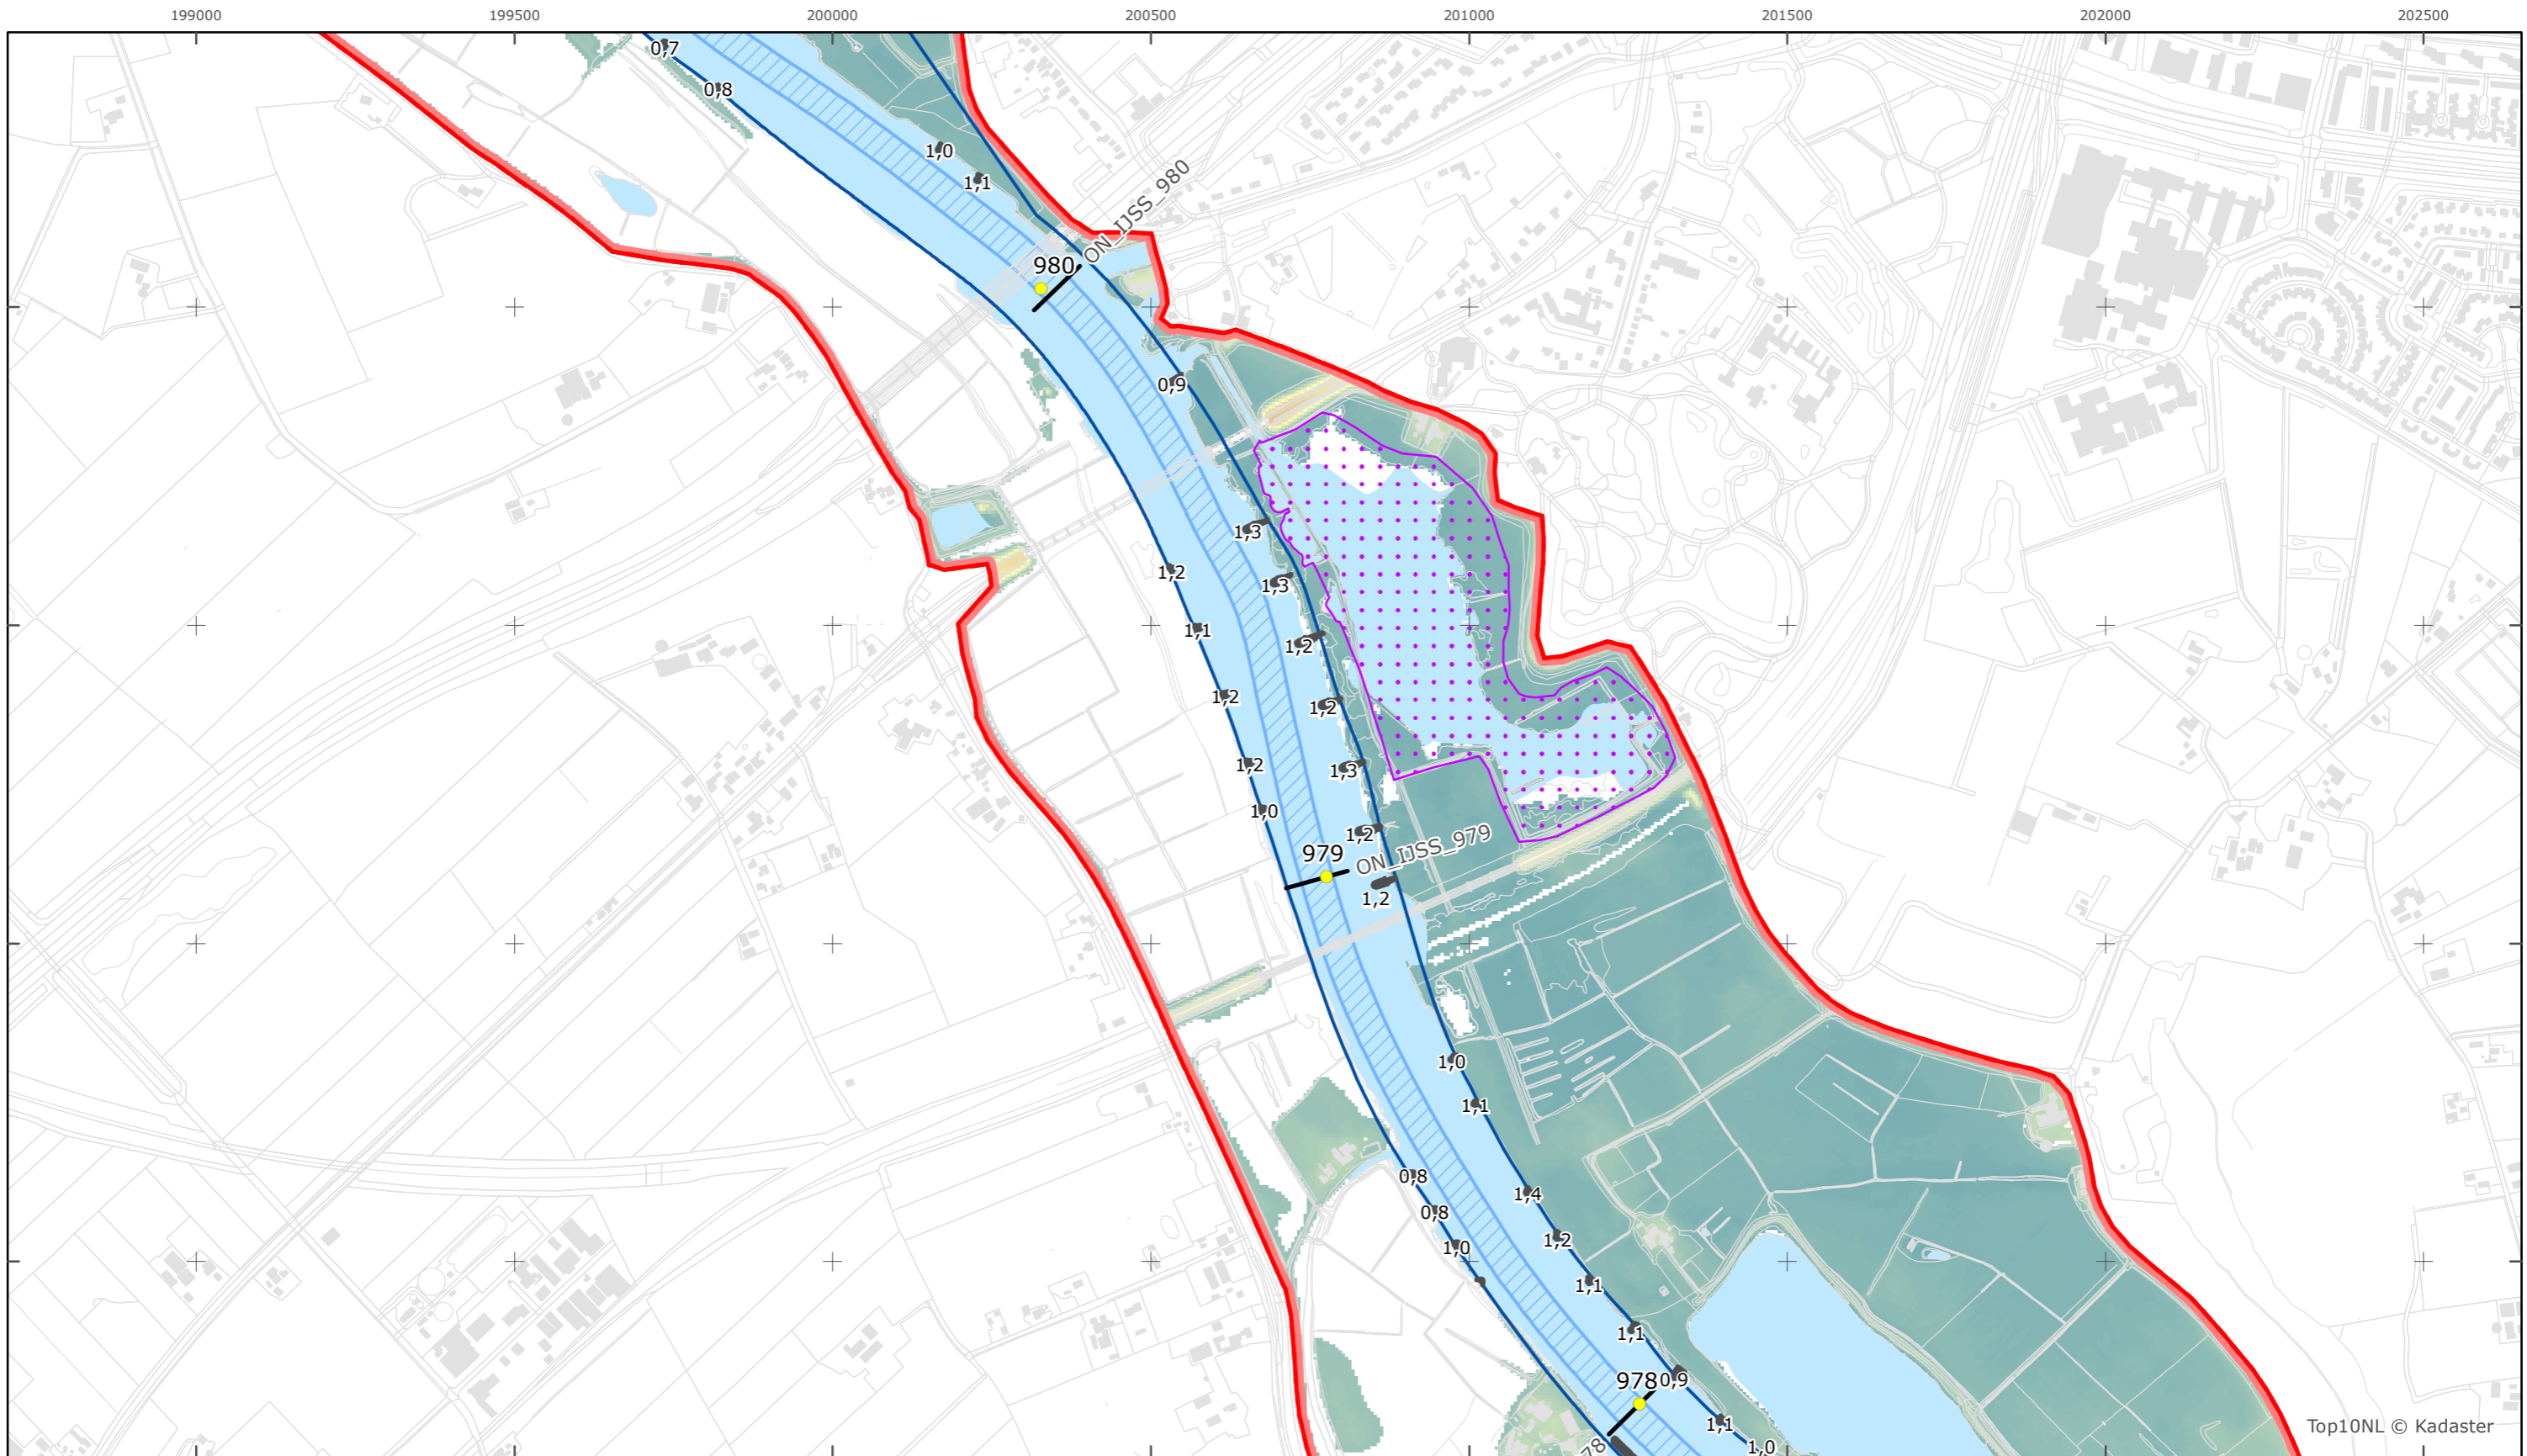

Kaartblad 119

schaal 1:10.000 (A3)

Legenda

Bodemhoogte

Overige legenda-eenheden op blad 'overkoepelende legenda'

Legger Rijkswaterstaatswerken Waterwet - bovenaanzicht

IJssel

Rijkswaterstaat Oost-Nederland