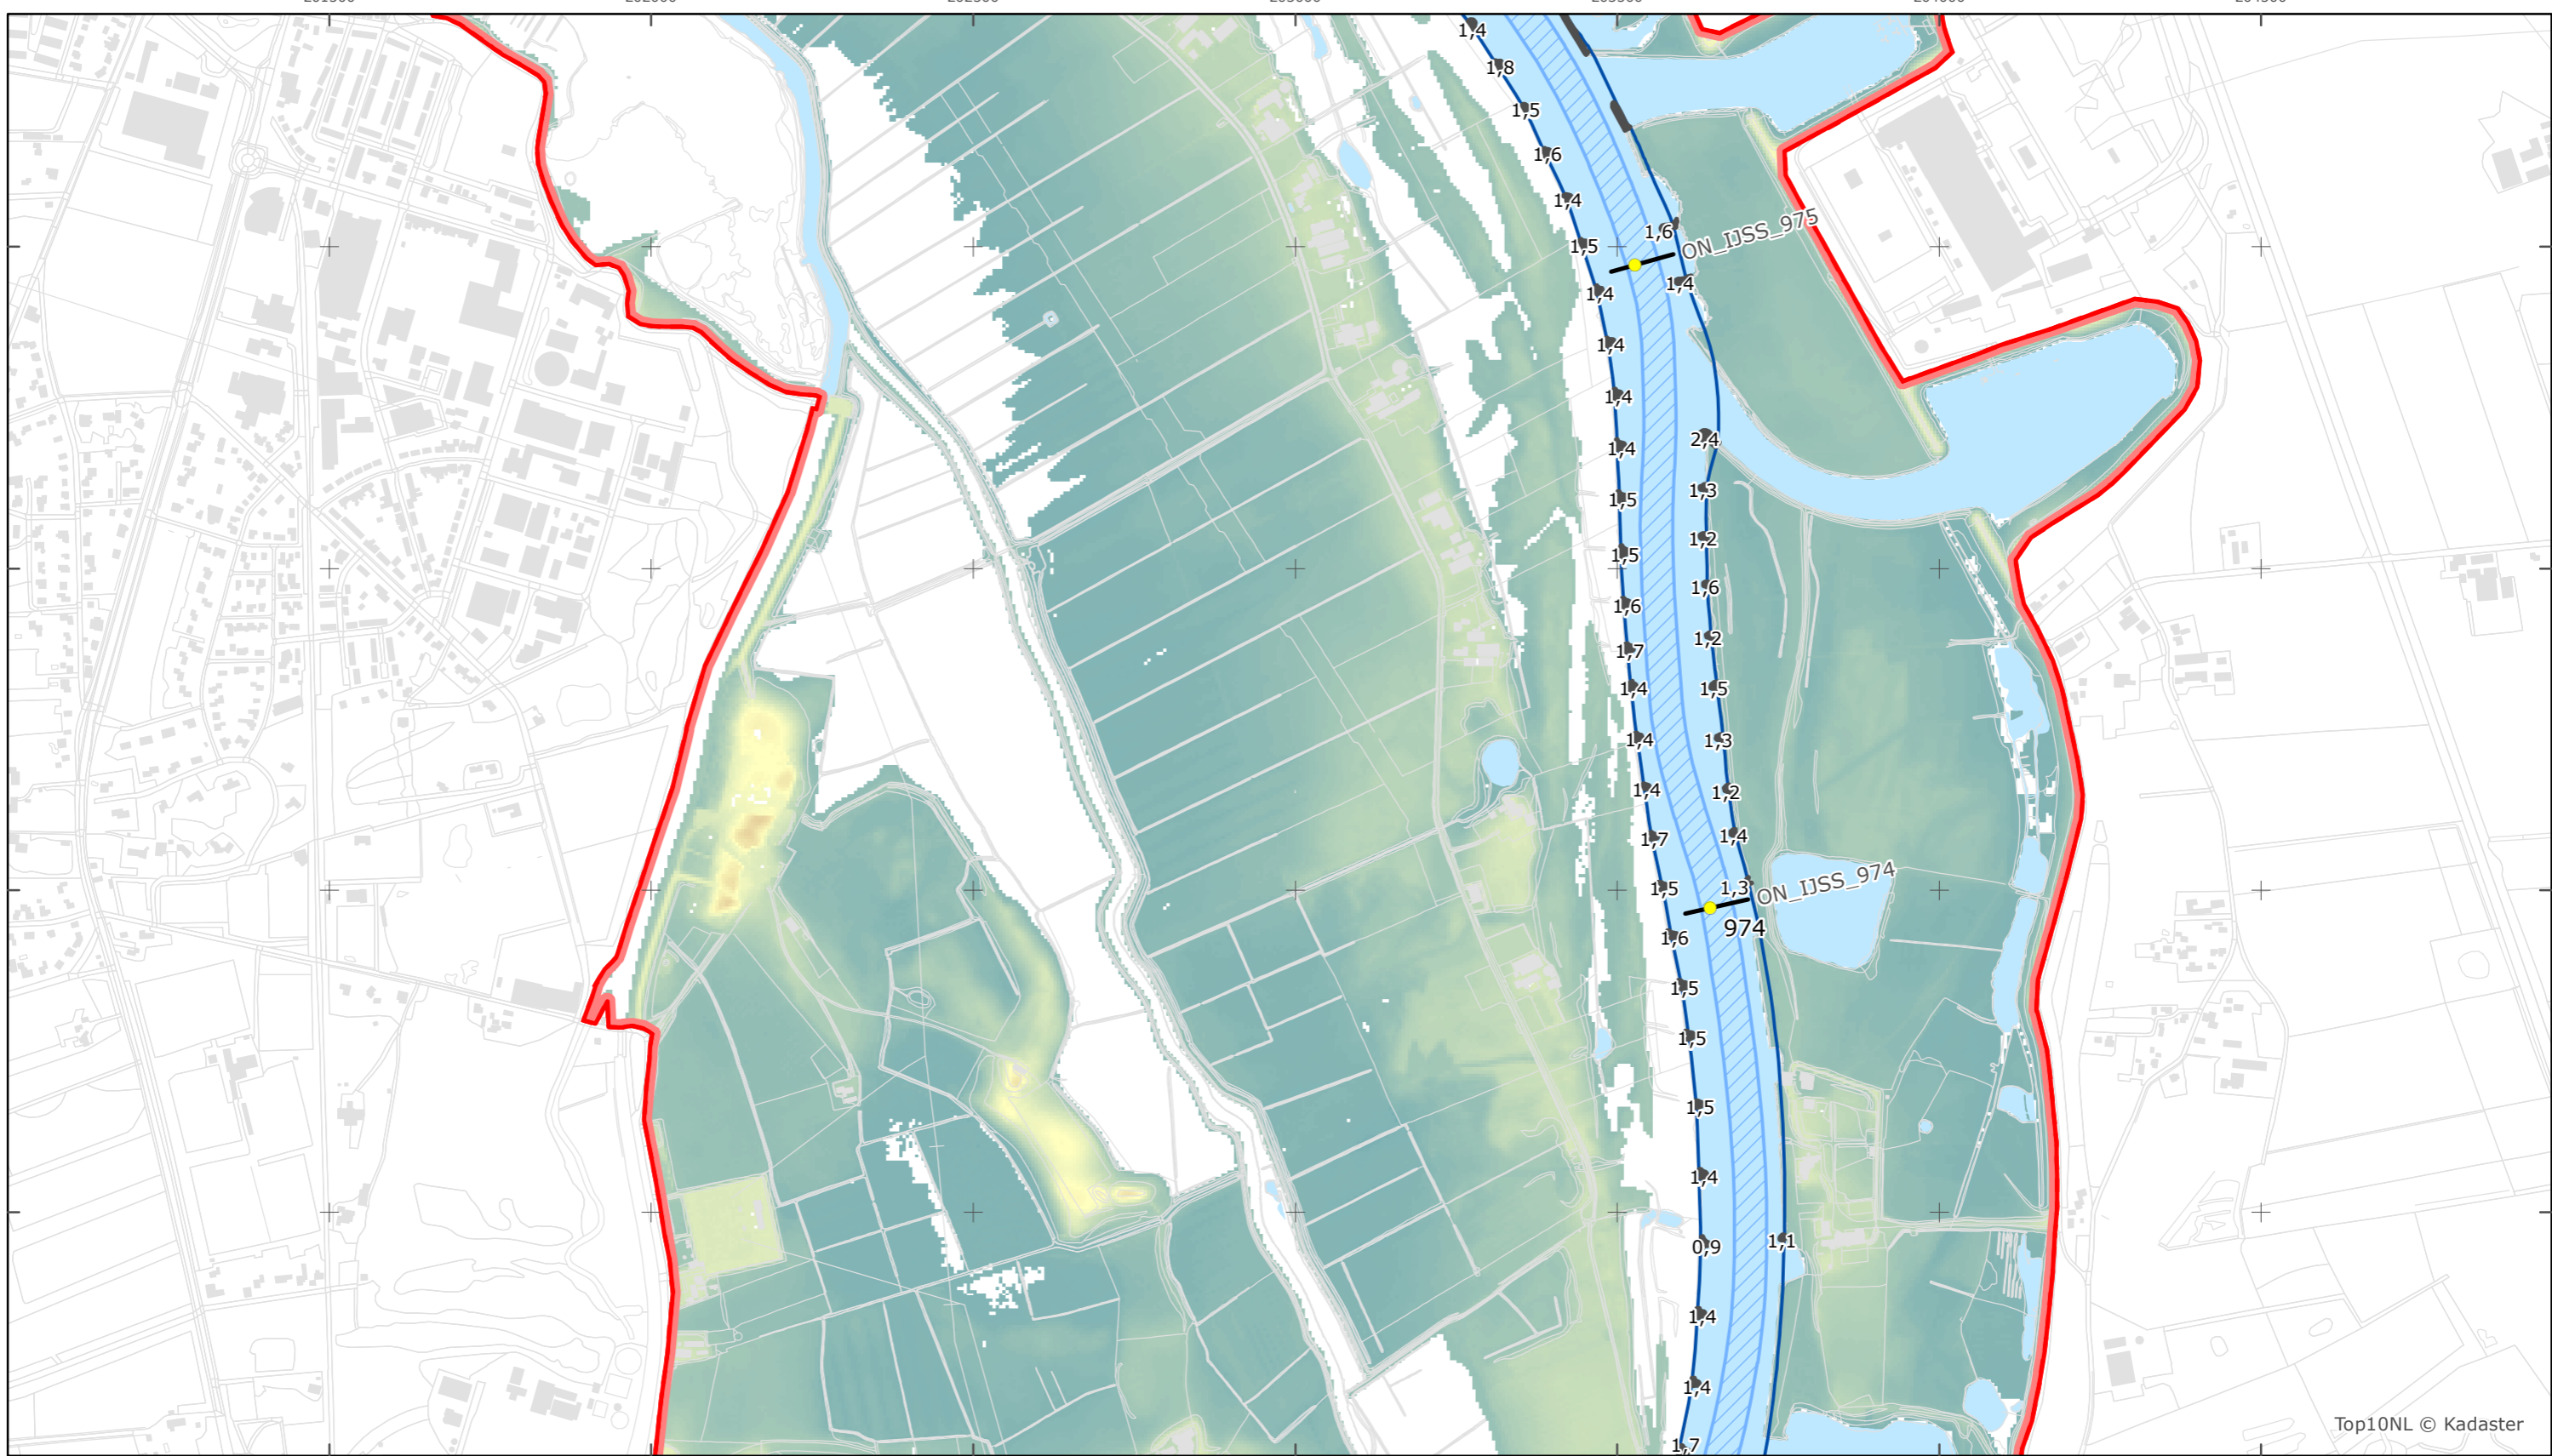

Top10NL © Kadaster

Legger Rijkswaterstaatswerken Waterwet - bovenaanzicht

IJssel

Rijkswaterstaat Oost-Nederland

Versie: 2.0
Status: Definitief
Datum: 13 oktober 2014

Kaartblad 118

schaal 1:10.000 (A3)

Legenda