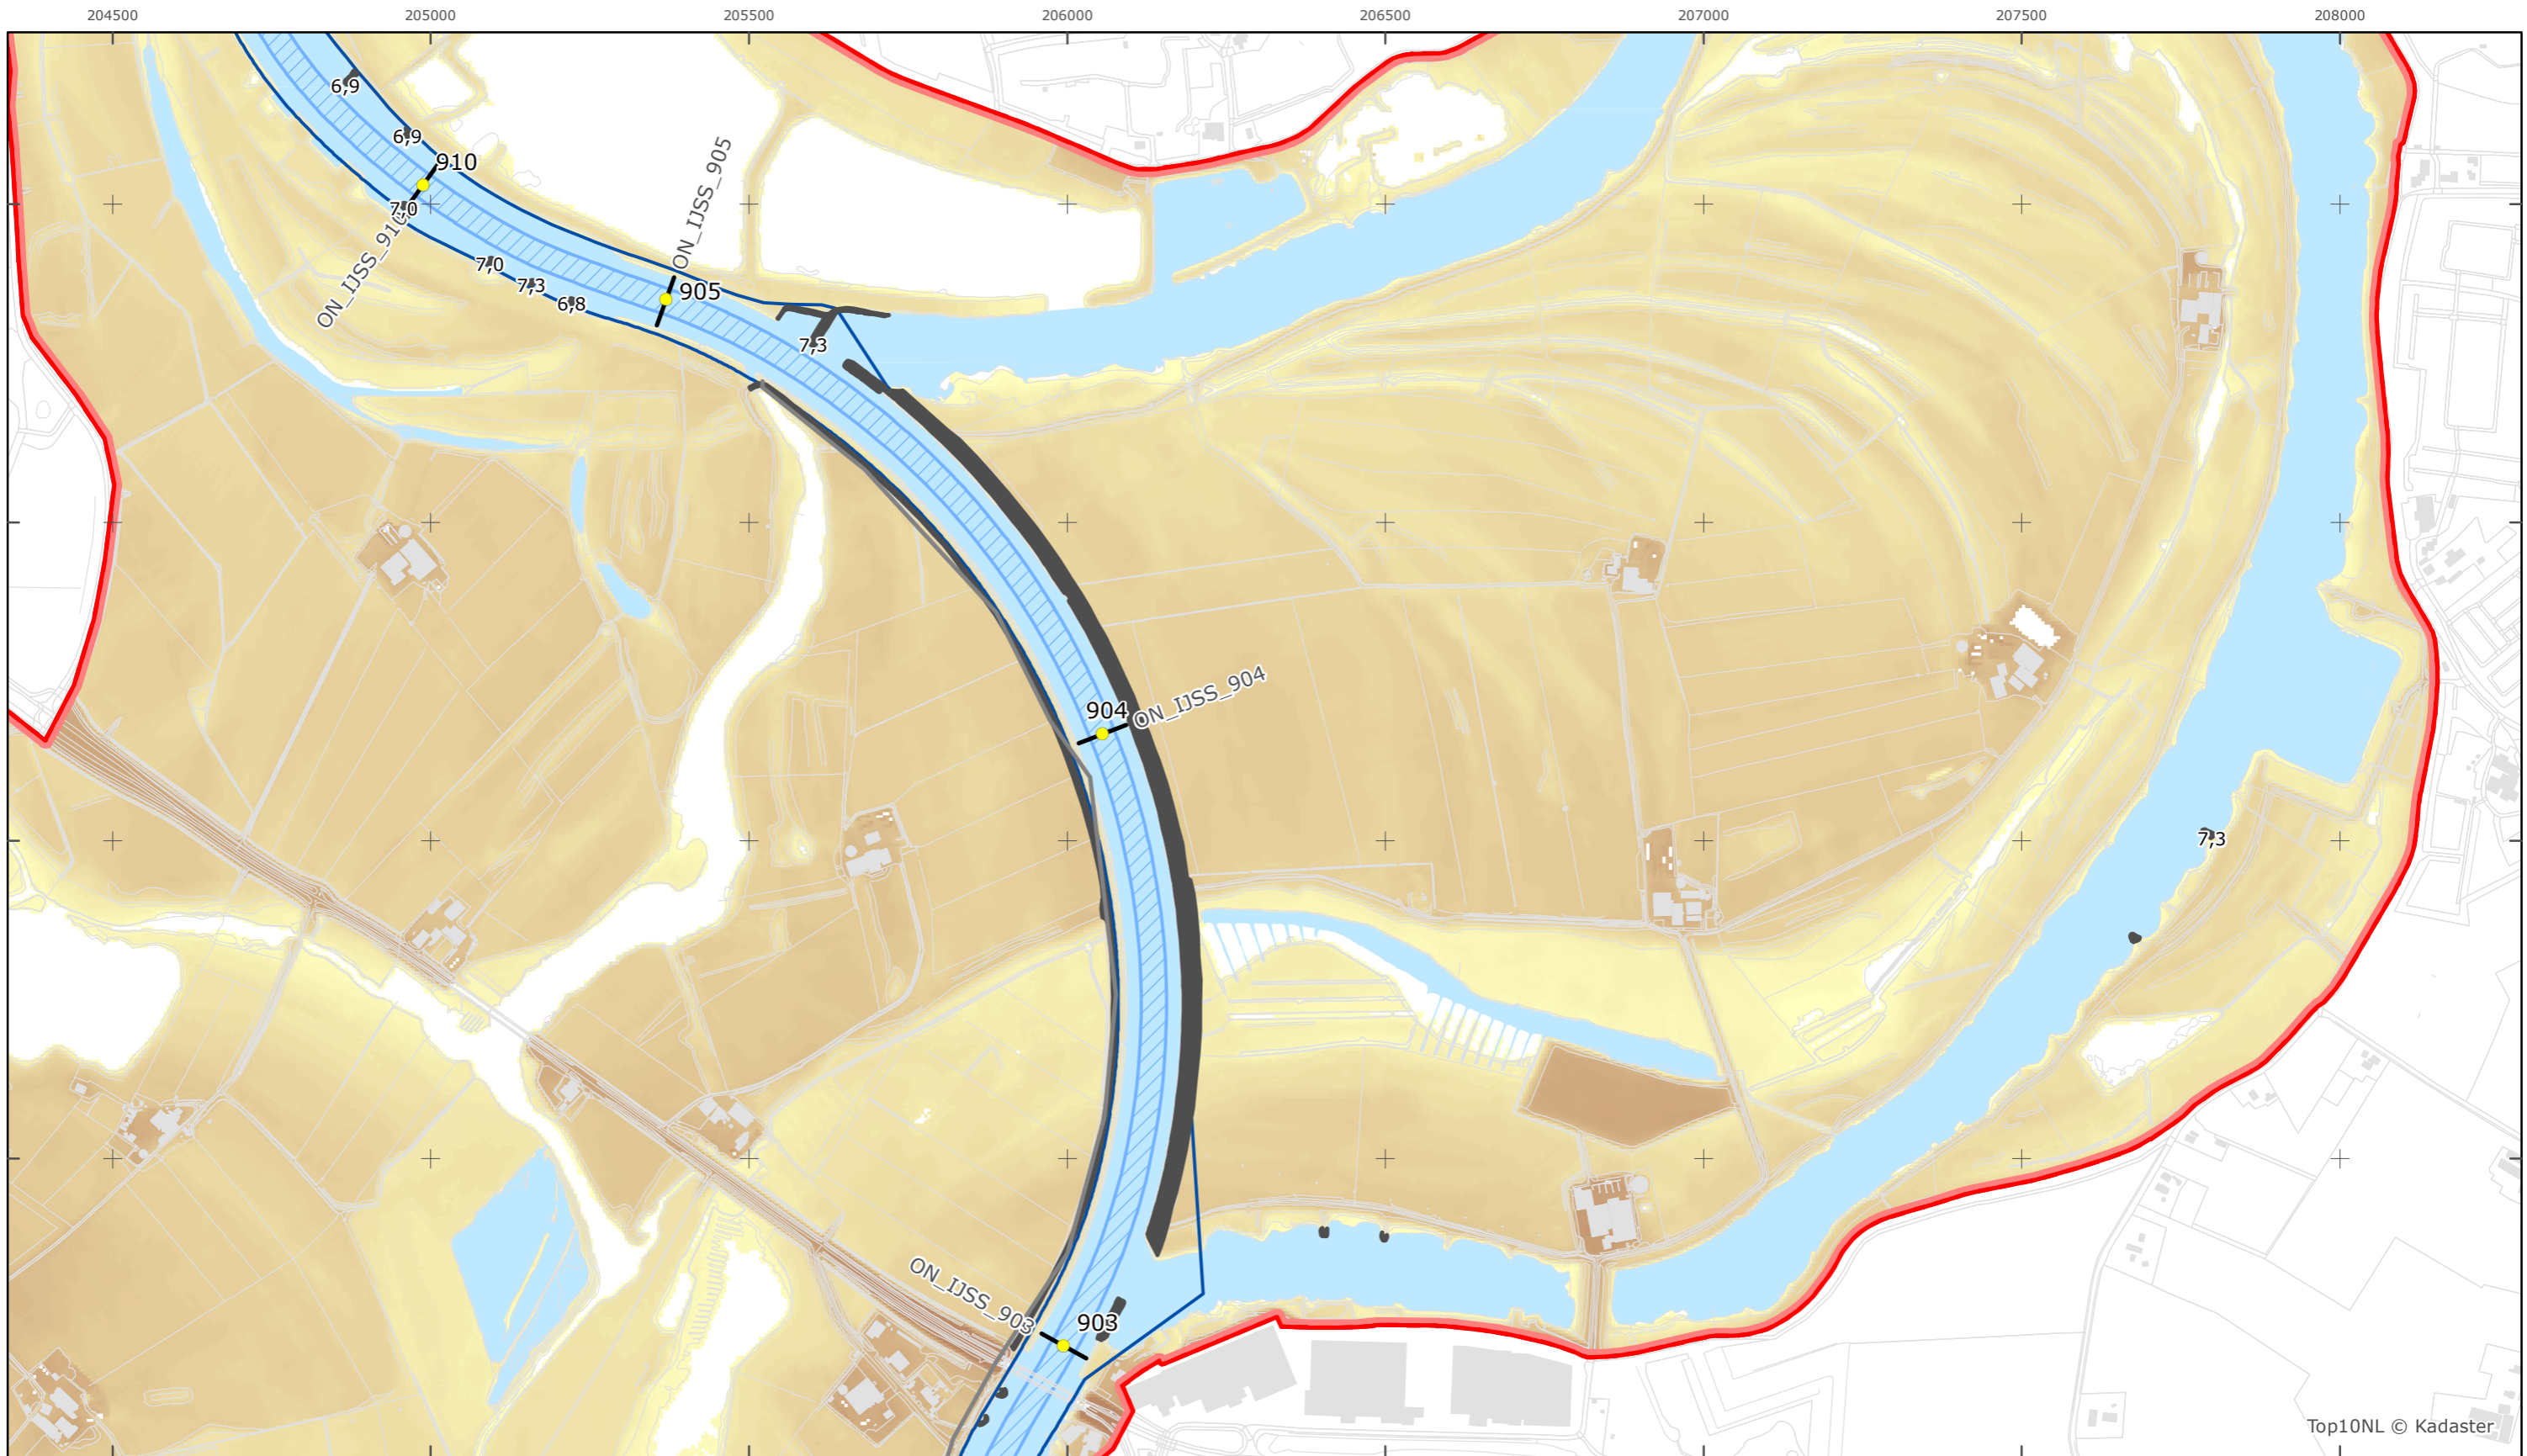

Kaartblad 88

schaal 1:10.000 (A3)

Legenda
Bodemhoogte
 Hoog

Overige legenda-eenheden op blad 'overkoepelende legenda'

Top10NL © Kadaster

Legger Rijkswaterstaatswerken Waterwet - bovenaanzicht

IJssel

Rijkswaterstaat Oost-Nederland

Versie: 2.0
 Status: Definitief
 Datum: 13 oktober 2014

Kaartblad 89

schaal 1:10.000 (A3)

Legenda

Bodemhoogte

Overige legenda-eenheden op blad 'overkoepelende legenda'

Legger Rijkswaterstaatswerken Waterwet - bovenaanzicht