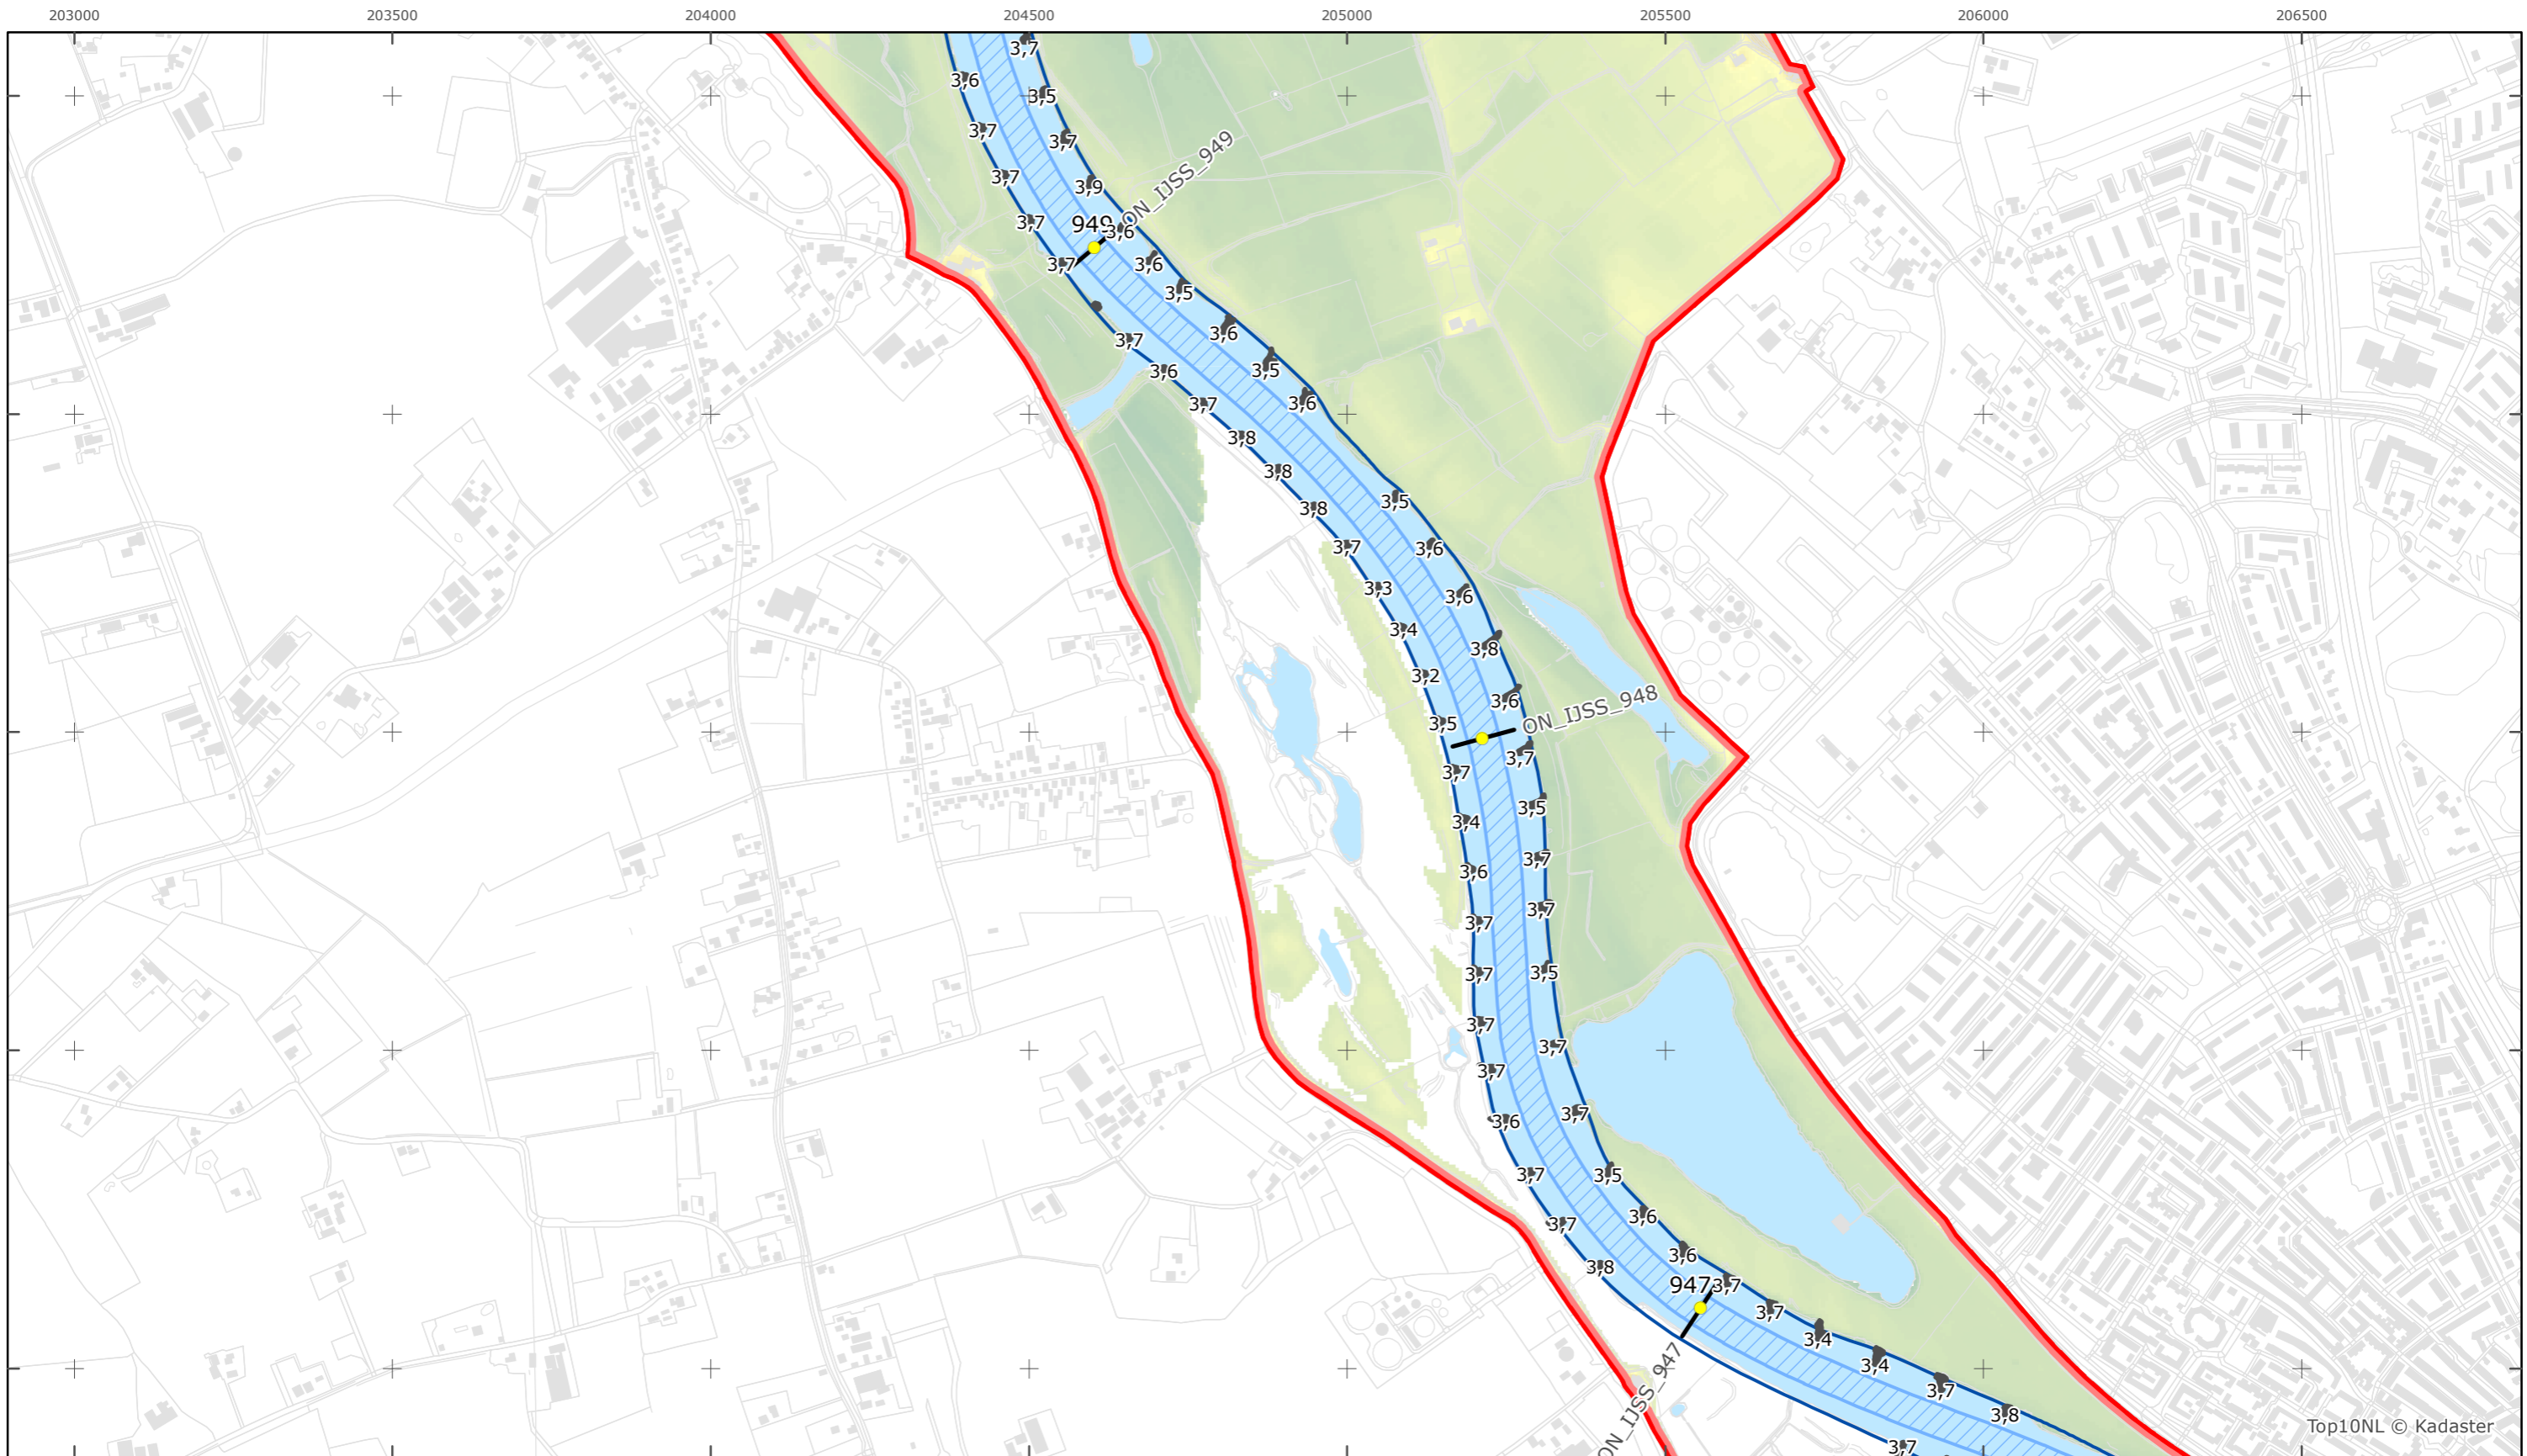

Kaartblad 105

schaal 1:10.000 (A3)

Legenda

Bodemhoogte

Overige legenda-eenheden op blad 'overkoepelende legenda'

Legger Rijkswaterstaatswerken Waterwet - bovenaanzicht

IJssel

Rijkswaterstaat Oost-Nederland