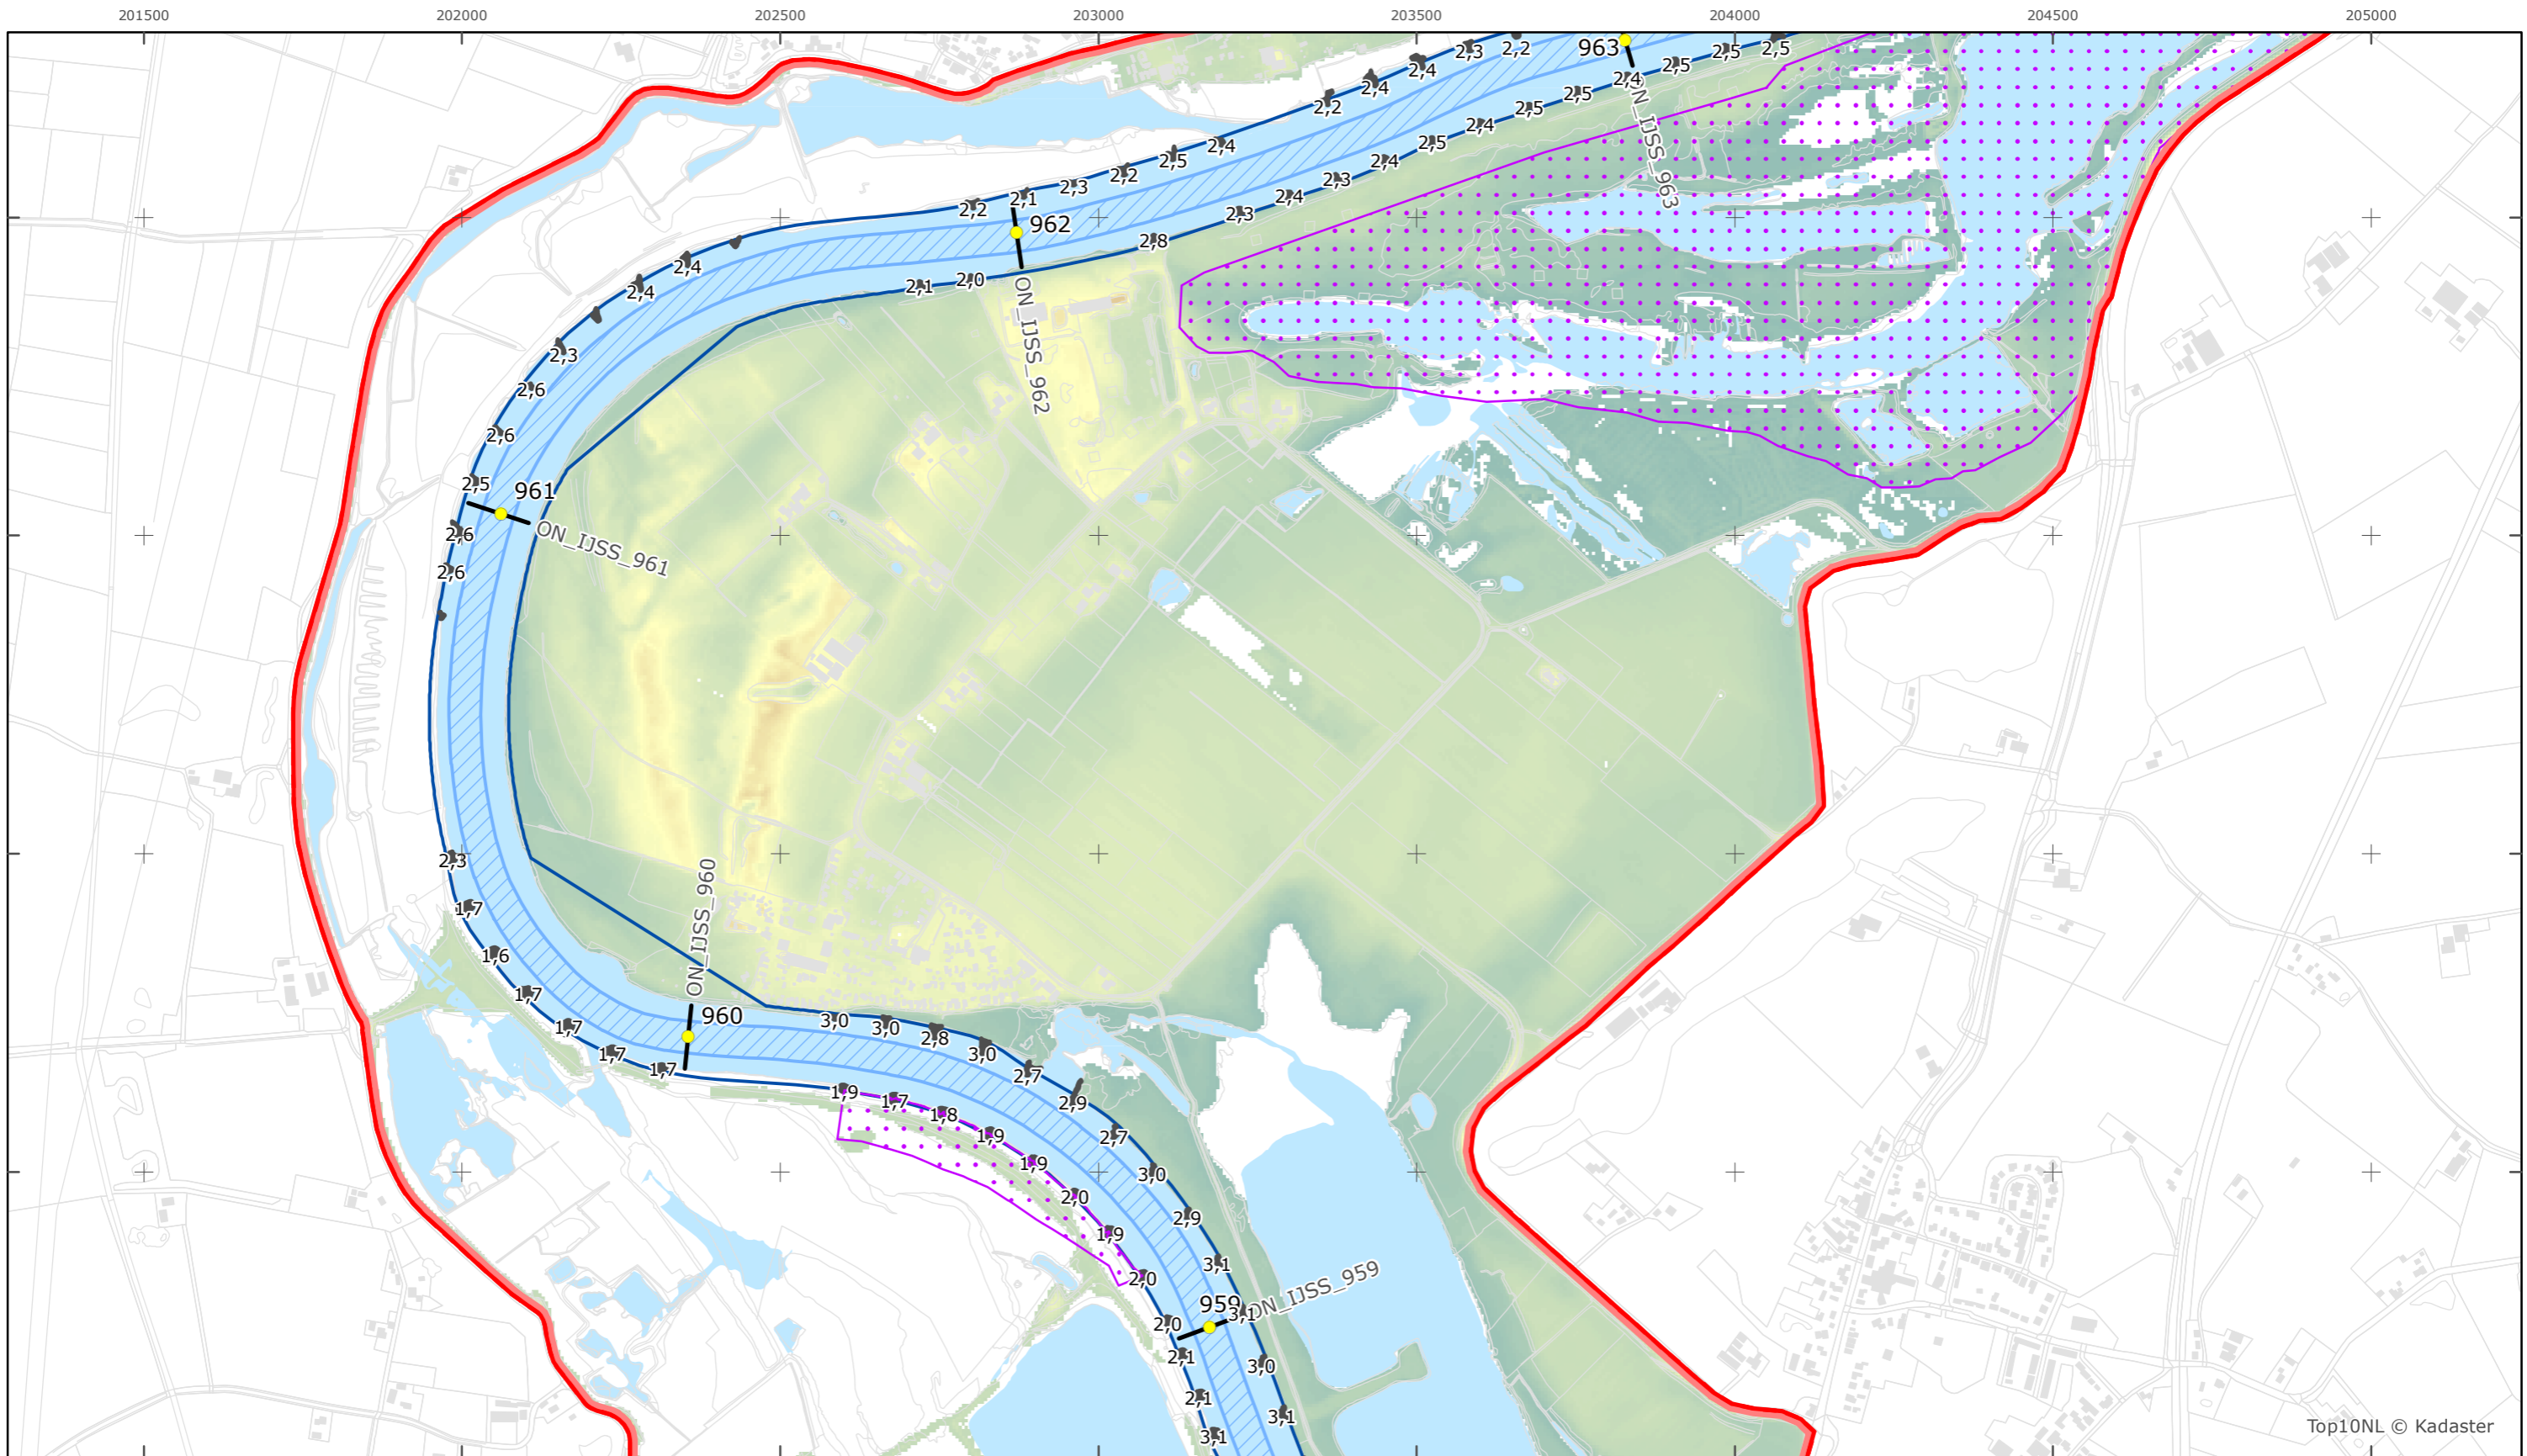

Top10NL © Kadaster

Legger Rijkswaterstaatswerken Waterwet - bovenaanzicht

IJssel

Rijkswaterstaat Oost-Nederland

Versie: 2.0
Status: Definitief
Datum: 13 oktober 2014

Kaartblad 112

schaal 1:10.000 (A3)

Legenda

Bodemhoogte

Overige legenda-eenheden op blad 'overkoepelende legenda'