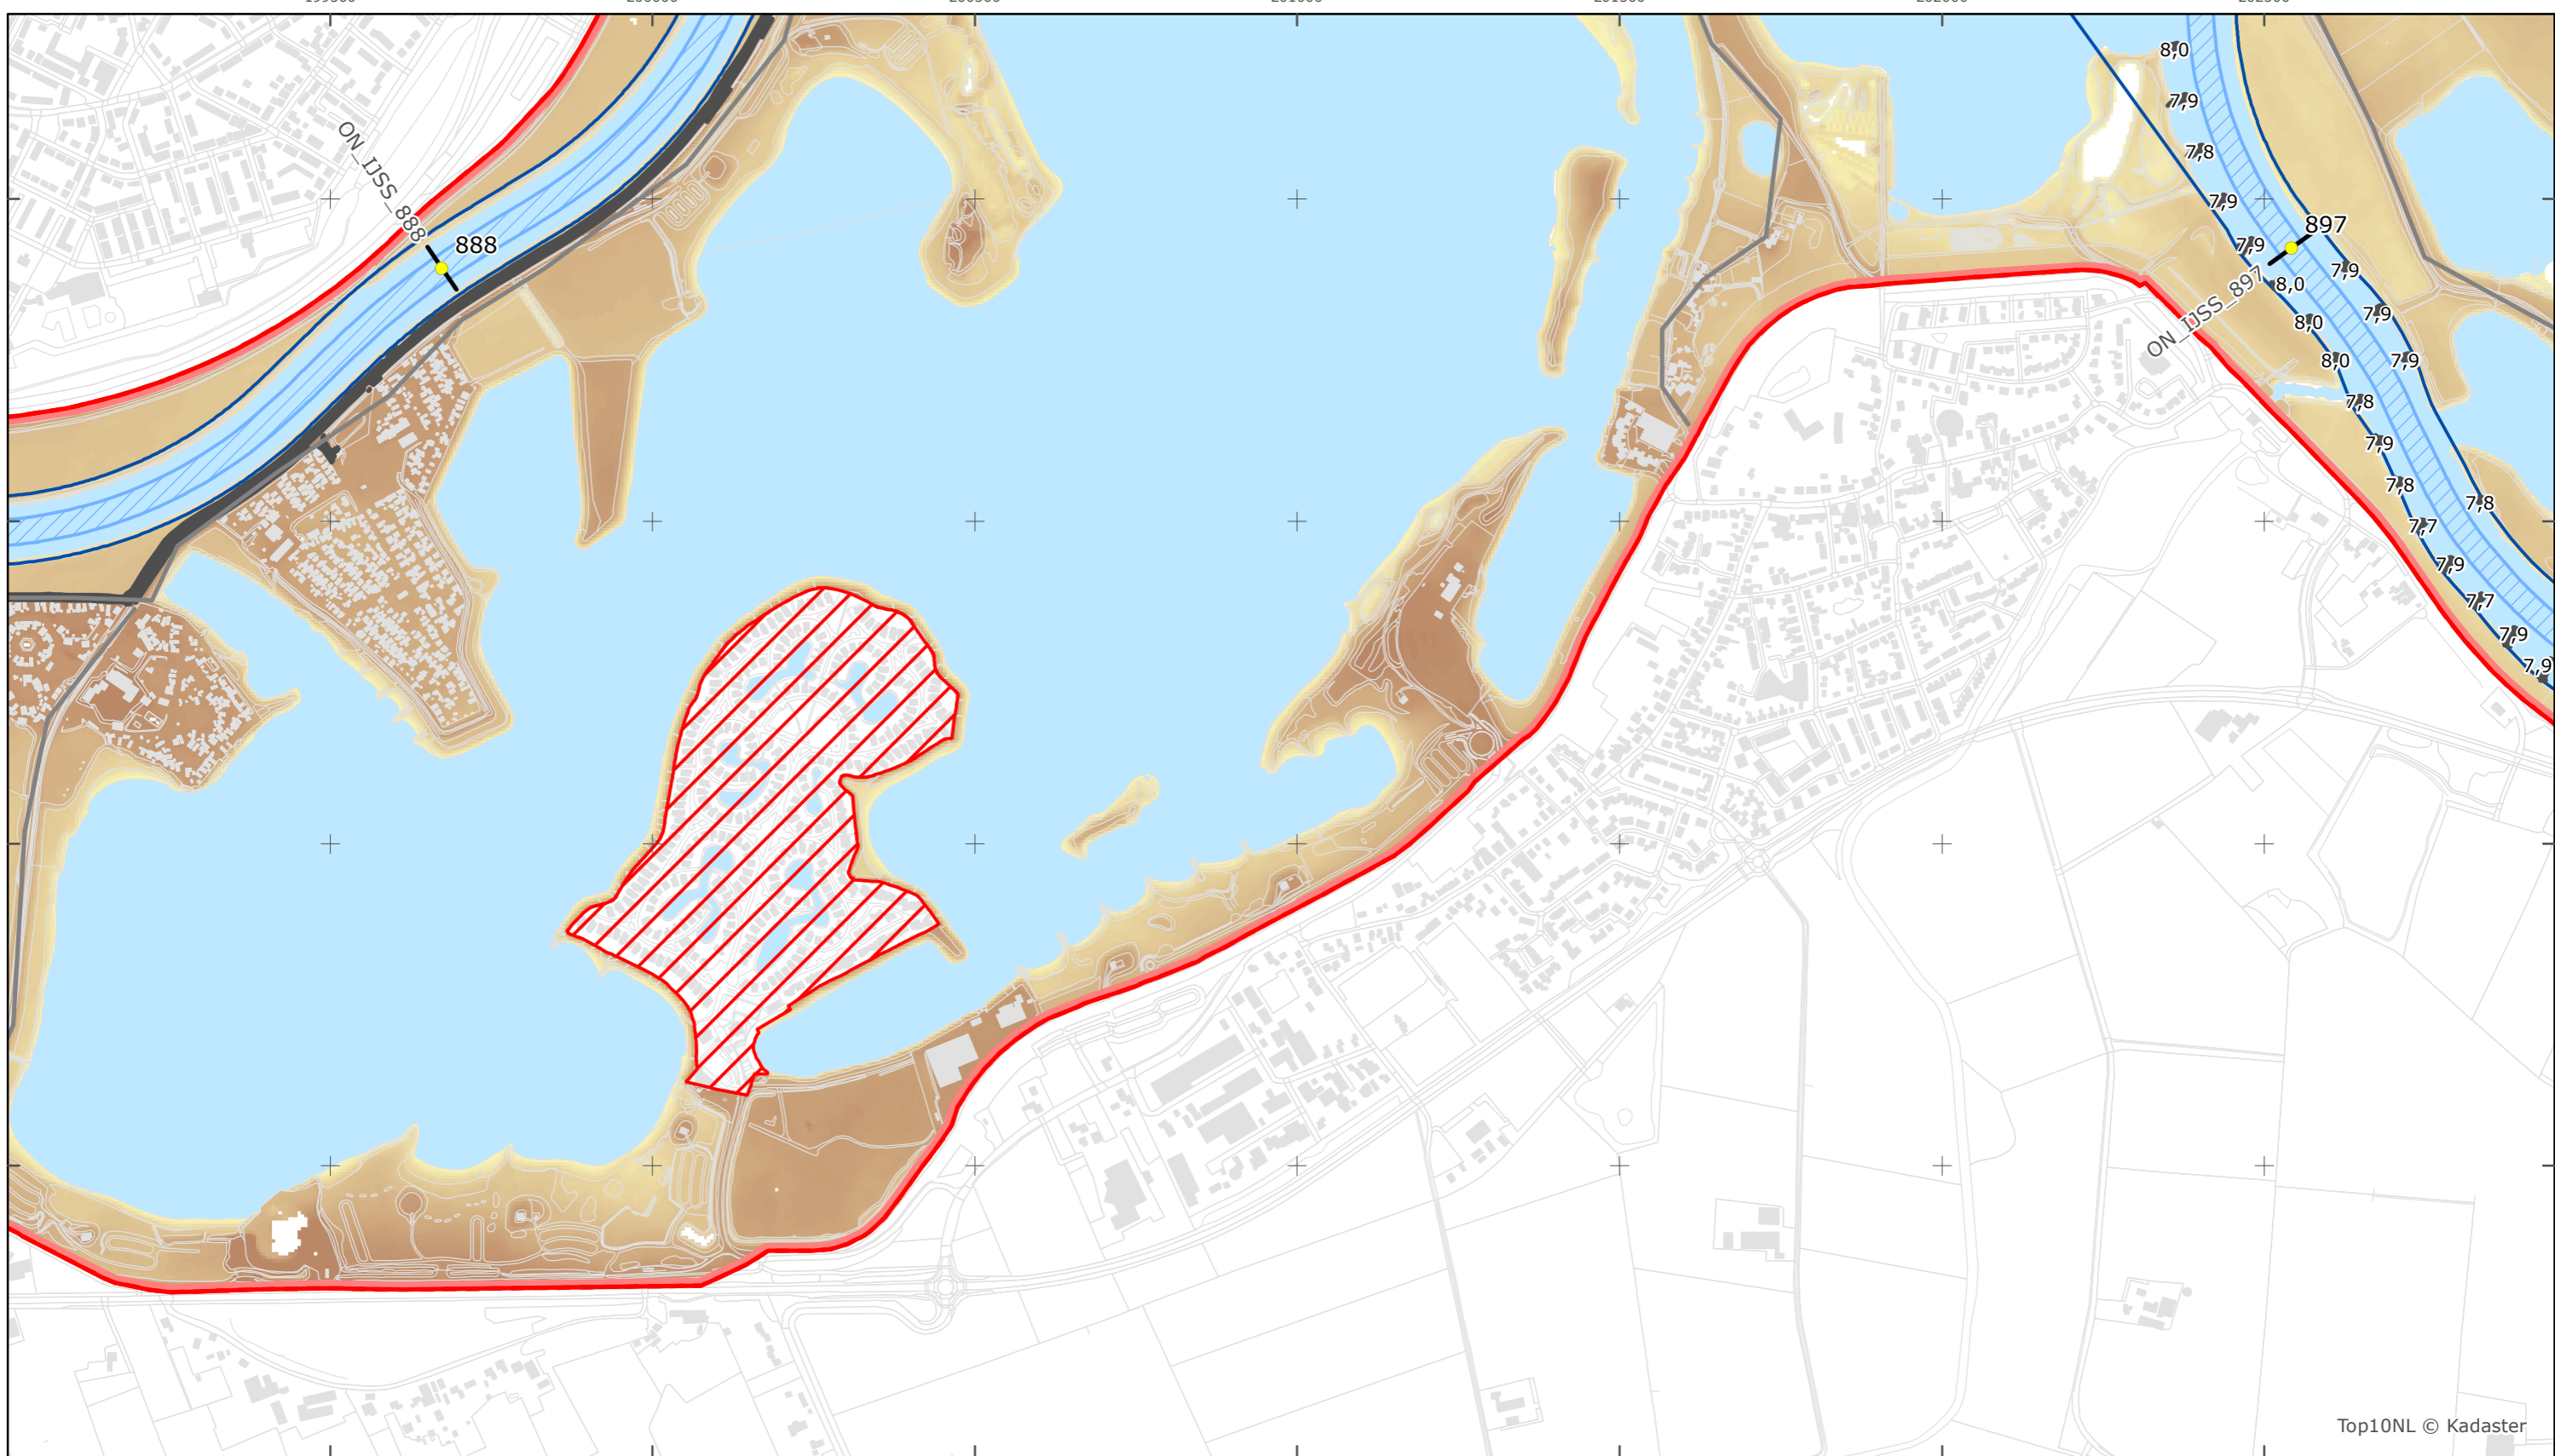

Top10NL © Kadaster

Legger Rijkswaterstaatswerken Waterwet - bovenaanzicht

IJssel

Rijkswaterstaat Oost-Nederland

Versie: 2.0
Status: Definitief
Datum: 13 oktober 2014

Kaartblad 84

schaal 1:10.000 (A3)

Legenda

Bodemhoogte

Overige legenda-eenheden op blad 'overkoepelende legenda'