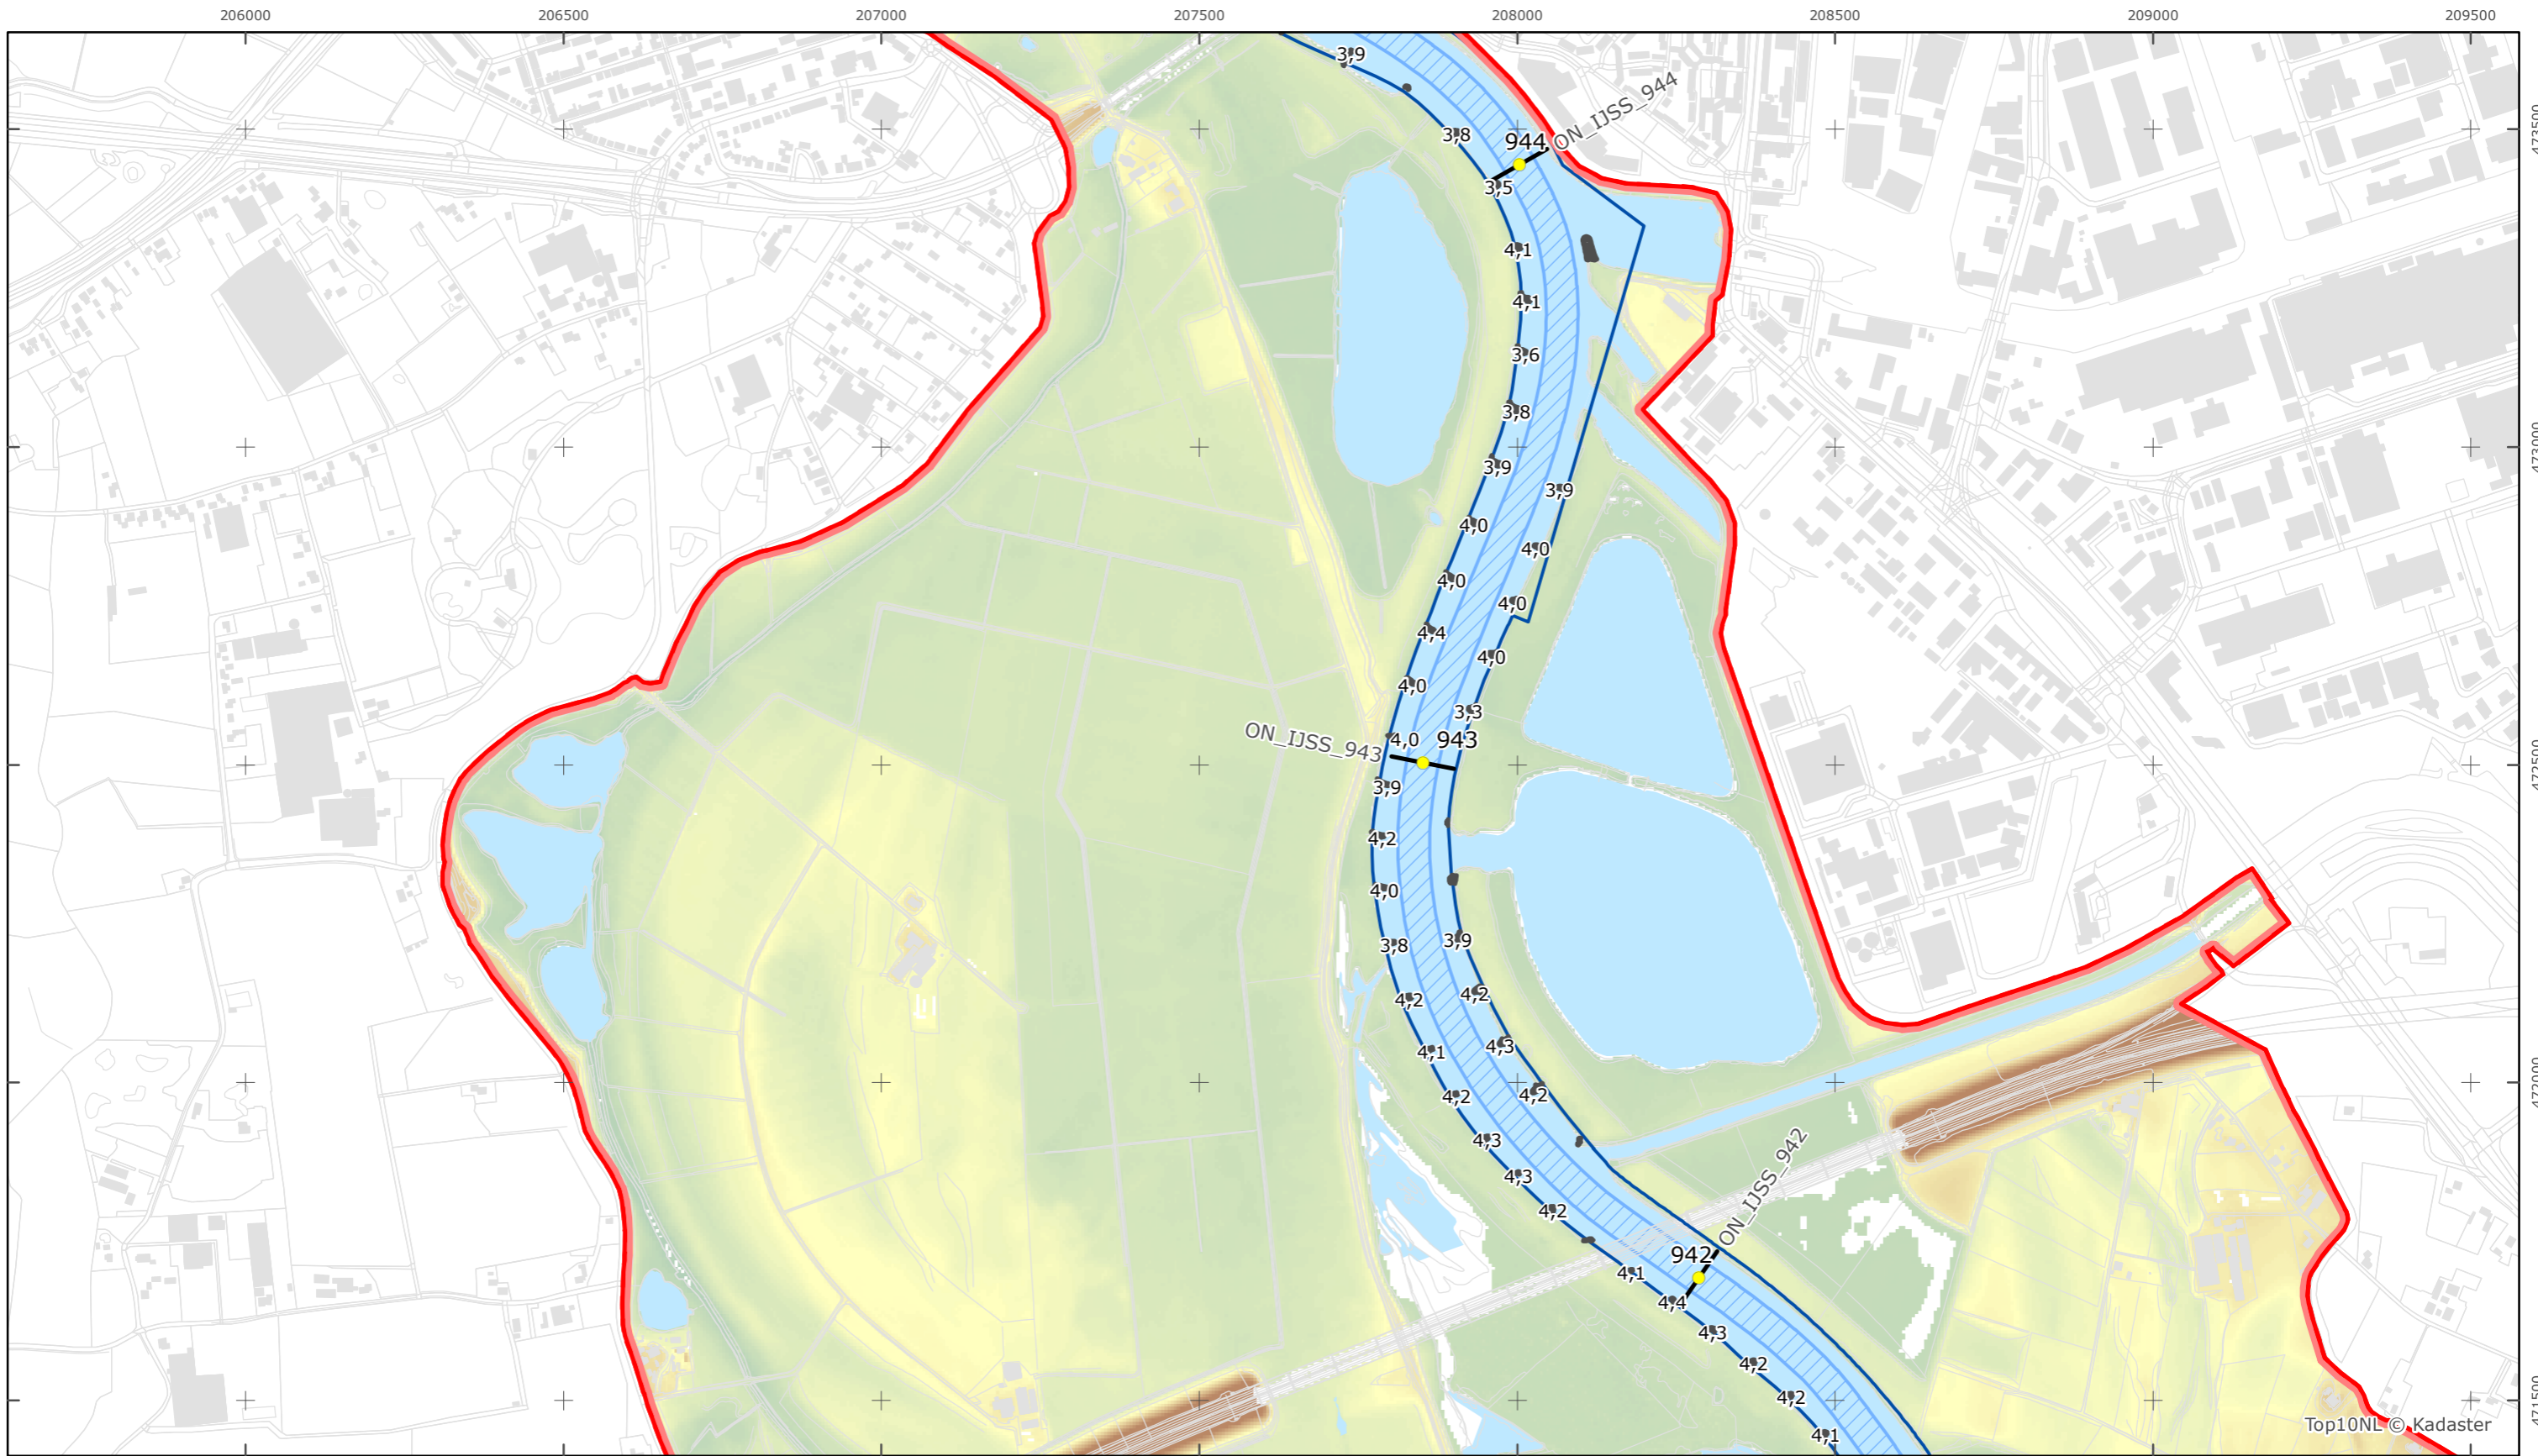

Legger Rijkswaterstaatswerken Waterwet - bovenaanzicht

IJssel

Rijkswaterstaat Oost-Nederland

Versie: 2.0
 Status: Definitief
 Datum: 13 oktober 2014

Kaartblad 104

schaal 1:10.000 (A3)

Legenda

Bodemhoogte