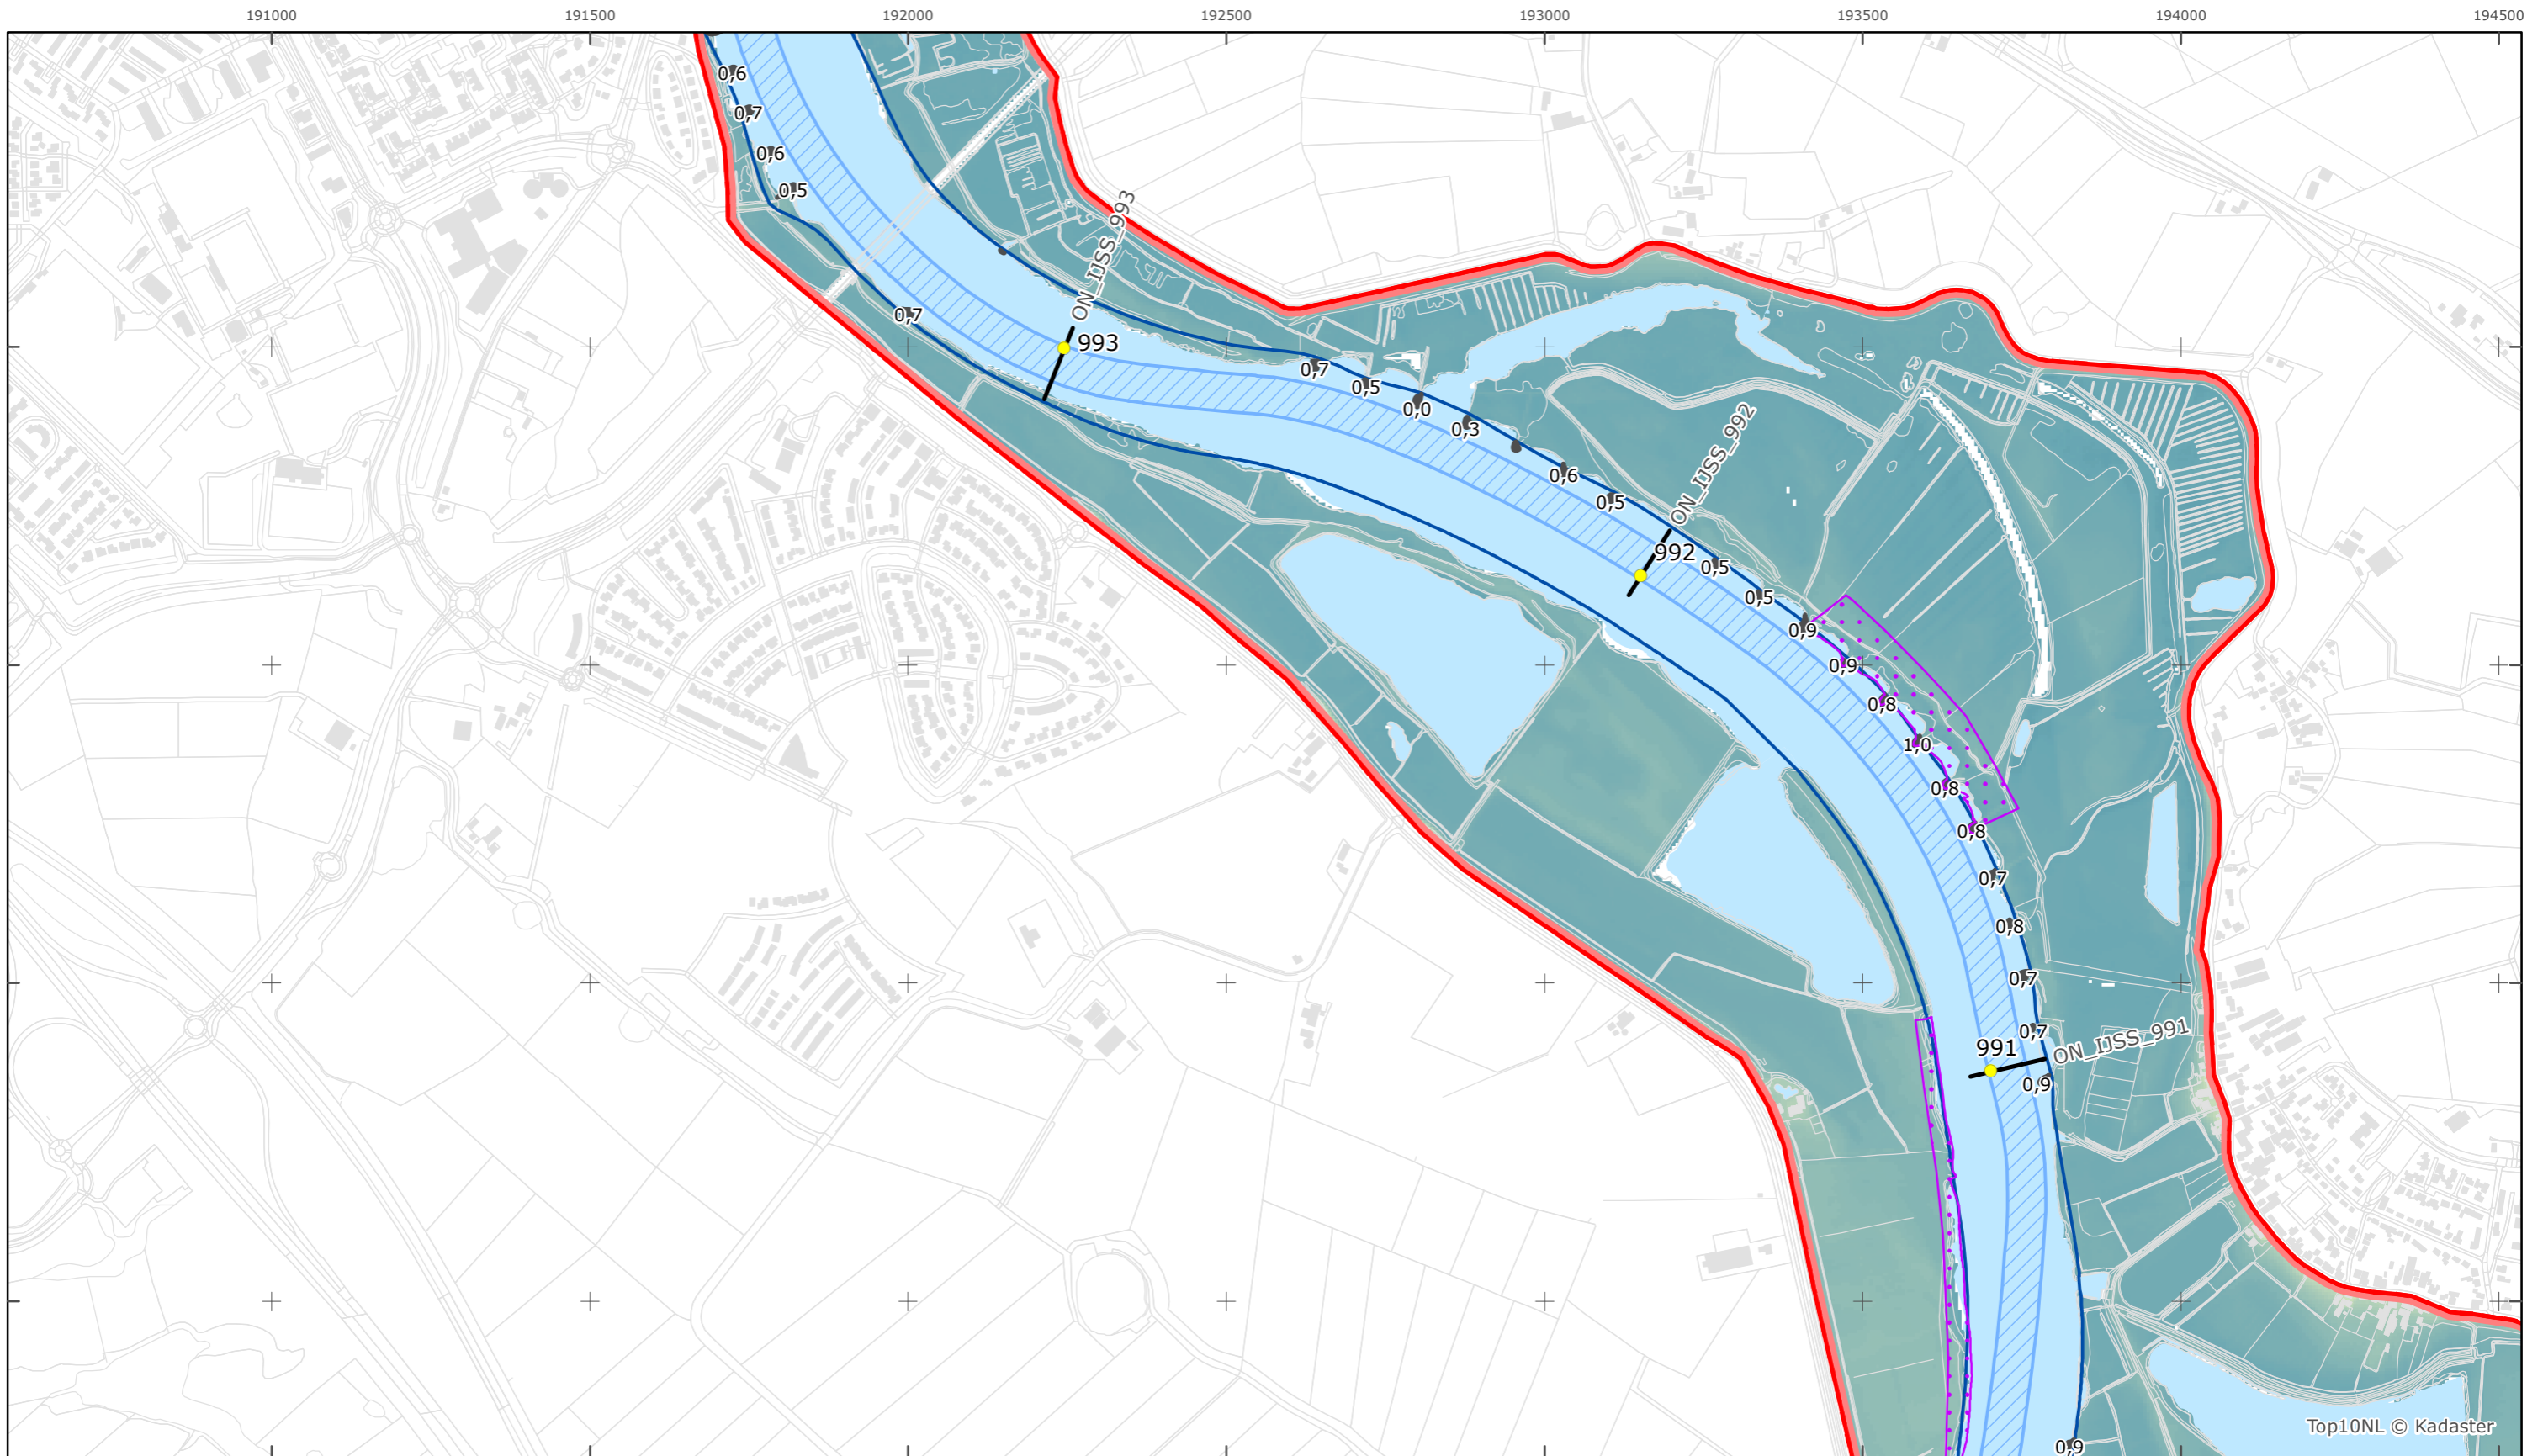

Kaartblad 123

schaal 1:10.000 (A3)

Legenda

Bodemhoogte

Overige legenda-eenheden op blad 'overkoepelende legenda'

Top10NL © Kadaster

Legger Rijkswaterstaatswerken Waterwet - bovenaanzicht

IJssel