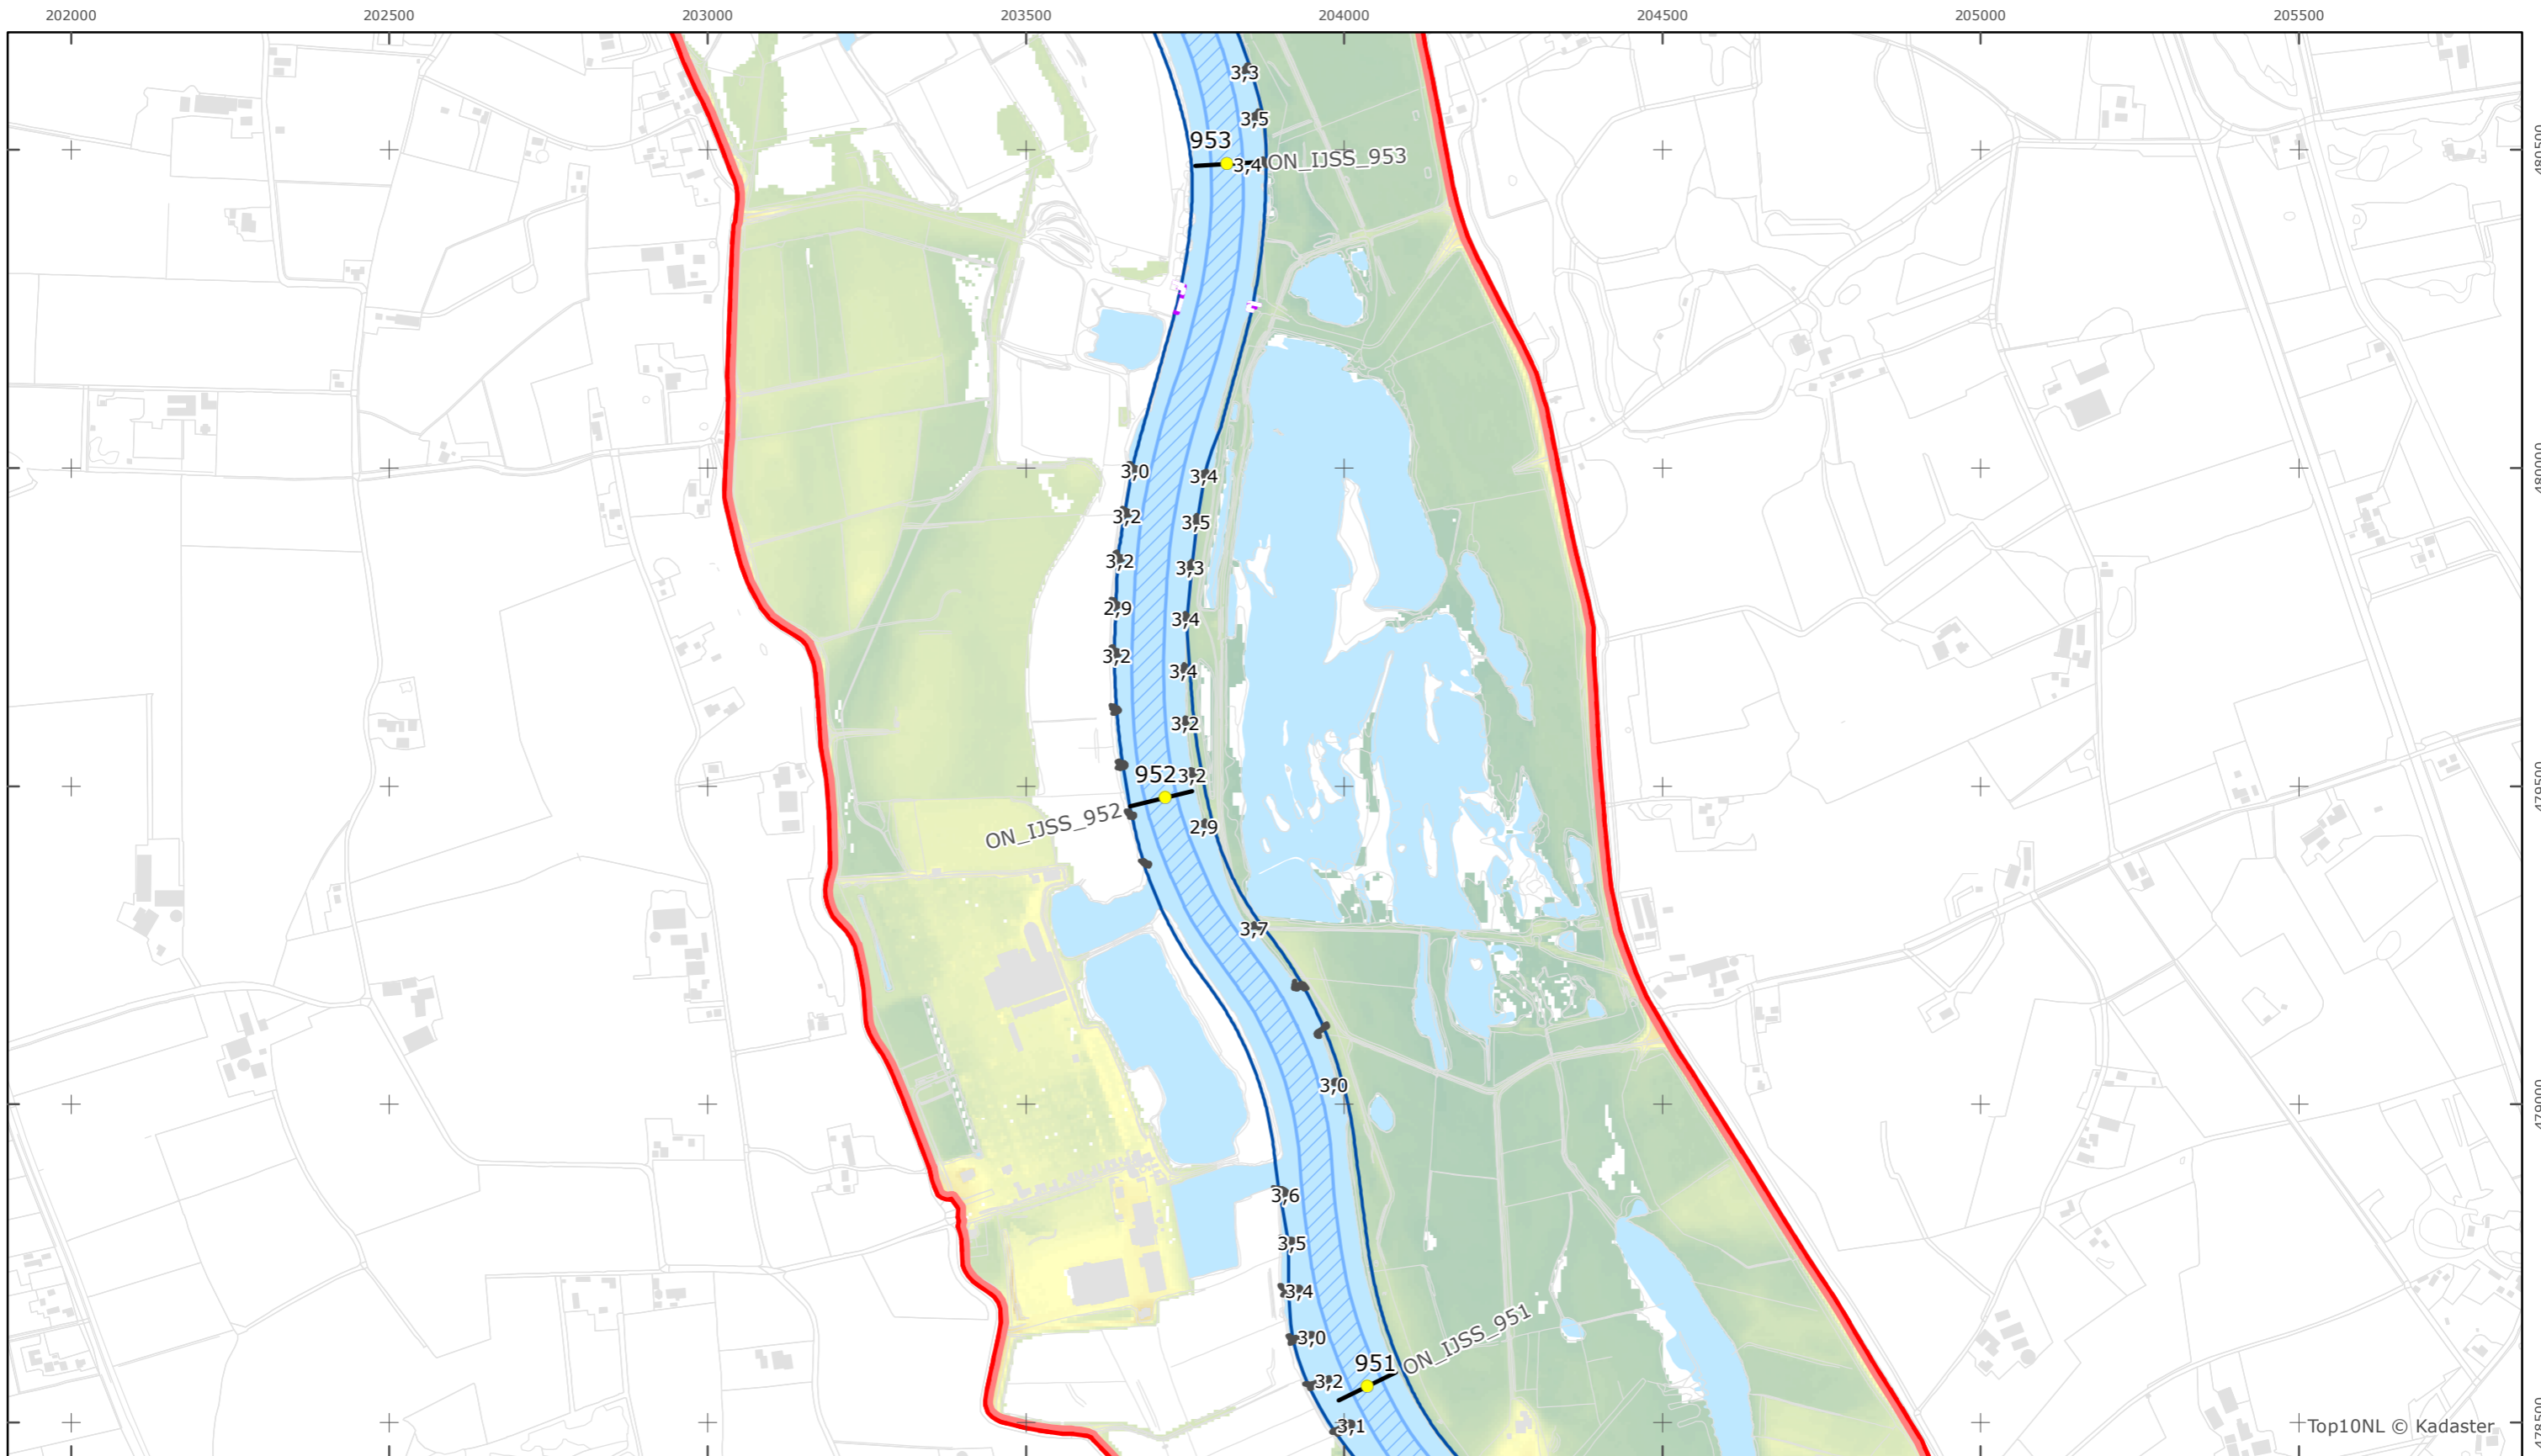

Legger Rijkswaterstaatswerken Waterwet - bovenaanzicht

IJssel

Rijkswaterstaat Oost-Nederland

Versie: 2.0
Status: Definitief
Datum: 13 oktober 2014

Kaartblad 108

schaal 1:10.000 (A3)

Legenda

Bodemhoogte