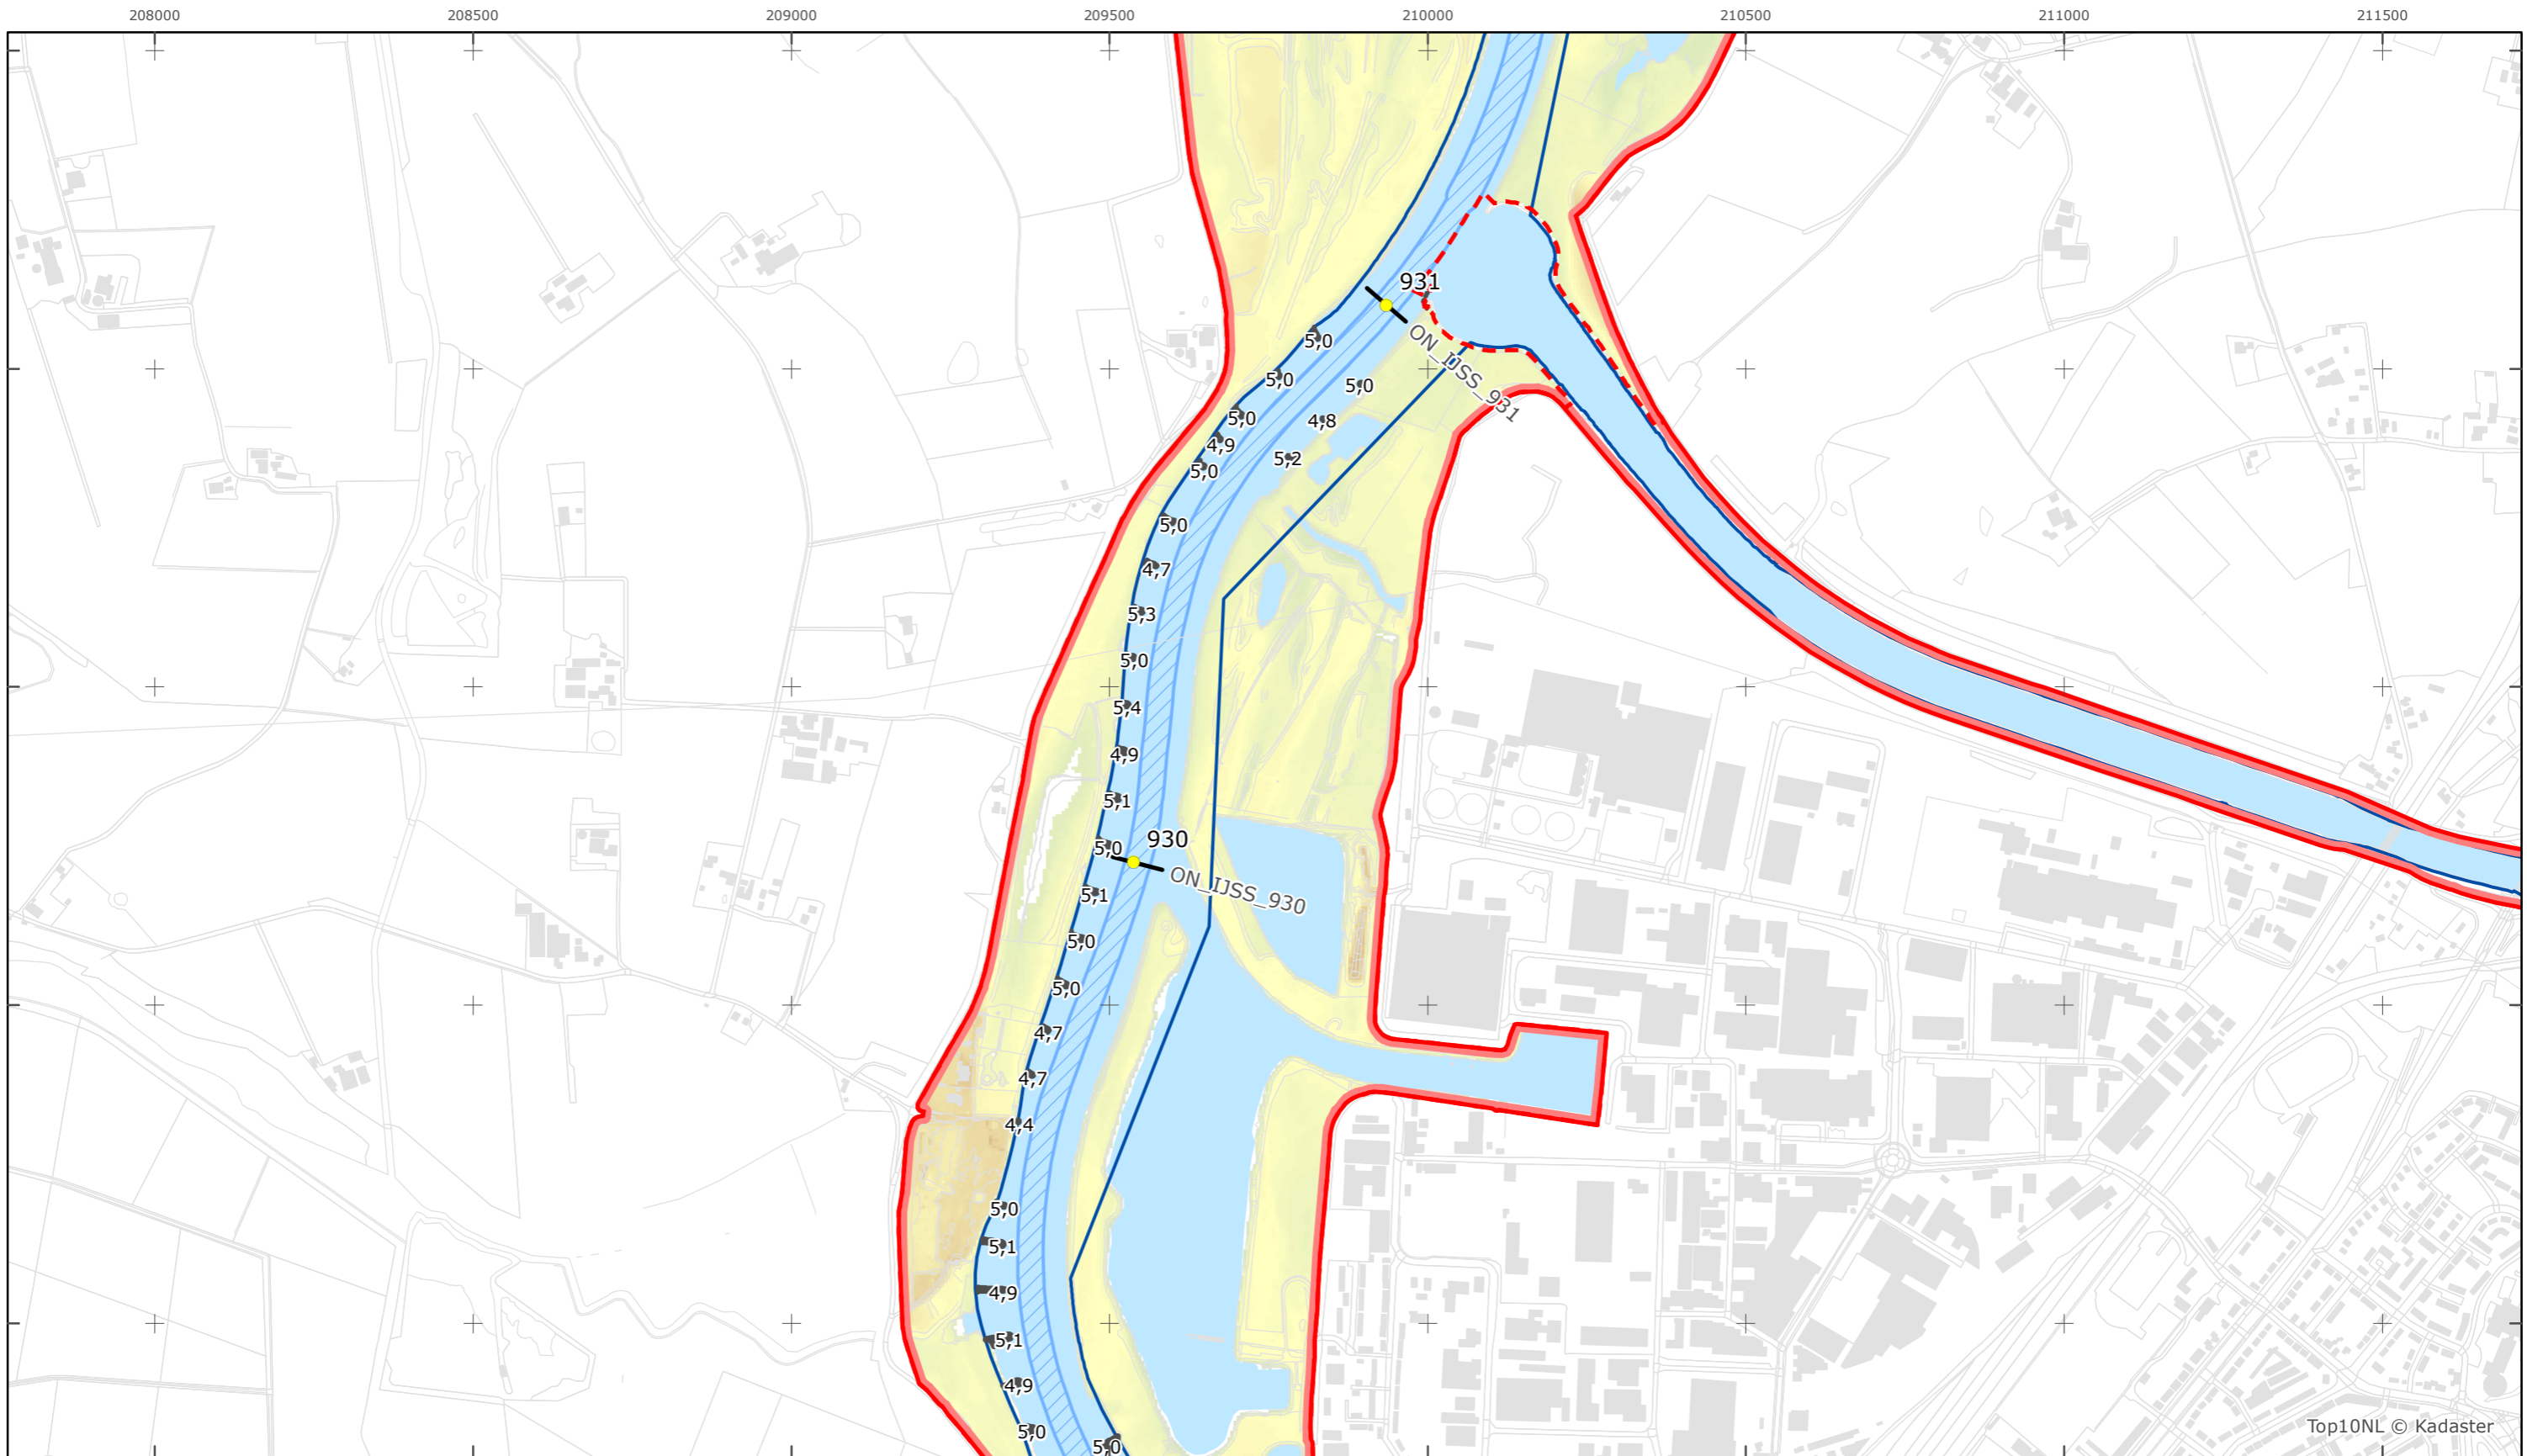

Top10NL © Kadaster

Legger Rijkswaterstaatswerken Waterwet - bovenaanzicht

IJssel

Rijkswaterstaat Oost-Nederland

Versie: 2.0
 Status: Definitief
 Datum: 13 oktober 2014

Kaartblad 99

schaal 1:10.000 (A3)

Legenda