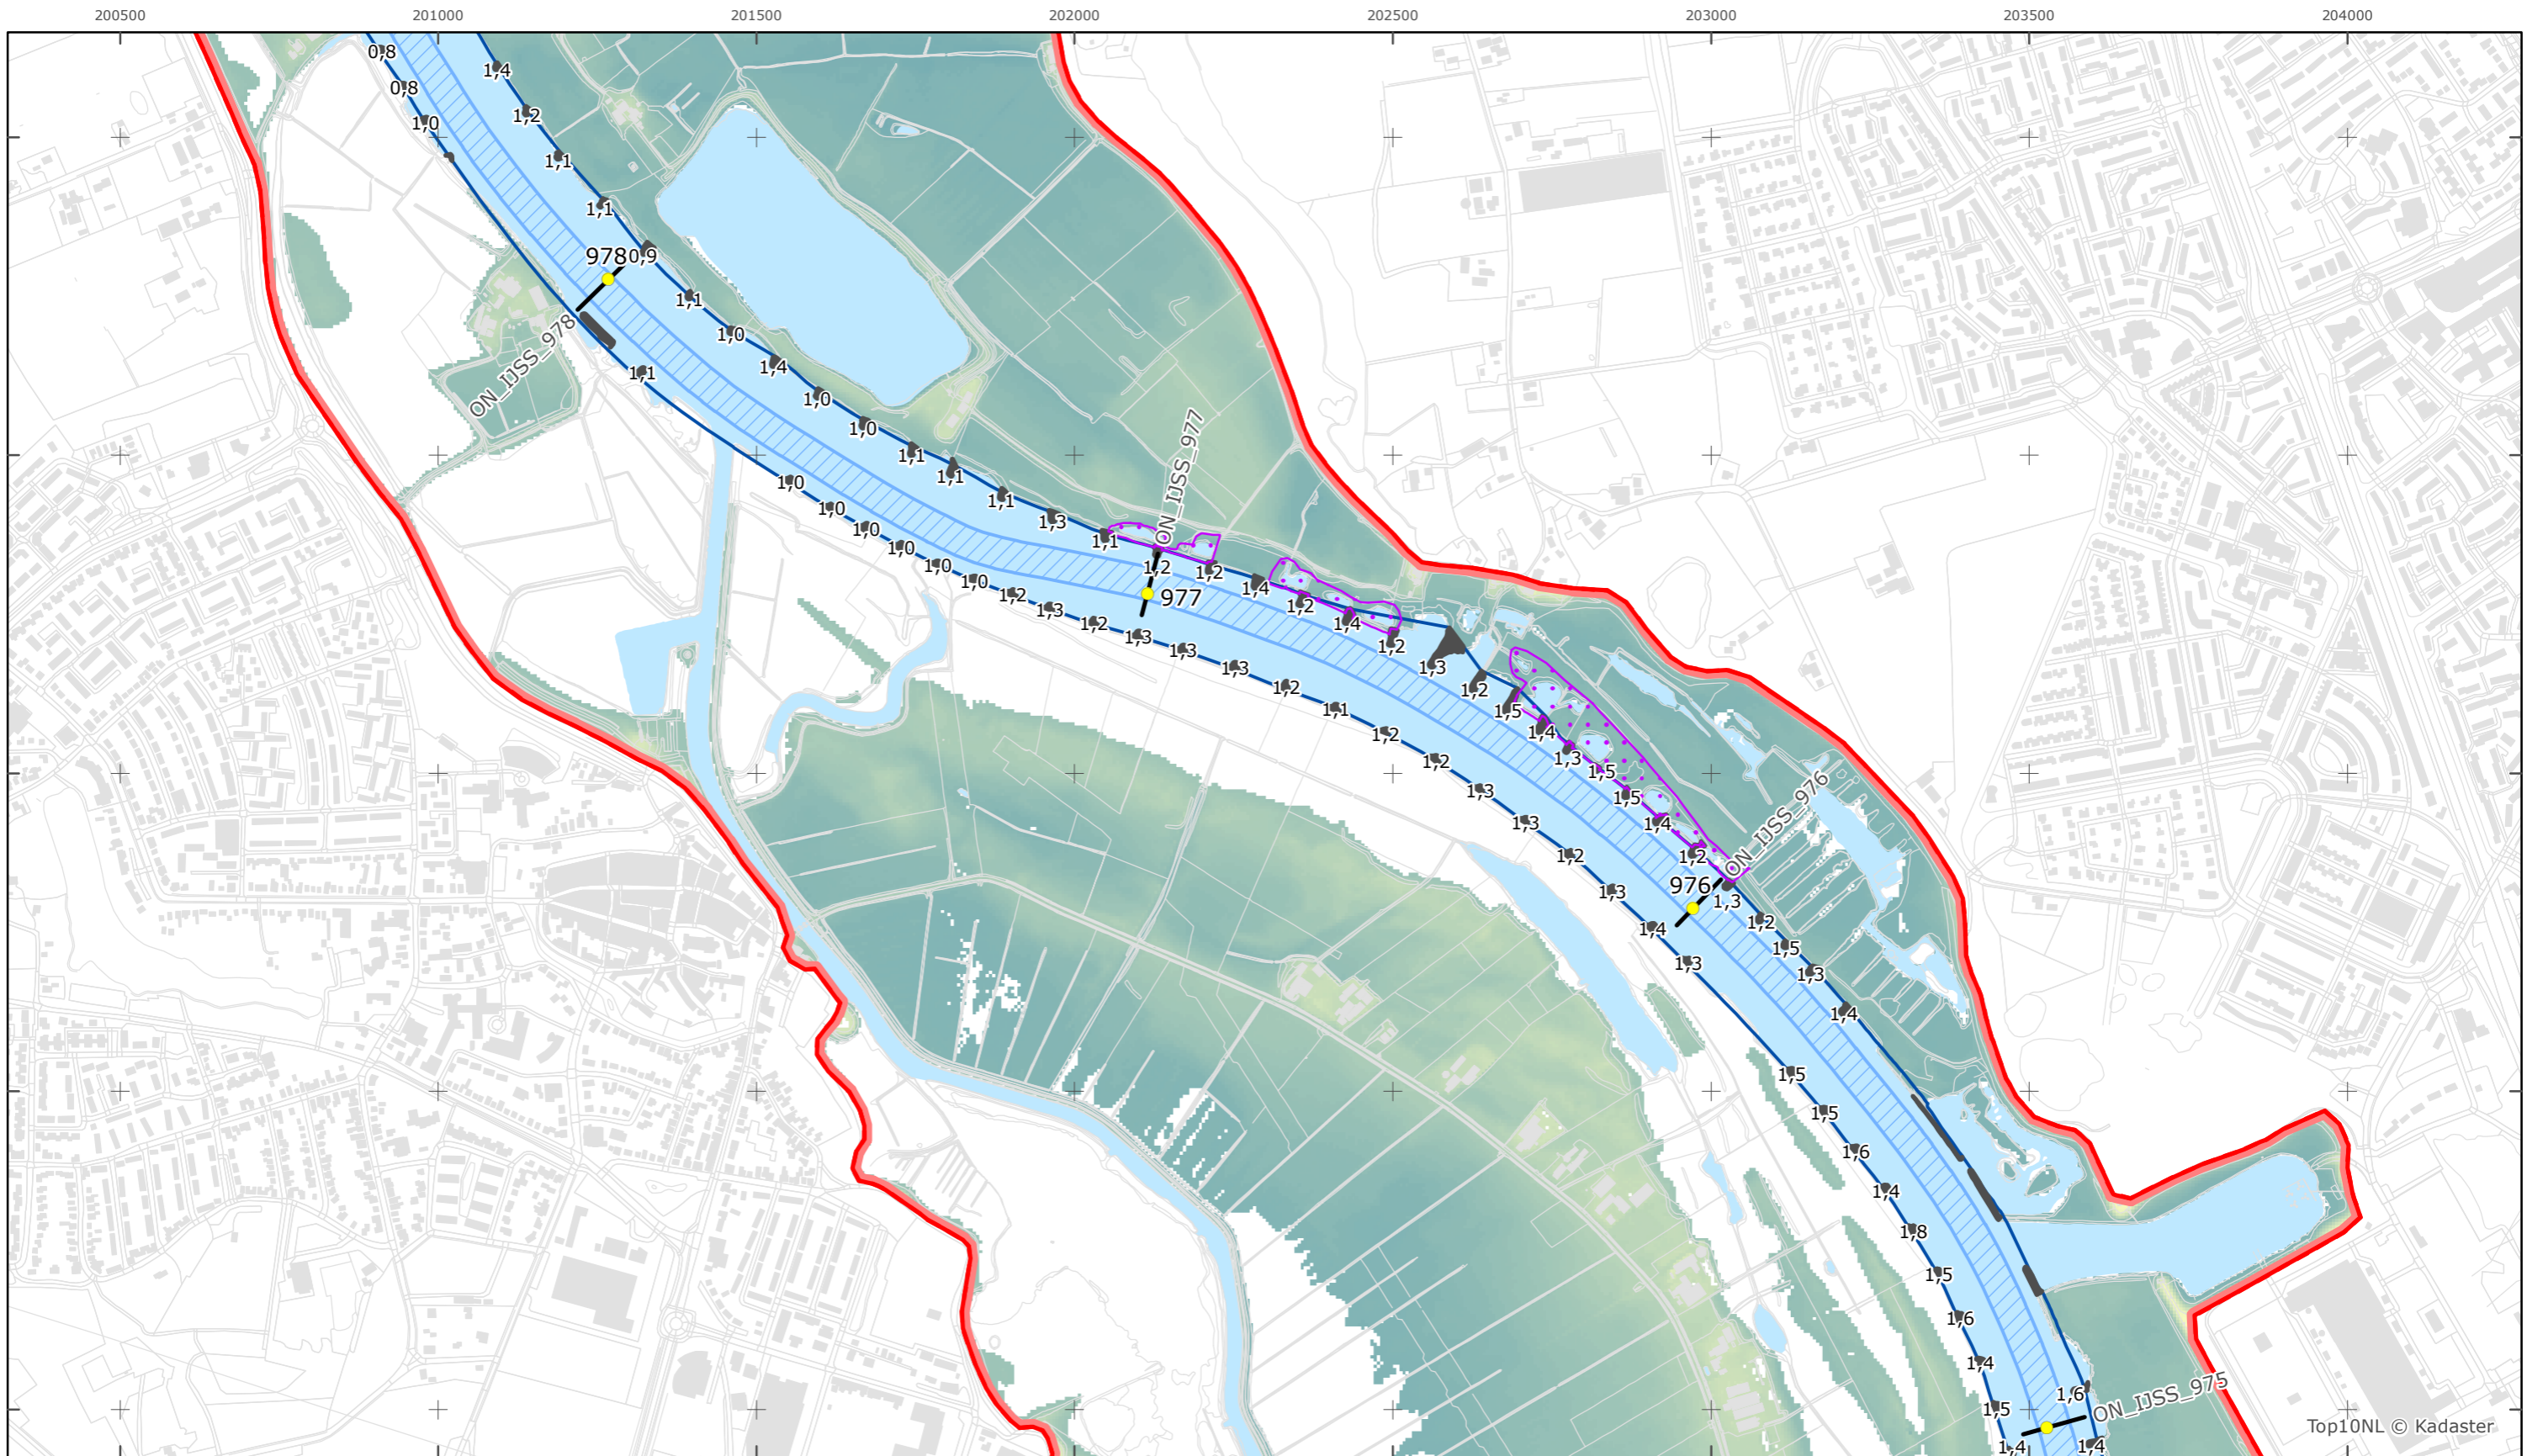

Legger Rijkswaterstaatswerken Waterwet - bovenaanzicht

IJssel

Rijkswaterstaat Oost-Nederland

Versie: 2.0
Status: Definitief
Datum: 13 oktober 2014

Kaartblad 119

schaal 1:10.000 (A3)

Legenda

Bodemhoogte

Overige legenda-eenheden op blad 'overkoepelende legenda'