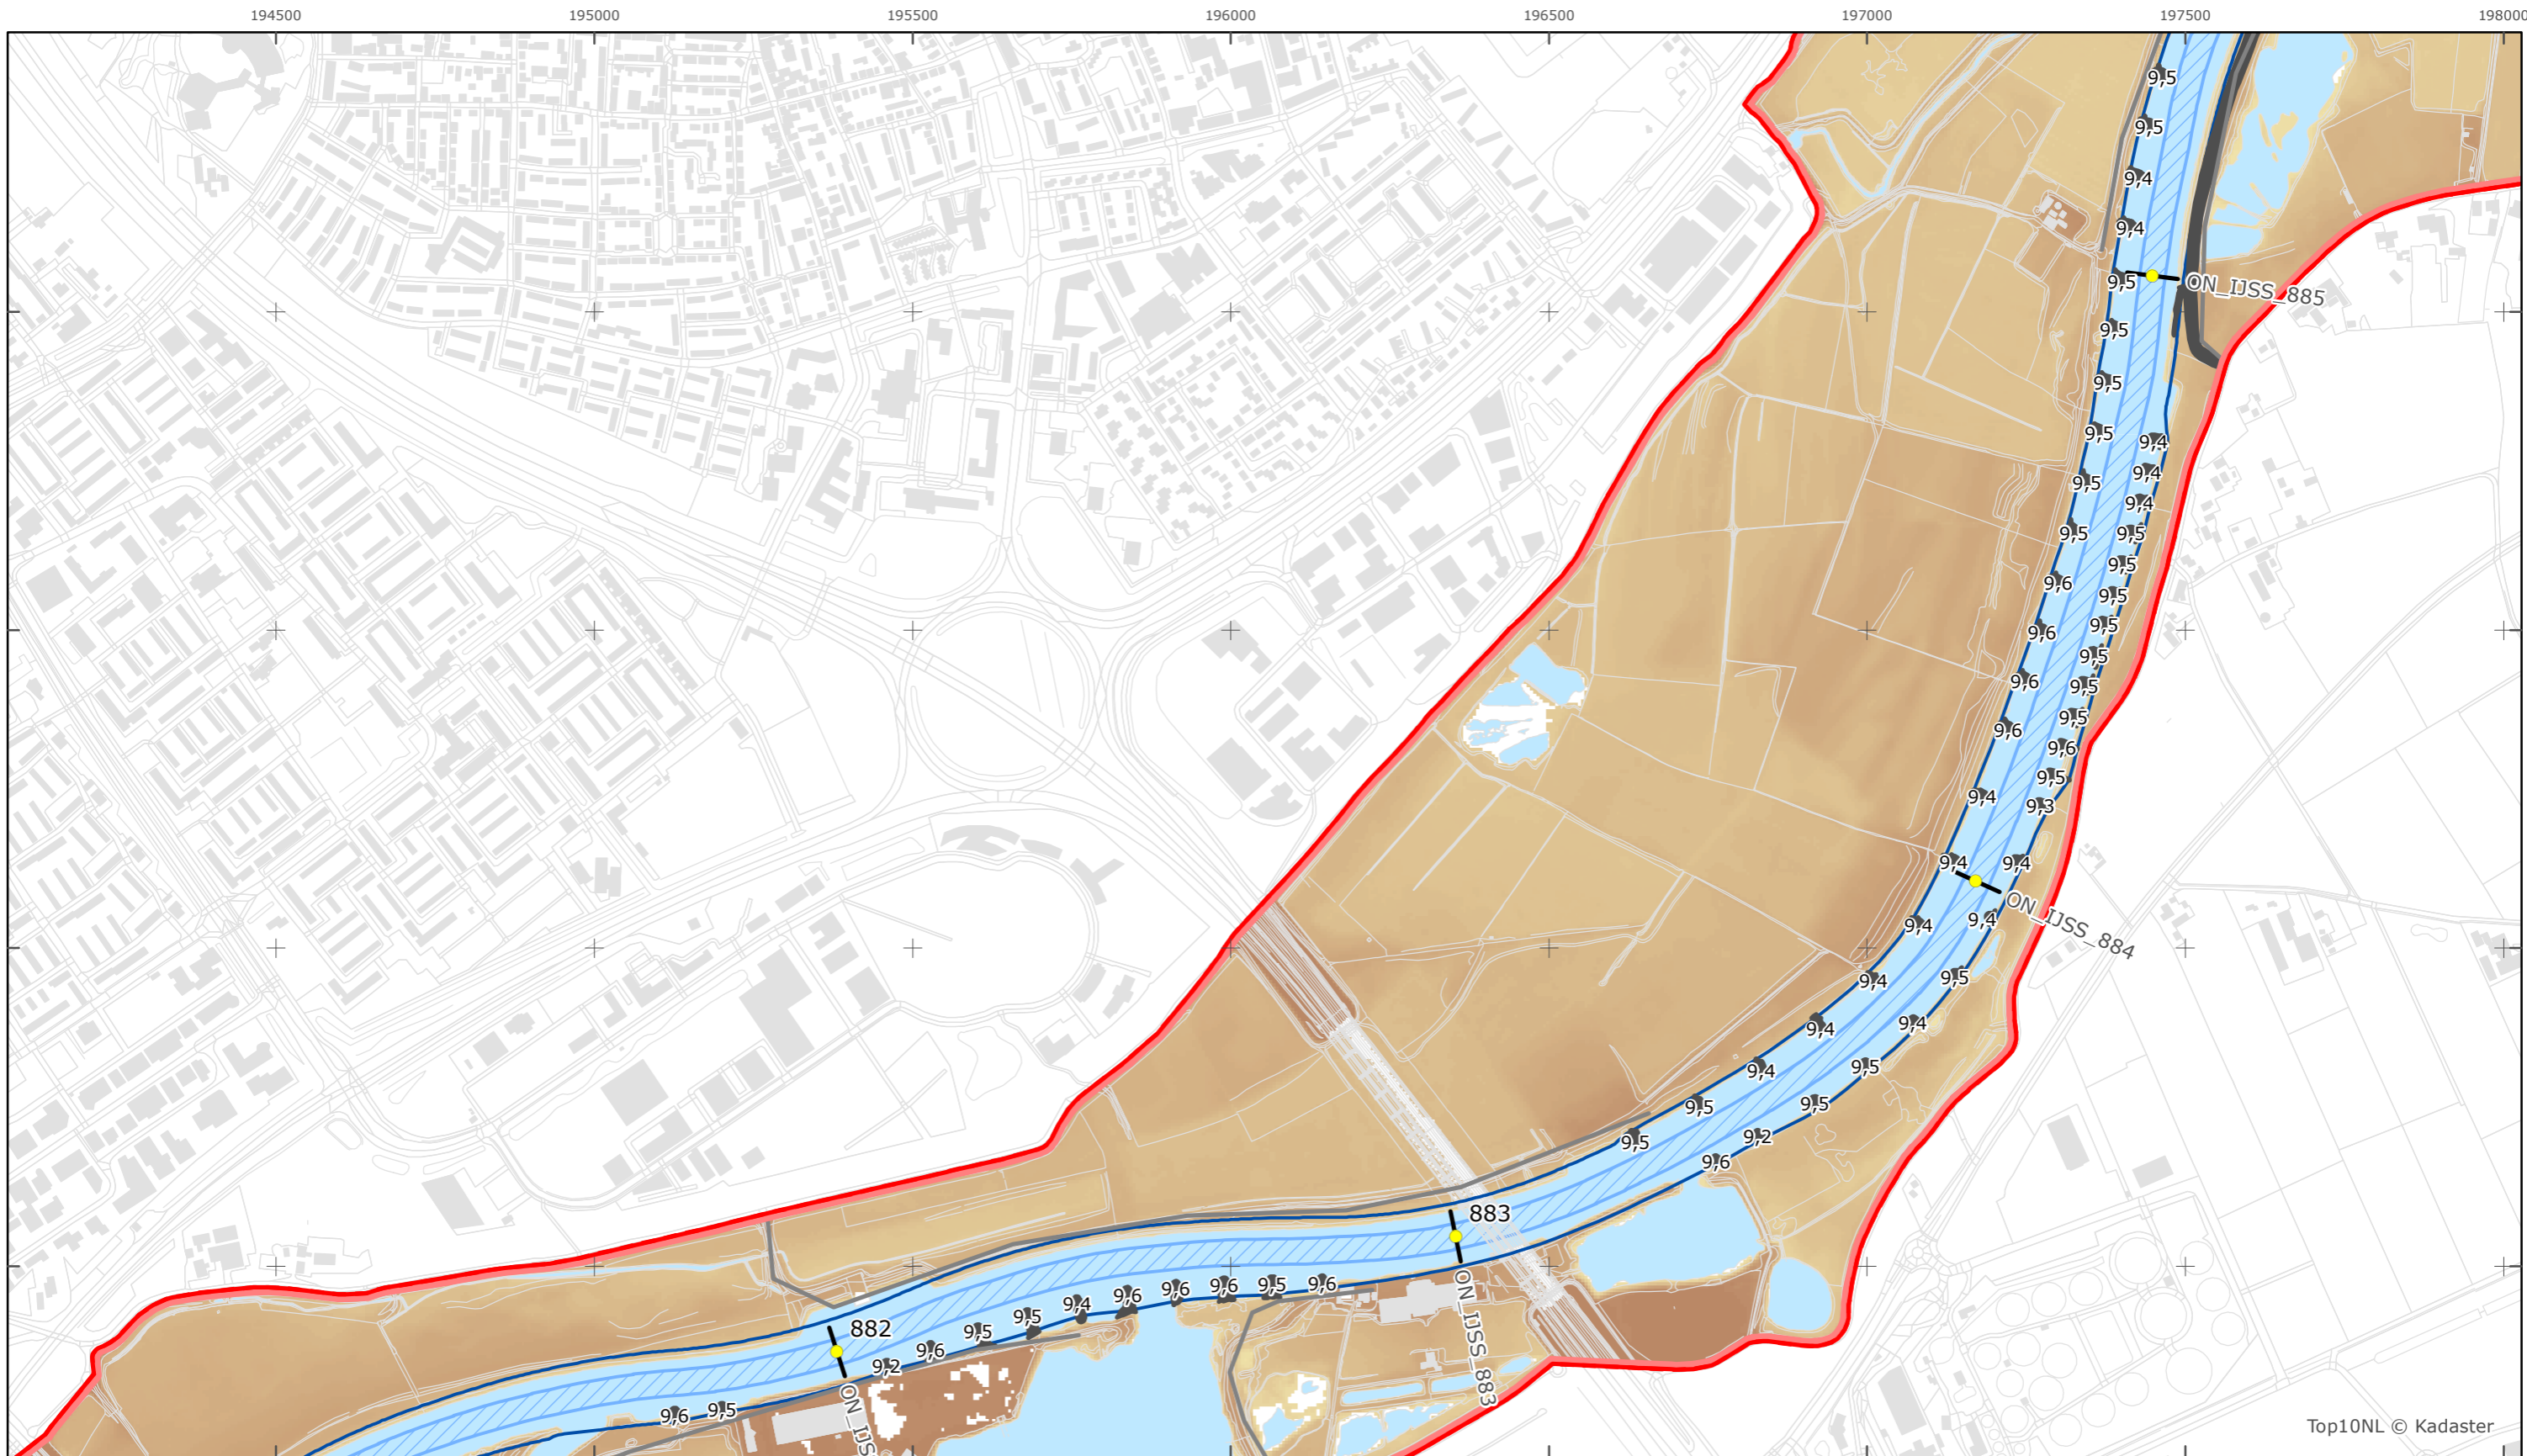

Kaartblad 81

schaal 1:10.000 (A3)

Legenda

Bodemhoogte

Overige legenda-eenheden op blad 'overkoepelende legenda'

Top10NL © Kadaster

Legger Rijkswaterstaatswerken Waterwet - bovenaanzicht

IJssel