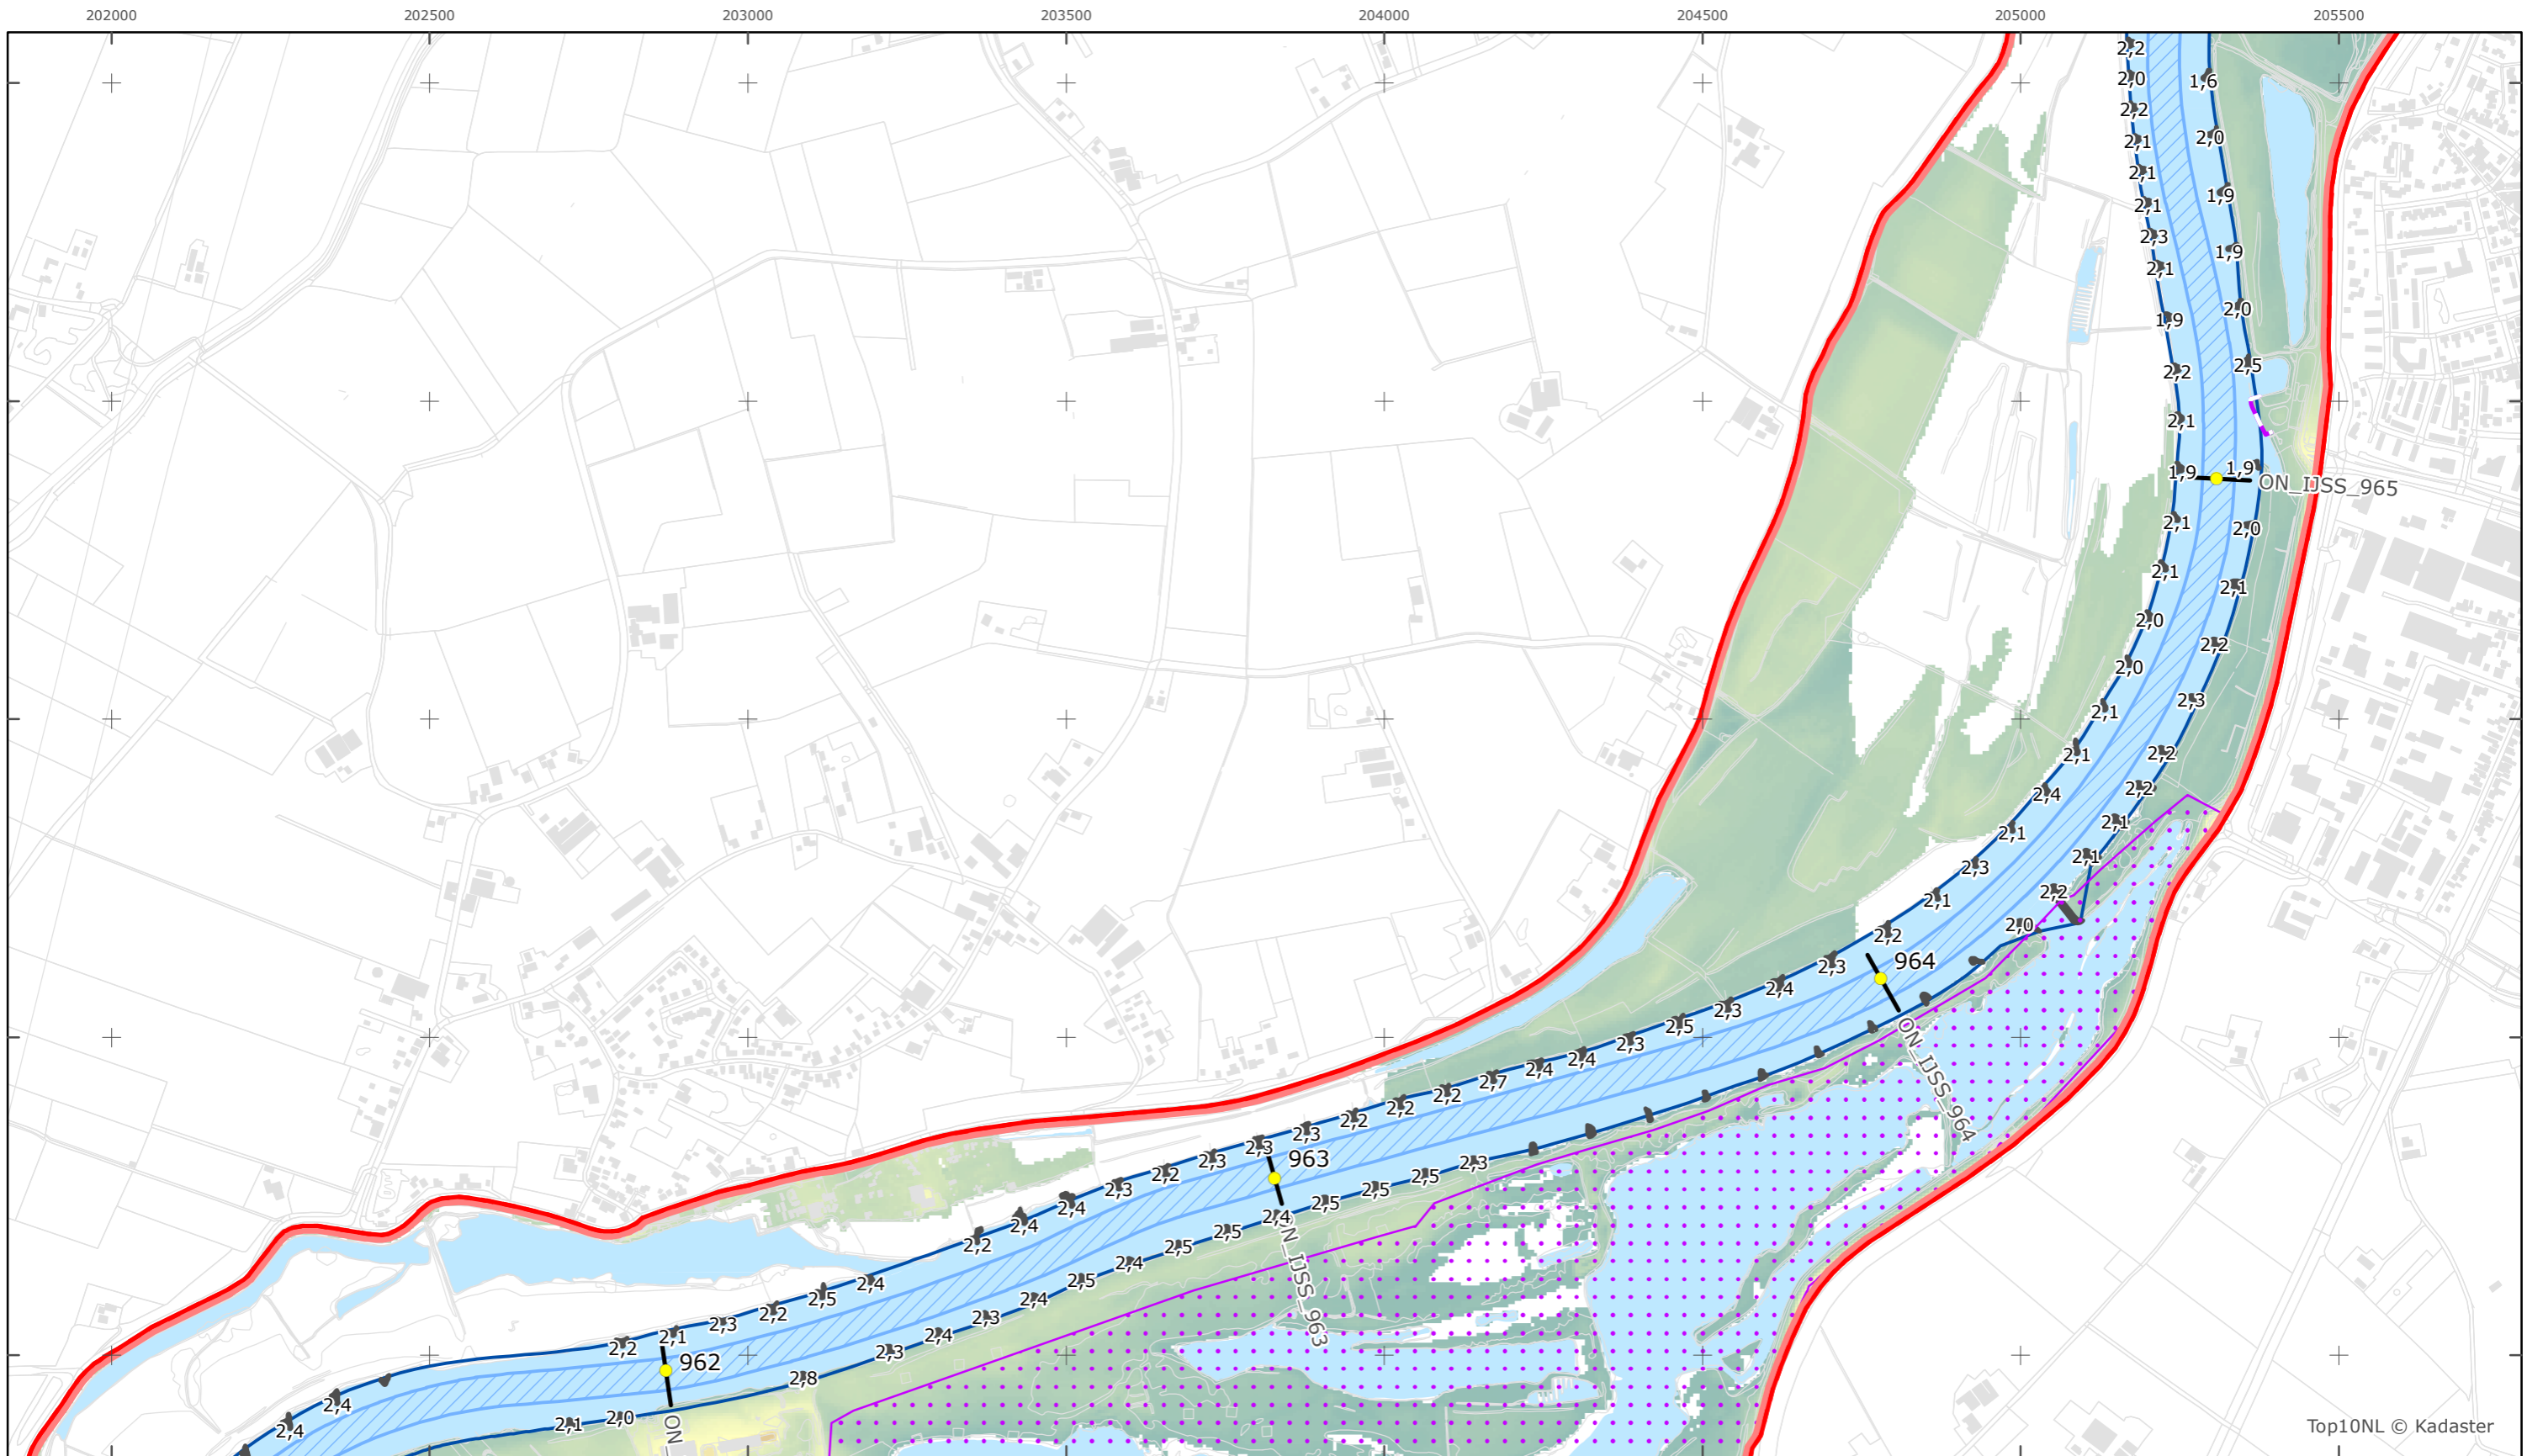

Kaartblad 112

schaal 1:10.000 (A3)

Legenda

Bodemhoogte

Overige legenda-eenheden op blad 'overkoepelende legenda'

Top10NL © Kadaster

Legger Rijkswaterstaatswerken Waterwet - bovenaanzicht

IJssel