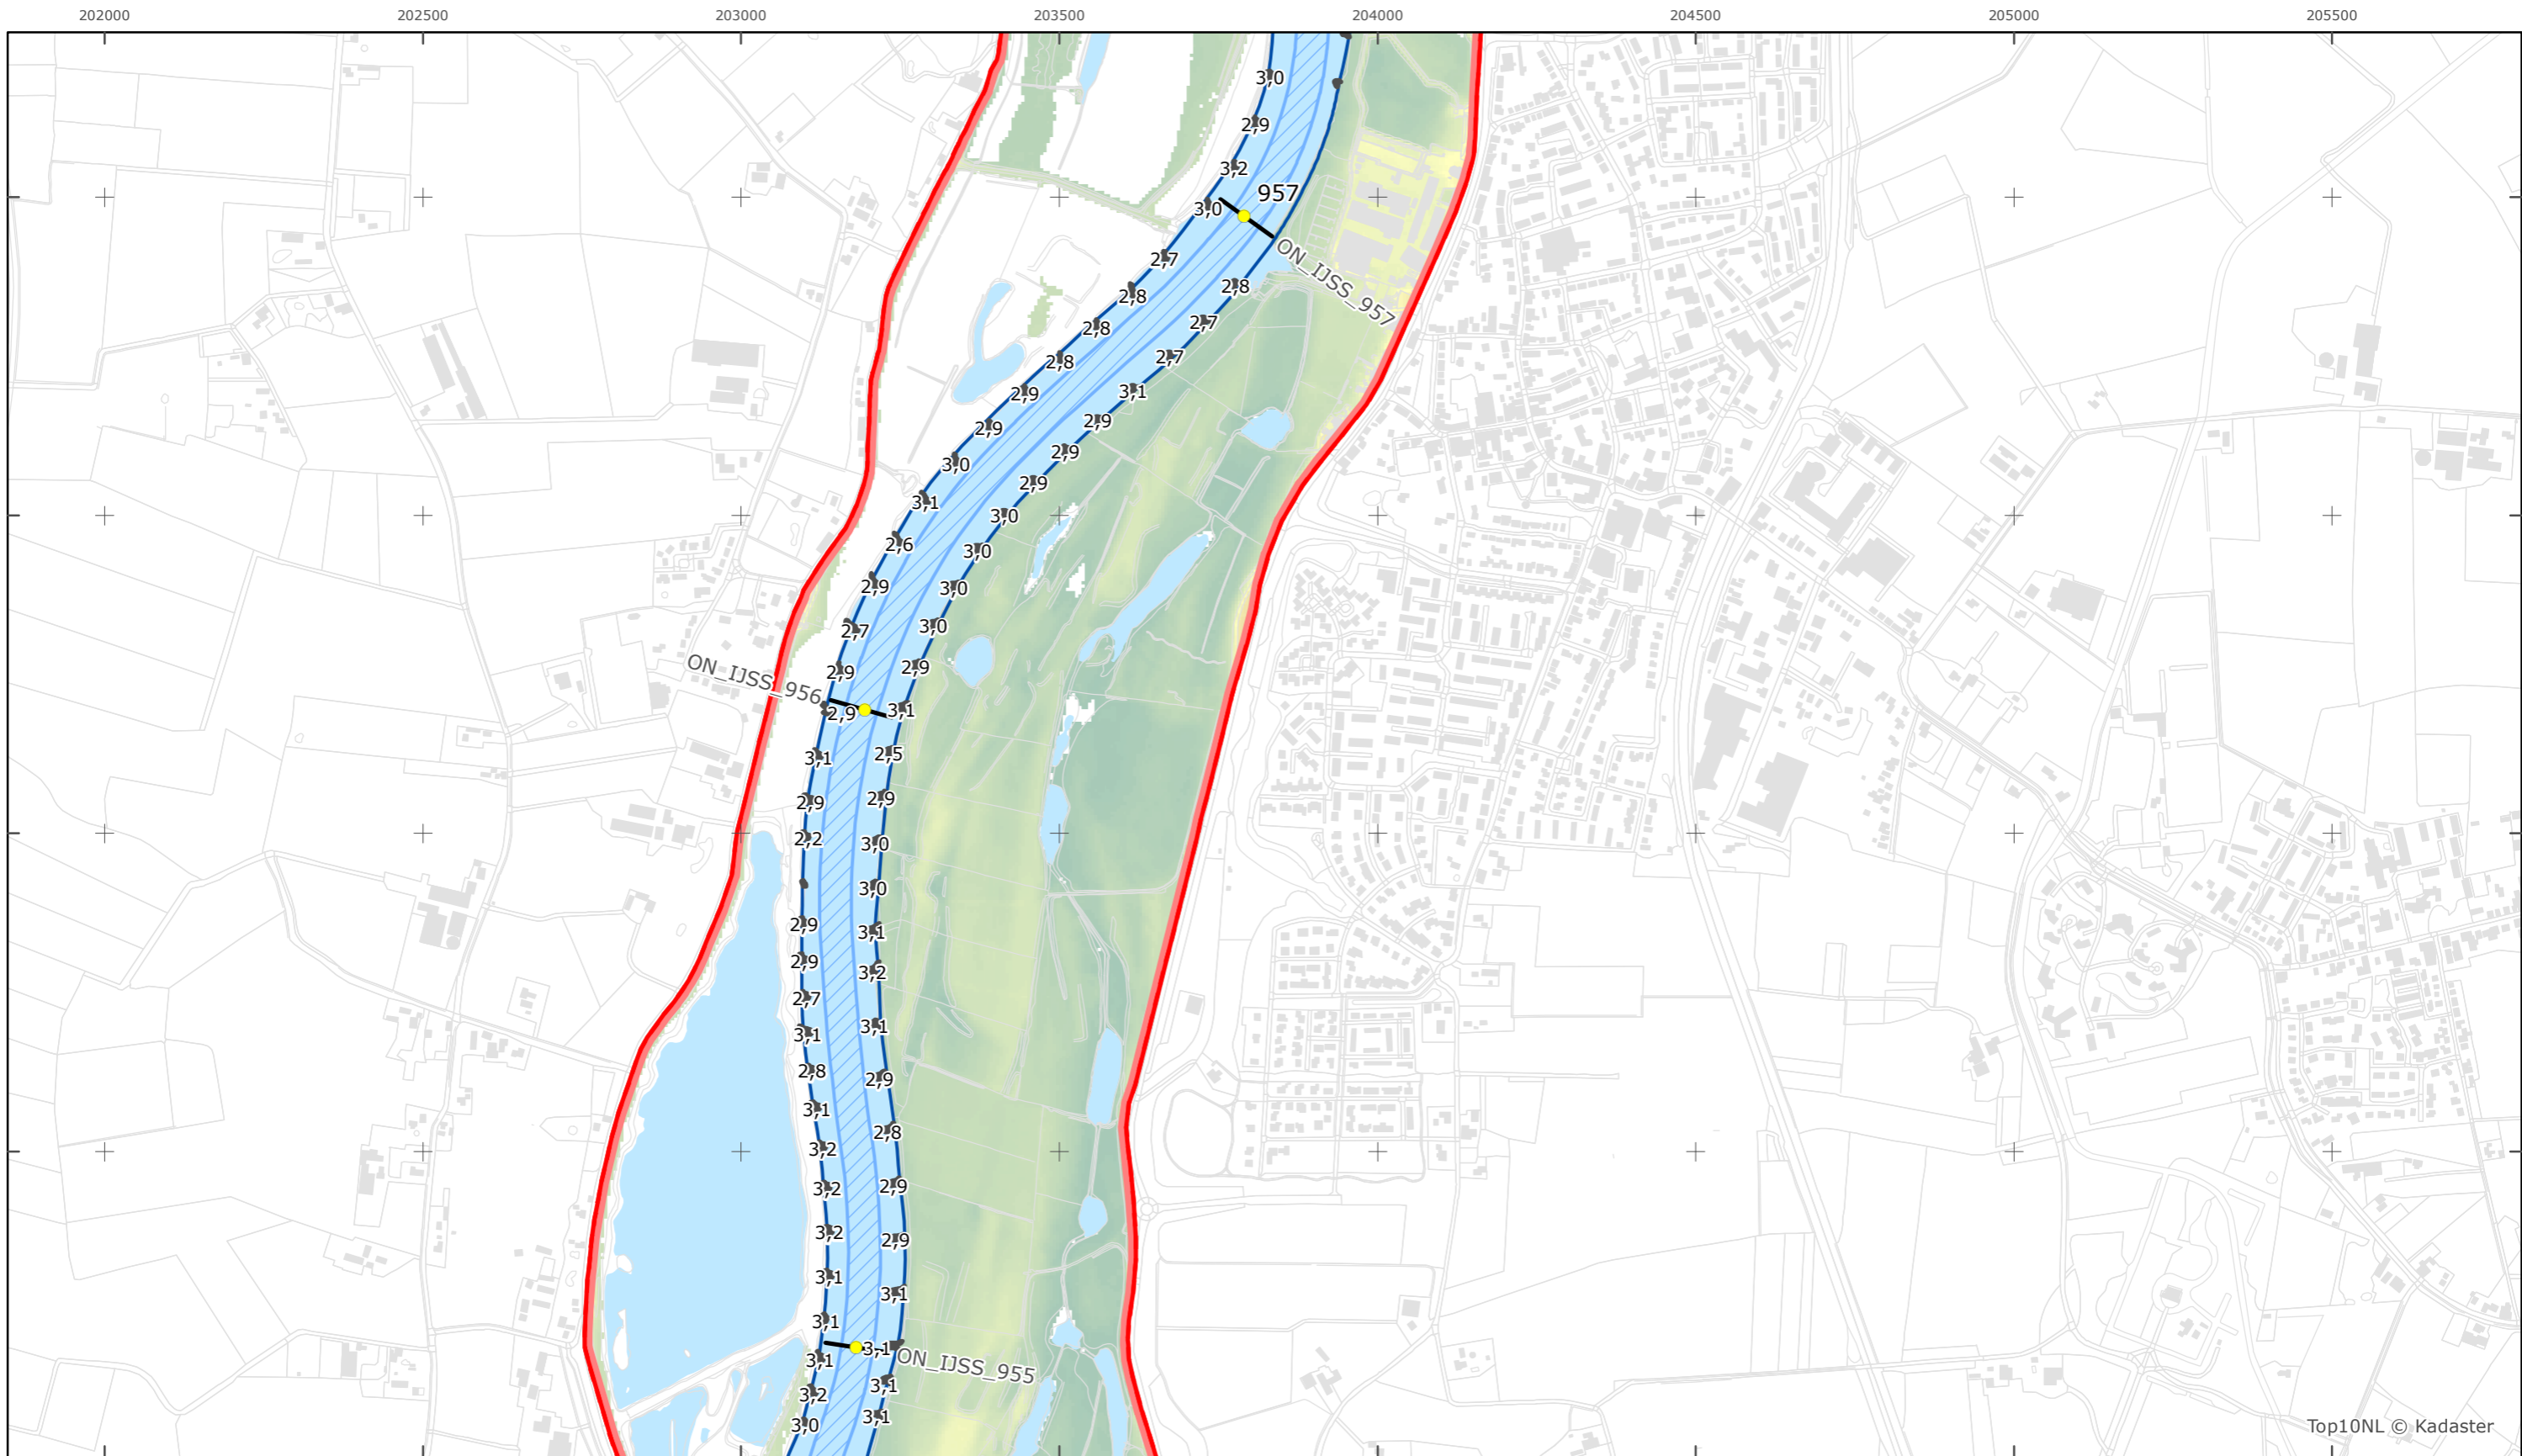

Kaartblad 109

schaal 1:10.000 (A3)

Legenda

Bodemhoogte

Overige legenda-eenheden op blad 'overkoepelende legenda'

Top10NL © Kadaster

Legger Rijkswaterstaatswerken Waterwet - bovenaanzicht

IJssel