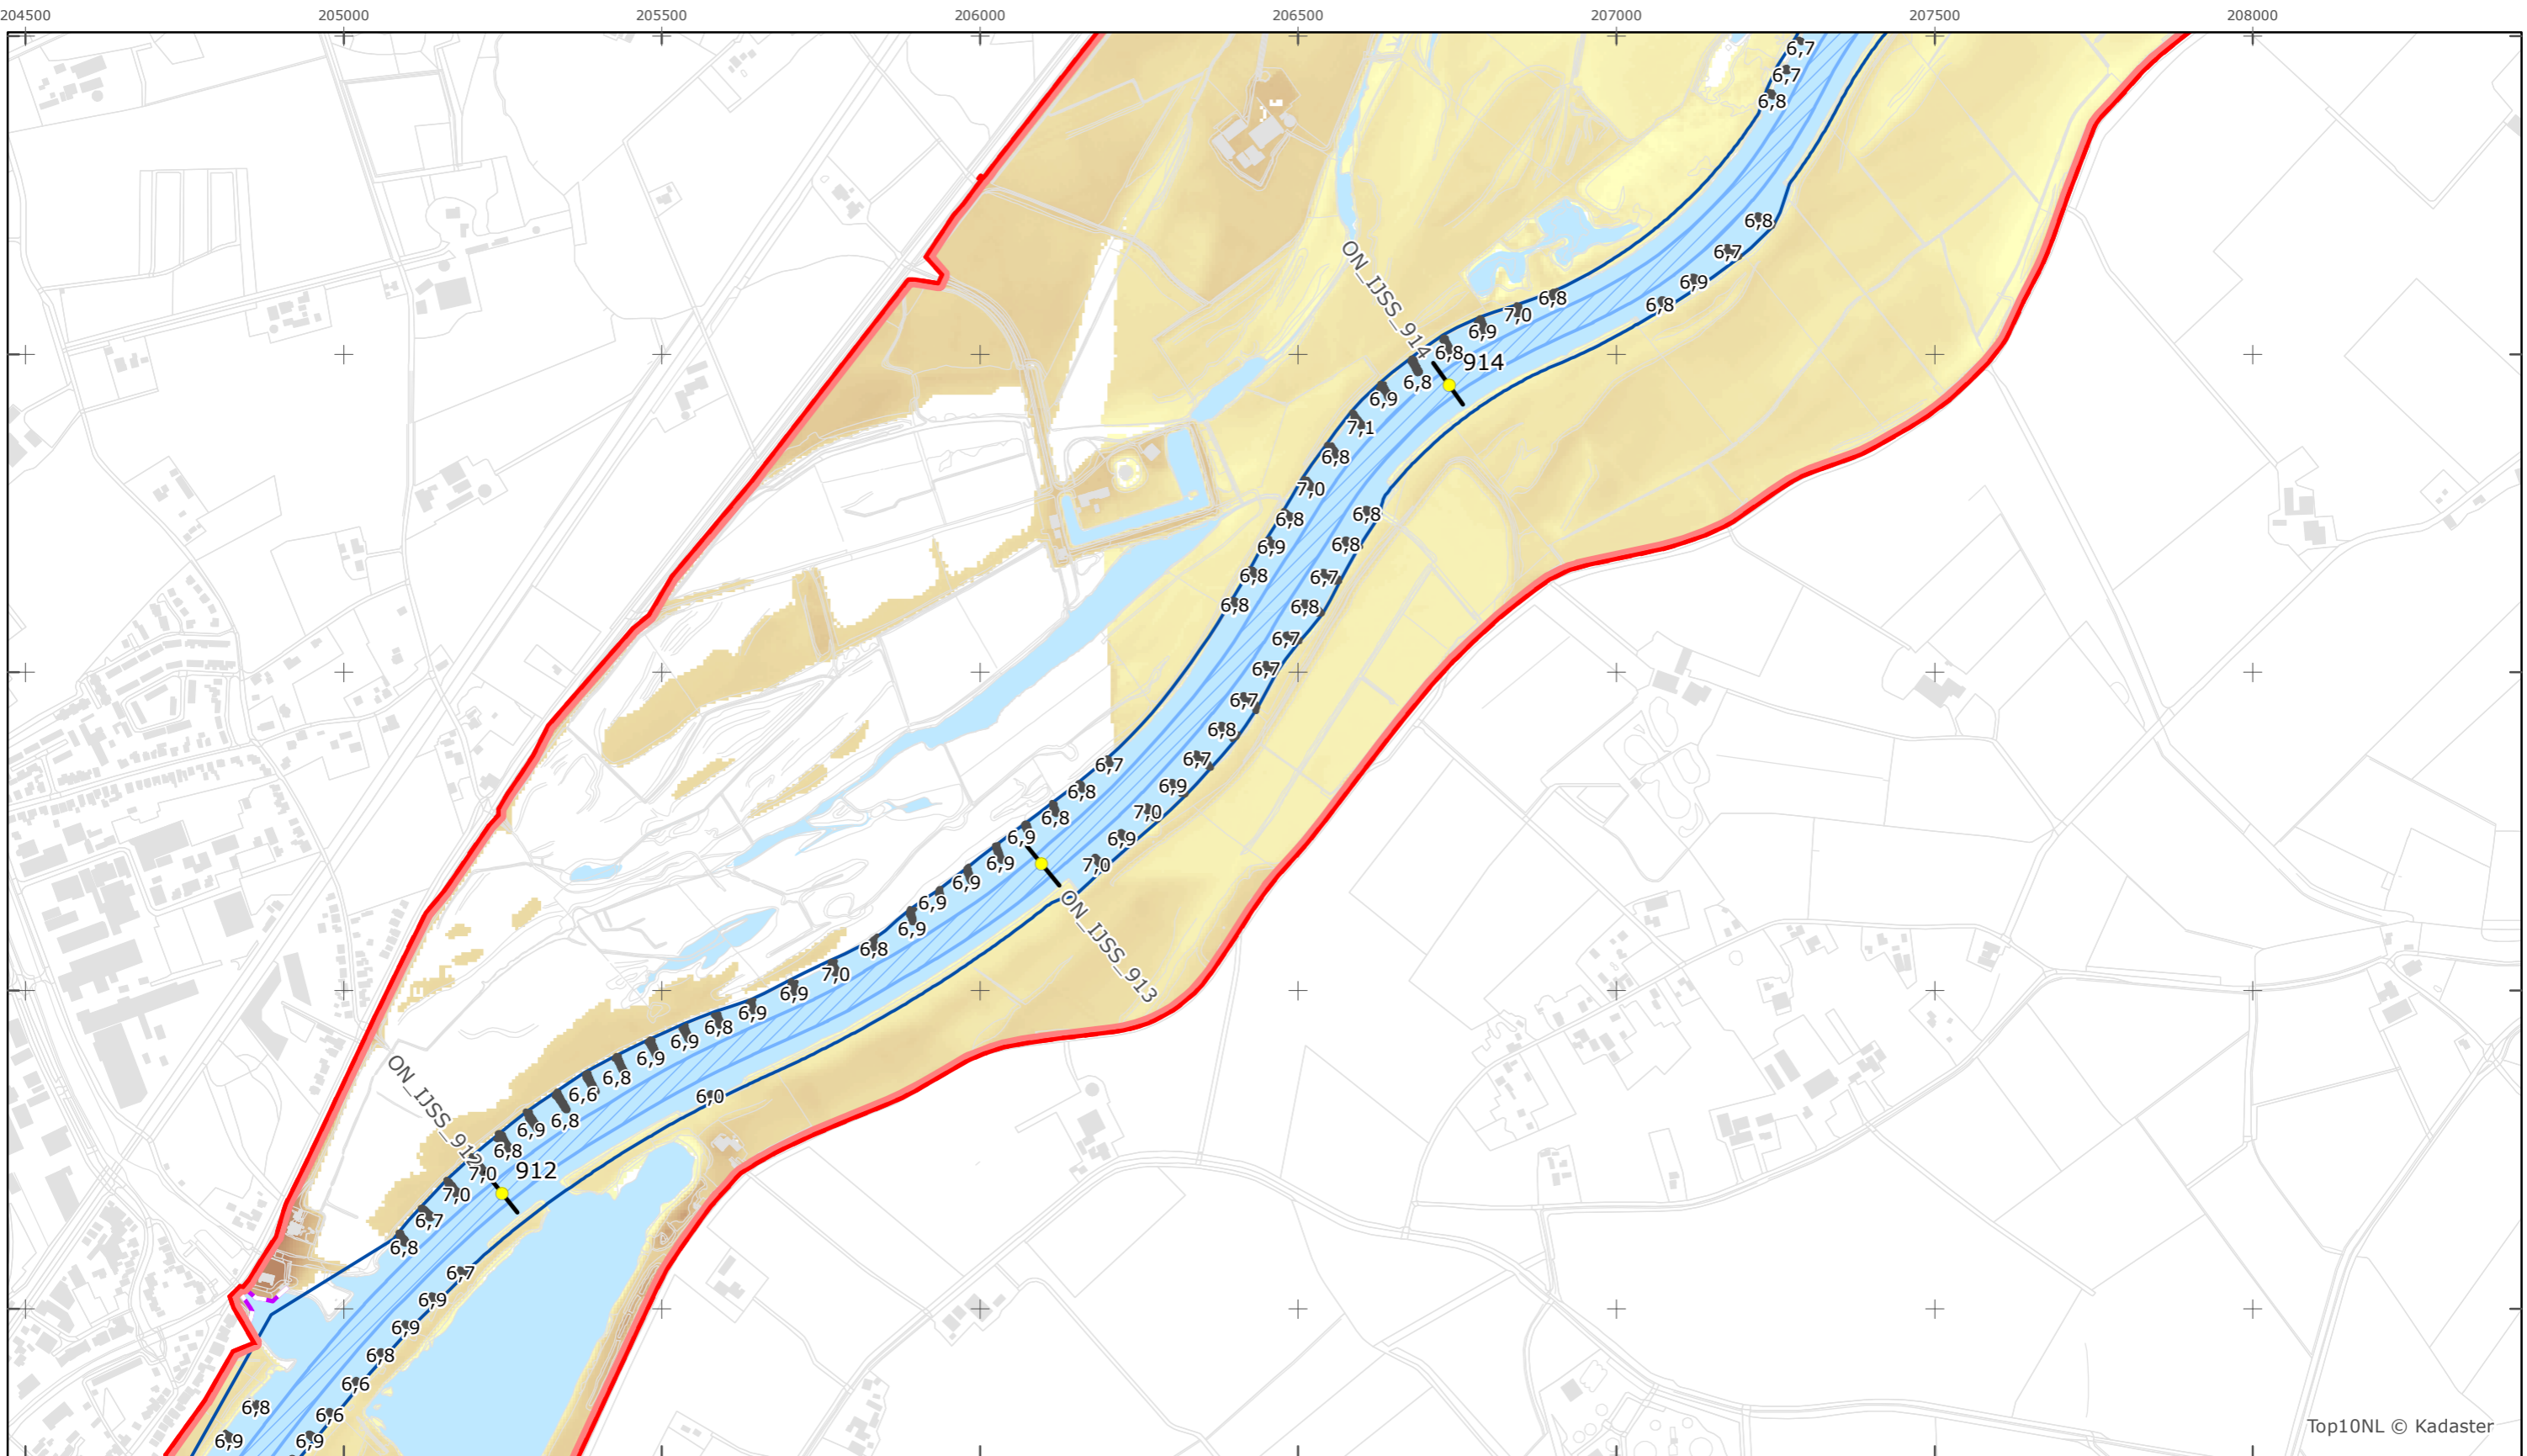

Top10NL © Kadaster

Legger Rijkswaterstaatswerken Waterwet - bovenaanzicht

IJssel

Rijkswaterstaat Oost-Nederland

Versie: 2.0
Status: Definitief
Datum: 13 oktober 2014

Kaartblad 92

schaal 1:10.000 (A3)

Legenda

Bodemhoogte

Overige legenda-eenheden op blad 'overkoepelende legenda'