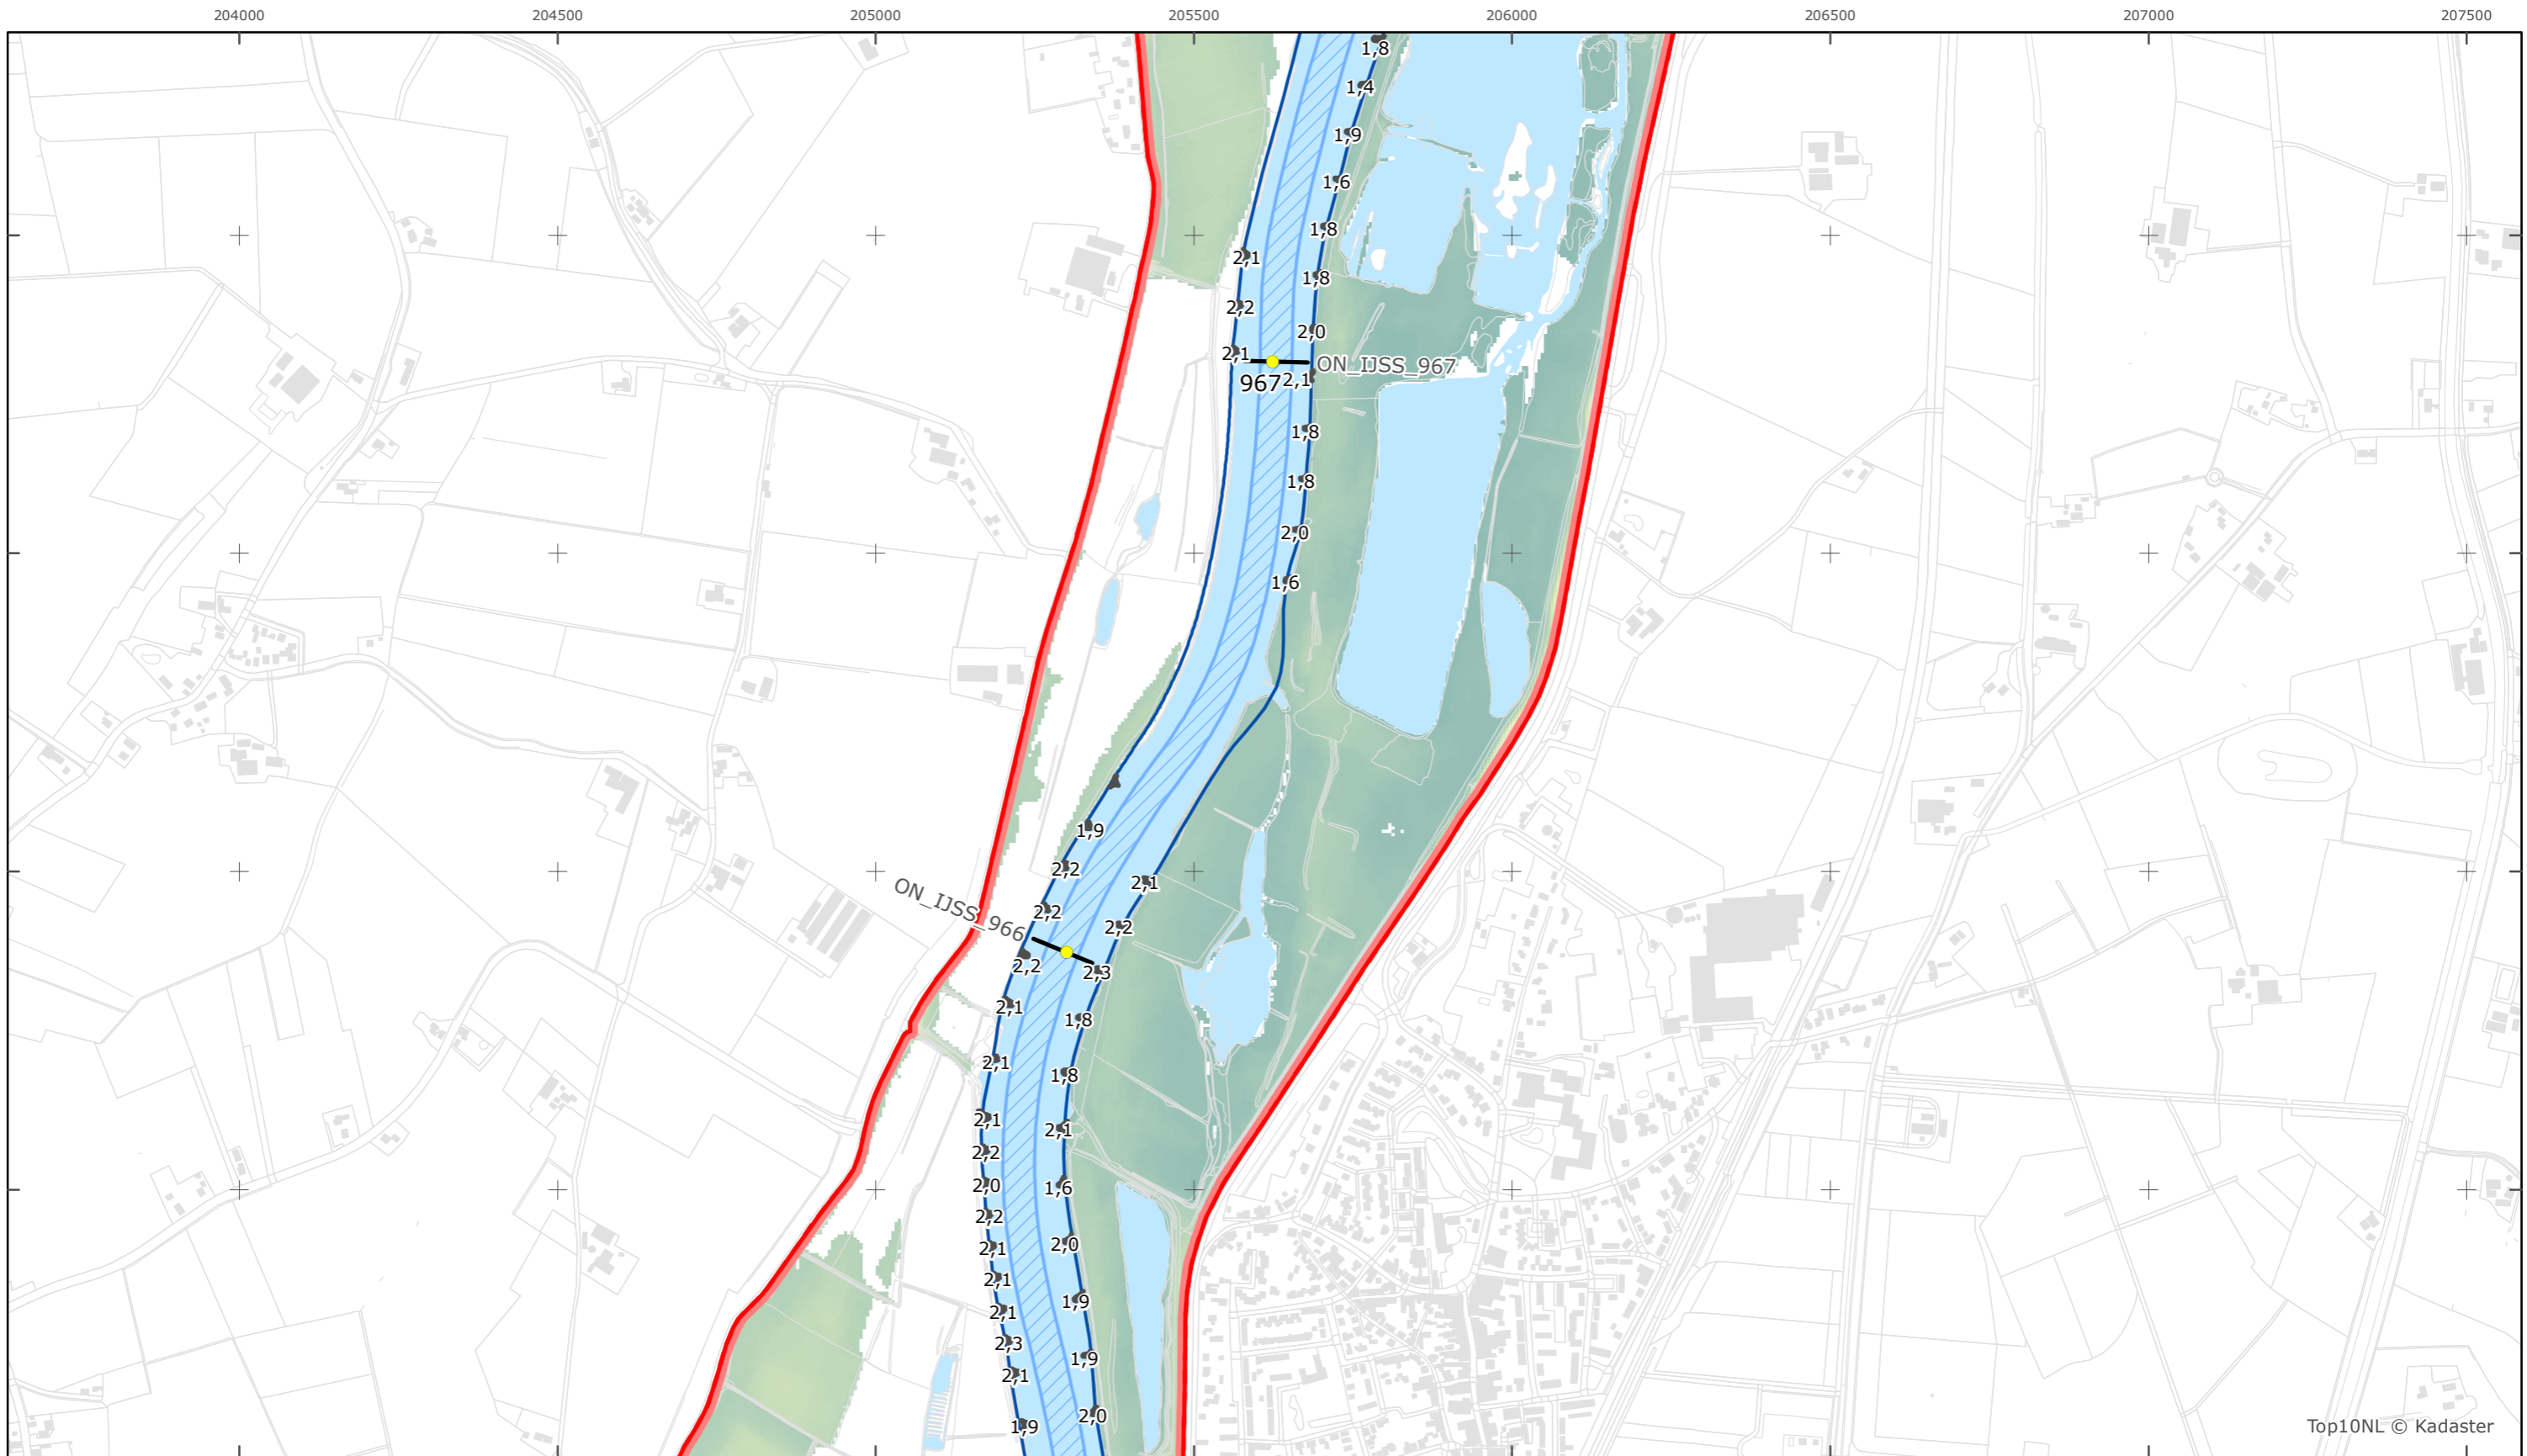

Top10NL © Kadaster

Legger Rijkswaterstaatswerken Waterwet - bovenaanzicht

IJssel

Rijkswaterstaat Oost-Nederland

Versie: 2.0
Status: Definitief
Datum: 13 oktober 2014

Kaartblad 114

schaal 1:10.000 (A3)

Legenda

Bodemhoogte

Overige legenda-eenheden op blad 'overkoepelende legenda'