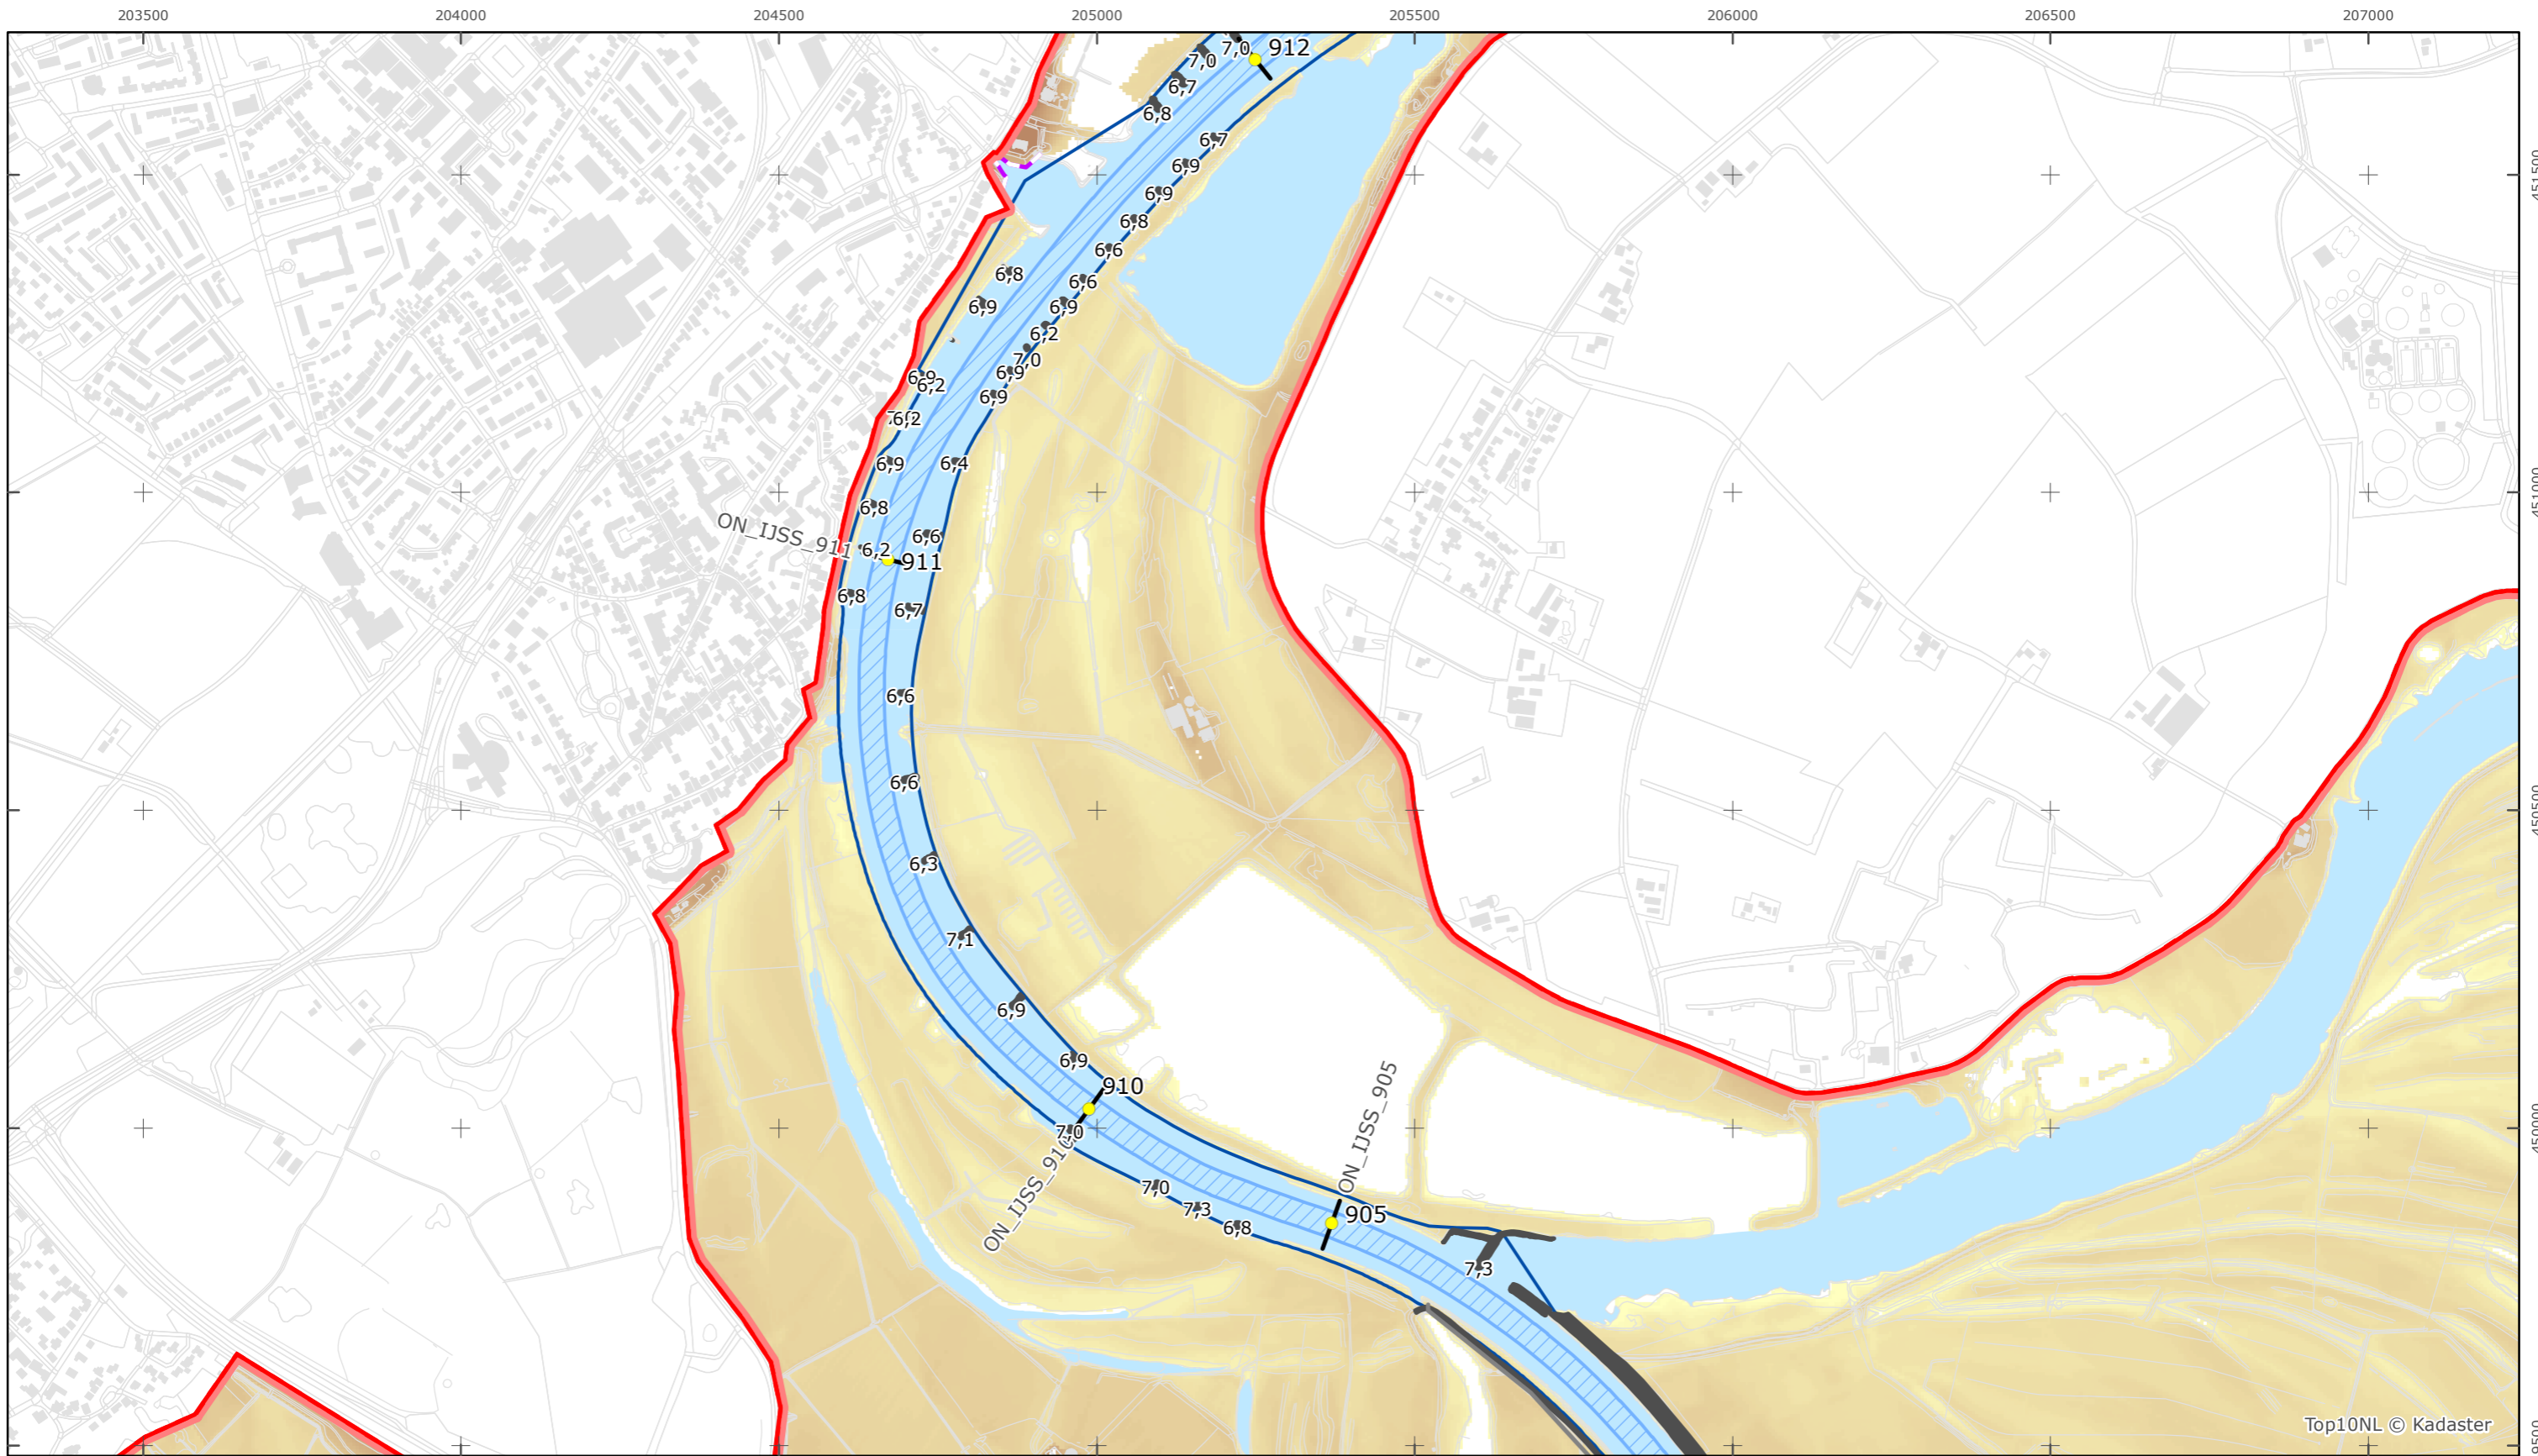

Legger Rijkswaterstaatswerken Waterwet - bovenaanzicht

IJssel

Rijkswaterstaat Oost-Nederland

Versie: 2.0
 Status: Definitief
 Datum: 13 oktober 2014

Kaartblad 91

schaal 1:10.000 (A3)

Legenda

Bodemhoogte