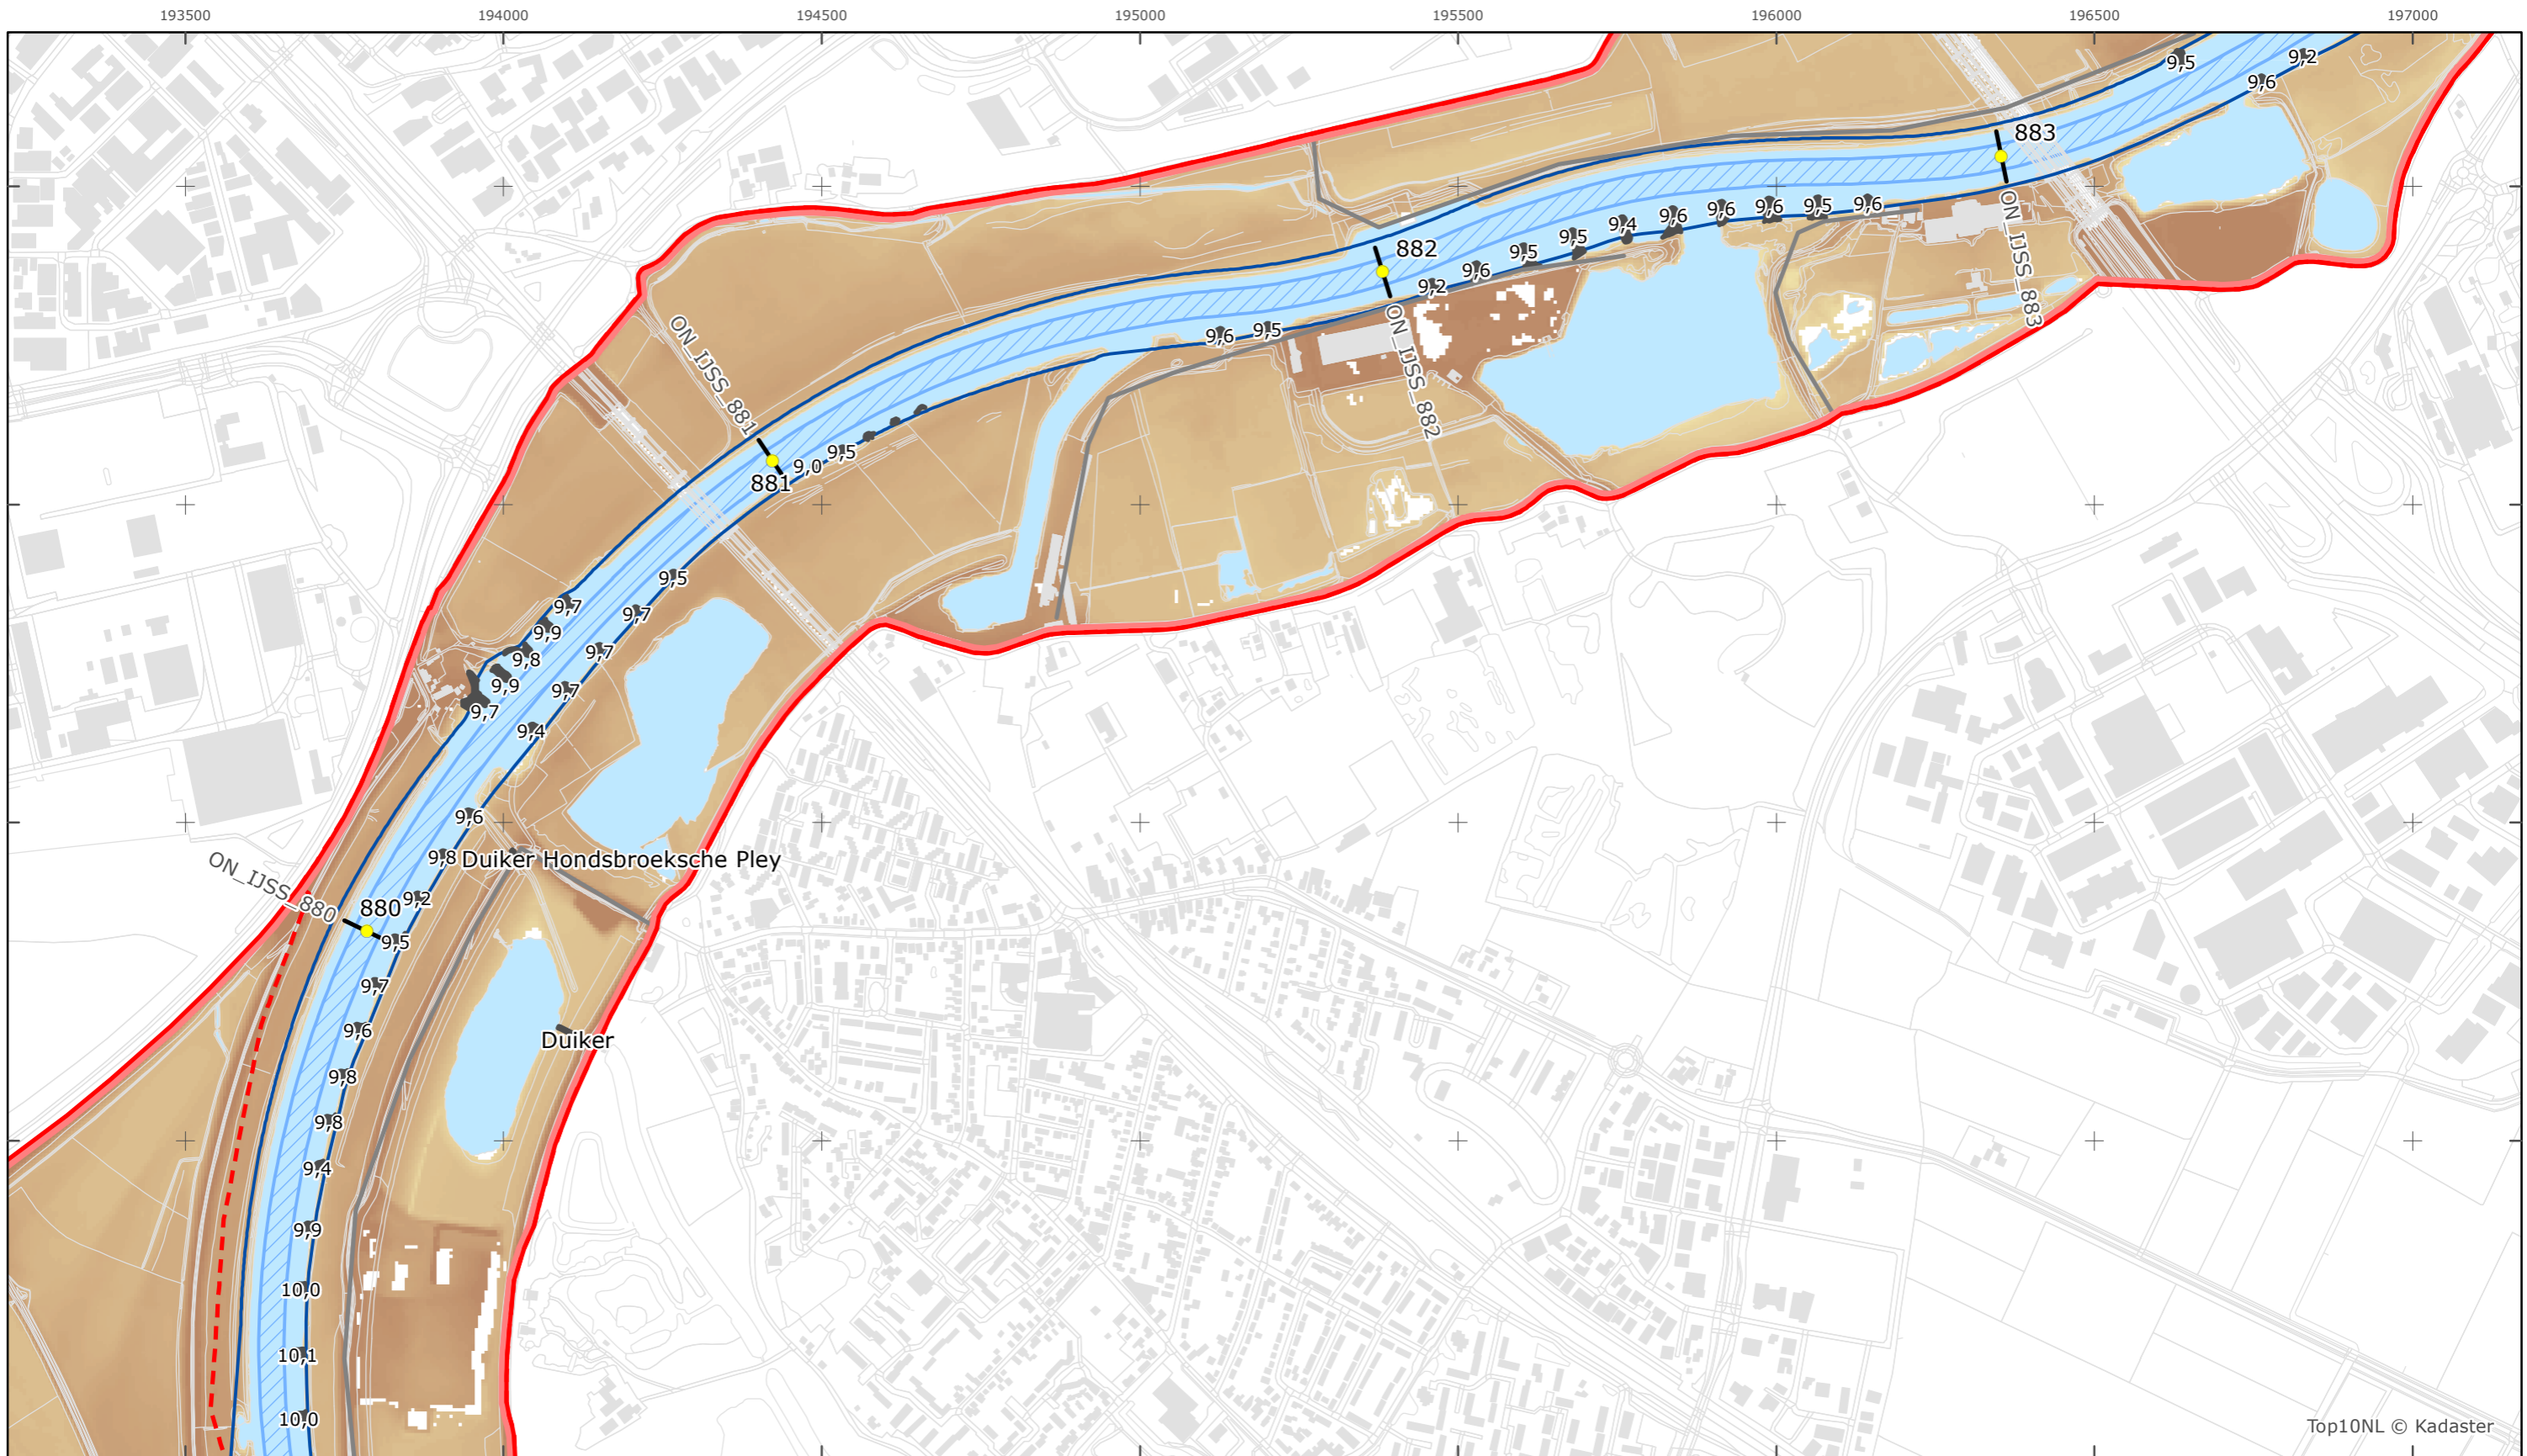

Top10NL © Kadaster

Legger Rijkswaterstaatswerken Waterwet - bovenaanzicht

IJssel

Rijkswaterstaat Oost-Nederland

Versie: 2.0
Status: Definitief
Datum: 13 oktober 2014

Kaartblad 81

schaal 1:10.000 (A3)

Legenda

Bodemhoogte

Overige legenda-eenheden op blad 'overkoepelende legenda'