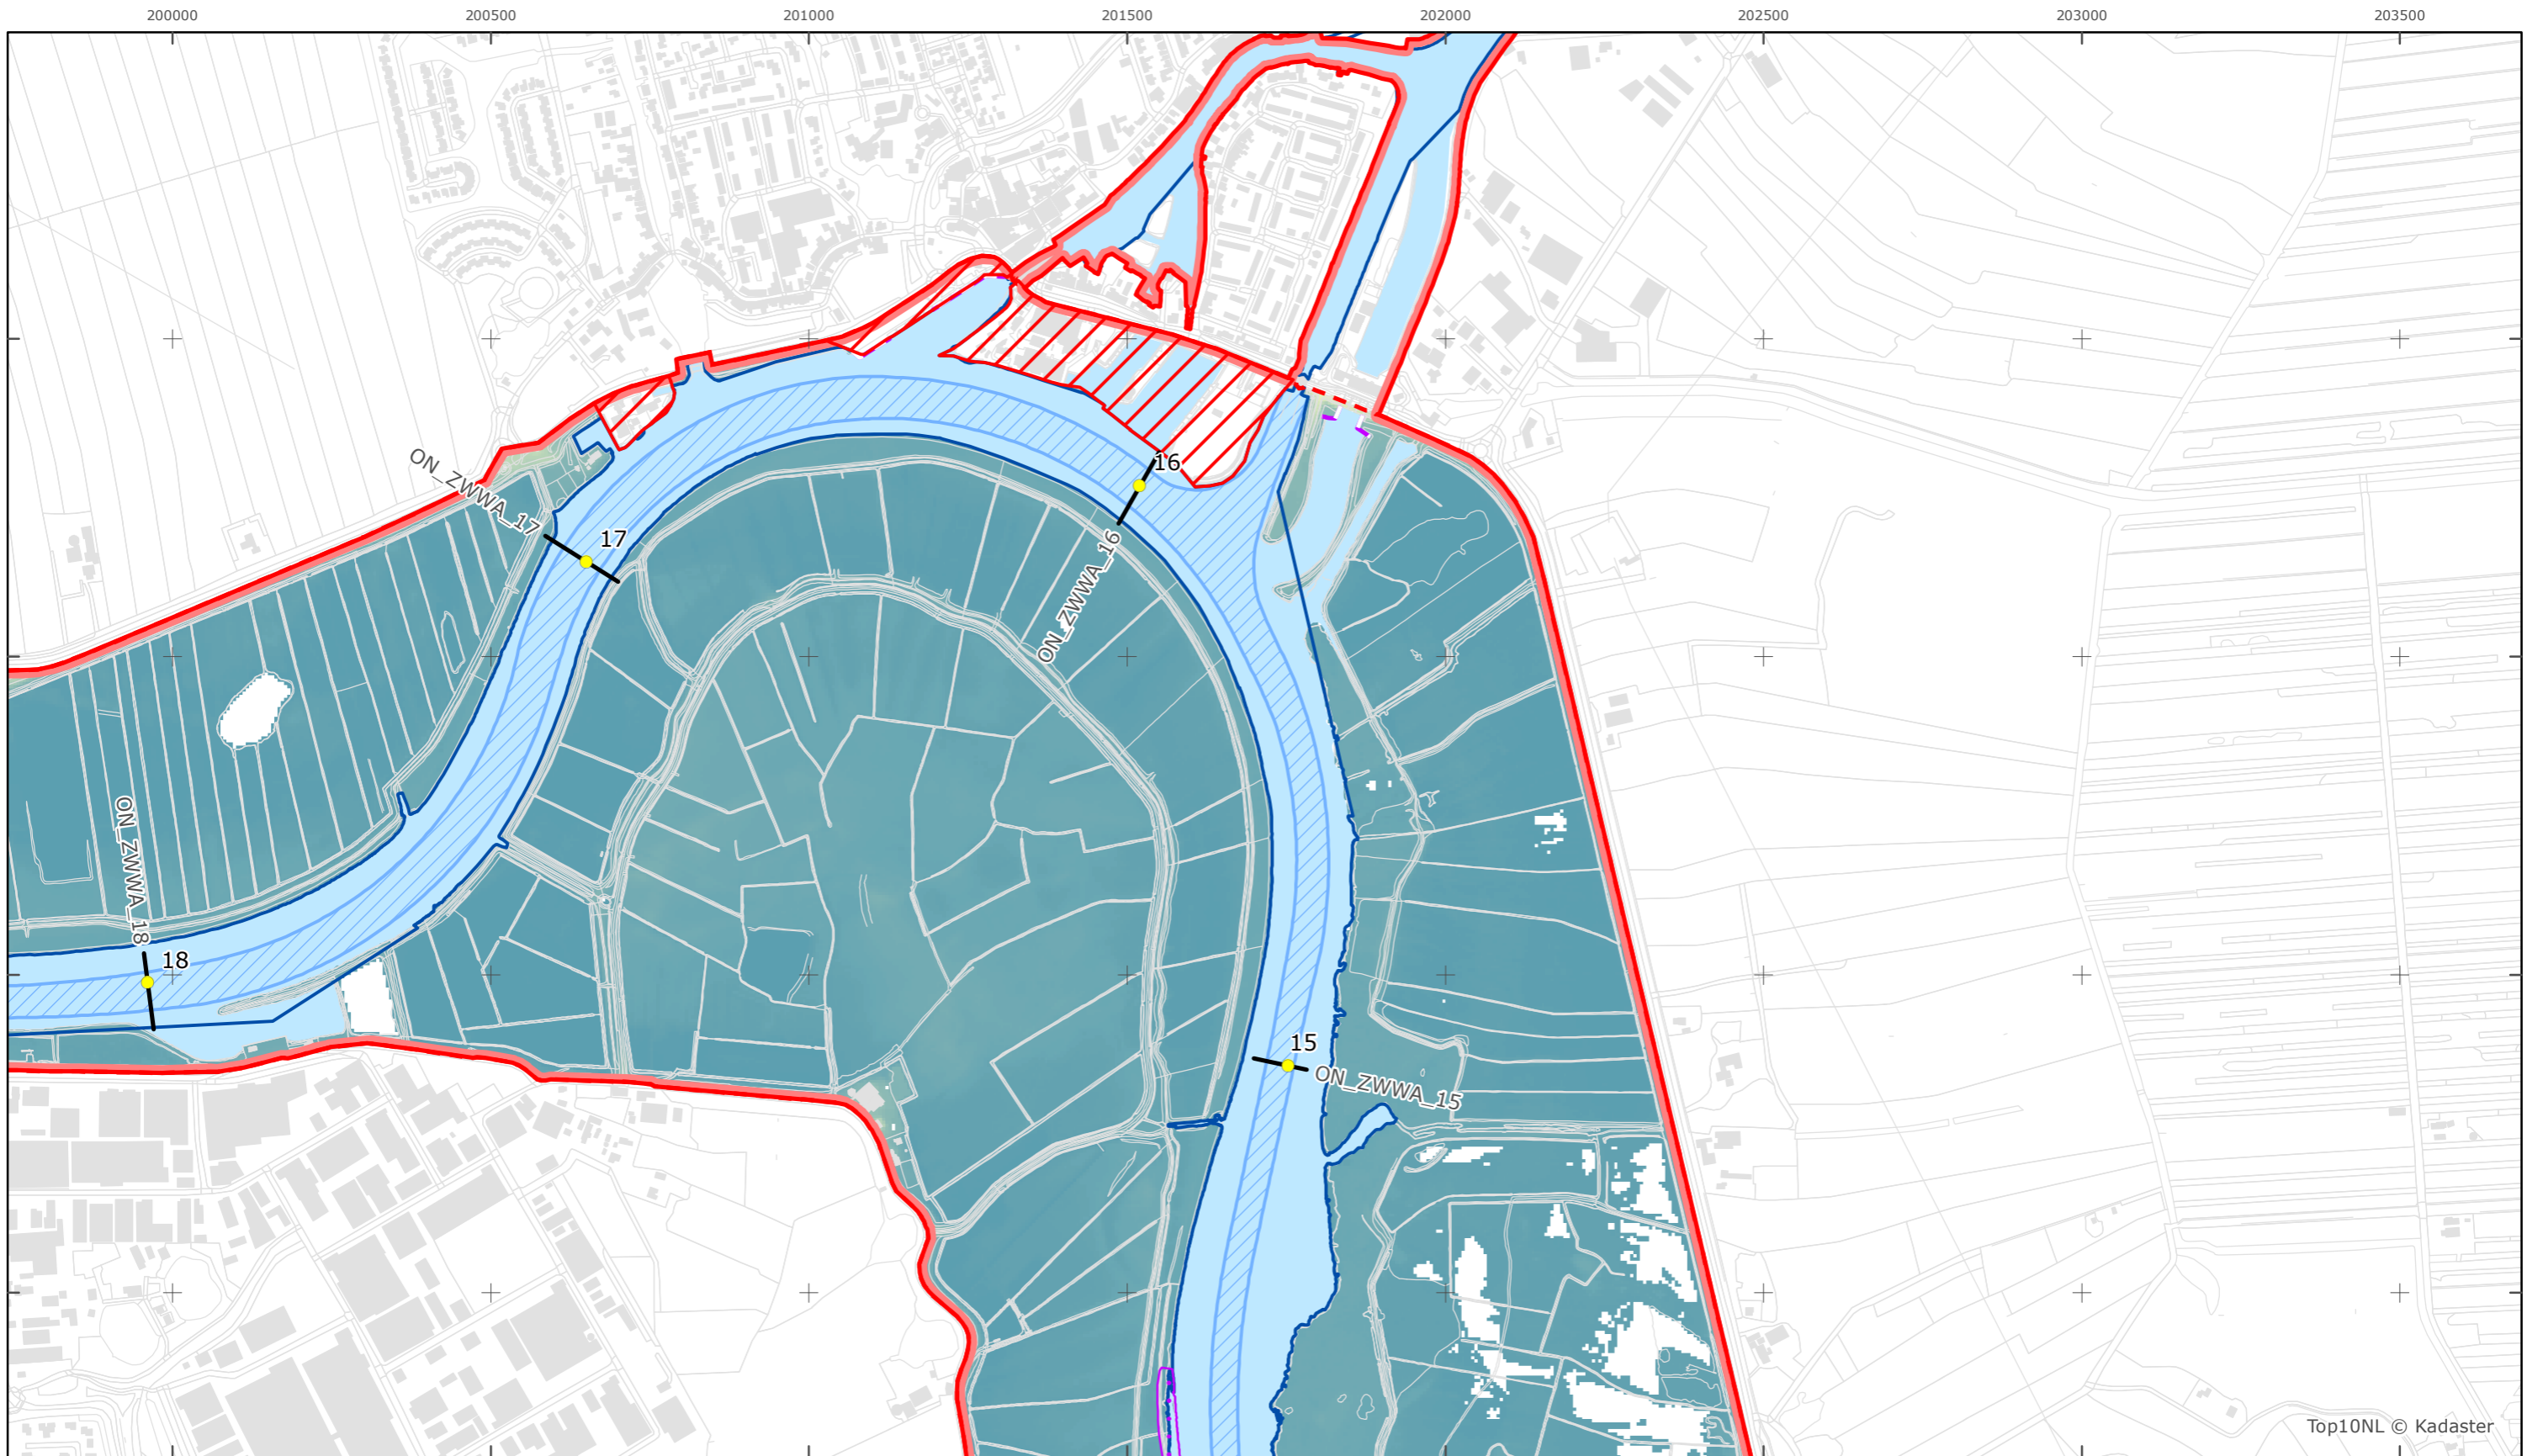

Versie: 2.0
Status: Definitief
Datum: 13 oktober 2014

Kaartblad 134

schaal 1:10.000 (A3)

Legenda

Bodemhoogte

Overige legenda-eenheden op blad 'overkoepelende legenda'

Legger Rijkswaterstaatswerken Waterwet - bovenaanzicht
Zwarte Water

Legger Rijkswaterstaatswerken Waterwet - bovenaanzicht

Zwarte Water

Rijkswaterstaat Oost-Nederland

Versie: 2.0
 Status: Definitief
 Datum: 13 oktober 2014

Kaartblad 136

schaal 1:10.000 (A3)

Legenda

Bodemhoogte

Overige legenda-eenheden op blad 'overkoepelende legenda'

Top10NL © Kadaster

Legger Rijkswaterstaatswerken Waterwet - bovenaanzicht
 Zwarte Water

Rijkswaterstaat Oost-Nederland
 Versie: 2.0
 Status: Definitief
 Datum: 13 oktober 2014

Kaartblad 137

schaal 1:10.000 (A3)

Legenda
 Bodemhoogte

Overige legenda-eenheden op blad 'overkoepelende legenda'

Legger Rijkswaterstaatswerken Waterwet - bovenaanzicht

Zwarte Water

Rijkswaterstaat Oost-Nederland