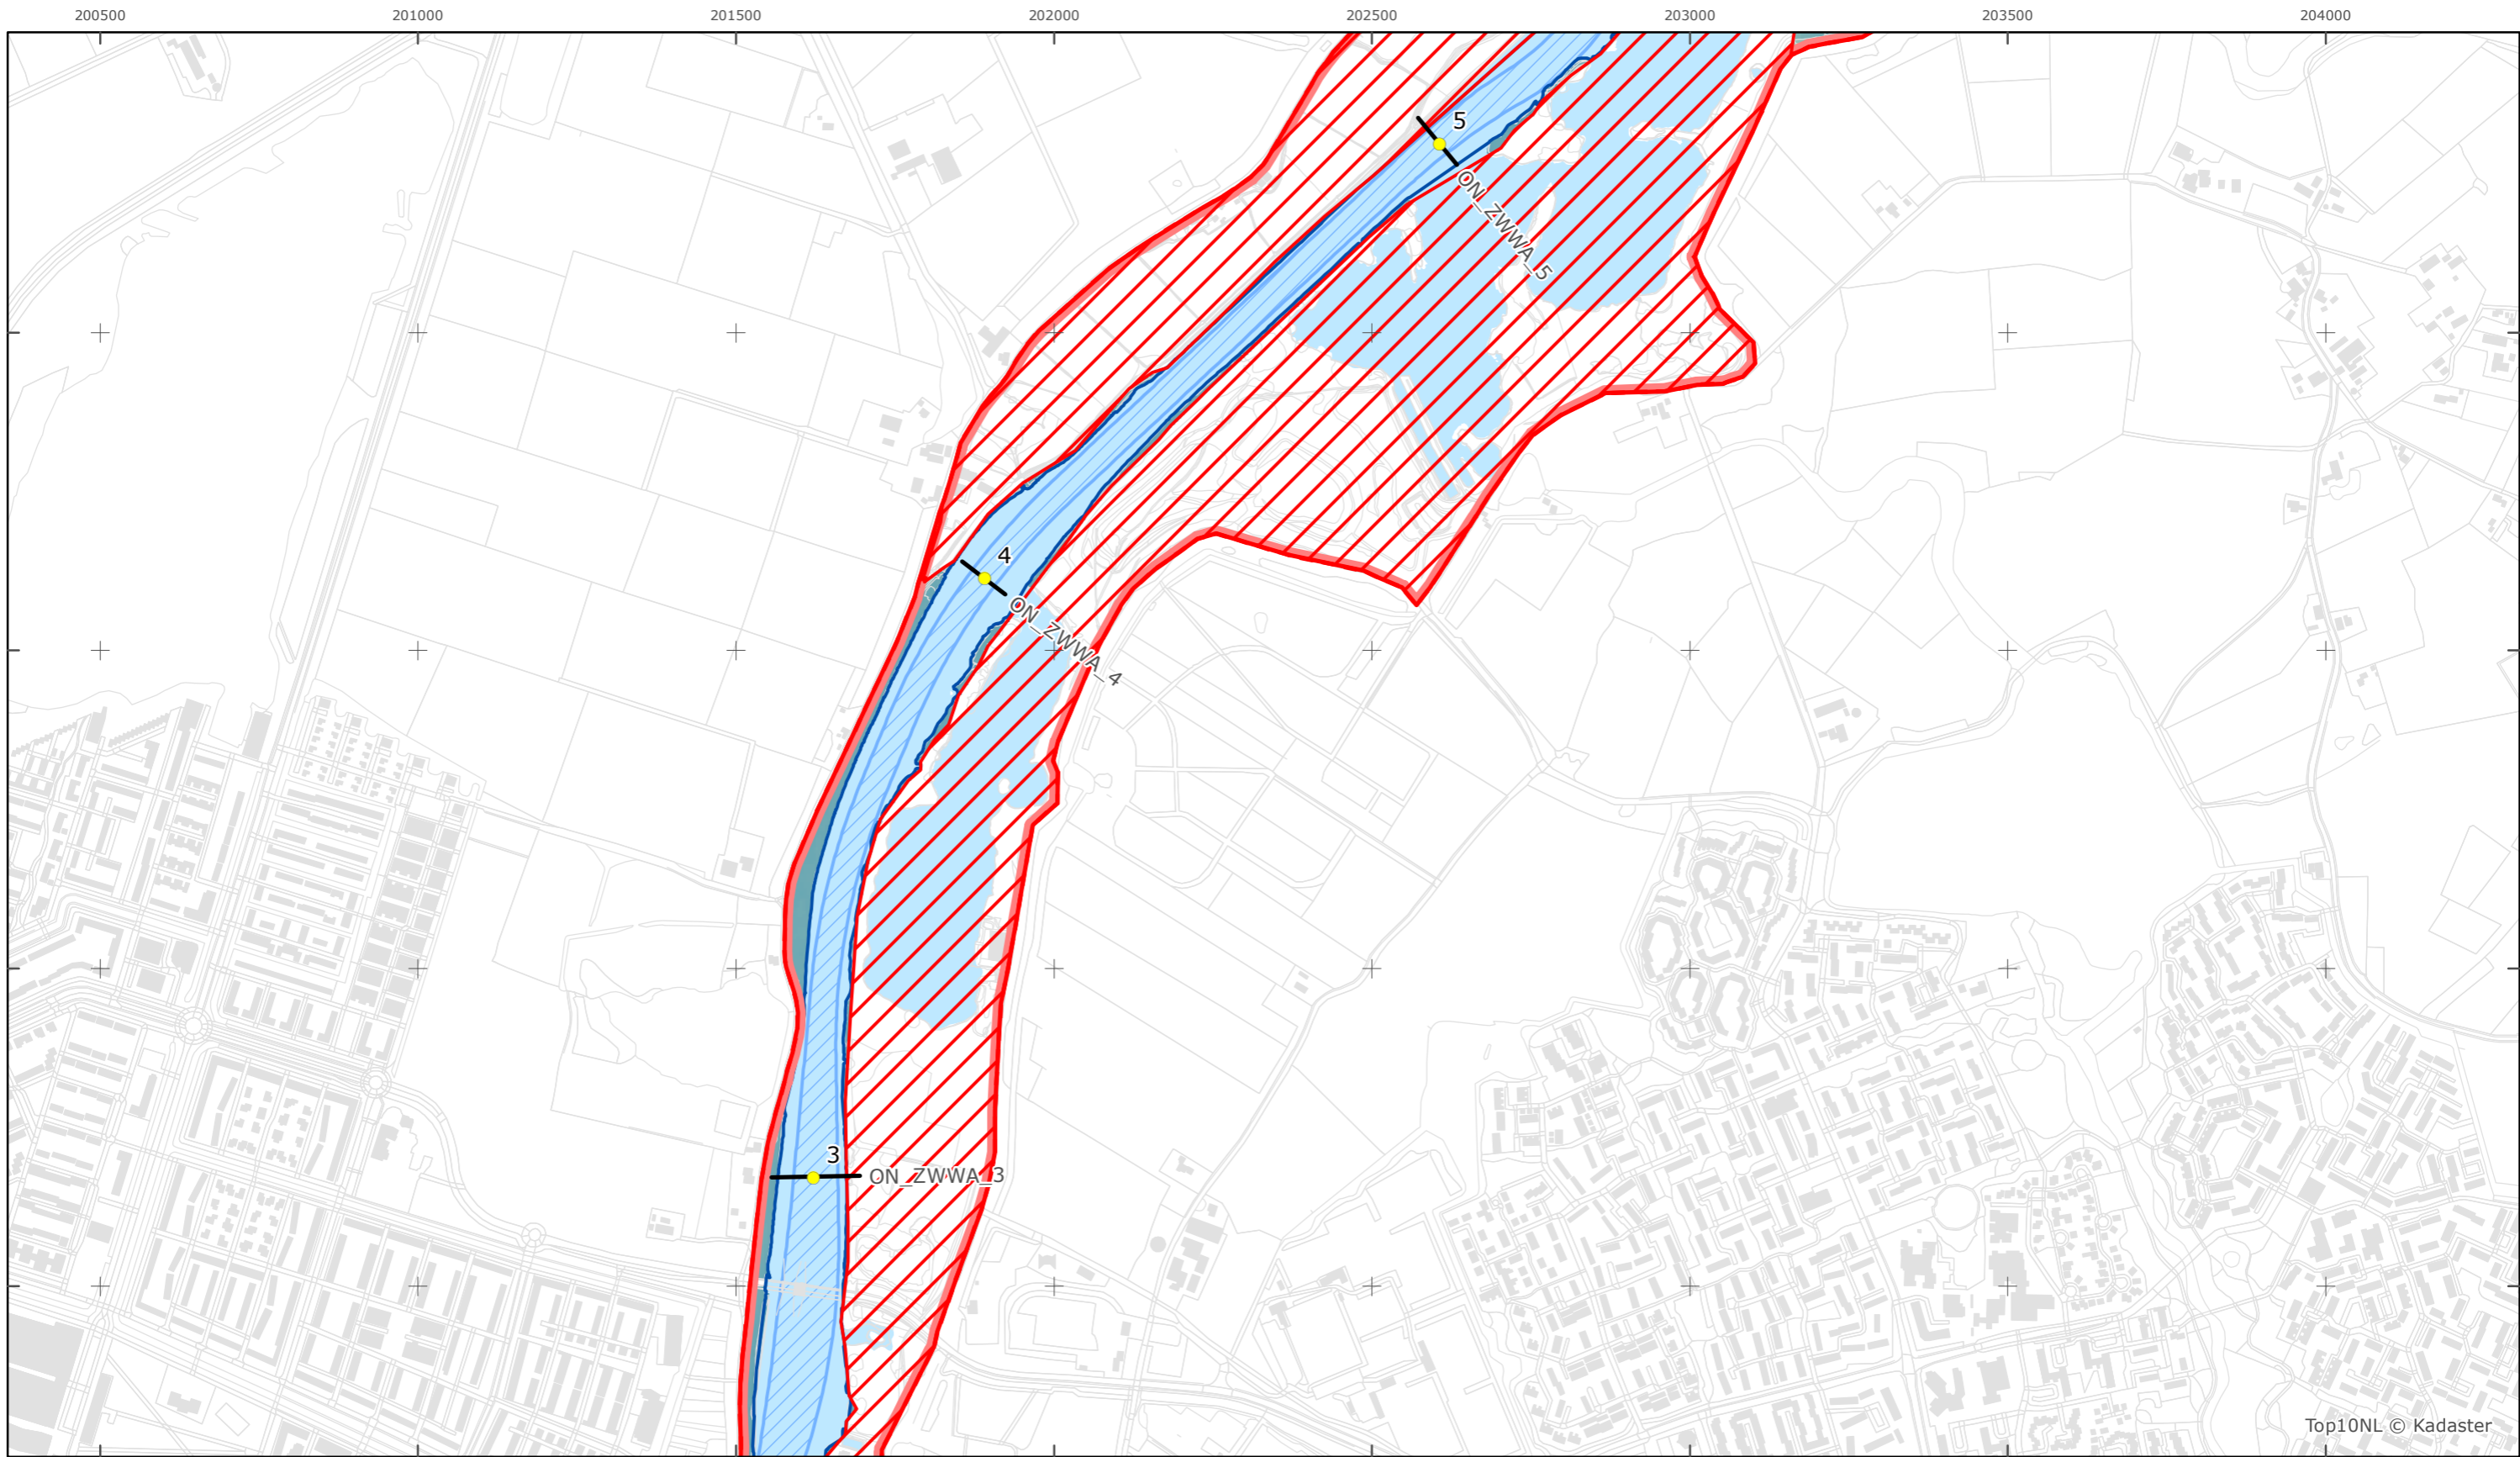

Top10NL © Kadaster

Legger Rijkswaterstaatswerken Waterwet - bovenaanzicht
Zwarte Water

Rijkswaterstaat Oost-Nederland
 Versie: 2.0
 Status: Definitief
 Datum: 13 oktober 2014

Kaartblad 130

schaal 1:10.000 (A3)

Legenda
Bodemhoogte

Overige legenda-eenheden op blad 'overkoepelende legenda'

Top10NL © Kadaster

Legger Rijkswaterstaatswerken Waterwet - bovenaanzicht

Zwarte Water

Rijkswaterstaat Oost-Nederland

Versie: 2.0
 Status: Definitief
 Datum: 13 oktober 2014

Kaartblad 131

schaal 1:10.000 (A3)

Legenda

Bodemhoogte

Overige legenda-eenheden op blad 'overkoepelende legenda'

Top10NL © Kadaster

Legger Rijkswaterstaatswerken Waterwet - bovenaanzicht

Zwarte Water

Legger Rijkswaterstaatswerken Waterwet - bovenaanzicht

Zwarte Water

Rijkswaterstaat Oost-Nederland

Versie: 2.0
 Status: Definitief
 Datum: 13 oktober 2014

Kaartblad 133

schaal 1:10.000 (A3)

Legenda

Bodemhoogte