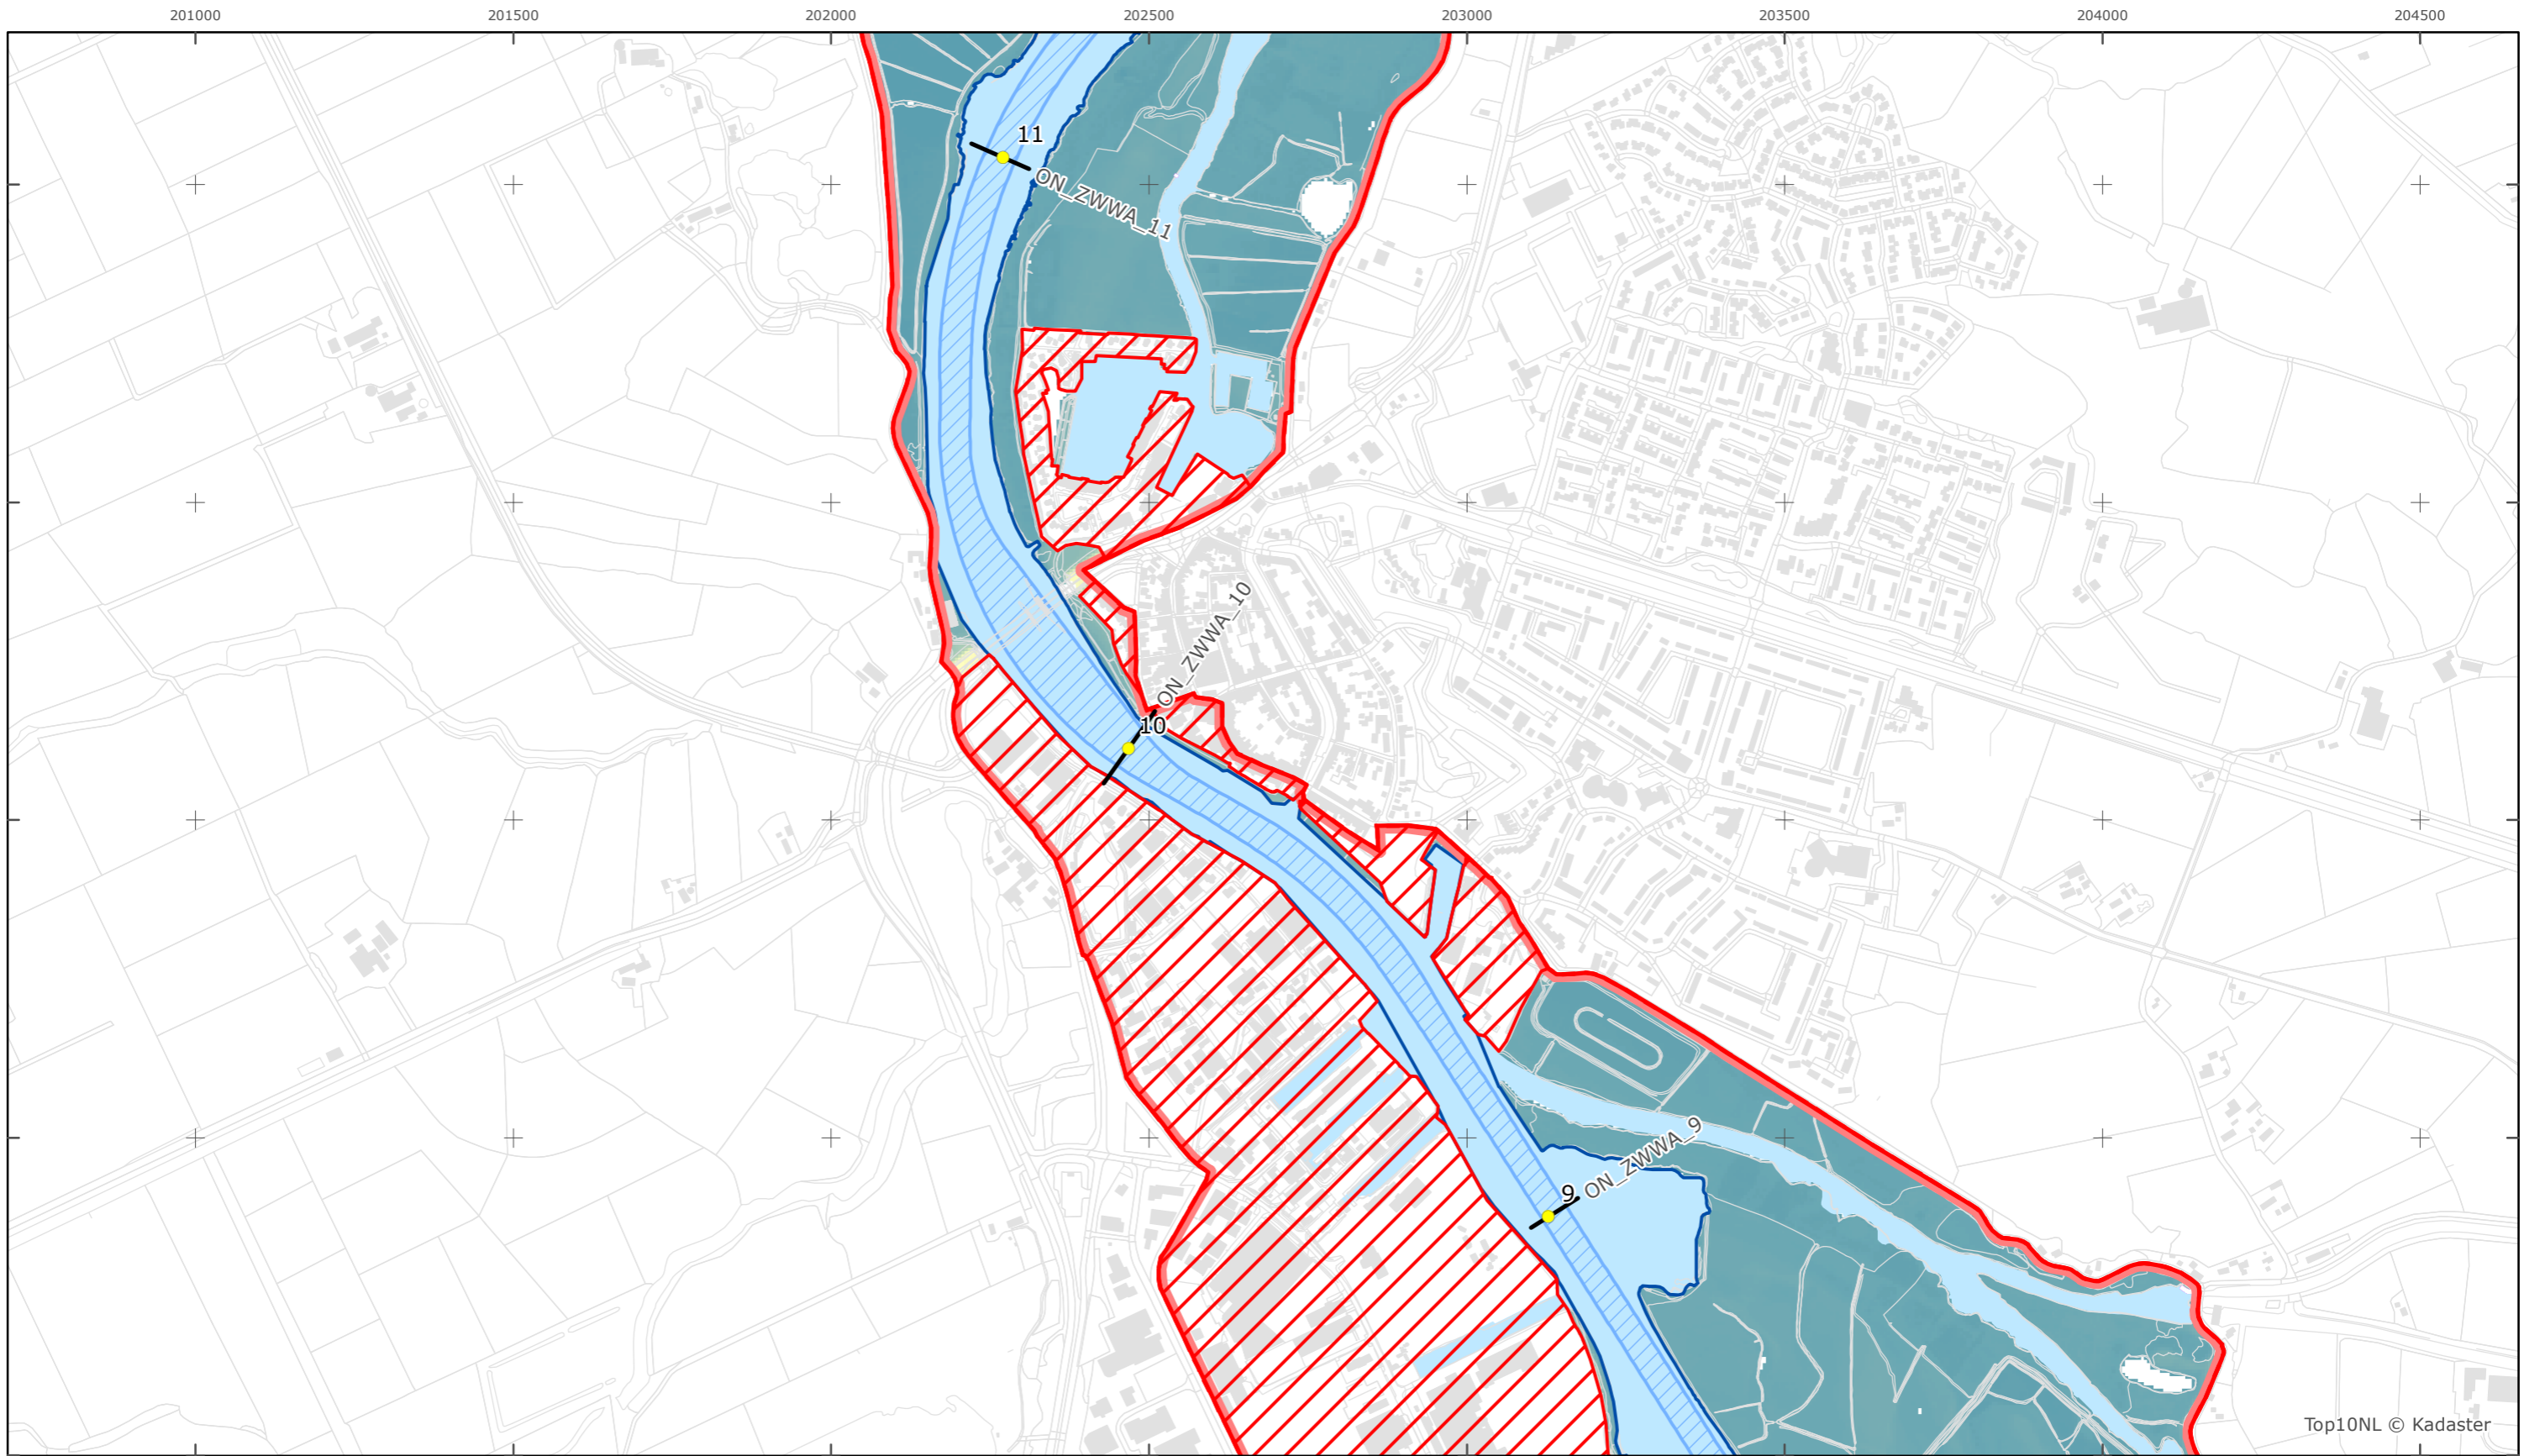

Rijkswaterstaat
Ministerie van Infrastructuur en Milieu

Legger Rijkswaterstaatswerken Waterwet - bovenaanzicht

Zwarte Water

Rijkswaterstaat Oost-Nederland

Versie: 2.0
Status: Definitief
Datum: 13 oktober 2014

Kaartblad 134

schaal 1:10.000 (A3)

Legenda

Bodemhoogte

Overige legenda-eenheden op blad 'overkoepelende legenda'