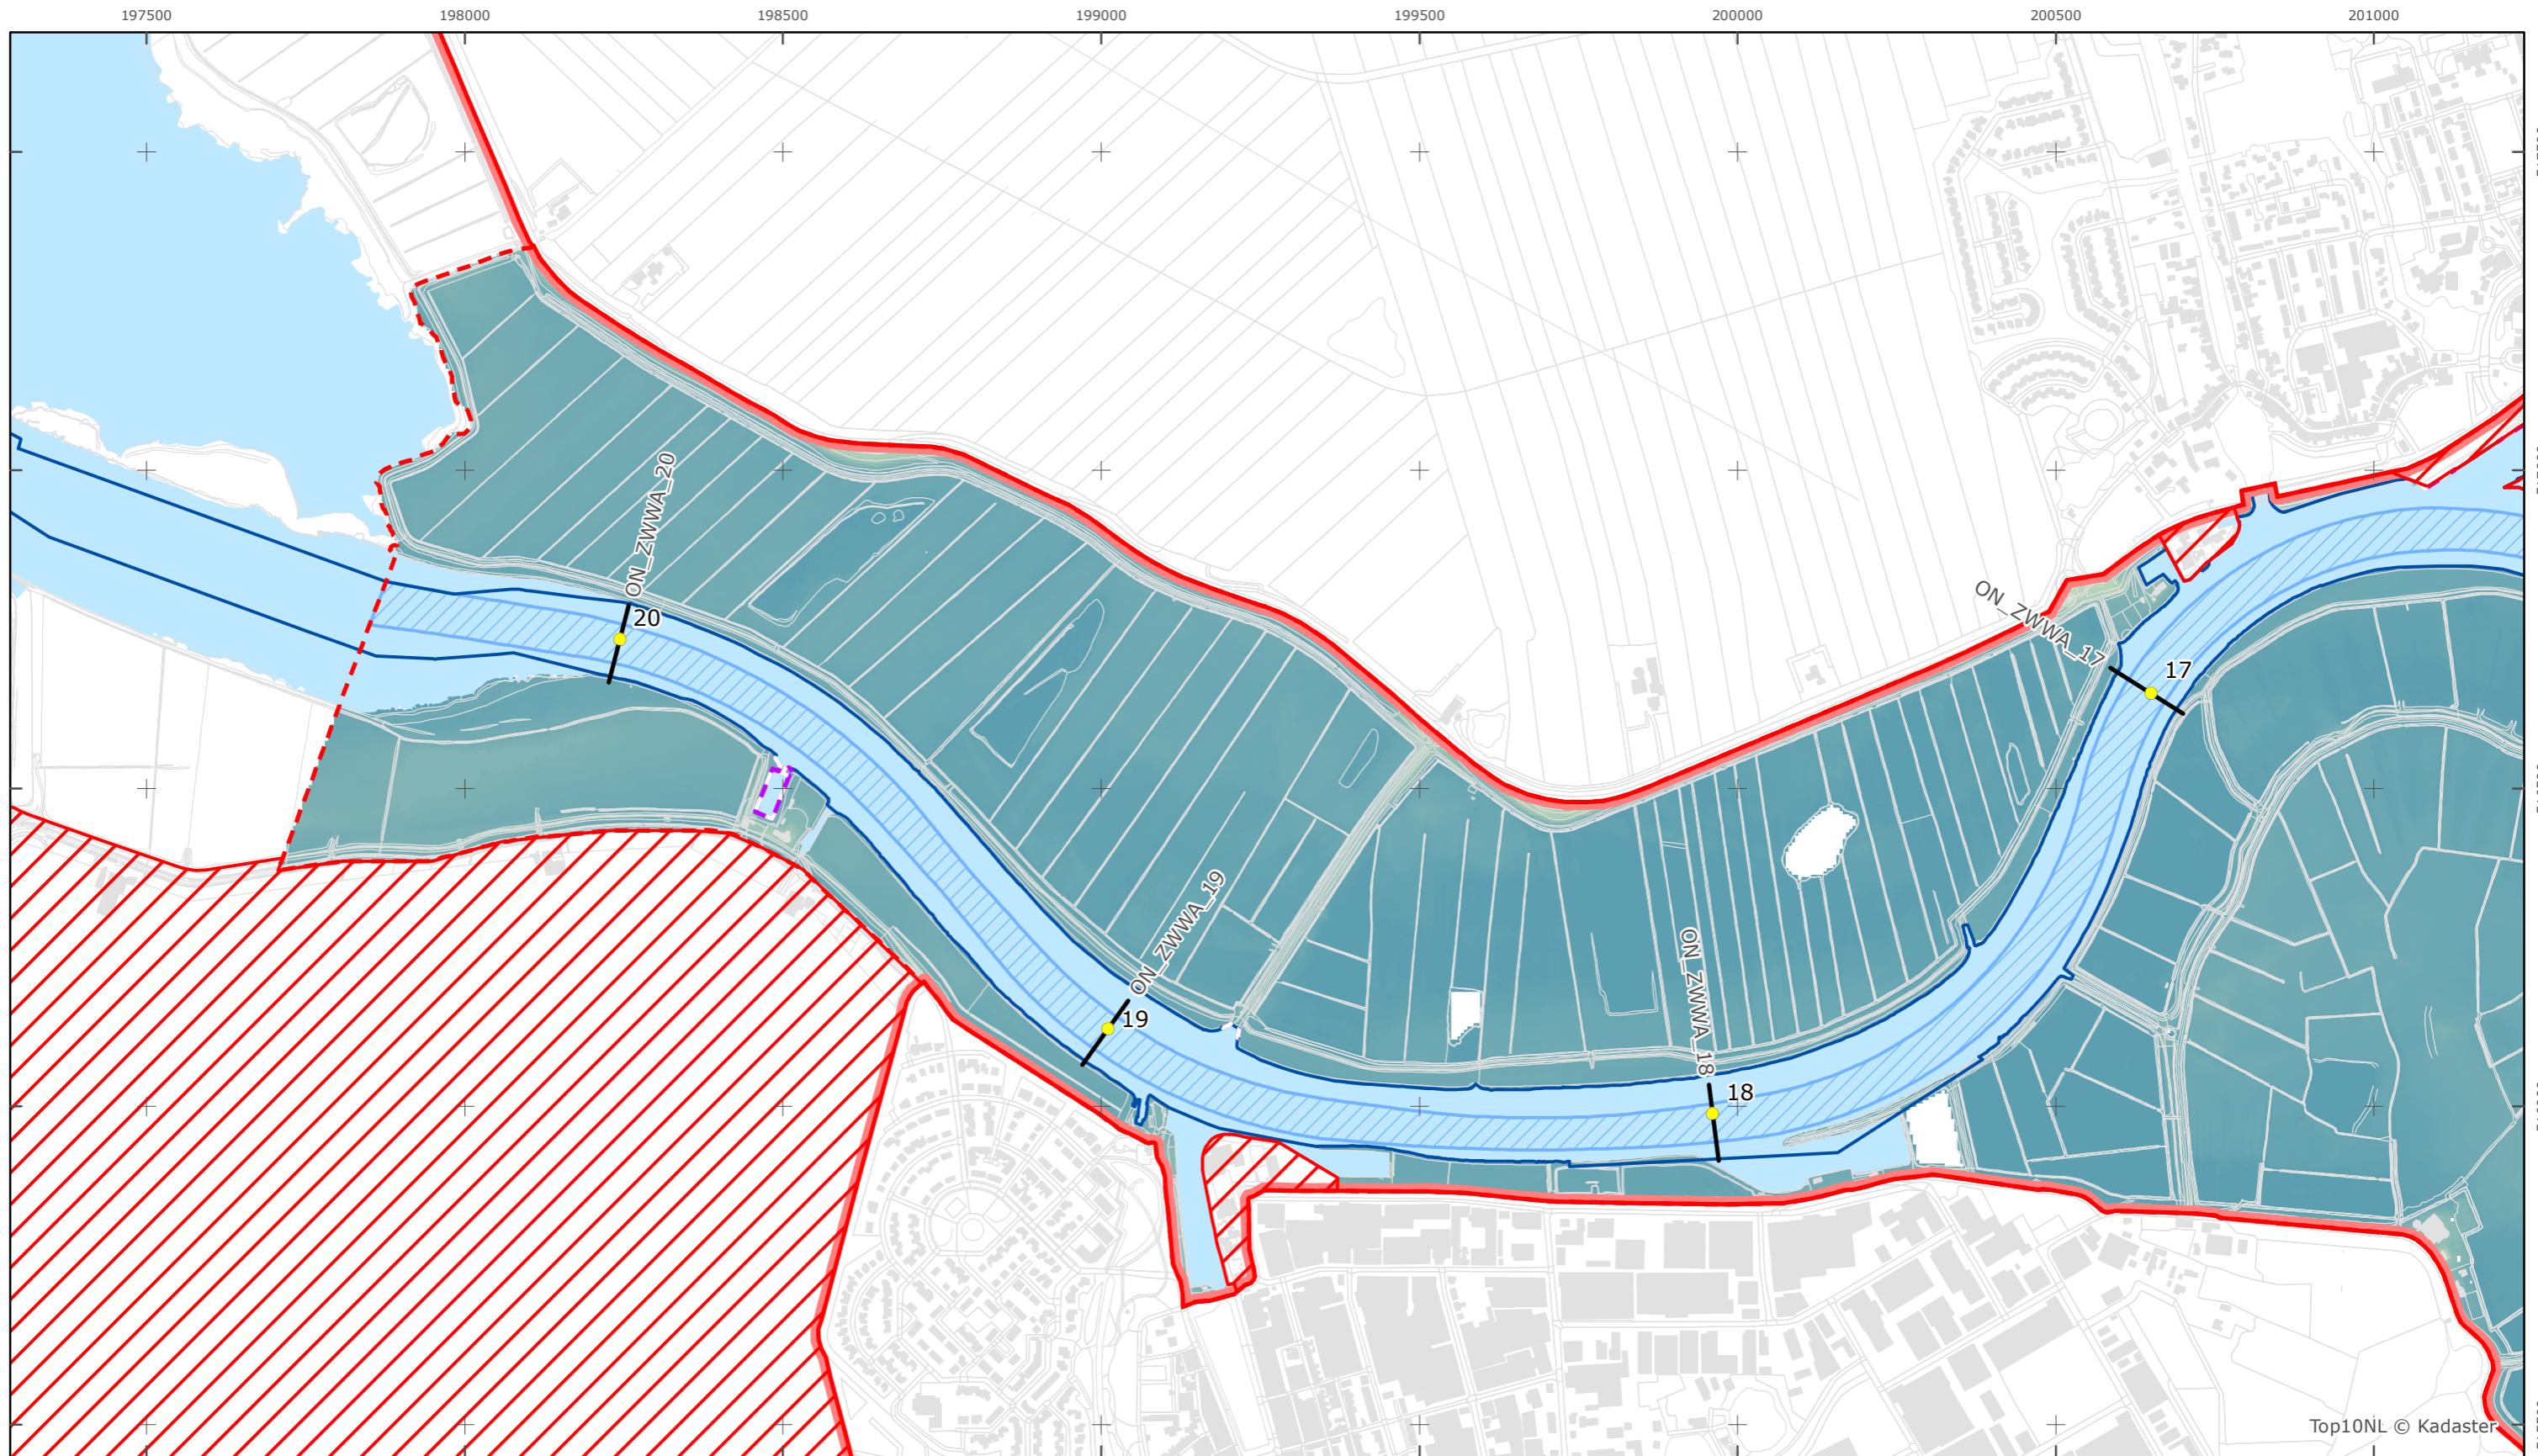

Legger Rijkswaterstaatswerken Waterwet - bovenaanzicht

Zwarte Water

Rijkswaterstaat Oost-Nederland

Versie: 2.0
 Status: Definitief
 Datum: 13 oktober 2014

Kaartblad 136

schaal 1:10.000 (A3)

Legenda

Bodemhoogte

Overige legenda-eenheden op blad 'overkoepelende legenda'

Top10NL © Kadaster

Legger Rijkswaterstaatswerken Waterwet - bovenaanzicht
 Zwarte Water

Rijkswaterstaat Oost-Nederland
 Versie: 2.0
 Status: Definitief
 Datum: 13 oktober 2014

Kaartblad 137

schaal 1:10.000 (A3)

Legenda
 Bodemhoogte

Overige legenda-eenheden op blad 'overkoepelende legenda'

Legger Rijkswaterstaatswerken Waterwet - bovenaanzicht

Zwarte Water

Rijkswaterstaat Oost-Nederland