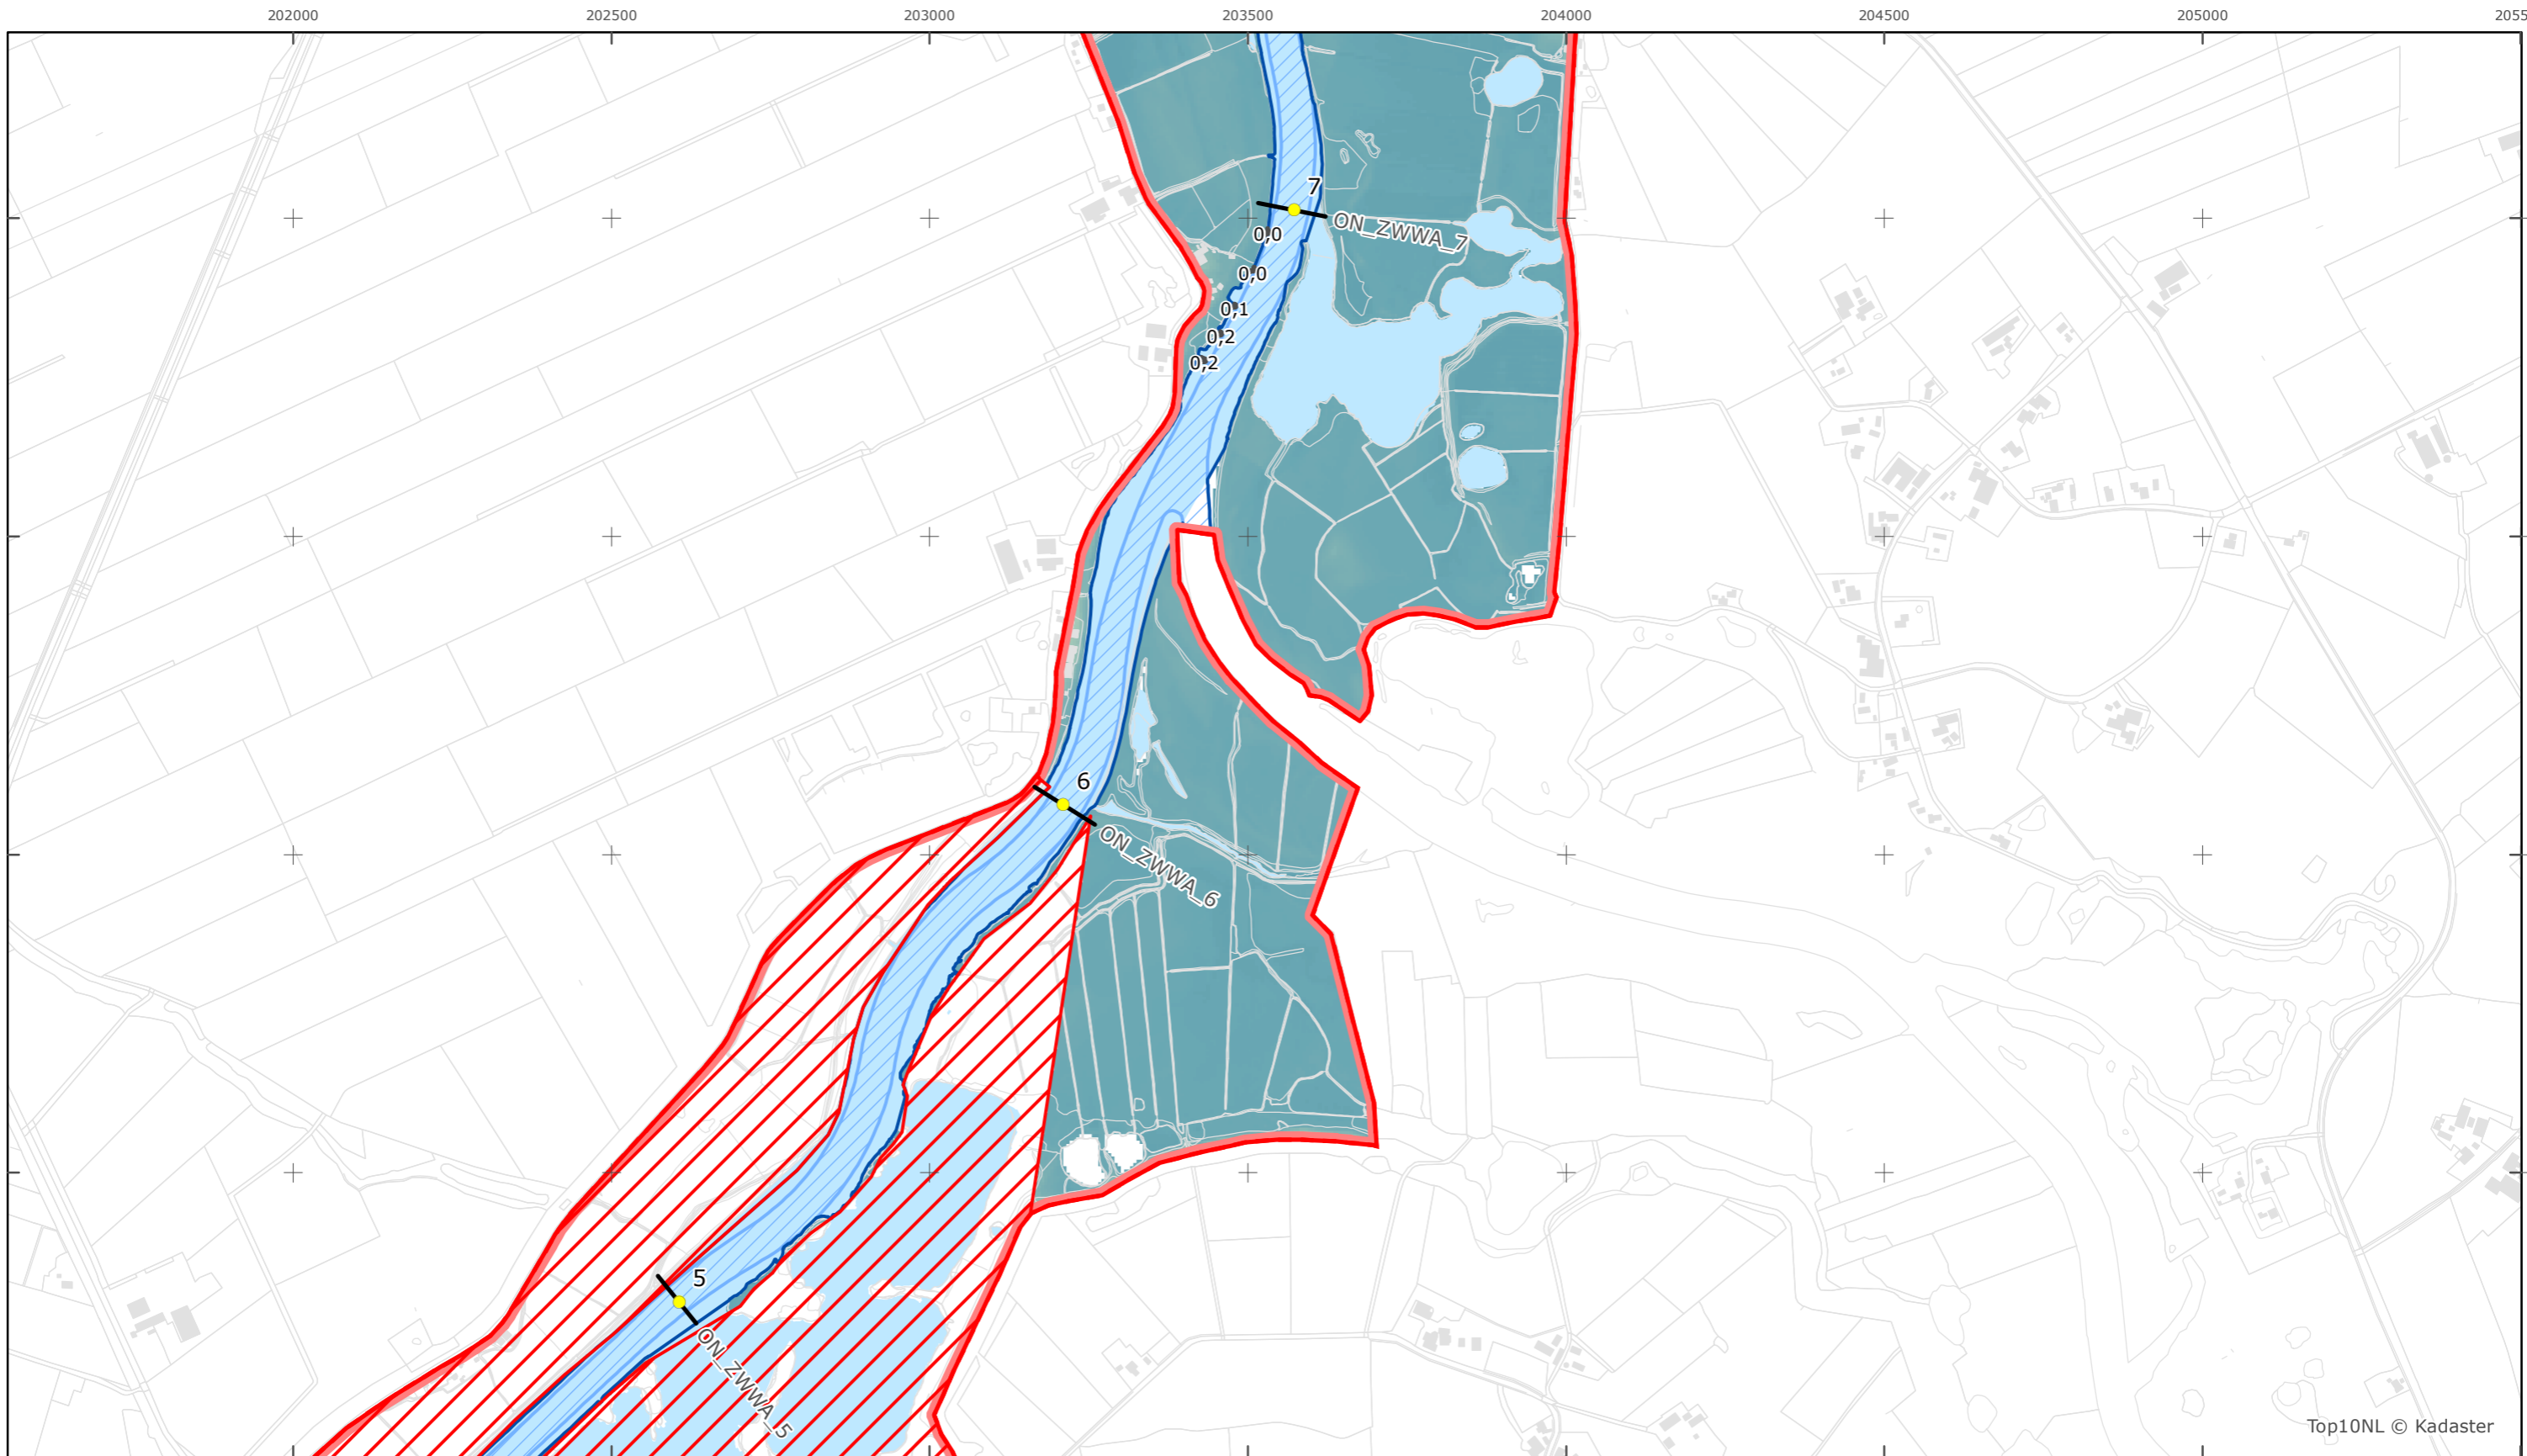

Legenda
Bodemhoogte

Overige legenda-eenheden op blad 'overkoepelende legenda'

Top10NL © Kadaster

Legger Rijkswaterstaatswerken Waterwet - bovenaanzicht

Zwarte Water

Rijkswaterstaat Oost-Nederland

Versie: 2.0
 Status: Definitief
 Datum: 13 oktober 2014

Kaartblad 131

schaal 1:10.000 (A3)

Legenda

Bodemhoogte

Overige legenda-eenheden op blad 'overkoepelende legenda'

Top10NL © Kadaster

Legger Rijkswaterstaatswerken Waterwet - bovenaanzicht

Zwarte Water

Rijkswaterstaat Oost-Nederland

Versie: 2.0
 Status: Definitief
 Datum: 13 oktober 2014

Kaartblad 132

schaal 1:10.000 (A3)

Legenda

Bodemhoogte

Overige legenda-eenheden op blad 'overkoepelende legenda'

Top10NL © Kadaster

Legger Rijkswaterstaatswerken Waterwet - bovenaanzicht

Zwarte Water

Rijkswaterstaat Oost-Nederland

Versie: 2.0
 Status: Definitief
 Datum: 13 oktober 2014

Kaartblad 133

schaal 1:10.000 (A3)

Legenda

Bodemhoogte