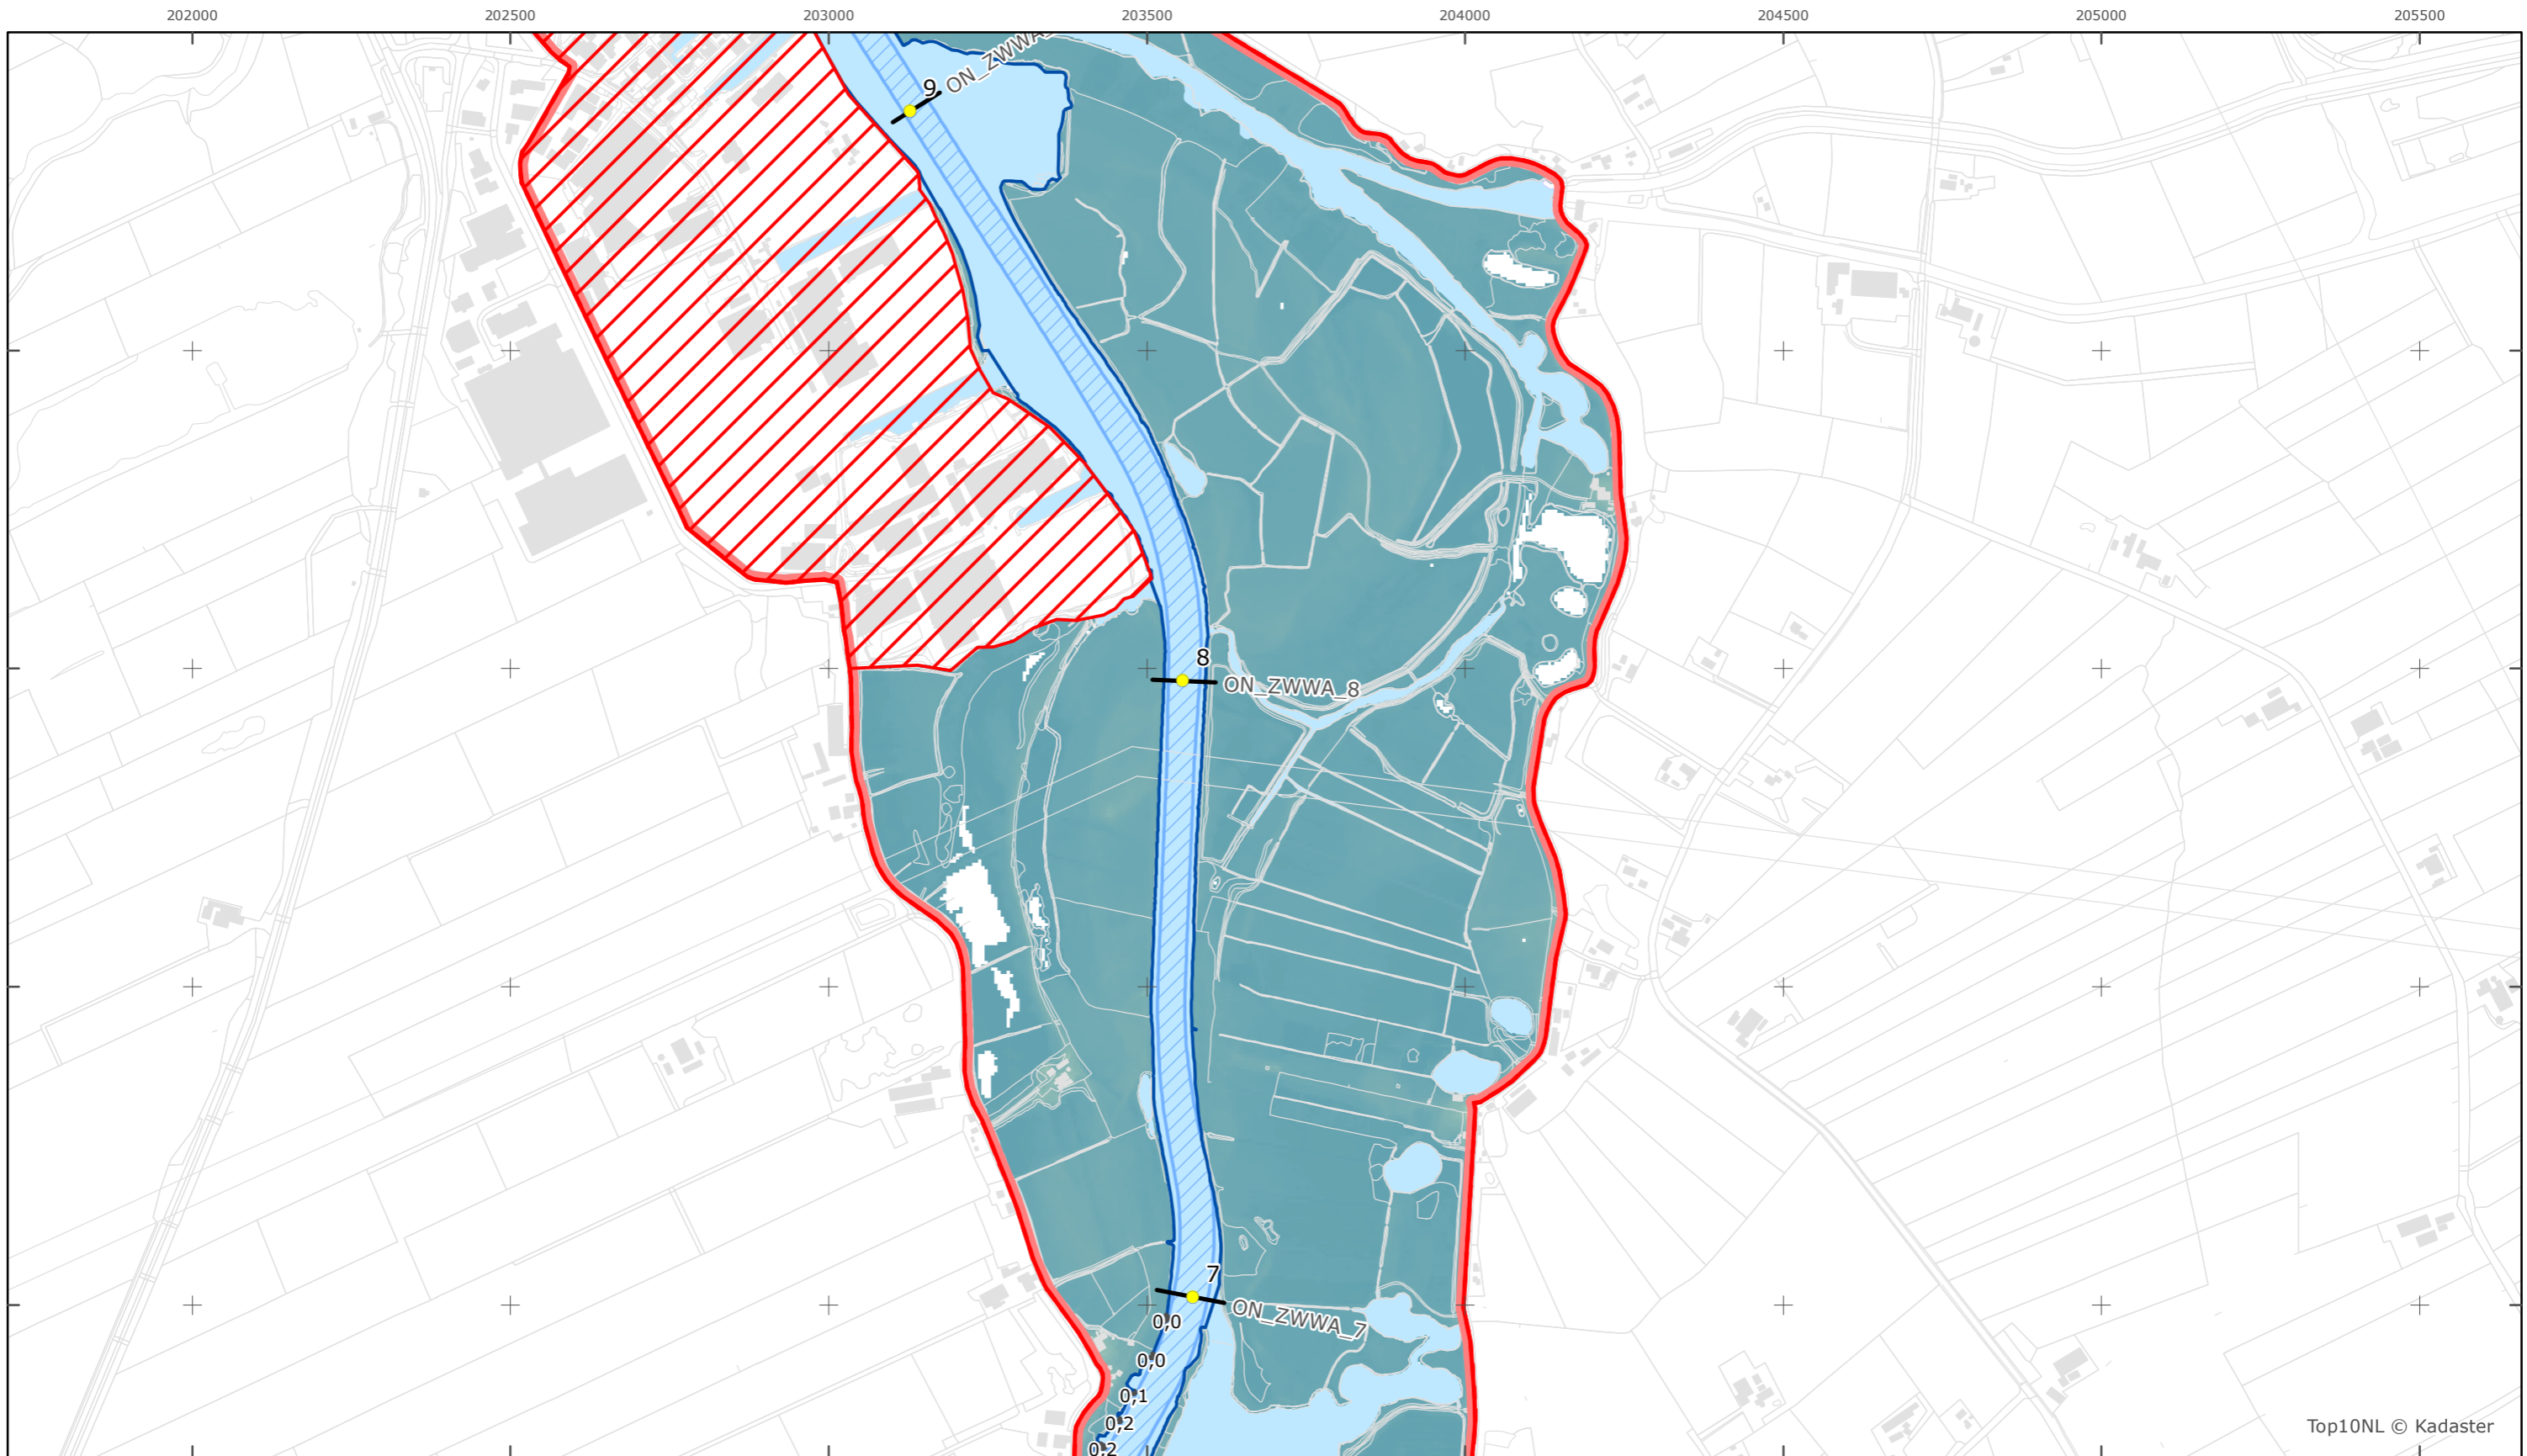

Kaartblad 131

schaal 1:10.000 (A3)

Legenda

Bodemhoogte

Overige legenda-eenheden op blad 'overkoepelende legenda'

Top10NL © Kadaster

Legger Rijkswaterstaatswerken Waterwet - bovenaanzicht

Zwarte Water

Rijkswaterstaat Oost-Nederland

Versie: 2.0
 Status: Definitief
 Datum: 13 oktober 2014

Kaartblad 132

schaal 1:10.000 (A3)

Legenda

Bodemhoogte

Overige legenda-eenheden op blad 'overkoepelende legenda'

Top10NL © Kadaster

Legger Rijkswaterstaatswerken Waterwet - bovenaanzicht

Zwarte Water

Rijkswaterstaat Oost-Nederland

Versie: 2.0
 Status: Definitief
 Datum: 13 oktober 2014

Kaartblad 133

schaal 1:10.000 (A3)

Legenda

Bodemhoogte

Versie: 2.0
Status: Definitief
Datum: 13 oktober 2014

Kaartblad 134

schaal 1:10.000 (A3)

Legenda

Bodemhoogte

Overige legenda-eenheden op blad 'overkoepelende legenda'

Legger Rijkswaterstaatswerken Waterwet - bovenaanzicht
Zwarte Water