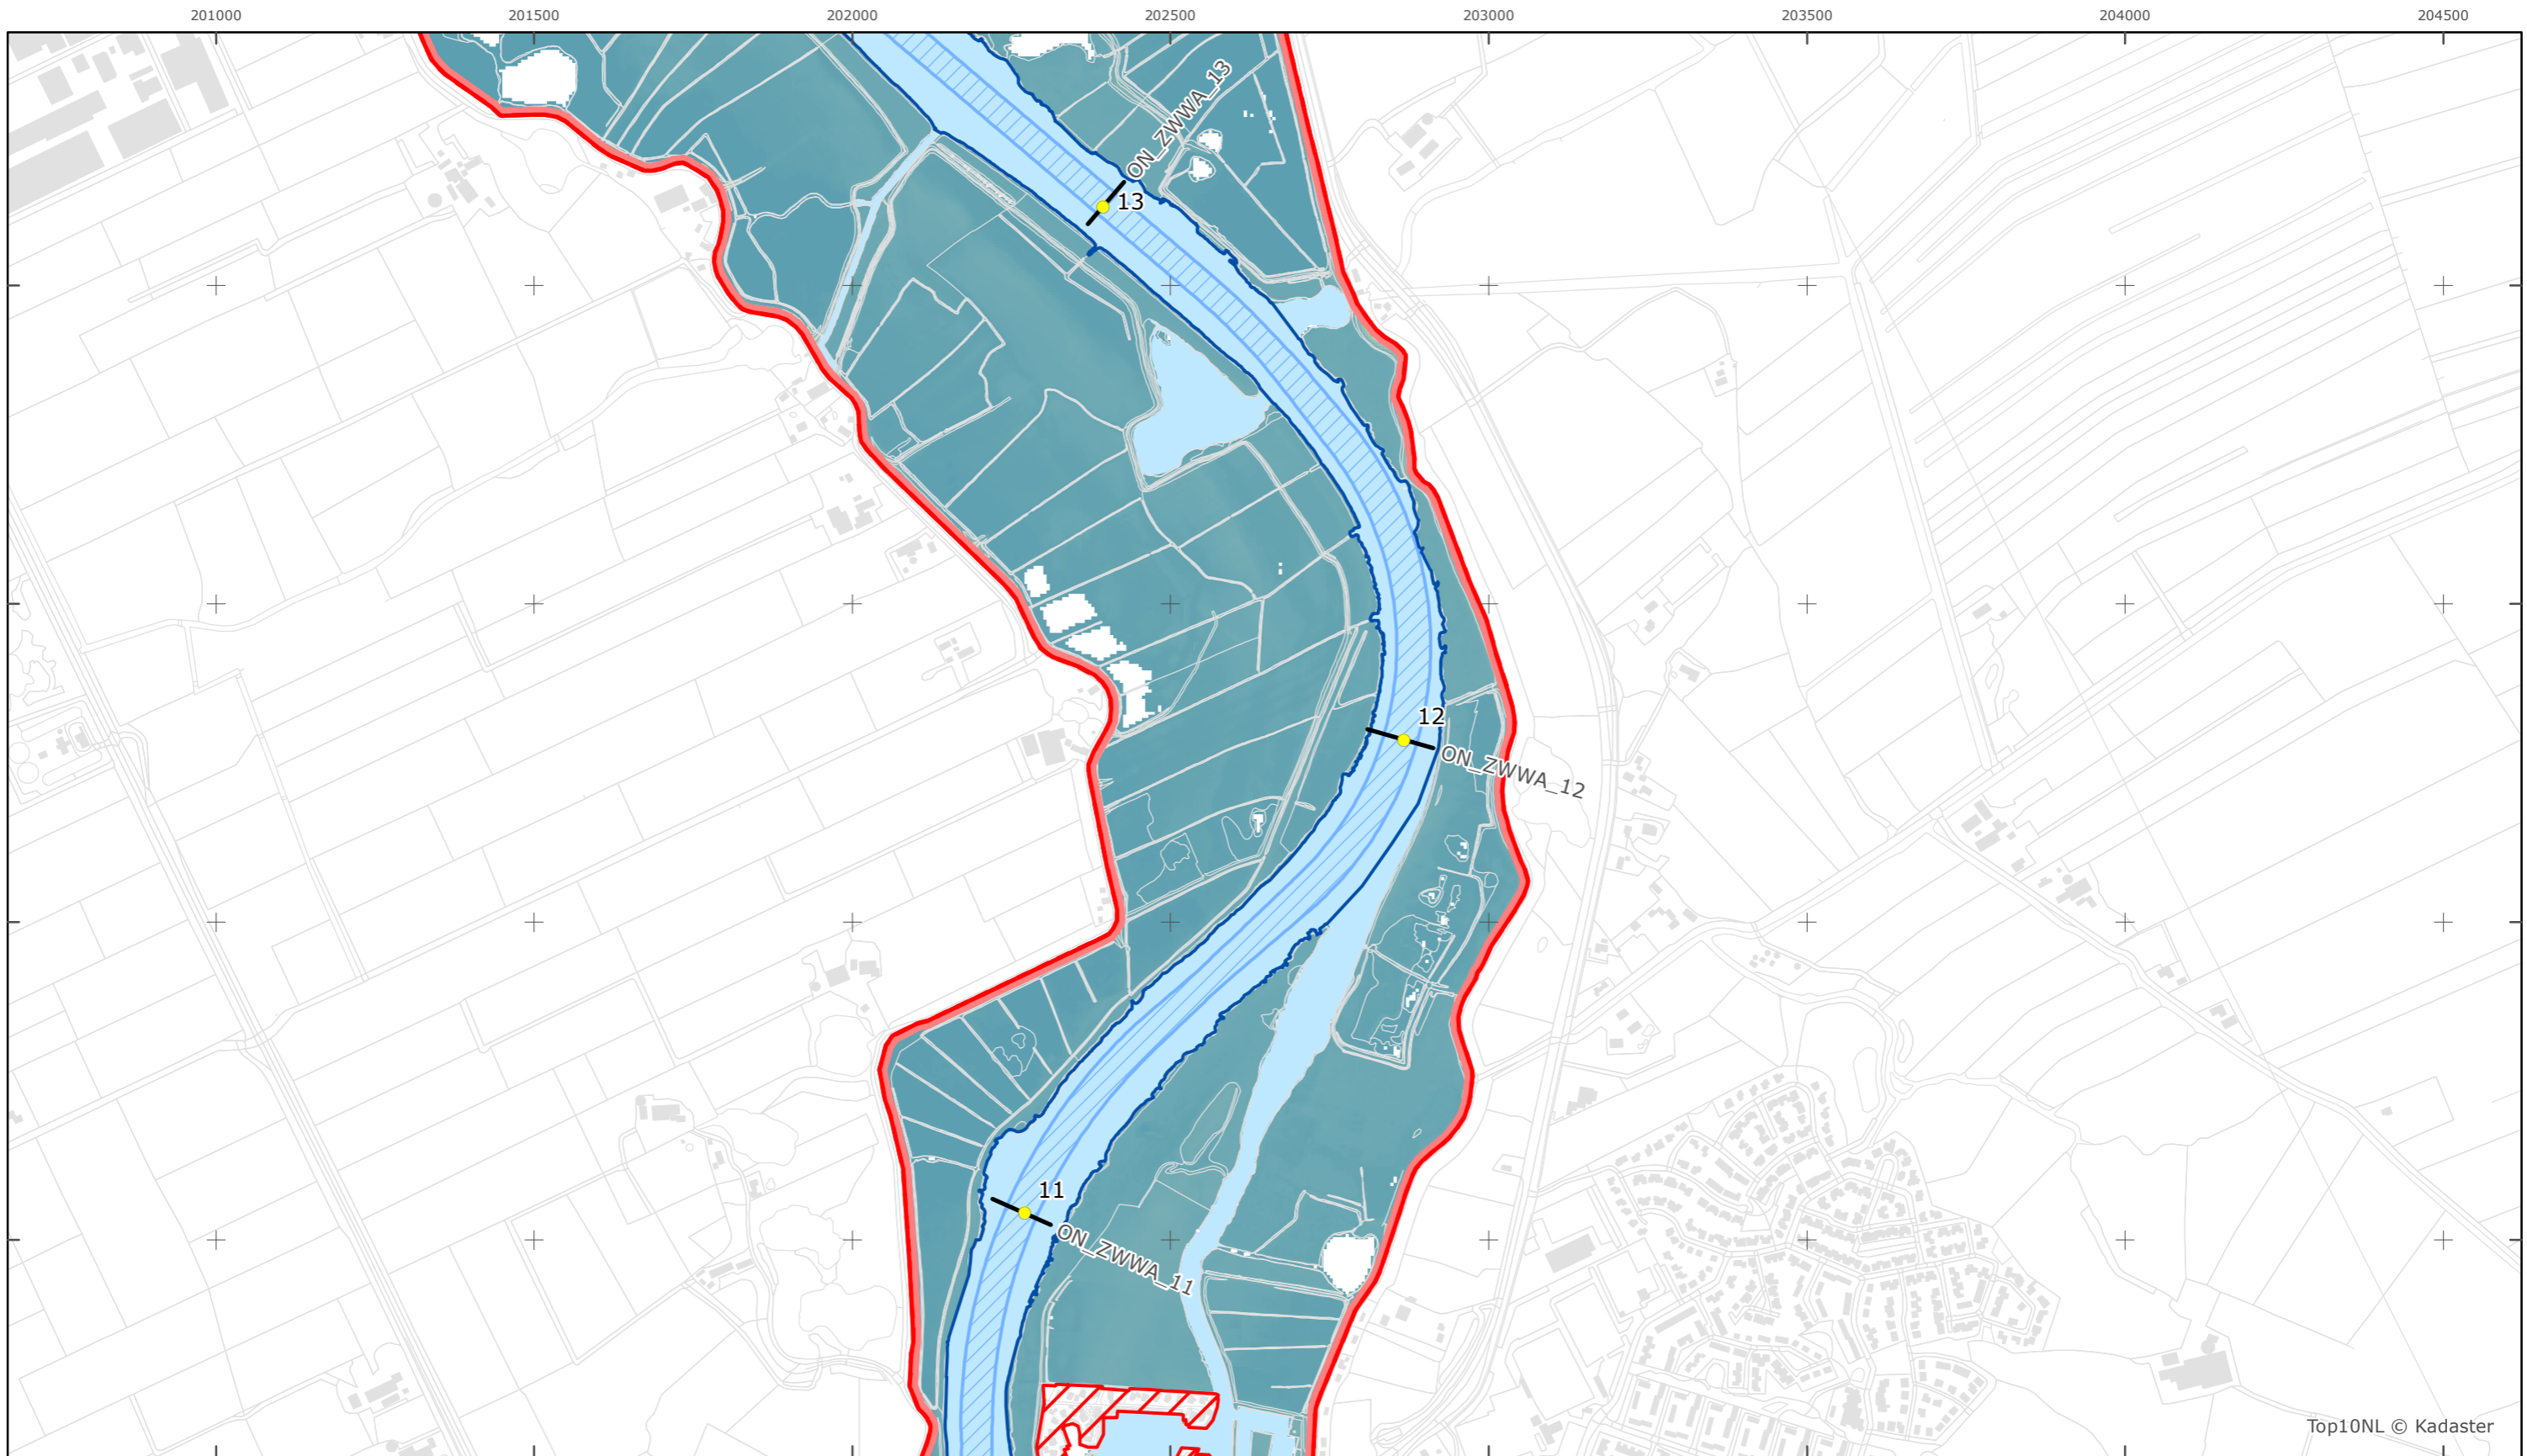

Legger Rijkswaterstaatswerken Waterwet - bovenaanzicht

Zwarte Water

Rijkswaterstaat Oost-Nederland

Versie: 2.0
 Status: Definitief
 Datum: 13 oktober 2014

Kaartblad 133

schaal 1:10.000 (A3)

Legenda

Bodemhoogte

Versie: 2.0
Status: Definitief
Datum: 13 oktober 2014

Kaartblad 134

schaal 1:10.000 (A3)

Legenda

Bodemhoogte

Overige legenda-eenheden op blad 'overkoepelende legenda'

Legger Rijkswaterstaatswerken Waterwet - bovenaanzicht
Zwarte Water

Rijkswaterstaat Oost-Nederland
 Versie: 2.0
 Status: Definitief
 Datum: 13 oktober 2014

Kaartblad 135

schaal 1:10.000 (A3)

Legenda
Bodemhoogte

Overige legenda-eenheden op blad 'overkoepelende legenda'

Top10NL © Kadaster

Legger Rijkswaterstaatswerken Waterwet - bovenaanzicht

Zwarte Water

Rijkswaterstaat Oost-Nederland

Versie: 2.0
 Status: Definitief
 Datum: 13 oktober 2014

Kaartblad 136

schaal 1:10.000 (A3)

Legenda

Bodemhoogte