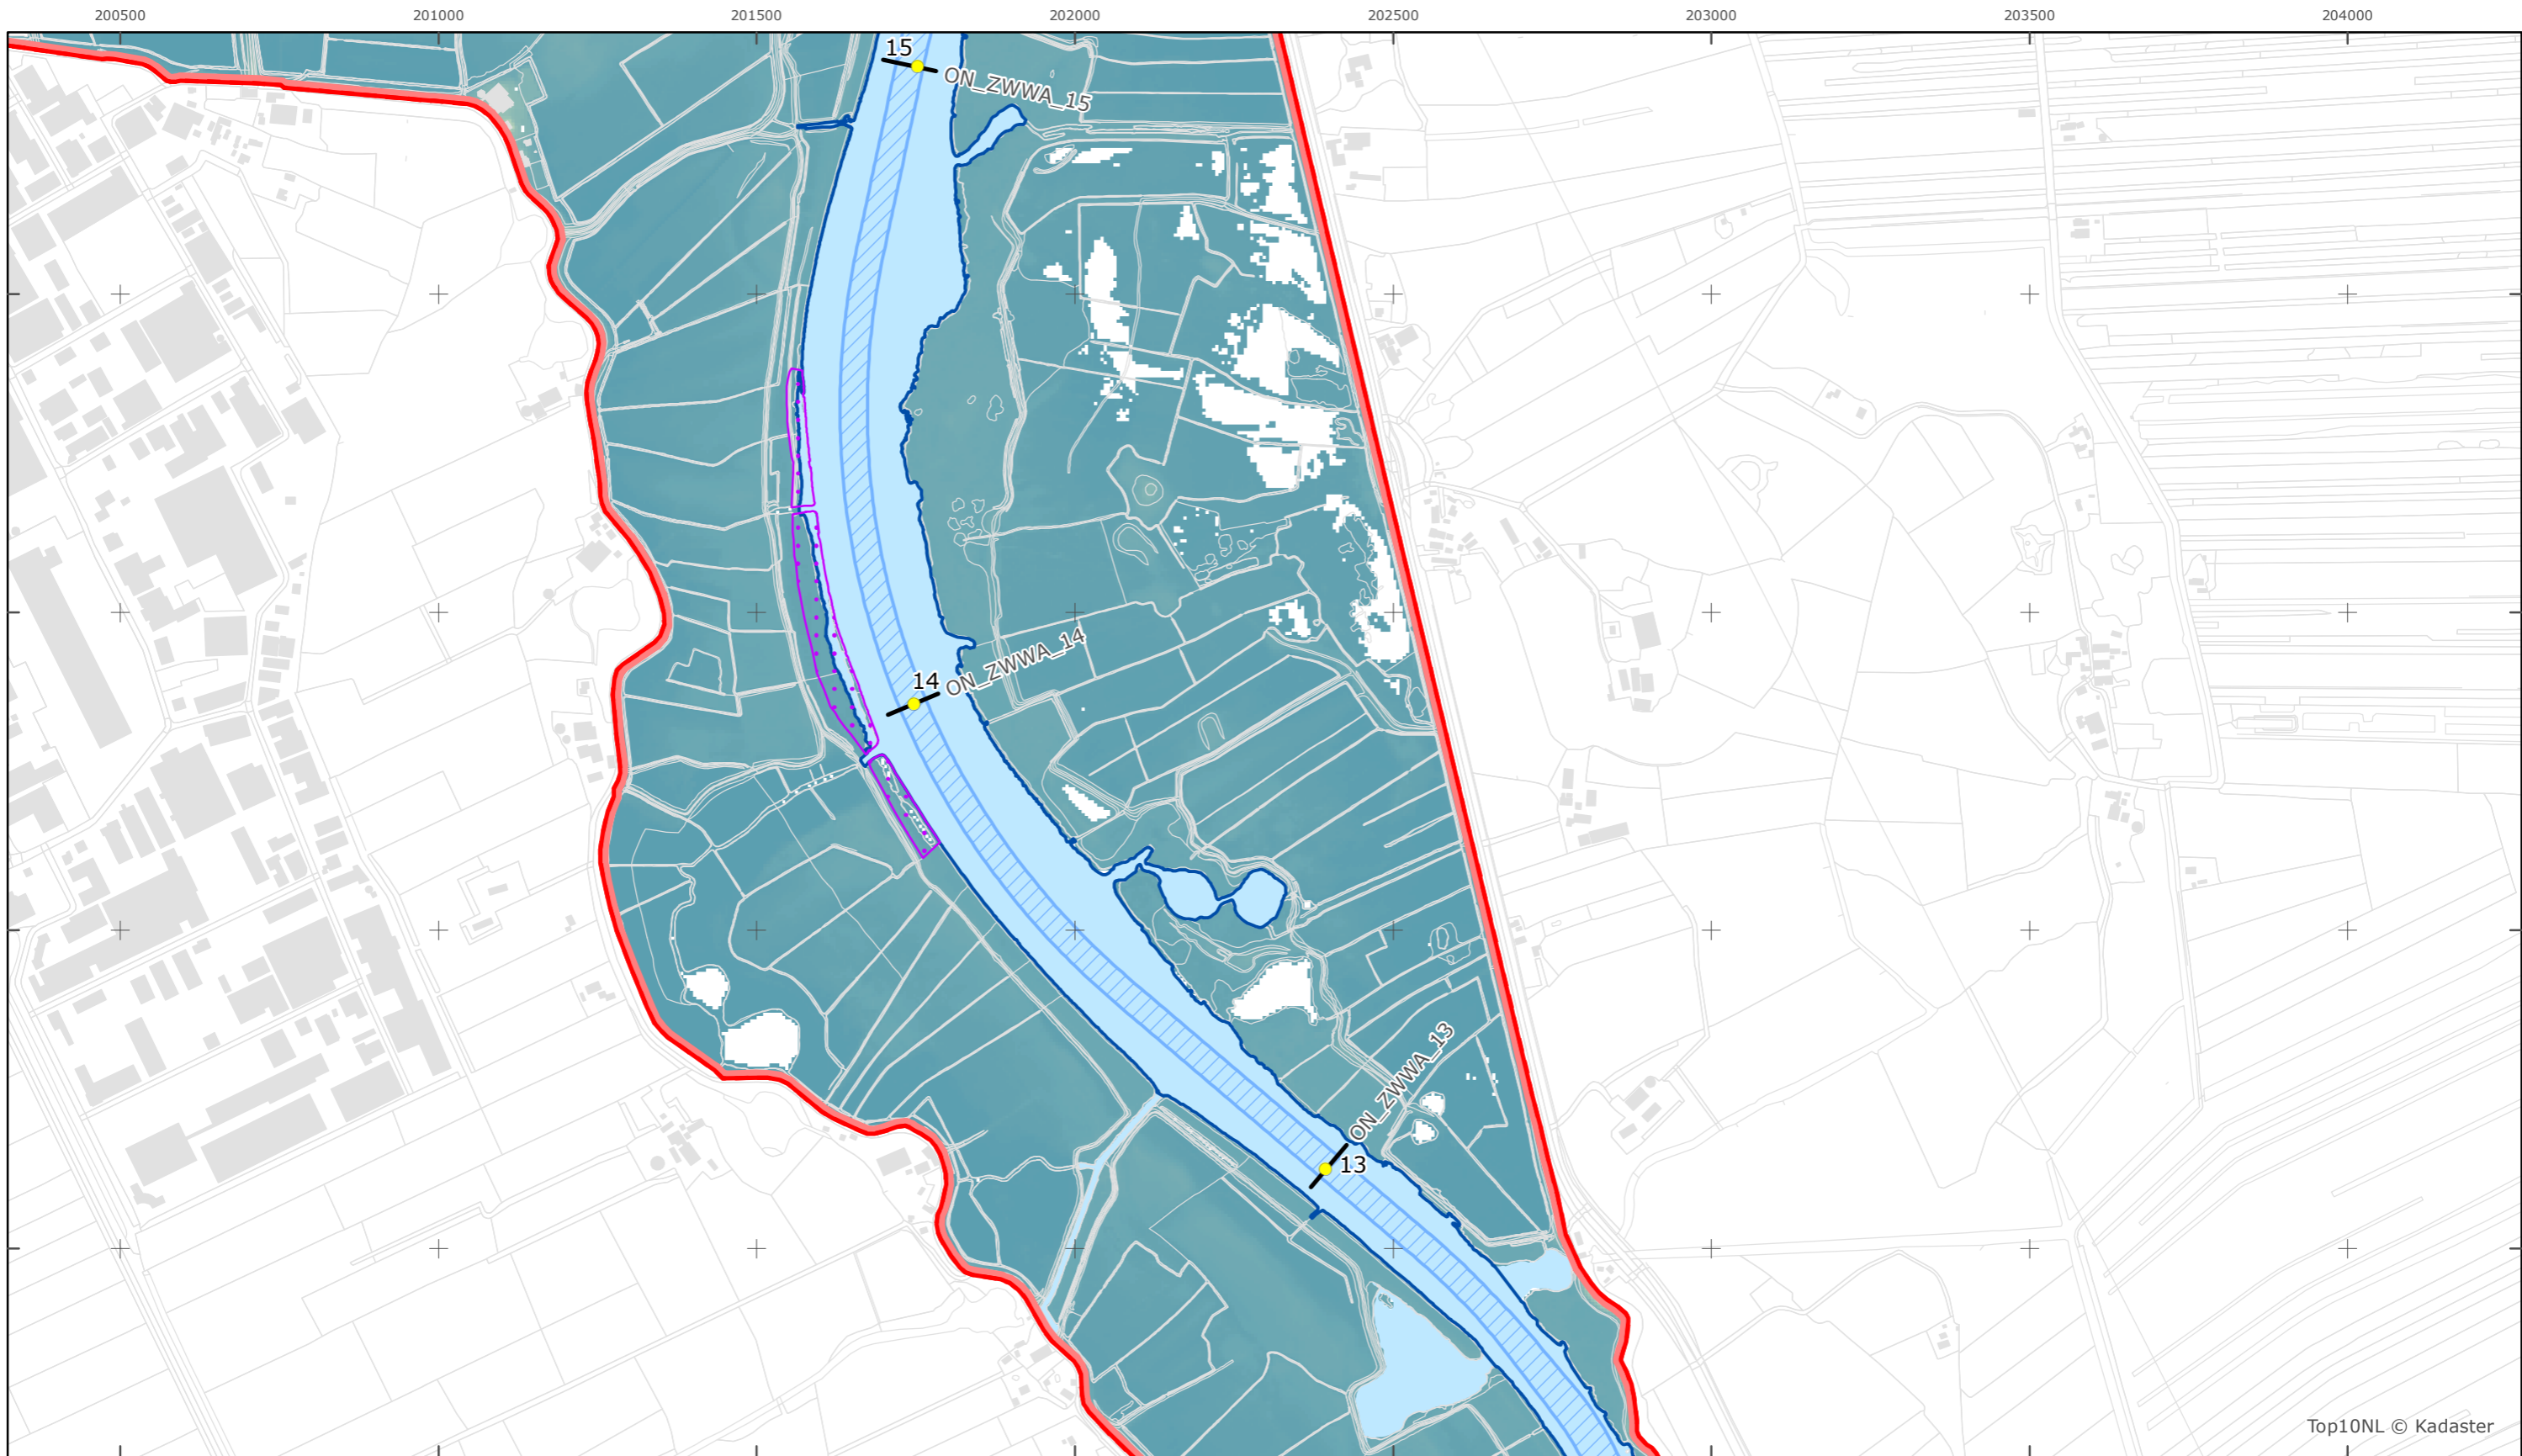

Versie: 2.0
Status: Definitief
Datum: 13 oktober 2014

Kaartblad 134

schaal 1:10.000 (A3)

Legenda

Bodemhoogte

Overige legenda-eenheden op blad 'overkoepelende legenda'

Legger Rijkswaterstaatswerken Waterwet - bovenaanzicht
Zwarte Water

Rijkswaterstaat Oost-Nederland
 Versie: 2.0
 Status: Definitief
 Datum: 13 oktober 2014

Kaartblad 135

schaal 1:10.000 (A3)

Legenda
Bodemhoogte

Overige legenda-eenheden op blad 'overkoepelende legenda'

Top10NL © Kadaster

Legger Rijkswaterstaatswerken Waterwet - bovenaanzicht

Zwarte Water

Rijkswaterstaat Oost-Nederland

Versie: 2.0
 Status: Definitief
 Datum: 13 oktober 2014

Kaartblad 136

schaal 1:10.000 (A3)

Legenda

Bodemhoogte