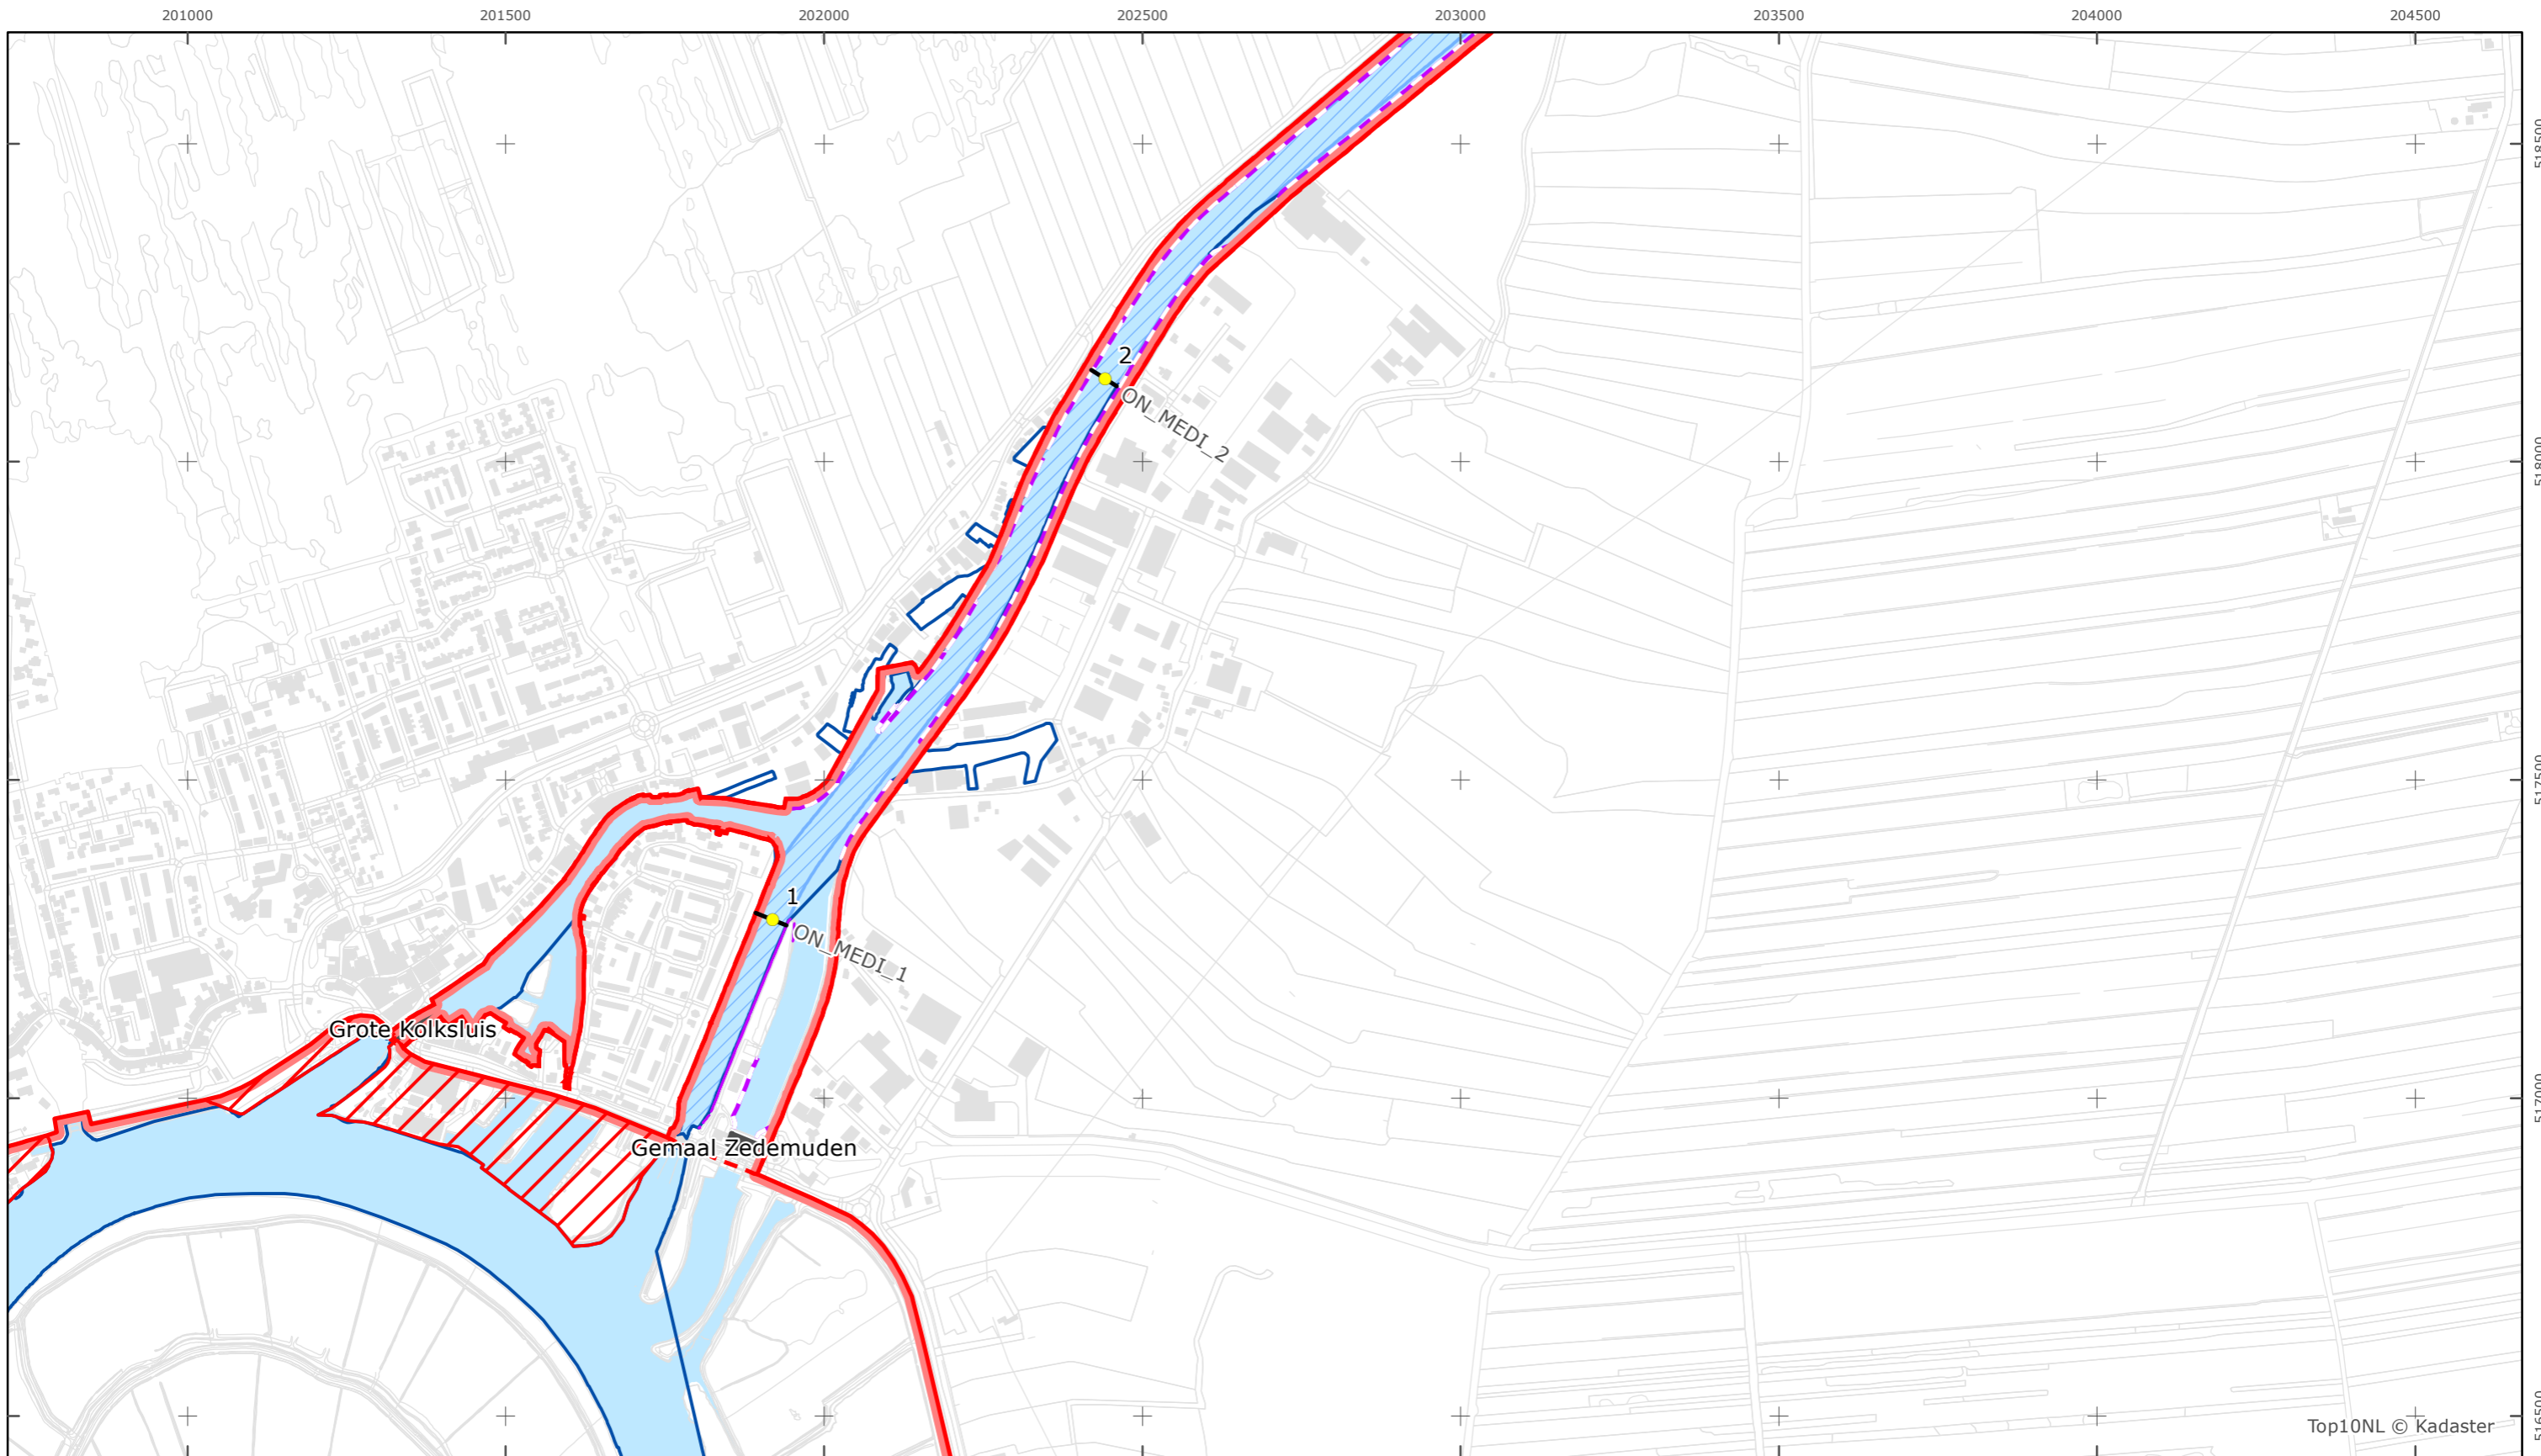

Legger Rijkswaterstaatswerken Waterwet - bovenaanzicht
Meppelerdiep

Rijkswaterstaat Oost-Nederland
 Versie: 2.0
 Status: Definitief
 Datum: 13 oktober 2014

Kaartblad 3

schaal 1:10.000 (A3)

Legenda

Overige legenda-eenheden op blad 'overkoepelende legenda'

Legger Rijkswaterstaatswerken Waterwet - bovenaanzicht

Meppelerdiep

Rijkswaterstaat Oost-Nederland

Versie: 2.0
 Status: Definitief
 Datum: 13 oktober 2014

Kaartblad 4

schaal 1:10.000 (A3)

Legenda

Overige legenda-eenheden op blad 'overkoepelende legenda'

Top10NL © Kadaster

Legger Rijkswaterstaatswerken Waterwet - bovenaanzicht

Meppelerdiep

Rijkswaterstaat Oost-Nederland

Versie: 2.0
Status: Definitief
Datum: 13 oktober 2014

Kaartblad 5

schaal 1:10.000 (A3)

Legenda

Overige legenda-eenheden op blad 'overkoepelende legenda'

Legger Rijkswaterstaatswerken Waterwet - bovenaanzicht

Meppelerdiep

Rijkswaterstaat Oost-Nederland

Versie: 2.0
 Status: Definitief
 Datum: 13 oktober 2014