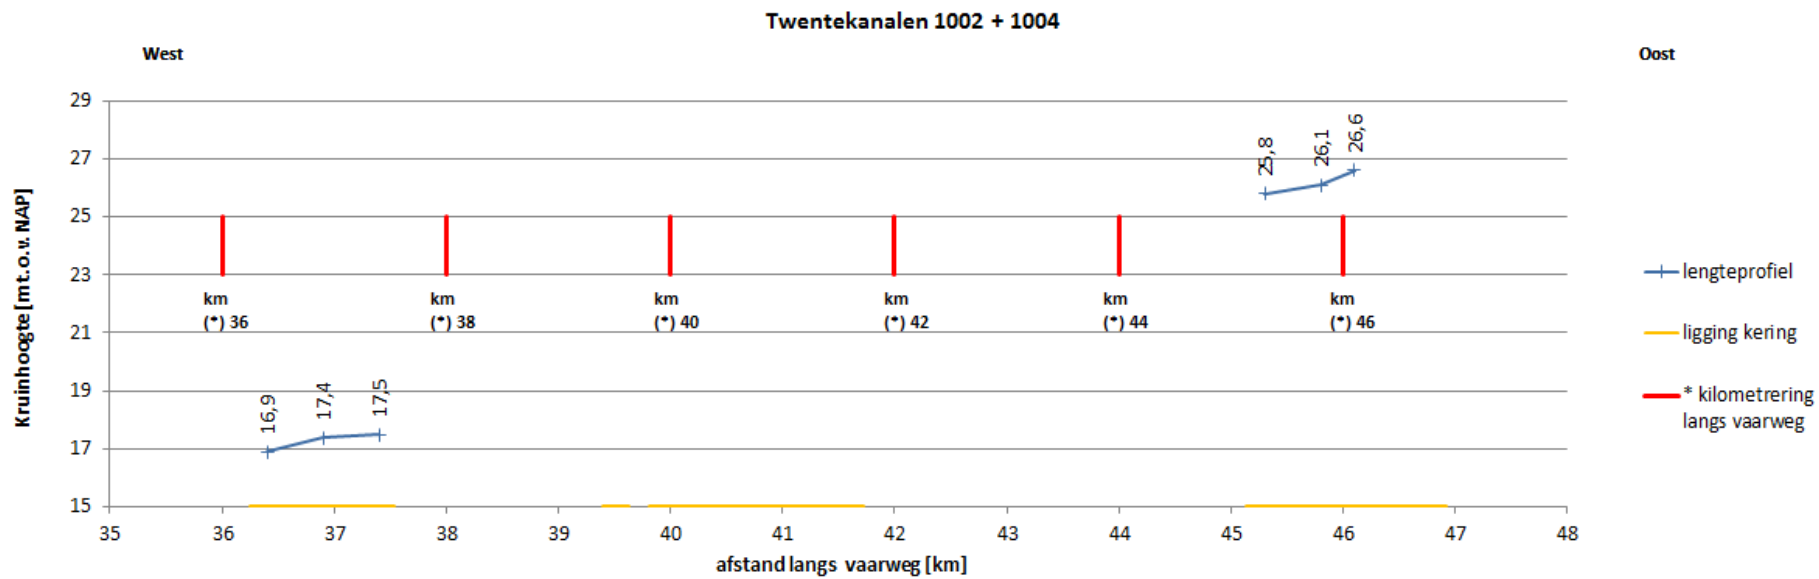

Lengteprofiel: ON_LP_1001_1003

Lengteprofiel: ON_LP_1002_1004

(*) = kilometrerings langs vaarweg

Lengteprofiel: ON_LP_1009_1010

(*) = kilometrering langs vaarwegas

Lengteprofiel: ON_LP_1011

(*) = kilometrerings langs vaarwegas

Lengteprofiel: ON_LP_1012

(*) = kilometrering langs vaarwegas

Lengteprofiel: ON_LP_1013

(*) = kilometrerings langs vaarwegas