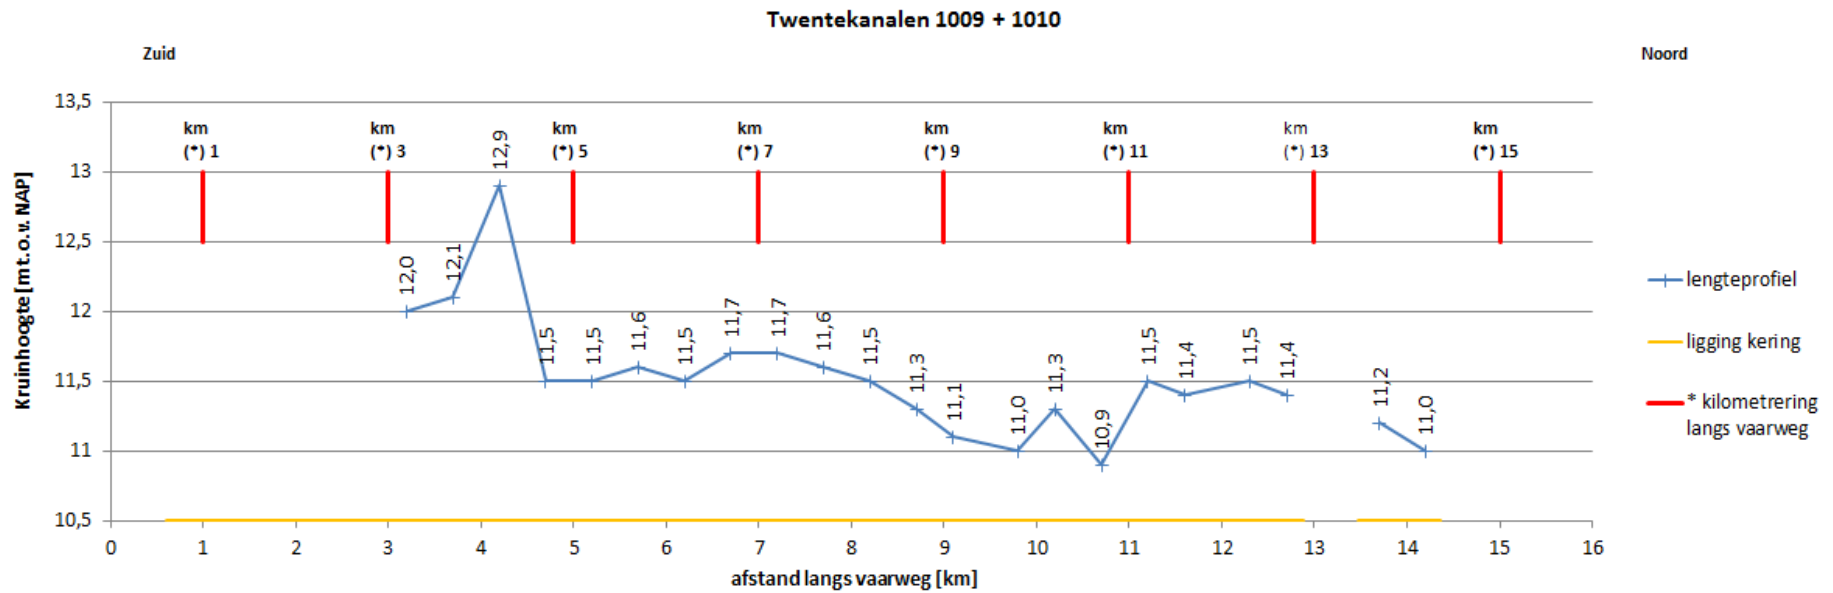

Lengteprofiel: ON_LP_1001_1003

Lengteprofiel: ON_LP_1002_1004

(*) = kilometrerings langs vaarweg

Lengteprofiel: ON_LP_1009_1010

(*) = kilometrering langs vaarwegas

Lengteprofiel: ON_LP_1011

(*) = kilometrerings langs vaarwegas

Lengteprofiel: ON_LP_1012

(*) = kilometrering langs vaarwegas

Lengteprofiel: ON_LP_1013

(*) = kilometrerings langs vaarwegas