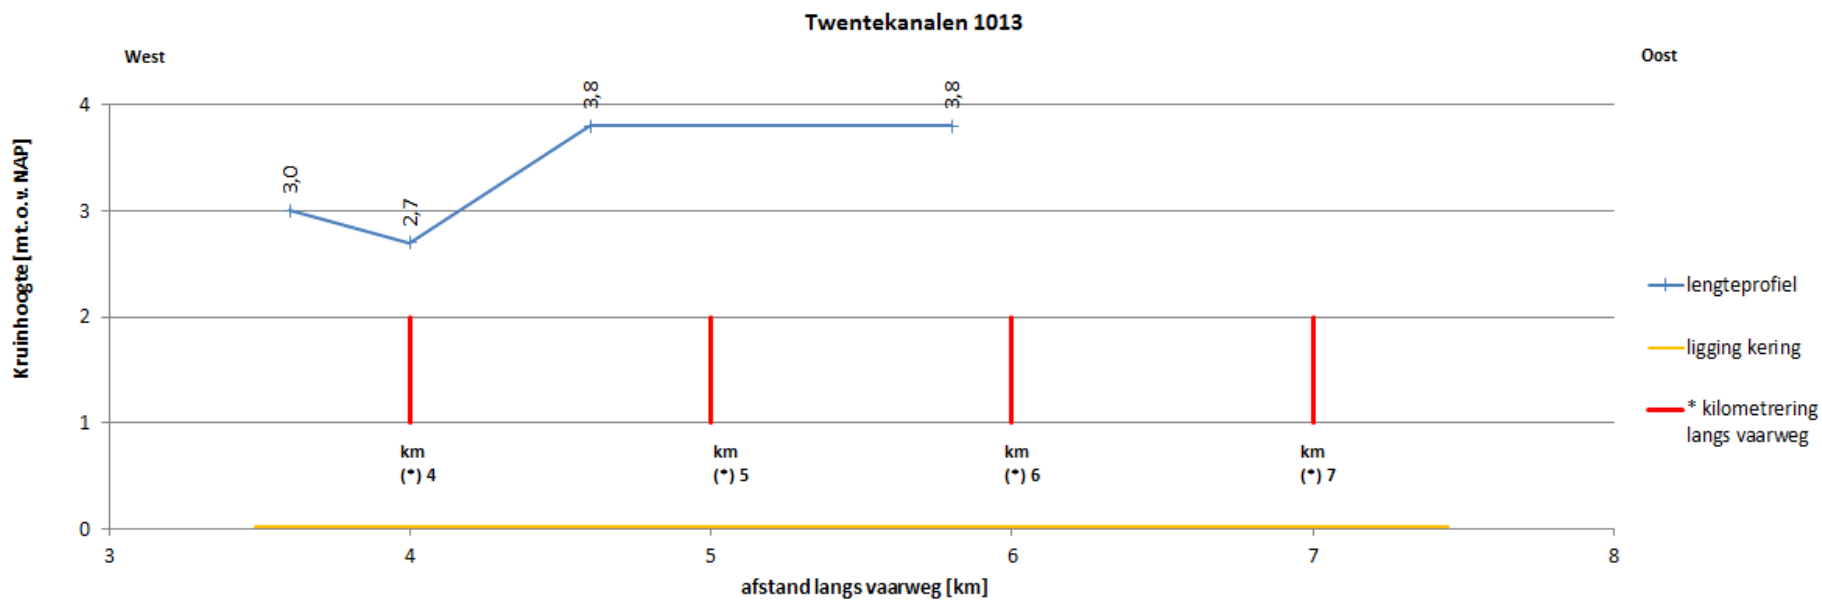

Lengteprofiel: ON_LP_1001_1003

Lengteprofiel: ON_LP_1002_1004

(*) = kilometrerings langs vaarweg

Lengteprofiel: ON_LP_1009_1010

(*) = kilometrering langs vaarwegas

Lengteprofiel: ON_LP_1011

(*) = kilometrerings langs vaarwegas

Lengteprofiel: ON_LP_1012

(*) = kilometrering langs vaarwegas

Lengteprofiel: ON_LP_1013

(*) = kilometrerings langs vaarwegas