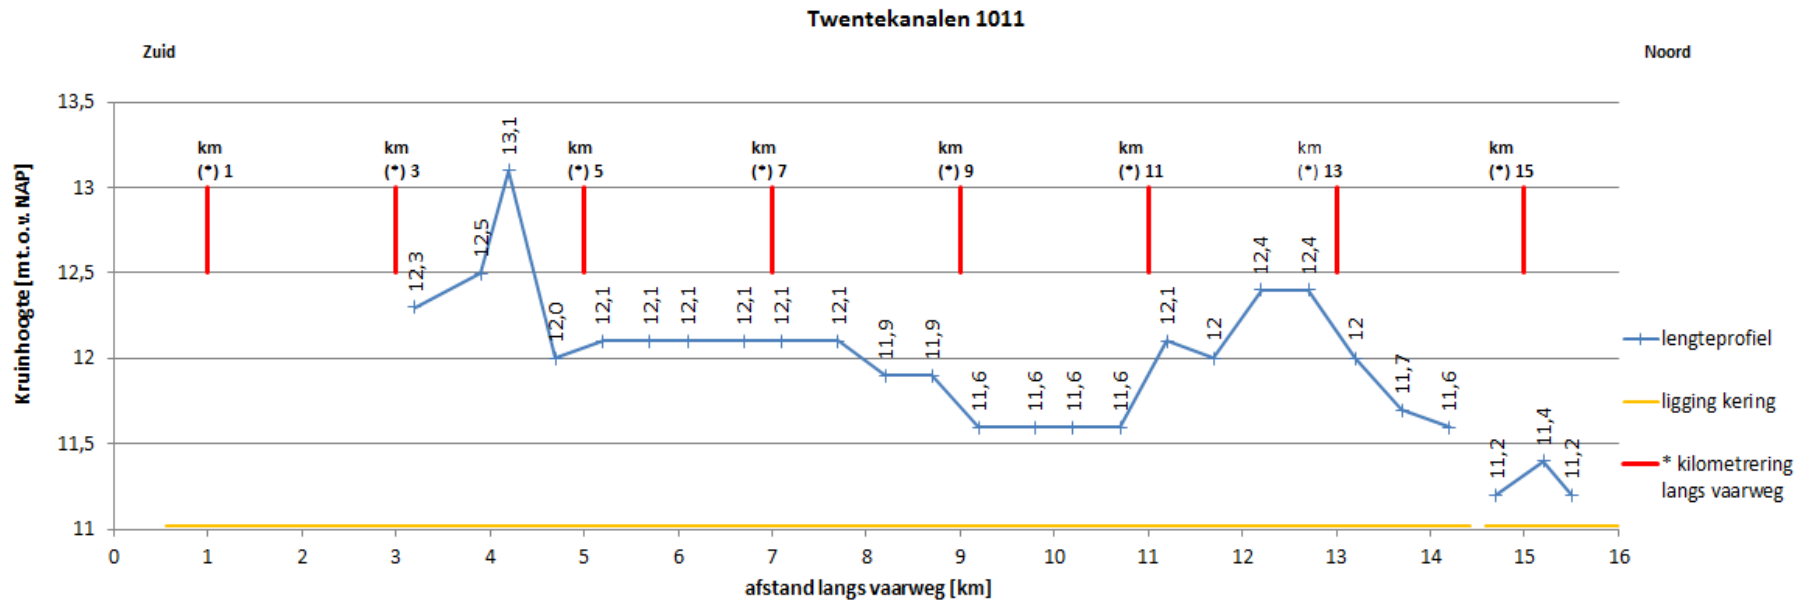

Lengteprofiel: ON_LP_1001_1003

Lengteprofiel: ON_LP_1002_1004

(*) = kilometrerings langs vaarweg

Lengteprofiel: ON_LP_1009_1010

(*) = kilometrering langs vaarwegas

Lengteprofiel: ON_LP_1011

(*) = kilometrerings langs vaarwegas

Lengteprofiel: ON_LP_1012

(*) = kilometrering langs vaarwegas

Lengteprofiel: ON_LP_1013

(*) = kilometrerings langs vaarwegas