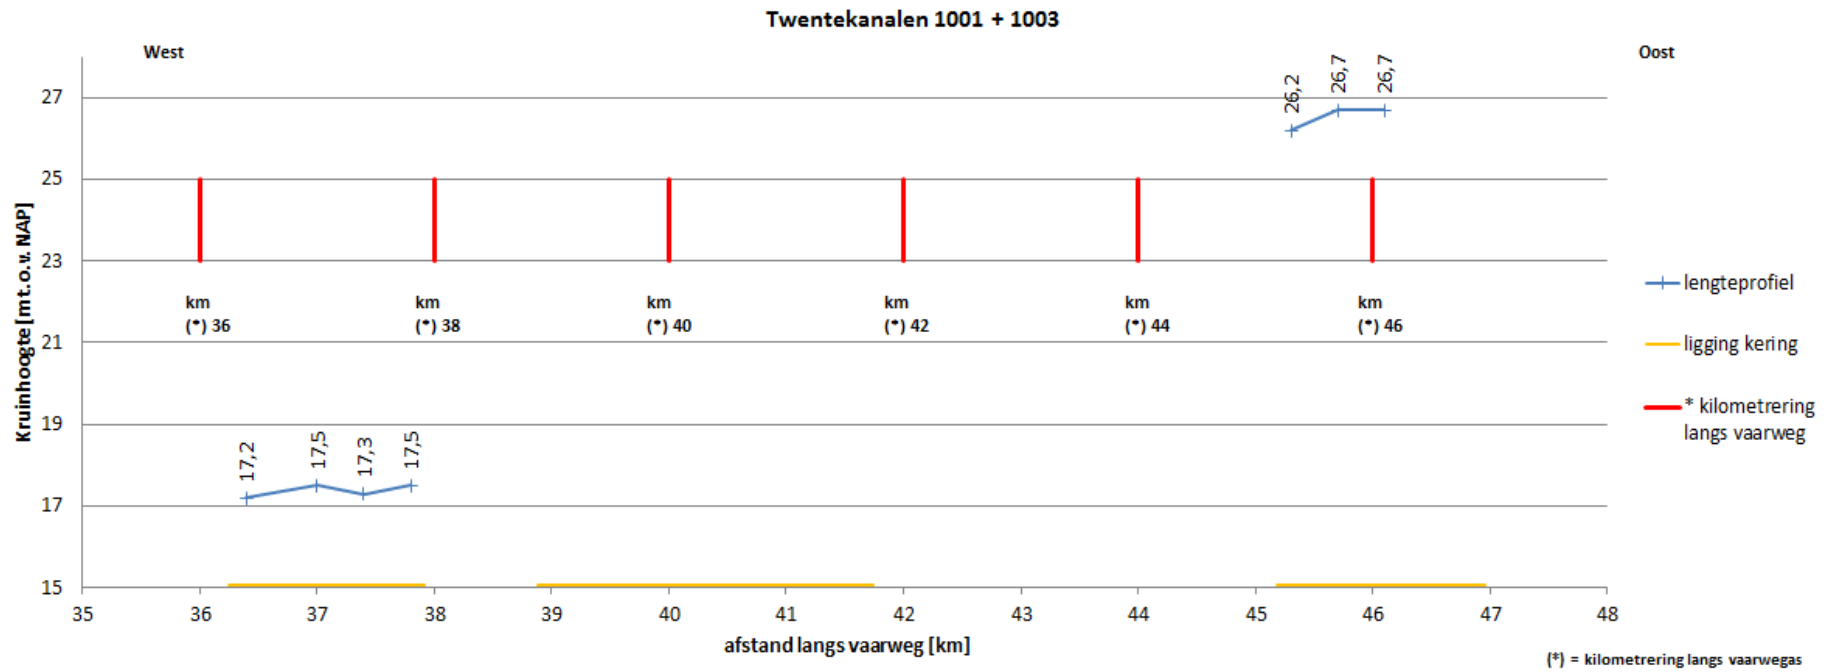

Lengteprofiel: ON_LP_1001_1003

Lengteprofiel: ON_LP_1002_1004

(*) = kilometrerings langs vaarweg

Lengteprofiel: ON_LP_1009_1010

(*) = kilometrering langs vaarwegas

Lengteprofiel: ON_LP_1011

(*) = kilometrerings langs vaarwegas

Lengteprofiel: ON_LP_1012

(*) = kilometrering langs vaarwegas

Lengteprofiel: ON_LP_1013

(*) = kilometrerings langs vaarwegas