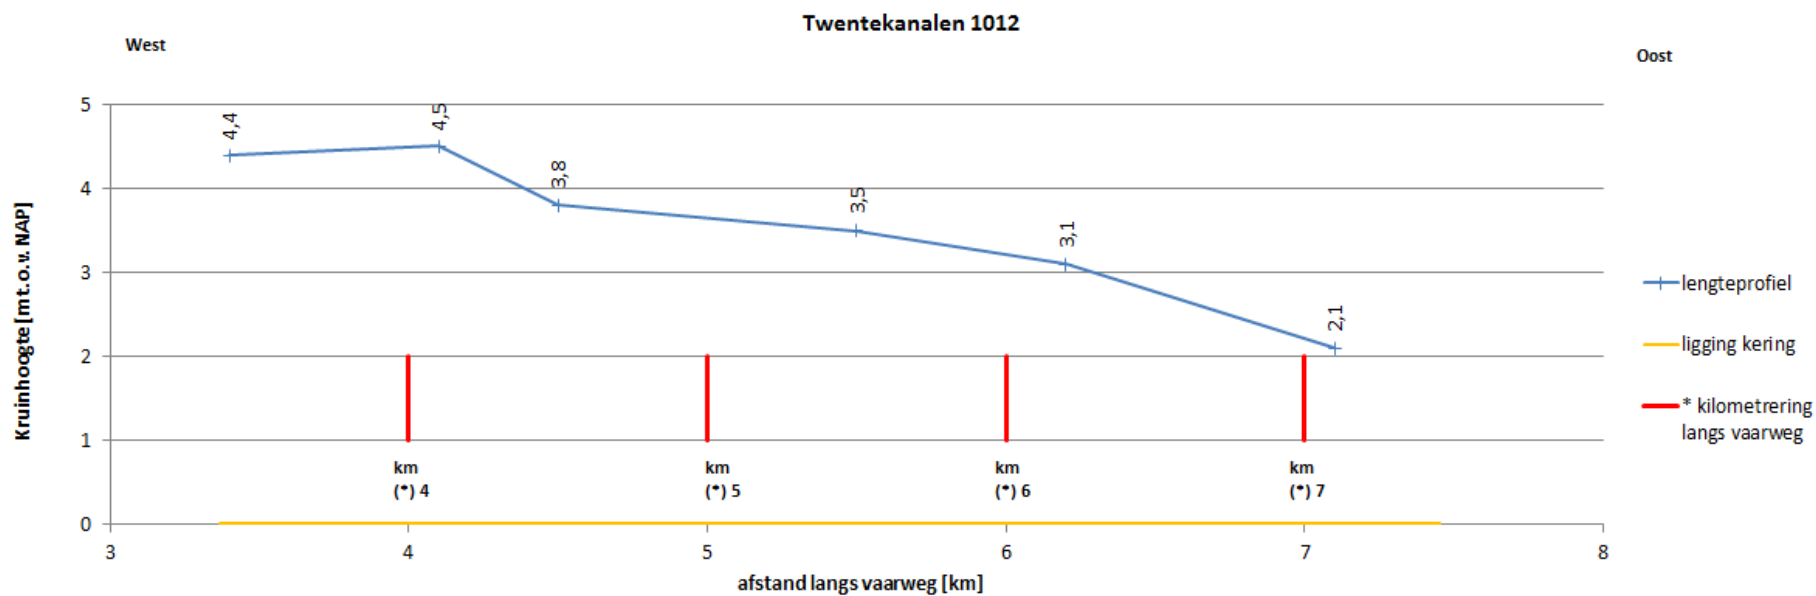

Lengteprofiel: ON_LP_1001_1003

Lengteprofiel: ON_LP_1002_1004

(*) = kilometrerings langs vaarweg

Lengteprofiel: ON_LP_1009_1010

(*) = kilometrering langs vaarwegas

Lengteprofiel: ON_LP_1011

(*) = kilometrerings langs vaarwegas

Lengteprofiel: ON_LP_1012

(*) = kilometrering langs vaarwegas

Lengteprofiel: ON_LP_1013

(*) = kilometrerings langs vaarwegas