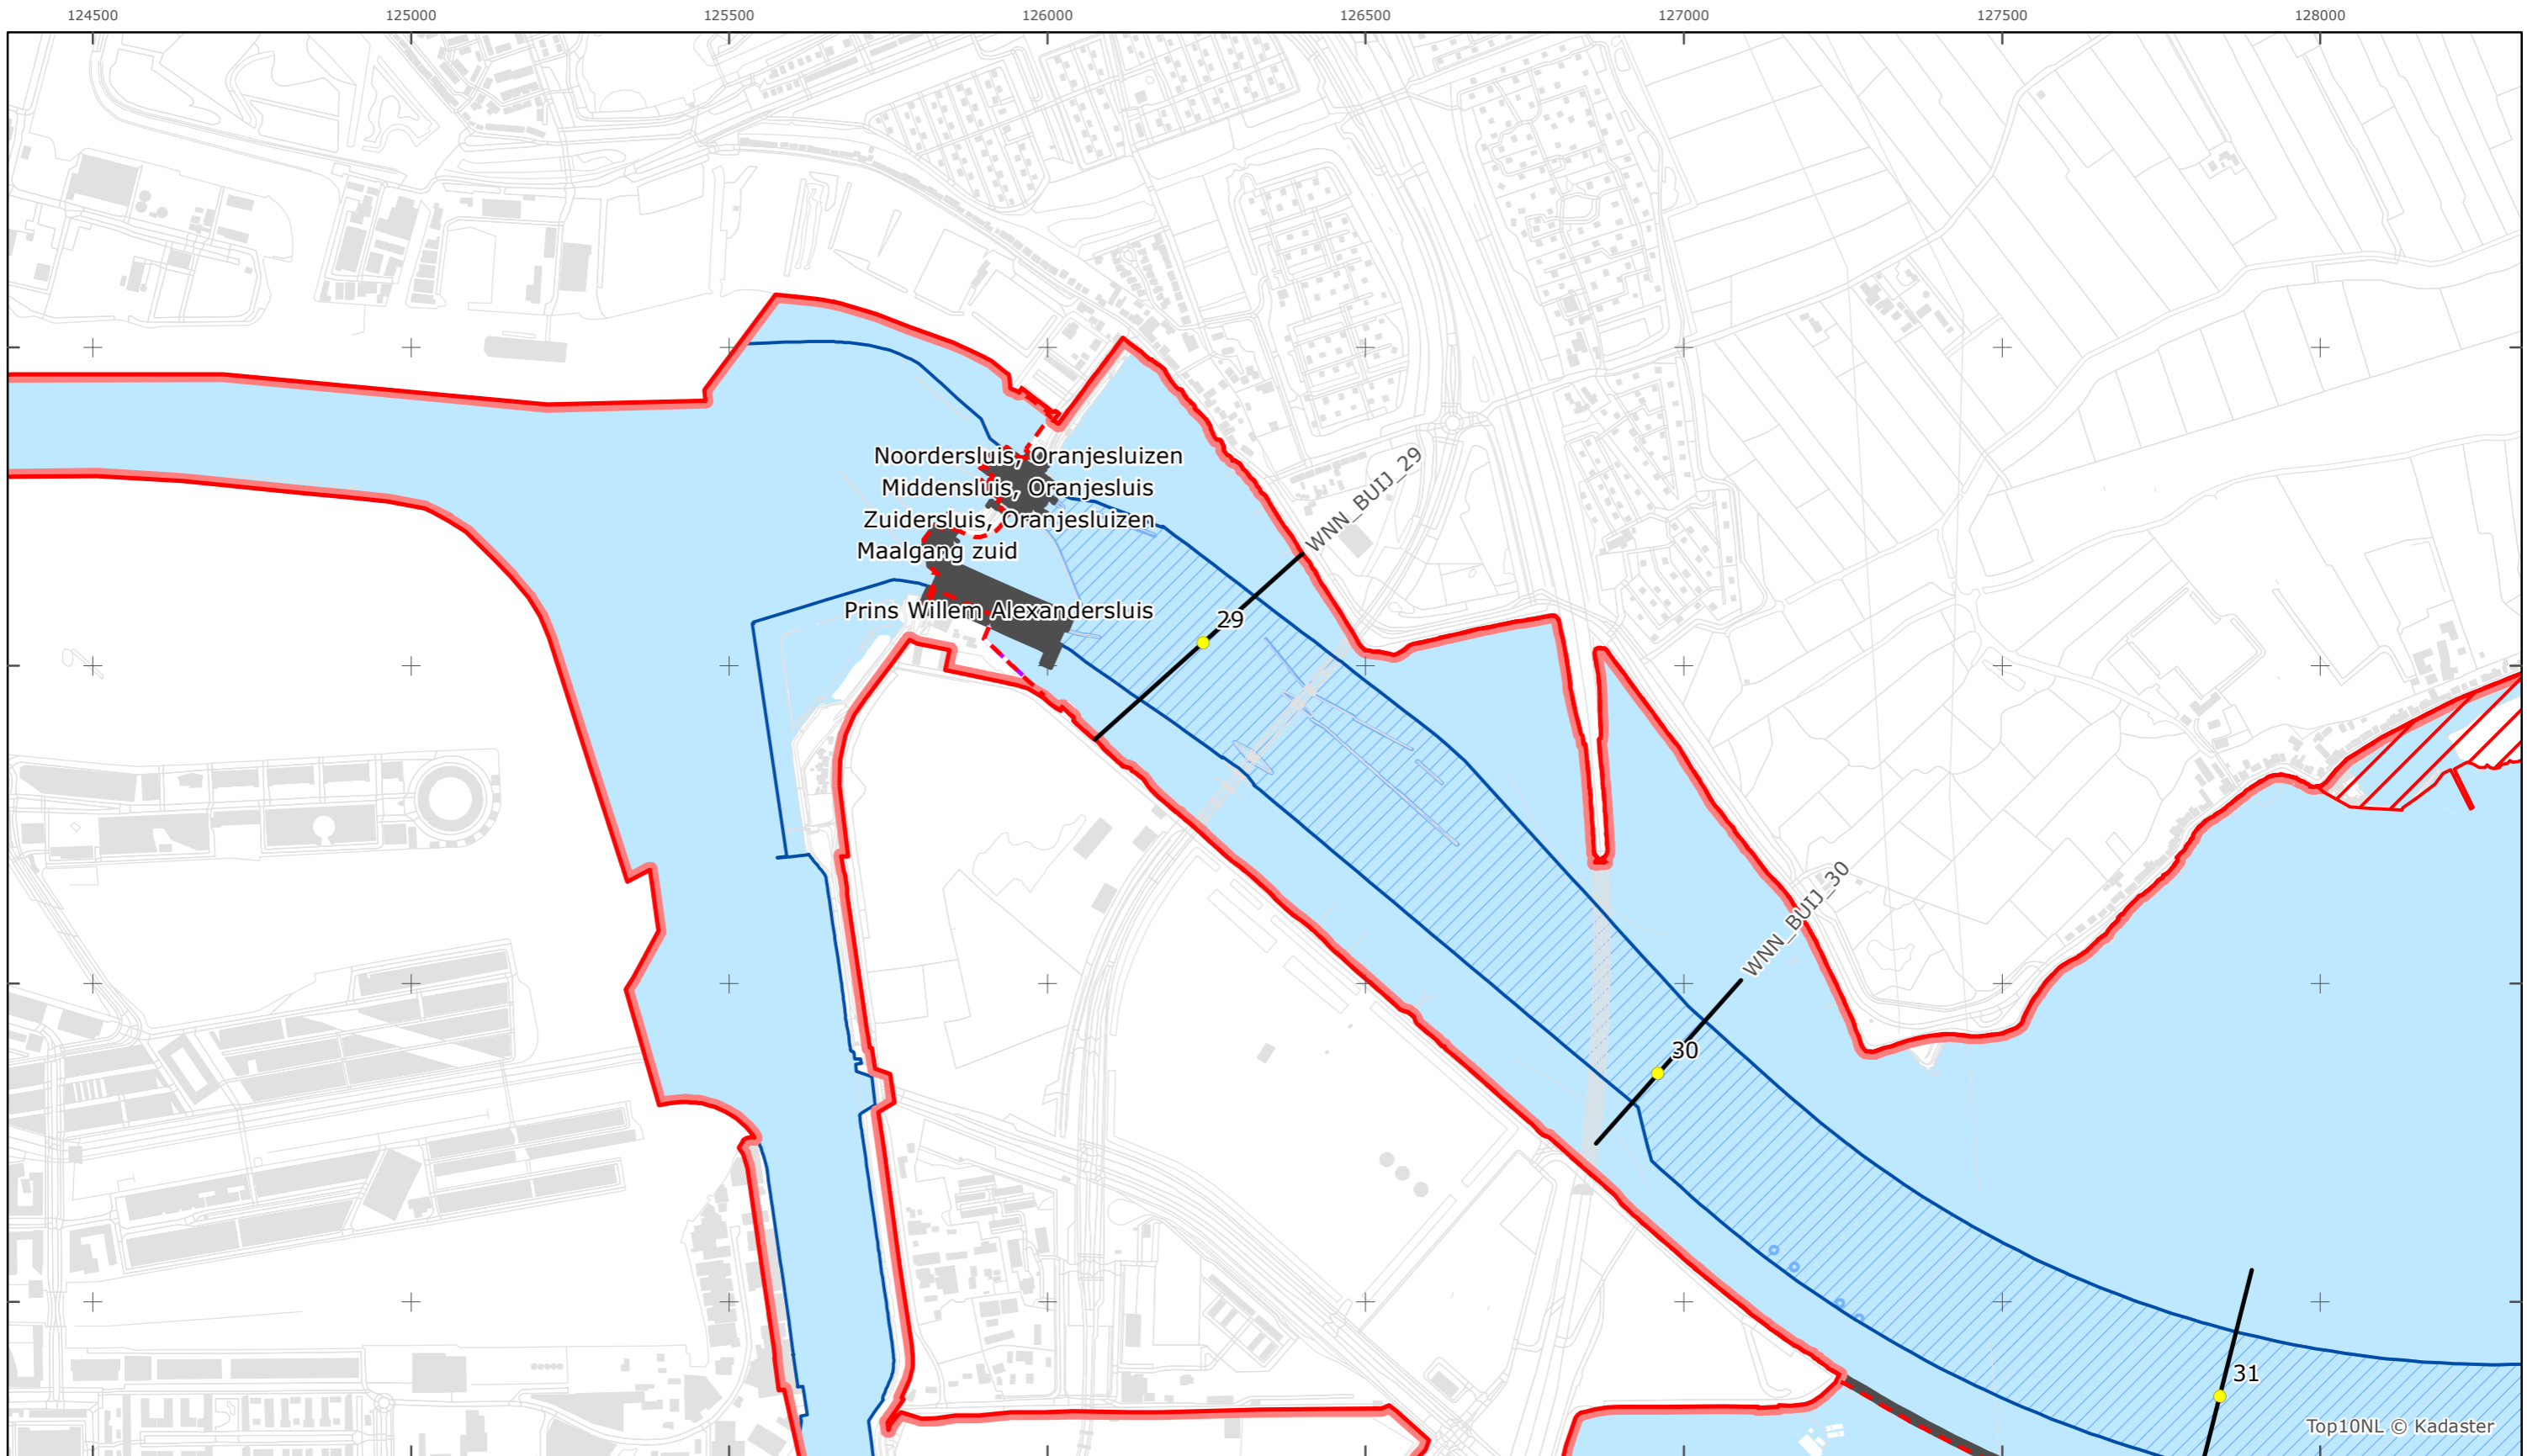

Top10NL © Kadaster

Legger Rijkswaterstaatswerken Waterwet - bovenaanzicht

Buiten IJ

Rijkswaterstaat West-Nederland Noord

Versie: 2.0
Status: Definitief
Datum: 13 oktober 2014

Kaartblad 1

schaal 1:10.000 (A3)

Legenda

Overige legenda-eenheden op blad 'overkoepelende legenda'

Legger Rijkswaterstaatswerken Waterwet - bovenaanzicht

Buiten IJ

Rijkswaterstaat West-Nederland Noord

Versie: 2.0
 Status: Definitief
 Datum: 13 oktober 2014

Kaartblad 2

schaal 1:10.000 (A3)

Legenda

Overige legenda-eenheden op blad 'overkoepelende legenda'