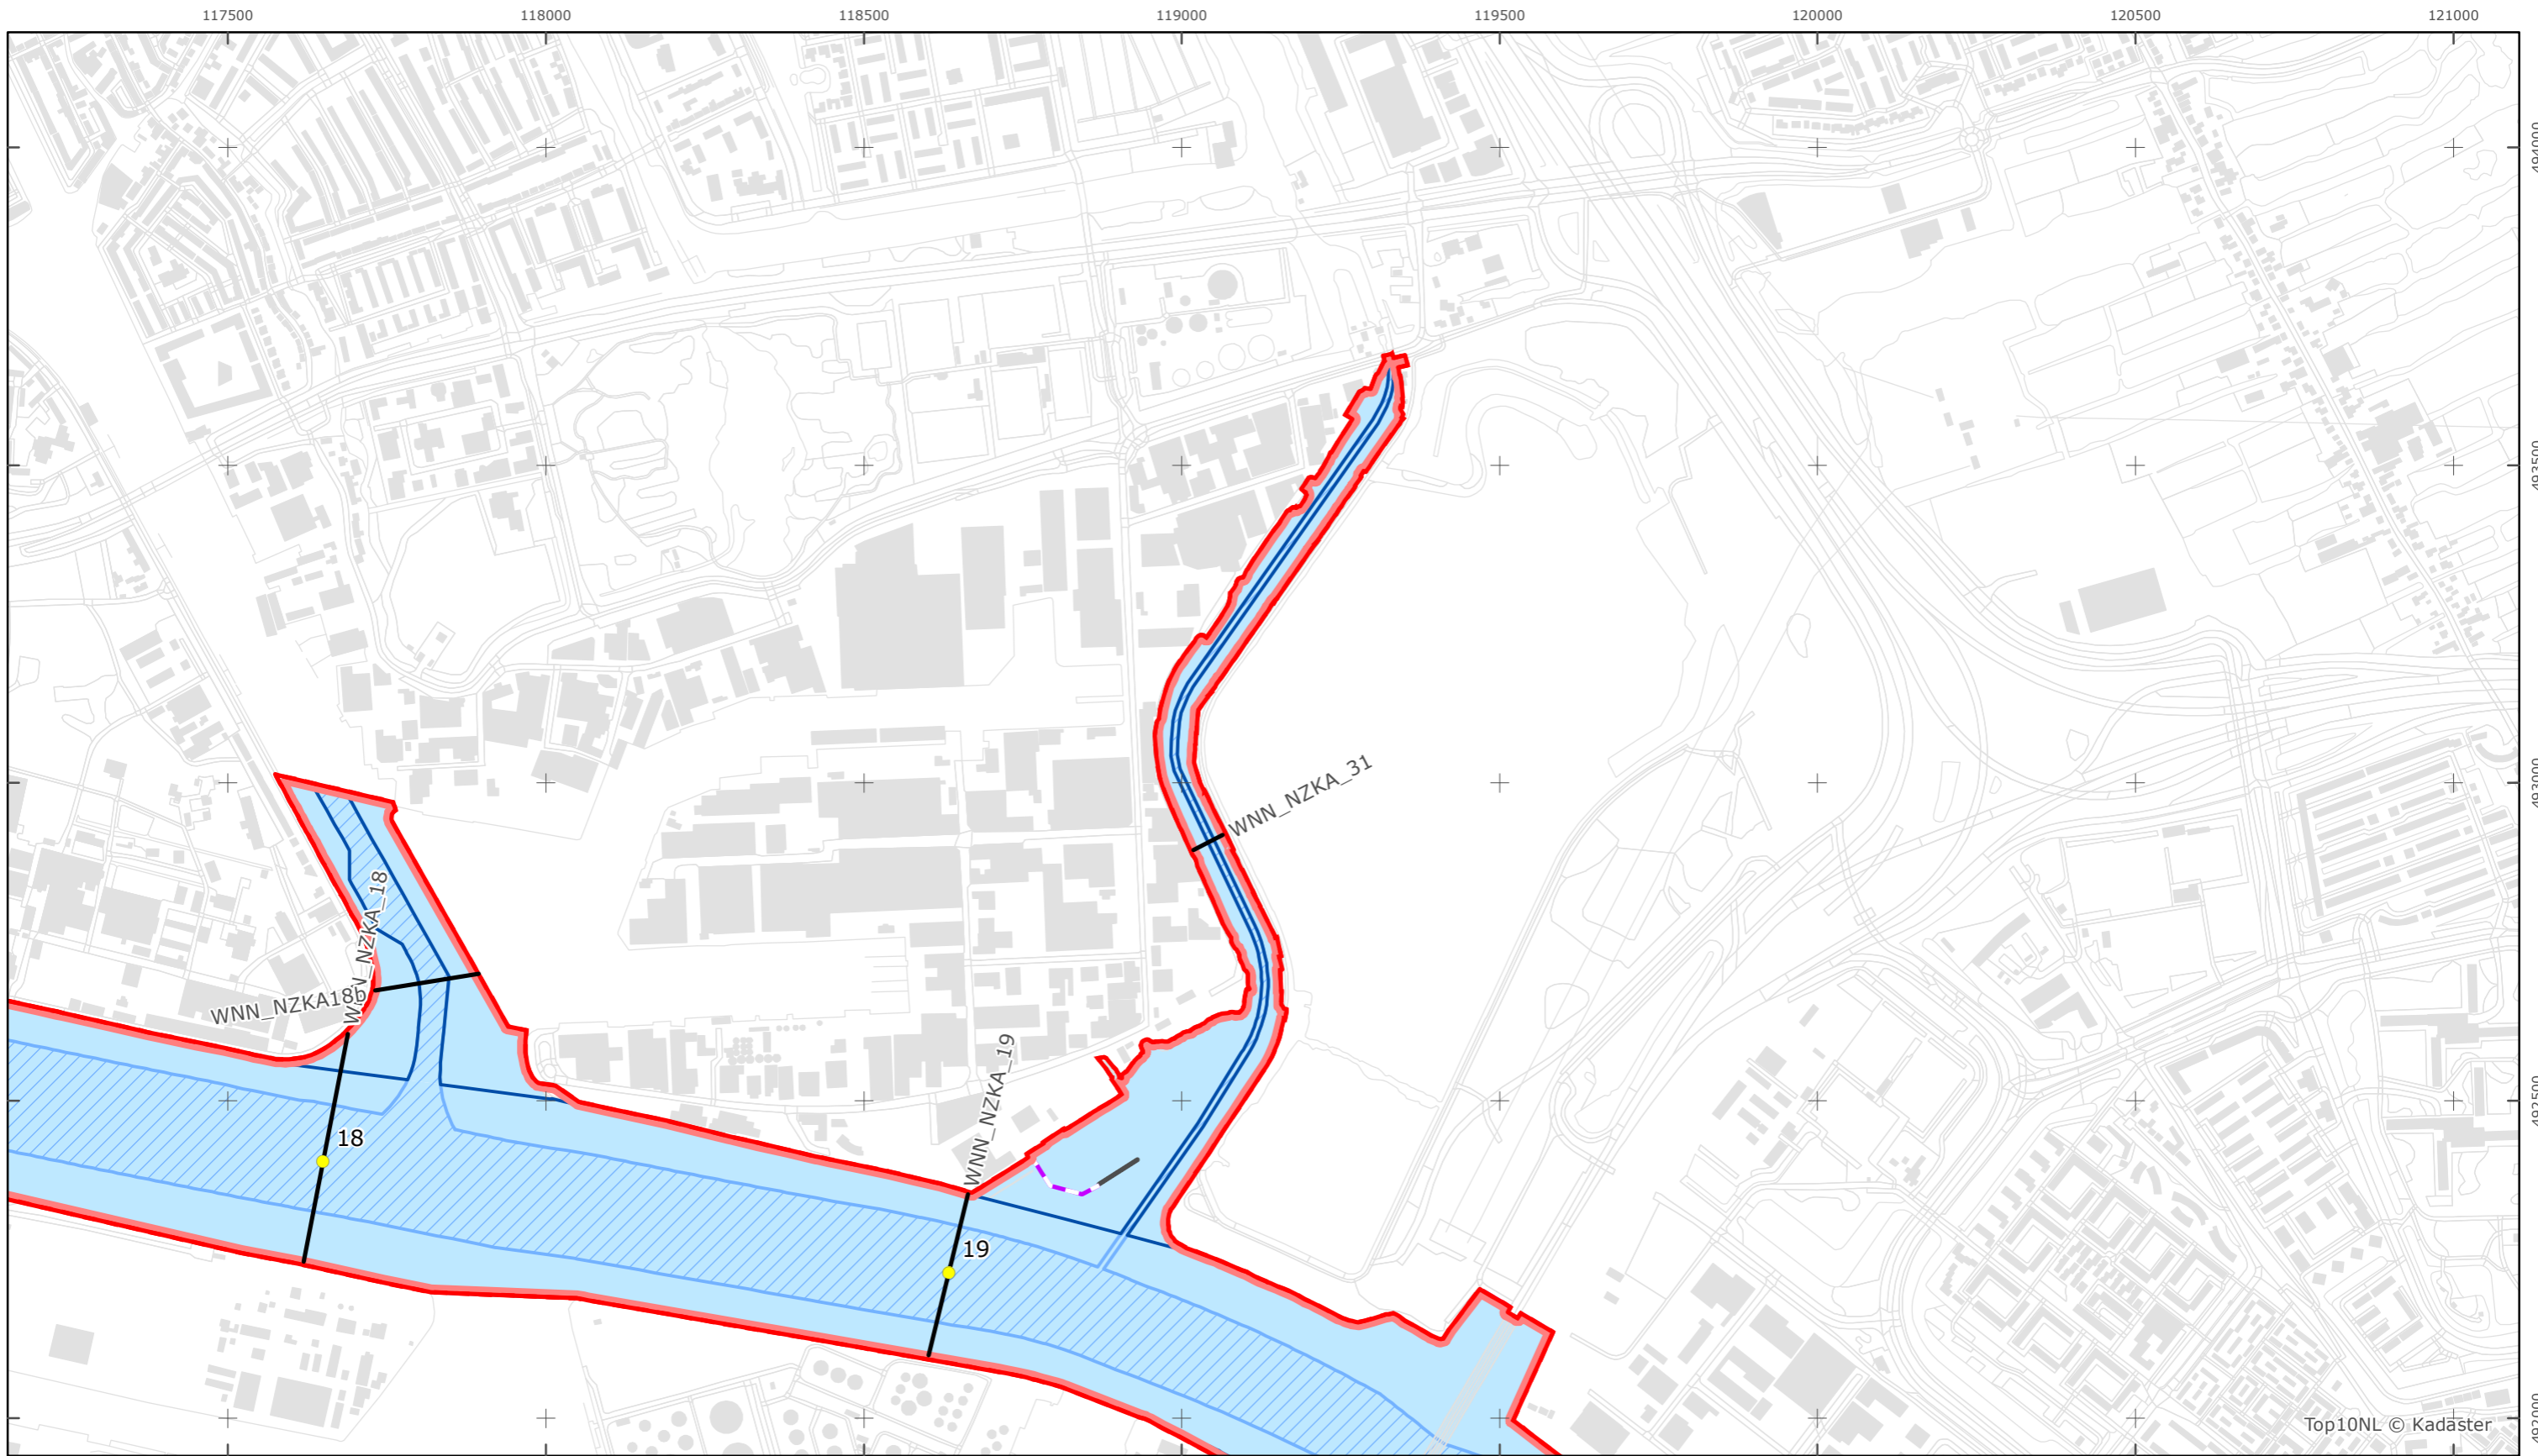

Legger Rijkswaterstaatswerken Waterwet - bovenaanzicht

Noordzeekanaal

Rijkswaterstaat West-Nederland Noord

Versie: 2.0
 Status: Definitief
 Datum: 13 oktober 2014

Kaartblad 9

schaal 1:10.000 (A3)

Legenda

Overige legenda-eenheden op blad 'overkoepelende legenda'

Top10NL © Kadaster

Legger Rijkswaterstaatswerken Waterwet - bovenaanzicht

Noordzeekanaal

Rijkswaterstaat West-Nederland Noord

Versie: 2.0
Status: Definitief
Datum: 13 oktober 2014

Kaartblad 10

schaal 1:10.000 (A3)