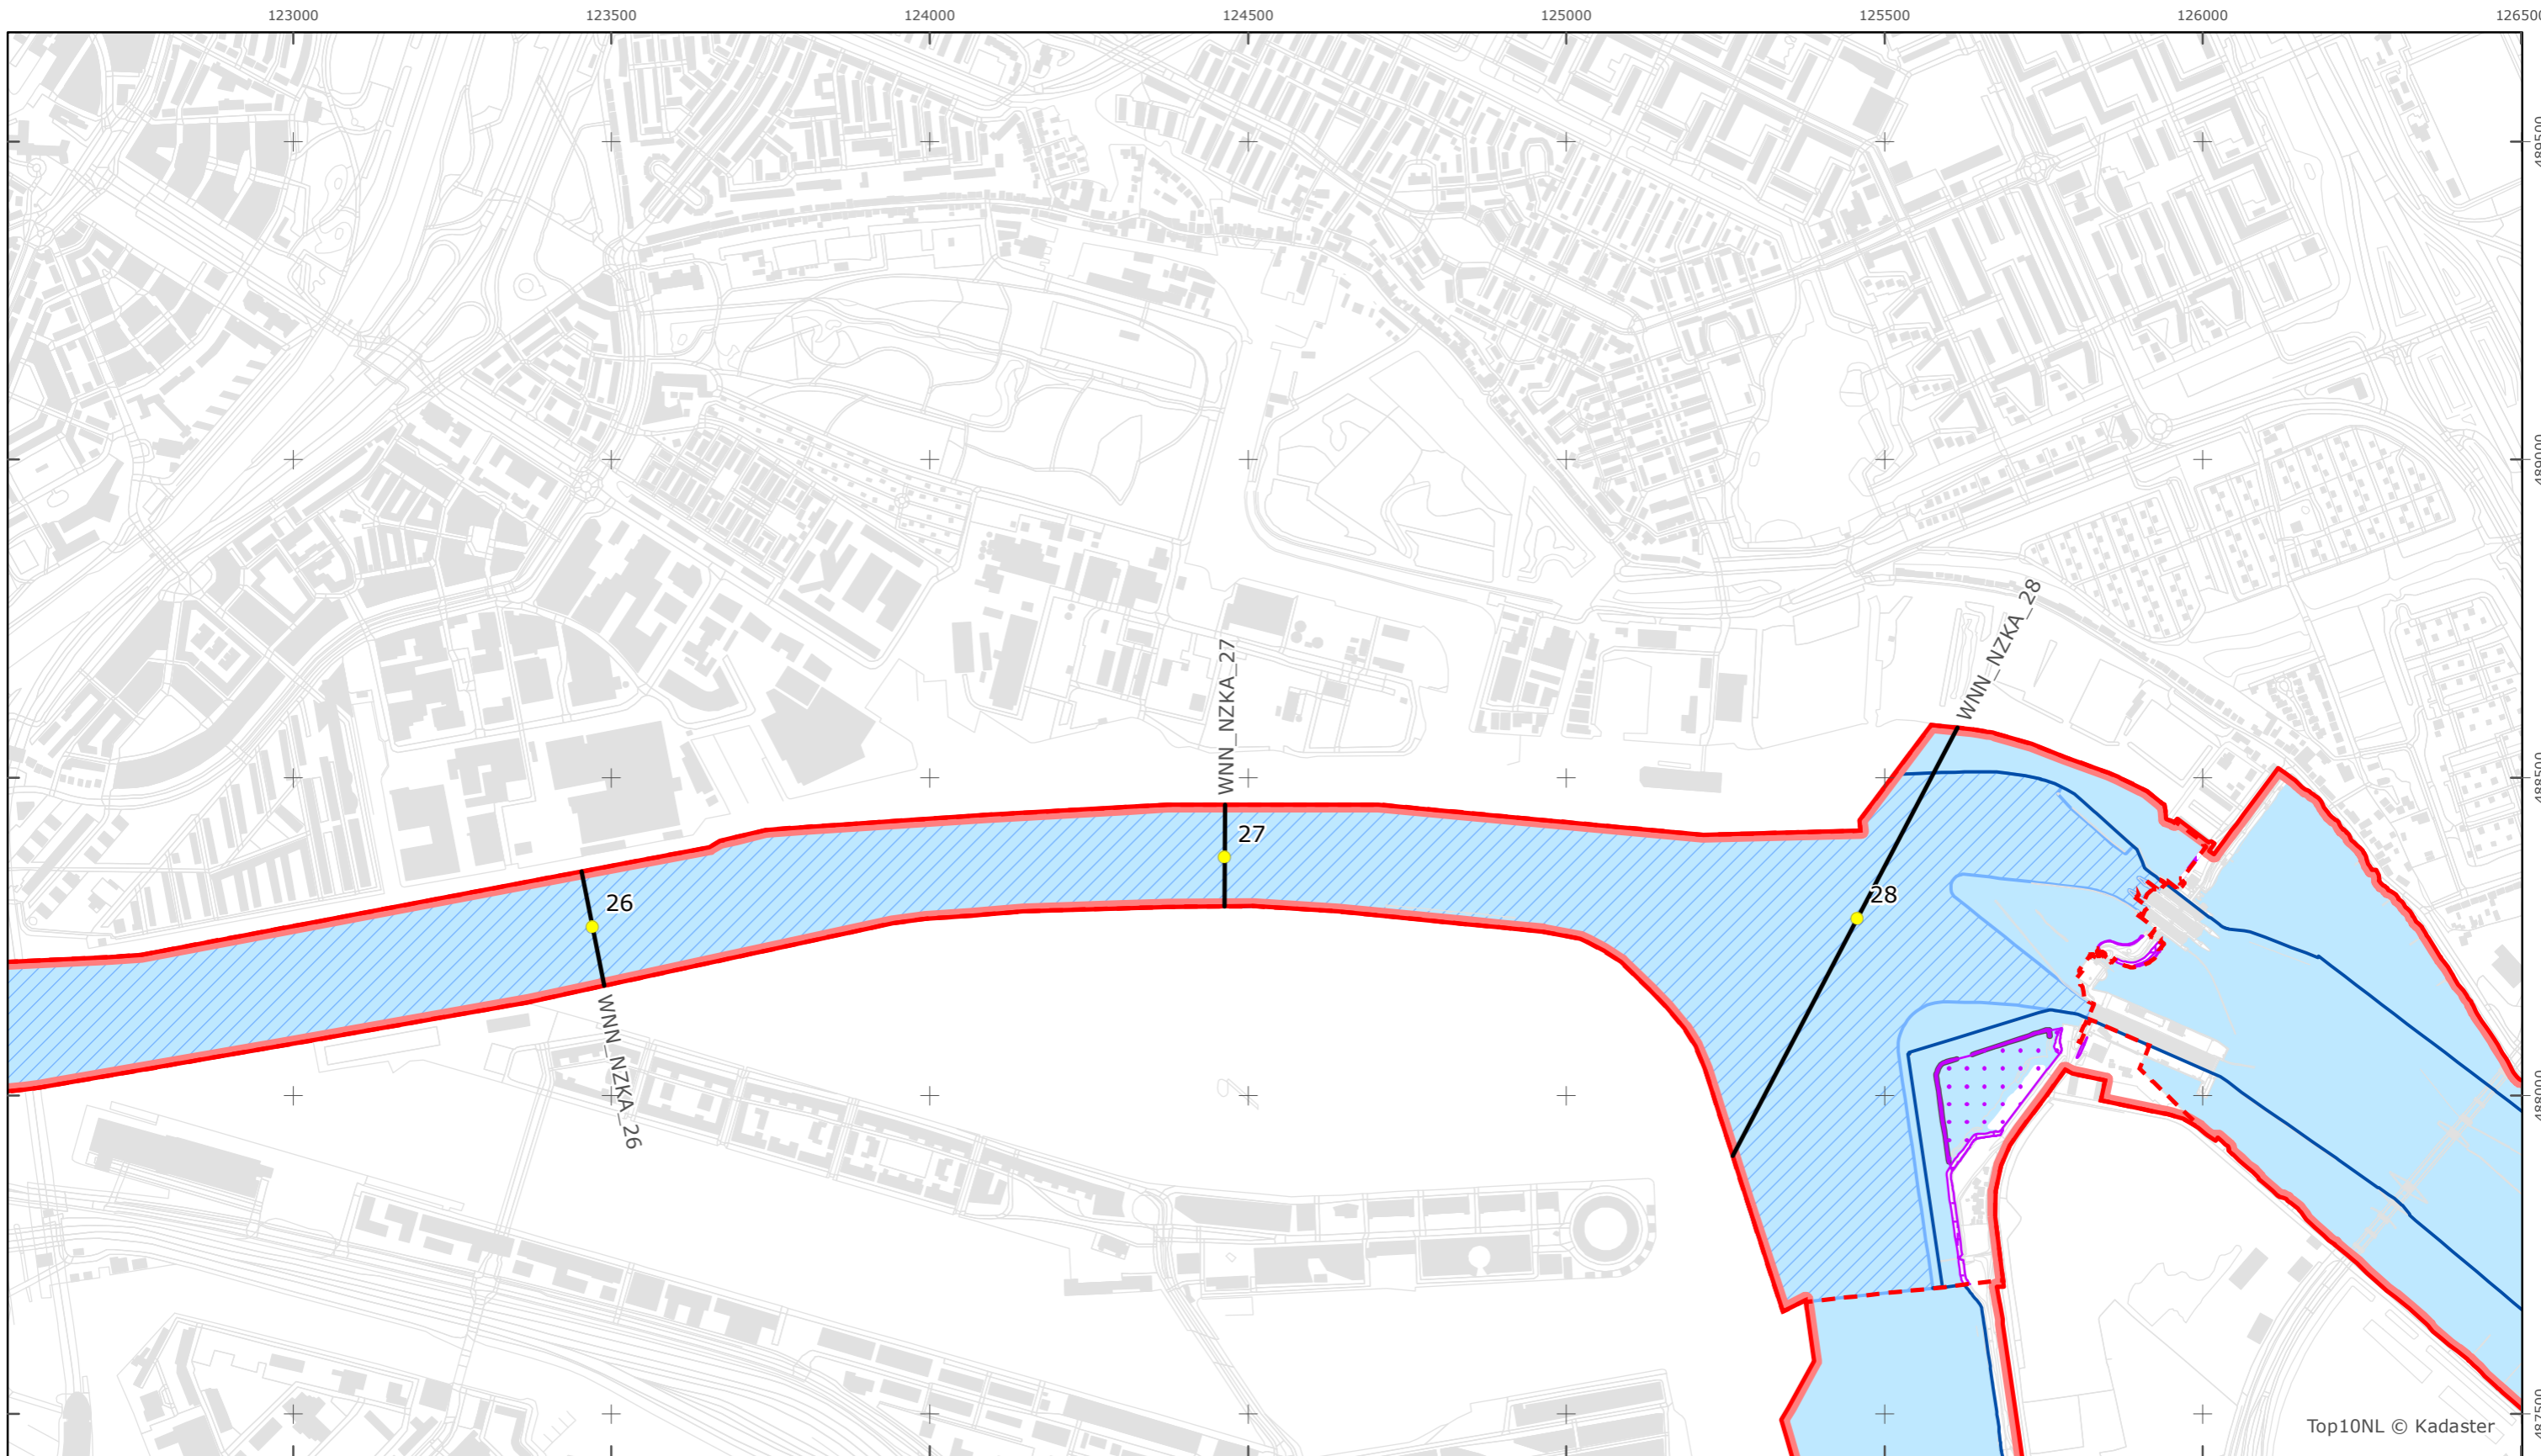

Kaartblad 11

schaal 1:10.000 (A3)

Legenda

Overige legenda-eenheden op blad 'overkoepelende legenda'

Top10NL © Kadaster

Legger Rijkswaterstaatswerken Waterwet - bovenaanzicht

Noordzeekanaal

Rijkswaterstaat West-Nederland Noord

Versie: 2.0
 Status: Definitief
 Datum: 13 oktober 2014

Kaartblad 12

schaal 1:10.000 (A3)

Legenda

Overige legenda-eenheden op blad 'overkoepelende legenda'

Top10NL © Kadaster

Legger Rijkswaterstaatswerken Waterwet - bovenaanzicht