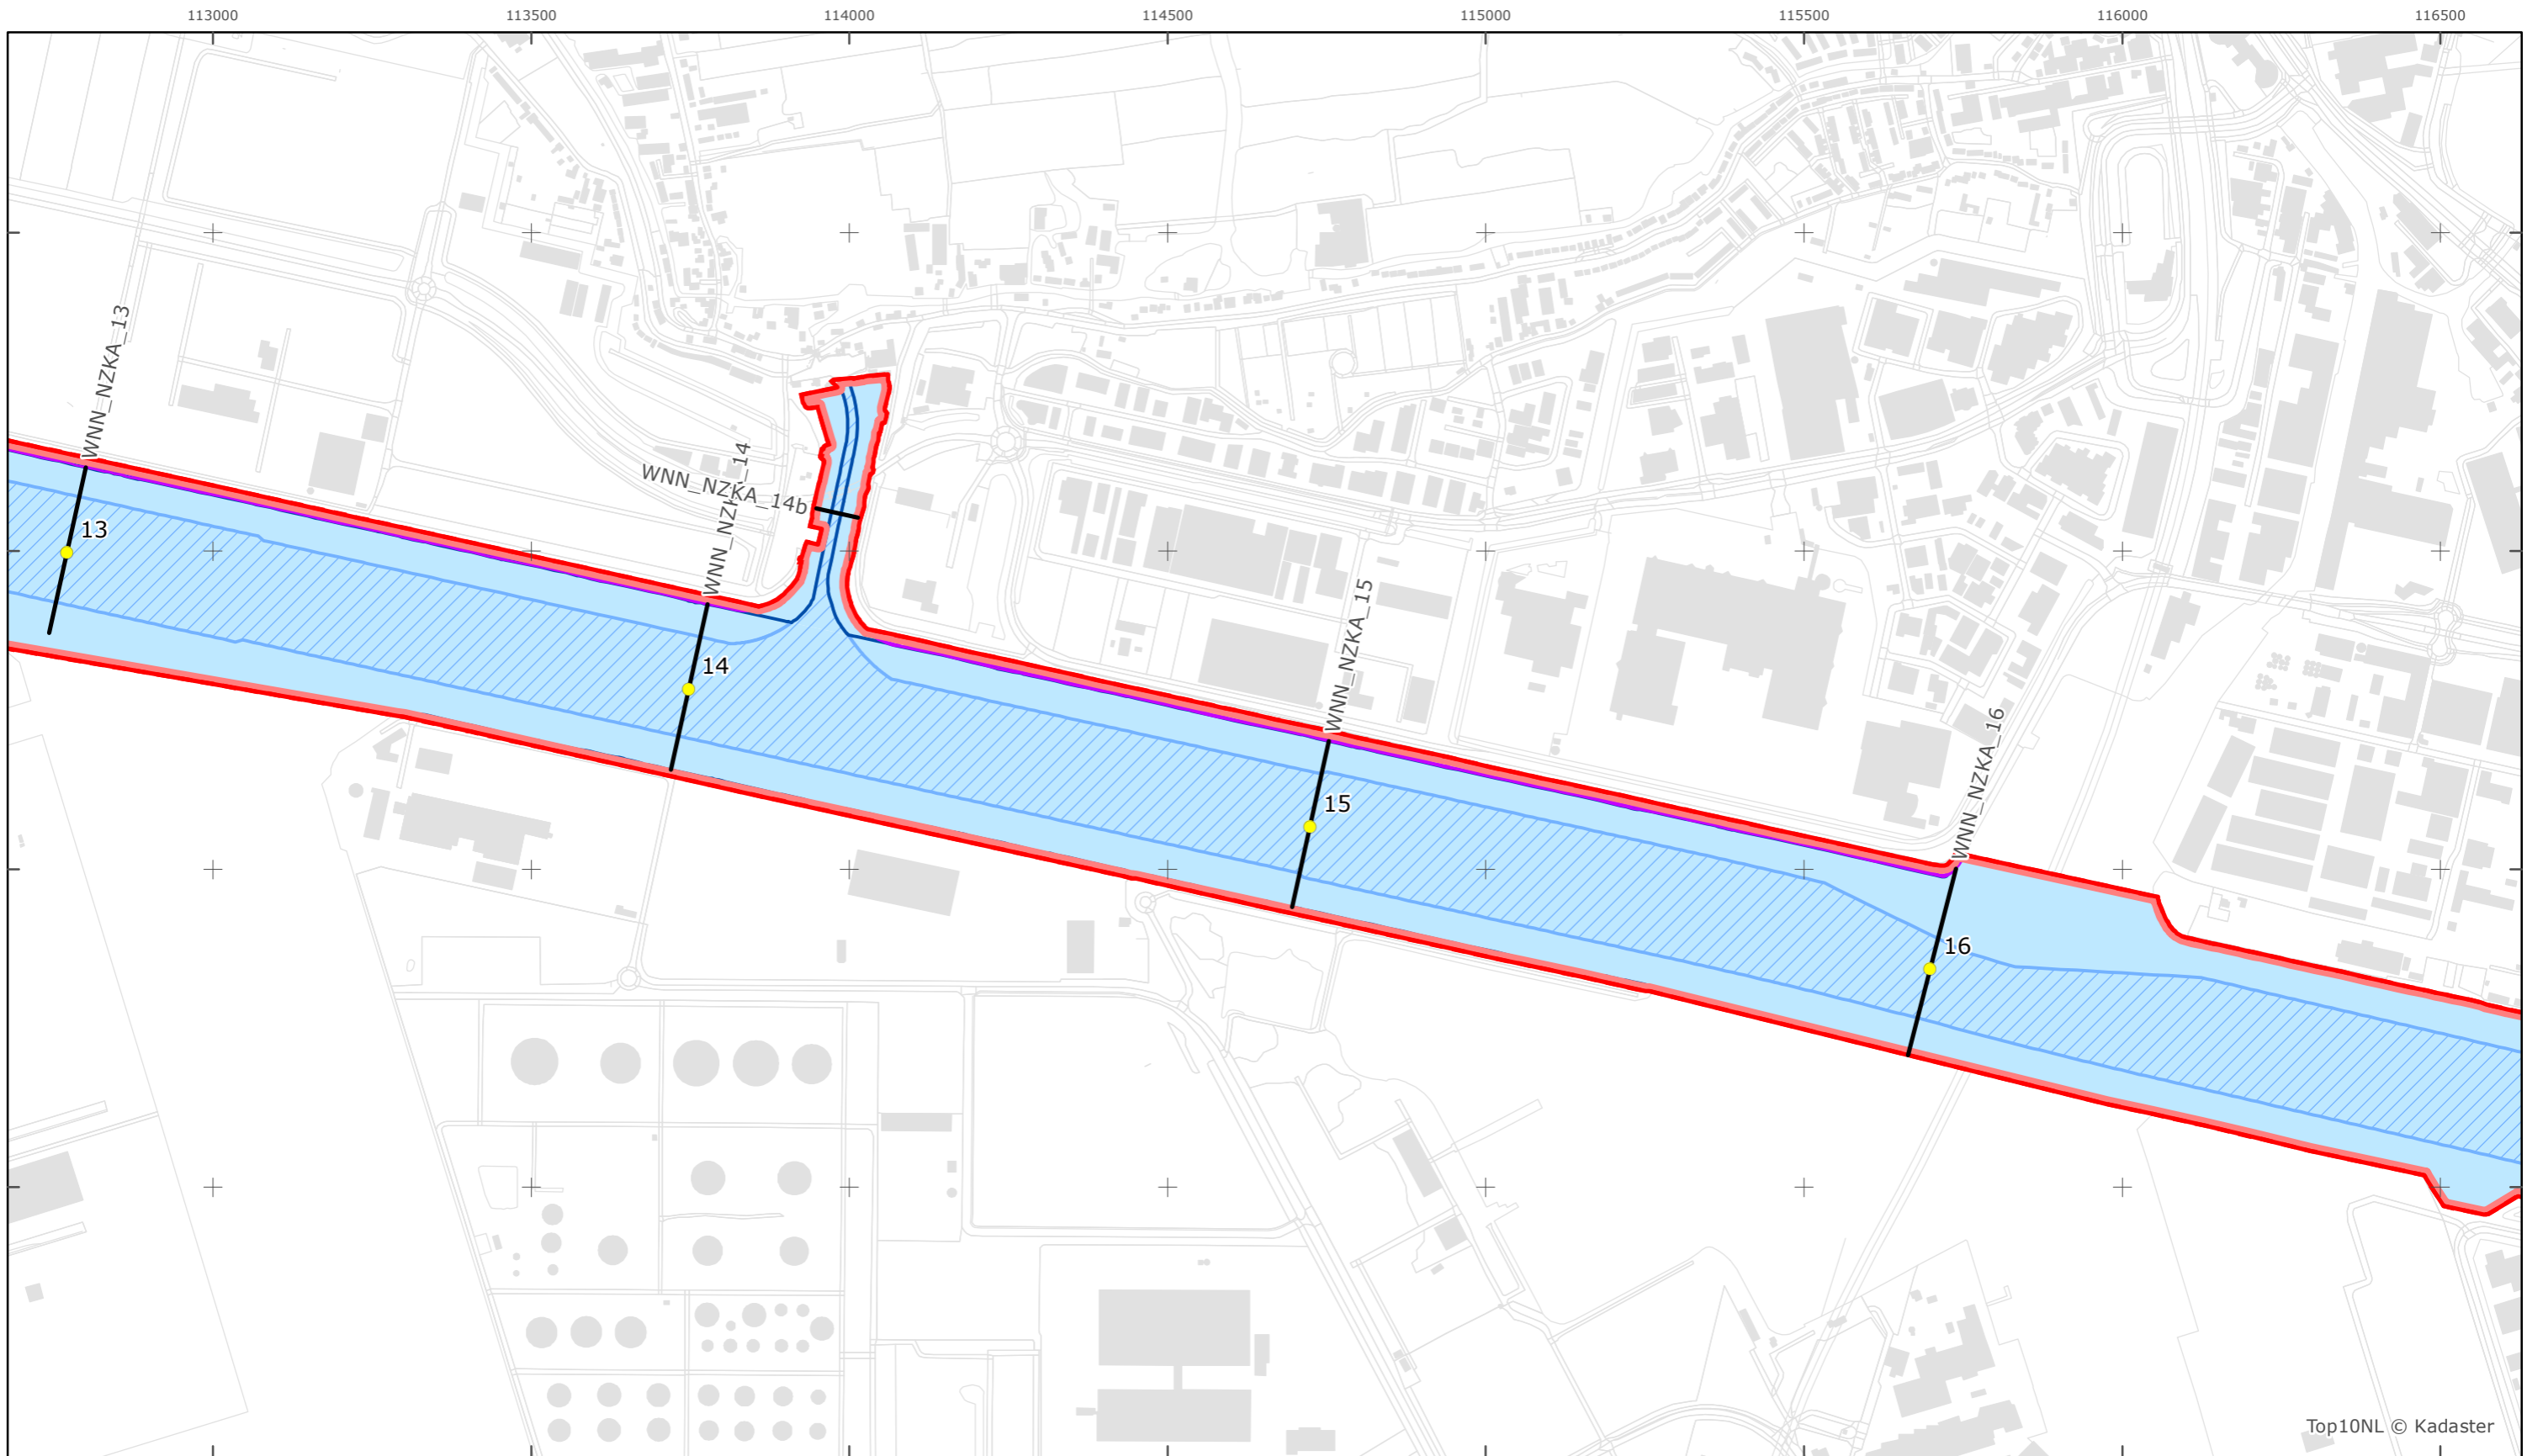

Versie: 2.0
 Status: Definitief
 Datum: 13 oktober 2014

Kaartblad 7

schaal 1:10.000 (A3)

Legenda

Overige legenda-eenheden op blad 'overkoepelende legenda'

Legger Rijkswaterstaatswerken Waterwet - bovenaanzicht