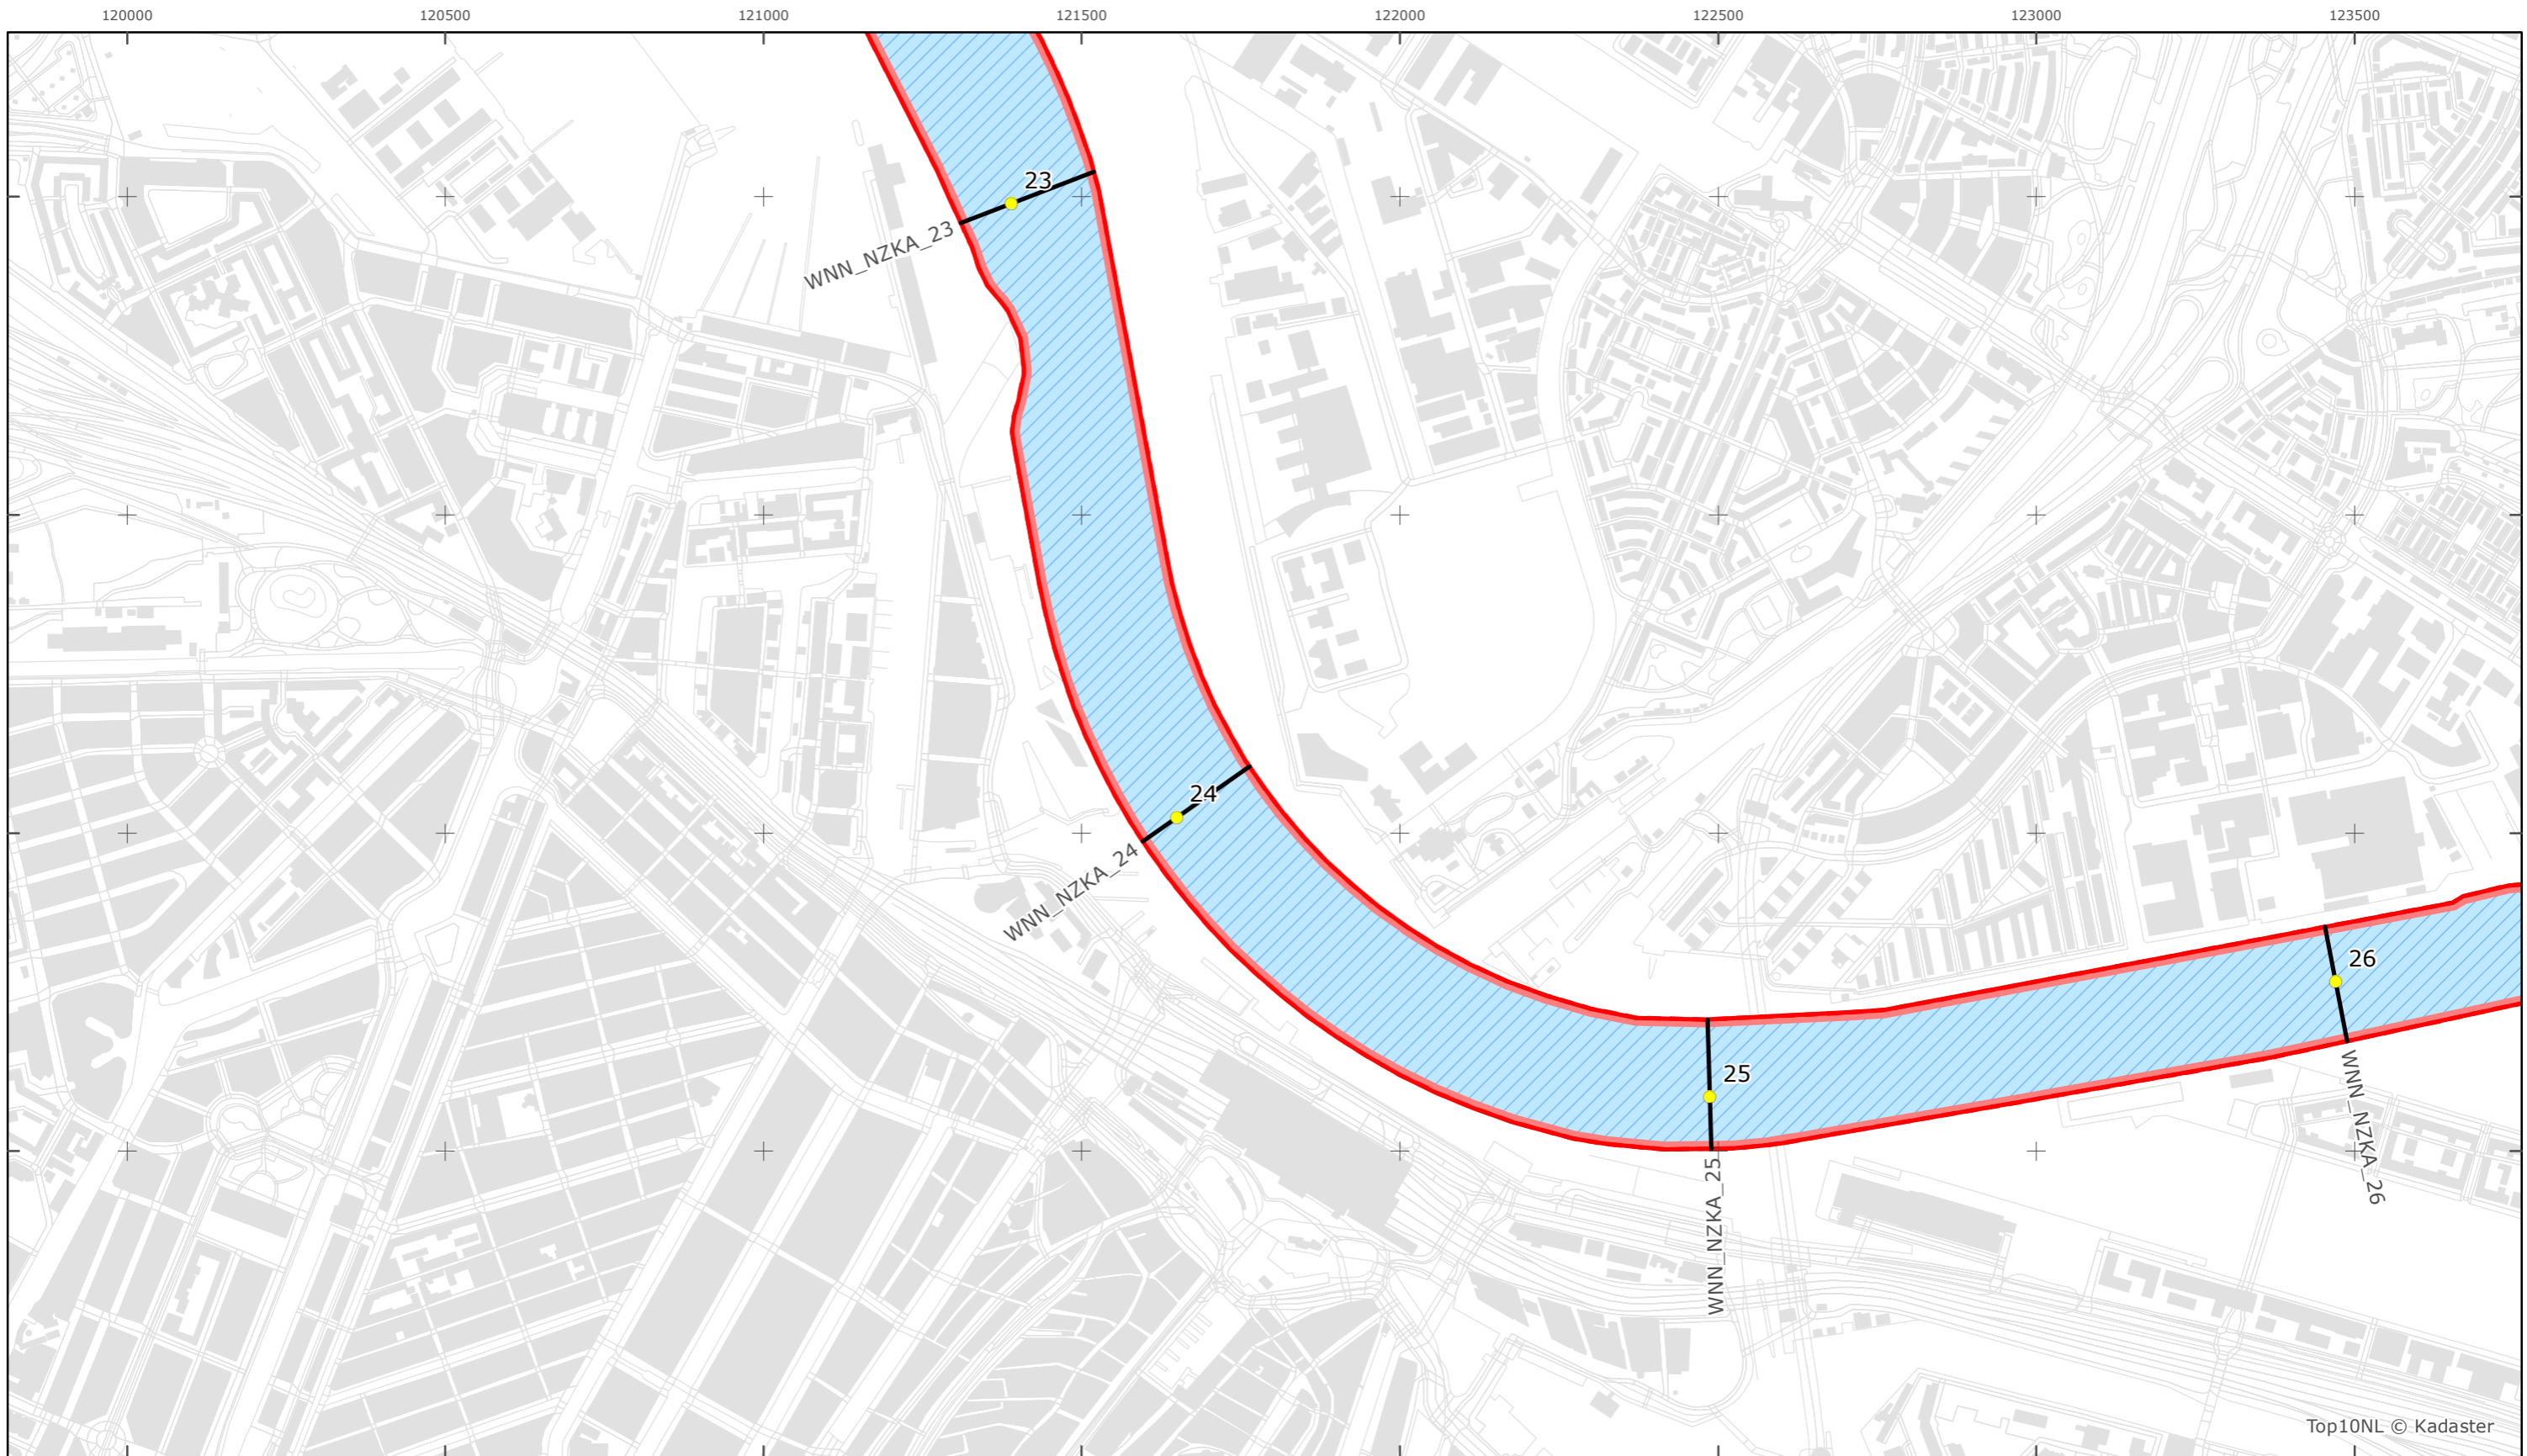

Kaartblad 11

schaal 1:10.000 (A3)

Legenda

Overige legenda-eenheden op blad 'overkoepelende legenda'

Top10NL © Kadaster

Legger Rijkswaterstaatswerken Waterwet - bovenaanzicht

Noordzeekanaal

Rijkswaterstaat West-Nederland Noord

Versie: 2.0
 Status: Definitief
 Datum: 13 oktober 2014

Kaartblad 12

schaal 1:10.000 (A3)

Legenda

Overige legenda-eenheden op blad 'overkoepelende legenda'

Top10NL © Kadaster

Legger Rijkswaterstaatswerken Waterwet - bovenaanzicht