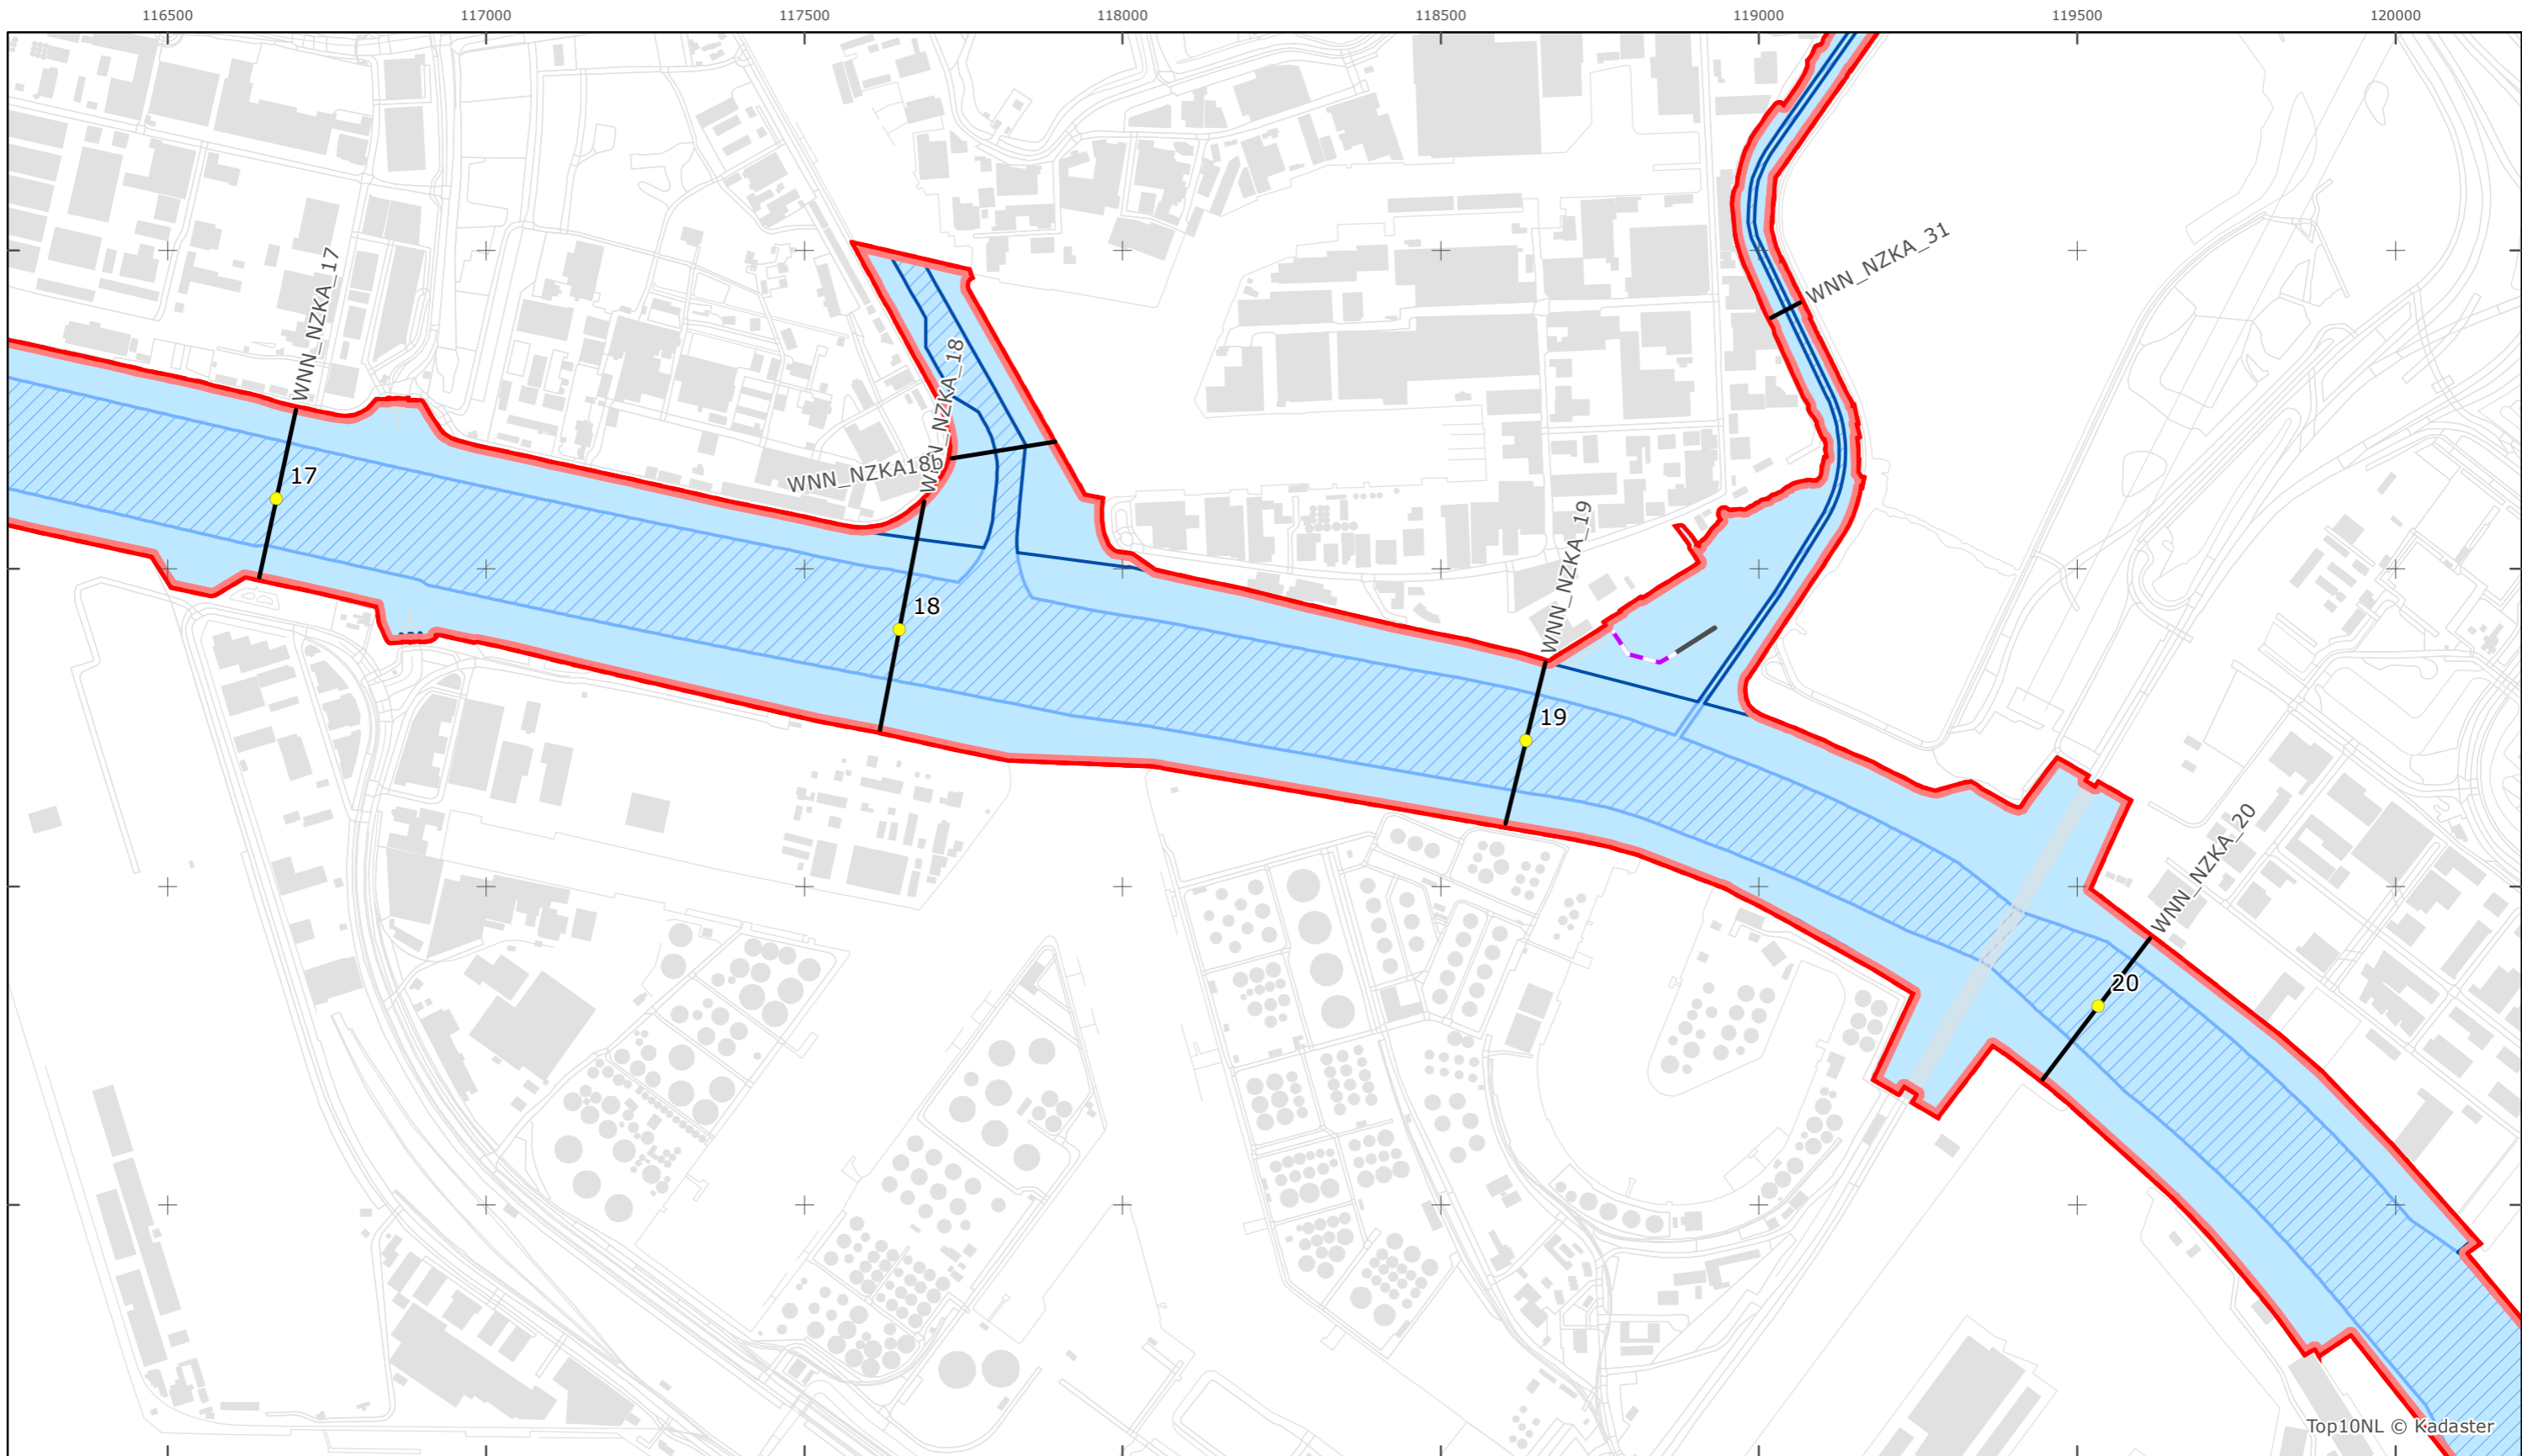

Versie: 2.0
 Status: Definitief
 Datum: 13 oktober 2014

Kaartblad 7

schaal 1:10.000 (A3)

Legenda

Overige legenda-eenheden op blad 'overkoepelende legenda'

Legger Rijkswaterstaatswerken Waterwet - bovenaanzicht

Noordzeekanaal

Rijkswaterstaat West-Nederland Noord

Versie: 2.0
 Status: Definitief
 Datum: 13 oktober 2014

Kaartblad 8

schaal 1:10.000 (A3)

Legenda

Overige legenda-eenheden op blad 'overkoepelende legenda'

Legger Rijkswaterstaatswerken Waterwet - bovenaanzicht

Noordzeekanaal

Rijkswaterstaat West-Nederland Noord

Versie: 2.0
 Status: Definitief
 Datum: 13 oktober 2014

Kaartblad 9

schaal 1:10.000 (A3)

Legenda

Overige legenda-eenheden op blad 'overkoepelende legenda'