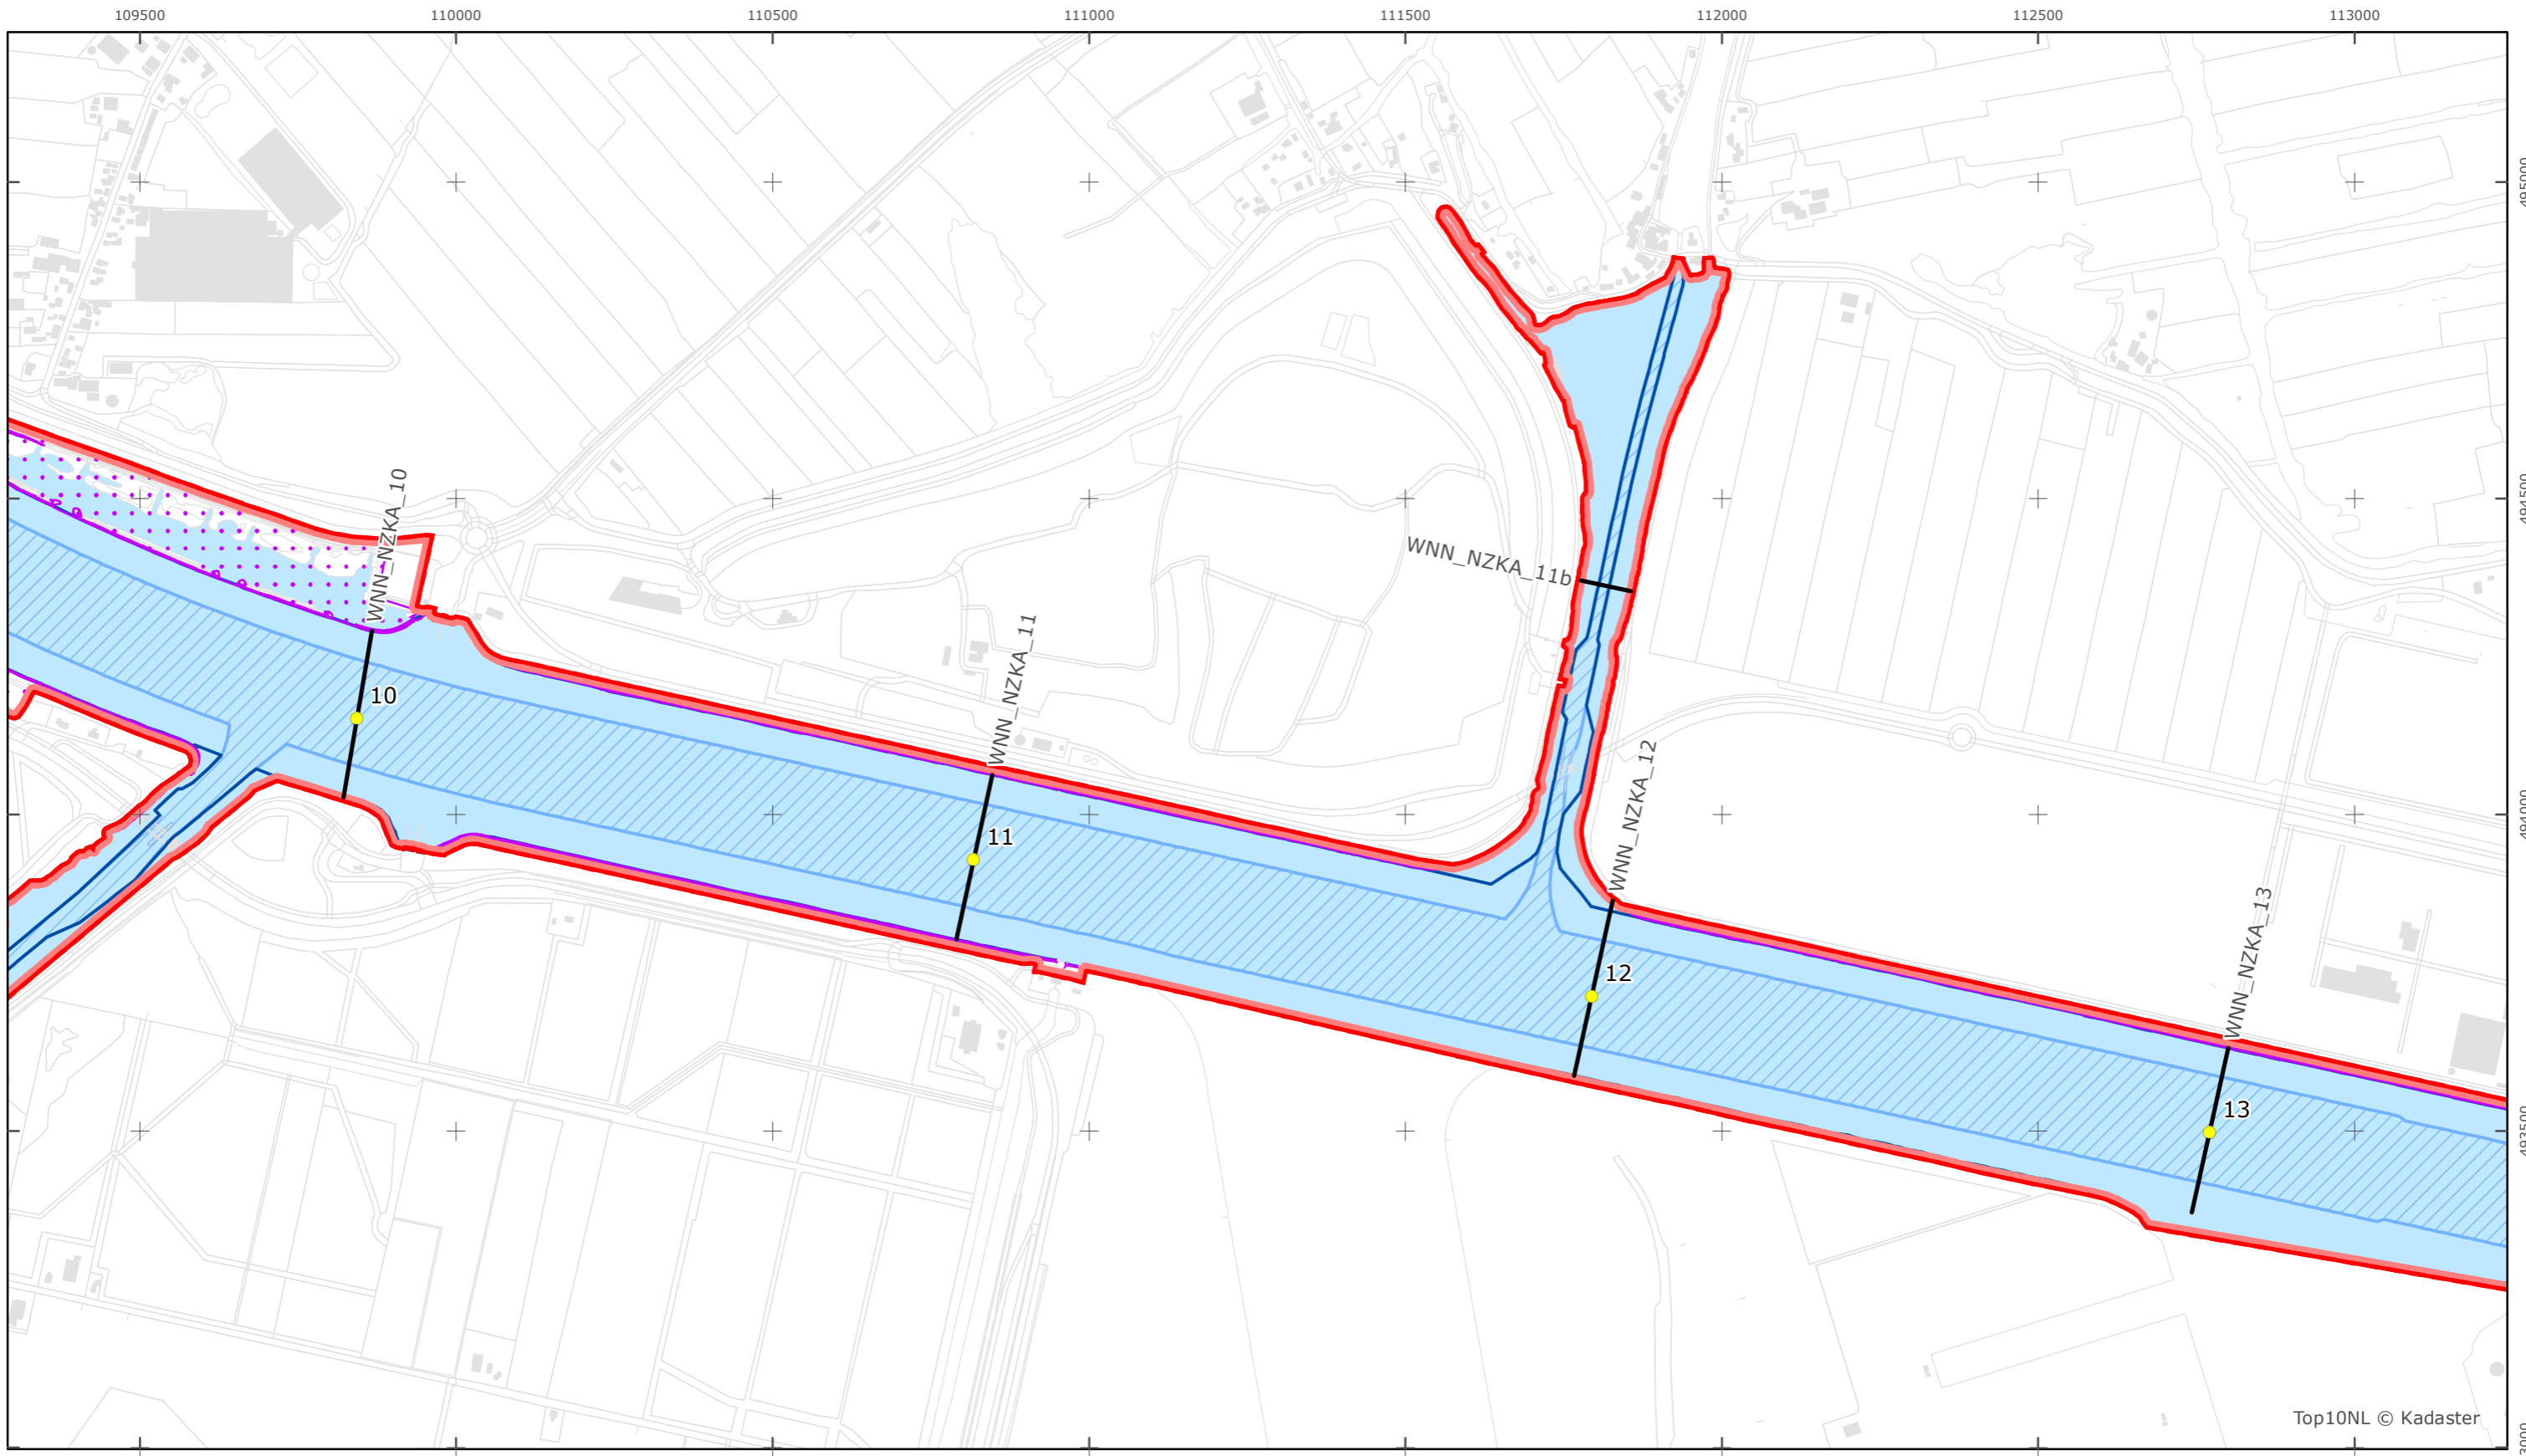

Kaartblad 6

schaal 1:10.000 (A3)

Legenda

Overige legenda-eenheden op blad 'overkoepelende legenda'

Top10NL © Kadaster

Legger Rijkswaterstaatswerken Waterwet - bovenaanzicht

Noordzeekanaal

Rijkswaterstaat West-Nederland Noord

Versie: 2.0
 Status: Definitief
 Datum: 13 oktober 2014

Kaartblad 7

schaal 1:10.000 (A3)

Legenda

Overige legenda-eenheden op blad 'overkoepelende legenda'

Legger Rijkswaterstaatswerken Waterwet - bovenaanzicht