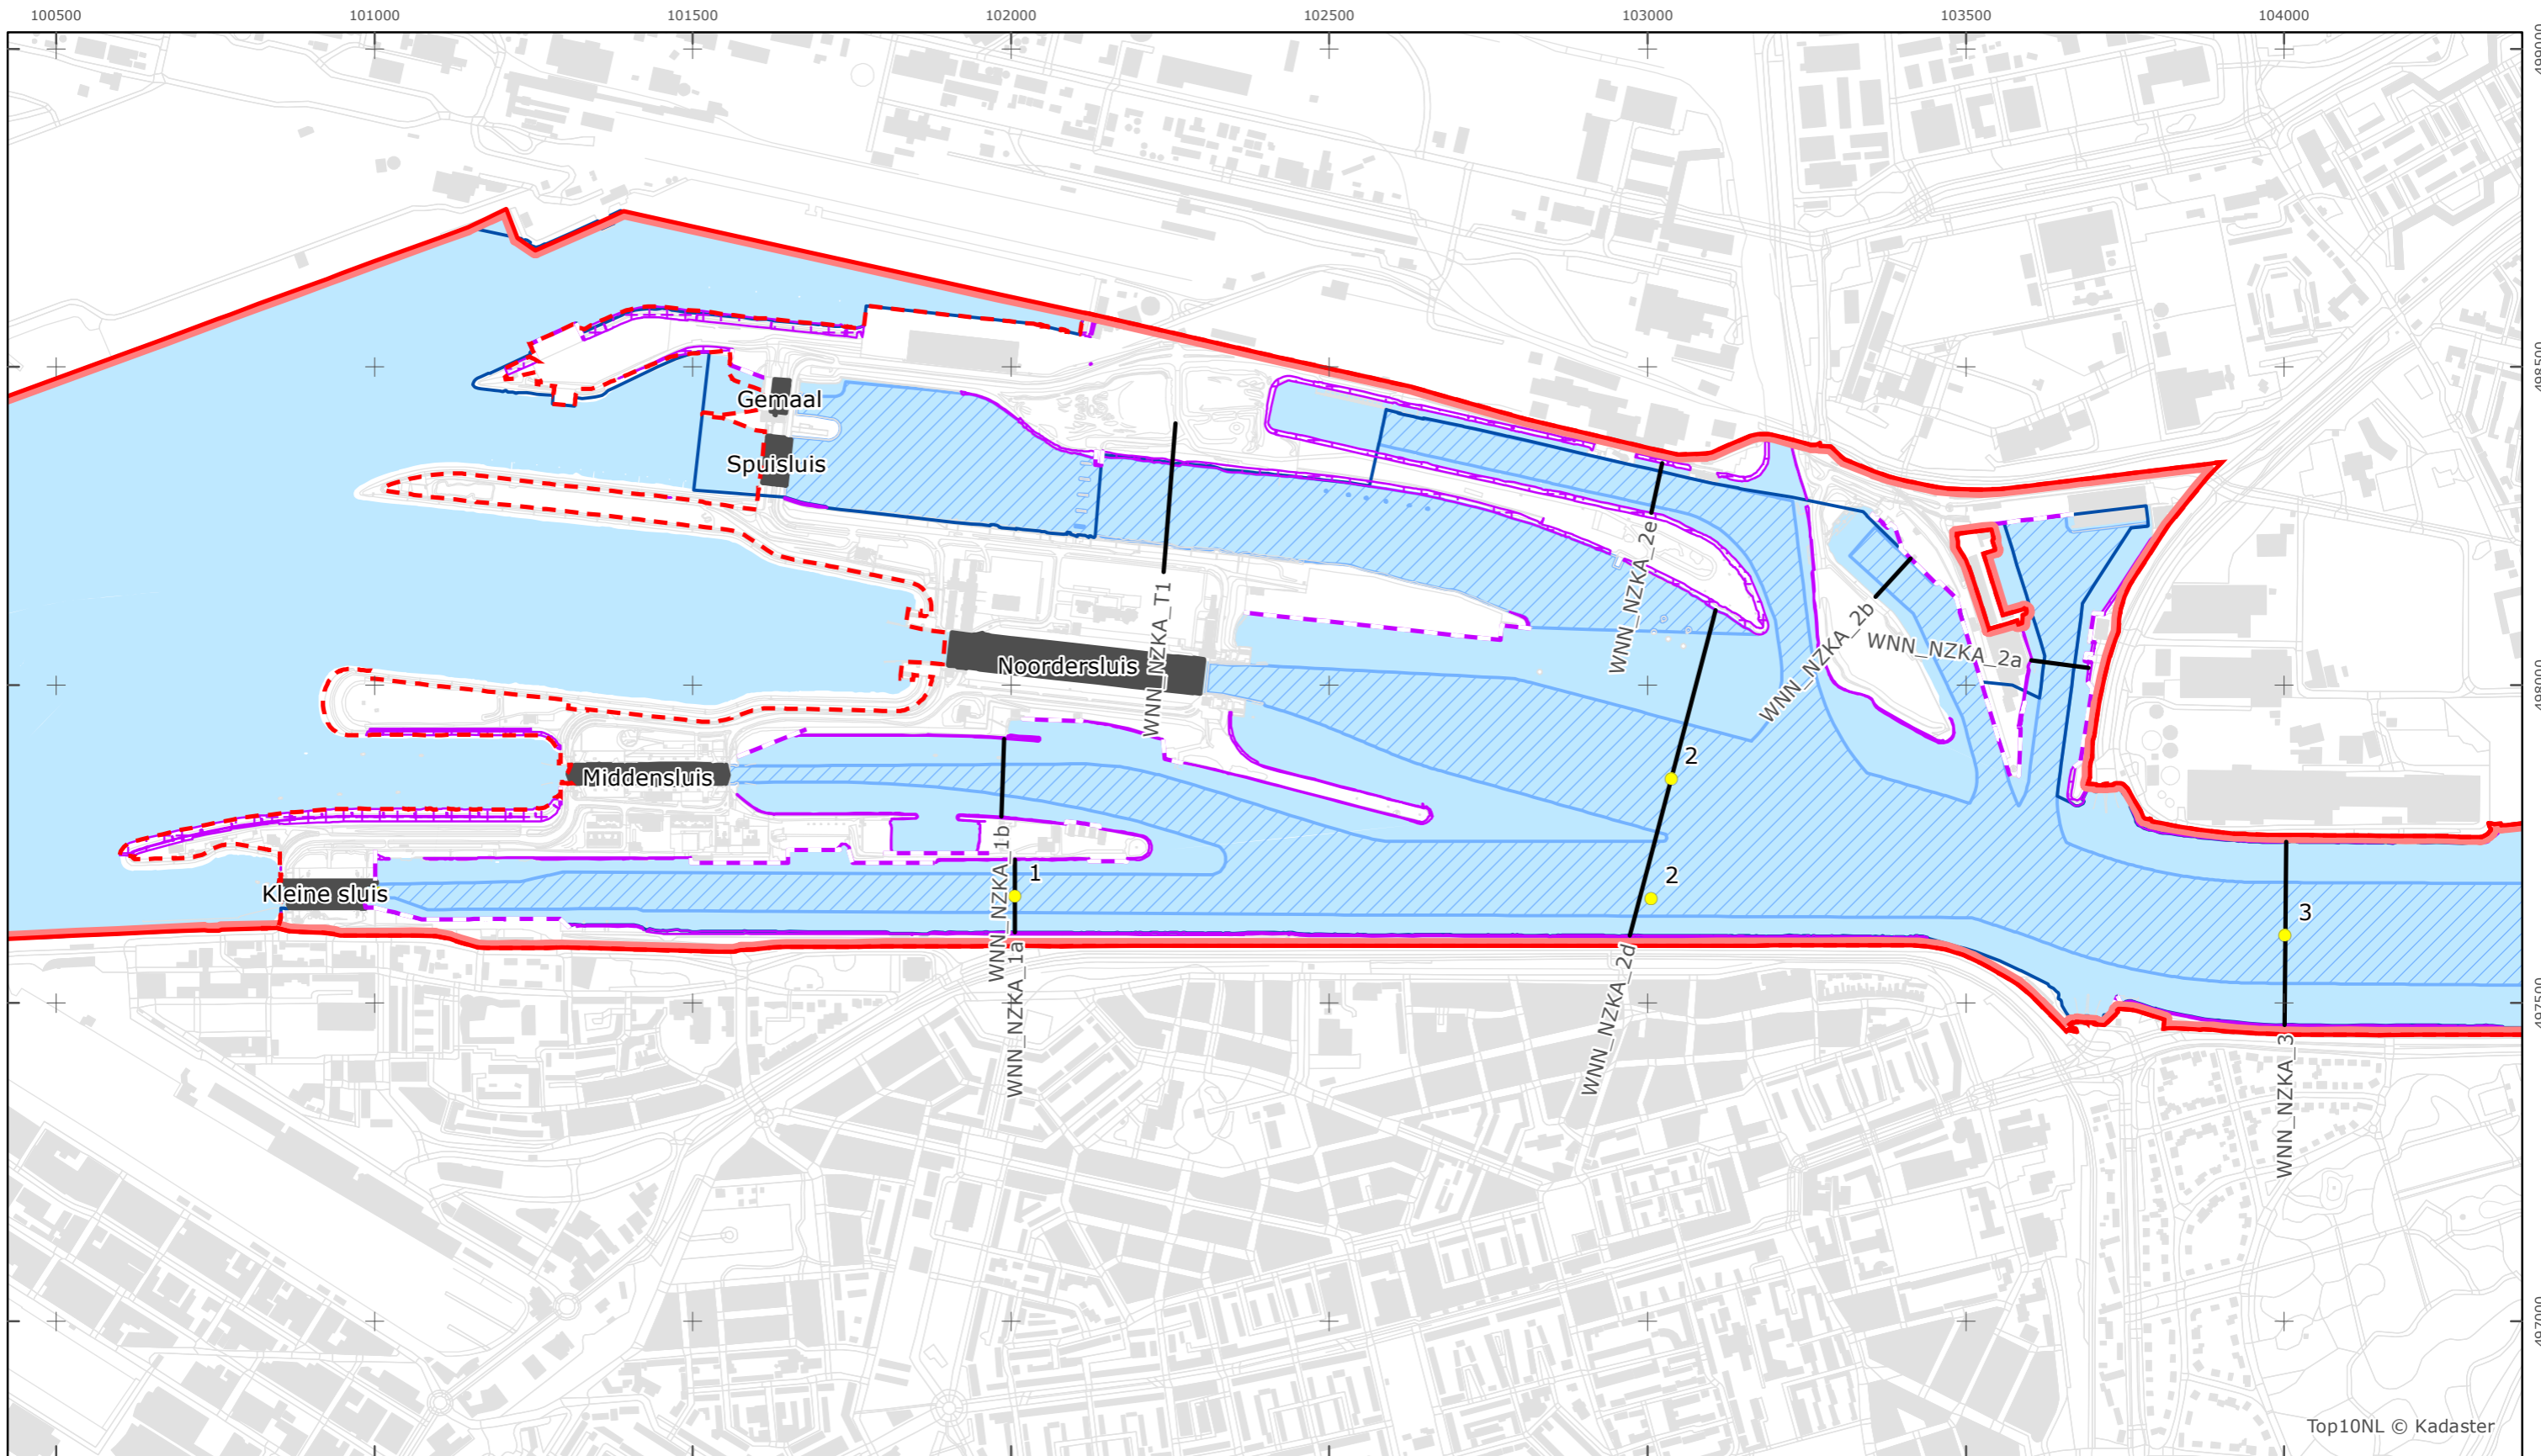

Legger Rijkswaterstaatswerken Waterwet - bovenaanzicht

Noordzeekanaal

Rijkswaterstaat West-Nederland Noord

Versie: 2.0
 Status: Definitief
 Datum: 13 oktober 2014

Kaartblad 1

schaal 1:10.000 (A3)

Legenda

Overige legenda-eenheden op blad 'overkoepelende legenda'

Top10NL © Kadaster

Legger Rijkswaterstaatswerken Waterwet - bovenaanzicht

Noordzeekanaal

Rijkswaterstaat West-Nederland Noord

Versie: 2.0
 Status: Definitief
 Datum: 13 oktober 2014

Kaartblad 2

schaal 1:10.000 (A3)