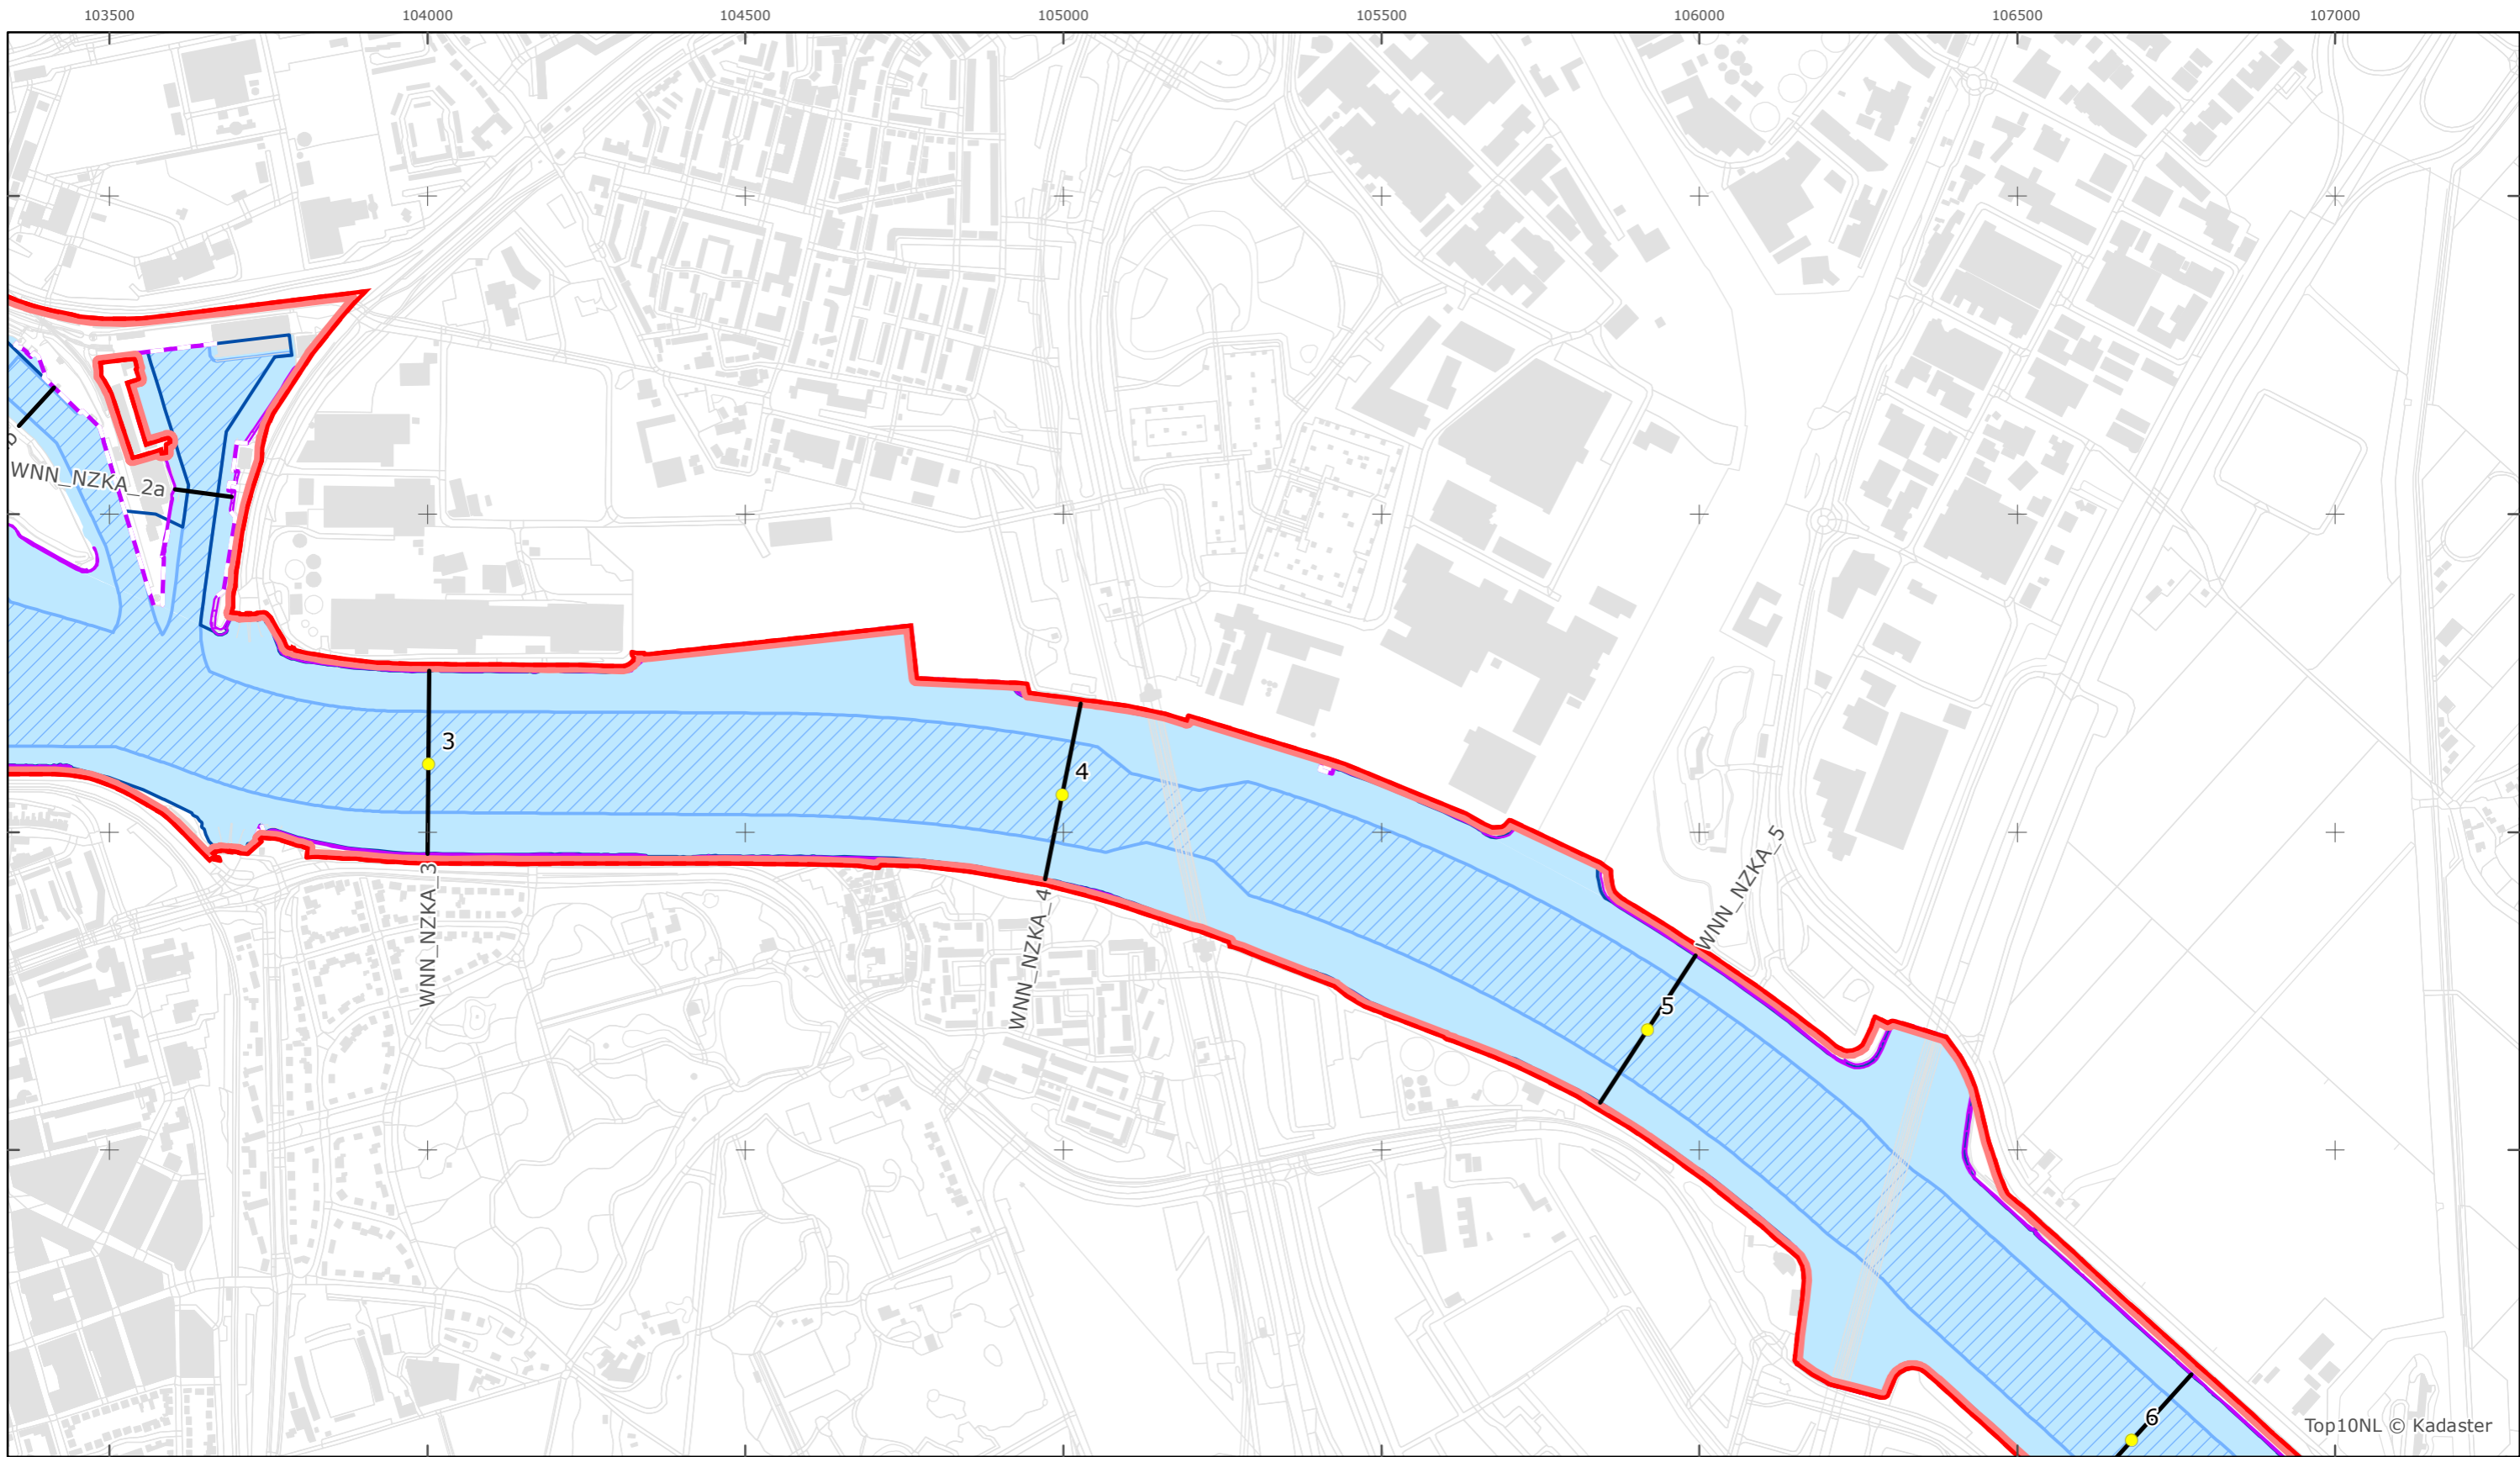

Top10NL © Kadaster

Legger Rijkswaterstaatswerken Waterwet - bovenaanzicht

Noordzeekanaal

Rijkswaterstaat West-Nederland Noord

Versie: 2.0
Status: Definitief
Datum: 13 oktober 2014

Kaartblad 3

schaal 1:10.000 (A3)

Legenda

Overige legenda-eenheden op blad 'overkoepelende legenda'