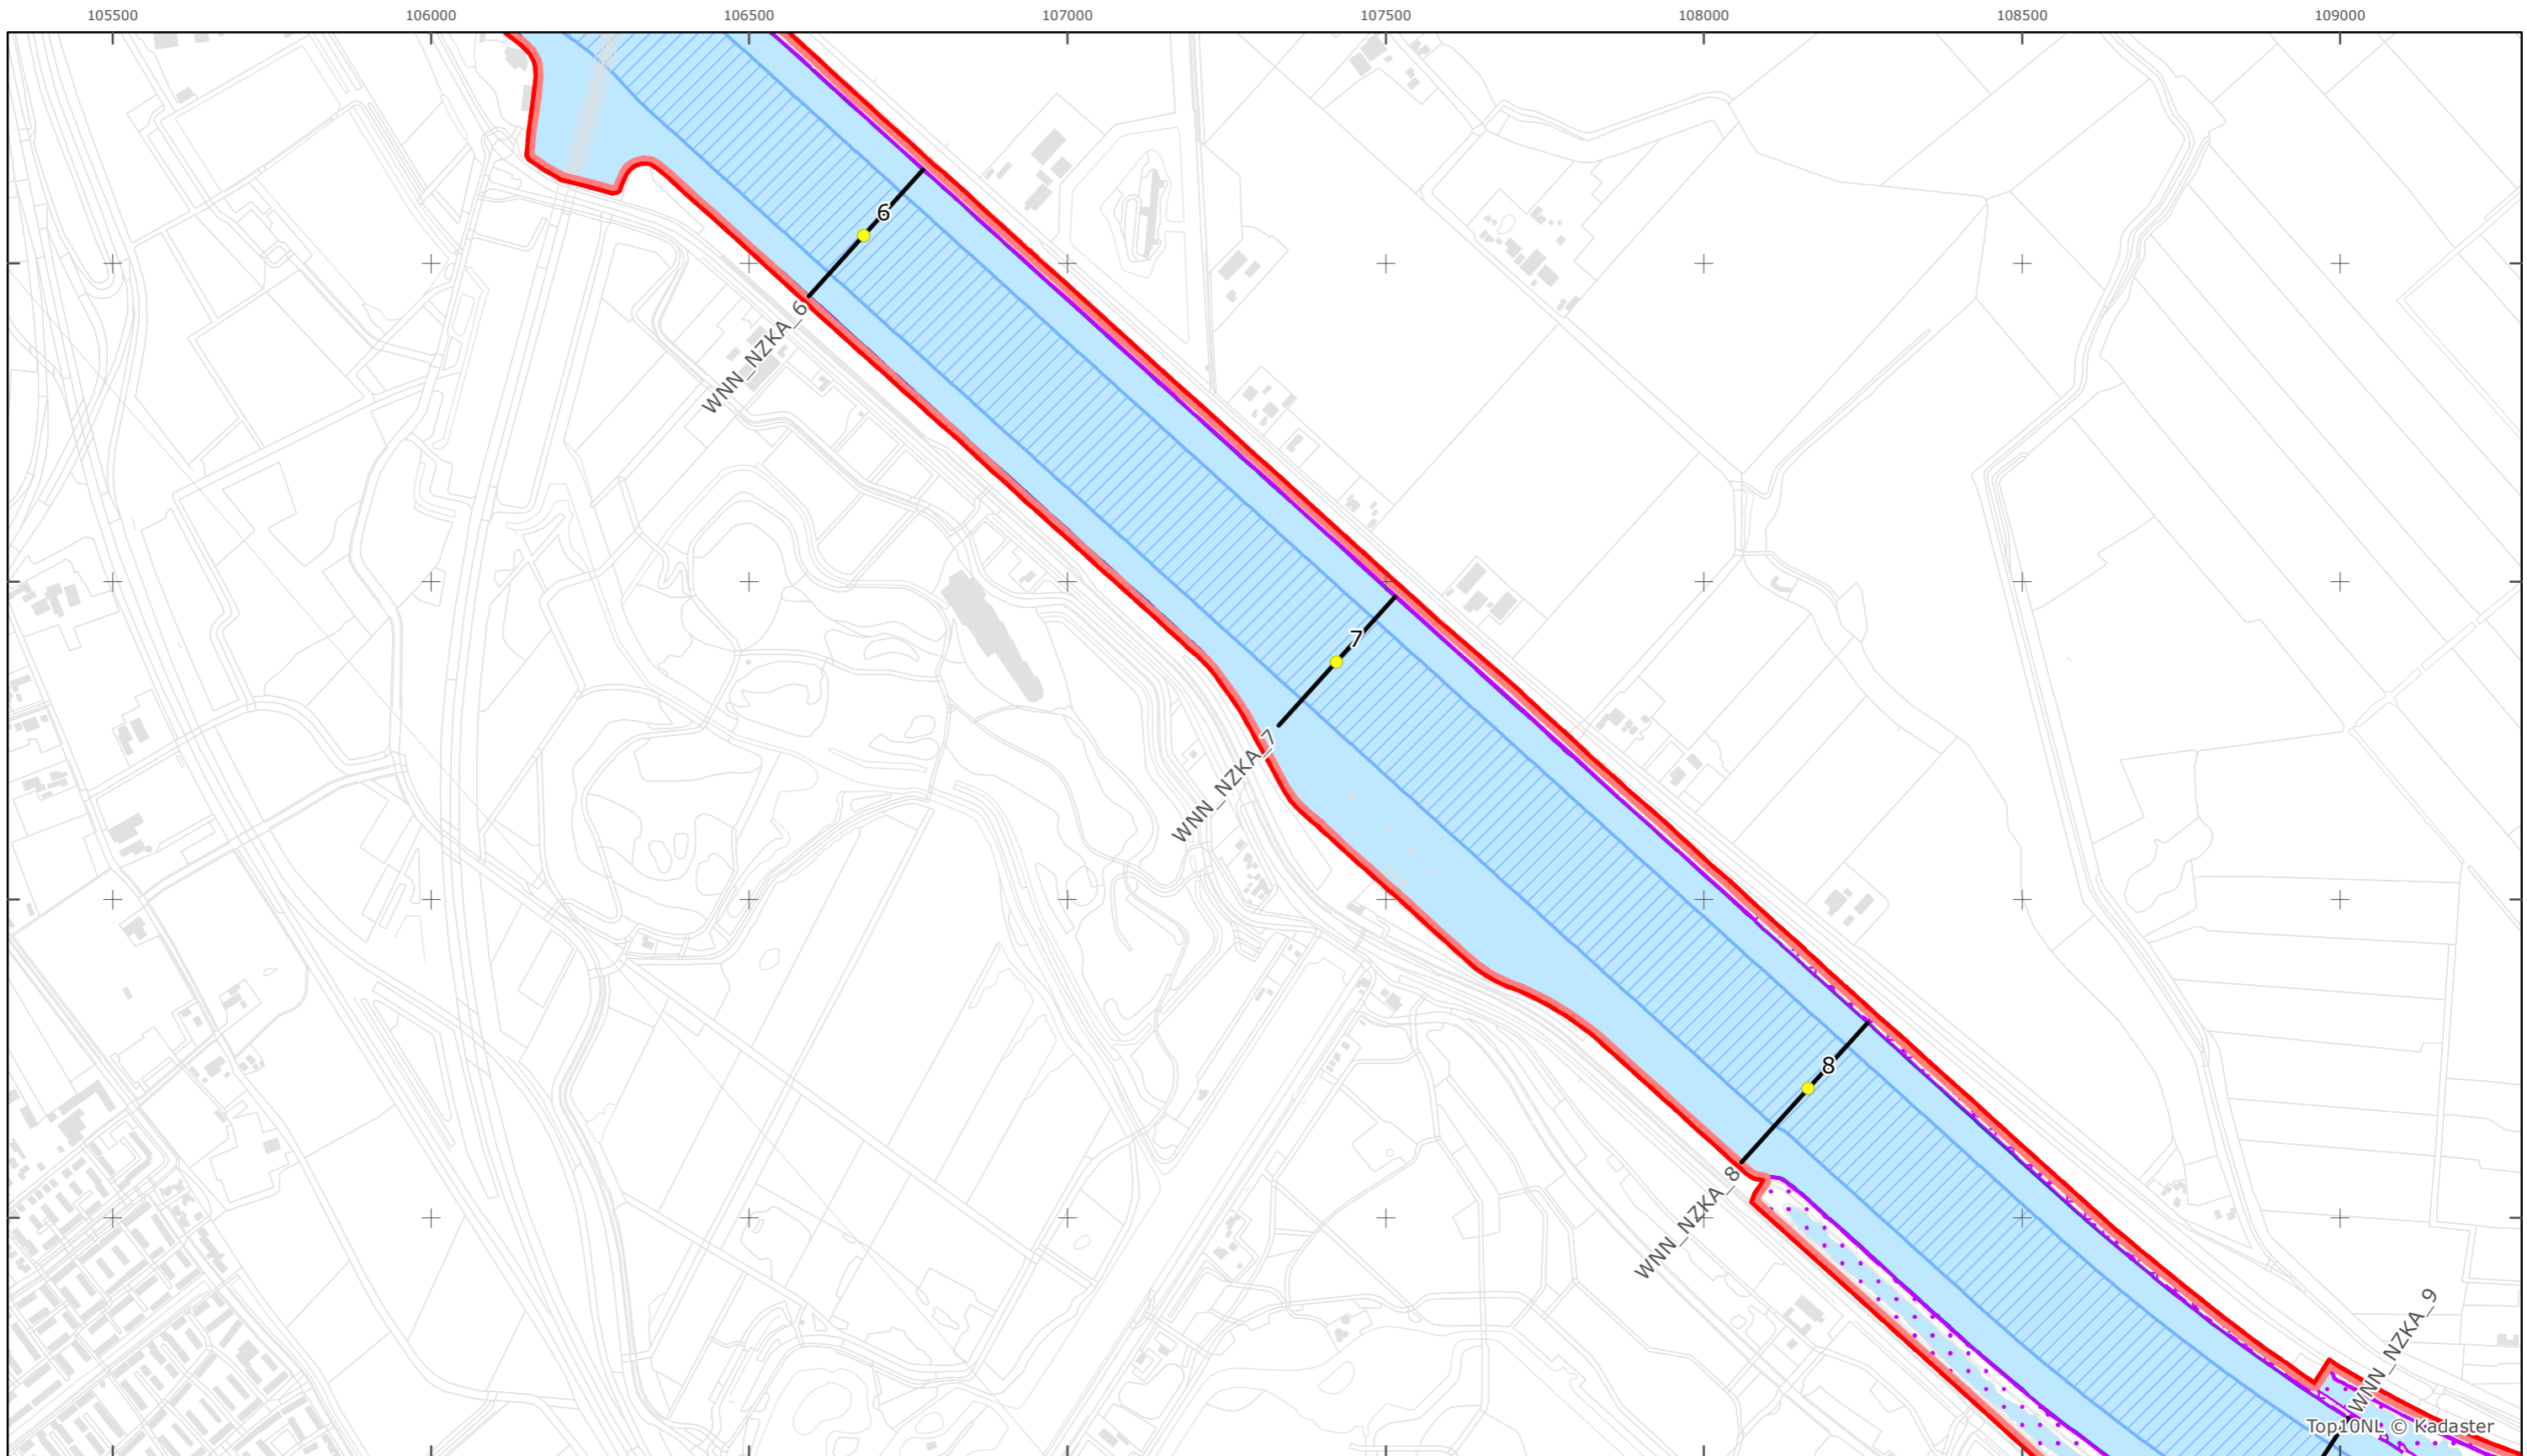

Kaartblad 3

schaal 1:10.000 (A3)

Legenda

Overige legenda-eenheden op blad 'overkoepelende legenda'

Legger Rijkswaterstaatswerken Waterwet - bovenaanzicht

Noordzeekanaal

Rijkswaterstaat West-Nederland Noord

Versie: 2.0
Status: Definitief
Datum: 13 oktober 2014

Kaartblad 4

schaal 1:10.000 (A3)

Legenda

Overige legenda-eenheden op blad 'overkoepelende legenda'

Legger Rijkswaterstaatswerken Waterwet - bovenaanzicht

Noordzeekanaal

Rijkswaterstaat West-Nederland Noord

Versie: 2.0
 Status: Definitief
 Datum: 13 oktober 2014