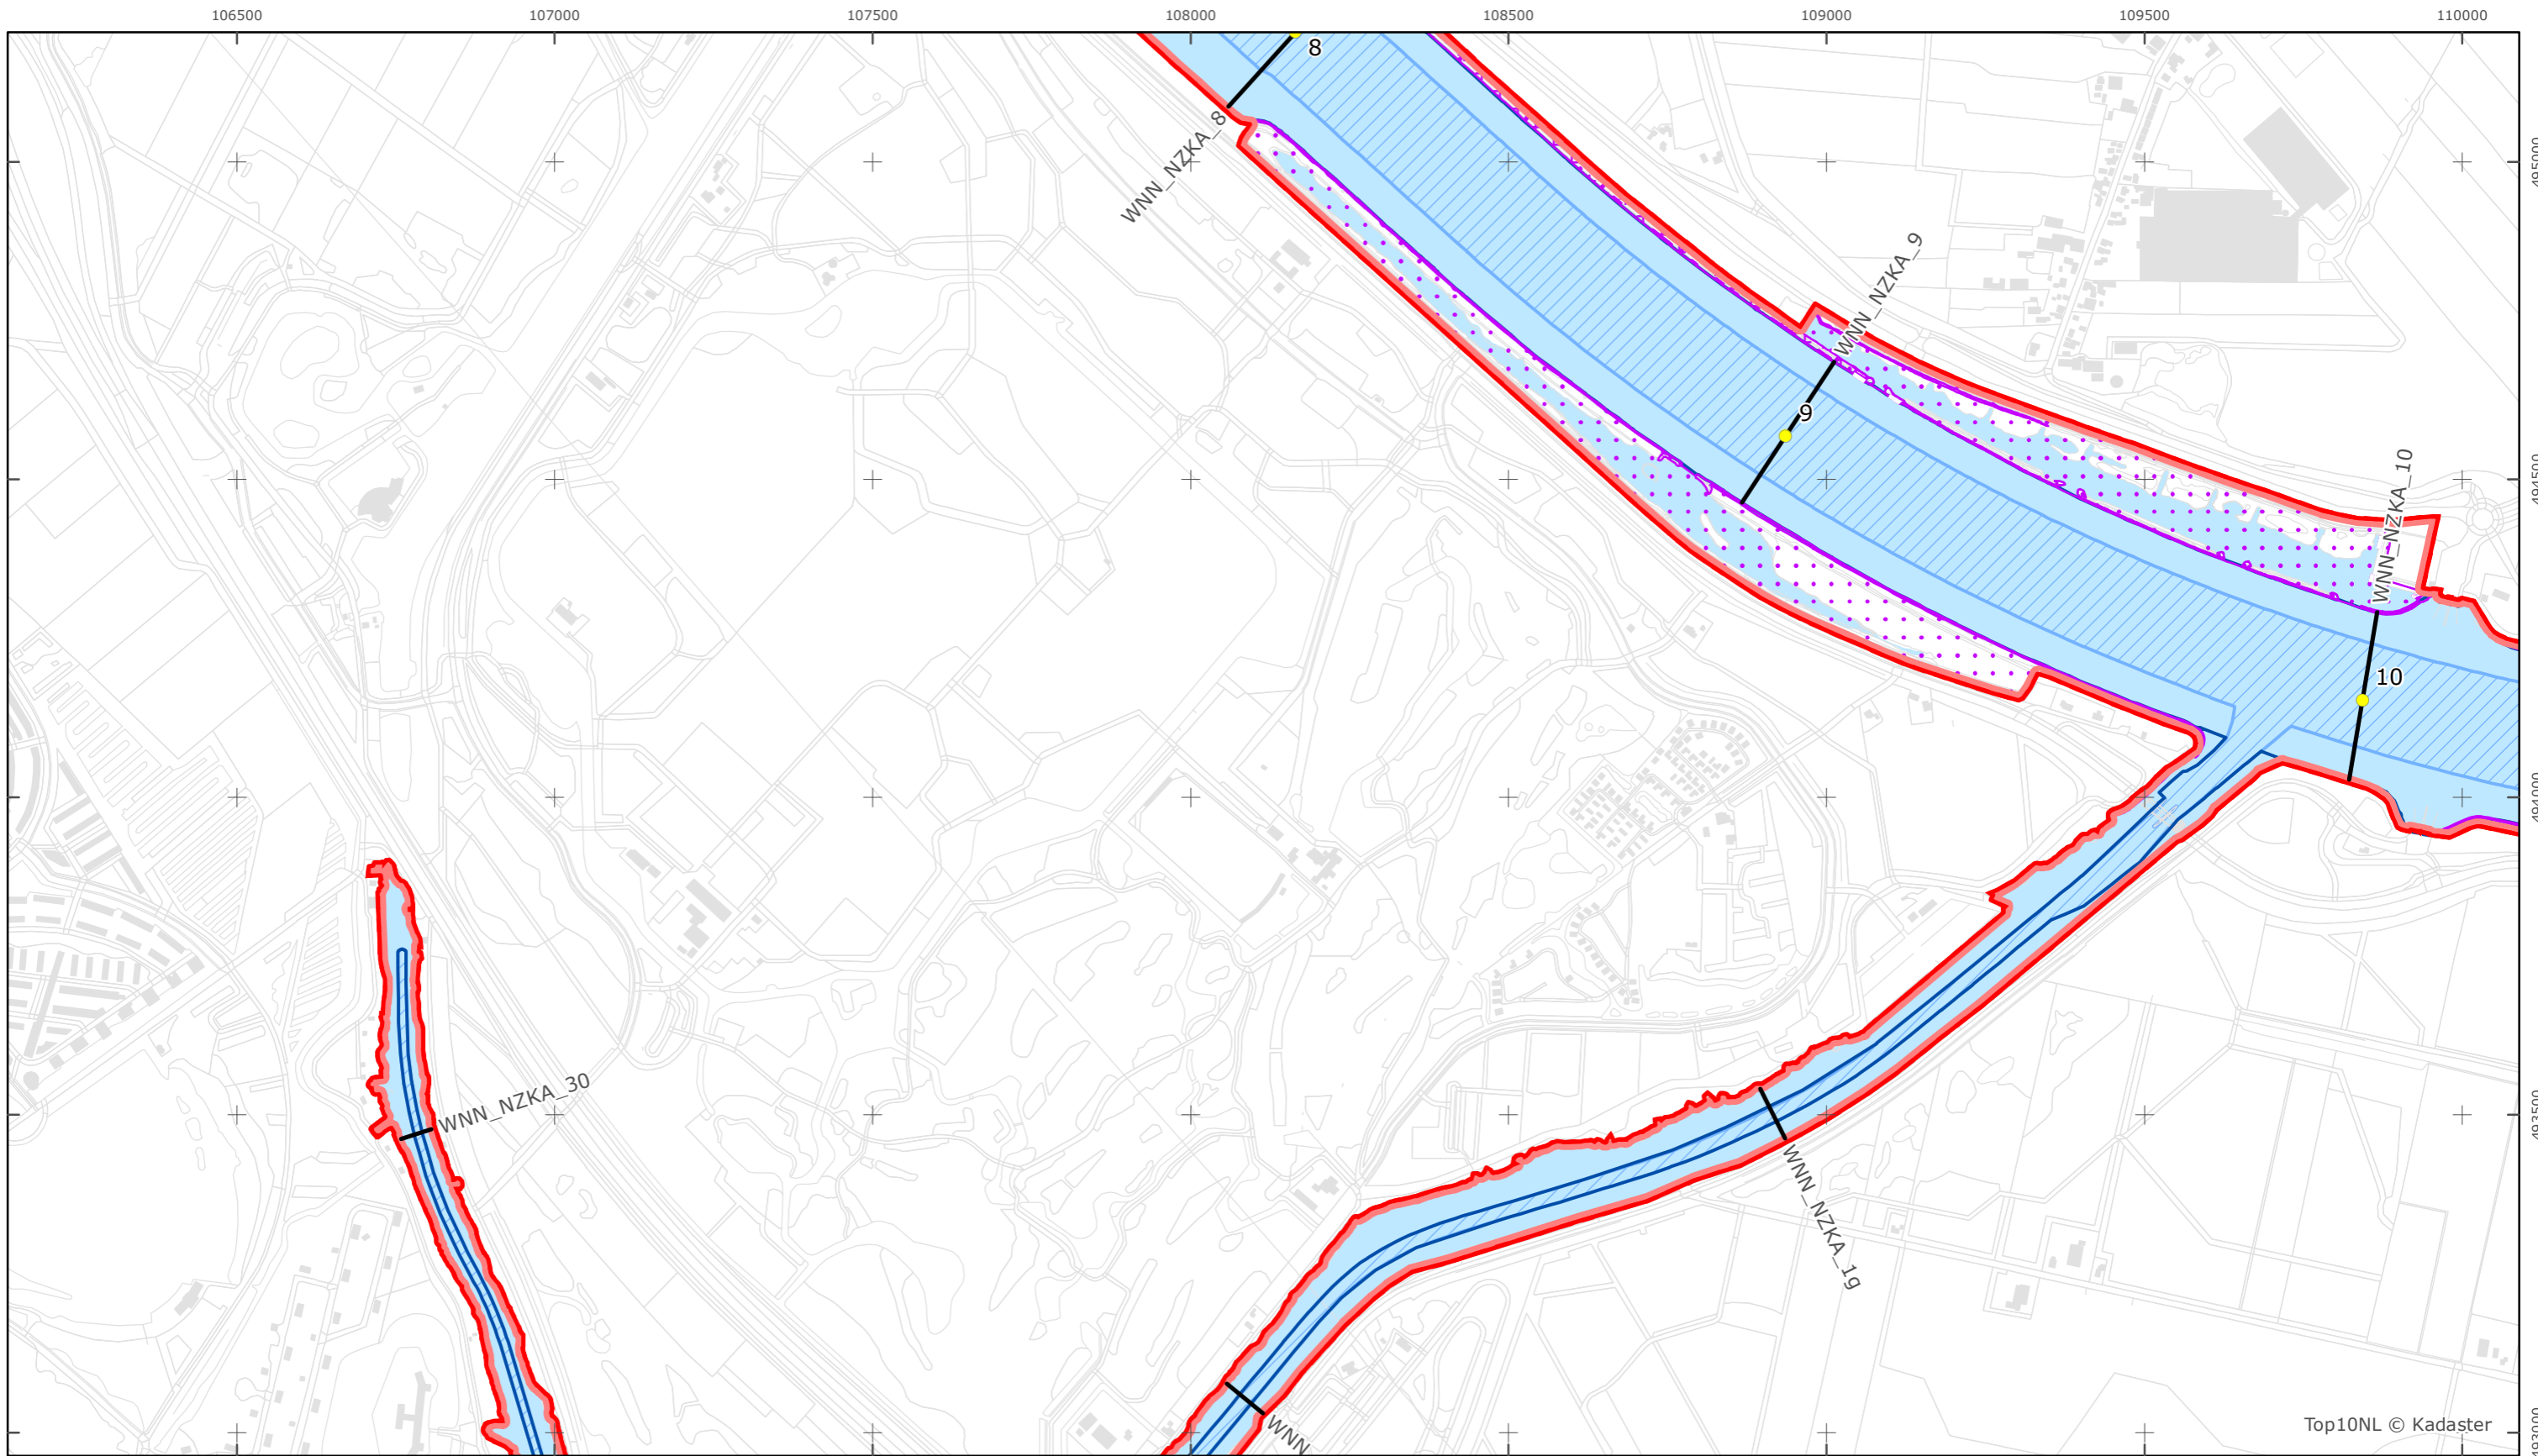

Kaartblad 4

schaal 1:10.000 (A3)

Legenda

Overige legenda-eenheden op blad 'overkoepelende legenda'

Legger Rijkswaterstaatswerken Waterwet - bovenaanzicht

Noordzeekanaal

Rijkswaterstaat West-Nederland Noord

Versie: 2.0
 Status: Definitief
 Datum: 13 oktober 2014

Kaartblad 5

schaal 1:10.000 (A3)

Legenda

Overige legenda-eenheden op blad 'overkoepelende legenda'

Top10NL © Kadaster

Legger Rijkswaterstaatswerken Waterwet - bovenaanzicht
Noordzeekanaal

Rijkswaterstaat West-Nederland Noord
 Versie: 2.0
 Status: Definitief
 Datum: 13 oktober 2014