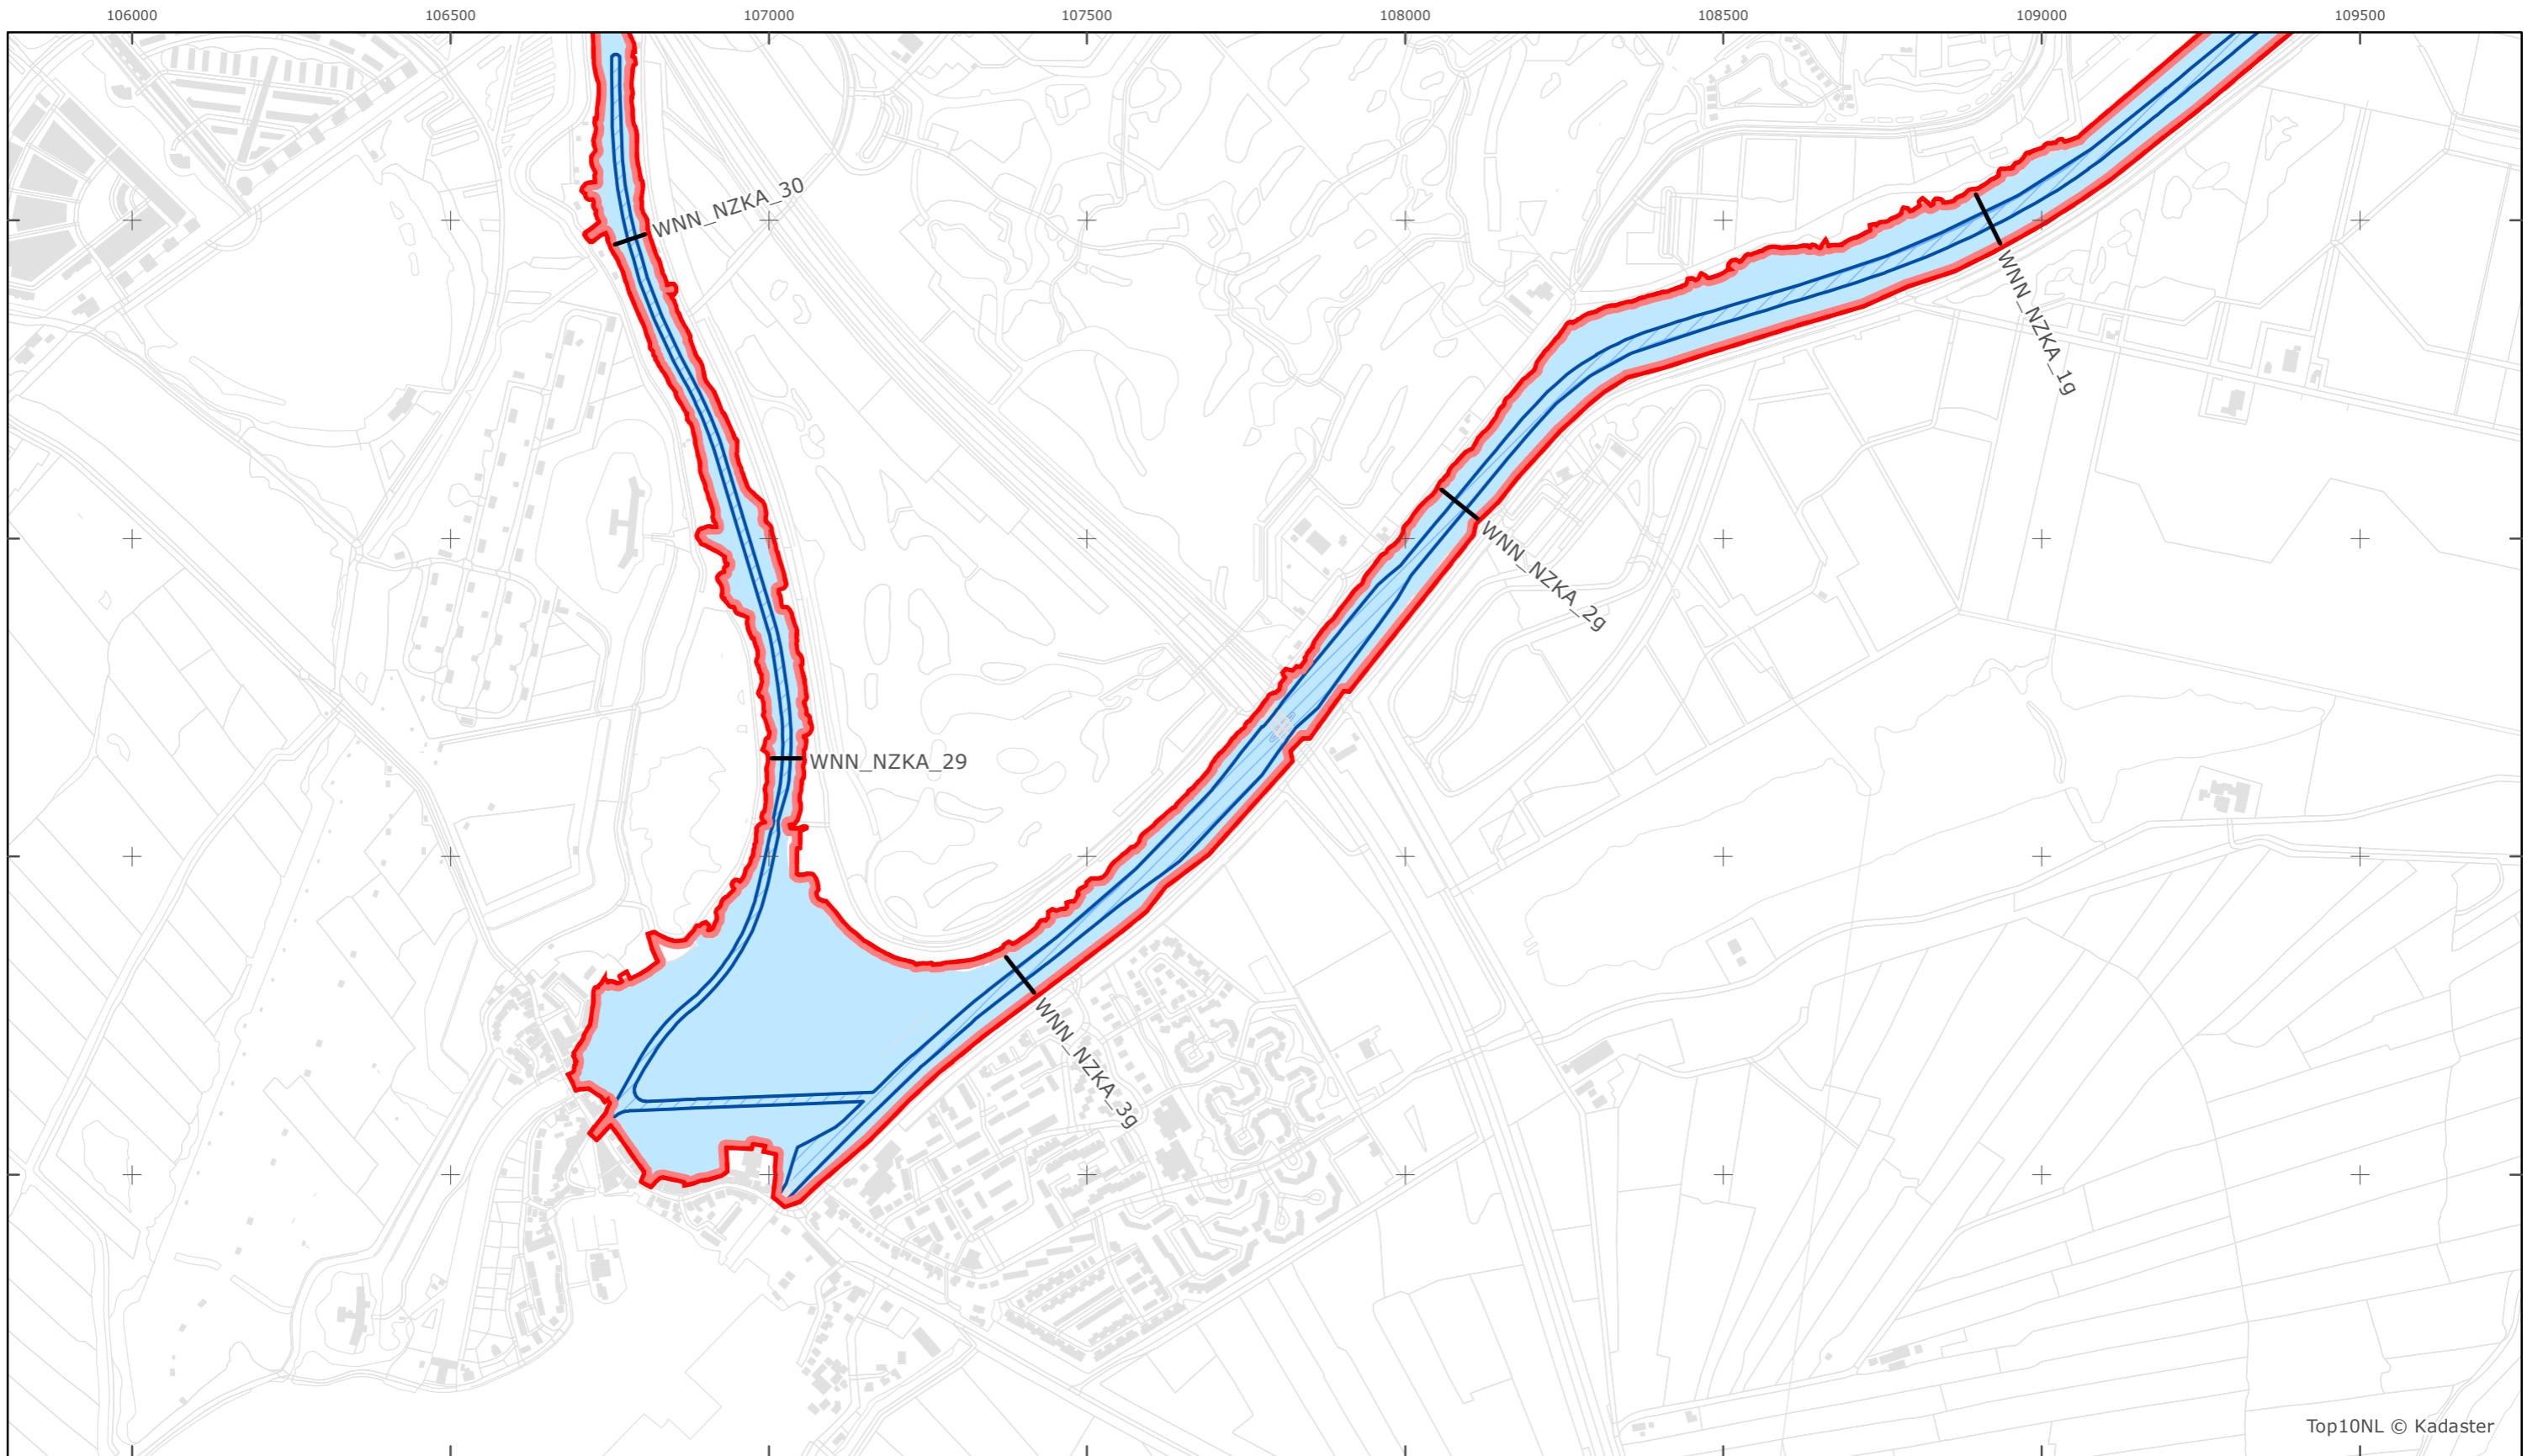

Kaartblad 5

schaal 1:10.000 (A3)

Legenda

Overige legenda-eenheden op blad 'overkoepelende legenda'

Top10NL © Kadaster

Legger Rijkswaterstaatswerken Waterwet - bovenaanzicht
Noordzeekanaal

Rijkswaterstaat West-Nederland Noord
 Versie: 2.0
 Status: Definitief
 Datum: 13 oktober 2014

Versie: 2.0
 Status: Definitief
 Datum: 13 oktober 2014

Kaartblad 7

schaal 1:10.000 (A3)

Legenda

Overige legenda-eenheden op blad 'overkoepelende legenda'

Legger Rijkswaterstaatswerken Waterwet - bovenaanzicht