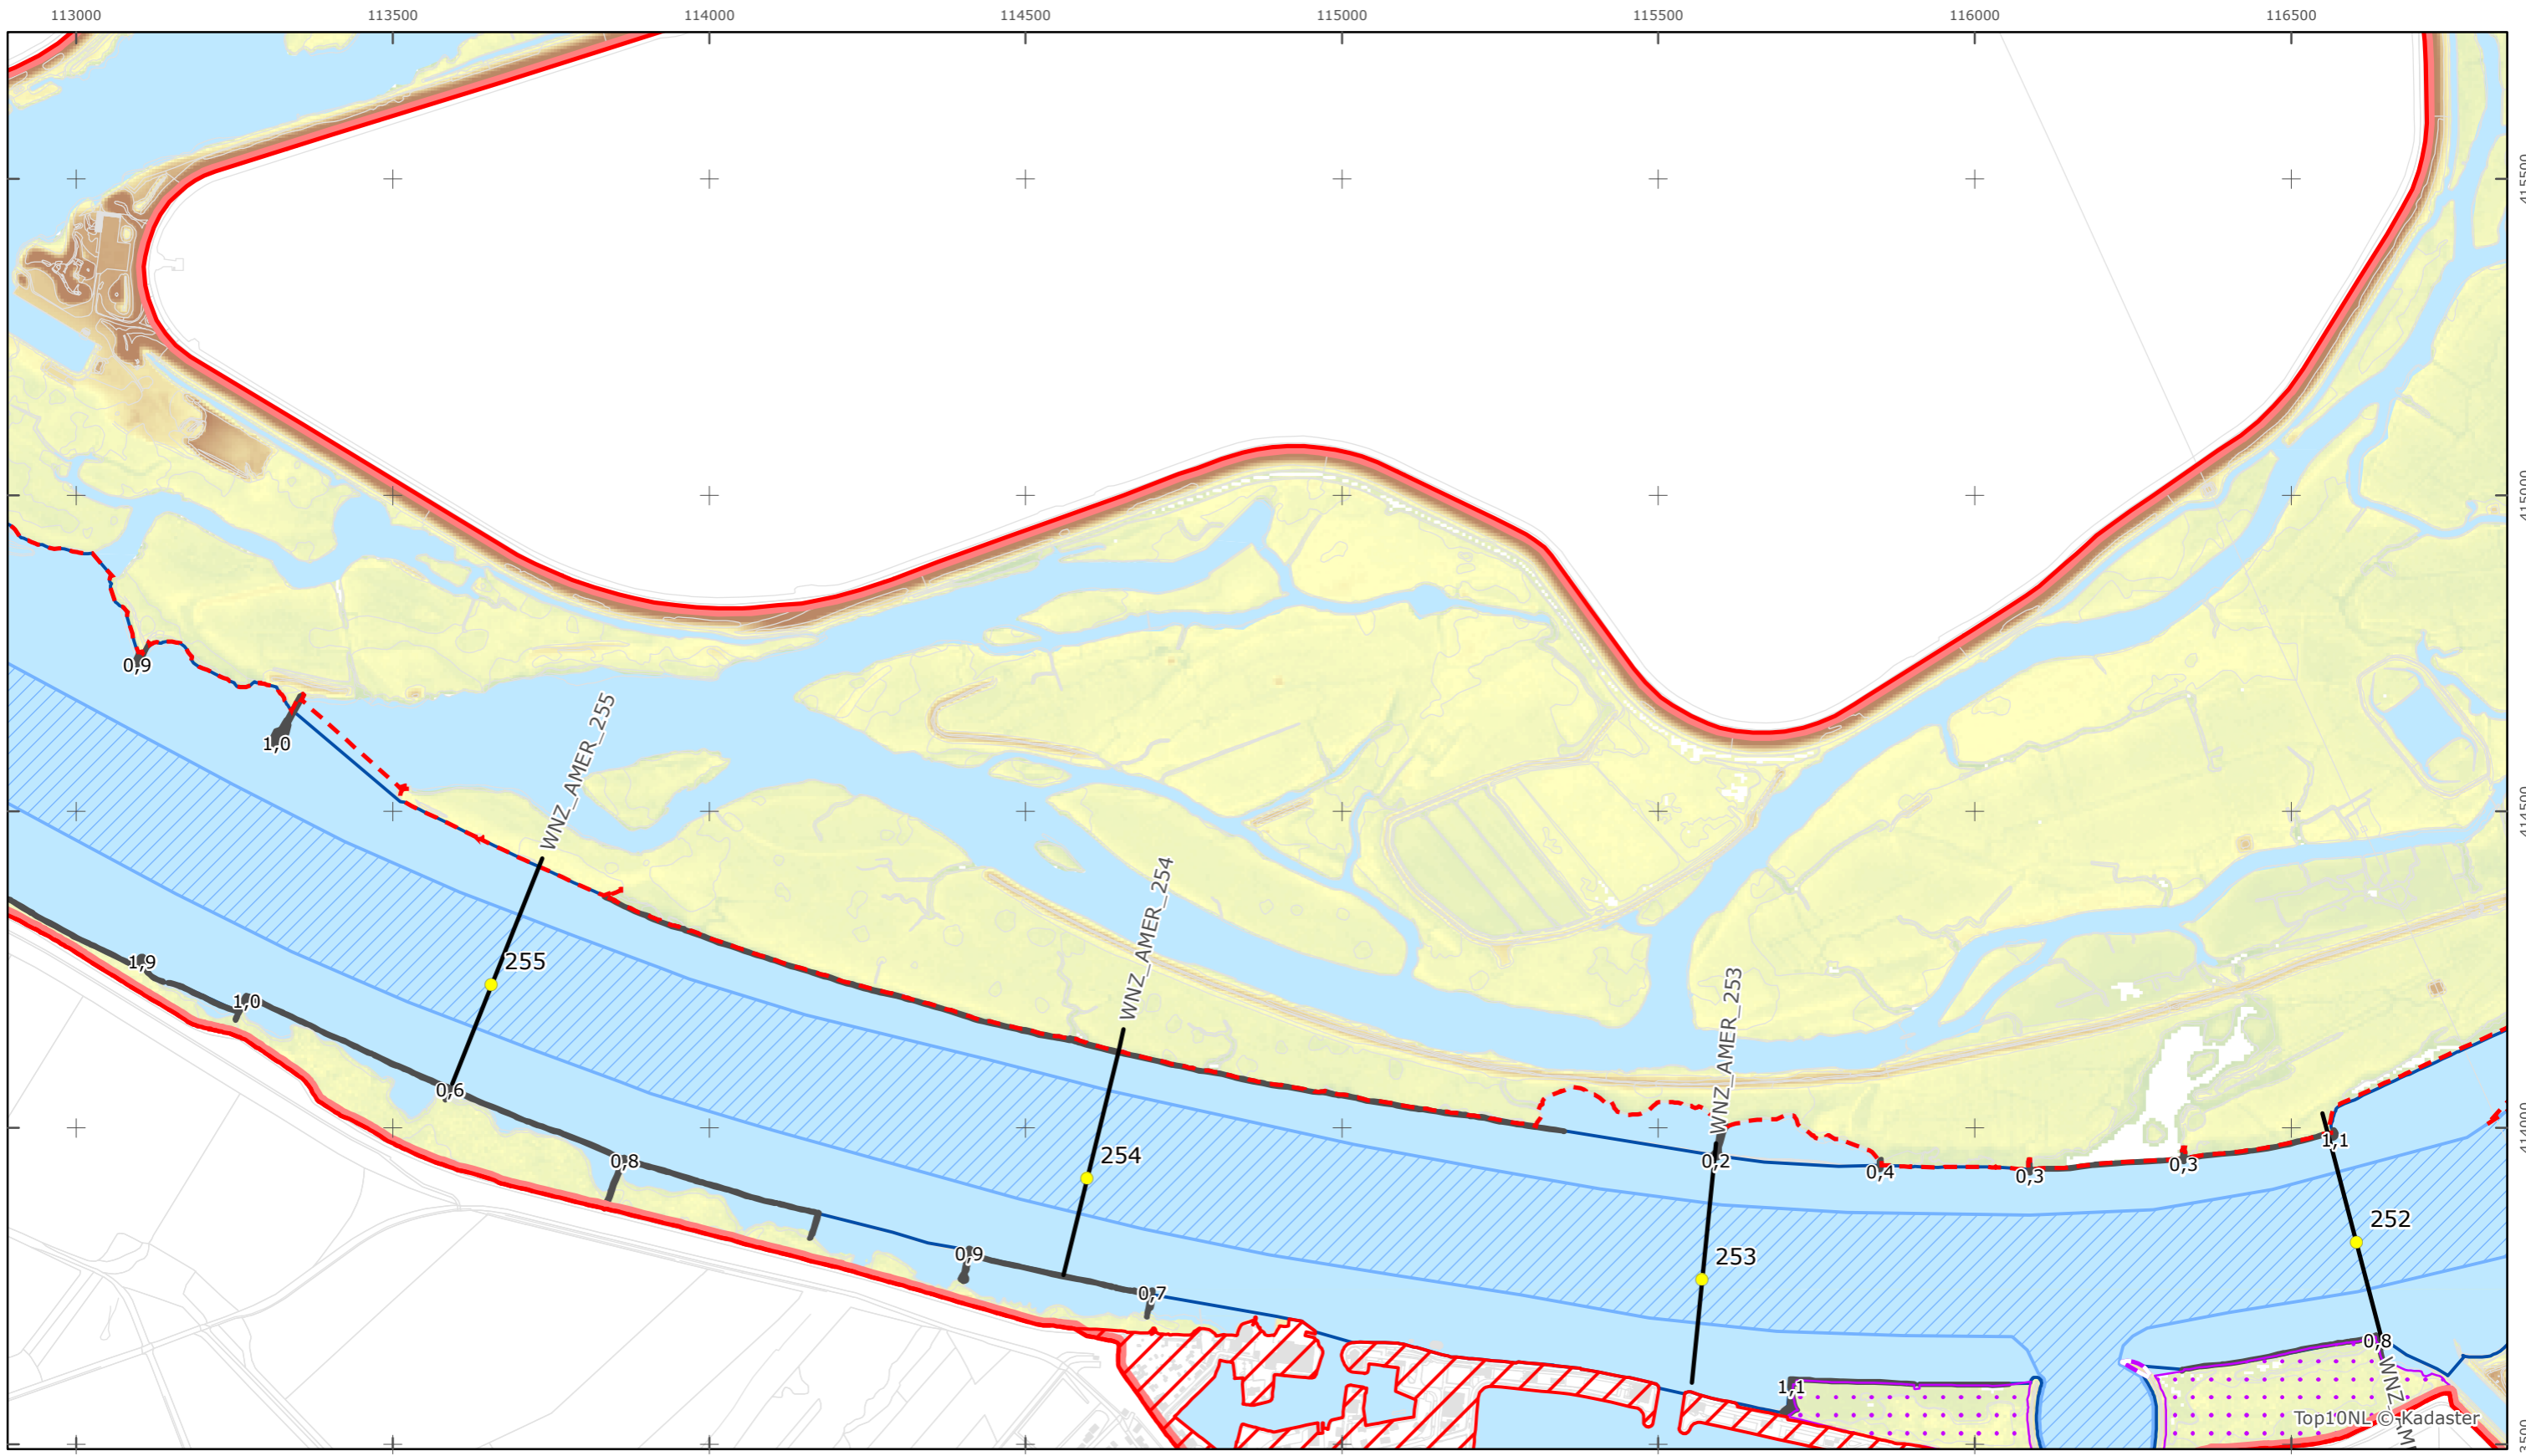

Top10NL © Kadaster

Legger Rijkswaterstaatswerken Waterwet - bovenaanzicht

Amer

Rijkswaterstaat West-Nederland Zuid

Versie: 2.0  
 Status: Definitief  
 Datum: 13 oktober 2014

Kaartblad 1

schaal 1:10.000 (A3)

Legenda

**Bodemhoogte**

Overige legenda-eenheden op blad 'overkoepelende legenda'

Legger Rijkswaterstaatswerken Waterwet - bovenaanzicht

Amer

Rijkswaterstaat West-Nederland Zuid

Versie: 2.0  
 Status: Definitief  
 Datum: 13 oktober 2014

Kaartblad 2

schaal 1:10.000 (A3)

Legenda

**Bodemhoogte**

Overige legenda-eenheden op blad 'overkoepelende legenda'

Legger Rijkswaterstaatswerken Waterwet - bovenaanzicht

Amer

Rijkswaterstaat West-Nederland Zuid

Versie: 2.0  
 Status: Definitief  
 Datum: 13 oktober 2014

Kaartblad 3

schaal 1:10.000 (A3)

Legenda

**Bodemhoogte**

Overige legenda-eenheden op blad 'overkoepelende legenda'

Top10NL © Kadaster

Legger Rijkswaterstaatswerken Waterwet - bovenaanzicht