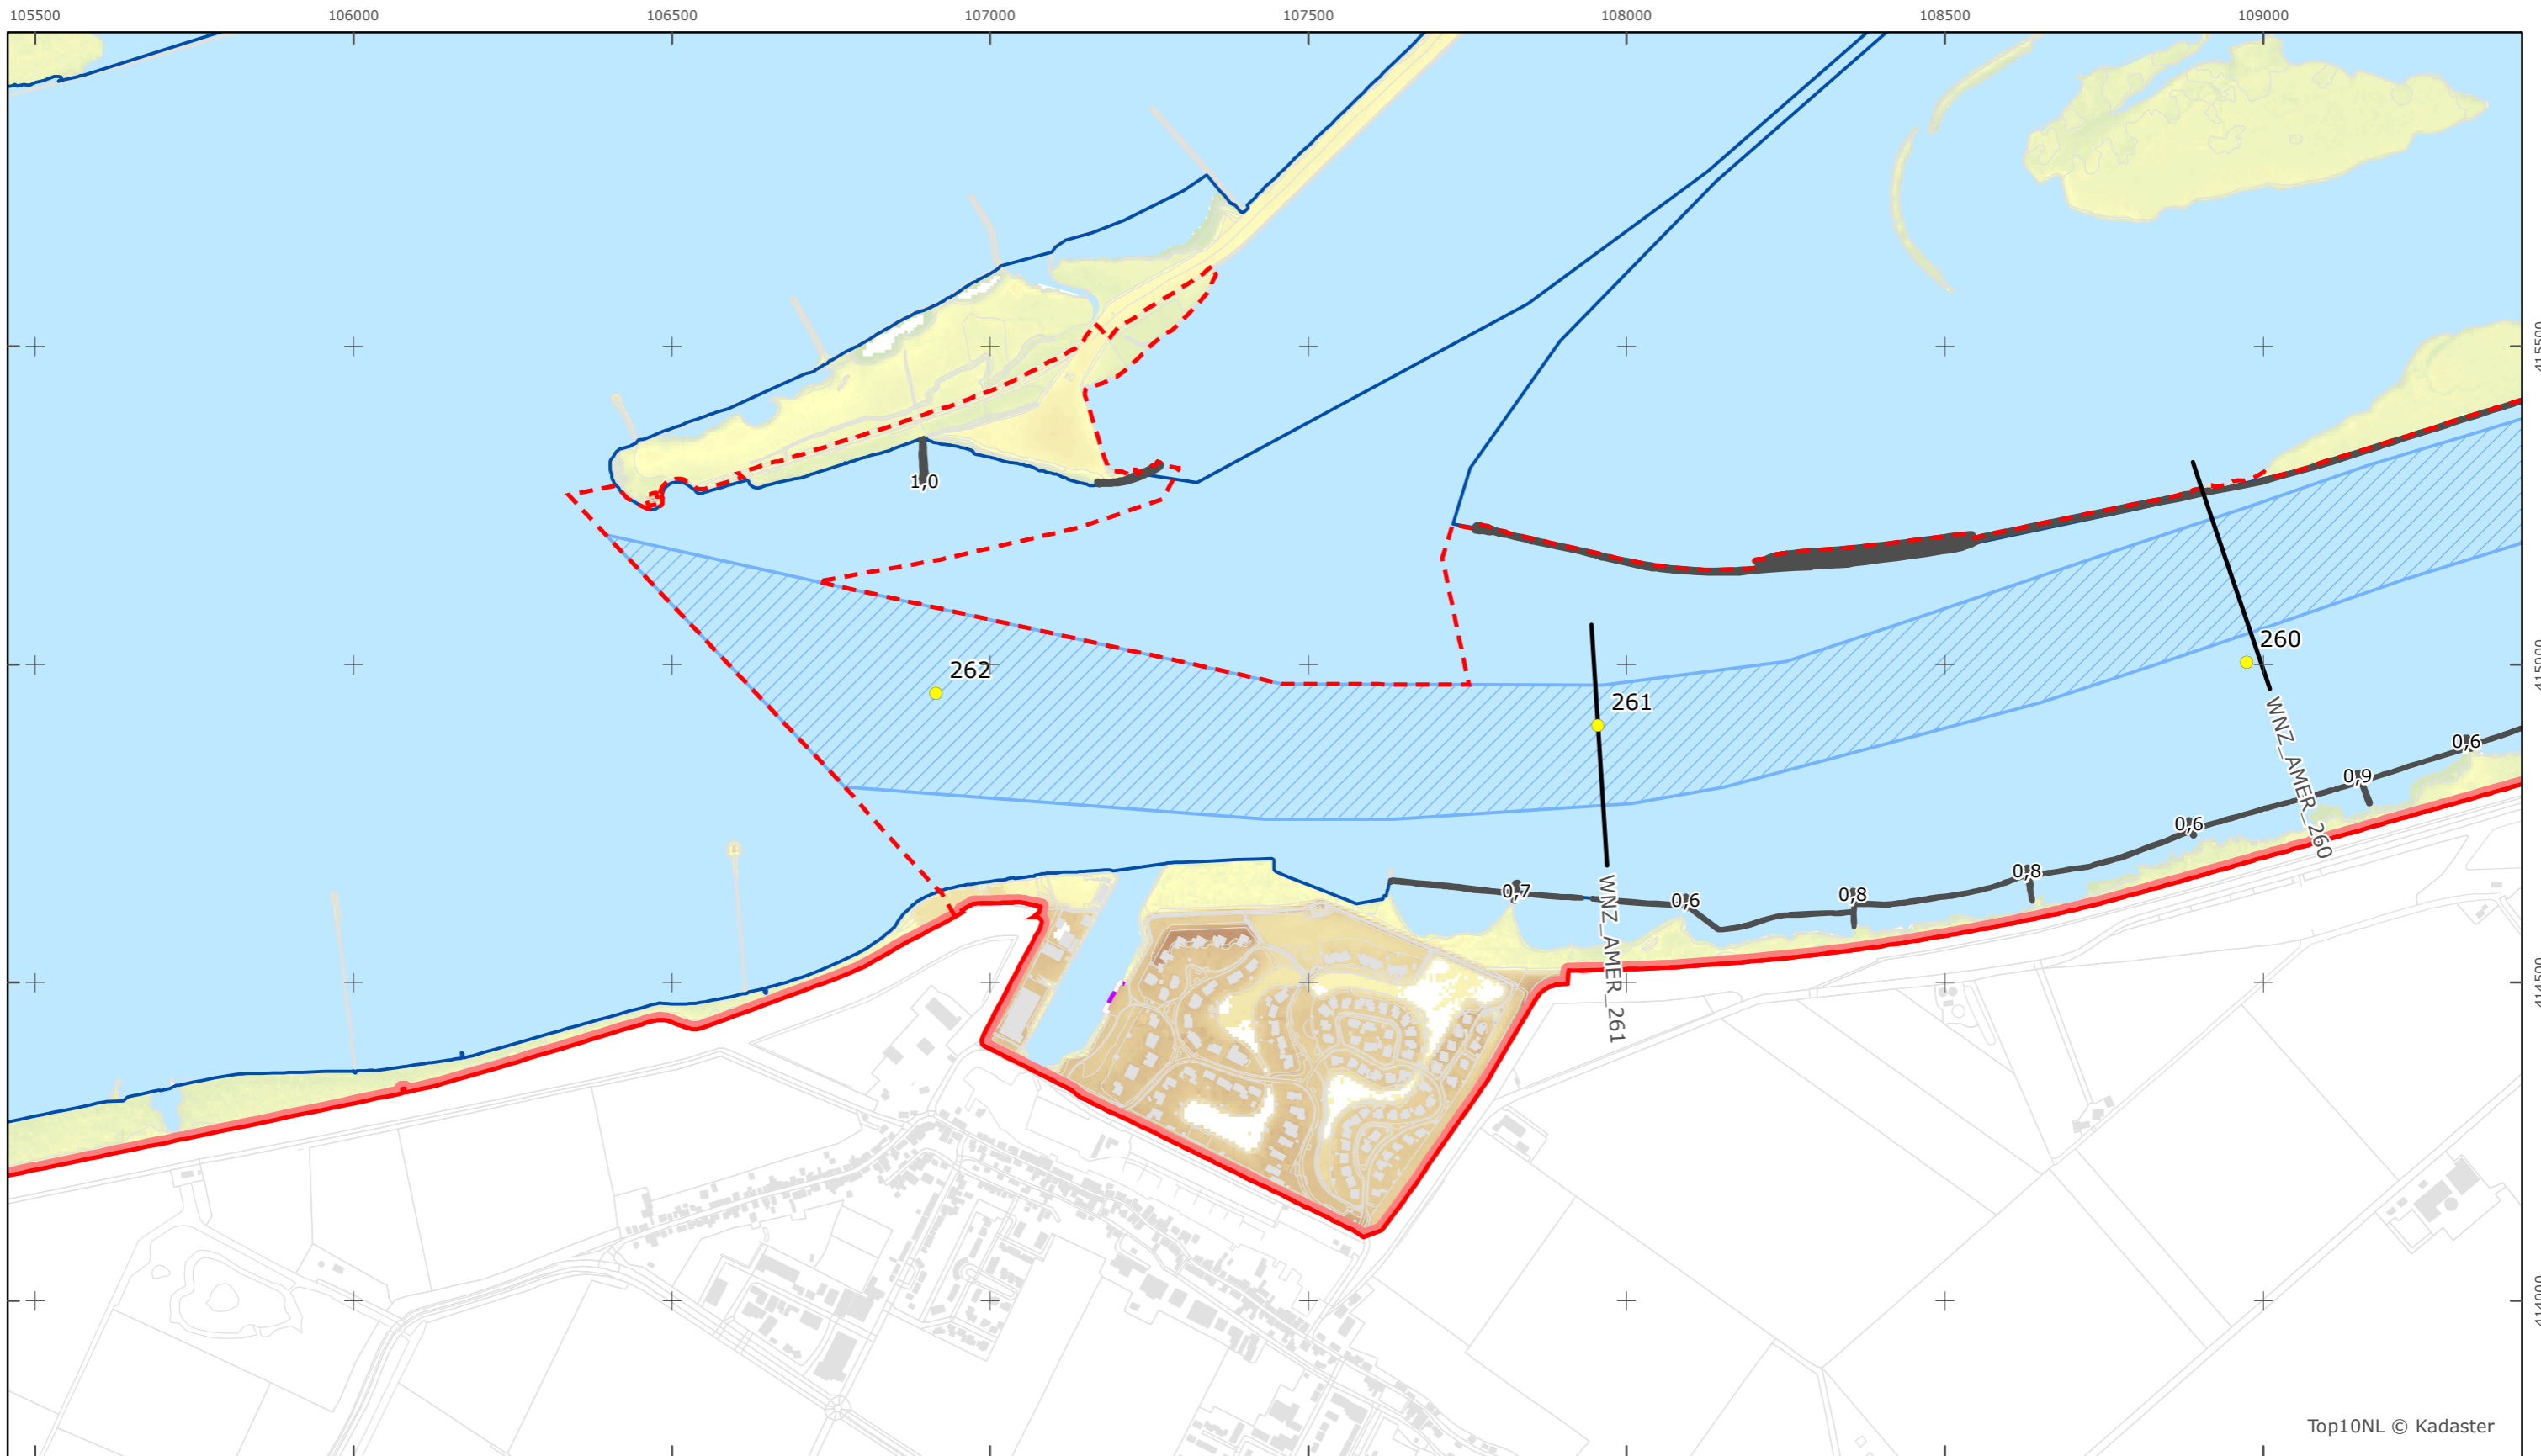

Top10NL © Kadaster

Legger Rijkswaterstaatswerken Waterwet - bovenaanzicht

Amer

Rijkswaterstaat West-Nederland Zuid

Versie: 2.0  
 Status: Definitief  
 Datum: 13 oktober 2014

Kaartblad 1

schaal 1:10.000 (A3)

Kaartblad 2

schaal 1:10.000 (A3)

Legenda

**Bodemhoogte**

Overige legenda-eenheden op blad 'overkoepelende legenda'

Legger Rijkswaterstaatswerken Waterwet - bovenaanzicht

Amer

Rijkswaterstaat West-Nederland Zuid

Versie: 2.0  
 Status: Definitief  
 Datum: 13 oktober 2014

Kaartblad 3

schaal 1:10.000 (A3)

Legenda

**Bodemhoogte**

Overige legenda-eenheden op blad 'overkoepelende legenda'

Top10NL © Kadaster

Legger Rijkswaterstaatswerken Waterwet - bovenaanzicht

Amer

Rijkswaterstaat West-Nederland Zuid

Versie: 2.0  
 Status: Definitief  
 Datum: 13 oktober 2014

Kaartblad 4

schaal 1:10.000 (A3)

Legenda

**Bodemhoogte**

Overige legenda-eenheden op blad 'overkoepelende legenda'