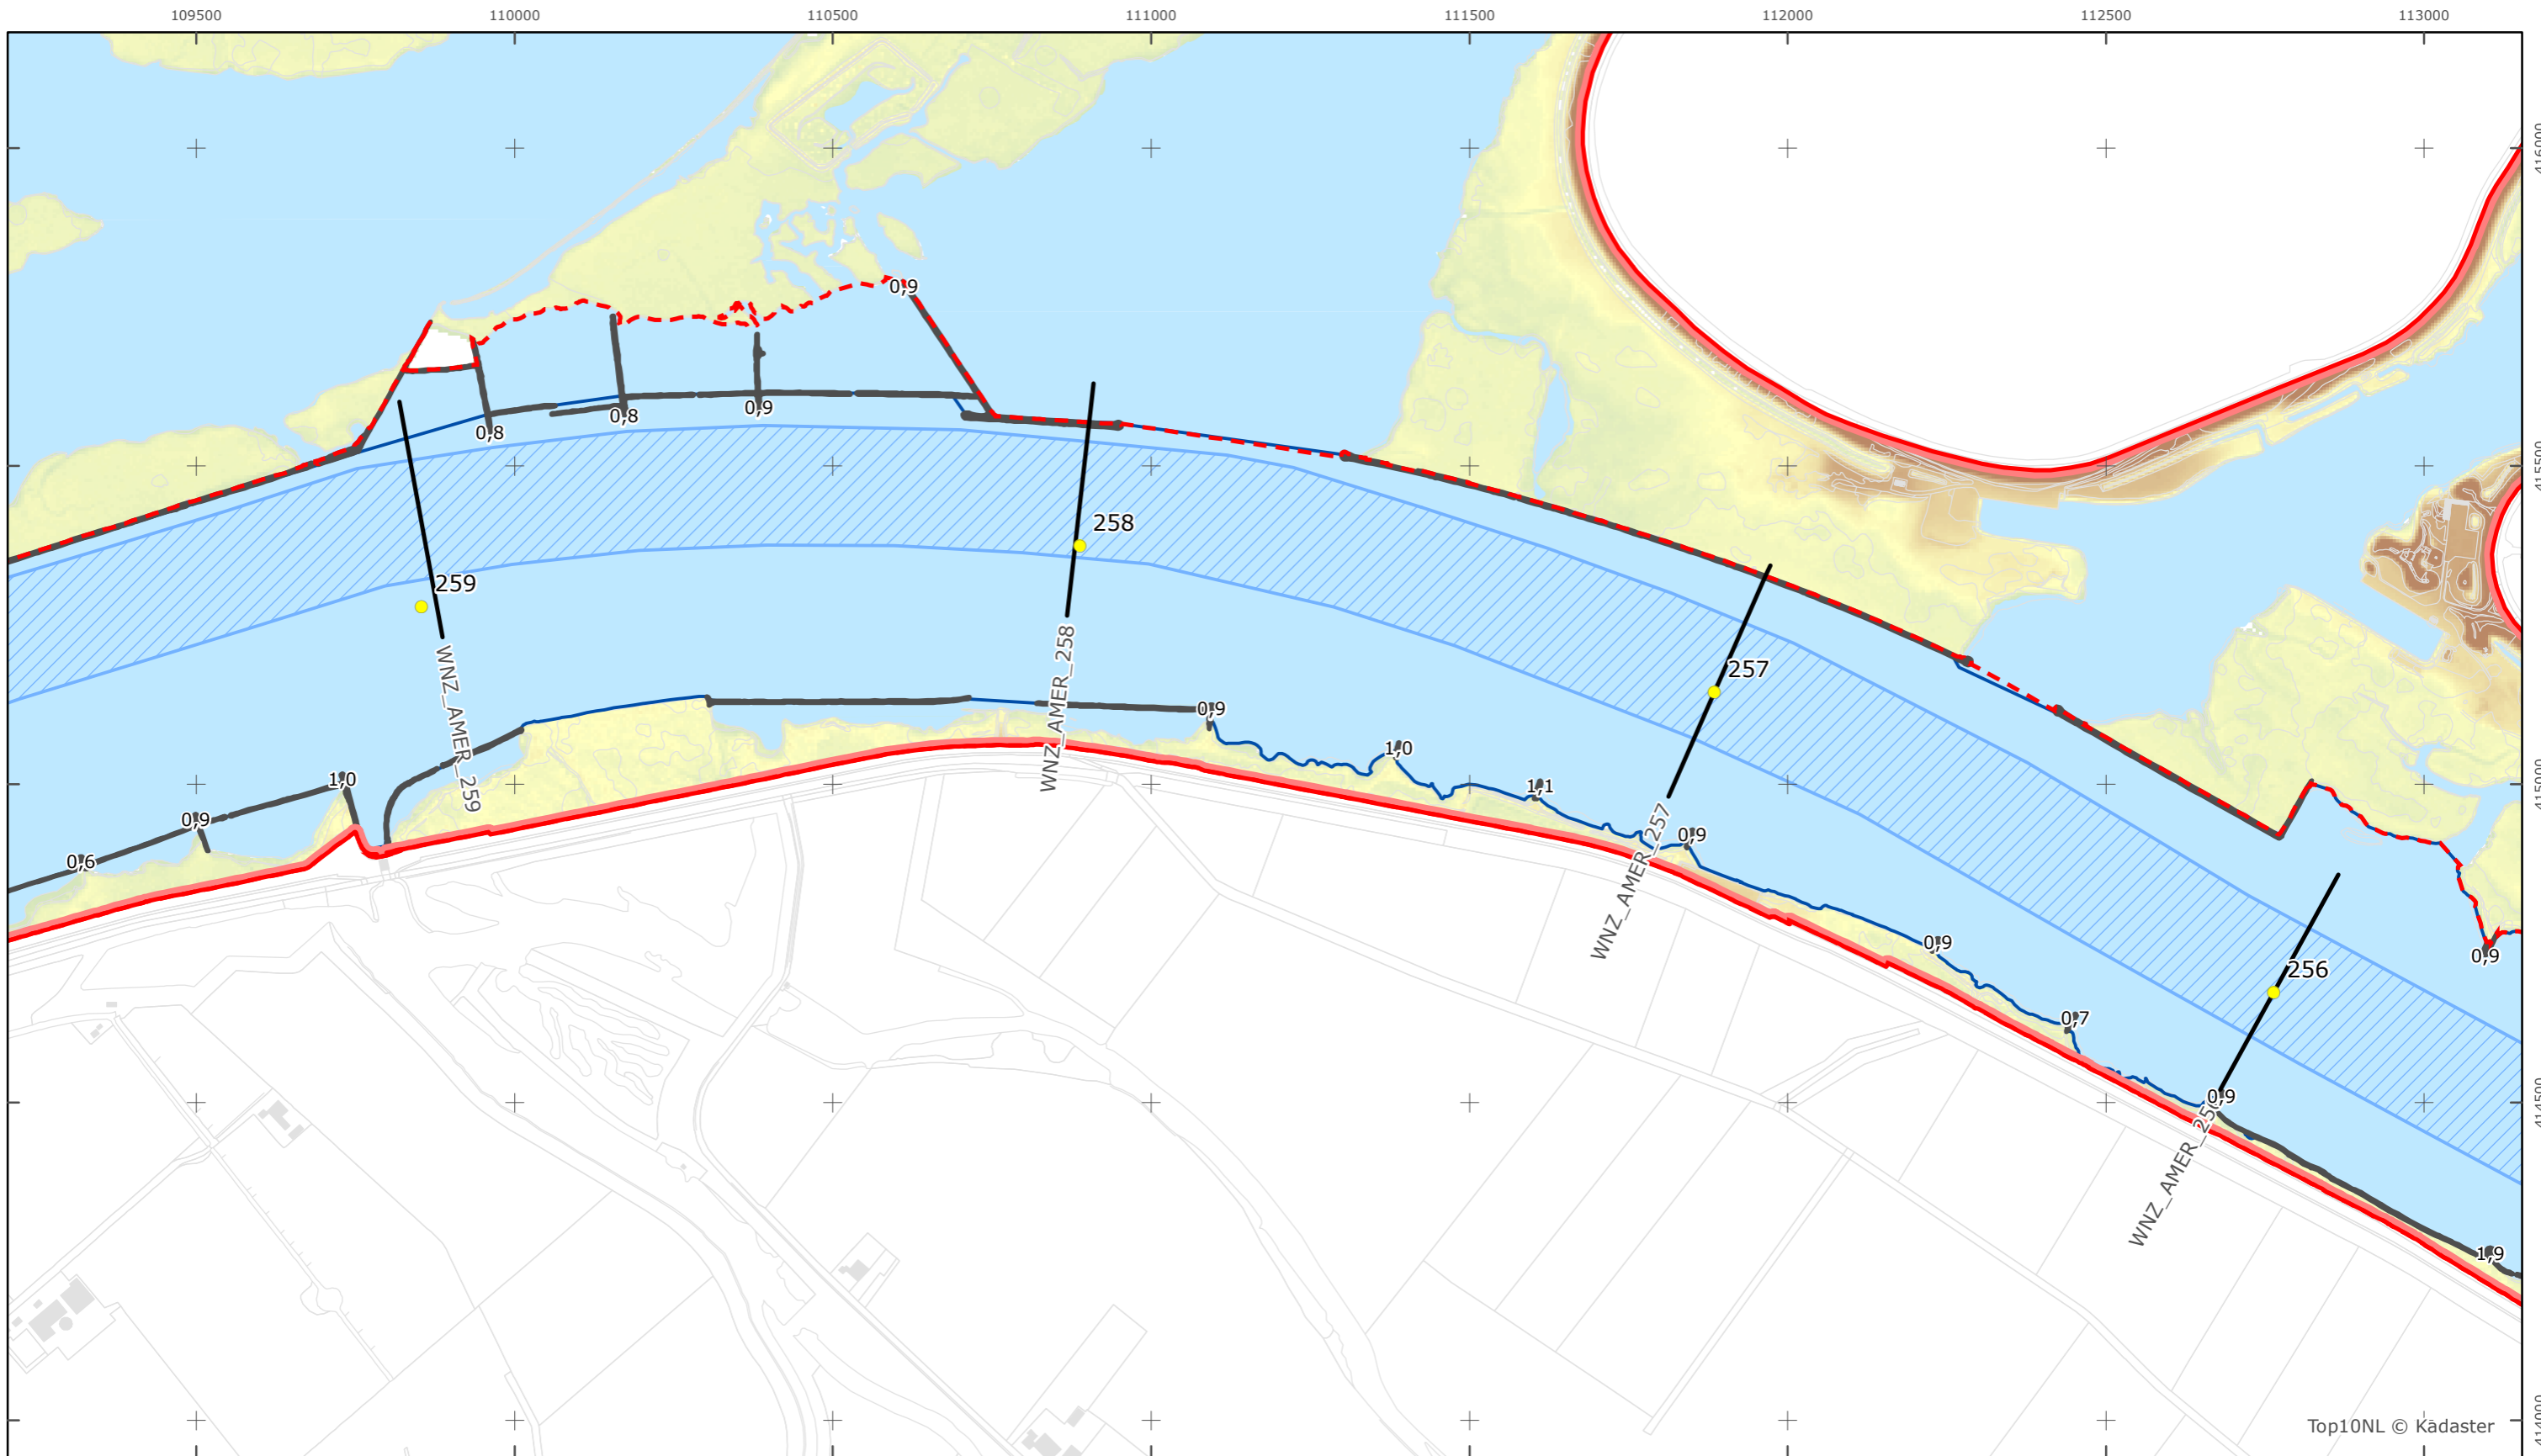

Legenda

**Bodemhoogte**

Overige legenda-eenheden op blad 'overkoepelende legenda'

Legger Rijkswaterstaatswerken Waterwet - bovenaanzicht

Amer

Rijkswaterstaat West-Nederland Zuid

Versie: 2.0  
 Status: Definitief  
 Datum: 13 oktober 2014

Kaartblad 2

schaal 1:10.000 (A3)

Legenda

**Bodemhoogte**

Overige legenda-eenheden op blad 'overkoepelende legenda'

Legger Rijkswaterstaatswerken Waterwet - bovenaanzicht

Amer

Rijkswaterstaat West-Nederland Zuid

Versie: 2.0  
 Status: Definitief  
 Datum: 13 oktober 2014

Kaartblad 3

schaal 1:10.000 (A3)

Legenda

**Bodemhoogte**

Overige legenda-eenheden op blad 'overkoepelende legenda'

Top10NL © Kadaster

Legger Rijkswaterstaatswerken Waterwet - bovenaanzicht

Amer

Rijkswaterstaat West-Nederland Zuid

Versie: 2.0  
 Status: Definitief  
 Datum: 13 oktober 2014

Kaartblad 4

schaal 1:10.000 (A3)

Legenda

**Bodemhoogte**

Overige legenda-eenheden op blad 'overkoepelende legenda'