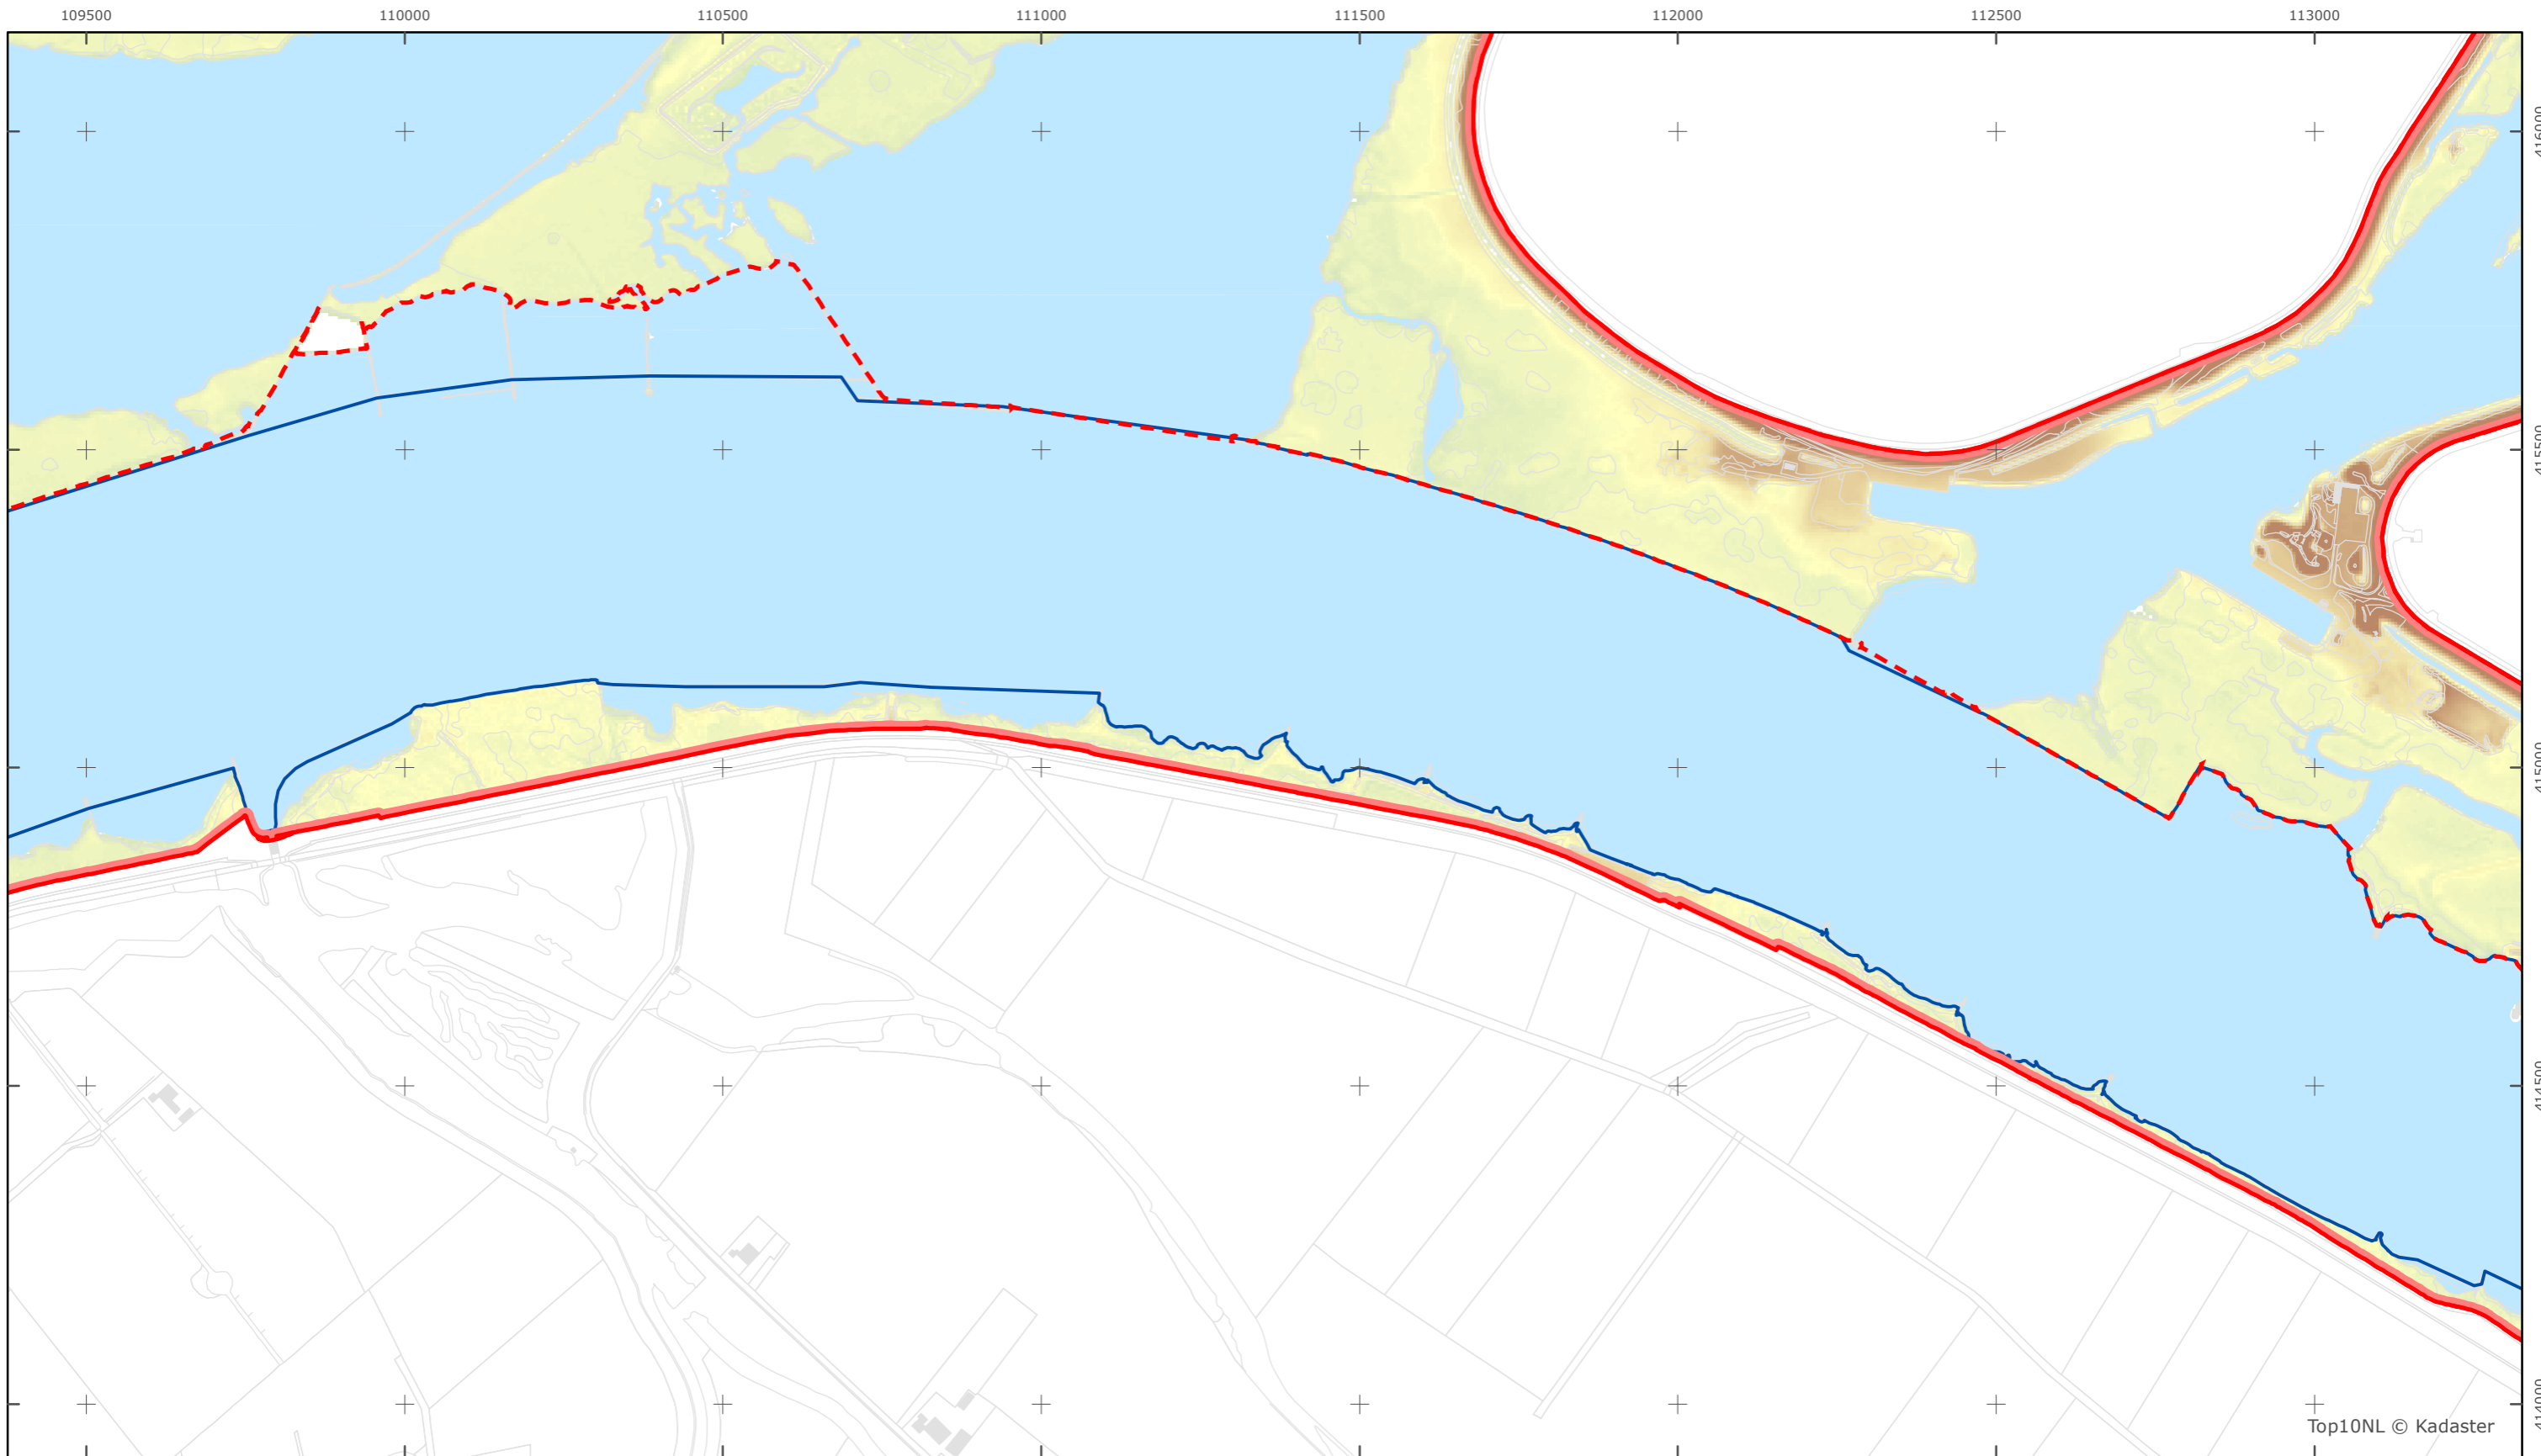

Kaartblad 6

schaal 1:10.000 (A3)

Legenda

**Bodemhoogte**

Overige legenda-eenheden op blad 'overkoepelende legenda'

Legger Rijkswaterstaatswerken Waterwet - bovenaanzicht

Brabantse Biesbosch

Rijkswaterstaat West-Nederland Zuid

Versie: 2.0  
 Status: Definitief  
 Datum: 13 oktober 2014

Kaartblad 7

schaal 1:10.000 (A3)

Legenda

**Bodemhoogte**

Overige legenda-eenheden op blad 'overkoepelende legenda'

Top10NL © Kadaster

Legger Rijkswaterstaatswerken Waterwet - bovenaanzicht