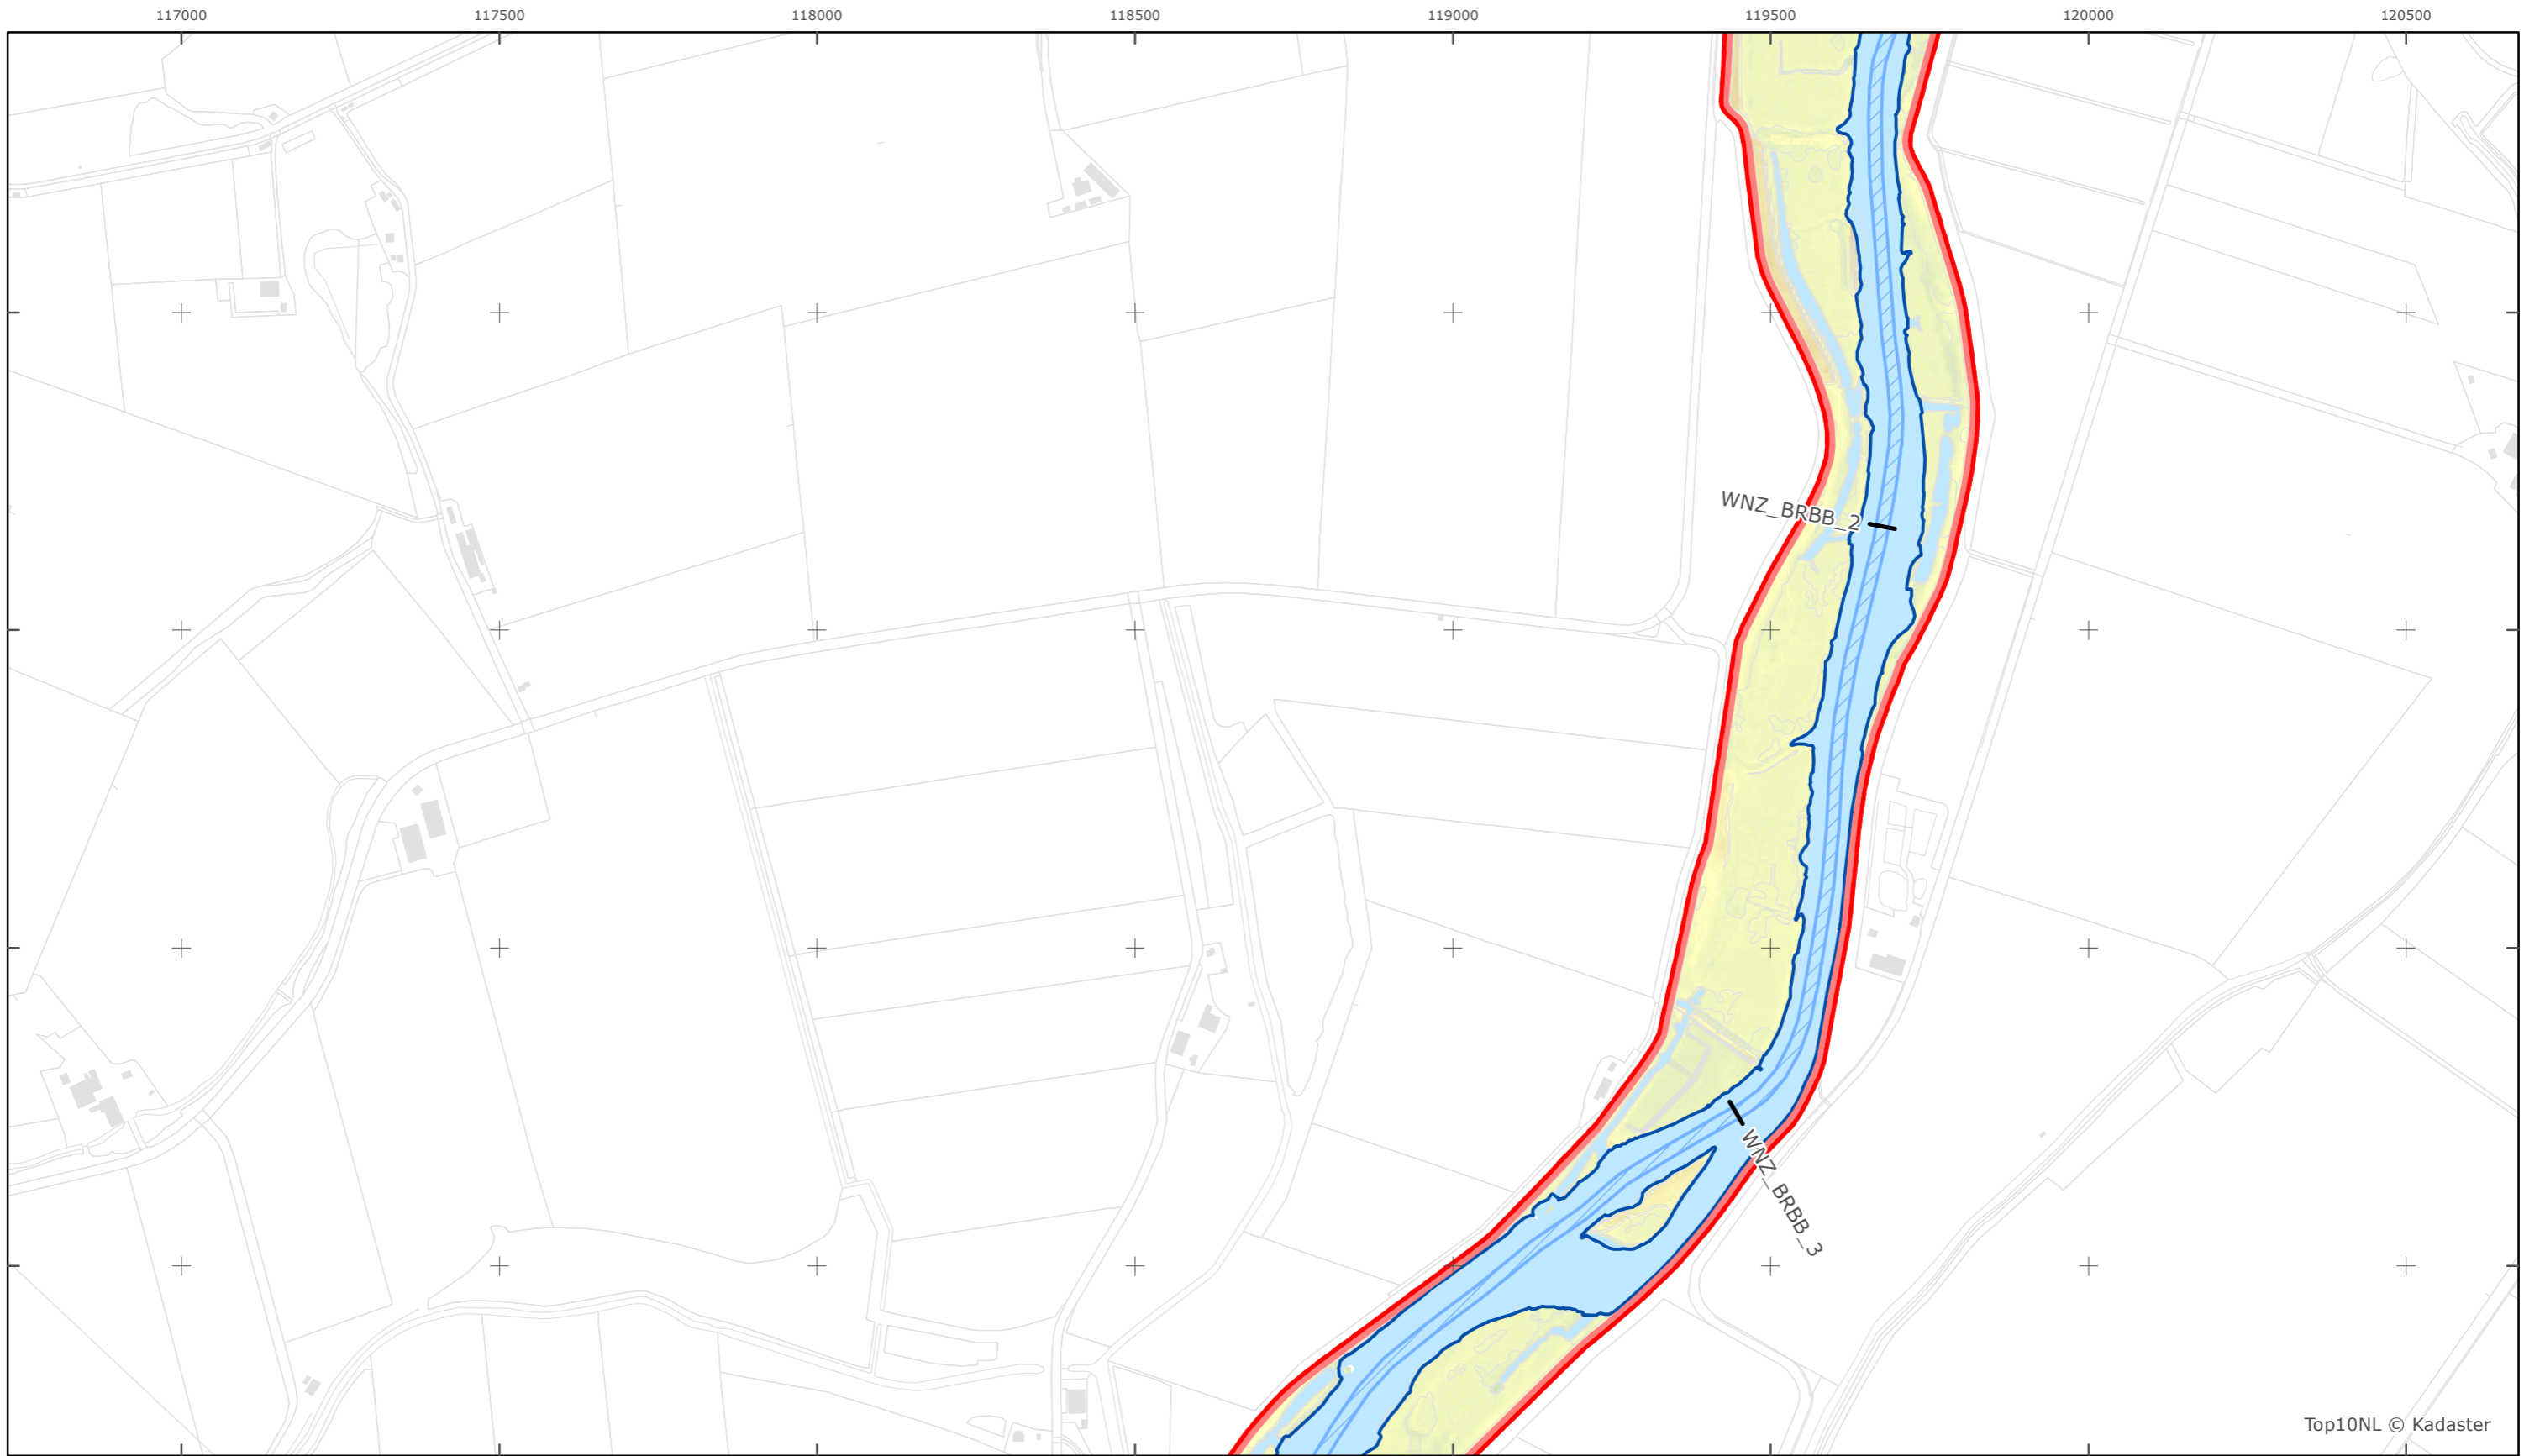

Kaartblad 18

schaal 1:10.000 (A3)

Legenda

**Bodemhoogte**

Hoog

Laag

Overige legenda-eenheden op blad 'overkoepelende legenda'

Legger Rijkswaterstaatswerken Waterwet - bovenaanzicht