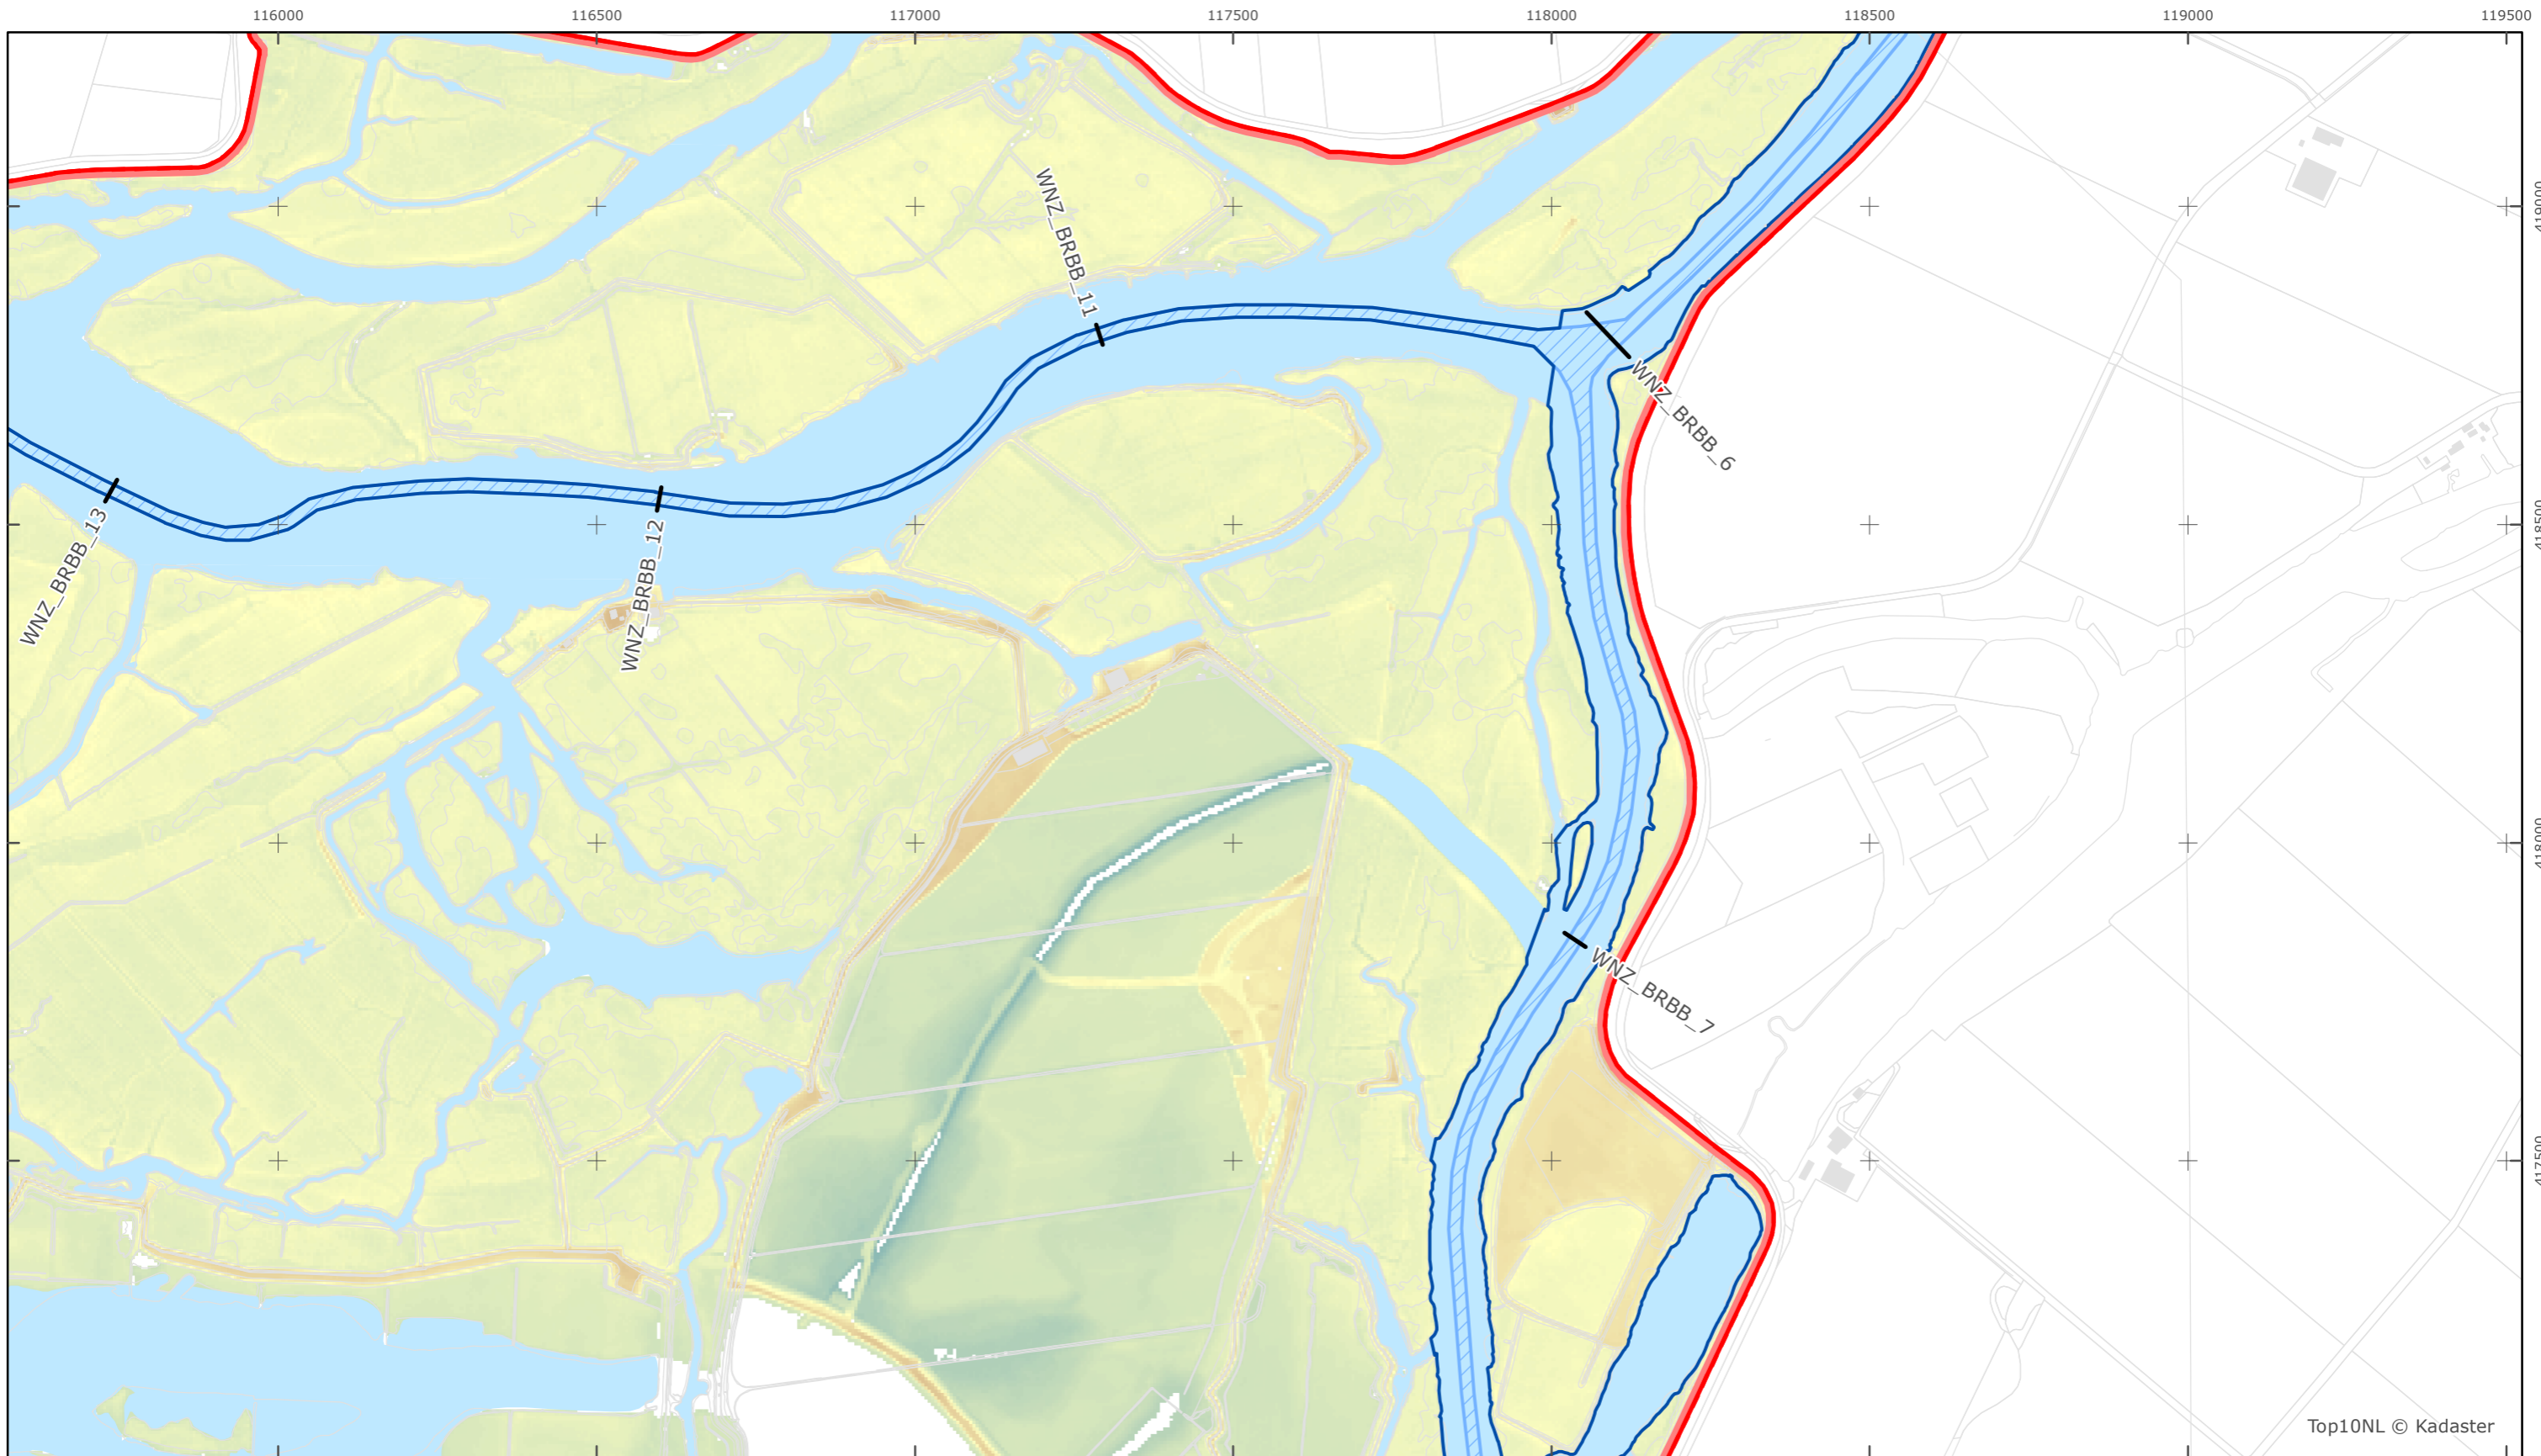

Top10NL © Kadaster

Legger Rijkswaterstaatswerken Waterwet - bovenaanzicht  
 Brabantsche Biesbosch

Rijkswaterstaat West-Nederland Zuid  
 Versie: 2.0  
 Status: Definitief  
 Datum: 13 oktober 2014

Kaartblad 12

schaal 1:10.000 (A3)

Legenda  
 Bodemhoogte

Overige legenda-eenheden op blad 'overkoepelende legenda'

Top10NL © Kadaster

Legger Rijkswaterstaatswerken Waterwet - bovenaanzicht  
 Brabantse Biesbosch

Rijkswaterstaat West-Nederland Zuid  
 Versie: 2.0  
 Status: Definitief  
 Datum: 13 oktober 2014

Kaartblad 13

schaal 1:10.000 (A3)

Legenda

**Bodemhoogte**

Overige legenda-eenheden op blad 'overkoepelende legenda'

Legger Rijkswaterstaatswerken Waterwet - bovenaanzicht  
 Brabantse Biesbosch

Rijkswaterstaat West-Nederland Zuid  
 Versie: 2.0  
 Status: Definitief  
 Datum: 13 oktober 2014