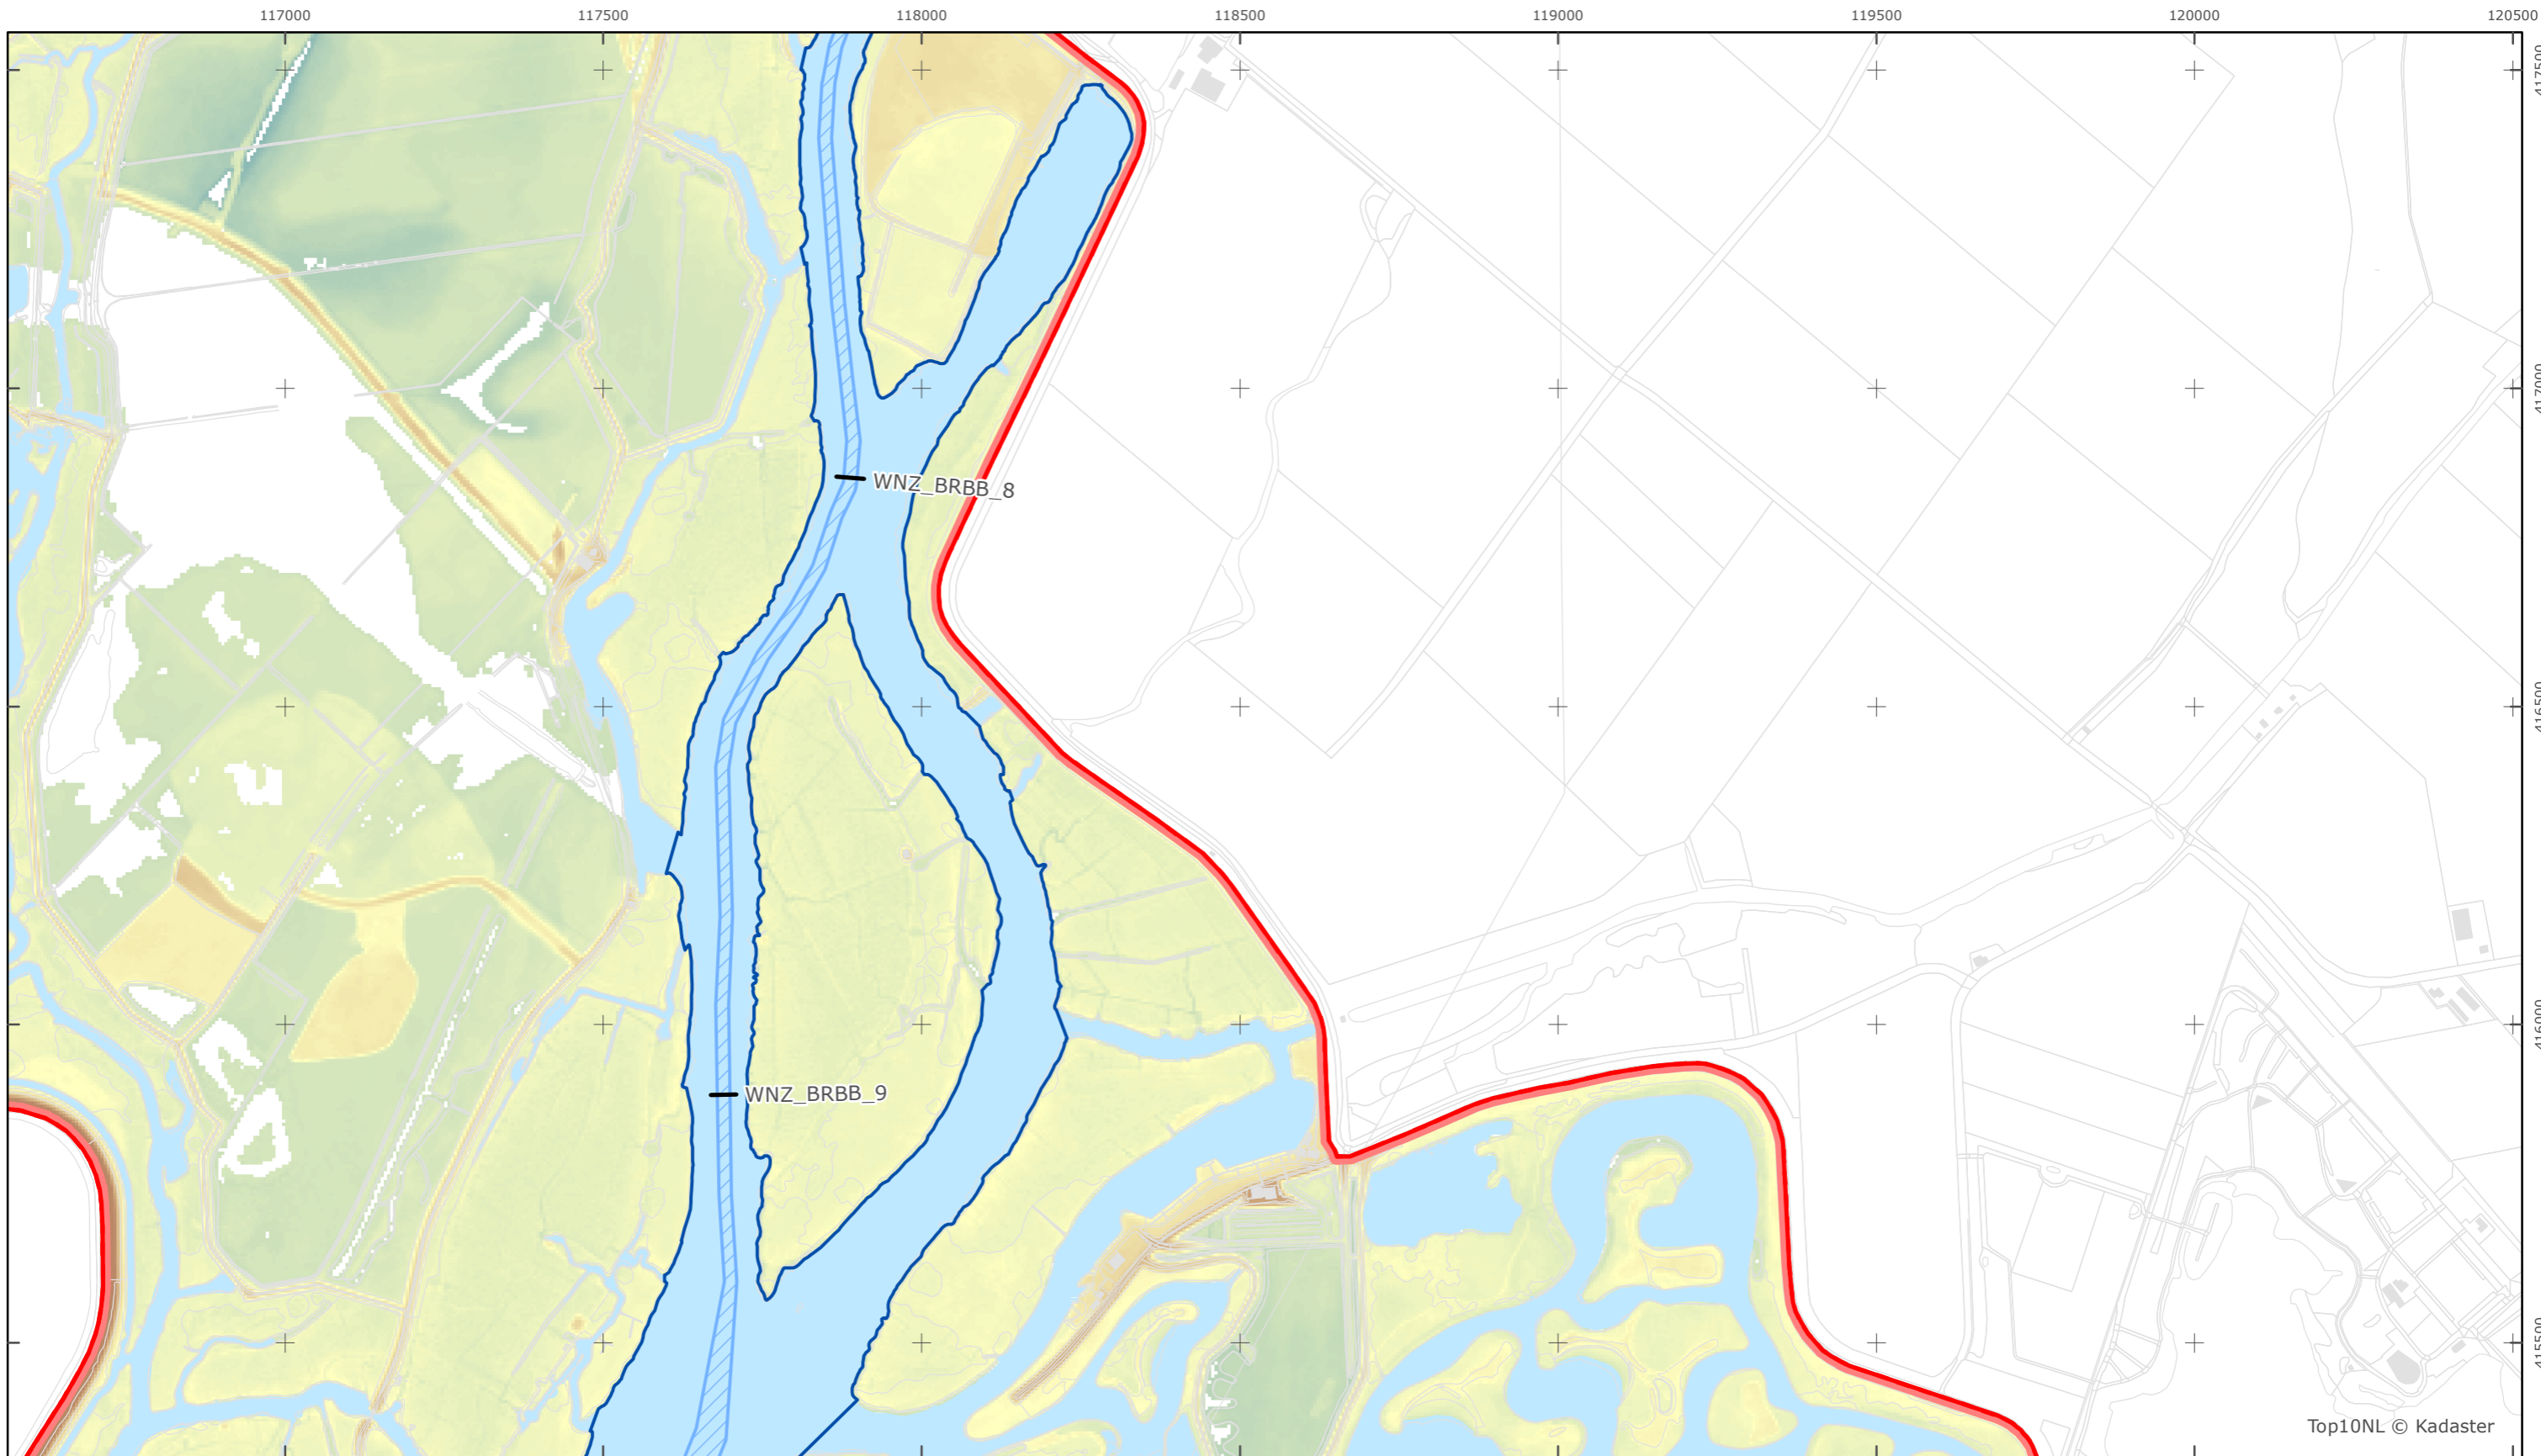

Brabantsche Biesbosch

Rijkswaterstaat West-Nederland Zuid

Versie: 2.0  
 Status: Definitief  
 Datum: 13 oktober 2014

Kaartblad 8

schaal 1:10.000 (A3)

Legenda  
**Bodemhoogte**

Overige legenda-eenheden op blad 'overkoepelende legenda'

Legger Rijkswaterstaatswerken Waterwet - bovenaanzicht

Brabantsche Biesbosch

Rijkswaterstaat West-Nederland Zuid

Versie: 2.0  
 Status: Definitief  
 Datum: 13 oktober 2014

Kaartblad 9

schaal 1:10.000 (A3)