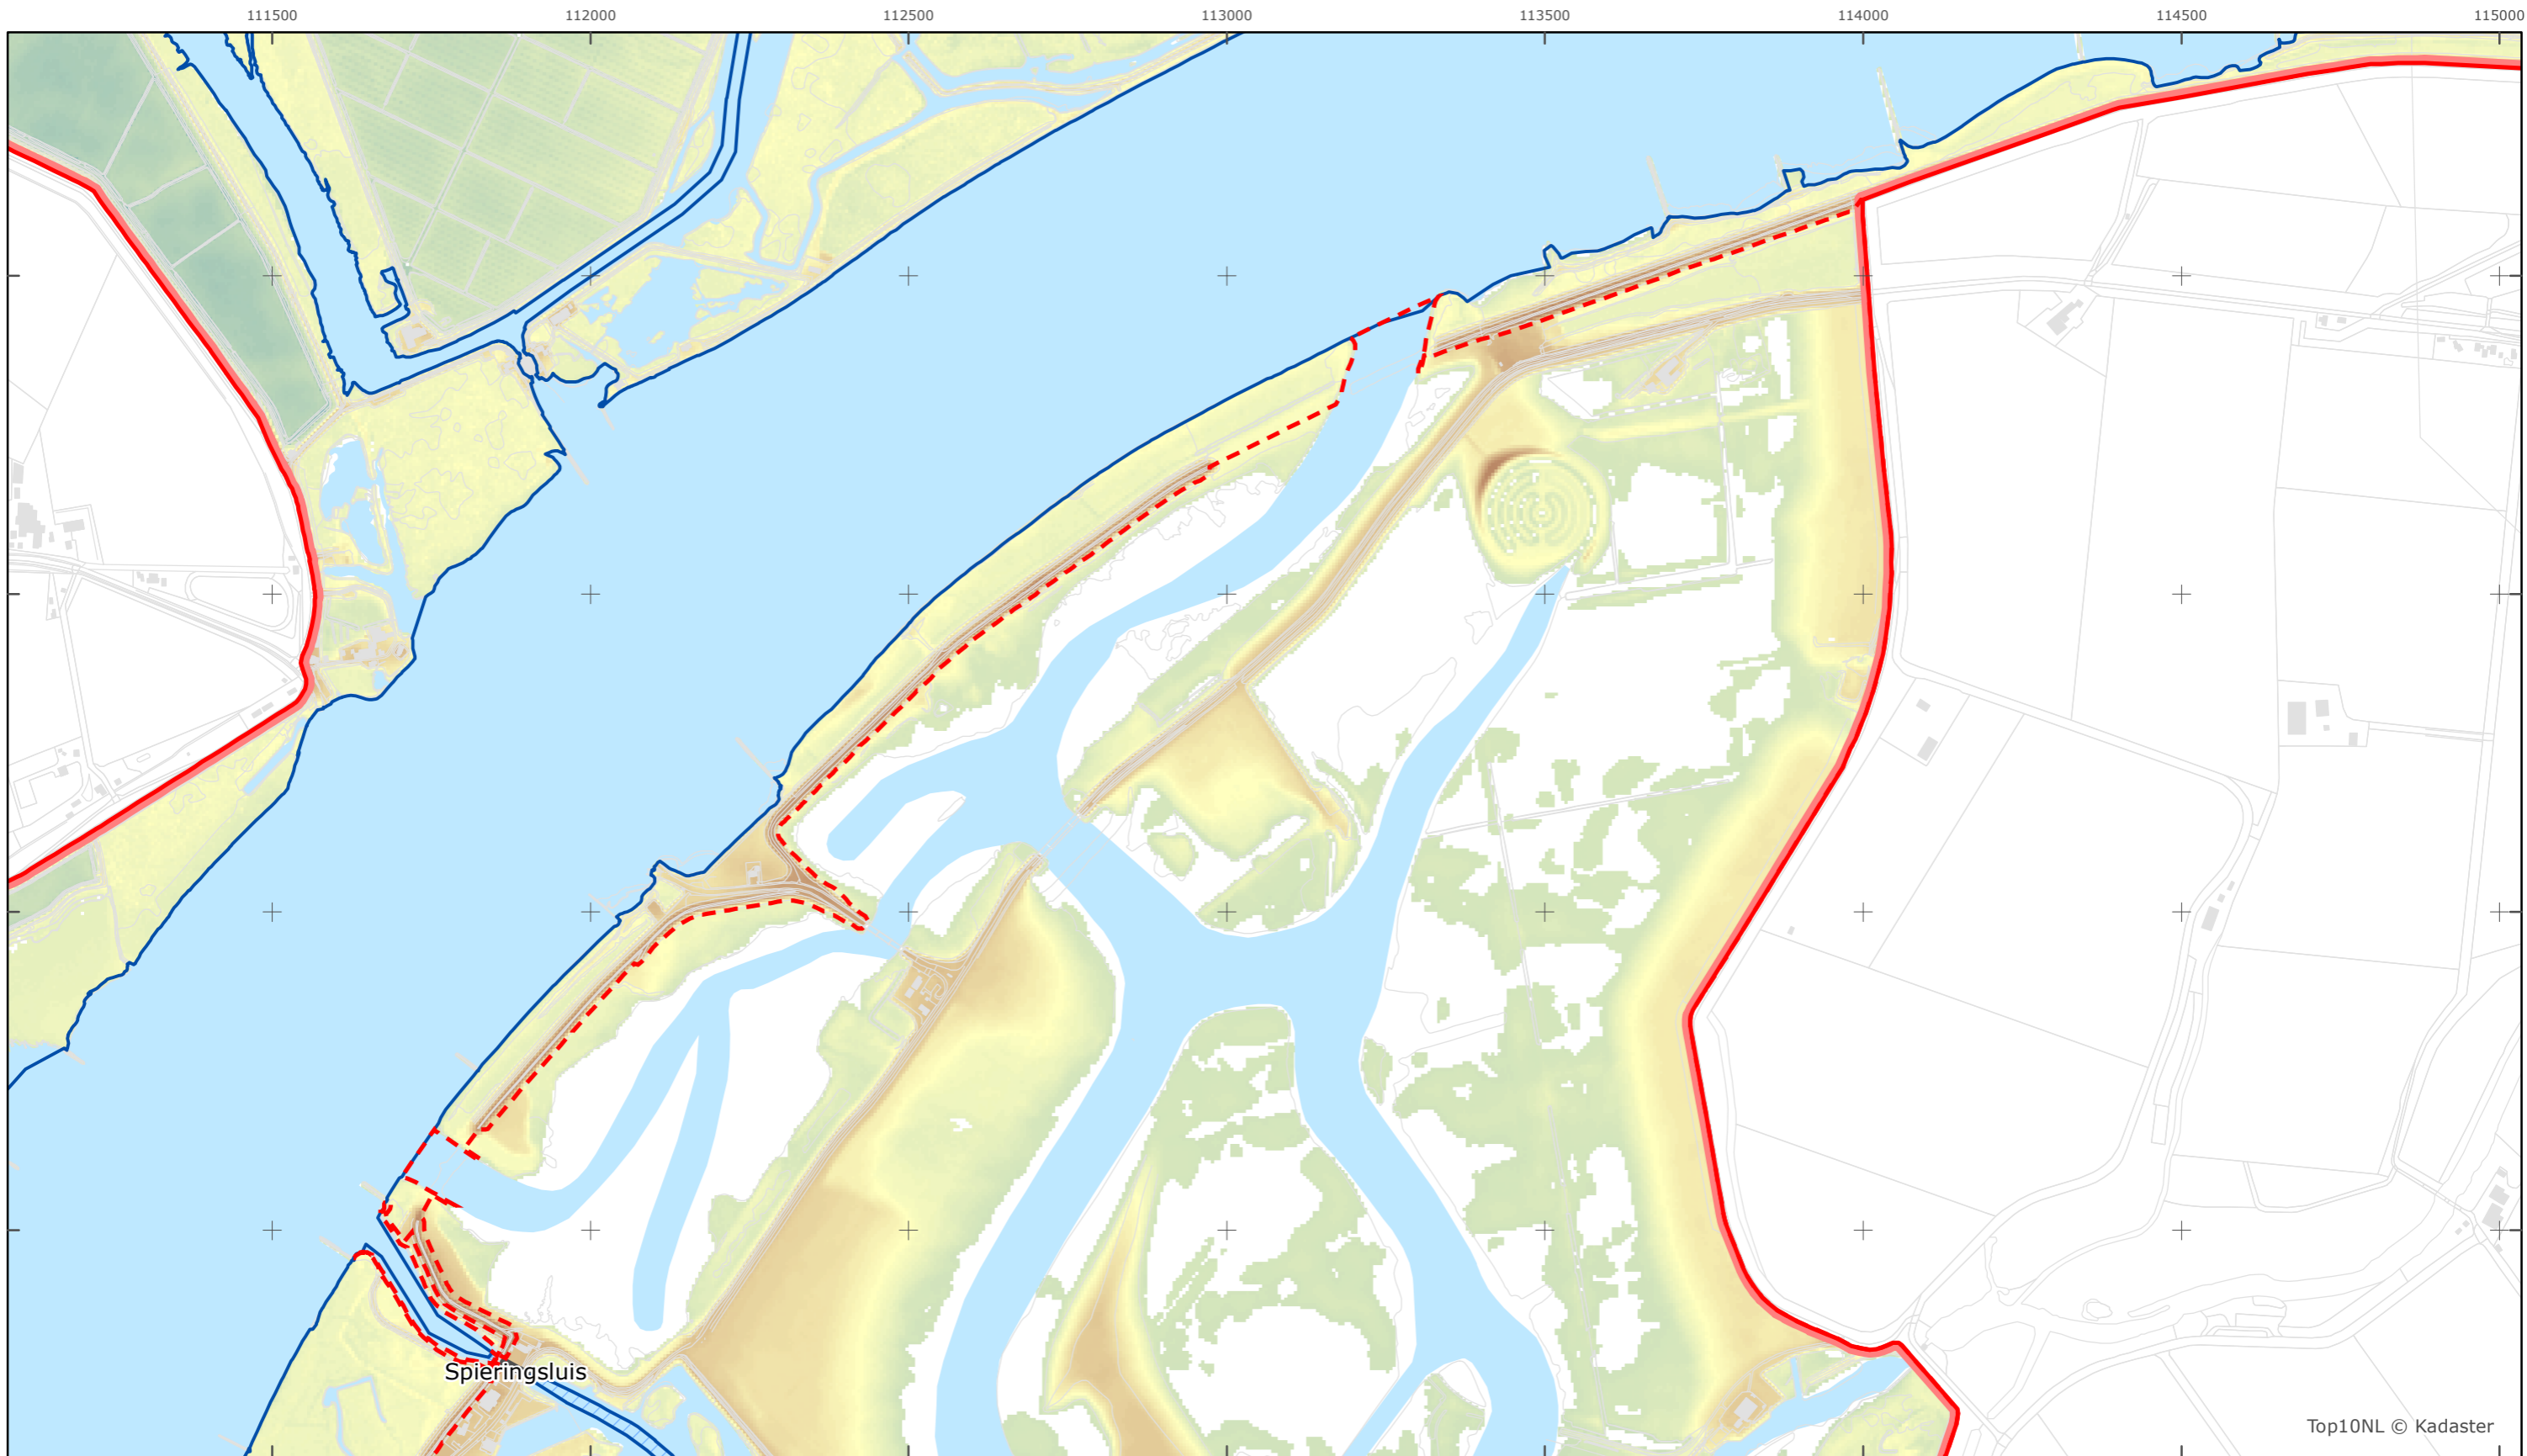

Brabantse Biesbosch

Rijkswaterstaat West-Nederland Zuid

Versie: 2.0  
 Status: Definitief  
 Datum: 13 oktober 2014

Kaartblad 19

schaal 1:10.000 (A3)

Legenda

**Bodemhoogte**

Overige legenda-eenheden op blad 'overkoepelende legenda'

Top10NL © Kadaster

Legger Rijkswaterstaatswerken Waterwet - bovenaanzicht

Brabantse Biesbosch

Rijkswaterstaat West-Nederland Zuid

Versie: 2.0  
 Status: Definitief  
 Datum: 13 oktober 2014

Kaartblad 20

schaal 1:10.000 (A3)