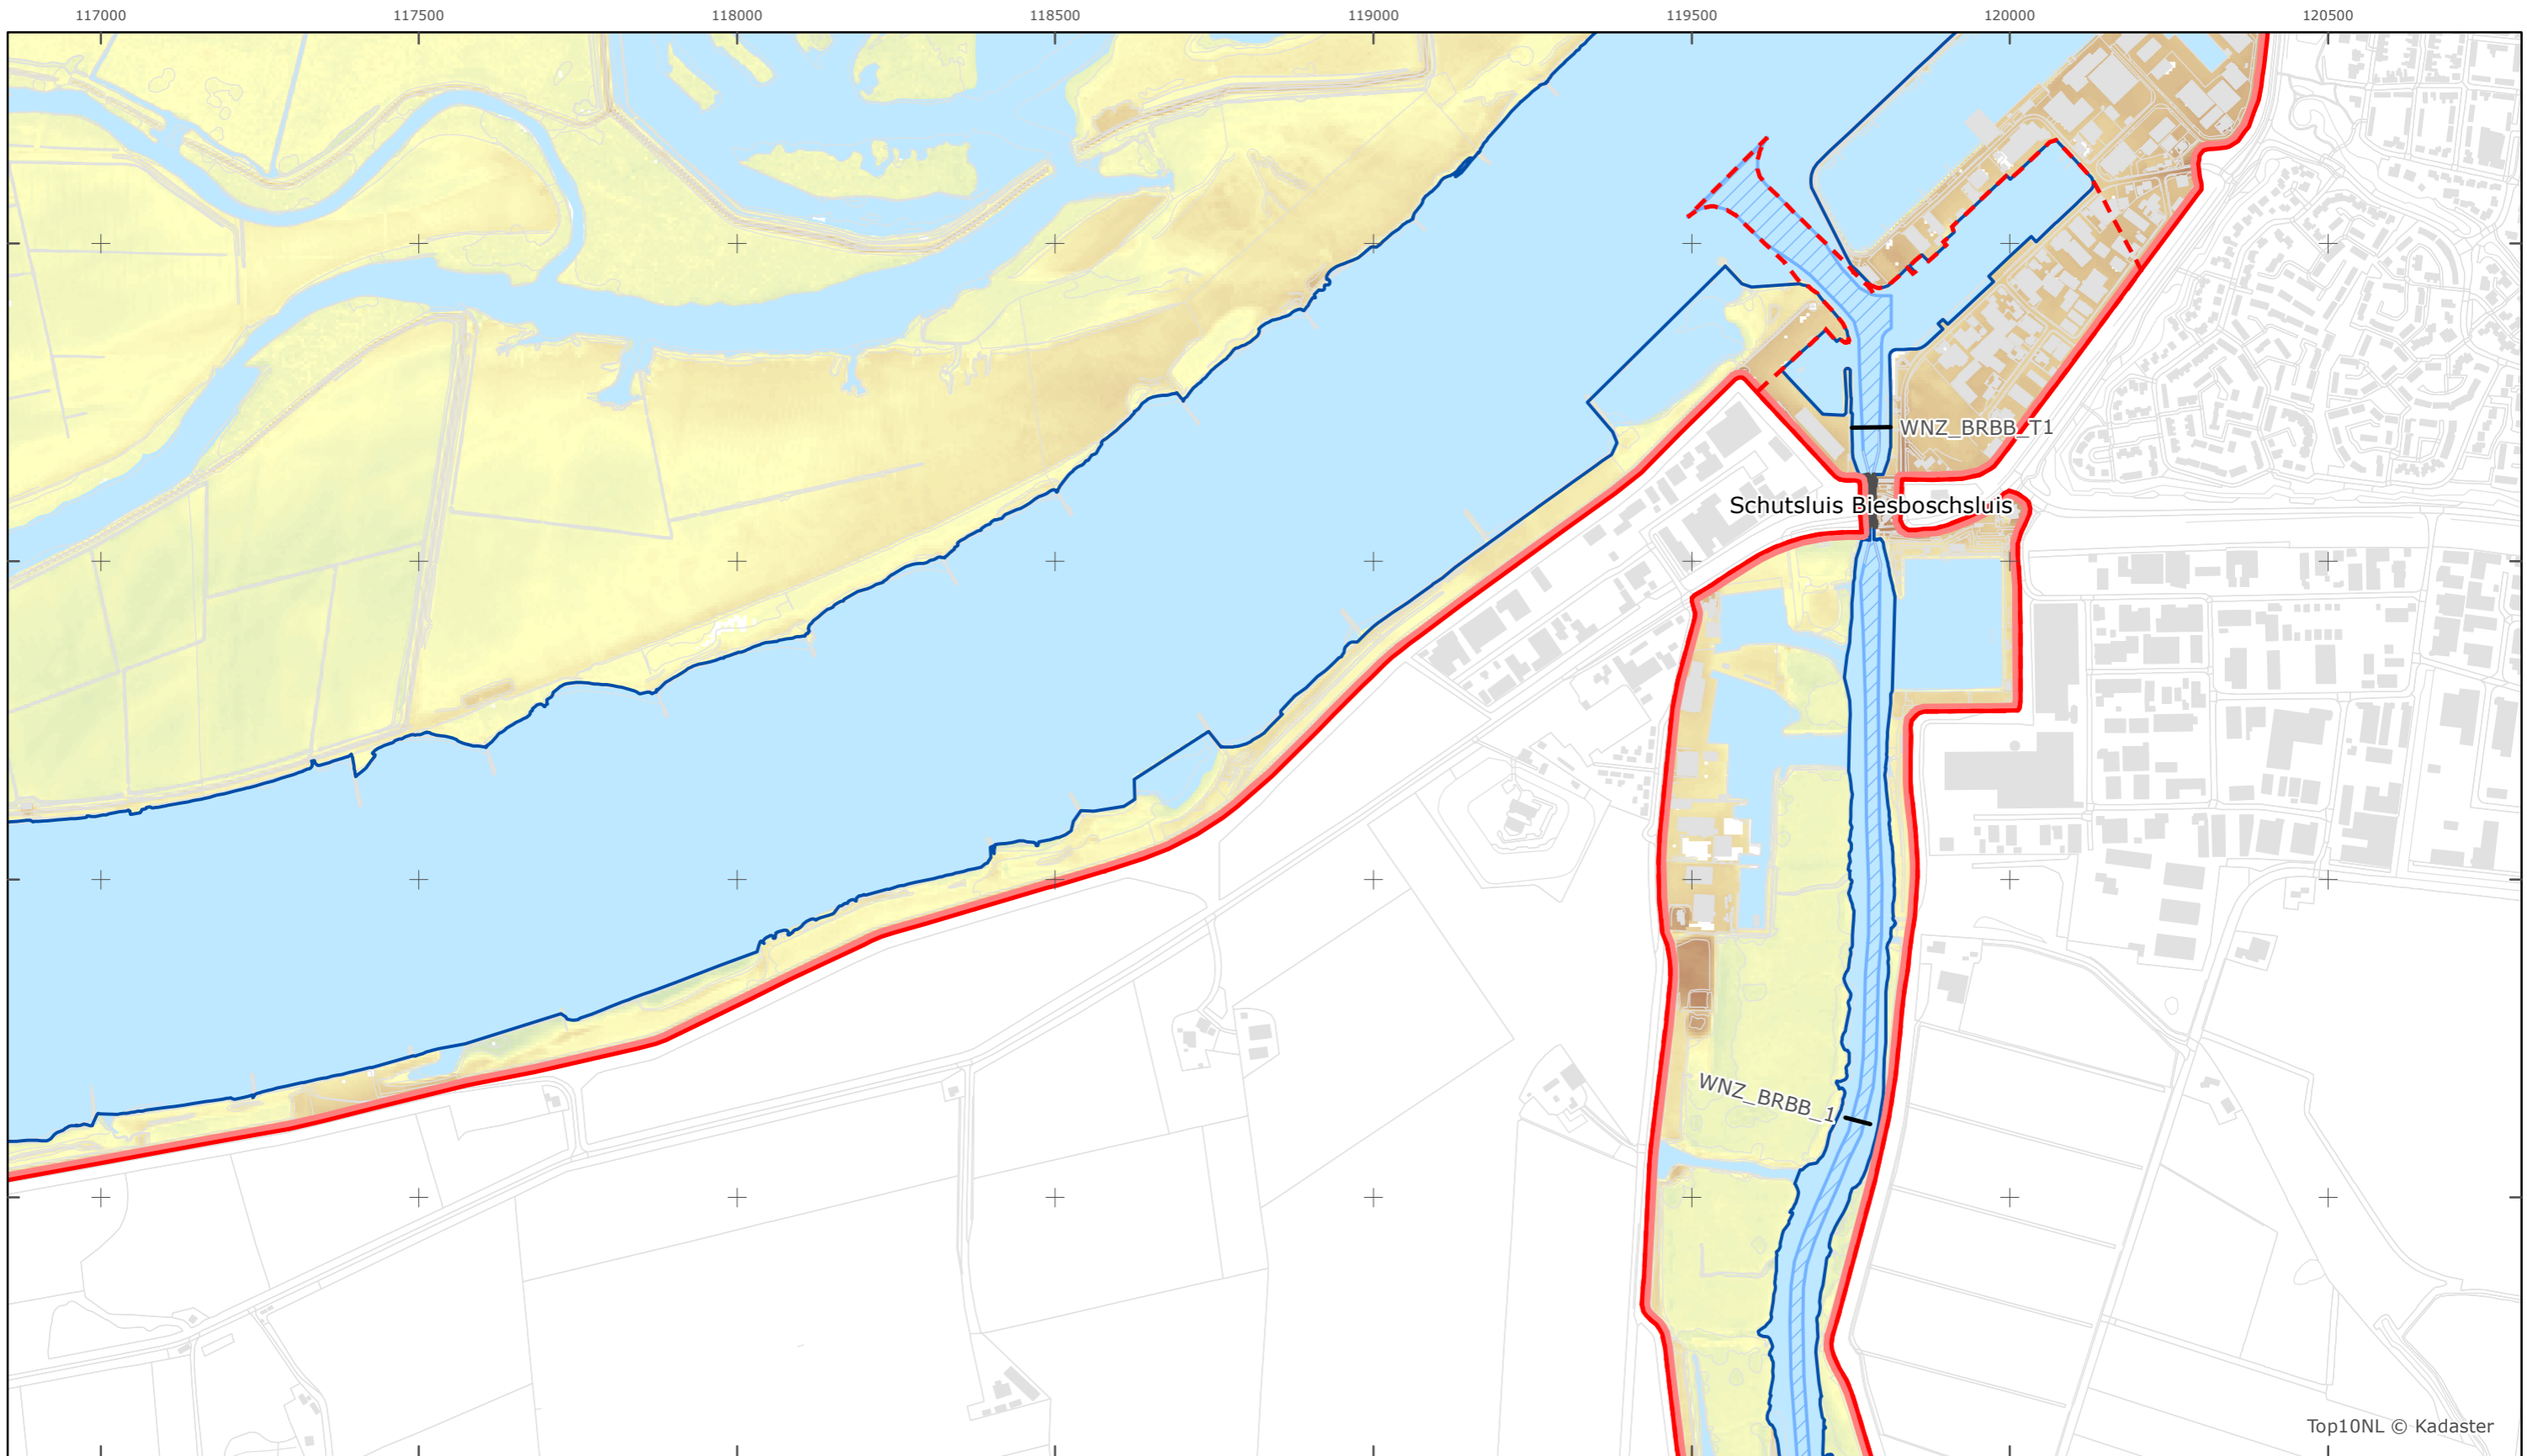

Top10NL © Kadaster

Legger Rijkswaterstaatswerken Waterwet - bovenaanzicht

Brabantse Biesbosch

Rijkswaterstaat West-Nederland Zuid

Versie: 2.0
Status: Definitief
Datum: 13 oktober 2014

Kaartblad 21

schaal 1:10.000 (A3)

Legenda

Bodemhoogte

Hoog

Laag

Overige legenda-eenheden op blad 'overkoepelende legenda'