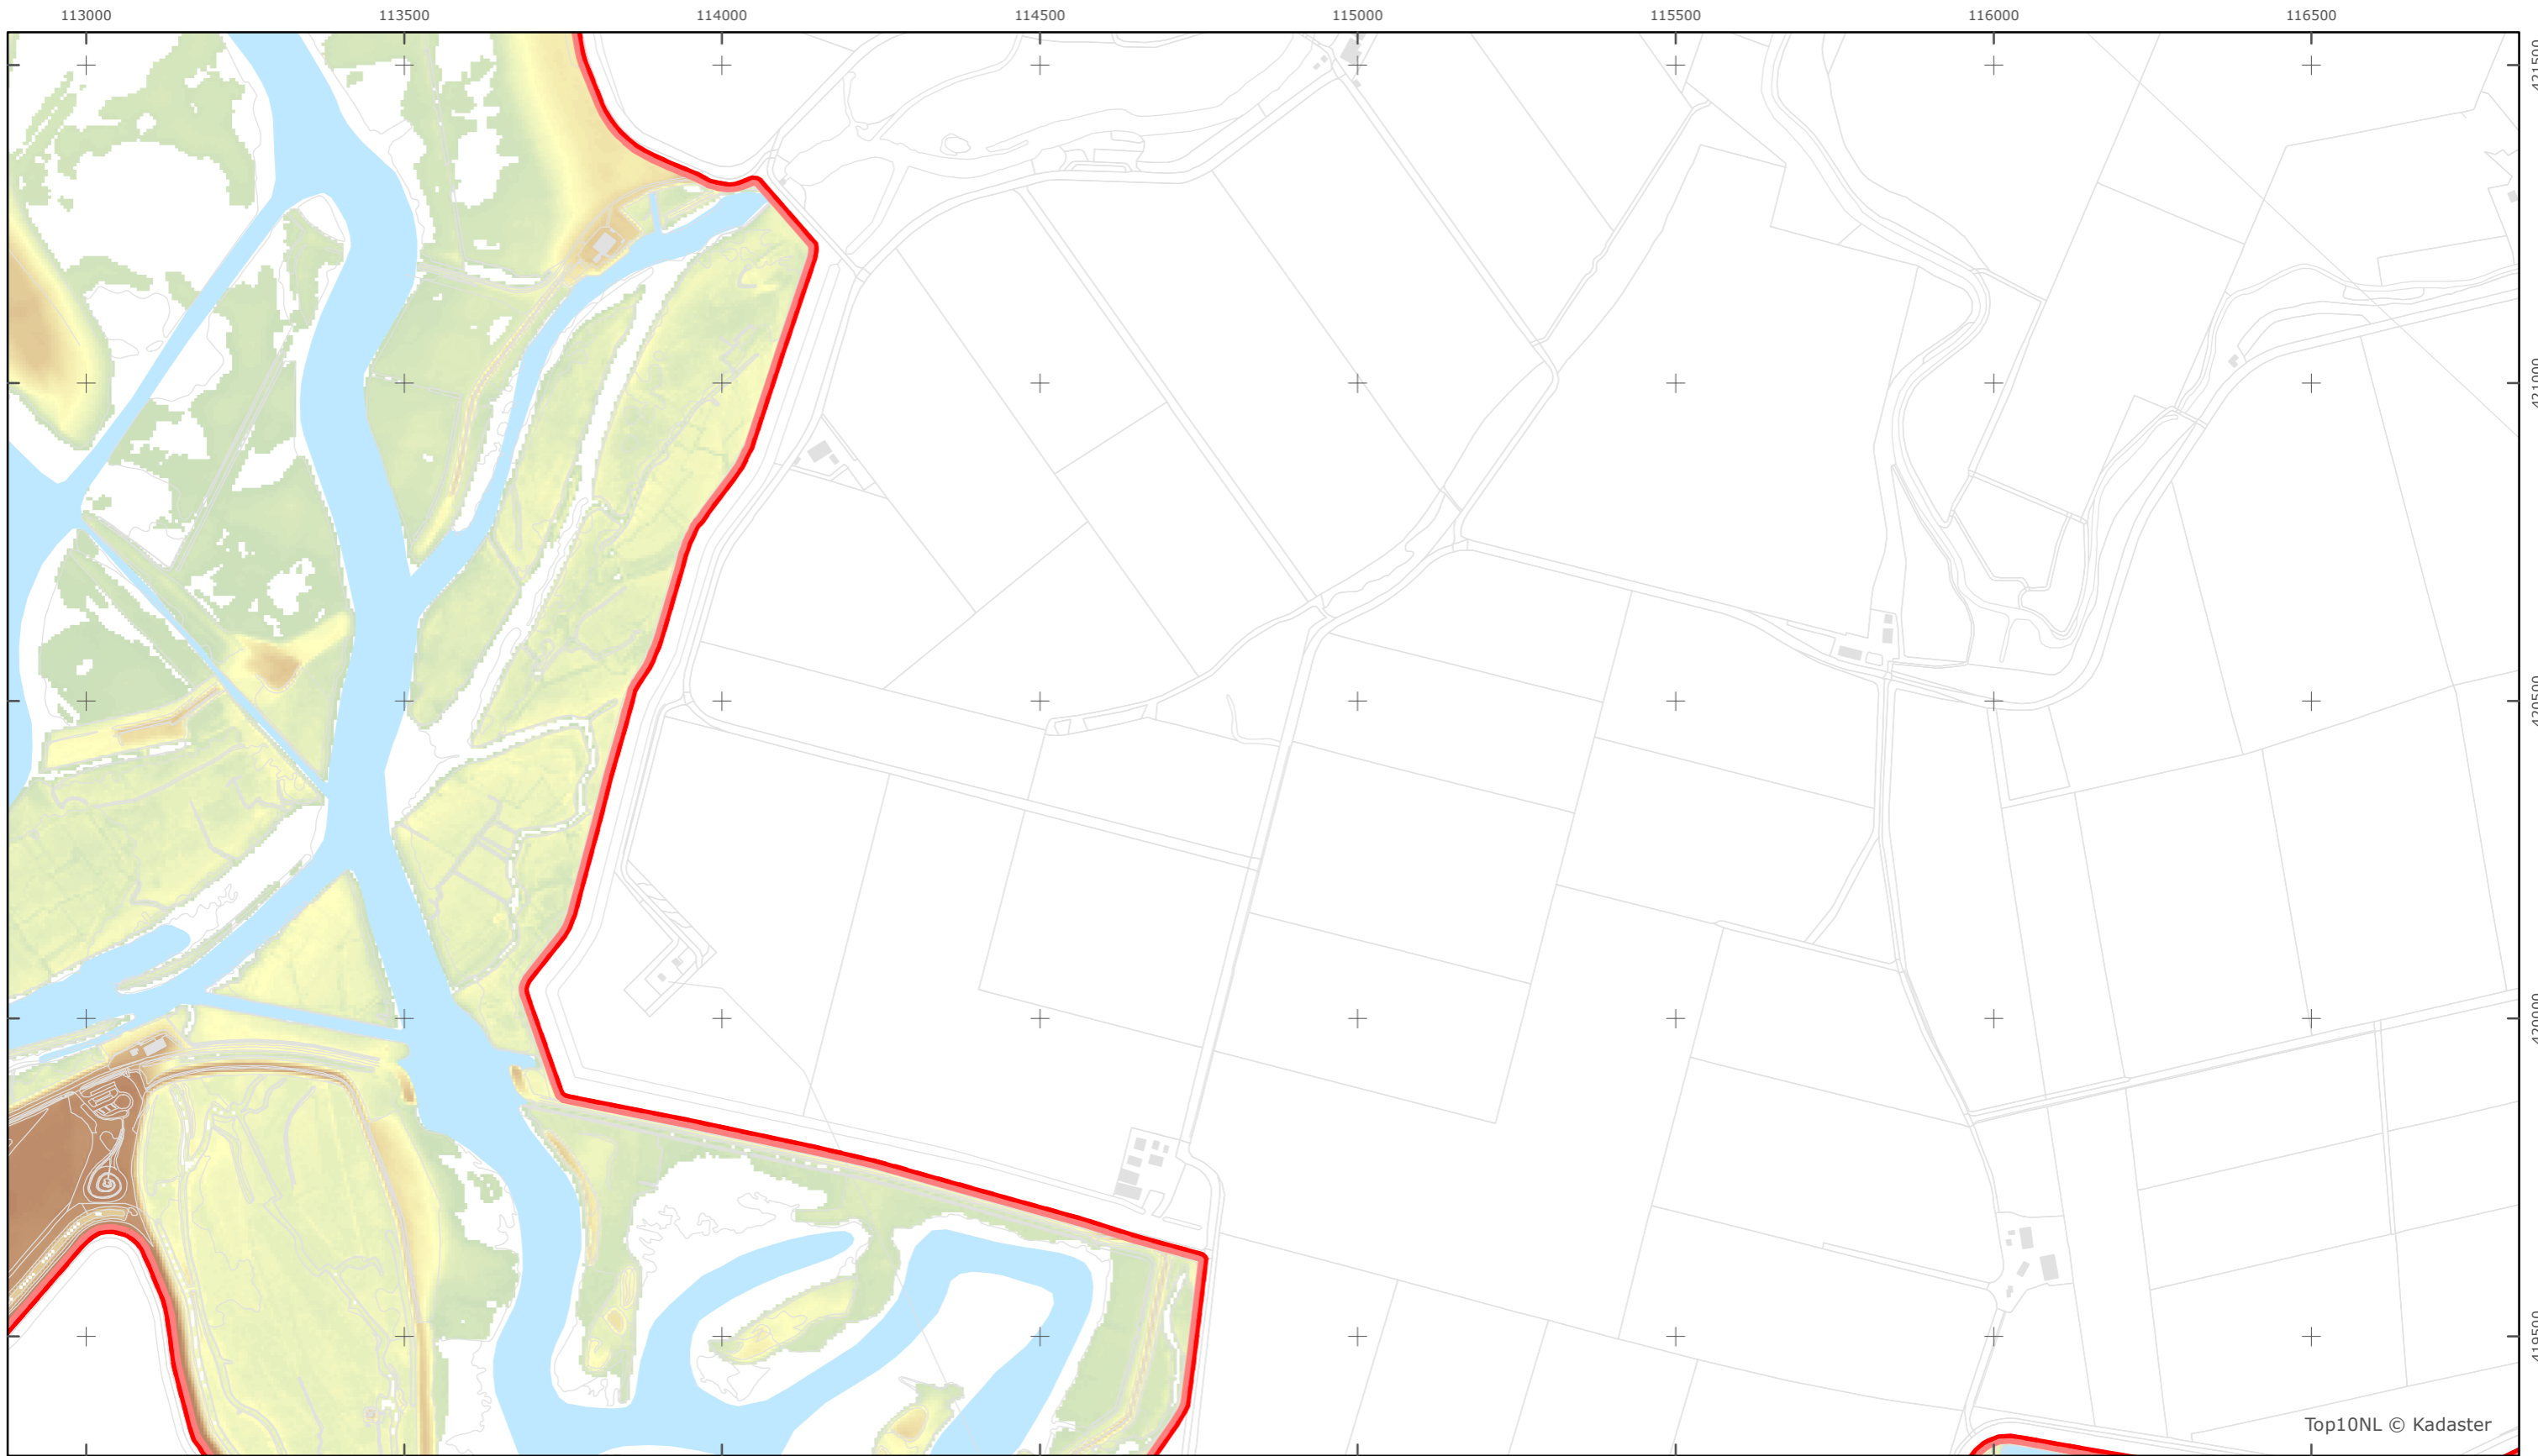

Brabantsche Biesbosch

Rijkswaterstaat West-Nederland Zuid

Versie: 2.0  
 Status: Definitief  
 Datum: 13 oktober 2014

Kaartblad 16

schaal 1:10.000 (A3)

Legenda

**Bodemhoogte**

Overige legenda-eenheden op blad 'overkoepelende legenda'

Top10NL © Kadaster

Legger Rijkswaterstaatswerken Waterwet - bovenaanzicht

Brabantse Biesbosch

Rijkswaterstaat West-Nederland Zuid

Versie: 2.0  
 Status: Definitief  
 Datum: 13 oktober 2014

Kaartblad 17

schaal 1:10.000 (A3)