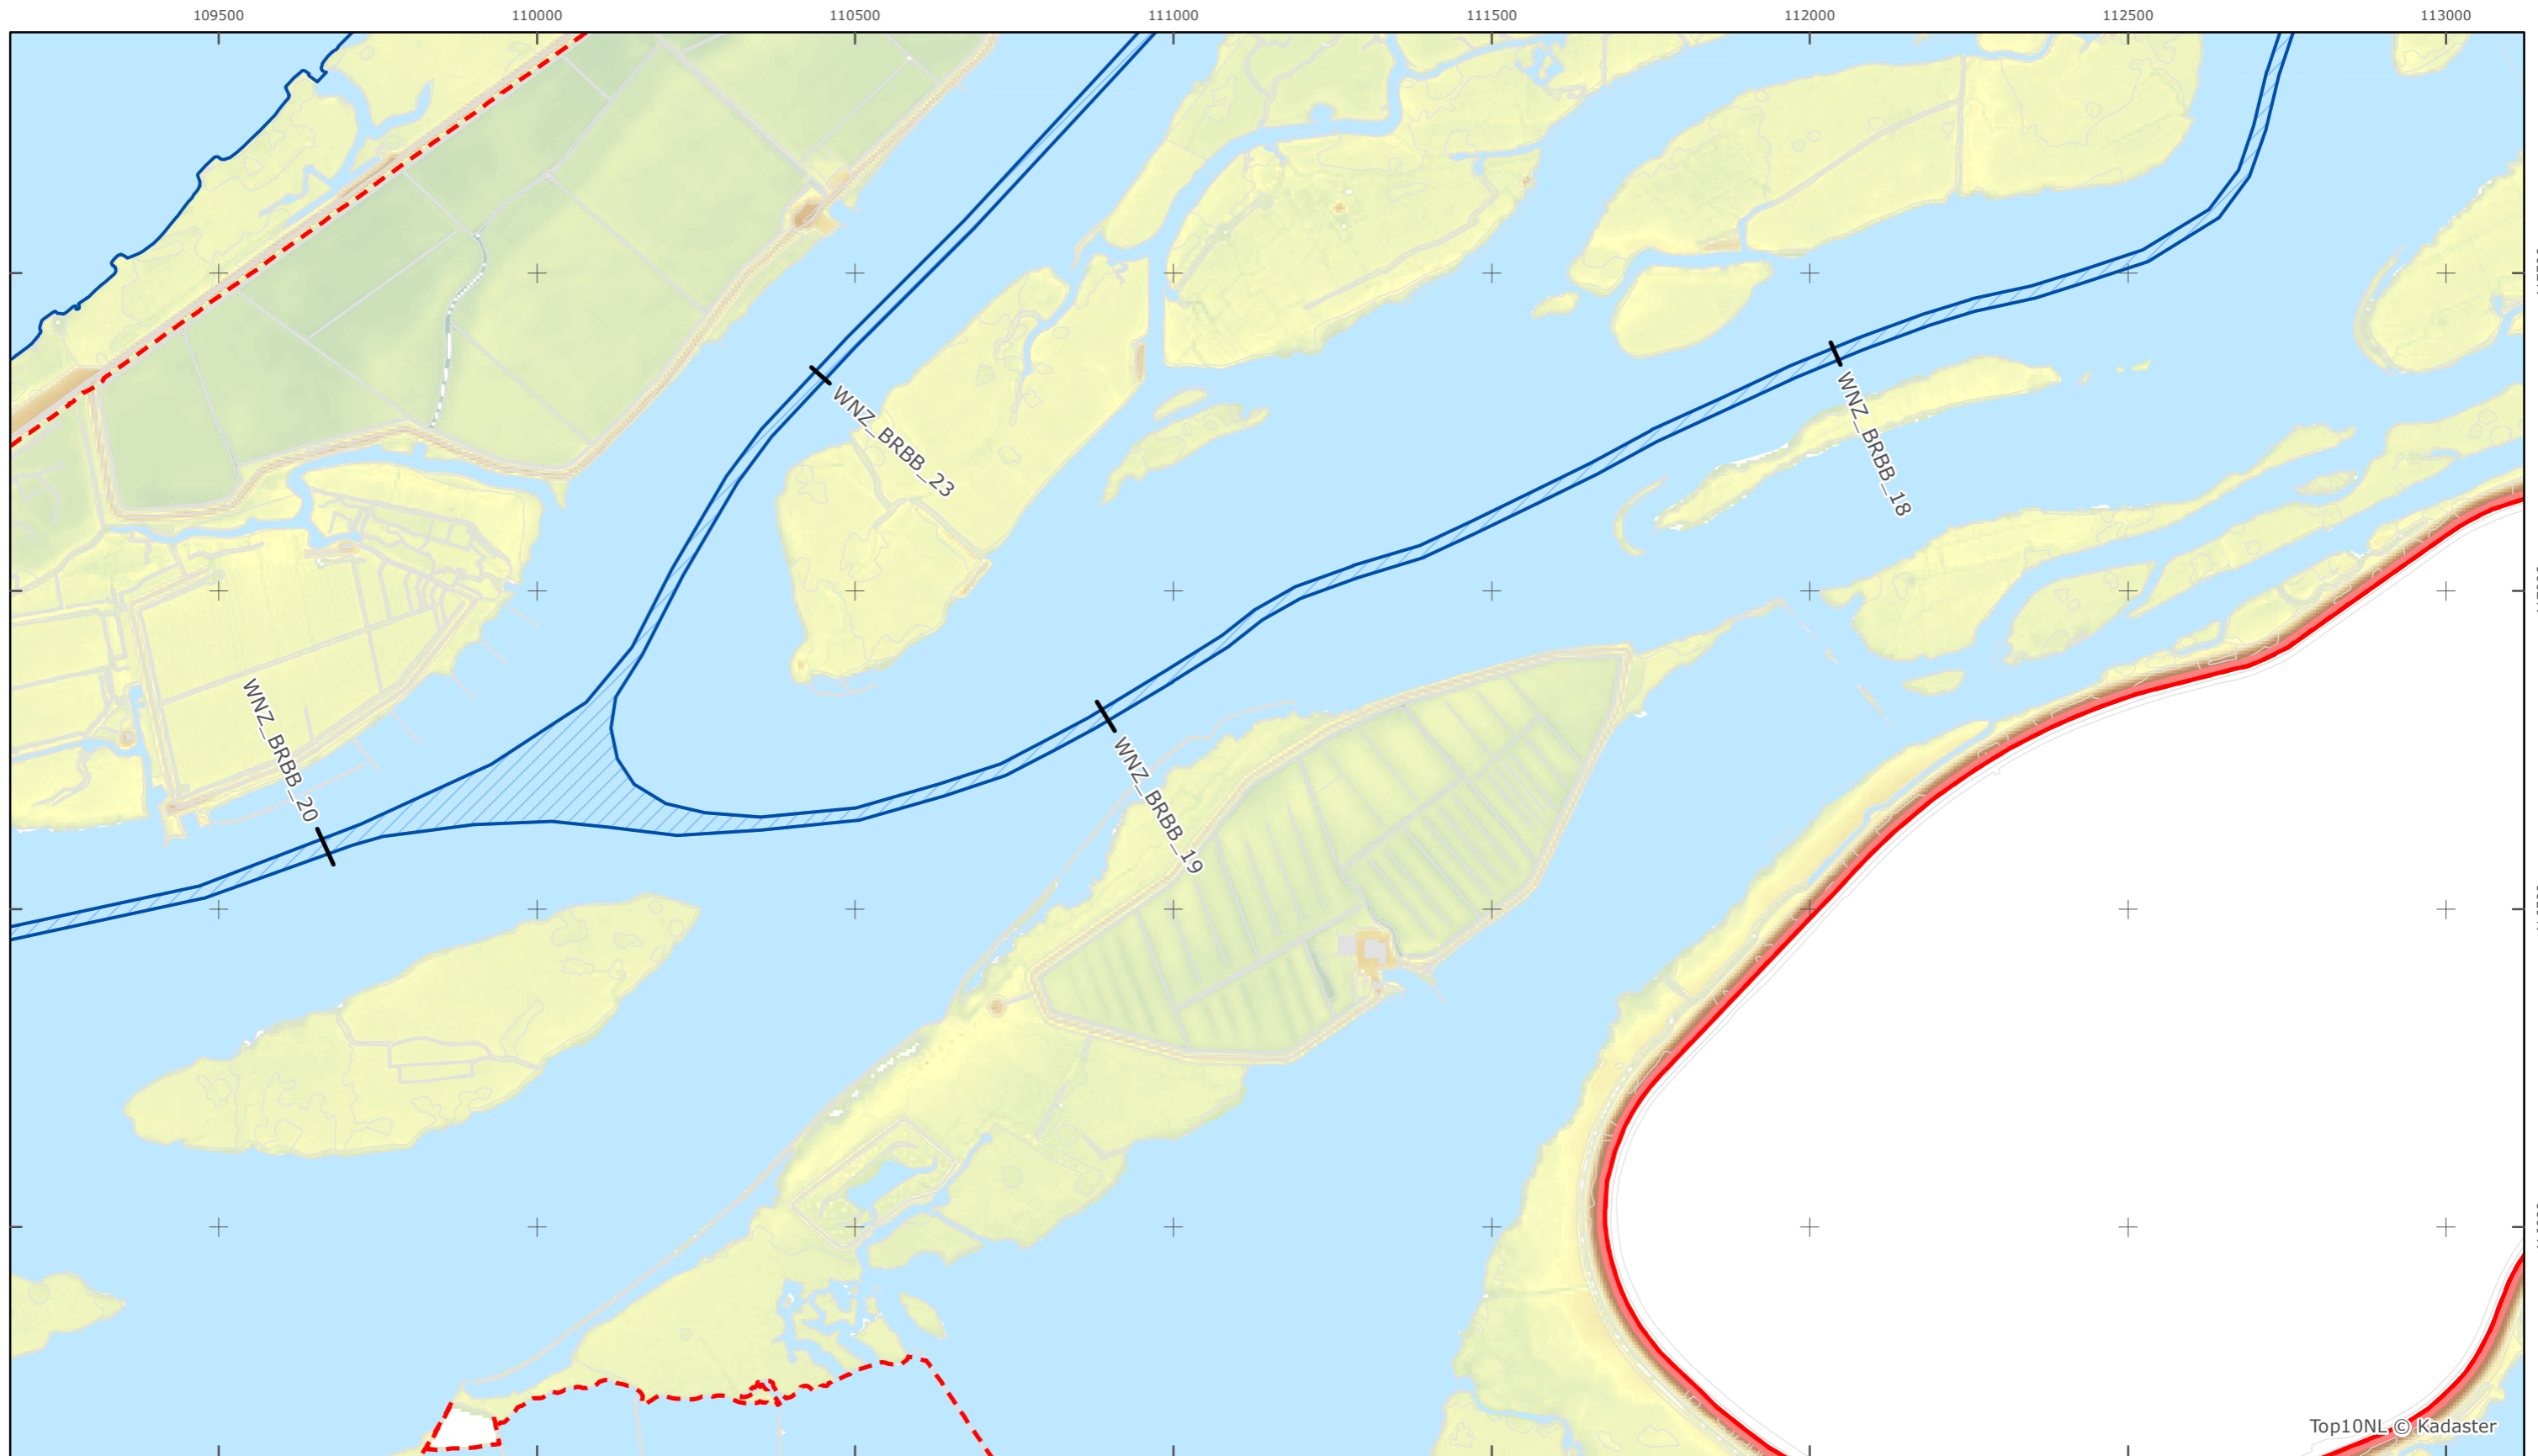

Top10NL © Kadaster

Legger Rijkswaterstaatswerken Waterwet - bovenaanzicht
Brabantsche Biesbosch

Rijkswaterstaat West-Nederland Zuid
Versie: 2.0
Status: Definitief
Datum: 13 oktober 2014

Kaartblad 11

schaal 1:10.000 (A3)

Legenda
Bodemhoogte
Hoog

Laag

Overige legenda-eenheden op blad 'overkoepelende legenda'