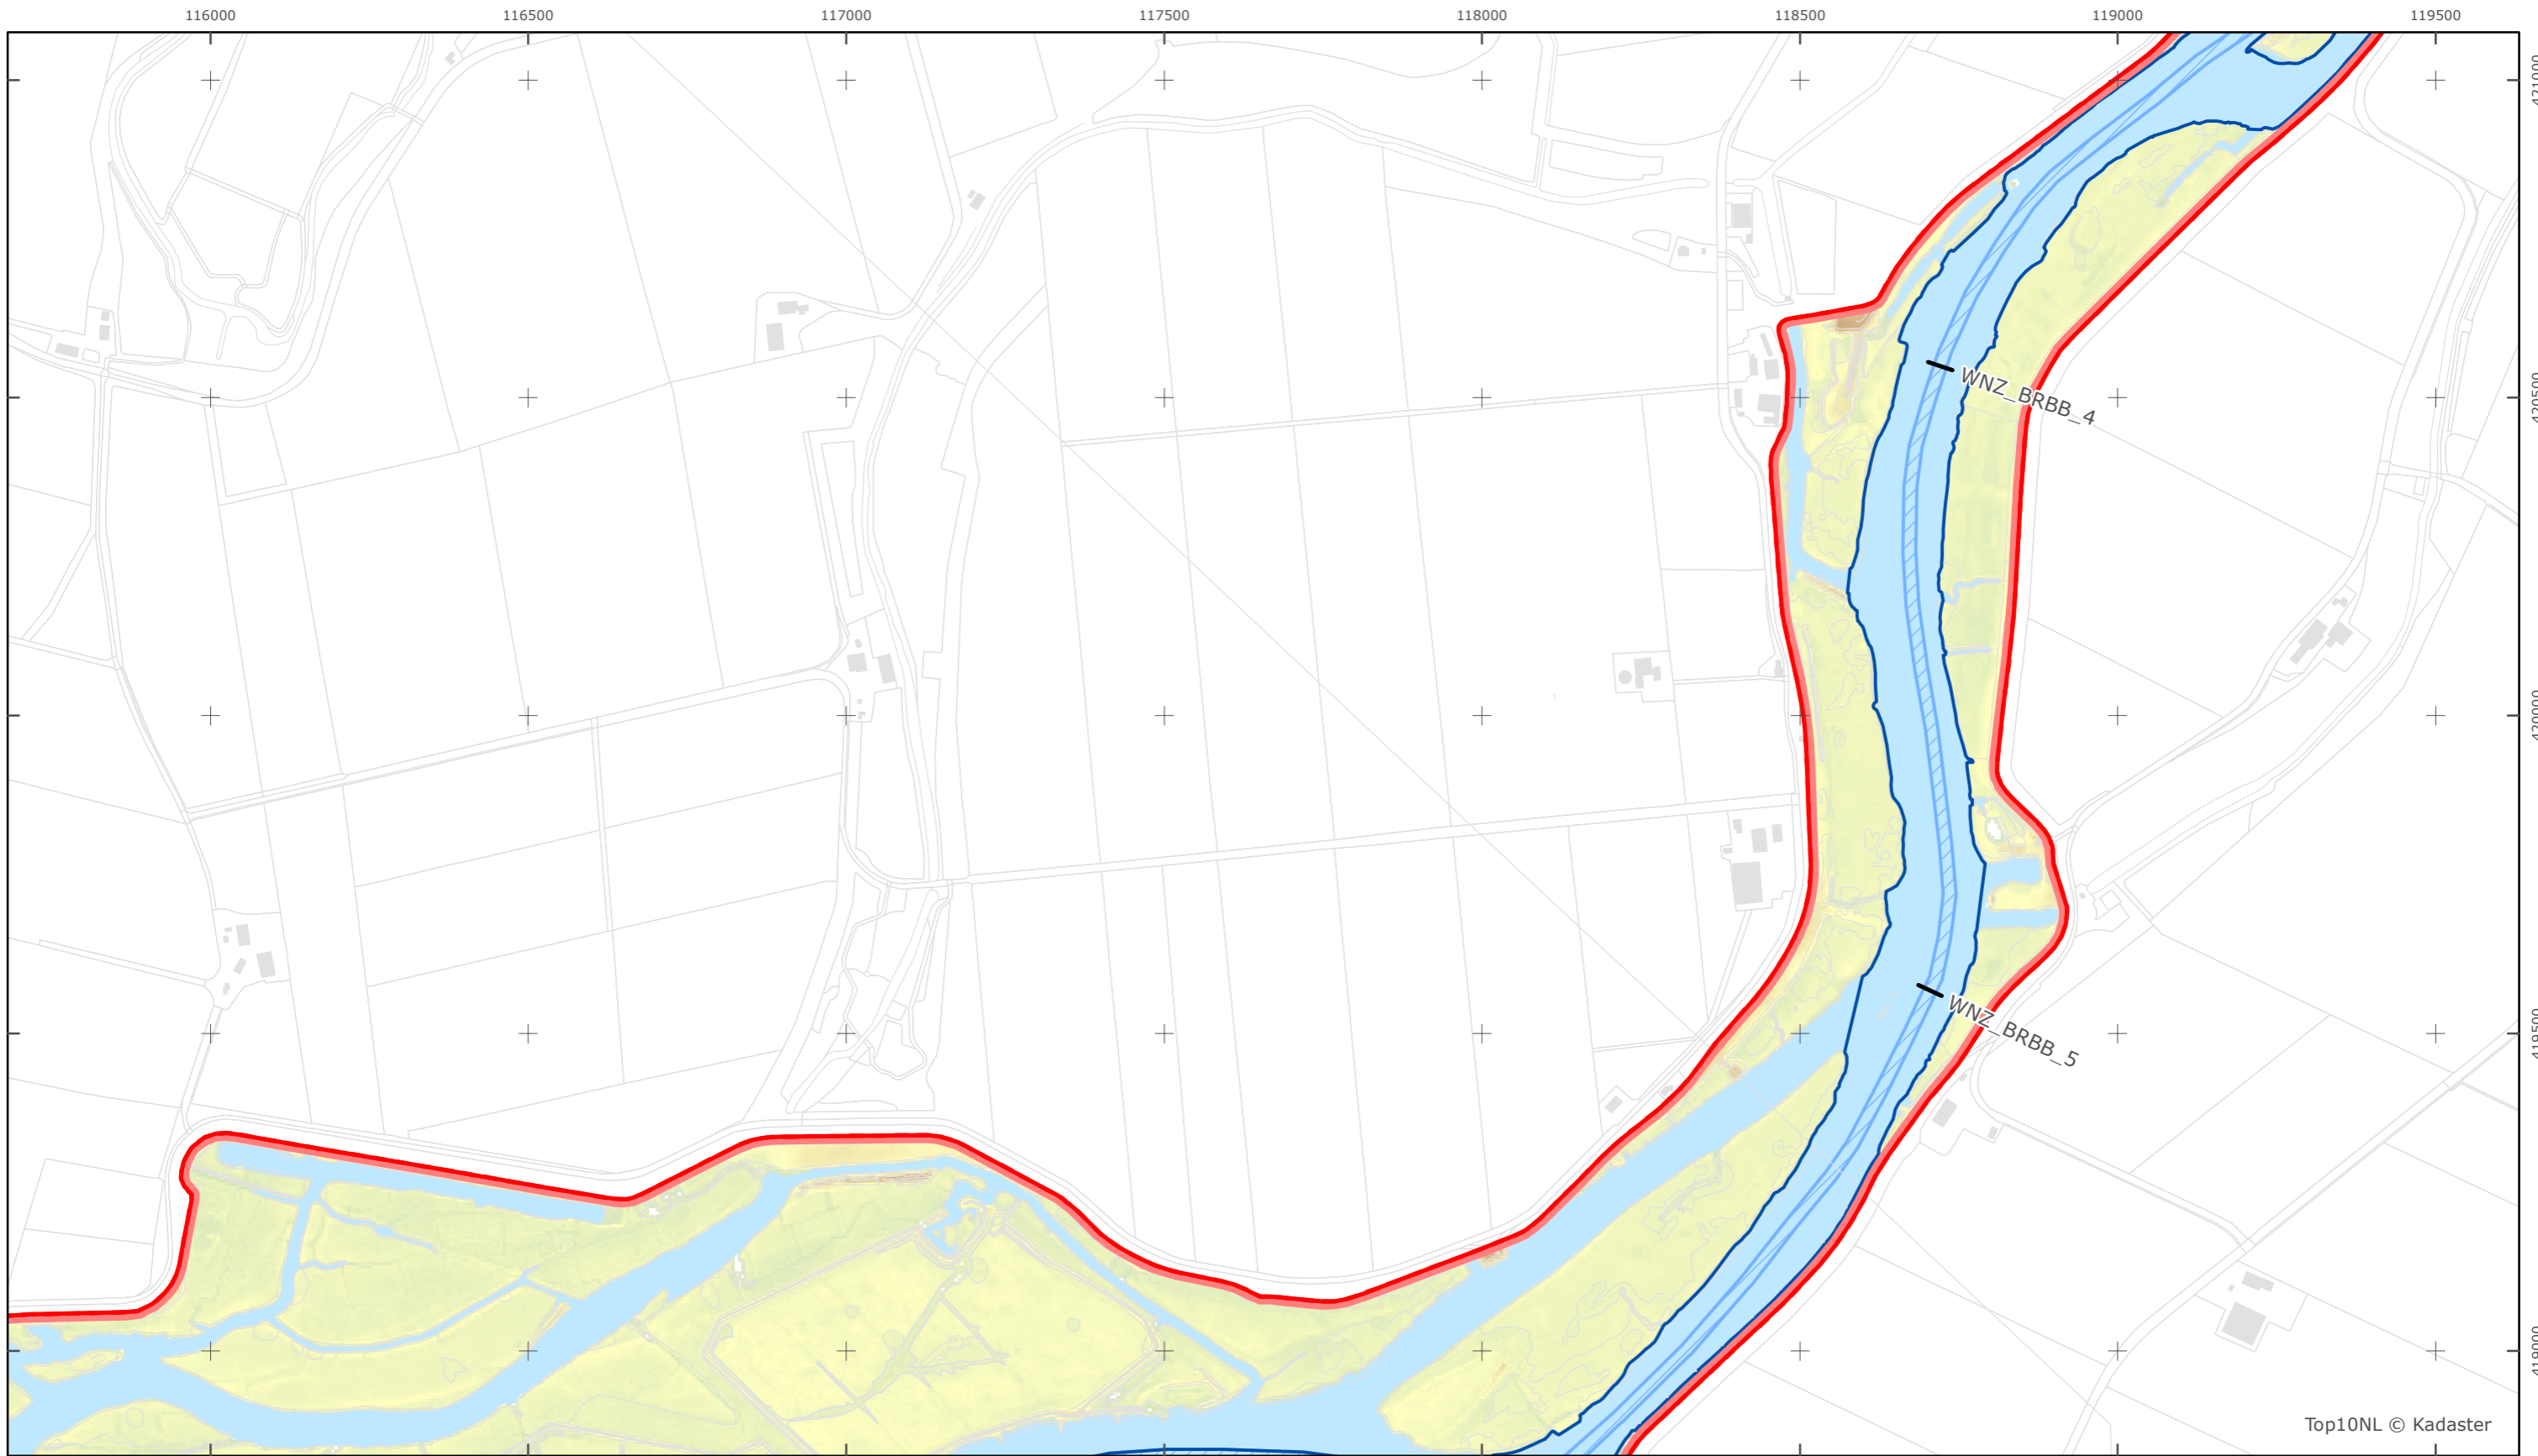

Versie: 2.0  
 Status: Definitief  
 Datum: 13 oktober 2014

Kaartblad 15

schaal 1:10.000 (A3)

Legenda

**Bodemhoogte**

Overige legenda-eenheden op blad 'overkoepelende legenda'

Legger Rijkswaterstaatswerken Waterwet - bovenaanzicht