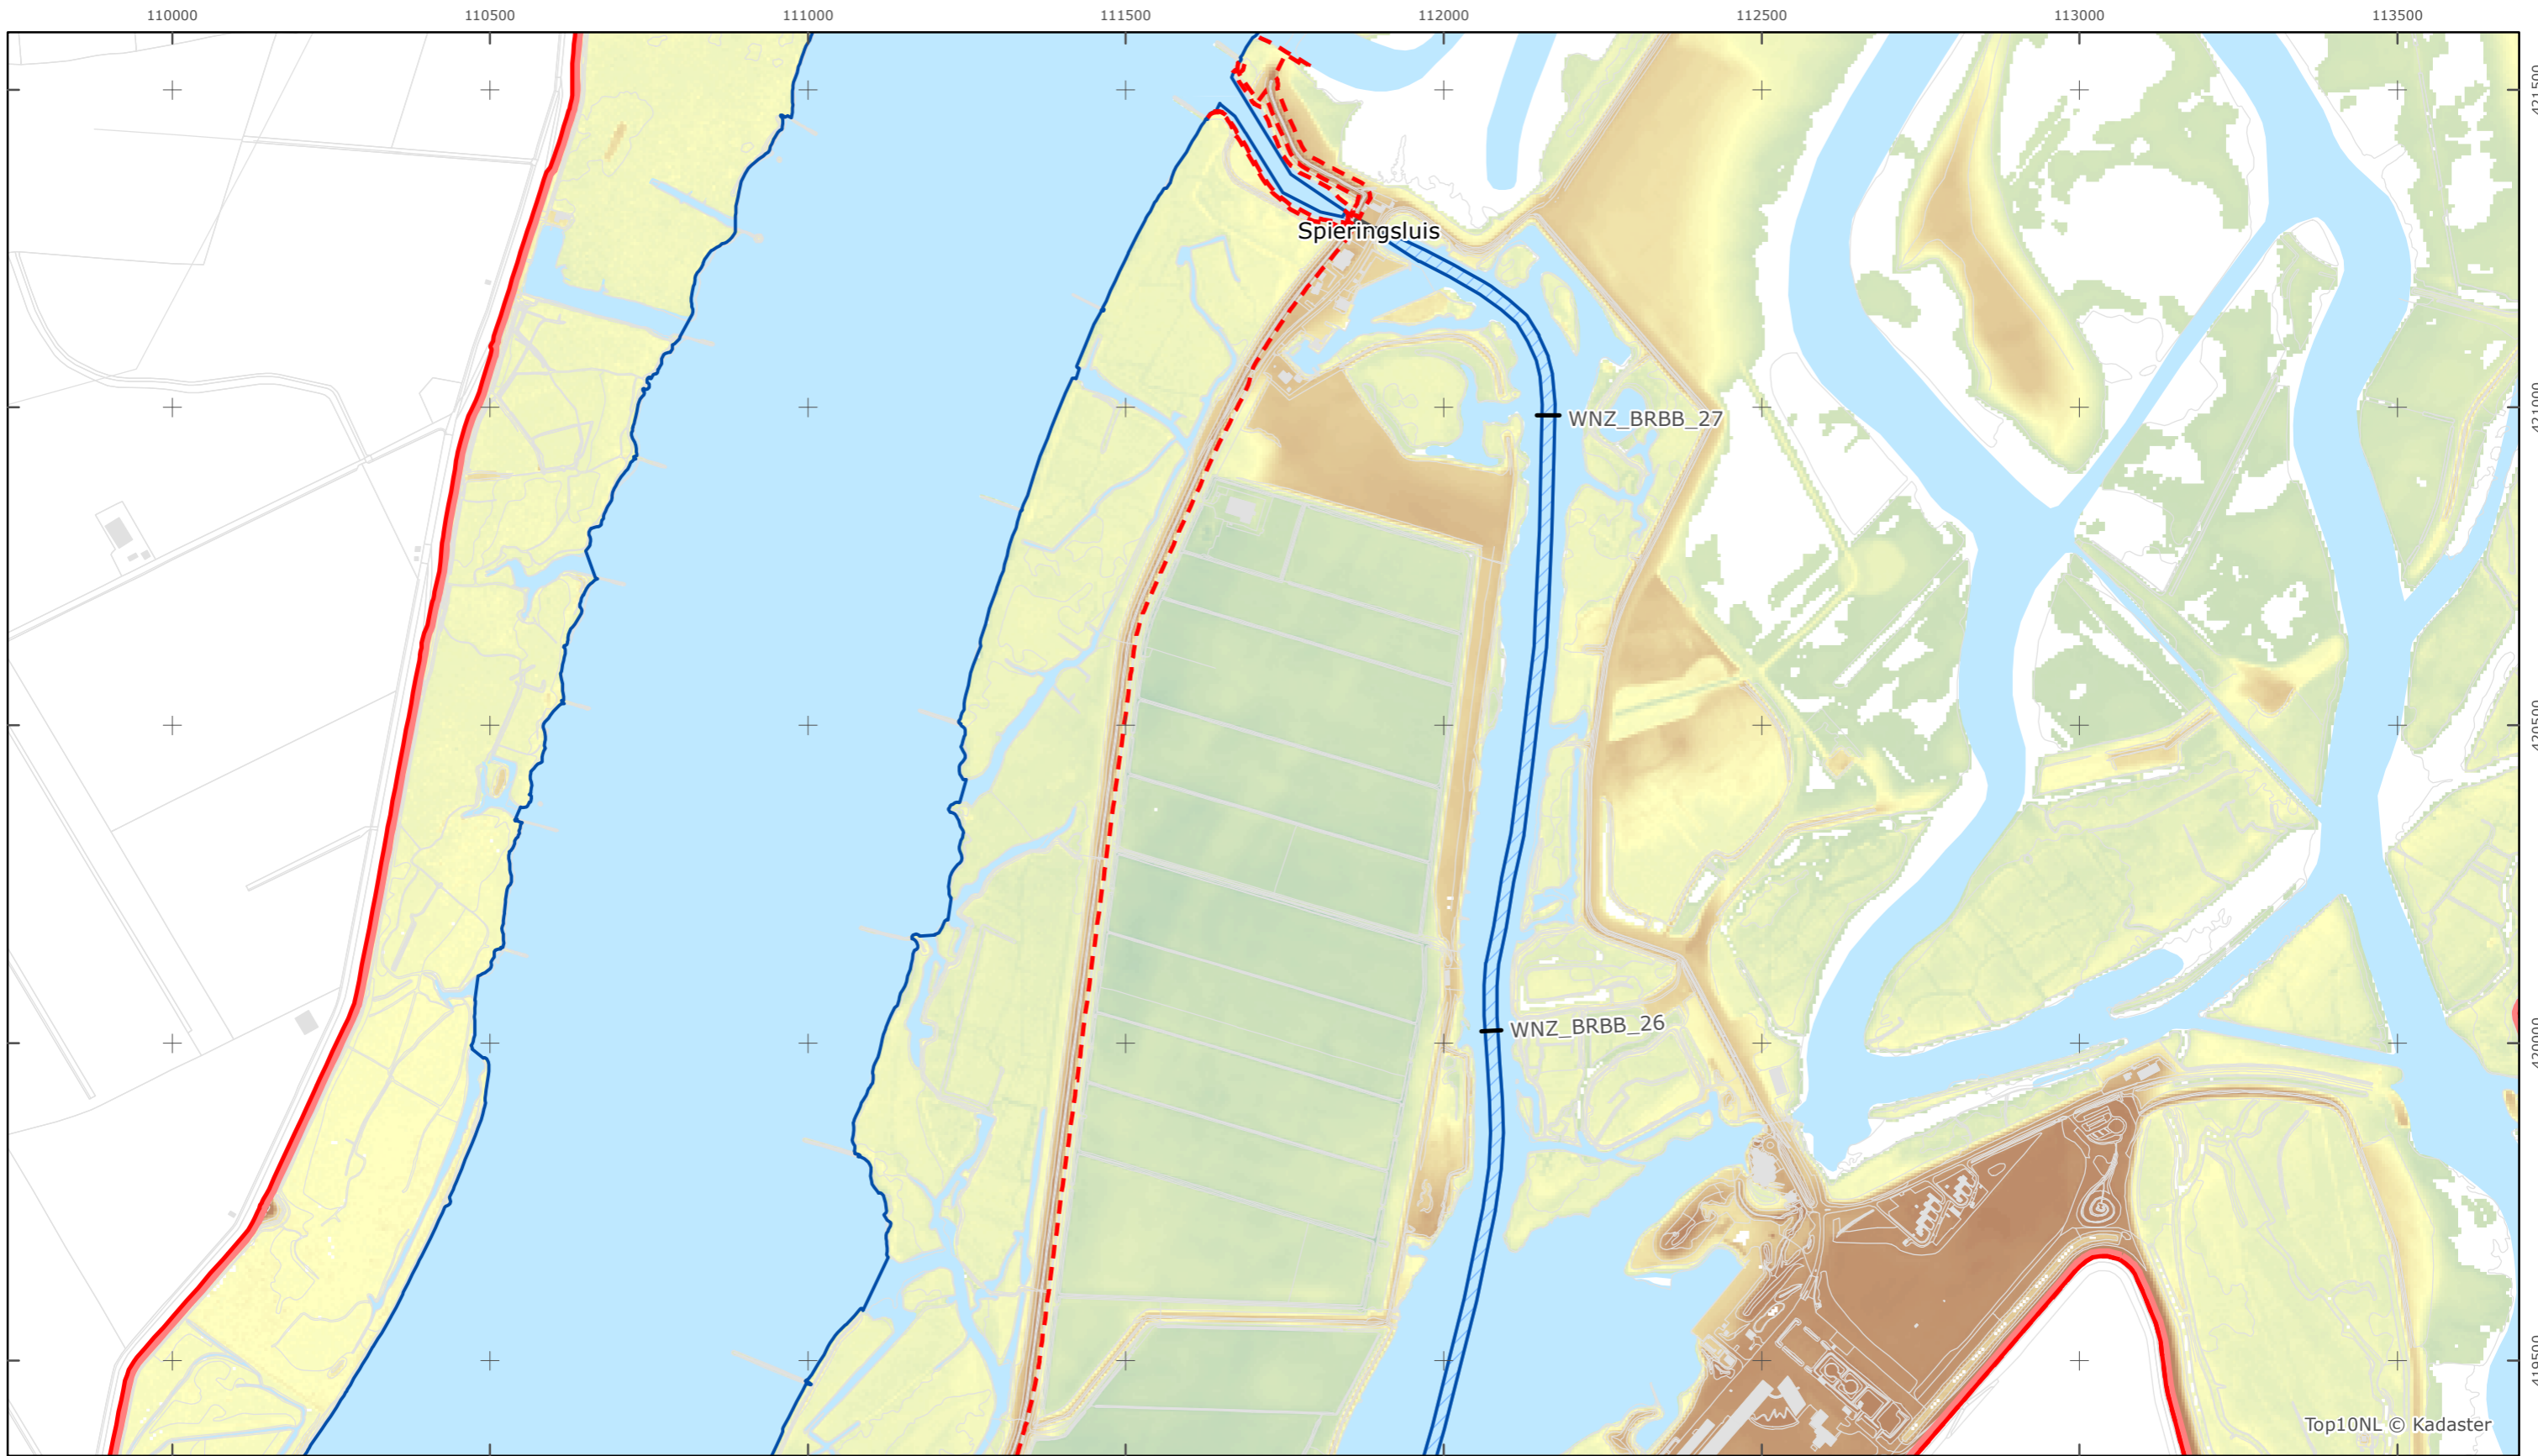

Legger Rijkswaterstaatswerken Waterwet - bovenaanzicht

Brabantse Biesbosch

Rijkswaterstaat West-Nederland Zuid

Versie: 2.0
Status: Definitief
Datum: 13 oktober 2014

Kaartblad 18

schaal 1:10.000 (A3)

Legenda

Bodemhoogte

Hoog

Laag

Overige legenda-eenheden op blad 'overkoepelende legenda'