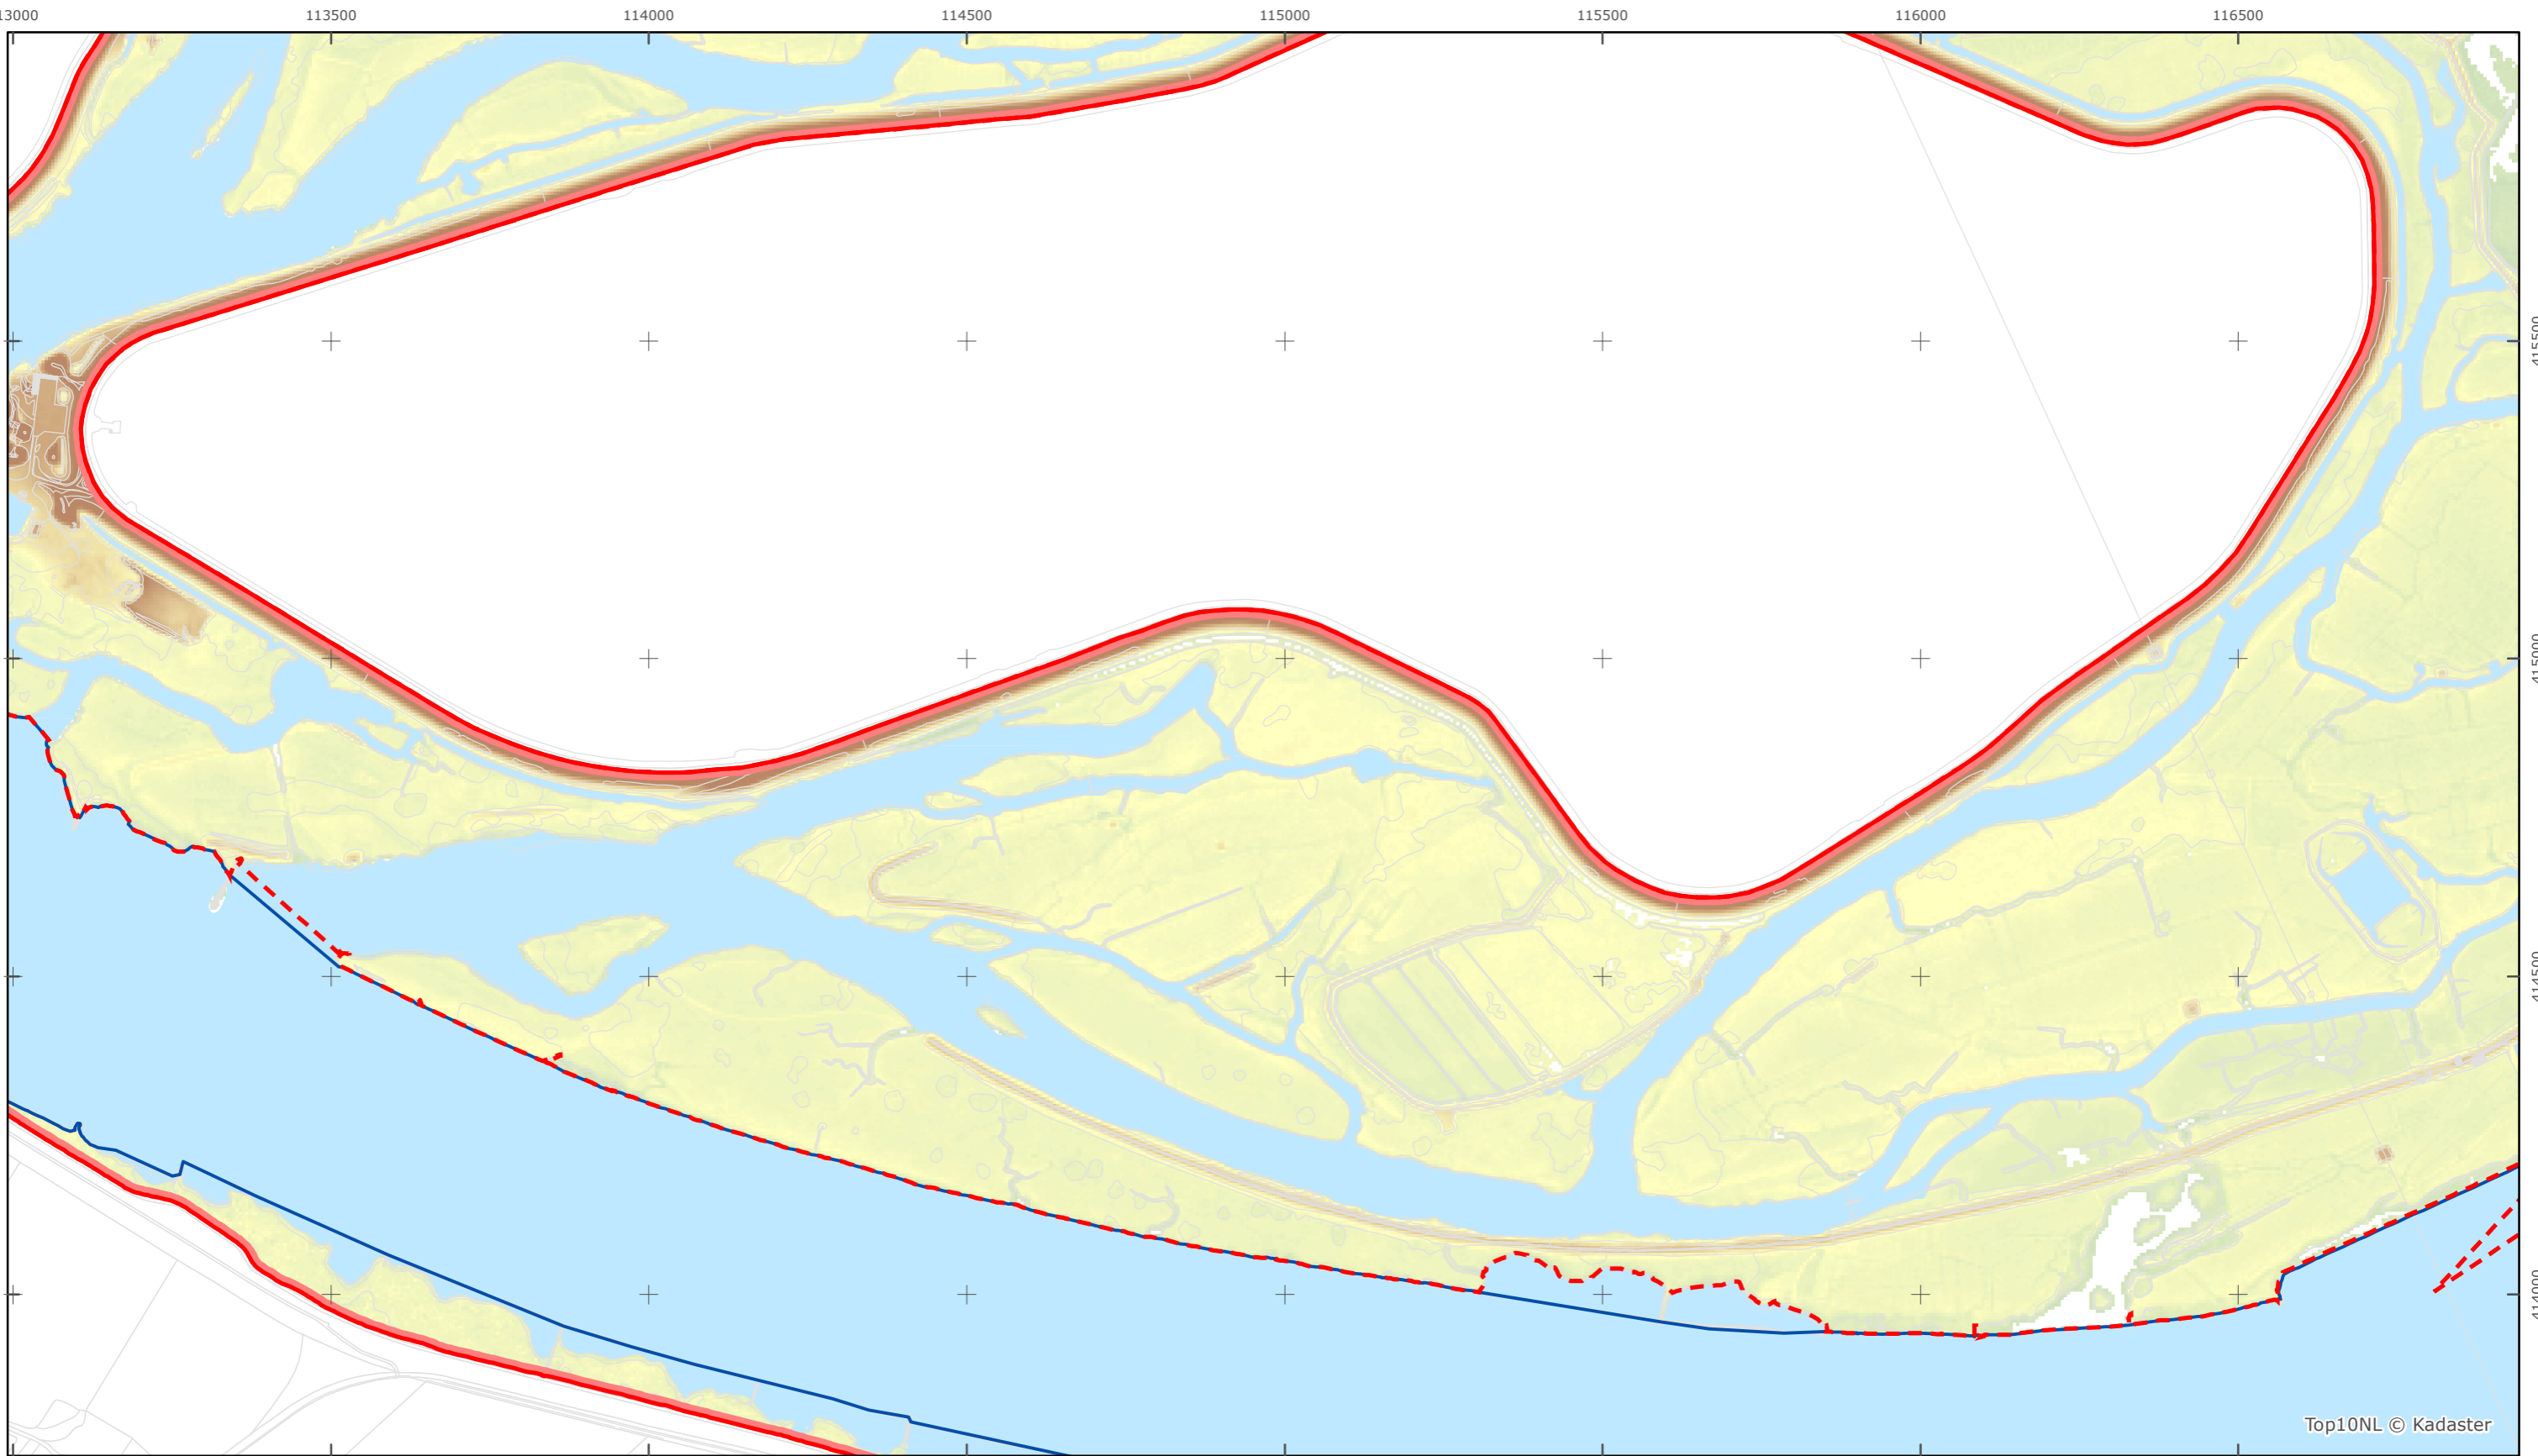

Top10NL © Kadaster

Legger Rijkswaterstaatswerken Waterwet - bovenaanzicht

Brabantse Biesbosch

Rijkswaterstaat West-Nederland Zuid

Versie: 2.0
Status: Definitief
Datum: 13 oktober 2014

Kaartblad 6

schaal 1:10.000 (A3)

Legenda

Bodemhoogte

Overige legenda-eenheden op blad 'overkoepelende legenda'