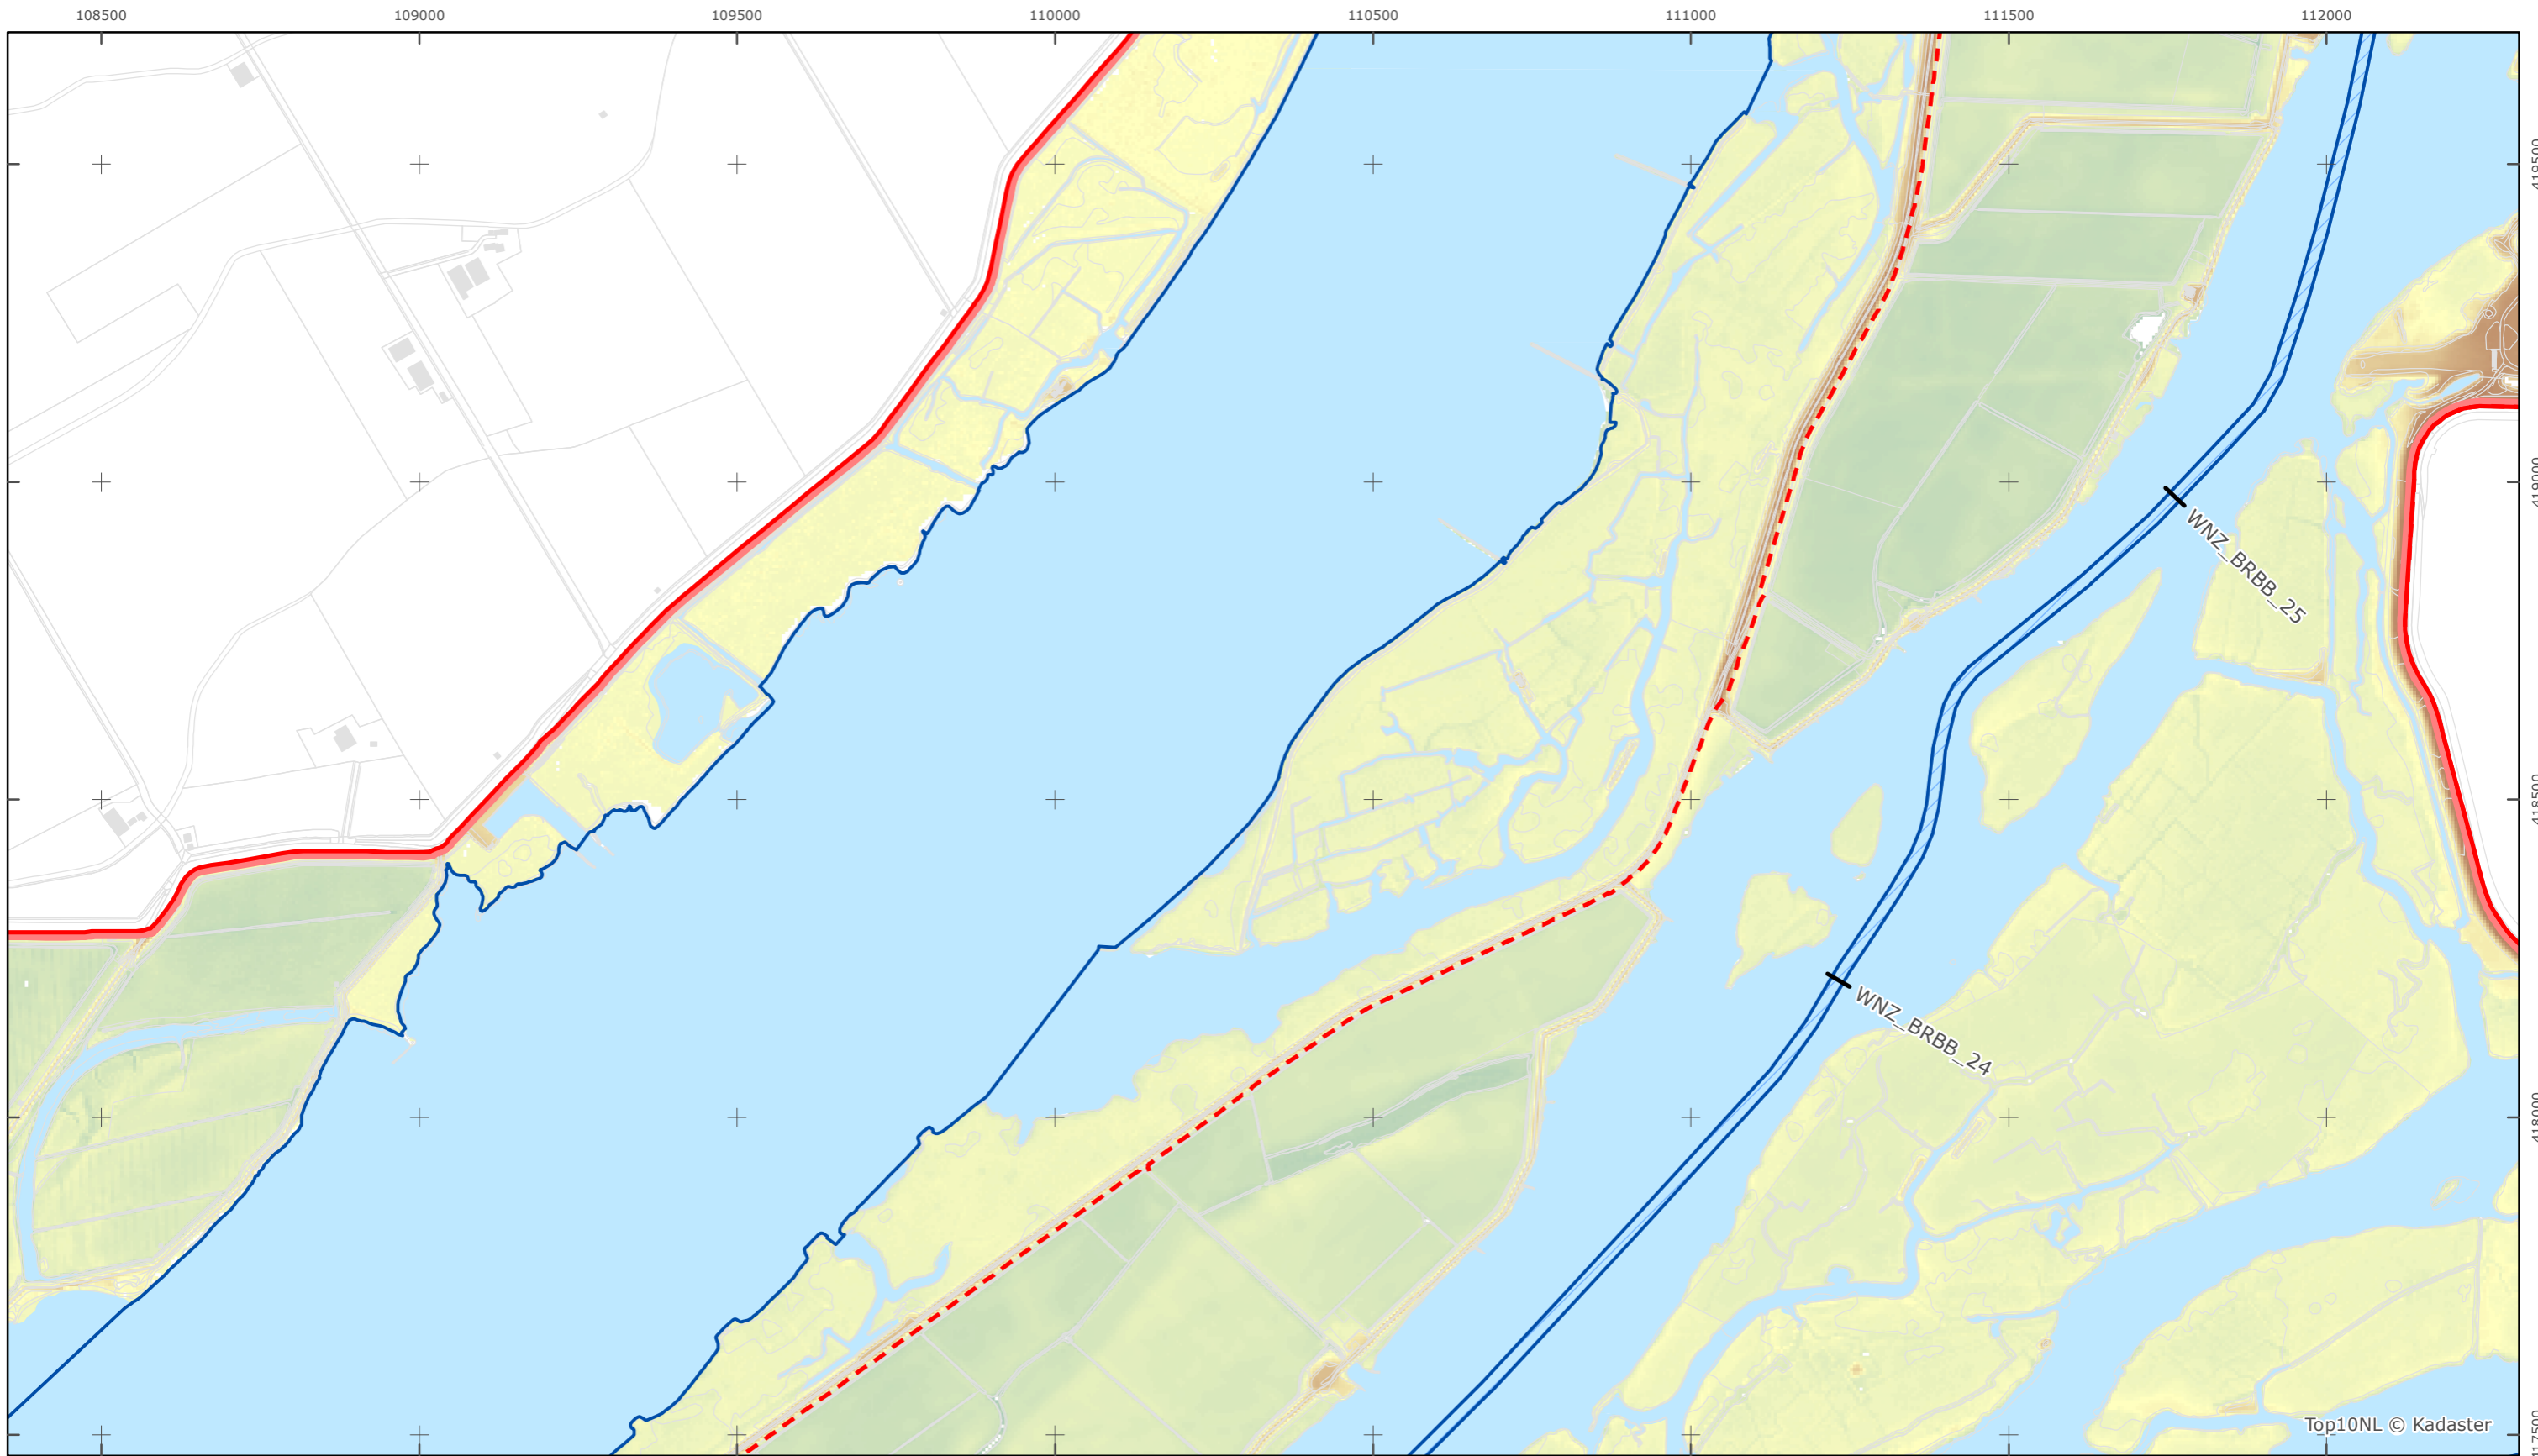

Kaartblad 14

schaal 1:10.000 (A3)

Legenda

**Bodemhoogte**

Overige legenda-eenheden op blad 'overkoepelende legenda'

Legger Rijkswaterstaatswerken Waterwet - bovenaanzicht

Brabantse Biesbosch

Rijkswaterstaat West-Nederland Zuid