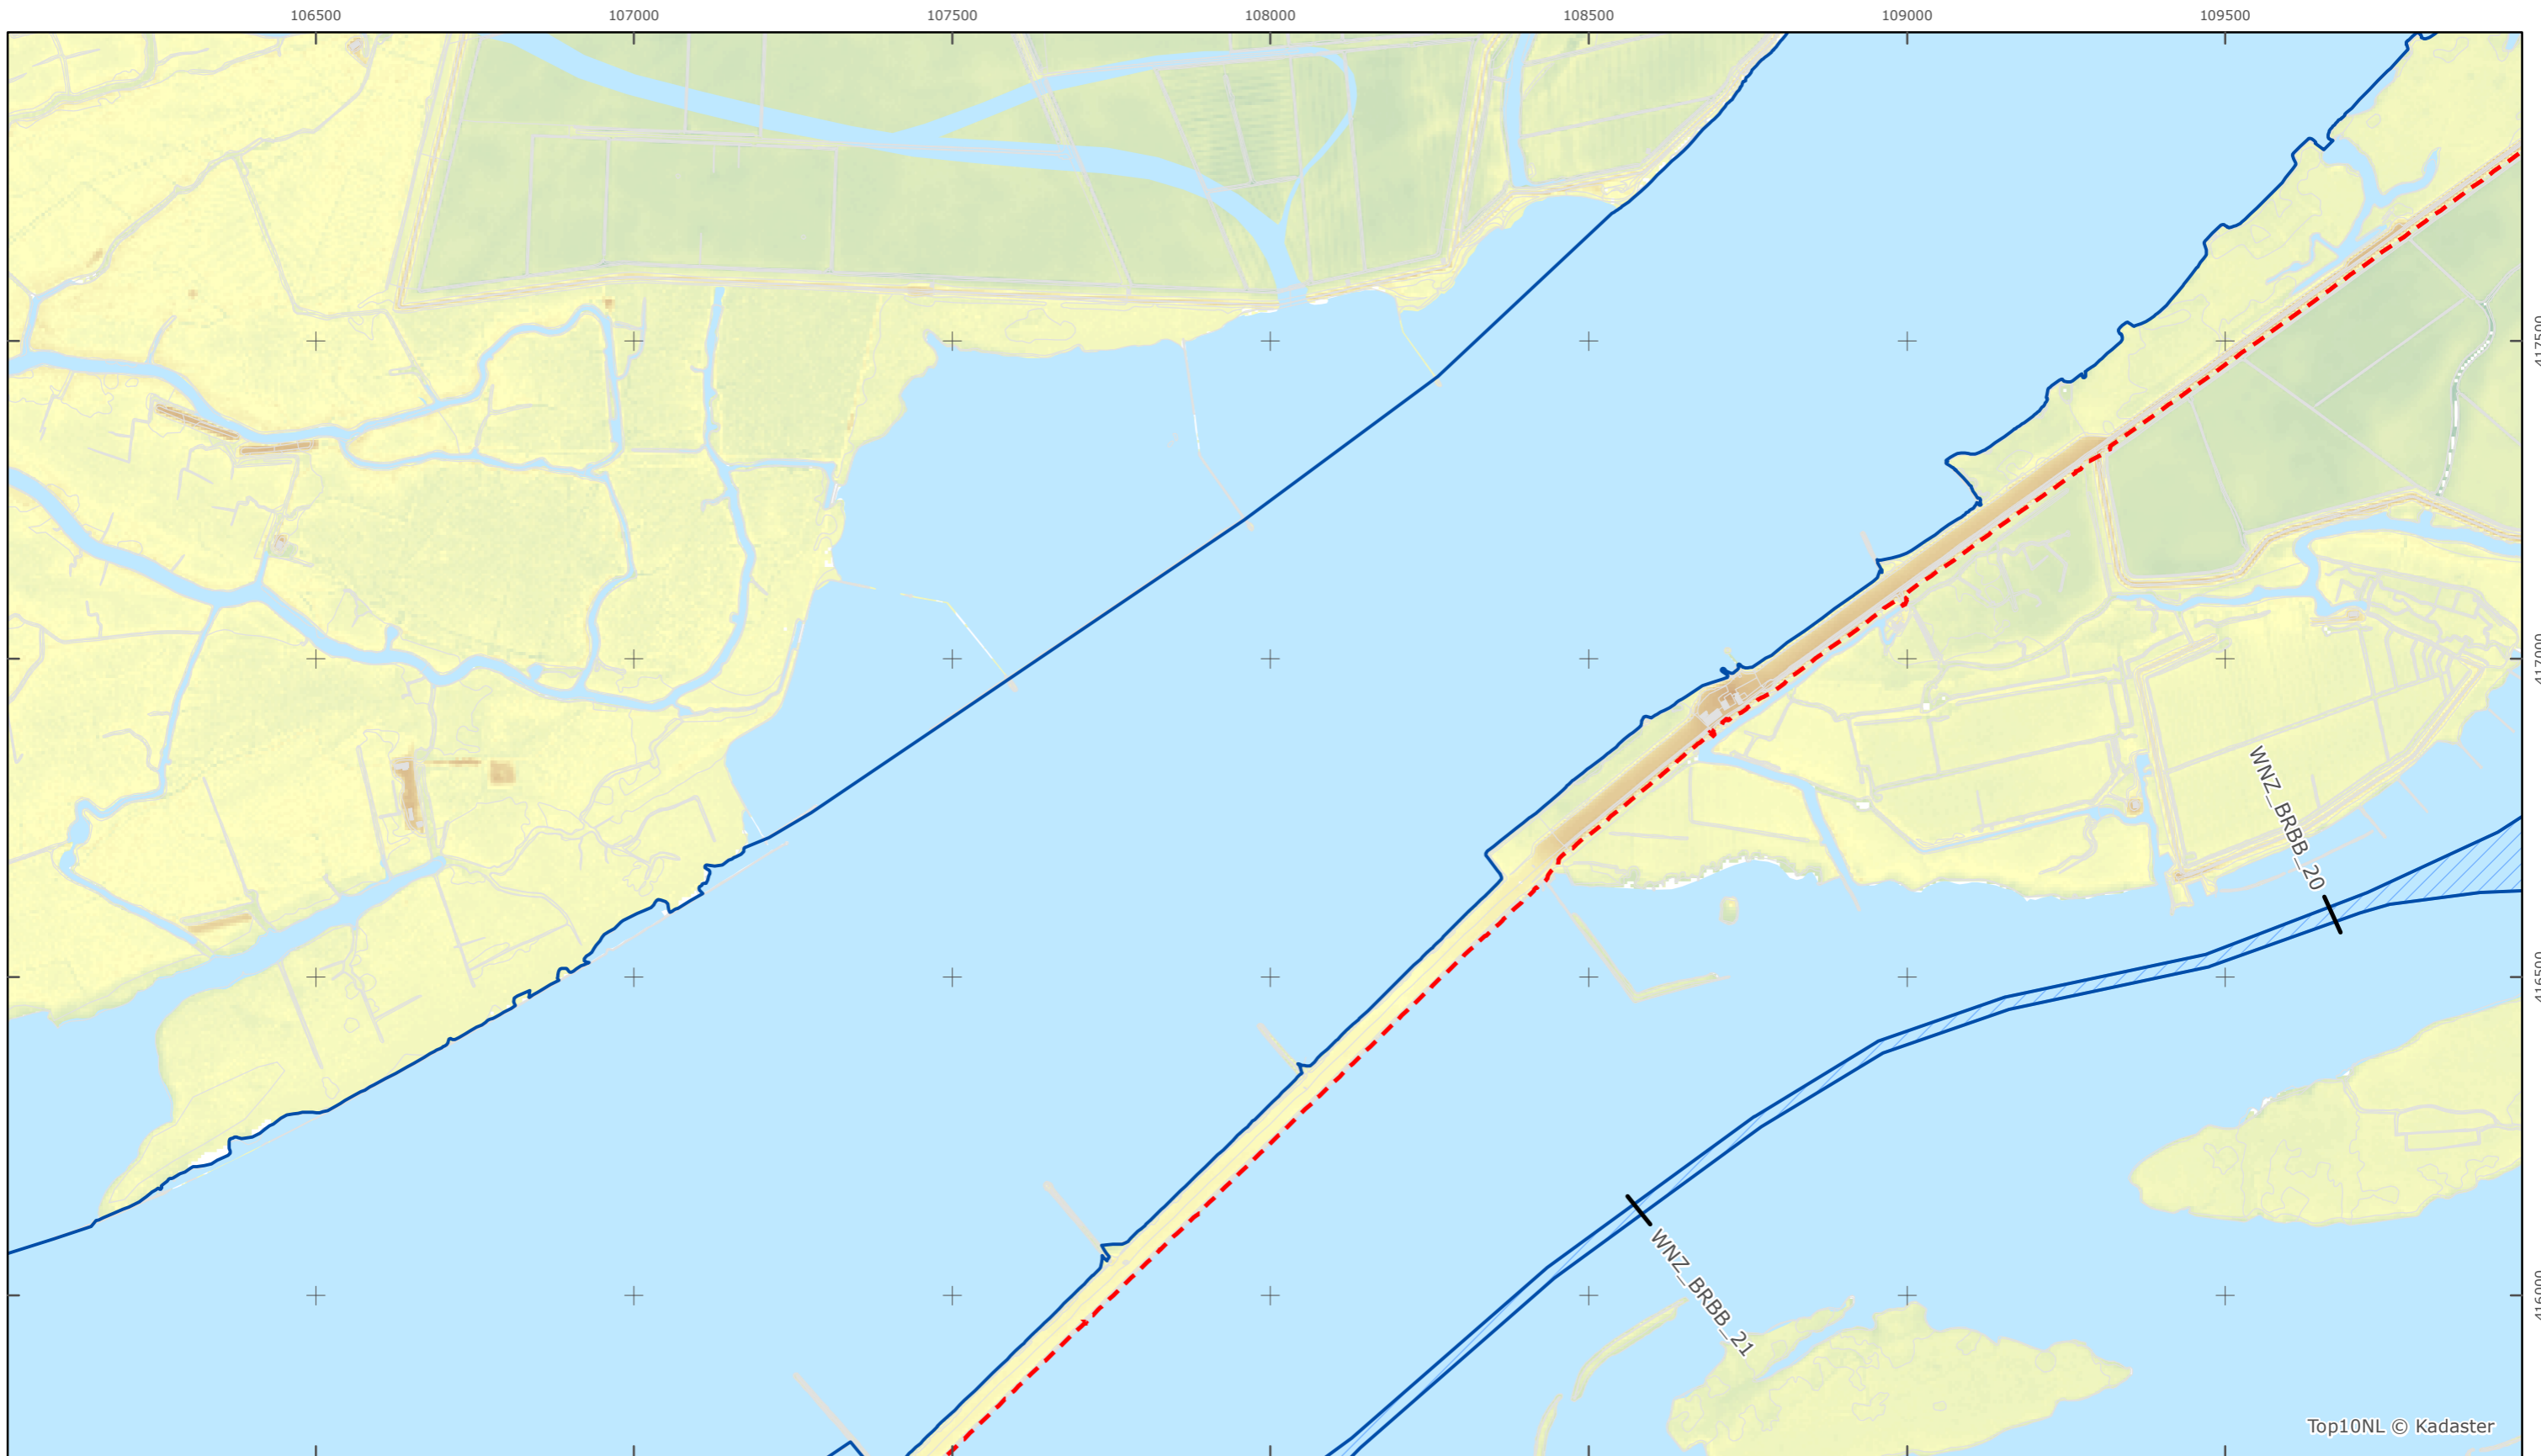

Rijkswaterstaat West-Nederland Zuid  
 Versie: 2.0  
 Status: Definitief  
 Datum: 13 oktober 2014

Kaartblad 11

schaal 1:10.000 (A3)

Legenda  
**Bodemhoogte**  
 Hoog  
  
 Laag

Overige legenda-eenheden op blad 'overkoepelende legenda'