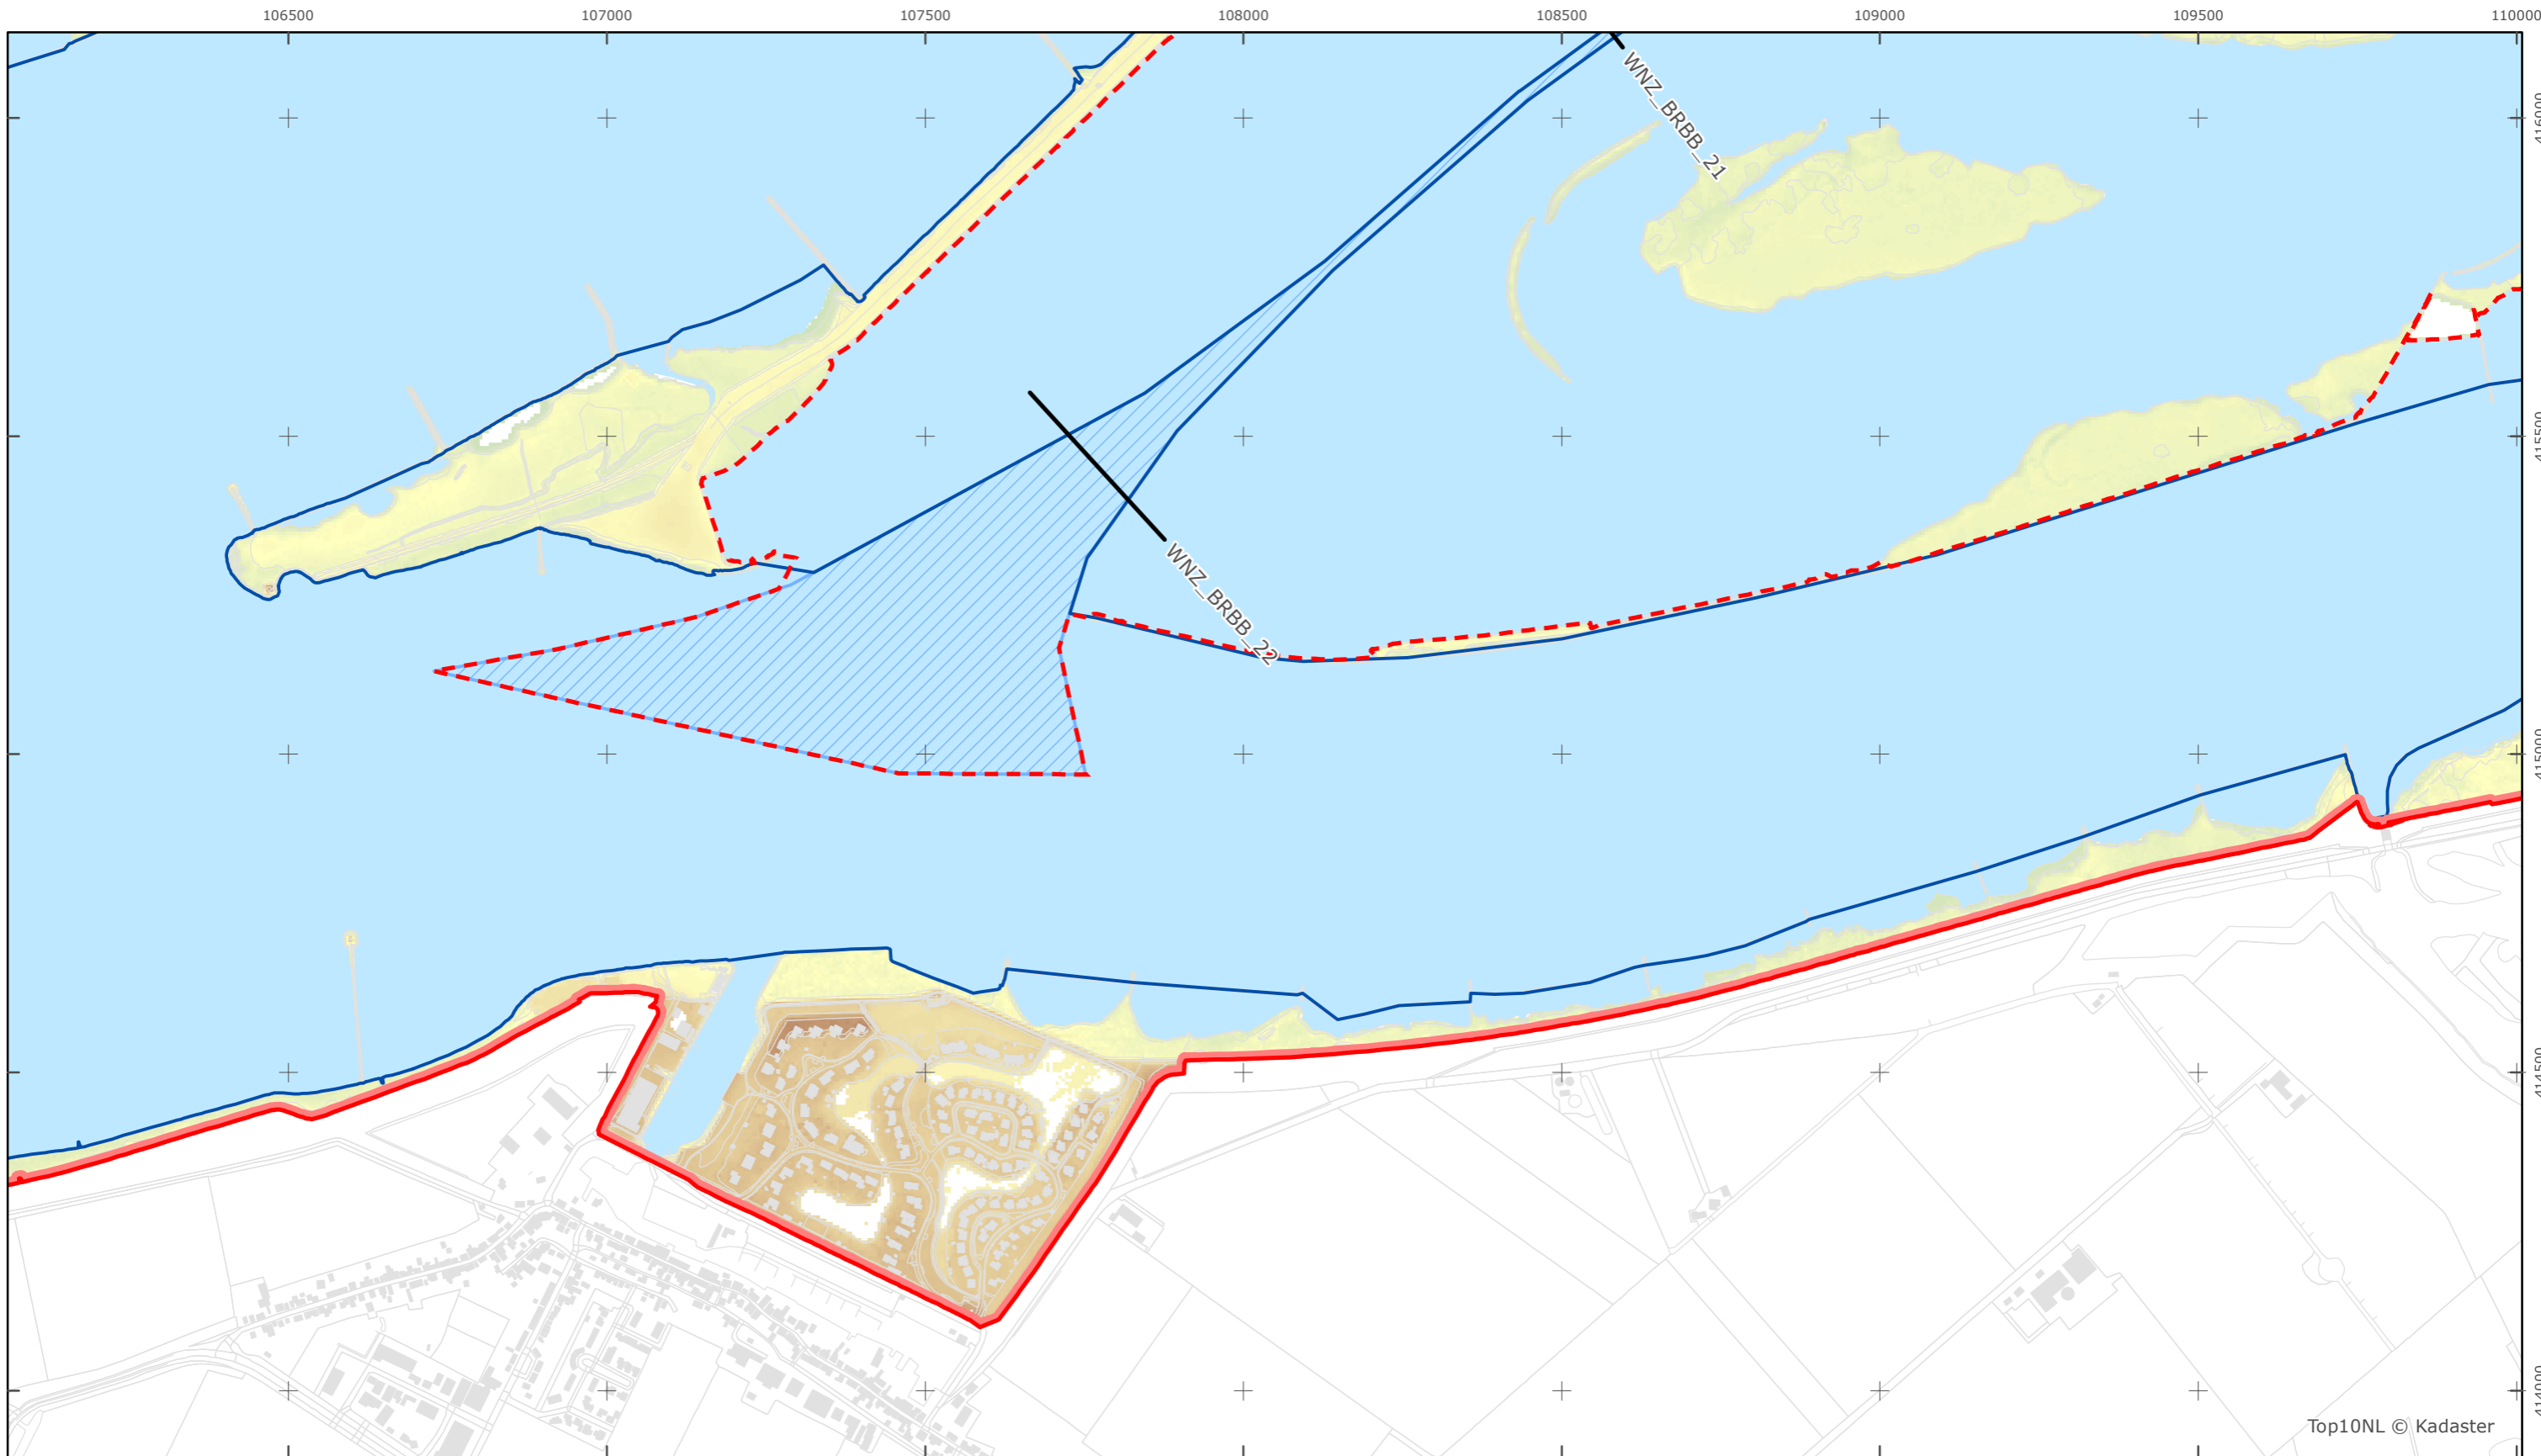

Kaartblad 6

schaal 1:10.000 (A3)

Legenda

**Bodemhoogte**

Overige legenda-eenheden op blad 'overkoepelende legenda'

Legger Rijkswaterstaatswerken Waterwet - bovenaanzicht

Brabantse Biesbosch

Rijkswaterstaat West-Nederland Zuid

Versie: 2.0  
 Status: Definitief  
 Datum: 13 oktober 2014

Kaartblad 7

schaal 1:10.000 (A3)

Legenda

**Bodemhoogte**

Overige legenda-eenheden op blad 'overkoepelende legenda'

Top10NL © Kadaster

Legger Rijkswaterstaatswerken Waterwet - bovenaanzicht

Brabantsche Biesbosch

Rijkswaterstaat West-Nederland Zuid

Versie: 2.0  
 Status: Definitief  
 Datum: 13 oktober 2014

Kaartblad 8

schaal 1:10.000 (A3)

Legenda  
**Bodemhoogte**

Overige legenda-eenheden op blad 'overkoepelende legenda'

Legger Rijkswaterstaatswerken Waterwet - bovenaanzicht

Brabantsche Biesbosch

Rijkswaterstaat West-Nederland Zuid

Versie: 2.0  
 Status: Definitief  
 Datum: 13 oktober 2014

Kaartblad 9

schaal 1:10.000 (A3)