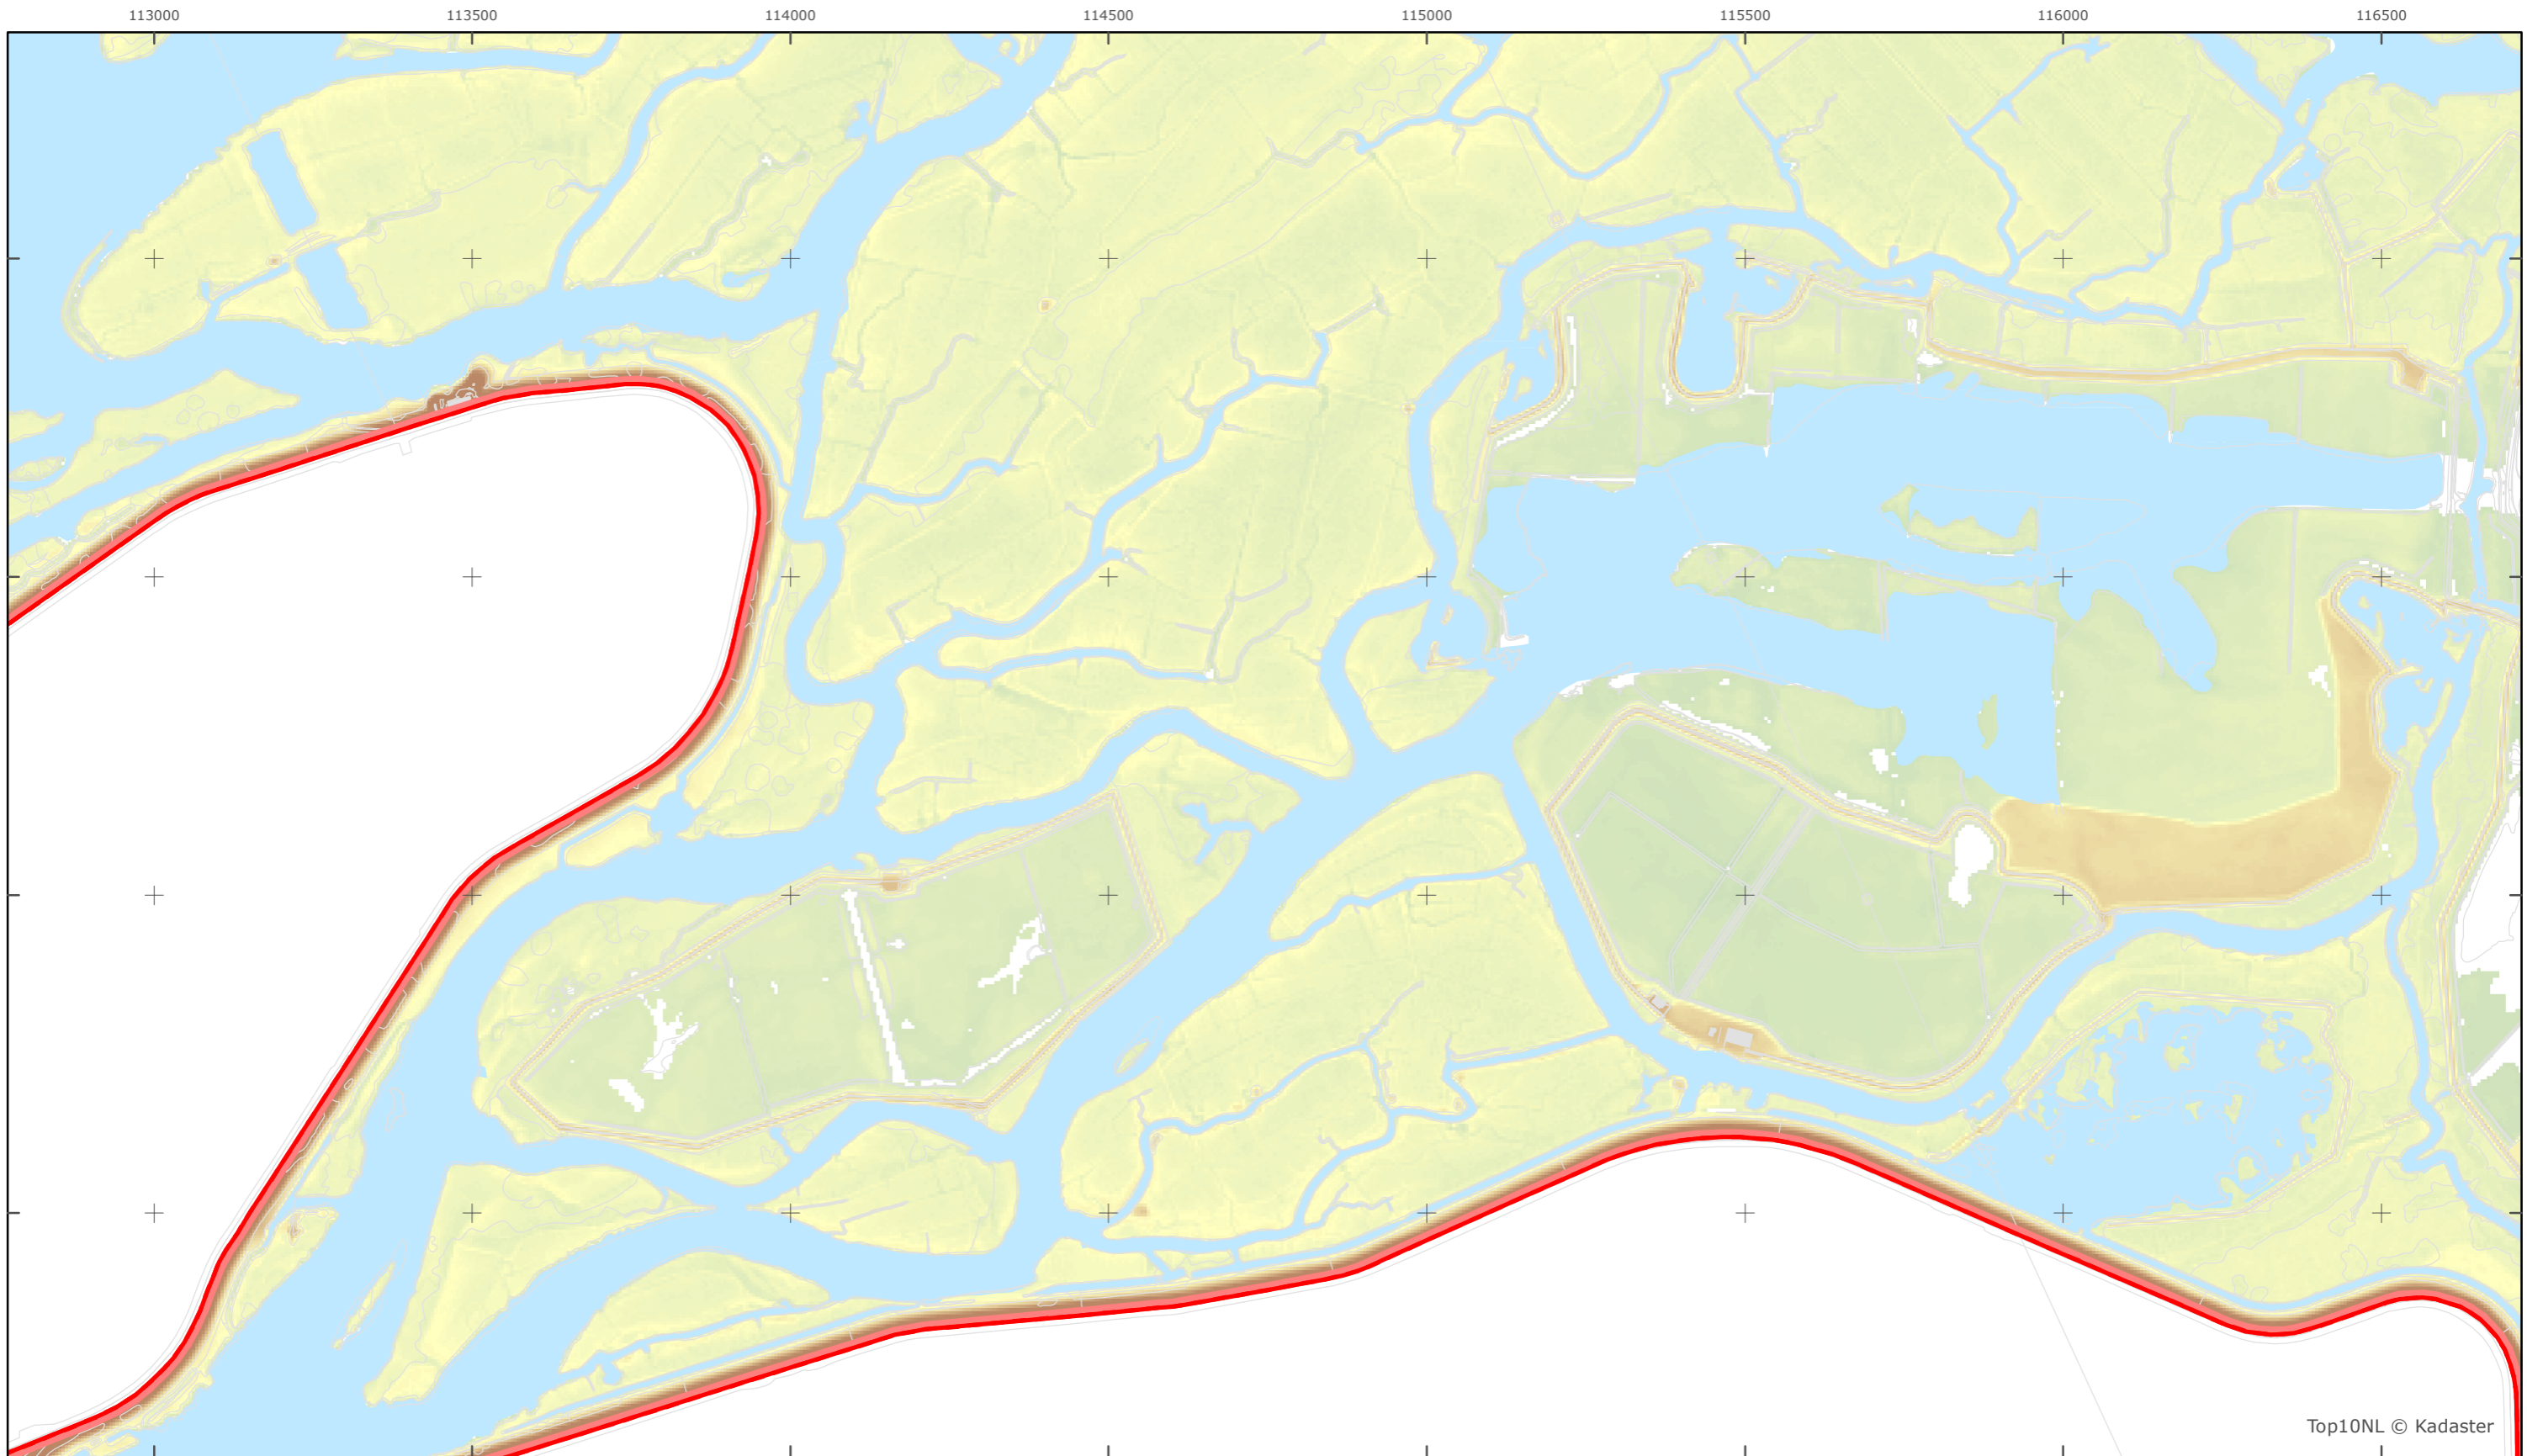

Top10NL © Kadaster

Legger Rijkswaterstaatswerken Waterwet - bovenaanzicht
Brabantsche Biesbosch

Rijkswaterstaat West-Nederland Zuid
Versie: 2.0
Status: Definitief
Datum: 13 oktober 2014

Kaartblad 10

schaal 1:10.000 (A3)

Legenda
Bodemhoogte
Hoog

Laag

Overige legenda-eenheden op blad 'overkoepelende legenda'