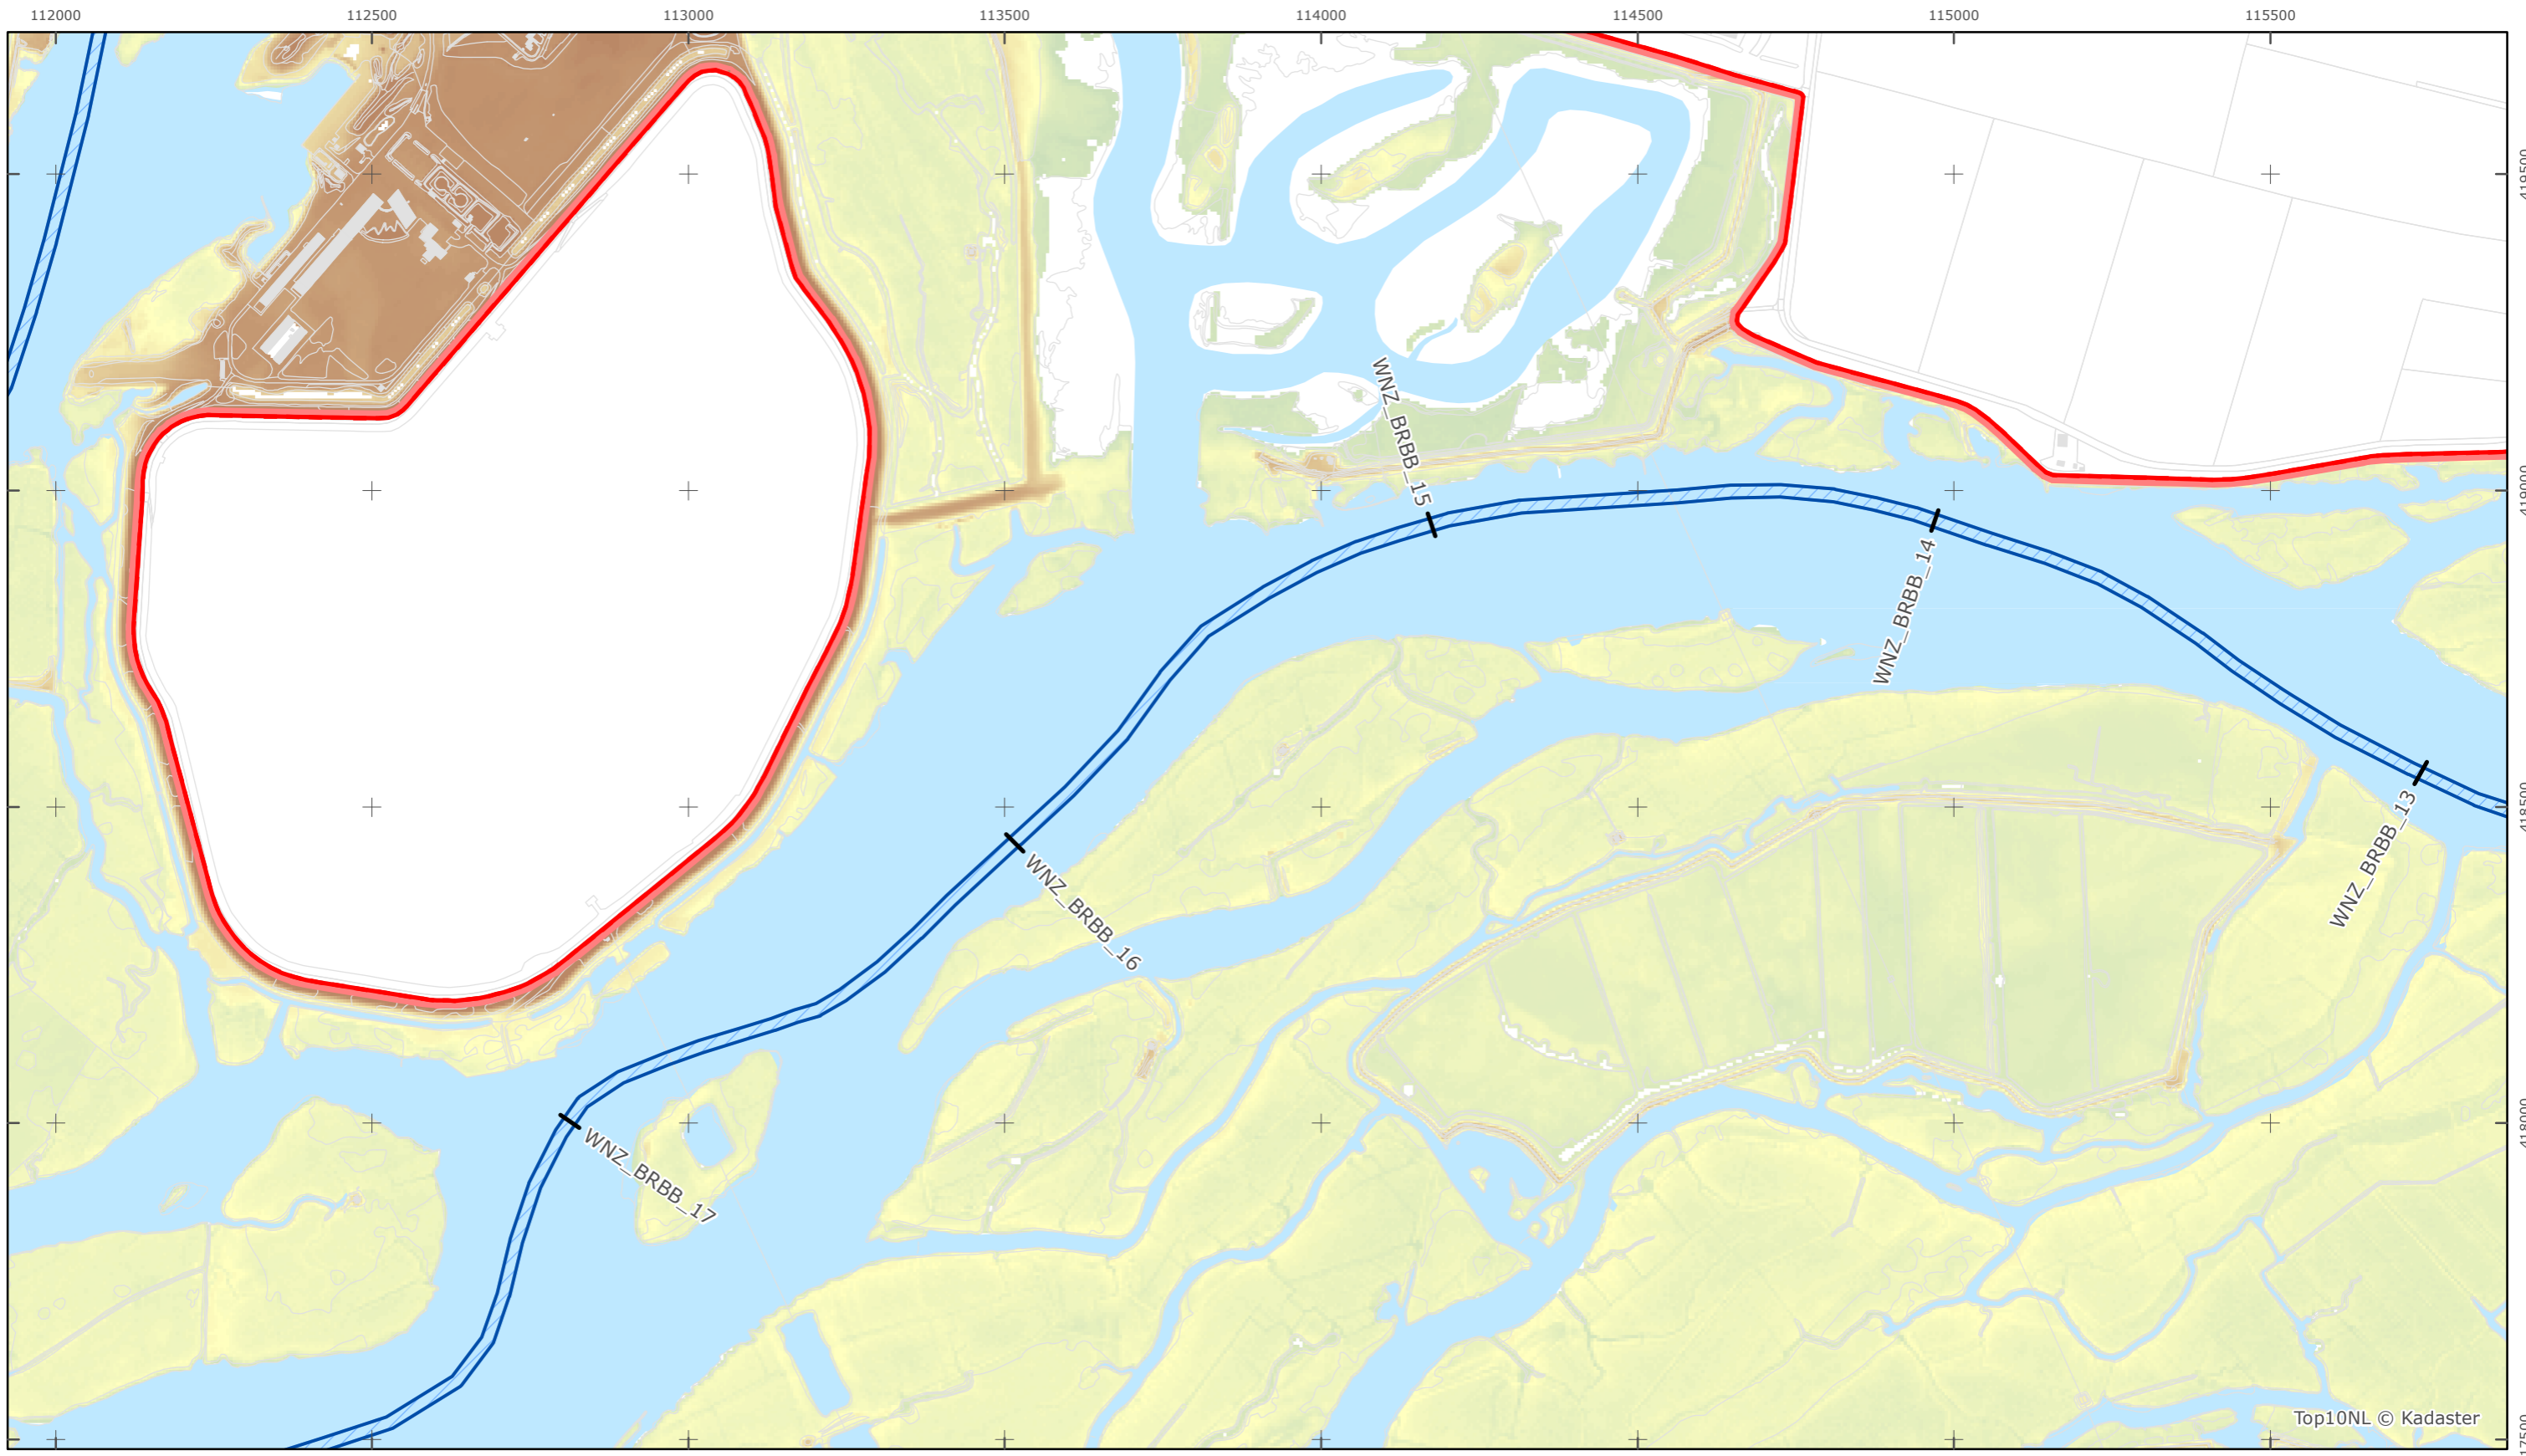

Kaartblad 13

schaal 1:10.000 (A3)

Legenda

**Bodemhoogte**

Overige legenda-eenheden op blad 'overkoepelende legenda'

Legger Rijkswaterstaatswerken Waterwet - bovenaanzicht  
 Brabantse Biesbosch

Rijkswaterstaat West-Nederland Zuid  
 Versie: 2.0  
 Status: Definitief  
 Datum: 13 oktober 2014