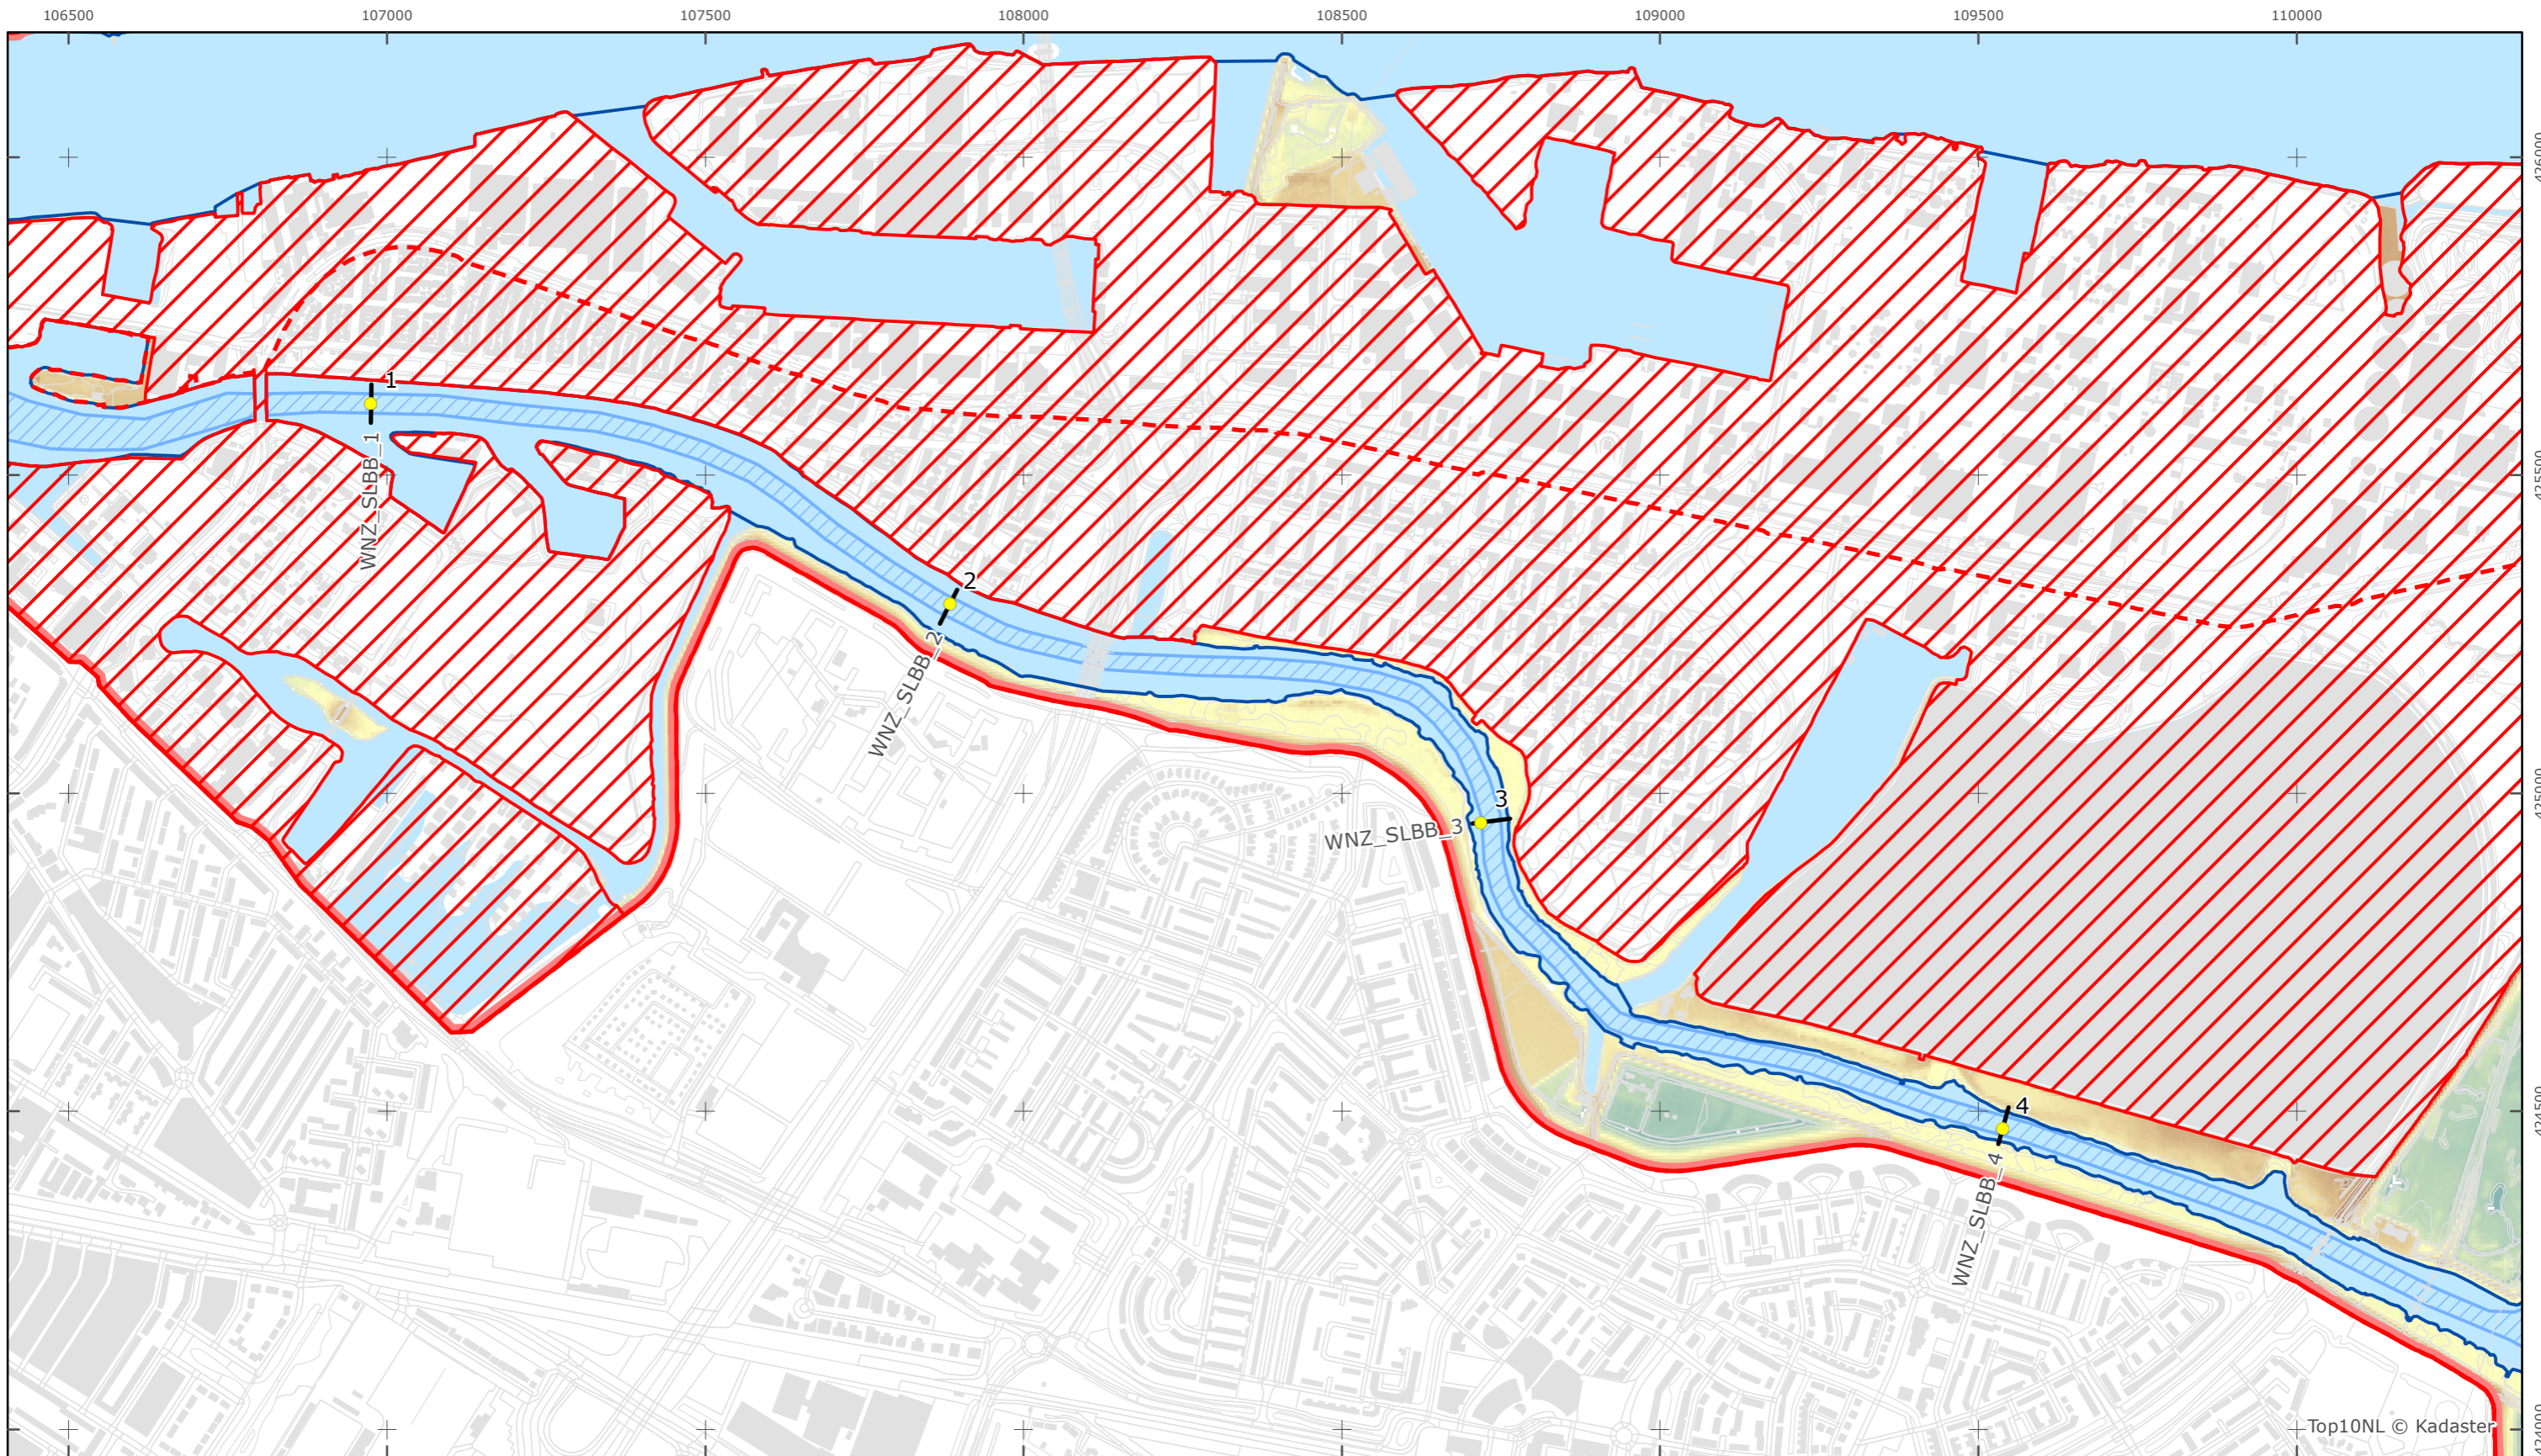

Legger Rijkswaterstaatswerken Waterwet - bovenaanzicht

Sliedrechtse Biesbosch

Rijkswaterstaat West-Nederland Zuid

Versie: 2.0  
 Status: Definitief  
 Datum: 13 oktober 2014

Kaartblad 34

schaal 1:10.000 (A3)

Legenda

**Bodemhoogte**

Overige legenda-eenheden op blad 'overkoepelende legenda'

Legger Rijkswaterstaatswerken Waterwet - bovenaanzicht

Sliedrechtse Biesbosch

Rijkswaterstaat West-Nederland Zuid

Versie: 2.0  
 Status: Definitief  
 Datum: 13 oktober 2014

Kaartblad 35

schaal 1:10.000 (A3)

Legenda

**Bodemhoogte**

Hoog

Overige legenda-eenheden op blad 'overkoepelende legenda'

Top10NL © Kadaster

Legger Rijkswaterstaatswerken Waterwet - bovenaanzicht

Sliedrechtse Biesbosch

Rijkswaterstaat West-Nederland Zuid

Versie: 2.0  
 Status: Definitief  
 Datum: 13 oktober 2014

Kaartblad 36

schaal 1:10.000 (A3)

Legenda

**Bodemhoogte**

Overige legenda-eenheden op blad 'overkoepelende legenda'