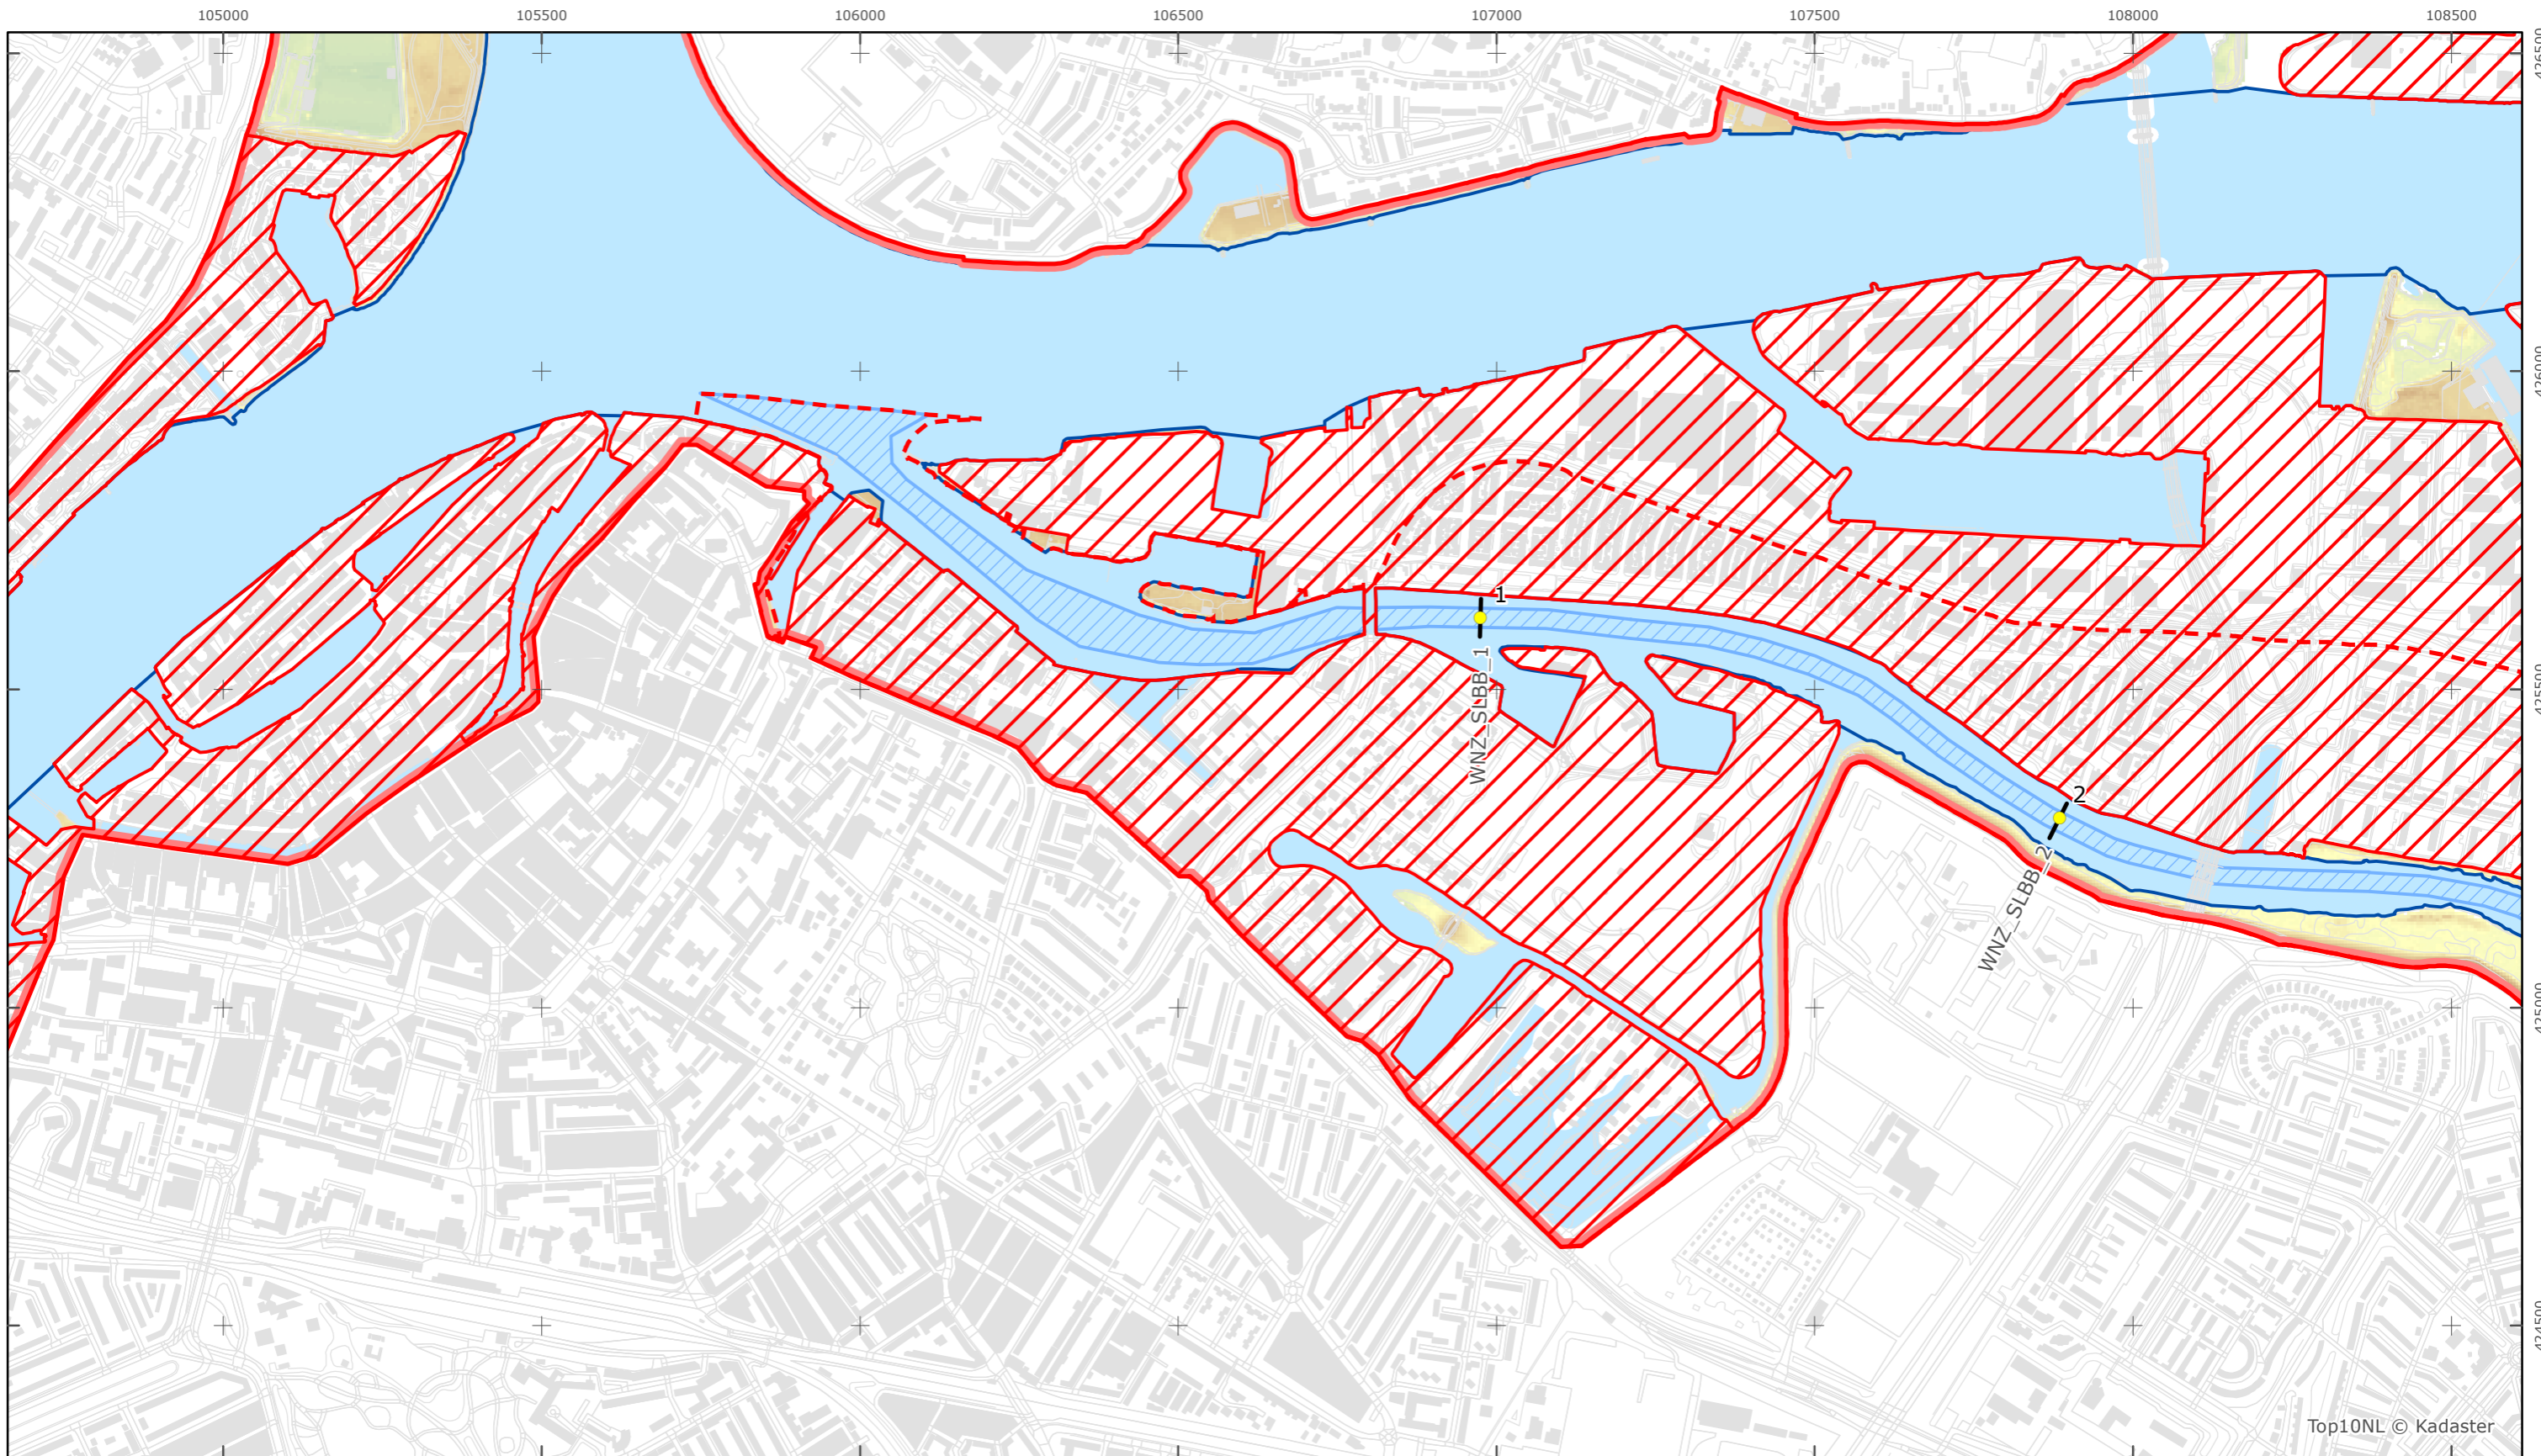

Sliedrechtse Biesbosch

Rijkswaterstaat West-Nederland Zuid

Versie: 2.0  
 Status: Definitief  
 Datum: 13 oktober 2014

Kaartblad 36

schaal 1:10.000 (A3)

Legenda

**Bodemhoogte**

Overige legenda-eenheden op blad 'overkoepelende legenda'

Top10NL © Kadaster

Legger Rijkswaterstaatswerken Waterwet - bovenaanzicht

Slidrechtse Biesbosch

Rijkswaterstaat West-Nederland Zuid

Versie: 2.0  
Status: Definitief  
Datum: 13 oktober 2014

Kaartblad 37

schaal 1:10.000 (A3)