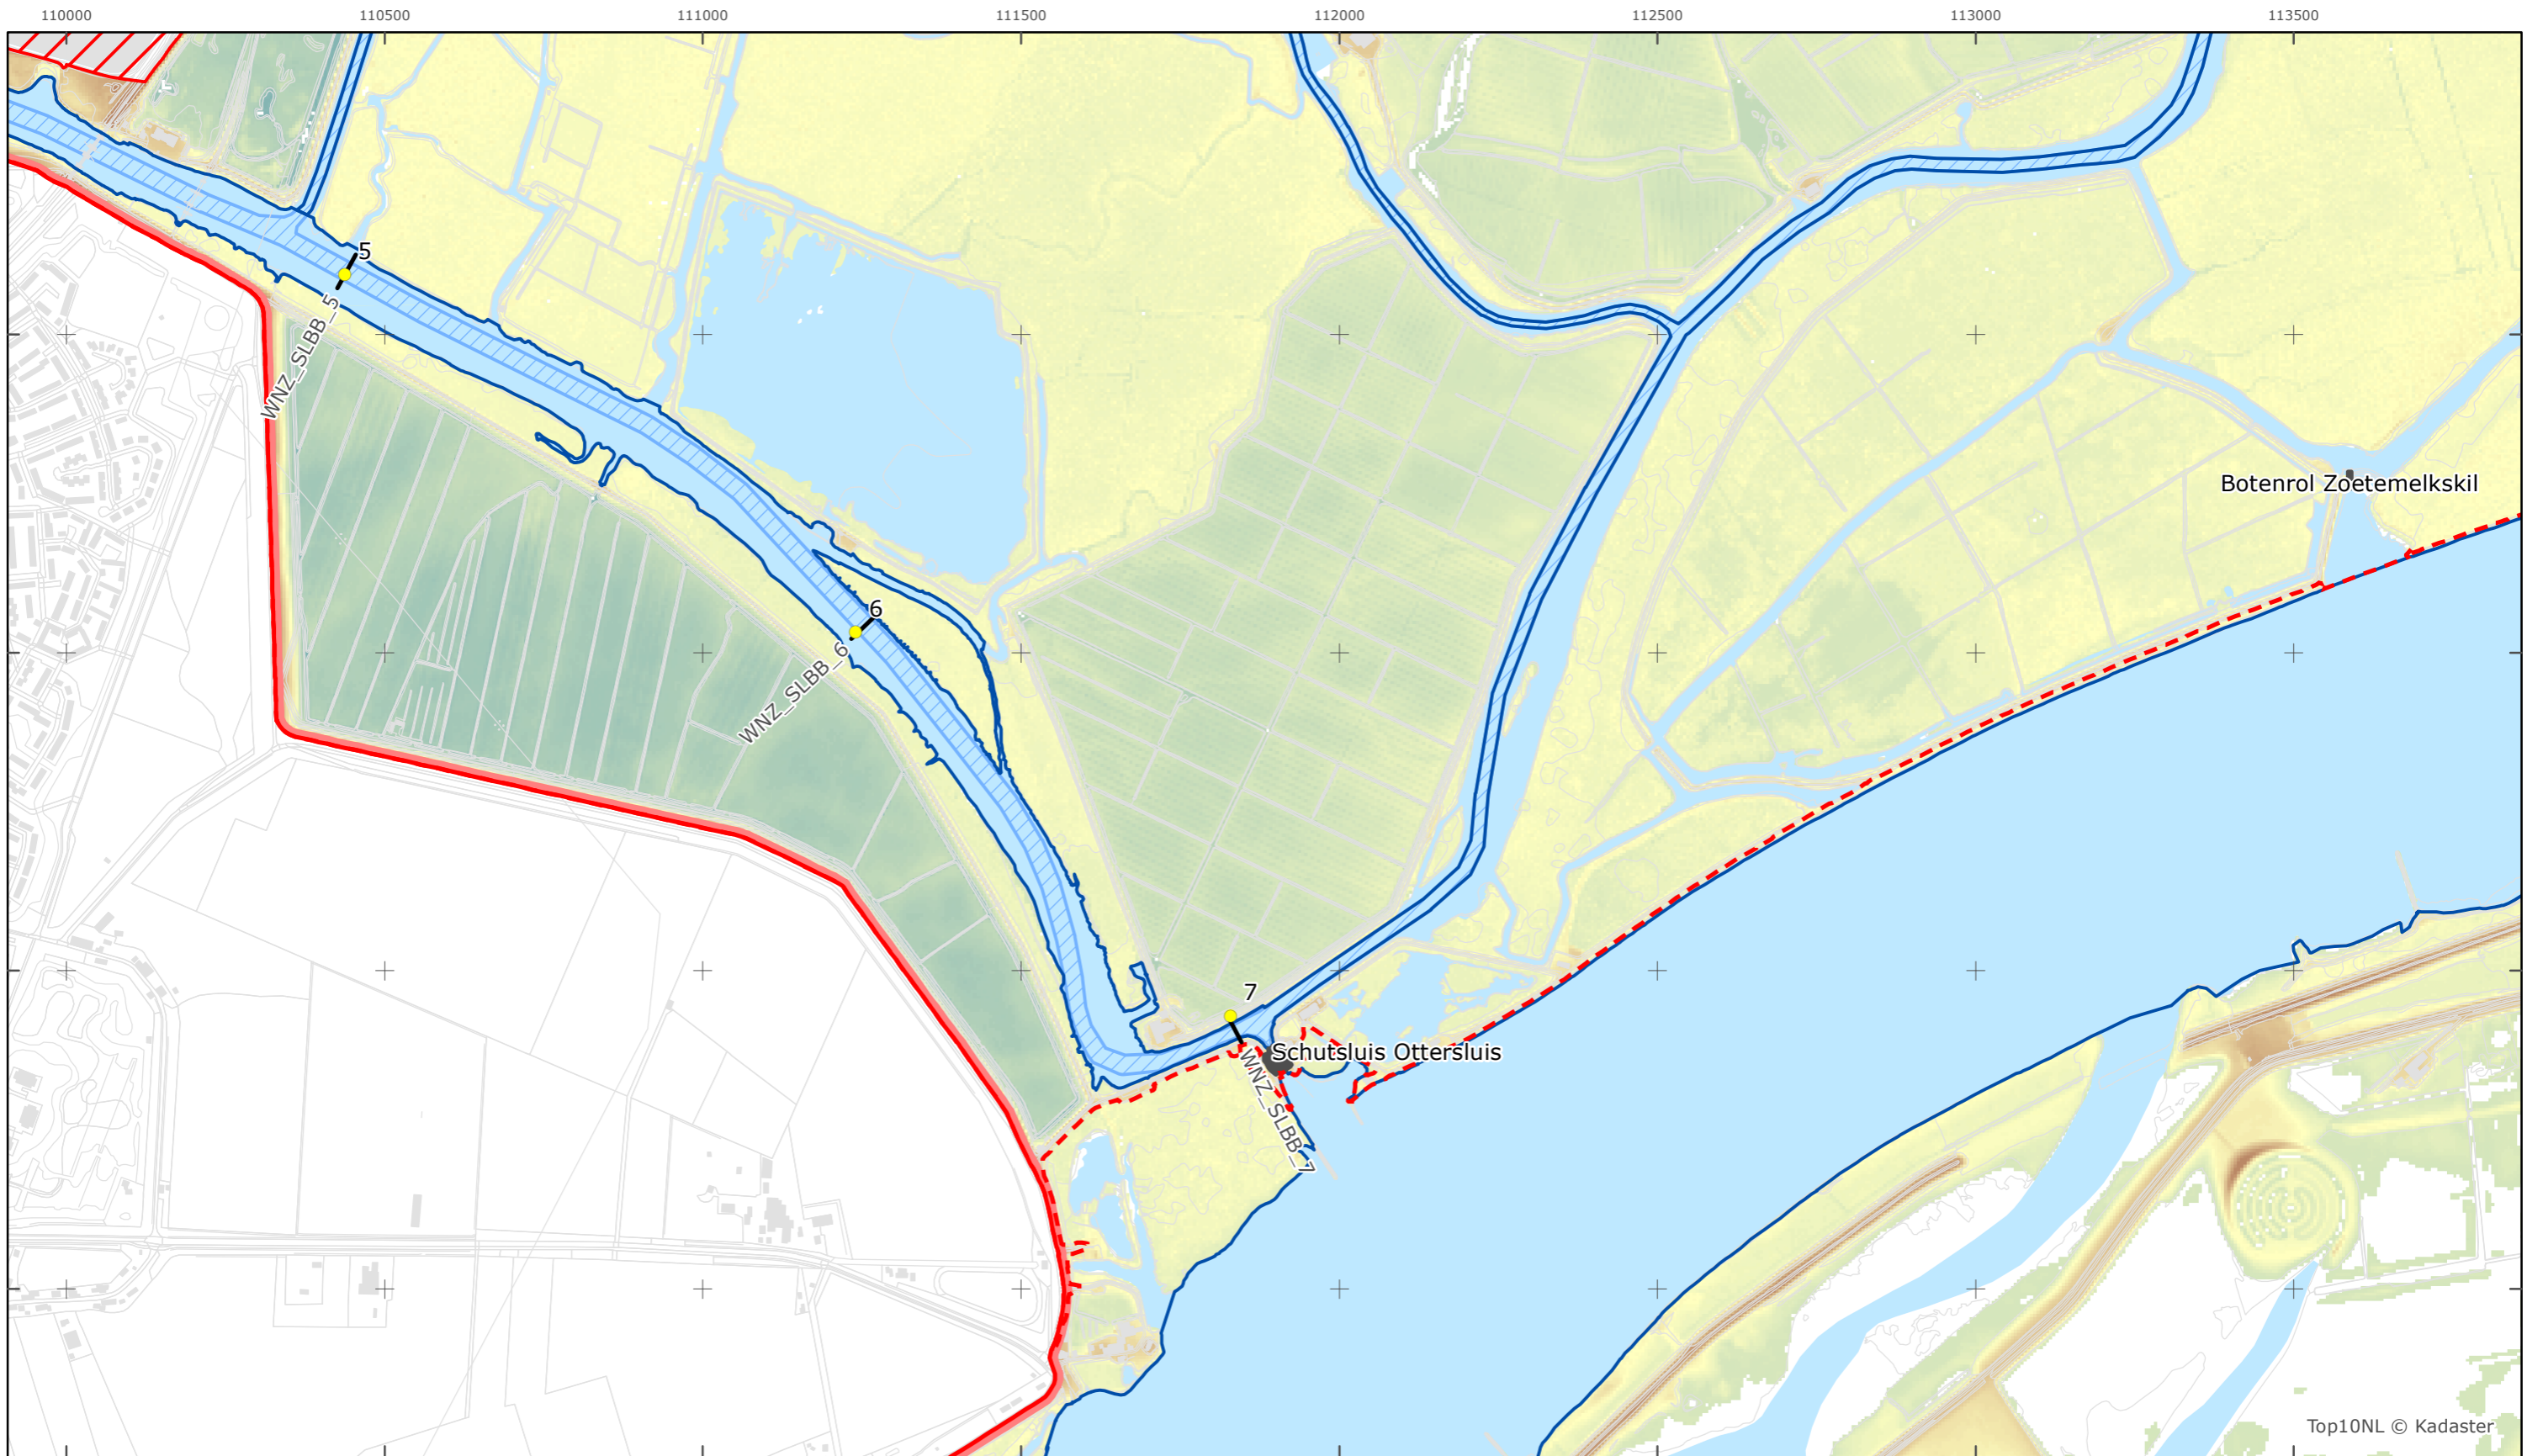

Rijkswaterstaat West-Nederland Zuid

Versie: 2.0  
 Status: Definitief  
 Datum: 13 oktober 2014

Kaartblad 33

schaal 1:10.000 (A3)

Legenda

**Bodemhoogte**

Overige legenda-eenheden op blad 'overkoepelende legenda'

Legger Rijkswaterstaatswerken Waterwet - bovenaanzicht

Sliedrechtse Biesbosch

Rijkswaterstaat West-Nederland Zuid

Versie: 2.0  
 Status: Definitief  
 Datum: 13 oktober 2014

Kaartblad 34

schaal 1:10.000 (A3)