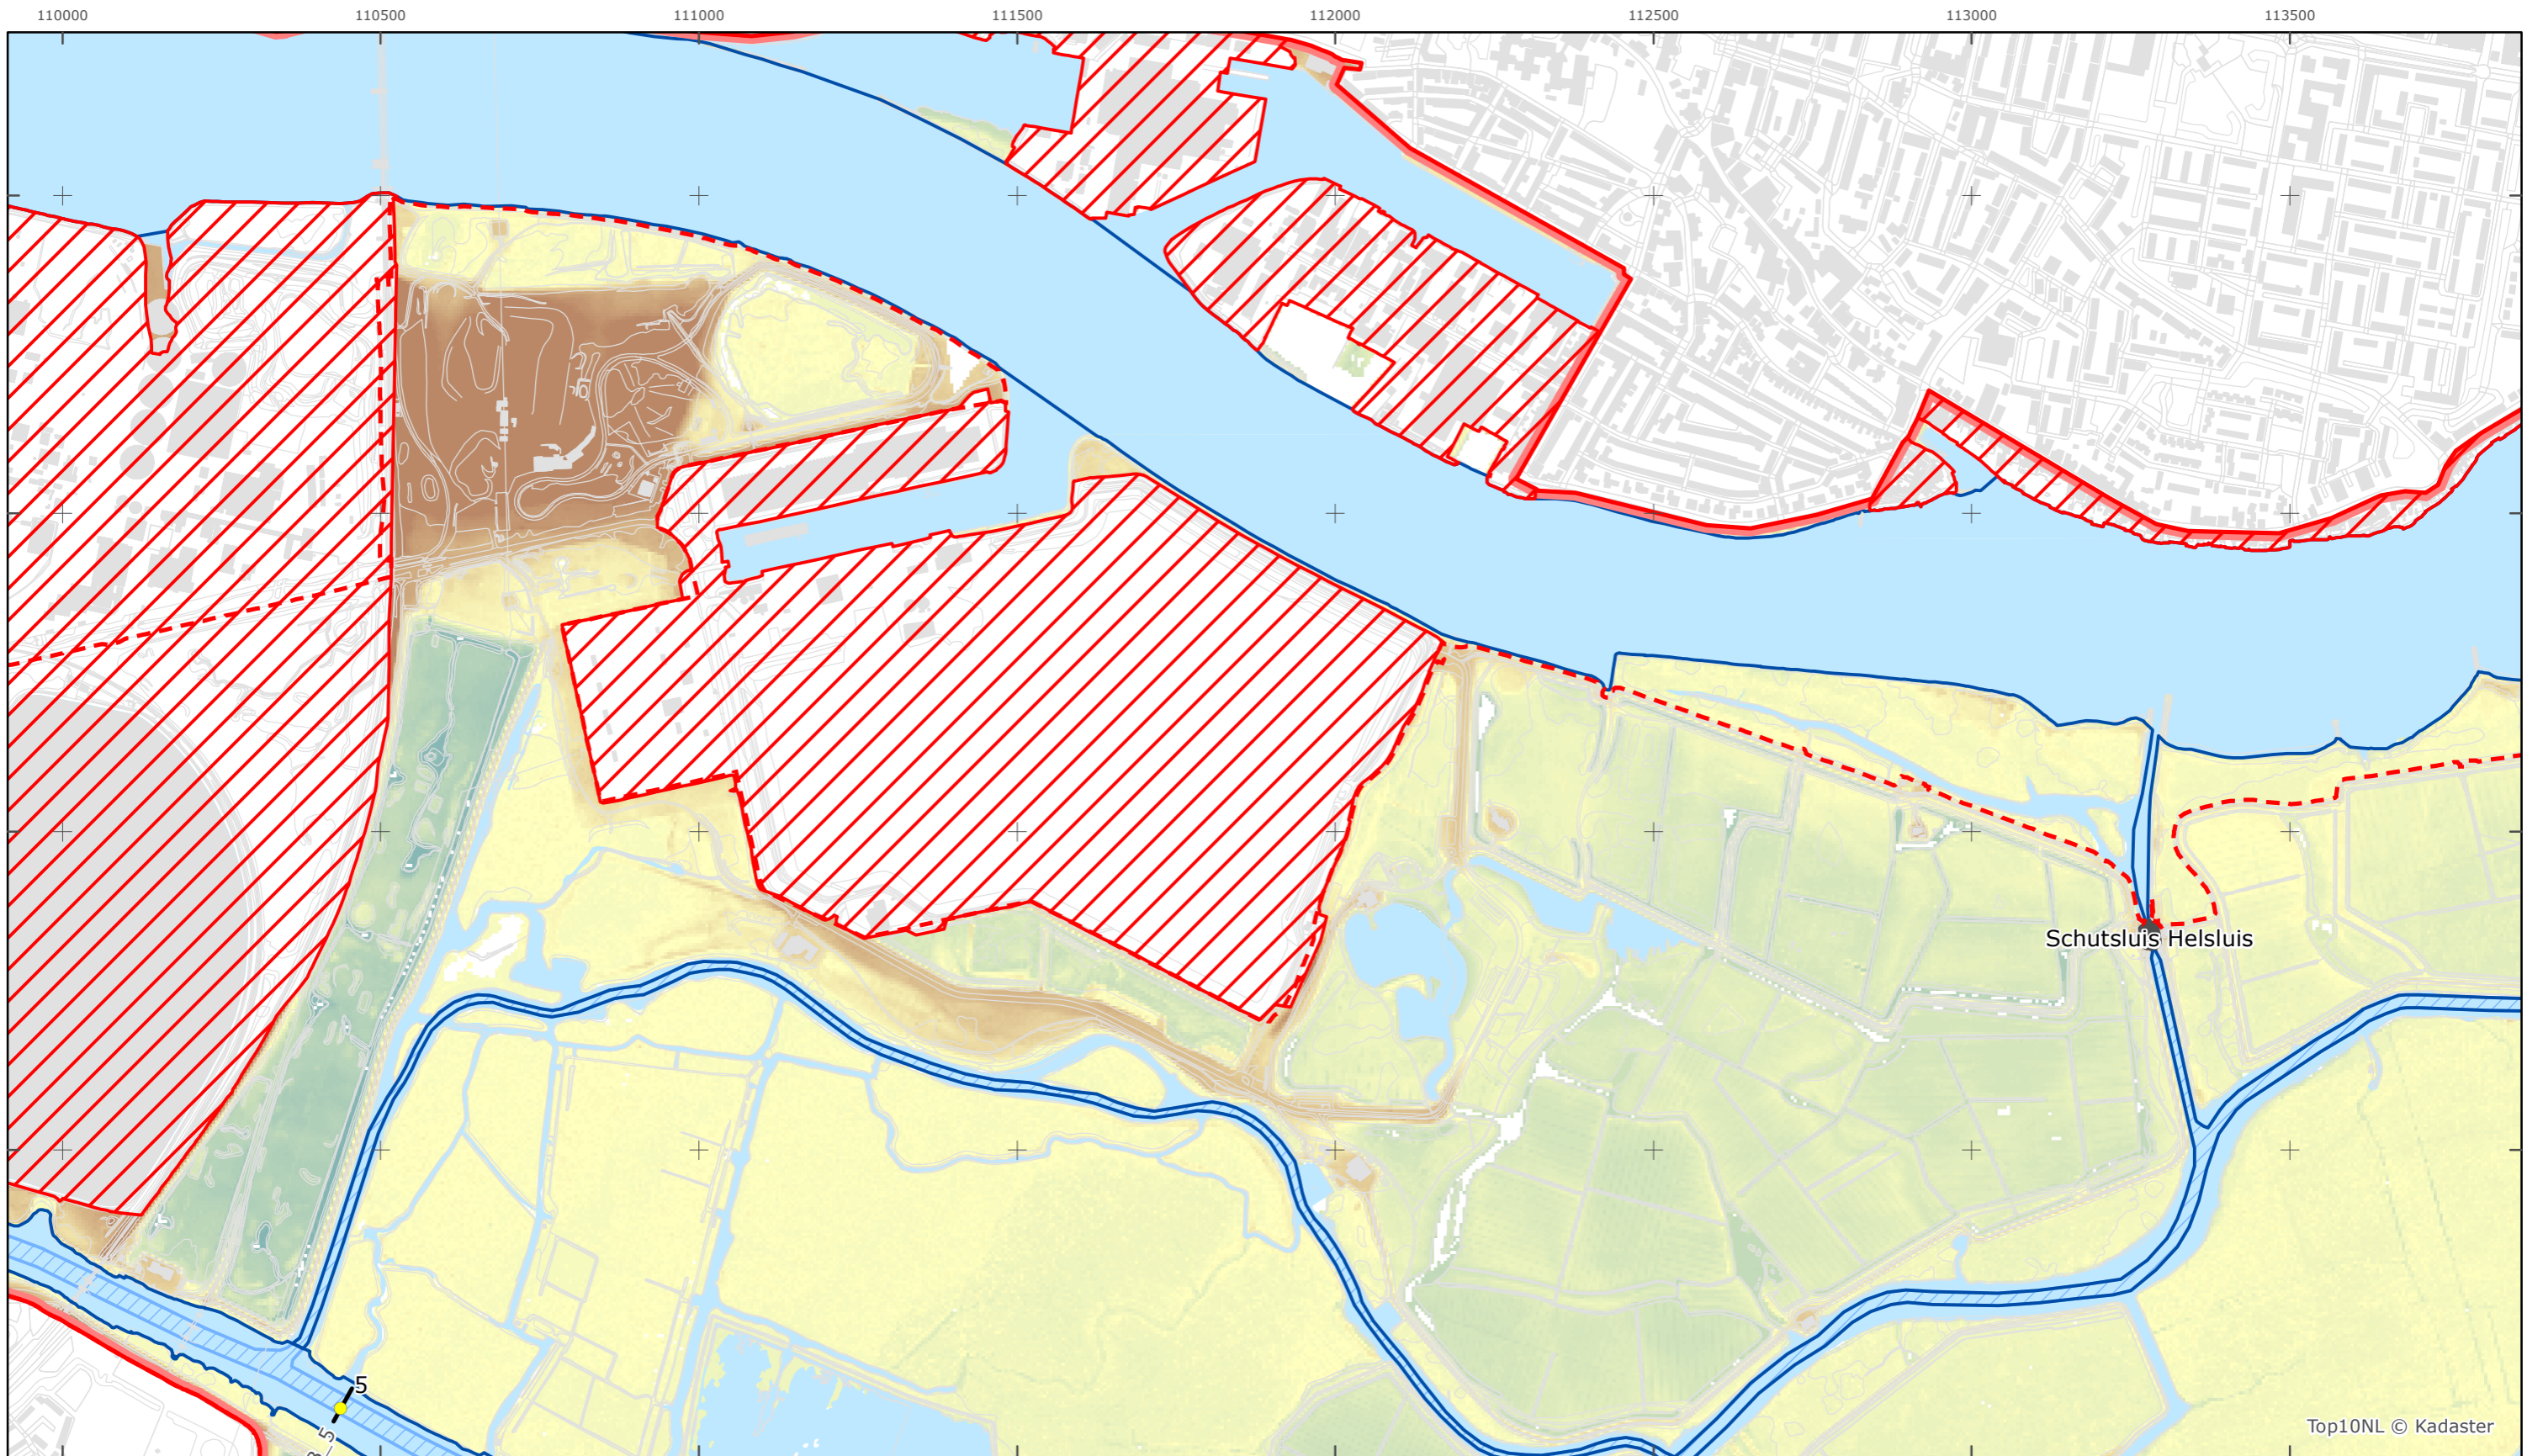

Legger Rijkswaterstaatswerken Waterwet - bovenaanzicht

Sliedrechtse Biesbosch

Rijkswaterstaat West-Nederland Zuid

Versie: 2.0
Status: Definitief
Datum: 13 oktober 2014

Kaartblad 35

schaal 1:10.000 (A3)

Legenda

Bodemhoogte

Hoog

Overige legenda-eenheden op blad 'overkoepelende legenda'

Top10NL © Kadaster