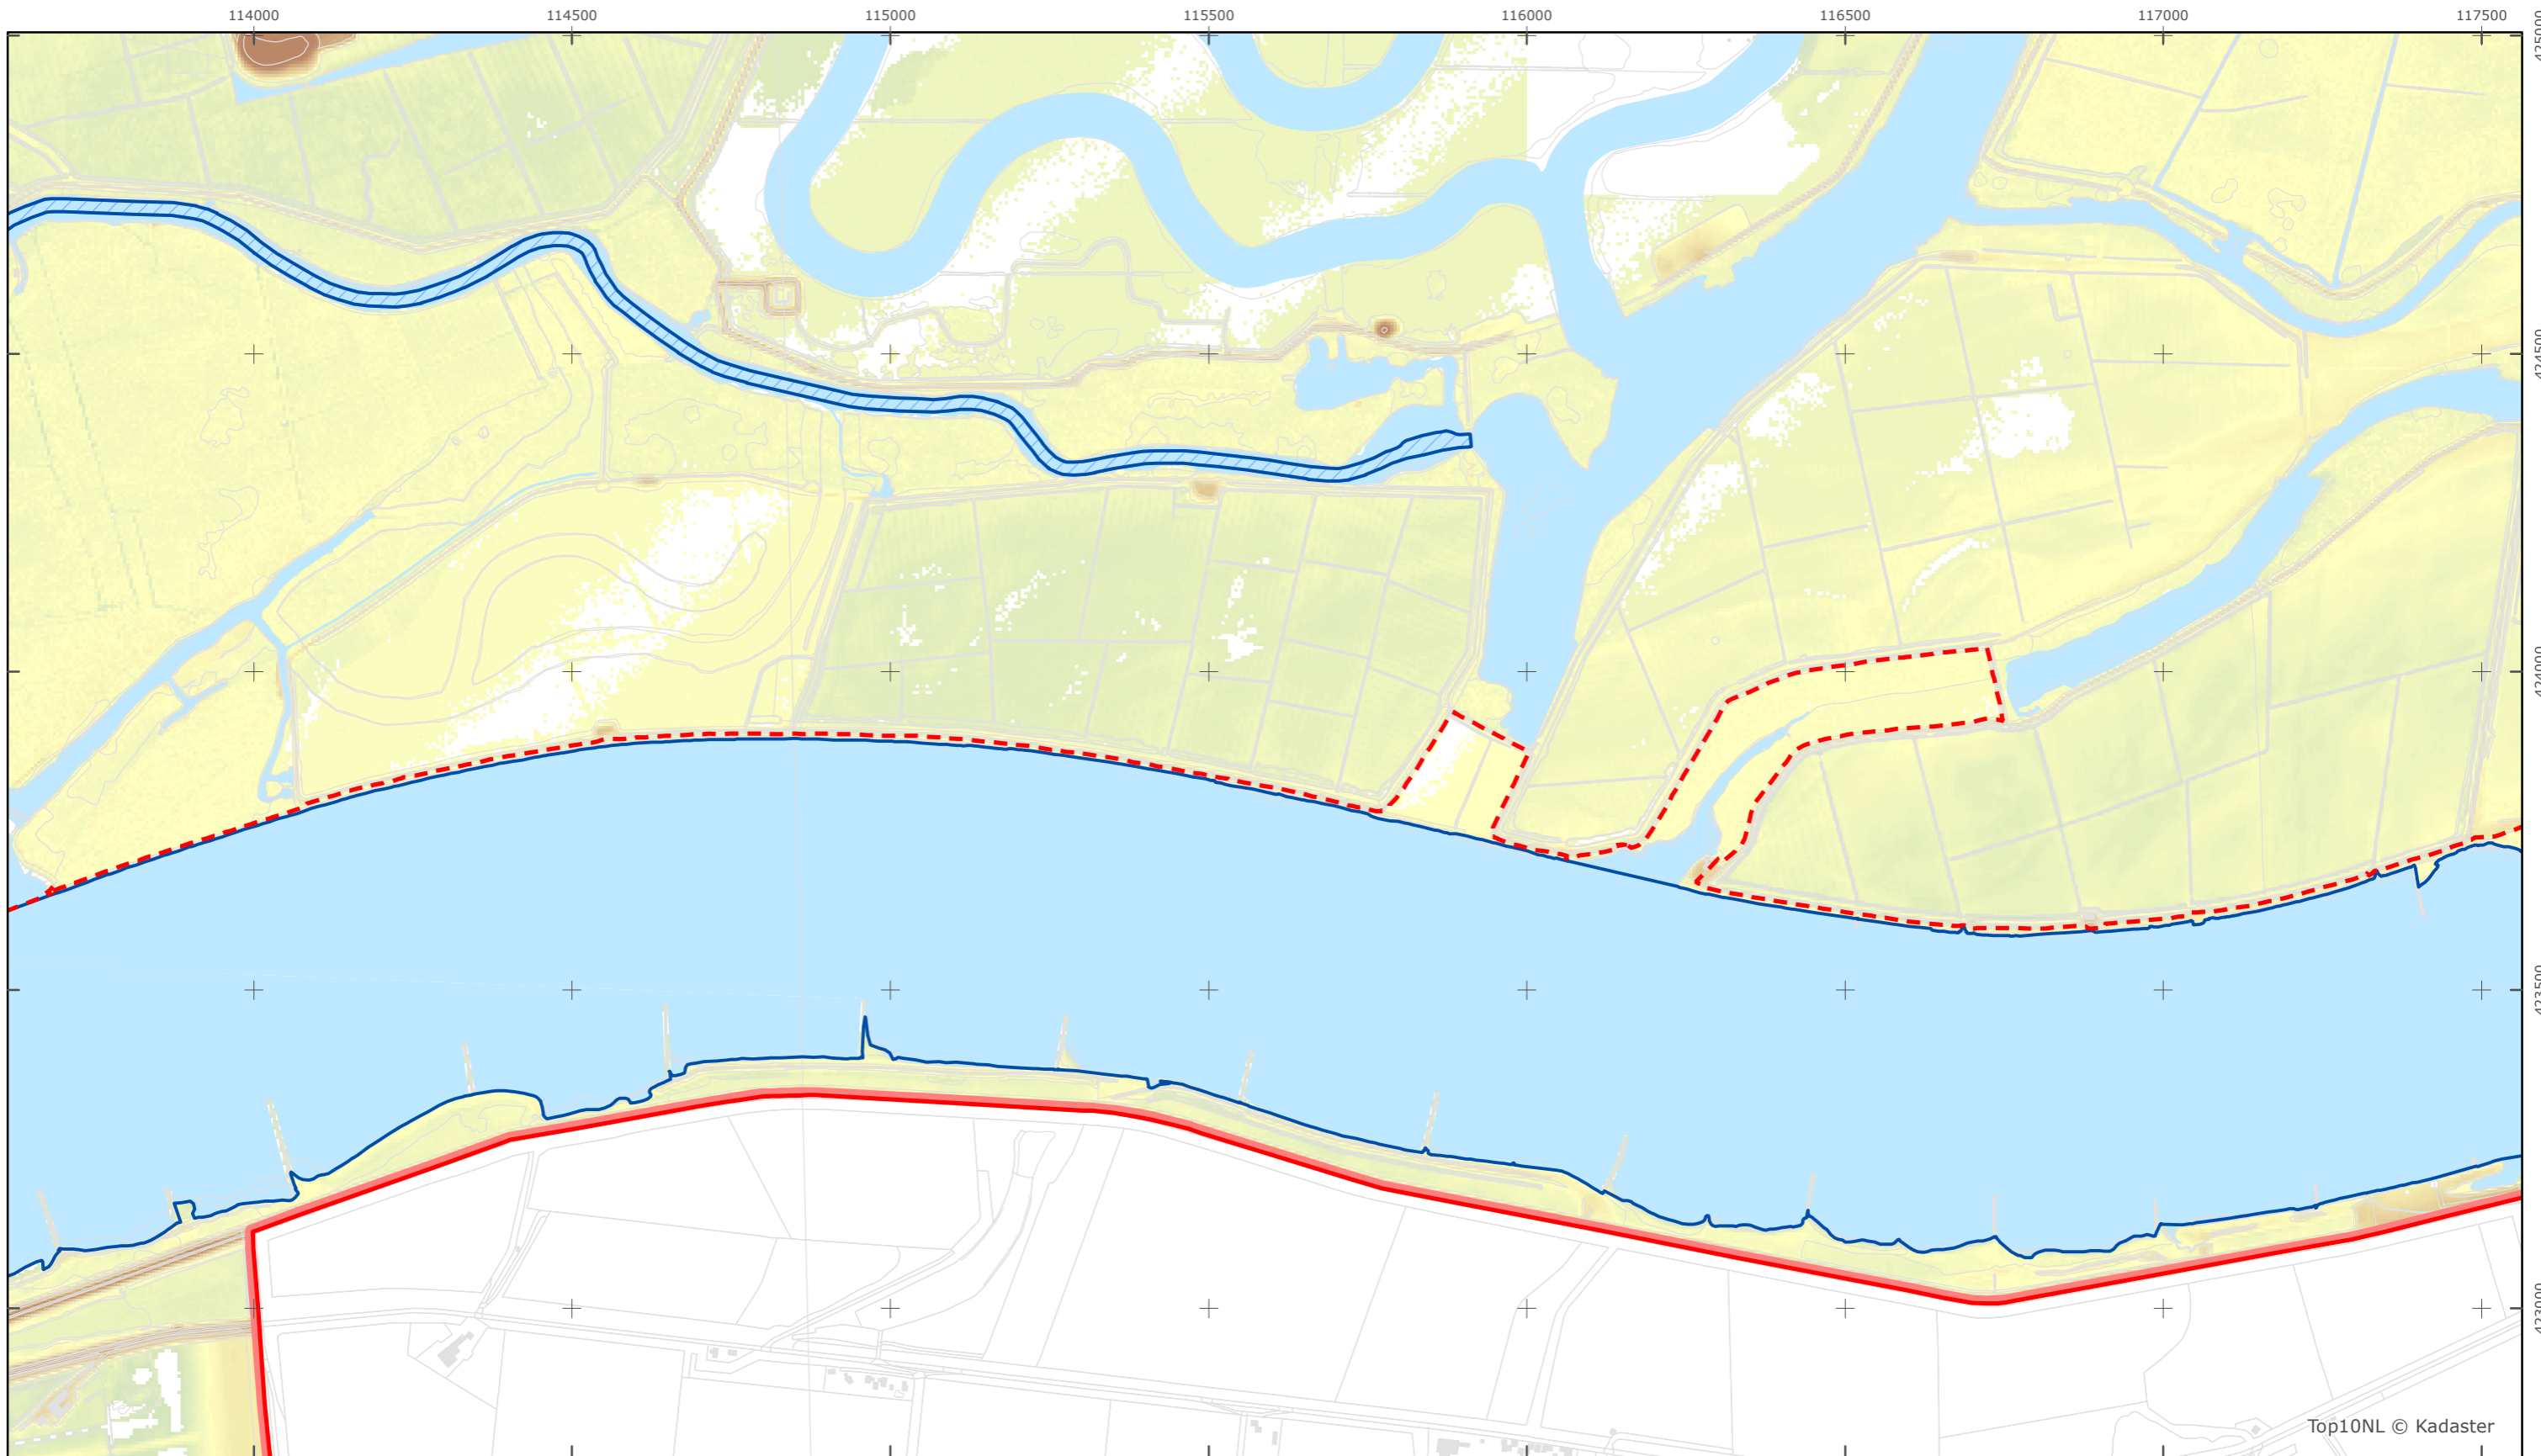

Top10NL © Kadaster

Legger Rijkswaterstaatswerken Waterwet - bovenaanzicht

Slidrechtse Biesbosch

Rijkswaterstaat West-Nederland Zuid

Versie: 2.0  
 Status: Definitief  
 Datum: 13 oktober 2014

Kaartblad 31

schaal 1:10.000 (A3)

Legenda

**Bodemhoogte**

Overige legenda-eenheden op blad 'overkoepelende legenda'

Legger Rijkswaterstaatswerken Waterwet - bovenaanzicht

Sliedrechtse Biesbosch

Rijkswaterstaat West-Nederland Zuid

Versie: 2.0  
 Status: Definitief  
 Datum: 13 oktober 2014

Rijkswaterstaat West-Nederland Zuid

Versie: 2.0  
 Status: Definitief  
 Datum: 13 oktober 2014

Kaartblad 33

schaal 1:10.000 (A3)

Legenda

**Bodemhoogte**

Overige legenda-eenheden op blad 'overkoepelende legenda'

Legger Rijkswaterstaatswerken Waterwet - bovenaanzicht

Sliedrechtse Biesbosch

Rijkswaterstaat West-Nederland Zuid

Versie: 2.0  
 Status: Definitief  
 Datum: 13 oktober 2014

Kaartblad 34

schaal 1:10.000 (A3)