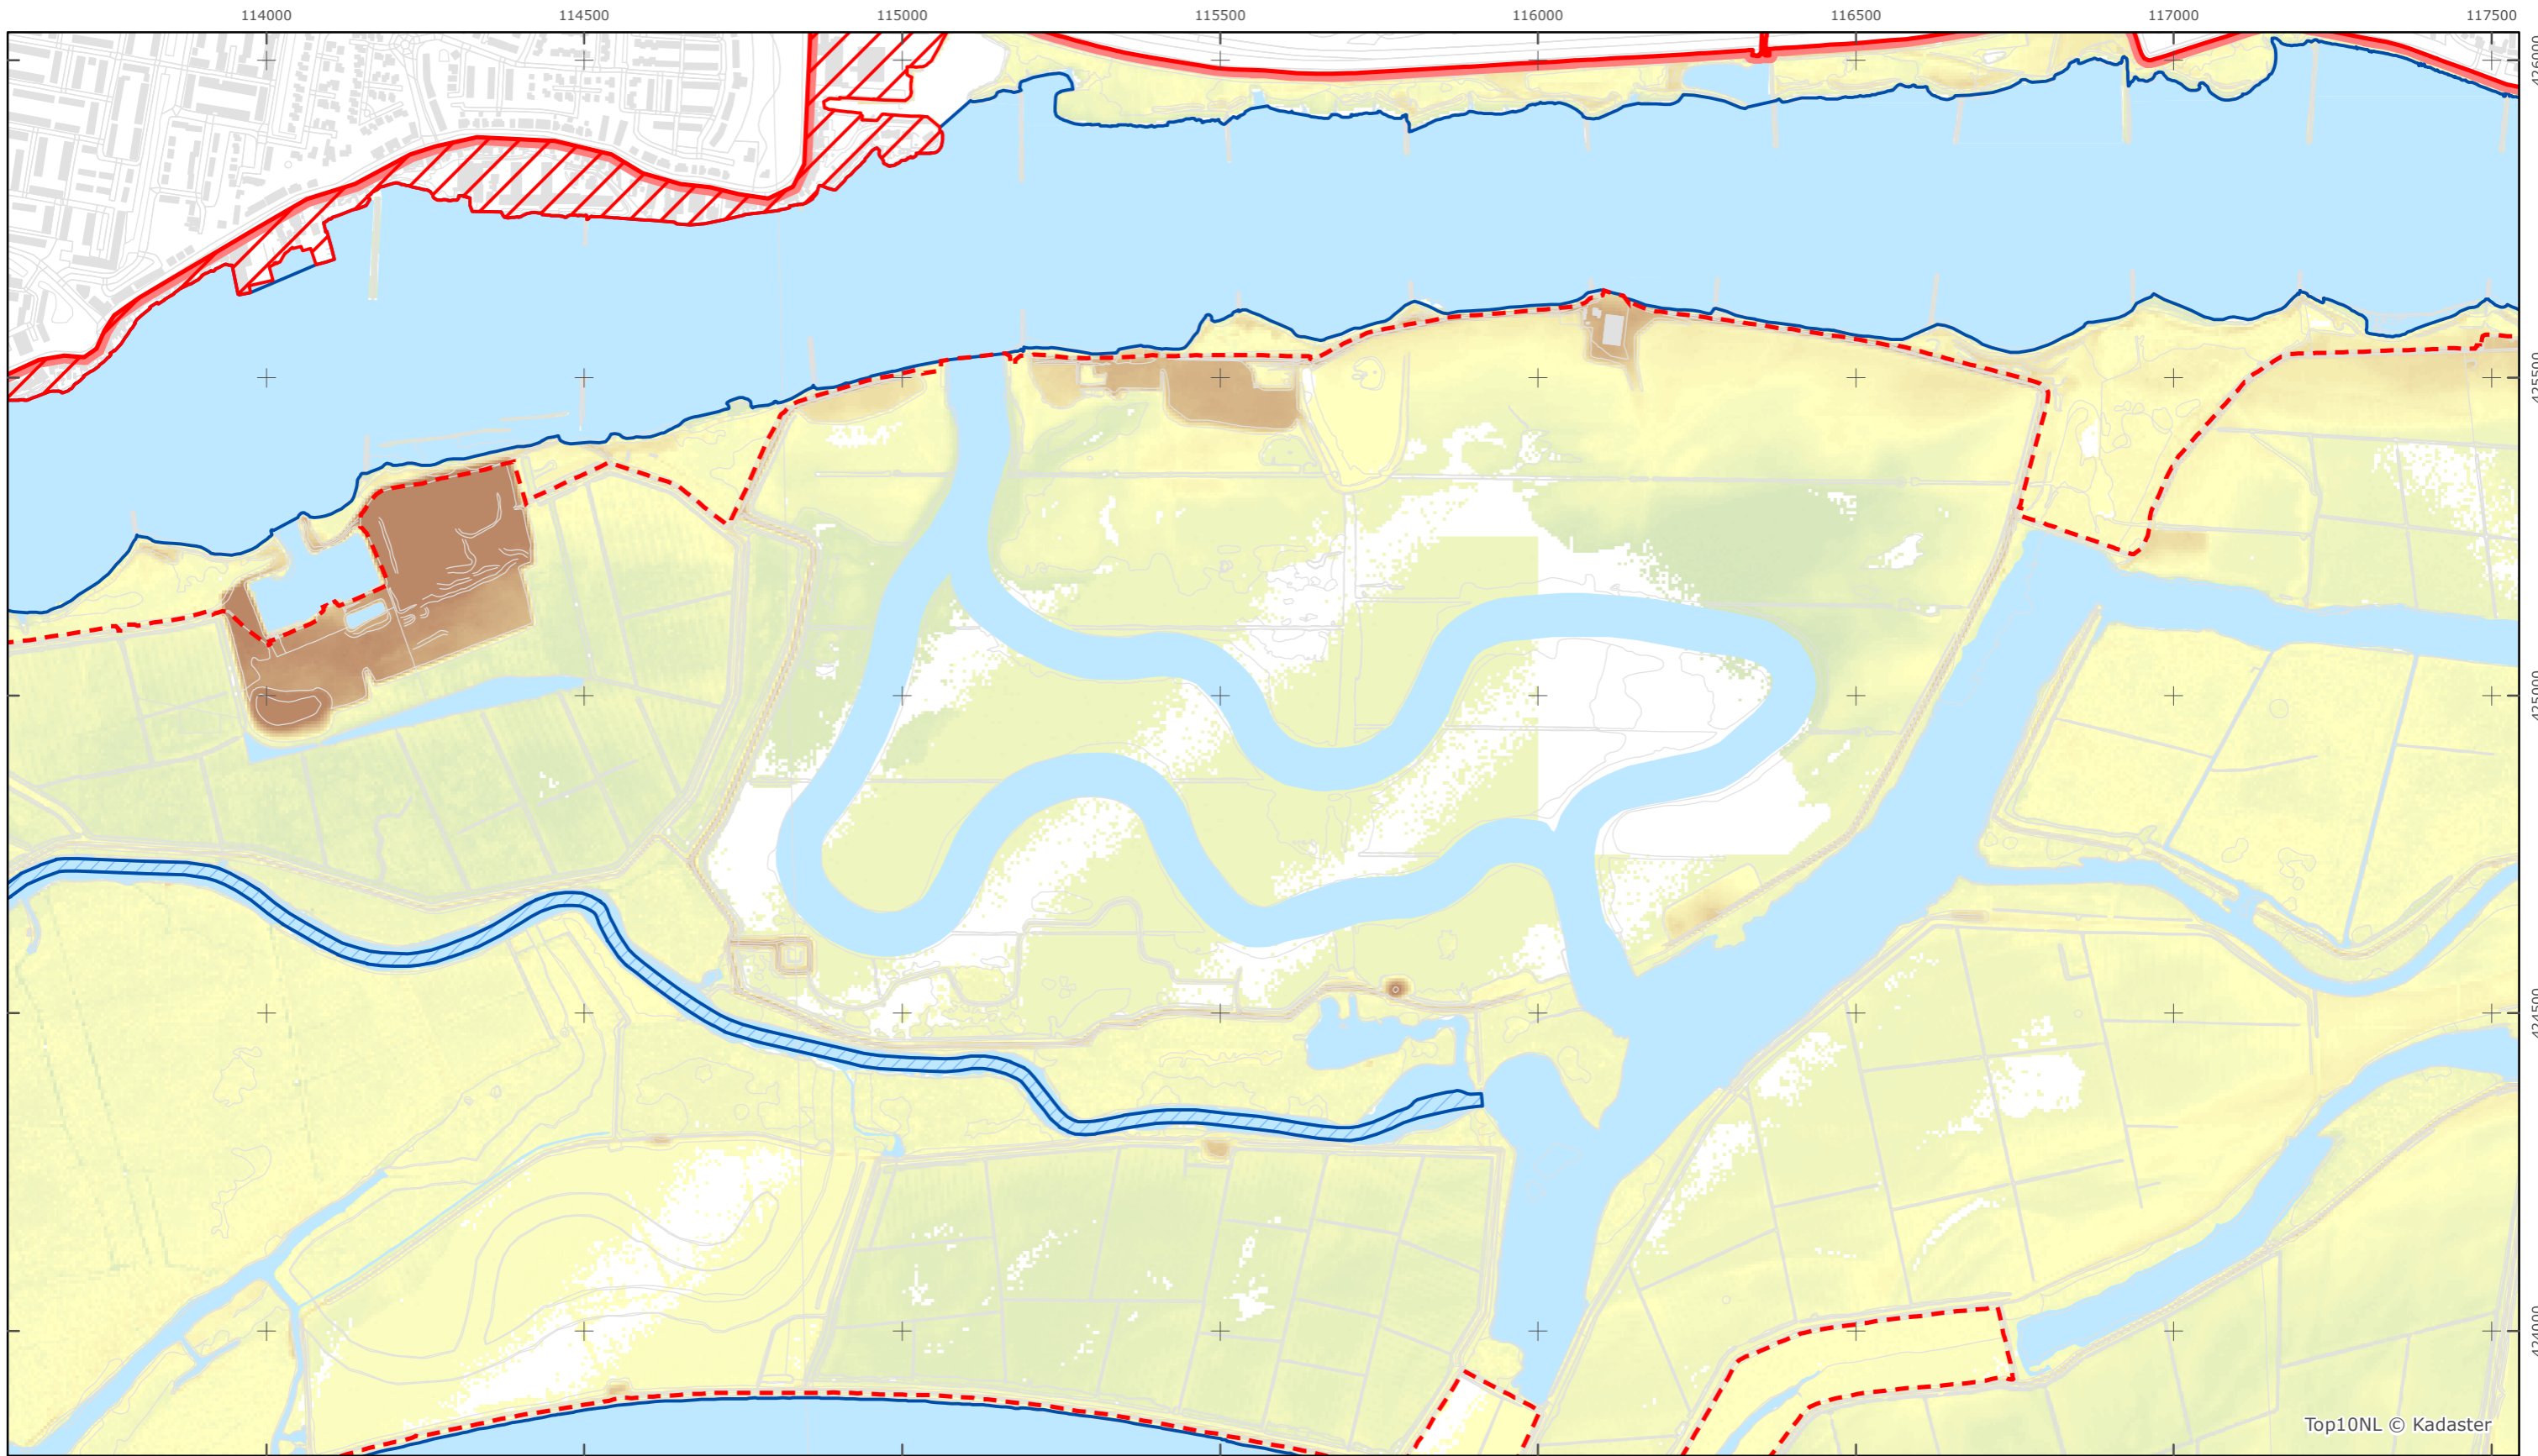

Legenda

**Bodemhoogte**

Overige legenda-eenheden op blad 'overkoepelende legenda'

Legger Rijkswaterstaatswerken Waterwet - bovenaanzicht

Sliedrechtse Biesbosch

Rijkswaterstaat West-Nederland Zuid

Versie: 2.0  
 Status: Definitief  
 Datum: 13 oktober 2014

Kaartblad 32

schaal 1:10.000 (A3)

Legenda

**Bodemhoogte**

Overige legenda-eenheden op blad 'overkoepelende legenda'

Top10NL © Kadaster

Legger Rijkswaterstaatswerken Waterwet - bovenaanzicht

Slidrechtse Biesbosch

Rijkswaterstaat West-Nederland Zuid

Versie: 2.0  
 Status: Definitief  
 Datum: 13 oktober 2014

Kaartblad 33

schaal 1:10.000 (A3)

Legenda

**Bodemhoogte**

Overige legenda-eenheden op blad 'overkoepelende legenda'

Legger Rijkswaterstaatswerken Waterwet - bovenaanzicht

Sliedrechtse Biesbosch

Rijkswaterstaat West-Nederland Zuid

Versie: 2.0  
 Status: Definitief  
 Datum: 13 oktober 2014

Kaartblad 34

schaal 1:10.000 (A3)