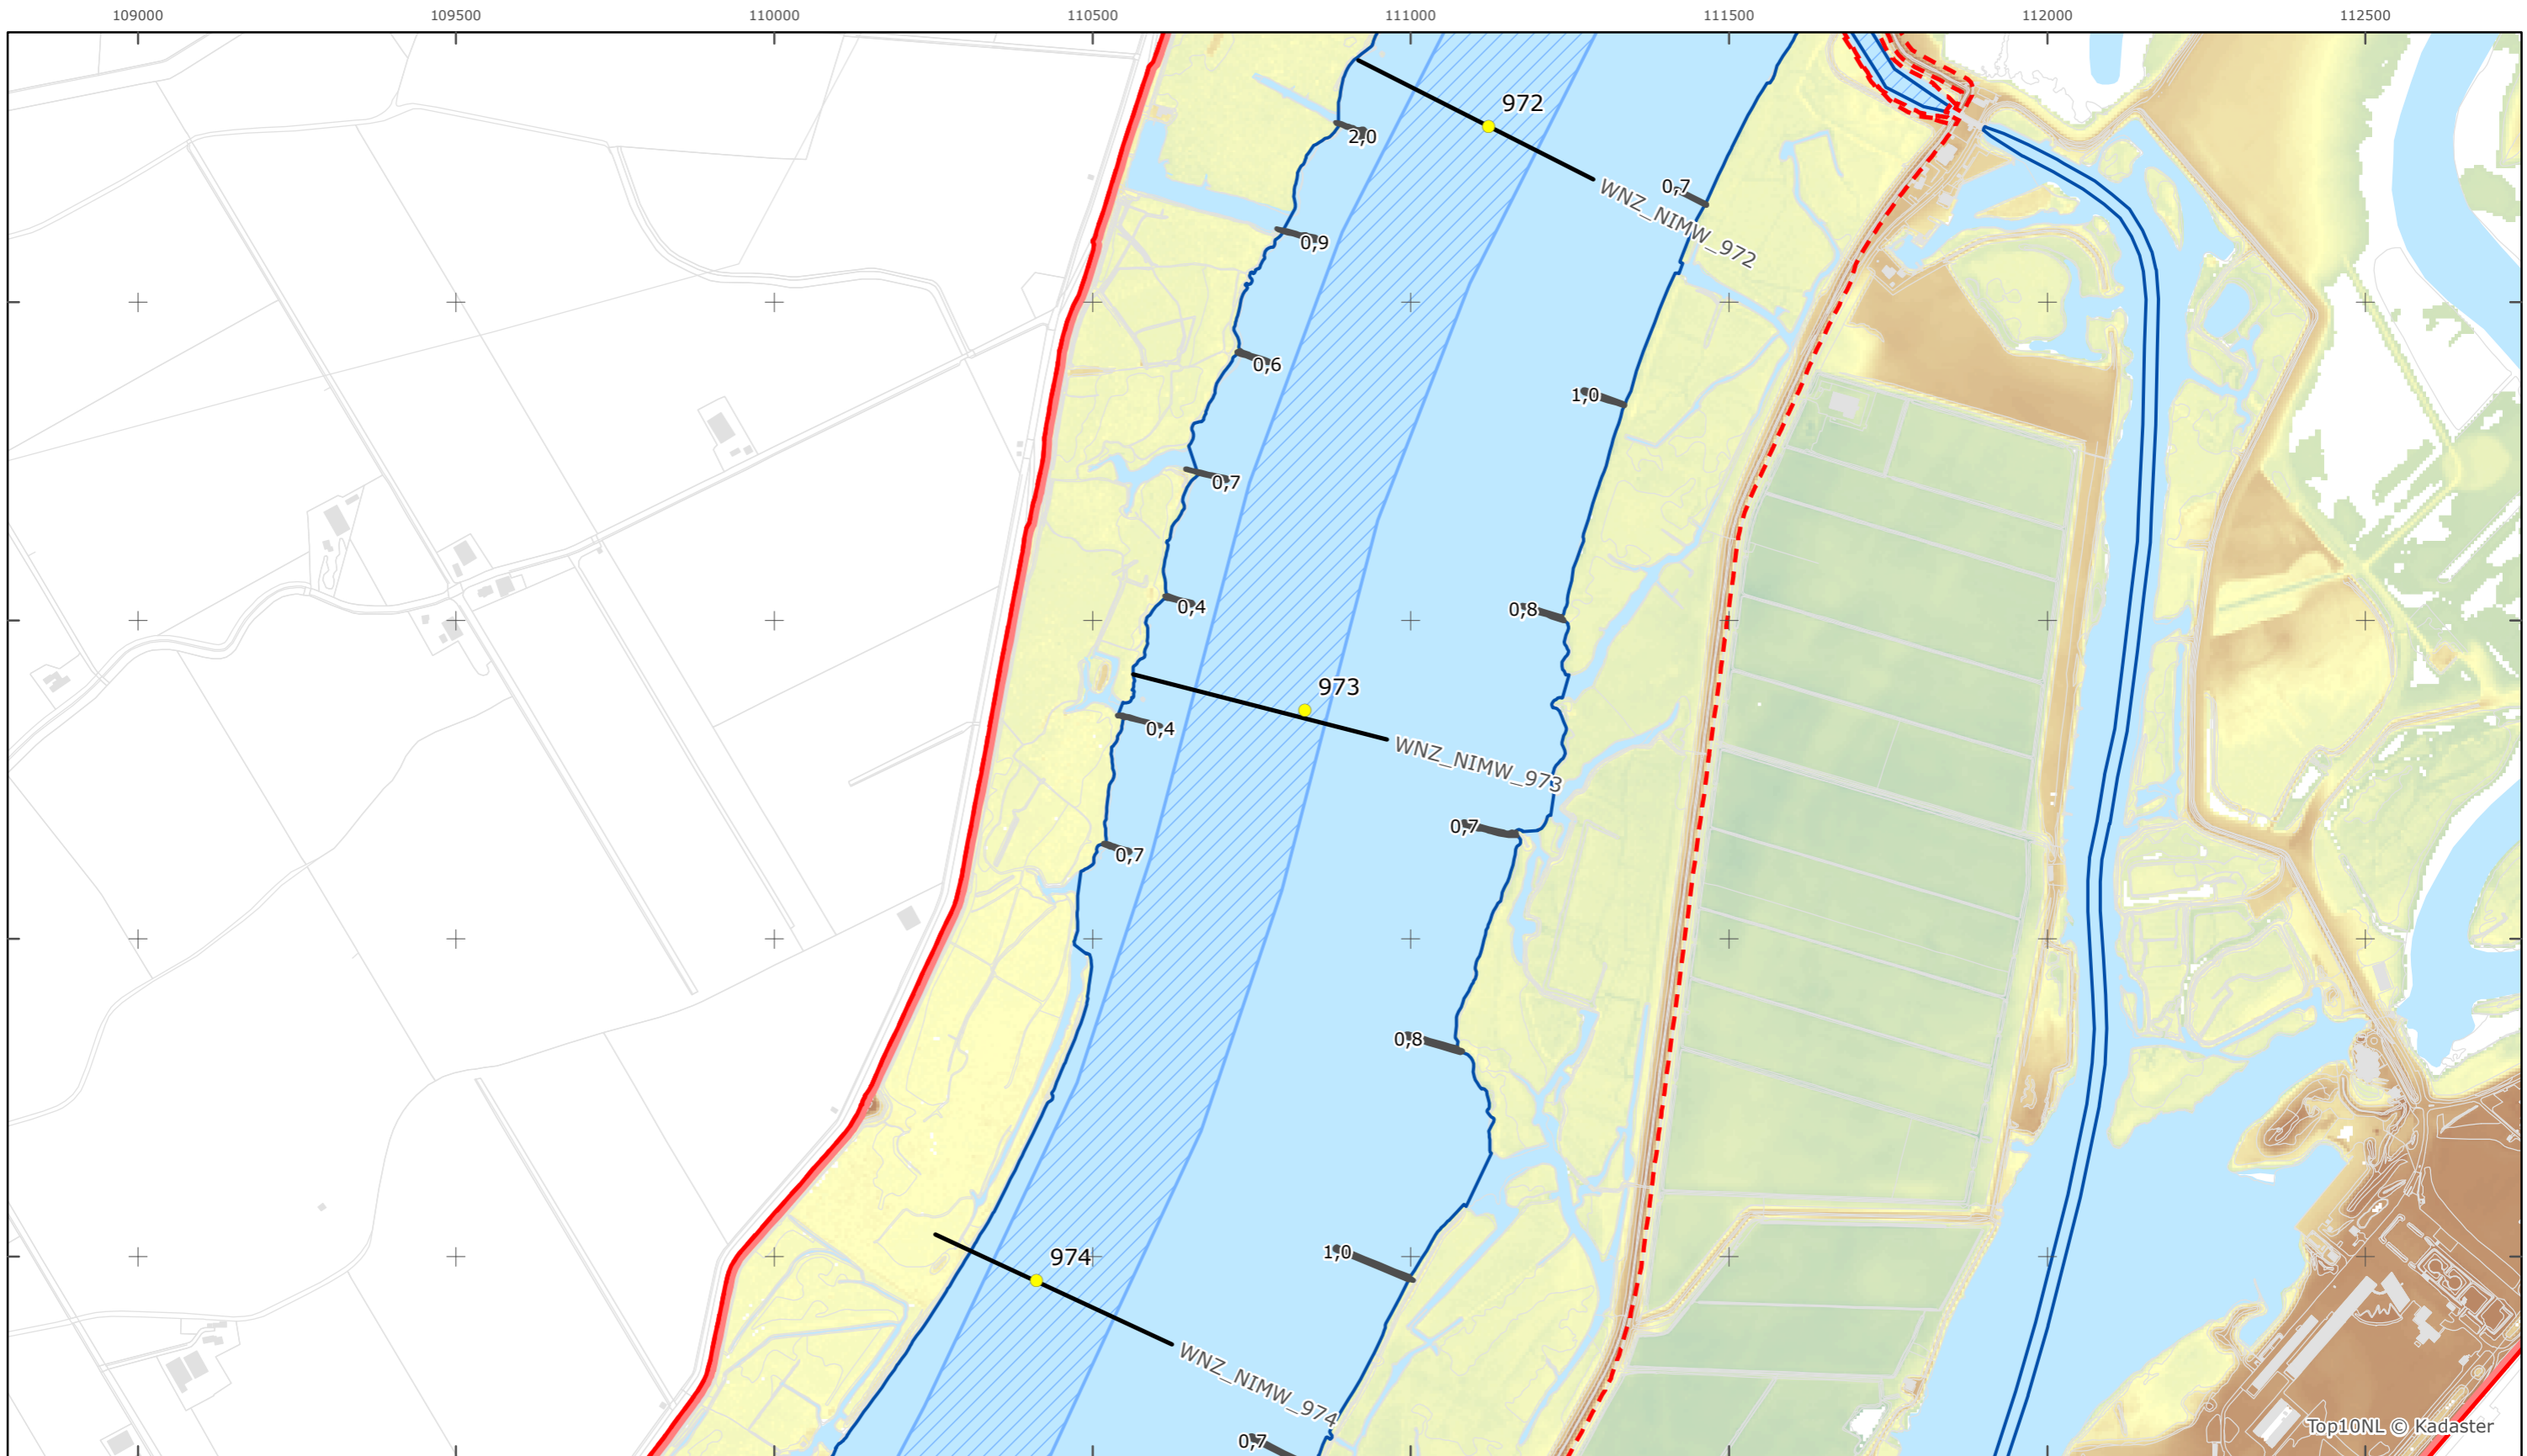

Nieuwe Merwede

Rijkswaterstaat West-Nederland Zuid

Versie: 2.0  
 Status: Definitief  
 Datum: 13 oktober 2014

Kaartblad 41

schaal 1:10.000 (A3)

Legenda  
 Bodemhoogte

Overige legenda-eenheden op blad 'overkoepelende legenda'

Legger Rijkswaterstaatswerken Waterwet - bovenaanzicht

Nieuwe Merwede

Rijkswaterstaat West-Nederland Zuid

Versie: 2.0  
 Status: Definitief  
 Datum: 13 oktober 2014

Kaartblad 42

schaal 1:10.000 (A3)

Legenda