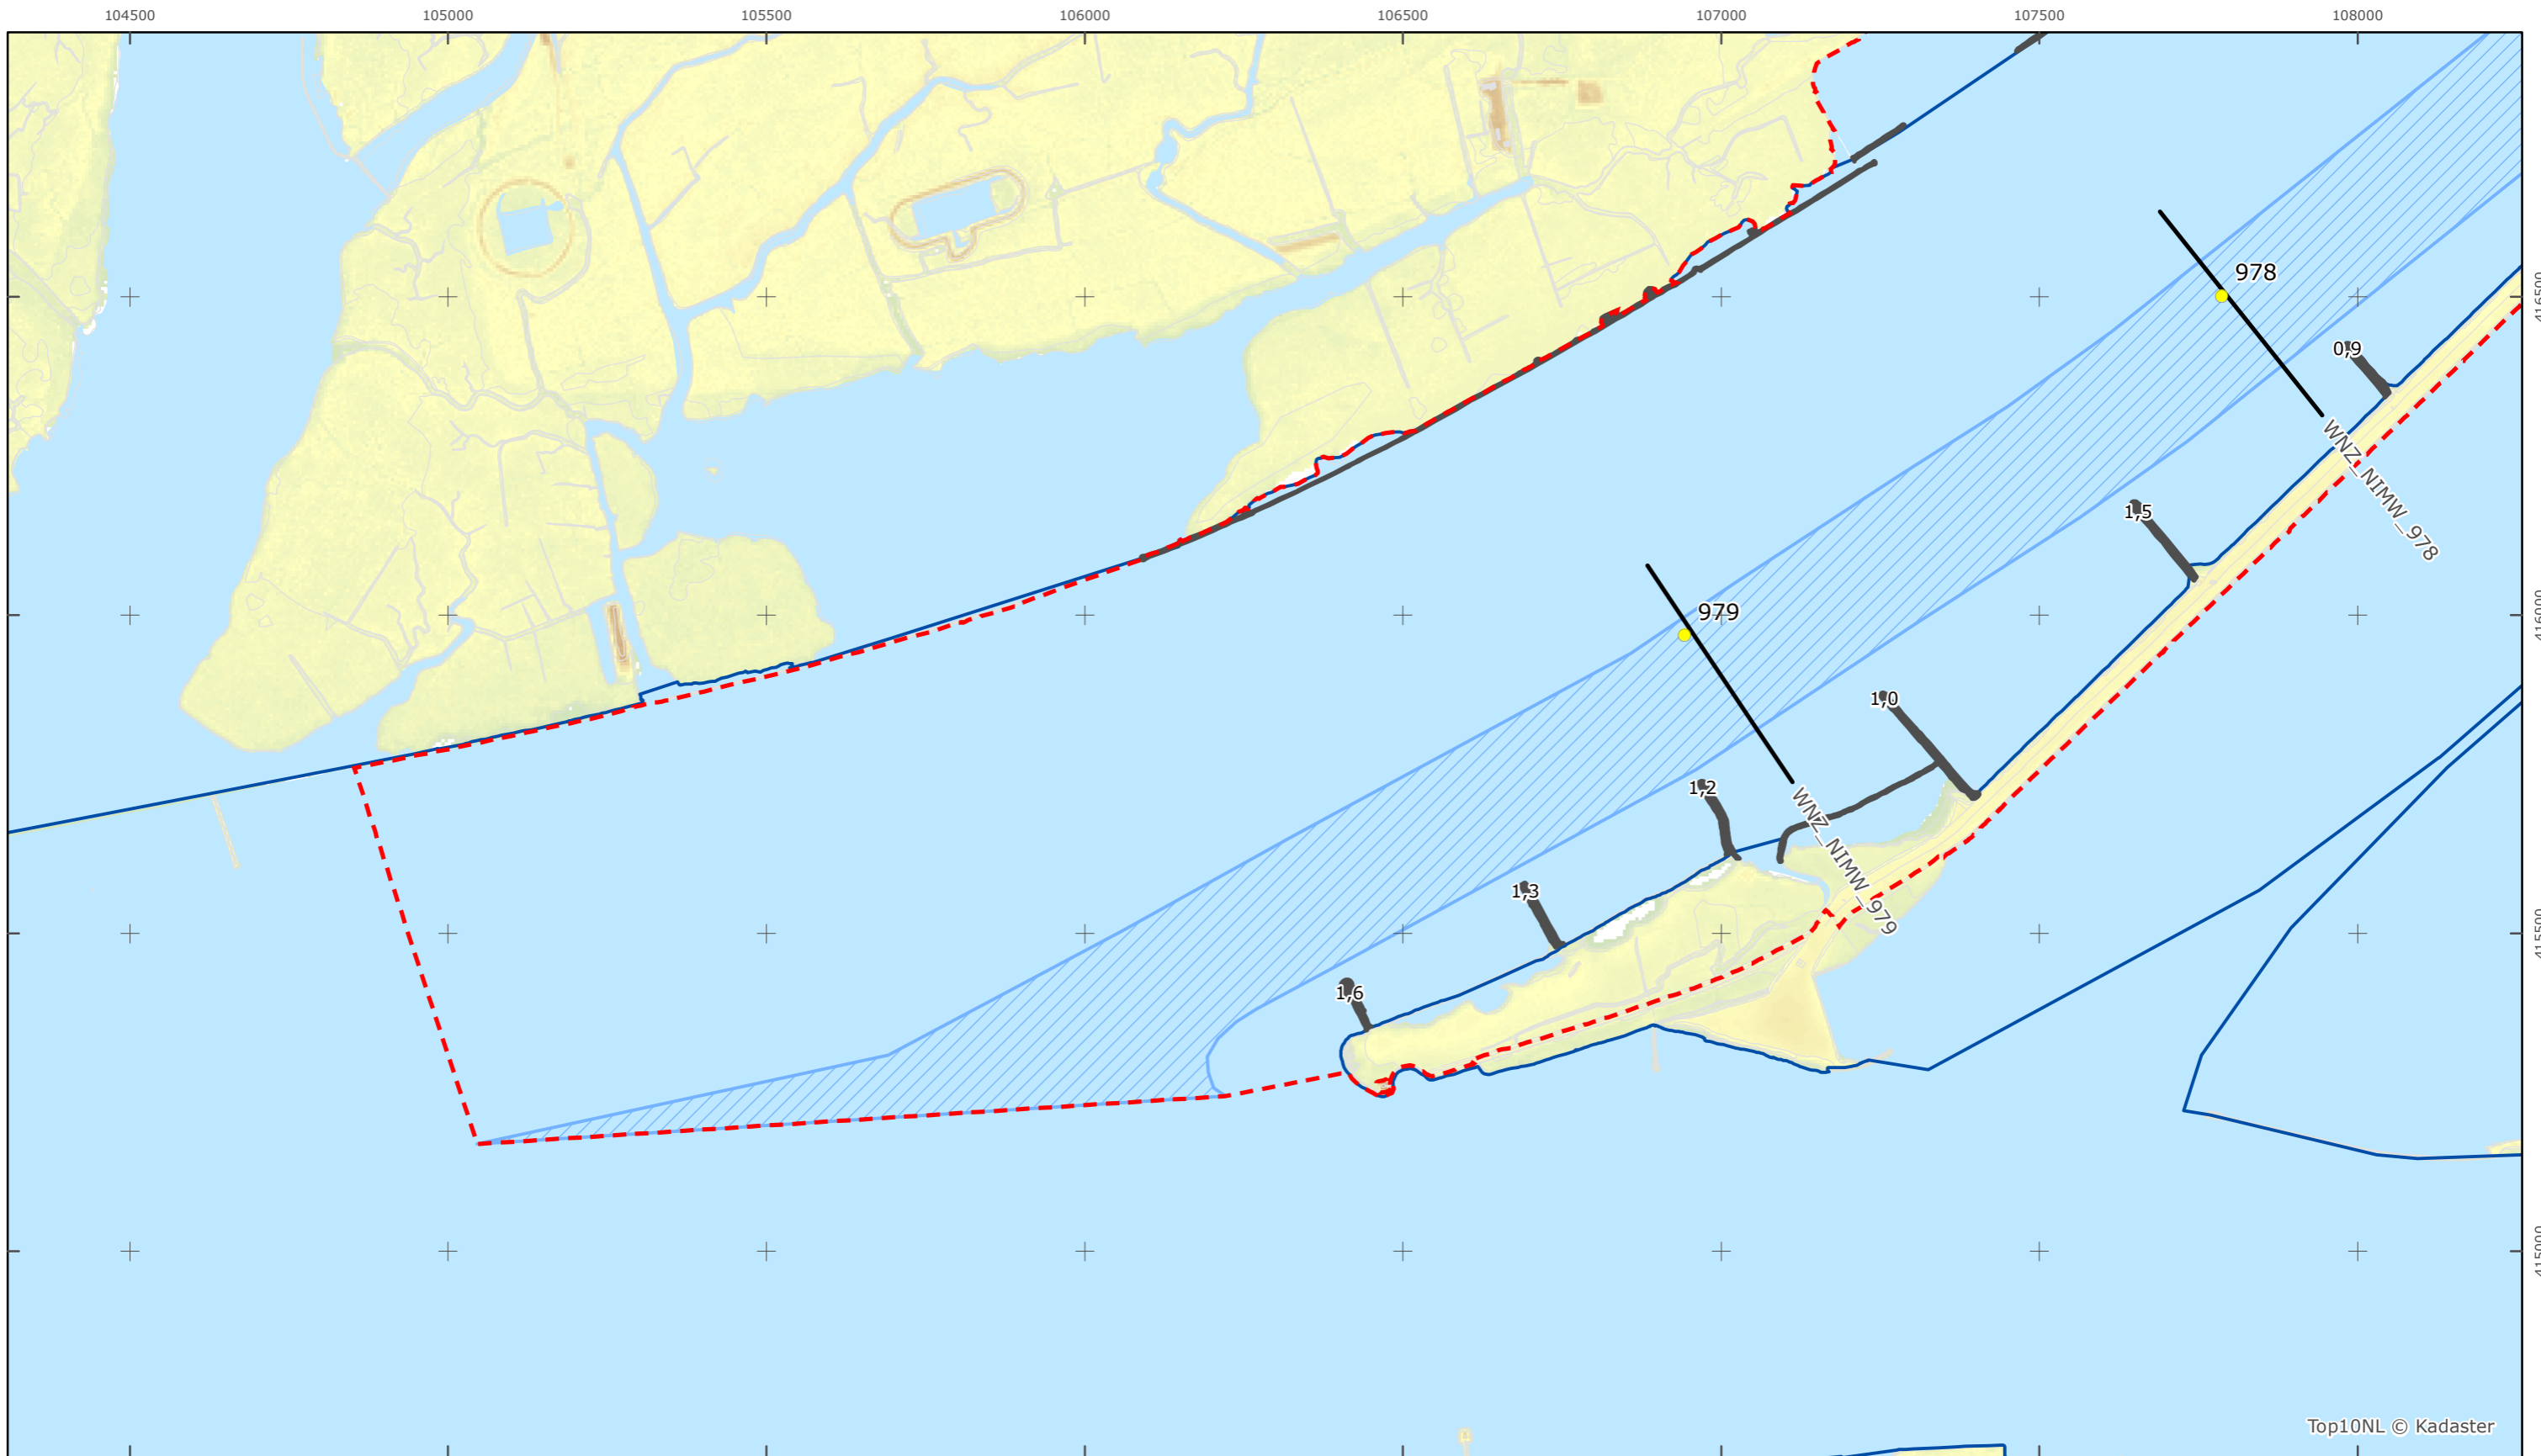

Nieuwe Merwede

Rijkswaterstaat West-Nederland Zuid

Versie: 2.0  
 Status: Definitief  
 Datum: 13 oktober 2014

Kaartblad 44

schaal 1:10.000 (A3)

Legenda

**Bodemhoogte**

Overige legenda-eenheden op blad 'overkoepelende legenda'

Legger Rijkswaterstaatswerken Waterwet - bovenaanzicht

Nieuwe Merwede

Rijkswaterstaat West-Nederland Zuid

Versie: 2.0  
 Status: Definitief  
 Datum: 13 oktober 2014

Kaartblad 45

schaal 1:10.000 (A3)

Legenda  
**Bodemhoogte**  
 Hoog