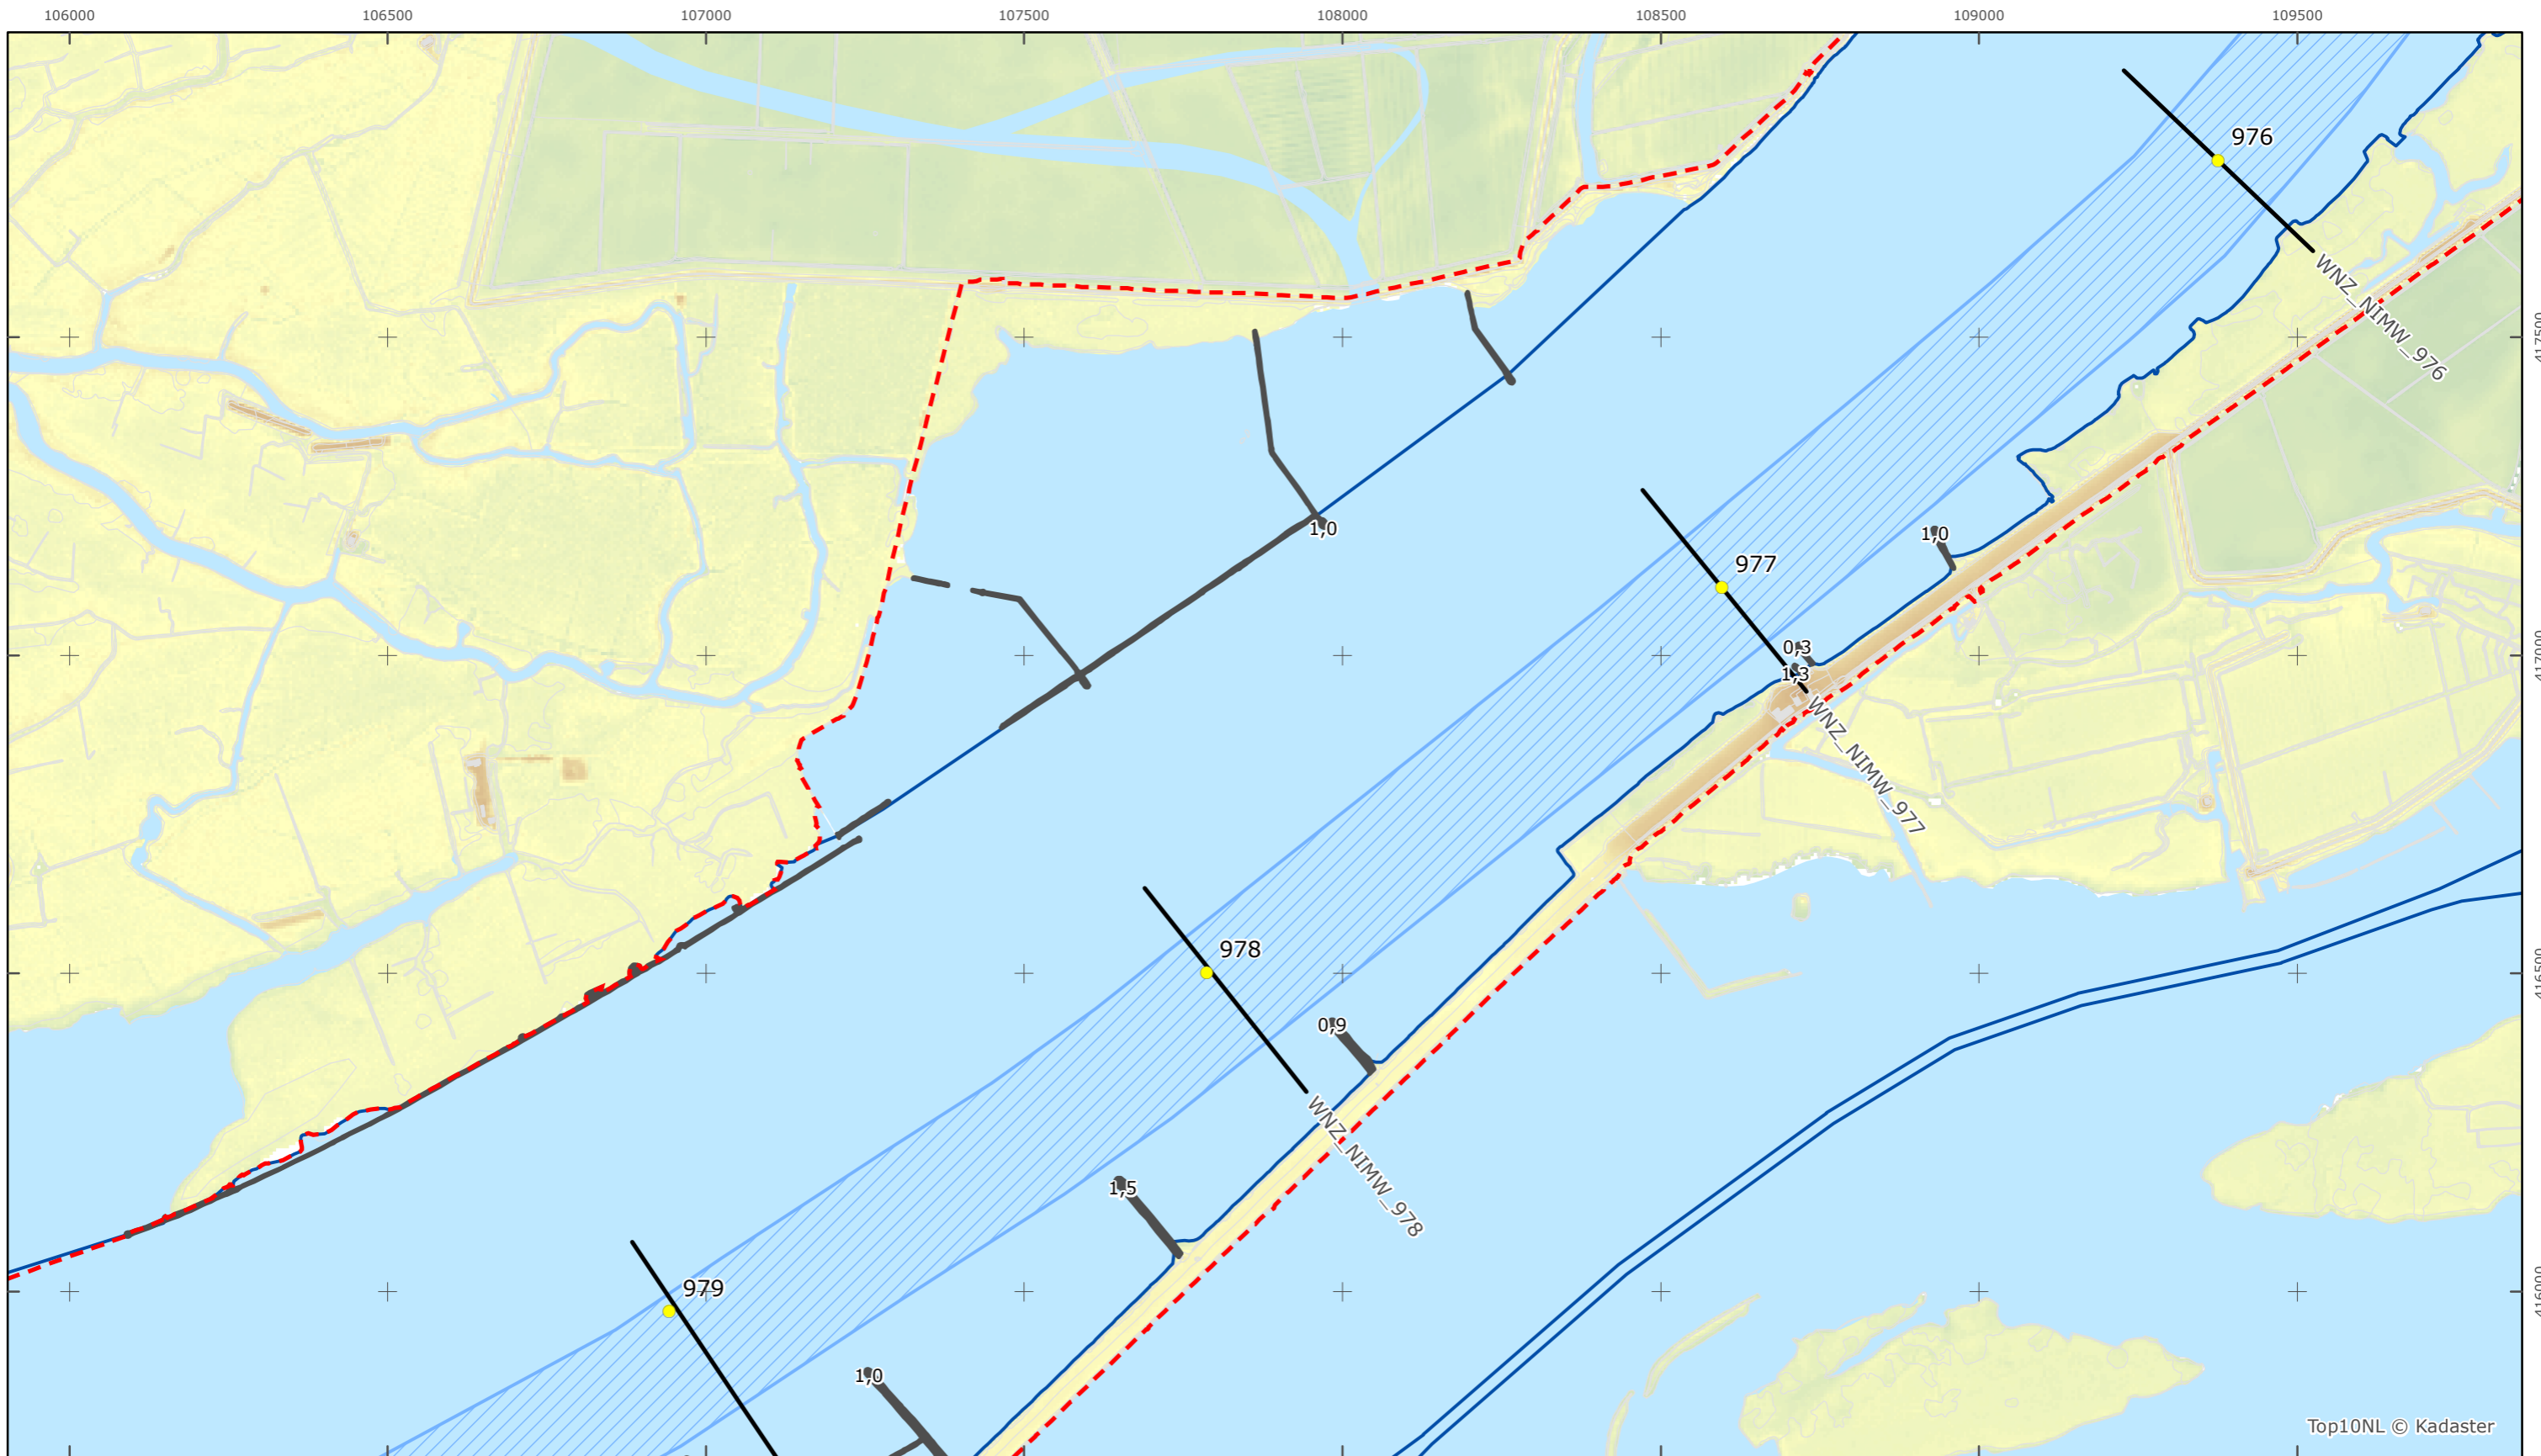

Kaartblad 43

schaal 1:10.000 (A3)

**Legenda**

**Bodemhoogte**

Hoog

Laag

Overige legenda-eenheden op blad 'overkoepelende legenda'

Legger Rijkswaterstaatswerken Waterwet - bovenaanzicht