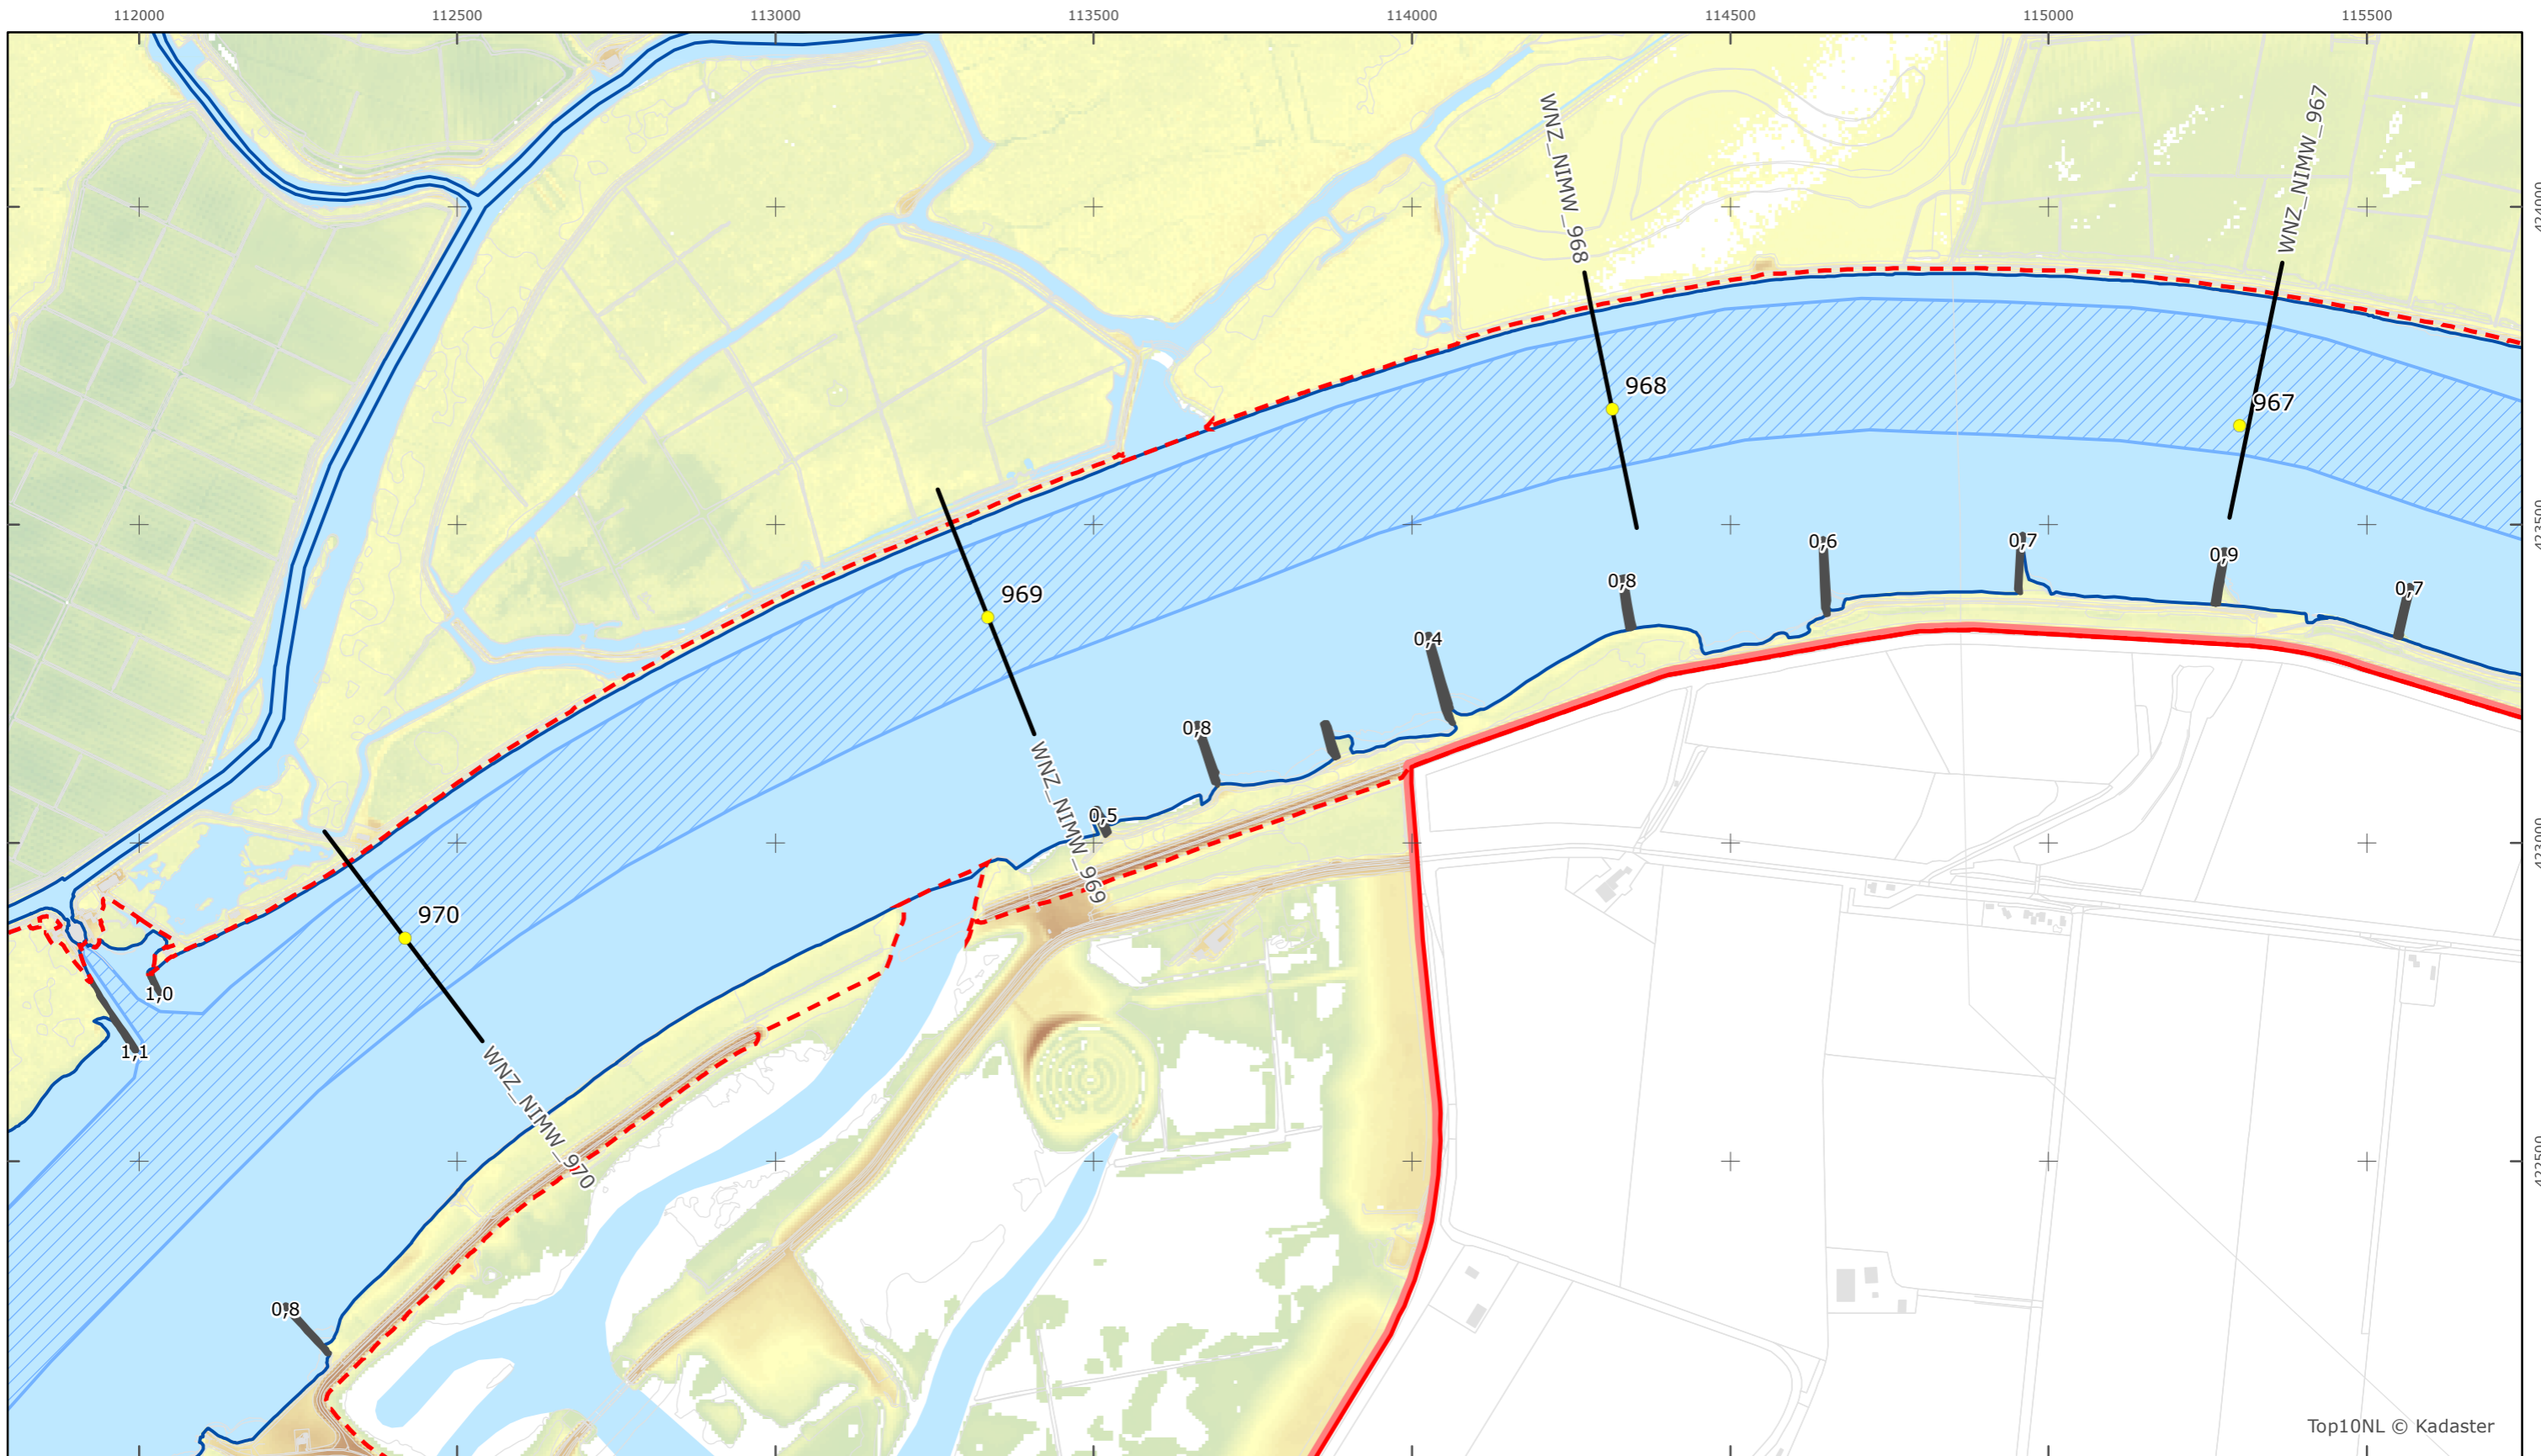

Legger Rijkswaterstaatswerken Waterwet - bovenaanzicht

Nieuwe Merwede

Rijkswaterstaat West-Nederland Zuid

Versie: 2.0  
 Status: Definitief  
 Datum: 13 oktober 2014

Kaartblad 38

schaal 1:10.000 (A3)

Legenda

Kaartblad 39

schaal 1:10.000 (A3)

Legenda  
**Bodemhoogte**  
 Hoog

Overige legenda-eenheden op blad 'overkoepelende legenda'

Legger Rijkswaterstaatswerken Waterwet - bovenaanzicht

Nieuwe Merwede

Rijkswaterstaat West-Nederland Zuid

Versie: 2.0  
 Status: Definitief  
 Datum: 13 oktober 2014

Kaartblad 40

schaal 1:10.000 (A3)

Legenda  
**Bodemhoogte**  
 Hoog

Overige legenda-eenheden op blad 'overkoepelende legenda'

Legger Rijkswaterstaatswerken Waterwet - bovenaanzicht

Legger Rijkswaterstaatswerken Waterwet - bovenaanzicht

Nieuwe Merwede

Rijkswaterstaat West-Nederland Zuid

Versie: 2.0  
 Status: Definitief  
 Datum: 13 oktober 2014

Kaartblad 42

schaal 1:10.000 (A3)

Legenda