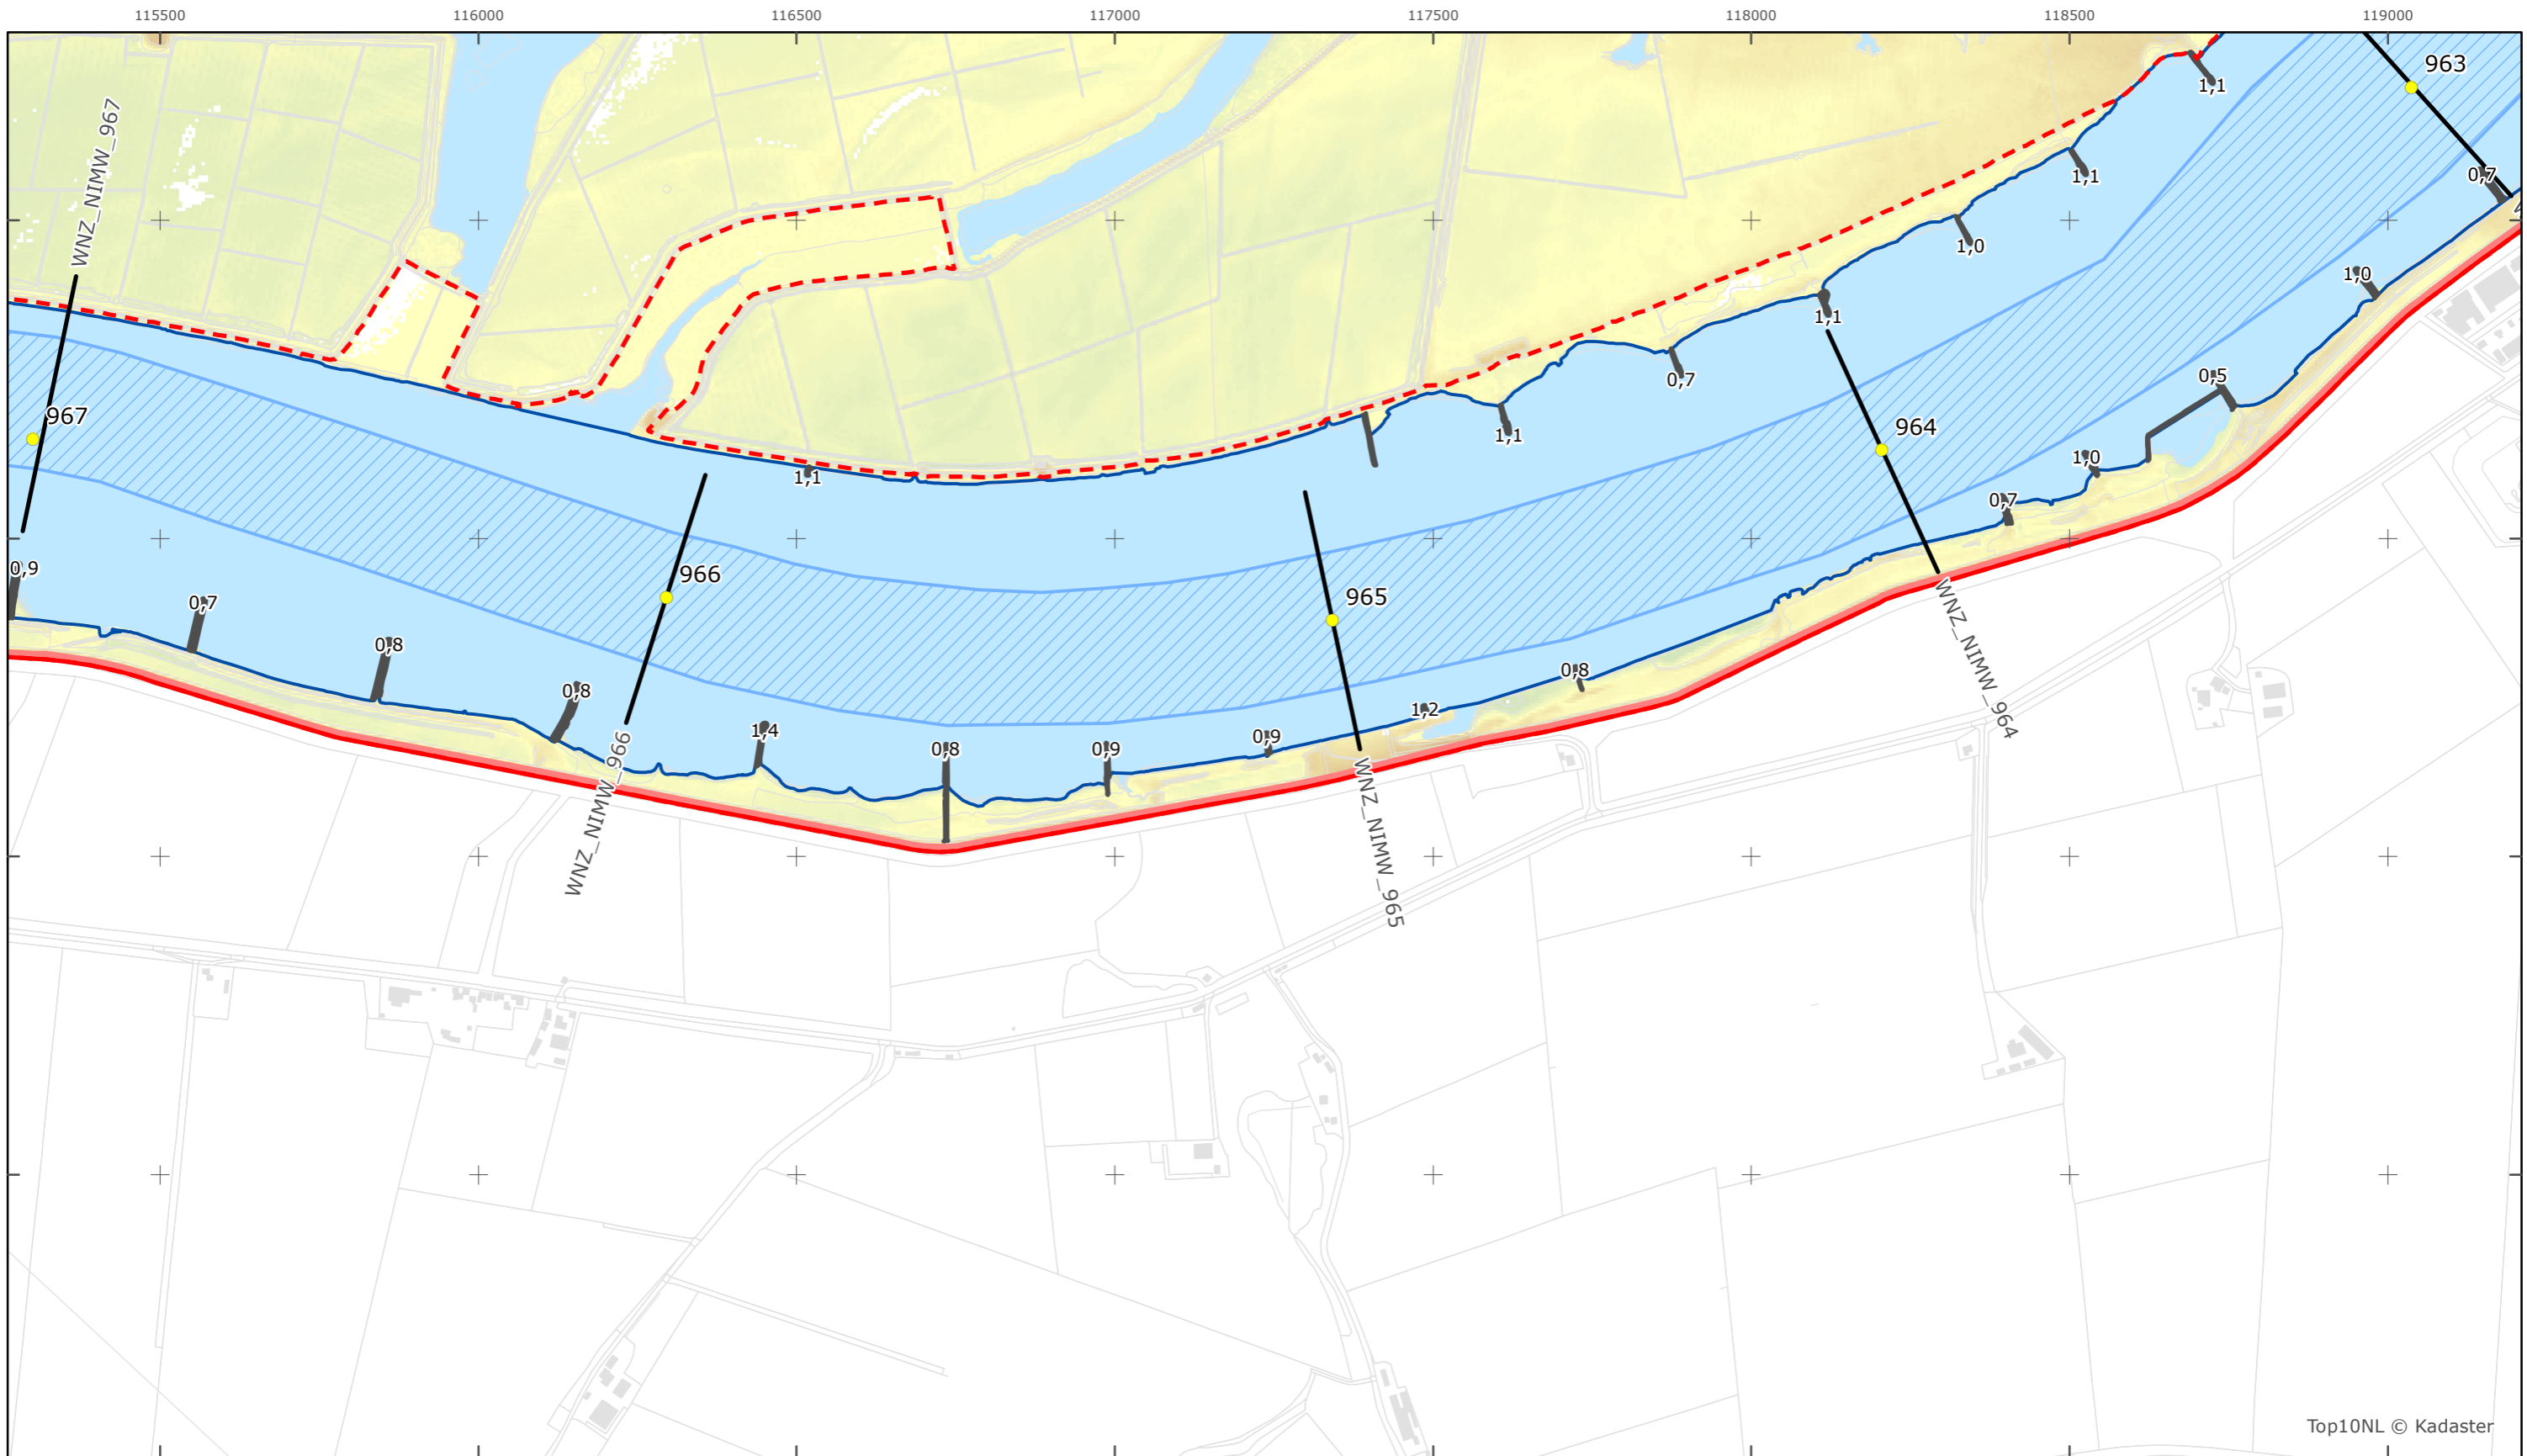

Legger Rijkswaterstaatswerken Waterwet - bovenaanzicht

Nieuwe Merwede

Rijkswaterstaat West-Nederland Zuid

Versie: 2.0  
 Status: Definitief  
 Datum: 13 oktober 2014

Kaartblad 38

schaal 1:10.000 (A3)

Legenda

**Bodemhoogte**

Overige legenda-eenheden op blad 'overkoepelende legenda'

Top10NL © Kadaster

Legger Rijkswaterstaatswerken Waterwet - bovenaanzicht

Nieuwe Merwede

Rijkswaterstaat West-Nederland Zuid

Versie: 2.0  
 Status: Definitief  
 Datum: 13 oktober 2014

Kaartblad 39

schaal 1:10.000 (A3)

Legenda  
**Bodemhoogte**  
 Hoog

Overige legenda-eenheden op blad 'overkoepelende legenda'

Legger Rijkswaterstaatswerken Waterwet - bovenaanzicht

Nieuwe Merwede

Rijkswaterstaat West-Nederland Zuid

Versie: 2.0  
 Status: Definitief  
 Datum: 13 oktober 2014

Kaartblad 40

schaal 1:10.000 (A3)

Legenda  
**Bodemhoogte**  
 Hoog

Overige legenda-eenheden op blad 'overkoepelende legenda'

Legger Rijkswaterstaatswerken Waterwet - bovenaanzicht