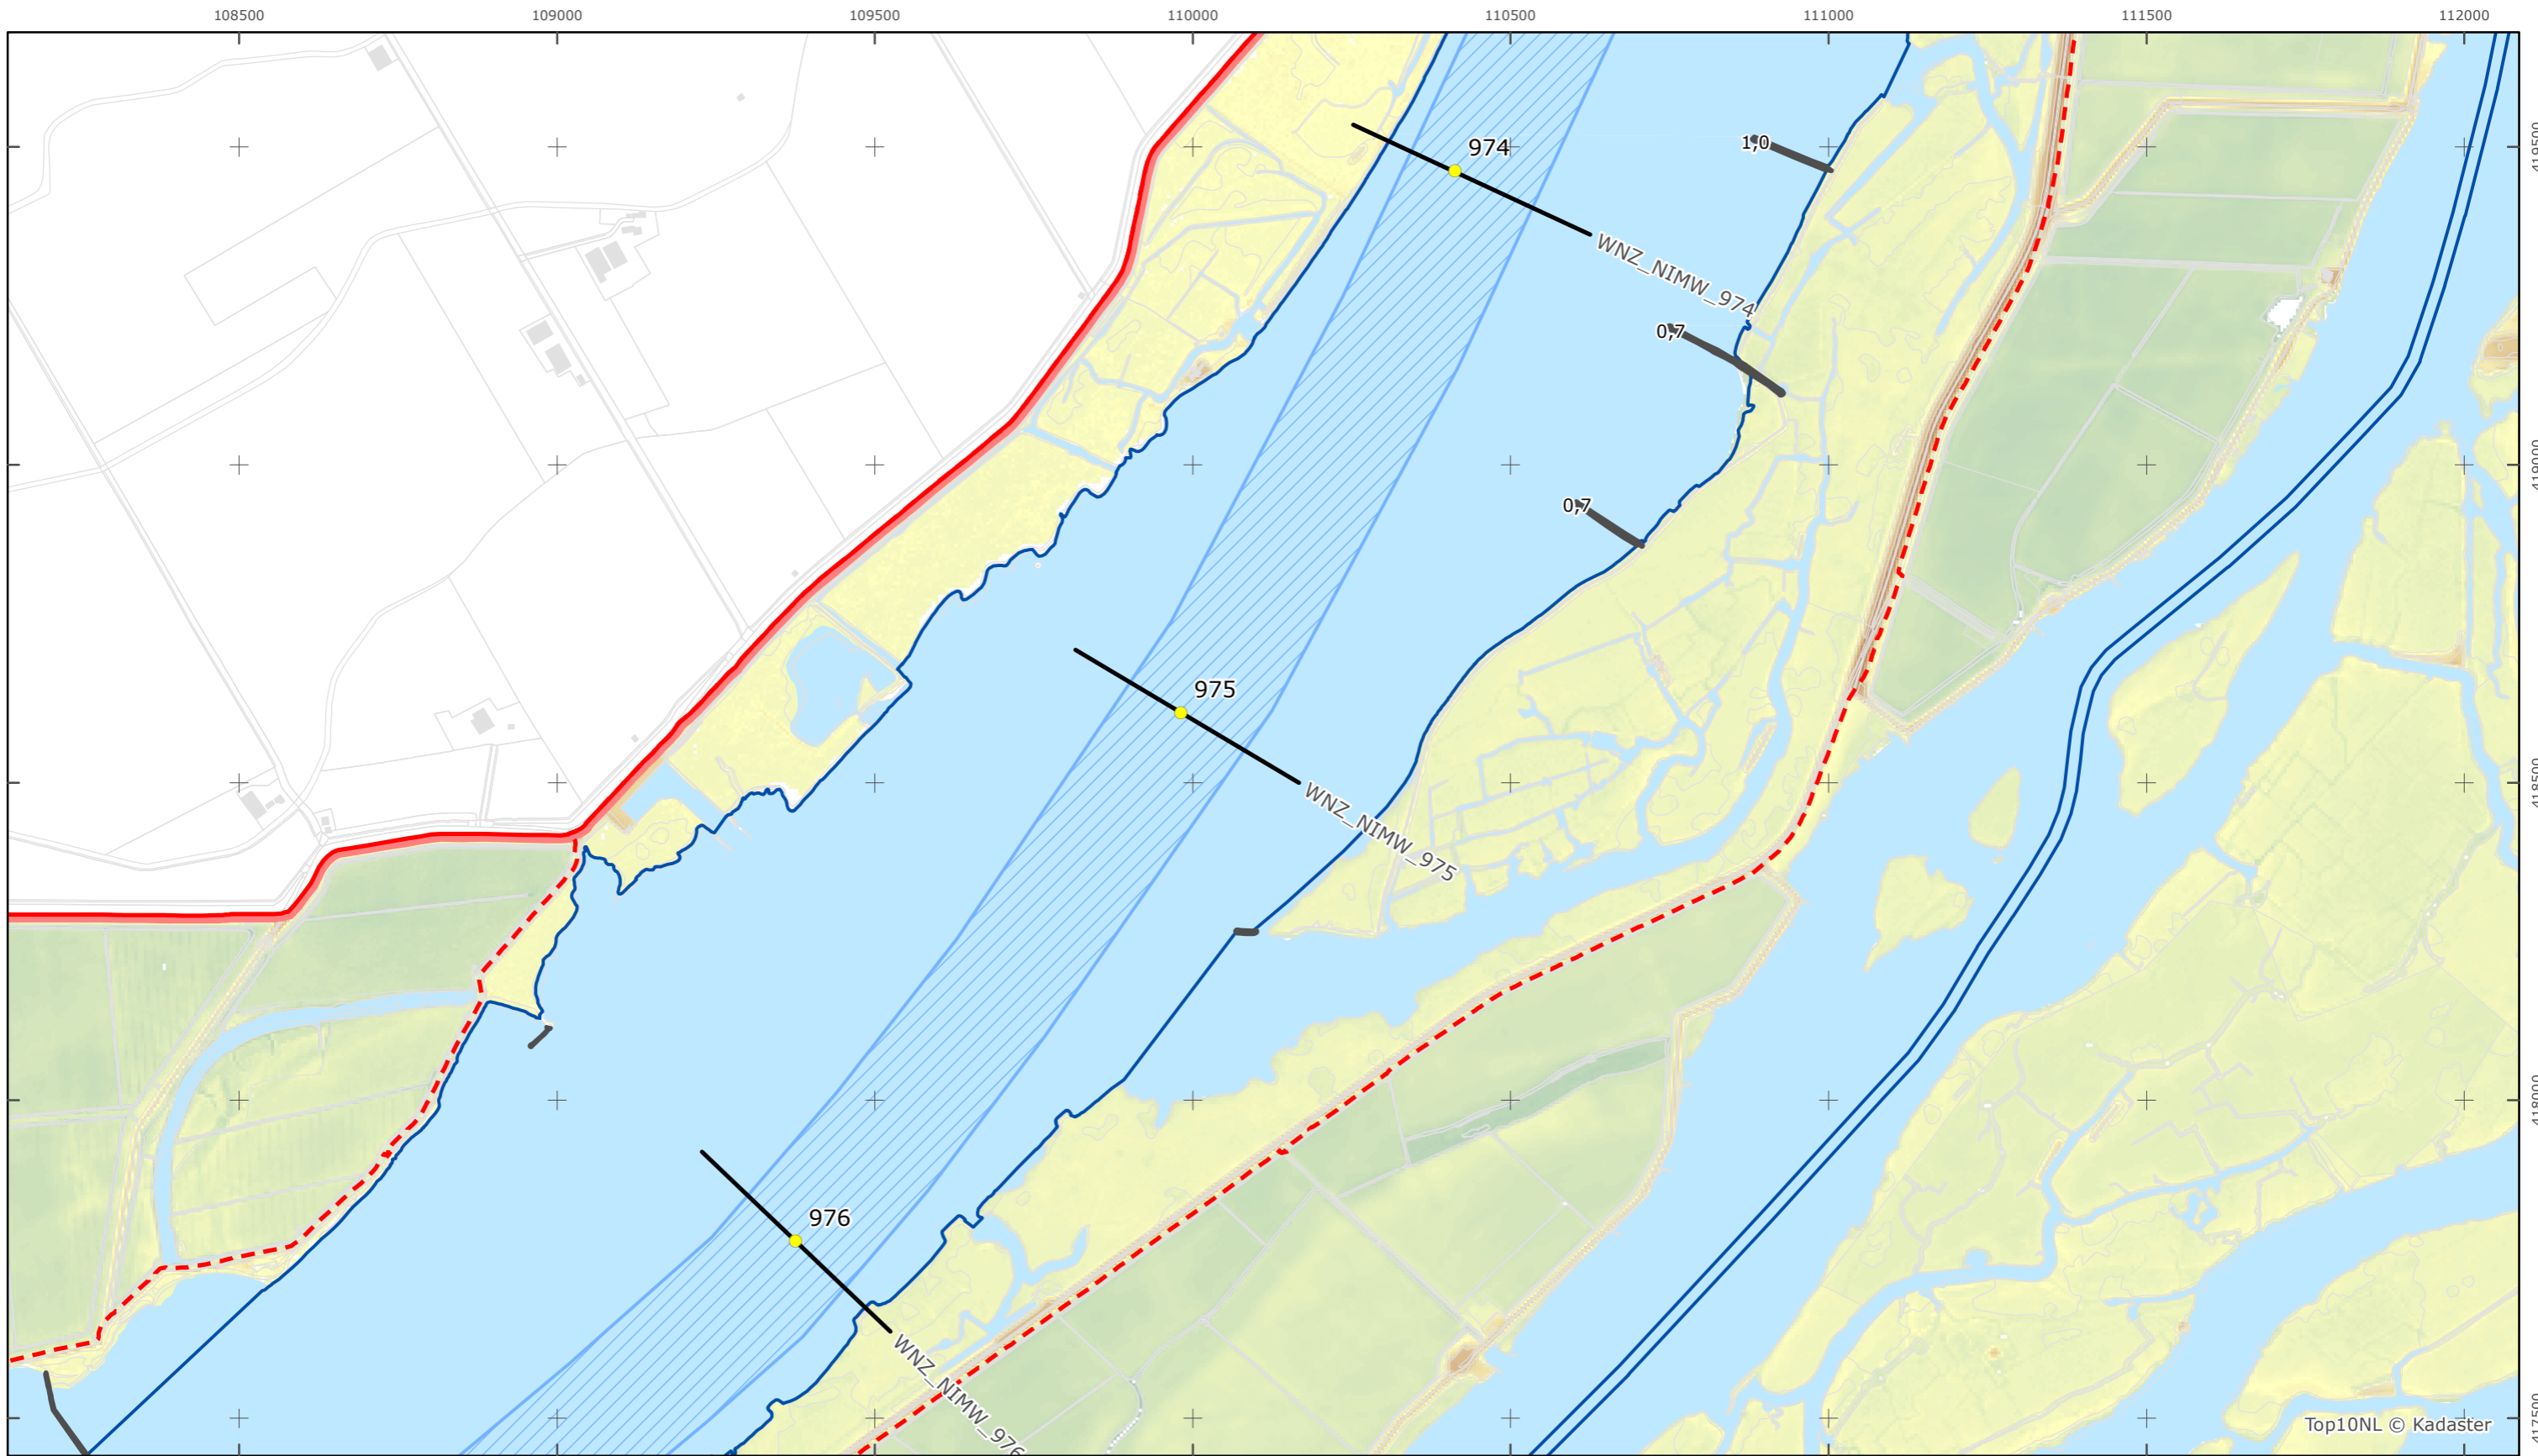

Legger Rijkswaterstaatswerken Waterwet - bovenaanzicht

Nieuwe Merwede

Rijkswaterstaat West-Nederland Zuid

Versie: 2.0  
 Status: Definitief  
 Datum: 13 oktober 2014

Kaartblad 42

schaal 1:10.000 (A3)

Legenda

**Bodemhoogte**

Overige legenda-eenheden op blad 'overkoepelende legenda'

Legger Rijkswaterstaatswerken Waterwet - bovenaanzicht

**Nieuwe Merwede**

Rijkswaterstaat West-Nederland Zuid

Versie: 2.0  
 Status: Definitief  
 Datum: 13 oktober 2014