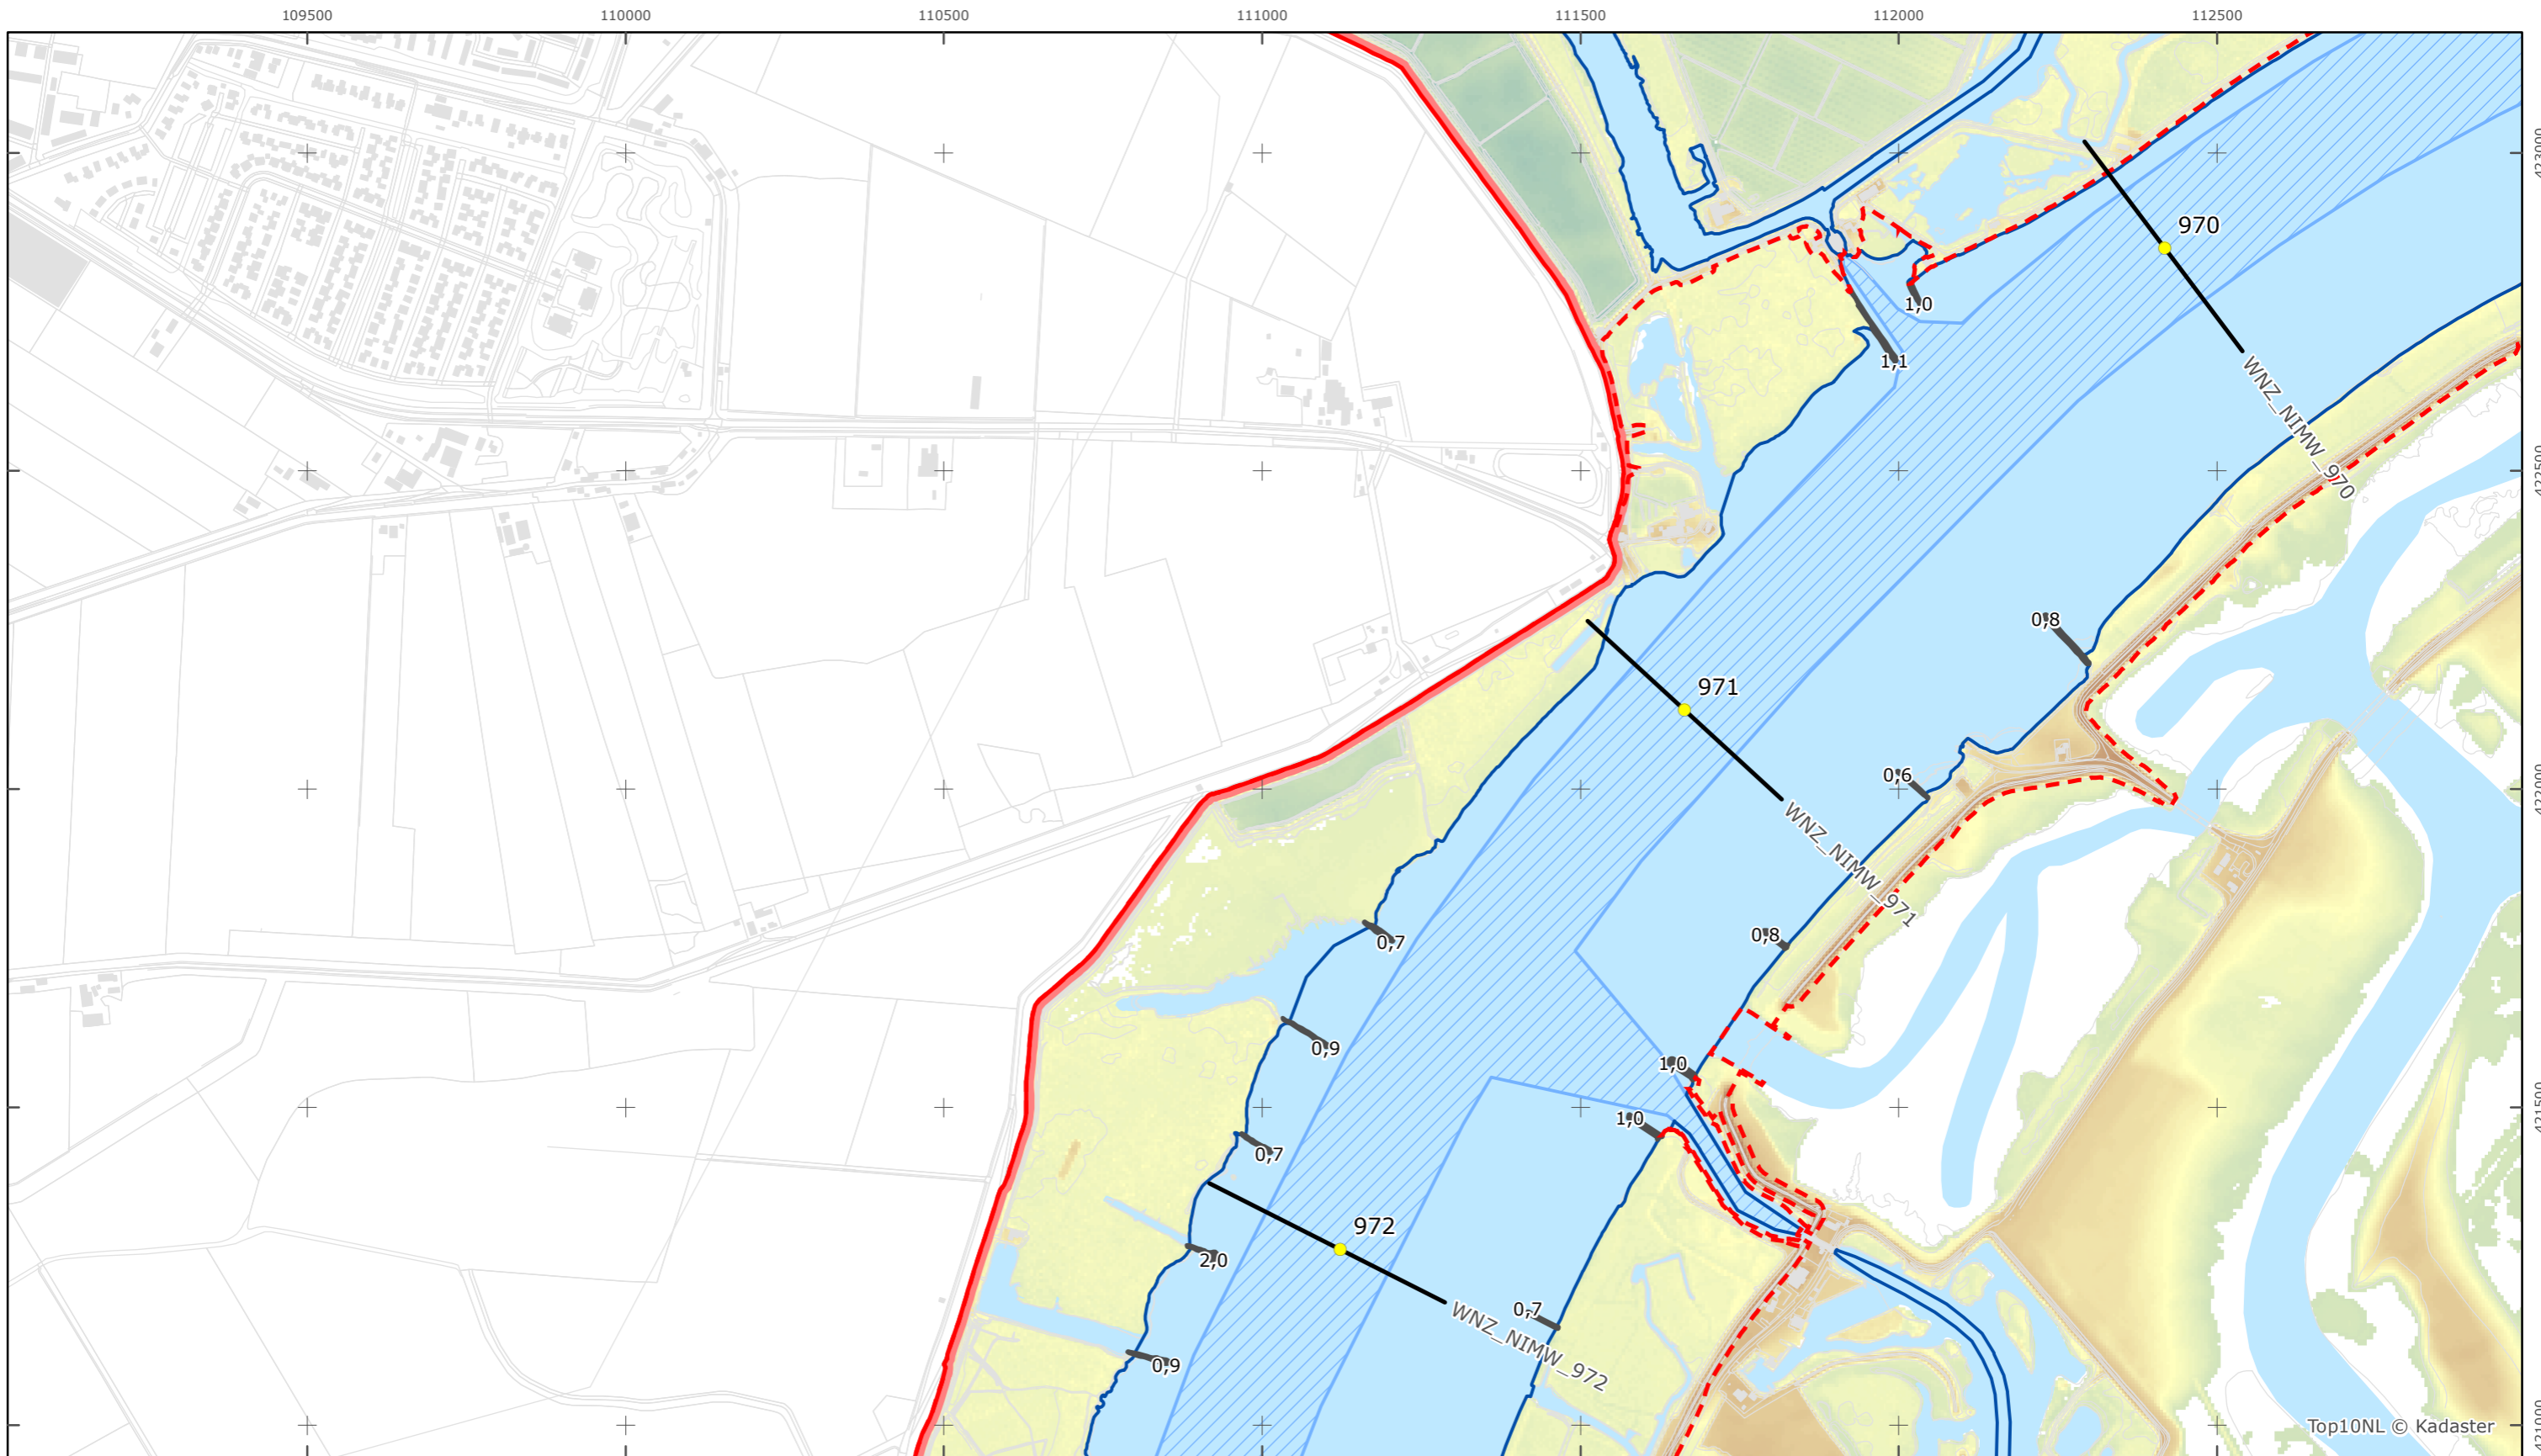

Kaartblad 39

schaal 1:10.000 (A3)

Legenda  
**Bodemhoogte**  
 Hoog

Overige legenda-eenheden op blad 'overkoepelende legenda'

Legger Rijkswaterstaatswerken Waterwet - bovenaanzicht

Nieuwe Merwede

Rijkswaterstaat West-Nederland Zuid

Versie: 2.0  
 Status: Definitief  
 Datum: 13 oktober 2014

Kaartblad 40

schaal 1:10.000 (A3)

Legenda  
**Bodemhoogte**  
 Hoog

Overige legenda-eenheden op blad 'overkoepelende legenda'

Legger Rijkswaterstaatswerken Waterwet - bovenaanzicht

Nieuwe Merwede

Rijkswaterstaat West-Nederland Zuid

Versie: 2.0  
 Status: Definitief  
 Datum: 13 oktober 2014

Kaartblad 41

schaal 1:10.000 (A3)

Legenda  
 Bodemhoogte

Overige legenda-eenheden op blad 'overkoepelende legenda'

Legger Rijkswaterstaatswerken Waterwet - bovenaanzicht

Nieuwe Merwede

Rijkswaterstaat West-Nederland Zuid

Versie: 2.0  
 Status: Definitief  
 Datum: 13 oktober 2014

Kaartblad 42

schaal 1:10.000 (A3)

Legenda