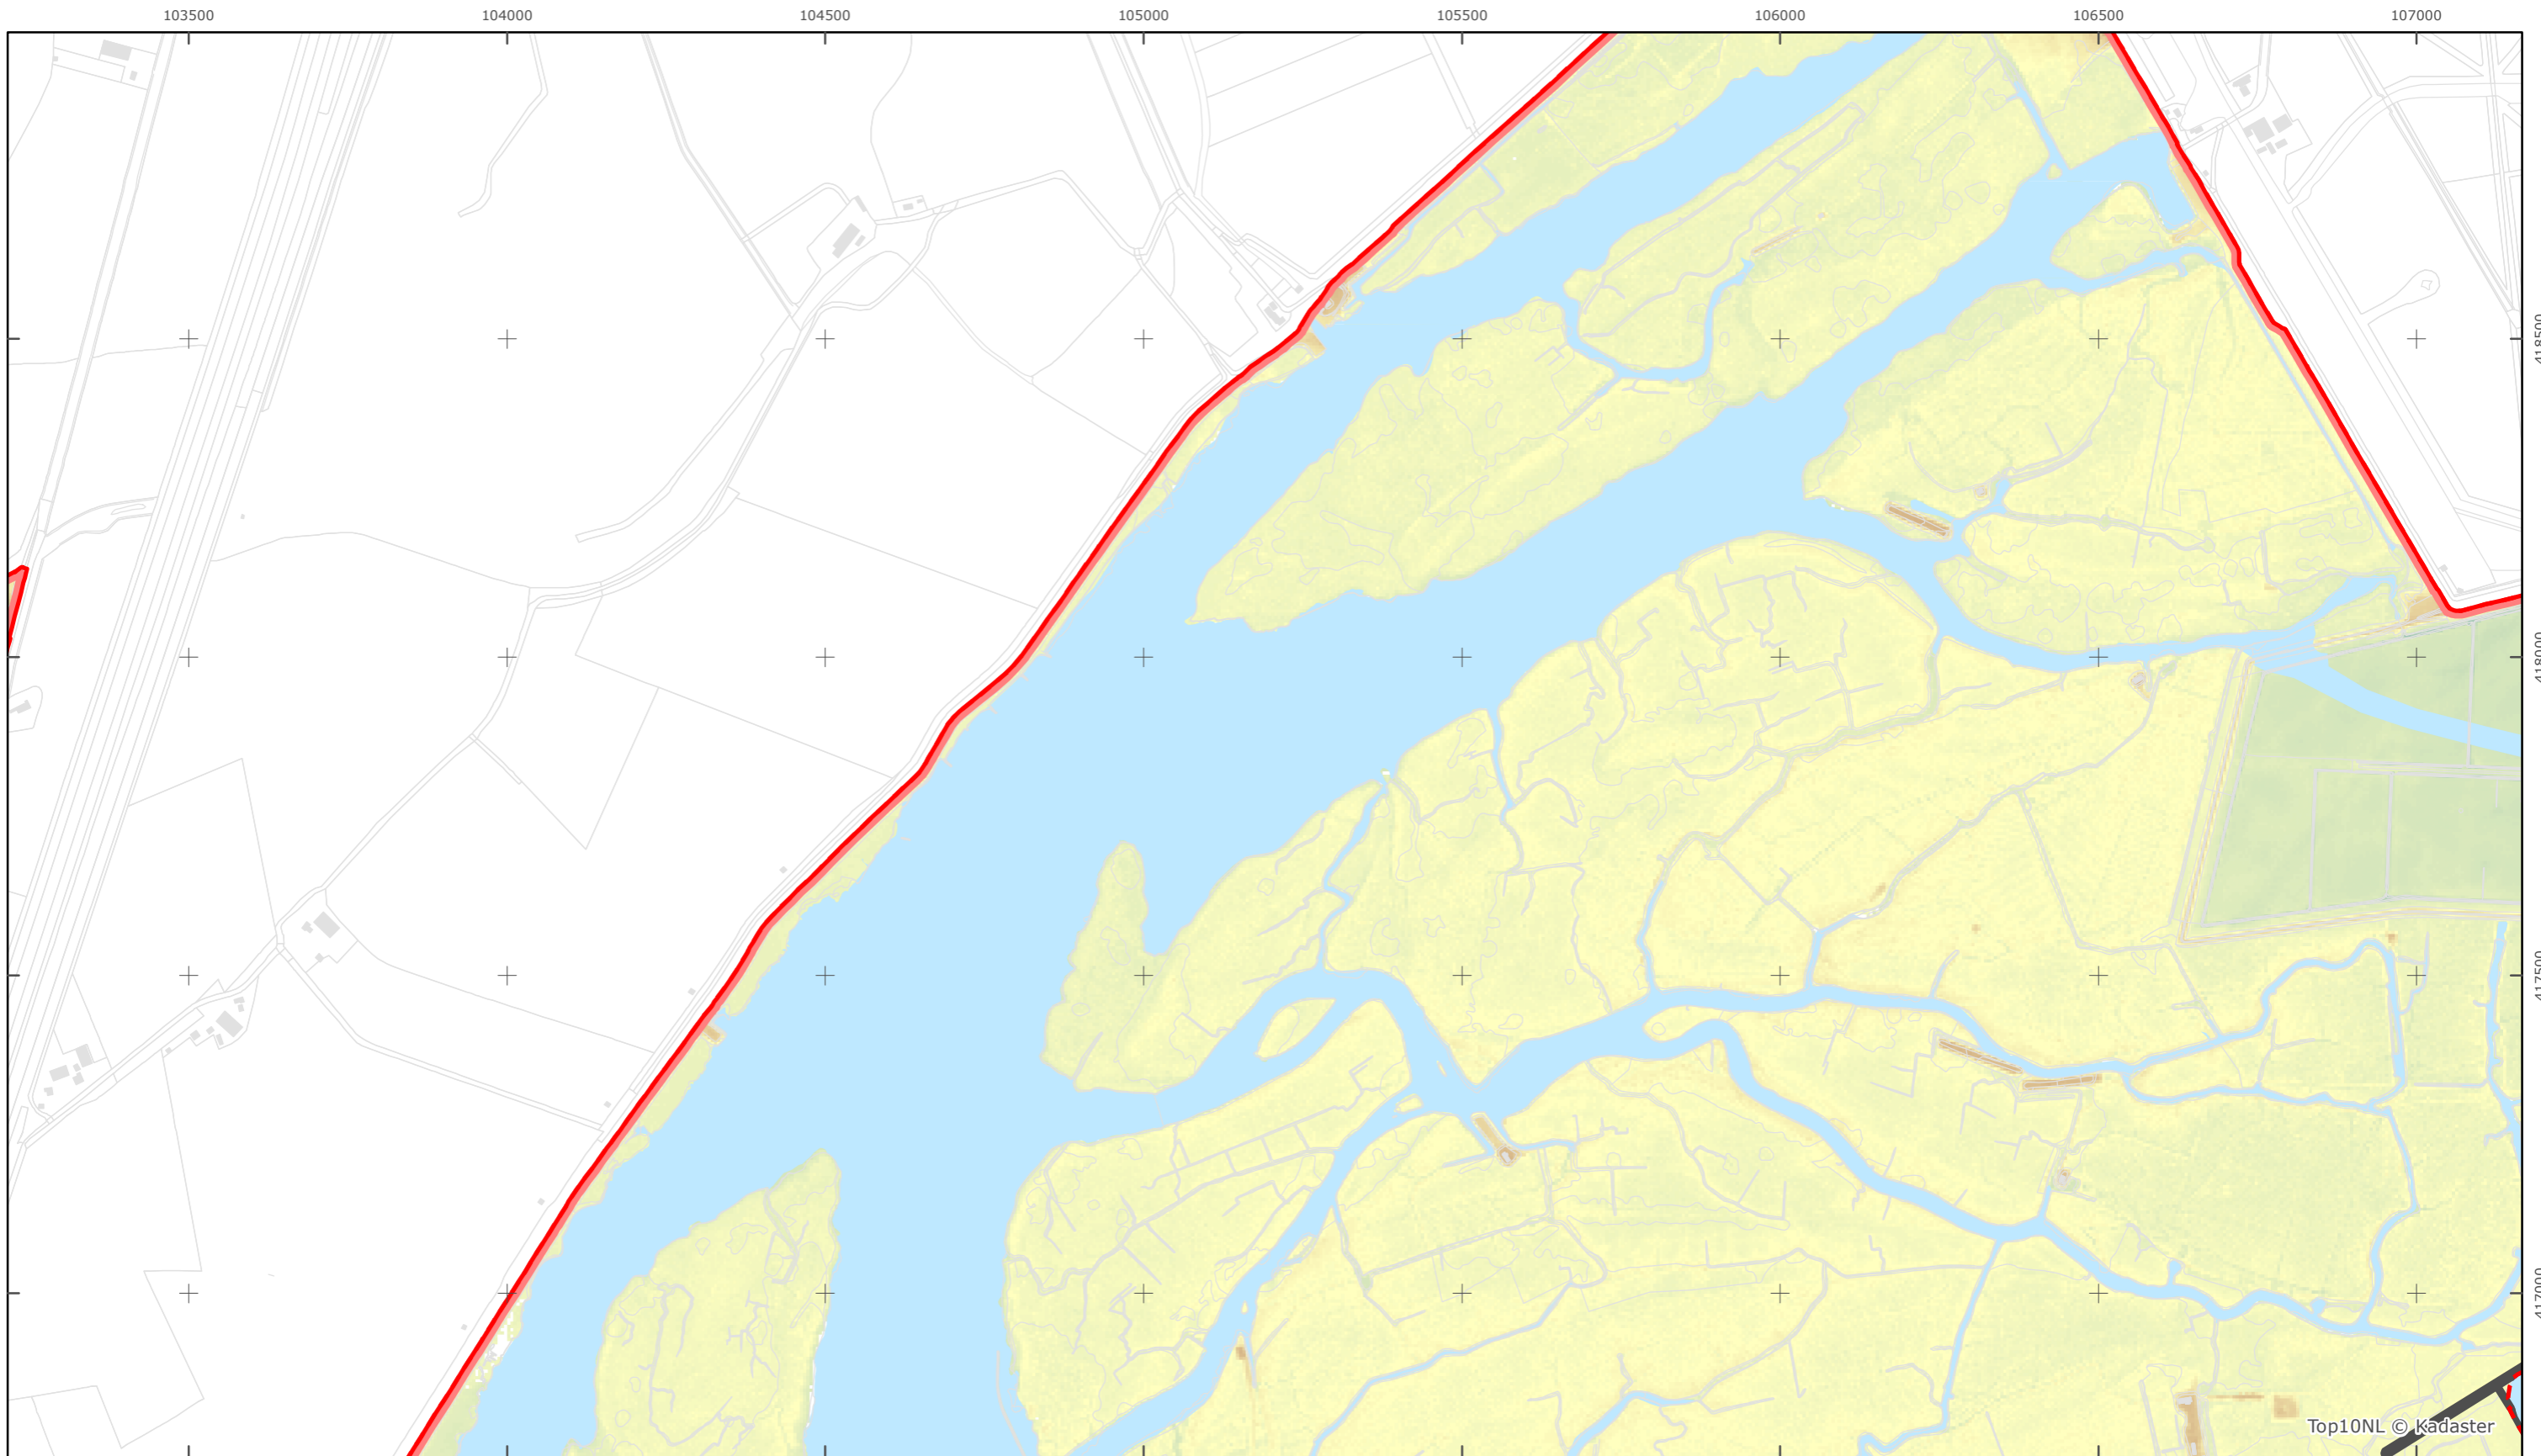

Top10NL © Kadaster

Legger Rijkswaterstaatswerken Waterwet - bovenaanzicht

Dordtsche Biesbosch

Rijkswaterstaat West-Nederland Zuid

Versie: 2.0  
 Status: Definitief  
 Datum: 13 oktober 2014

Kaartblad 46

schaal 1:10.000 (A3)

Legenda

**Bodemhoogte**

Overige legenda-eenheden op blad 'overkoepelende legenda'

Legger Rijkswaterstaatswerken Waterwet - bovenaanzicht

Dordtsche Biesbosch

Rijkswaterstaat West-Nederland Zuid

Versie: 2.0  
 Status: Definitief  
 Datum: 13 oktober 2014

Kaartblad 47

schaal 1:10.000 (A3)

Legenda

**Bodemhoogte**

Overige legenda-eenheden op blad 'overkoepelende legenda'

Top10NL © Kadaster

Legger Rijkswaterstaatswerken Waterwet - bovenaanzicht

Dordtsche Biesbosch