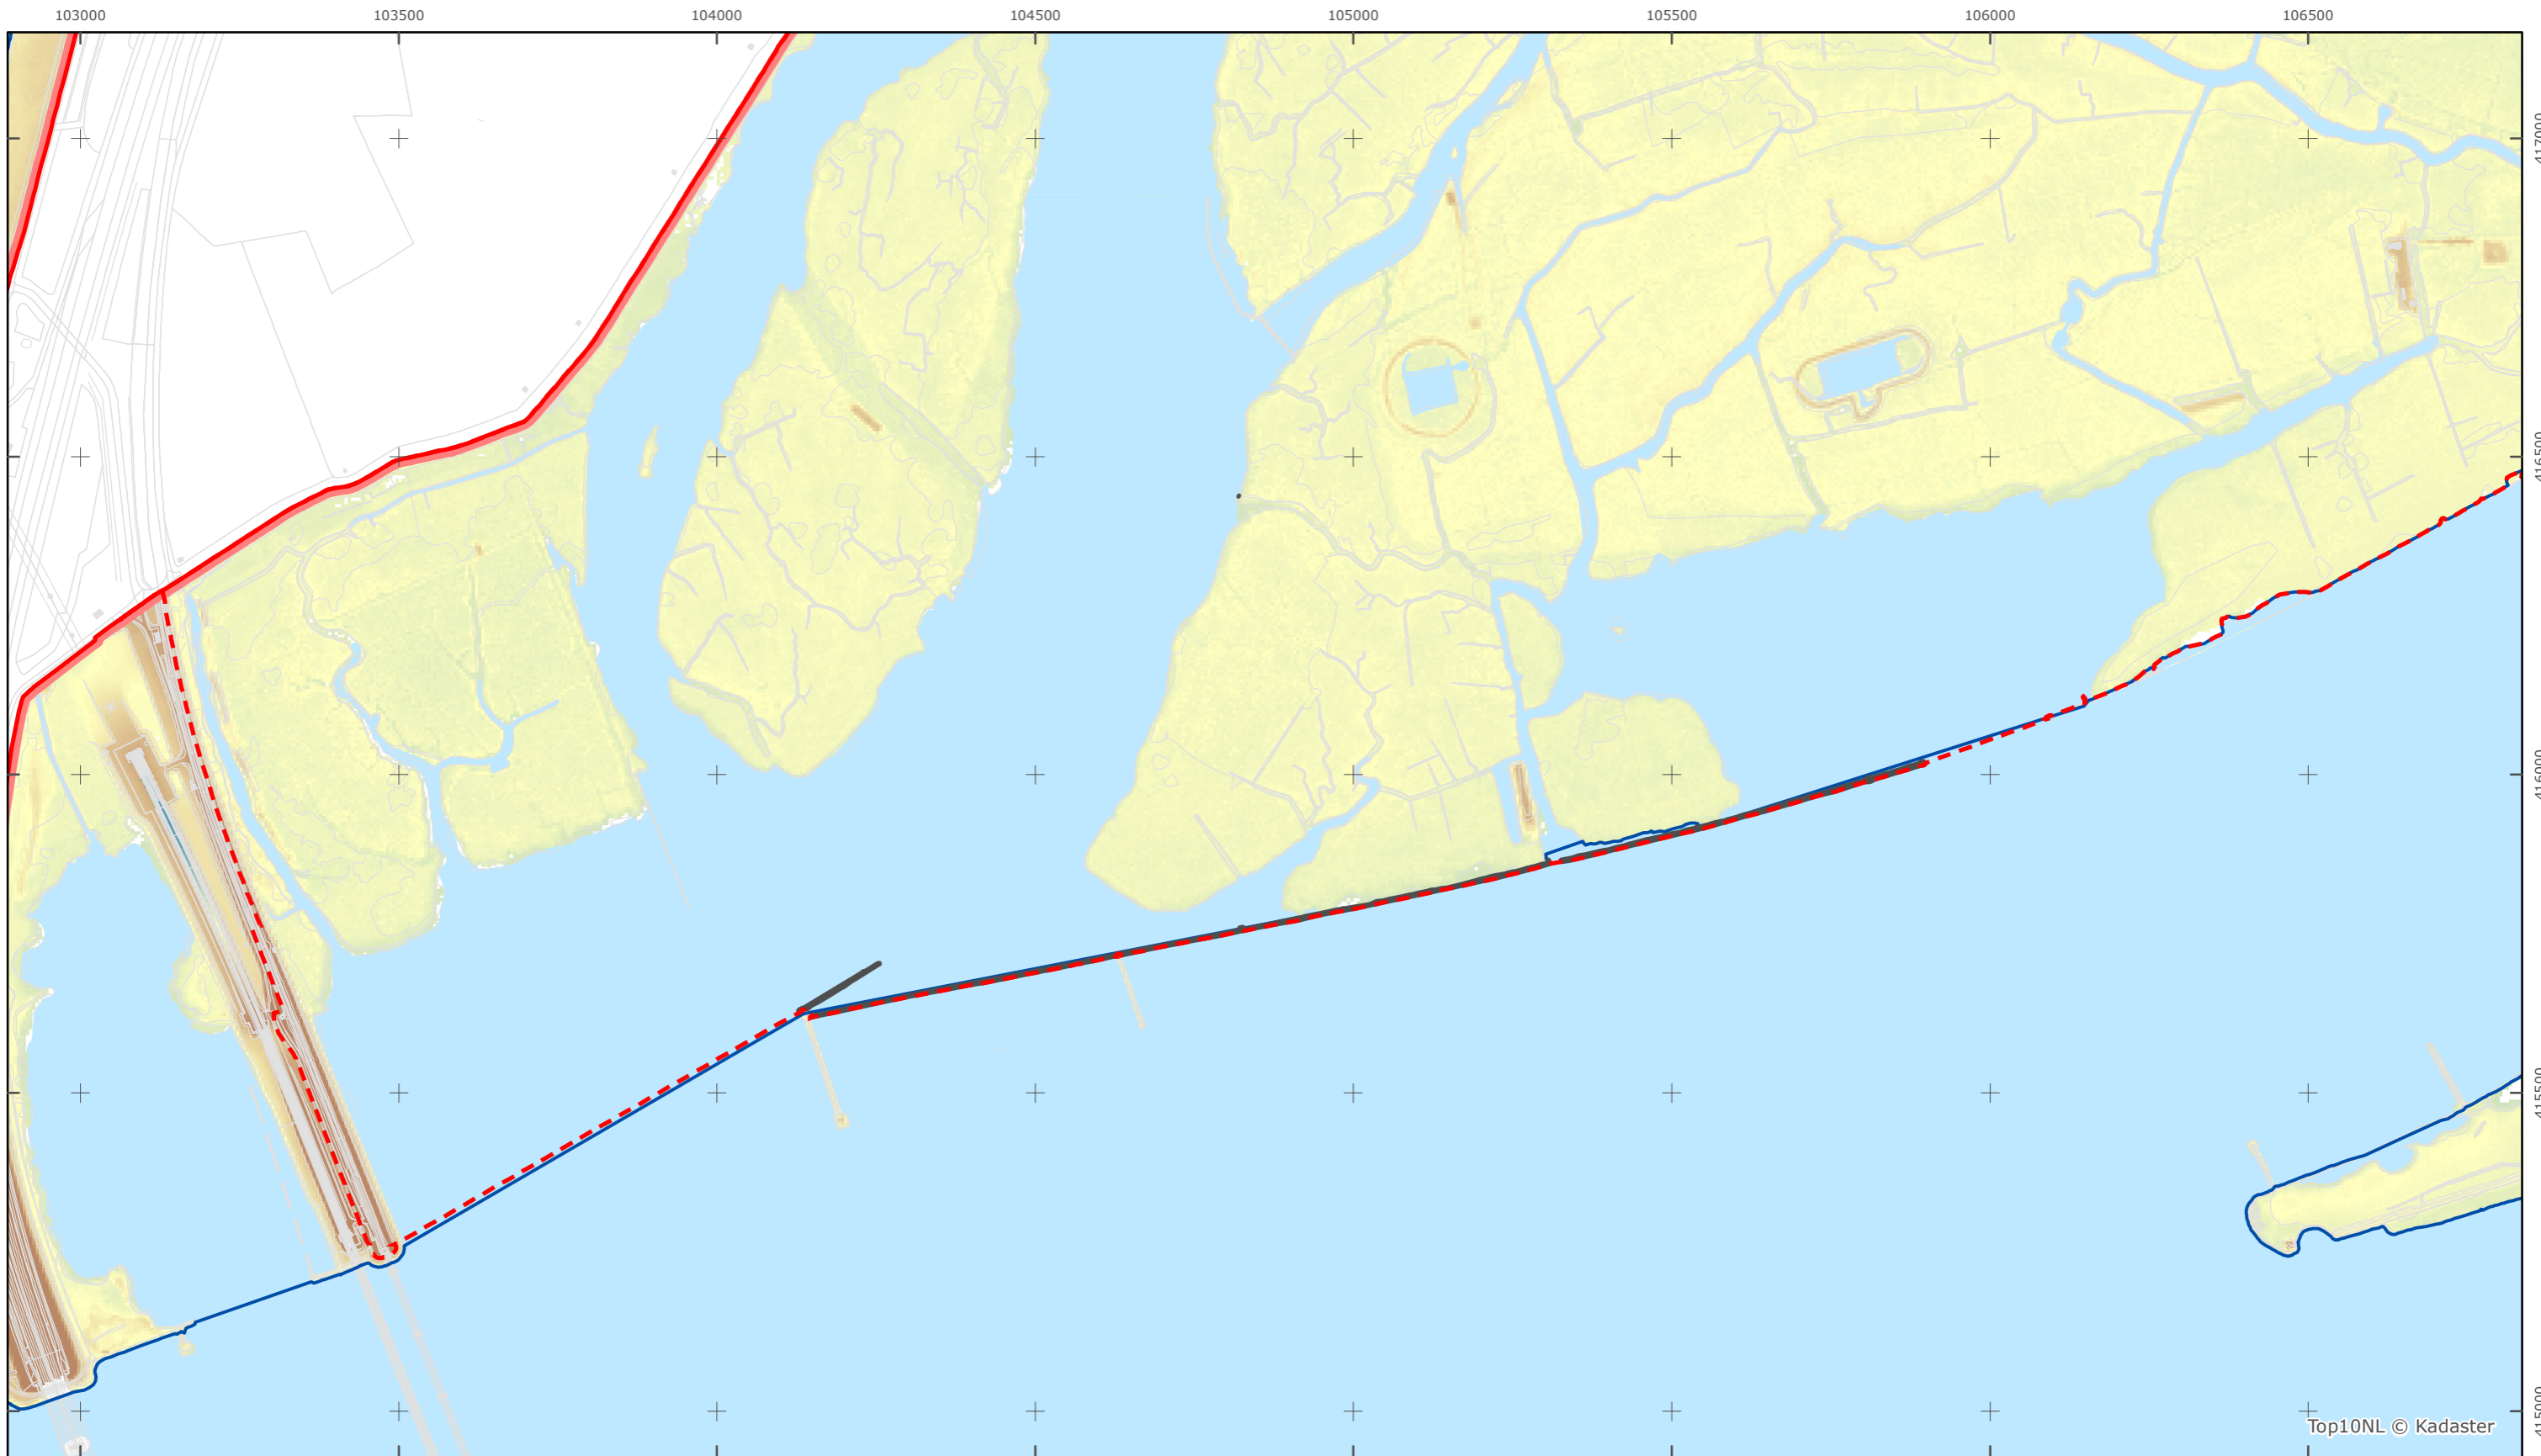

Rijkswaterstaat West-Nederland Zuid

Versie: 2.0  
 Status: Definitief  
 Datum: 13 oktober 2014

Kaartblad 48

schaal 1:10.000 (A3)

Legenda

**Bodemhoogte**

Overige legenda-eenheden op blad 'overkoepelende legenda'

Top10NL © Kadaster

Legger Rijkswaterstaatswerken Waterwet - bovenaanzicht

Dordtsche Biesbosch

Rijkswaterstaat West-Nederland Zuid

Versie: 2.0  
 Status: Definitief  
 Datum: 13 oktober 2014

Kaartblad 49

schaal 1:10.000 (A3)