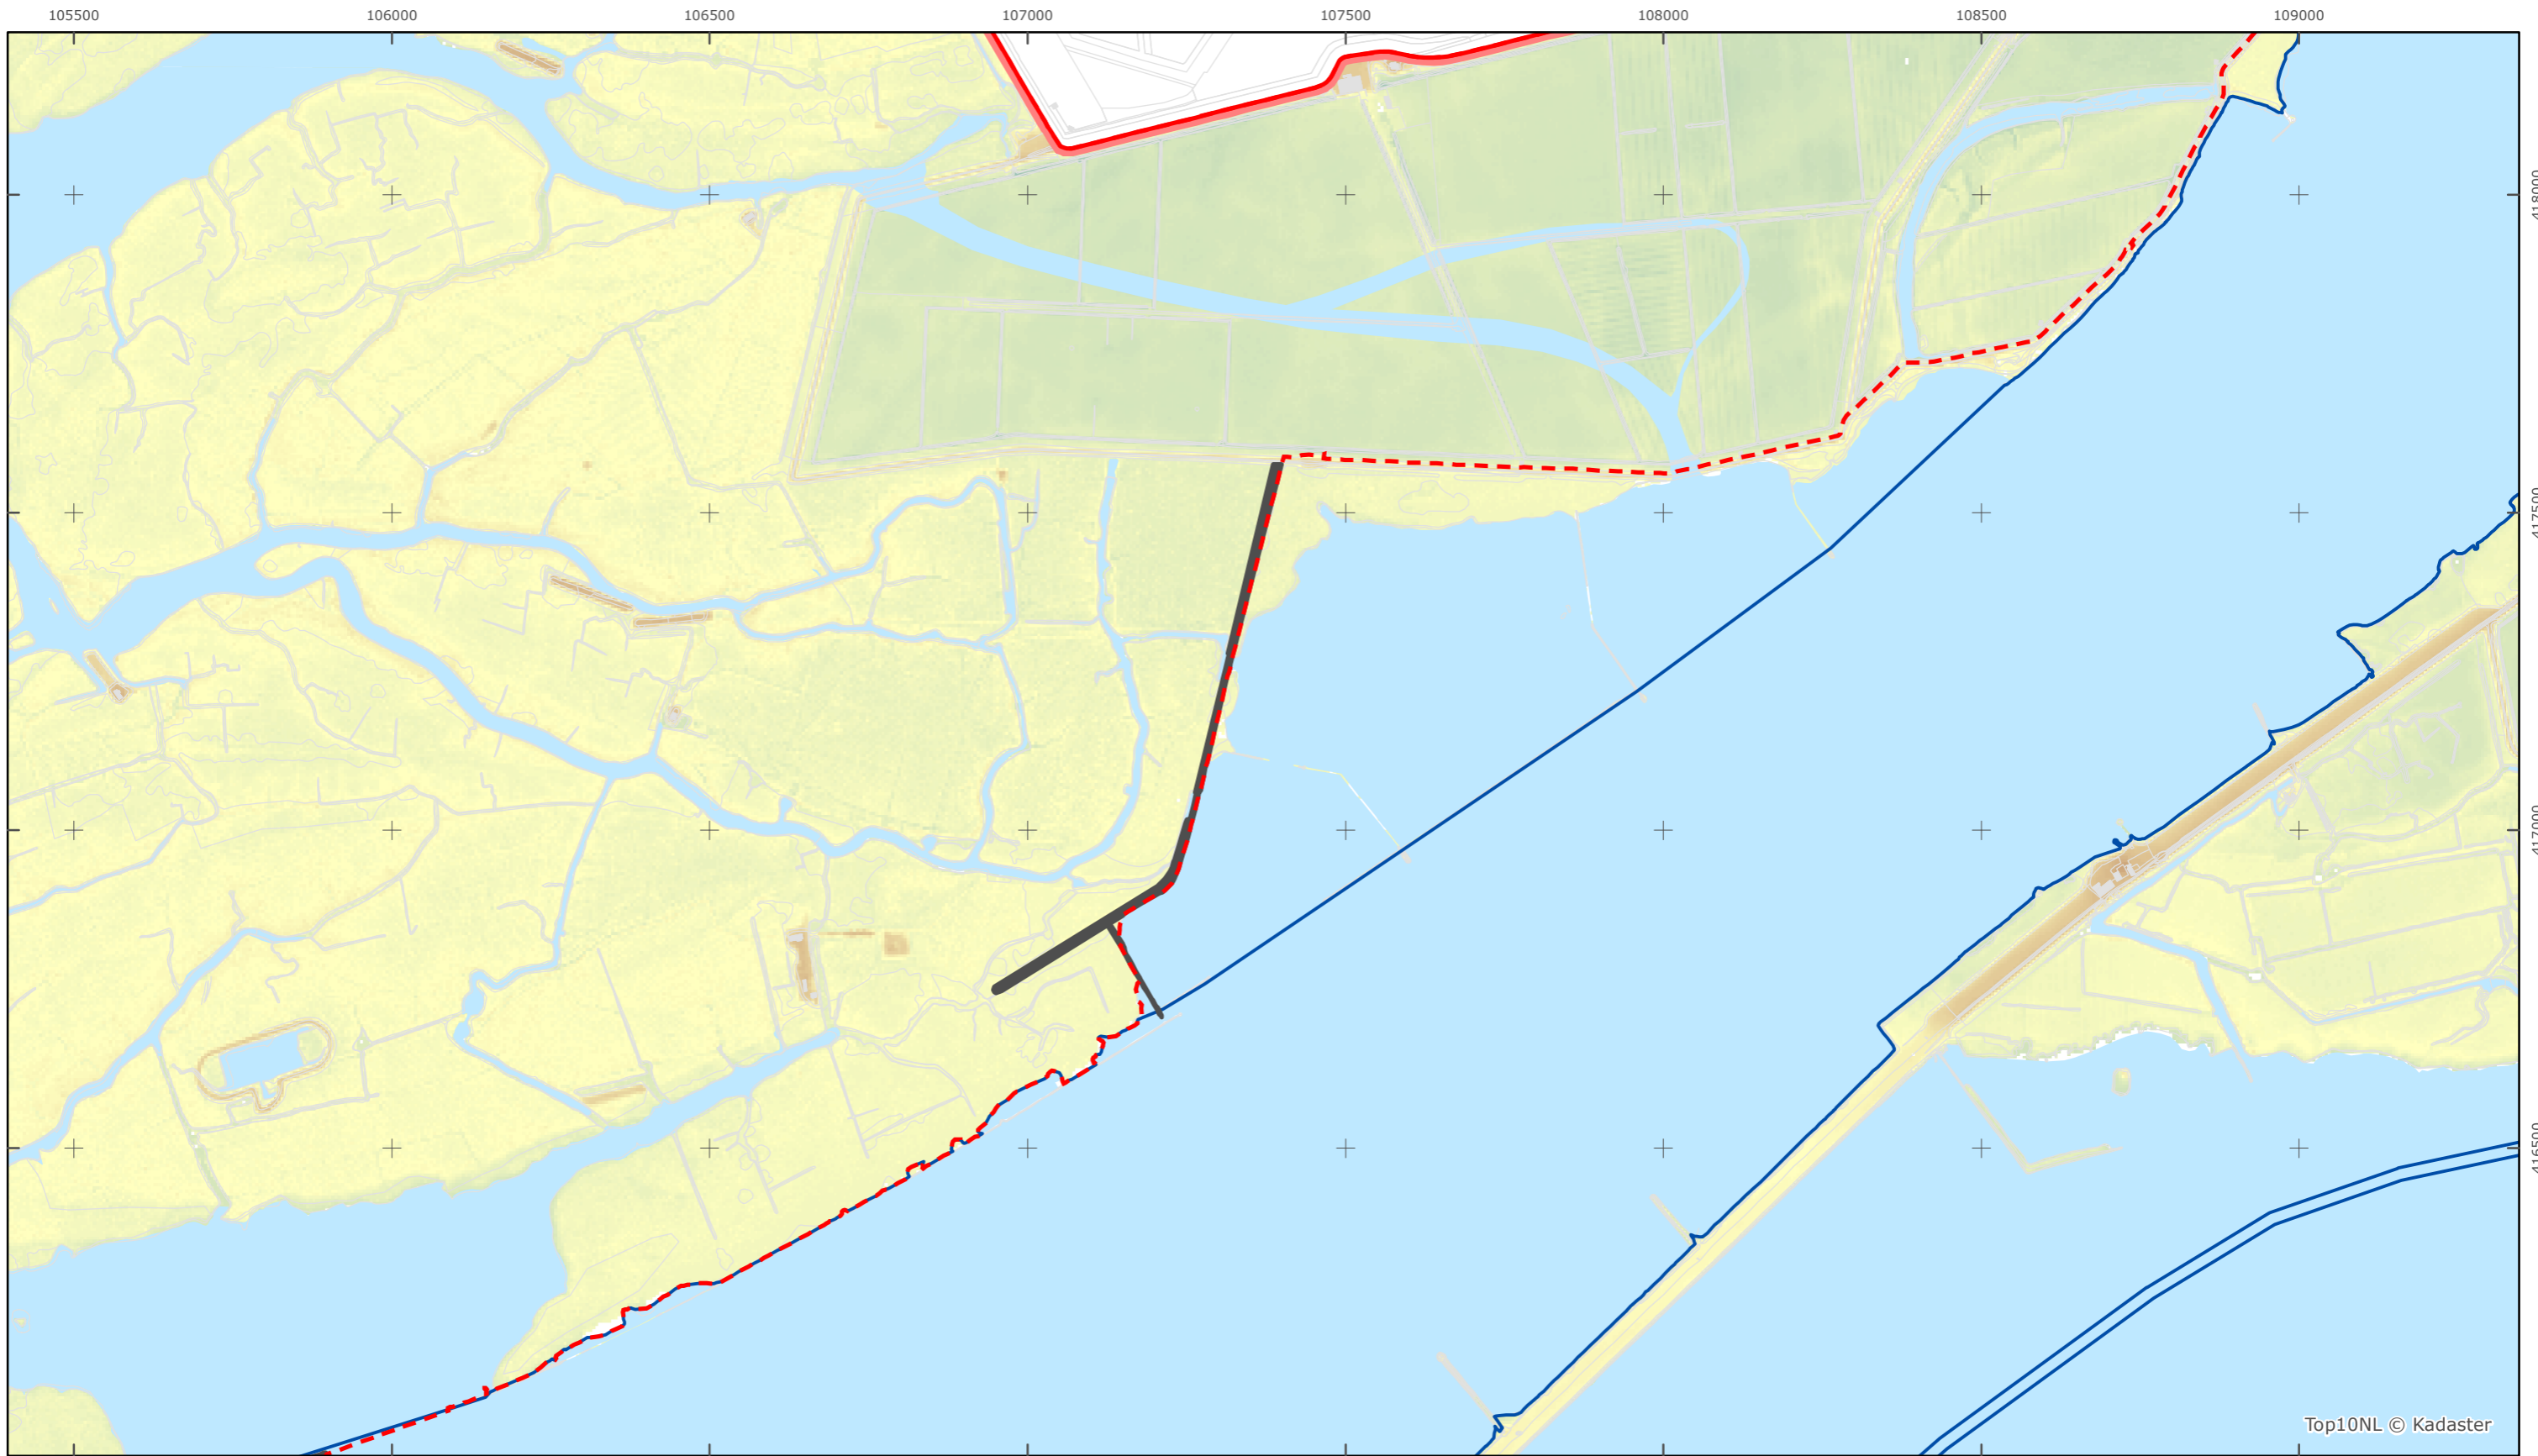

Top10NL © Kadaster

Legger Rijkswaterstaatswerken Waterwet - bovenaanzicht

Dordtsche Biesbosch

Rijkswaterstaat West-Nederland Zuid

Versie: 2.0  
 Status: Definitief  
 Datum: 13 oktober 2014

Kaartblad 46

schaal 1:10.000 (A3)

Legenda

**Bodemhoogte**

Overige legenda-eenheden op blad 'overkoepelende legenda'

Legger Rijkswaterstaatswerken Waterwet - bovenaanzicht

Dordtsche Biesbosch

Rijkswaterstaat West-Nederland Zuid

Versie: 2.0  
 Status: Definitief  
 Datum: 13 oktober 2014

Kaartblad 47

schaal 1:10.000 (A3)

Legenda

**Bodemhoogte**

Overige legenda-eenheden op blad 'overkoepelende legenda'

Top10NL © Kadaster

Legger Rijkswaterstaatswerken Waterwet - bovenaanzicht

Dordtsche Biesbosch

Rijkswaterstaat West-Nederland Zuid

Versie: 2.0  
 Status: Definitief  
 Datum: 13 oktober 2014

Kaartblad 48

schaal 1:10.000 (A3)

Legenda

**Bodemhoogte**

Overige legenda-eenheden op blad 'overkoepelende legenda'