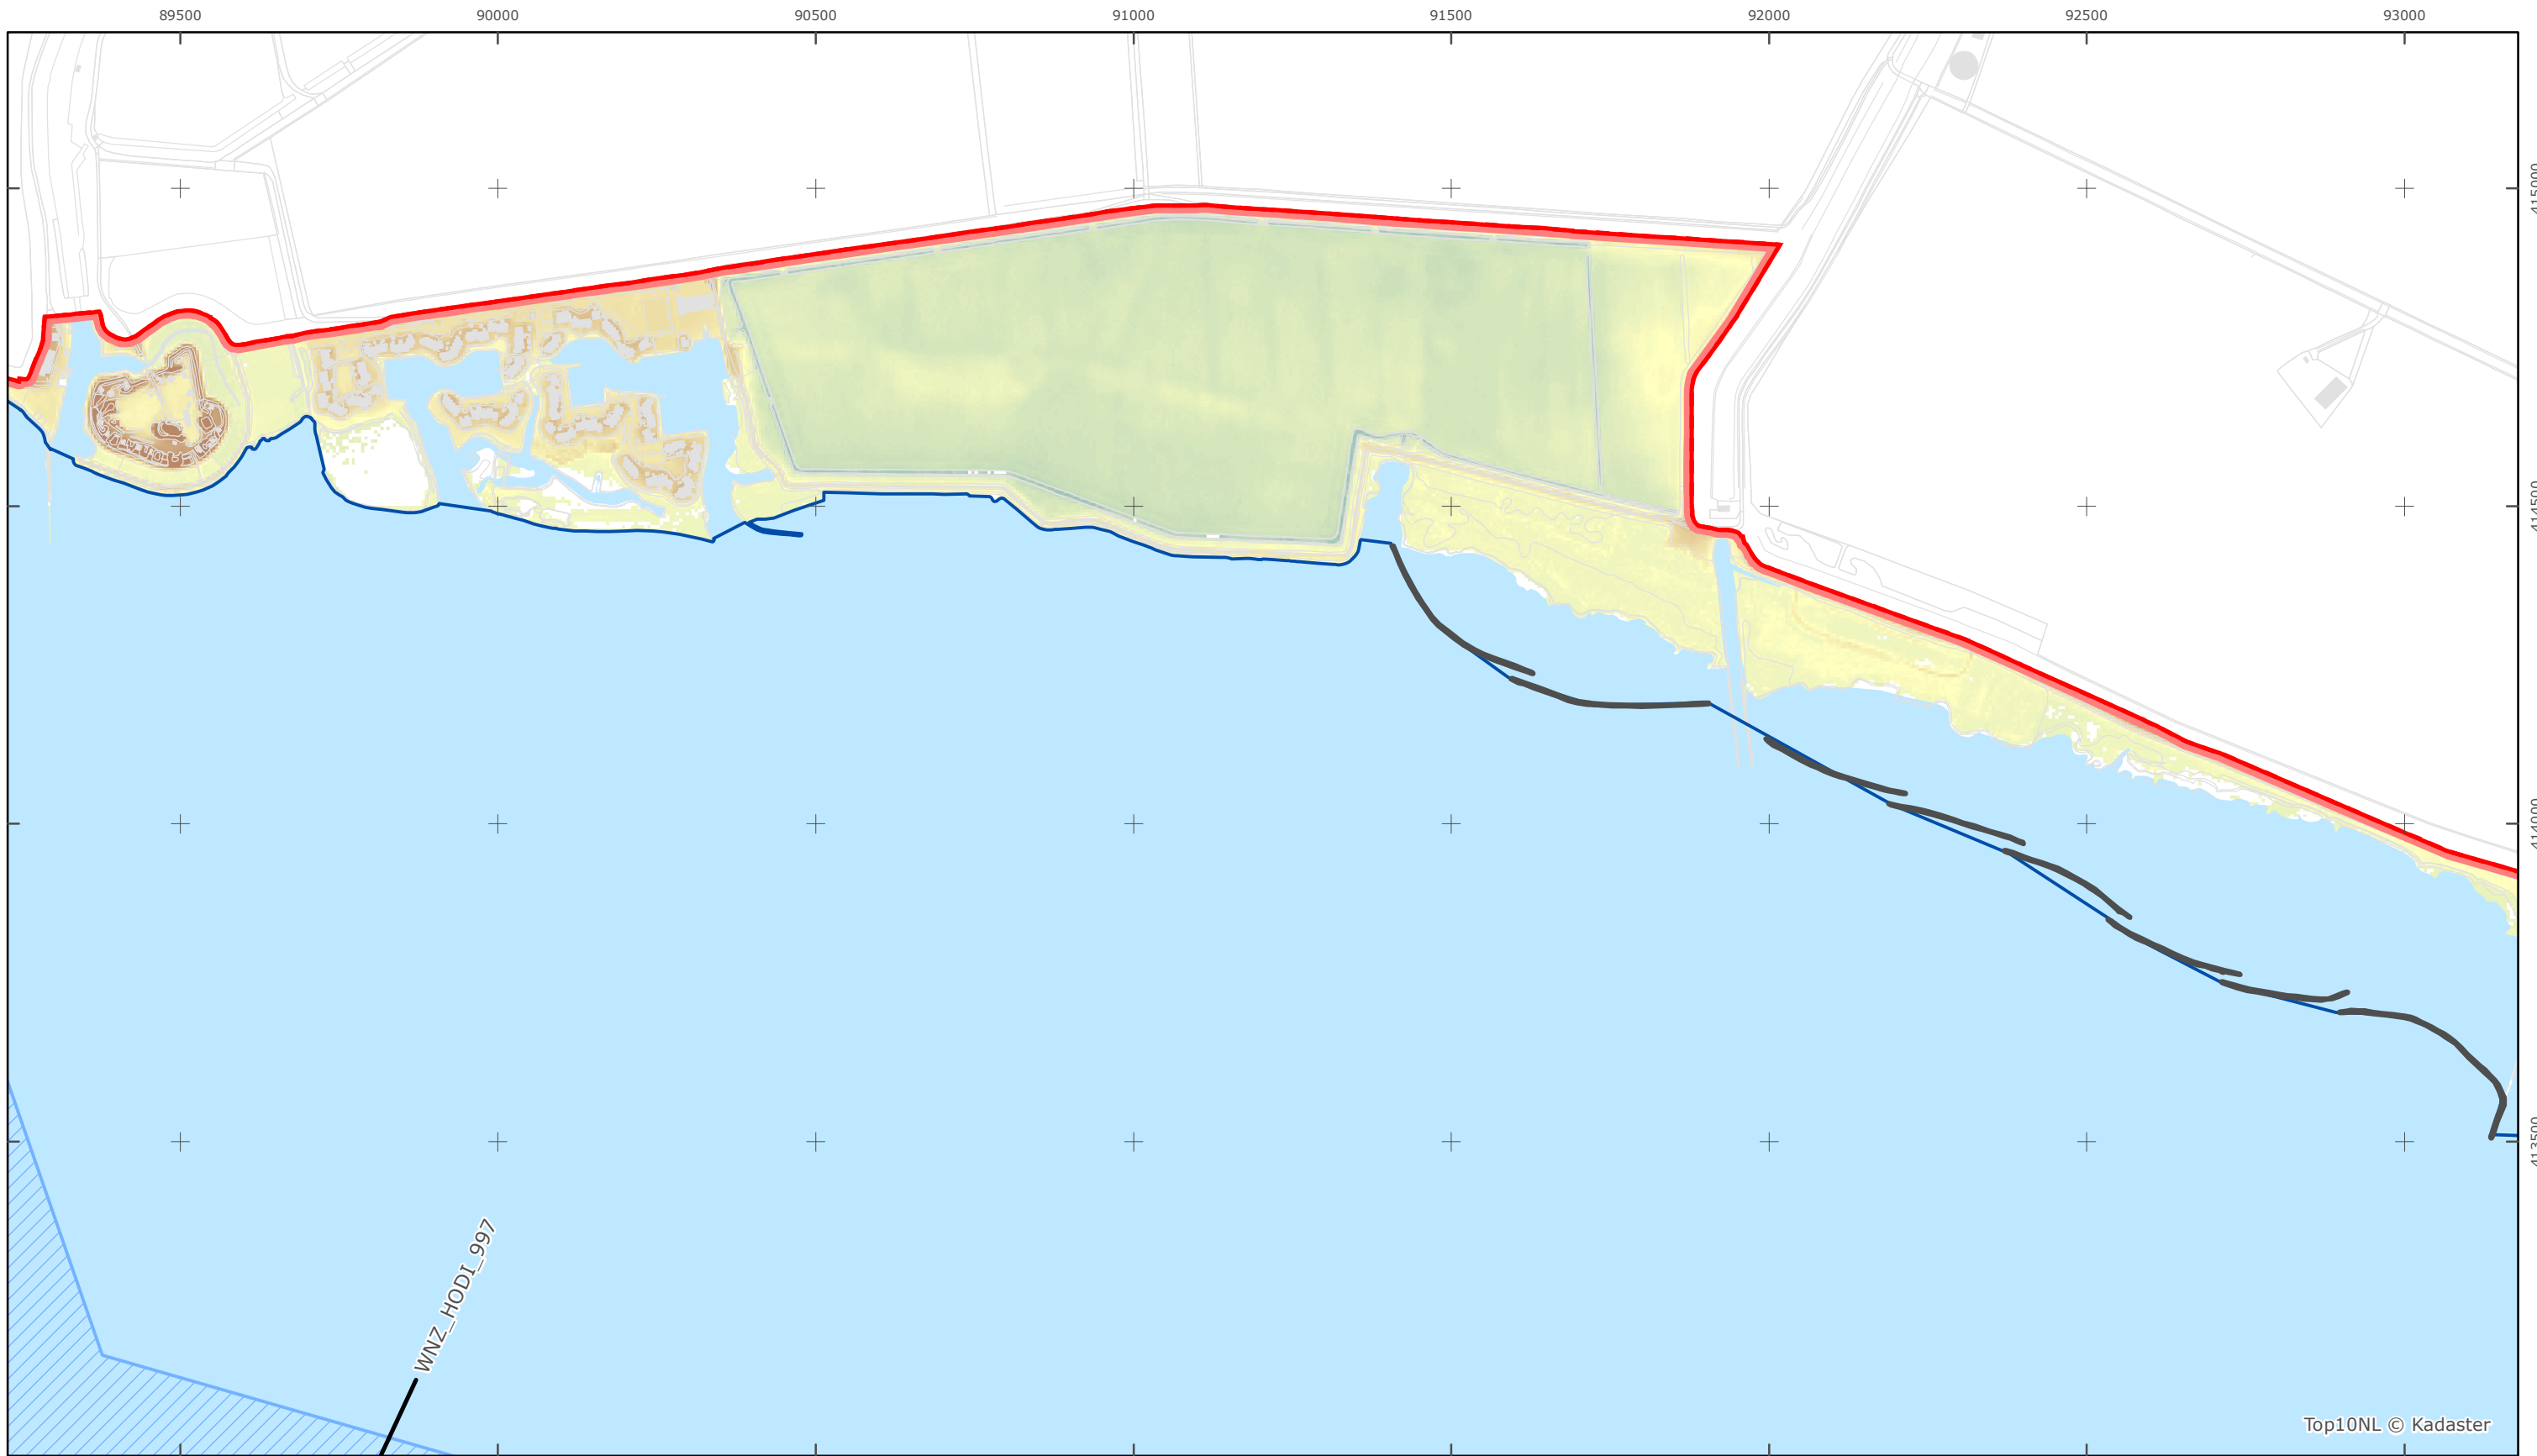

Versie: 2.0  
 Status: Definitief  
 Datum: 13 oktober 2014

Kaartblad 56

schaal 1:10.000 (A3)

Legenda

**Bodemhoogte**

Overige legenda-eenheden op blad 'overkoepelende legenda'

Top10NL © Kadaster

Legger Rijkswaterstaatswerken Waterwet - bovenaanzicht

Hollandsch Diep

Rijkswaterstaat West-Nederland Zuid

Versie: 2.0  
 Status: Definitief  
 Datum: 13 oktober 2014

Kaartblad 57

schaal 1:10.000 (A3)

Legenda

**Bodemhoogte**

Overige legenda-eenheden op blad 'overkoepelende legenda'

Legger Rijkswaterstaatswerken Waterwet - bovenaanzicht

Hollandsch Diep

Rijkswaterstaat West-Nederland Zuid

Versie: 2.0  
 Status: Definitief  
 Datum: 13 oktober 2014

Kaartblad 58

schaal 1:10.000 (A3)

Legenda