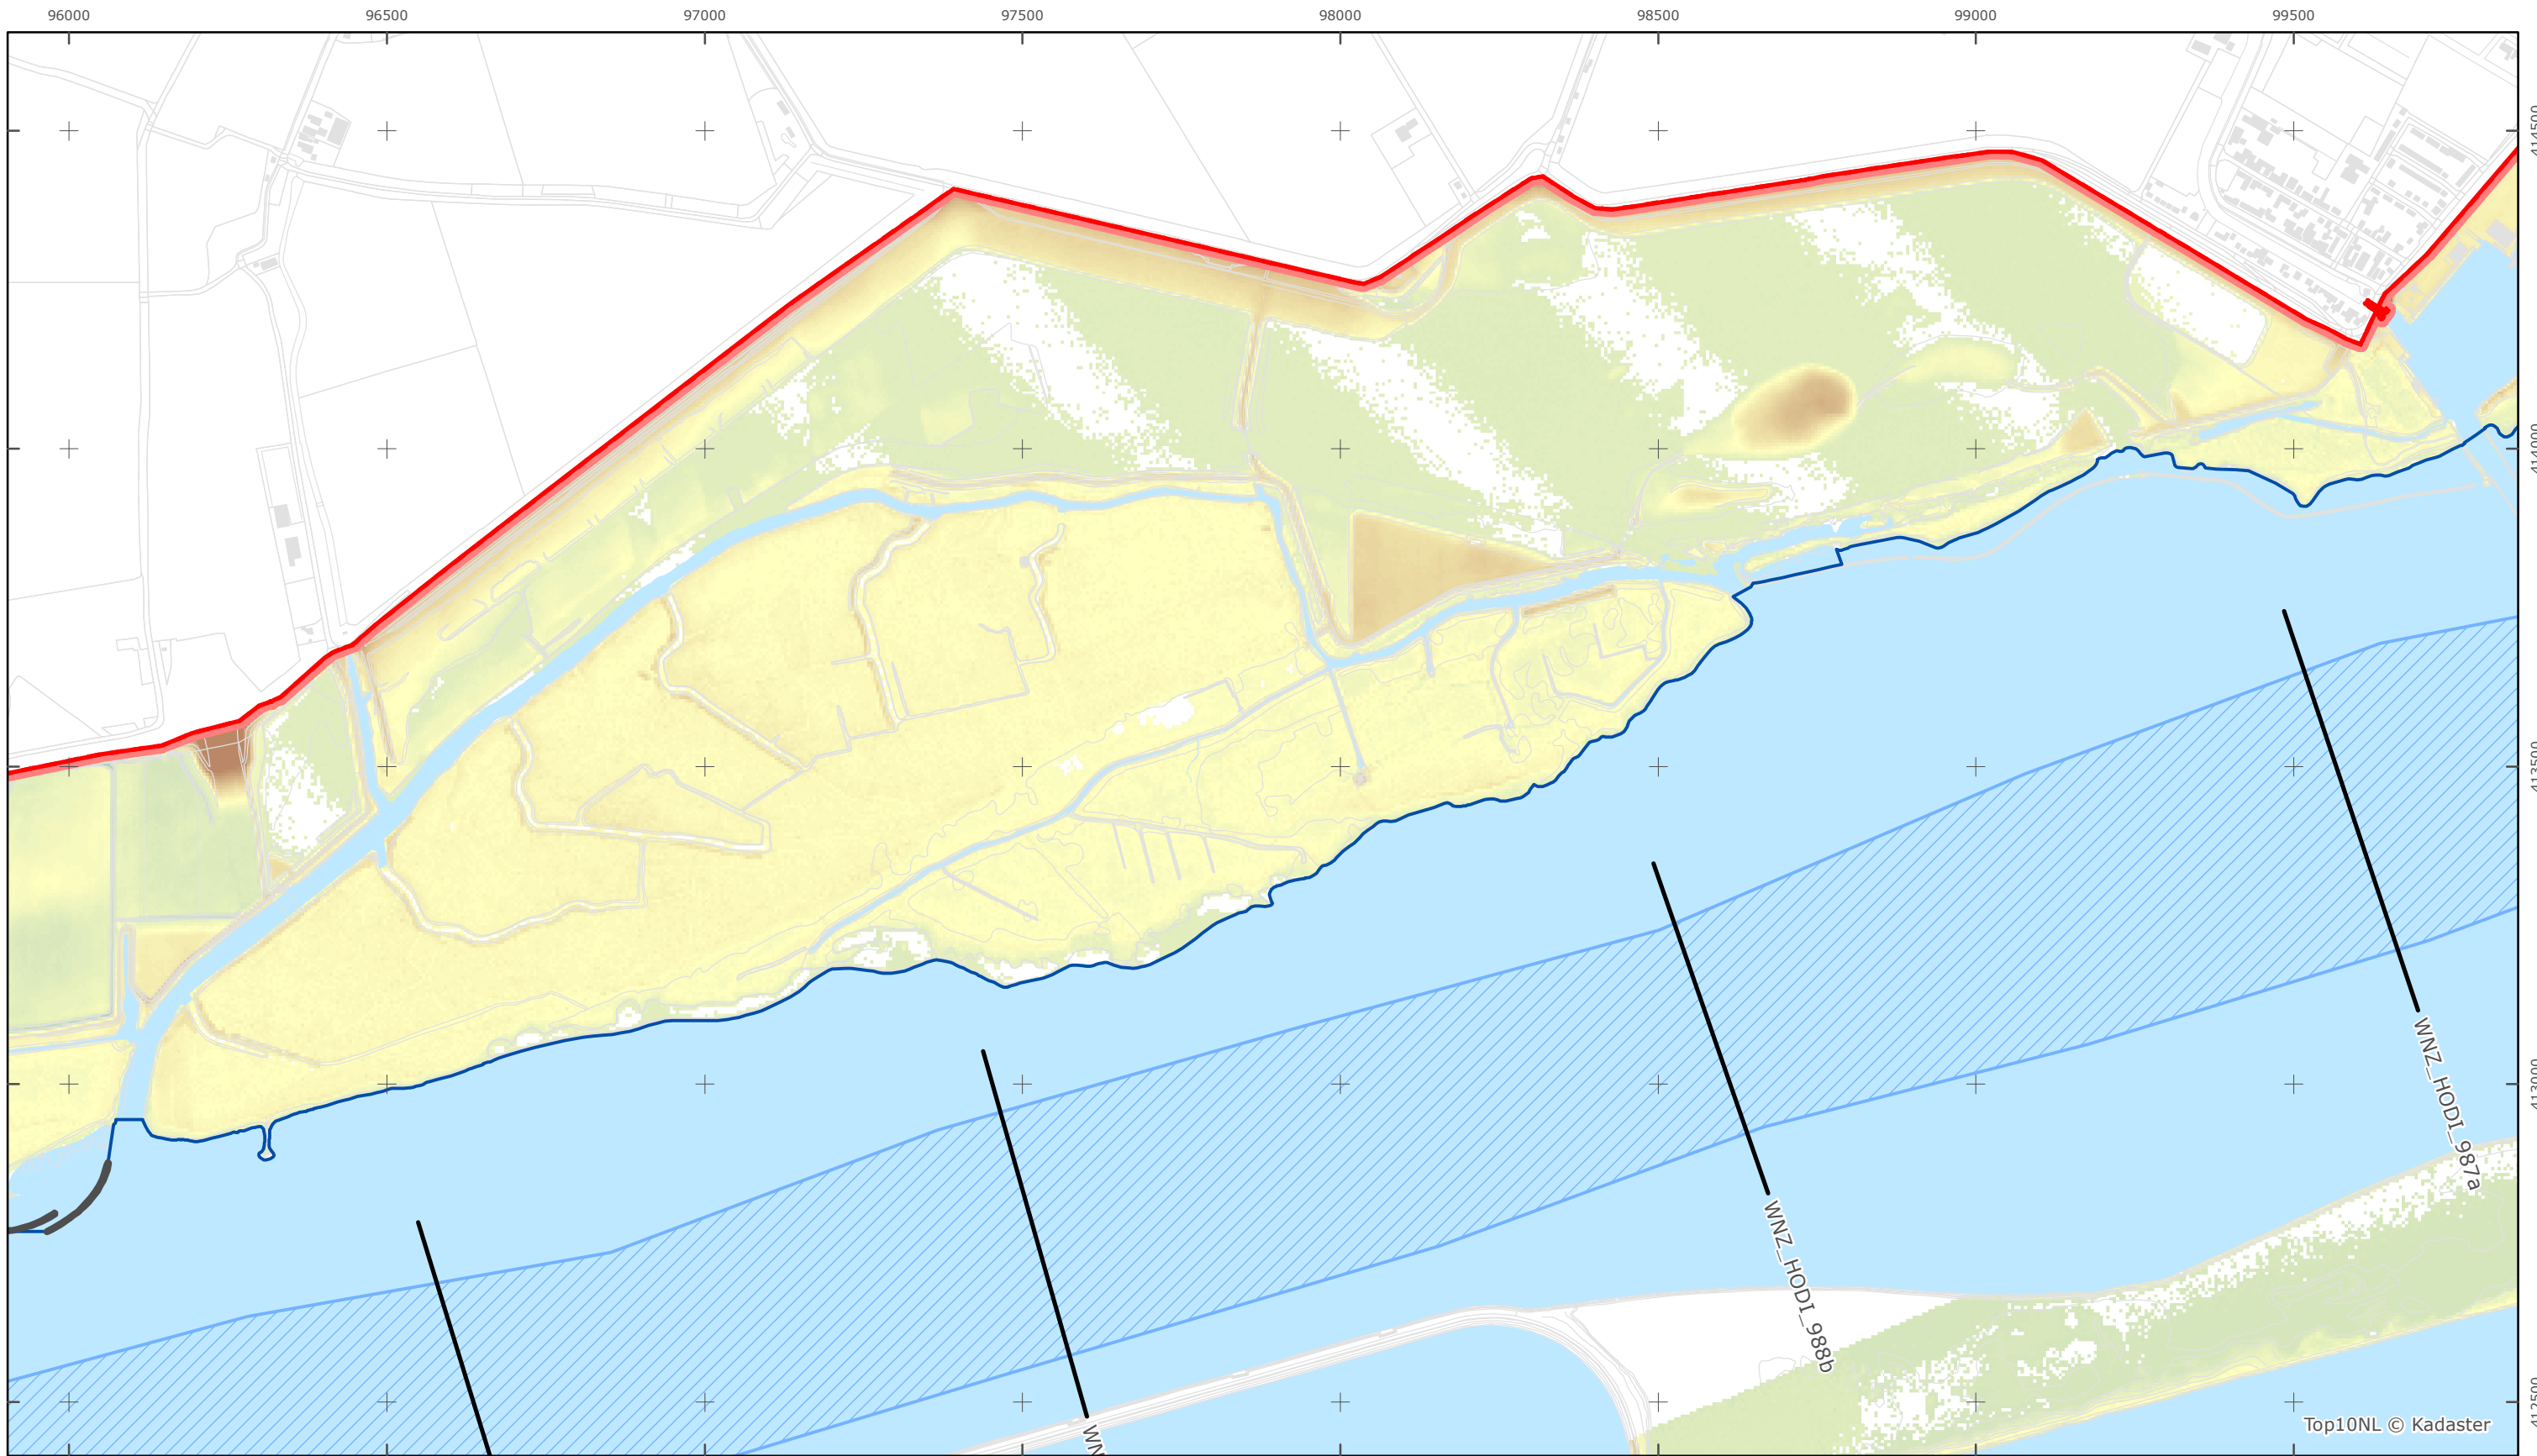

Versie: 2.0  
 Status: Definitief  
 Datum: 13 oktober 2014

Kaartblad 52

schaal 1:10.000 (A3)

Legenda

**Bodemhoogte**

Overige legenda-eenheden op blad 'overkoepelende legenda'

Legger Rijkswaterstaatswerken Waterwet - bovenaanzicht

Hollandsch Diep

Rijkswaterstaat West-Nederland Zuid

Versie: 2.0  
 Status: Definitief  
 Datum: 13 oktober 2014

Kaartblad 53

schaal 1:10.000 (A3)

Legenda

**Bodemhoogte**

Overige legenda-eenheden op blad 'overkoepelende legenda'

Legger Rijkswaterstaatswerken Waterwet - bovenaanzicht

Hollandsch Diep

Rijkswaterstaat West-Nederland Zuid

Versie: 2.0  
 Status: Definitief  
 Datum: 13 oktober 2014

Kaartblad 54

schaal 1:10.000 (A3)

Legenda