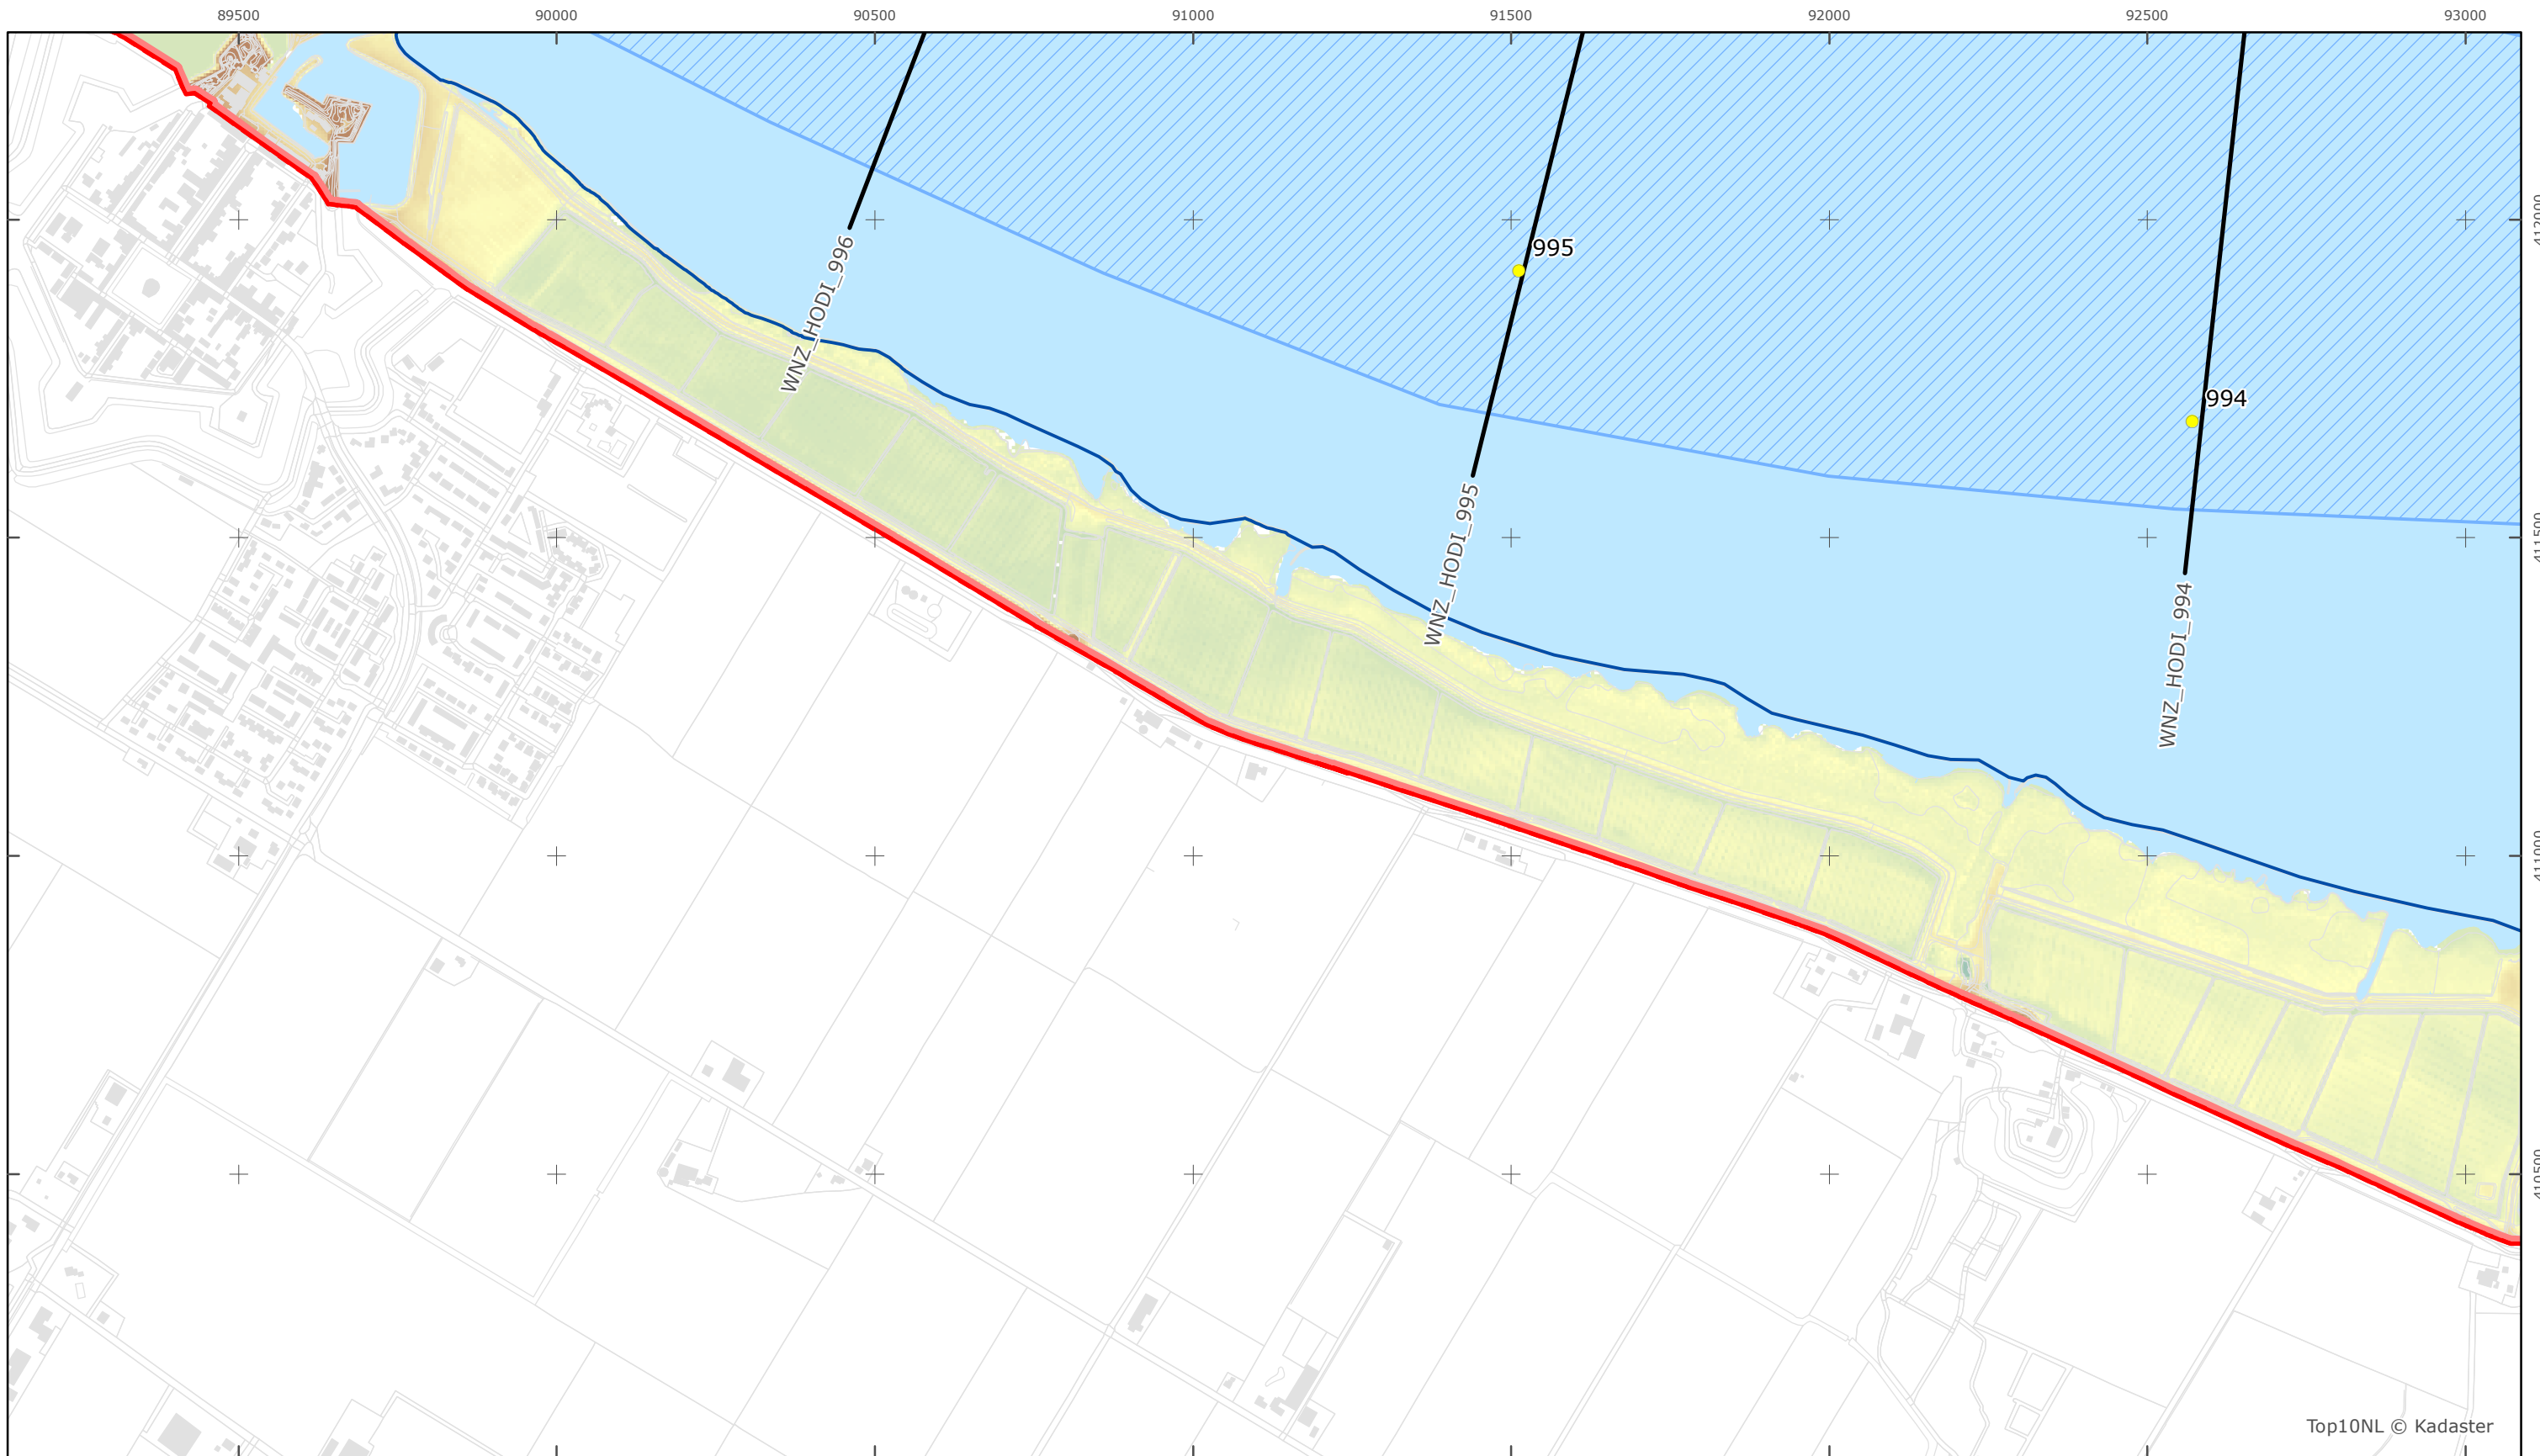

Legger Rijkswaterstaatswerken Waterwet - bovenaanzicht

Hollandsch Diep

Rijkswaterstaat West-Nederland Zuid

Versie: 2.0  
 Status: Definitief  
 Datum: 13 oktober 2014

Kaartblad 58

schaal 1:10.000 (A3)

Legenda

Kaartblad 59

schaal 1:10.000 (A3)

Legenda

**Bodemhoogte**

Overige legenda-eenheden op blad 'overkoepelende legenda'

Top10NL © Kadaster

Legger Rijkswaterstaatswerken Waterwet - bovenaanzicht

Hollandsch Diep

Rijkswaterstaat West-Nederland Zuid

Versie: 2.0  
 Status: Definitief  
 Datum: 13 oktober 2014

Kaartblad 60

schaal 1:10.000 (A3)

Legenda

**Bodemhoogte**

Overige legenda-eenheden op blad 'overkoepelende legenda'