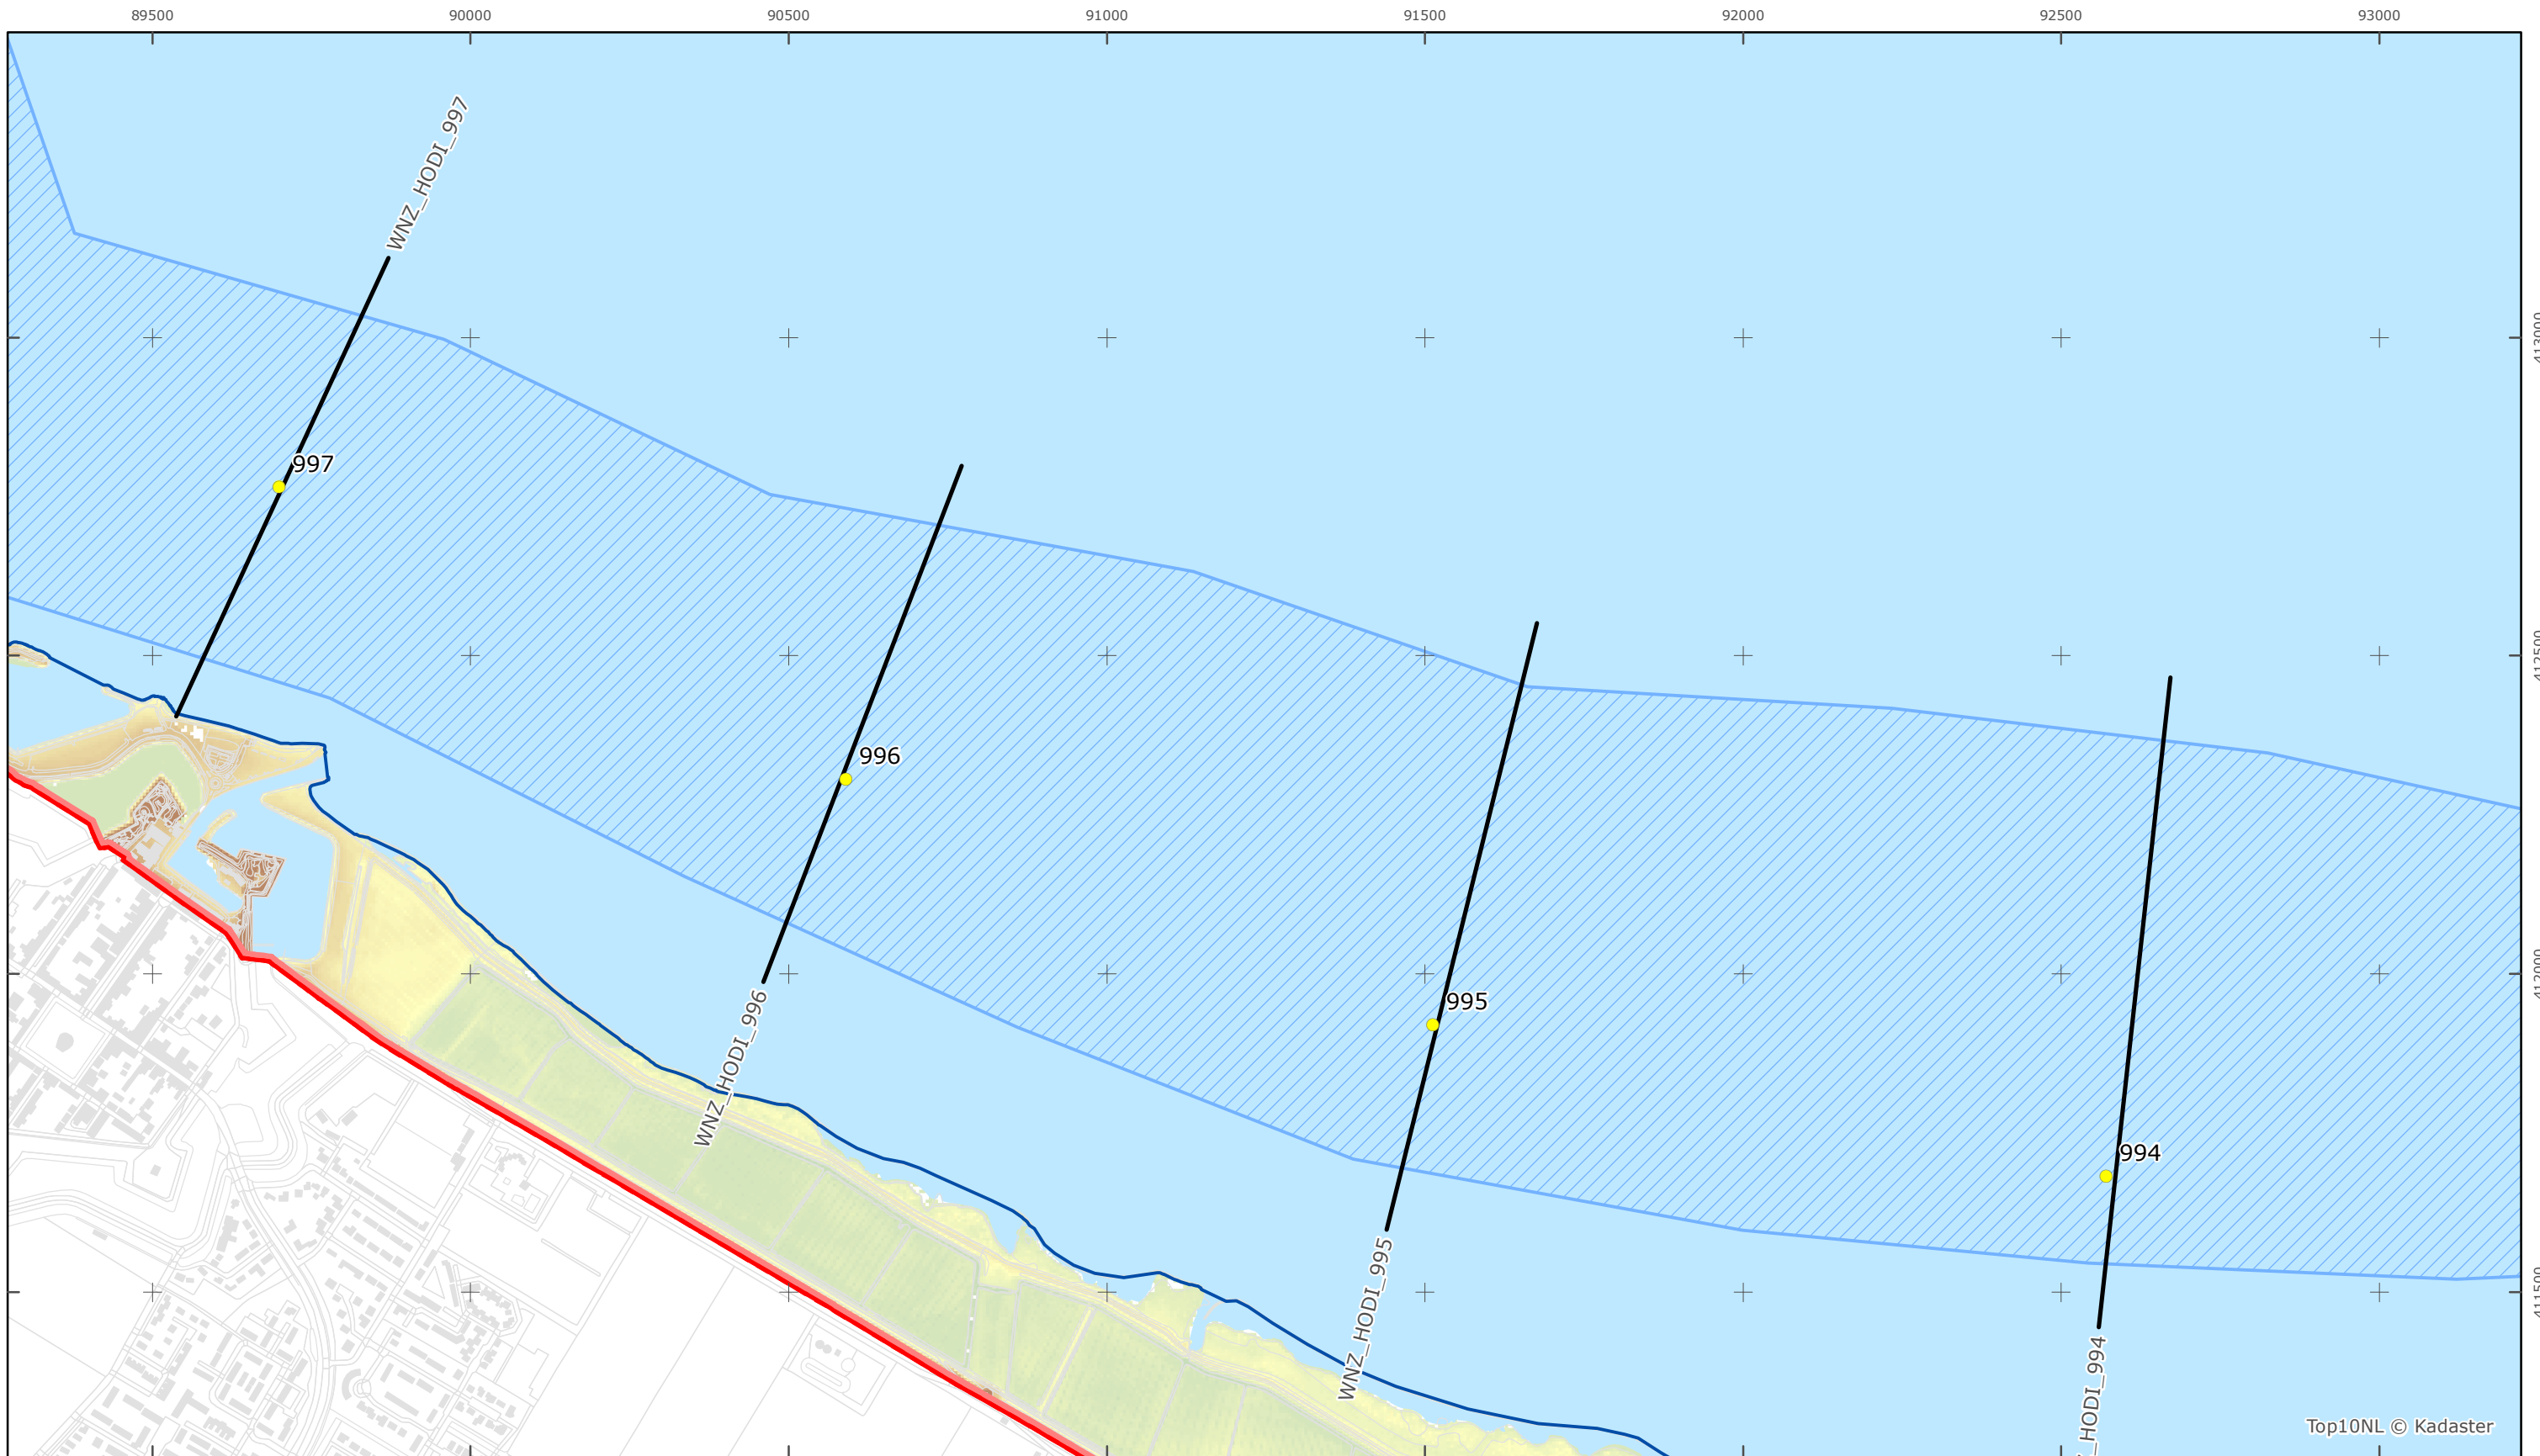

Top10NL © Kadaster

Legger Rijkswaterstaatswerken Waterwet - bovenaanzicht

Hollandsch Diep

Rijkswaterstaat West-Nederland Zuid

Versie: 2.0
Status: Definitief
Datum: 13 oktober 2014

Kaartblad 59

schaal 1:10.000 (A3)

Legenda

Bodemhoogte

Overige legenda-eenheden op blad 'overkoepelende legenda'