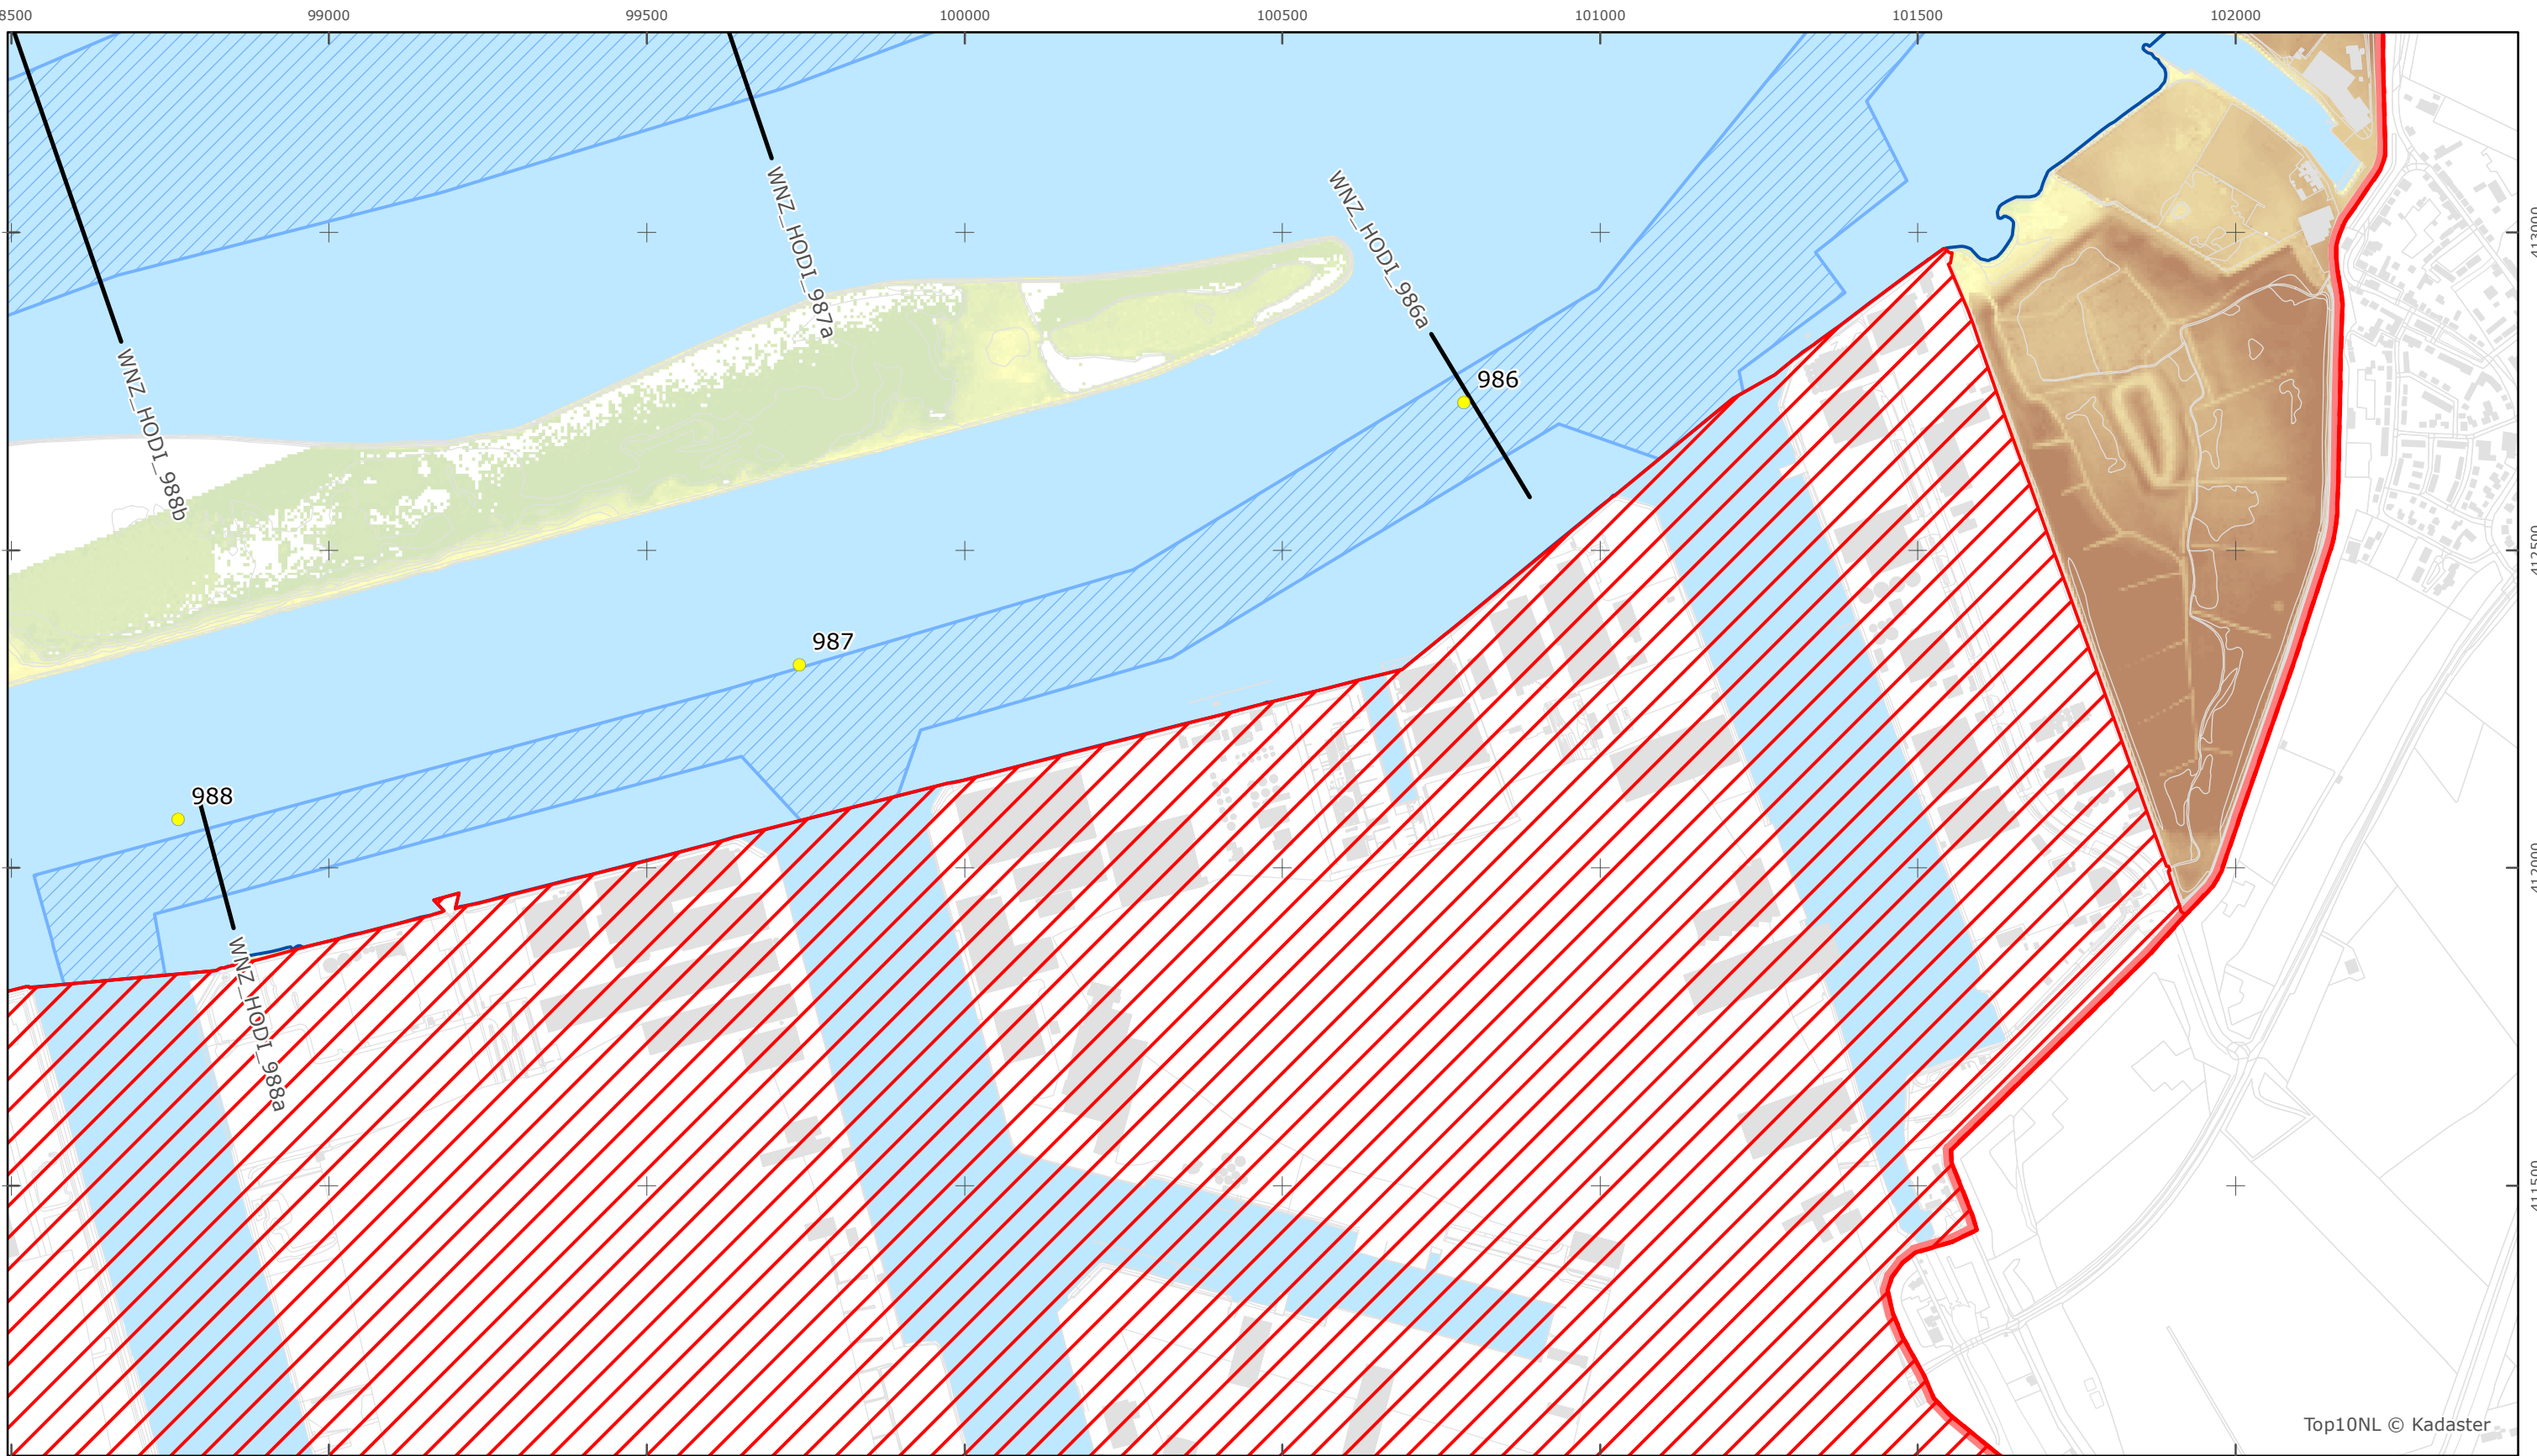

Versie: 2.0  
 Status: Definitief  
 Datum: 13 oktober 2014

Kaartblad 52

schaal 1:10.000 (A3)

Legenda

**Bodemhoogte**

Overige legenda-eenheden op blad 'overkoepelende legenda'

Legger Rijkswaterstaatswerken Waterwet - bovenaanzicht

Legger Rijkswaterstaatswerken Waterwet - bovenaanzicht

Hollandsch Diep

Rijkswaterstaat West-Nederland Zuid

Versie: 2.0  
 Status: Definitief  
 Datum: 13 oktober 2014

Kaartblad 54

schaal 1:10.000 (A3)

Legenda