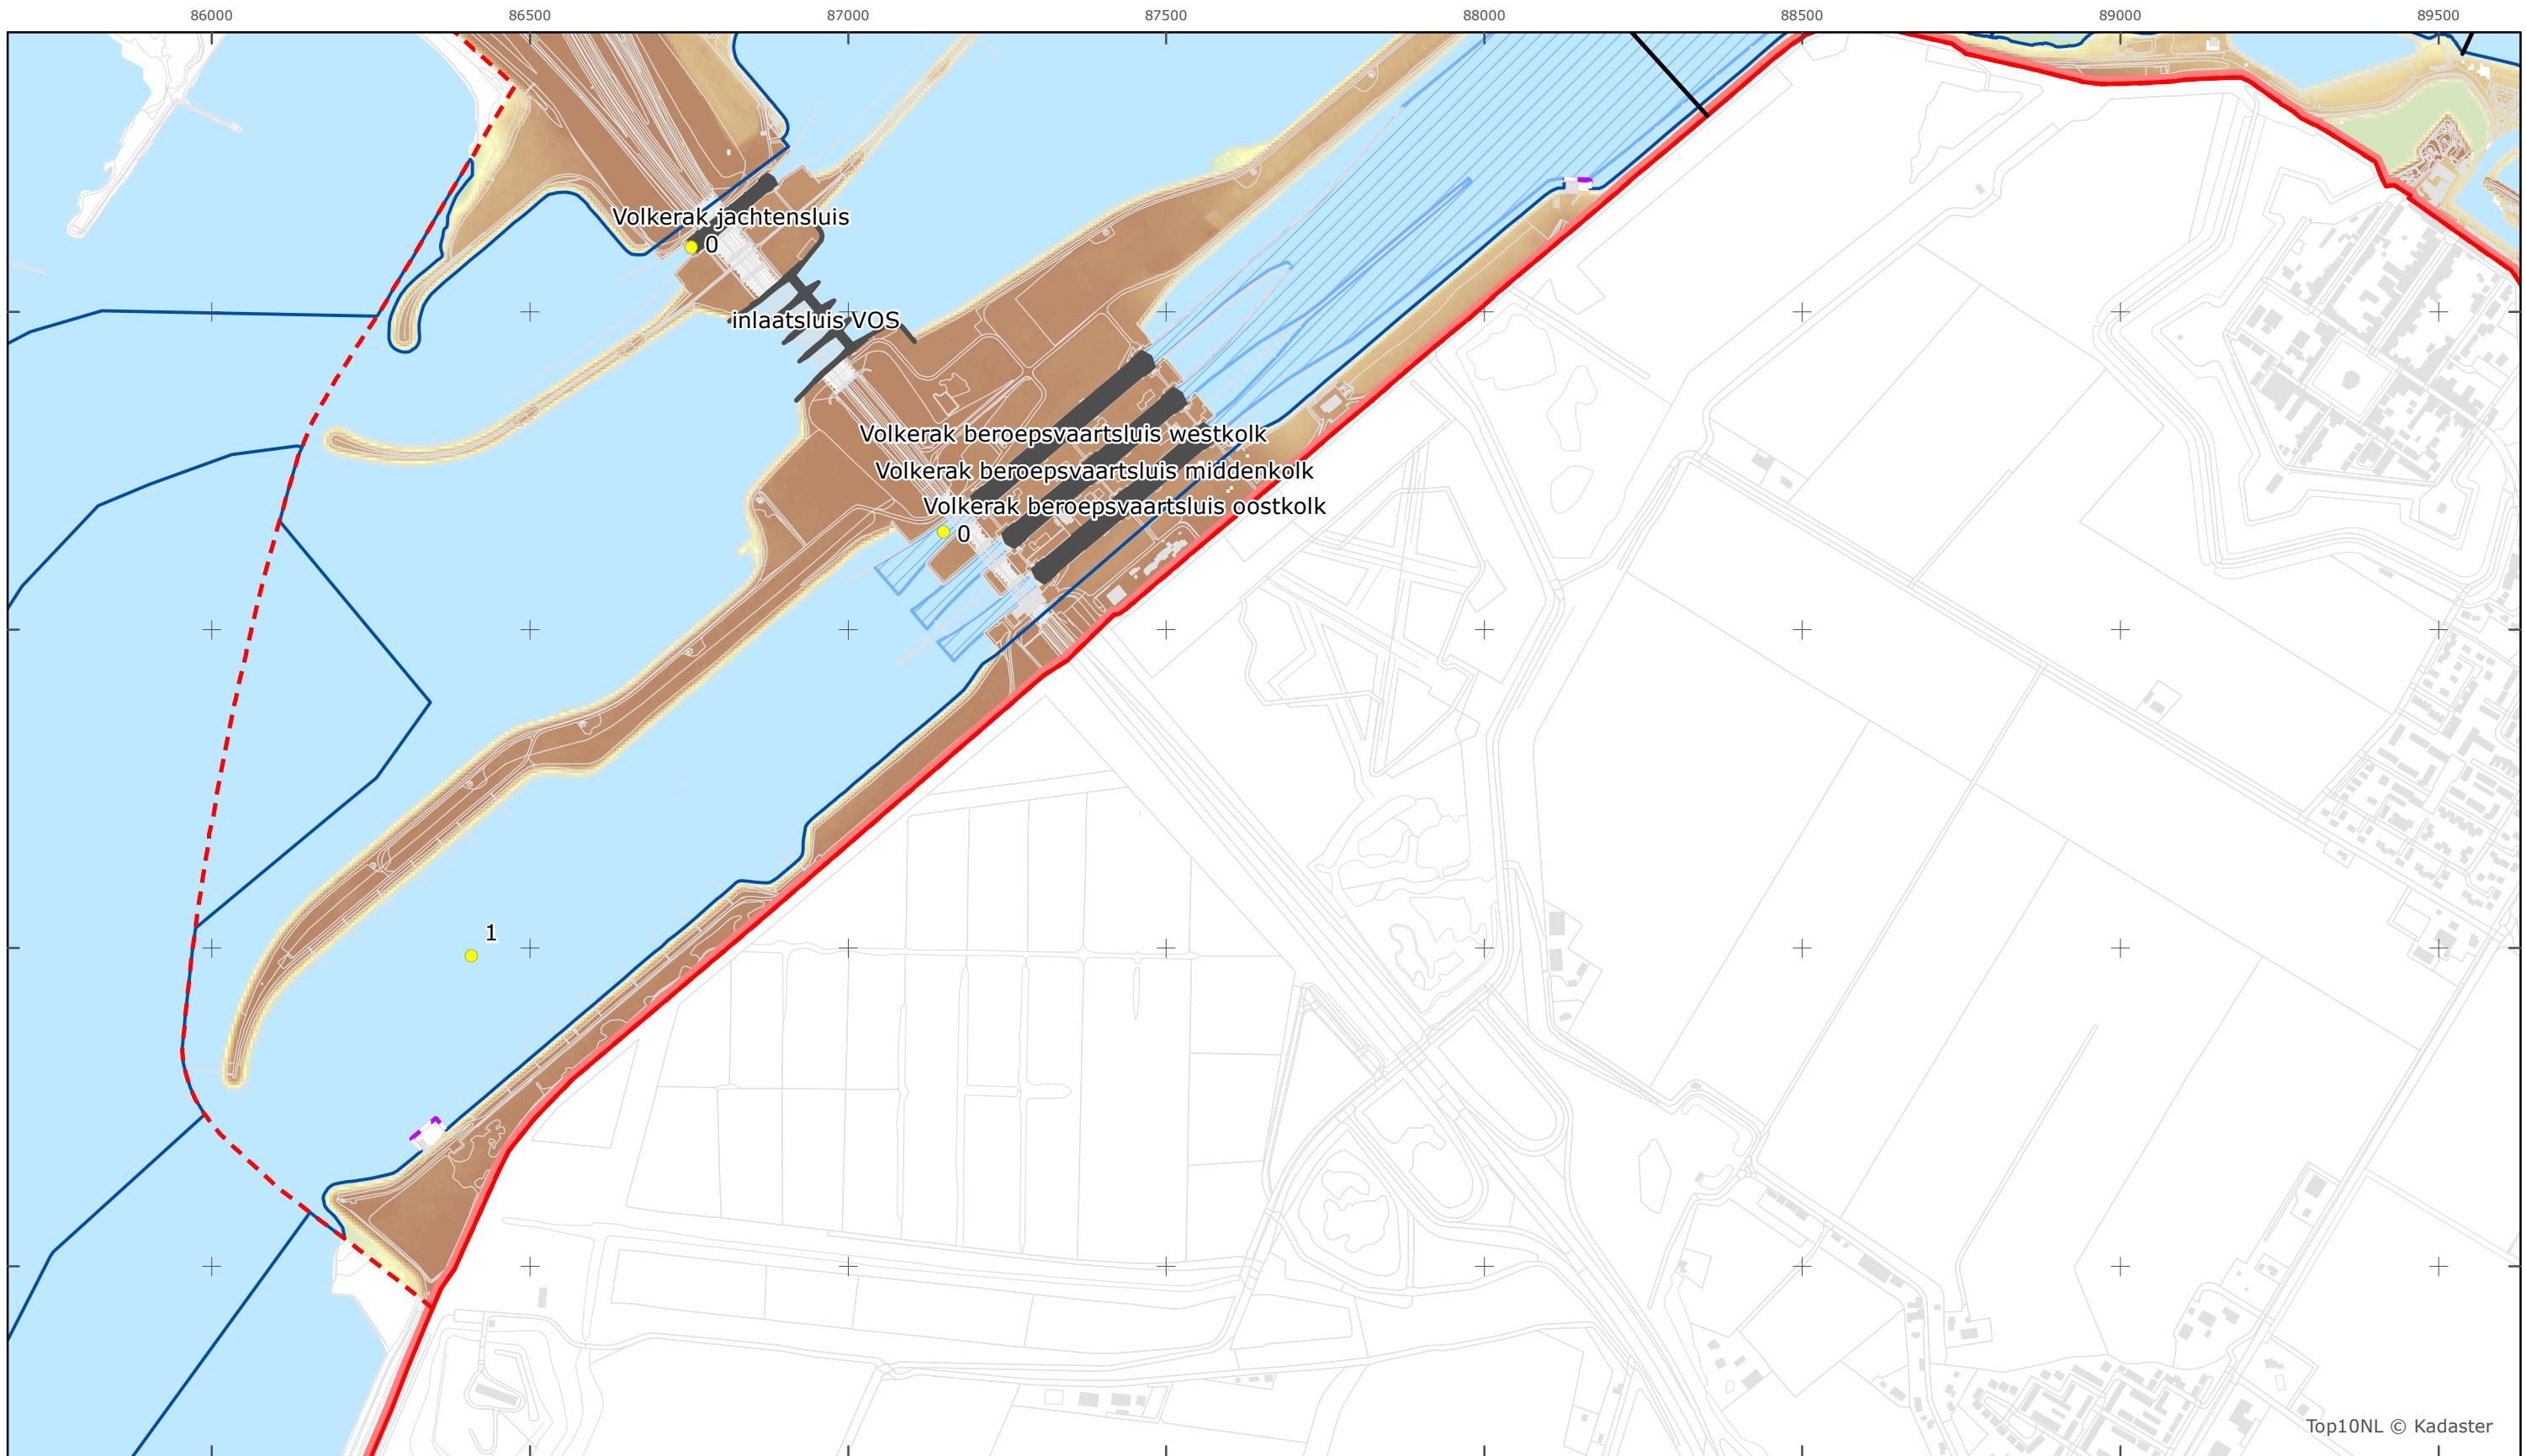

Kaartblad 62

schaal 1:10.000 (A3)

Legenda

**Bodemhoogte**

Hoog

Overige legenda-eenheden op blad 'overkoepelende legenda'

Legger Rijkswaterstaatswerken Waterwet - bovenaanzicht  
 Hollandsch Diep

Rijkswaterstaat West-Nederland Zuid  
 Versie: 2.0  
 Status: Definitief  
 Datum: 13 oktober 2014