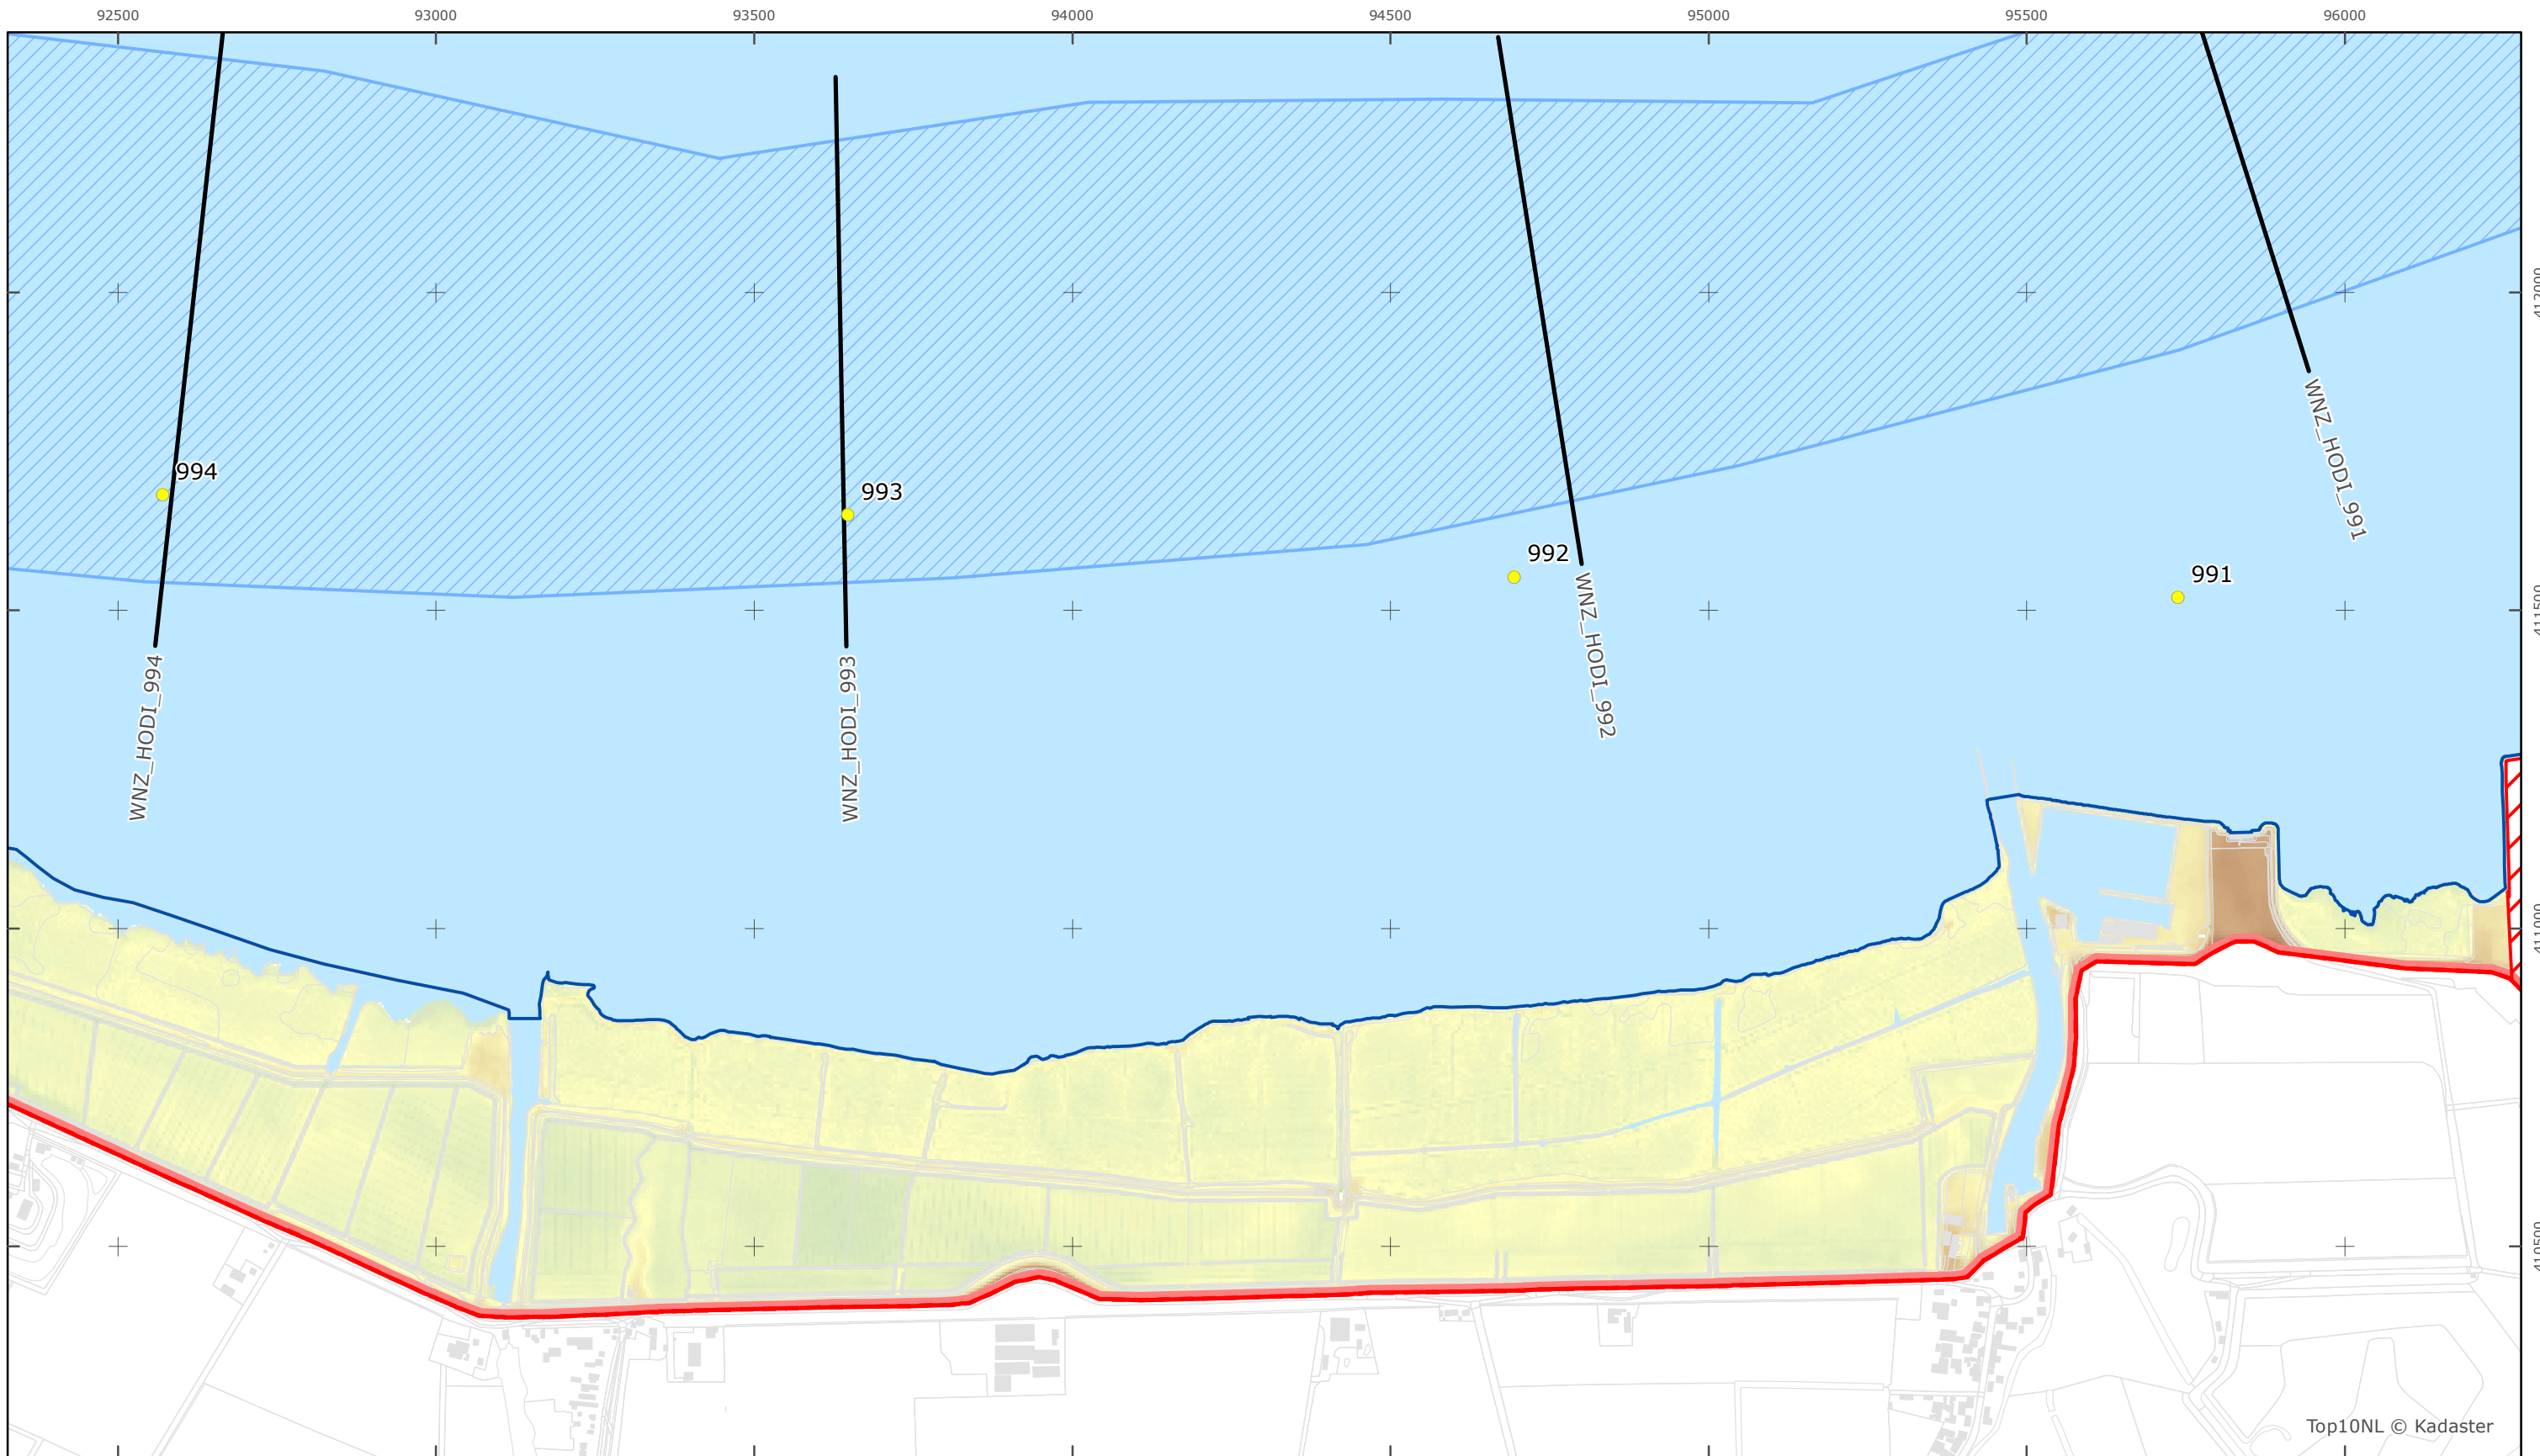

Kaartblad 55

schaal 1:10.000 (A3)

Legenda

**Bodemhoogte**

Overige legenda-eenheden op blad 'overkoepelende legenda'

Legger Rijkswaterstaatswerken Waterwet - bovenaanzicht

Hollandsch Diep

Rijkswaterstaat West-Nederland Zuid

Versie: 2.0  
 Status: Definitief  
 Datum: 13 oktober 2014

Kaartblad 56

schaal 1:10.000 (A3)

Legenda

**Bodemhoogte**

Overige legenda-eenheden op blad 'overkoepelende legenda'

Top10NL © Kadaster

Legger Rijkswaterstaatswerken Waterwet - bovenaanzicht

Hollandsch Diep

Rijkswaterstaat West-Nederland Zuid

Versie: 2.0  
 Status: Definitief  
 Datum: 13 oktober 2014

Kaartblad 57

schaal 1:10.000 (A3)

Legenda

**Bodemhoogte**

Overige legenda-eenheden op blad 'overkoepelende legenda'

Legger Rijkswaterstaatswerken Waterwet - bovenaanzicht

Hollandsch Diep

Rijkswaterstaat West-Nederland Zuid

Versie: 2.0  
 Status: Definitief  
 Datum: 13 oktober 2014

Kaartblad 58

schaal 1:10.000 (A3)

Legenda