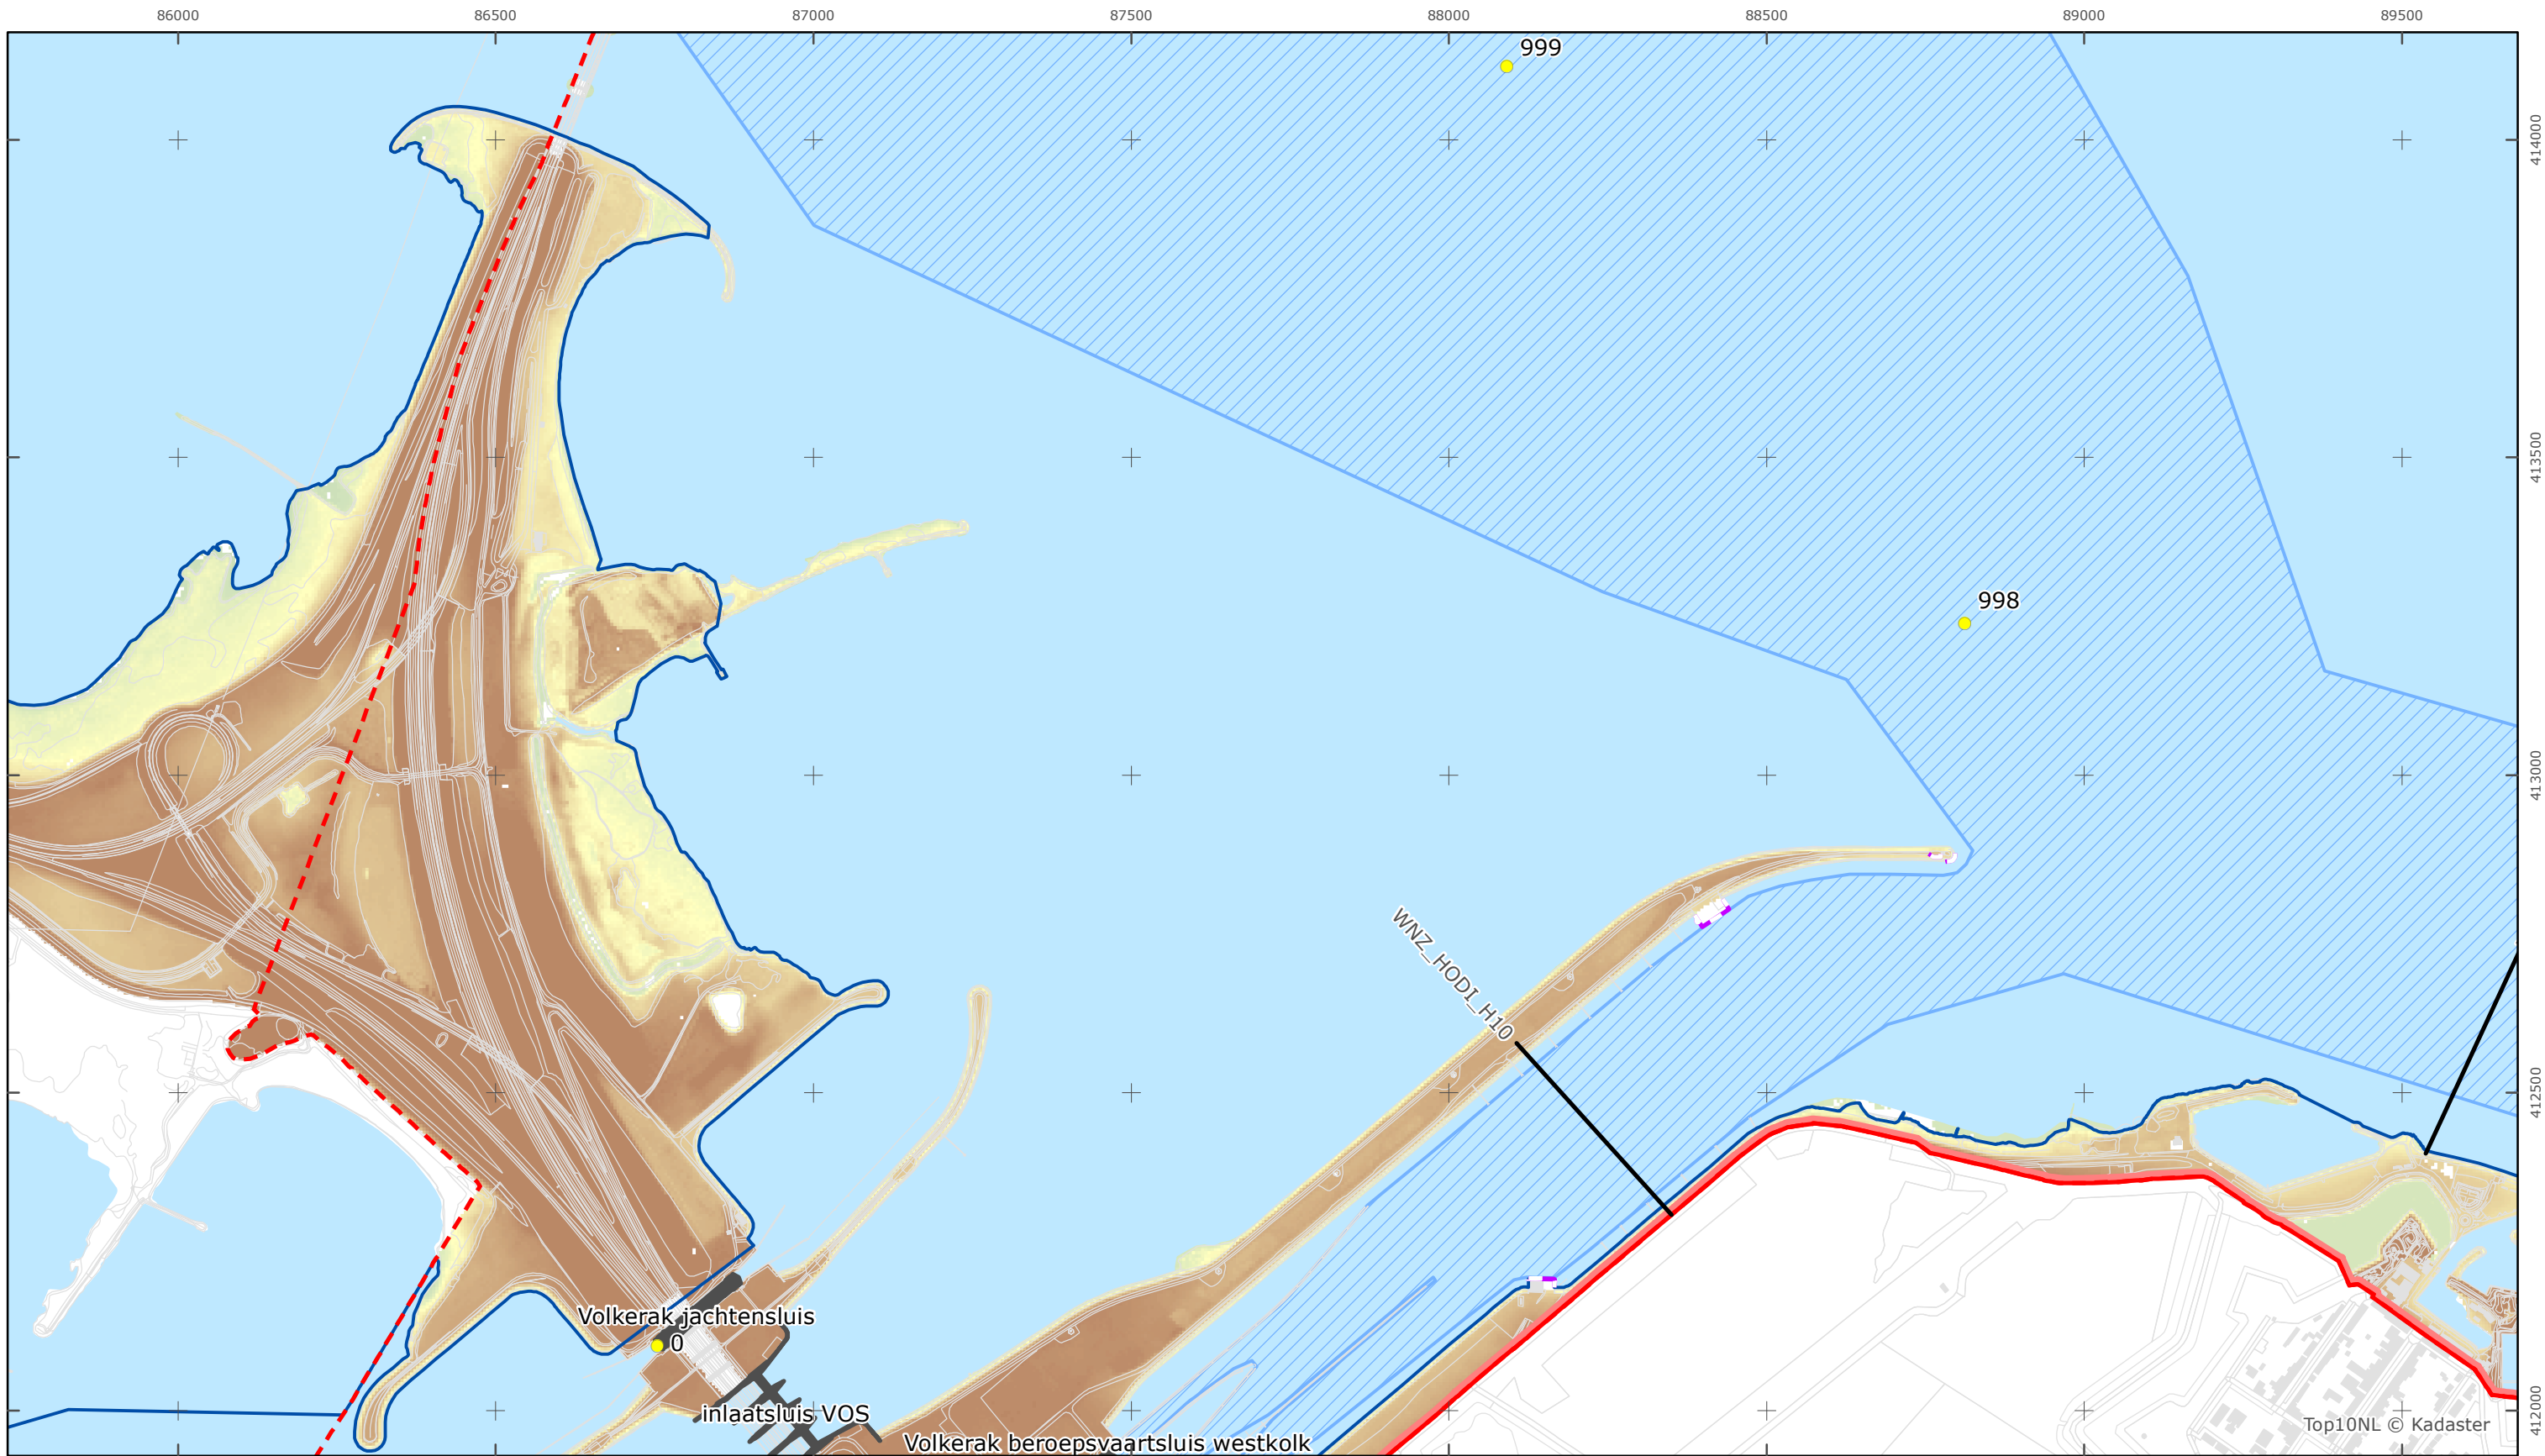

Legger Rijkswaterstaatswerken Waterwet - bovenaanzicht

Hollandsch Diep

Rijkswaterstaat West-Nederland Zuid

Versie: 2.0
Status: Definitief
Datum: 13 oktober 2014

Kaartblad 62

schaal 1:10.000 (A3)

Legenda

Bodemhoogte

Hoog

Overige legenda-eenheden op blad 'overkoepelende legenda'