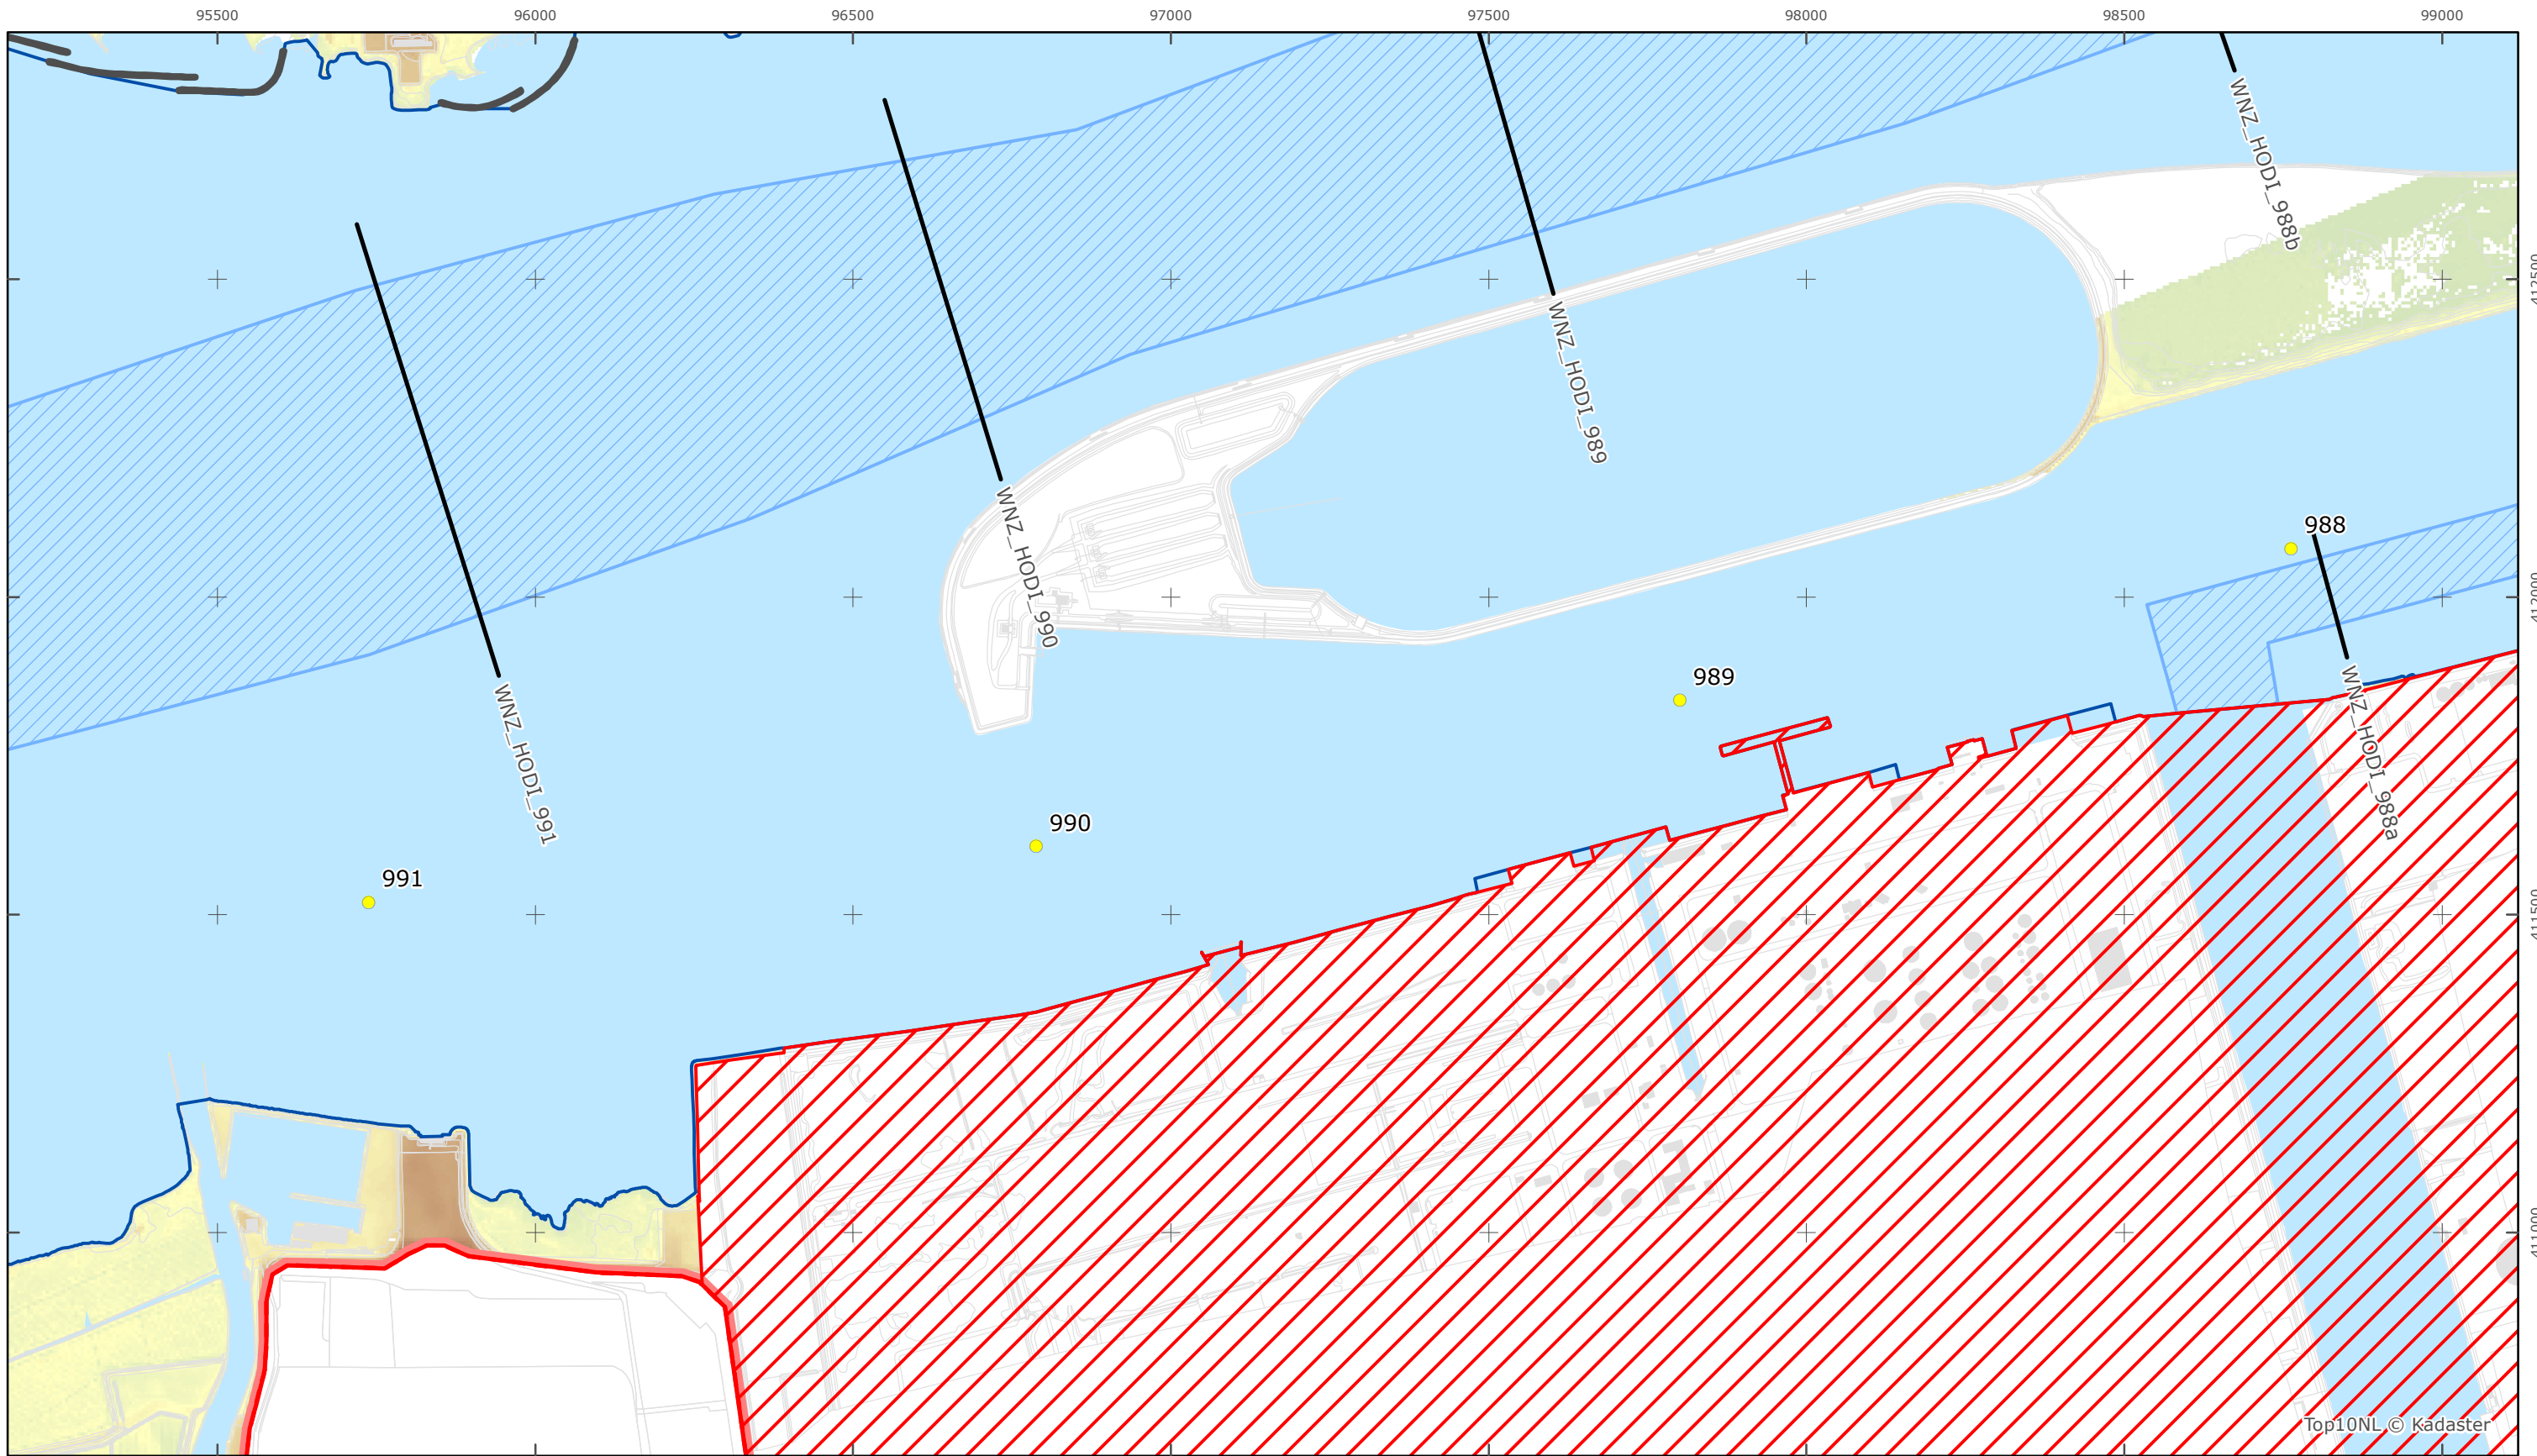

Legger Rijkswaterstaatswerken Waterwet - bovenaanzicht

Hollandsch Diep

Rijkswaterstaat West-Nederland Zuid

Versie: 2.0  
 Status: Definitief  
 Datum: 13 oktober 2014

Kaartblad 54

schaal 1:10.000 (A3)

Legenda

**Bodemhoogte**

Hoog

Overige legenda-eenheden op blad 'overkoepelende legenda'

Legger Rijkswaterstaatswerken Waterwet - bovenaanzicht

Hollandsch Diep

Rijkswaterstaat West-Nederland Zuid

Versie: 2.0  
Status: Definitief  
Datum: 13 oktober 2014