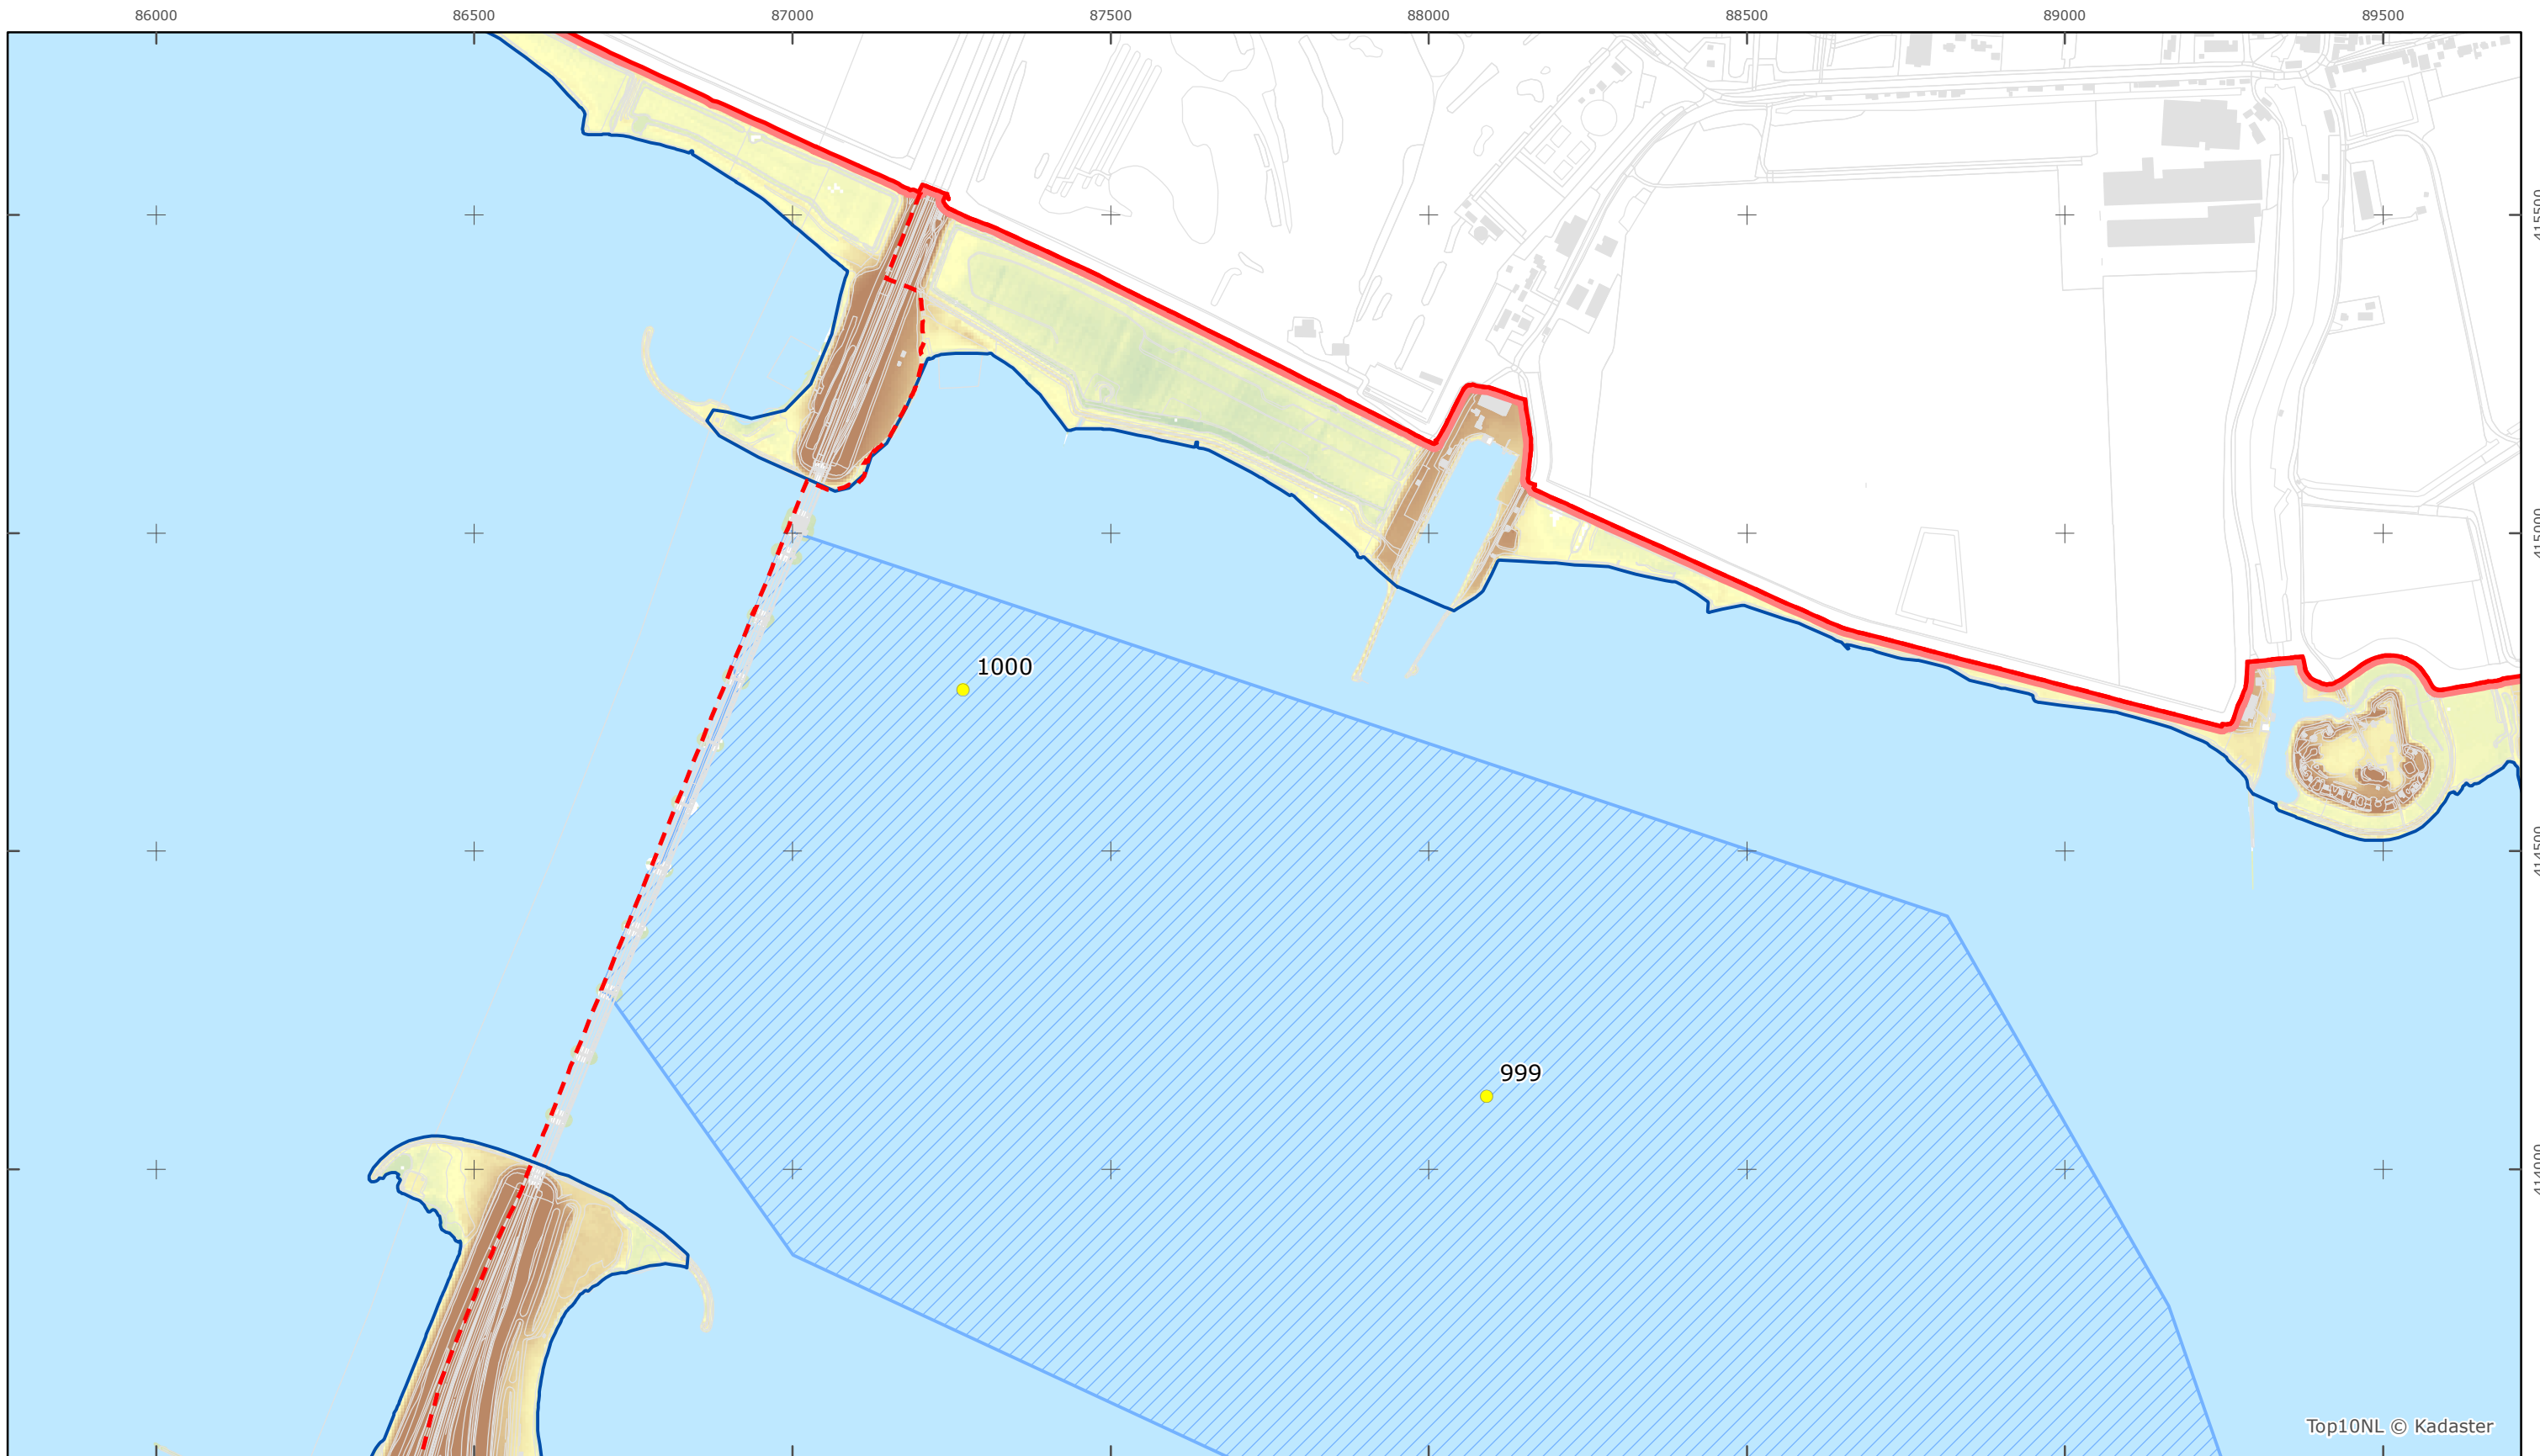

Rijkswaterstaat West-Nederland Zuid

Versie: 2.0  
 Status: Definitief  
 Datum: 13 oktober 2014

Kaartblad 60

schaal 1:10.000 (A3)

Legenda

**Bodemhoogte**

Overige legenda-eenheden op blad 'overkoepelende legenda'