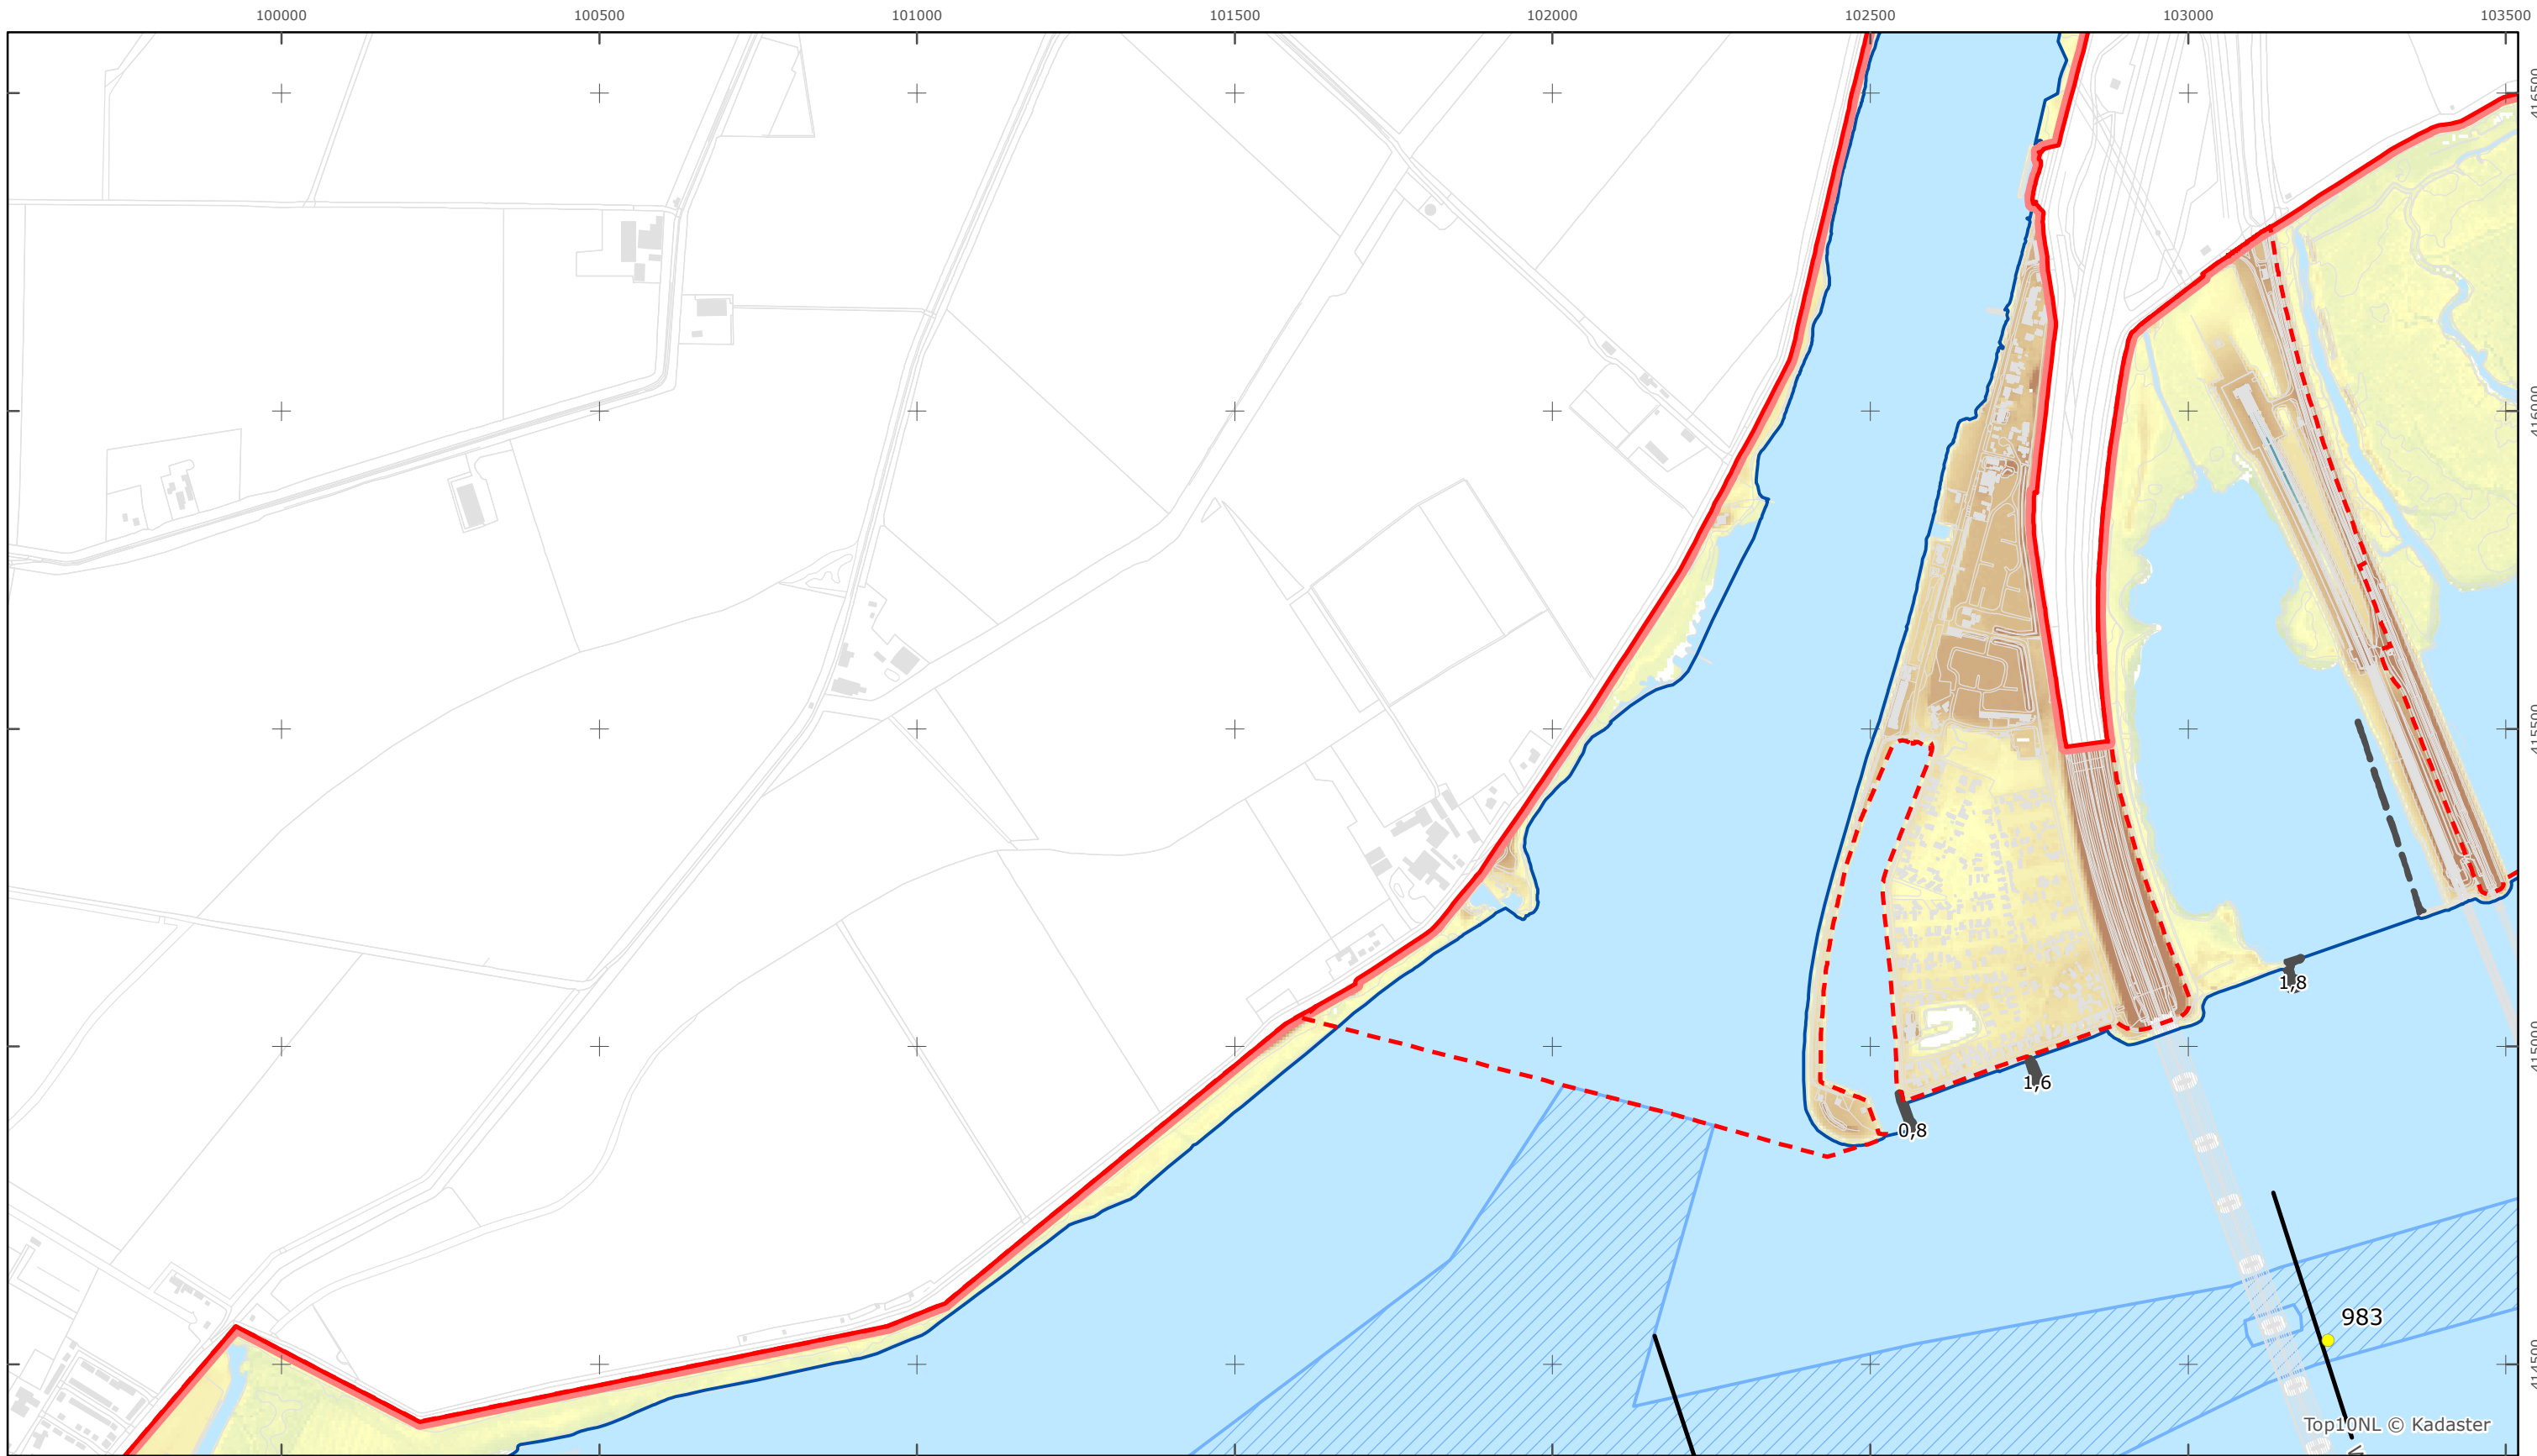

Legger Rijkswaterstaatswerken Waterwet - bovenaanzicht

Hollandsch Diep

Rijkswaterstaat West-Nederland Zuid

Versie: 2.0
Status: Definitief
Datum: 13 oktober 2014

Kaartblad 51

schaal 1:10.000 (A3)

Legenda

Bodemhoogte

Overige legenda-eenheden op blad 'overkoepelende legenda'