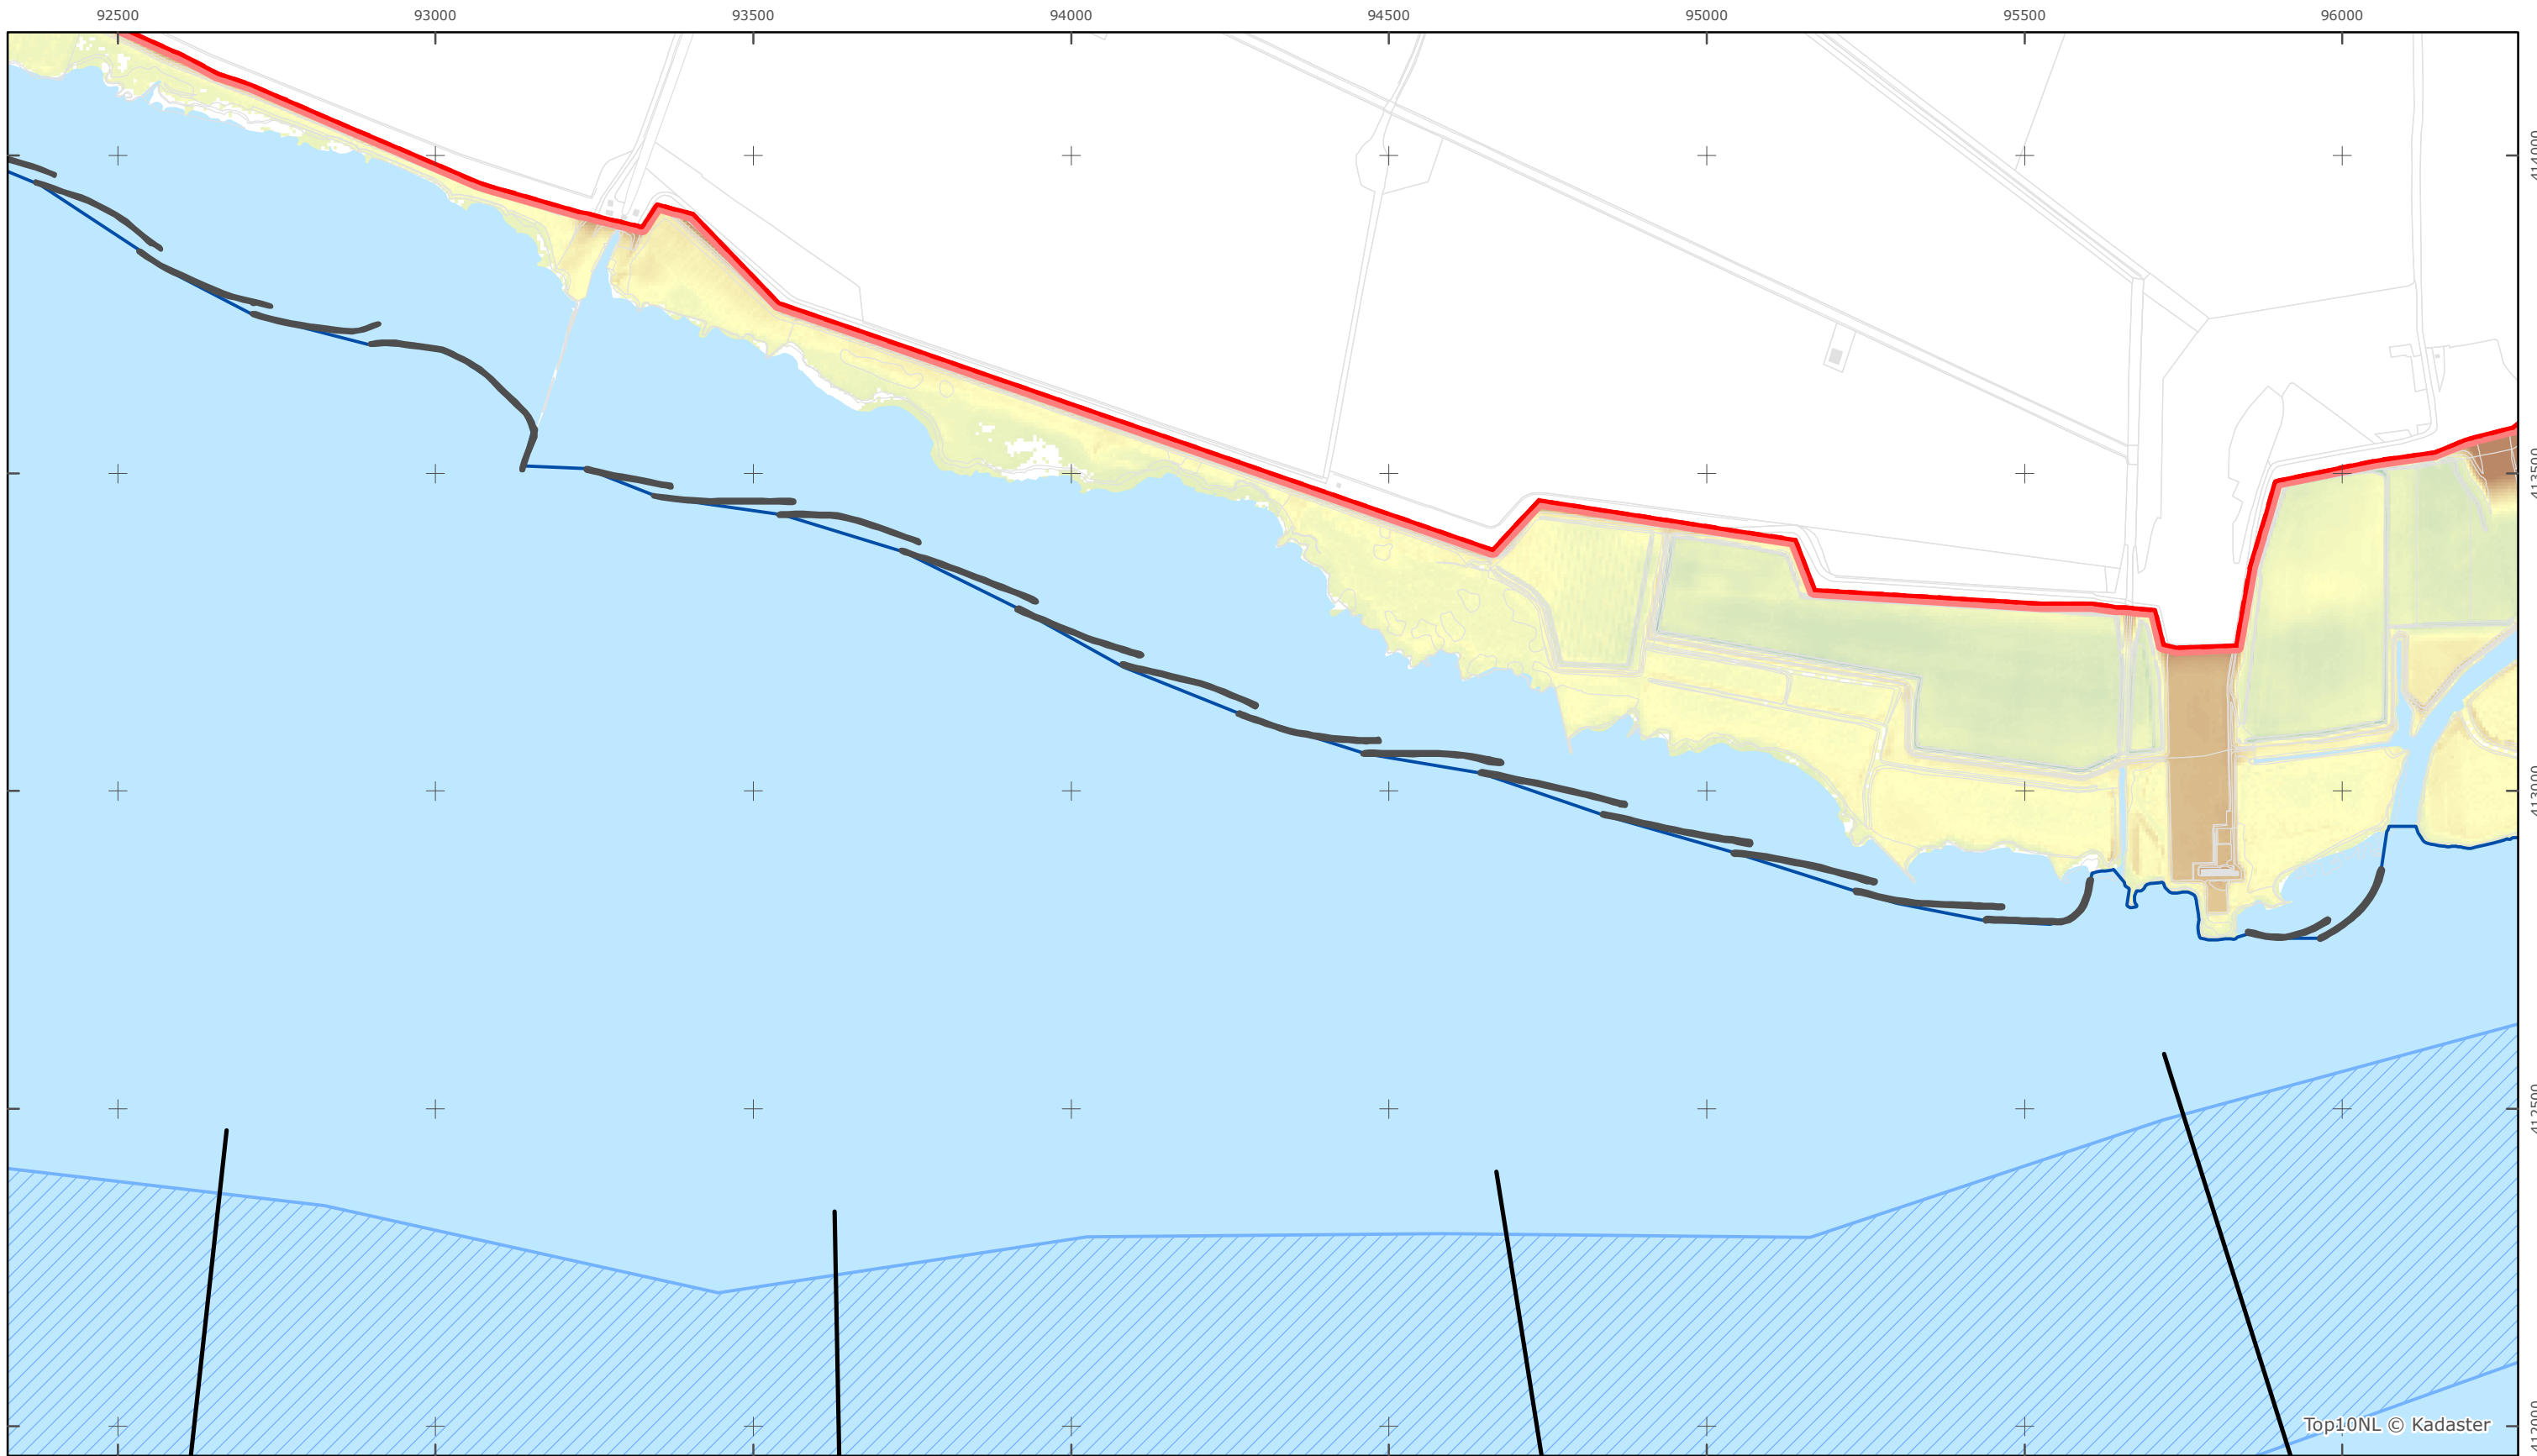

Legger Rijkswaterstaatswerken Waterwet - bovenaanzicht

Hollandsch Diep

Rijkswaterstaat West-Nederland Zuid

Versie: 2.0  
 Status: Definitief  
 Datum: 13 oktober 2014

Kaartblad 54

schaal 1:10.000 (A3)

Legenda

Kaartblad 55

schaal 1:10.000 (A3)

Legenda

**Bodemhoogte**

Overige legenda-eenheden op blad 'overkoepelende legenda'

Legger Rijkswaterstaatswerken Waterwet - bovenaanzicht

Hollandsch Diep

Rijkswaterstaat West-Nederland Zuid

Versie: 2.0  
 Status: Definitief  
 Datum: 13 oktober 2014

Kaartblad 56

schaal 1:10.000 (A3)

Legenda

**Bodemhoogte**

Overige legenda-eenheden op blad 'overkoepelende legenda'

Top10NL © Kadaster

Legger Rijkswaterstaatswerken Waterwet - bovenaanzicht

Legger Rijkswaterstaatswerken Waterwet - bovenaanzicht

Hollandsch Diep

Rijkswaterstaat West-Nederland Zuid

Versie: 2.0  
 Status: Definitief  
 Datum: 13 oktober 2014

Kaartblad 58

schaal 1:10.000 (A3)

Legenda