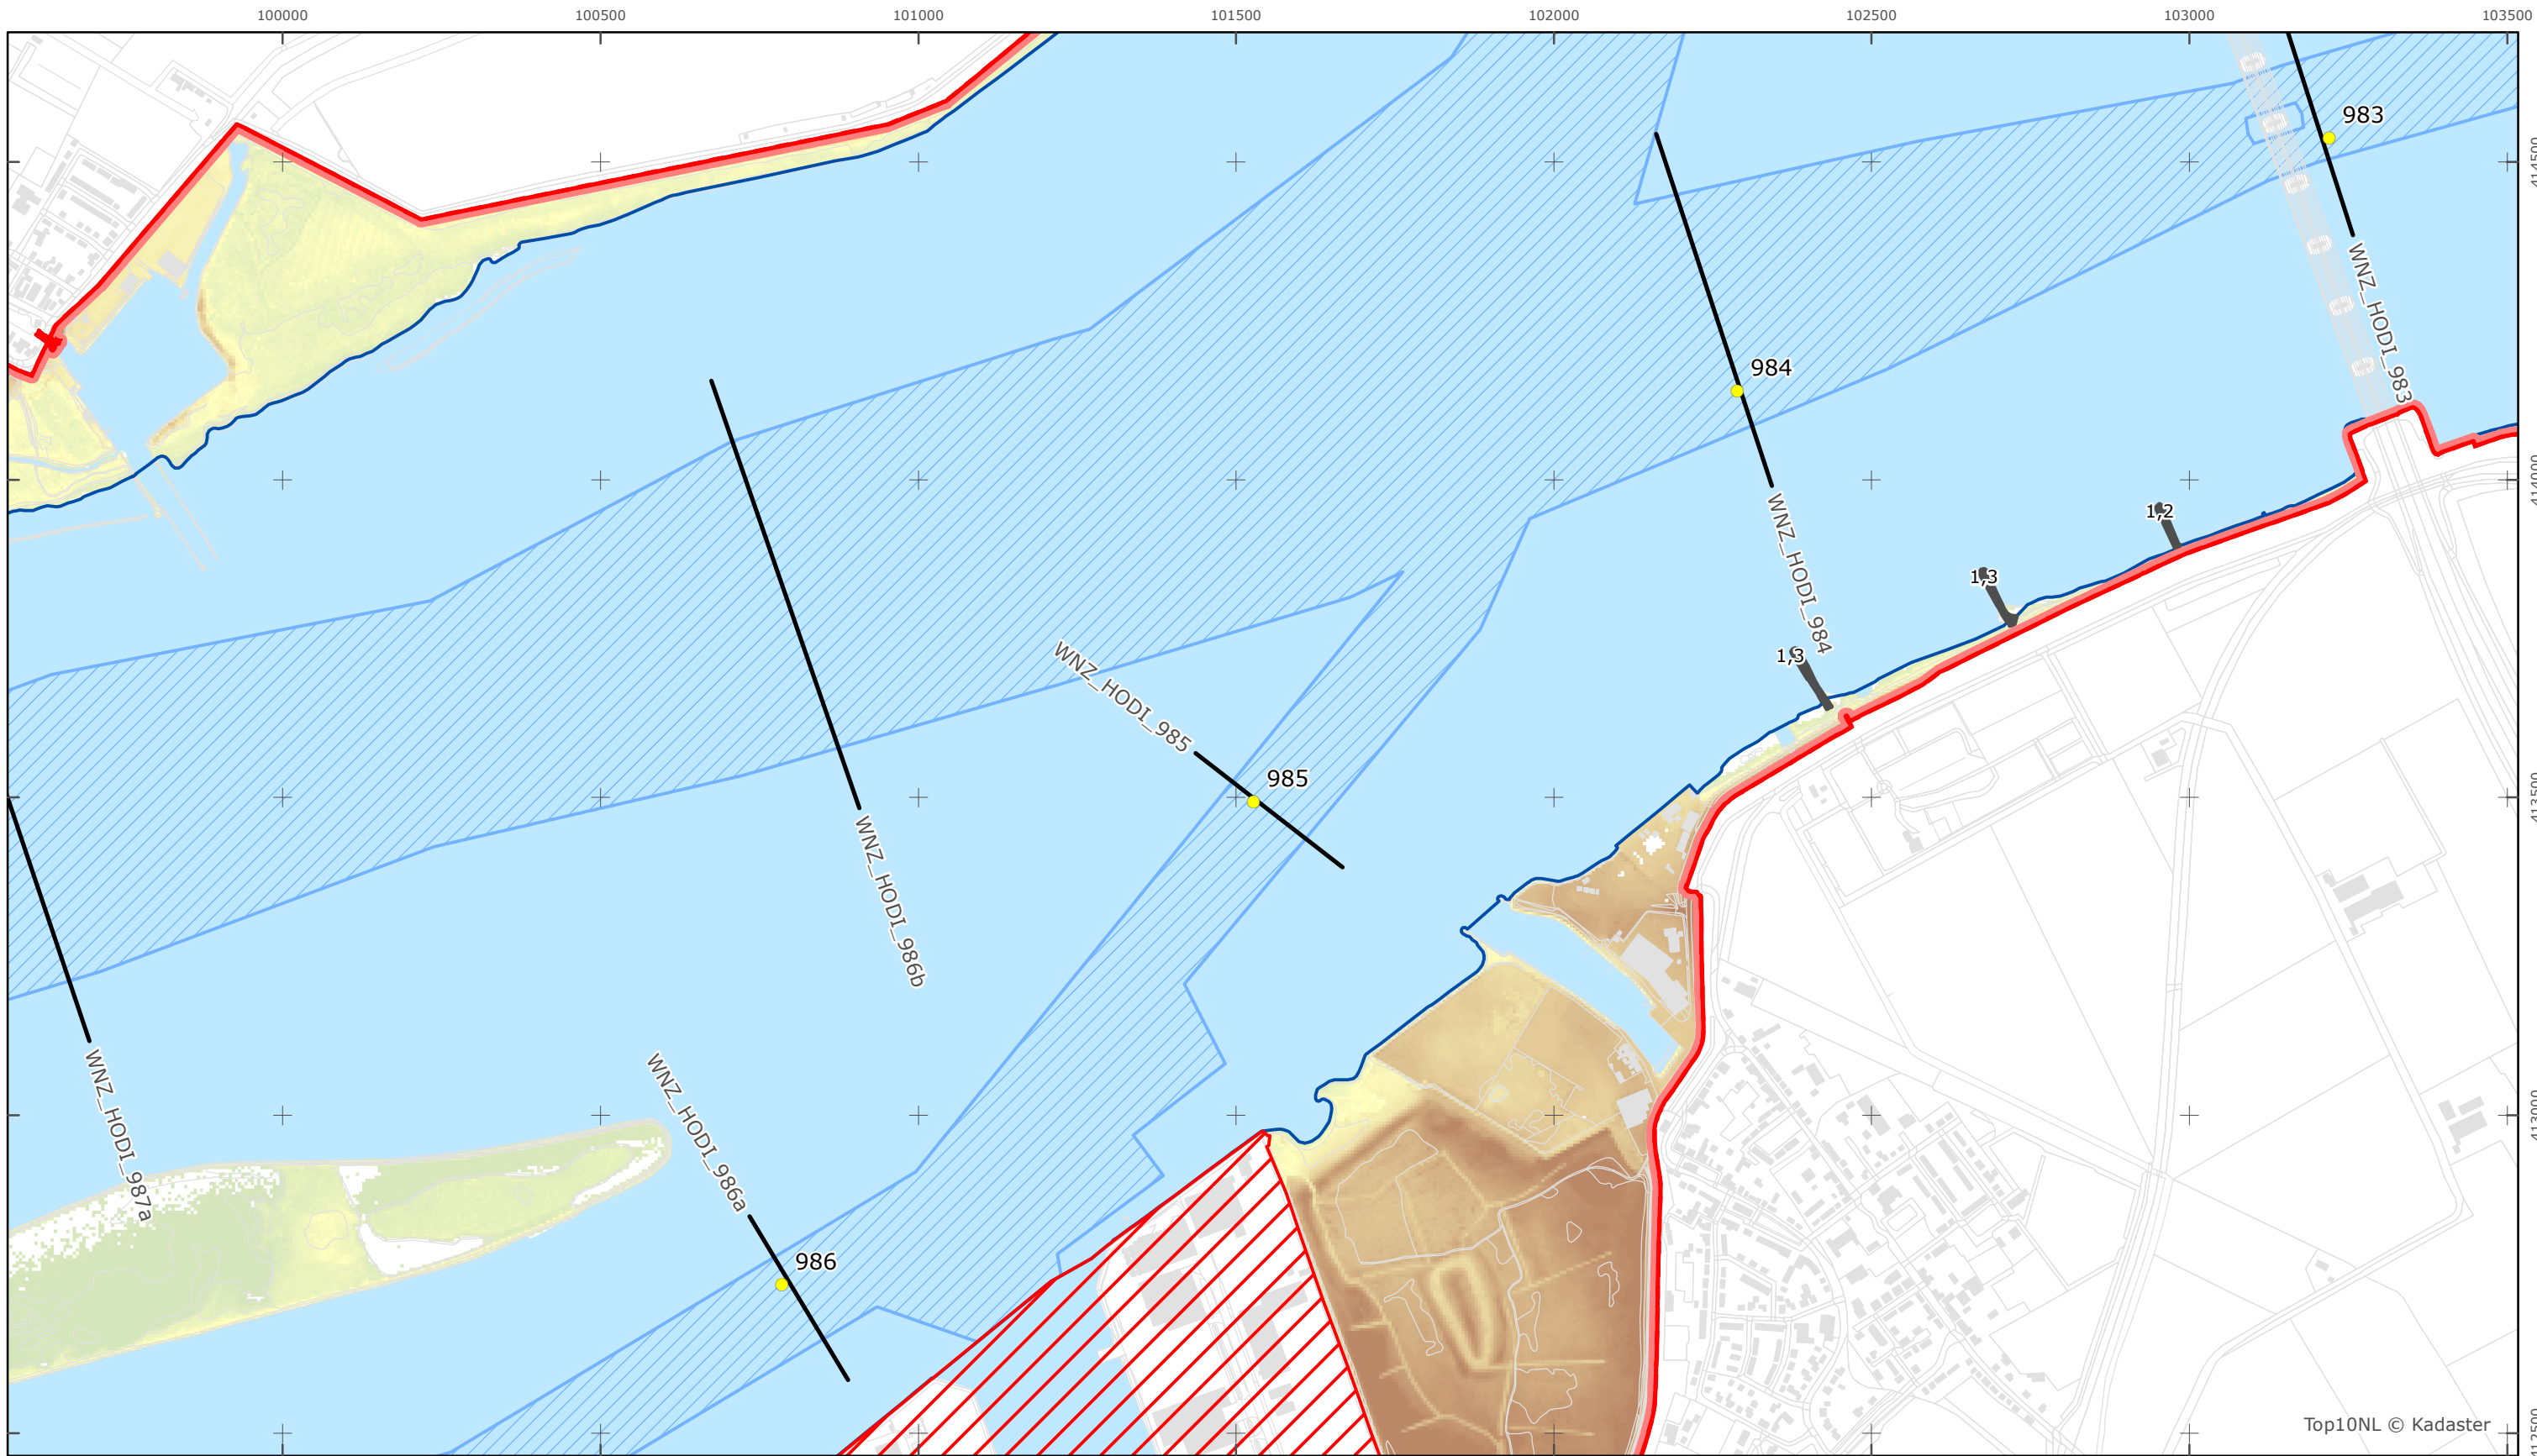

Kaartblad 51

schaal 1:10.000 (A3)

Legenda

**Bodemhoogte**

Overige legenda-eenheden op blad 'overkoepelende legenda'

Legger Rijkswaterstaatswerken Waterwet - bovenaanzicht

Hollandsch Diep

Rijkswaterstaat West-Nederland Zuid

Versie: 2.0  
 Status: Definitief  
 Datum: 13 oktober 2014

Kaartblad 52

schaal 1:10.000 (A3)

Legenda

**Bodemhoogte**

Overige legenda-eenheden op blad 'overkoepelende legenda'

Legger Rijkswaterstaatswerken Waterwet - bovenaanzicht

Legger Rijkswaterstaatswerken Waterwet - bovenaanzicht

Hollandsch Diep

Rijkswaterstaat West-Nederland Zuid

Versie: 2.0  
 Status: Definitief  
 Datum: 13 oktober 2014

Kaartblad 54

schaal 1:10.000 (A3)

Legenda