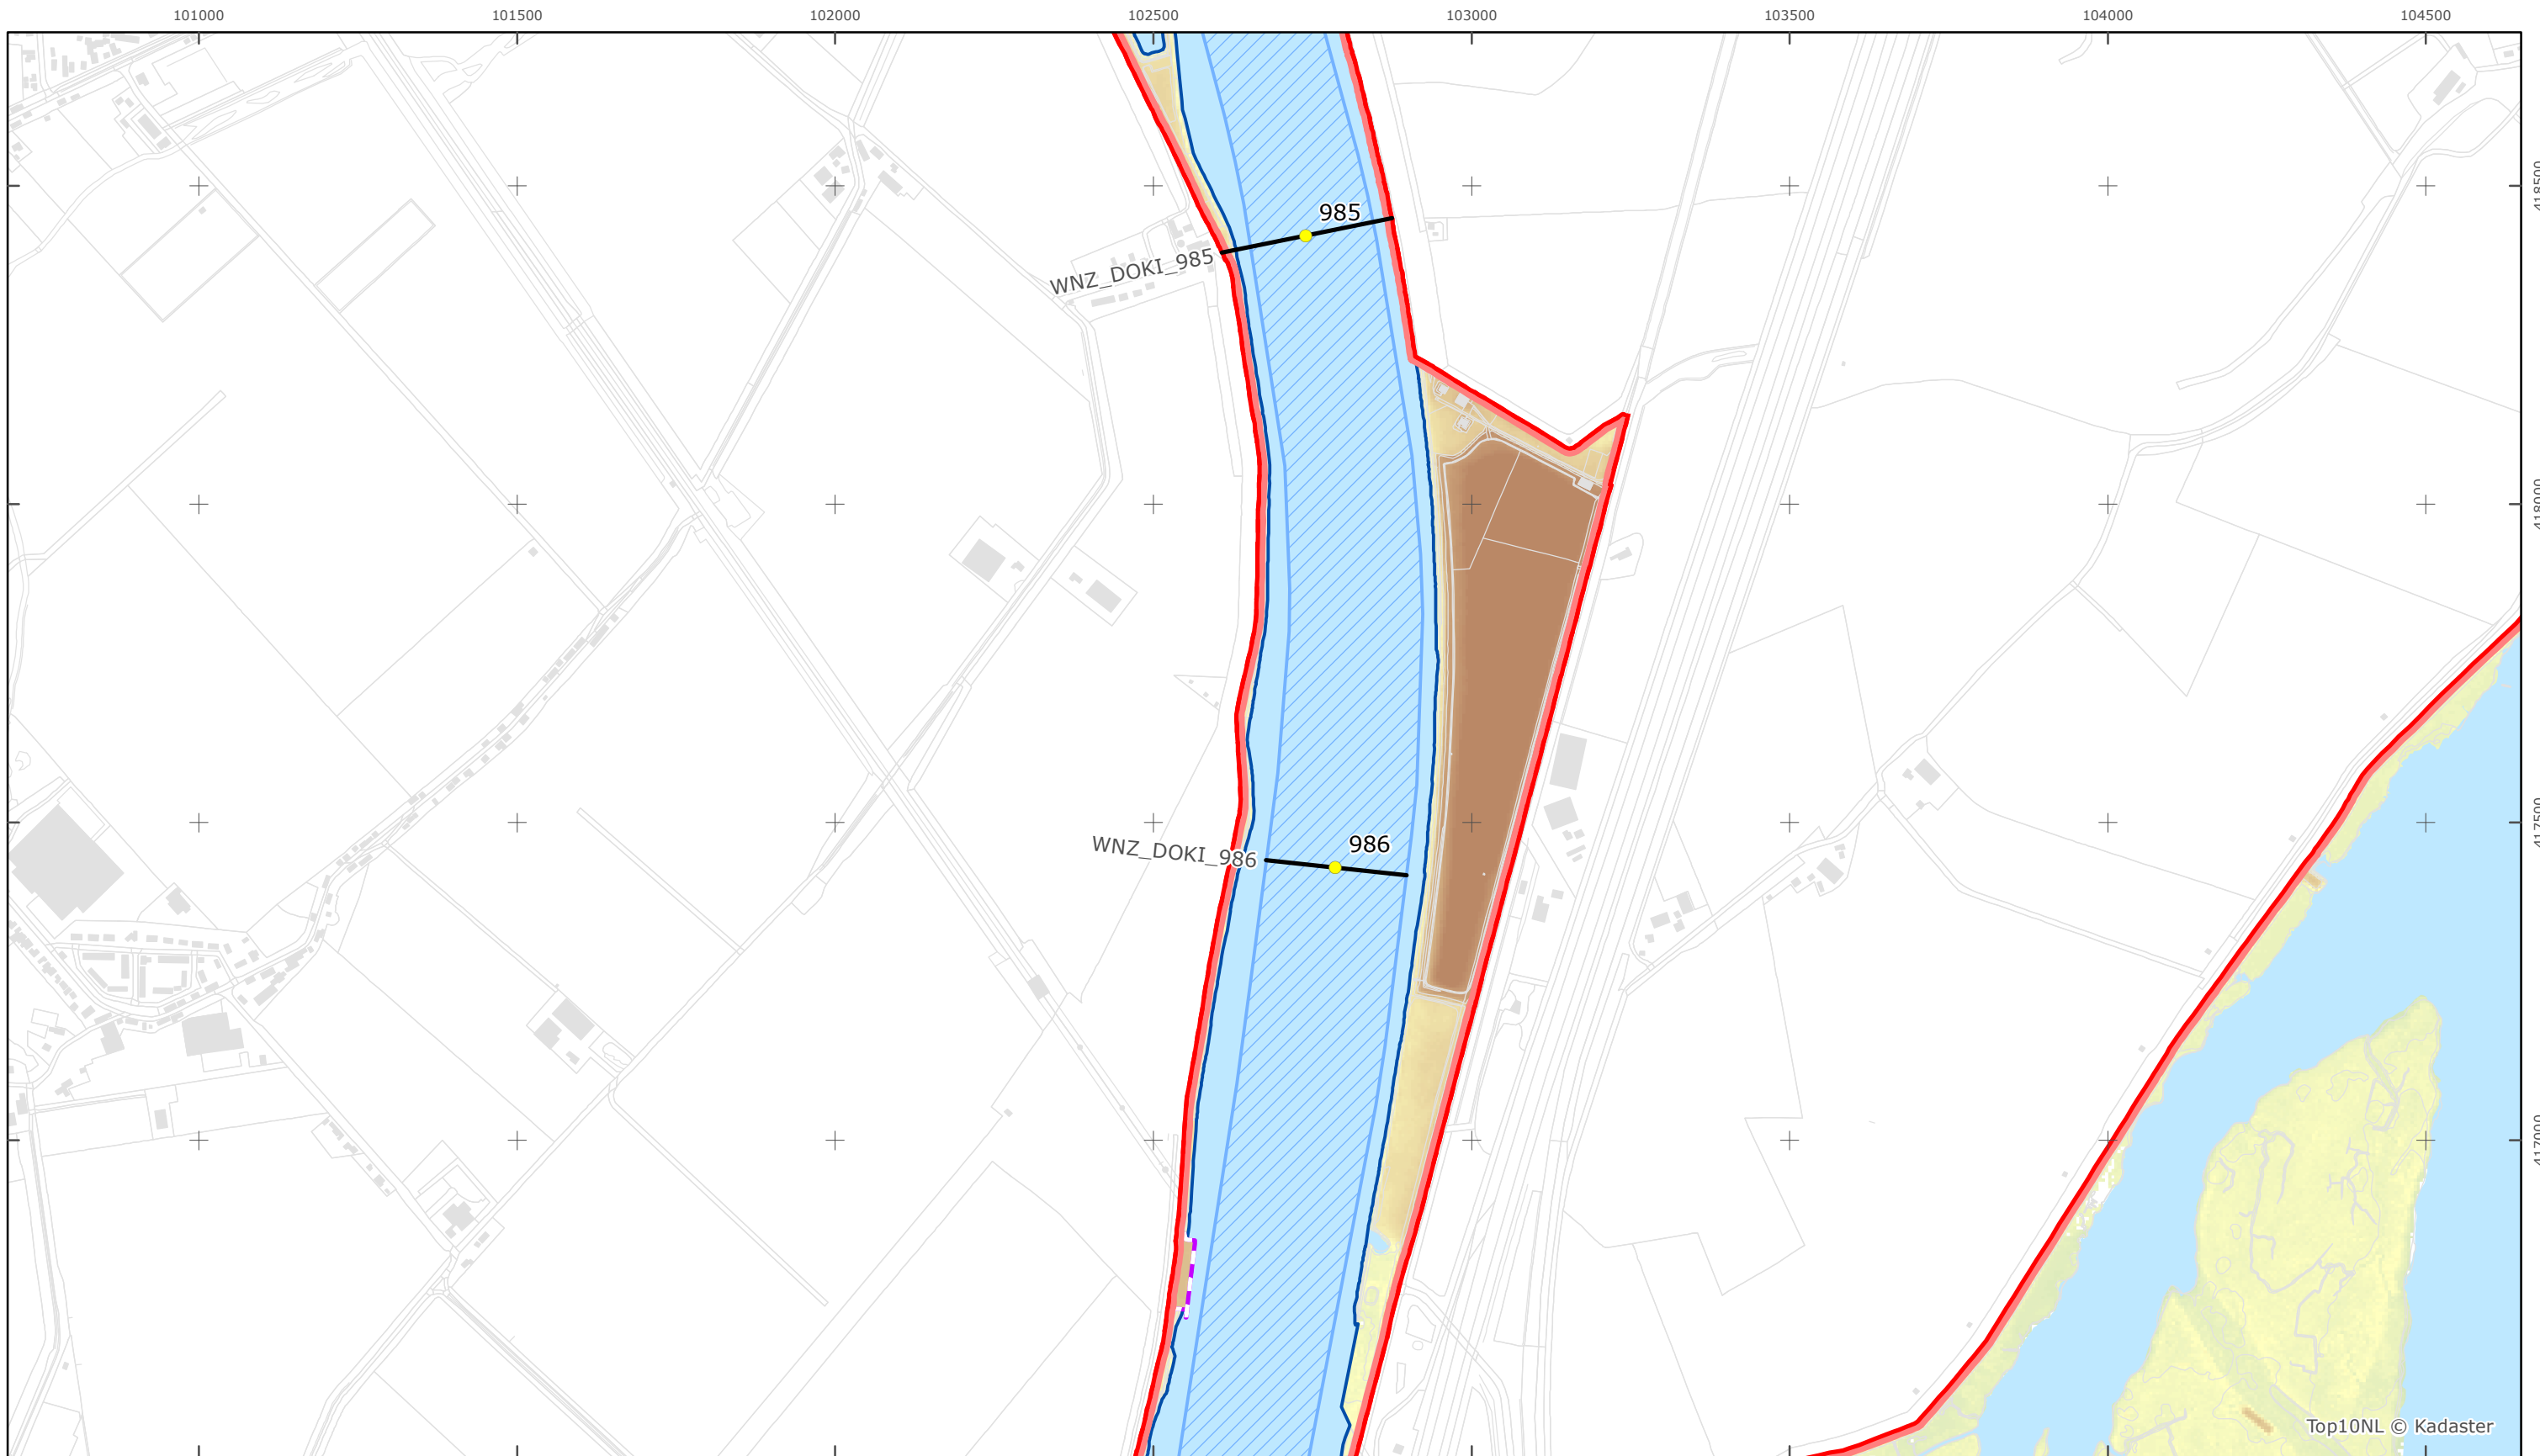

Top10NL © Kadaster

Legger Rijkswaterstaatswerken Waterwet - bovenaanzicht

Dordtsche Kil

Rijkswaterstaat West-Nederland Zuid

Versie: 2.0
 Status: Definitief
 Datum: 13 oktober 2014

Kaartblad 91

schaal 1:10.000 (A3)

Legenda

Bodemhoogte

Overige legenda-eenheden op blad 'overkoepelende legenda'

Legger Rijkswaterstaatswerken Waterwet - bovenaanzicht

Dordtsche Kil

Rijkswaterstaat West-Nederland Zuid

Versie: 2.0
Status: Definitief
Datum: 13 oktober 2014

Kaartblad 92

schaal 1:10.000 (A3)

Legenda

Bodemhoogte

Overige legenda-eenheden op blad 'overkoepelende legenda'

Top10NL © Kadaster

Legger Rijkswaterstaatswerken Waterwet - bovenaanzicht

Dordtsche Kil

Legger Rijkswaterstaatswerken Waterwet - bovenaanzicht

Dordtsche Kil

Rijkswaterstaat West-Nederland Zuid

Versie: 2.0
 Status: Definitief
 Datum: 13 oktober 2014

Kaartblad 94

schaal 1:10.000 (A3)

Legenda

Bodemhoogte