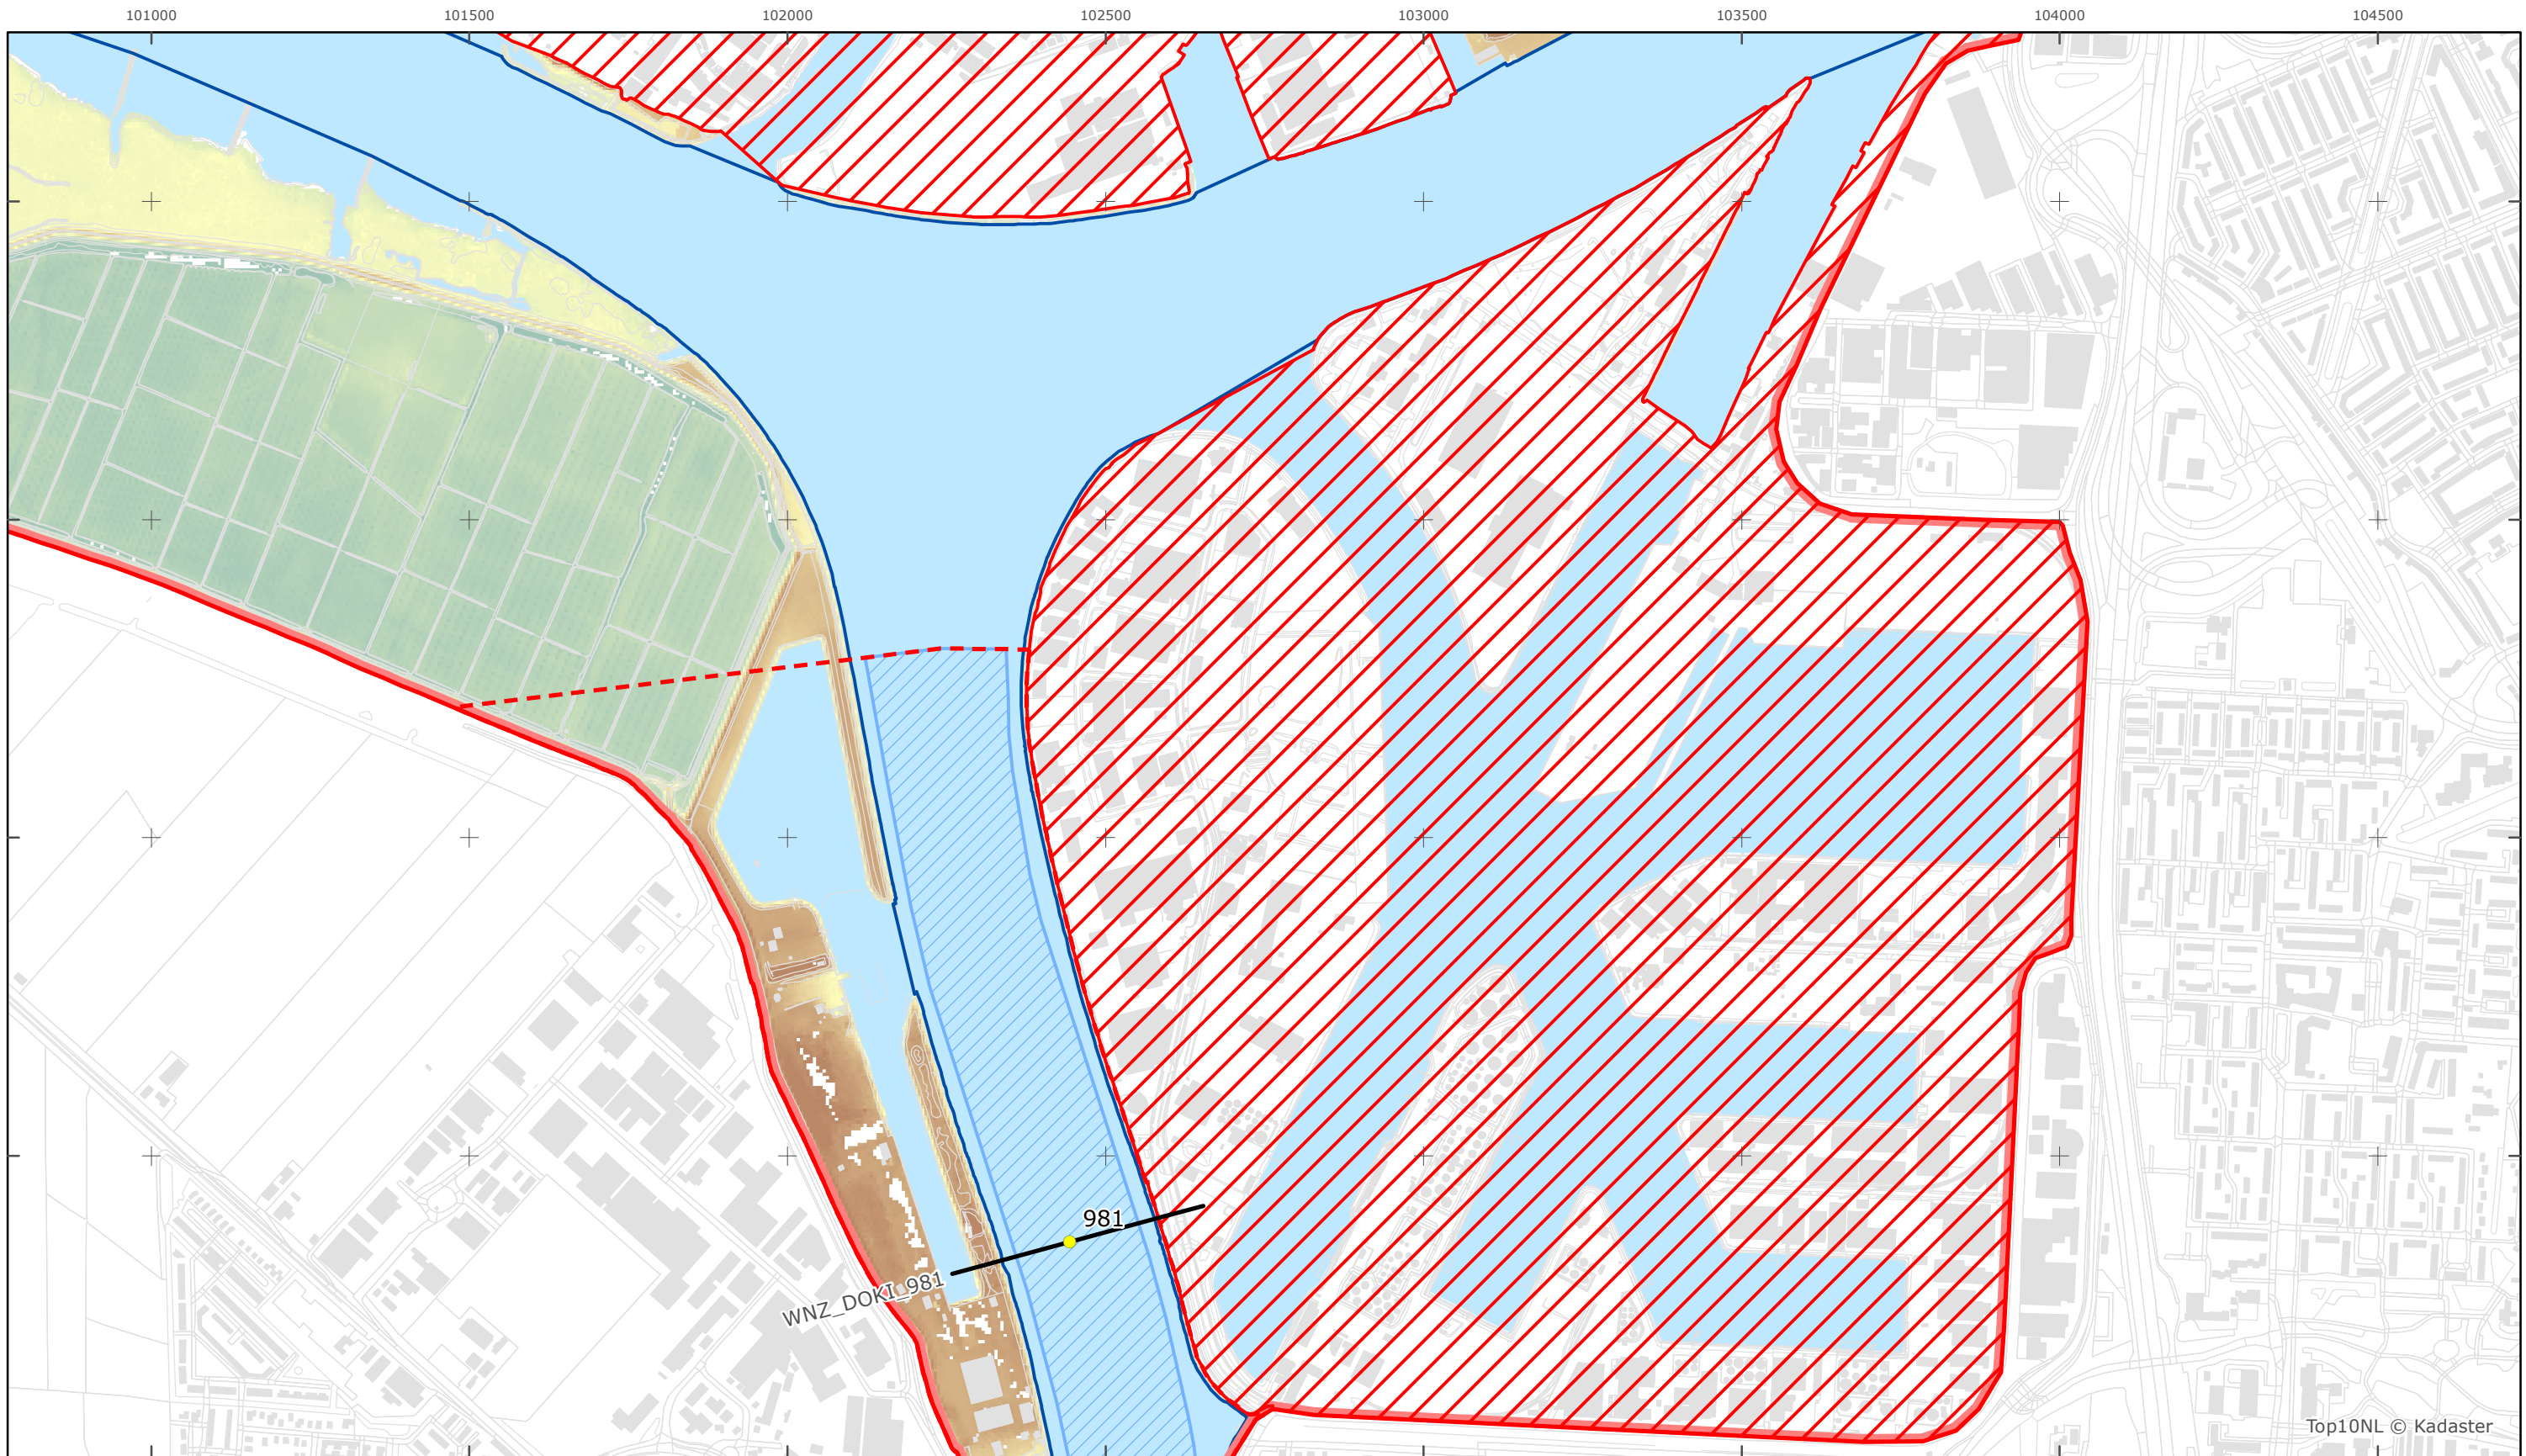

Rijkswaterstaat West-Nederland Zuid

Versie: 2.0
 Status: Definitief
 Datum: 13 oktober 2014

Kaartblad 93

schaal 1:10.000 (A3)

Legenda

Bodemhoogte

Overige legenda-eenheden op blad 'overkoepelende legenda'

Top10NL © Kadaster

Legger Rijkswaterstaatswerken Waterwet - bovenaanzicht

Dordtsche Kil

Rijkswaterstaat West-Nederland Zuid

Versie: 2.0
 Status: Definitief
 Datum: 13 oktober 2014

Kaartblad 94

schaal 1:10.000 (A3)

Legenda

Bodemhoogte

Overige legenda-eenheden op blad 'overkoepelende legenda'

Legger Rijkswaterstaatswerken Waterwet - bovenaanzicht

Dordtsche Kil

Rijkswaterstaat West-Nederland Zuid

Versie: 2.0
 Status: Definitief
 Datum: 13 oktober 2014