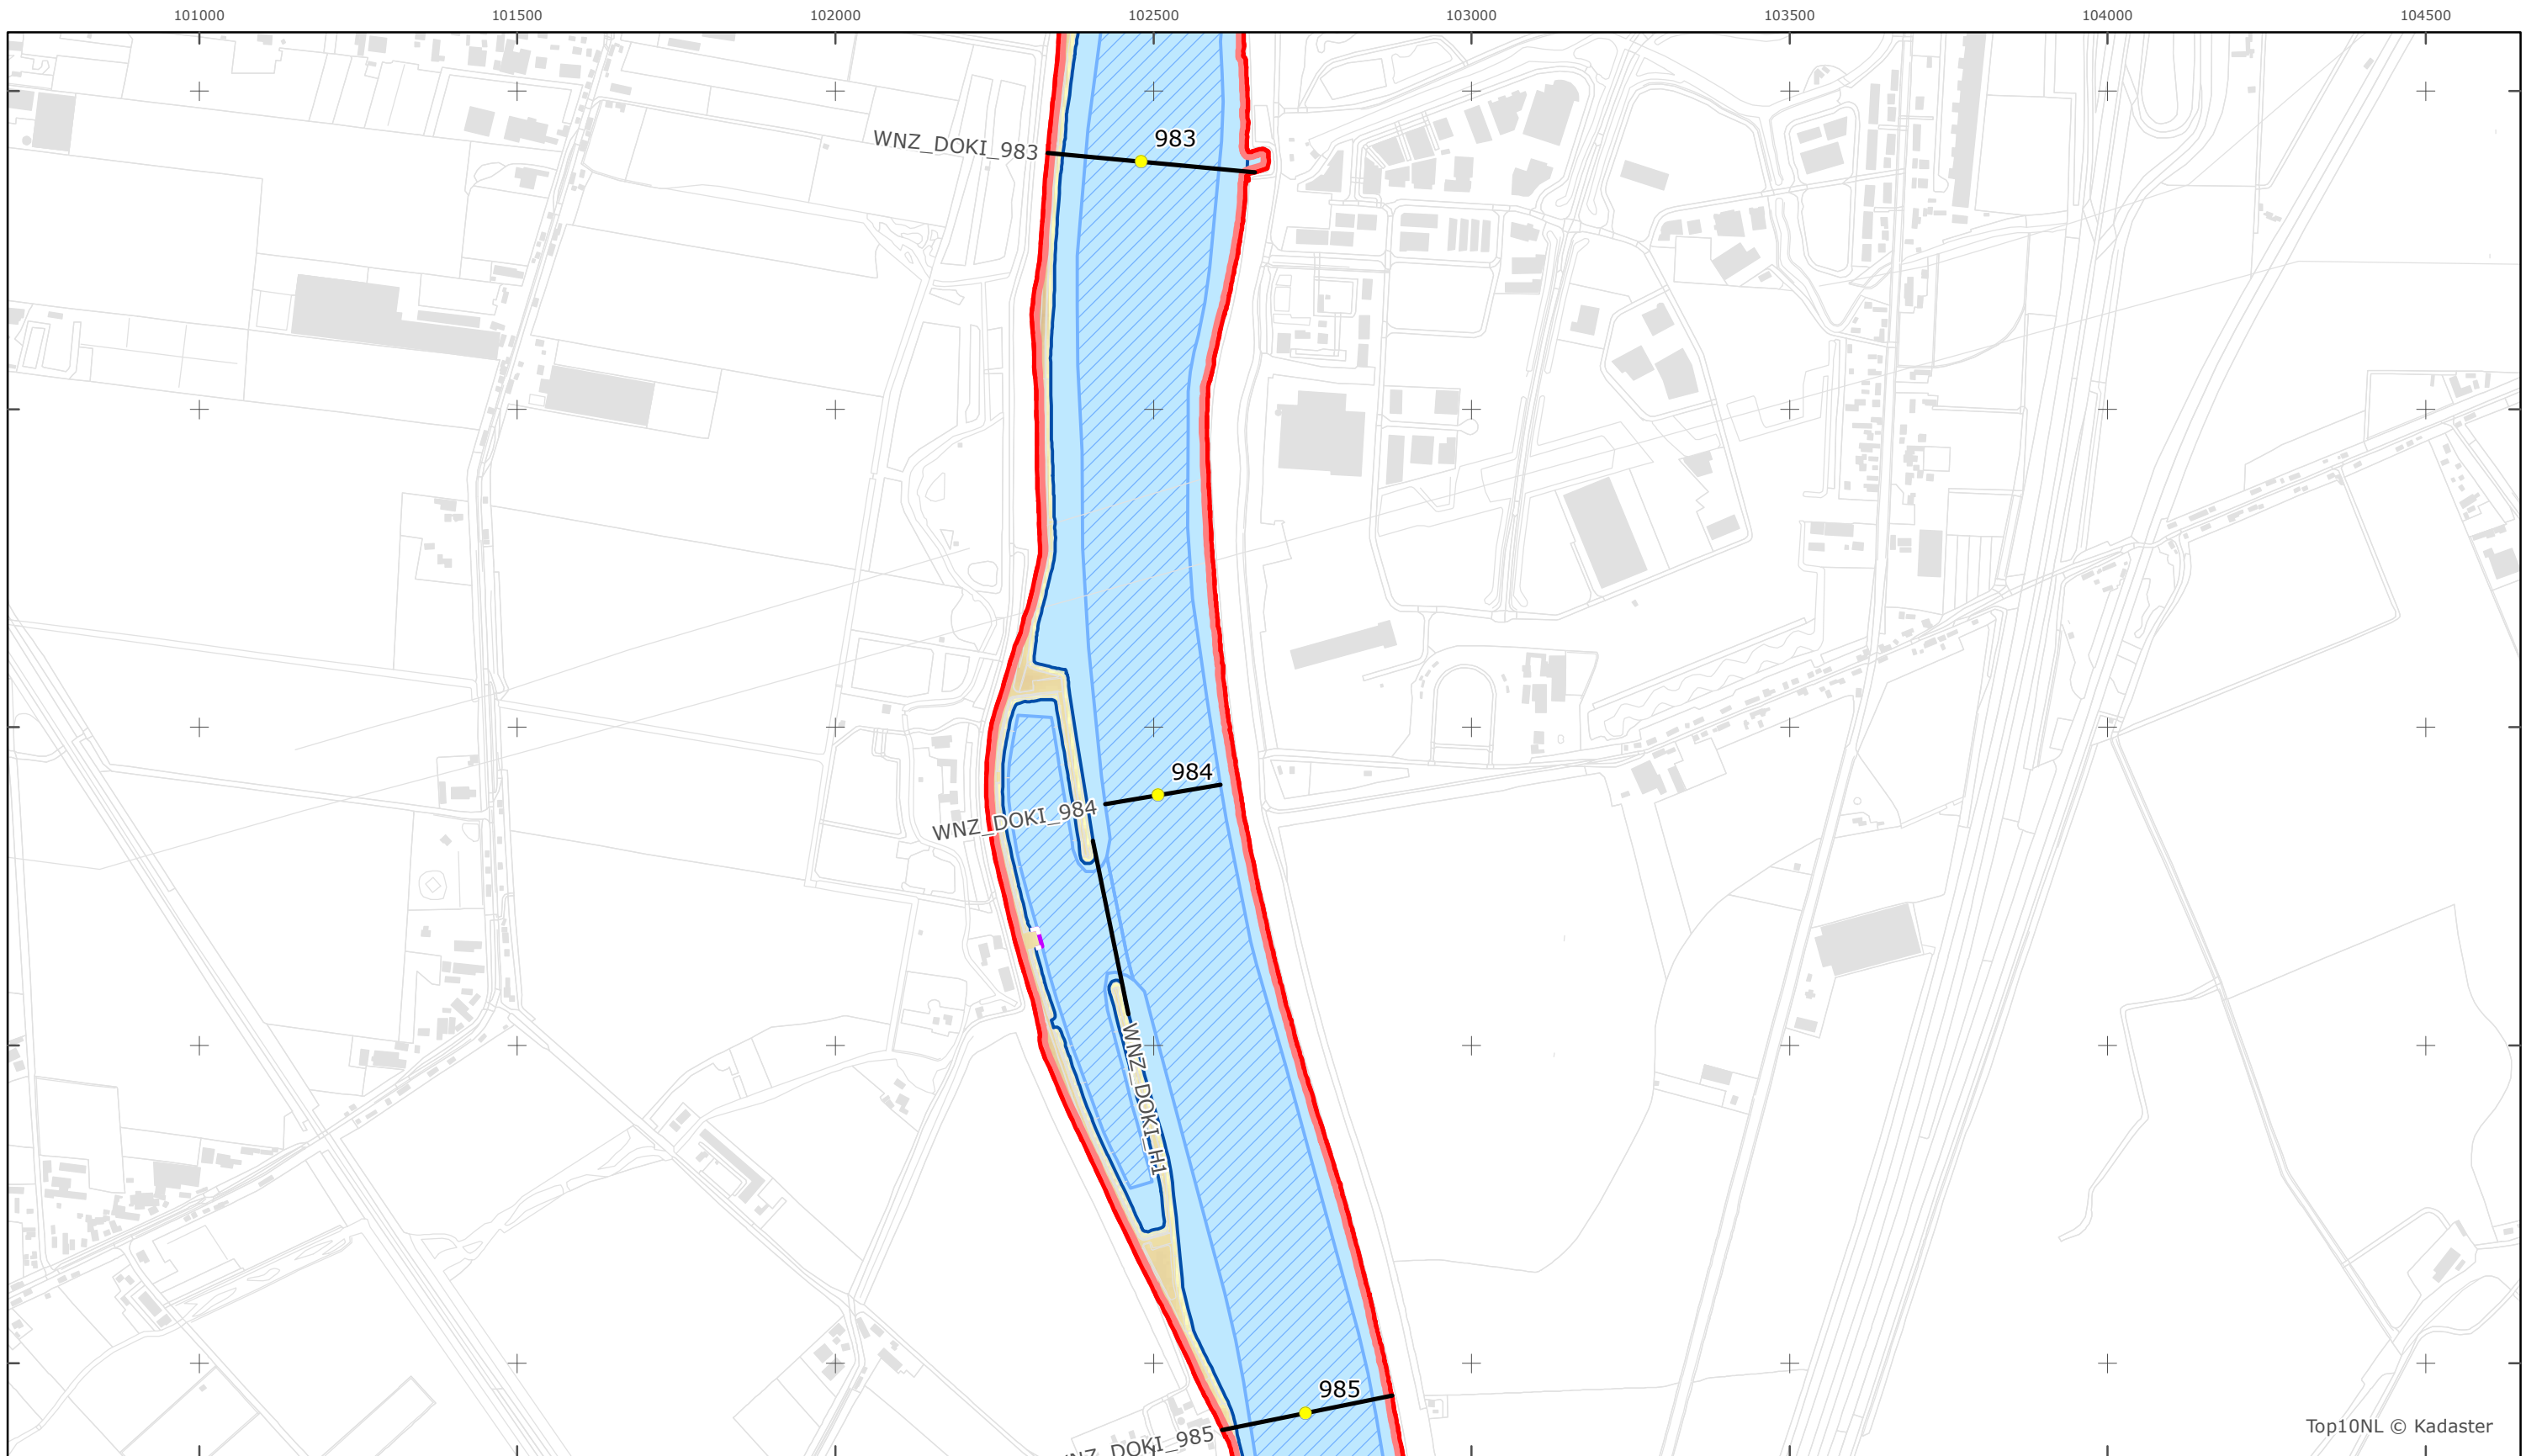

Legenda

Bodemhoogte

Overige legenda-eenheden op blad 'overkoepelende legenda'

Legger Rijkswaterstaatswerken Waterwet - bovenaanzicht

Dordtsche Kil

Rijkswaterstaat West-Nederland Zuid

Versie: 2.0
Status: Definitief
Datum: 13 oktober 2014

Kaartblad 92

schaal 1:10.000 (A3)

Legenda

Bodemhoogte

Overige legenda-eenheden op blad 'overkoepelende legenda'

Top10NL © Kadaster

Legger Rijkswaterstaatswerken Waterwet - bovenaanzicht

Dordtsche Kil

Rijkswaterstaat West-Nederland Zuid

Versie: 2.0
 Status: Definitief
 Datum: 13 oktober 2014

Kaartblad 93

schaal 1:10.000 (A3)

Legenda

Bodemhoogte

Overige legenda-eenheden op blad 'overkoepelende legenda'

Top10NL © Kadaster

Legger Rijkswaterstaatswerken Waterwet - bovenaanzicht

Dordtsche Kil

Rijkswaterstaat West-Nederland Zuid

Versie: 2.0
 Status: Definitief
 Datum: 13 oktober 2014

Kaartblad 94

schaal 1:10.000 (A3)

Legenda

Bodemhoogte