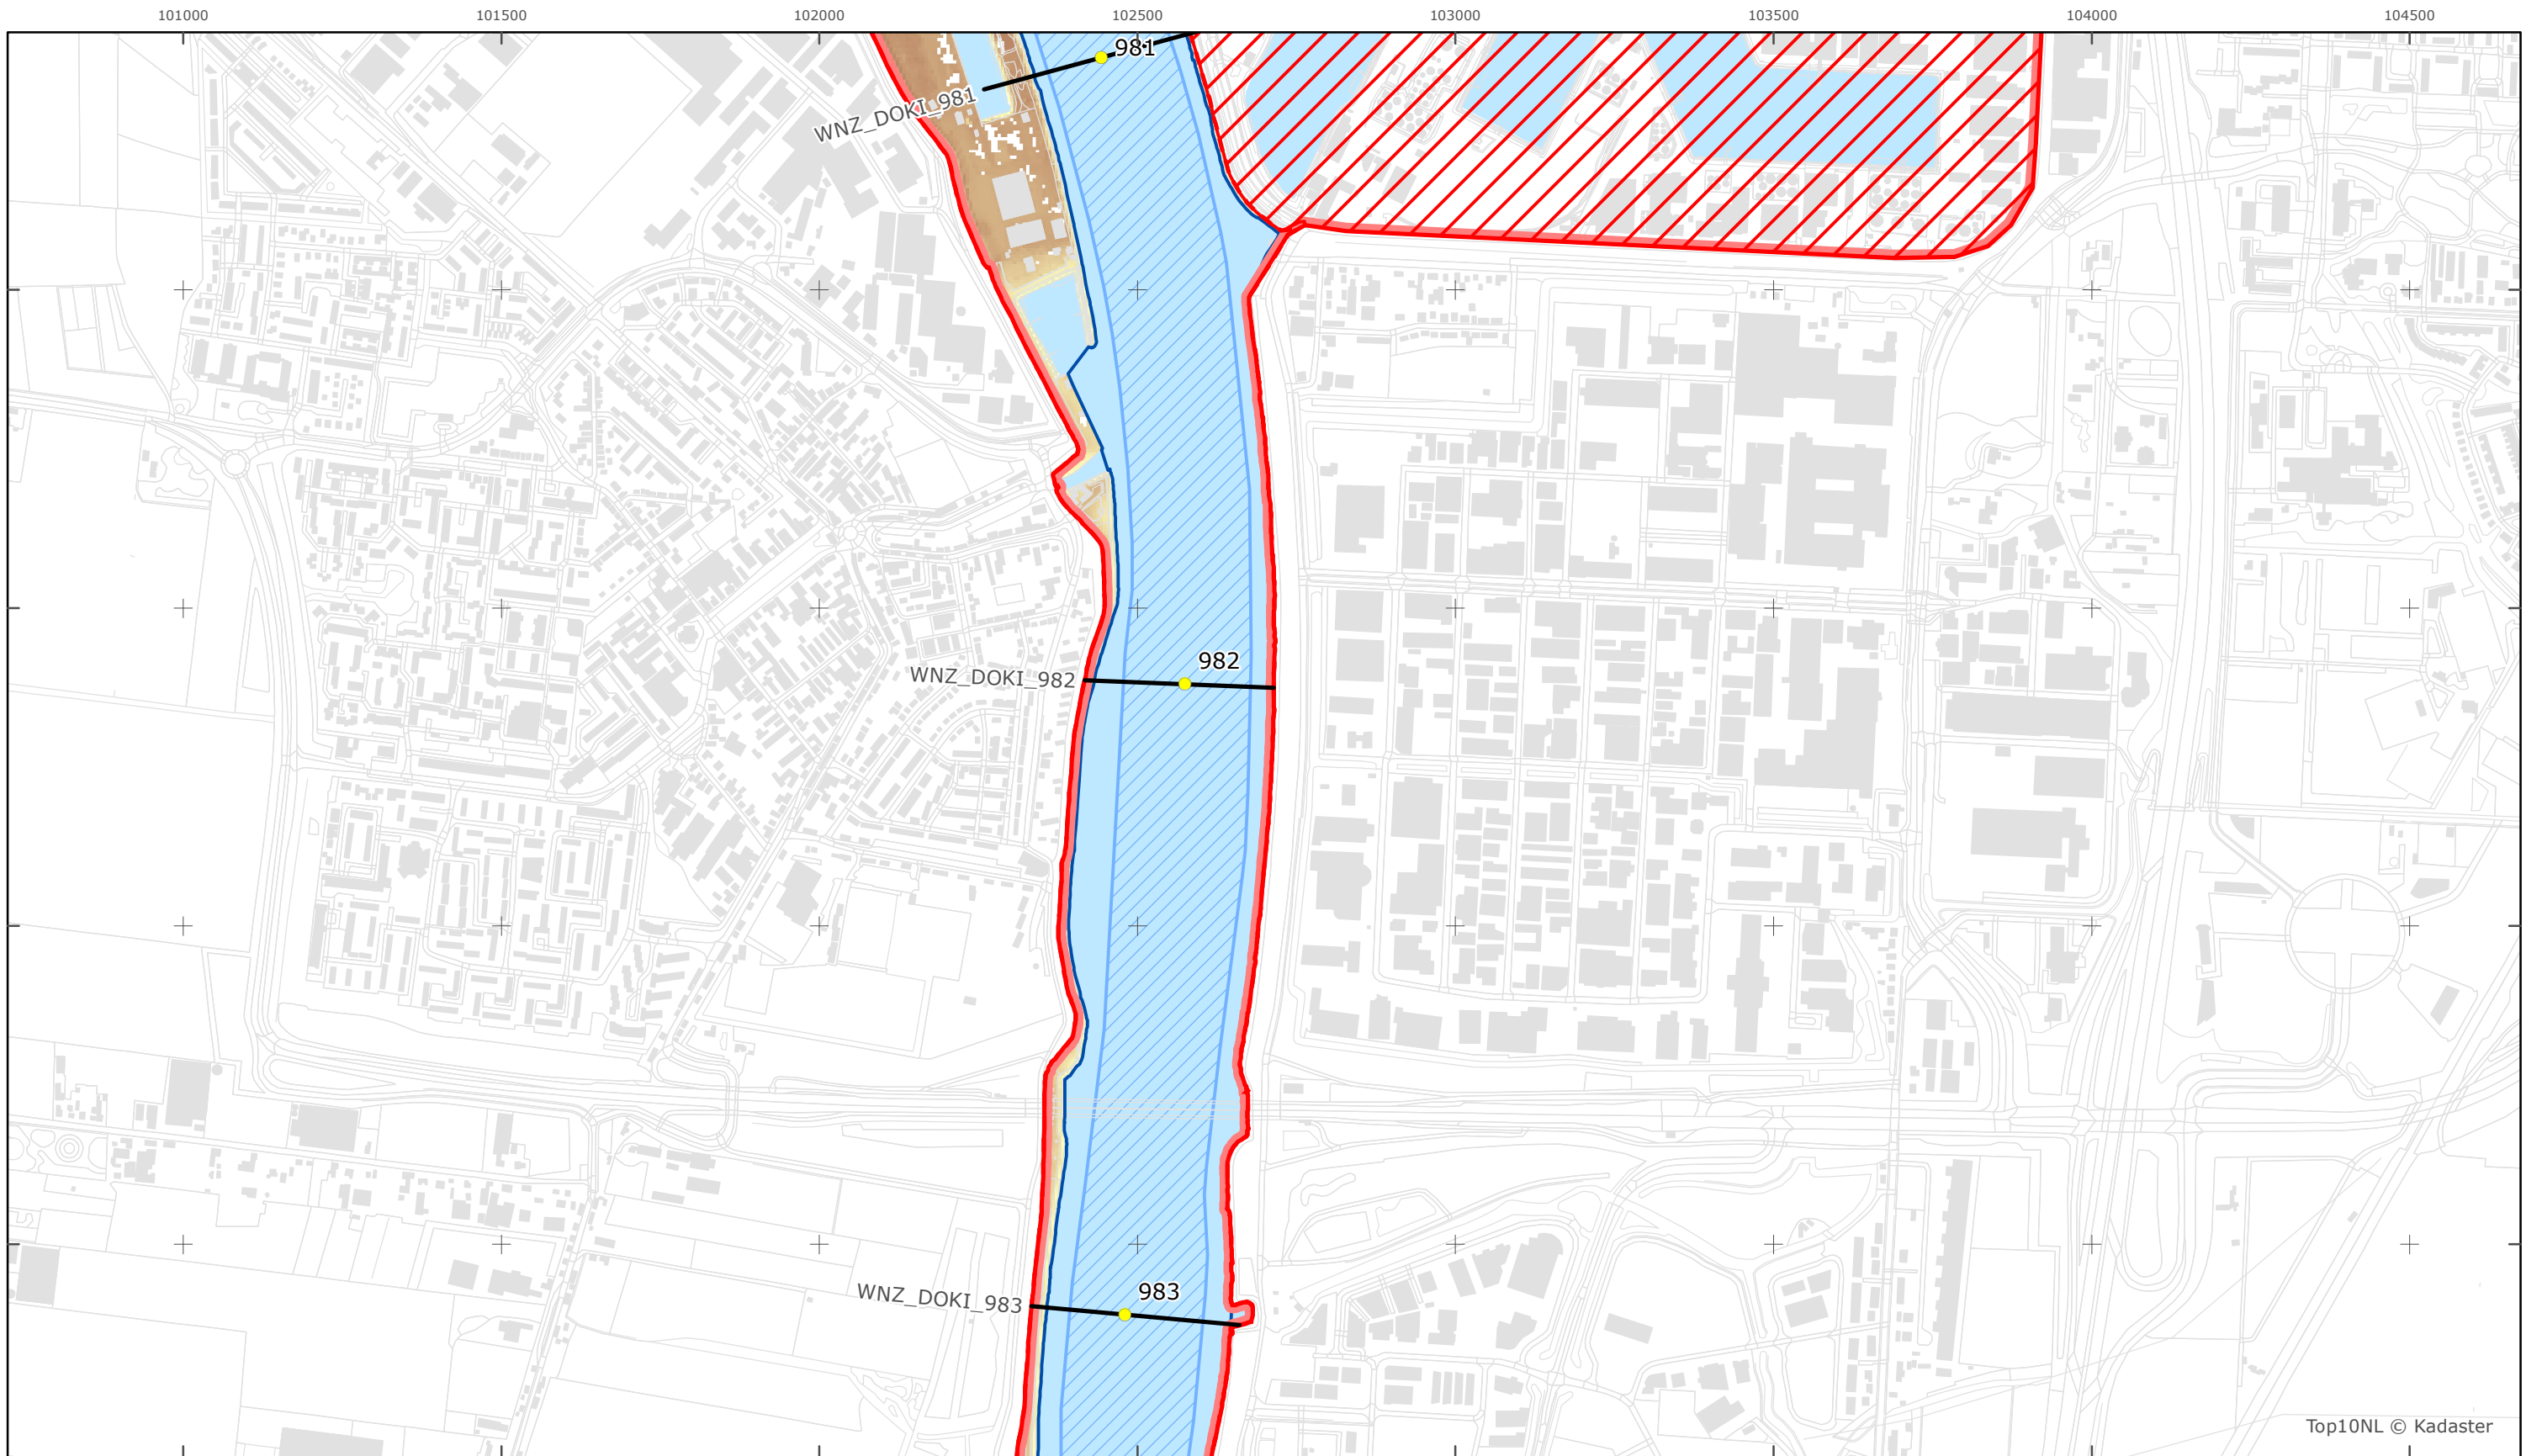

Kaartblad 92

schaal 1:10.000 (A3)

Legenda

Bodemhoogte

Overige legenda-eenheden op blad 'overkoepelende legenda'

Top10NL © Kadaster

Legger Rijkswaterstaatswerken Waterwet - bovenaanzicht

Dordtsche Kil

Rijkswaterstaat West-Nederland Zuid

Versie: 2.0
 Status: Definitief
 Datum: 13 oktober 2014

Kaartblad 93

schaal 1:10.000 (A3)

Legenda

Bodemhoogte

Overige legenda-eenheden op blad 'overkoepelende legenda'

Top10NL © Kadaster

Legger Rijkswaterstaatswerken Waterwet - bovenaanzicht

Dordtsche Kil

Rijkswaterstaat West-Nederland Zuid

Versie: 2.0
 Status: Definitief
 Datum: 13 oktober 2014

Kaartblad 94

schaal 1:10.000 (A3)

Legenda

Bodemhoogte