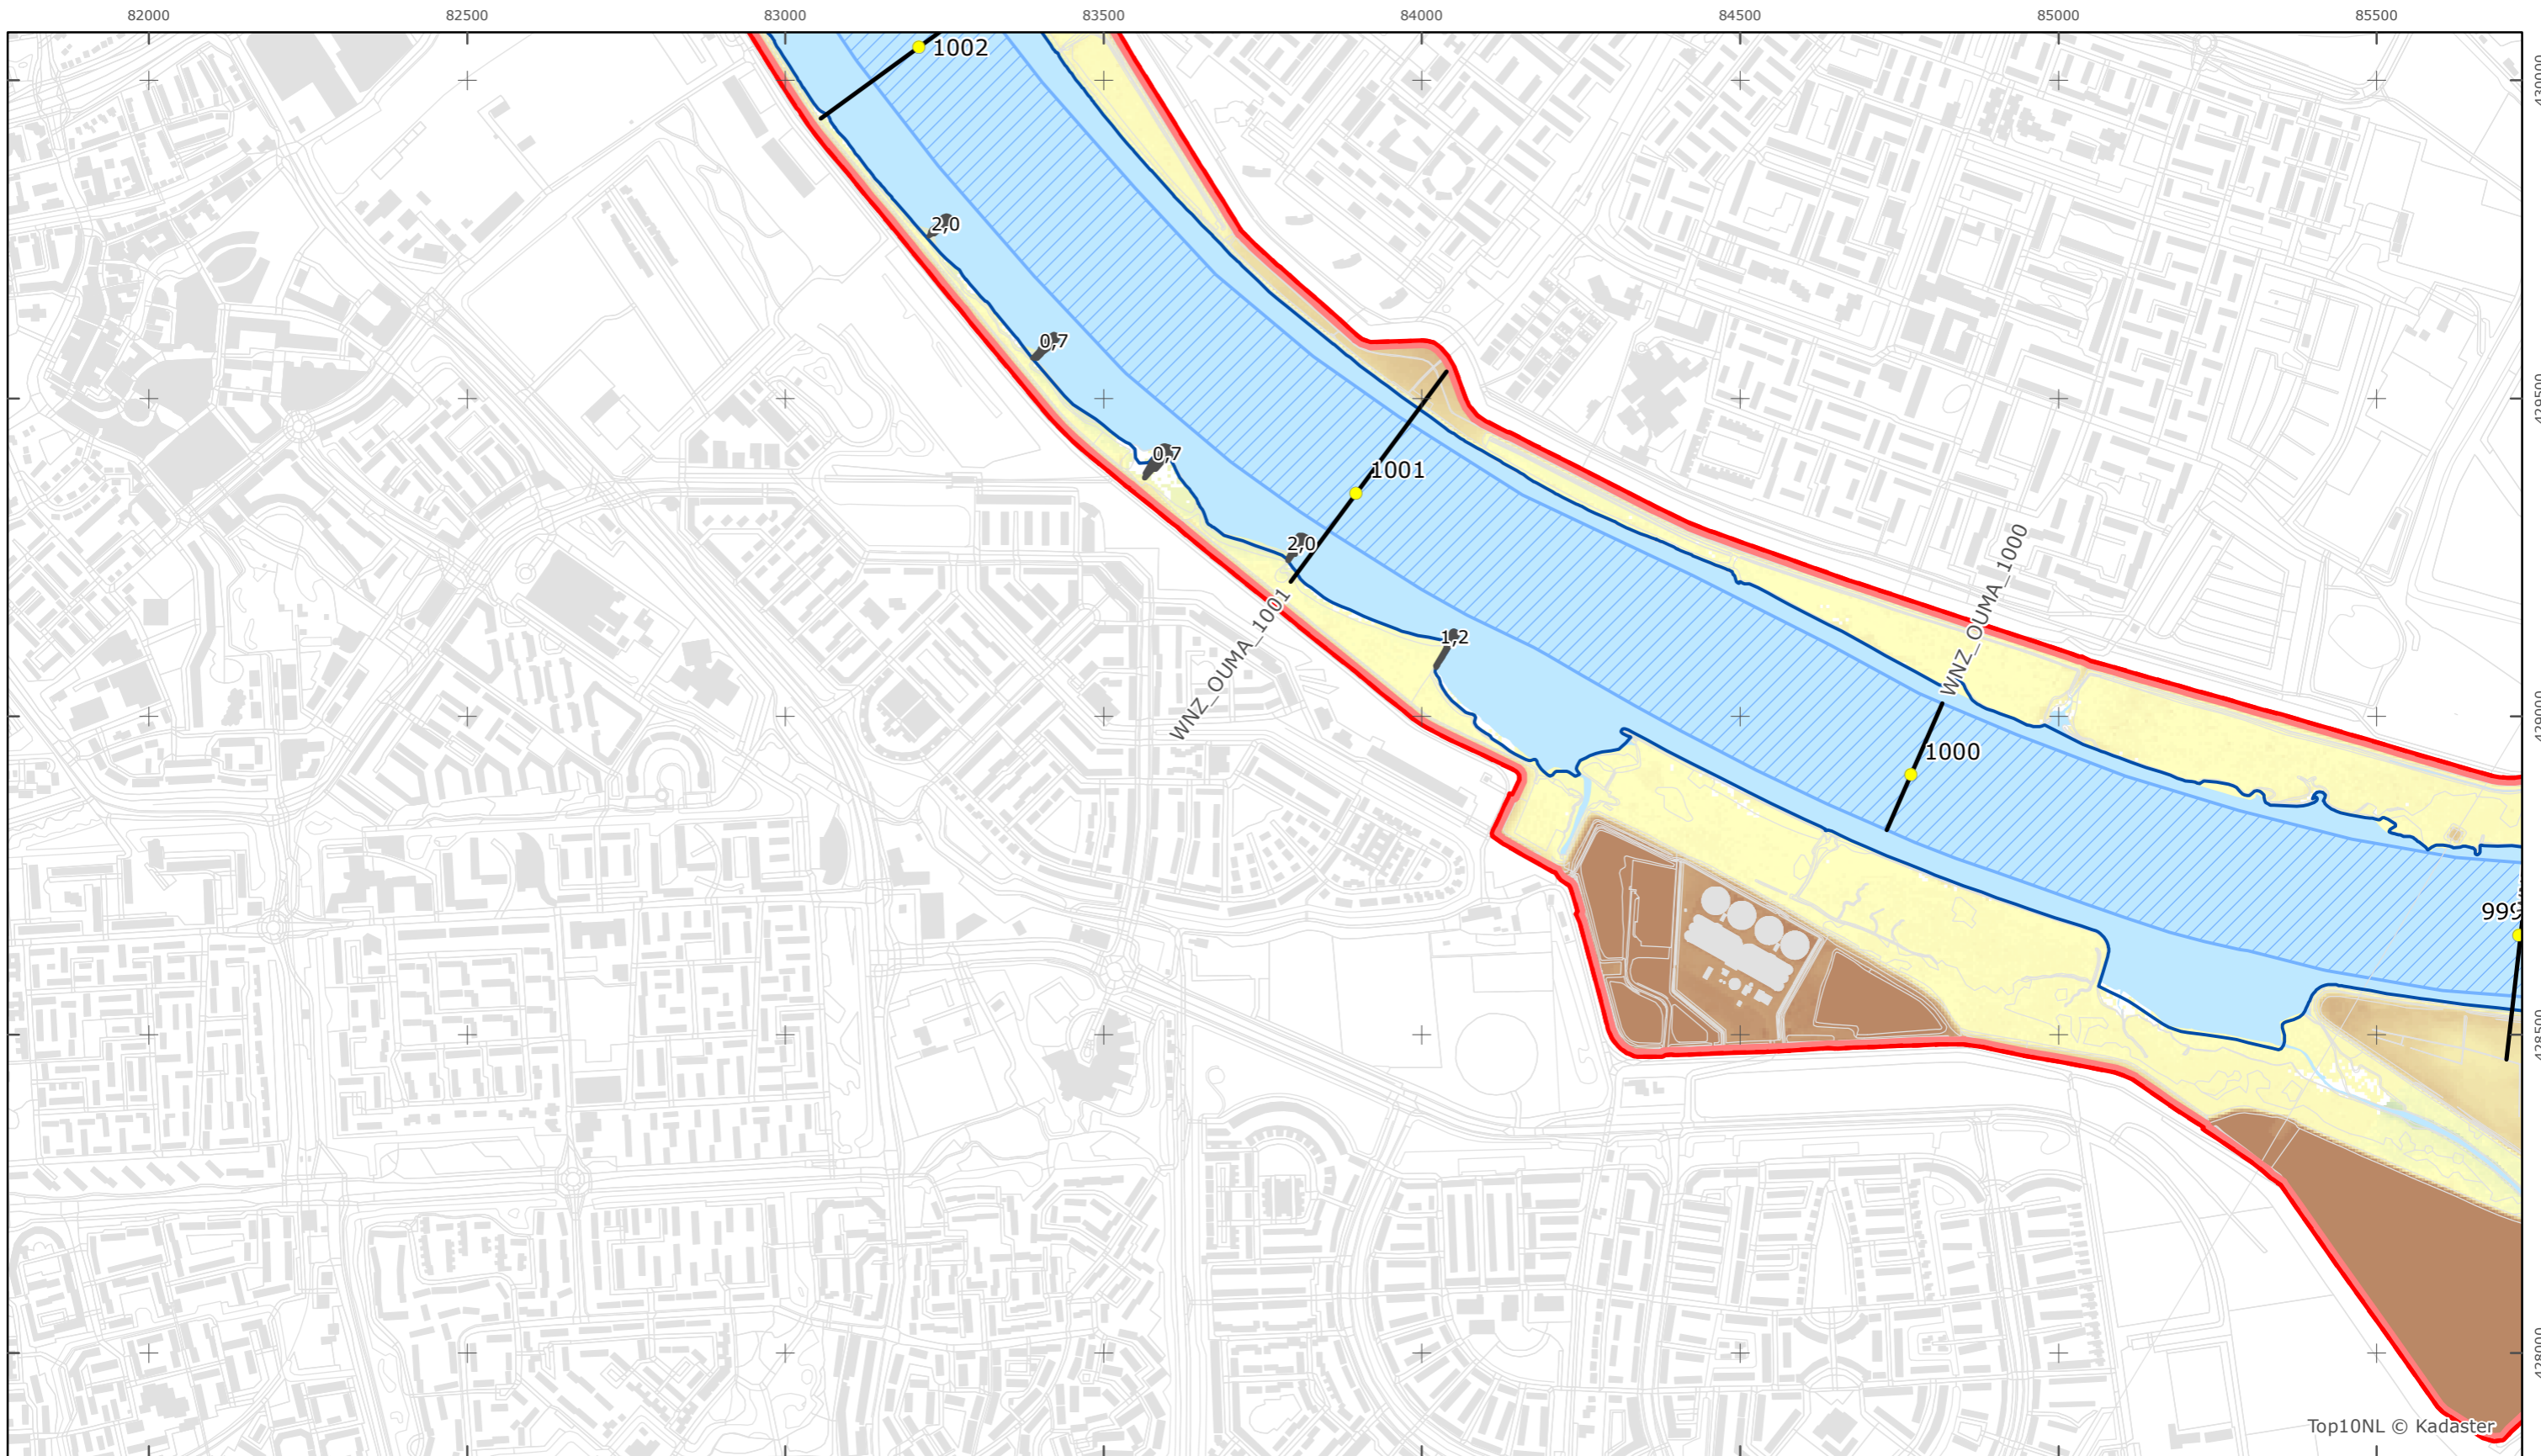

Versie: 2.0  
 Status: Definitief  
 Datum: 13 oktober 2014

Kaartblad 104

schaal 1:10.000 (A3)

Legenda  
**Bodemhoogte**  
 Hoog

Overige legenda-eenheden op blad 'overkoepelende legenda'

Legger Rijkswaterstaatswerken Waterwet - bovenaanzicht

Top10NL © Kadaster

**Legger Rijkswaterstaatswerken Waterwet - bovenaanzicht**  
**Oude Maas**

Rijkswaterstaat West-Nederland Zuid  
 Versie: 2.0  
 Status: Definitief  
 Datum: 13 oktober 2014

Kaartblad 106