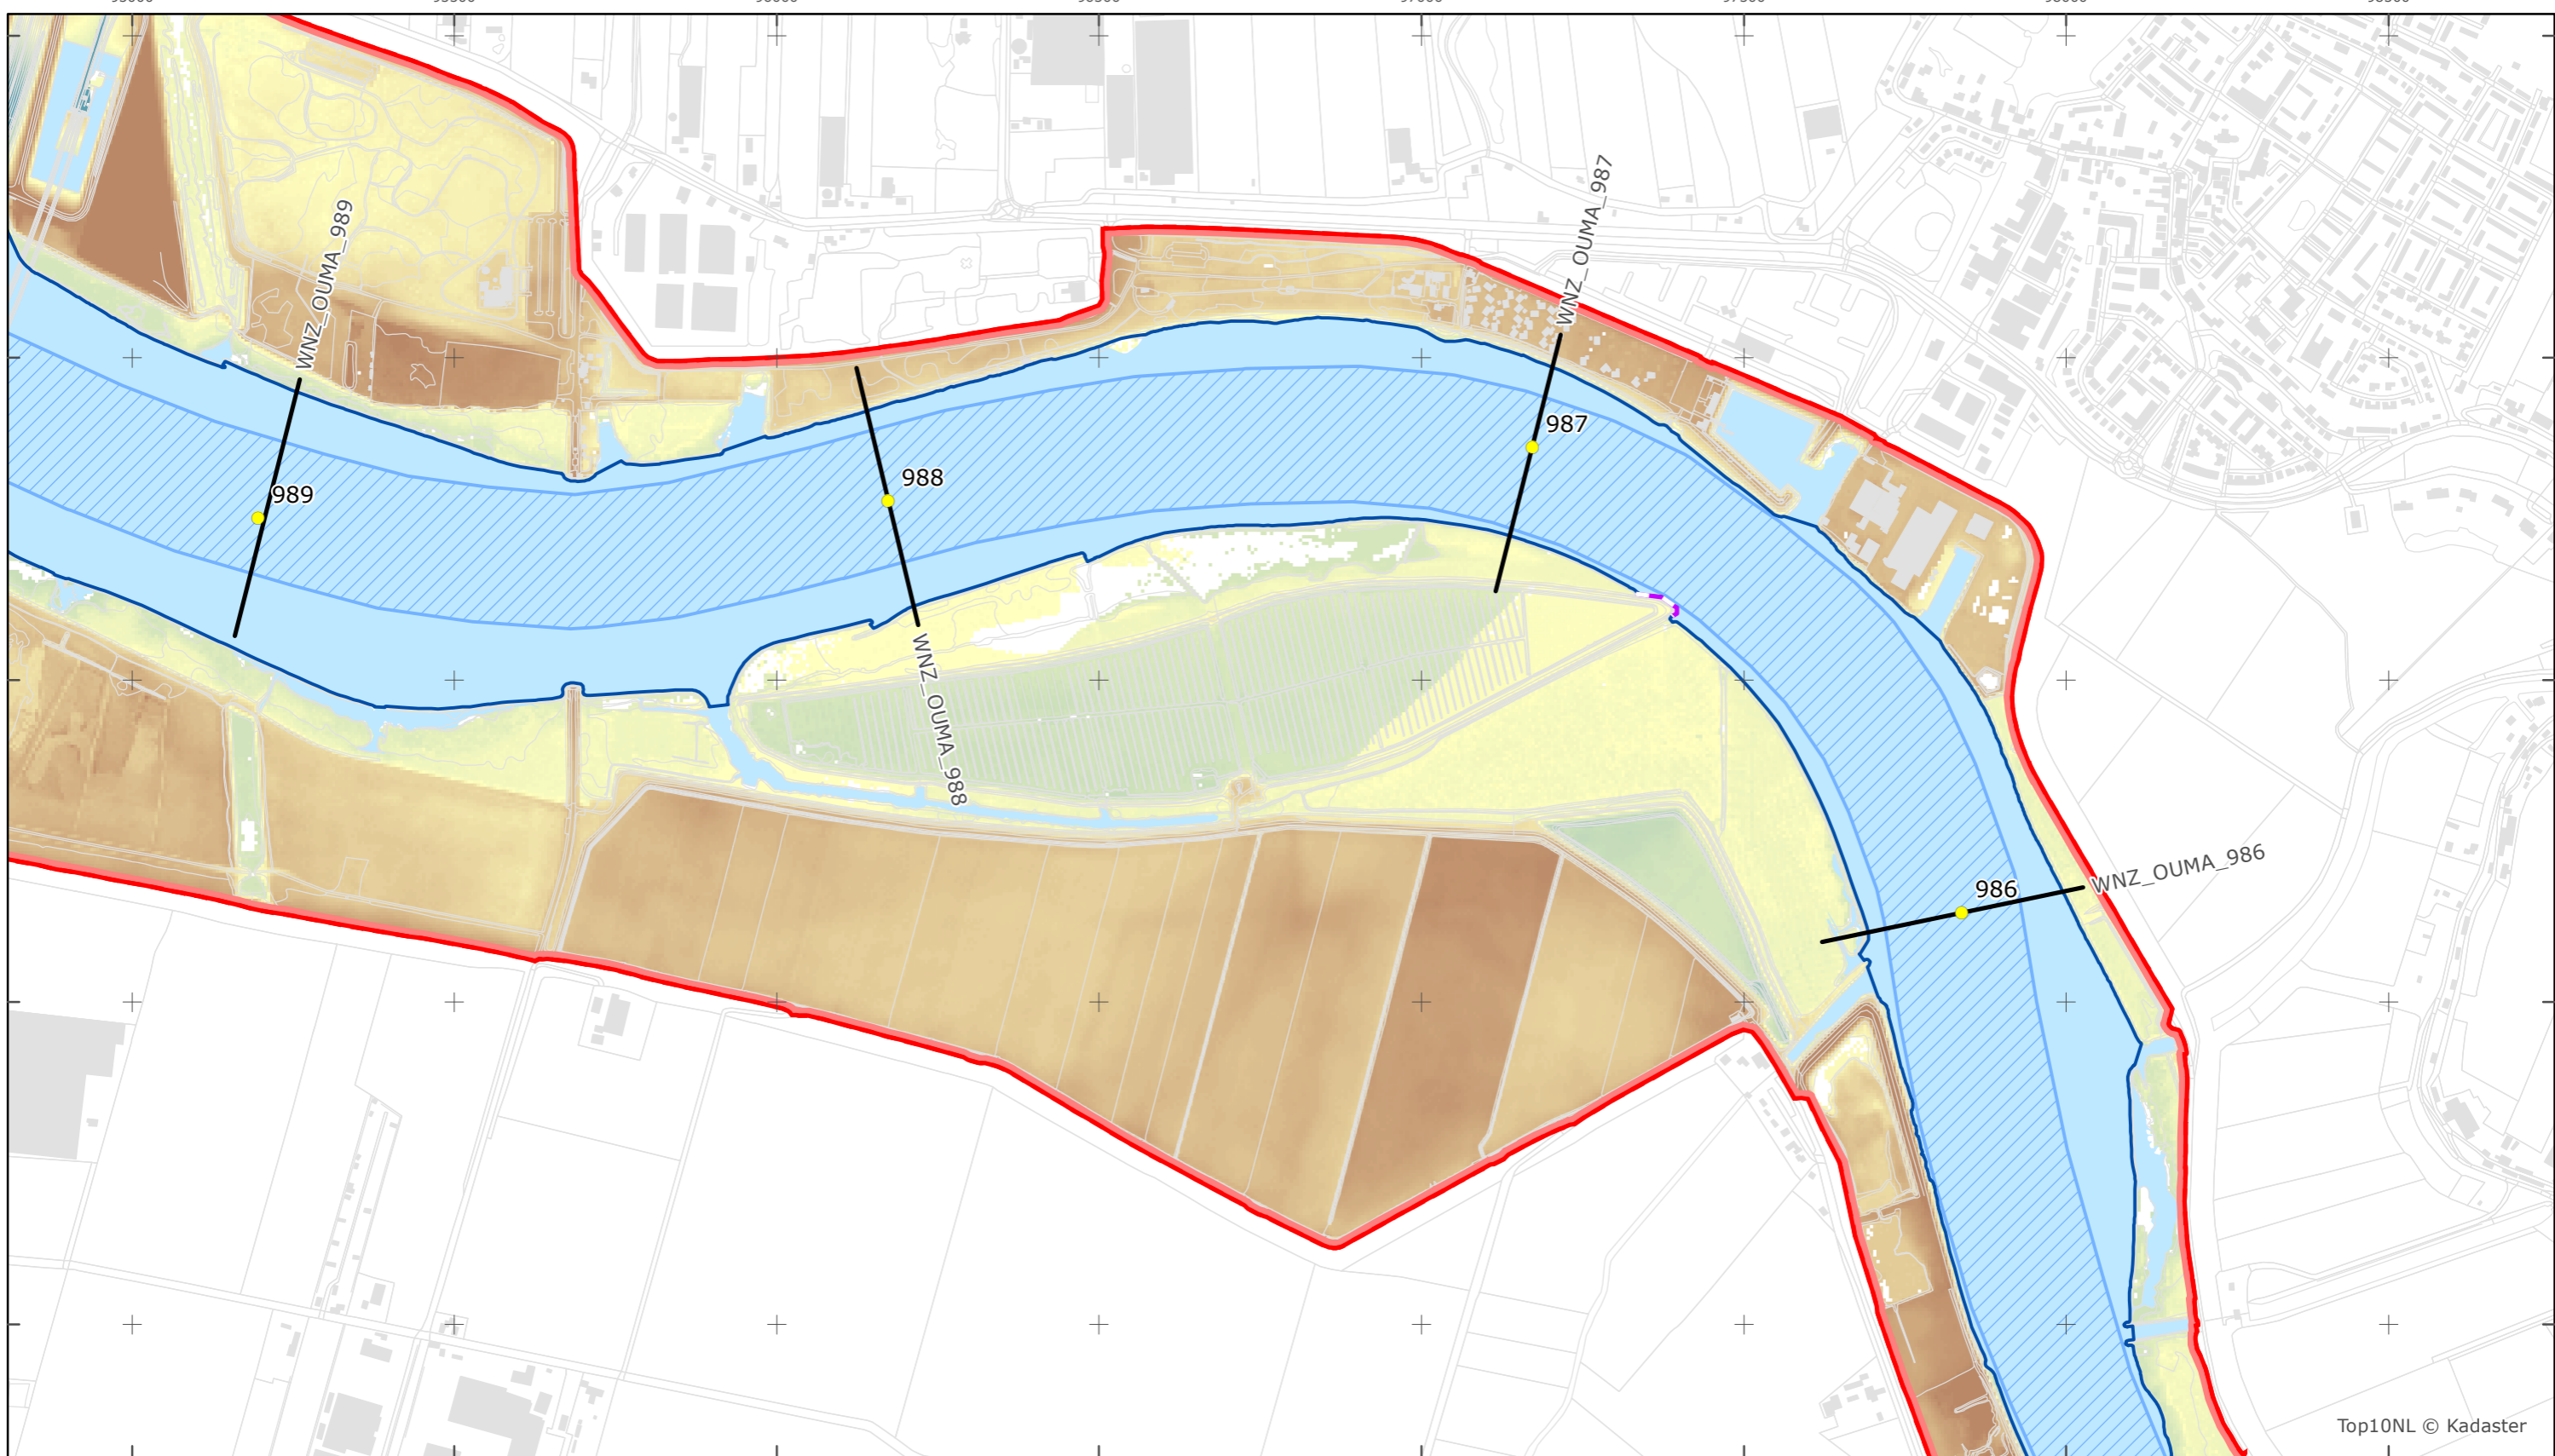

Versie: 2.0  
Status: Definitief  
Datum: 13 oktober 2014

Kaartblad 99

schaal 1:10.000 (A3)

Legenda

**Bodemhoogte**

Overige legenda-eenheden op blad 'overkoepelende legenda'

Legger Rijkswaterstaatswerken Waterwet - bovenaanzicht

Oude Maas

Rijkswaterstaat West-Nederland Zuid

Versie: 2.0  
 Status: Definitief  
 Datum: 13 oktober 2014

Kaartblad 100

schaal 1:10.000 (A3)

Legenda

**Bodemhoogte**

Overige legenda-eenheden op blad 'overkoepelende legenda'

Legger Rijkswaterstaatswerken Waterwet - bovenaanzicht

Oude Maas

Rijkswaterstaat West-Nederland Zuid

Versie: 2.0  
 Status: Definitief  
 Datum: 13 oktober 2014

Kaartblad 101

schaal 1:10.000 (A3)

Legenda

**Bodemhoogte**

Overige legenda-eenheden op blad 'overkoepelende legenda'

Legger Rijkswaterstaatswerken Waterwet - bovenaanzicht

Oude Maas

Rijkswaterstaat West-Nederland Zuid

Versie: 2.0  
 Status: Definitief  
 Datum: 13 oktober 2014