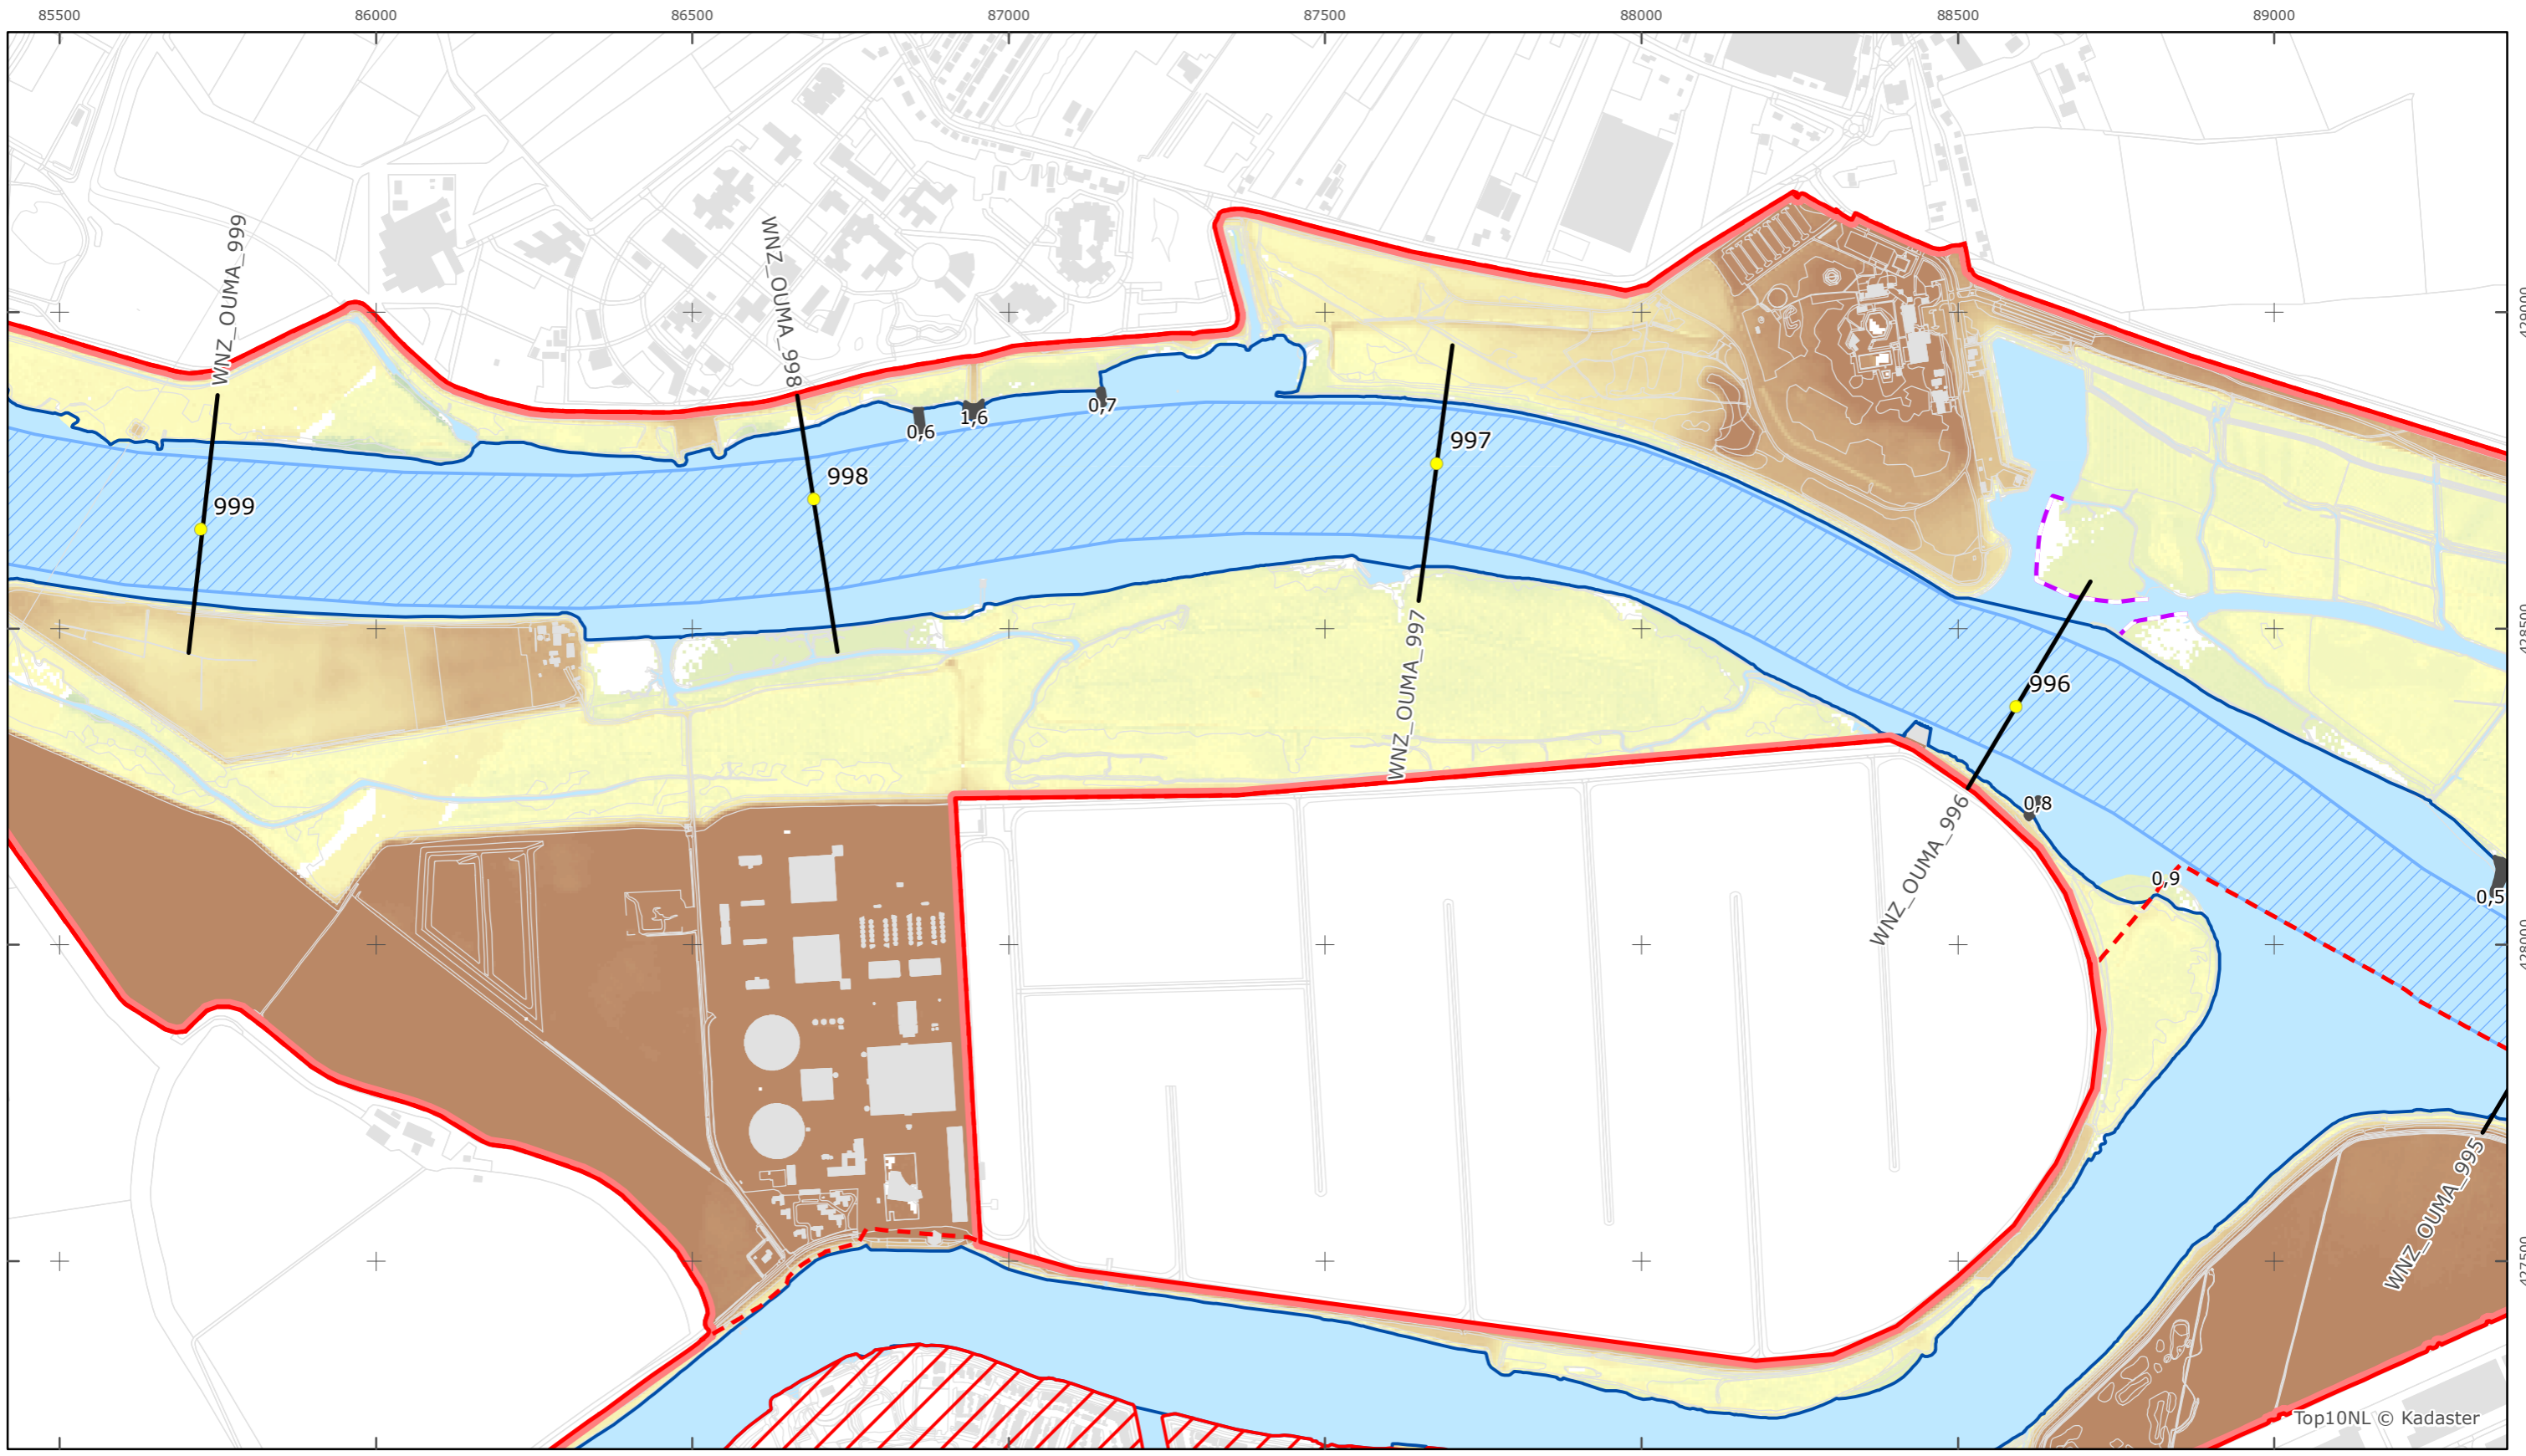

Kaartblad 103

schaal 1:10.000 (A3)

**Legenda**  
**Bodemhoogte**

Overige legenda-eenheden op blad 'overkoepelende legenda'

Legger Rijkswaterstaatswerken Waterwet - bovenaanzicht

Oude Maas

Rijkswaterstaat West-Nederland Zuid

Versie: 2.0  
 Status: Definitief  
 Datum: 13 oktober 2014

Kaartblad 104

schaal 1:10.000 (A3)

Legenda  
**Bodemhoogte**  
 Hoog

Overige legenda-eenheden op blad 'overkoepelende legenda'

Legger Rijkswaterstaatswerken Waterwet - bovenaanzicht