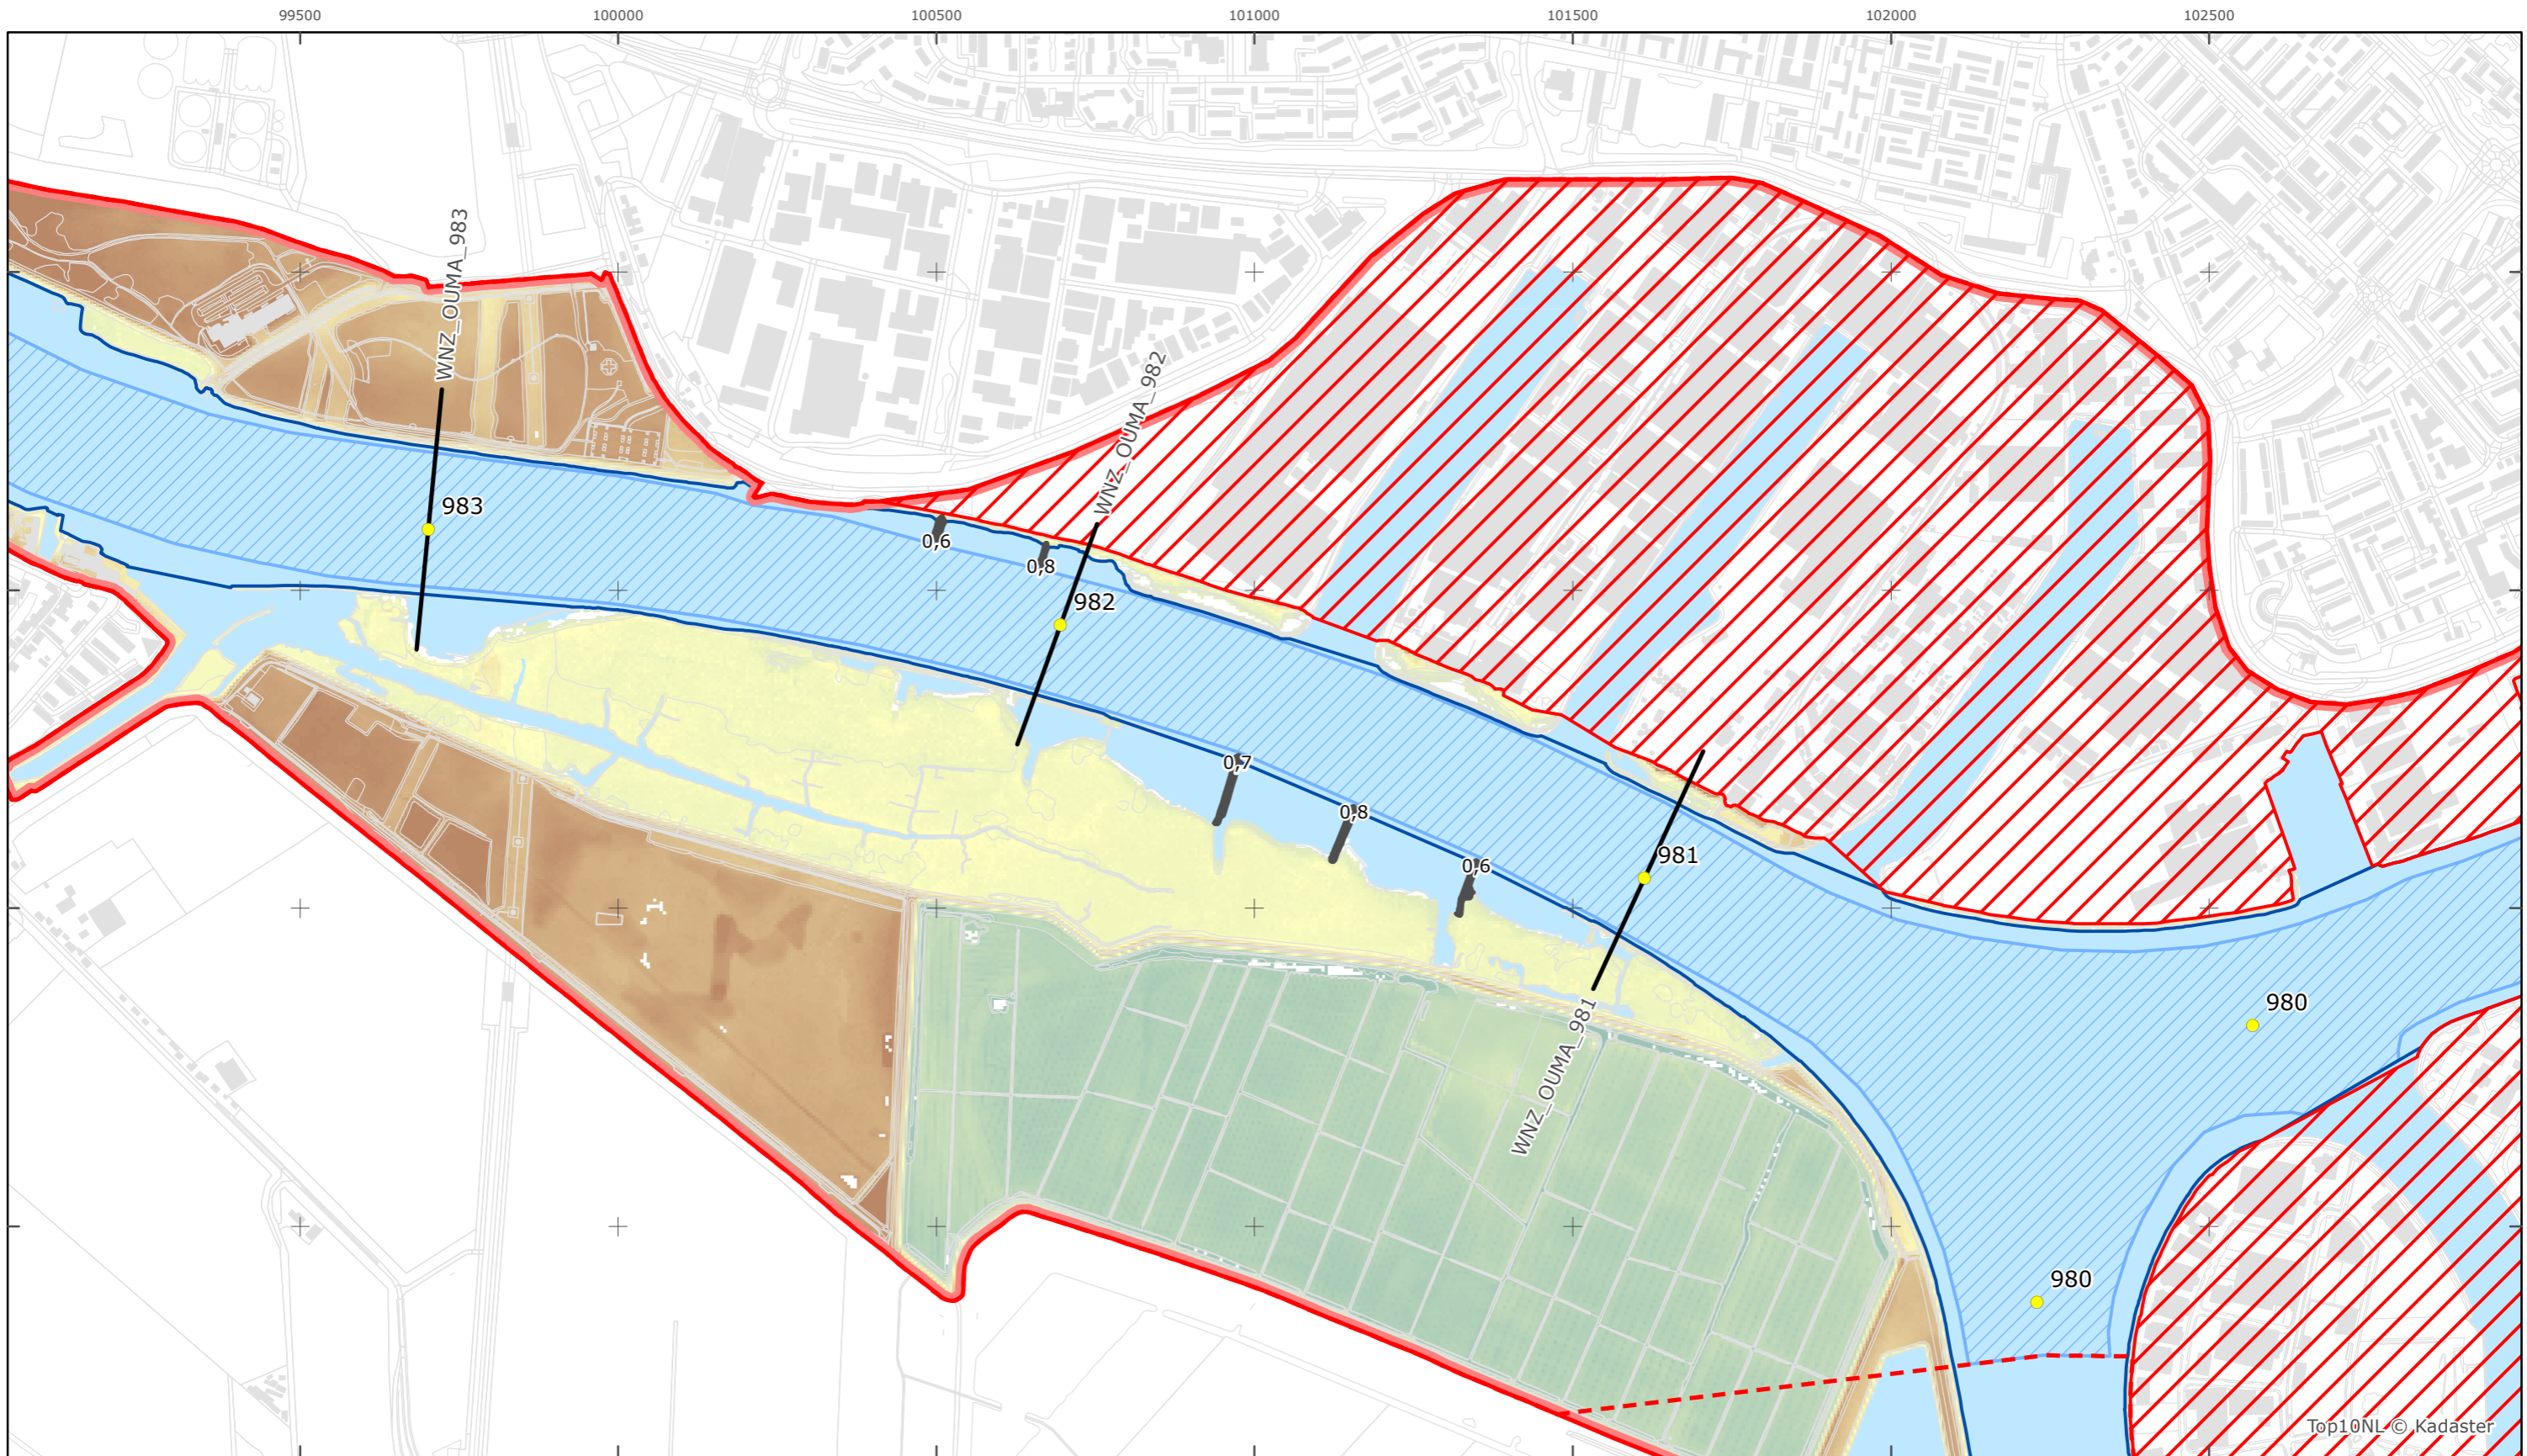

Kaartblad 97

schaal 1:10.000 (A3)

Legenda

**Bodemhoogte**

Overige legenda-eenheden op blad 'overkoepelende legenda'

Legger Rijkswaterstaatswerken Waterwet - bovenaanzicht  
 Oude Maas

Rijkswaterstaat West-Nederland Zuid  
 Versie: 2.0  
 Status: Definitief  
 Datum: 13 oktober 2014

Kaartblad 98

schaal 1:10.000 (A3)

Legenda  
 Bodemhoogte

Overige legenda-eenheden op blad 'overkoepelende legenda'

Legger Rijkswaterstaatswerken Waterwet - bovenaanzicht

Oude Maas

Rijkswaterstaat West-Nederland Zuid

Versie: 2.0  
Status: Definitief  
Datum: 13 oktober 2014

Kaartblad 99

schaal 1:10.000 (A3)

Legenda

**Bodemhoogte**

Overige legenda-eenheden op blad 'overkoepelende legenda'

Legger Rijkswaterstaatswerken Waterwet - bovenaanzicht