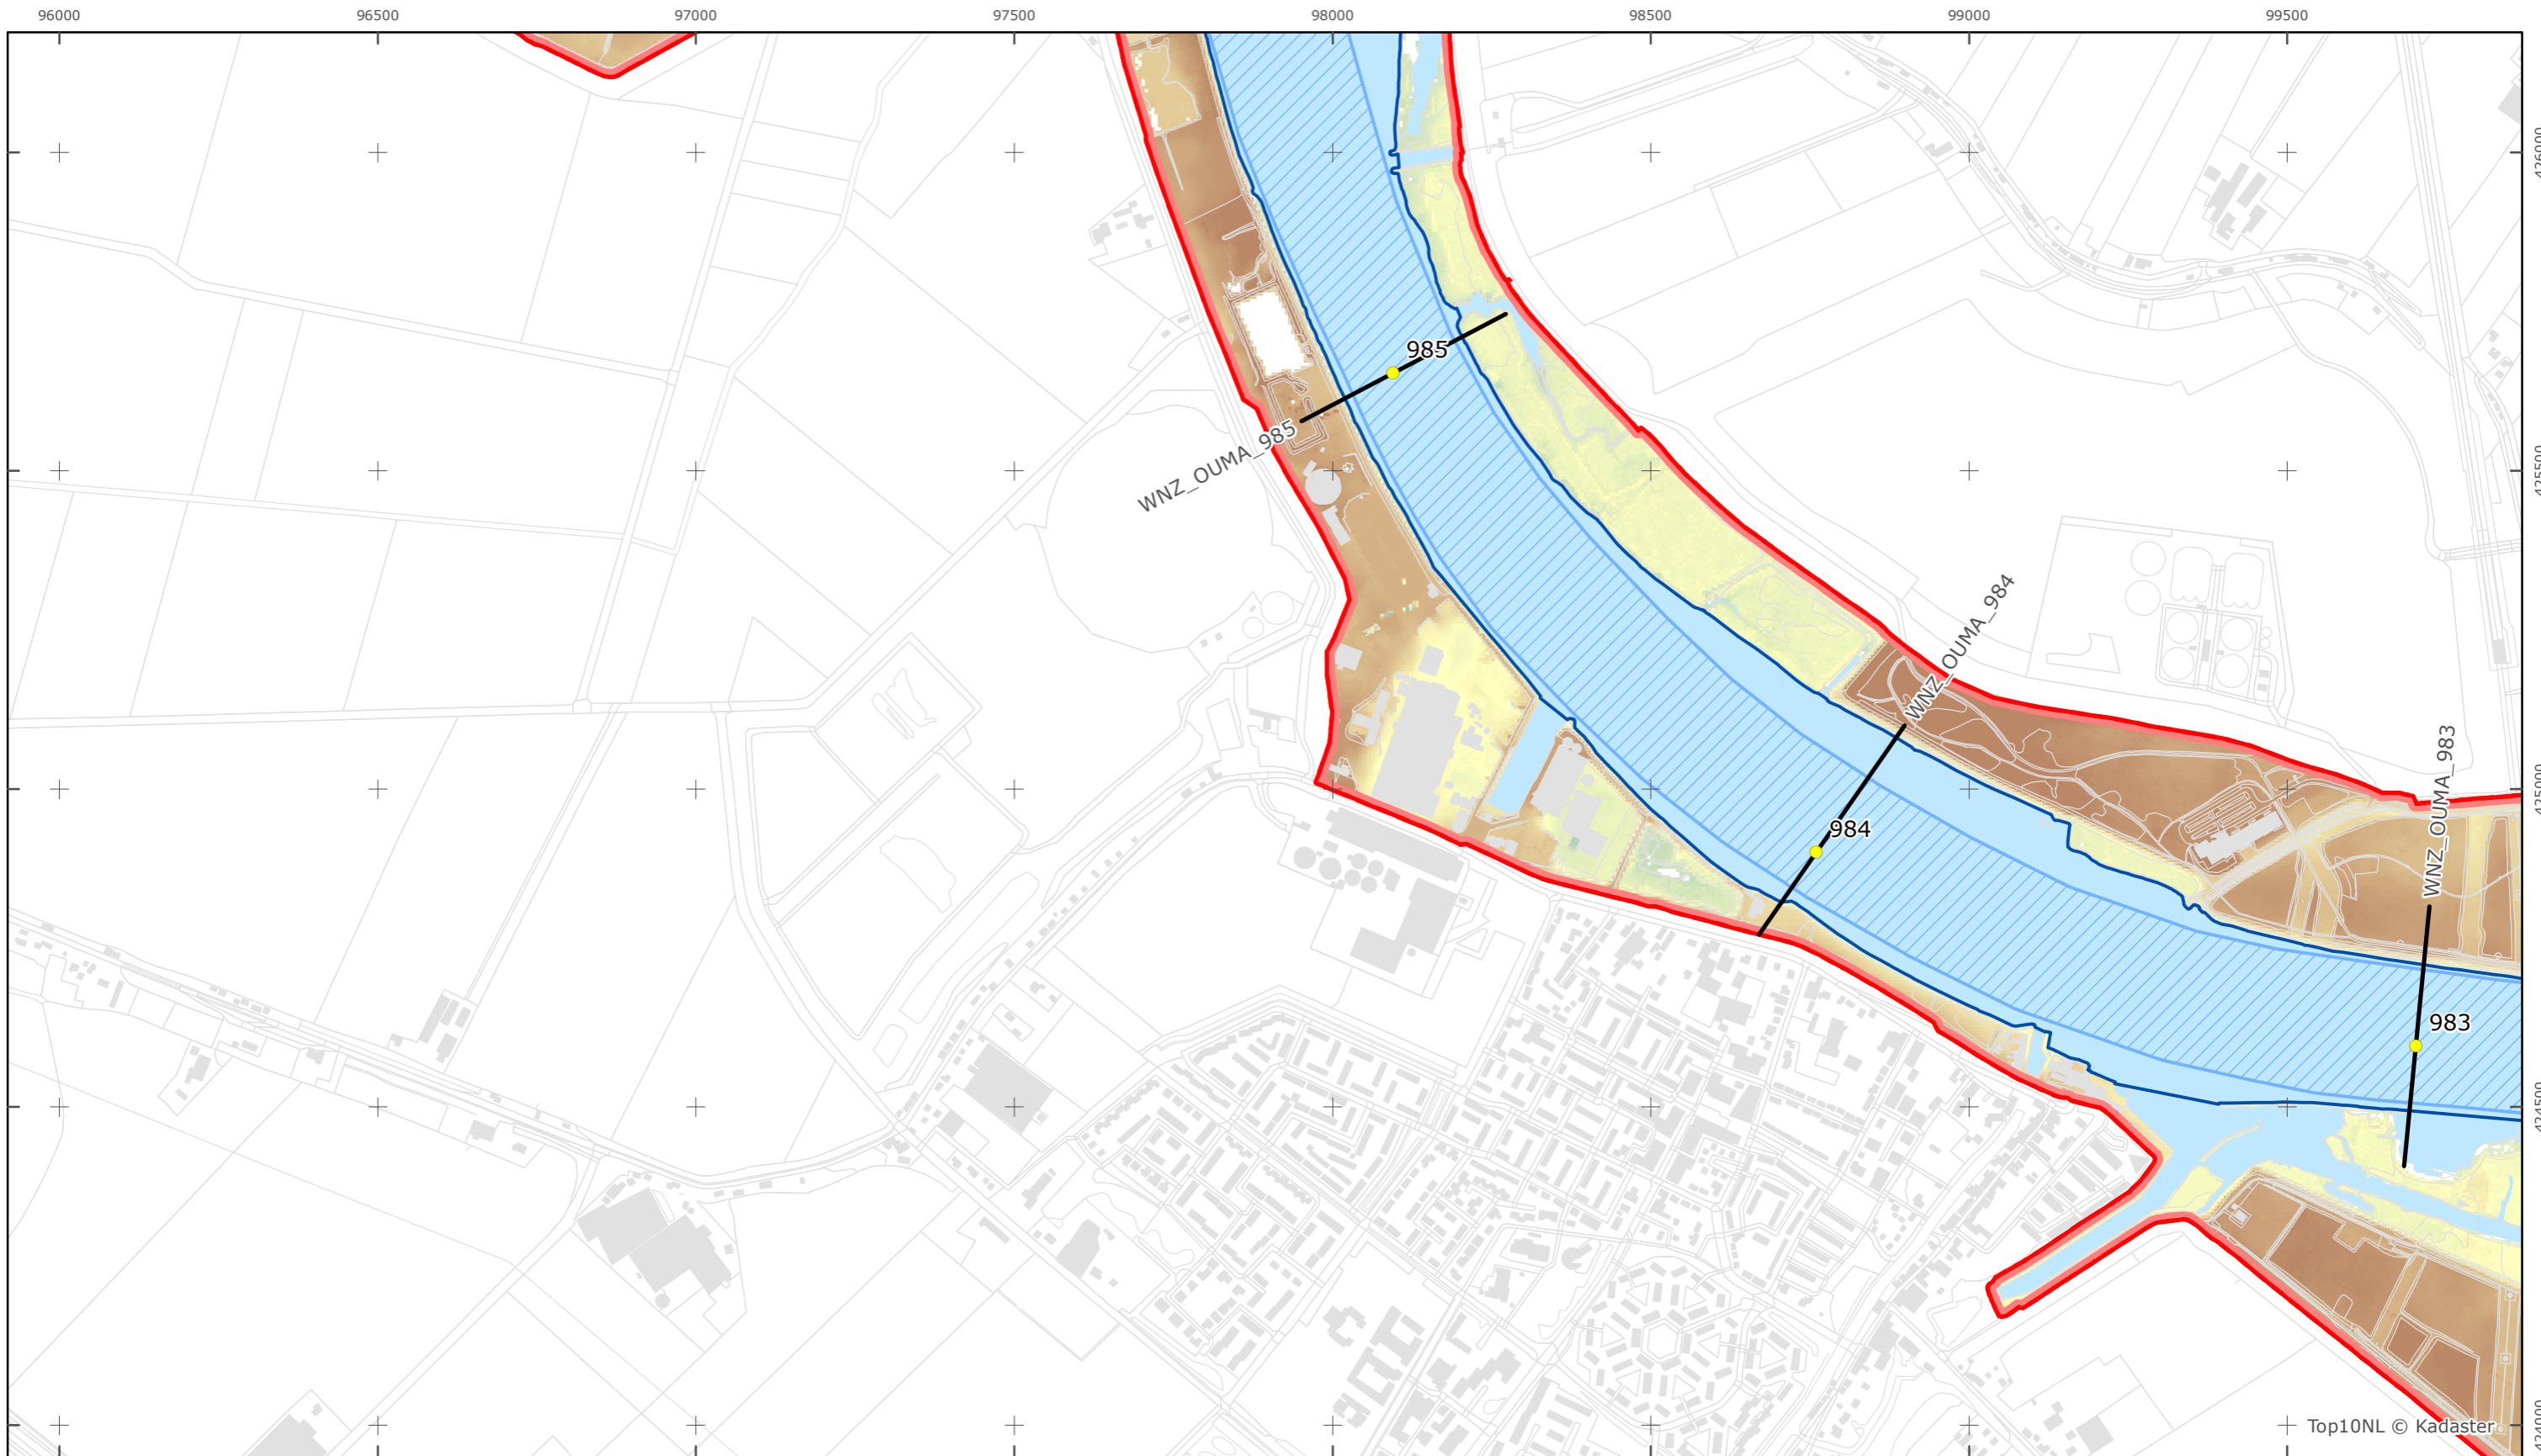

Versie: 2.0  
Status: Definitief  
Datum: 13 oktober 2014

Kaartblad 99

schaal 1:10.000 (A3)

Legenda

**Bodemhoogte**

Overige legenda-eenheden op blad 'overkoepelende legenda'

Legger Rijkswaterstaatswerken Waterwet - bovenaanzicht

Oude Maas

Rijkswaterstaat West-Nederland Zuid

Versie: 2.0  
 Status: Definitief  
 Datum: 13 oktober 2014

Kaartblad 100

schaal 1:10.000 (A3)

Legenda

**Bodemhoogte**

Overige legenda-eenheden op blad 'overkoepelende legenda'

Legger Rijkswaterstaatswerken Waterwet - bovenaanzicht

Oude Maas

Rijkswaterstaat West-Nederland Zuid

Versie: 2.0  
 Status: Definitief  
 Datum: 13 oktober 2014

Kaartblad 101

schaal 1:10.000 (A3)

Legenda

**Bodemhoogte**