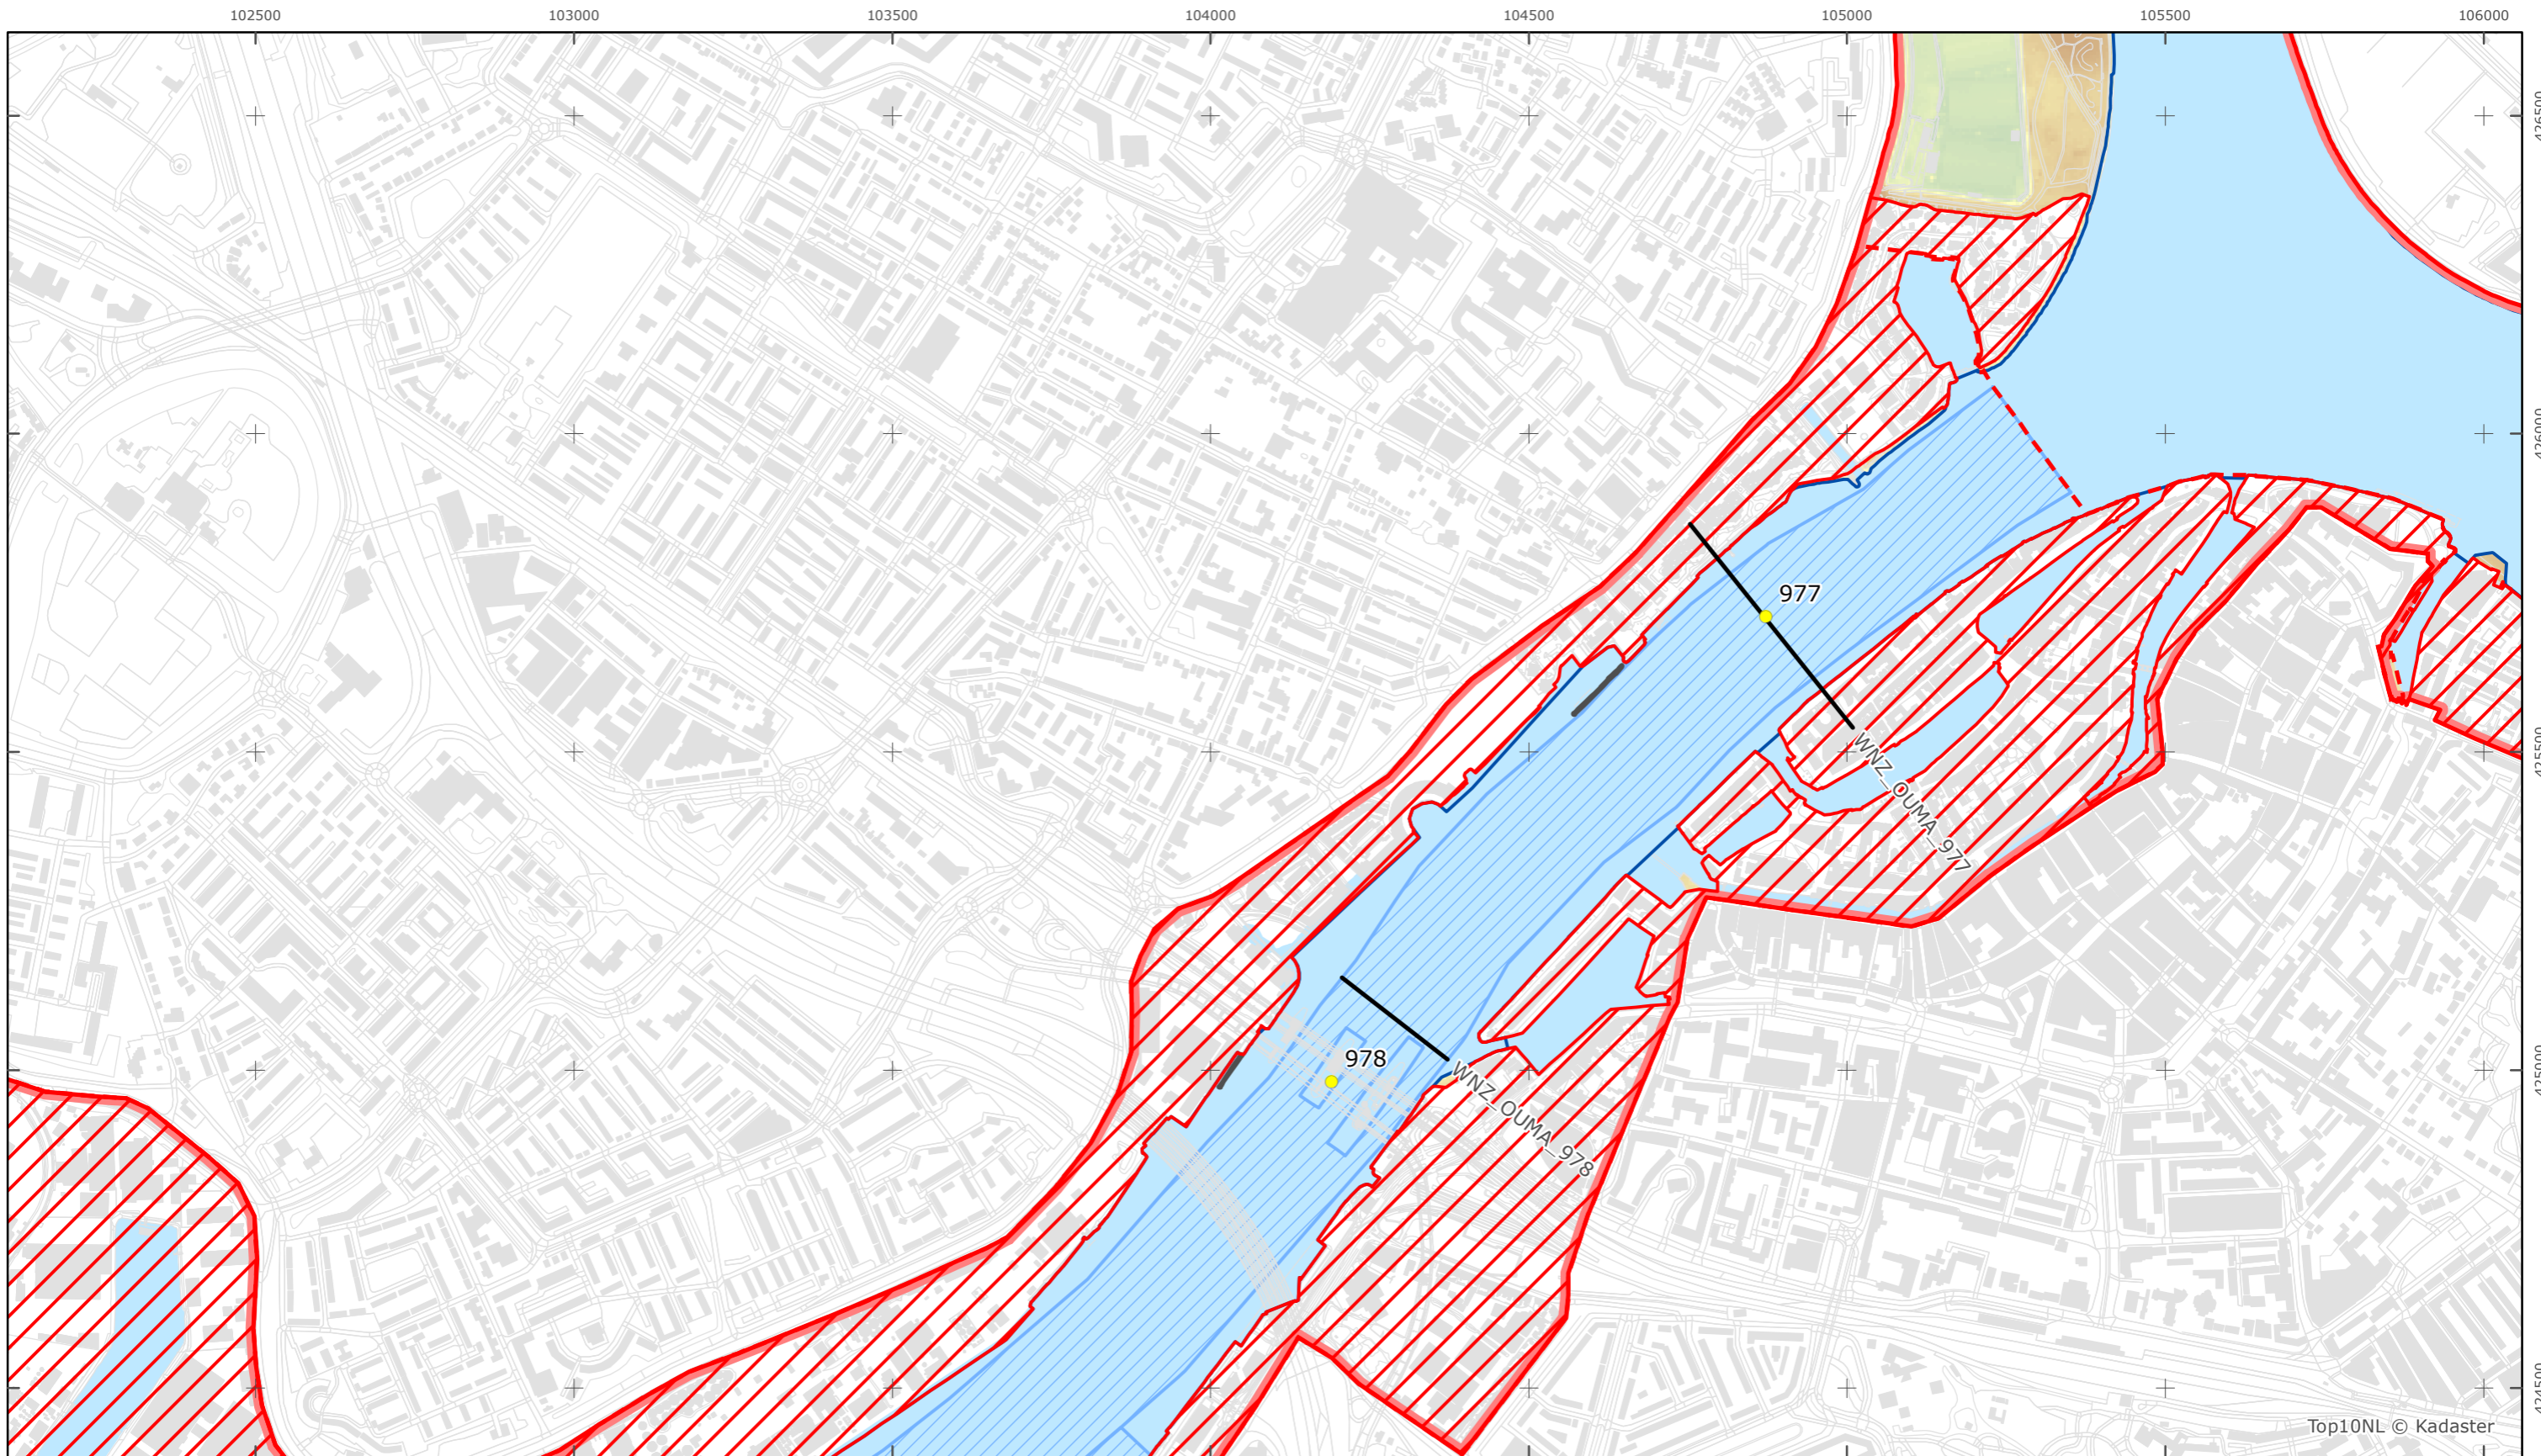

Kaartblad 97

schaal 1:10.000 (A3)

Legenda

**Bodemhoogte**

Overige legenda-eenheden op blad 'overkoepelende legenda'

Legger Rijkswaterstaatswerken Waterwet - bovenaanzicht  
 Oude Maas

Rijkswaterstaat West-Nederland Zuid  
 Versie: 2.0  
 Status: Definitief  
 Datum: 13 oktober 2014

Kaartblad 98

schaal 1:10.000 (A3)

Legenda  
 Bodemhoogte

Overige legenda-eenheden op blad 'overkoepelende legenda'

Legger Rijkswaterstaatswerken Waterwet - bovenaanzicht

Oude Maas

Rijkswaterstaat West-Nederland Zuid

Versie: 2.0  
Status: Definitief  
Datum: 13 oktober 2014

Kaartblad 99

schaal 1:10.000 (A3)

Legenda

**Bodemhoogte**

Overige legenda-eenheden op blad 'overkoepelende legenda'

Legger Rijkswaterstaatswerken Waterwet - bovenaanzicht