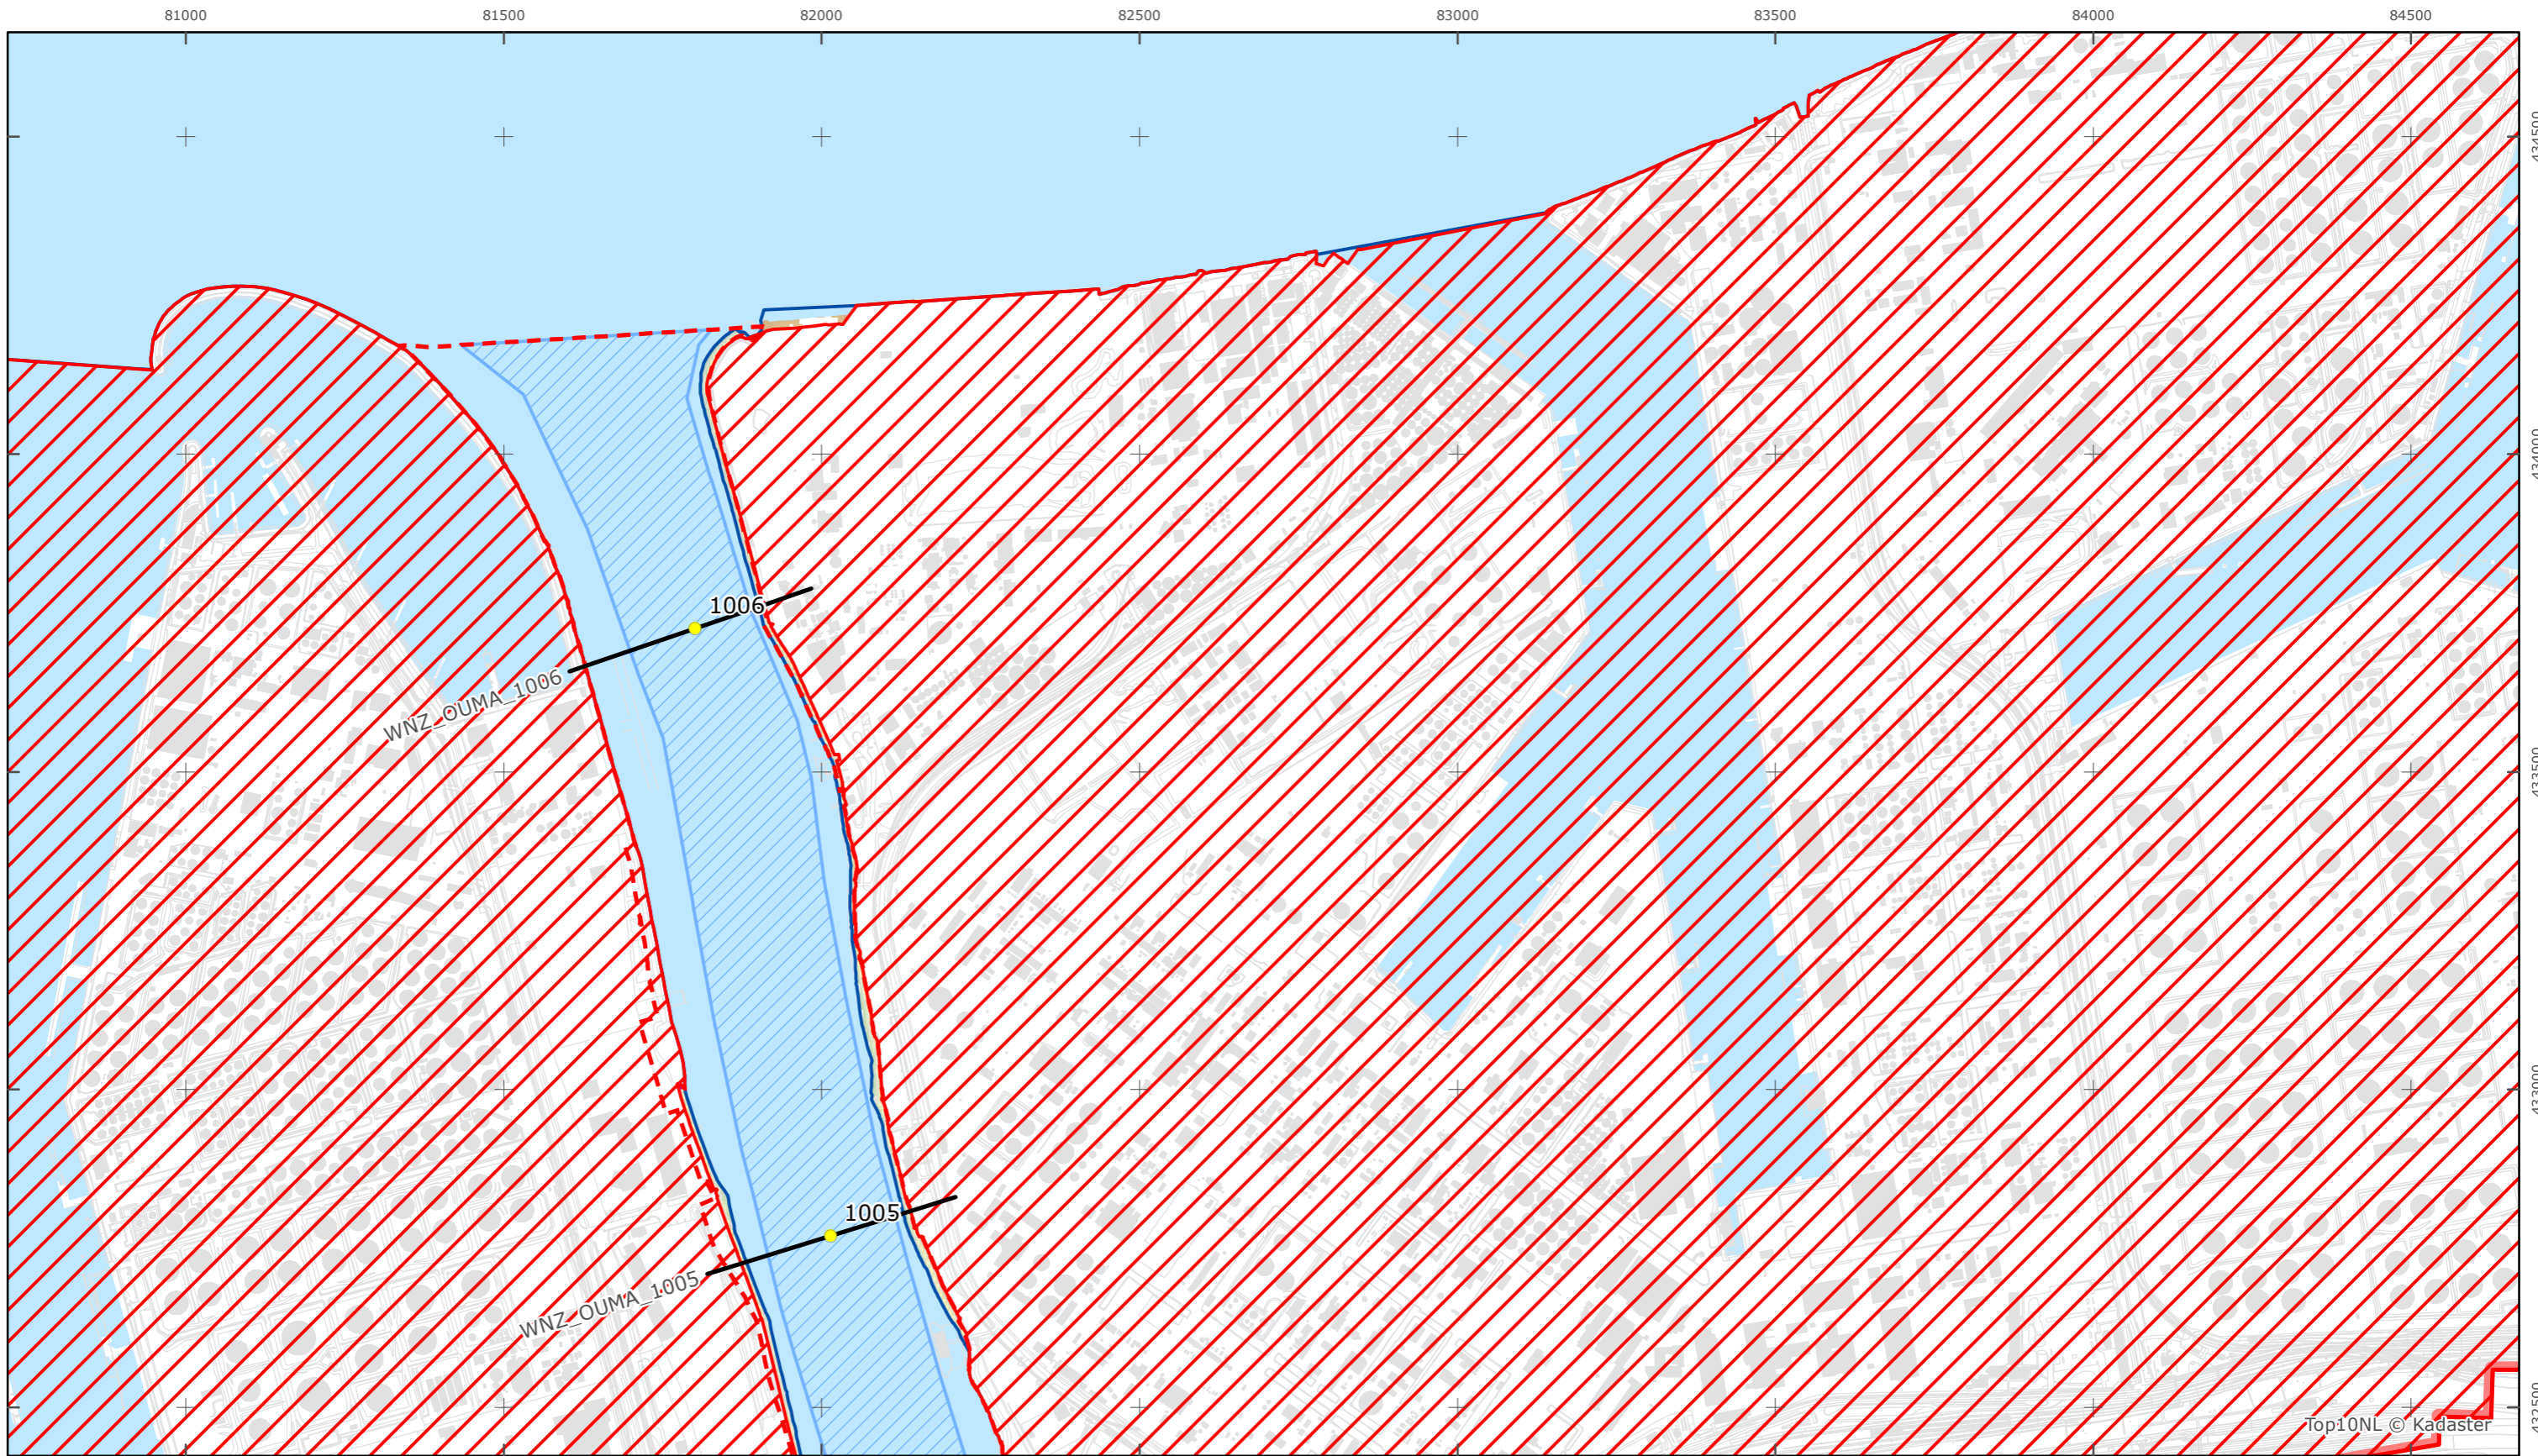

Kaartblad 107

schaal 1:10.000 (A3)

**Legenda**  
**Bodemhoogte**

Overige legenda-eenheden op blad 'overkoepelende legenda'

Legger Rijkswaterstaatswerken Waterwet - bovenaanzicht  
 Oude Maas

Rijkswaterstaat West-Nederland Zuid  
 Versie: 2.0  
 Status: Definitief  
 Datum: 13 oktober 2014