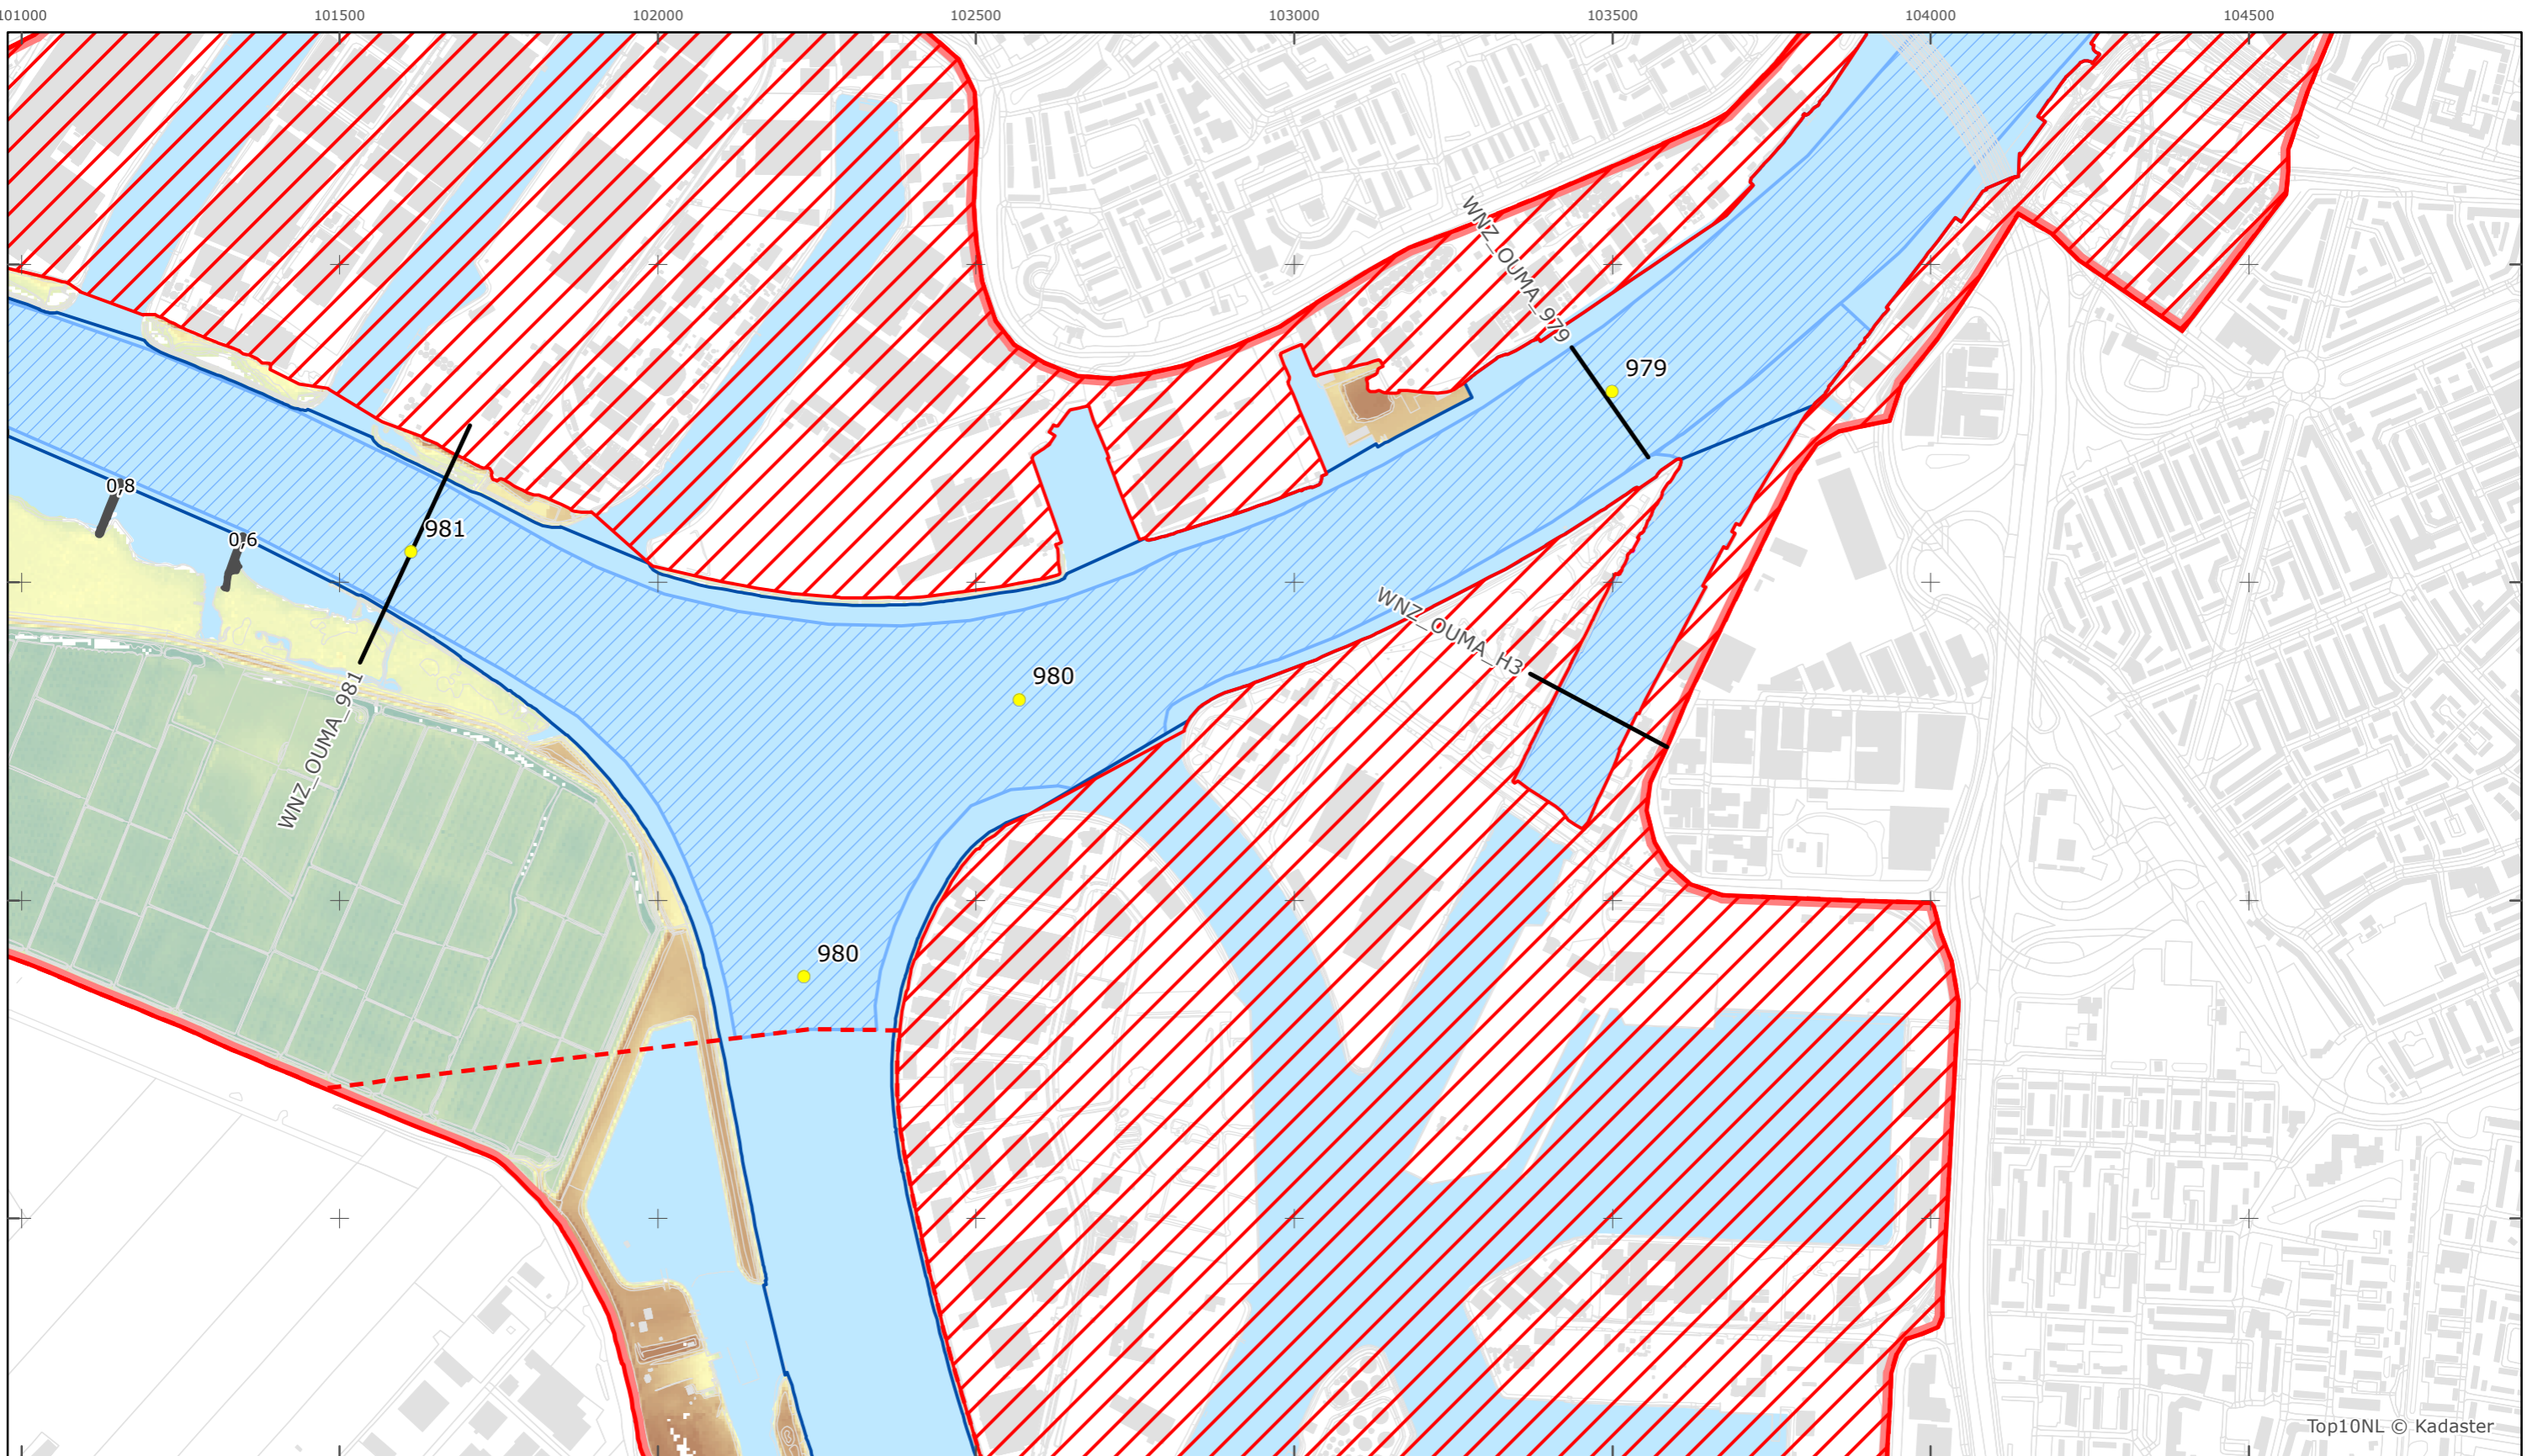

Legger Rijkswaterstaatswerken Waterwet - bovenaanzicht

Oude Maas

Rijkswaterstaat West-Nederland Zuid

Versie: 2.0  
 Status: Definitief  
 Datum: 13 oktober 2014

Kaartblad 96

schaal 1:10.000 (A3)

Legenda  
**Bodemhoogte**  
 Hoog

Overige legenda-eenheden op blad 'overkoepelende legenda'

Legger Rijkswaterstaatswerken Waterwet - bovenaanzicht

Oude Maas

Rijkswaterstaat West-Nederland Zuid

Versie: 2.0  
 Status: Definitief  
 Datum: 13 oktober 2014

Kaartblad 97

schaal 1:10.000 (A3)

Legenda

**Bodemhoogte**

Overige legenda-eenheden op blad 'overkoepelende legenda'

Legger Rijkswaterstaatswerken Waterwet - bovenaanzicht  
 Oude Maas

Rijkswaterstaat West-Nederland Zuid  
 Versie: 2.0  
 Status: Definitief  
 Datum: 13 oktober 2014

Versie: 2.0  
Status: Definitief  
Datum: 13 oktober 2014

Kaartblad 99

schaal 1:10.000 (A3)

Legenda

**Bodemhoogte**

Overige legenda-eenheden op blad 'overkoepelende legenda'

Legger Rijkswaterstaatswerken Waterwet - bovenaanzicht