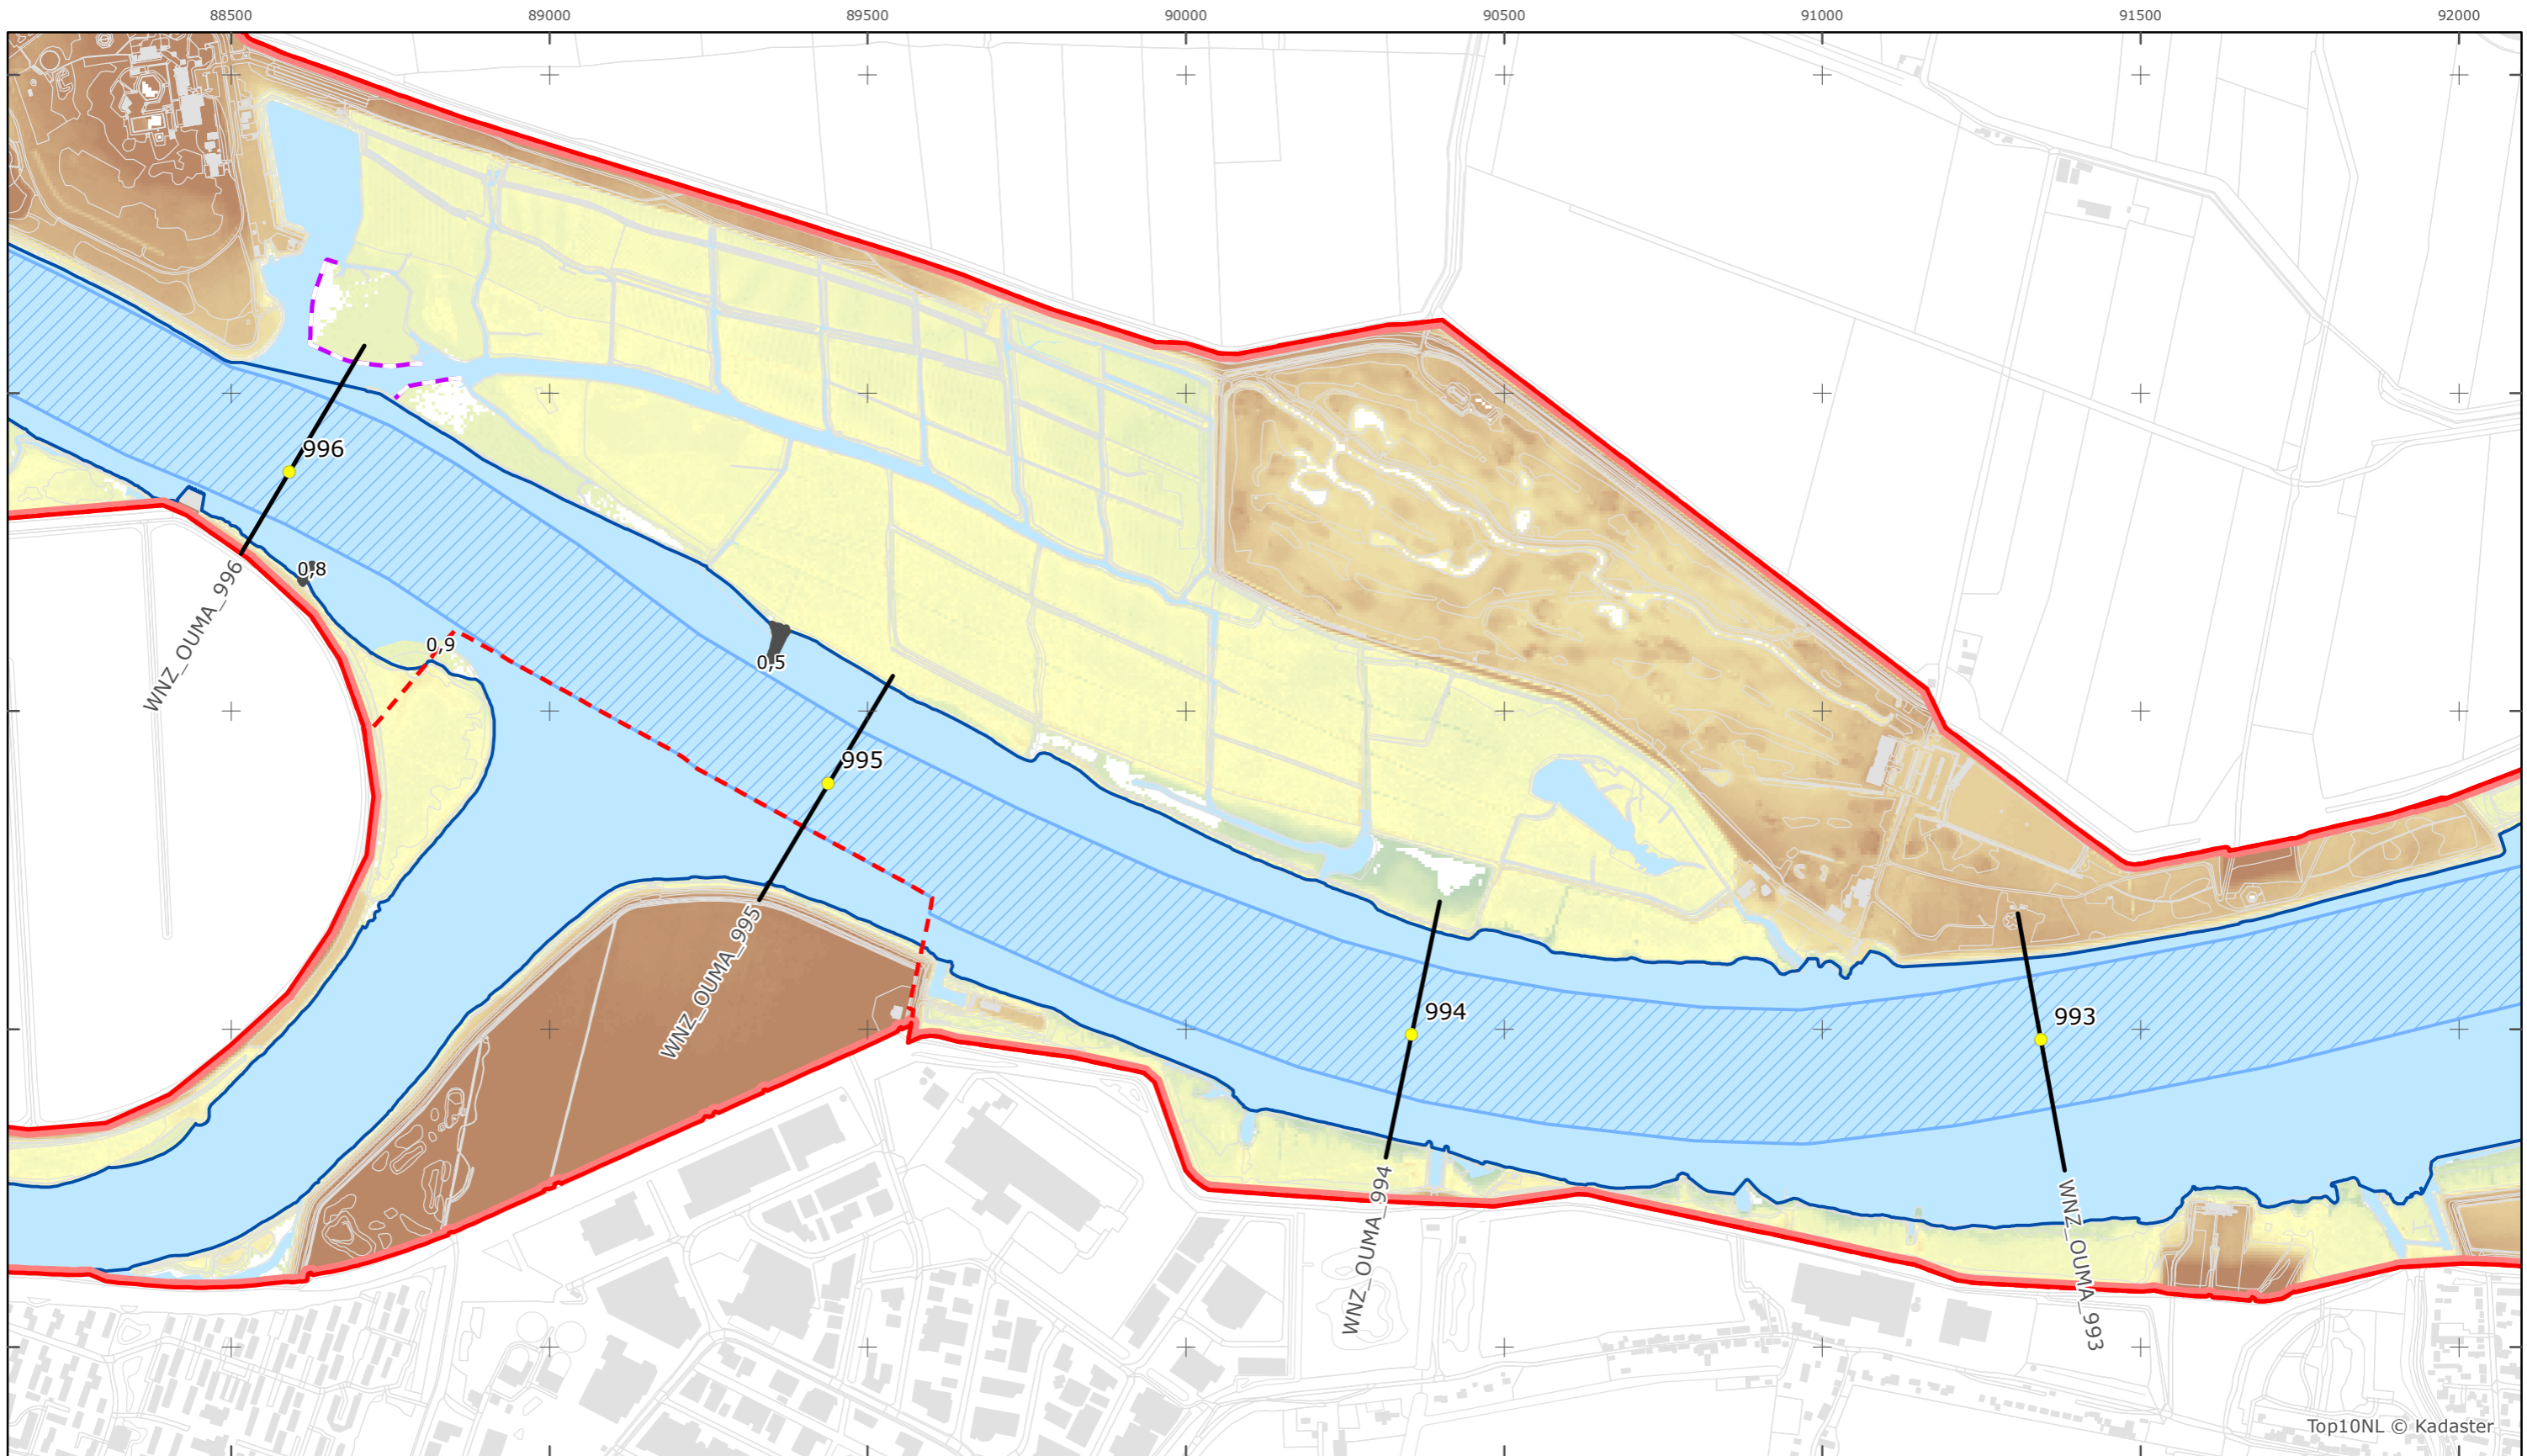

Kaartblad 102

schaal 1:10.000 (A3)

Legenda

**Bodemhoogte**

Overige legenda-eenheden op blad 'overkoepelende legenda'

**Legger Rijkswaterstaatswerken Waterwet - bovenaanzicht**  
**Oude Maas**

Rijkswaterstaat West-Nederland Zuid  
 Versie: 2.0  
 Status: Definitief  
 Datum: 13 oktober 2014

Kaartblad 103

schaal 1:10.000 (A3)

**Legenda**  
**Bodemhoogte**

Overige legenda-eenheden op blad 'overkoepelende legenda'

Legger Rijkswaterstaatswerken Waterwet - bovenaanzicht

Oude Maas

Rijkswaterstaat West-Nederland Zuid

Versie: 2.0  
 Status: Definitief  
 Datum: 13 oktober 2014

Kaartblad 104

schaal 1:10.000 (A3)

Legenda  
**Bodemhoogte**  
 Hoog

Overige legenda-eenheden op blad 'overkoepelende legenda'

Legger Rijkswaterstaatswerken Waterwet - bovenaanzicht