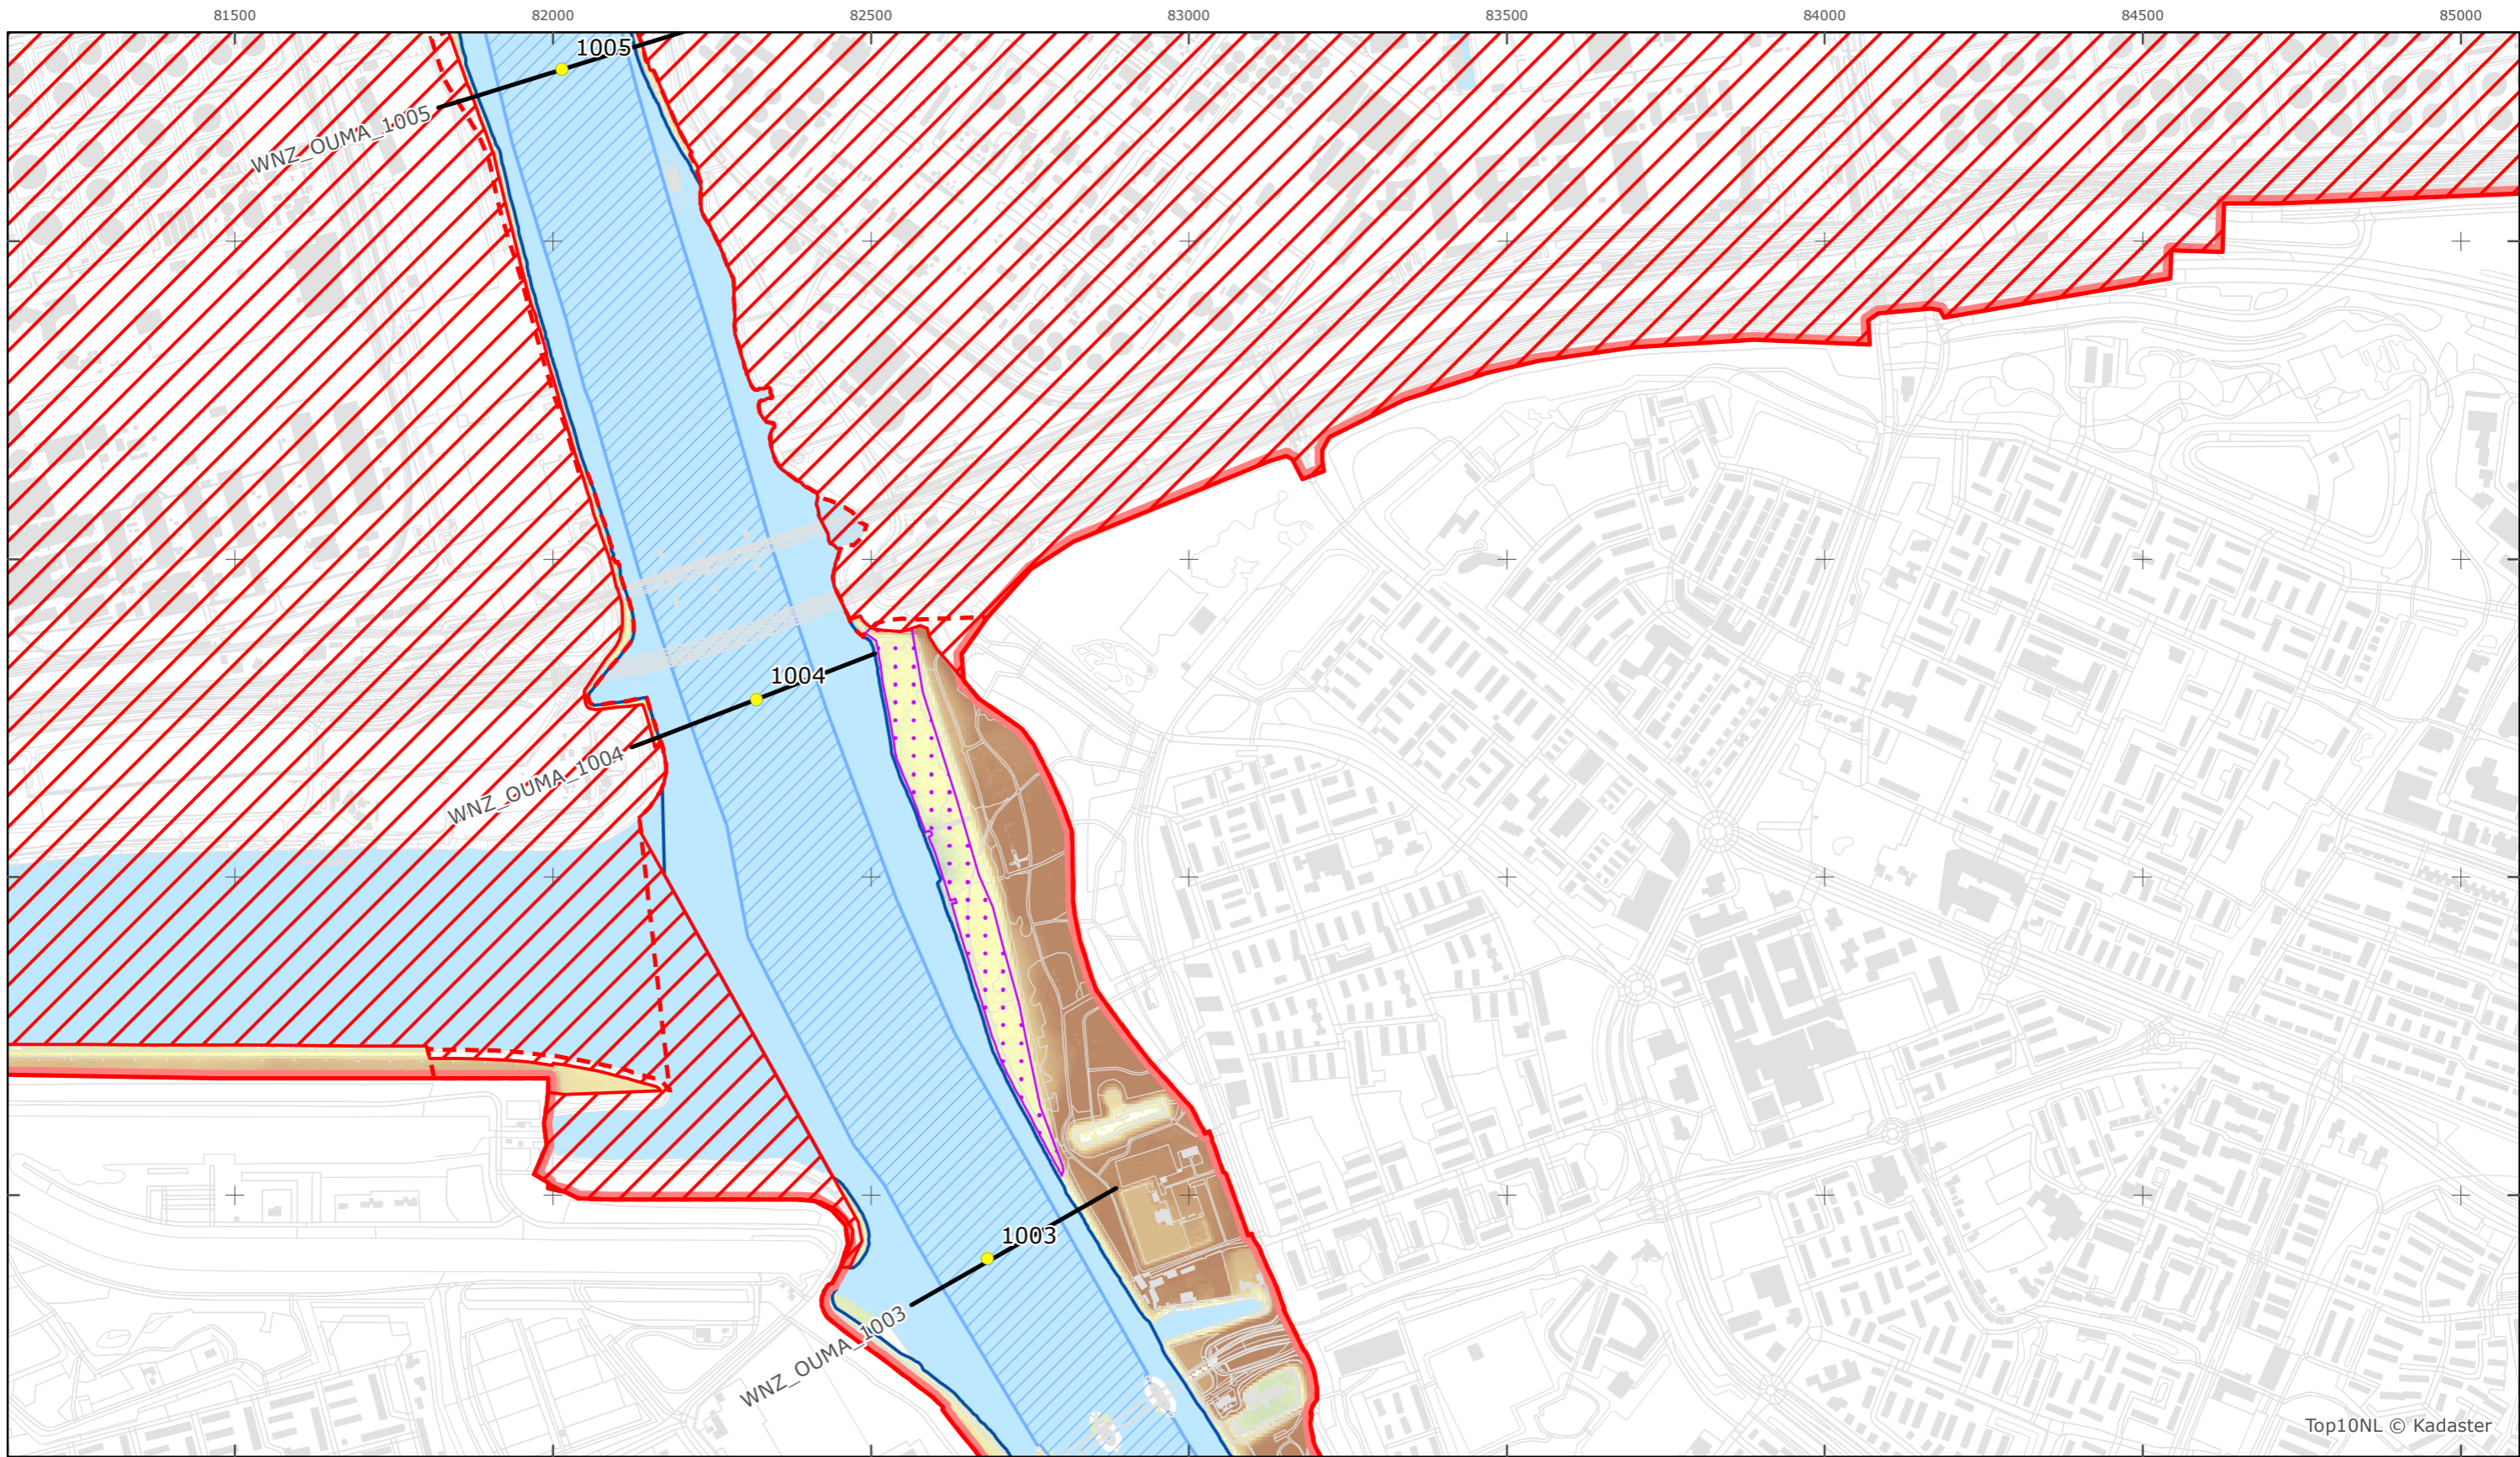

Top10NL © Kadaster

Legger Rijkswaterstaatswerken Waterwet - bovenaanzicht
Oude Maas

Rijkswaterstaat West-Nederland Zuid
Versie: 2.0
Status: Definitief
Datum: 13 oktober 2014

Kaartblad 107

schaal 1:10.000 (A3)

Legenda
Bodemhoogte

Overige legenda-eenheden op blad 'overkoepelende legenda'