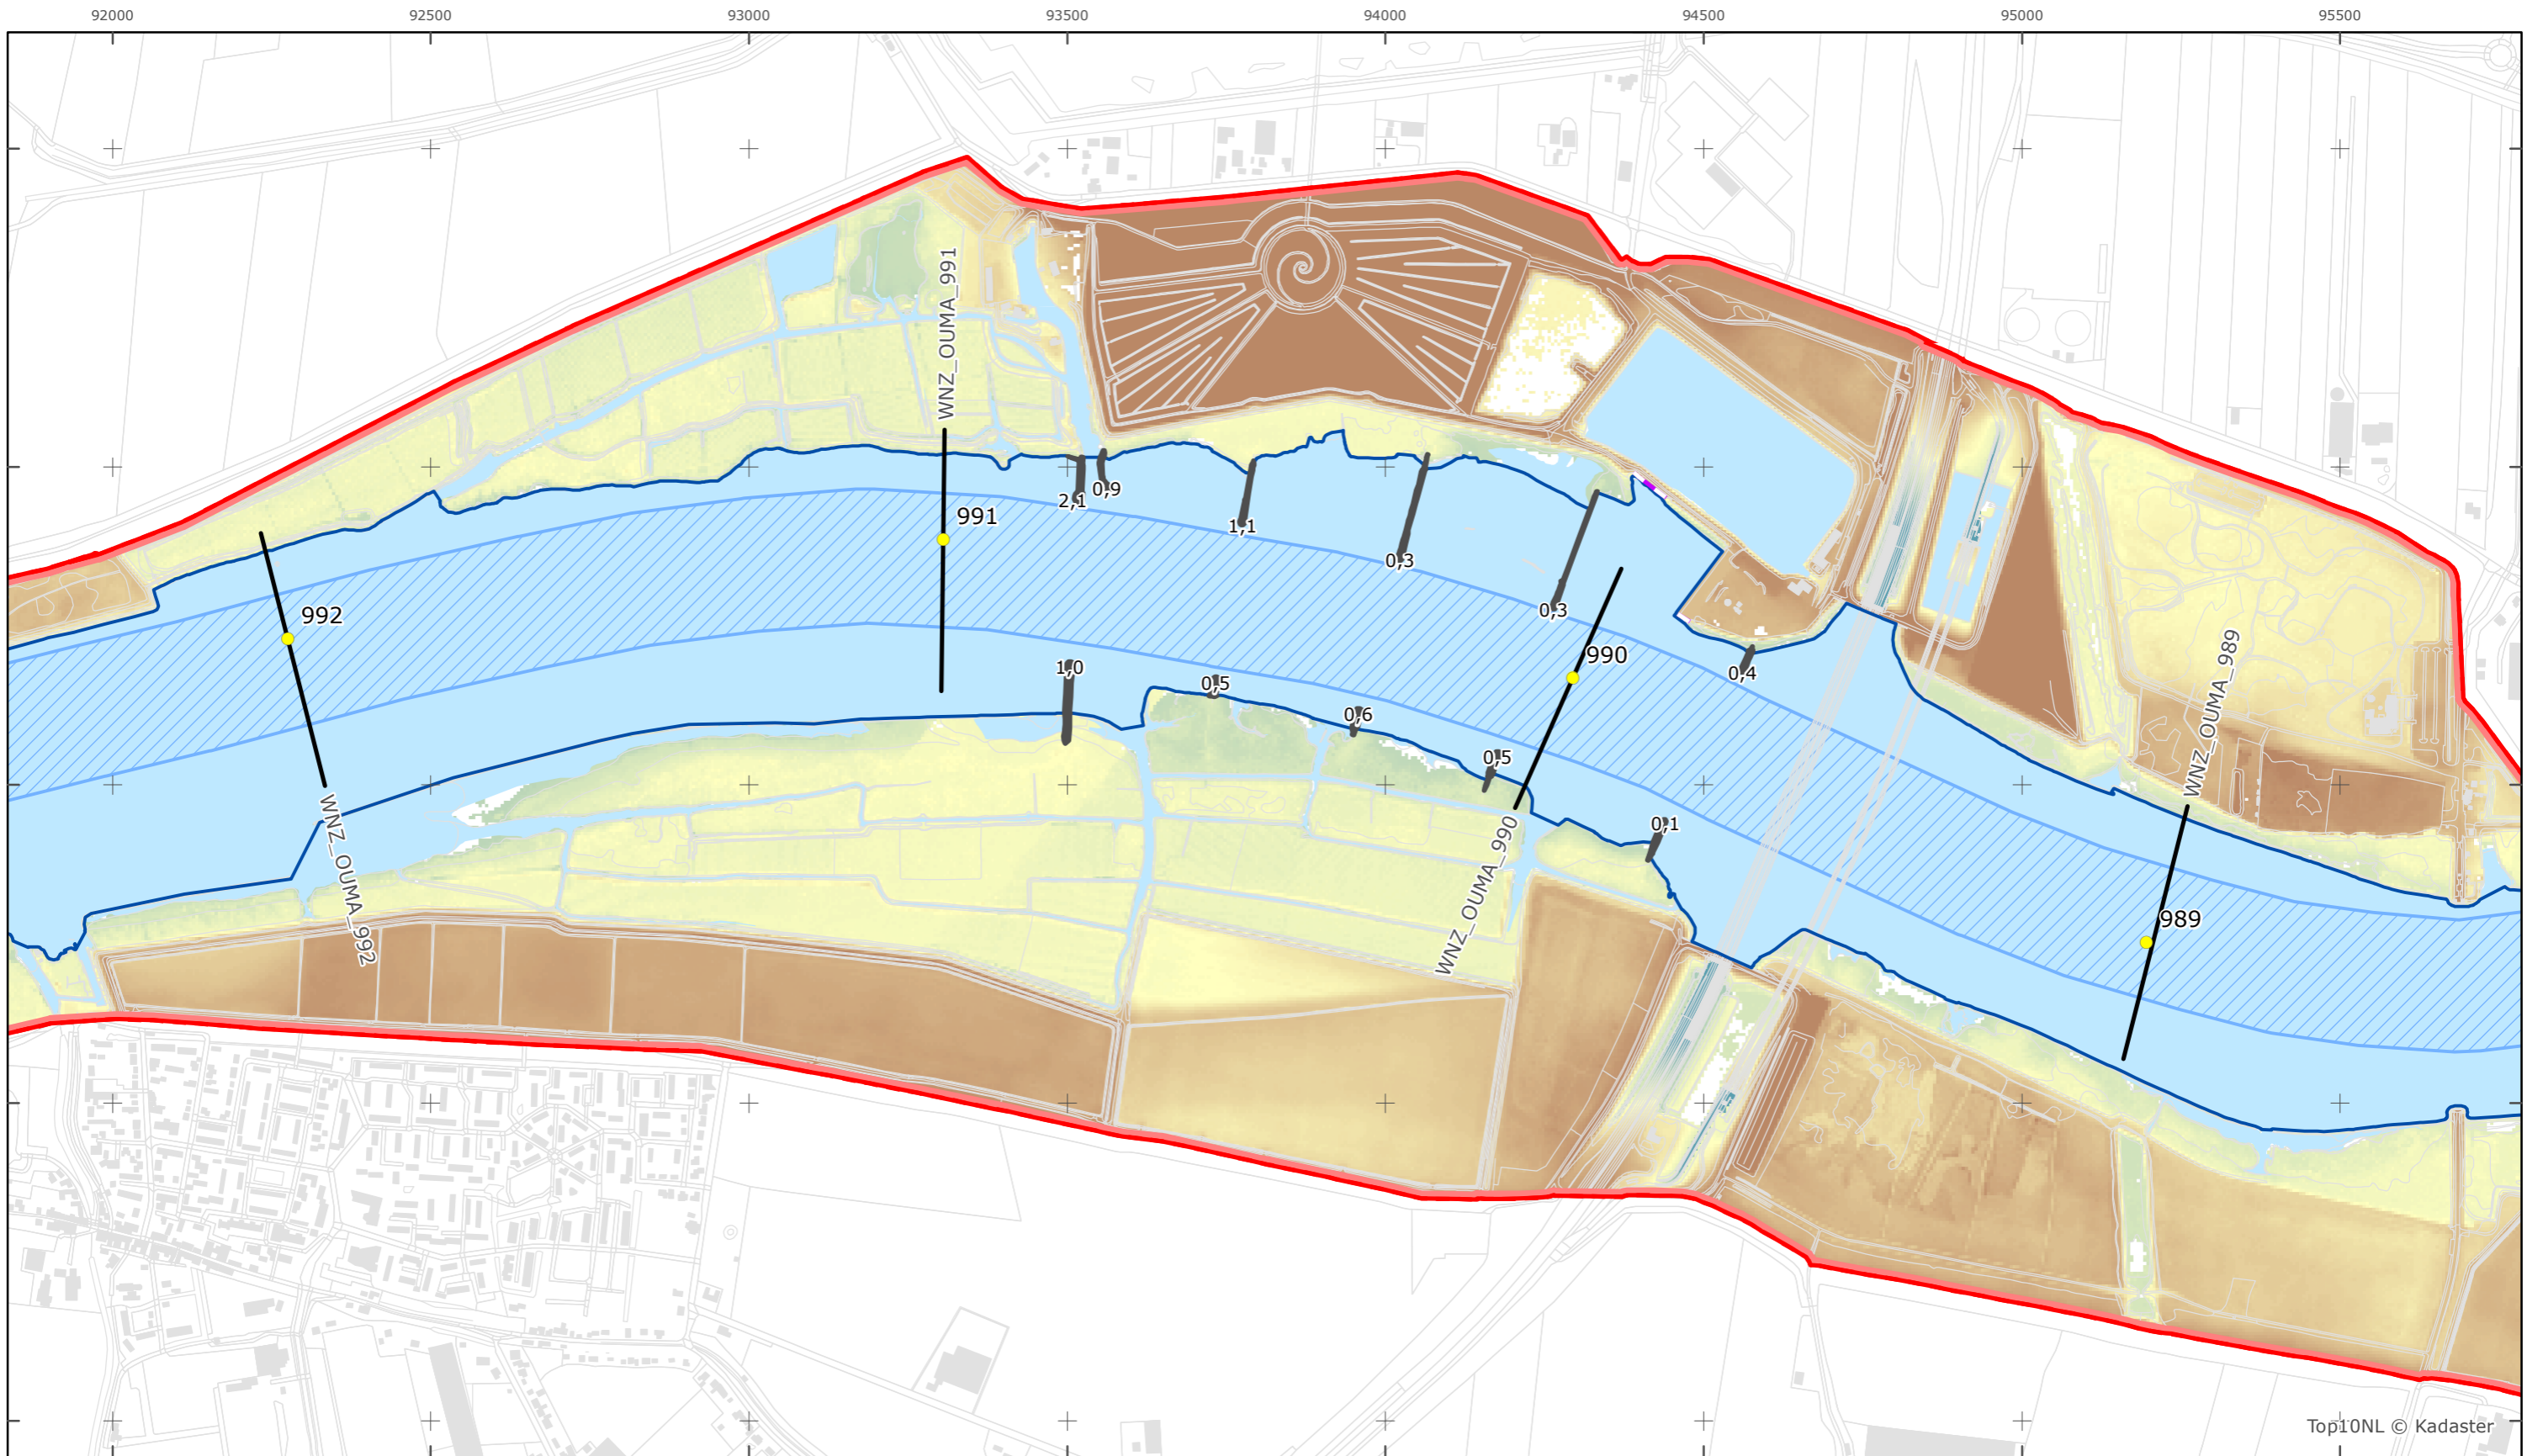

Versie: 2.0  
Status: Definitief  
Datum: 13 oktober 2014

Kaartblad 99

schaal 1:10.000 (A3)

Legenda

**Bodemhoogte**

Overige legenda-eenheden op blad 'overkoepelende legenda'

Legger Rijkswaterstaatswerken Waterwet - bovenaanzicht

Legger Rijkswaterstaatswerken Waterwet - bovenaanzicht

Oude Maas

Rijkswaterstaat West-Nederland Zuid

Versie: 2.0  
 Status: Definitief  
 Datum: 13 oktober 2014

Kaartblad 101

schaal 1:10.000 (A3)

Legenda

**Bodemhoogte**

Overige legenda-eenheden op blad 'overkoepelende legenda'

Legger Rijkswaterstaatswerken Waterwet - bovenaanzicht

Oude Maas

Rijkswaterstaat West-Nederland Zuid

Versie: 2.0  
 Status: Definitief  
 Datum: 13 oktober 2014