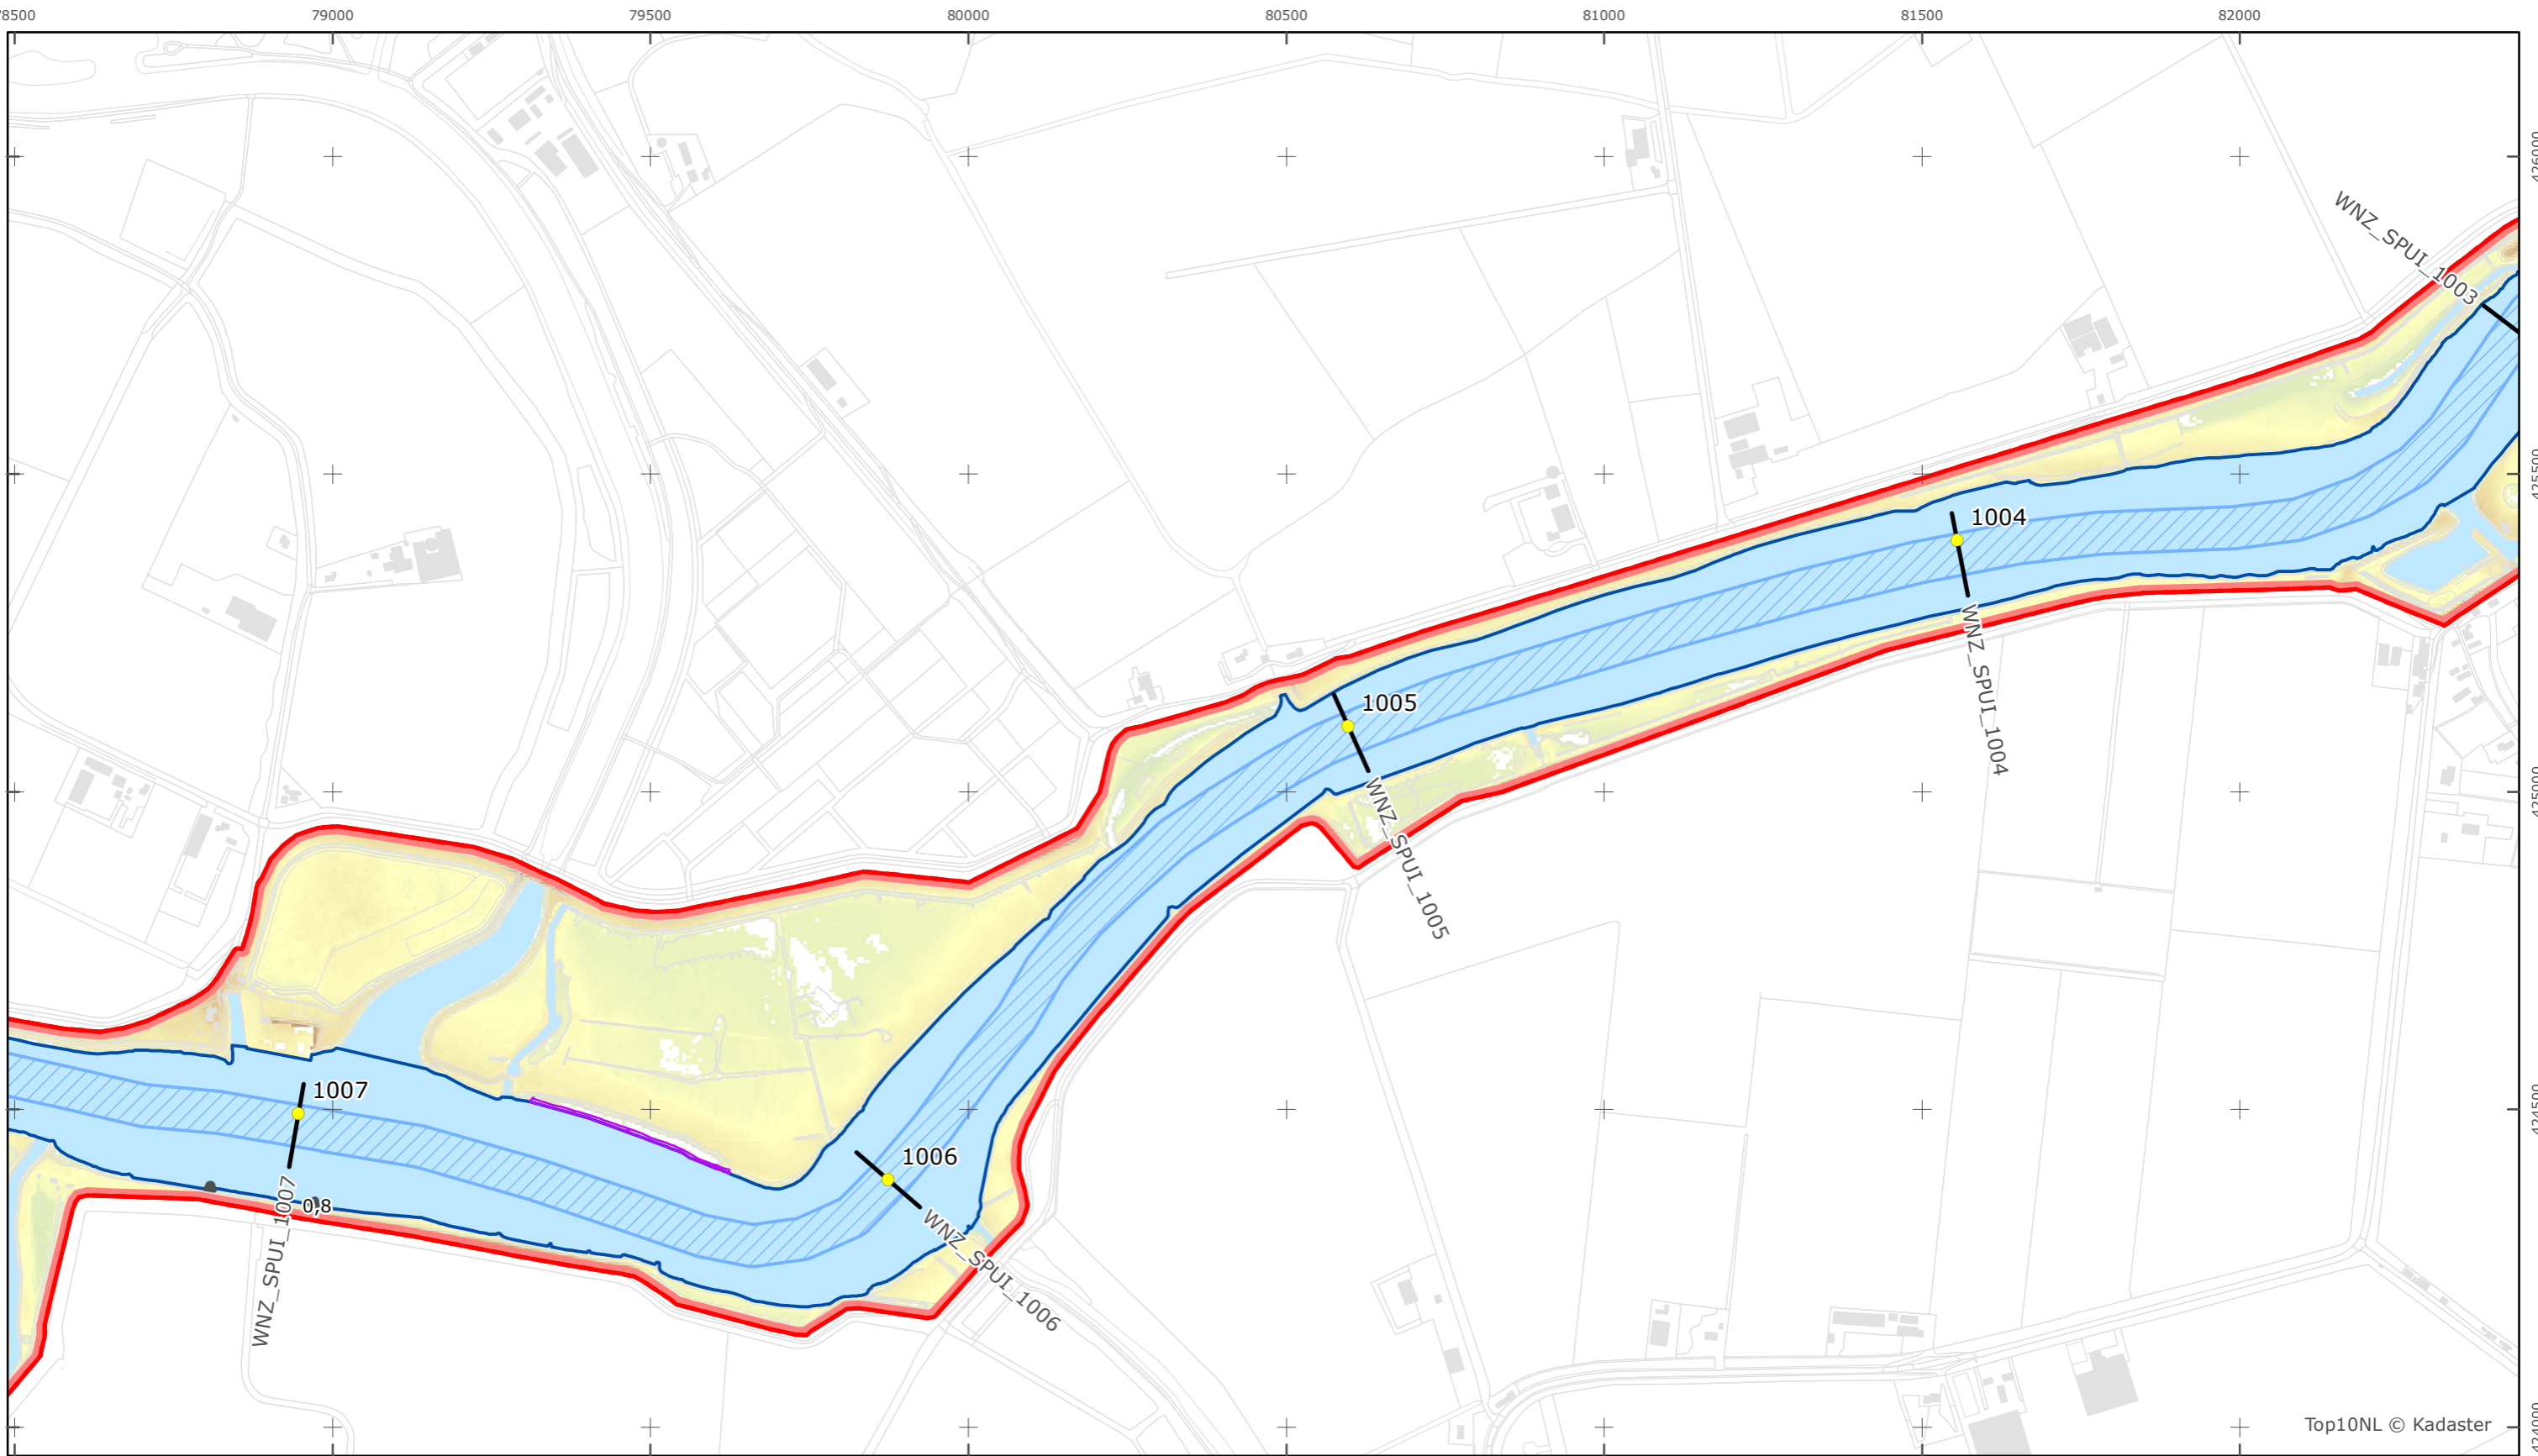

Legger Rijkswaterstaatswerken Waterwet - bovenaanzicht

Spui

Rijkswaterstaat West-Nederland Zuid

Versie: 2.0  
Status: Definitief  
Datum: 13 oktober 2014

Kaartblad 109

schaal 1:10.000 (A3)

Legenda

**Bodemhoogte**

Kaartblad 110

schaal 1:10.000 (A3)

Legenda

**Bodemhoogte**

Overige legenda-eenheden op blad 'overkoepelende legenda'

Top10NL © Kadaster

Legger Rijkswaterstaatswerken Waterwet - bovenaanzicht

Spui

Rijkswaterstaat West-Nederland Zuid

Versie: 2.0  
 Status: Definitief  
 Datum: 13 oktober 2014

Kaartblad 111

schaal 1:10.000 (A3)

Legenda

**Bodemhoogte**

Overige legenda-eenheden op blad 'overkoepelende legenda'

Legger Rijkswaterstaatswerken Waterwet - bovenaanzicht

Spui

Rijkswaterstaat West-Nederland Zuid

Versie: 2.0  
 Status: Definitief  
 Datum: 13 oktober 2014

Kaartblad 112

schaal 1:10.000 (A3)

Legenda  
**Bodemhoogte**  
 Hoog