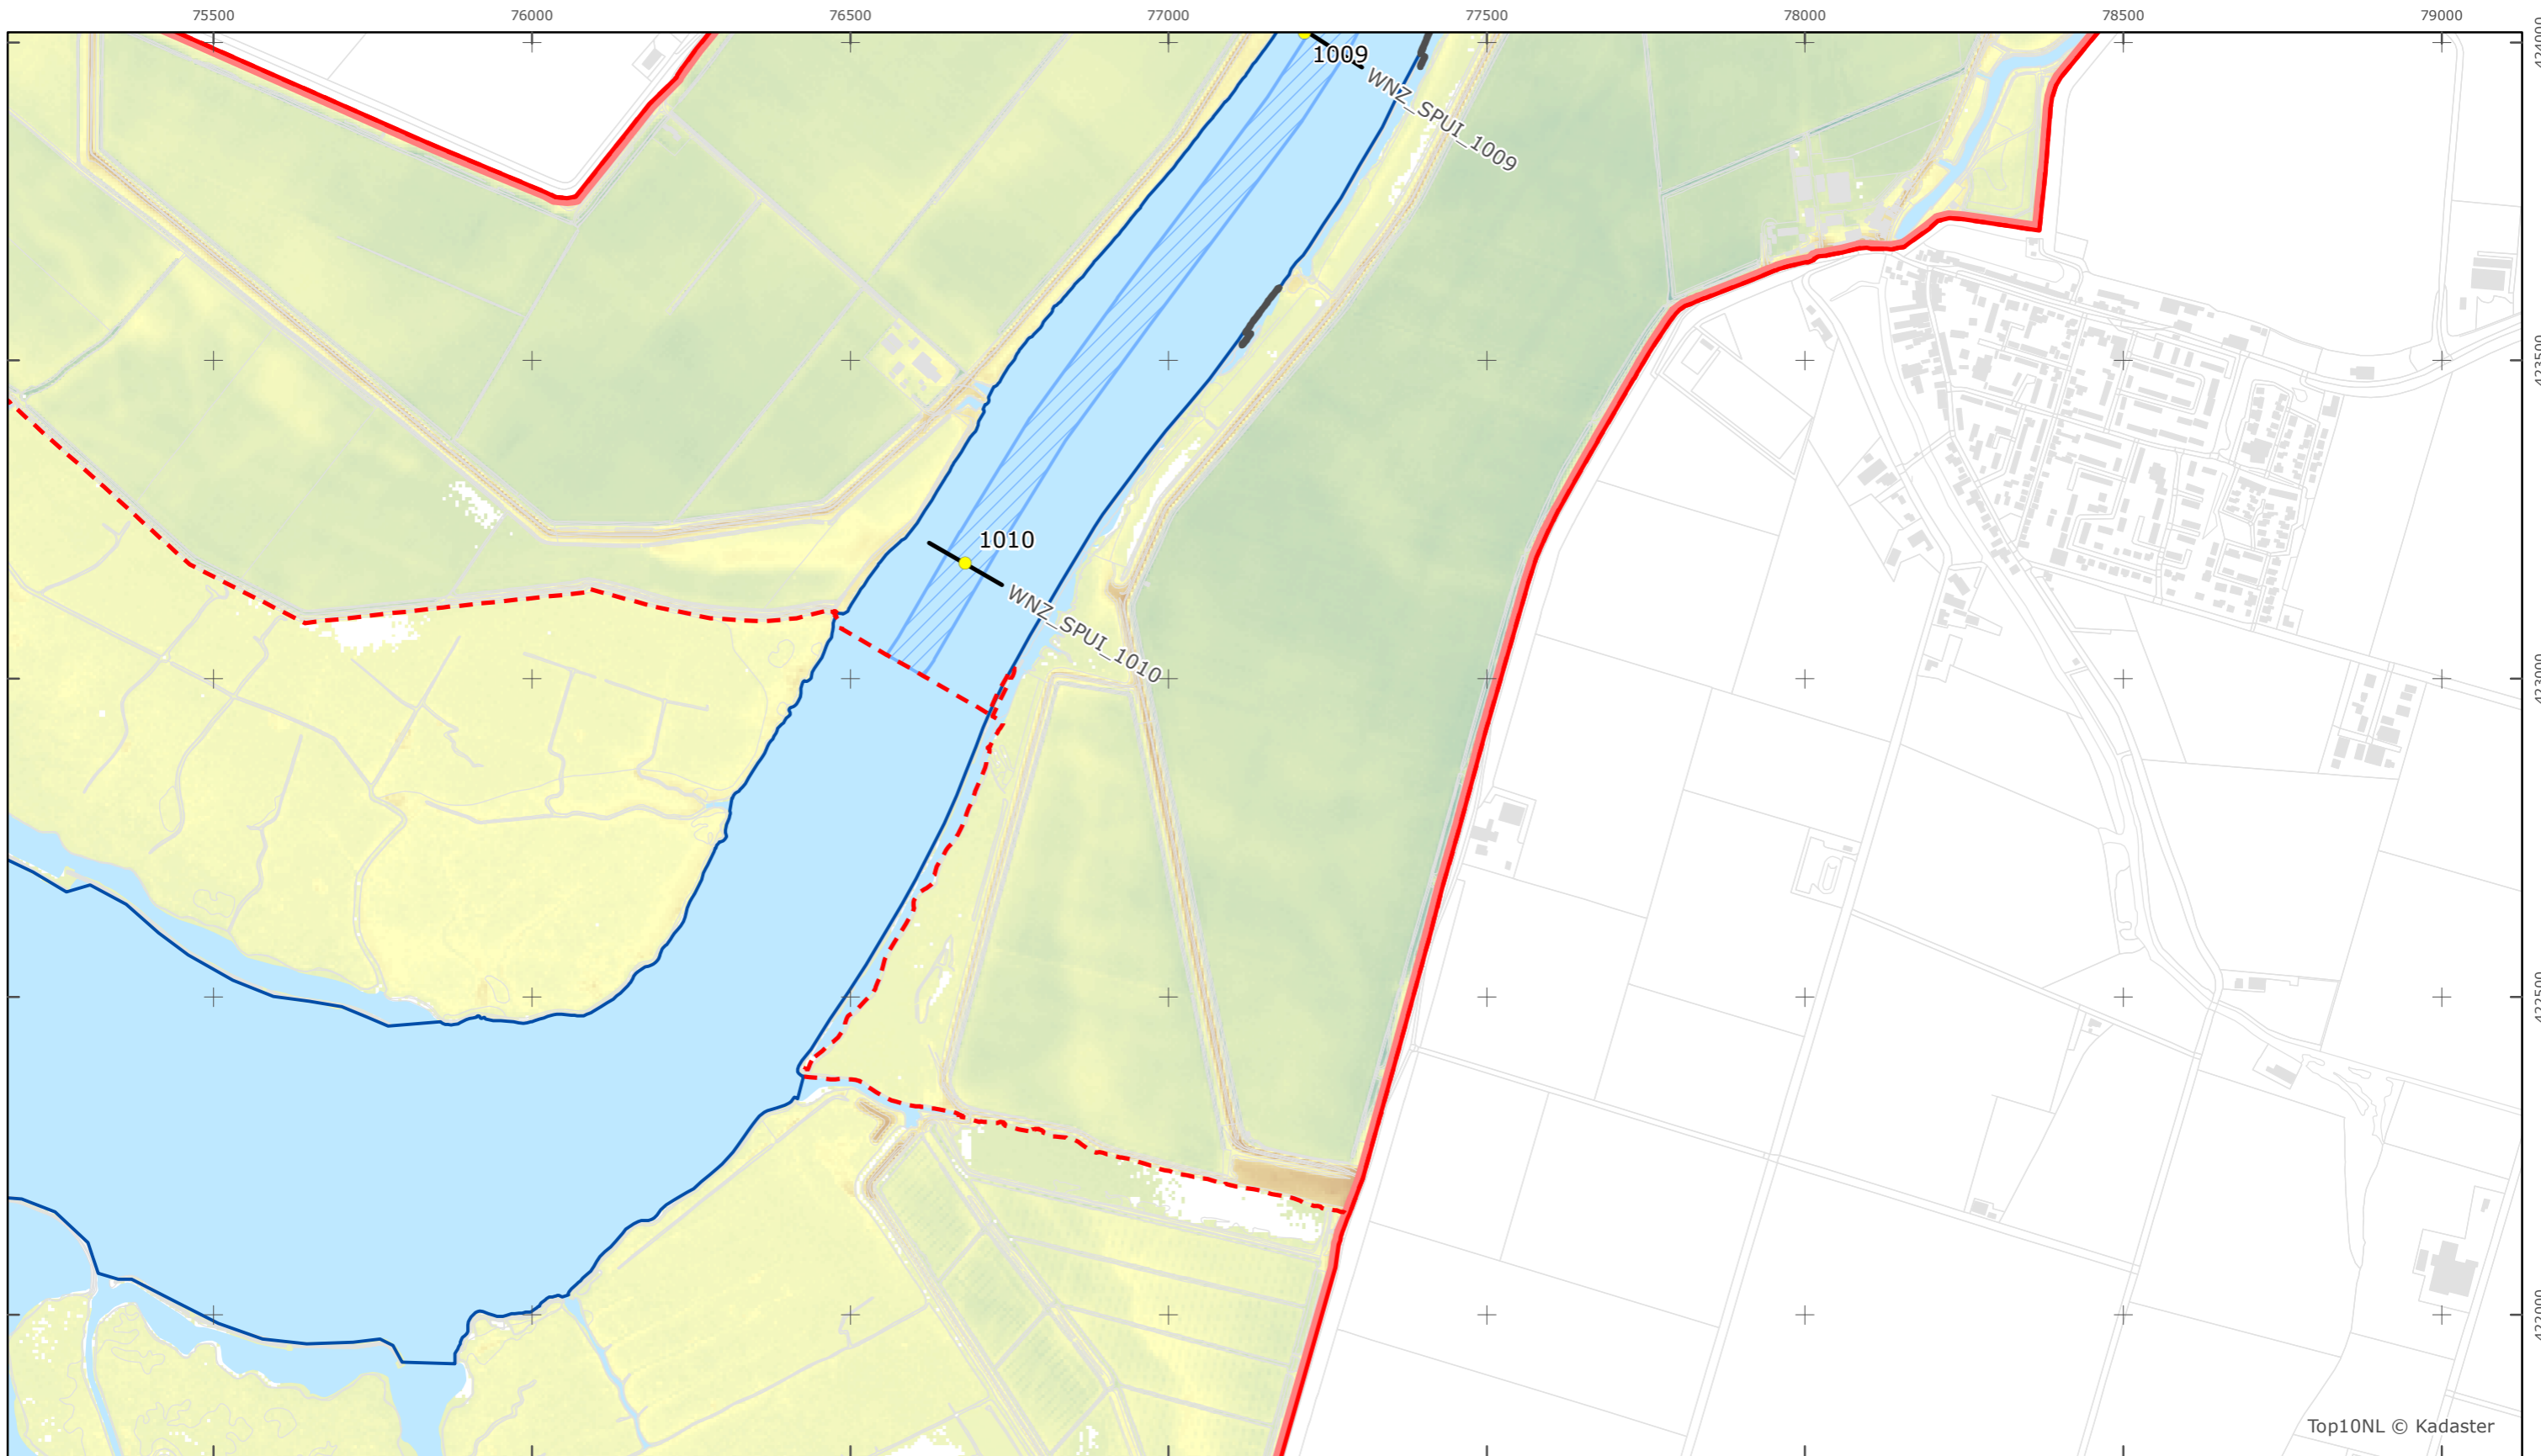

Rijkswaterstaat West-Nederland Zuid

Versie: 2.0  
 Status: Definitief  
 Datum: 13 oktober 2014

Kaartblad 111

schaal 1:10.000 (A3)

Legenda

**Bodemhoogte**

Overige legenda-eenheden op blad 'overkoepelende legenda'

Legger Rijkswaterstaatswerken Waterwet - bovenaanzicht

Spui

Rijkswaterstaat West-Nederland Zuid

Versie: 2.0  
 Status: Definitief  
 Datum: 13 oktober 2014

Kaartblad 112

schaal 1:10.000 (A3)

Legenda  
**Bodemhoogte**  
 Hoog

Overige legenda-eenheden op blad 'overkoepelende legenda'

Legger Rijkswaterstaatswerken Waterwet - bovenaanzicht

Spui

Rijkswaterstaat West-Nederland Zuid

Versie: 2.0  
 Status: Definitief  
 Datum: 13 oktober 2014