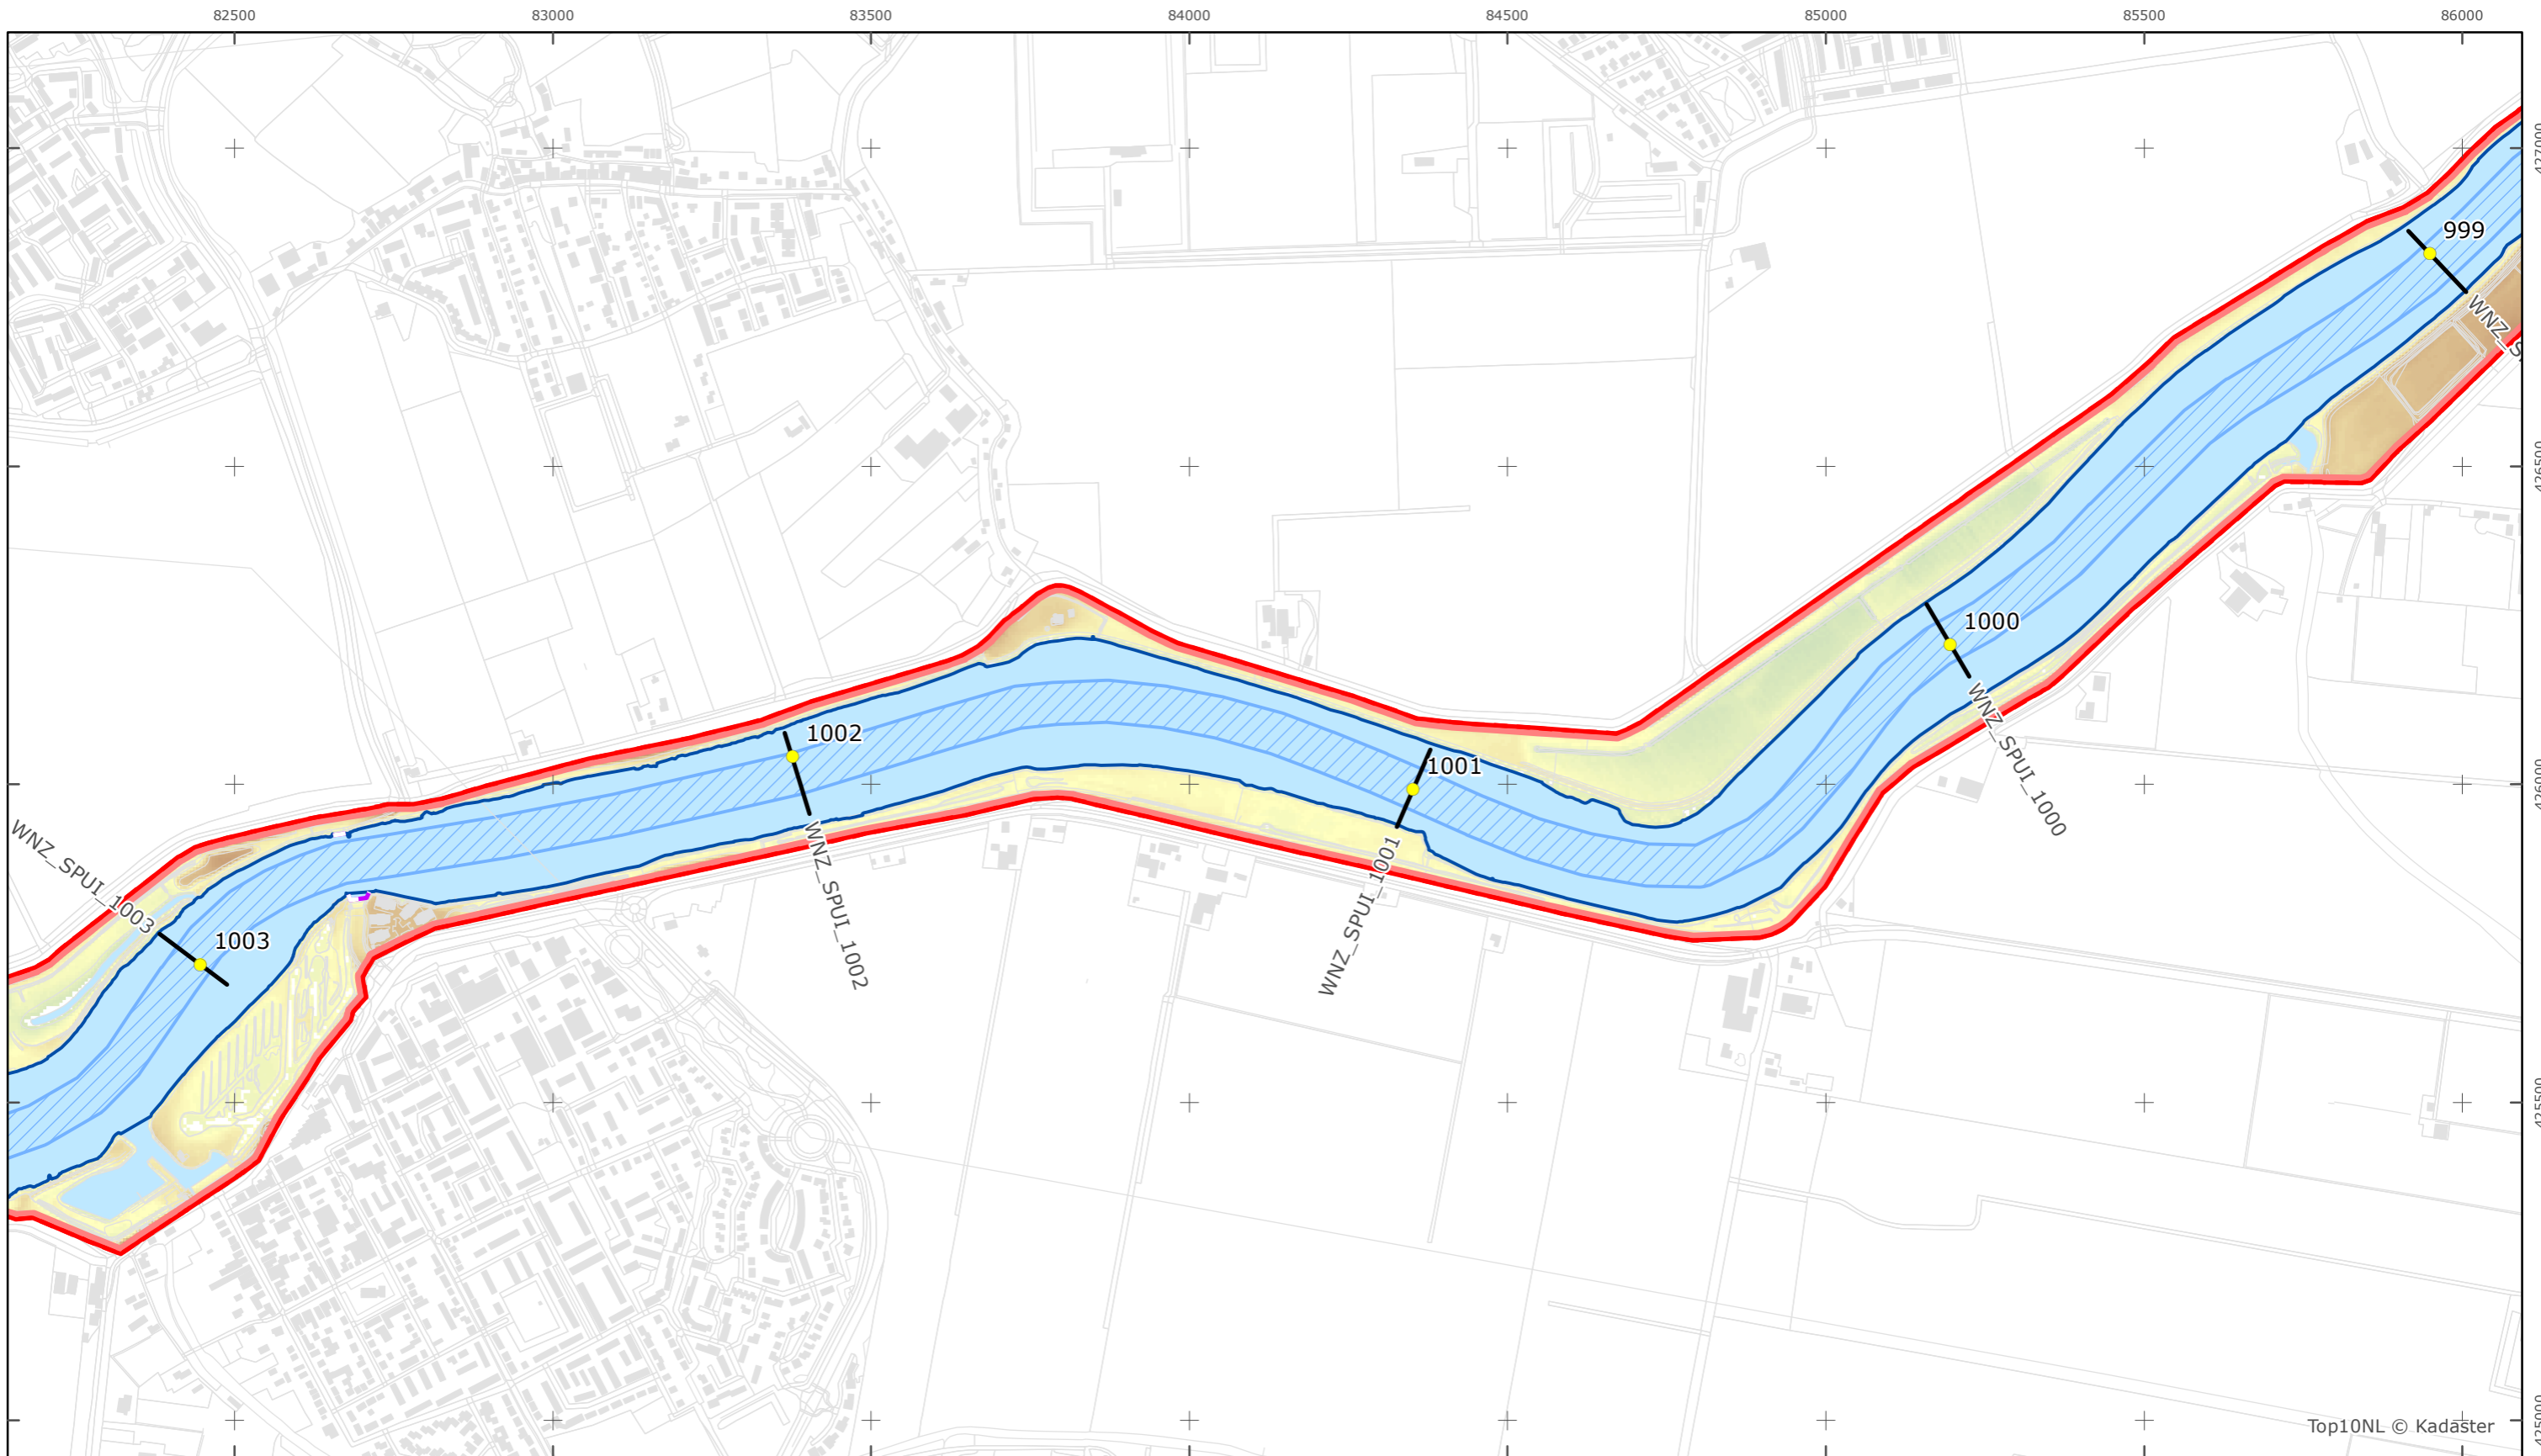

Legger Rijkswaterstaatswerken Waterwet - bovenaanzicht

Spui

Rijkswaterstaat West-Nederland Zuid

Versie: 2.0  
Status: Definitief  
Datum: 13 oktober 2014

Kaartblad 109

schaal 1:10.000 (A3)

Legenda

**Bodemhoogte**

Overige legenda-eenheden op blad 'overkoepelende legenda'

Top10NL © Kadaster

Legger Rijkswaterstaatswerken Waterwet - bovenaanzicht

Spui

Rijkswaterstaat West-Nederland Zuid

Versie: 2.0  
Status: Definitief  
Datum: 13 oktober 2014

Kaartblad 110

schaal 1:10.000 (A3)

Legenda

**Bodemhoogte**

Overige legenda-eenheden op blad 'overkoepelende legenda'

Top10NL © Kadaster

Legger Rijkswaterstaatswerken Waterwet - bovenaanzicht

Spui

Legger Rijkswaterstaatswerken Waterwet - bovenaanzicht

Spui

Rijkswaterstaat West-Nederland Zuid

Versie: 2.0  
 Status: Definitief  
 Datum: 13 oktober 2014

Kaartblad 112

schaal 1:10.000 (A3)

Legenda  
**Bodemhoogte**  
 Hoog