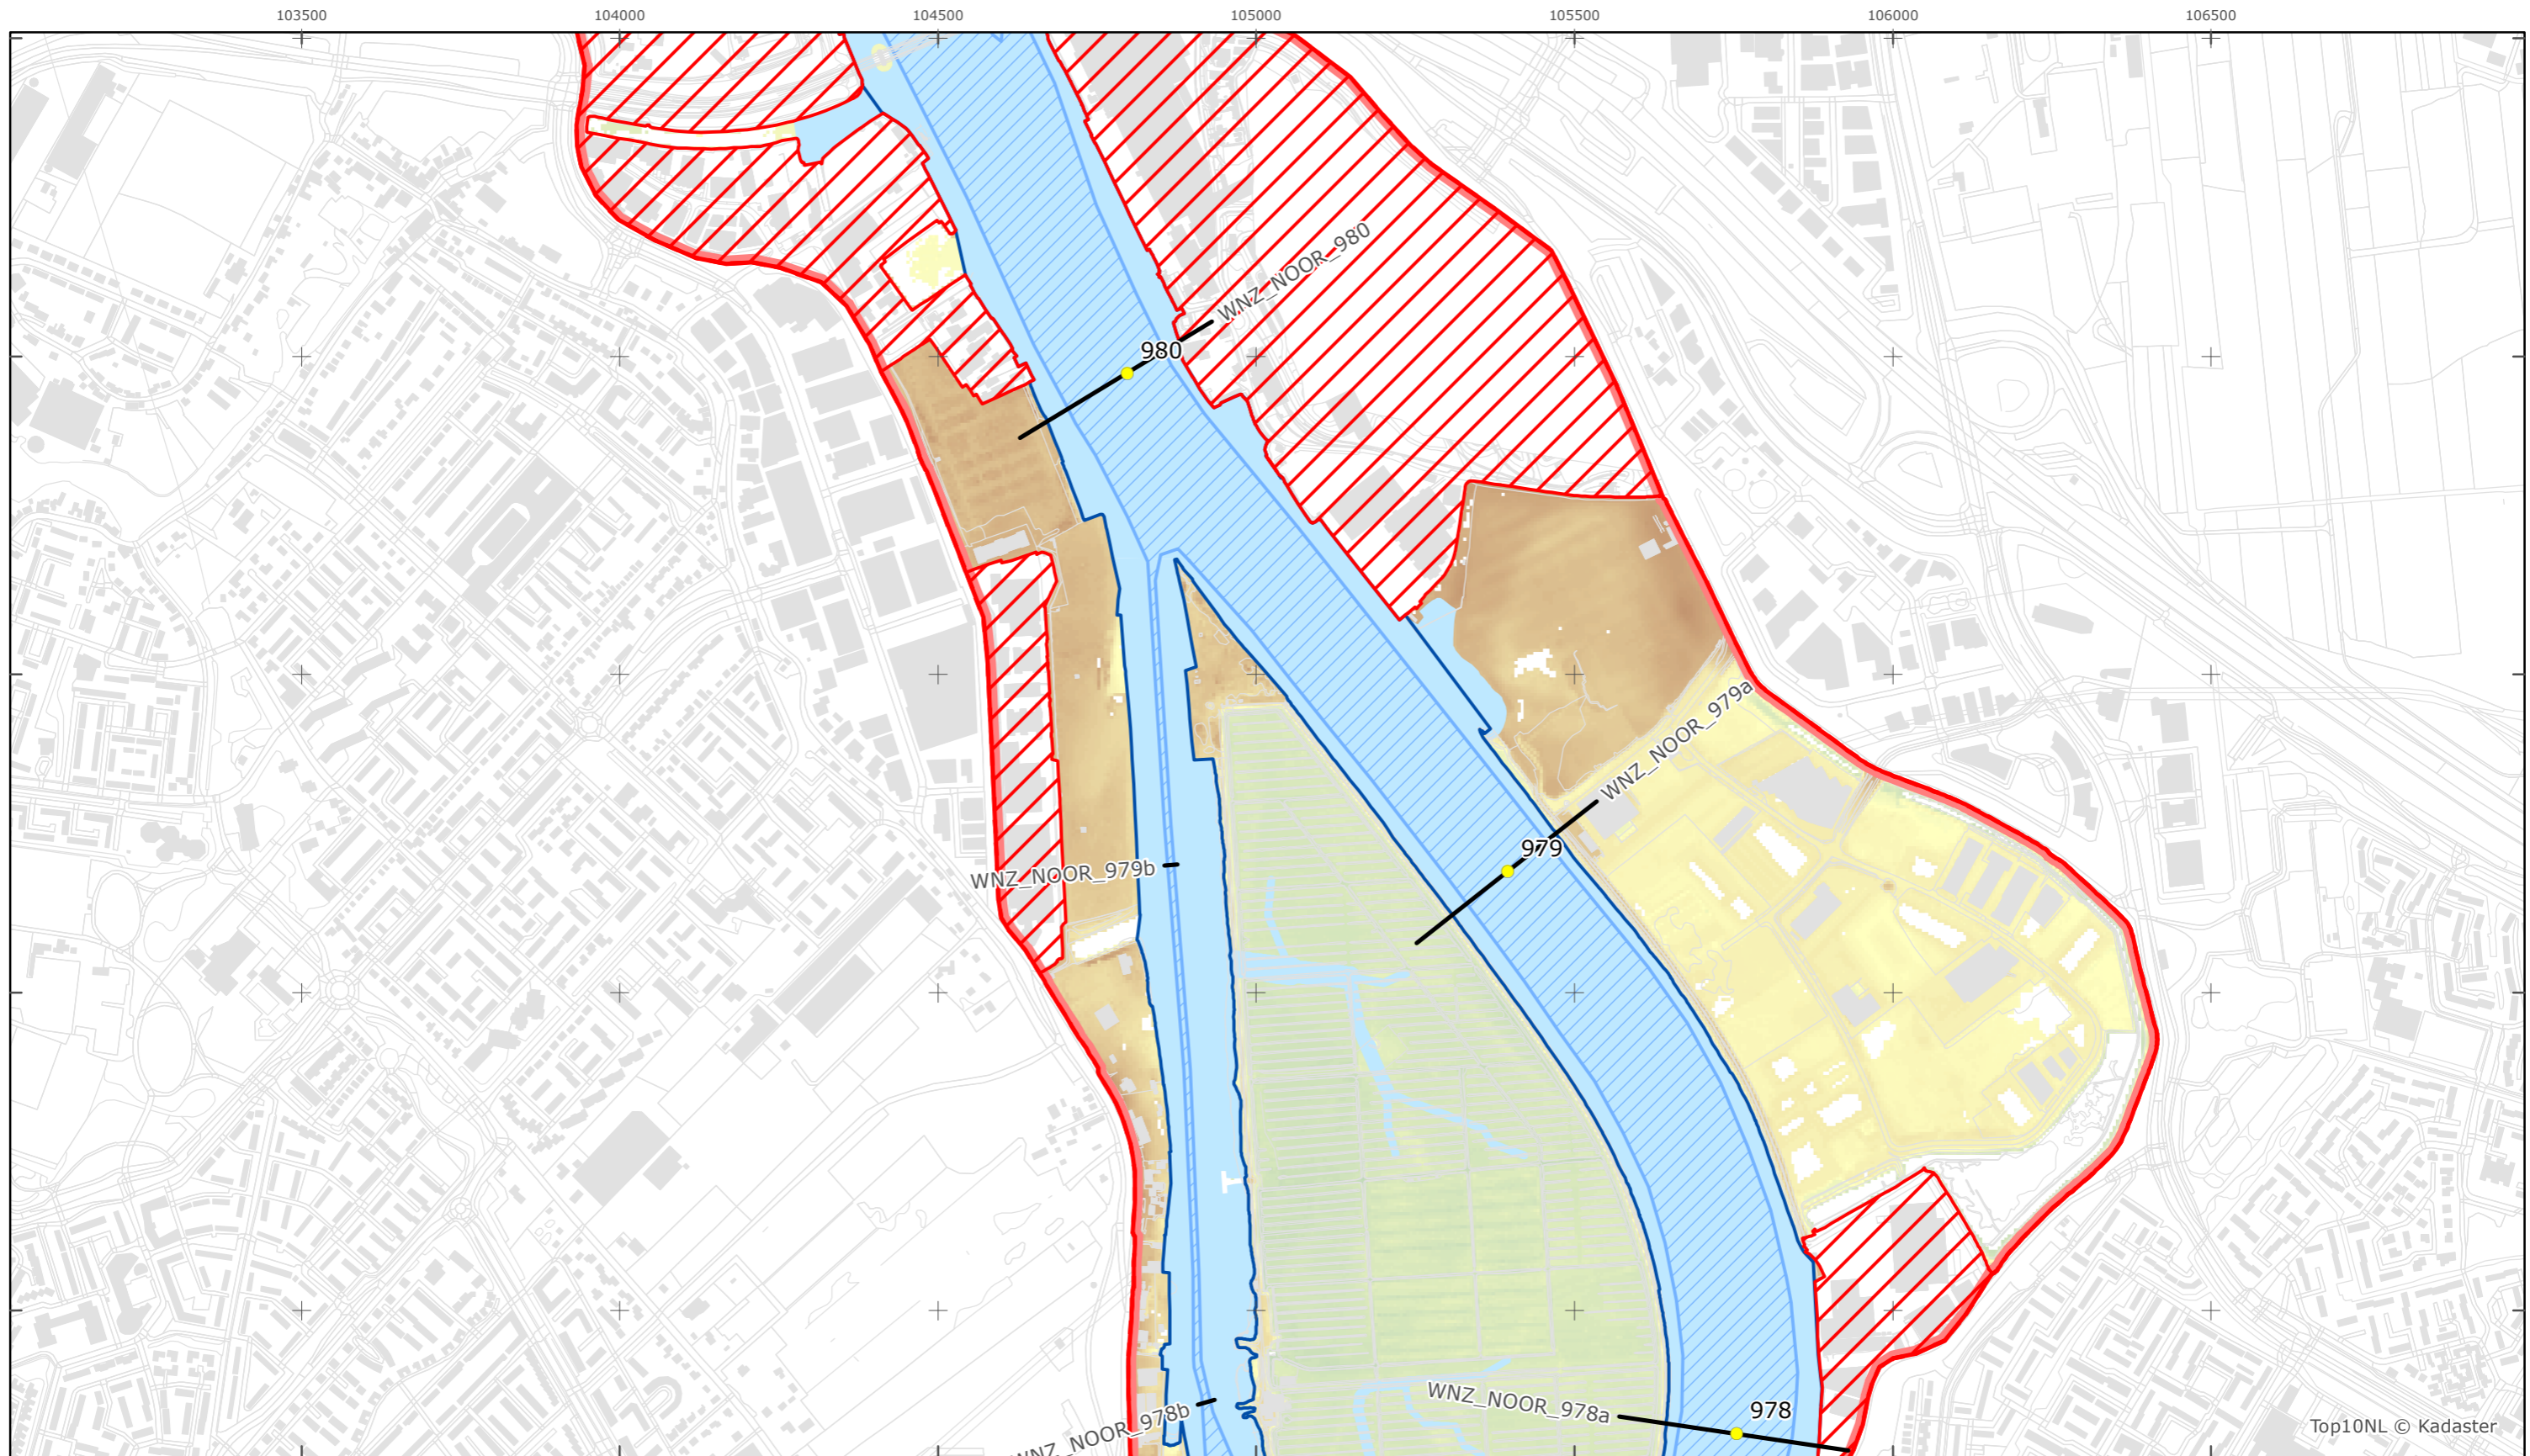

Legger Rijkswaterstaatswerken Waterwet - bovenaanzicht

Noord

Rijkswaterstaat West-Nederland Zuid

Versie: 2.0
 Status: Definitief
 Datum: 13 oktober 2014

Kaartblad 114

schaal 1:10.000 (A3)

Legenda
Bodemhoogte
 Hoog

Overige legenda-eenheden op blad 'overkoepelende legenda'

Legger Rijkswaterstaatswerken Waterwet - bovenaanzicht

Noord

Rijkswaterstaat West-Nederland Zuid

Versie: 2.0
Status: Definitief
Datum: 13 oktober 2014

Kaartblad 115

schaal 1:10.000 (A3)

Legenda

Bodemhoogte

Overige legenda-eenheden op blad 'overkoepelende legenda'

Legger Rijkswaterstaatswerken Waterwet - bovenaanzicht

Noord

Rijkswaterstaat West-Nederland Zuid

Versie: 2.0
 Status: Definitief
 Datum: 13 oktober 2014

Kaartblad 116

schaal 1:10.000 (A3)

Legenda

Bodemhoogte

Overige legenda-eenheden op blad 'overkoepelende legenda'

Top10NL © Kadaster

Legger Rijkswaterstaatswerken Waterwet - bovenaanzicht