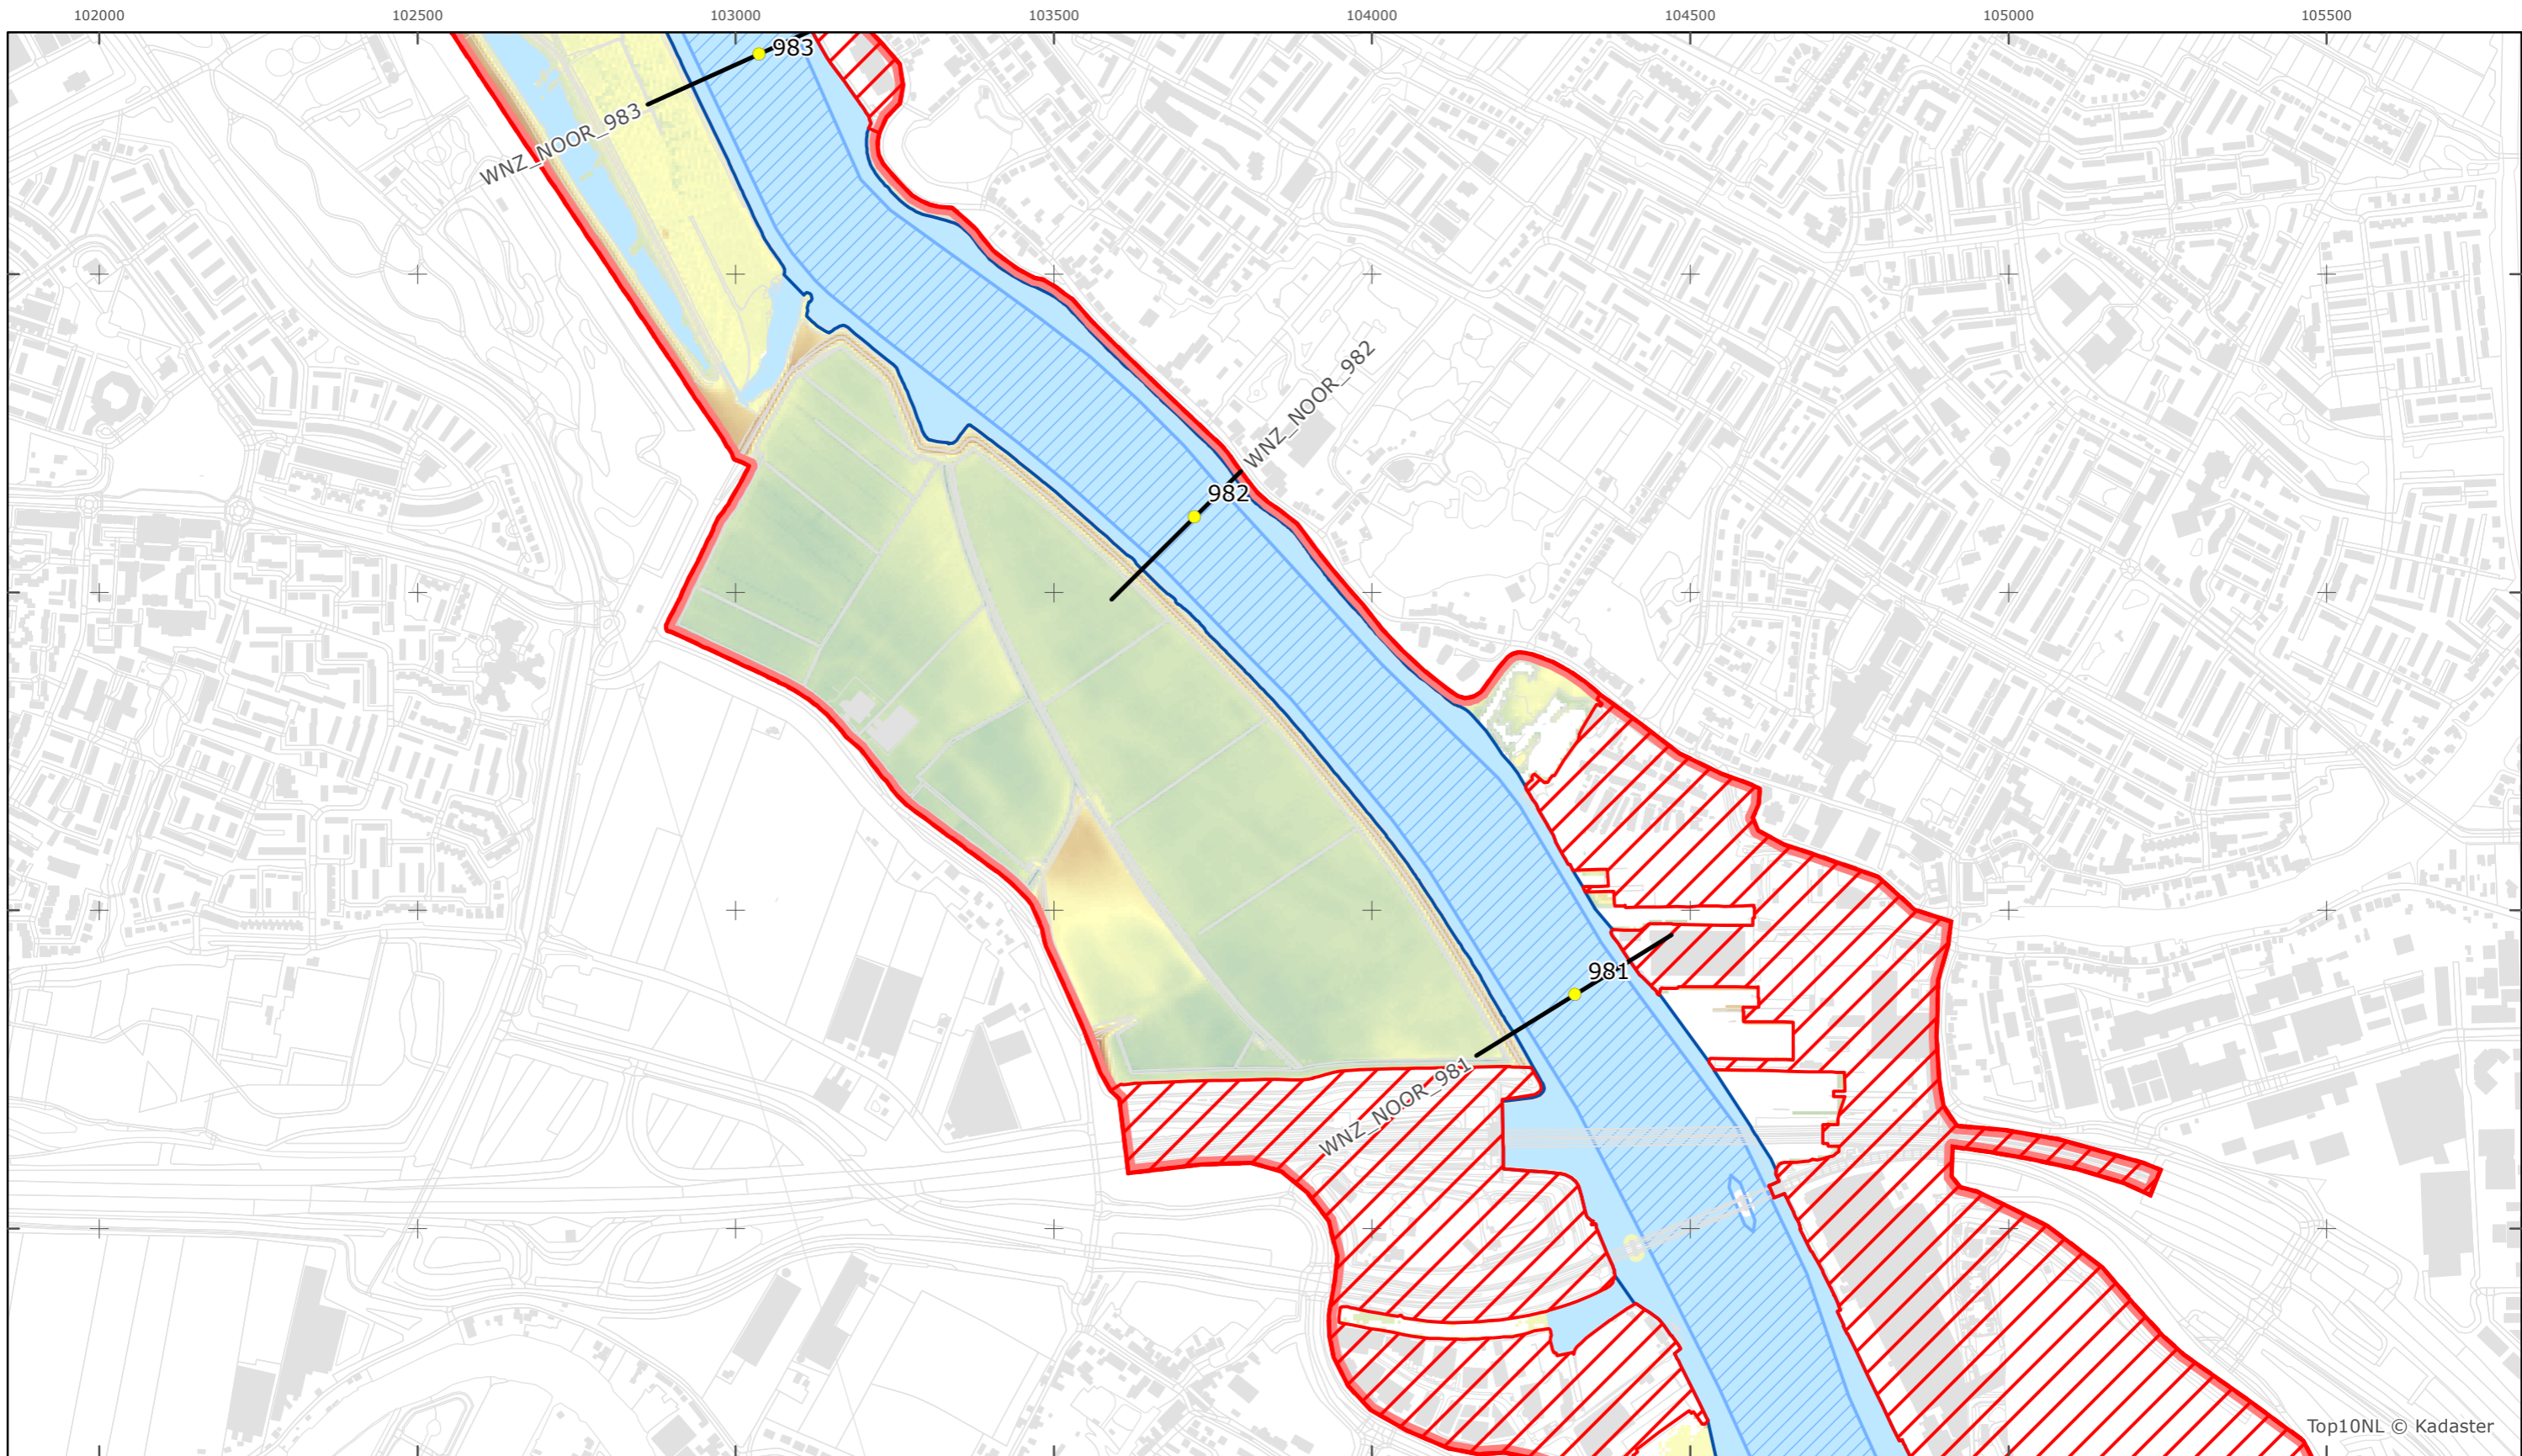

Legger Rijkswaterstaatswerken Waterwet - bovenaanzicht

Noord

Rijkswaterstaat West-Nederland Zuid

Versie: 2.0
 Status: Definitief
 Datum: 13 oktober 2014

Kaartblad 114

schaal 1:10.000 (A3)

Legenda
Bodemhoogte
 Hoog

Overige legenda-eenheden op blad 'overkoepelende legenda'

Legger Rijkswaterstaatswerken Waterwet - bovenaanzicht

Noord

Rijkswaterstaat West-Nederland Zuid

Versie: 2.0
Status: Definitief
Datum: 13 oktober 2014

Kaartblad 115

schaal 1:10.000 (A3)

Legenda

Bodemhoogte

Overige legenda-eenheden op blad 'overkoepelende legenda'

Legger Rijkswaterstaatswerken Waterwet - bovenaanzicht

Noord

Rijkswaterstaat West-Nederland Zuid

Versie: 2.0
 Status: Definitief
 Datum: 13 oktober 2014

Kaartblad 116

schaal 1:10.000 (A3)

Legenda

Bodemhoogte

Overige legenda-eenheden op blad 'overkoepelende legenda'

Top10NL © Kadaster

Legger Rijkswaterstaatswerken Waterwet - bovenaanzicht