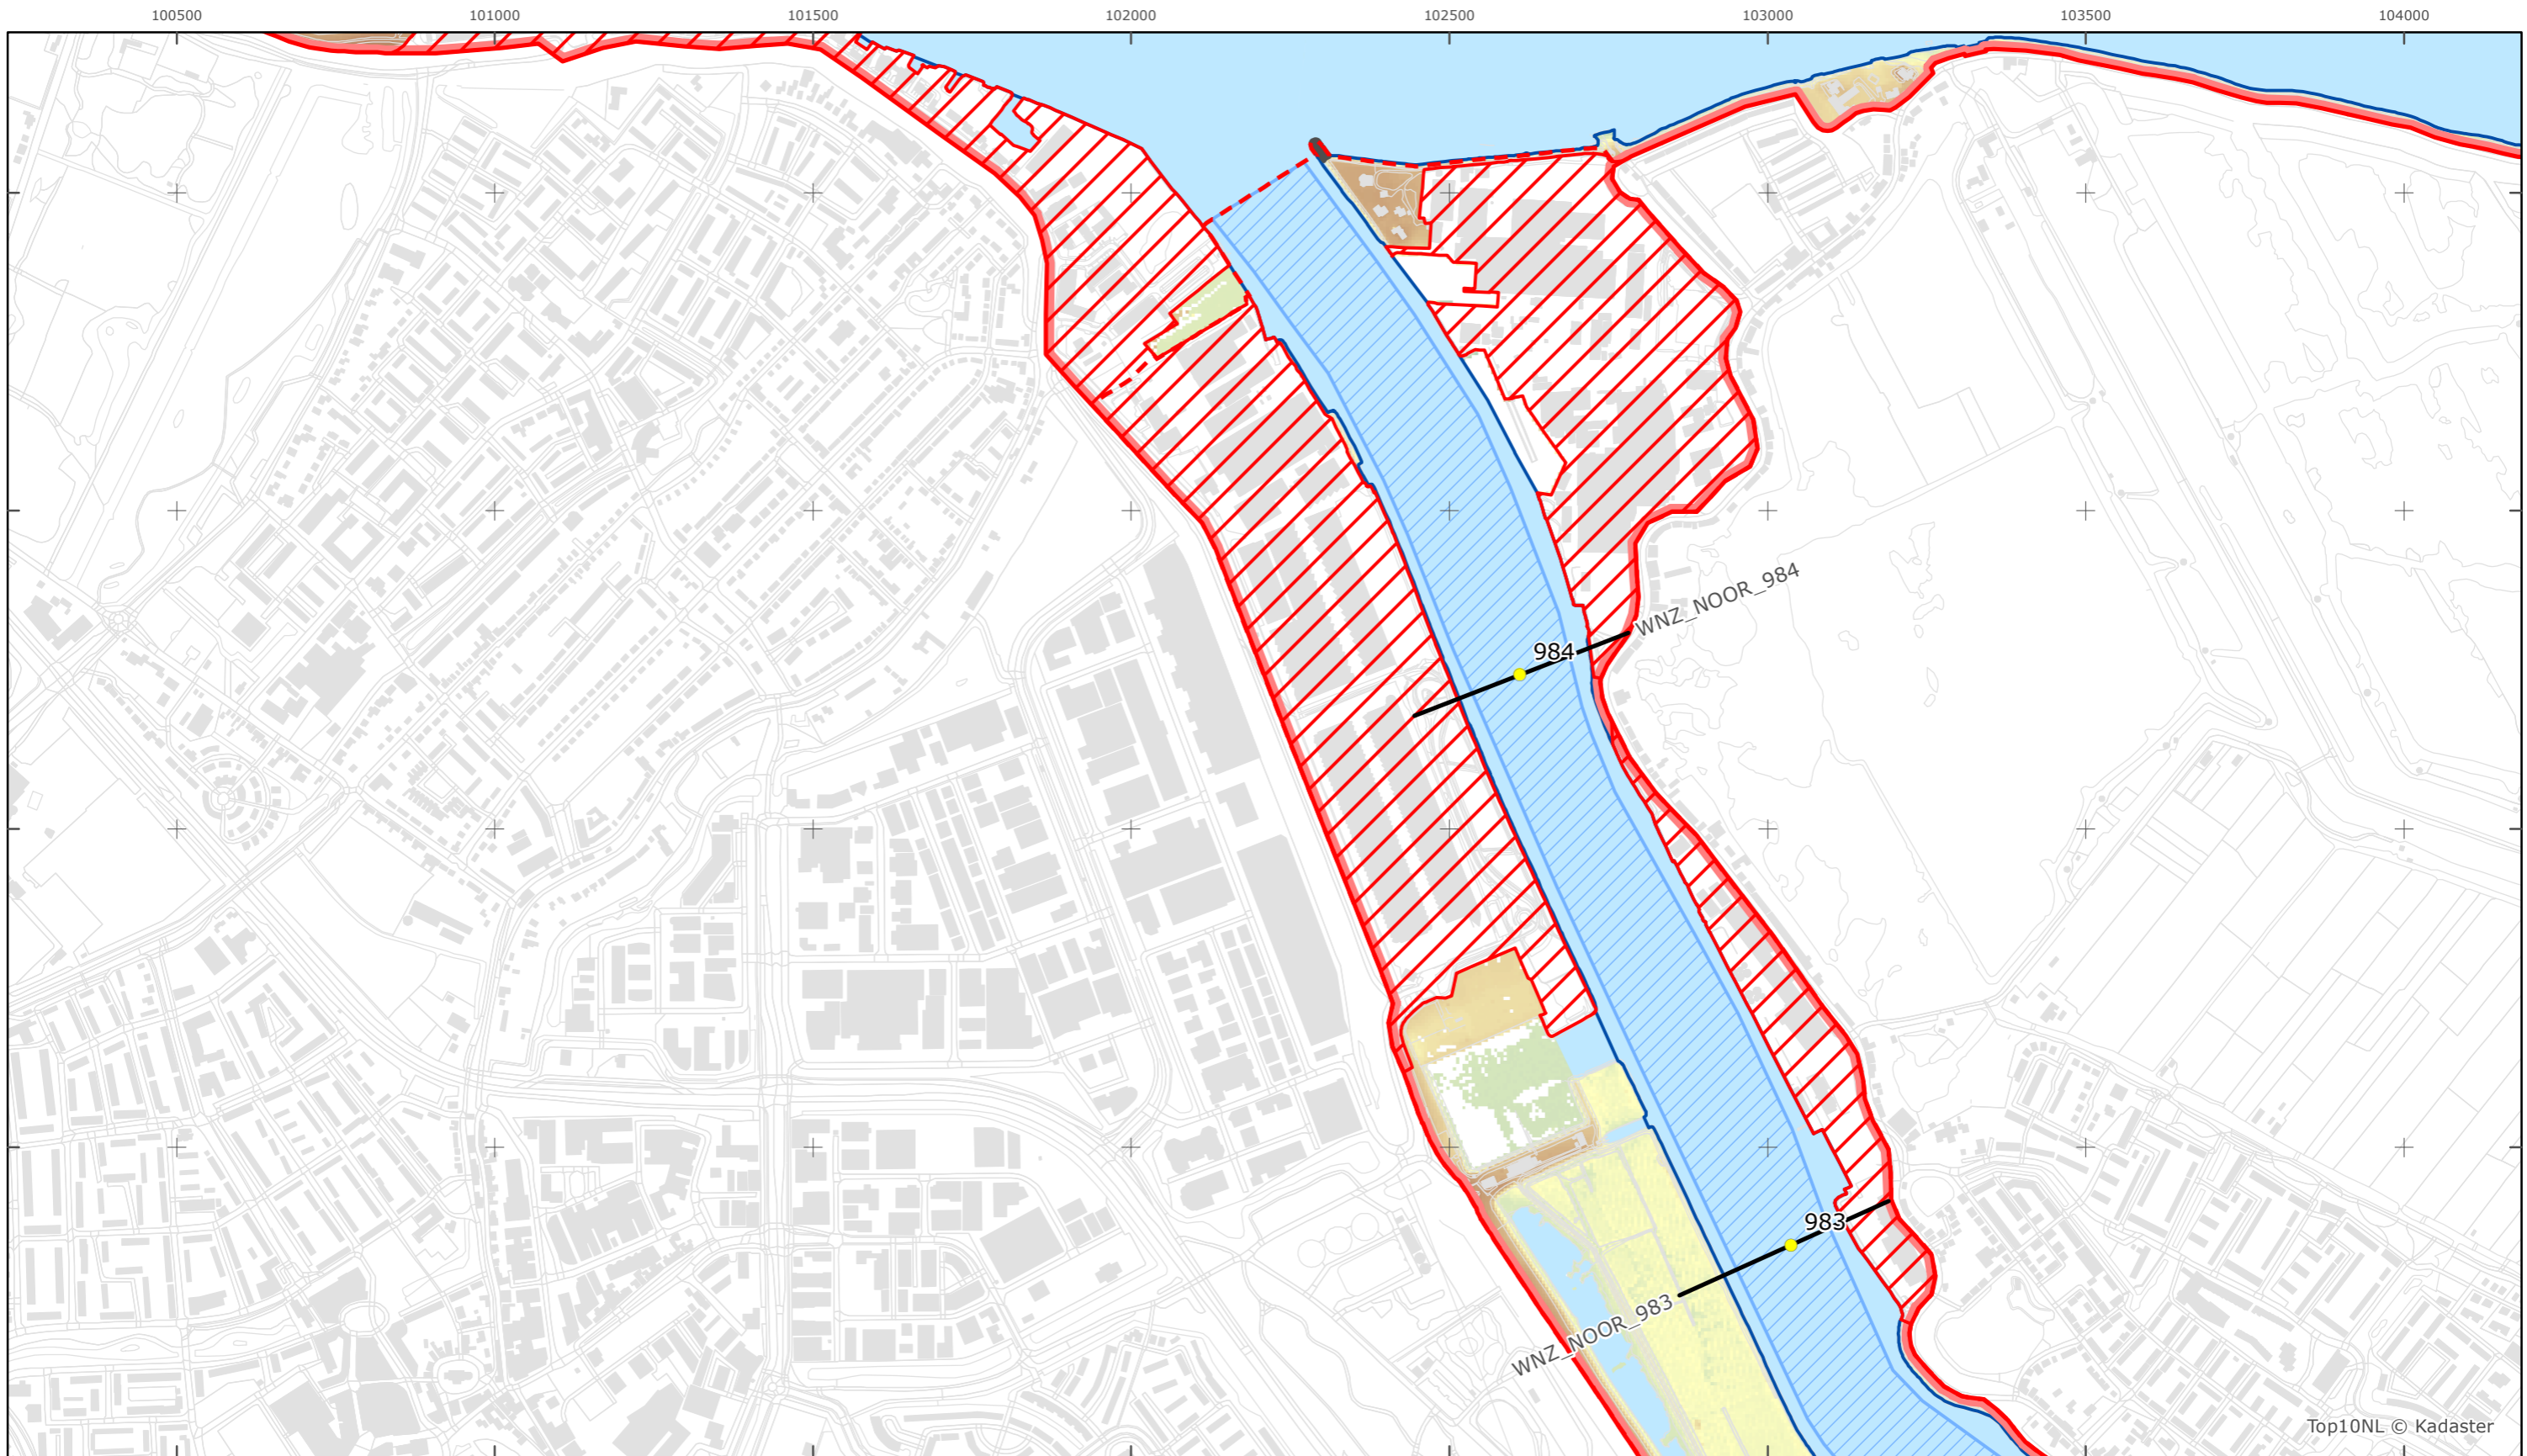

Legger Rijkswaterstaatswerken Waterwet - bovenaanzicht

Noord

Rijkswaterstaat West-Nederland Zuid

Versie: 2.0
 Status: Definitief
 Datum: 13 oktober 2014

Kaartblad 114

schaal 1:10.000 (A3)

Legenda
Bodemhoogte
 Hoog

Kaartblad 115

schaal 1:10.000 (A3)

Legenda

Bodemhoogte

Overige legenda-eenheden op blad 'overkoepelende legenda'

Legger Rijkswaterstaatswerken Waterwet - bovenaanzicht

Noord

Rijkswaterstaat West-Nederland Zuid

Versie: 2.0
 Status: Definitief
 Datum: 13 oktober 2014

Kaartblad 116

schaal 1:10.000 (A3)

Legenda

Bodemhoogte

Overige legenda-eenheden op blad 'overkoepelende legenda'

Top10NL © Kadaster

Legger Rijkswaterstaatswerken Waterwet - bovenaanzicht

Noord

Rijkswaterstaat West-Nederland Zuid

Versie: 2.0
 Status: Definitief
 Datum: 13 oktober 2014

Kaartblad 117

schaal 1:10.000 (A3)

Legenda

Bodemhoogte

Overige legenda-eenheden op blad 'overkoepelende legenda'