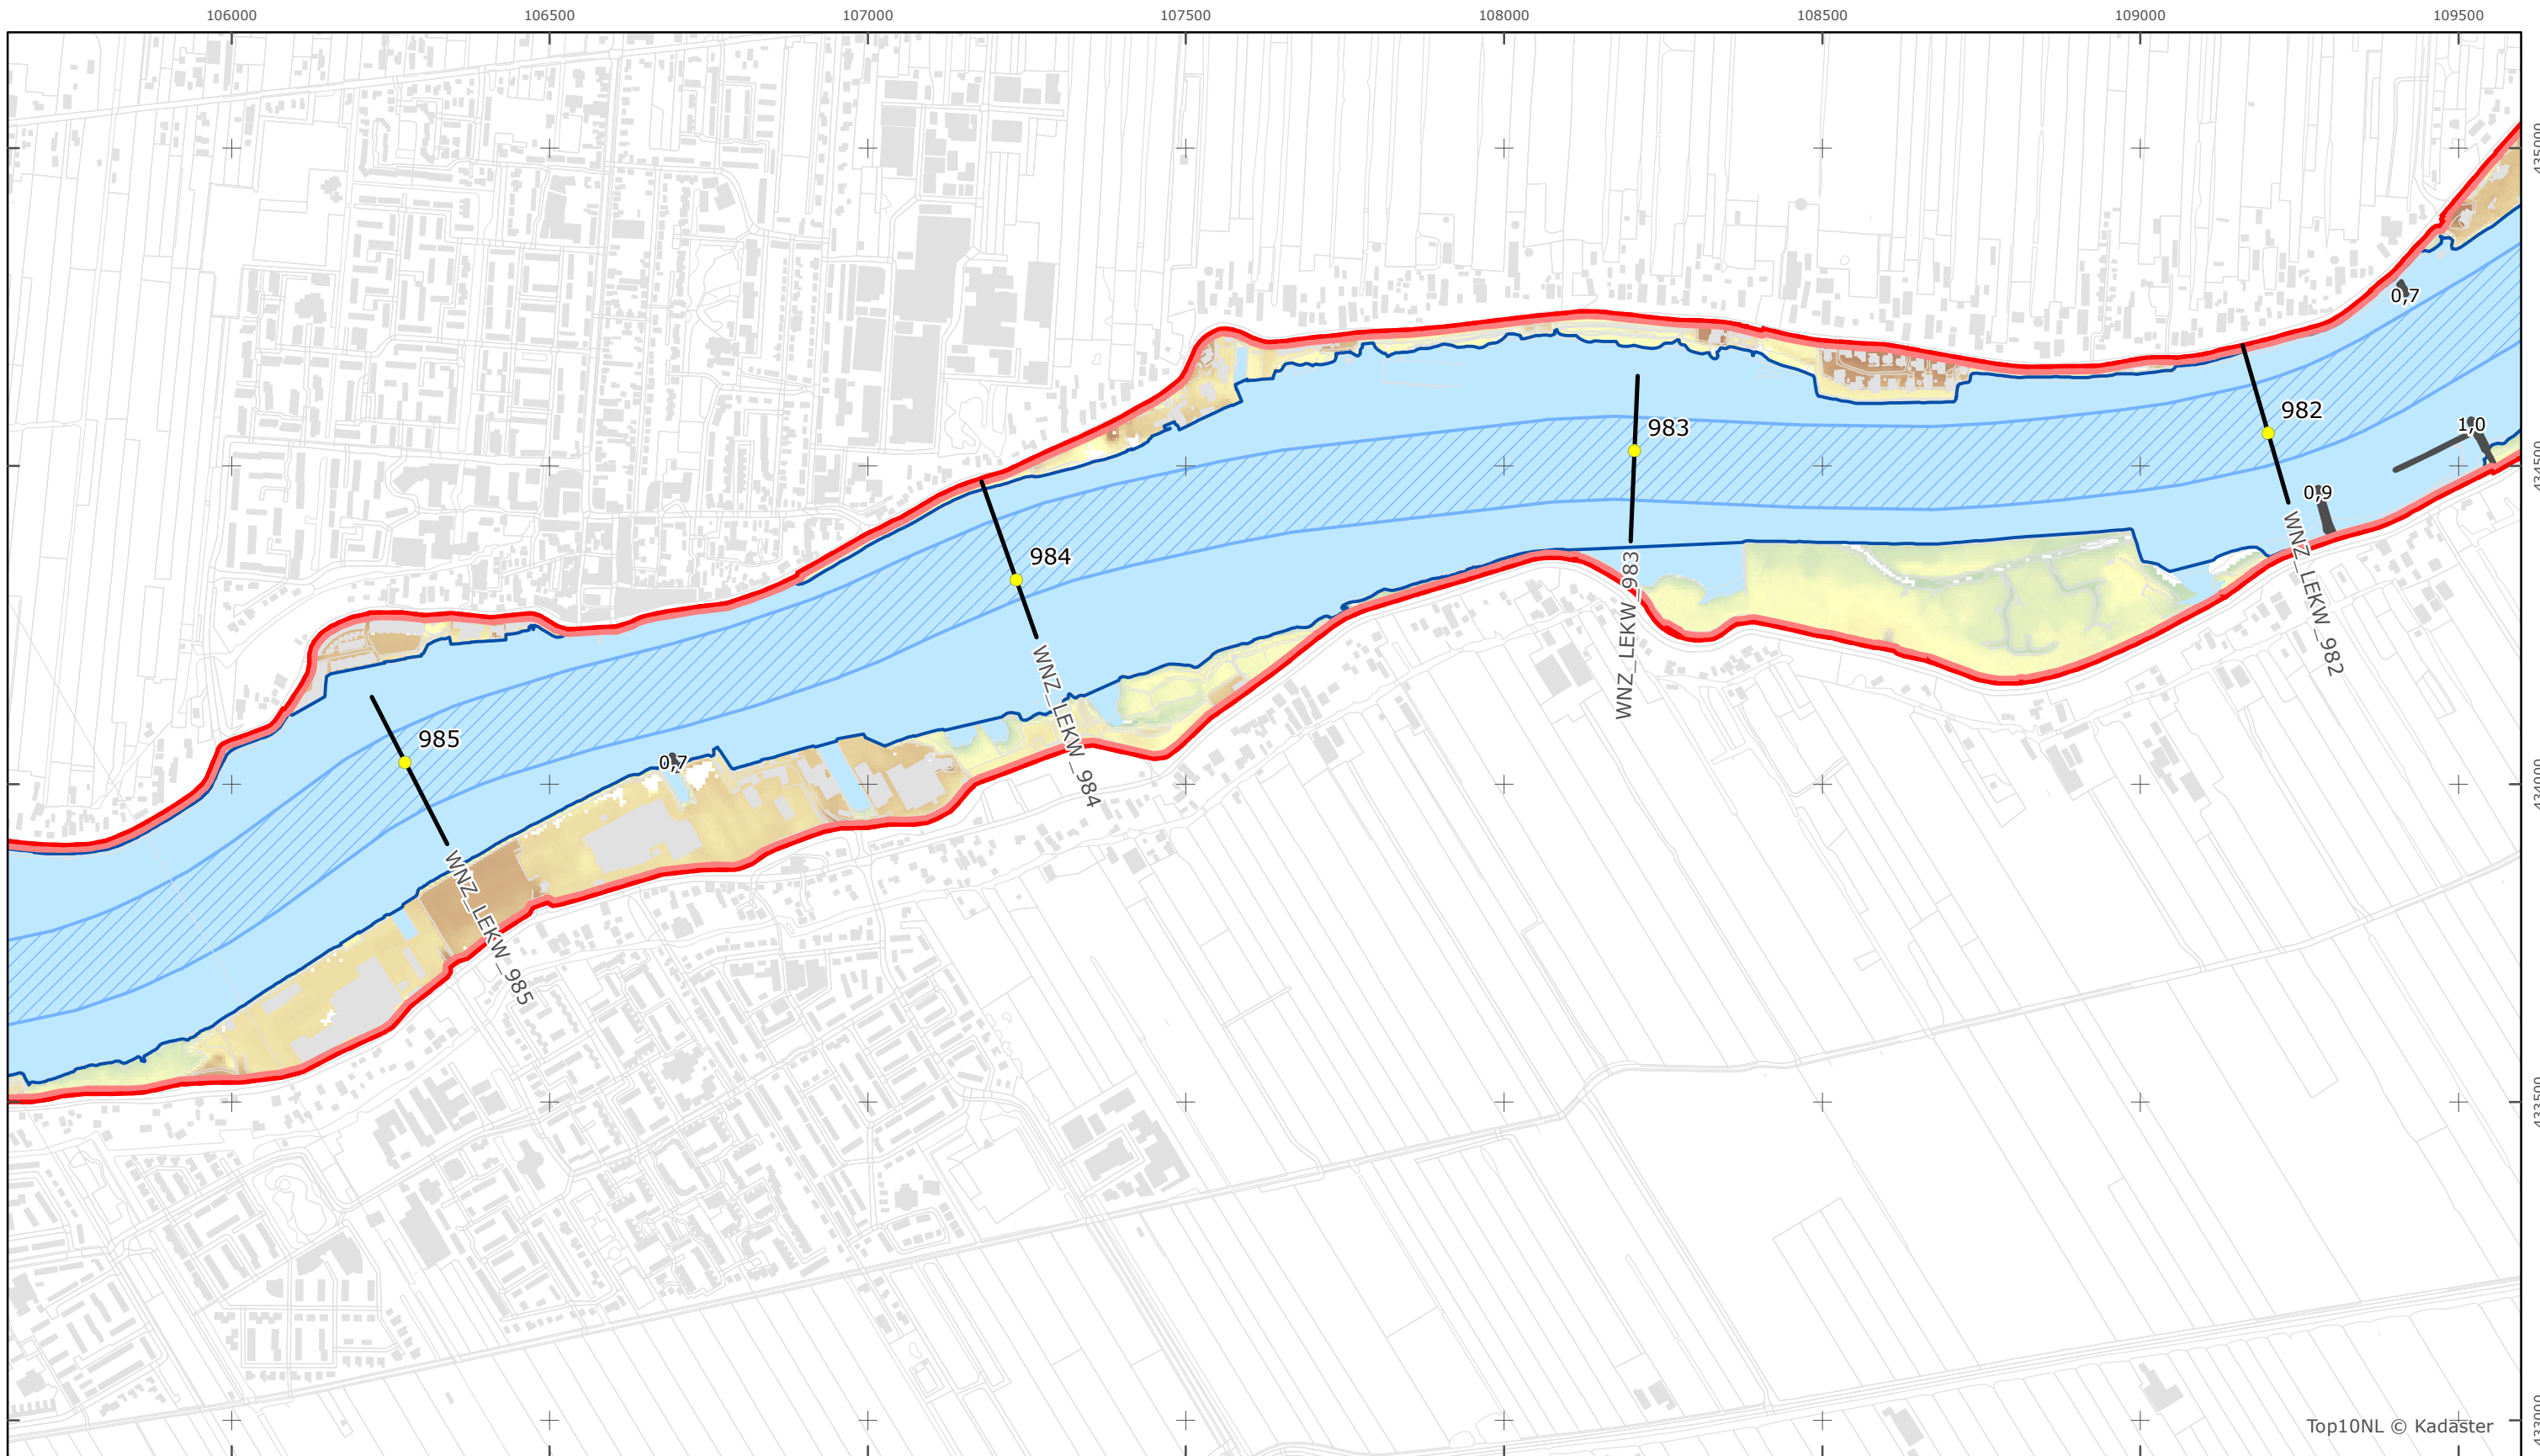

Rijkswaterstaat West-Nederland Zuid

Versie: 2.0
 Status: Definitief
 Datum: 13 oktober 2014

Kaartblad 120

schaal 1:10.000 (A3)

Legenda

Bodemhoogte

Overige legenda-eenheden op blad 'overkoepelende legenda'

Top10NL © Kadaster

Legger Rijkswaterstaatswerken Waterwet - bovenaanzicht

Lek

Rijkswaterstaat West-Nederland Zuid

Versie: 2.0
 Status: Definitief
 Datum: 13 oktober 2014

Kaartblad 121

schaal 1:10.000 (A3)

Legenda

Bodemhoogte

Overige legenda-eenheden op blad 'overkoepelende legenda'

Top10NL © Kadaster

Legger Rijkswaterstaatswerken Waterwet - bovenaanzicht

Lek

Rijkswaterstaat West-Nederland Zuid

Versie: 2.0
 Status: Definitief
 Datum: 13 oktober 2014

Kaartblad 122

schaal 1:10.000 (A3)

Legenda

Bodemhoogte

Overige legenda-eenheden op blad 'overkoepelende legenda'

Legger Rijkswaterstaatswerken Waterwet - bovenaanzicht

Lek

Rijkswaterstaat West-Nederland Zuid