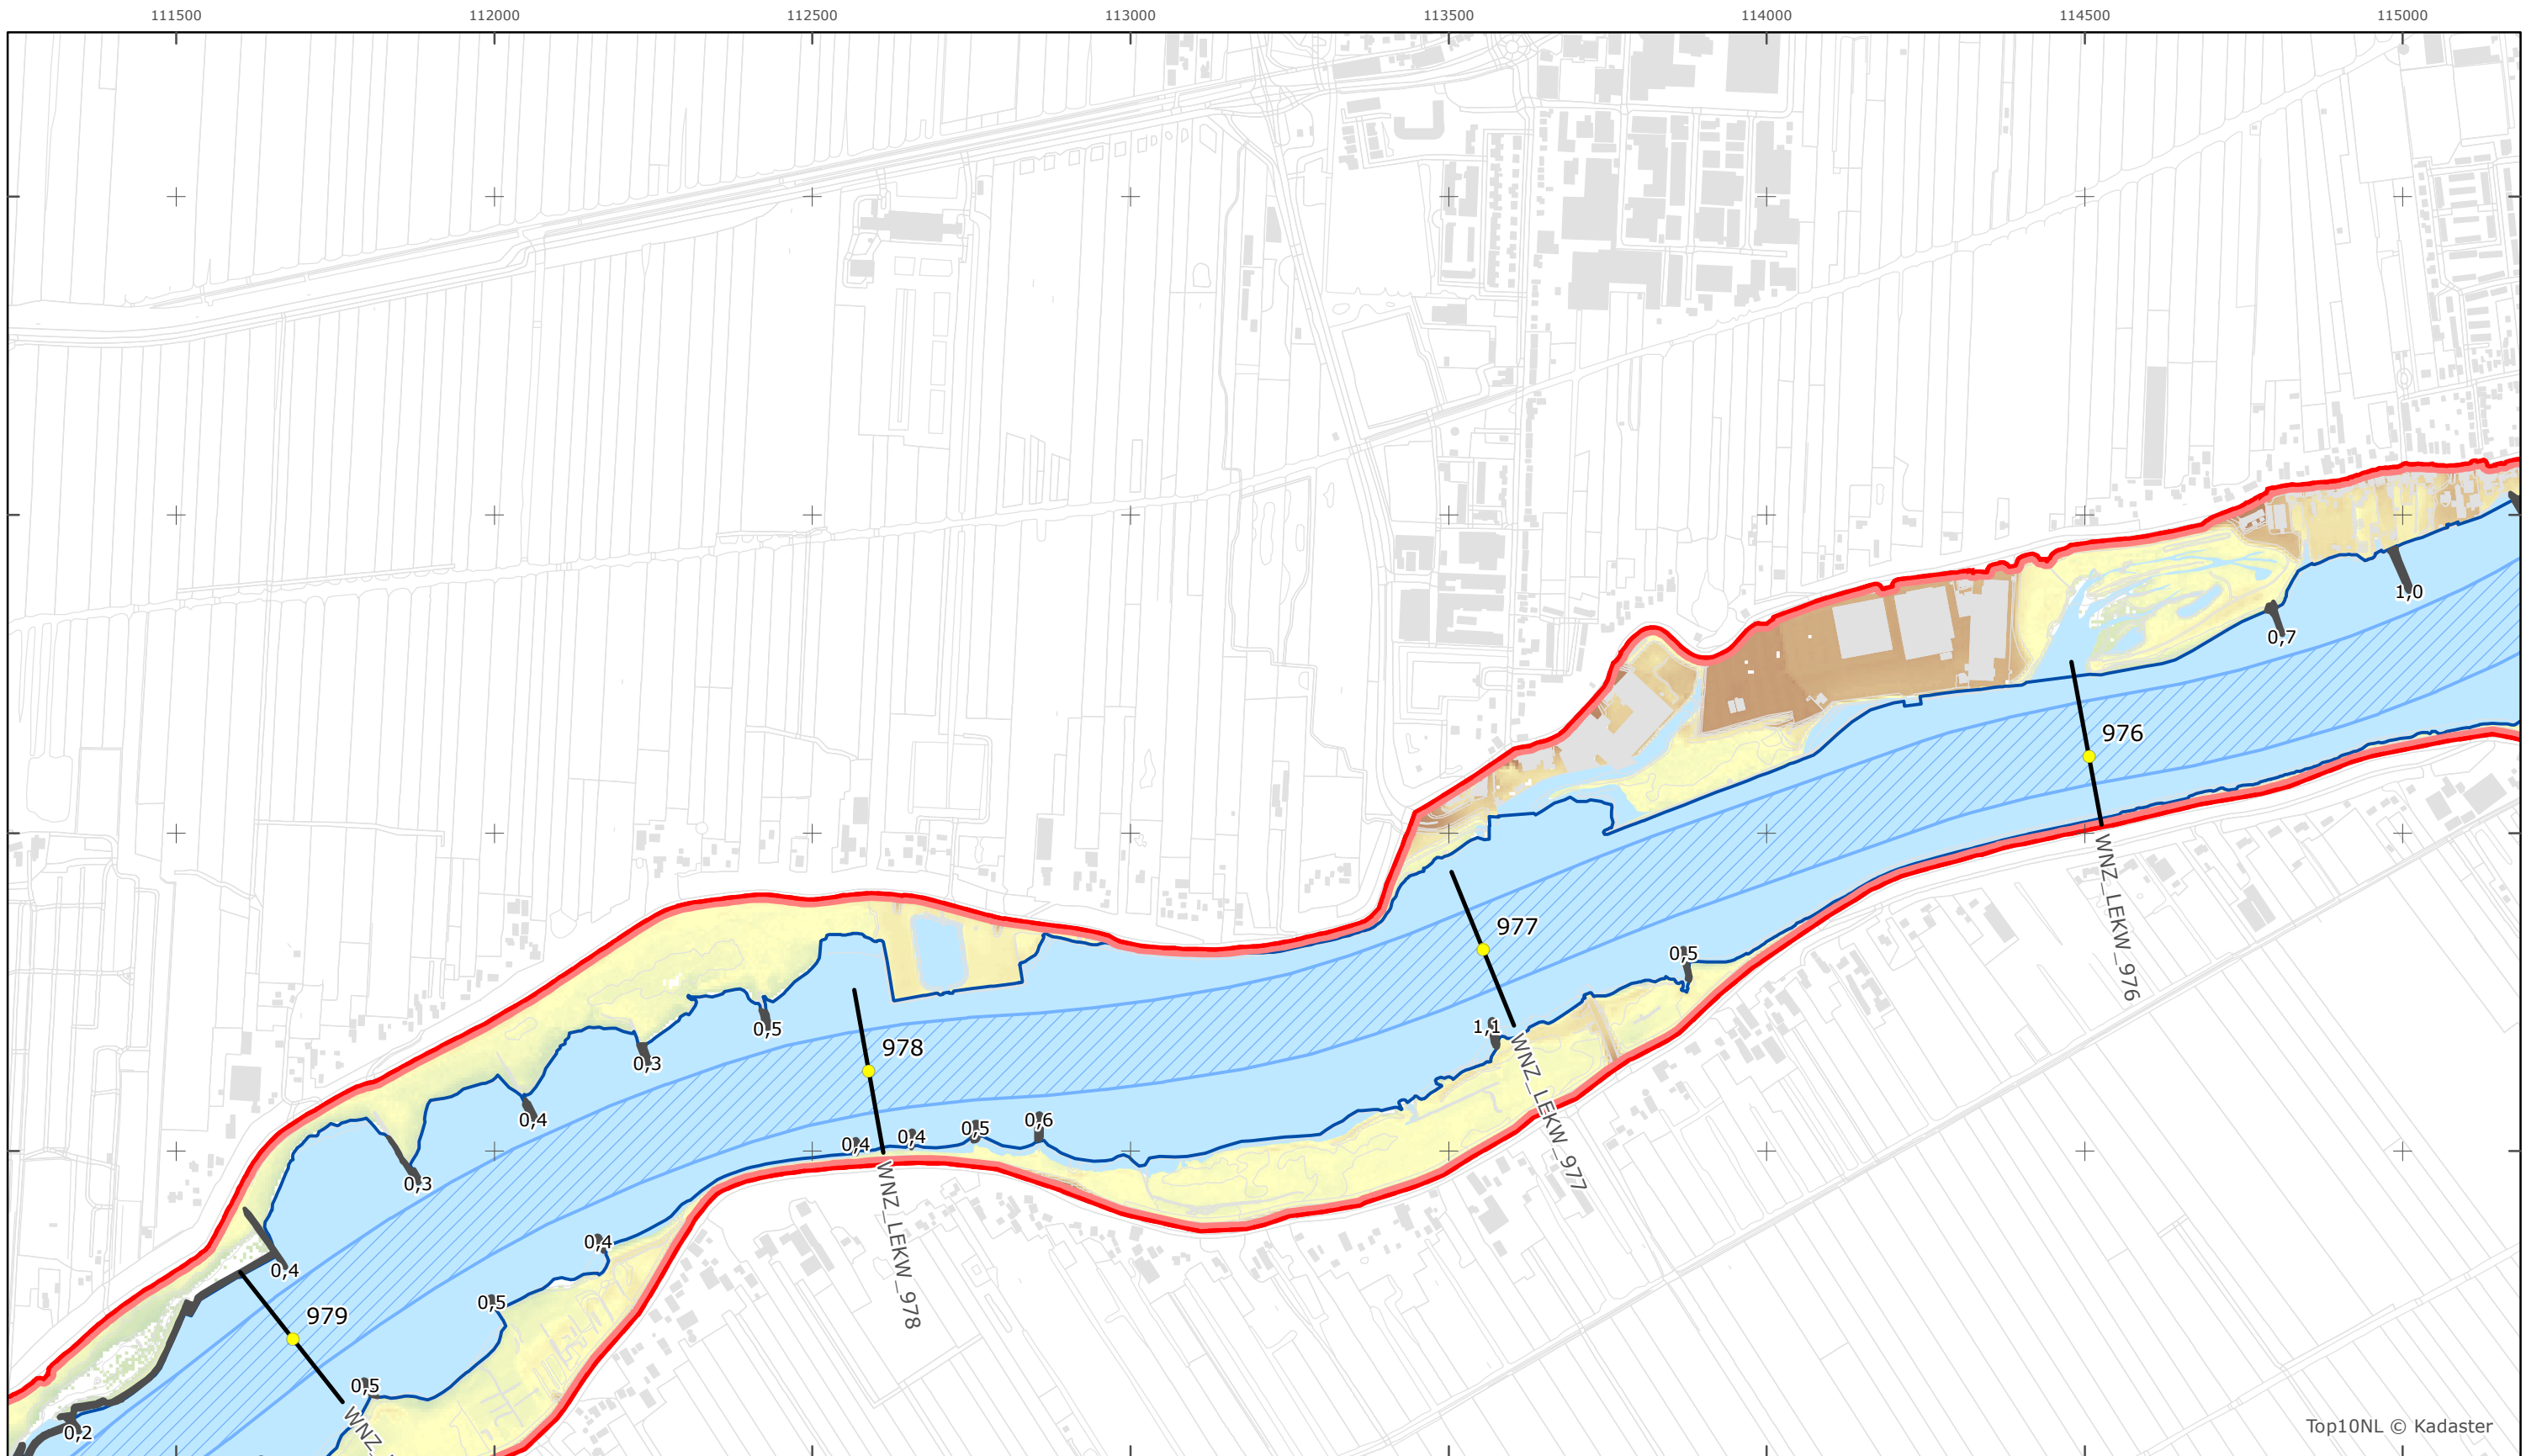

Bodemhoogte

Overige legenda-eenheden op blad 'overkoepelende legenda'

Top10NL © Kadaster

Legger Rijkswaterstaatswerken Waterwet - bovenaanzicht

Lek

Rijkswaterstaat West-Nederland Zuid

Versie: 2.0
 Status: Definitief
 Datum: 13 oktober 2014

Kaartblad 119

schaal 1:10.000 (A3)

Legenda

Bodemhoogte

Overige legenda-eenheden op blad 'overkoepelende legenda'

Top10NL © Kadaster

Legger Rijkswaterstaatswerken Waterwet - bovenaanzicht

Lek

Rijkswaterstaat West-Nederland Zuid

Versie: 2.0
 Status: Definitief
 Datum: 13 oktober 2014

Kaartblad 120

schaal 1:10.000 (A3)

Legenda

Bodemhoogte

Overige legenda-eenheden op blad 'overkoepelende legenda'

Top10NL © Kadaster

Legger Rijkswaterstaatswerken Waterwet - bovenaanzicht

Lek

Rijkswaterstaat West-Nederland Zuid

Versie: 2.0
 Status: Definitief
 Datum: 13 oktober 2014

Kaartblad 121

schaal 1:10.000 (A3)

Legenda

Bodemhoogte