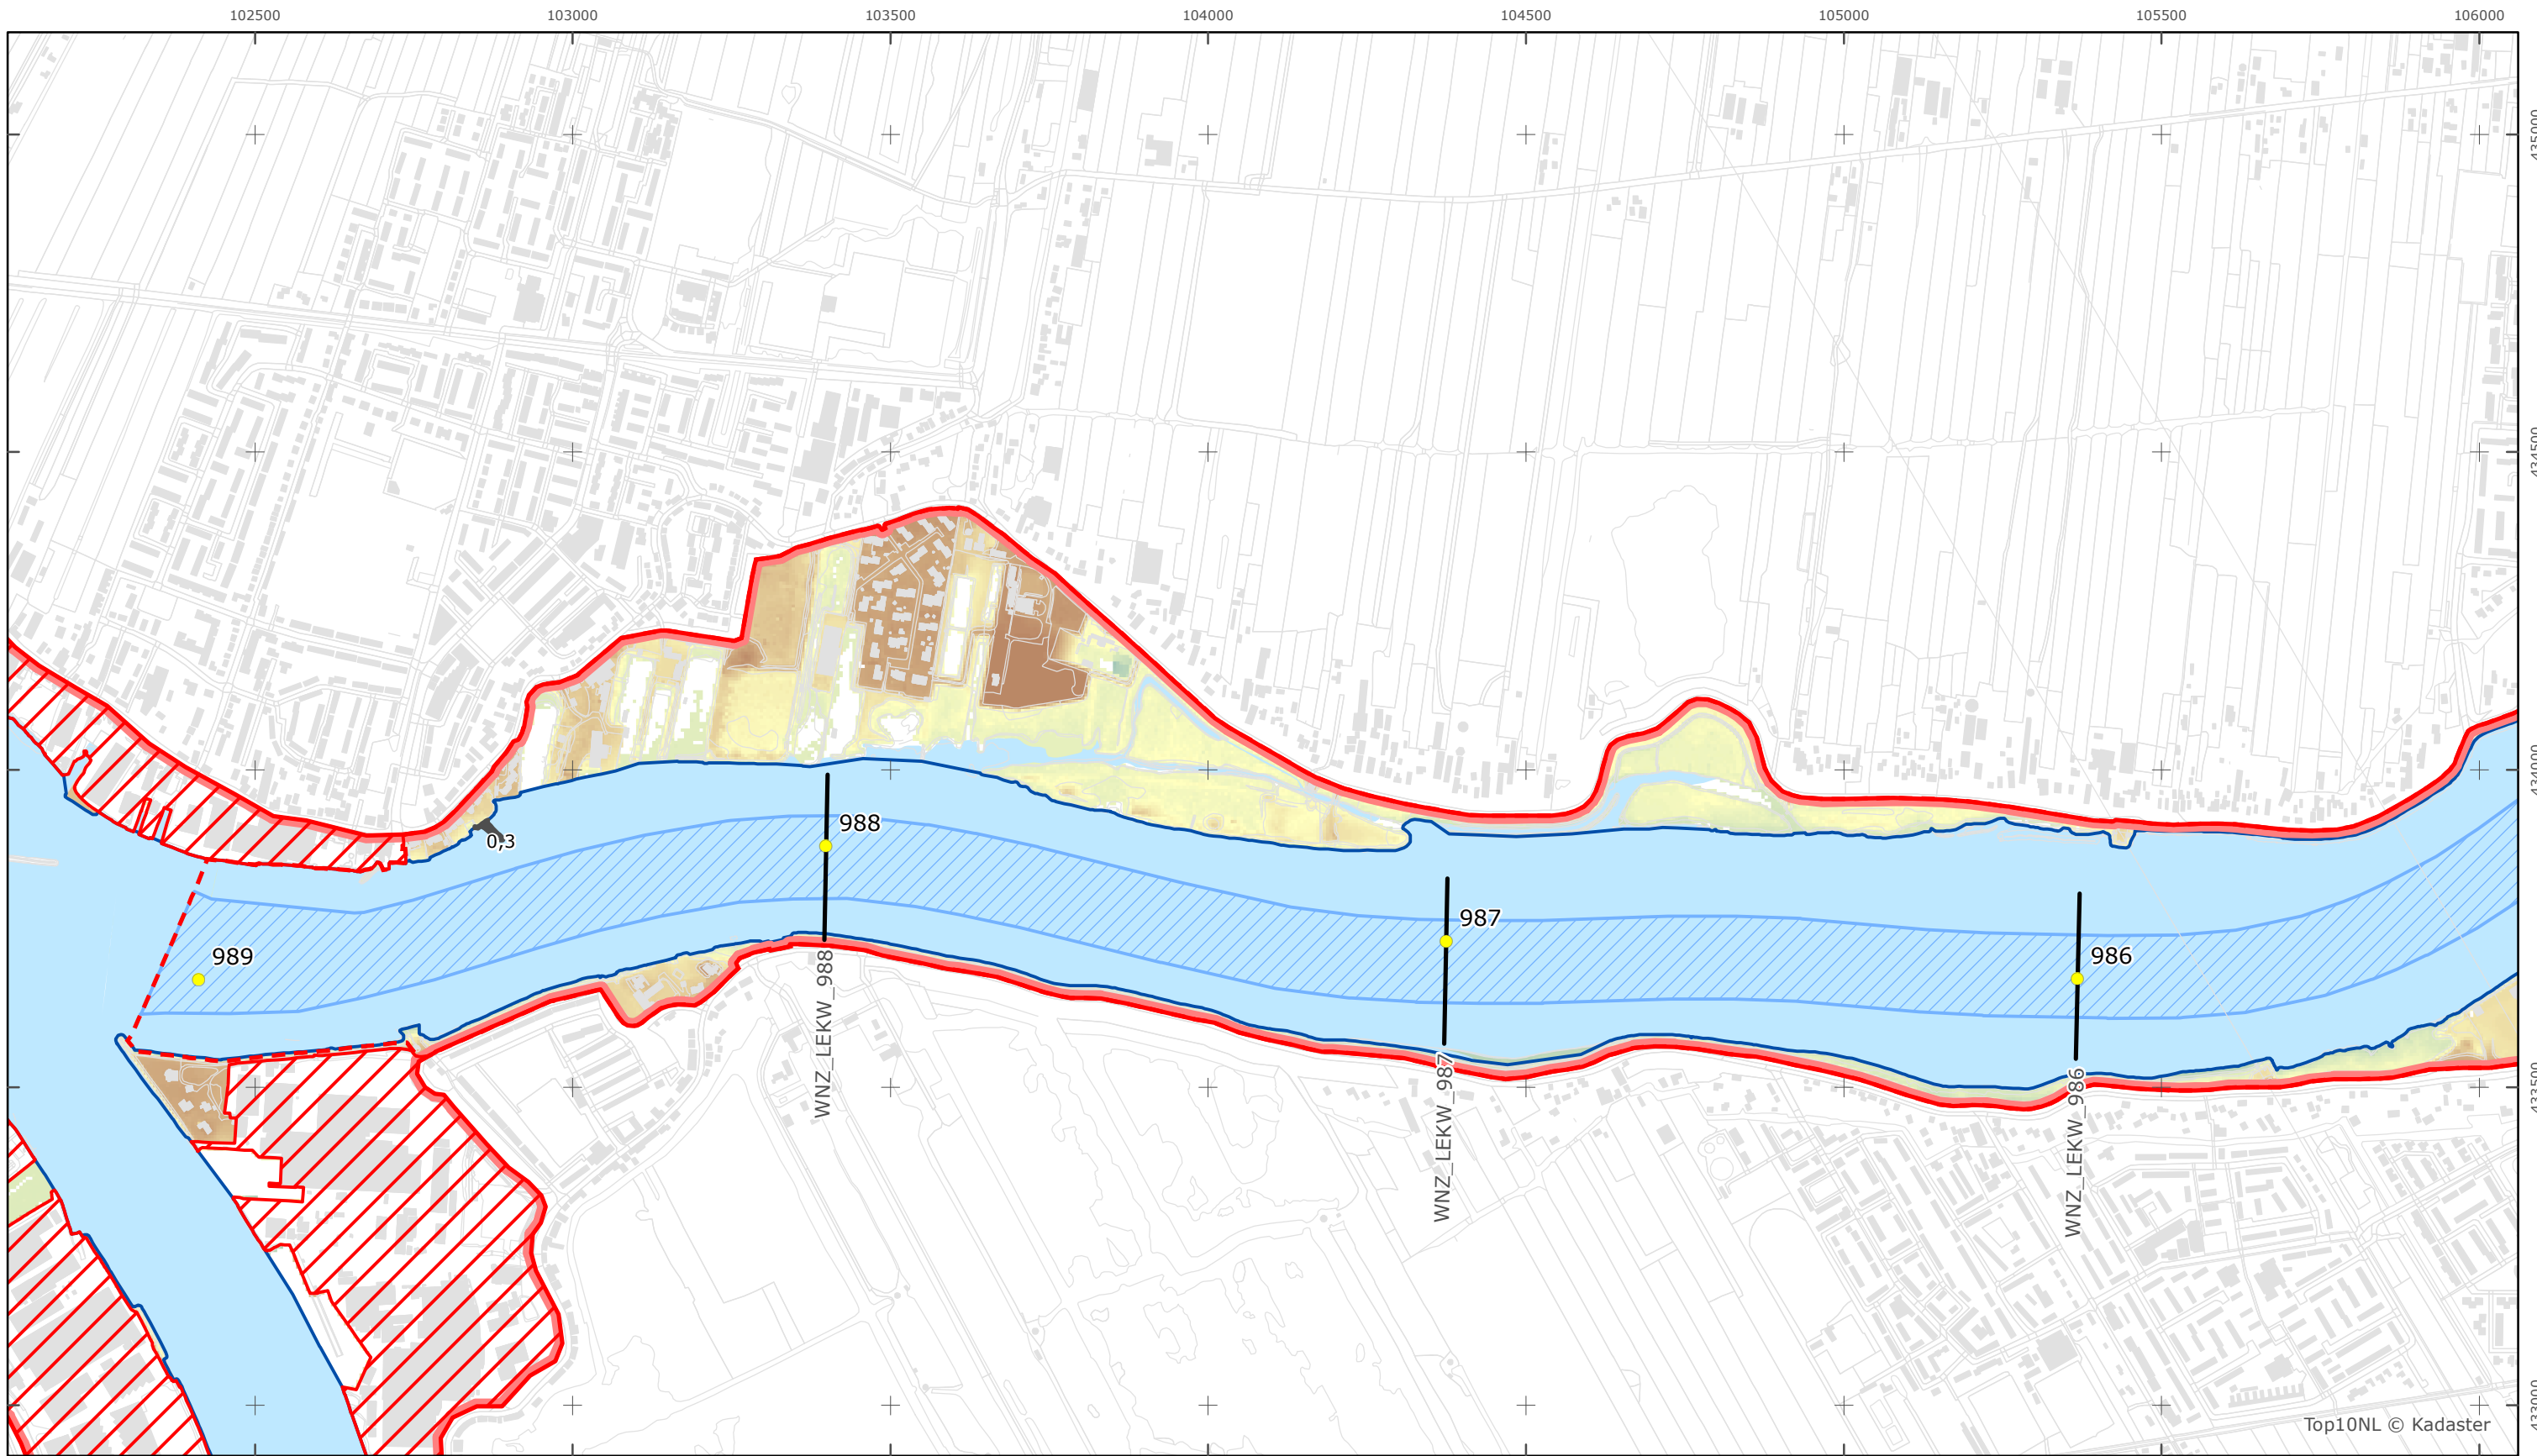

Legger Rijkswaterstaatswerken Waterwet - bovenaanzicht

Lek

Rijkswaterstaat West-Nederland Zuid

Versie: 2.0
 Status: Definitief
 Datum: 13 oktober 2014

Kaartblad 121

schaal 1:10.000 (A3)

Legenda

Bodemhoogte

Overige legenda-eenheden op blad 'overkoepelende legenda'

Top10NL © Kadaster

Legger Rijkswaterstaatswerken Waterwet - bovenaanzicht

Lek

Rijkswaterstaat West-Nederland Zuid

Versie: 2.0
 Status: Definitief
 Datum: 13 oktober 2014

Kaartblad 122

schaal 1:10.000 (A3)

Legenda

Bodemhoogte

Overige legenda-eenheden op blad 'overkoepelende legenda'

Legger Rijkswaterstaatswerken Waterwet - bovenaanzicht

Lek

Rijkswaterstaat West-Nederland Zuid