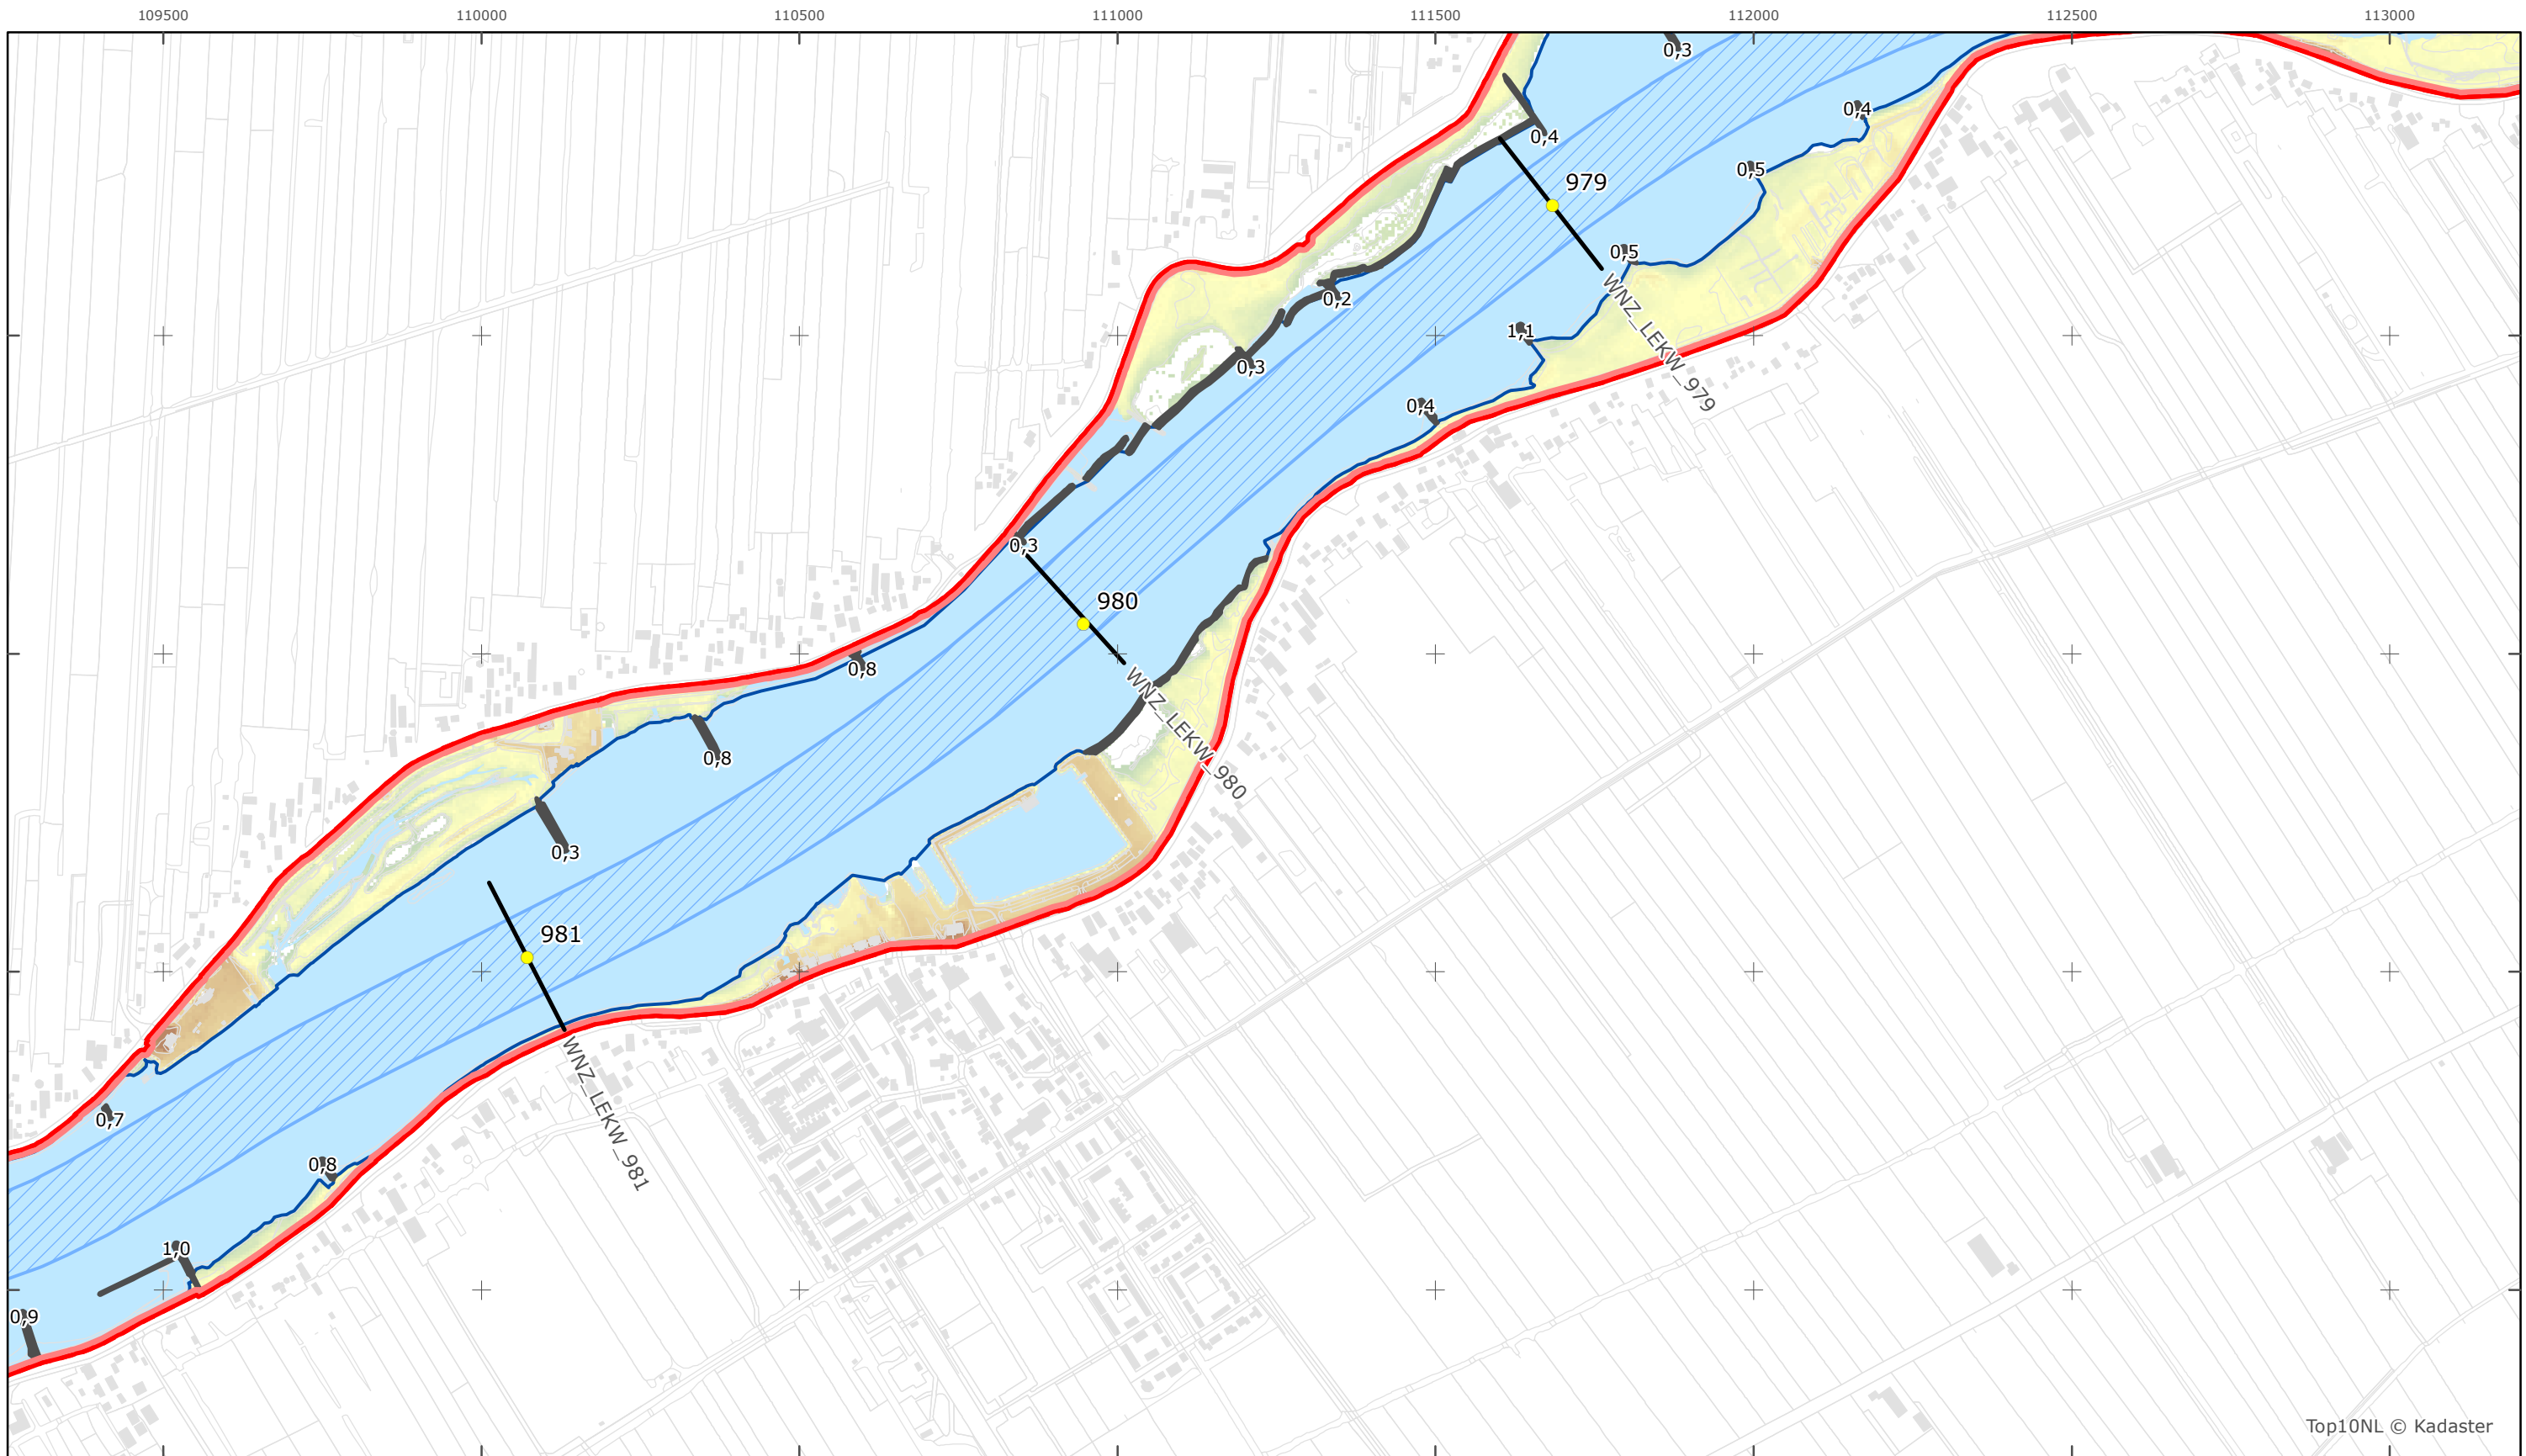

Kaartblad 119

schaal 1:10.000 (A3)

Legenda

Bodemhoogte

Overige legenda-eenheden op blad 'overkoepelende legenda'

Top10NL © Kadaster

Legger Rijkswaterstaatswerken Waterwet - bovenaanzicht

Lek

Rijkswaterstaat West-Nederland Zuid

Versie: 2.0
 Status: Definitief
 Datum: 13 oktober 2014

Kaartblad 120

schaal 1:10.000 (A3)

Legenda

Bodemhoogte

Overige legenda-eenheden op blad 'overkoepelende legenda'

Top10NL © Kadaster

Legger Rijkswaterstaatswerken Waterwet - bovenaanzicht

Lek

Rijkswaterstaat West-Nederland Zuid

Versie: 2.0
 Status: Definitief
 Datum: 13 oktober 2014

Kaartblad 121

schaal 1:10.000 (A3)

Legenda

Bodemhoogte