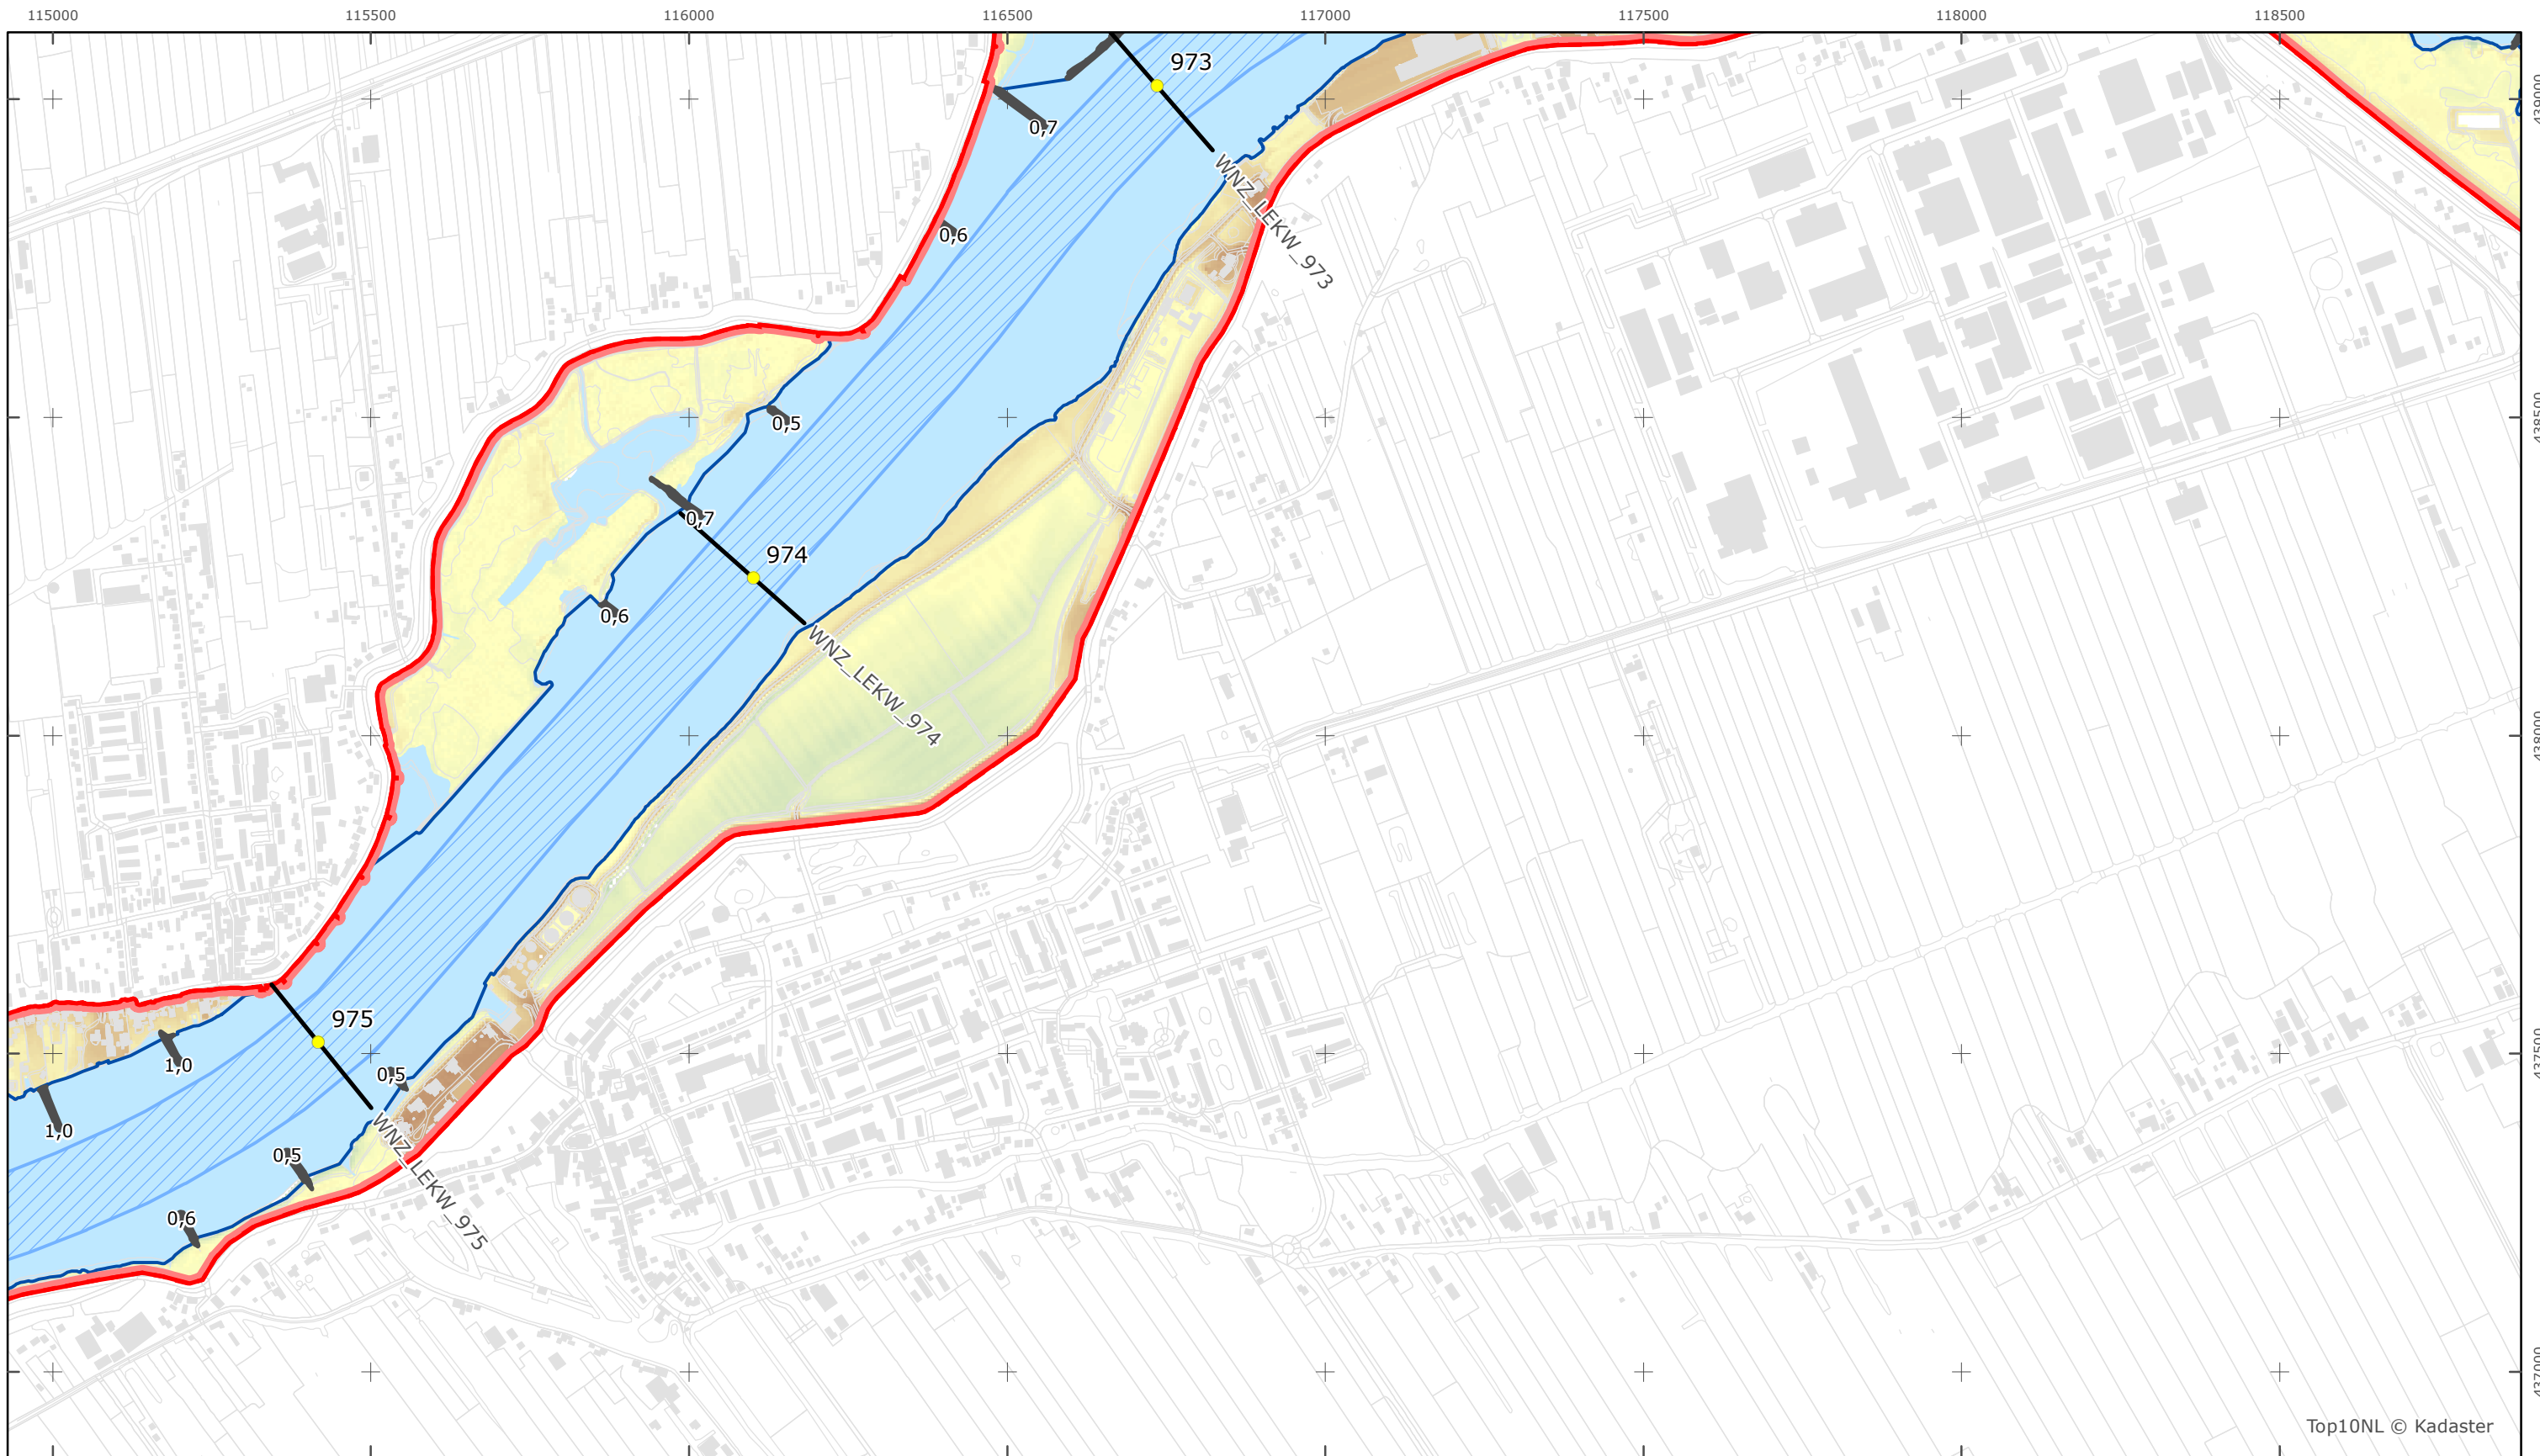

Top10NL © Kadaster

Legger Rijkswaterstaatswerken Waterwet - bovenaanzicht

Lek

Rijkswaterstaat West-Nederland Zuid

Versie: 2.0
 Status: Definitief
 Datum: 13 oktober 2014

Kaartblad 118

schaal 1:10.000 (A3)

Legenda

Bodemhoogte

Overige legenda-eenheden op blad 'overkoepelende legenda'

Top10NL © Kadaster

Legger Rijkswaterstaatswerken Waterwet - bovenaanzicht

Lek

Rijkswaterstaat West-Nederland Zuid

Versie: 2.0
 Status: Definitief
 Datum: 13 oktober 2014

Kaartblad 119

schaal 1:10.000 (A3)

Legenda

Bodemhoogte

Overige legenda-eenheden op blad 'overkoepelende legenda'

Top10NL © Kadaster

Legger Rijkswaterstaatswerken Waterwet - bovenaanzicht

Lek

Legger Rijkswaterstaatswerken Waterwet - bovenaanzicht

Lek

Rijkswaterstaat West-Nederland Zuid

Versie: 2.0
 Status: Definitief
 Datum: 13 oktober 2014

Kaartblad 121

schaal 1:10.000 (A3)

Legenda

Bodemhoogte