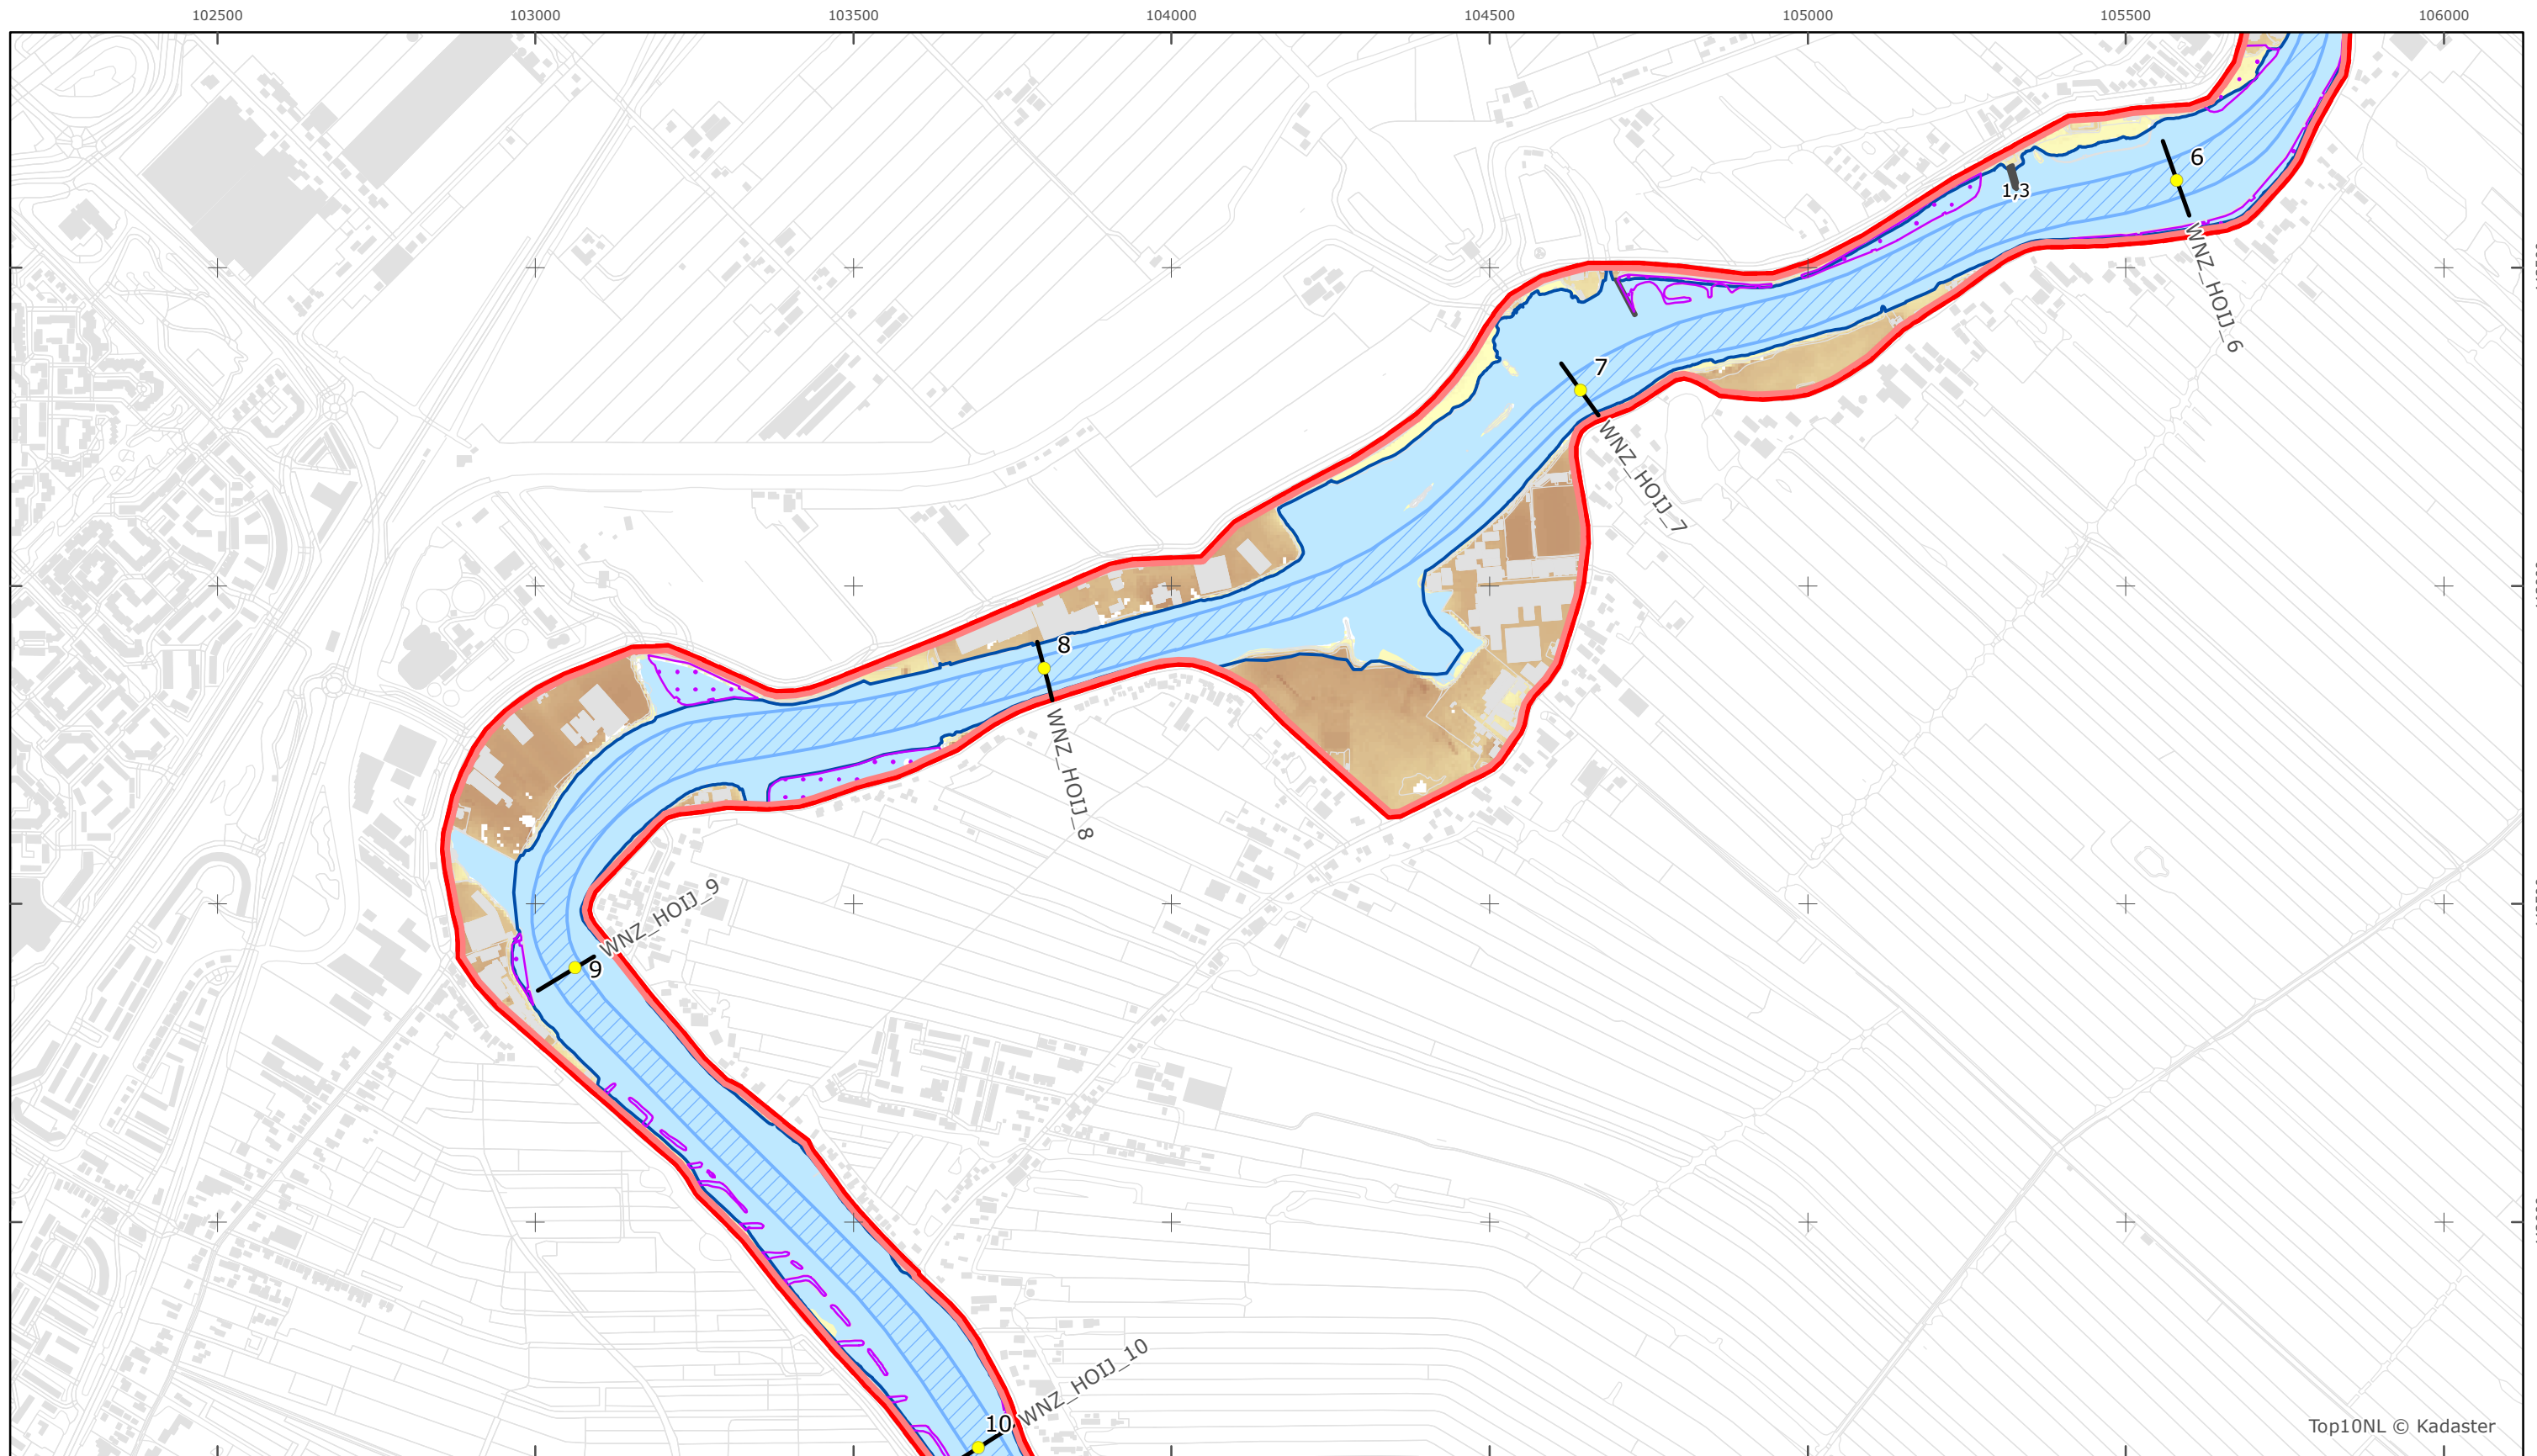

Legenda
 Bodemhoogte

Overige legenda-eenheden op blad 'overkoepelende legenda'

Legger Rijkswaterstaatswerken Waterwet - bovenaanzicht

Hollandsche IJssel

Rijkswaterstaat West-Nederland Zuid

Versie: 2.0
 Status: Definitief
 Datum: 13 oktober 2014

Kaartblad 125

schaal 1:10.000 (A3)

Legenda
Bodemhoogte
 Hoog

Overige legenda-eenheden op blad 'overkoepelende legenda'

Top10NL © Kadaster

Legger Rijkswaterstaatswerken Waterwet - bovenaanzicht

Hollandsche IJssel

Rijkswaterstaat West-Nederland Zuid

Versie: 2.0
 Status: Definitief
 Datum: 13 oktober 2014

Kaartblad 126

schaal 1:10.000 (A3)

Legenda

Bodemhoogte

Overige legenda-eenheden op blad 'overkoepelende legenda'

Top10NL © Kadaster

Legger Rijkswaterstaatswerken Waterwet - bovenaanzicht
Hollandsche IJssel

Rijkswaterstaat West-Nederland Zuid
 Versie: 2.0
 Status: Definitief
 Datum: 13 oktober 2014

Kaartblad 127

schaal 1:10.000 (A3)

Legenda
Bodemhoogte
 Hoog
 Laag