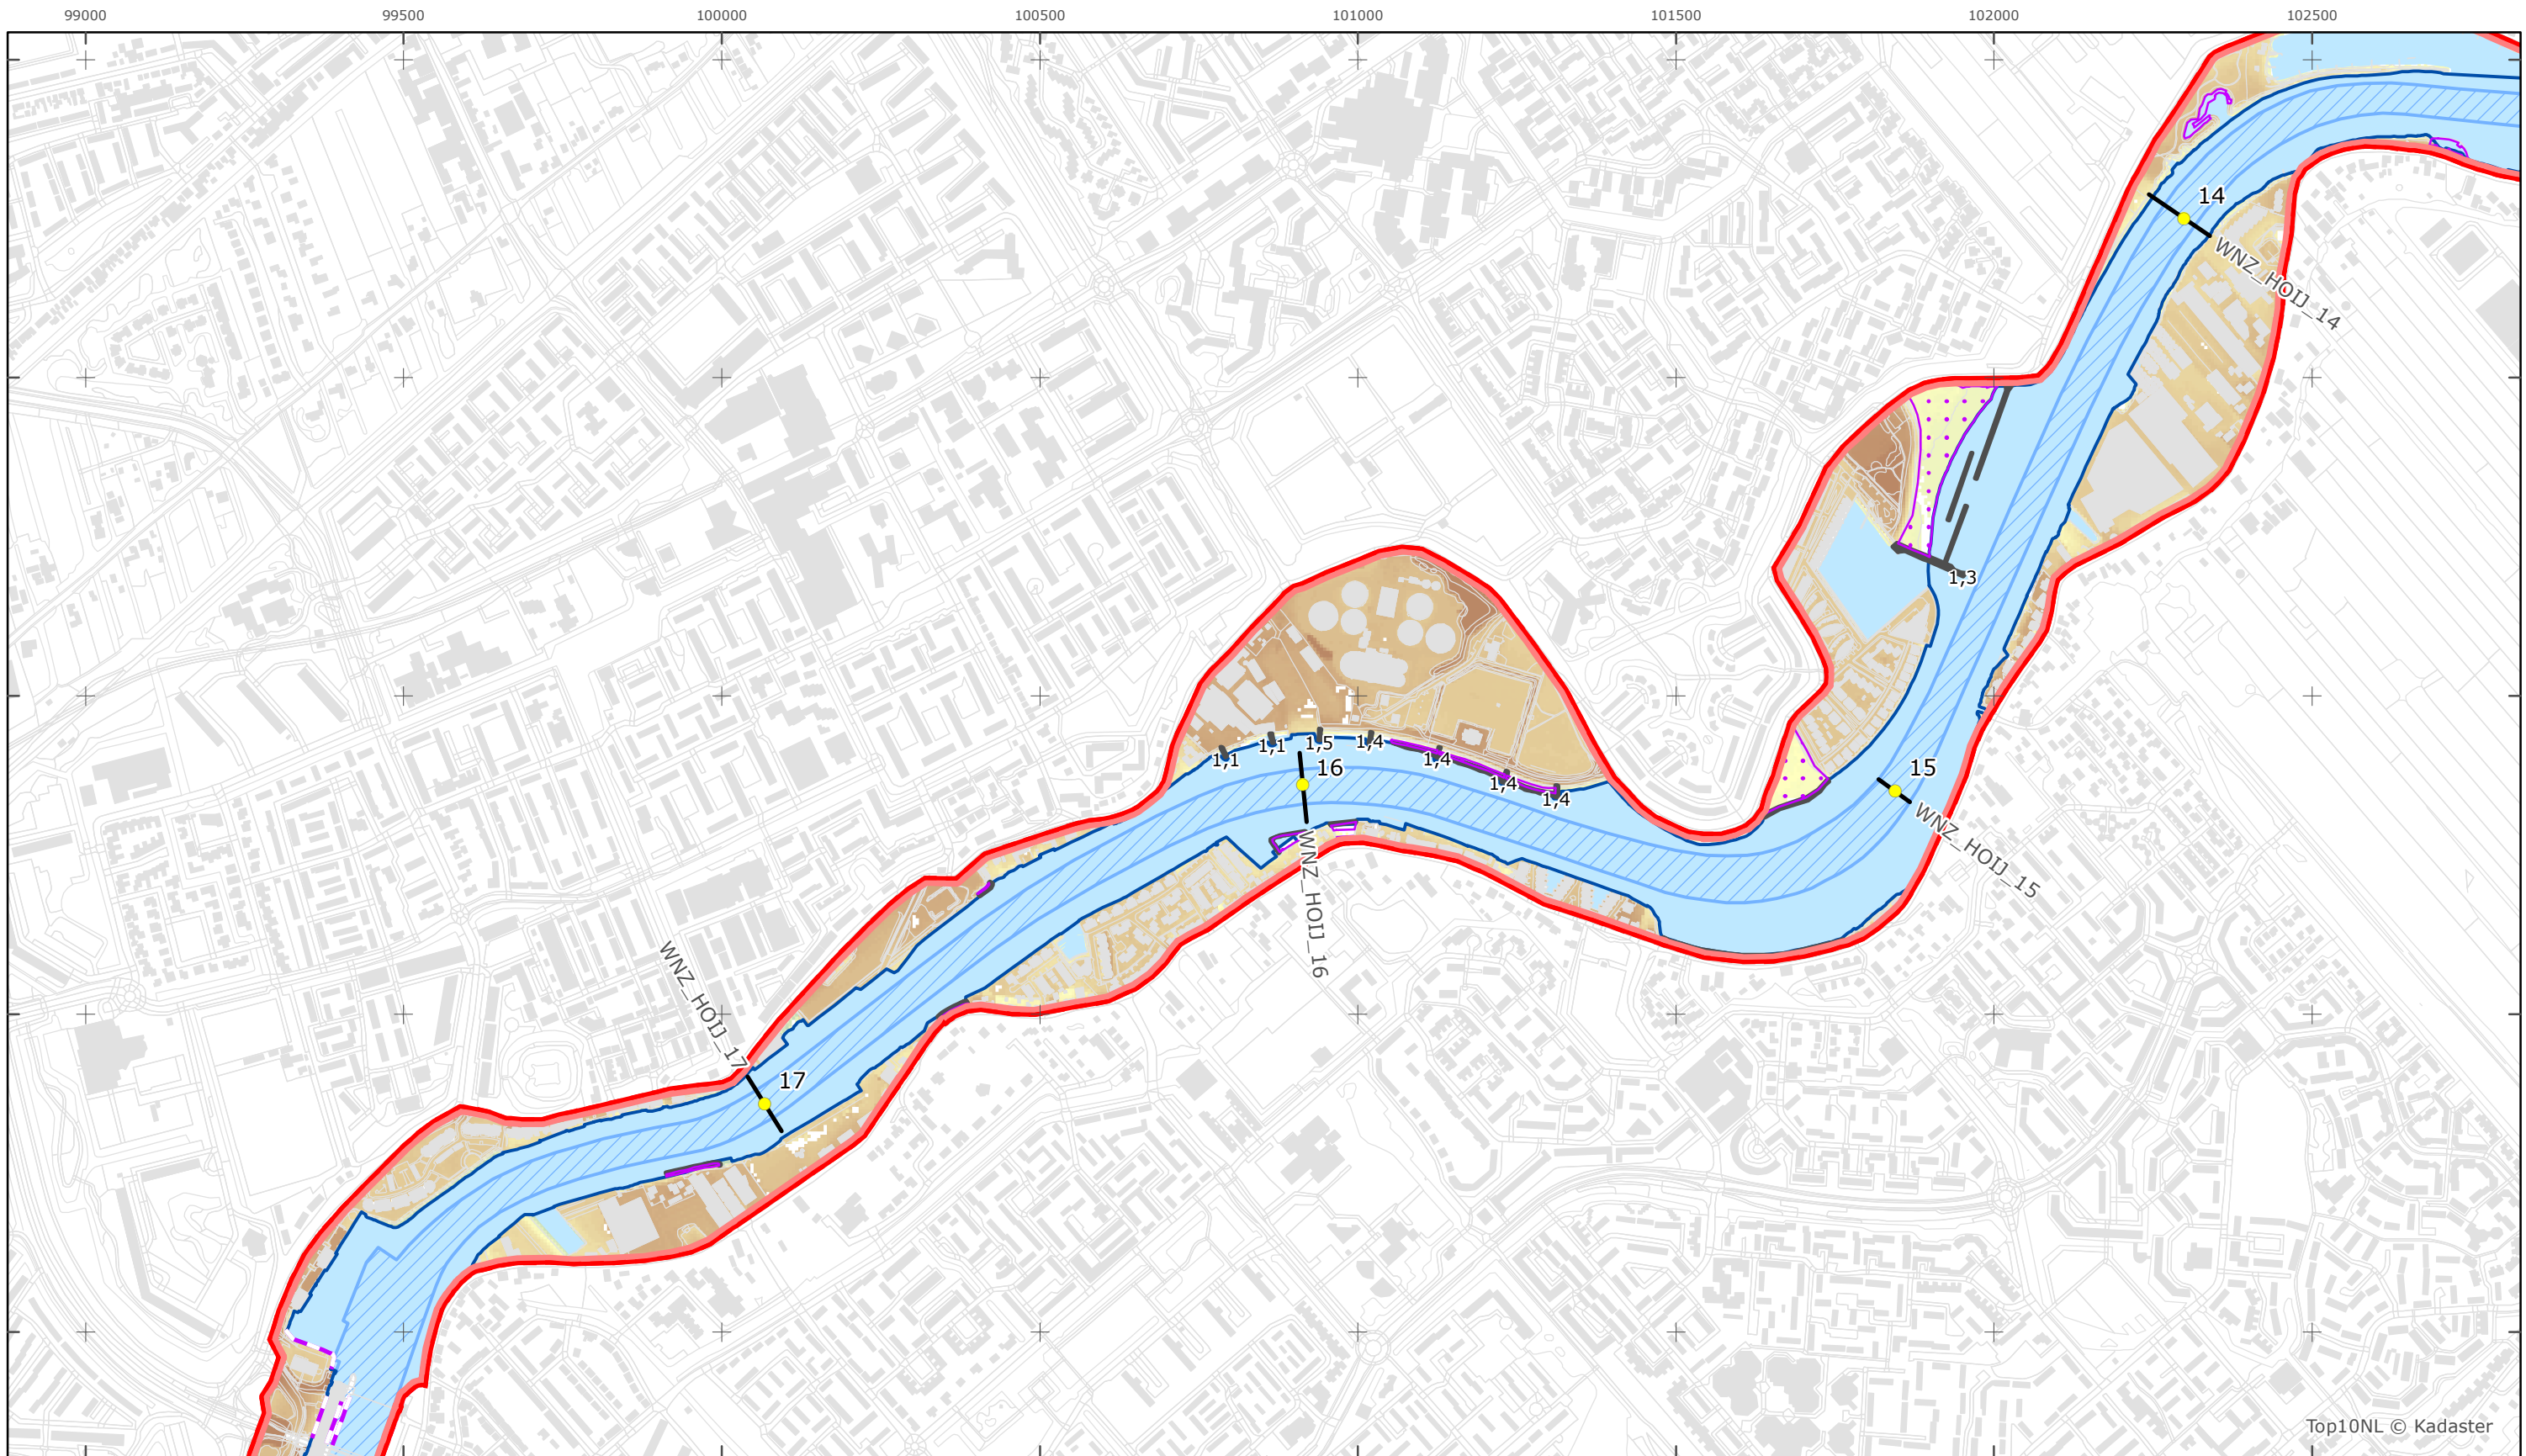

Legger Rijkswaterstaatswerken Waterwet - bovenaanzicht
Hollandsche IJssel

Rijkswaterstaat West-Nederland Zuid
 Versie: 2.0
 Status: Definitief
 Datum: 13 oktober 2014

Kaartblad 127

schaal 1:10.000 (A3)

Legenda
Bodemhoogte
 Hoog
 Laag

Overige legenda-eenheden op blad 'overkoepelende legenda'

Top10NL © Kadaster

Legger Rijkswaterstaatswerken Waterwet - bovenaanzicht

Hollandsche IJssel

Rijkswaterstaat West-Nederland Zuid

Versie: 2.0
 Status: Definitief
 Datum: 13 oktober 2014

Kaartblad 128

schaal 1:10.000 (A3)

Legenda

Bodemhoogte

Overige legenda-eenheden op blad 'overkoepelende legenda'

Top10NL © Kadaster

Legger Rijkswaterstaatswerken Waterwet - bovenaanzicht
Hollandsche IJssel

Rijkswaterstaat West-Nederland Zuid
 Versie: 2.0
 Status: Definitief
 Datum: 13 oktober 2014

Kaartblad 129

schaal 1:10.000 (A3)

Legenda
Bodemhoogte

Overige legenda-eenheden op blad 'overkoepelende legenda'

Top10NL © Kadaster

Legger Rijkswaterstaatswerken Waterwet - bovenaanzicht

Hollandsche IJssel

Rijkswaterstaat West-Nederland Zuid