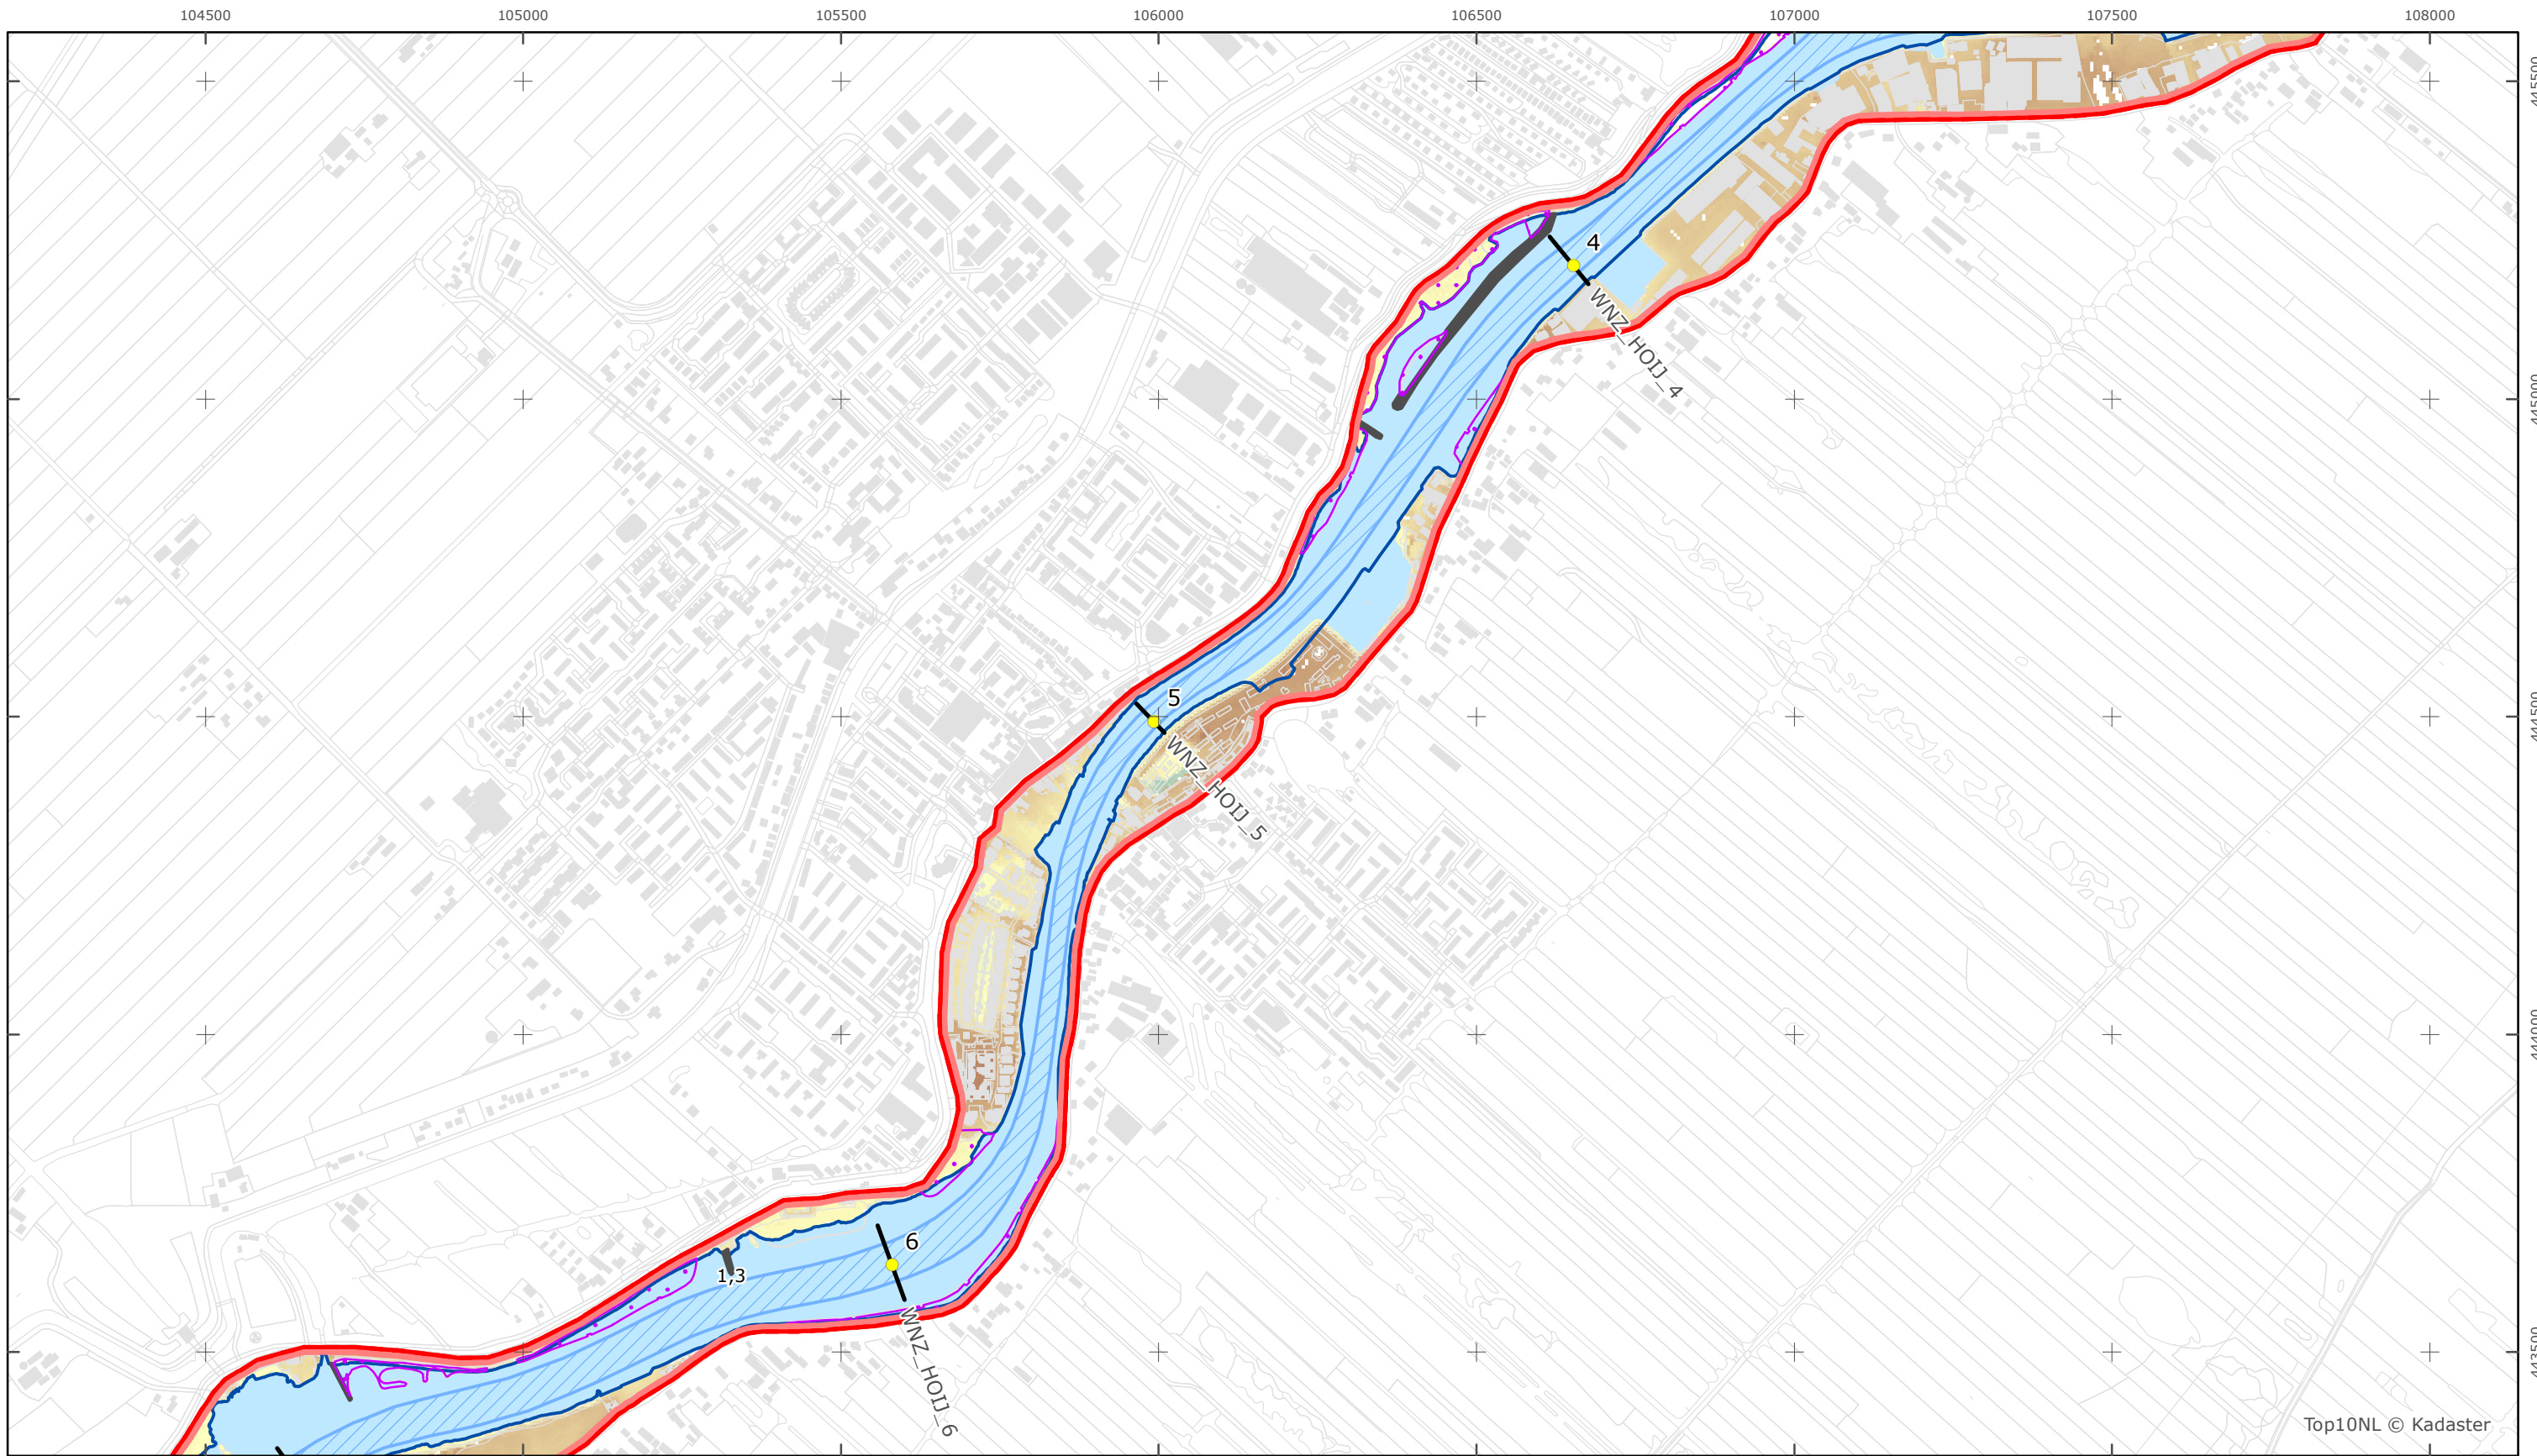

Top10NL © Kadaster

Legger Rijkswaterstaatswerken Waterwet - bovenaanzicht
 Hollandsche IJssel

Rijkswaterstaat West-Nederland Zuid
 Versie: 2.0
 Status: Definitief
 Datum: 13 oktober 2014

Kaartblad 124

schaal 1:10.000 (A3)

Legenda
 Bodemhoogte

Overige legenda-eenheden op blad 'overkoepelende legenda'

Legger Rijkswaterstaatswerken Waterwet - bovenaanzicht

Hollandsche IJssel

Rijkswaterstaat West-Nederland Zuid

Versie: 2.0
 Status: Definitief
 Datum: 13 oktober 2014

Kaartblad 125

schaal 1:10.000 (A3)

Legenda
Bodemhoogte
 Hoog

Overige legenda-eenheden op blad 'overkoepelende legenda'

Top10NL © Kadaster

Legger Rijkswaterstaatswerken Waterwet - bovenaanzicht

Hollandsche IJssel

Rijkswaterstaat West-Nederland Zuid

Versie: 2.0
 Status: Definitief
 Datum: 13 oktober 2014

Kaartblad 126

schaal 1:10.000 (A3)

Legenda

Bodemhoogte

Overige legenda-eenheden op blad 'overkoepelende legenda'

Top10NL © Kadaster