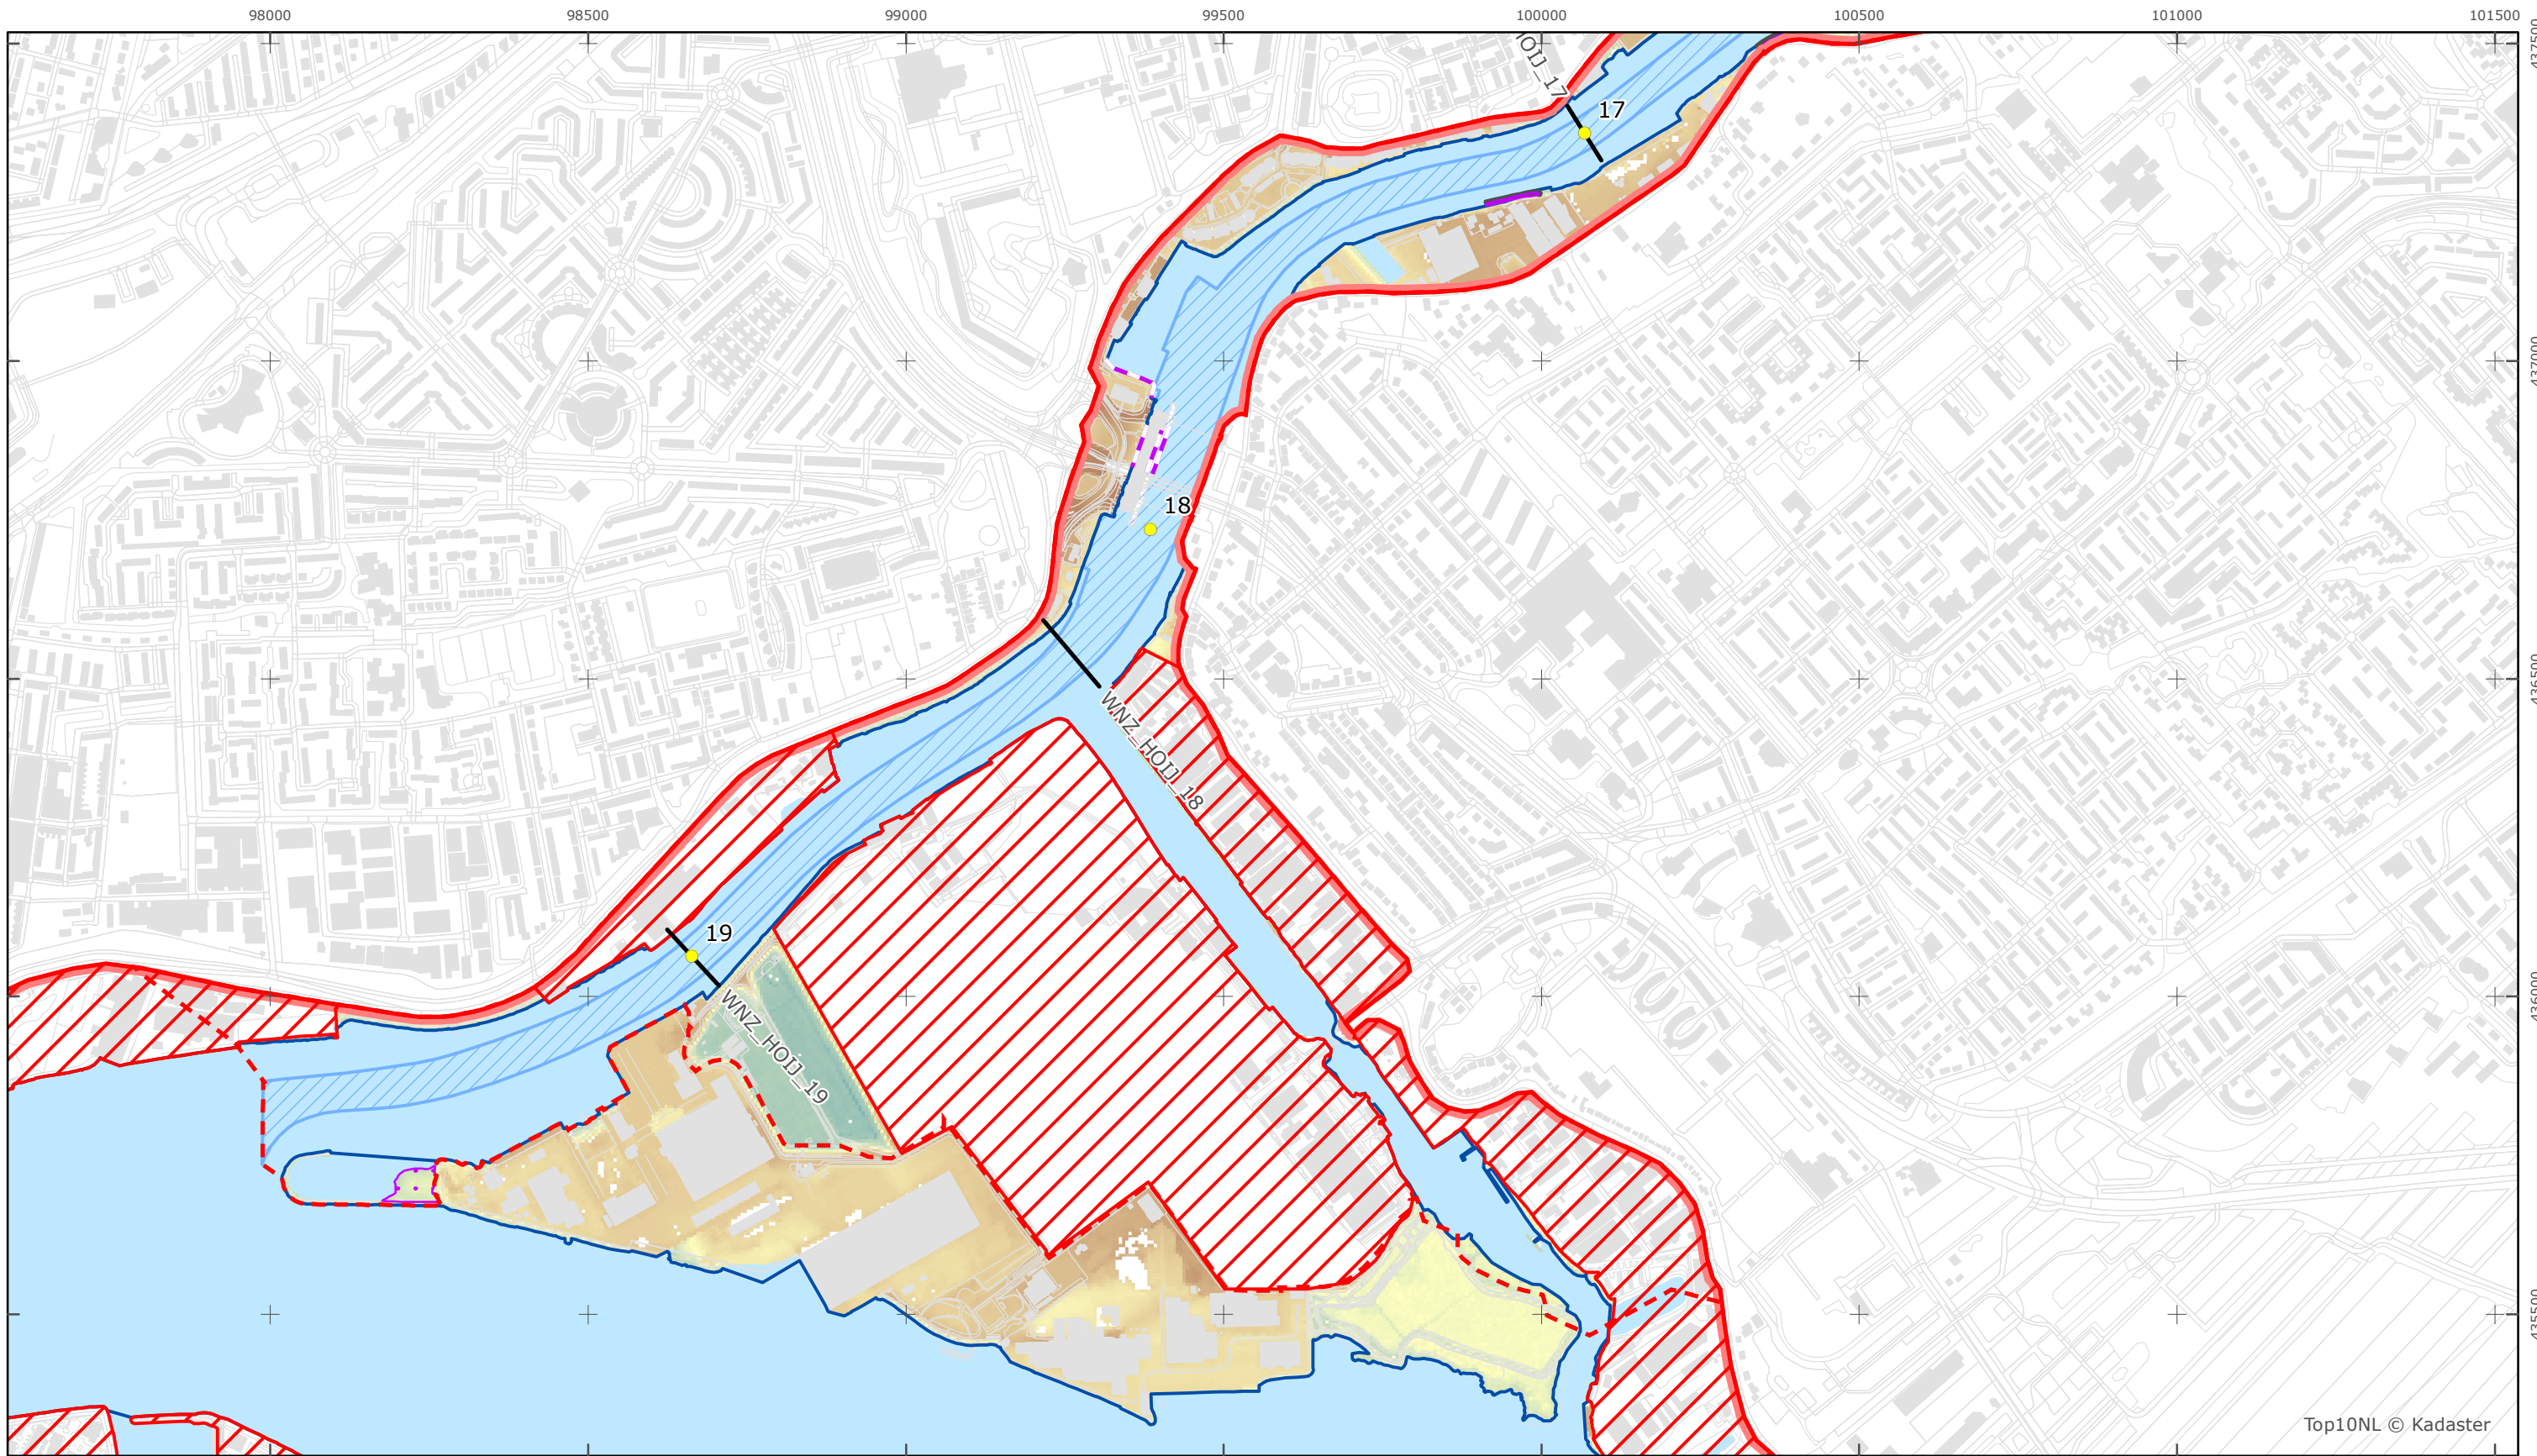

Kaartblad 128

schaal 1:10.000 (A3)

Legenda

Bodemhoogte

Overige legenda-eenheden op blad 'overkoepelende legenda'

Top10NL © Kadaster

Legger Rijkswaterstaatswerken Waterwet - bovenaanzicht
Hollandsche IJssel

Rijkswaterstaat West-Nederland Zuid
 Versie: 2.0
 Status: Definitief
 Datum: 13 oktober 2014

Kaartblad 129

schaal 1:10.000 (A3)

Legenda
Bodemhoogte

Overige legenda-eenheden op blad 'overkoepelende legenda'

Top10NL © Kadaster

Legger Rijkswaterstaatswerken Waterwet - bovenaanzicht

Hollandsche IJssel

Rijkswaterstaat West-Nederland Zuid