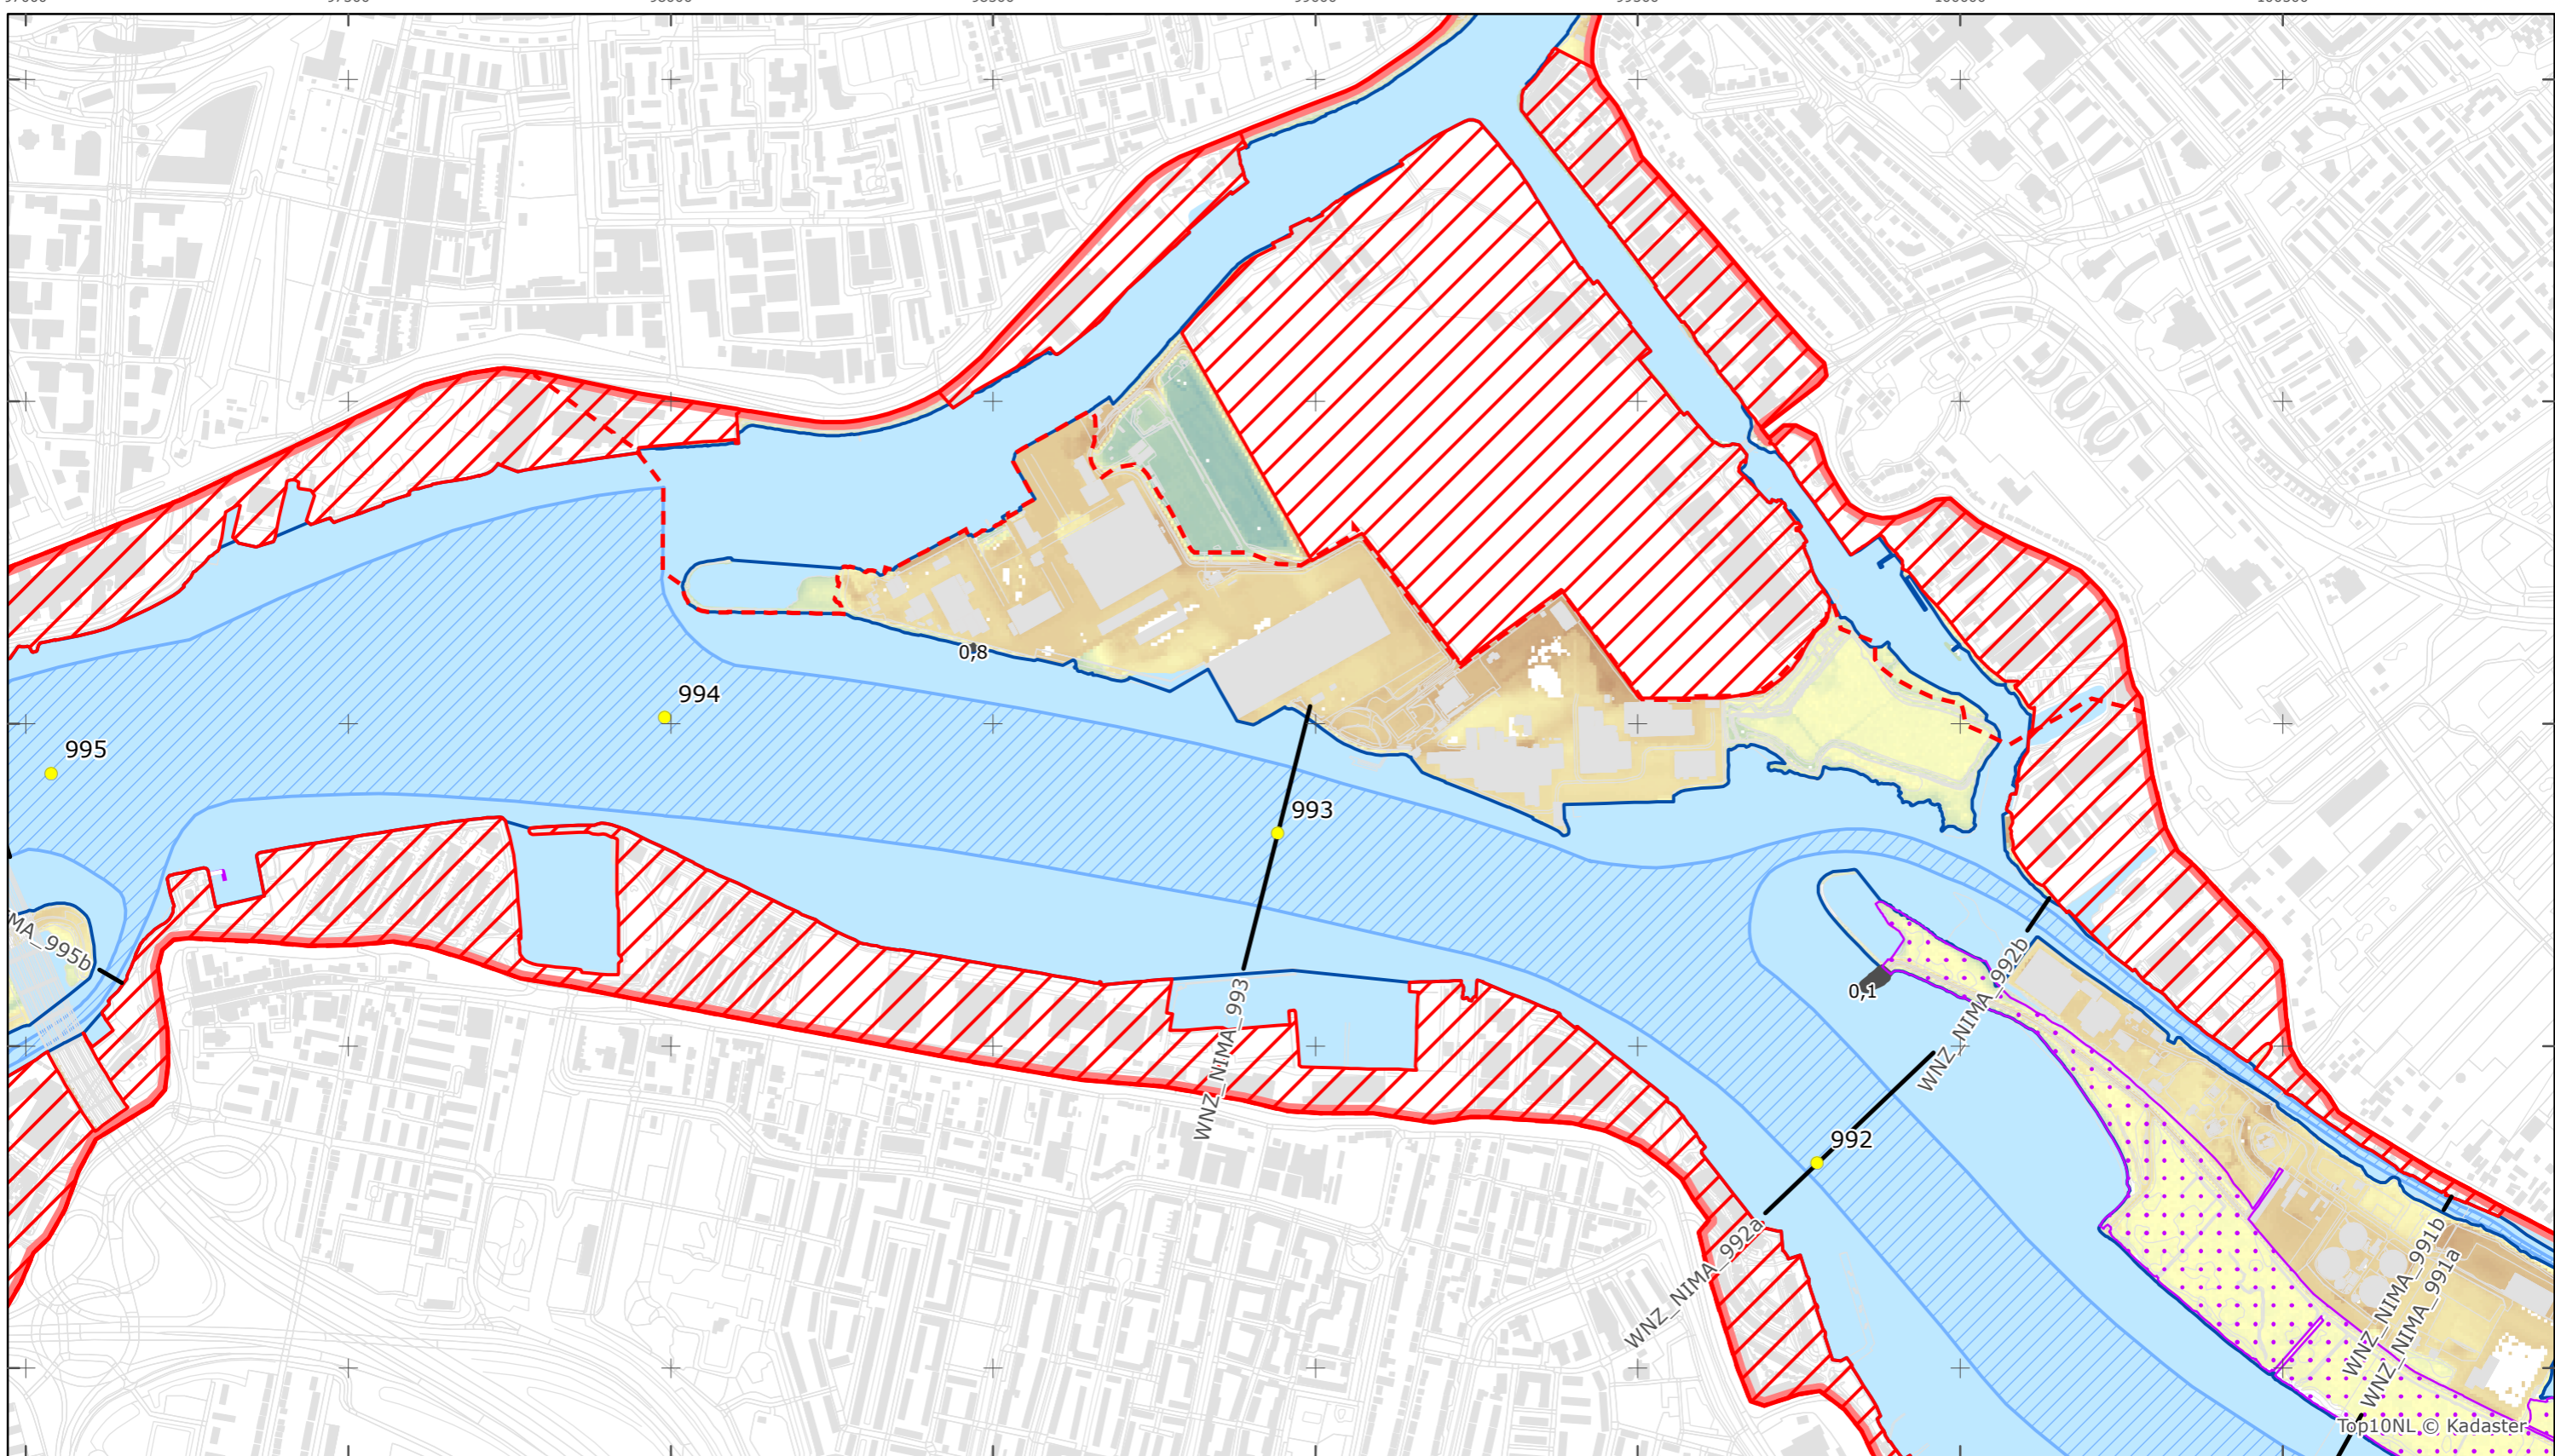

Legger Rijkswaterstaatswerken Waterwet - bovenaanzicht

Nieuwe Maas

Rijkswaterstaat West-Nederland Zuid

Versie: 2.0
 Status: Definitief
 Datum: 13 oktober 2014

Kaartblad 131

schaal 1:10.000 (A3)

Legenda
Bodemhoogte
 Hoog

Overige legenda-eenheden op blad 'overkoepelende legenda'

Legger Rijkswaterstaatswerken Waterwet - bovenaanzicht

Nieuwe Maas

Rijkswaterstaat West-Nederland Zuid

Versie: 2.0
 Status: Definitief
 Datum: 13 oktober 2014

Kaartblad 132

schaal 1:10.000 (A3)

Legenda

Bodemhoogte

Overige legenda-eenheden op blad 'overkoepelende legenda'

Legger Rijkswaterstaatswerken Waterwet - bovenaanzicht

Nieuwe Maas

Rijkswaterstaat West-Nederland Zuid

Versie: 2.0
 Status: Definitief
 Datum: 13 oktober 2014

Kaartblad 133

schaal 1:10.000 (A3)

Legenda

Bodemhoogte

Overige legenda-eenheden op blad 'overkoepelende legenda'

Legger Rijkswaterstaatswerken Waterwet - bovenaanzicht