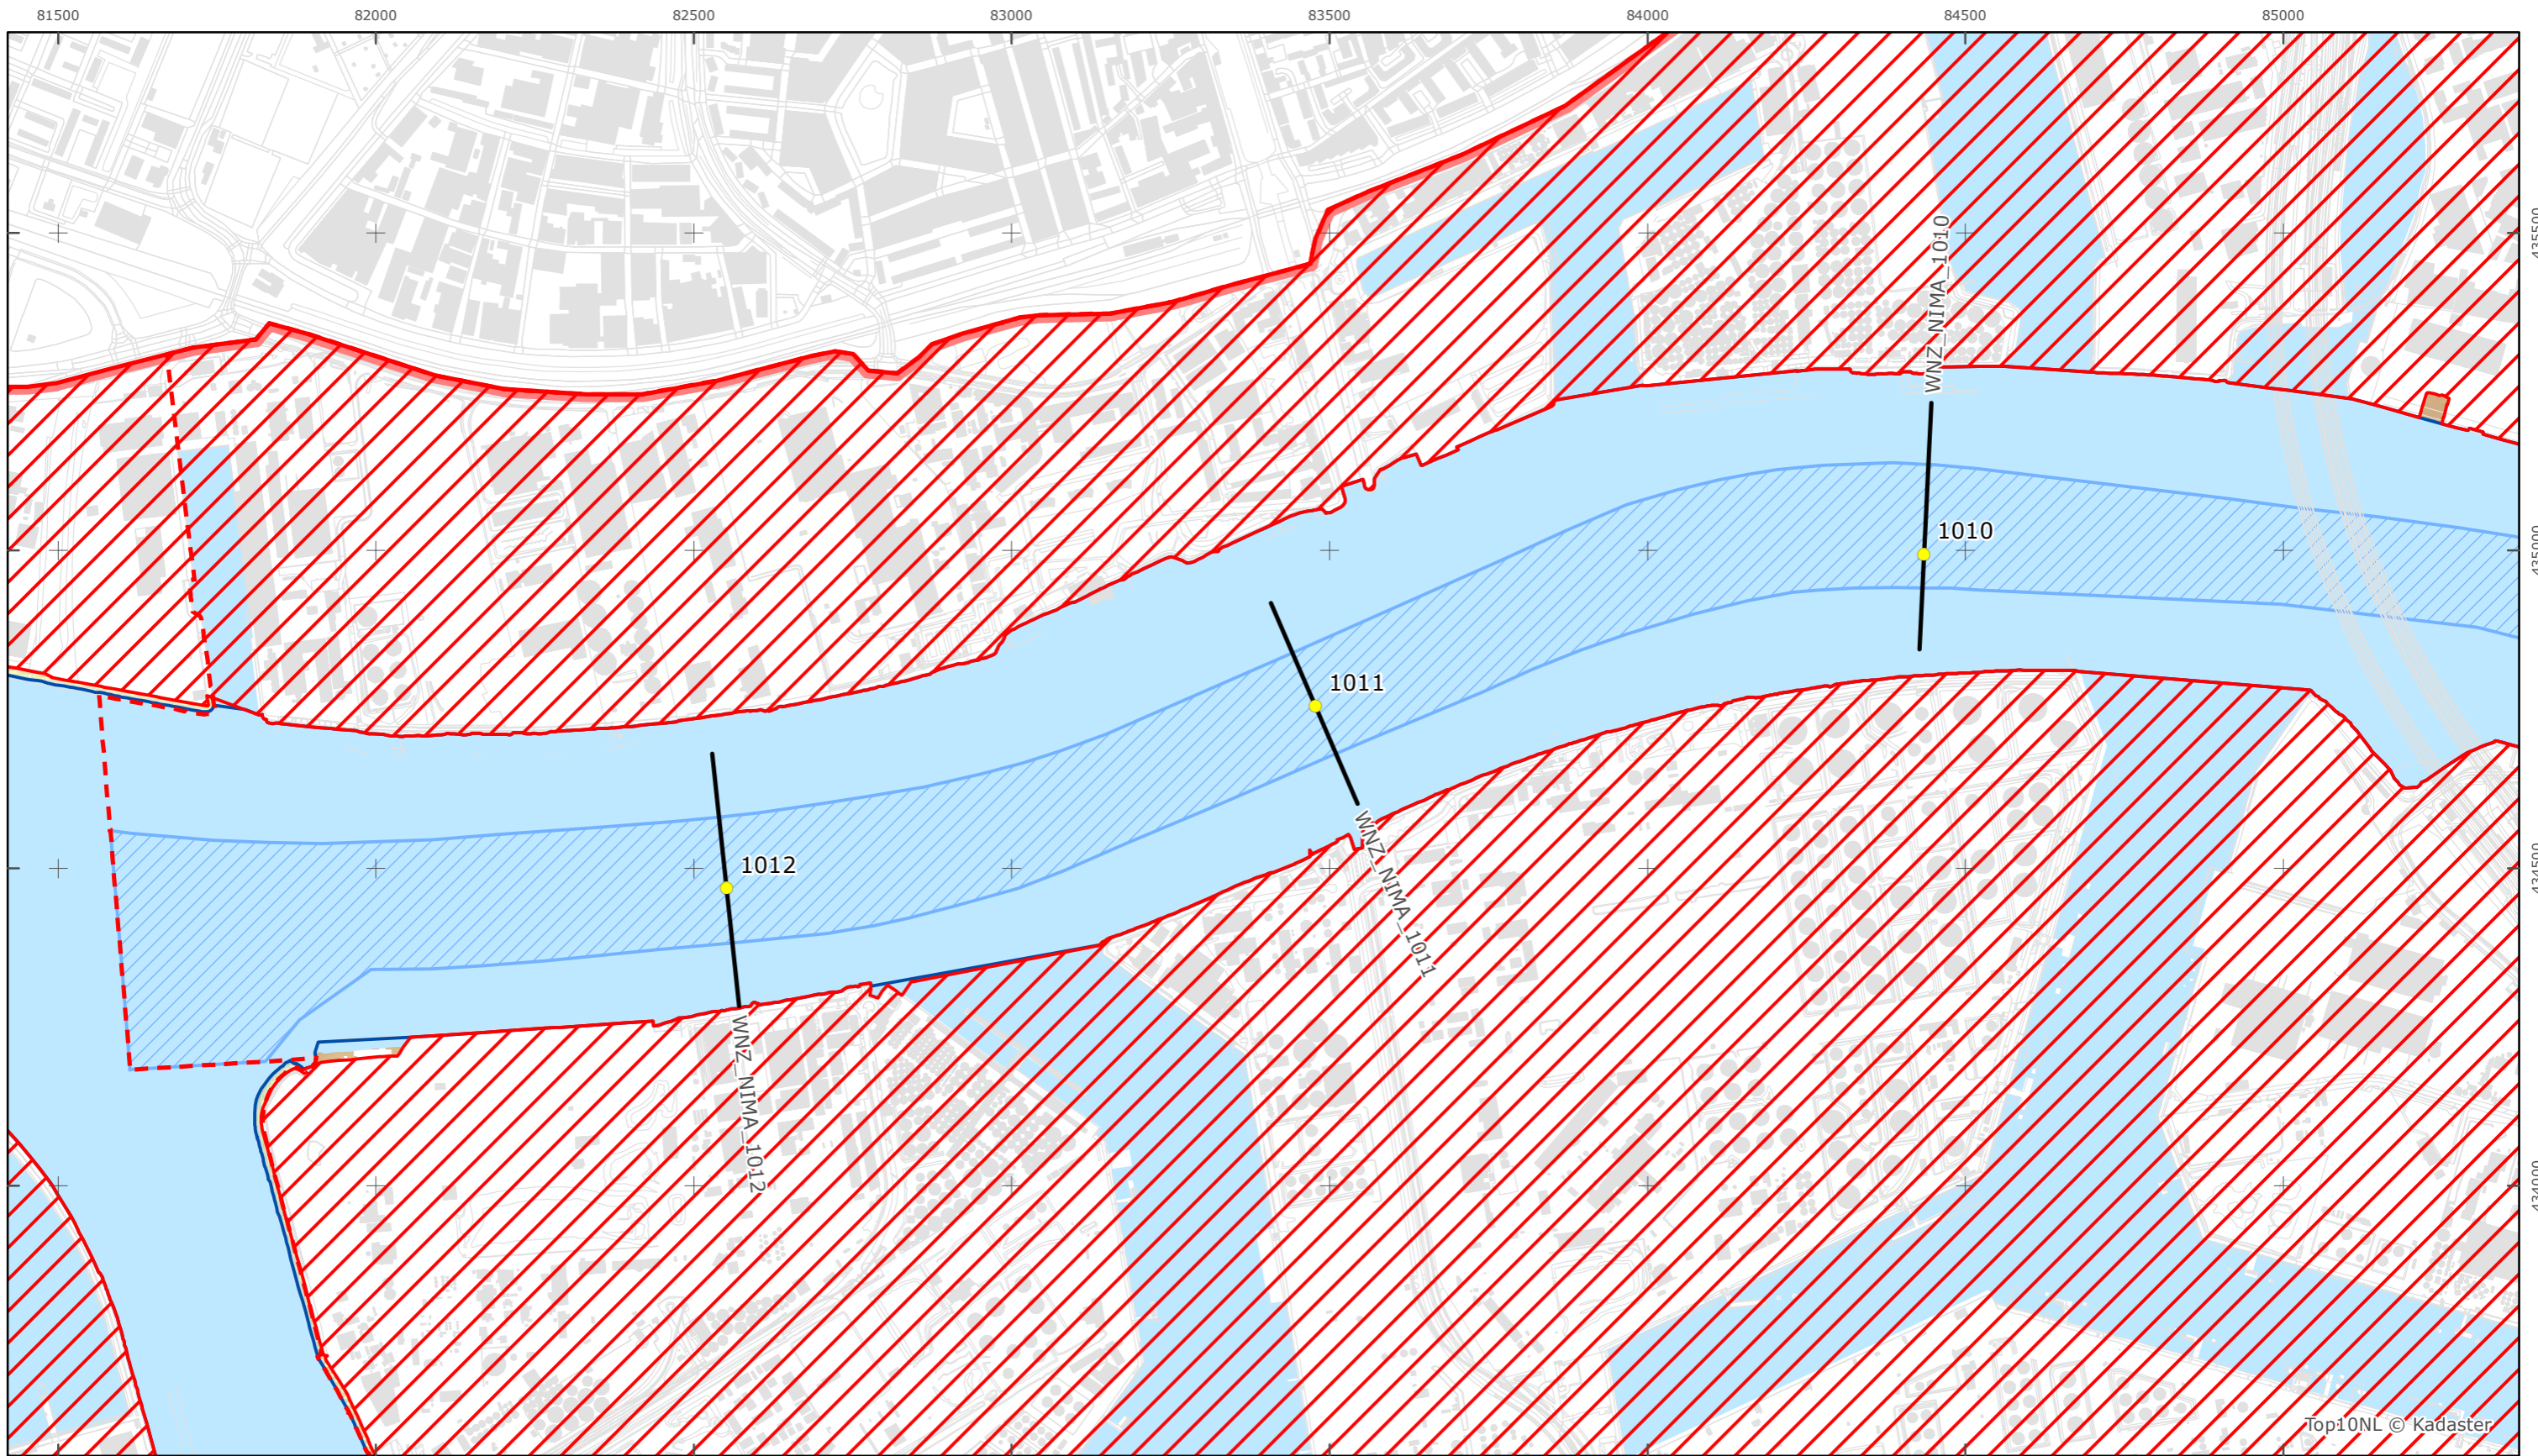

Versie: 2.0
 Status: Definitief
 Datum: 13 oktober 2014

Kaartblad 136

schaal 1:10.000 (A3)

Legenda

Bodemhoogte

Overige legenda-eenheden op blad 'overkoepelende legenda'

Legger Rijkswaterstaatswerken Waterwet - bovenaanzicht

Nieuwe Maas

Rijkswaterstaat West-Nederland Zuid

Versie: 2.0
 Status: Definitief
 Datum: 13 oktober 2014

Kaartblad 137

schaal 1:10.000 (A3)

Legenda

Bodemhoogte

Hoog