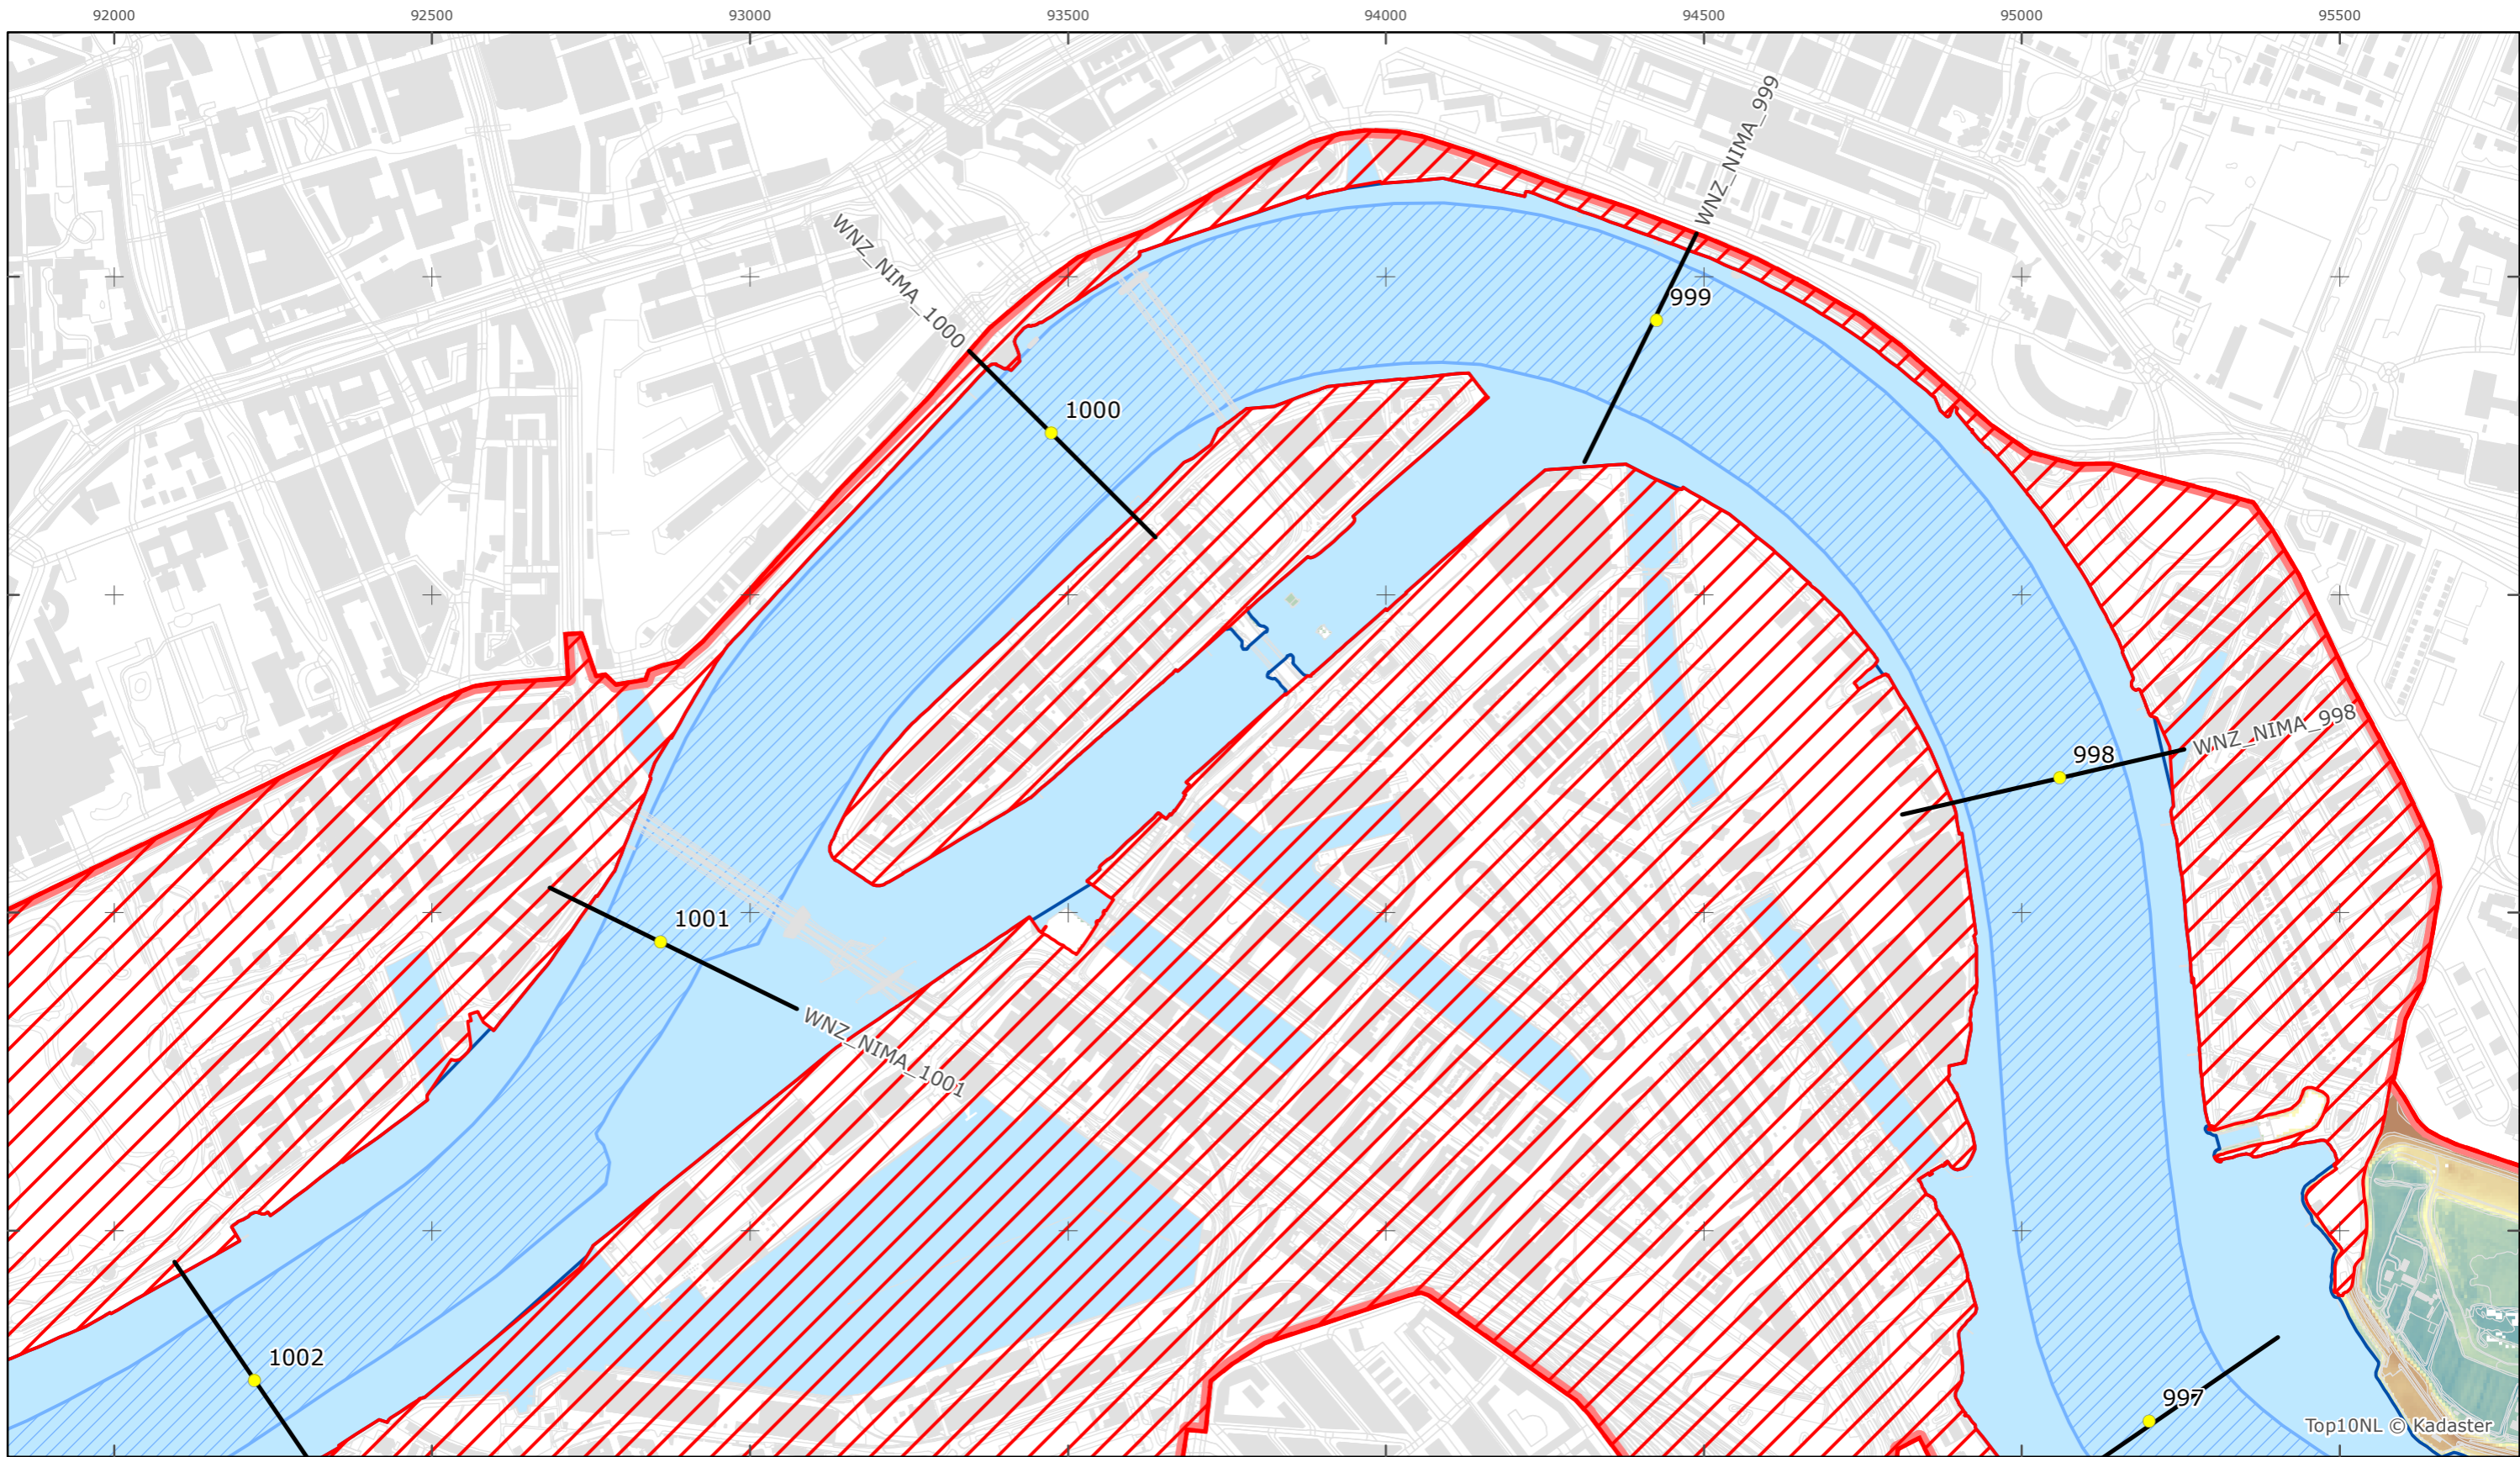

Kaartblad 132

schaal 1:10.000 (A3)

Legenda

Bodemhoogte

Overige legenda-eenheden op blad 'overkoepelende legenda'

Legger Rijkswaterstaatswerken Waterwet - bovenaanzicht

Nieuwe Maas

Rijkswaterstaat West-Nederland Zuid

Versie: 2.0
 Status: Definitief
 Datum: 13 oktober 2014

Kaartblad 133

schaal 1:10.000 (A3)

Legenda

Bodemhoogte

Overige legenda-eenheden op blad 'overkoepelende legenda'

Legger Rijkswaterstaatswerken Waterwet - bovenaanzicht

Nieuwe Maas

Rijkswaterstaat West-Nederland Zuid

Versie: 2.0
 Status: Definitief
 Datum: 13 oktober 2014

Kaartblad 134

schaal 1:10.000 (A3)

Legenda

Bodemhoogte

Hoog

Overige legenda-eenheden op blad 'overkoepelende legenda'

Legger Rijkswaterstaatswerken Waterwet - bovenaanzicht

Nieuwe Maas

Rijkswaterstaat West-Nederland Zuid

Versie: 2.0
 Status: Definitief
 Datum: 13 oktober 2014