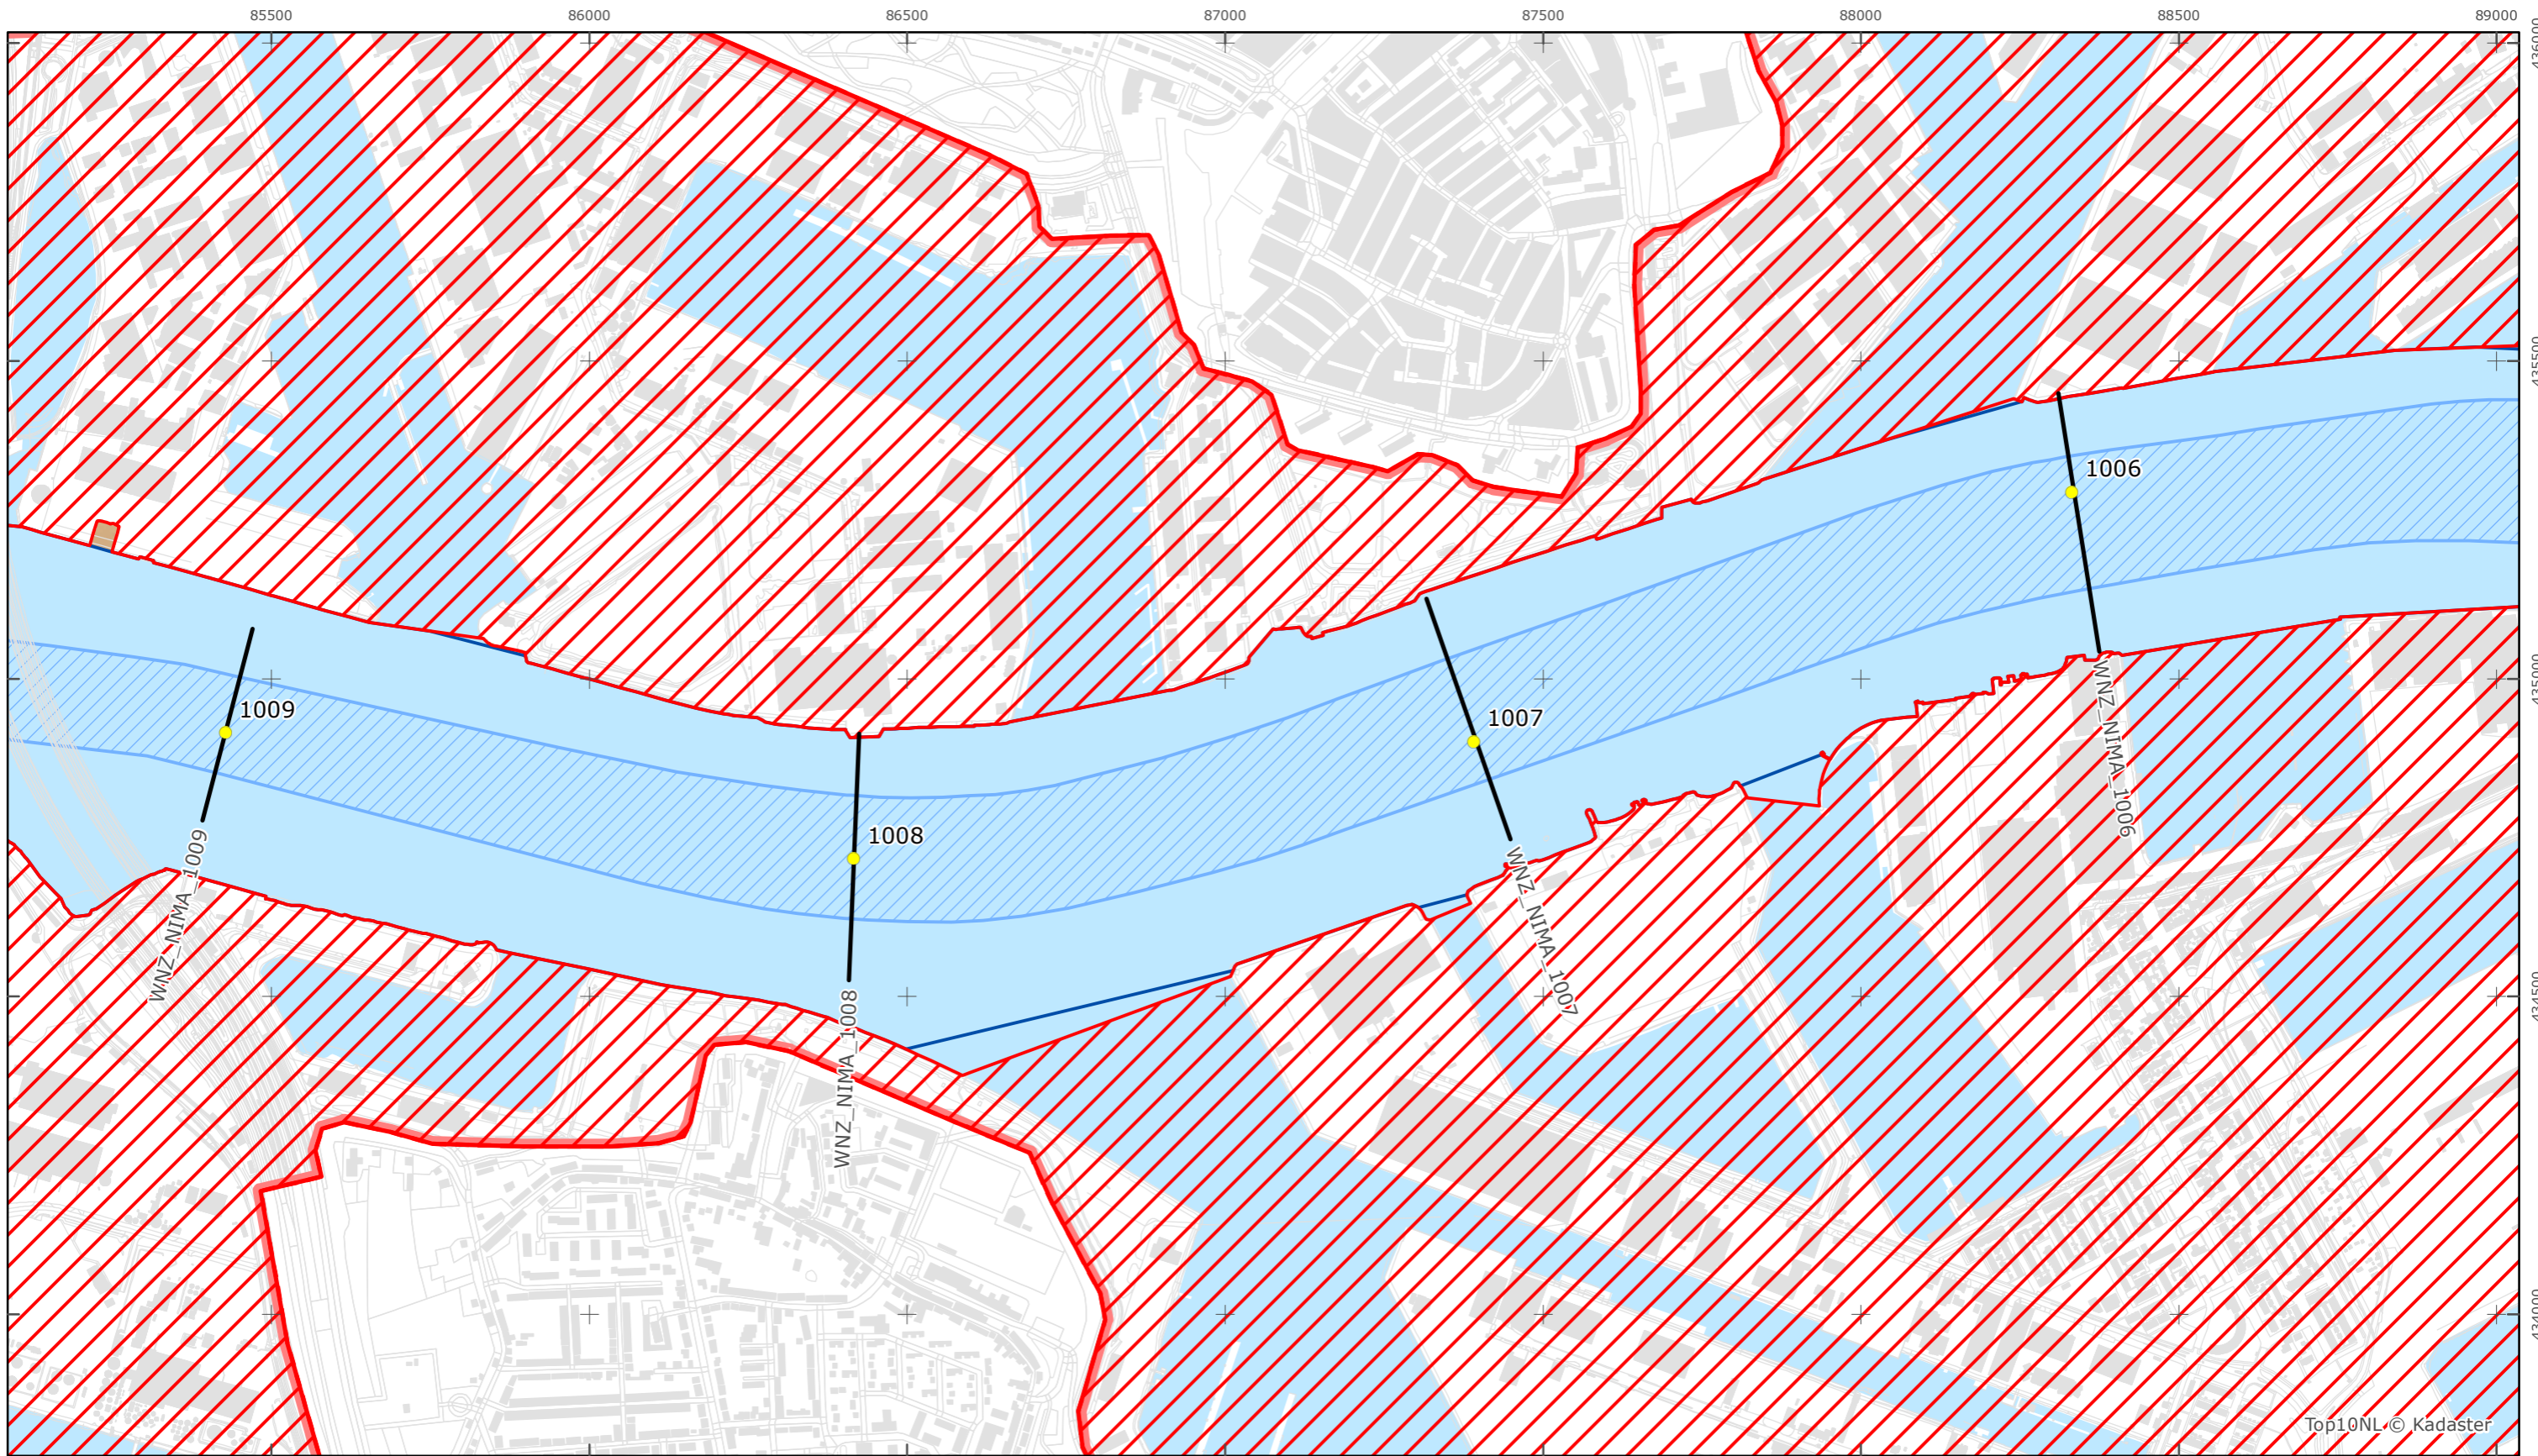

Kaartblad 135

schaal 1:10.000 (A3)

Legenda
Bodemhoogte
 Hoog

Overige legenda-eenheden op blad 'overkoepelende legenda'

Top10NL © Kadaster

Legger Rijkswaterstaatswerken Waterwet - bovenaanzicht

Nieuwe Maas

Rijkswaterstaat West-Nederland Zuid

Versie: 2.0
 Status: Definitief
 Datum: 13 oktober 2014

Kaartblad 136

schaal 1:10.000 (A3)

Legenda

Bodemhoogte

Overige legenda-eenheden op blad 'overkoepelende legenda'

Legger Rijkswaterstaatswerken Waterwet - bovenaanzicht