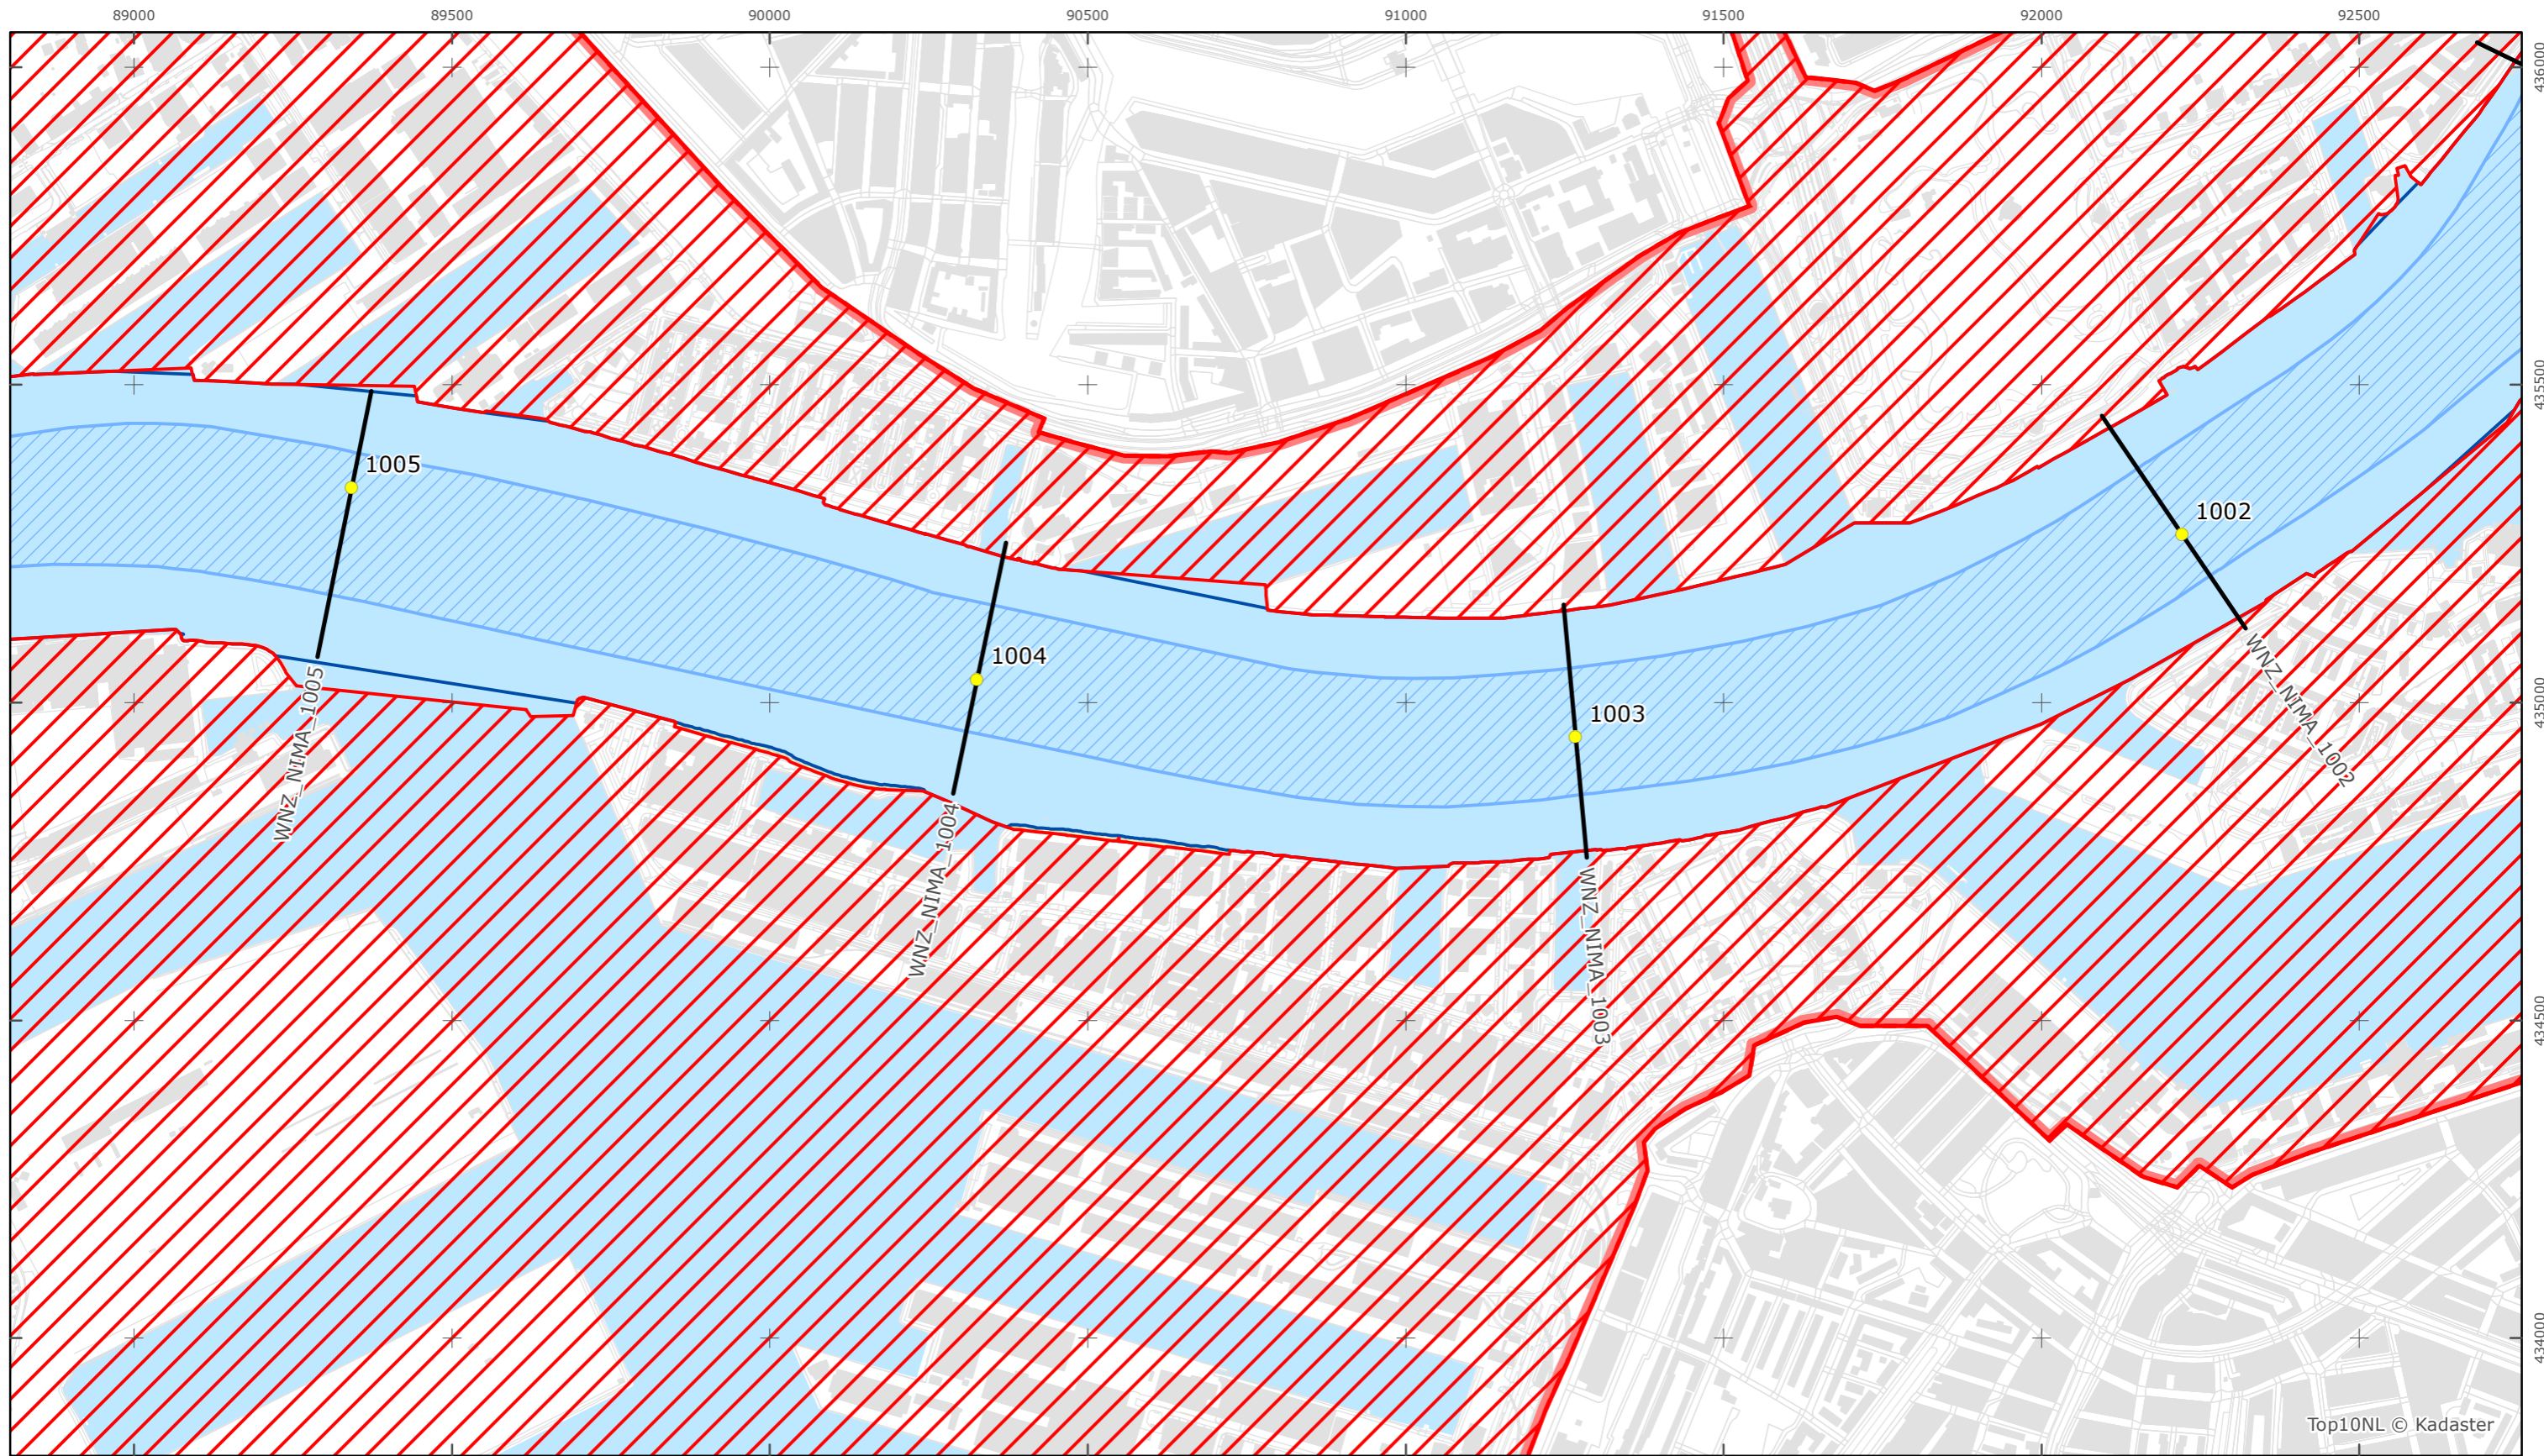

Versie: 2.0
 Status: Definitief
 Datum: 13 oktober 2014

Kaartblad 133

schaal 1:10.000 (A3)

Legenda

Bodemhoogte

Overige legenda-eenheden op blad 'overkoepelende legenda'

Legger Rijkswaterstaatswerken Waterwet - bovenaanzicht

Nieuwe Maas

Rijkswaterstaat West-Nederland Zuid

Versie: 2.0
 Status: Definitief
 Datum: 13 oktober 2014

Kaartblad 134

schaal 1:10.000 (A3)

Legenda

Bodemhoogte

Hoog

Overige legenda-eenheden op blad 'overkoepelende legenda'

Legger Rijkswaterstaatswerken Waterwet - bovenaanzicht

Nieuwe Maas

Rijkswaterstaat West-Nederland Zuid

Versie: 2.0
 Status: Definitief
 Datum: 13 oktober 2014