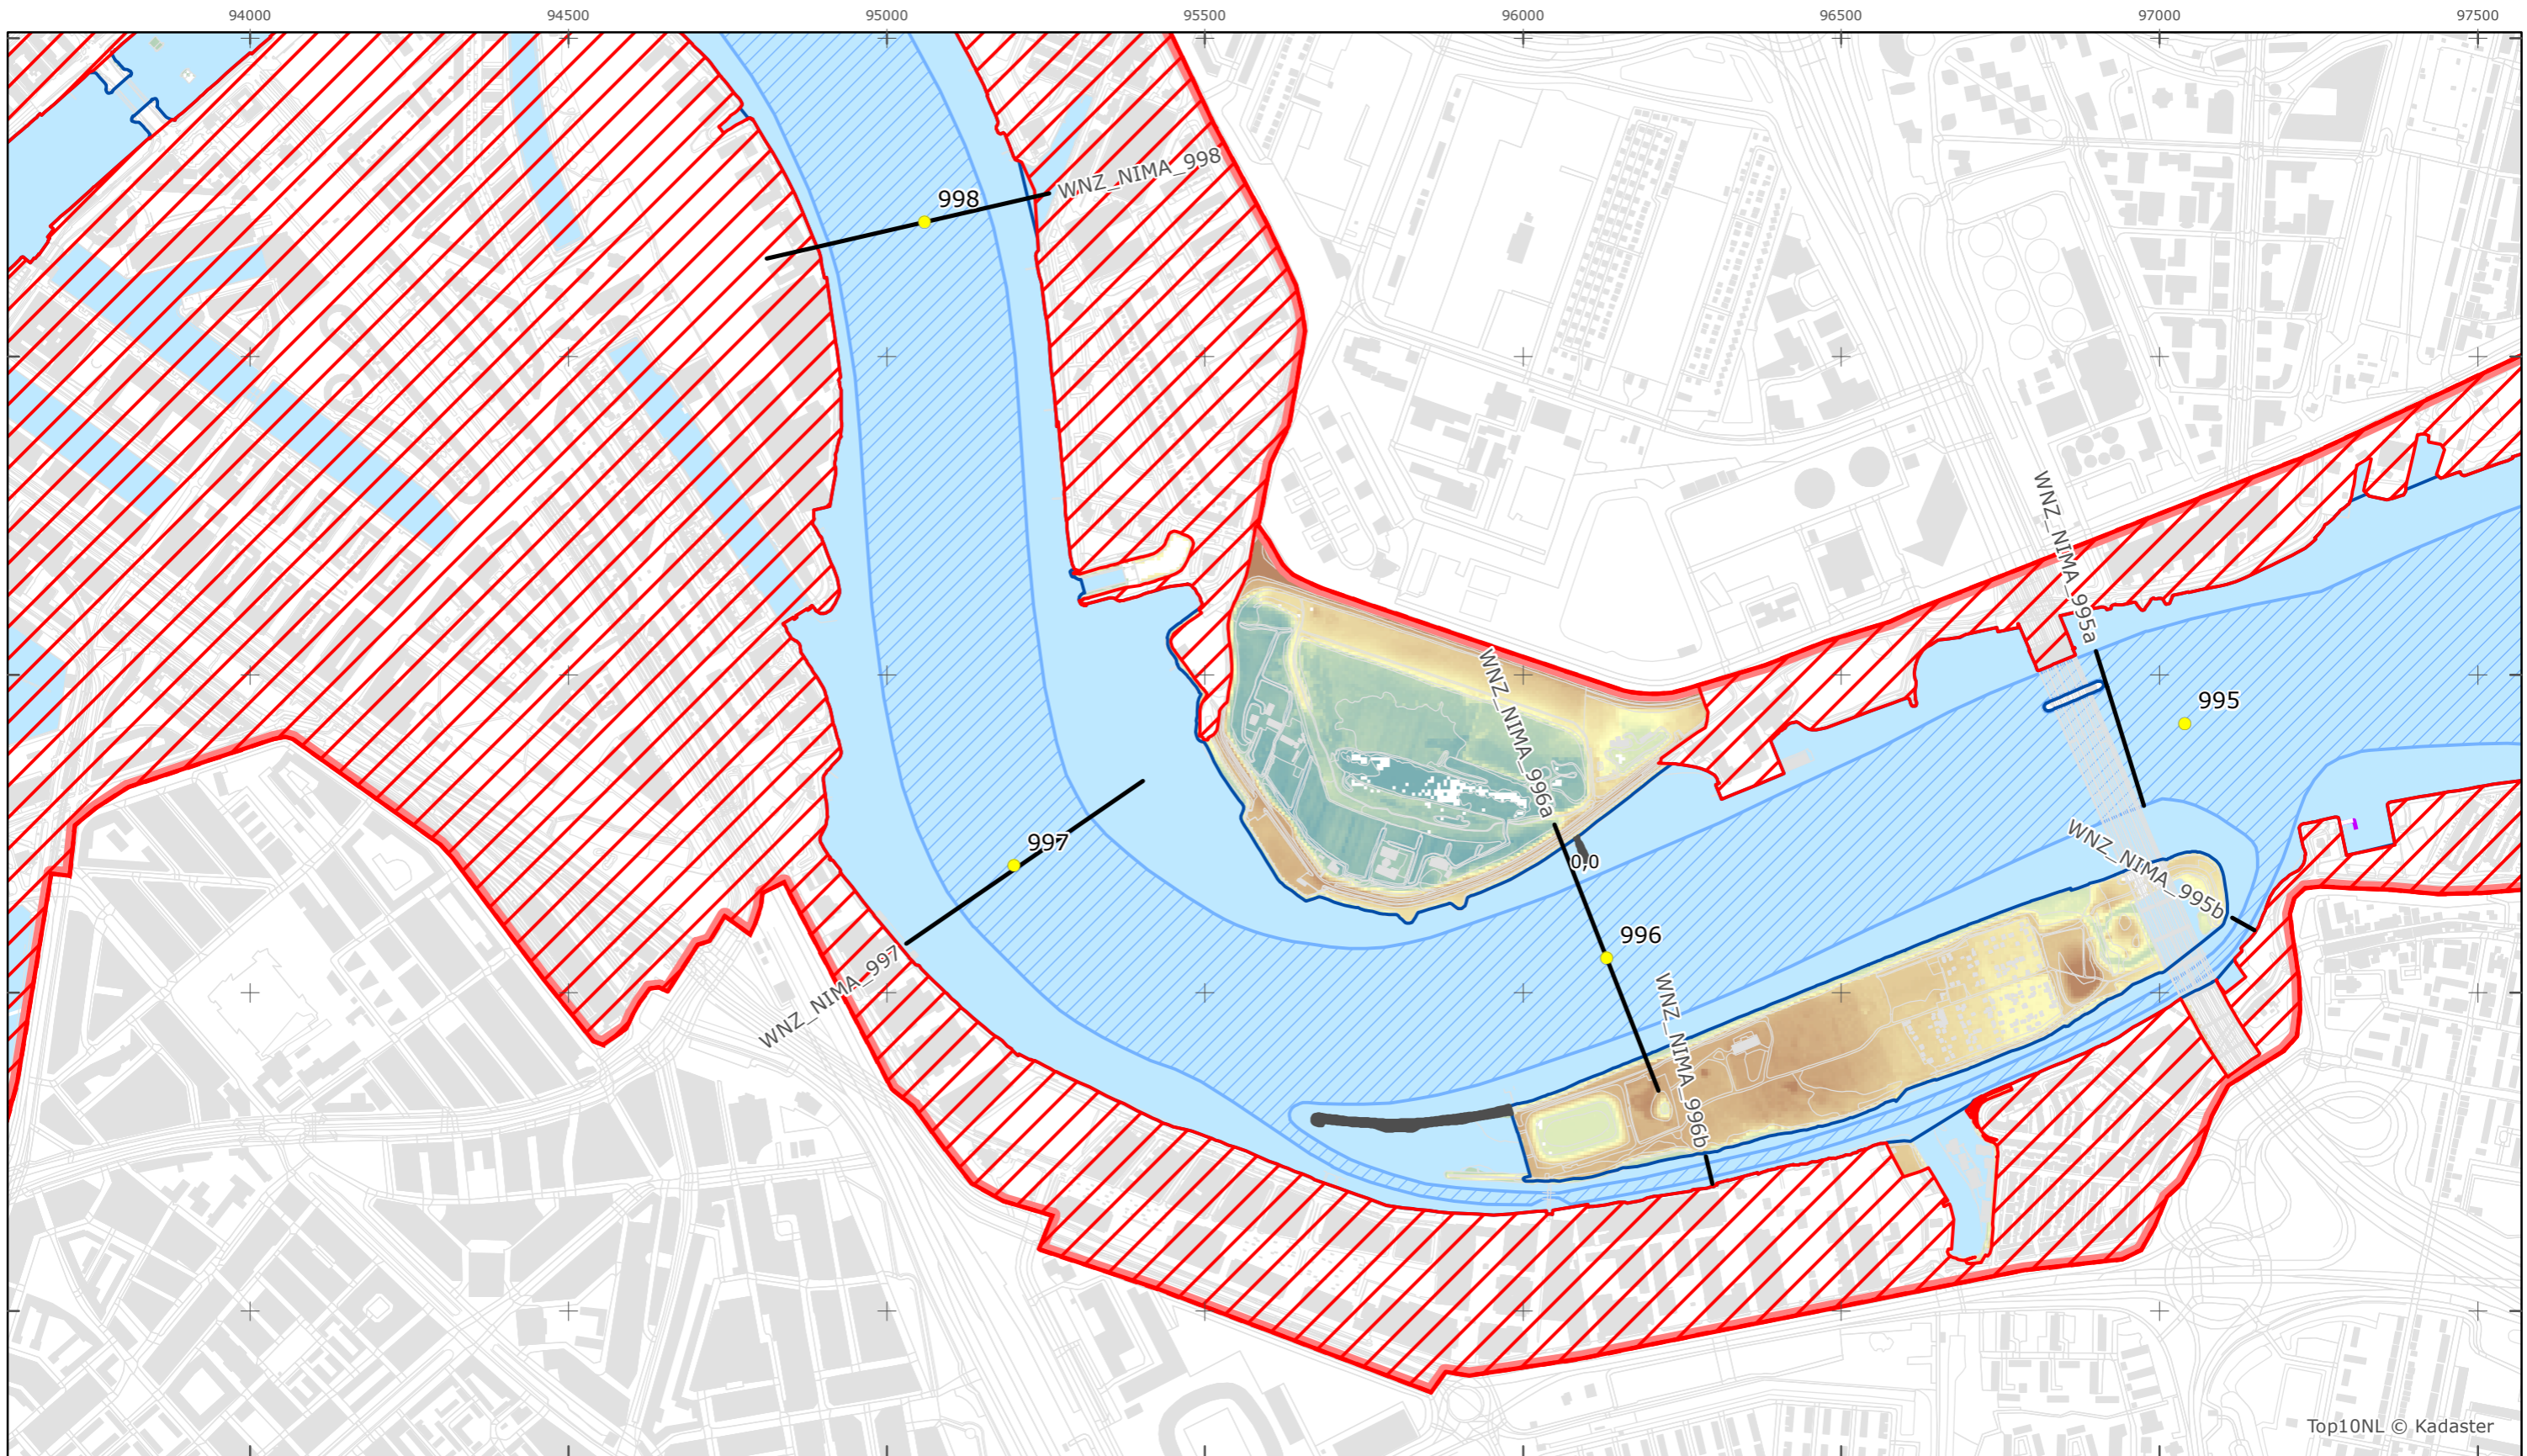

Overige legenda-eenheden op blad 'overkoepelende legenda'

Legger Rijkswaterstaatswerken Waterwet - bovenaanzicht

Nieuwe Maas

Rijkswaterstaat West-Nederland Zuid

Versie: 2.0
 Status: Definitief
 Datum: 13 oktober 2014

Kaartblad 132

schaal 1:10.000 (A3)

Legenda

Bodemhoogte

Overige legenda-eenheden op blad 'overkoepelende legenda'

Legger Rijkswaterstaatswerken Waterwet - bovenaanzicht

Nieuwe Maas

Rijkswaterstaat West-Nederland Zuid

Versie: 2.0
 Status: Definitief
 Datum: 13 oktober 2014

Kaartblad 133

schaal 1:10.000 (A3)

Legenda

Bodemhoogte

Overige legenda-eenheden op blad 'overkoepelende legenda'

Legger Rijkswaterstaatswerken Waterwet - bovenaanzicht

Nieuwe Maas

Rijkswaterstaat West-Nederland Zuid

Versie: 2.0
 Status: Definitief
 Datum: 13 oktober 2014

Kaartblad 134

schaal 1:10.000 (A3)

Legenda

Bodemhoogte

Hoog