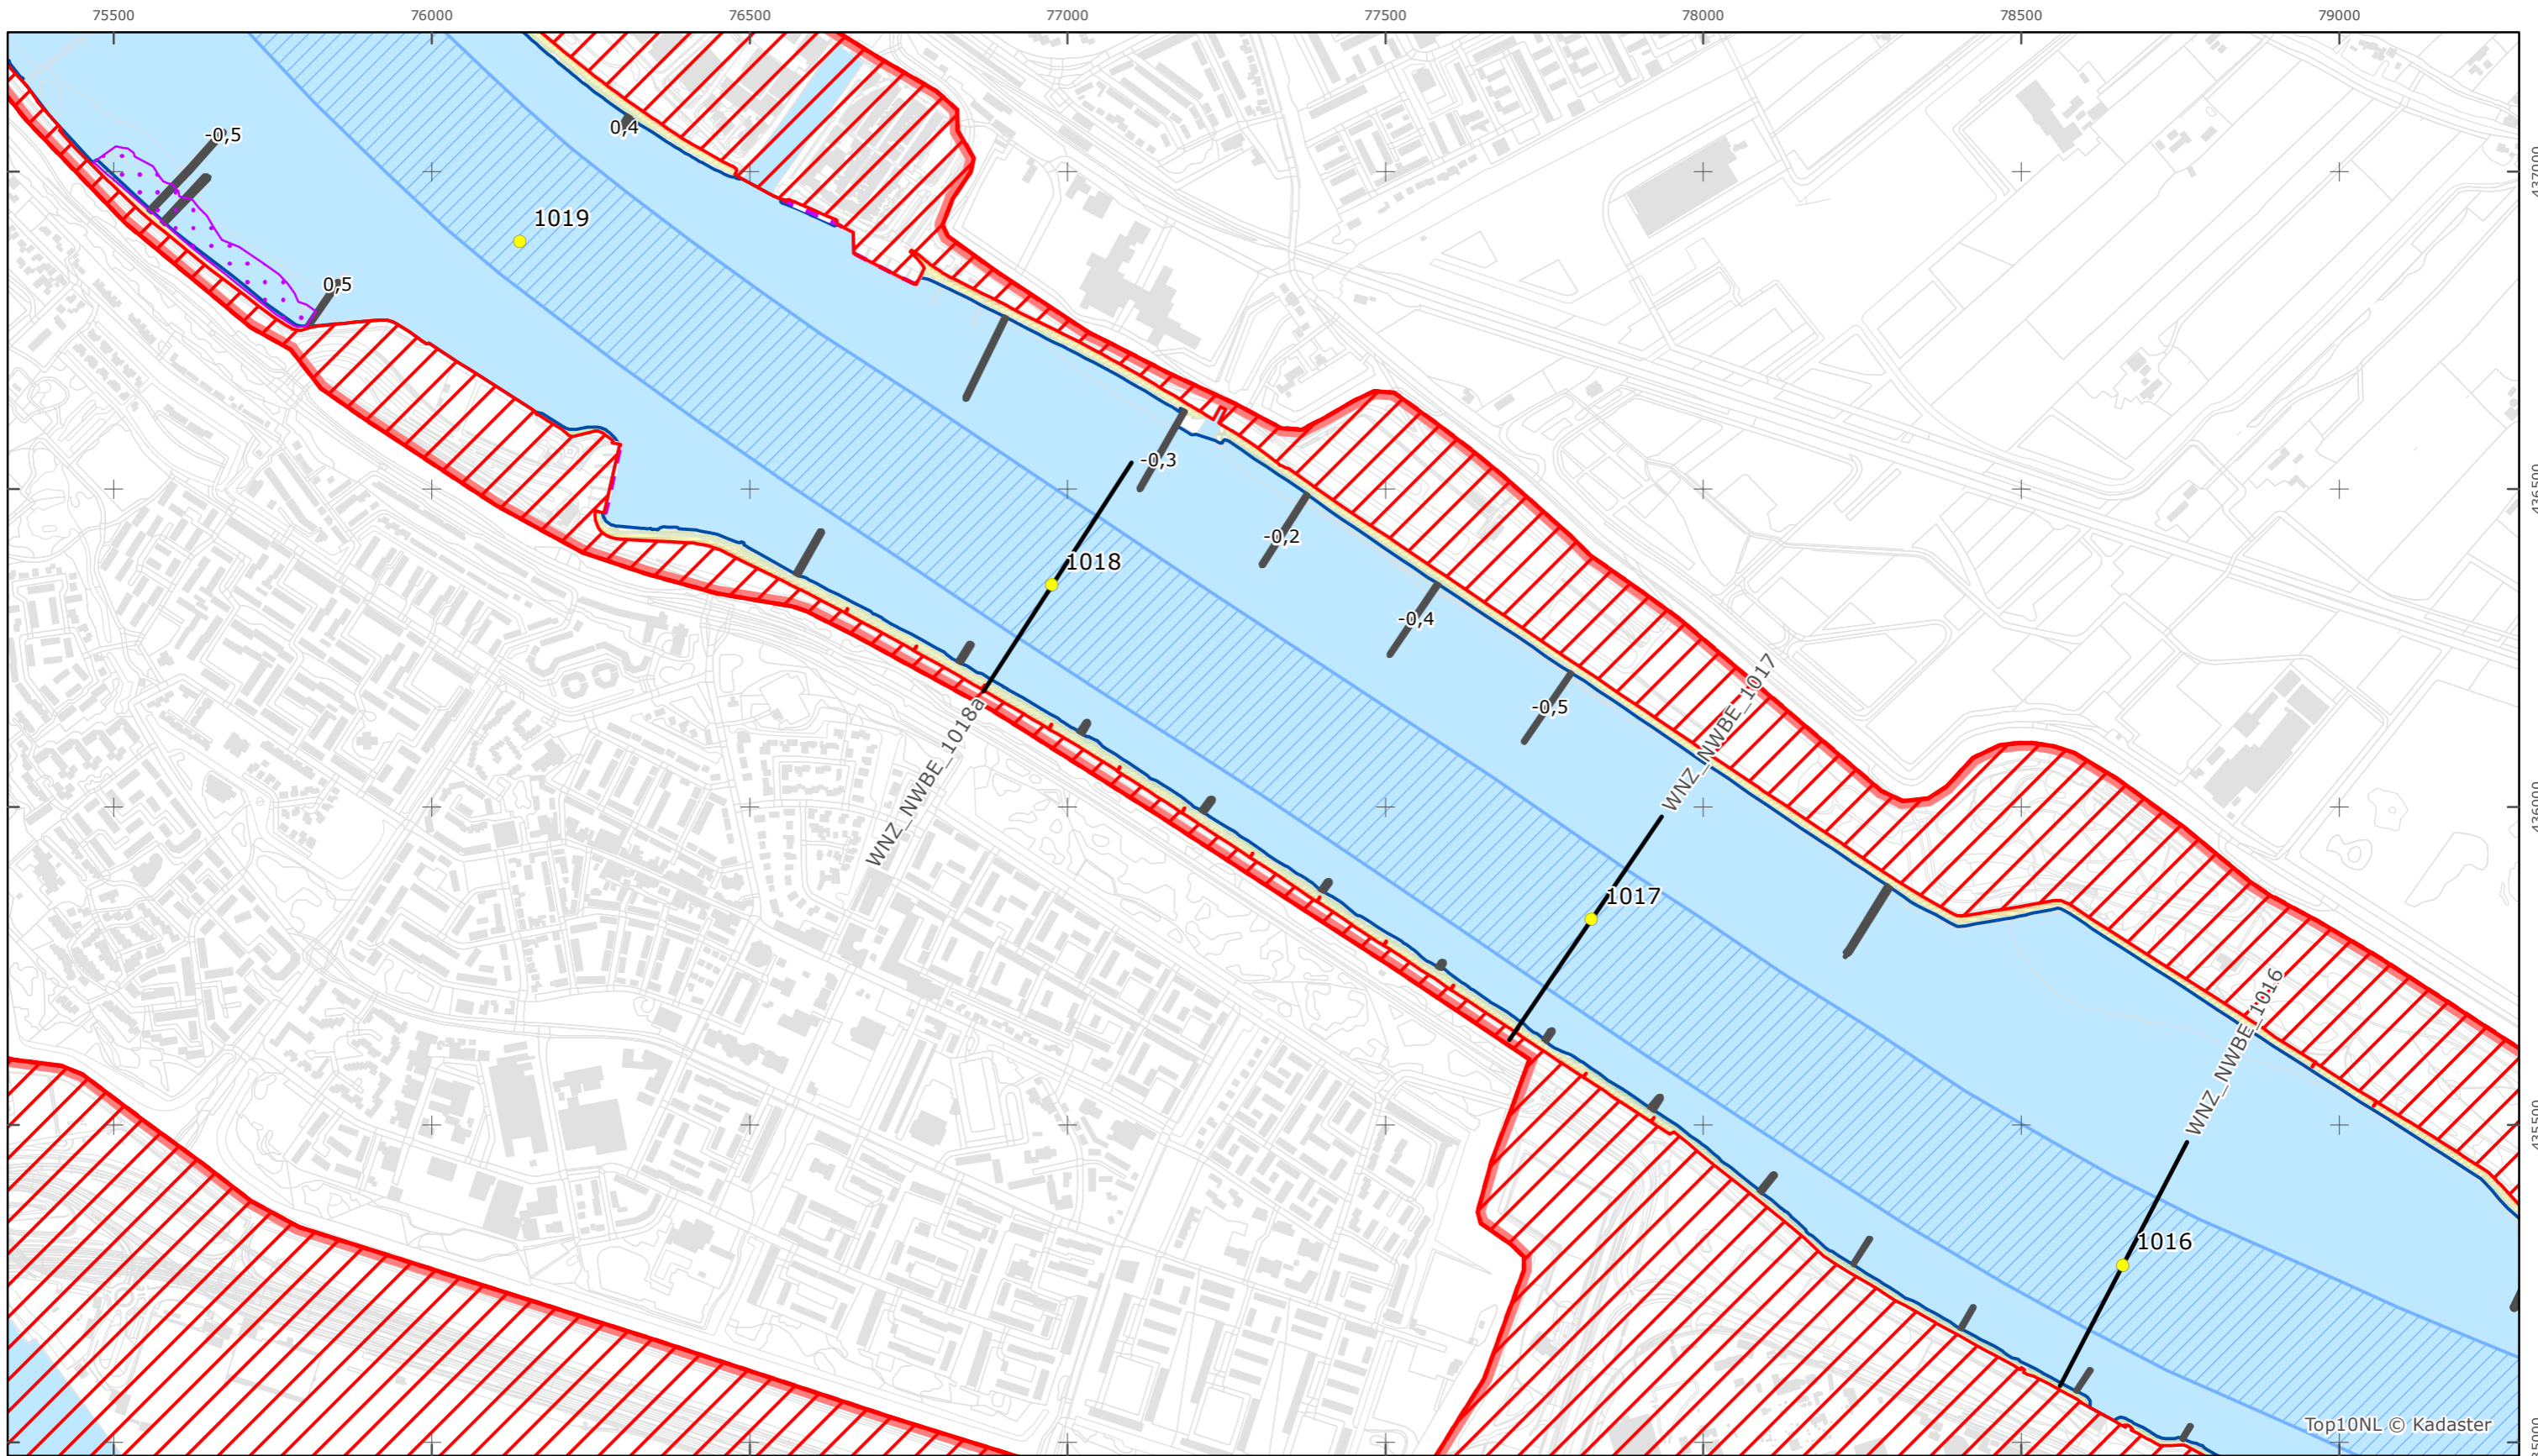

Legger Rijkswaterstaatswerken Waterwet - bovenaanzicht
 Nieuwe Waterweg - Botlek - Europoort

Rijkswaterstaat West-Nederland Zuid
 Versie: 2.0
 Status: Definitief
 Datum: 13 oktober 2014

Kaartblad 143

schaal 1:10.000 (A3)

Overige legenda-eenheden op blad 'overkoepelende legenda'

Legger Rijkswaterstaatswerken Waterwet - bovenaanzicht

Nieuwe Waterweg - Botlek - Europoort

Rijkswaterstaat West-Nederland Zuid

Versie: 2.0
 Status: Definitief
 Datum: 13 oktober 2014

Kaartblad 144

schaal 1:10.000 (A3)

Legenda

Bodemhoogte

Hoog

Overige legenda-eenheden op blad 'overkoepelende legenda'

Legger Rijkswaterstaatswerken Waterwet - bovenaanzicht

Nieuwe Waterweg - Botlek - Europoort

Rijkswaterstaat West-Nederland Zuid

Versie: 2.0
 Status: Definitief
 Datum: 13 oktober 2014

Kaartblad 145

schaal 1:10.000 (A3)

Legenda
Bodemhoogte

Overige legenda-eenheden op blad 'overkoepelende legenda'

Legger Rijkswaterstaatswerken Waterwet - bovenaanzicht
Nieuwe Waterweg - Botlek - Europoort