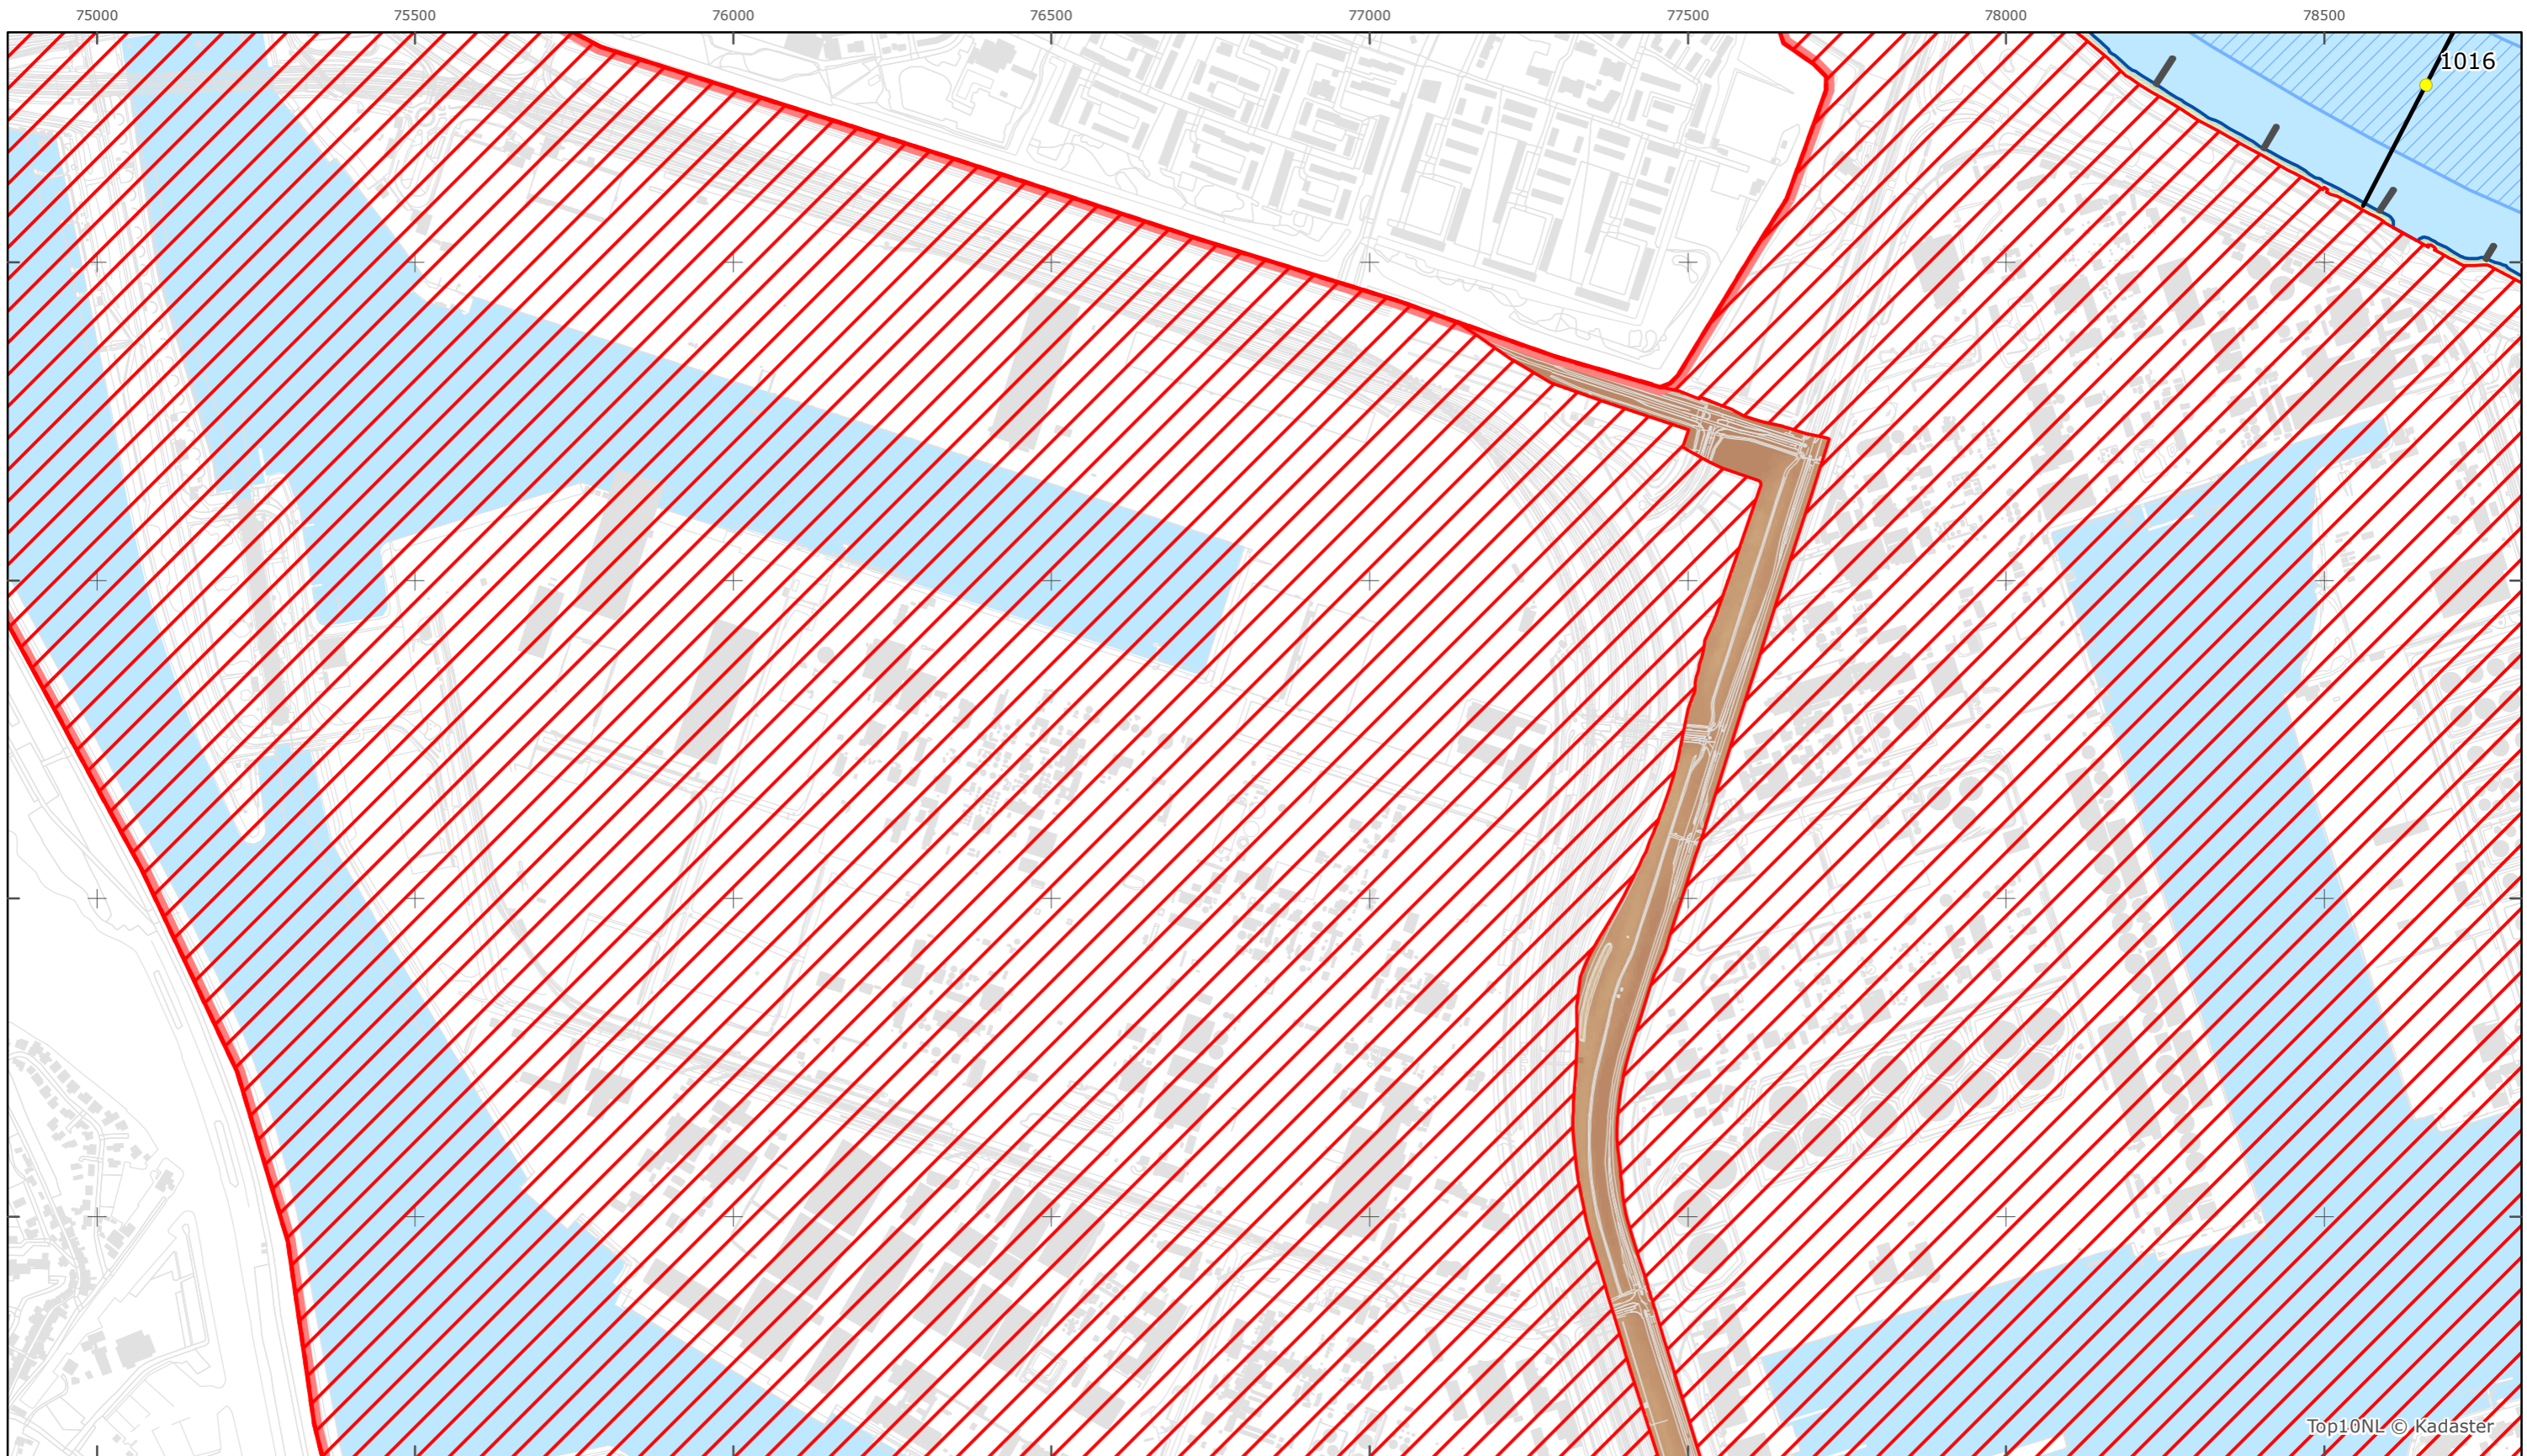

Legger Rijkswaterstaatswerken Waterwet - bovenaanzicht

Nieuwe Waterweg - Botlek - Europoort

Rijkswaterstaat West-Nederland Zuid

Versie: 2.0
 Status: Definitief
 Datum: 13 oktober 2014

Kaartblad 140

schaal 1:10.000 (A3)

Legenda
Bodemhoogte
 Hoog

Overige legenda-eenheden op blad 'overkoepelende legenda'

Legger Rijkswaterstaatswerken Waterwet - bovenaanzicht
 Nieuwe Waterweg - Botlek - Europoort

Rijkswaterstaat West-Nederland Zuid
 Versie: 2.0
 Status: Definitief
 Datum: 13 oktober 2014

Kaartblad 141

schaal 1:10.000 (A3)

Overige legenda-eenheden op blad 'overkoepelende legenda'

Top10NL © Kadaster

Legger Rijkswaterstaatswerken Waterwet - bovenaanzicht
 Nieuwe Waterweg - Botlek - Europoort

Legger Rijkswaterstaatswerken Waterwet - bovenaanzicht
 Nieuwe Waterweg - Botlek - Europoort

Rijkswaterstaat West-Nederland Zuid
 Versie: 2.0
 Status: Definitief
 Datum: 13 oktober 2014

Kaartblad 143

schaal 1:10.000 (A3)