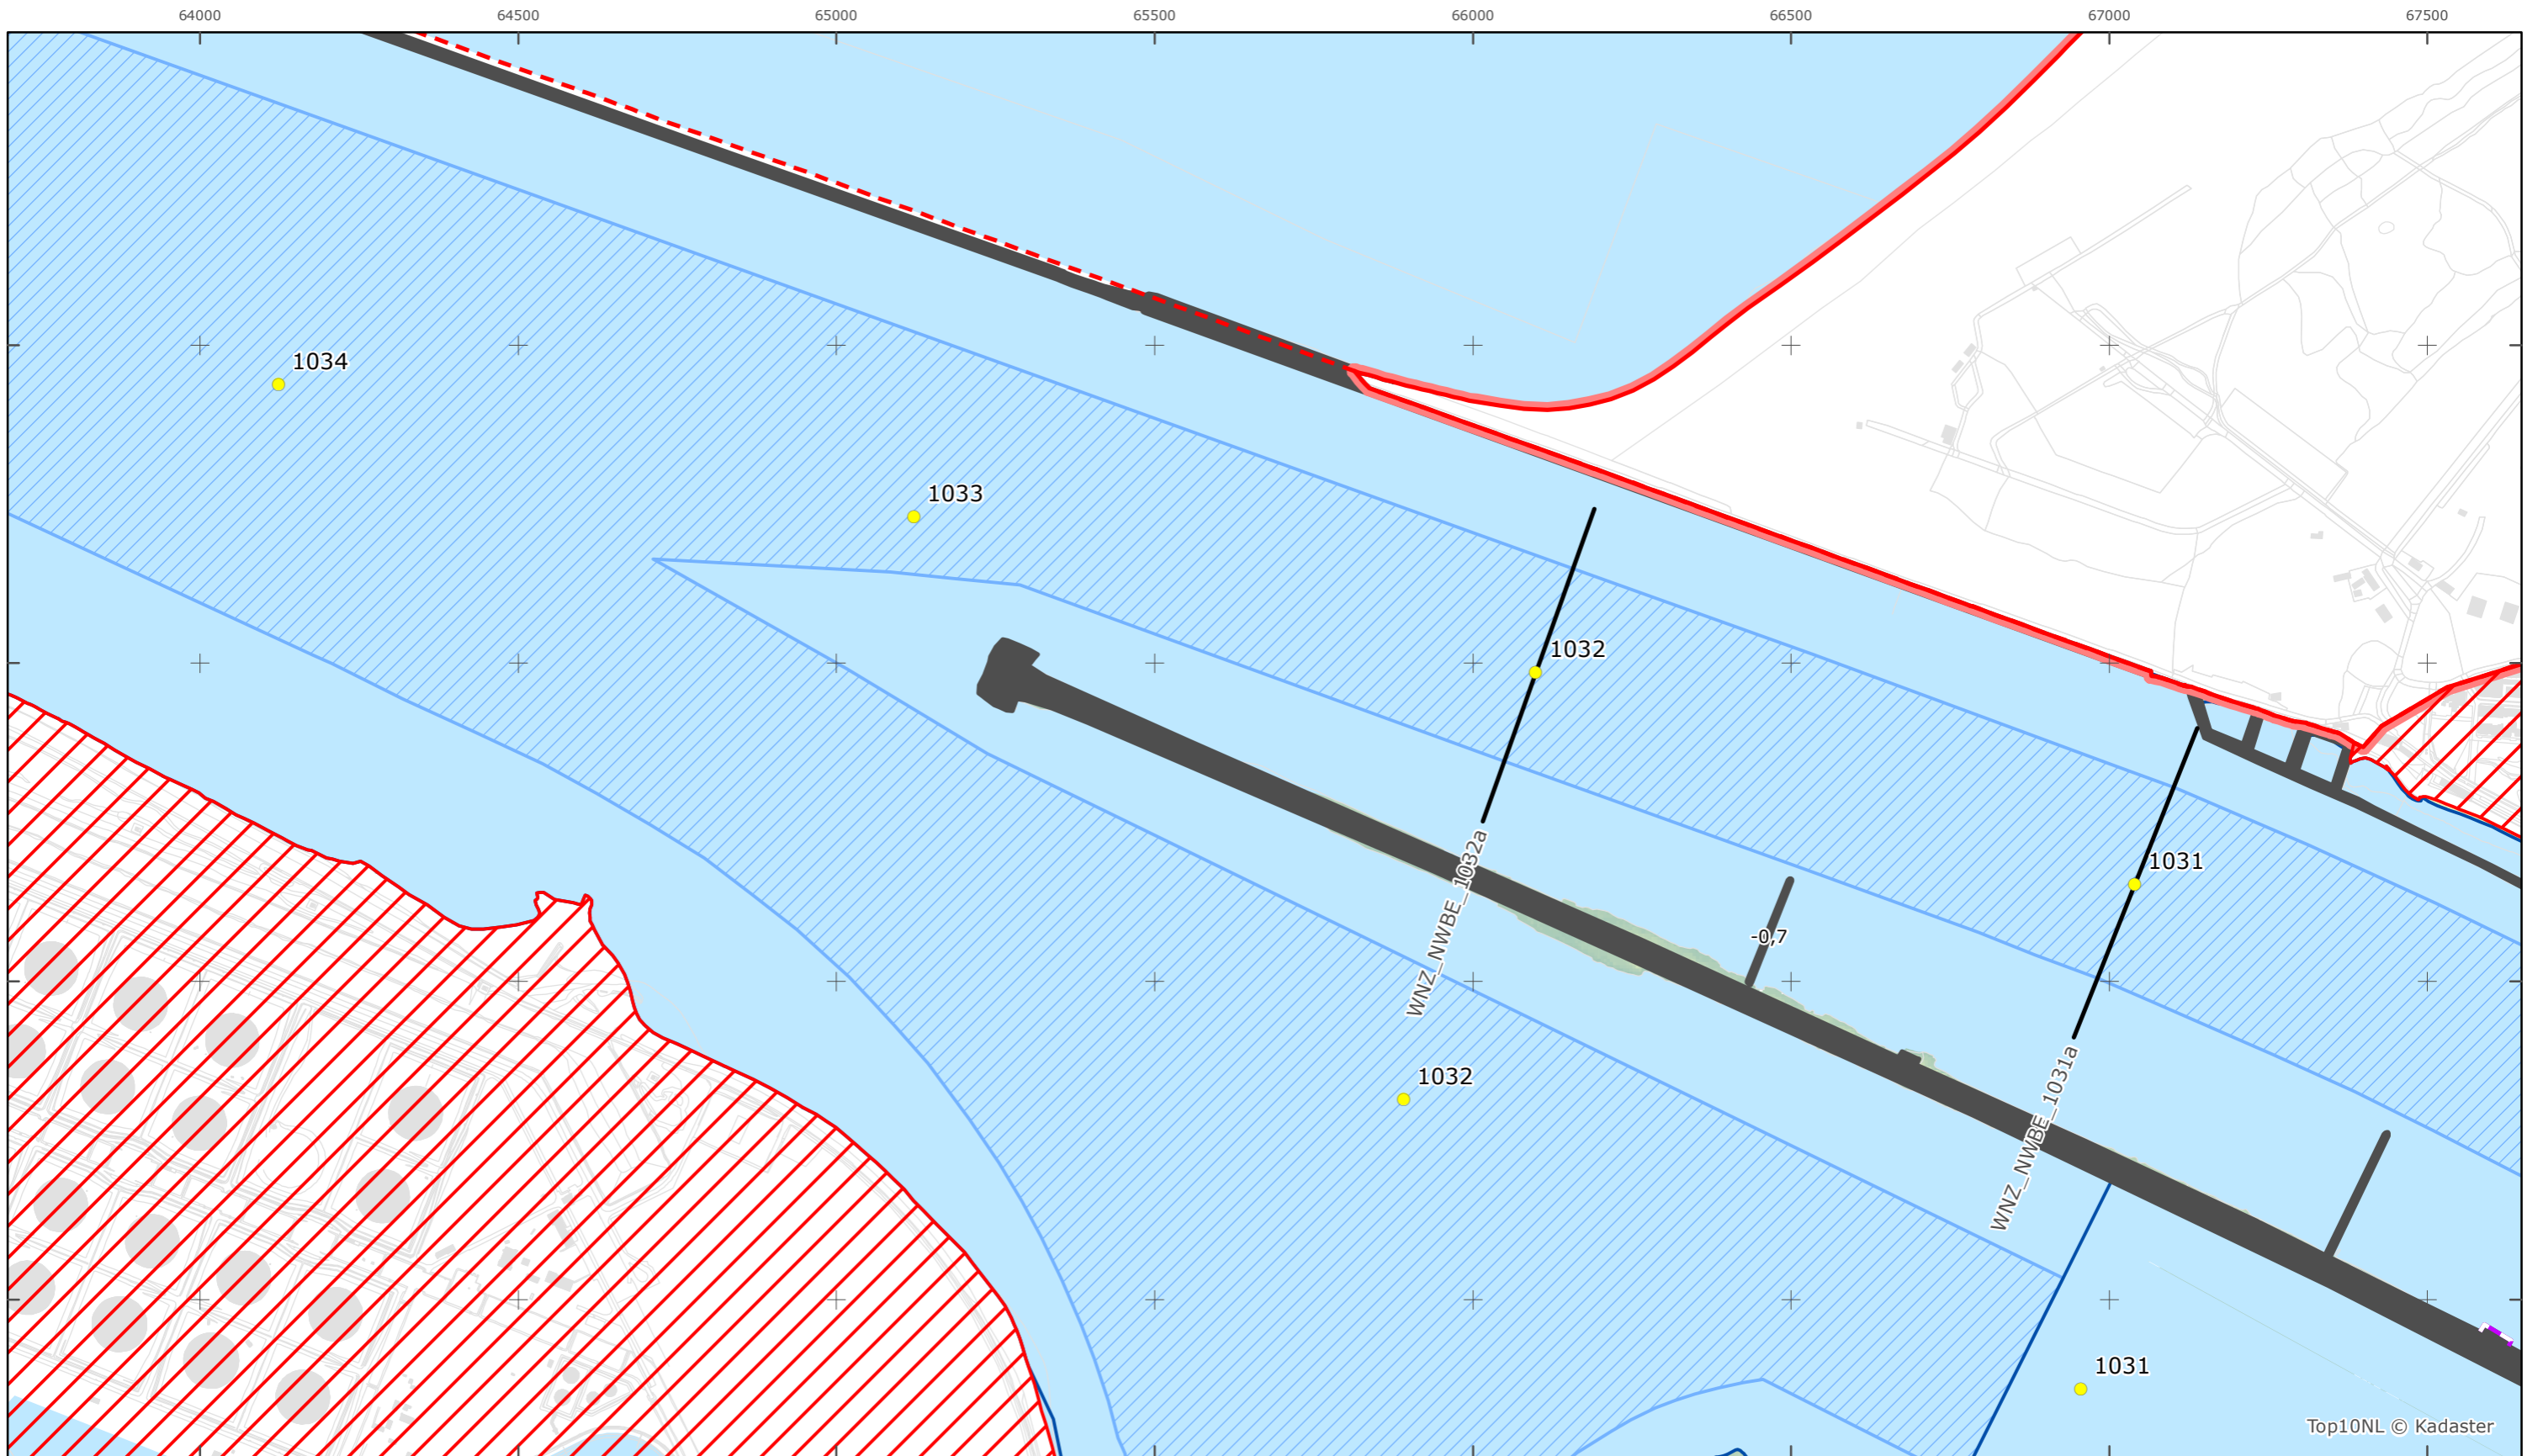

Legger Rijkswaterstaatswerken Waterwet - bovenaanzicht

Nieuwe Waterweg - Botlek - Europoort

Rijkswaterstaat West-Nederland Zuid

Versie: 2.0
 Status: Definitief
 Datum: 13 oktober 2014

Kaartblad 148

schaal 1:10.000 (A3)

Versie: 2.0
 Status: Definitief
 Datum: 13 oktober 2014

Kaartblad 149

schaal 1:10.000 (A3)

Legenda
Bodemhoogte
 Hoog

Overige legenda-eenheden op blad 'overkoepelende legenda'

Legger Rijkswaterstaatswerken Waterwet - bovenaanzicht

Nieuwe Waterweg - Botlek - Europoort

Rijkswaterstaat West-Nederland Zuid

Versie: 2.0
 Status: Definitief
 Datum: 13 oktober 2014

Kaartblad 150

schaal 1:10.000 (A3)

Legenda

Bodemhoogte

Overige legenda-eenheden op blad 'overkoepelende legenda'

Legger Rijkswaterstaatswerken Waterwet - bovenaanzicht

Nieuwe Waterweg - Botlek - Europoort

Rijkswaterstaat West-Nederland Zuid

Versie: 2.0
Status: Definitief
Datum: 13 oktober 2014

Kaartblad 151

schaal 1:10.000 (A3)