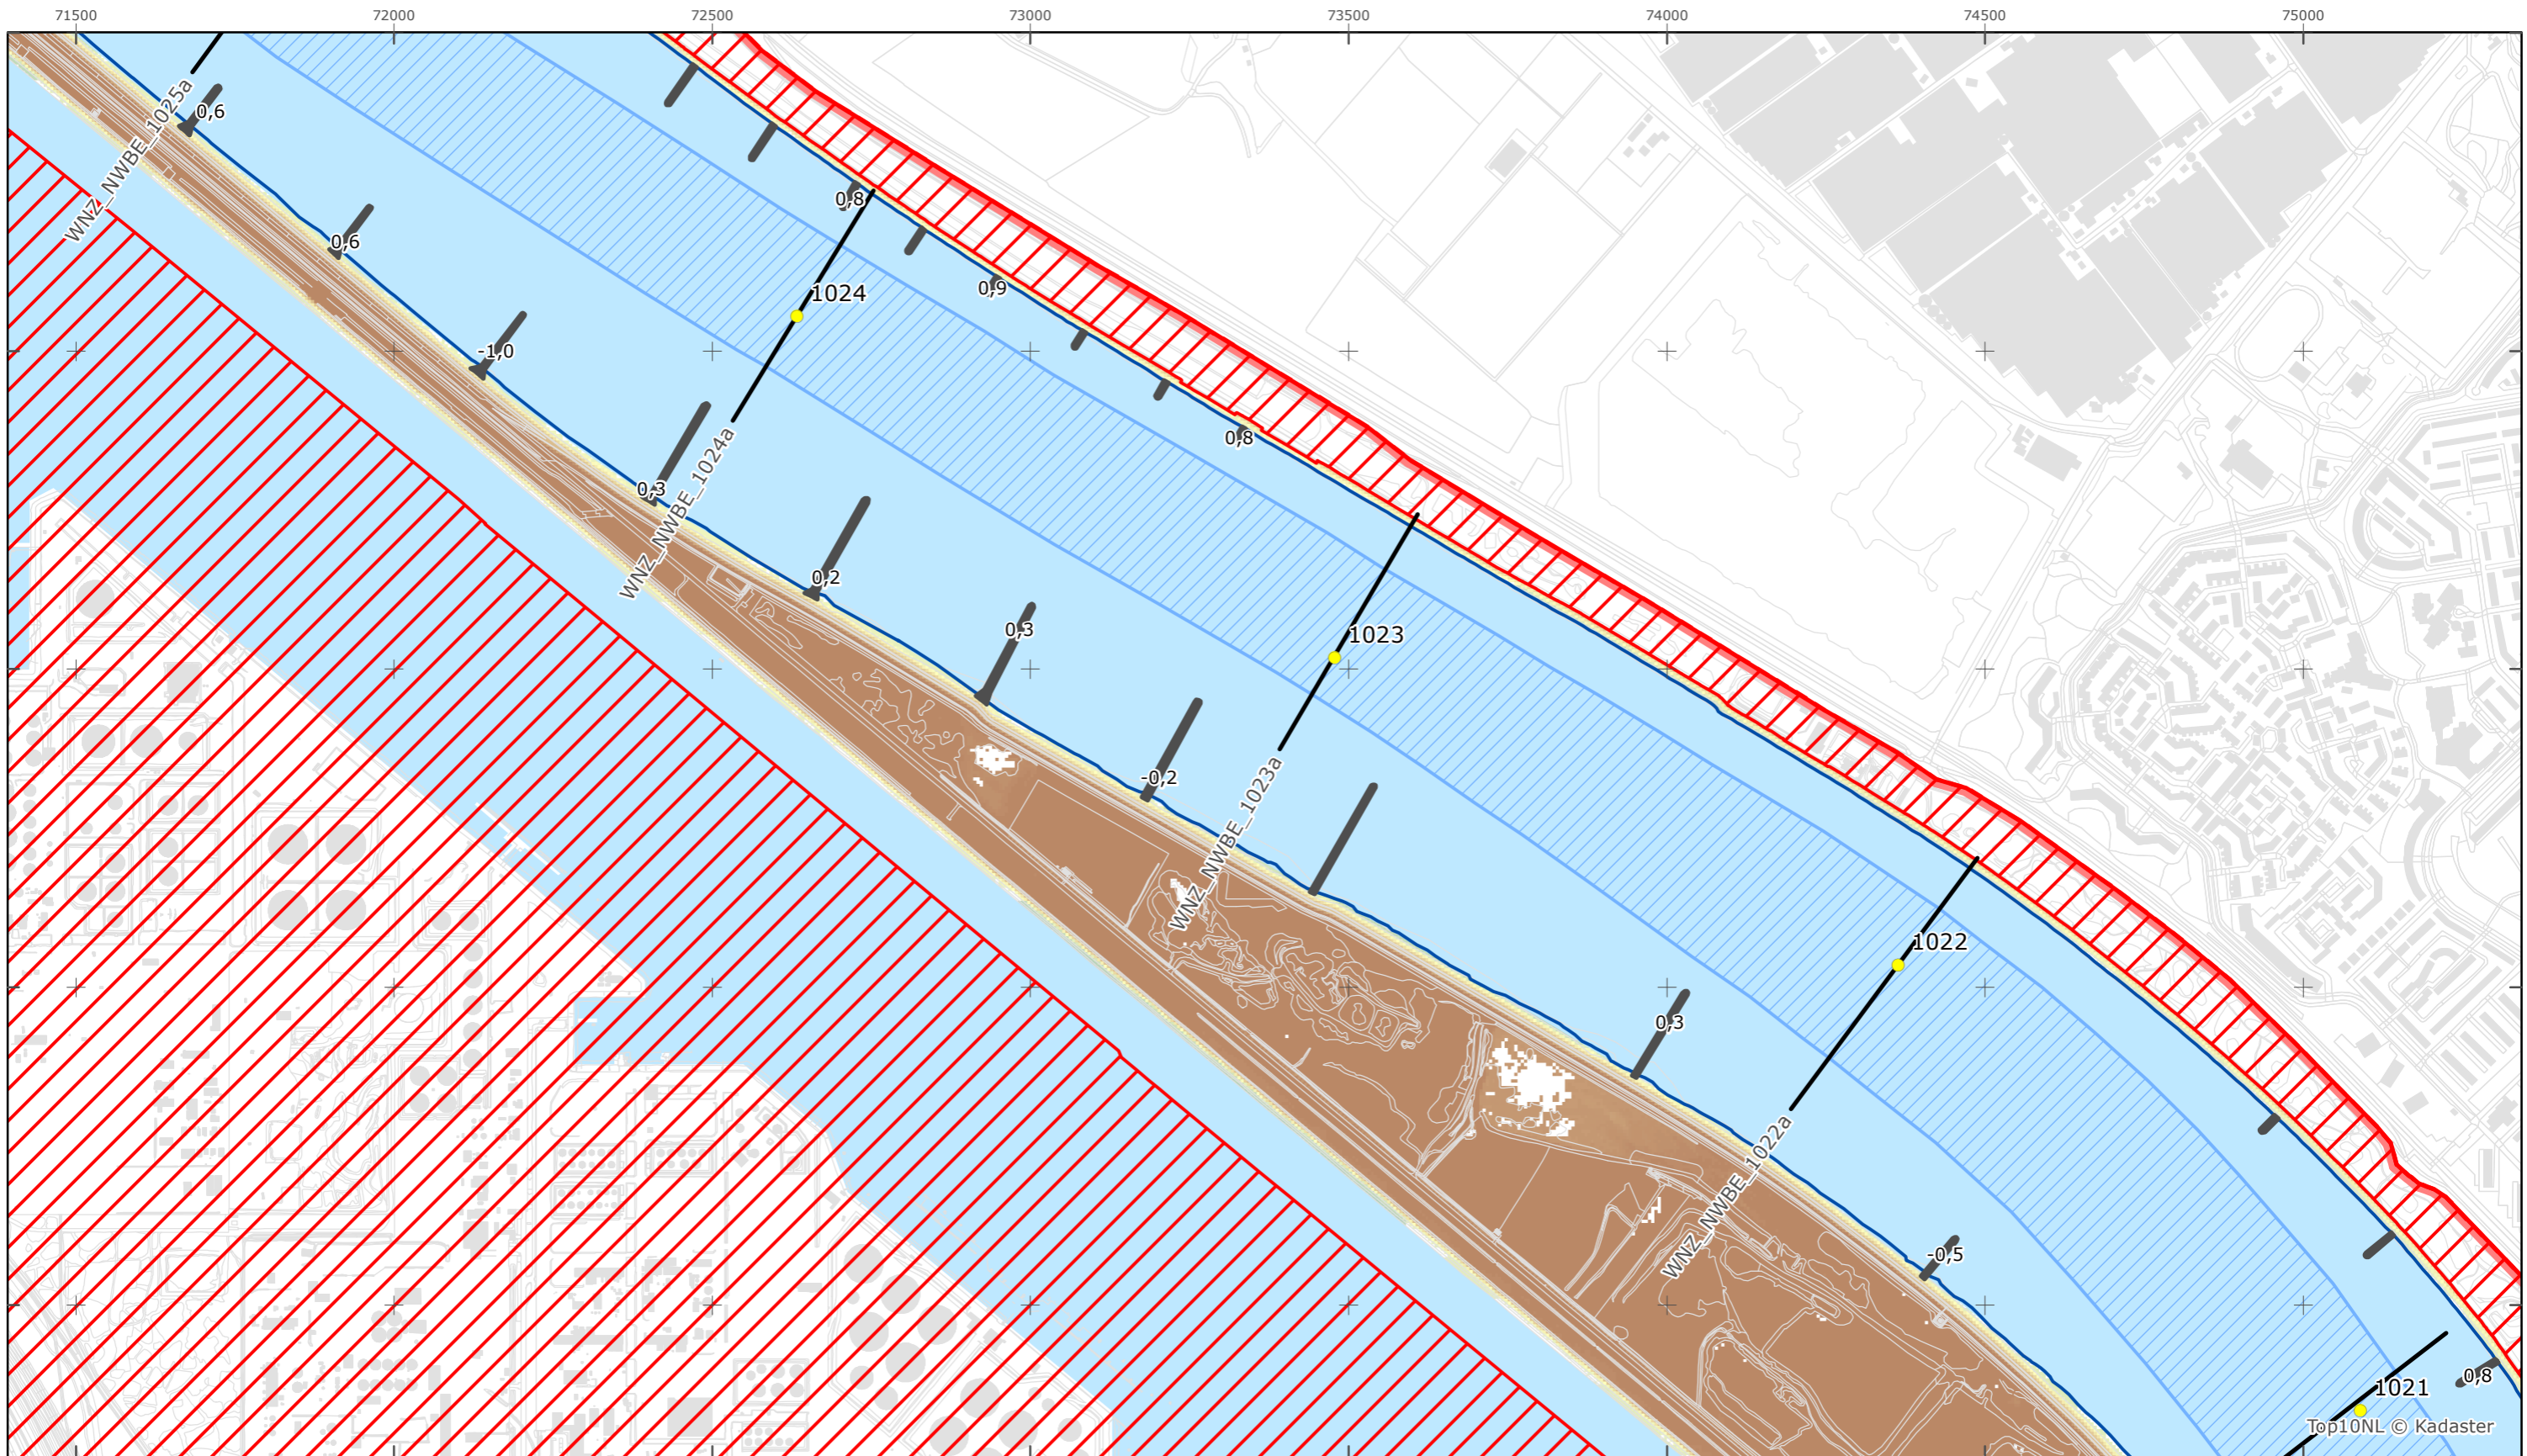

Kaartblad 144

schaal 1:10.000 (A3)

Legenda

Bodemhoogte

Hoog

Overige legenda-eenheden op blad 'overkoepelende legenda'

Legger Rijkswaterstaatswerken Waterwet - bovenaanzicht

Nieuwe Waterweg - Botlek - Europoort

Rijkswaterstaat West-Nederland Zuid

Versie: 2.0
 Status: Definitief
 Datum: 13 oktober 2014

Kaartblad 145

schaal 1:10.000 (A3)

Legenda
Bodemhoogte

Overige legenda-eenheden op blad 'overkoepelende legenda'

Legger Rijkswaterstaatswerken Waterwet - bovenaanzicht
Nieuwe Waterweg - Botlek - Europoort

Rijkswaterstaat West-Nederland Zuid
Versie: 2.0
Status: Definitief
Datum: 13 oktober 2014

Kaartblad 146

schaal 1:10.000 (A3)

Legenda
Bodemhoogte

Overige legenda-eenheden op blad 'overkoepelende legenda'

Legger Rijkswaterstaatswerken Waterwet - bovenaanzicht
 Nieuwe Waterweg - Botlek - Europoort

Legger Rijkswaterstaatswerken Waterwet - bovenaanzicht

Nieuwe Waterweg - Botlek - Europoort

Rijkswaterstaat West-Nederland Zuid

Versie: 2.0
 Status: Definitief
 Datum: 13 oktober 2014

Kaartblad 148

schaal 1:10.000 (A3)