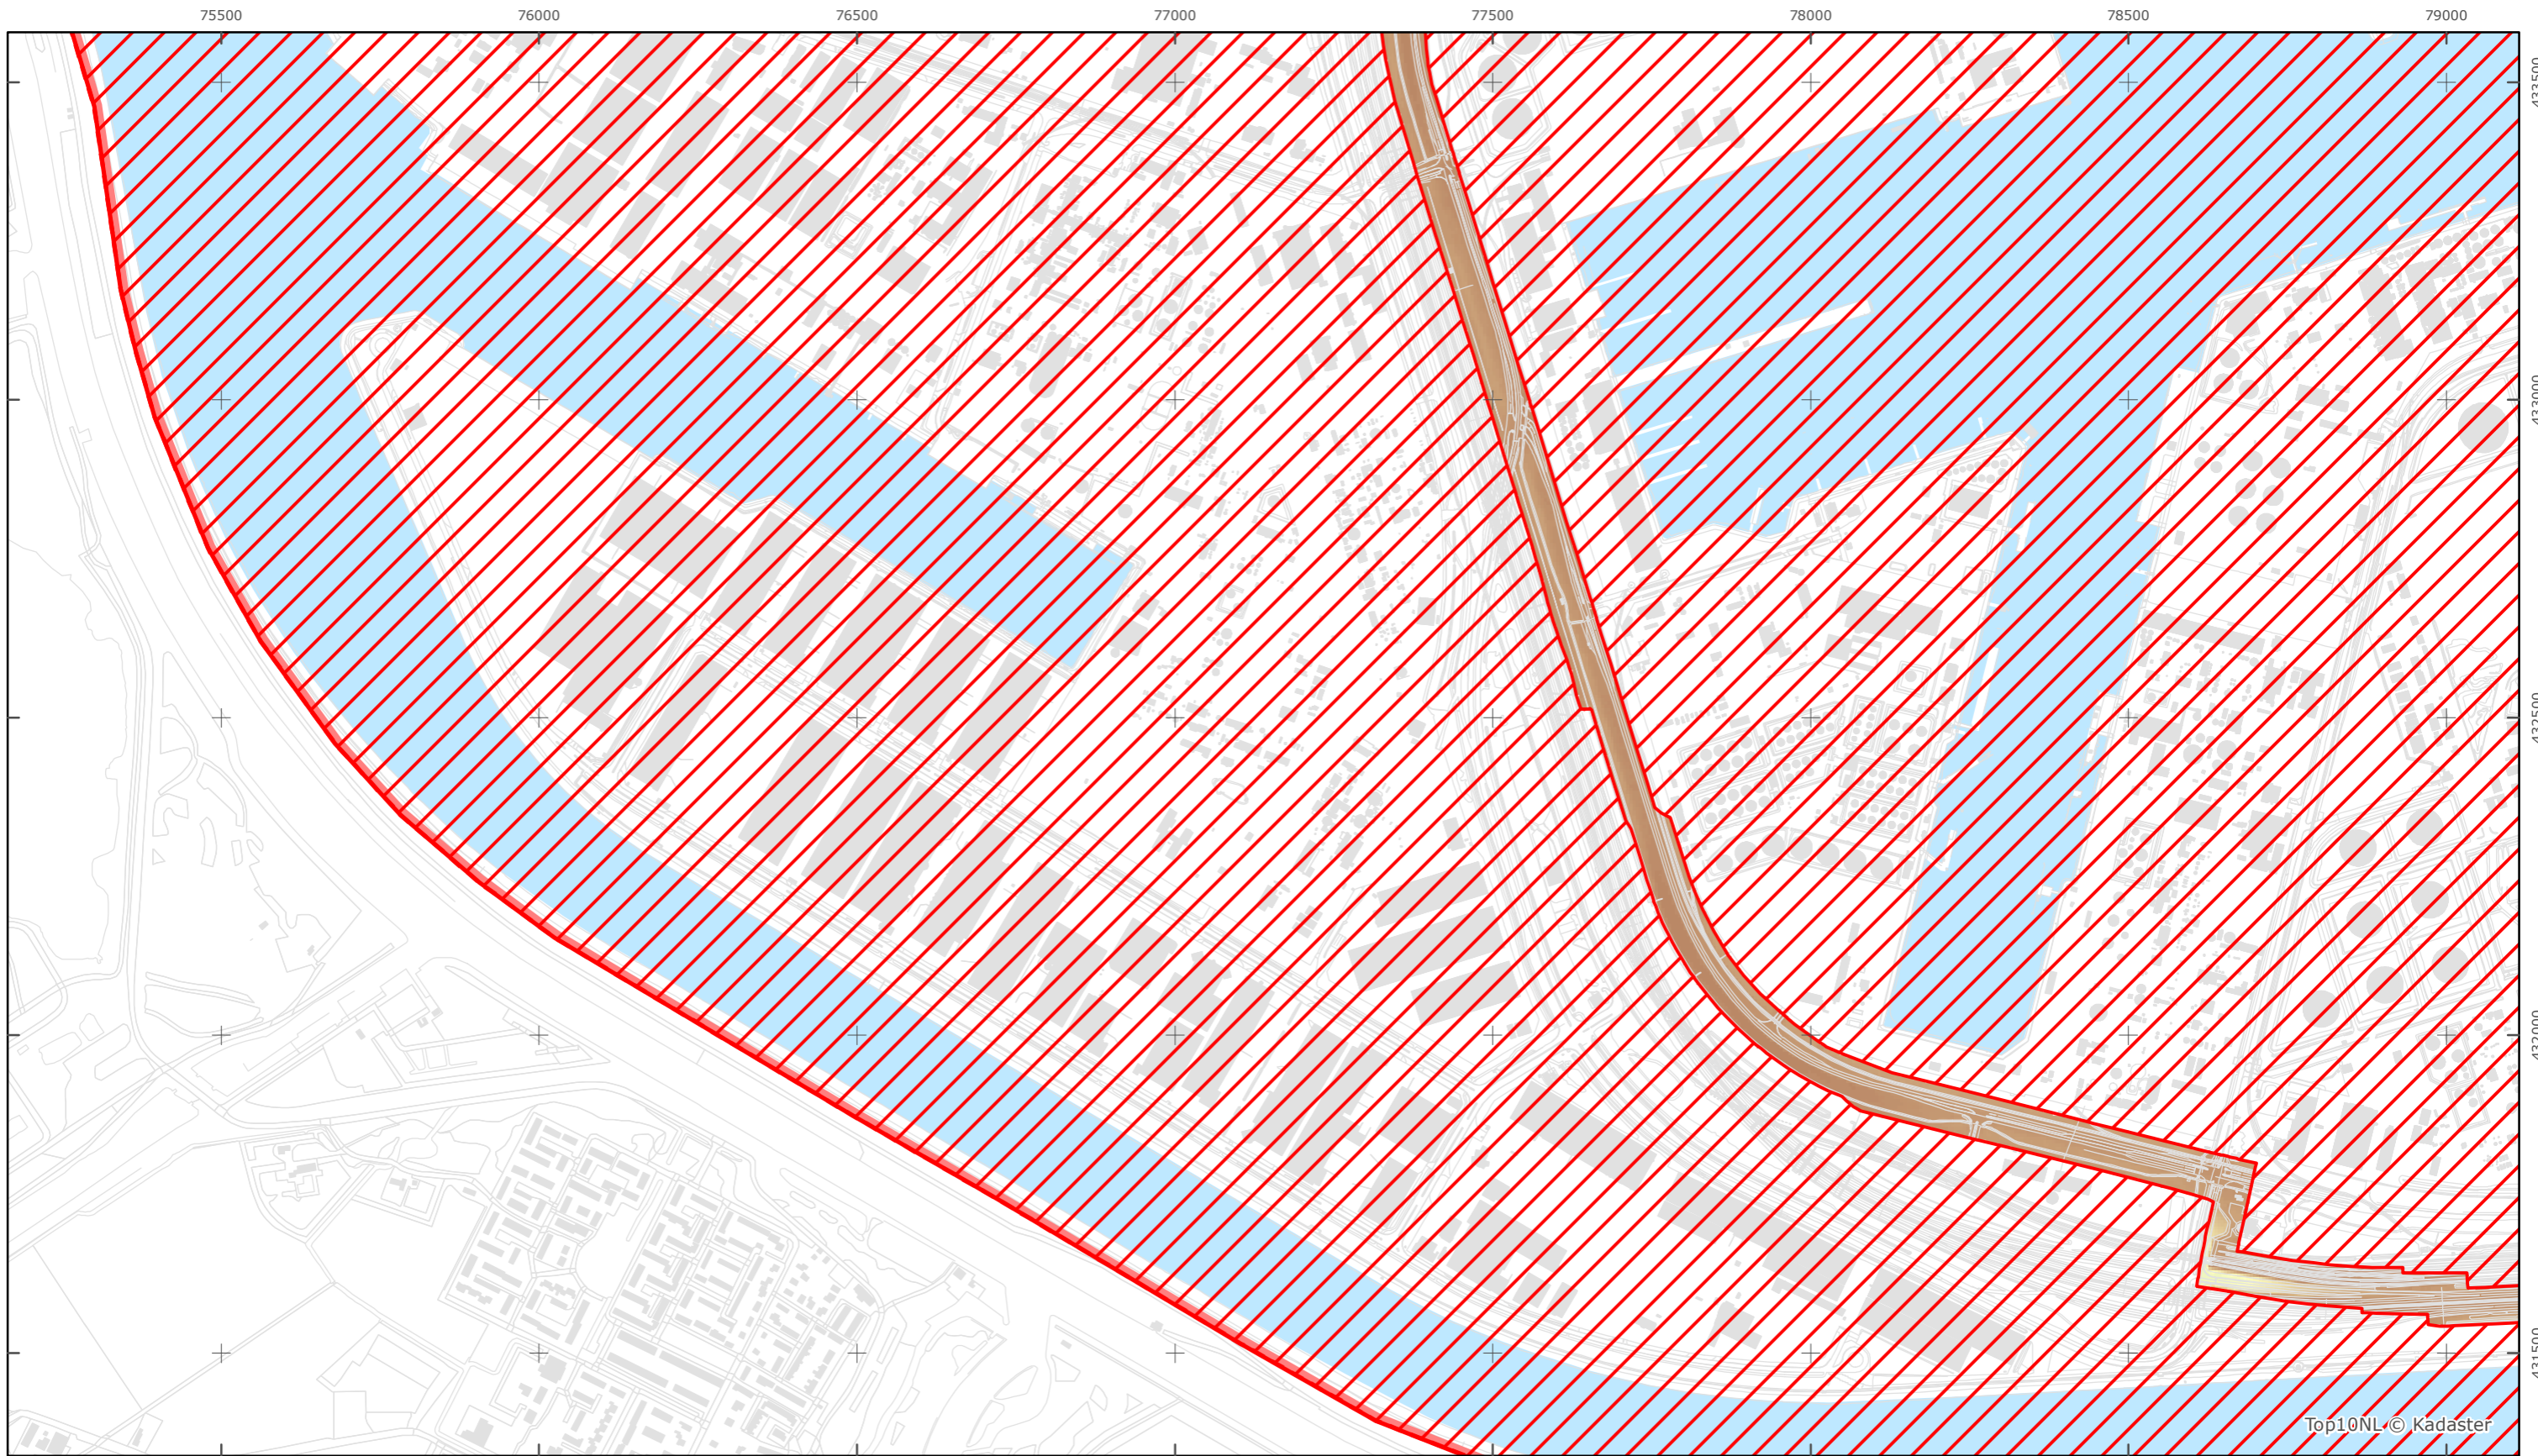

Legger Rijkswaterstaatswerken Waterwet - bovenaanzicht

Nieuwe Waterweg - Botlek - Europoort

Rijkswaterstaat West-Nederland Zuid

Versie: 2.0
 Status: Definitief
 Datum: 13 oktober 2014

Kaartblad 140

schaal 1:10.000 (A3)

Legenda
Bodemhoogte
 Hoog

Overige legenda-eenheden op blad 'overkoepelende legenda'

Legger Rijkswaterstaatswerken Waterwet - bovenaanzicht
 Nieuwe Waterweg - Botlek - Europoort

Rijkswaterstaat West-Nederland Zuid
 Versie: 2.0
 Status: Definitief
 Datum: 13 oktober 2014

Kaartblad 141

schaal 1:10.000 (A3)

Overige legenda-eenheden op blad 'overkoepelende legenda'

Top10NL © Kadaster

Legger Rijkswaterstaatswerken Waterwet - bovenaanzicht
 Nieuwe Waterweg - Botlek - Europoort

Legger Rijkswaterstaatswerken Waterwet - bovenaanzicht
 Nieuwe Waterweg - Botlek - Europoort

Rijkswaterstaat West-Nederland Zuid
 Versie: 2.0
 Status: Definitief
 Datum: 13 oktober 2014

Kaartblad 143

schaal 1:10.000 (A3)