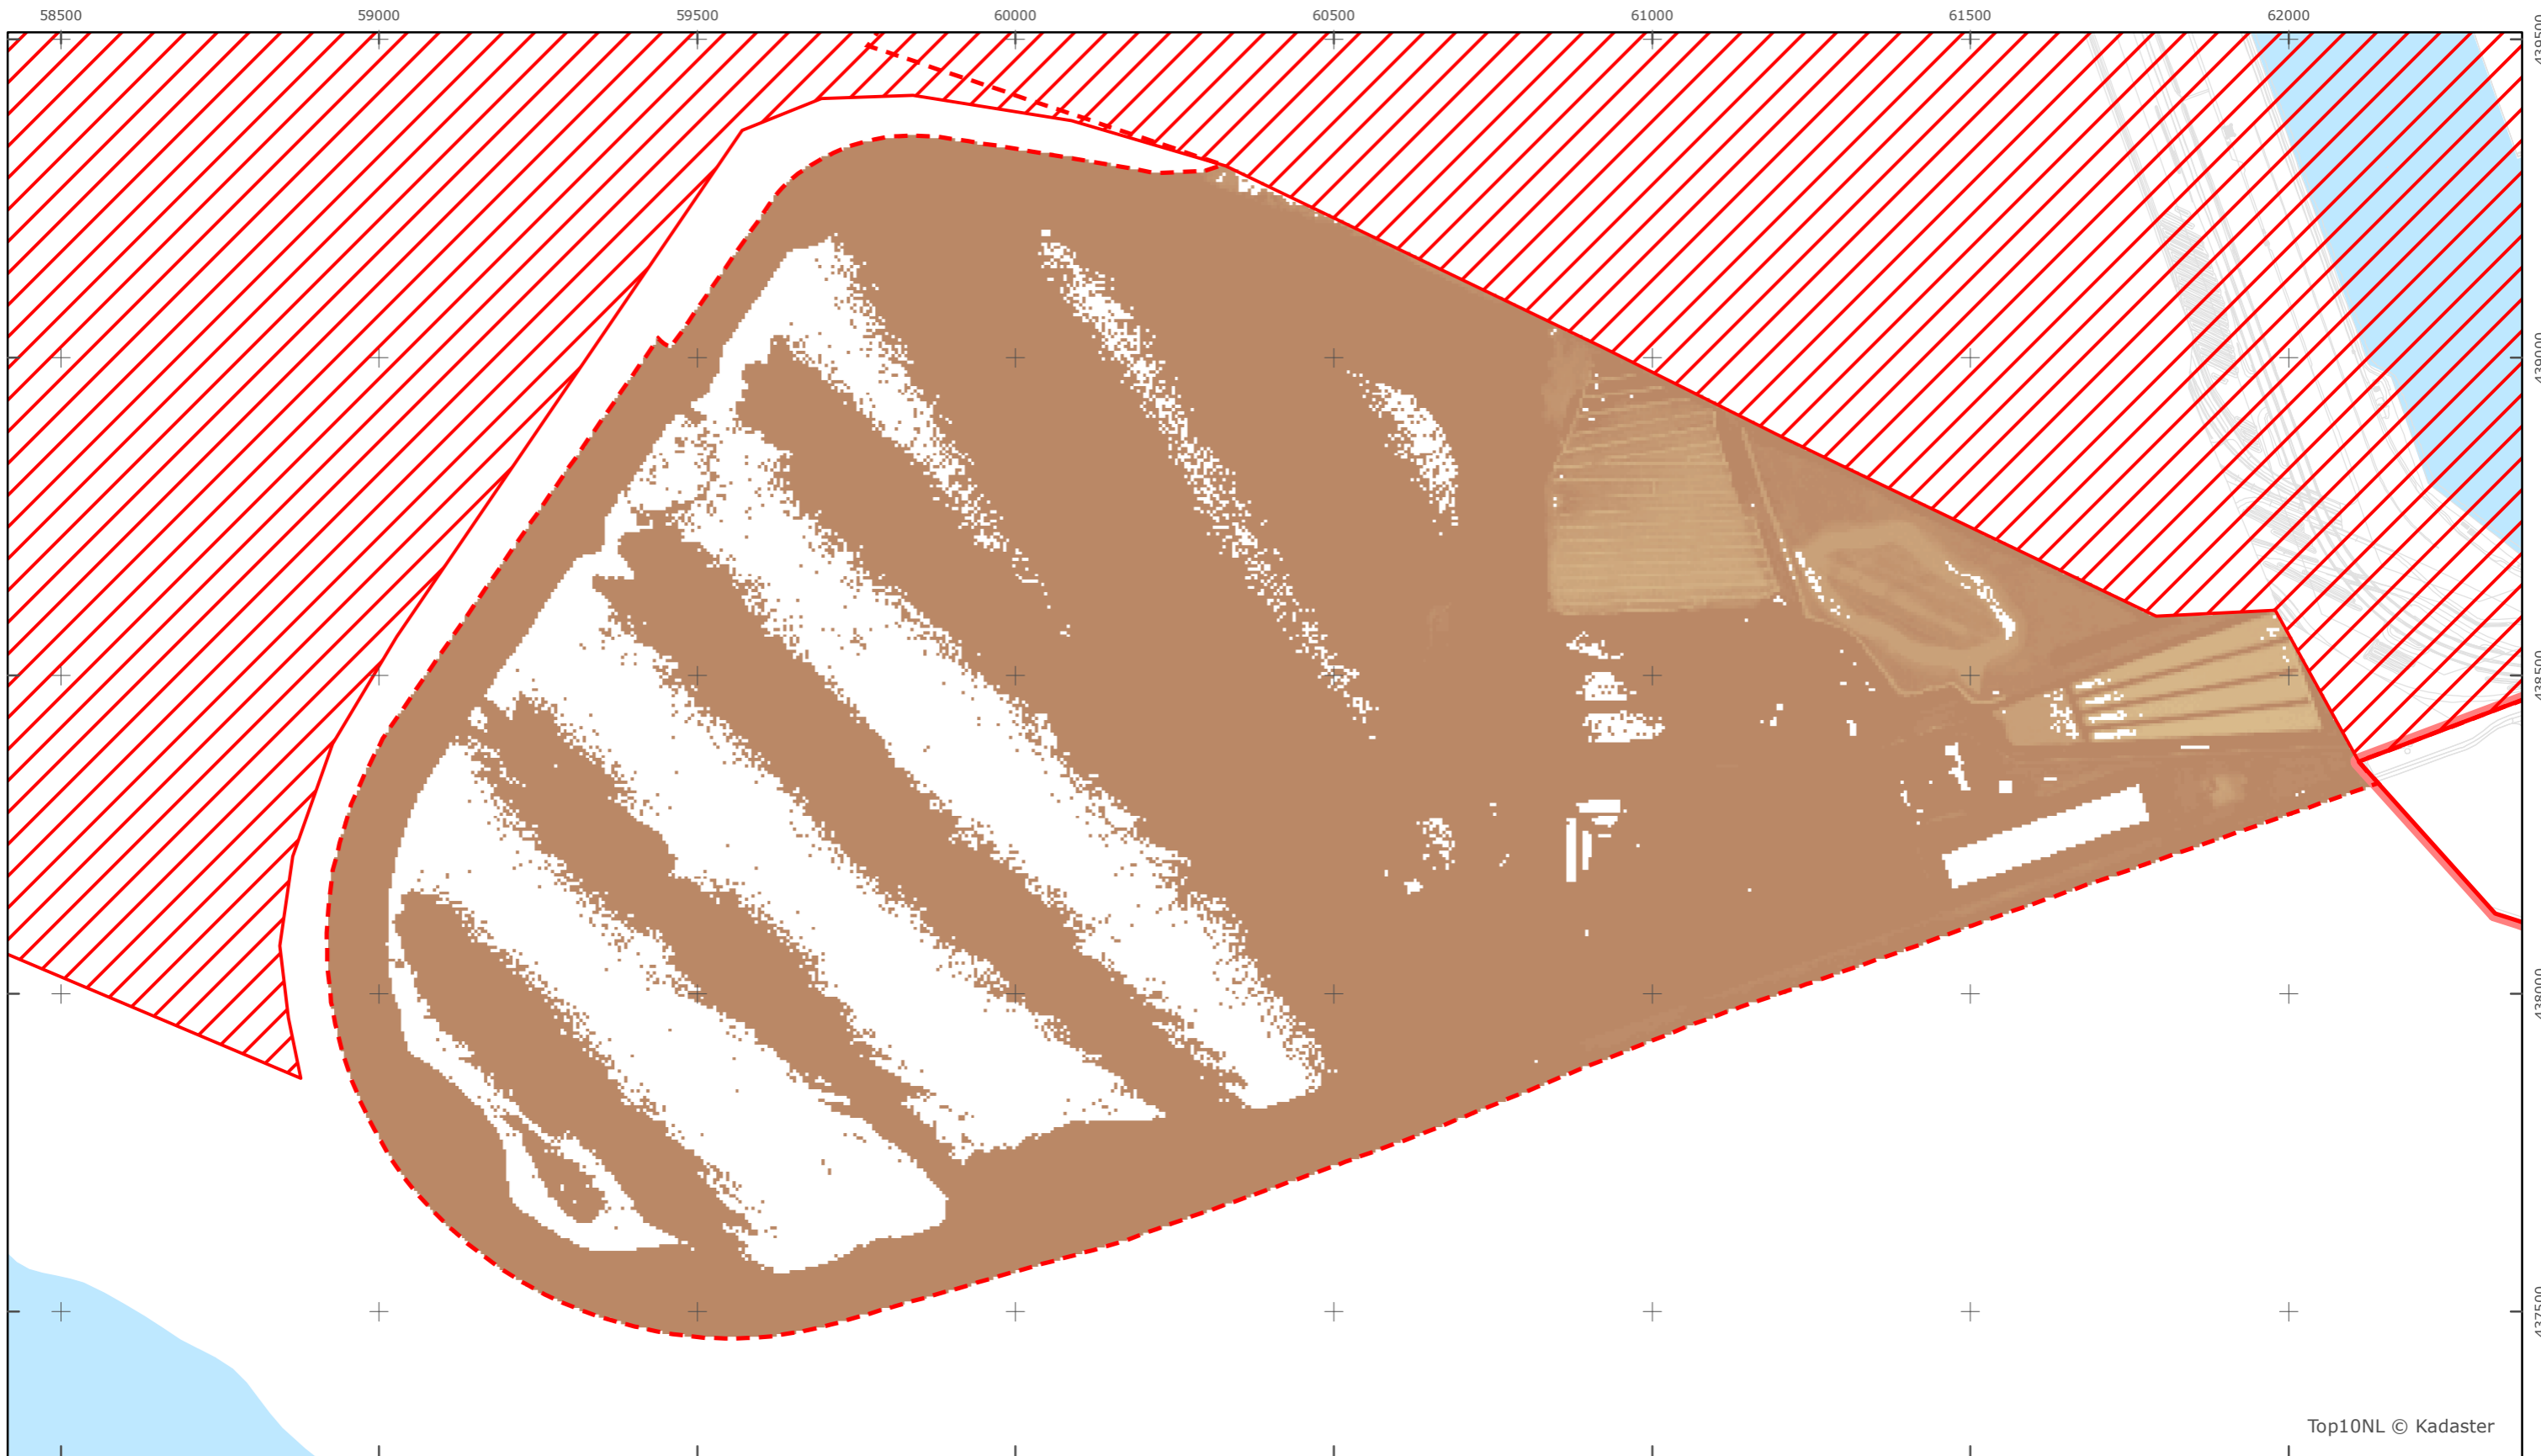

Top10NL © Kadaster

Legger Rijkswaterstaatswerken Waterwet - bovenaanzicht

Nieuwe Waterweg - Botlek - Europoort

Rijkswaterstaat West-Nederland Zuid

Versie: 2.0
Status: Definitief
Datum: 13 oktober 2014

Kaartblad 152

schaal 1:10.000 (A3)

Legenda

Bodemhoogte

Overige legenda-eenheden op blad 'overkoepelende legenda'