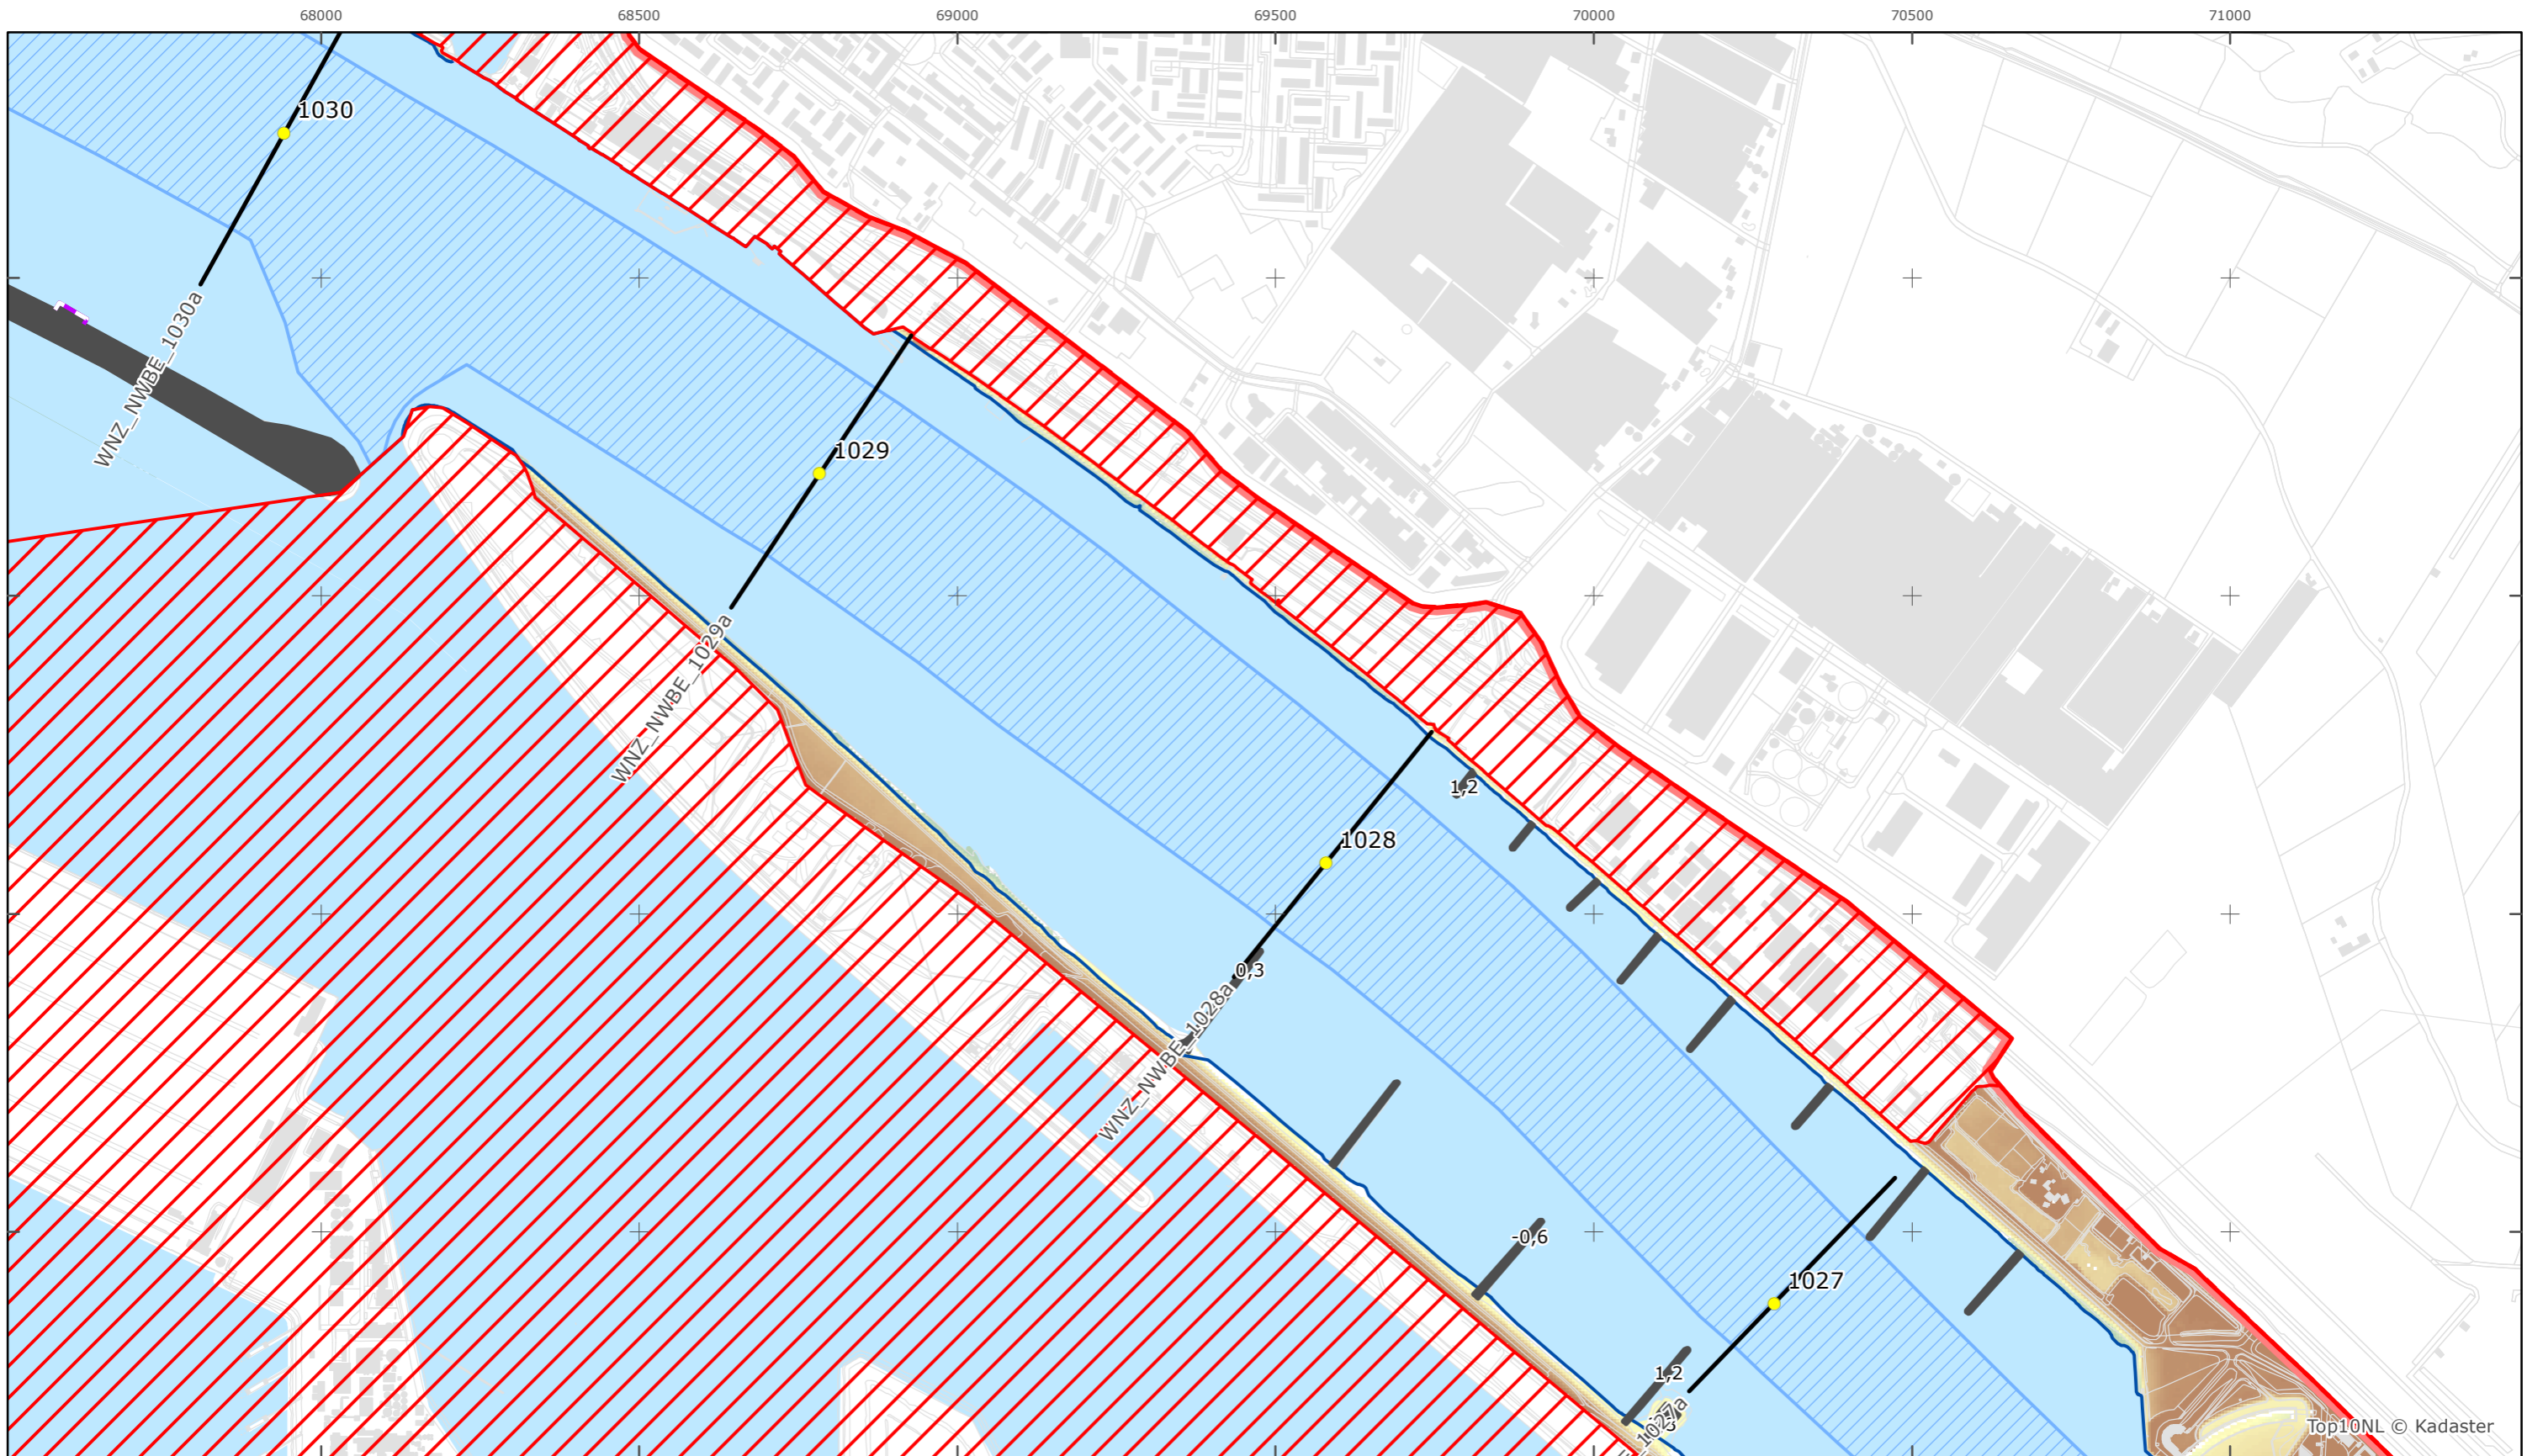

Rijkswaterstaat West-Nederland Zuid

Versie: 2.0
 Status: Definitief
 Datum: 13 oktober 2014

Kaartblad 145

schaal 1:10.000 (A3)

Legenda
Bodemhoogte

Overige legenda-eenheden op blad 'overkoepelende legenda'

Legger Rijkswaterstaatswerken Waterwet - bovenaanzicht
Nieuwe Waterweg - Botlek - Europoort

Rijkswaterstaat West-Nederland Zuid
Versie: 2.0
Status: Definitief
Datum: 13 oktober 2014

Kaartblad 146

schaal 1:10.000 (A3)

Legenda
Bodemhoogte

Overige legenda-eenheden op blad 'overkoepelende legenda'

Legger Rijkswaterstaatswerken Waterwet - bovenaanzicht
 Nieuwe Waterweg - Botlek - Europoort

Rijkswaterstaat West-Nederland Zuid
 Versie: 2.0
 Status: Definitief
 Datum: 13 oktober 2014

Kaartblad 147

schaal 1:10.000 (A3)

Legenda
Bodemhoogte

Overige legenda-eenheden op blad 'overkoepelende legenda'

Legger Rijkswaterstaatswerken Waterwet - bovenaanzicht

Nieuwe Waterweg - Botlek - Europoort

Rijkswaterstaat West-Nederland Zuid

Versie: 2.0
 Status: Definitief
 Datum: 13 oktober 2014

Kaartblad 148

schaal 1:10.000 (A3)