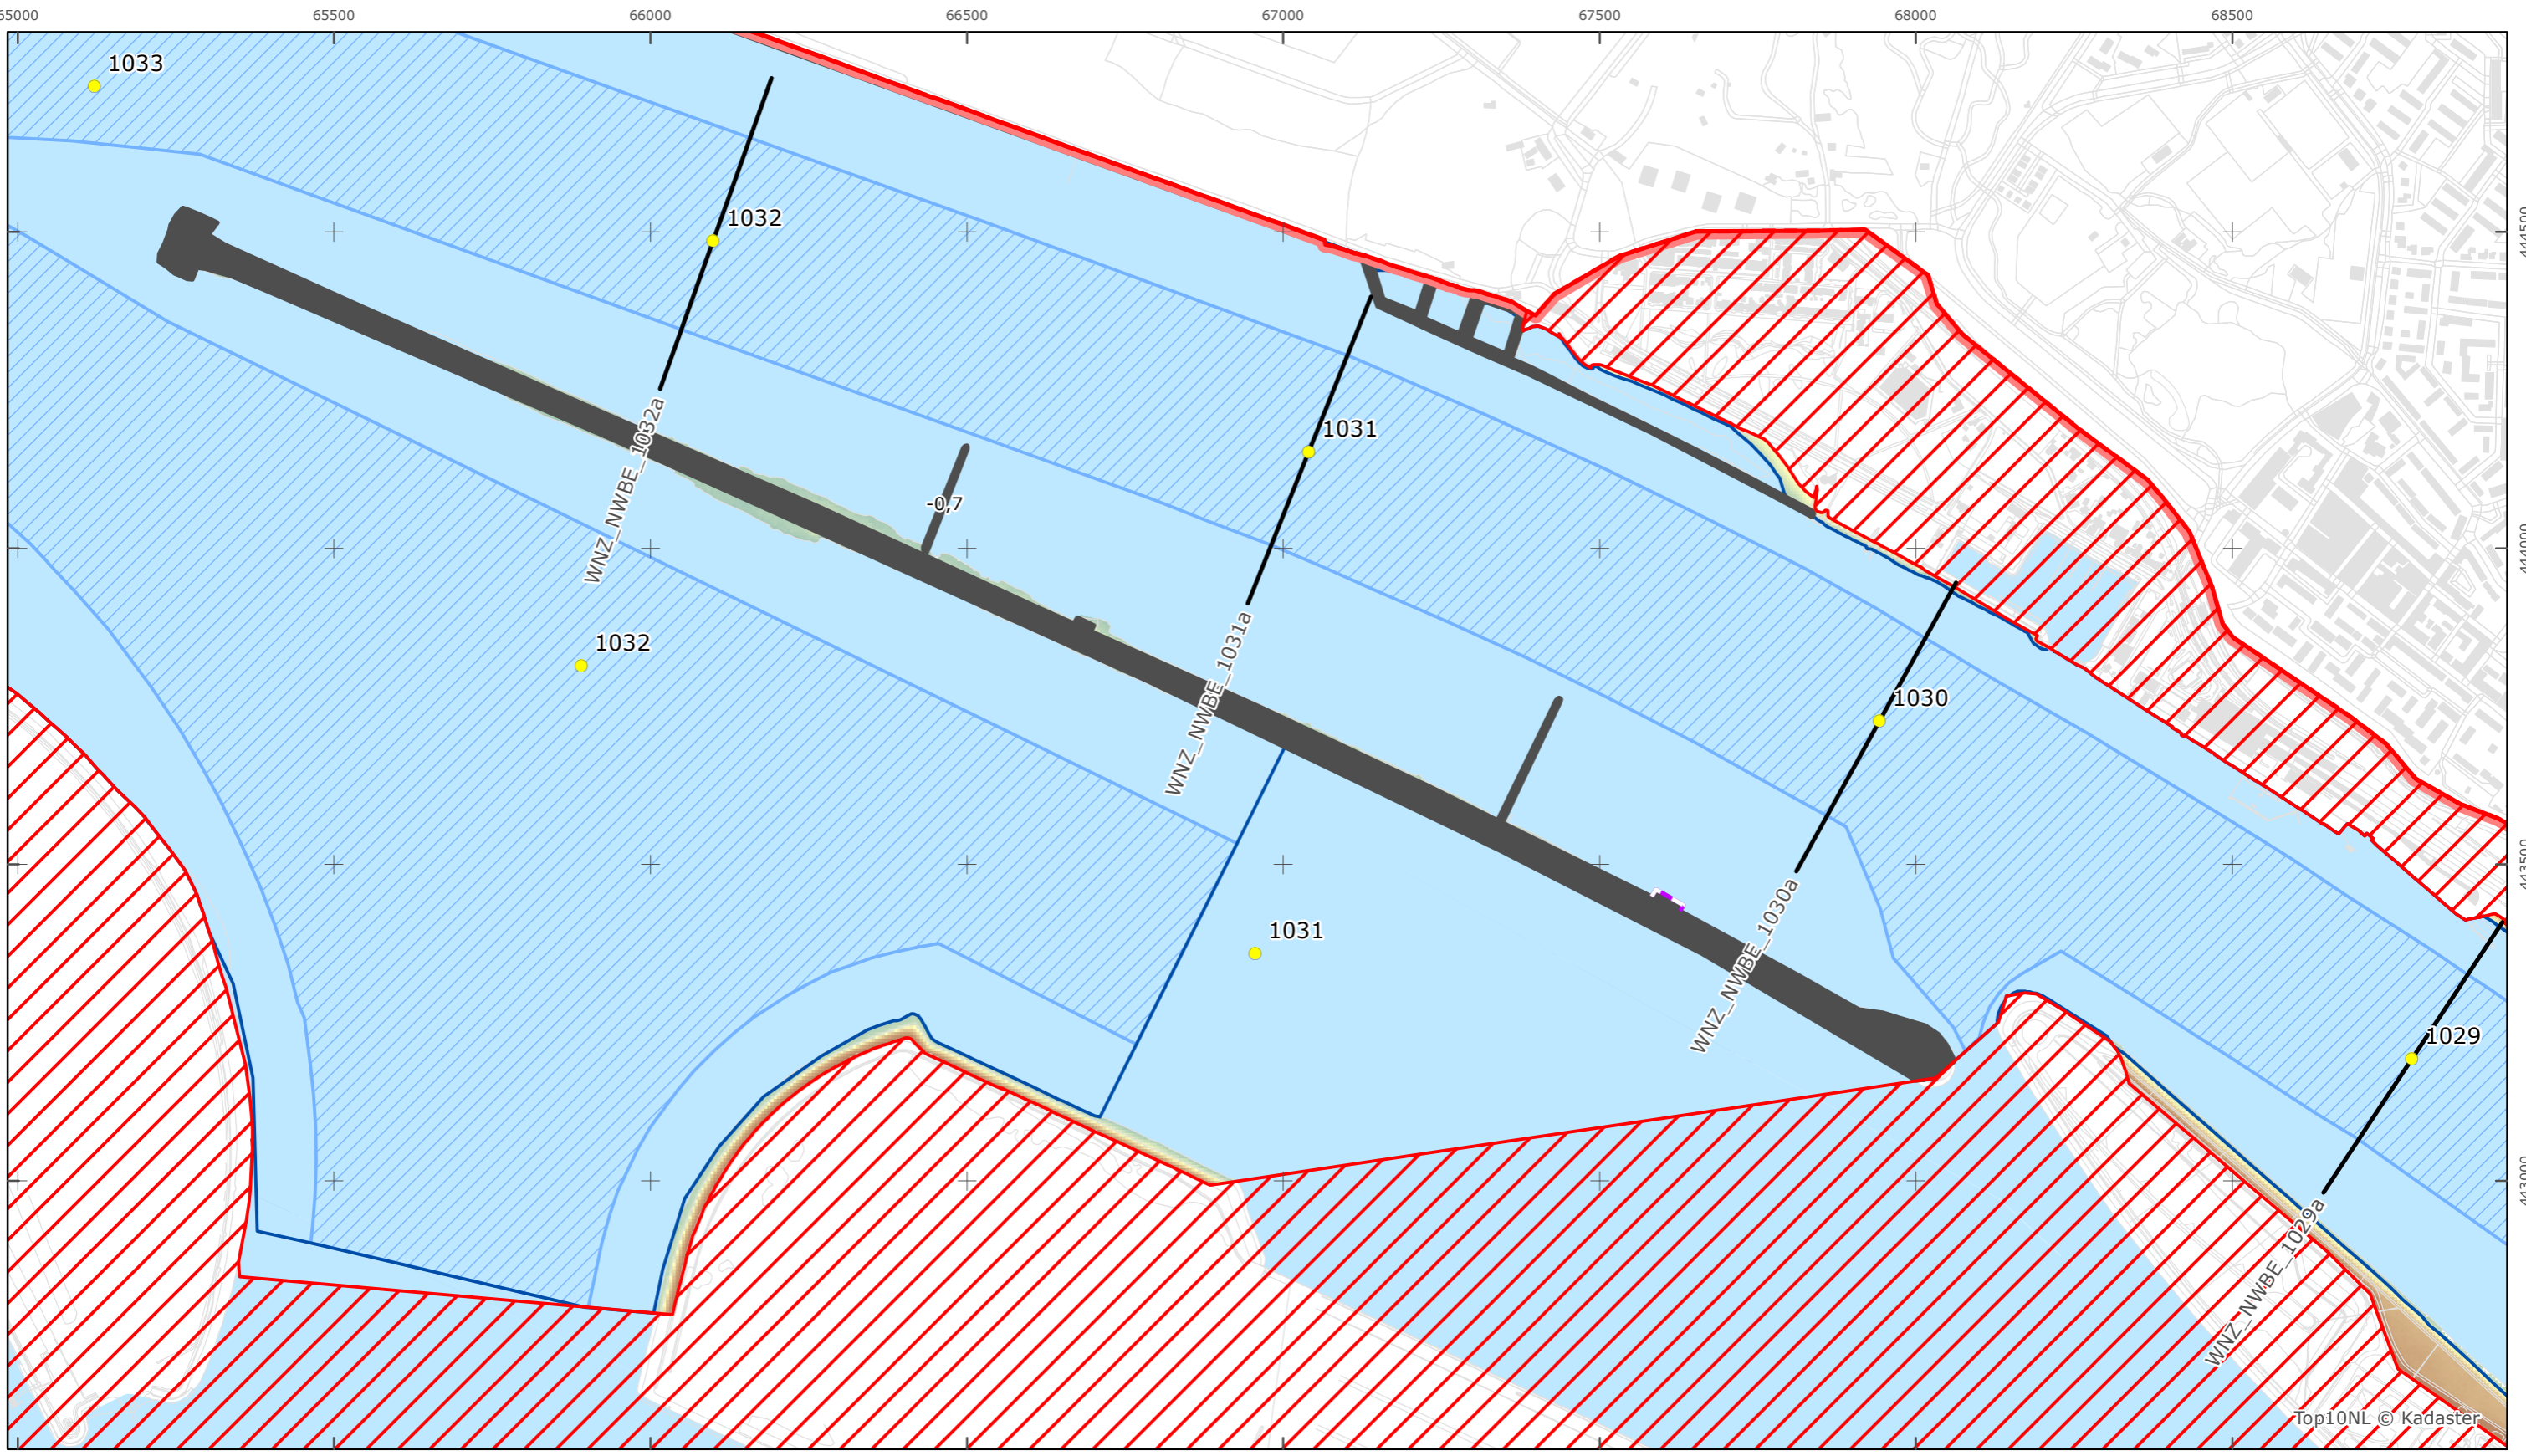

Legger Rijkswaterstaatswerken Waterwet - bovenaanzicht

Nieuwe Waterweg - Botlek - Europoort

Rijkswaterstaat West-Nederland Zuid

Versie: 2.0
 Status: Definitief
 Datum: 13 oktober 2014

Kaartblad 148

schaal 1:10.000 (A3)

Legenda
Bodemhoogte
 Hoog

Overige legenda-eenheden op blad 'overkoepelende legenda'

Top10NL © Kadaster

Legger Rijkswaterstaatswerken Waterwet - bovenaanzicht

Nieuwe Waterweg - Botlek - Europoort

Rijkswaterstaat West-Nederland Zuid