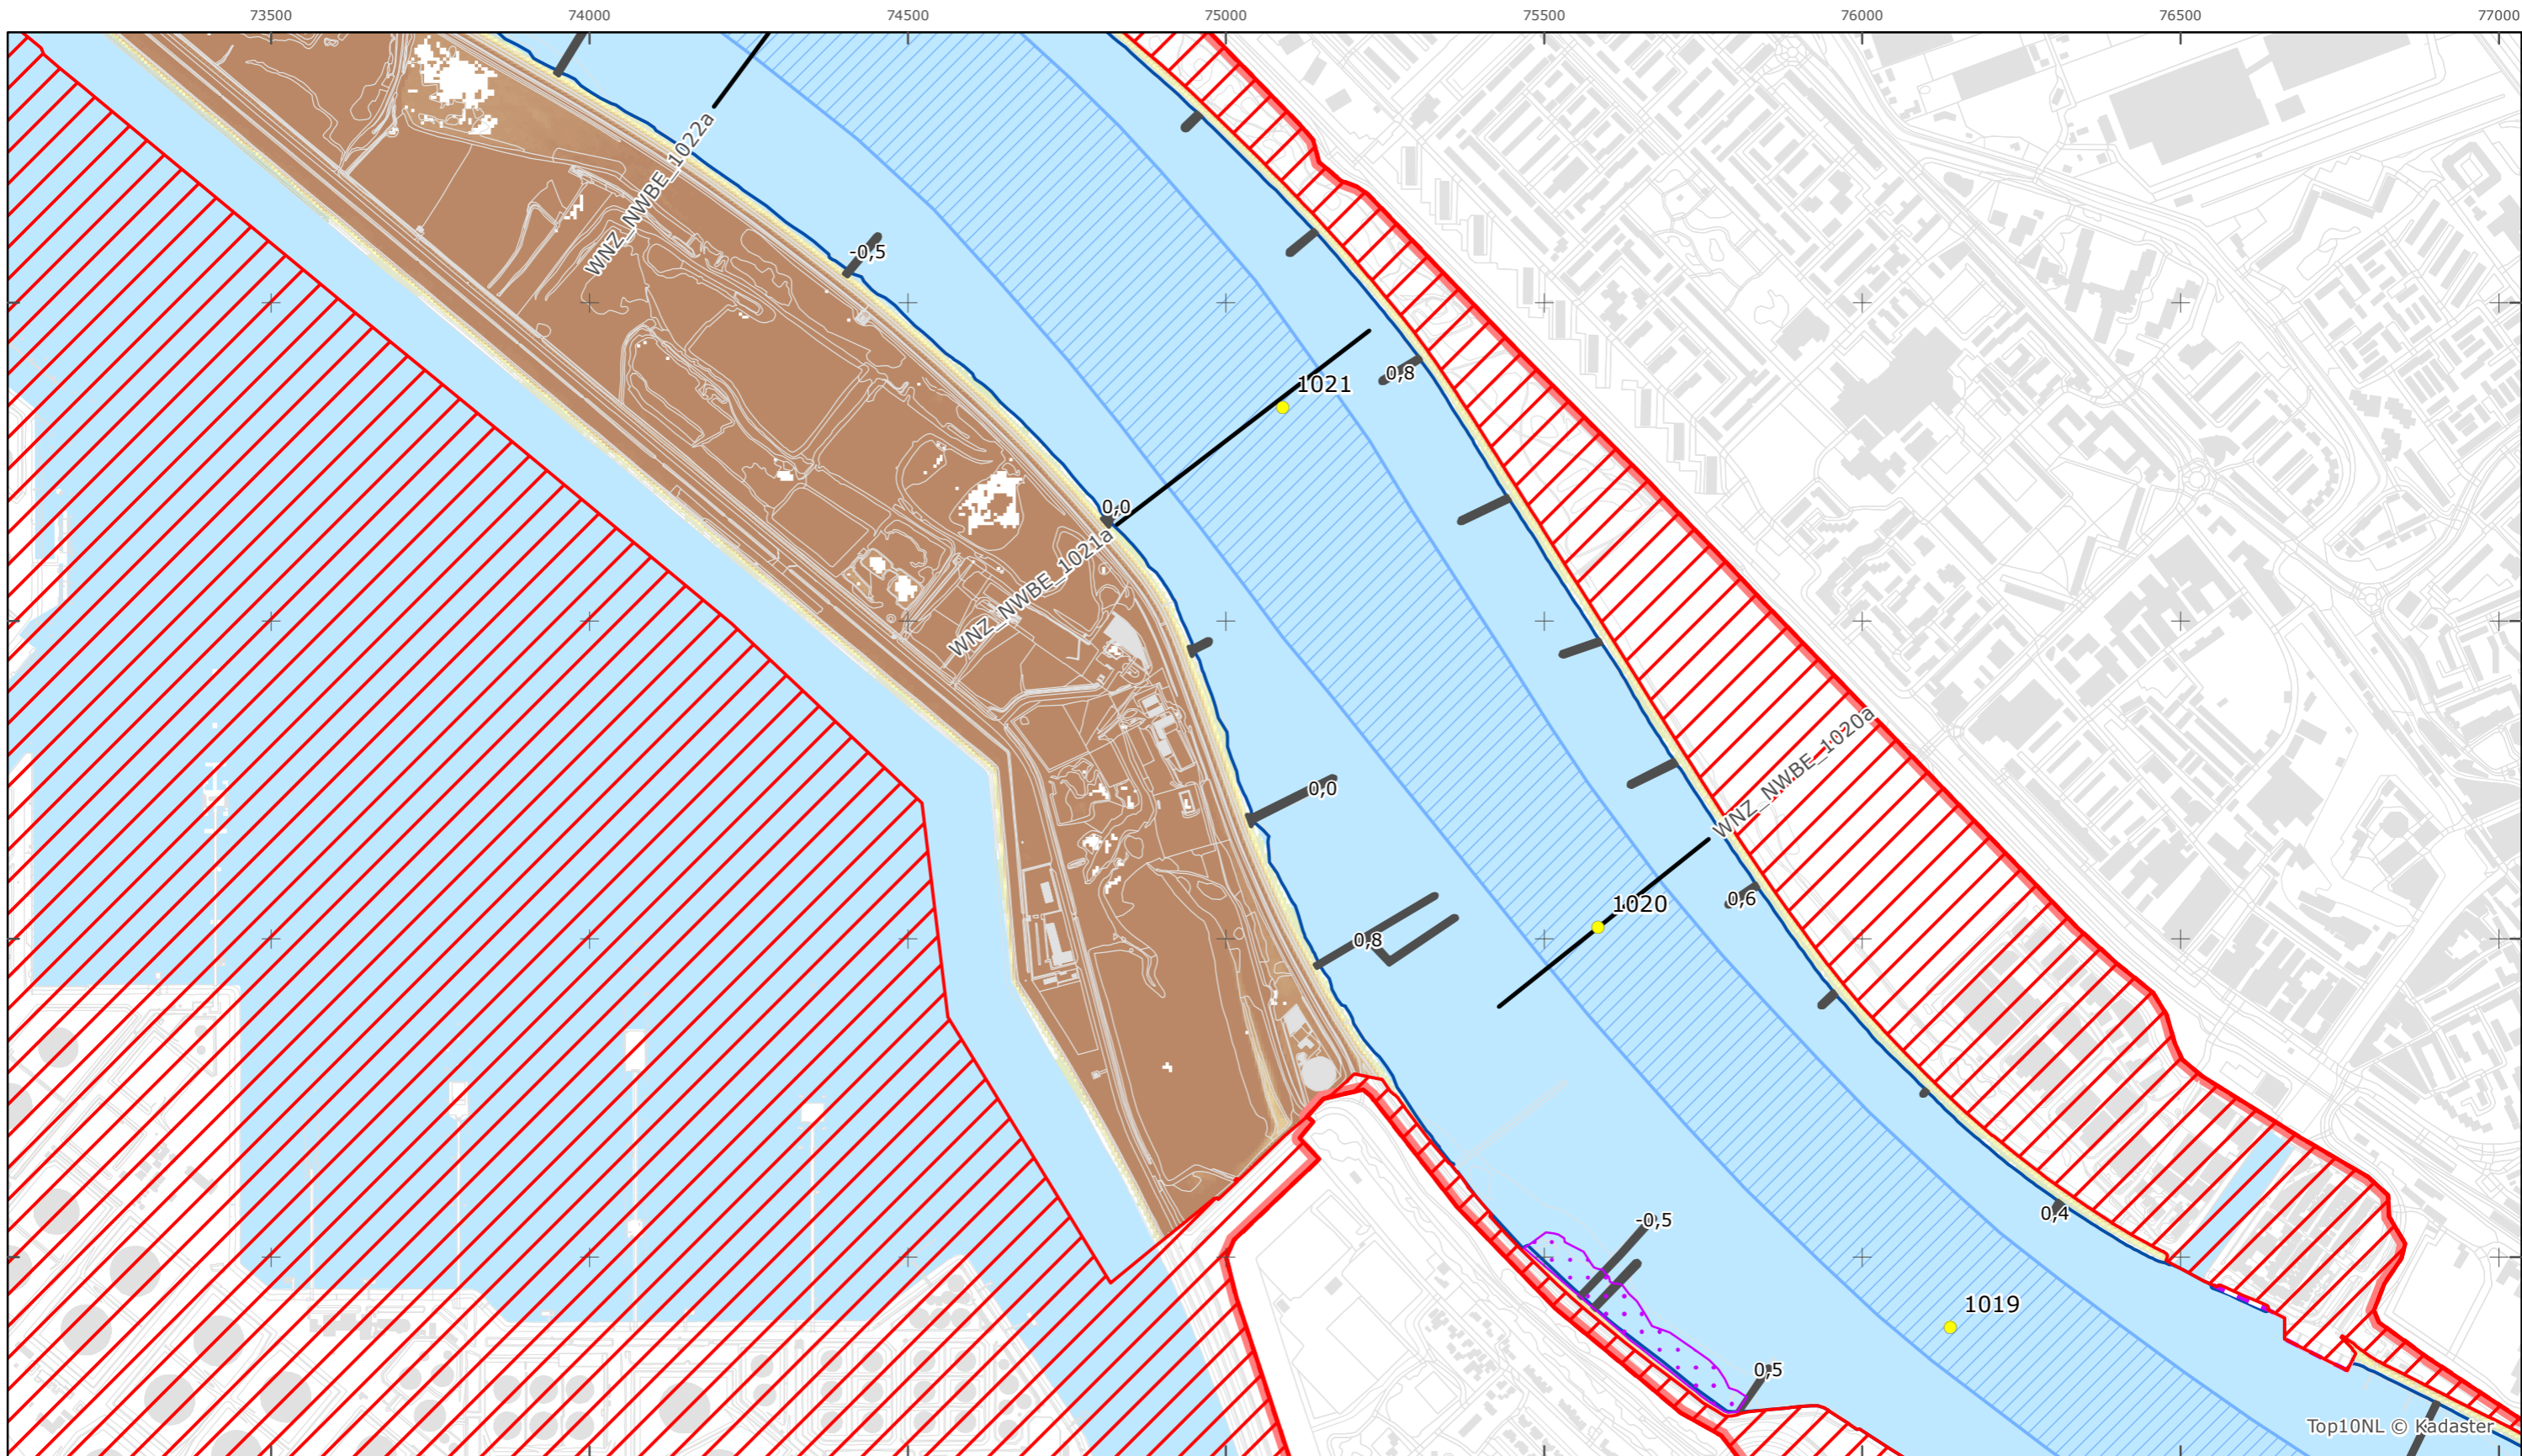

Overige legenda-eenheden op blad 'overkoepelende legenda'

Legger Rijkswaterstaatswerken Waterwet - bovenaanzicht

Nieuwe Waterweg - Botlek - Europoort

Rijkswaterstaat West-Nederland Zuid

Versie: 2.0
 Status: Definitief
 Datum: 13 oktober 2014

Kaartblad 144

schaal 1:10.000 (A3)

Legenda

Bodemhoogte

Hoog

Overige legenda-eenheden op blad 'overkoepelende legenda'

Legger Rijkswaterstaatswerken Waterwet - bovenaanzicht

Nieuwe Waterweg - Botlek - Europoort

Rijkswaterstaat West-Nederland Zuid

Versie: 2.0
 Status: Definitief
 Datum: 13 oktober 2014

Kaartblad 145

schaal 1:10.000 (A3)

Legenda
Bodemhoogte

Overige legenda-eenheden op blad 'overkoepelende legenda'

Legger Rijkswaterstaatswerken Waterwet - bovenaanzicht
Nieuwe Waterweg - Botlek - Europoort

Rijkswaterstaat West-Nederland Zuid
Versie: 2.0
Status: Definitief
Datum: 13 oktober 2014

Kaartblad 146

schaal 1:10.000 (A3)

Legenda
Bodemhoogte

Overige legenda-eenheden op blad 'overkoepelende legenda'

Legger Rijkswaterstaatswerken Waterwet - bovenaanzicht
 Nieuwe Waterweg - Botlek - Europoort