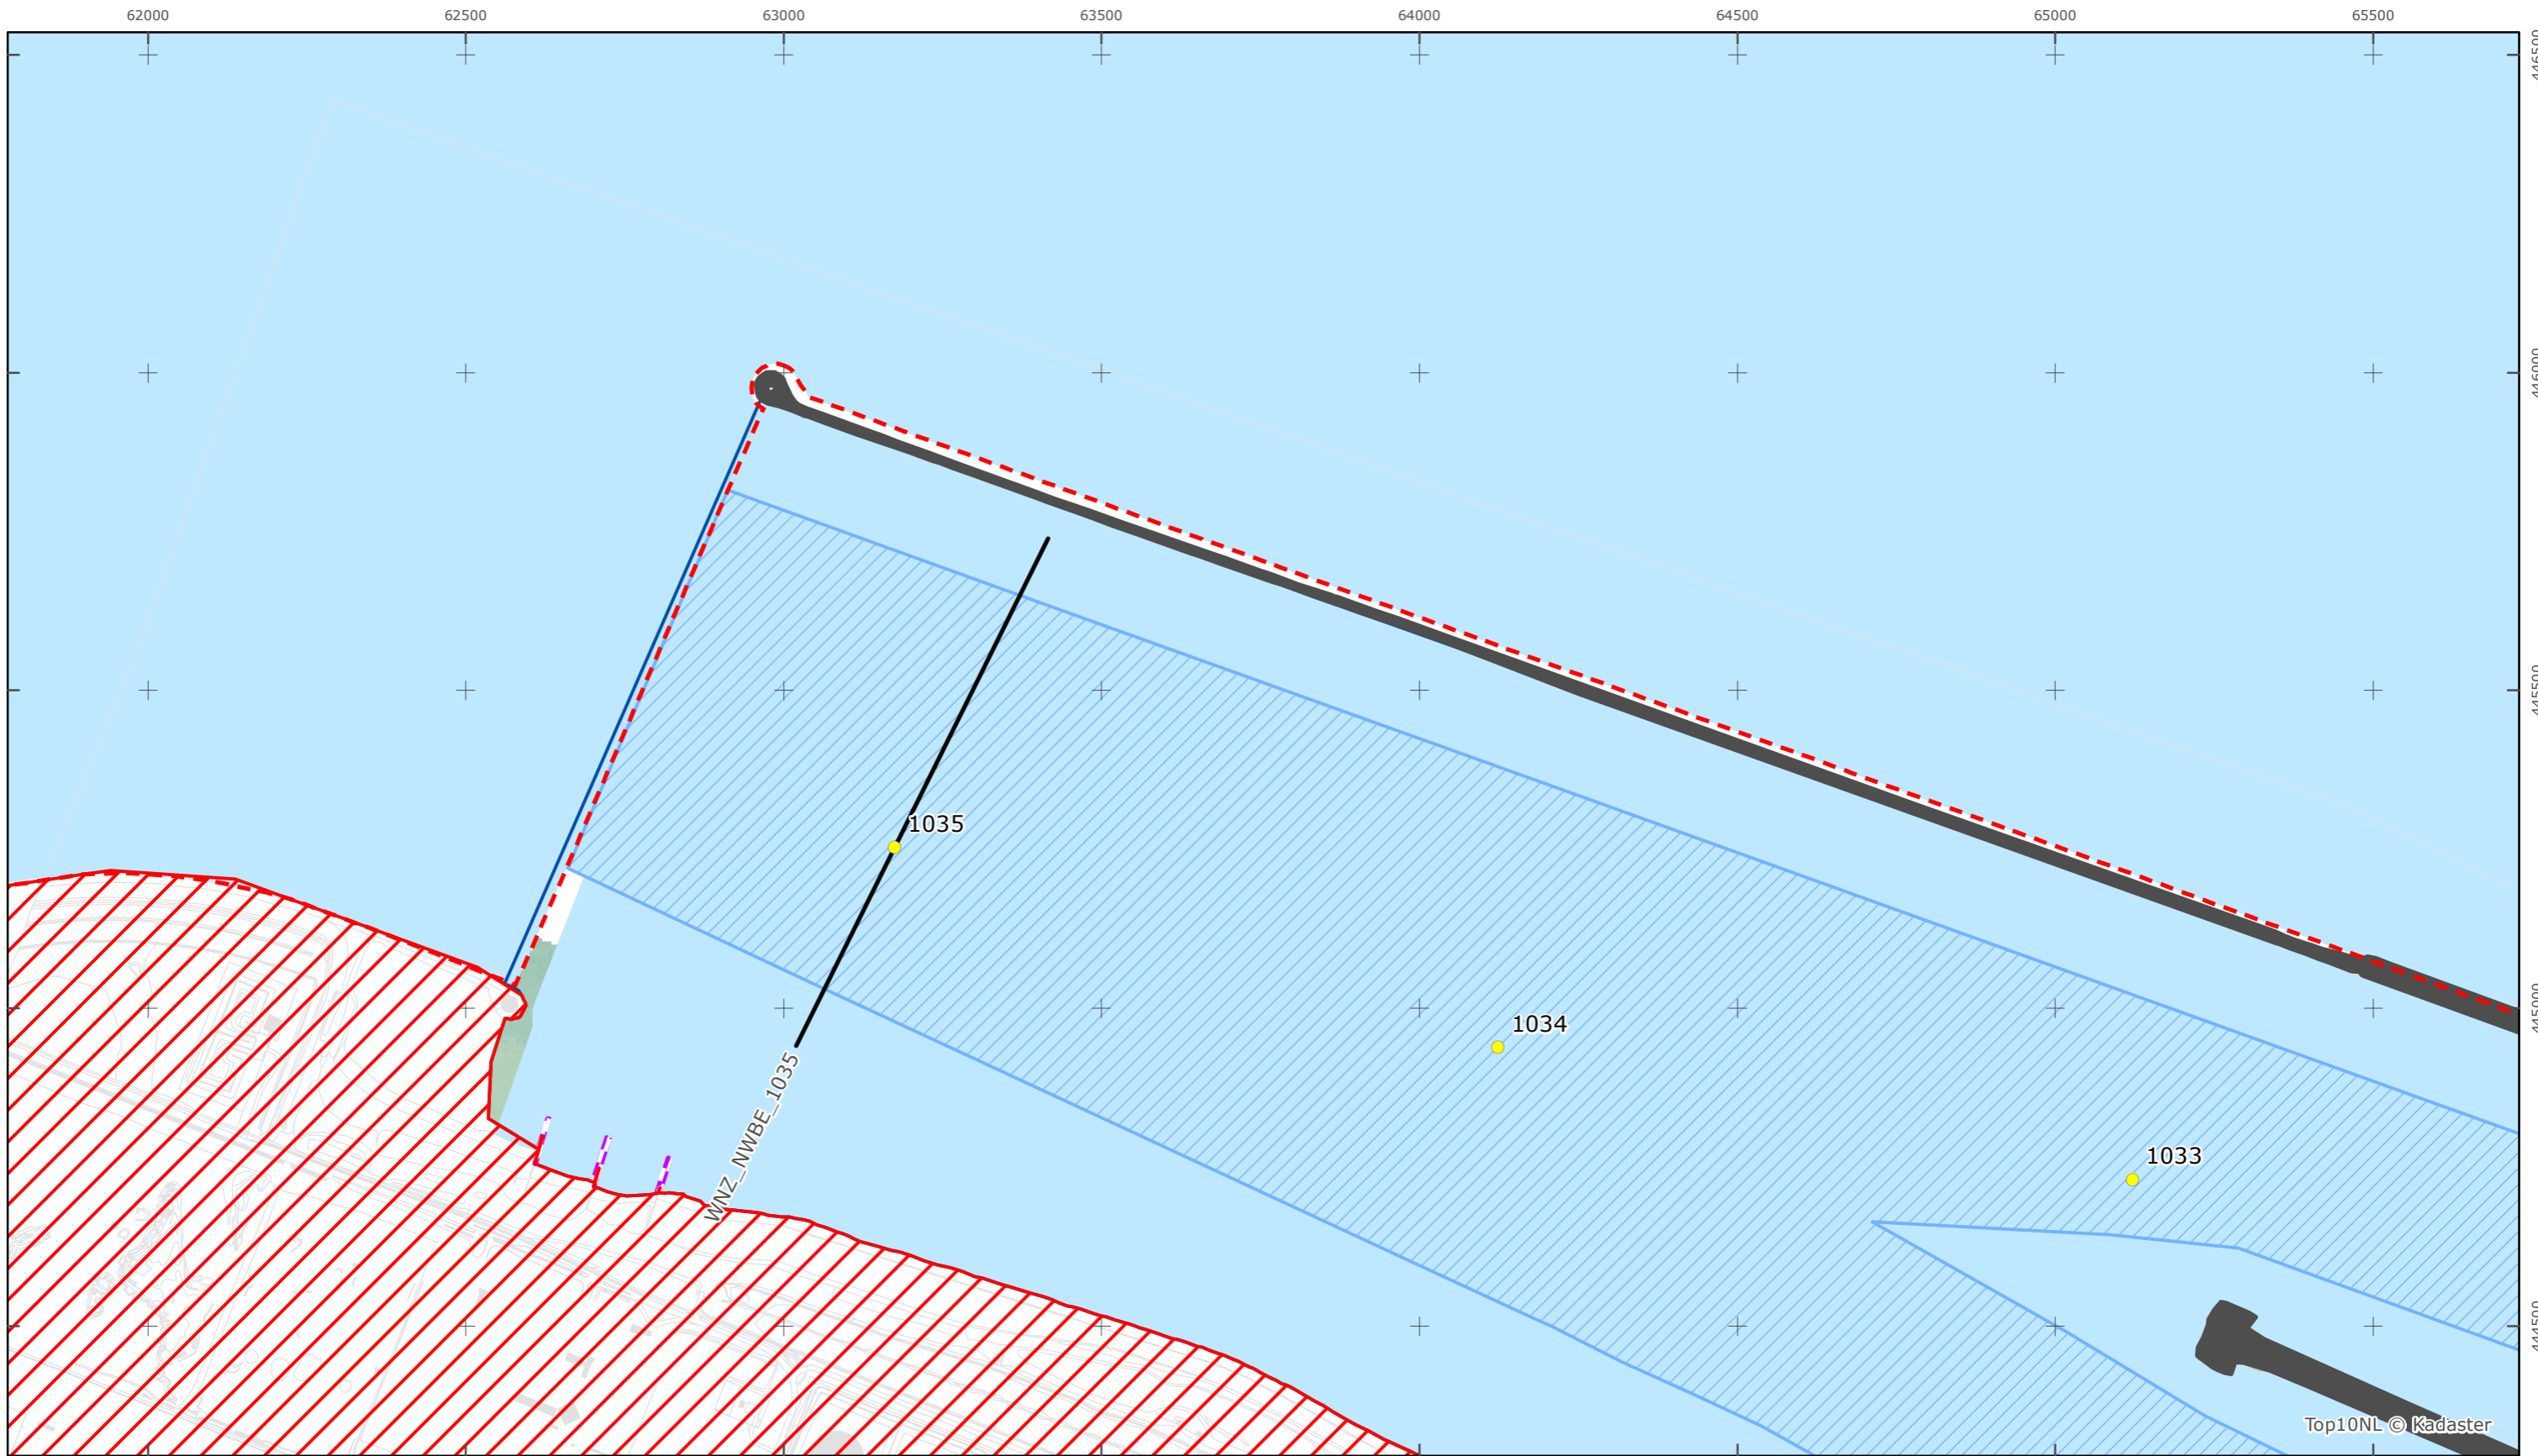

Versie: 2.0
 Status: Definitief
 Datum: 13 oktober 2014

Kaartblad 149

schaal 1:10.000 (A3)

Legenda
Bodemhoogte
 Hoog

Overige legenda-eenheden op blad 'overkoepelende legenda'

Legger Rijkswaterstaatswerken Waterwet - bovenaanzicht

Nieuwe Waterweg - Botlek - Europoort

Rijkswaterstaat West-Nederland Zuid

Versie: 2.0
 Status: Definitief
 Datum: 13 oktober 2014

Kaartblad 150

schaal 1:10.000 (A3)

Legenda

Bodemhoogte

Overige legenda-eenheden op blad 'overkoepelende legenda'

Legger Rijkswaterstaatswerken Waterwet - bovenaanzicht

Nieuwe Waterweg - Botlek - Europoort

Rijkswaterstaat West-Nederland Zuid

Versie: 2.0
Status: Definitief
Datum: 13 oktober 2014

Kaartblad 151

schaal 1:10.000 (A3)