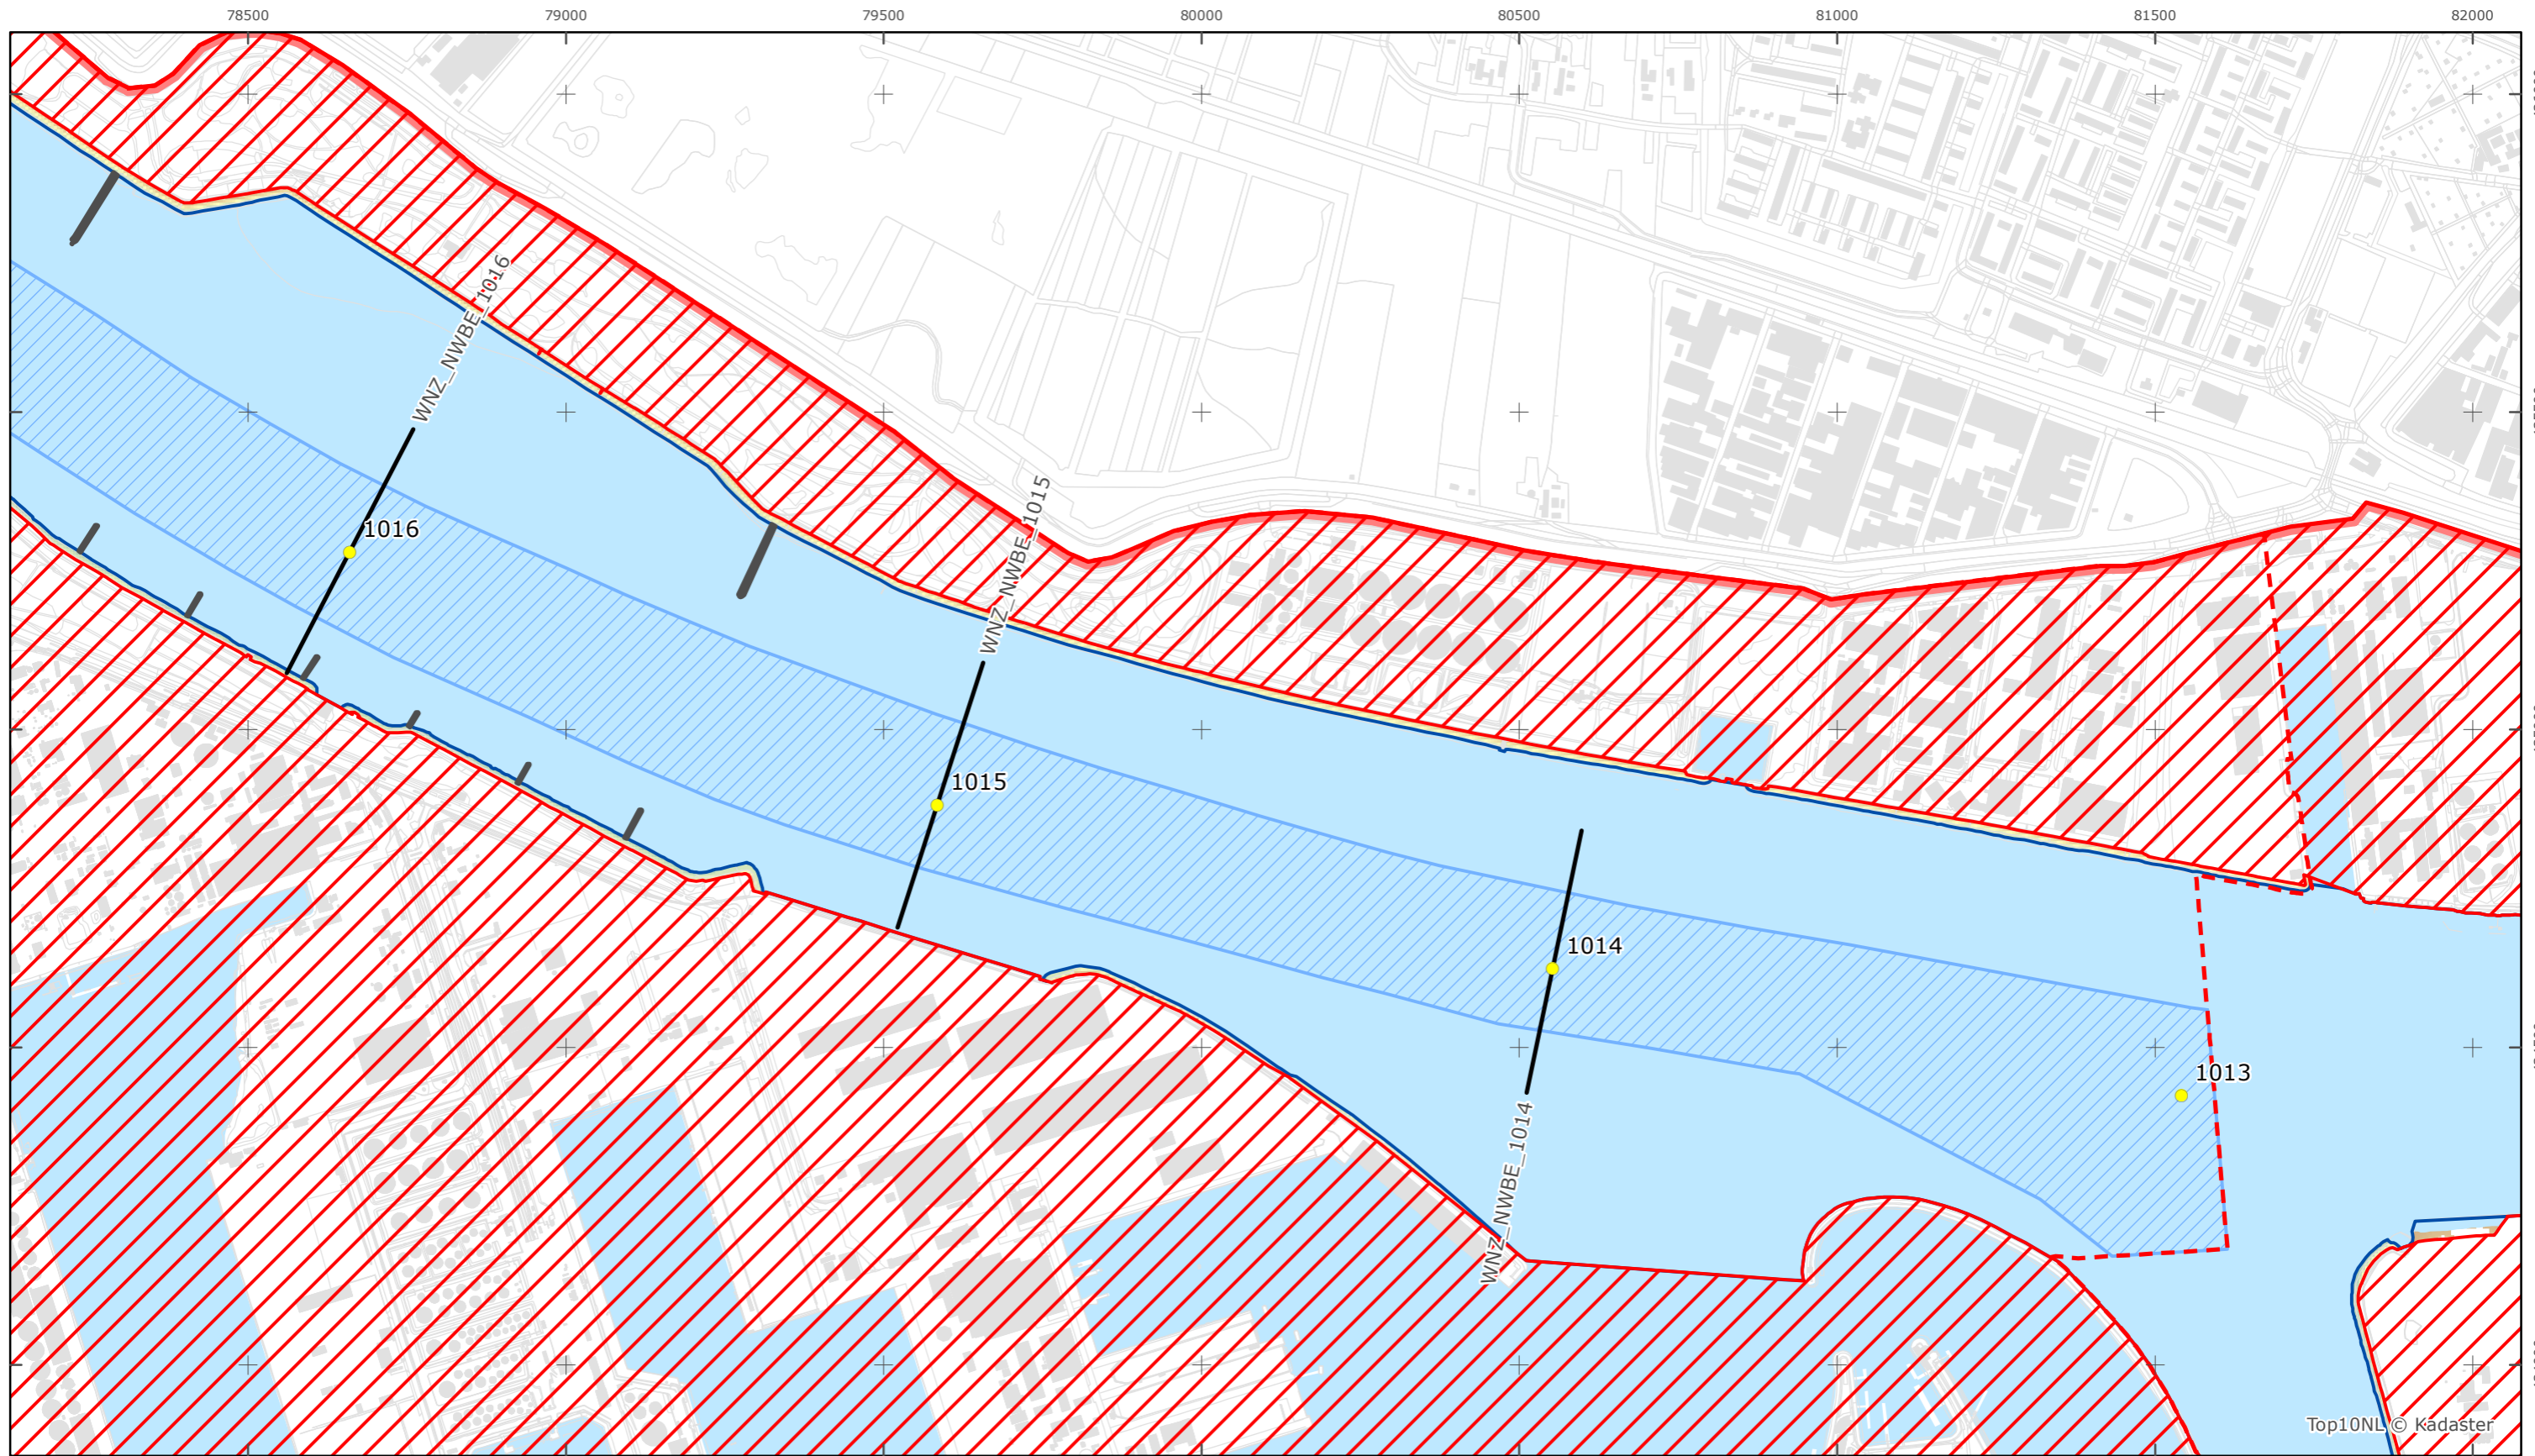

Kaartblad 141

schaal 1:10.000 (A3)

Overige legenda-eenheden op blad 'overkoepelende legenda'

Top10NL © Kadaster

Legger Rijkswaterstaatswerken Waterwet - bovenaanzicht
 Nieuwe Waterweg - Botlek - Europoort

Rijkswaterstaat West-Nederland Zuid
 Versie: 2.0
 Status: Definitief
 Datum: 13 oktober 2014

Kaartblad 142

schaal 1:10.000 (A3)

Legenda
Bodemhoogte
 Hoog

Overige legenda-eenheden op blad 'overkoepelende legenda'

Legger Rijkswaterstaatswerken Waterwet - bovenaanzicht
 Nieuwe Waterweg - Botlek - Europoort

Rijkswaterstaat West-Nederland Zuid
 Versie: 2.0
 Status: Definitief
 Datum: 13 oktober 2014

Kaartblad 143

schaal 1:10.000 (A3)

Overige legenda-eenheden op blad 'overkoepelende legenda'

Legger Rijkswaterstaatswerken Waterwet - bovenaanzicht

Nieuwe Waterweg - Botlek - Europoort

Rijkswaterstaat West-Nederland Zuid

Versie: 2.0
 Status: Definitief
 Datum: 13 oktober 2014