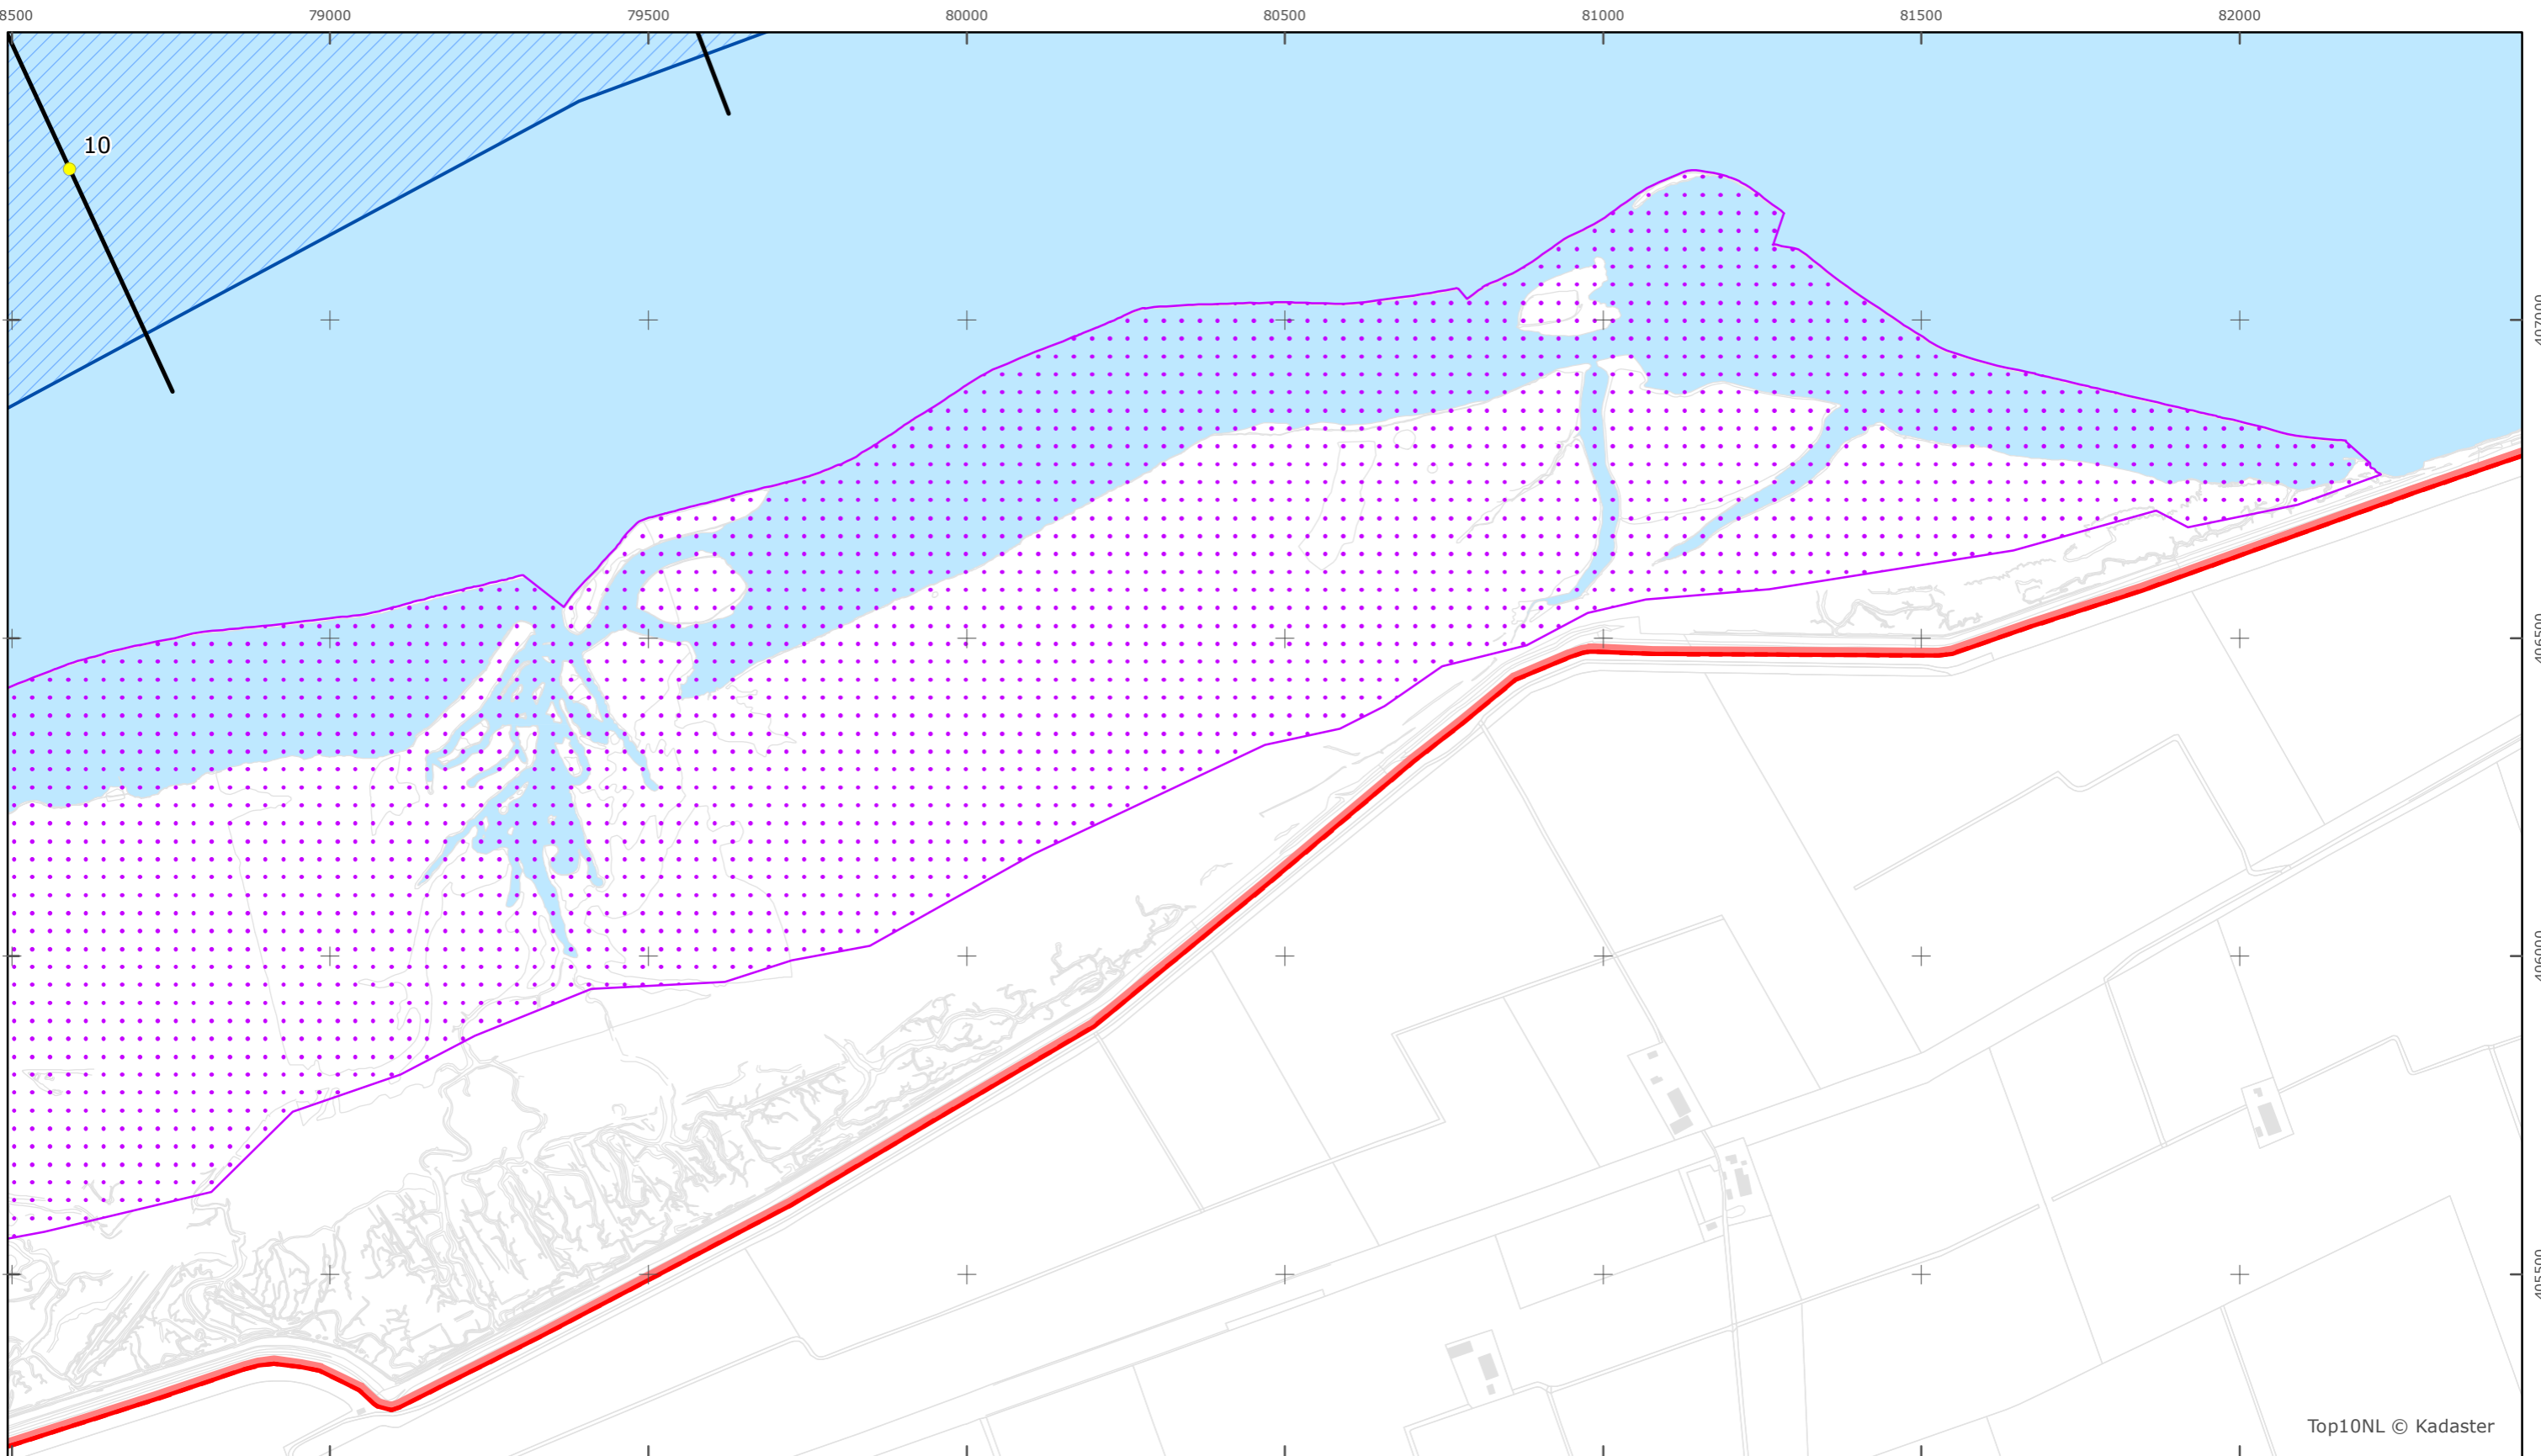

Kaartblad 3

schaal 1:10.000 (A3)

Legenda

Overige legenda-eenheden op blad 'overkoepelende legenda'

Legger Rijkswaterstaatswerken Waterwet - bovenaanzicht

Volkerak-Zoommeer

Rijkswaterstaat Zee en Delta

Versie: 2.0  
Status: Definitief  
Datum: 13 oktober 2014

Kaartblad 4

schaal 1:10.000 (A3)

Legenda

Overige legenda-eenheden op blad 'overkoepelende legenda'

Top10NL © Kadaster

Legger Rijkswaterstaatswerken Waterwet - bovenaanzicht

Volkerak-Zoommeer

Rijkswaterstaat Zee en Delta

Versie: 2.0  
 Status: Definitief  
 Datum: 13 oktober 2014

Kaartblad 5

schaal 1:10.000 (A3)

Legenda

Overige legenda-eenheden op blad 'overkoepelende legenda'

Legger Rijkswaterstaatswerken Waterwet - bovenaanzicht

Volkerak-Zoommeer

Rijkswaterstaat Zee en Delta

Versie: 2.0  
 Status: Definitief  
 Datum: 13 oktober 2014

Kaartblad 6

schaal 1:10.000 (A3)

Legenda

Overige legenda-eenheden op blad 'overkoepelende legenda'

Legger Rijkswaterstaatswerken Waterwet - bovenaanzicht