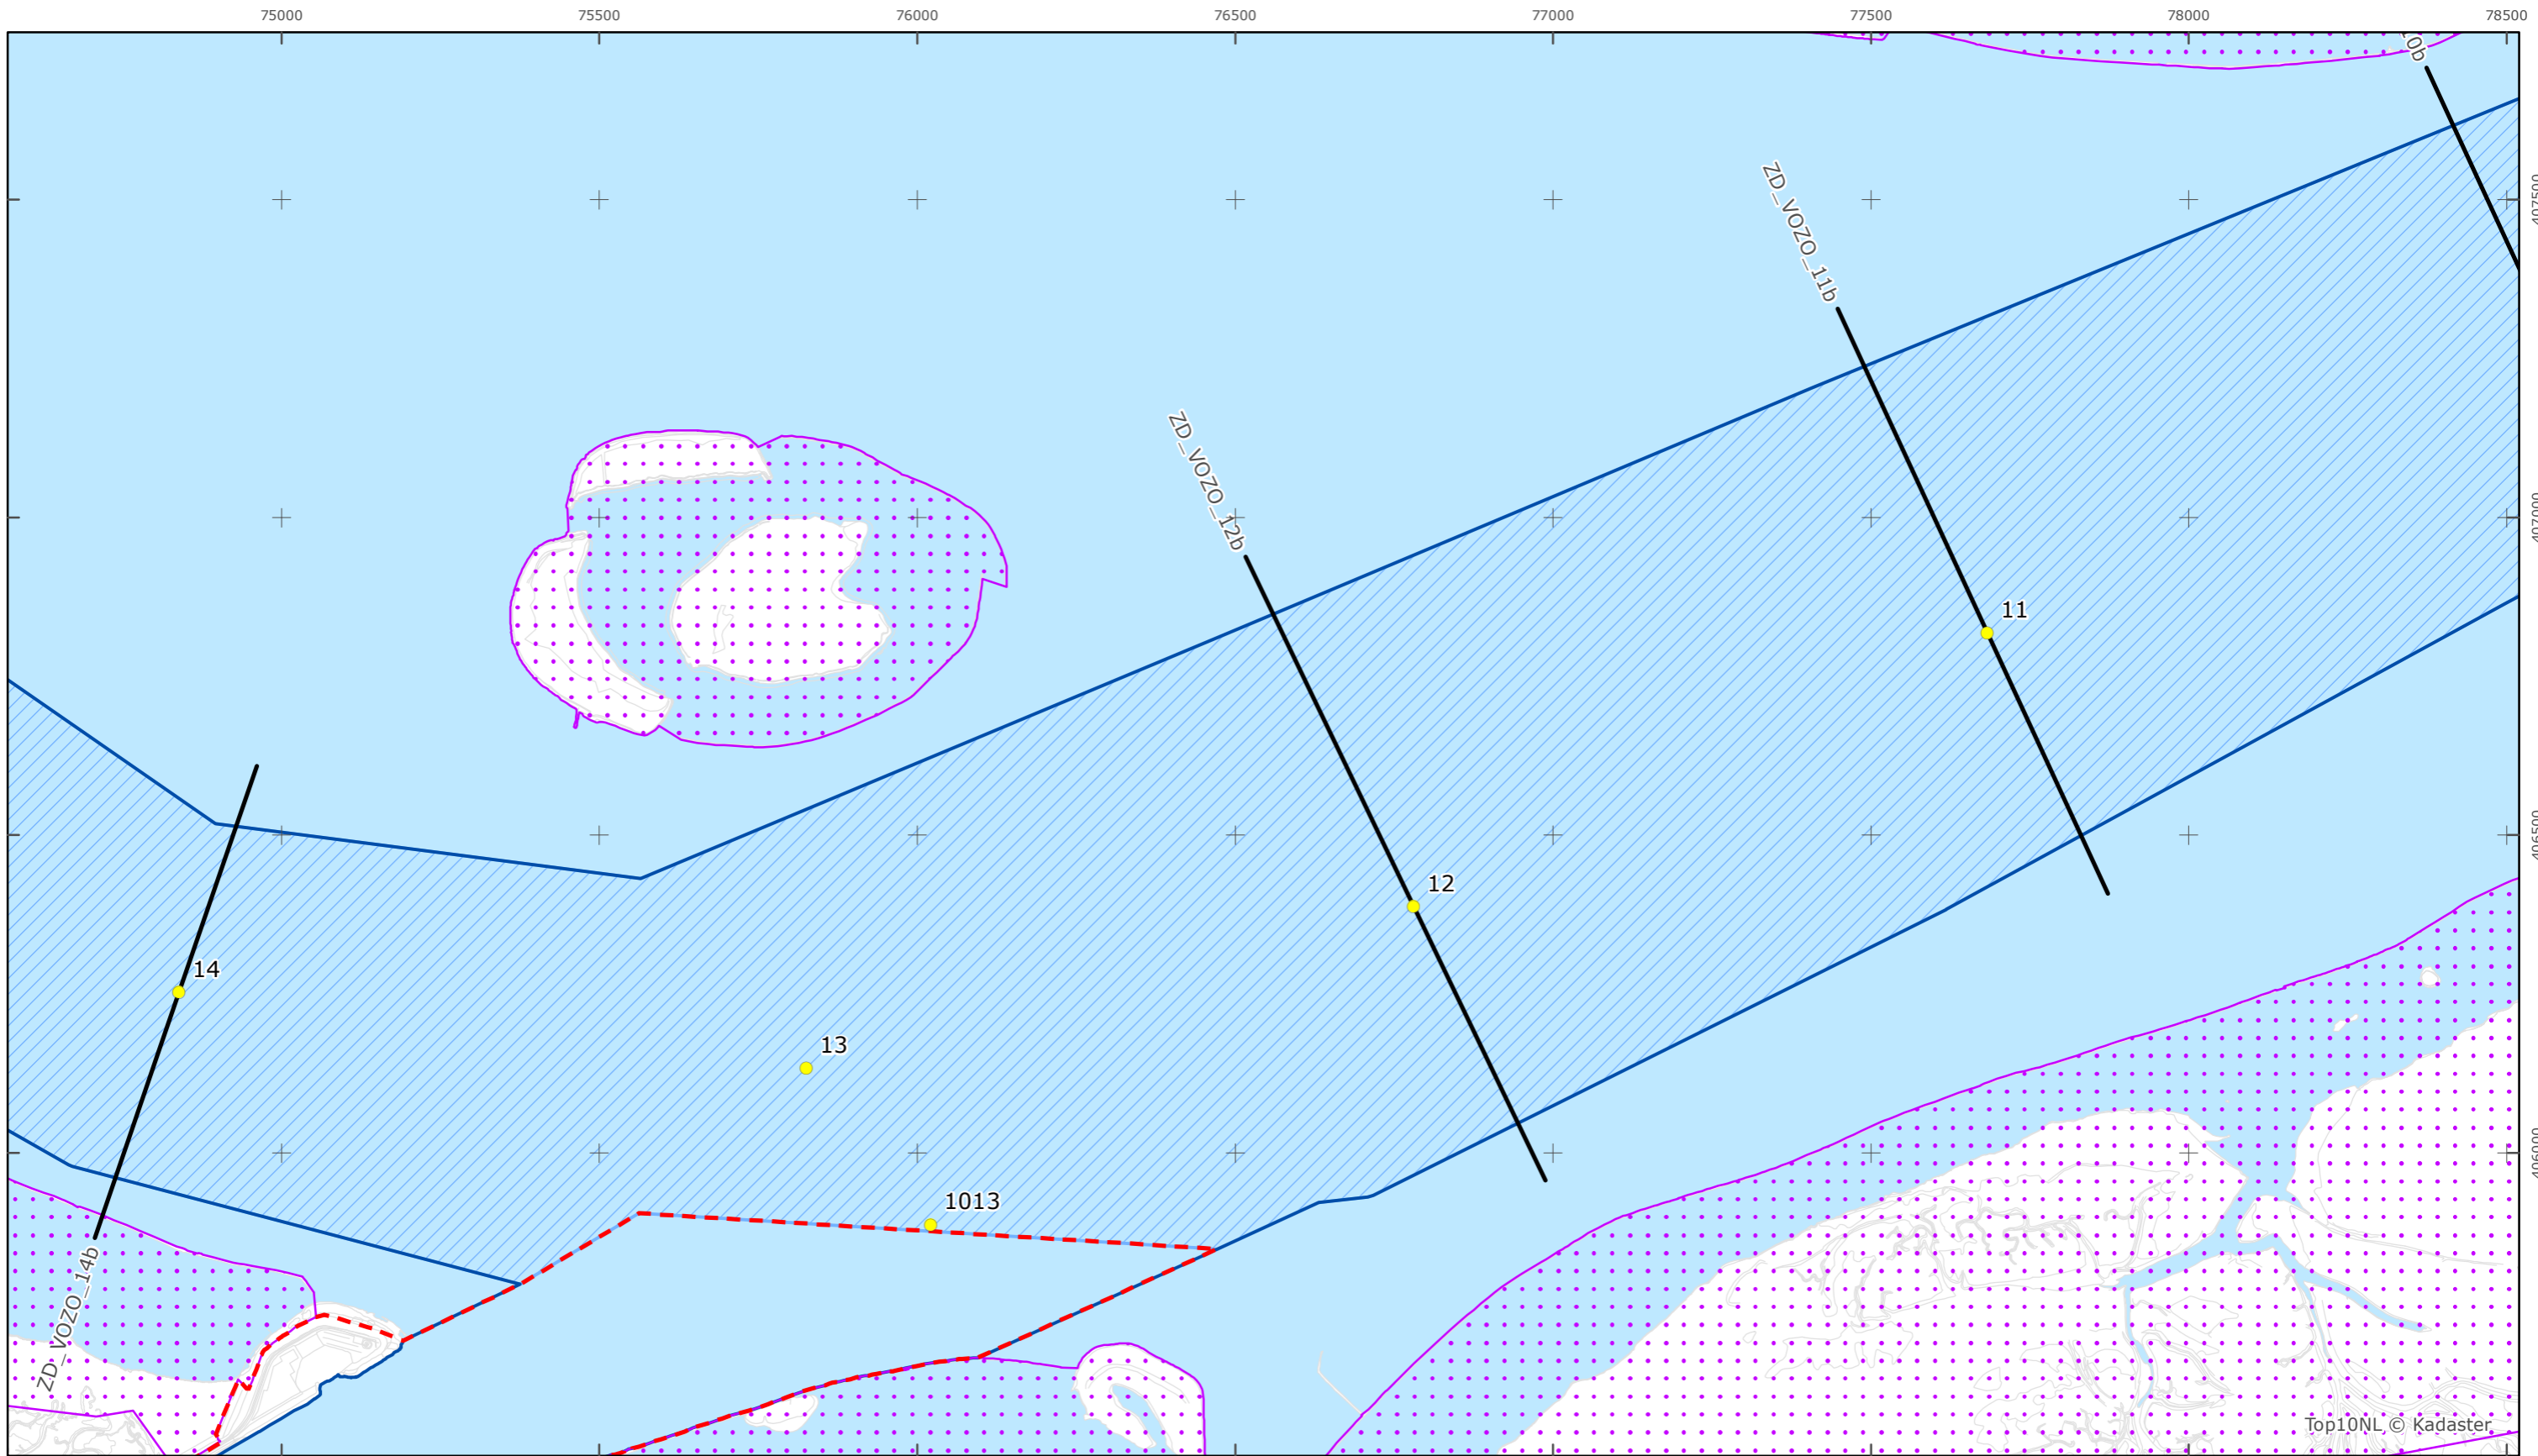

Volkerak-Zoommeer

Rijkswaterstaat Zee en Delta

Versie: 2.0  
 Status: Definitief  
 Datum: 13 oktober 2014

Kaartblad 7

schaal 1:10.000 (A3)

Legenda

Overige legenda-eenheden op blad 'overkoepelende legenda'

Legger Rijkswaterstaatswerken Waterwet - bovenaanzicht

Volkerak-Zoommeer

Rijkswaterstaat Zee en Delta

Versie: 2.0  
 Status: Definitief  
 Datum: 13 oktober 2014

Kaartblad 8

schaal 1:10.000 (A3)

Legenda

Overige legenda-eenheden op blad 'overkoepelende legenda'

Top10NL © Kadaster

Legger Rijkswaterstaatswerken Waterwet - bovenaanzicht

Volkerak-Zoommeer

Rijkswaterstaat Zee en Delta

Versie: 2.0  
 Status: Definitief  
 Datum: 13 oktober 2014

Kaartblad 9

schaal 1:10.000 (A3)

Legenda

Overige legenda-eenheden op blad 'overkoepelende legenda'

Legger Rijkswaterstaatswerken Waterwet - bovenaanzicht  
**Volkerak-Zoommeer**

Rijkswaterstaat Zee en Delta  
 Versie: 2.0  
 Status: Definitief  
 Datum: 13 oktober 2014

Kaartblad 11

schaal 1:10.000 (A3)