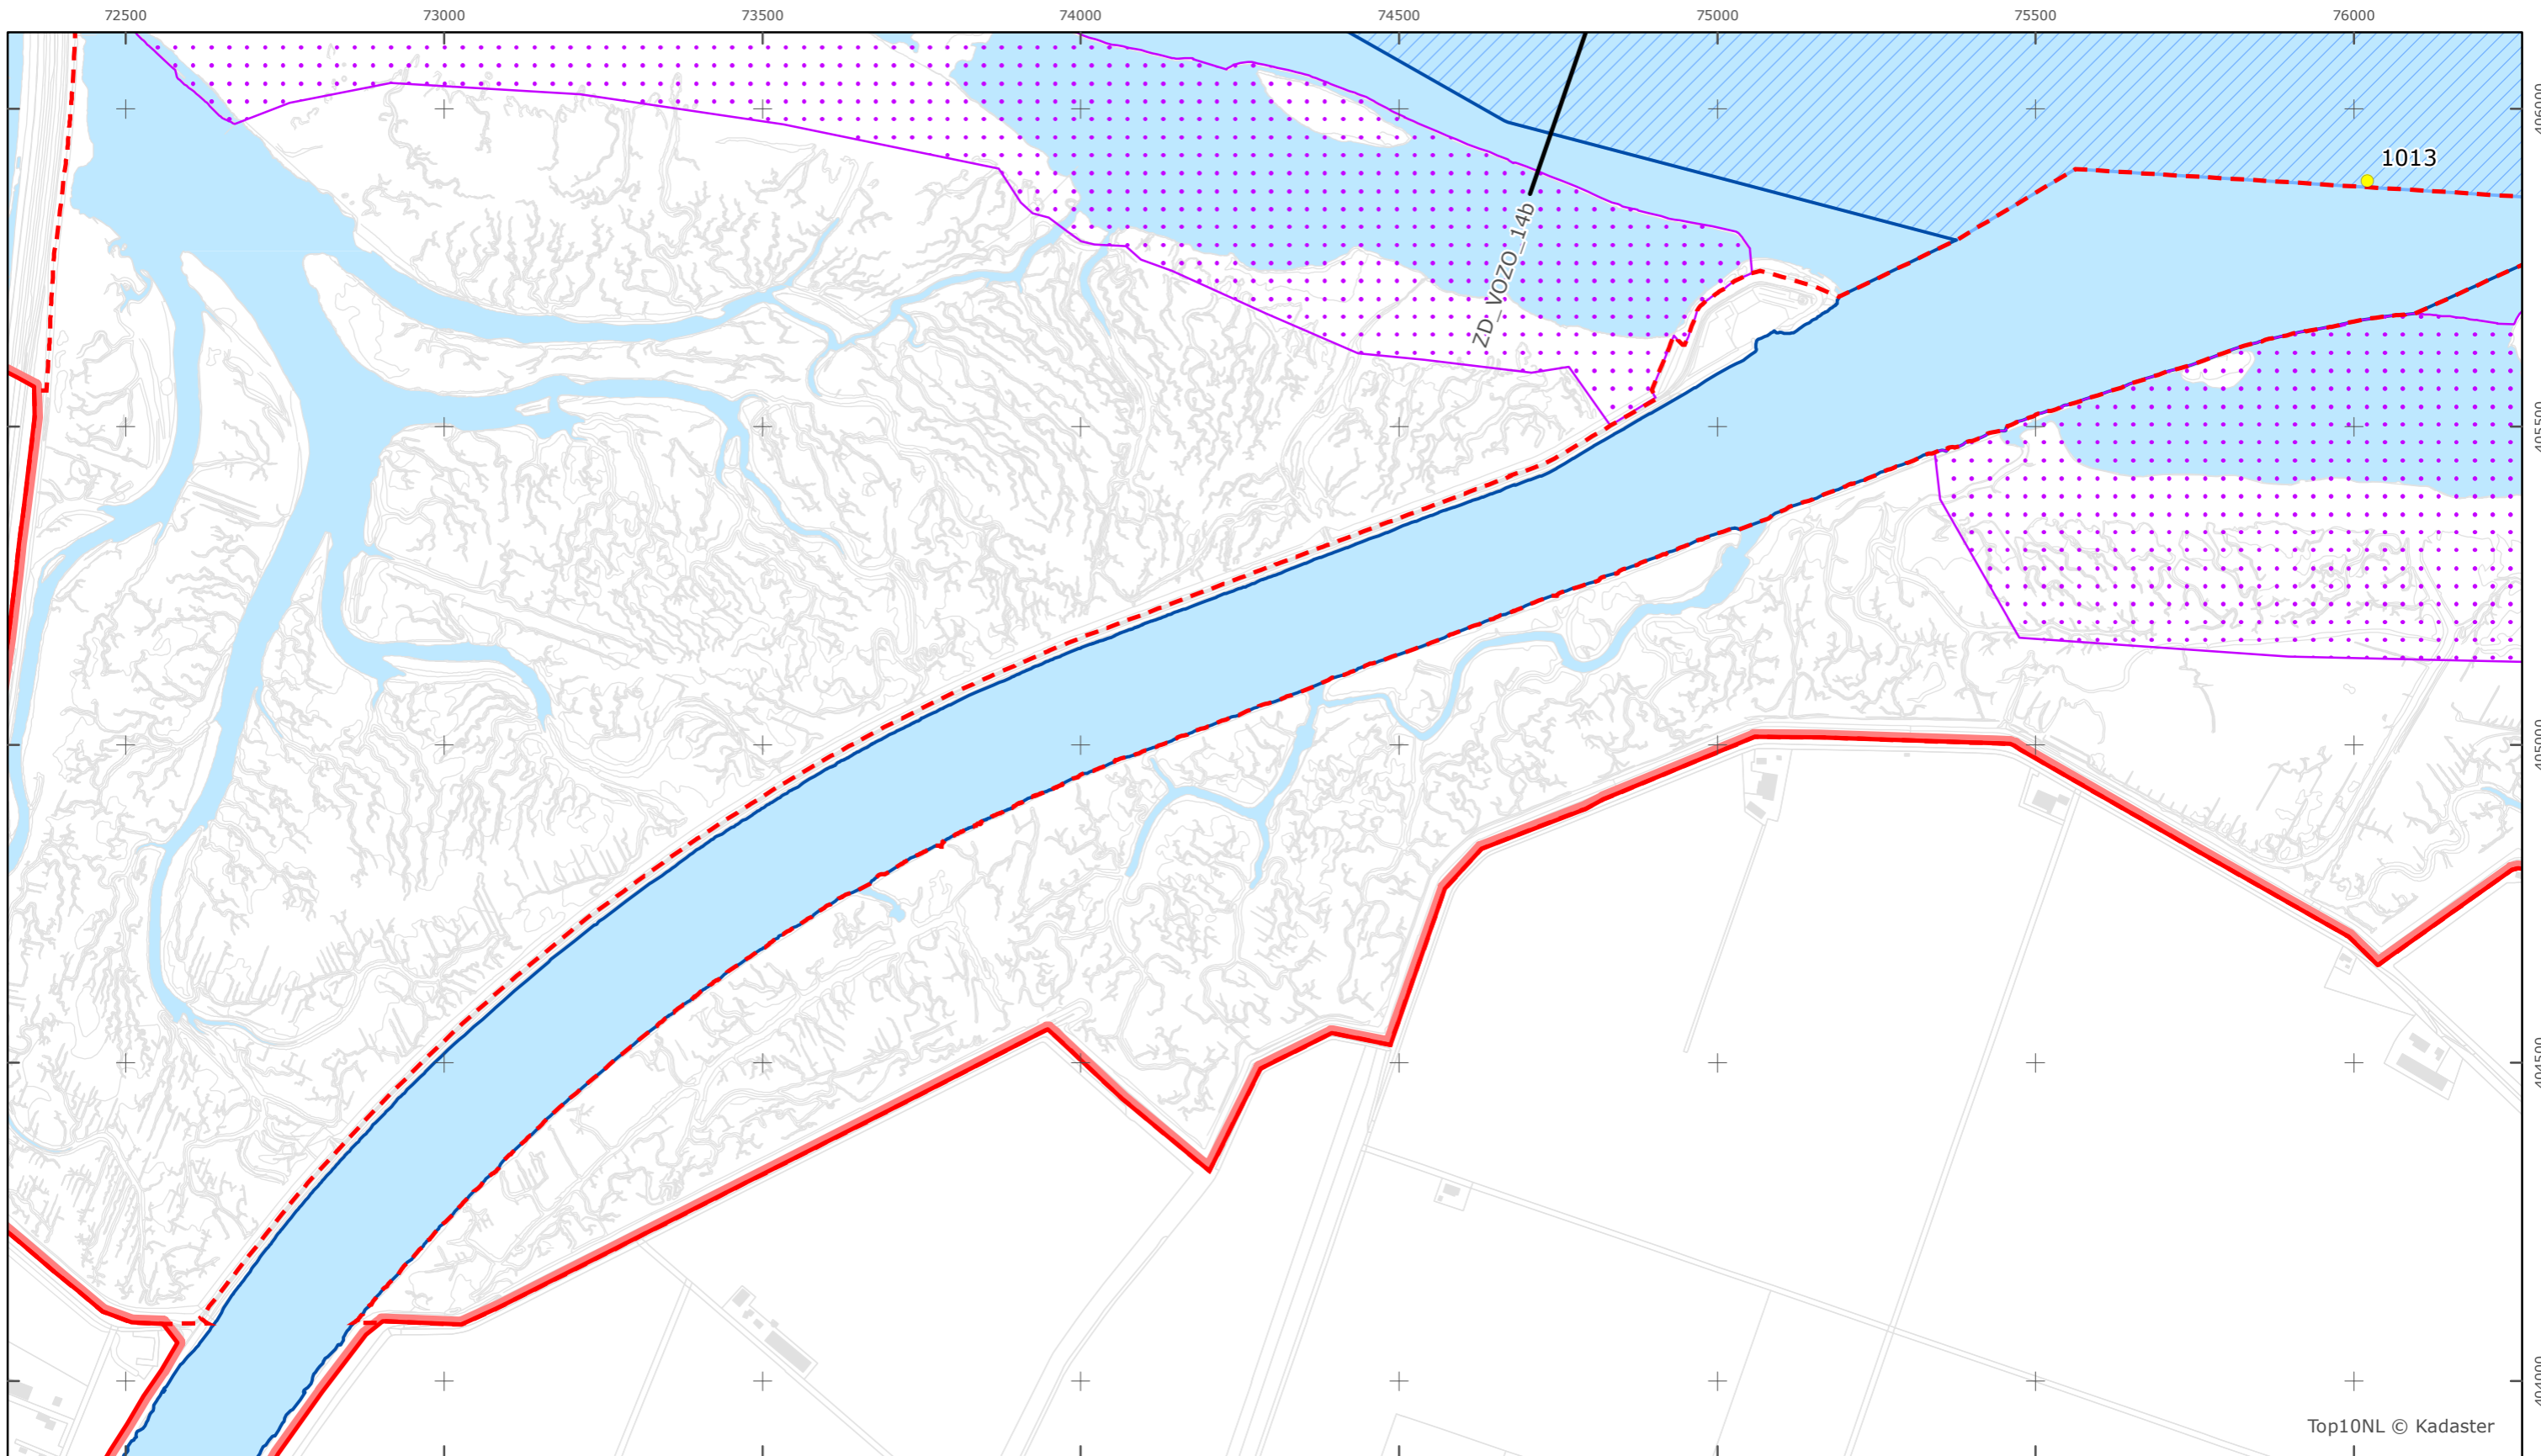

Versie: 2.0  
 Status: Definitief  
 Datum: 13 oktober 2014

Kaartblad 5

schaal 1:10.000 (A3)

Legenda

Overige legenda-eenheden op blad 'overkoepelende legenda'

Legger Rijkswaterstaatswerken Waterwet - bovenaanzicht

Volkerak-Zoommeer

Rijkswaterstaat Zee en Delta

Versie: 2.0  
 Status: Definitief  
 Datum: 13 oktober 2014

Kaartblad 6

schaal 1:10.000 (A3)

Legenda

Overige legenda-eenheden op blad 'overkoepelende legenda'

Legger Rijkswaterstaatswerken Waterwet - bovenaanzicht

Volkerak-Zoommeer

Rijkswaterstaat Zee en Delta

Versie: 2.0  
 Status: Definitief  
 Datum: 13 oktober 2014

Kaartblad 7

schaal 1:10.000 (A3)

Legenda

Overige legenda-eenheden op blad 'overkoepelende legenda'

Legger Rijkswaterstaatswerken Waterwet - bovenaanzicht