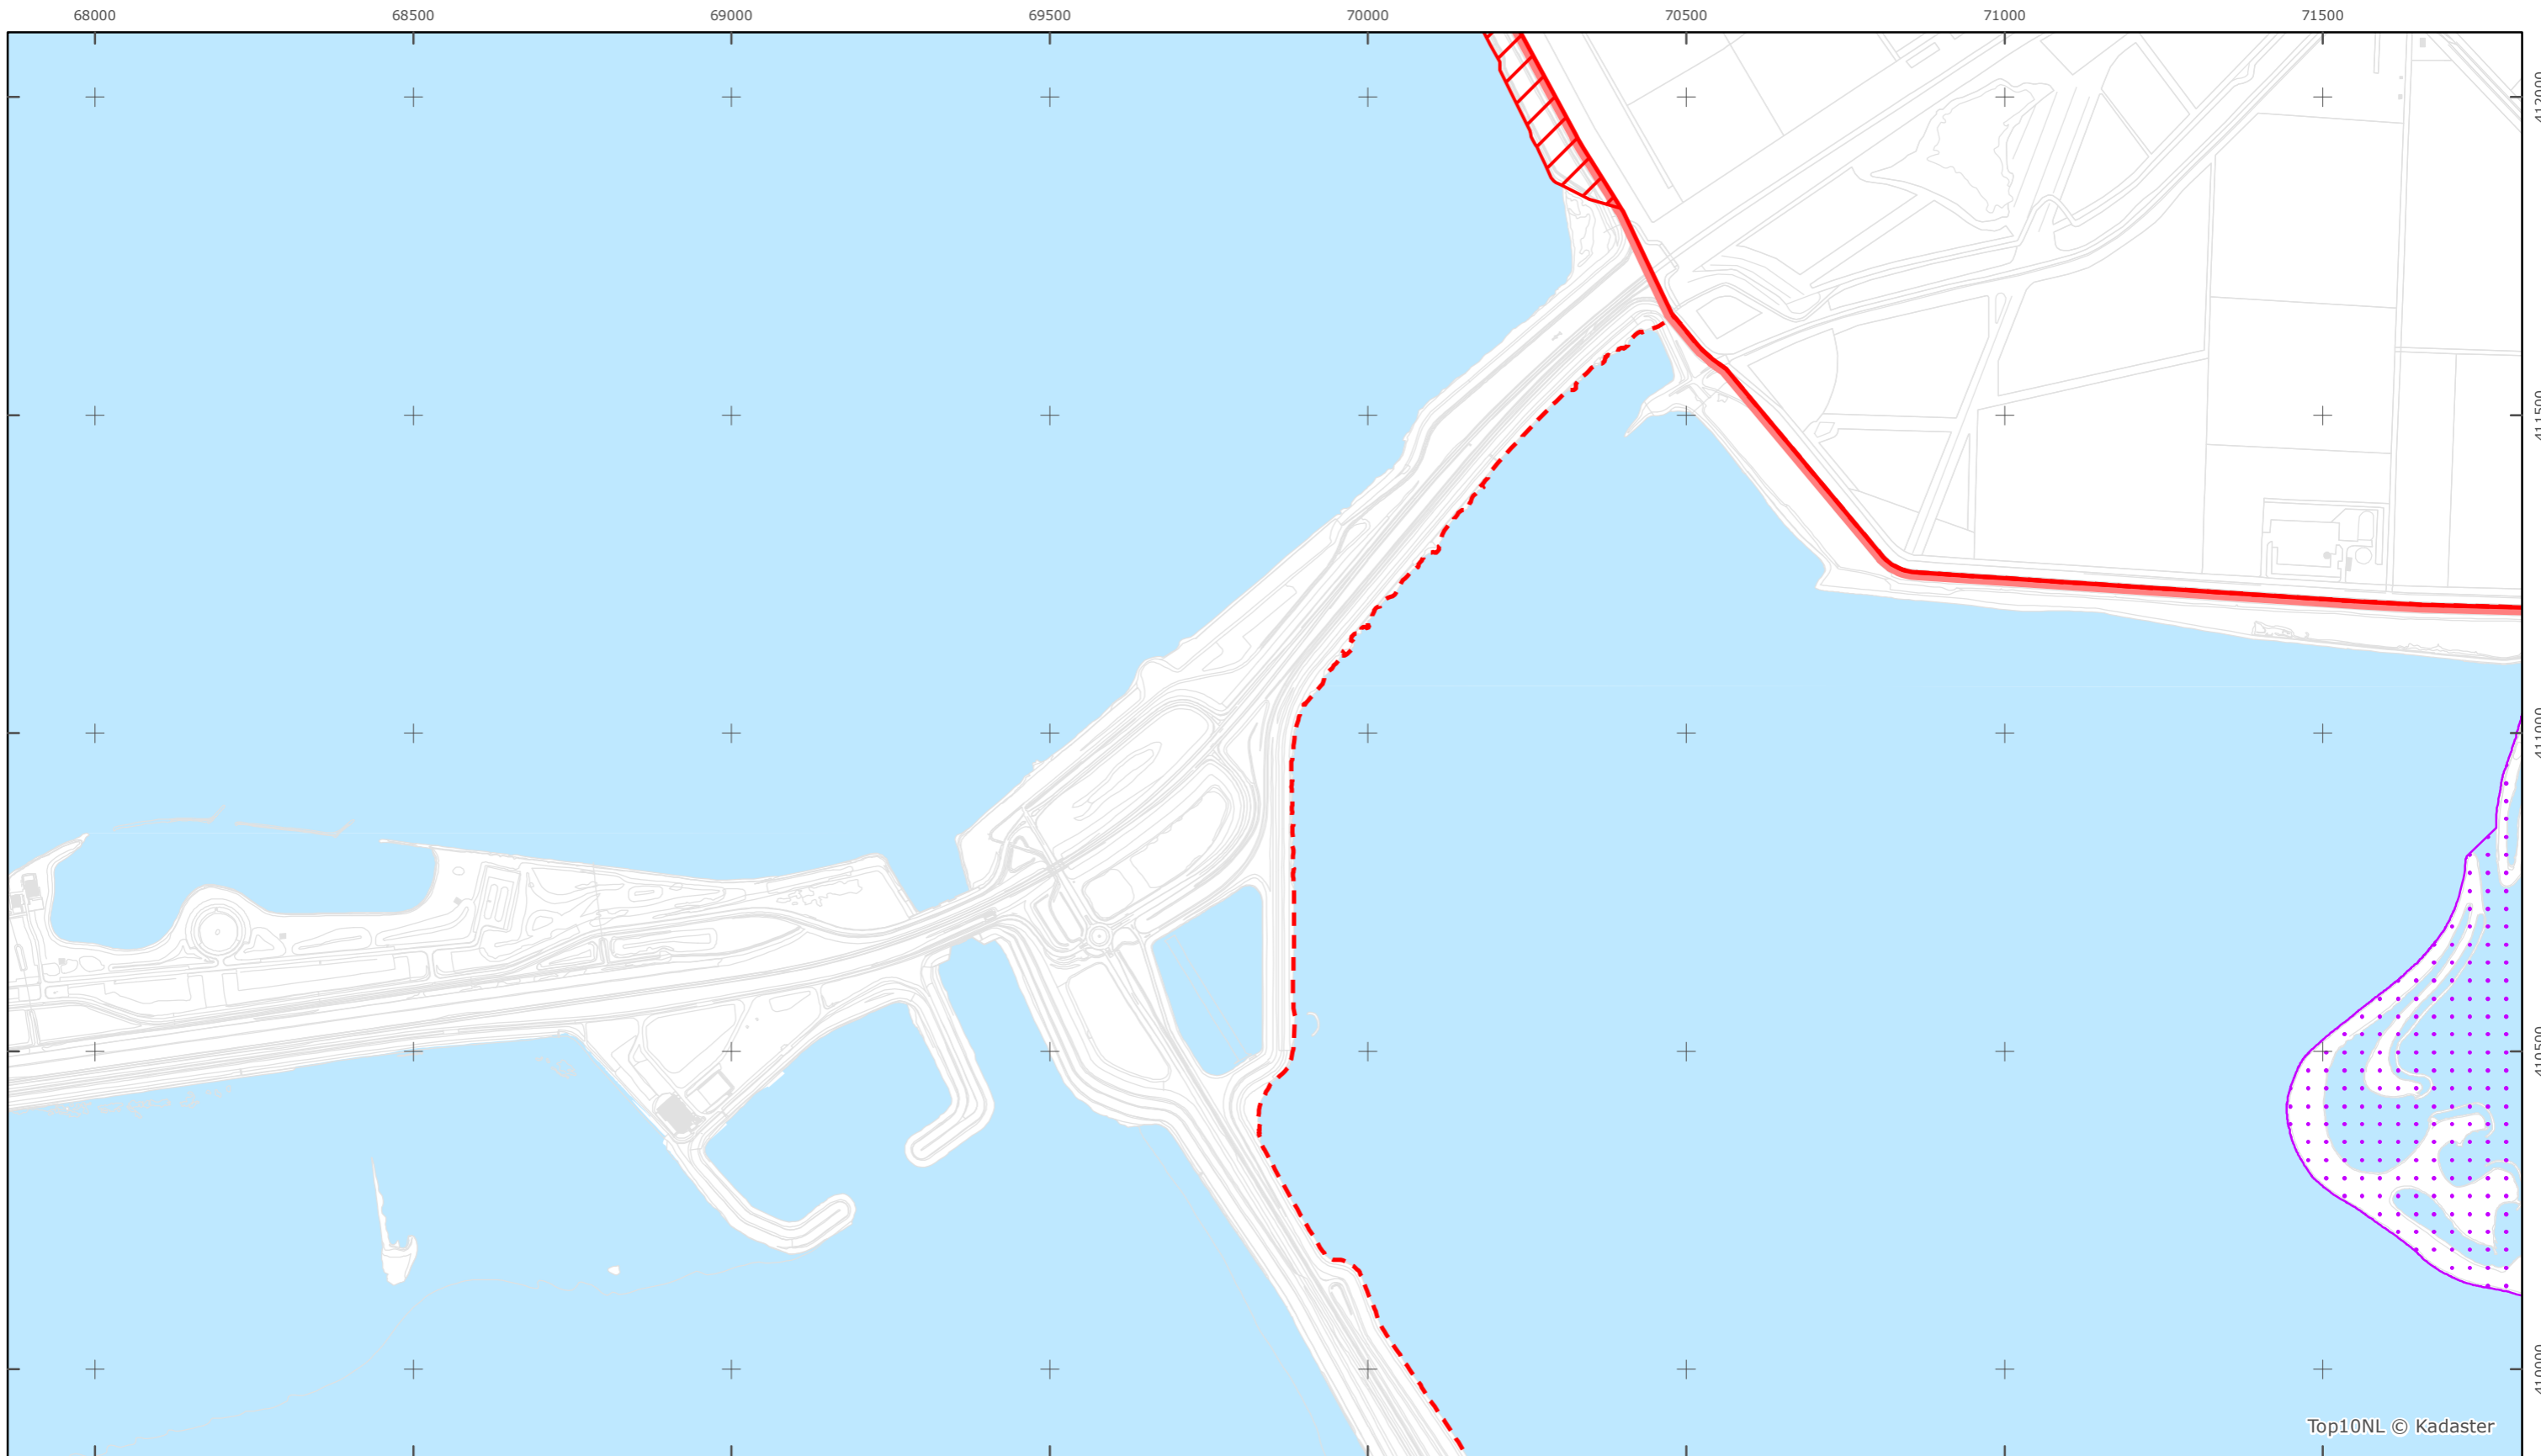

Kaartblad 12

schaal 1:10.000 (A3)

Legenda

Overige legenda-eenheden op blad 'overkoepelende legenda'

Legger Rijkswaterstaatswerken Waterwet - bovenaanzicht

Volkerak-Zoommeer

Rijkswaterstaat Zee en Delta

Versie: 2.0  
 Status: Definitief  
 Datum: 13 oktober 2014

Kaartblad 13

schaal 1:10.000 (A3)

Legenda

Overige legenda-eenheden op blad 'overkoepelende legenda'

Top10NL © Kadaster

Legger Rijkswaterstaatswerken Waterwet - bovenaanzicht  
**Volkerak-Zoommeer**

Rijkswaterstaat Zee en Delta  
 Versie: 2.0  
 Status: Definitief  
 Datum: 13 oktober 2014