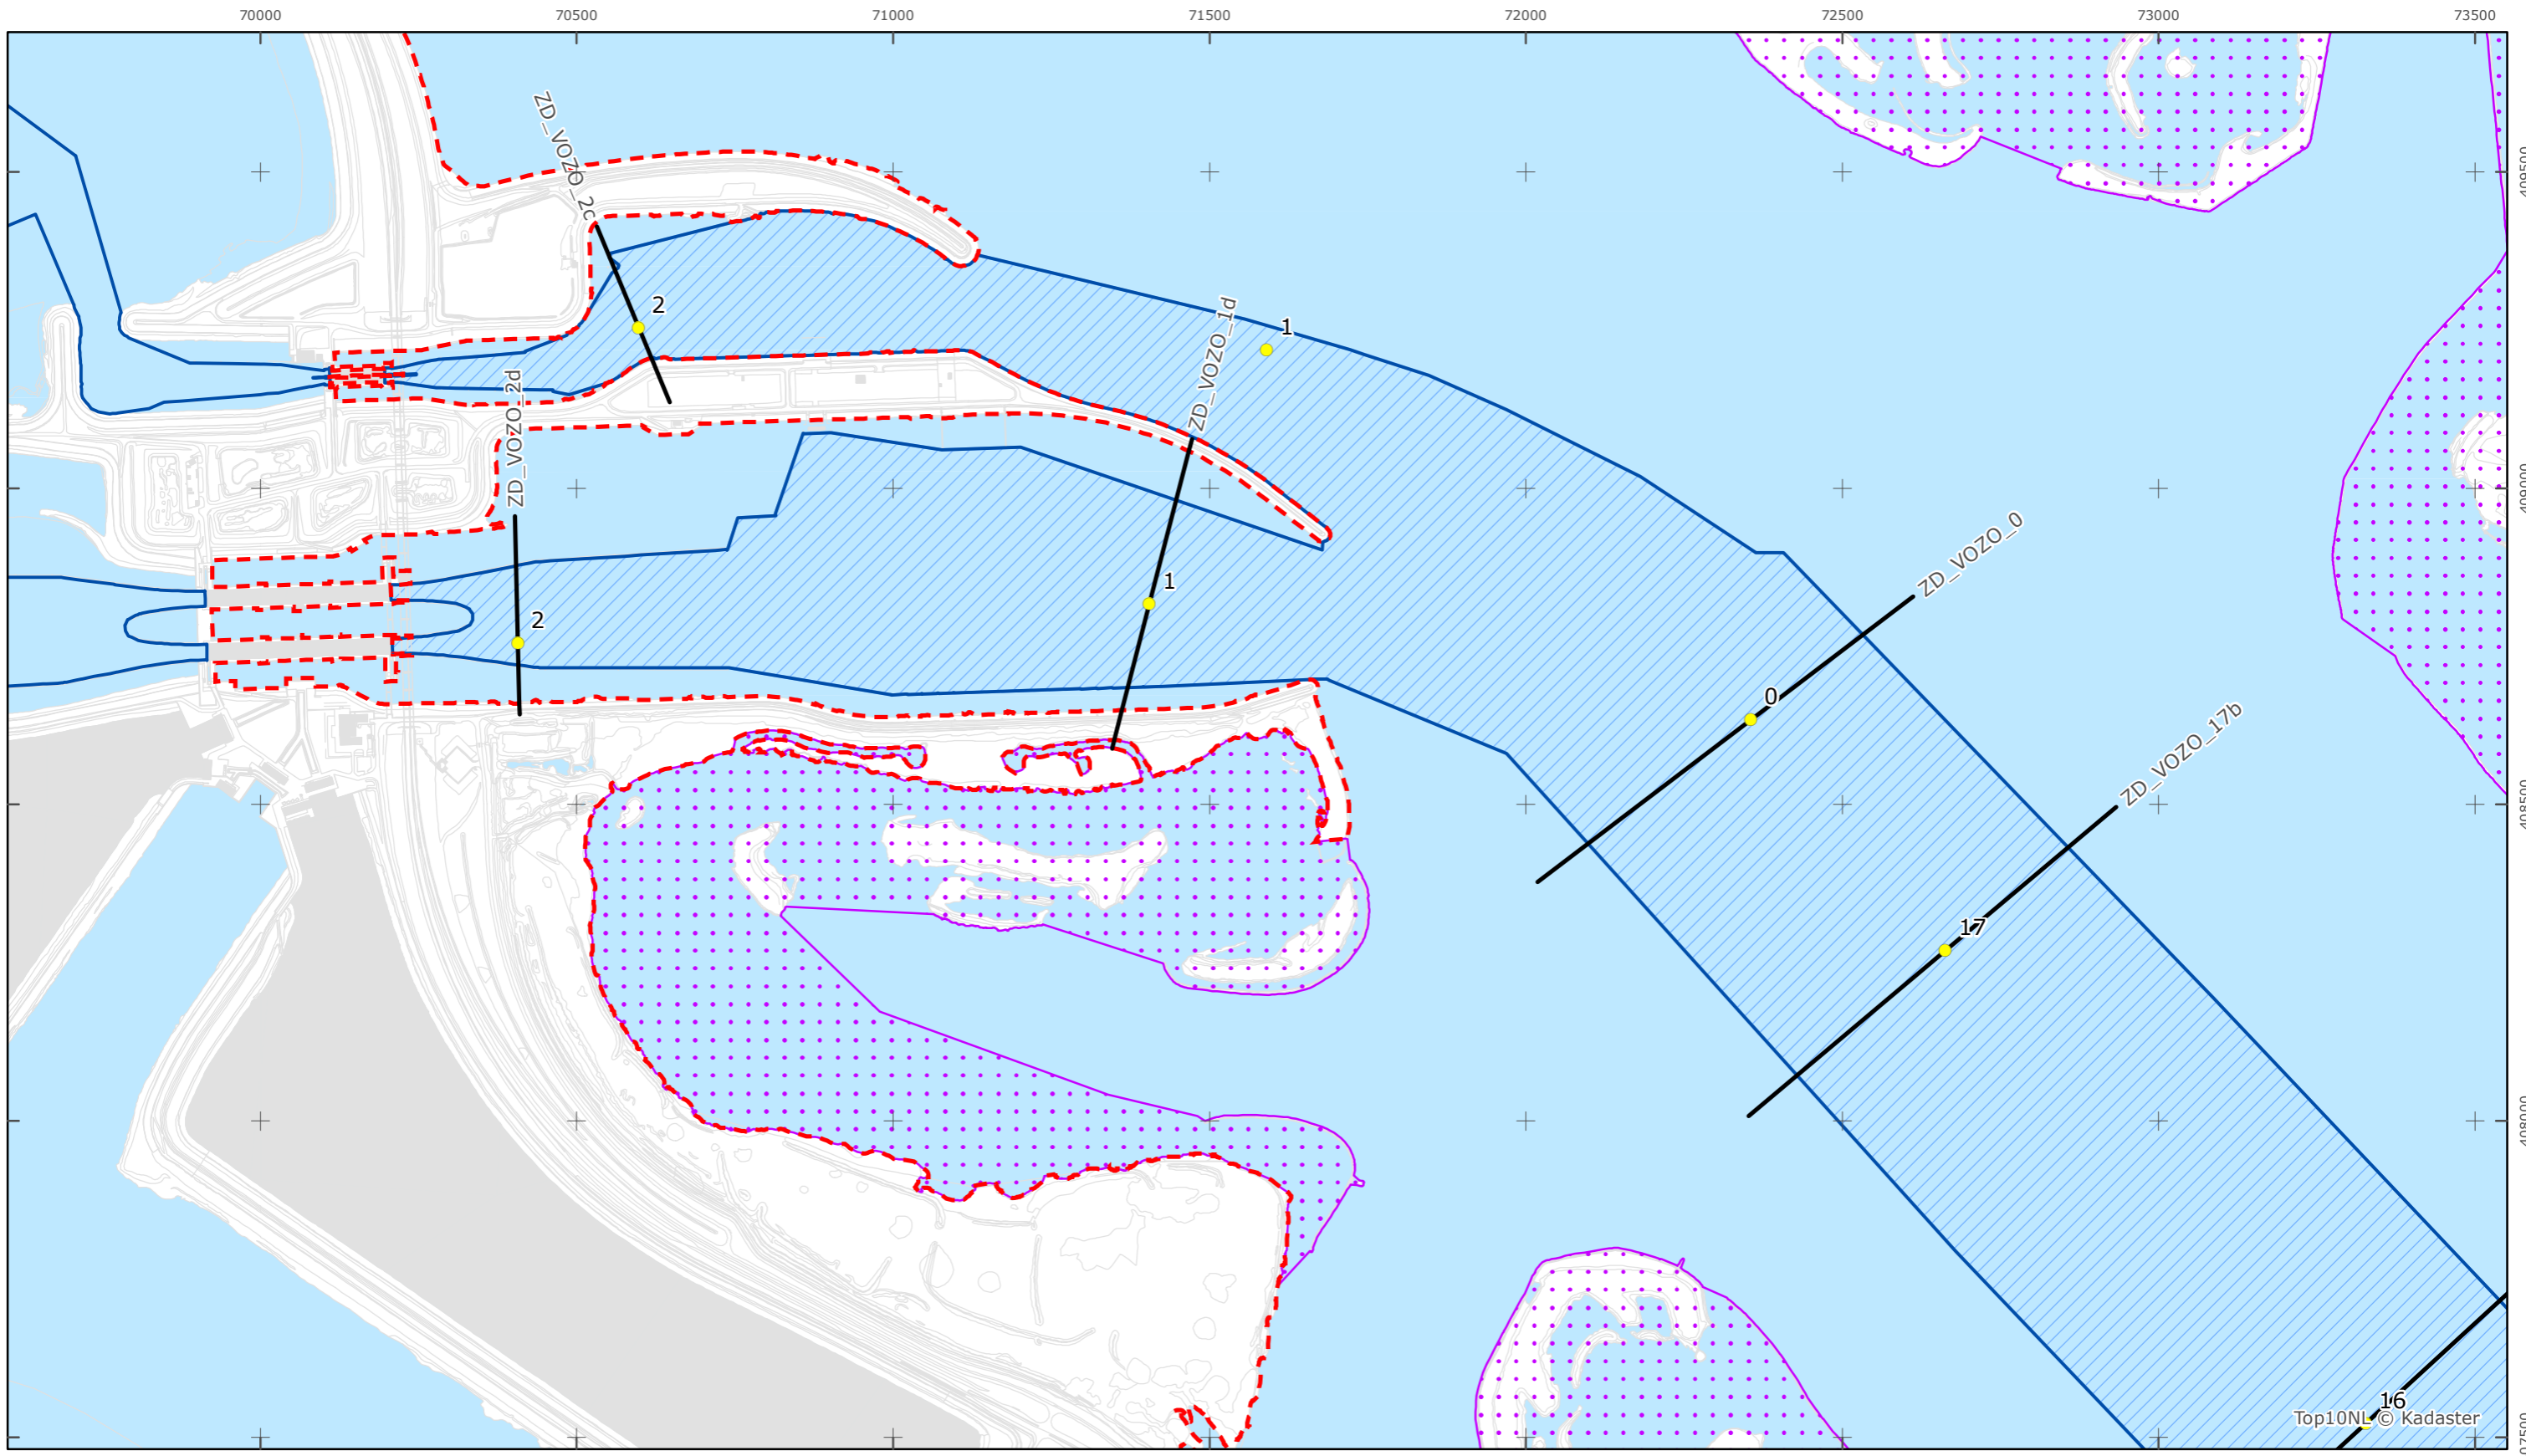

Legger Rijkswaterstaatswerken Waterwet - bovenaanzicht

Volkerak-Zoommeer

Rijkswaterstaat Zee en Delta

Versie: 2.0  
 Status: Definitief  
 Datum: 13 oktober 2014

Kaartblad 10

schaal 1:10.000 (A3)

Legenda

Overige legenda-eenheden op blad 'overkoepelende legenda'

Legger Rijkswaterstaatswerken Waterwet - bovenaanzicht  
**Volkerak-Zoommeer**

Rijkswaterstaat Zee en Delta  
 Versie: 2.0  
 Status: Definitief  
 Datum: 13 oktober 2014

Kaartblad 11

schaal 1:10.000 (A3)

Legenda

Overige legenda-eenheden op blad 'overkoepelende legenda'

Legger Rijkswaterstaatswerken Waterwet - bovenaanzicht  
**Volkerak-Zoommeer**

Rijkswaterstaat Zee en Delta  
 Versie: 2.0  
 Status: Definitief  
 Datum: 13 oktober 2014