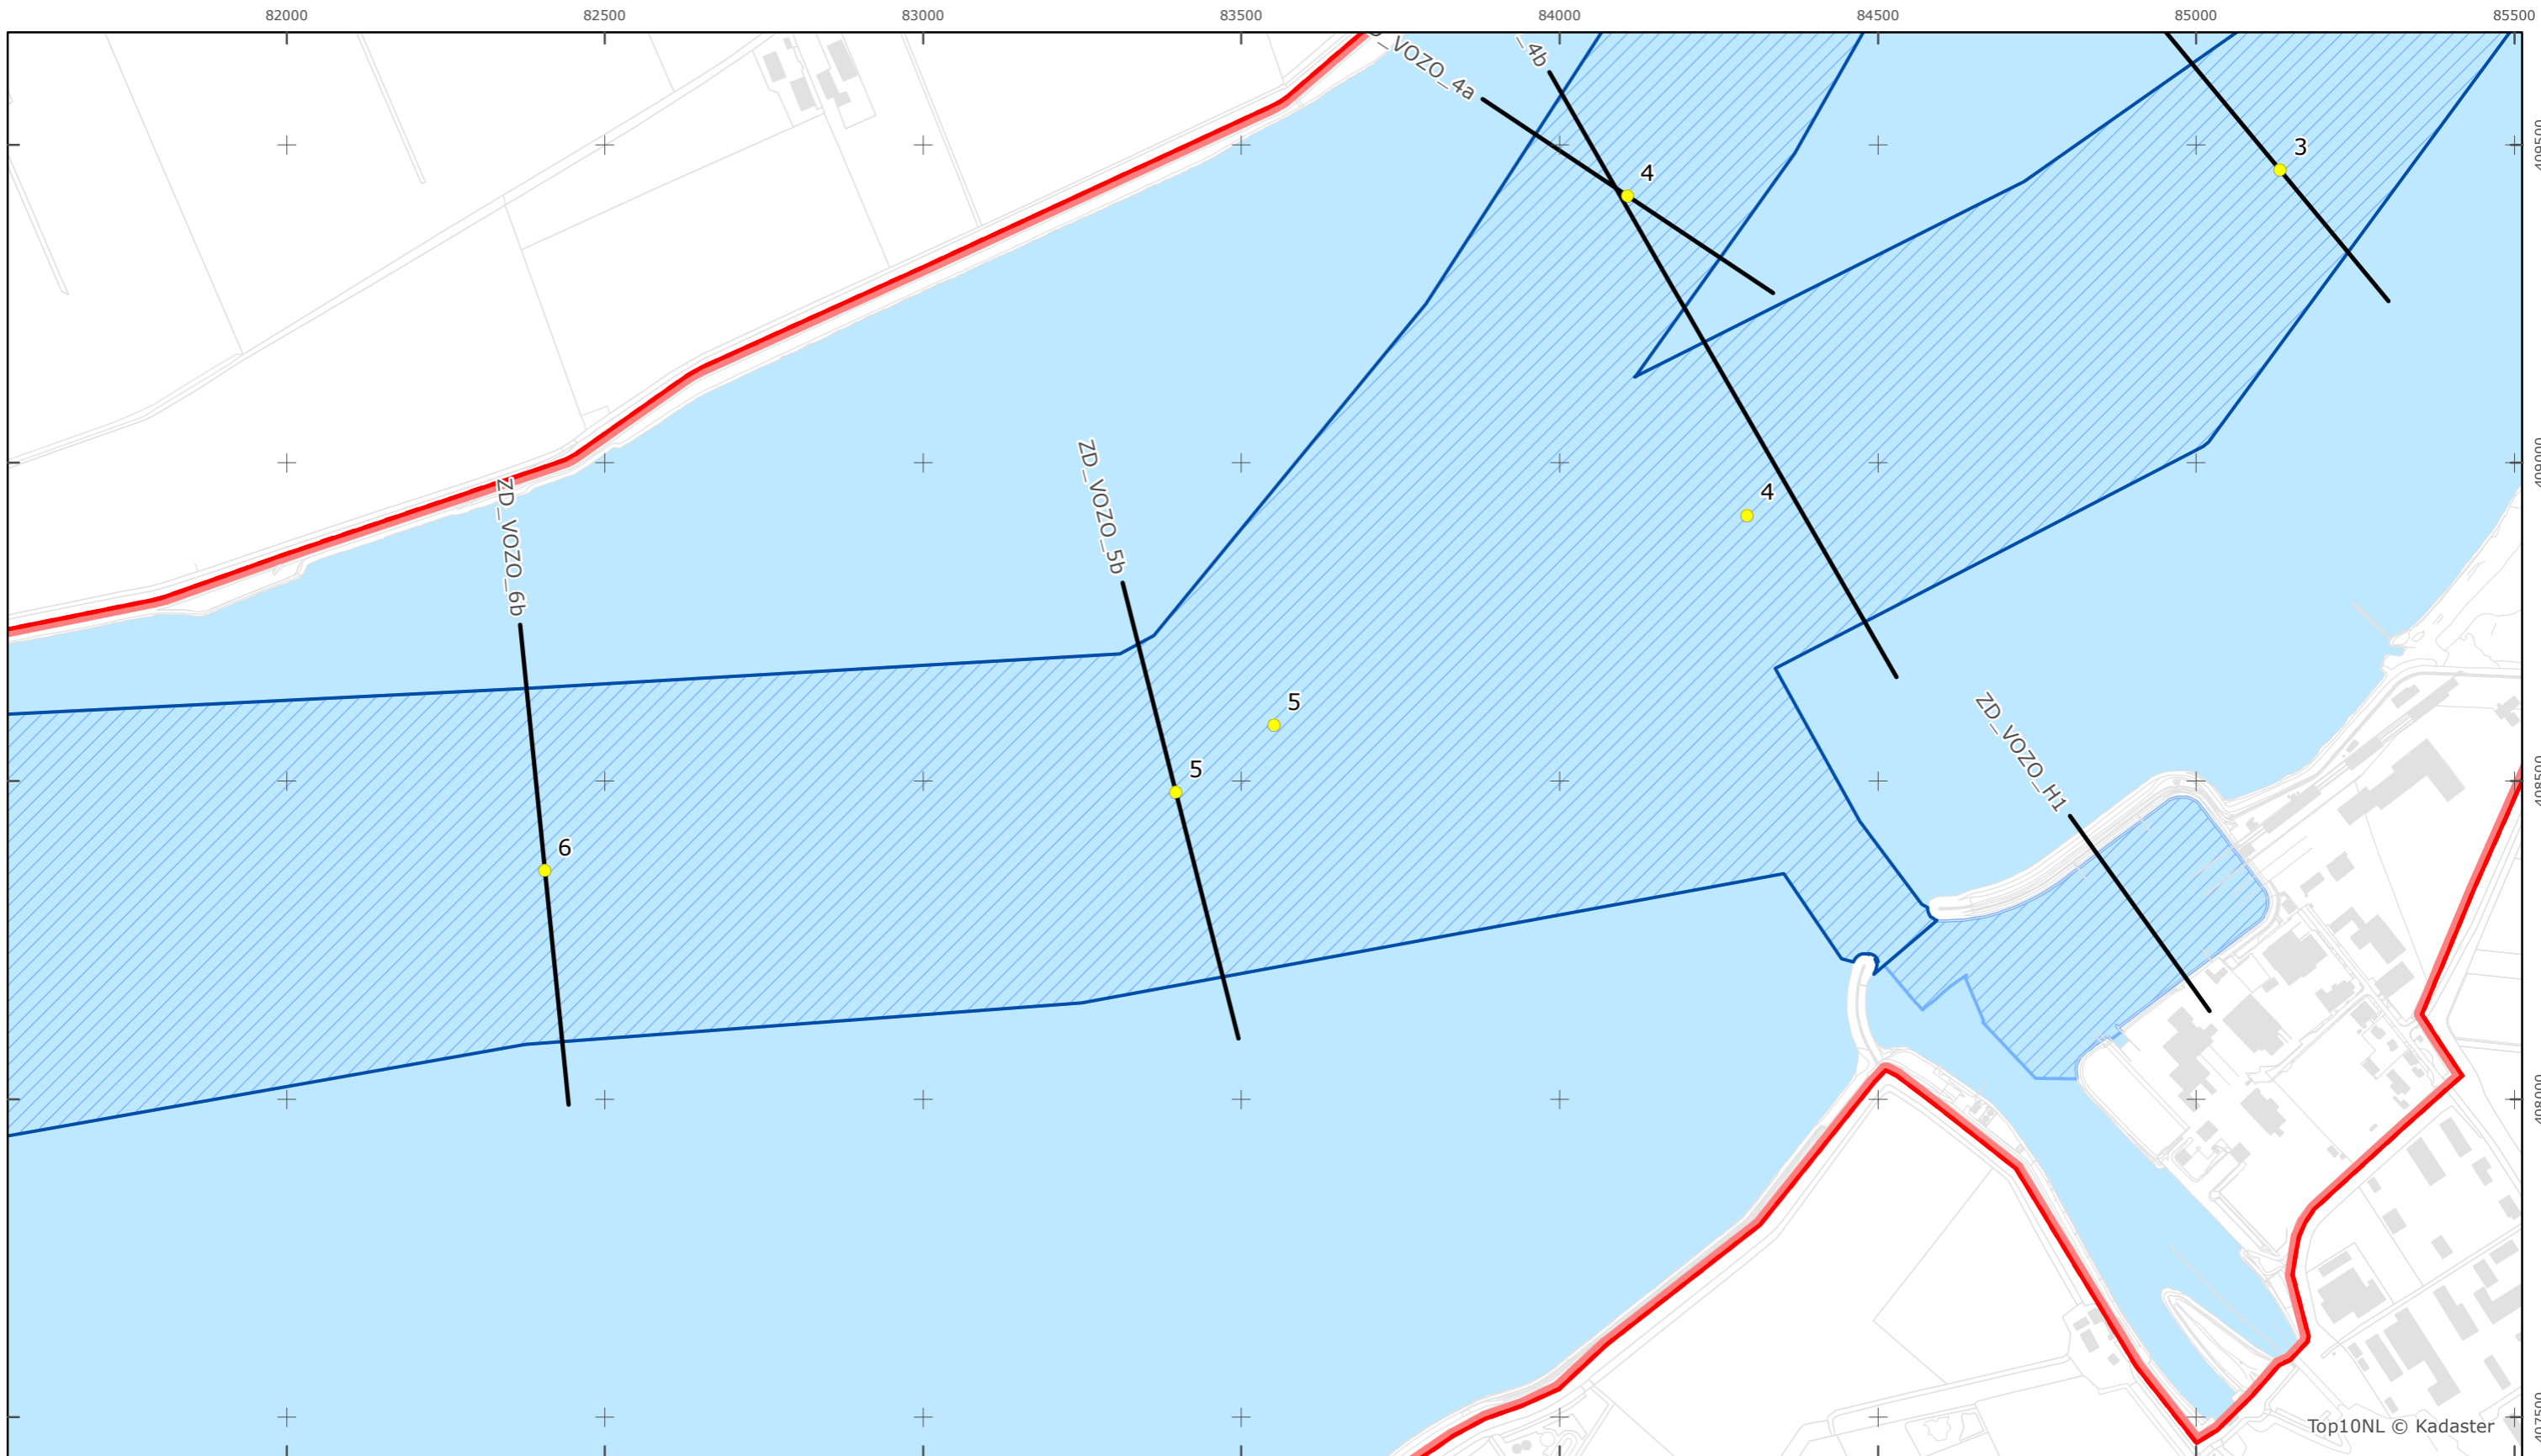

Legger Rijkswaterstaatswerken Waterwet - bovenaanzicht

Volkerak-Zoommeer

Rijkswaterstaat Zee en Delta

Versie: 2.0  
Status: Definitief  
Datum: 13 oktober 2014

Kaartblad 1

schaal 1:10.000 (A3)

Legenda

Overige legenda-eenheden op blad 'overkoepelende legenda'

Top10NL © Kadaster

**Legger Rijkswaterstaatswerken Waterwet - bovenaanzicht**  
**Volkerak-Zoommeer**

Rijkswaterstaat Zee en Delta  
 Versie: 2.0  
 Status: Definitief  
 Datum: 13 oktober 2014

Kaartblad 2

schaal 1:10.000 (A3)

**Legenda**

Overige legenda-eenheden op blad 'overkoepelende legenda'

Legger Rijkswaterstaatswerken Waterwet - bovenaanzicht

Volkerak-Zoommeer

Rijkswaterstaat Zee en Delta

Versie: 2.0  
Status: Definitief  
Datum: 13 oktober 2014

Kaartblad 3

schaal 1:10.000 (A3)

Legenda

Overige legenda-eenheden op blad 'overkoepelende legenda'

Legger Rijkswaterstaatswerken Waterwet - bovenaanzicht

Volkerak-Zoommeer

Rijkswaterstaat Zee en Delta

Versie: 2.0  
Status: Definitief  
Datum: 13 oktober 2014