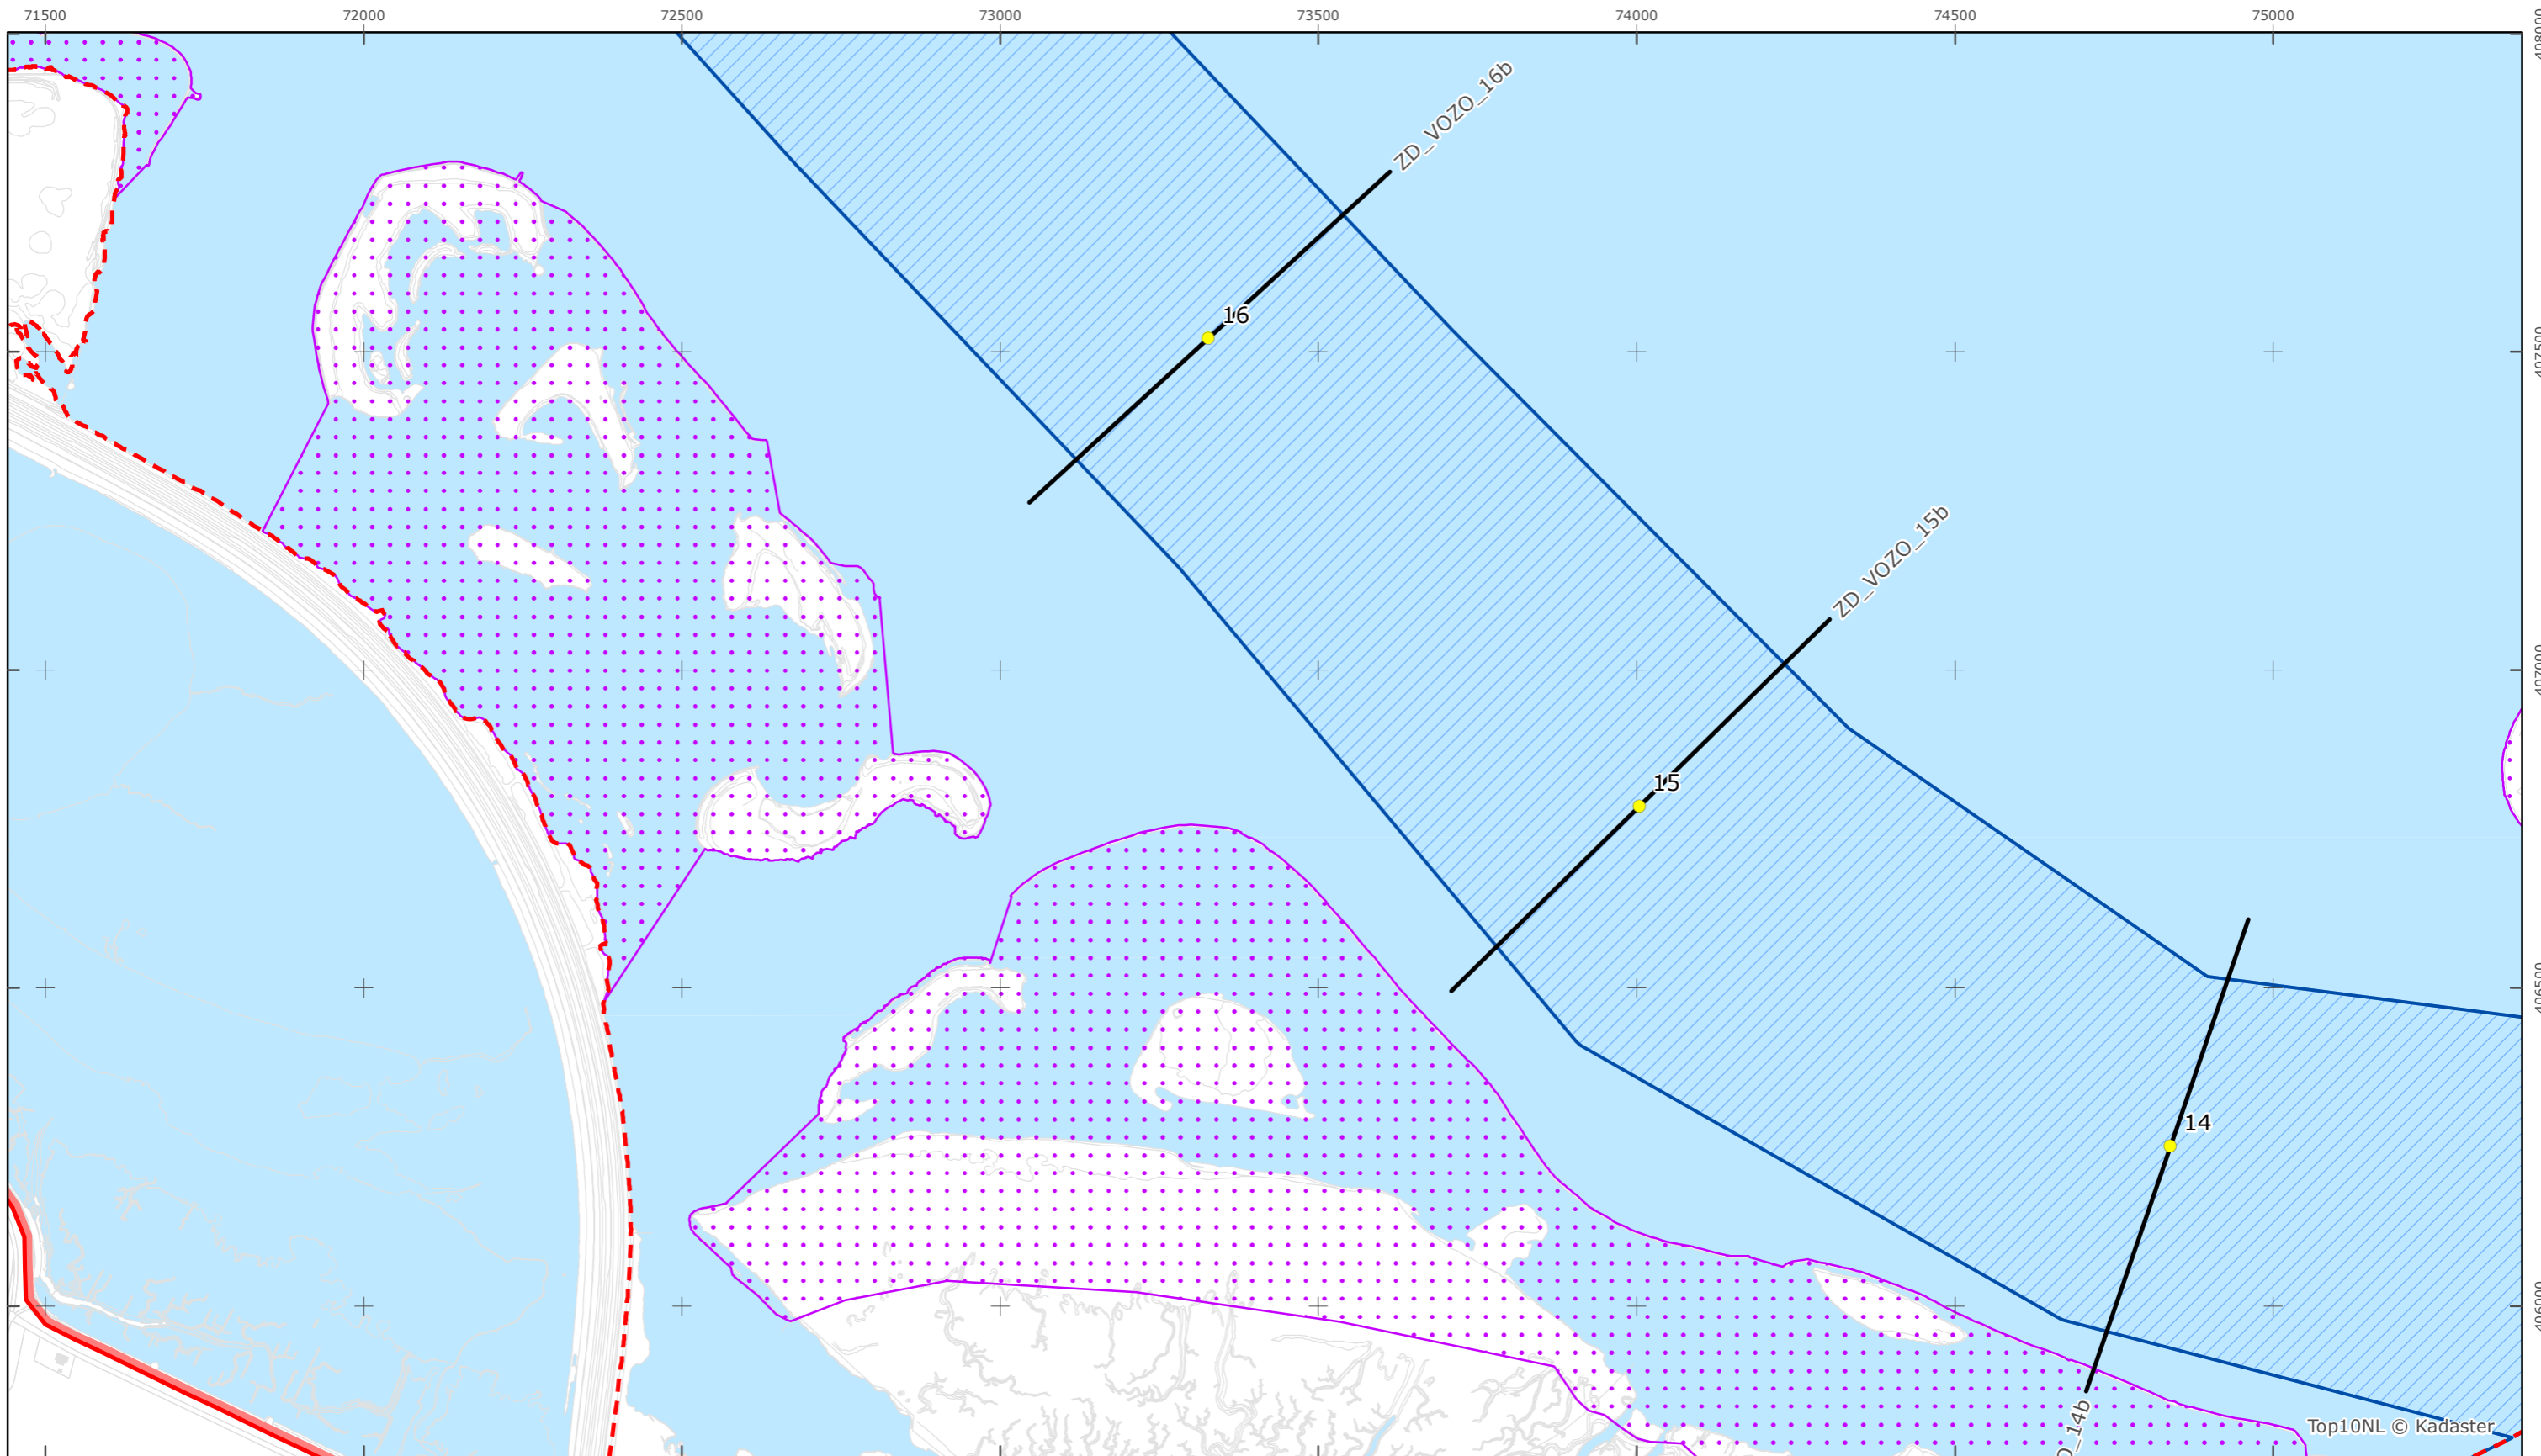

Volkerak-Zoommeer

Rijkswaterstaat Zee en Delta

Versie: 2.0  
 Status: Definitief  
 Datum: 13 oktober 2014

Kaartblad 6

schaal 1:10.000 (A3)

Legenda

Overige legenda-eenheden op blad 'overkoepelende legenda'

Legger Rijkswaterstaatswerken Waterwet - bovenaanzicht

Volkerak-Zoommeer

Rijkswaterstaat Zee en Delta

Versie: 2.0  
 Status: Definitief  
 Datum: 13 oktober 2014

Kaartblad 7

schaal 1:10.000 (A3)

Legenda

Overige legenda-eenheden op blad 'overkoepelende legenda'

Legger Rijkswaterstaatswerken Waterwet - bovenaanzicht

Volkerak-Zoommeer

Rijkswaterstaat Zee en Delta

Versie: 2.0  
 Status: Definitief  
 Datum: 13 oktober 2014

Kaartblad 8

schaal 1:10.000 (A3)

Legenda

Overige legenda-eenheden op blad 'overkoepelende legenda'

Top10NL © Kadaster

Legger Rijkswaterstaatswerken Waterwet - bovenaanzicht

Volkerak-Zoommeer

Rijkswaterstaat Zee en Delta

Versie: 2.0  
 Status: Definitief  
 Datum: 13 oktober 2014

Kaartblad 9

schaal 1:10.000 (A3)

Legenda

Overige legenda-eenheden op blad 'overkoepelende legenda'