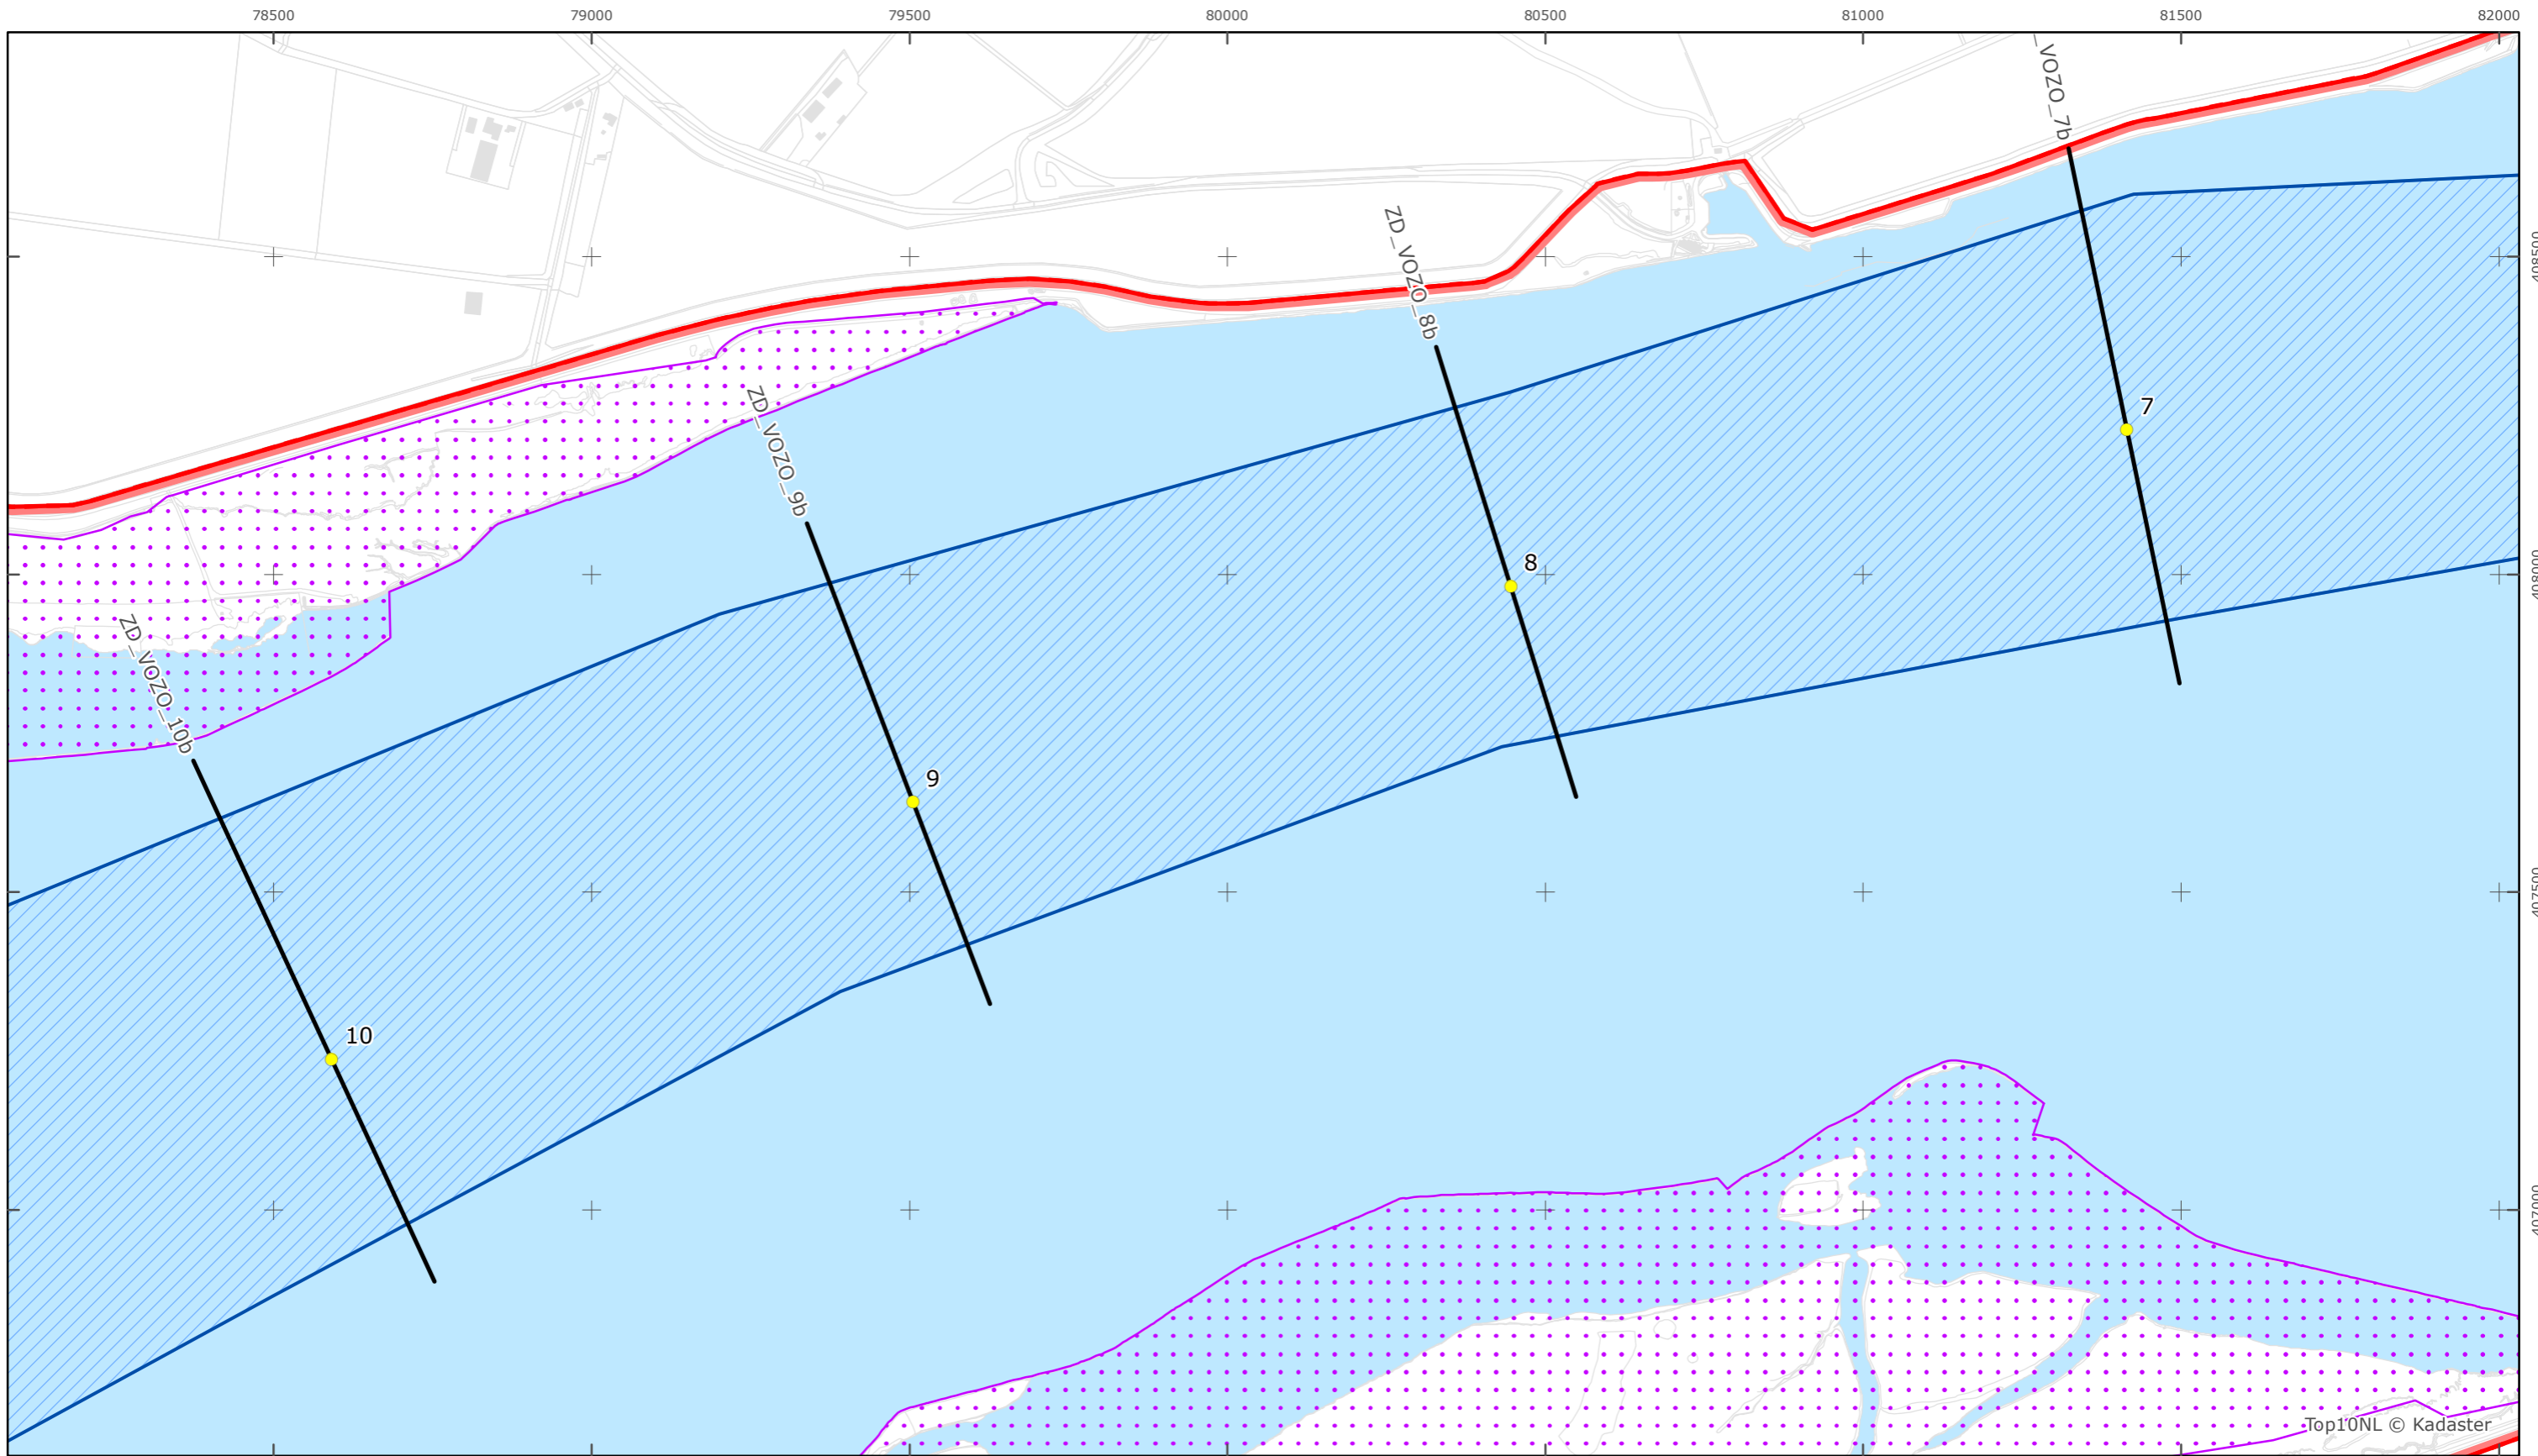

schaal 1:10.000 (A3)

**Legenda**

Overige legenda-eenheden op blad 'overkoepelende legenda'

Legger Rijkswaterstaatswerken Waterwet - bovenaanzicht

Volkerak-Zoommeer

Rijkswaterstaat Zee en Delta

Versie: 2.0  
Status: Definitief  
Datum: 13 oktober 2014

Kaartblad 3

schaal 1:10.000 (A3)

Legenda

Overige legenda-eenheden op blad 'overkoepelende legenda'

Legger Rijkswaterstaatswerken Waterwet - bovenaanzicht

Volkerak-Zoommeer

Rijkswaterstaat Zee en Delta

Versie: 2.0  
Status: Definitief  
Datum: 13 oktober 2014

Kaartblad 4

schaal 1:10.000 (A3)

Legenda

Overige legenda-eenheden op blad 'overkoepelende legenda'

Top10NL © Kadaster

Legger Rijkswaterstaatswerken Waterwet - bovenaanzicht

Volkerak-Zoommeer

Rijkswaterstaat Zee en Delta

Versie: 2.0  
 Status: Definitief  
 Datum: 13 oktober 2014

Kaartblad 5

schaal 1:10.000 (A3)

Legenda

Overige legenda-eenheden op blad 'overkoepelende legenda'

Legger Rijkswaterstaatswerken Waterwet - bovenaanzicht