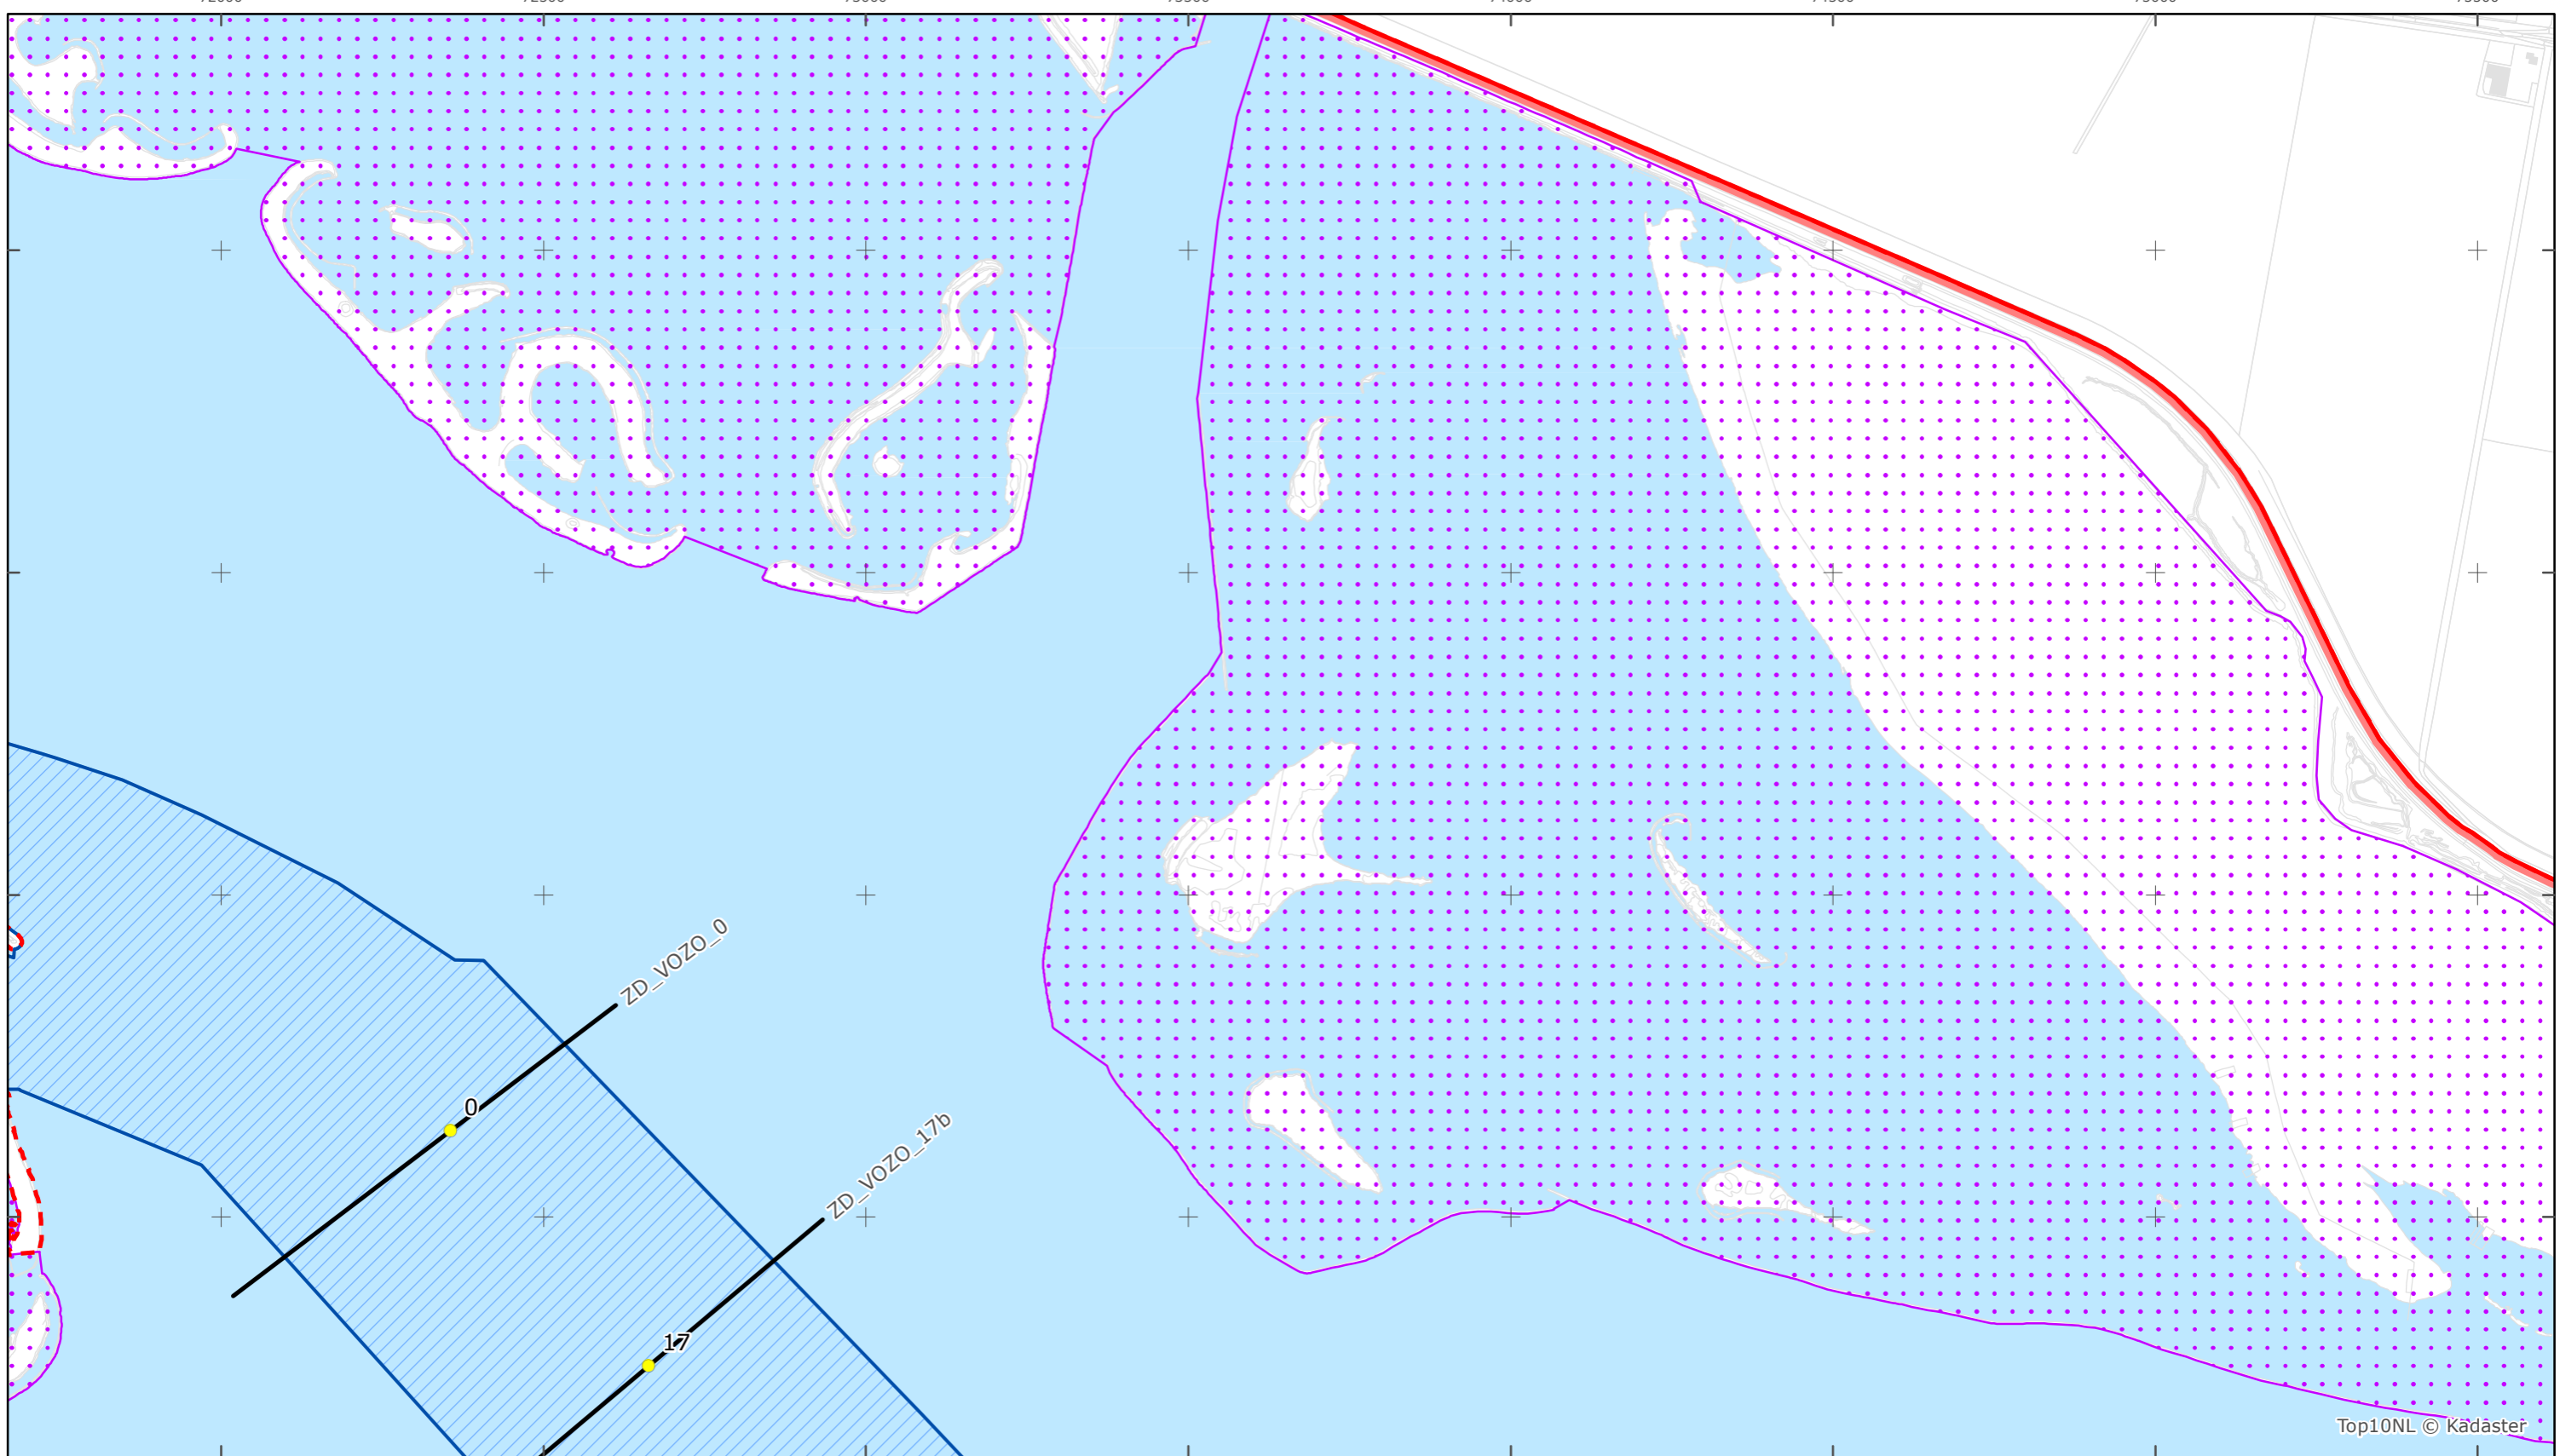

Legger Rijkswaterstaatswerken Waterwet - bovenaanzicht

Volkerak-Zoommeer

Rijkswaterstaat Zee en Delta

Versie: 2.0  
 Status: Definitief  
 Datum: 13 oktober 2014

Kaartblad 9

schaal 1:10.000 (A3)

Legenda

Overige legenda-eenheden op blad 'overkoepelende legenda'

Legger Rijkswaterstaatswerken Waterwet - bovenaanzicht

Volkerak-Zoommeer

Rijkswaterstaat Zee en Delta

Versie: 2.0  
 Status: Definitief  
 Datum: 13 oktober 2014

Kaartblad 10

schaal 1:10.000 (A3)

Legenda

Overige legenda-eenheden op blad 'overkoepelende legenda'

Legger Rijkswaterstaatswerken Waterwet - bovenaanzicht  
**Volkerak-Zoommeer**

Rijkswaterstaat Zee en Delta  
 Versie: 2.0  
 Status: Definitief  
 Datum: 13 oktober 2014

Kaartblad 11

schaal 1:10.000 (A3)