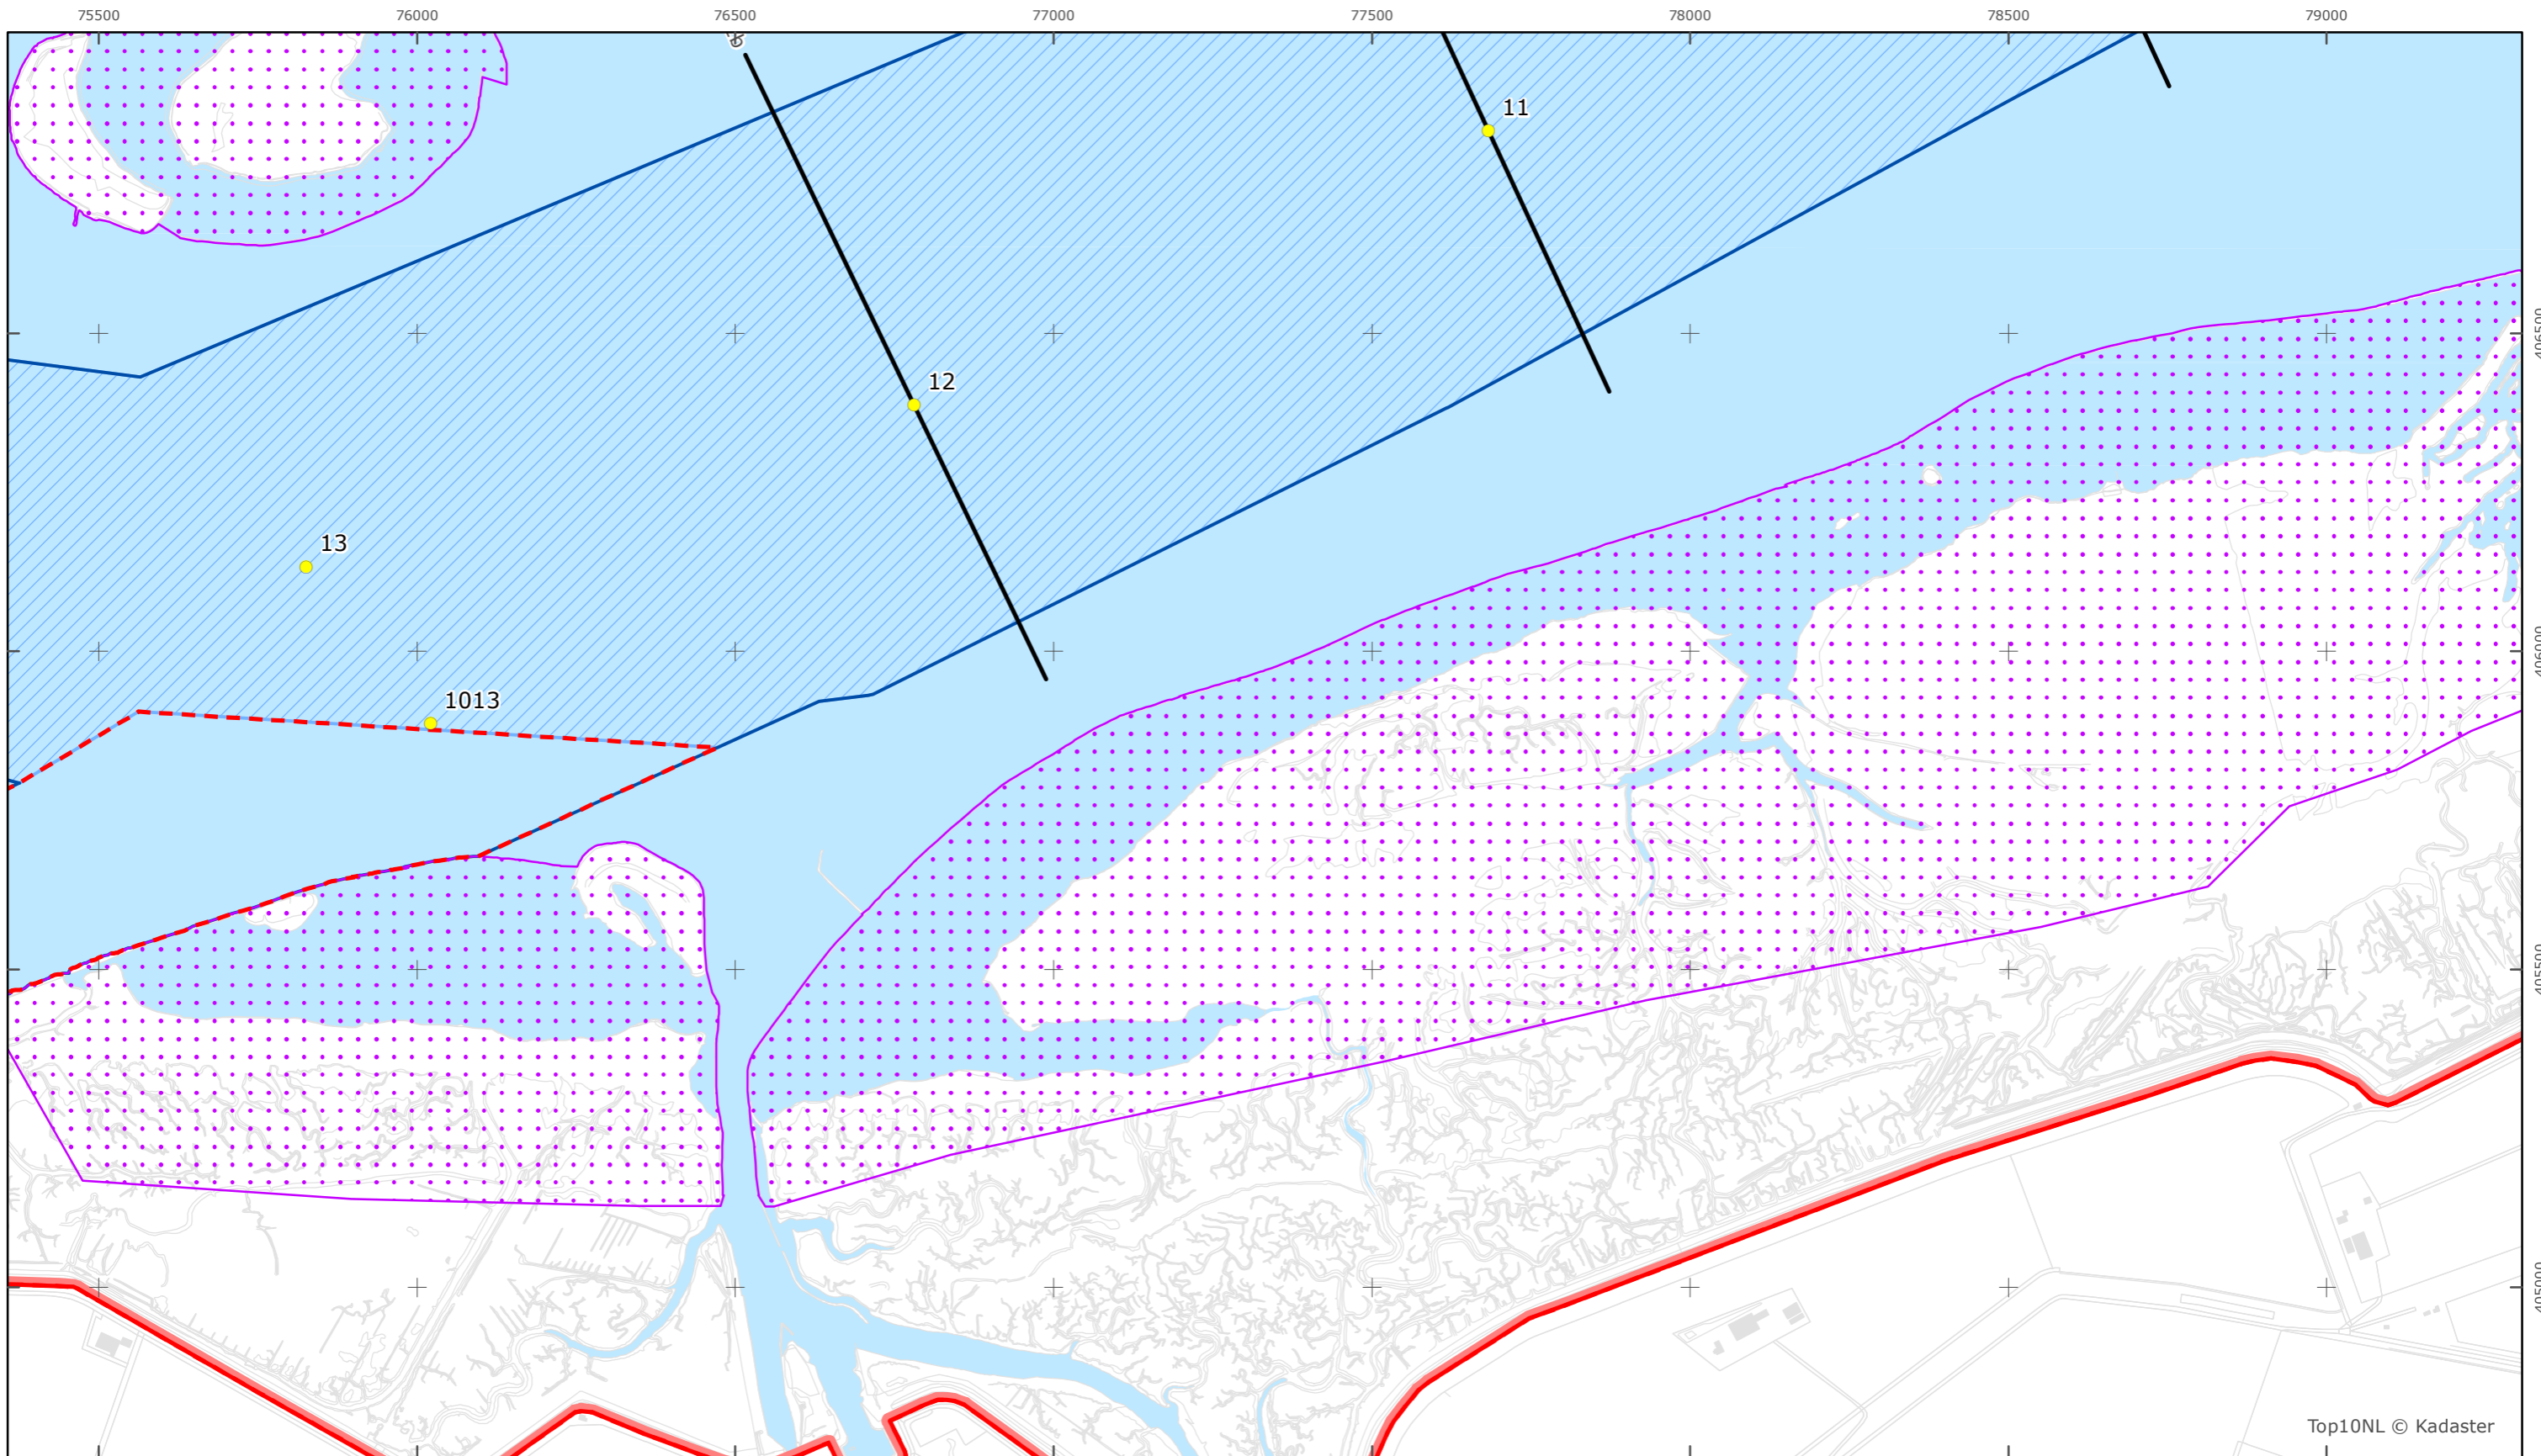

Kaartblad 4

schaal 1:10.000 (A3)

Legenda

Overige legenda-eenheden op blad 'overkoepelende legenda'

Top10NL © Kadaster

Legger Rijkswaterstaatswerken Waterwet - bovenaanzicht

Volkerak-Zoommeer

Rijkswaterstaat Zee en Delta

Versie: 2.0  
 Status: Definitief  
 Datum: 13 oktober 2014

Kaartblad 5

schaal 1:10.000 (A3)

Legenda

Overige legenda-eenheden op blad 'overkoepelende legenda'

Legger Rijkswaterstaatswerken Waterwet - bovenaanzicht

Volkerak-Zoommeer

Rijkswaterstaat Zee en Delta

Versie: 2.0  
 Status: Definitief  
 Datum: 13 oktober 2014

Kaartblad 6

schaal 1:10.000 (A3)

Legenda

Overige legenda-eenheden op blad 'overkoepelende legenda'

Legger Rijkswaterstaatswerken Waterwet - bovenaanzicht

Volkerak-Zoommeer

Rijkswaterstaat Zee en Delta

Versie: 2.0  
 Status: Definitief  
 Datum: 13 oktober 2014

Kaartblad 7

schaal 1:10.000 (A3)

Legenda

Overige legenda-eenheden op blad 'overkoepelende legenda'

Legger Rijkswaterstaatswerken Waterwet - bovenaanzicht