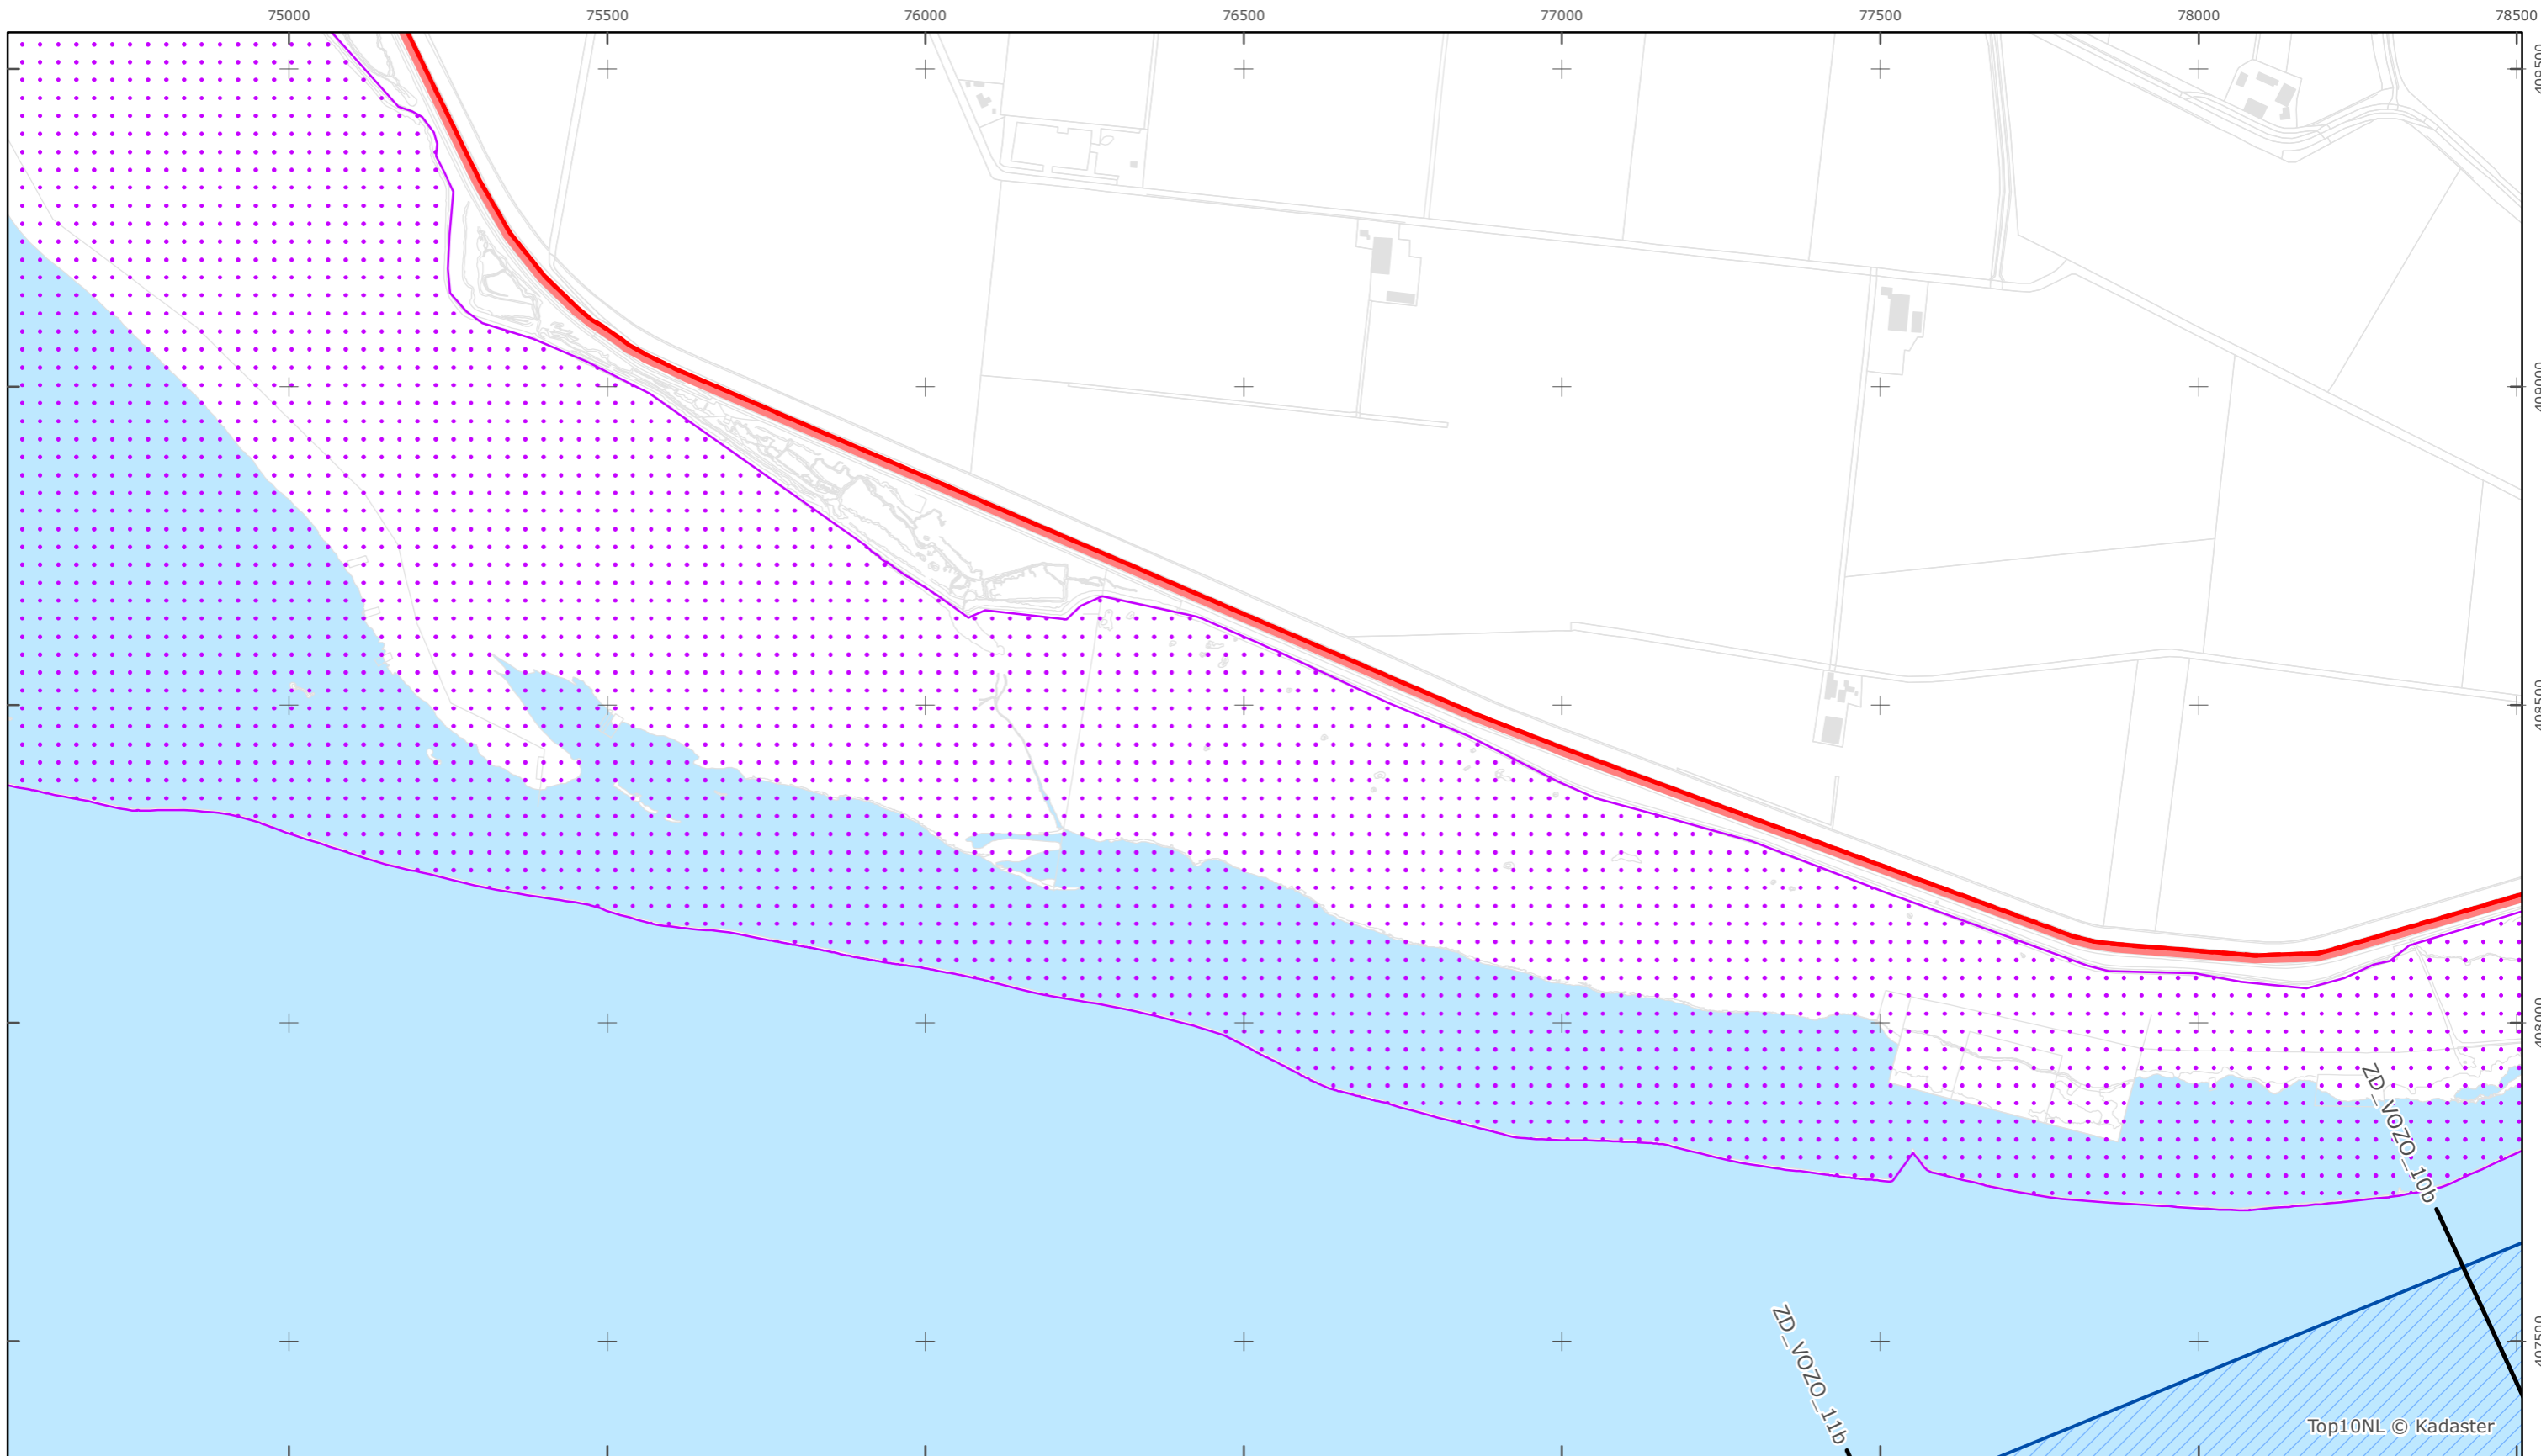

Legger Rijkswaterstaatswerken Waterwet - bovenaanzicht

Volkerak-Zoommeer

Rijkswaterstaat Zee en Delta

Versie: 2.0  
 Status: Definitief  
 Datum: 13 oktober 2014

Kaartblad 9

schaal 1:10.000 (A3)

Legenda

Overige legenda-eenheden op blad 'overkoepelende legenda'

Legger Rijkswaterstaatswerken Waterwet - bovenaanzicht

Volkerak-Zoommeer

Rijkswaterstaat Zee en Delta

Versie: 2.0  
 Status: Definitief  
 Datum: 13 oktober 2014

Kaartblad 10

schaal 1:10.000 (A3)

Legenda

Overige legenda-eenheden op blad 'overkoepelende legenda'

Legger Rijkswaterstaatswerken Waterwet - bovenaanzicht  
**Volkerak-Zoommeer**

Rijkswaterstaat Zee en Delta  
 Versie: 2.0  
 Status: Definitief  
 Datum: 13 oktober 2014

Kaartblad 11

schaal 1:10.000 (A3)