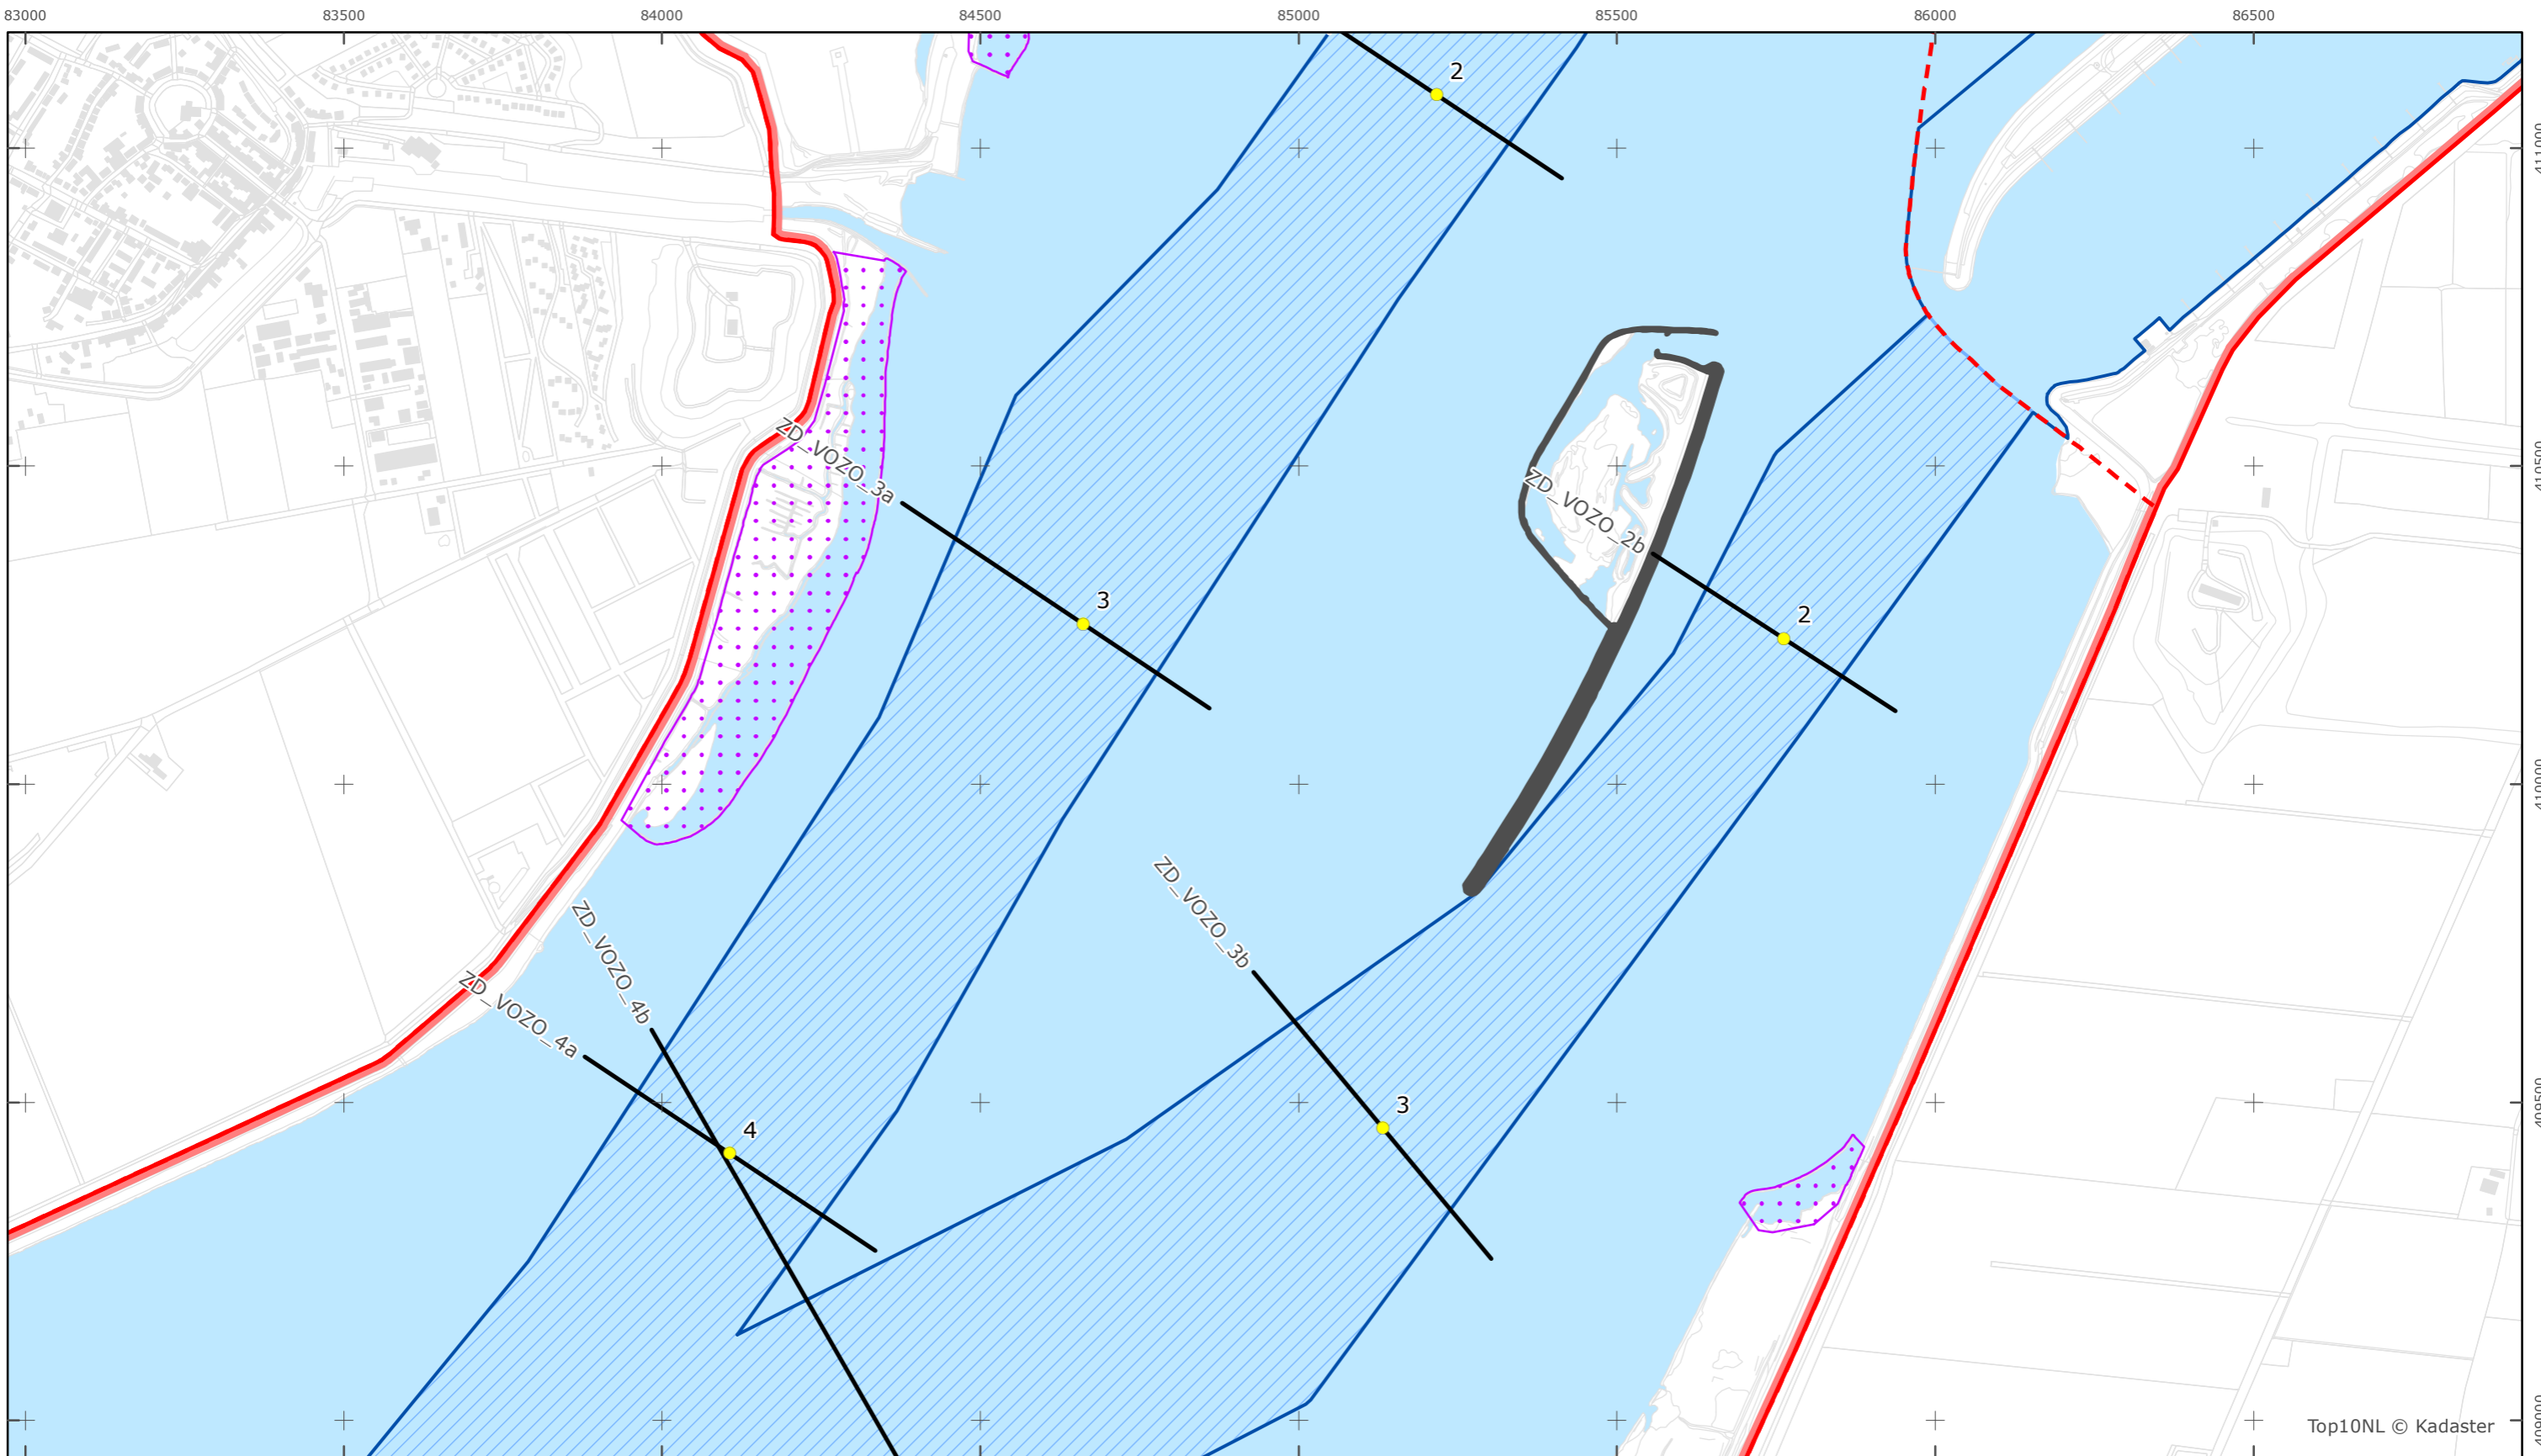

Legger Rijkswaterstaatswerken Waterwet - bovenaanzicht

Volkerak-Zoommeer

Rijkswaterstaat Zee en Delta

Versie: 2.0  
Status: Definitief  
Datum: 13 oktober 2014

Kaartblad 1

schaal 1:10.000 (A3)

Legenda

Overige legenda-eenheden op blad 'overkoepelende legenda'

Top10NL © Kadaster

**Legger Rijkswaterstaatswerken Waterwet - bovenaanzicht**  
**Volkerak-Zoommeer**

Rijkswaterstaat Zee en Delta  
 Versie: 2.0  
 Status: Definitief  
 Datum: 13 oktober 2014

Kaartblad 2

schaal 1:10.000 (A3)

**Legenda**

Overige legenda-eenheden op blad 'overkoepelende legenda'

Legger Rijkswaterstaatswerken Waterwet - bovenaanzicht

Volkerak-Zoommeer

Rijkswaterstaat Zee en Delta

Versie: 2.0  
Status: Definitief  
Datum: 13 oktober 2014