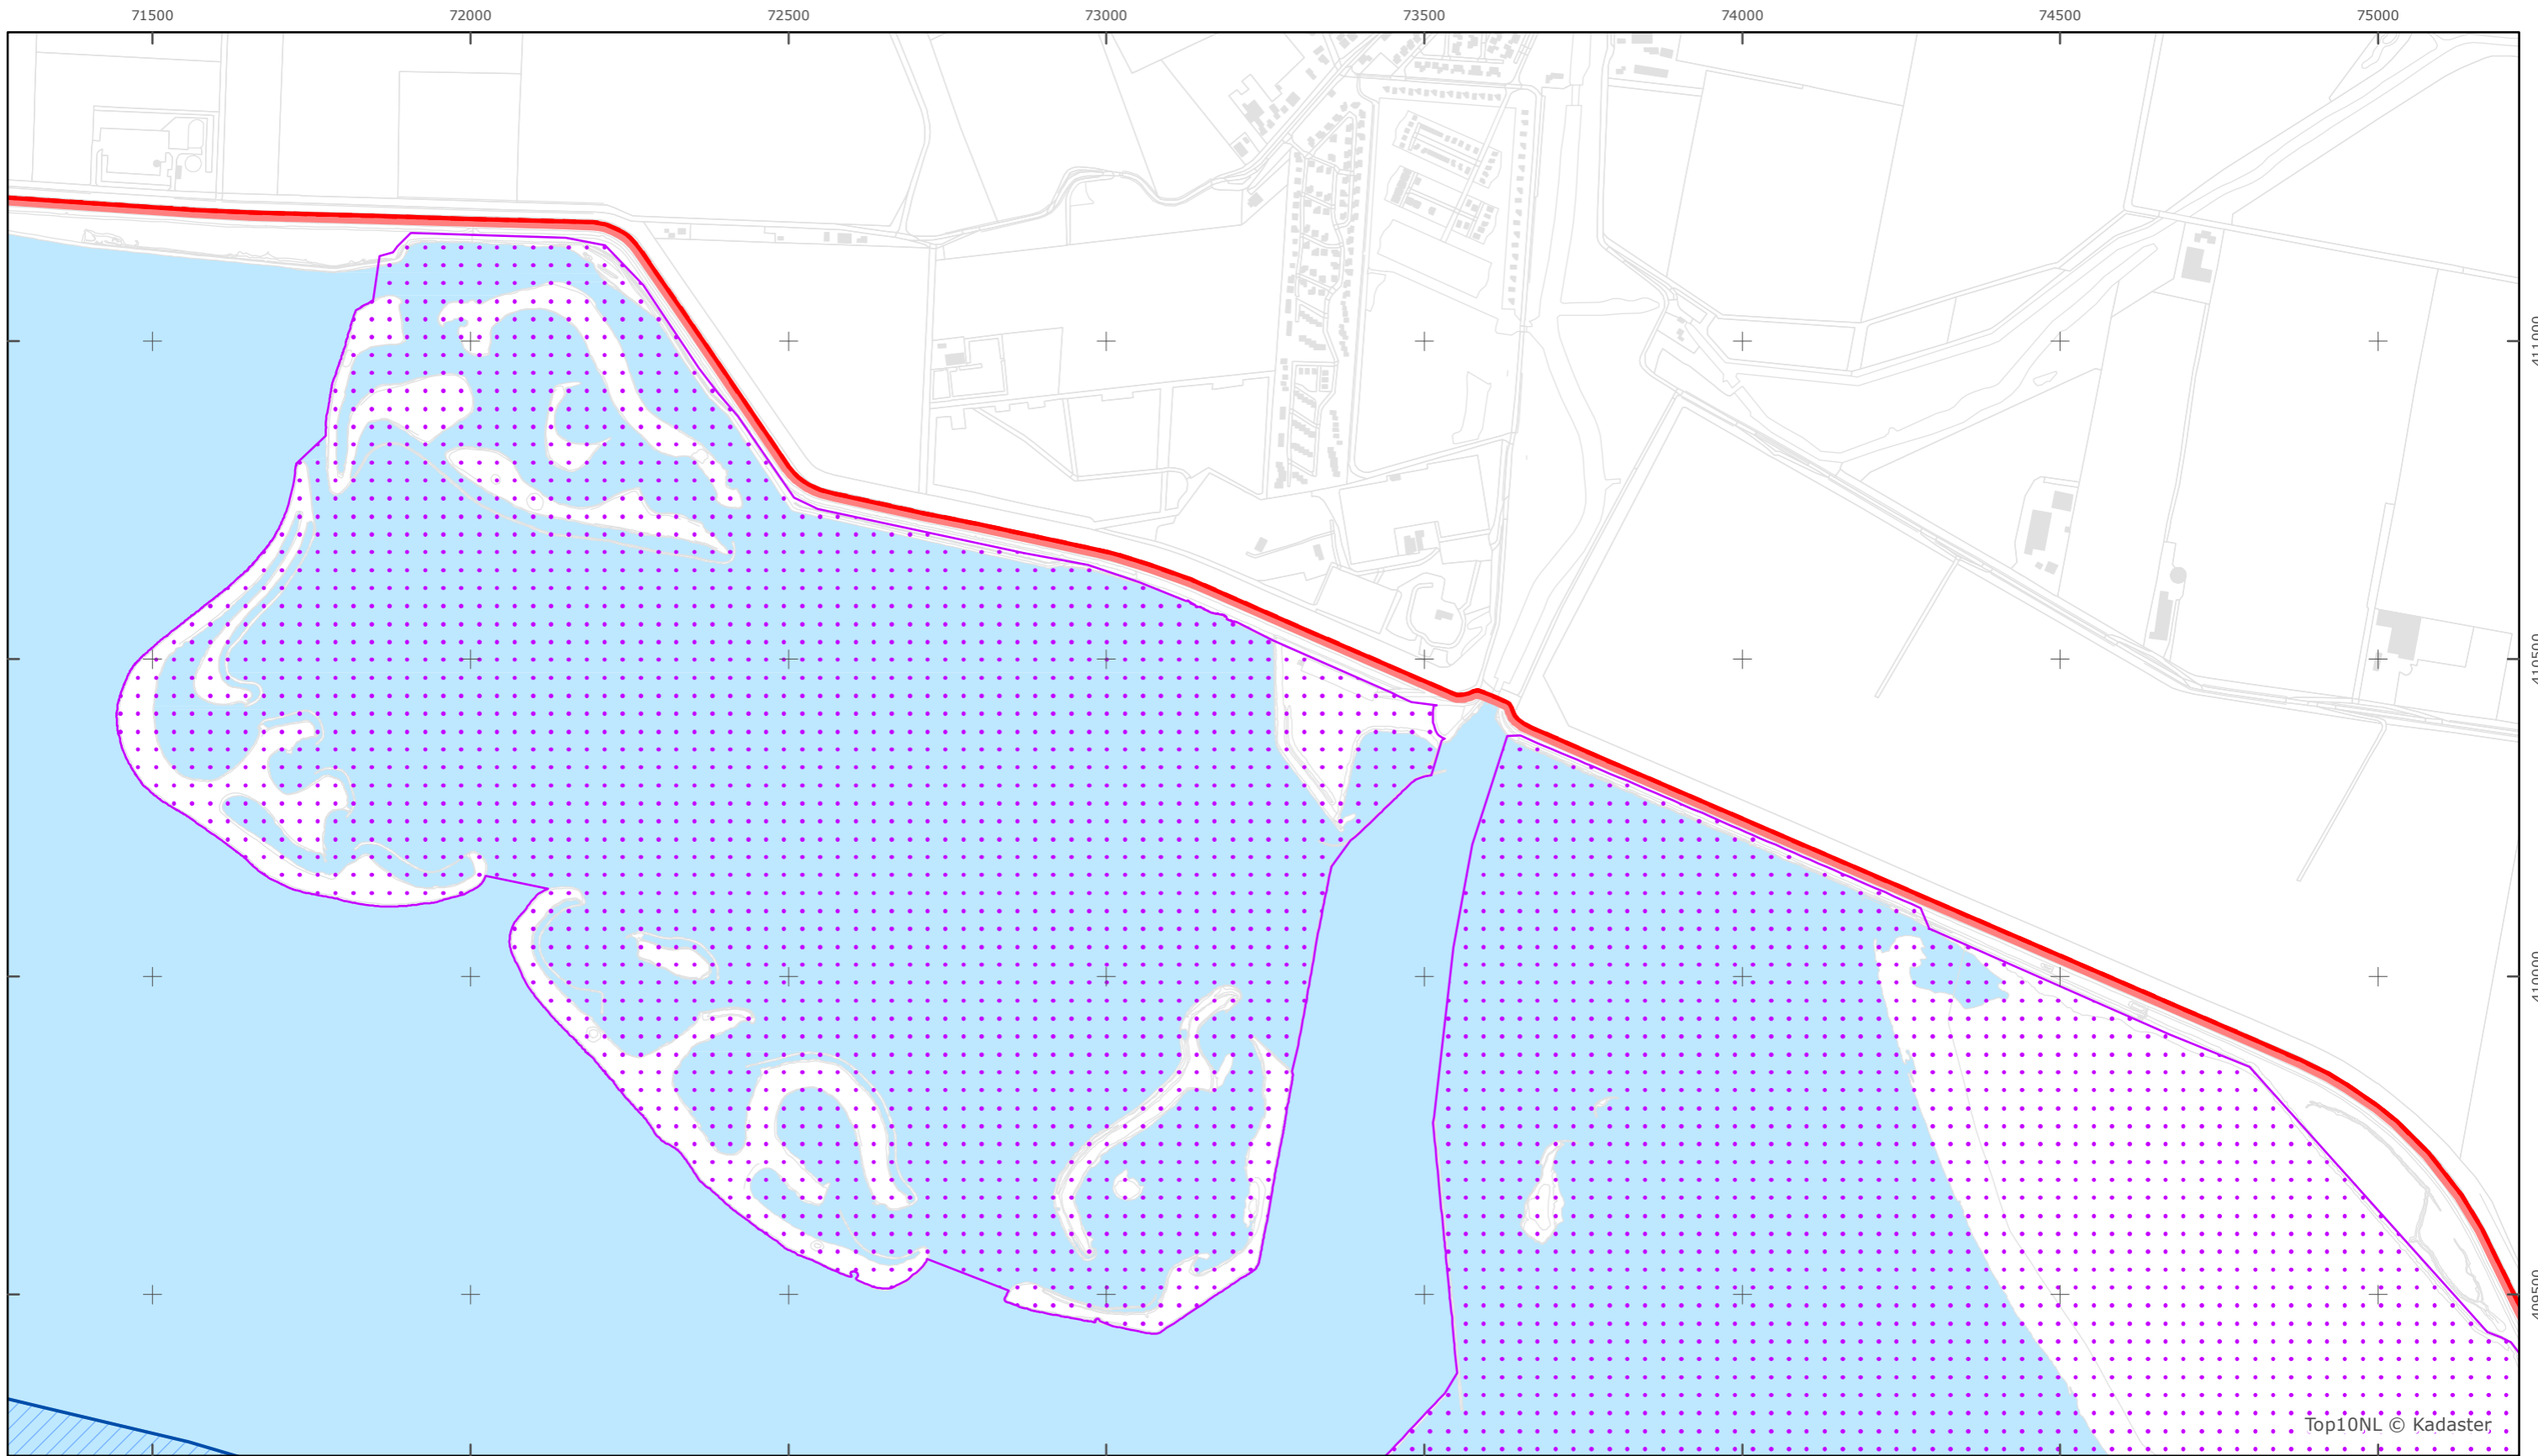

Legger Rijkswaterstaatswerken Waterwet - bovenaanzicht  
**Volkerak-Zoommeer**

Rijkswaterstaat Zee en Delta  
 Versie: 2.0  
 Status: Definitief  
 Datum: 13 oktober 2014

Kaartblad 11

schaal 1:10.000 (A3)

Kaartblad 12

schaal 1:10.000 (A3)

Legenda

Overige legenda-eenheden op blad 'overkoepelende legenda'

Legger Rijkswaterstaatswerken Waterwet - bovenaanzicht

Volkerak-Zoommeer

Rijkswaterstaat Zee en Delta

Versie: 2.0  
 Status: Definitief  
 Datum: 13 oktober 2014

Kaartblad 13

schaal 1:10.000 (A3)

Legenda

Overige legenda-eenheden op blad 'overkoepelende legenda'

Top10NL © Kadaster

Legger Rijkswaterstaatswerken Waterwet - bovenaanzicht  
**Volkerak-Zoommeer**

Rijkswaterstaat Zee en Delta  
 Versie: 2.0  
 Status: Definitief  
 Datum: 13 oktober 2014