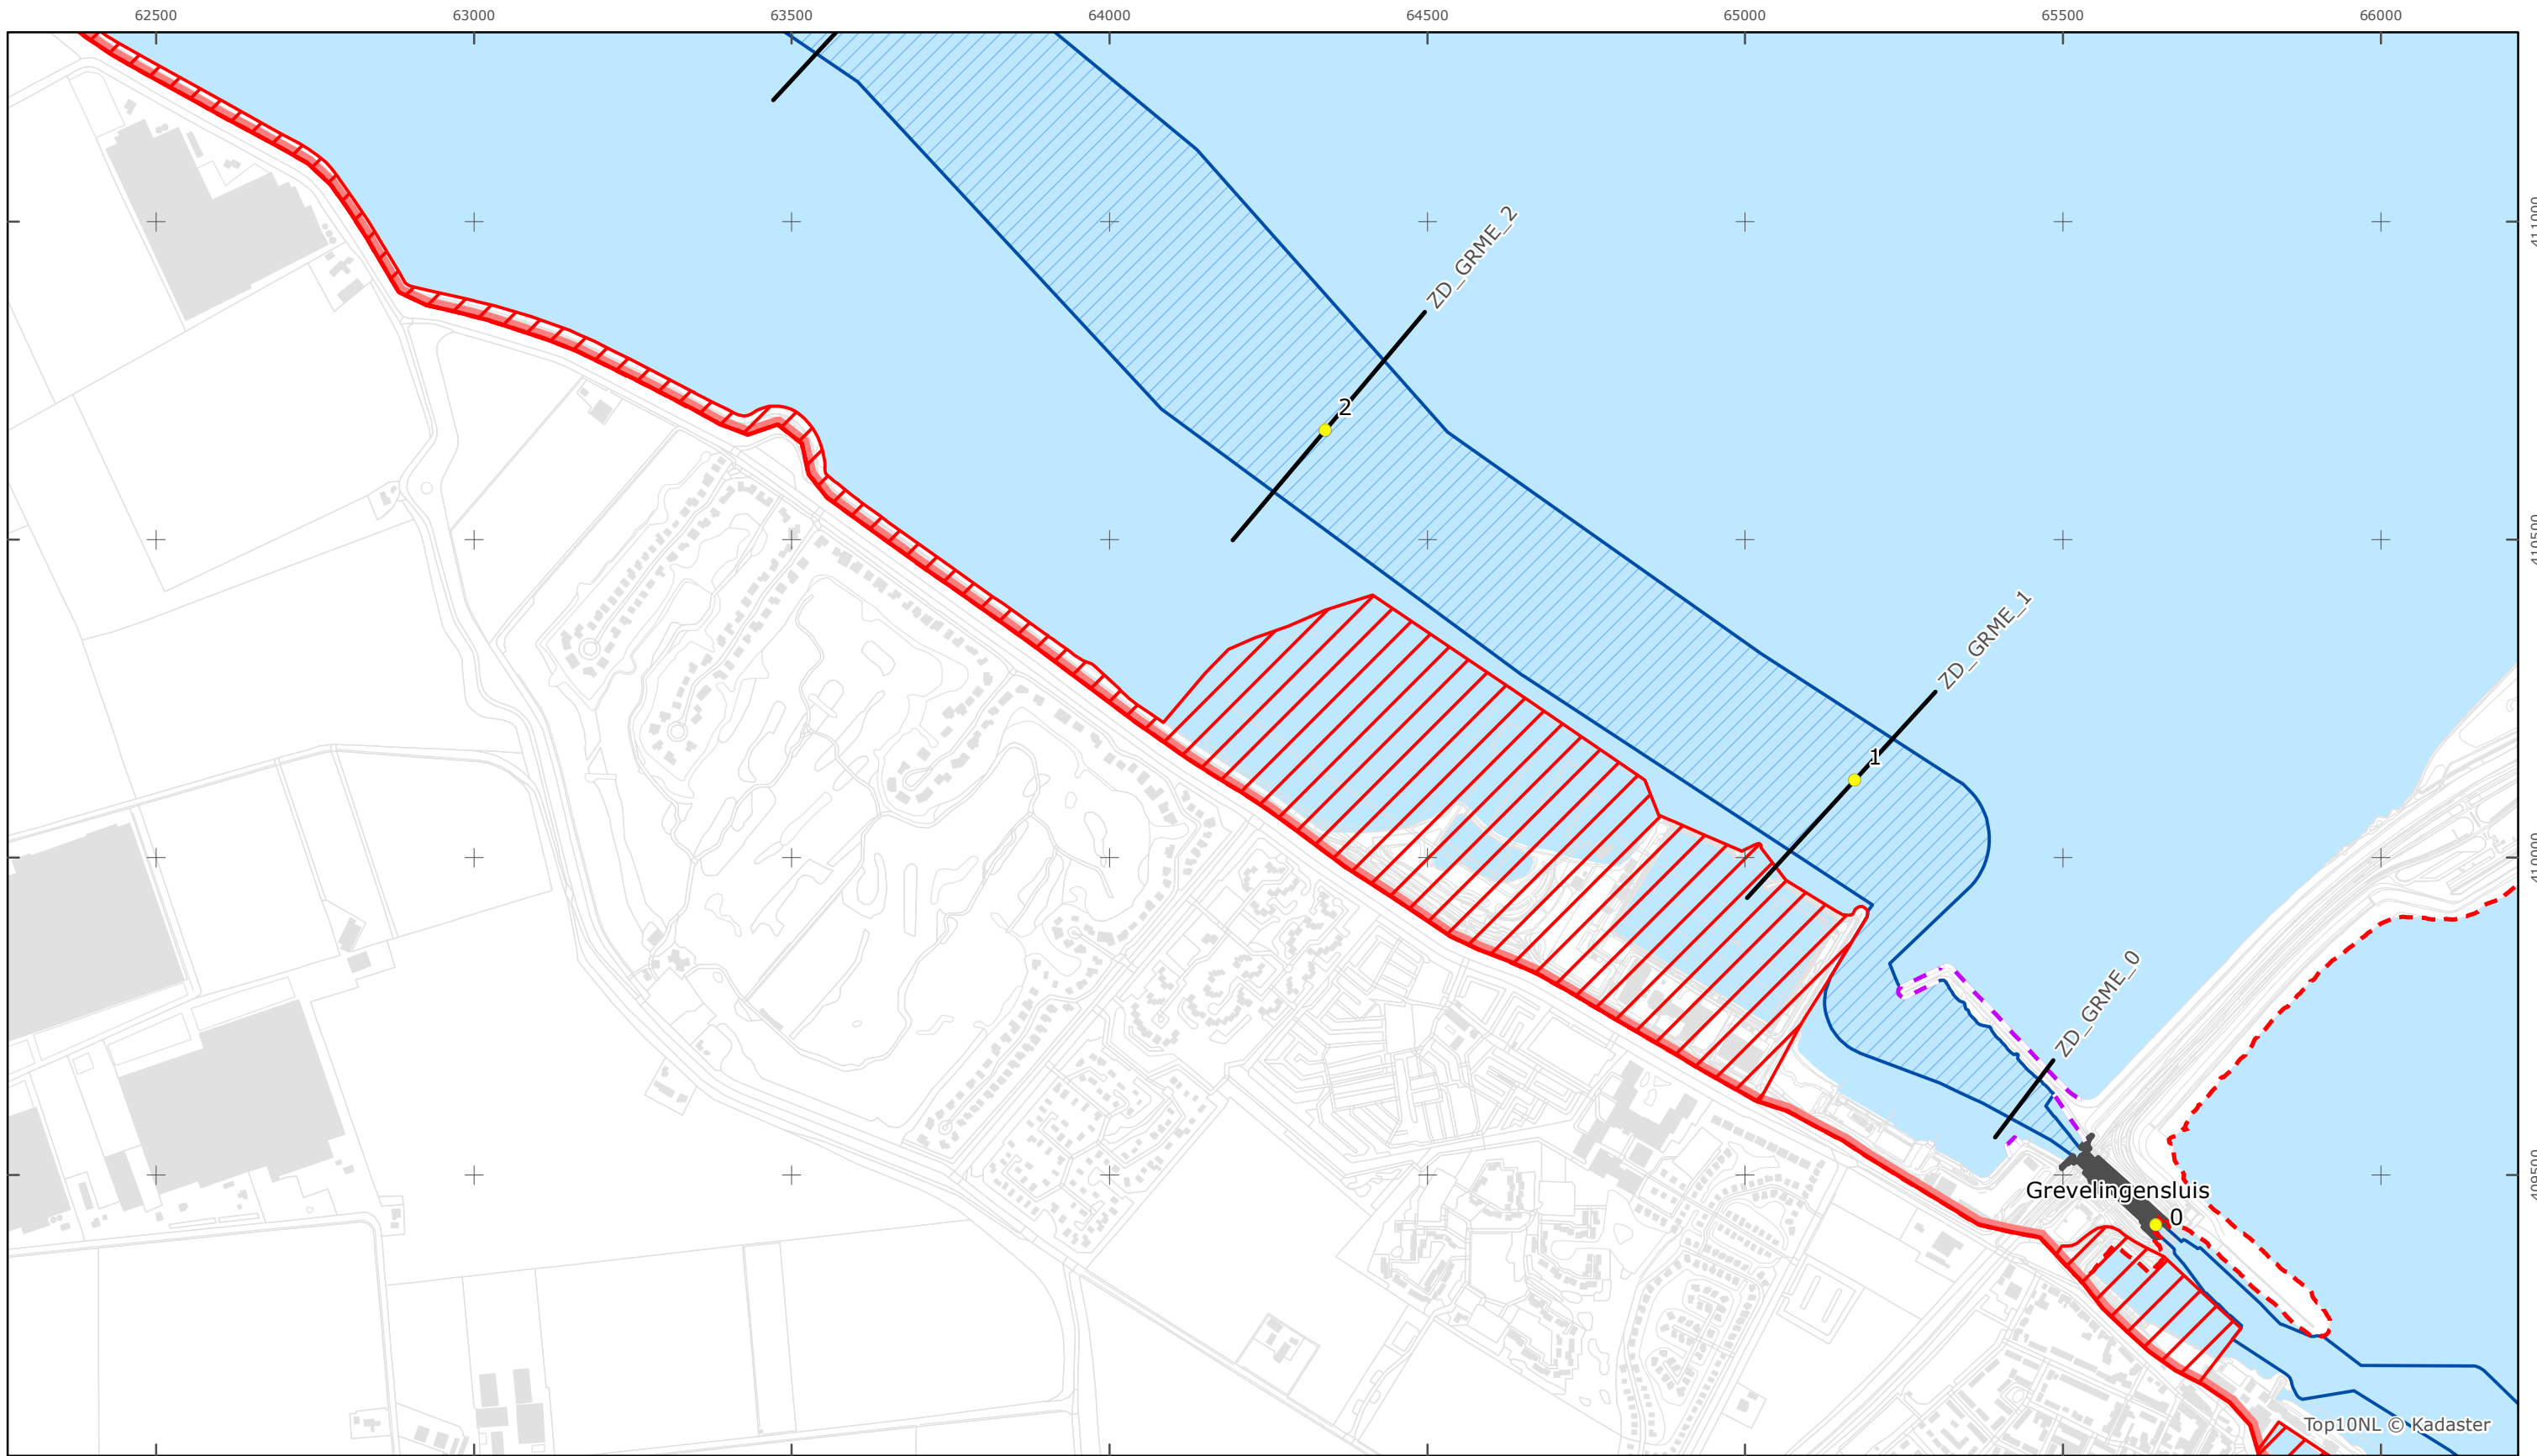

Legger Rijkswaterstaatswerken Waterwet - bovenaanzicht

Grevelingenmeer

Rijkswaterstaat Zee en Delta

Versie: 2.0  
 Status: Definitief  
 Datum: 13 oktober 2014

Kaartblad 15

schaal 1:10.000 (A3)

Legenda

Overige legenda-eenheden op blad 'overkoepelende legenda'

Legger Rijkswaterstaatswerken Waterwet - bovenaanzicht

Grevelingenmeer

Rijkswaterstaat Zee en Delta

Versie: 2.0  
 Status: Definitief  
 Datum: 13 oktober 2014

Kaartblad 16

schaal 1:10.000 (A3)

Legenda

Overige legenda-eenheden op blad 'overkoepelende legenda'

Legger Rijkswaterstaatswerken Waterwet - bovenaanzicht

Grevelingenmeer

Rijkswaterstaat Zee en Delta

Versie: 2.0  
 Status: Definitief  
 Datum: 13 oktober 2014

Kaartblad 17

schaal 1:10.000 (A3)

Legenda

Overige legenda-eenheden op blad 'overkoepelende legenda'

Legger Rijkswaterstaatswerken Waterwet - bovenaanzicht

Grevelingenmeer

Rijkswaterstaat Zee en Delta

Versie: 2.0  
Status: Definitief  
Datum: 13 oktober 2014

Kaartblad 18

schaal 1:10.000 (A3)

Legenda

Overige legenda-eenheden op blad 'overkoepelende legenda'