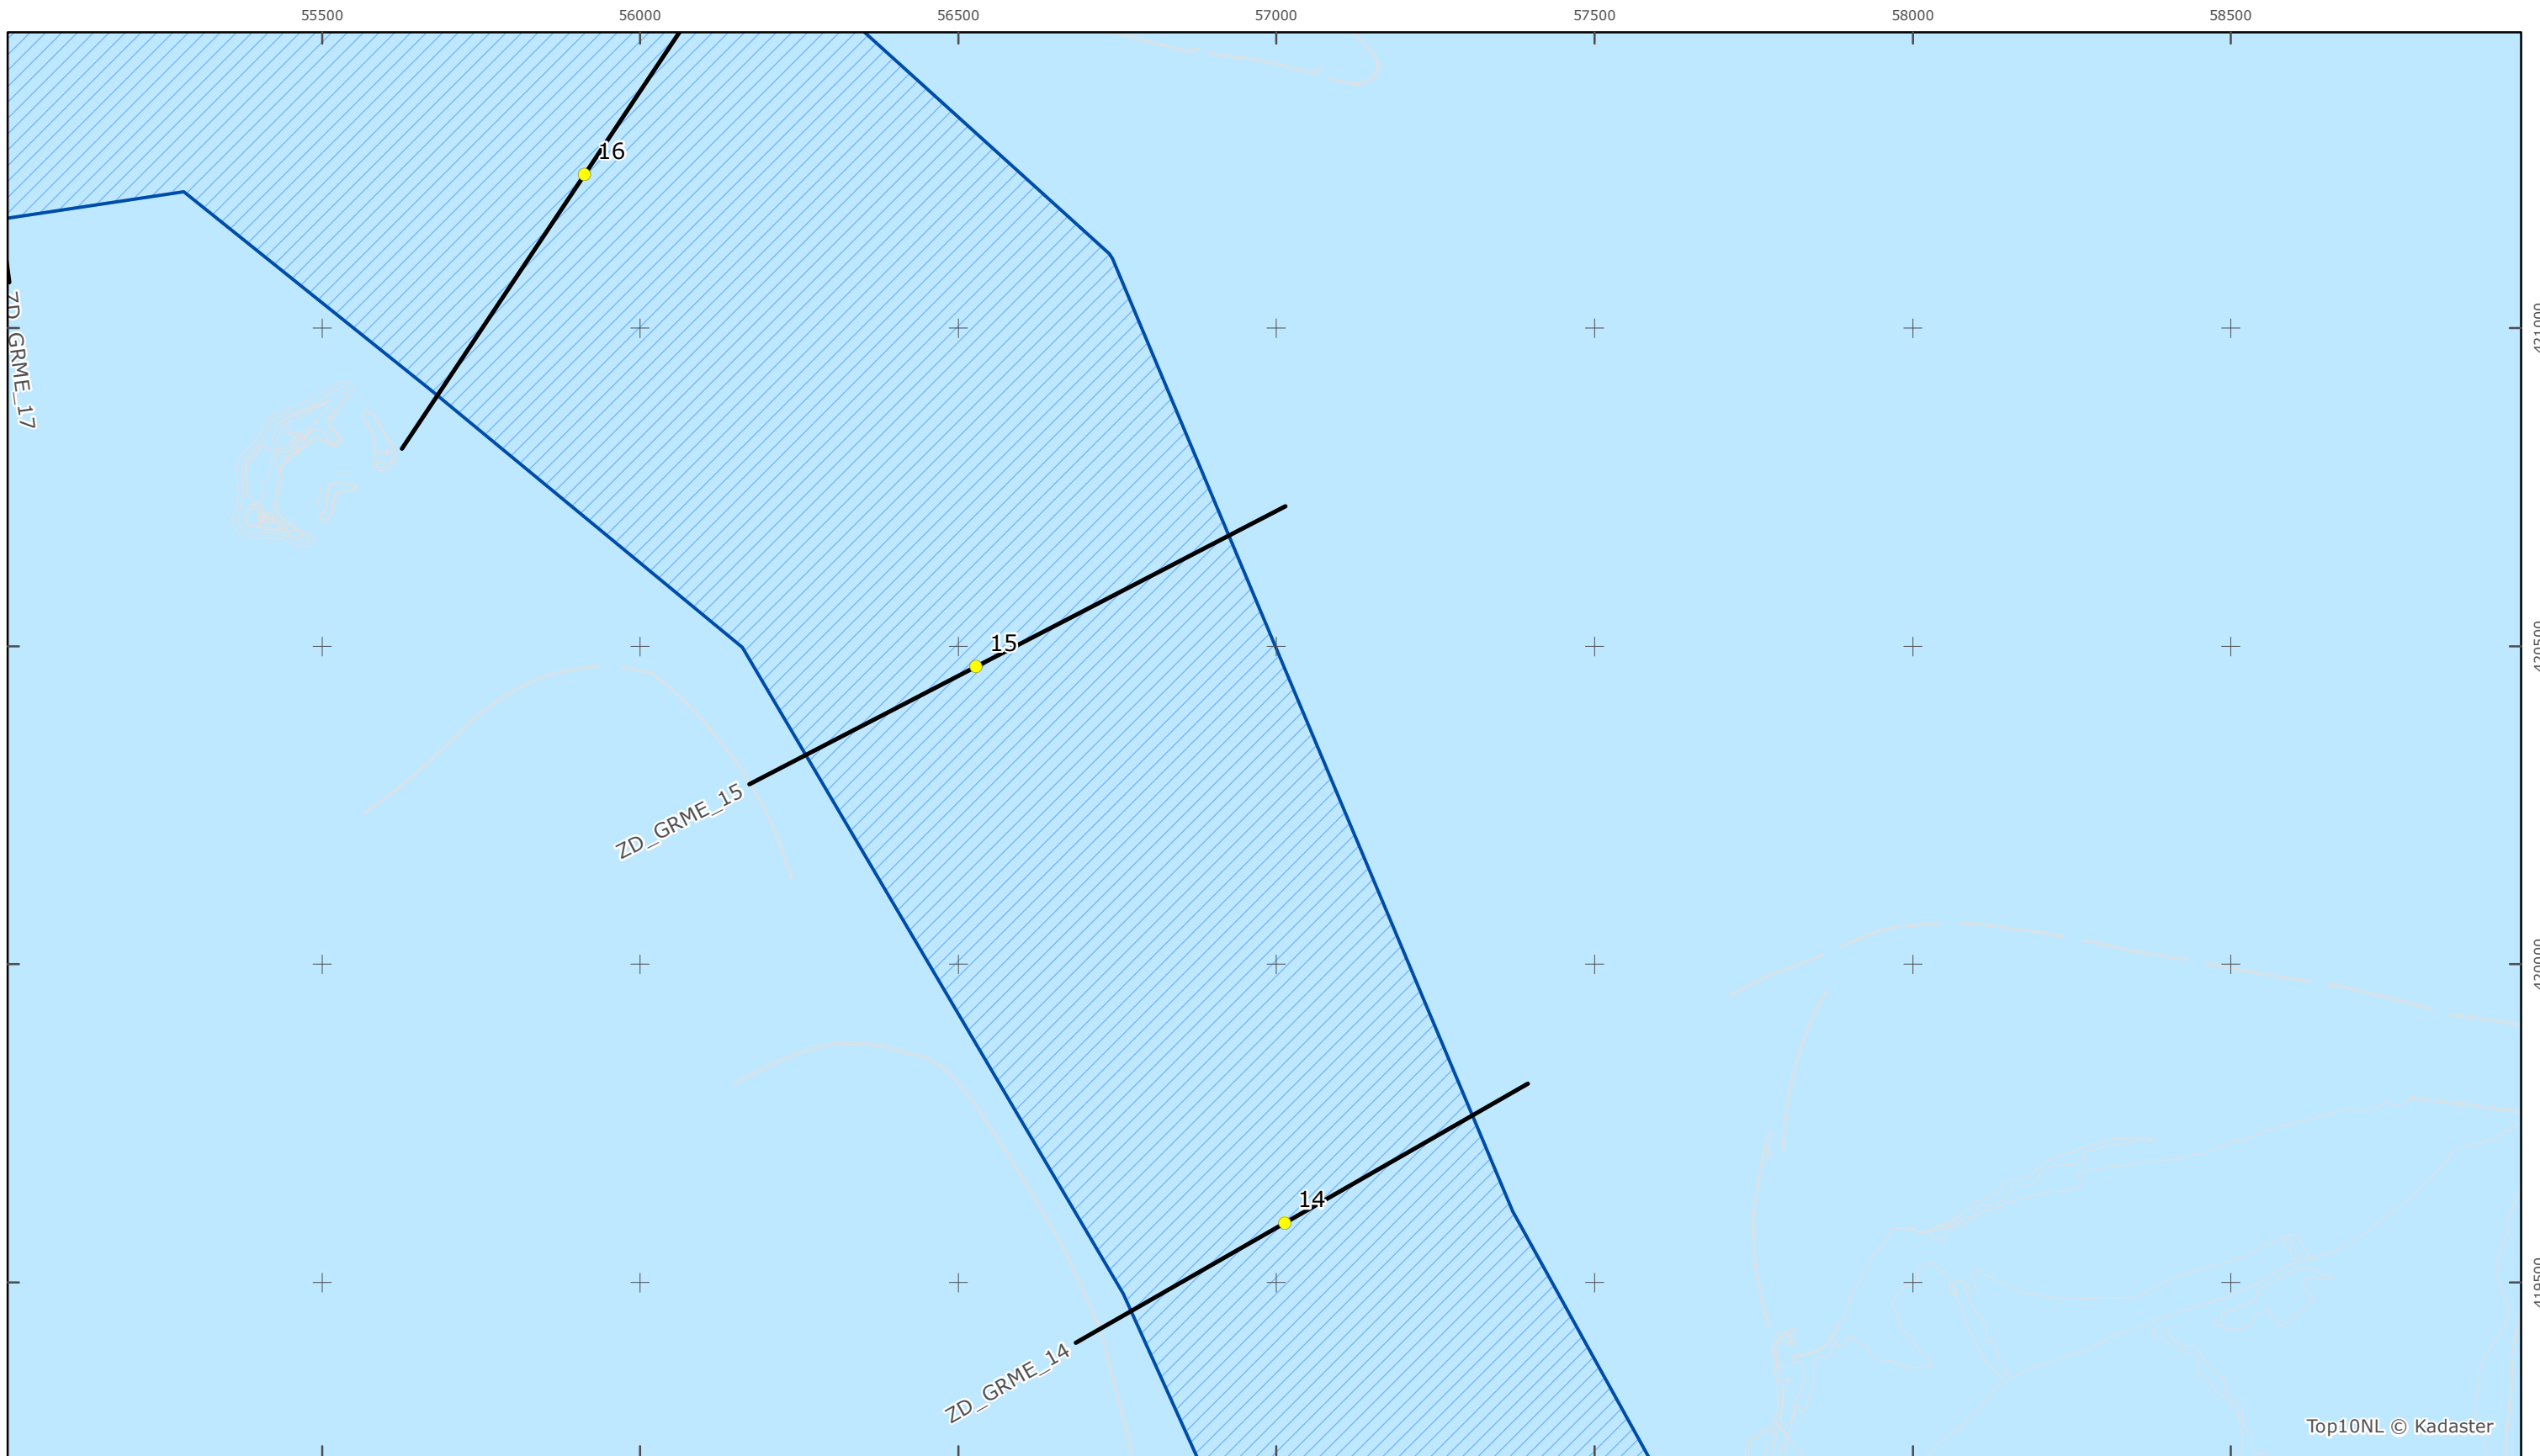

Kaartblad 21

schaal 1:10.000 (A3)

Legenda

Overige legenda-eenheden op blad 'overkoepelende legenda'

Top10NL © Kadaster

Legger Rijkswaterstaatswerken Waterwet - bovenaanzicht

Grevelingenmeer

Rijkswaterstaat Zee en Delta  
 Versie: 2.0  
 Status: Definitief  
 Datum: 13 oktober 2014

Kaartblad 22

schaal 1:10.000 (A3)

Legenda

Overige legenda-eenheden op blad 'overkoepelende legenda'

Legger Rijkswaterstaatswerken Waterwet - bovenaanzicht

Grevelingenmeer

Rijkswaterstaat Zee en Delta

Versie: 2.0  
 Status: Definitief  
 Datum: 13 oktober 2014