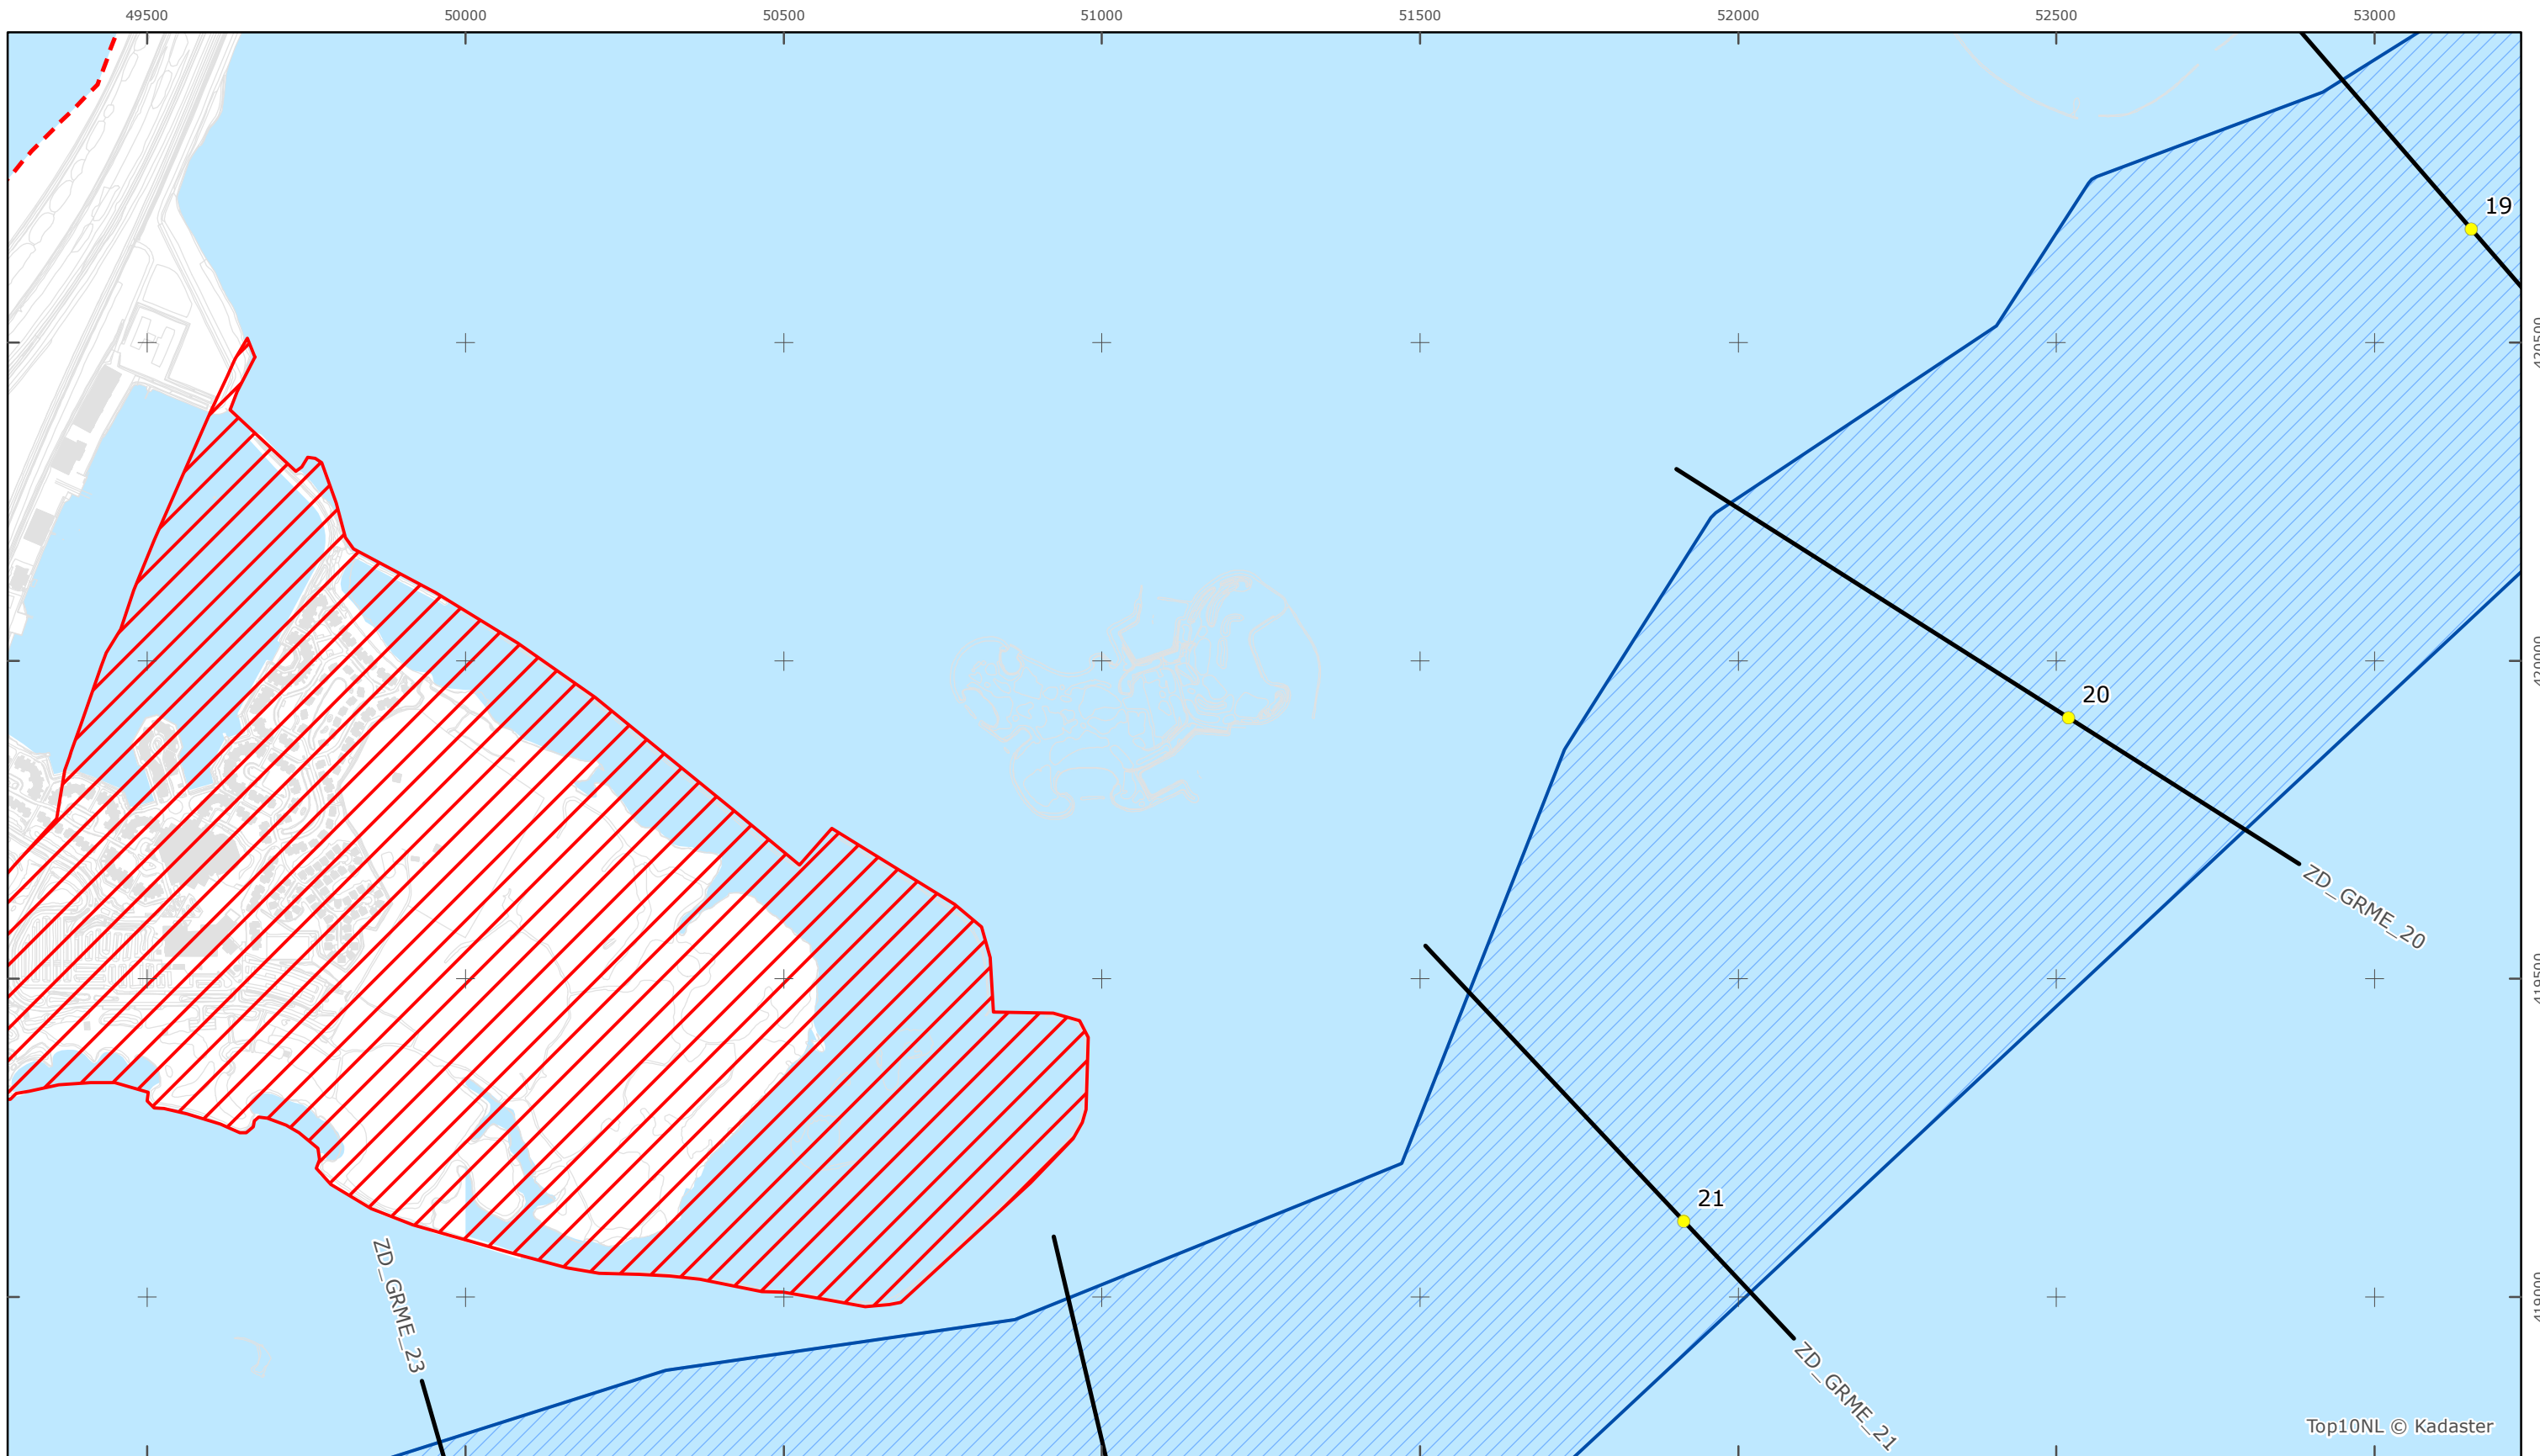

Kaartblad 23

schaal 1:10.000 (A3)

Legenda

Overige legenda-eenheden op blad 'overkoepelende legenda'

Top10NL © Kadaster

Legger Rijkswaterstaatswerken Waterwet - bovenaanzicht

Grevelingenmeer

Rijkswaterstaat Zee en Delta

Versie: 2.0  
 Status: Definitief  
 Datum: 13 oktober 2014

Kaartblad 24

schaal 1:10.000 (A3)

Legenda

Overige legenda-eenheden op blad 'overkoepelende legenda'

Top10NL © Kadaster

Legger Rijkswaterstaatswerken Waterwet - bovenaanzicht