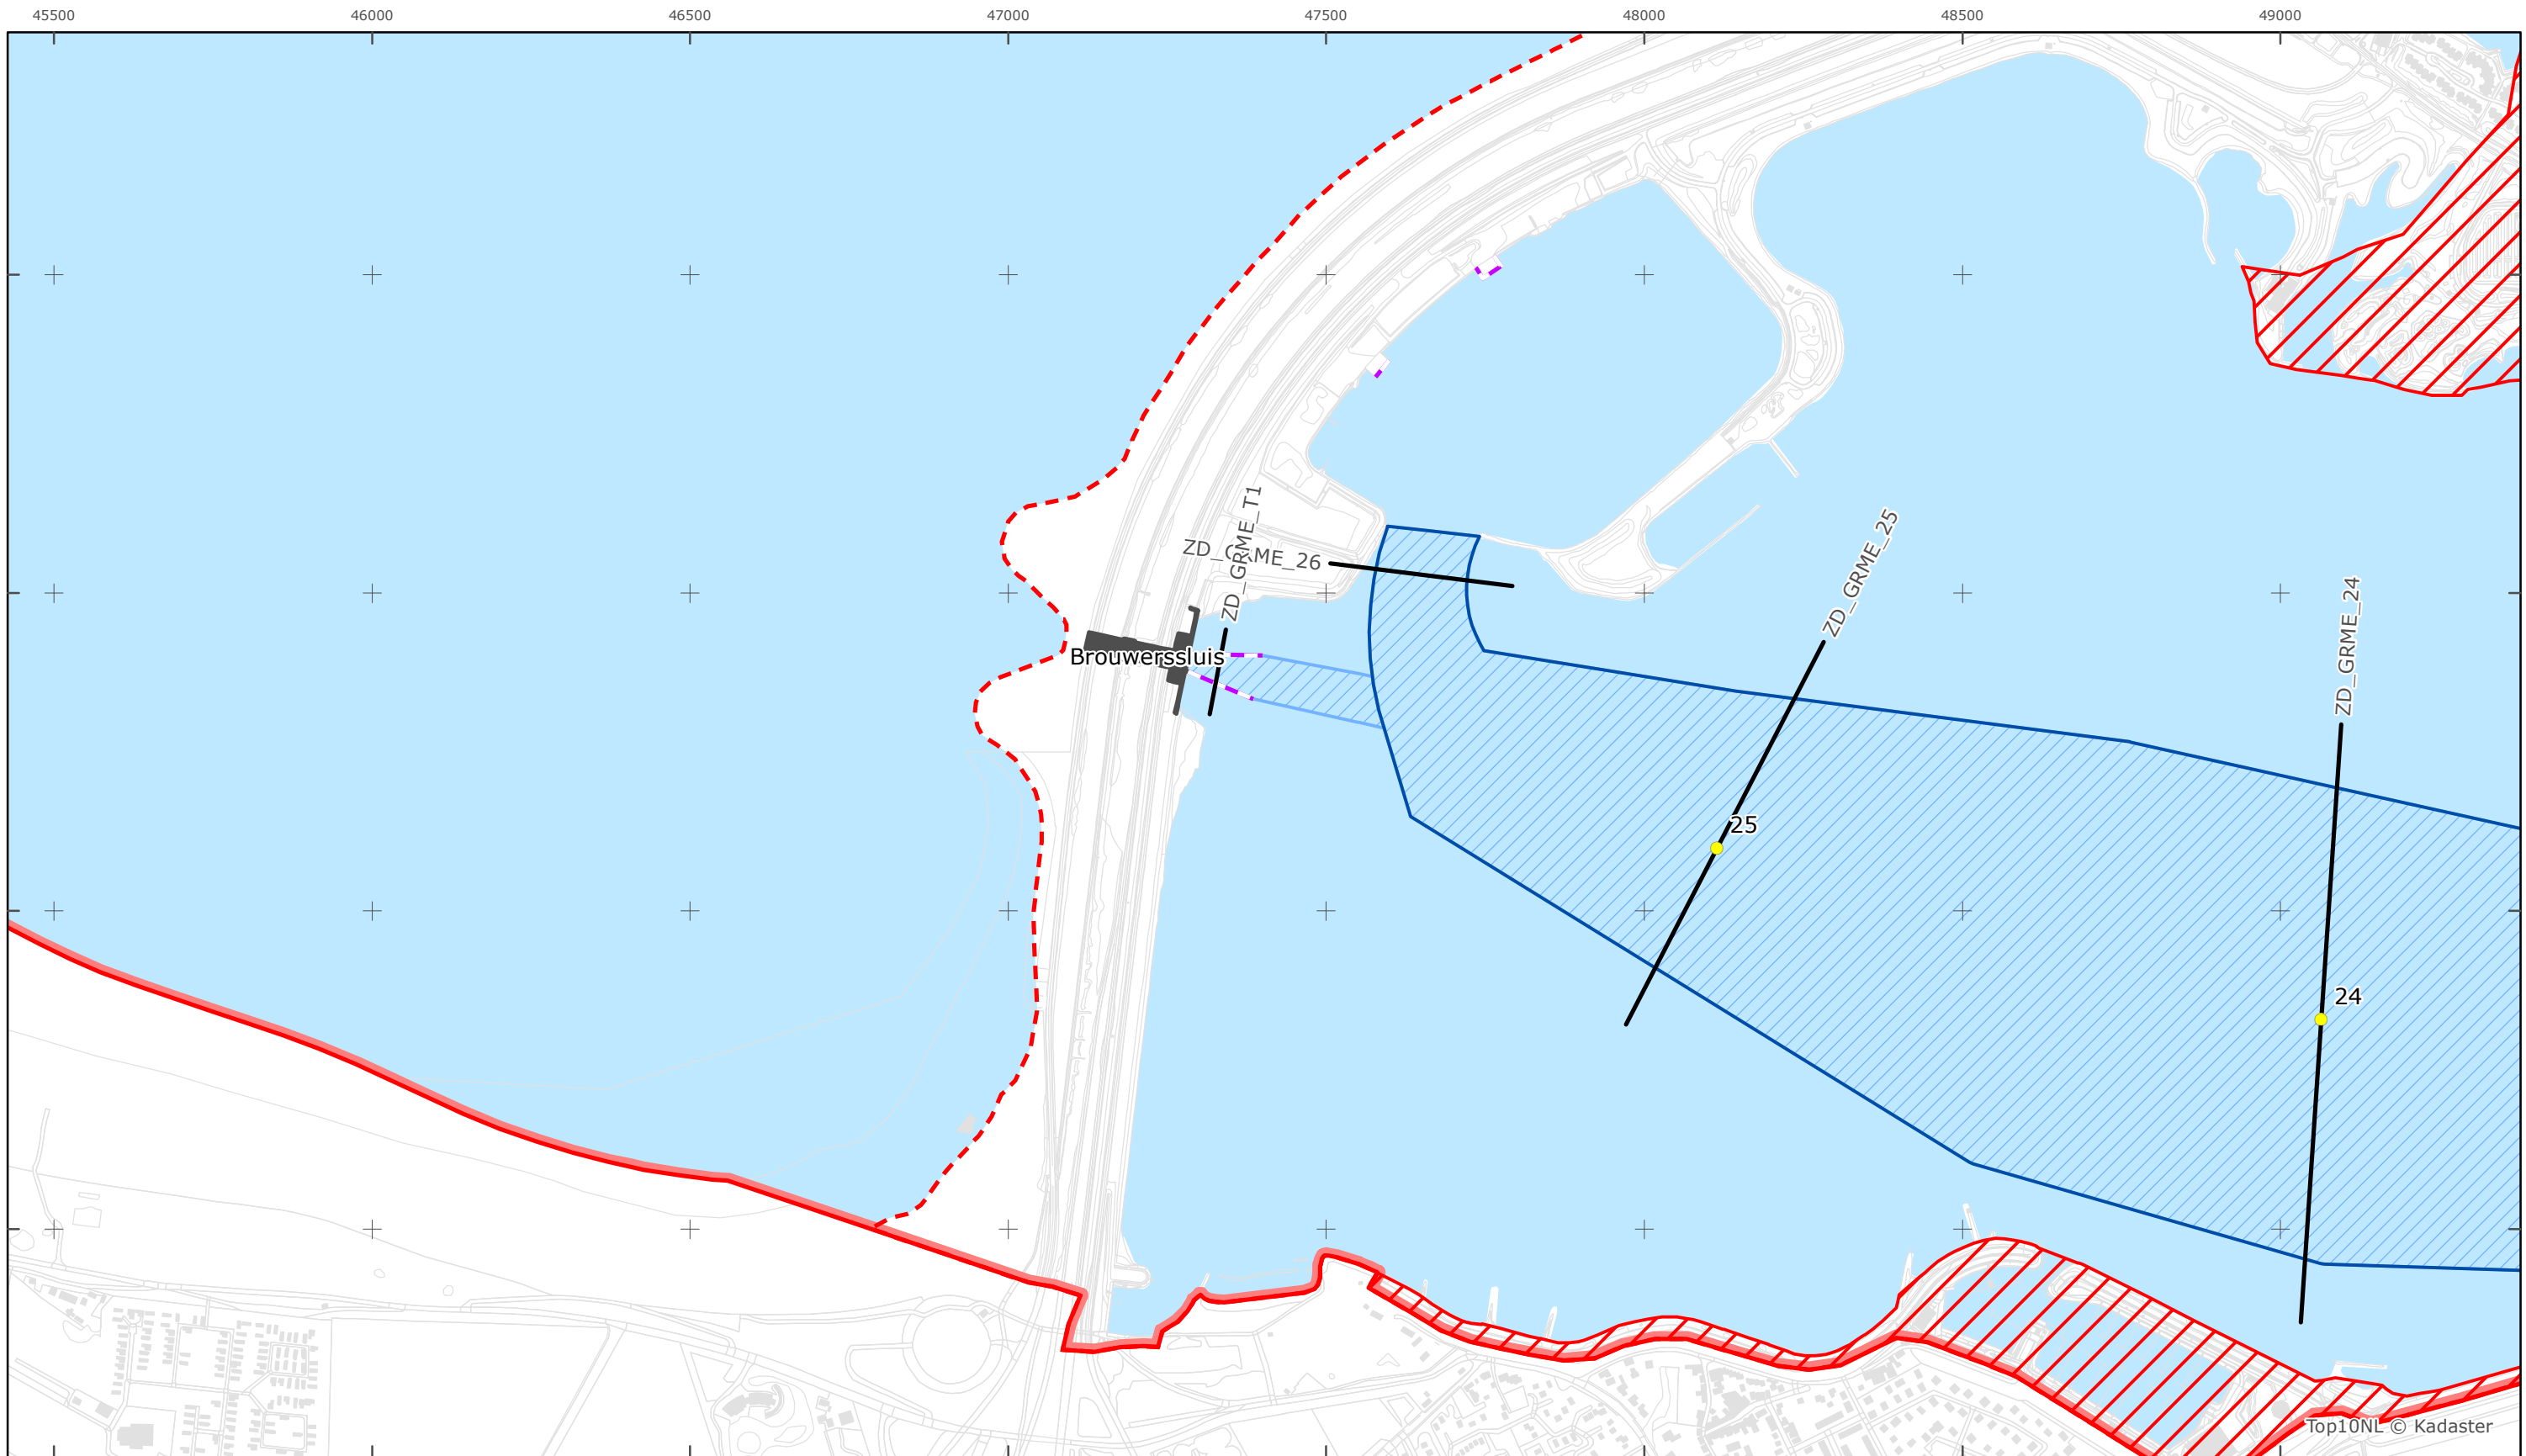

Grevelingenmeer

Rijkswaterstaat Zee en Delta

Versie: 2.0  
 Status: Definitief  
 Datum: 13 oktober 2014

Kaartblad 25

schaal 1:10.000 (A3)

Legenda

Overige legenda-eenheden op blad 'overkoepelende legenda'

Legger Rijkswaterstaatswerken Waterwet - bovenaanzicht