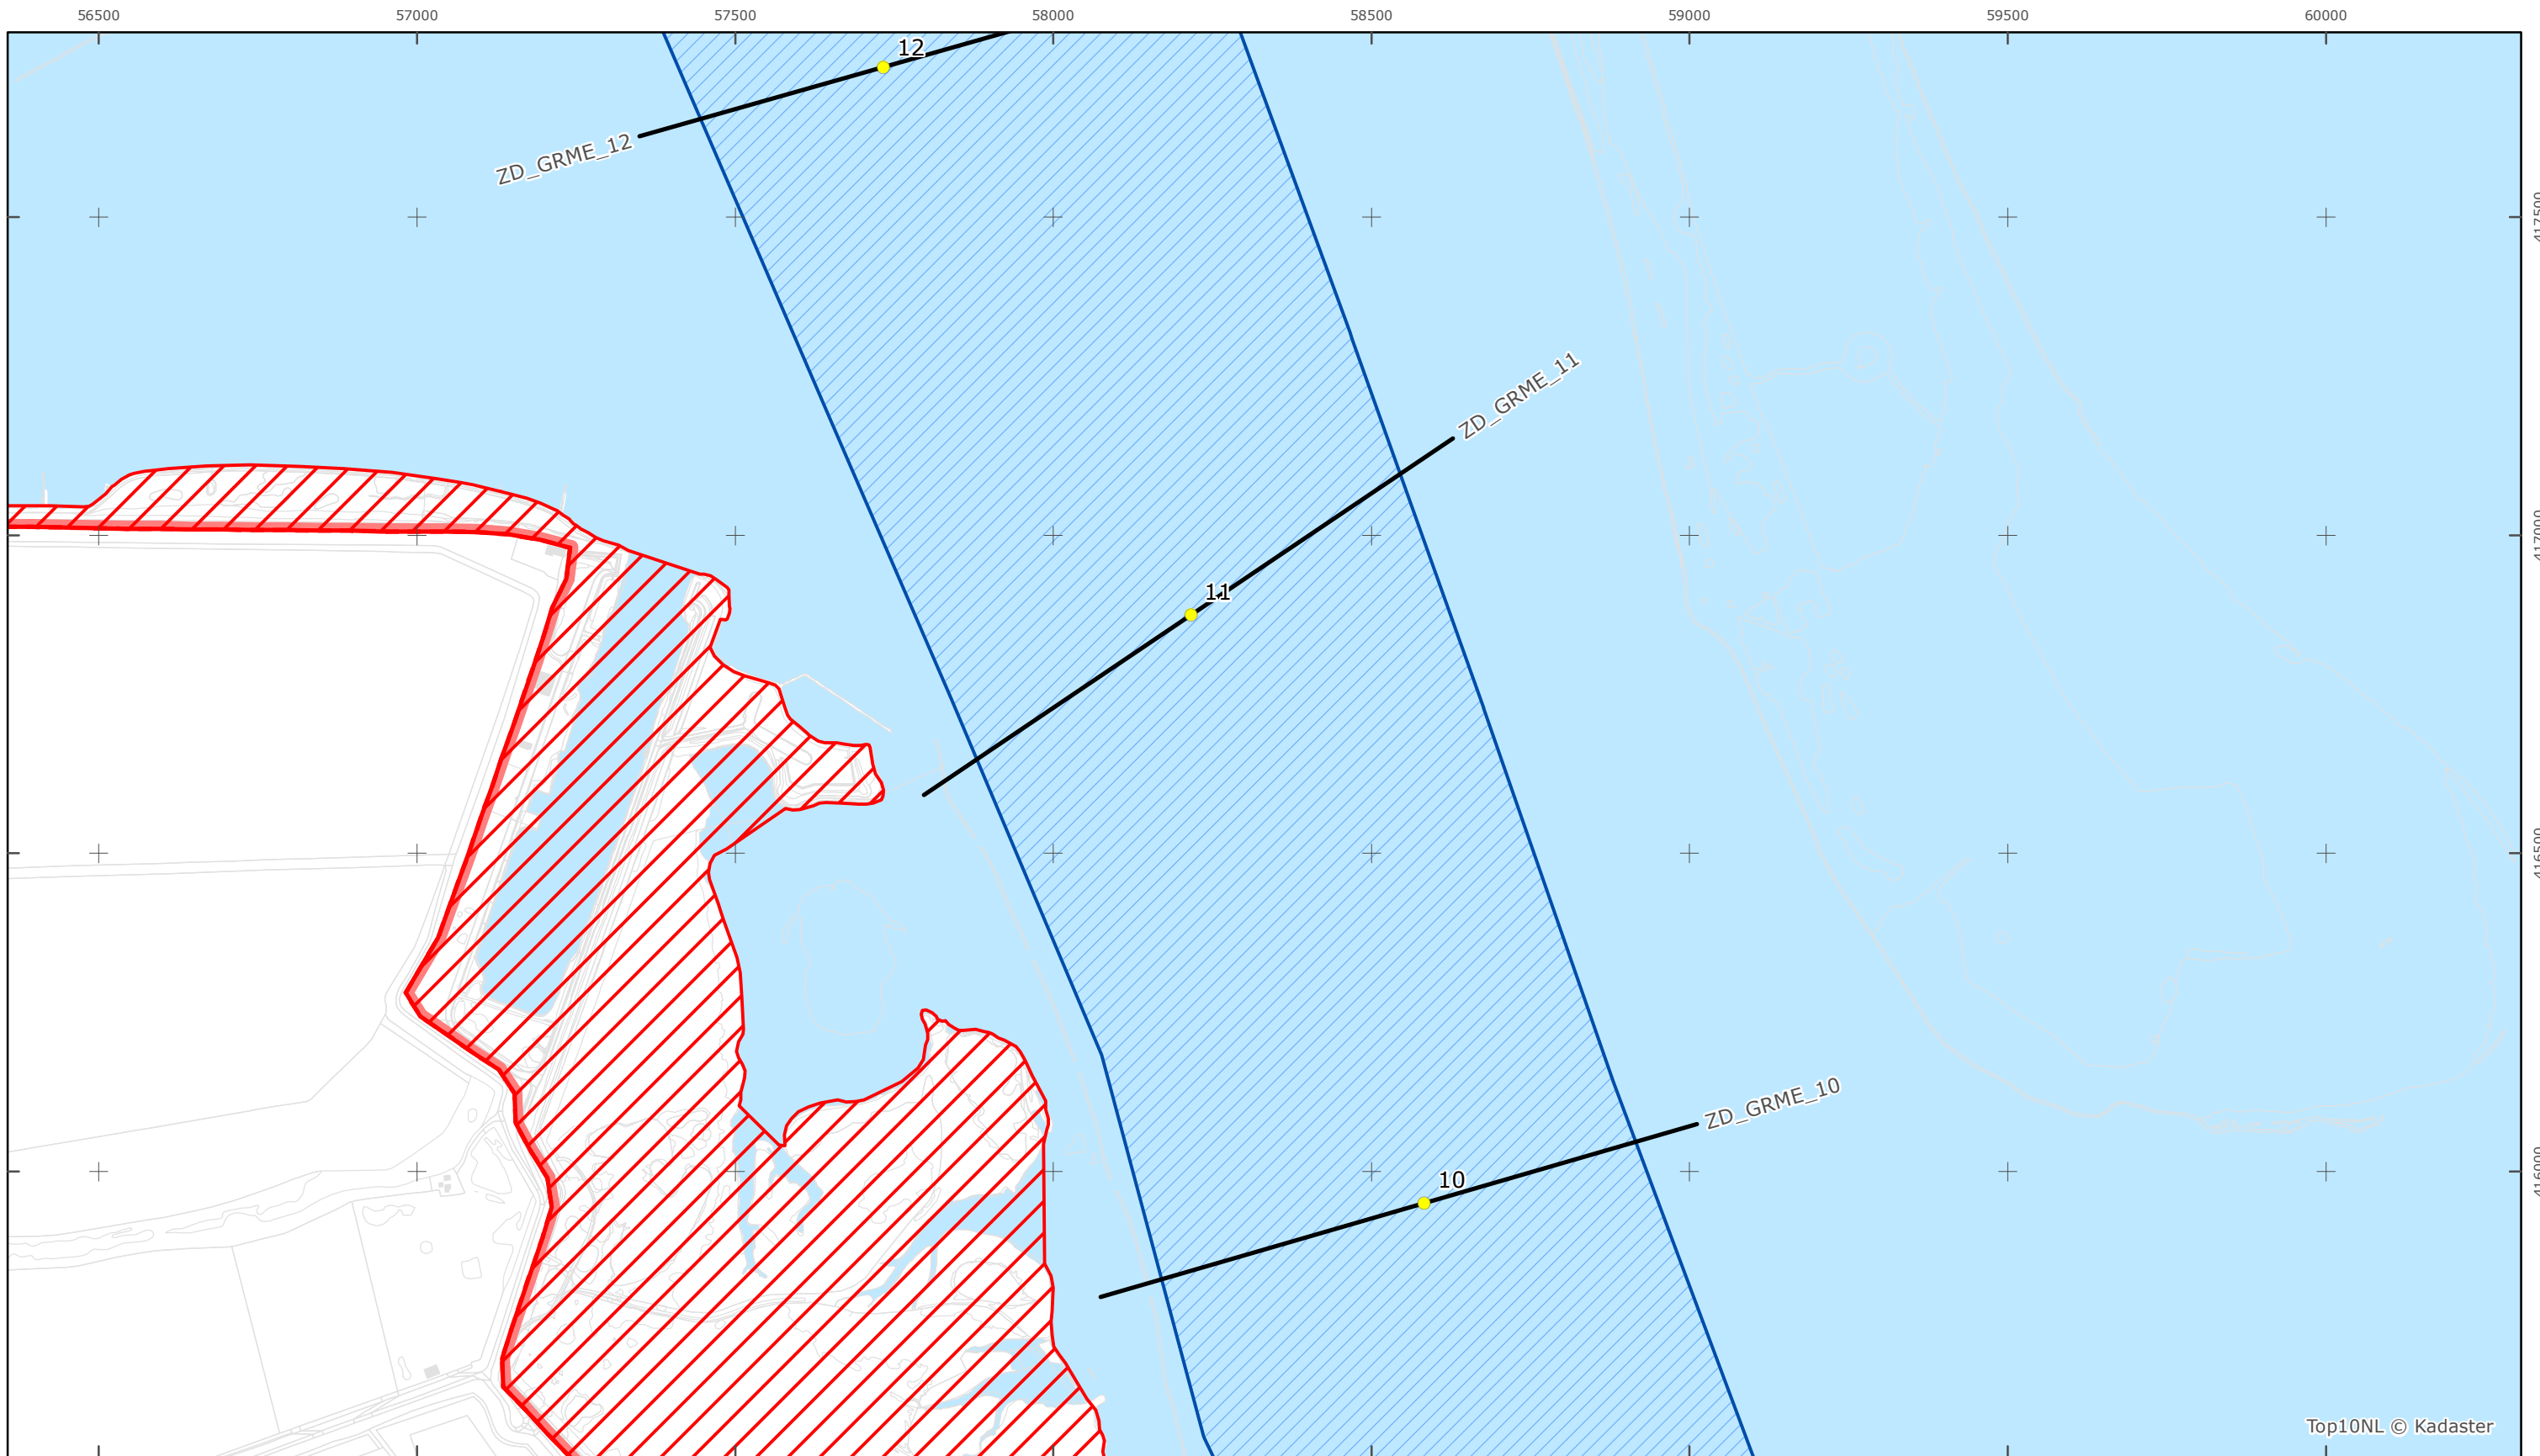

Legger Rijkswaterstaatswerken Waterwet - bovenaanzicht

Grevelingenmeer

Rijkswaterstaat Zee en Delta

Versie: 2.0  
Status: Definitief  
Datum: 13 oktober 2014

Kaartblad 18

schaal 1:10.000 (A3)

Legenda

Overige legenda-eenheden op blad 'overkoepelende legenda'

Legger Rijkswaterstaatswerken Waterwet - bovenaanzicht

Grevelingenmeer

Rijkswaterstaat Zee en Delta

Versie: 2.0  
 Status: Definitief  
 Datum: 13 oktober 2014

Kaartblad 19

schaal 1:10.000 (A3)

Legenda

Overige legenda-eenheden op blad 'overkoepelende legenda'

Top10NL © Kadaster

Legger Rijkswaterstaatswerken Waterwet - bovenaanzicht

Grevelingenmeer

Rijkswaterstaat Zee en Delta

Versie: 2.0  
 Status: Definitief  
 Datum: 13 oktober 2014

Kaartblad 20

schaal 1:10.000 (A3)