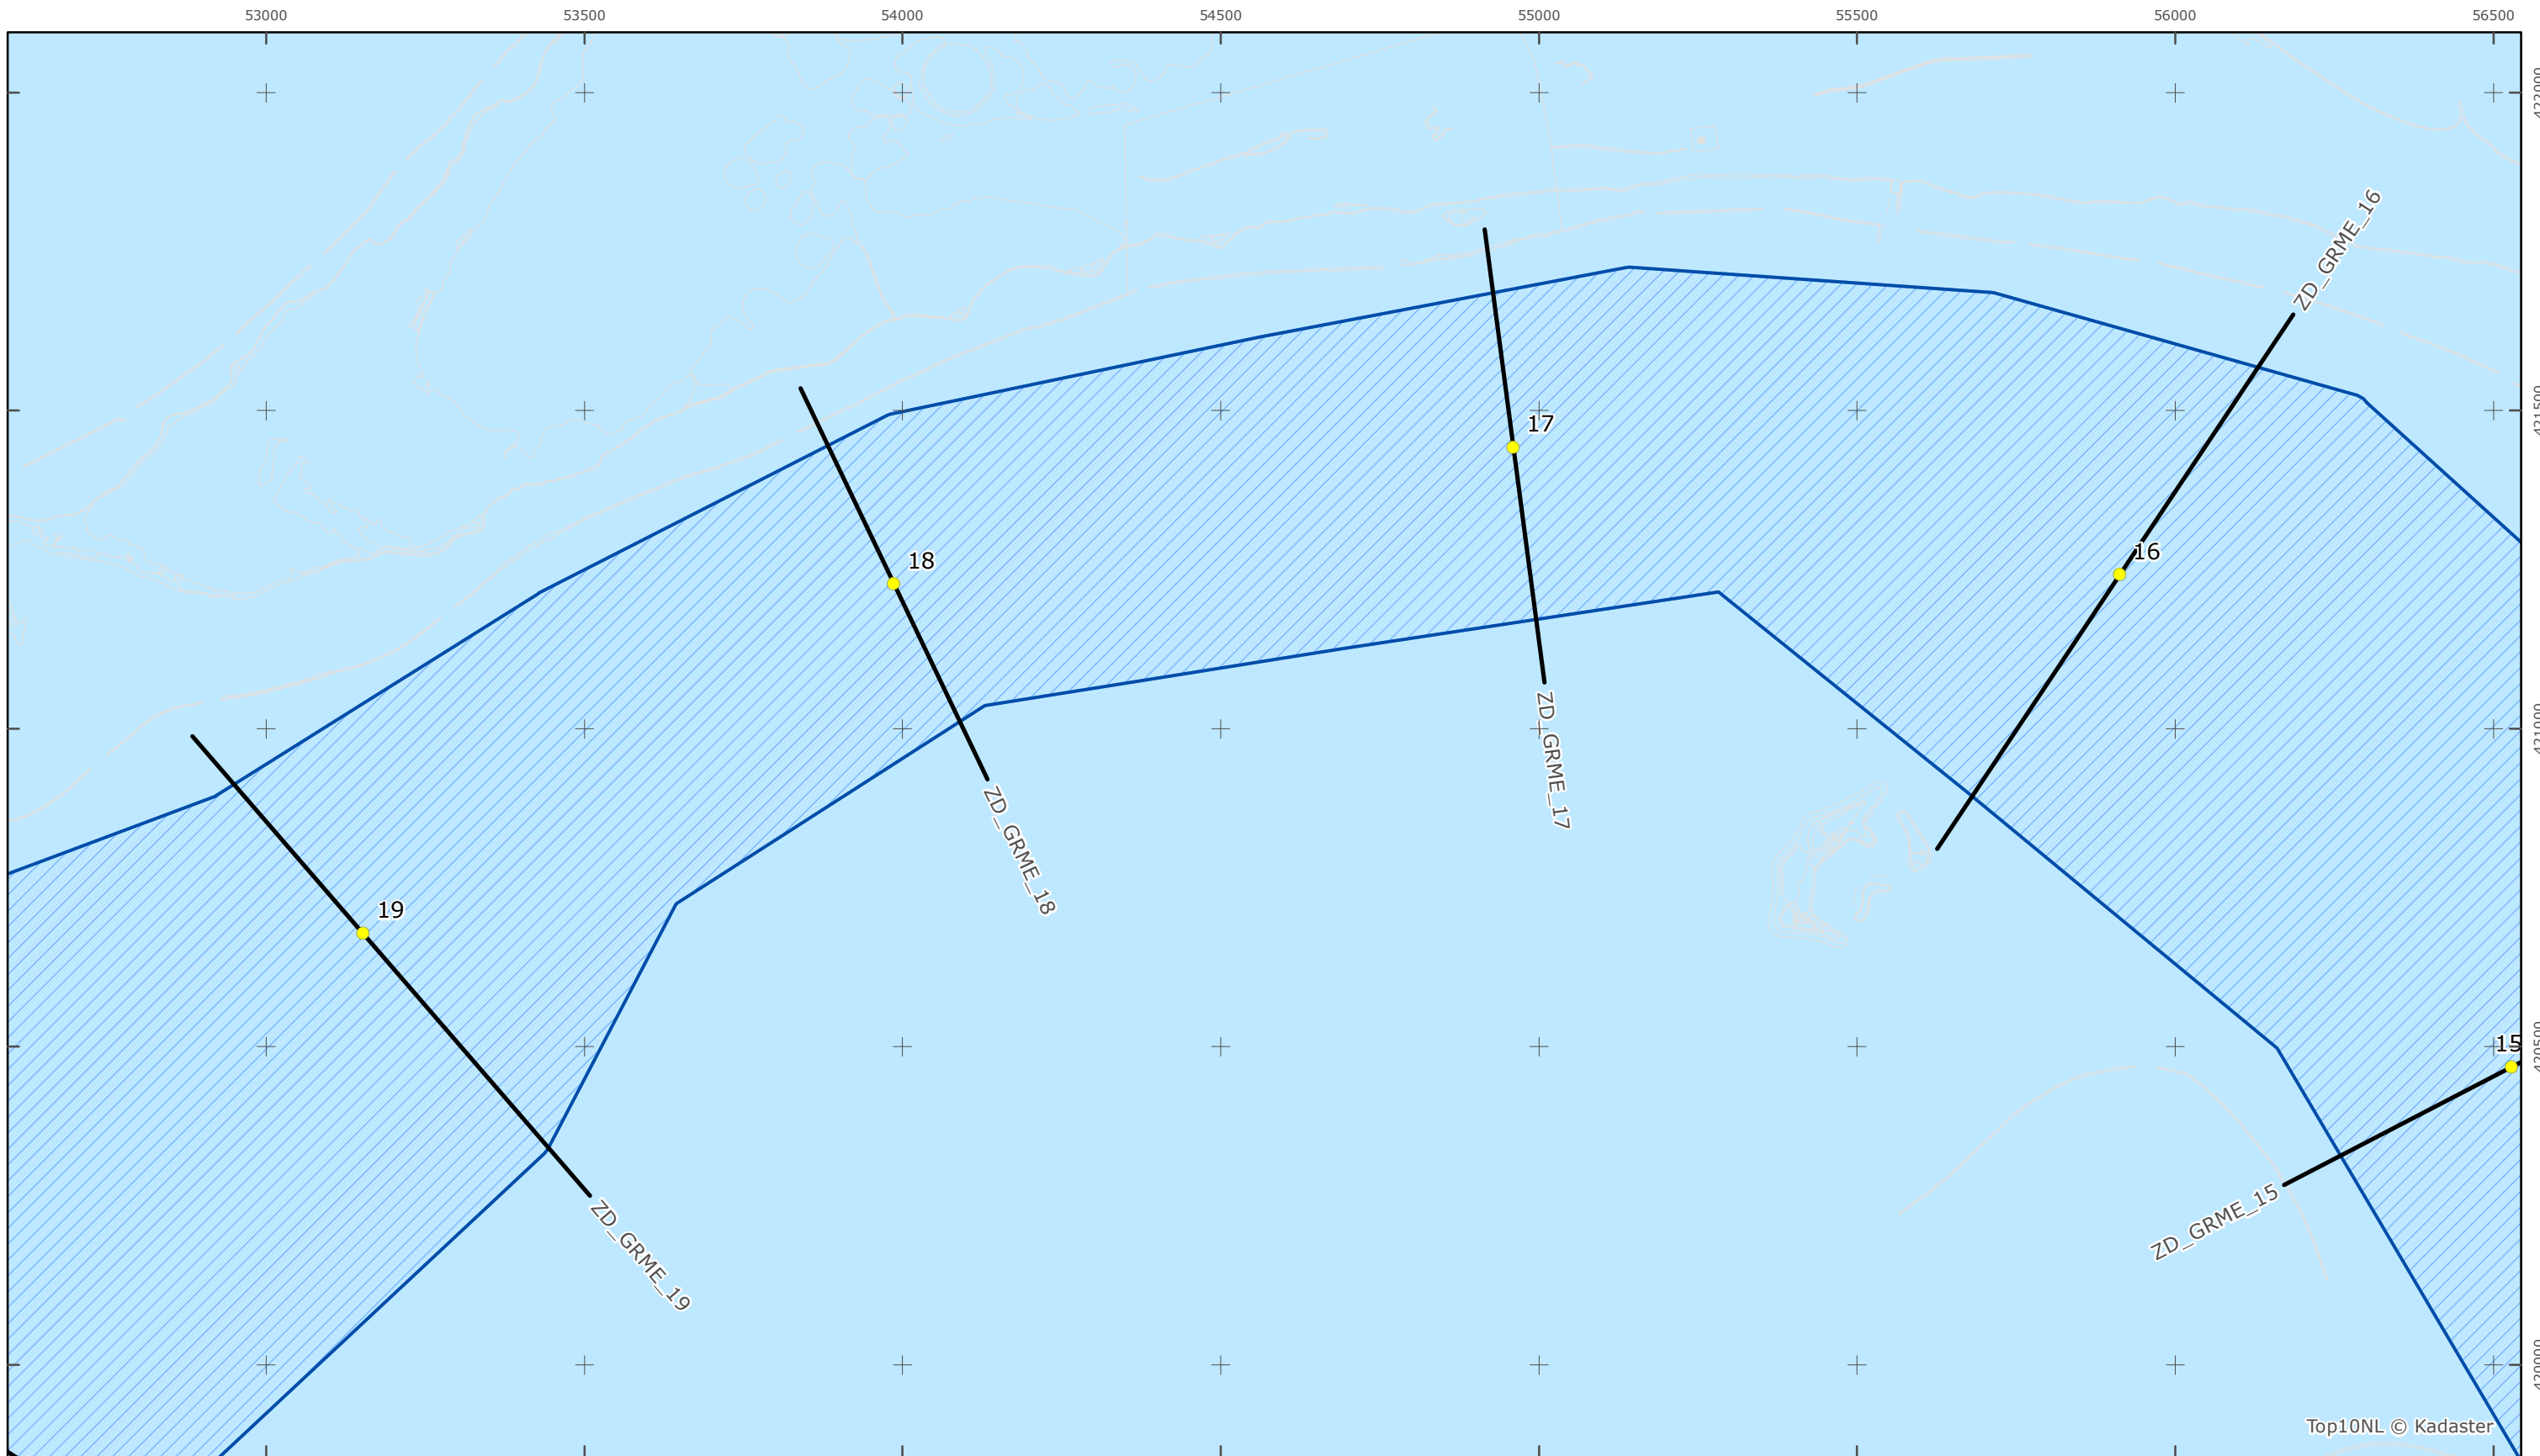

Kaartblad 22

schaal 1:10.000 (A3)

Legenda

Overige legenda-eenheden op blad 'overkoepelende legenda'

Legger Rijkswaterstaatswerken Waterwet - bovenaanzicht

Grevelingenmeer

Rijkswaterstaat Zee en Delta

Versie: 2.0  
 Status: Definitief  
 Datum: 13 oktober 2014

Kaartblad 23

schaal 1:10.000 (A3)

Legenda

Overige legenda-eenheden op blad 'overkoepelende legenda'

Top10NL © Kadaster

Legger Rijkswaterstaatswerken Waterwet - bovenaanzicht

Grevelingenmeer

Rijkswaterstaat Zee en Delta

Versie: 2.0  
 Status: Definitief  
 Datum: 13 oktober 2014

Kaartblad 24

schaal 1:10.000 (A3)

Legenda

Overige legenda-eenheden op blad 'overkoepelende legenda'

Top10NL © Kadaster

Legger Rijkswaterstaatswerken Waterwet - bovenaanzicht