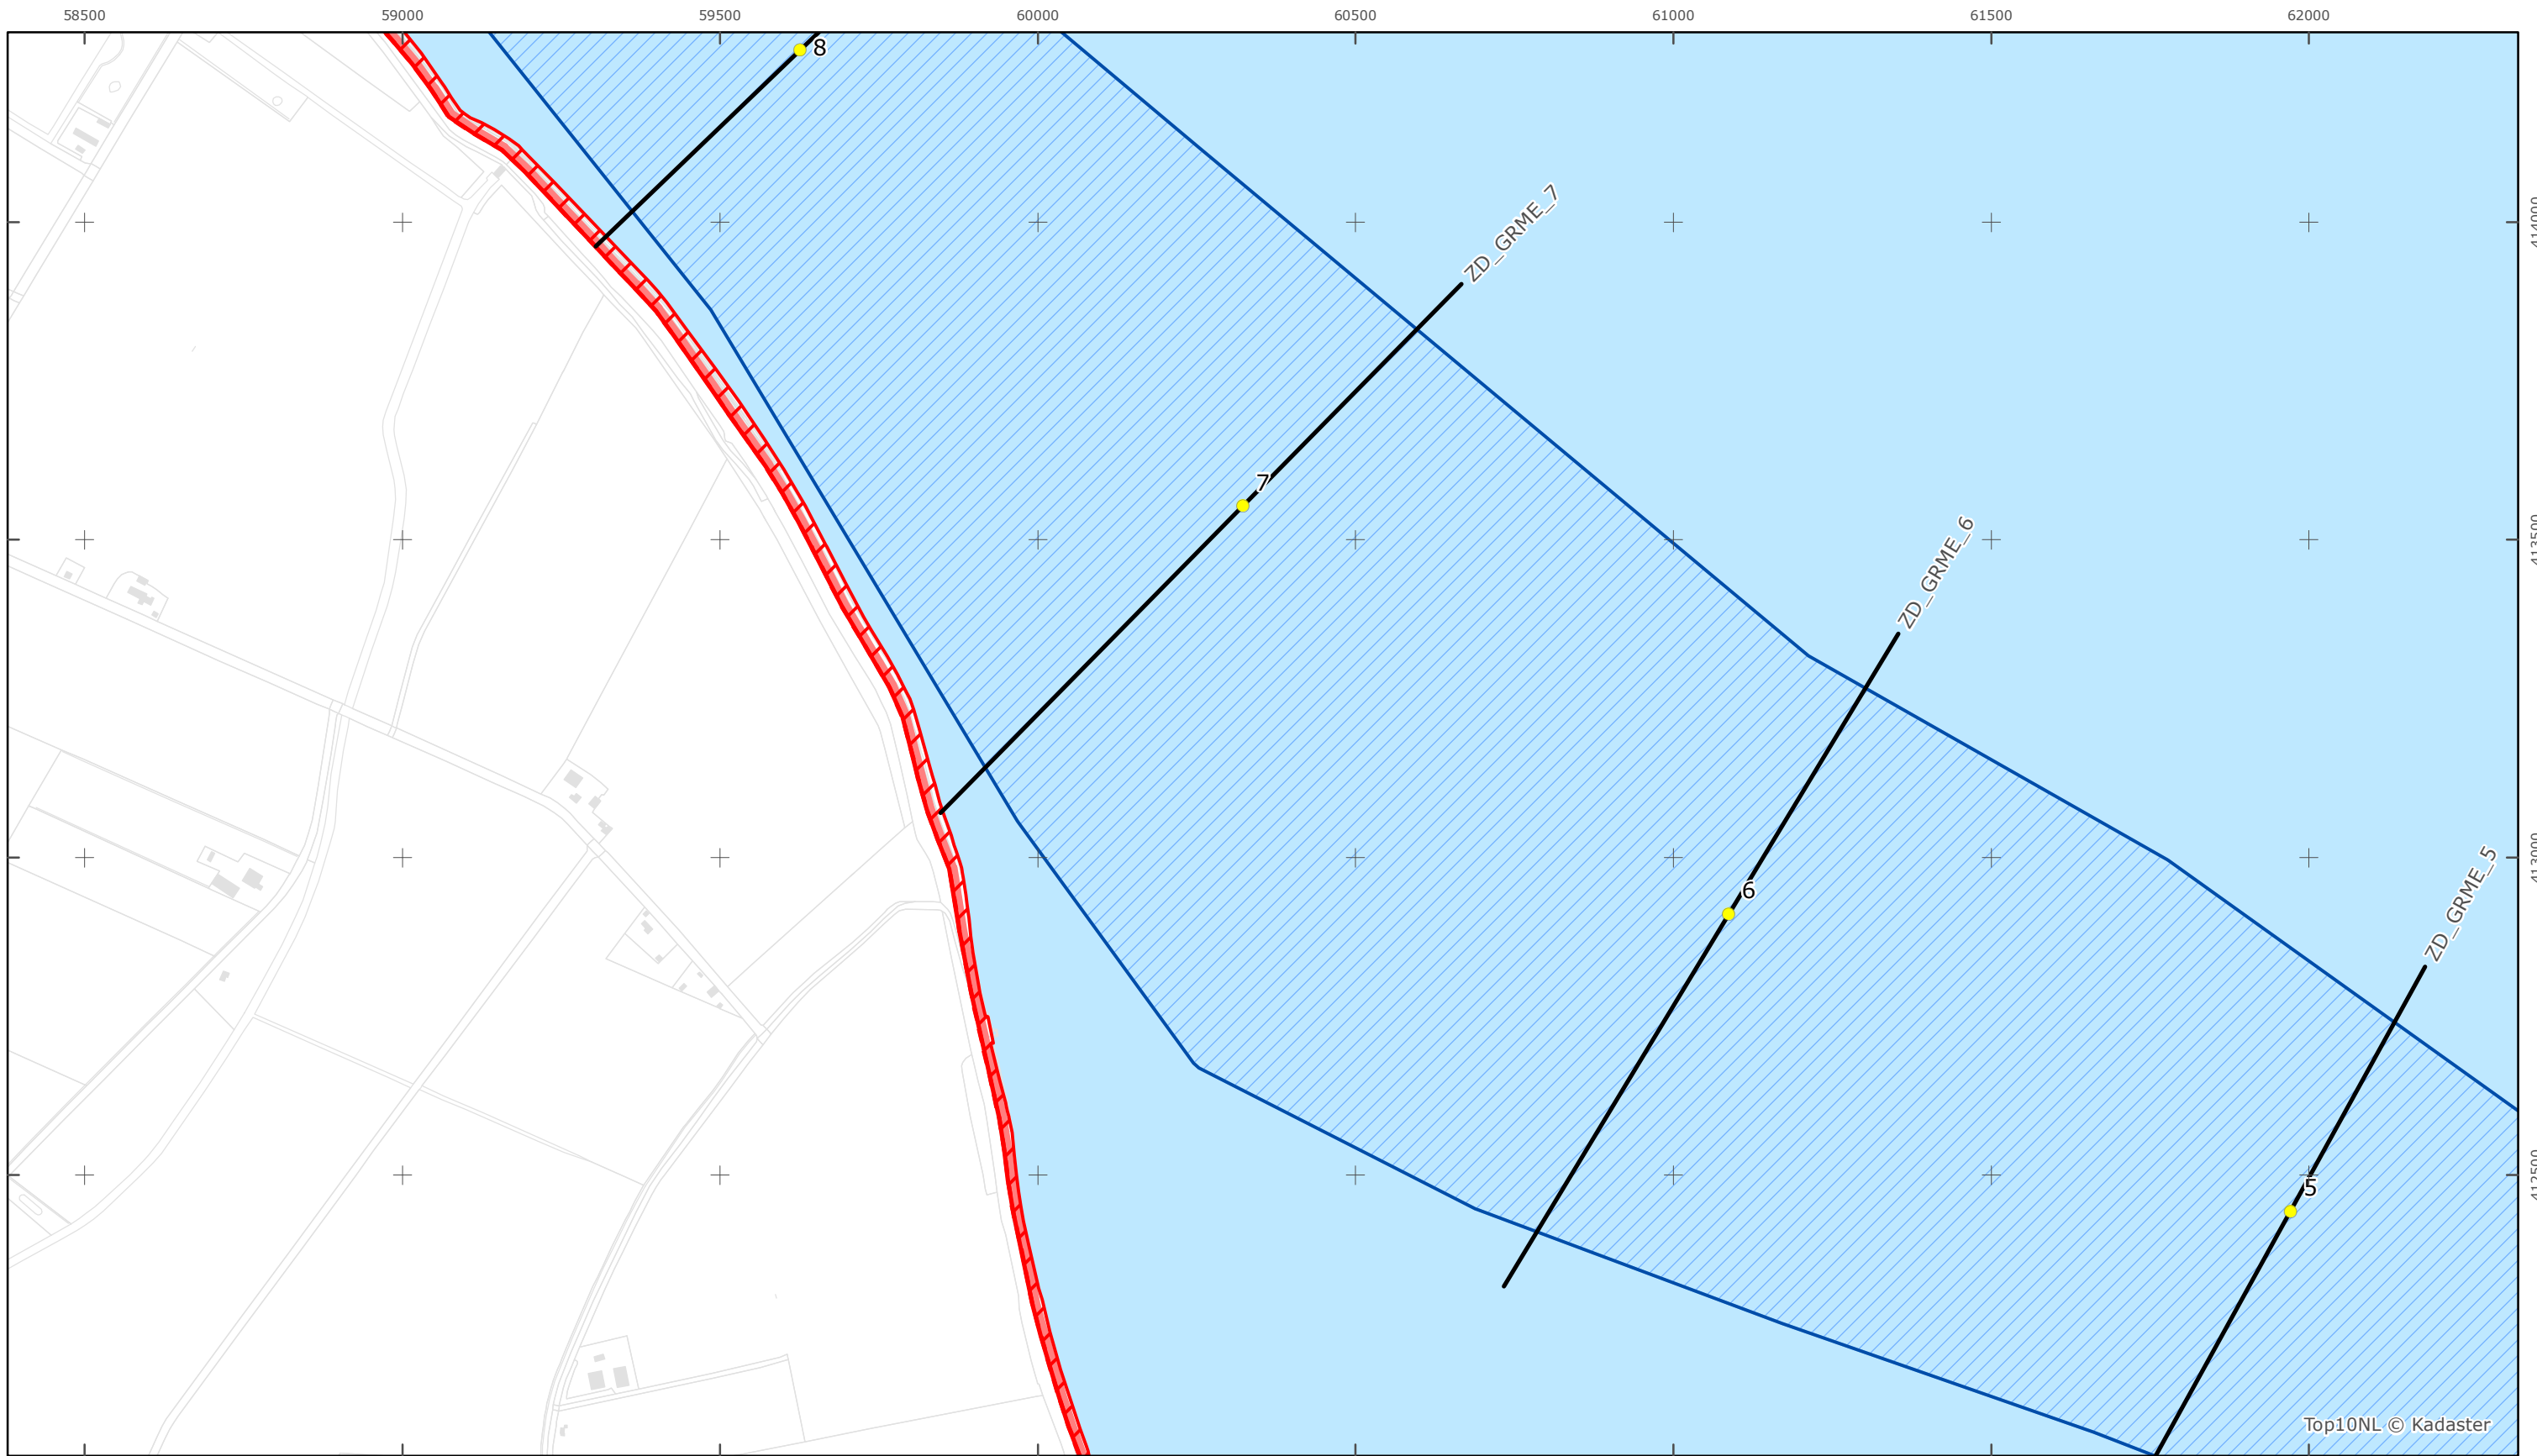

Legger Rijkswaterstaatswerken Waterwet - bovenaanzicht

Grevelingenmeer

Rijkswaterstaat Zee en Delta

Versie: 2.0  
 Status: Definitief  
 Datum: 13 oktober 2014

Kaartblad 16

schaal 1:10.000 (A3)

Legenda

Overige legenda-eenheden op blad 'overkoepelende legenda'

Legger Rijkswaterstaatswerken Waterwet - bovenaanzicht

Grevelingenmeer

Rijkswaterstaat Zee en Delta

Versie: 2.0  
 Status: Definitief  
 Datum: 13 oktober 2014

Kaartblad 17

schaal 1:10.000 (A3)

Legenda

Overige legenda-eenheden op blad 'overkoepelende legenda'

Legger Rijkswaterstaatswerken Waterwet - bovenaanzicht

Grevelingenmeer

Rijkswaterstaat Zee en Delta

Versie: 2.0  
Status: Definitief  
Datum: 13 oktober 2014

Kaartblad 18

schaal 1:10.000 (A3)

Legenda

Overige legenda-eenheden op blad 'overkoepelende legenda'

Legger Rijkswaterstaatswerken Waterwet - bovenaanzicht

Grevelingenmeer

Rijkswaterstaat Zee en Delta

Versie: 2.0  
 Status: Definitief  
 Datum: 13 oktober 2014

Kaartblad 19

schaal 1:10.000 (A3)

Legenda

Overige legenda-eenheden op blad 'overkoepelende legenda'