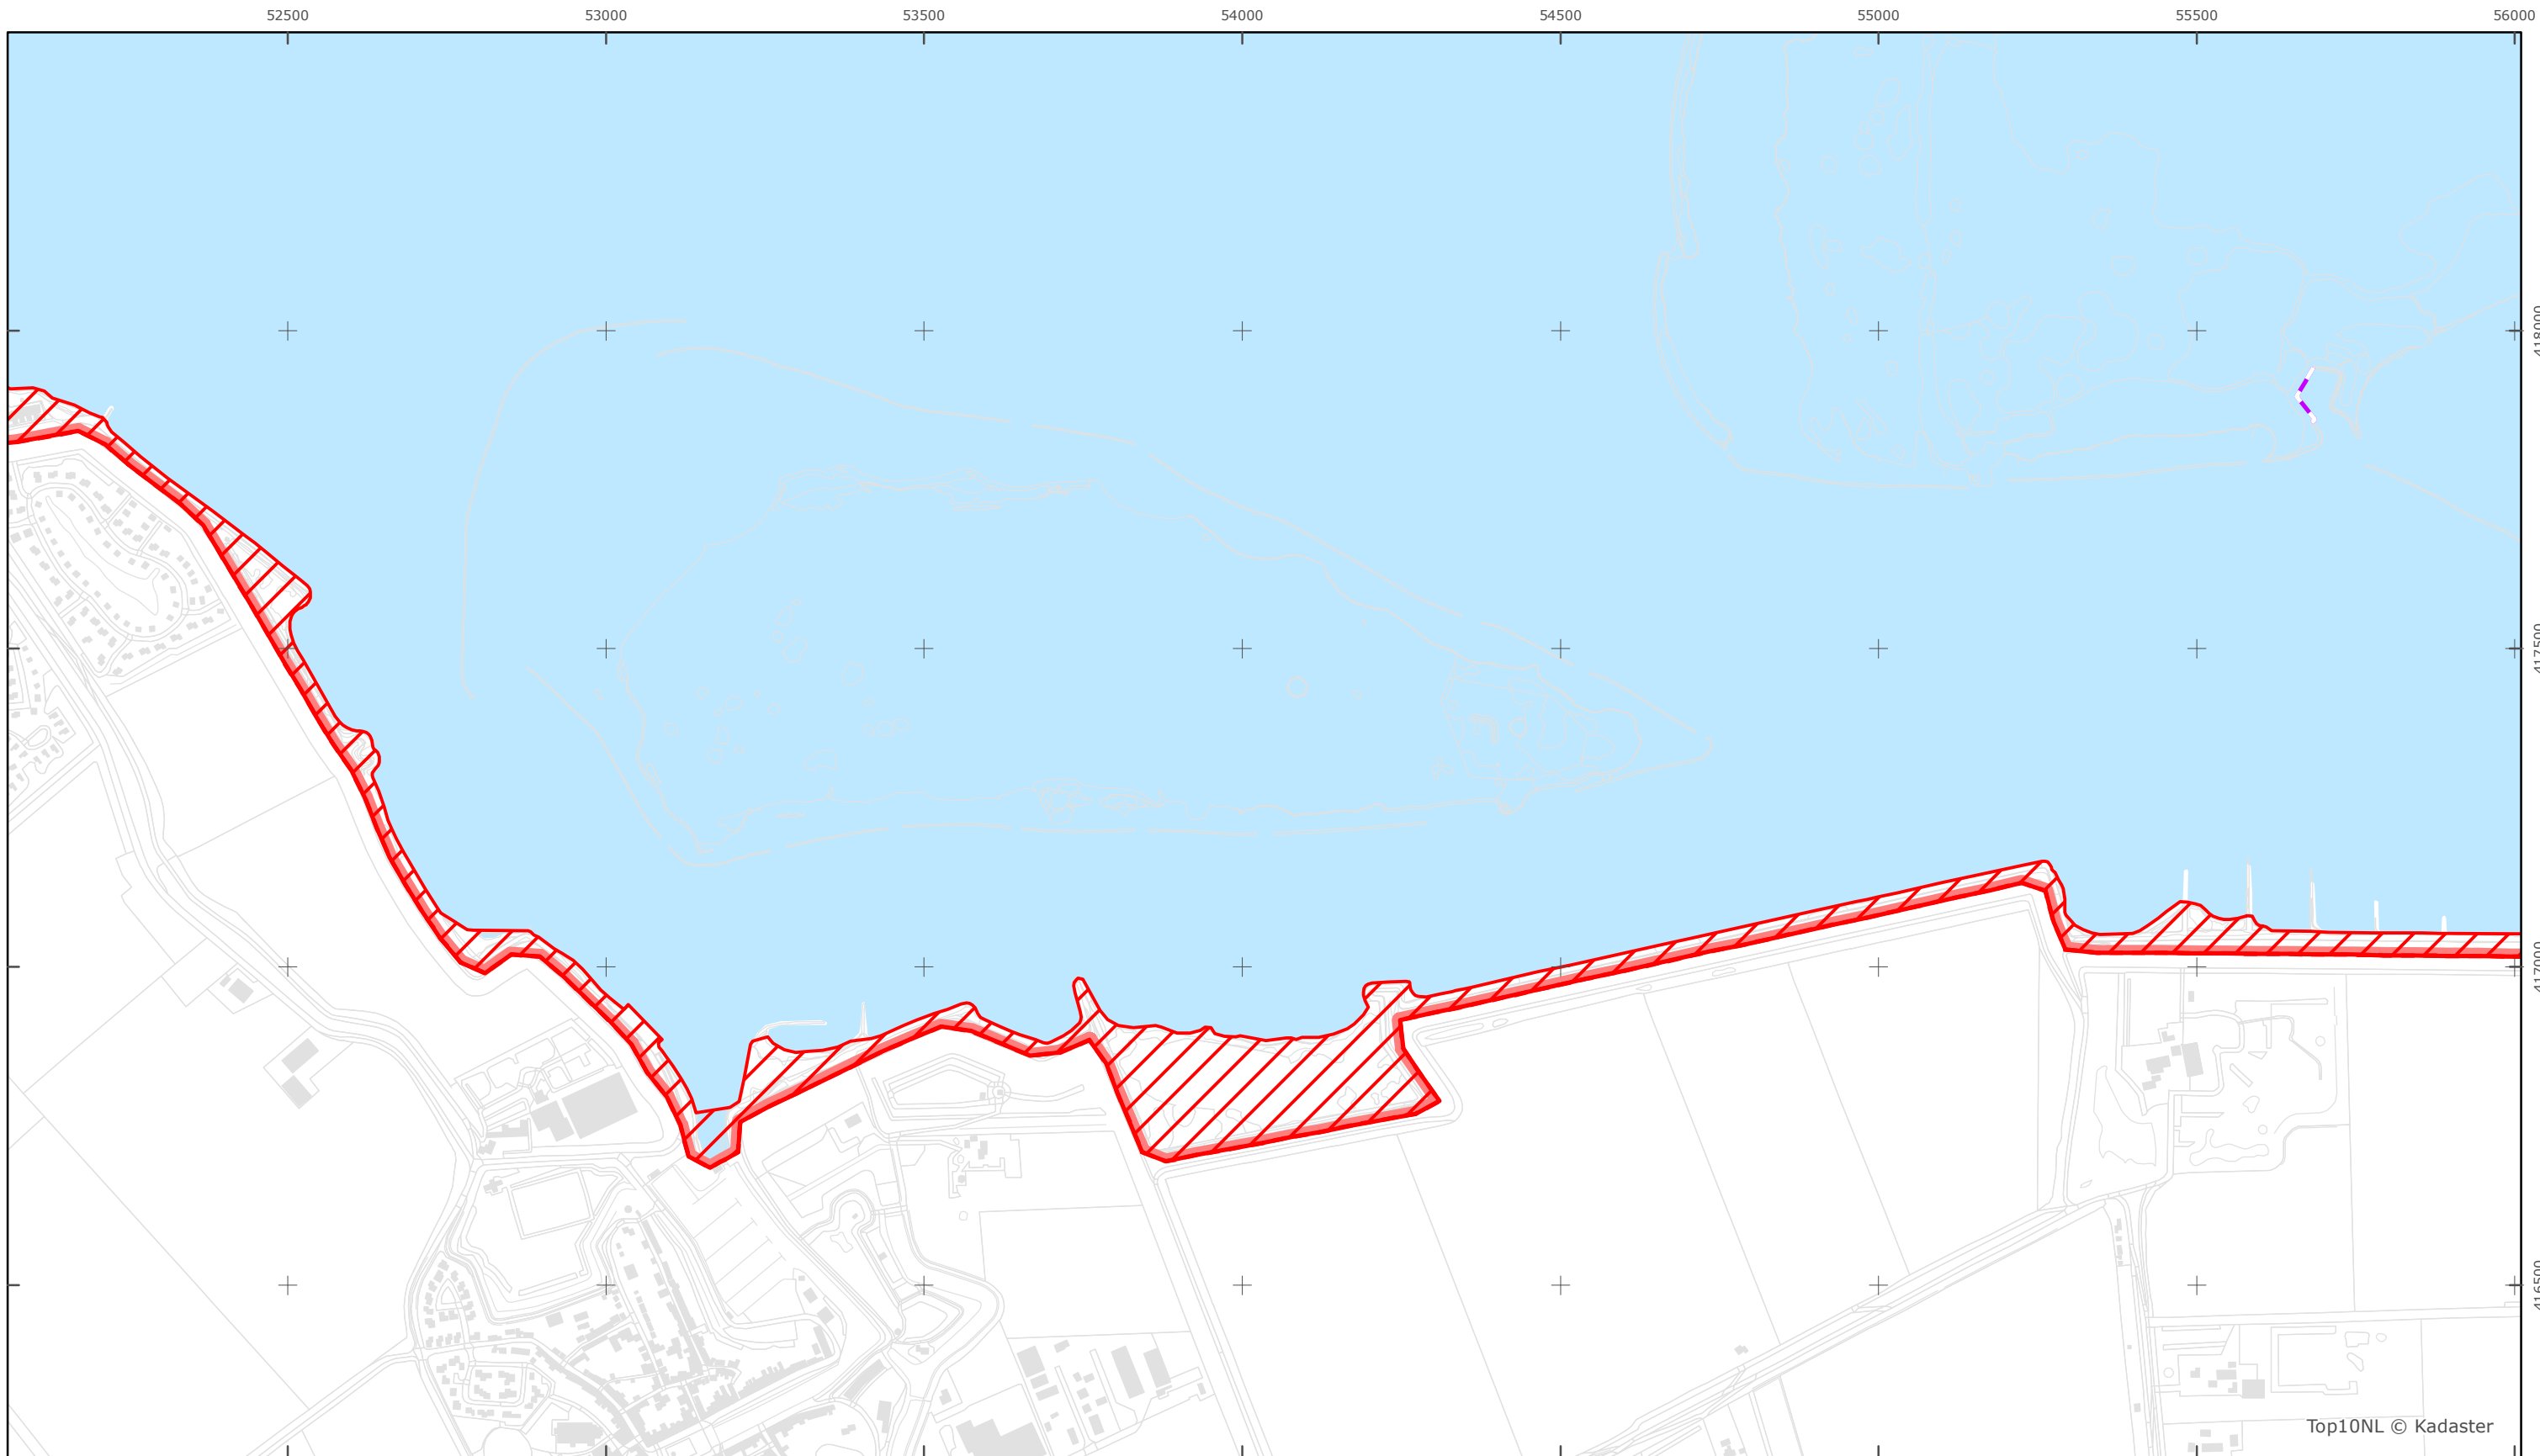

Grevelingenmeer

Rijkswaterstaat Zee en Delta

Versie: 2.0  
 Status: Definitief  
 Datum: 13 oktober 2014

Kaartblad 25

schaal 1:10.000 (A3)

Legenda

Overige legenda-eenheden op blad 'overkoepelende legenda'

Legger Rijkswaterstaatswerken Waterwet - bovenaanzicht

Grevelingenmeer

Rijkswaterstaat Zee en Delta

Versie: 2.0  
Status: Definitief  
Datum: 13 oktober 2014

Kaartblad 26

schaal 1:10.000 (A3)

Legenda

Overige legenda-eenheden op blad 'overkoepelende legenda'

Top10NL © Kadaster

Legger Rijkswaterstaatswerken Waterwet - bovenaanzicht

Grevelingenmeer

Rijkswaterstaat Zee en Delta  
 Versie: 2.0  
 Status: Definitief  
 Datum: 13 oktober 2014

Kaartblad 27

schaal 1:10.000 (A3)

Legenda

Overige legenda-eenheden op blad 'overkoepelende legenda'