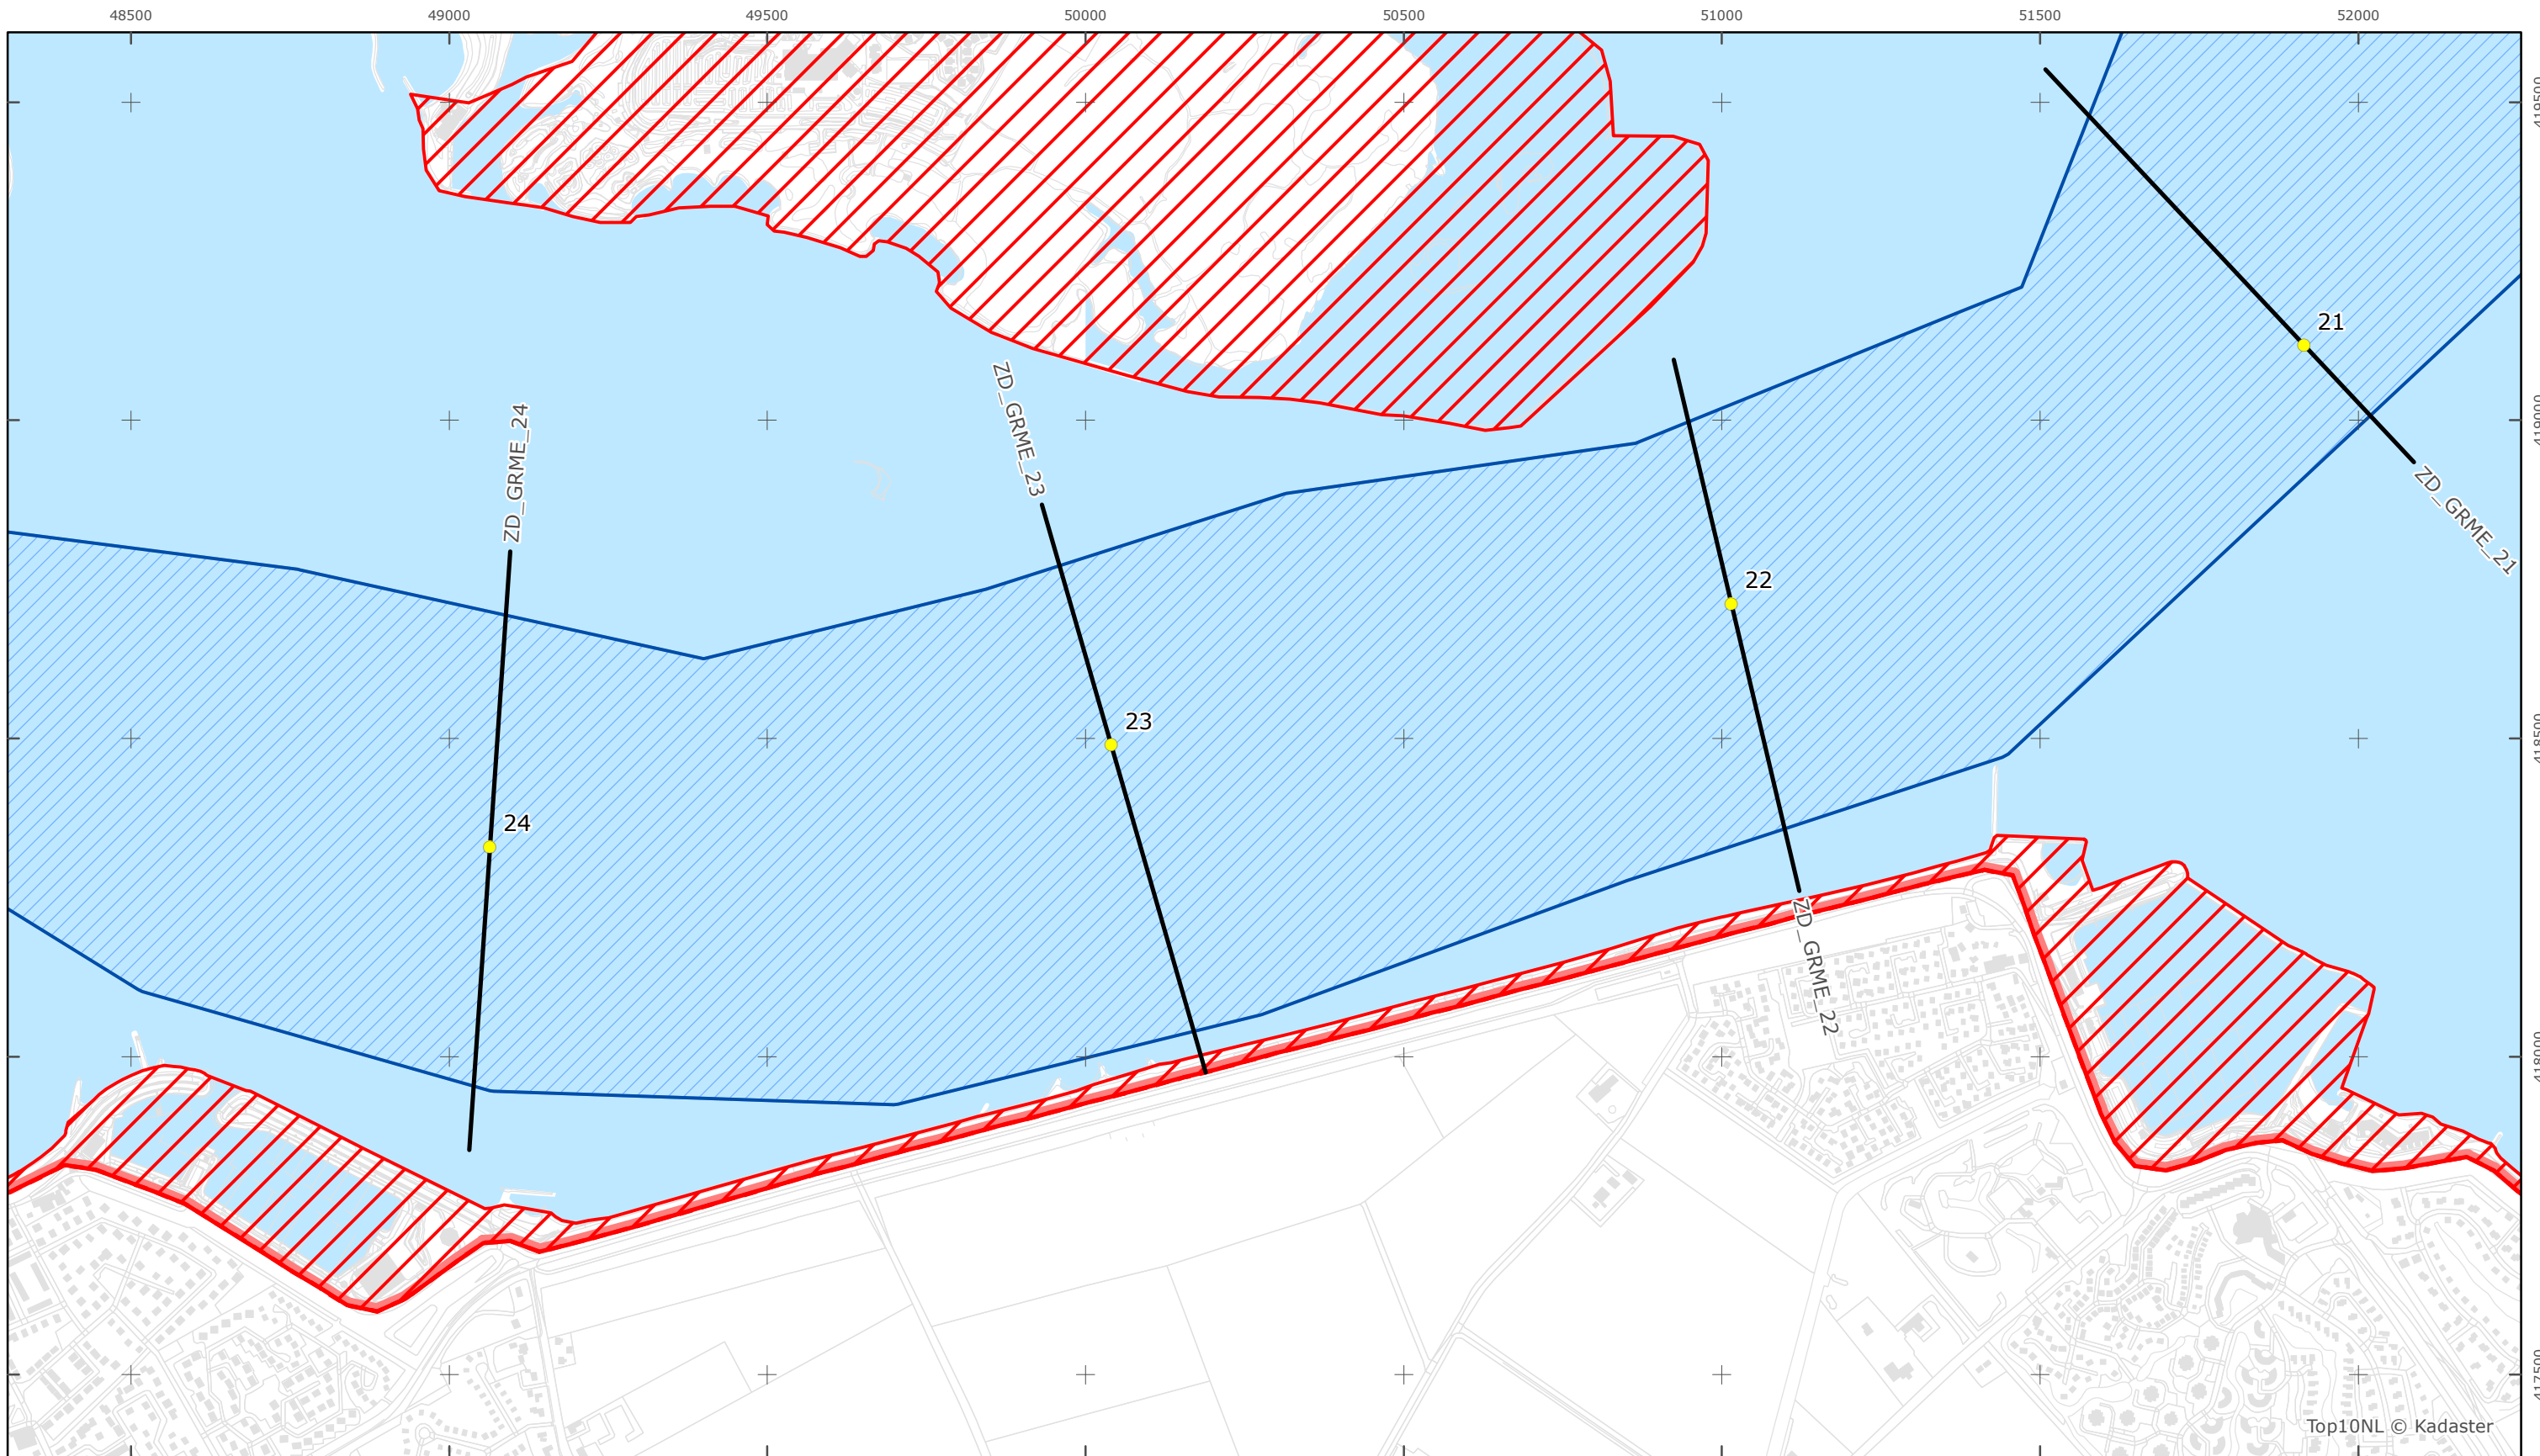

Versie: 2.0  
 Status: Definitief  
 Datum: 13 oktober 2014

Kaartblad 24

schaal 1:10.000 (A3)

Legenda

Overige legenda-eenheden op blad 'overkoepelende legenda'

Top10NL © Kadaster

Legger Rijkswaterstaatswerken Waterwet - bovenaanzicht

Grevelingenmeer

Rijkswaterstaat Zee en Delta

Versie: 2.0  
 Status: Definitief  
 Datum: 13 oktober 2014

Kaartblad 25

schaal 1:10.000 (A3)

Legenda

Overige legenda-eenheden op blad 'overkoepelende legenda'

Legger Rijkswaterstaatswerken Waterwet - bovenaanzicht