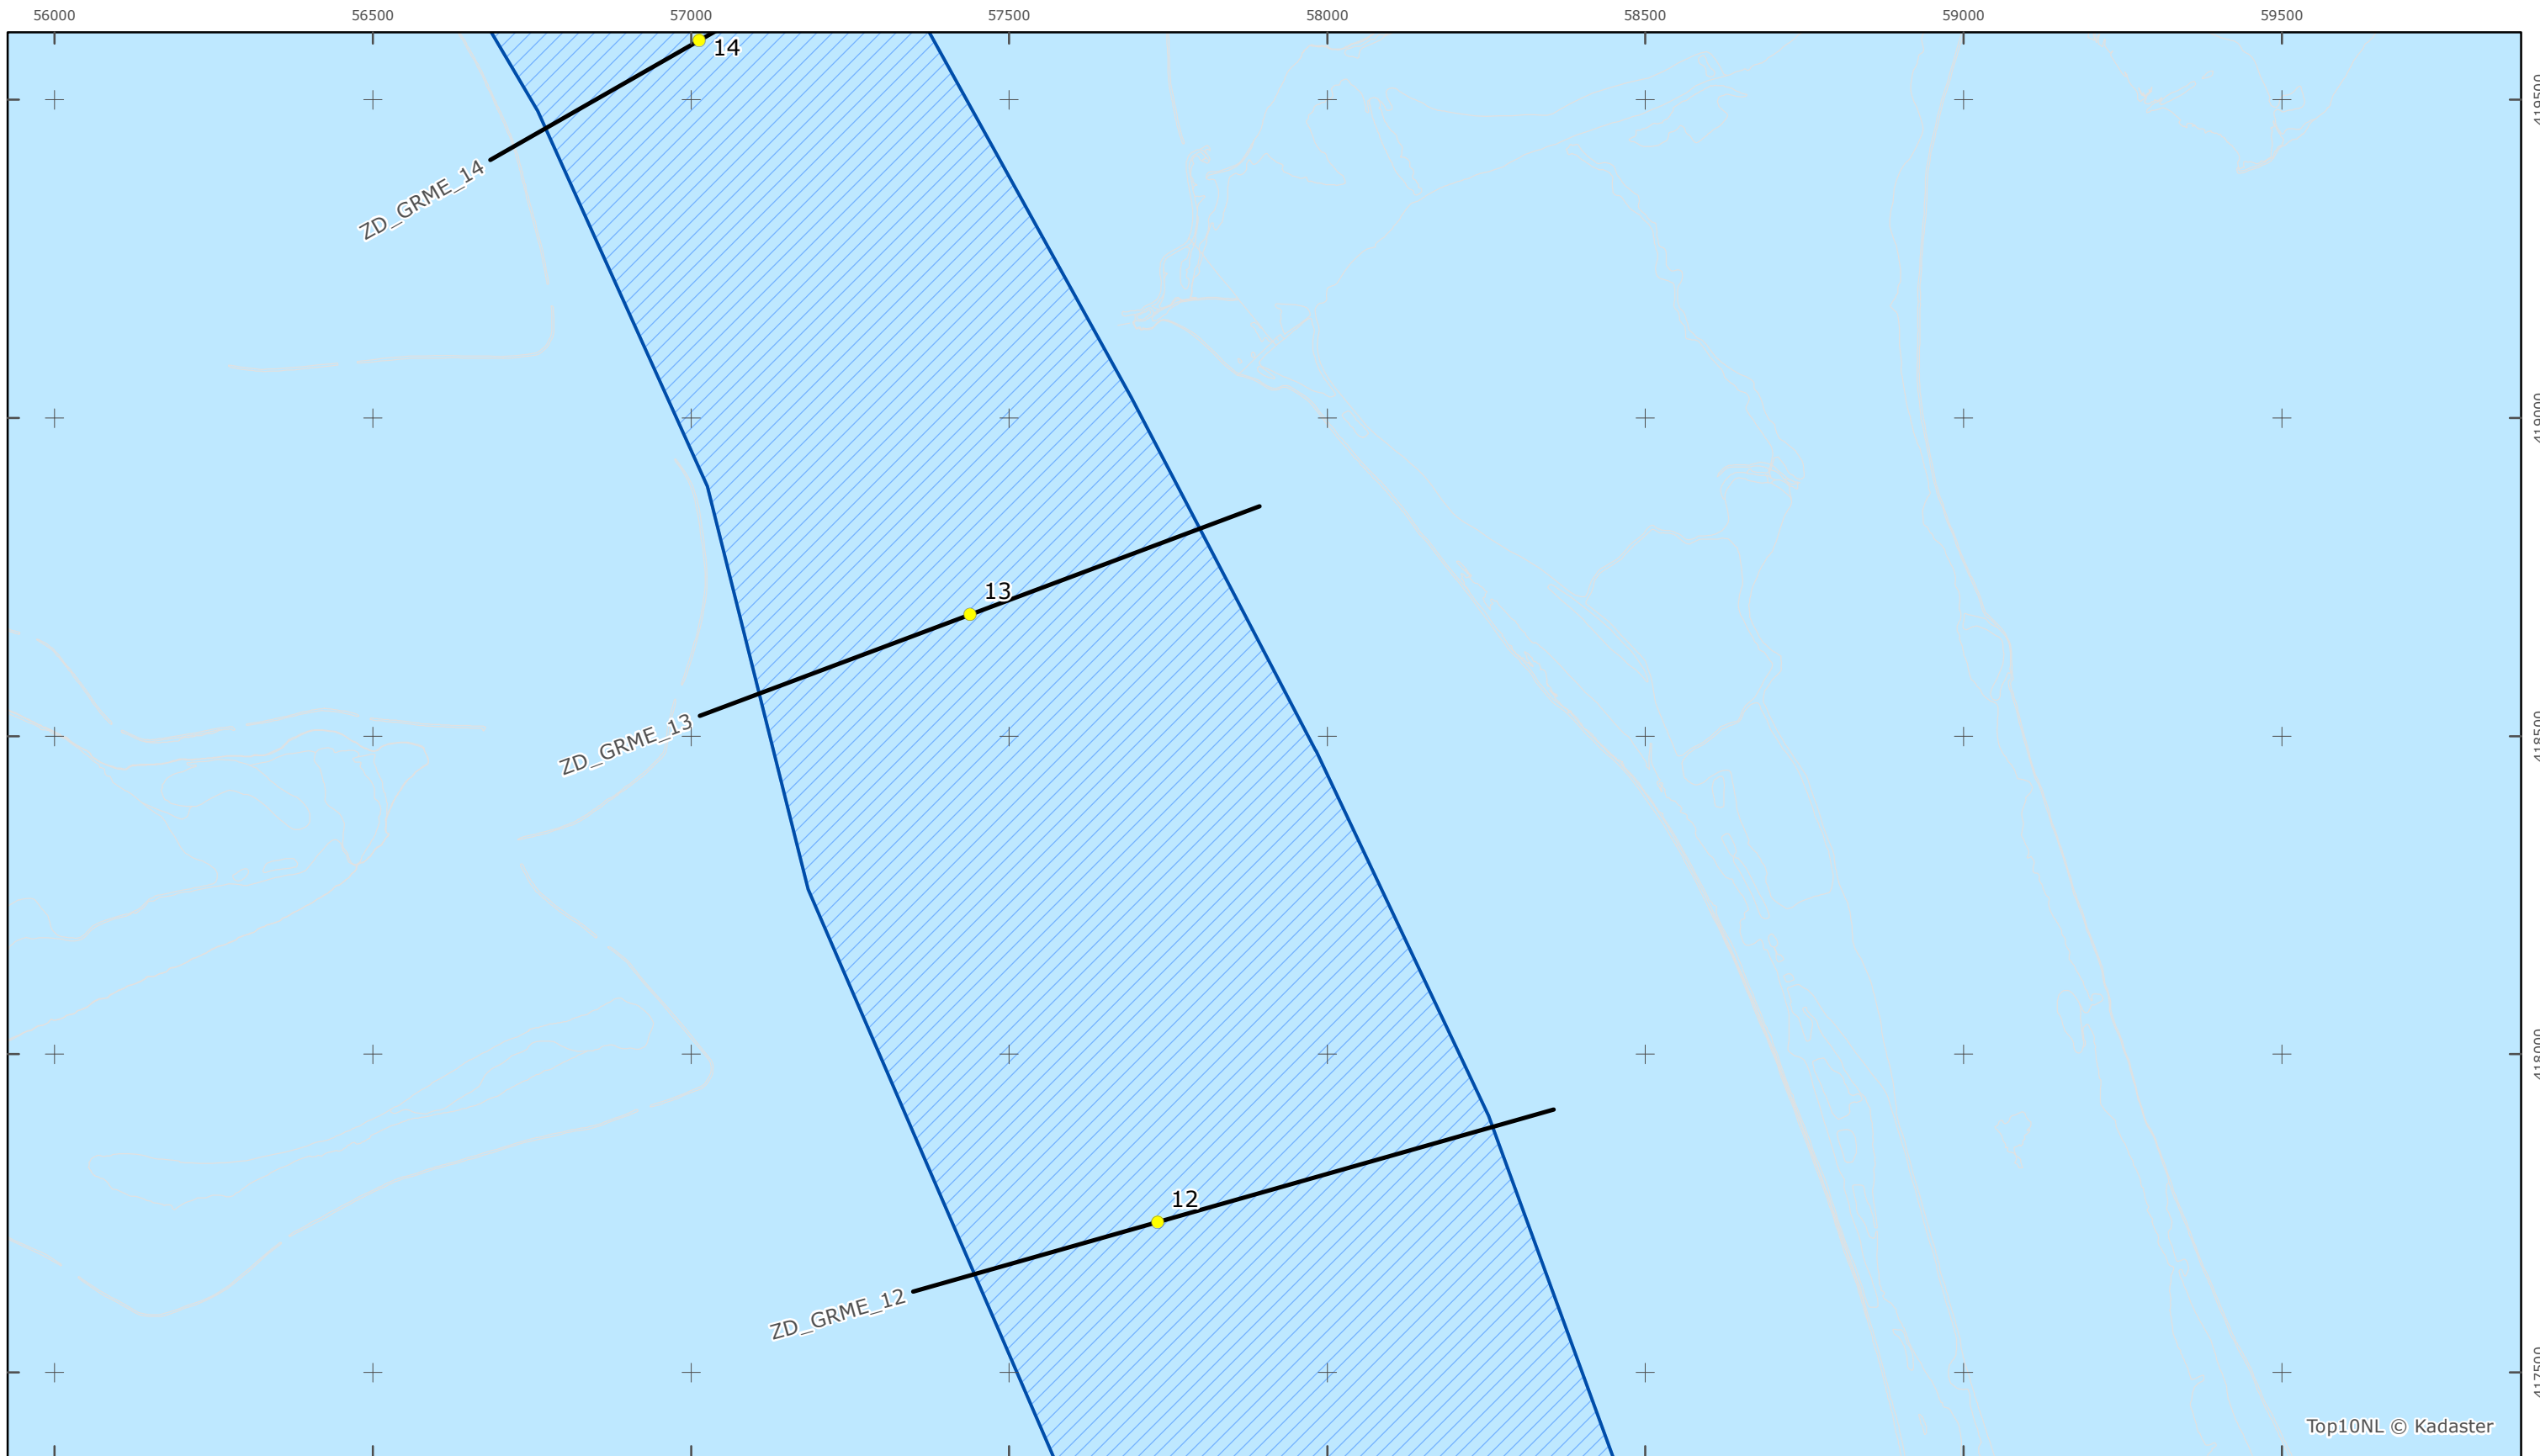

Legger Rijkswaterstaatswerken Waterwet - bovenaanzicht

Grevelingenmeer

Rijkswaterstaat Zee en Delta

Versie: 2.0
Status: Definitief
Datum: 13 oktober 2014

Kaartblad 21

schaal 1:10.000 (A3)

Legenda

Overige legenda-eenheden op blad 'overkoepelende legenda'