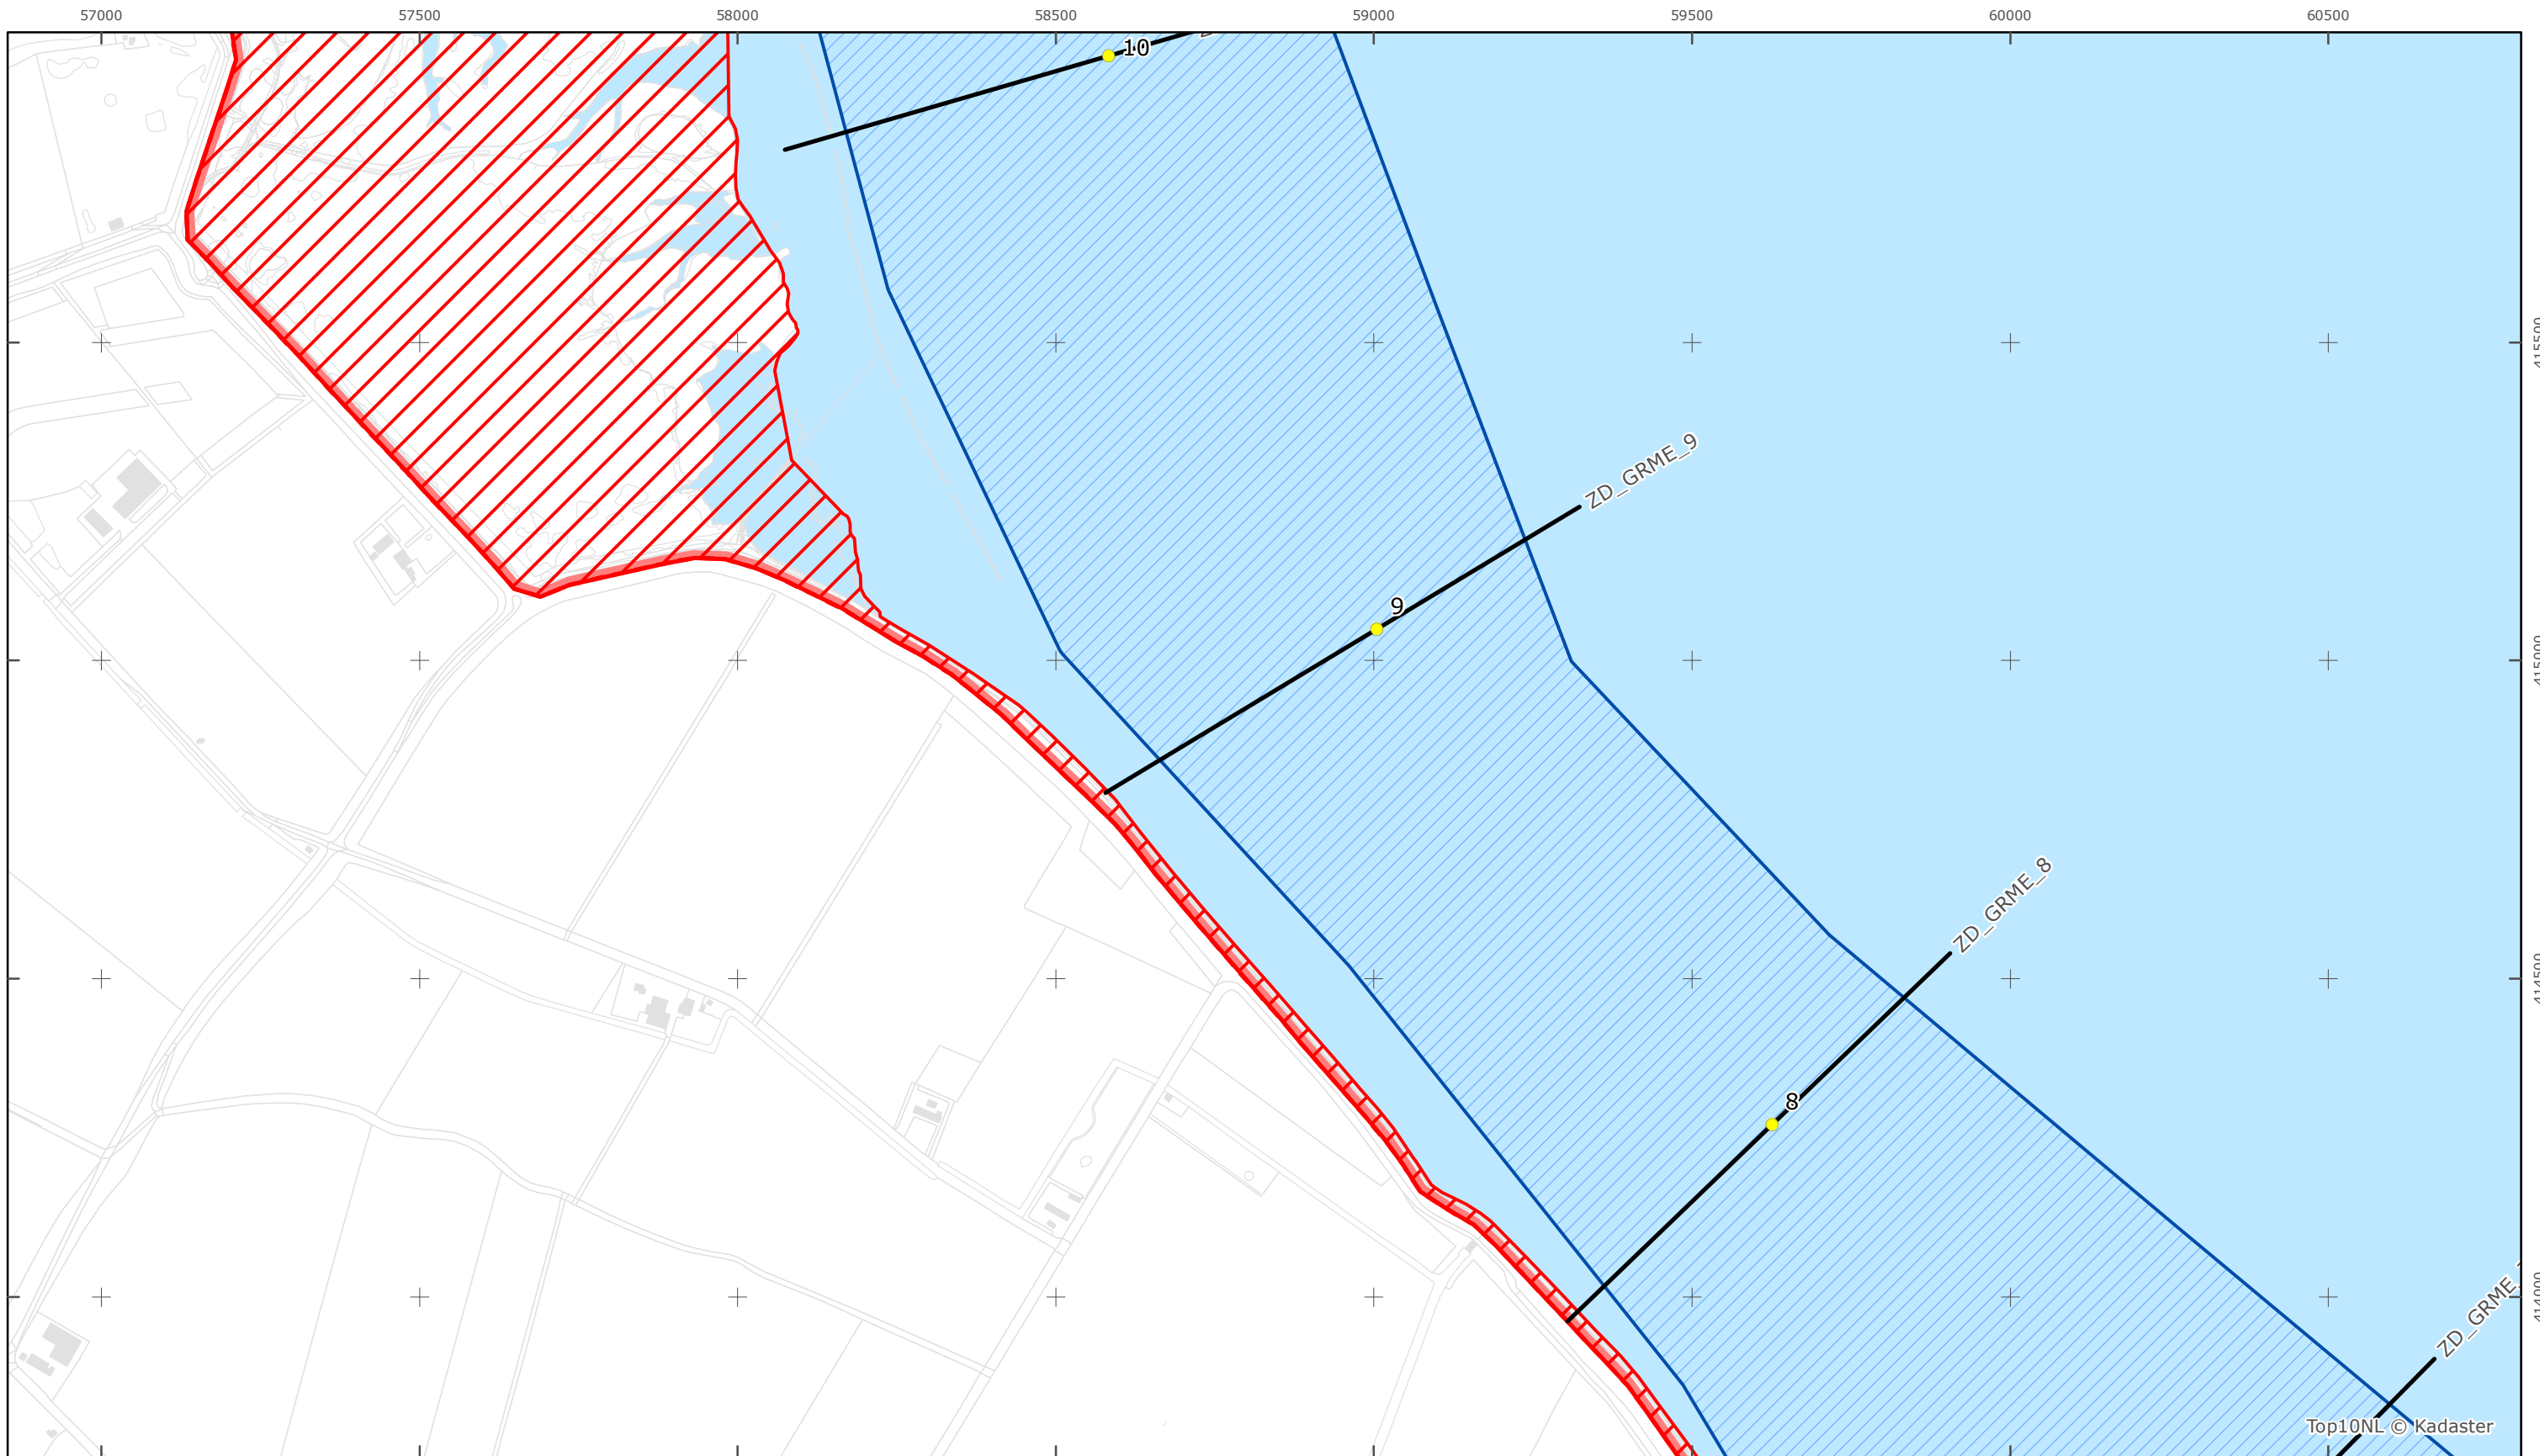

Legger Rijkswaterstaatswerken Waterwet - bovenaanzicht

Grevelingenmeer

Rijkswaterstaat Zee en Delta

Versie: 2.0  
 Status: Definitief  
 Datum: 13 oktober 2014

Kaartblad 17

schaal 1:10.000 (A3)

Legenda

Overige legenda-eenheden op blad 'overkoepelende legenda'

Legger Rijkswaterstaatswerken Waterwet - bovenaanzicht

Grevelingenmeer

Rijkswaterstaat Zee en Delta

Versie: 2.0  
Status: Definitief  
Datum: 13 oktober 2014

Kaartblad 18

schaal 1:10.000 (A3)

Legenda

Overige legenda-eenheden op blad 'overkoepelende legenda'

Legger Rijkswaterstaatswerken Waterwet - bovenaanzicht

Grevelingenmeer

Rijkswaterstaat Zee en Delta

Versie: 2.0  
 Status: Definitief  
 Datum: 13 oktober 2014

Kaartblad 19

schaal 1:10.000 (A3)

Legenda

Overige legenda-eenheden op blad 'overkoepelende legenda'

Top10NL © Kadaster

Legger Rijkswaterstaatswerken Waterwet - bovenaanzicht

Grevelingenmeer

Rijkswaterstaat Zee en Delta

Versie: 2.0  
 Status: Definitief  
 Datum: 13 oktober 2014

Kaartblad 20

schaal 1:10.000 (A3)