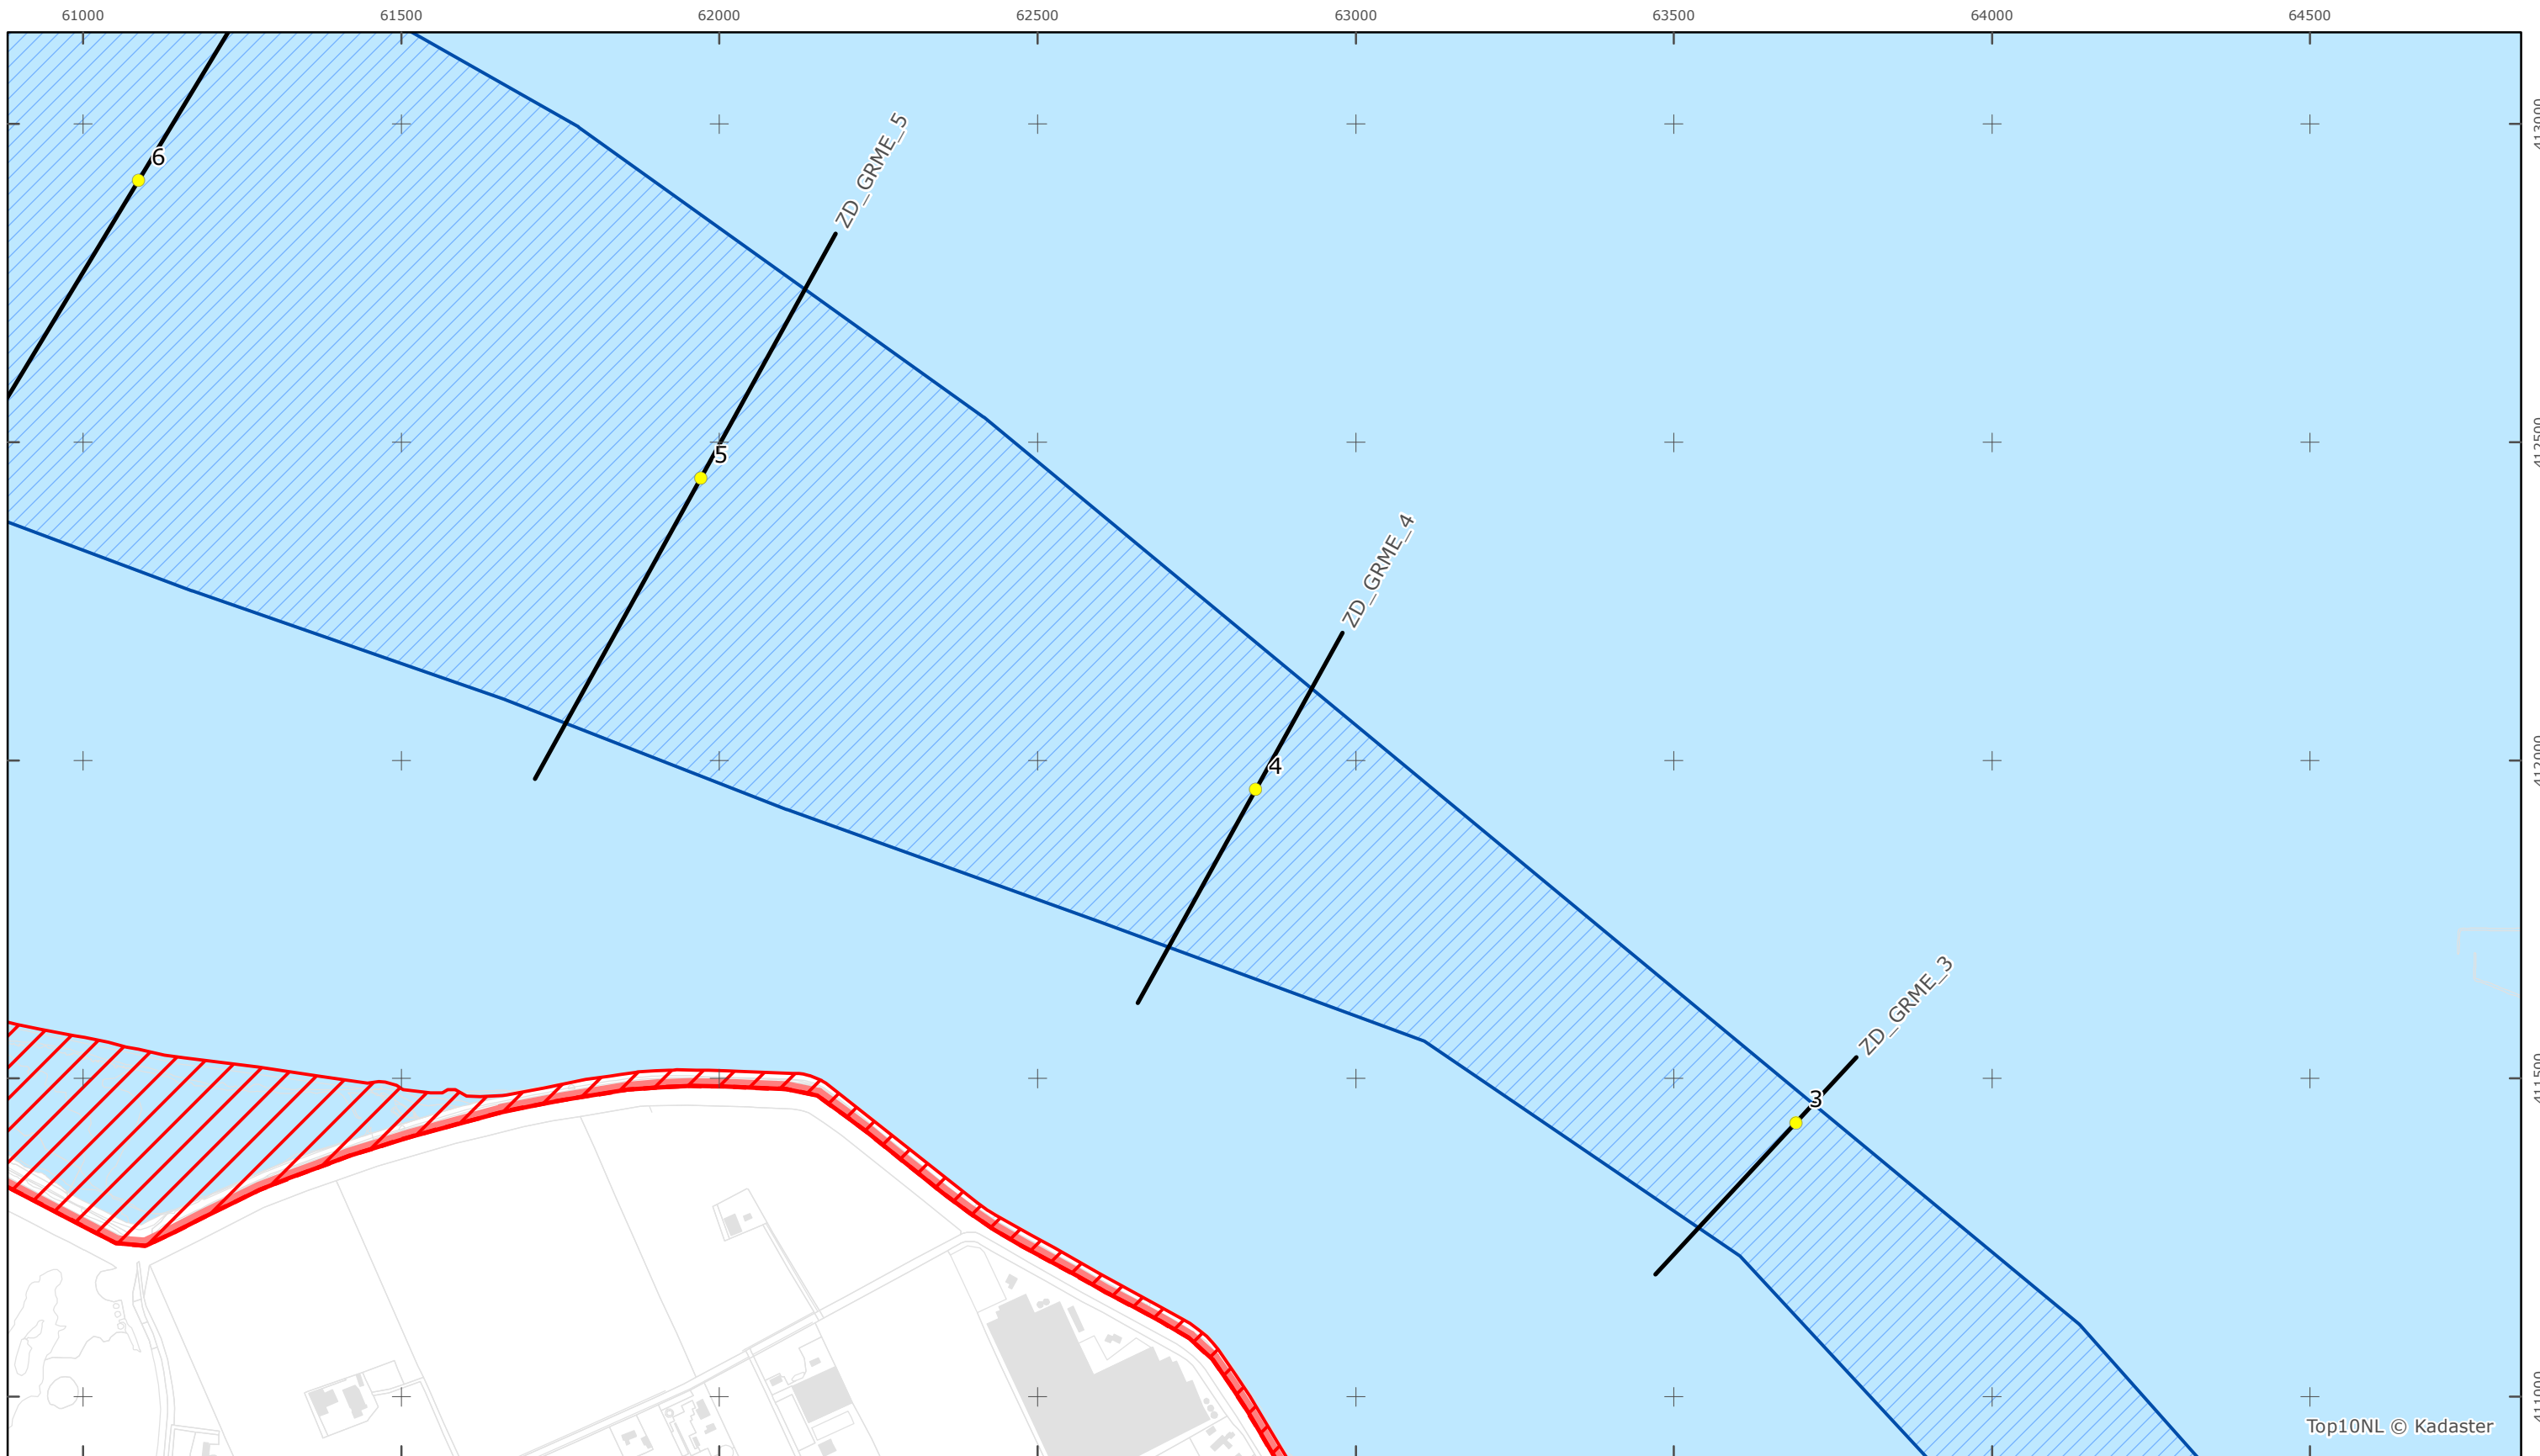

Legger Rijkswaterstaatswerken Waterwet - bovenaanzicht

Grevelingenmeer

Rijkswaterstaat Zee en Delta

Versie: 2.0  
 Status: Definitief  
 Datum: 13 oktober 2014

Kaartblad 15

schaal 1:10.000 (A3)

Legenda

Overige legenda-eenheden op blad 'overkoepelende legenda'

Legger Rijkswaterstaatswerken Waterwet - bovenaanzicht

Grevelingenmeer

Rijkswaterstaat Zee en Delta

Versie: 2.0  
 Status: Definitief  
 Datum: 13 oktober 2014

Kaartblad 16

schaal 1:10.000 (A3)

Legenda

Overige legenda-eenheden op blad 'overkoepelende legenda'

Legger Rijkswaterstaatswerken Waterwet - bovenaanzicht

Grevelingenmeer

Rijkswaterstaat Zee en Delta

Versie: 2.0  
 Status: Definitief  
 Datum: 13 oktober 2014

Kaartblad 17

schaal 1:10.000 (A3)

Legenda

Overige legenda-eenheden op blad 'overkoepelende legenda'

Legger Rijkswaterstaatswerken Waterwet - bovenaanzicht

Grevelingenmeer

Rijkswaterstaat Zee en Delta

Versie: 2.0  
Status: Definitief  
Datum: 13 oktober 2014

Kaartblad 18

schaal 1:10.000 (A3)

Legenda

Overige legenda-eenheden op blad 'overkoepelende legenda'