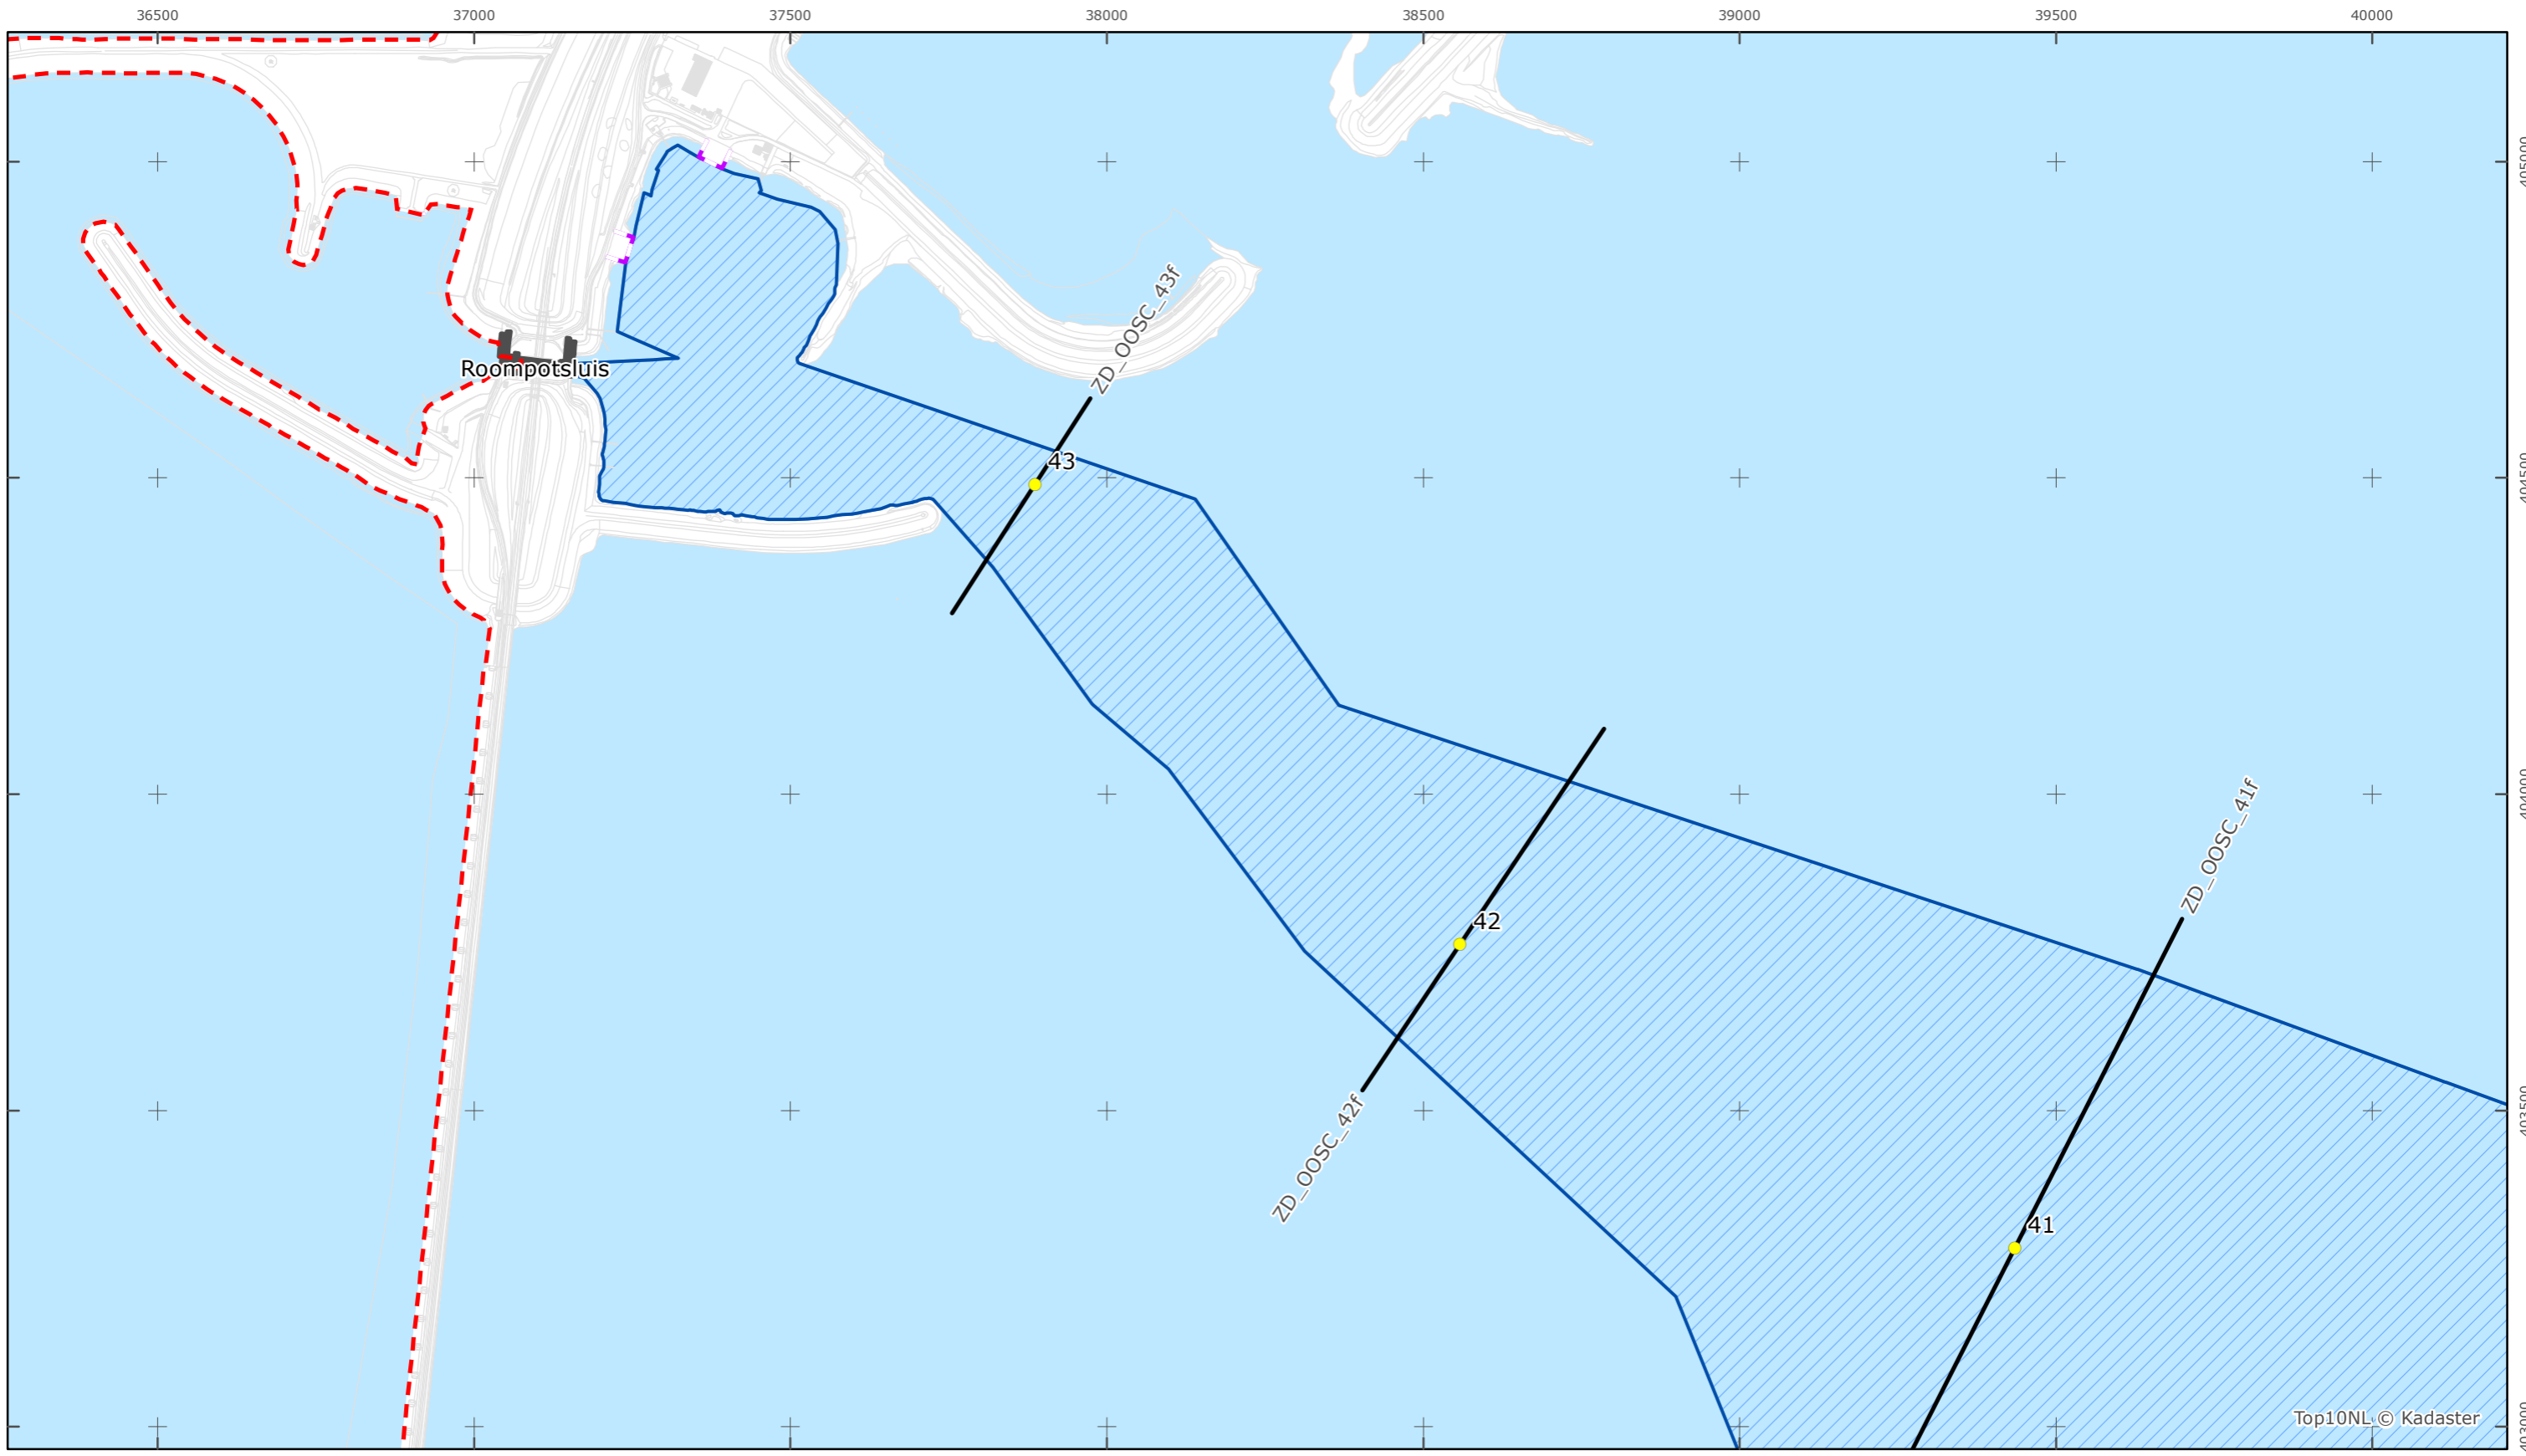

Oosterschelde

Rijkswaterstaat Zee en Delta

Versie: 2.0
Status: Definitief
Datum: 13 oktober 2014

Kaartblad 44

schaal 1:10.000 (A3)

Legenda

Overige legenda-eenheden op blad 'overkoepelende legenda'

Legger Rijkswaterstaatswerken Waterwet - bovenaanzicht