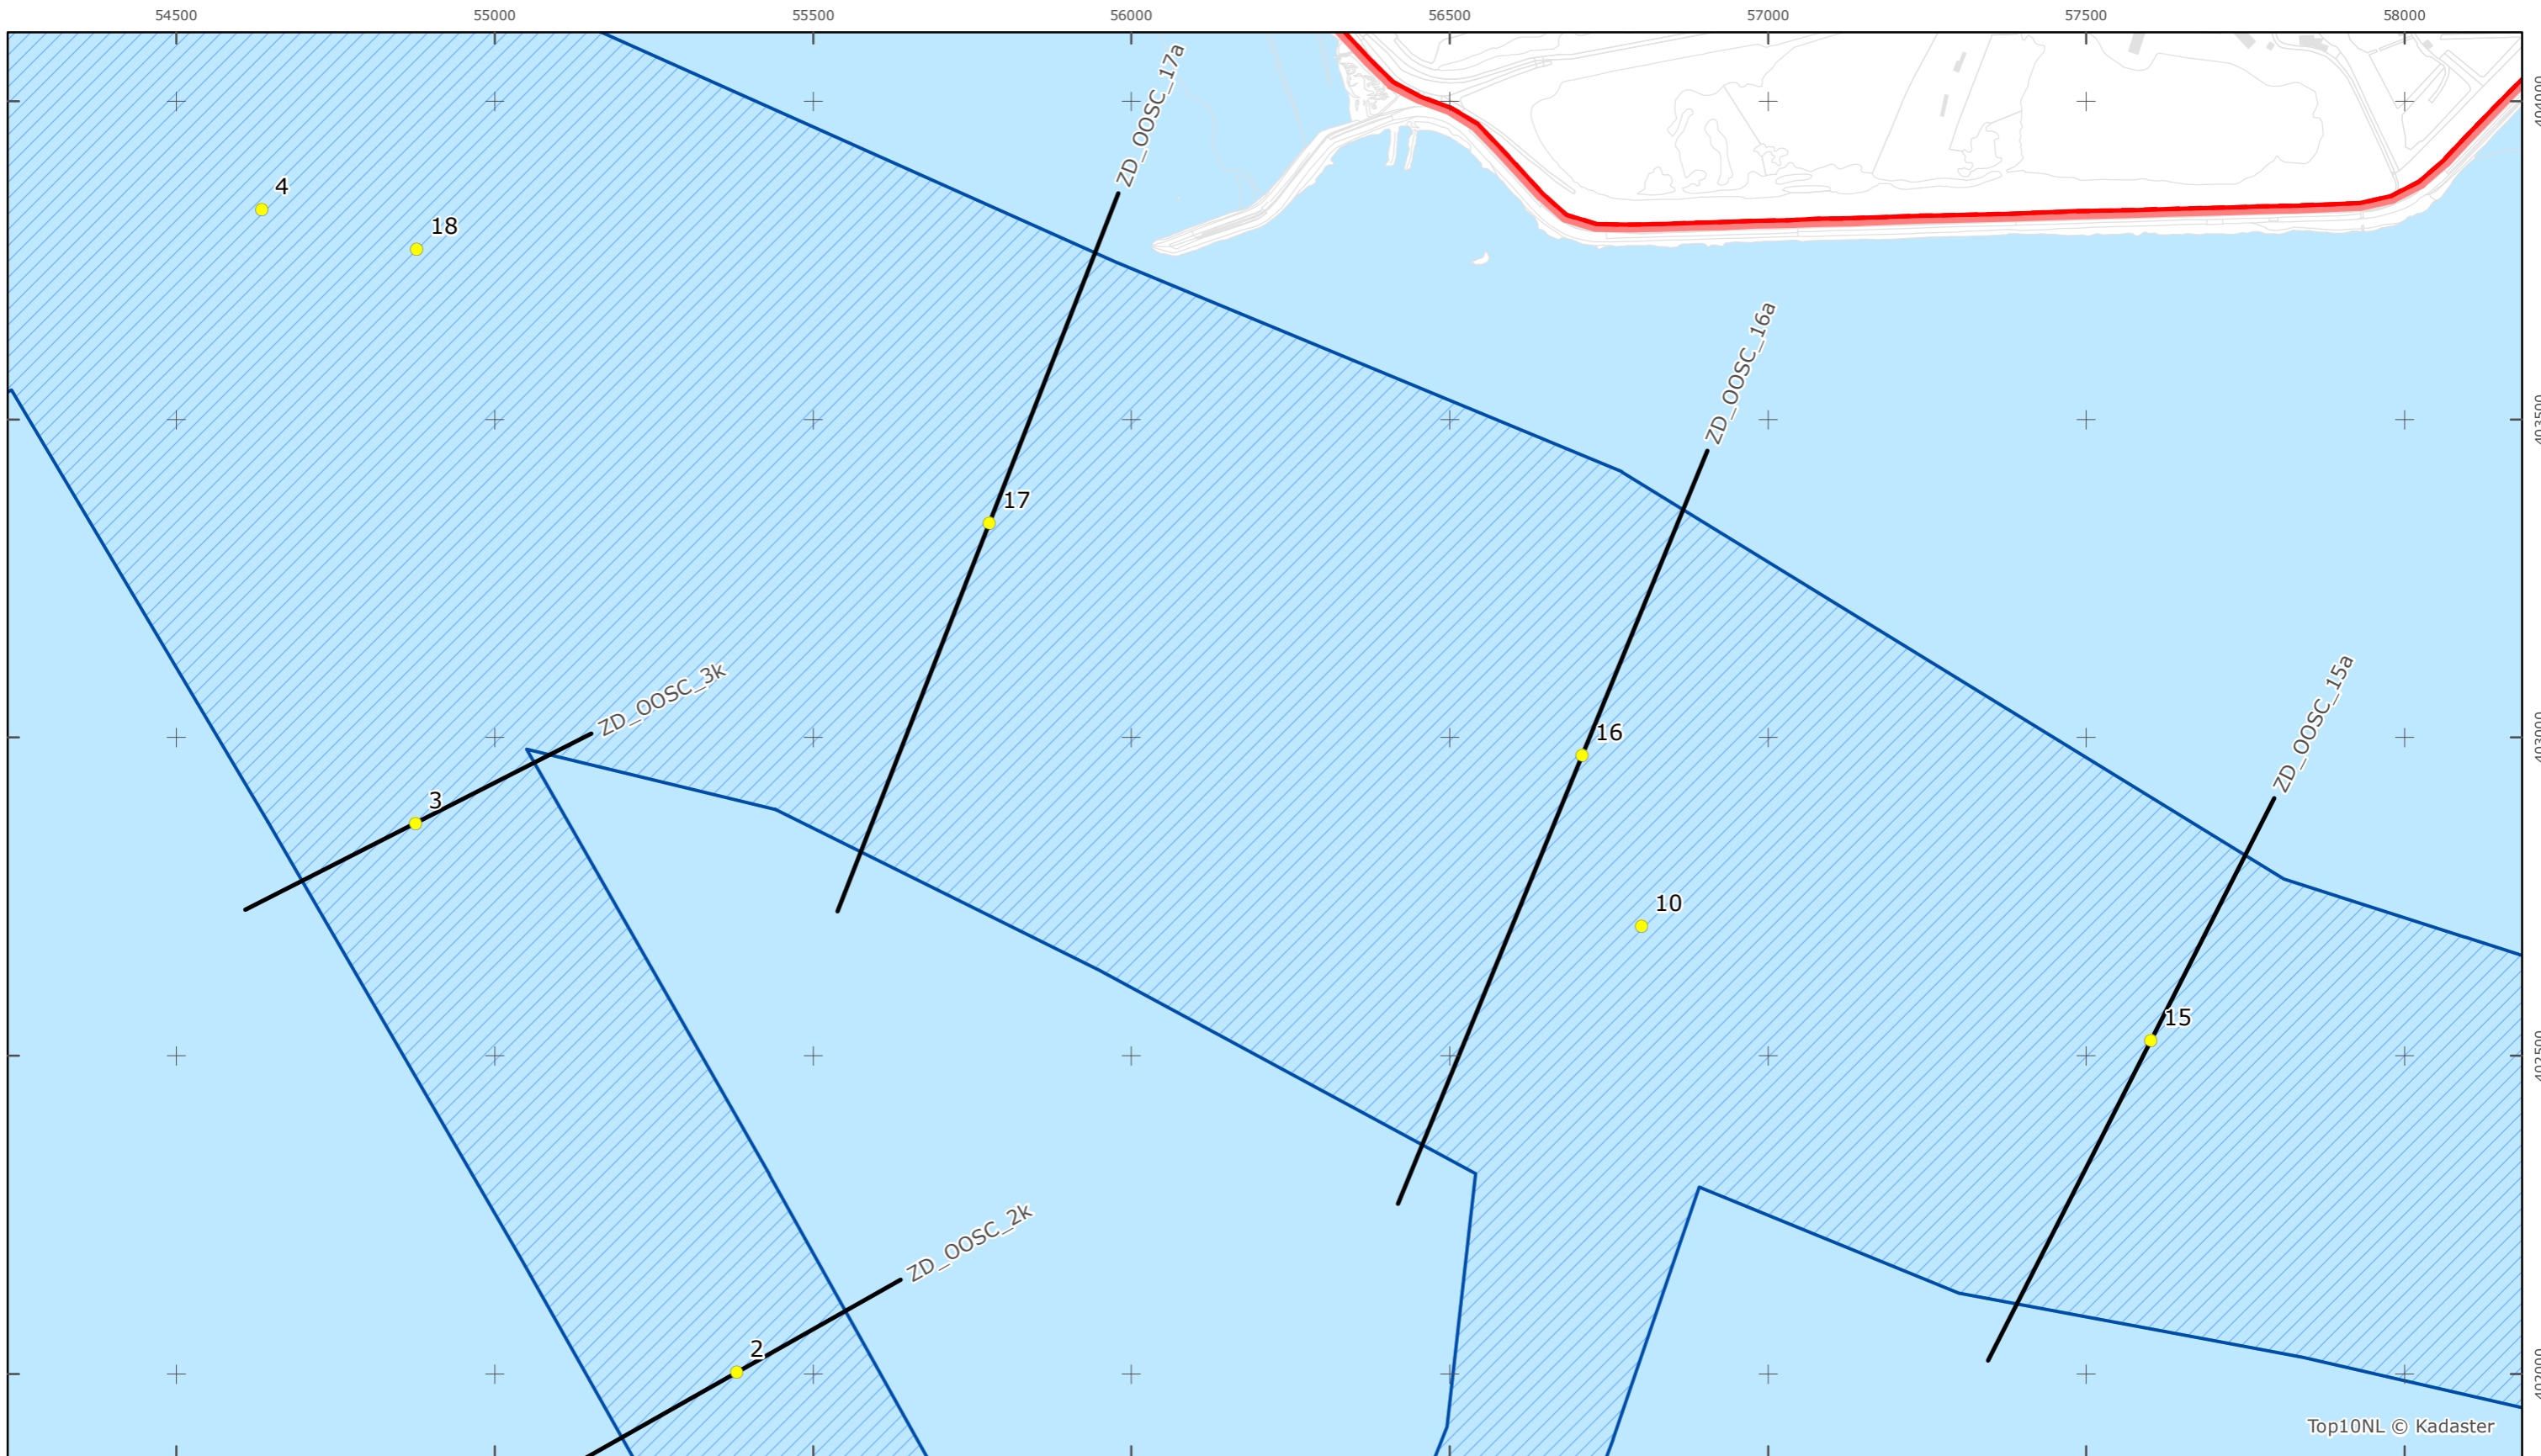

Legger Rijkswaterstaatswerken Waterwet - bovenaanzicht

Oosterschelde

Rijkswaterstaat Zee en Delta

Versie: 2.0
 Status: Definitief
 Datum: 13 oktober 2014

Kaartblad 36

schaal 1:10.000 (A3)

Legenda

Overige legenda-eenheden op blad 'overkoepelende legenda'

Top10NL © Kadaster

Legger Rijkswaterstaatswerken Waterwet - bovenaanzicht

Oosterschelde

Rijkswaterstaat Zee en Delta

Versie: 2.0
Status: Definitief
Datum: 13 oktober 2014

Kaartblad 37

schaal 1:10.000 (A3)

Legenda