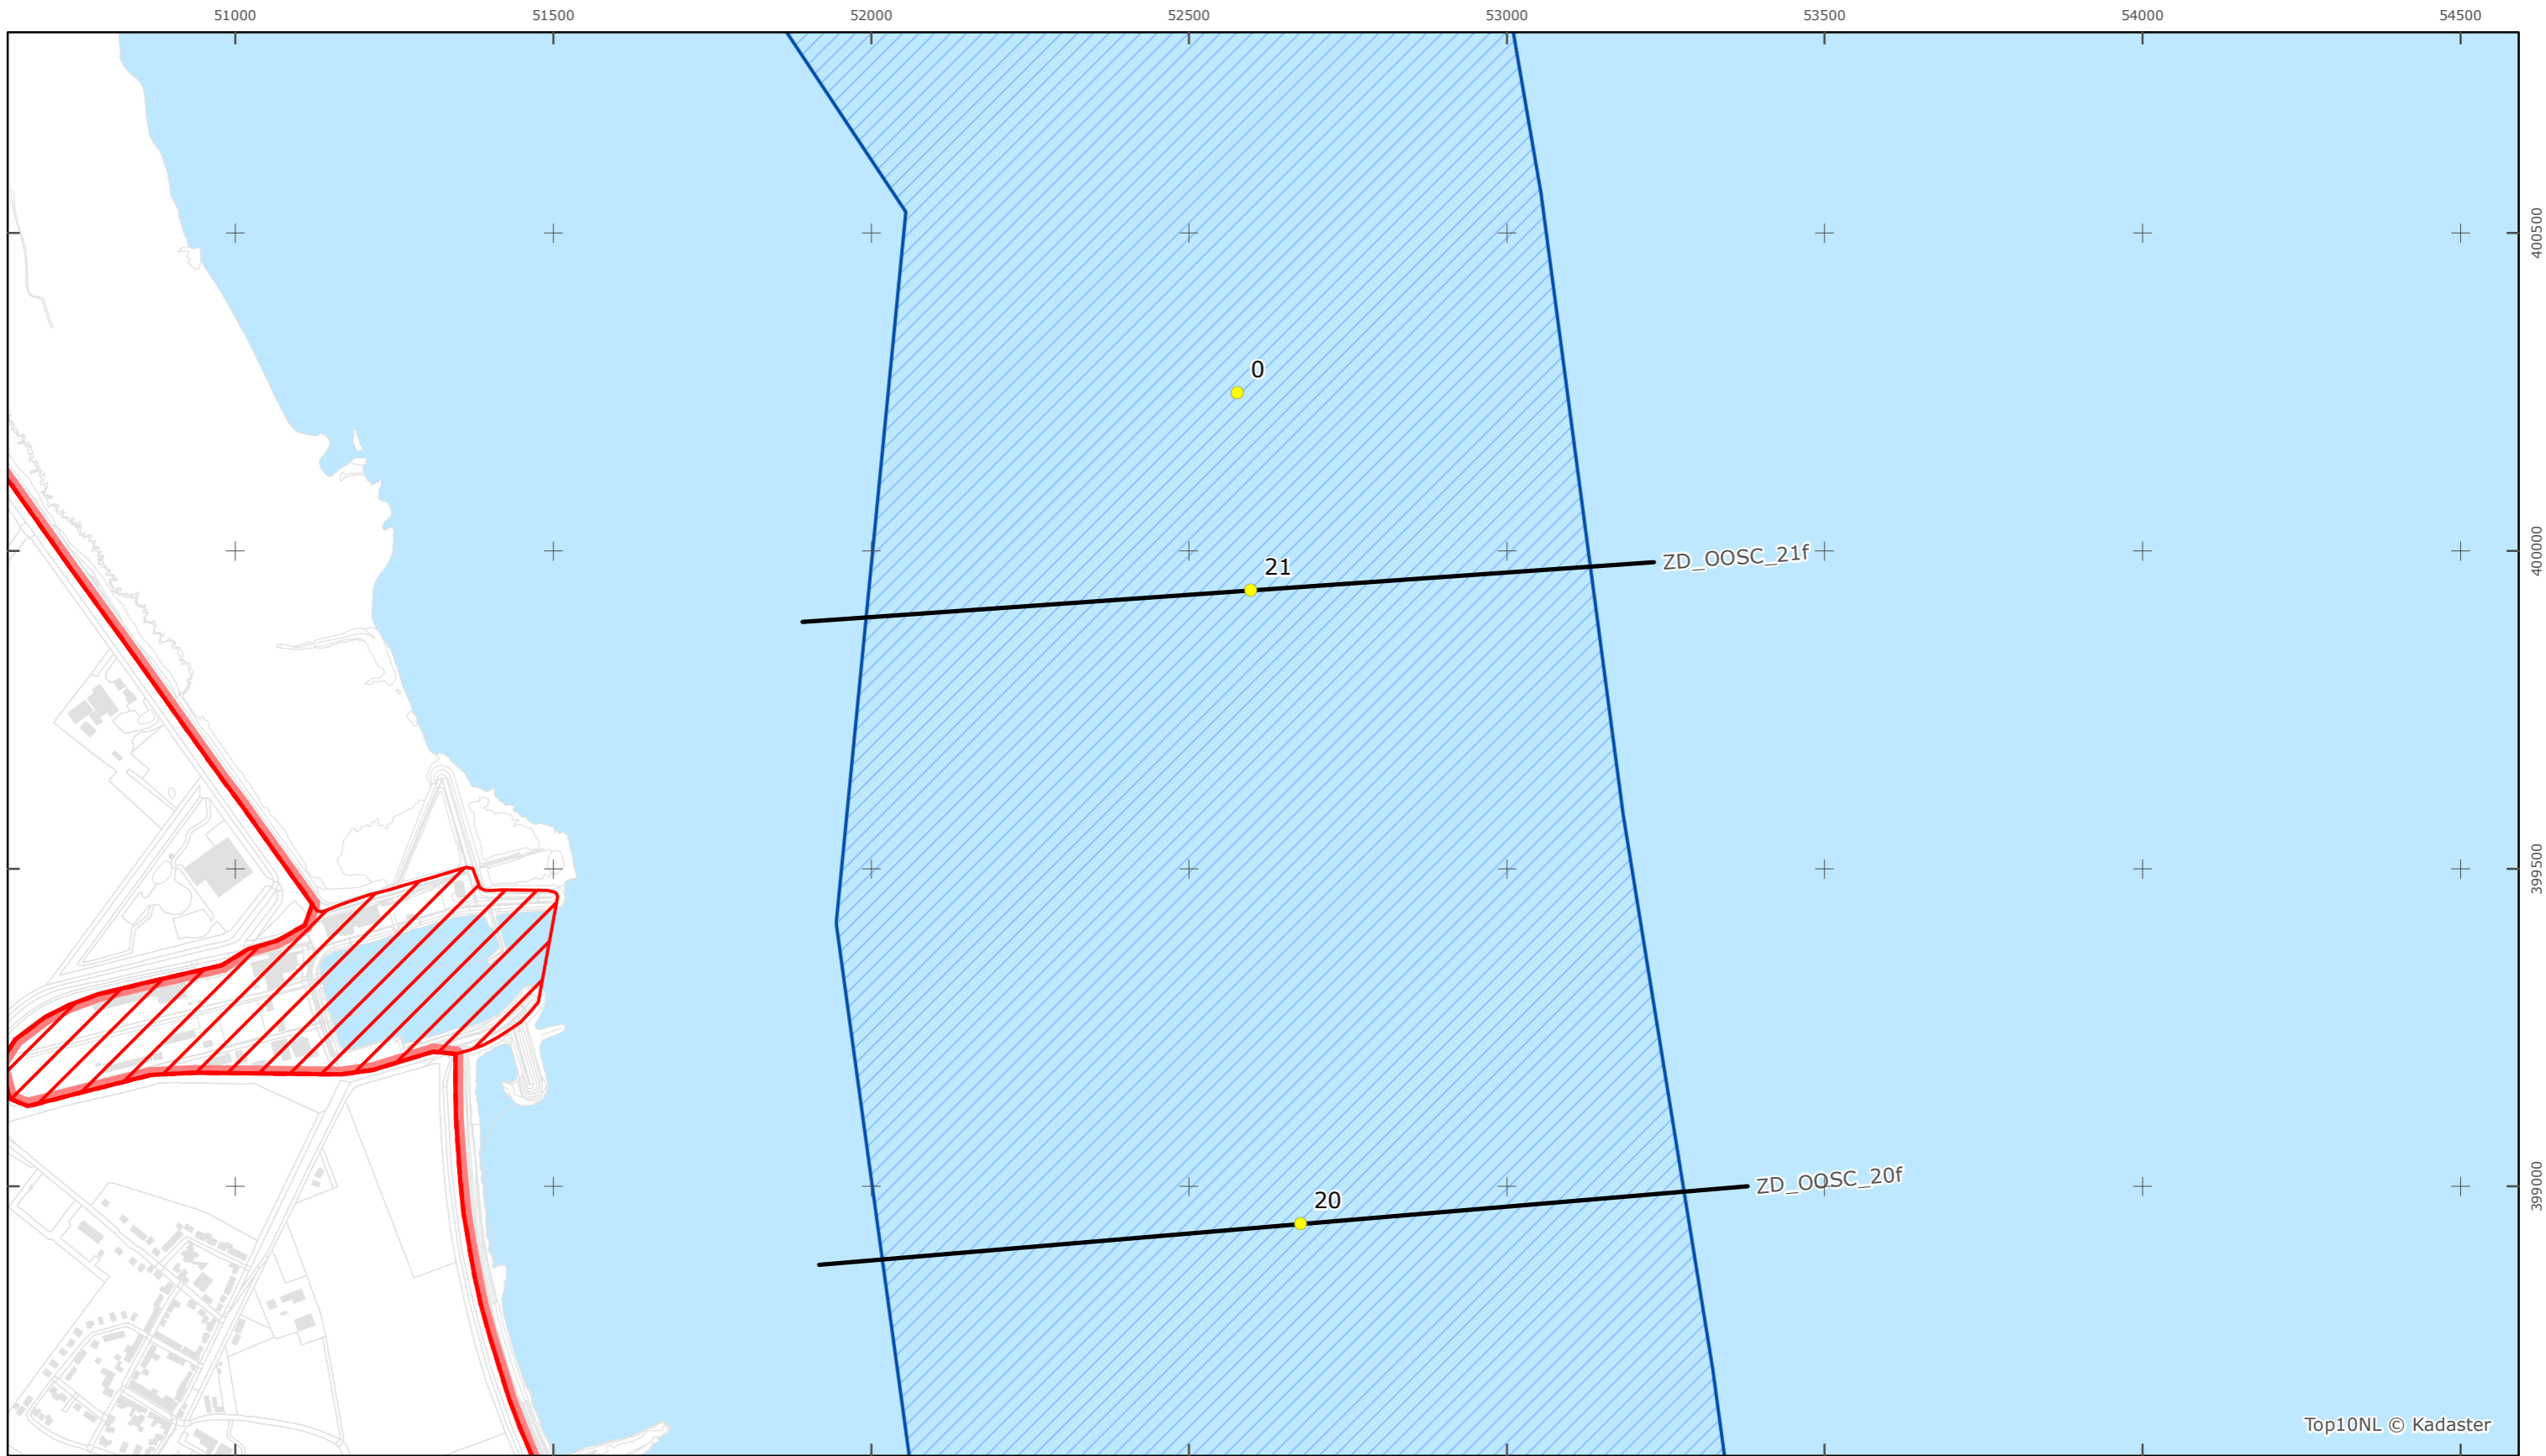

Versie: 2.0
Status: Definitief
Datum: 13 oktober 2014

Kaartblad 49

schaal 1:10.000 (A3)

Legenda

Overige legenda-eenheden op blad 'overkoepelende legenda'

Legger Rijkswaterstaatswerken Waterwet - bovenaanzicht