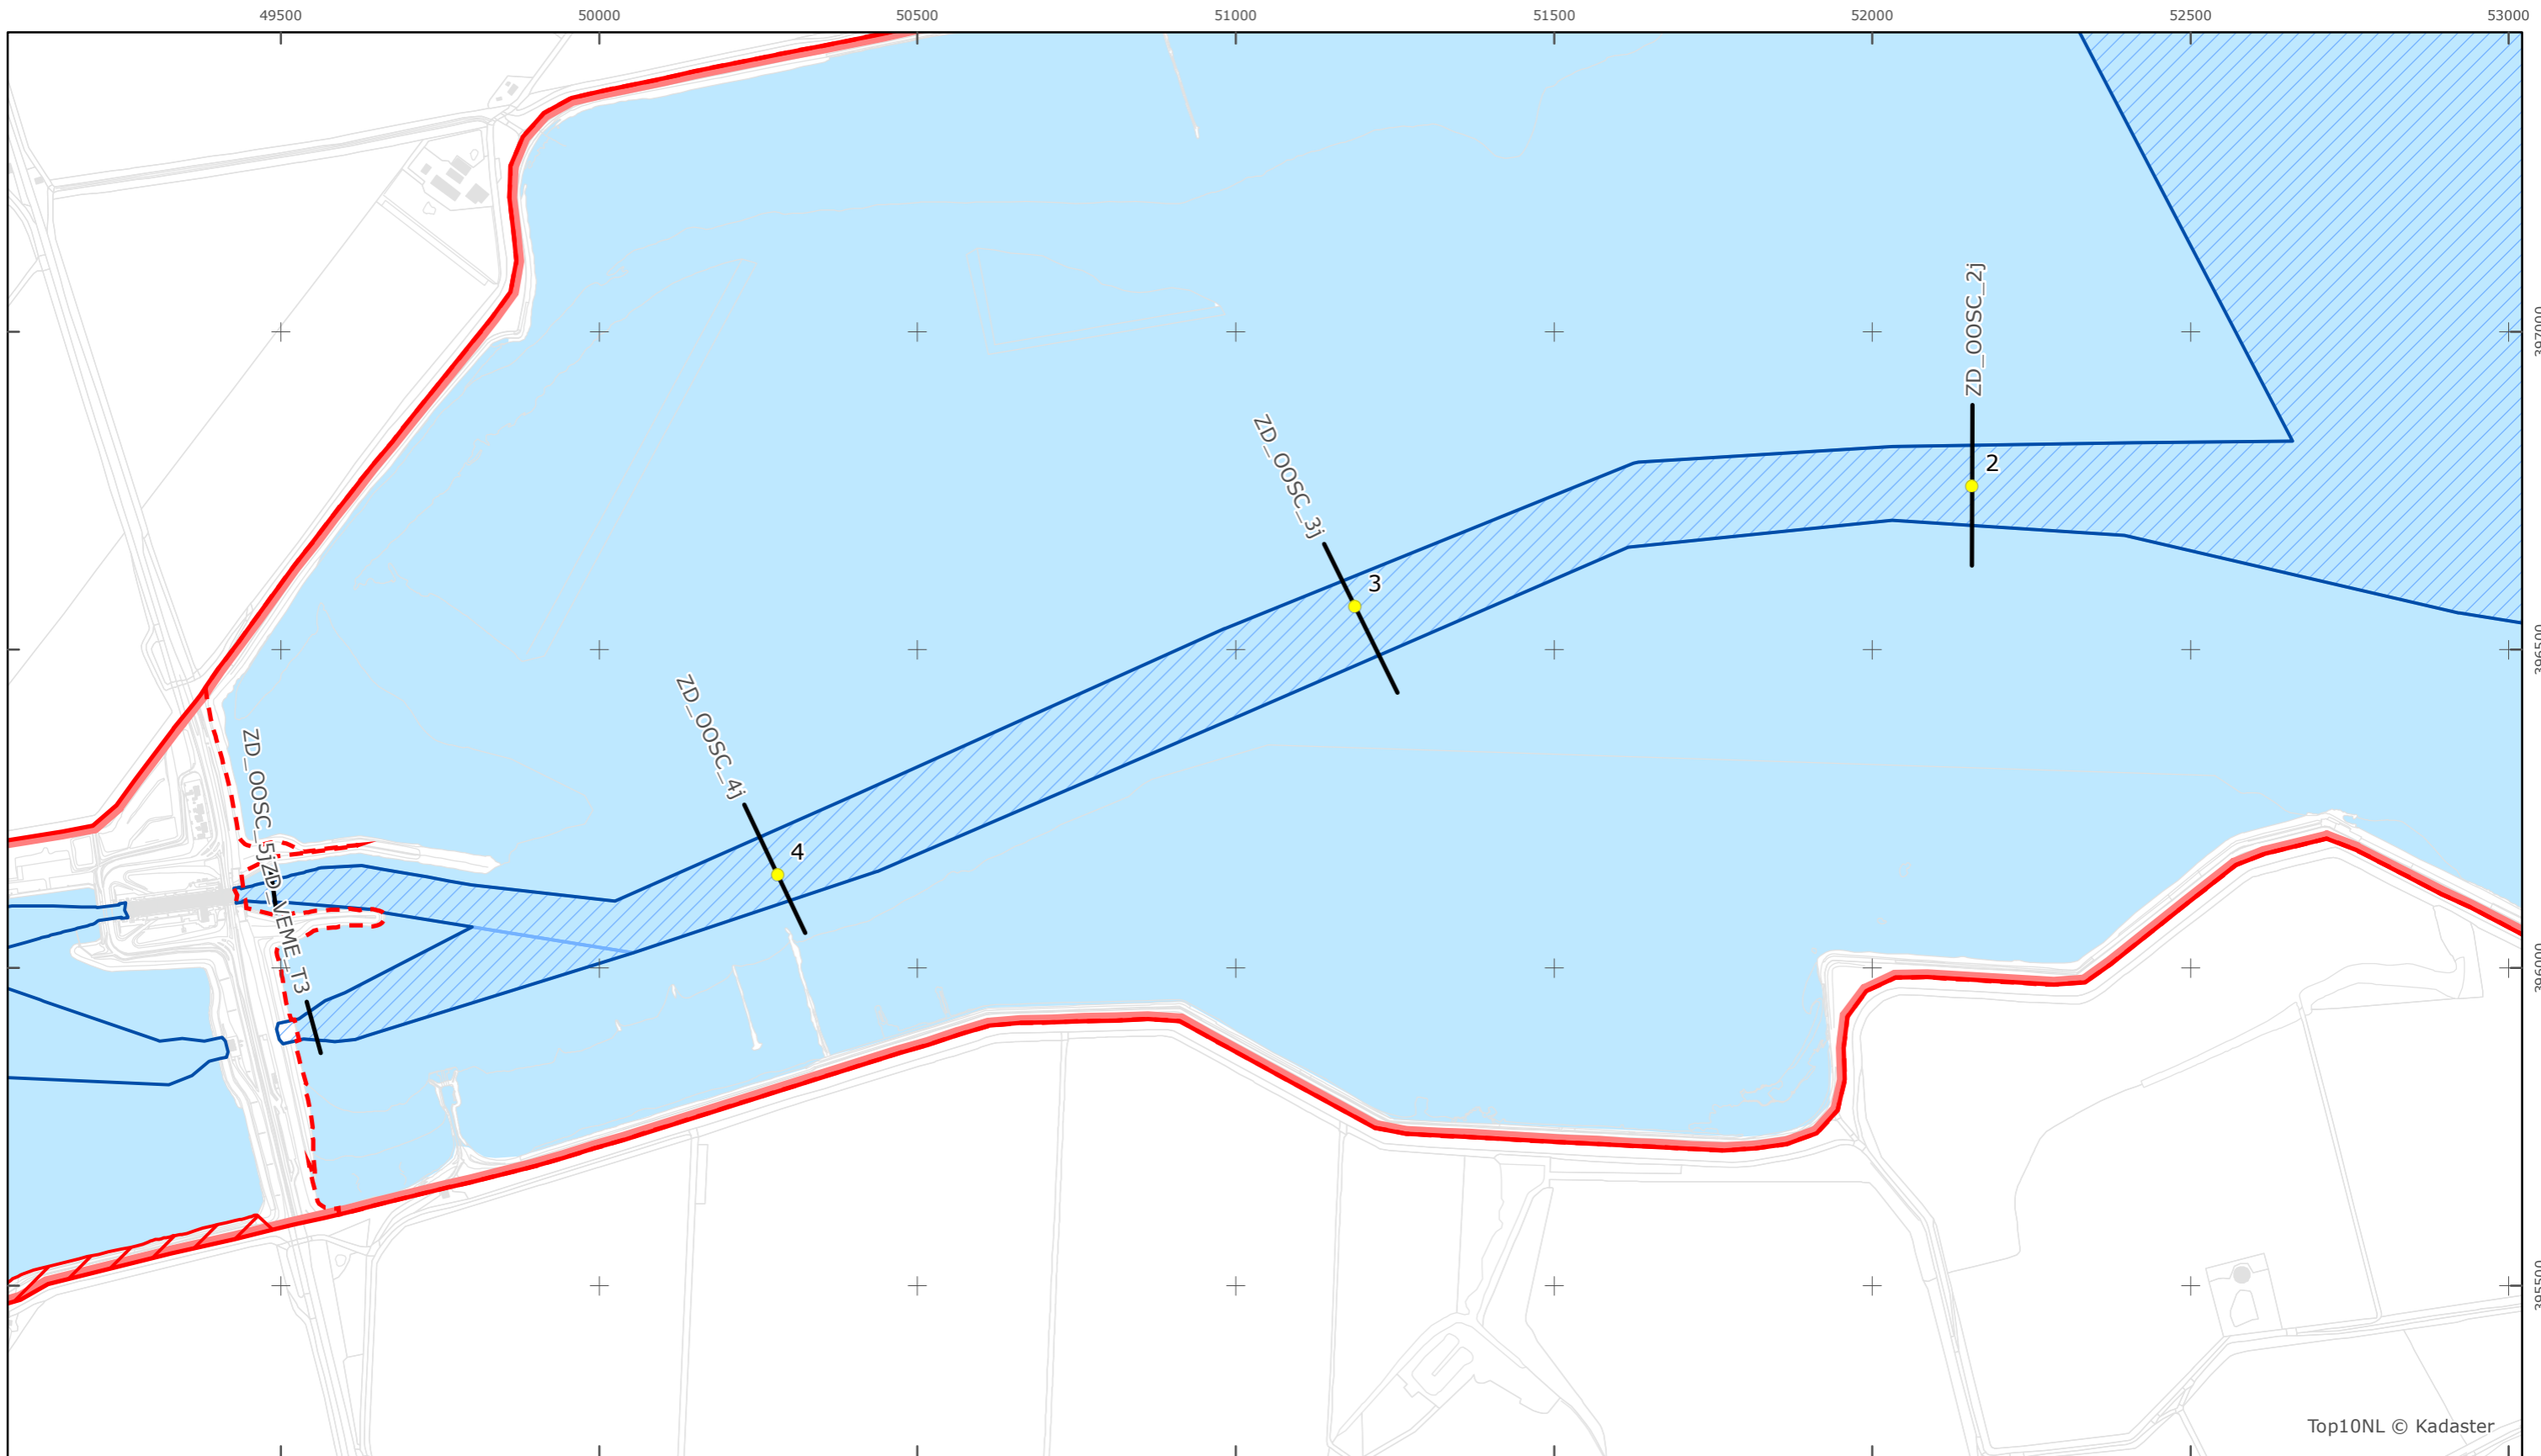

Legger Rijkswaterstaatswerken Waterwet - bovenaanzicht

Oosterschelde

Rijkswaterstaat Zee en Delta

Versie: 2.0
 Status: Definitief
 Datum: 13 oktober 2014

Kaartblad 52

schaal 1:10.000 (A3)

Legenda

Overige legenda-eenheden op blad 'overkoepelende legenda'