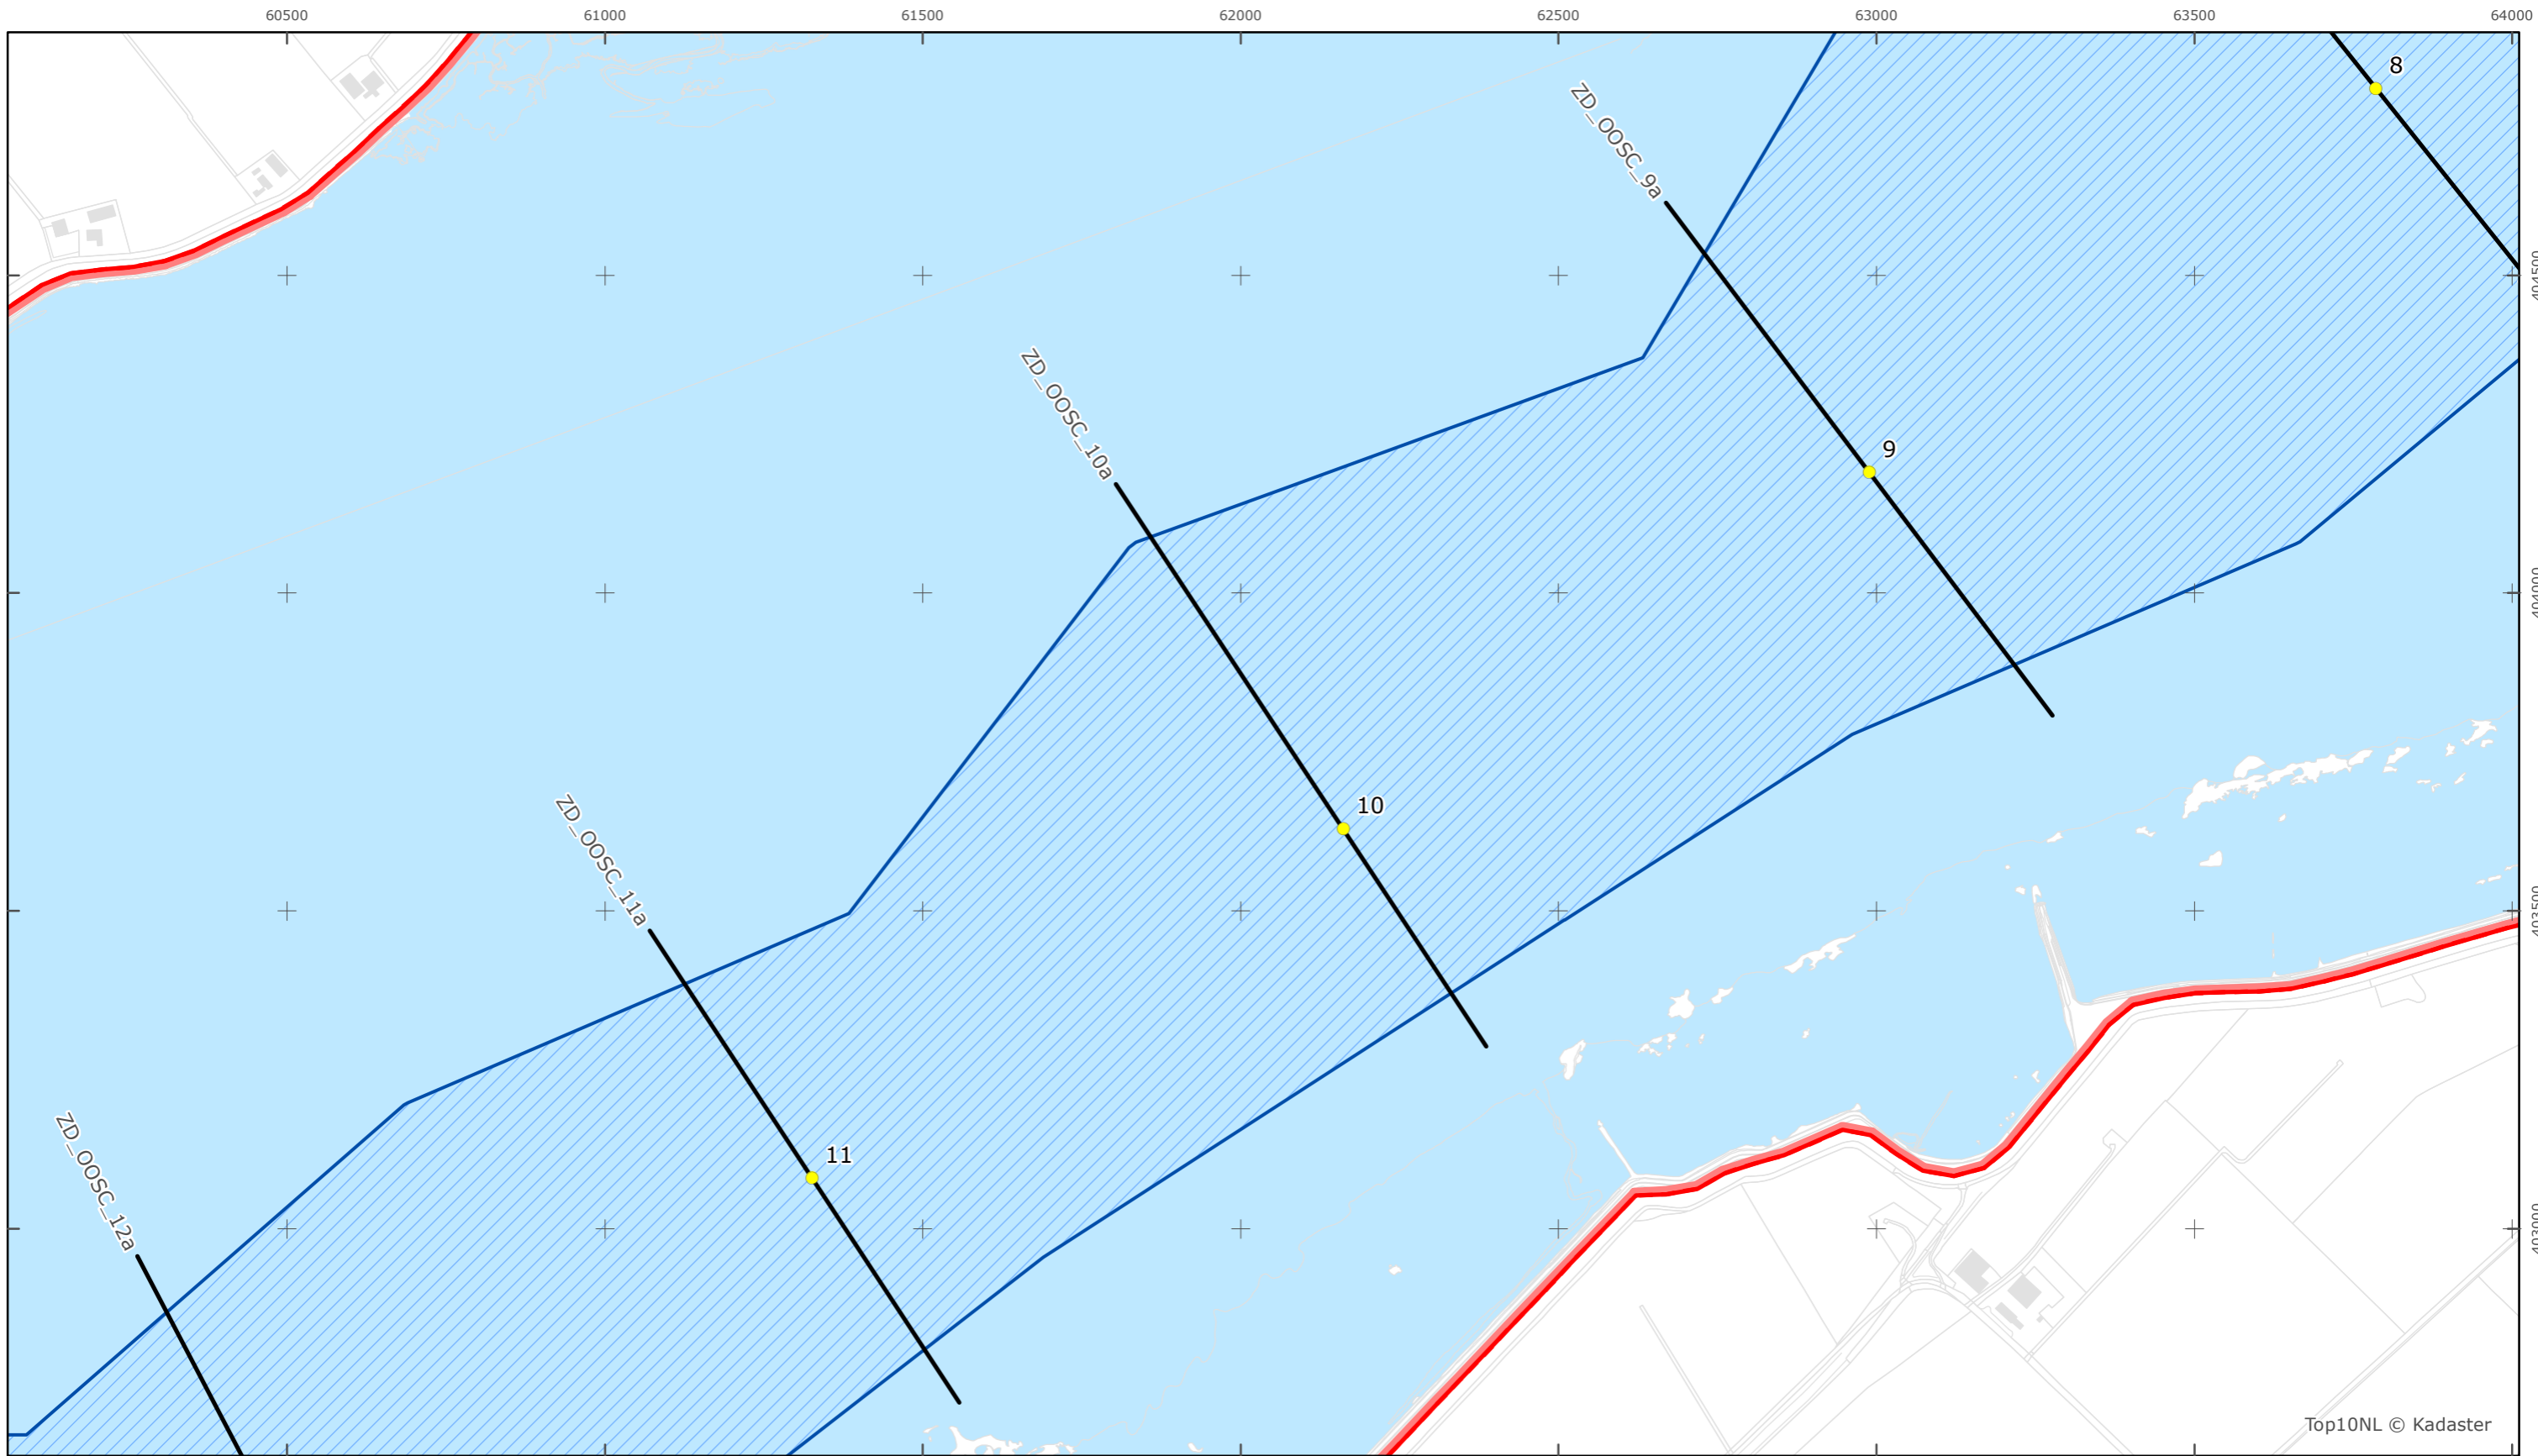

Oosterschelde

Rijkswaterstaat Zee en Delta

Versie: 2.0
 Status: Definitief
 Datum: 13 oktober 2014

Kaartblad 34

schaal 1:10.000 (A3)

Legenda

Overige legenda-eenheden op blad 'overkoepelende legenda'

Legger Rijkswaterstaatswerken Waterwet - bovenaanzicht