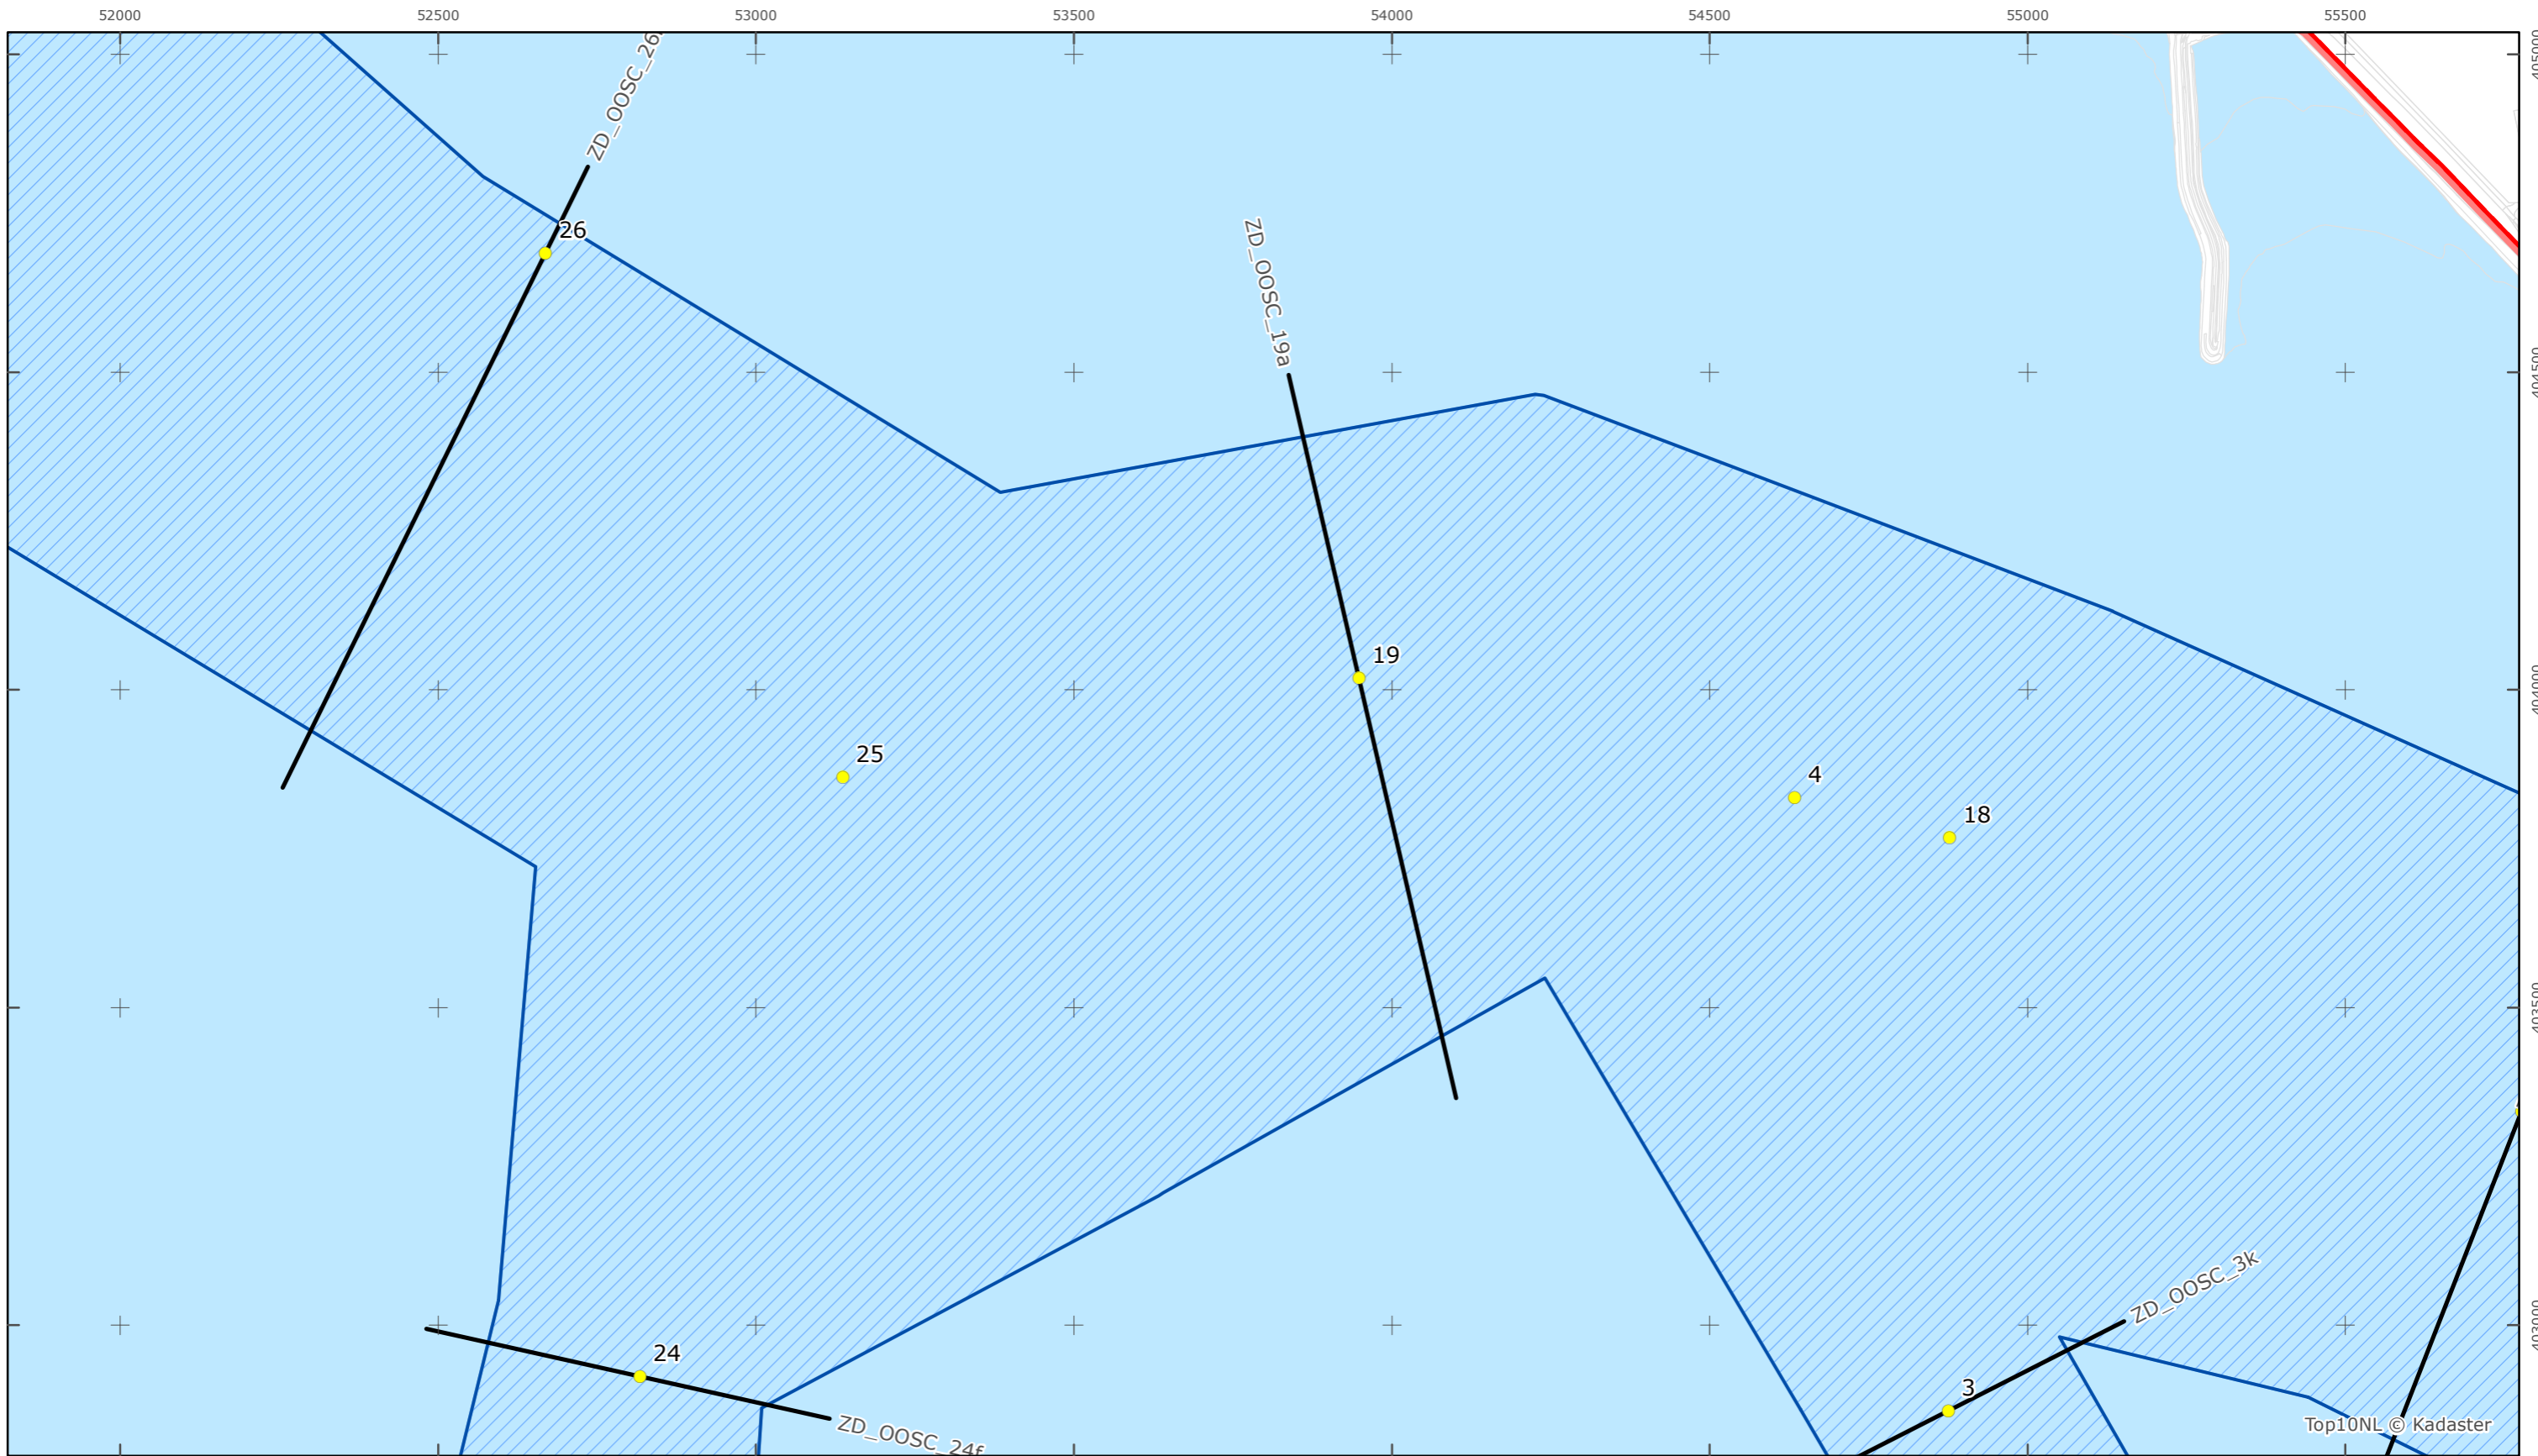

Legger Rijkswaterstaatswerken Waterwet - bovenaanzicht

Oosterschelde

Rijkswaterstaat Zee en Delta

Versie: 2.0
Status: Definitief
Datum: 13 oktober 2014

Kaartblad 38

schaal 1:10.000 (A3)

Legenda

Overige legenda-eenheden op blad 'overkoepelende legenda'