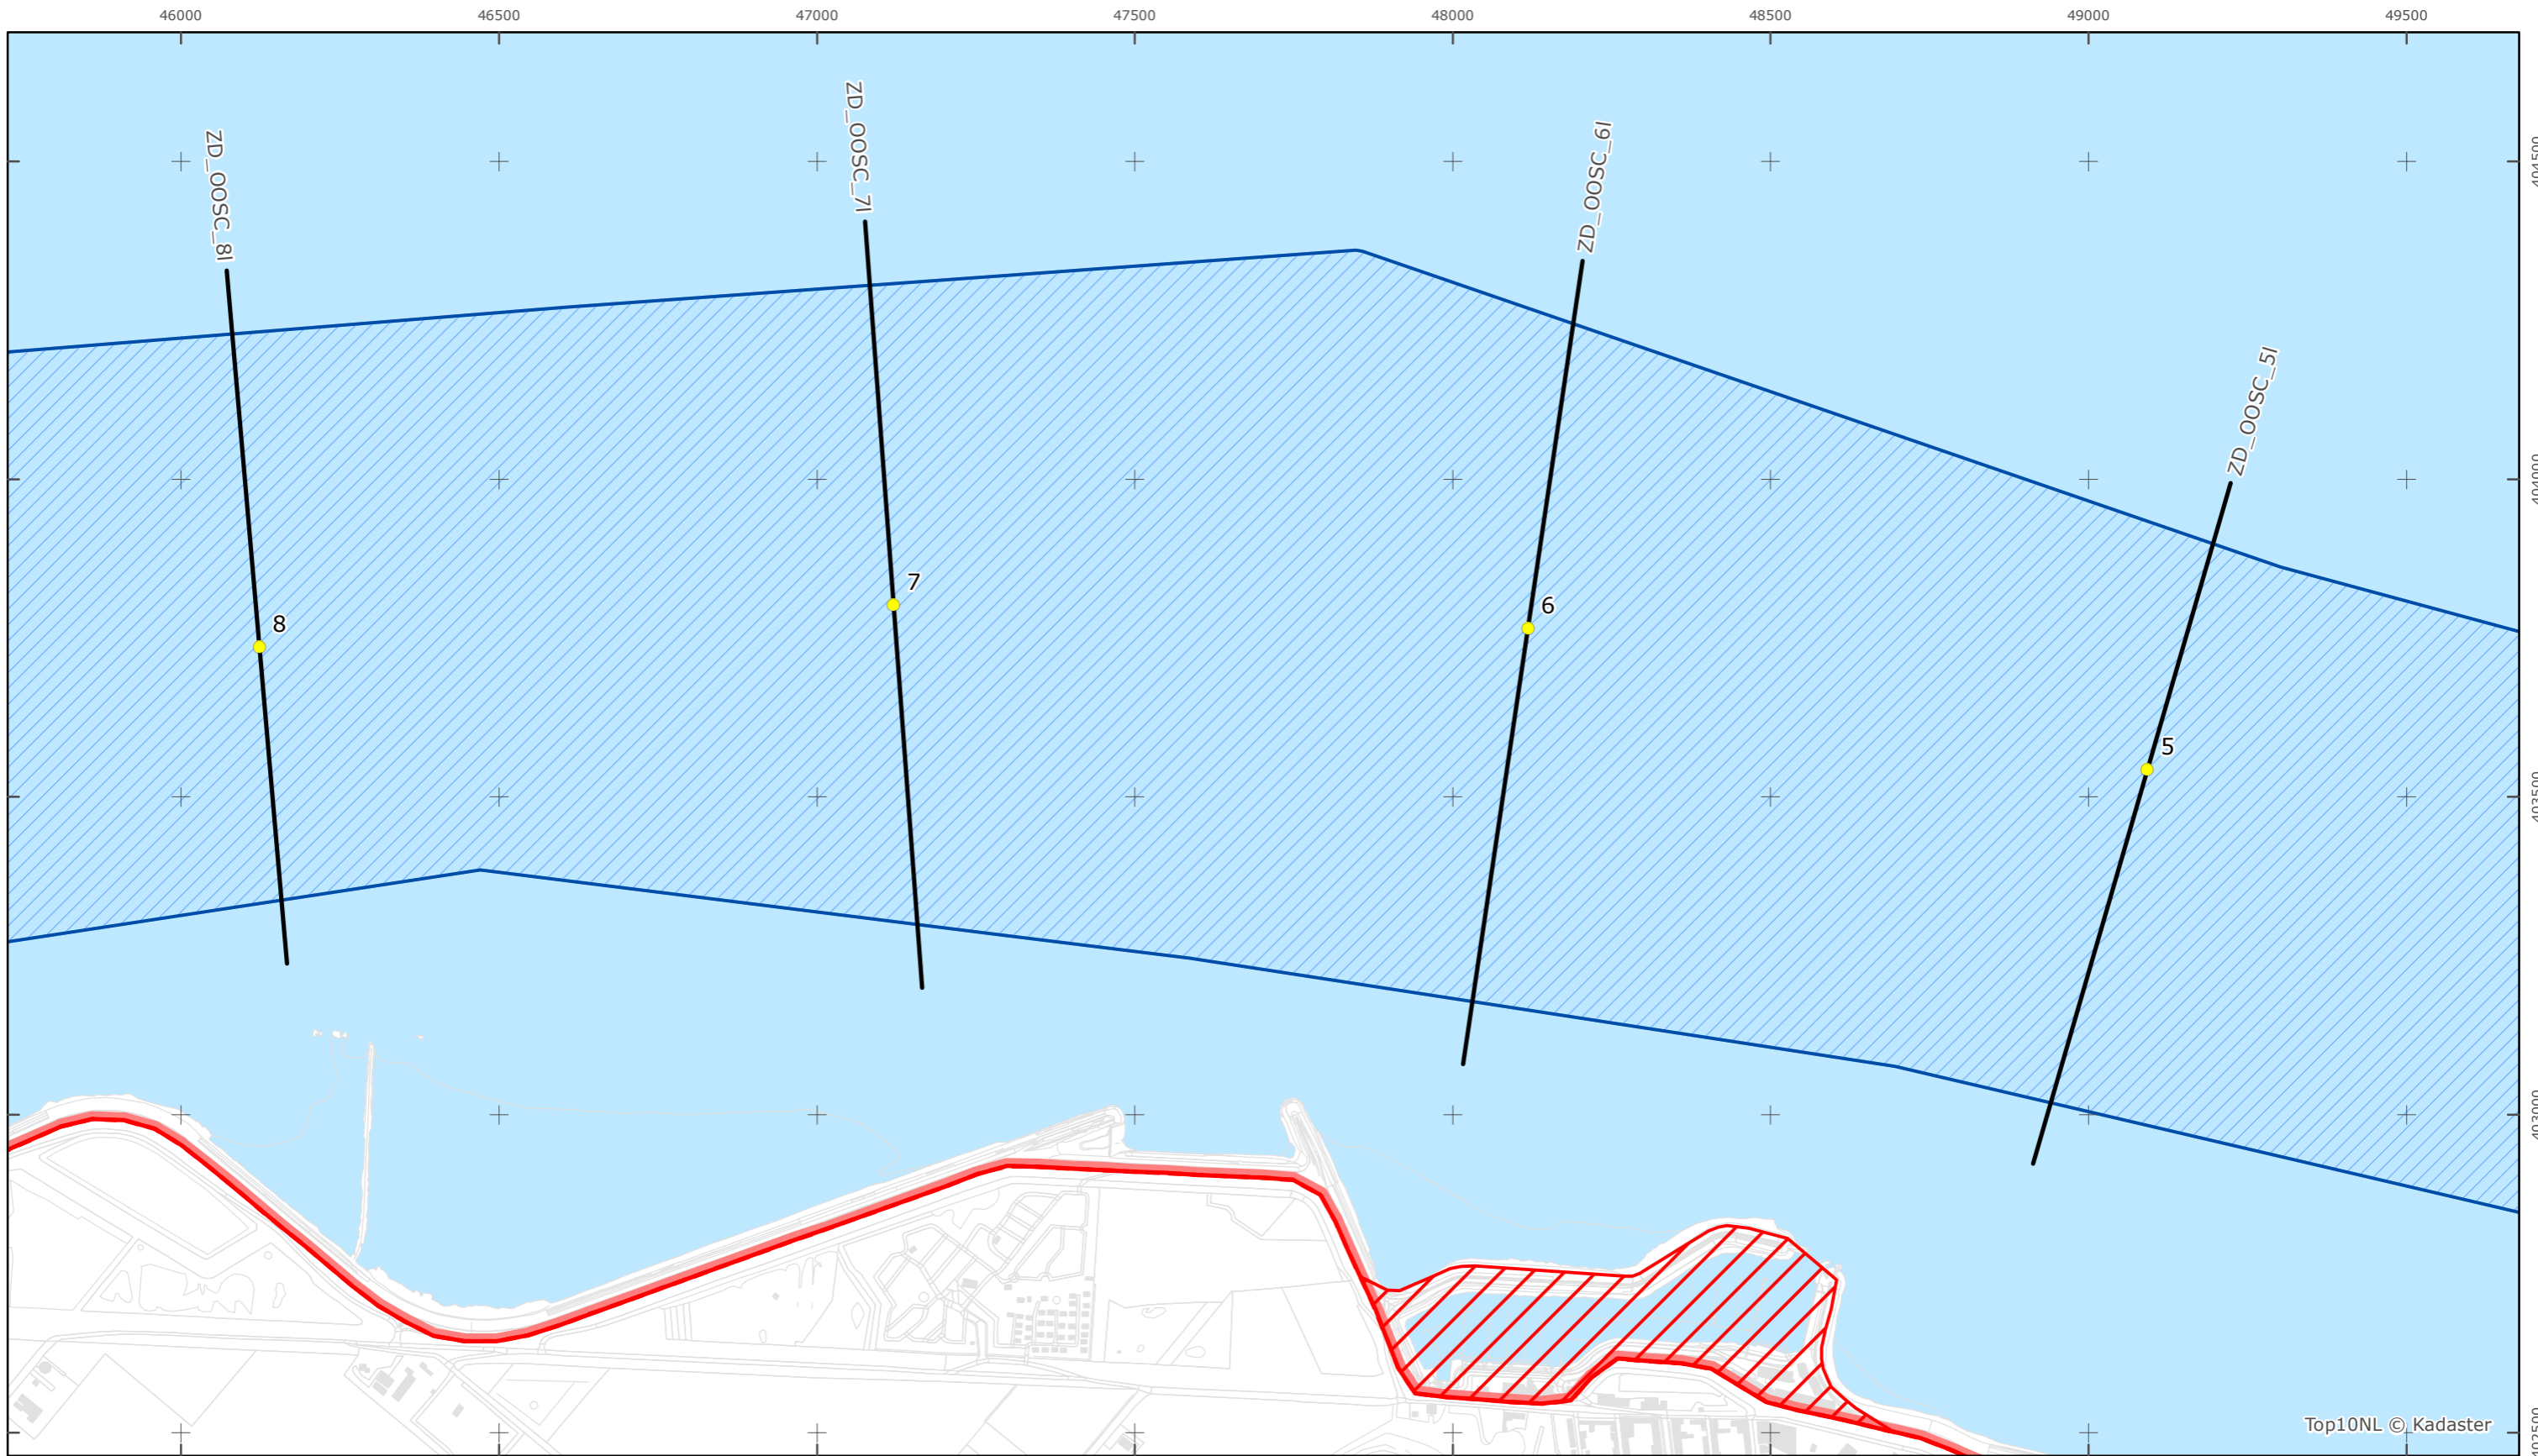

Legger Rijkswaterstaatswerken Waterwet - bovenaanzicht

Oosterschelde

Rijkswaterstaat Zee en Delta

Versie: 2.0
Status: Definitief
Datum: 13 oktober 2014

Kaartblad 46

schaal 1:10.000 (A3)

Legenda

Overige legenda-eenheden op blad 'overkoepelende legenda'

Top10NL © Kadaster

Legger Rijkswaterstaatswerken Waterwet - bovenaanzicht

Oosterschelde

Rijkswaterstaat Zee en Delta

Versie: 2.0
 Status: Definitief
 Datum: 13 oktober 2014

Kaartblad 47

schaal 1:10.000 (A3)