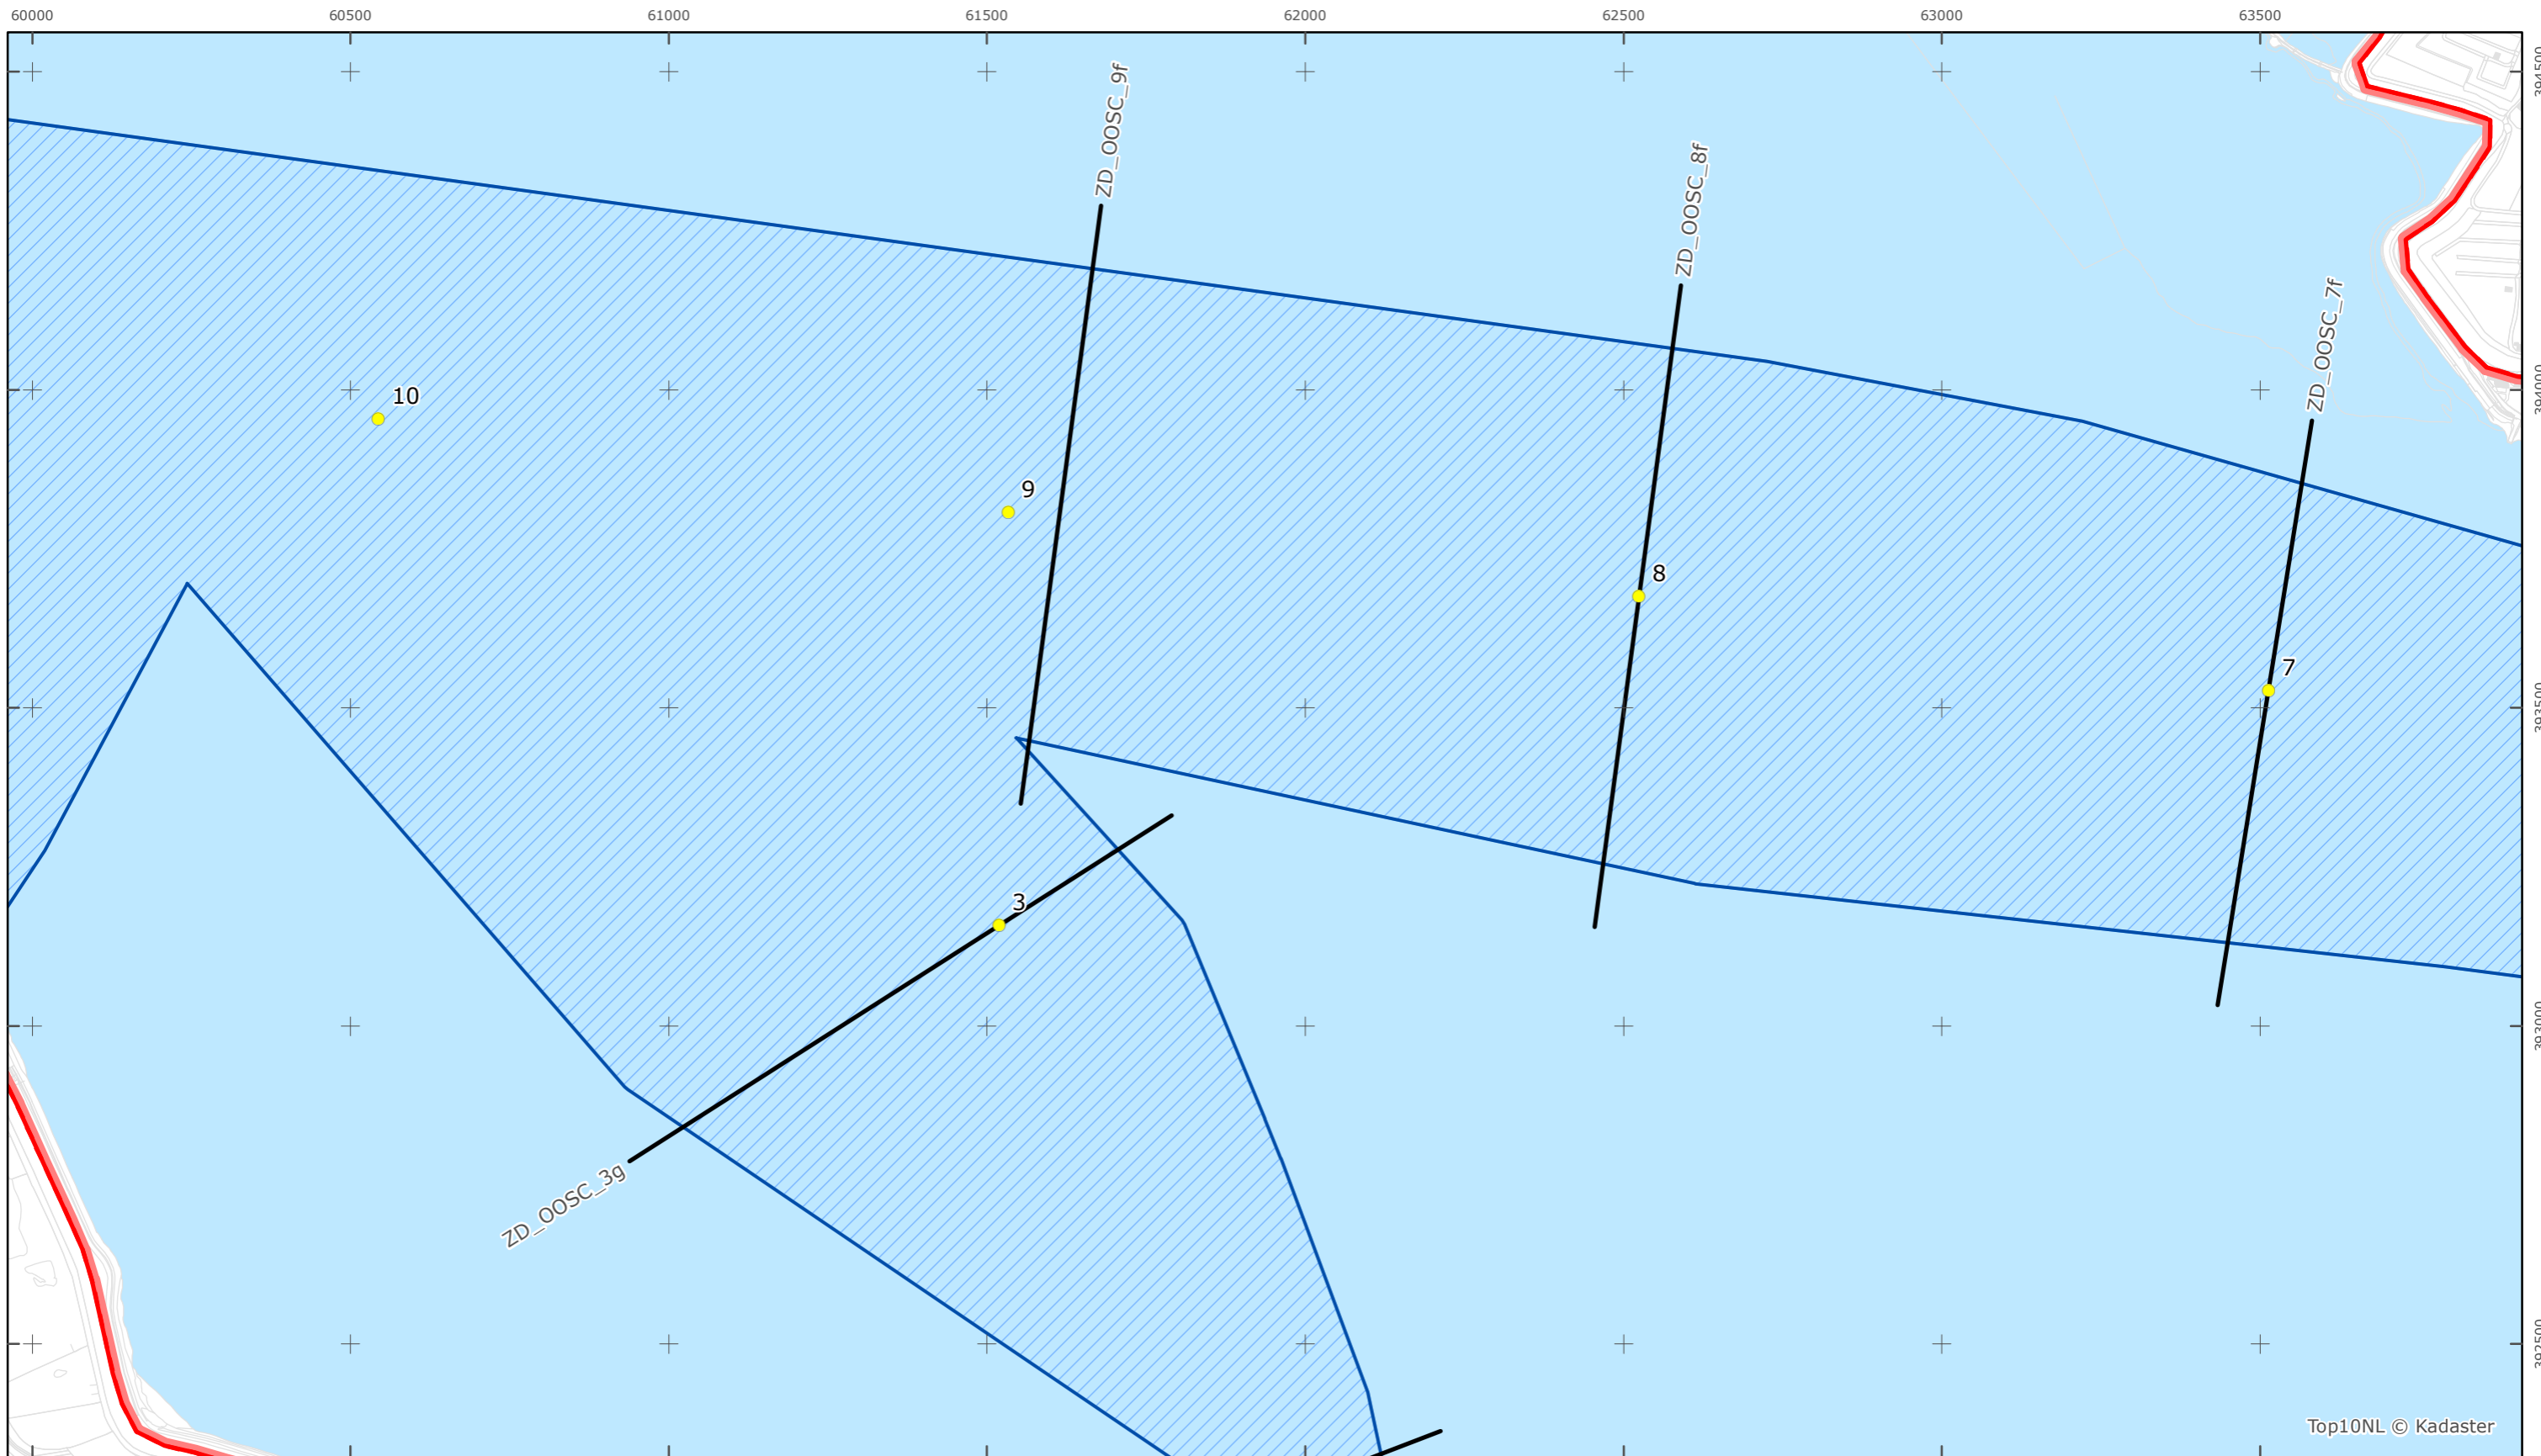

Versie: 2.0
 Status: Definitief
 Datum: 13 oktober 2014

Kaartblad 59

schaal 1:10.000 (A3)

Legenda

Overige legenda-eenheden op blad 'overkoepelende legenda'

Top10NL © Kadaster

Legger Rijkswaterstaatswerken Waterwet - bovenaanzicht