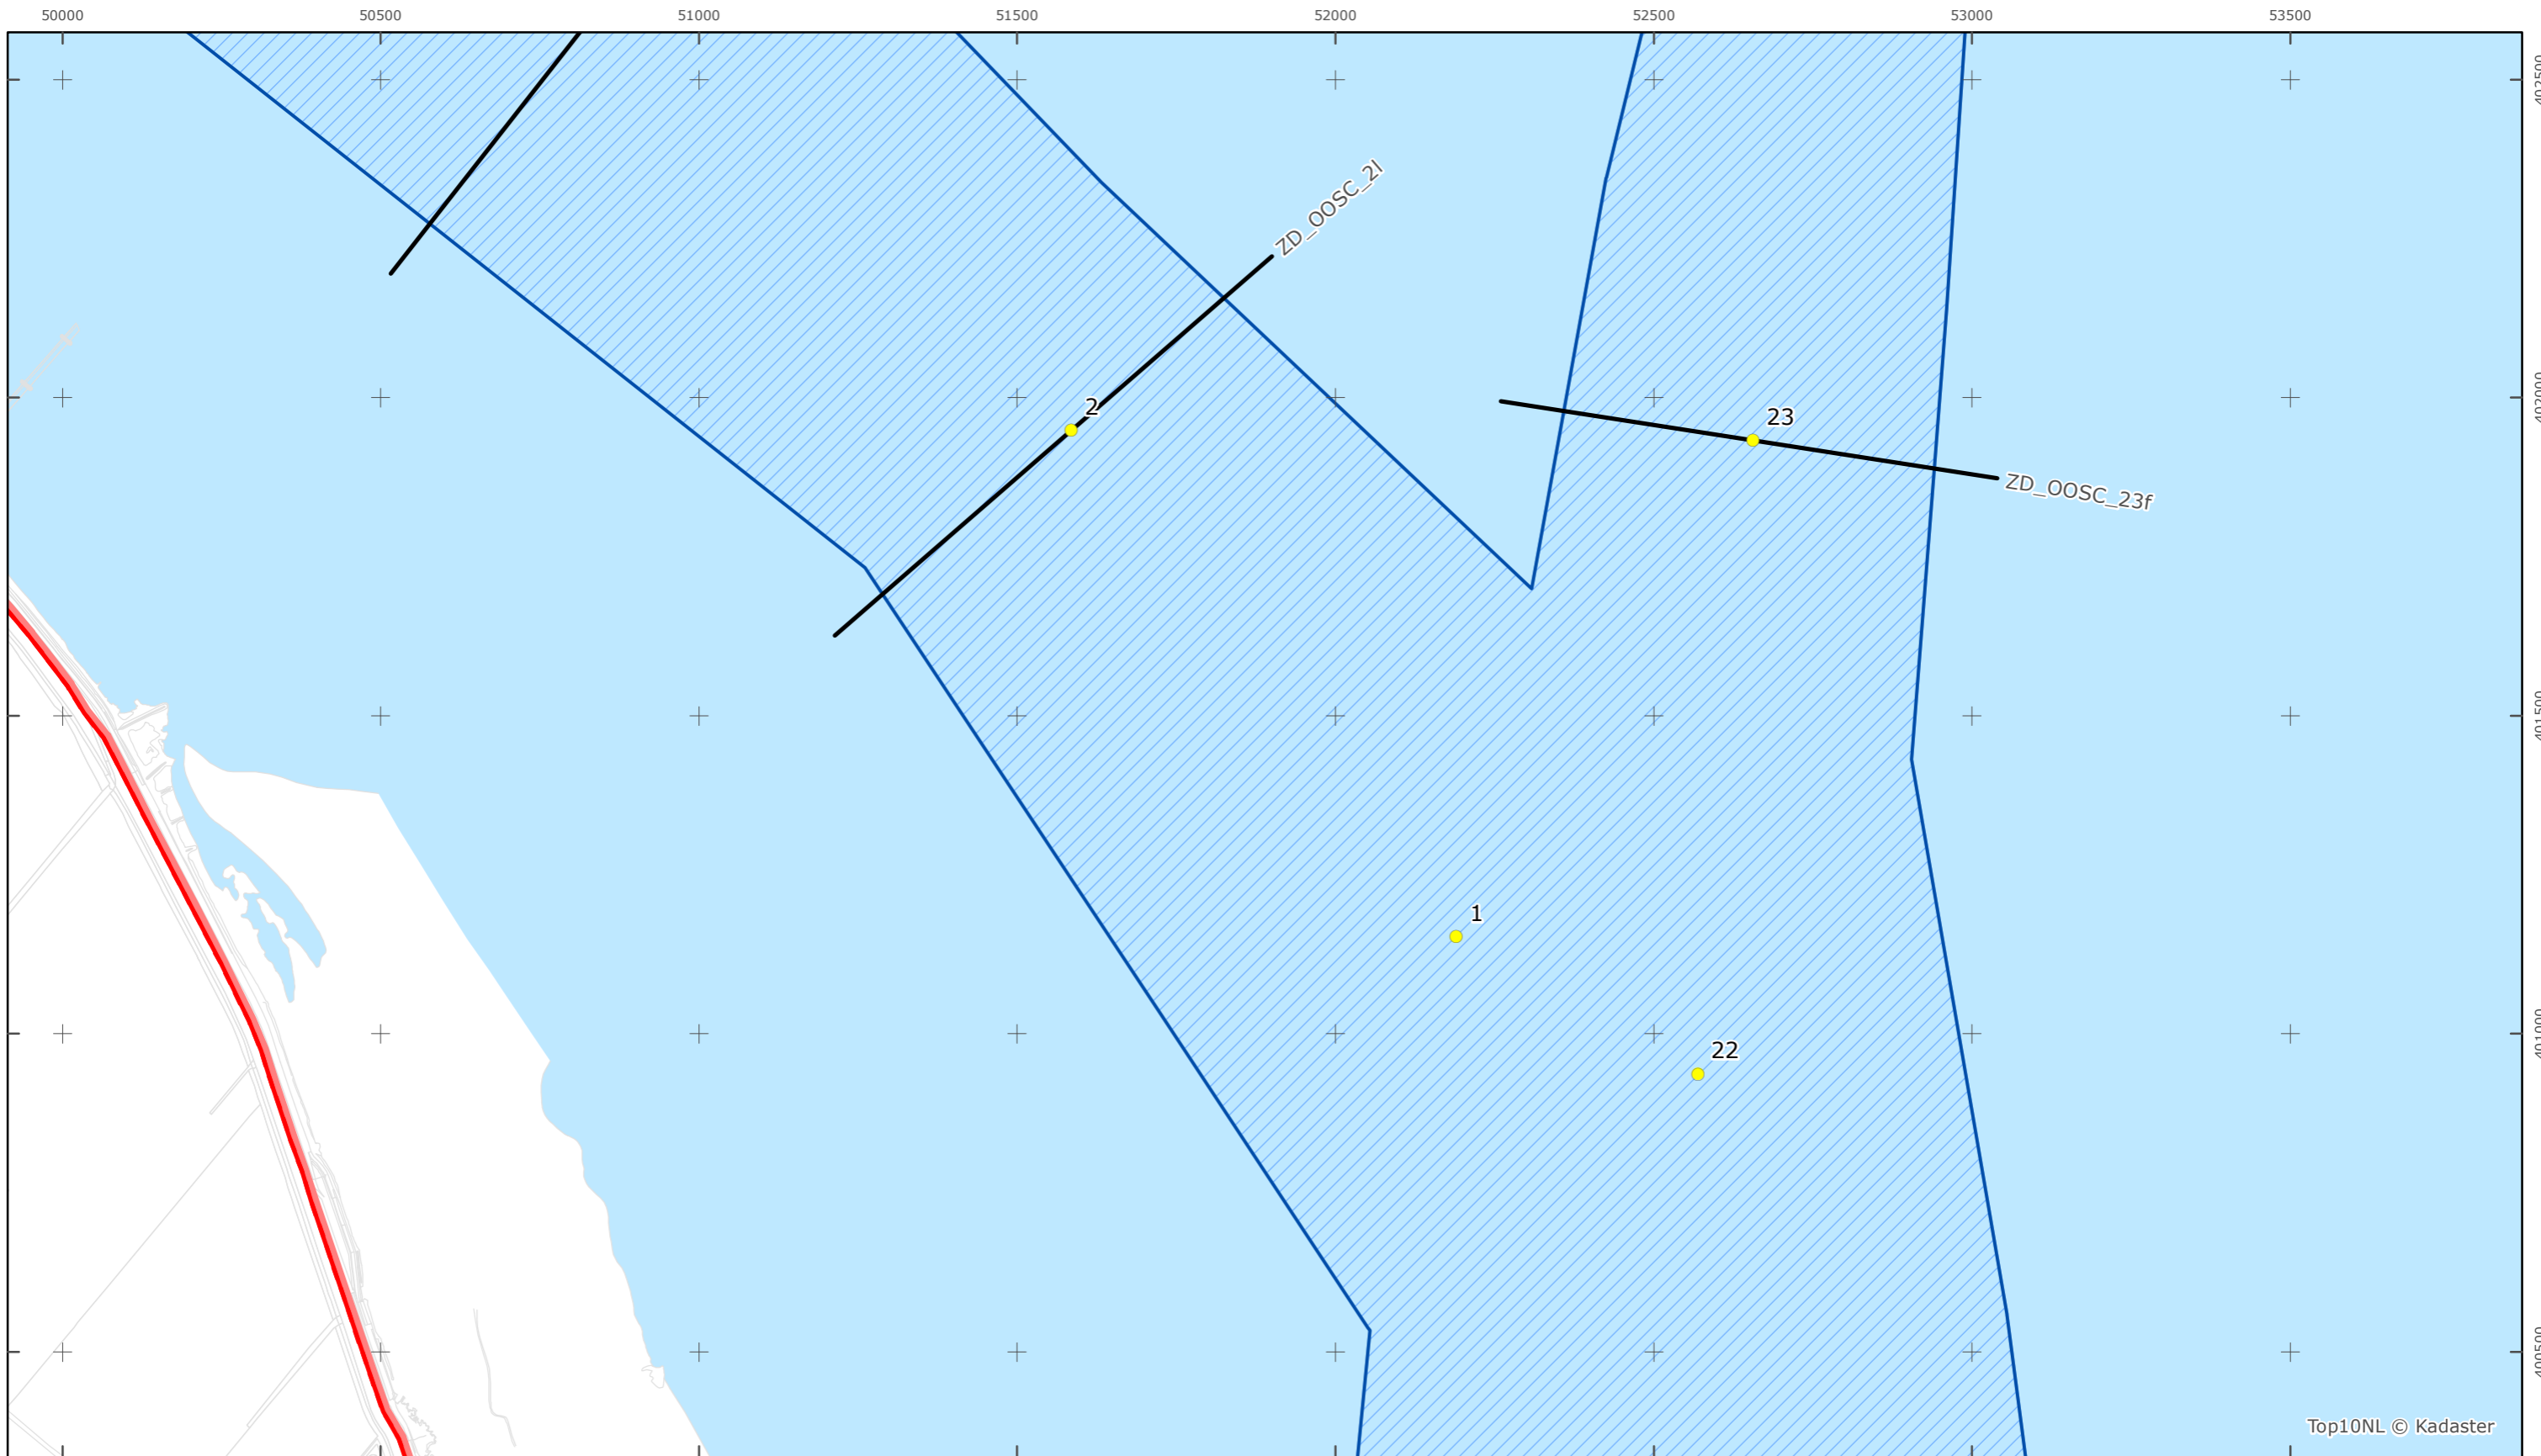

Kaartblad 48

schaal 1:10.000 (A3)

Legenda

Overige legenda-eenheden op blad 'overkoepelende legenda'

Top10NL © Kadaster

Legger Rijkswaterstaatswerken Waterwet - bovenaanzicht

Oosterschelde

Rijkswaterstaat Zee en Delta

Versie: 2.0
Status: Definitief
Datum: 13 oktober 2014

Kaartblad 49

schaal 1:10.000 (A3)

Legenda

Overige legenda-eenheden op blad 'overkoepelende legenda'

Legger Rijkswaterstaatswerken Waterwet - bovenaanzicht