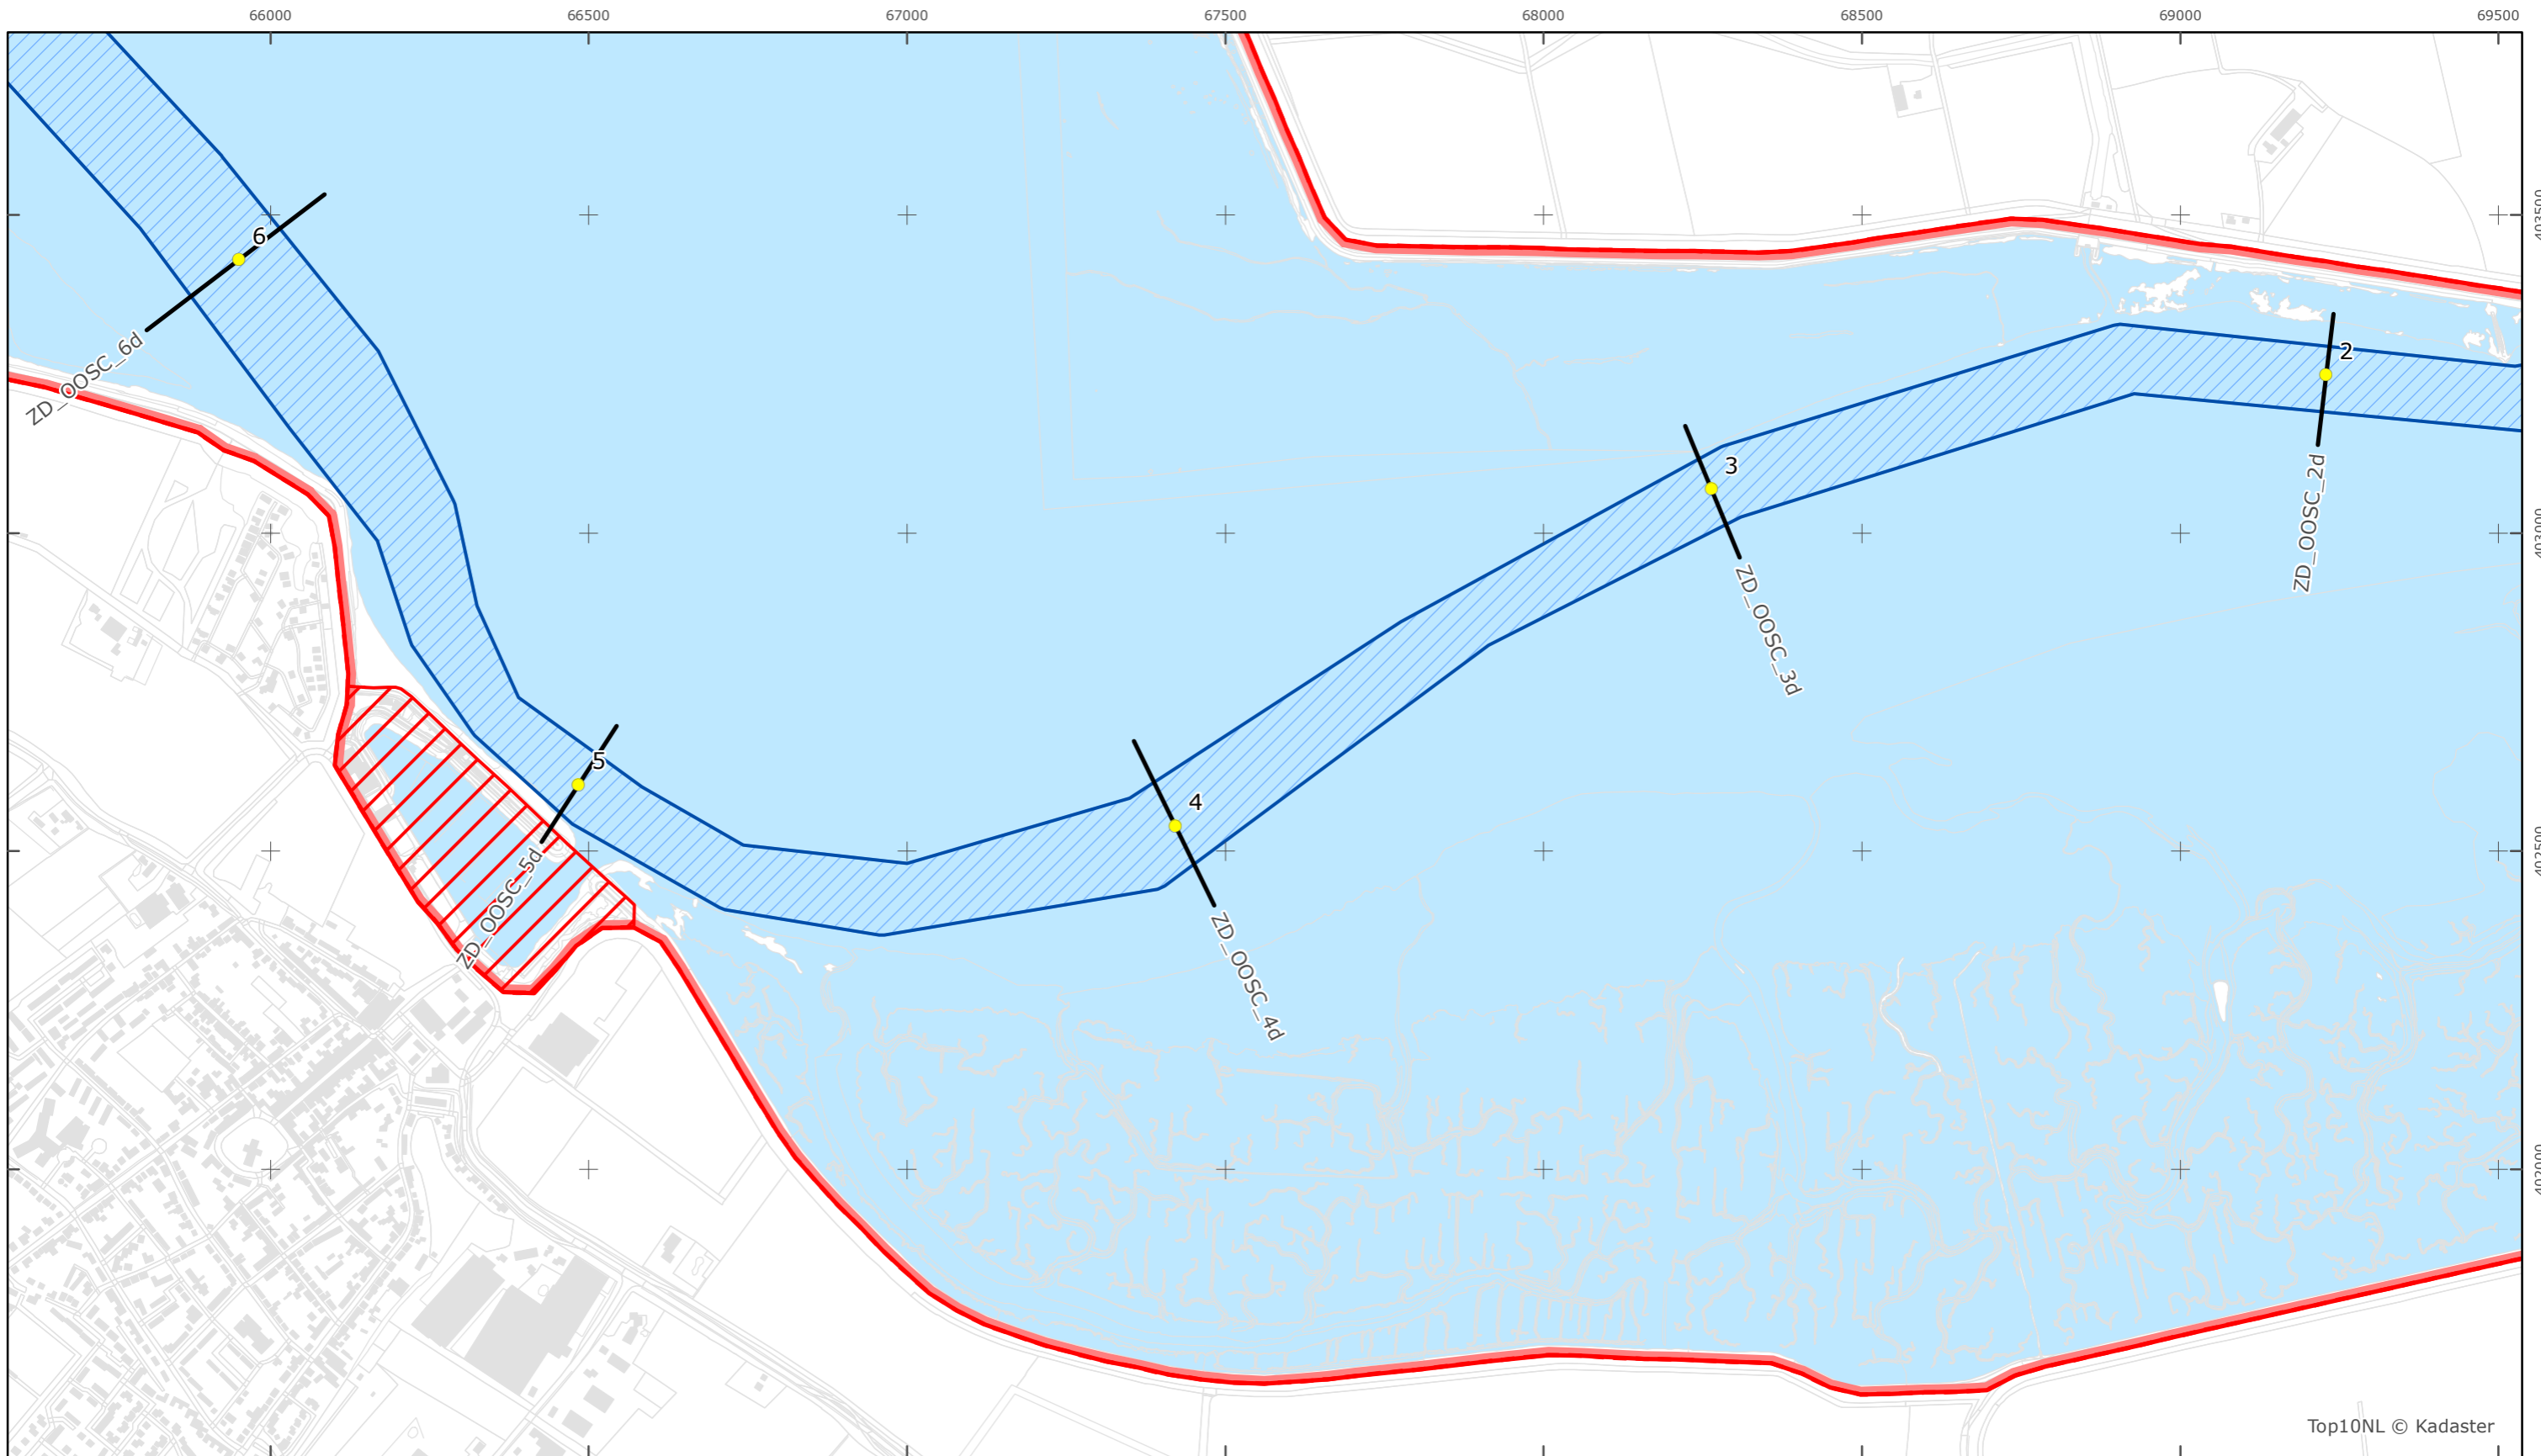

Versie: 2.0
 Status: Definitief
 Datum: 13 oktober 2014

Kaartblad 32

schaal 1:10.000 (A3)

Legenda

Overige legenda-eenheden op blad 'overkoepelende legenda'

Legger Rijkswaterstaatswerken Waterwet - bovenaanzicht

Oosterschelde

Rijkswaterstaat Zee en Delta

Versie: 2.0
Status: Definitief
Datum: 13 oktober 2014

Kaartblad 33

schaal 1:10.000 (A3)

Legenda

Overige legenda-eenheden op blad 'overkoepelende legenda'

Legger Rijkswaterstaatswerken Waterwet - bovenaanzicht