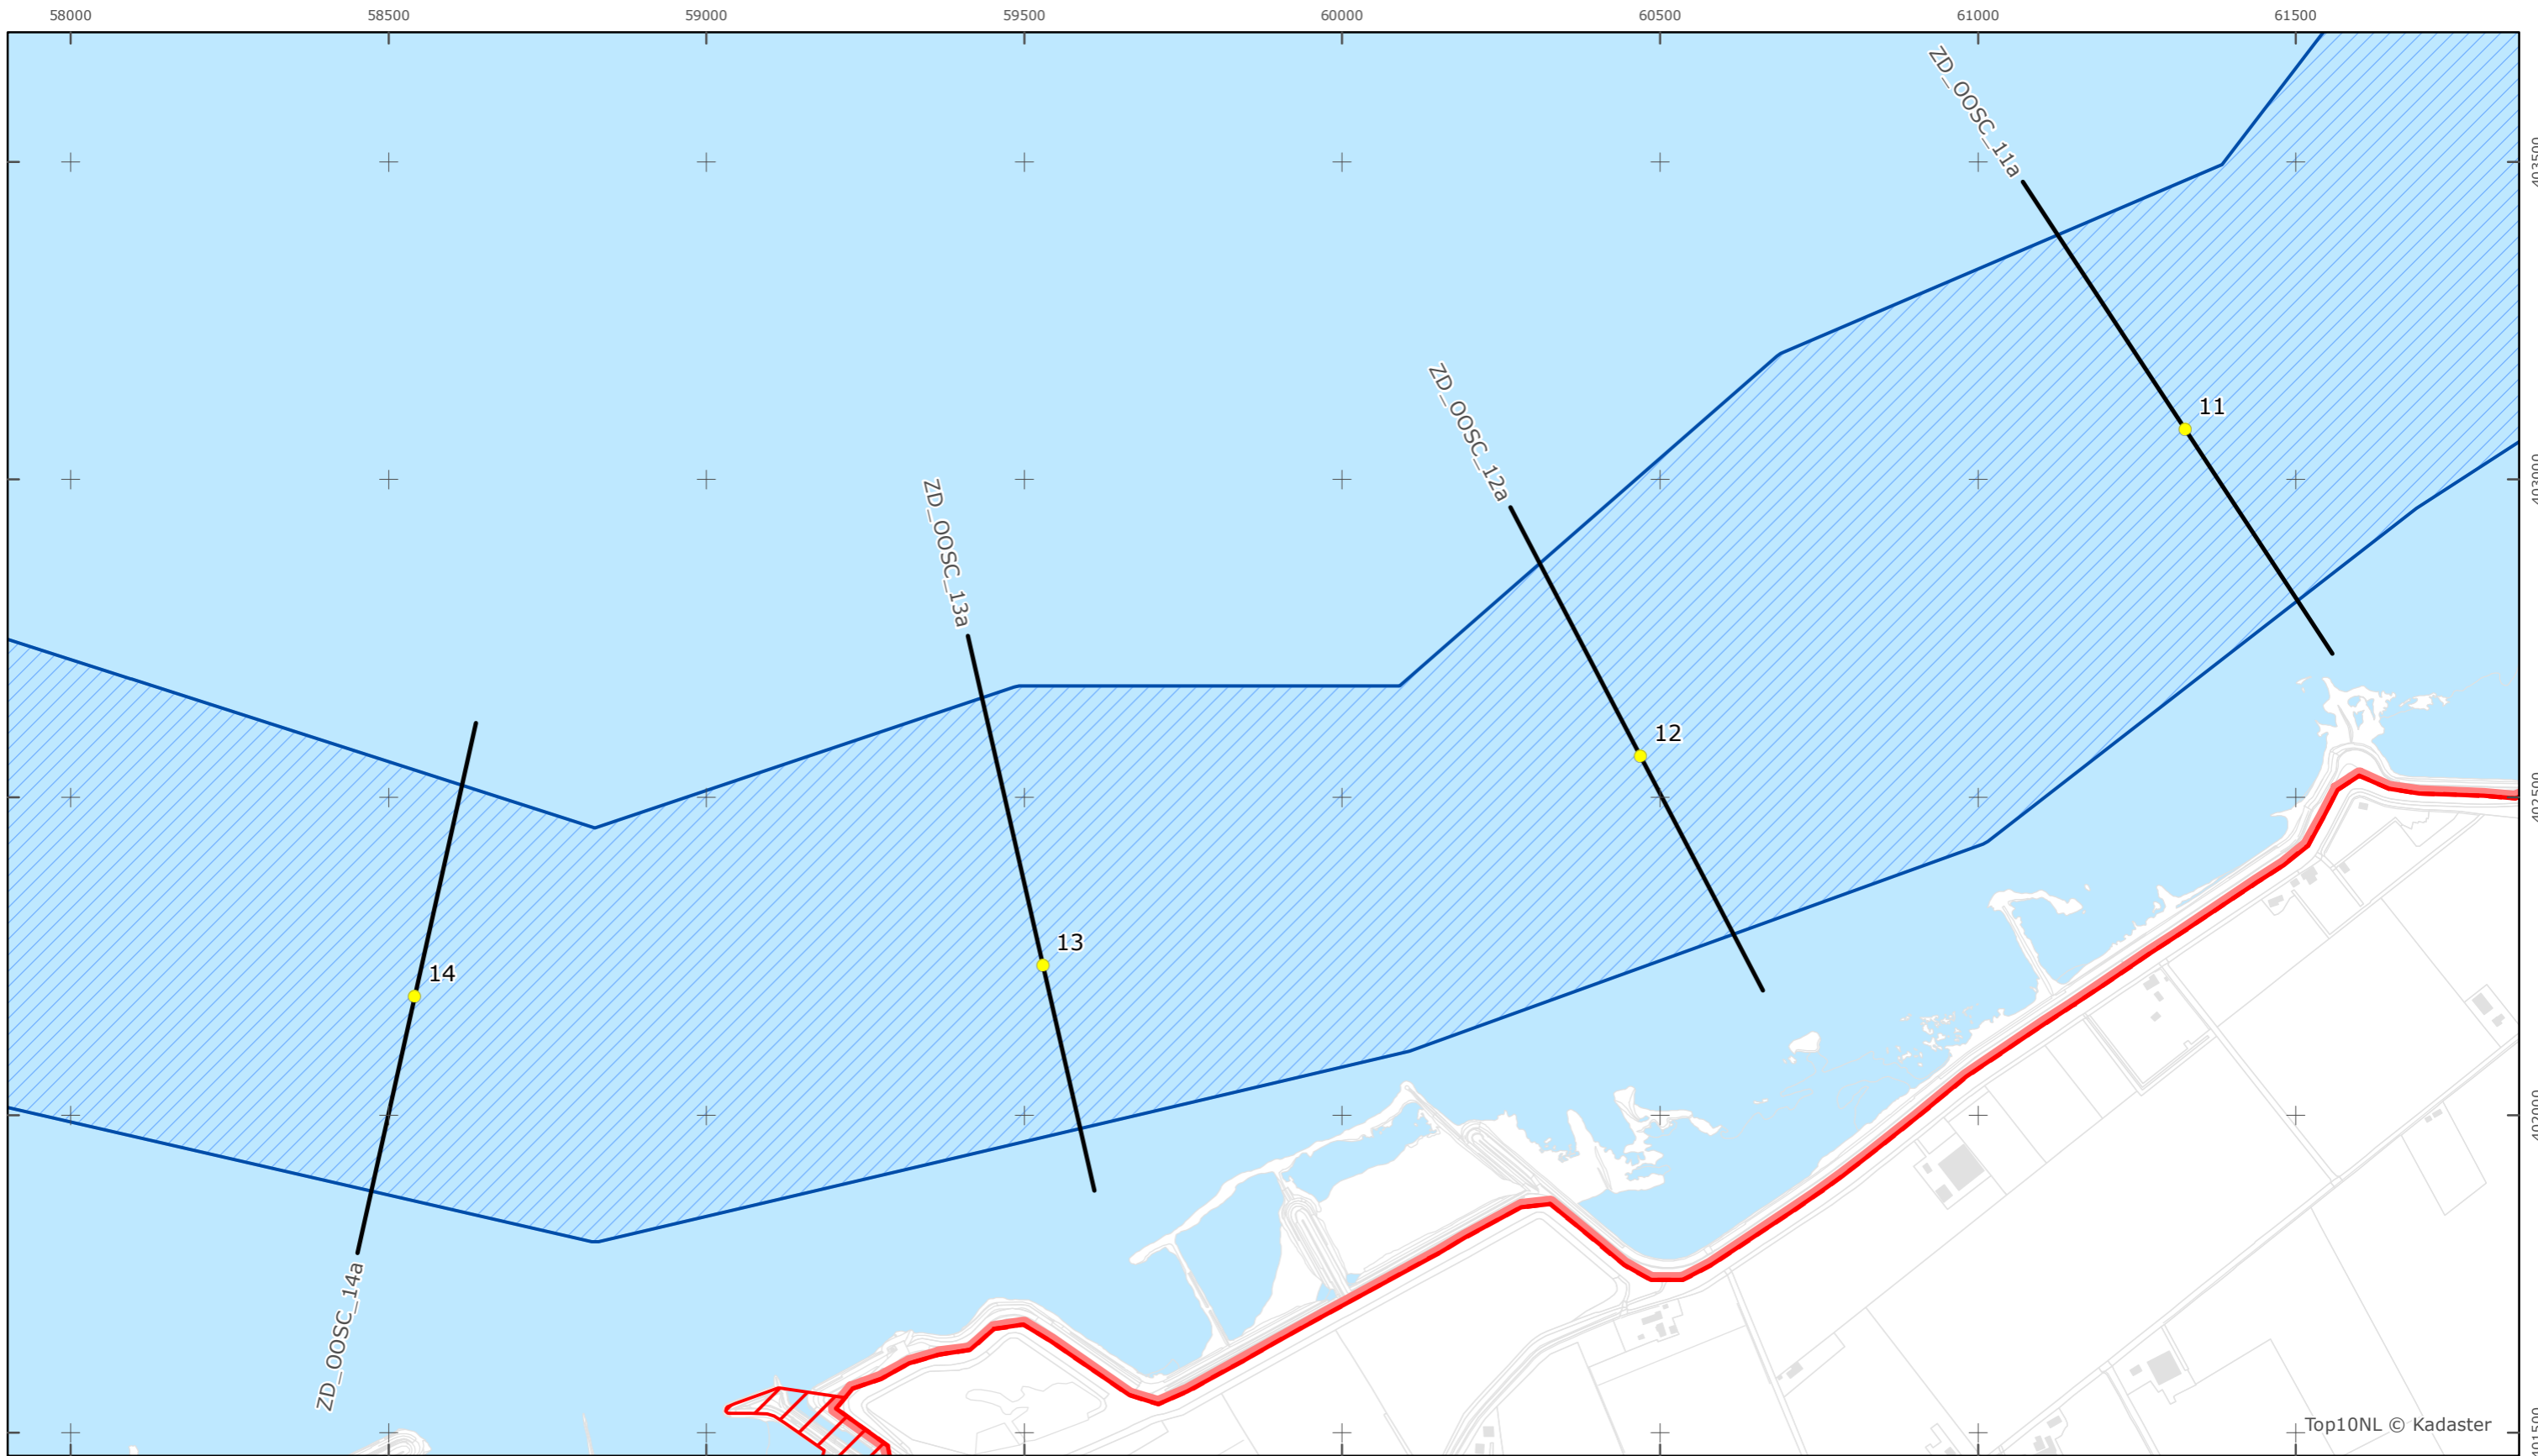

Oosterschelde

Rijkswaterstaat Zee en Delta

Versie: 2.0
 Status: Definitief
 Datum: 13 oktober 2014

Kaartblad 35

schaal 1:10.000 (A3)

Legenda

Overige legenda-eenheden op blad 'overkoepelende legenda'

Top10NL © Kadaster

Legger Rijkswaterstaatswerken Waterwet - bovenaanzicht

Oosterschelde

Rijkswaterstaat Zee en Delta

Versie: 2.0
 Status: Definitief
 Datum: 13 oktober 2014

Kaartblad 36

schaal 1:10.000 (A3)

Legenda

Overige legenda-eenheden op blad 'overkoepelende legenda'