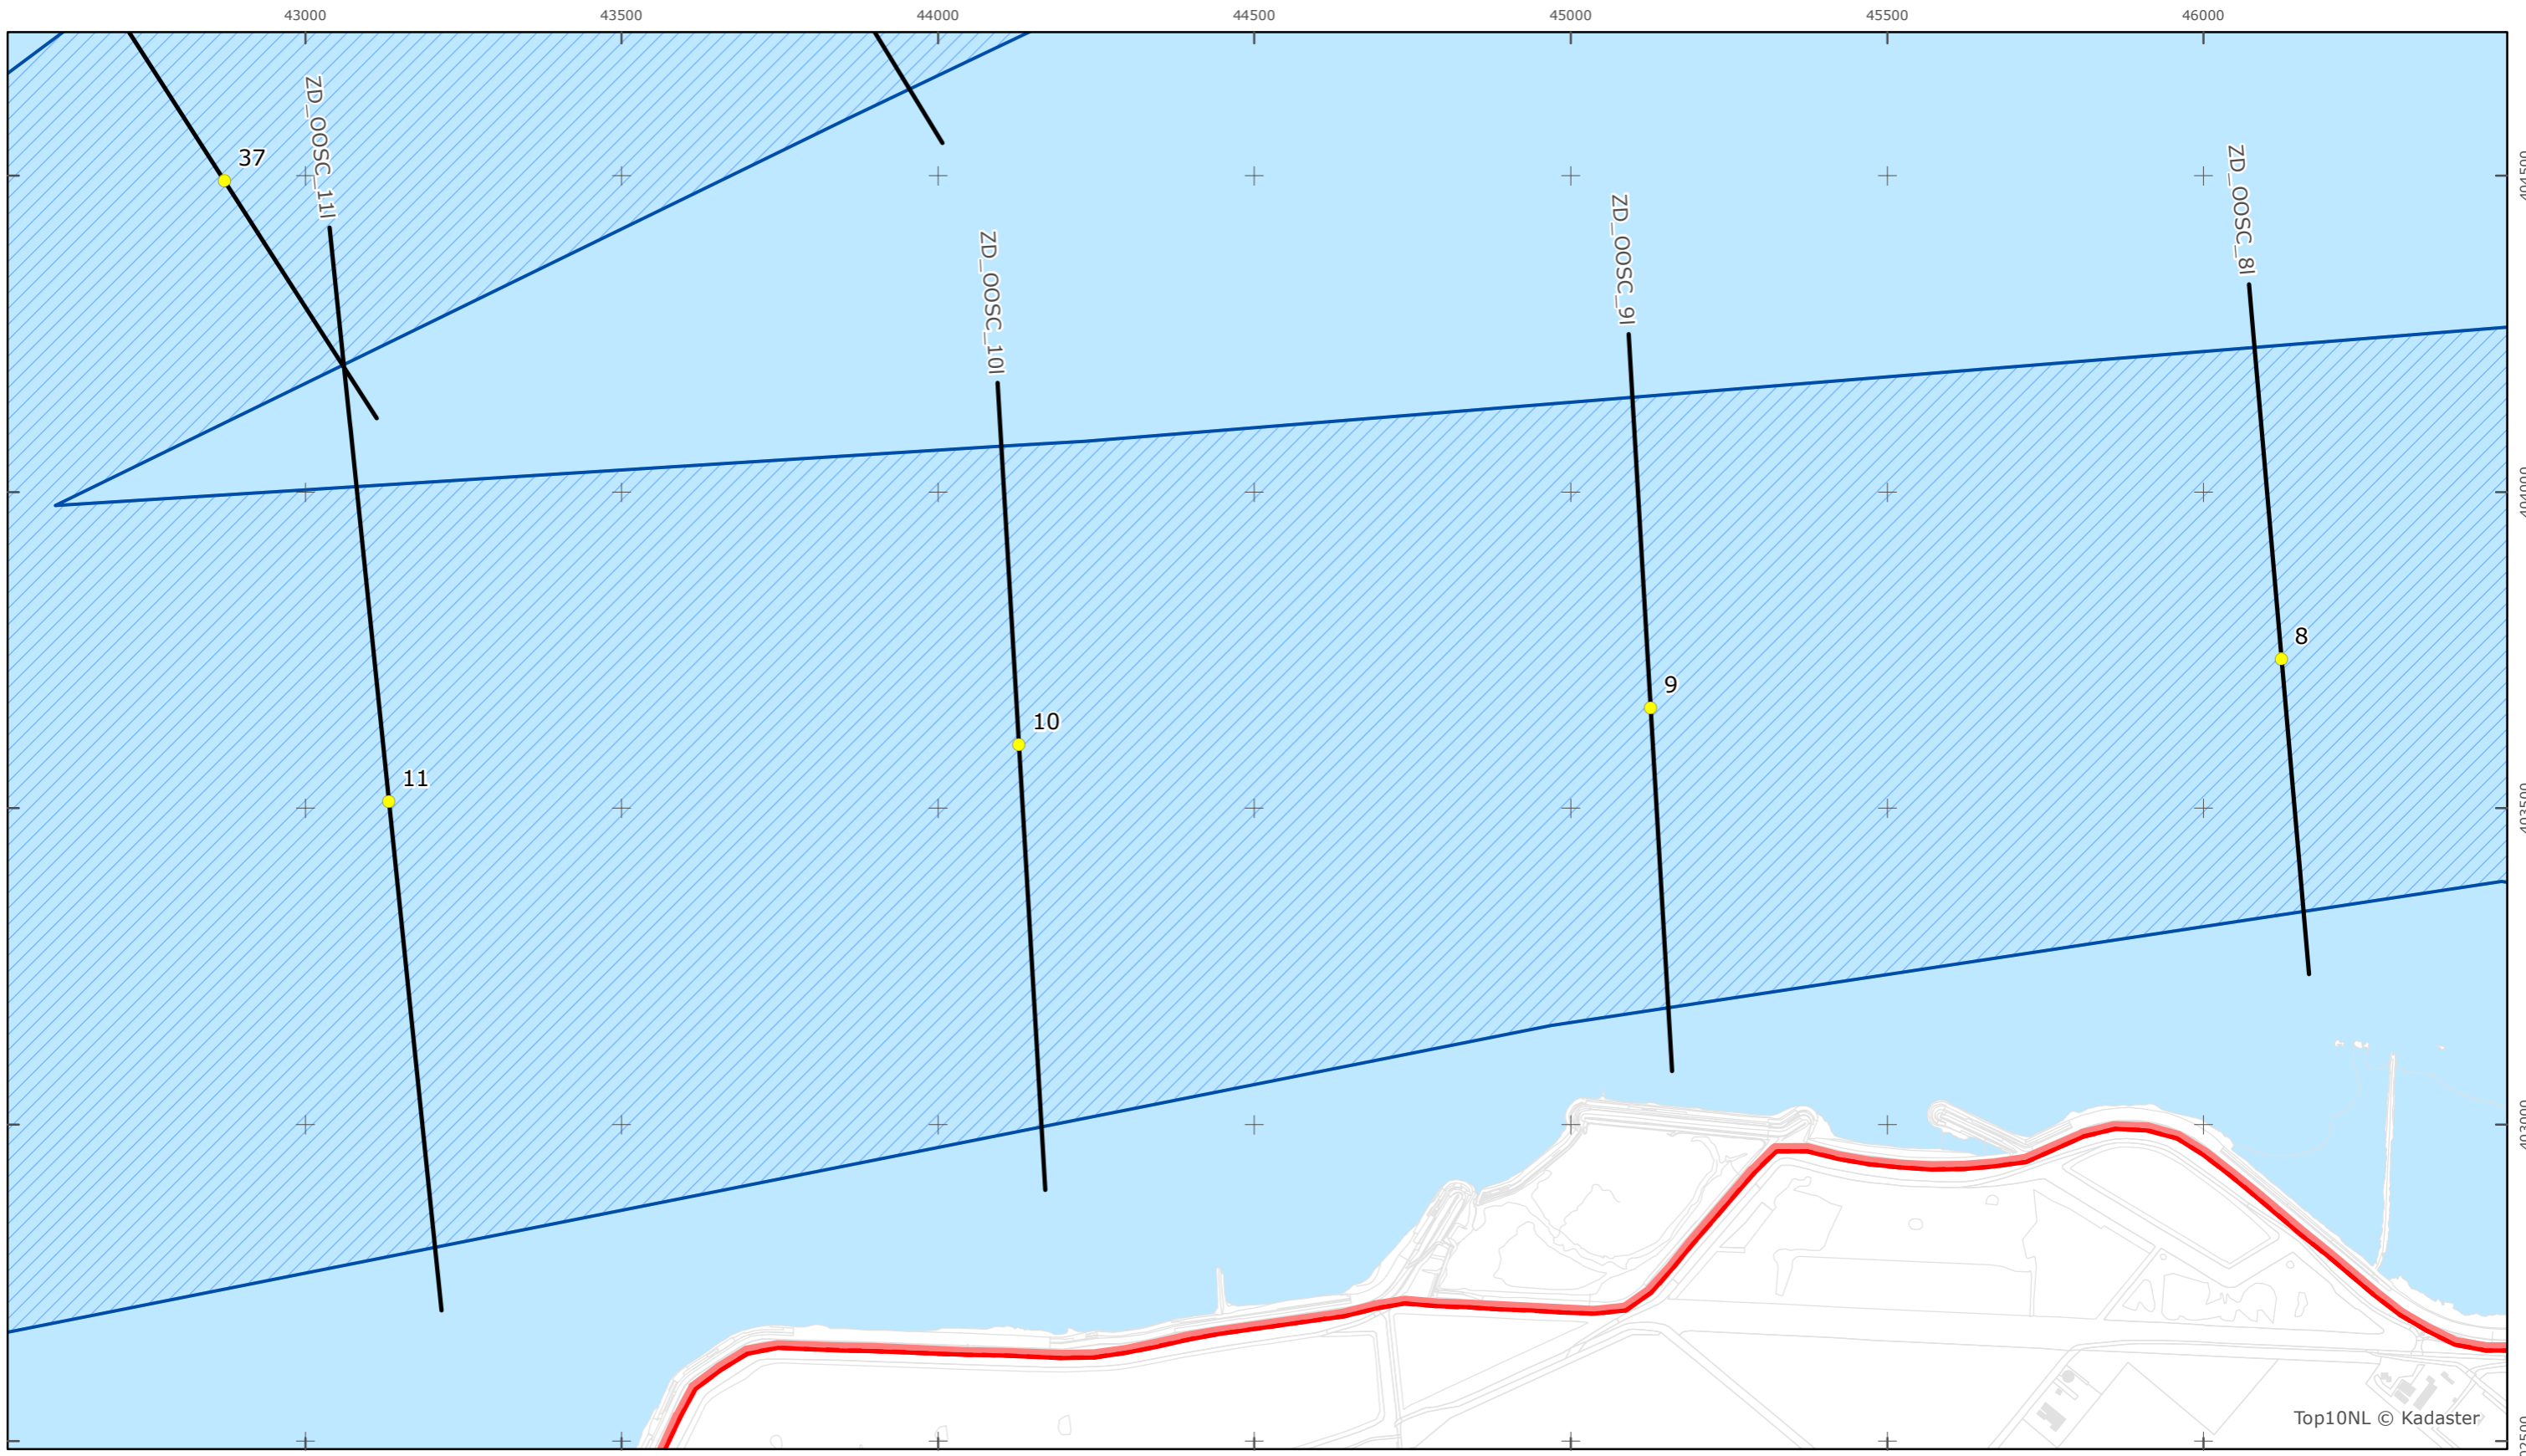

Top10NL © Kadaster

Legger Rijkswaterstaatswerken Waterwet - bovenaanzicht

Oosterschelde

Rijkswaterstaat Zee en Delta

Versie: 2.0
Status: Definitief
Datum: 13 oktober 2014

Kaartblad 46

schaal 1:10.000 (A3)

Legenda

Overige legenda-eenheden op blad 'overkoepelende legenda'