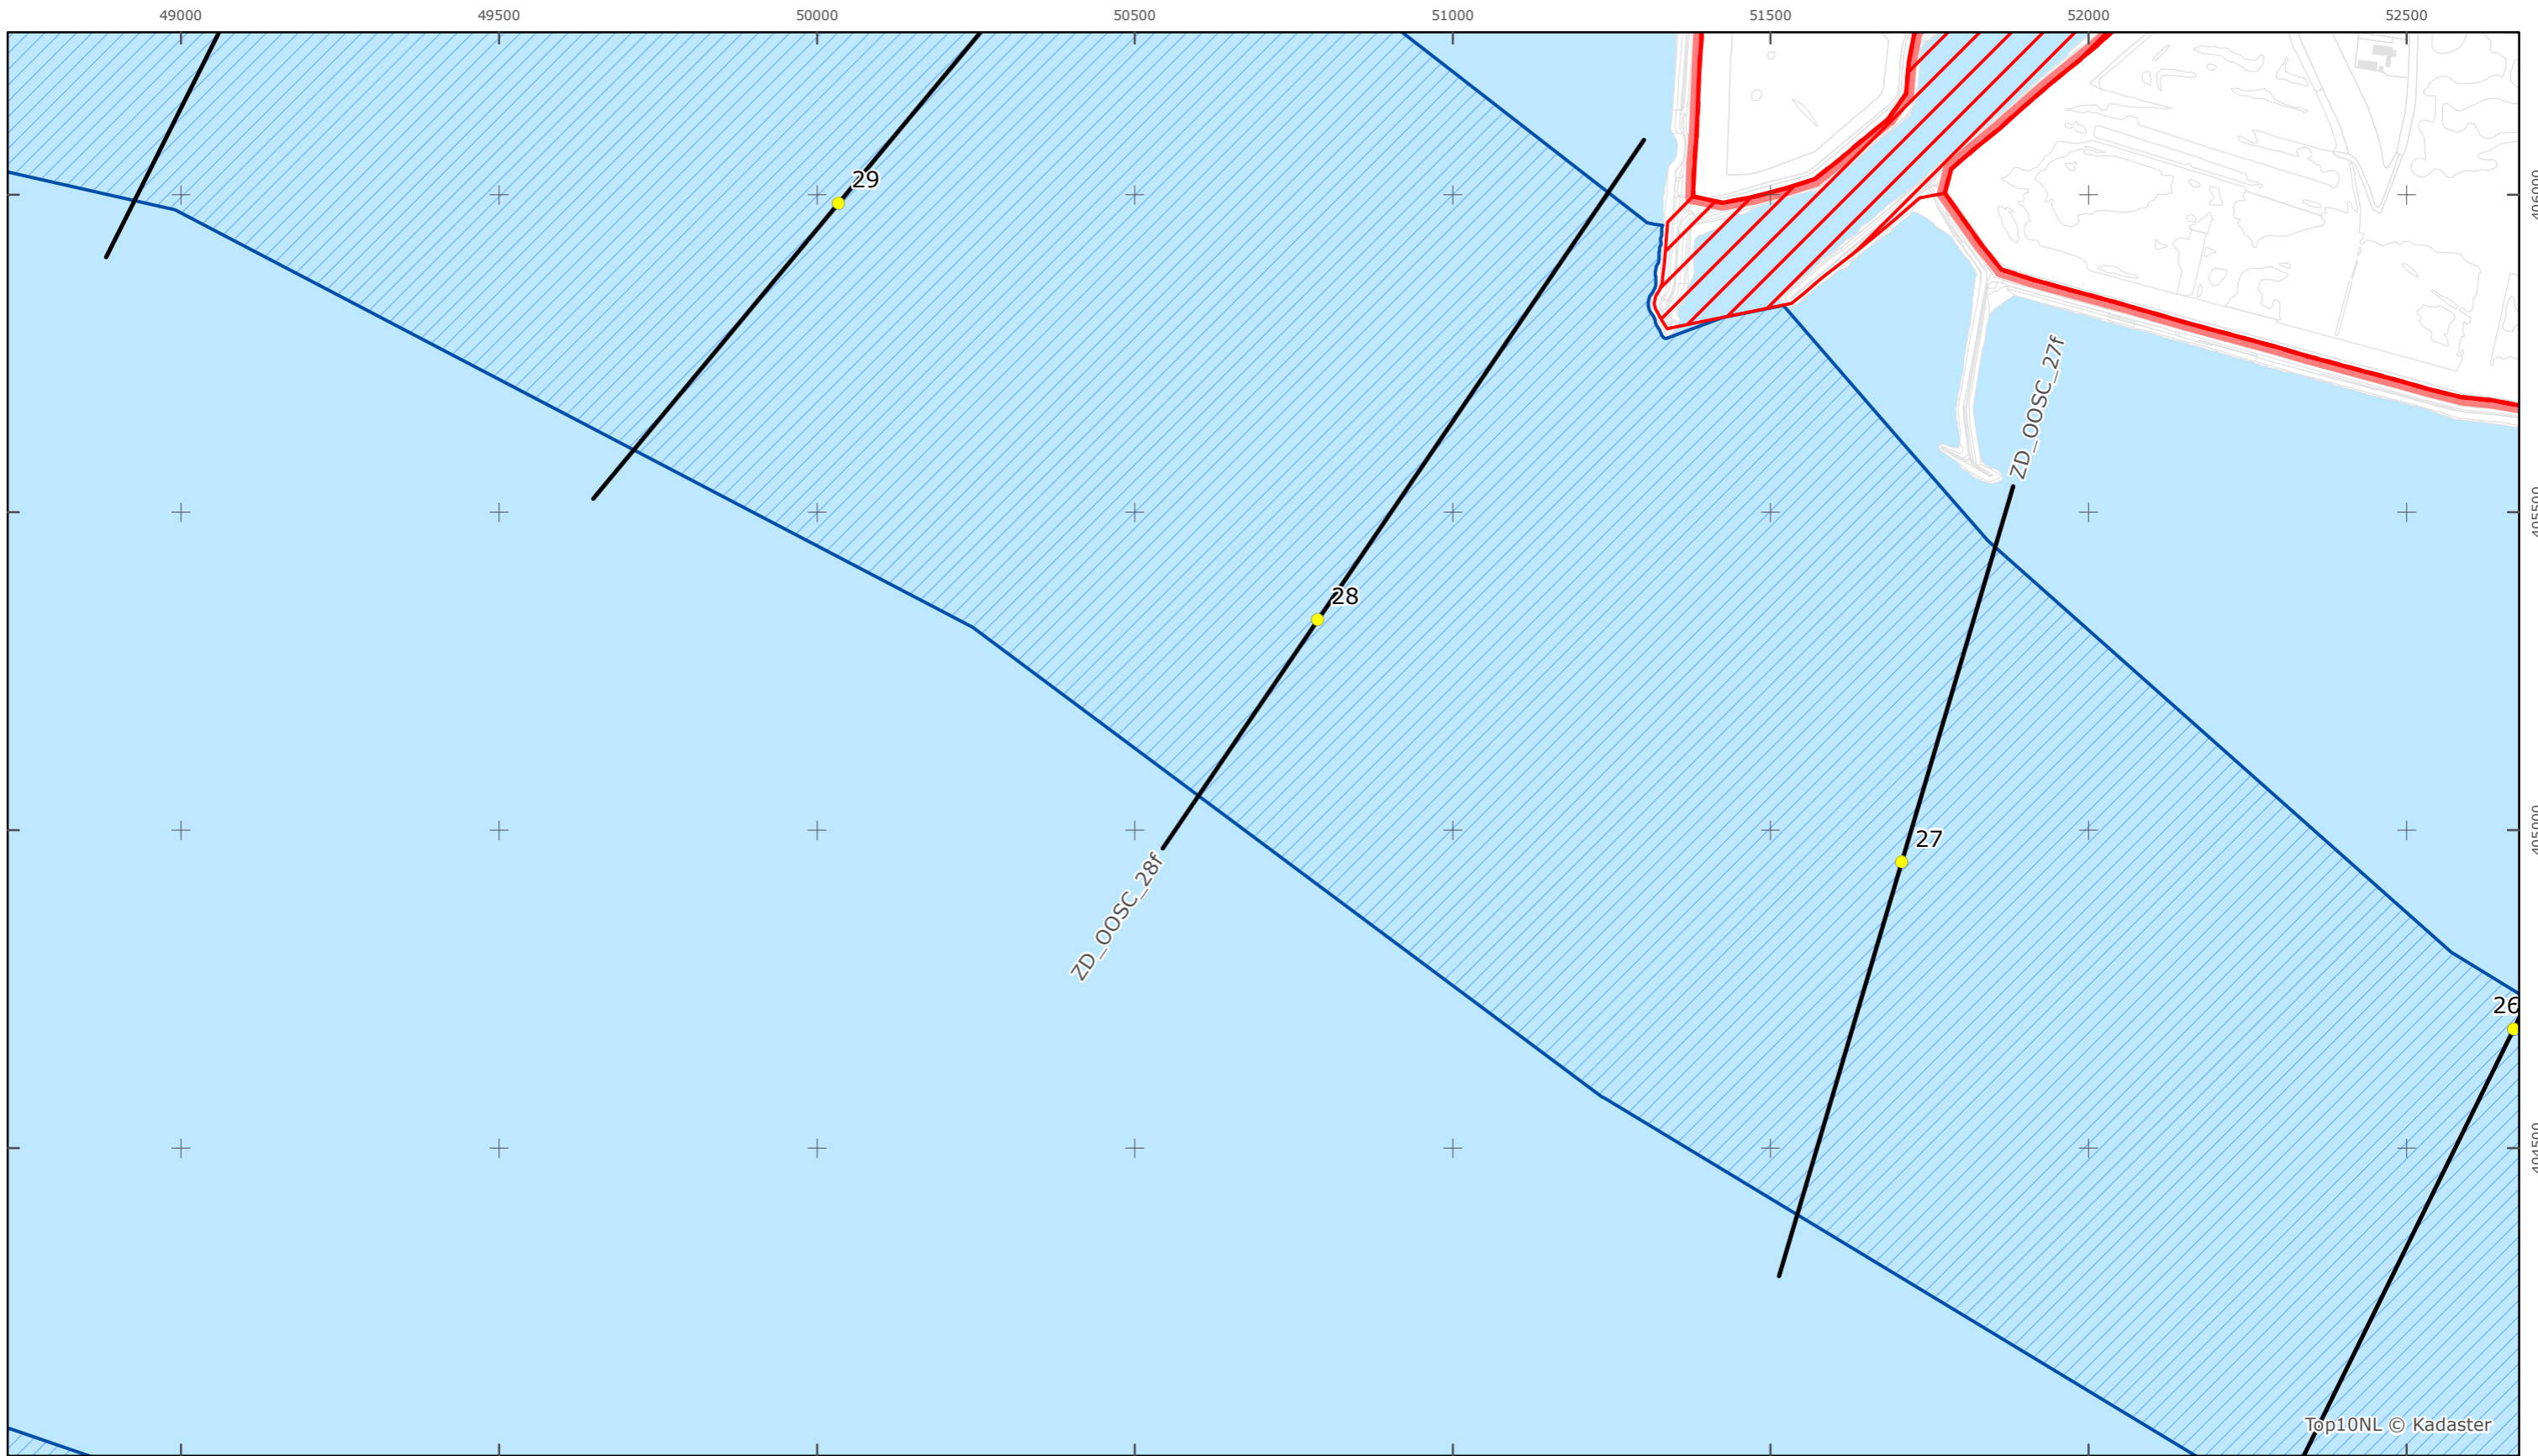

Kaartblad 38

schaal 1:10.000 (A3)

Legenda

Overige legenda-eenheden op blad 'overkoepelende legenda'

Top10NL © Kadaster

Legger Rijkswaterstaatswerken Waterwet - bovenaanzicht

Oosterschelde

Rijkswaterstaat Zee en Delta