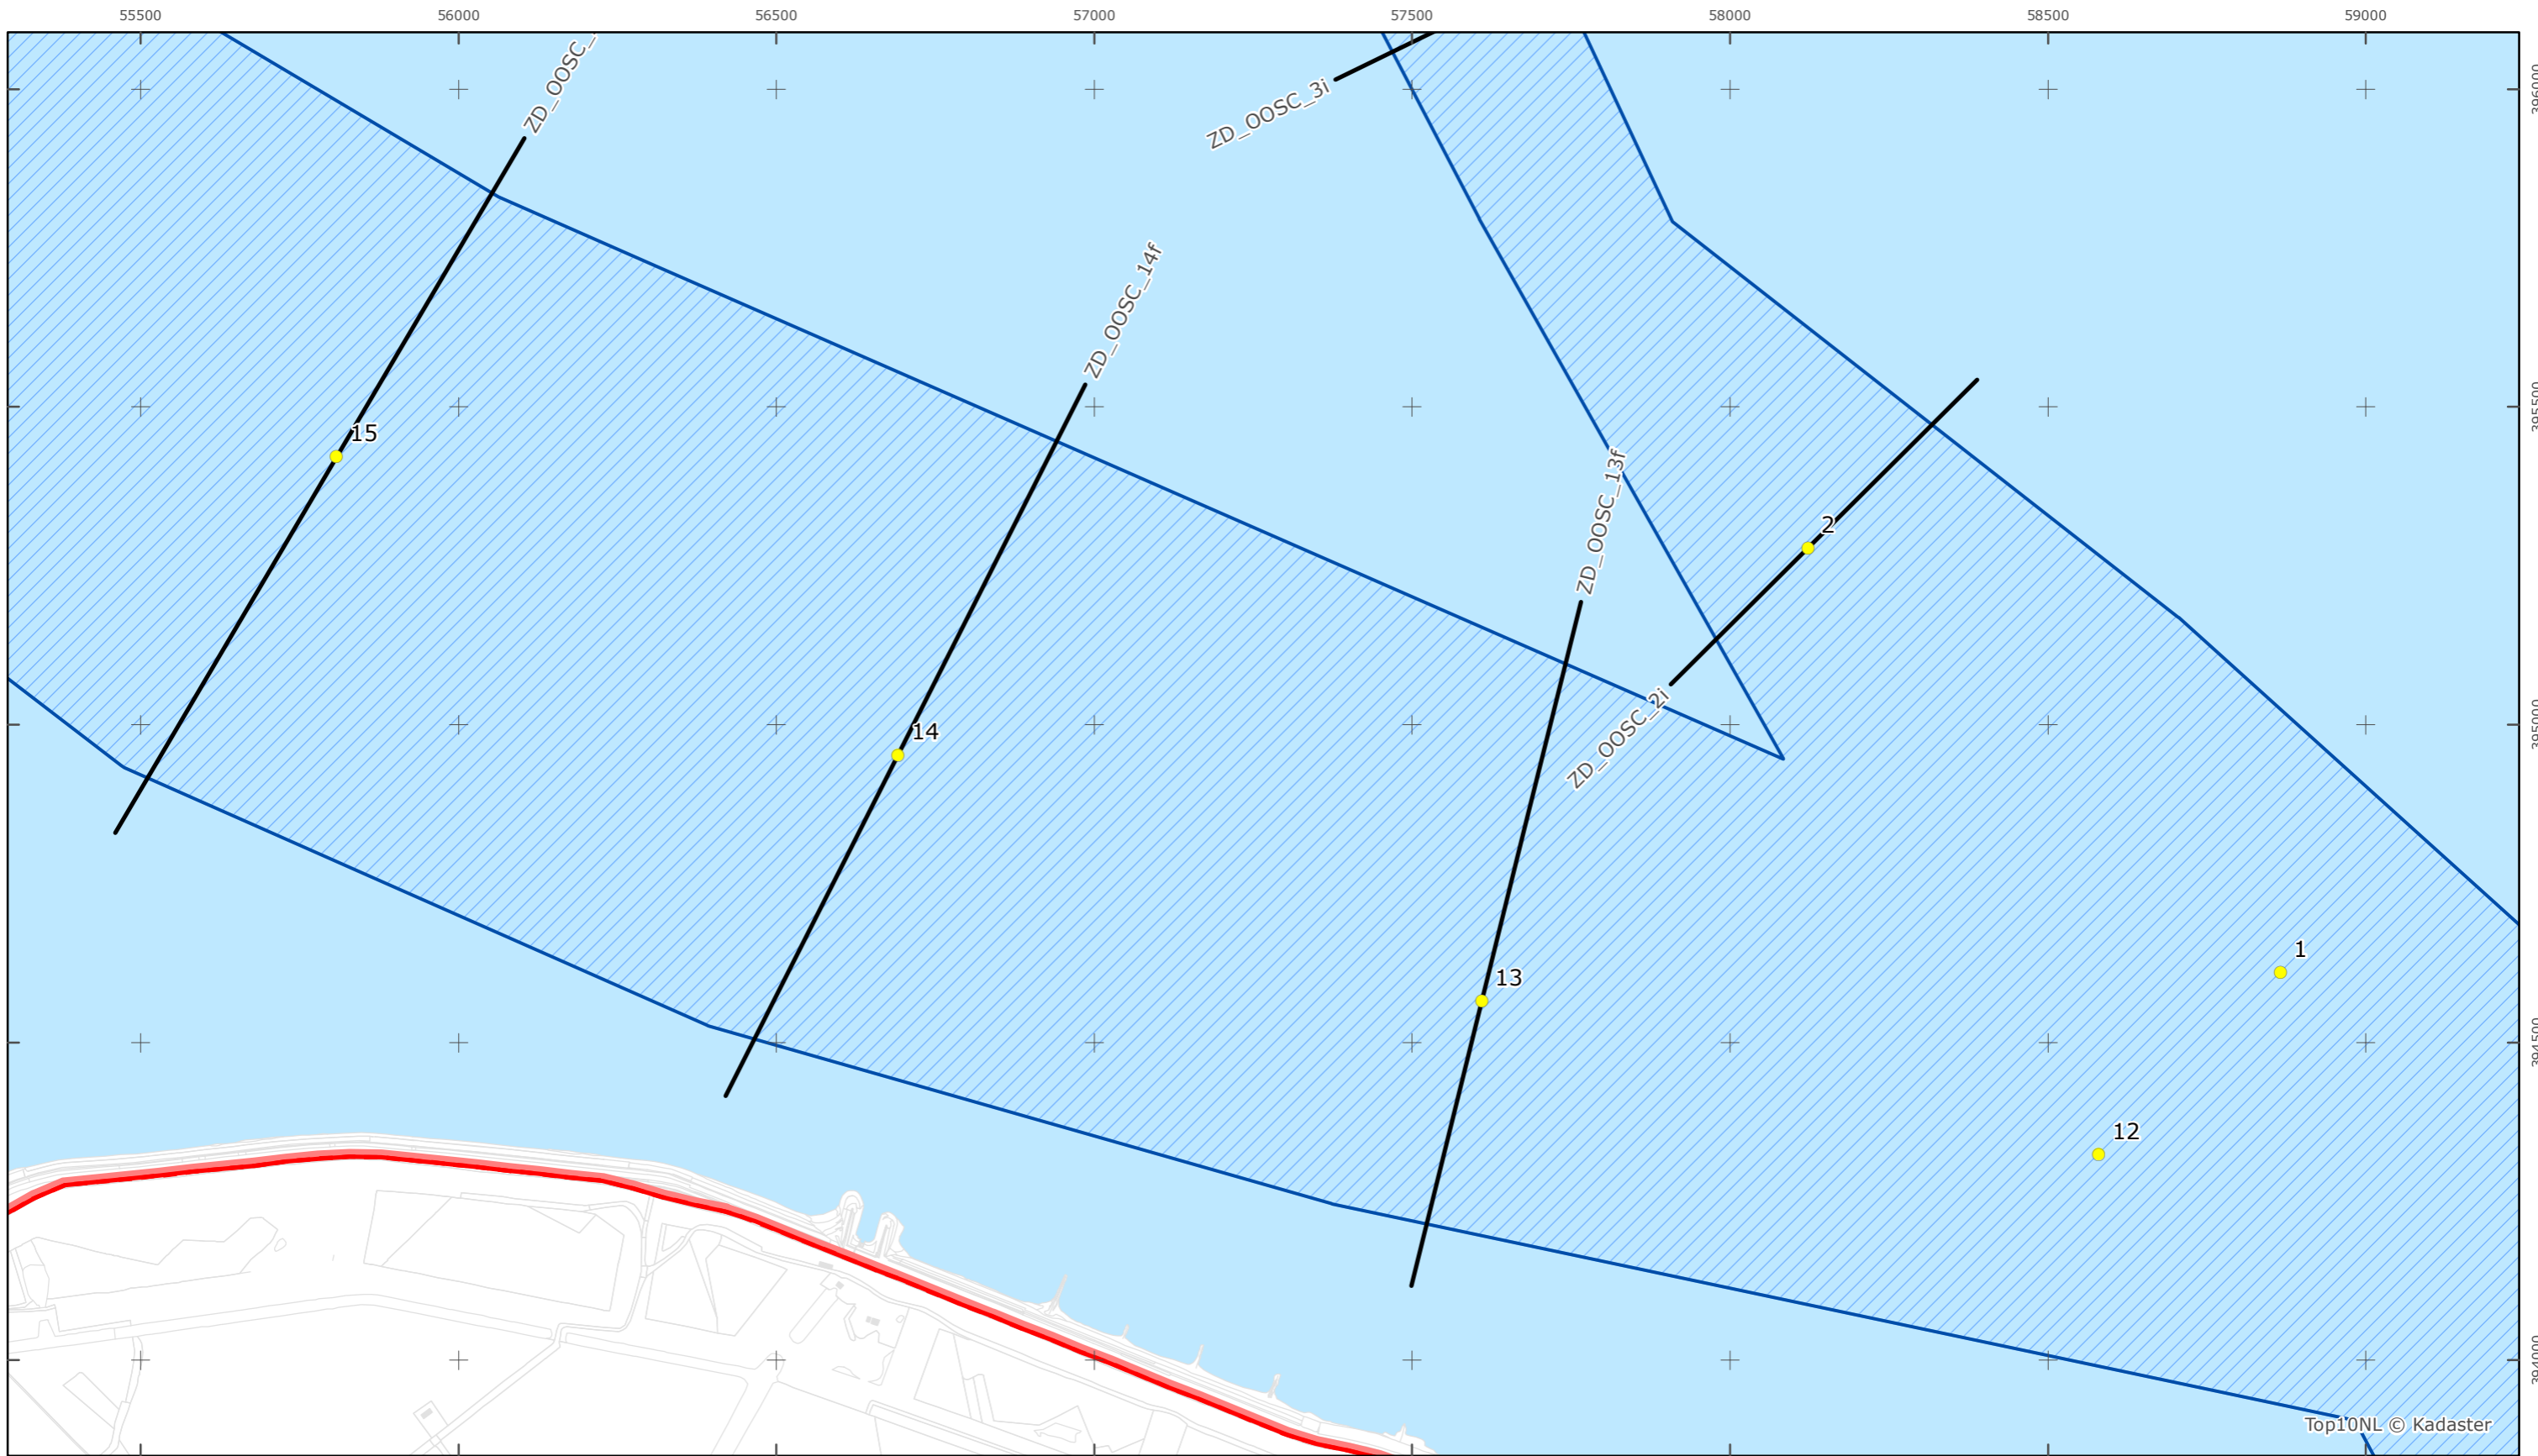

Legger Rijkswaterstaatswerken Waterwet - bovenaanzicht

Oosterschelde

Rijkswaterstaat Zee en Delta

Versie: 2.0
 Status: Definitief
 Datum: 13 oktober 2014

Kaartblad 52

schaal 1:10.000 (A3)

Legenda

Overige legenda-eenheden op blad 'overkoepelende legenda'

Legger Rijkswaterstaatswerken Waterwet - bovenaanzicht

Oosterschelde

Rijkswaterstaat Zee en Delta

Versie: 2.0
 Status: Definitief
 Datum: 13 oktober 2014

Kaartblad 53

schaal 1:10.000 (A3)

Legenda

Overige legenda-eenheden op blad 'overkoepelende legenda'

Legger Rijkswaterstaatswerken Waterwet - bovenaanzicht

Oosterschelde

Rijkswaterstaat Zee en Delta

Versie: 2.0
Status: Definitief
Datum: 13 oktober 2014

Kaartblad 54

schaal 1:10.000 (A3)

Legenda

Overige legenda-eenheden op blad 'overkoepelende legenda'