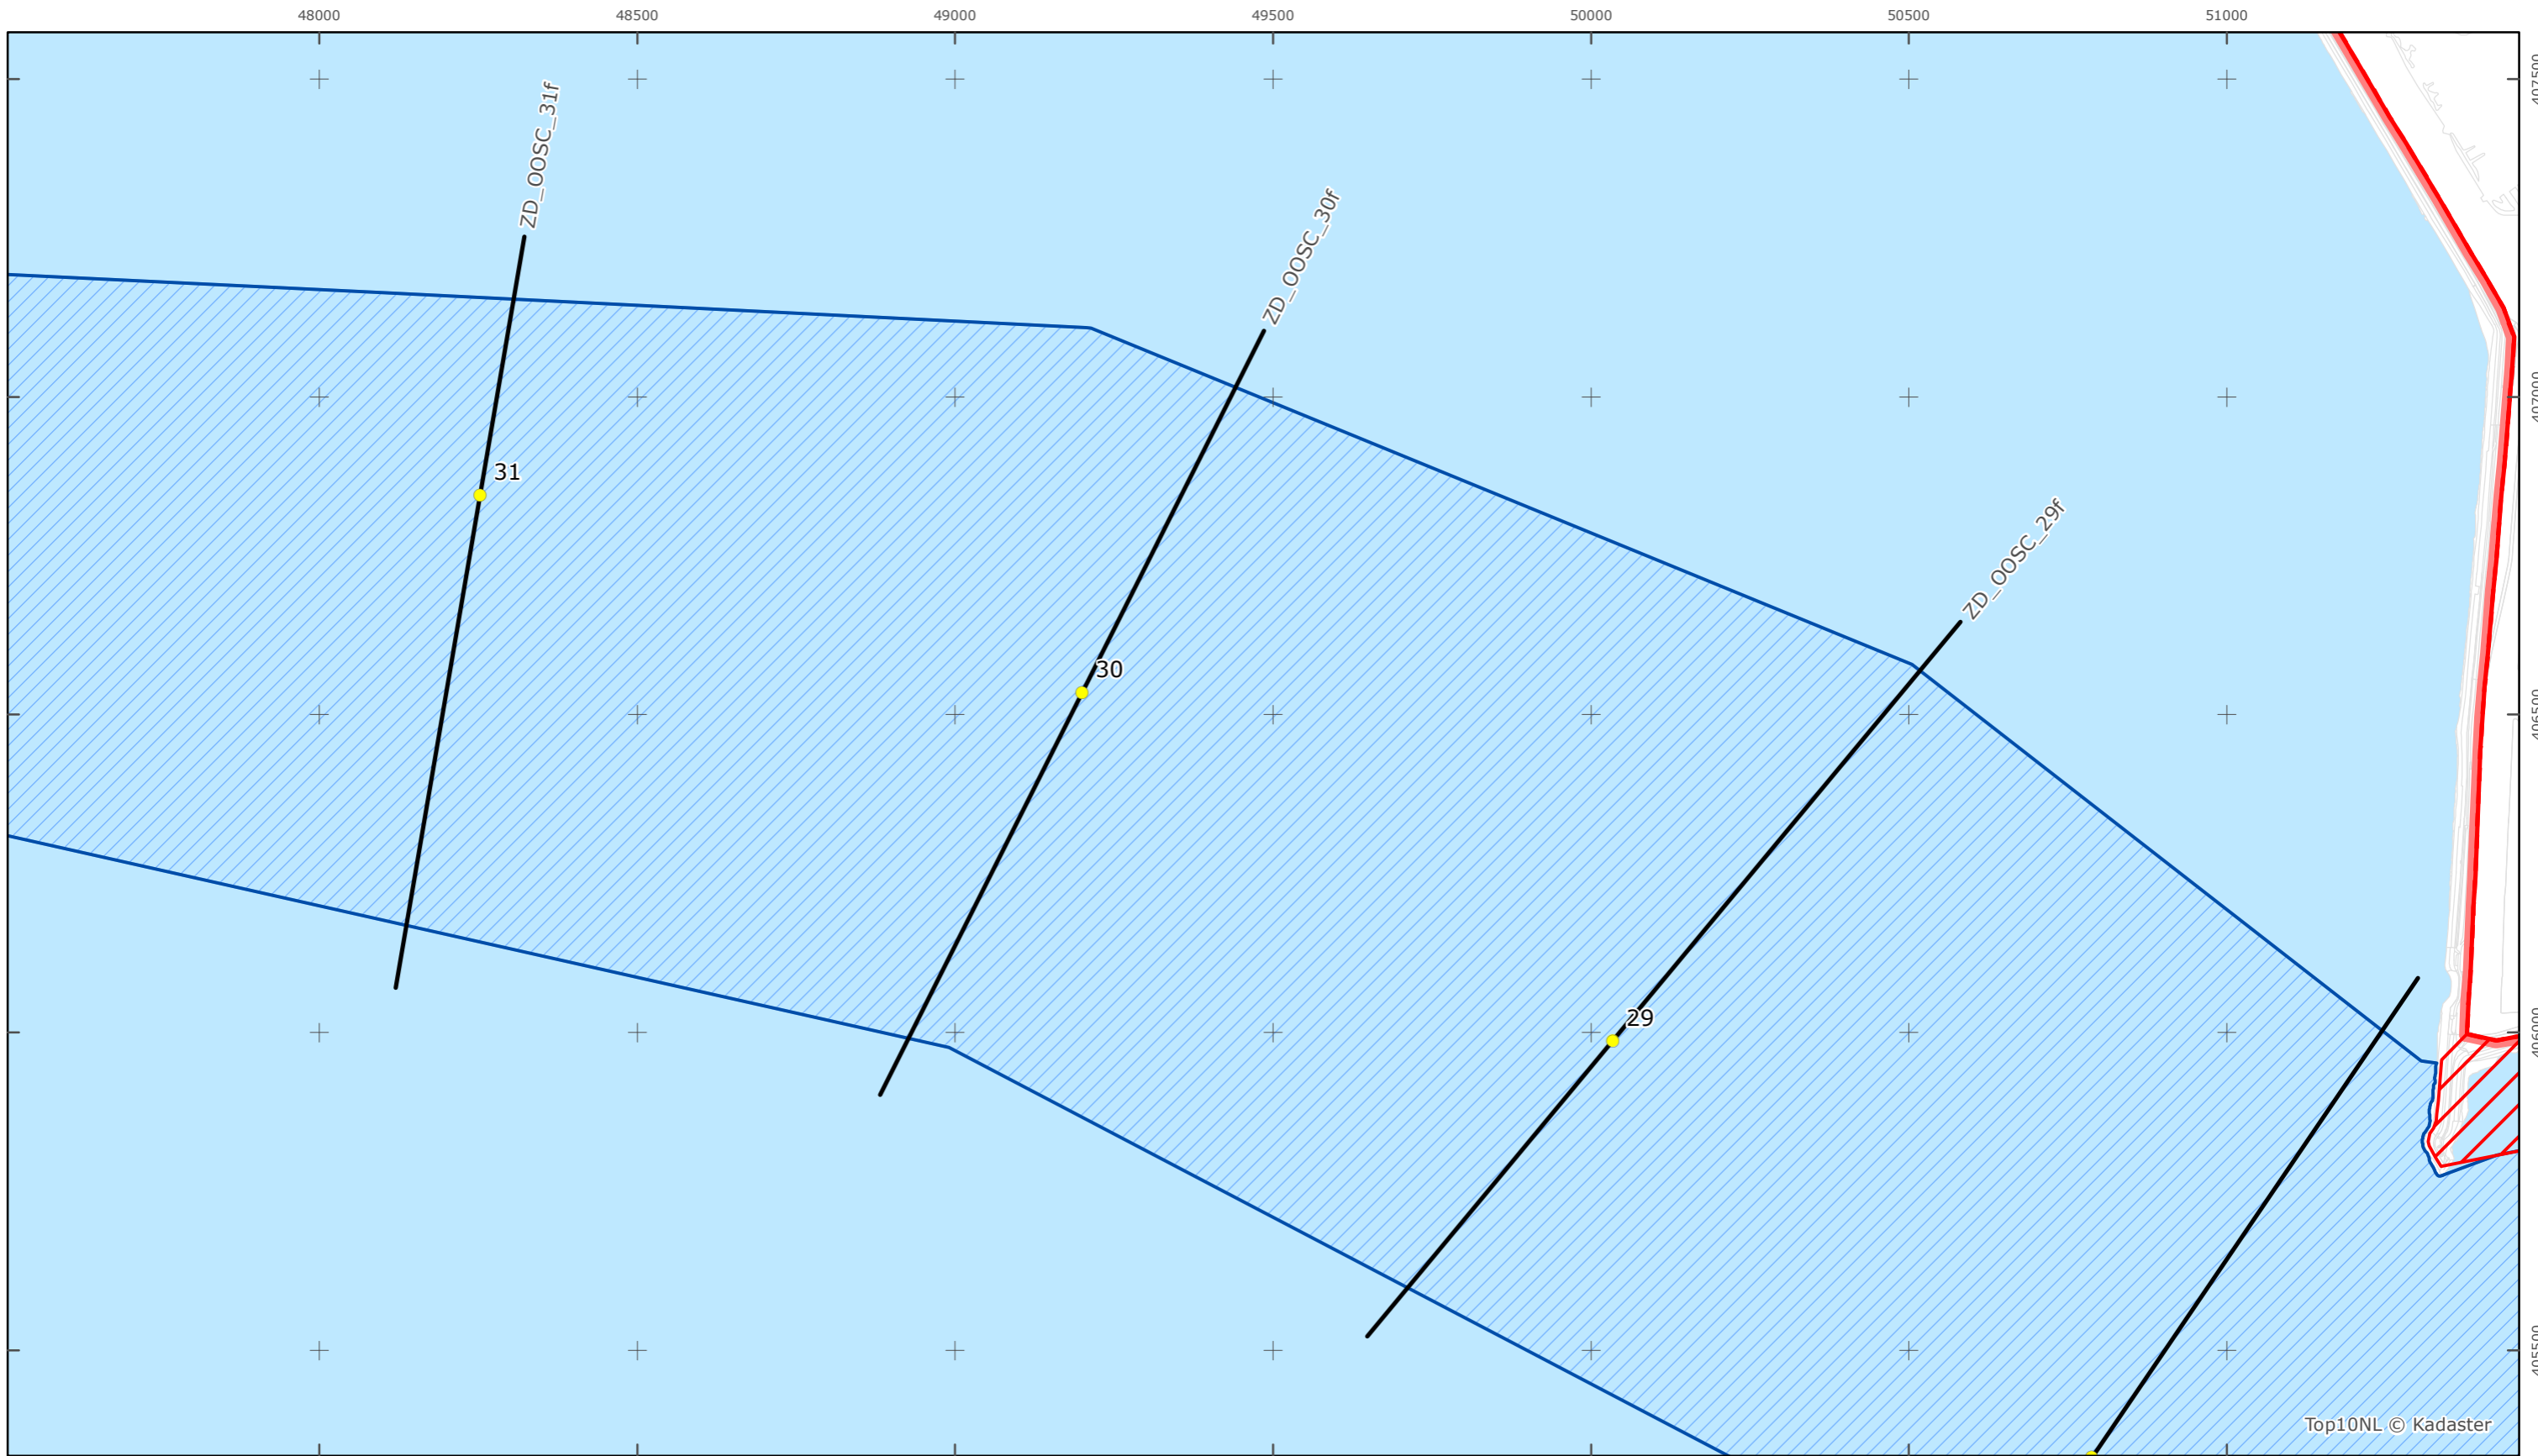

Versie: 2.0
 Status: Definitief
 Datum: 13 oktober 2014

Kaartblad 39

schaal 1:10.000 (A3)

Legenda

Overige legenda-eenheden op blad 'overkoepelende legenda'

Legger Rijkswaterstaatswerken Waterwet - bovenaanzicht