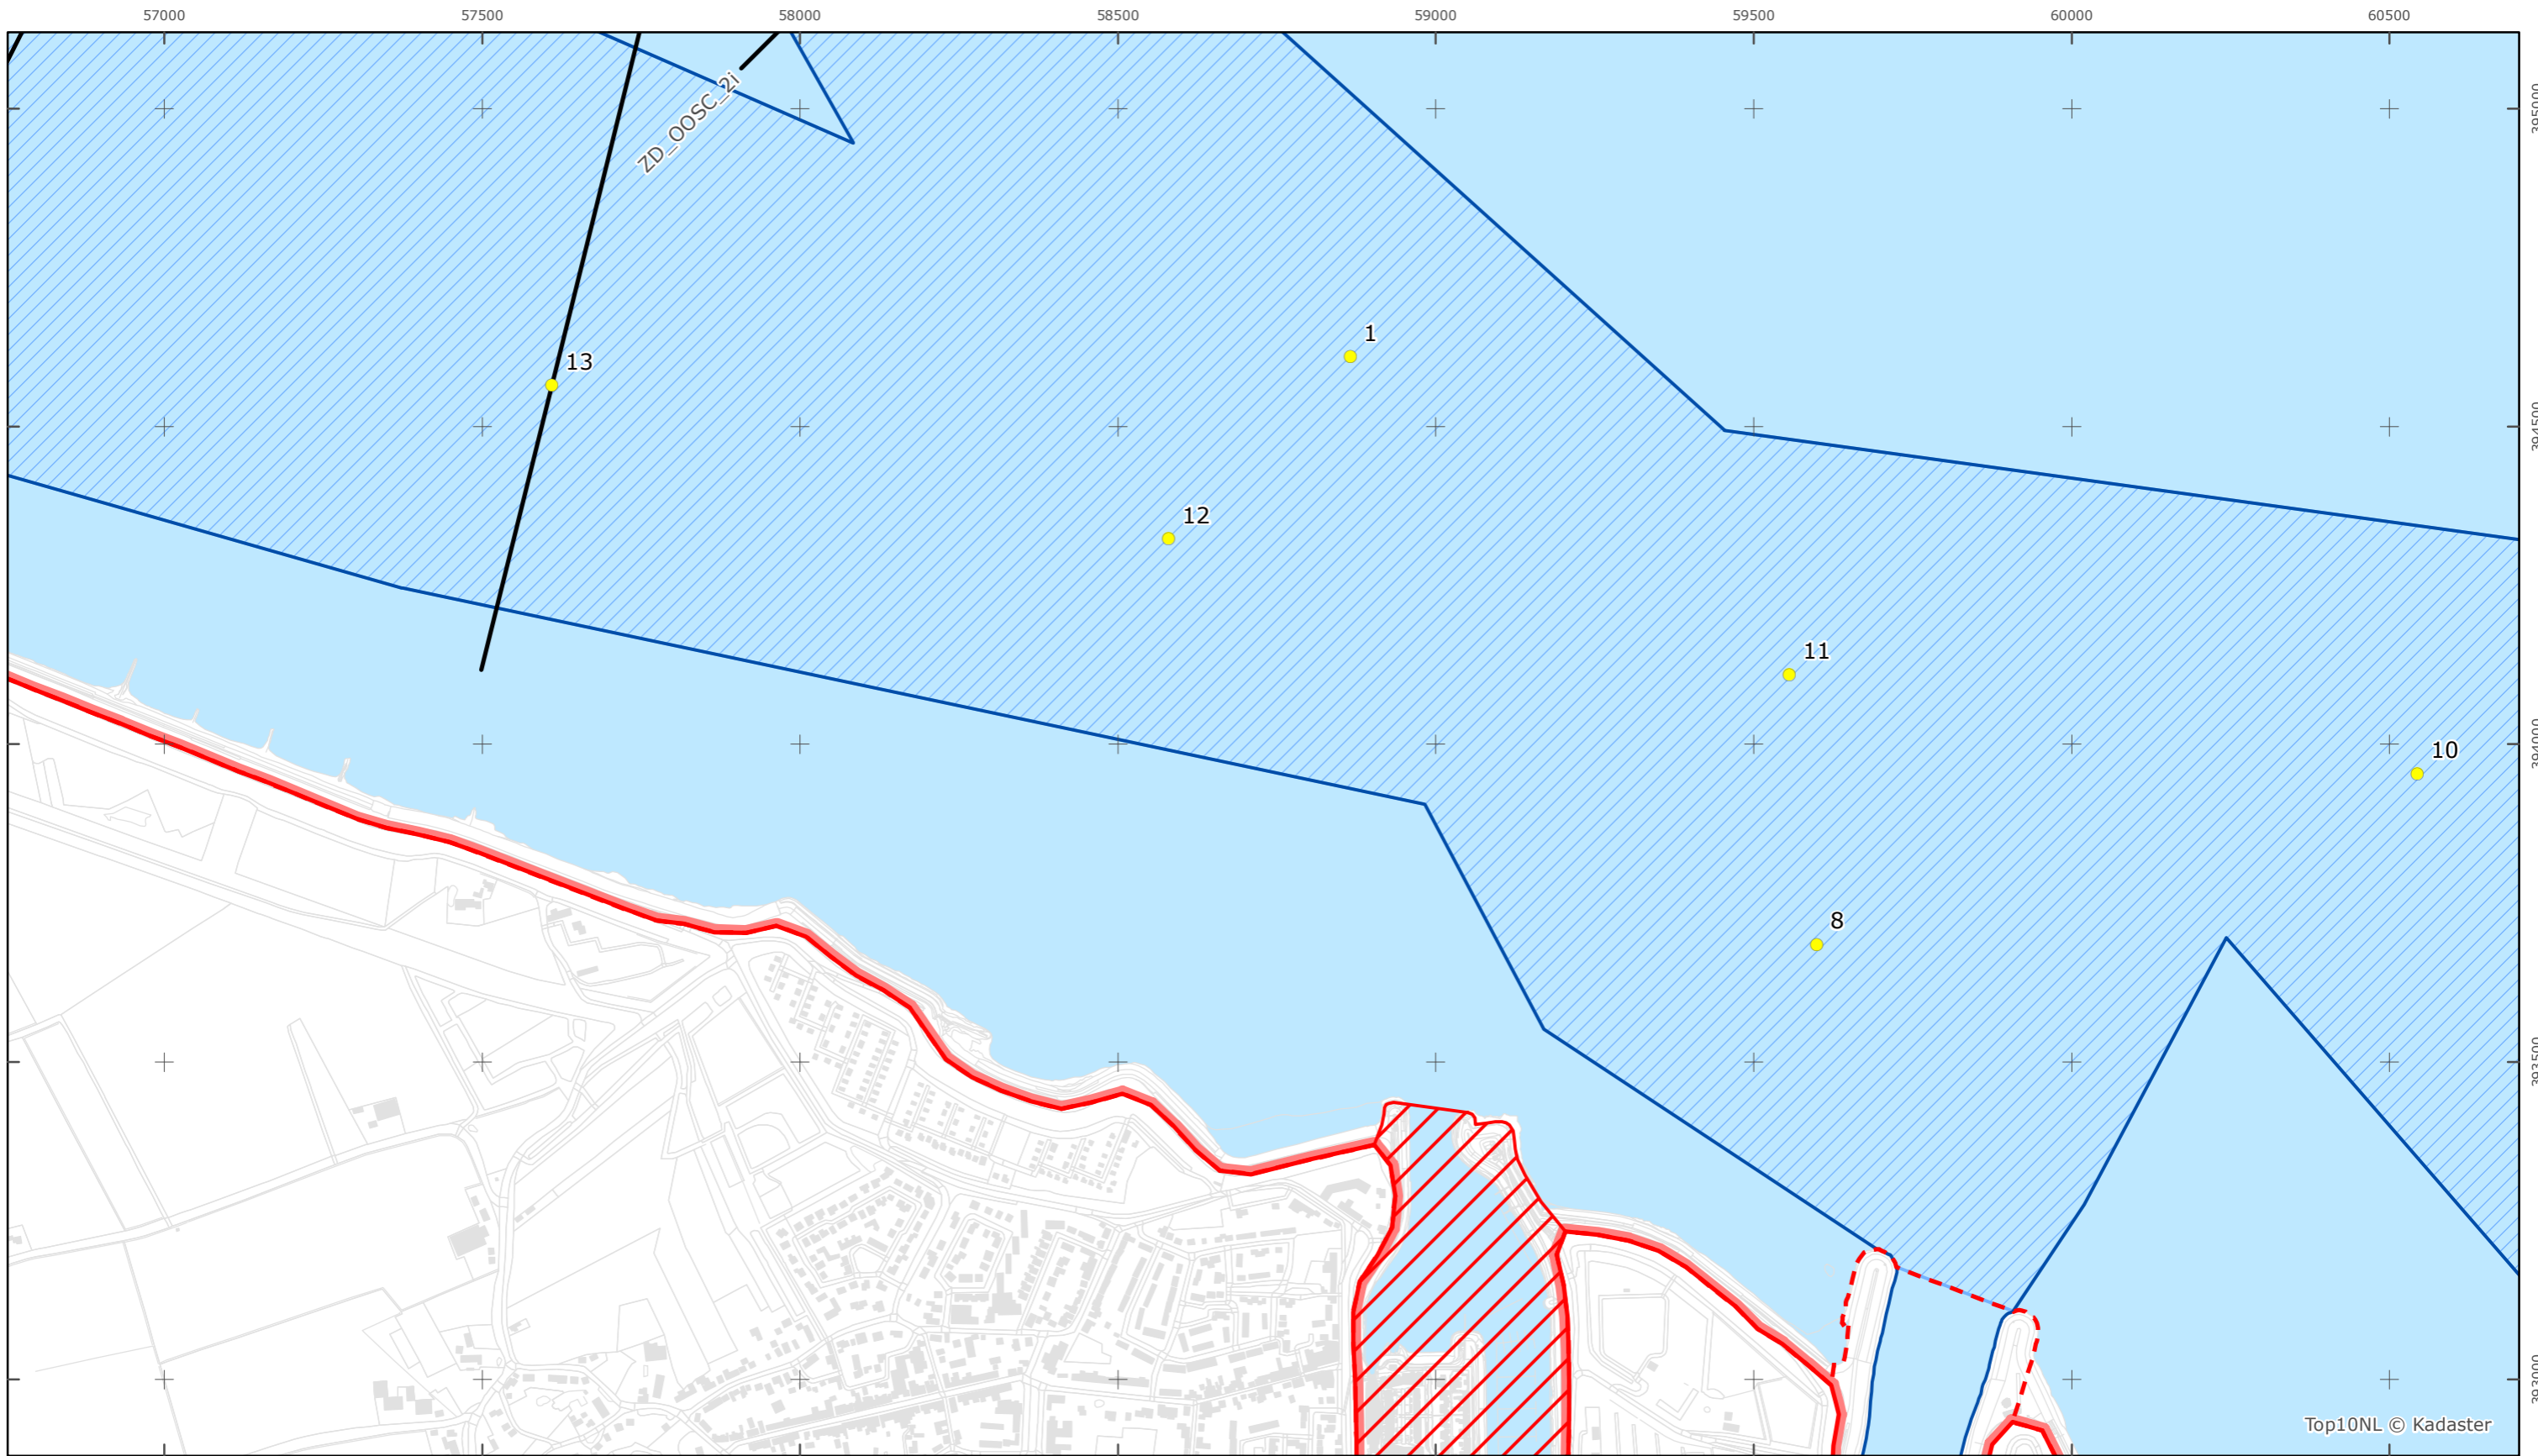

Kaartblad 58

schaal 1:10.000 (A3)

Legenda

Overige legenda-eenheden op blad 'overkoepelende legenda'

Top10NL © Kadaster

Legger Rijkswaterstaatswerken Waterwet - bovenaanzicht

Oosterschelde

Rijkswaterstaat Zee en Delta