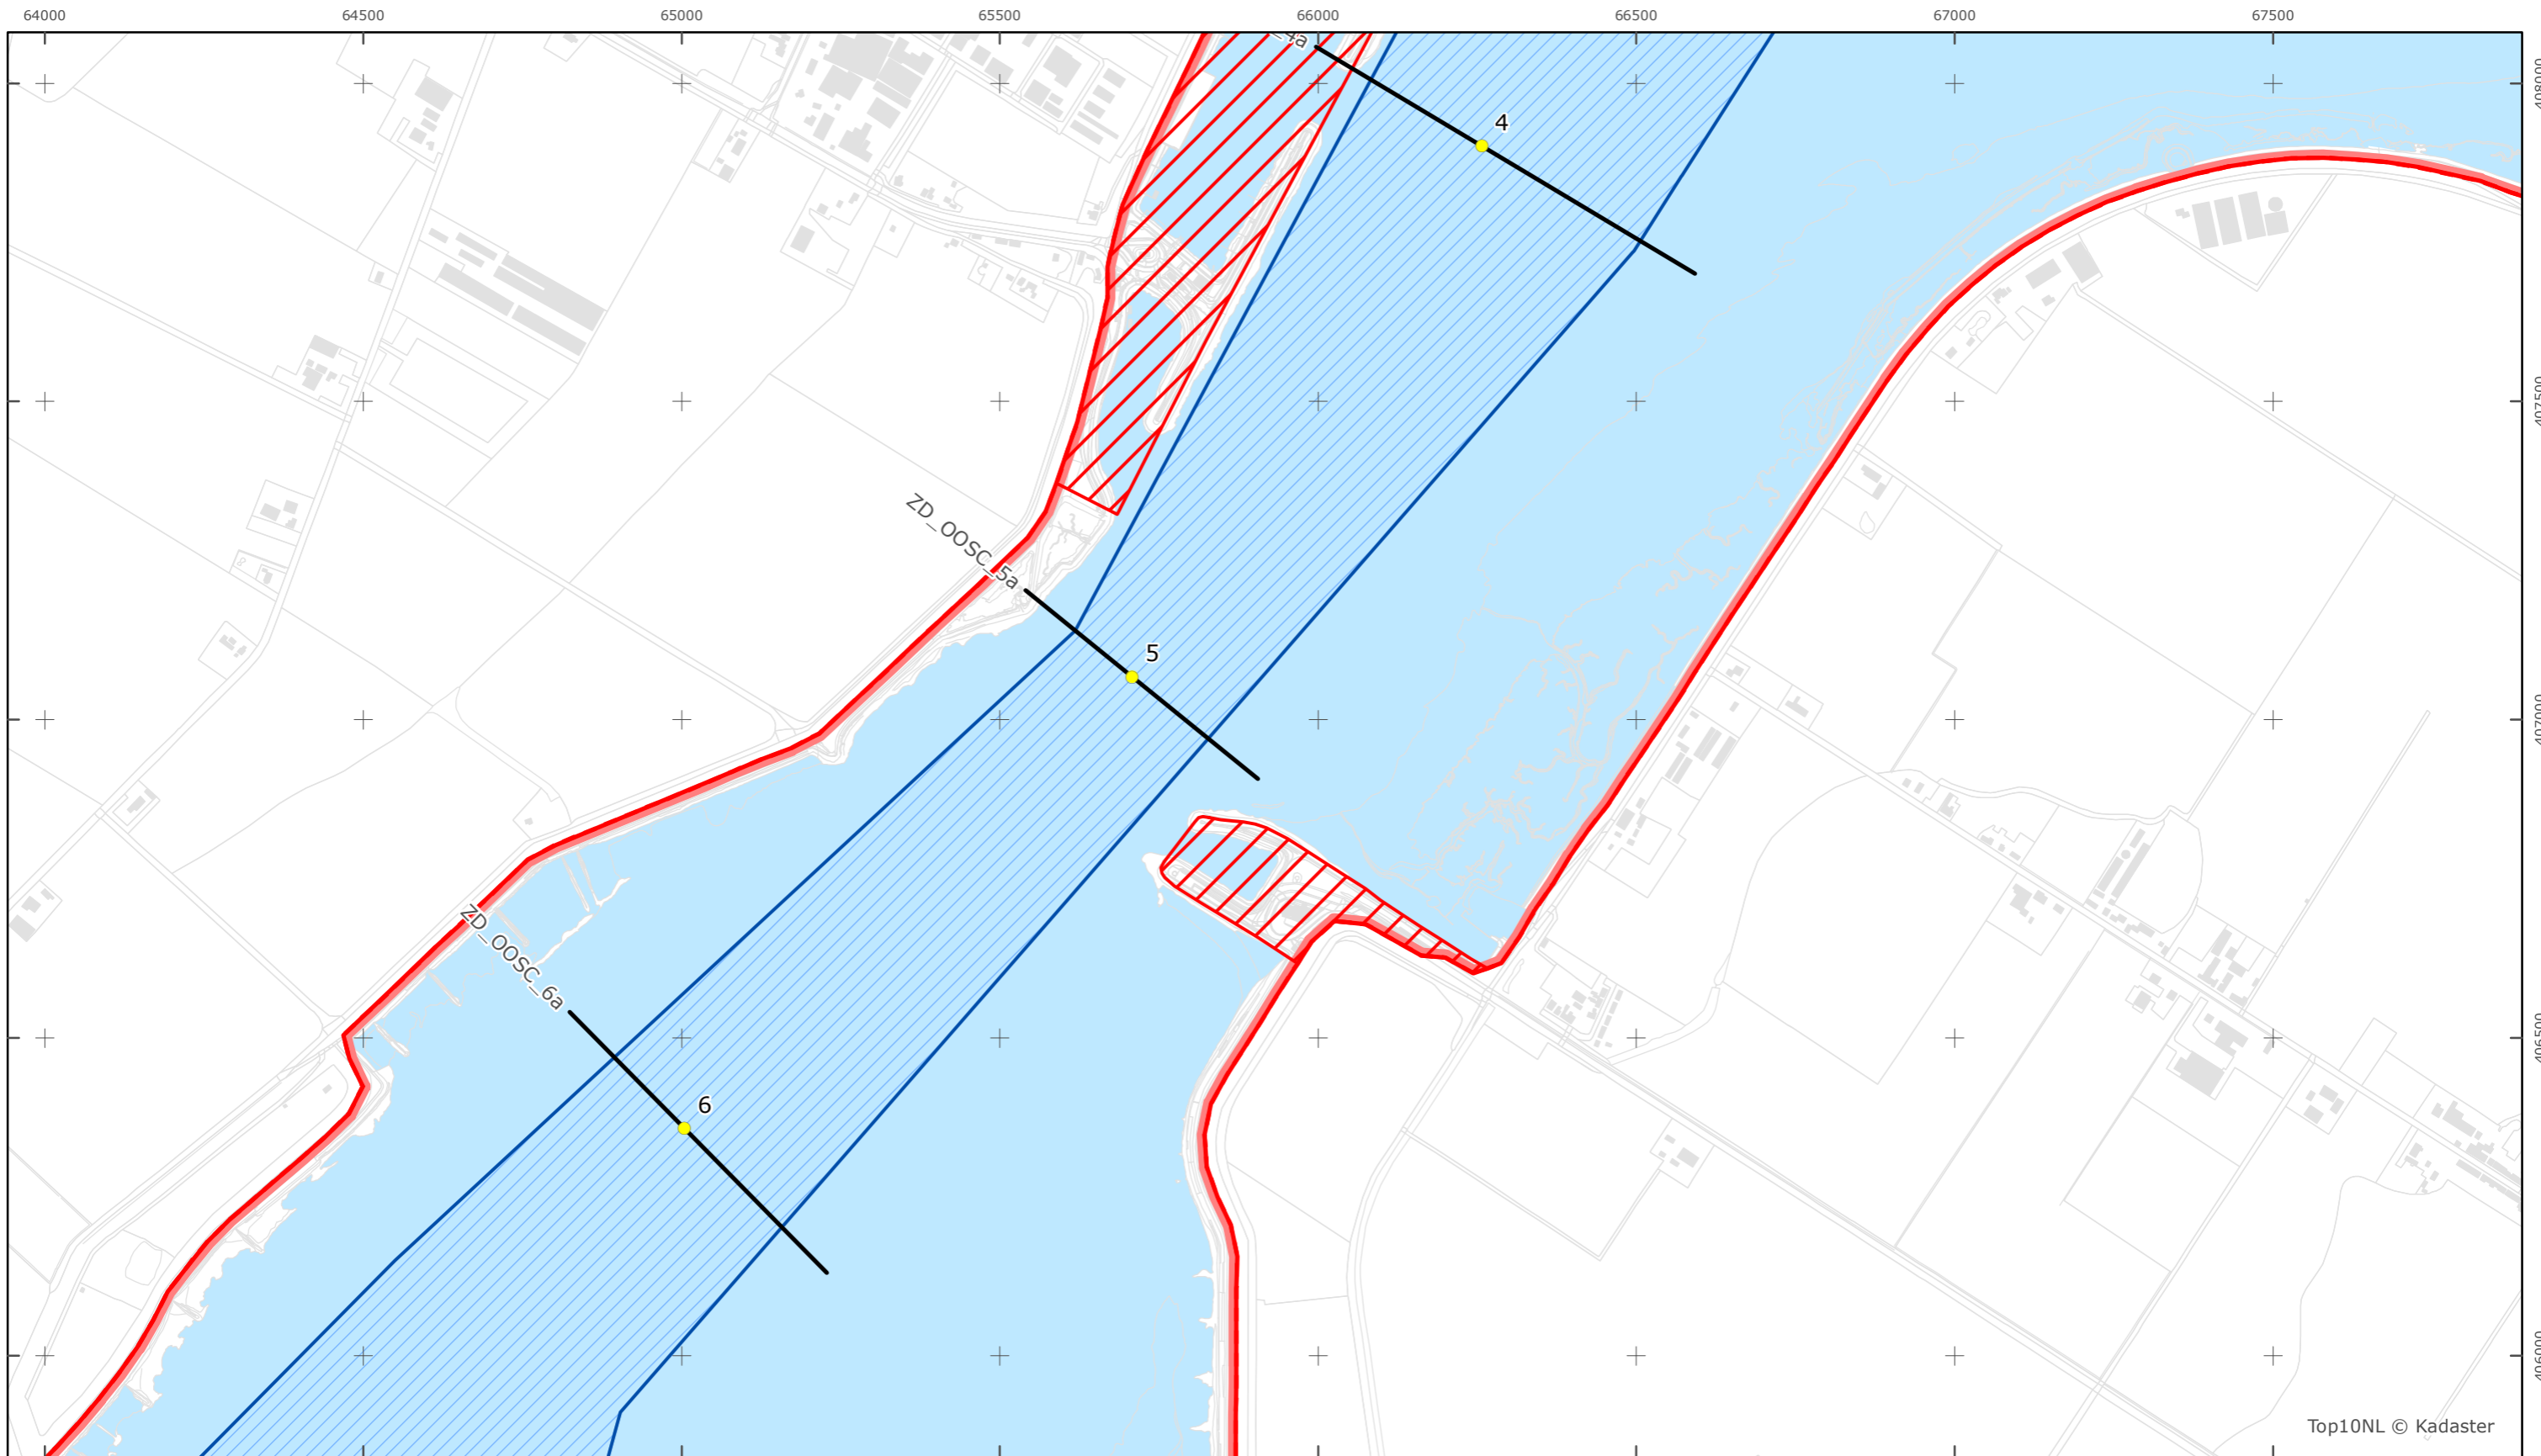

Legger Rijkswaterstaatswerken Waterwet - bovenaanzicht

Oosterschelde

Rijkswaterstaat Zee en Delta

Versie: 2.0
Status: Definitief
Datum: 13 oktober 2014

Kaartblad 30

schaal 1:10.000 (A3)

Legenda

Overige legenda-eenheden op blad 'overkoepelende legenda'