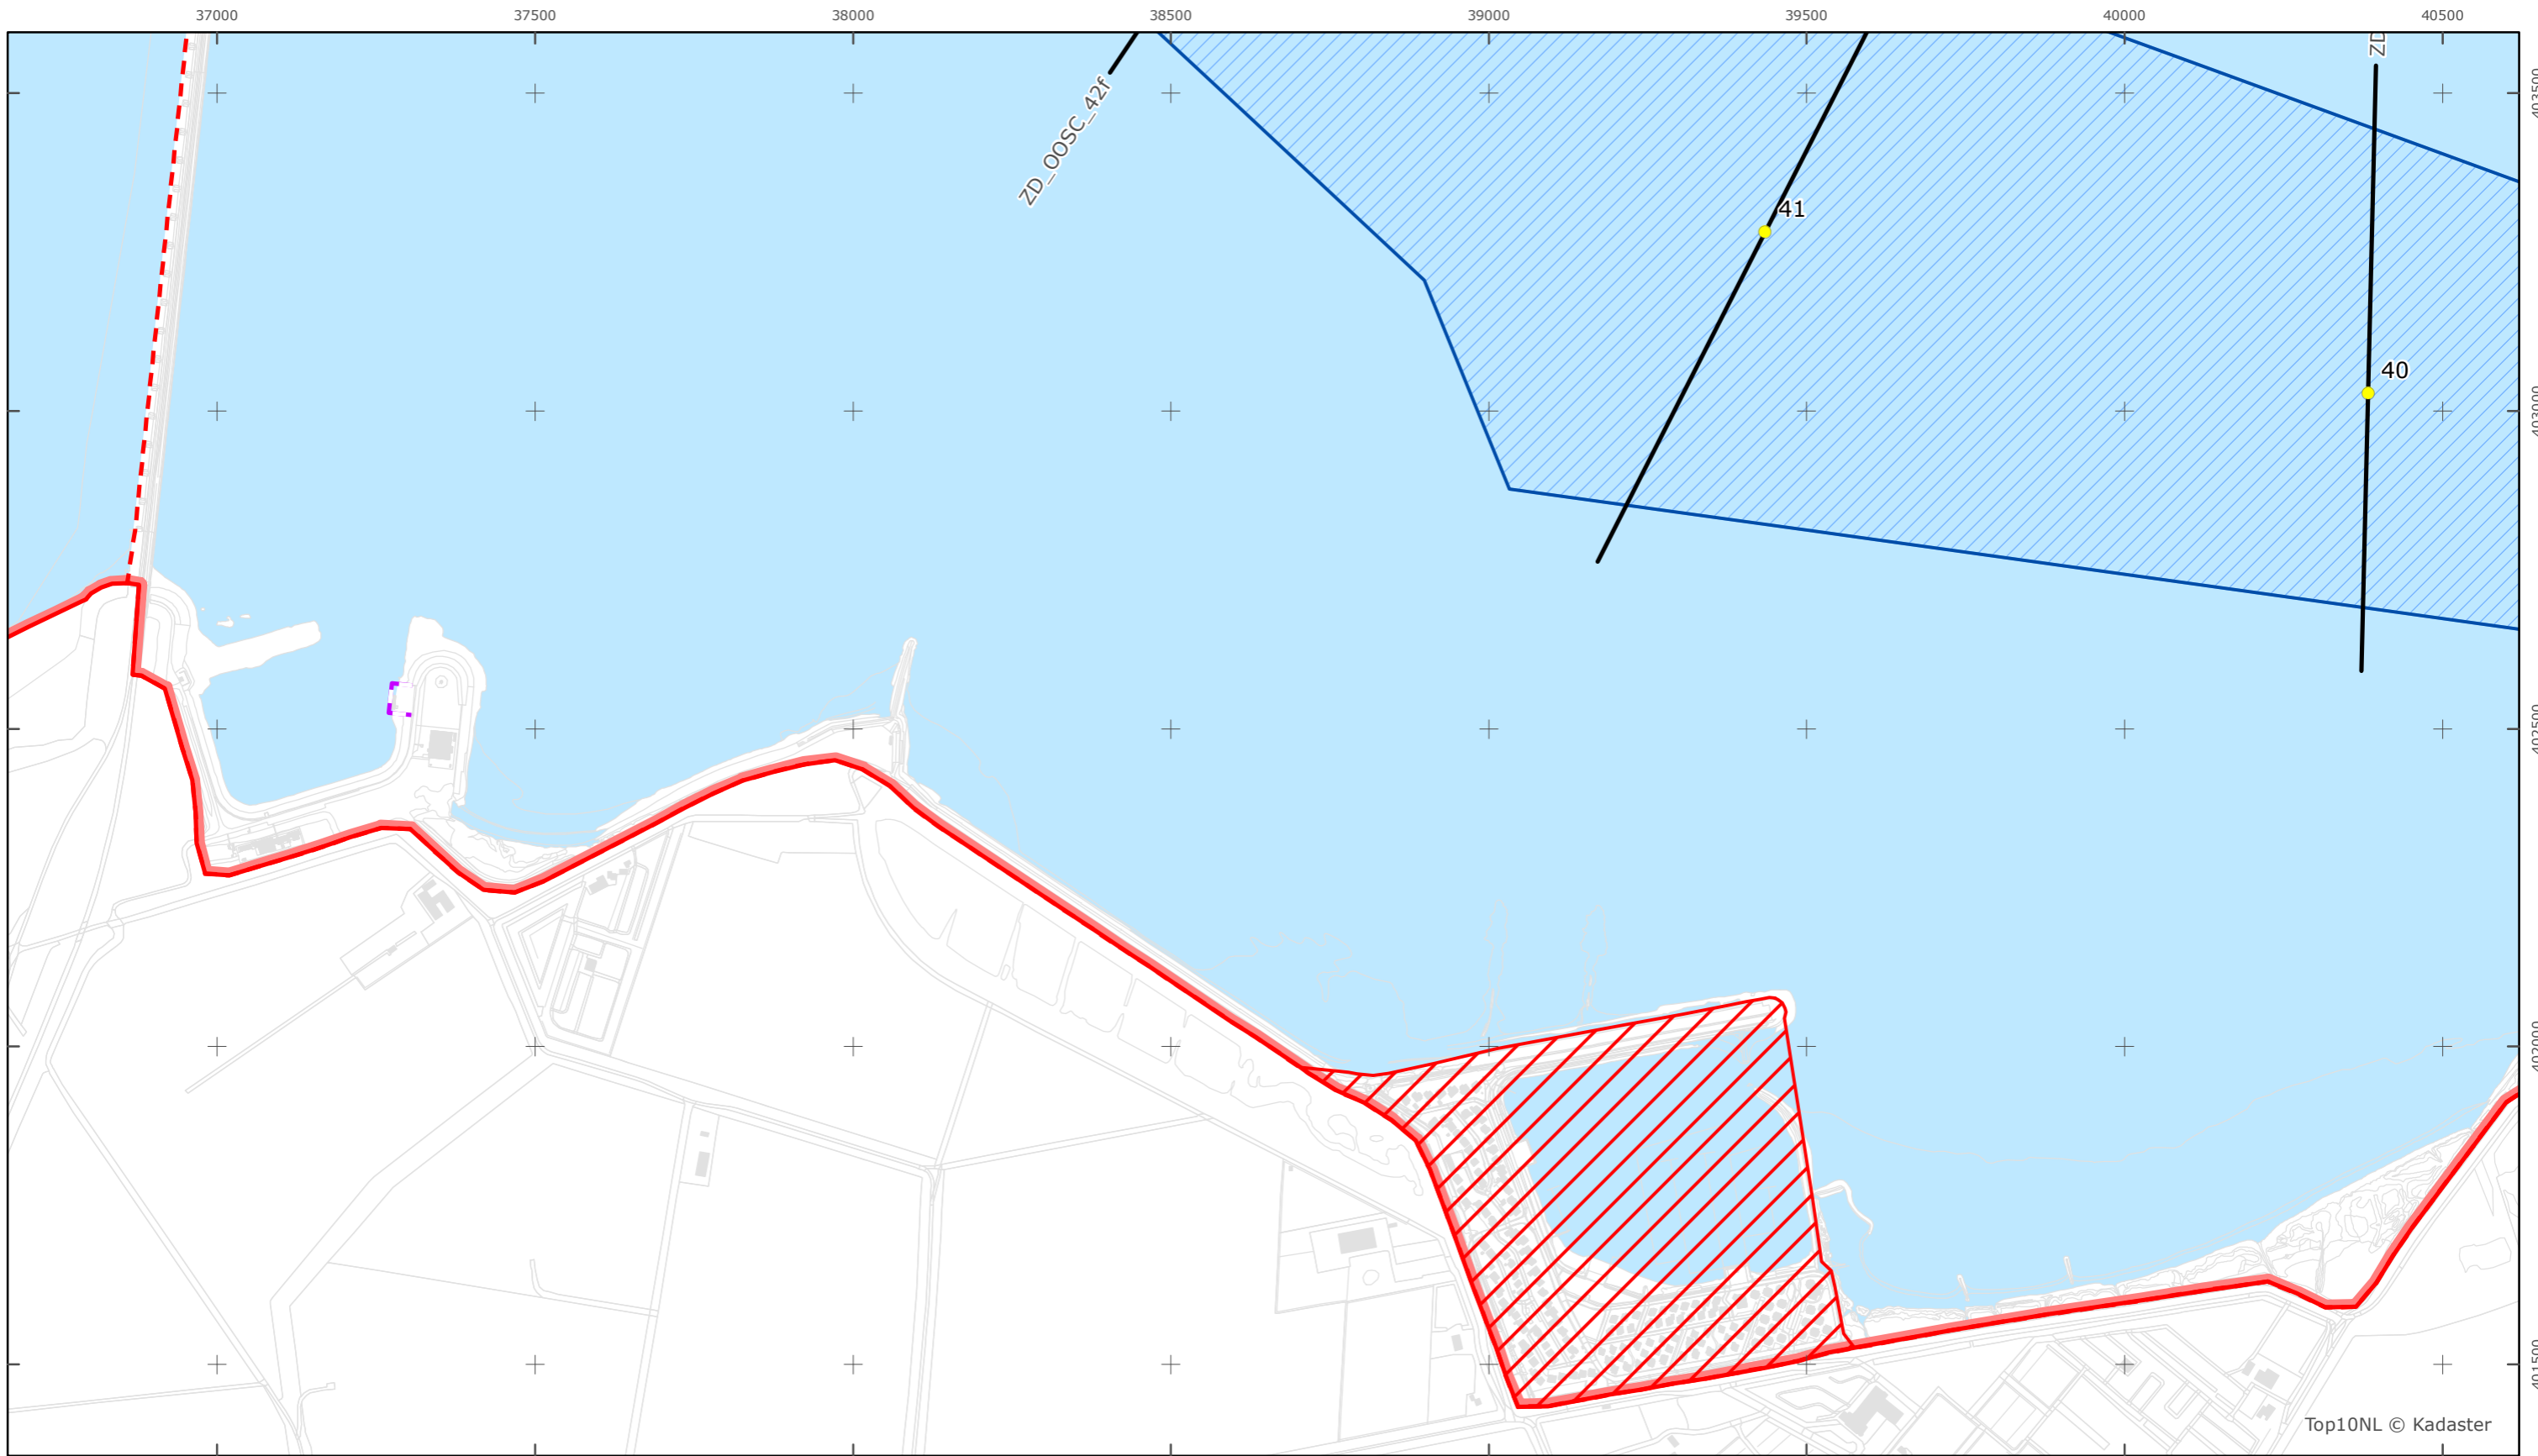

Oosterschelde

Rijkswaterstaat Zee en Delta

Versie: 2.0
Status: Definitief
Datum: 13 oktober 2014

Kaartblad 43

schaal 1:10.000 (A3)

Legenda

Overige legenda-eenheden op blad 'overkoepelende legenda'

Legger Rijkswaterstaatswerken Waterwet - bovenaanzicht