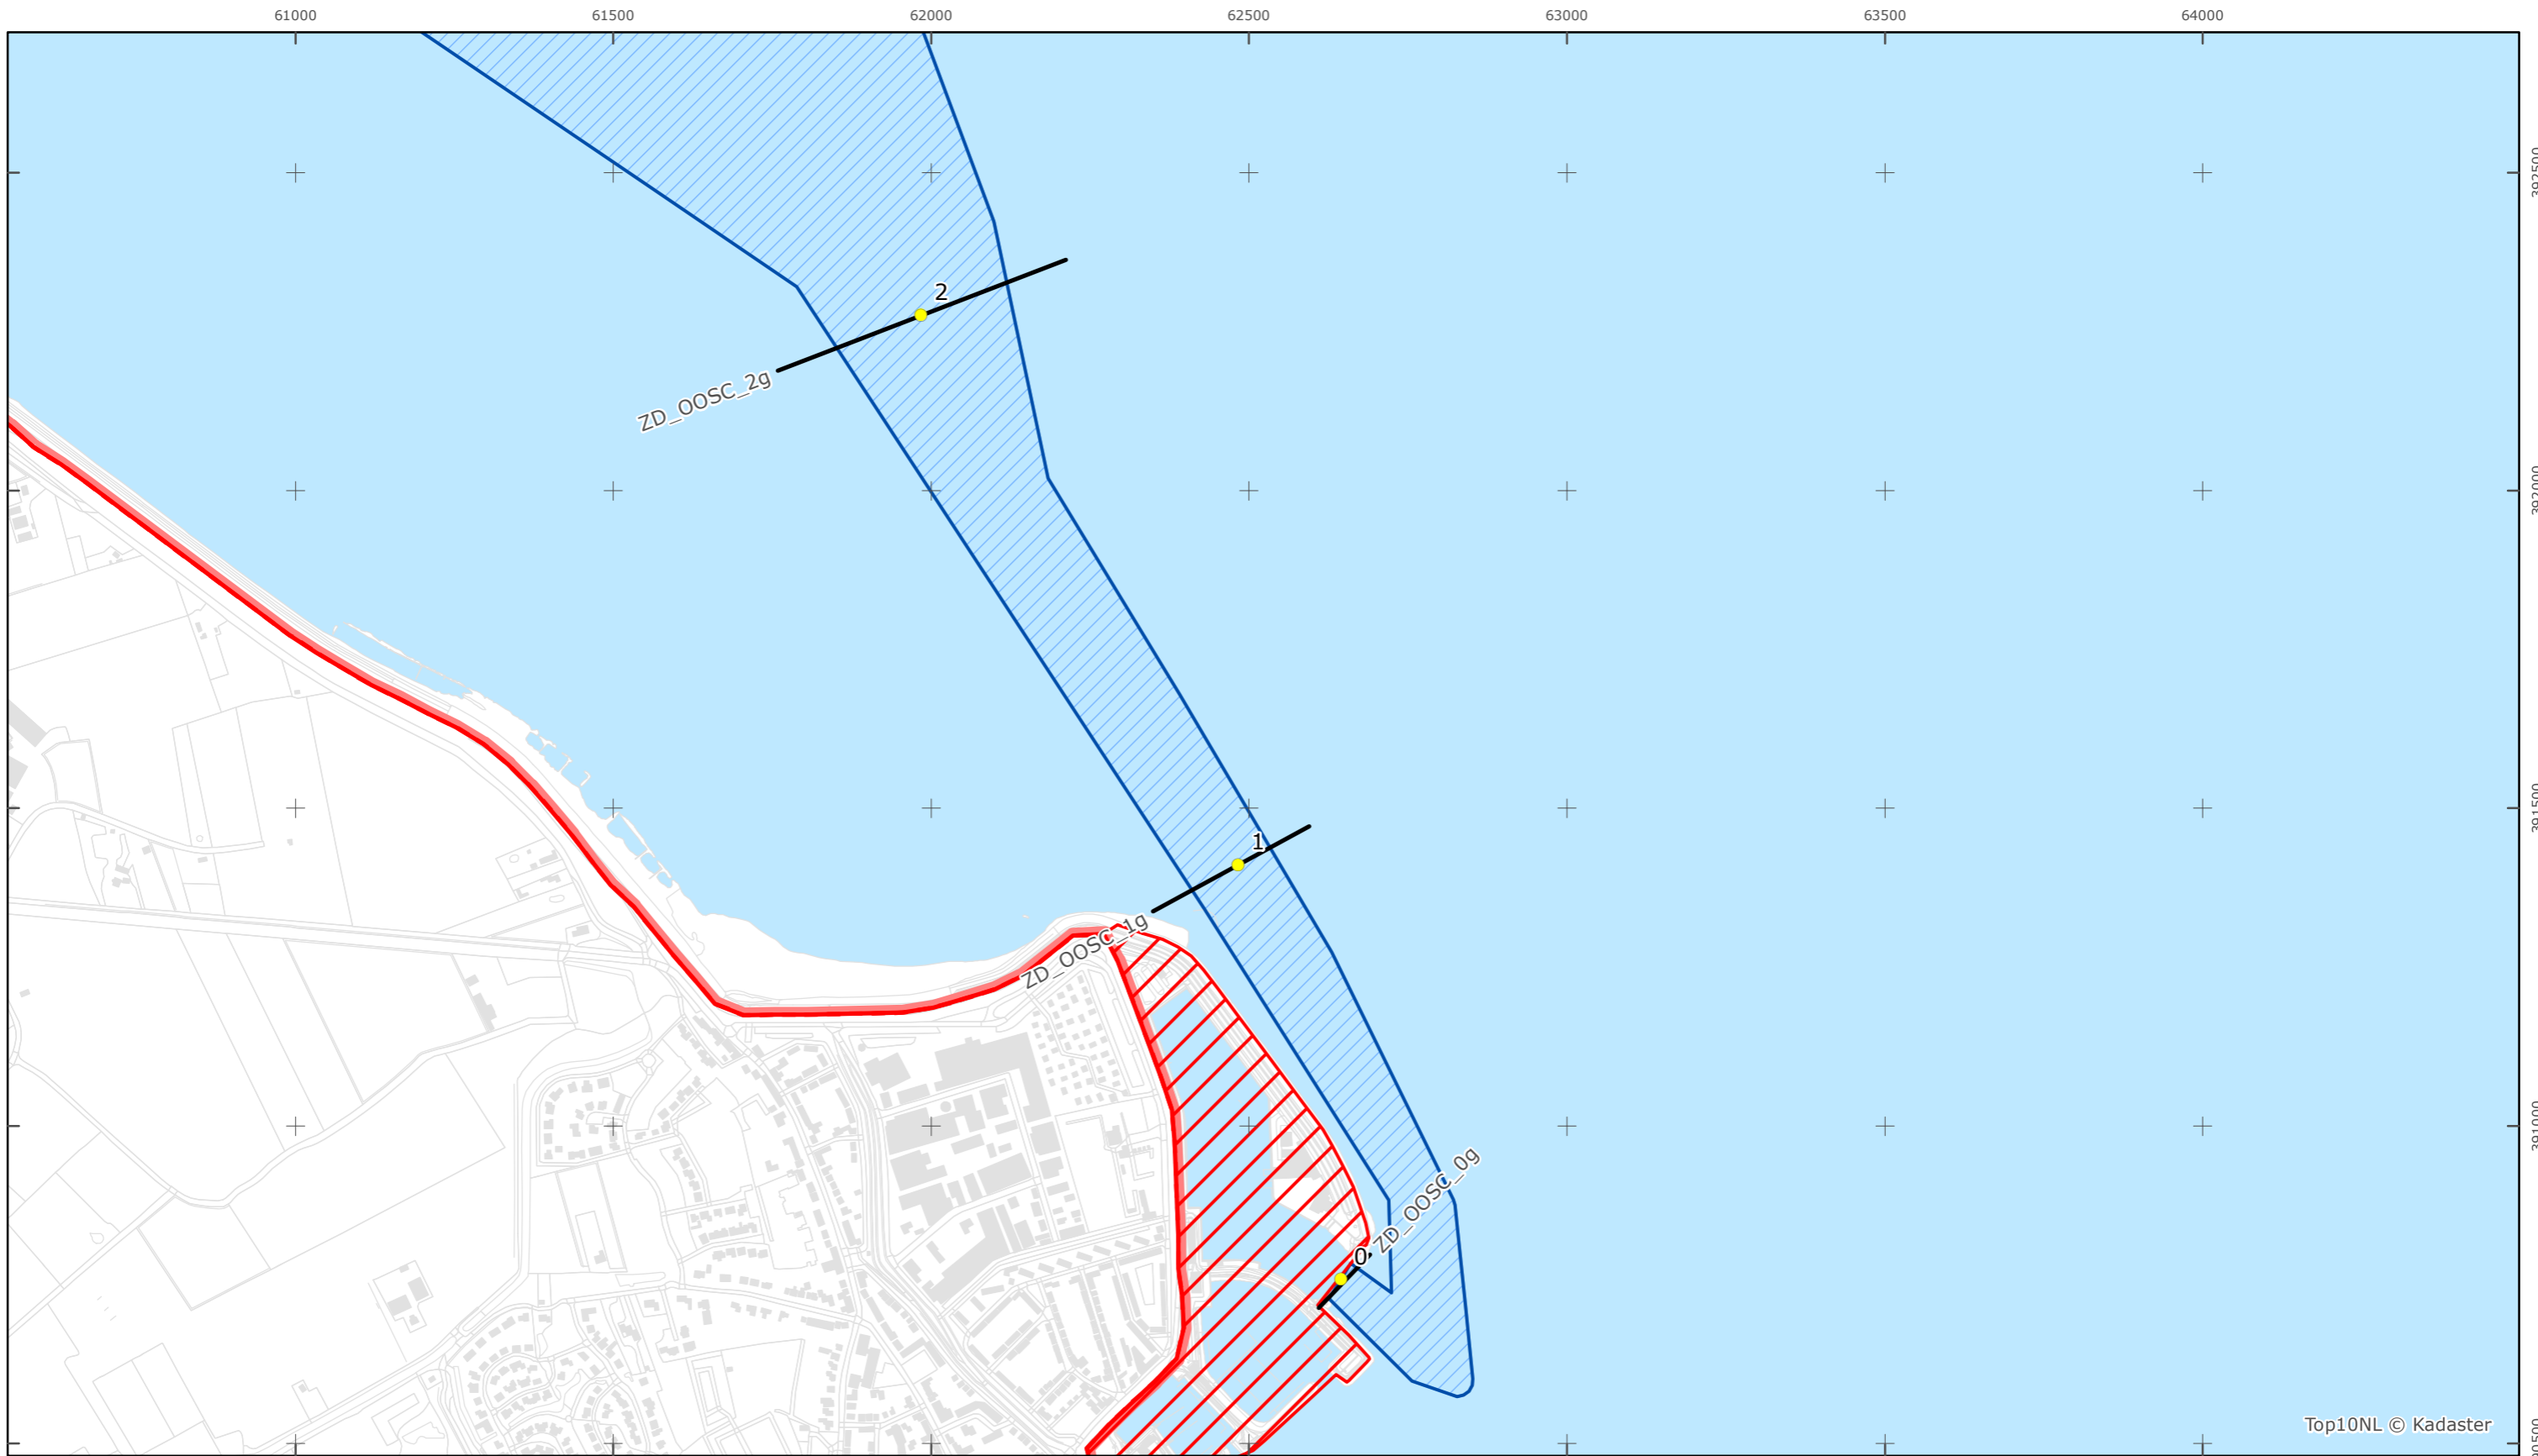

Top10NL © Kadaster

Legger Rijkswaterstaatswerken Waterwet - bovenaanzicht

Oosterschelde

Rijkswaterstaat Zee en Delta

Versie: 2.0
Status: Definitief
Datum: 13 oktober 2014

Kaartblad 61

schaal 1:10.000 (A3)

Legenda

Overige legenda-eenheden op blad 'overkoepelende legenda'