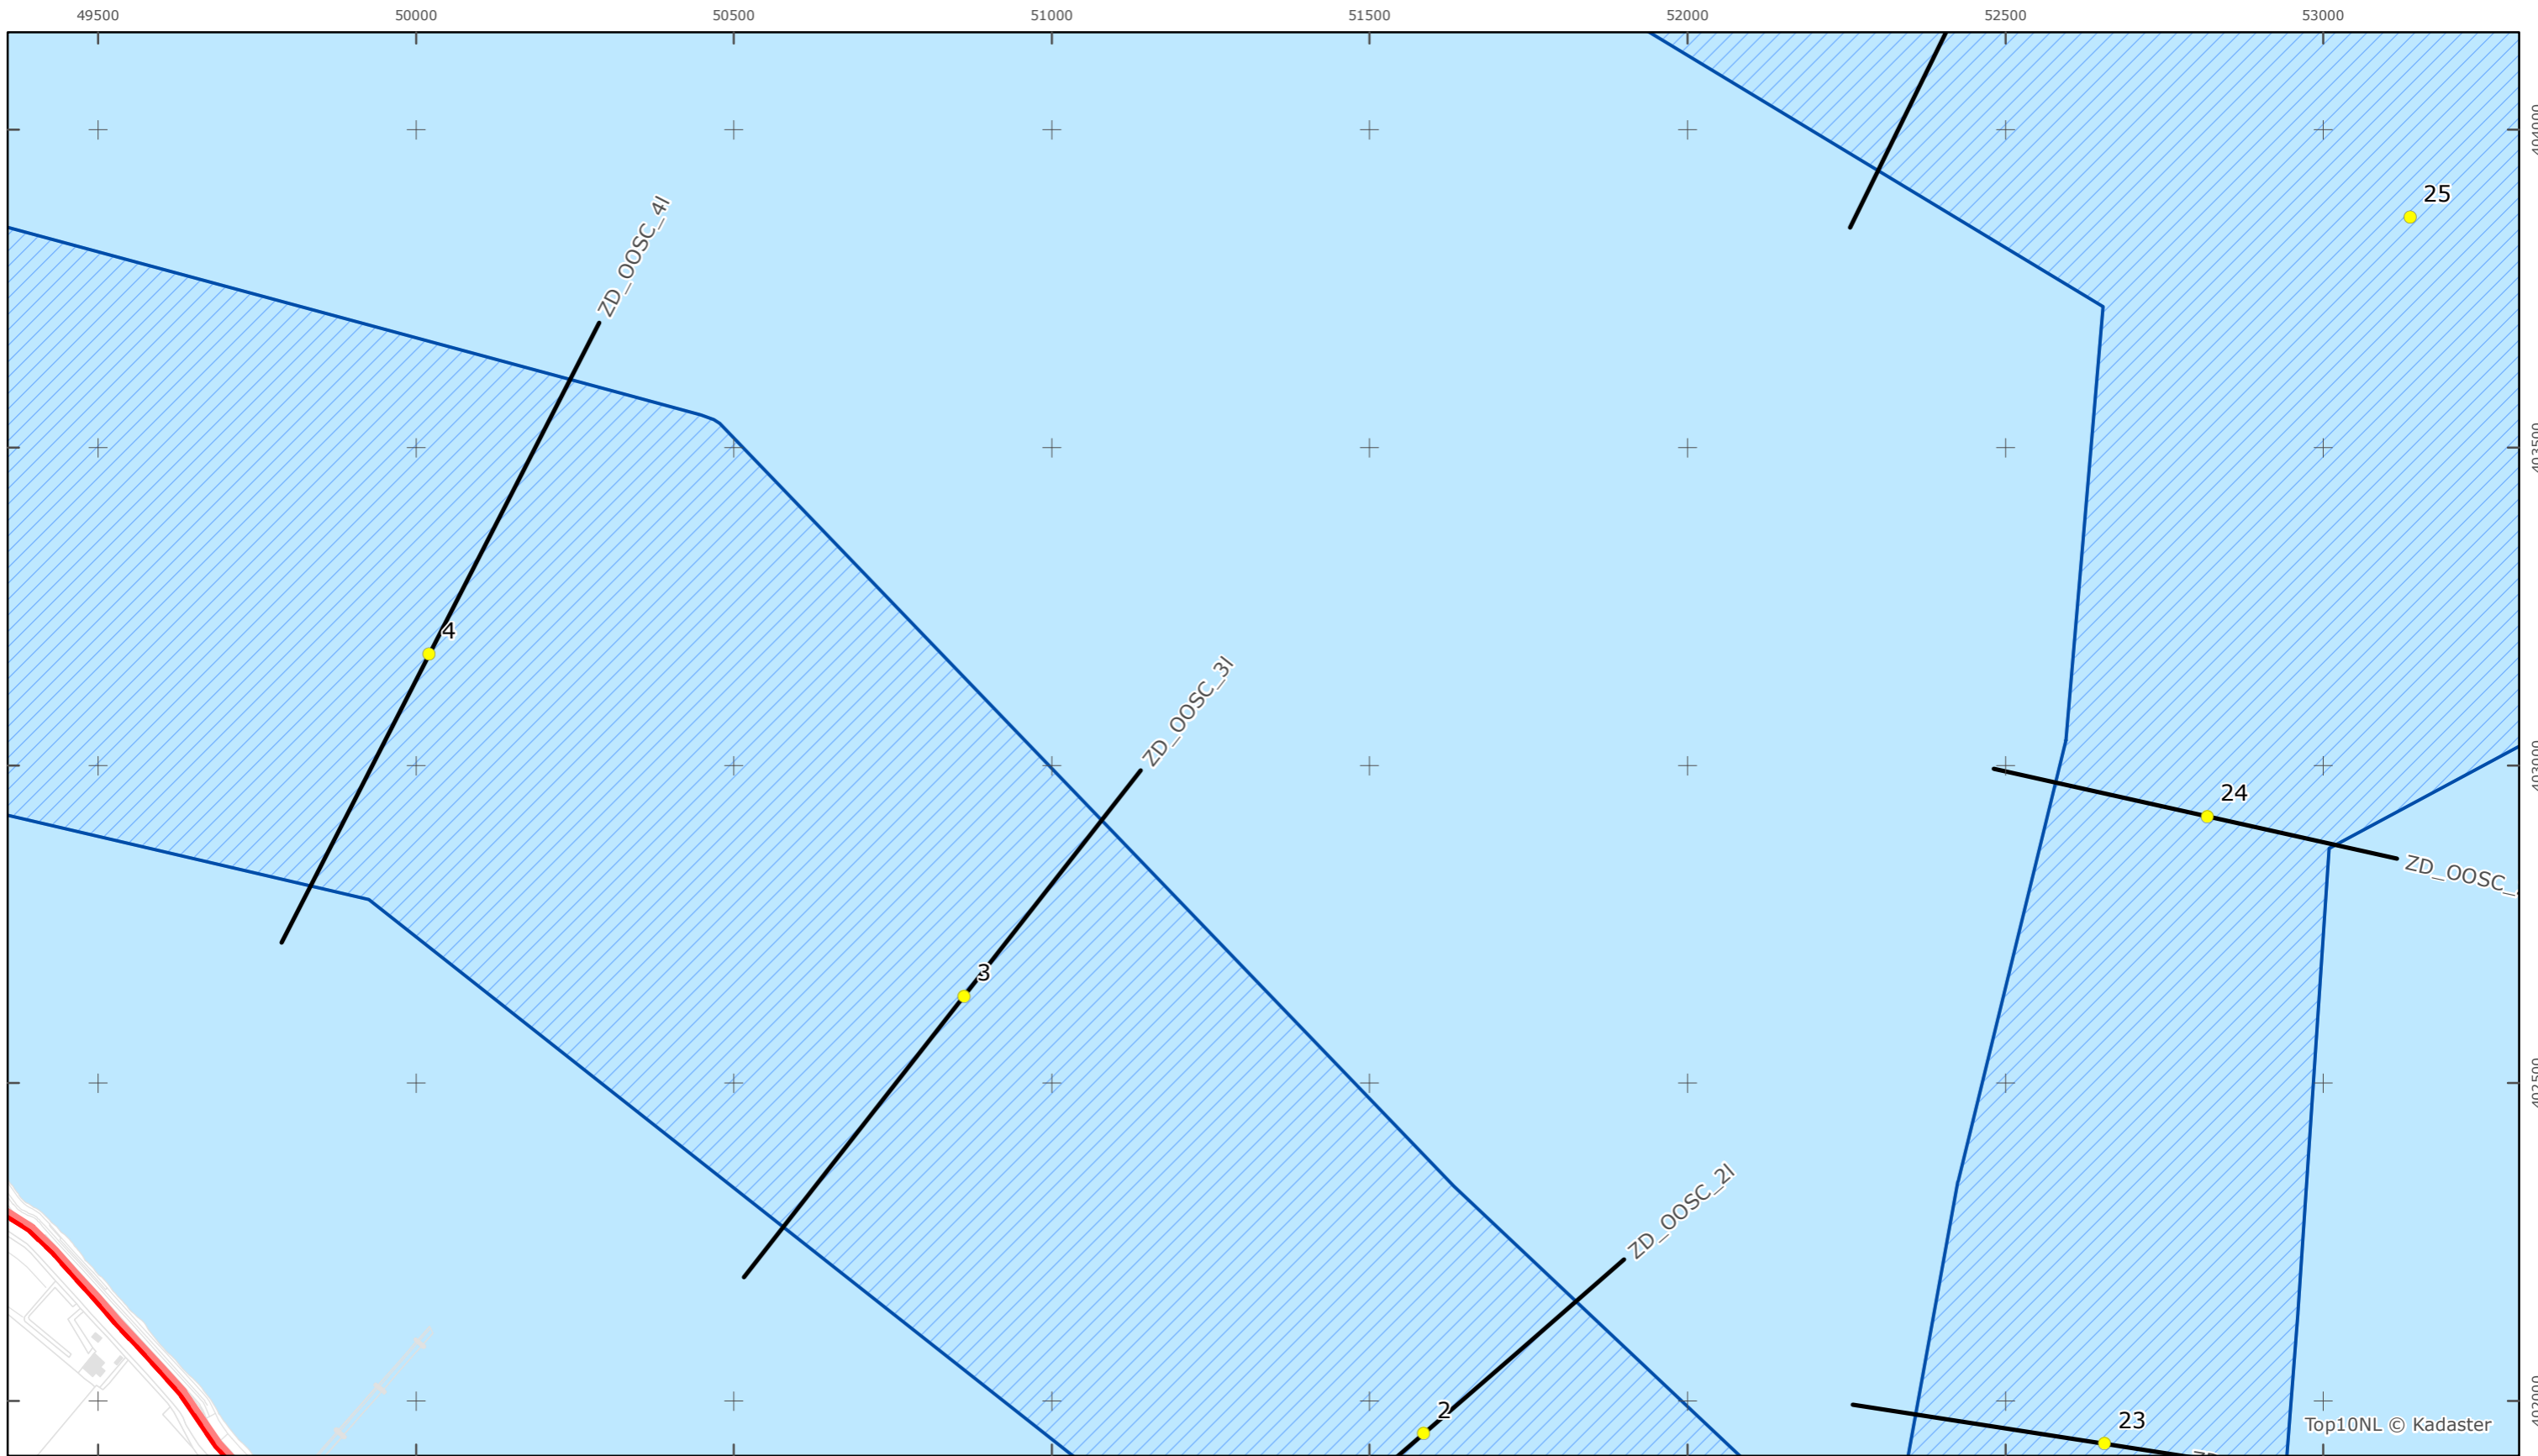

Legger Rijkswaterstaatswerken Waterwet - bovenaanzicht

Oosterschelde

Rijkswaterstaat Zee en Delta

Versie: 2.0
Status: Definitief
Datum: 13 oktober 2014

Kaartblad 48

schaal 1:10.000 (A3)

Legenda

Overige legenda-eenheden op blad 'overkoepelende legenda'