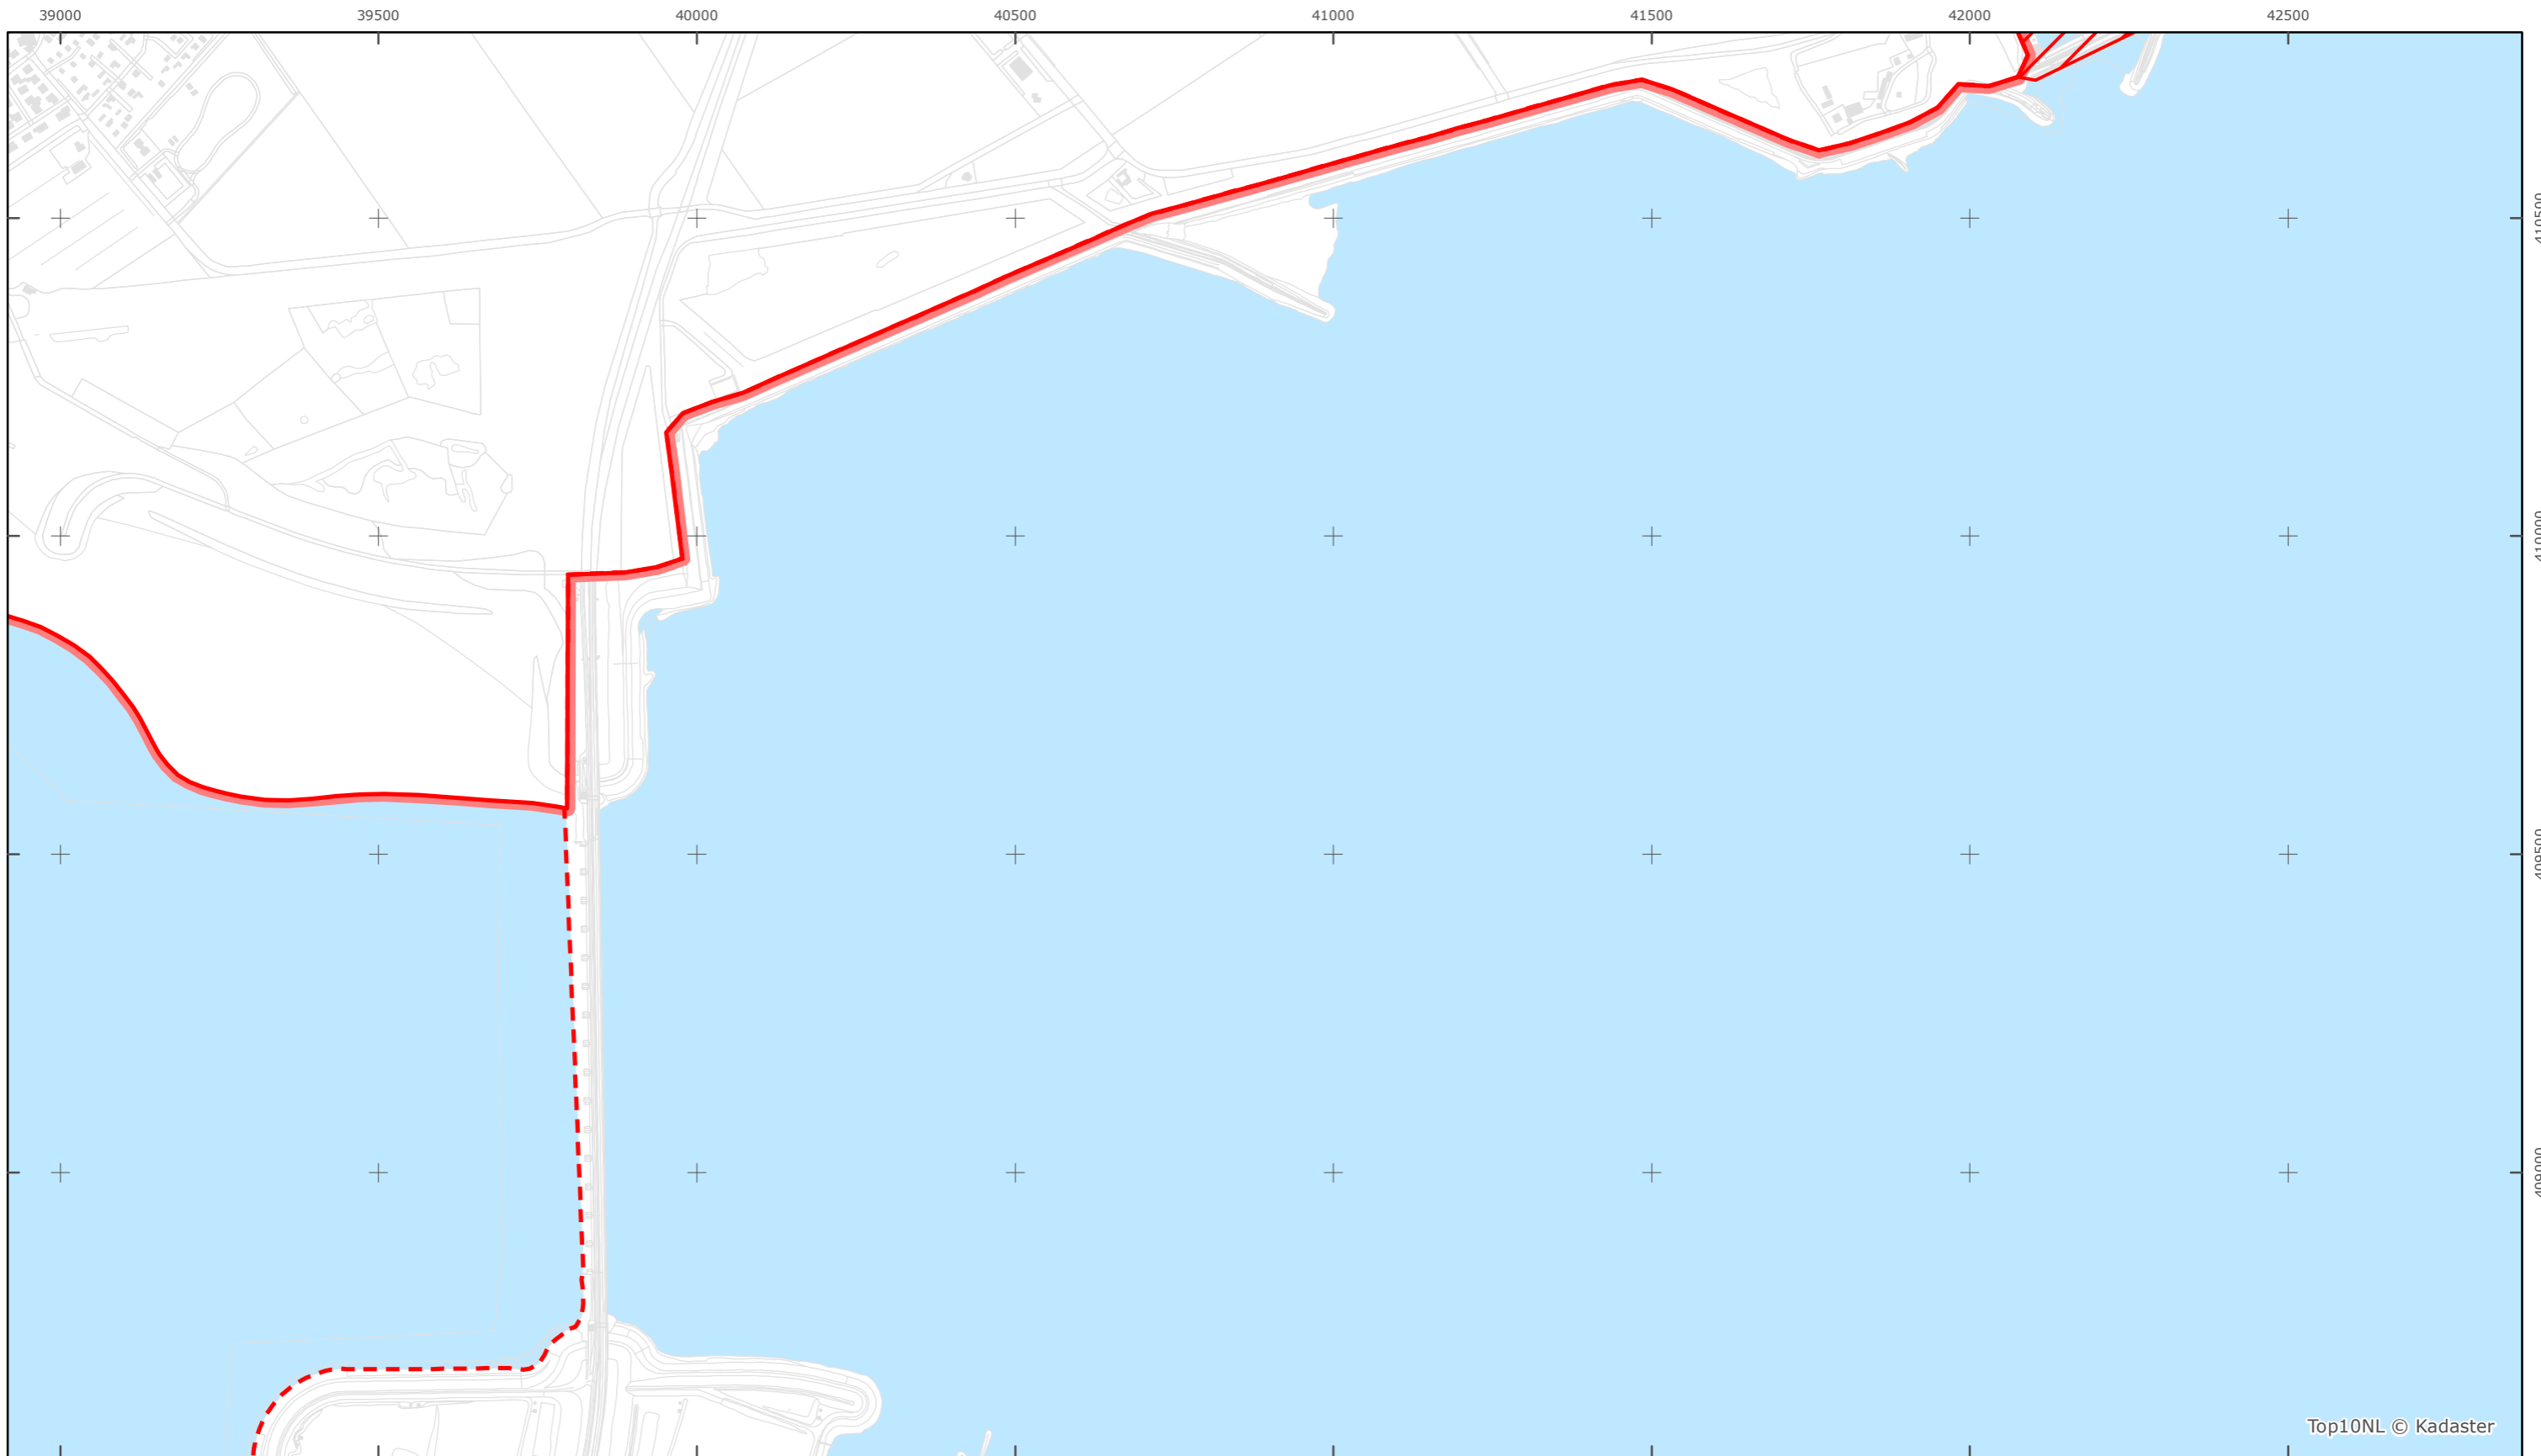

Versie: 2.0
 Status: Definitief
 Datum: 13 oktober 2014

Kaartblad 64

schaal 1:10.000 (A3)

Legenda

Overige legenda-eenheden op blad 'overkoepelende legenda'

Top10NL © Kadaster

Legger Rijkswaterstaatswerken Waterwet - bovenaanzicht
Oosterschelde