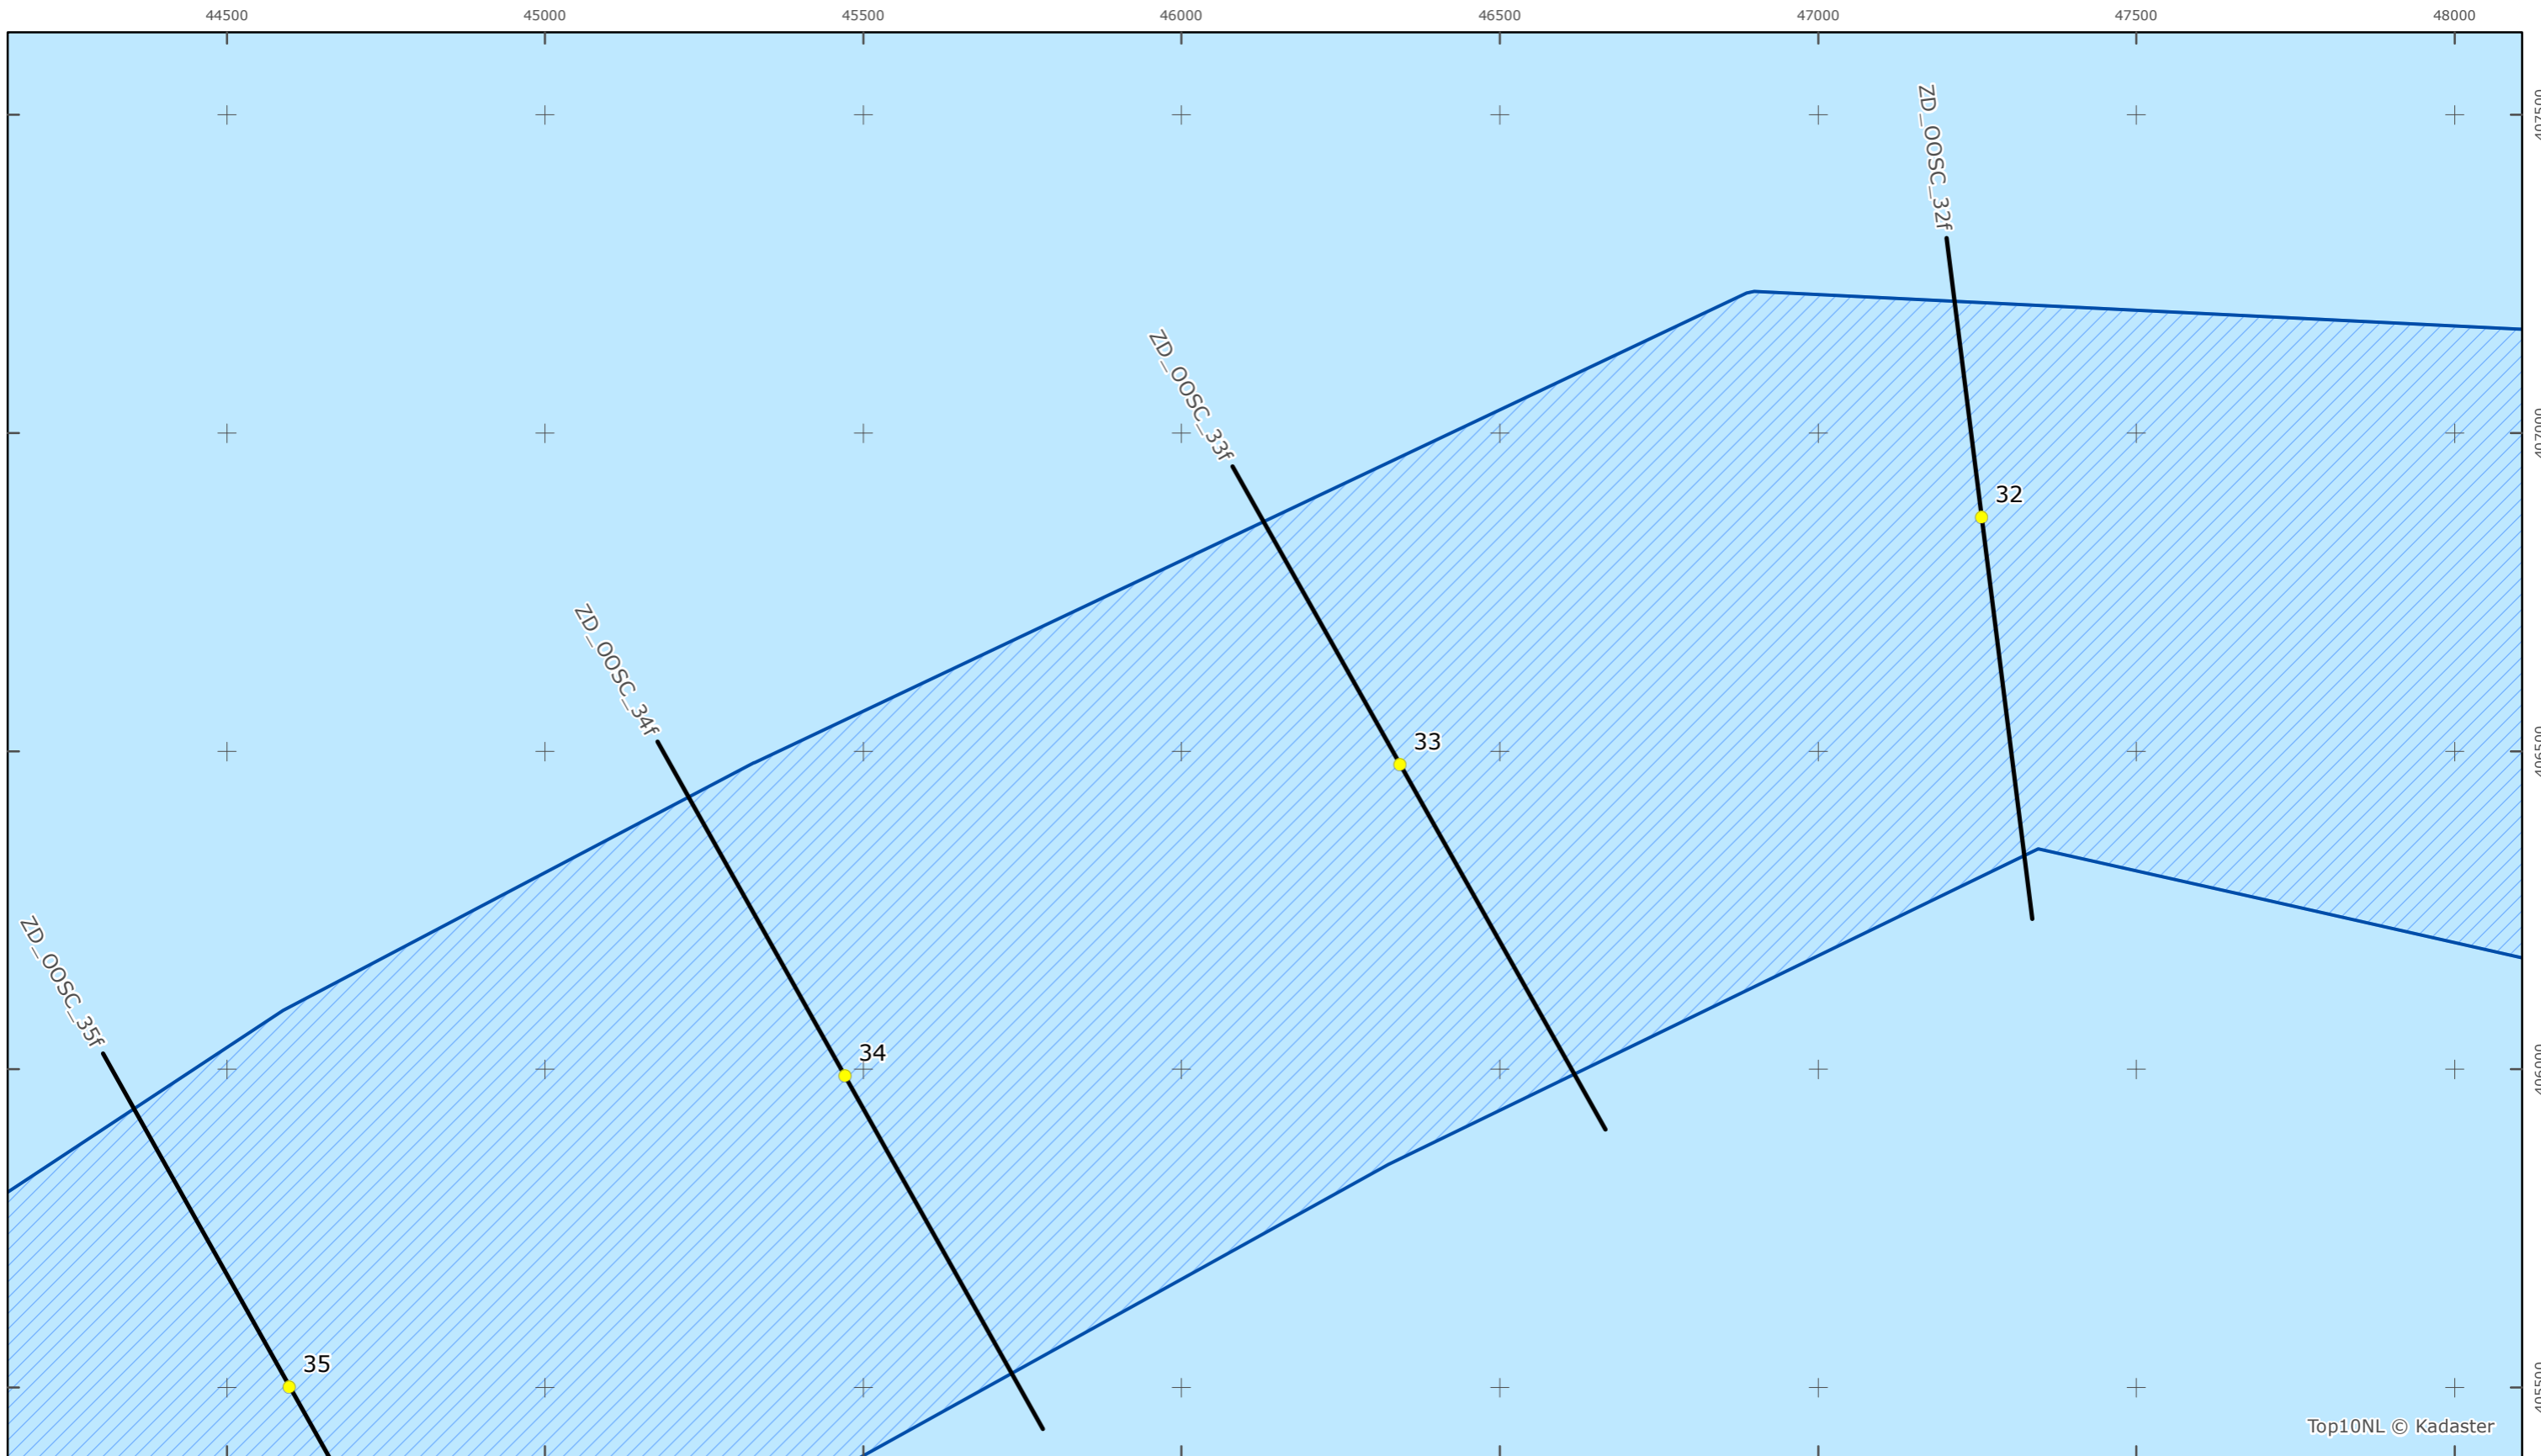

Oosterschelde

Rijkswaterstaat Zee en Delta

Versie: 2.0
 Status: Definitief
 Datum: 13 oktober 2014

Kaartblad 40

schaal 1:10.000 (A3)

Legenda

Overige legenda-eenheden op blad 'overkoepelende legenda'

Legger Rijkswaterstaatswerken Waterwet - bovenaanzicht