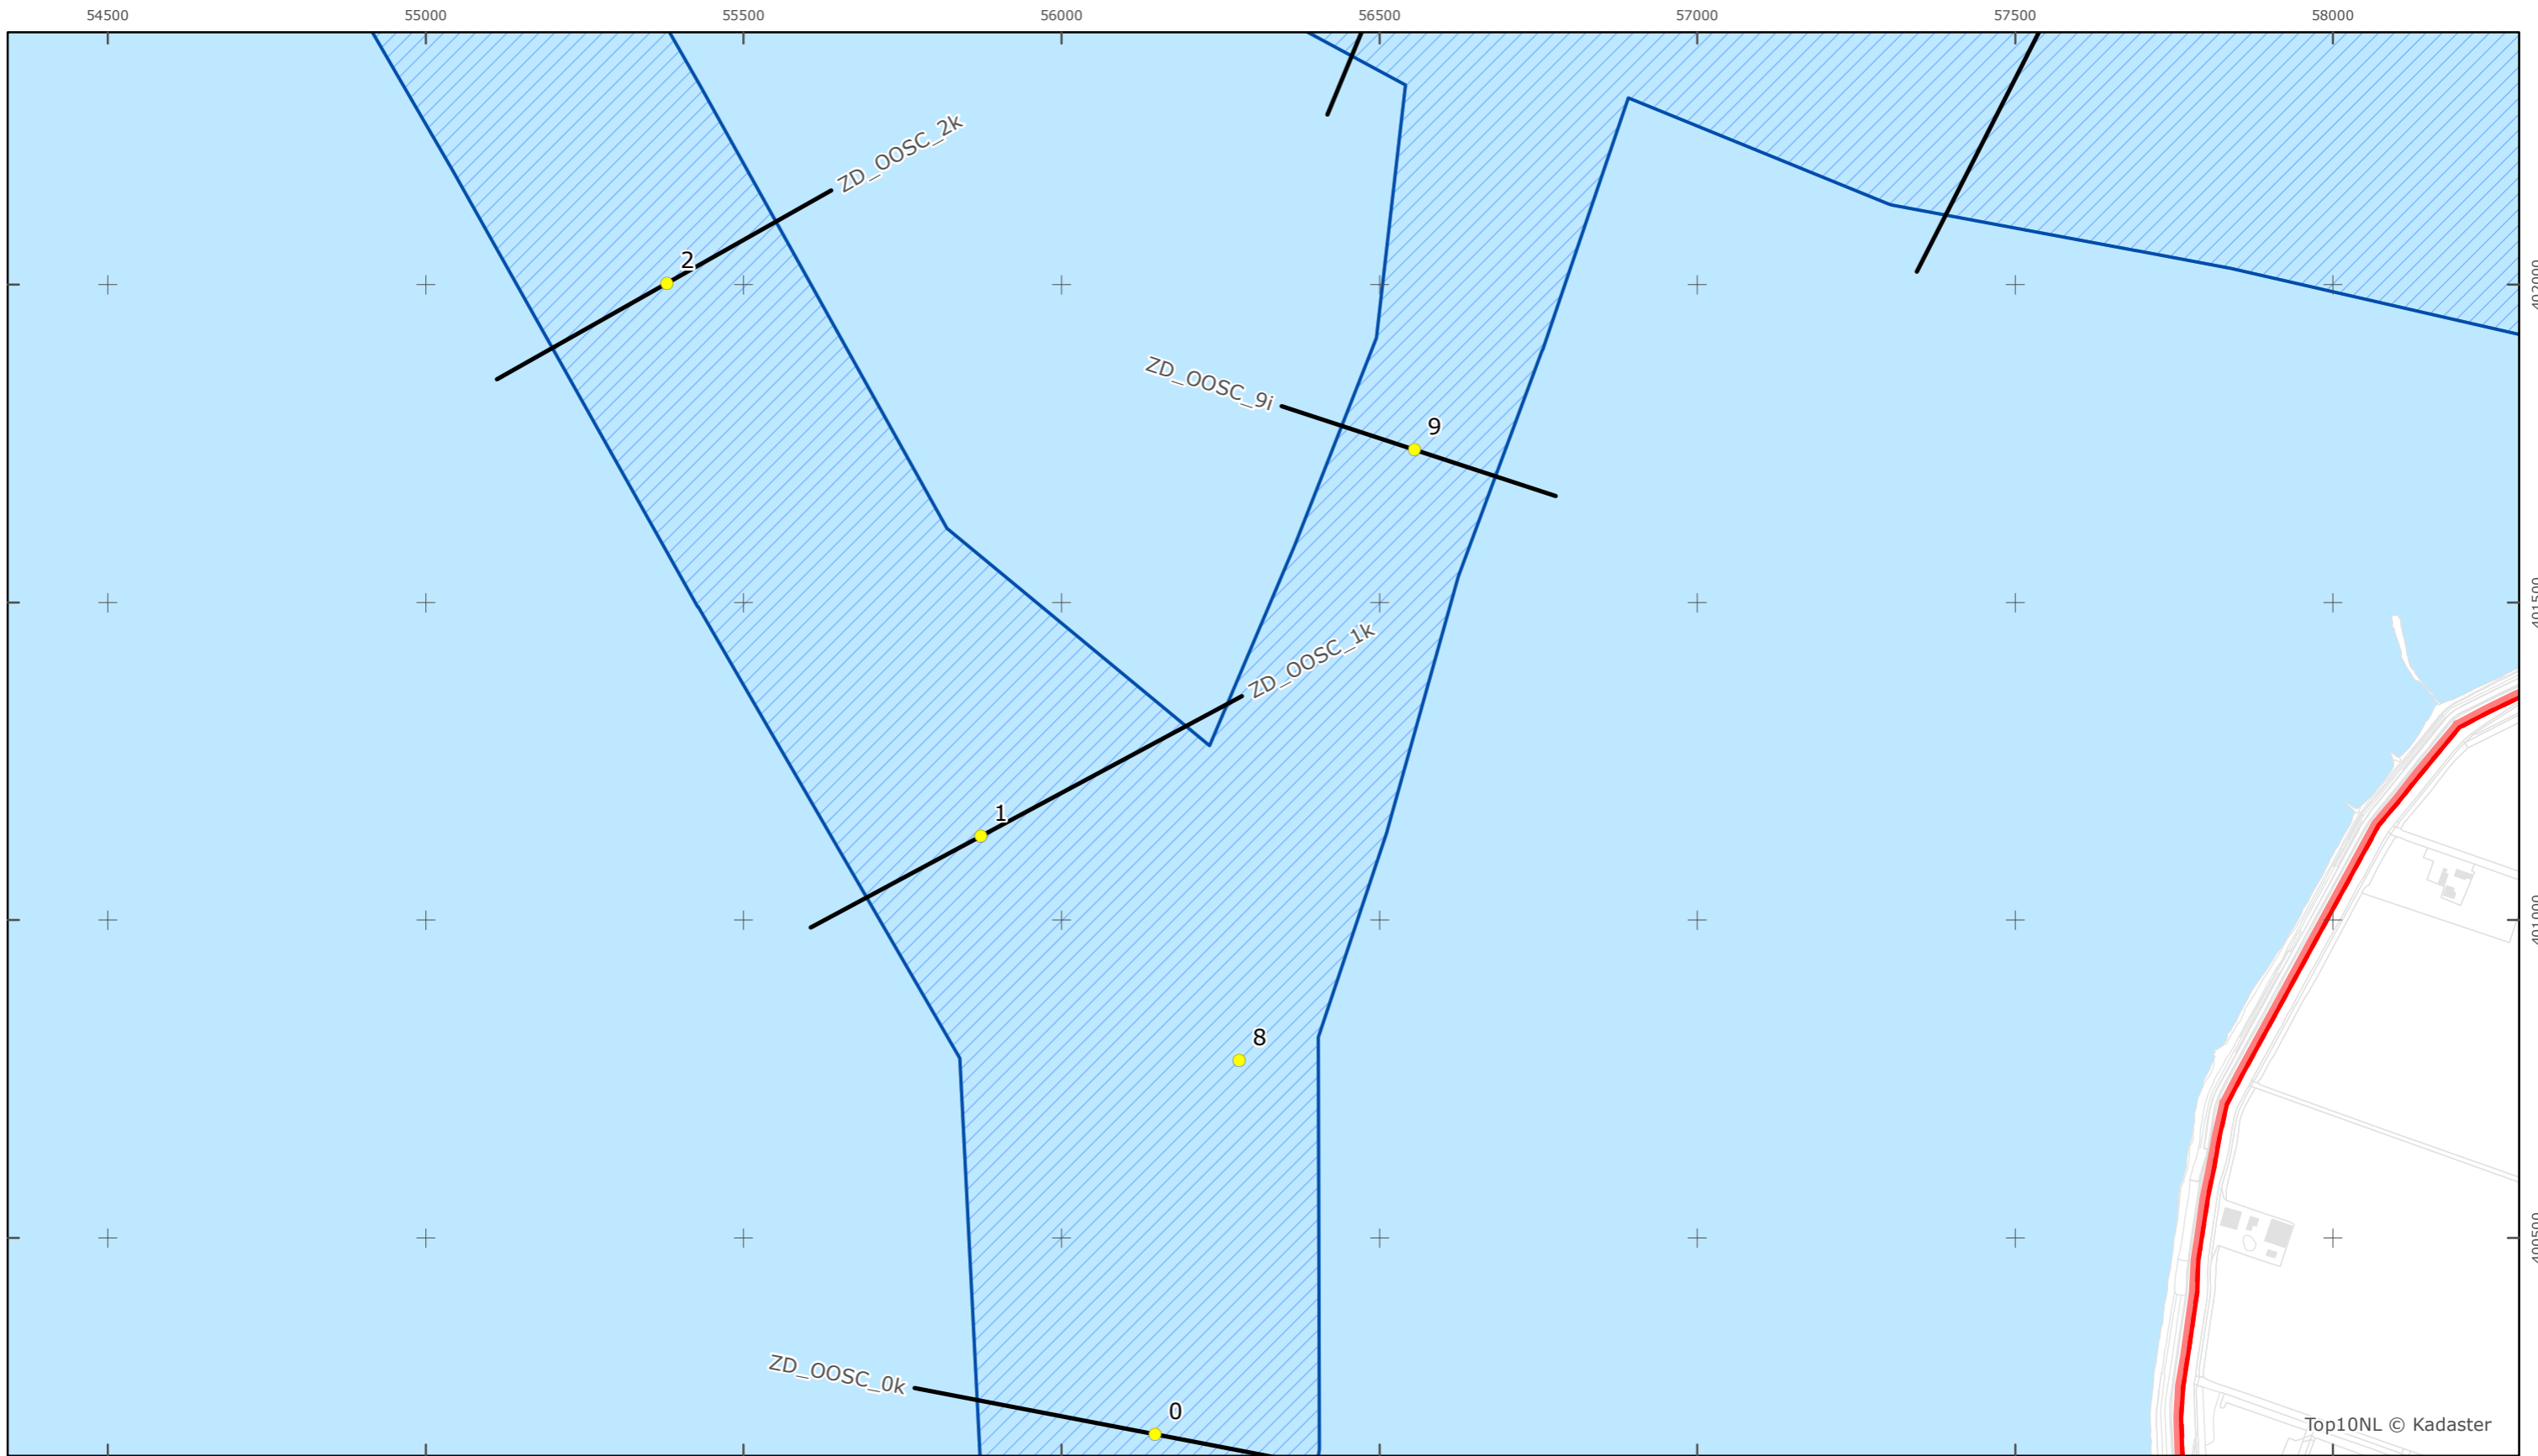

Legger Rijkswaterstaatswerken Waterwet - bovenaanzicht

Oosterschelde

Rijkswaterstaat Zee en Delta

Versie: 2.0
Status: Definitief
Datum: 13 oktober 2014

Kaartblad 54

schaal 1:10.000 (A3)

Legenda

Overige legenda-eenheden op blad 'overkoepelende legenda'