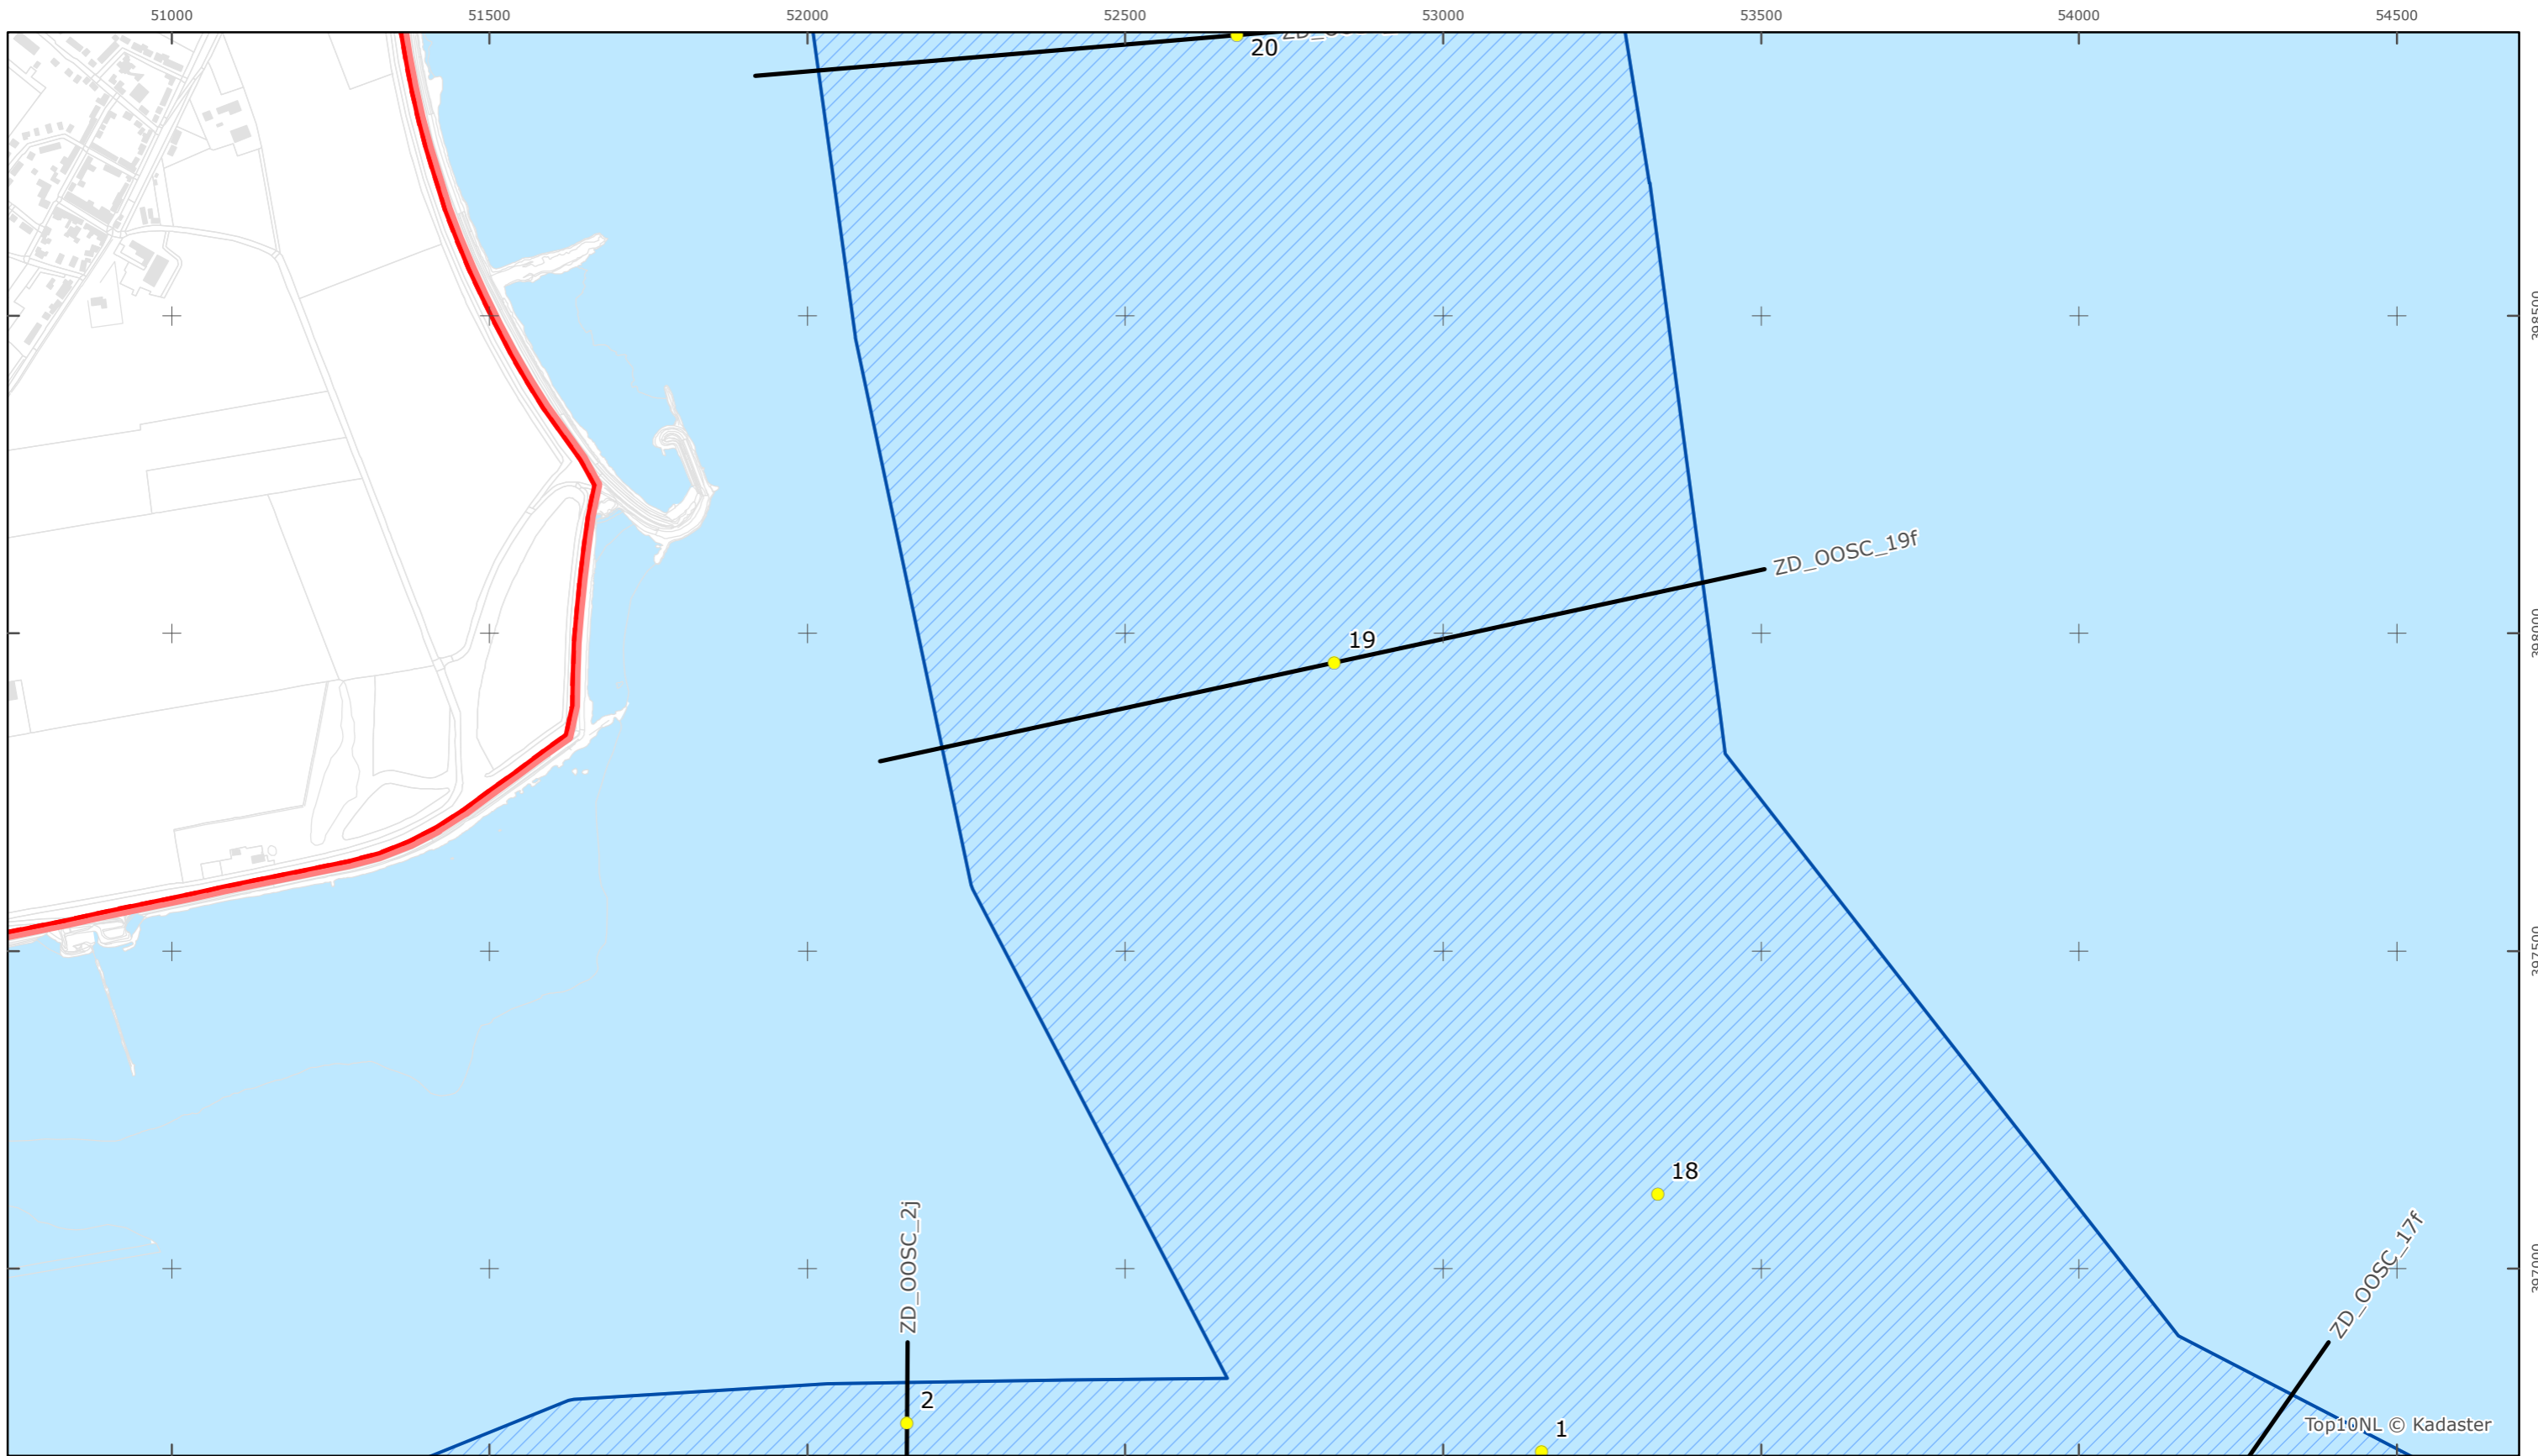

Oosterschelde

Rijkswaterstaat Zee en Delta

Versie: 2.0
 Status: Definitief
 Datum: 13 oktober 2014

Kaartblad 50

schaal 1:10.000 (A3)

Legenda

Overige legenda-eenheden op blad 'overkoepelende legenda'

Legger Rijkswaterstaatswerken Waterwet - bovenaanzicht