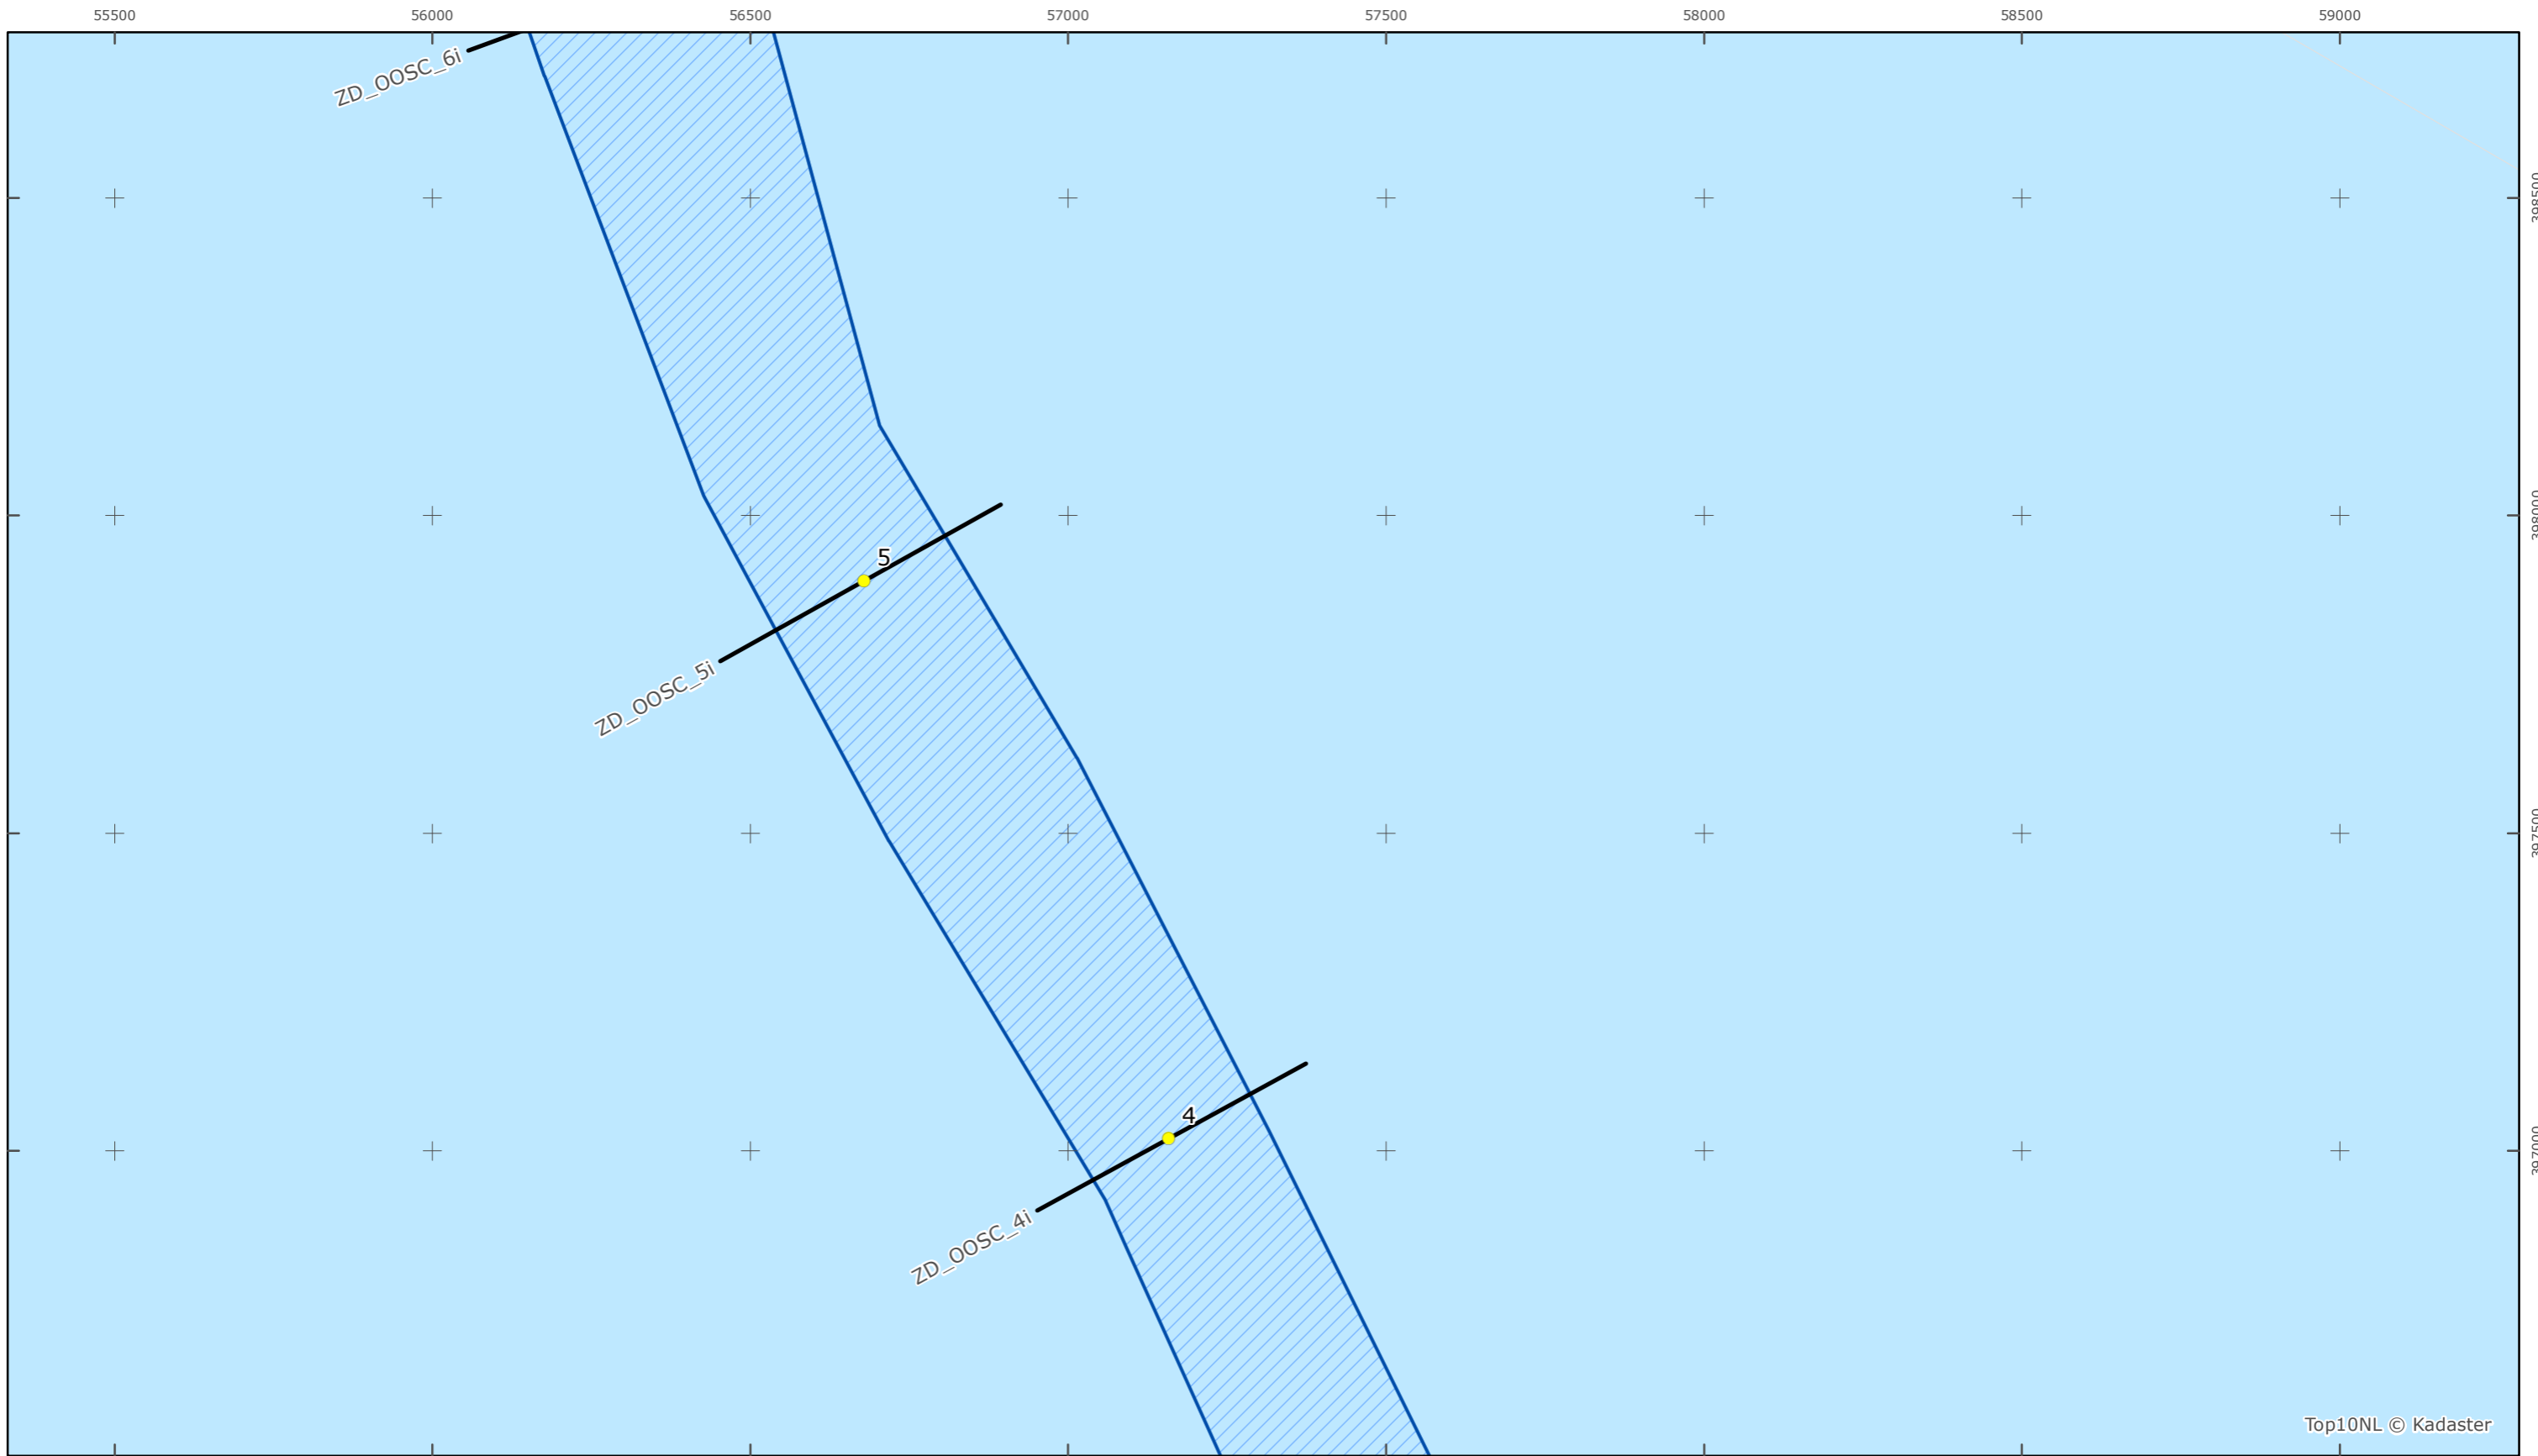

Top10NL © Kadaster

Legger Rijkswaterstaatswerken Waterwet - bovenaanzicht

Oosterschelde

Rijkswaterstaat Zee en Delta

Versie: 2.0
Status: Definitief
Datum: 13 oktober 2014

Kaartblad 57

schaal 1:10.000 (A3)

Legenda

Overige legenda-eenheden op blad 'overkoepelende legenda'