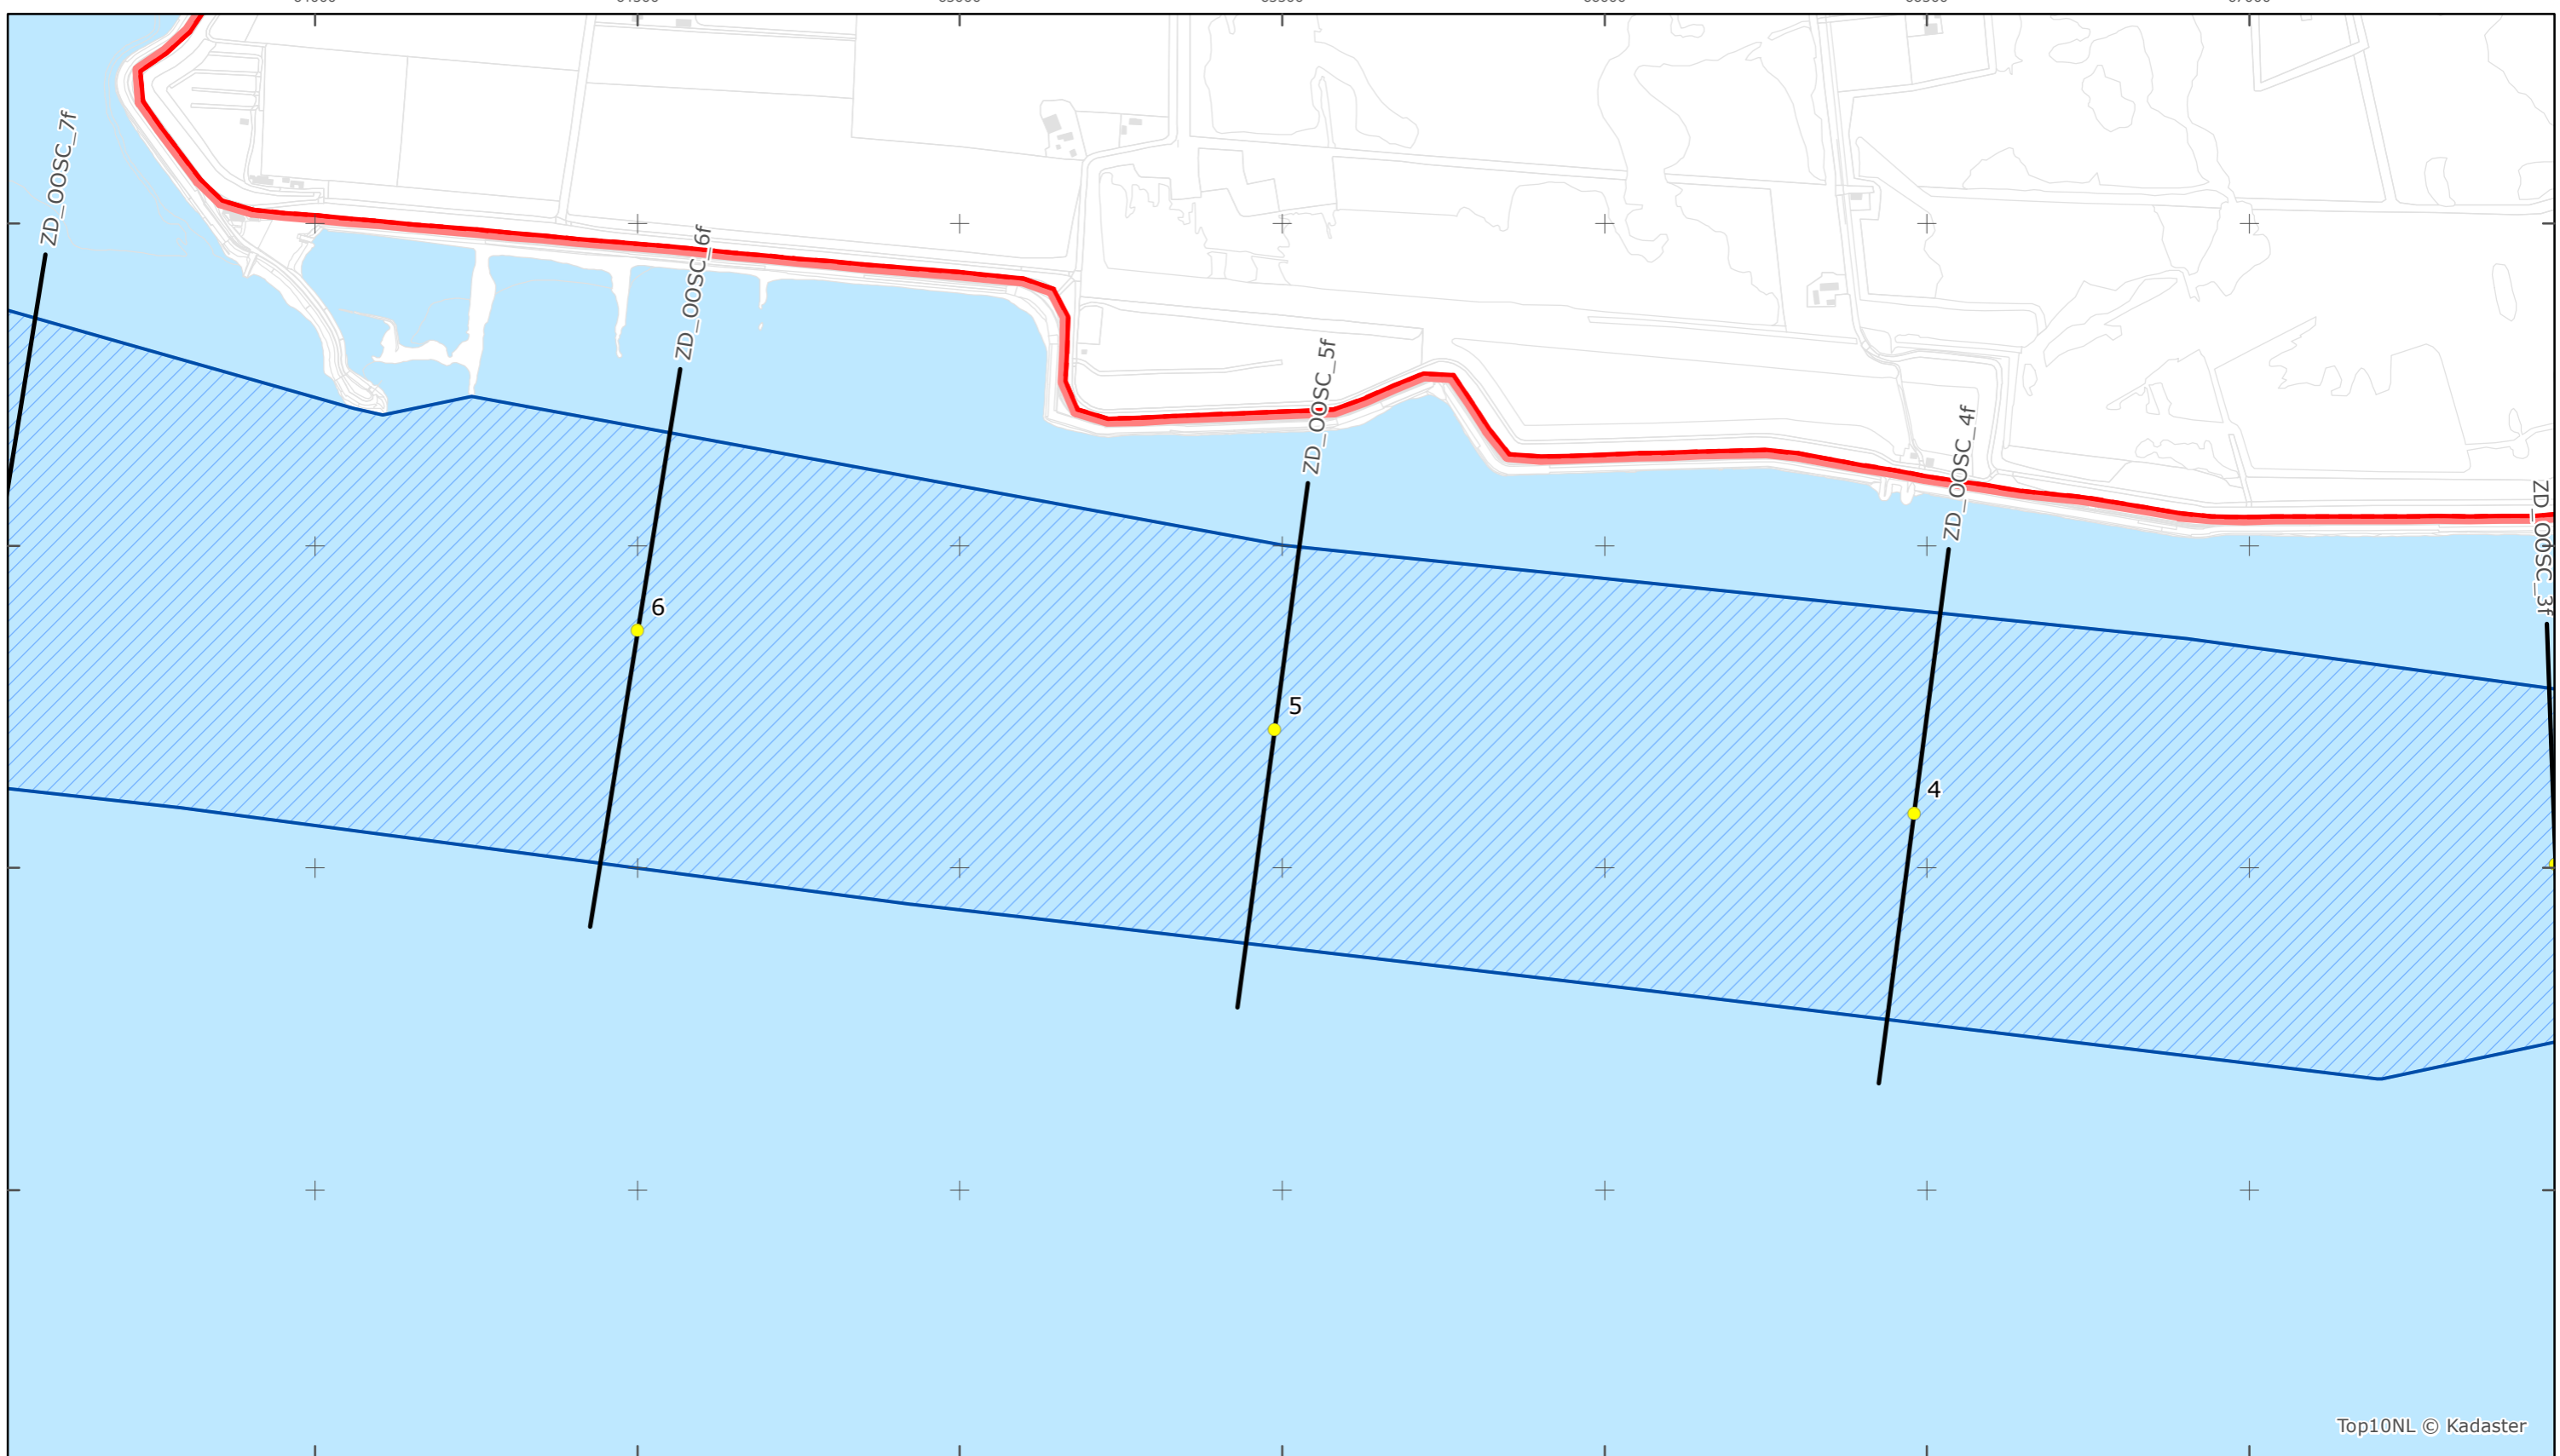

Legger Rijkswaterstaatswerken Waterwet - bovenaanzicht

Oosterschelde

Rijkswaterstaat Zee en Delta

Versie: 2.0
 Status: Definitief
 Datum: 13 oktober 2014

Kaartblad 61

schaal 1:10.000 (A3)

Legenda

Overige legenda-eenheden op blad 'overkoepelende legenda'