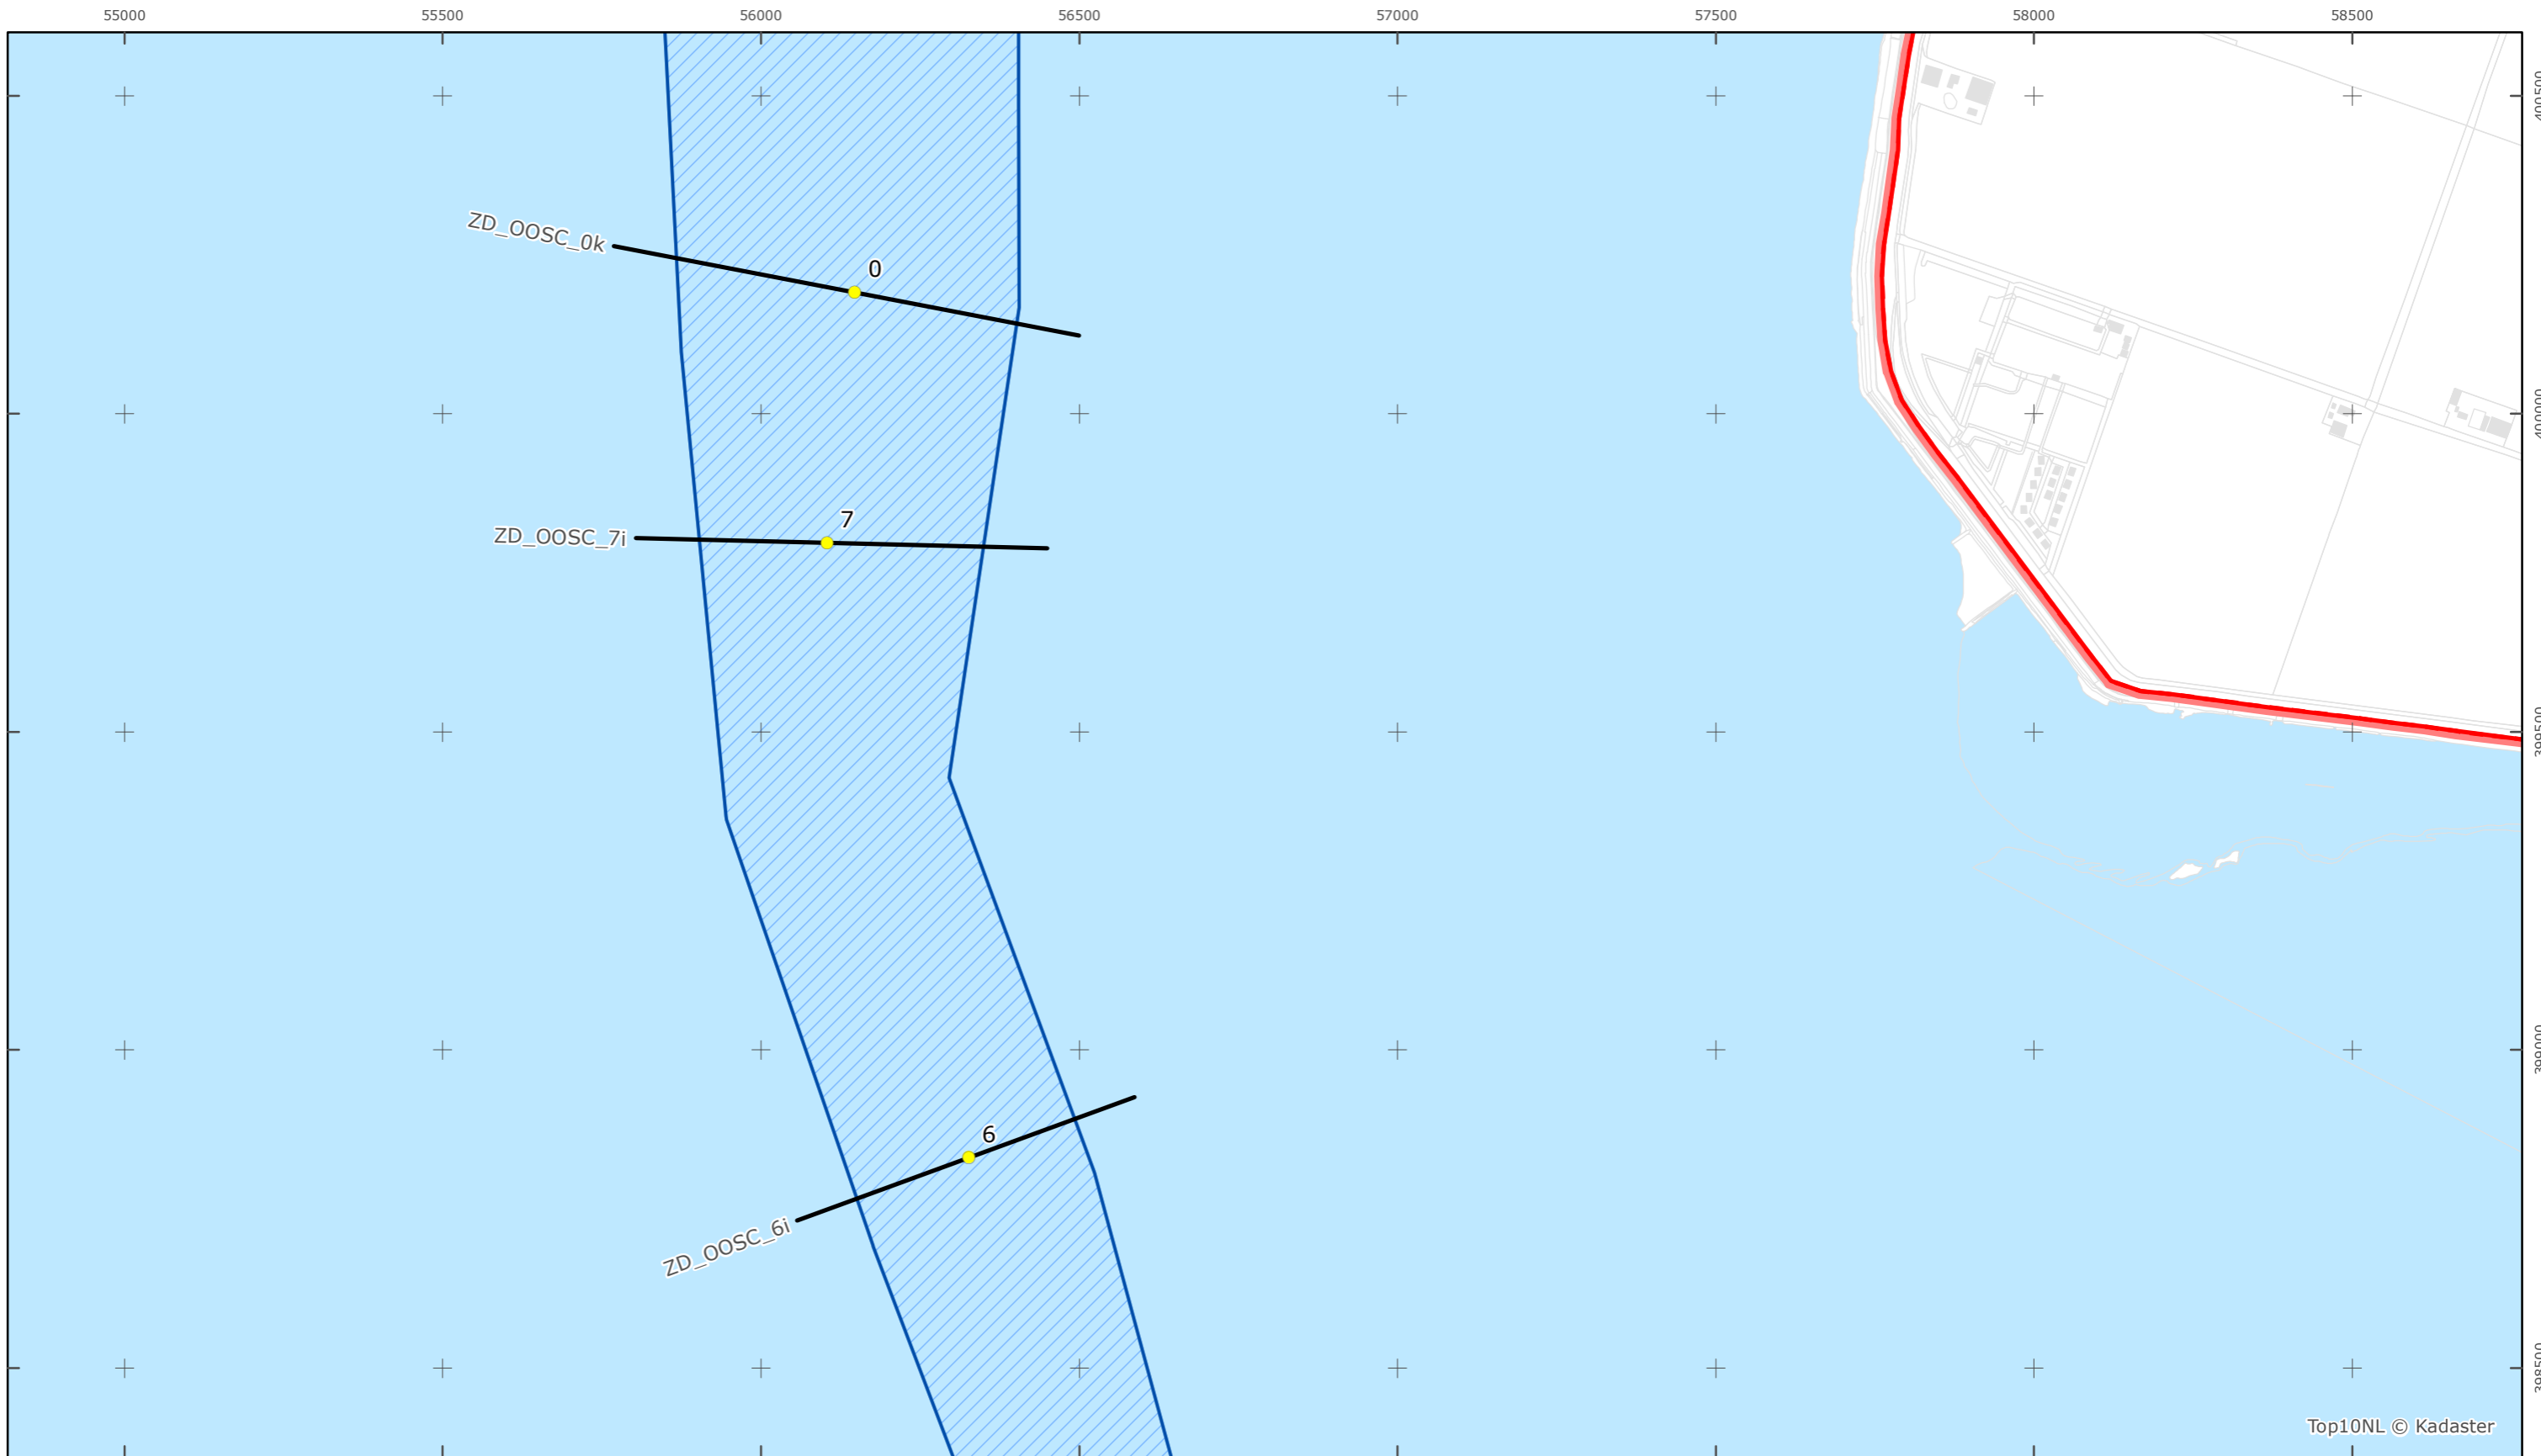

Legger Rijkswaterstaatswerken Waterwet - bovenaanzicht

Oosterschelde

Rijkswaterstaat Zee en Delta

Versie: 2.0
Status: Definitief
Datum: 13 oktober 2014

Kaartblad 55

schaal 1:10.000 (A3)

Legenda

Overige legenda-eenheden op blad 'overkoepelende legenda'

Top10NL © Kadaster

Legger Rijkswaterstaatswerken Waterwet - bovenaanzicht

Oosterschelde

Rijkswaterstaat Zee en Delta

Versie: 2.0
Status: Definitief
Datum: 13 oktober 2014

Kaartblad 56

schaal 1:10.000 (A3)

Legenda