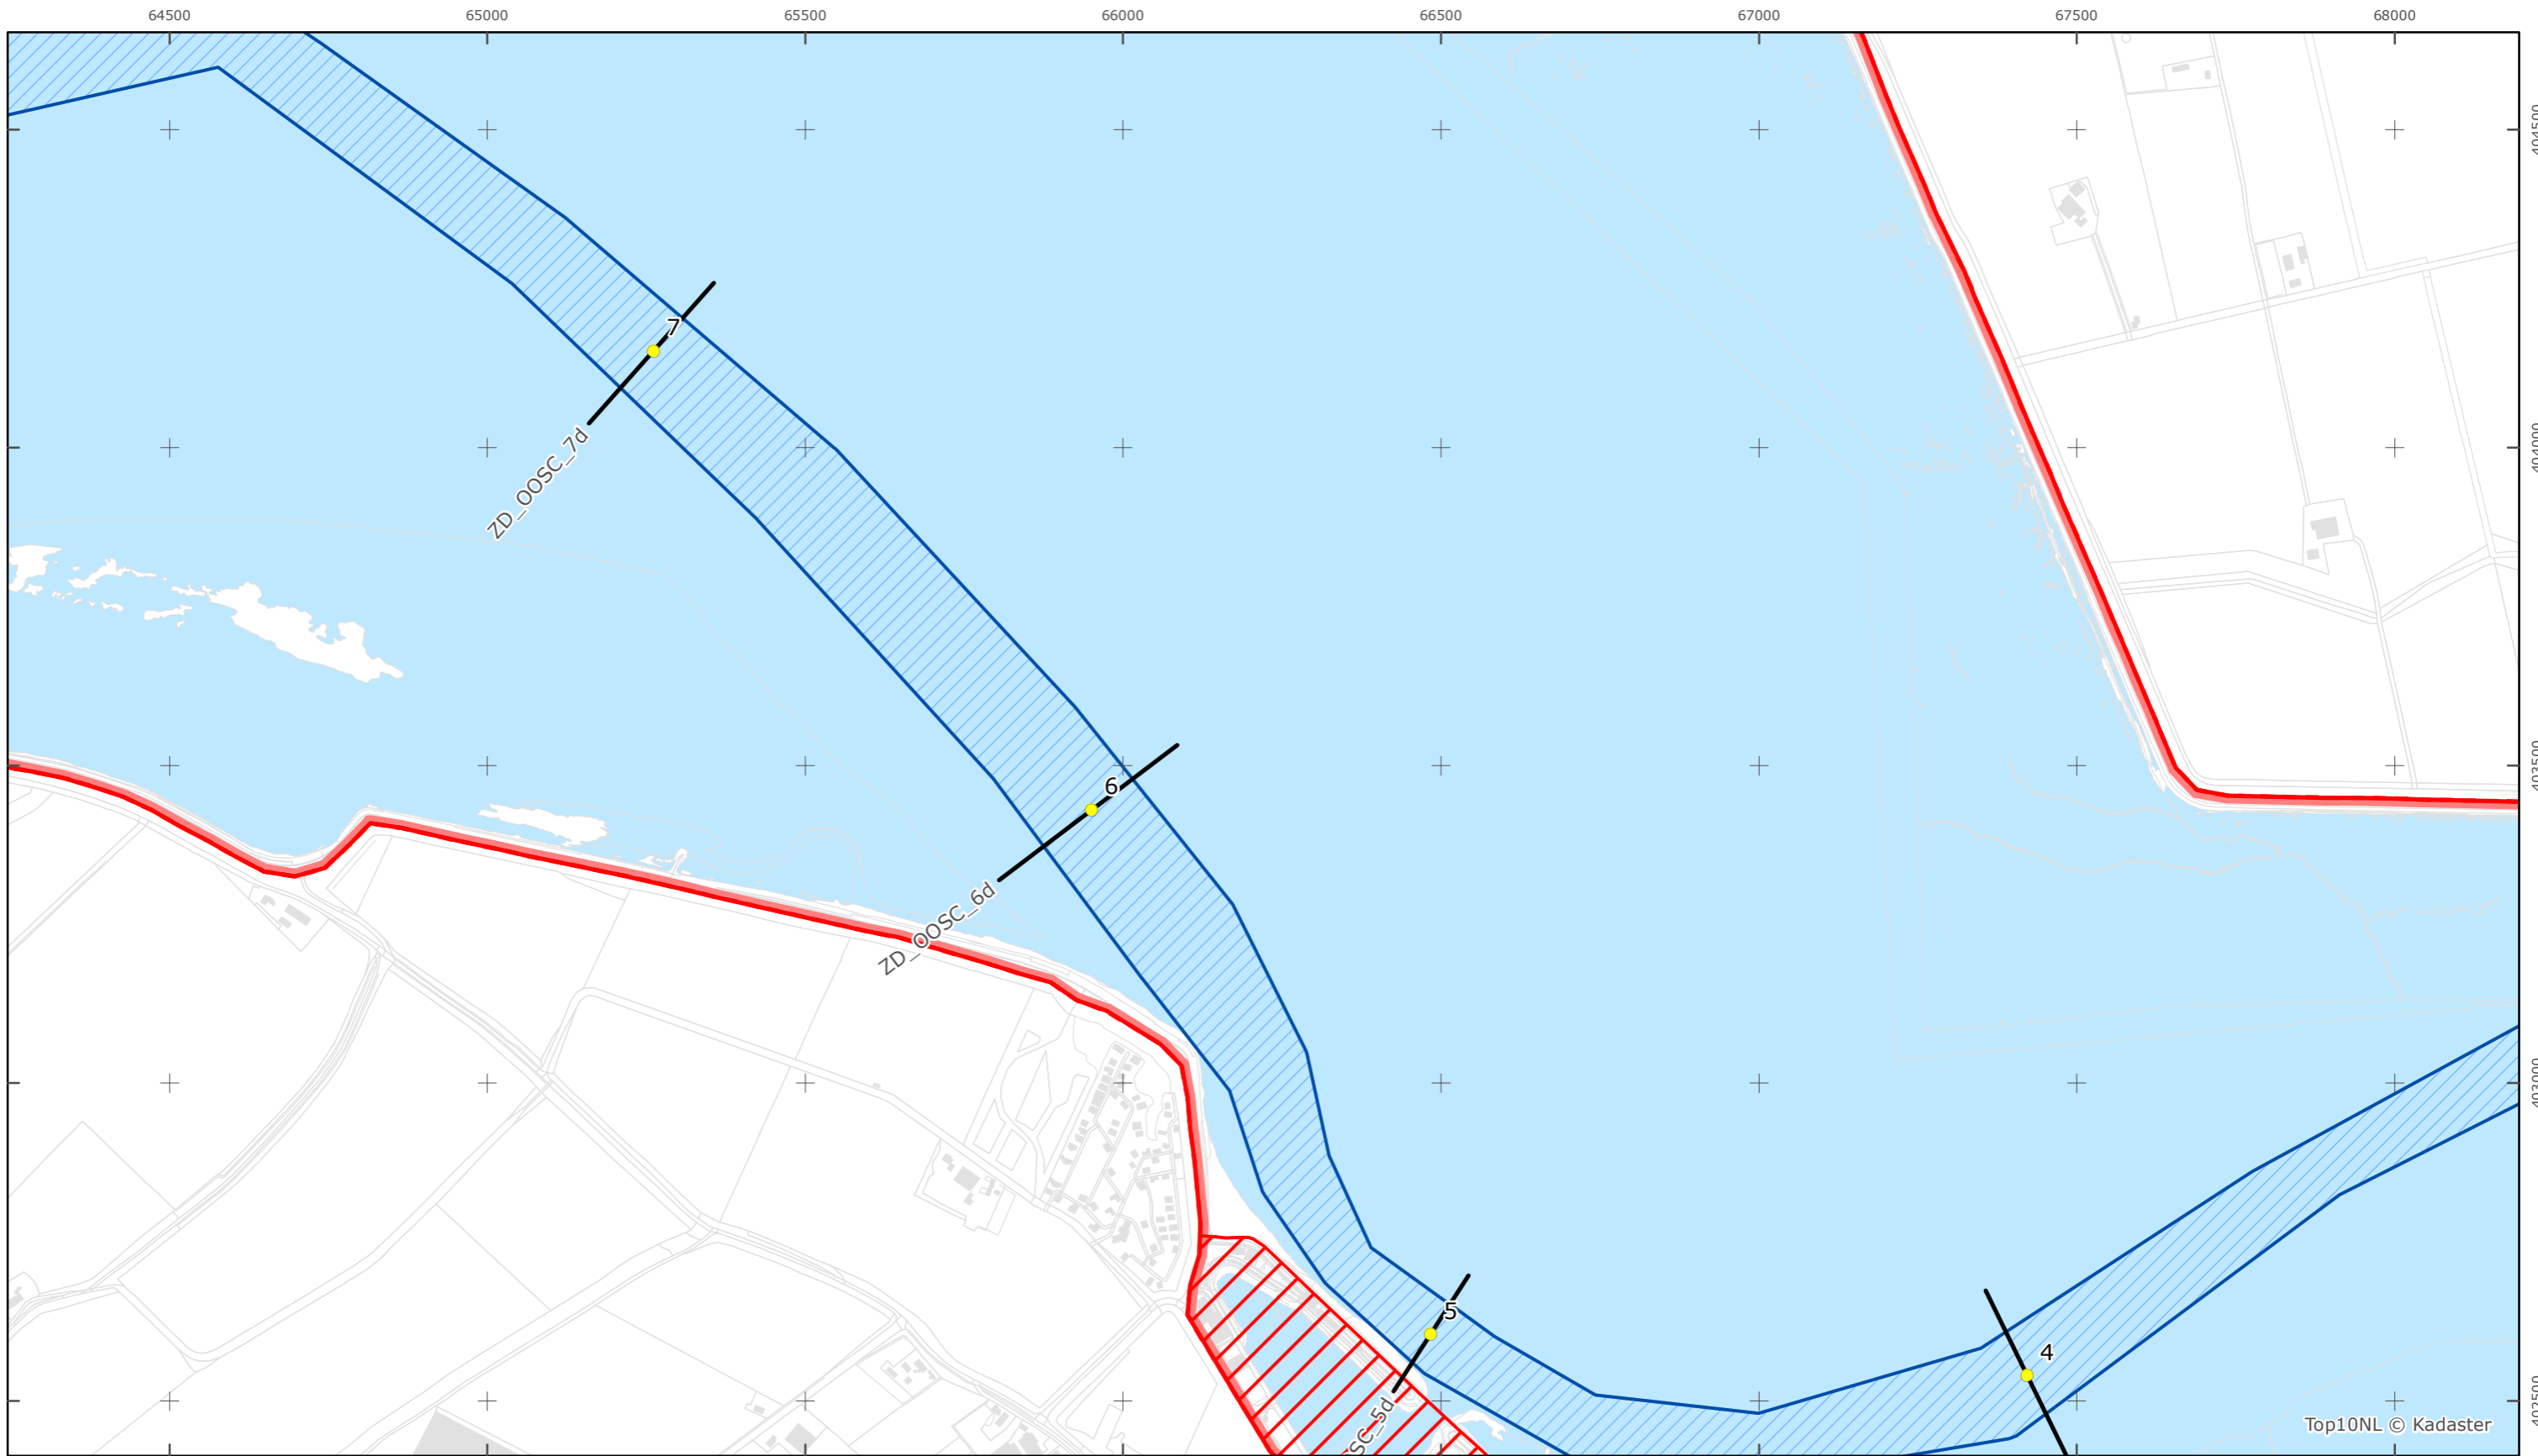

Kaartblad 31

schaal 1:10.000 (A3)

Legenda

Overige legenda-eenheden op blad 'overkoepelende legenda'

Top10NL © Kadaster

Legger Rijkswaterstaatswerken Waterwet - bovenaanzicht

Oosterschelde

Rijkswaterstaat Zee en Delta