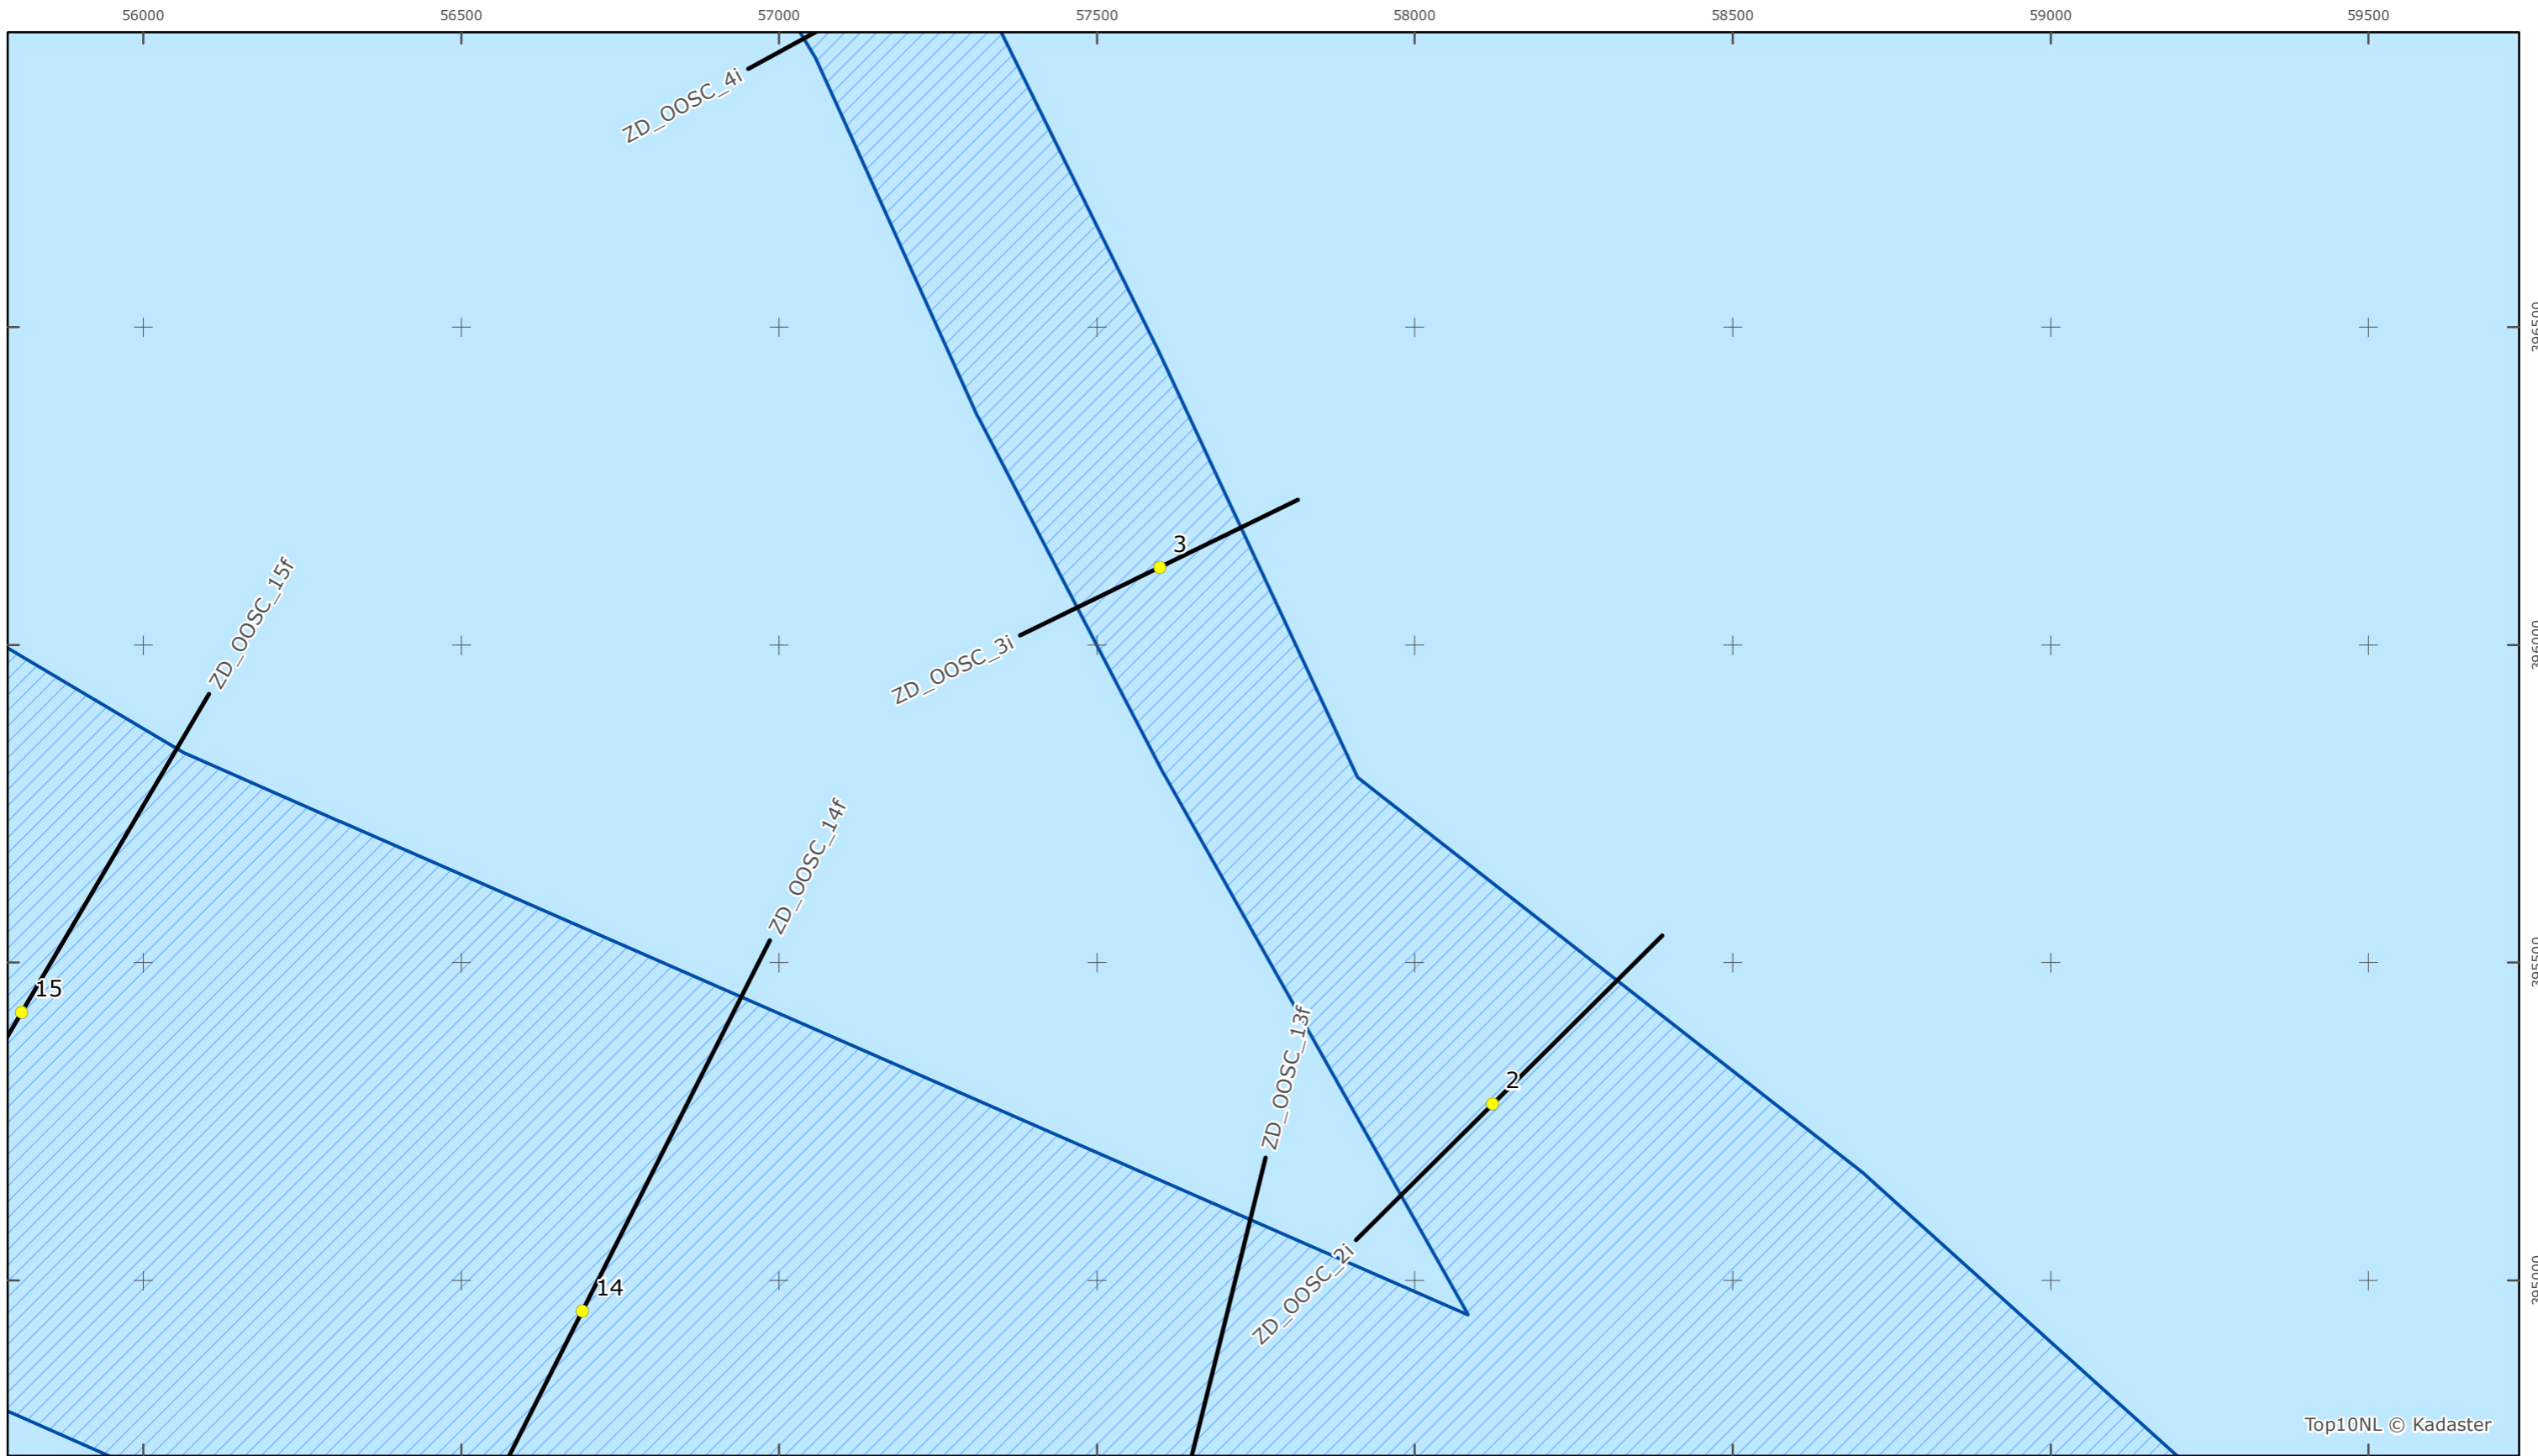

Kaartblad 57

schaal 1:10.000 (A3)

Legenda

Overige legenda-eenheden op blad 'overkoepelende legenda'

Legger Rijkswaterstaatswerken Waterwet - bovenaanzicht

Oosterschelde

Rijkswaterstaat Zee en Delta

Versie: 2.0
Status: Definitief
Datum: 13 oktober 2014