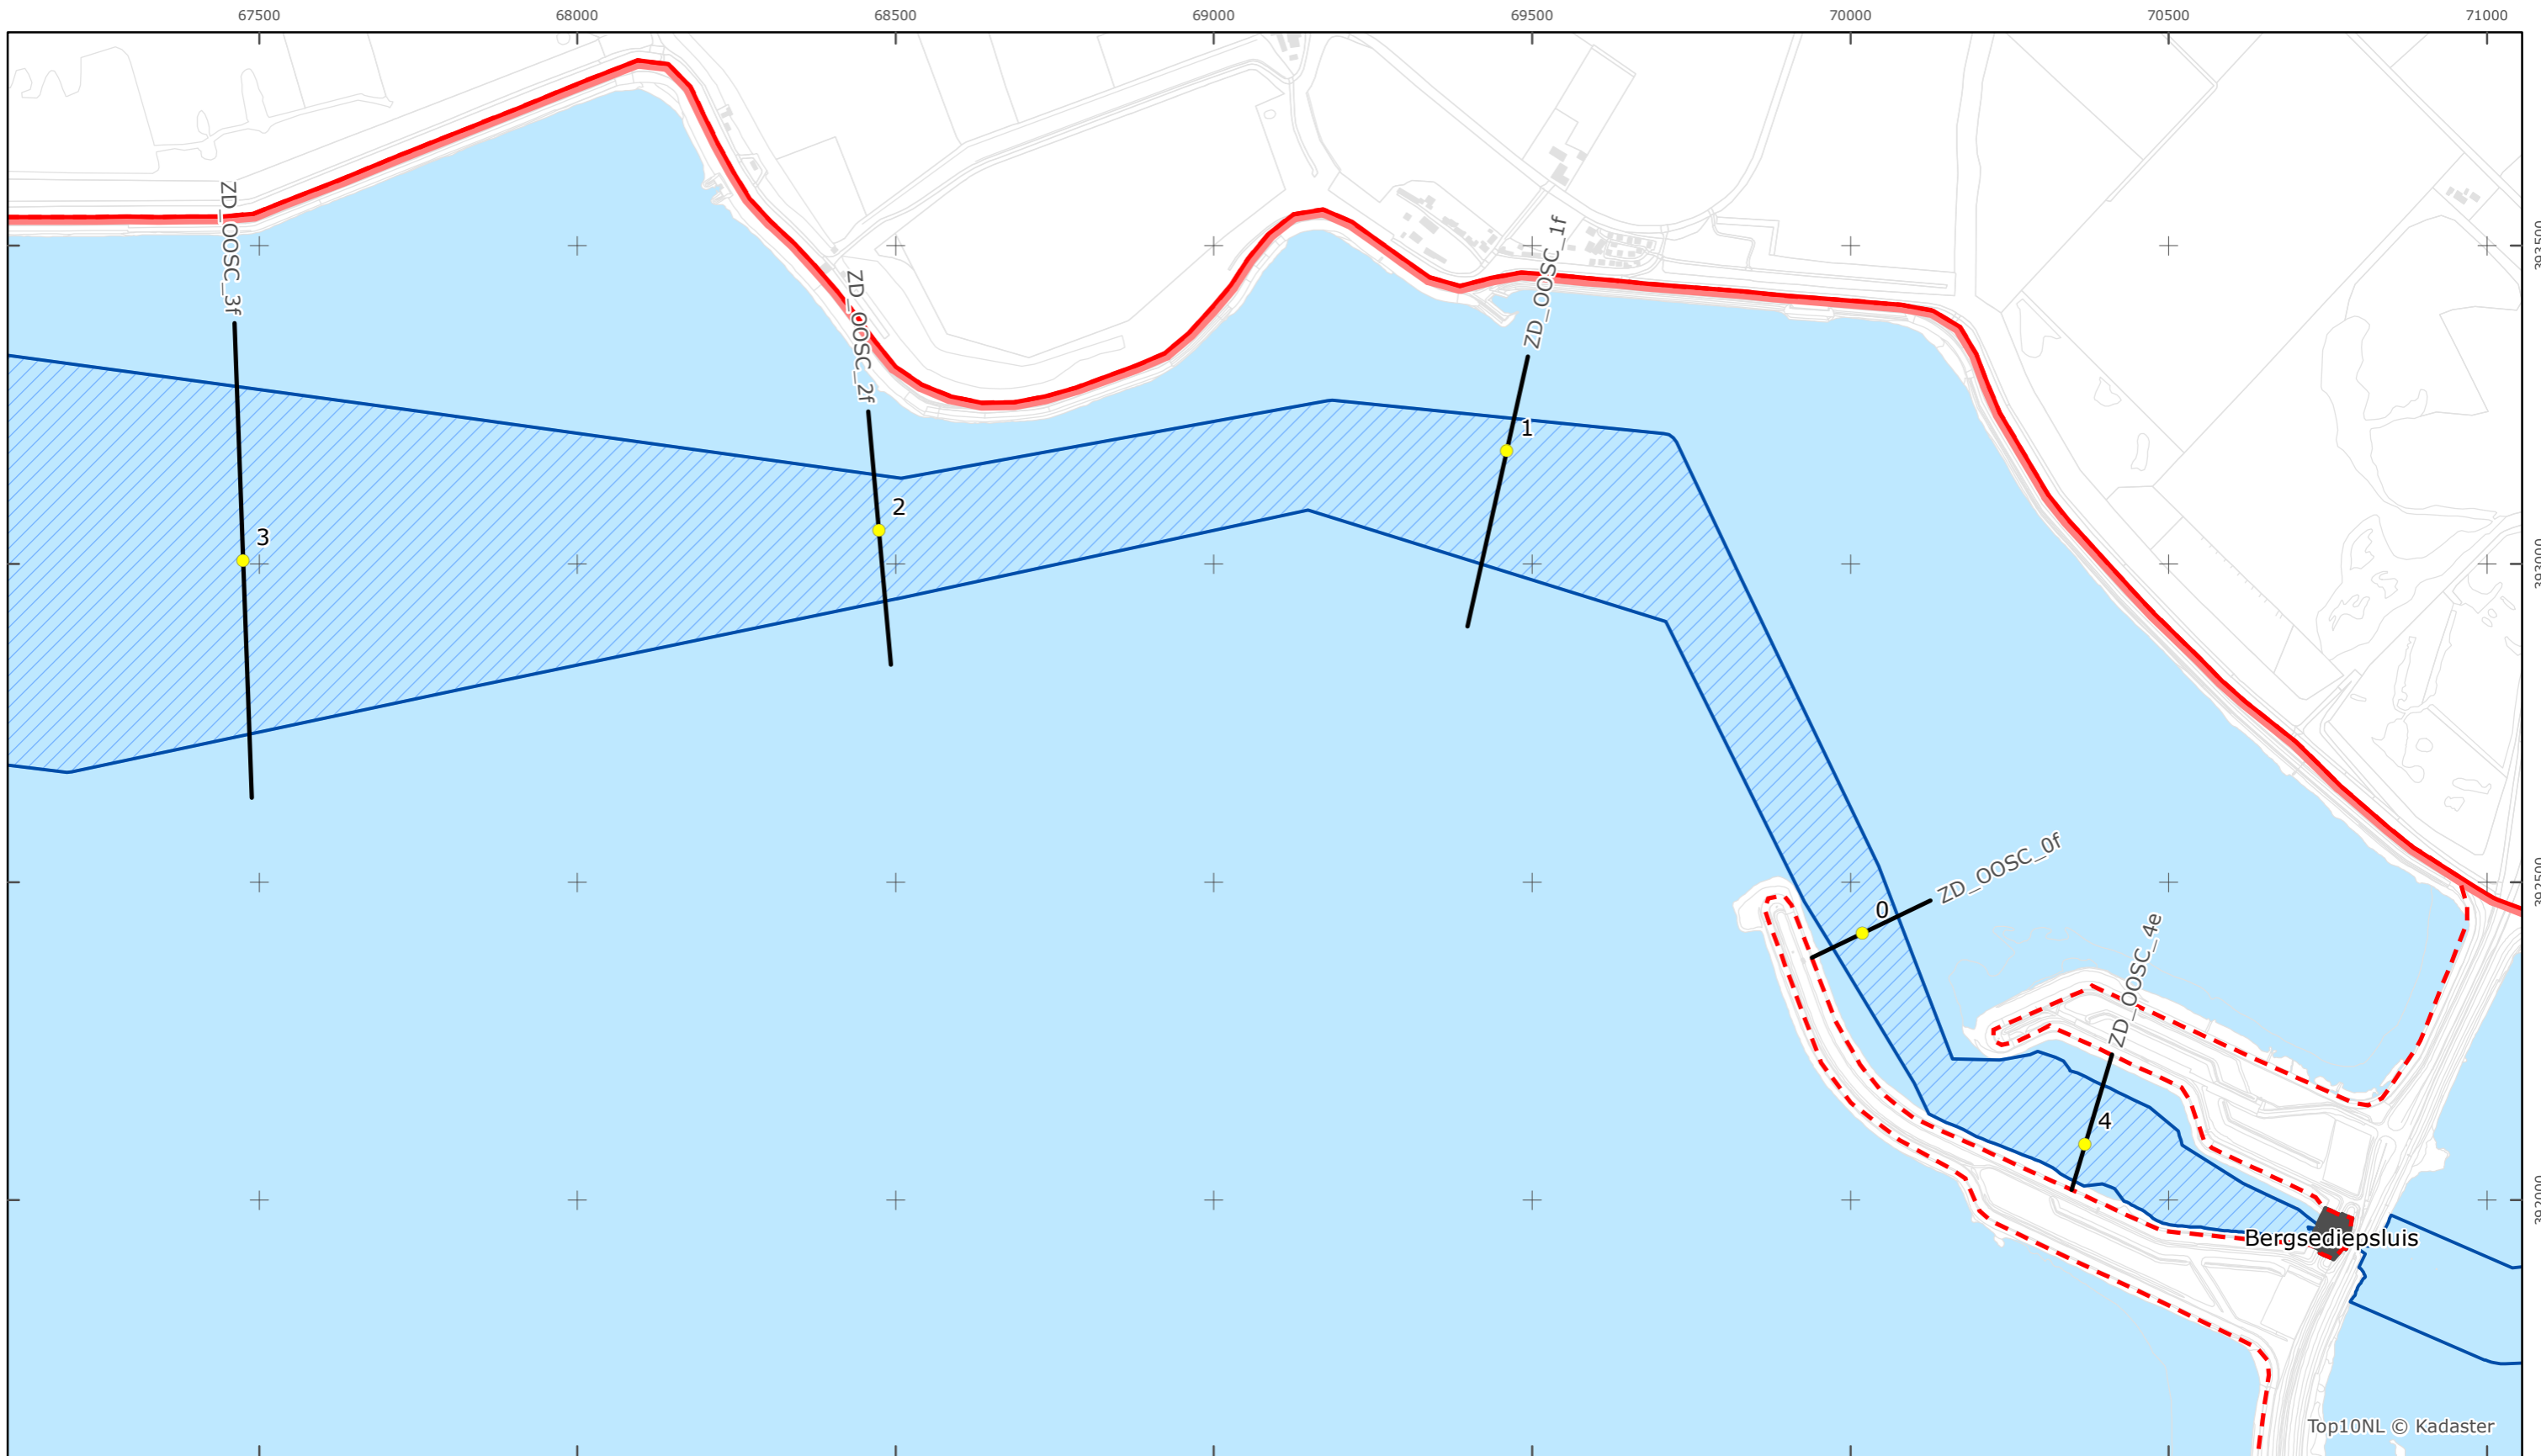

Legger Rijkswaterstaatswerken Waterwet - bovenaanzicht

Oosterschelde

Rijkswaterstaat Zee en Delta

Versie: 2.0
Status: Definitief
Datum: 13 oktober 2014

Kaartblad 63

schaal 1:10.000 (A3)

Legenda

Overige legenda-eenheden op blad 'overkoepelende legenda'