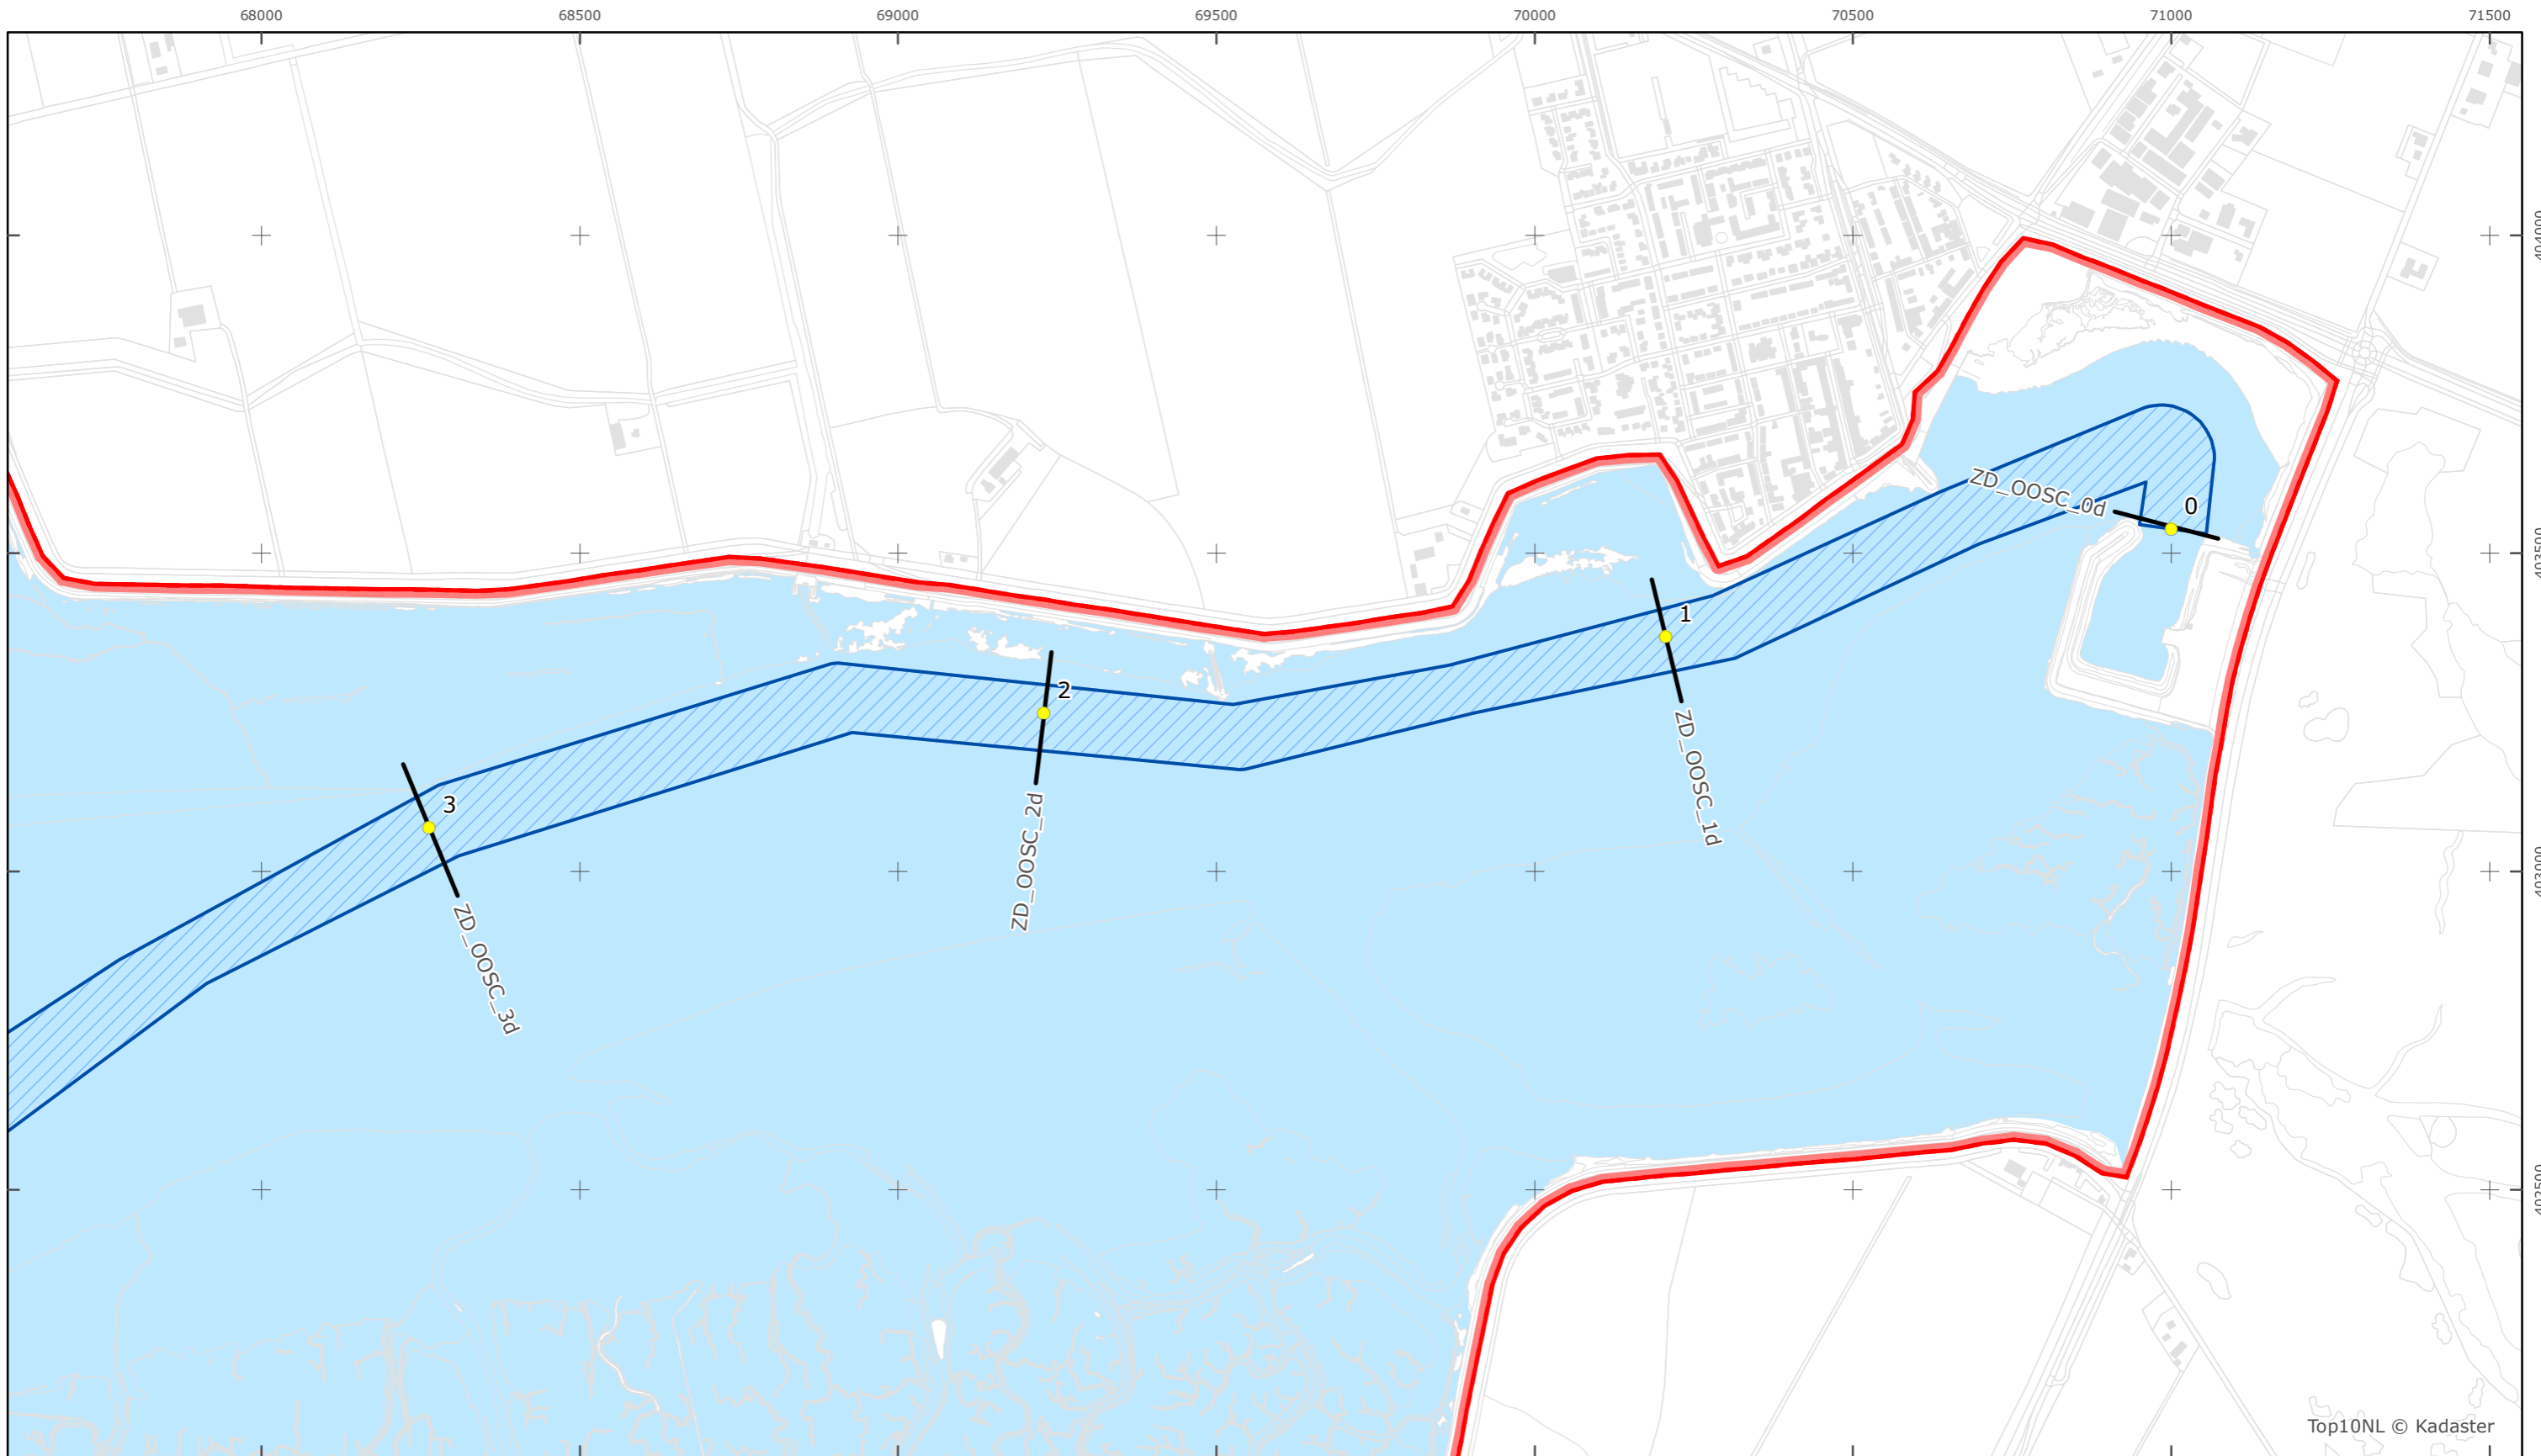

Versie: 2.0
 Status: Definitief
 Datum: 13 oktober 2014

Kaartblad 32

schaal 1:10.000 (A3)

Legenda

Overige legenda-eenheden op blad 'overkoepelende legenda'

Legger Rijkswaterstaatswerken Waterwet - bovenaanzicht

Oosterschelde

Rijkswaterstaat Zee en Delta

Versie: 2.0
Status: Definitief
Datum: 13 oktober 2014

Kaartblad 33

schaal 1:10.000 (A3)

Legenda

Overige legenda-eenheden op blad 'overkoepelende legenda'

Legger Rijkswaterstaatswerken Waterwet - bovenaanzicht

Oosterschelde

Rijkswaterstaat Zee en Delta

Versie: 2.0
 Status: Definitief
 Datum: 13 oktober 2014

Kaartblad 34

schaal 1:10.000 (A3)

Legenda

Overige legenda-eenheden op blad 'overkoepelende legenda'

Legger Rijkswaterstaatswerken Waterwet - bovenaanzicht