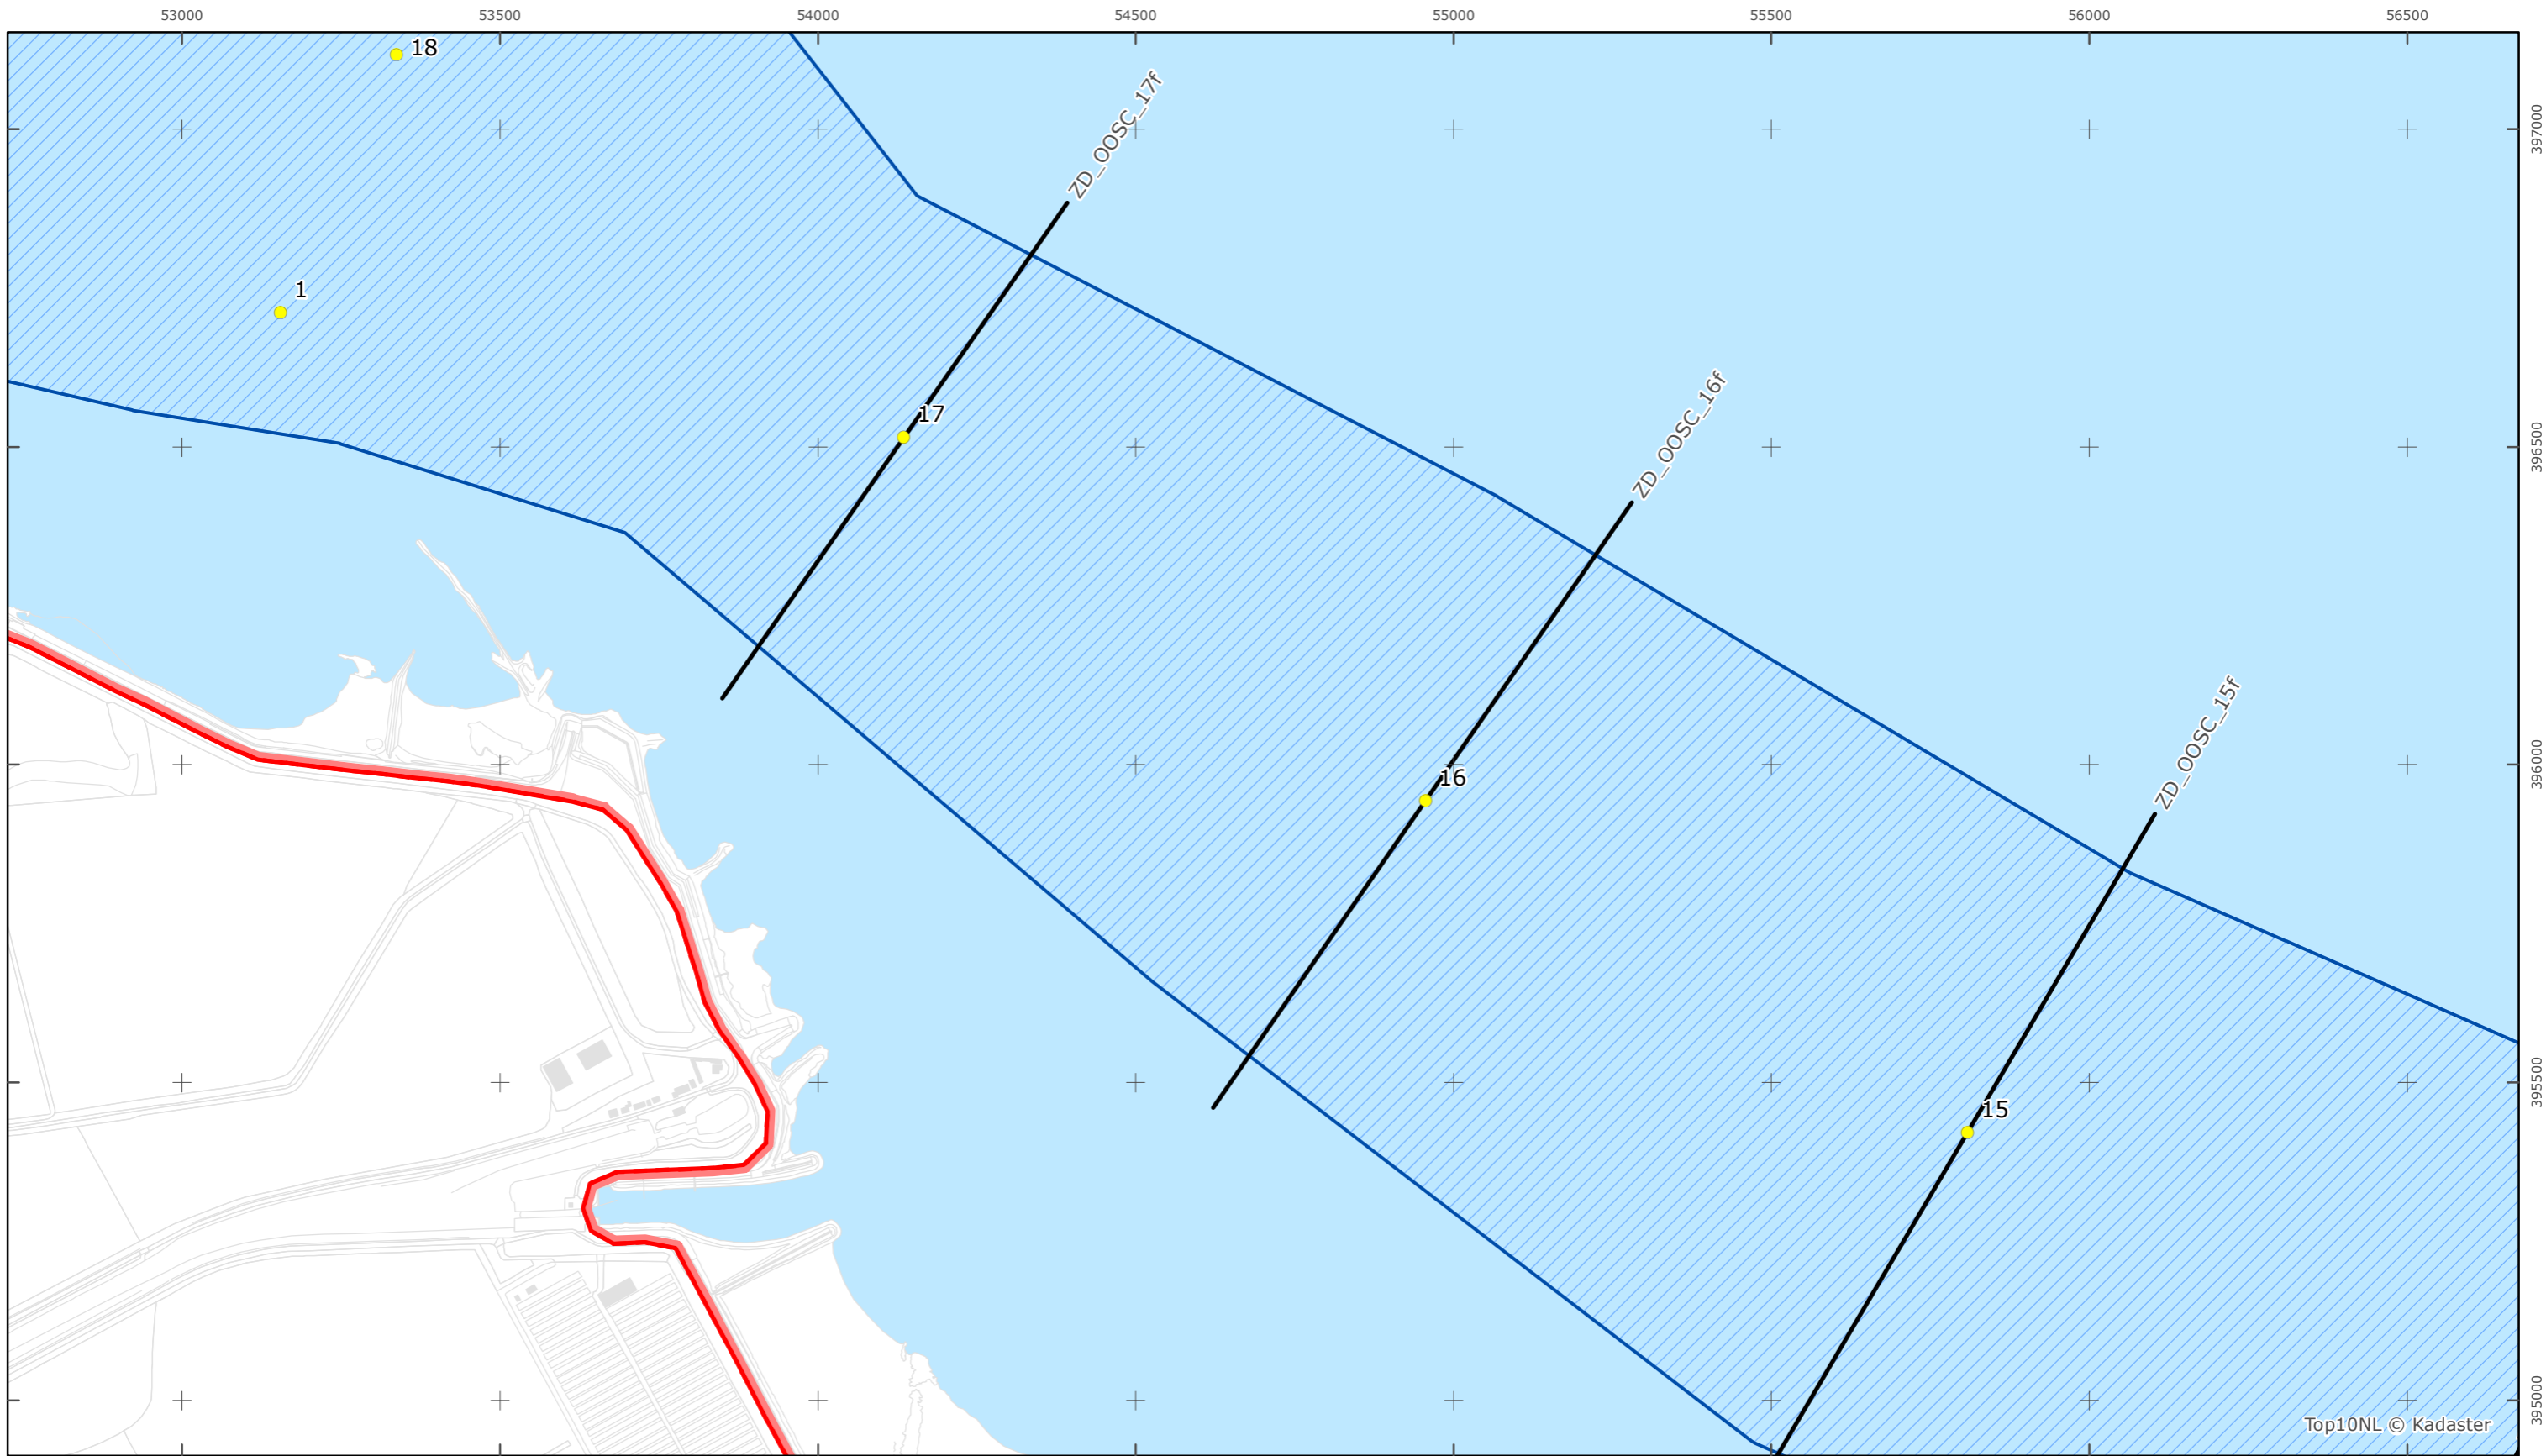

Legger Rijkswaterstaatswerken Waterwet - bovenaanzicht

Oosterschelde

Rijkswaterstaat Zee en Delta

Versie: 2.0
 Status: Definitief
 Datum: 13 oktober 2014

Kaartblad 52

schaal 1:10.000 (A3)

Legenda

Overige legenda-eenheden op blad 'overkoepelende legenda'