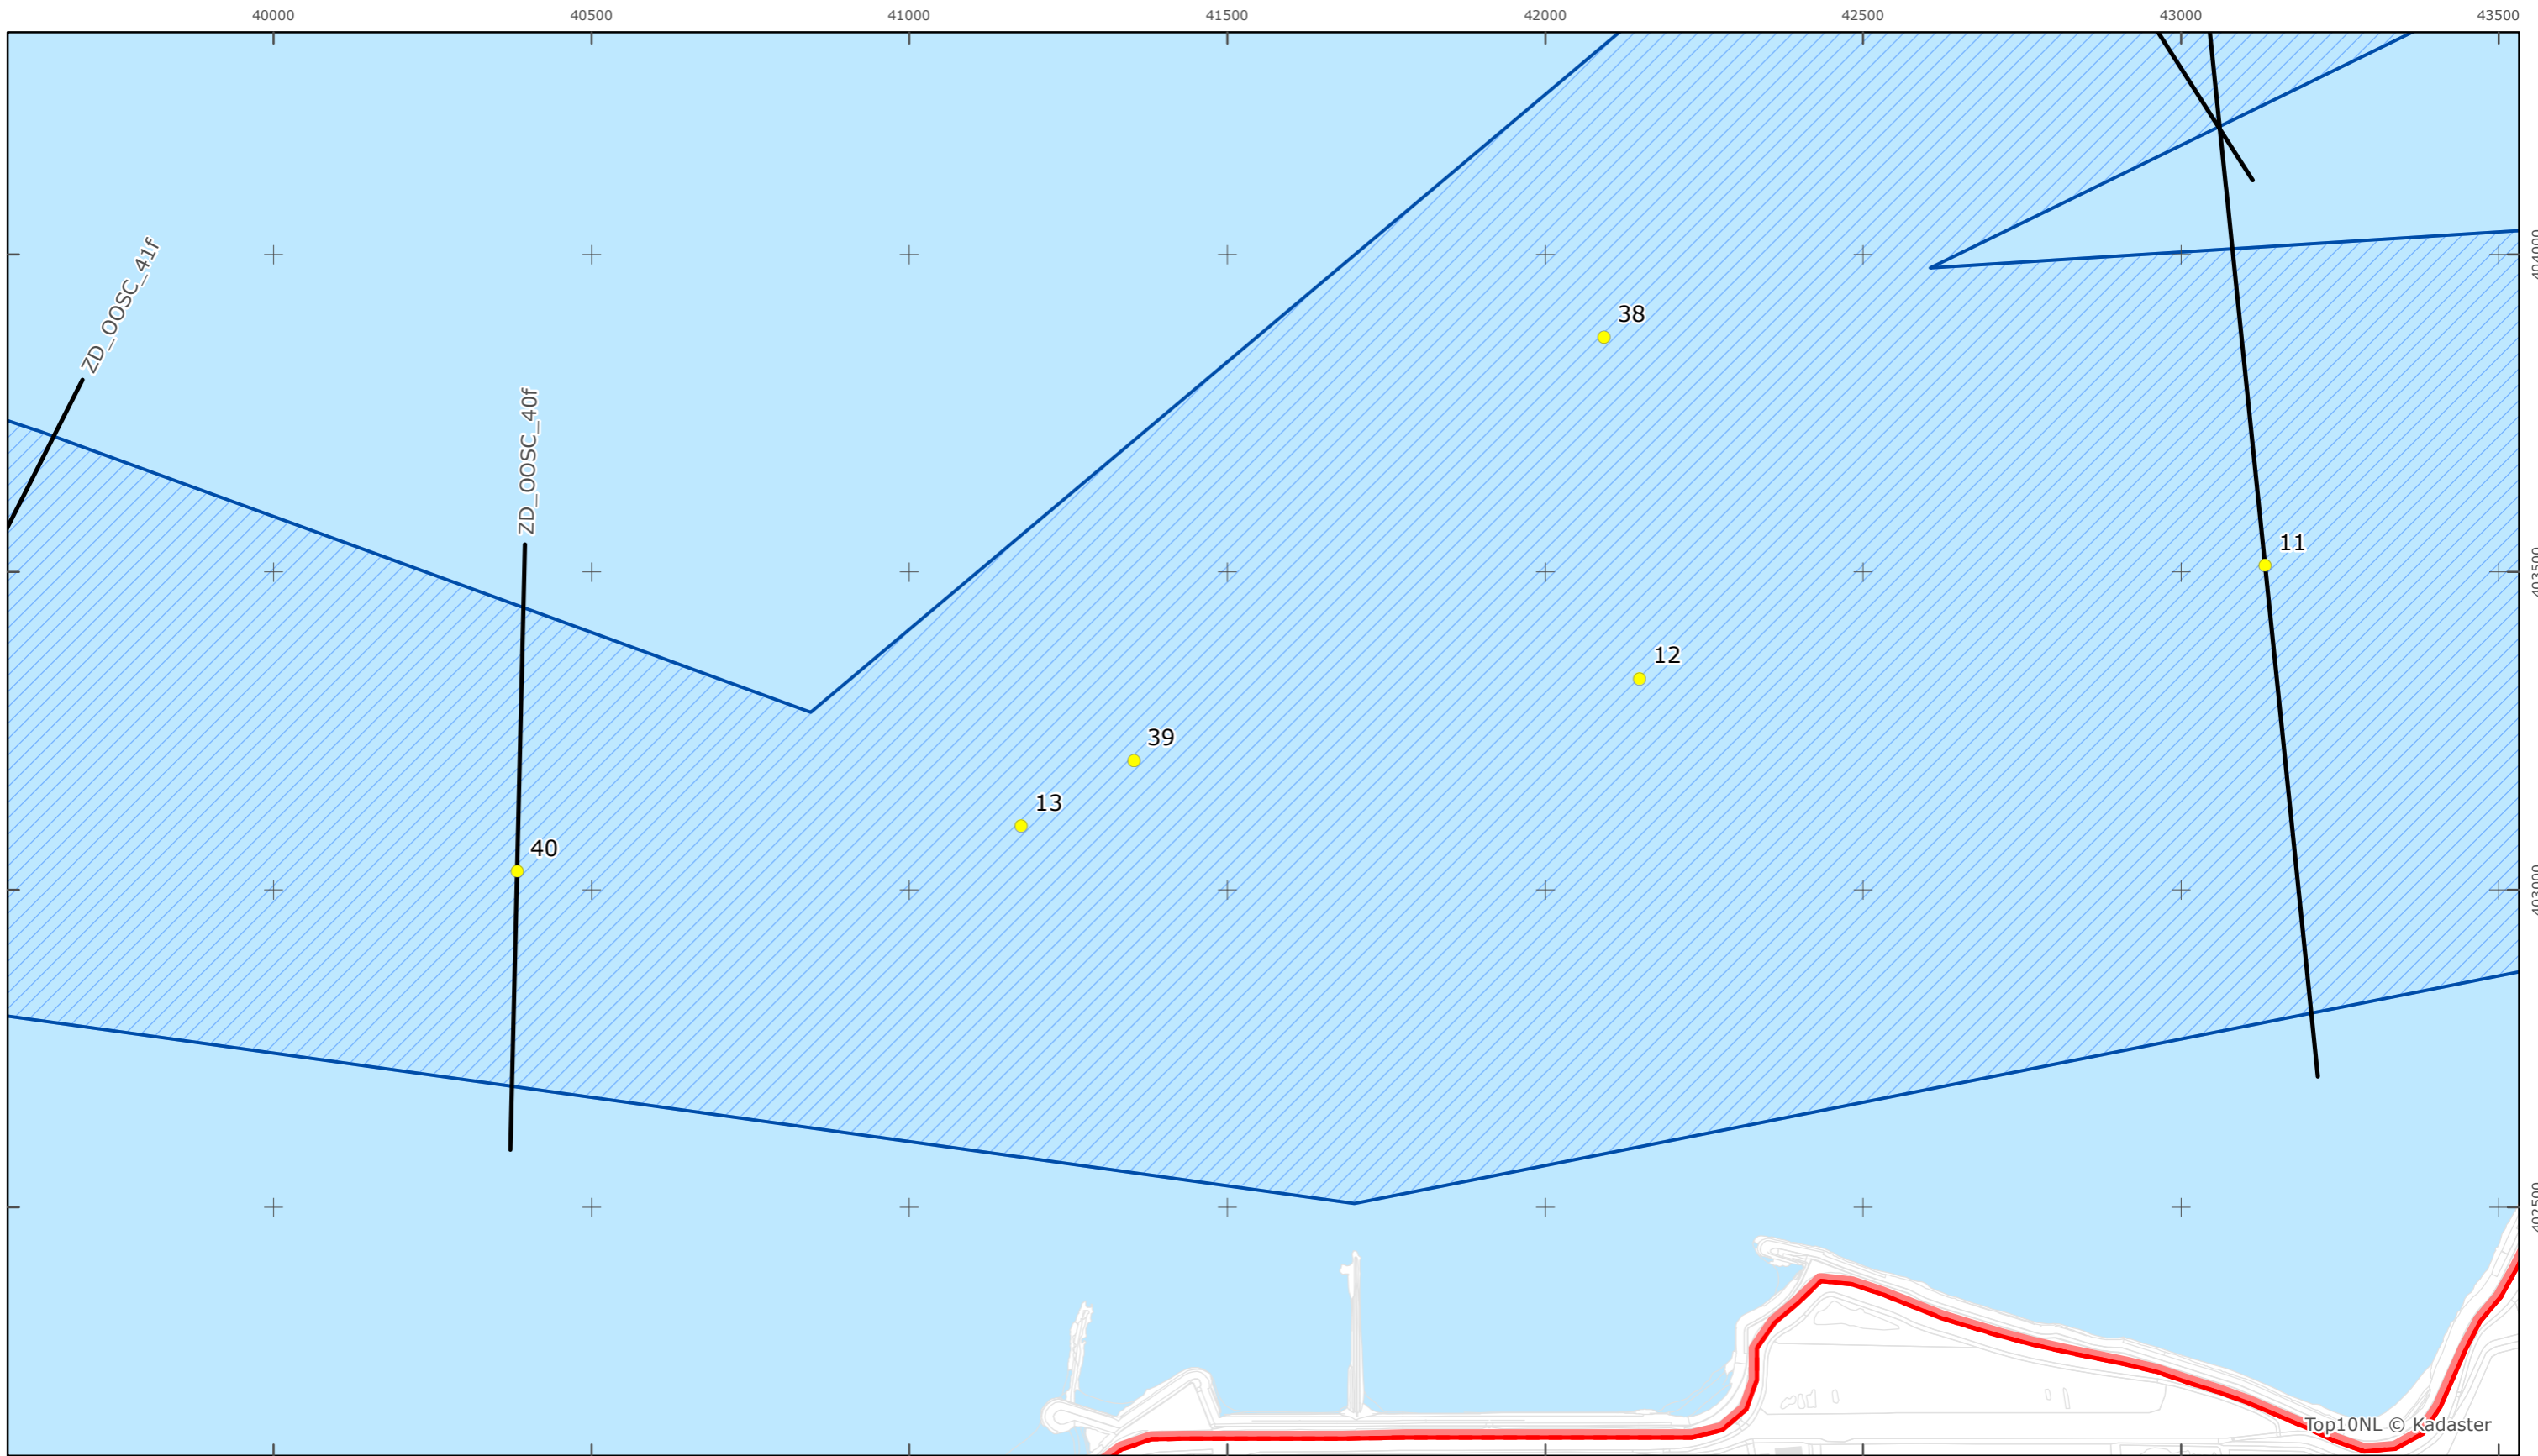

Oosterschelde

Rijkswaterstaat Zee en Delta

Versie: 2.0
Status: Definitief
Datum: 13 oktober 2014

Kaartblad 42

schaal 1:10.000 (A3)

Legenda

Overige legenda-eenheden op blad 'overkoepelende legenda'

Legger Rijkswaterstaatswerken Waterwet - bovenaanzicht