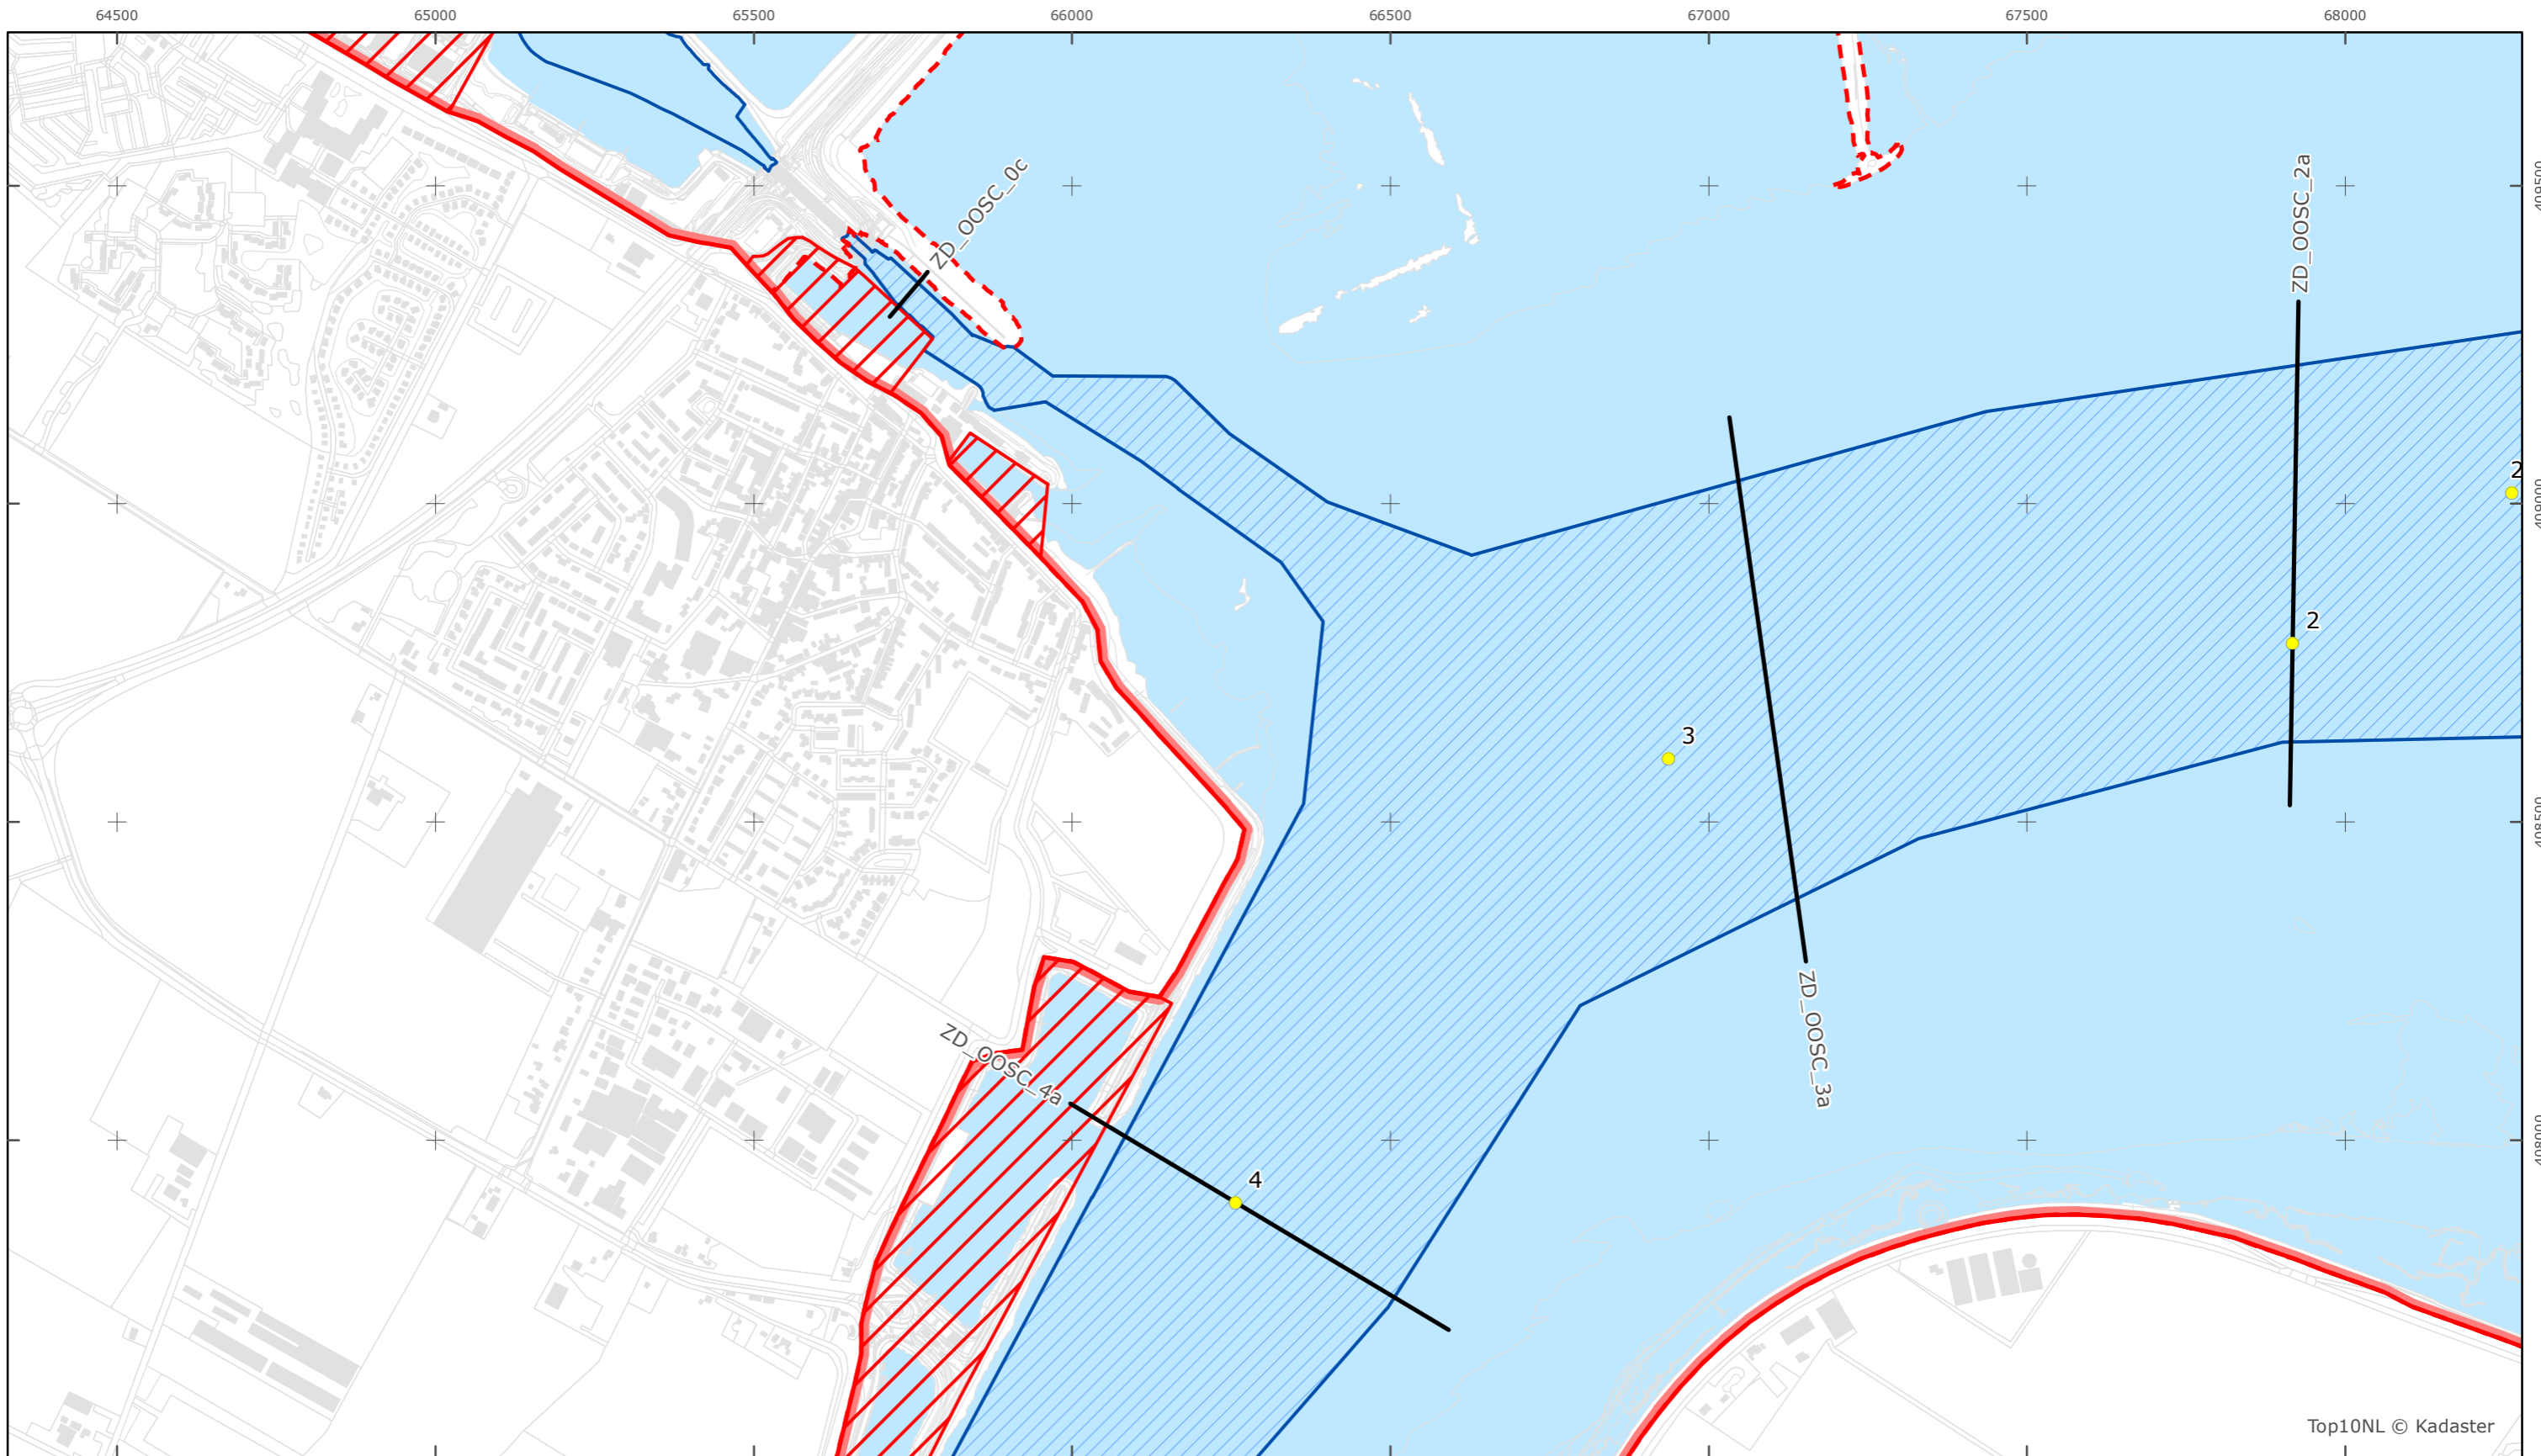

Legger Rijkswaterstaatswerken Waterwet - bovenaanzicht

Oosterschelde

Rijkswaterstaat Zee en Delta

Versie: 2.0
 Status: Definitief
 Datum: 13 oktober 2014

Kaartblad 28

schaal 1:10.000 (A3)

Legenda

Overige legenda-eenheden op blad 'overkoepelende legenda'

Top10NL © Kadaster

Legger Rijkswaterstaatswerken Waterwet - bovenaanzicht

Oosterschelde

Rijkswaterstaat Zee en Delta

Versie: 2.0
 Status: Definitief
 Datum: 13 oktober 2014

Kaartblad 29

schaal 1:10.000 (A3)