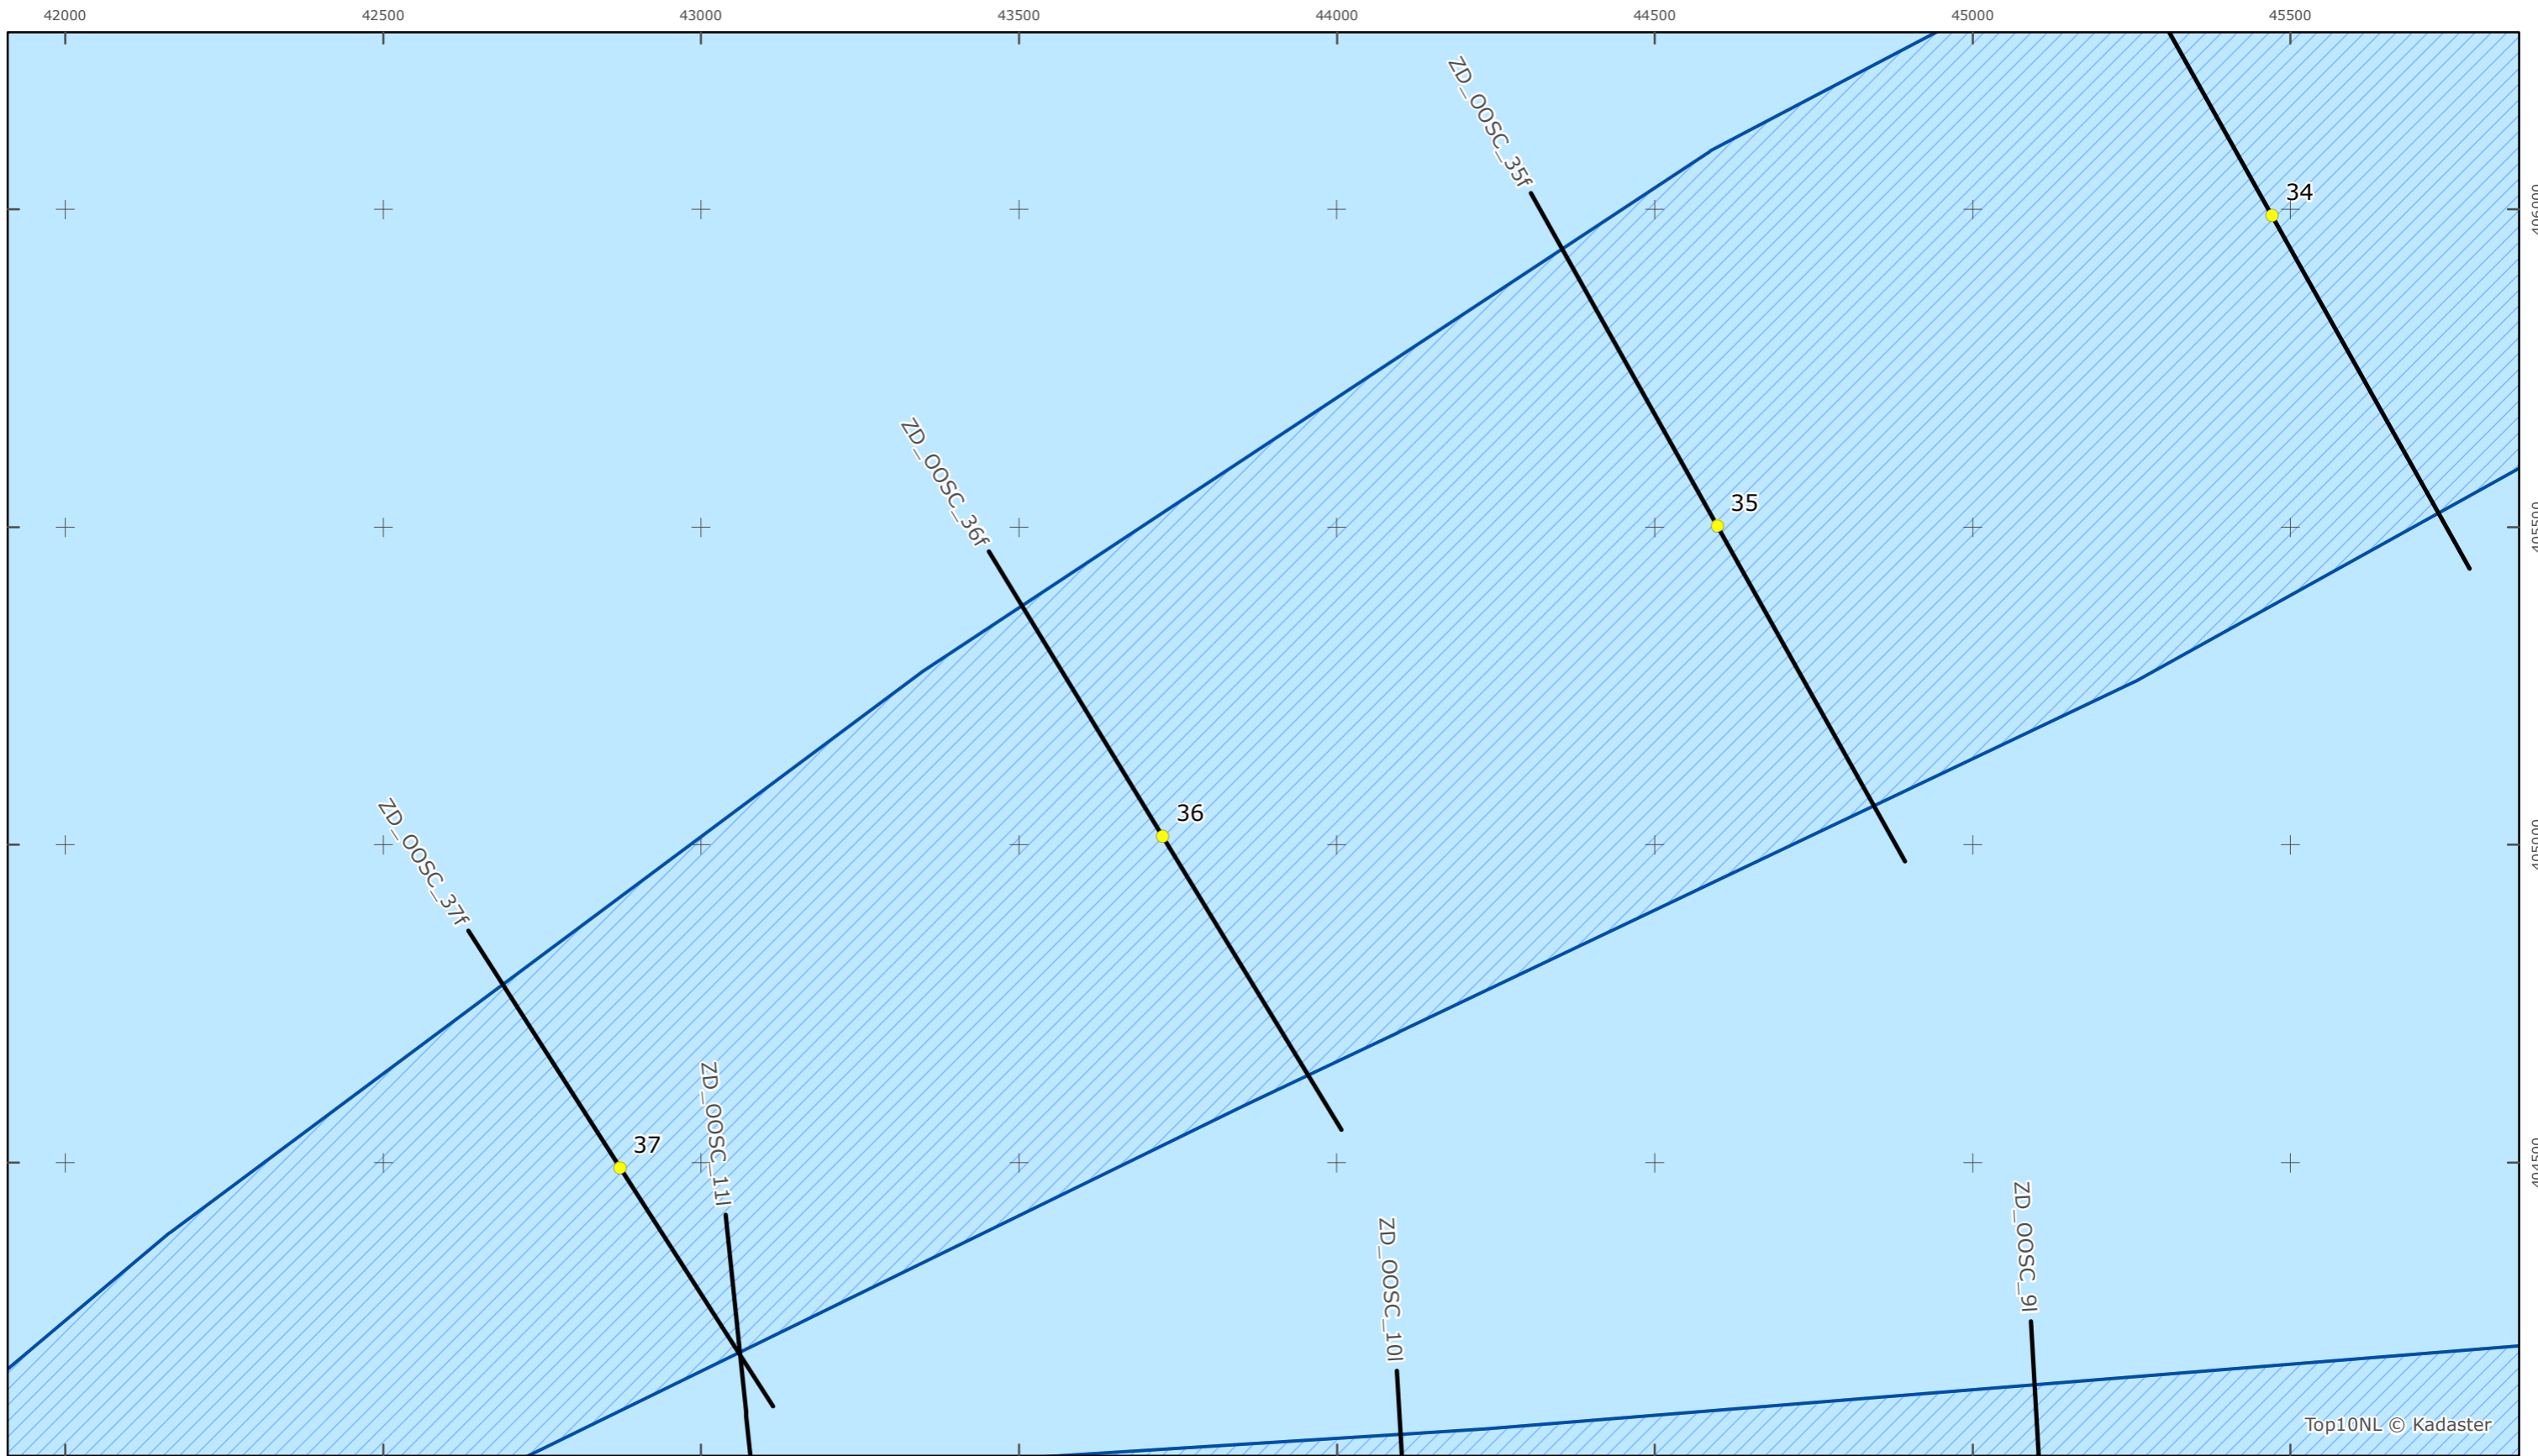

Oosterschelde

Rijkswaterstaat Zee en Delta

Versie: 2.0
Status: Definitief
Datum: 13 oktober 2014

Kaartblad 41

schaal 1:10.000 (A3)

Legenda

Overige legenda-eenheden op blad 'overkoepelende legenda'

Legger Rijkswaterstaatswerken Waterwet - bovenaanzicht