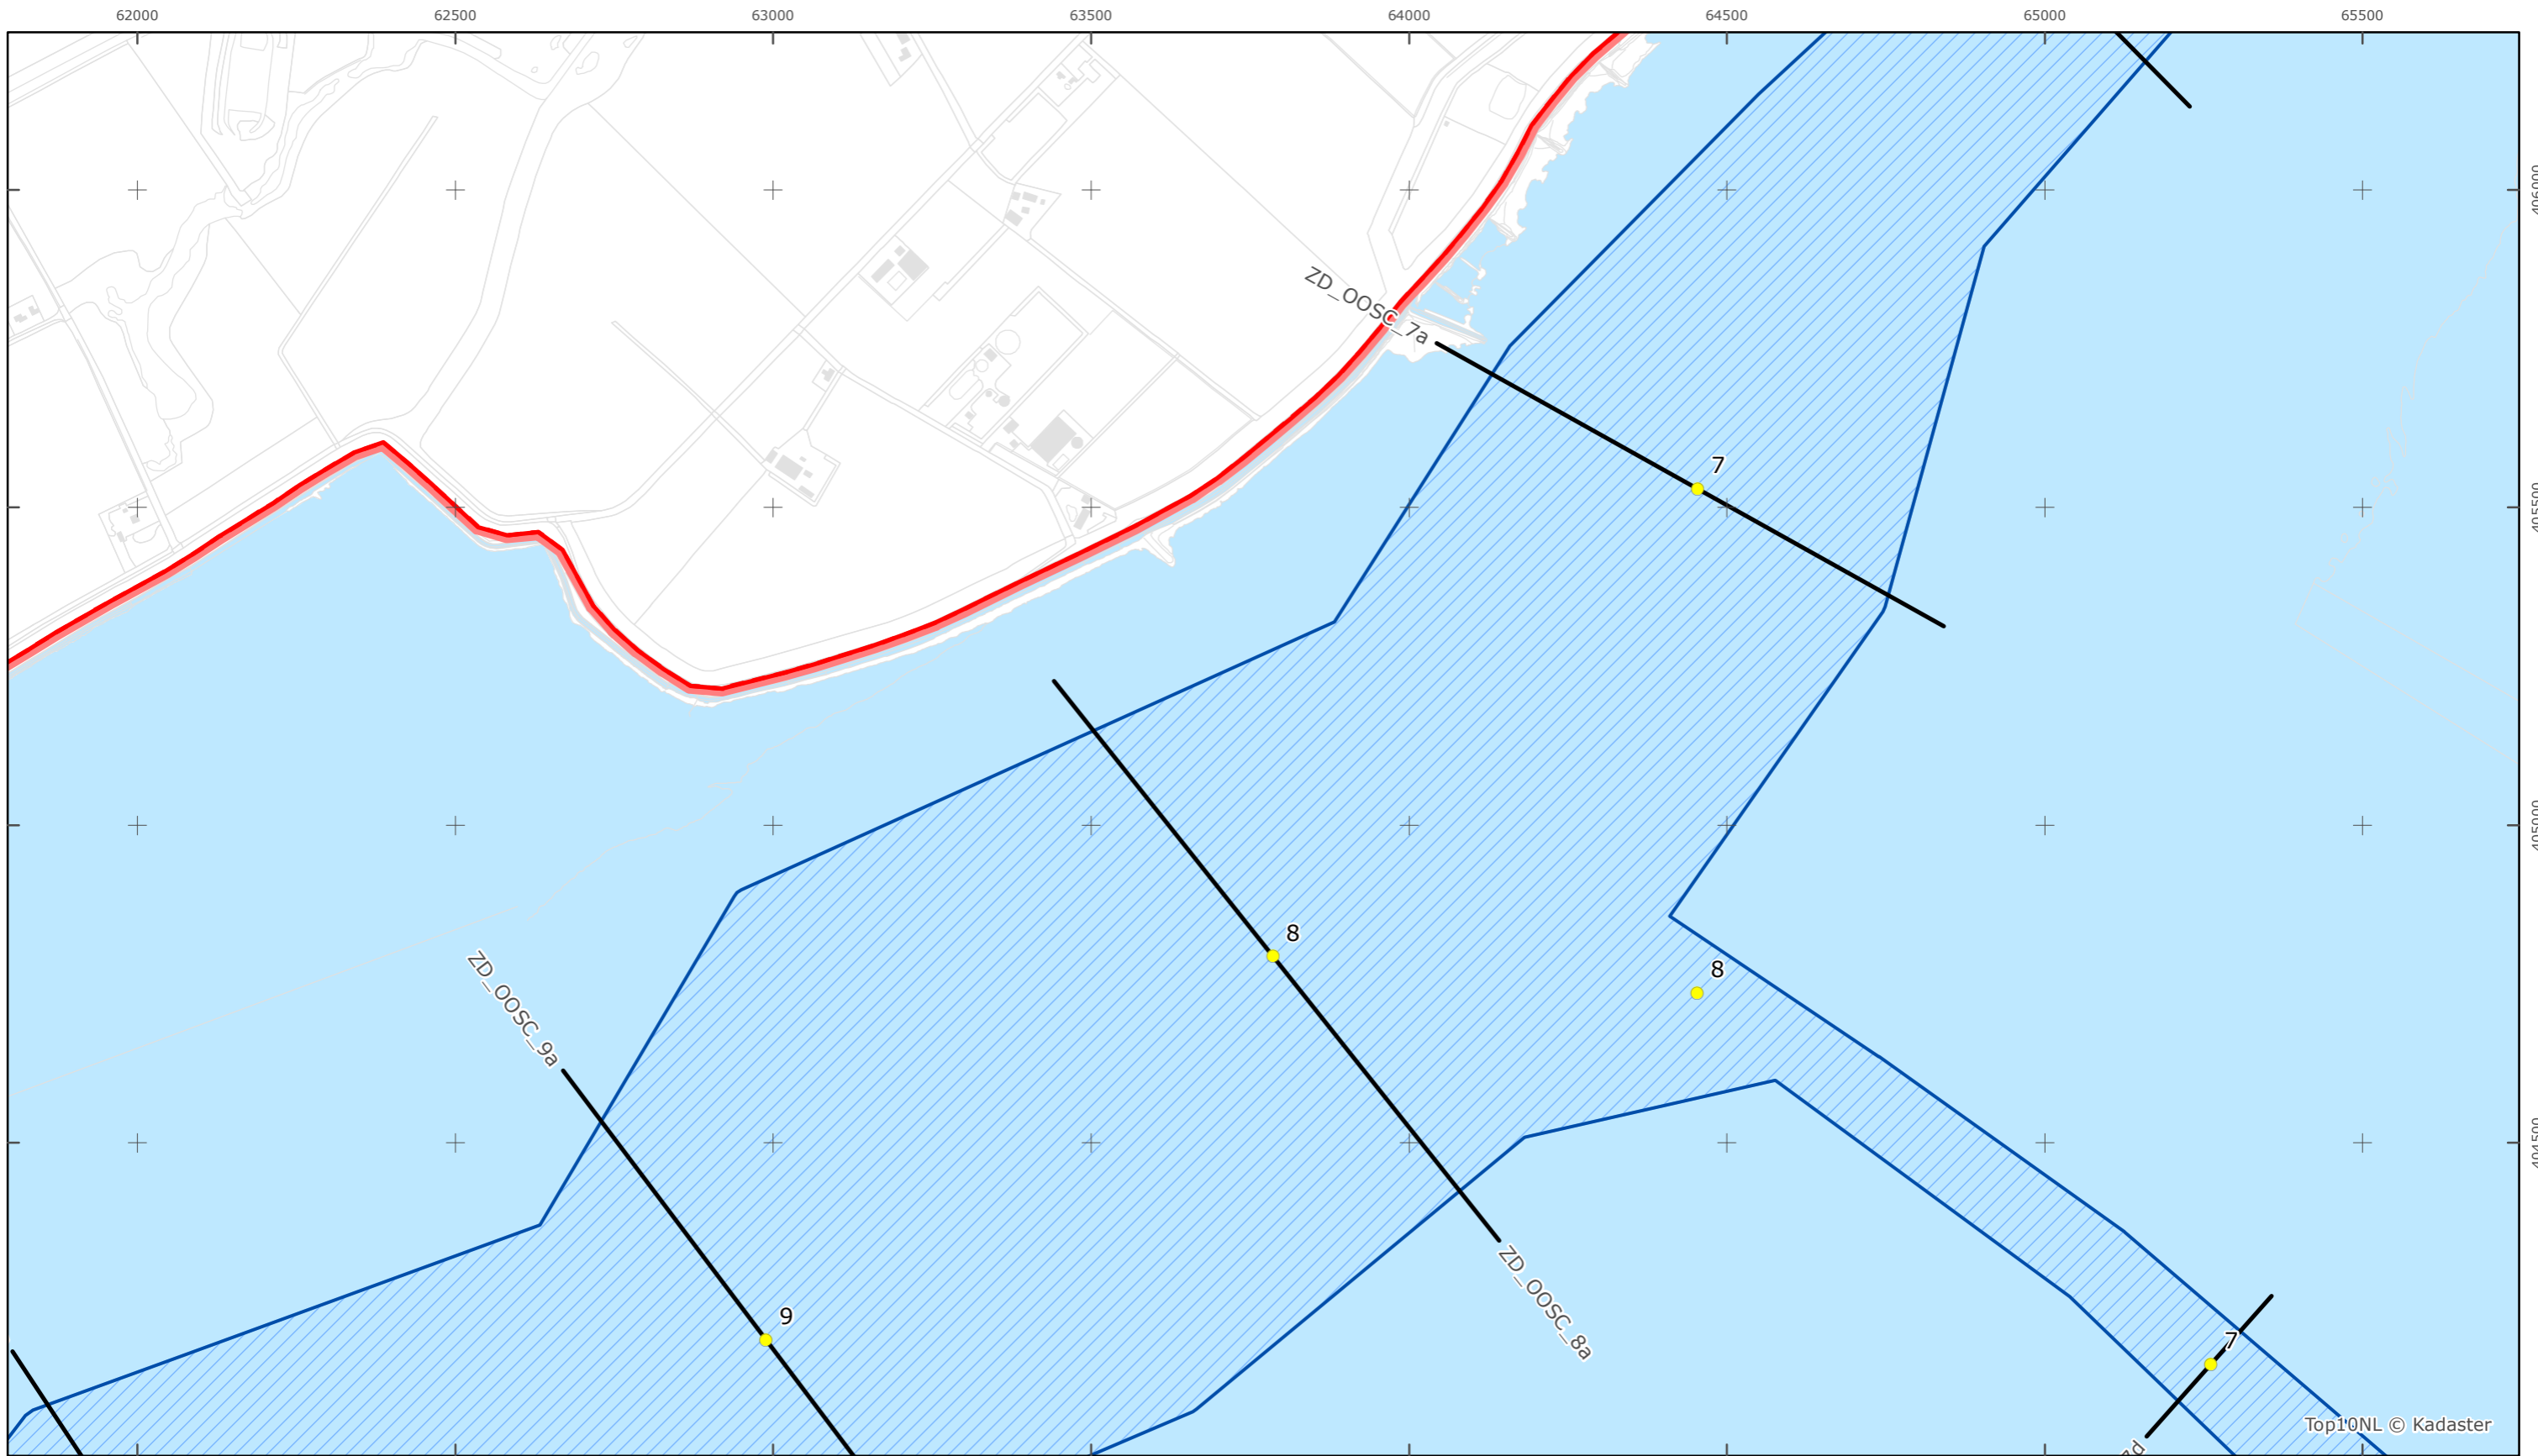

Kaartblad 30

schaal 1:10.000 (A3)

Legenda

Overige legenda-eenheden op blad 'overkoepelende legenda'

Legger Rijkswaterstaatswerken Waterwet - bovenaanzicht

Oosterschelde

Rijkswaterstaat Zee en Delta

Versie: 2.0
 Status: Definitief
 Datum: 13 oktober 2014