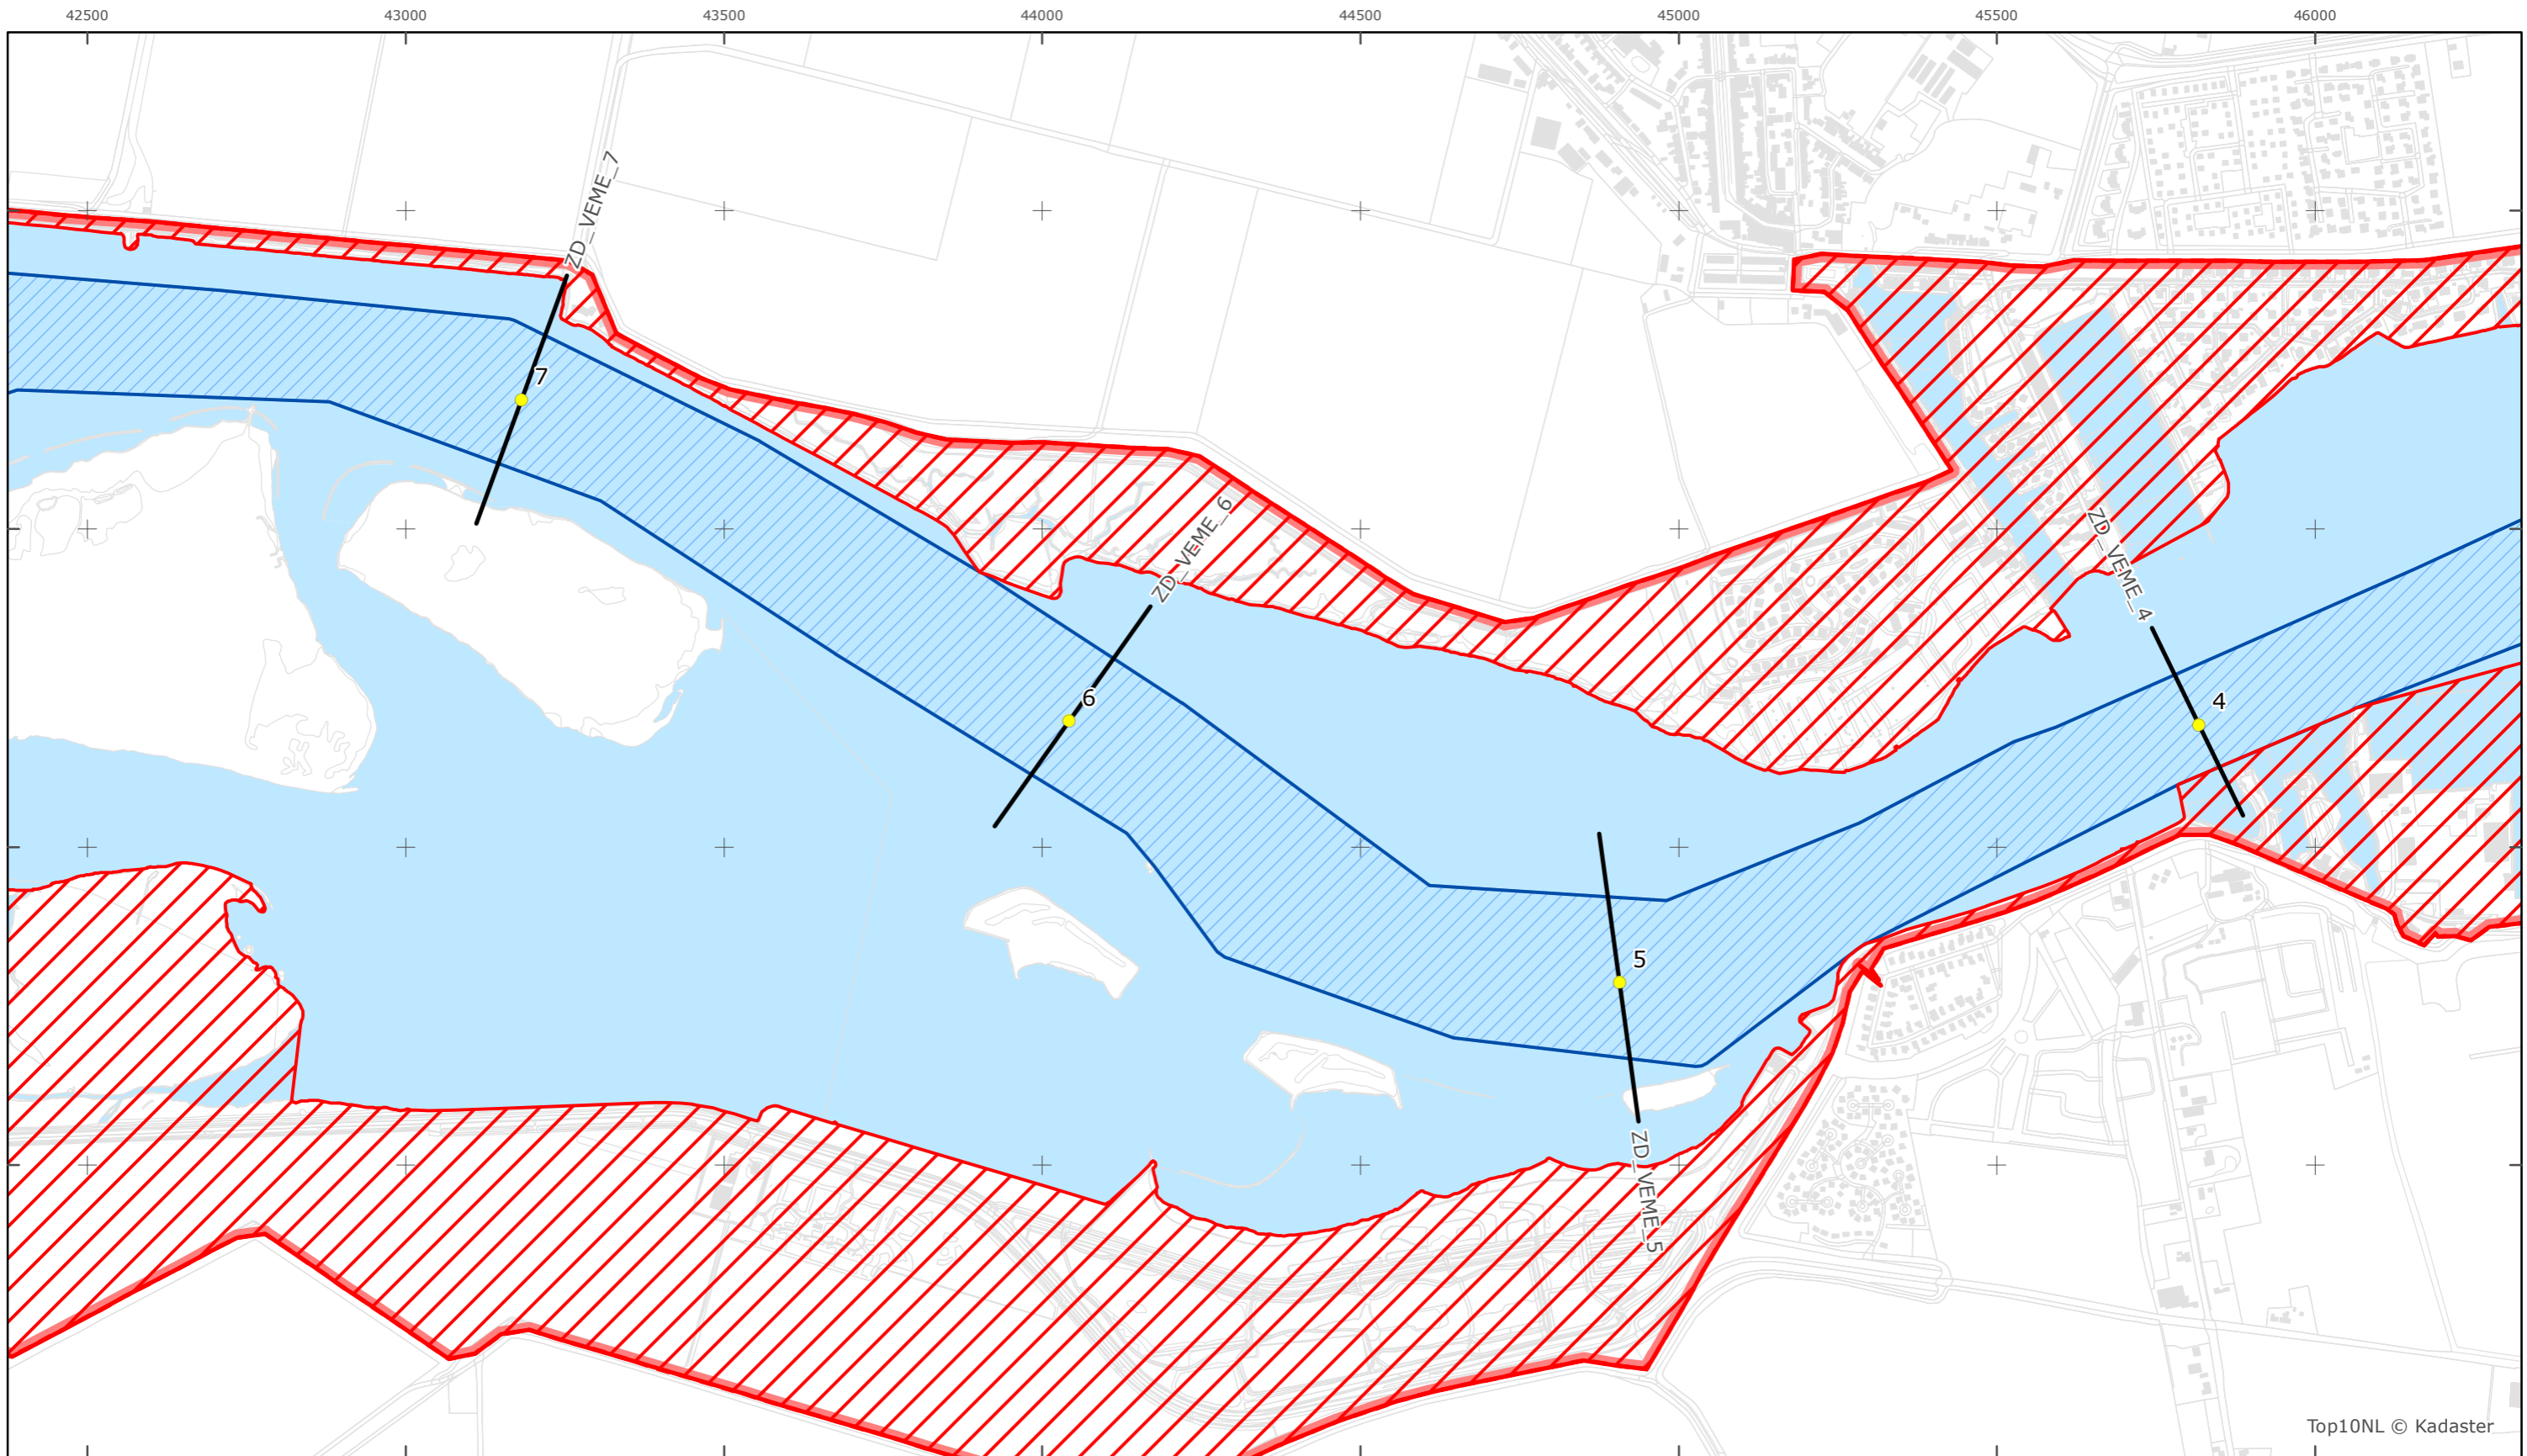

Legger Rijkswaterstaatswerken Waterwet - bovenaanzicht

Veerse Meer

Rijkswaterstaat Zee en Delta

Versie: 2.0
Status: Definitief
Datum: 13 oktober 2014

Kaartblad 68

schaal 1:10.000 (A3)

Legenda

Overige legenda-eenheden op blad 'overkoepelende legenda'

Legger Rijkswaterstaatswerken Waterwet - bovenaanzicht

Veerse Meer

Rijkswaterstaat Zee en Delta

Versie: 2.0
 Status: Definitief
 Datum: 13 oktober 2014

Kaartblad 69

schaal 1:10.000 (A3)

Legenda

Overige legenda-eenheden op blad 'overkoepelende legenda'

Legger Rijkswaterstaatswerken Waterwet - bovenaanzicht

Veerse Meer

Rijkswaterstaat Zee en Delta

Versie: 2.0
 Status: Definitief
 Datum: 13 oktober 2014

Kaartblad 70

schaal 1:10.000 (A3)

Legenda

Overige legenda-eenheden op blad 'overkoepelende legenda'

Top10NL © Kadaster

Legger Rijkswaterstaatswerken Waterwet - bovenaanzicht

Veerse Meer

Rijkswaterstaat Zee en Delta
 Versie: 2.0
 Status: Definitief
 Datum: 13 oktober 2014

Kaartblad 71

schaal 1:10.000 (A3)