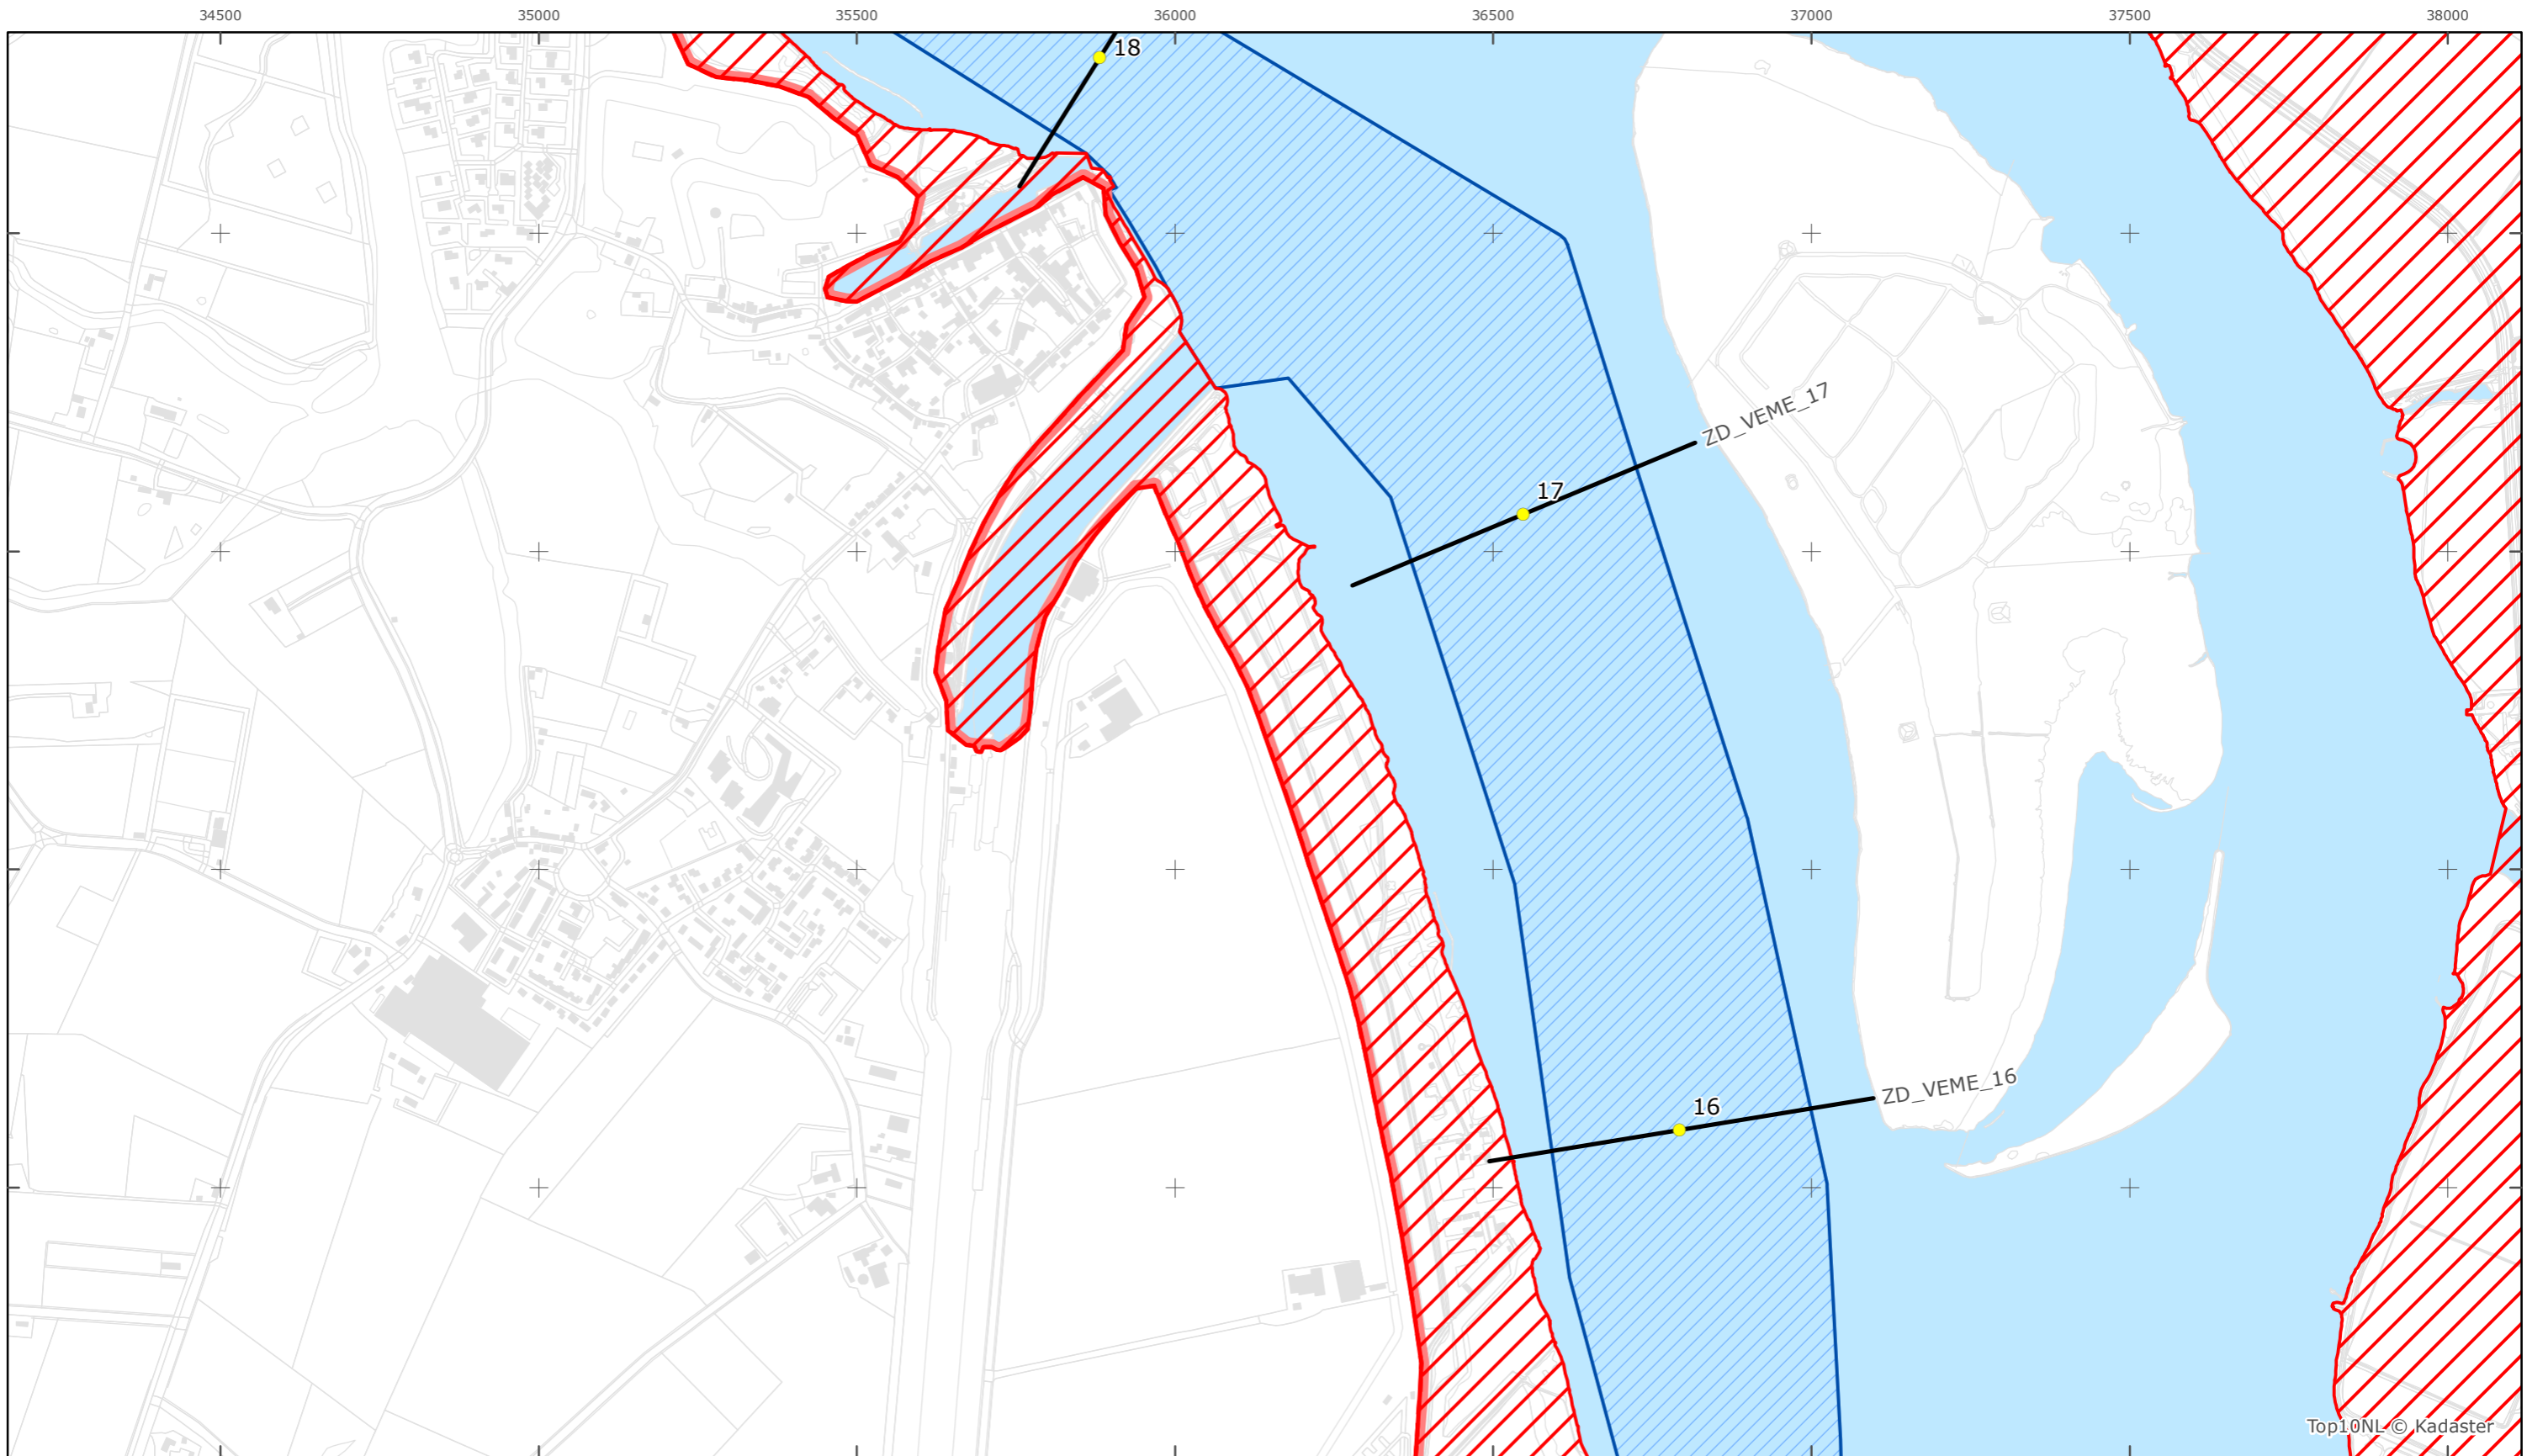

Top10NL © Kadaster

Legger Rijkswaterstaatswerken Waterwet - bovenaanzicht

Veerse Meer

Rijkswaterstaat Zee en Delta
 Versie: 2.0
 Status: Definitief
 Datum: 13 oktober 2014

Kaartblad 71

schaal 1:10.000 (A3)

Legenda

Overige legenda-eenheden op blad 'overkoepelende legenda'

Legger Rijkswaterstaatswerken Waterwet - bovenaanzicht

Veerse Meer

Rijkswaterstaat Zee en Delta

Versie: 2.0
 Status: Definitief
 Datum: 13 oktober 2014

Kaartblad 72

schaal 1:10.000 (A3)

Legenda

Overige legenda-eenheden op blad 'overkoepelende legenda'

Legger Rijkswaterstaatswerken Waterwet - bovenaanzicht

Veerse Meer

Rijkswaterstaat Zee en Delta

Versie: 2.0
 Status: Definitief
 Datum: 13 oktober 2014

Kaartblad 73

schaal 1:10.000 (A3)

Legenda

Overige legenda-eenheden op blad 'overkoepelende legenda'

Legger Rijkswaterstaatswerken Waterwet - bovenaanzicht

Veerse Meer

Rijkswaterstaat Zee en Delta

Versie: 2.0
 Status: Definitief
 Datum: 13 oktober 2014