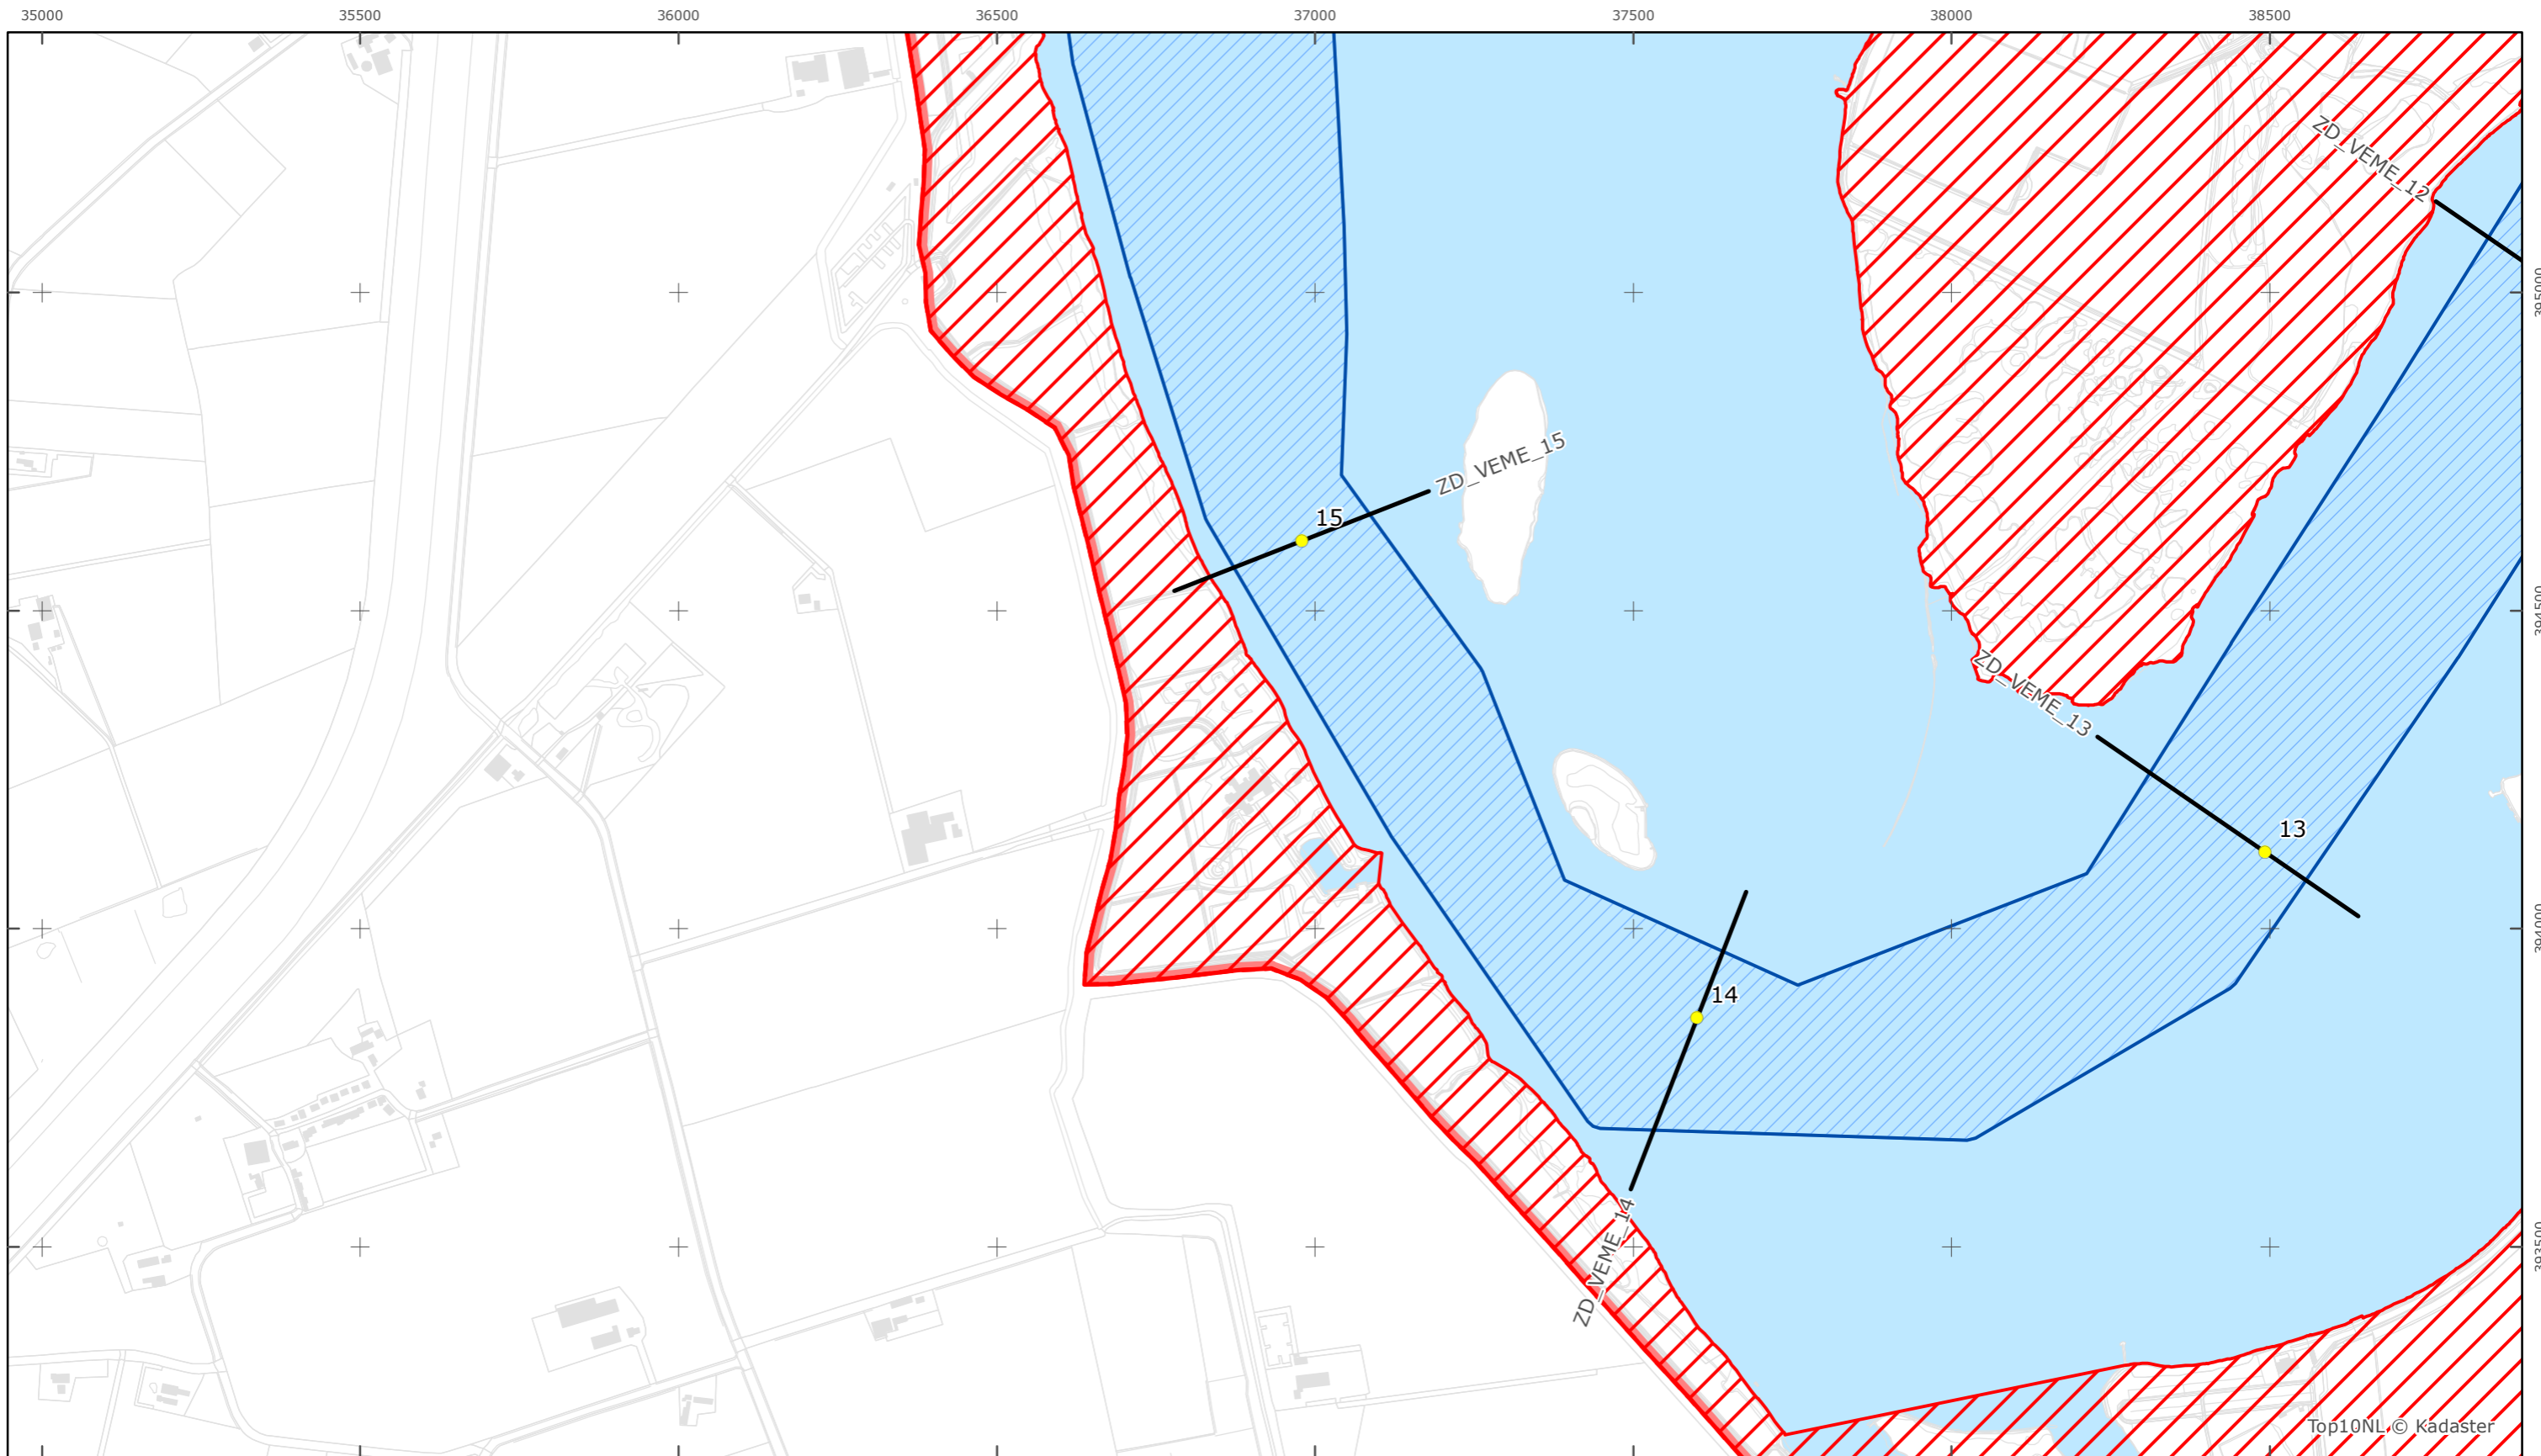

Legger Rijkswaterstaatswerken Waterwet - bovenaanzicht

Veerse Meer

Rijkswaterstaat Zee en Delta

Versie: 2.0
Status: Definitief
Datum: 13 oktober 2014

Kaartblad 72

schaal 1:10.000 (A3)

Legenda

Overige legenda-eenheden op blad 'overkoepelende legenda'