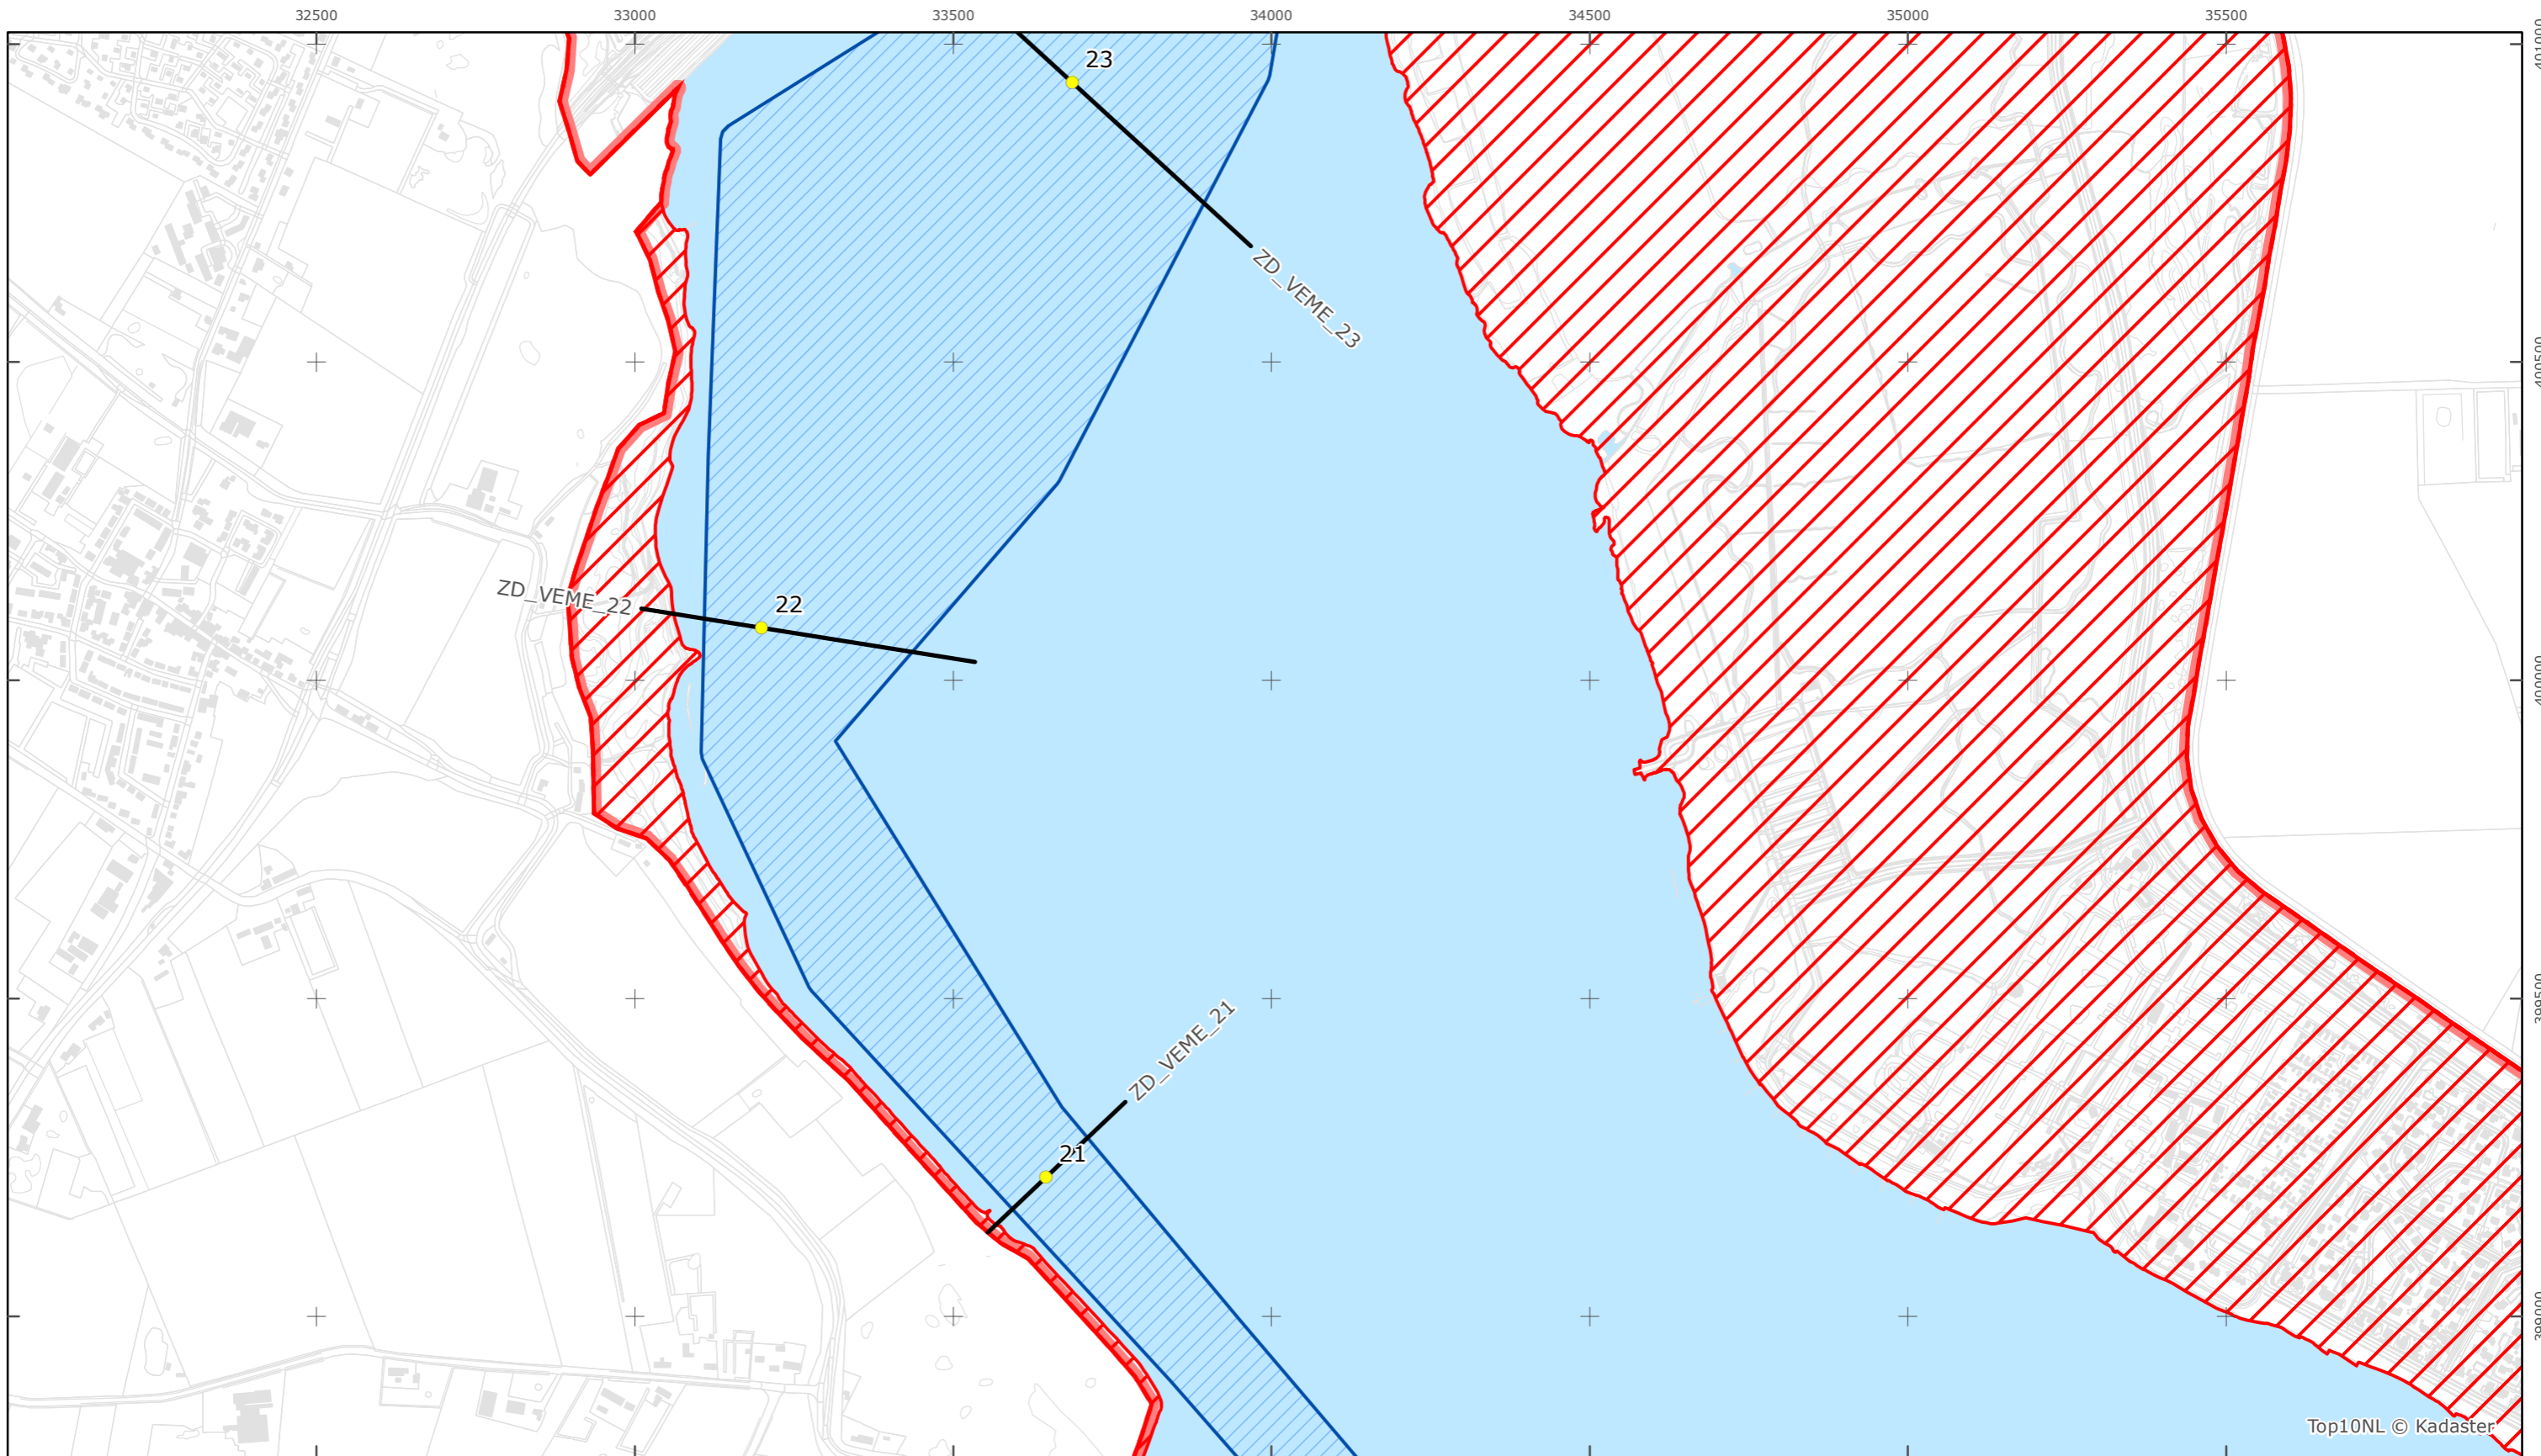

Kaartblad 73

schaal 1:10.000 (A3)

Legenda

Overige legenda-eenheden op blad 'overkoepelende legenda'

Legger Rijkswaterstaatswerken Waterwet - bovenaanzicht

Veerse Meer

Rijkswaterstaat Zee en Delta

Versie: 2.0
 Status: Definitief
 Datum: 13 oktober 2014

Kaartblad 74

schaal 1:10.000 (A3)

Legenda

Overige legenda-eenheden op blad 'overkoepelende legenda'

Top10NL © Kadaster

Legger Rijkswaterstaatswerken Waterwet - bovenaanzicht

Veerse Meer

Rijkswaterstaat Zee en Delta

Versie: 2.0
Status: Definitief
Datum: 13 oktober 2014

Kaartblad 75

schaal 1:10.000 (A3)

Legenda

Overige legenda-eenheden op blad 'overkoepelende legenda'

Legger Rijkswaterstaatswerken Waterwet - bovenaanzicht