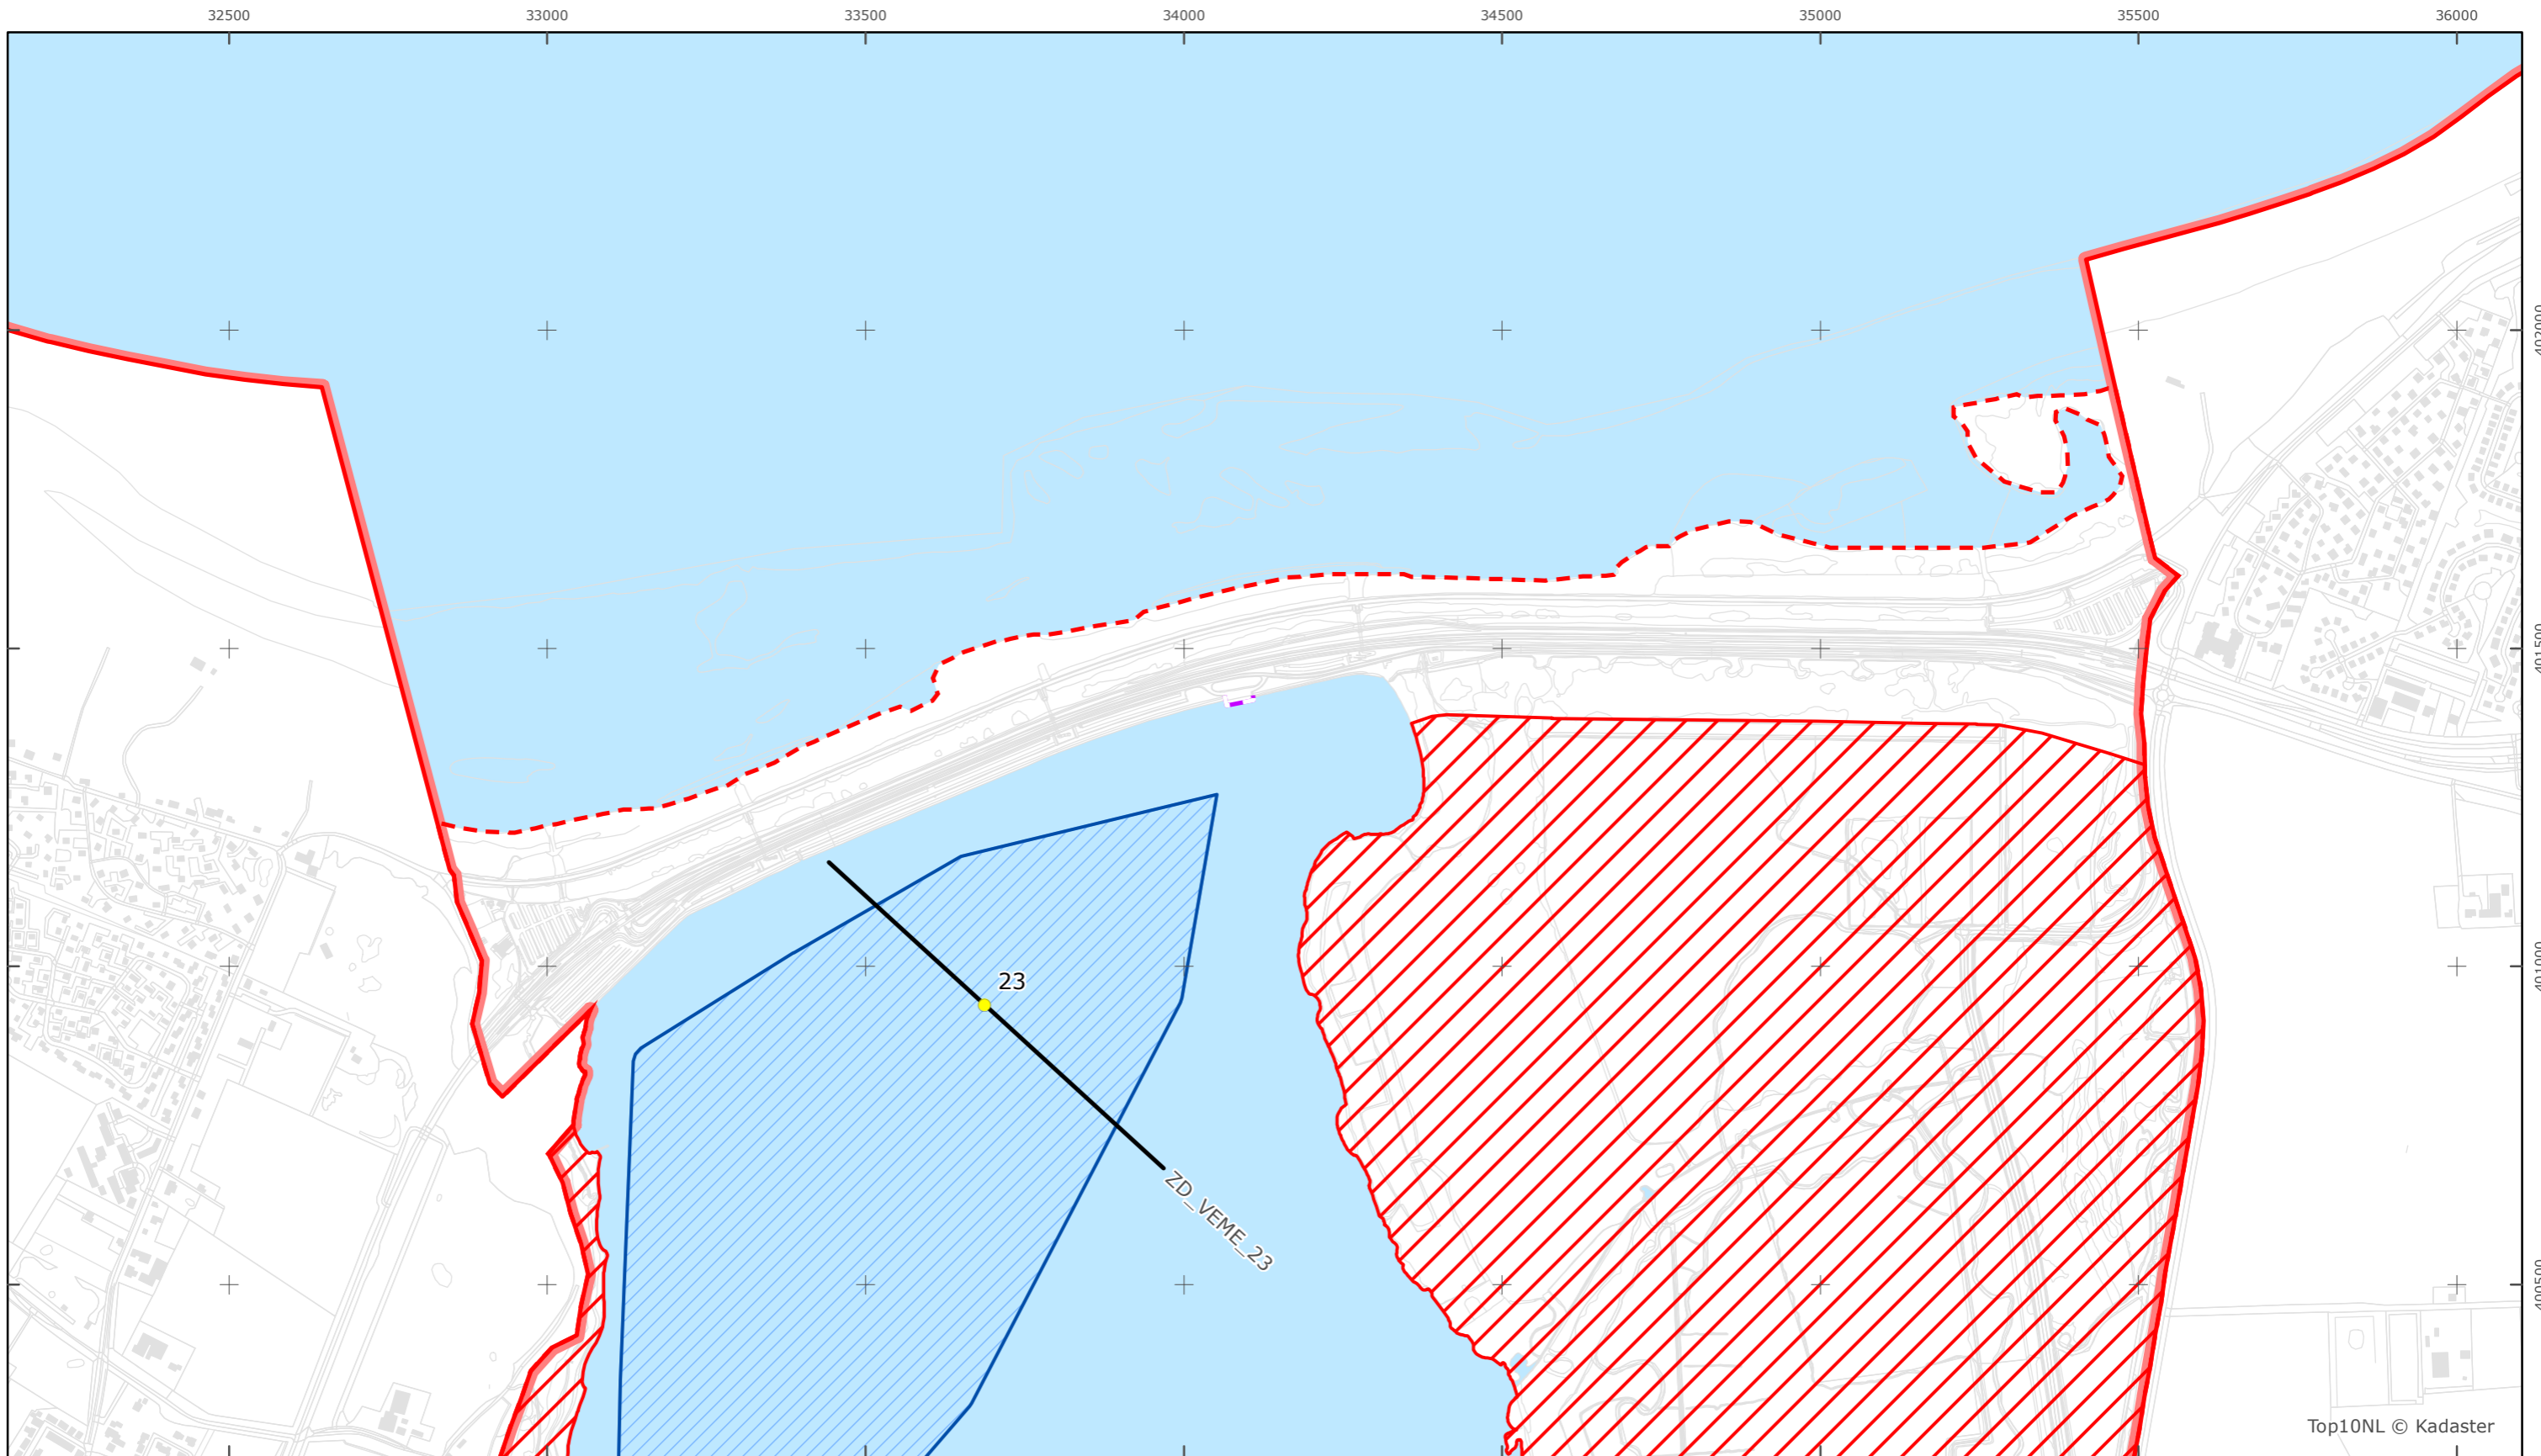

Versie: 2.0
Status: Definitief
Datum: 13 oktober 2014

Kaartblad 75

schaal 1:10.000 (A3)

Legenda

Overige legenda-eenheden op blad 'overkoepelende legenda'

Legger Rijkswaterstaatswerken Waterwet - bovenaanzicht

Veerse Meer

Rijkswaterstaat Zee en Delta

Versie: 2.0
 Status: Definitief
 Datum: 13 oktober 2014

Kaartblad 76

schaal 1:10.000 (A3)

Legenda

Overige legenda-eenheden op blad 'overkoepelende legenda'