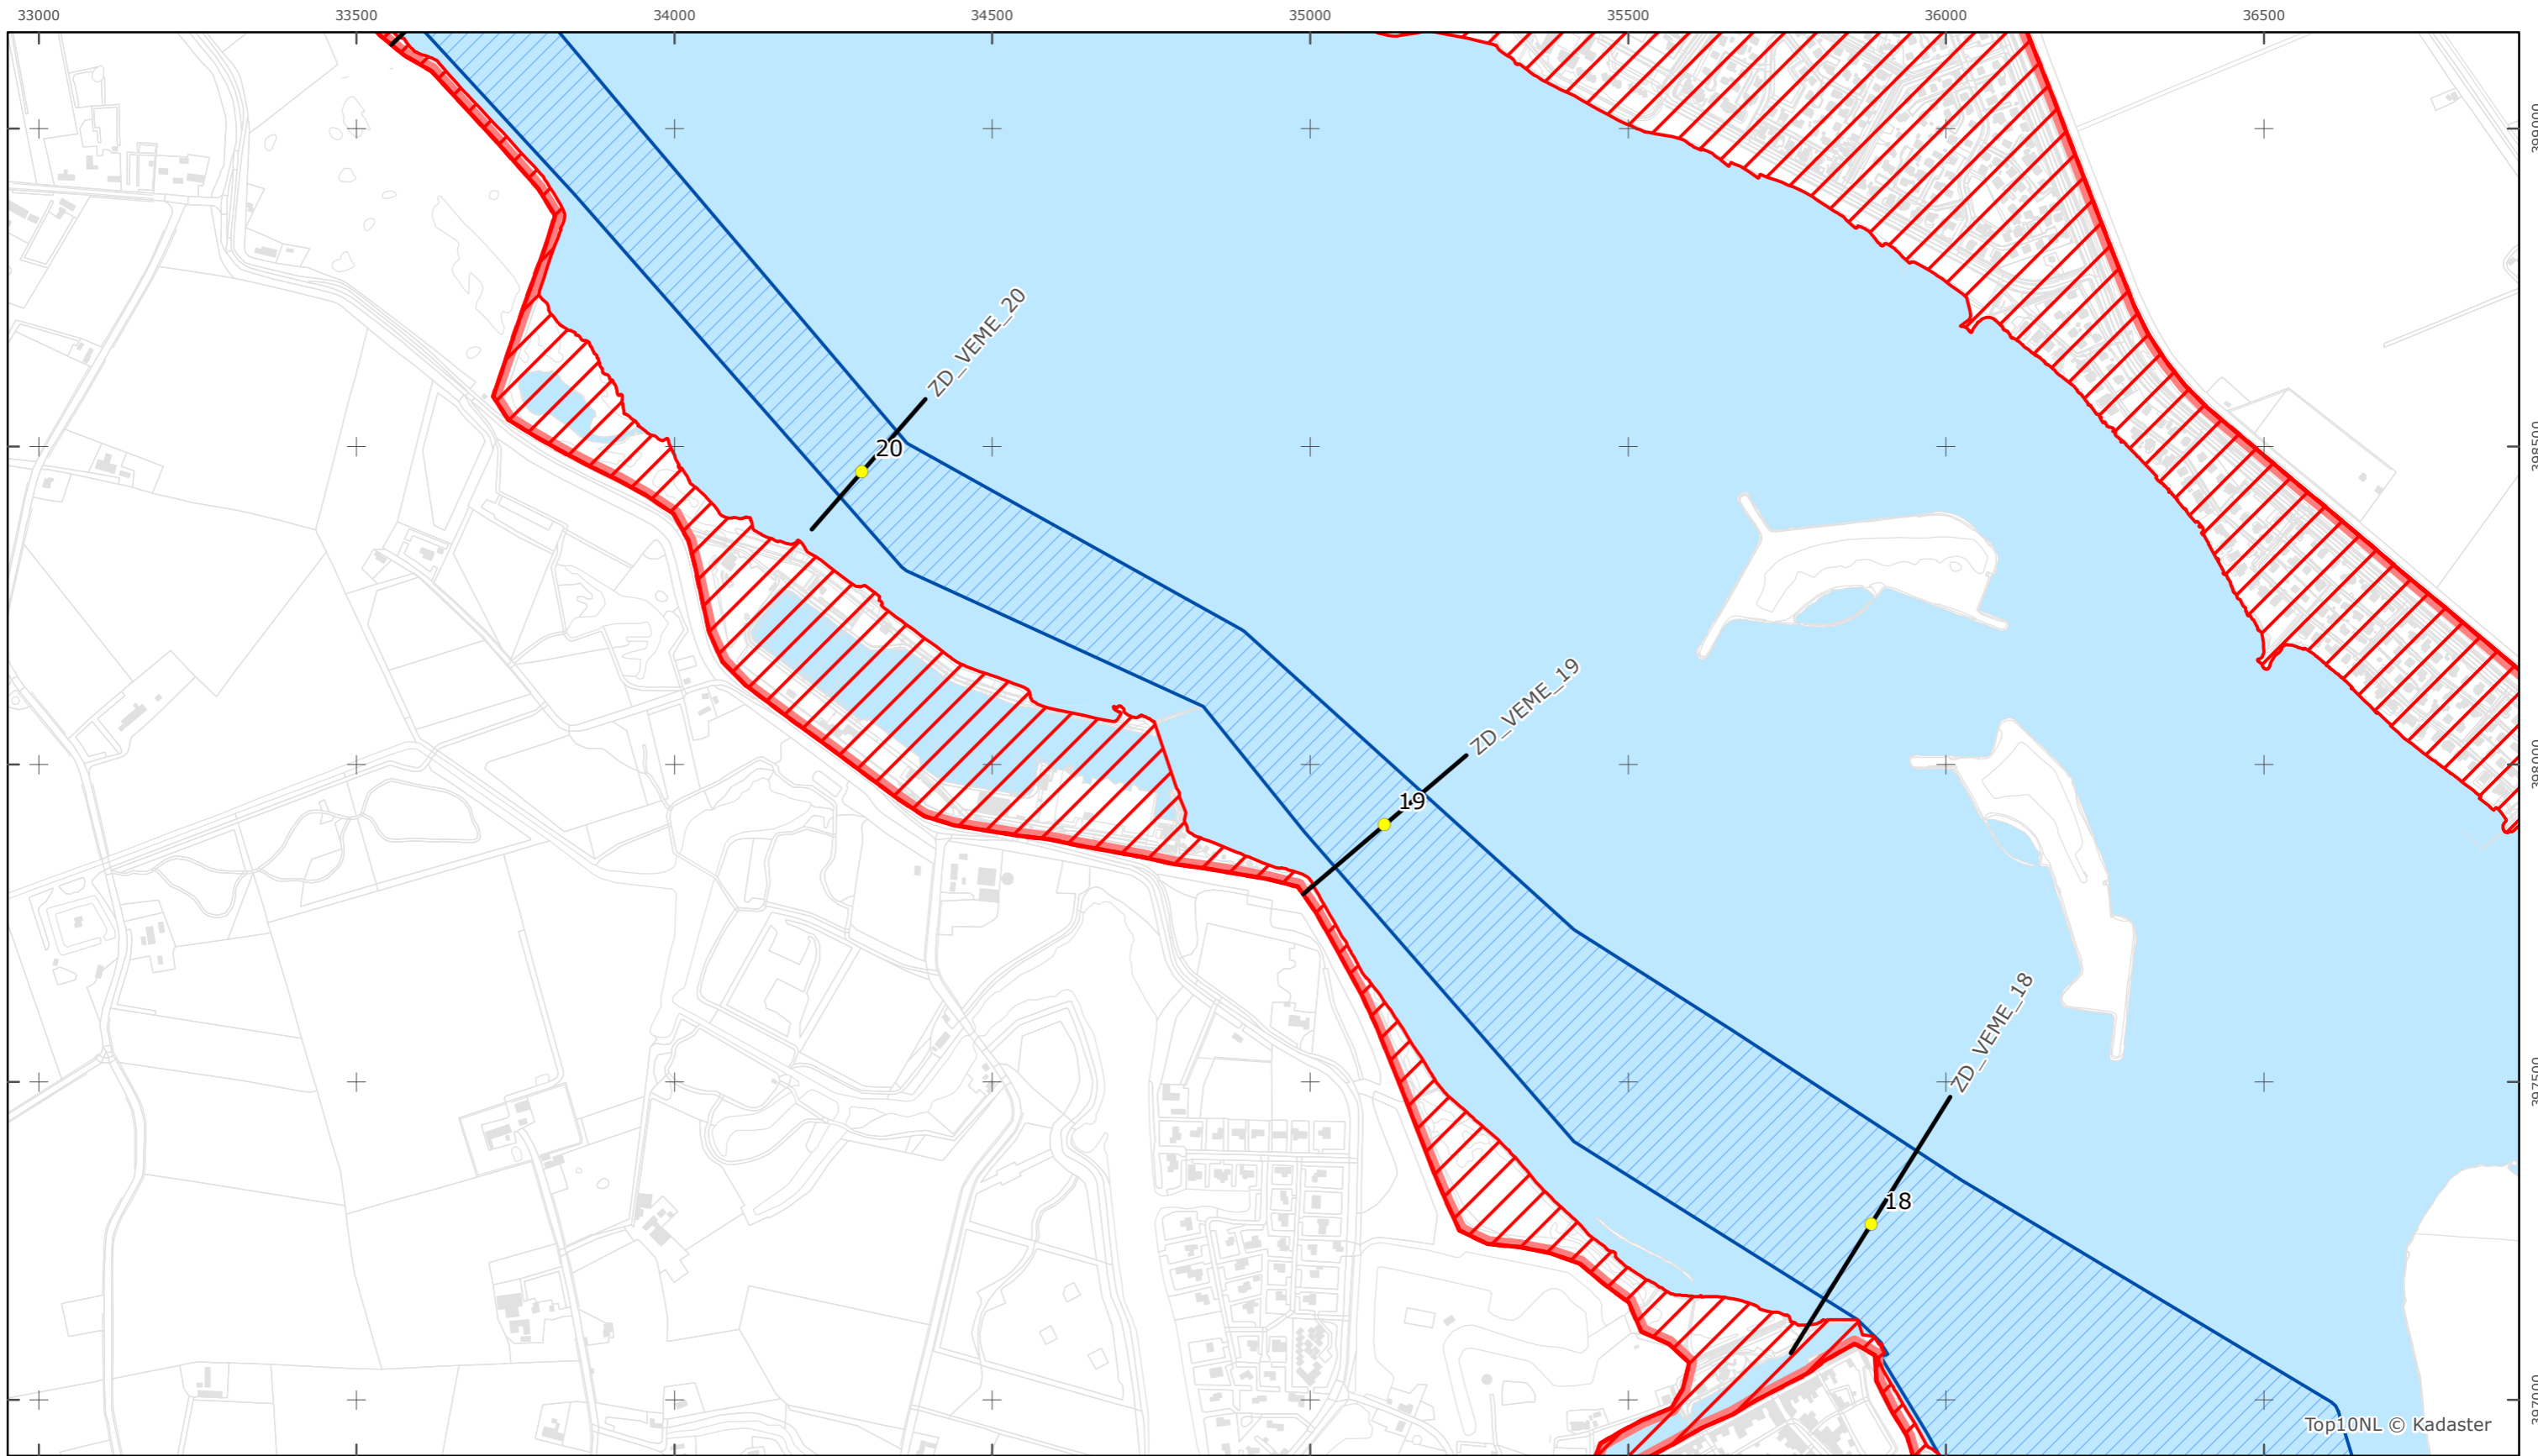

Kaartblad 73

schaal 1:10.000 (A3)

Legenda

Overige legenda-eenheden op blad 'overkoepelende legenda'

Legger Rijkswaterstaatswerken Waterwet - bovenaanzicht

Veerse Meer

Rijkswaterstaat Zee en Delta

Versie: 2.0
 Status: Definitief
 Datum: 13 oktober 2014