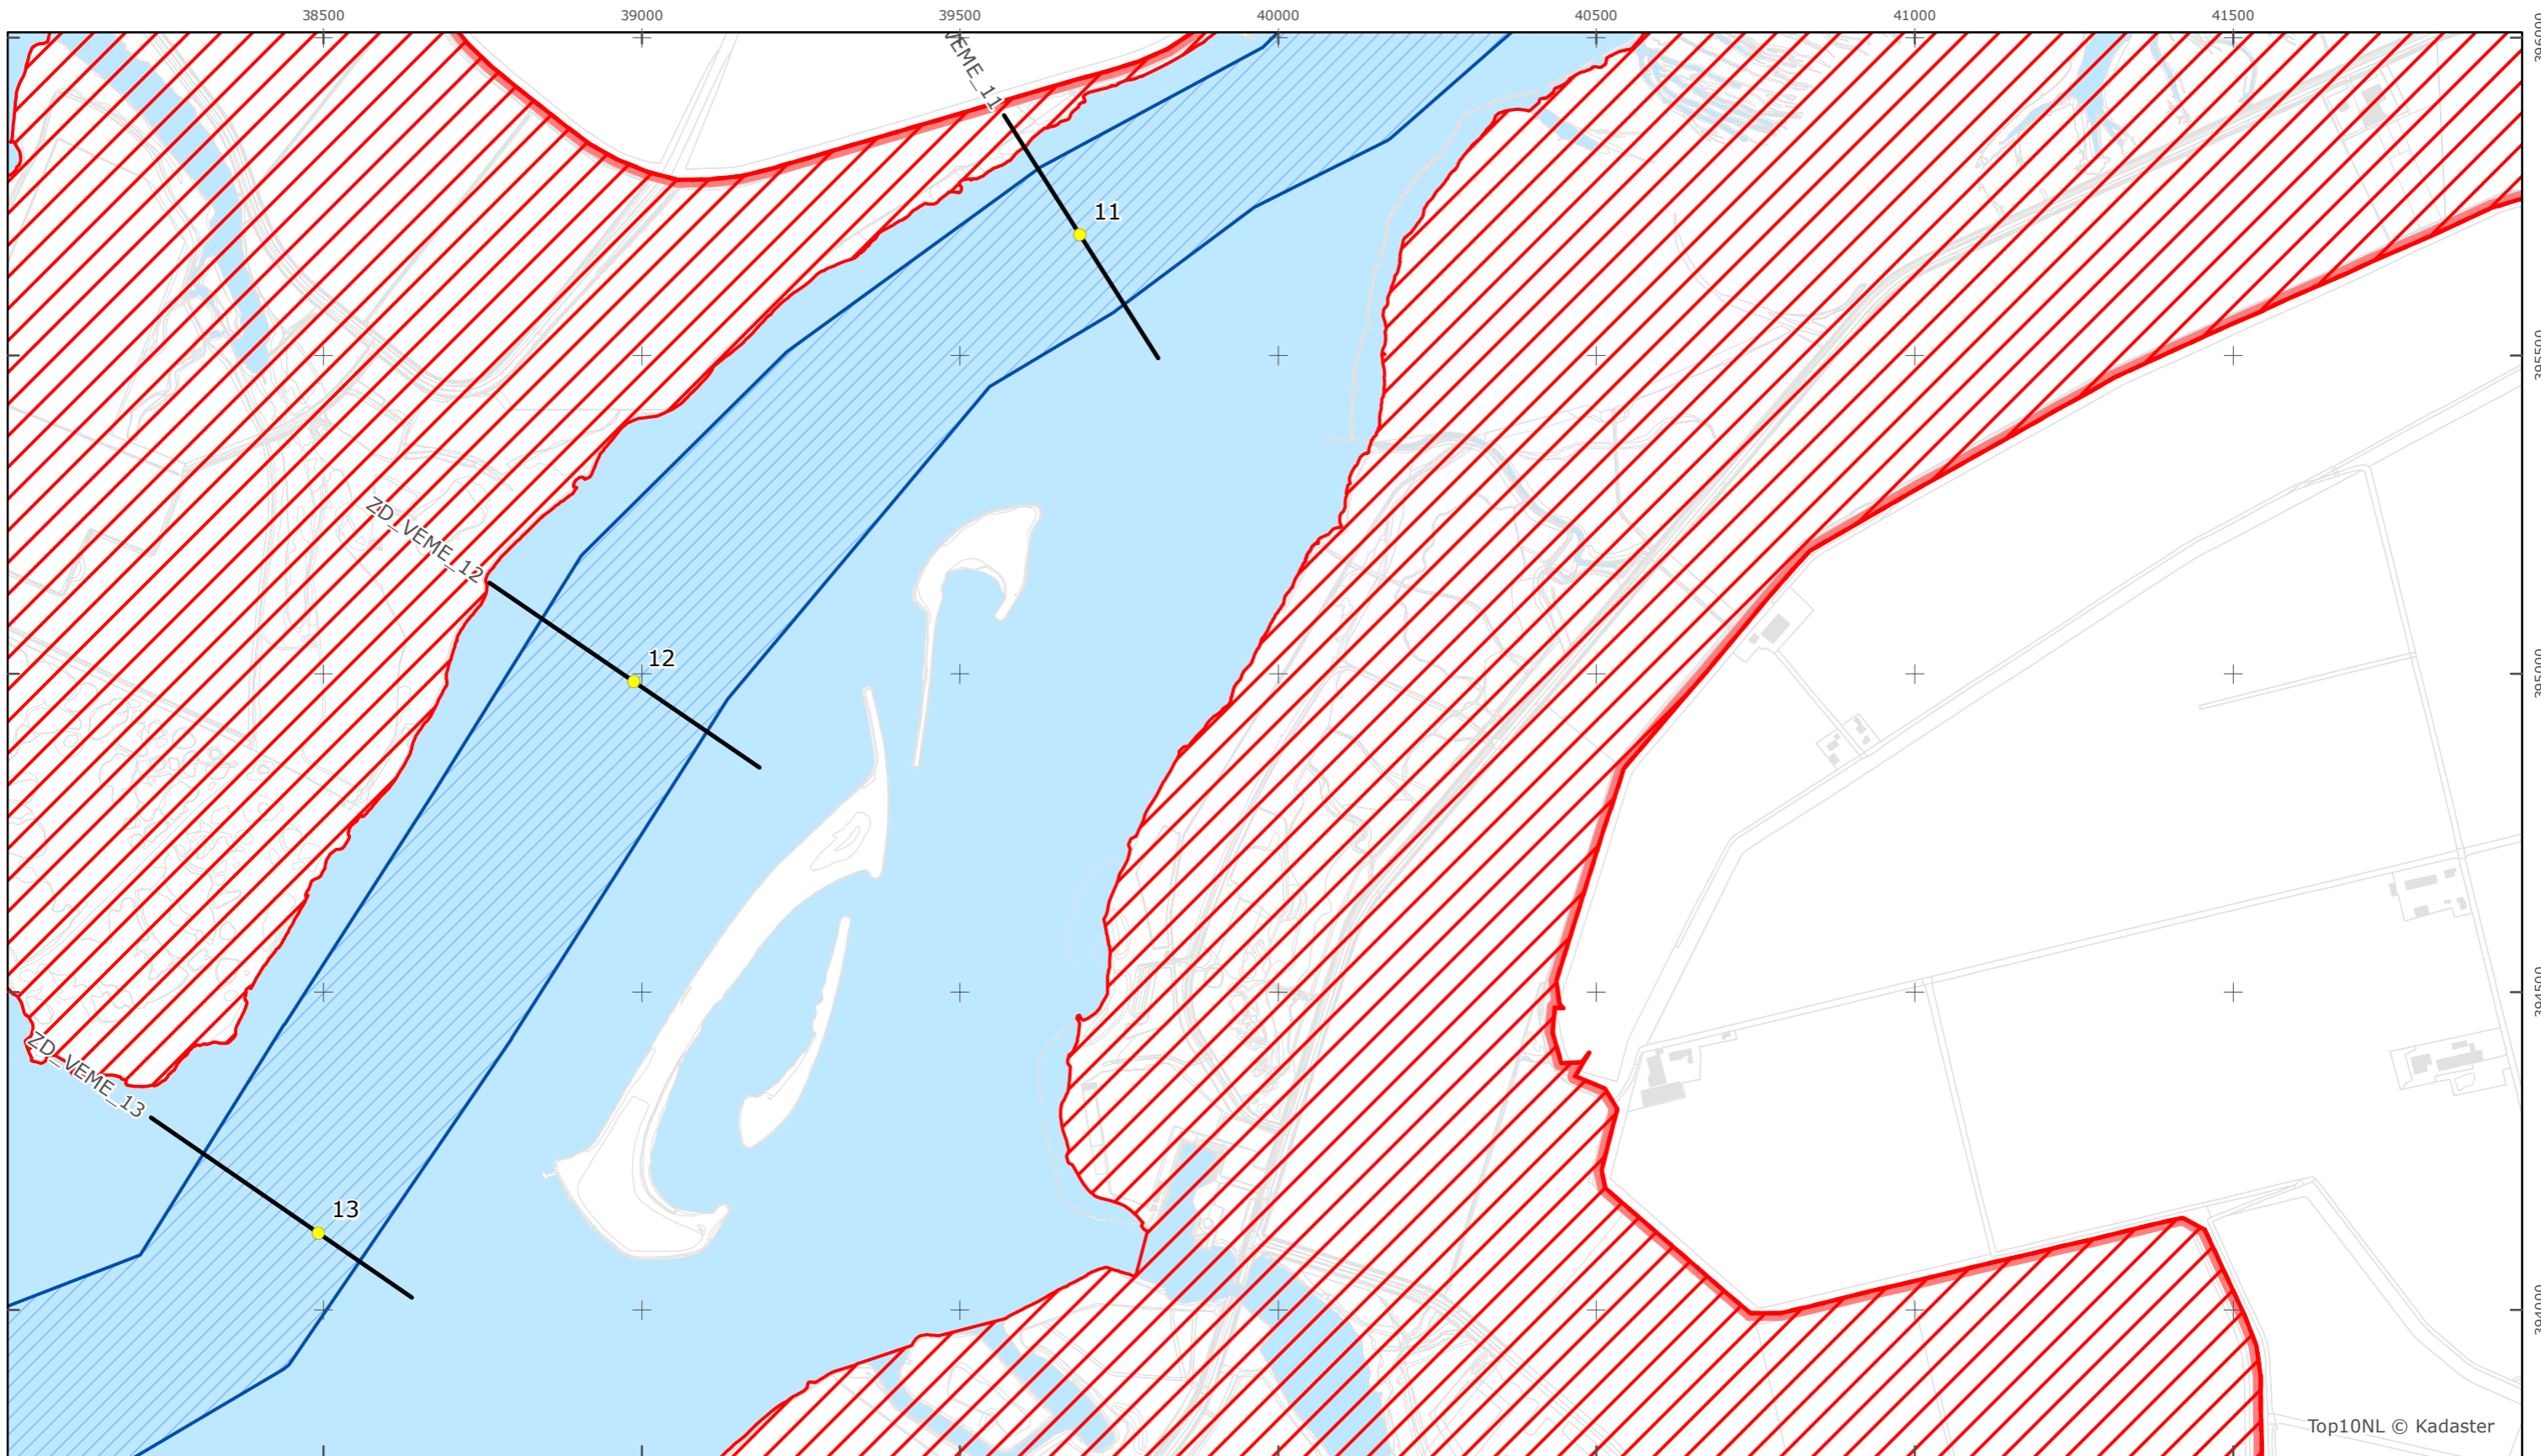

Legger Rijkswaterstaatswerken Waterwet - bovenaanzicht

Veerse Meer

Rijkswaterstaat Zee en Delta

Versie: 2.0
Status: Definitief
Datum: 13 oktober 2014

Kaartblad 68

schaal 1:10.000 (A3)

Legenda

Overige legenda-eenheden op blad 'overkoepelende legenda'

Legger Rijkswaterstaatswerken Waterwet - bovenaanzicht

Veerse Meer

Rijkswaterstaat Zee en Delta

Versie: 2.0
 Status: Definitief
 Datum: 13 oktober 2014

Kaartblad 69

schaal 1:10.000 (A3)

Legenda

Overige legenda-eenheden op blad 'overkoepelende legenda'

Legger Rijkswaterstaatswerken Waterwet - bovenaanzicht

Veerse Meer

Rijkswaterstaat Zee en Delta

Versie: 2.0
 Status: Definitief
 Datum: 13 oktober 2014

Kaartblad 70

schaal 1:10.000 (A3)

Legenda

Overige legenda-eenheden op blad 'overkoepelende legenda'

Top10NL © Kadaster

Legger Rijkswaterstaatswerken Waterwet - bovenaanzicht

Veerse Meer

Rijkswaterstaat Zee en Delta
 Versie: 2.0
 Status: Definitief
 Datum: 13 oktober 2014

Kaartblad 71

schaal 1:10.000 (A3)