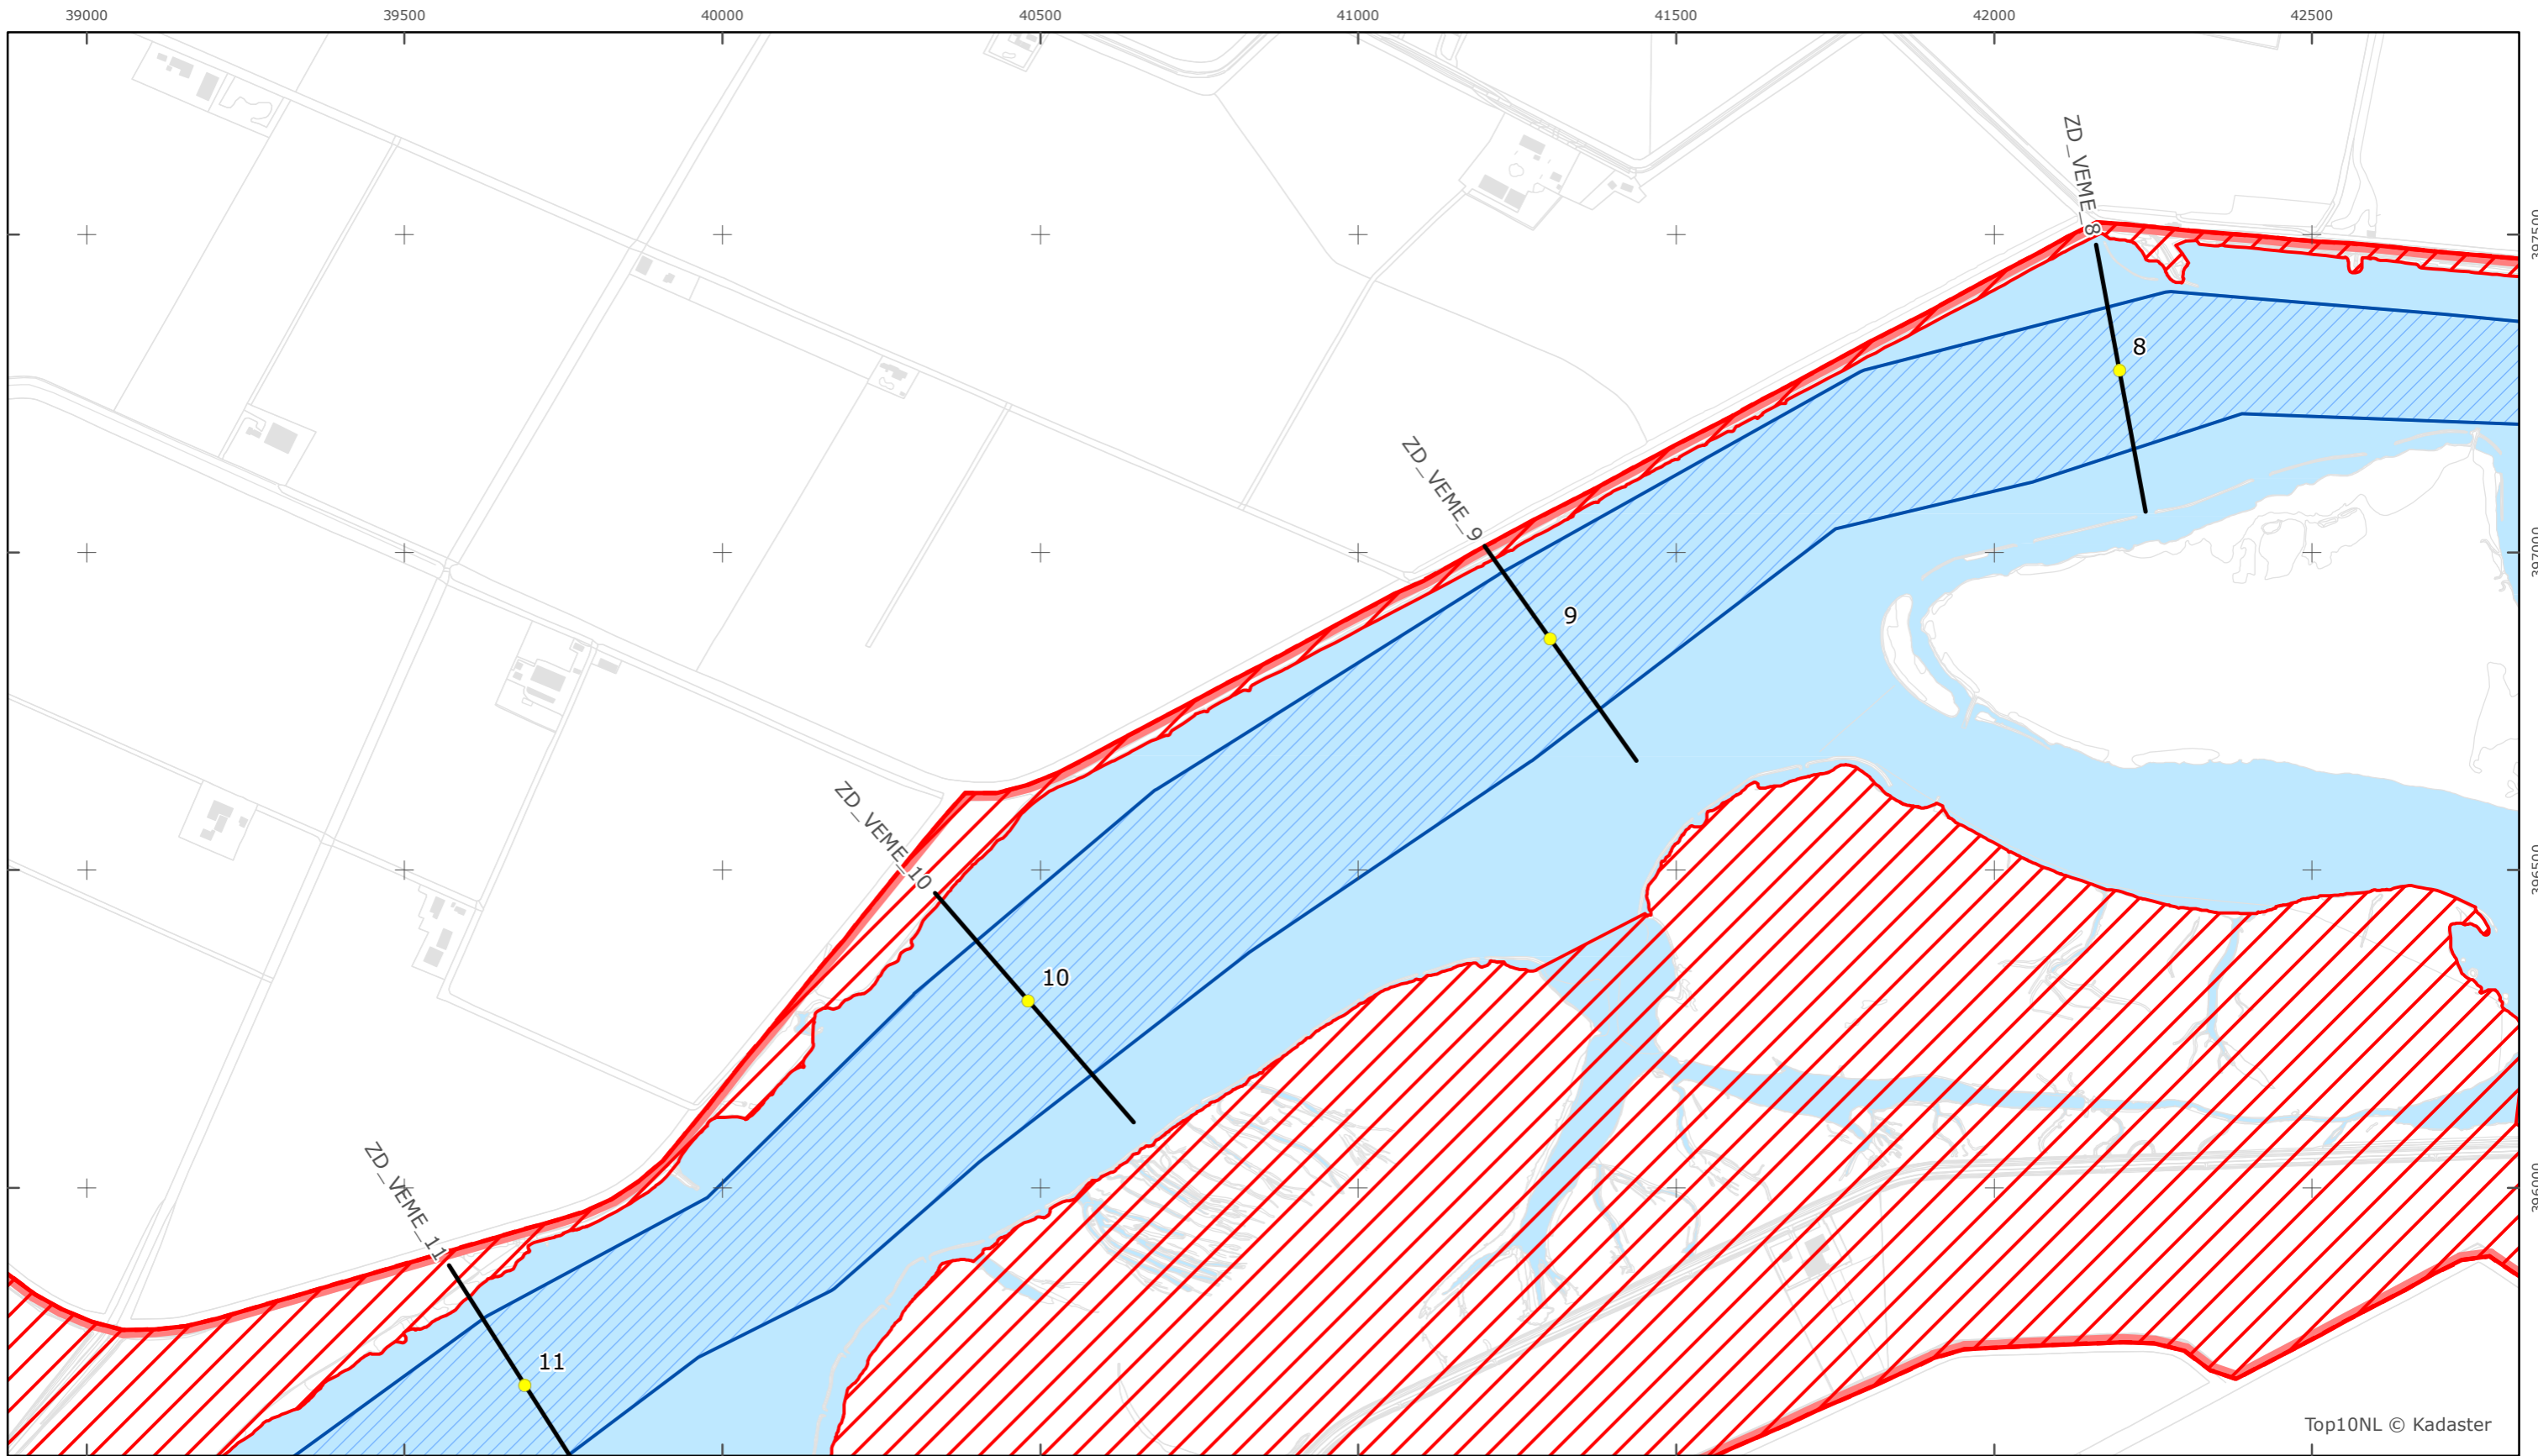

Legger Rijkswaterstaatswerken Waterwet - bovenaanzicht

Veerse Meer

Rijkswaterstaat Zee en Delta

Versie: 2.0
Status: Definitief
Datum: 13 oktober 2014

Kaartblad 68

schaal 1:10.000 (A3)

Legenda

Overige legenda-eenheden op blad 'overkoepelende legenda'

Legger Rijkswaterstaatswerken Waterwet - bovenaanzicht

Veerse Meer

Rijkswaterstaat Zee en Delta

Versie: 2.0
 Status: Definitief
 Datum: 13 oktober 2014

Kaartblad 69

schaal 1:10.000 (A3)

Legenda

Overige legenda-eenheden op blad 'overkoepelende legenda'

Legger Rijkswaterstaatswerken Waterwet - bovenaanzicht

Veerse Meer

Rijkswaterstaat Zee en Delta

Versie: 2.0
 Status: Definitief
 Datum: 13 oktober 2014

Kaartblad 70

schaal 1:10.000 (A3)

Legenda

Overige legenda-eenheden op blad 'overkoepelende legenda'

Top10NL © Kadaster

Legger Rijkswaterstaatswerken Waterwet - bovenaanzicht

Veerse Meer

Rijkswaterstaat Zee en Delta
 Versie: 2.0
 Status: Definitief
 Datum: 13 oktober 2014

Kaartblad 71

schaal 1:10.000 (A3)