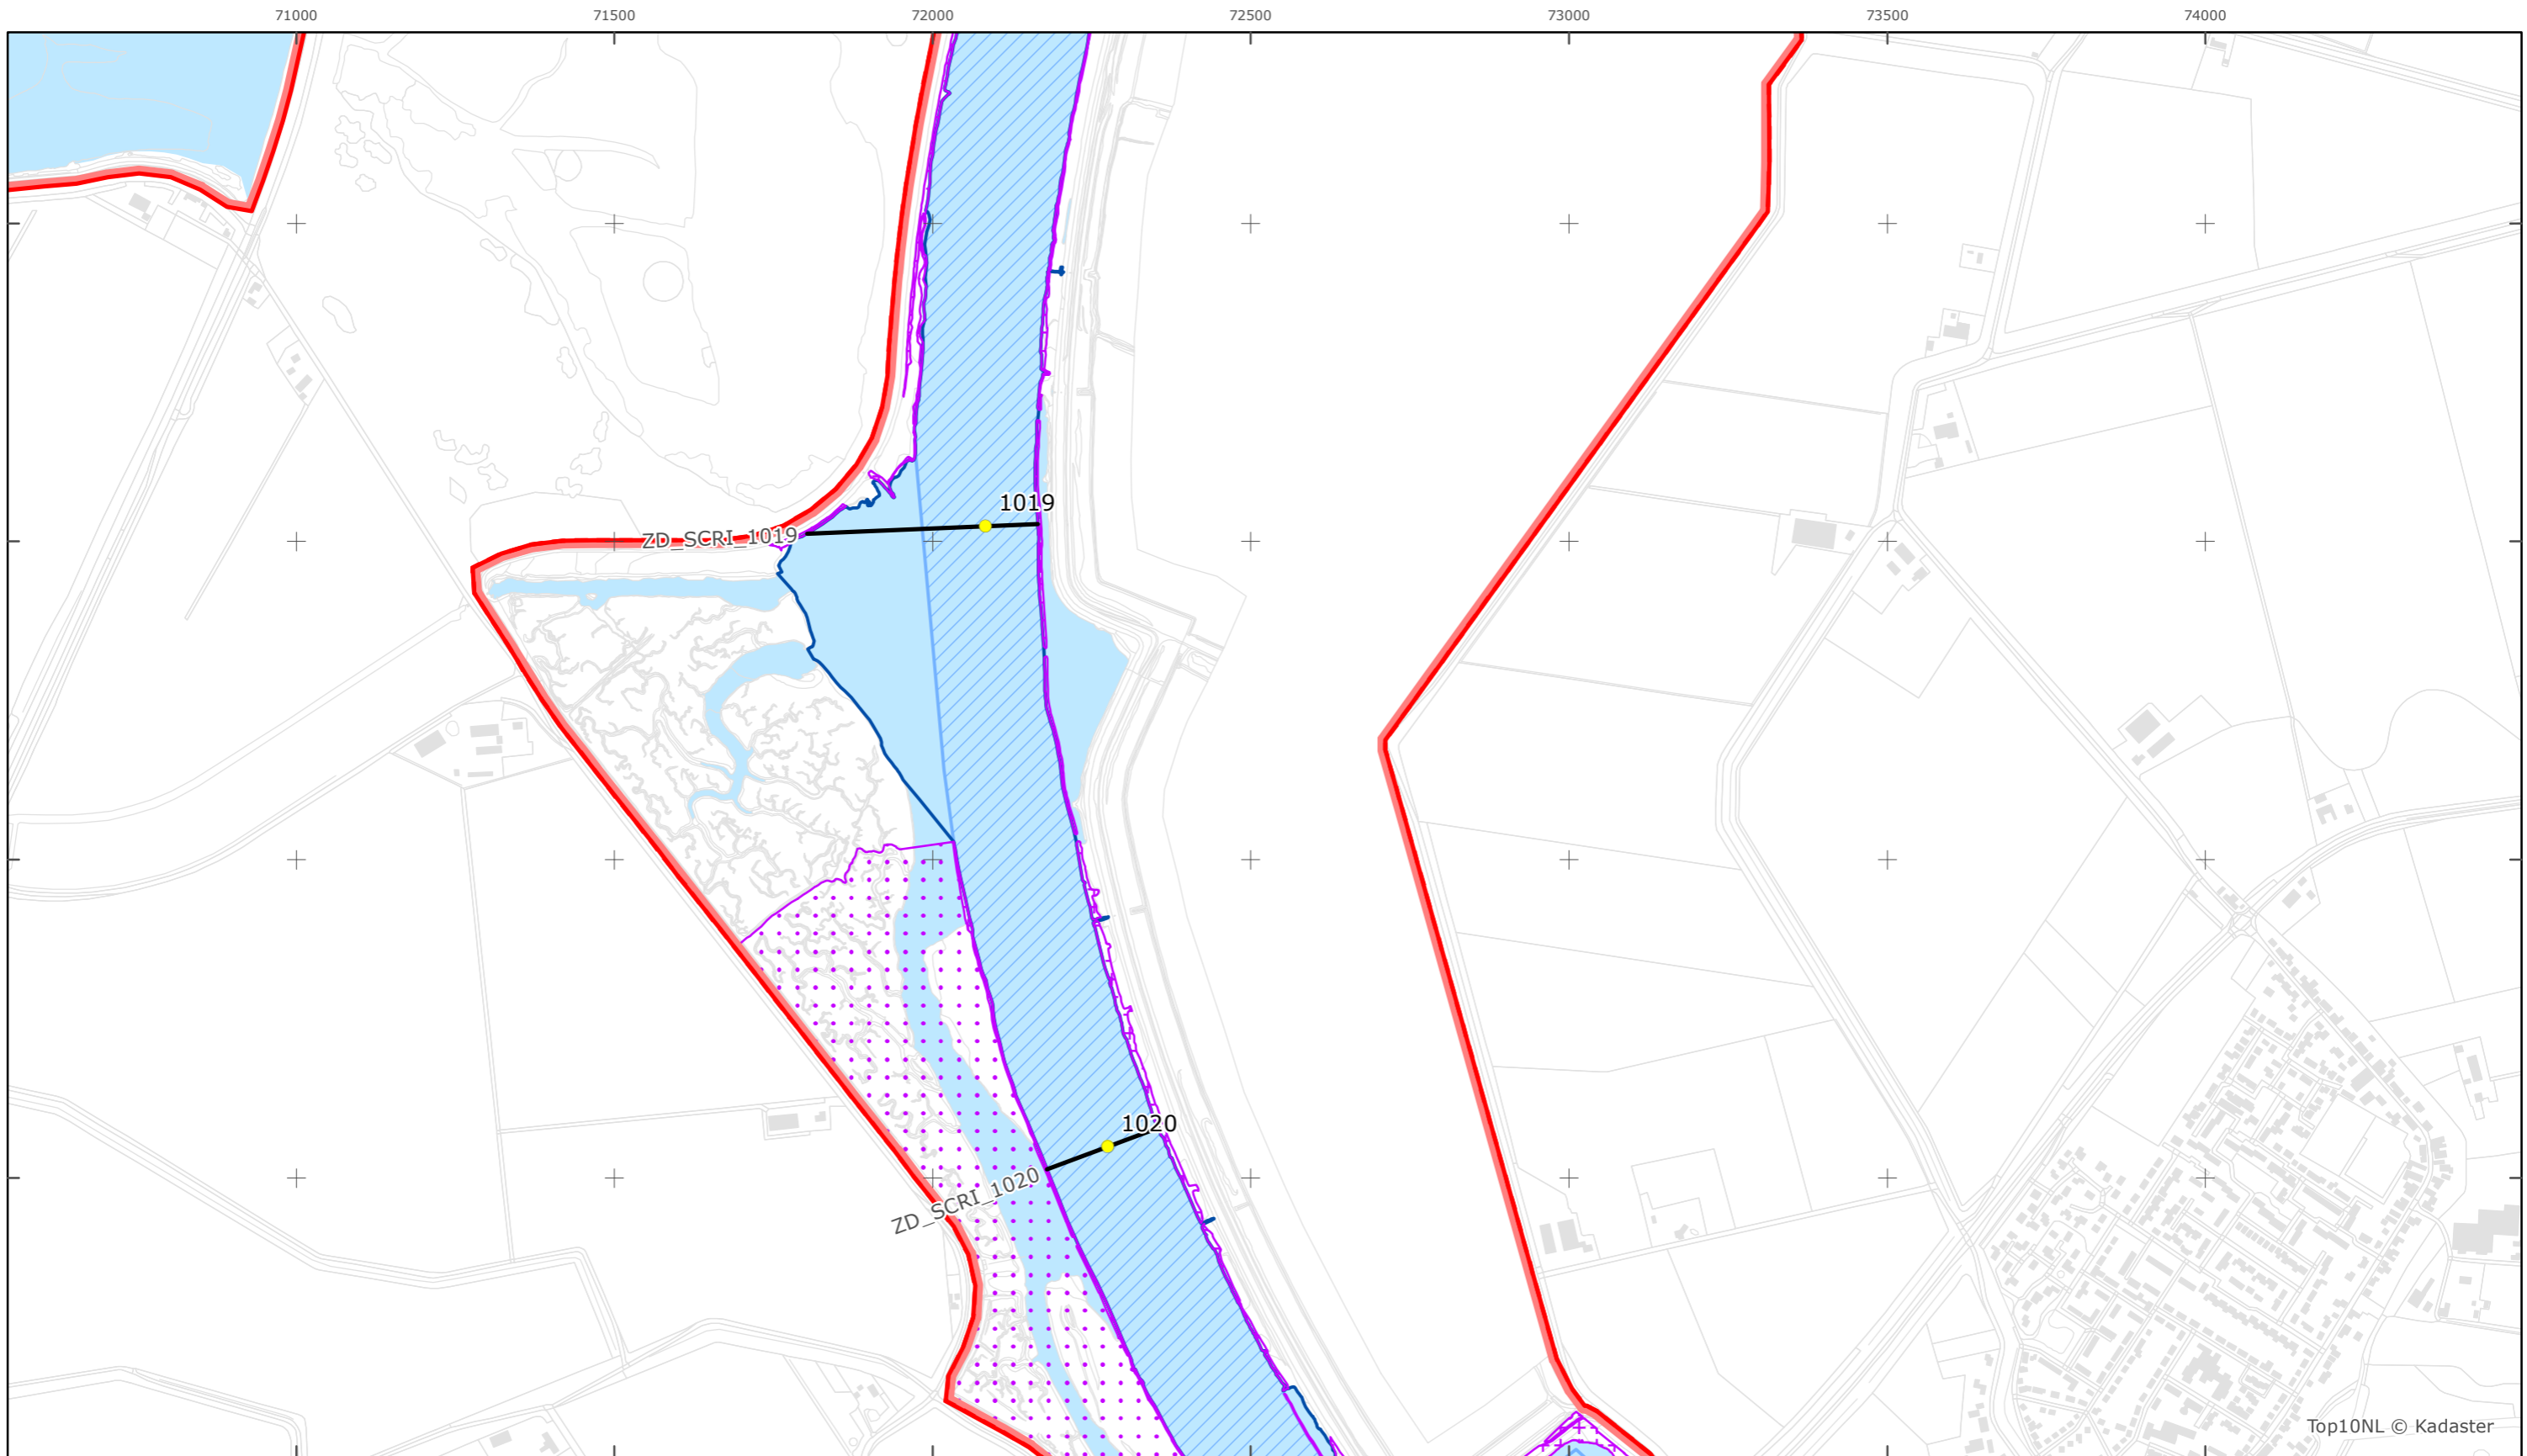

Overige legenda-eenheden op blad 'overkoepelende legenda'

Legger Rijkswaterstaatswerken Waterwet - bovenaanzicht

Schelde-Rijn verbinding

Rijkswaterstaat Zee en Delta

Versie: 2.0  
Status: Definitief  
Datum: 13 oktober 2014

Kaartblad 2

schaal 1:10.000 (A3)

Legenda

Overige legenda-eenheden op blad 'overkoepelende legenda'

Top10NL © Kadaster

**Legger Rijkswaterstaatswerken Waterwet - bovenaanzicht**  
**Schelde-Rijn verbinding**

Rijkswaterstaat Zee en Delta  
 Versie: 2.0  
 Status: Definitief  
 Datum: 13 oktober 2014

Kaartblad 3

schaal 1:10.000 (A3)

**Legenda**

Overige legenda-eenheden op blad 'overkoepelende legenda'

Legger Rijkswaterstaatswerken Waterwet - bovenaanzicht  
 Schelde-Rijn verbinding

Rijkswaterstaat Zee en Delta

Versie: 2.0  
 Status: Definitief  
 Datum: 13 oktober 2014

Kaartblad 4

schaal 1:10.000 (A3)

Legenda

Overige legenda-eenheden op blad 'overkoepelende legenda'

Legger Rijkswaterstaatswerken Waterwet - bovenaanzicht  
 Schelde-Rijn verbinding