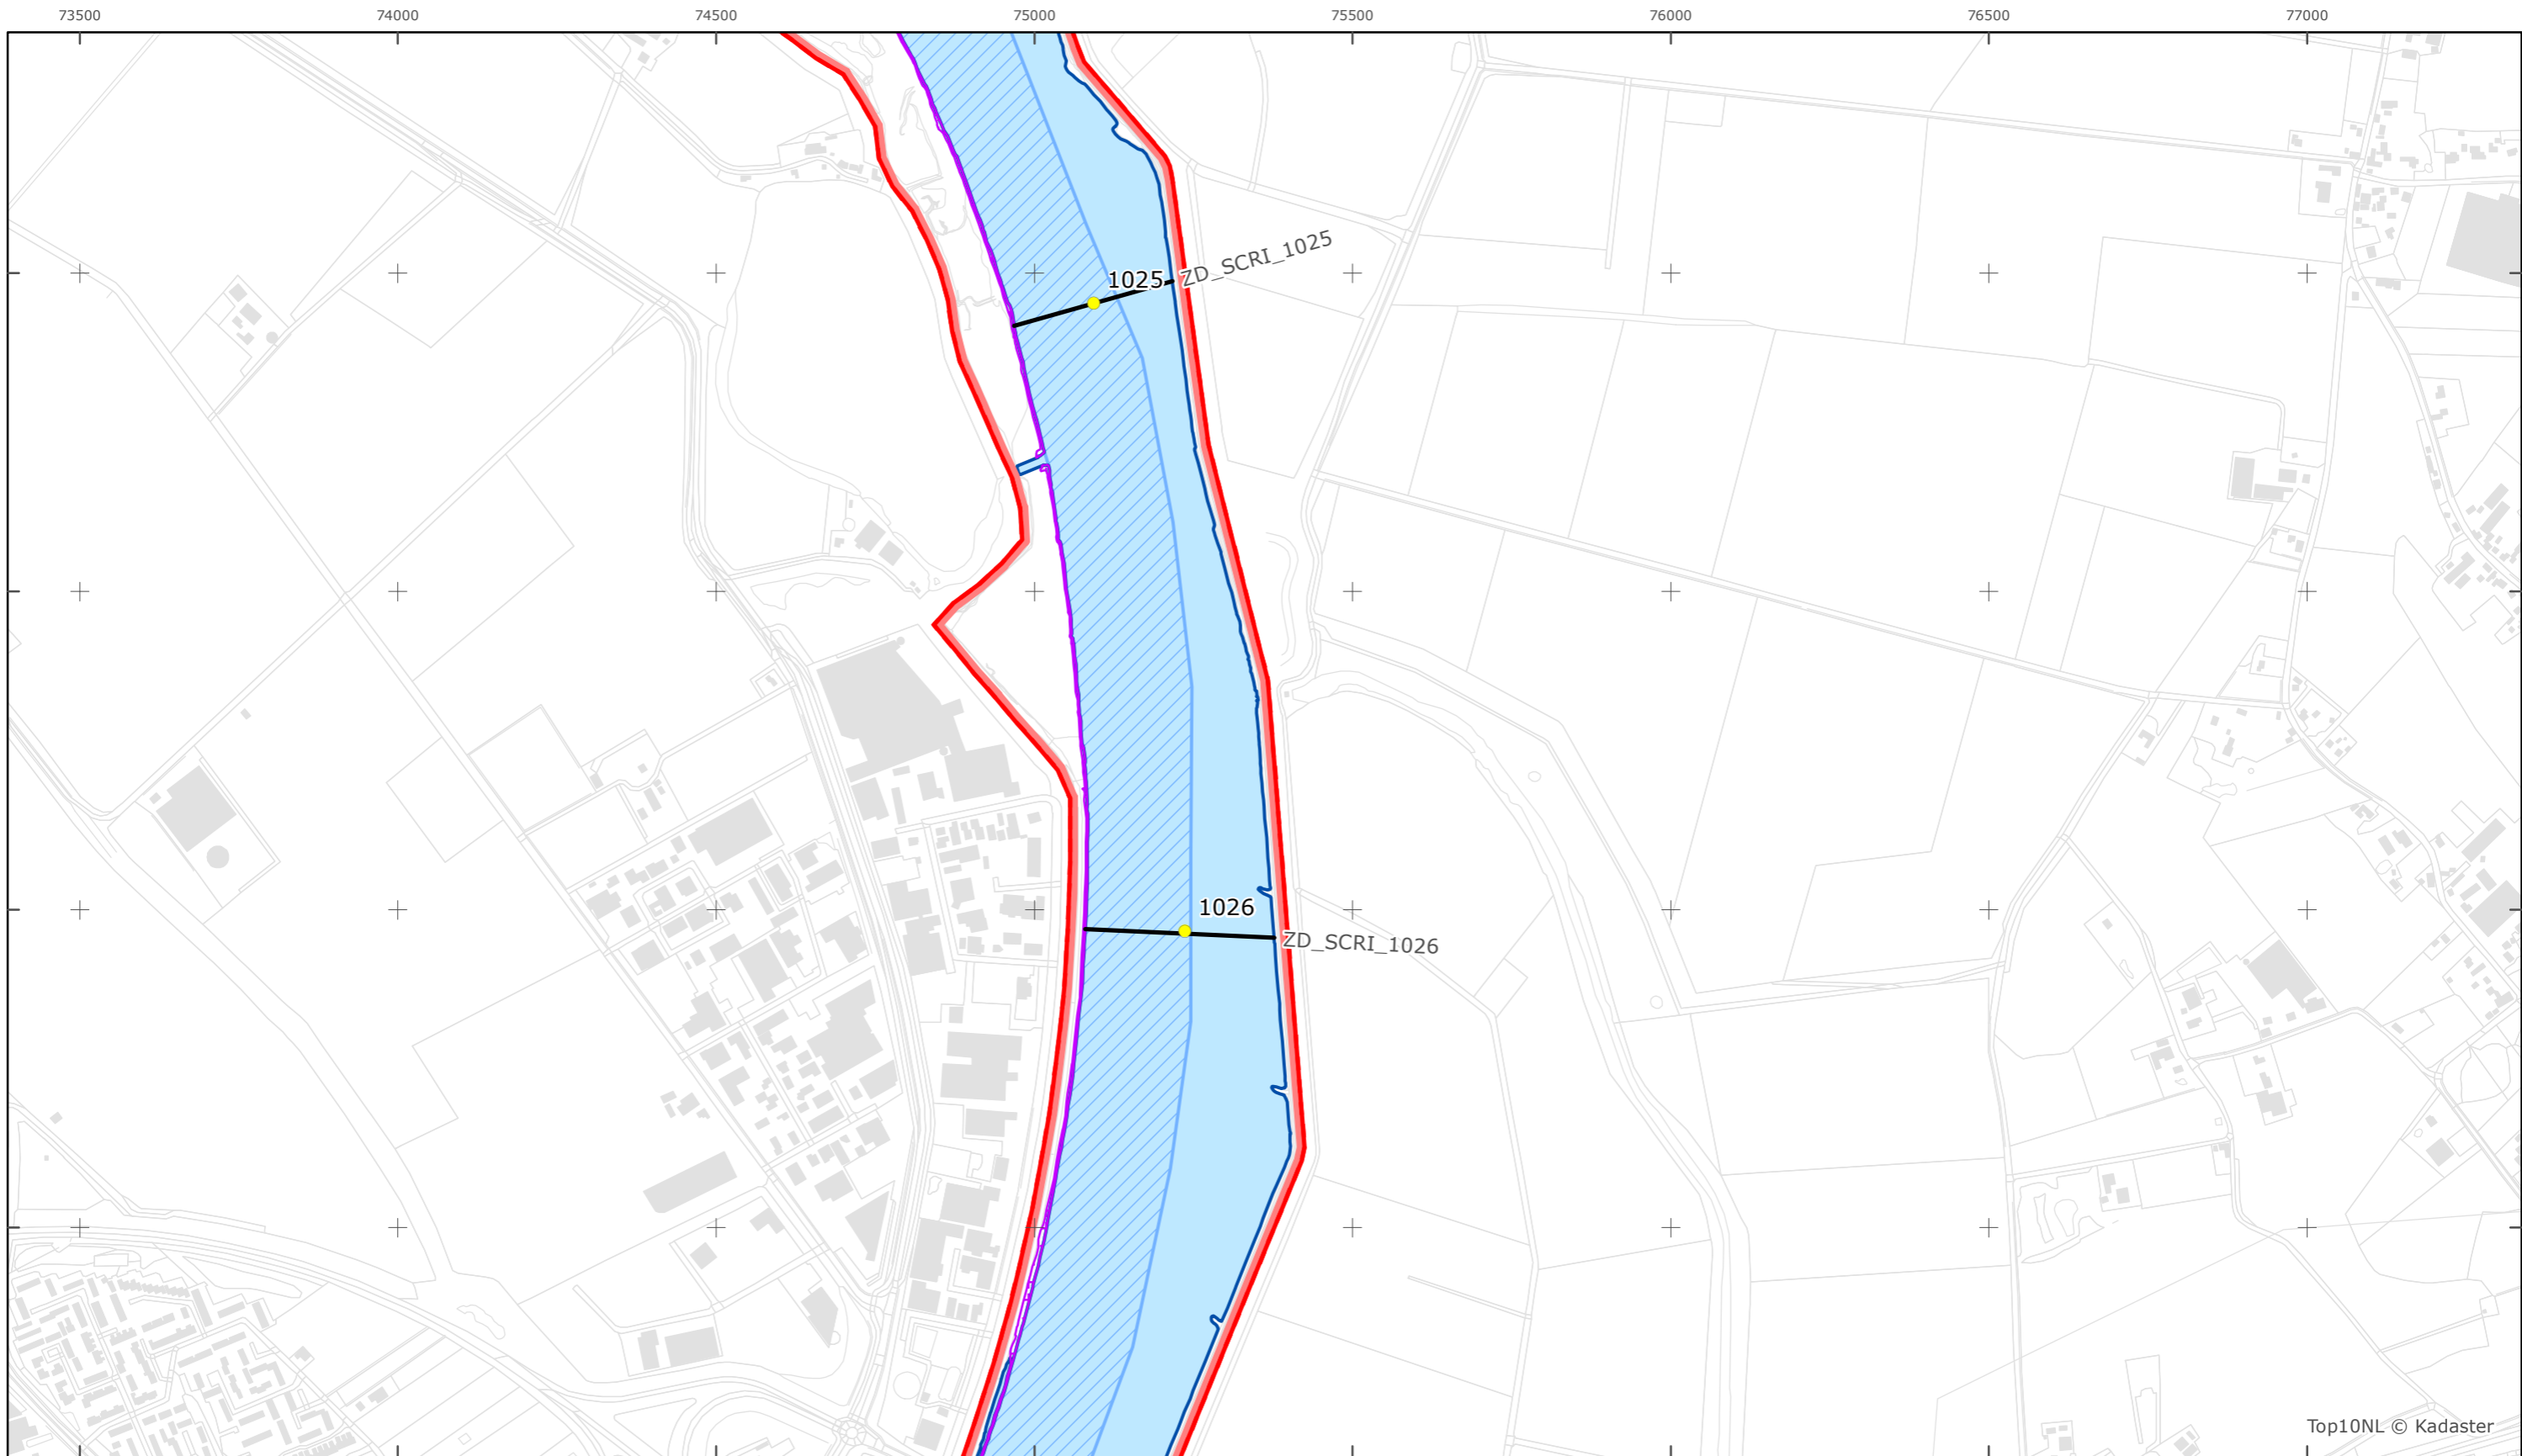

Rijkswaterstaat Zee en Delta

Versie: 2.0  
 Status: Definitief  
 Datum: 13 oktober 2014

Kaartblad 4

schaal 1:10.000 (A3)

Legenda

Overige legenda-eenheden op blad 'overkoepelende legenda'

Legger Rijkswaterstaatswerken Waterwet - bovenaanzicht  
 Schelde-Rijn verbinding

Rijkswaterstaat Zee en Delta

Versie: 2.0  
 Status: Definitief  
 Datum: 13 oktober 2014

Kaartblad 5

schaal 1:10.000 (A3)

Legenda

Overige legenda-eenheden op blad 'overkoepelende legenda'

Top10NL © Kadaster

**Legger Rijkswaterstaatswerken Waterwet - bovenaanzicht**  
**Schelde-Rijn verbinding**

Rijkswaterstaat Zee en Delta  
 Versie: 2.0  
 Status: Definitief  
 Datum: 13 oktober 2014

Kaartblad 6

schaal 1:10.000 (A3)