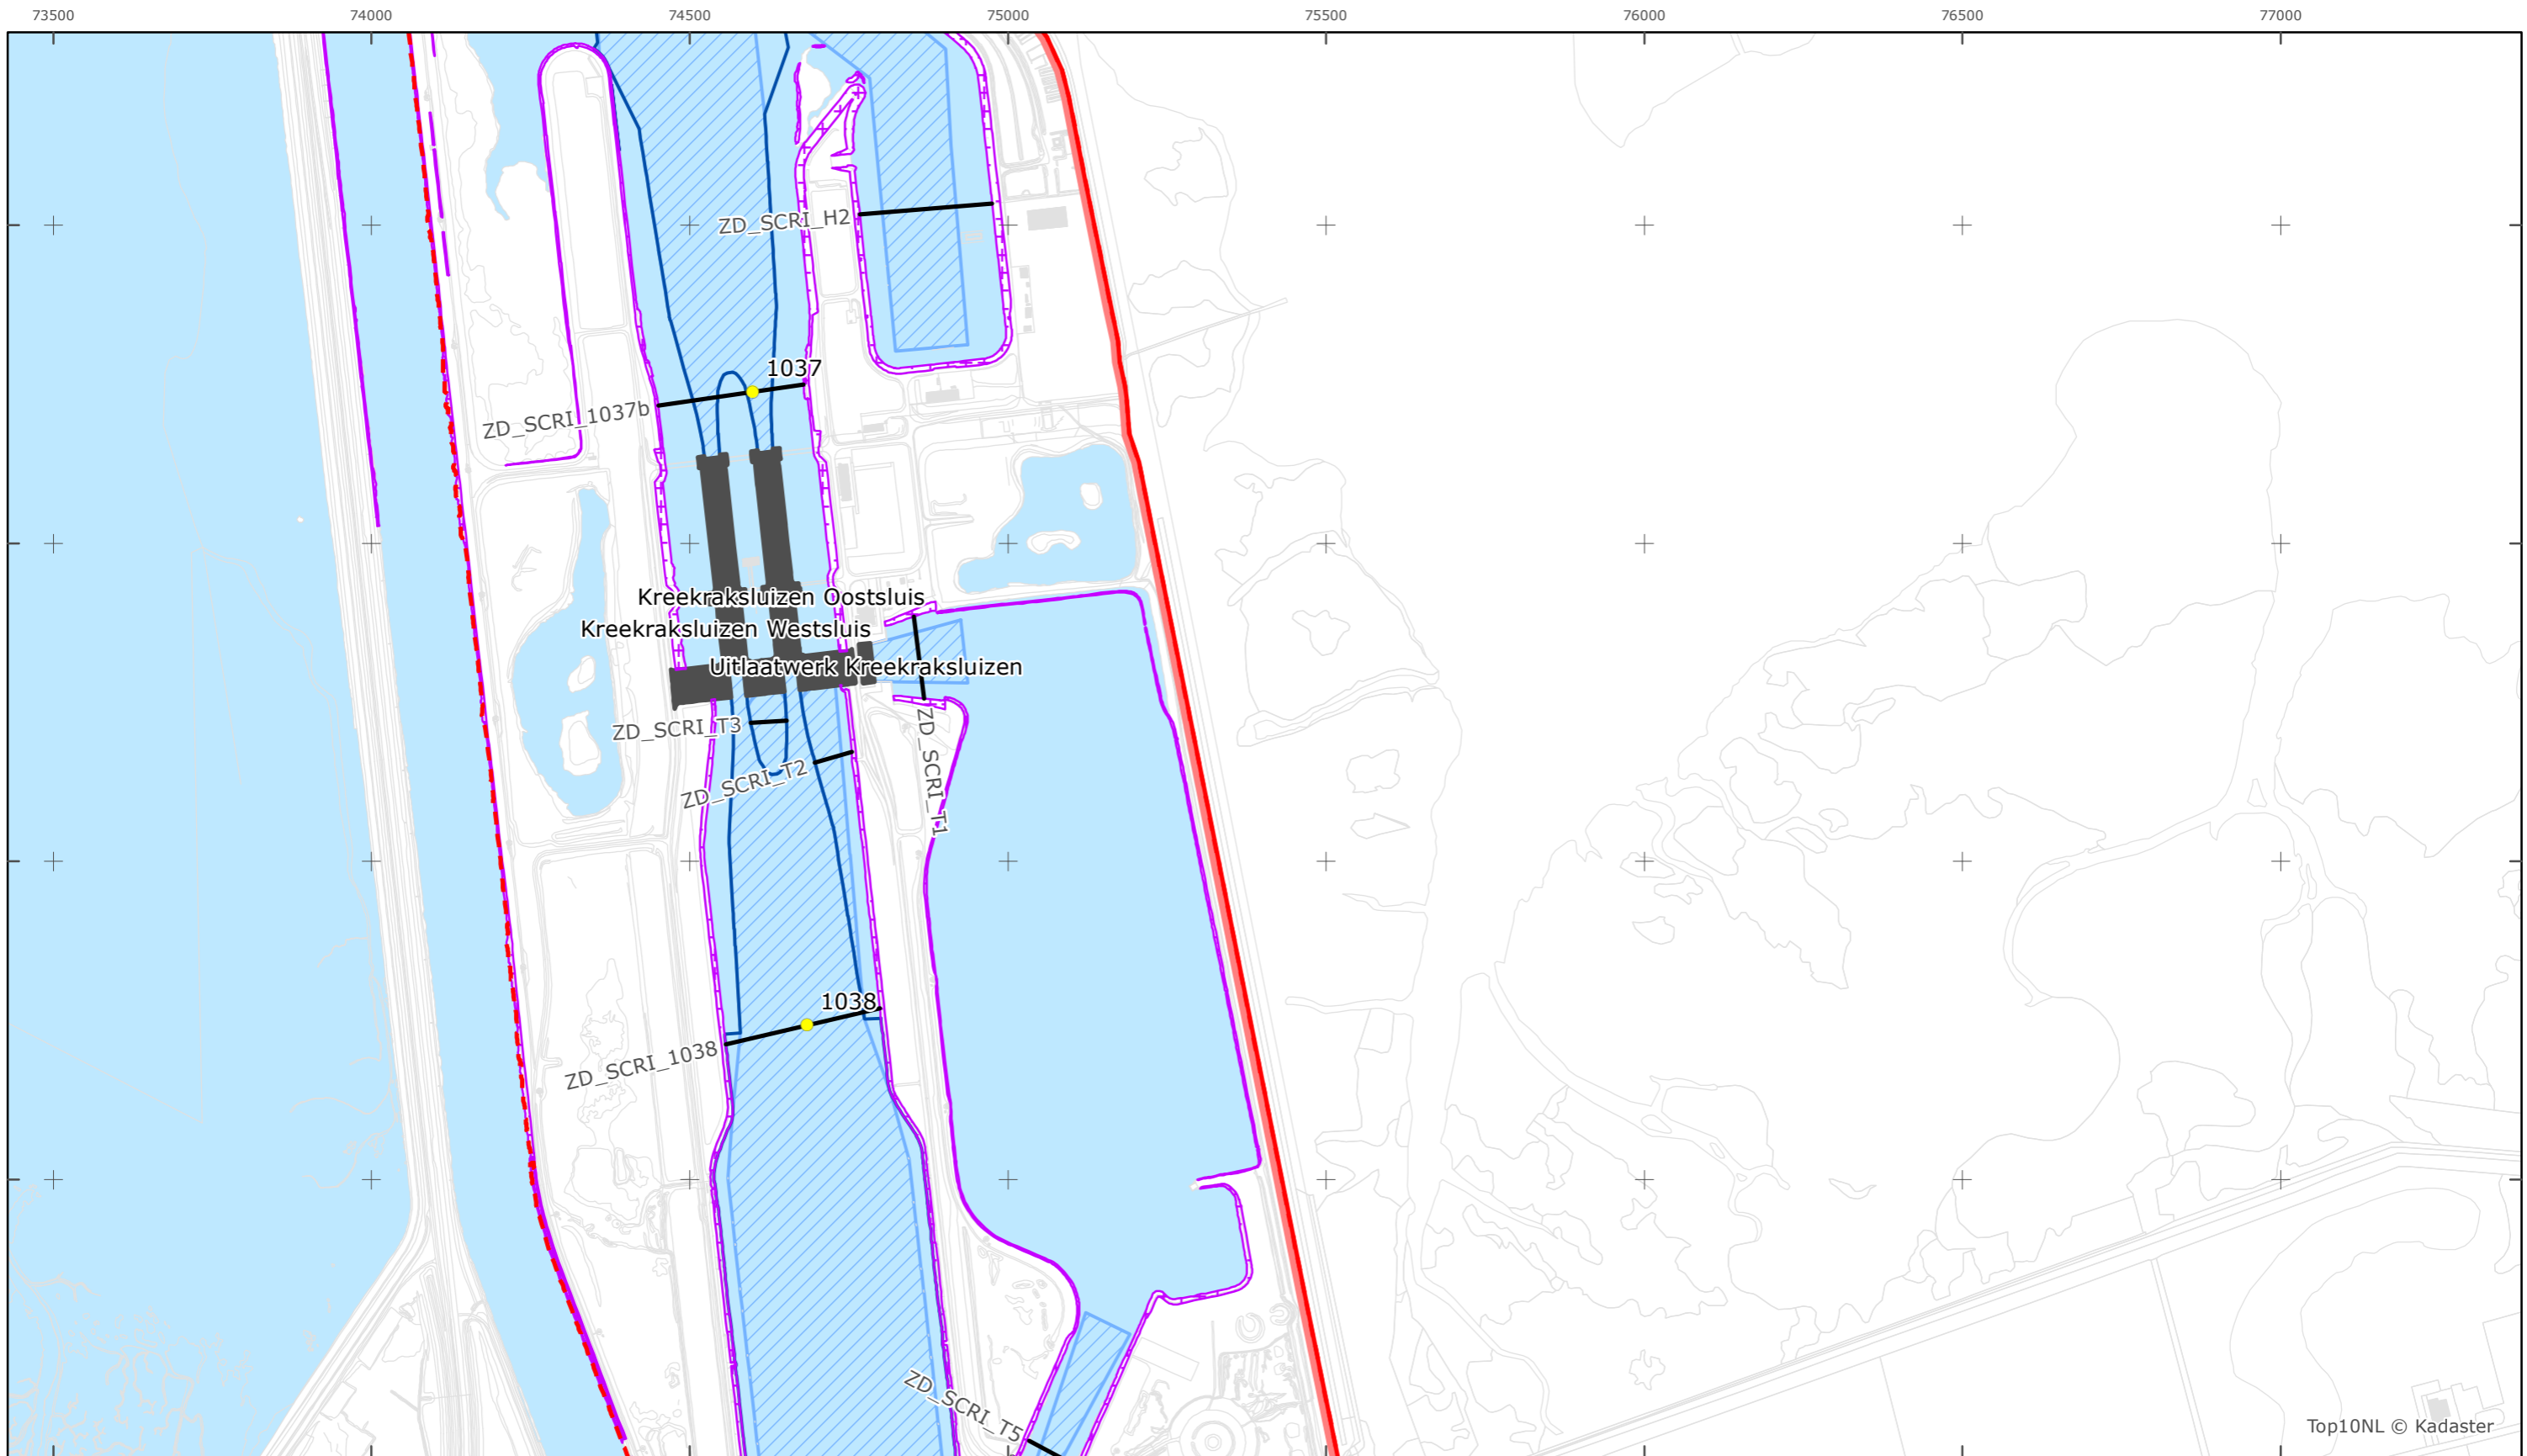

Top10NL © Kadaster

Legger Rijkswaterstaatswerken Waterwet - bovenaanzicht
Schelde-Rijn verbinding

Rijkswaterstaat Zee en Delta
Versie: 2.0
Status: Definitief
Datum: 13 oktober 2014

Kaartblad 14

schaal 1:10.000 (A3)

Legenda

Overige legenda-eenheden op blad 'overkoepelende legenda'