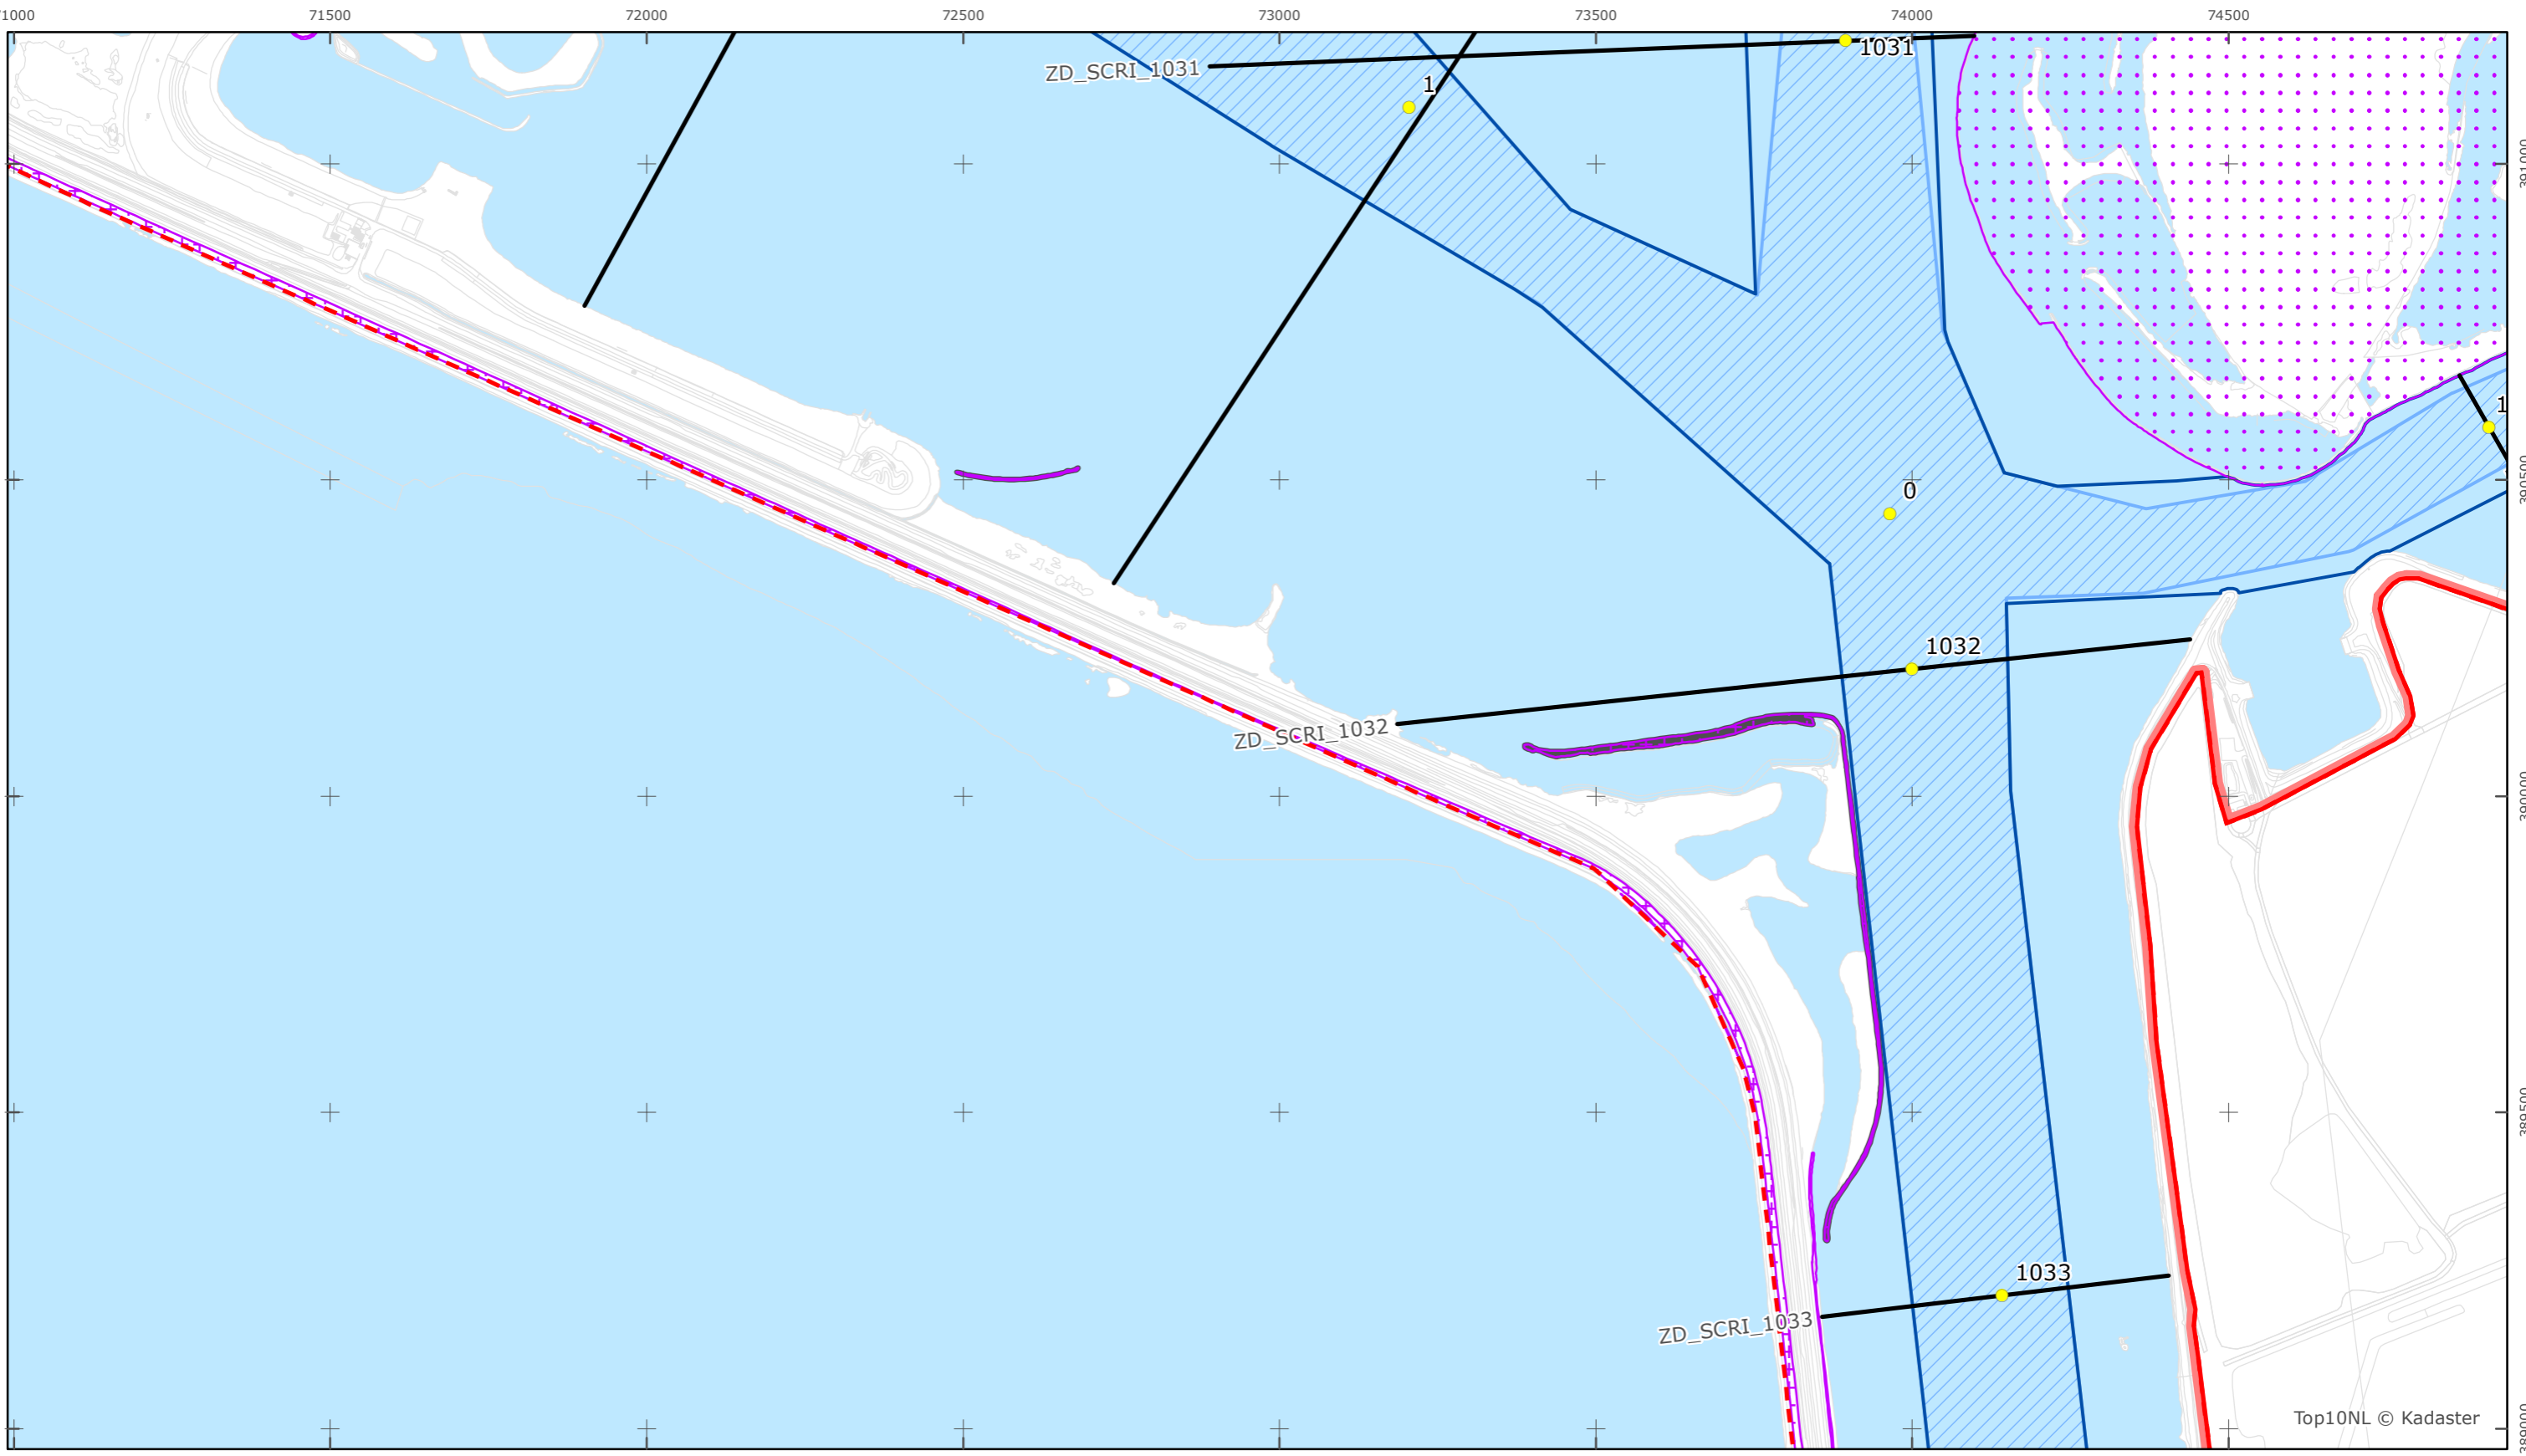

Schelde-Rijn verbinding

Rijkswaterstaat Zee en Delta

Versie: 2.0  
 Status: Definitief  
 Datum: 13 oktober 2014

Kaartblad 10

schaal 1:10.000 (A3)

Legenda

Overige legenda-eenheden op blad 'overkoepelende legenda'

Top10NL © Kadaster

Legger Rijkswaterstaatswerken Waterwet - bovenaanzicht  
Schelde-Rijn verbinding

Rijkswaterstaat Zee en Delta  
Versie: 2.0  
Status: Definitief  
Datum: 13 oktober 2014

Kaartblad 11

schaal 1:10.000 (A3)