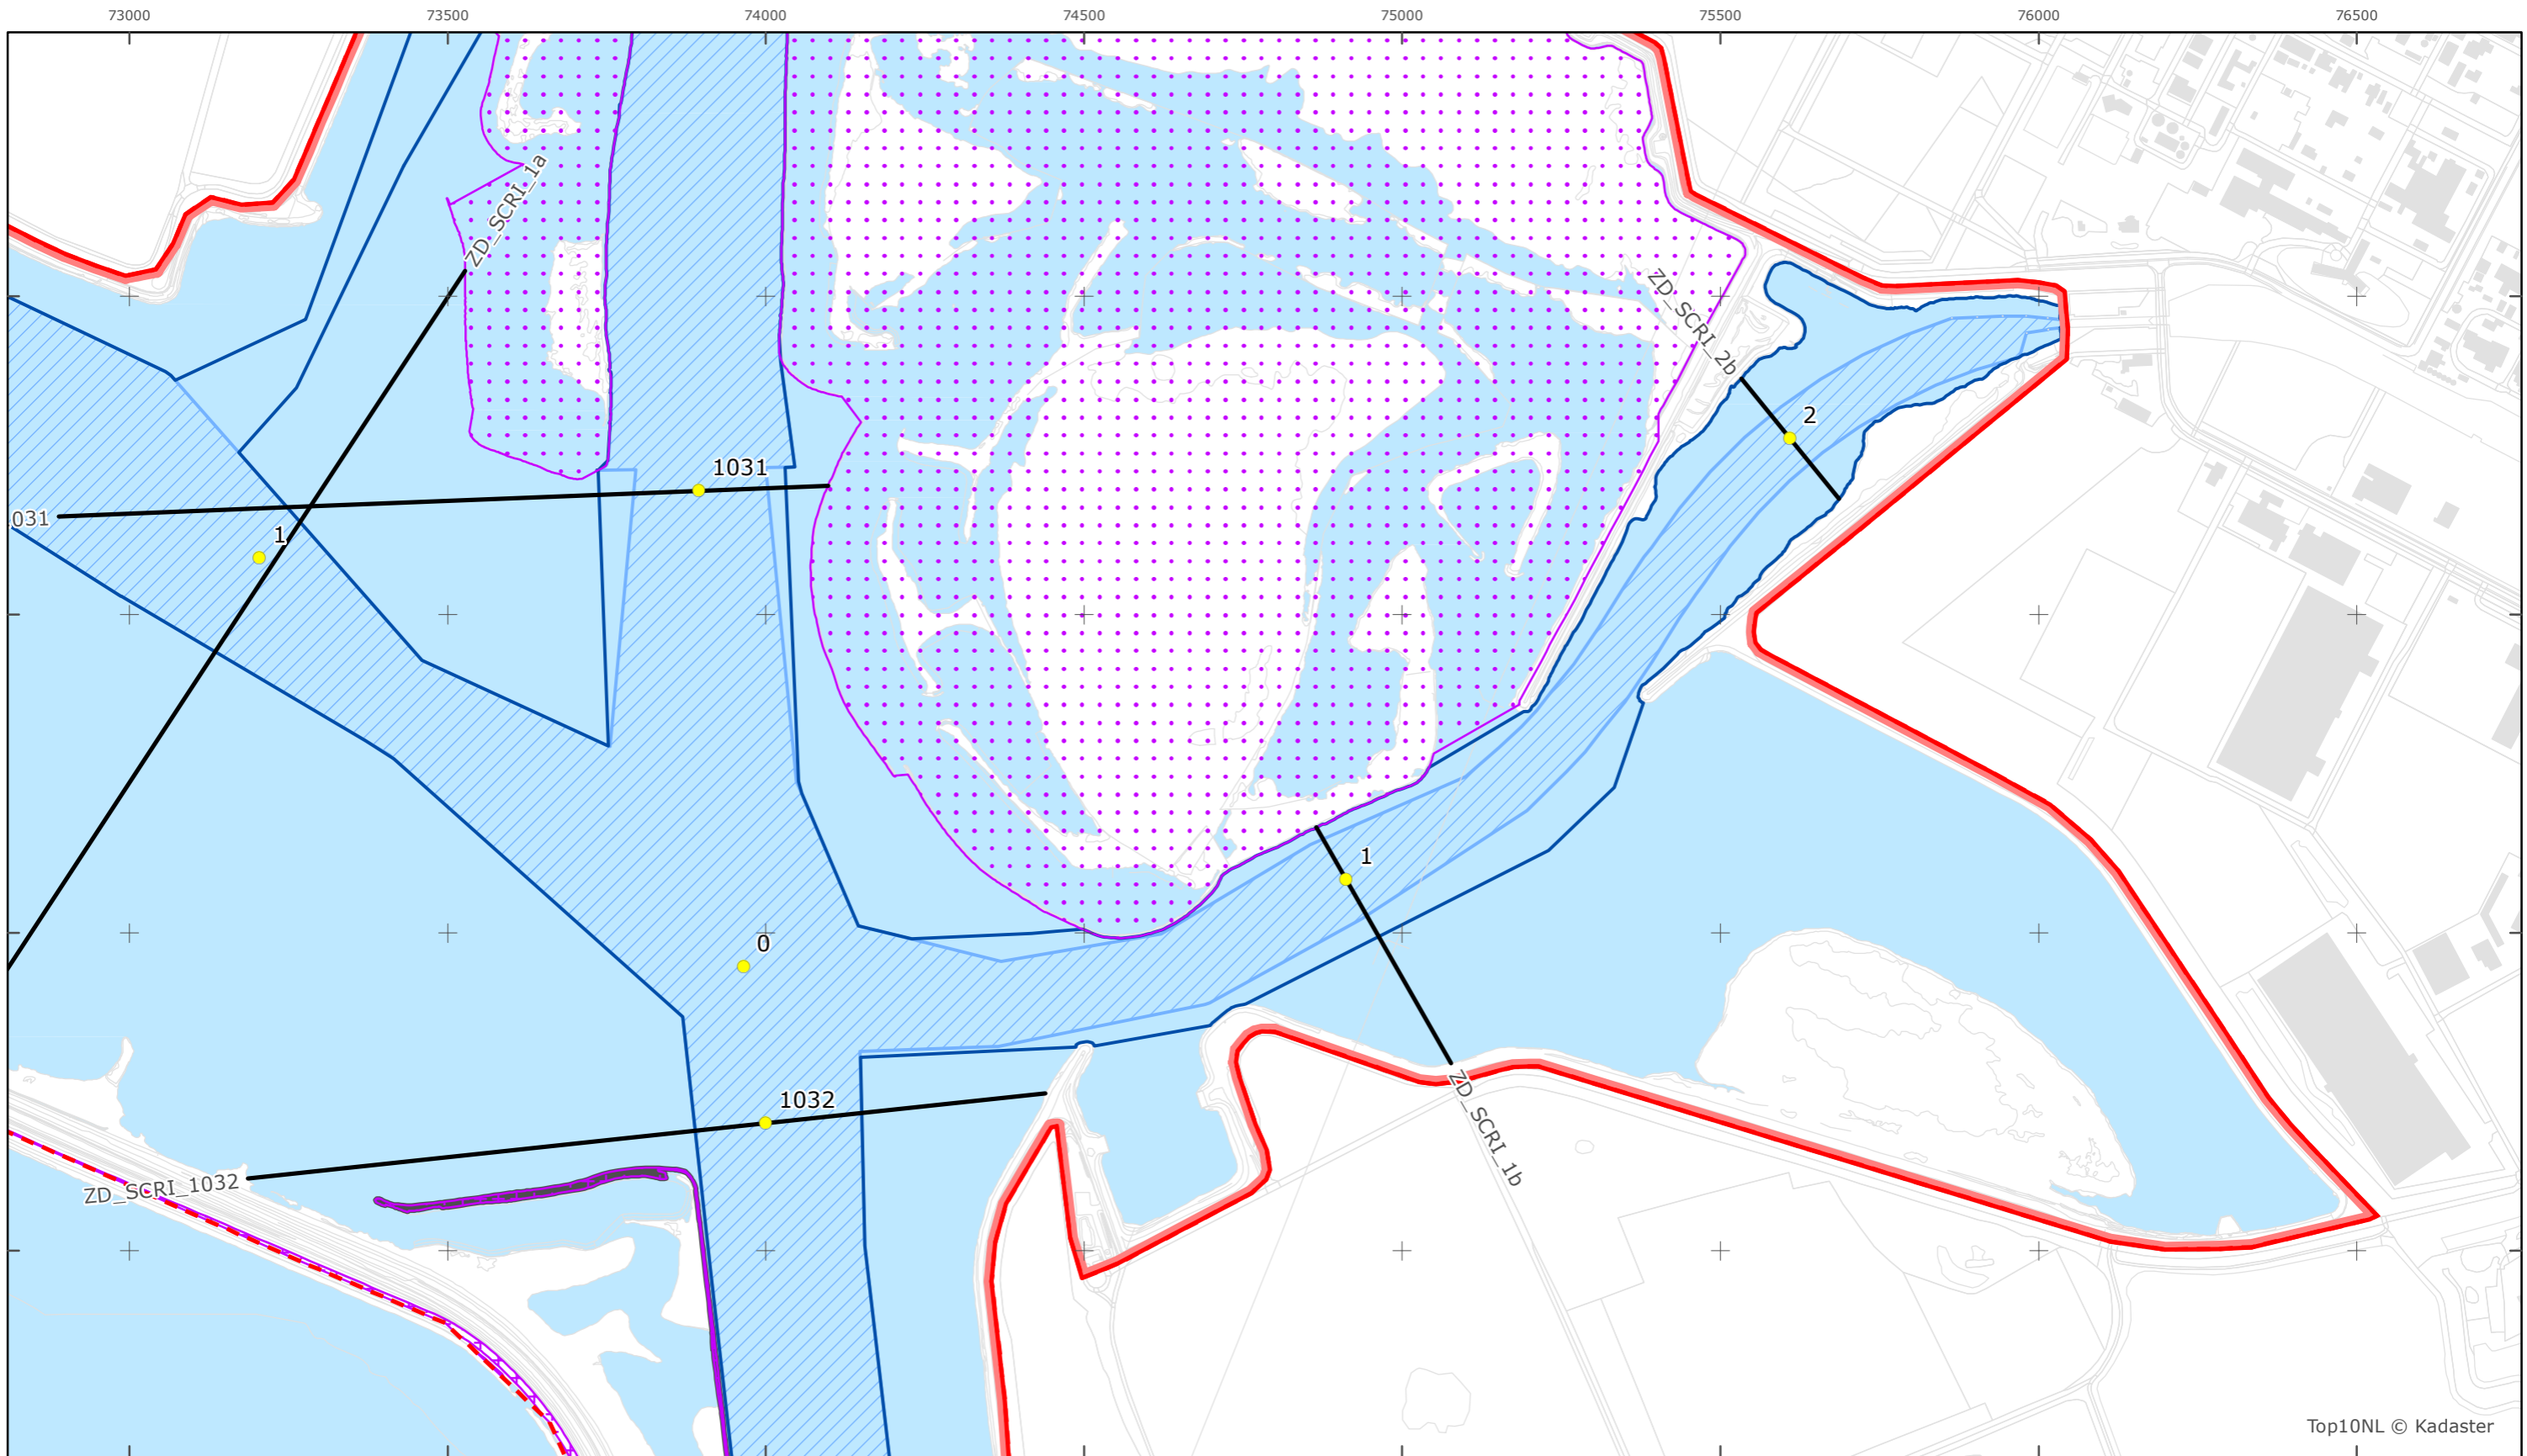

Rijkswaterstaat Zee en Delta  
Versie: 2.0  
Status: Definitief  
Datum: 13 oktober 2014

Kaartblad 9

schaal 1:10.000 (A3)

Legenda

Overige legenda-eenheden op blad 'overkoepelende legenda'

Legger Rijkswaterstaatswerken Waterwet - bovenaanzicht

Schelde-Rijn verbinding

Rijkswaterstaat Zee en Delta

Versie: 2.0  
 Status: Definitief  
 Datum: 13 oktober 2014

Kaartblad 10

schaal 1:10.000 (A3)

Legenda

Overige legenda-eenheden op blad 'overkoepelende legenda'