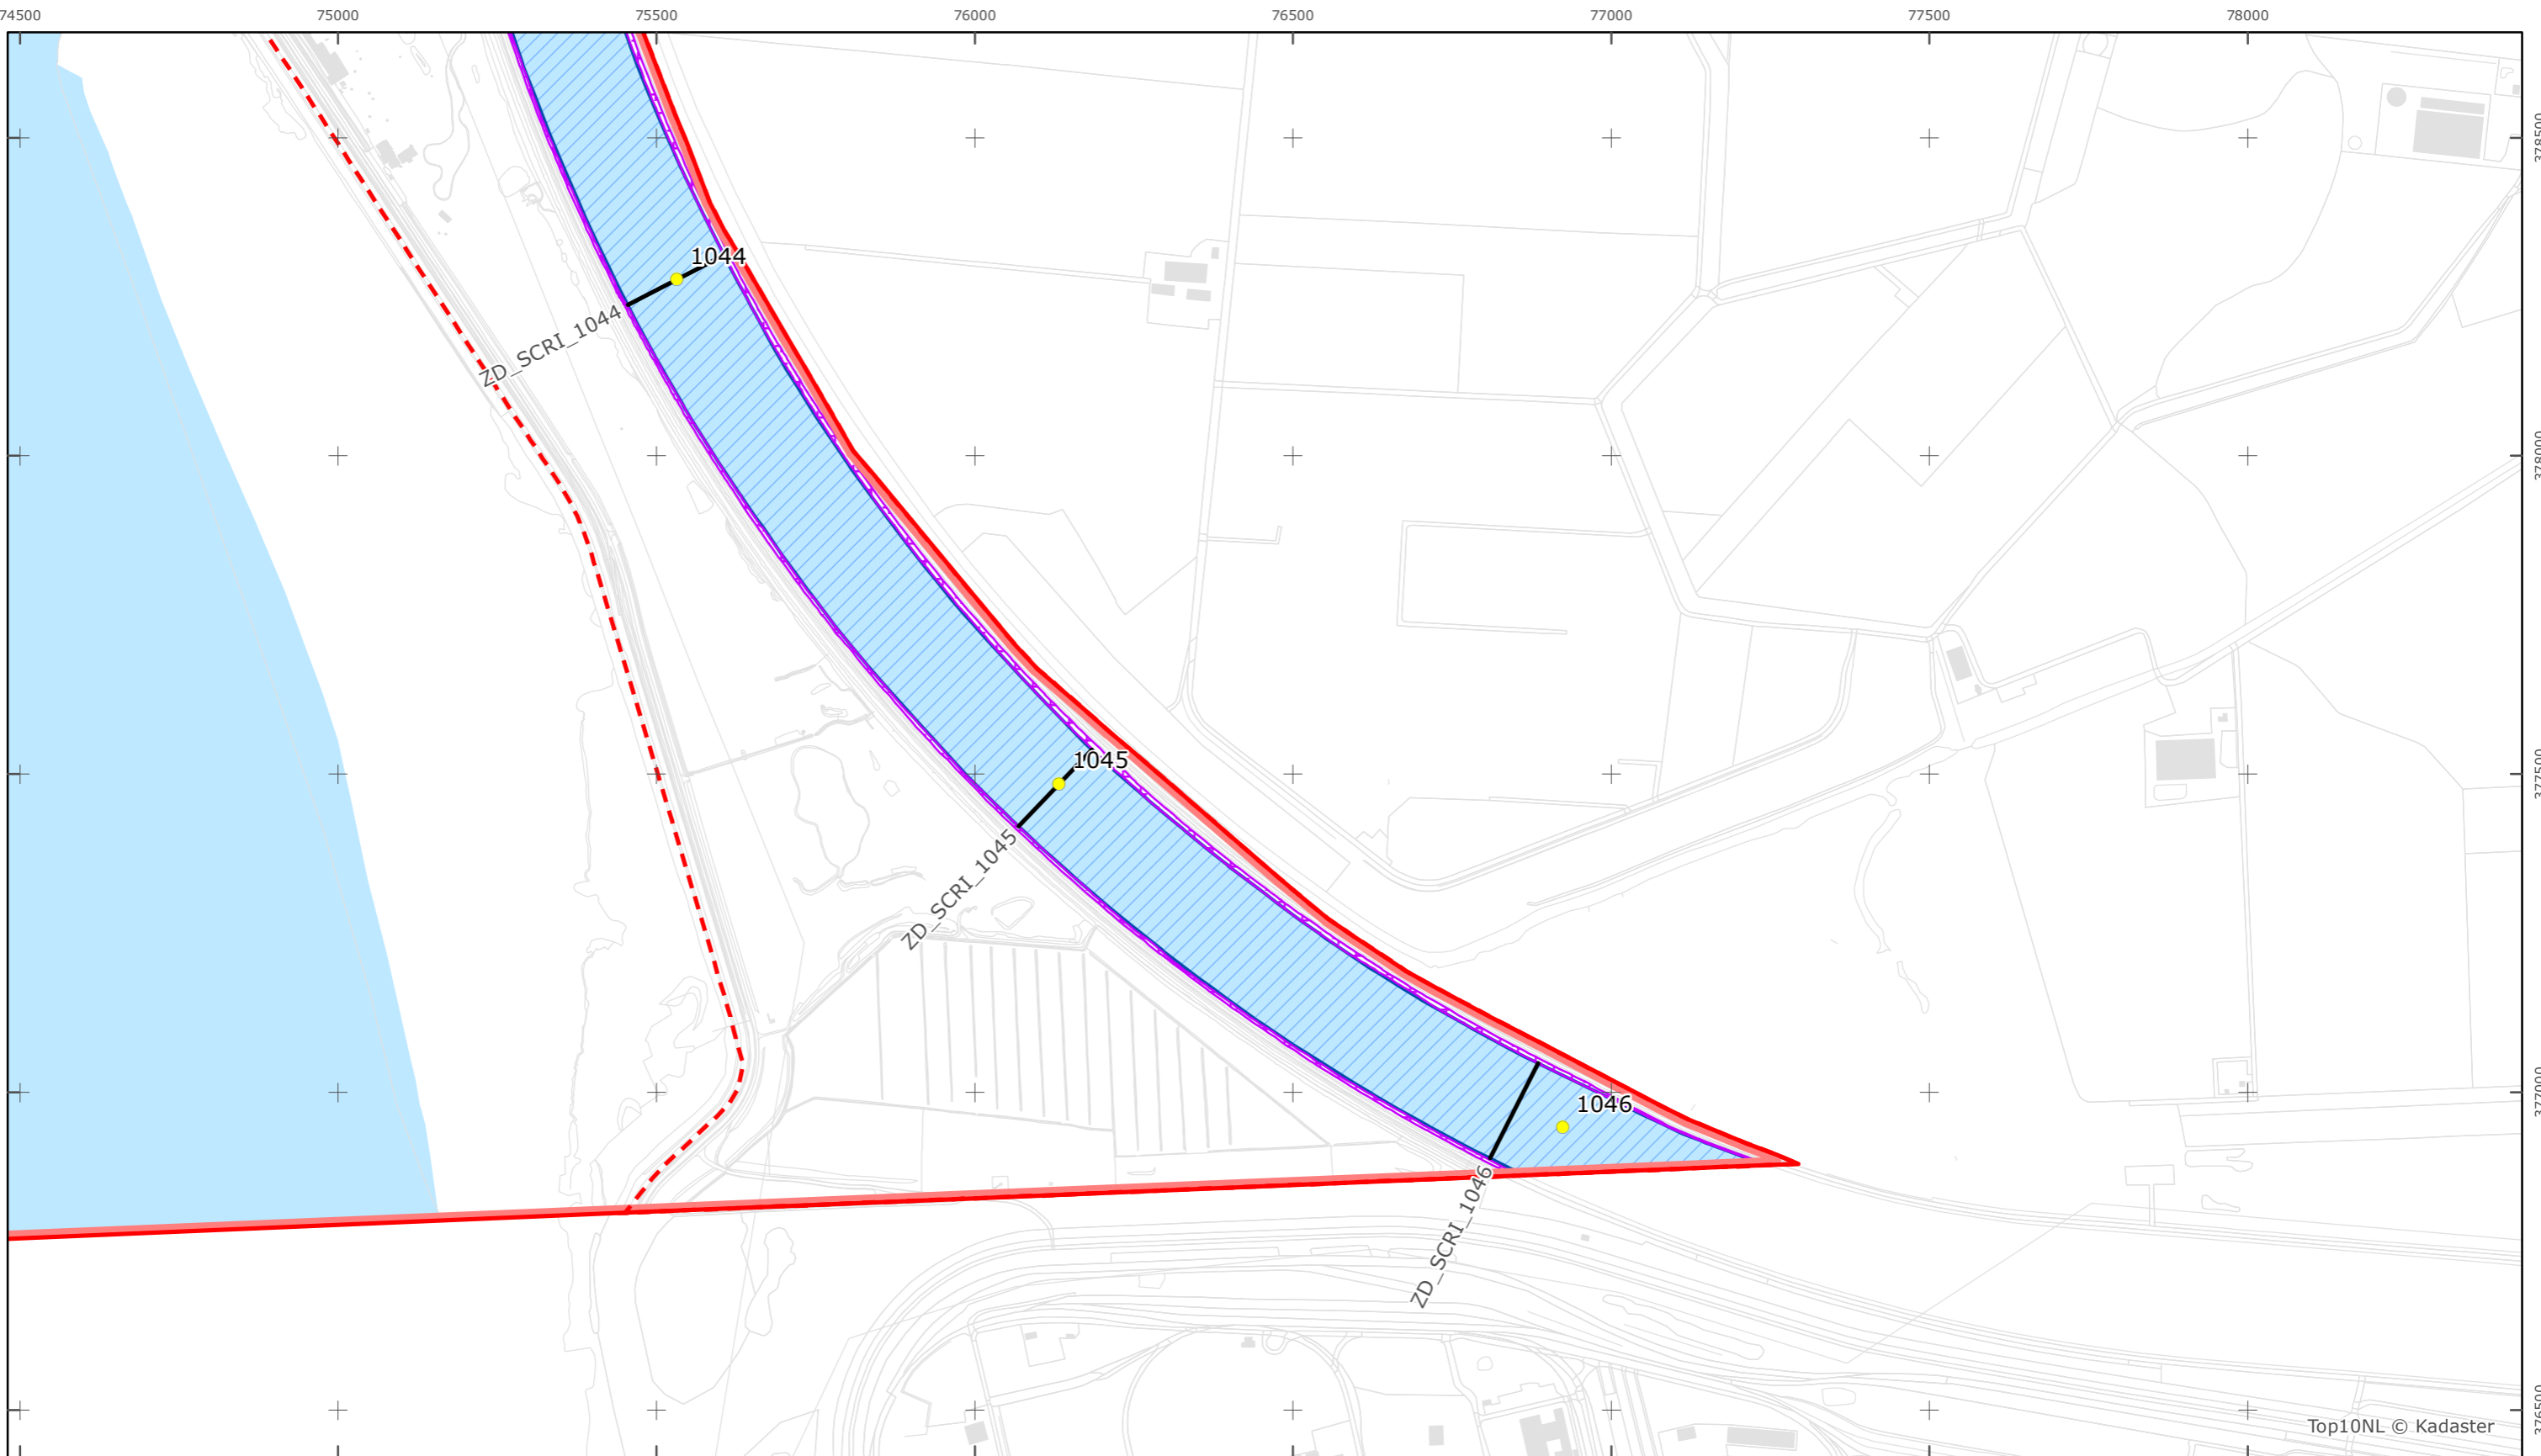

Rijkswaterstaat Zee en Delta  
Versie: 2.0  
Status: Definitief  
Datum: 13 oktober 2014

Kaartblad 17

schaal 1:10.000 (A3)

Legenda

Overige legenda-eenheden op blad 'overkoepelende legenda'

Legger Rijkswaterstaatswerken Waterwet - bovenaanzicht  
 Schelde-Rijn verbinding