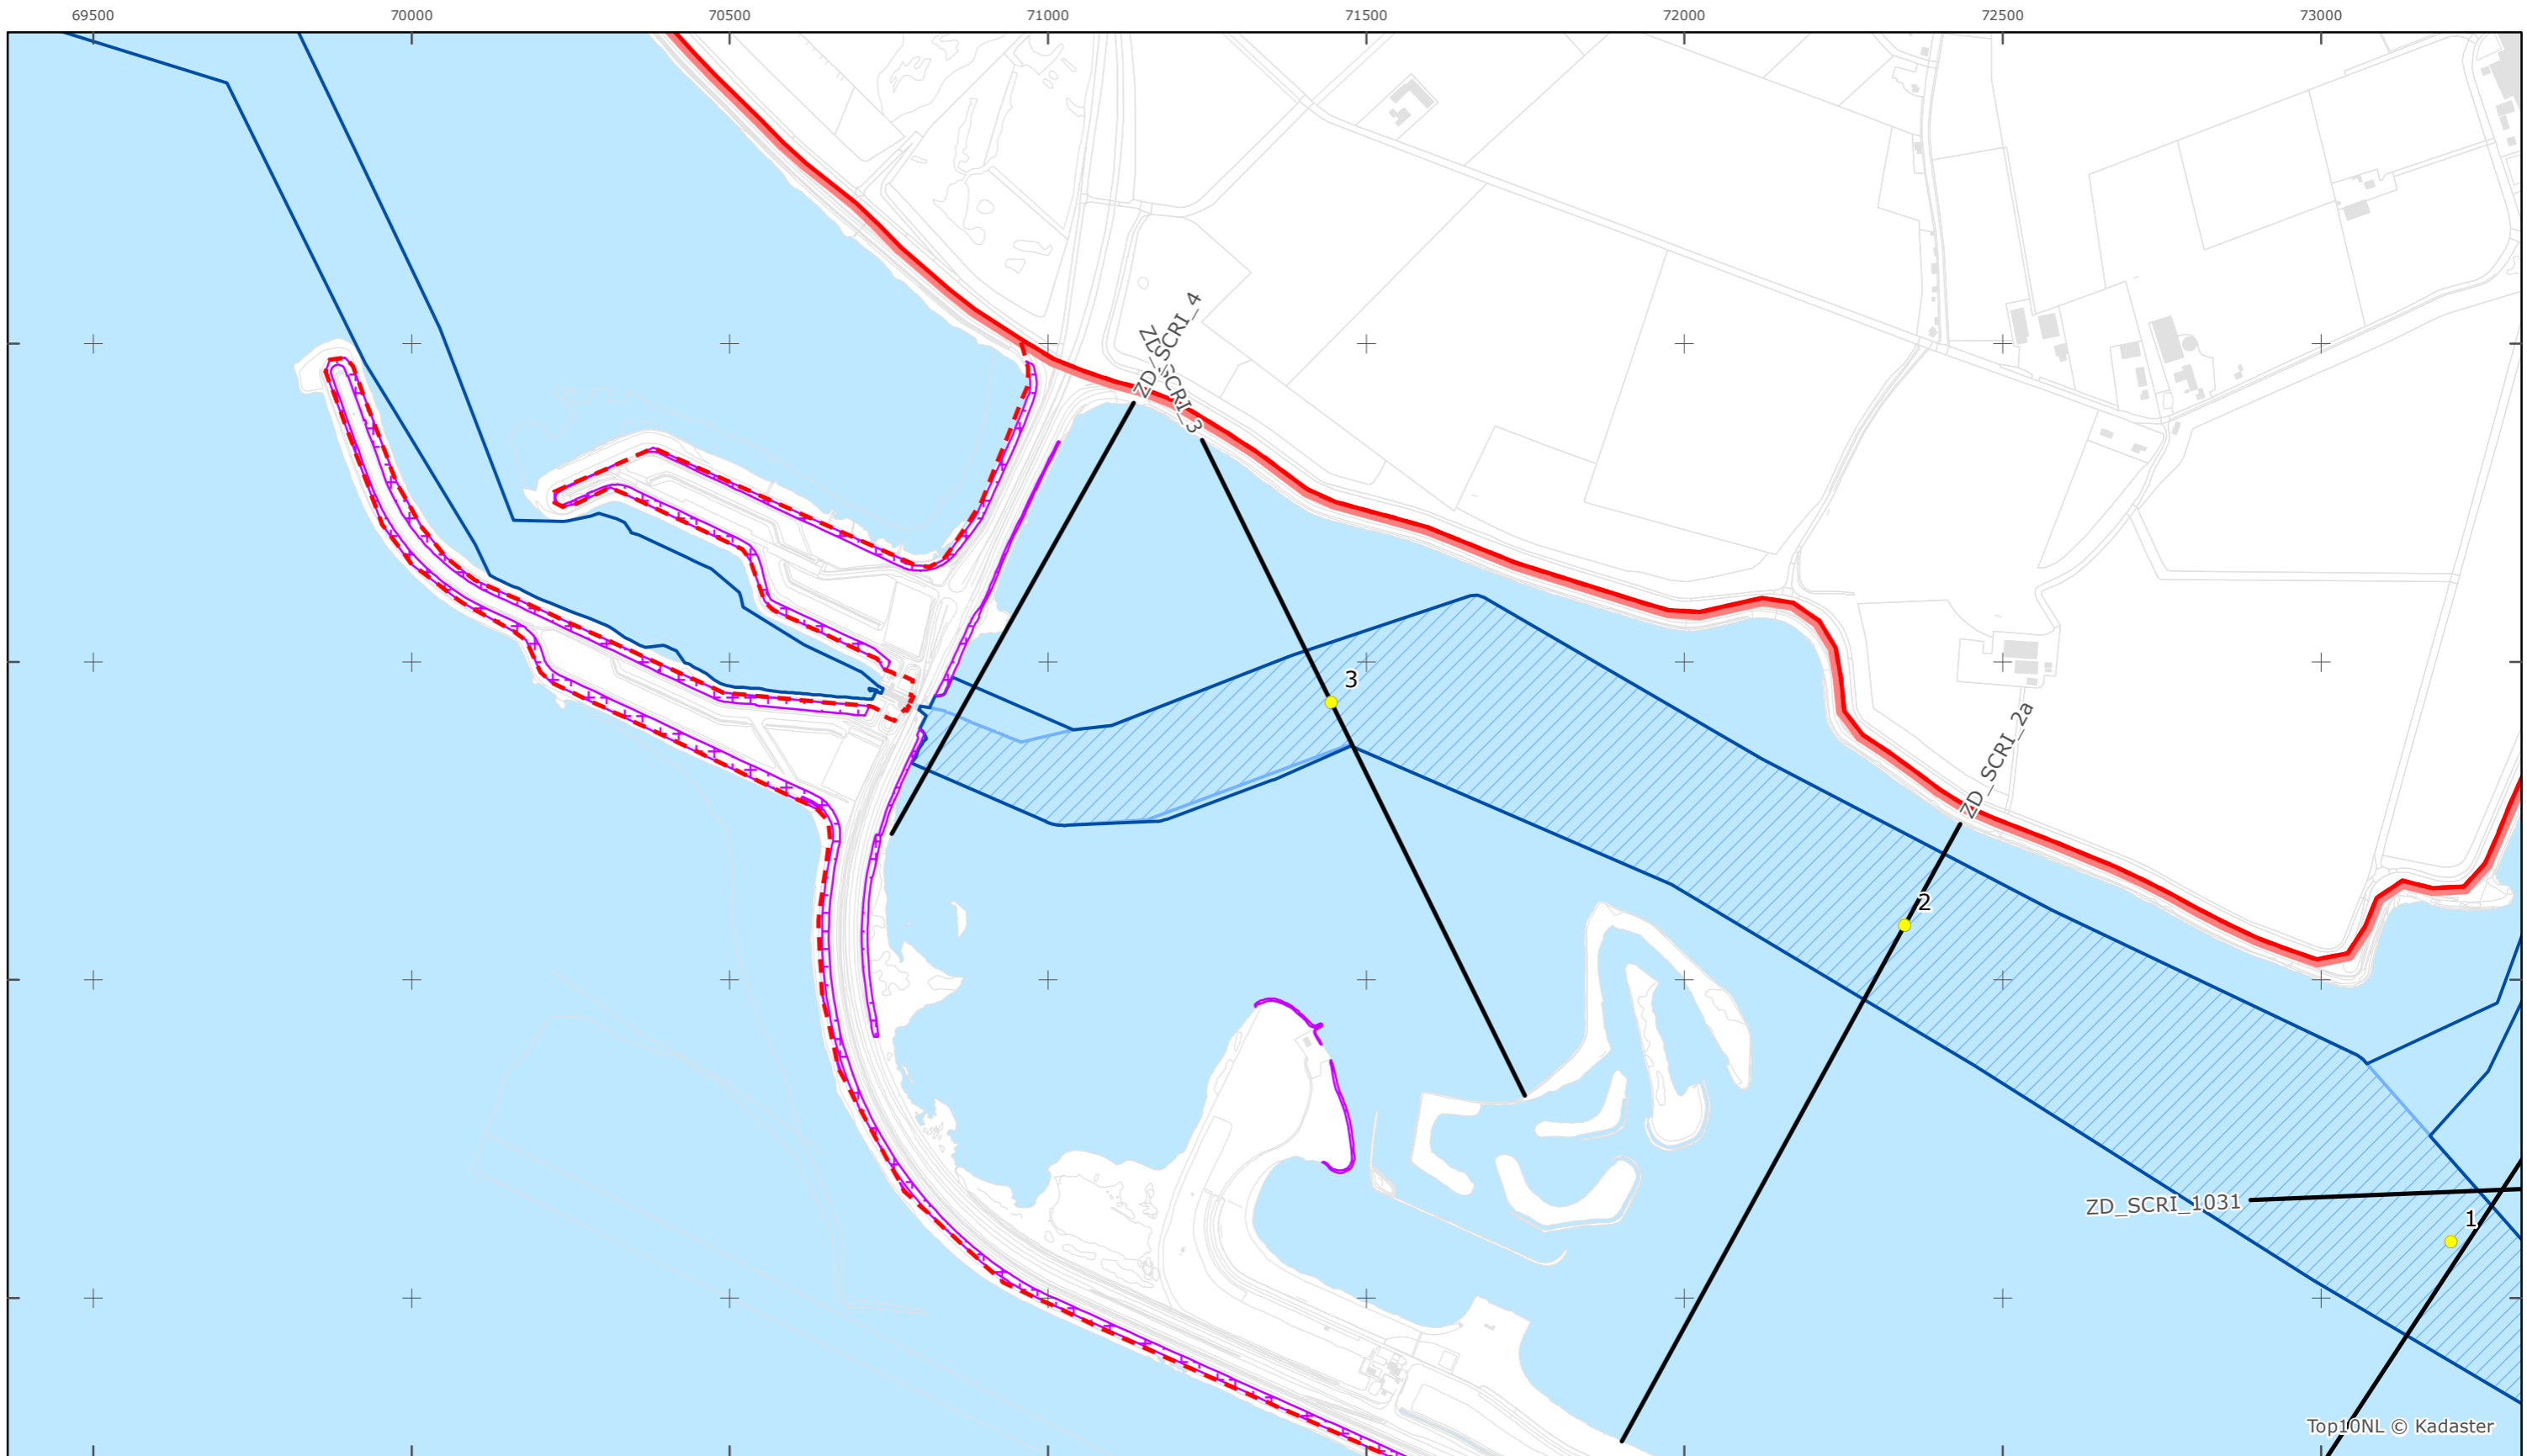

Versie: 2.0  
 Status: Definitief  
 Datum: 13 oktober 2014

Kaartblad 8

schaal 1:10.000 (A3)

Legenda

Overige legenda-eenheden op blad 'overkoepelende legenda'

Top10NL © Kadaster

Legger Rijkswaterstaatswerken Waterwet - bovenaanzicht  
Schelde-Rijn verbinding