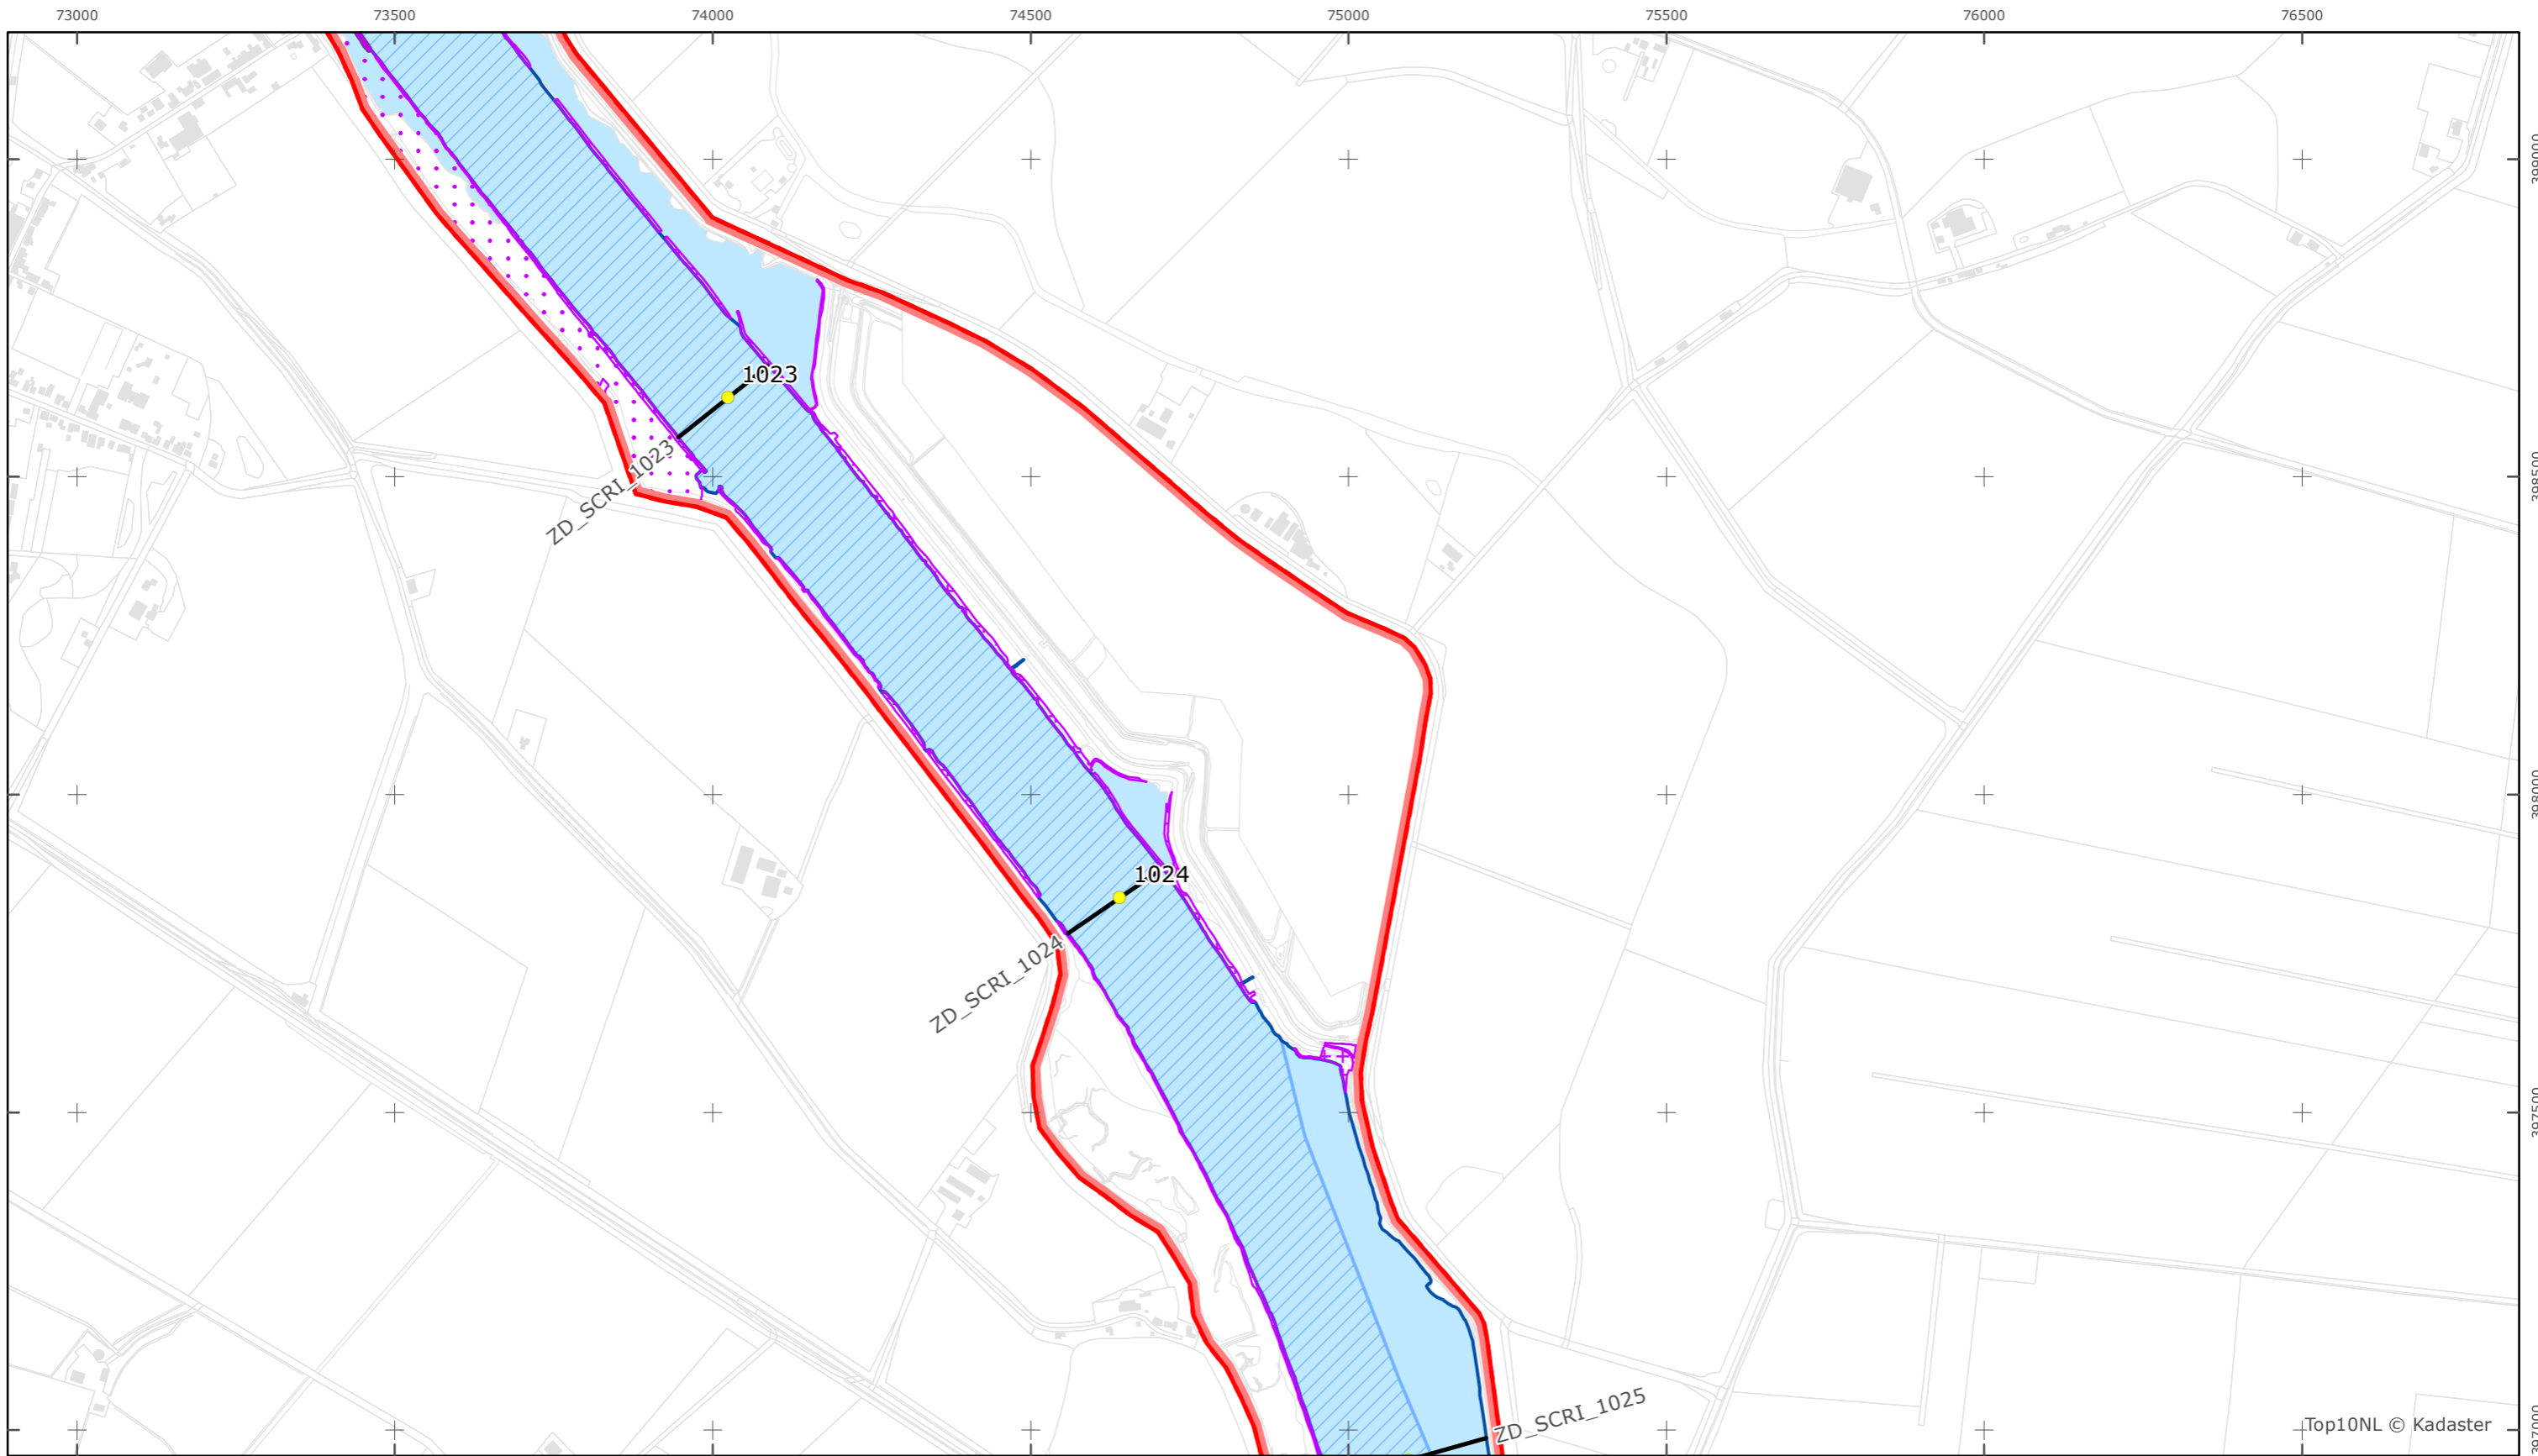

Rijkswaterstaat Zee en Delta  
 Versie: 2.0  
 Status: Definitief  
 Datum: 13 oktober 2014

Kaartblad 3

schaal 1:10.000 (A3)

**Legenda**

Overige legenda-eenheden op blad 'overkoepelende legenda'

Legger Rijkswaterstaatswerken Waterwet - bovenaanzicht  
 Schelde-Rijn verbinding

Rijkswaterstaat Zee en Delta

Versie: 2.0  
 Status: Definitief  
 Datum: 13 oktober 2014

Kaartblad 4

schaal 1:10.000 (A3)

Legenda

Overige legenda-eenheden op blad 'overkoepelende legenda'

Legger Rijkswaterstaatswerken Waterwet - bovenaanzicht  
 Schelde-Rijn verbinding

**Legger Rijkswaterstaatswerken Waterwet - bovenaanzicht**  
**Schelde-Rijn verbinding**

Rijkswaterstaat Zee en Delta  
 Versie: 2.0  
 Status: Definitief  
 Datum: 13 oktober 2014

Kaartblad 6

schaal 1:10.000 (A3)