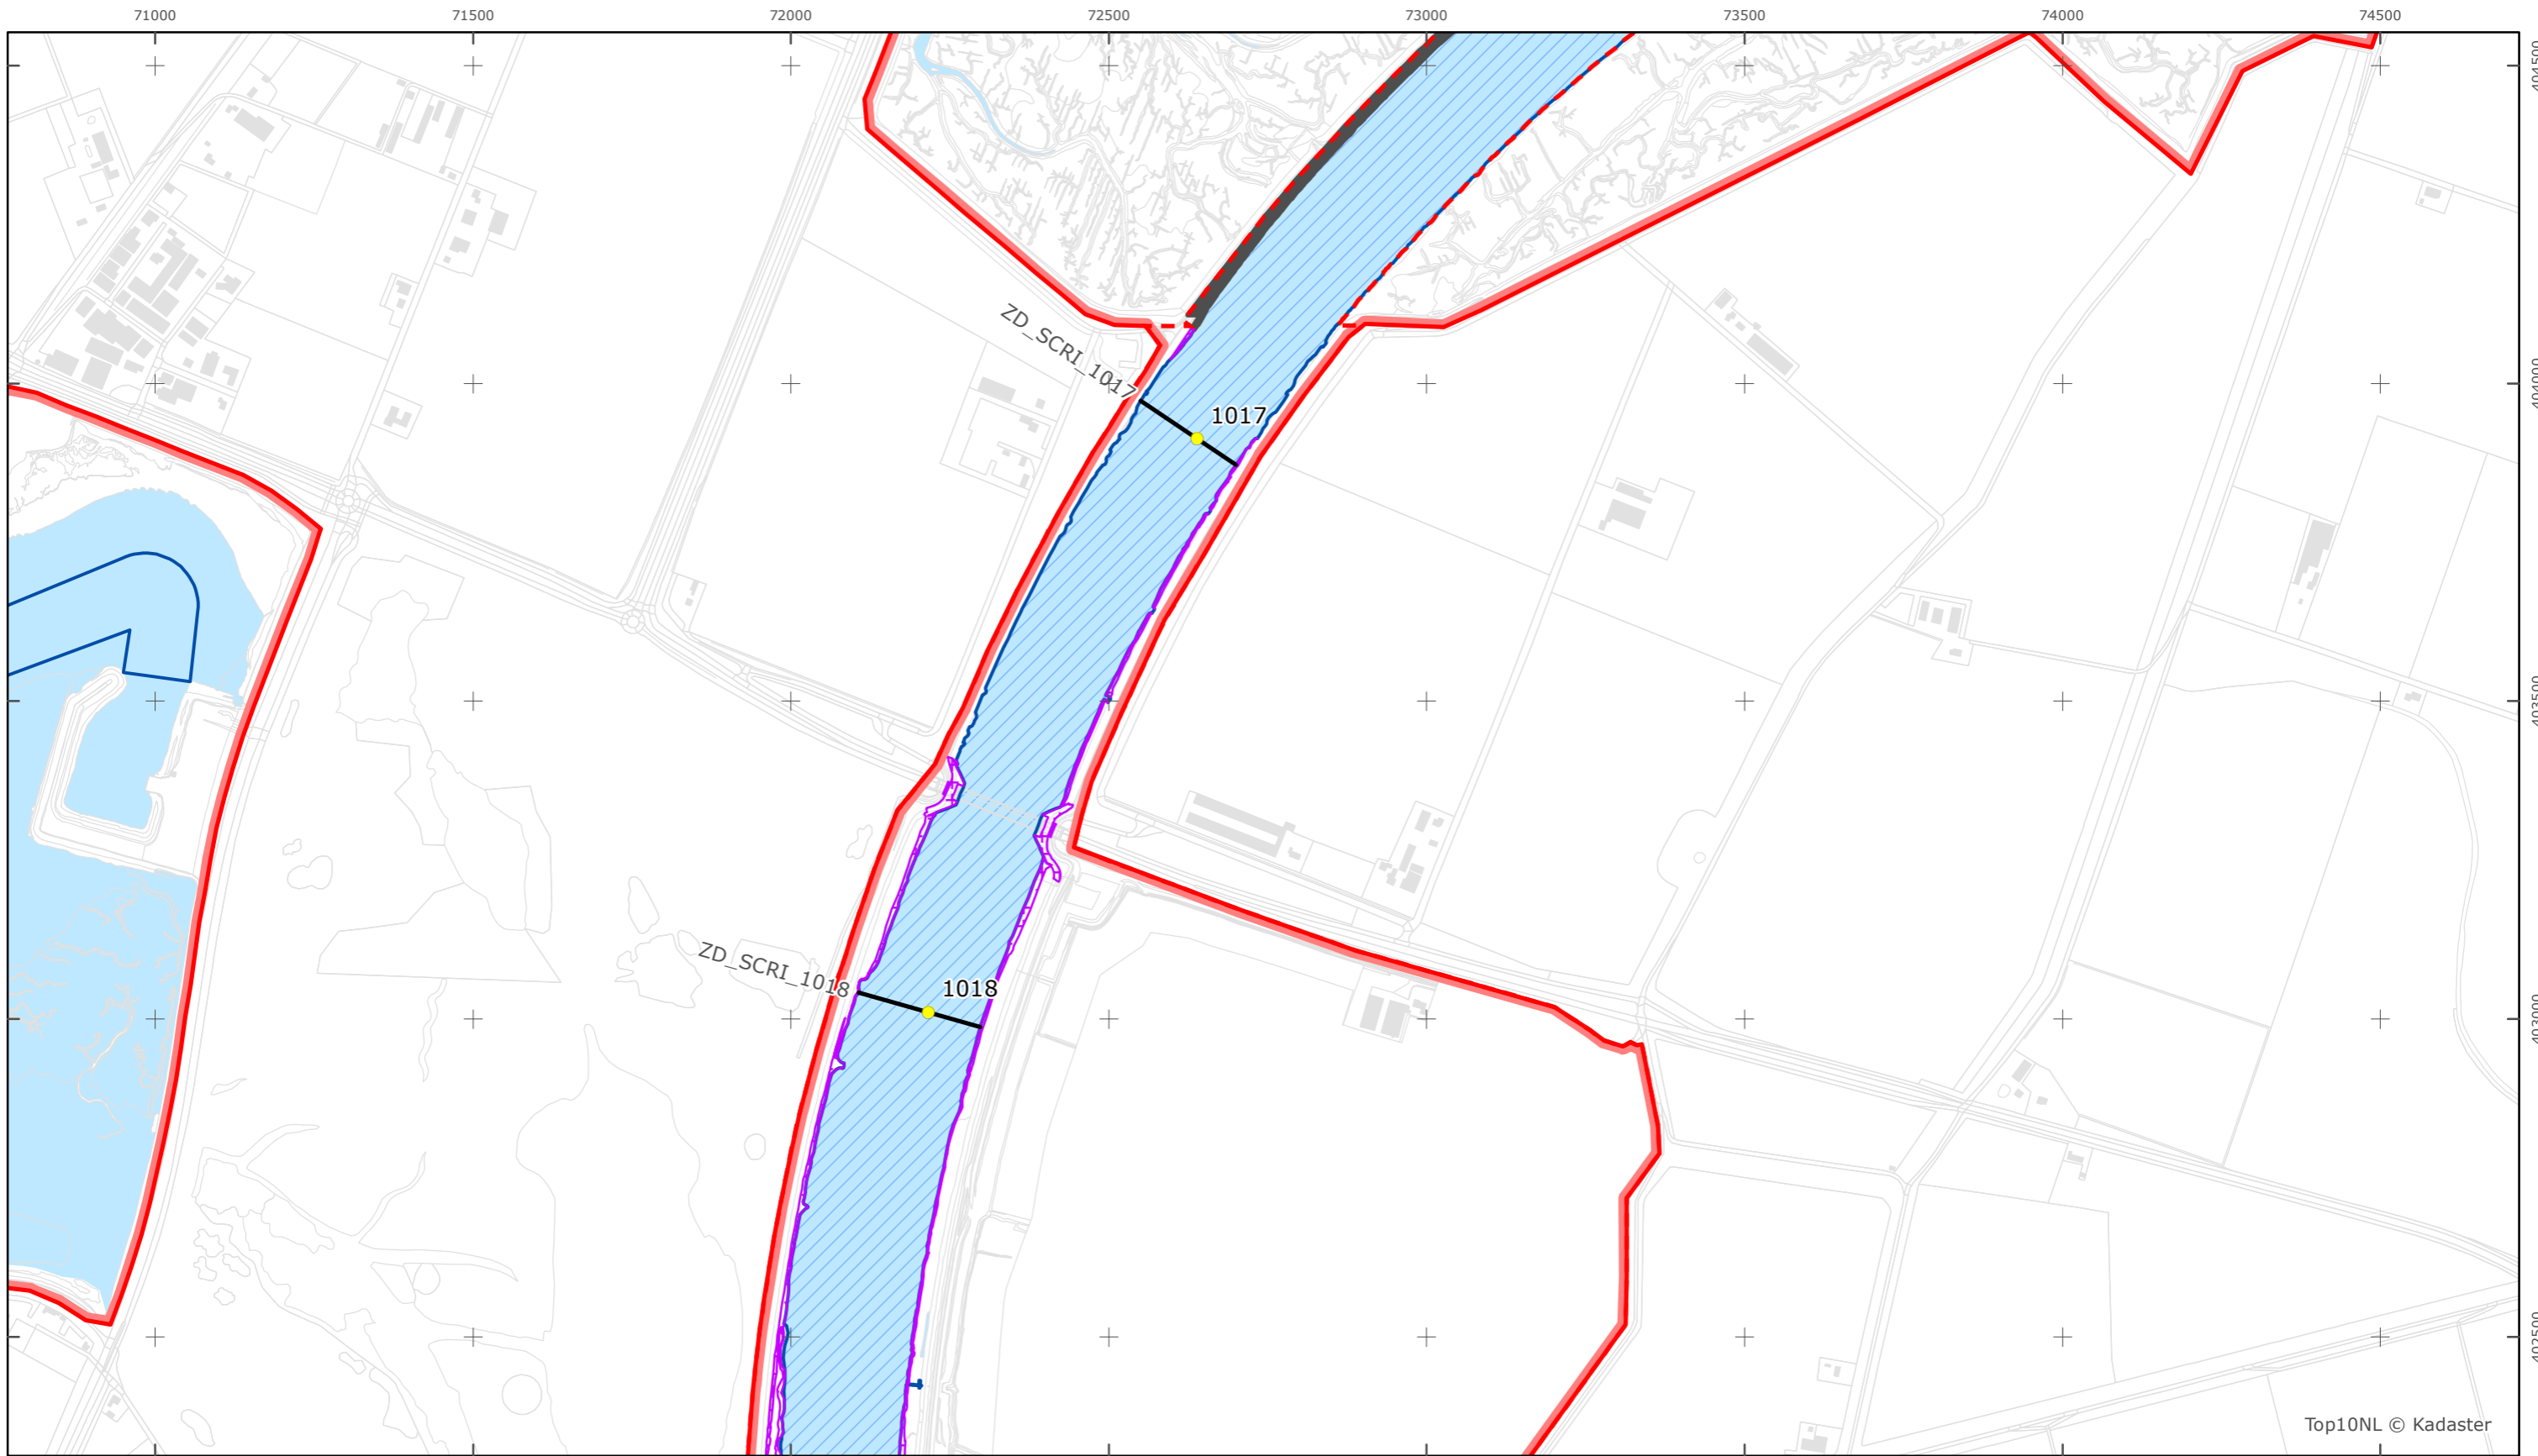

Legger Rijkswaterstaatswerken Waterwet - bovenaanzicht

Schelde-Rijn verbinding

Rijkswaterstaat Zee en Delta

Versie: 2.0  
 Status: Definitief  
 Datum: 13 oktober 2014

Kaartblad 1

schaal 1:10.000 (A3)

Legenda

Overige legenda-eenheden op blad 'overkoepelende legenda'

Legger Rijkswaterstaatswerken Waterwet - bovenaanzicht

Schelde-Rijn verbinding

Rijkswaterstaat Zee en Delta

Versie: 2.0  
Status: Definitief  
Datum: 13 oktober 2014