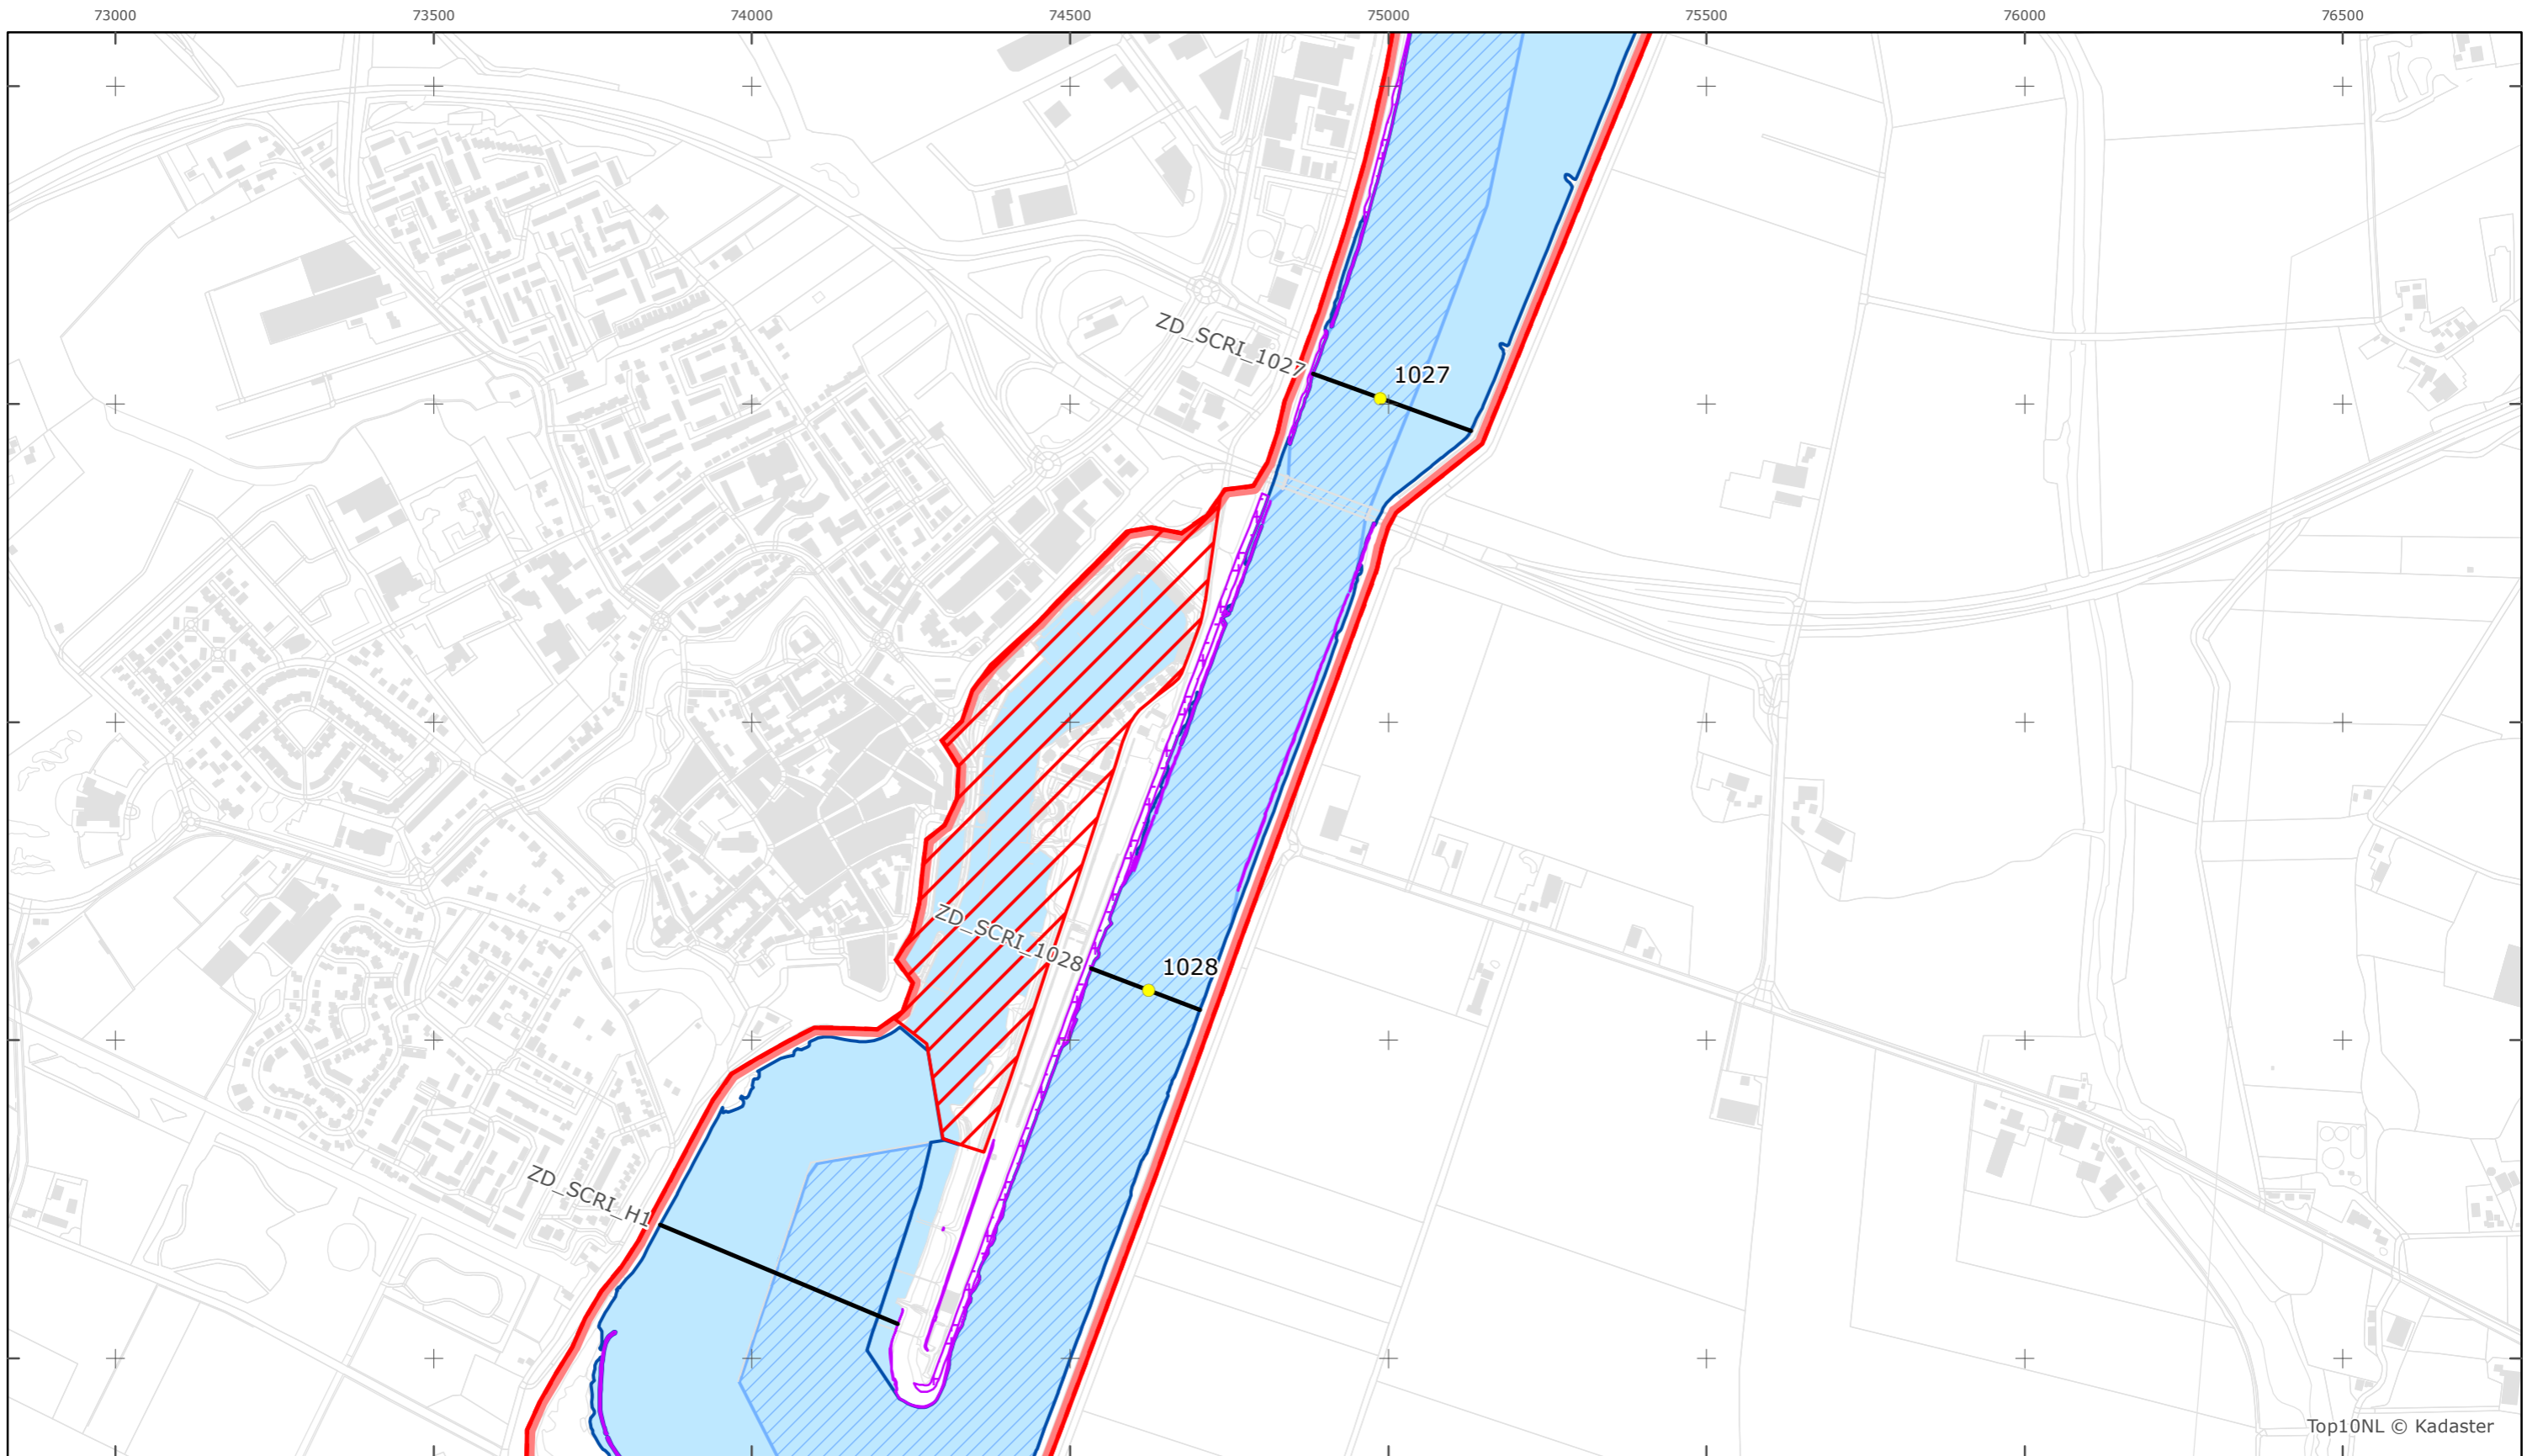

Top10NL © Kadaster

Legger Rijkswaterstaatswerken Waterwet - bovenaanzicht
Schelde-Rijn verbinding

Rijkswaterstaat Zee en Delta
Versie: 2.0
Status: Definitief
Datum: 13 oktober 2014

Kaartblad 7

schaal 1:10.000 (A3)

Legenda

Overige legenda-eenheden op blad 'overkoepelende legenda'