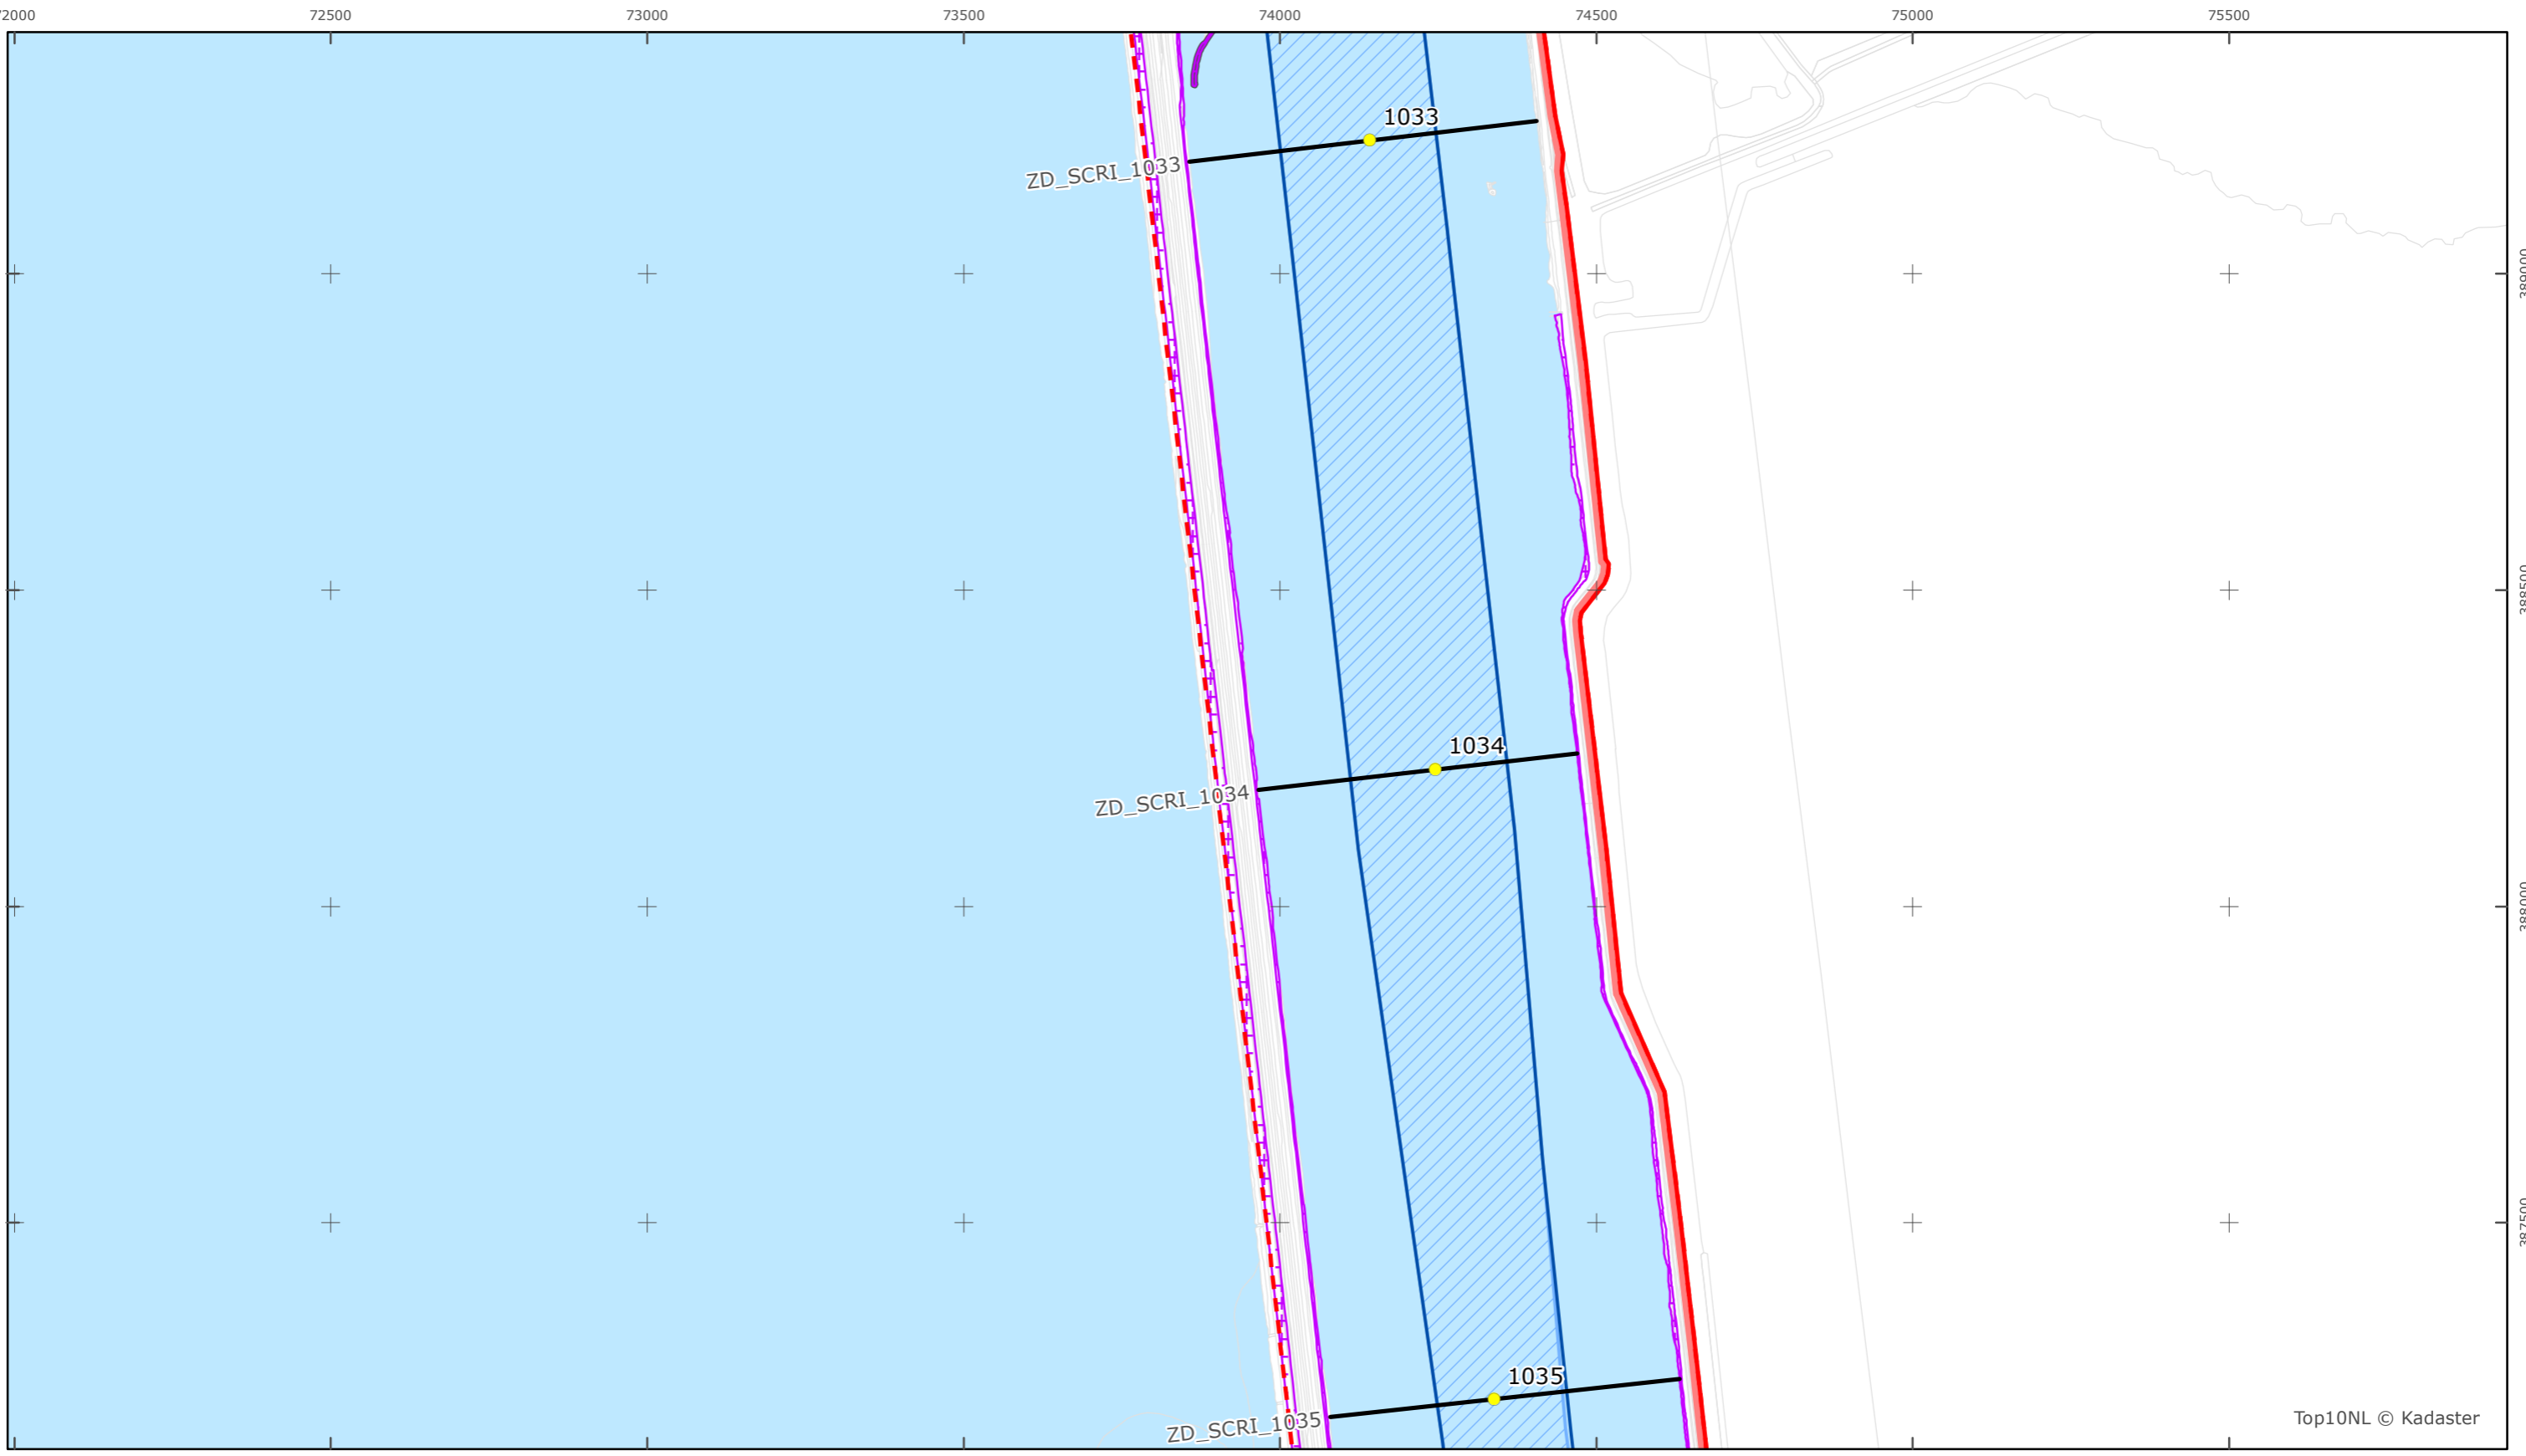

Top10NL © Kadaster

Legger Rijkswaterstaatswerken Waterwet - bovenaanzicht
Schelde-Rijn verbinding

Rijkswaterstaat Zee en Delta
Versie: 2.0
Status: Definitief
Datum: 13 oktober 2014

Kaartblad 12

schaal 1:10.000 (A3)

Legenda

Overige legenda-eenheden op blad 'overkoepelende legenda'