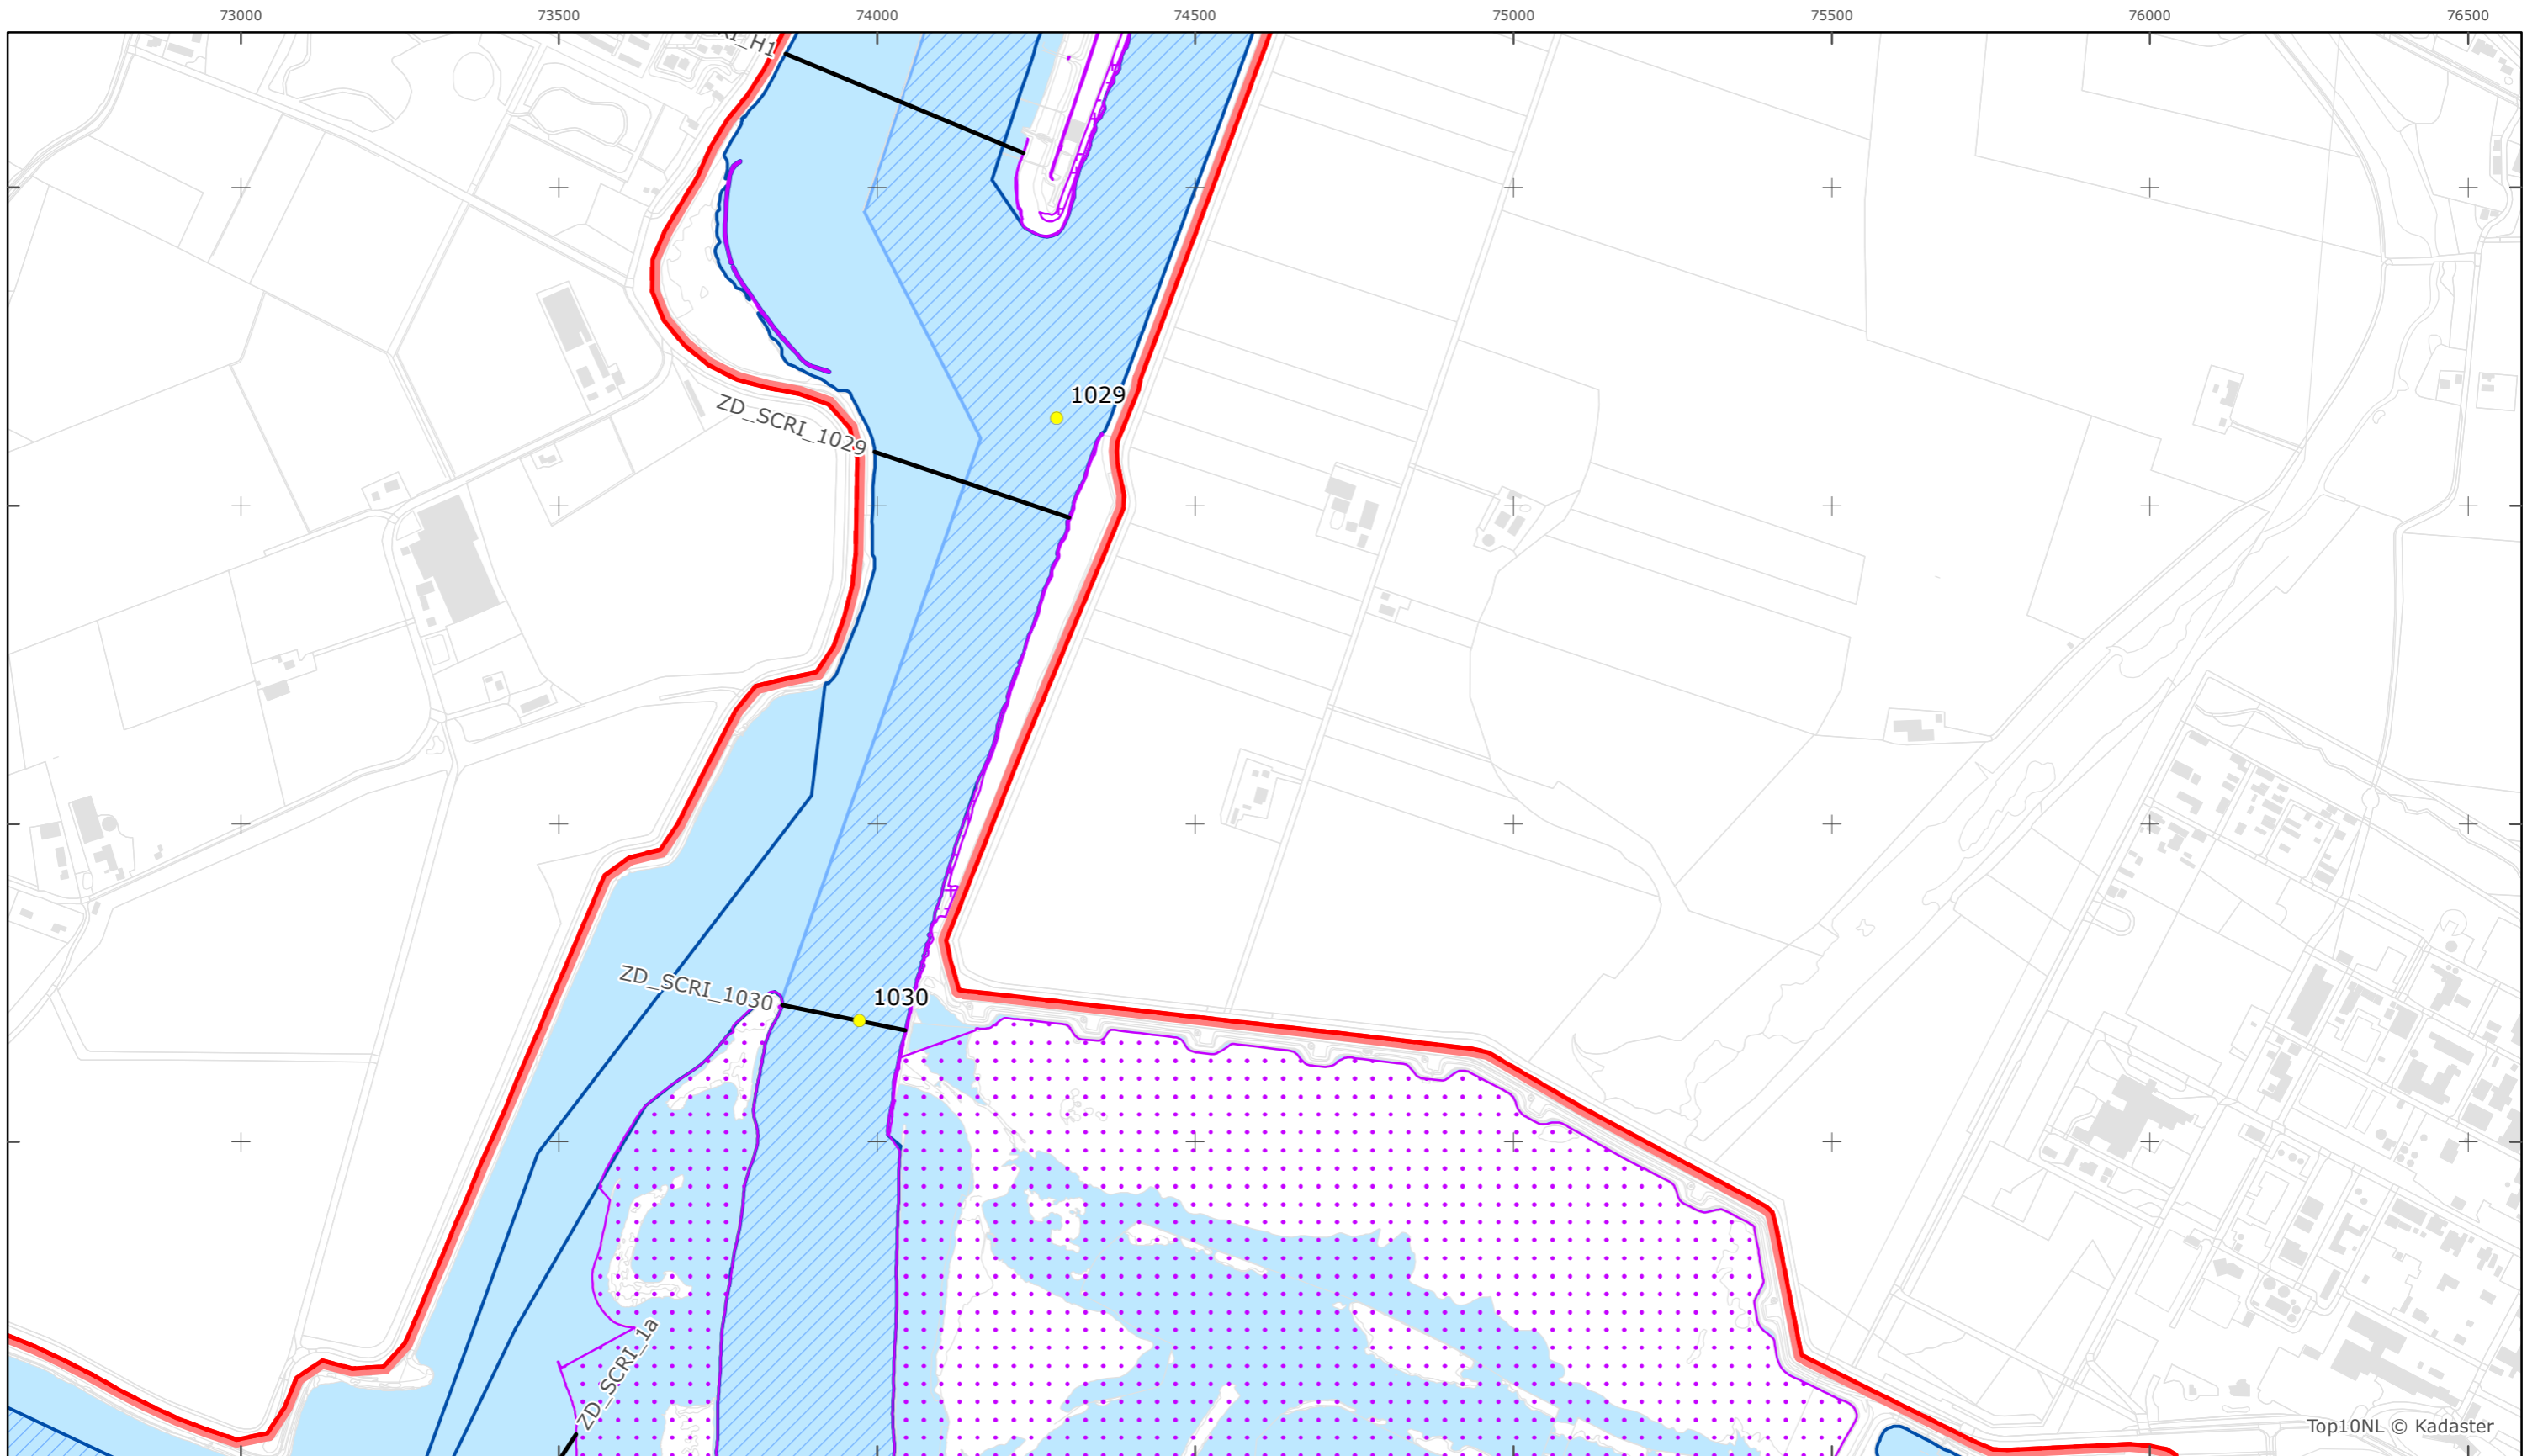

Legger Rijkswaterstaatswerken Waterwet - bovenaanzicht

Schelde-Rijn verbinding

Rijkswaterstaat Zee en Delta

Versie: 2.0
Status: Definitief
Datum: 13 oktober 2014

Kaartblad 8

schaal 1:10.000 (A3)

Legenda

Overige legenda-eenheden op blad 'overkoepelende legenda'