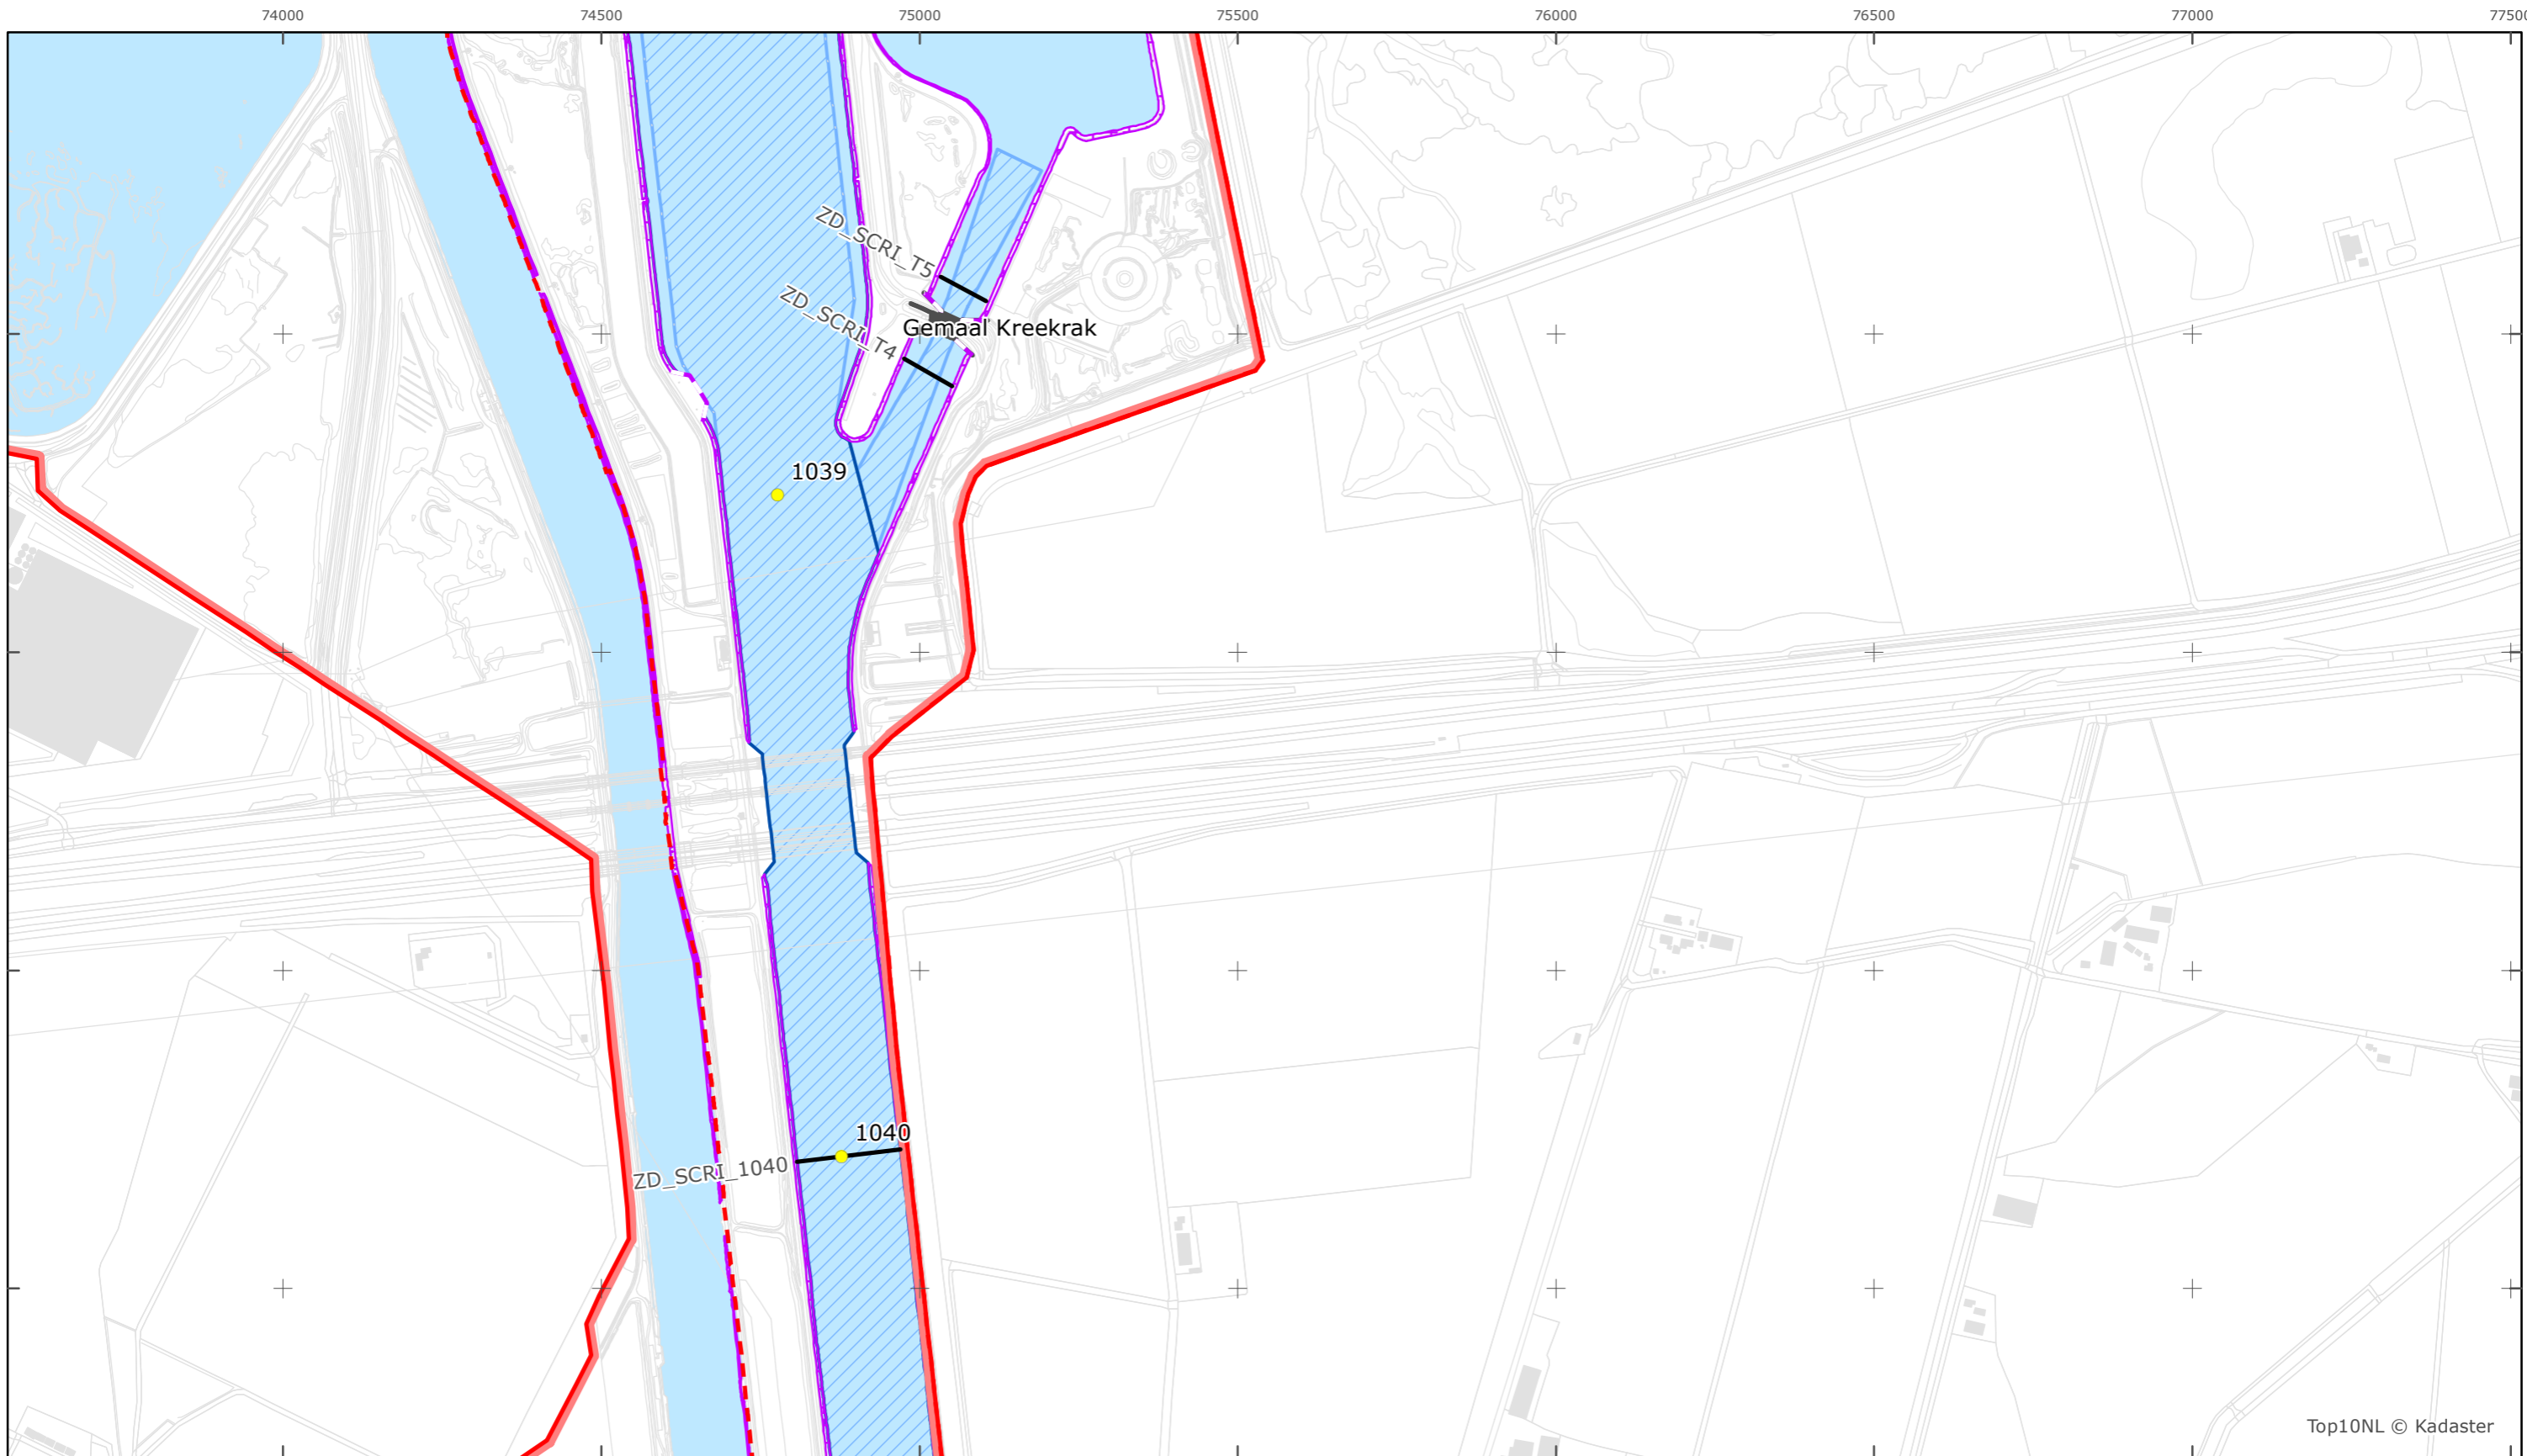

Legger Rijkswaterstaatswerken Waterwet - bovenaanzicht

Schelde-Rijn verbinding

Rijkswaterstaat Zee en Delta

Versie: 2.0
Status: Definitief
Datum: 13 oktober 2014

Kaartblad 15

schaal 1:10.000 (A3)

Legenda

Overige legenda-eenheden op blad 'overkoepelende legenda'