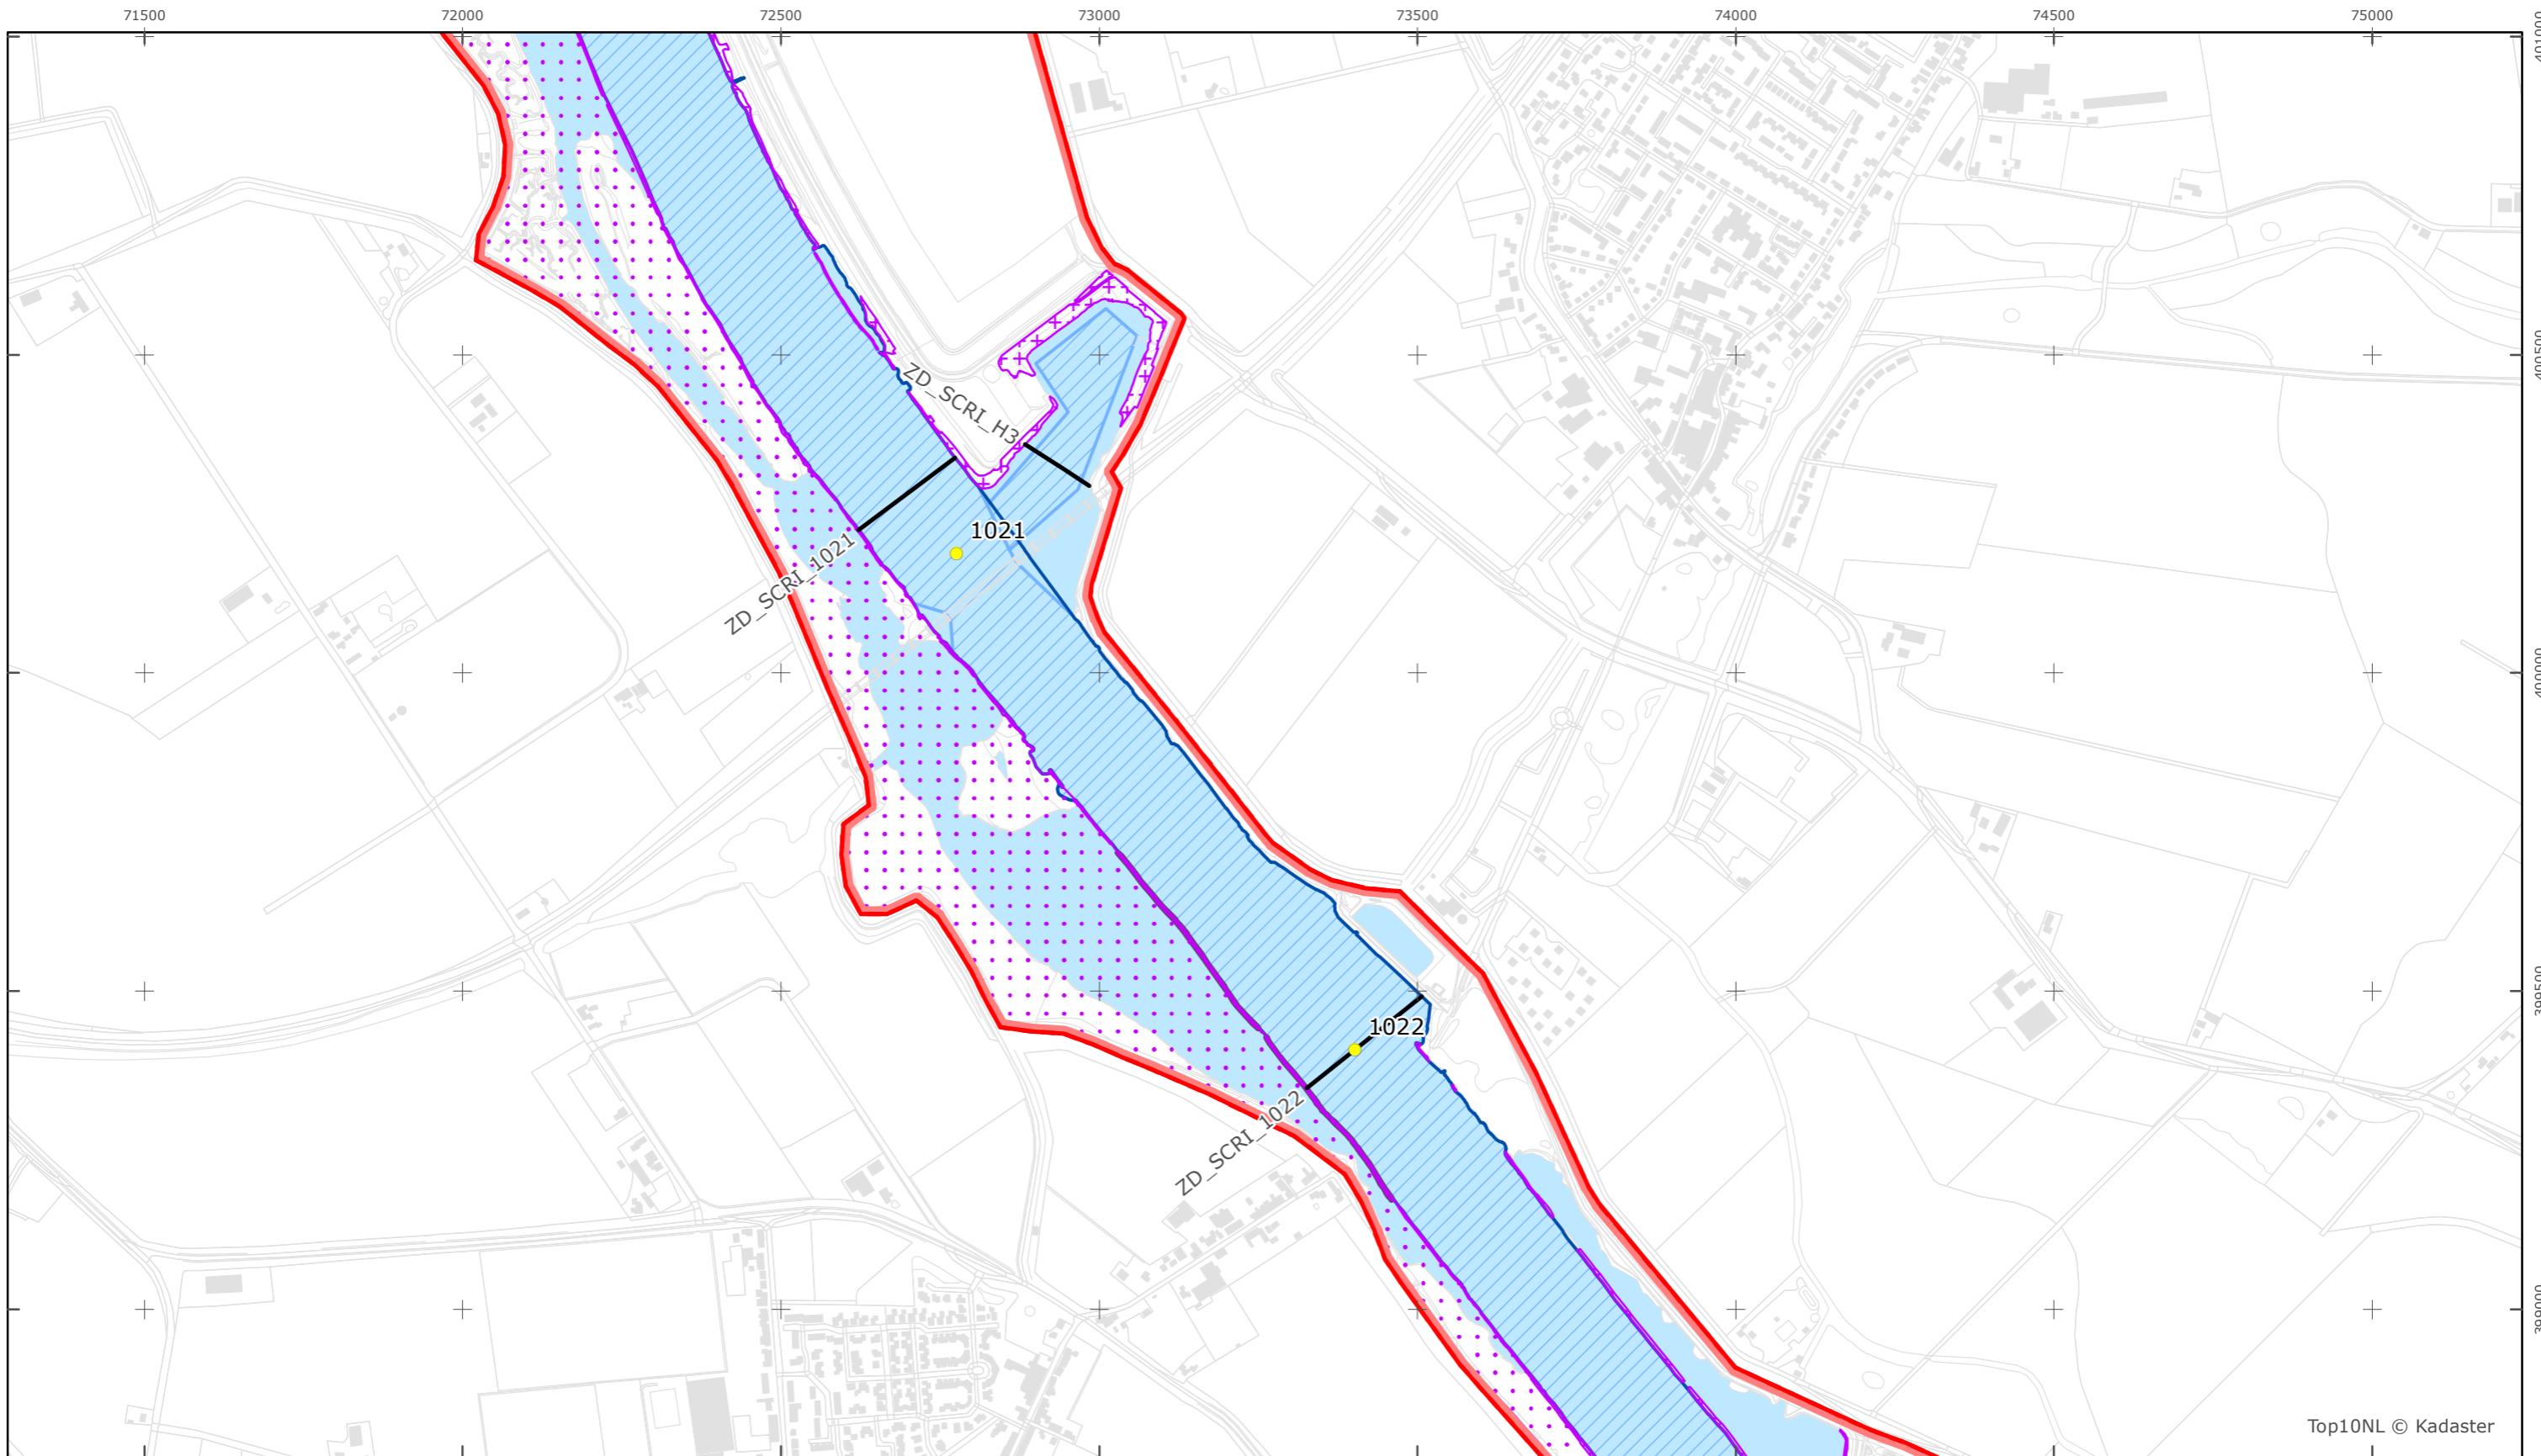

Kaartblad 2

schaal 1:10.000 (A3)

Legenda

Overige legenda-eenheden op blad 'overkoepelende legenda'

Top10NL © Kadaster

**Legger Rijkswaterstaatswerken Waterwet - bovenaanzicht**  
**Schelde-Rijn verbinding**

Rijkswaterstaat Zee en Delta  
 Versie: 2.0  
 Status: Definitief  
 Datum: 13 oktober 2014

Kaartblad 3

schaal 1:10.000 (A3)

**Legenda**

Overige legenda-eenheden op blad 'overkoepelende legenda'

Legger Rijkswaterstaatswerken Waterwet - bovenaanzicht  
 Schelde-Rijn verbinding

Rijkswaterstaat Zee en Delta

Versie: 2.0  
 Status: Definitief  
 Datum: 13 oktober 2014

Kaartblad 4

schaal 1:10.000 (A3)

Legenda

Overige legenda-eenheden op blad 'overkoepelende legenda'

Legger Rijkswaterstaatswerken Waterwet - bovenaanzicht  
 Schelde-Rijn verbinding

**Legger Rijkswaterstaatswerken Waterwet - bovenaanzicht**  
**Schelde-Rijn verbinding**

Rijkswaterstaat Zee en Delta  
 Versie: 2.0  
 Status: Definitief  
 Datum: 13 oktober 2014

Kaartblad 6

schaal 1:10.000 (A3)