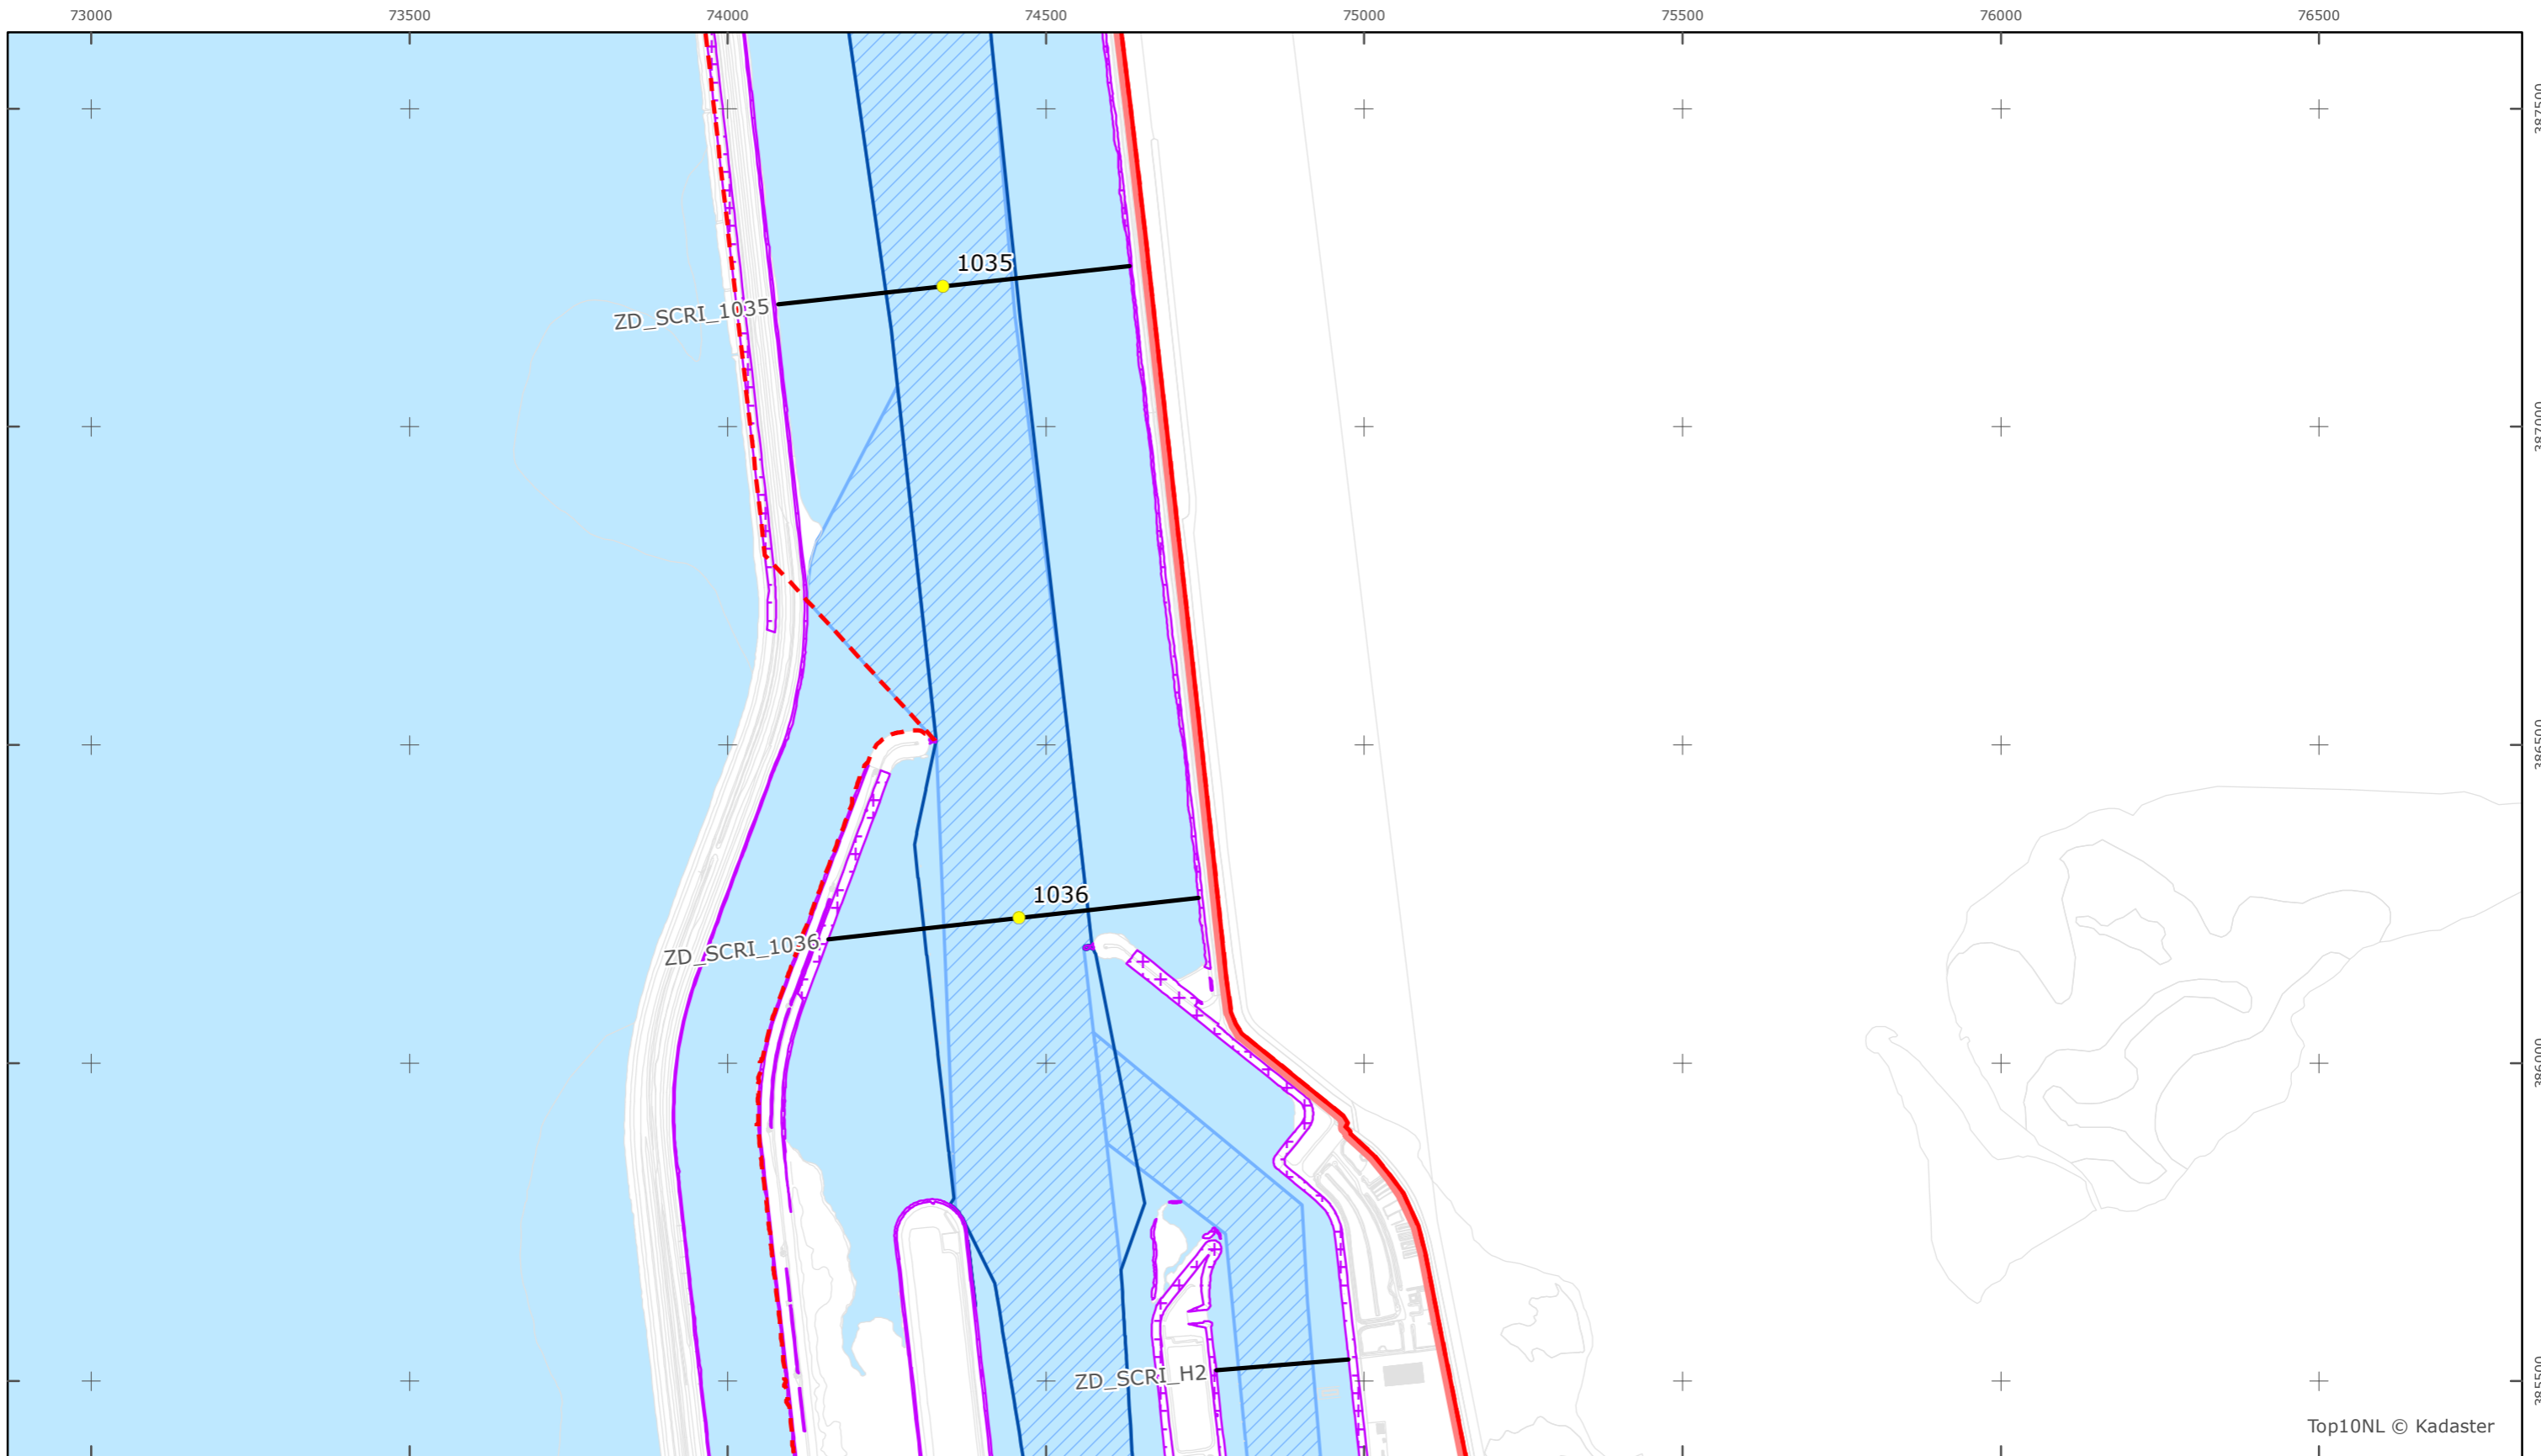

Legenda

Overige legenda-eenheden op blad 'overkoepelende legenda'

Top10NL © Kadaster

Legger Rijkswaterstaatswerken Waterwet - bovenaanzicht  
 Schelde-Rijn verbinding

Rijkswaterstaat Zee en Delta  
 Versie: 2.0  
 Status: Definitief  
 Datum: 13 oktober 2014

Kaartblad 12

schaal 1:10.000 (A3)

Legenda

Overige legenda-eenheden op blad 'overkoepelende legenda'

Top10NL © Kadaster

**Legger Rijkswaterstaatswerken Waterwet - bovenaanzicht**  
**Schelde-Rijn verbinding**

Legger Rijkswaterstaatswerken Waterwet - bovenaanzicht  
 Schelde-Rijn verbinding

Rijkswaterstaat Zee en Delta  
 Versie: 2.0  
 Status: Definitief  
 Datum: 13 oktober 2014

Kaartblad 14

schaal 1:10.000 (A3)