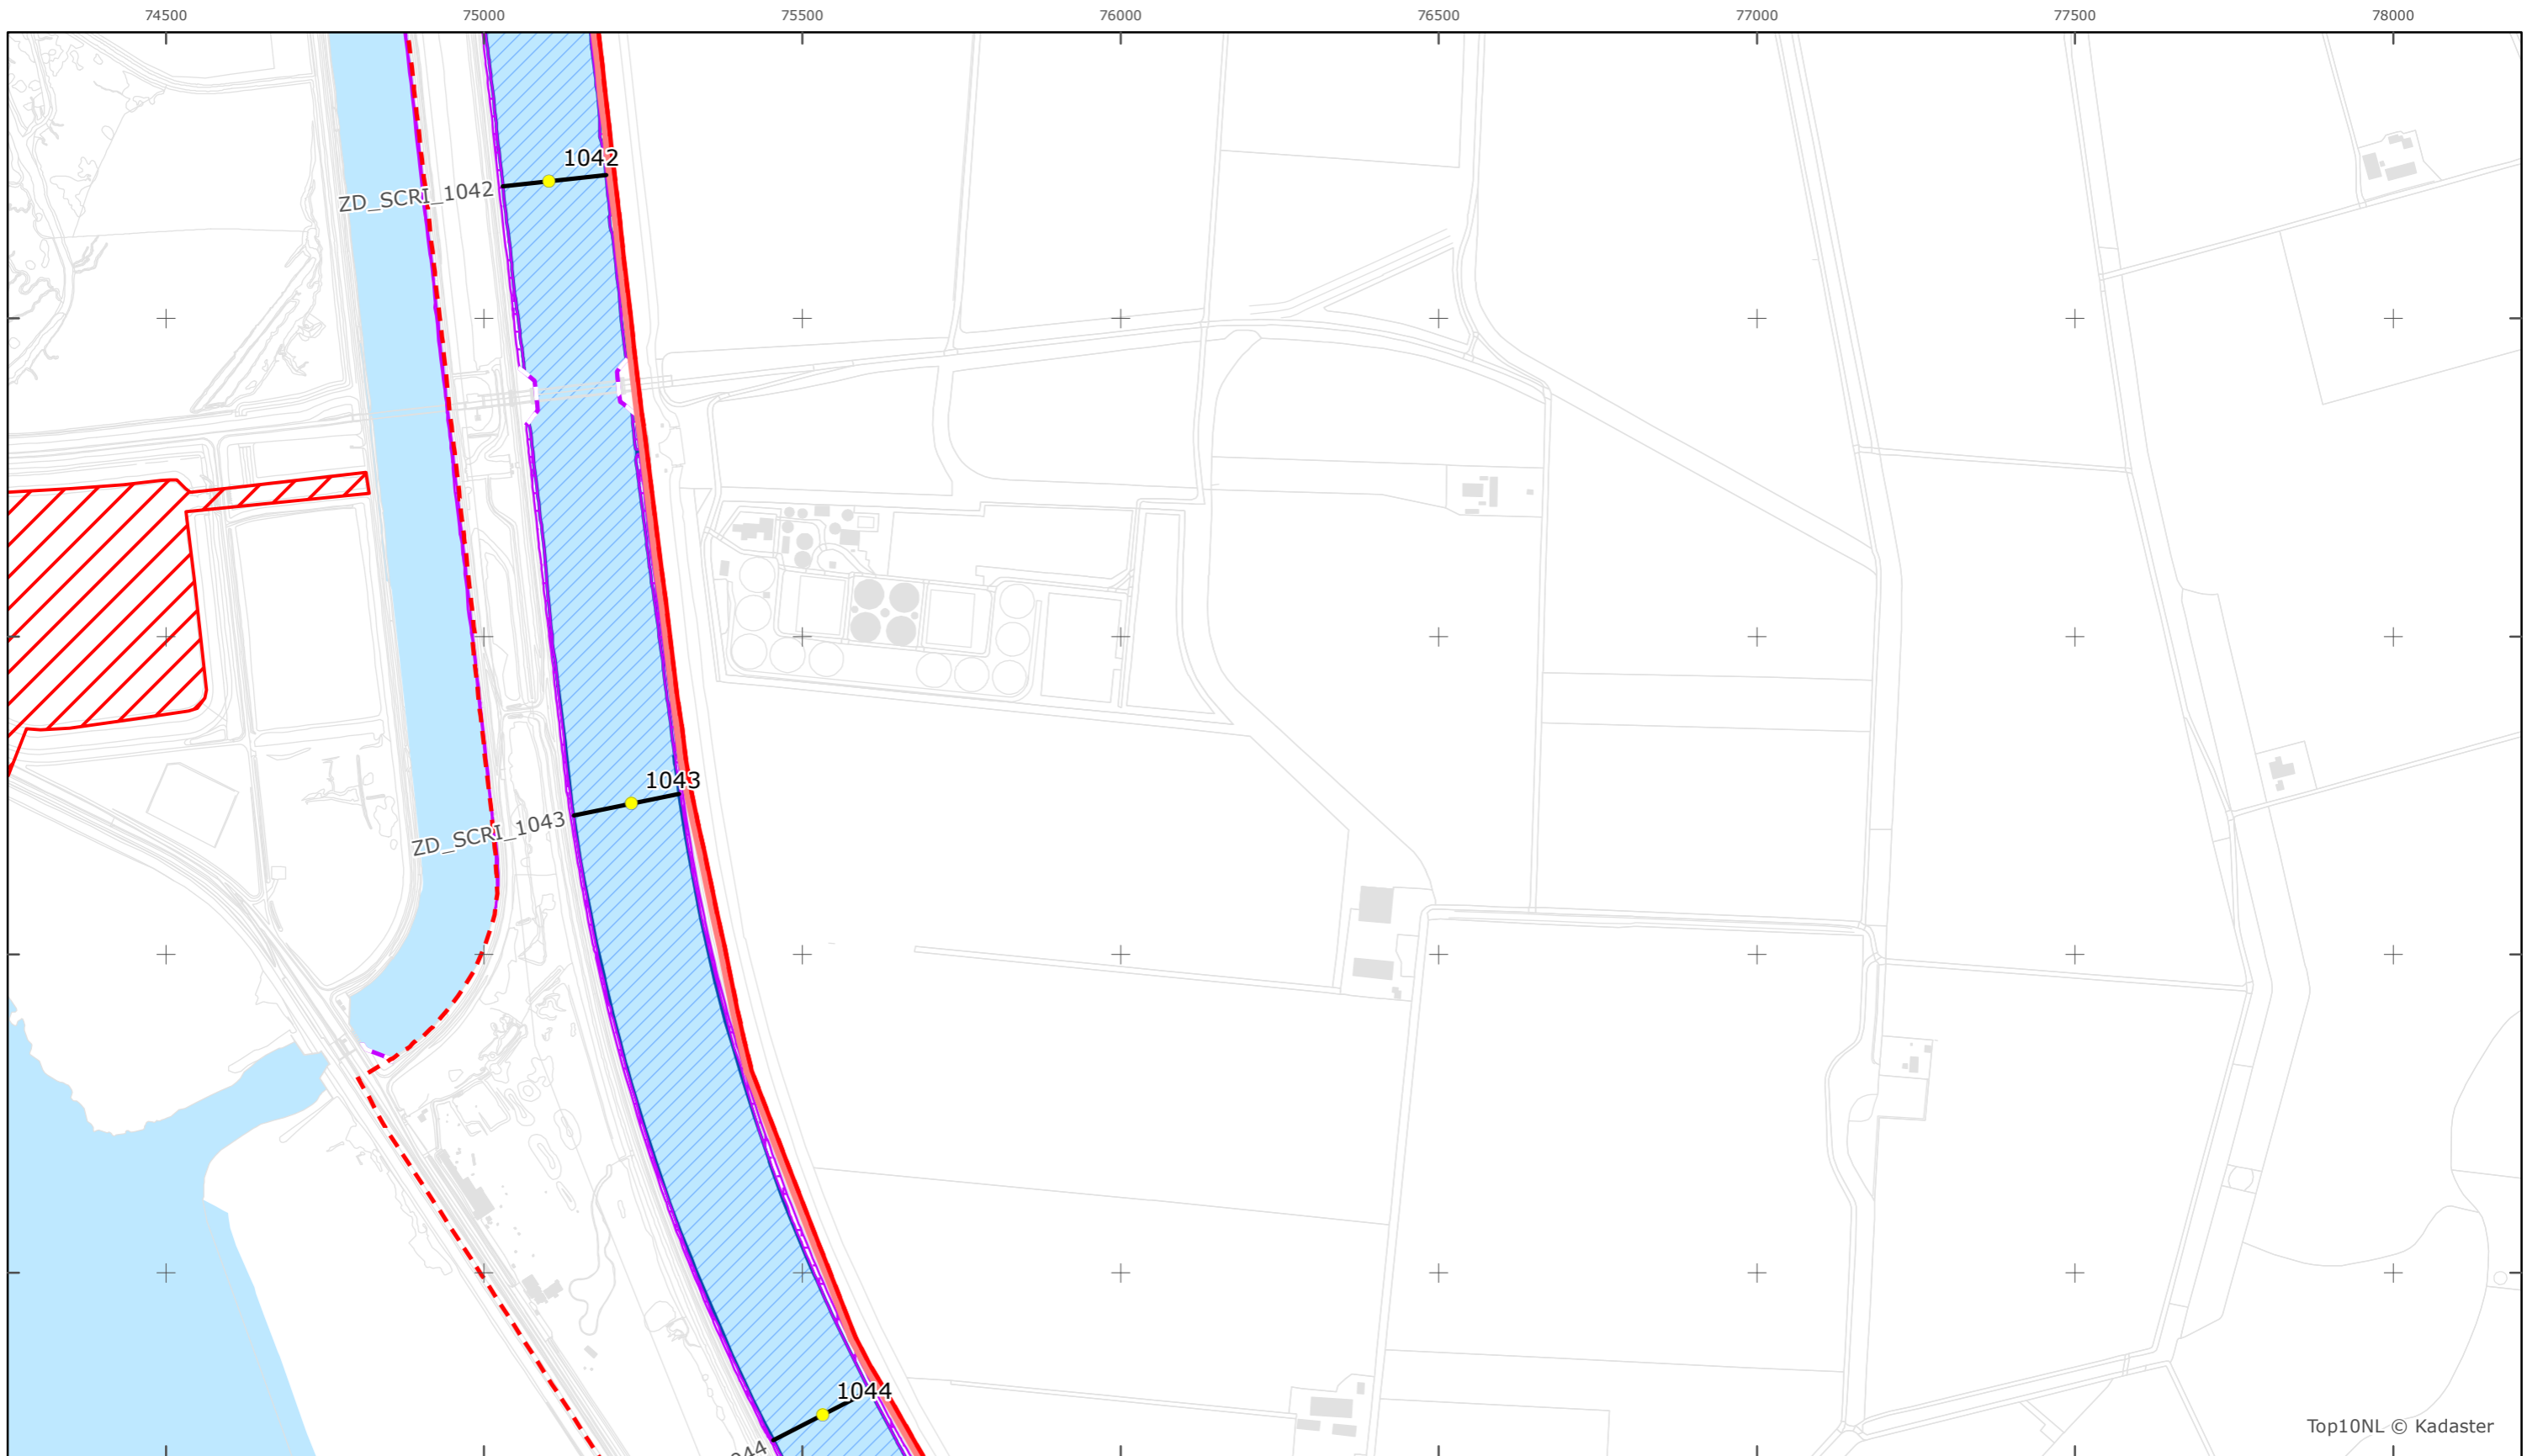

Versie: 2.0  
 Status: Definitief  
 Datum: 13 oktober 2014

Kaartblad 16

schaal 1:10.000 (A3)

Legenda

Overige legenda-eenheden op blad 'overkoepelende legenda'

Top10NL © Kadaster

Legger Rijkswaterstaatswerken Waterwet - bovenaanzicht  
Schelde-Rijn verbinding