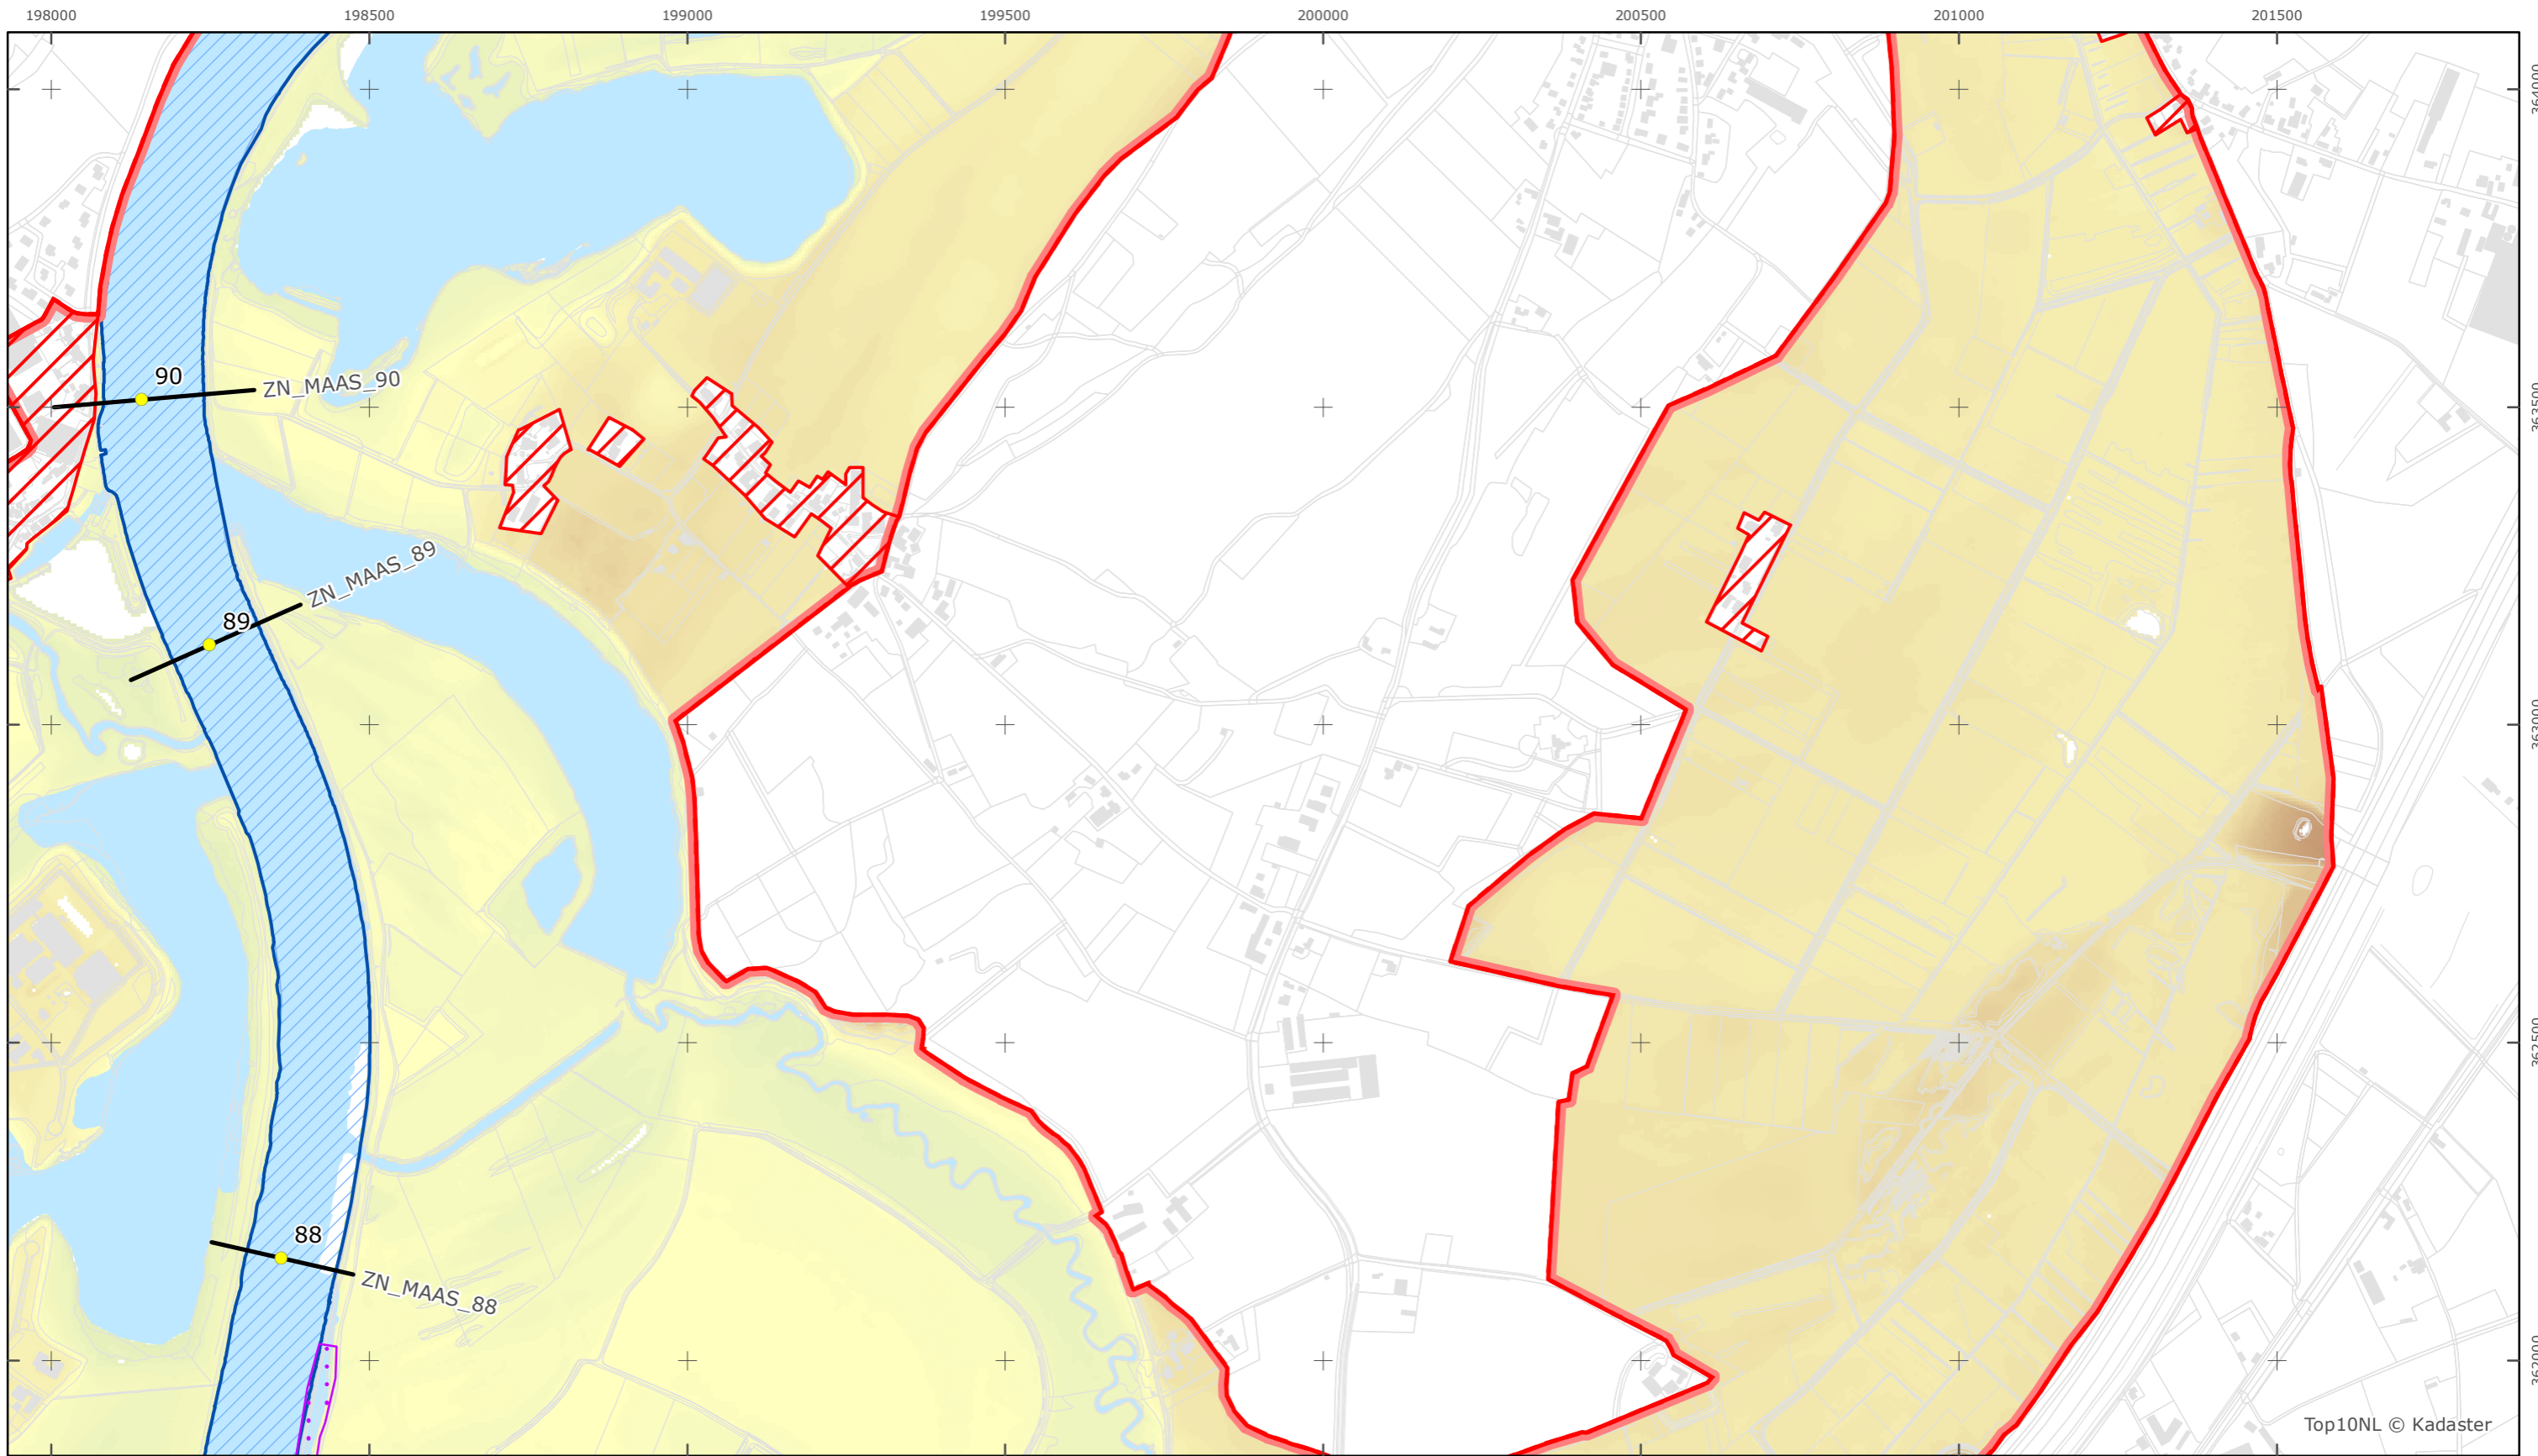

Rijkswaterstaat Zuid-Nederland

Versie: 2.0
 Status: Definitief
 Datum: 13 oktober 2014

Kaartblad 39

schaal 1:10.000 (A3)

Legenda

Bodemhoogte

Overige legenda-eenheden op blad 'overkoepelende legenda'

Legger Rijkswaterstaatswerken Waterwet - bovenaanzicht