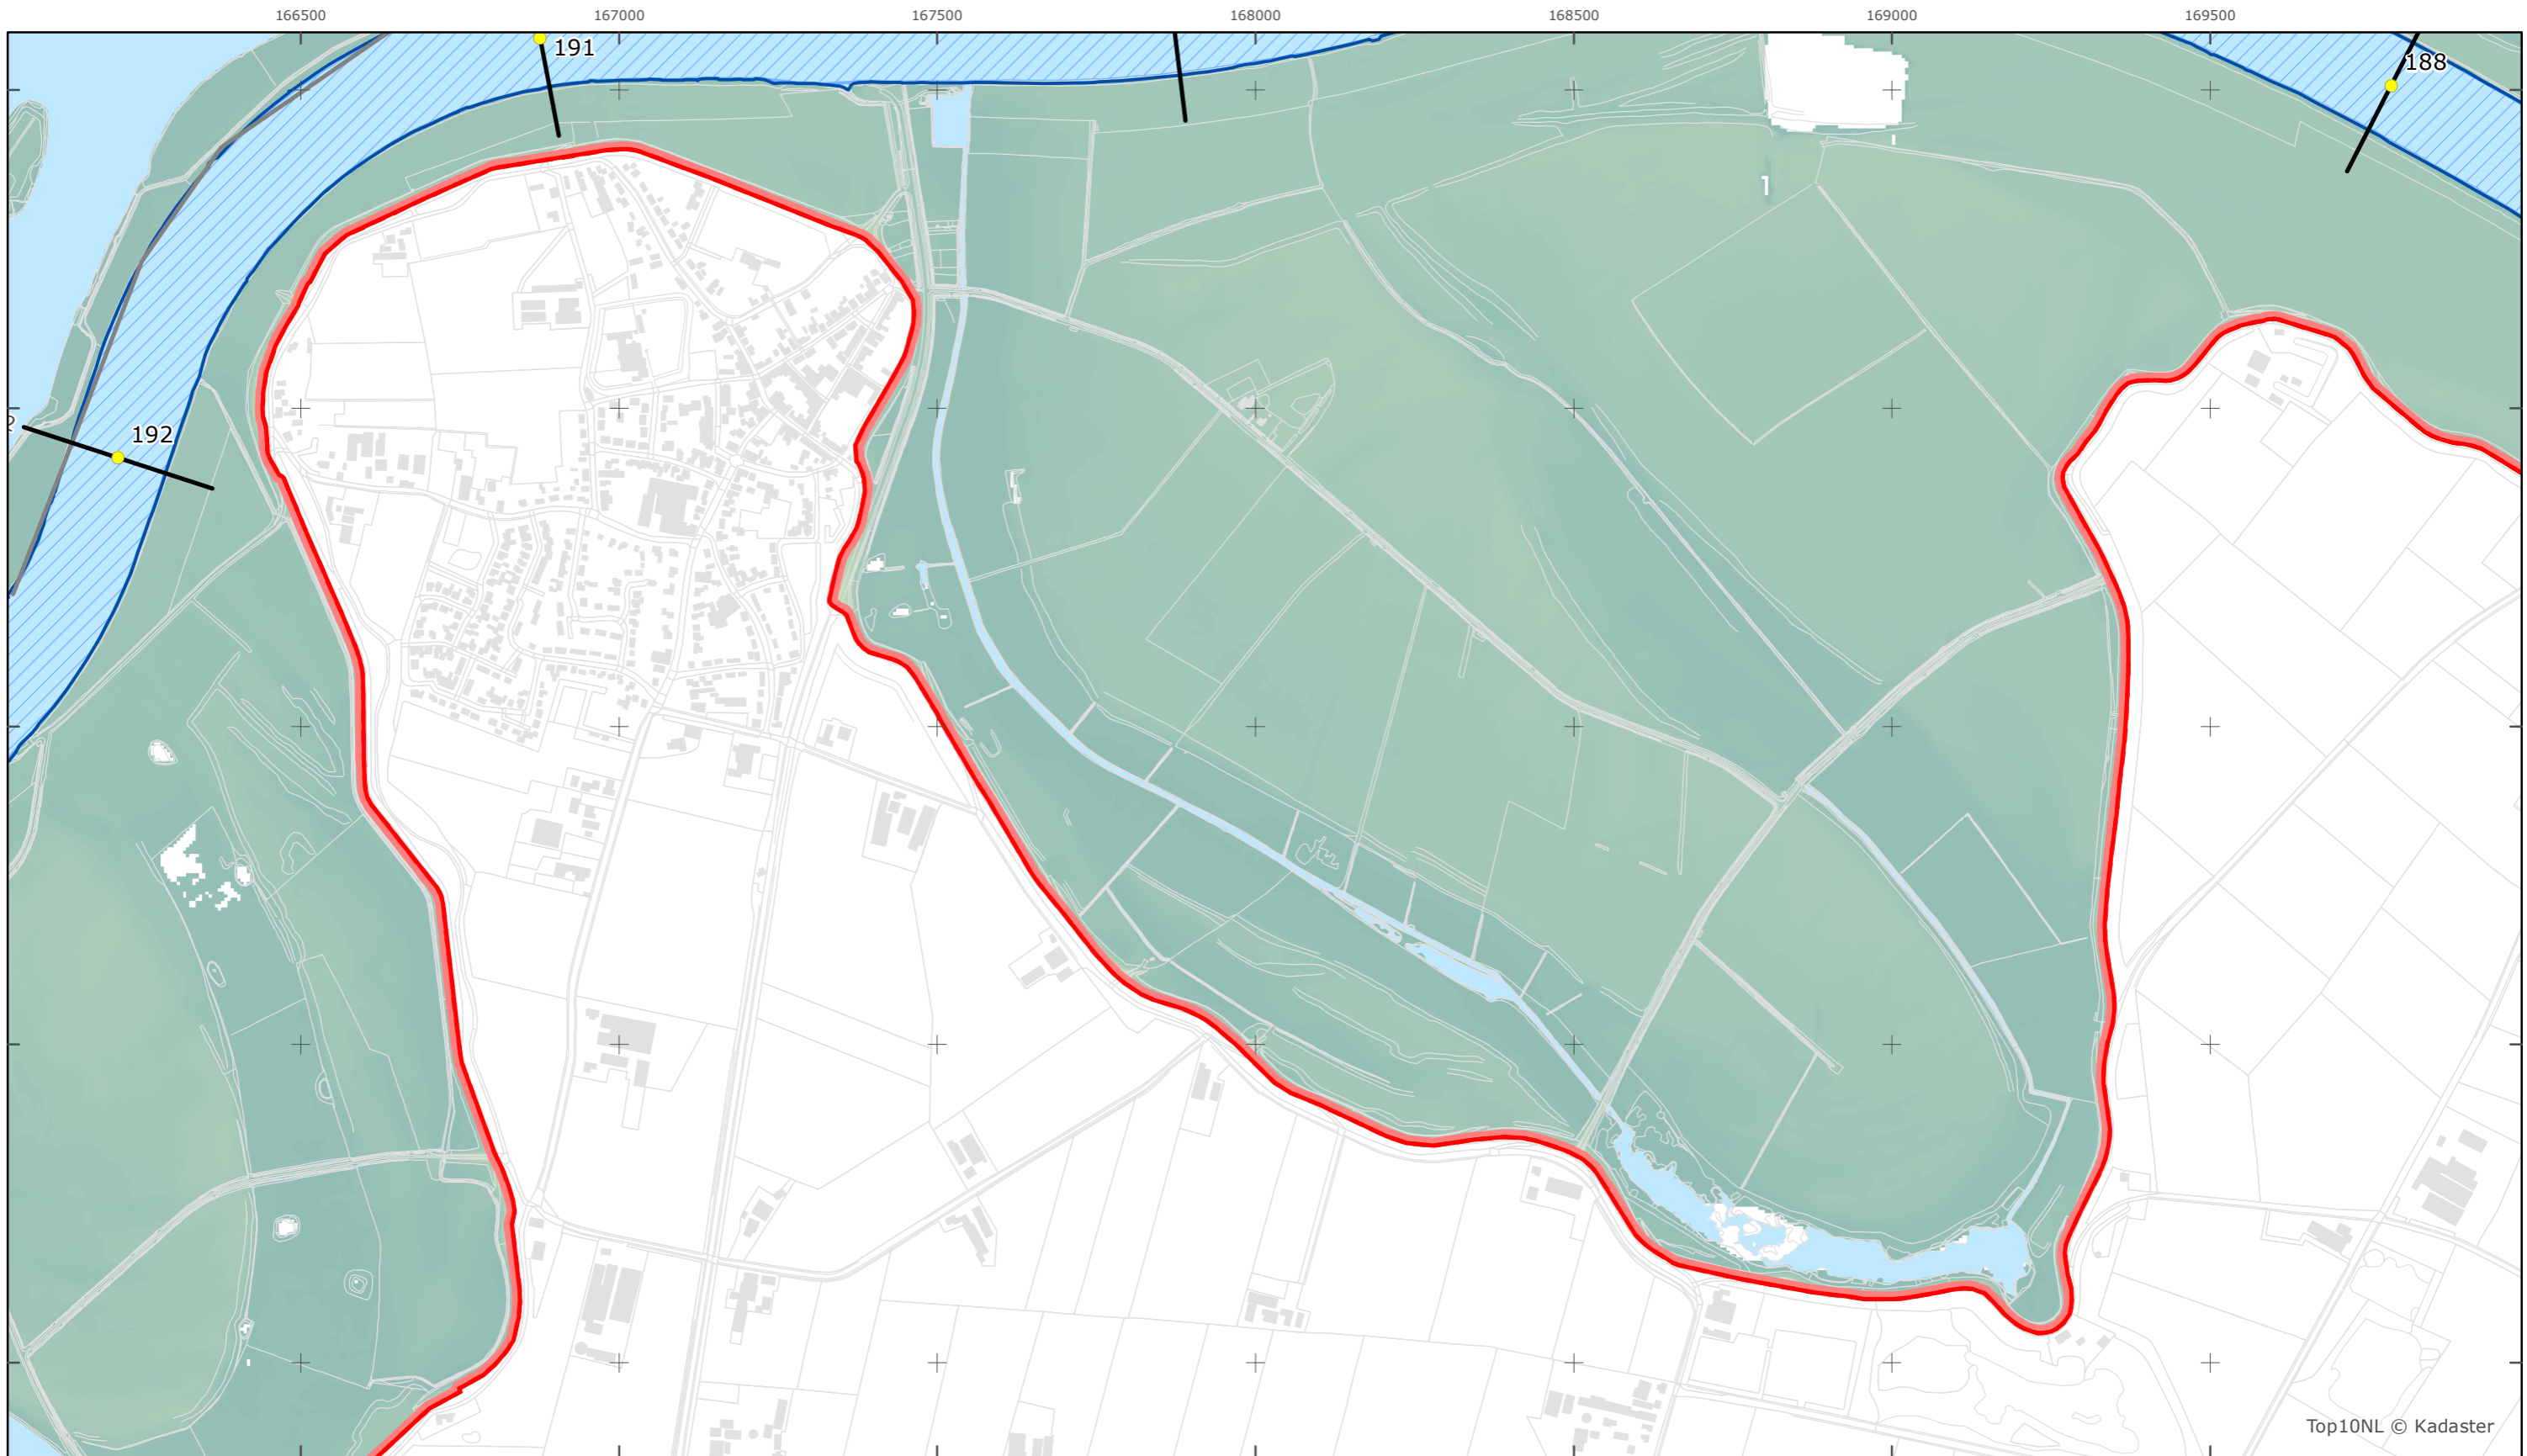

Kaartblad 89

schaal 1:10.000 (A3)

Legenda

Bodemhoogte

Overige legenda-eenheden op blad 'overkoepelende legenda'

Top10NL © Kadaster

Legger Rijkswaterstaatswerken Waterwet - bovenaanzicht

Maas