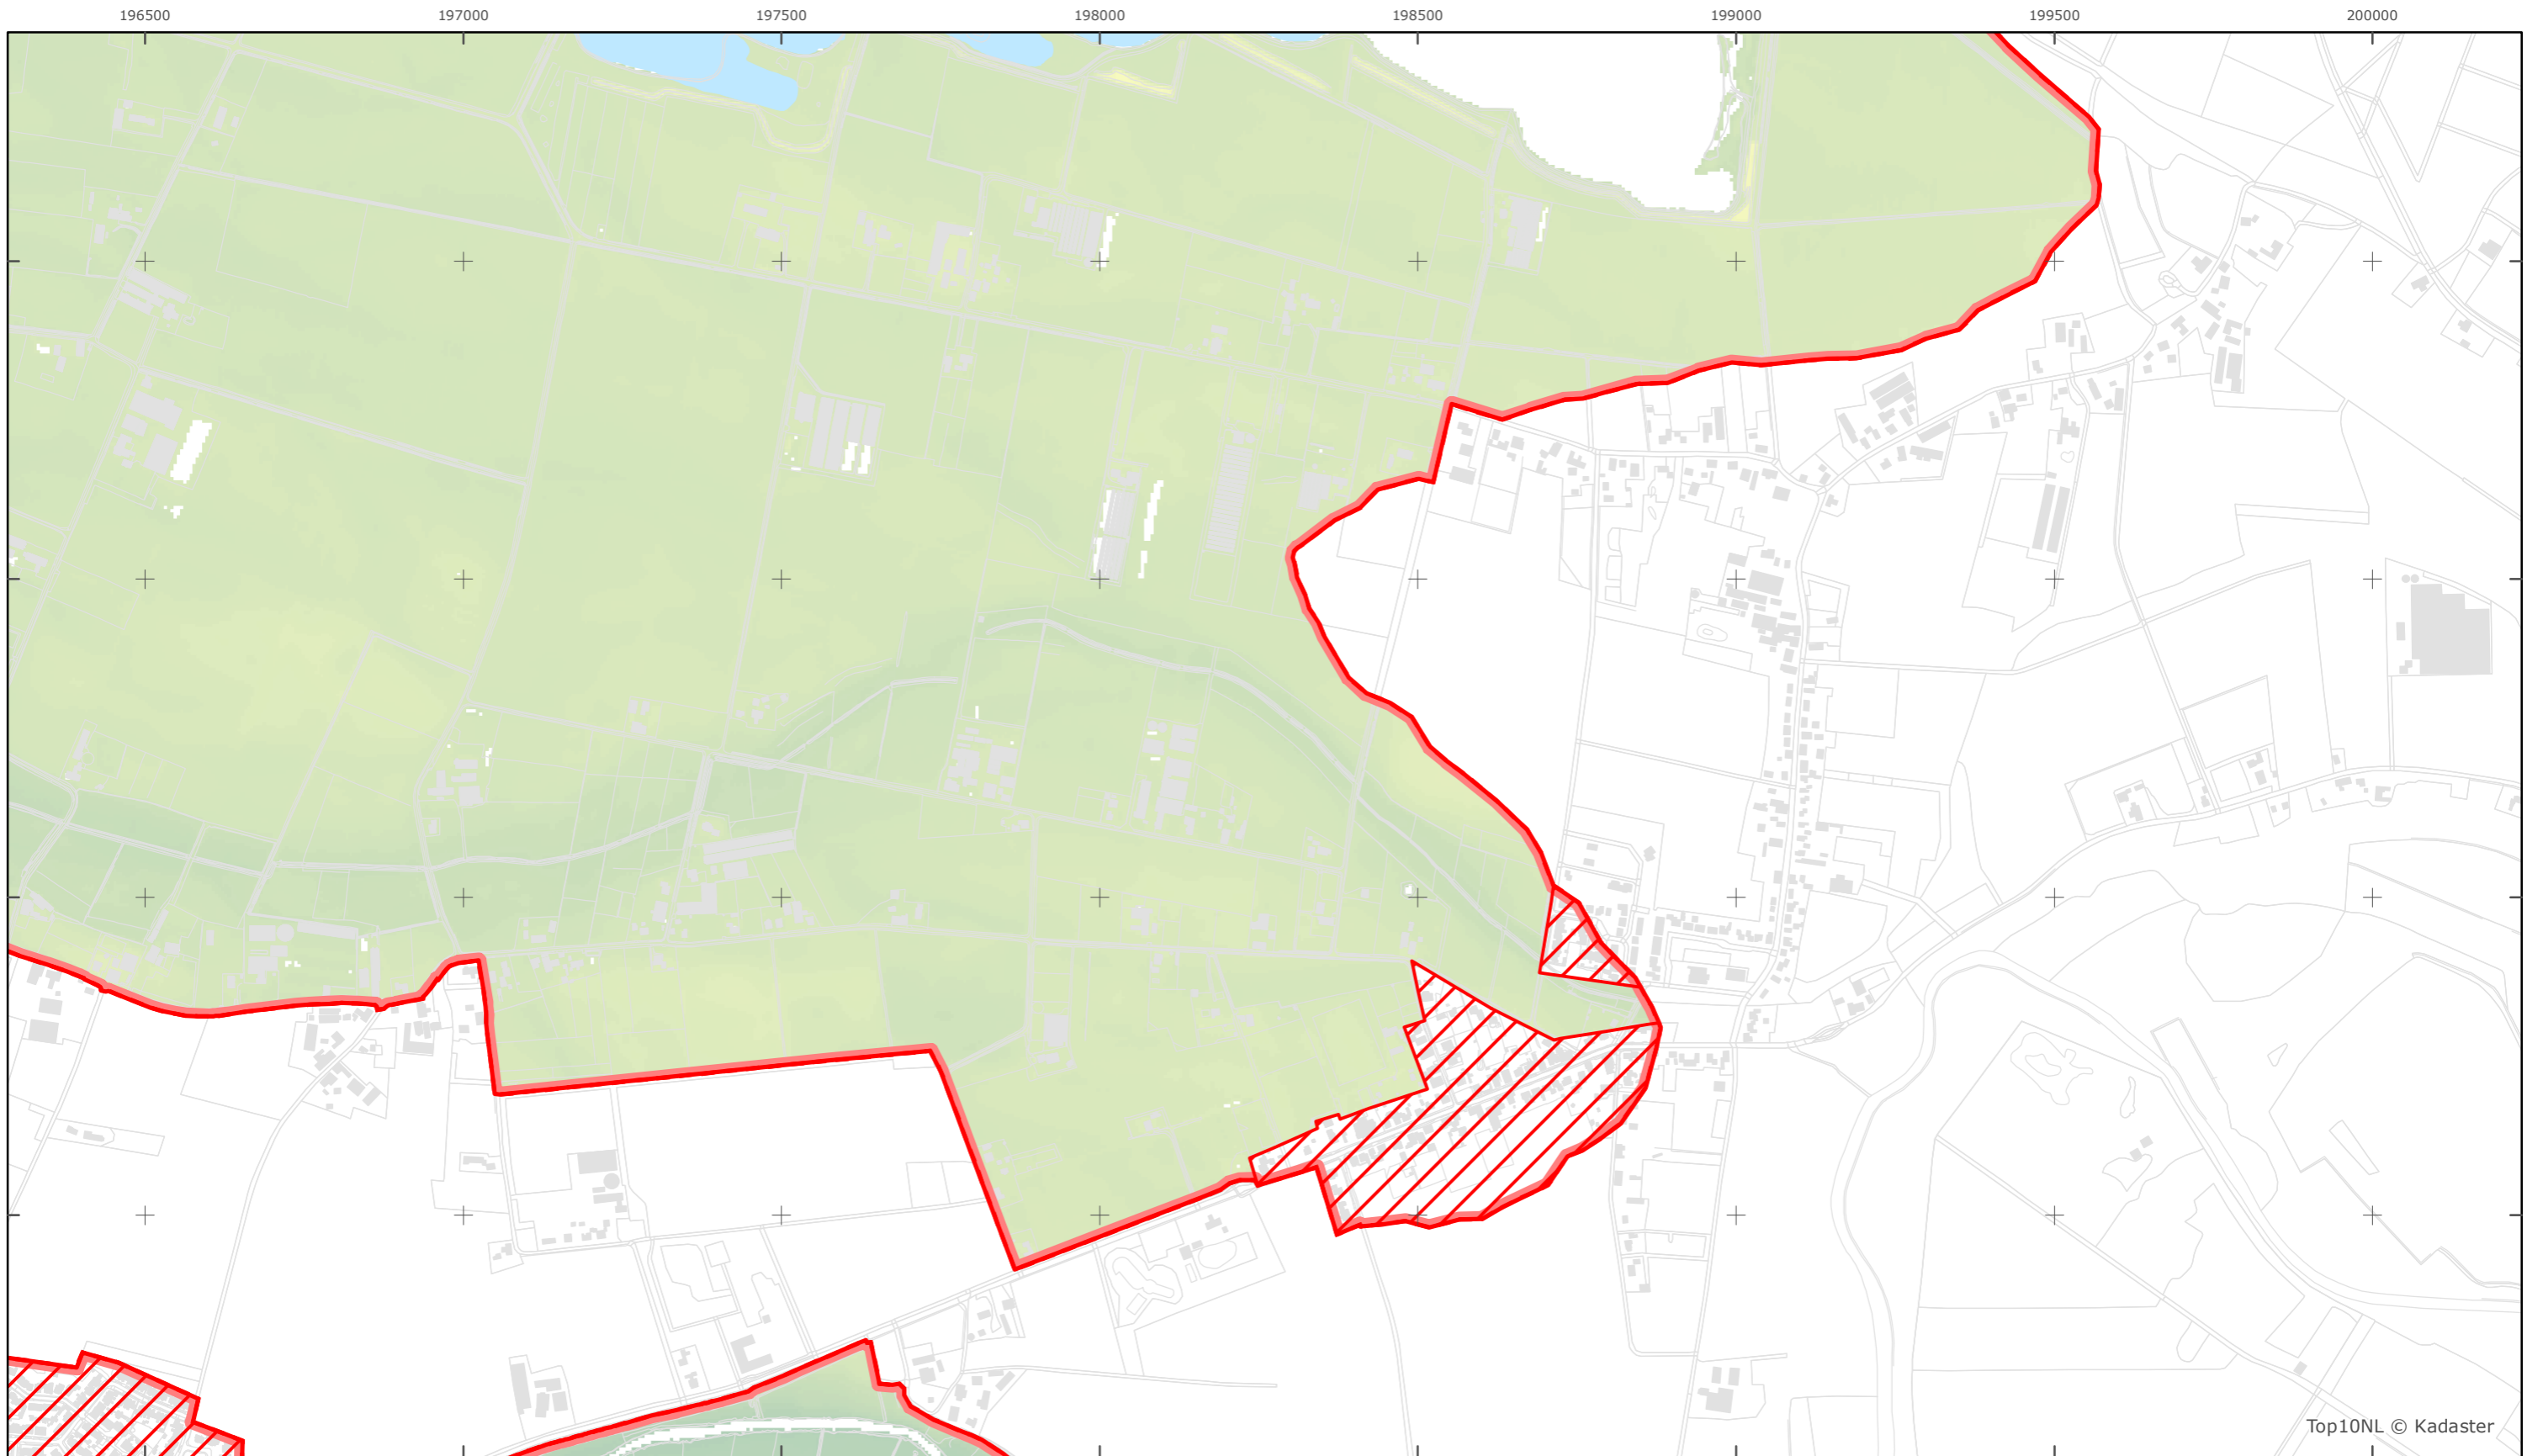

Top10NL © Kadaster

Legger Rijkswaterstaatswerken Waterwet - bovenaanzicht

Maas

Rijkswaterstaat Zuid-Nederland

Versie: 2.0
 Status: Definitief
 Datum: 13 oktober 2014

Kaartblad 73

schaal 1:10.000 (A3)

Legenda