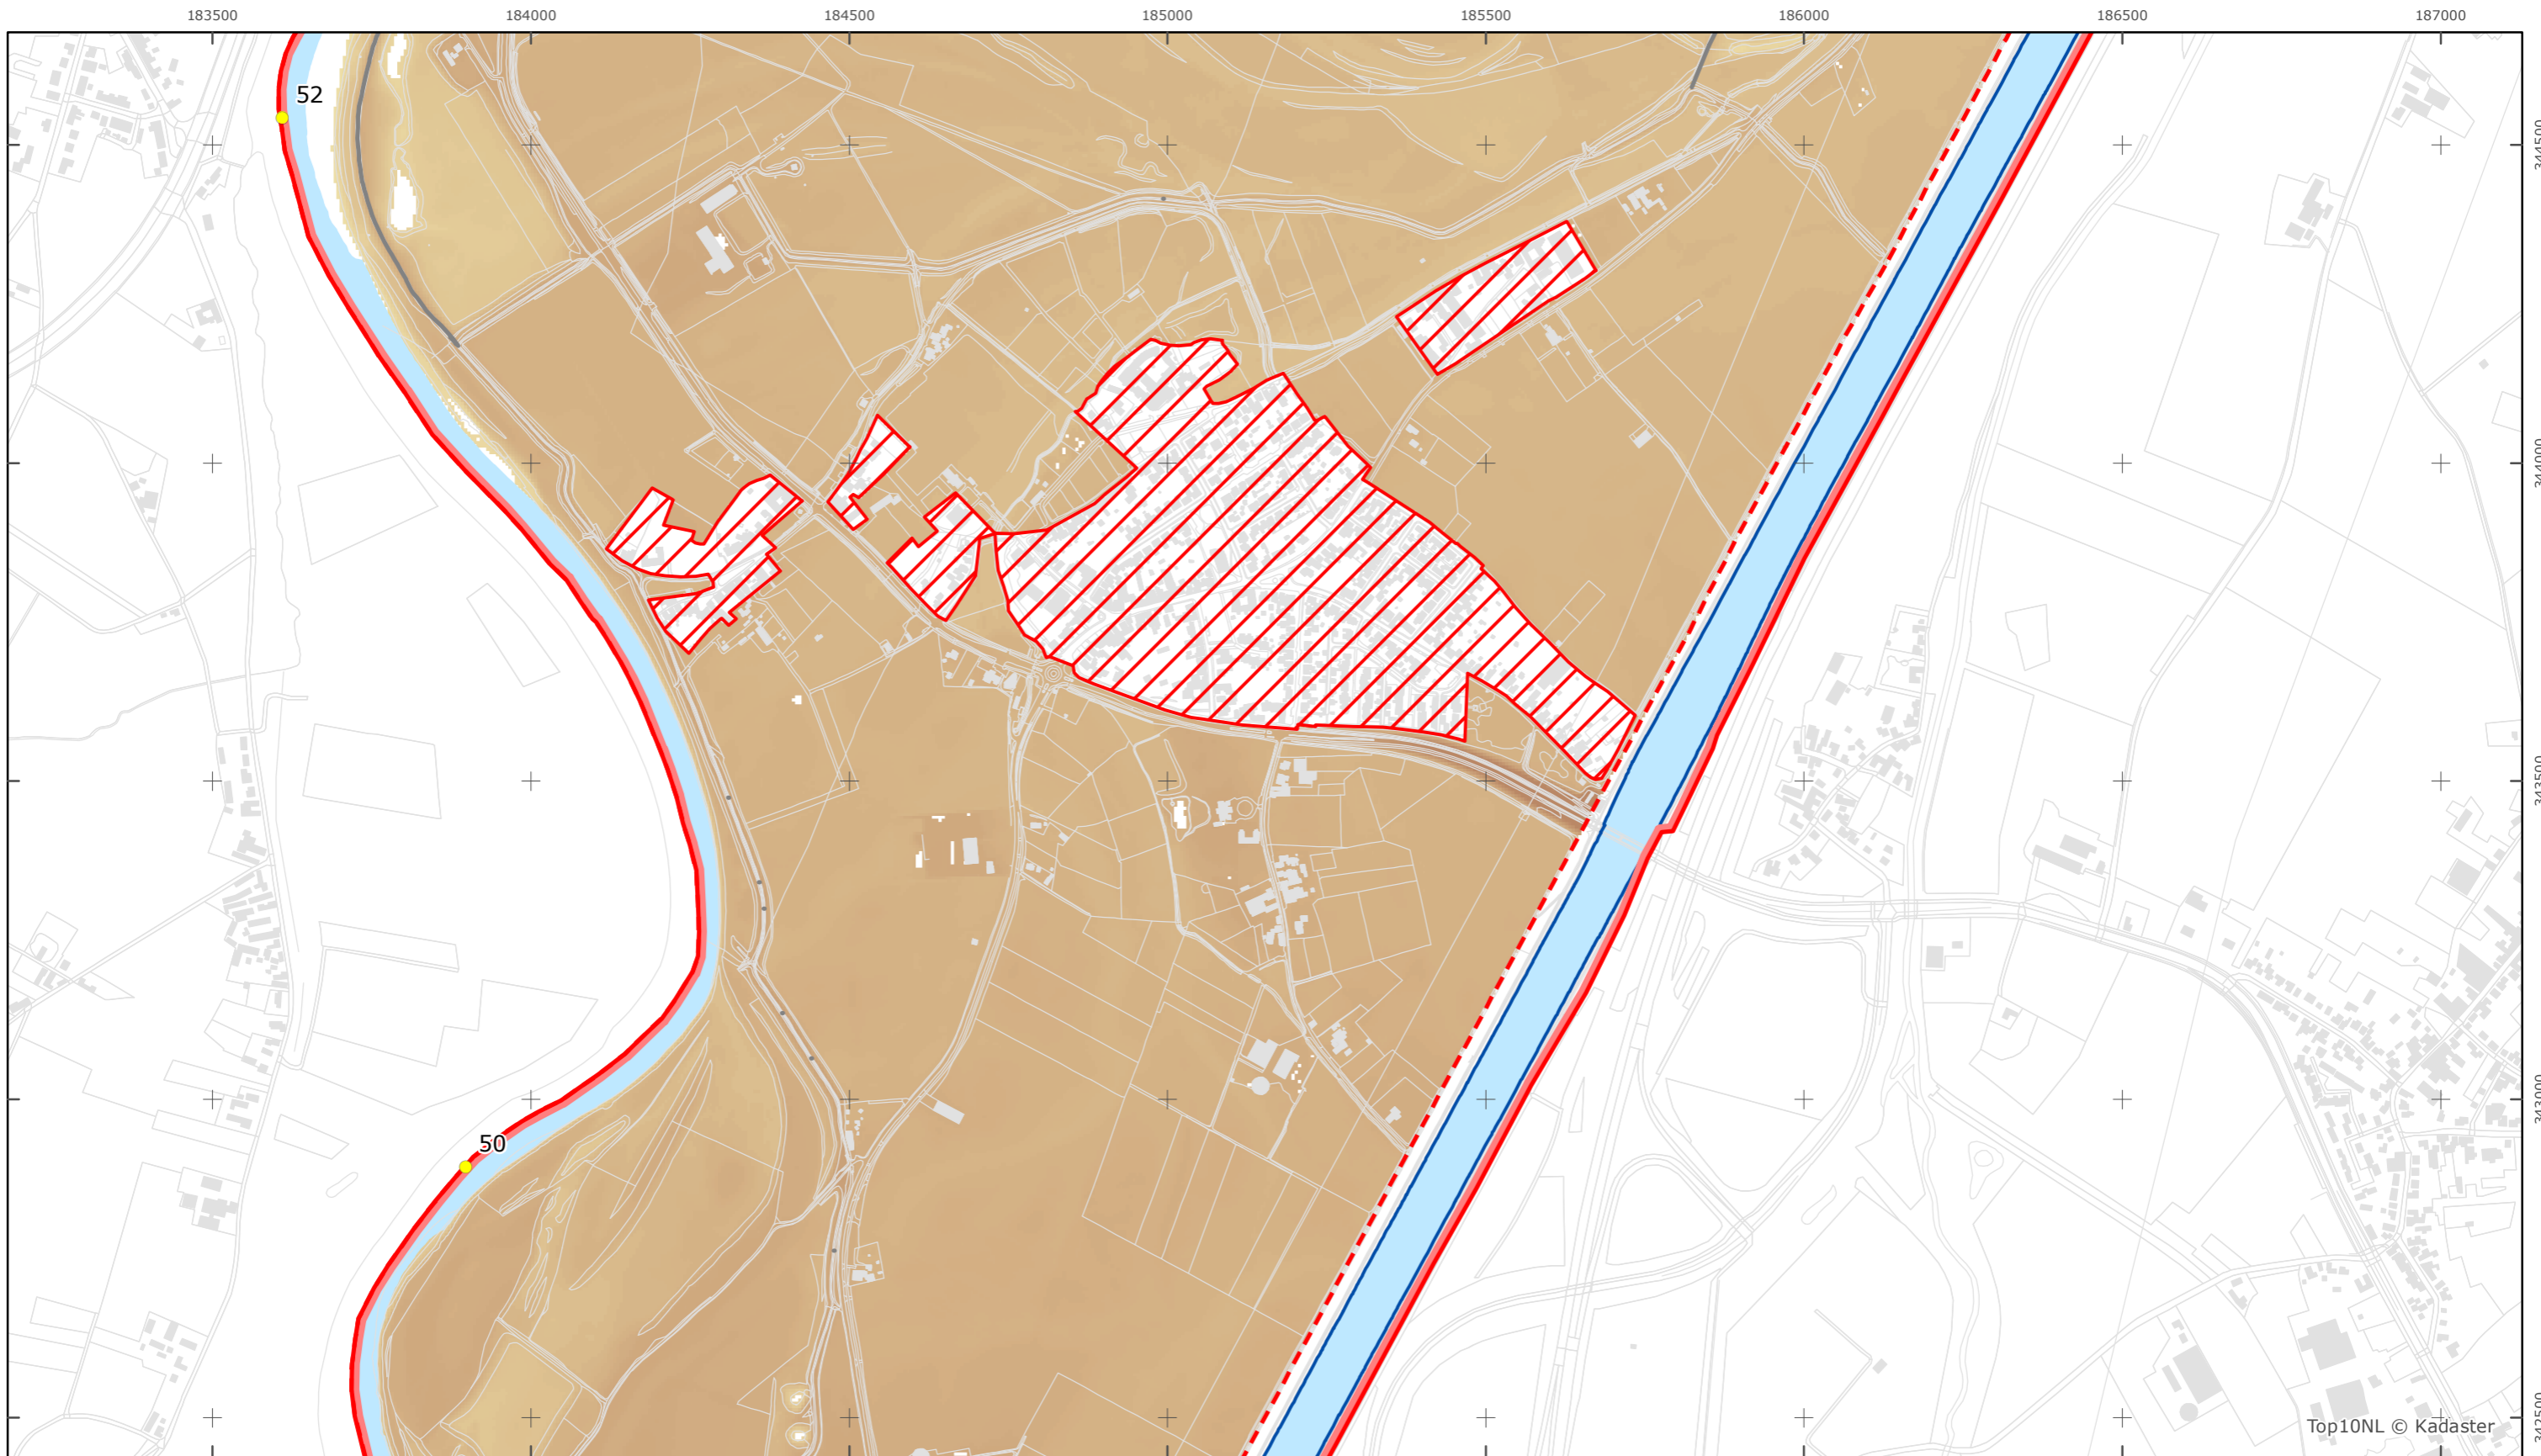

Rijkswaterstaat Zuid-Nederland

Versie: 2.0
 Status: Definitief
 Datum: 13 oktober 2014

Kaartblad 19

schaal 1:10.000 (A3)

Legenda

Bodemhoogte

Overige legenda-eenheden op blad 'overkoepelende legenda'

Legger Rijkswaterstaatswerken Waterwet - bovenaanzicht