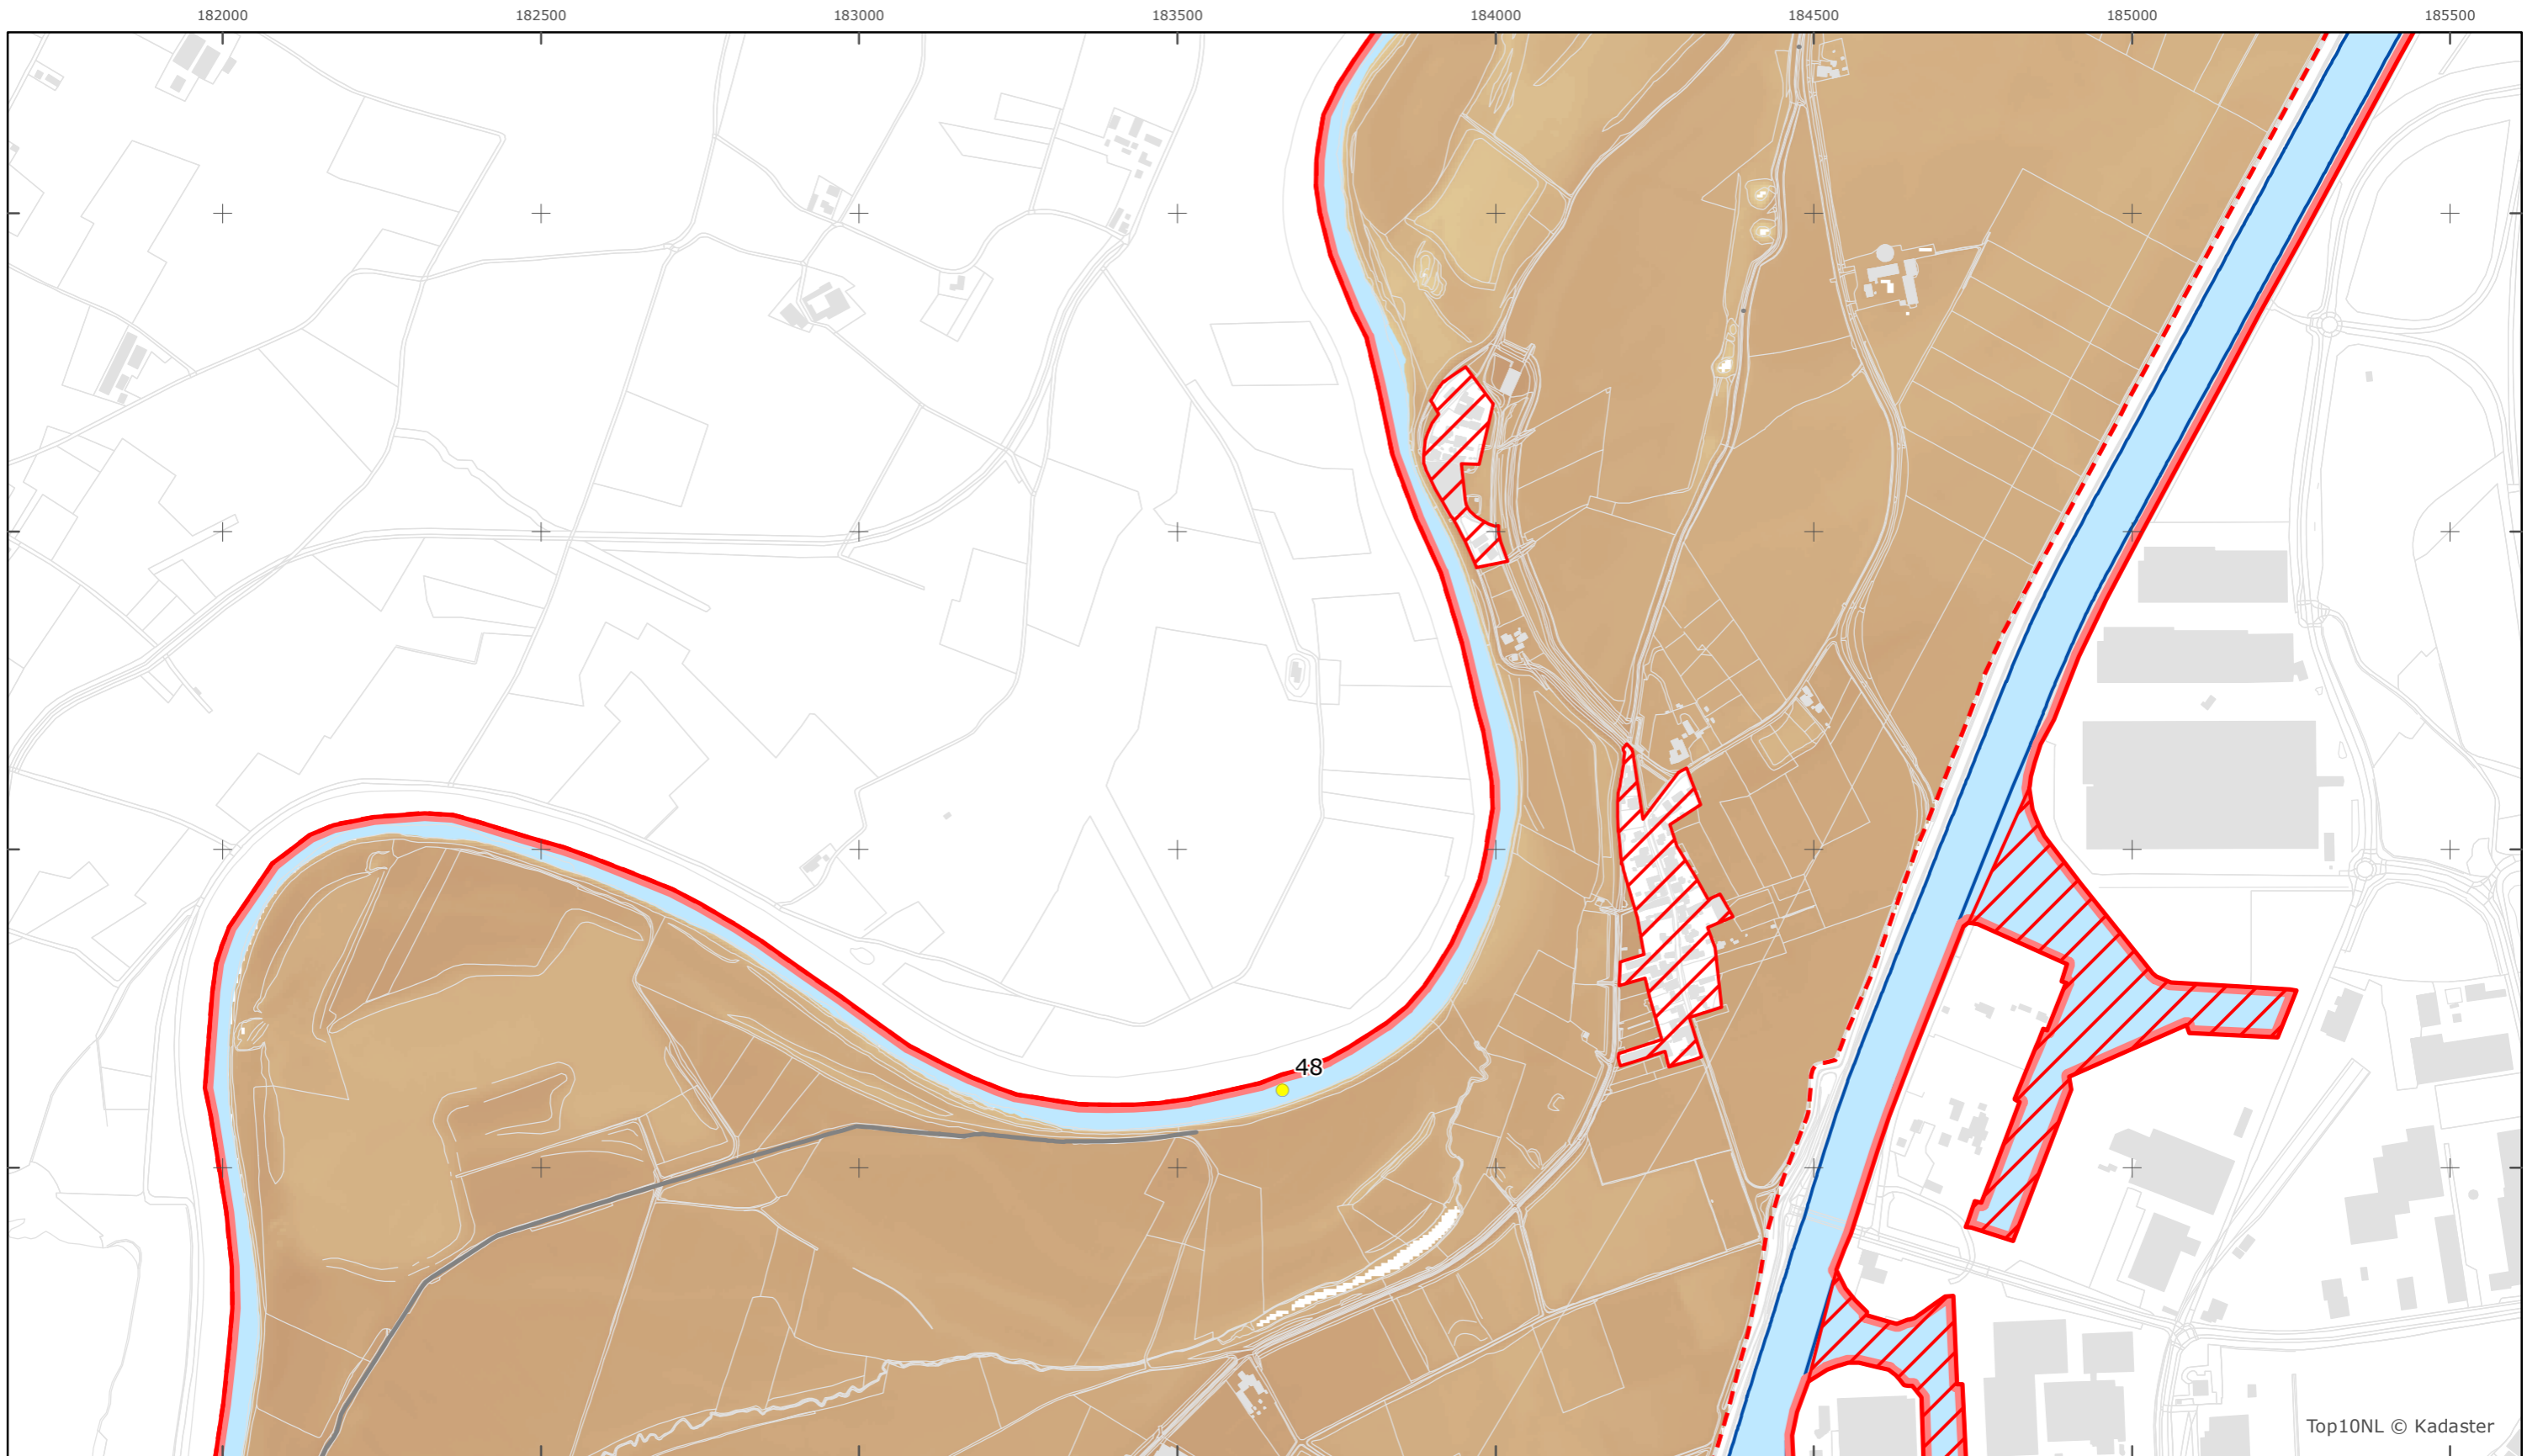

Top10NL © Kadaster

Legger Rijkswaterstaatswerken Waterwet - bovenaanzicht

Maas

Rijkswaterstaat Zuid-Nederland

Versie: 2.0
Status: Definitief
Datum: 13 oktober 2014

Kaartblad 19

schaal 1:10.000 (A3)

Legenda

Bodemhoogte

Overige legenda-eenheden op blad 'overkoepelende legenda'