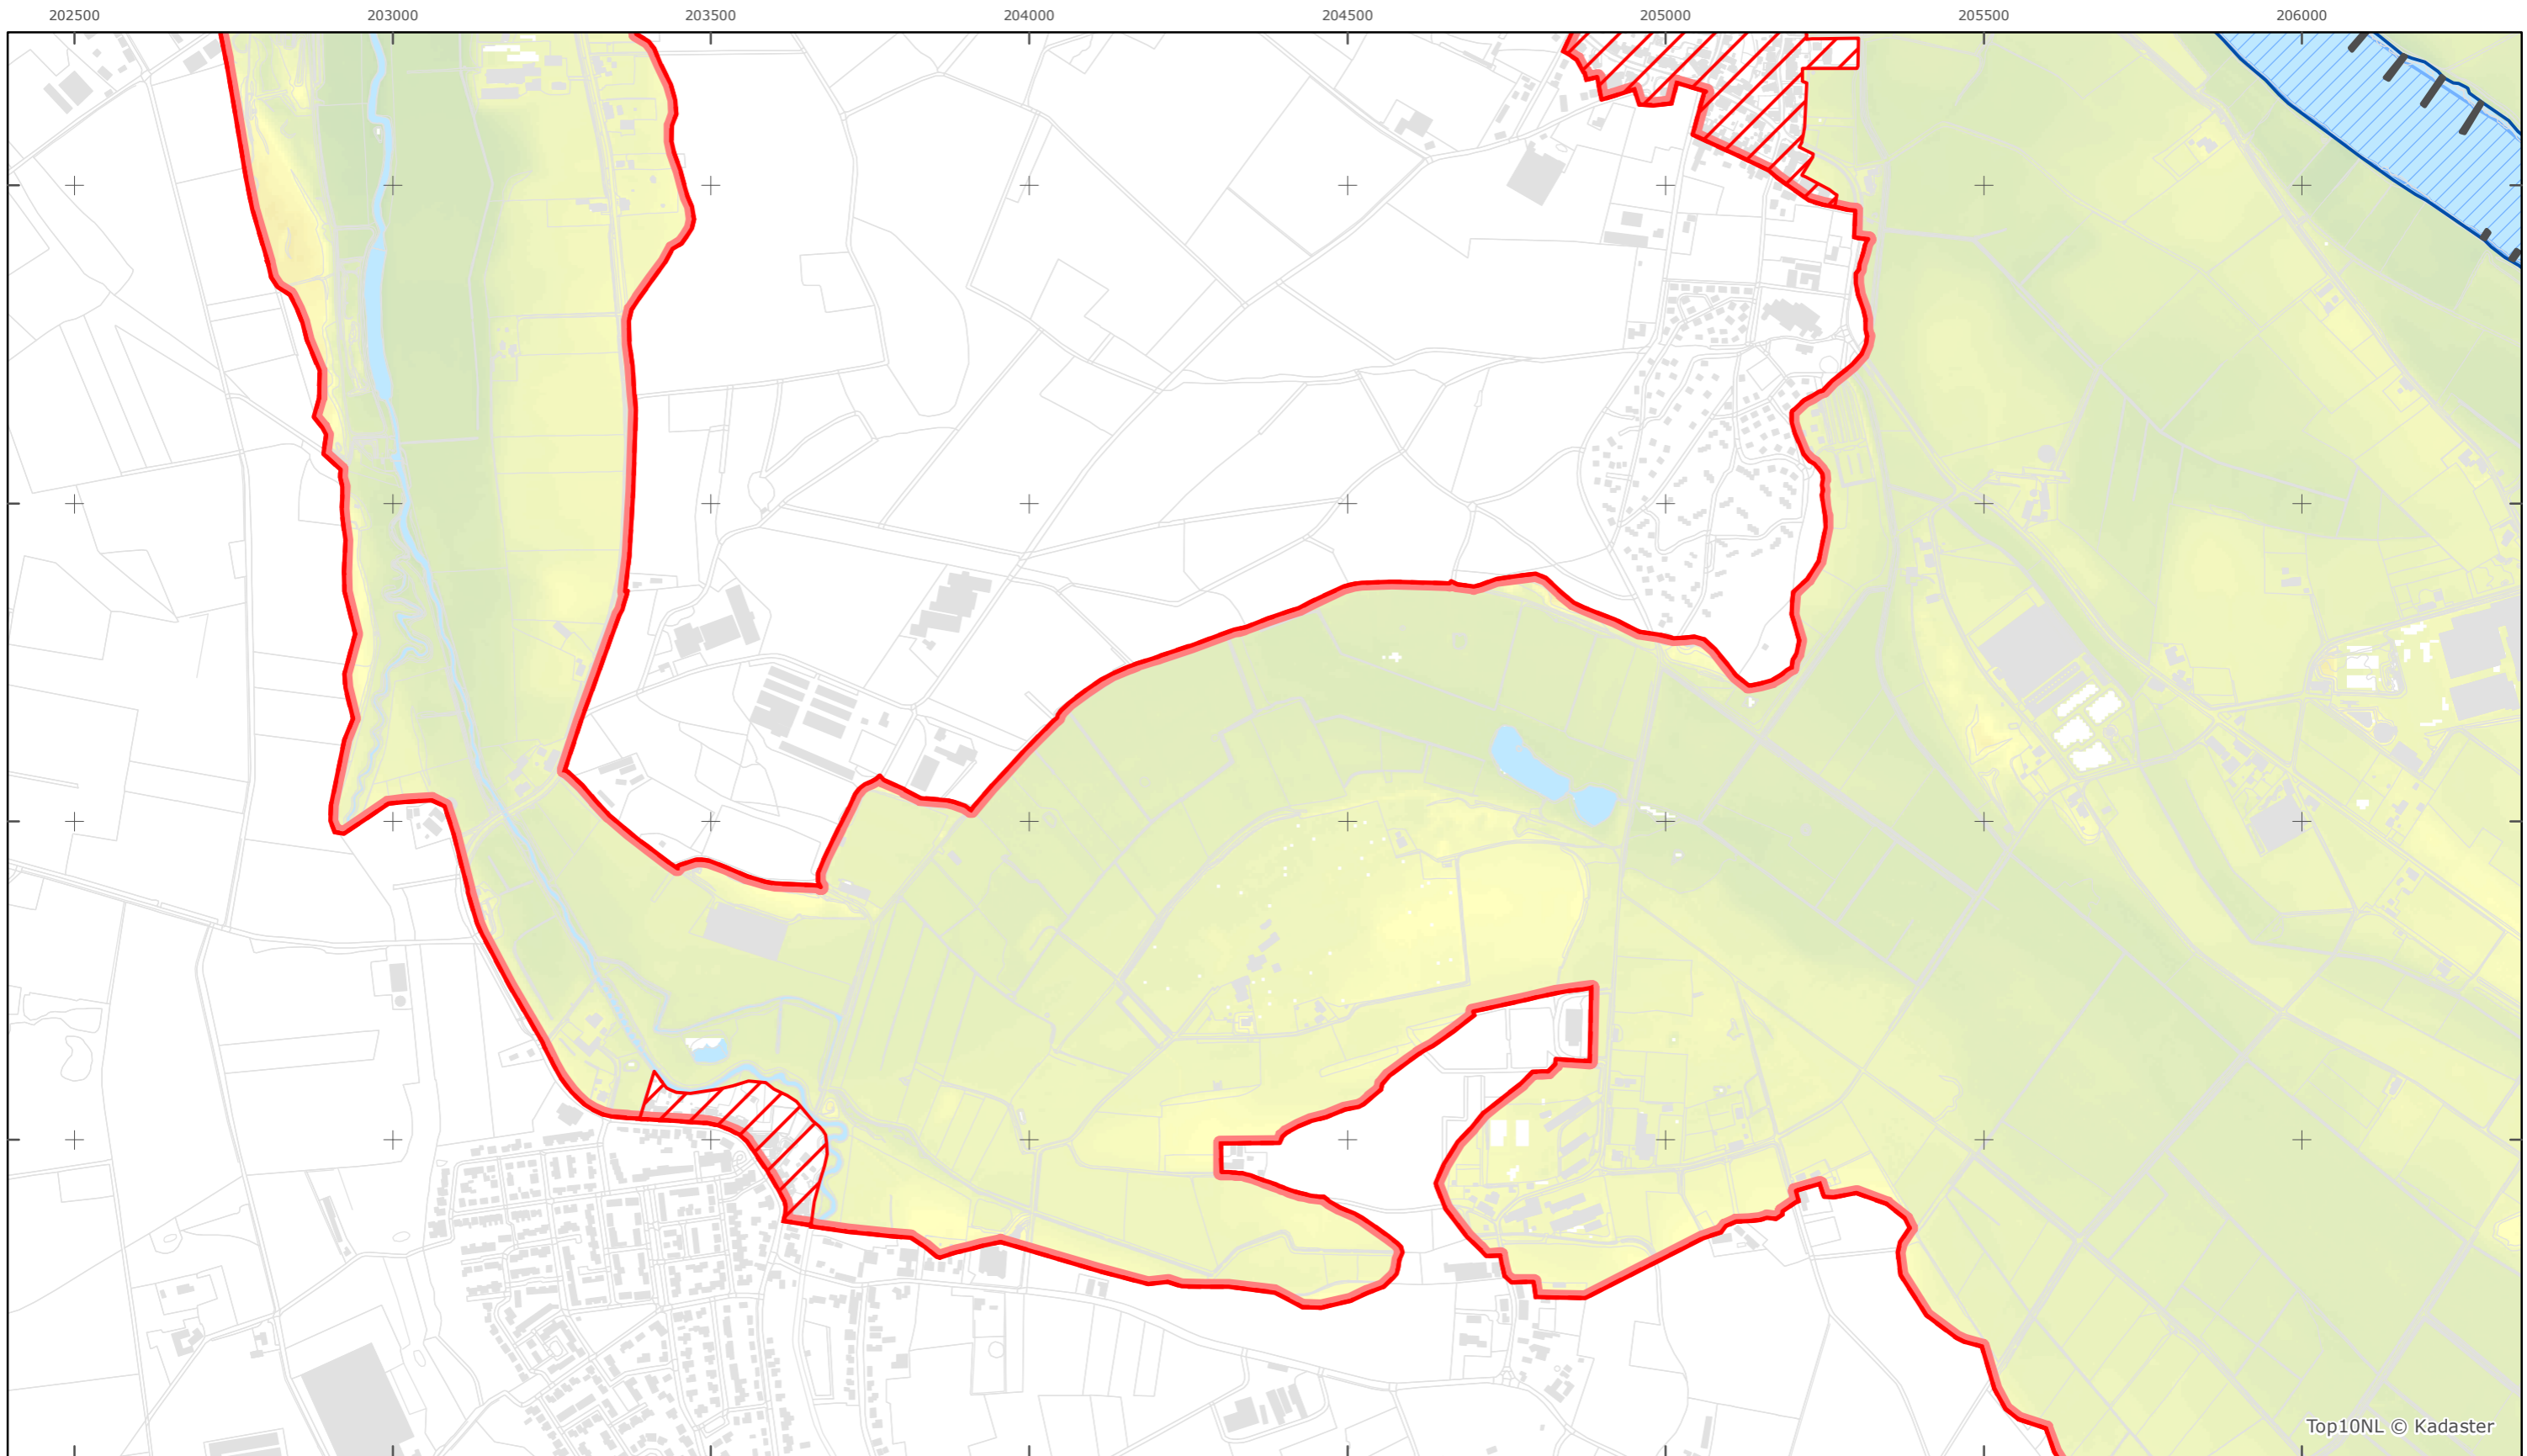

Legger Rijkswaterstaatswerken Waterwet - bovenaanzicht

Maas

Rijkswaterstaat Zuid-Nederland

Versie: 2.0
Status: Definitief
Datum: 13 oktober 2014

Kaartblad 57

schaal 1:10.000 (A3)

Legenda

Bodemhoogte

Overige legenda-eenheden op blad 'overkoepelende legenda'