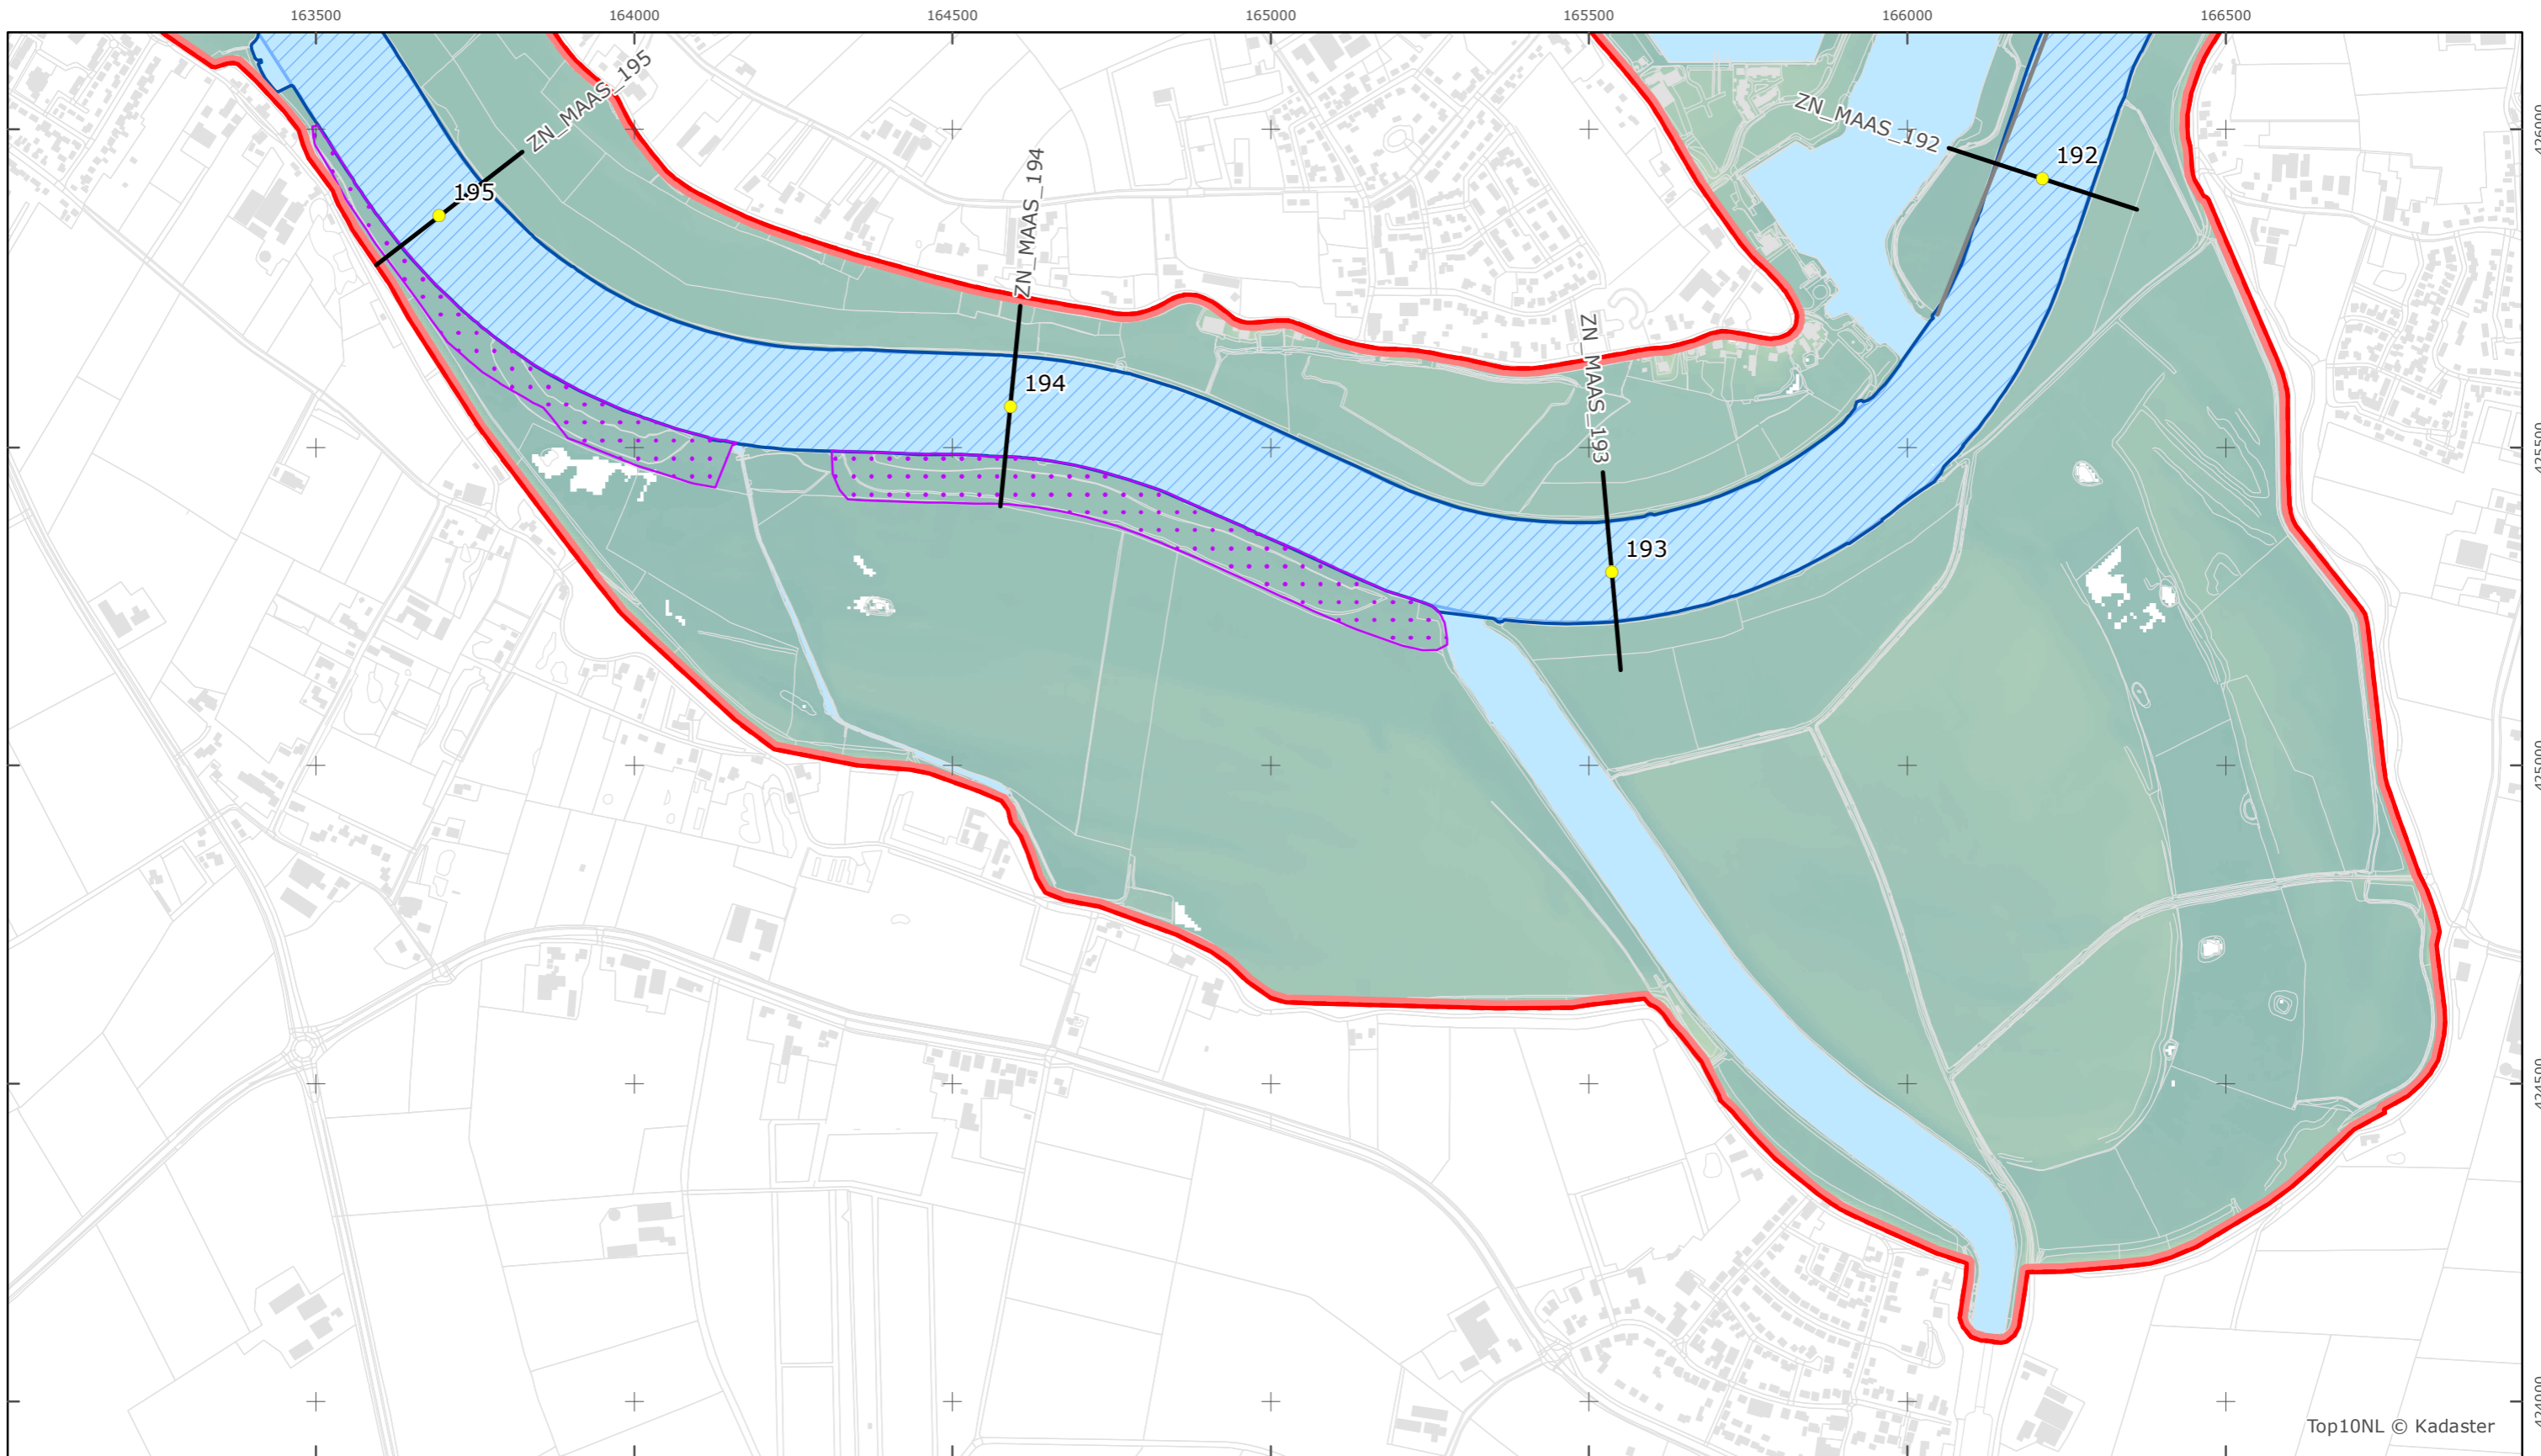

Versie: 2.0
 Status: Definitief
 Datum: 13 oktober 2014

Kaartblad 92

schaal 1:10.000 (A3)

Legenda

Bodemhoogte

Overige legenda-eenheden op blad 'overkoepelende legenda'

Legger Rijkswaterstaatswerken Waterwet - bovenaanzicht