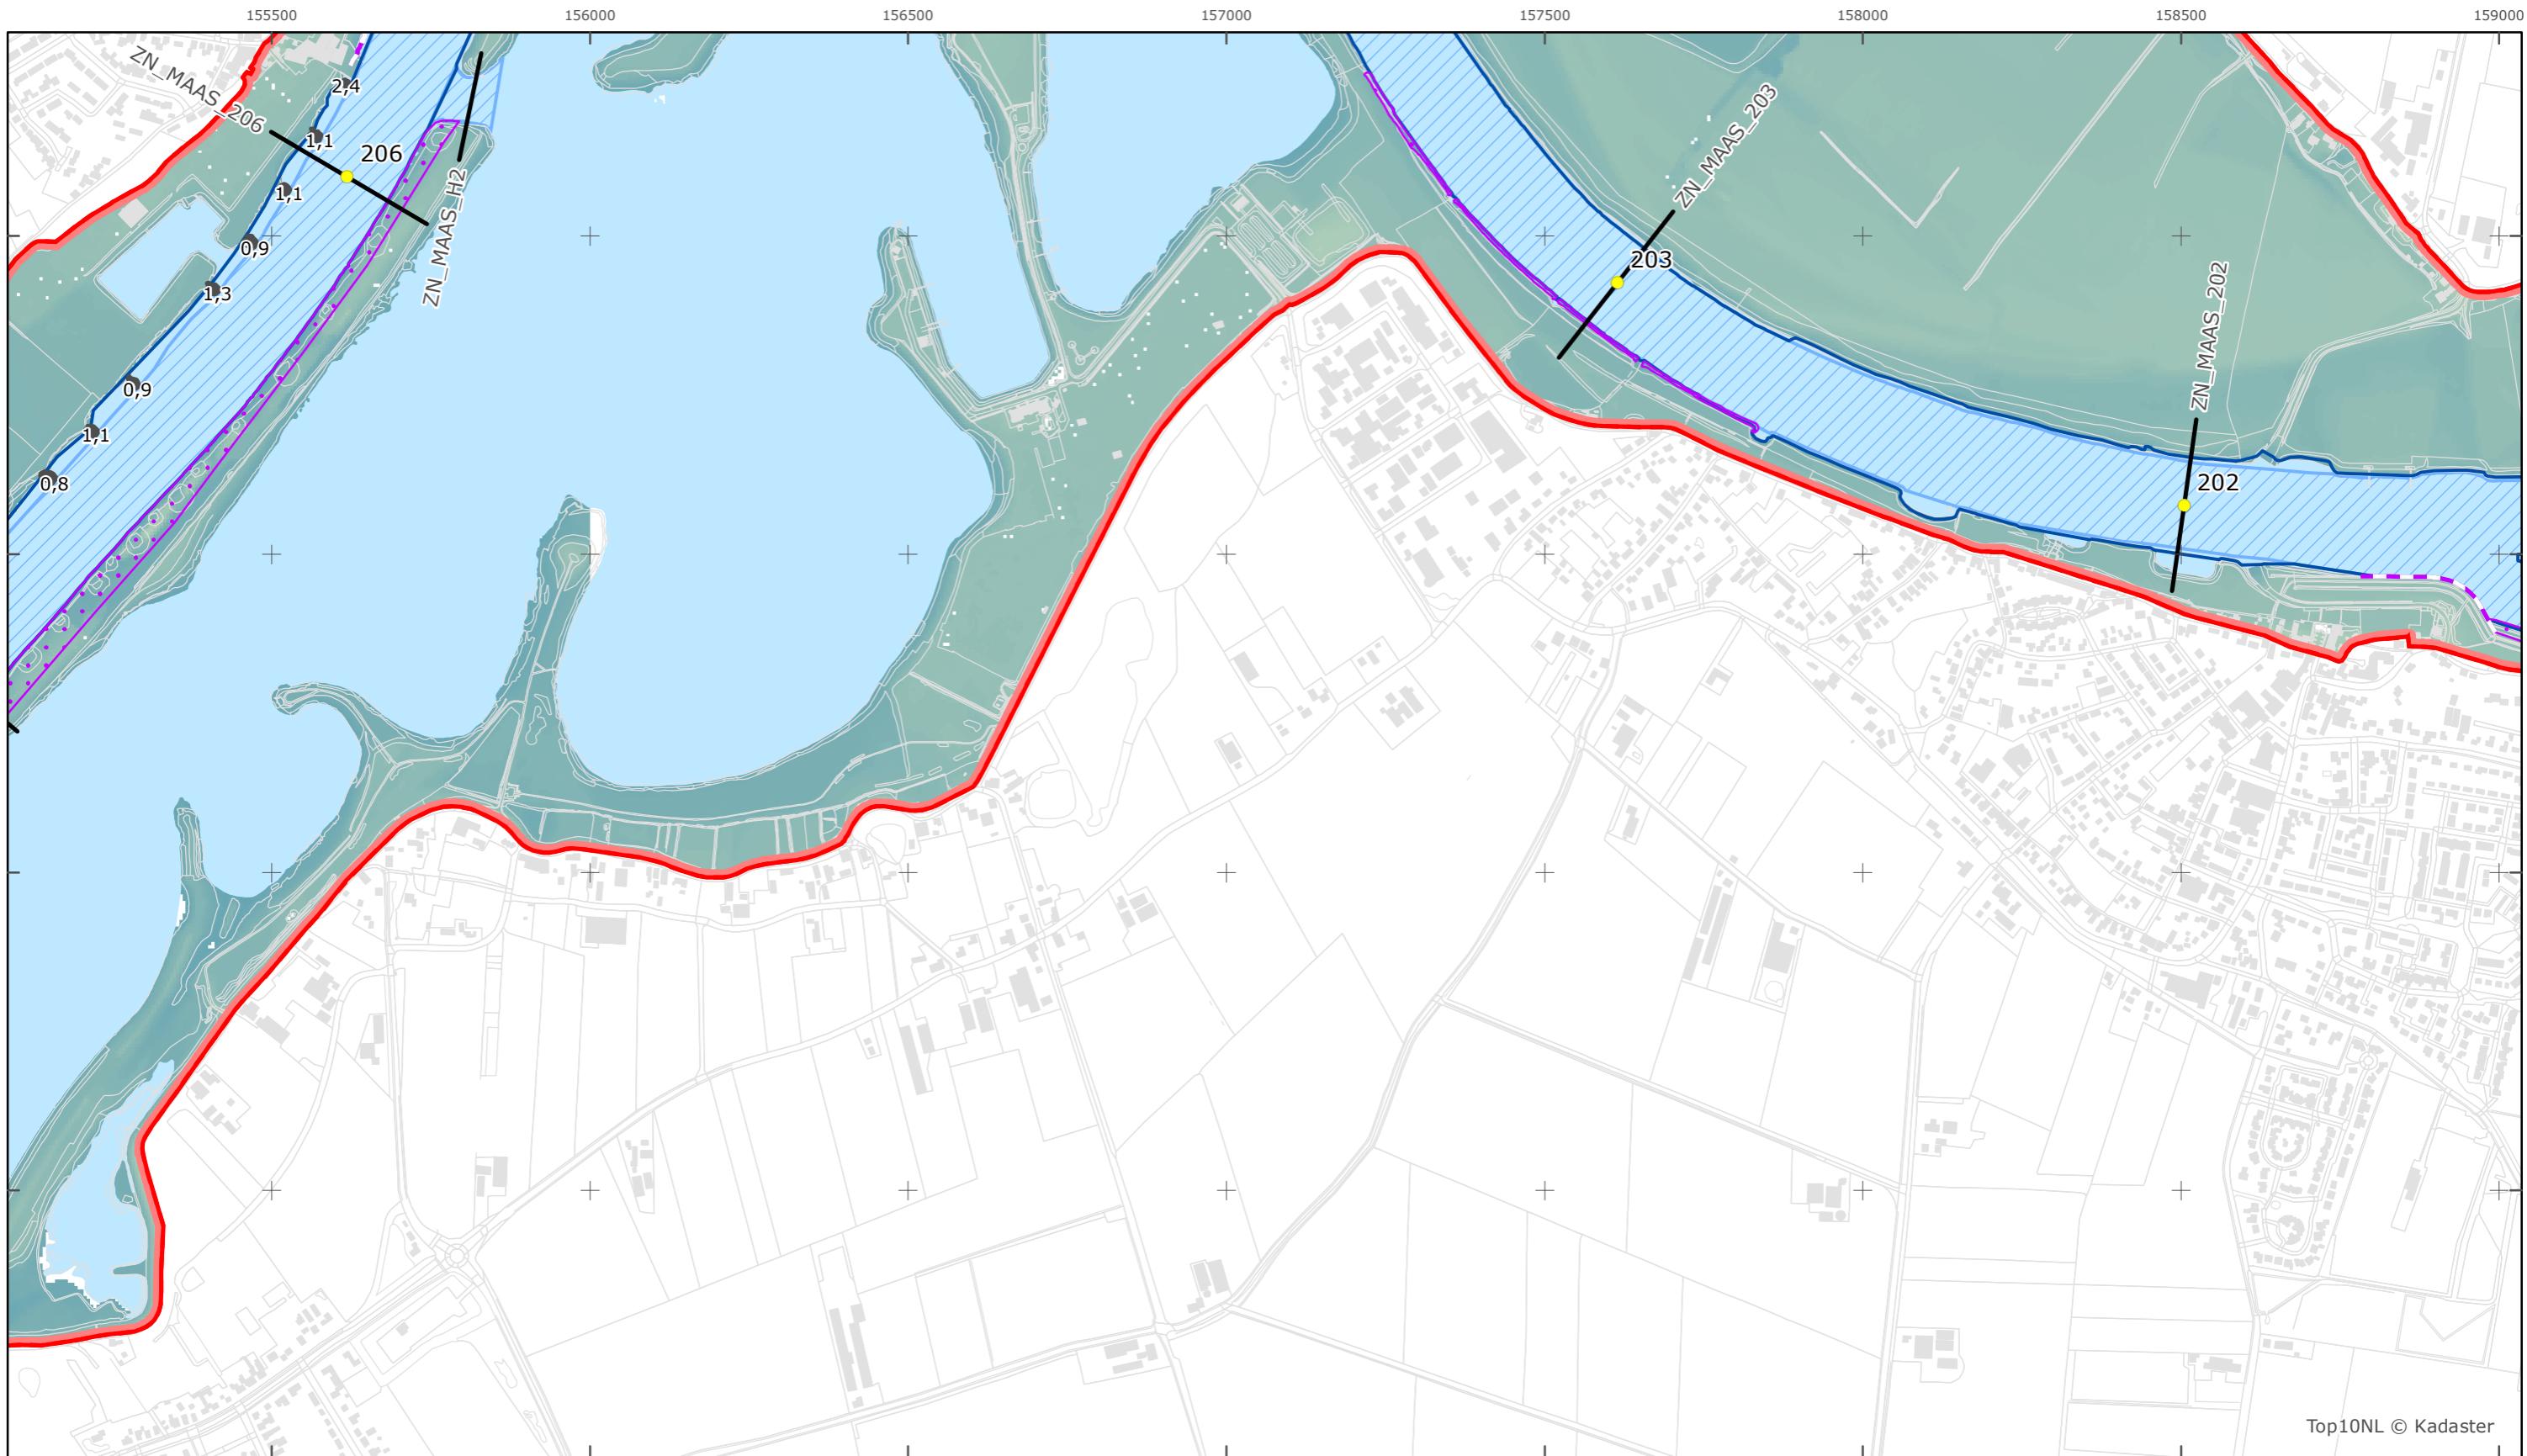

Rijkswaterstaat Zuid-Nederland

Versie: 2.0
 Status: Definitief
 Datum: 13 oktober 2014

Kaartblad 96

schaal 1:10.000 (A3)

Legenda

Bodemhoogte

Overige legenda-eenheden op blad 'overkoepelende legenda'

Top10NL © Kadaster