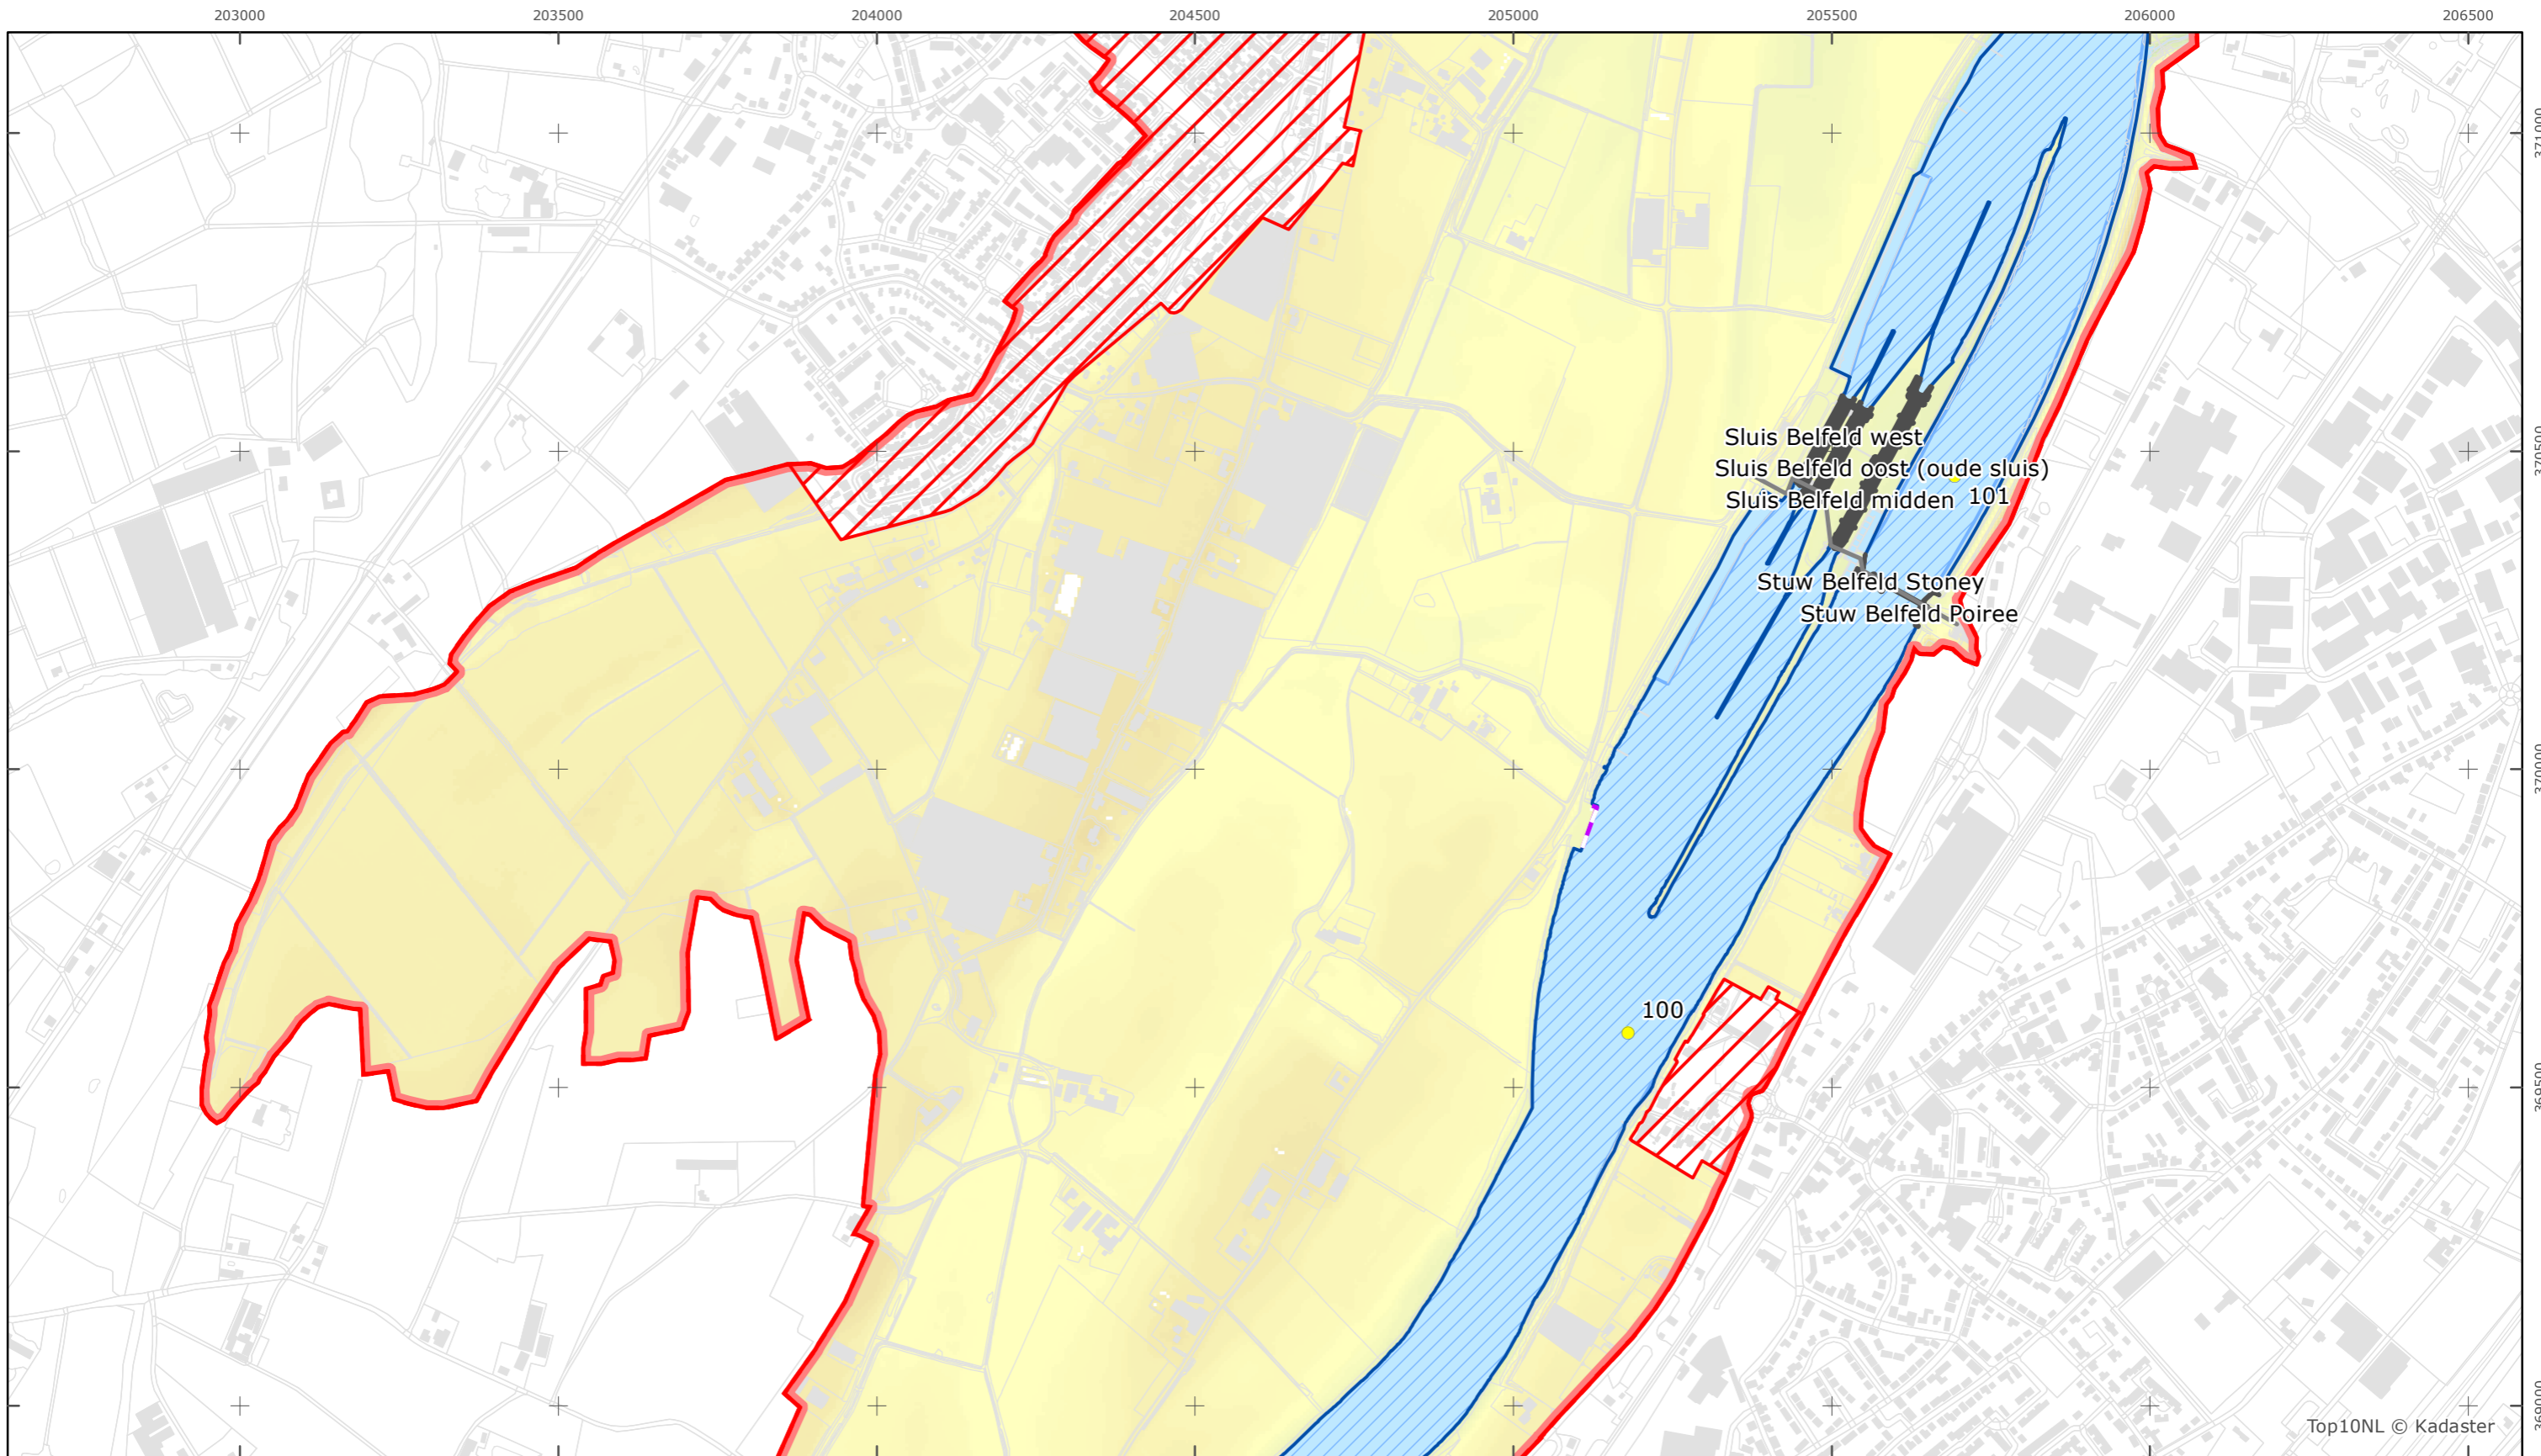

Versie: 2.0
 Status: Definitief
 Datum: 13 oktober 2014

Kaartblad 43

schaal 1:10.000 (A3)

Legenda

Bodemhoogte

Overige legenda-eenheden op blad 'overkoepelende legenda'

Legger Rijkswaterstaatswerken Waterwet - bovenaanzicht