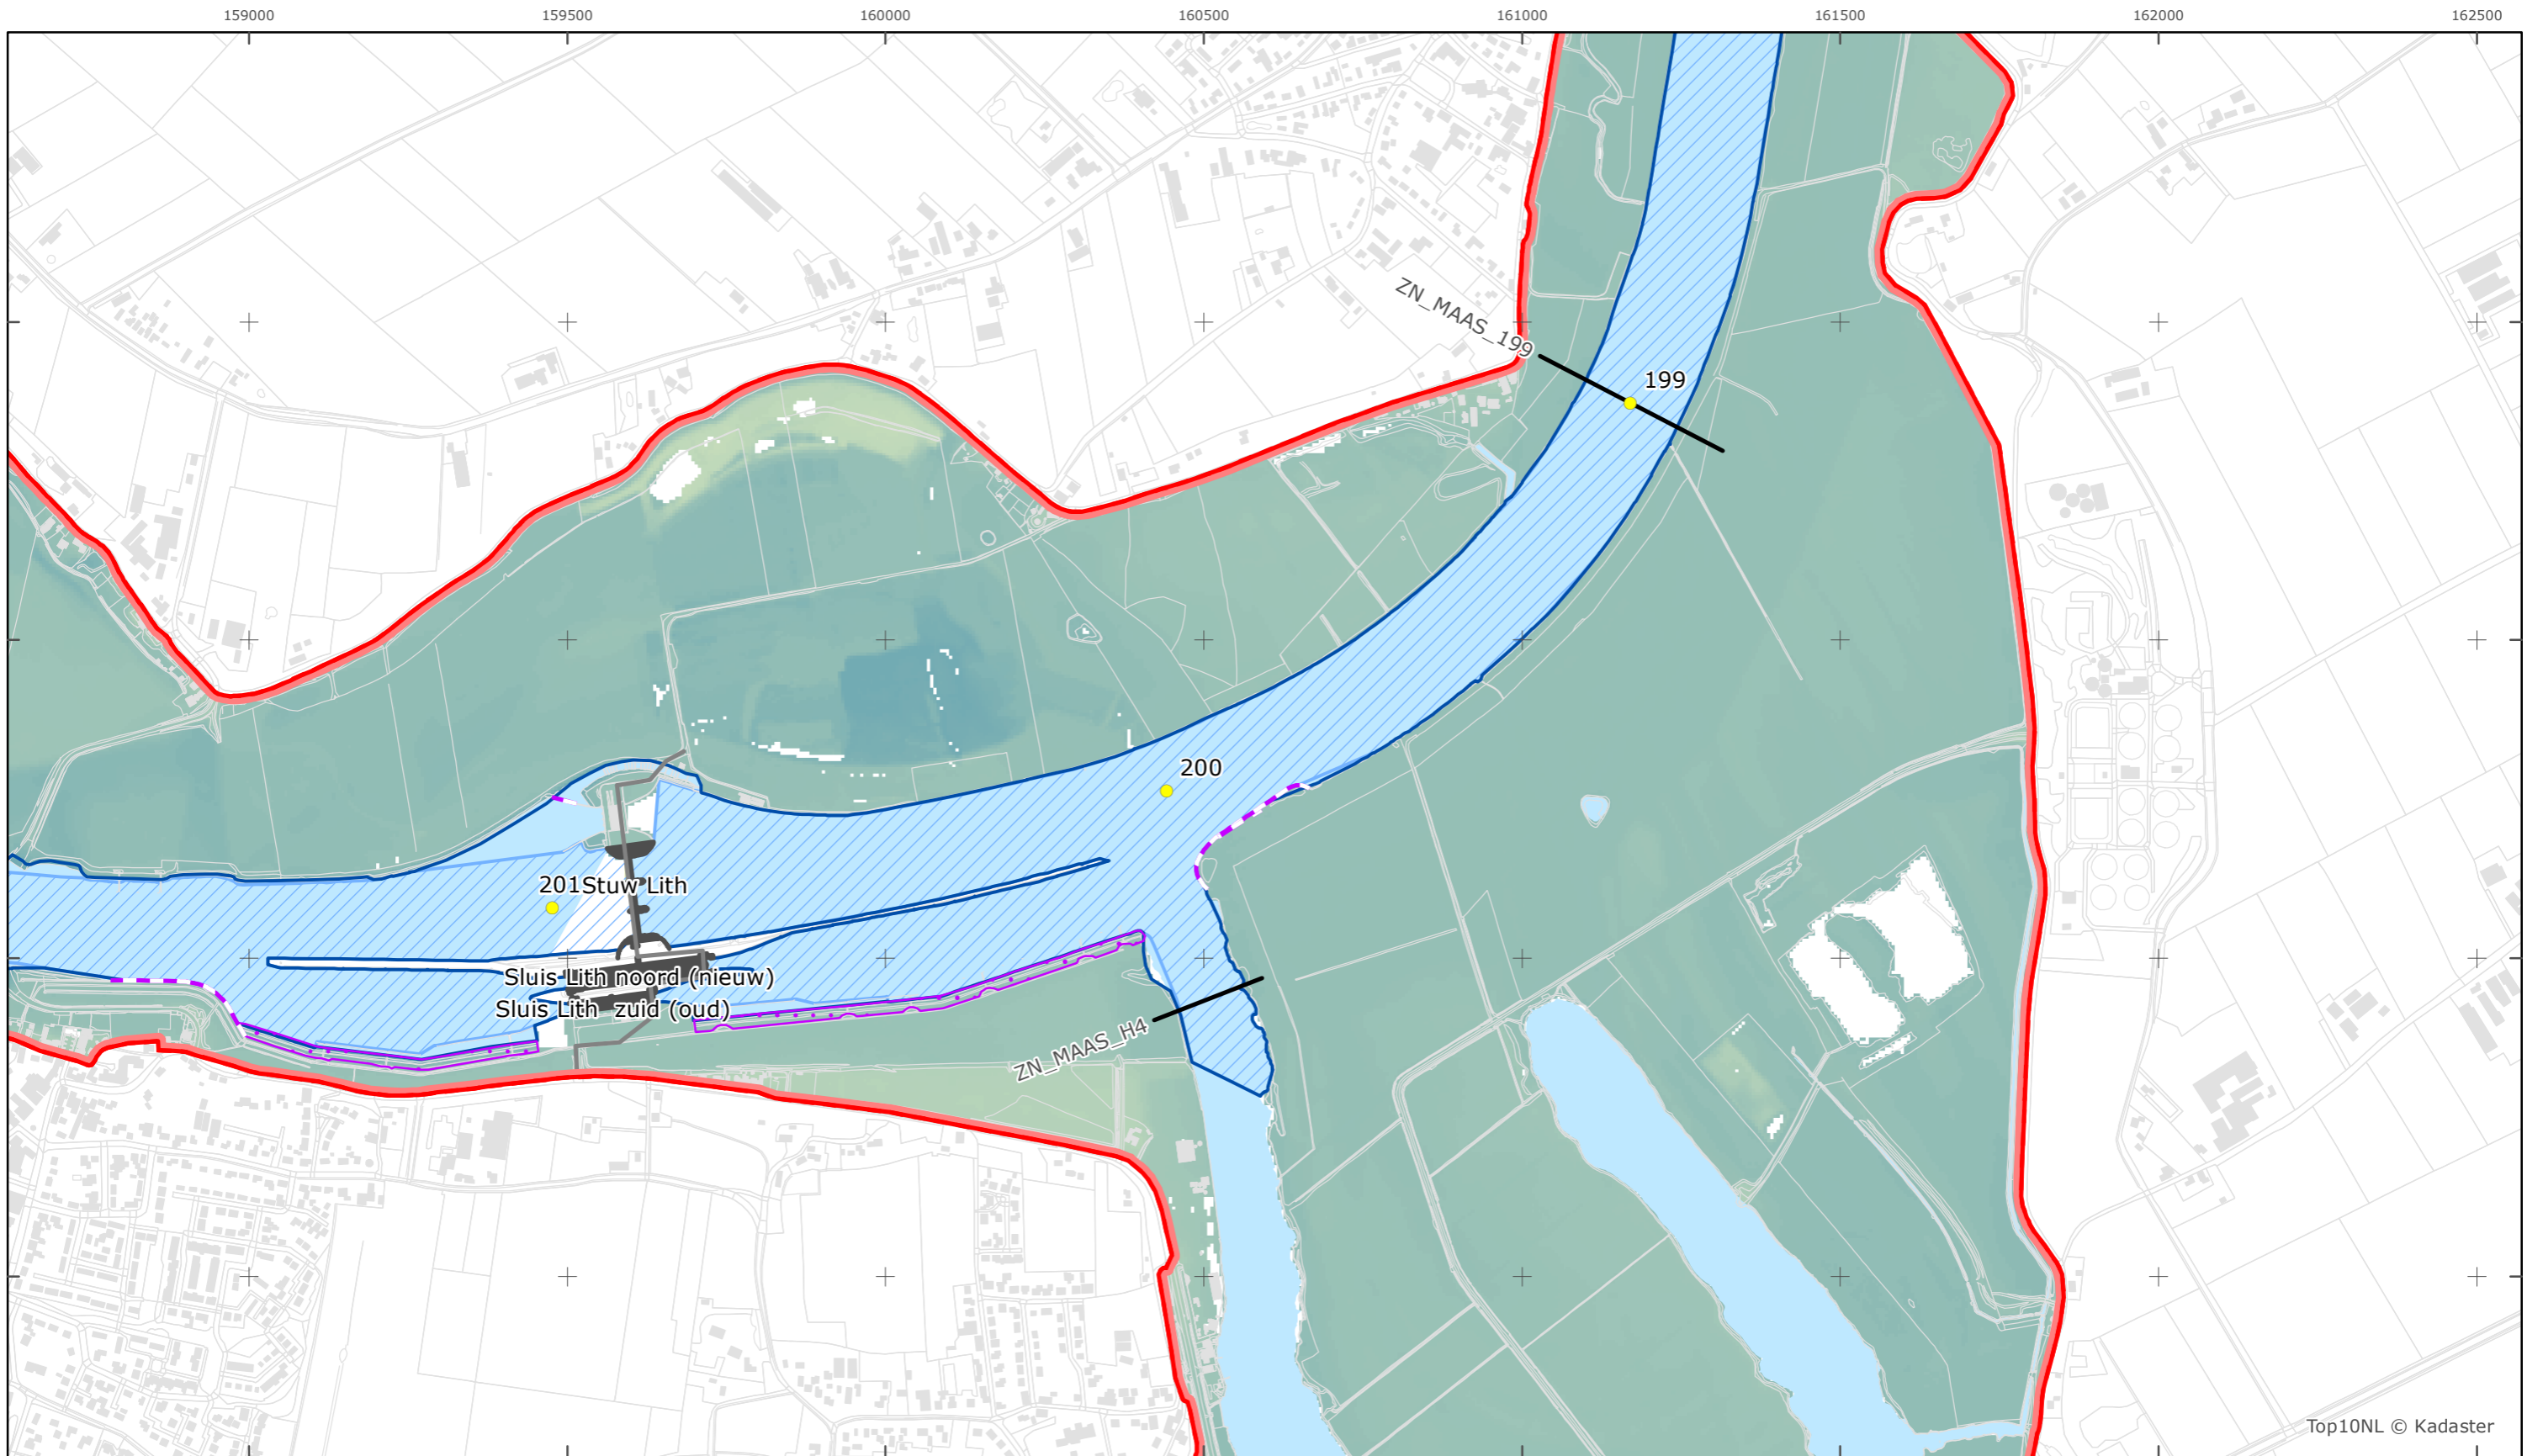

Top10NL © Kadaster

Legger Rijkswaterstaatswerken Waterwet - bovenaanzicht

Maas

Rijkswaterstaat Zuid-Nederland

Versie: 2.0
Status: Definitief
Datum: 13 oktober 2014

Kaartblad 95

schaal 1:10.000 (A3)

Legenda

Bodemhoogte

Overige legenda-eenheden op blad 'overkoepelende legenda'