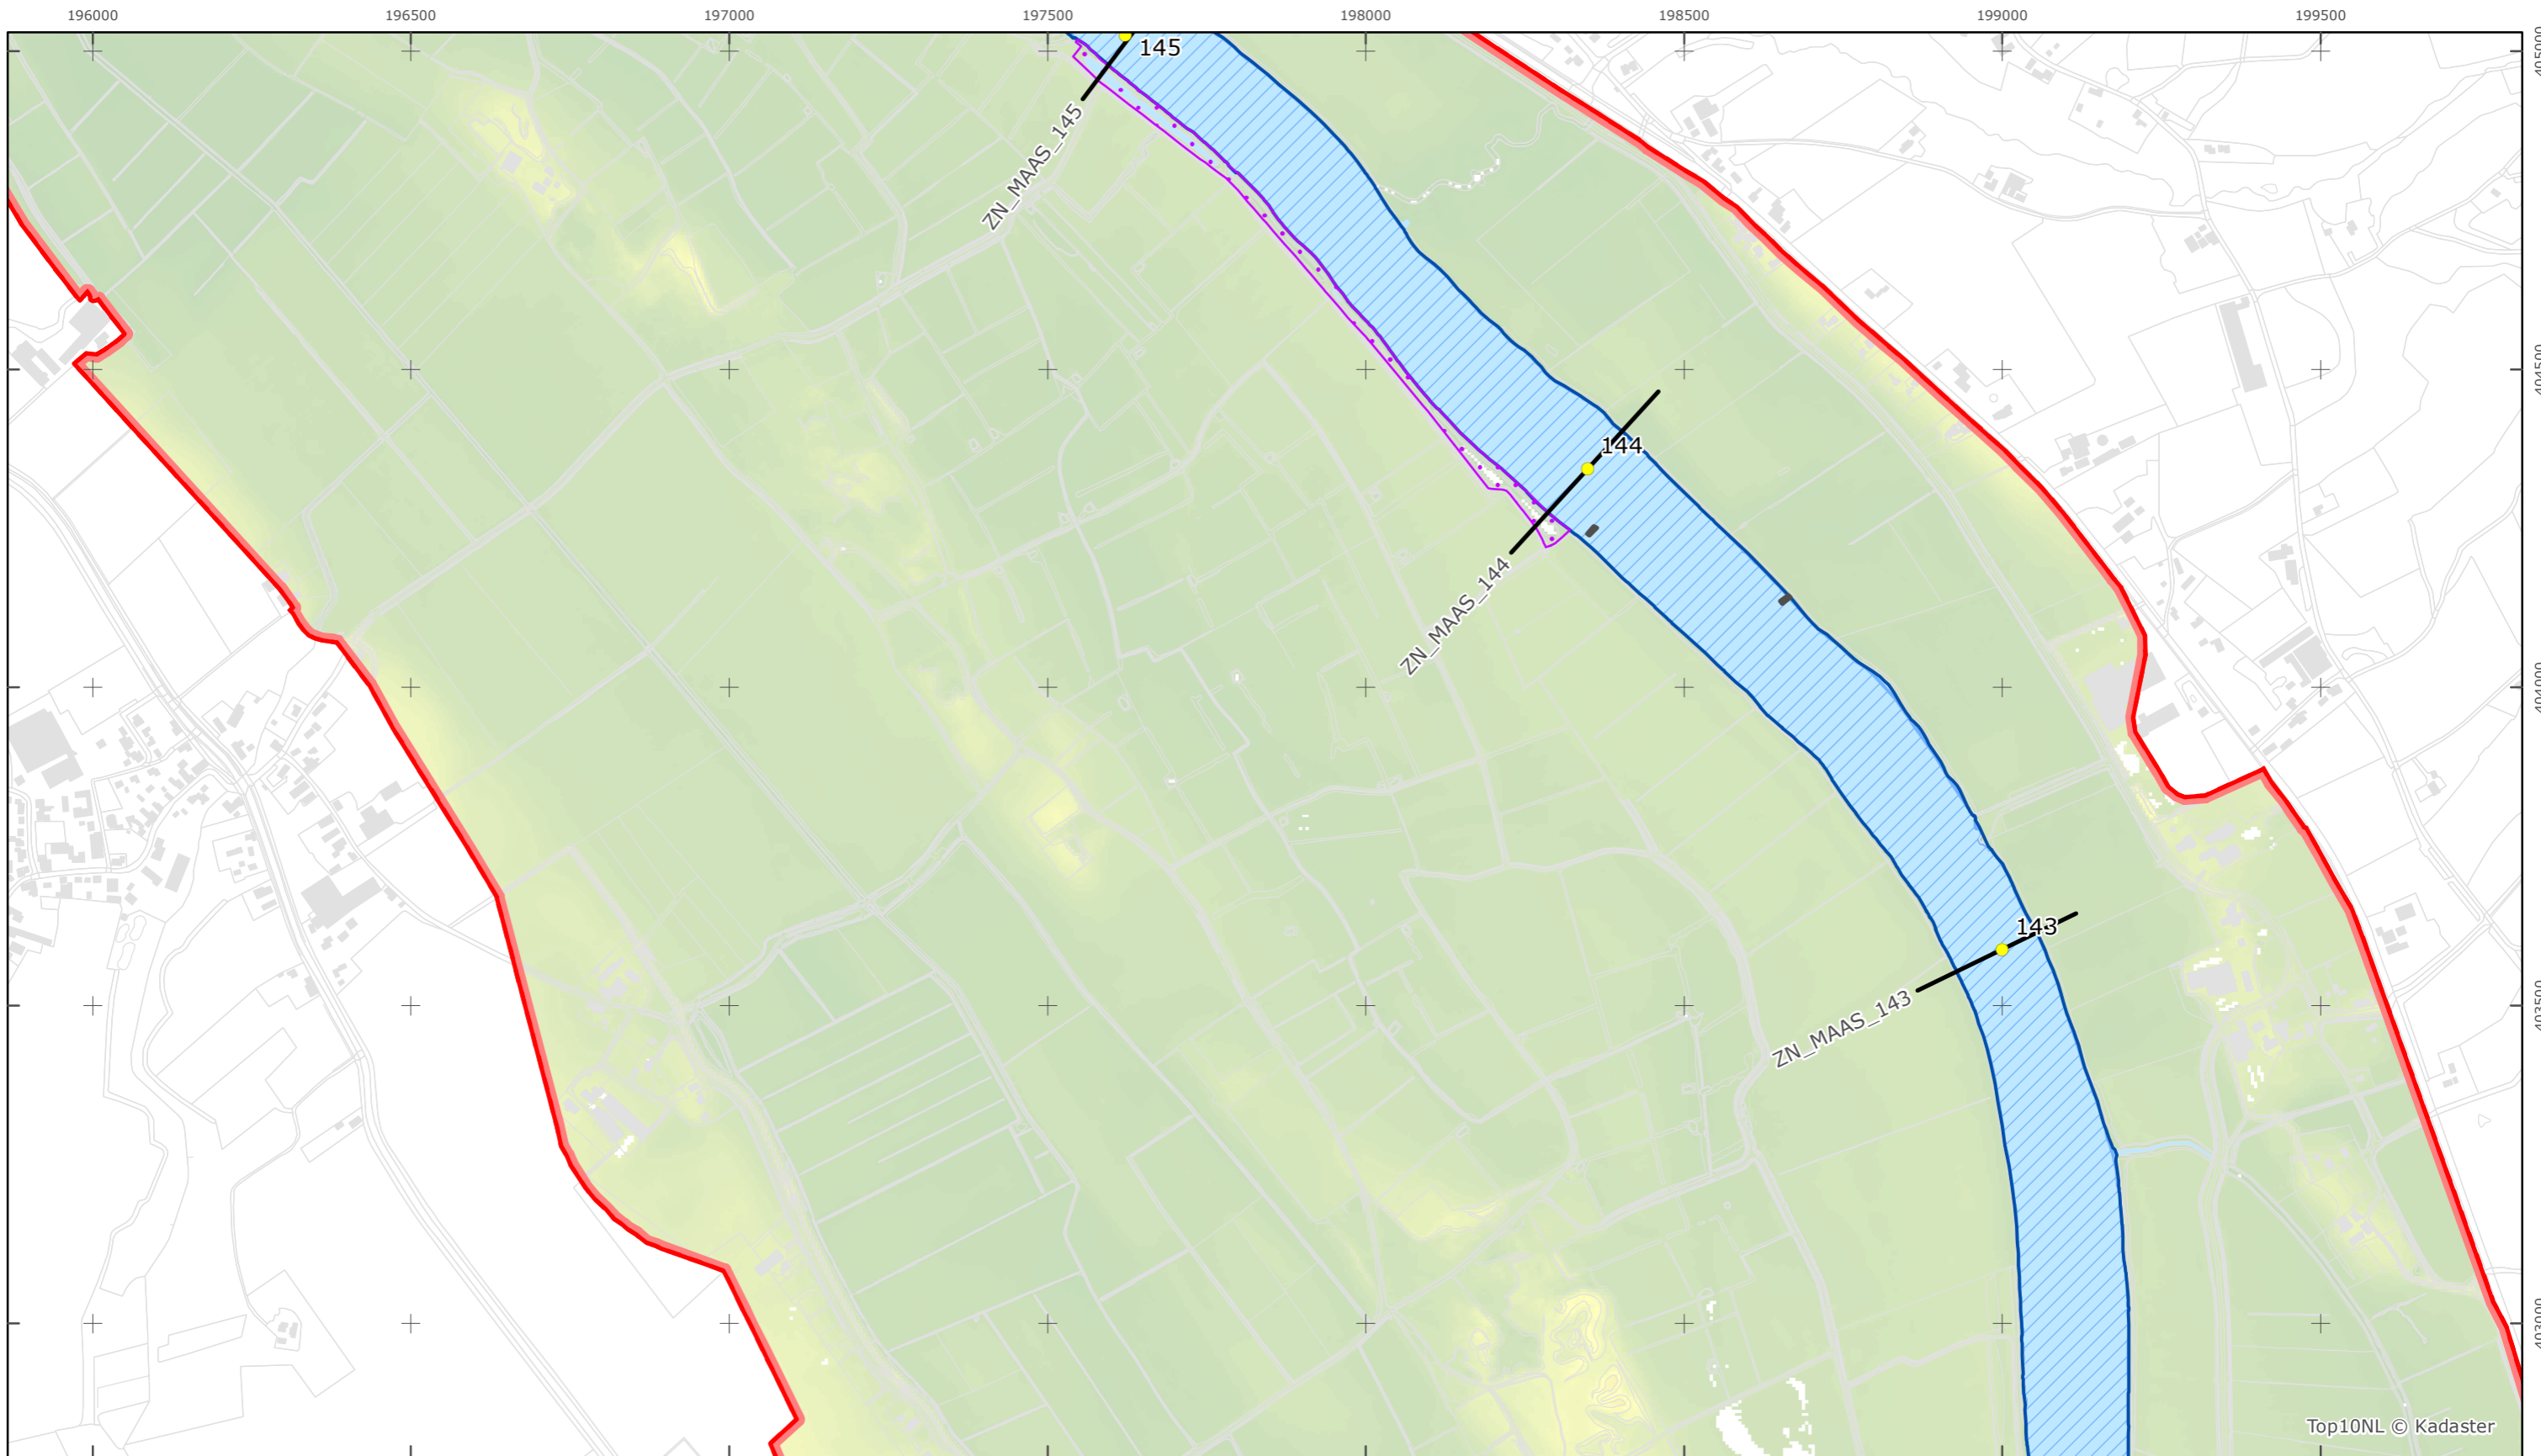

Legger Rijkswaterstaatswerken Waterwet - bovenaanzicht

Maas

Rijkswaterstaat Zuid-Nederland

Versie: 2.0
Status: Definitief
Datum: 13 oktober 2014

Kaartblad 66

schaal 1:10.000 (A3)

Legenda

Bodemhoogte

Overige legenda-eenheden op blad 'overkoepelende legenda'