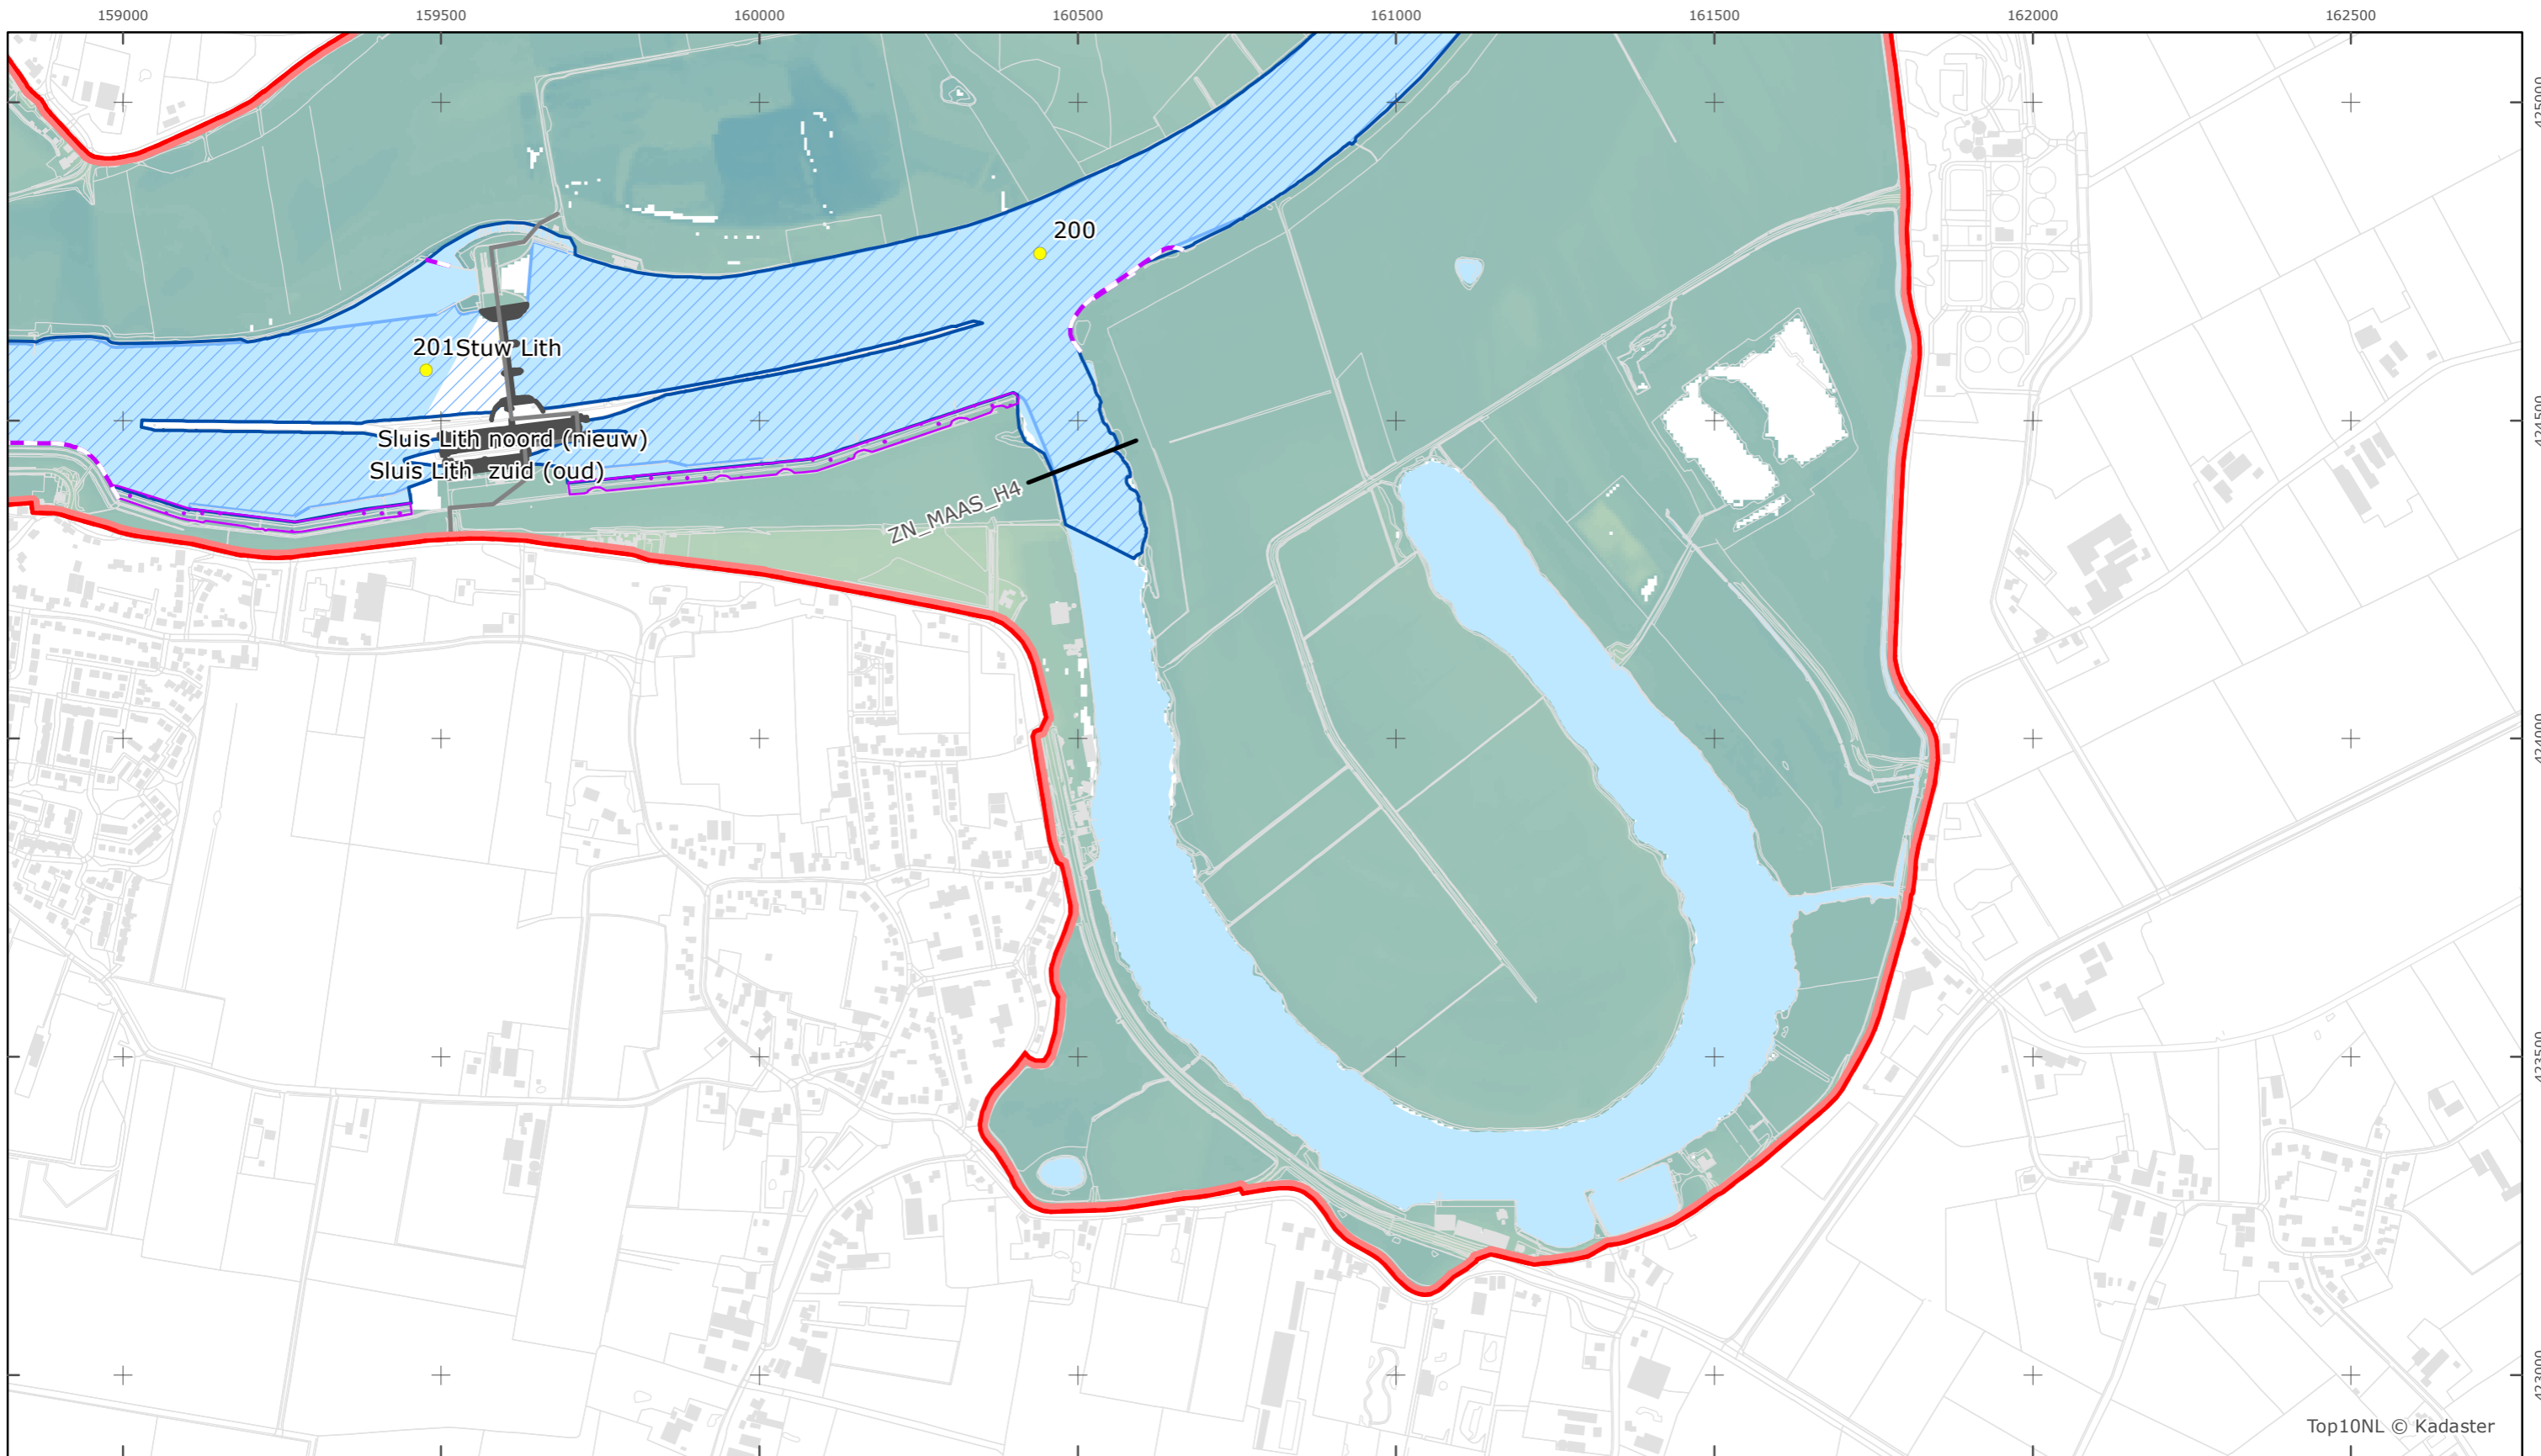

Kaartblad 95

schaal 1:10.000 (A3)

Legenda

Bodemhoogte

Overige legenda-eenheden op blad 'overkoepelende legenda'

Top10NL © Kadaster

Legger Rijkswaterstaatswerken Waterwet - bovenaanzicht

Maas