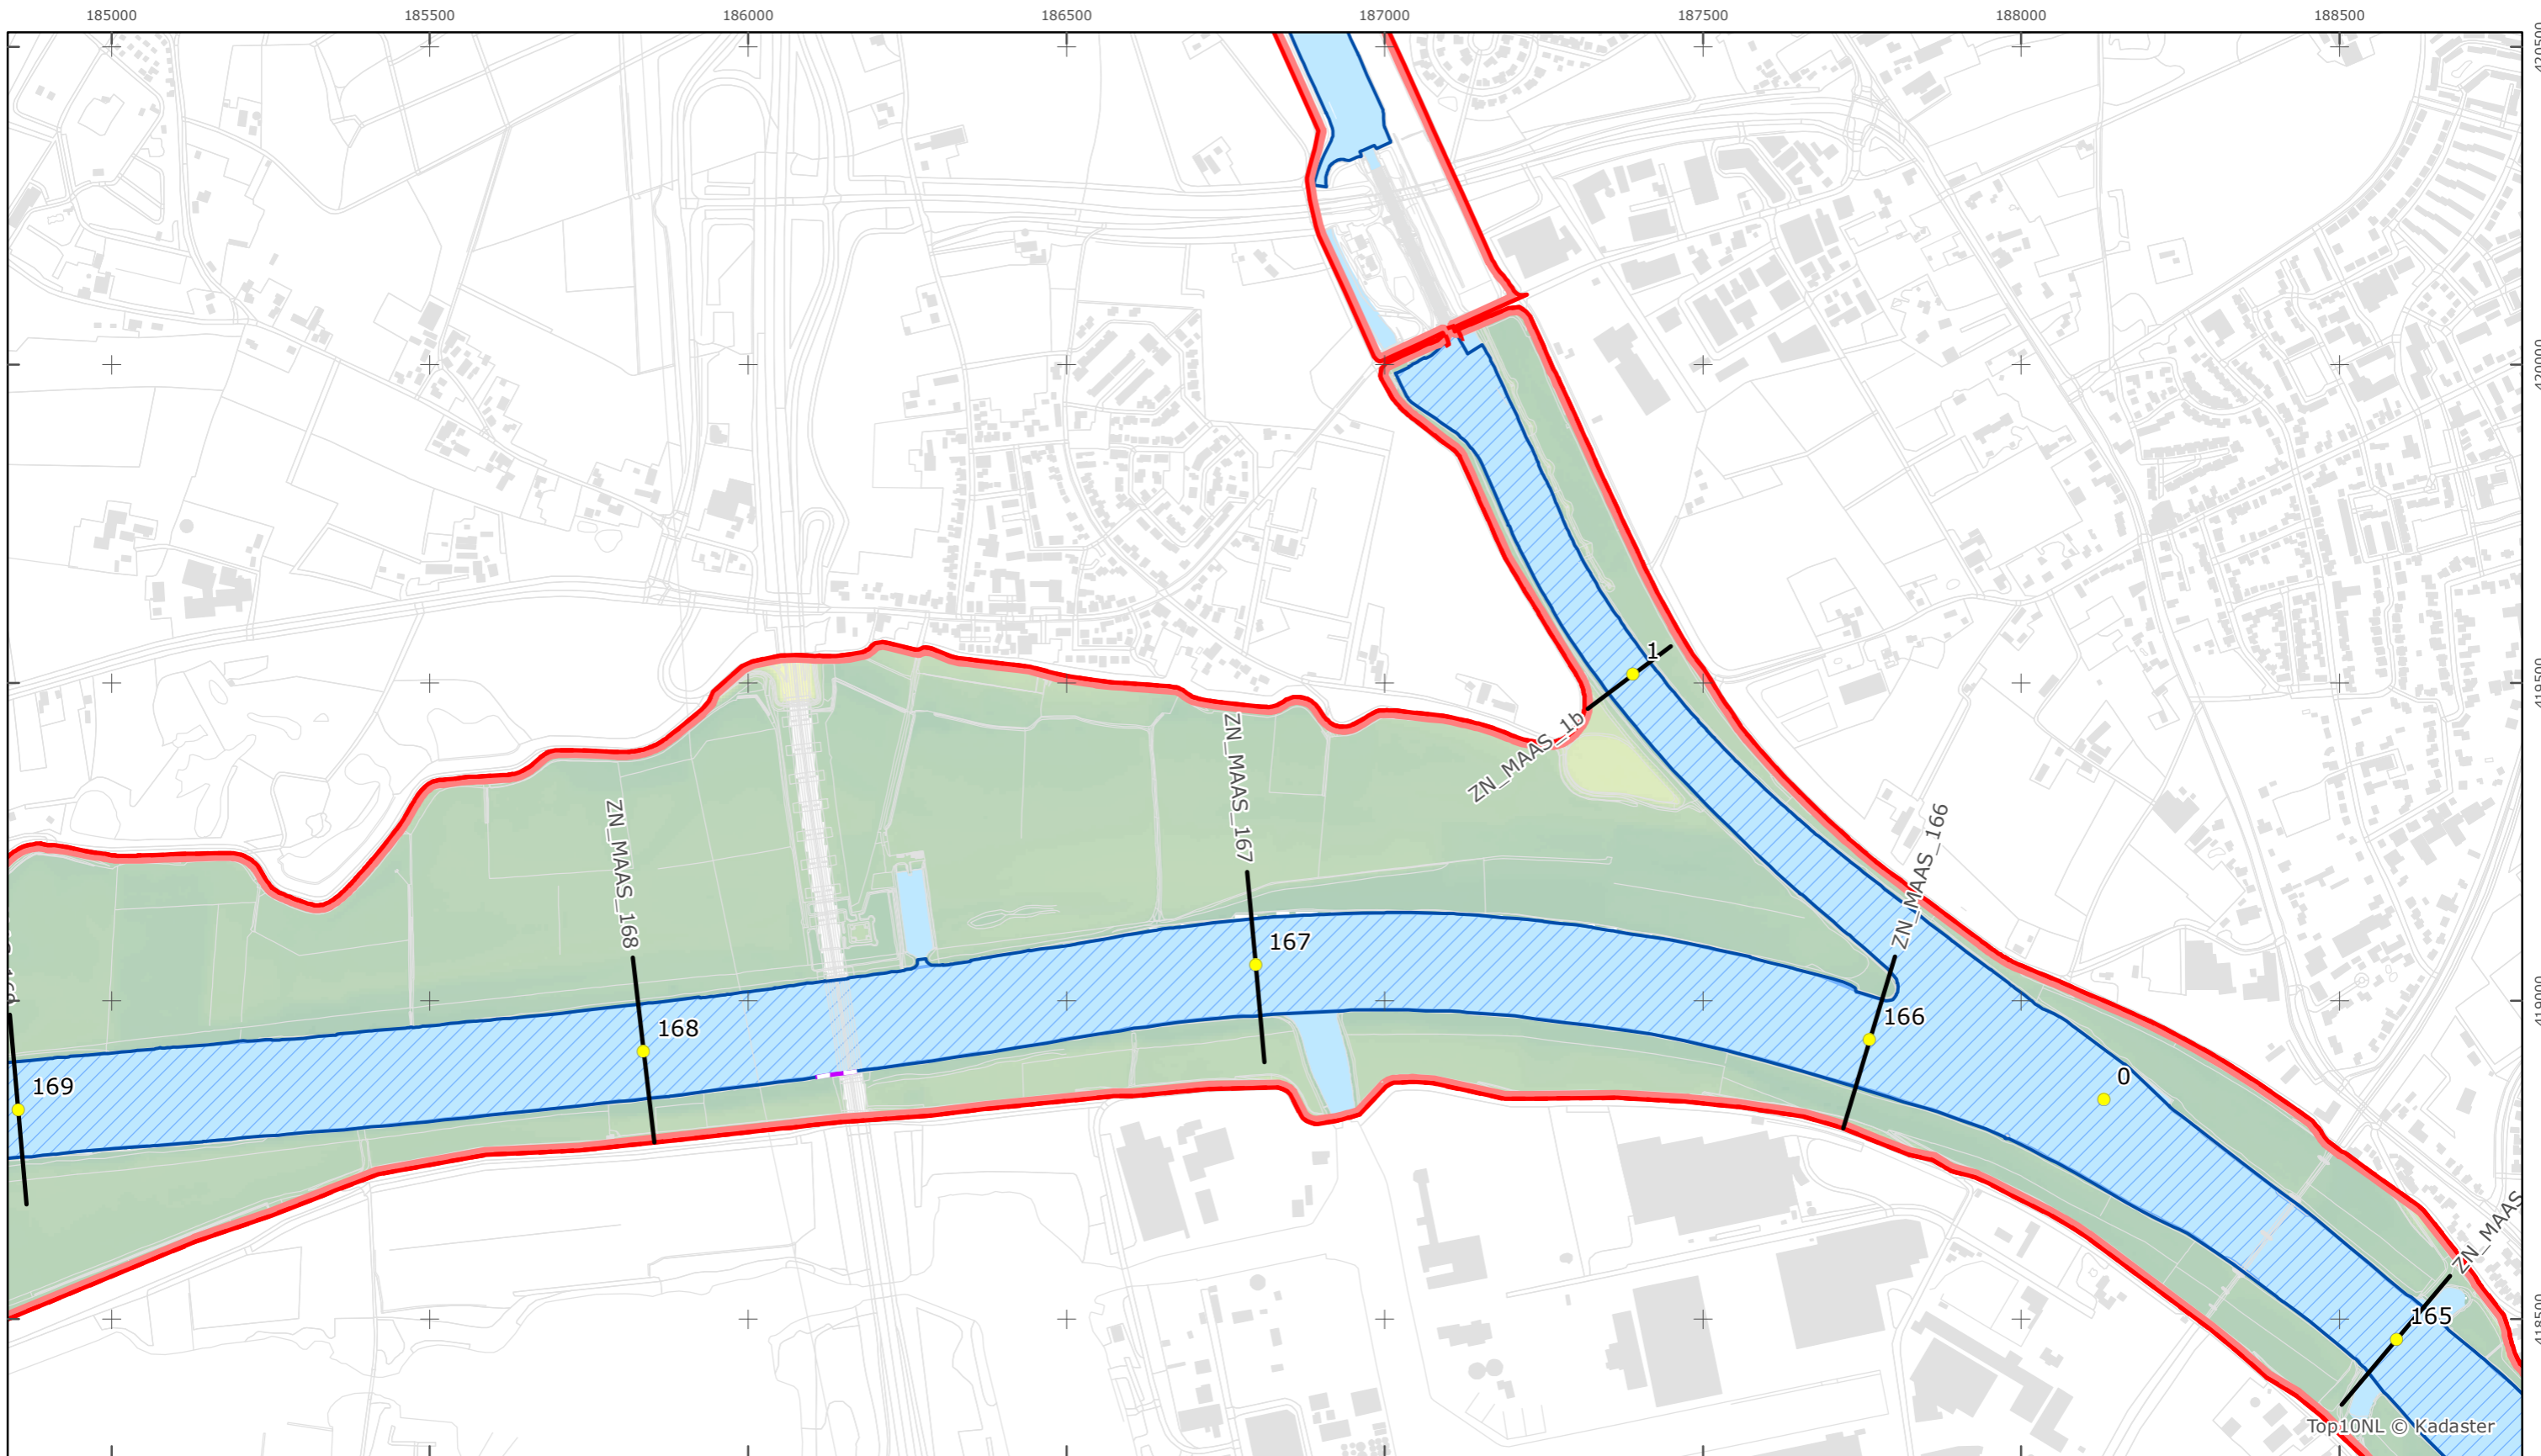

Legger Rijkswaterstaatswerken Waterwet - bovenaanzicht

Maas

Rijkswaterstaat Zuid-Nederland

Versie: 2.0
Status: Definitief
Datum: 13 oktober 2014

Kaartblad 81

schaal 1:10.000 (A3)

Legenda

Bodemhoogte

Overige legenda-eenheden op blad 'overkoepelende legenda'