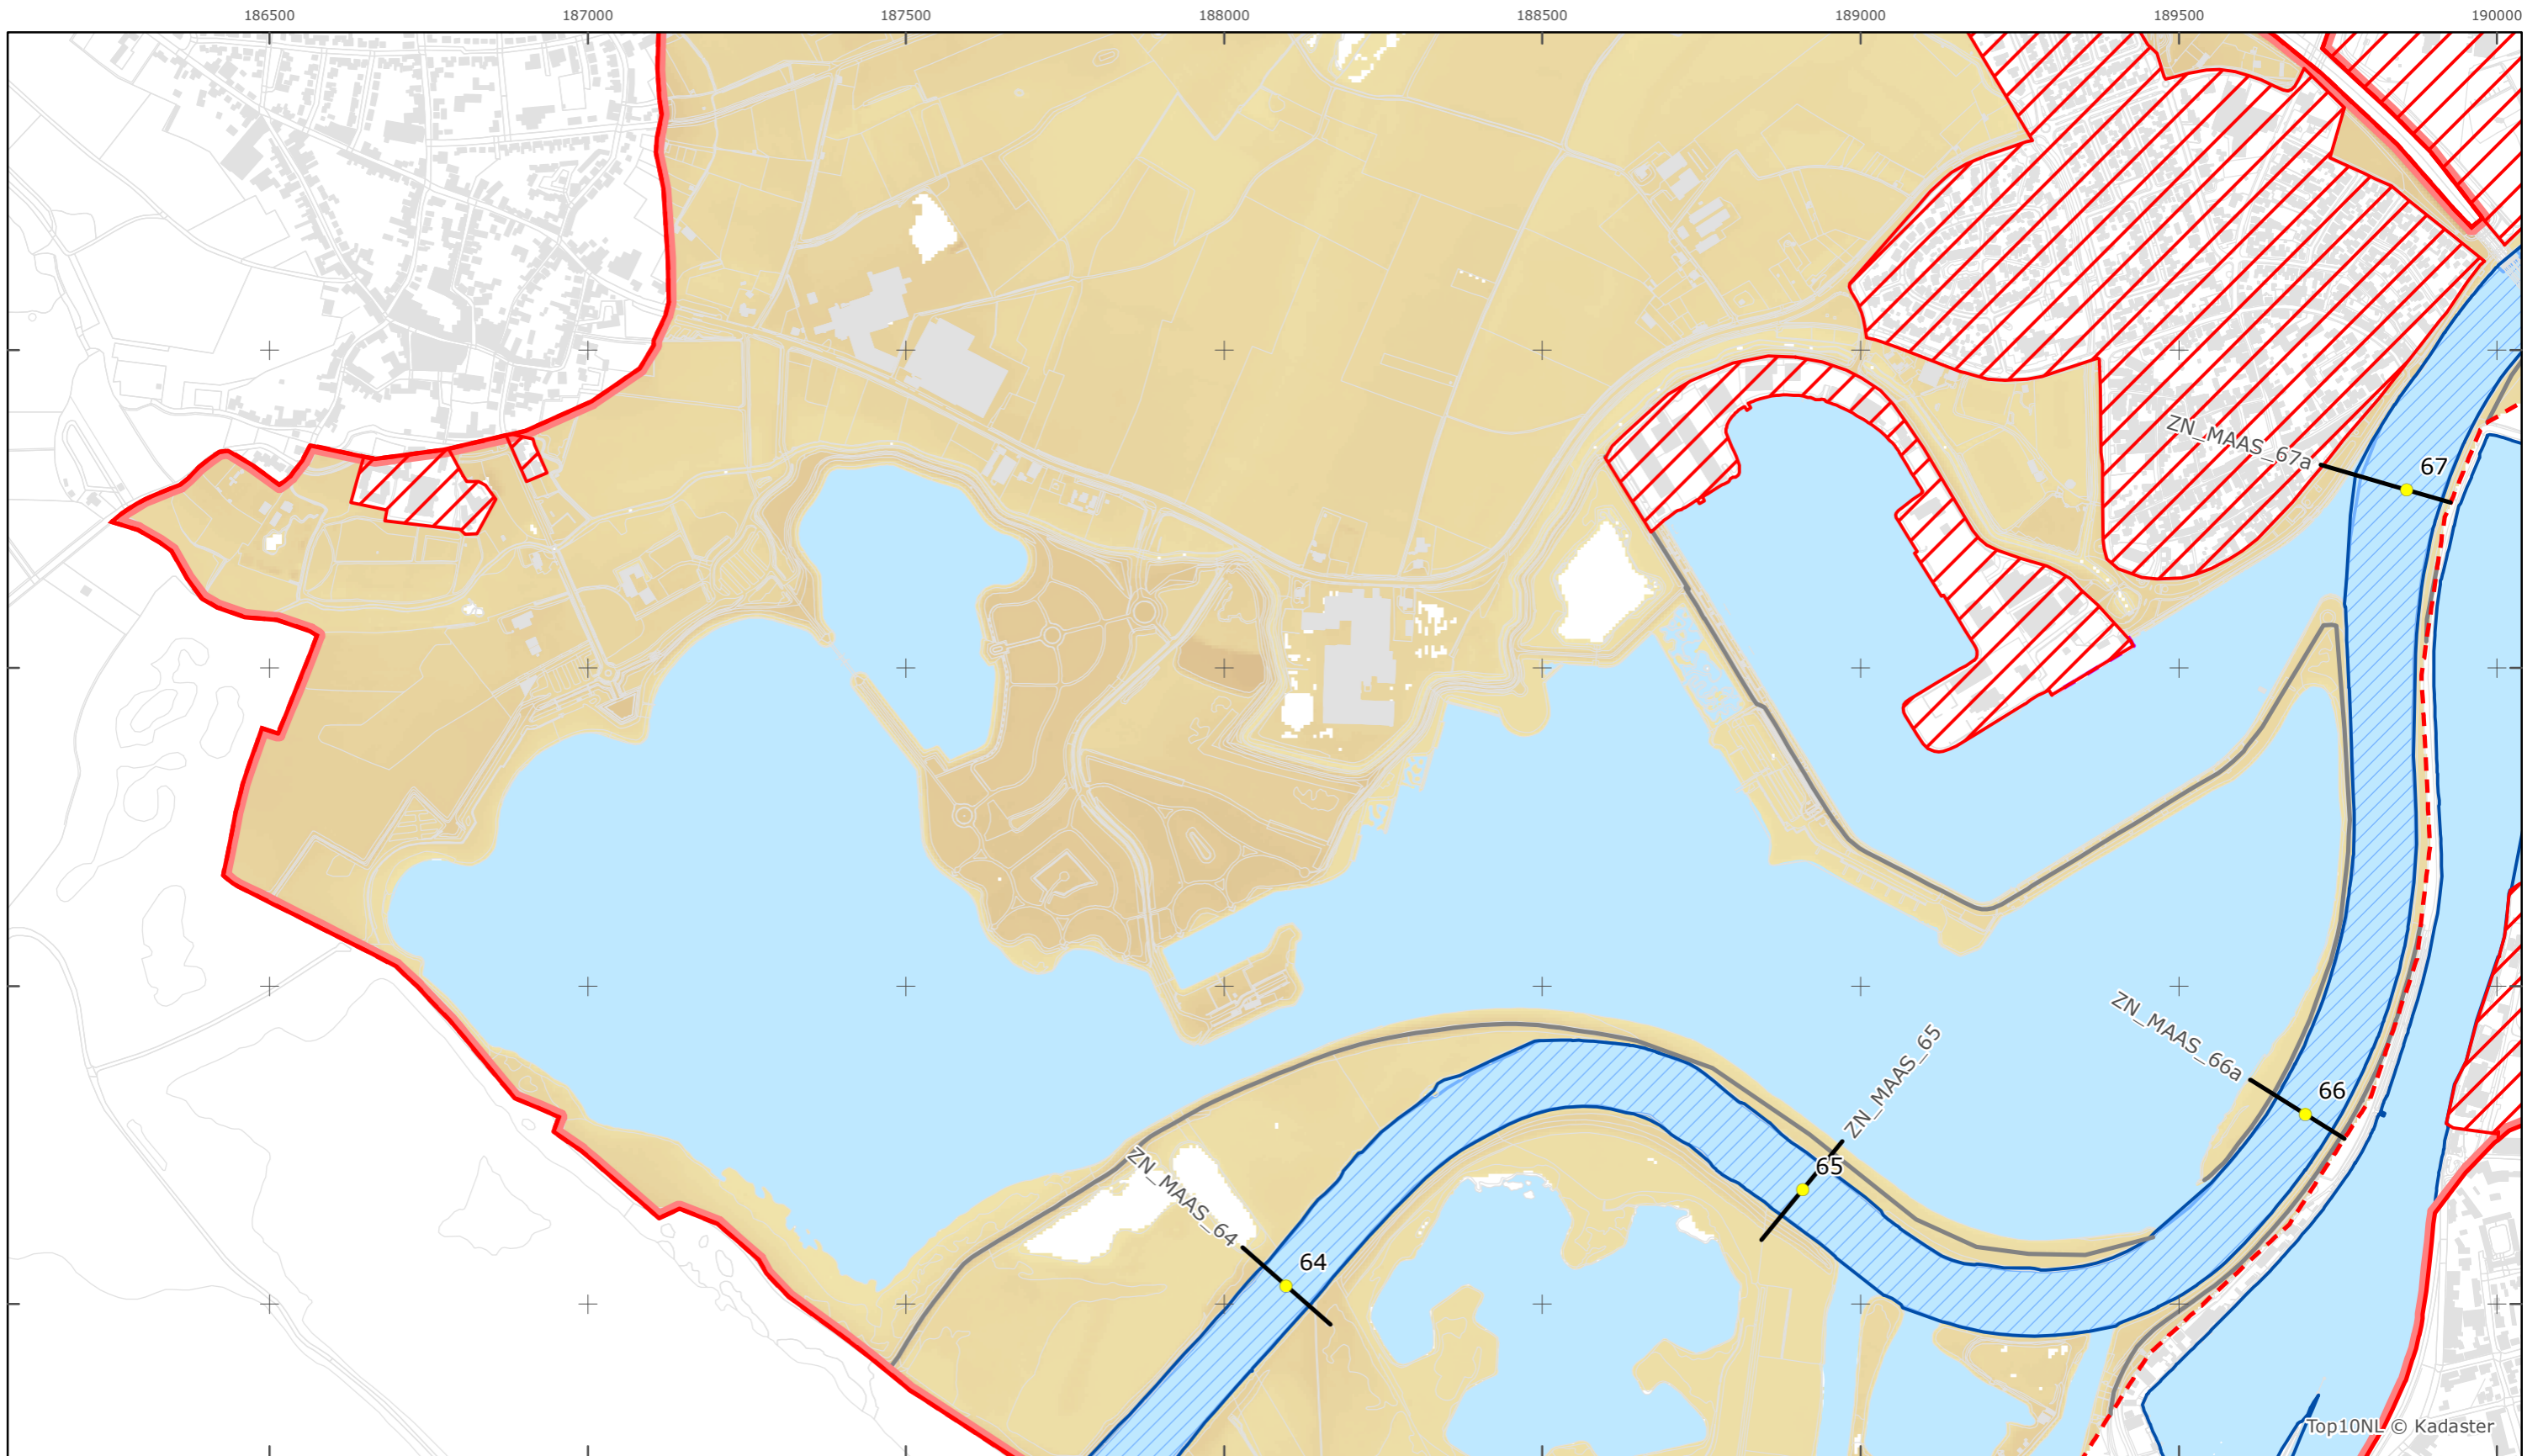

Legger Rijkswaterstaatswerken Waterwet - bovenaanzicht

Maas

Rijkswaterstaat Zuid-Nederland

Versie: 2.0
Status: Definitief
Datum: 13 oktober 2014

Kaartblad 25

schaal 1:10.000 (A3)

Legenda

Bodemhoogte