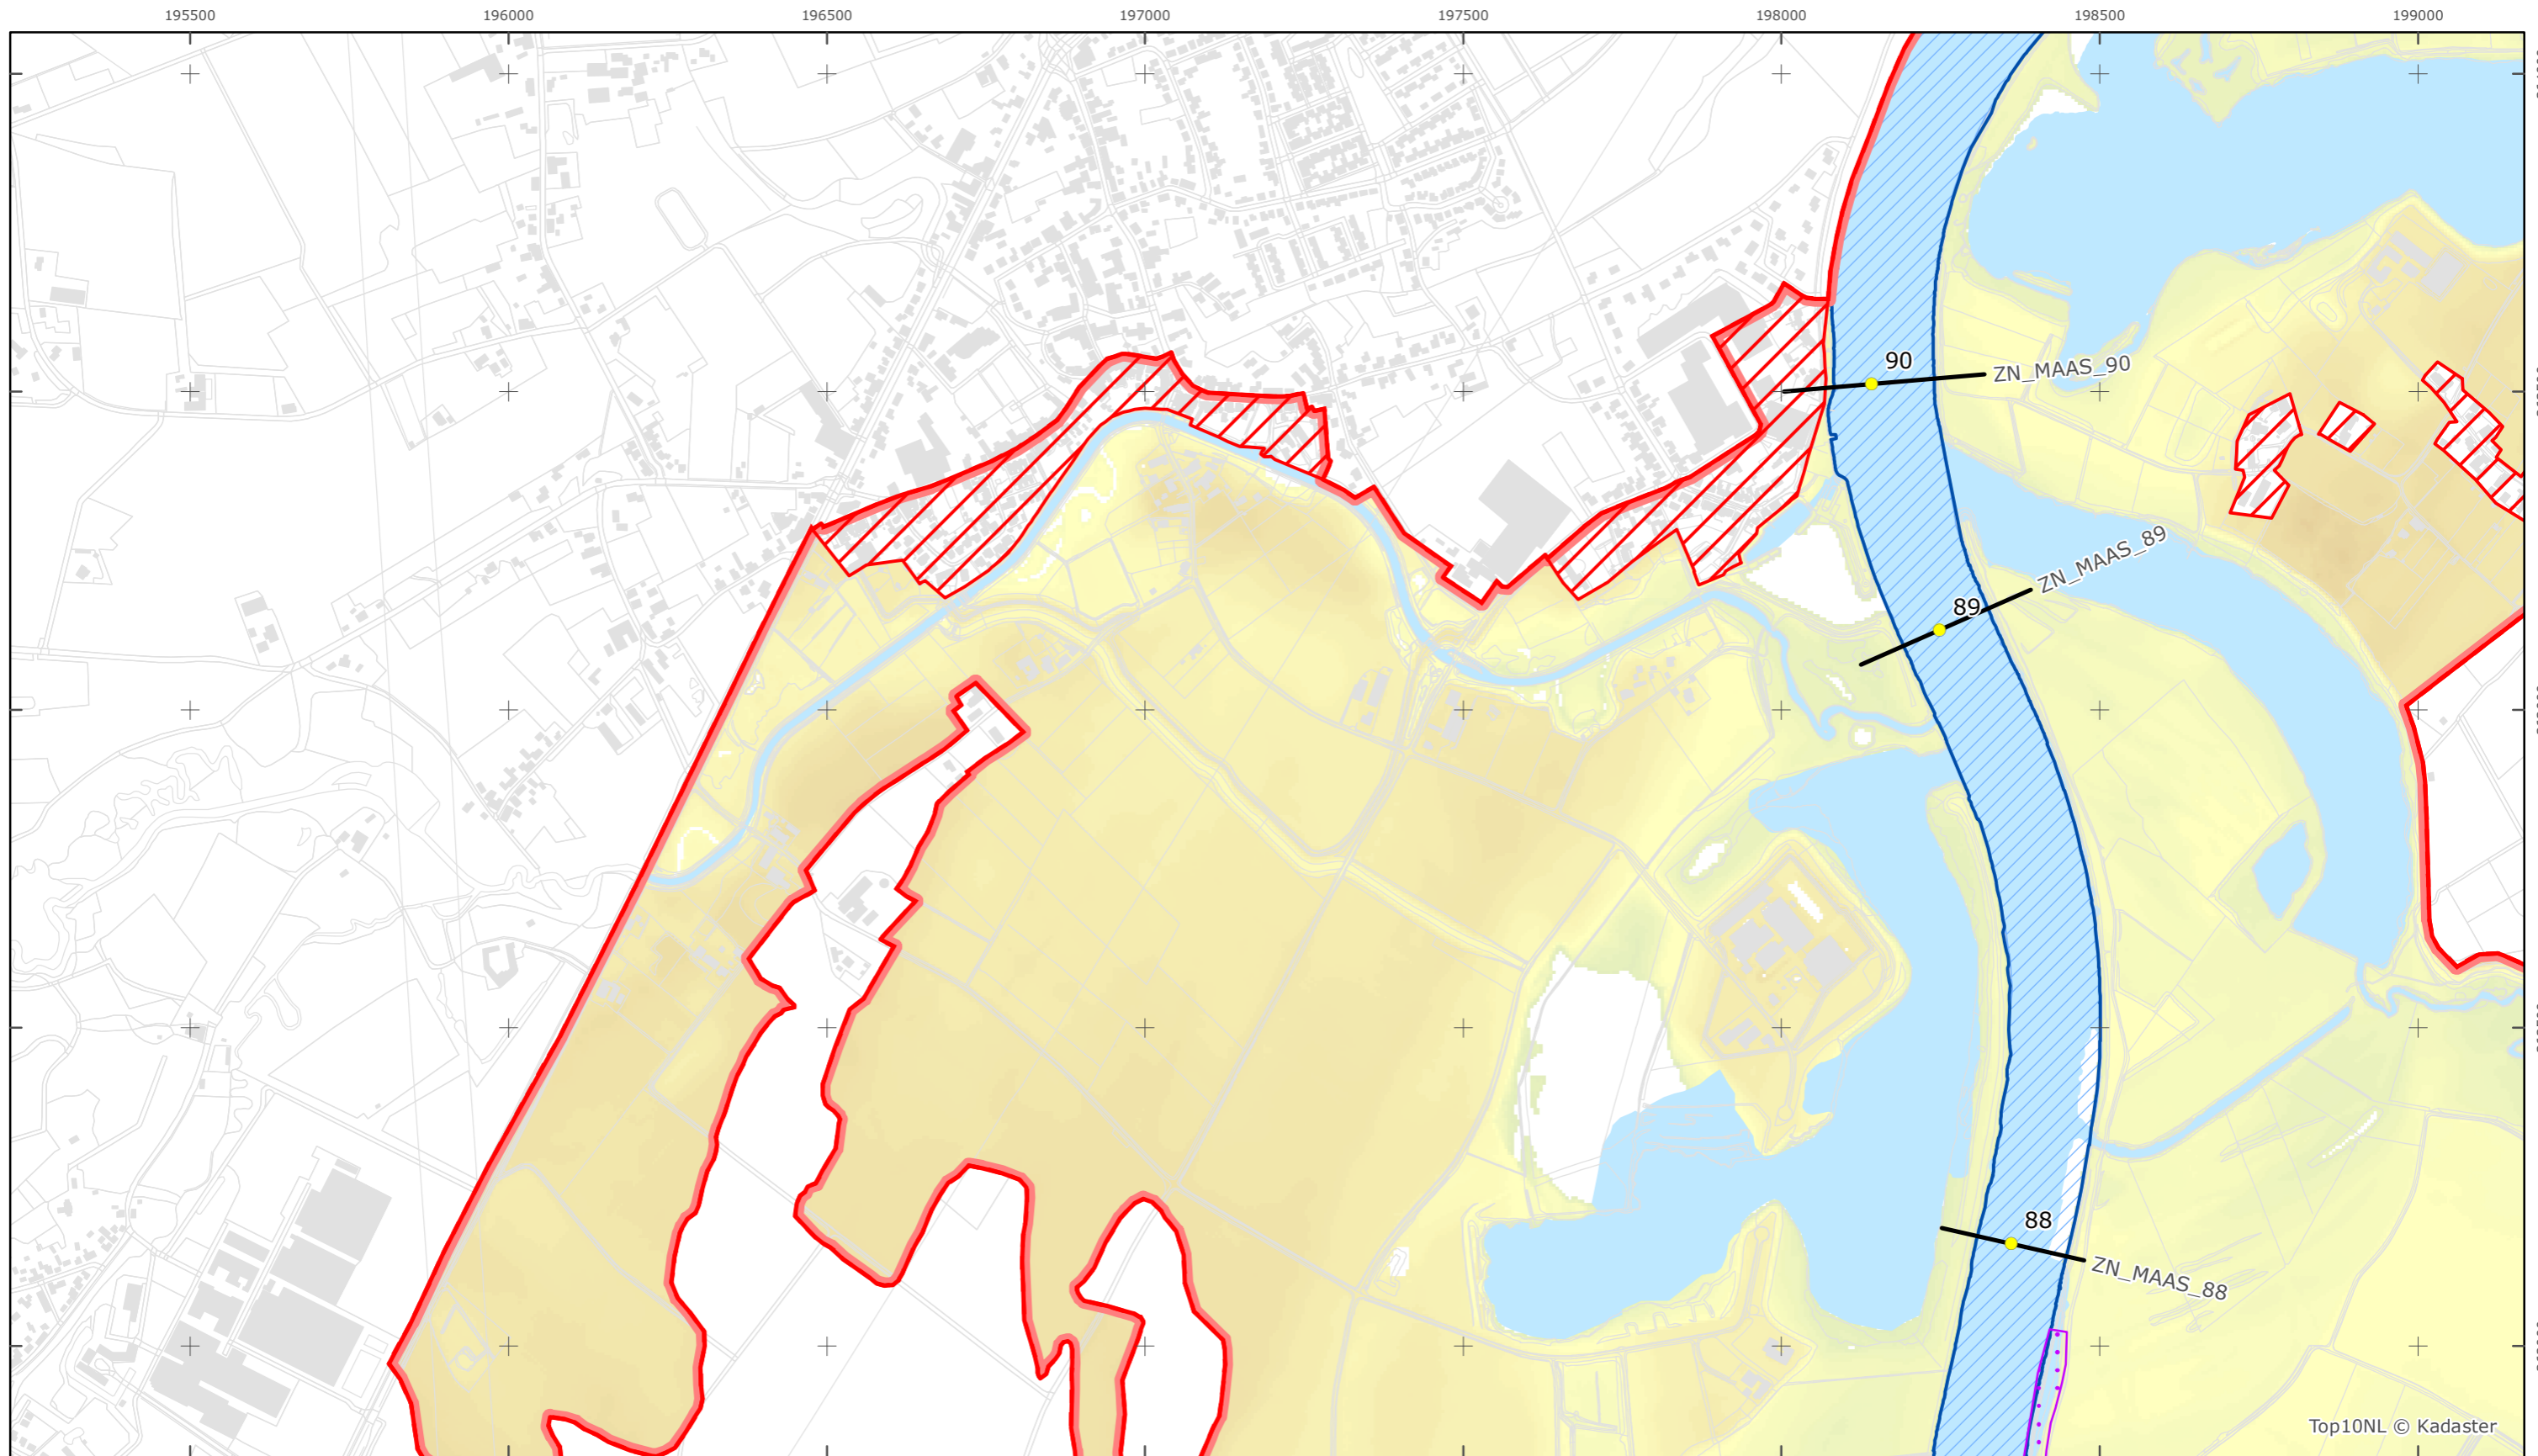

Top10NL © Kadaster

Legger Rijkswaterstaatswerken Waterwet - bovenaanzicht

Maas

Rijkswaterstaat Zuid-Nederland

Versie: 2.0
Status: Definitief
Datum: 13 oktober 2014

Kaartblad 39

schaal 1:10.000 (A3)

Legenda

Bodemhoogte

Overige legenda-eenheden op blad 'overkoepelende legenda'