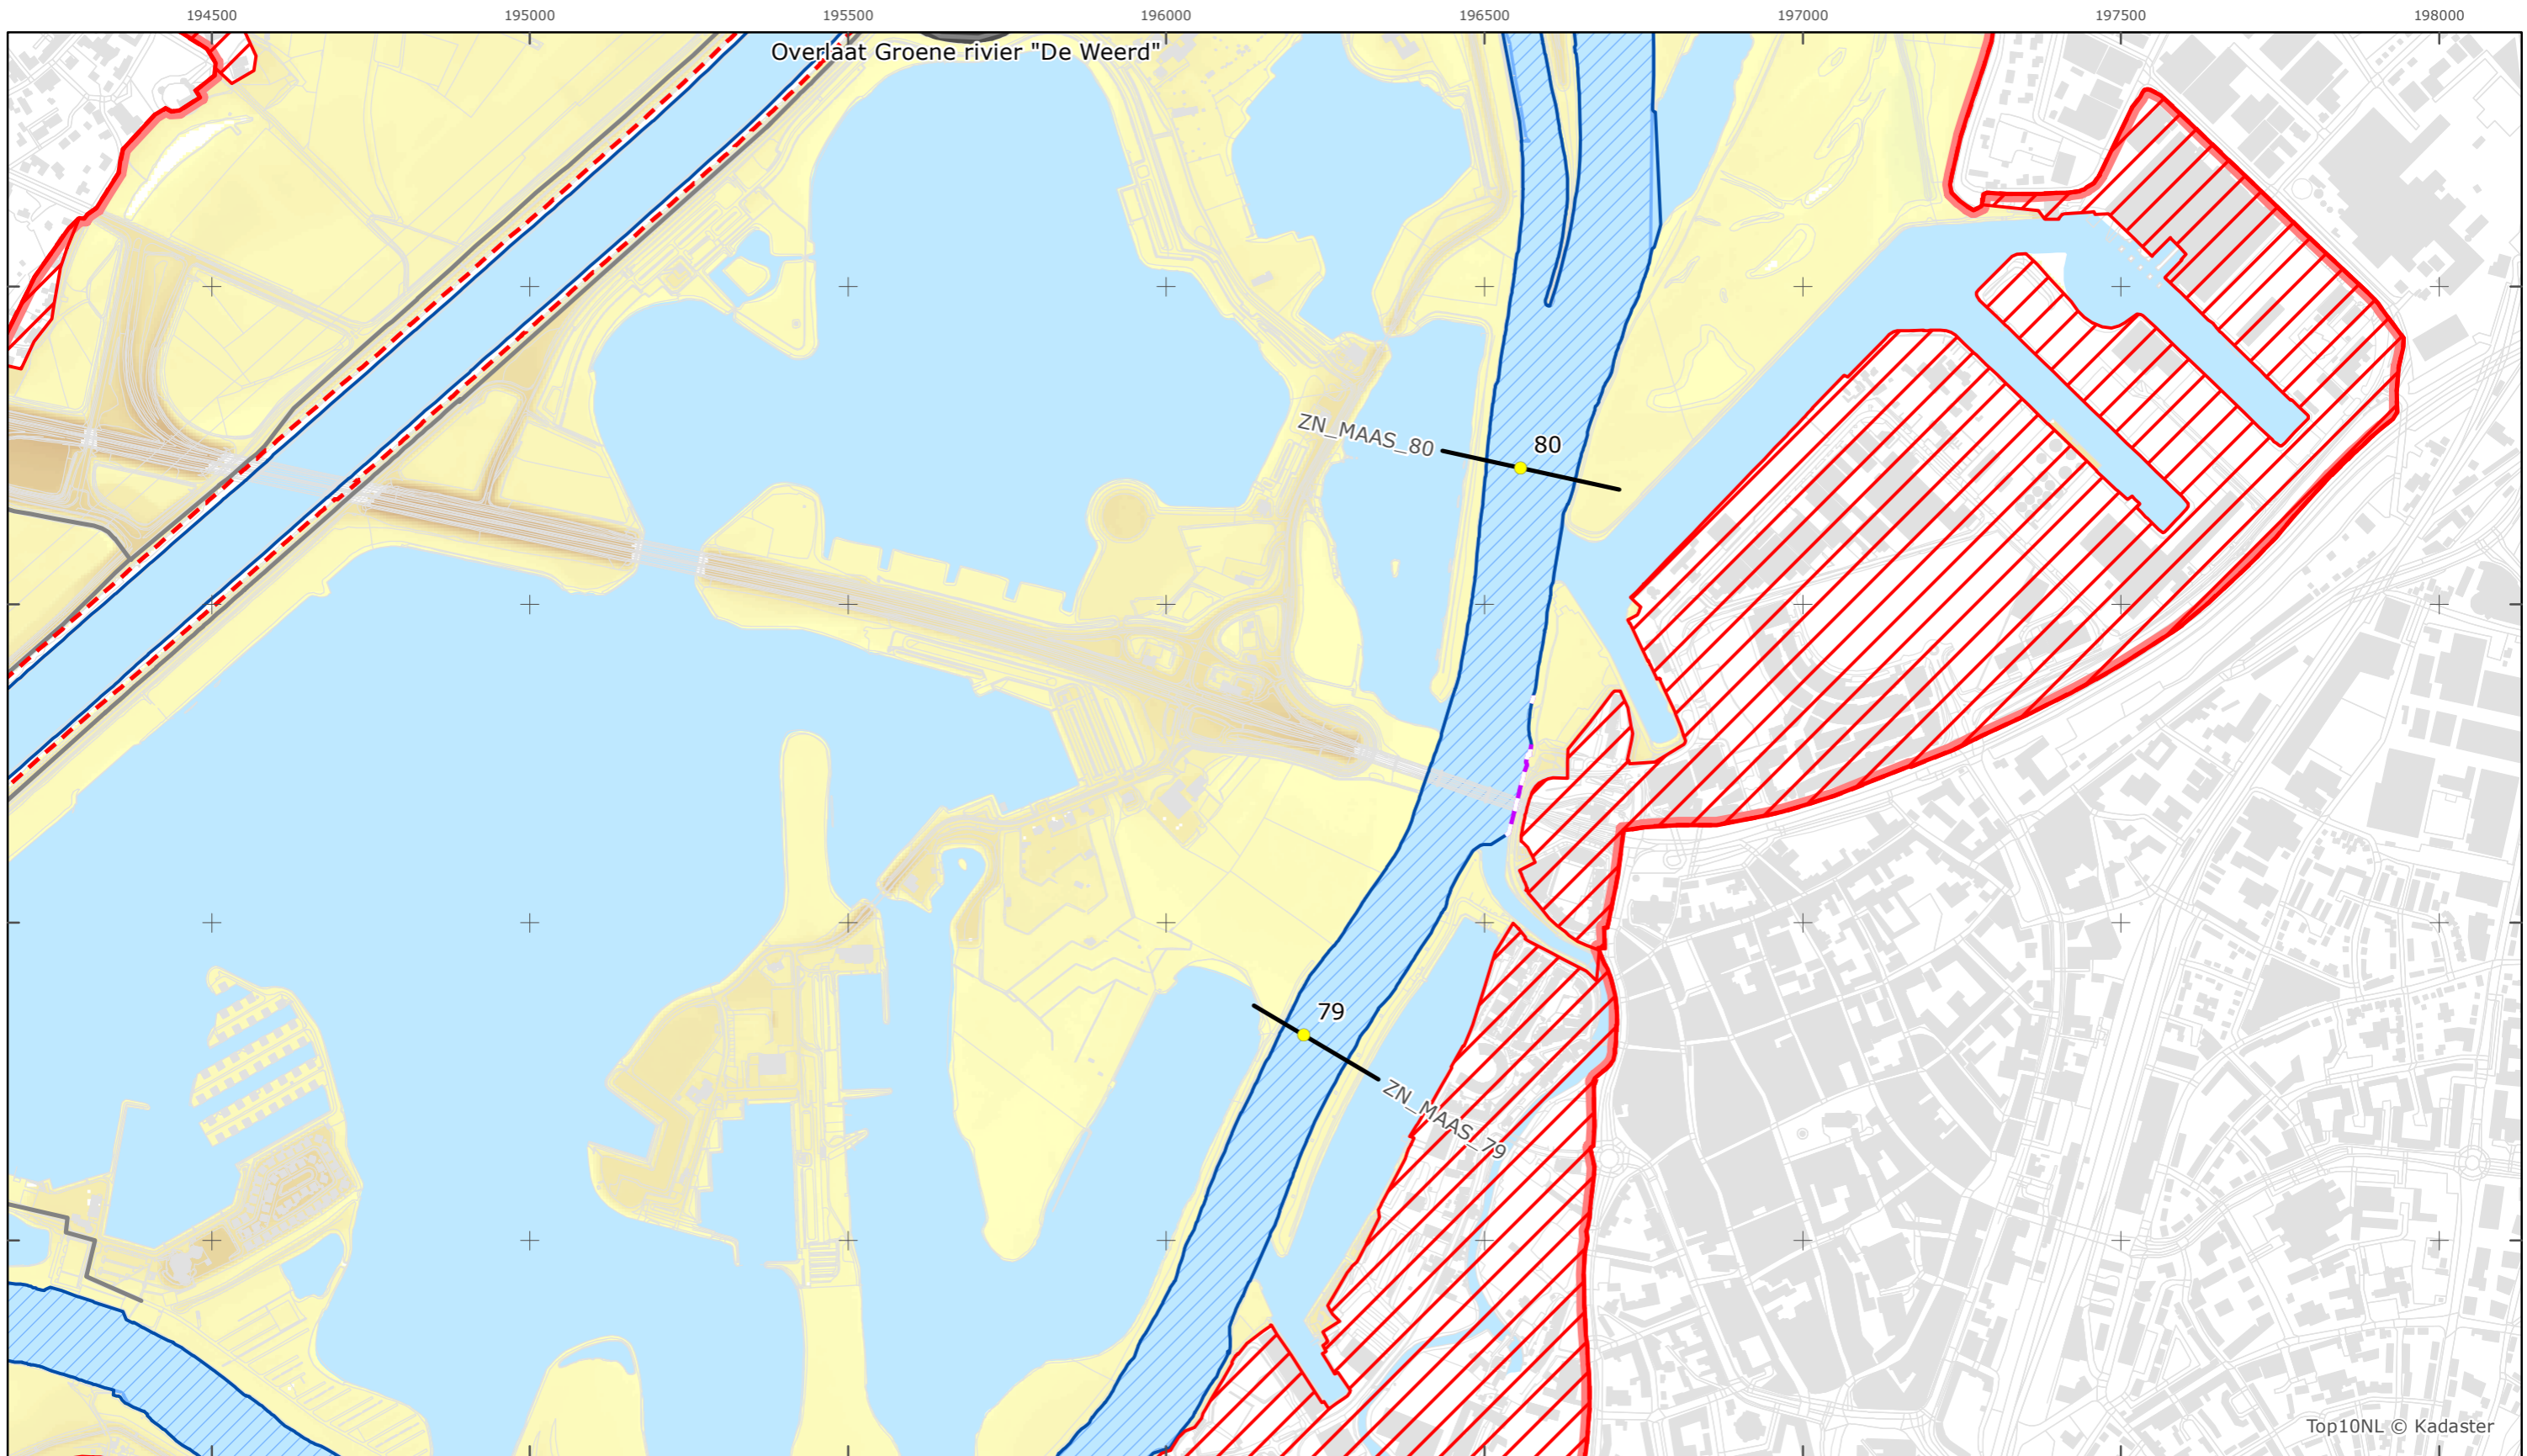

Versie: 2.0
 Status: Definitief
 Datum: 13 oktober 2014

Kaartblad 31

schaal 1:10.000 (A3)

Legenda

Bodemhoogte

Overige legenda-eenheden op blad 'overkoepelende legenda'

Legger Rijkswaterstaatswerken Waterwet - bovenaanzicht