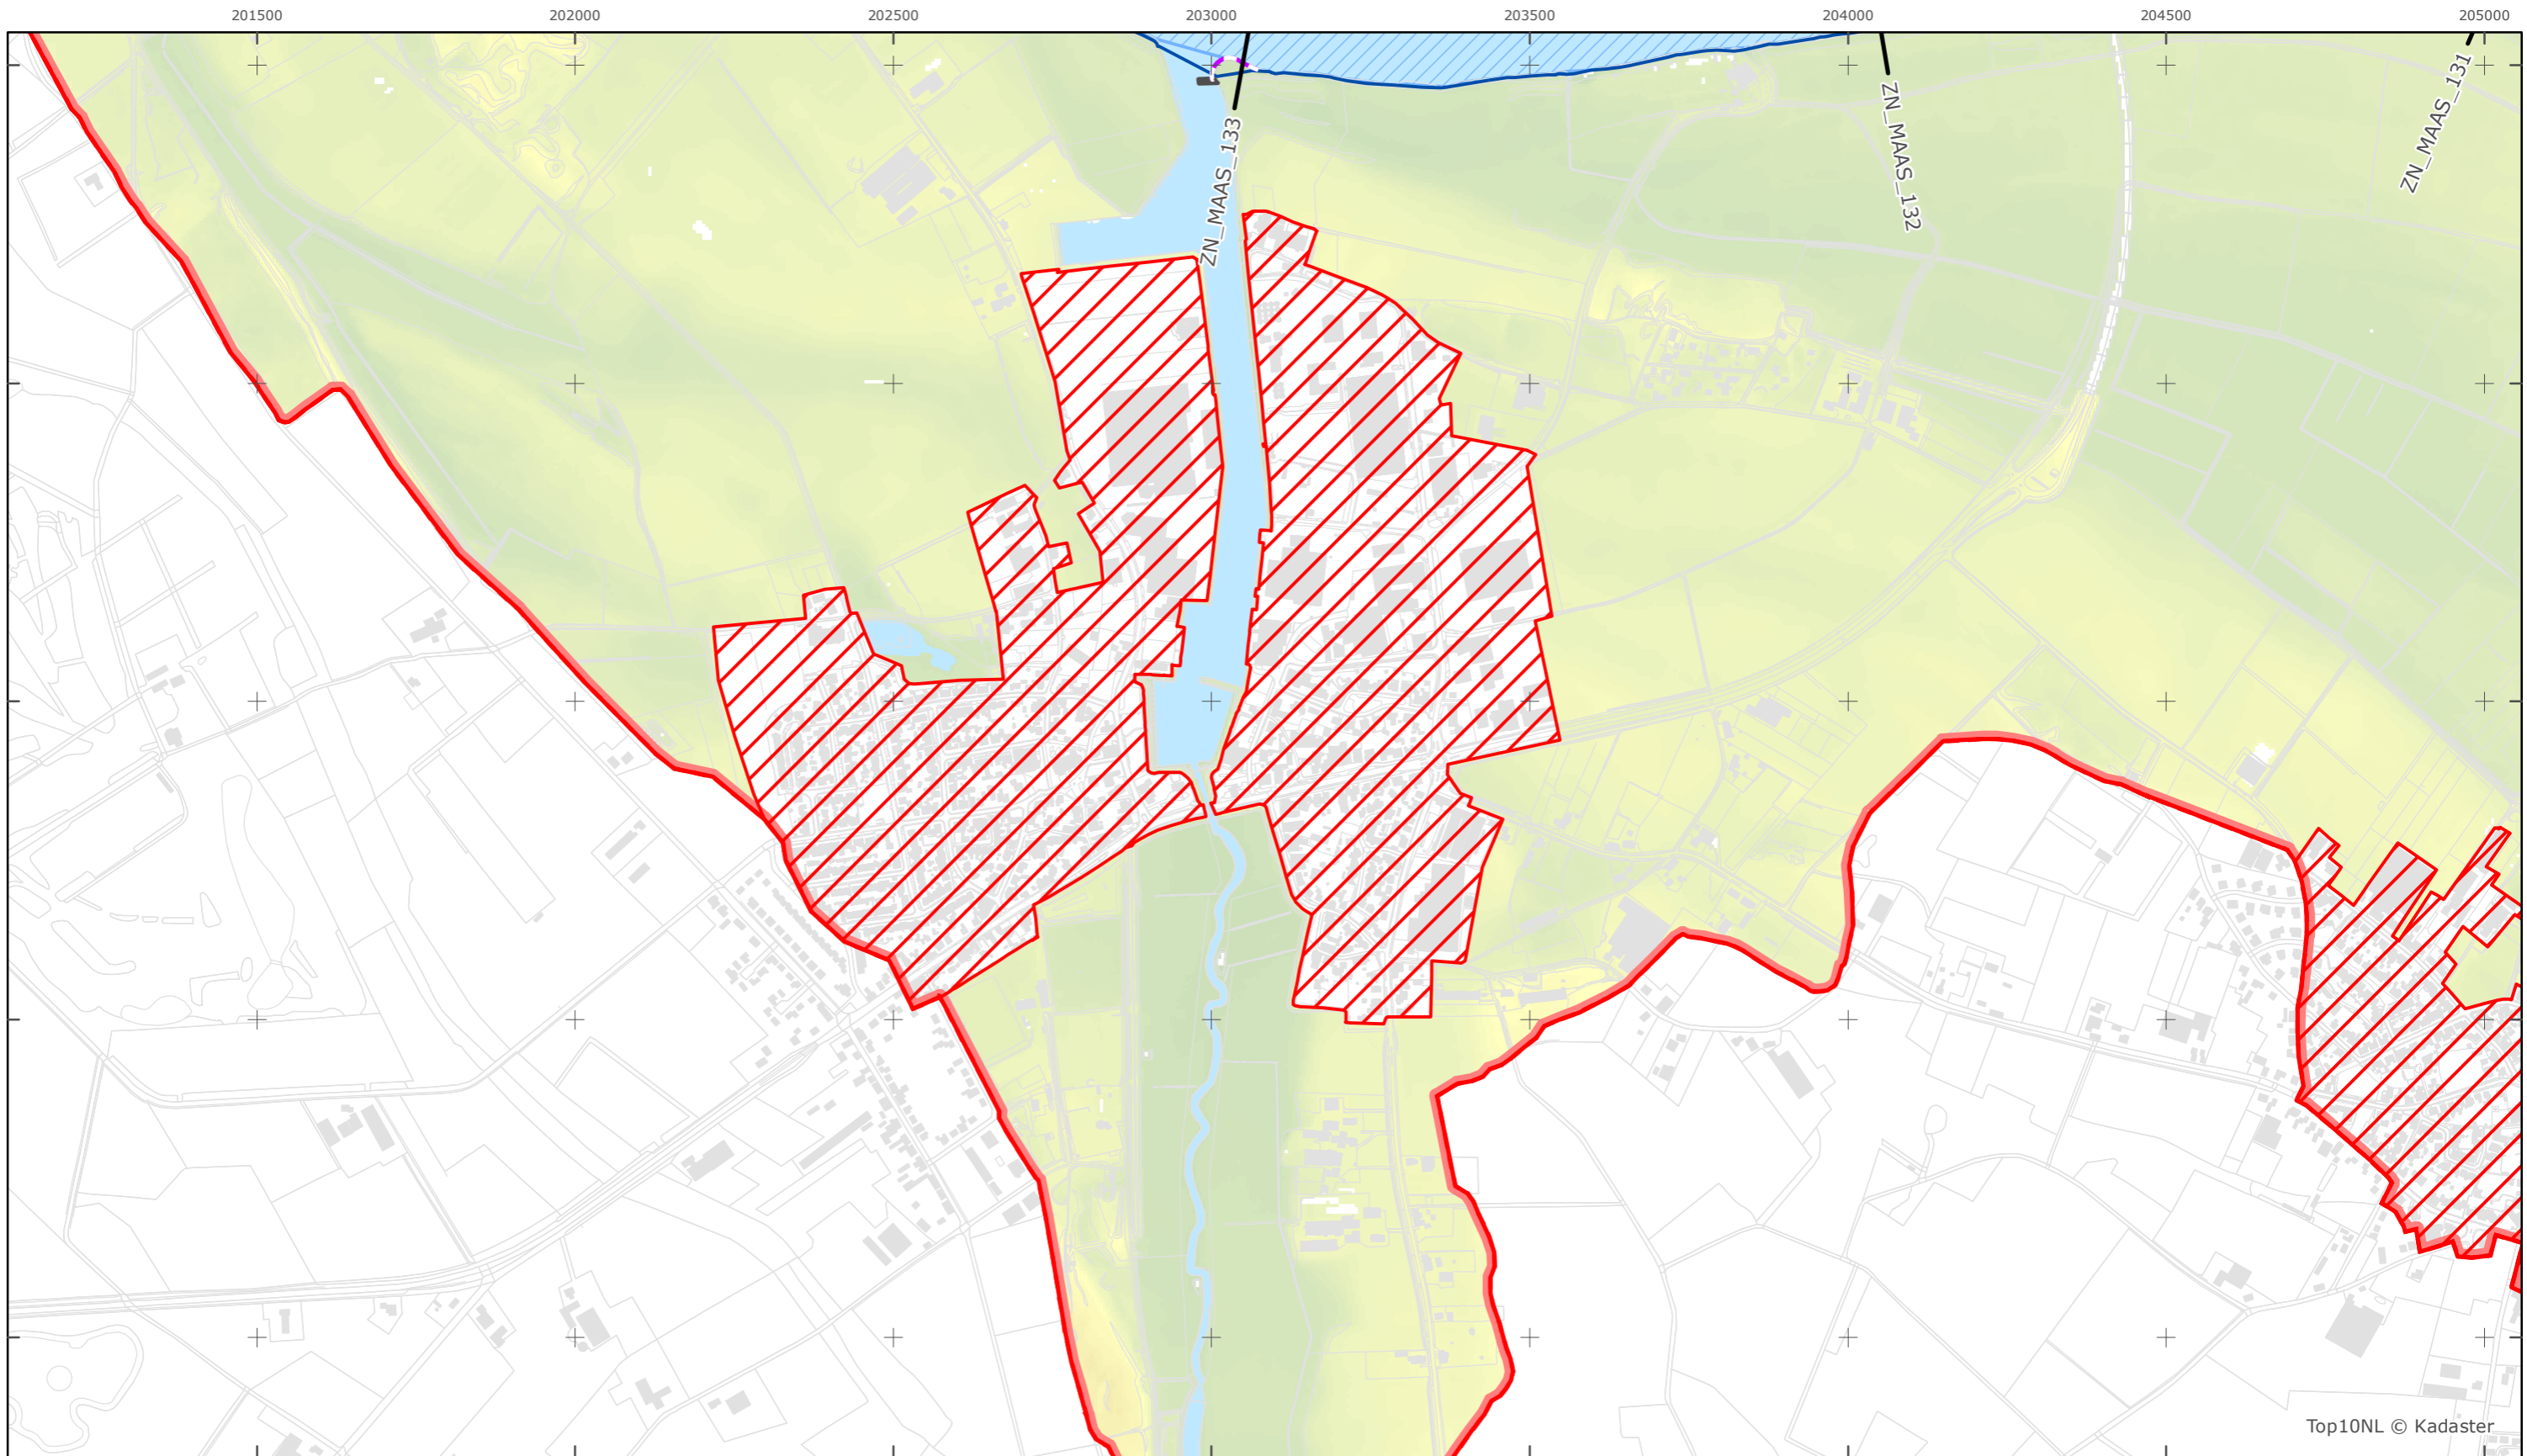

Kaartblad 58

schaal 1:10.000 (A3)

Legenda

Bodemhoogte

Overige legenda-eenheden op blad 'overkoepelende legenda'

Top10NL © Kadaster

Legger Rijkswaterstaatswerken Waterwet - bovenaanzicht

Maas