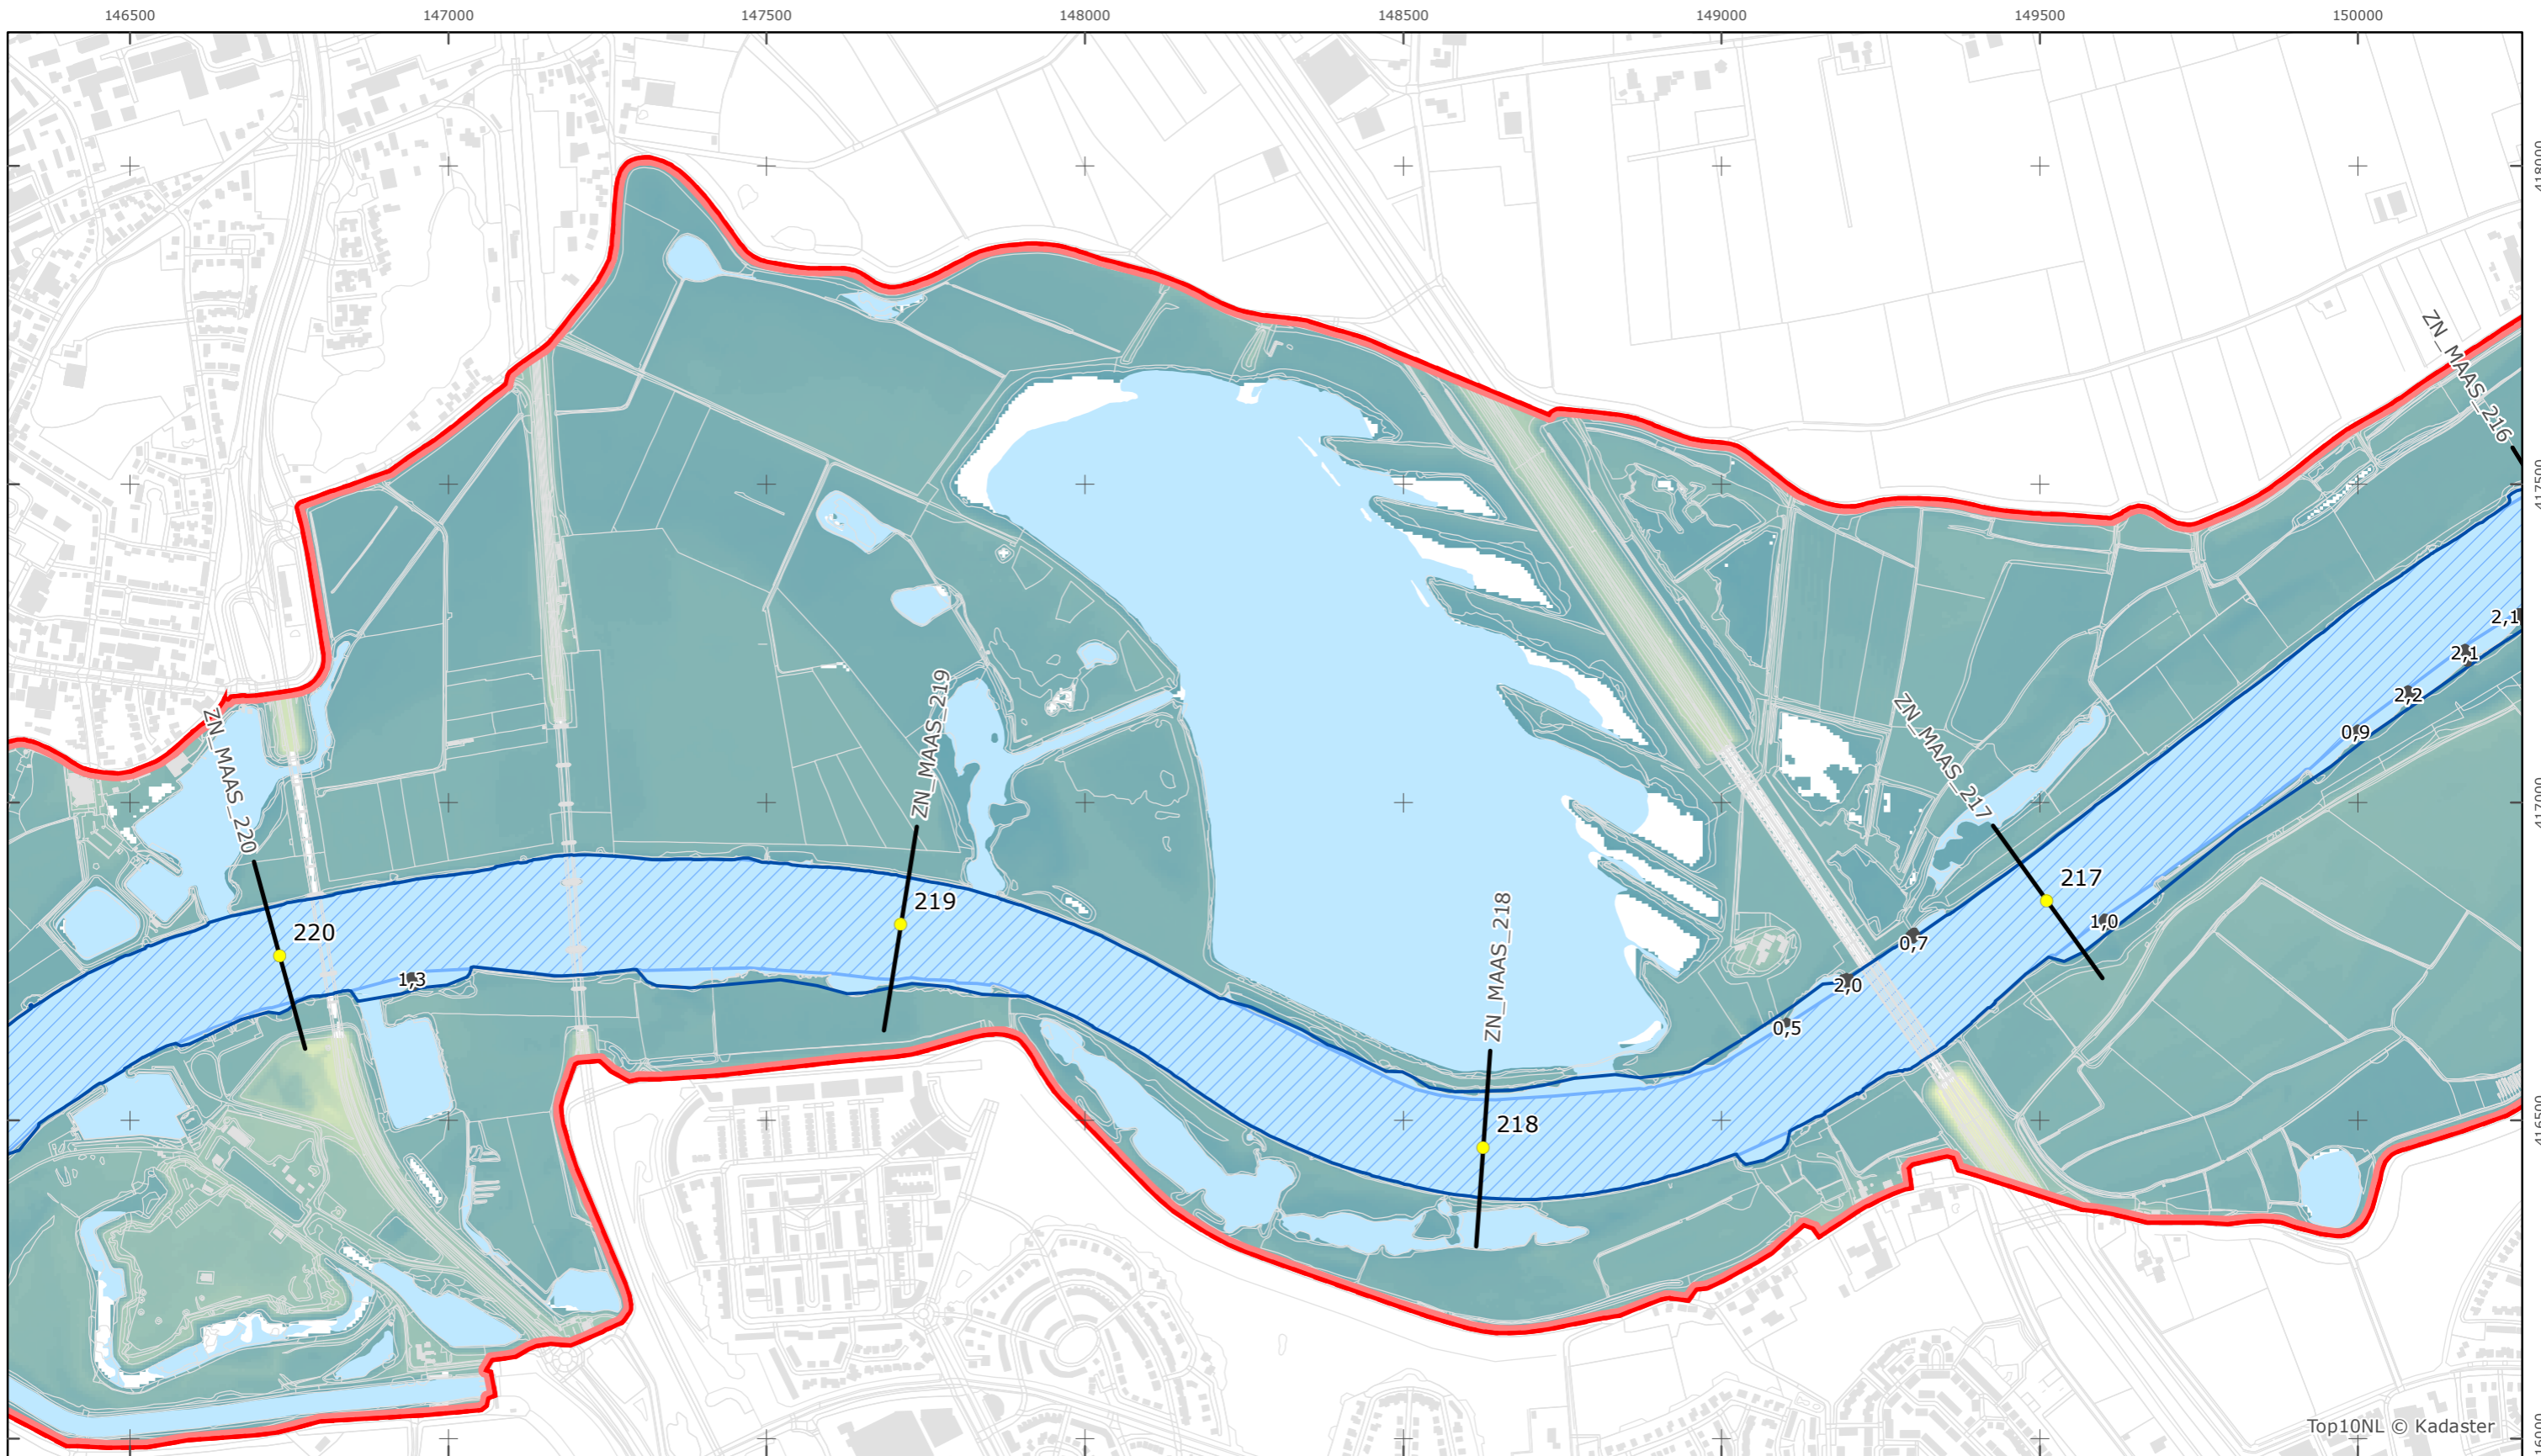

Legger Rijkswaterstaatswerken Waterwet - bovenaanzicht

Maas

Rijkswaterstaat Zuid-Nederland

Versie: 2.0
Status: Definitief
Datum: 13 oktober 2014

Kaartblad 105

schaal 1:10.000 (A3)

Legenda

Bodemhoogte

Overige legenda-eenheden op blad 'overkoepelende legenda'