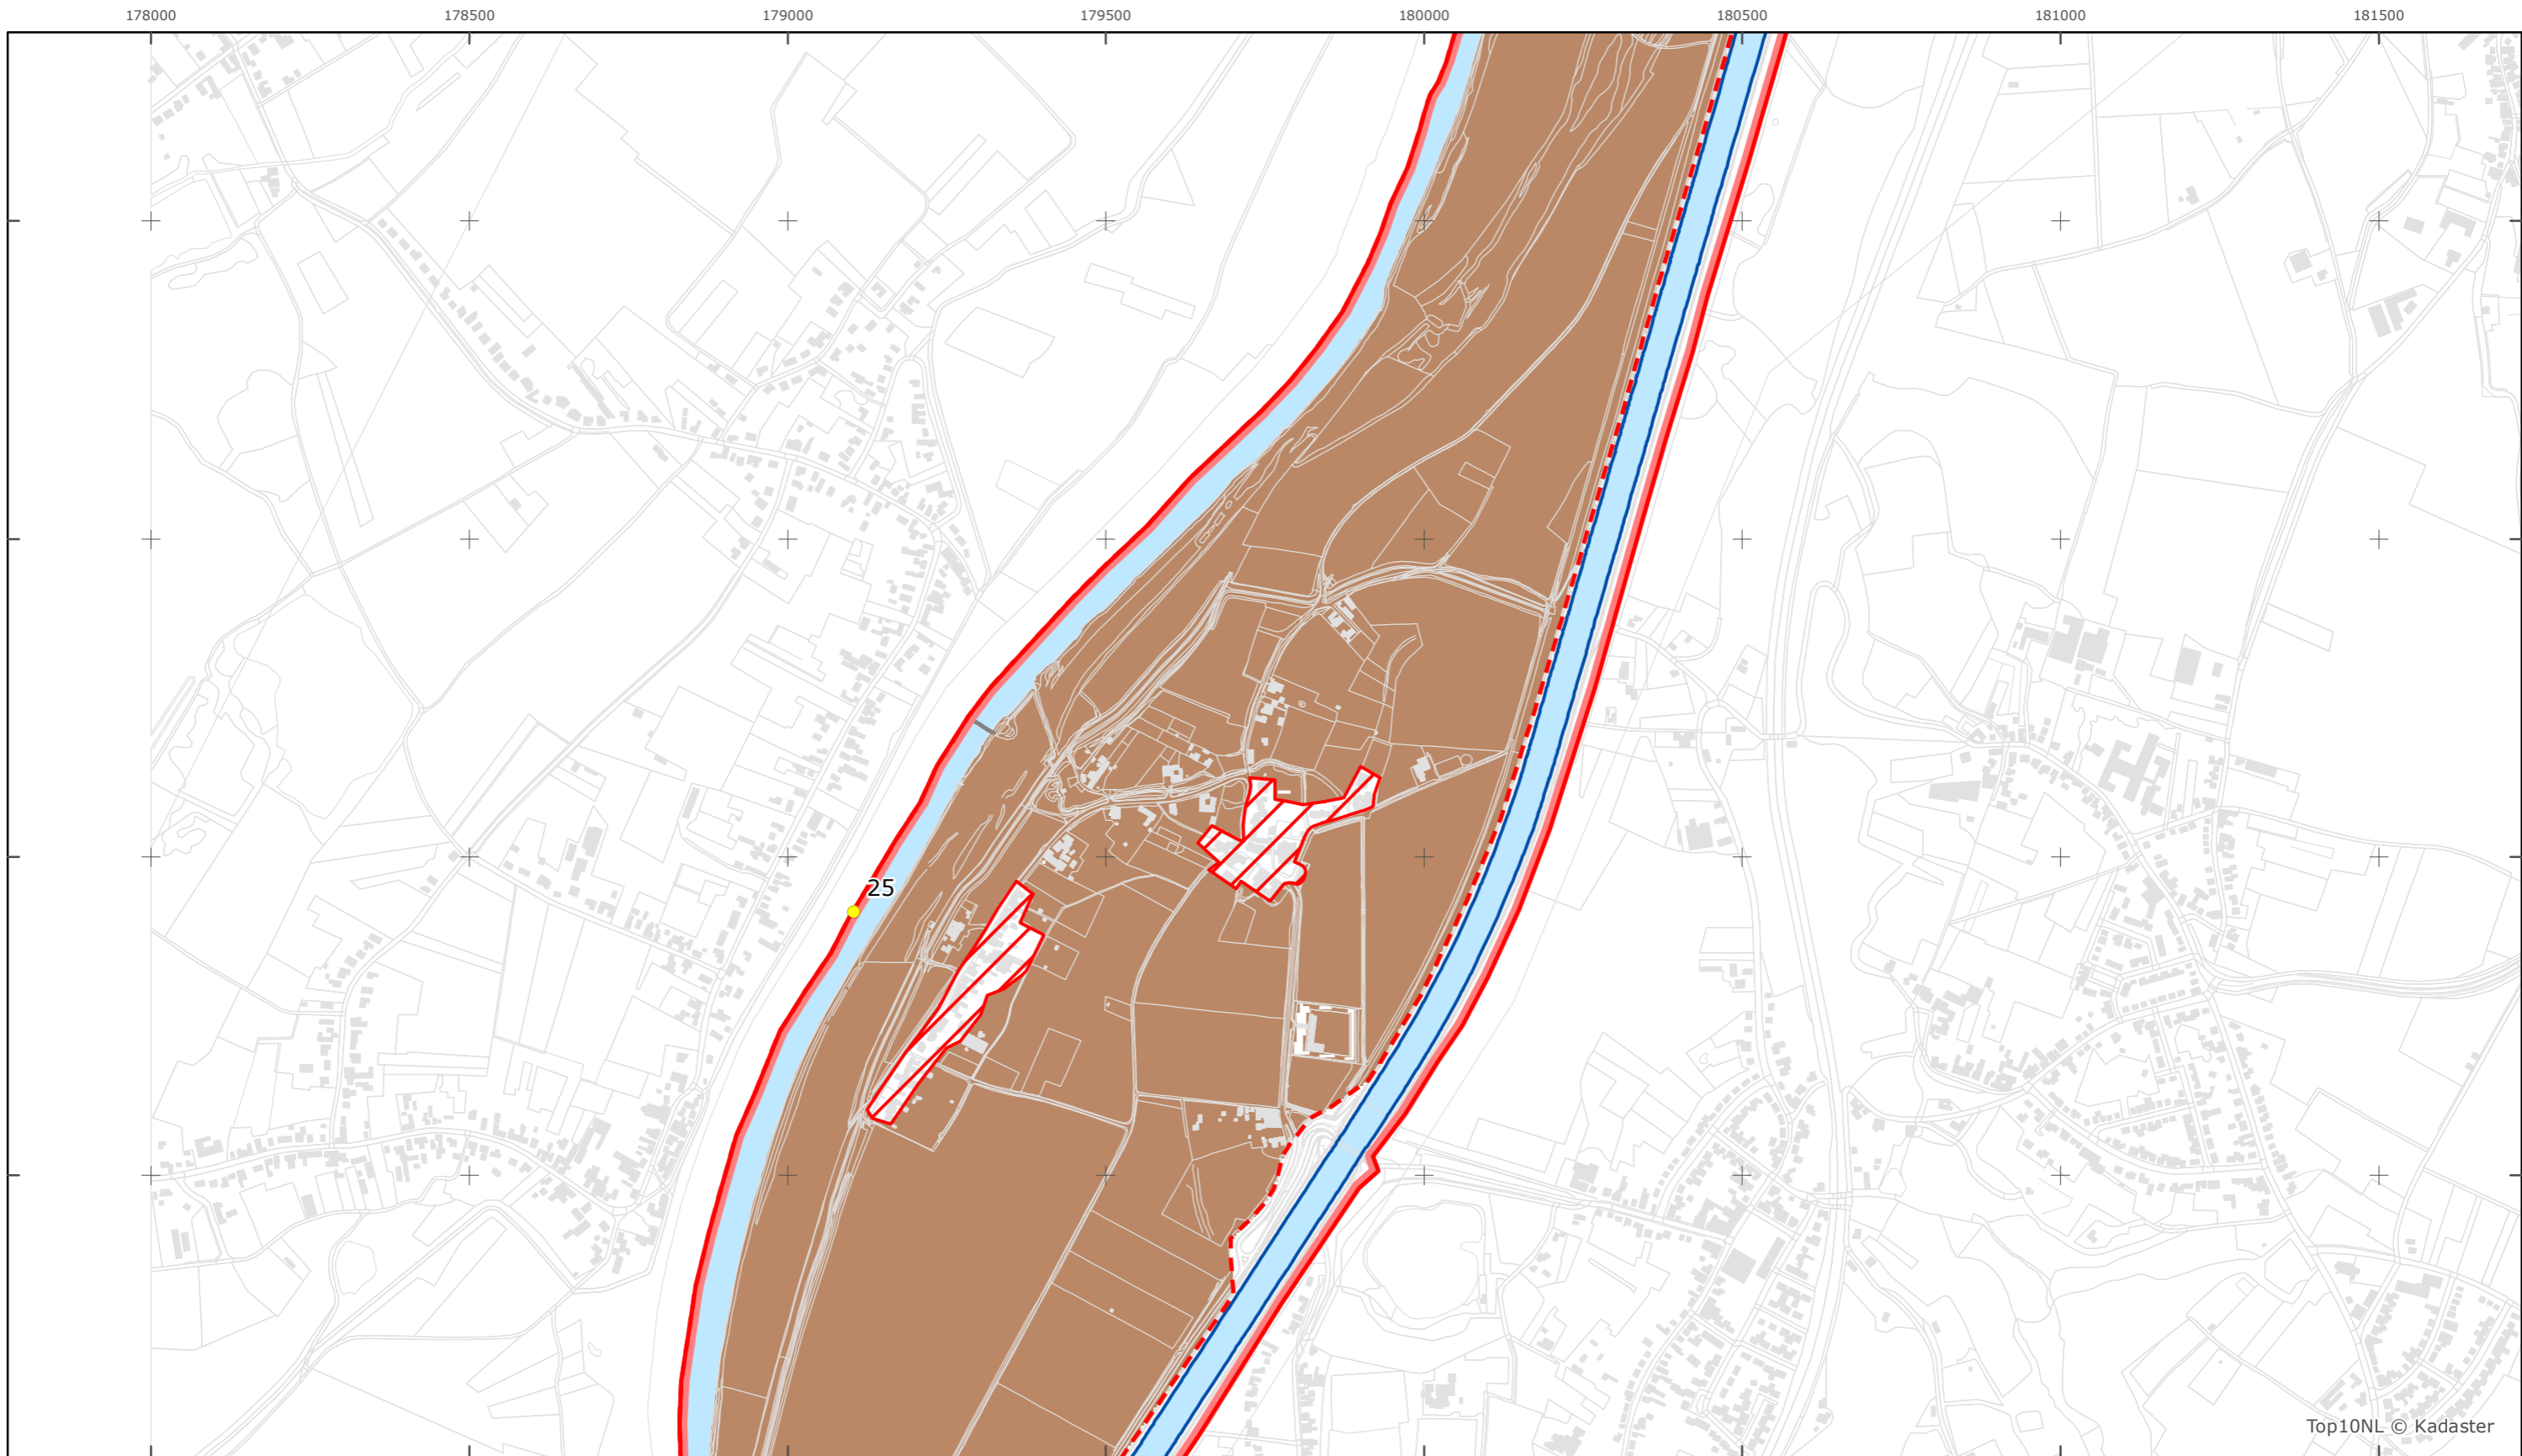

Top10NL © Kadaster

Legger Rijkswaterstaatswerken Waterwet - bovenaanzicht

Maas

Rijkswaterstaat Zuid-Nederland

Versie: 2.0
 Status: Definitief
 Datum: 13 oktober 2014

Kaartblad 11

schaal 1:10.000 (A3)

Legenda