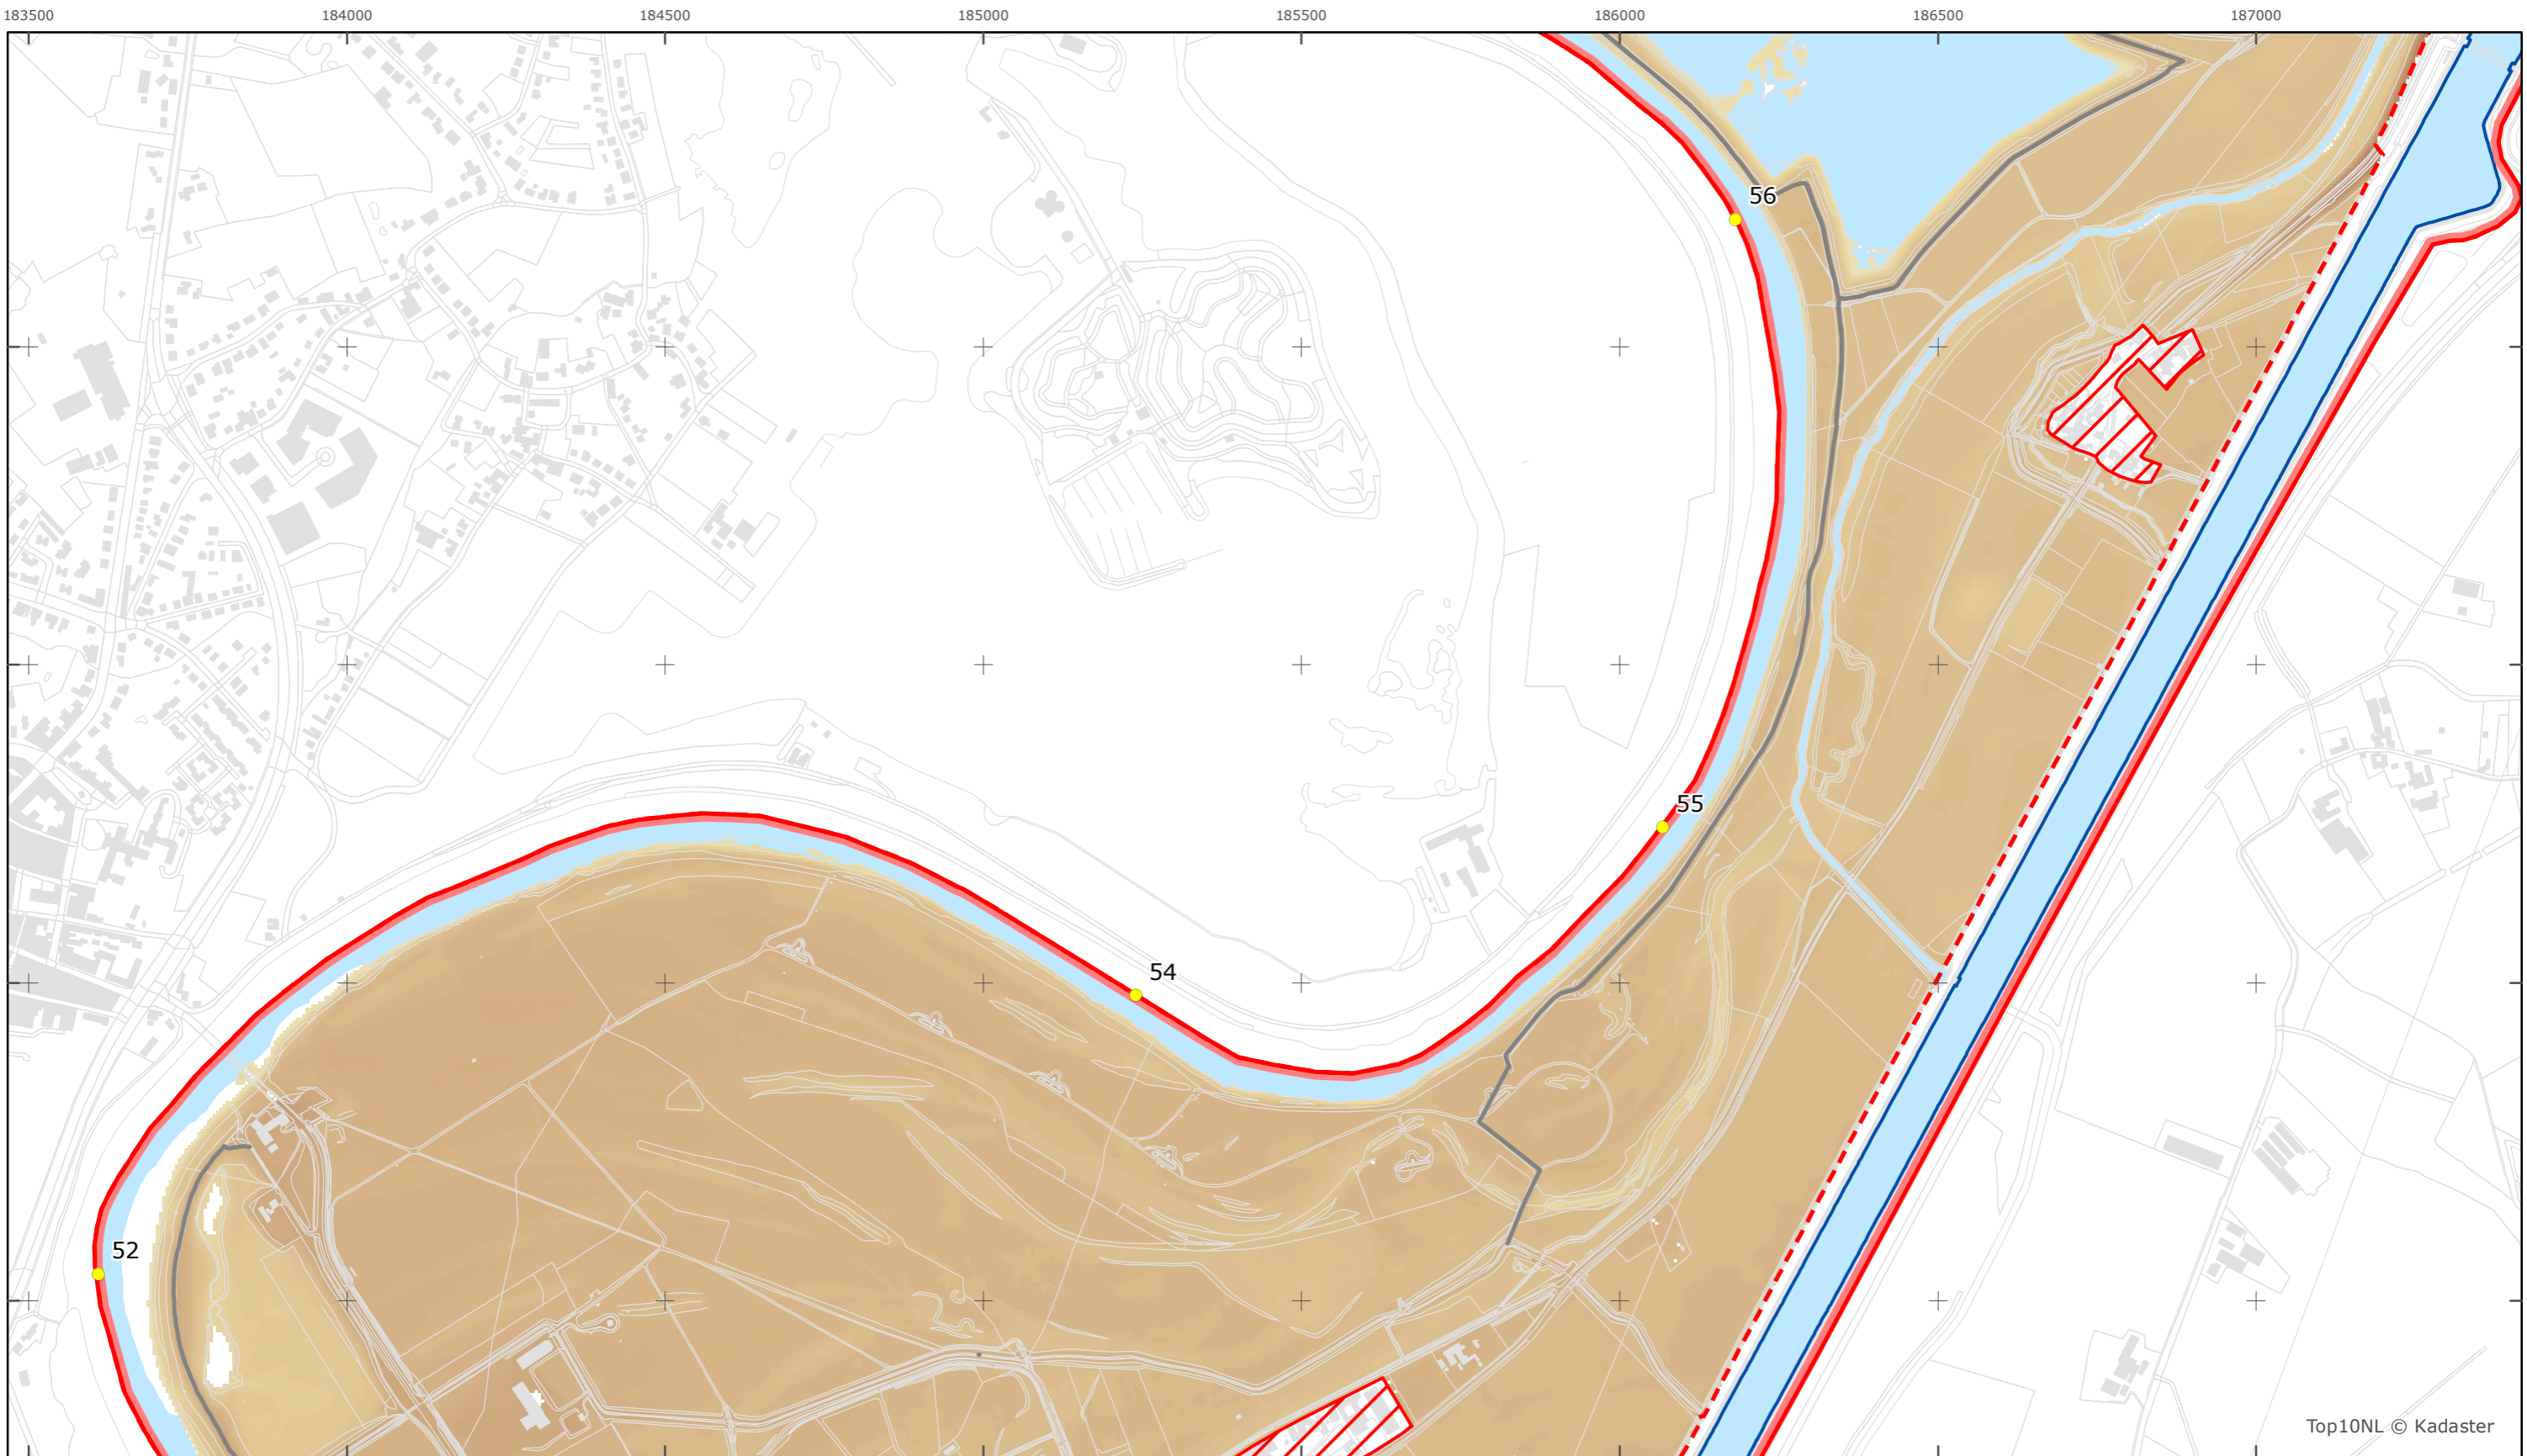

Top10NL © Kadaster

Legger Rijkswaterstaatswerken Waterwet - bovenaanzicht

Maas

Rijkswaterstaat Zuid-Nederland

Versie: 2.0
 Status: Definitief
 Datum: 13 oktober 2014

Kaartblad 21

schaal 1:10.000 (A3)

Legenda