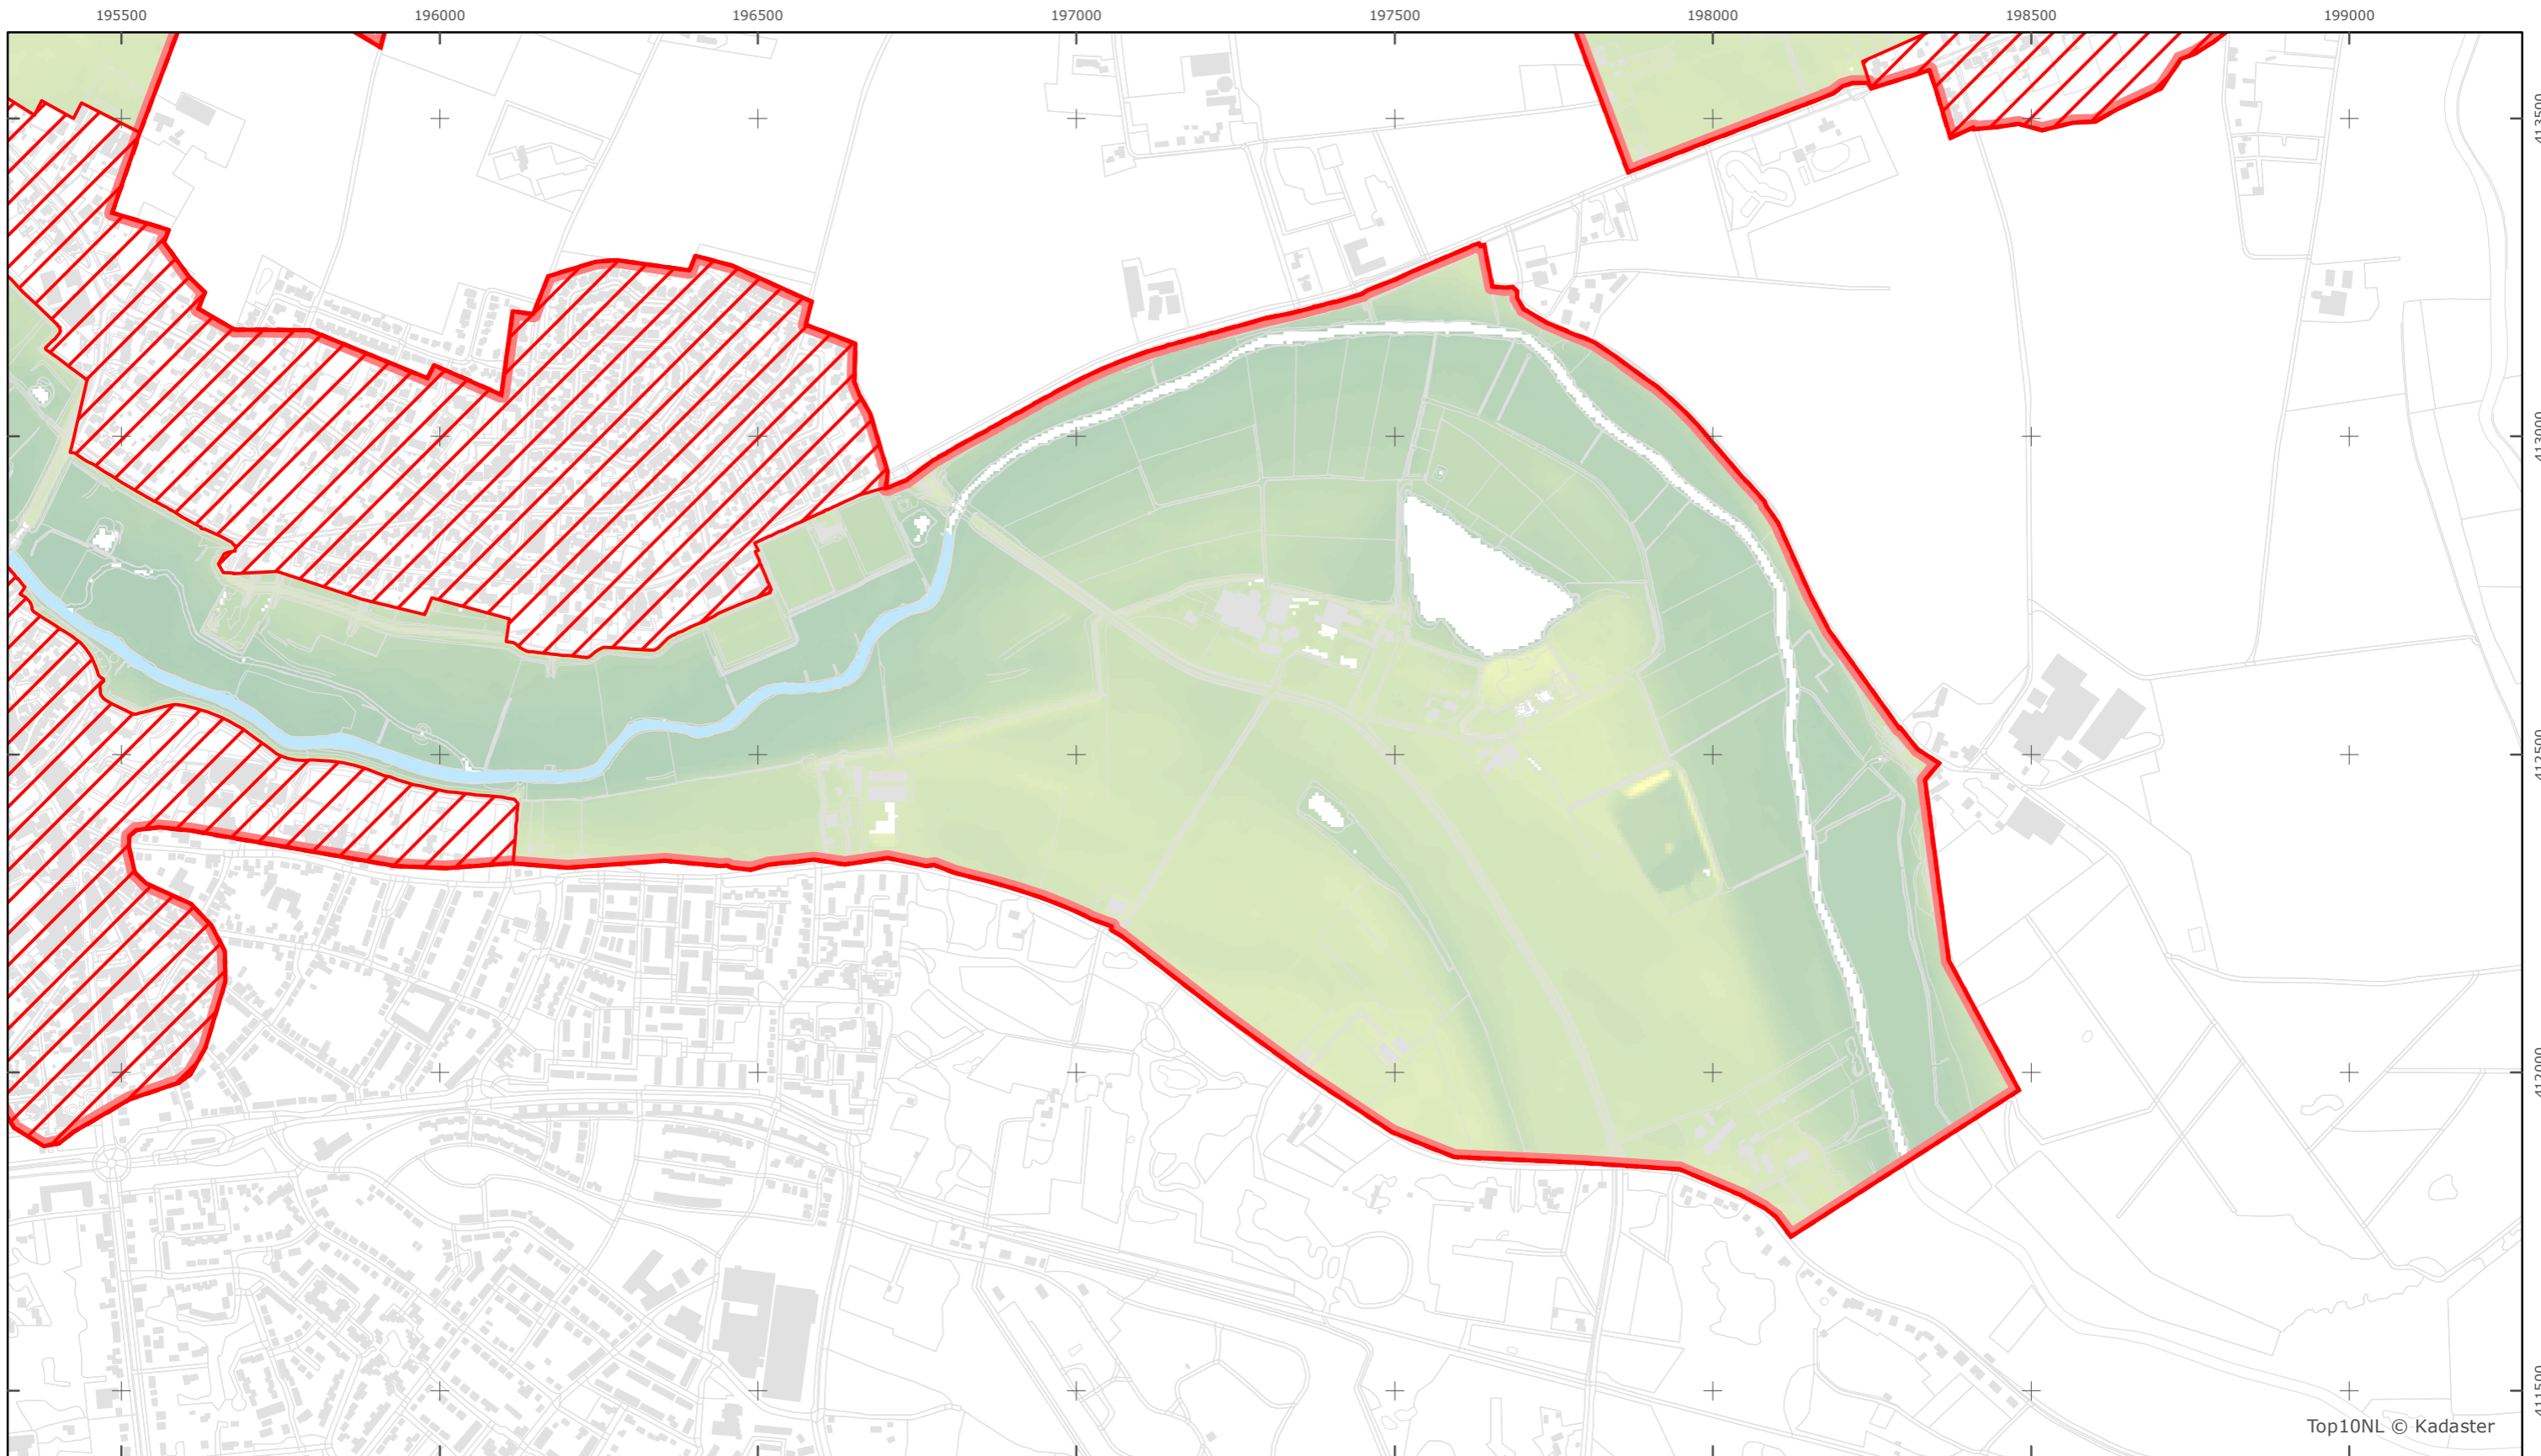

Kaartblad 70

schaal 1:10.000 (A3)

Legenda

Bodemhoogte

Overige legenda-eenheden op blad 'overkoepelende legenda'

Legger Rijkswaterstaatswerken Waterwet - bovenaanzicht

Maas

Rijkswaterstaat Zuid-Nederland