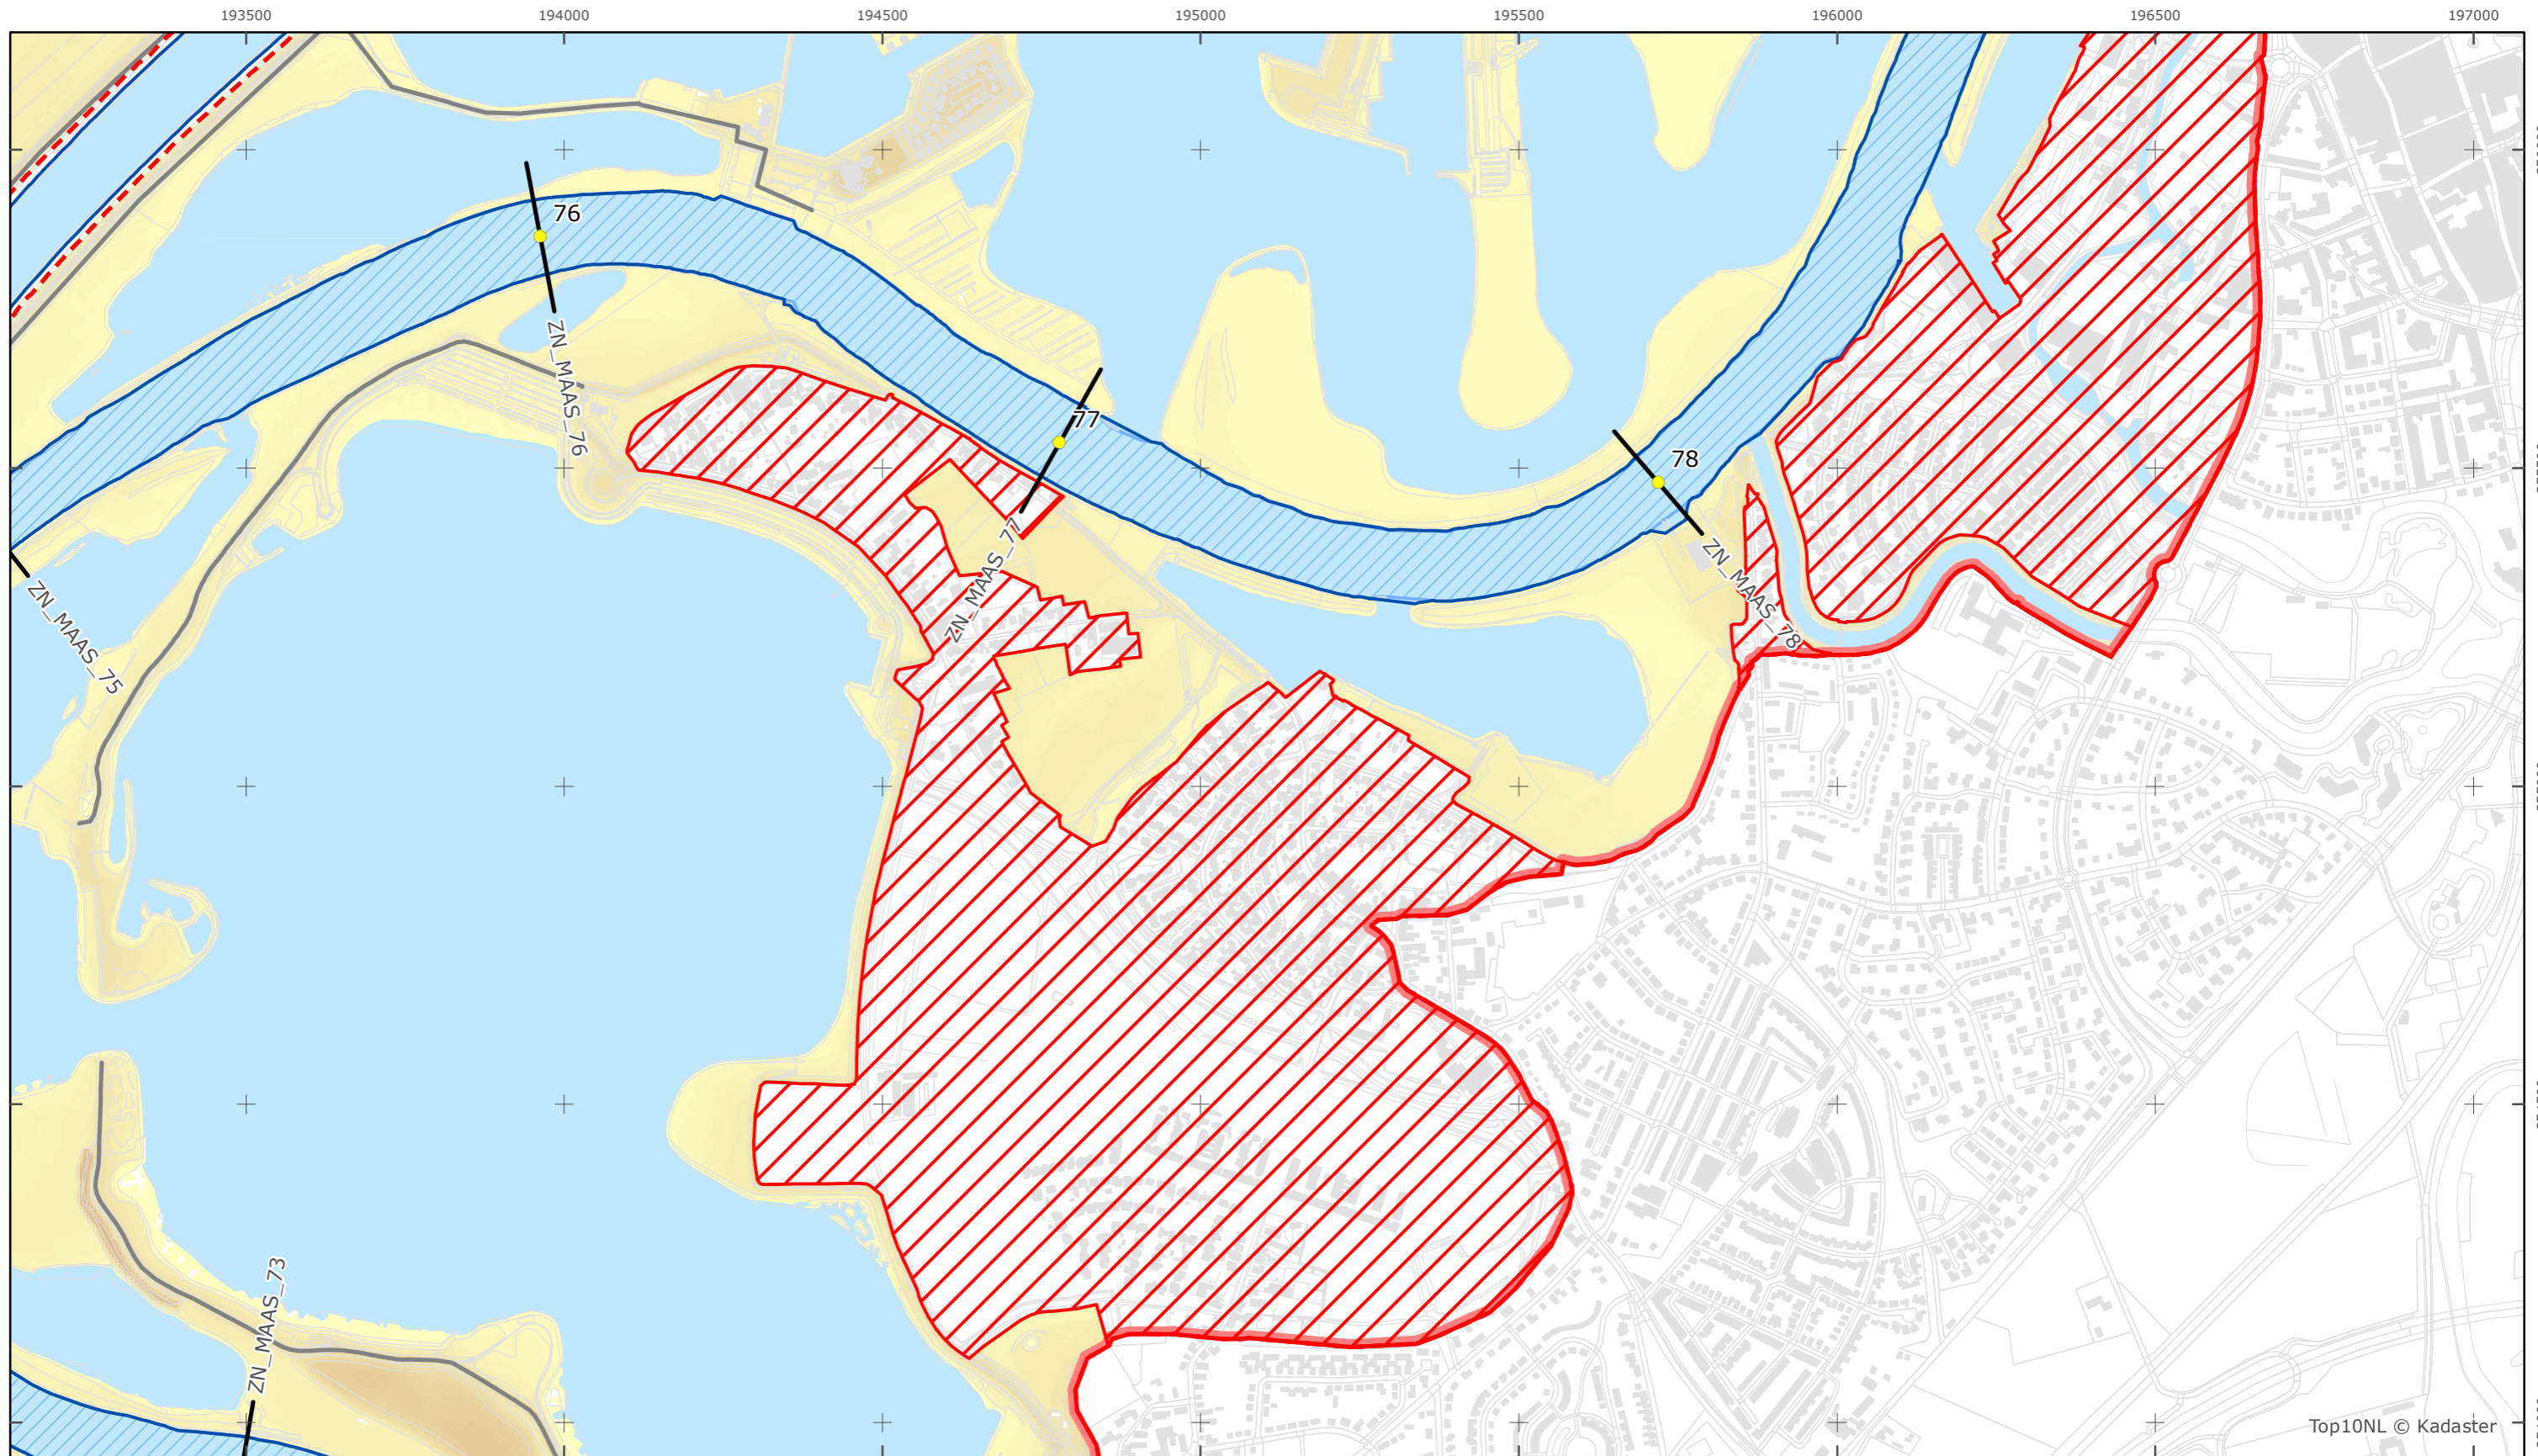

Top10NL © Kadaster

Legger Rijkswaterstaatswerken Waterwet - bovenaanzicht

Maas

Rijkswaterstaat Zuid-Nederland

Versie: 2.0
Status: Definitief
Datum: 13 oktober 2014

Kaartblad 31

schaal 1:10.000 (A3)

Legenda

Bodemhoogte

Overige legenda-eenheden op blad 'overkoepelende legenda'