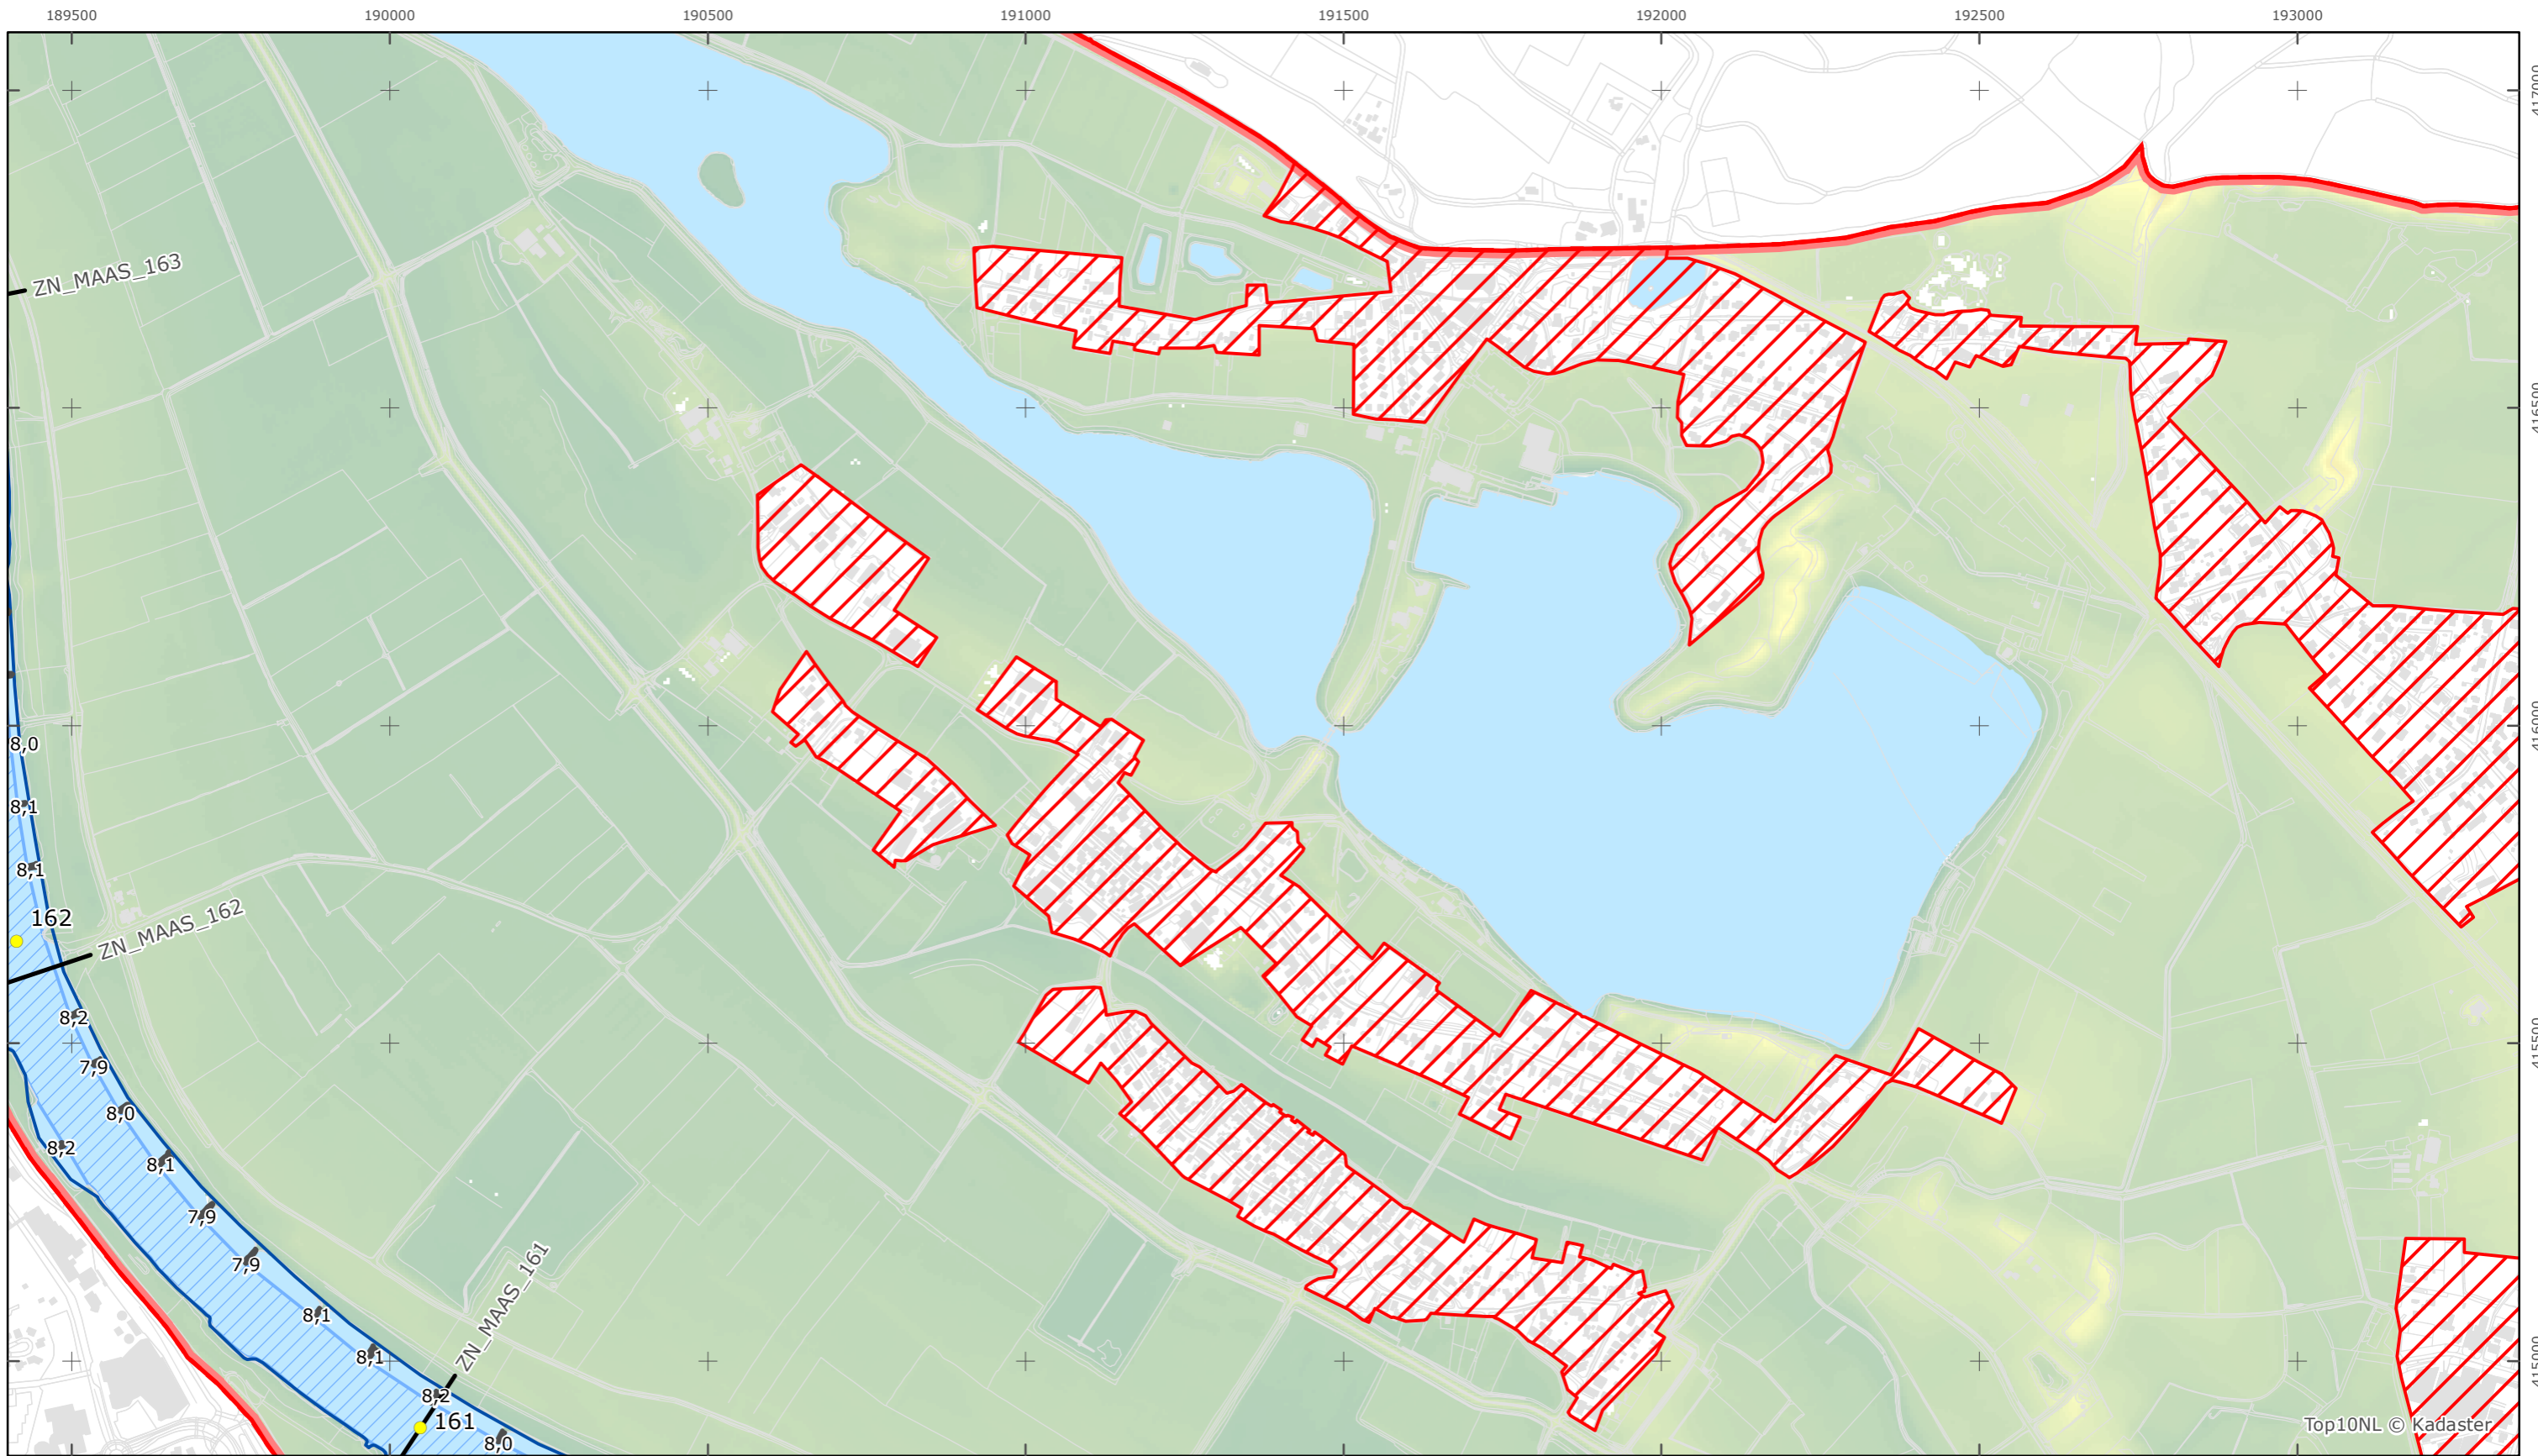

Legger Rijkswaterstaatswerken Waterwet - bovenaanzicht

Maas

Rijkswaterstaat Zuid-Nederland

Versie: 2.0
Status: Definitief
Datum: 13 oktober 2014

Kaartblad 78

schaal 1:10.000 (A3)

Legenda

Bodemhoogte

Hoog

Overige legenda-eenheden op blad 'overkoepelende legenda'