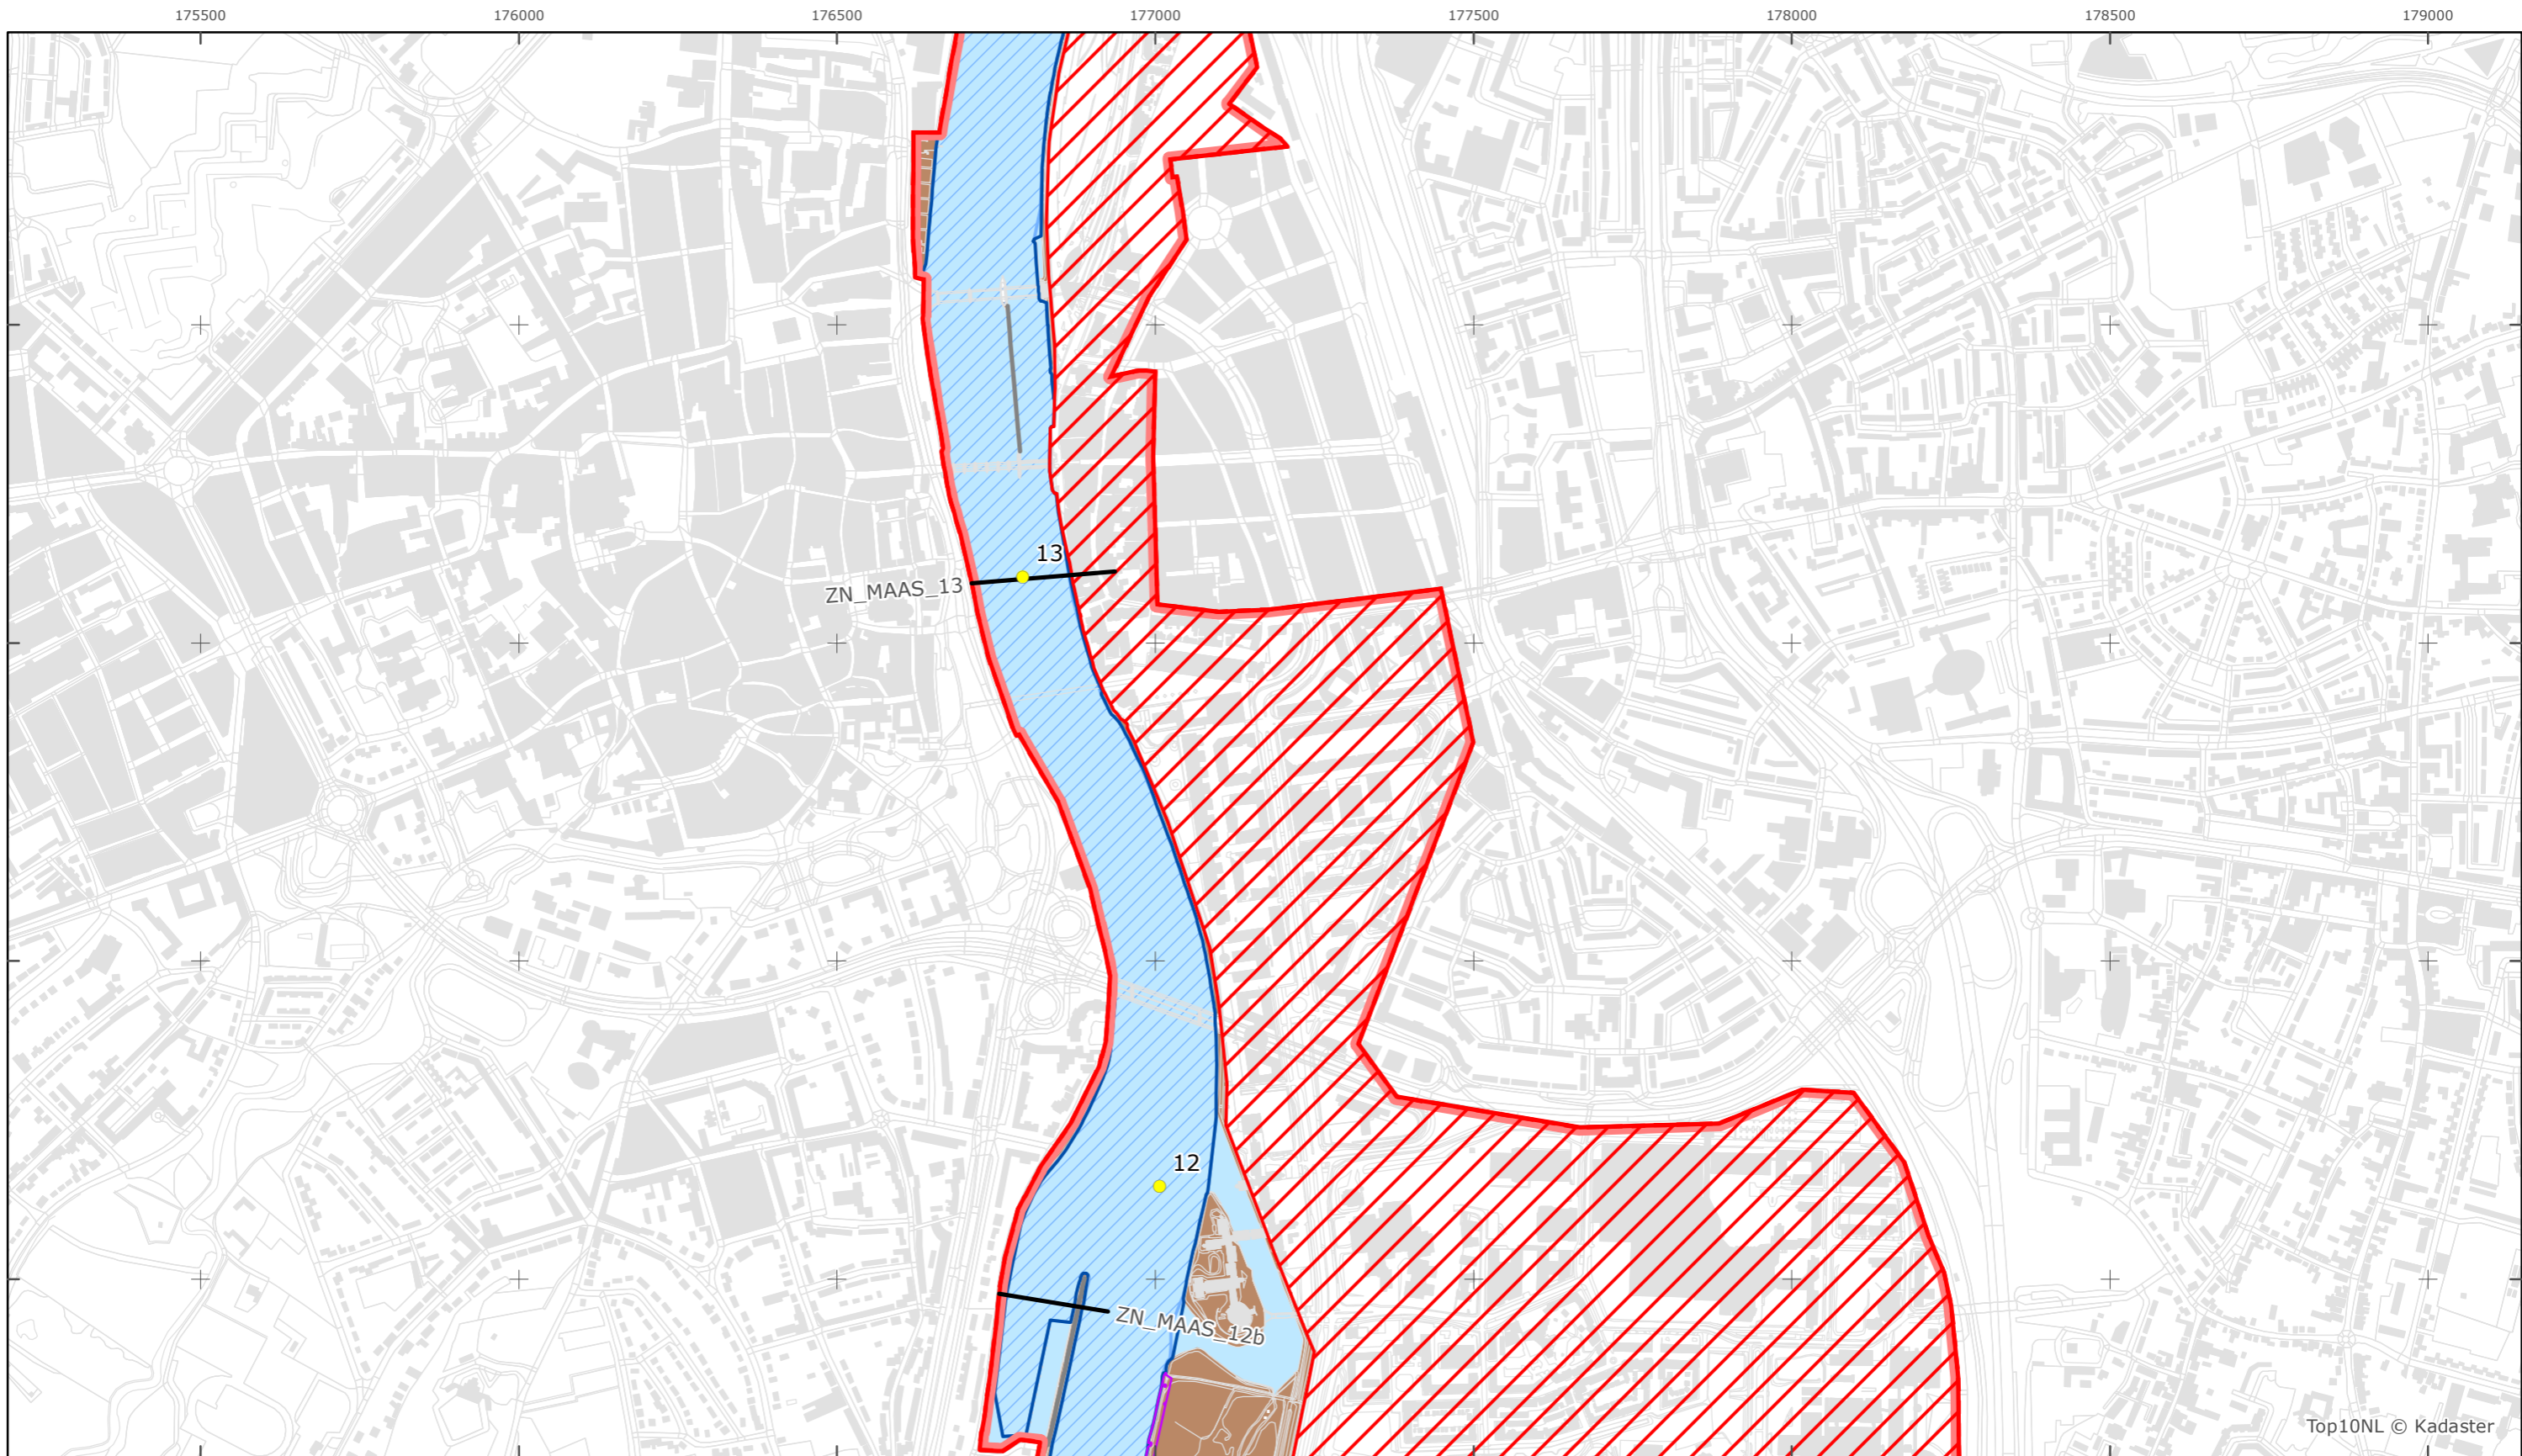

Kaartblad 5

schaal 1:10.000 (A3)

Legenda

Bodemhoogte

Overige legenda-eenheden op blad 'overkoepelende legenda'

Legger Rijkswaterstaatswerken Waterwet - bovenaanzicht

Maas

Rijkswaterstaat Zuid-Nederland