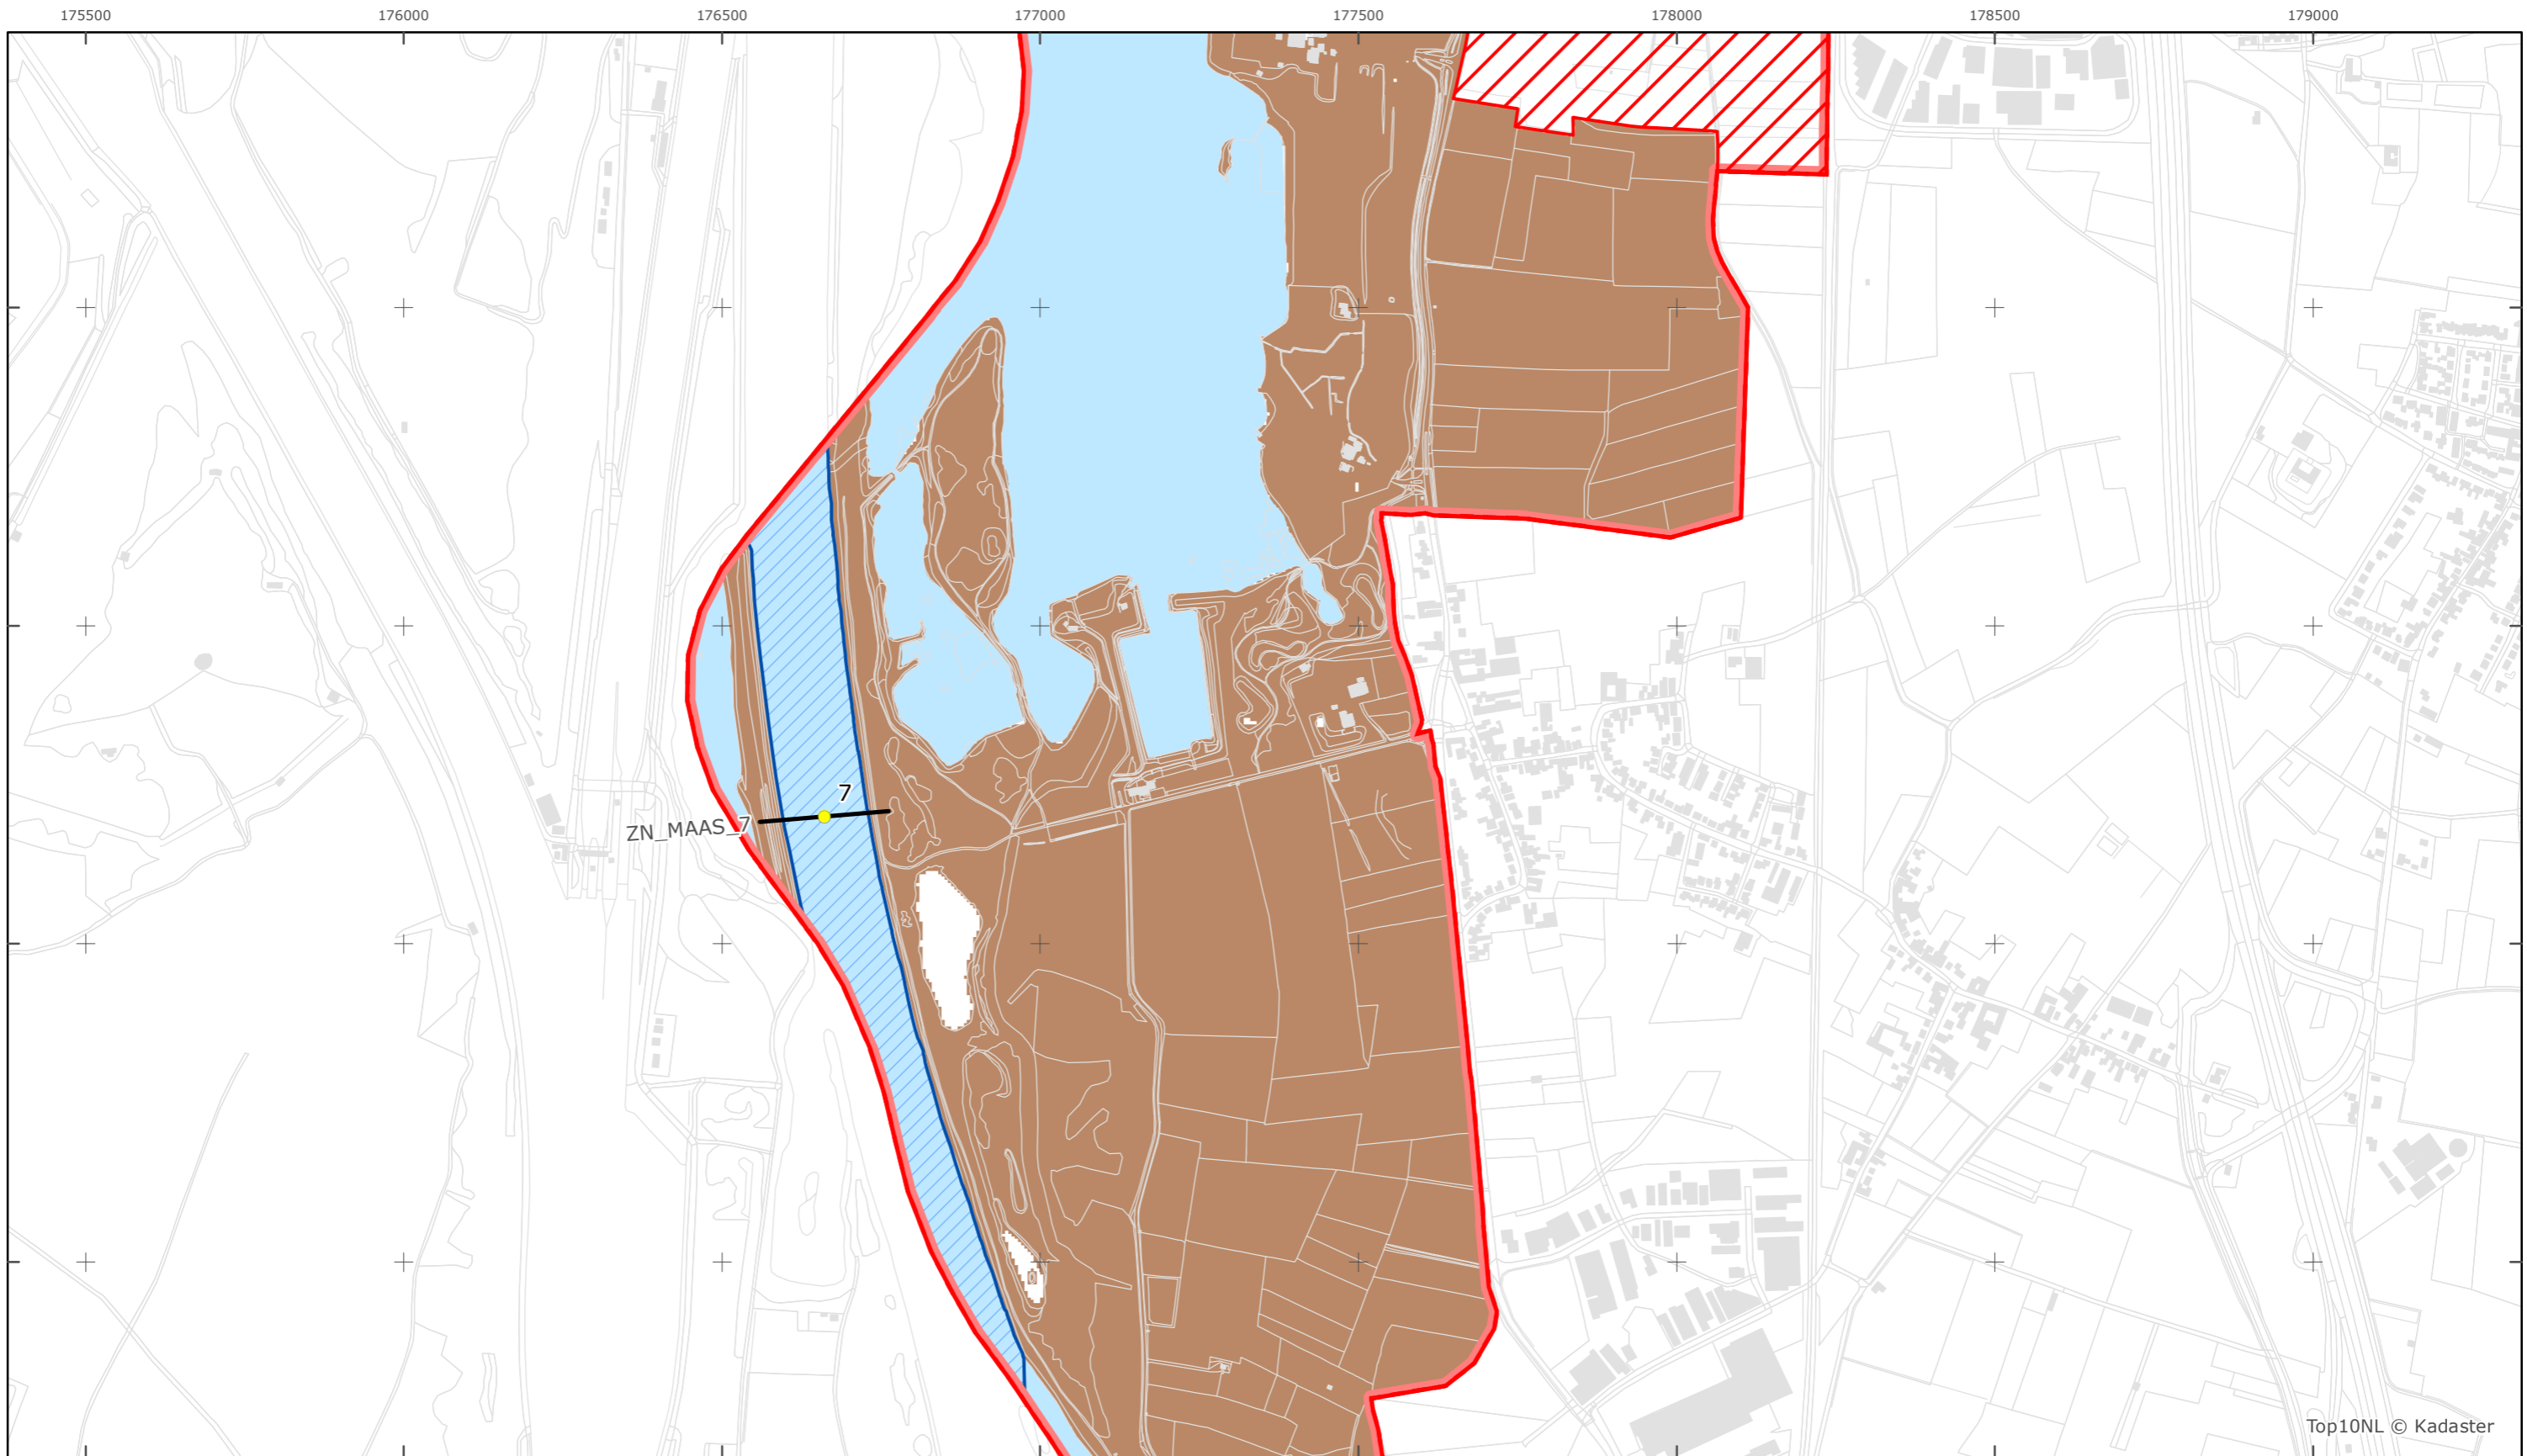

Kaartblad 2

schaal 1:10.000 (A3)

Legenda

Bodemhoogte

Overige legenda-eenheden op blad 'overkoepelende legenda'

Top10NL © Kadaster

Legger Rijkswaterstaatswerken Waterwet - bovenaanzicht

Maas