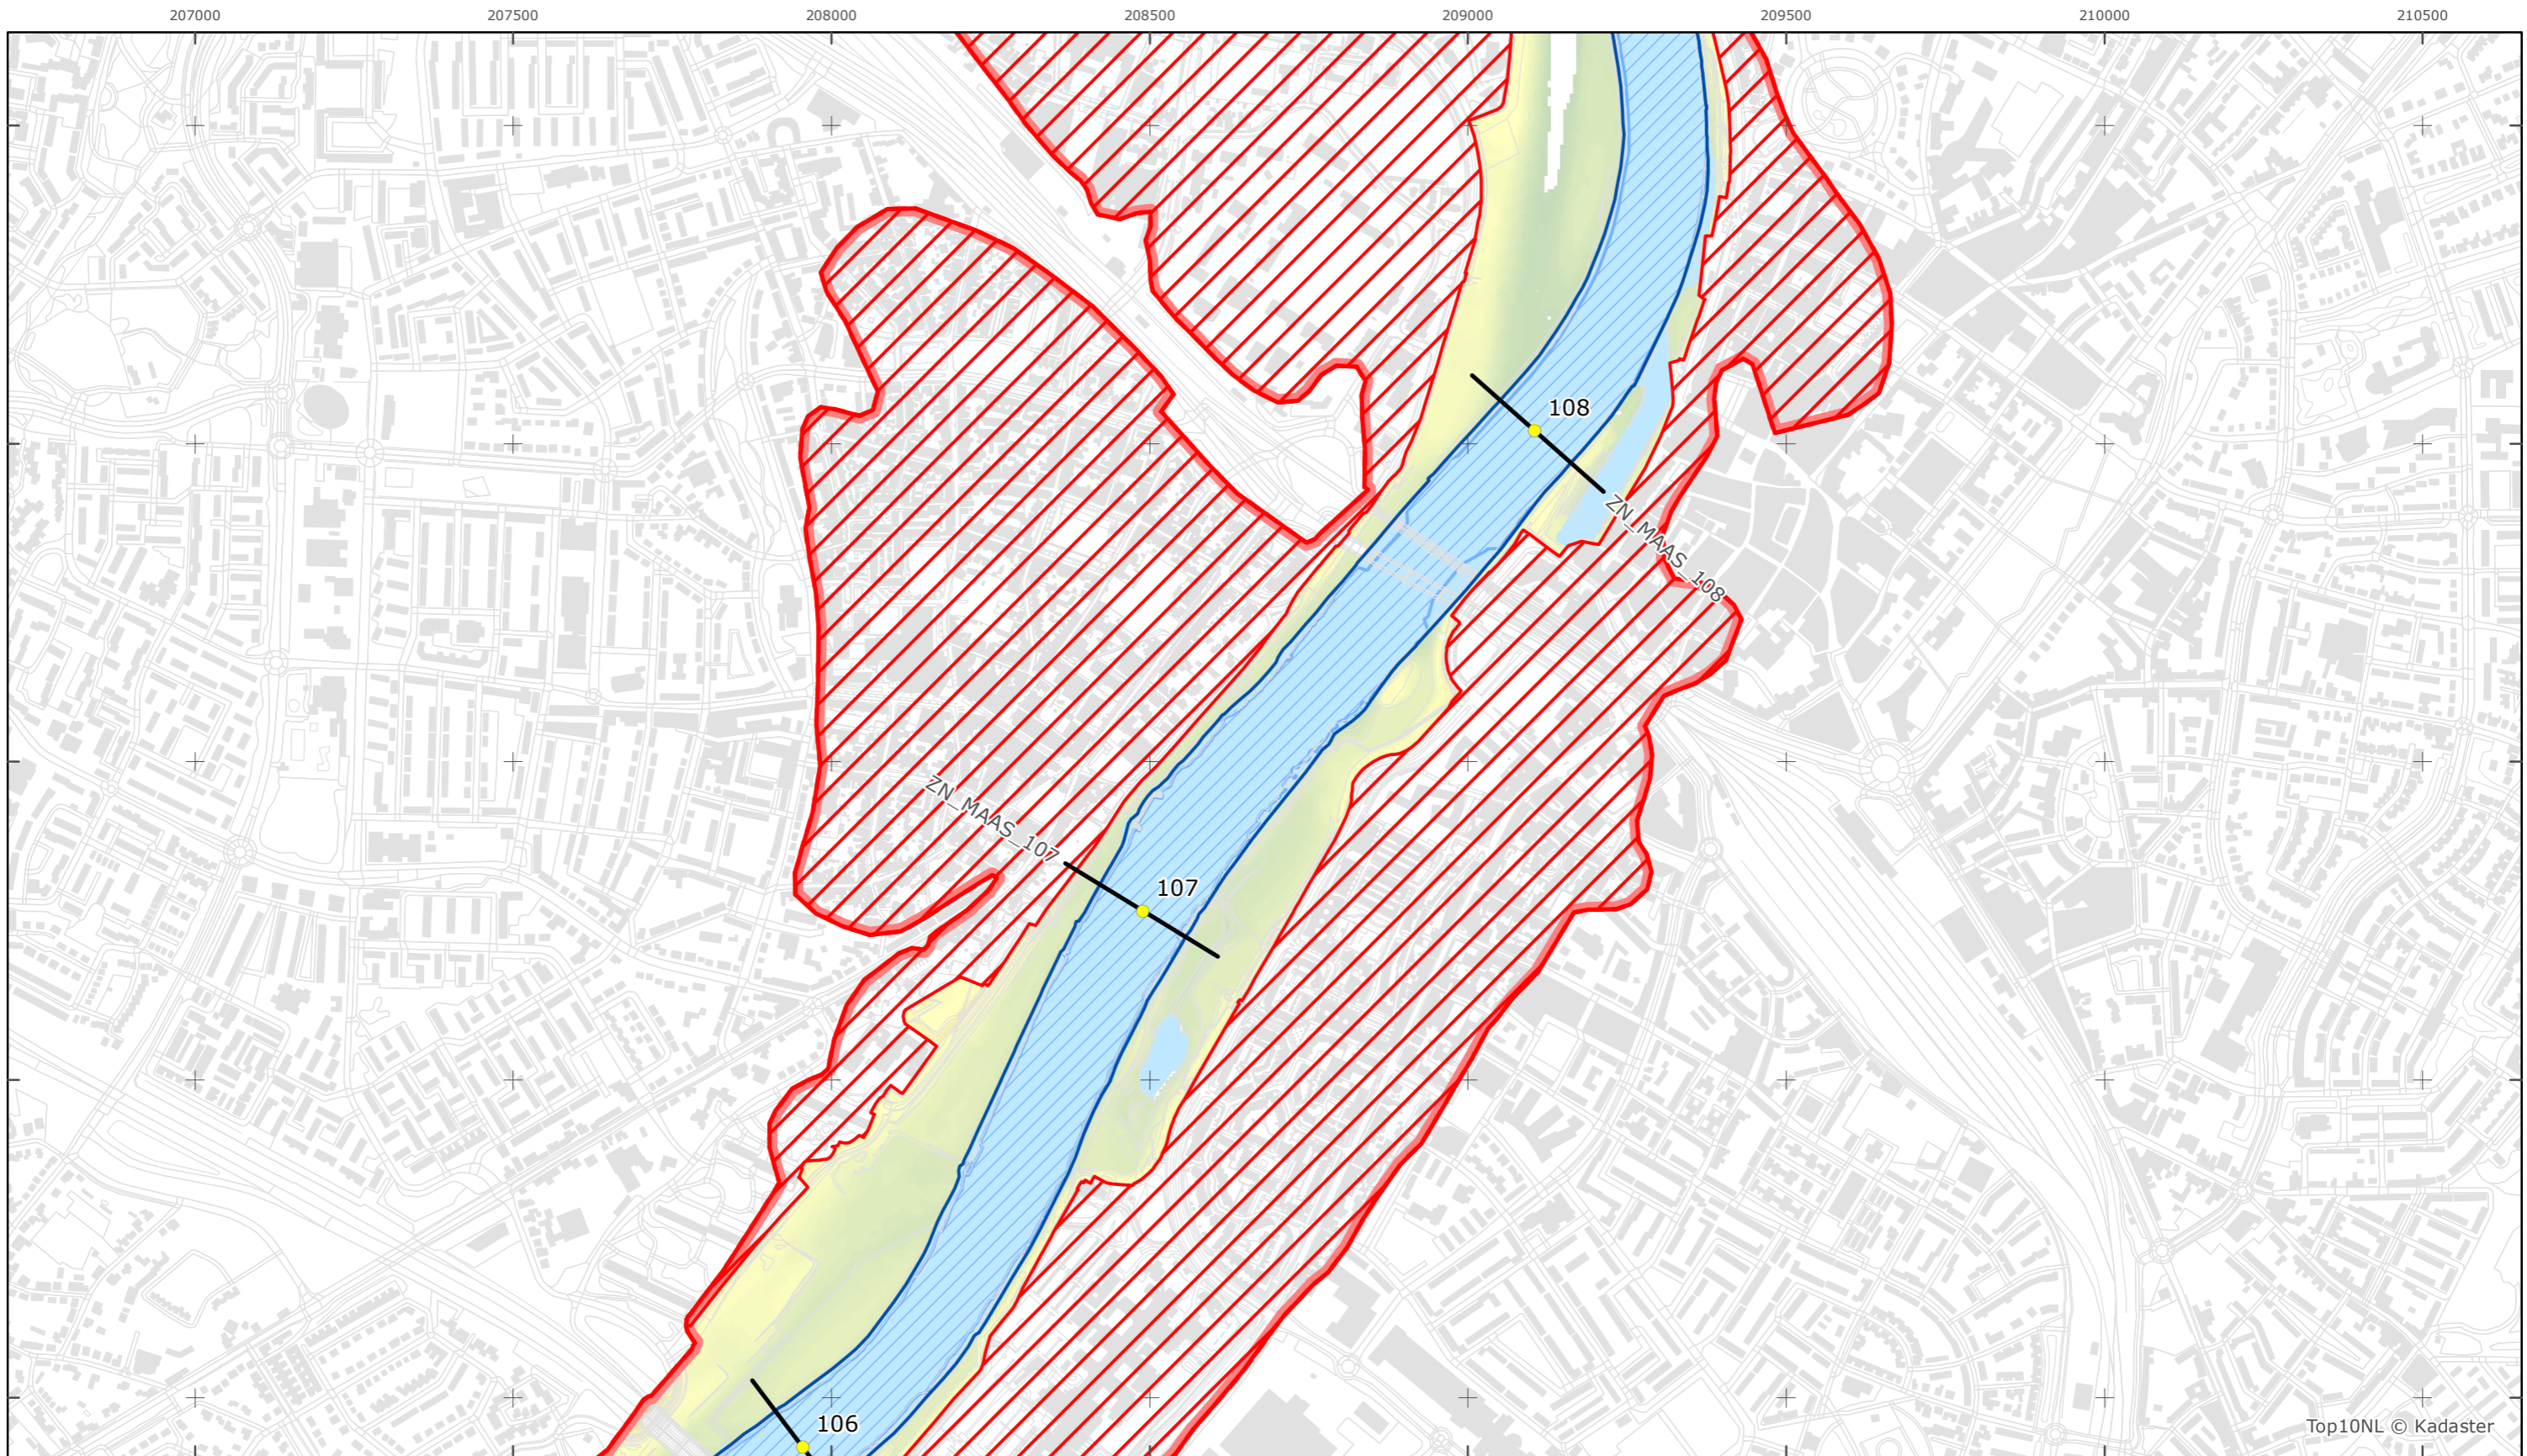

Kaartblad 46

schaal 1:10.000 (A3)

Legenda

Bodemhoogte

Overige legenda-eenheden op blad 'overkoepelende legenda'

Legger Rijkswaterstaatswerken Waterwet - bovenaanzicht

Maas

Rijkswaterstaat Zuid-Nederland