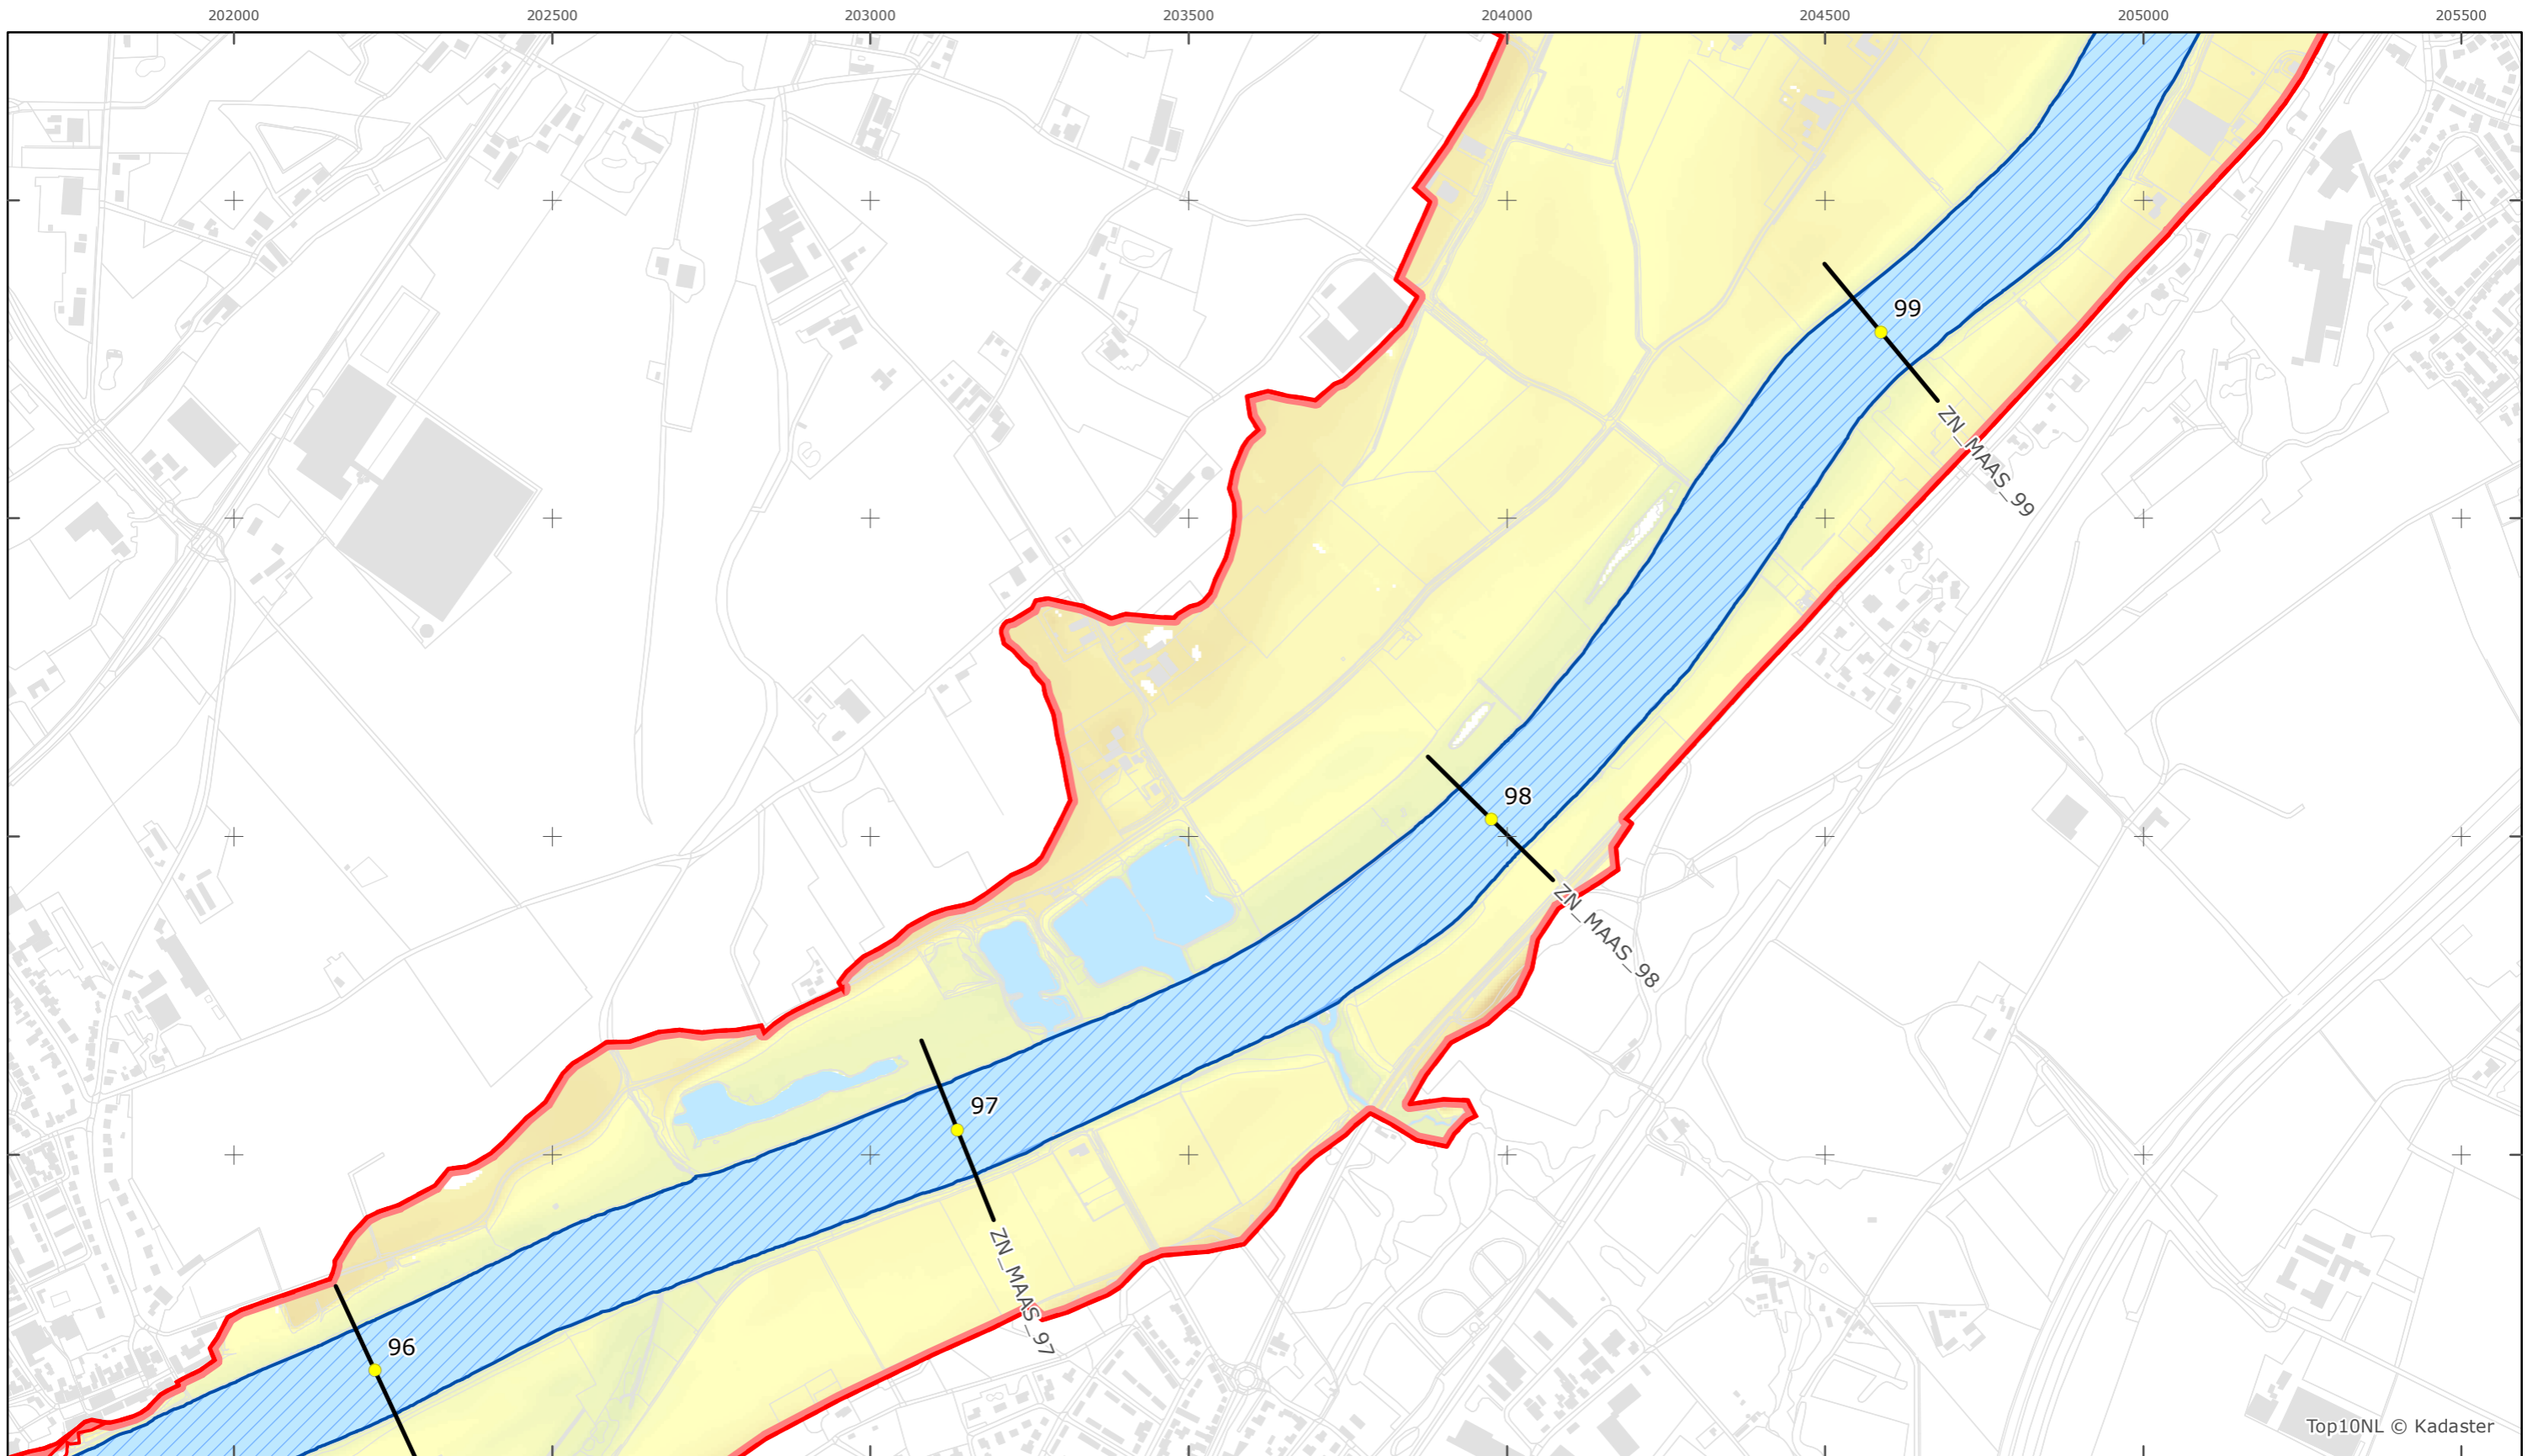

Kaartblad 42

schaal 1:10.000 (A3)

Legenda

Bodemhoogte

Overige legenda-eenheden op blad 'overkoepelende legenda'

Legger Rijkswaterstaatswerken Waterwet - bovenaanzicht

Maas

Rijkswaterstaat Zuid-Nederland