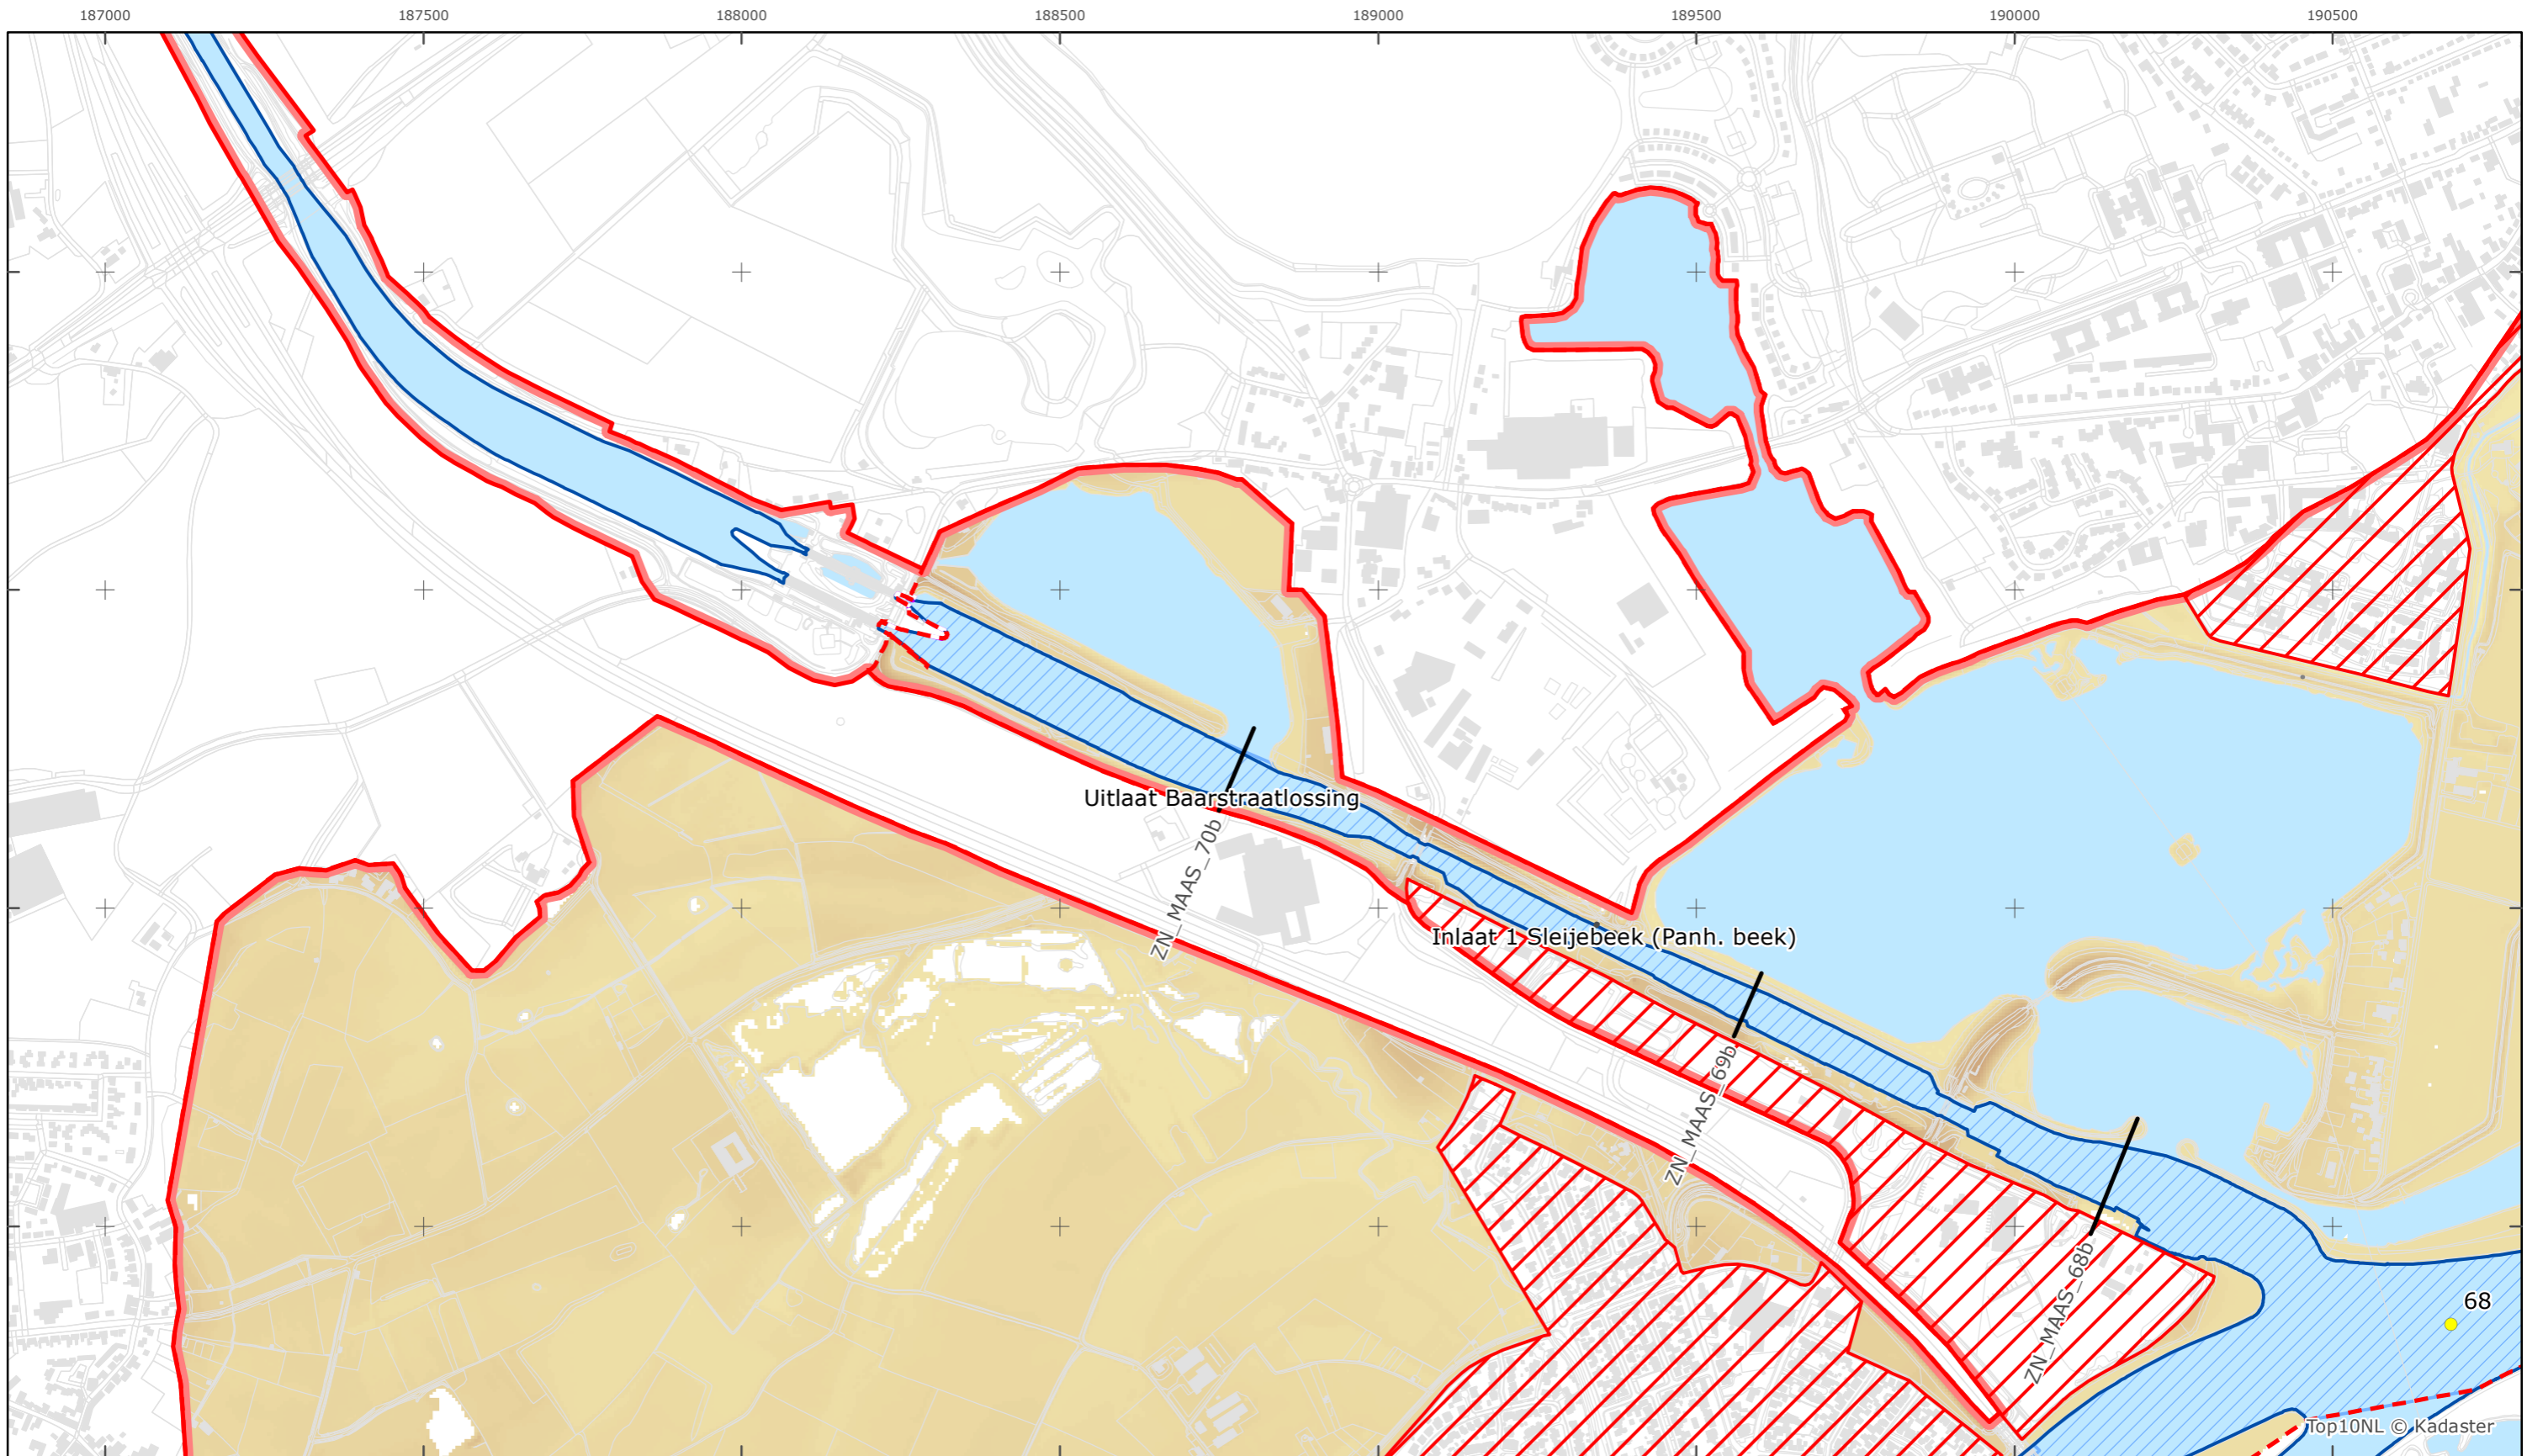

Kaartblad 26

schaal 1:10.000 (A3)

Legenda

Bodemhoogte

Overige legenda-eenheden op blad 'overkoepelende legenda'

Legger Rijkswaterstaatswerken Waterwet - bovenaanzicht

Maas

Rijkswaterstaat Zuid-Nederland