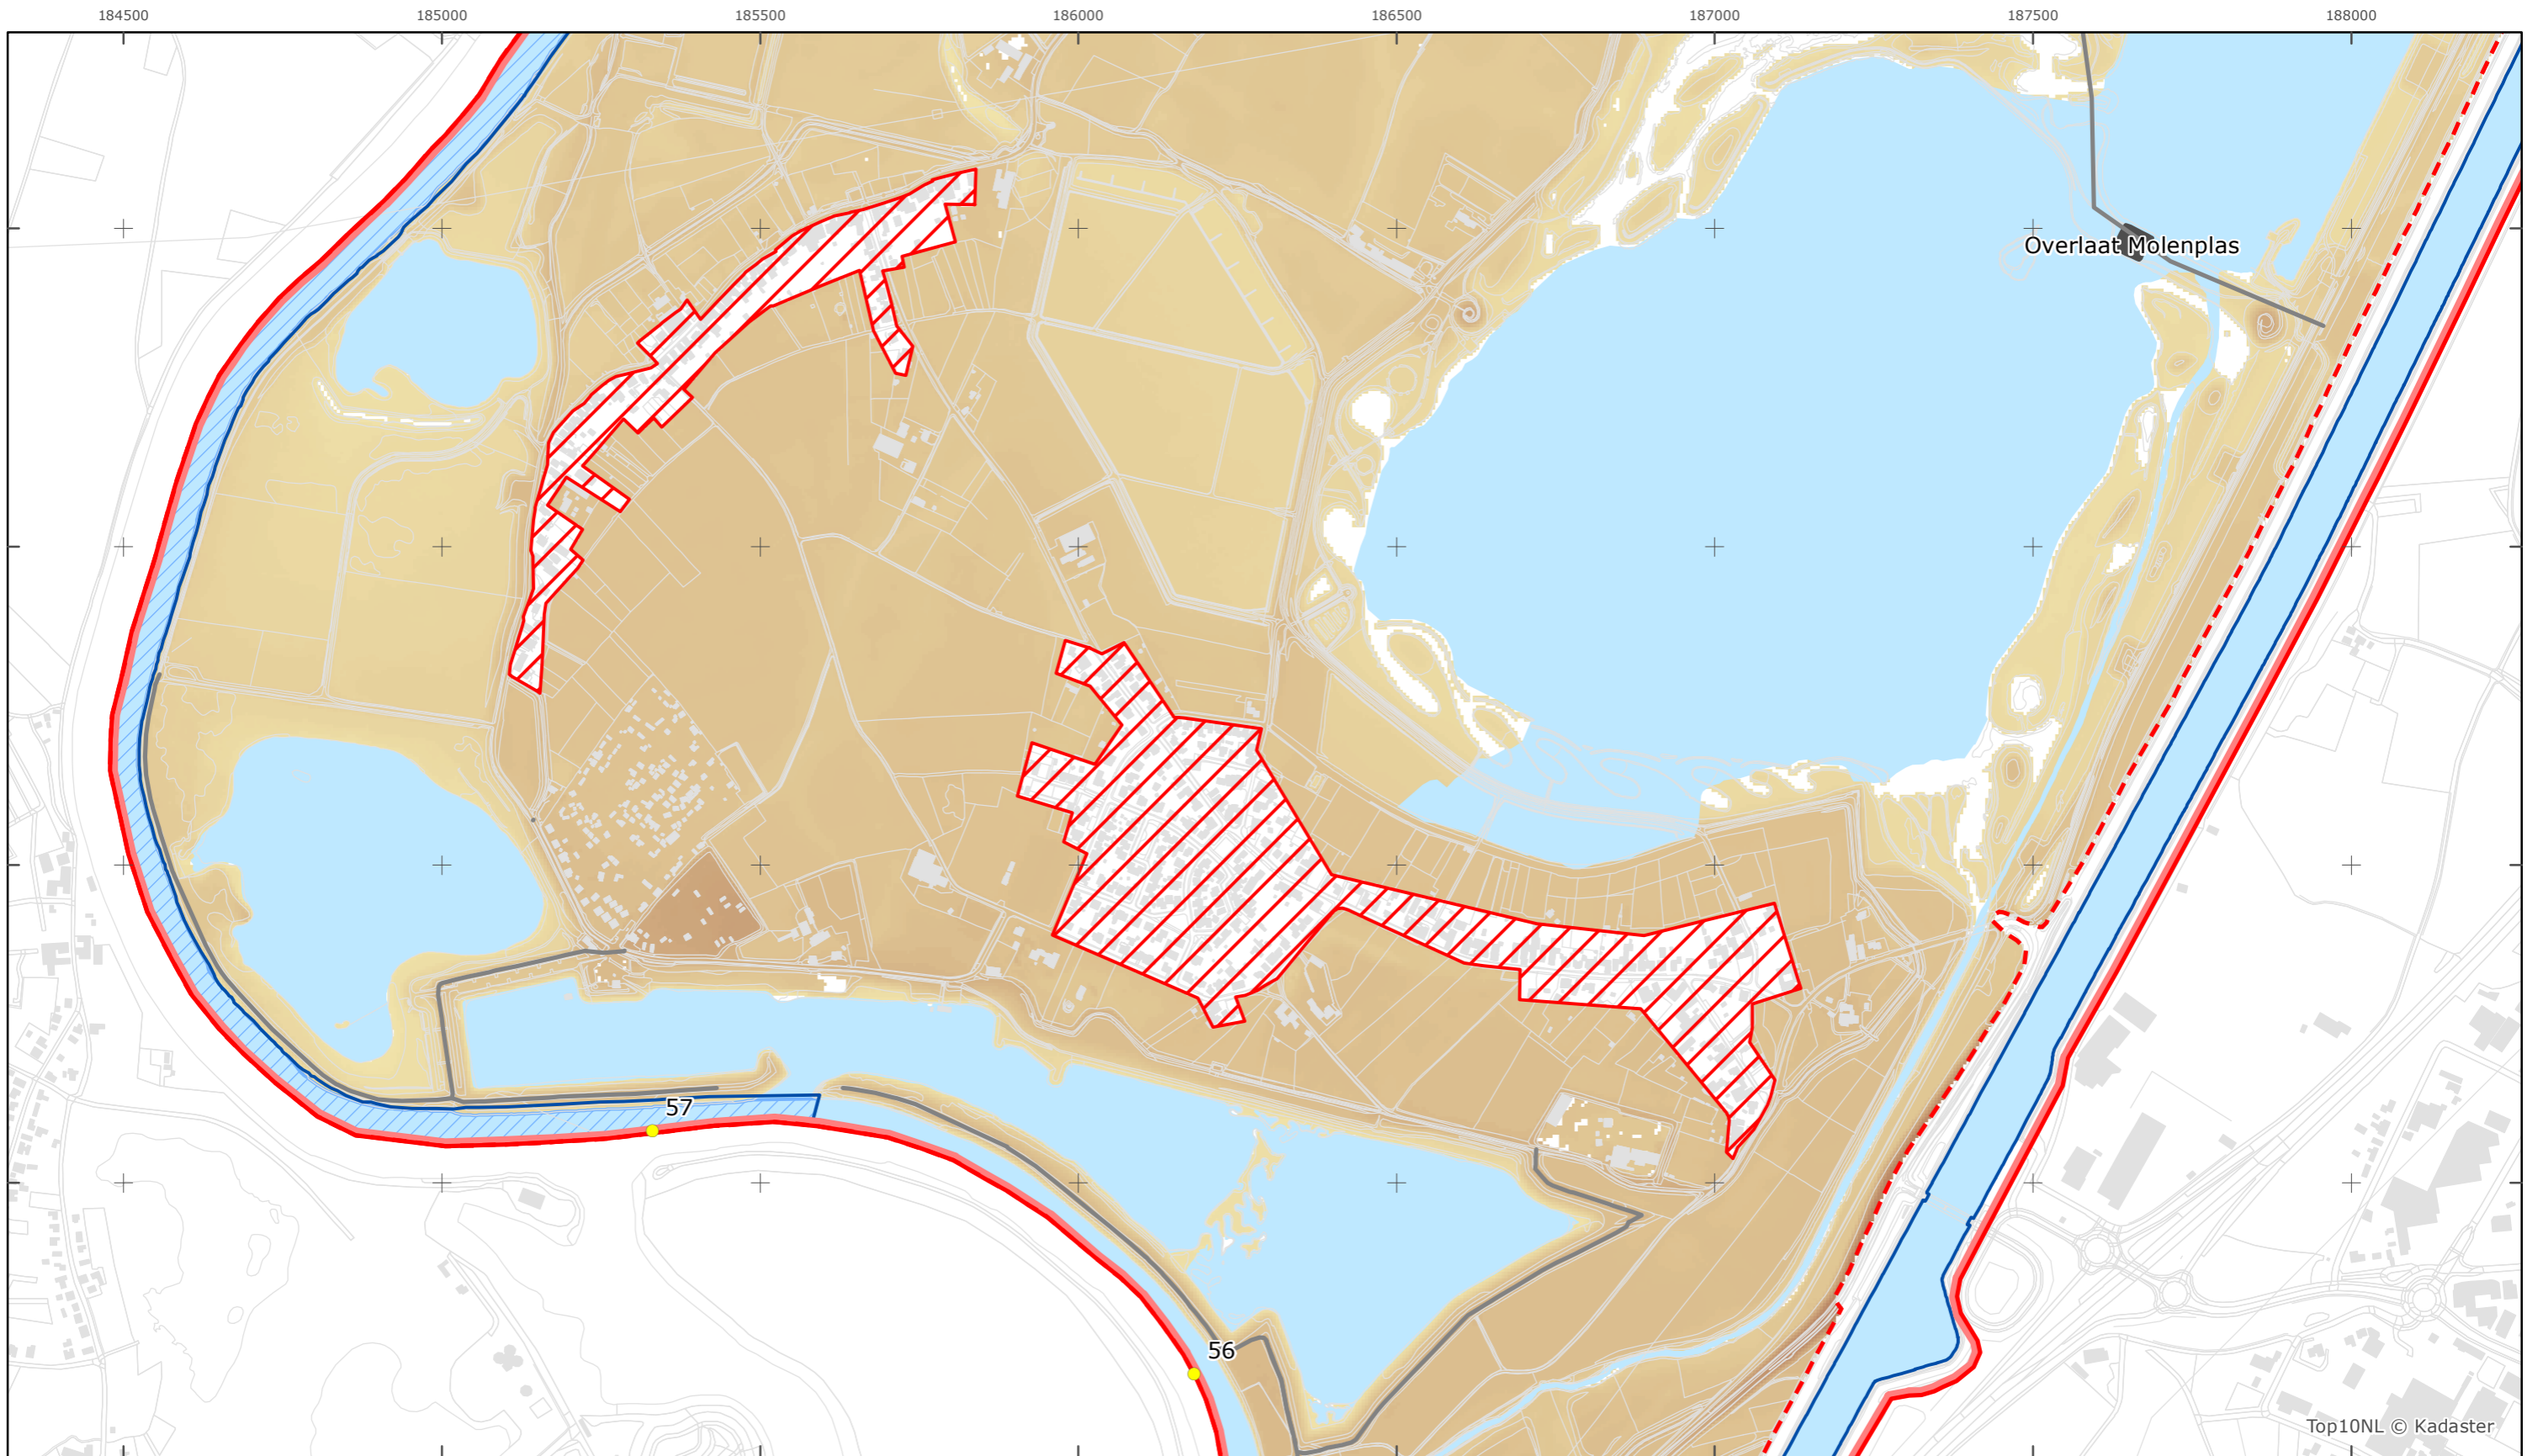

Legger Rijkswaterstaatswerken Waterwet - bovenaanzicht

Maas

Rijkswaterstaat Zuid-Nederland

Versie: 2.0
Status: Definitief
Datum: 13 oktober 2014

Kaartblad 22

schaal 1:10.000 (A3)

Legenda

Bodemhoogte

Overige legenda-eenheden op blad 'overkoepelende legenda'