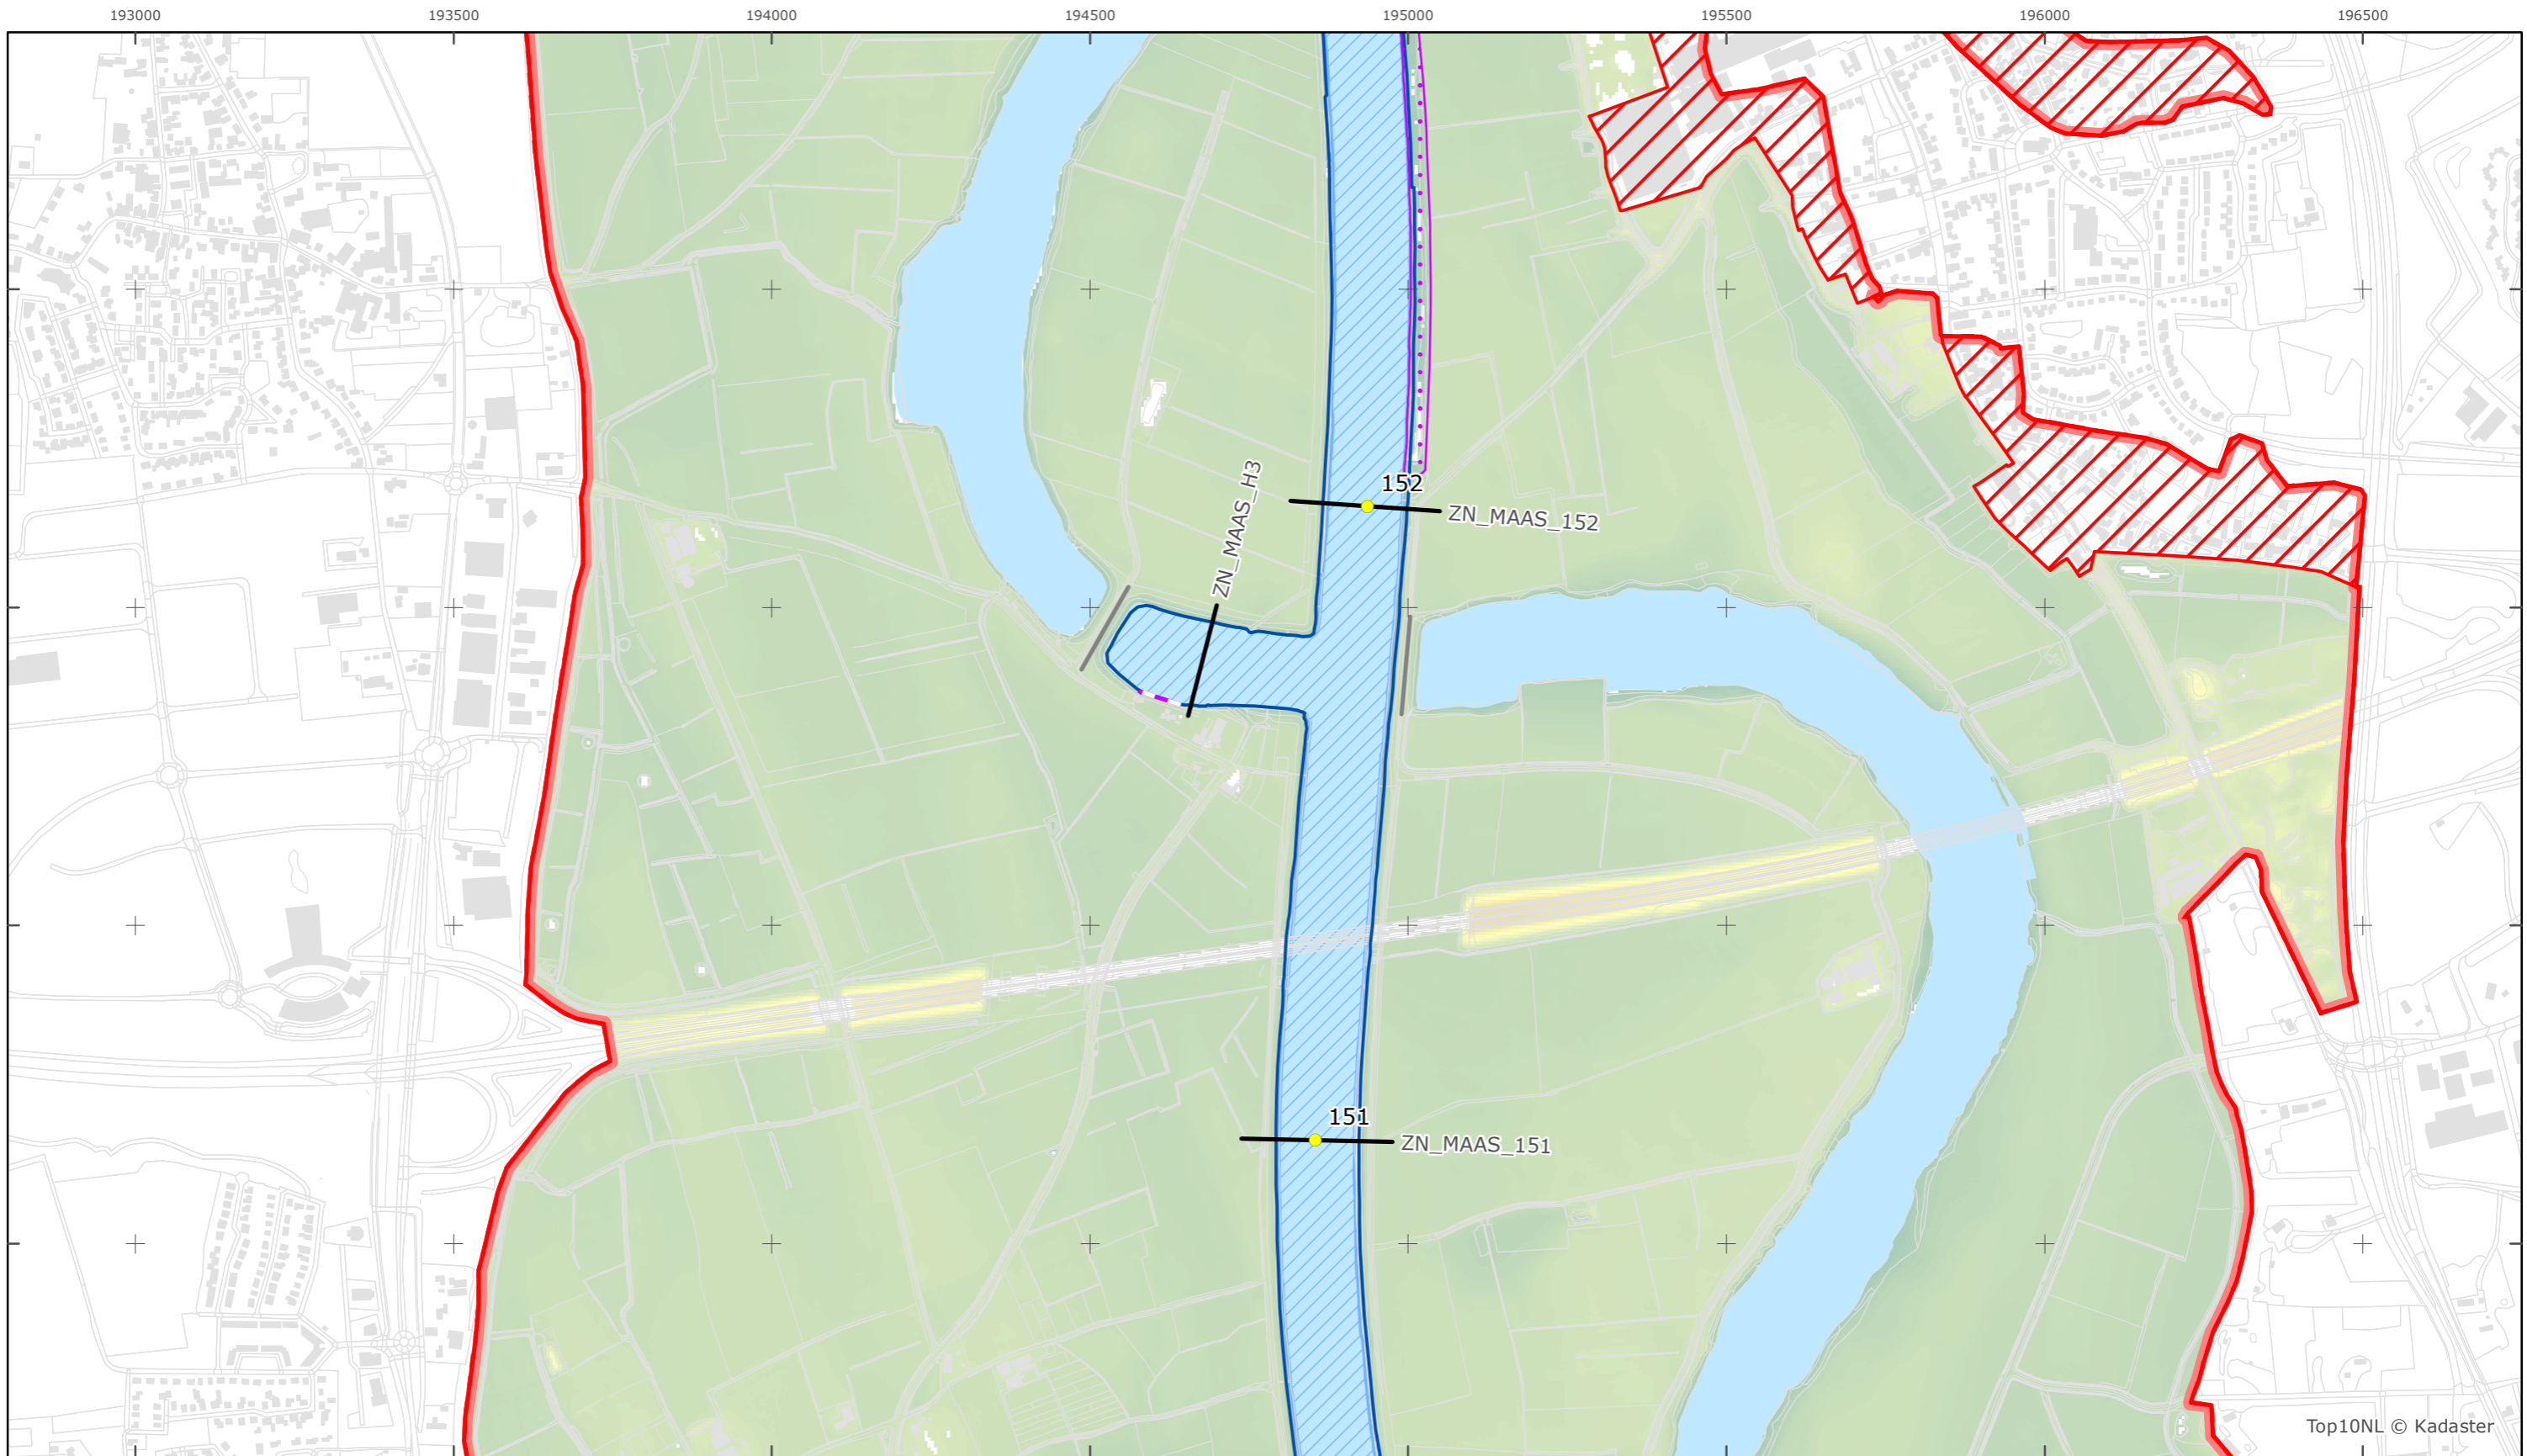

Legger Rijkswaterstaatswerken Waterwet - bovenaanzicht

Maas

Rijkswaterstaat Zuid-Nederland

Versie: 2.0
Status: Definitief
Datum: 13 oktober 2014

Kaartblad 69

schaal 1:10.000 (A3)

Legenda

Bodemhoogte

Overige legenda-eenheden op blad 'overkoepelende legenda'