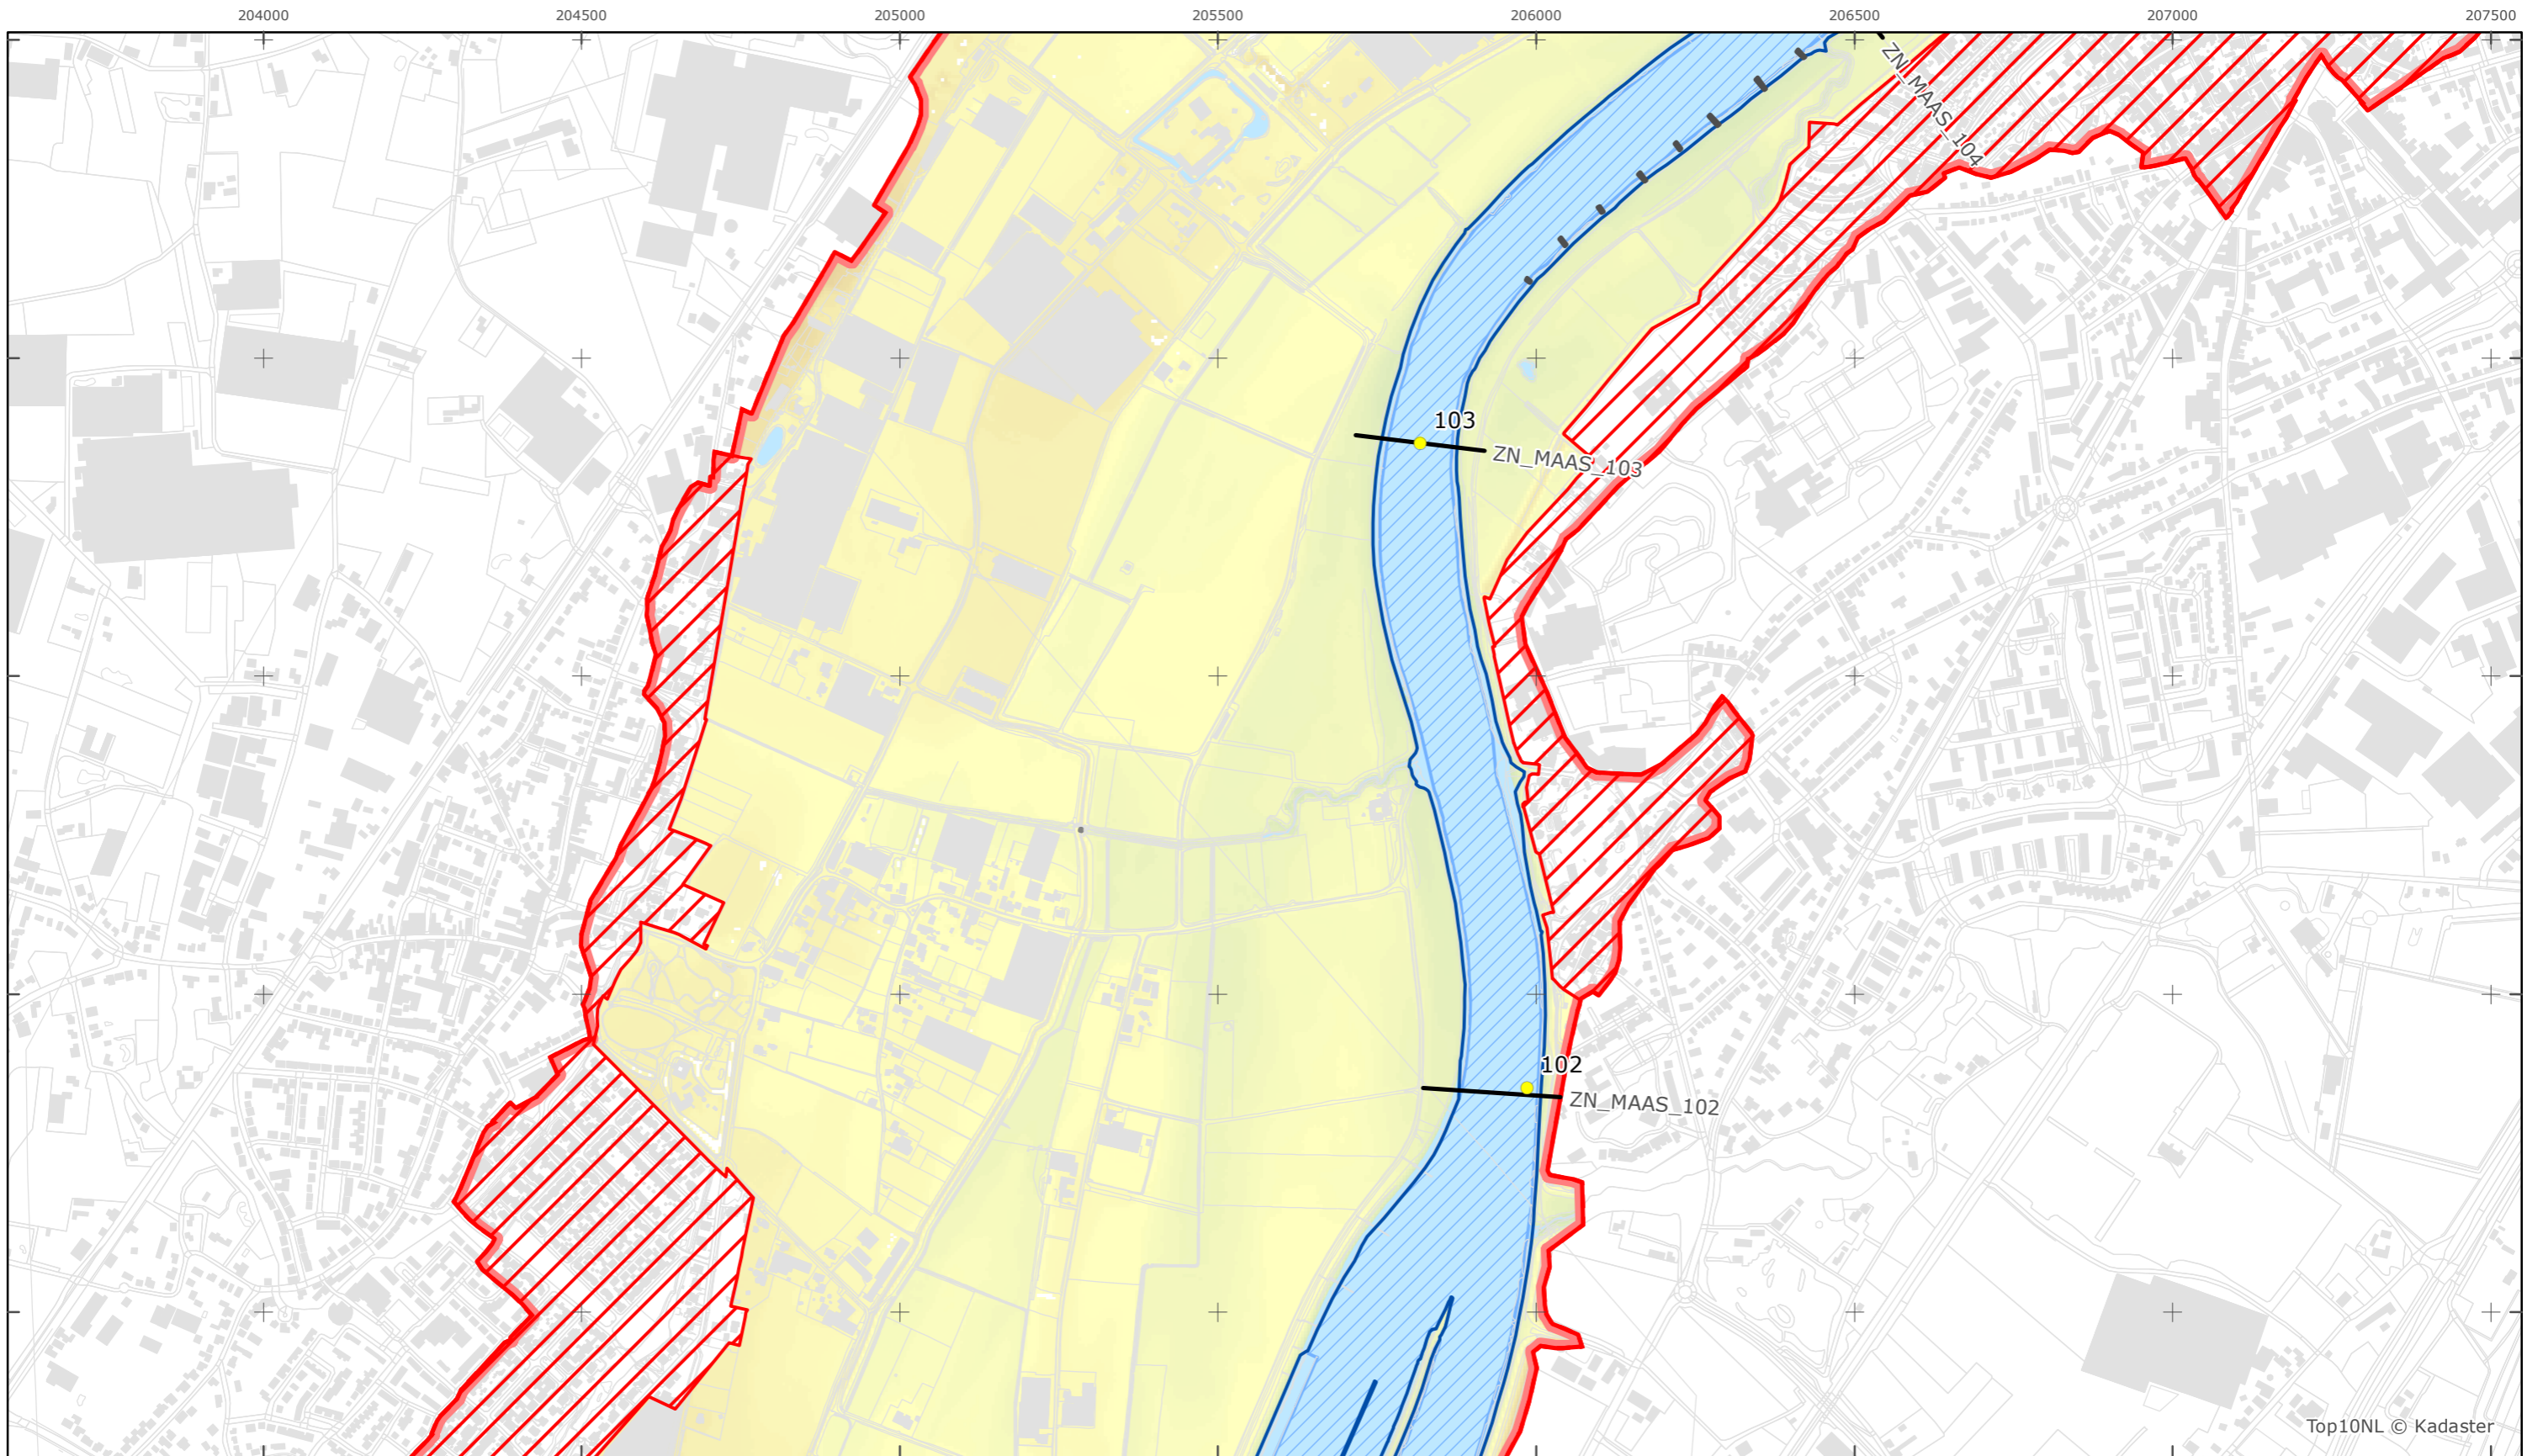

Legger Rijkswaterstaatswerken Waterwet - bovenaanzicht

Maas

Rijkswaterstaat Zuid-Nederland

Versie: 2.0
 Status: Definitief
 Datum: 13 oktober 2014

Kaartblad 45

schaal 1:10.000 (A3)

Legenda

Bodemhoogte