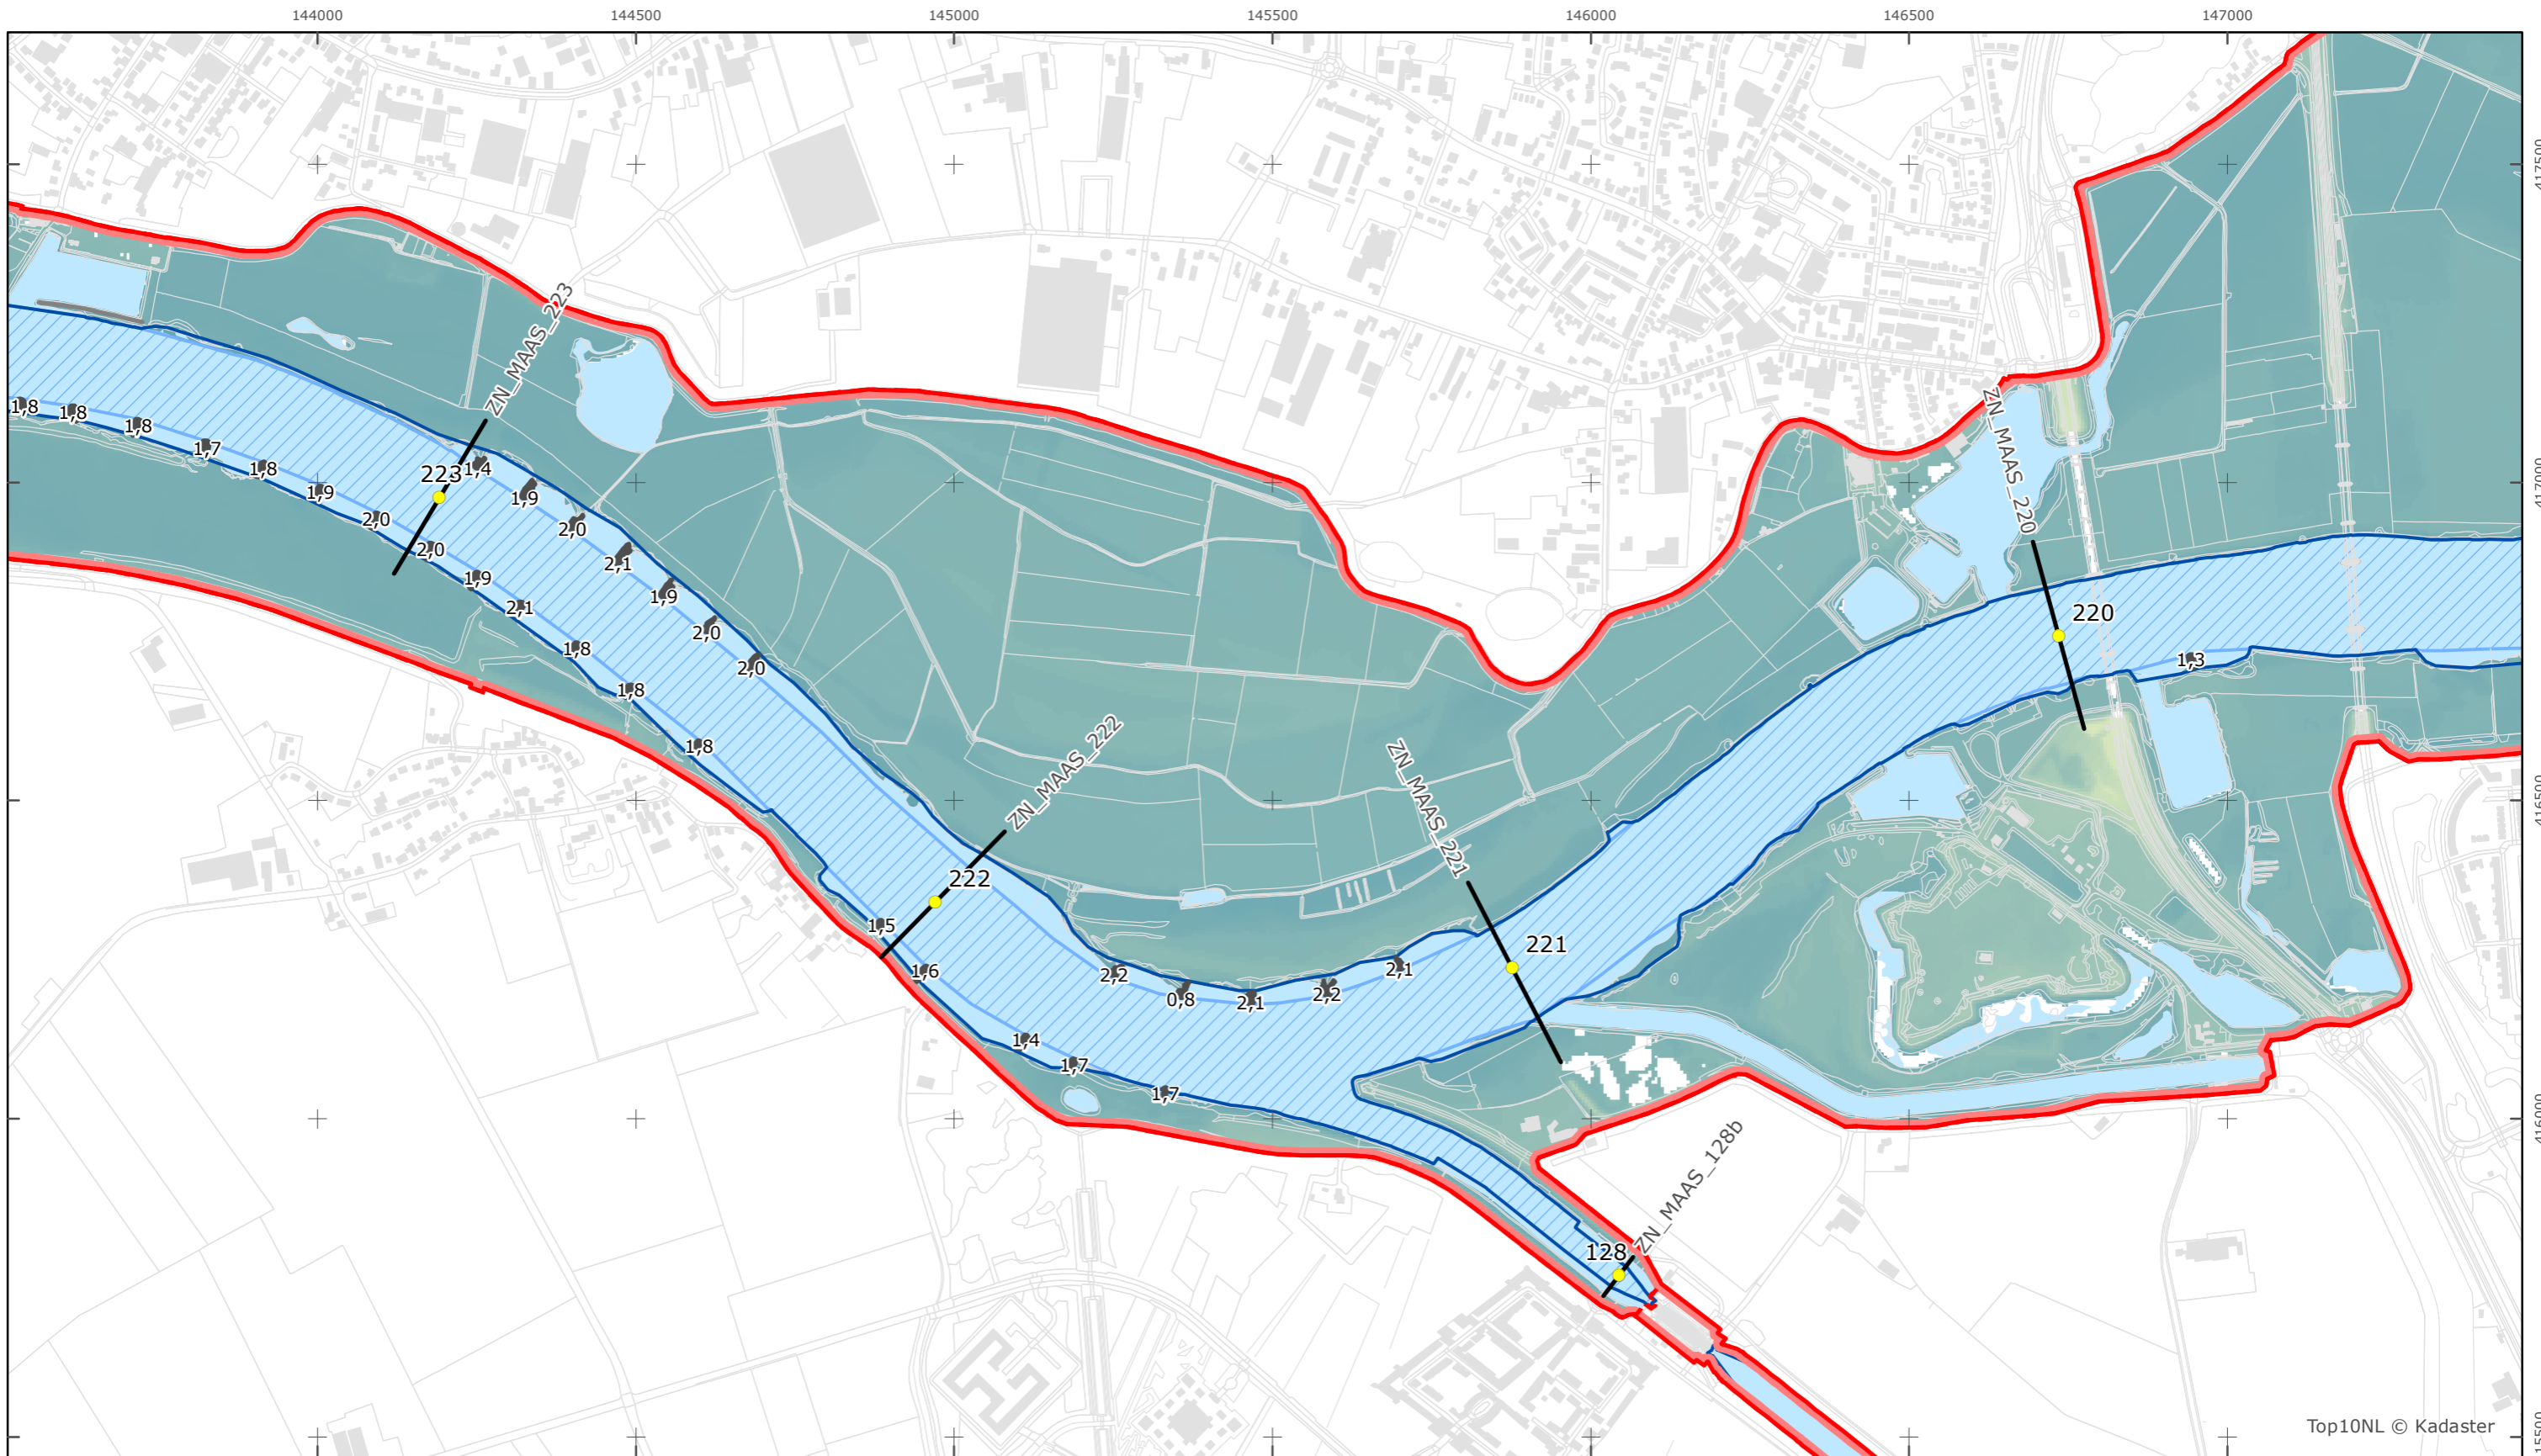

Legger Rijkswaterstaatswerken Waterwet - bovenaanzicht

Maas

Rijkswaterstaat Zuid-Nederland

Versie: 2.0
Status: Definitief
Datum: 13 oktober 2014

Kaartblad 106

schaal 1:10.000 (A3)

Legenda

Bodemhoogte

Overige legenda-eenheden op blad 'overkoepelende legenda'