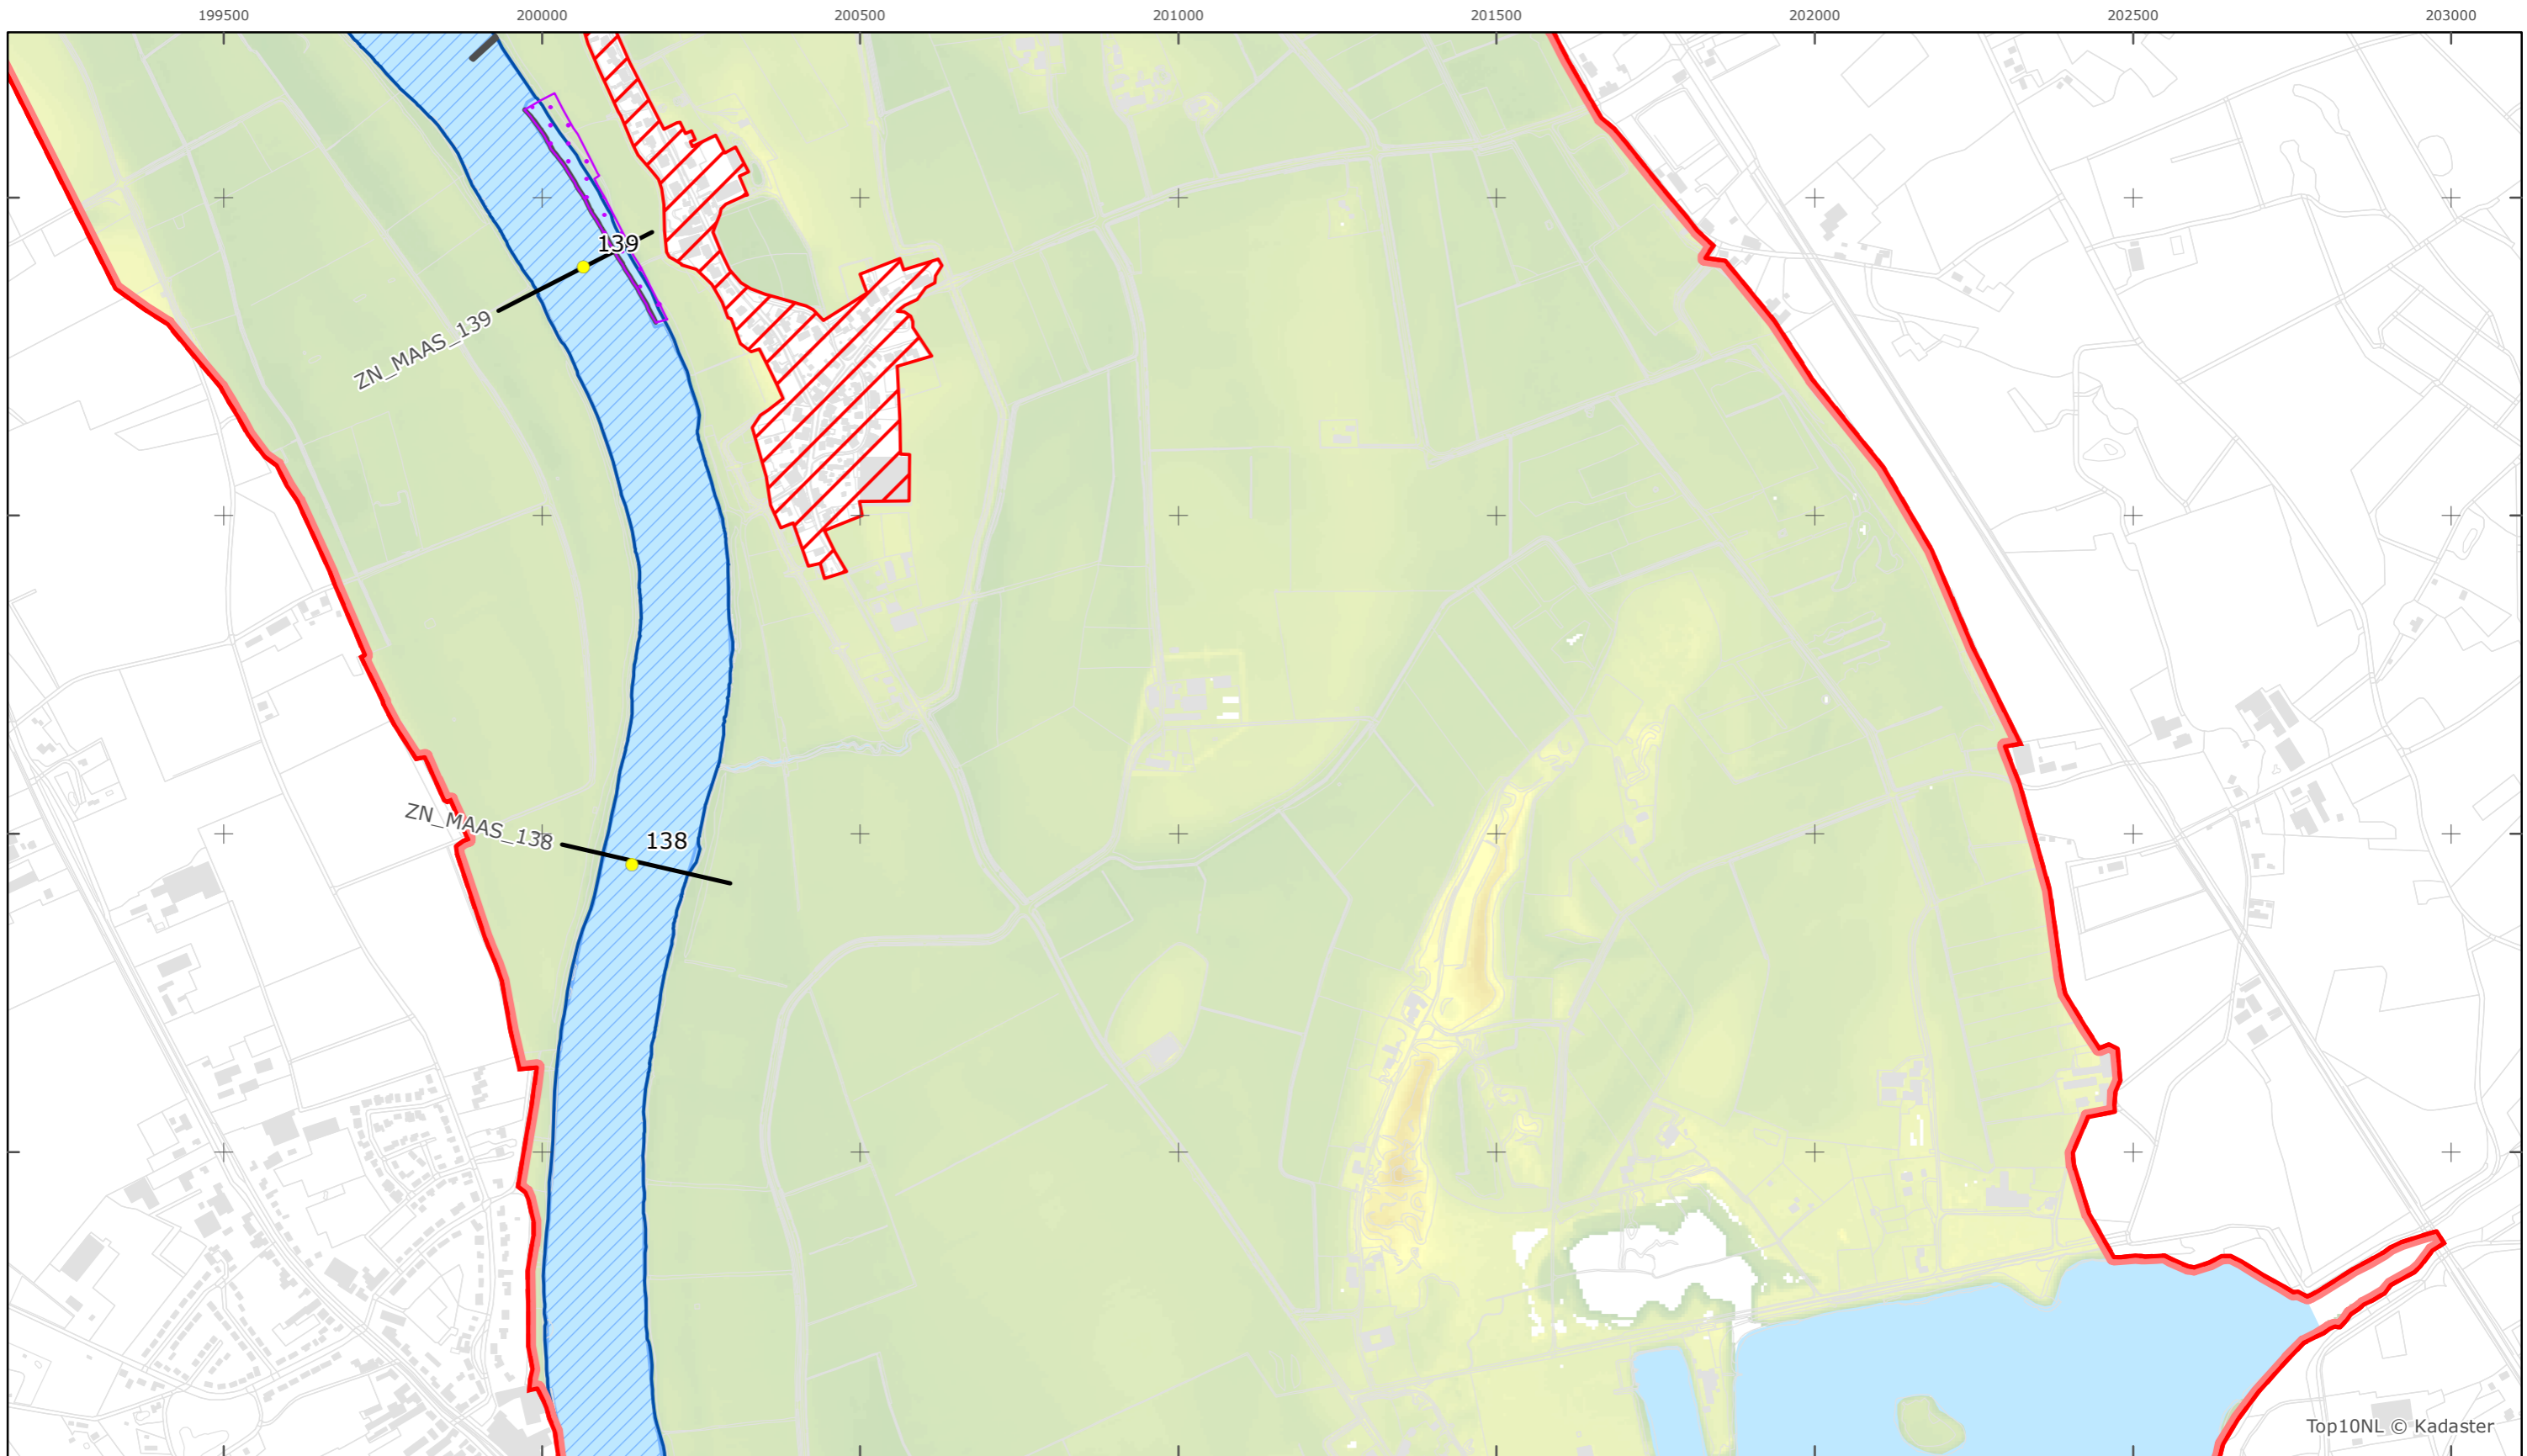

Kaartblad 62

schaal 1:10.000 (A3)

Legenda

Bodemhoogte

Overige legenda-eenheden op blad 'overkoepelende legenda'

Top10NL © Kadaster

Legger Rijkswaterstaatswerken Waterwet - bovenaanzicht

Maas