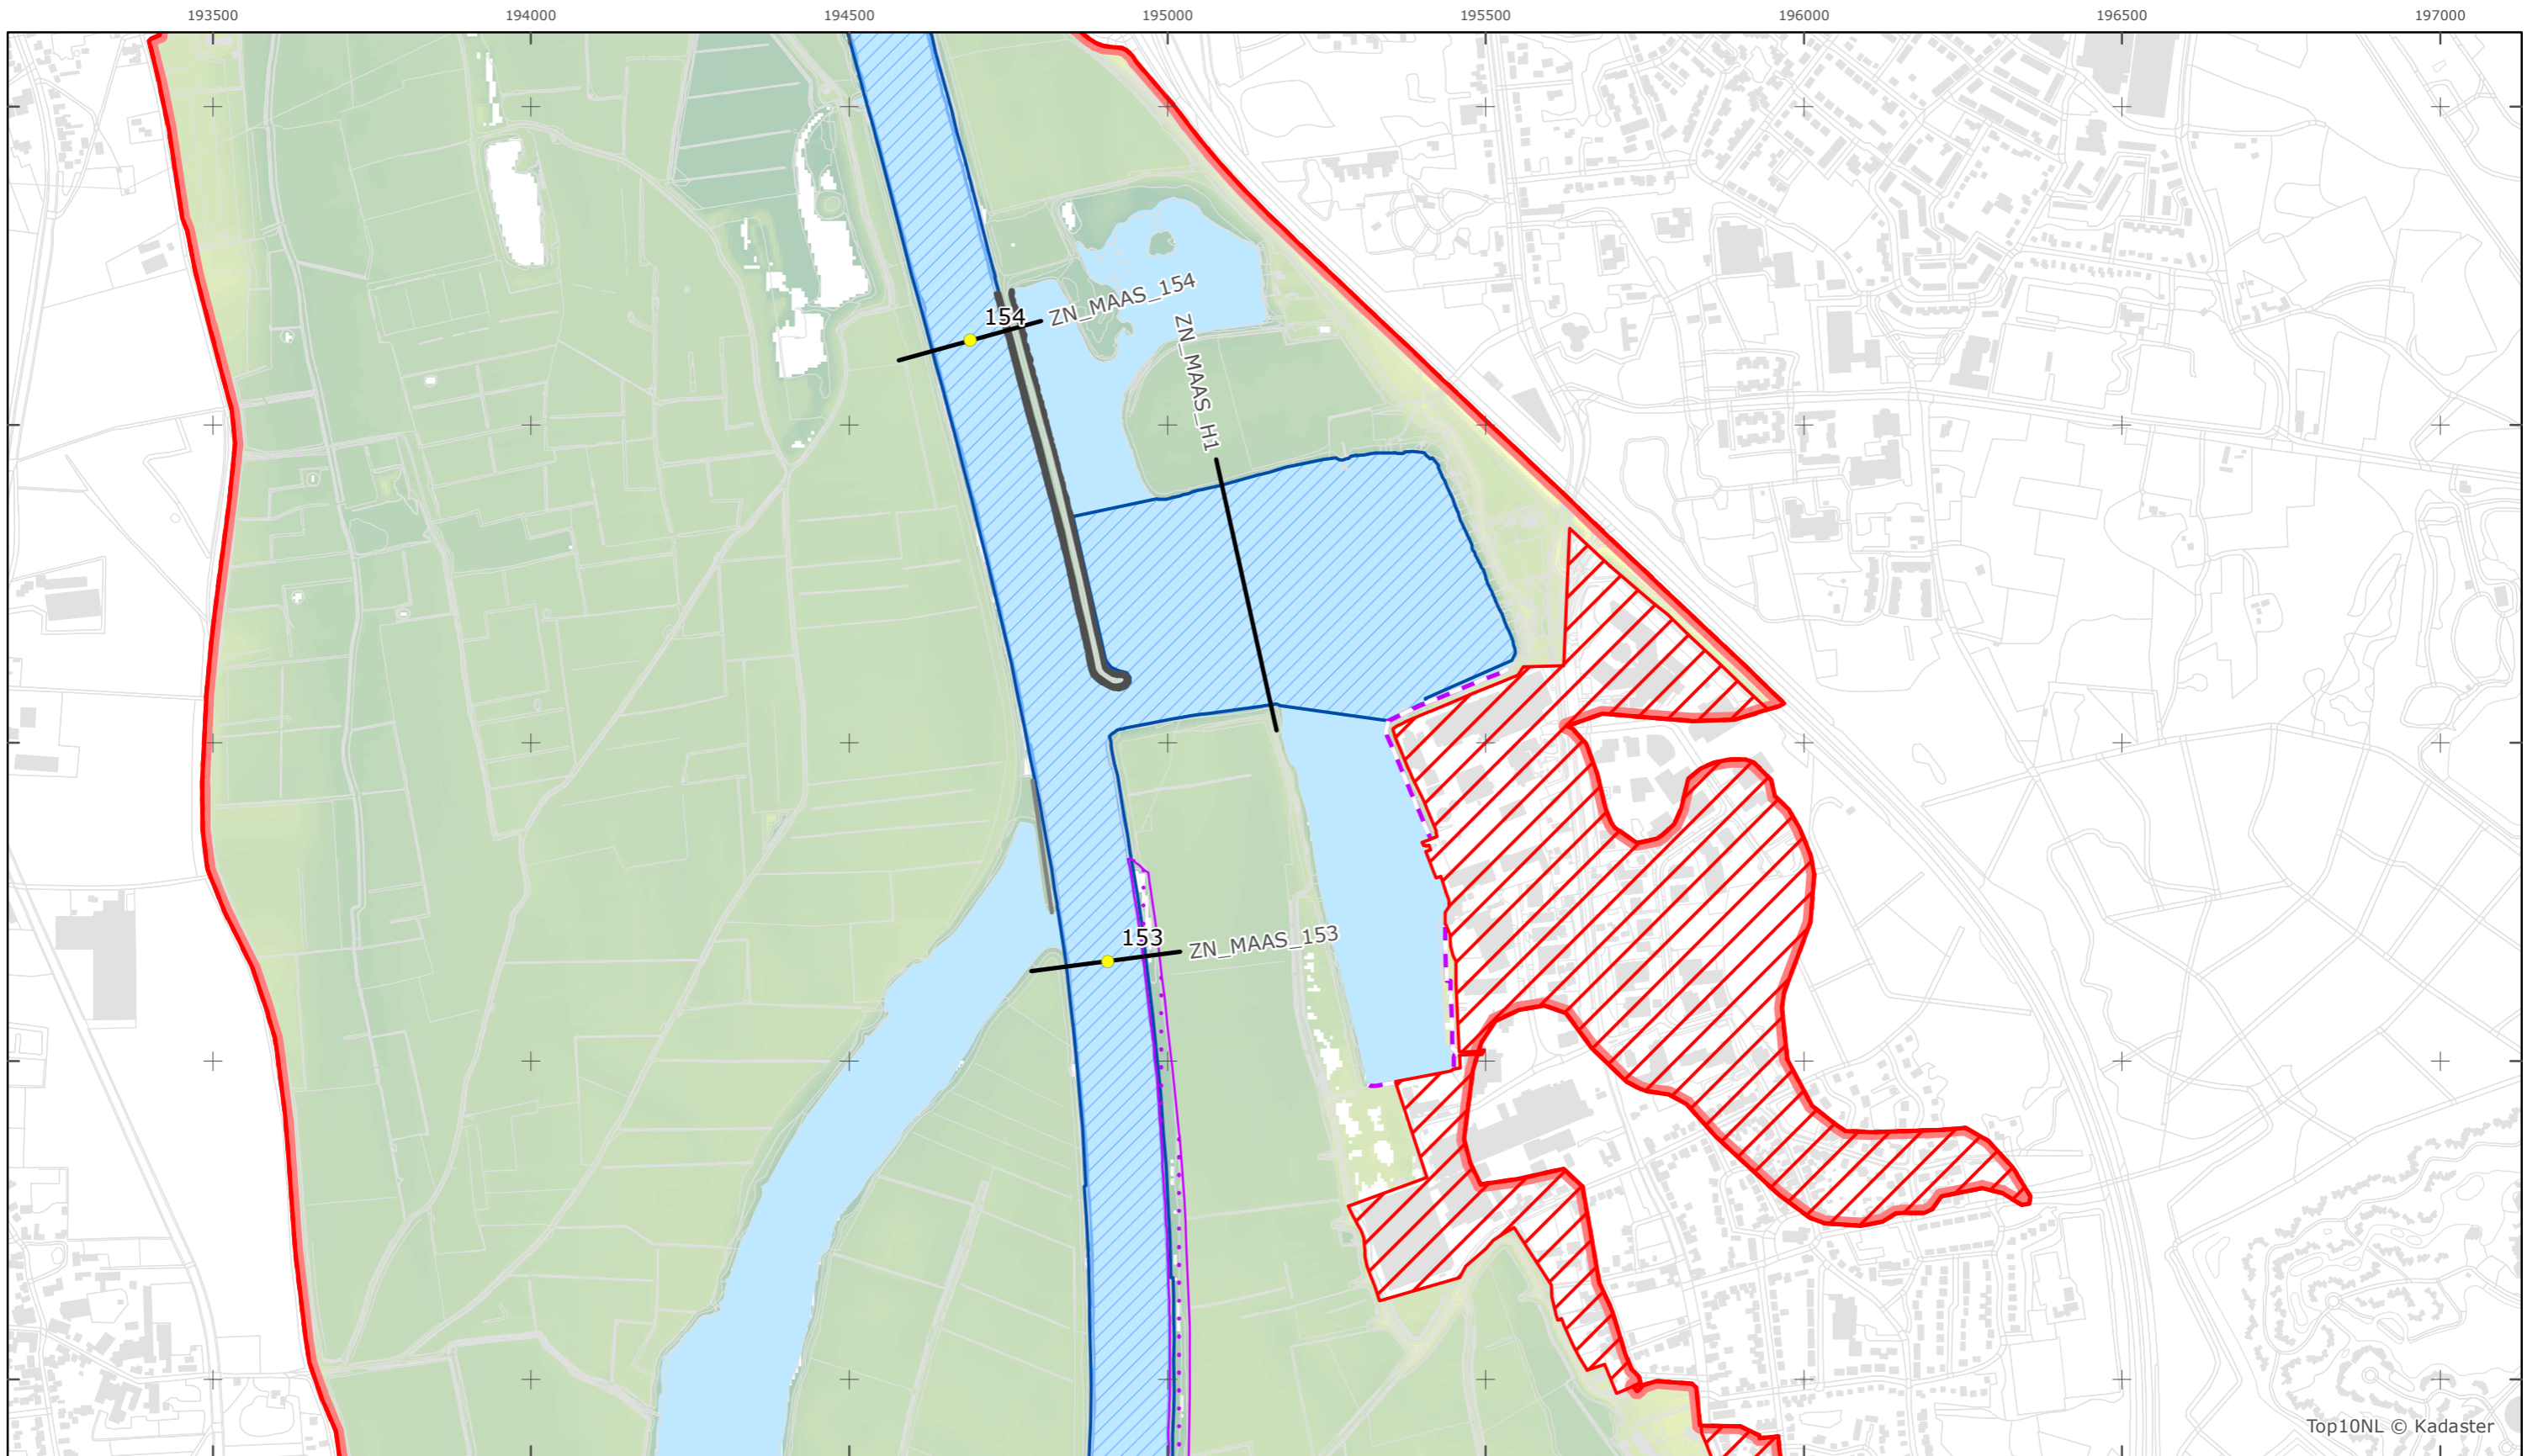

schaal 1:10.000 (A3)

Legenda

Bodemhoogte

Overige legenda-eenheden op blad 'overkoepelende legenda'

Legger Rijkswaterstaatswerken Waterwet - bovenaanzicht

Maas

Rijkswaterstaat Zuid-Nederland

Versie: 2.0
 Status: Definitief
 Datum: 13 oktober 2014