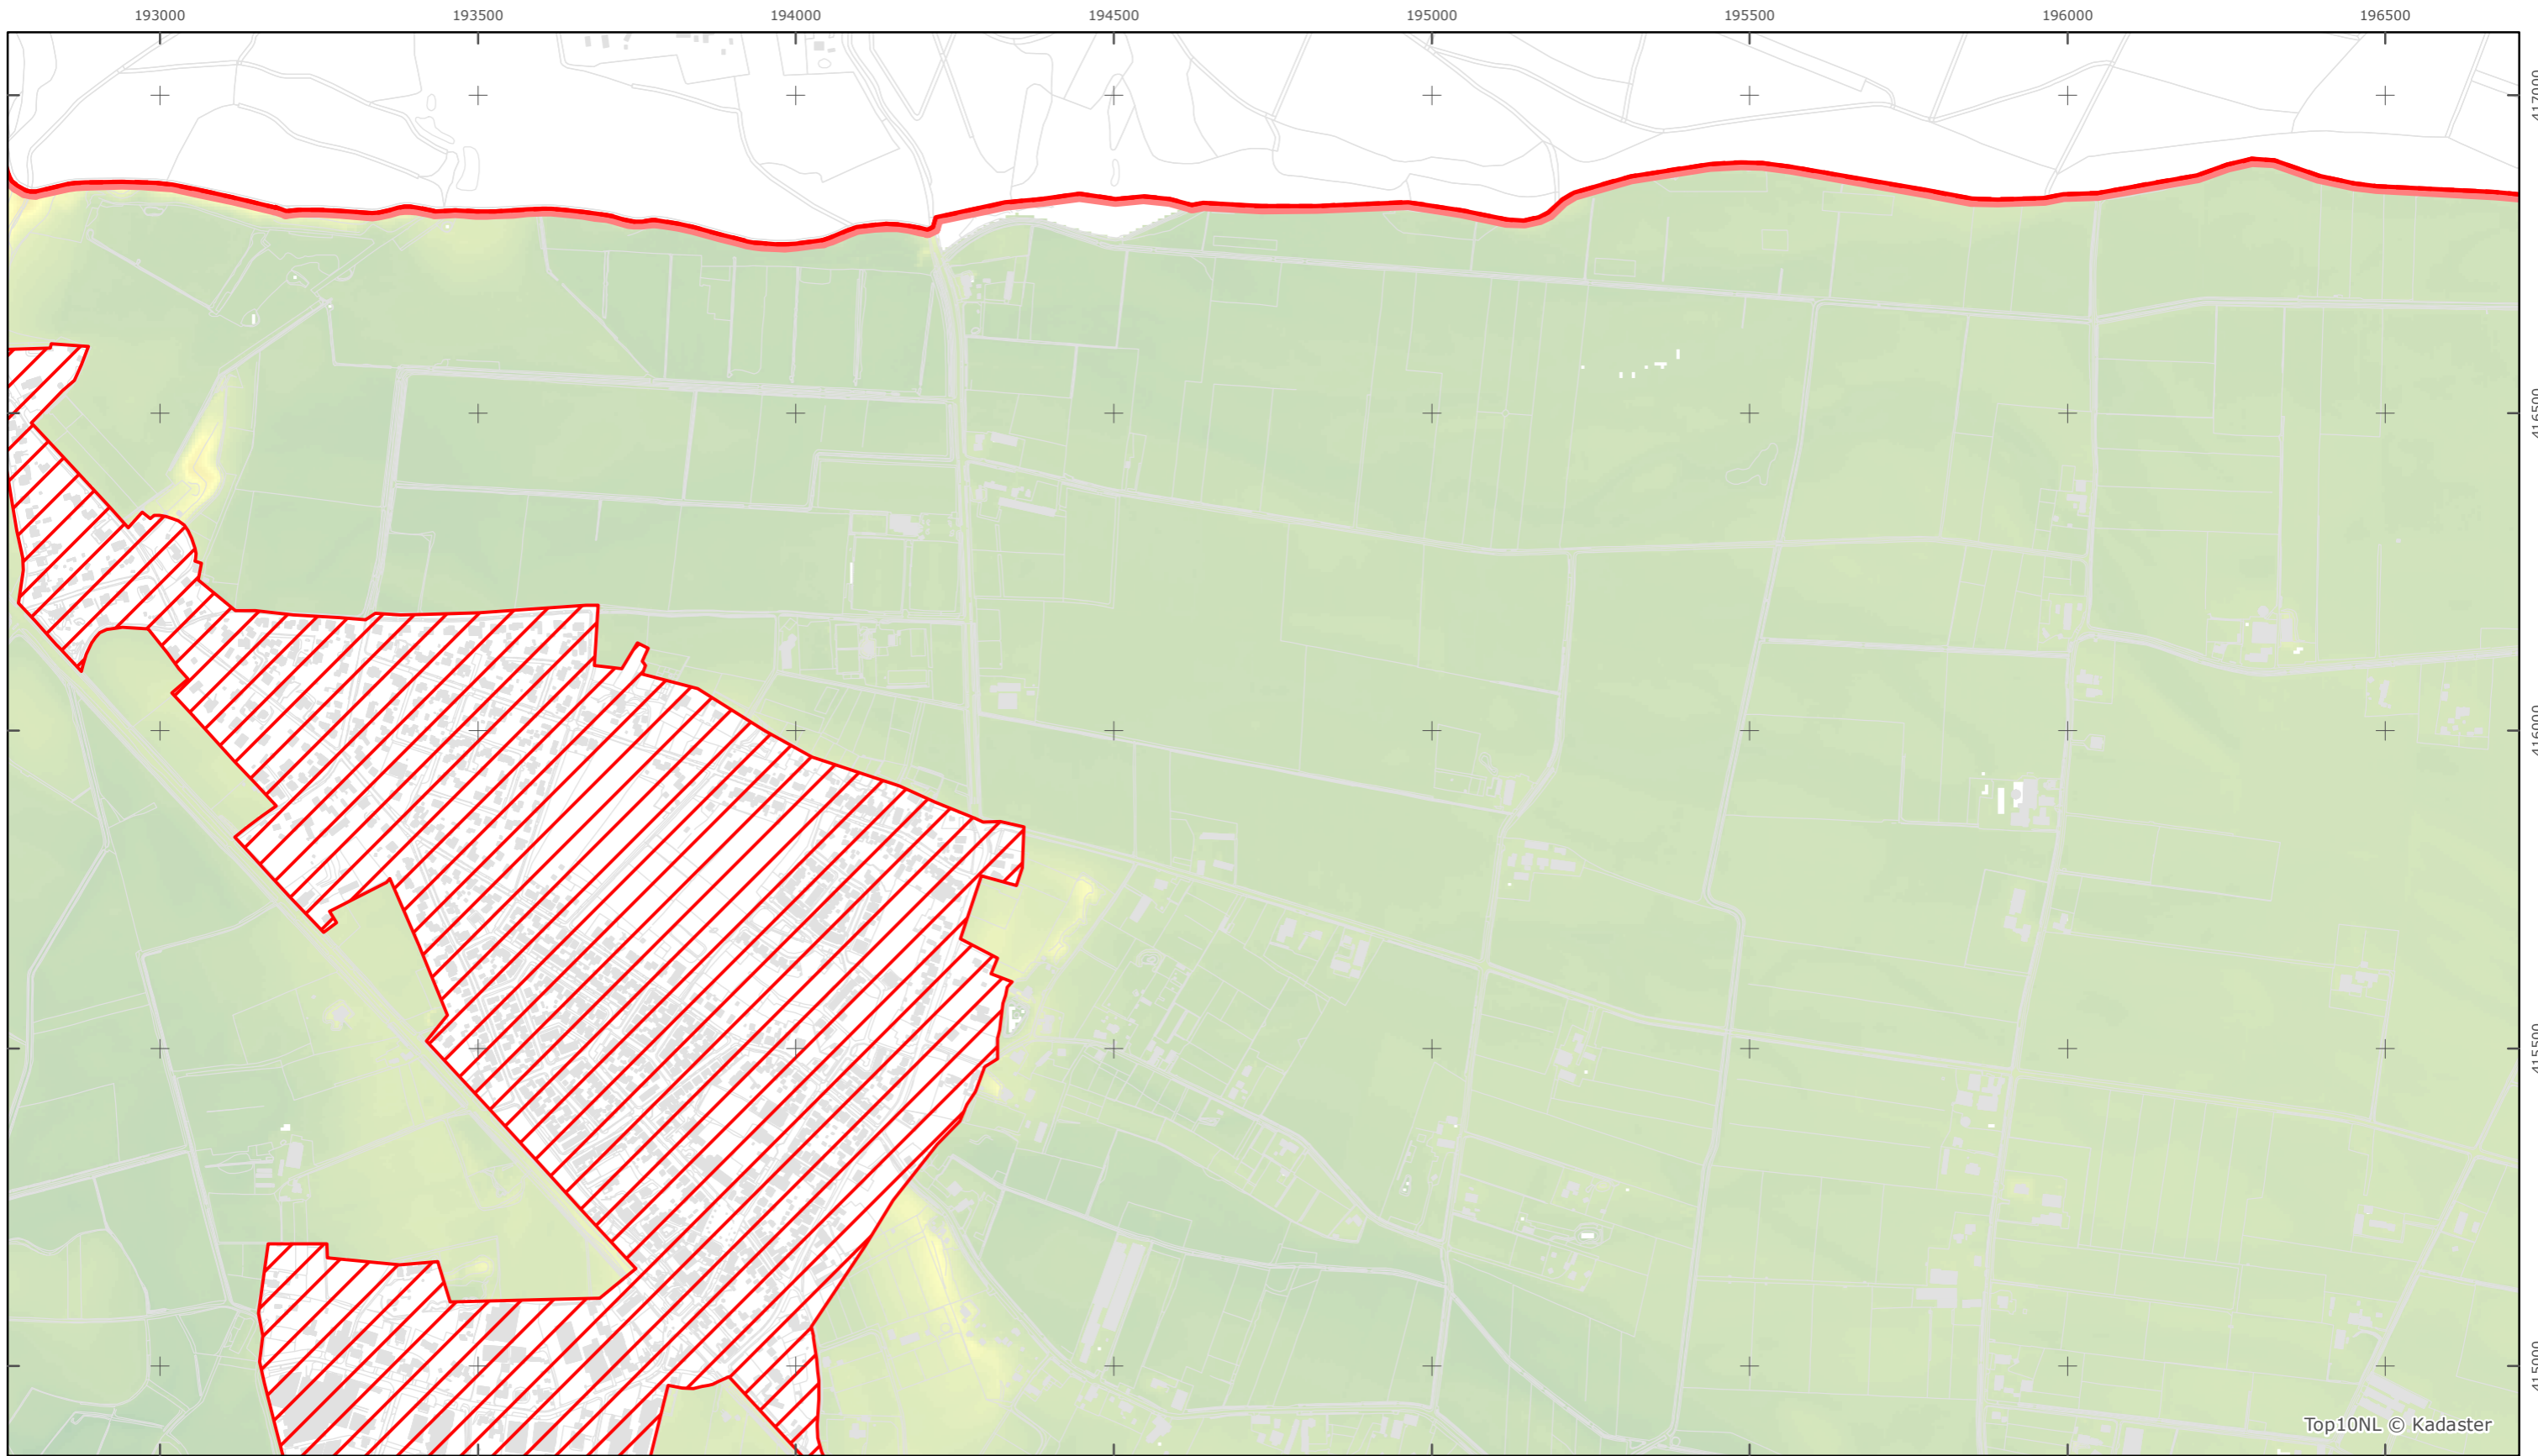

Top10NL © Kadaster

Legger Rijkswaterstaatswerken Waterwet - bovenaanzicht

Maas

Rijkswaterstaat Zuid-Nederland

Versie: 2.0
Status: Definitief
Datum: 13 oktober 2014

Kaartblad 77

schaal 1:10.000 (A3)

Legenda

Bodemhoogte

Overige legenda-eenheden op blad 'overkoepelende legenda'