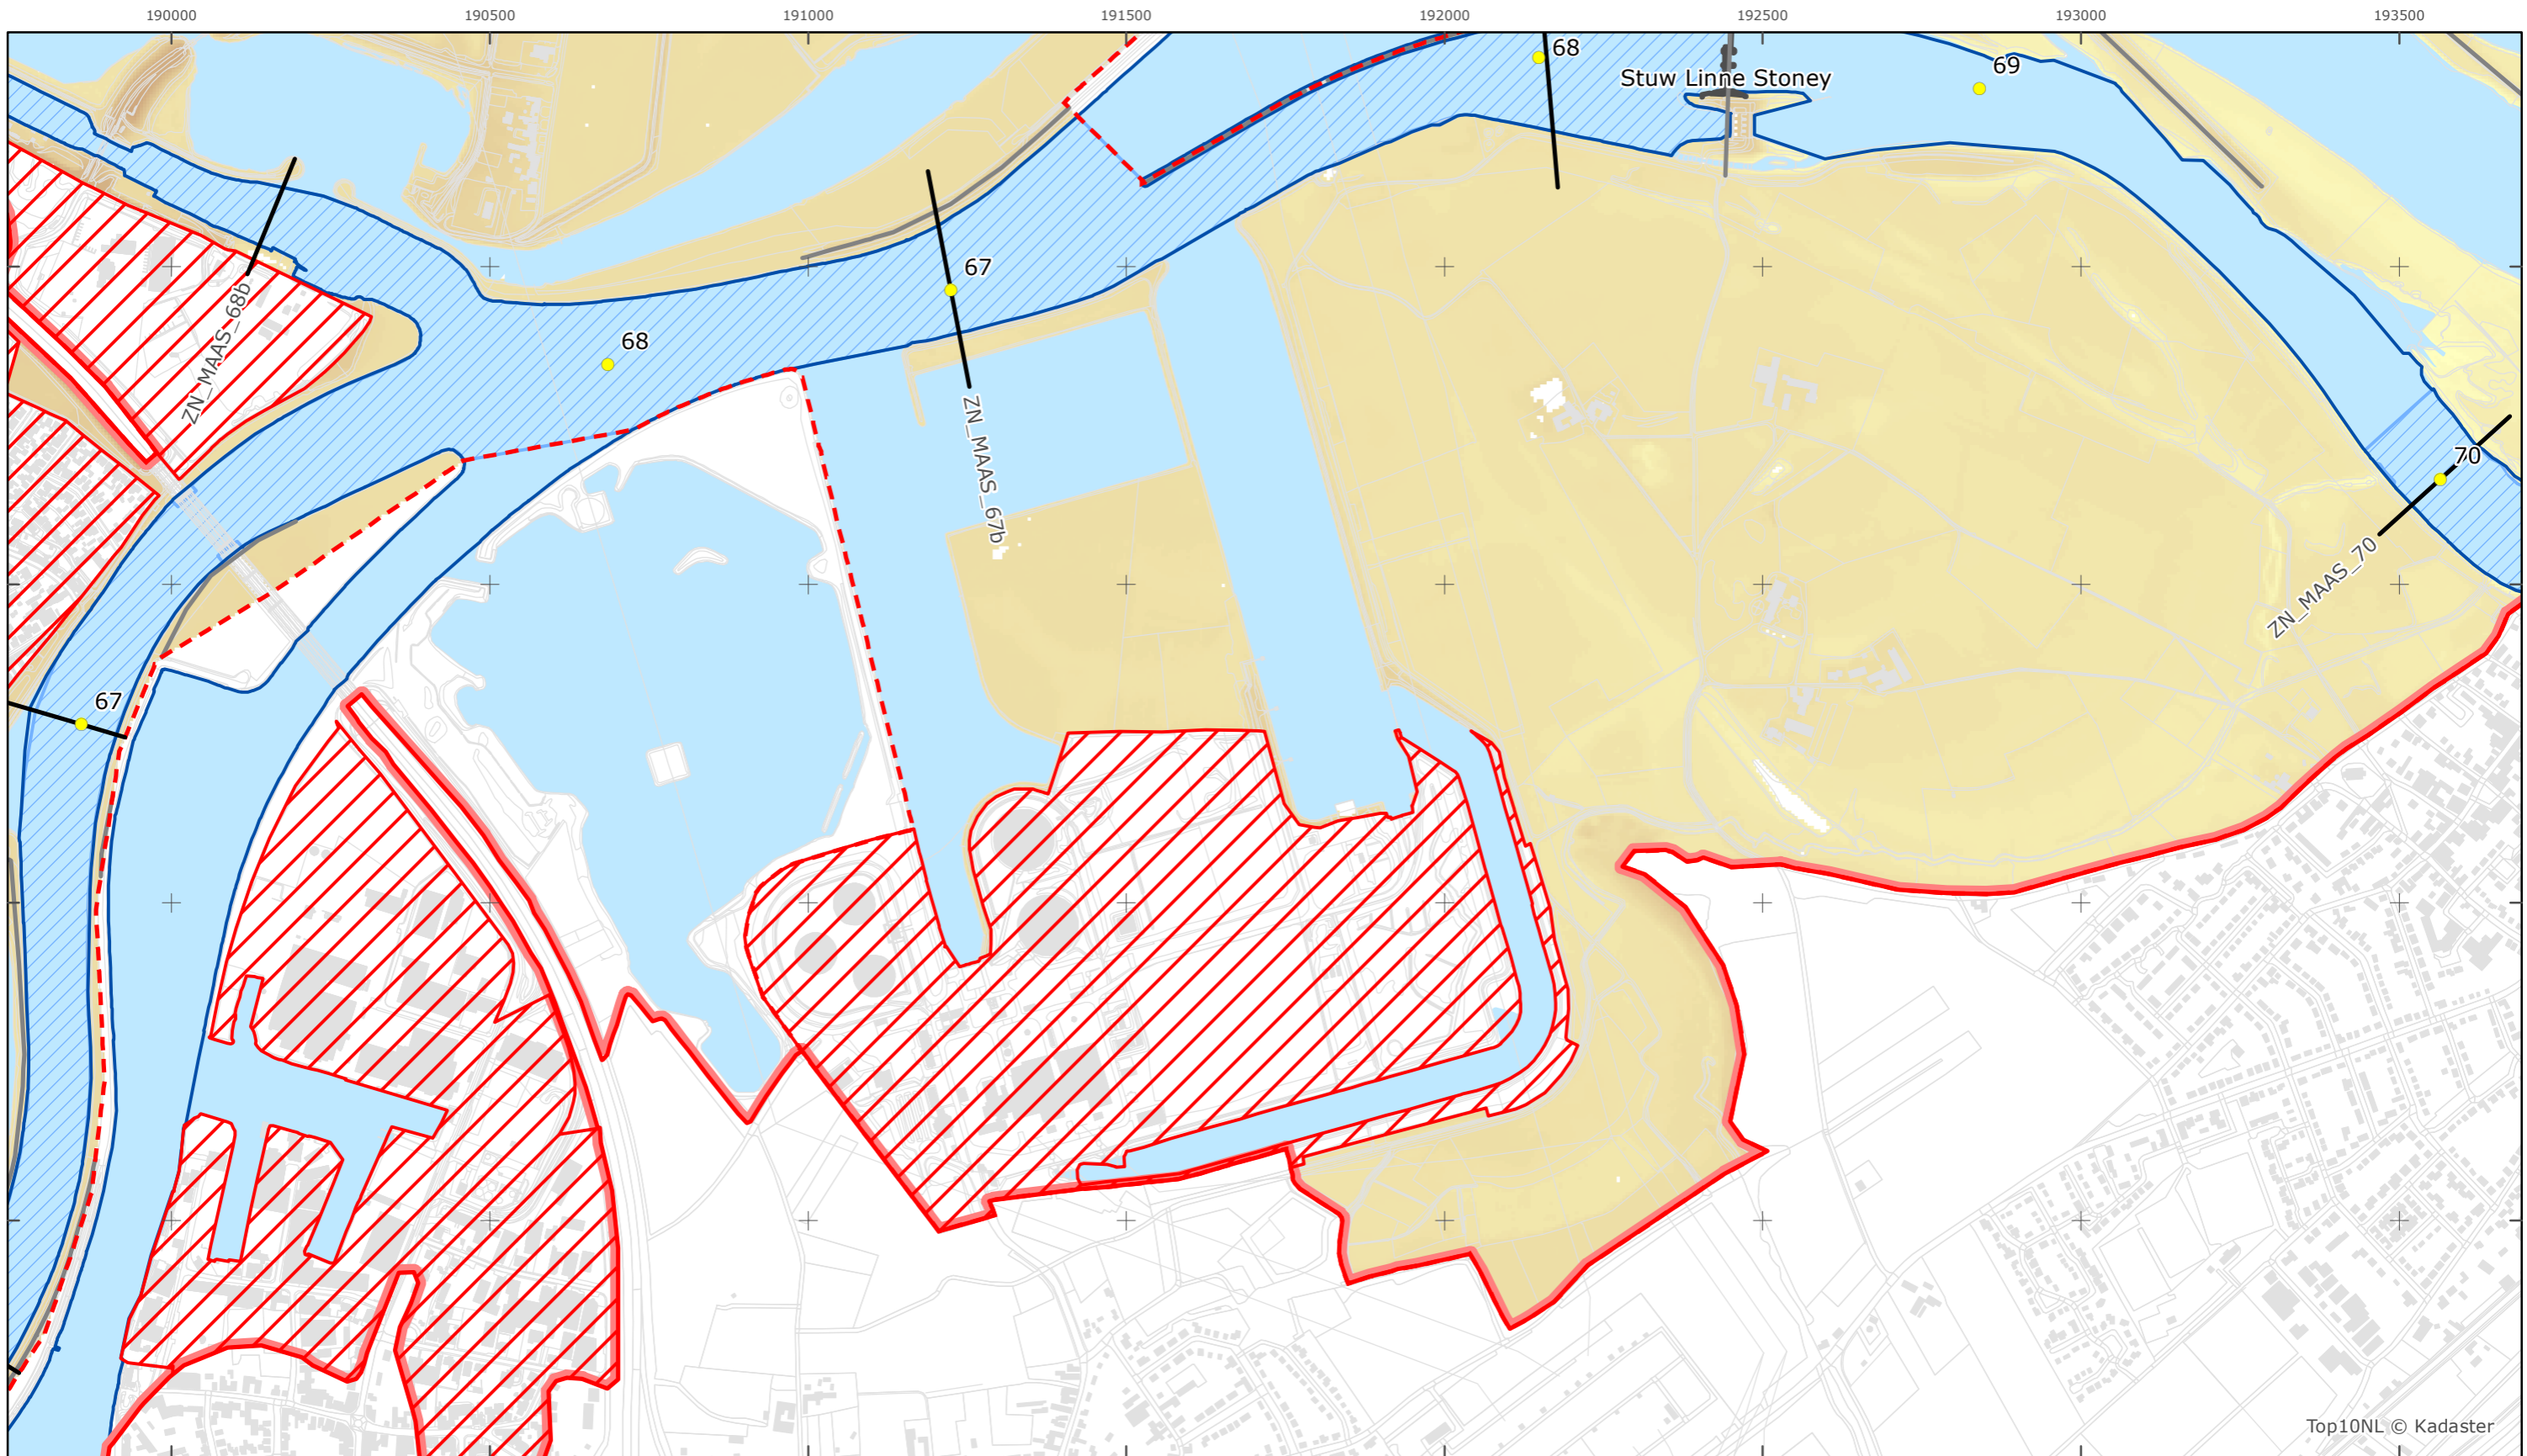

Top10NL © Kadaster

Legger Rijkswaterstaatswerken Waterwet - bovenaanzicht

Maas

Rijkswaterstaat Zuid-Nederland

Versie: 2.0
Status: Definitief
Datum: 13 oktober 2014

Kaartblad 26

schaal 1:10.000 (A3)

Legenda

Bodemhoogte

Overige legenda-eenheden op blad 'overkoepelende legenda'