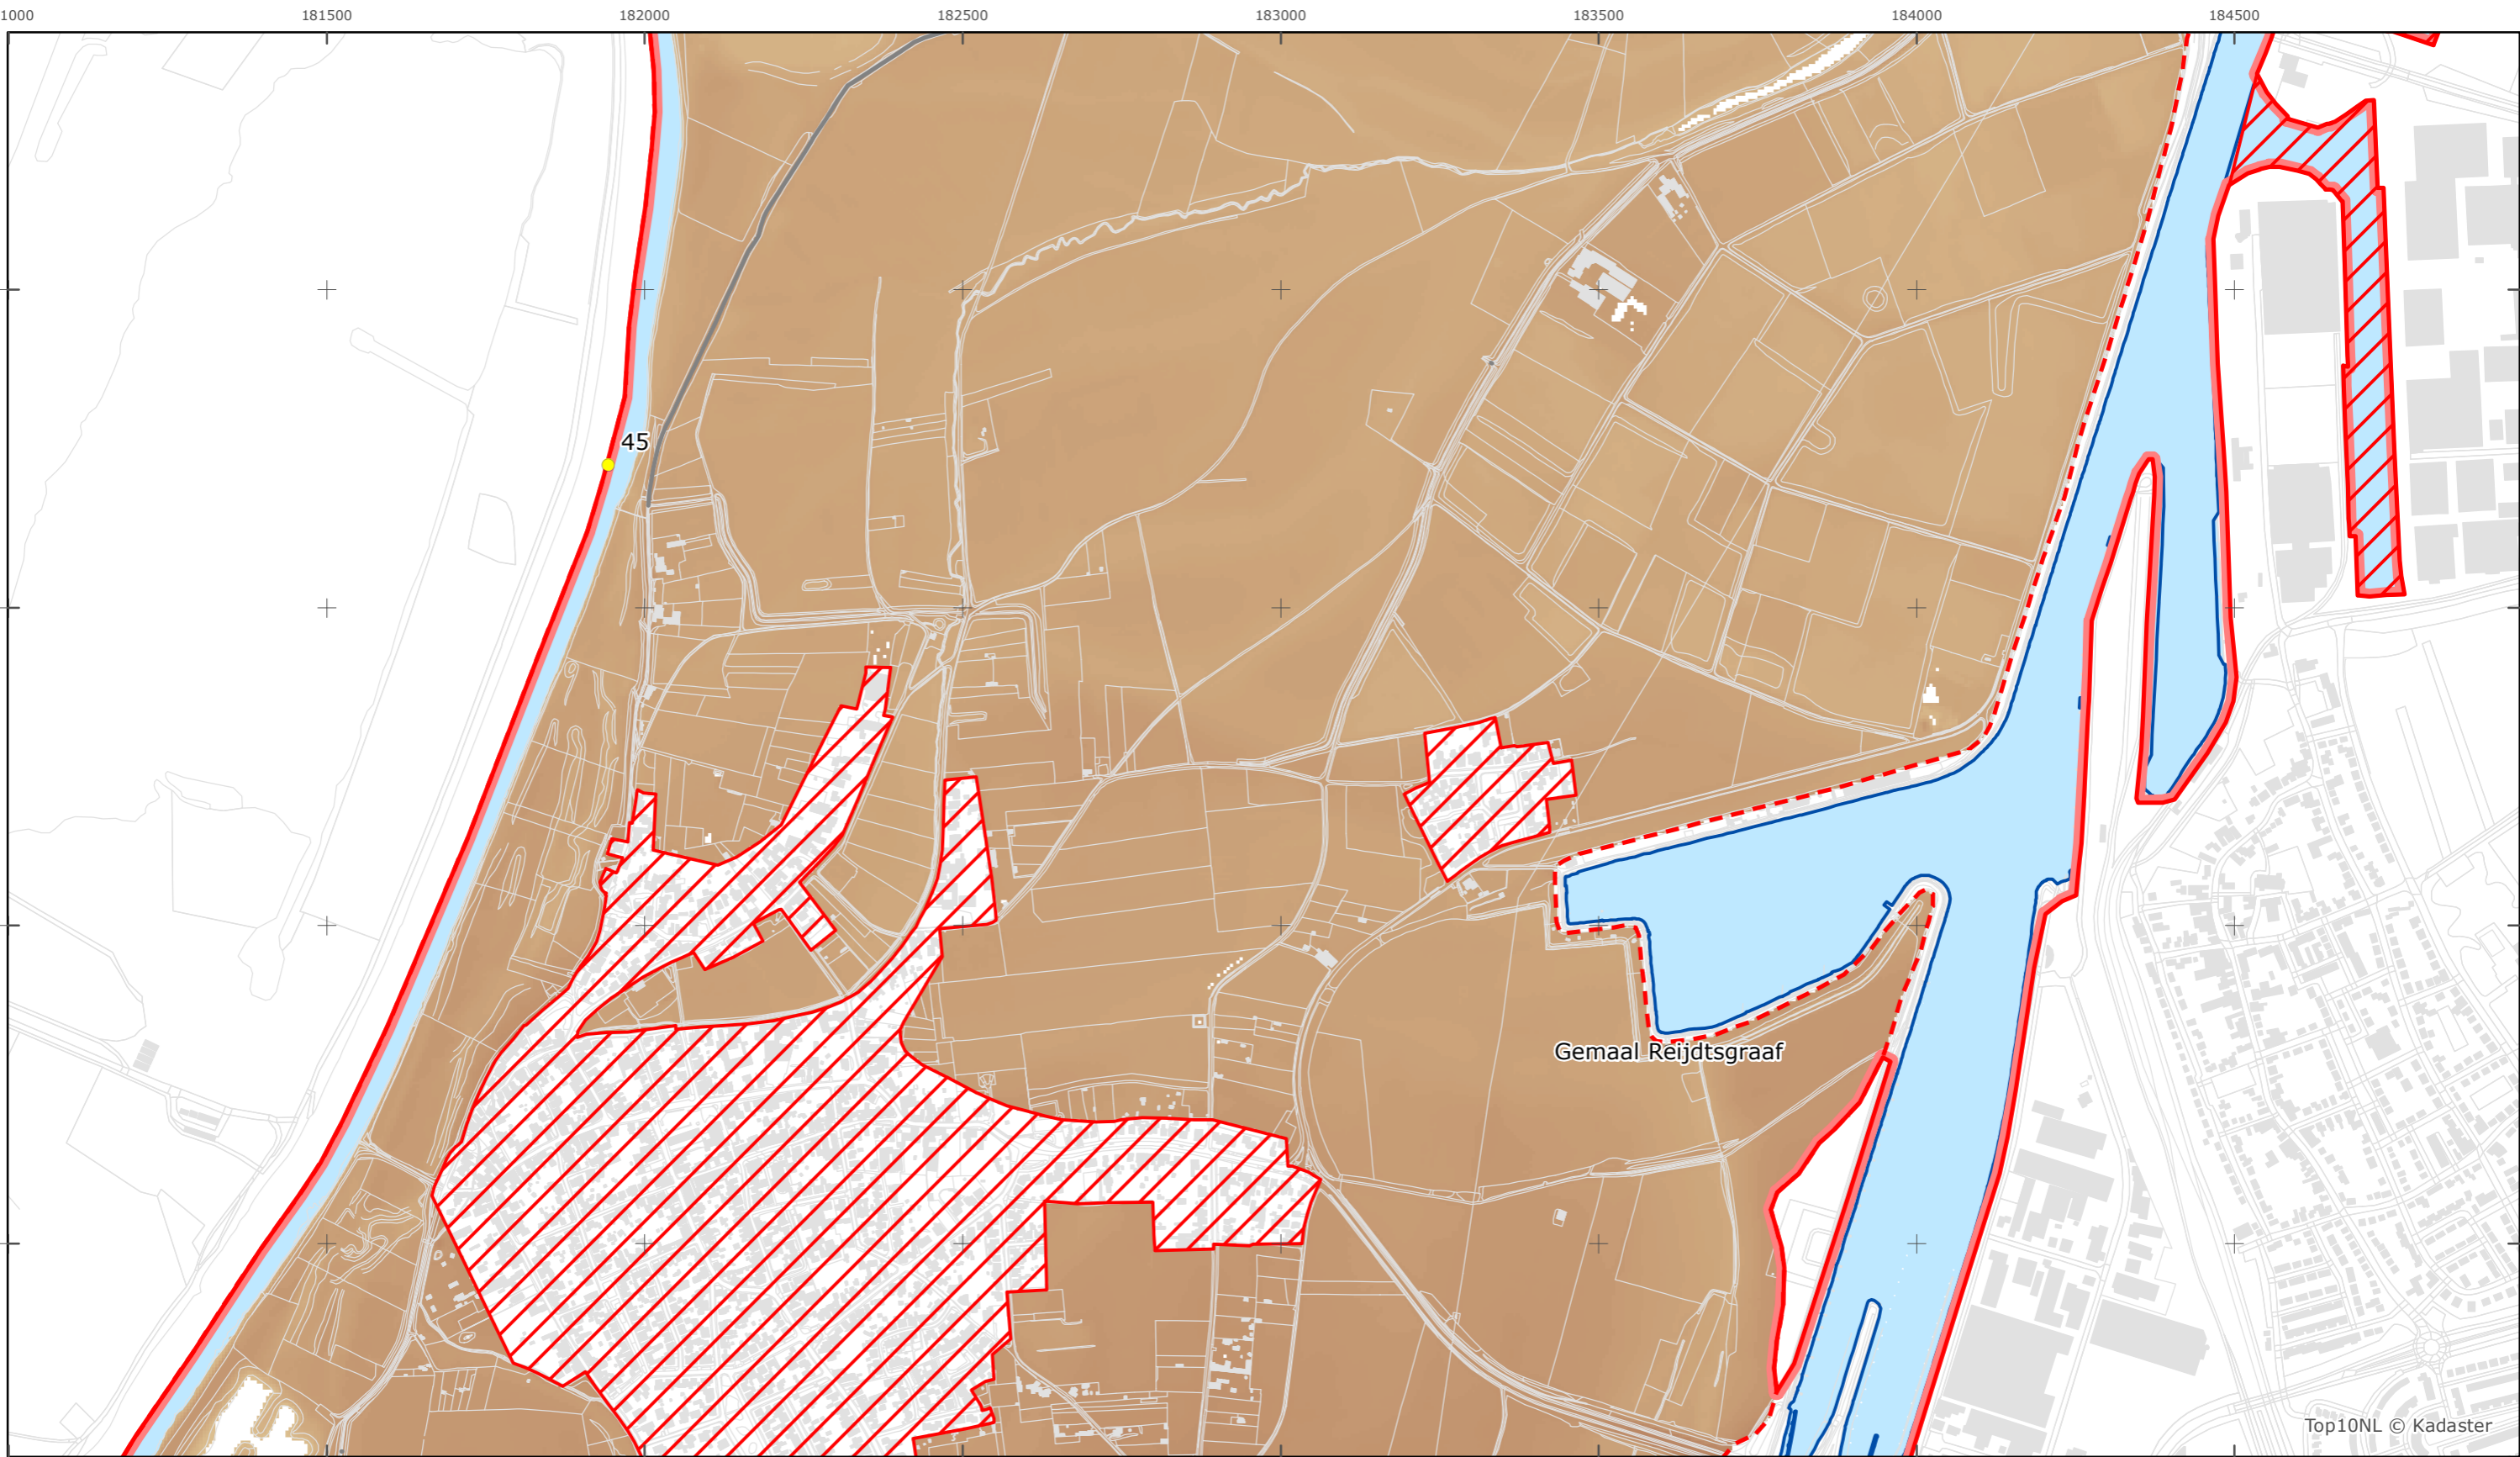

Legger Rijkswaterstaatswerken Waterwet - bovenaanzicht

Maas

Rijkswaterstaat Zuid-Nederland

Versie: 2.0
Status: Definitief
Datum: 13 oktober 2014

Kaartblad 18

schaal 1:10.000 (A3)

Legenda

Bodemhoogte

Overige legenda-eenheden op blad 'overkoepelende legenda'