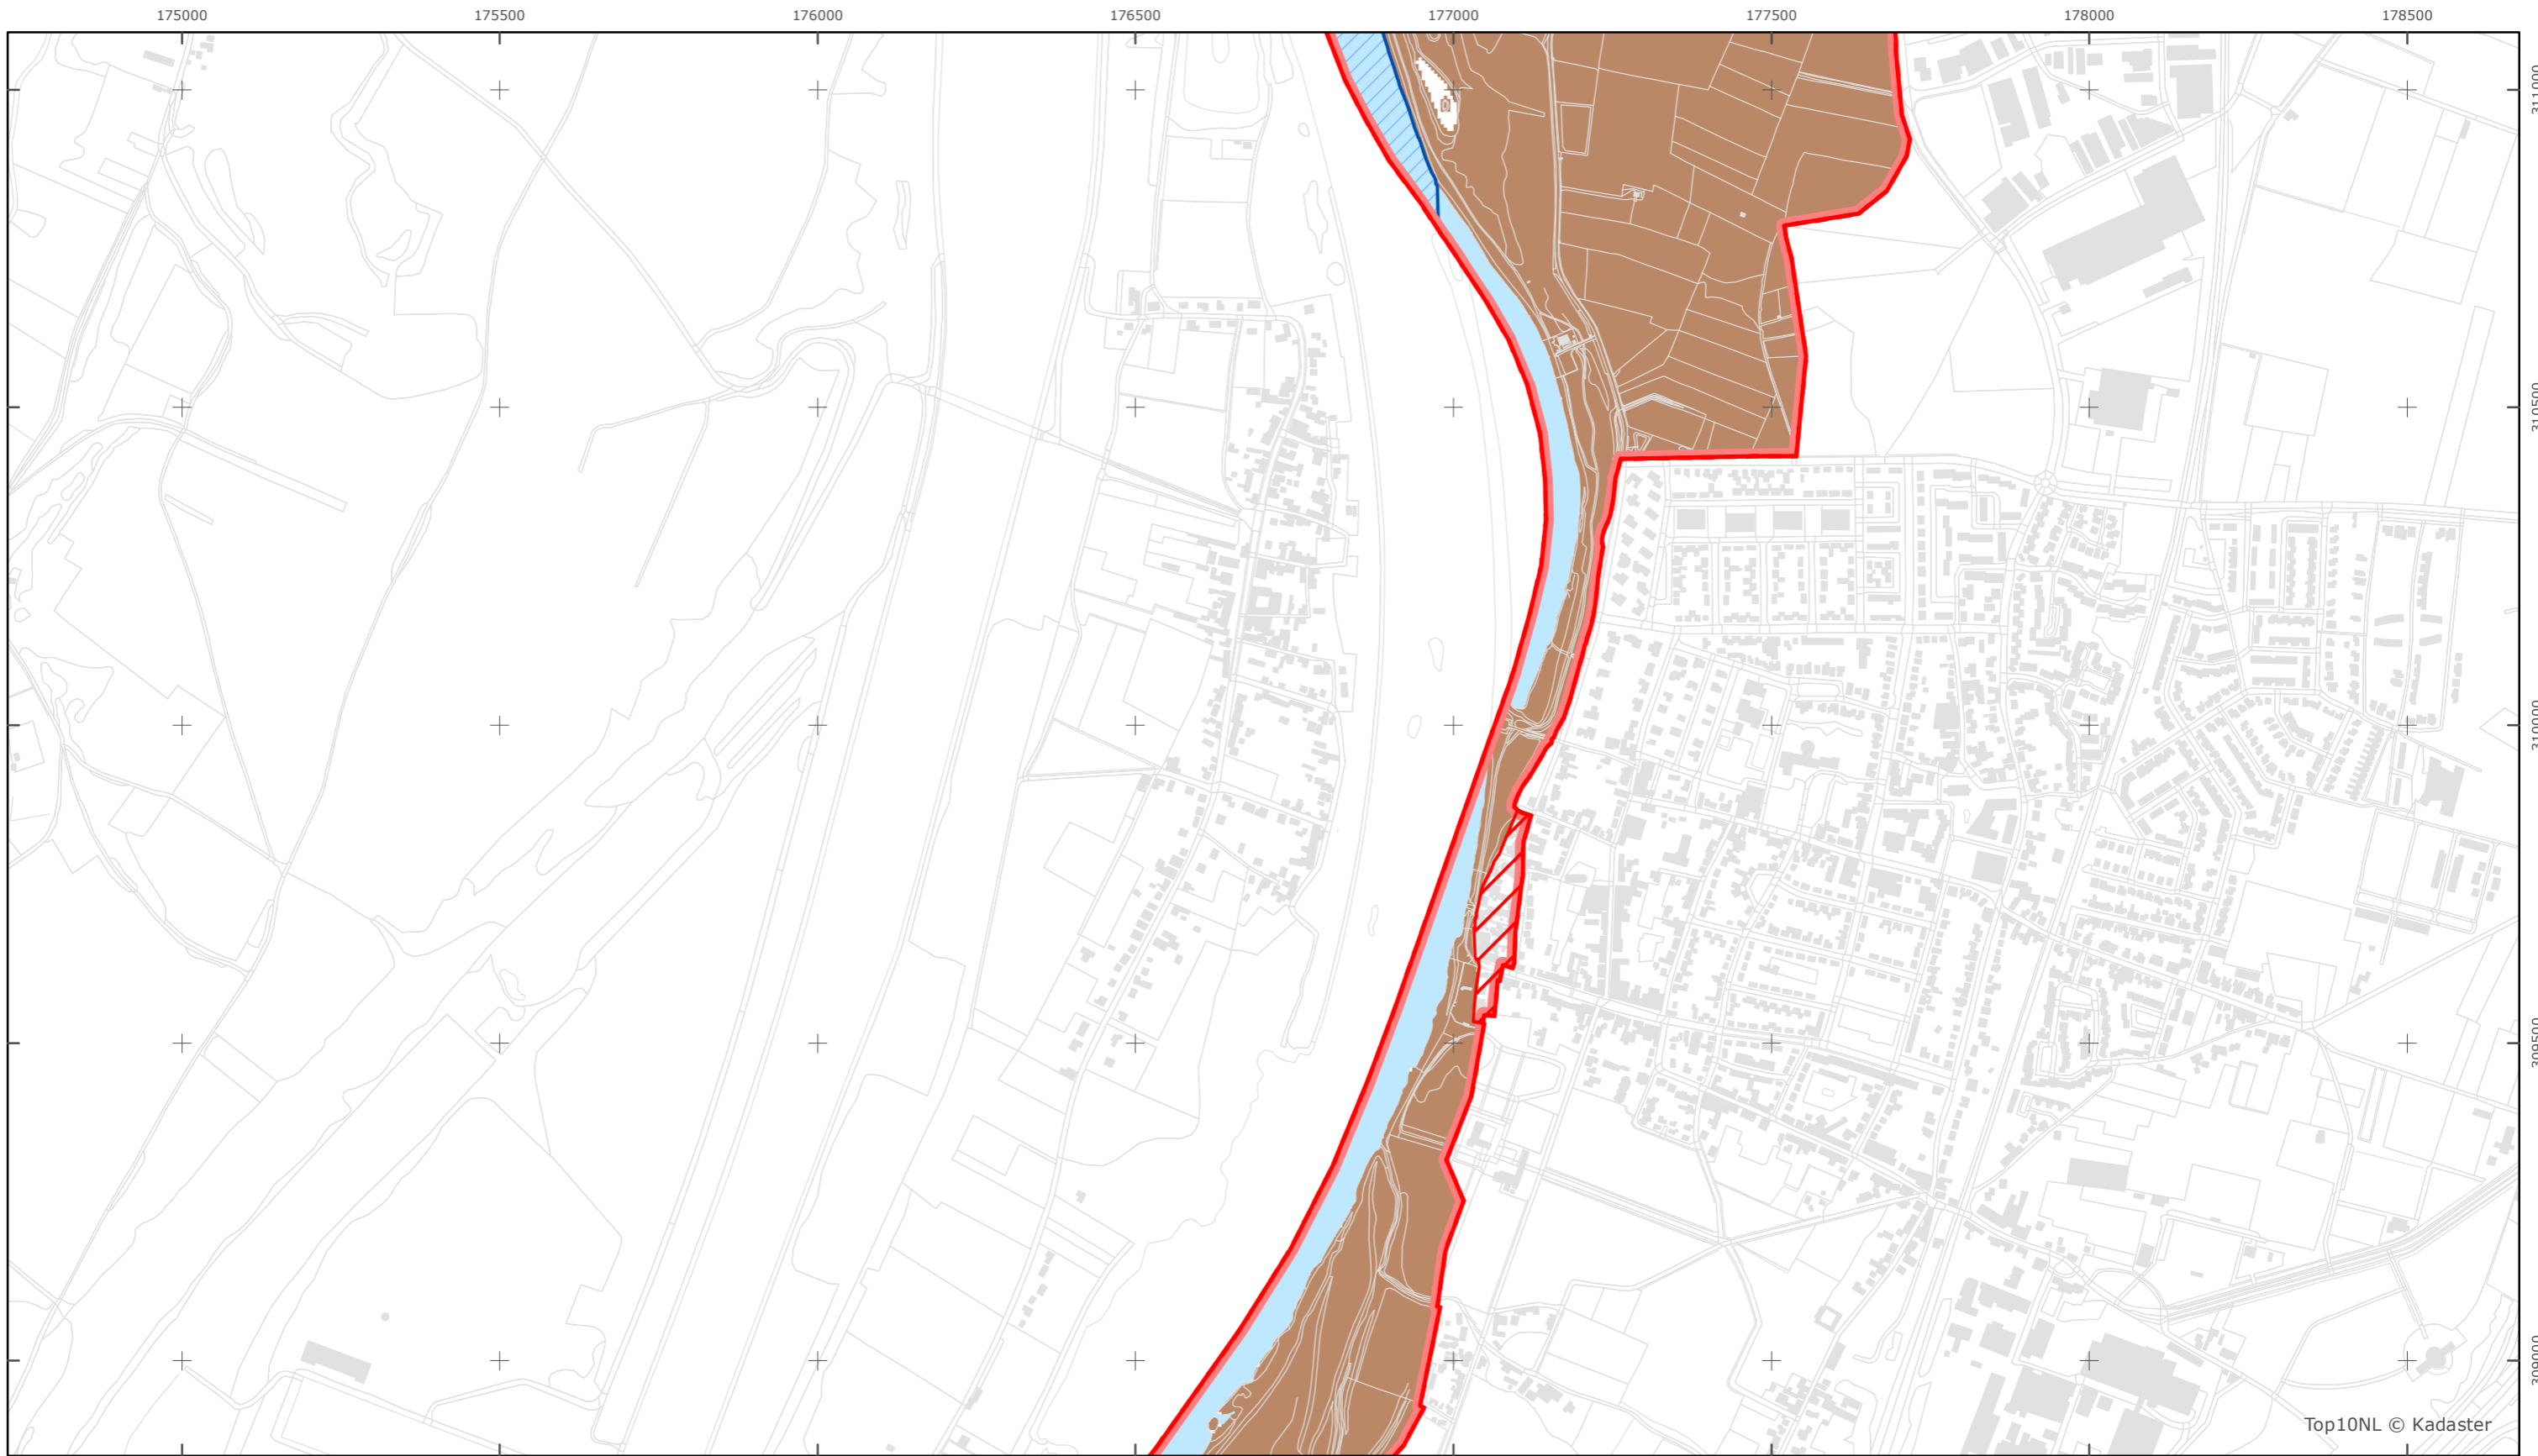

Legger Rijkswaterstaatswerken Waterwet - bovenaanzicht

Maas

Rijkswaterstaat Zuid-Nederland

Versie: 2.0
Status: Definitief
Datum: 13 oktober 2014

Kaartblad 2

schaal 1:10.000 (A3)

Legenda

Bodemhoogte

Overige legenda-eenheden op blad 'overkoepelende legenda'