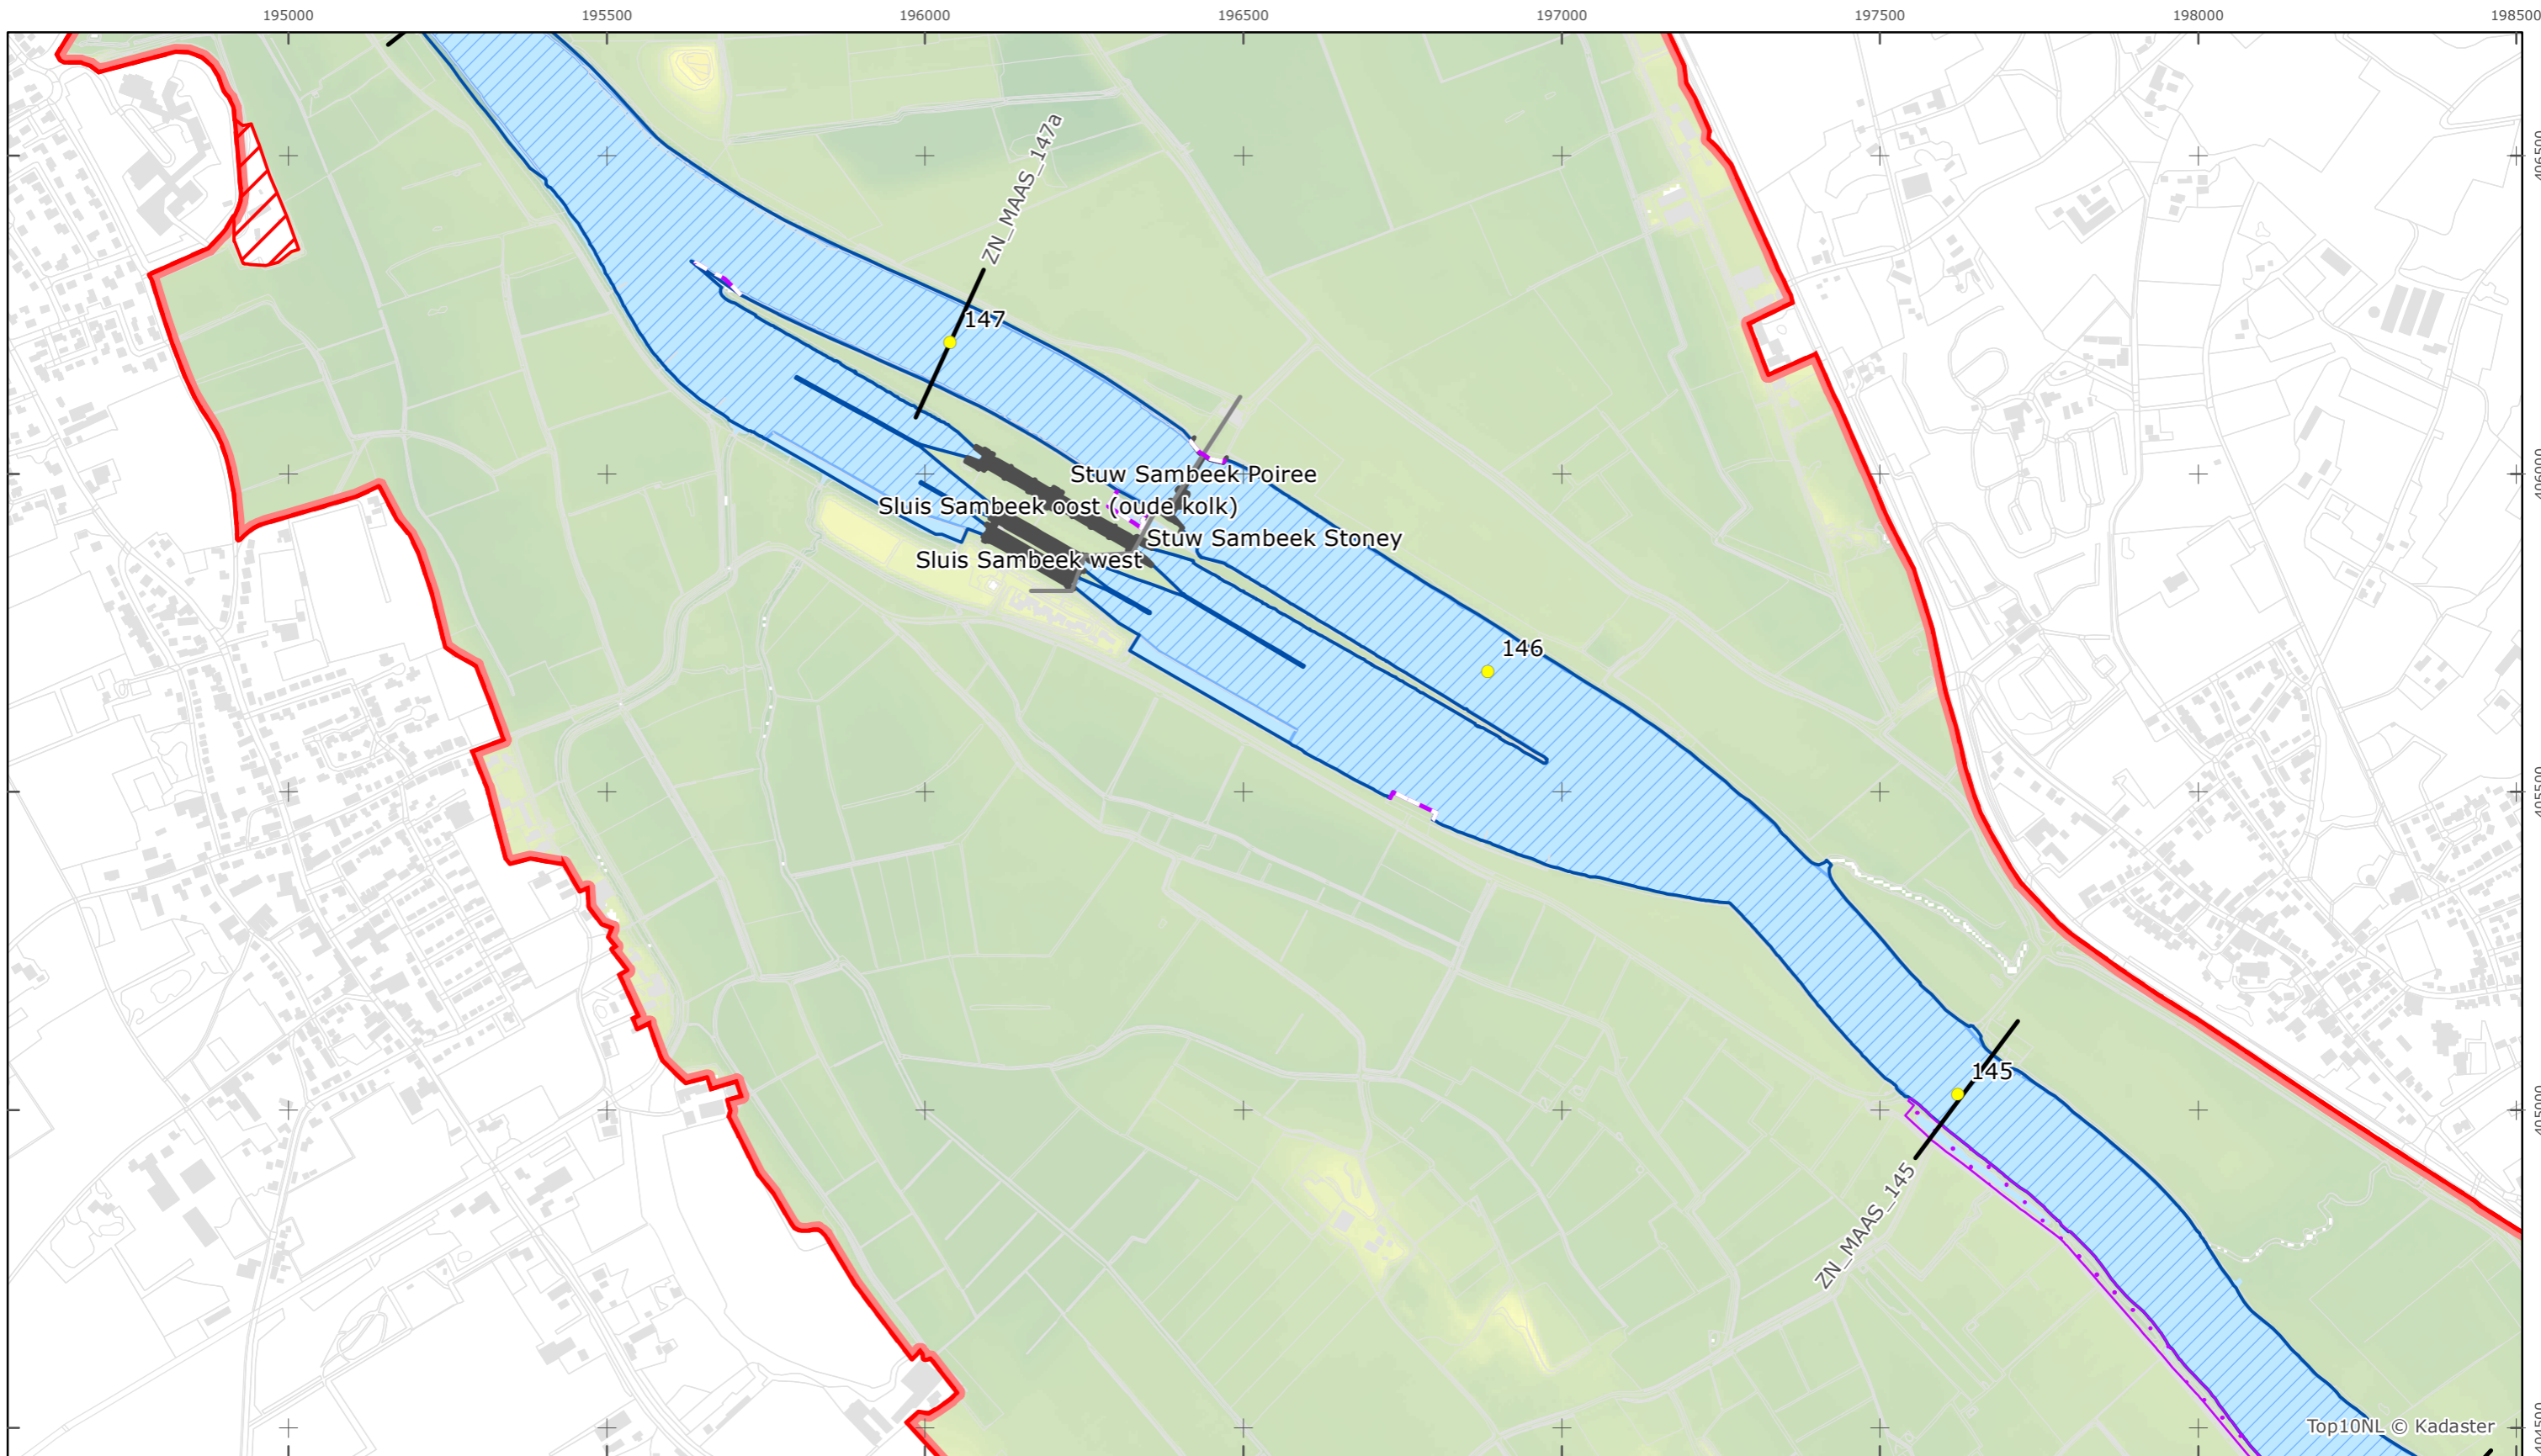

Versie: 2.0
 Status: Definitief
 Datum: 13 oktober 2014

Kaartblad 66

schaal 1:10.000 (A3)

Legenda

Bodemhoogte

Overige legenda-eenheden op blad 'overkoepelende legenda'

Legger Rijkswaterstaatswerken Waterwet - bovenaanzicht