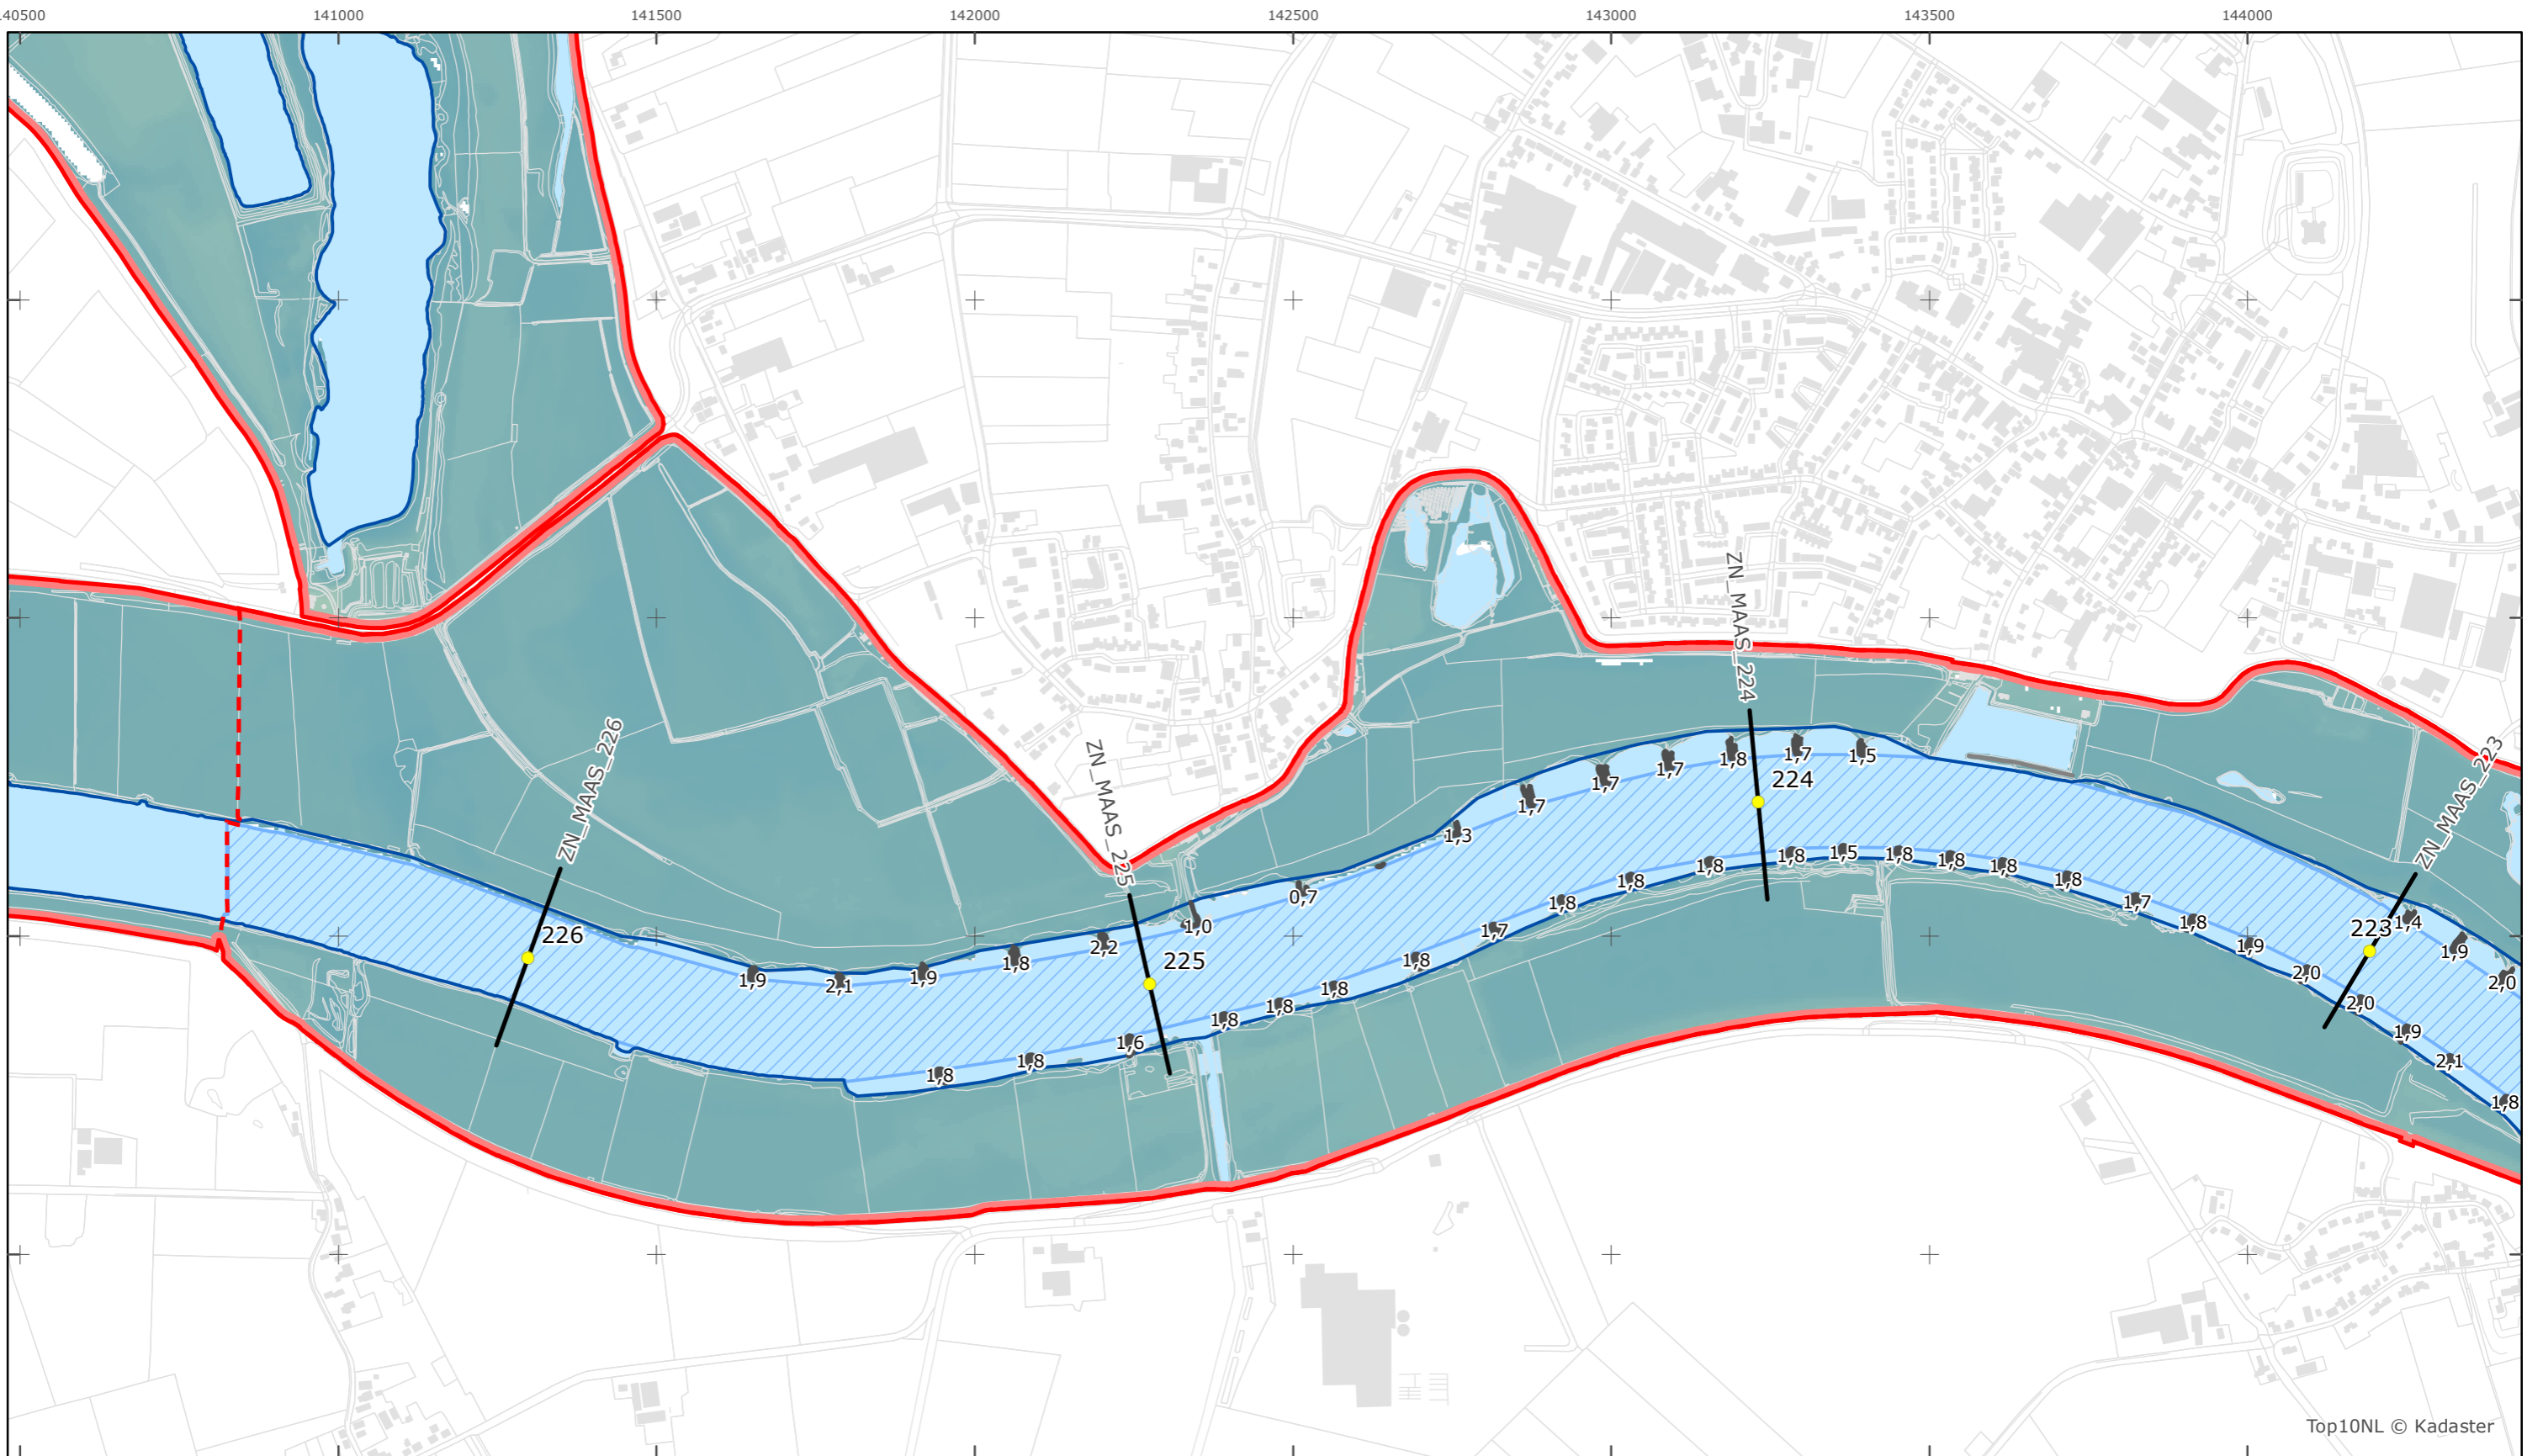

Versie: 2.0
 Status: Definitief
 Datum: 13 oktober 2014

Kaartblad 106

schaal 1:10.000 (A3)

Legenda

Bodemhoogte

Overige legenda-eenheden op blad 'overkoepelende legenda'

Legger Rijkswaterstaatswerken Waterwet - bovenaanzicht