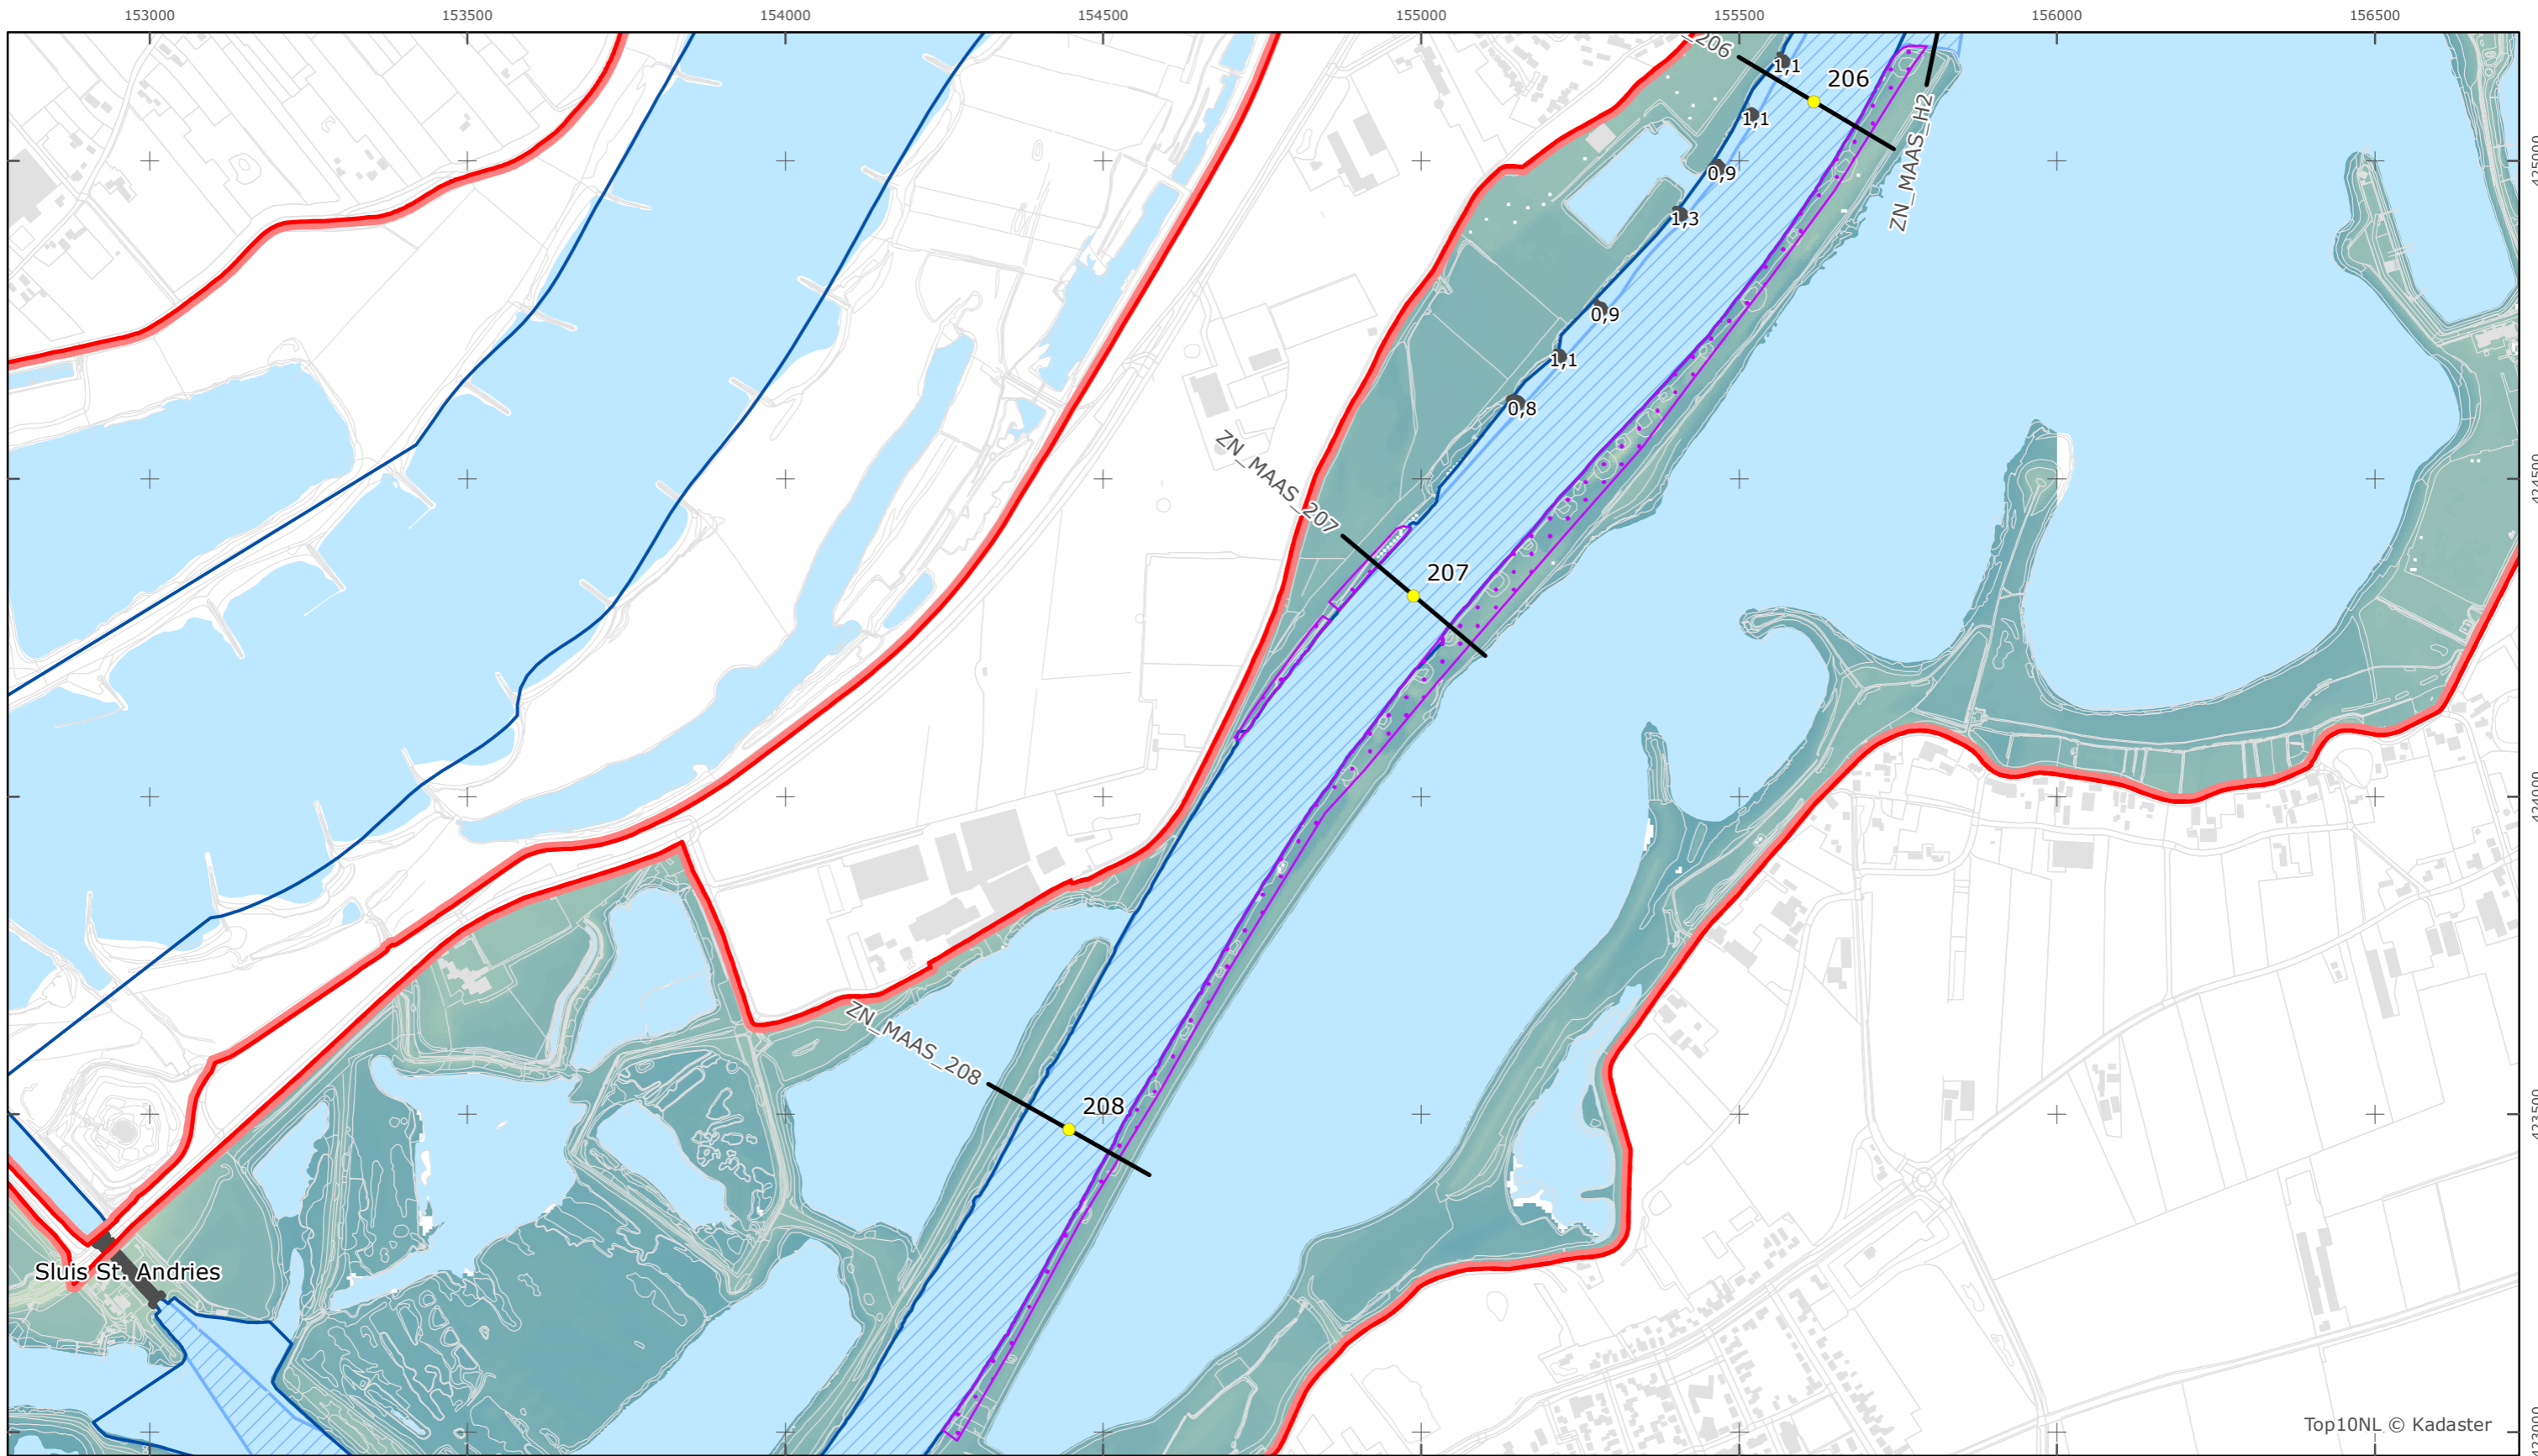

Kaartblad 98

schaal 1:10.000 (A3)

Legenda

Bodemhoogte

Overige legenda-eenheden op blad 'overkoepelende legenda'

Legger Rijkswaterstaatswerken Waterwet - bovenaanzicht

Maas

Rijkswaterstaat Zuid-Nederland