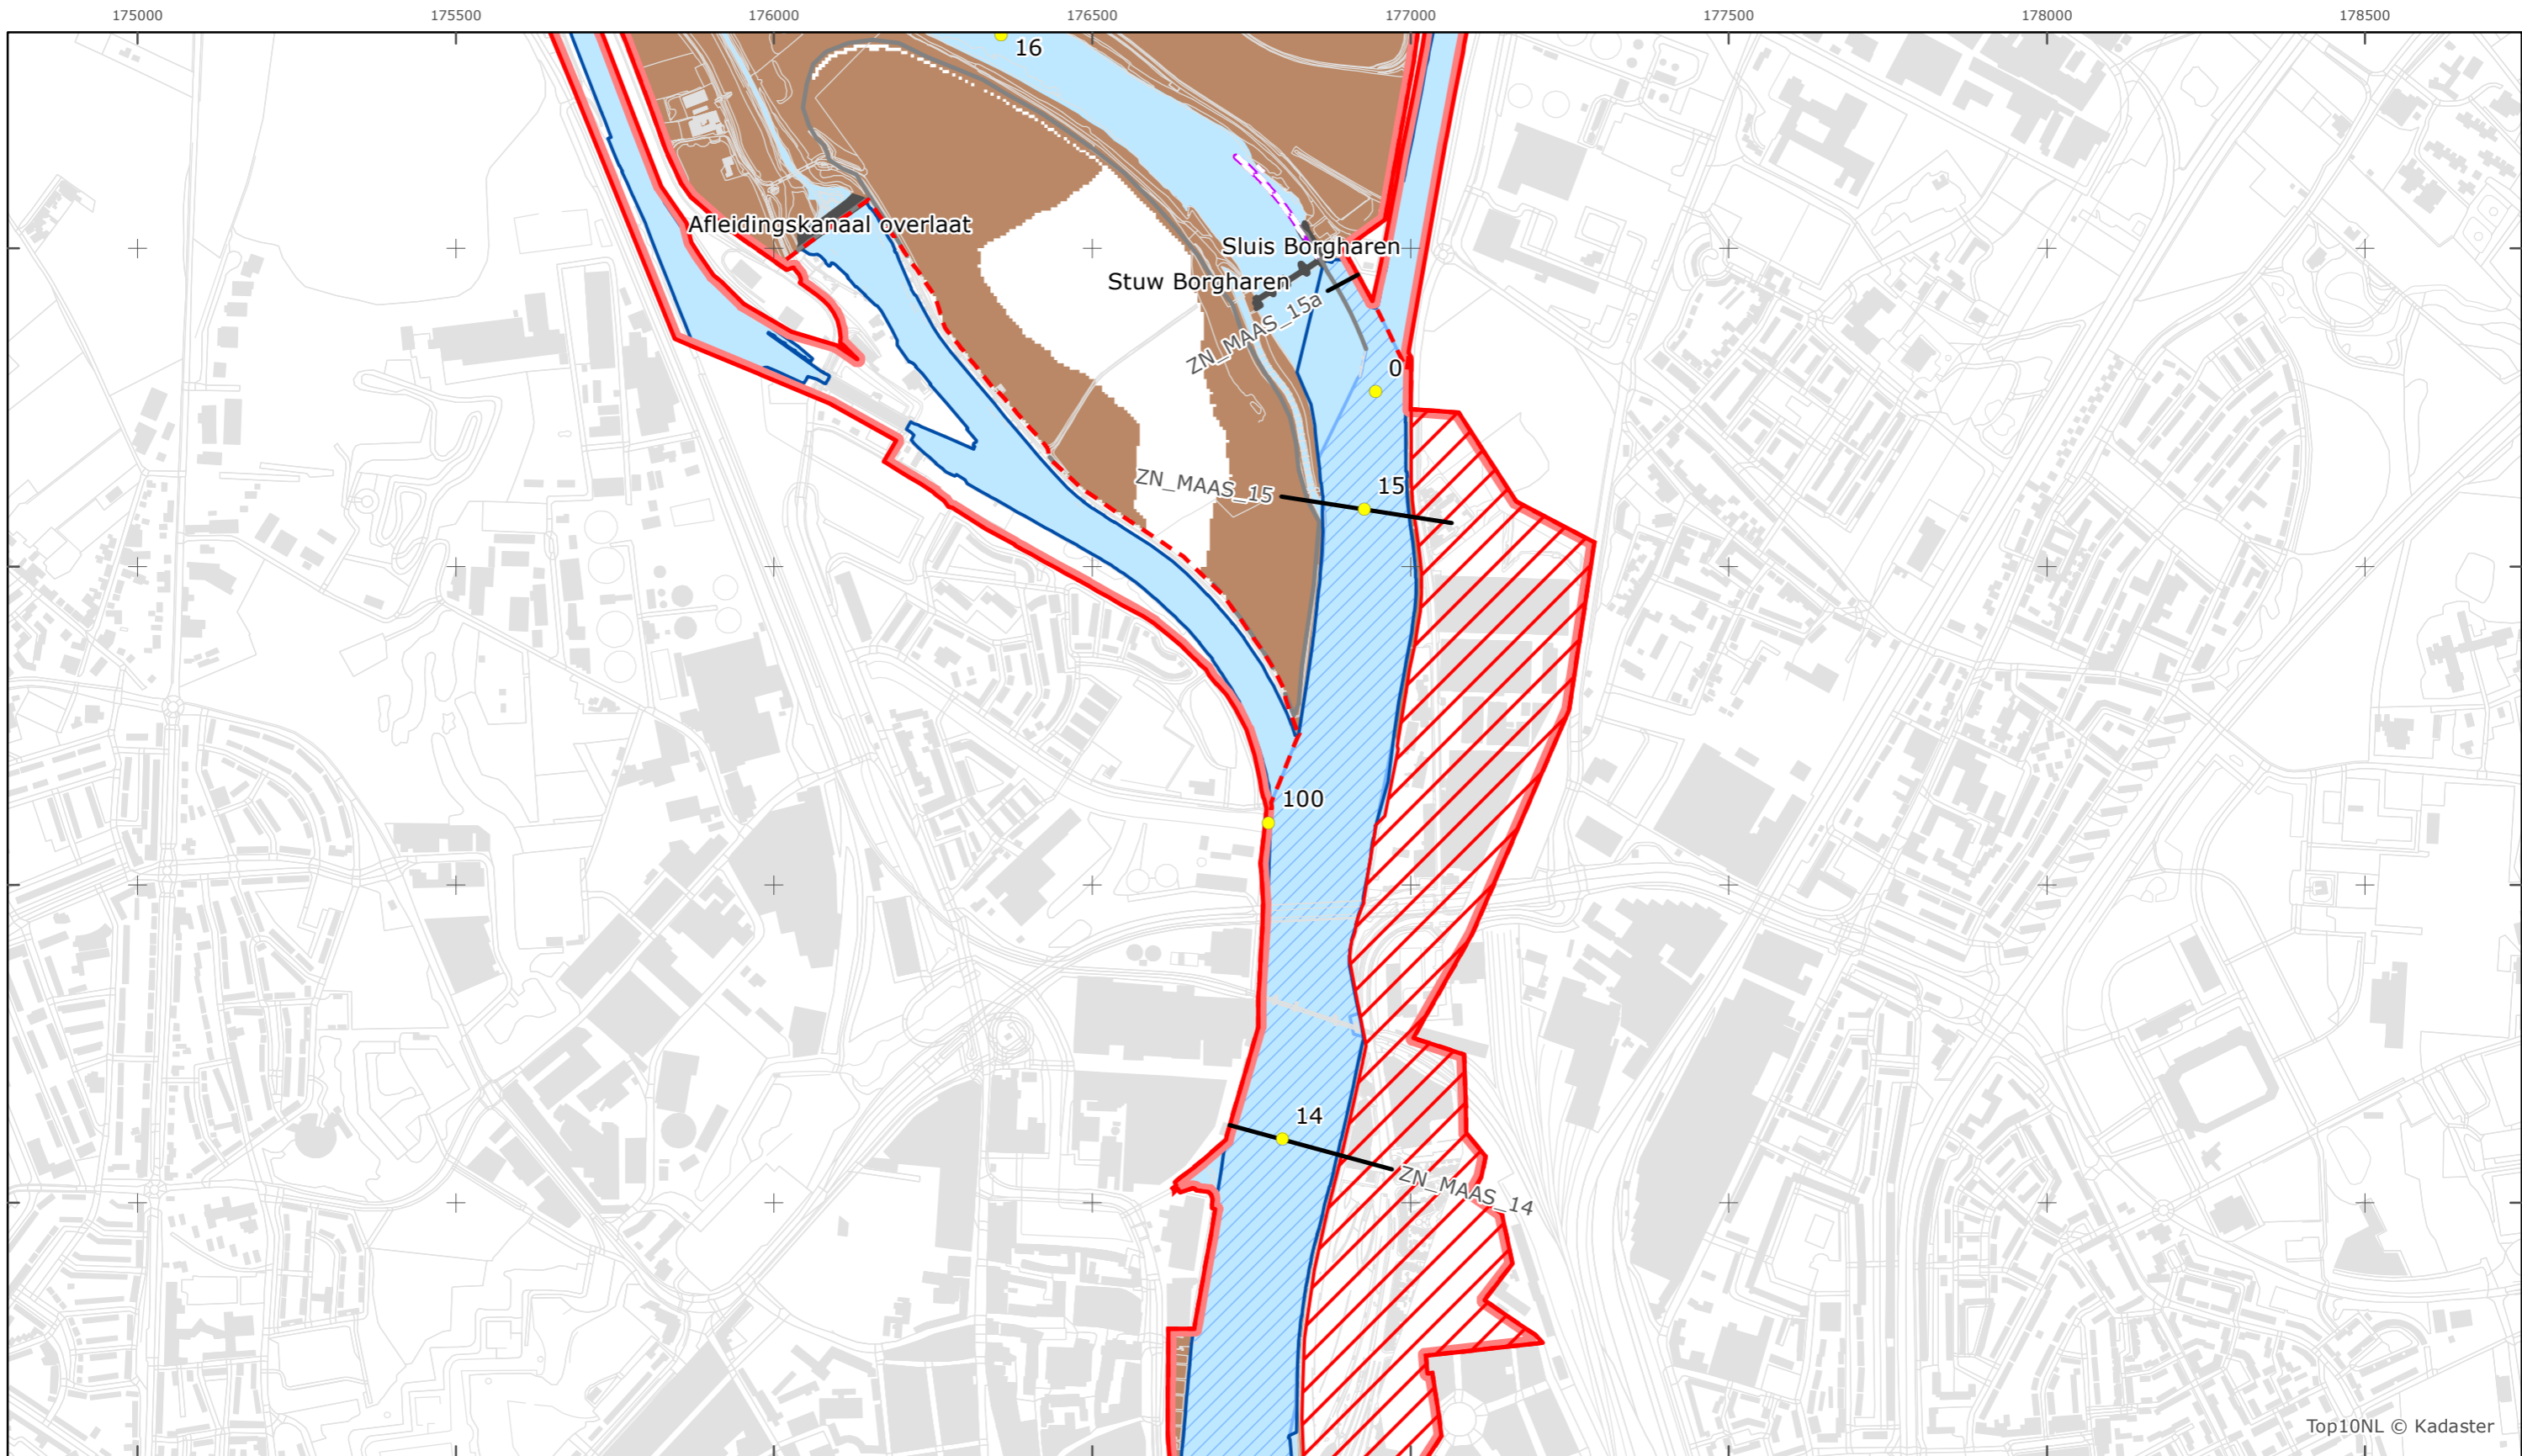

Versie: 2.0
 Status: Definitief
 Datum: 13 oktober 2014

Kaartblad 6

schaal 1:10.000 (A3)

Legenda

Bodemhoogte

Overige legenda-eenheden op blad 'overkoepelende legenda'

Top10NL © Kadaster

Legger Rijkswaterstaatswerken Waterwet - bovenaanzicht