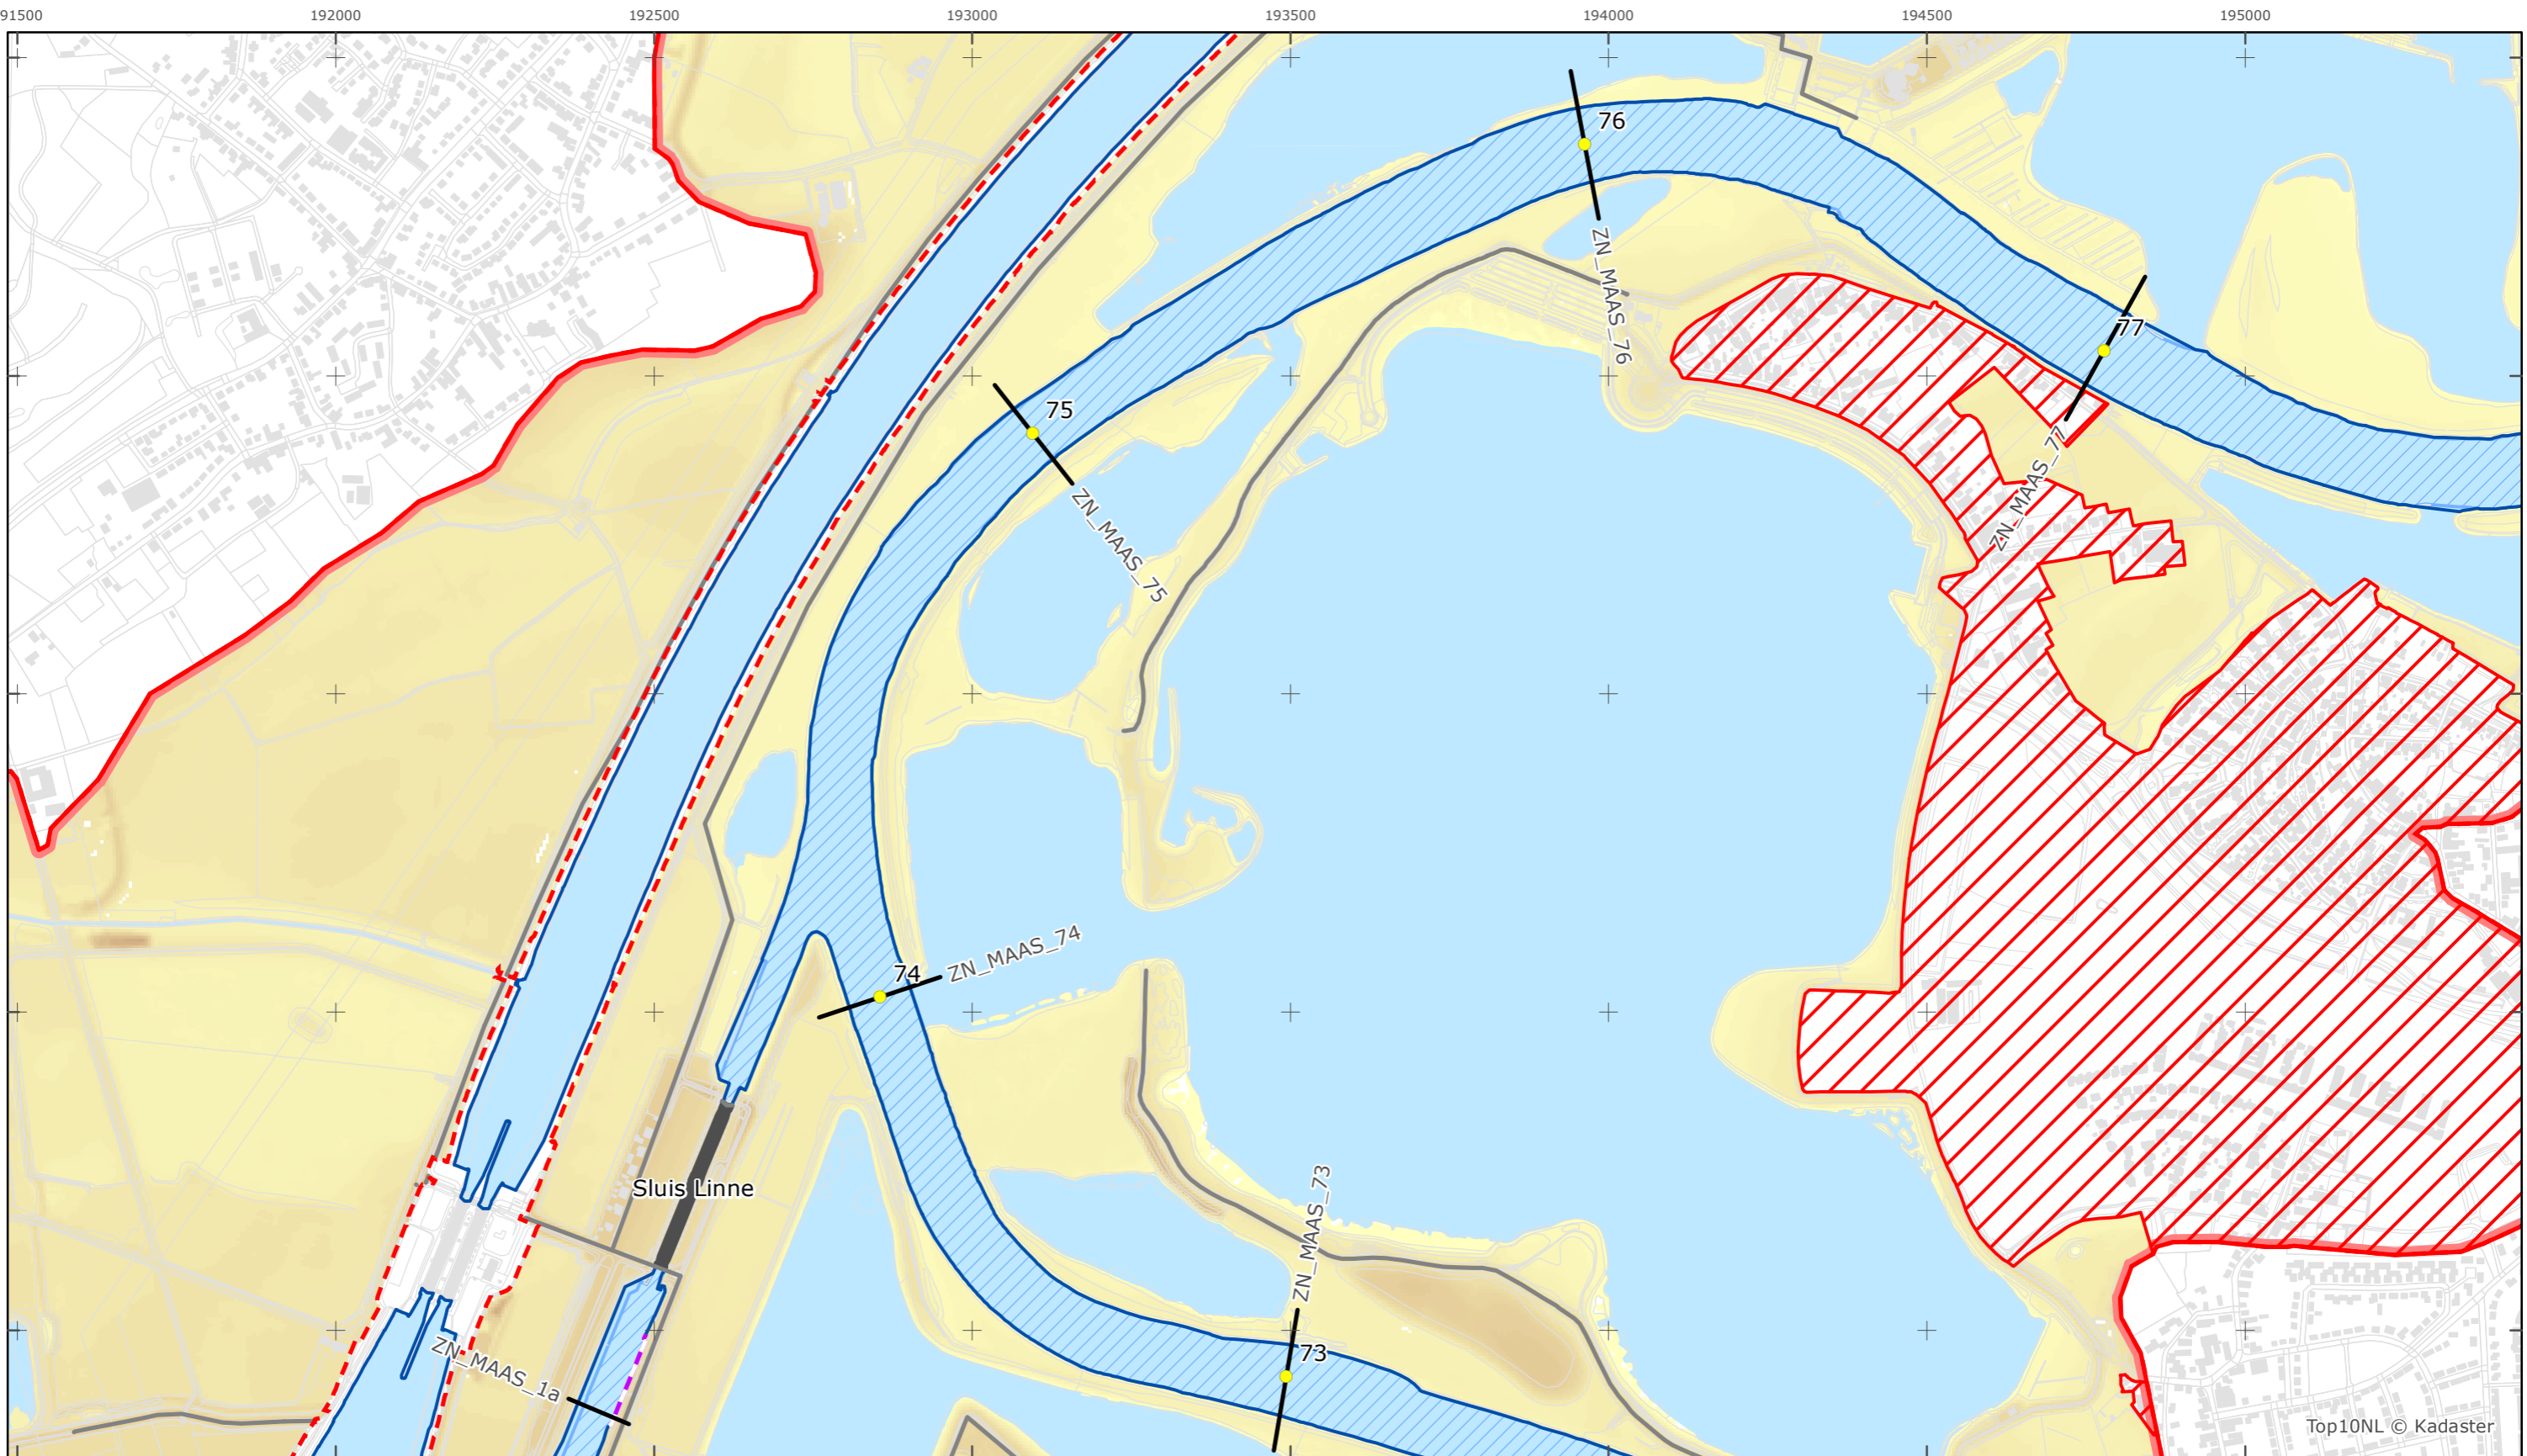

Legger Rijkswaterstaatswerken Waterwet - bovenaanzicht

Maas

Rijkswaterstaat Zuid-Nederland

Versie: 2.0
Status: Definitief
Datum: 13 oktober 2014

Kaartblad 30

schaal 1:10.000 (A3)

Legenda

Bodemhoogte

Overige legenda-eenheden op blad 'overkoepelende legenda'