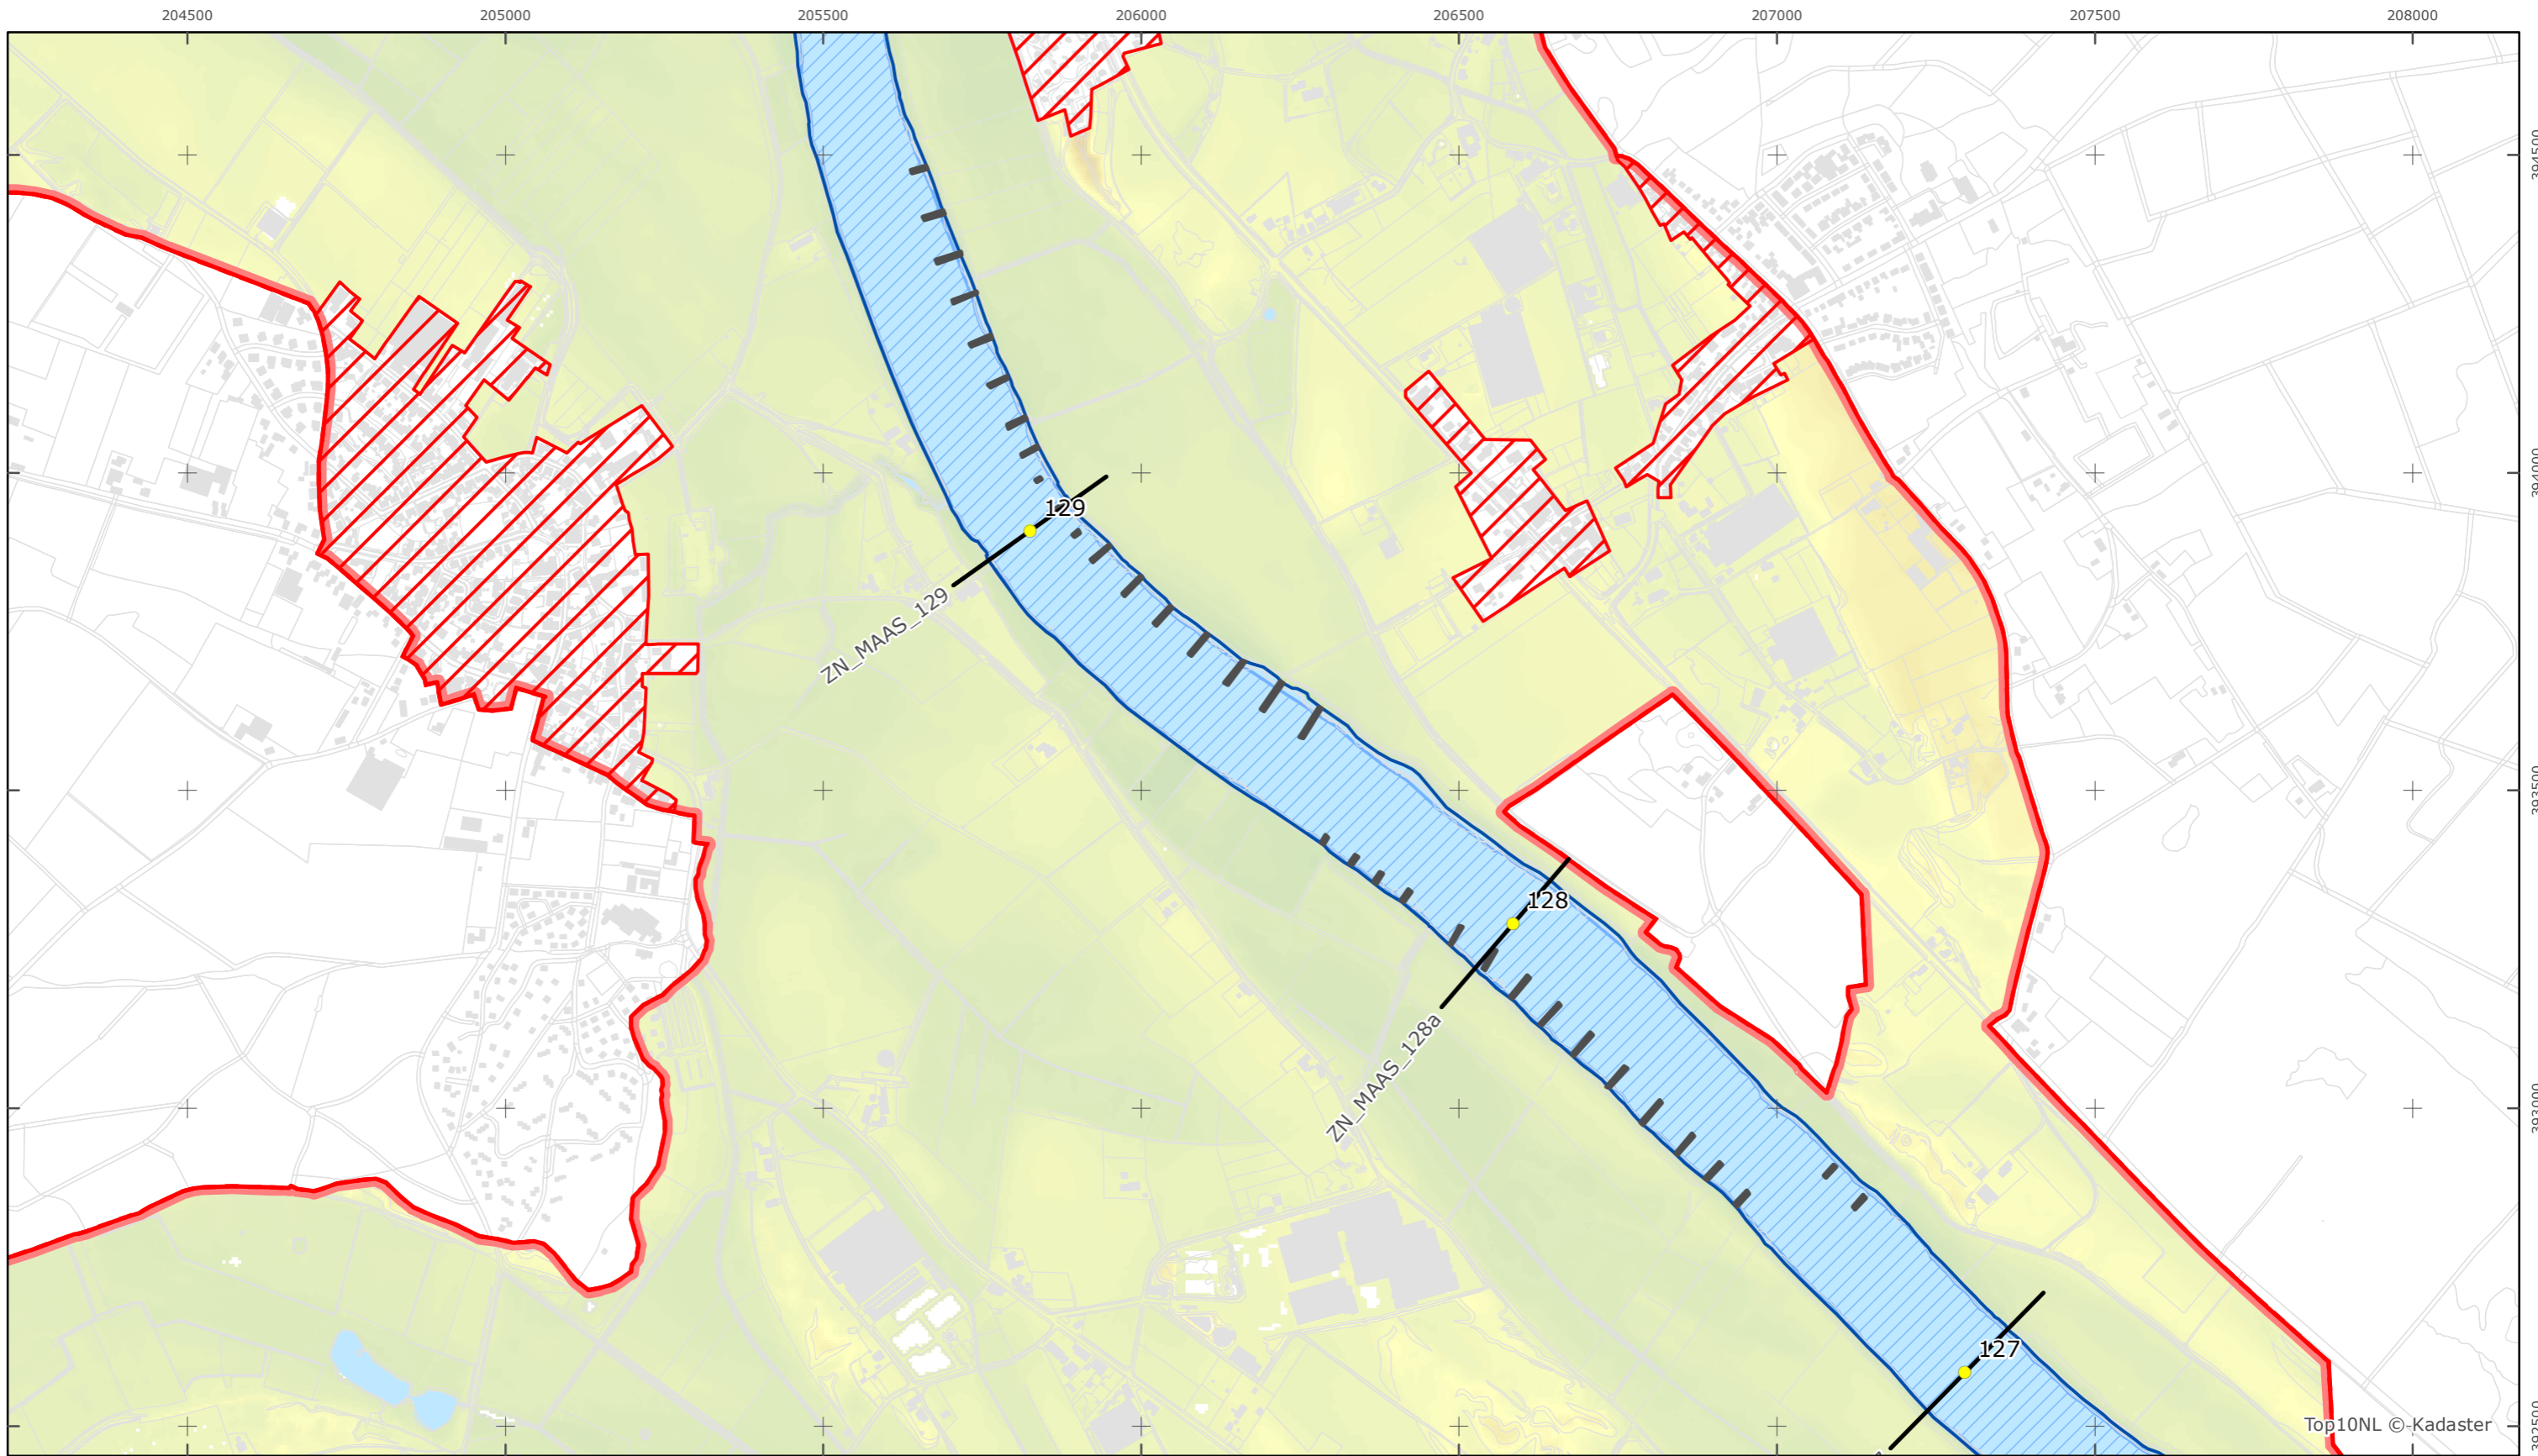

Legger Rijkswaterstaatswerken Waterwet - bovenaanzicht

Maas

Rijkswaterstaat Zuid-Nederland

Versie: 2.0
Status: Definitief
Datum: 13 oktober 2014

Kaartblad 58

schaal 1:10.000 (A3)

Legenda

Bodemhoogte

Overige legenda-eenheden op blad 'overkoepelende legenda'