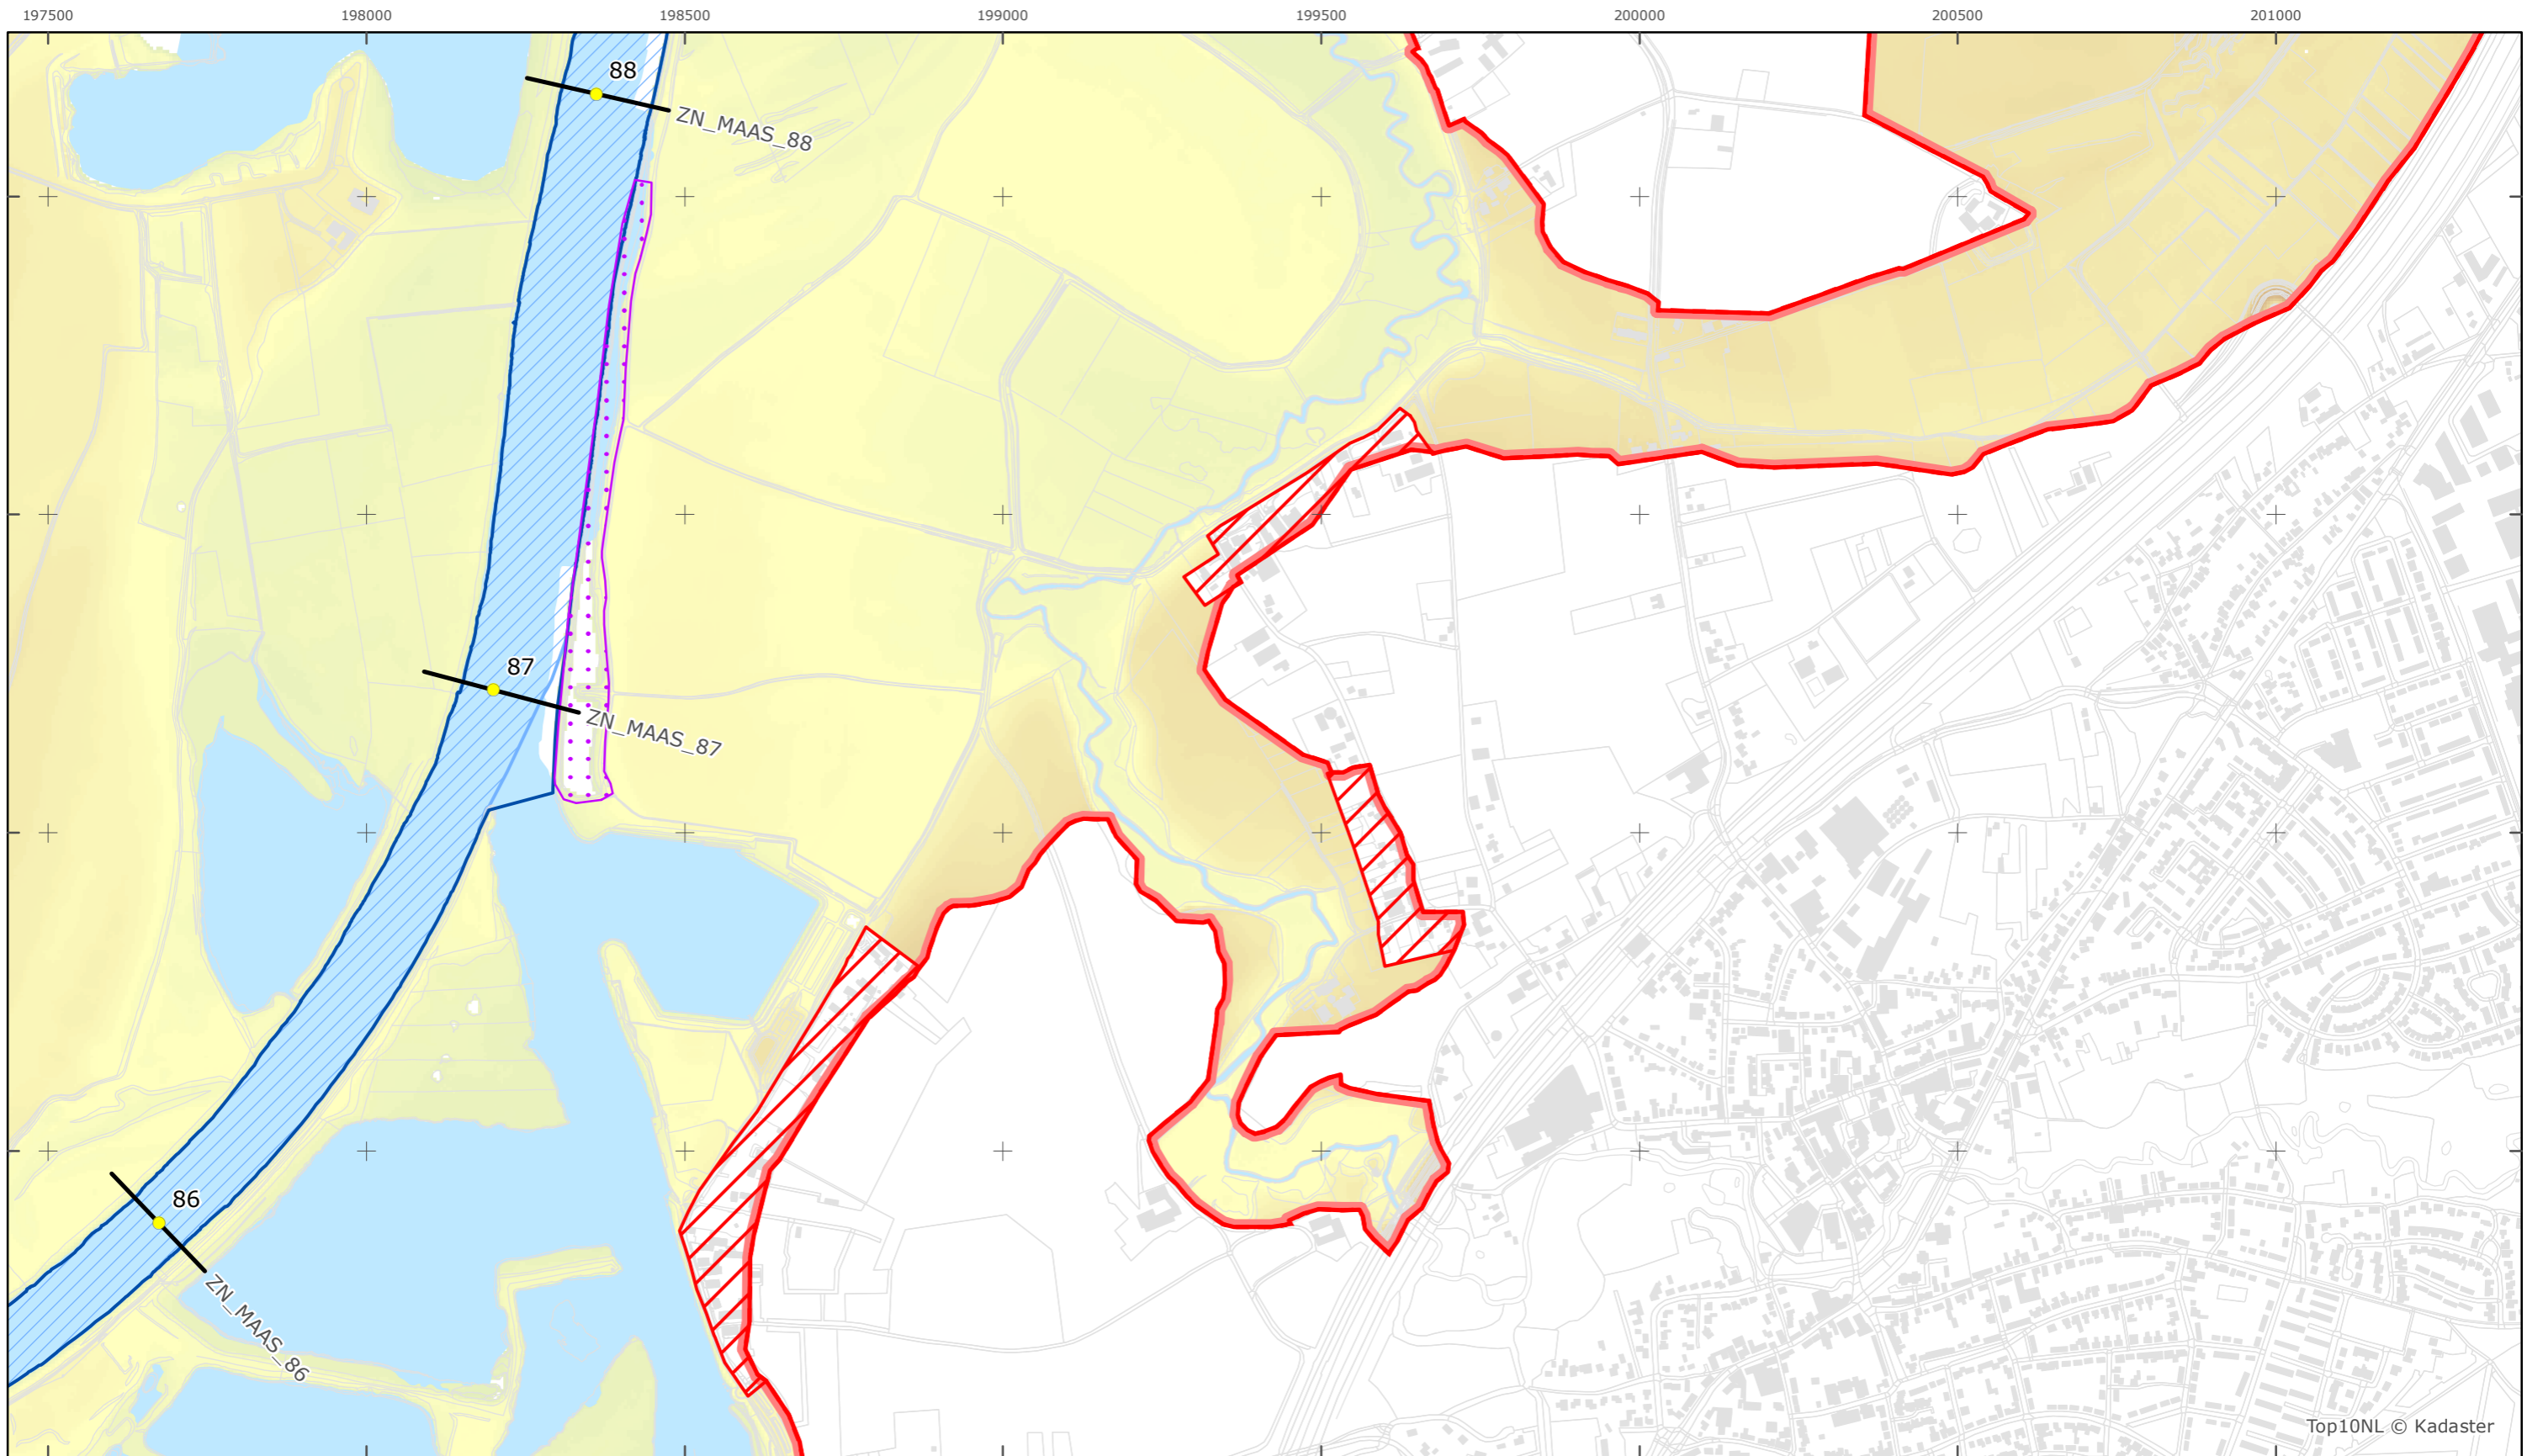

Top10NL © Kadaster

Legger Rijkswaterstaatswerken Waterwet - bovenaanzicht

Maas

Rijkswaterstaat Zuid-Nederland

Versie: 2.0
Status: Definitief
Datum: 13 oktober 2014

Kaartblad 38

schaal 1:10.000 (A3)

Legenda

Bodemhoogte

Overige legenda-eenheden op blad 'overkoepelende legenda'