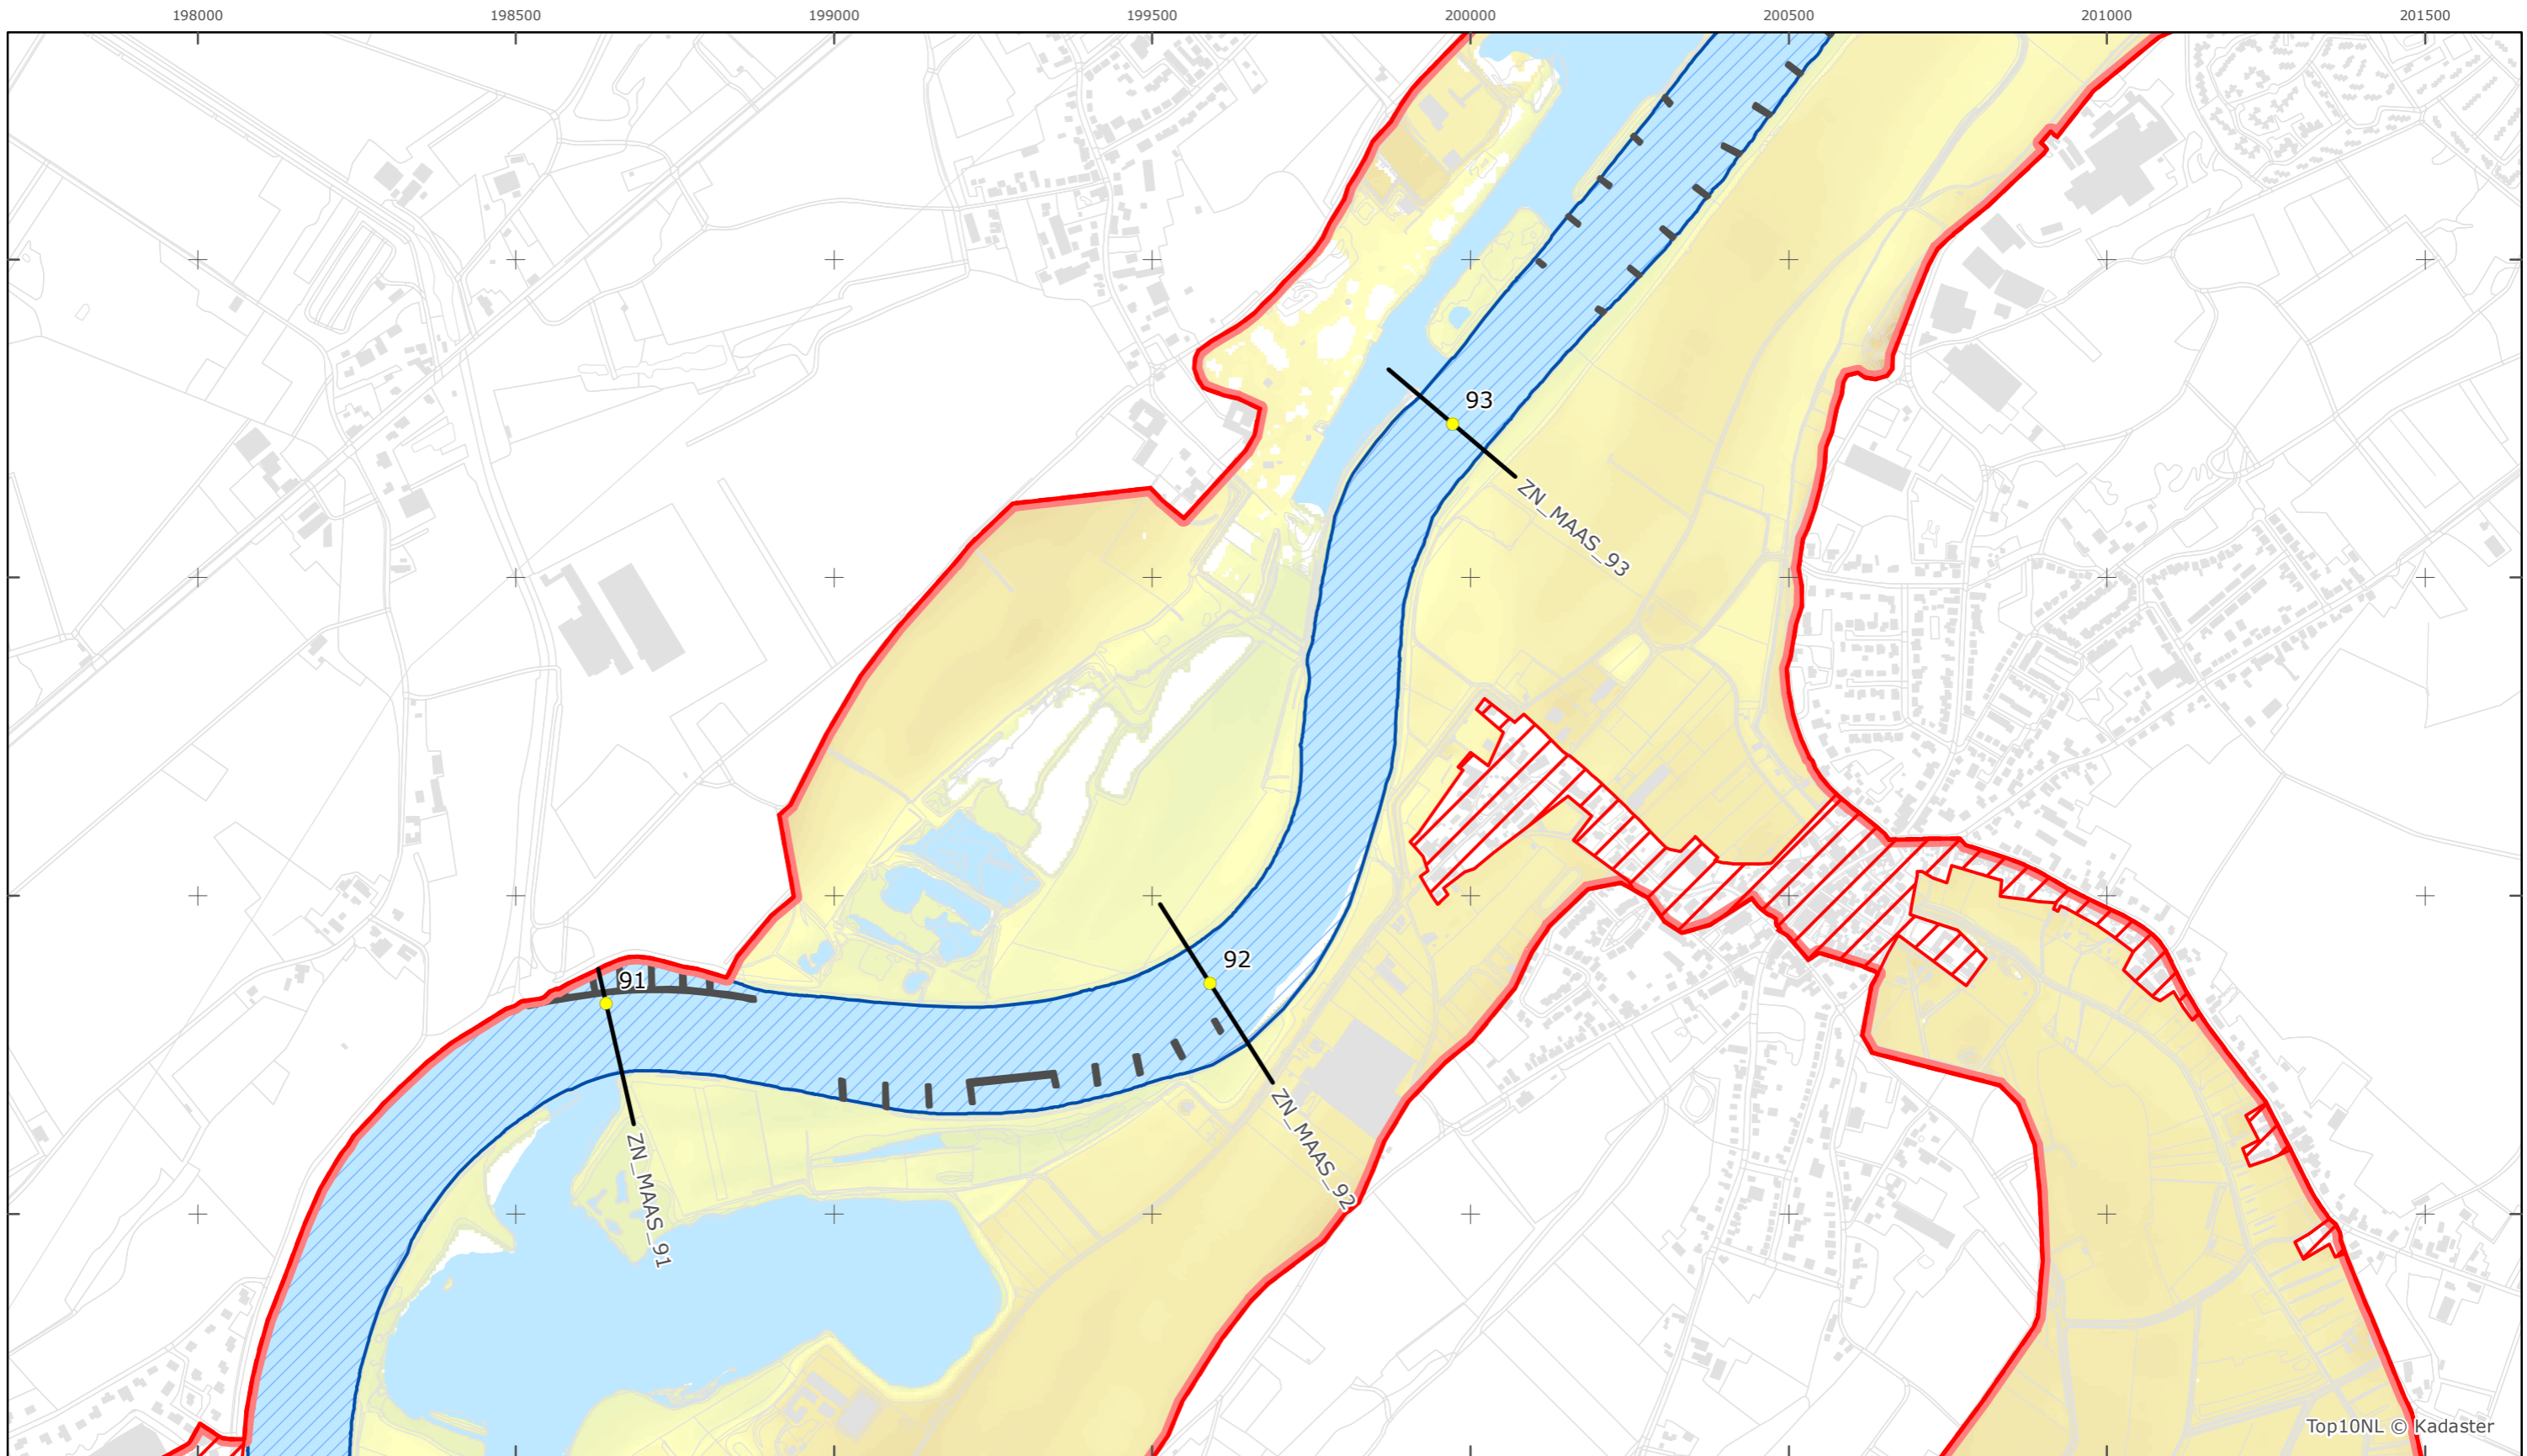

Top10NL © Kadaster

Legger Rijkswaterstaatswerken Waterwet - bovenaanzicht

Maas

Rijkswaterstaat Zuid-Nederland

Versie: 2.0
Status: Definitief
Datum: 13 oktober 2014

Kaartblad 41

schaal 1:10.000 (A3)

Legenda

Bodemhoogte

Overige legenda-eenheden op blad 'overkoepelende legenda'