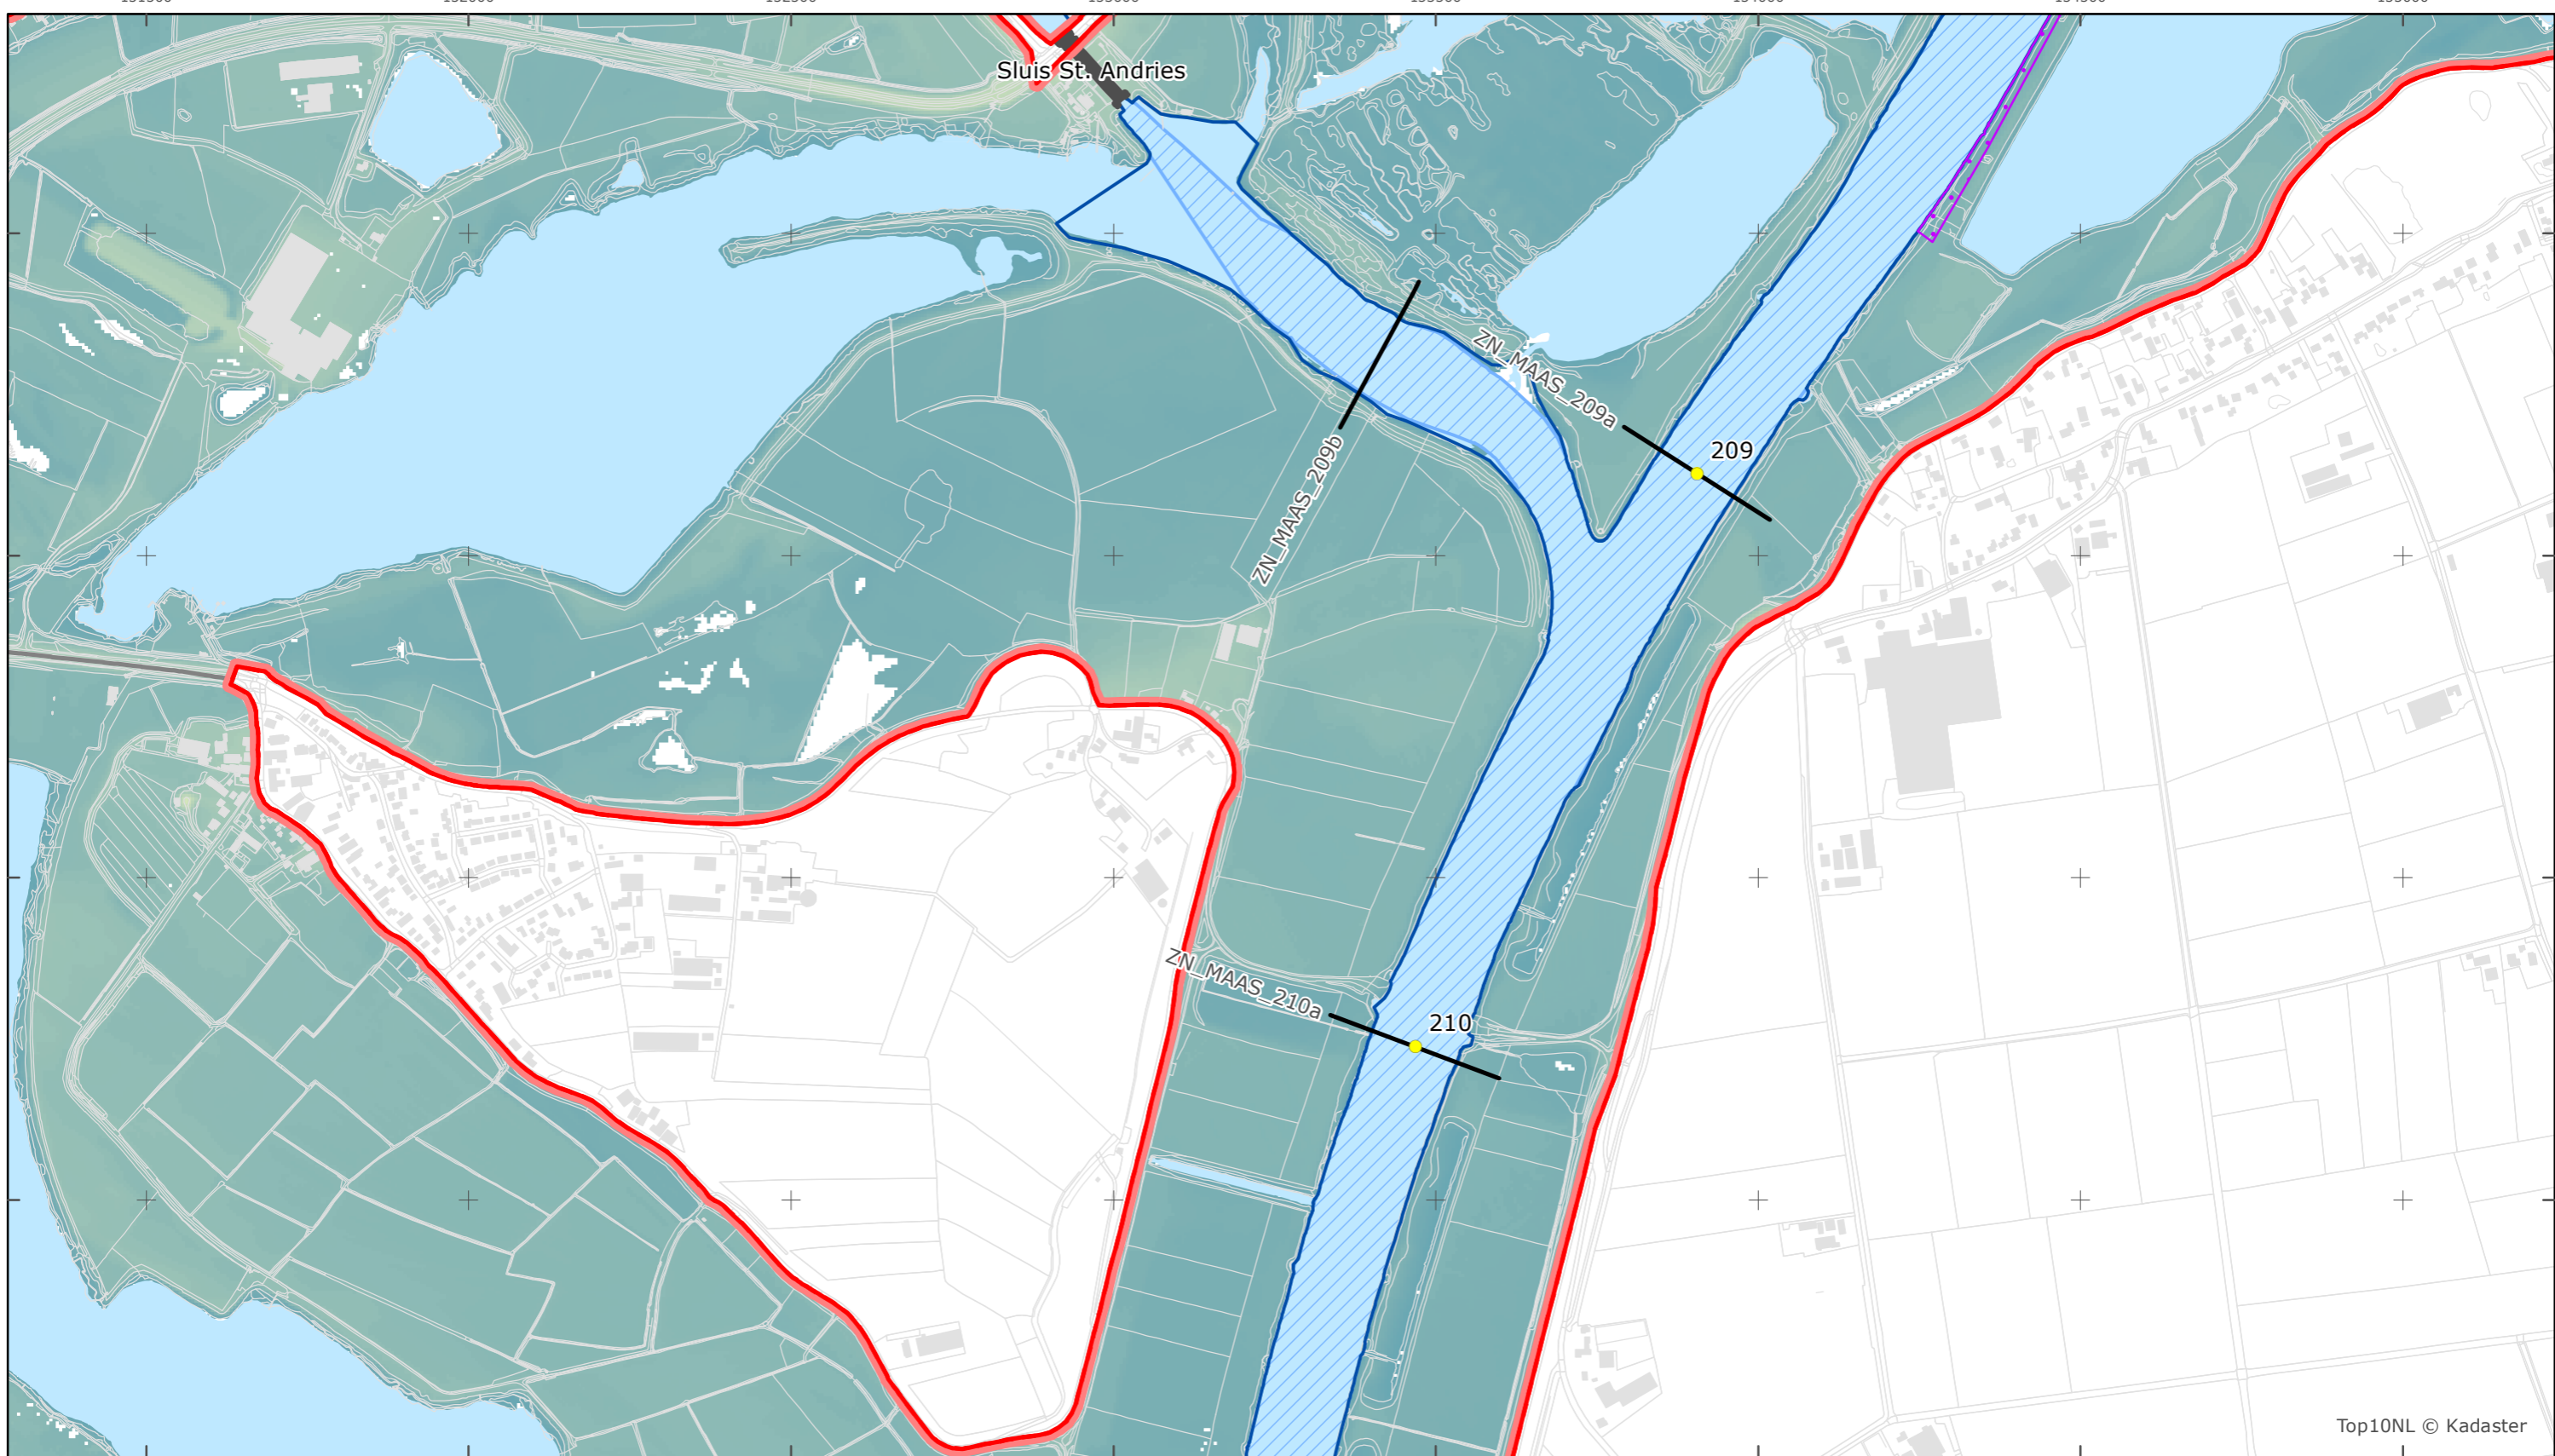

Legger Rijkswaterstaatswerken Waterwet - bovenaanzicht

Maas

Rijkswaterstaat Zuid-Nederland

Versie: 2.0
Status: Definitief
Datum: 13 oktober 2014

Kaartblad 101

schaal 1:10.000 (A3)

Legenda

Bodemhoogte

Overige legenda-eenheden op blad 'overkoepelende legenda'