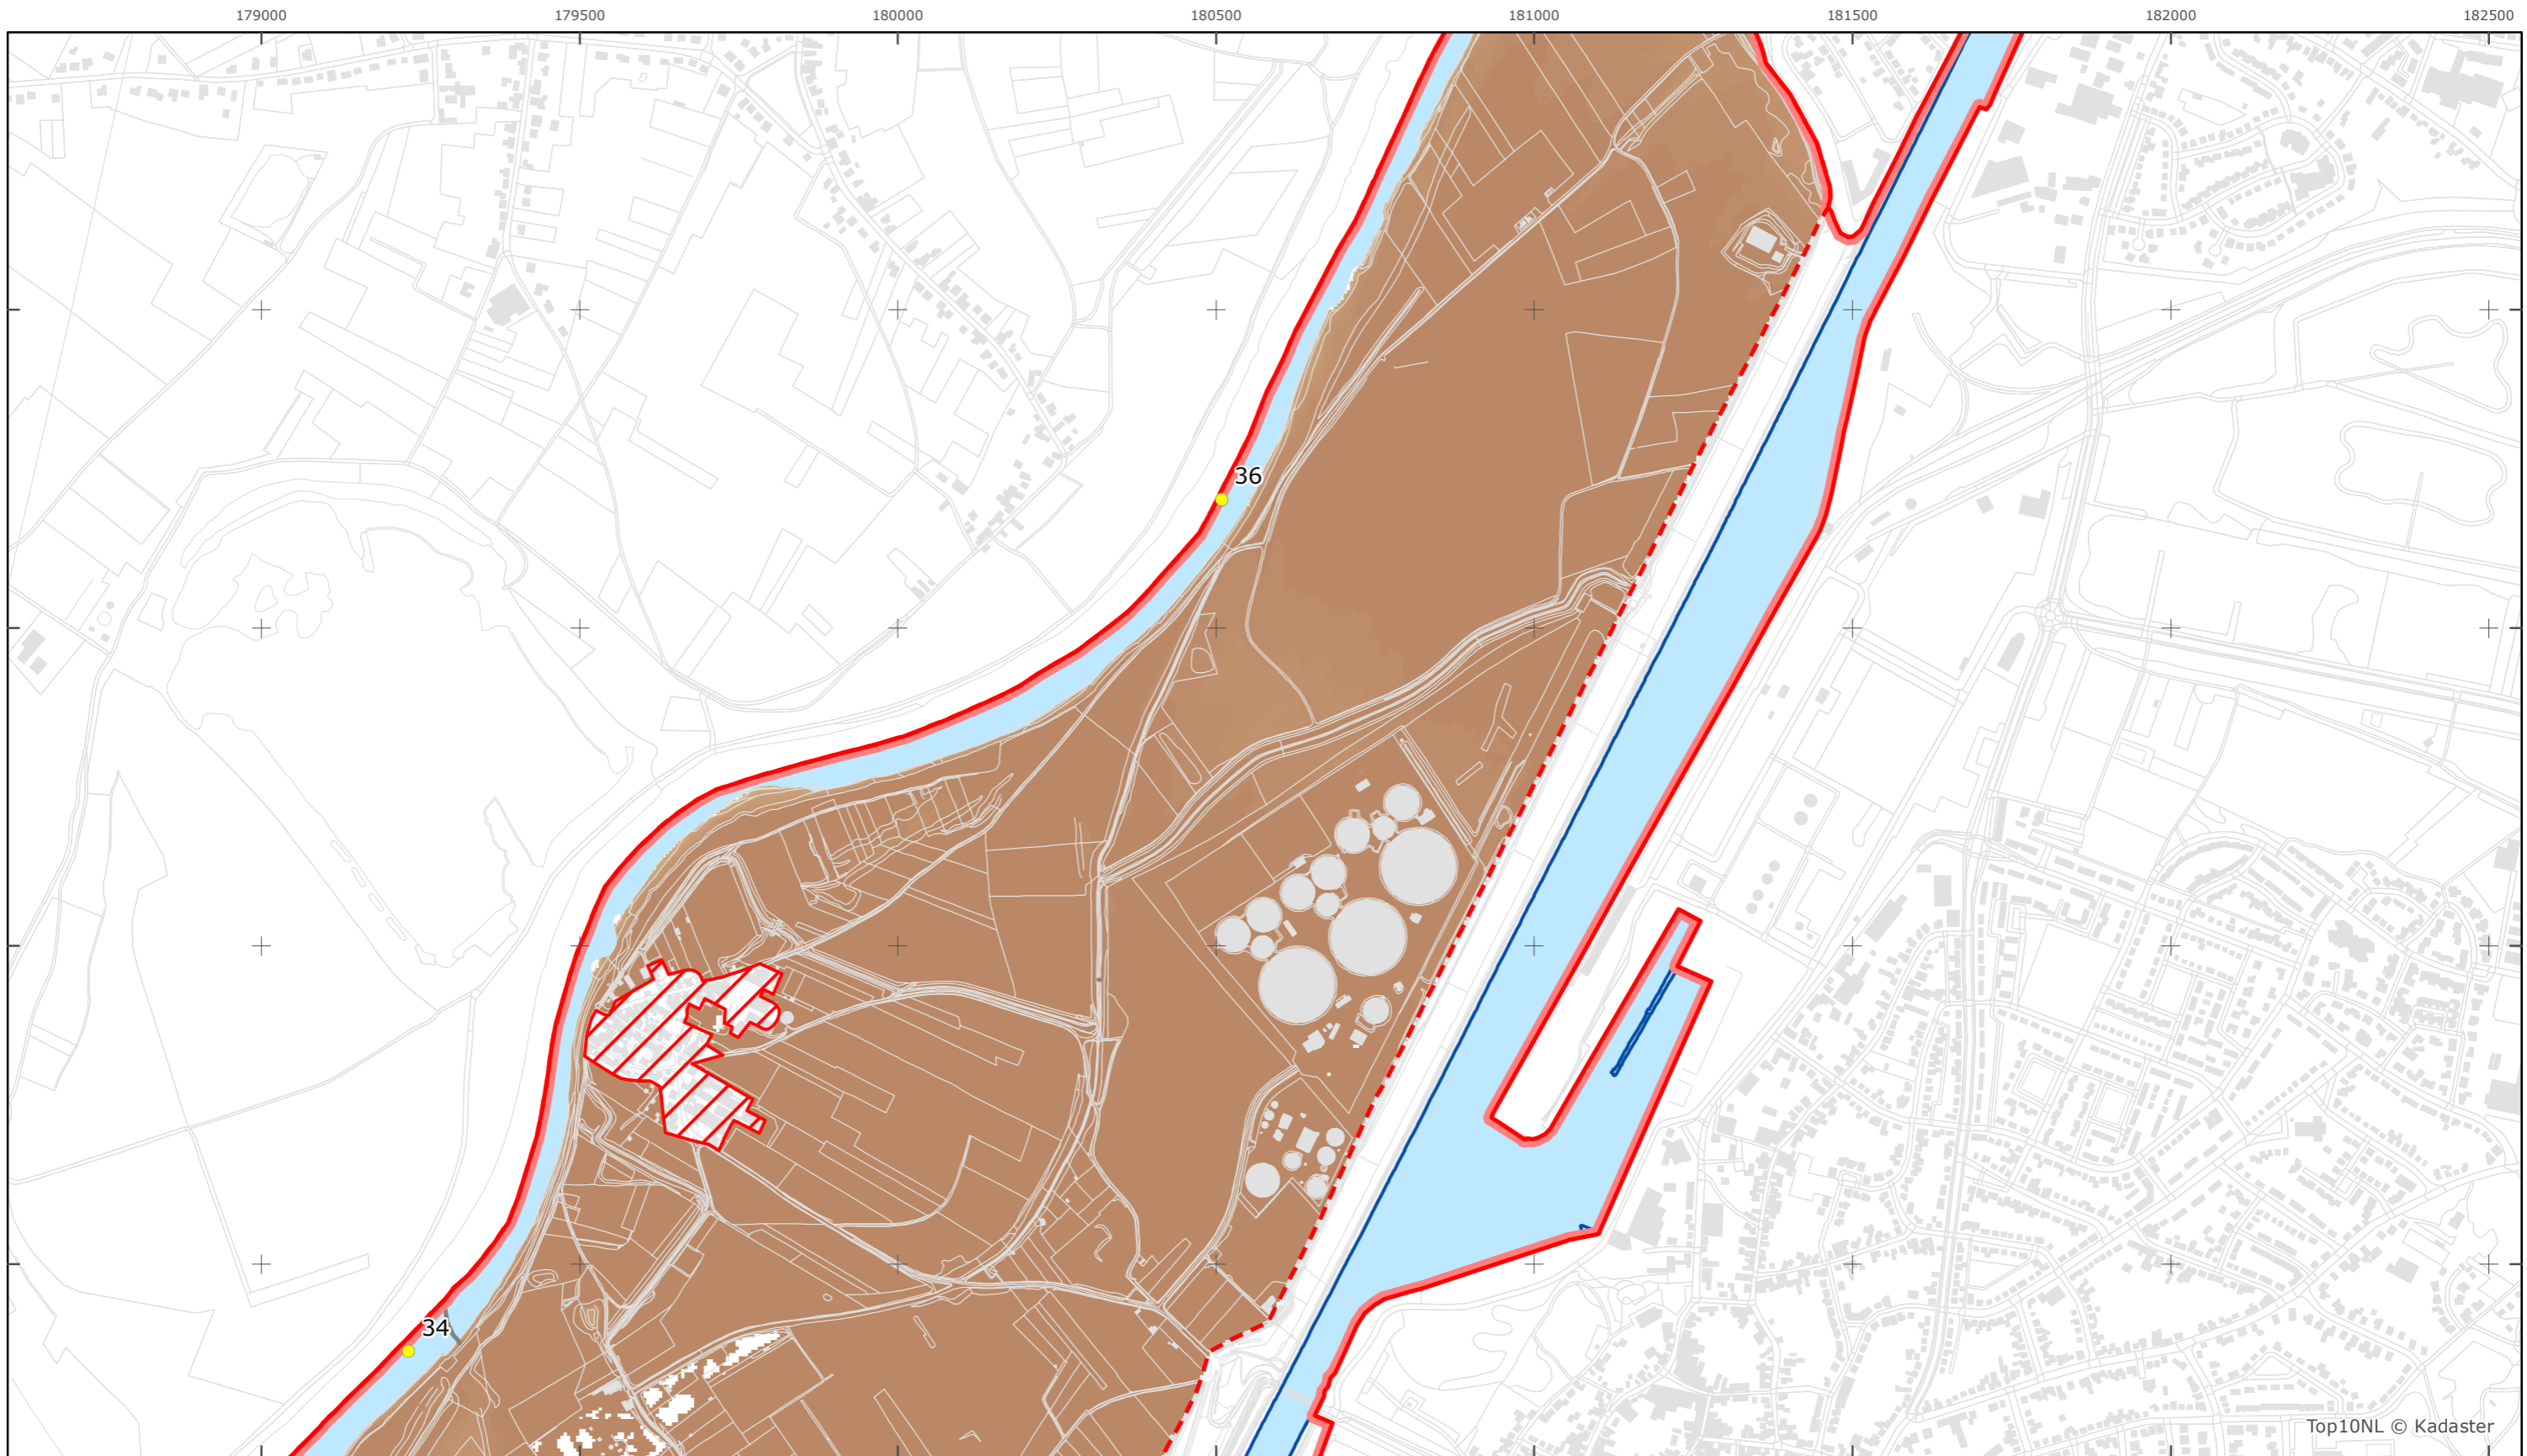

Kaartblad 13

schaal 1:10.000 (A3)

Overige legenda-eenheden op blad 'overkoepelende legenda'

Top10NL © Kadaster

Legger Rijkswaterstaatswerken Waterwet - bovenaanzicht

Maas

Rijkswaterstaat Zuid-Nederland

Versie: 2.0
 Status: Definitief
 Datum: 13 oktober 2014