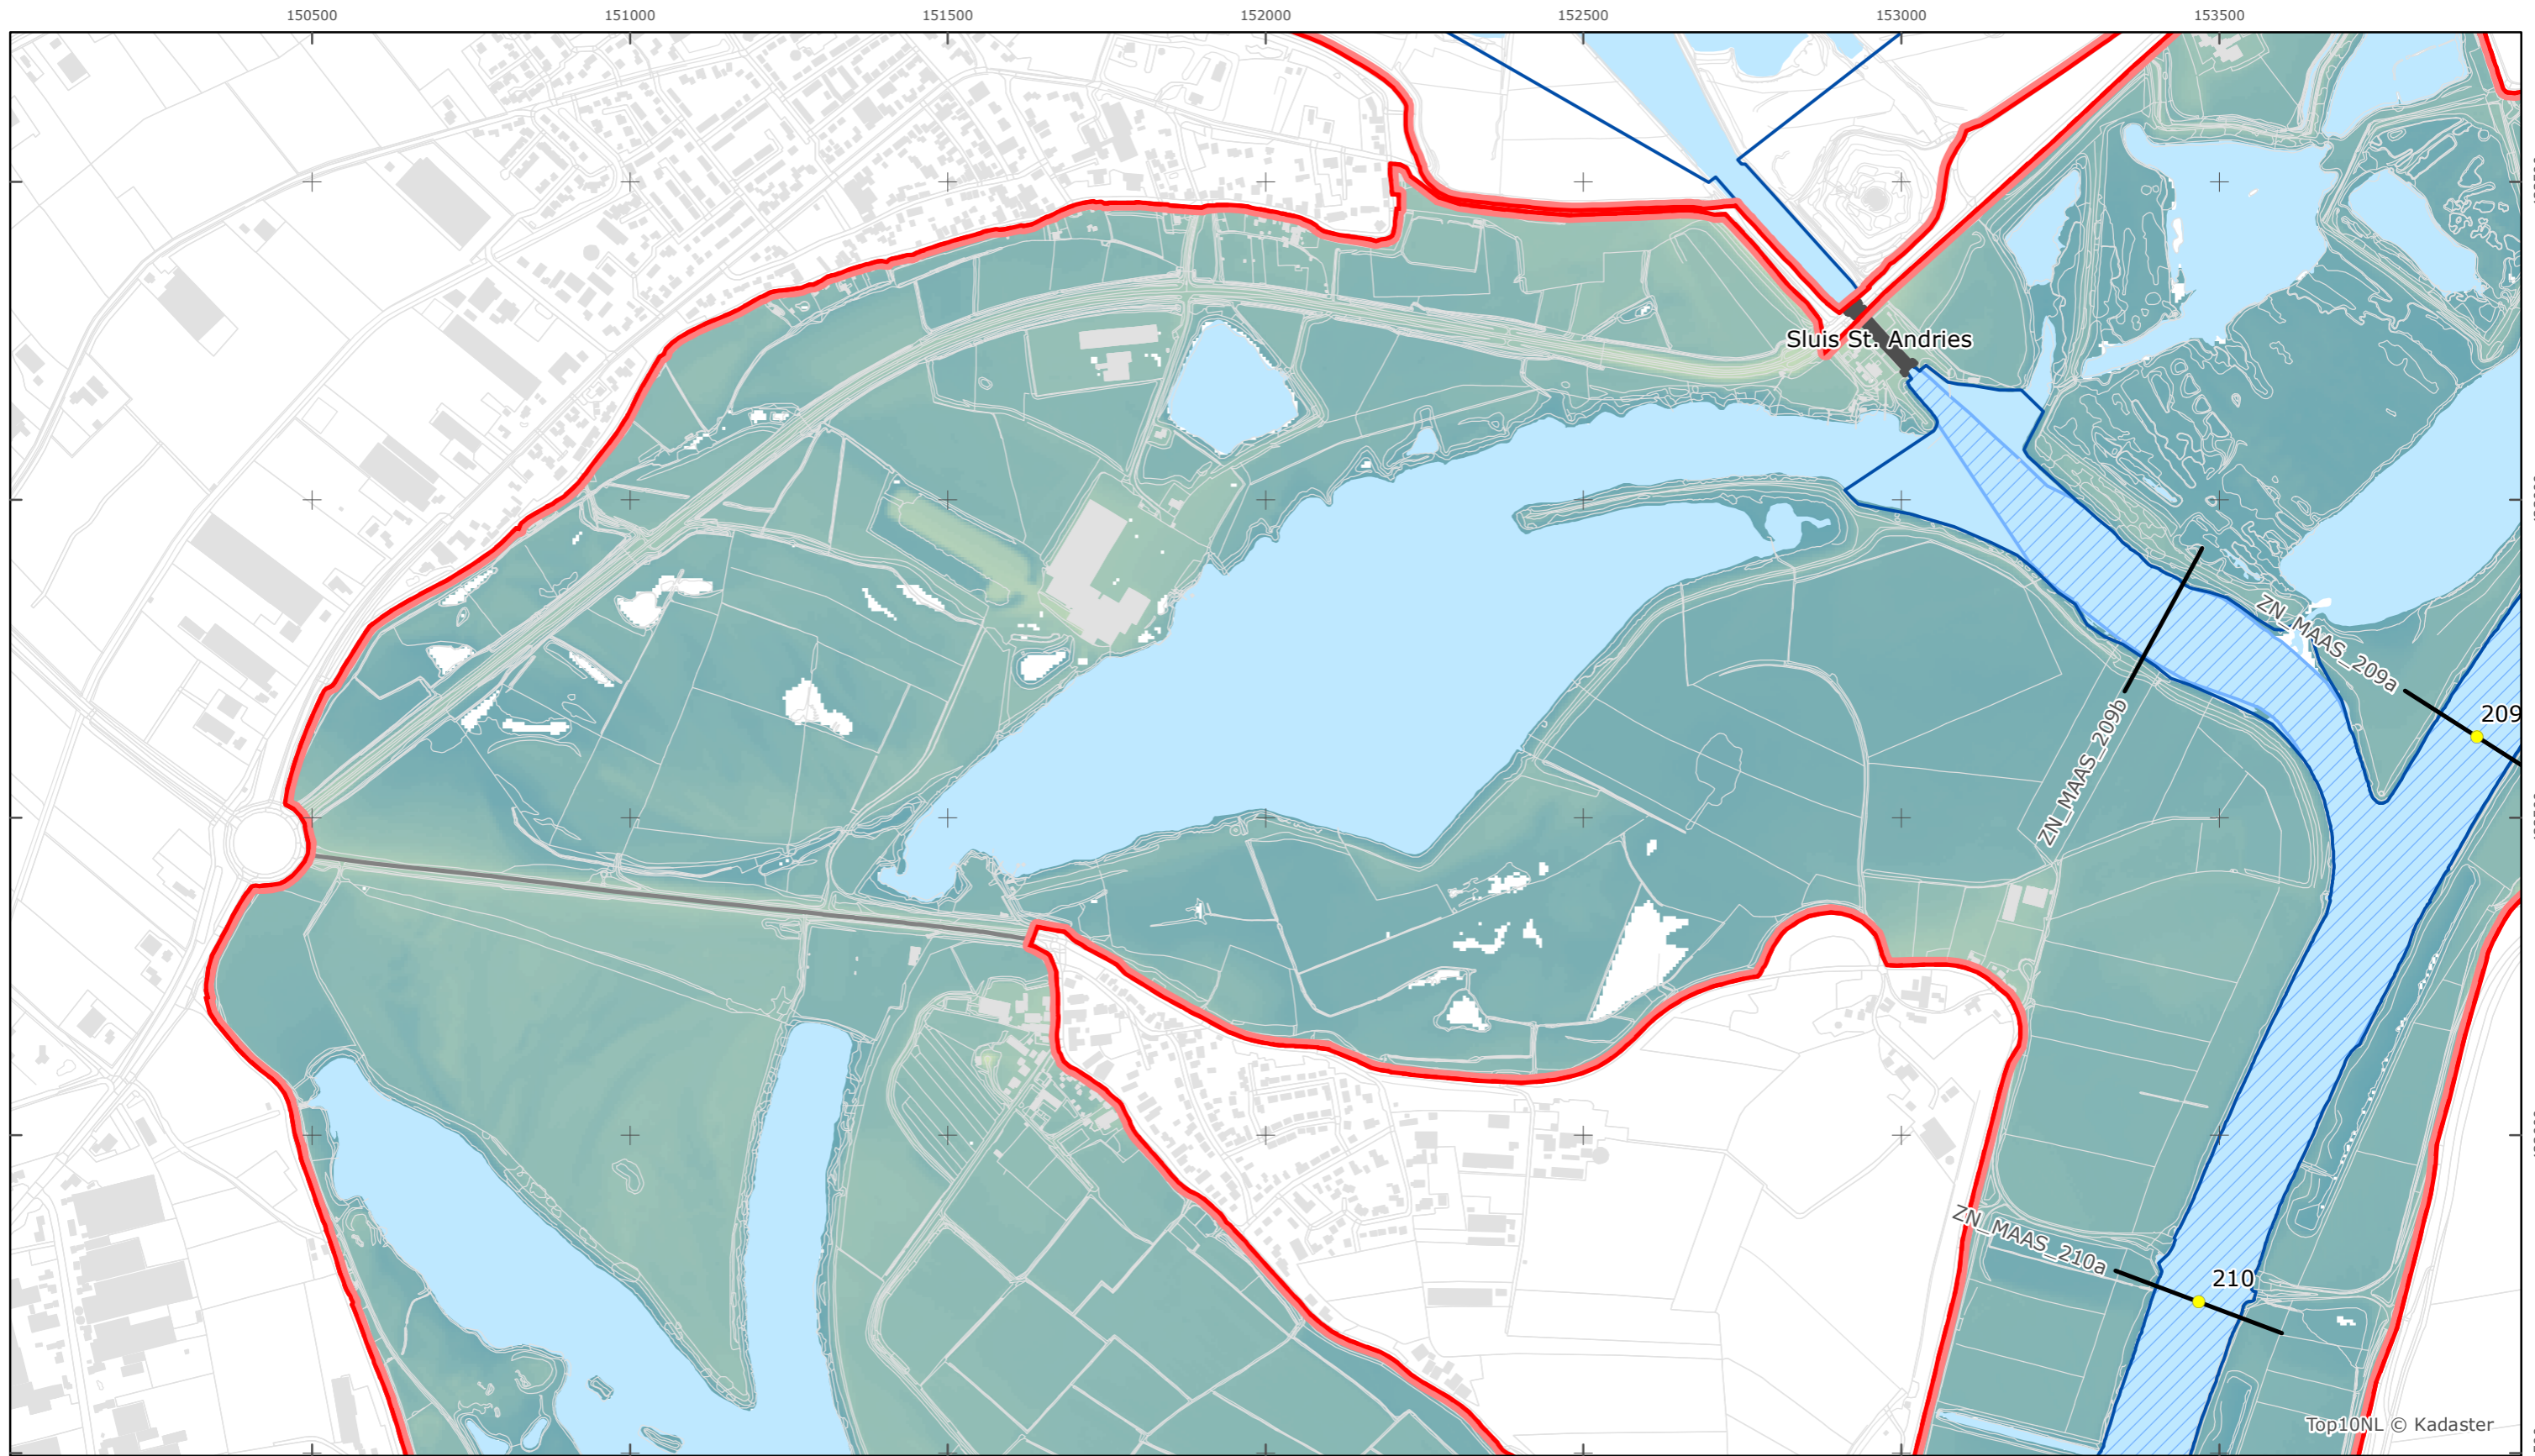

Versie: 2.0
 Status: Definitief
 Datum: 13 oktober 2014

Kaartblad 99

schaal 1:10.000 (A3)

Legenda

Bodemhoogte

Overige legenda-eenheden op blad 'overkoepelende legenda'

Legger Rijkswaterstaatswerken Waterwet - bovenaanzicht