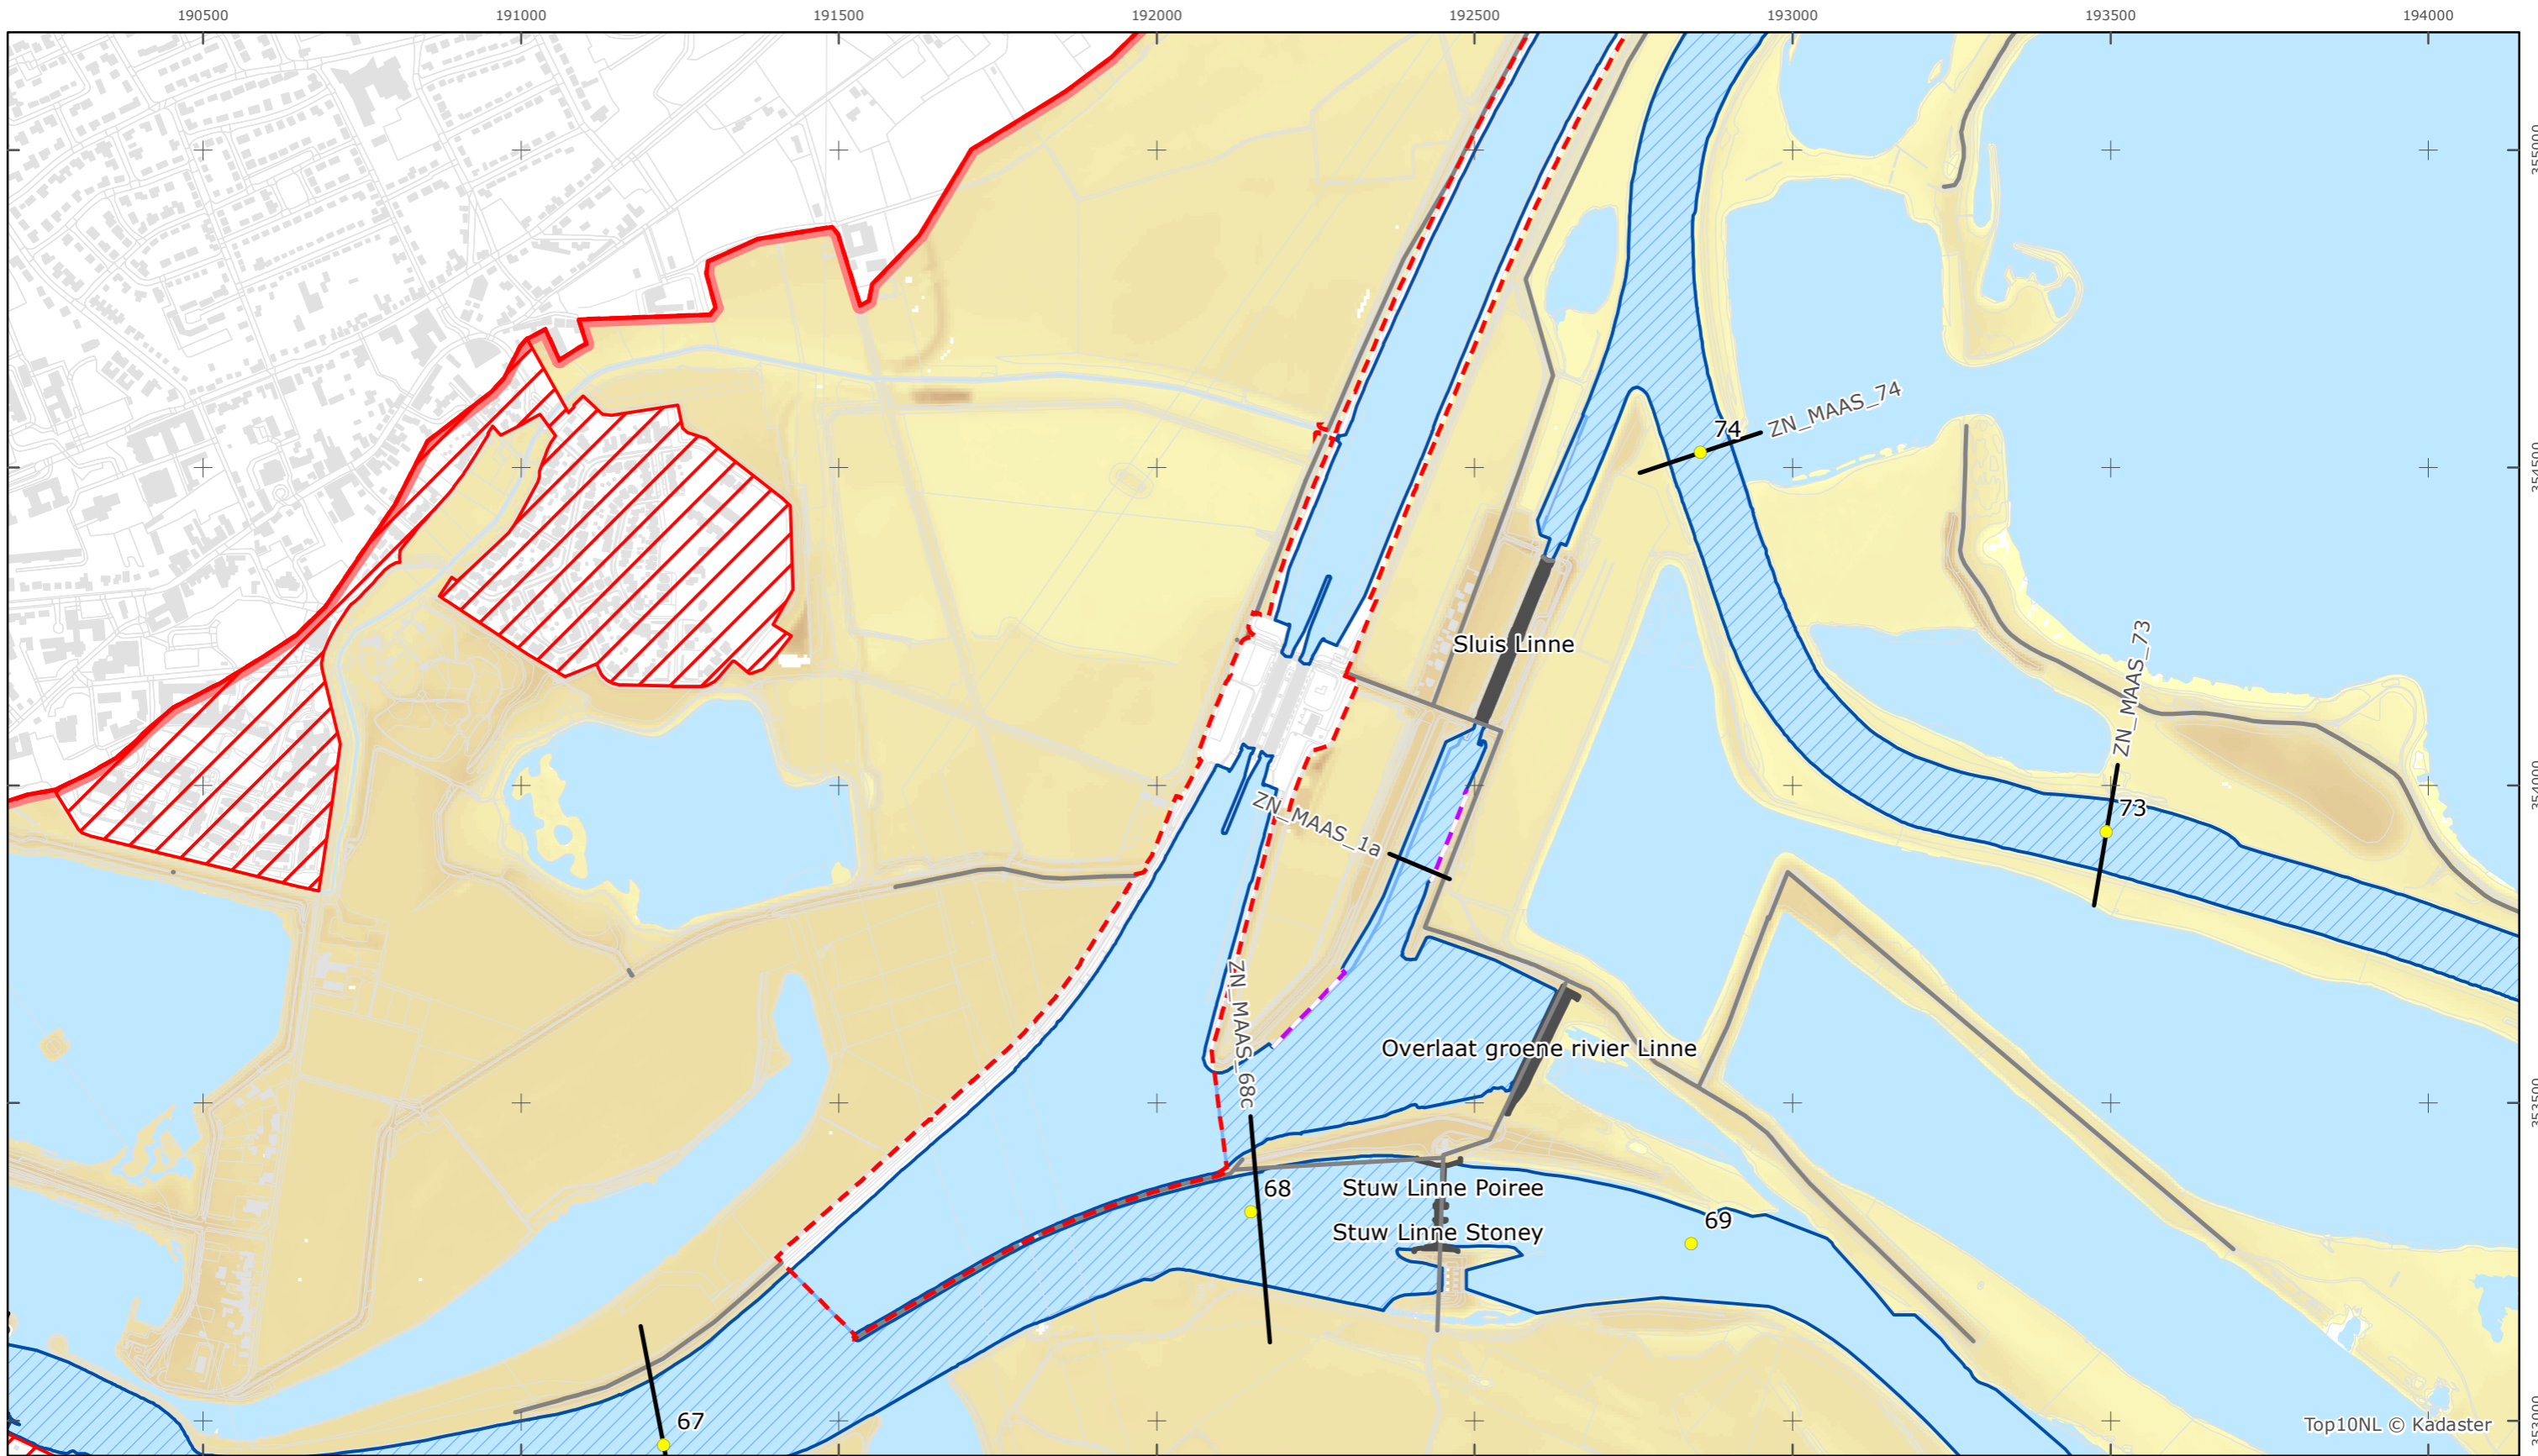

Legger Rijkswaterstaatswerken Waterwet - bovenaanzicht

Maas

Rijkswaterstaat Zuid-Nederland

Versie: 2.0
 Status: Definitief
 Datum: 13 oktober 2014

Kaartblad 29

schaal 1:10.000 (A3)

Legenda

Bodemhoogte