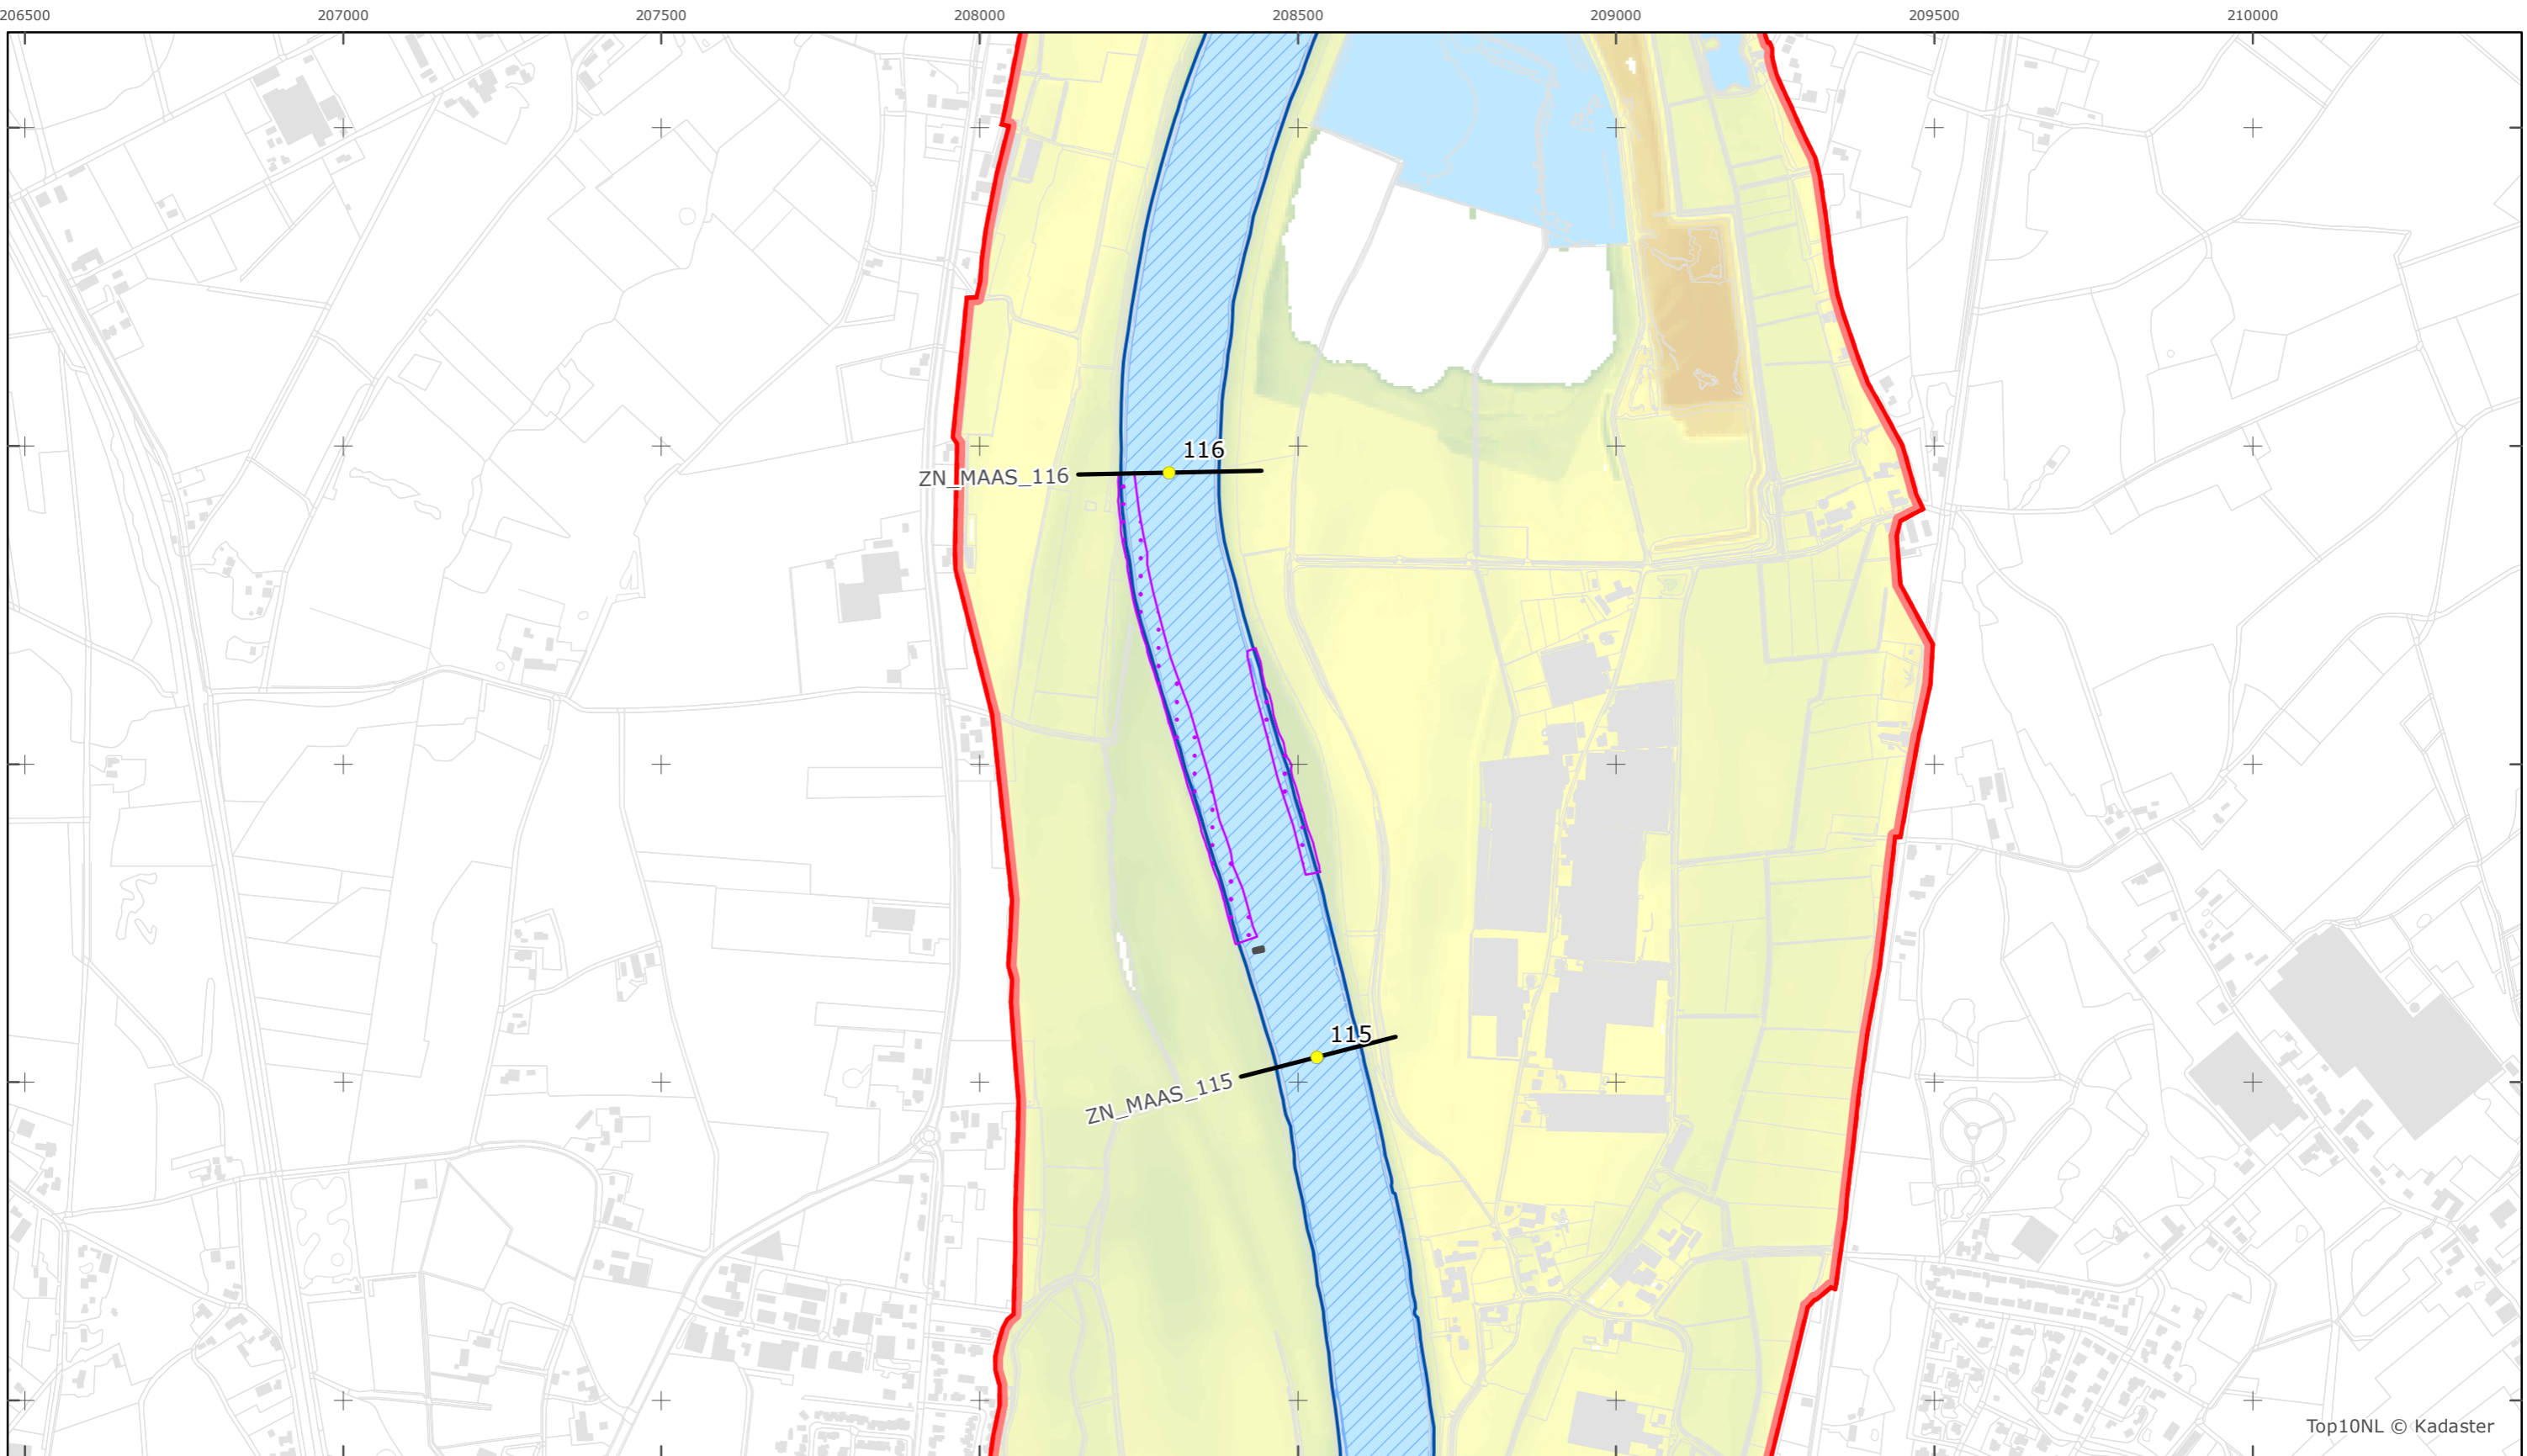

Legger Rijkswaterstaatswerken Waterwet - bovenaanzicht

Maas

Rijkswaterstaat Zuid-Nederland

Versie: 2.0
Status: Definitief
Datum: 13 oktober 2014

Kaartblad 51

schaal 1:10.000 (A3)

Legenda

Bodemhoogte

Overige legenda-eenheden op blad 'overkoepelende legenda'