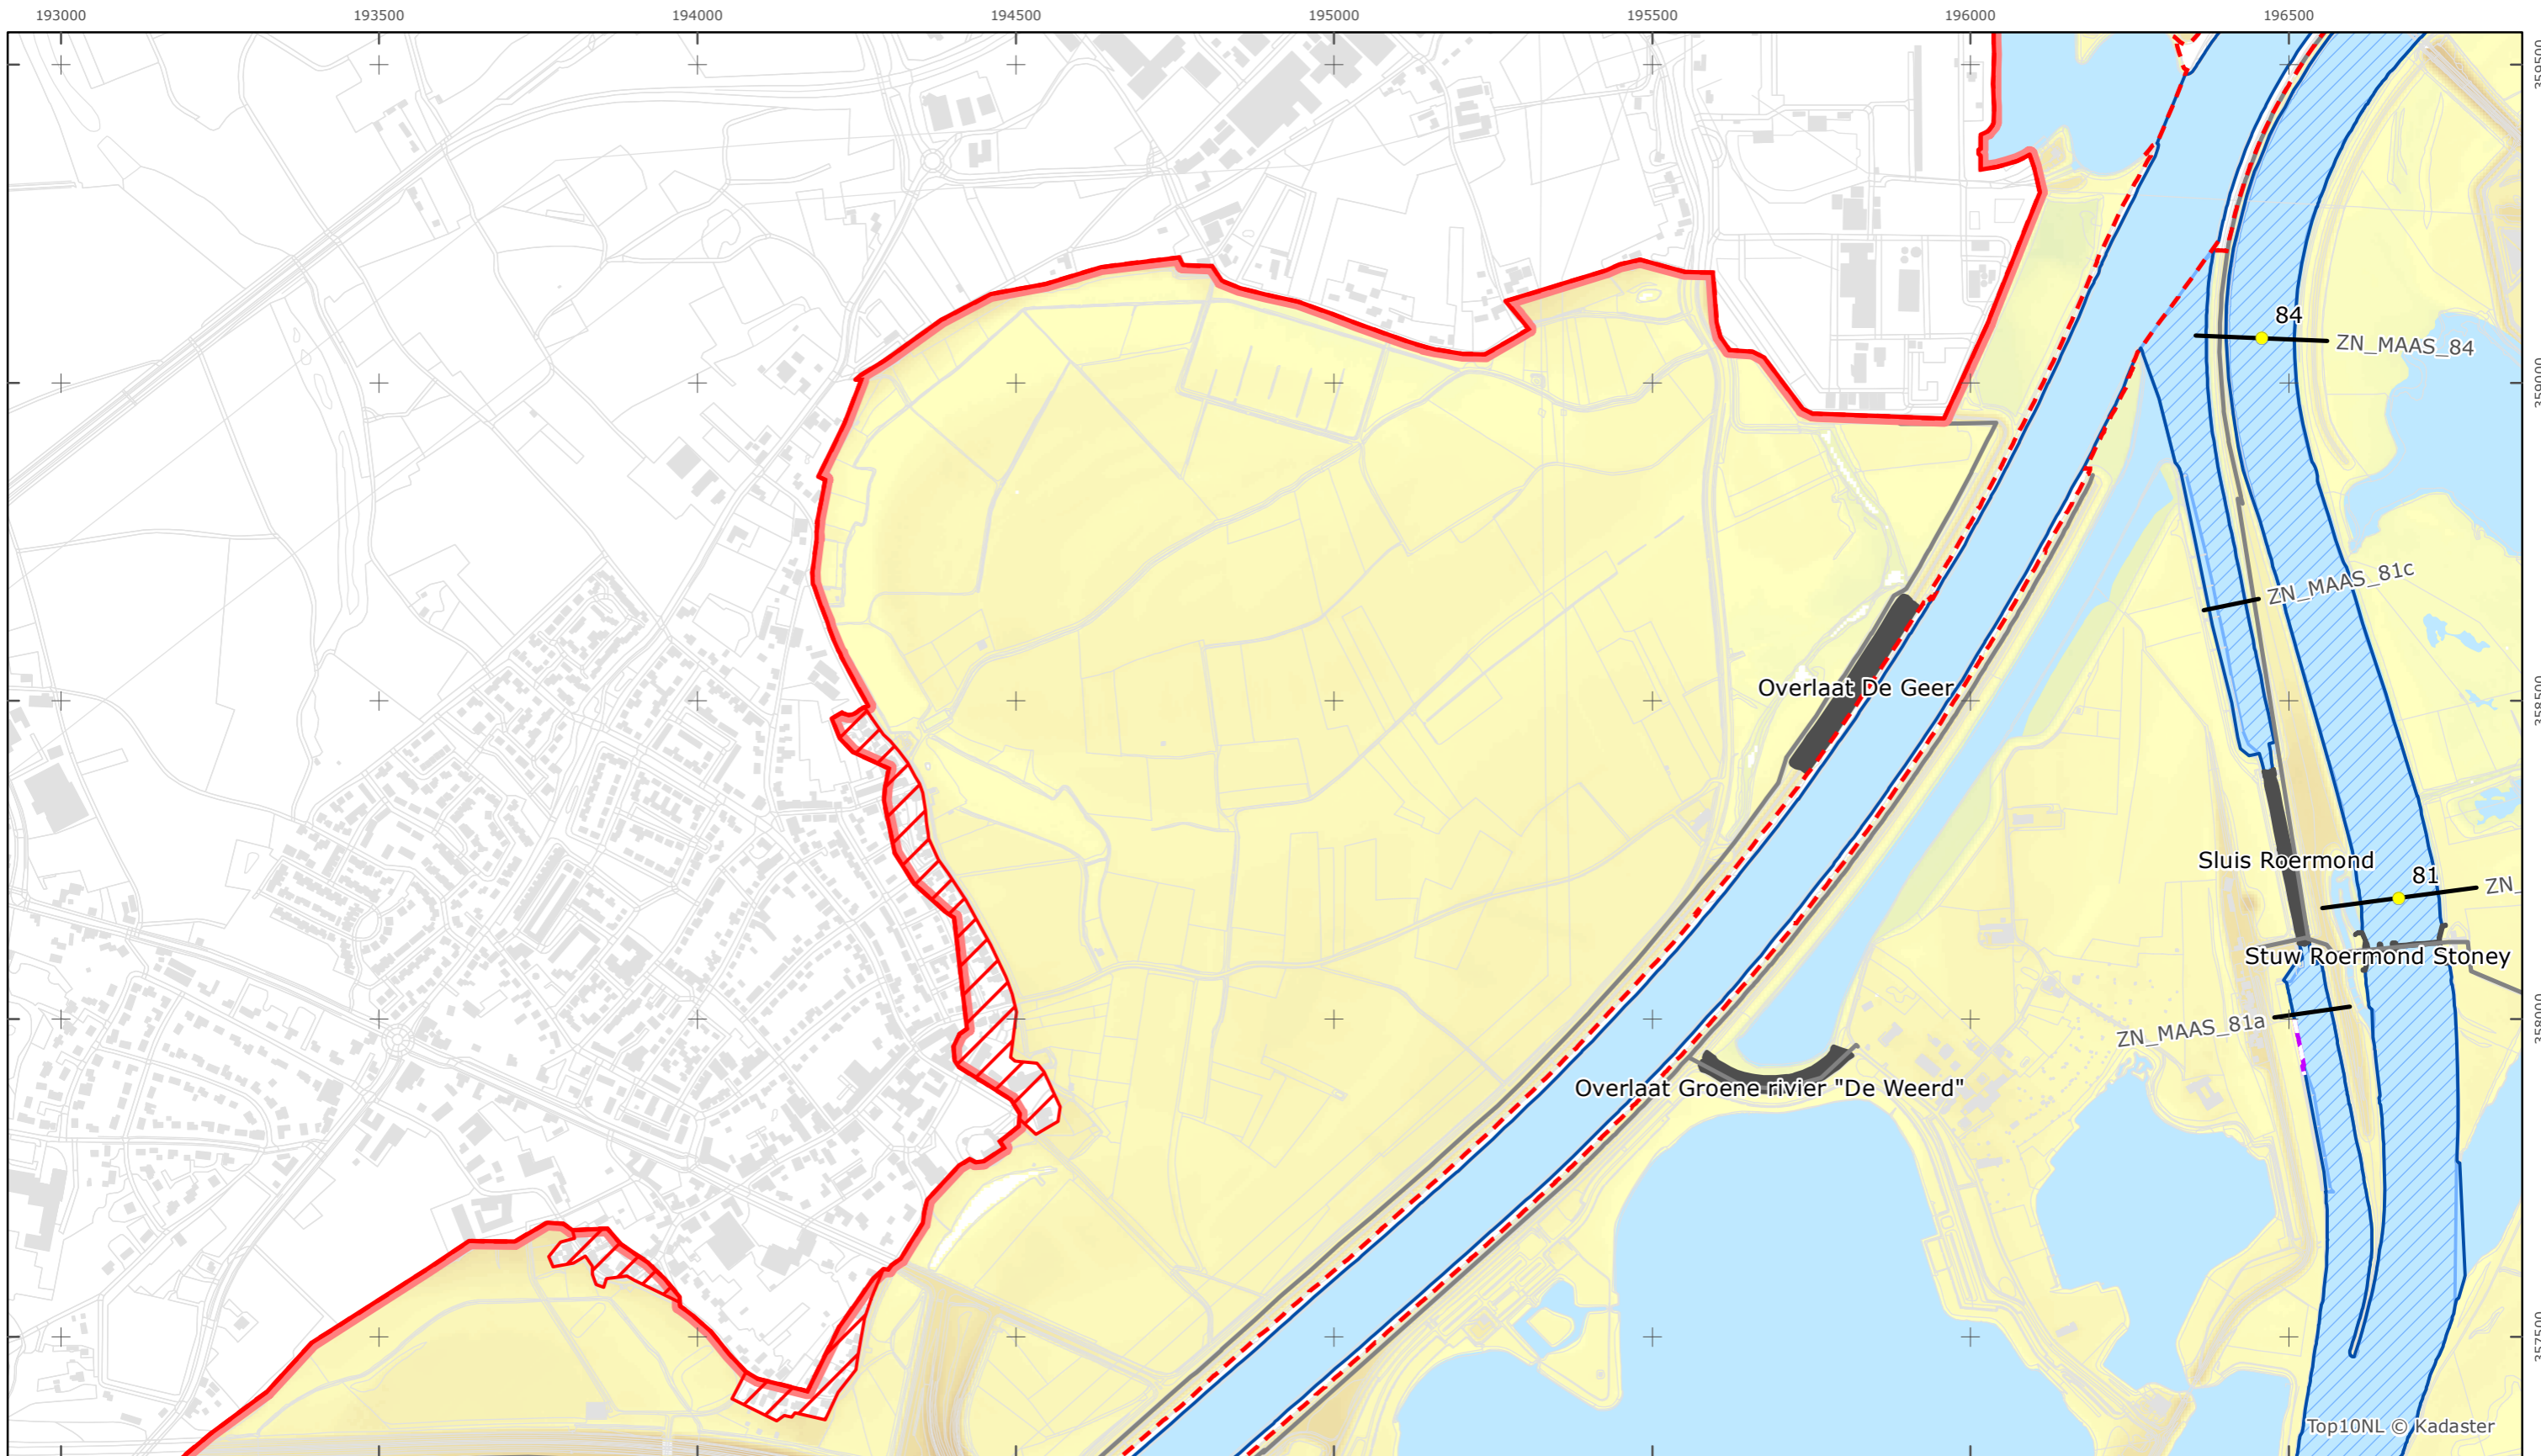

Kaartblad 34

schaal 1:10.000 (A3)

Legenda

Bodemhoogte

Overige legenda-eenheden op blad 'overkoepelende legenda'

Legger Rijkswaterstaatswerken Waterwet - bovenaanzicht

Maas

Rijkswaterstaat Zuid-Nederland