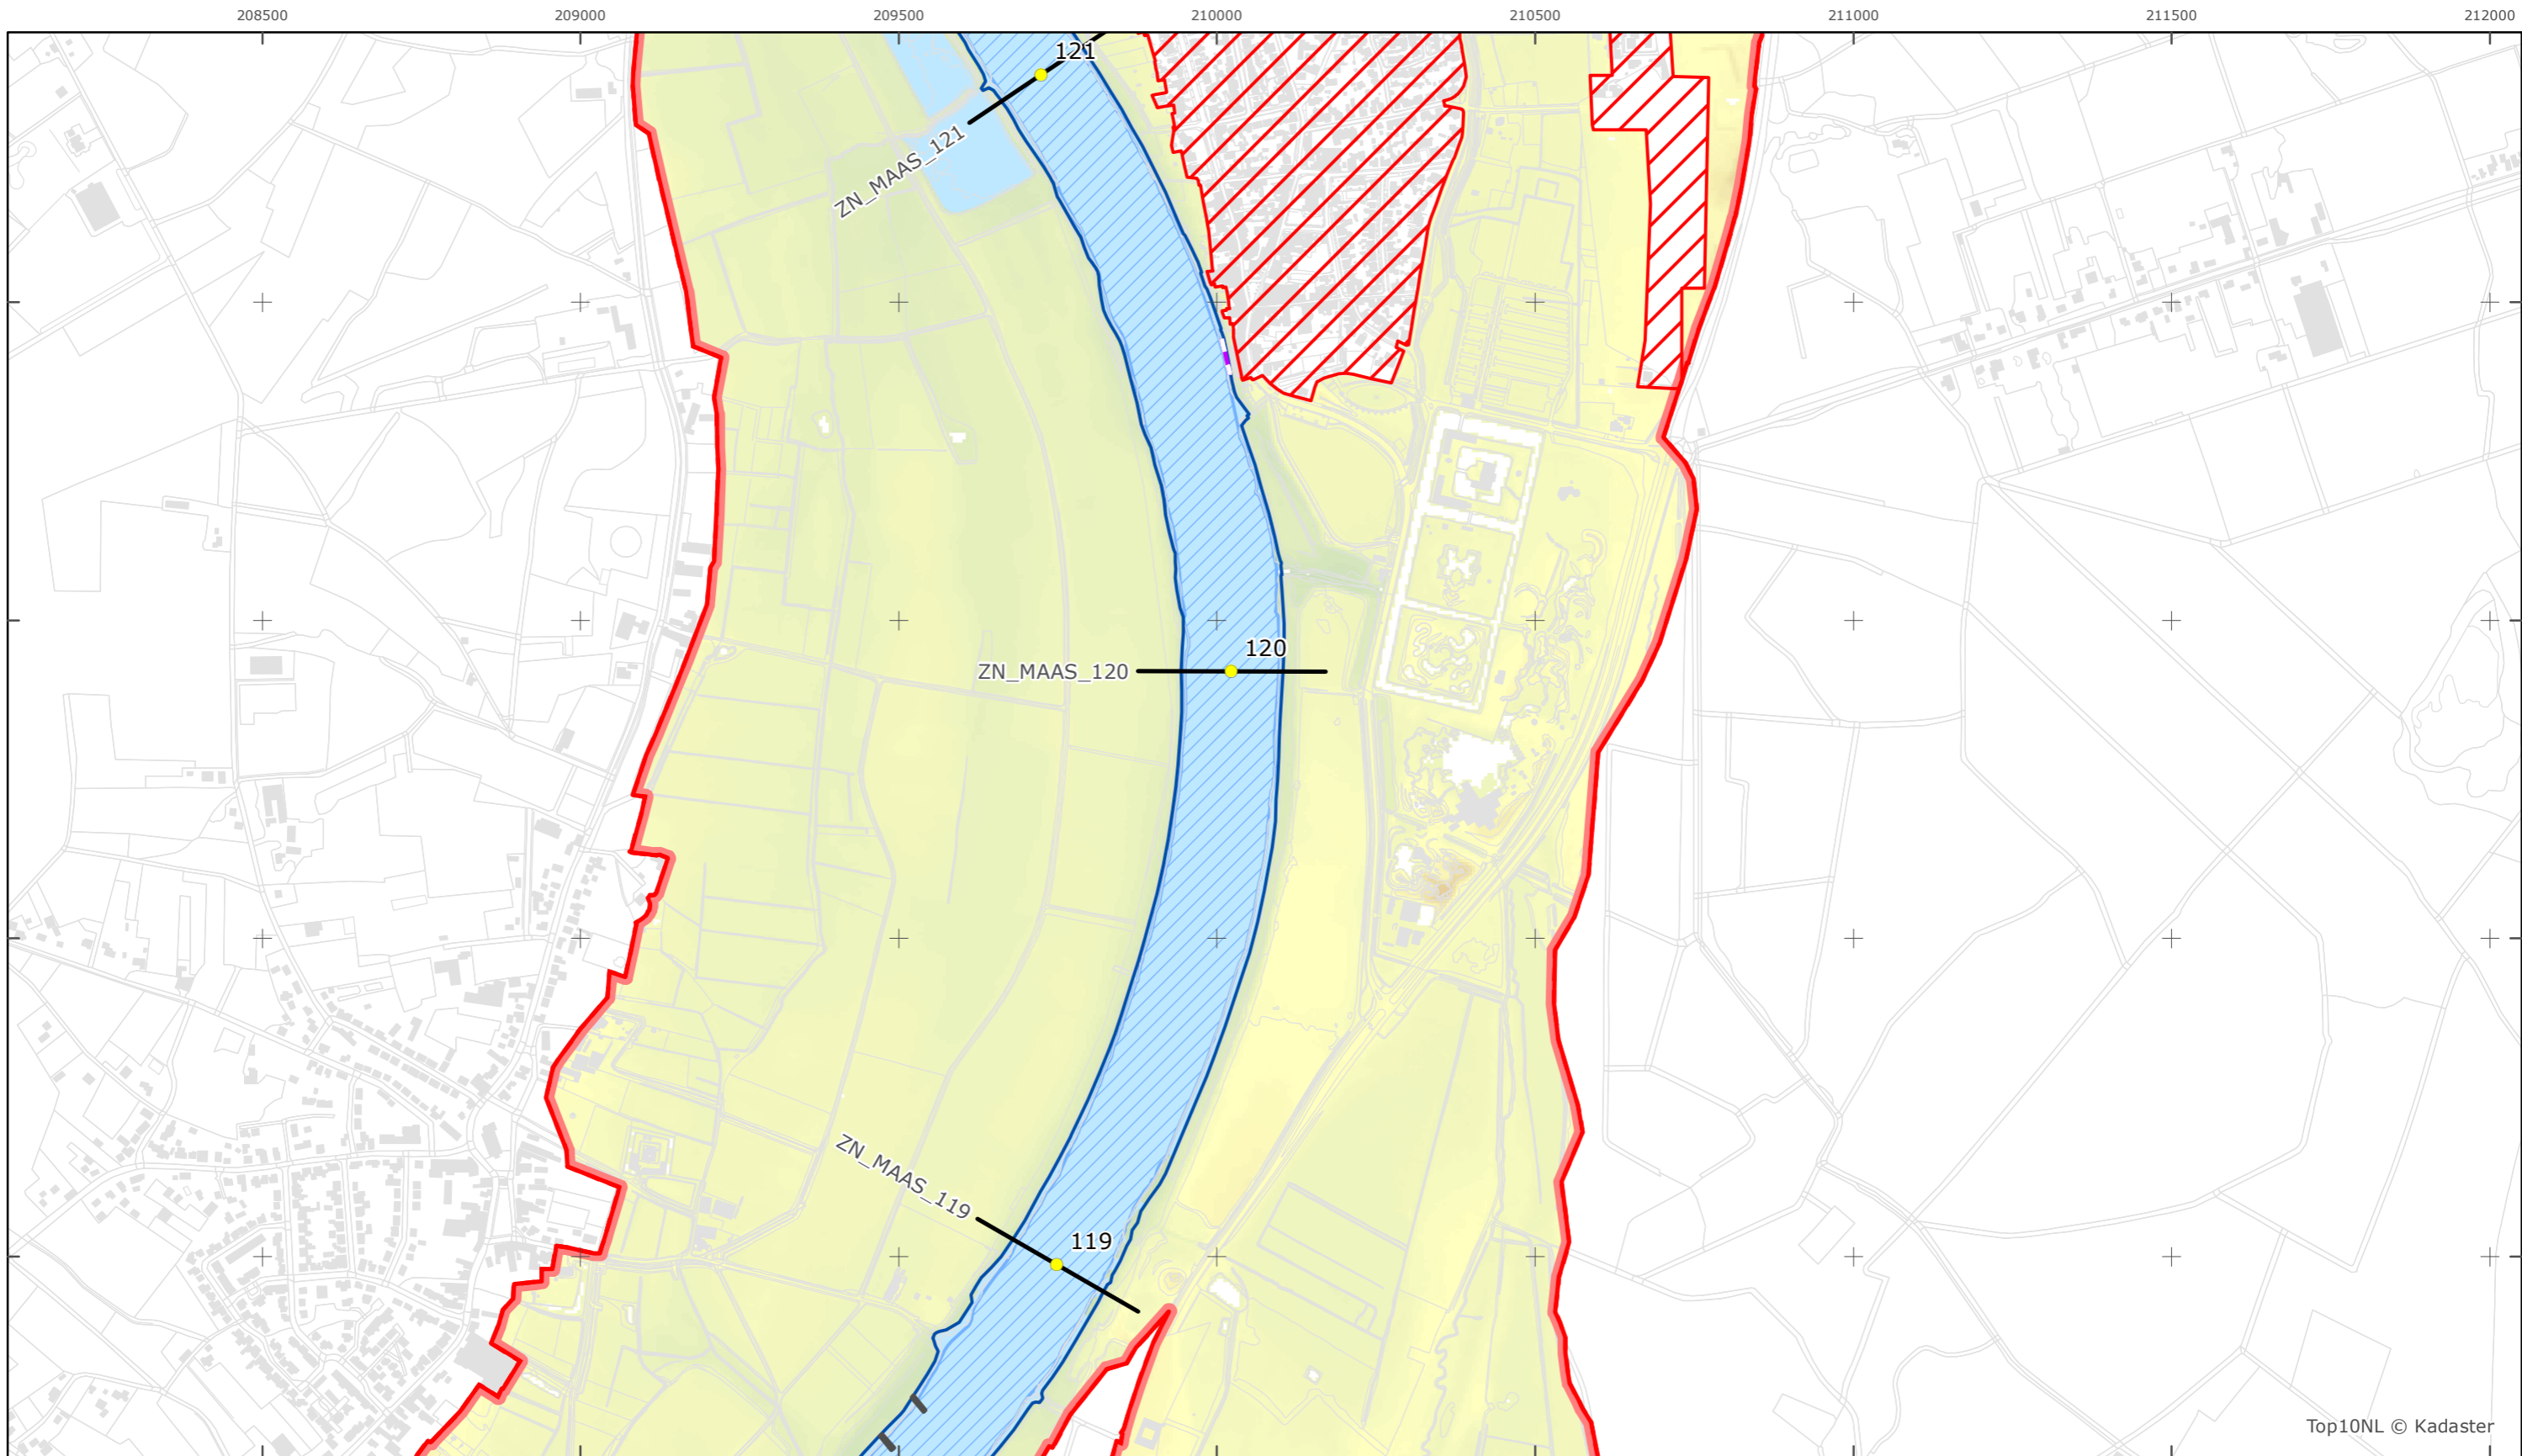

Legger Rijkswaterstaatswerken Waterwet - bovenaanzicht

Maas

Rijkswaterstaat Zuid-Nederland

Versie: 2.0
Status: Definitief
Datum: 13 oktober 2014

Kaartblad 53

schaal 1:10.000 (A3)

Legenda

Bodemhoogte

Overige legenda-eenheden op blad 'overkoepelende legenda'