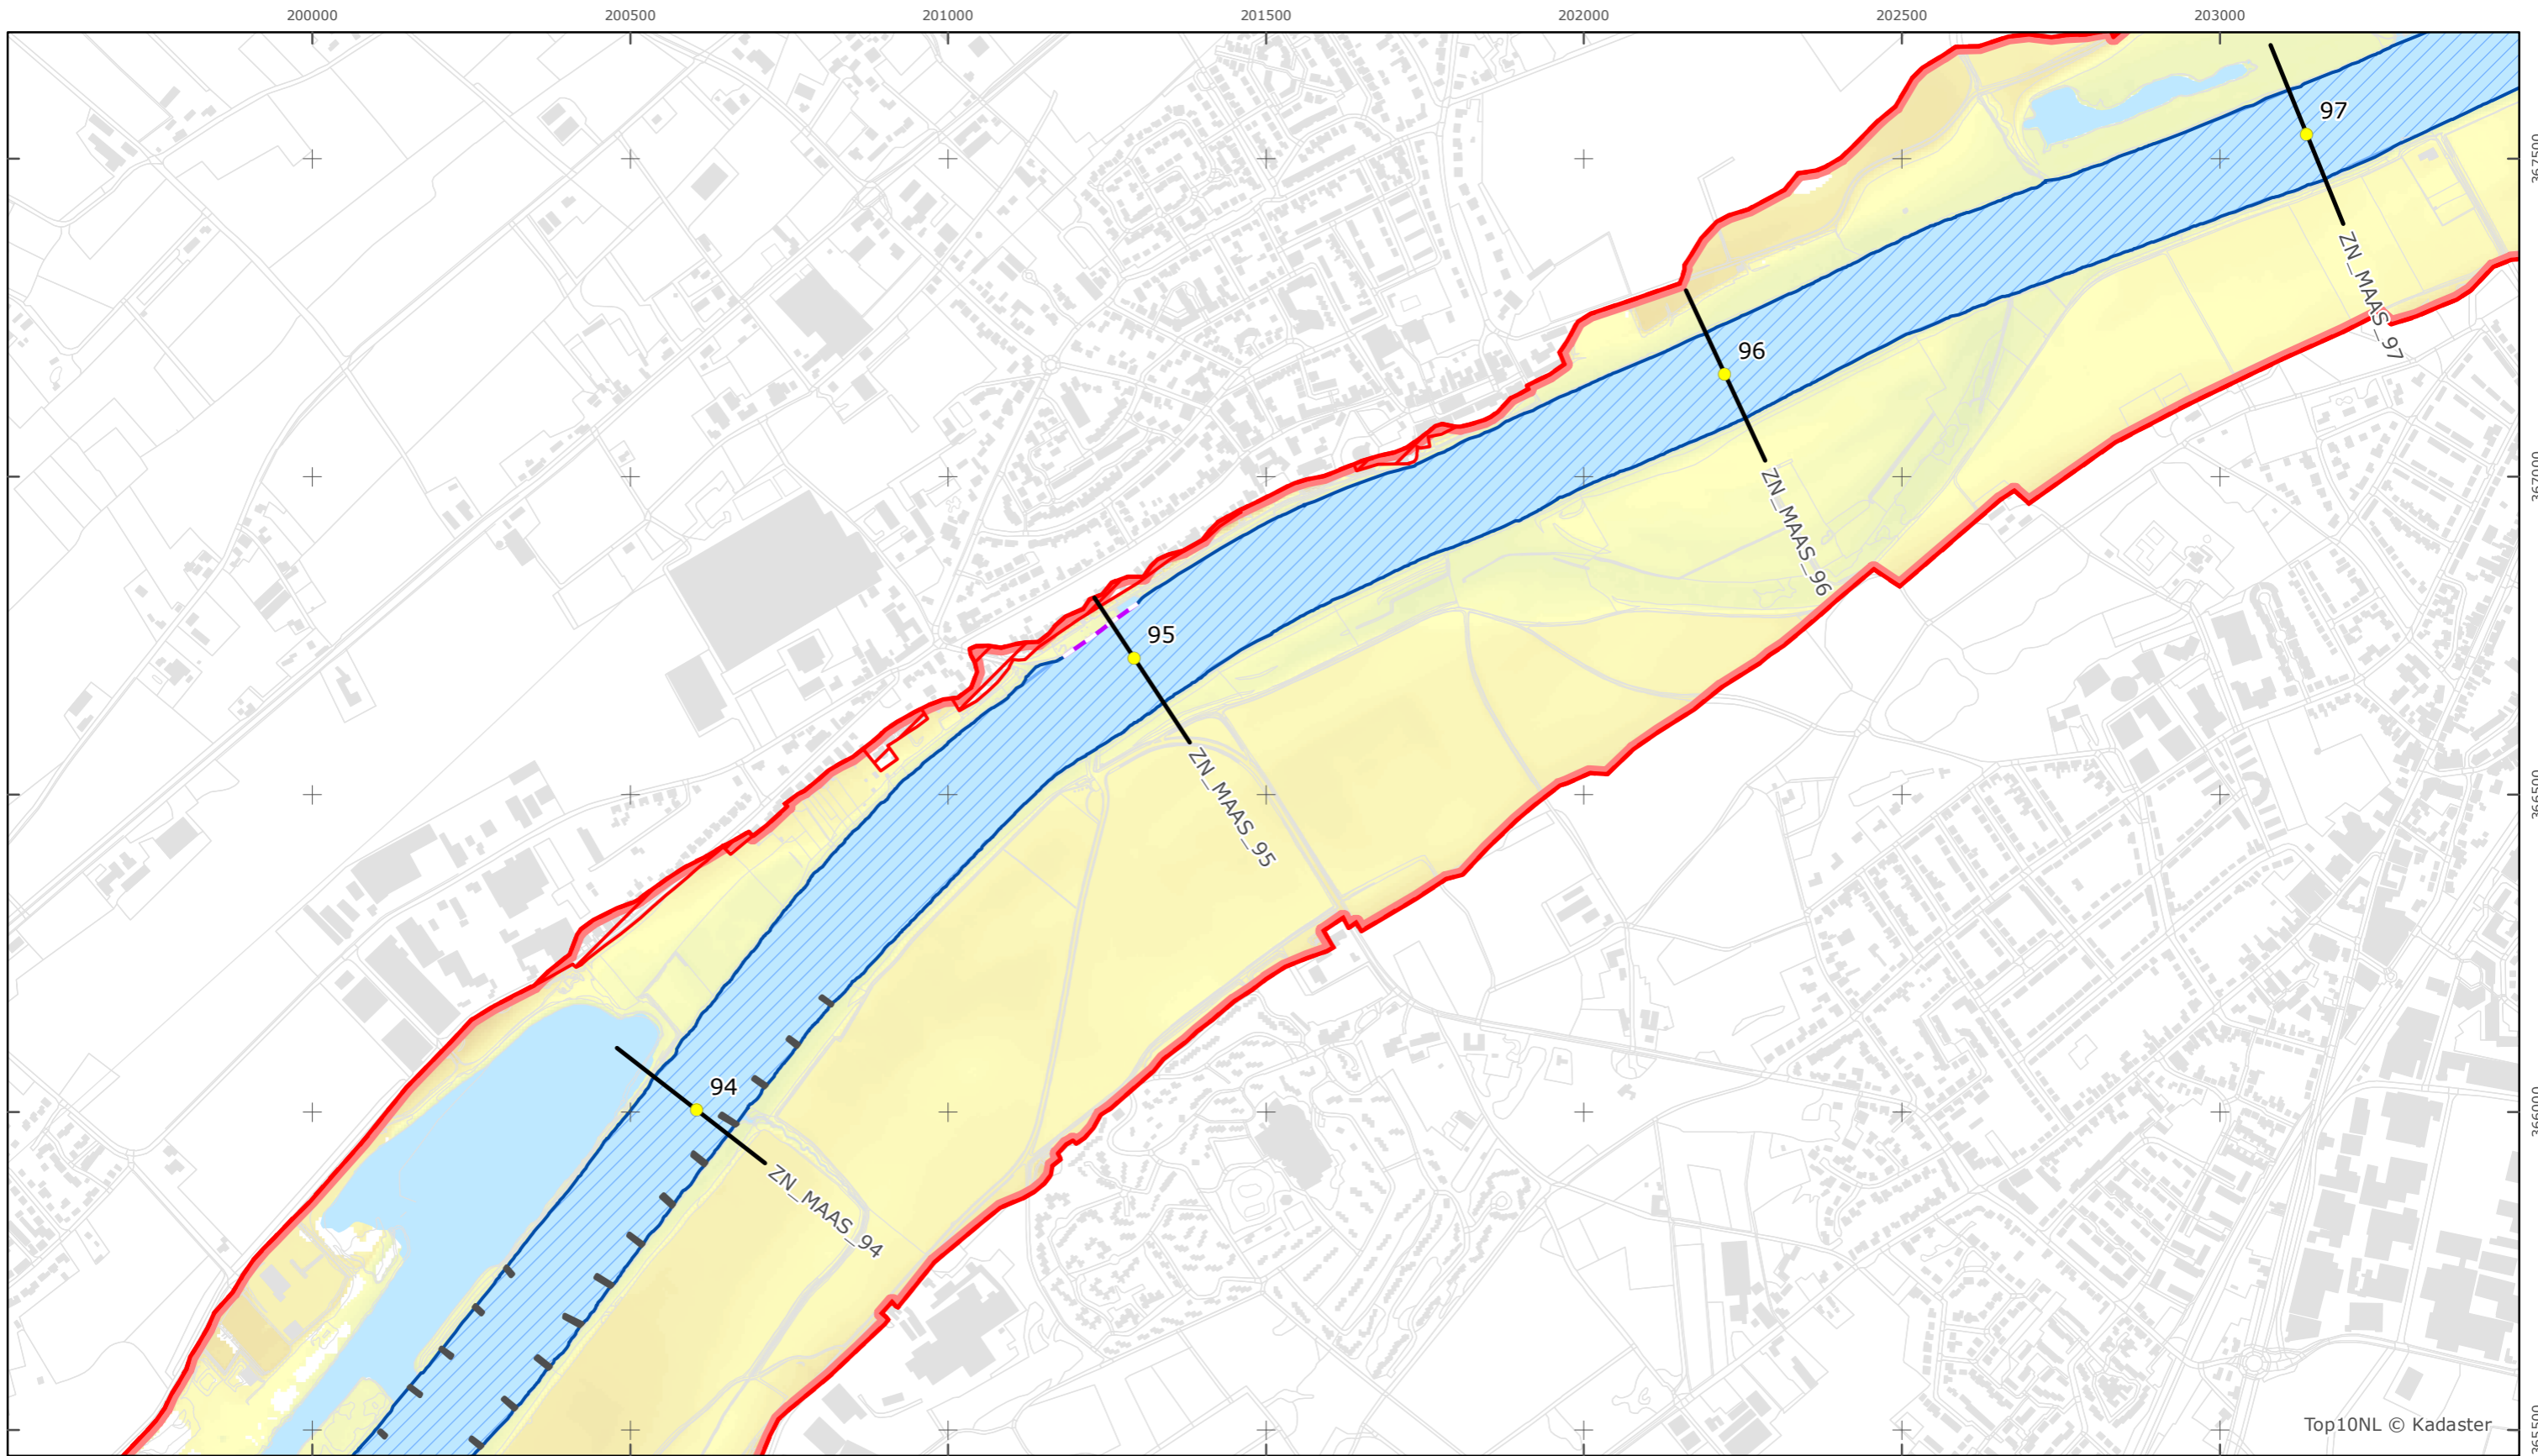

Legger Rijkswaterstaatswerken Waterwet - bovenaanzicht

Maas

Rijkswaterstaat Zuid-Nederland

Versie: 2.0
Status: Definitief
Datum: 13 oktober 2014

Kaartblad 42

schaal 1:10.000 (A3)

Legenda

Bodemhoogte

Overige legenda-eenheden op blad 'overkoepelende legenda'