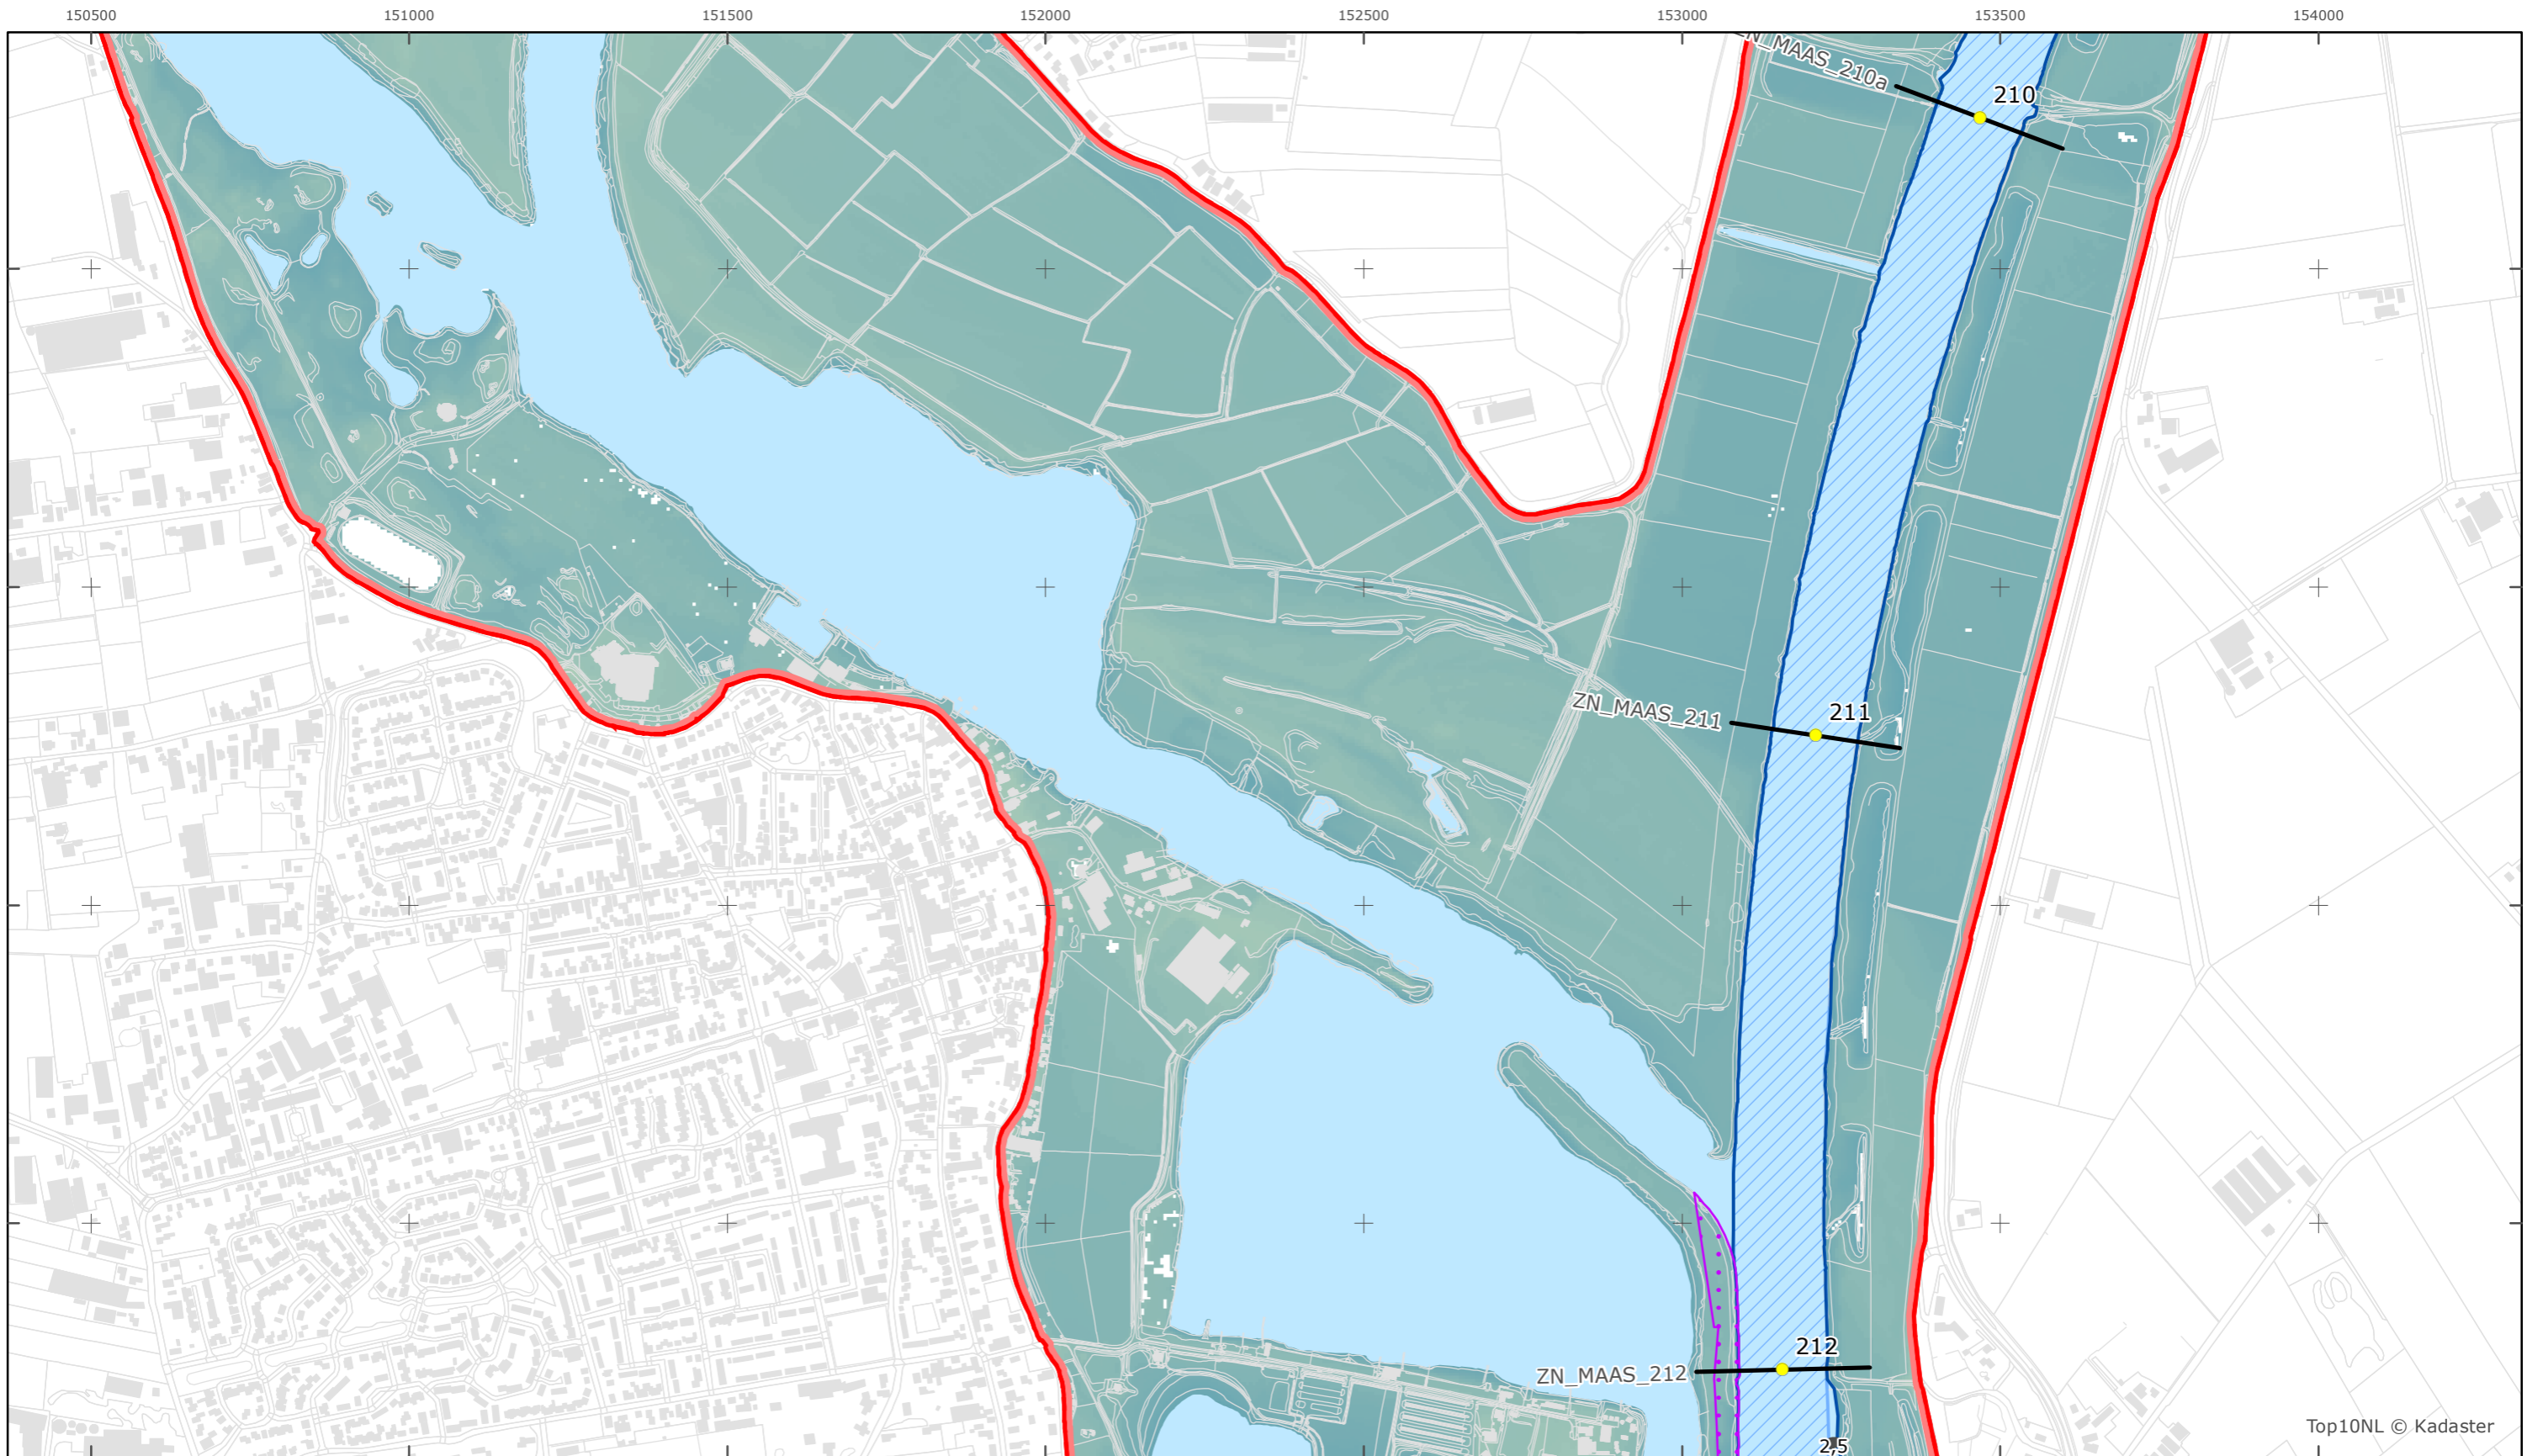

Top10NL © Kadaster

Legger Rijkswaterstaatswerken Waterwet - bovenaanzicht

Maas

Rijkswaterstaat Zuid-Nederland

Versie: 2.0
Status: Definitief
Datum: 13 oktober 2014

Kaartblad 102

schaal 1:10.000 (A3)

Legenda

Bodemhoogte

Overige legenda-eenheden op blad 'overkoepelende legenda'