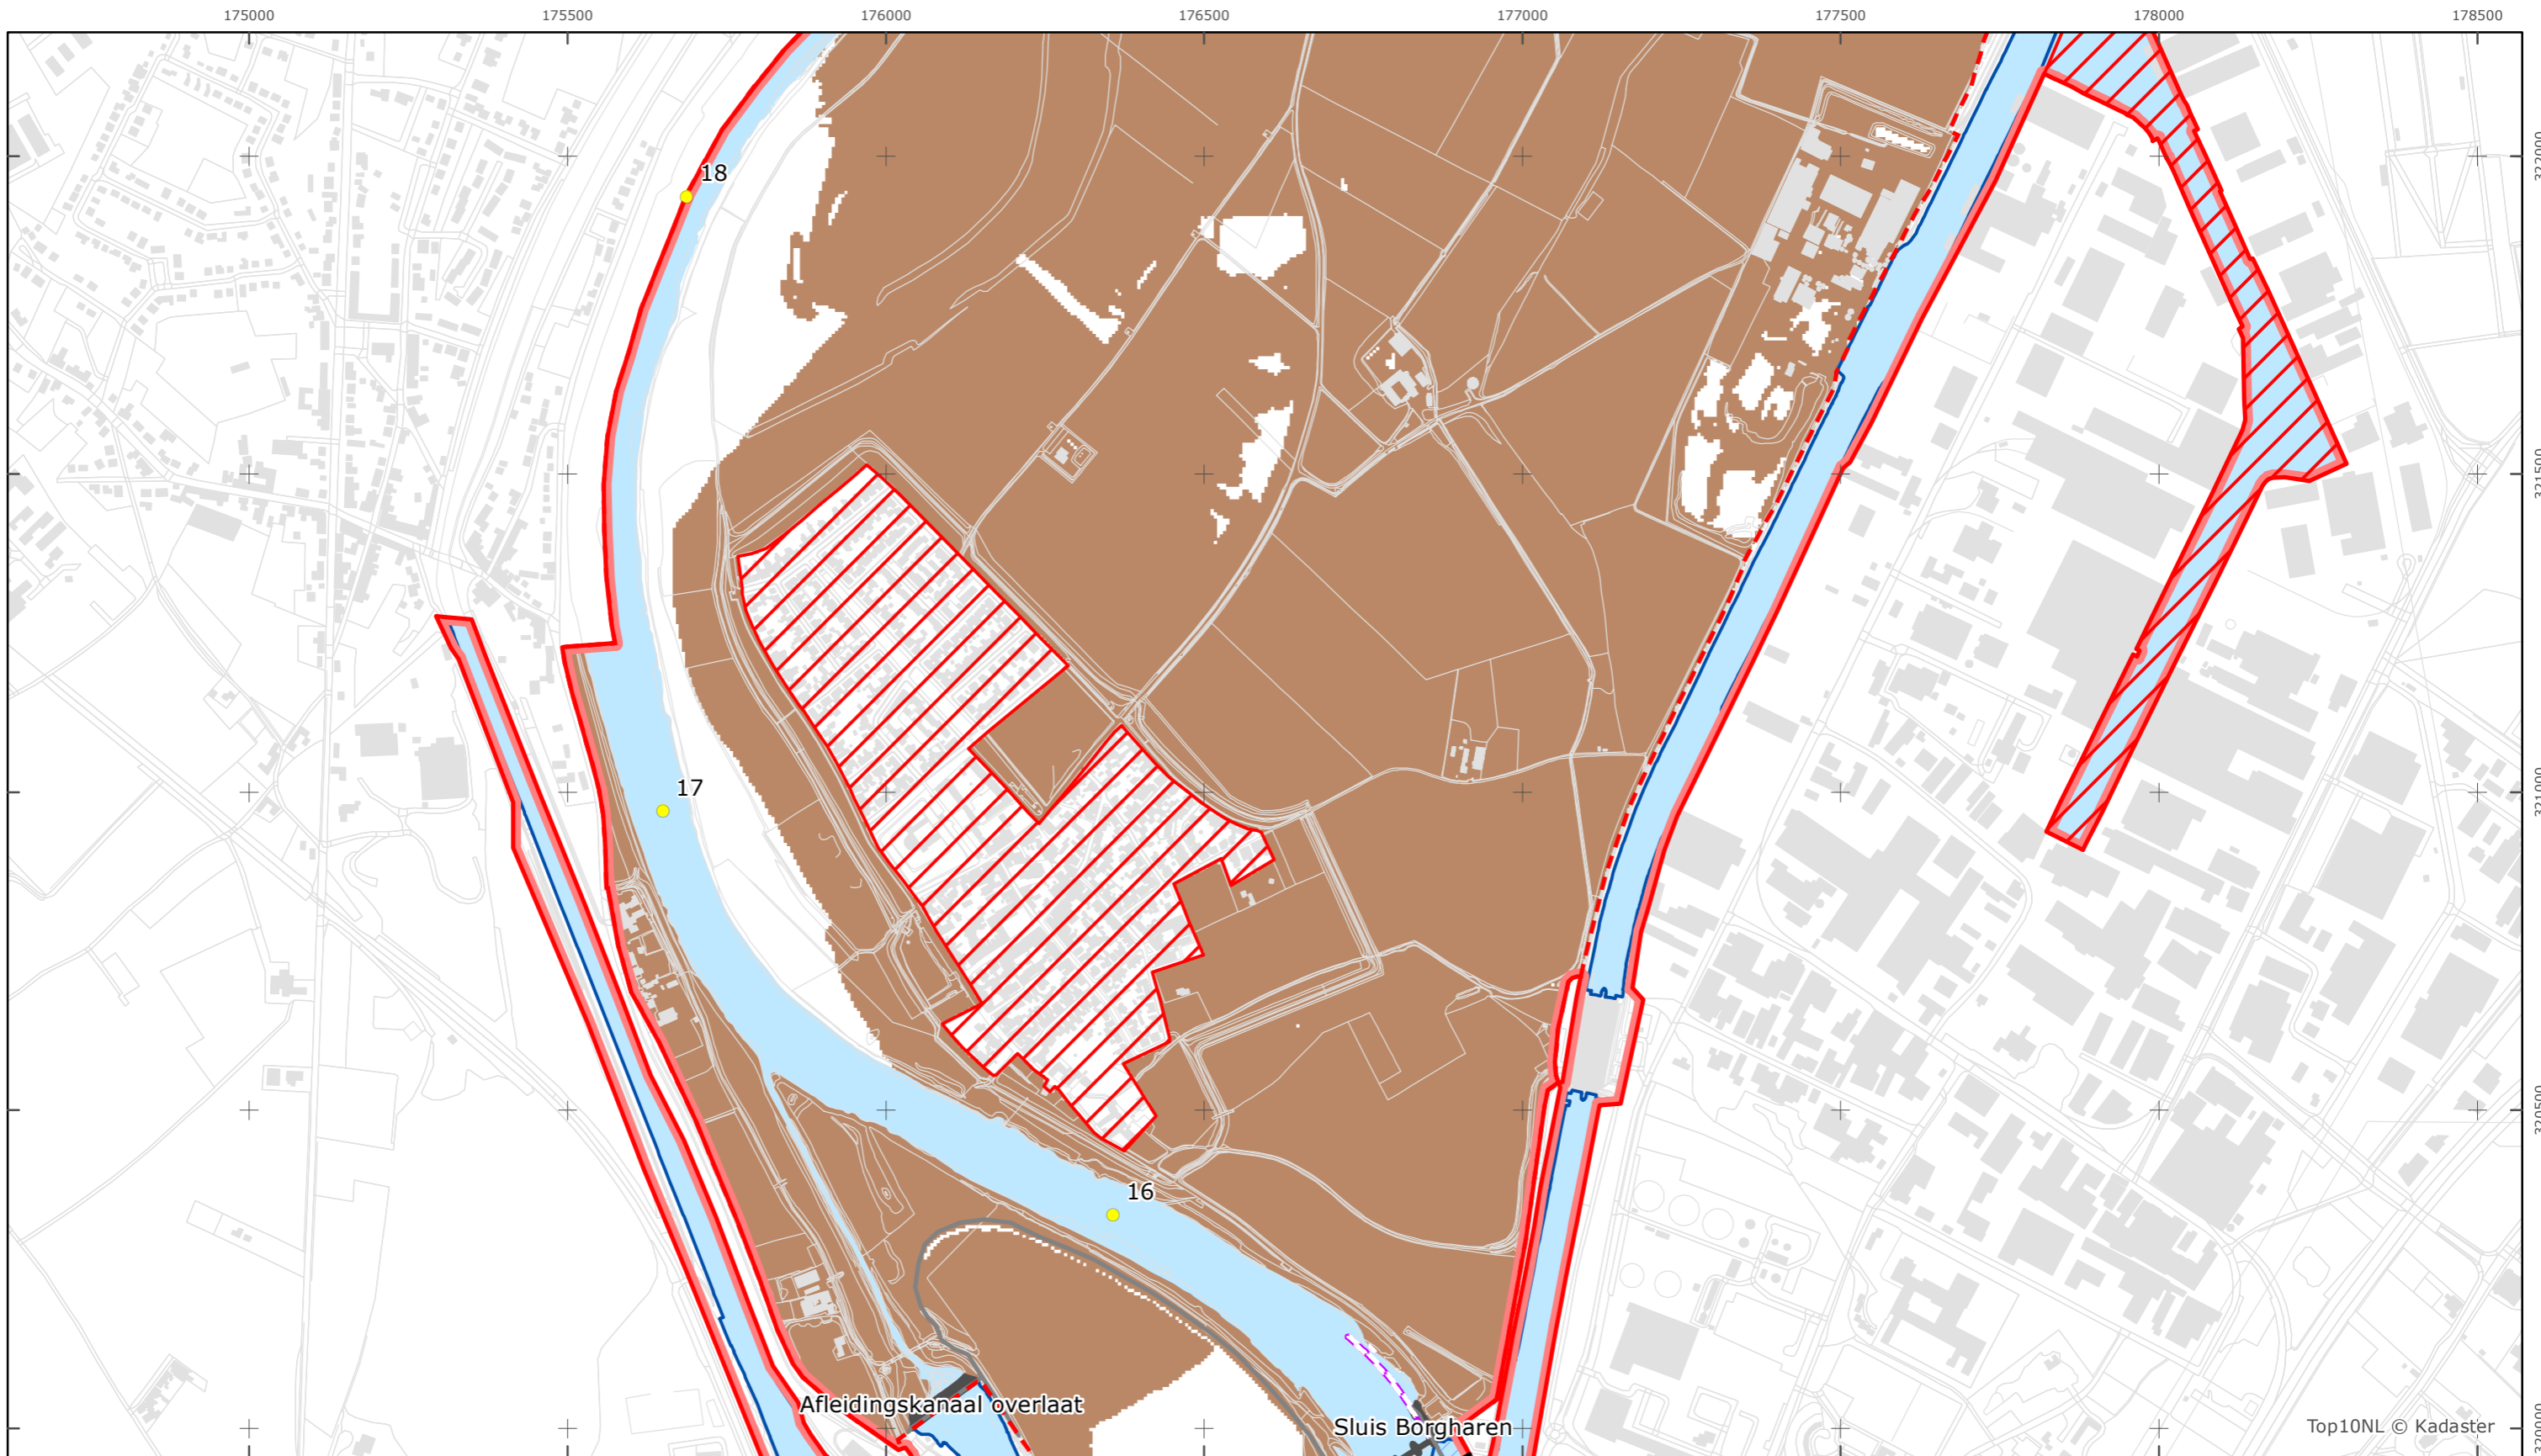

Legger Rijkswaterstaatswerken Waterwet - bovenaanzicht

Maas

Rijkswaterstaat Zuid-Nederland

Versie: 2.0
Status: Definitief
Datum: 13 oktober 2014

Kaartblad 8

schaal 1:10.000 (A3)

Legenda

Bodemhoogte

Overige legenda-eenheden op blad 'overkoepelende legenda'