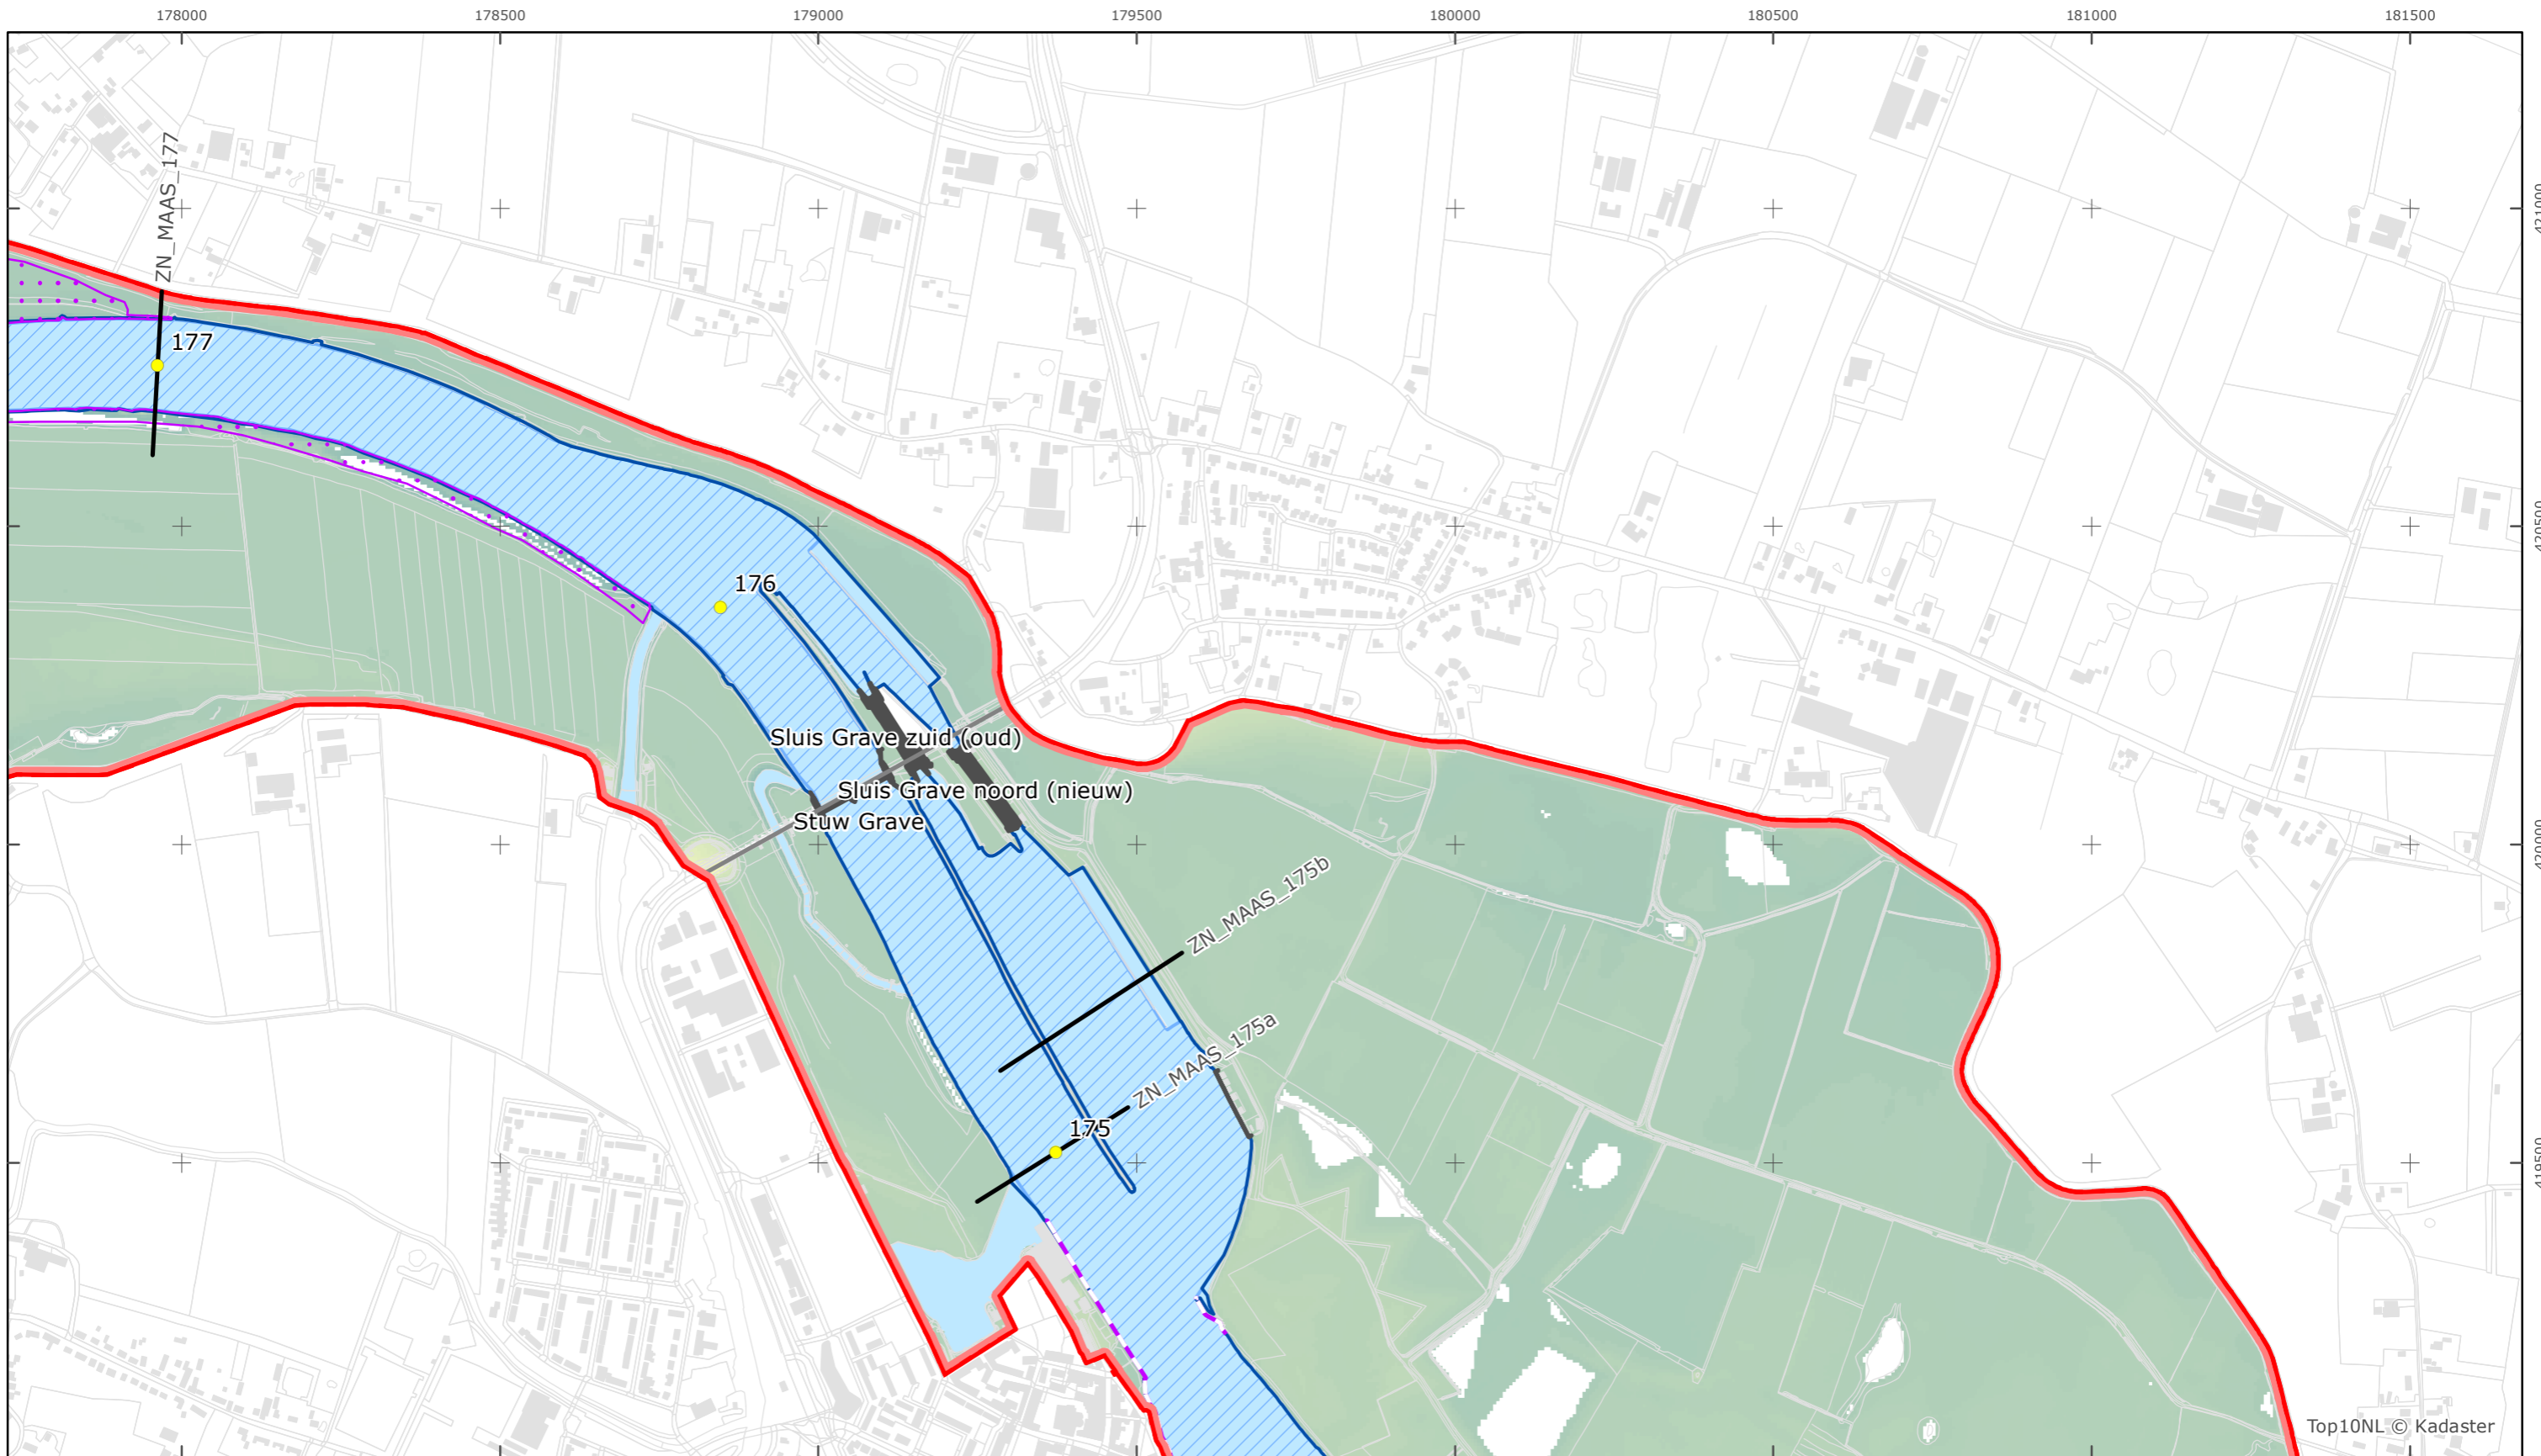

Legger Rijkswaterstaatswerken Waterwet - bovenaanzicht

Maas

Rijkswaterstaat Zuid-Nederland

Versie: 2.0
Status: Definitief
Datum: 13 oktober 2014

Kaartblad 84

schaal 1:10.000 (A3)

Legenda

Bodemhoogte

Overige legenda-eenheden op blad 'overkoepelende legenda'