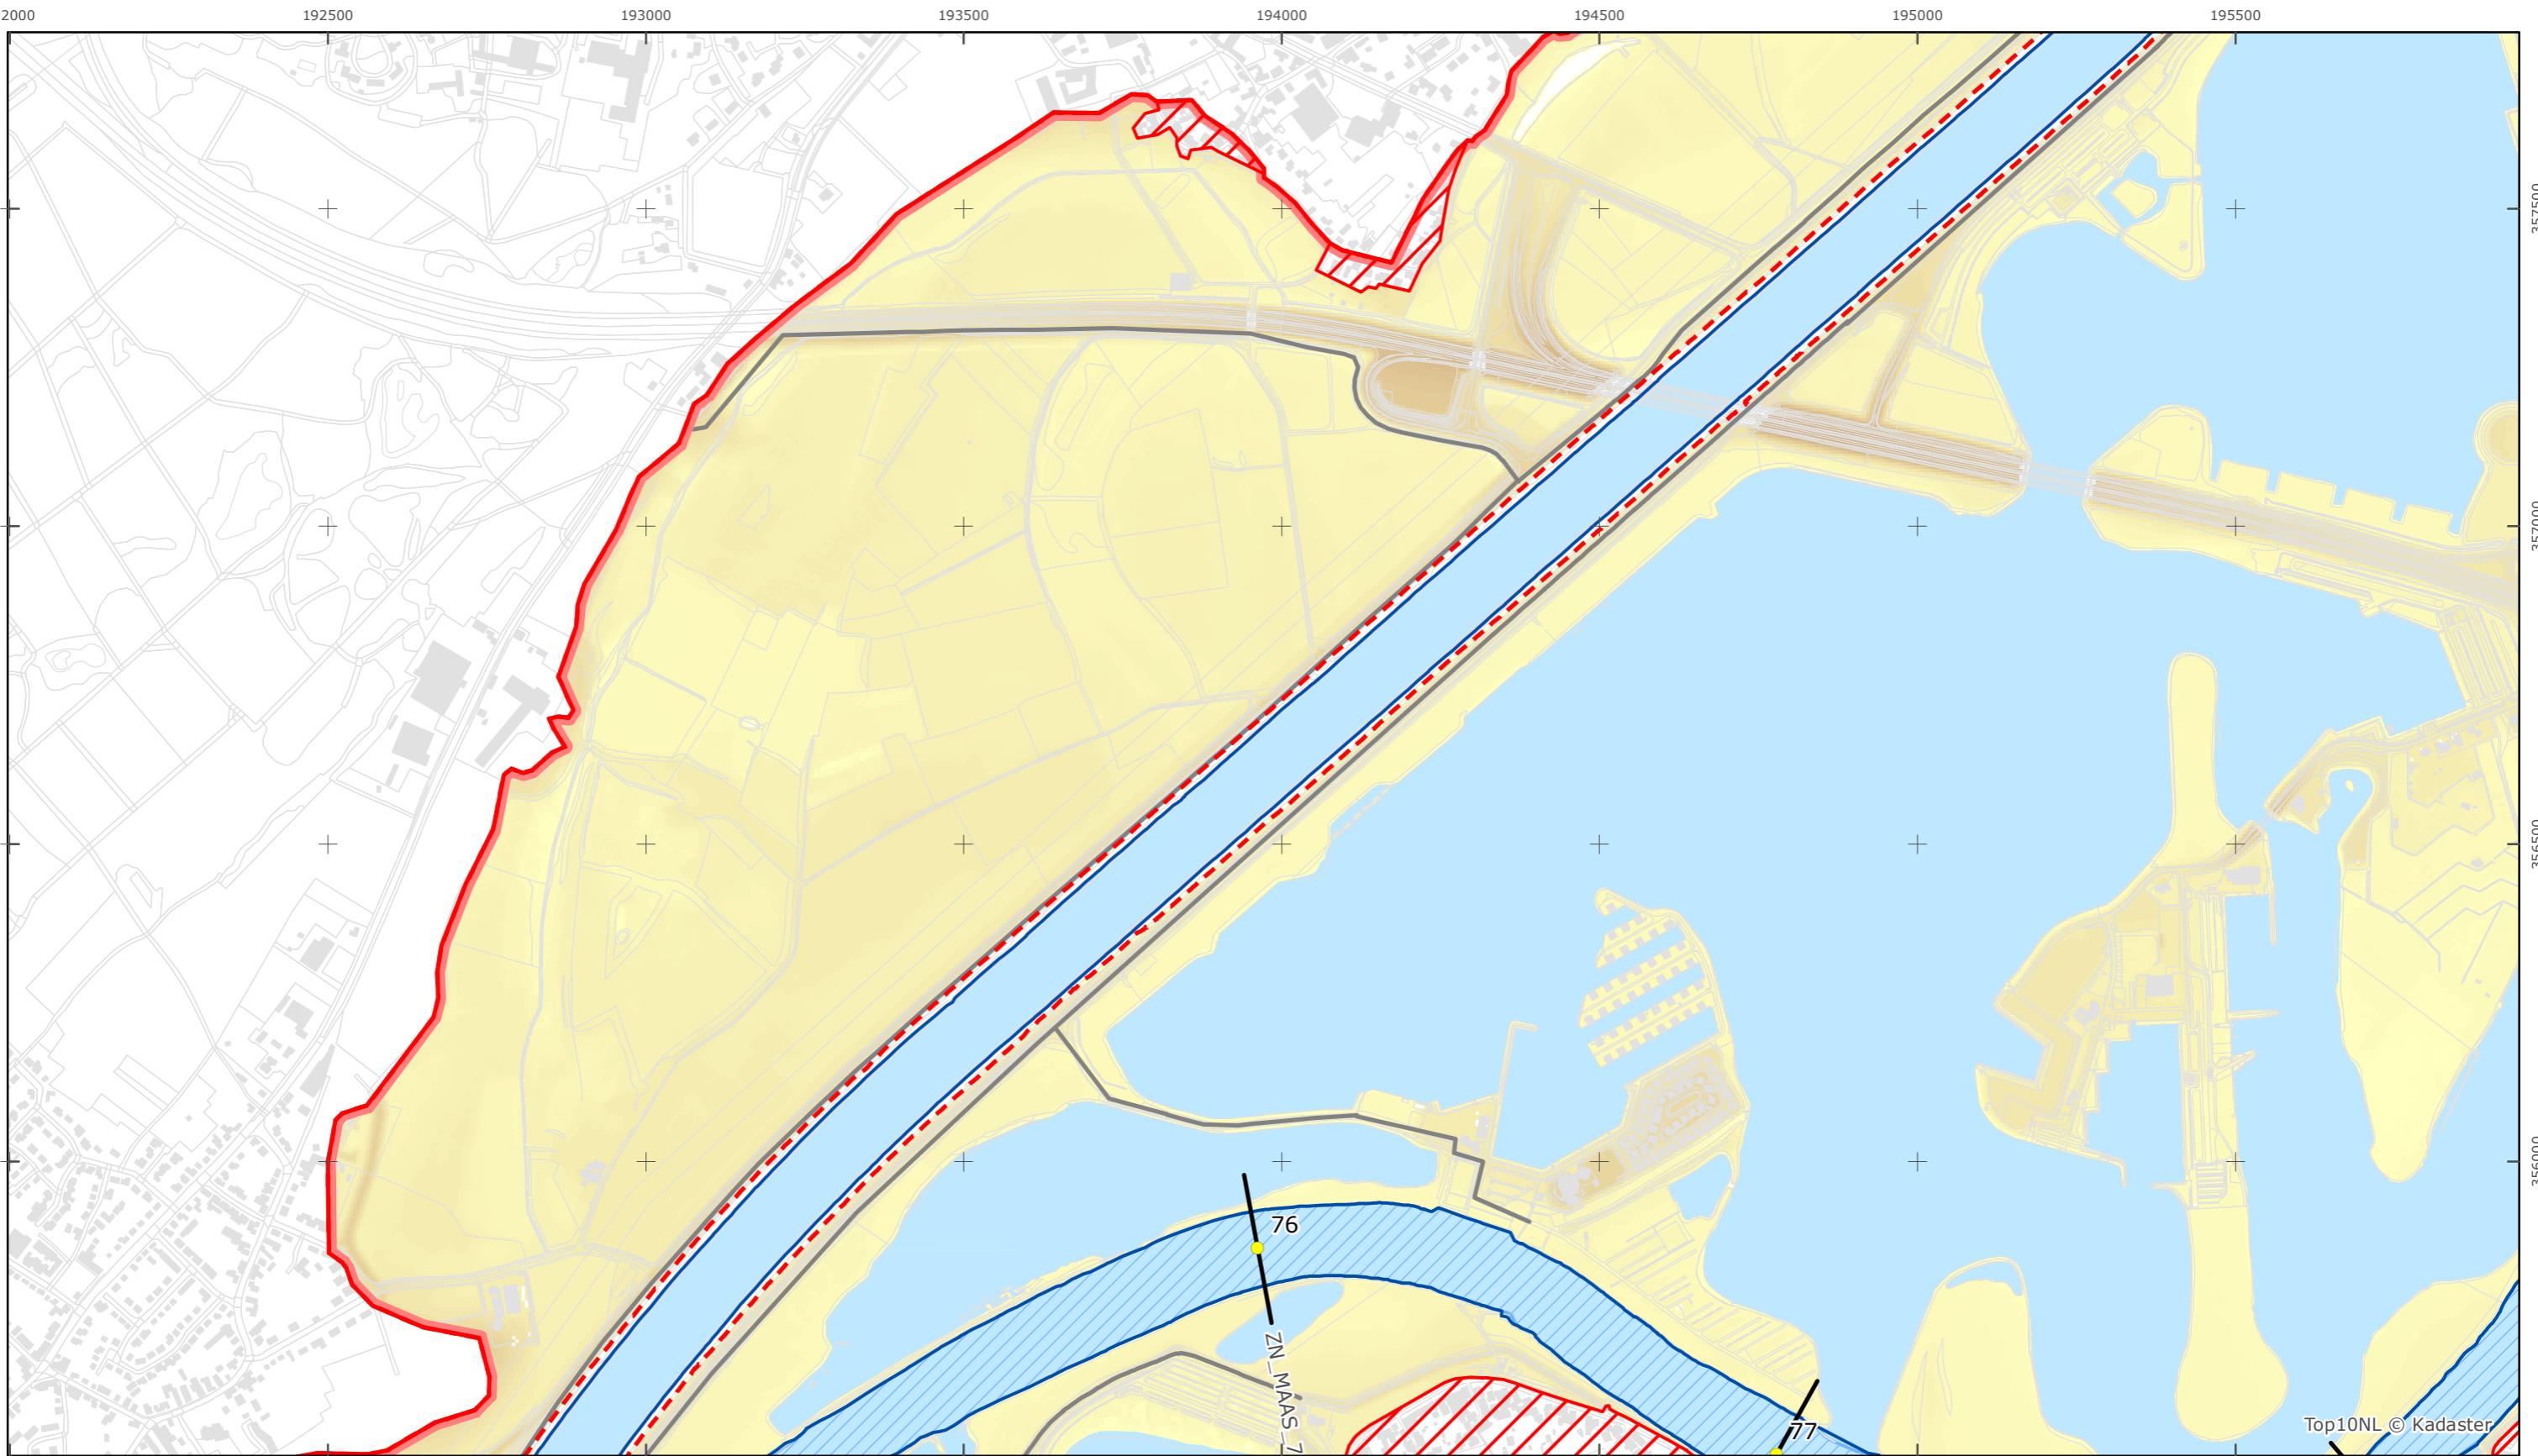

Top10NL © Kadaster

Legger Rijkswaterstaatswerken Waterwet - bovenaanzicht

Maas

Rijkswaterstaat Zuid-Nederland

Versie: 2.0
Status: Definitief
Datum: 13 oktober 2014

Kaartblad 34

schaal 1:10.000 (A3)

Legenda

Bodemhoogte

Overige legenda-eenheden op blad 'overkoepelende legenda'