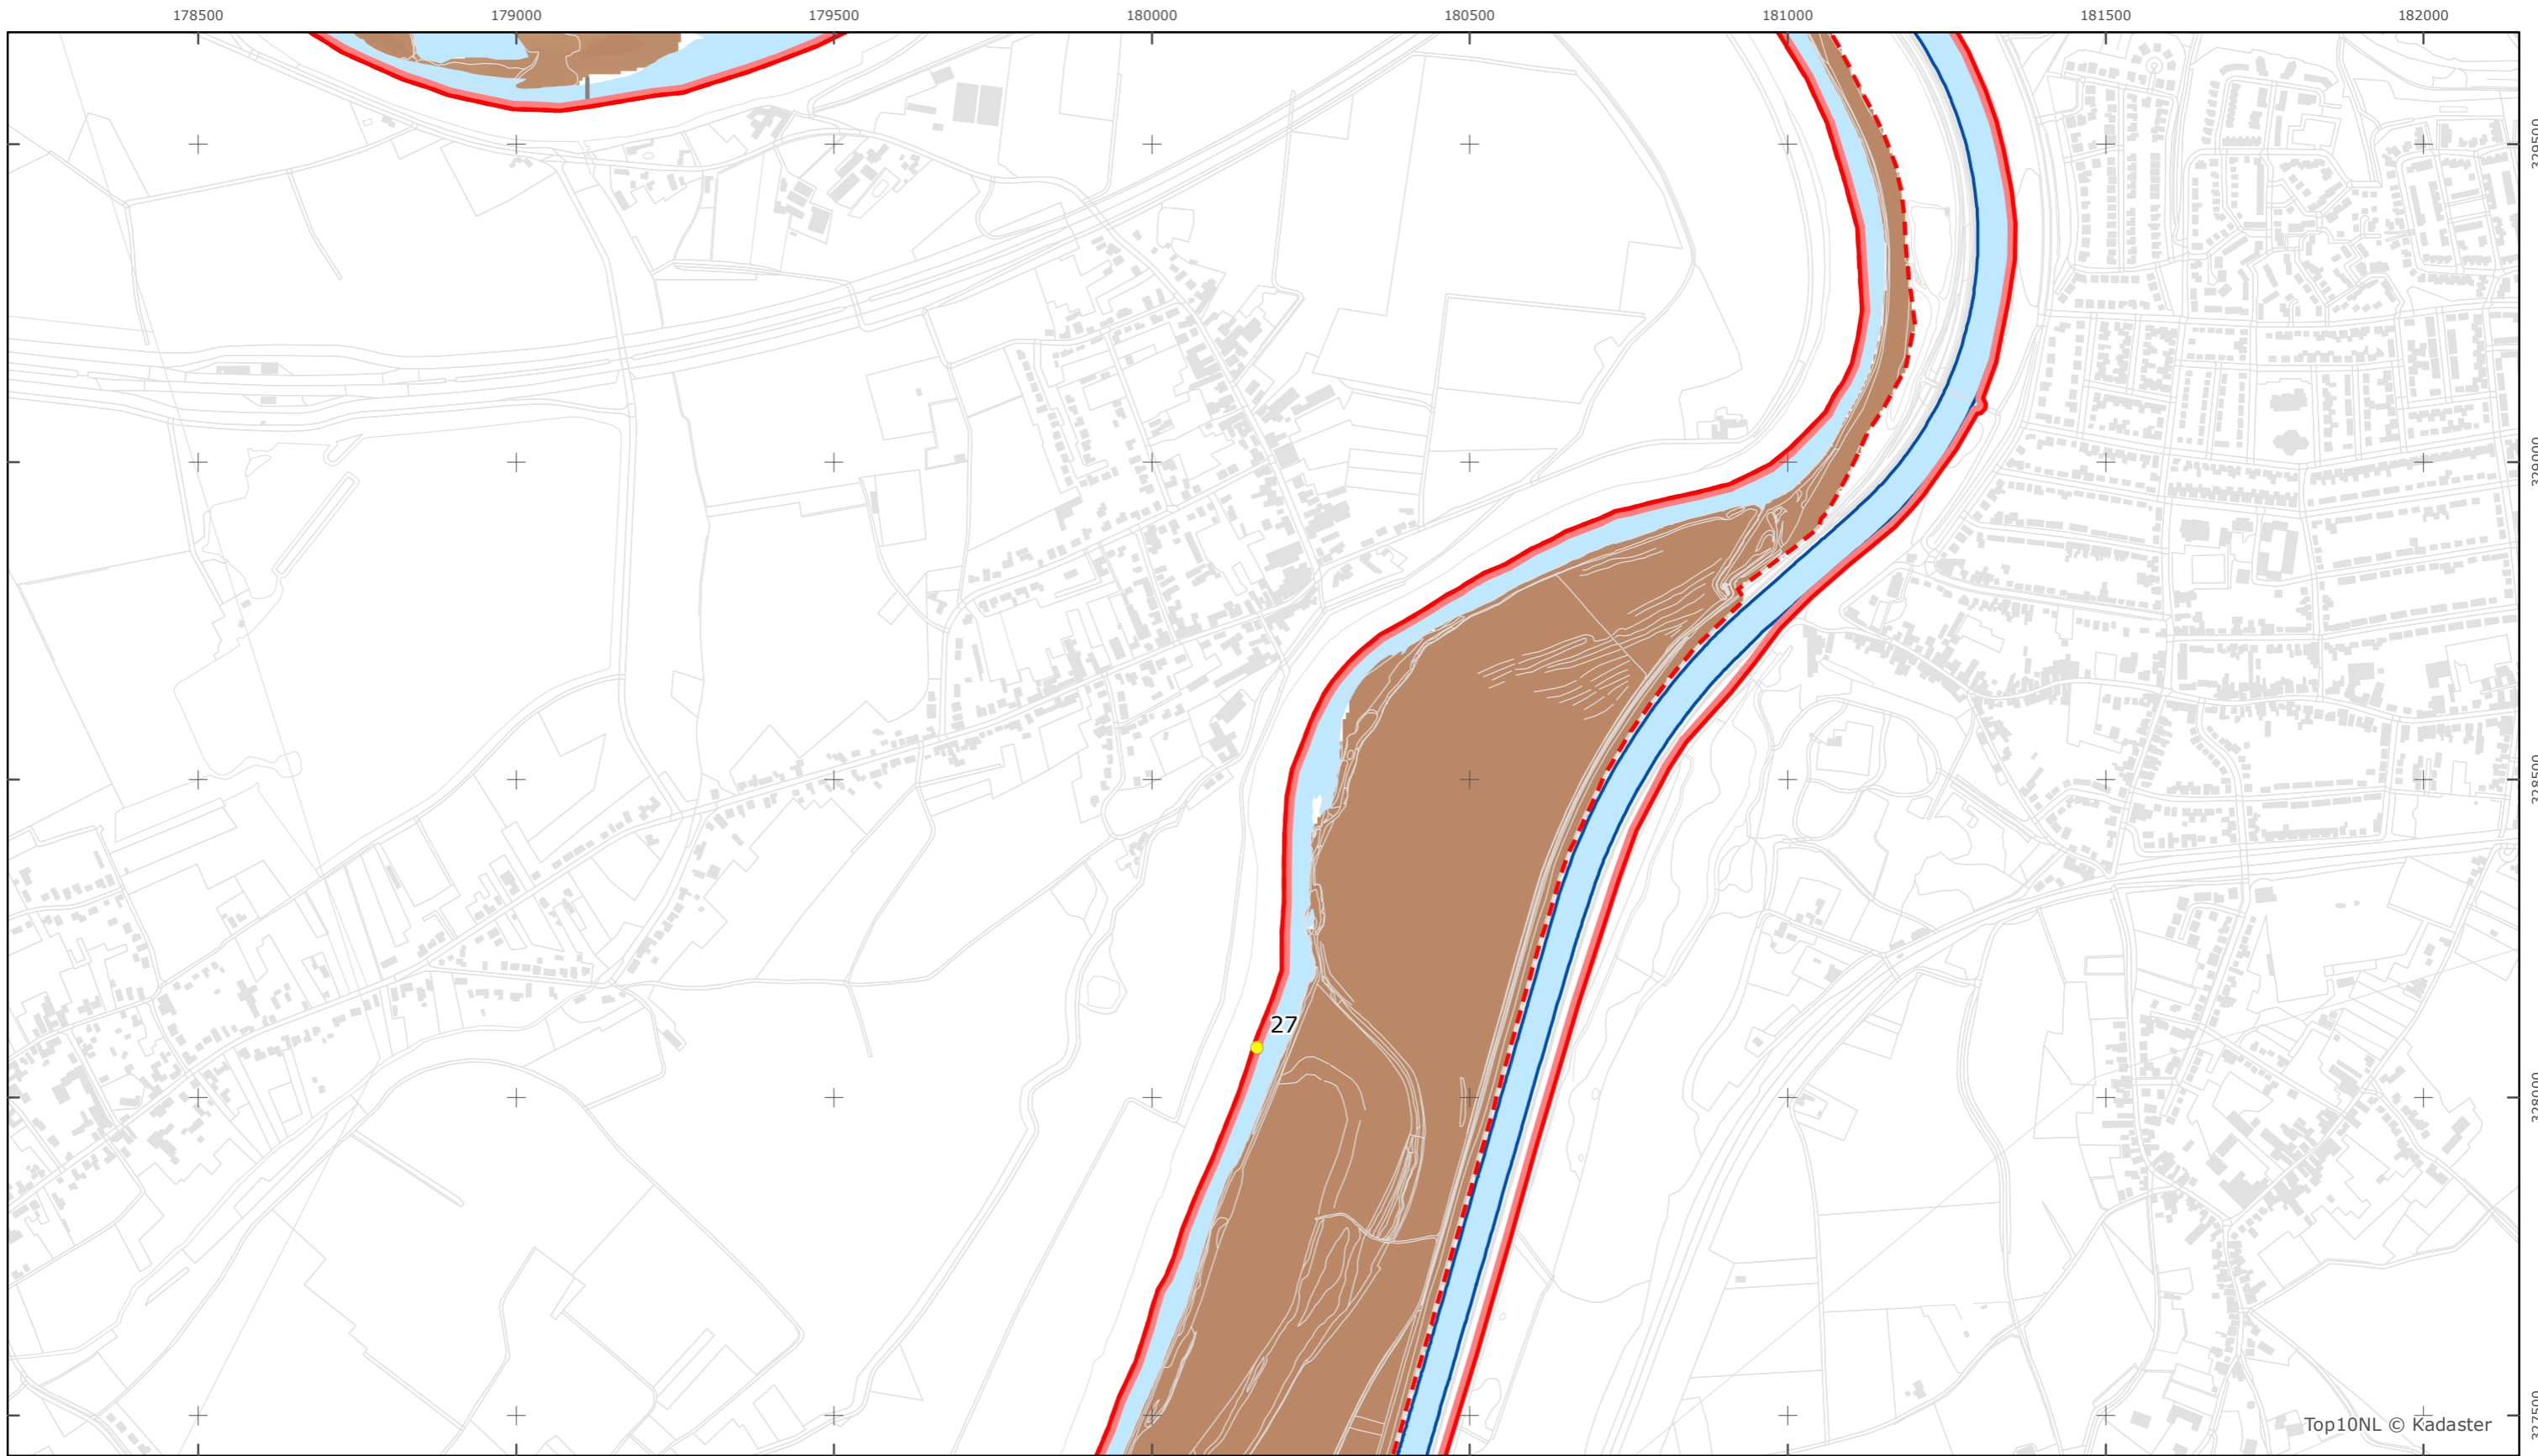

Legger Rijkswaterstaatswerken Waterwet - bovenaanzicht

Maas

Rijkswaterstaat Zuid-Nederland

Versie: 2.0
Status: Definitief
Datum: 13 oktober 2014

Kaartblad 12

schaal 1:10.000 (A3)

Legenda

Bodemhoogte

Overige legenda-eenheden op blad 'overkoepelende legenda'