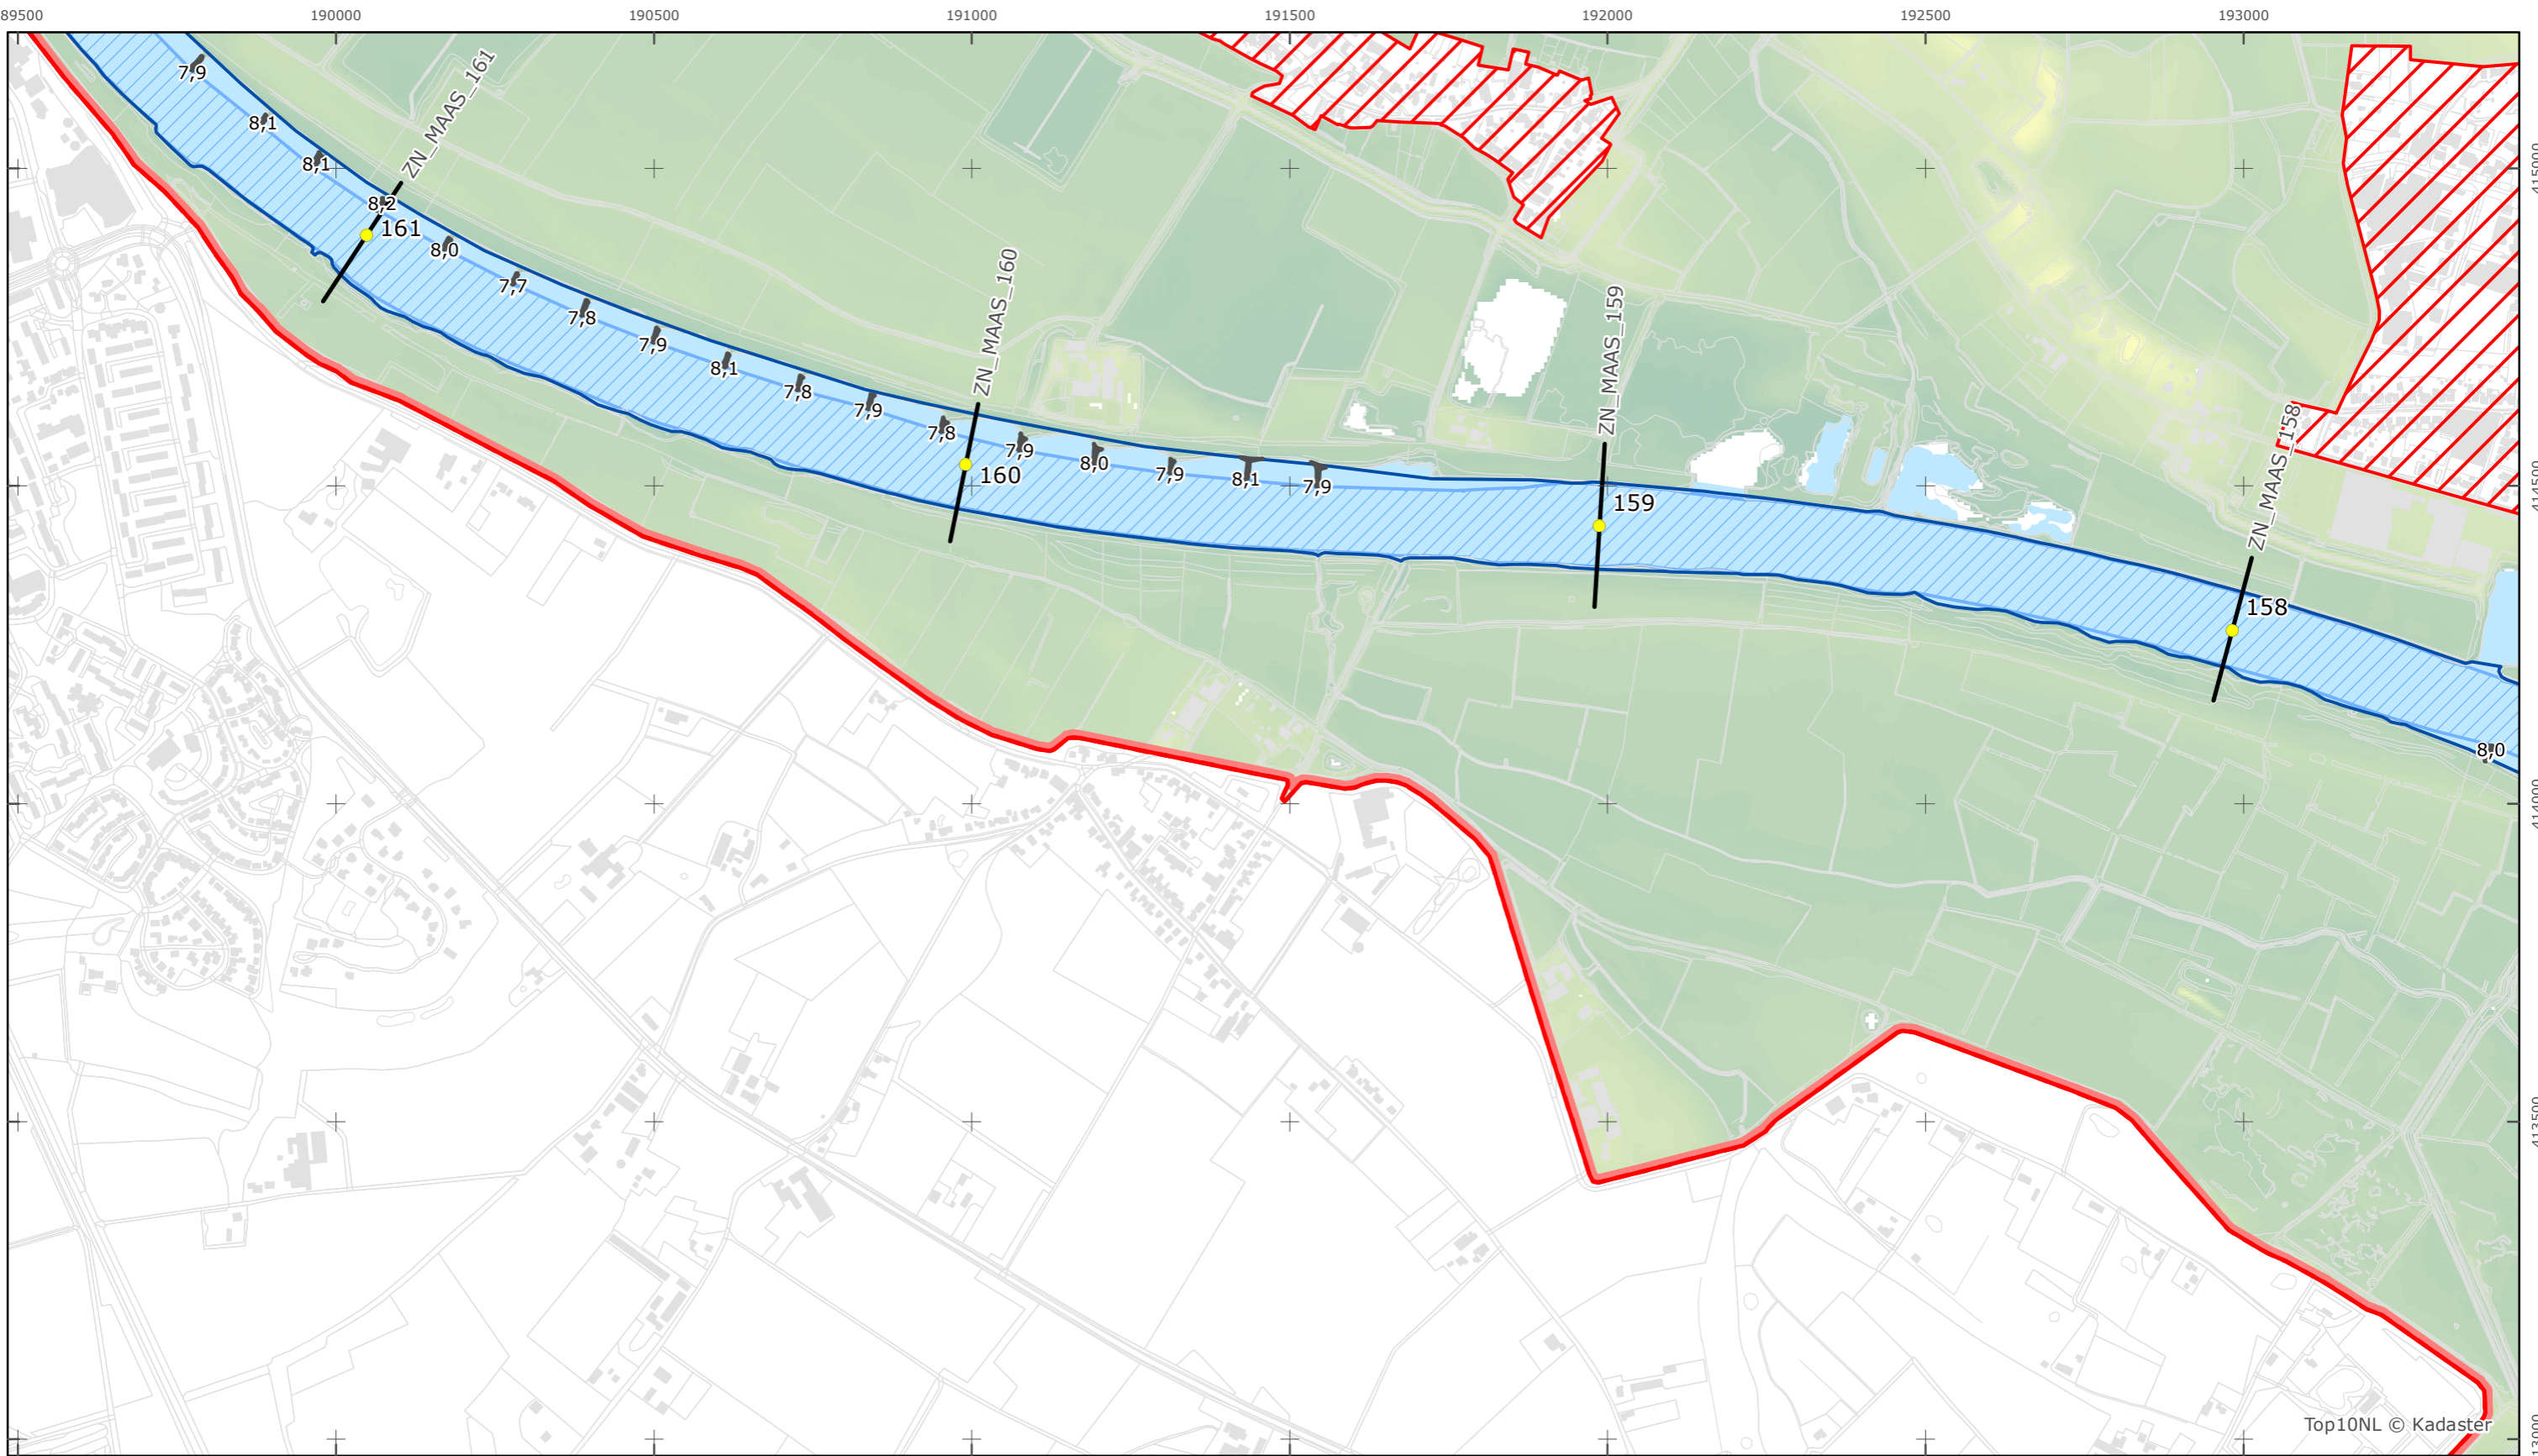

Legger Rijkswaterstaatswerken Waterwet - bovenaanzicht

Maas

Rijkswaterstaat Zuid-Nederland

Versie: 2.0
Status: Definitief
Datum: 13 oktober 2014

Kaartblad 75

schaal 1:10.000 (A3)

Legenda

Bodemhoogte

Overige legenda-eenheden op blad 'overkoepelende legenda'