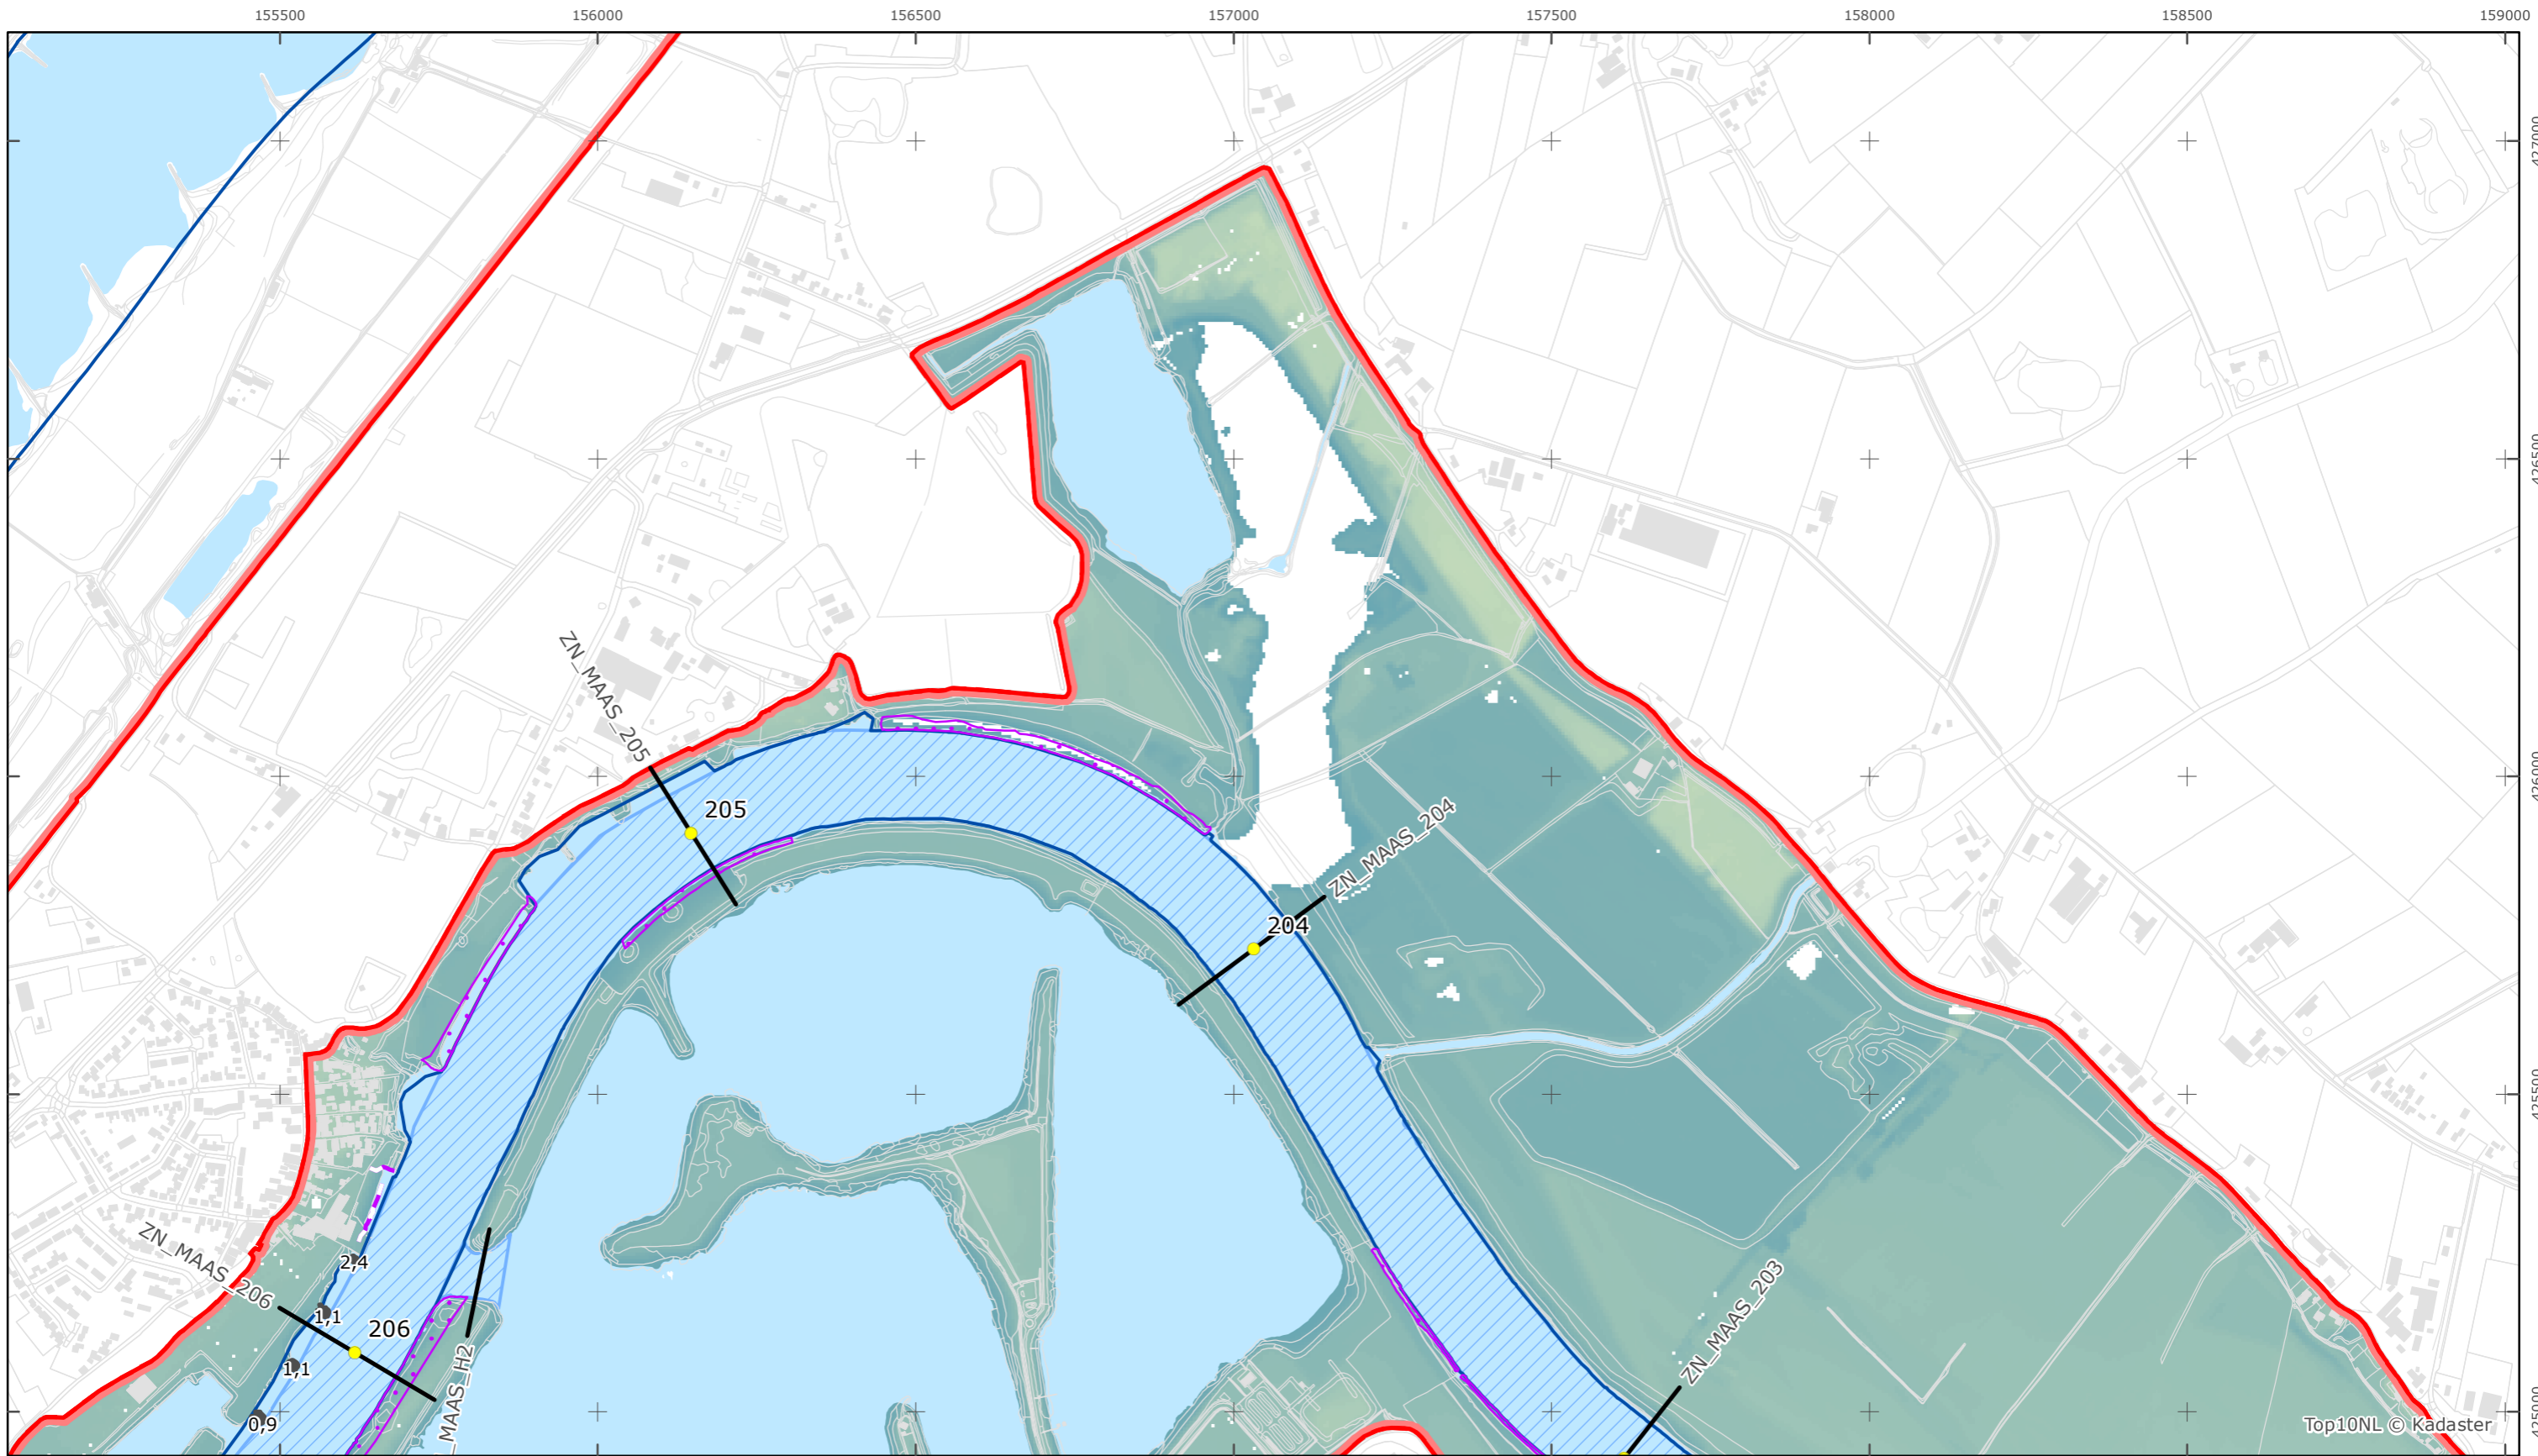

Legger Rijkswaterstaatswerken Waterwet - bovenaanzicht

Maas

Rijkswaterstaat Zuid-Nederland

Versie: 2.0
Status: Definitief
Datum: 13 oktober 2014

Kaartblad 98

schaal 1:10.000 (A3)

Legenda

Bodemhoogte

Overige legenda-eenheden op blad 'overkoepelende legenda'