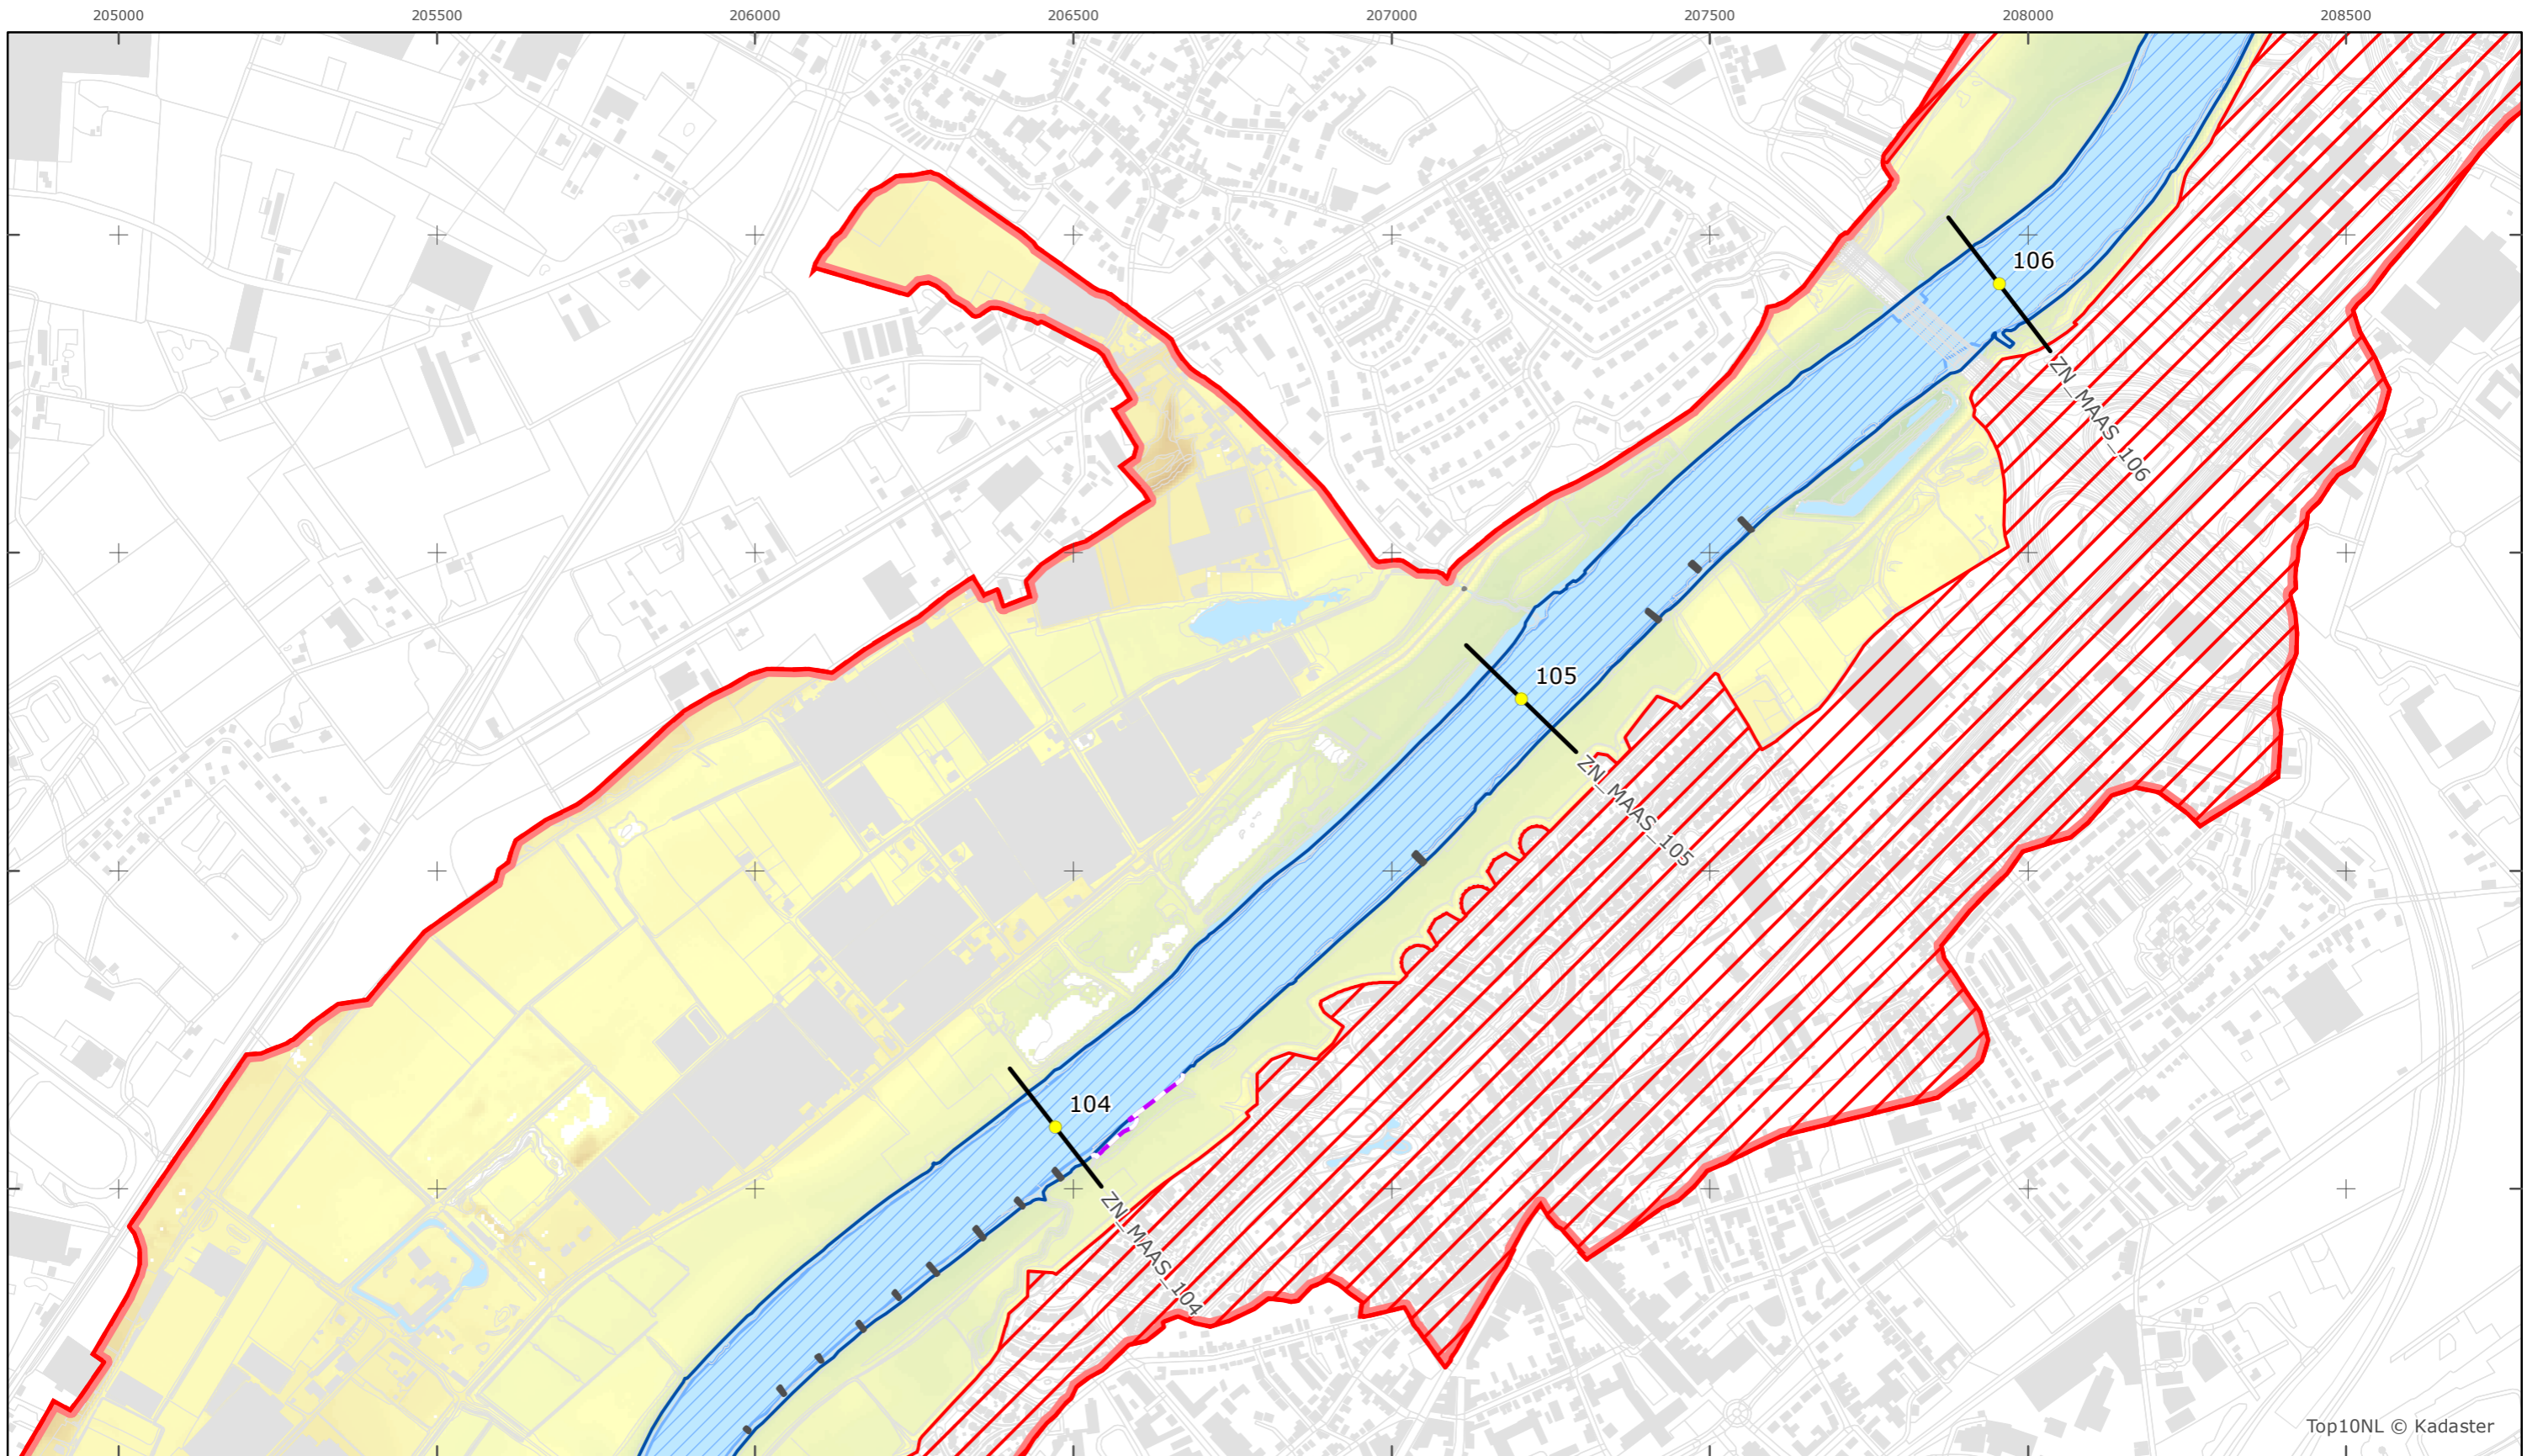

Legger Rijkswaterstaatswerken Waterwet - bovenaanzicht

Maas

Rijkswaterstaat Zuid-Nederland

Versie: 2.0
Status: Definitief
Datum: 13 oktober 2014

Kaartblad 46

schaal 1:10.000 (A3)

Legenda

Bodemhoogte

Overige legenda-eenheden op blad 'overkoepelende legenda'