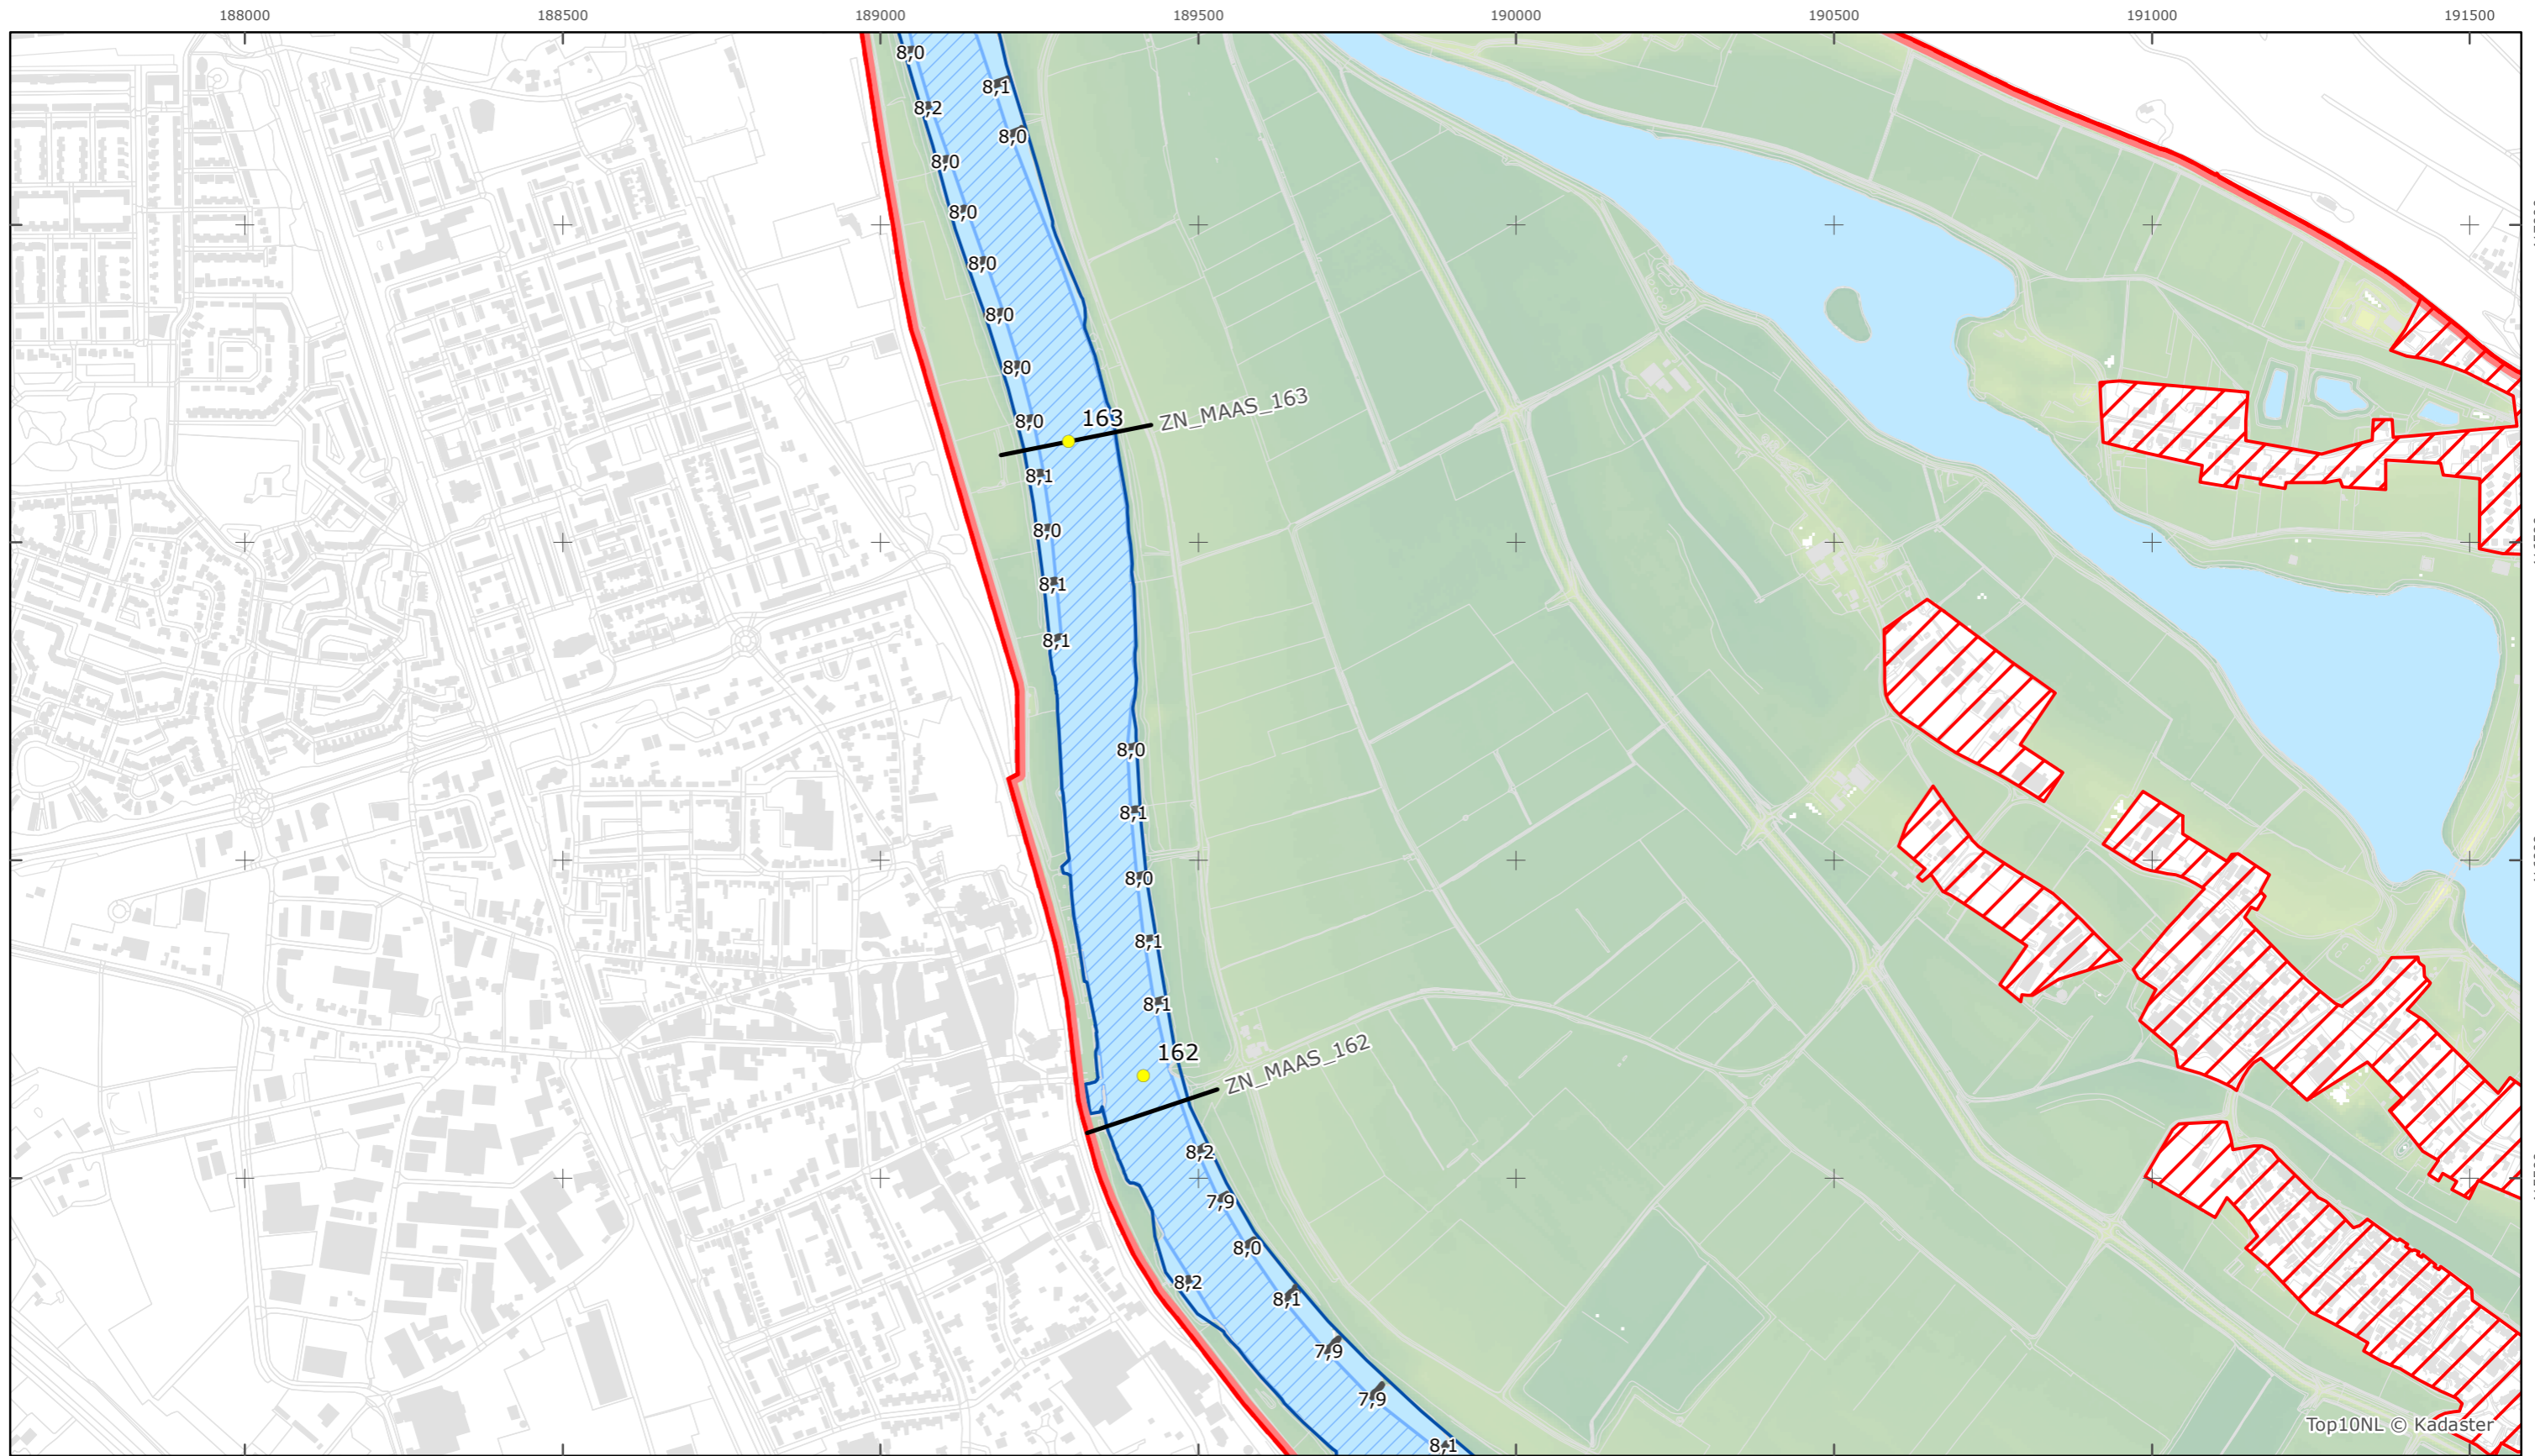

Kaartblad 78

schaal 1:10.000 (A3)

Legenda

Bodemhoogte

Hoog

Overige legenda-eenheden op blad 'overkoepelende legenda'

Top10NL © Kadaster

Legger Rijkswaterstaatswerken Waterwet - bovenaanzicht