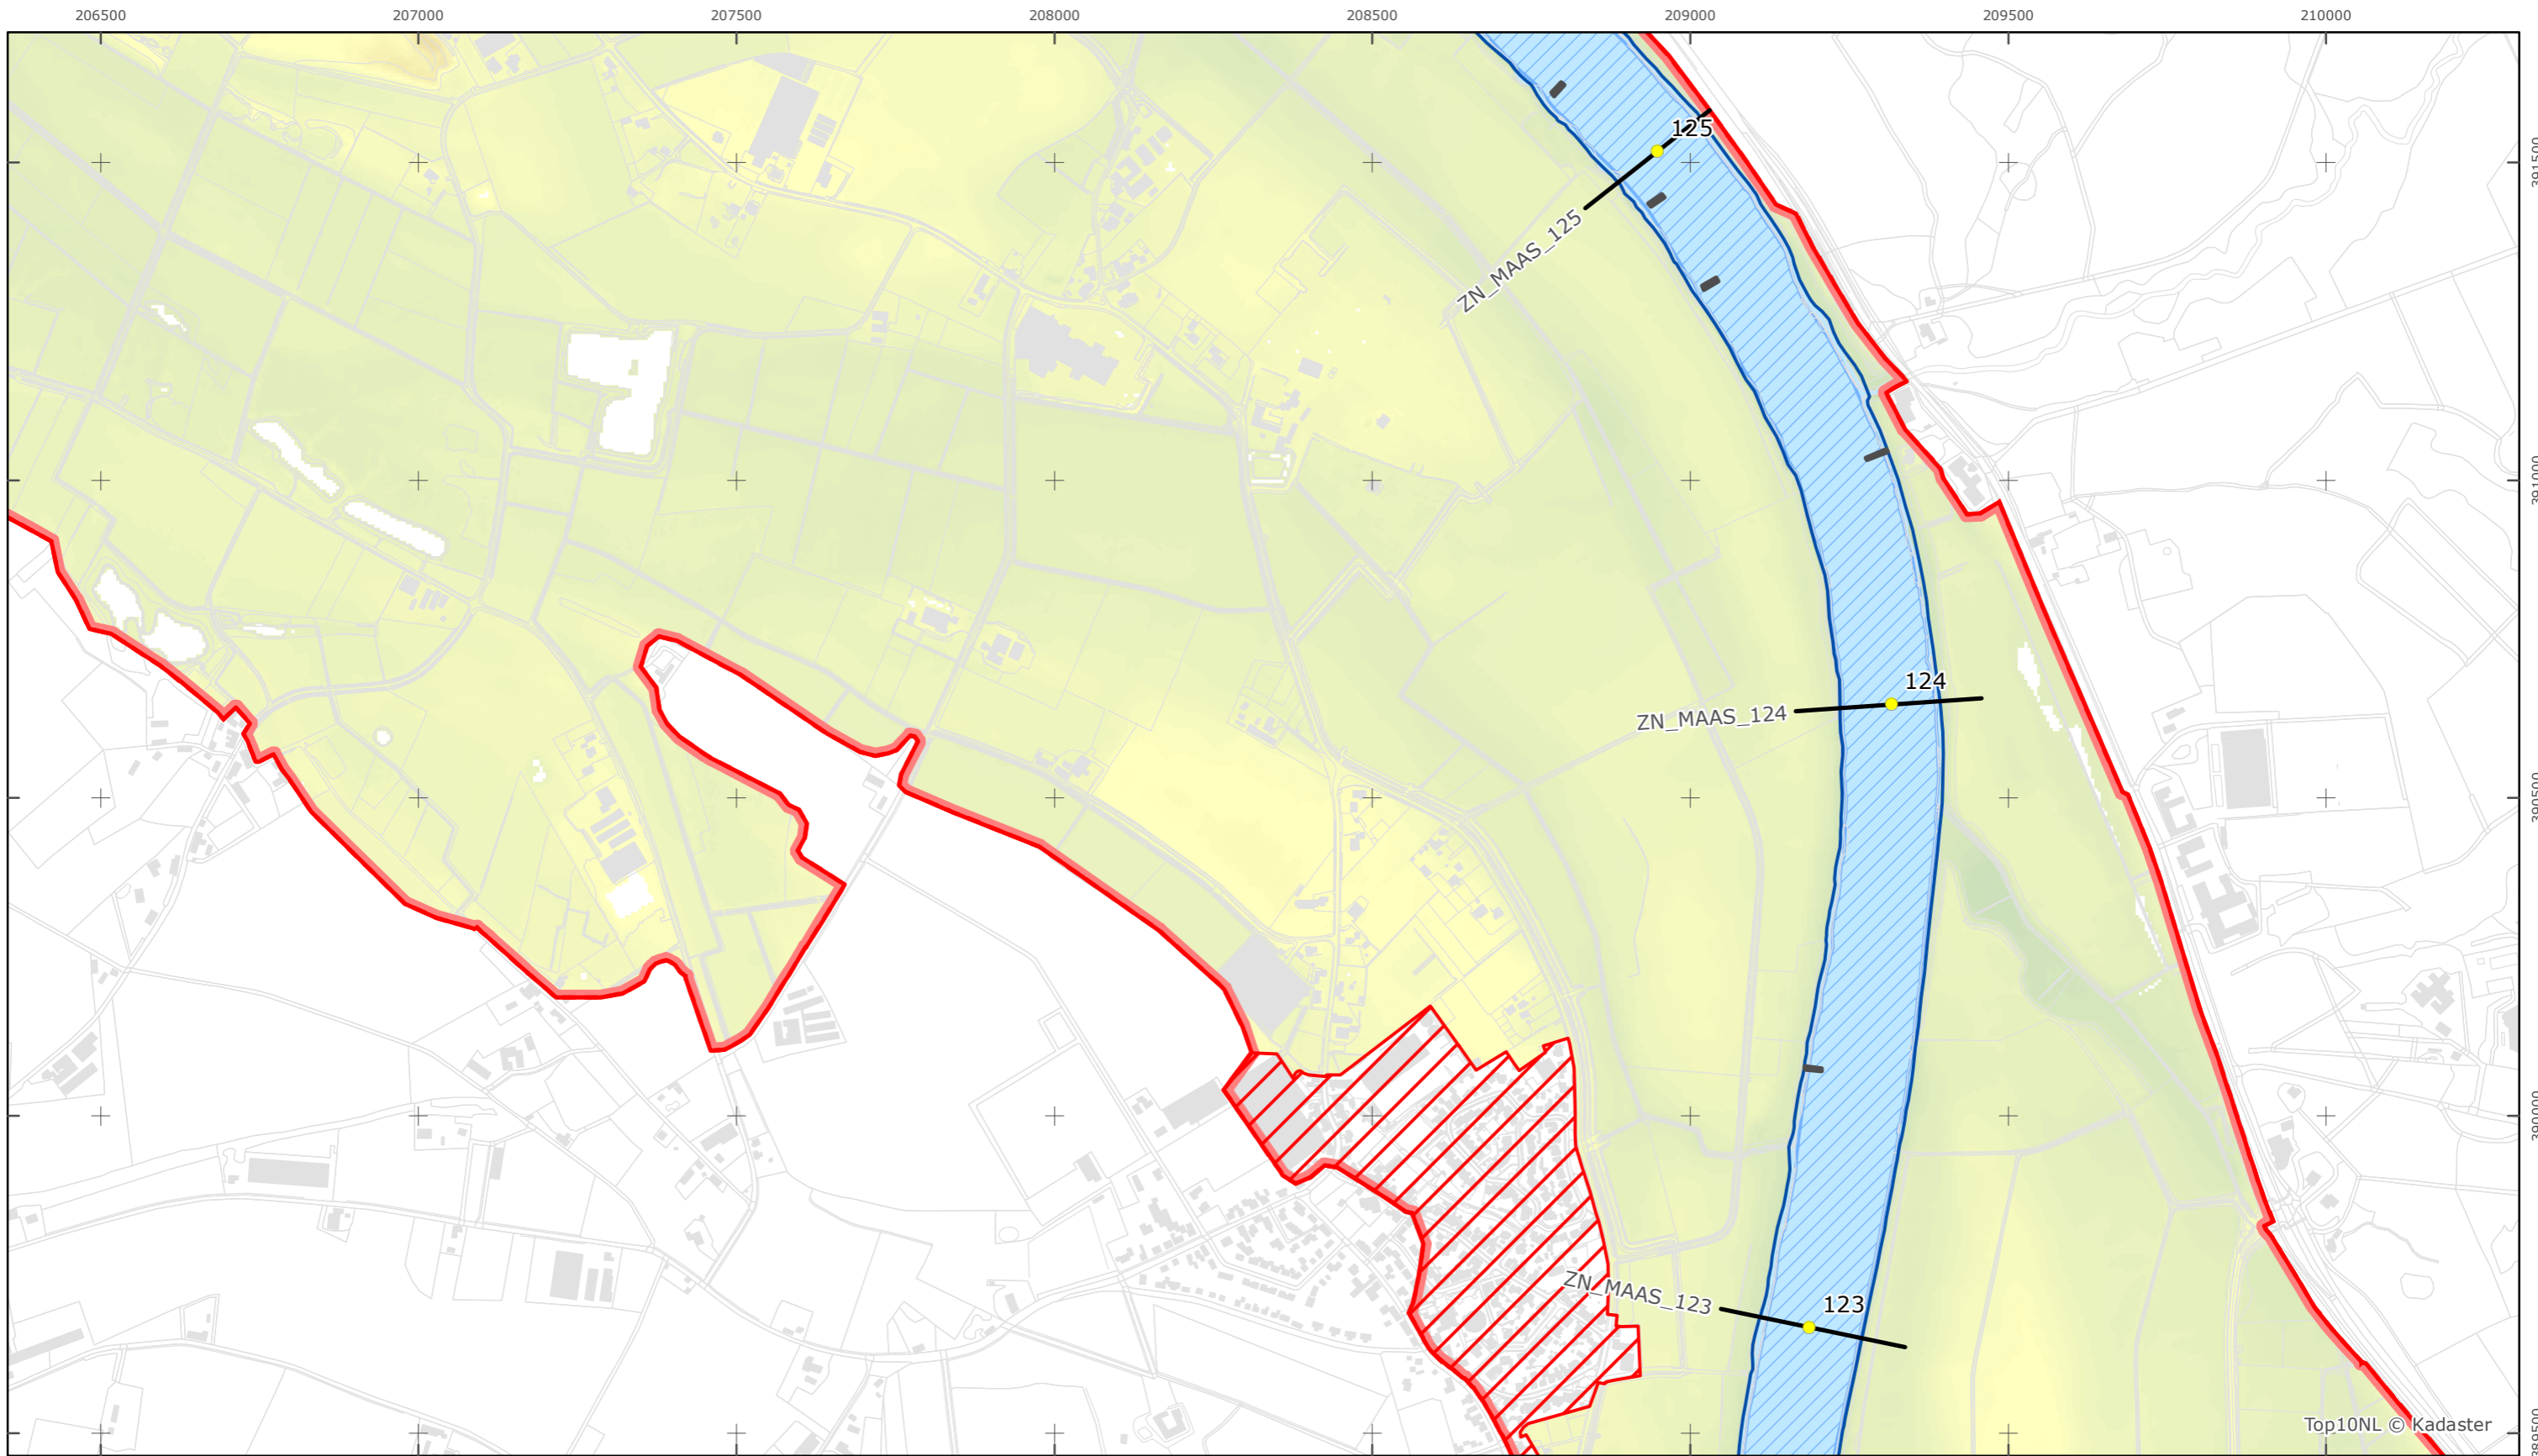

Kaartblad 54

schaal 1:10.000 (A3)

Legenda

Bodemhoogte

Overige legenda-eenheden op blad 'overkoepelende legenda'

Top10NL © Kadaster

Legger Rijkswaterstaatswerken Waterwet - bovenaanzicht

Maas