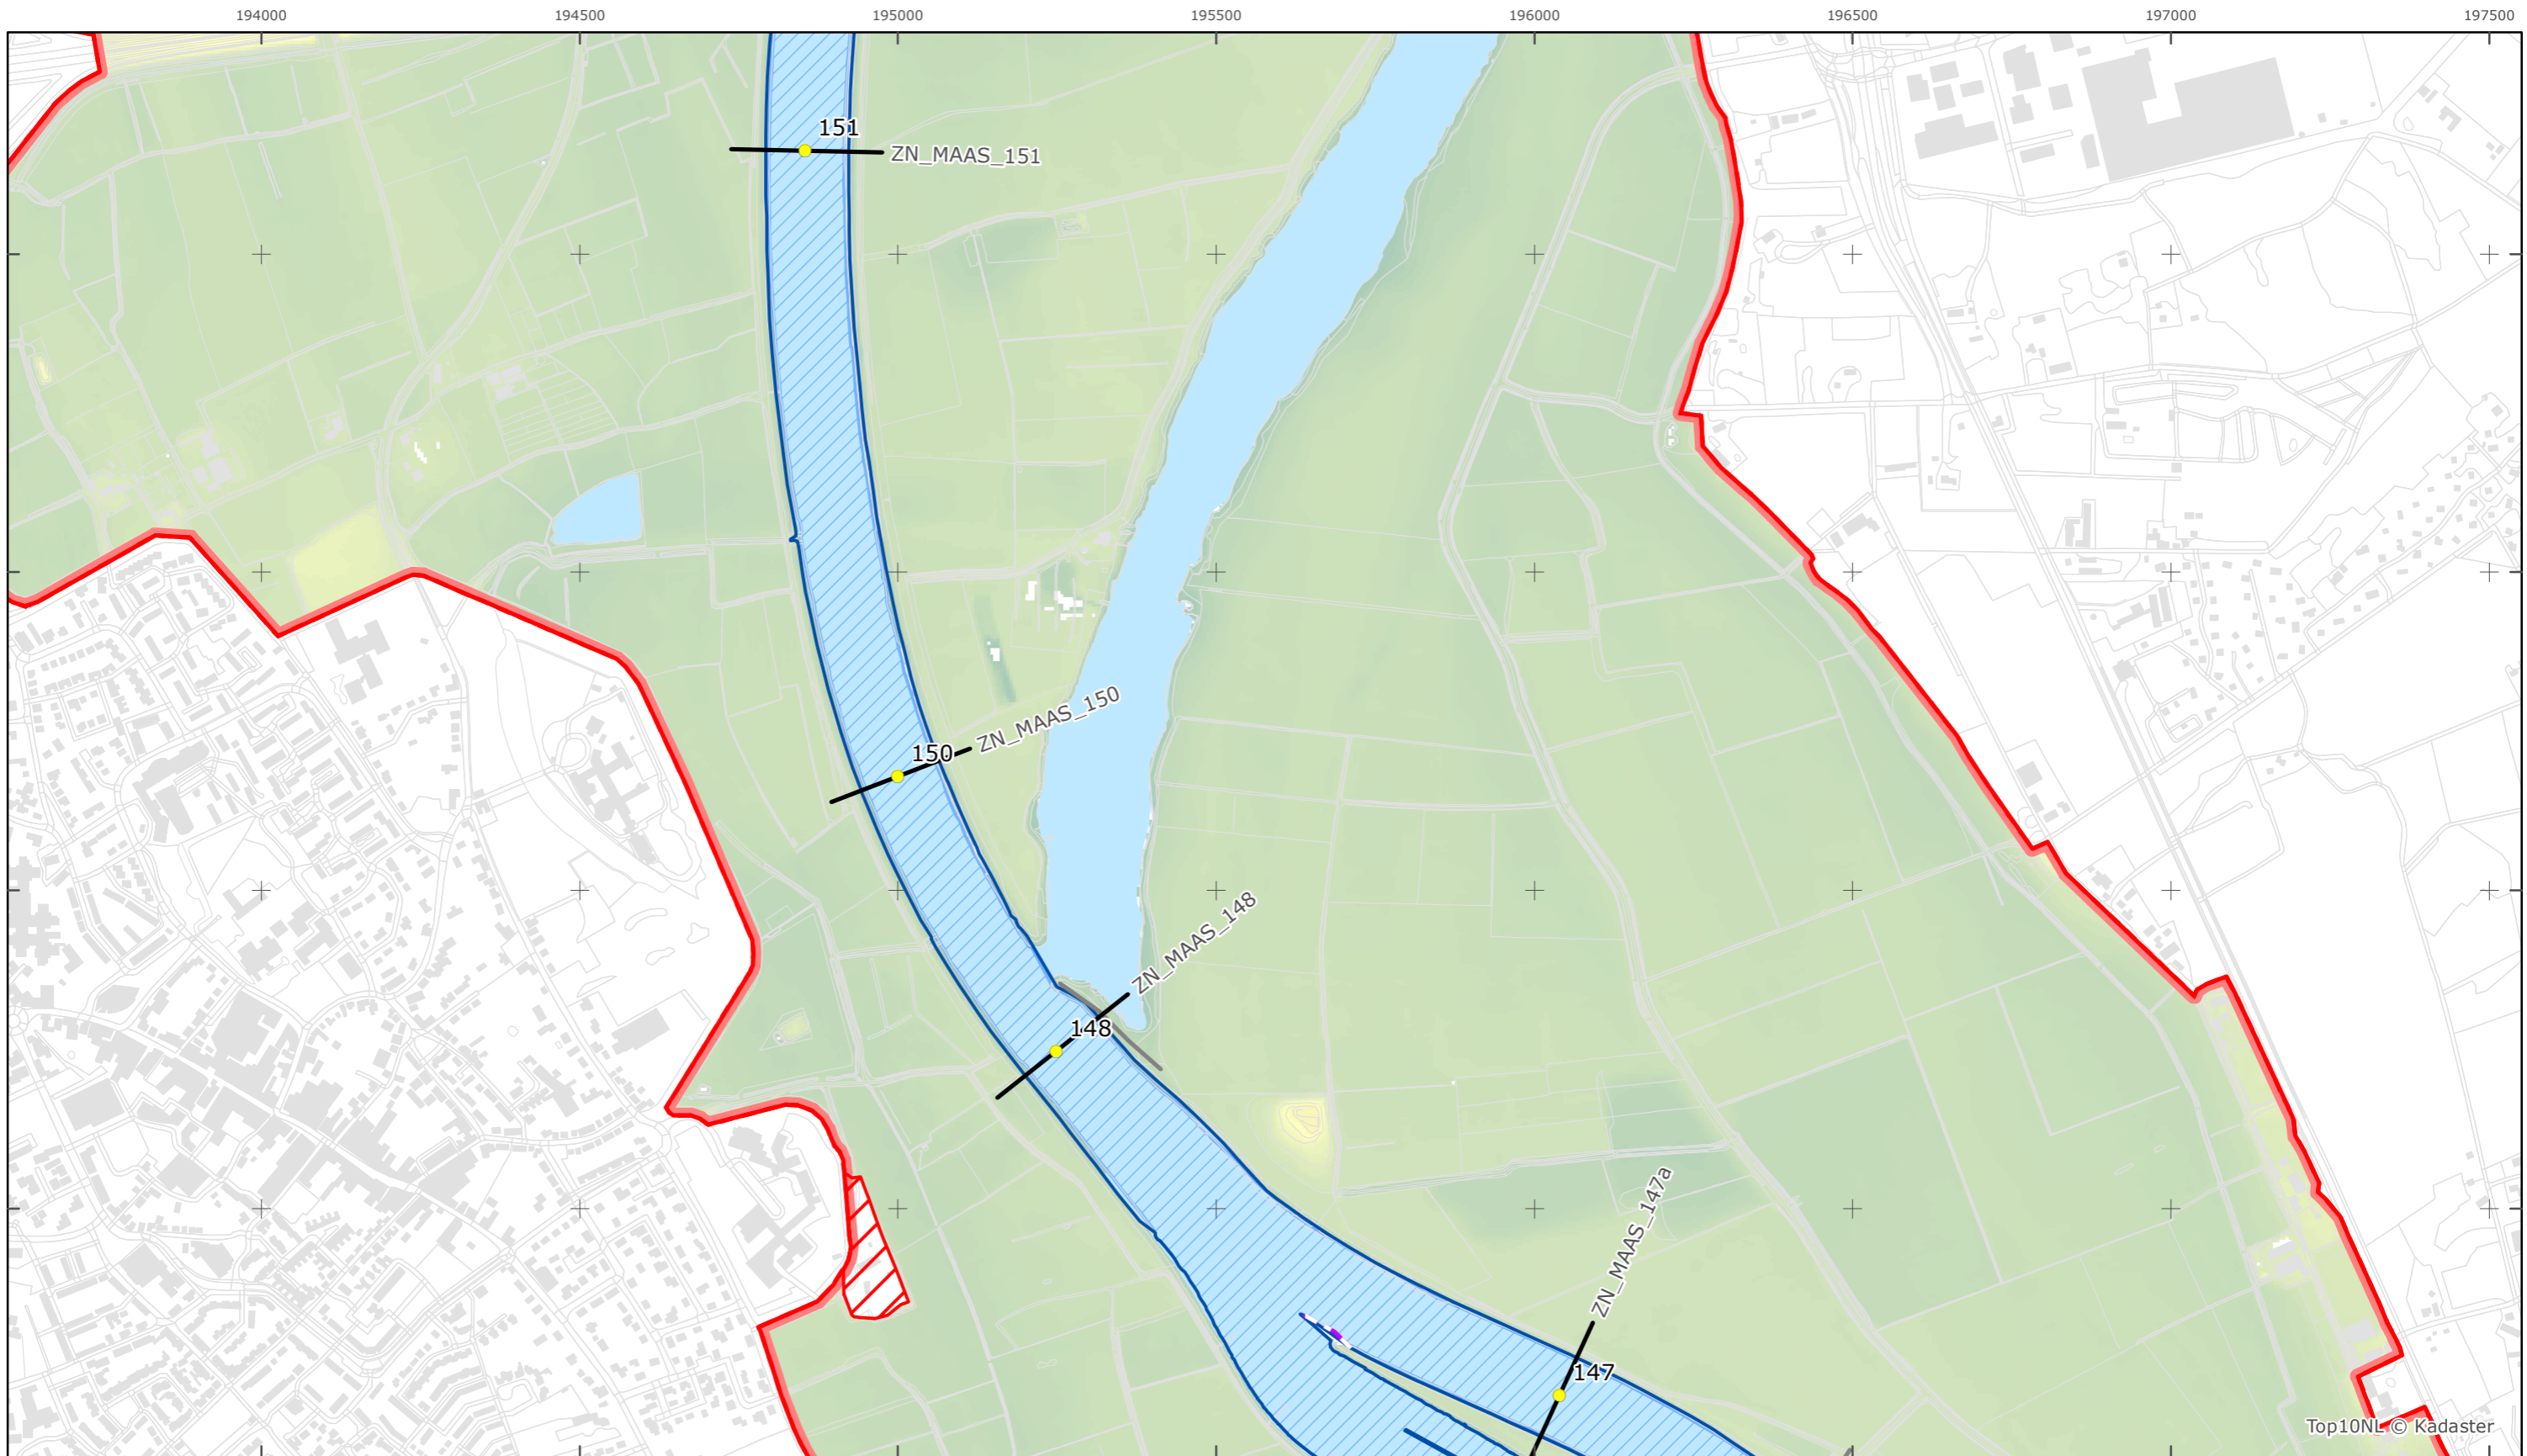

Legger Rijkswaterstaatswerken Waterwet - bovenaanzicht

Maas

Rijkswaterstaat Zuid-Nederland

Versie: 2.0
Status: Definitief
Datum: 13 oktober 2014

Kaartblad 68

schaal 1:10.000 (A3)

Legenda

Bodemhoogte

Overige legenda-eenheden op blad 'overkoepelende legenda'