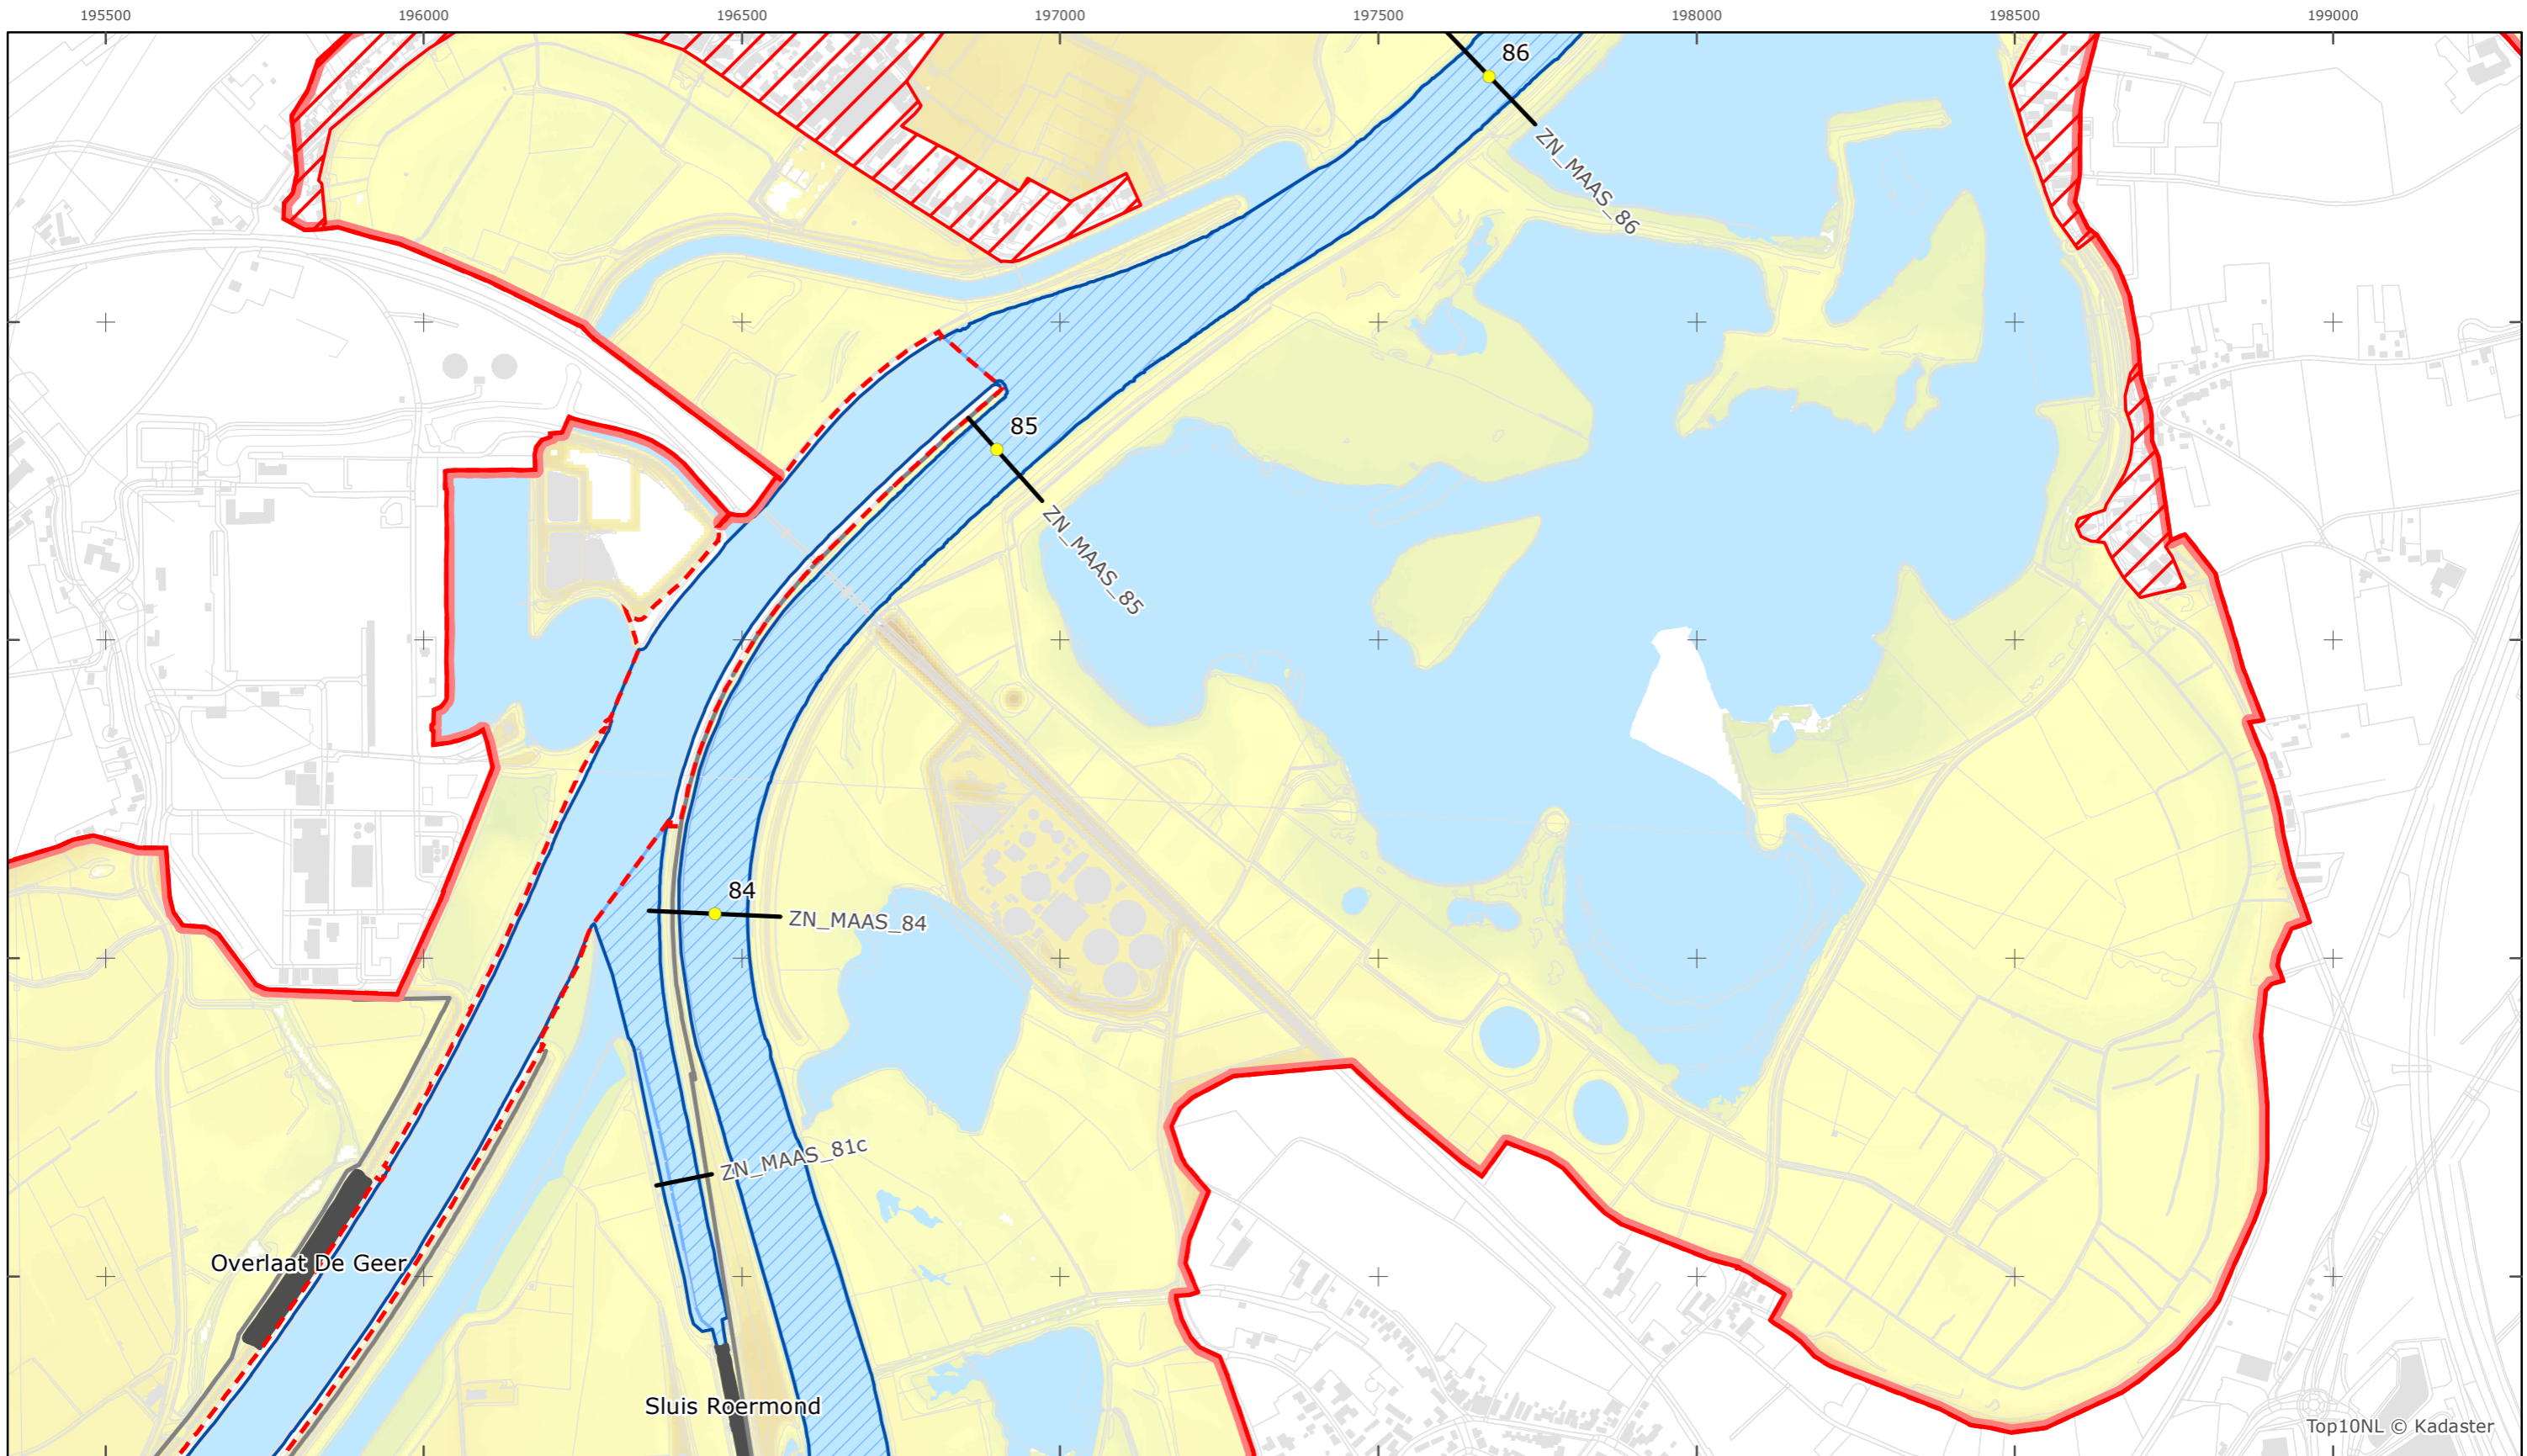

Versie: 2.0
 Status: Definitief
 Datum: 13 oktober 2014

Kaartblad 35

schaal 1:10.000 (A3)

Legenda

Bodemhoogte

Overige legenda-eenheden op blad 'overkoepelende legenda'

Legger Rijkswaterstaatswerken Waterwet - bovenaanzicht