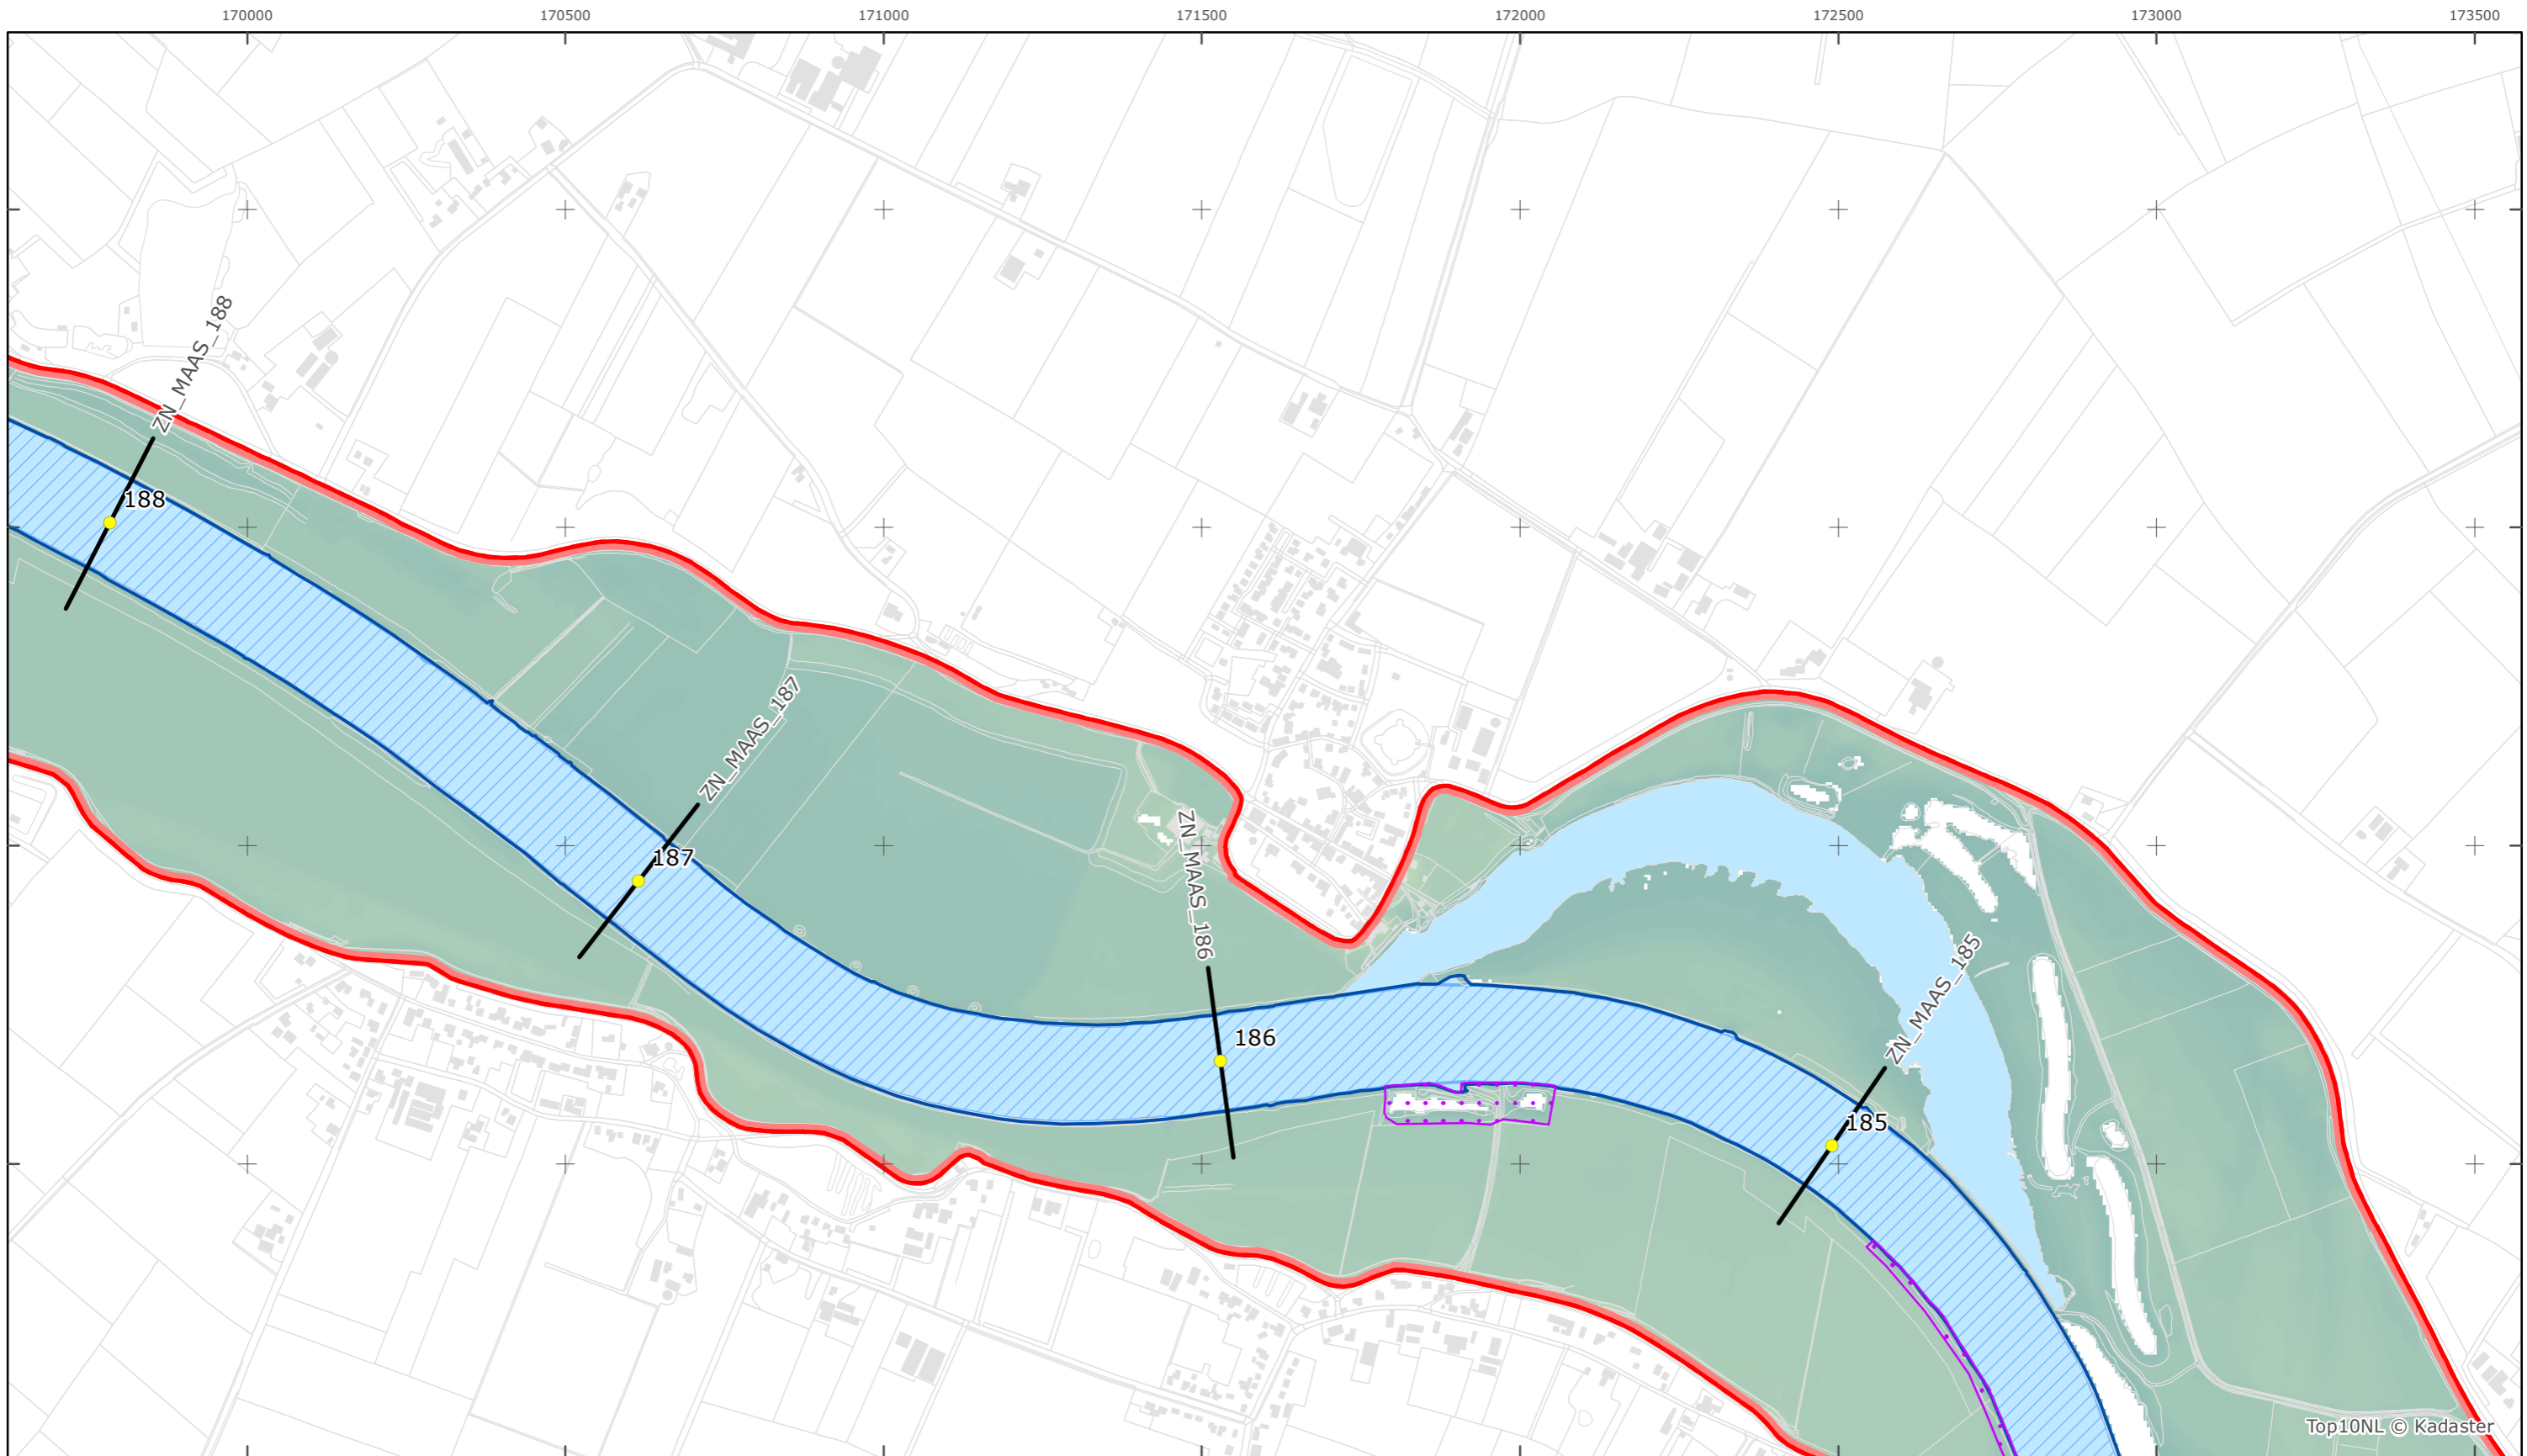

Legger Rijkswaterstaatswerken Waterwet - bovenaanzicht

Maas

Rijkswaterstaat Zuid-Nederland

Versie: 2.0
Status: Definitief
Datum: 13 oktober 2014

Kaartblad 89

schaal 1:10.000 (A3)

Legenda

Bodemhoogte

Overige legenda-eenheden op blad 'overkoepelende legenda'