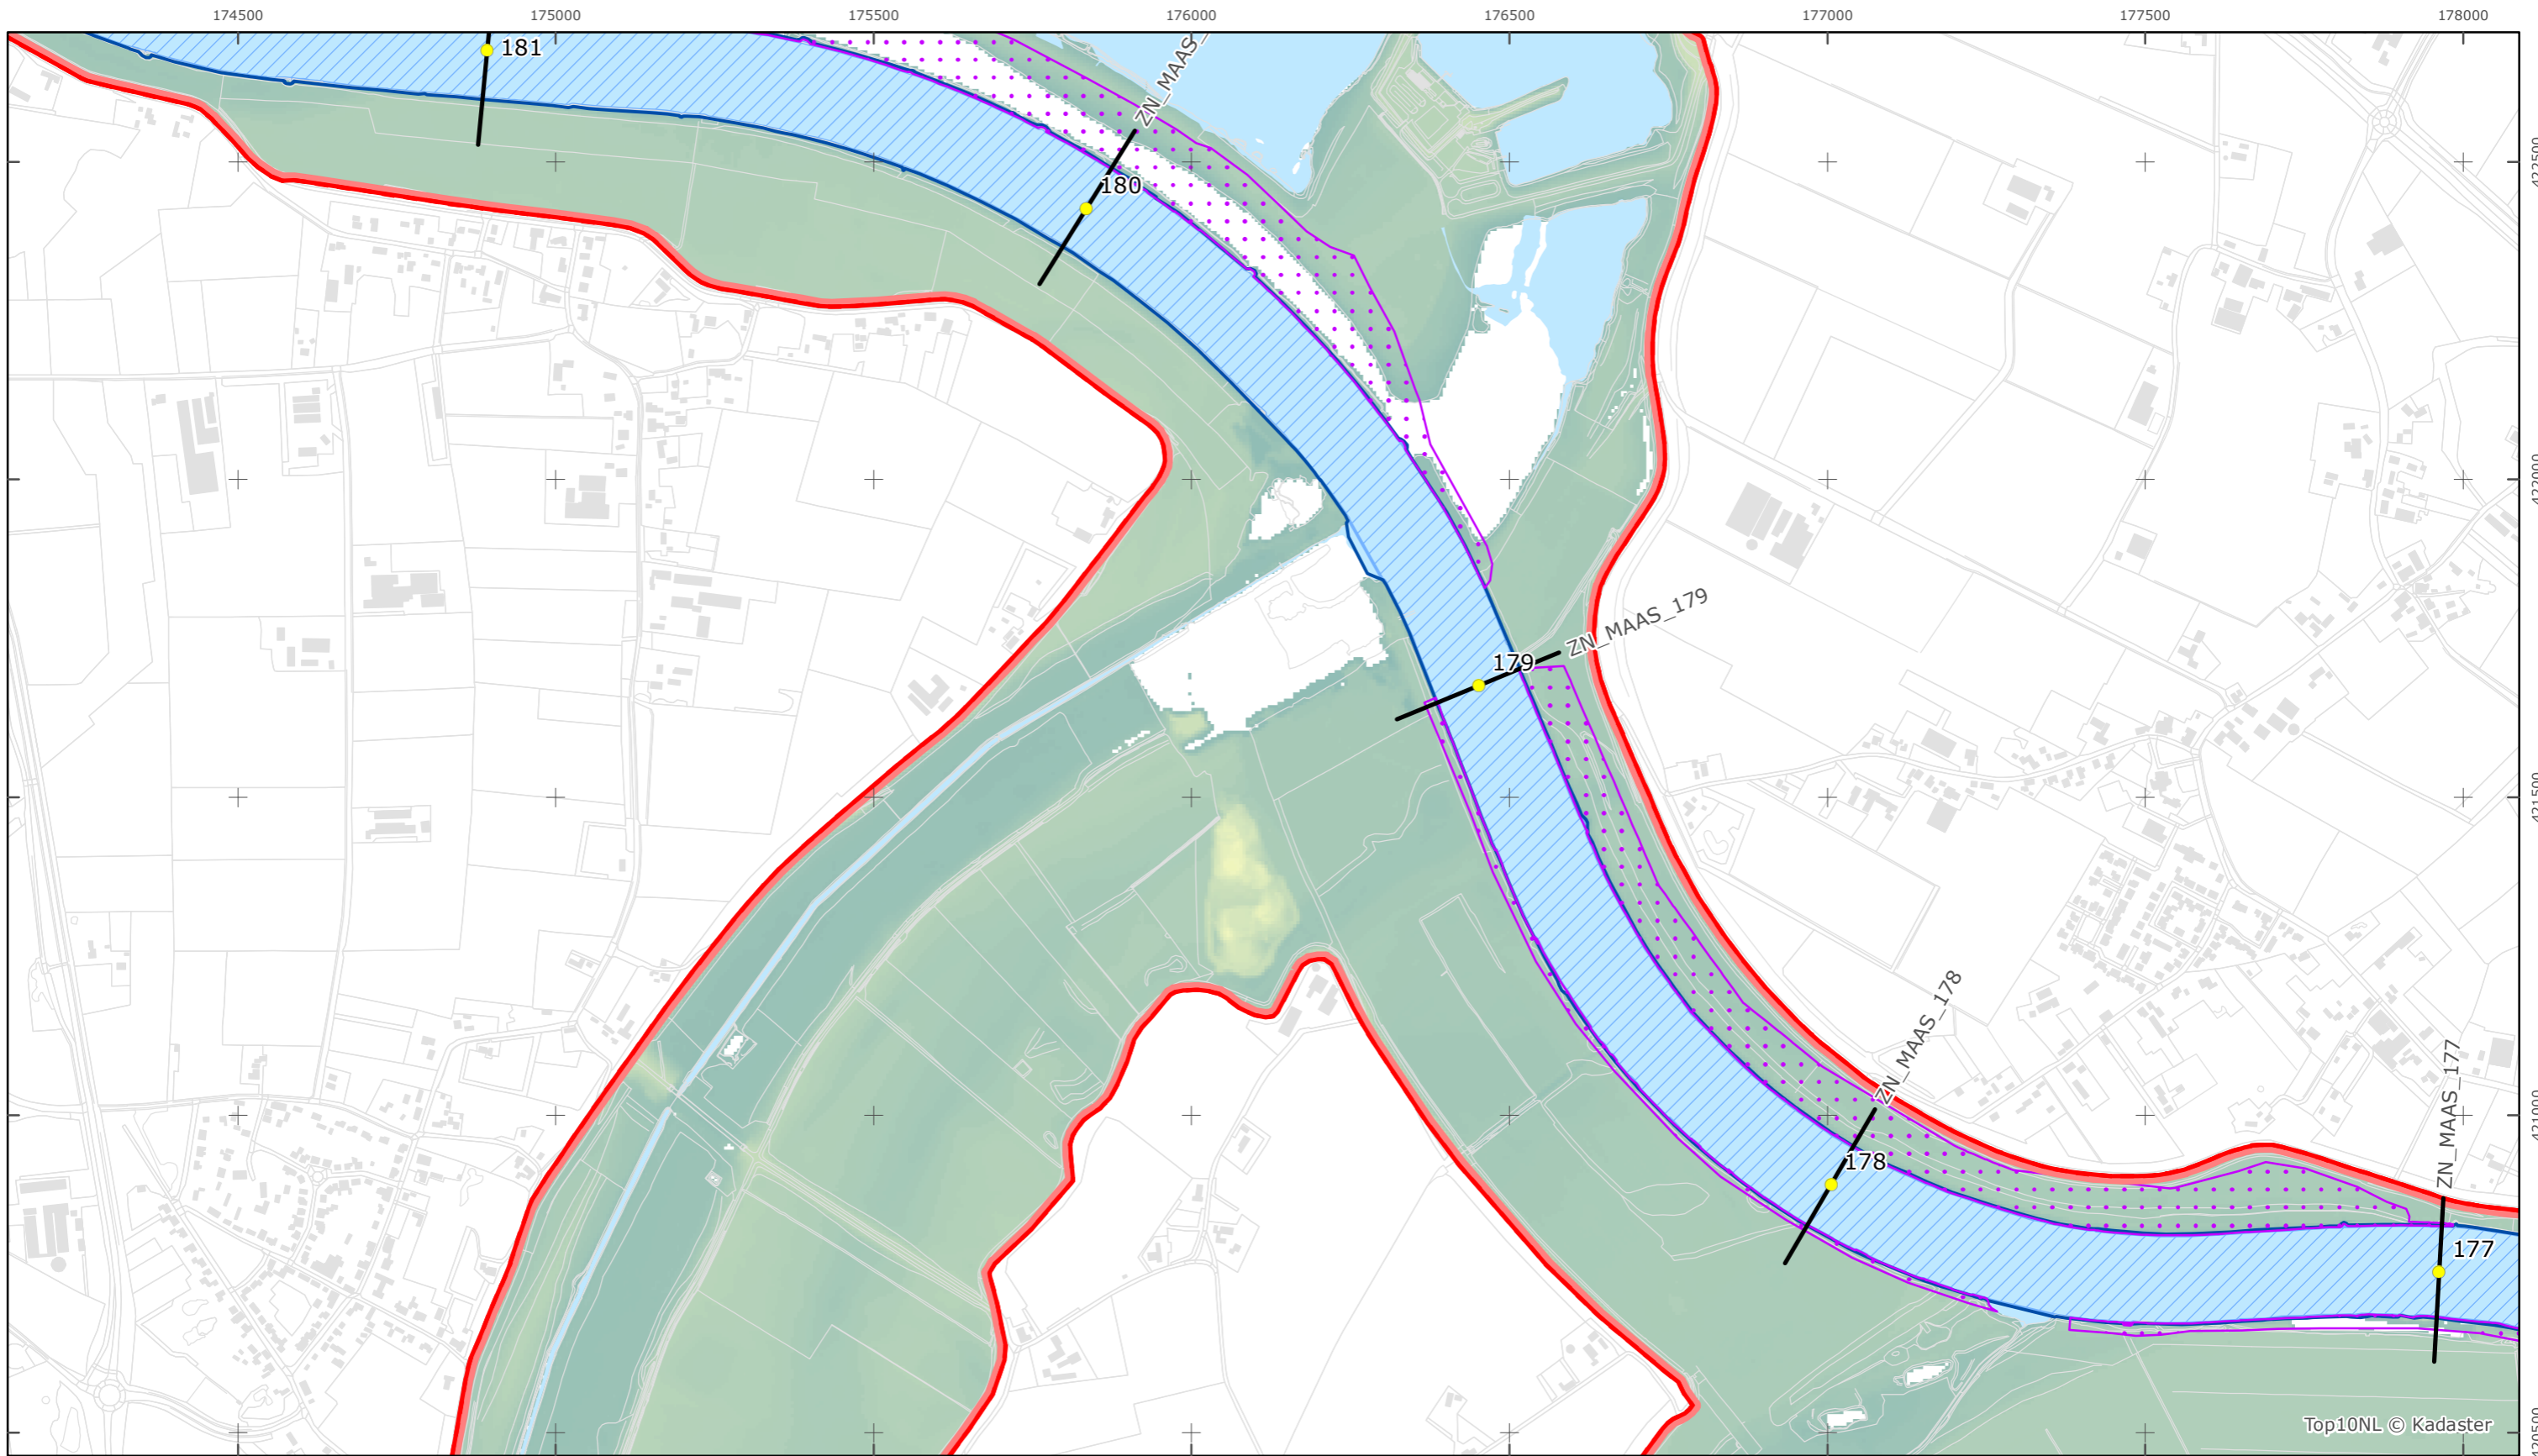

Legger Rijkswaterstaatswerken Waterwet - bovenaanzicht

Maas

Rijkswaterstaat Zuid-Nederland

Versie: 2.0
Status: Definitief
Datum: 13 oktober 2014

Kaartblad 86

schaal 1:10.000 (A3)

Legenda

Bodemhoogte

Overige legenda-eenheden op blad 'overkoepelende legenda'