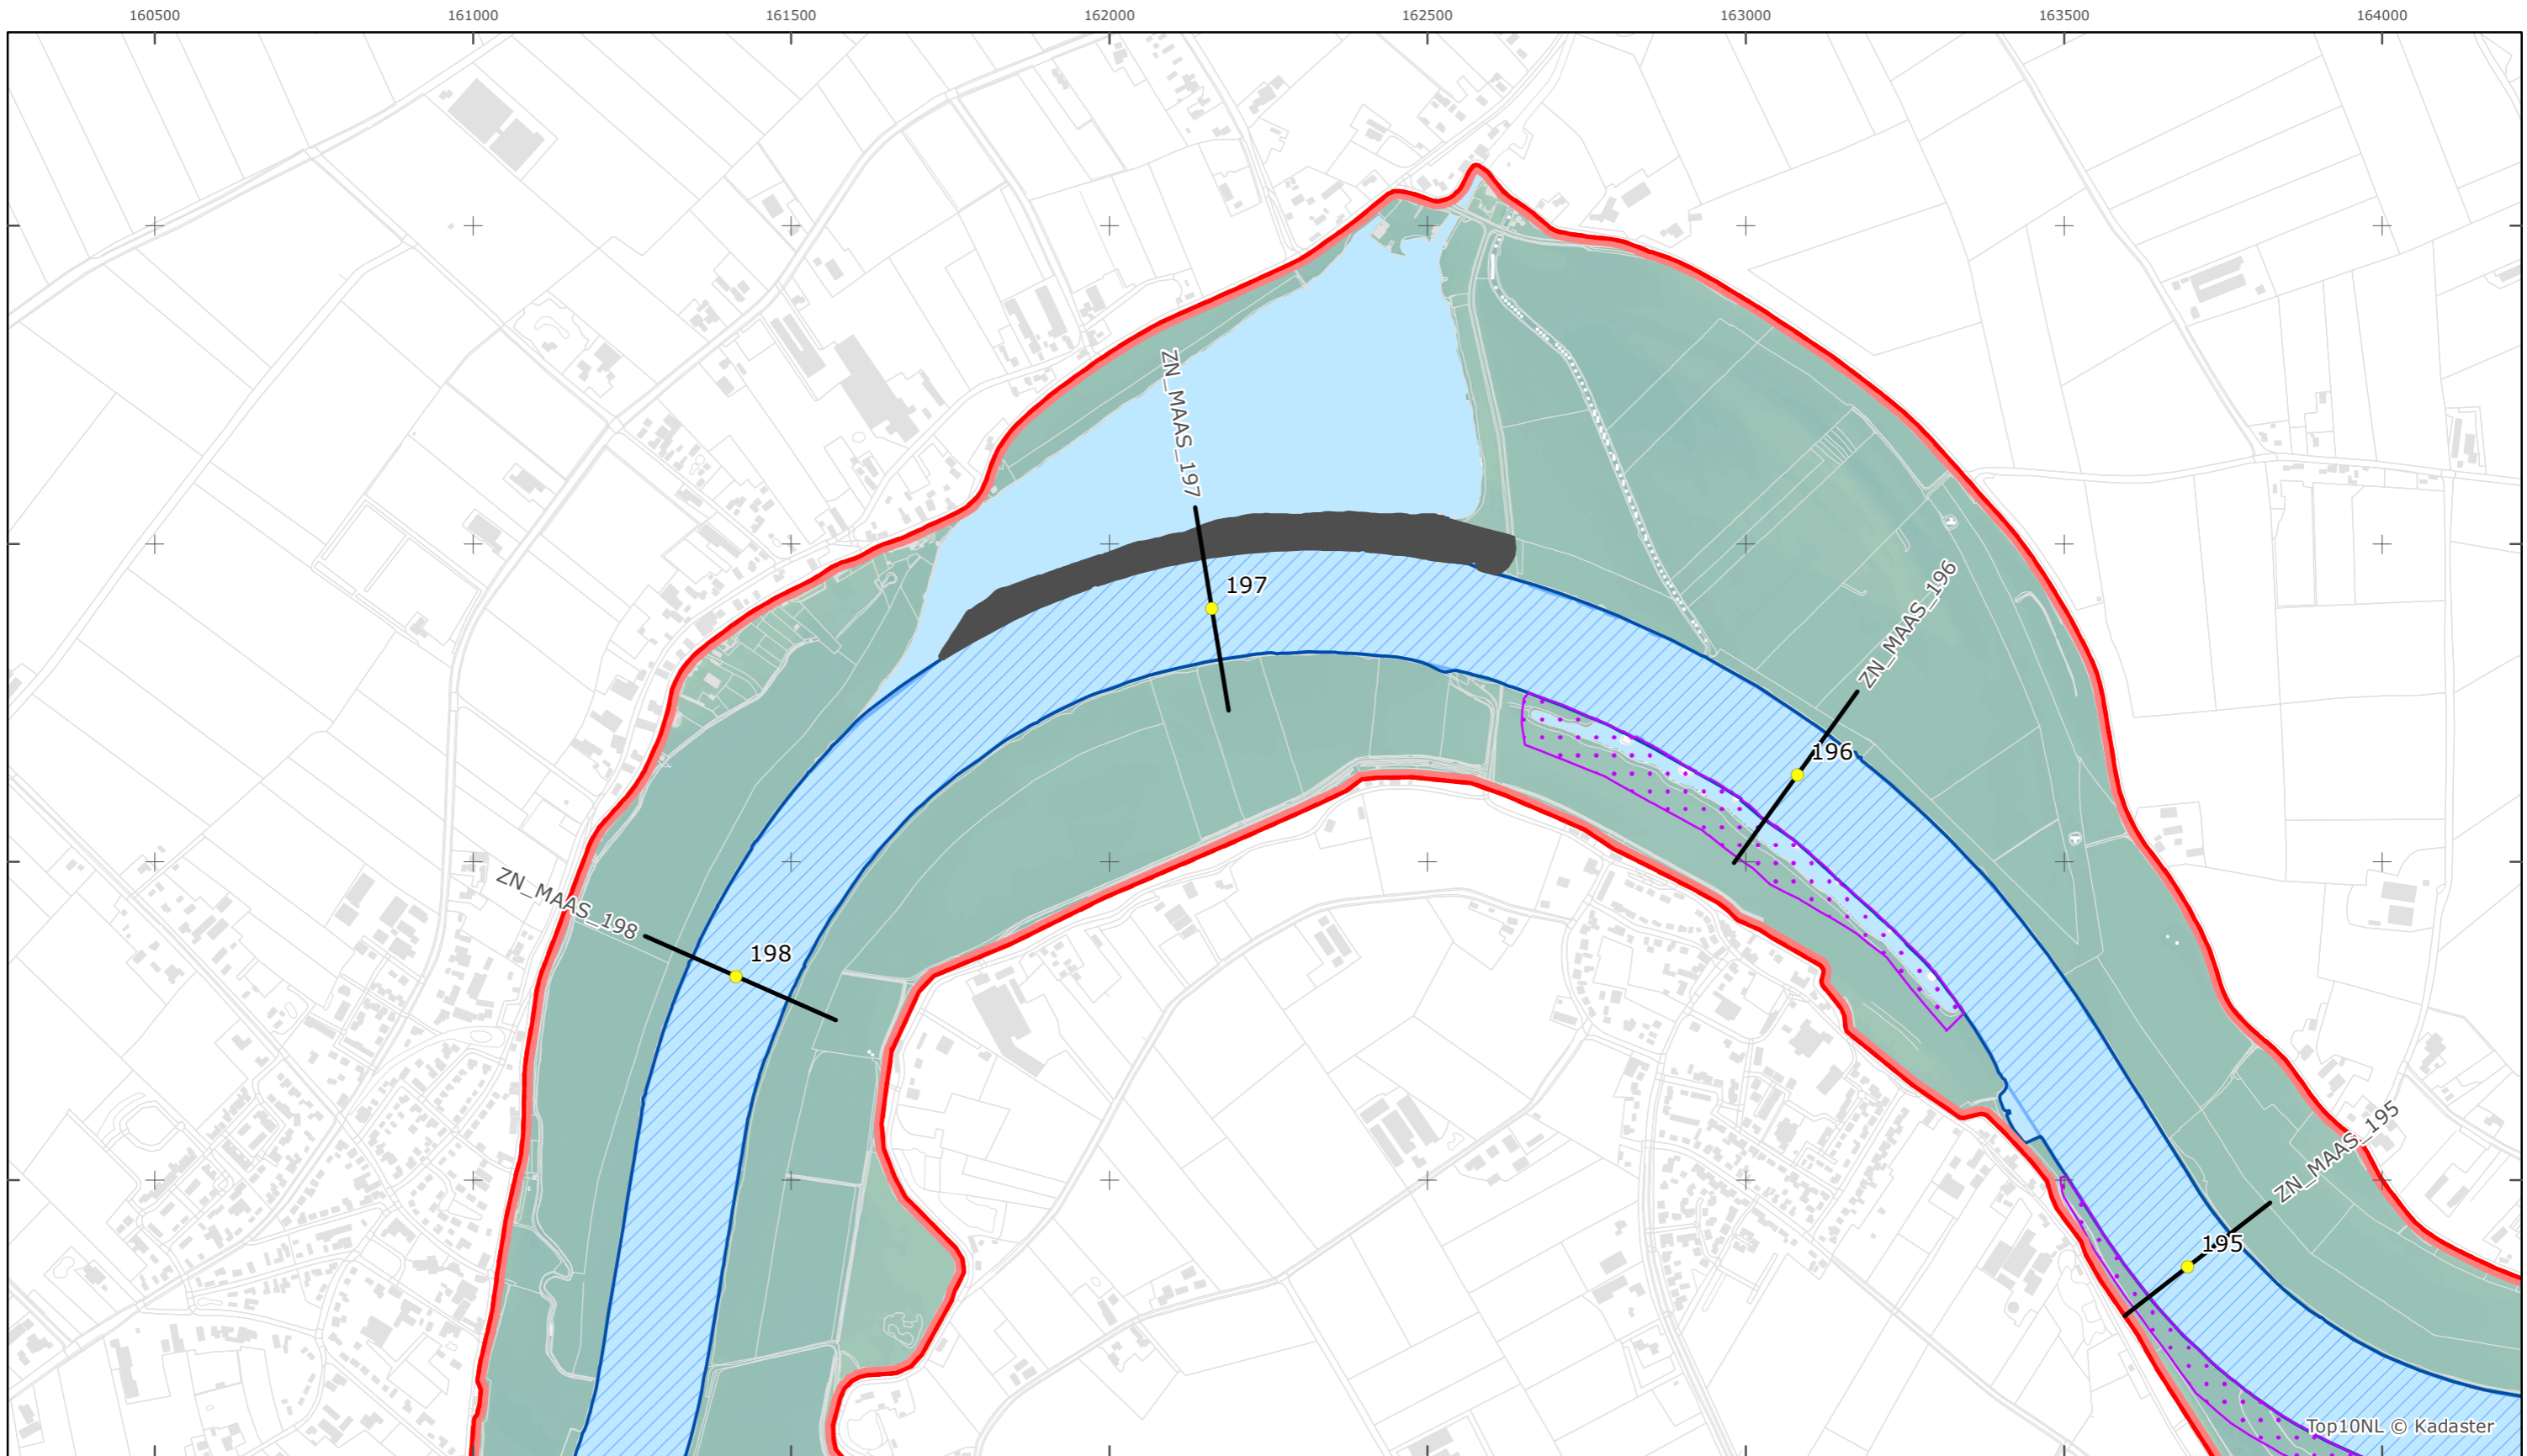

Legger Rijkswaterstaatswerken Waterwet - bovenaanzicht

Maas

Rijkswaterstaat Zuid-Nederland

Versie: 2.0
Status: Definitief
Datum: 13 oktober 2014

Kaartblad 94

schaal 1:10.000 (A3)

Legenda

Bodemhoogte

Overige legenda-eenheden op blad 'overkoepelende legenda'