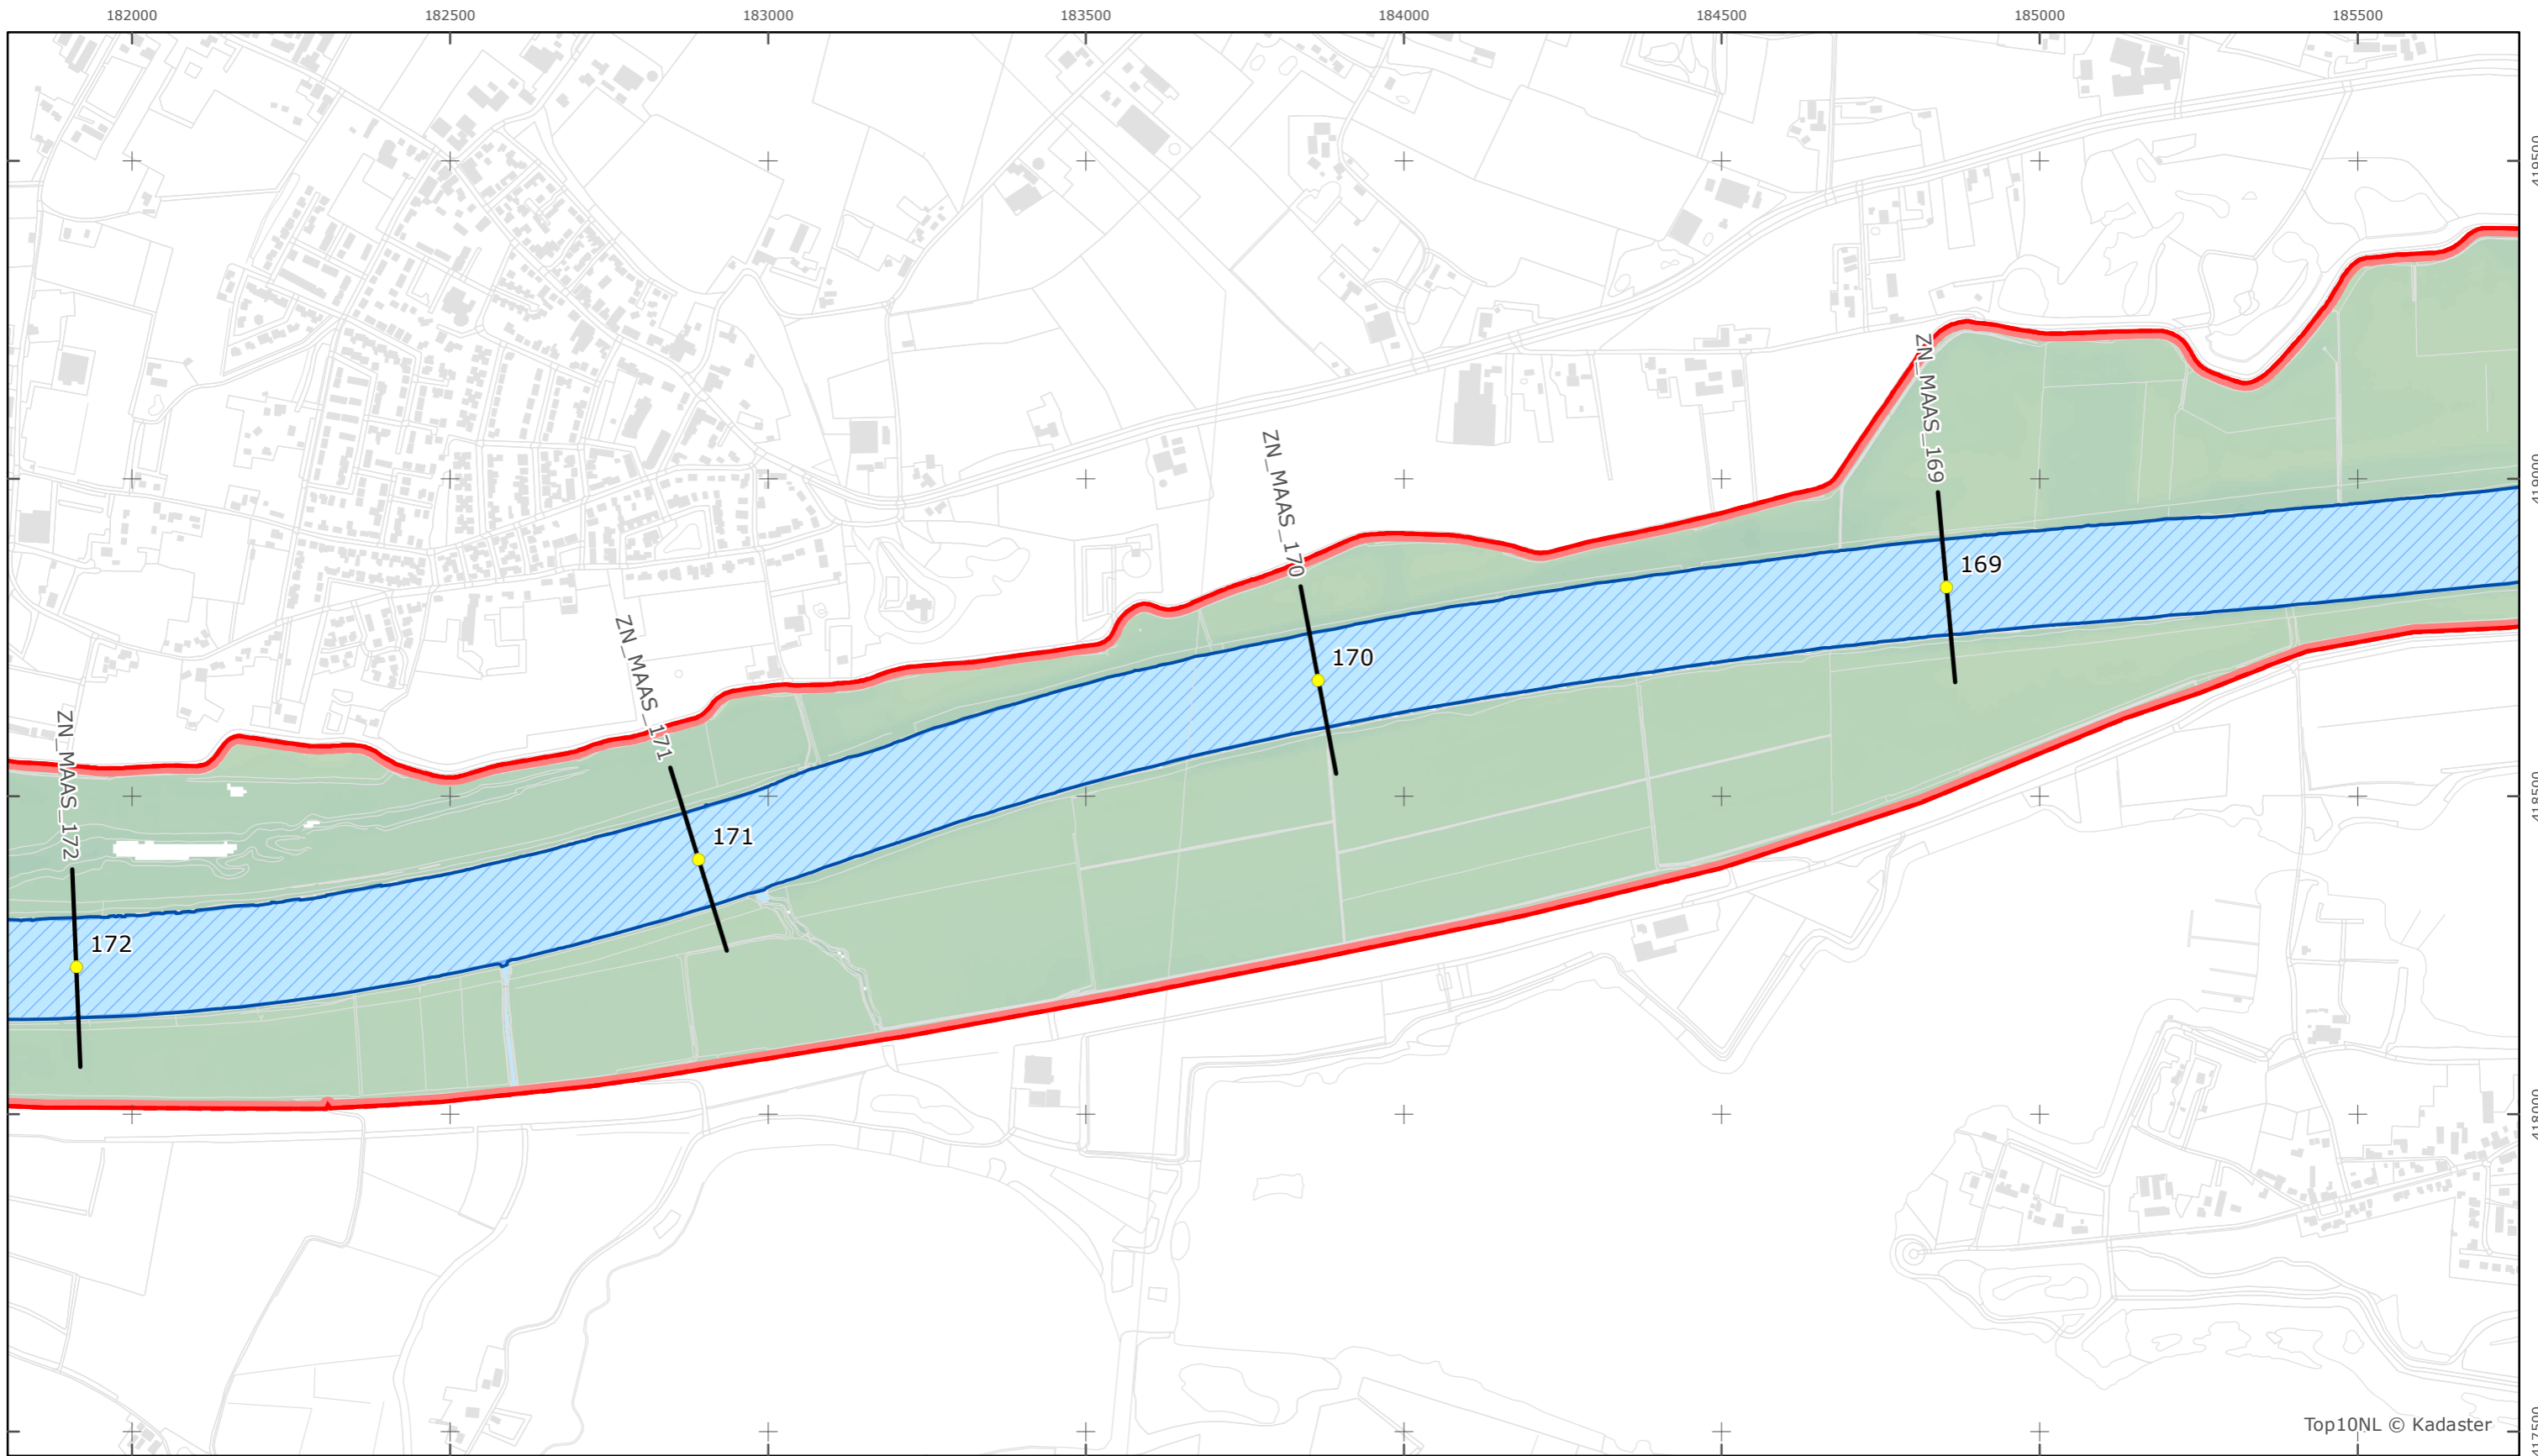

Legger Rijkswaterstaatswerken Waterwet - bovenaanzicht

Maas

Rijkswaterstaat Zuid-Nederland

Versie: 2.0
Status: Definitief
Datum: 13 oktober 2014

Kaartblad 82

schaal 1:10.000 (A3)

Legenda

Bodemhoogte

Overige legenda-eenheden op blad 'overkoepelende legenda'