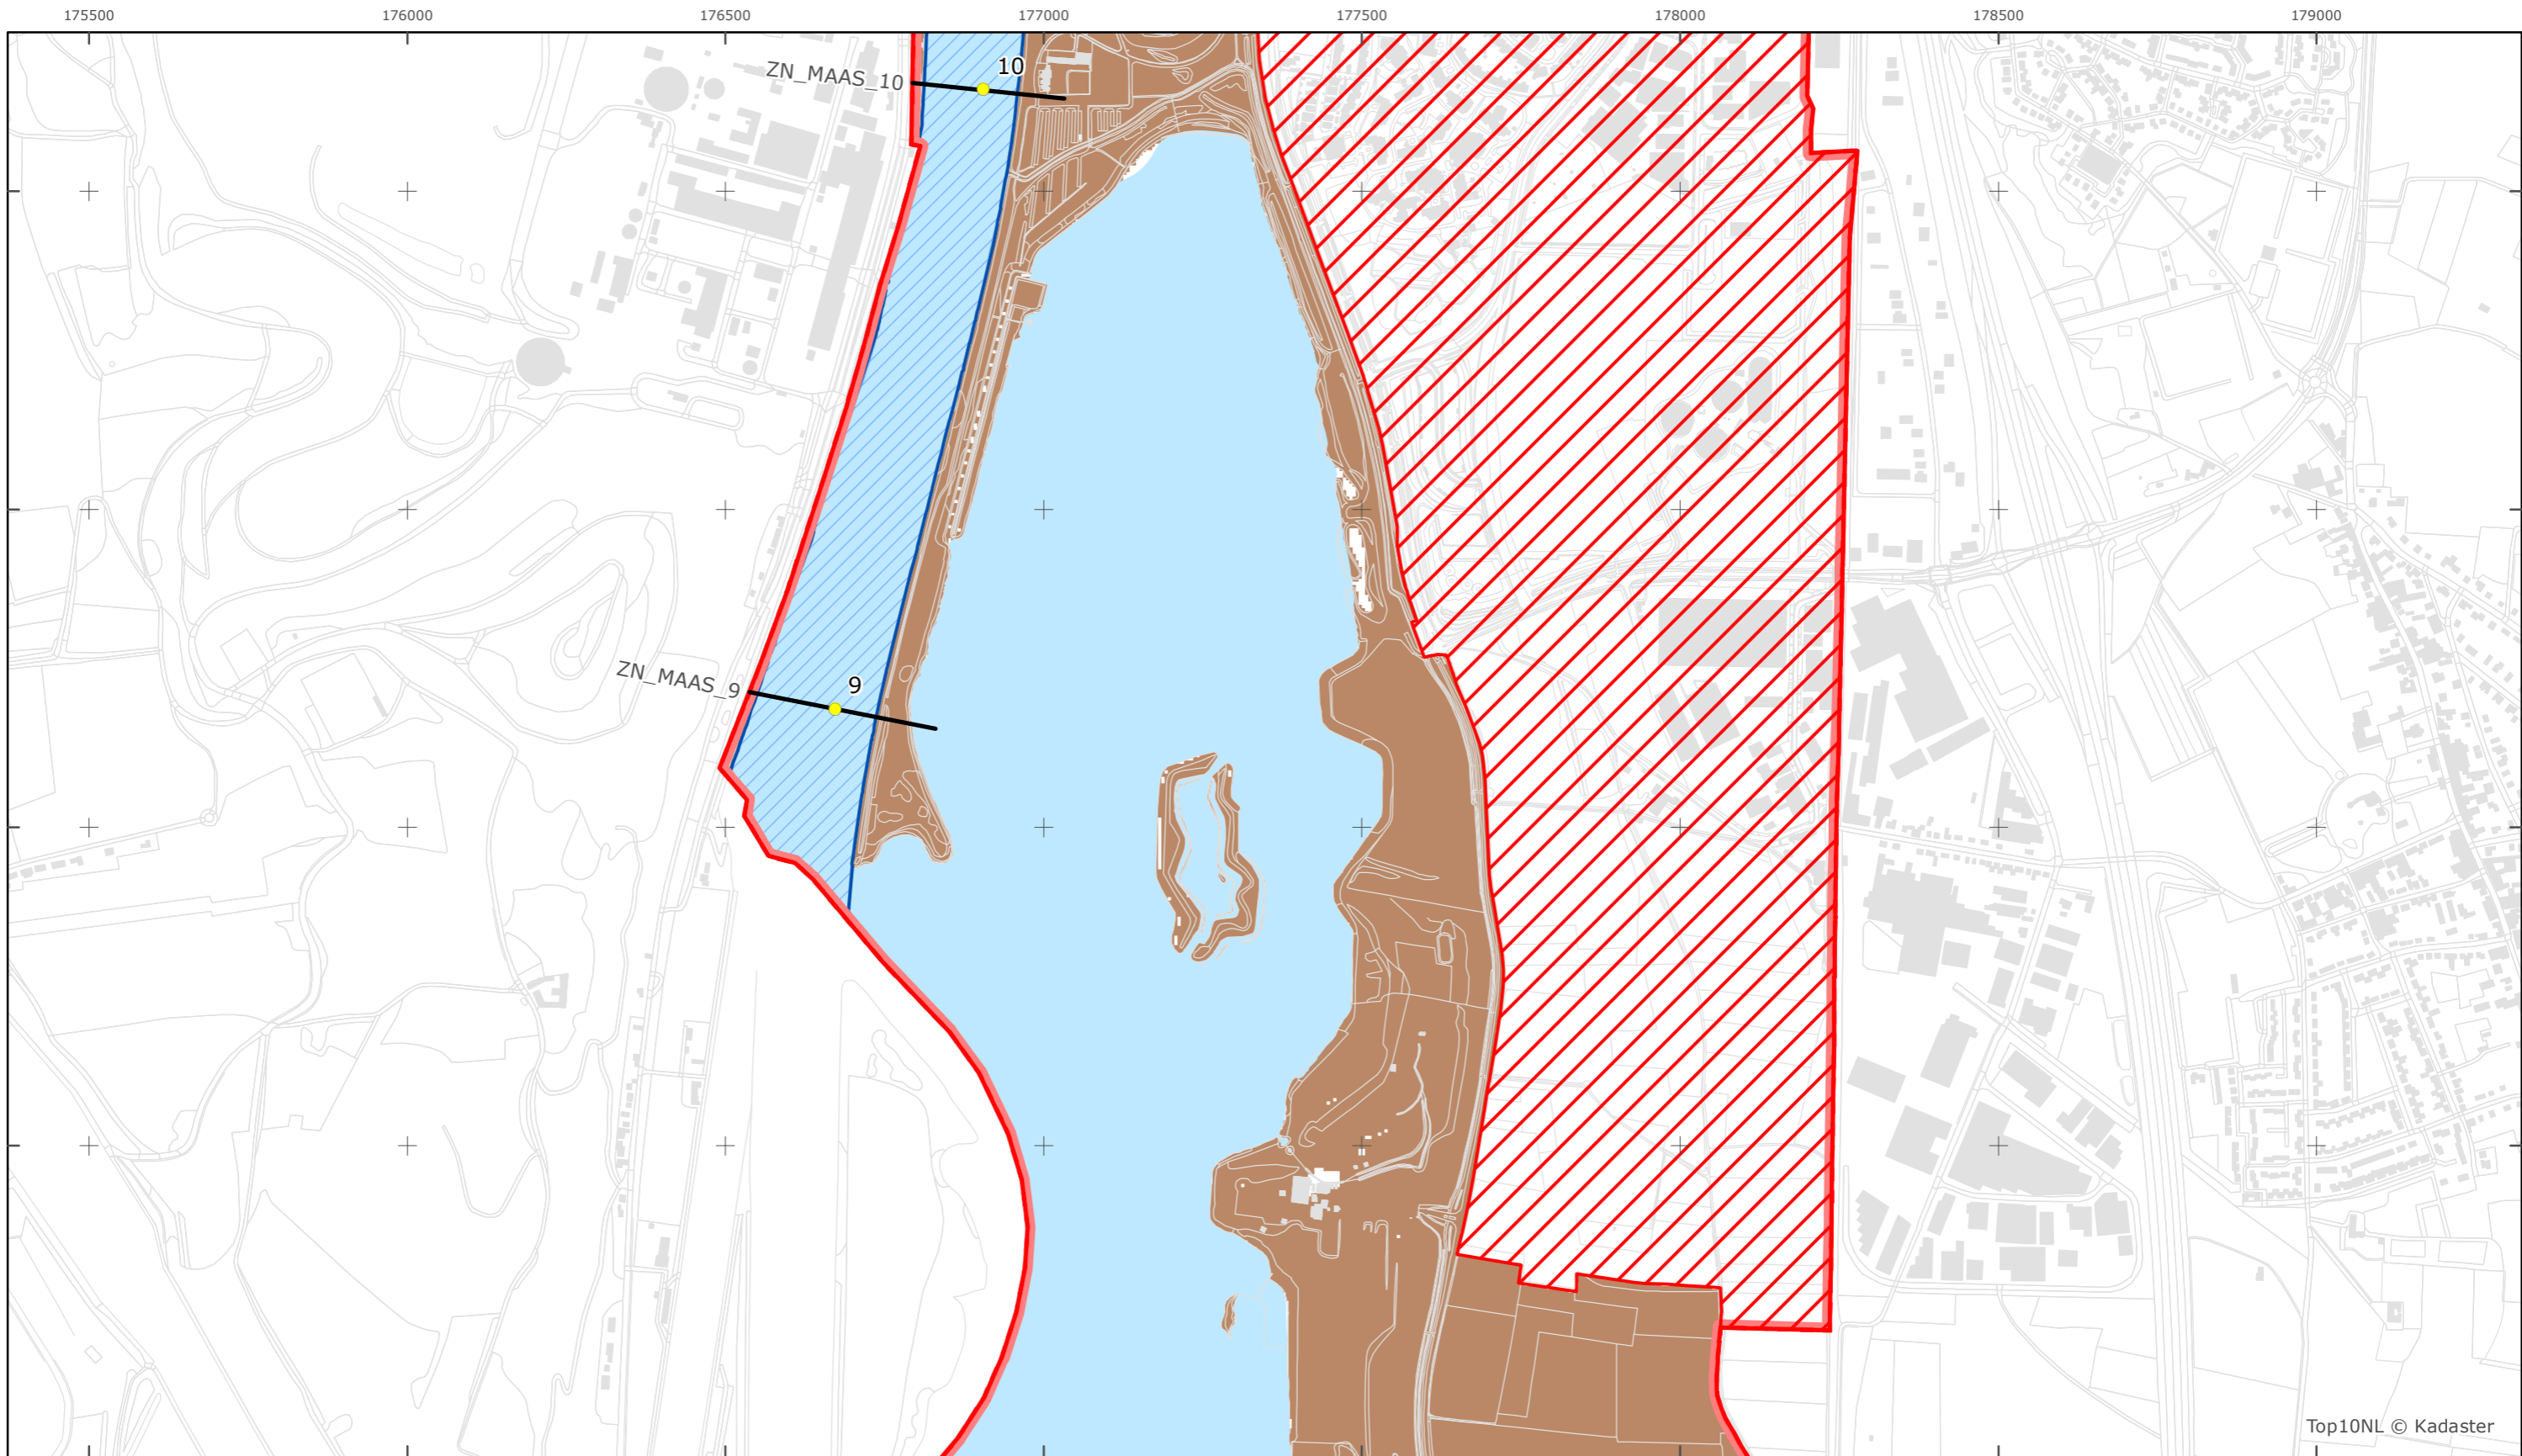

Rijkswaterstaat Zuid-Nederland

Versie: 2.0
 Status: Definitief
 Datum: 13 oktober 2014

Kaartblad 3

schaal 1:10.000 (A3)

Legenda

Bodemhoogte

Overige legenda-eenheden op blad 'overkoepelende legenda'

Top10NL © Kadaster