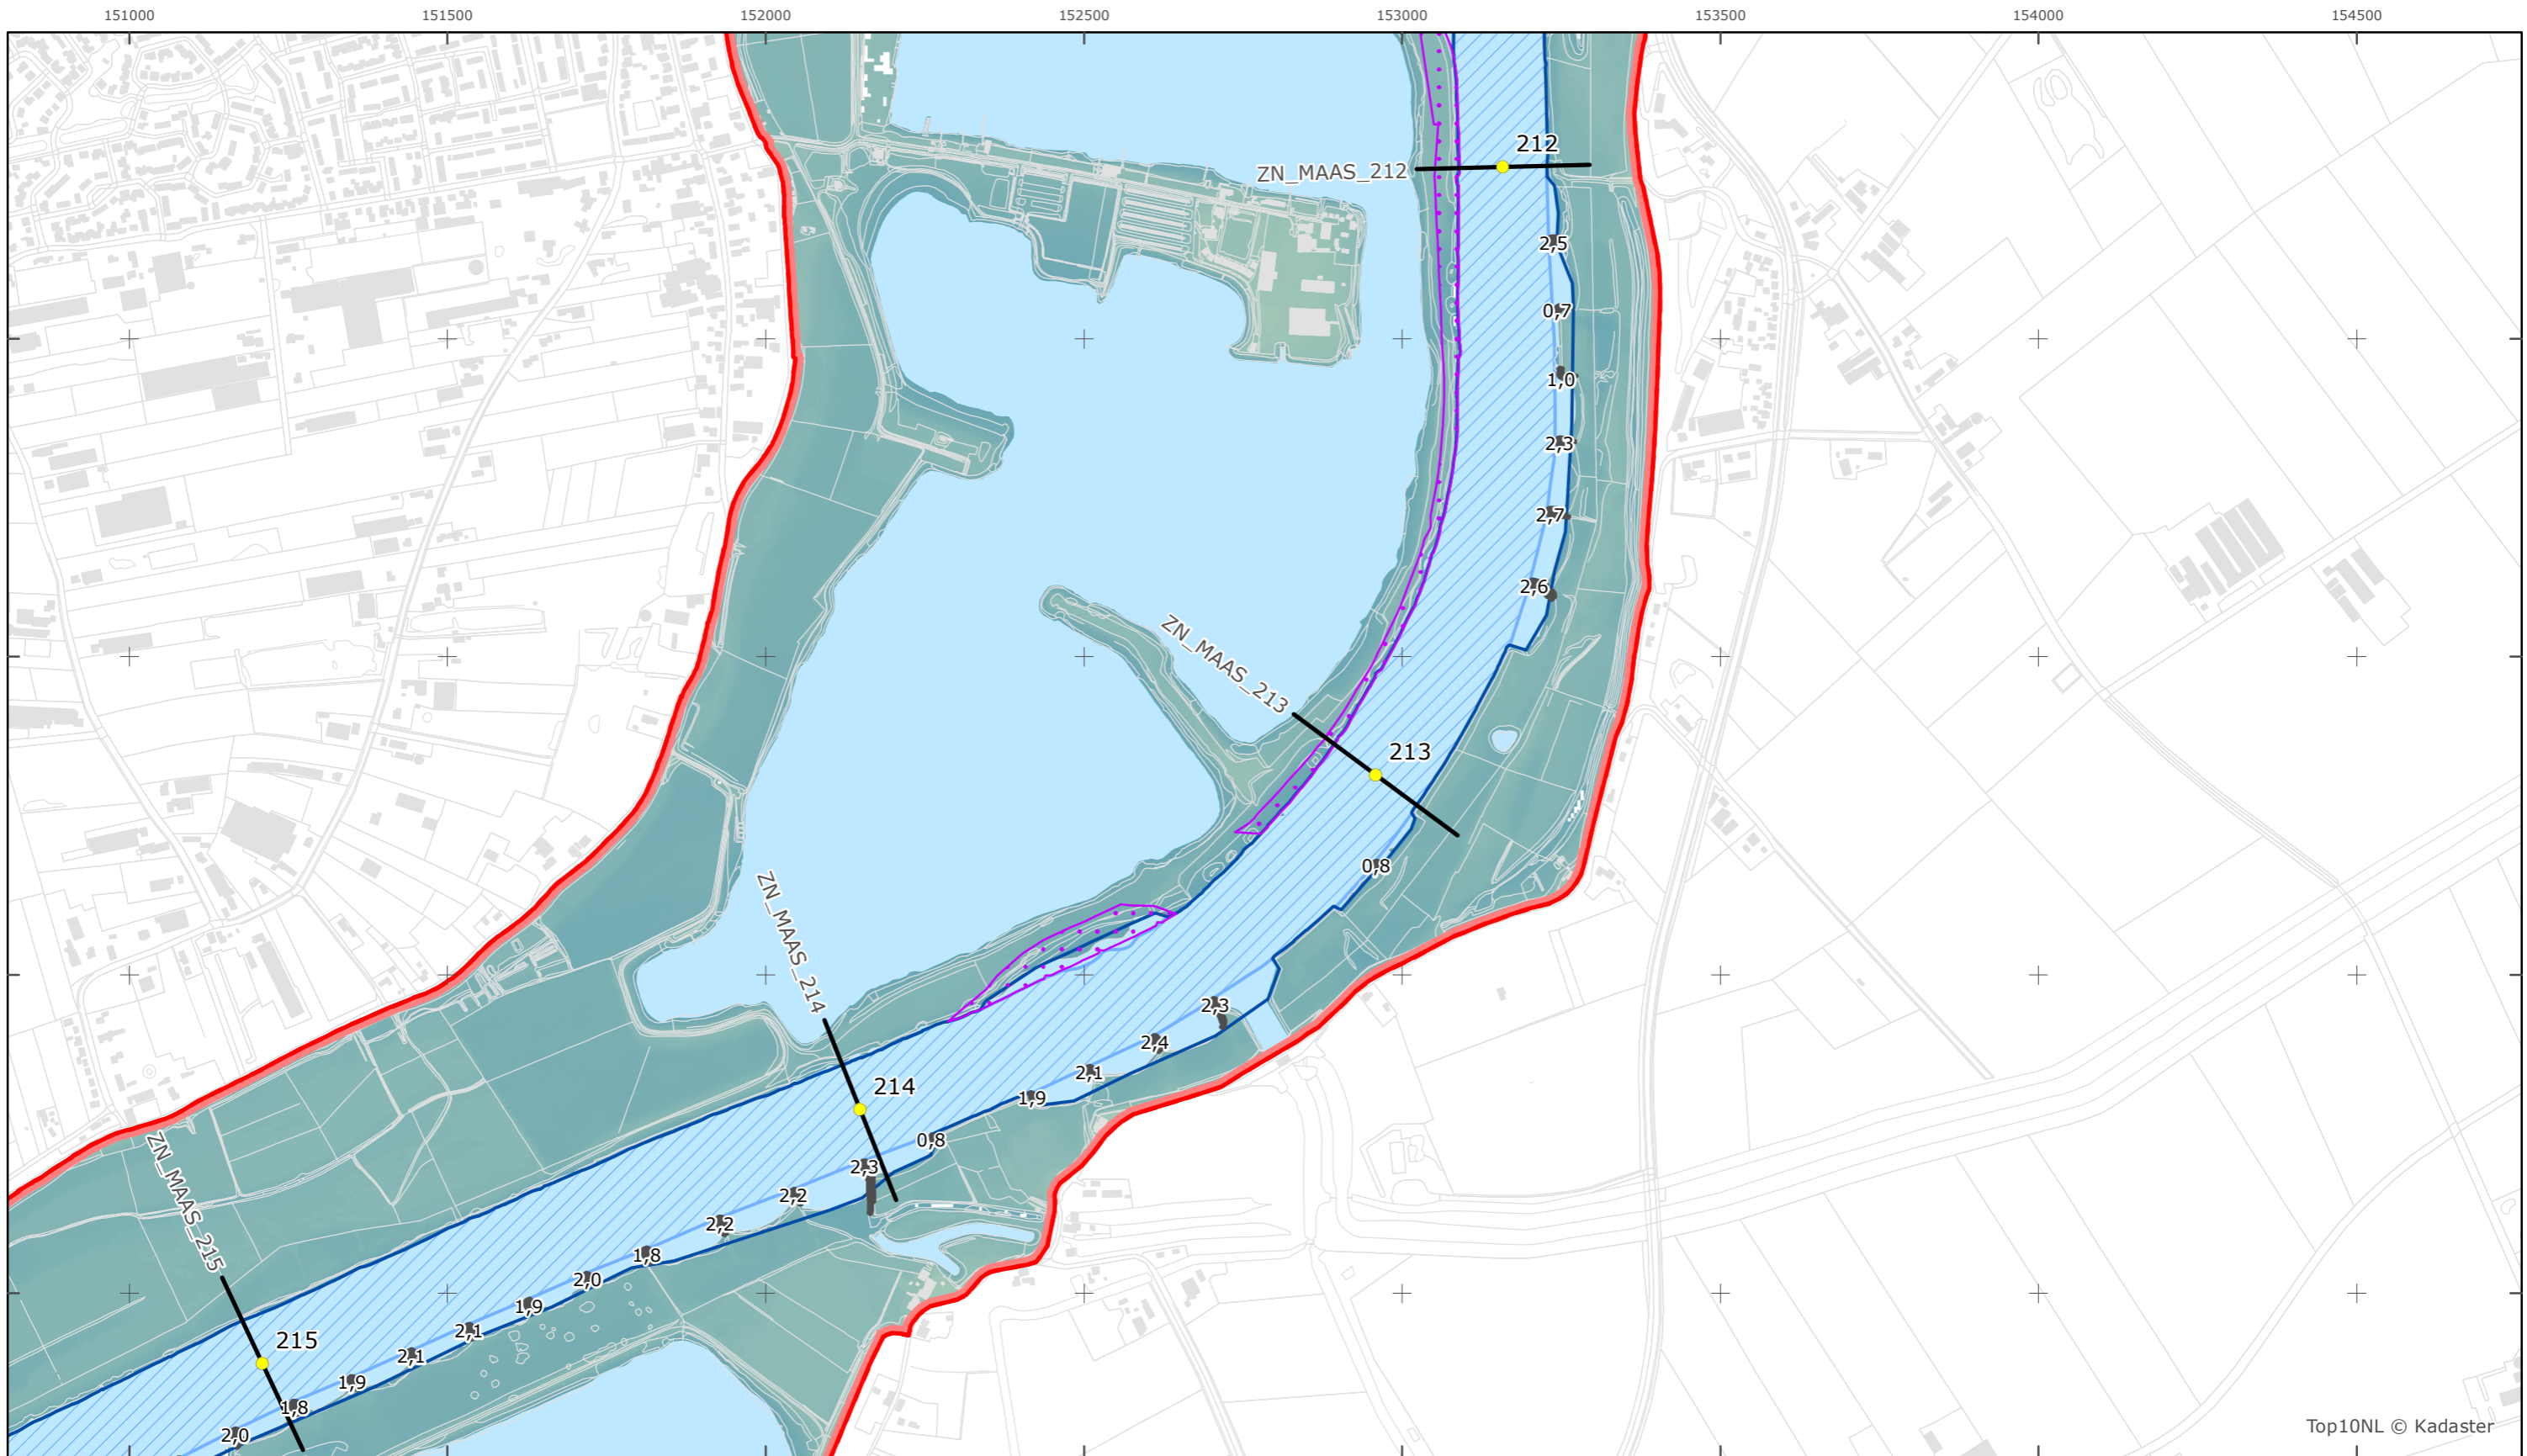

Kaartblad 102

schaal 1:10.000 (A3)

Legenda

Bodemhoogte

Overige legenda-eenheden op blad 'overkoepelende legenda'

Top10NL © Kadaster

Legger Rijkswaterstaatswerken Waterwet - bovenaanzicht

Maas