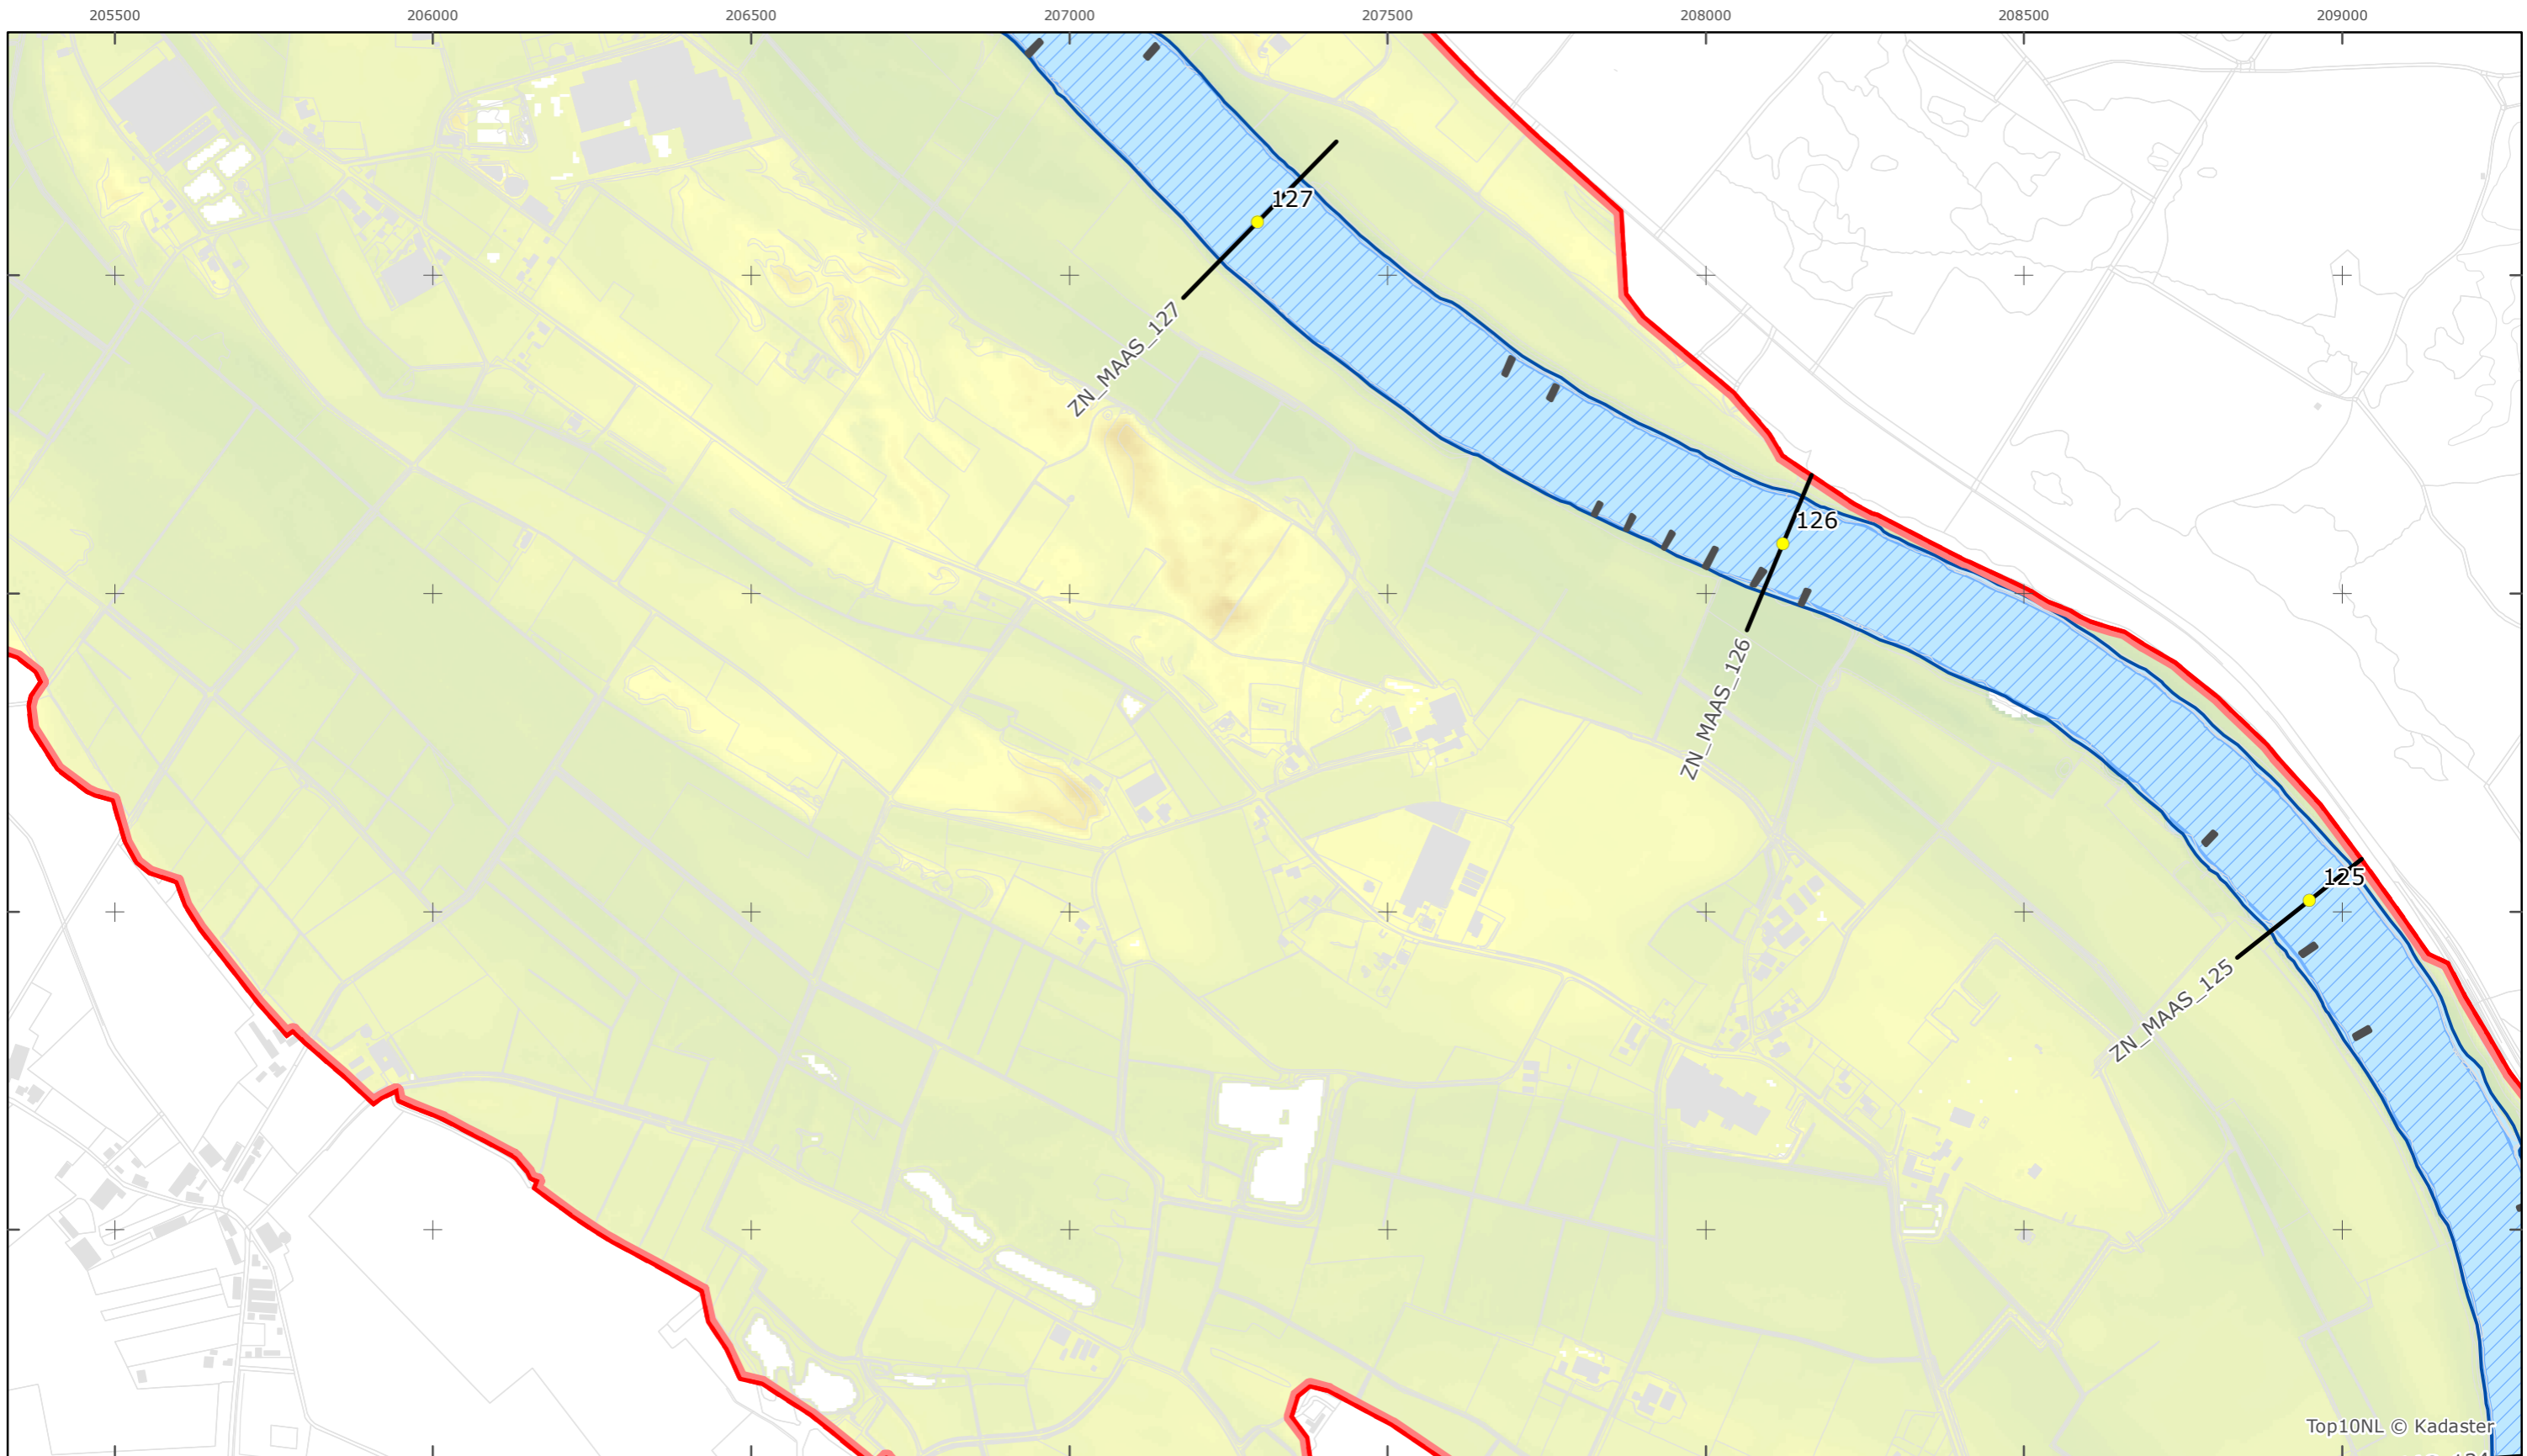

Rijkswaterstaat Zuid-Nederland

Versie: 2.0
Status: Definitief
Datum: 13 oktober 2014

Kaartblad 55

schaal 1:10.000 (A3)

Legenda

Bodemhoogte

Overige legenda-eenheden op blad 'overkoepelende legenda'

Legger Rijkswaterstaatswerken Waterwet - bovenaanzicht