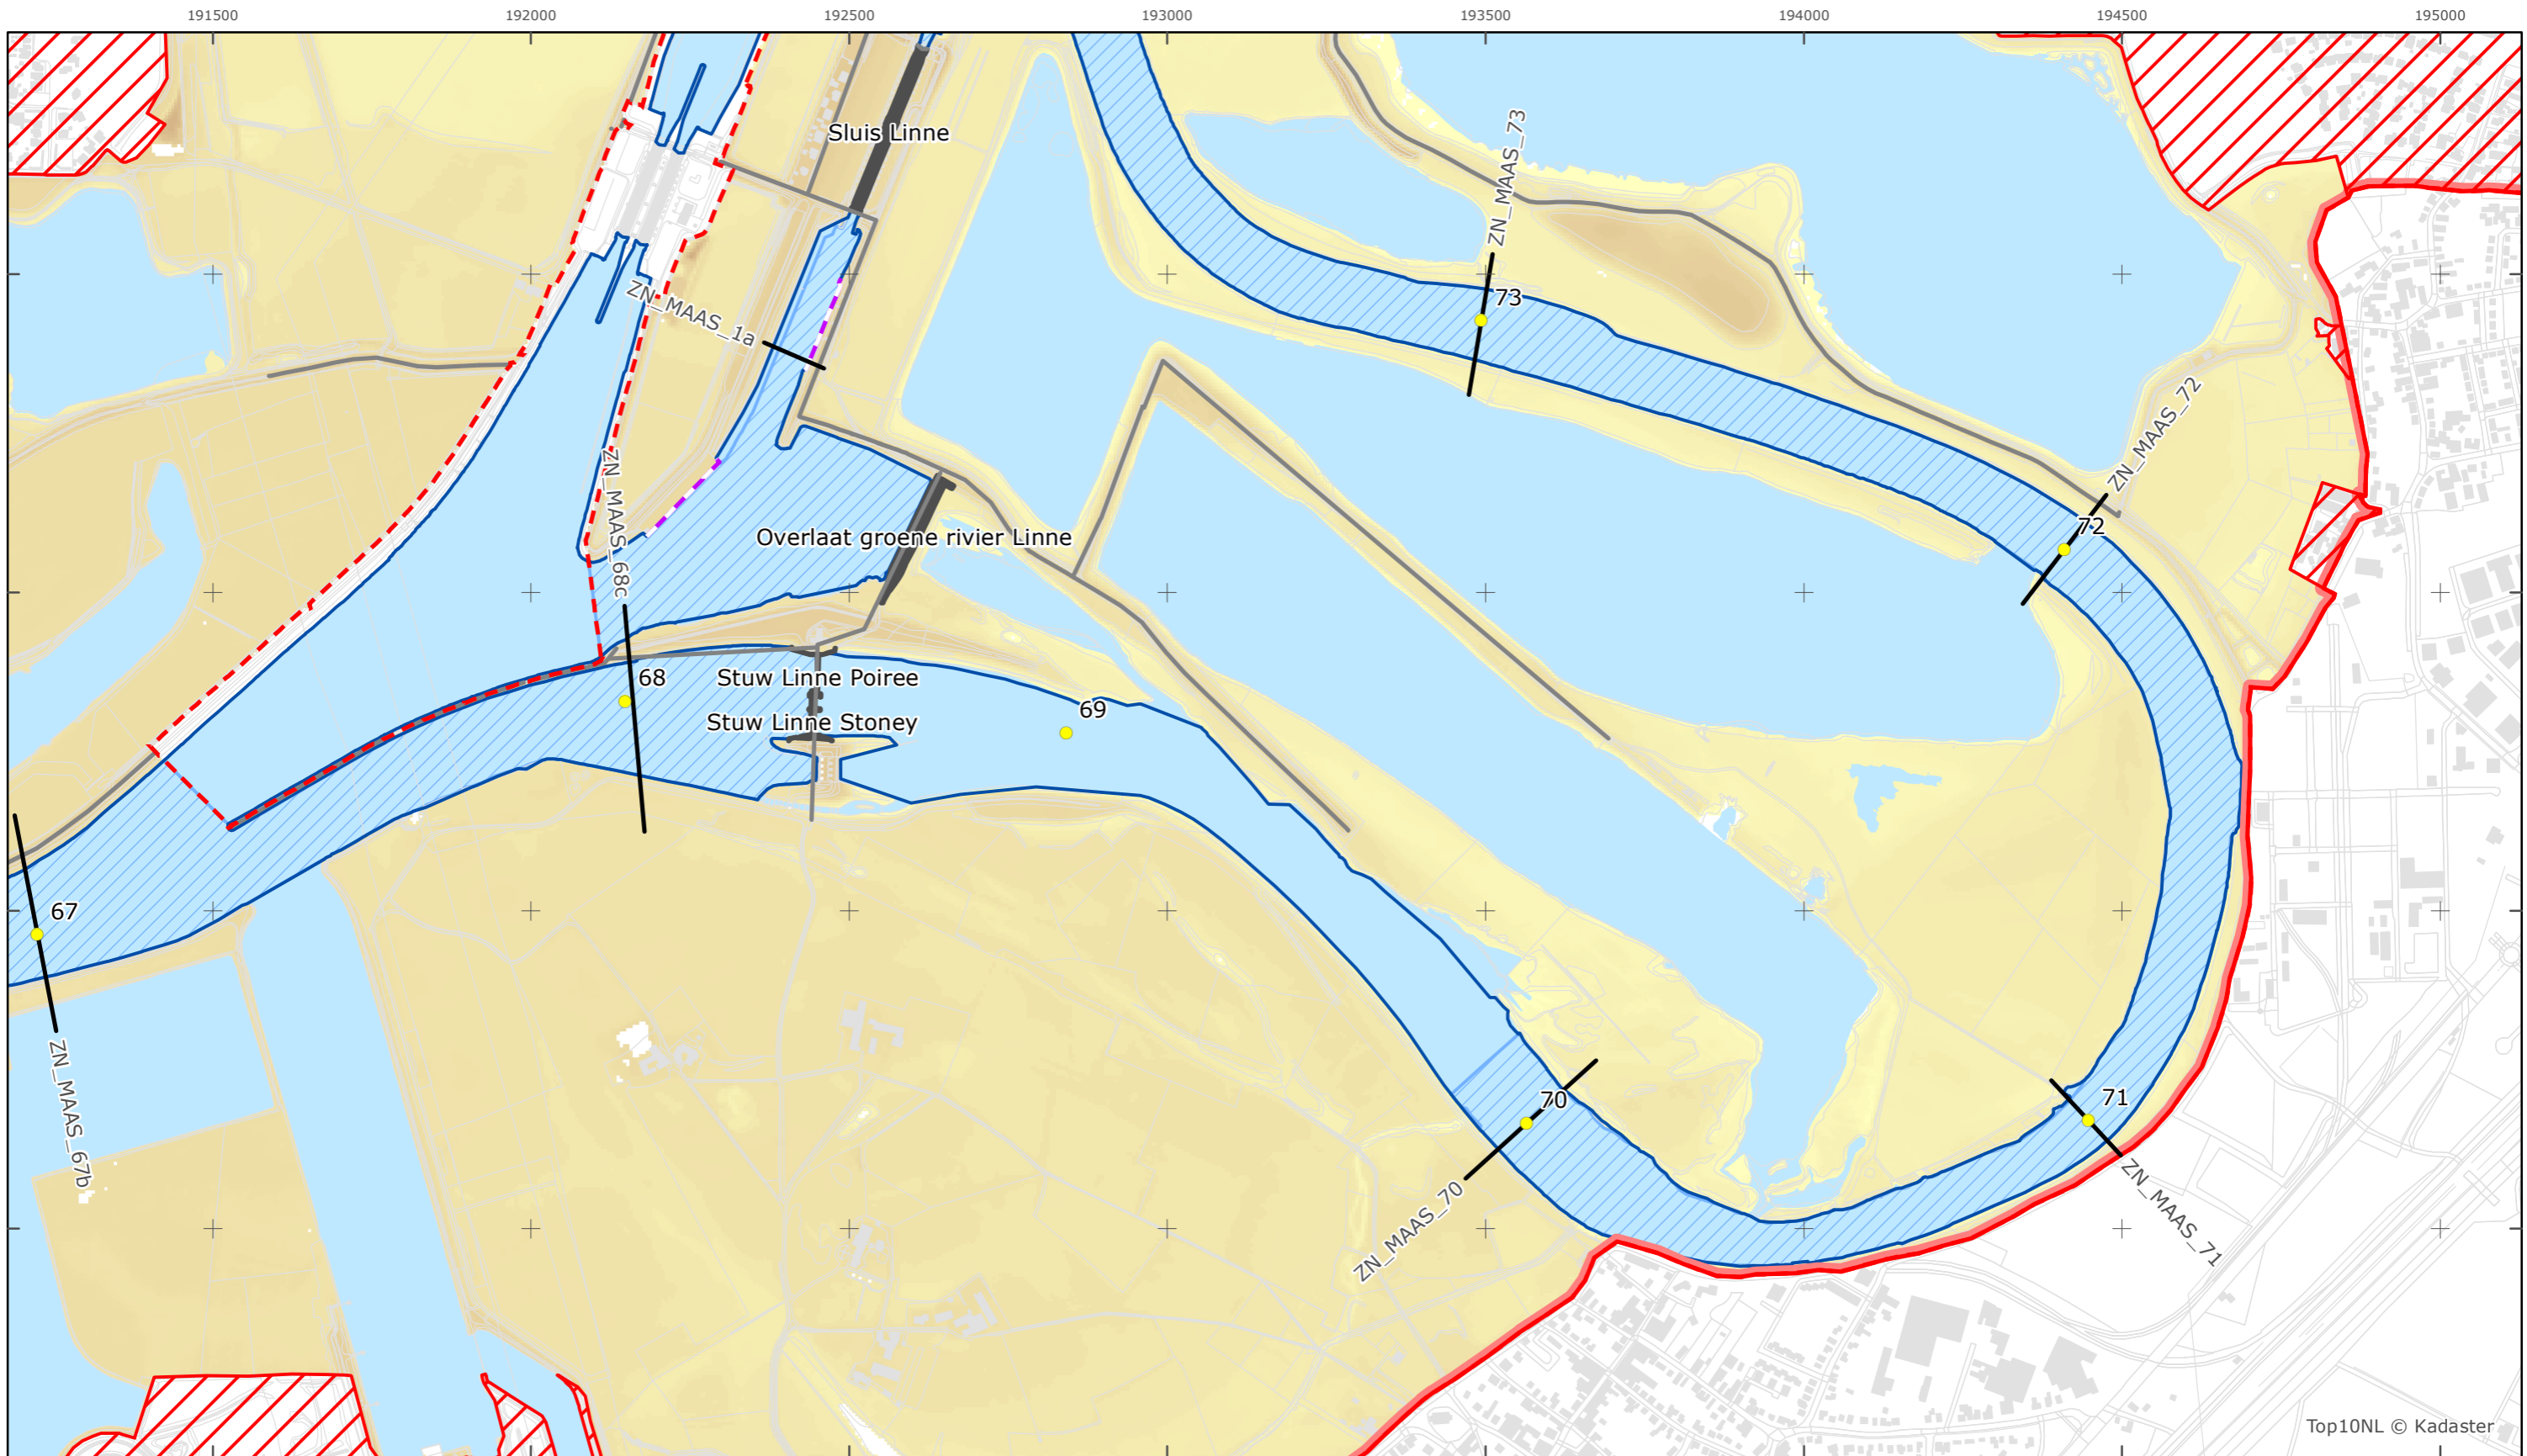

Versie: 2.0
 Status: Definitief
 Datum: 13 oktober 2014

Kaartblad 27

schaal 1:10.000 (A3)

Legenda

Bodemhoogte

Overige legenda-eenheden op blad 'overkoepelende legenda'

Legger Rijkswaterstaatswerken Waterwet - bovenaanzicht