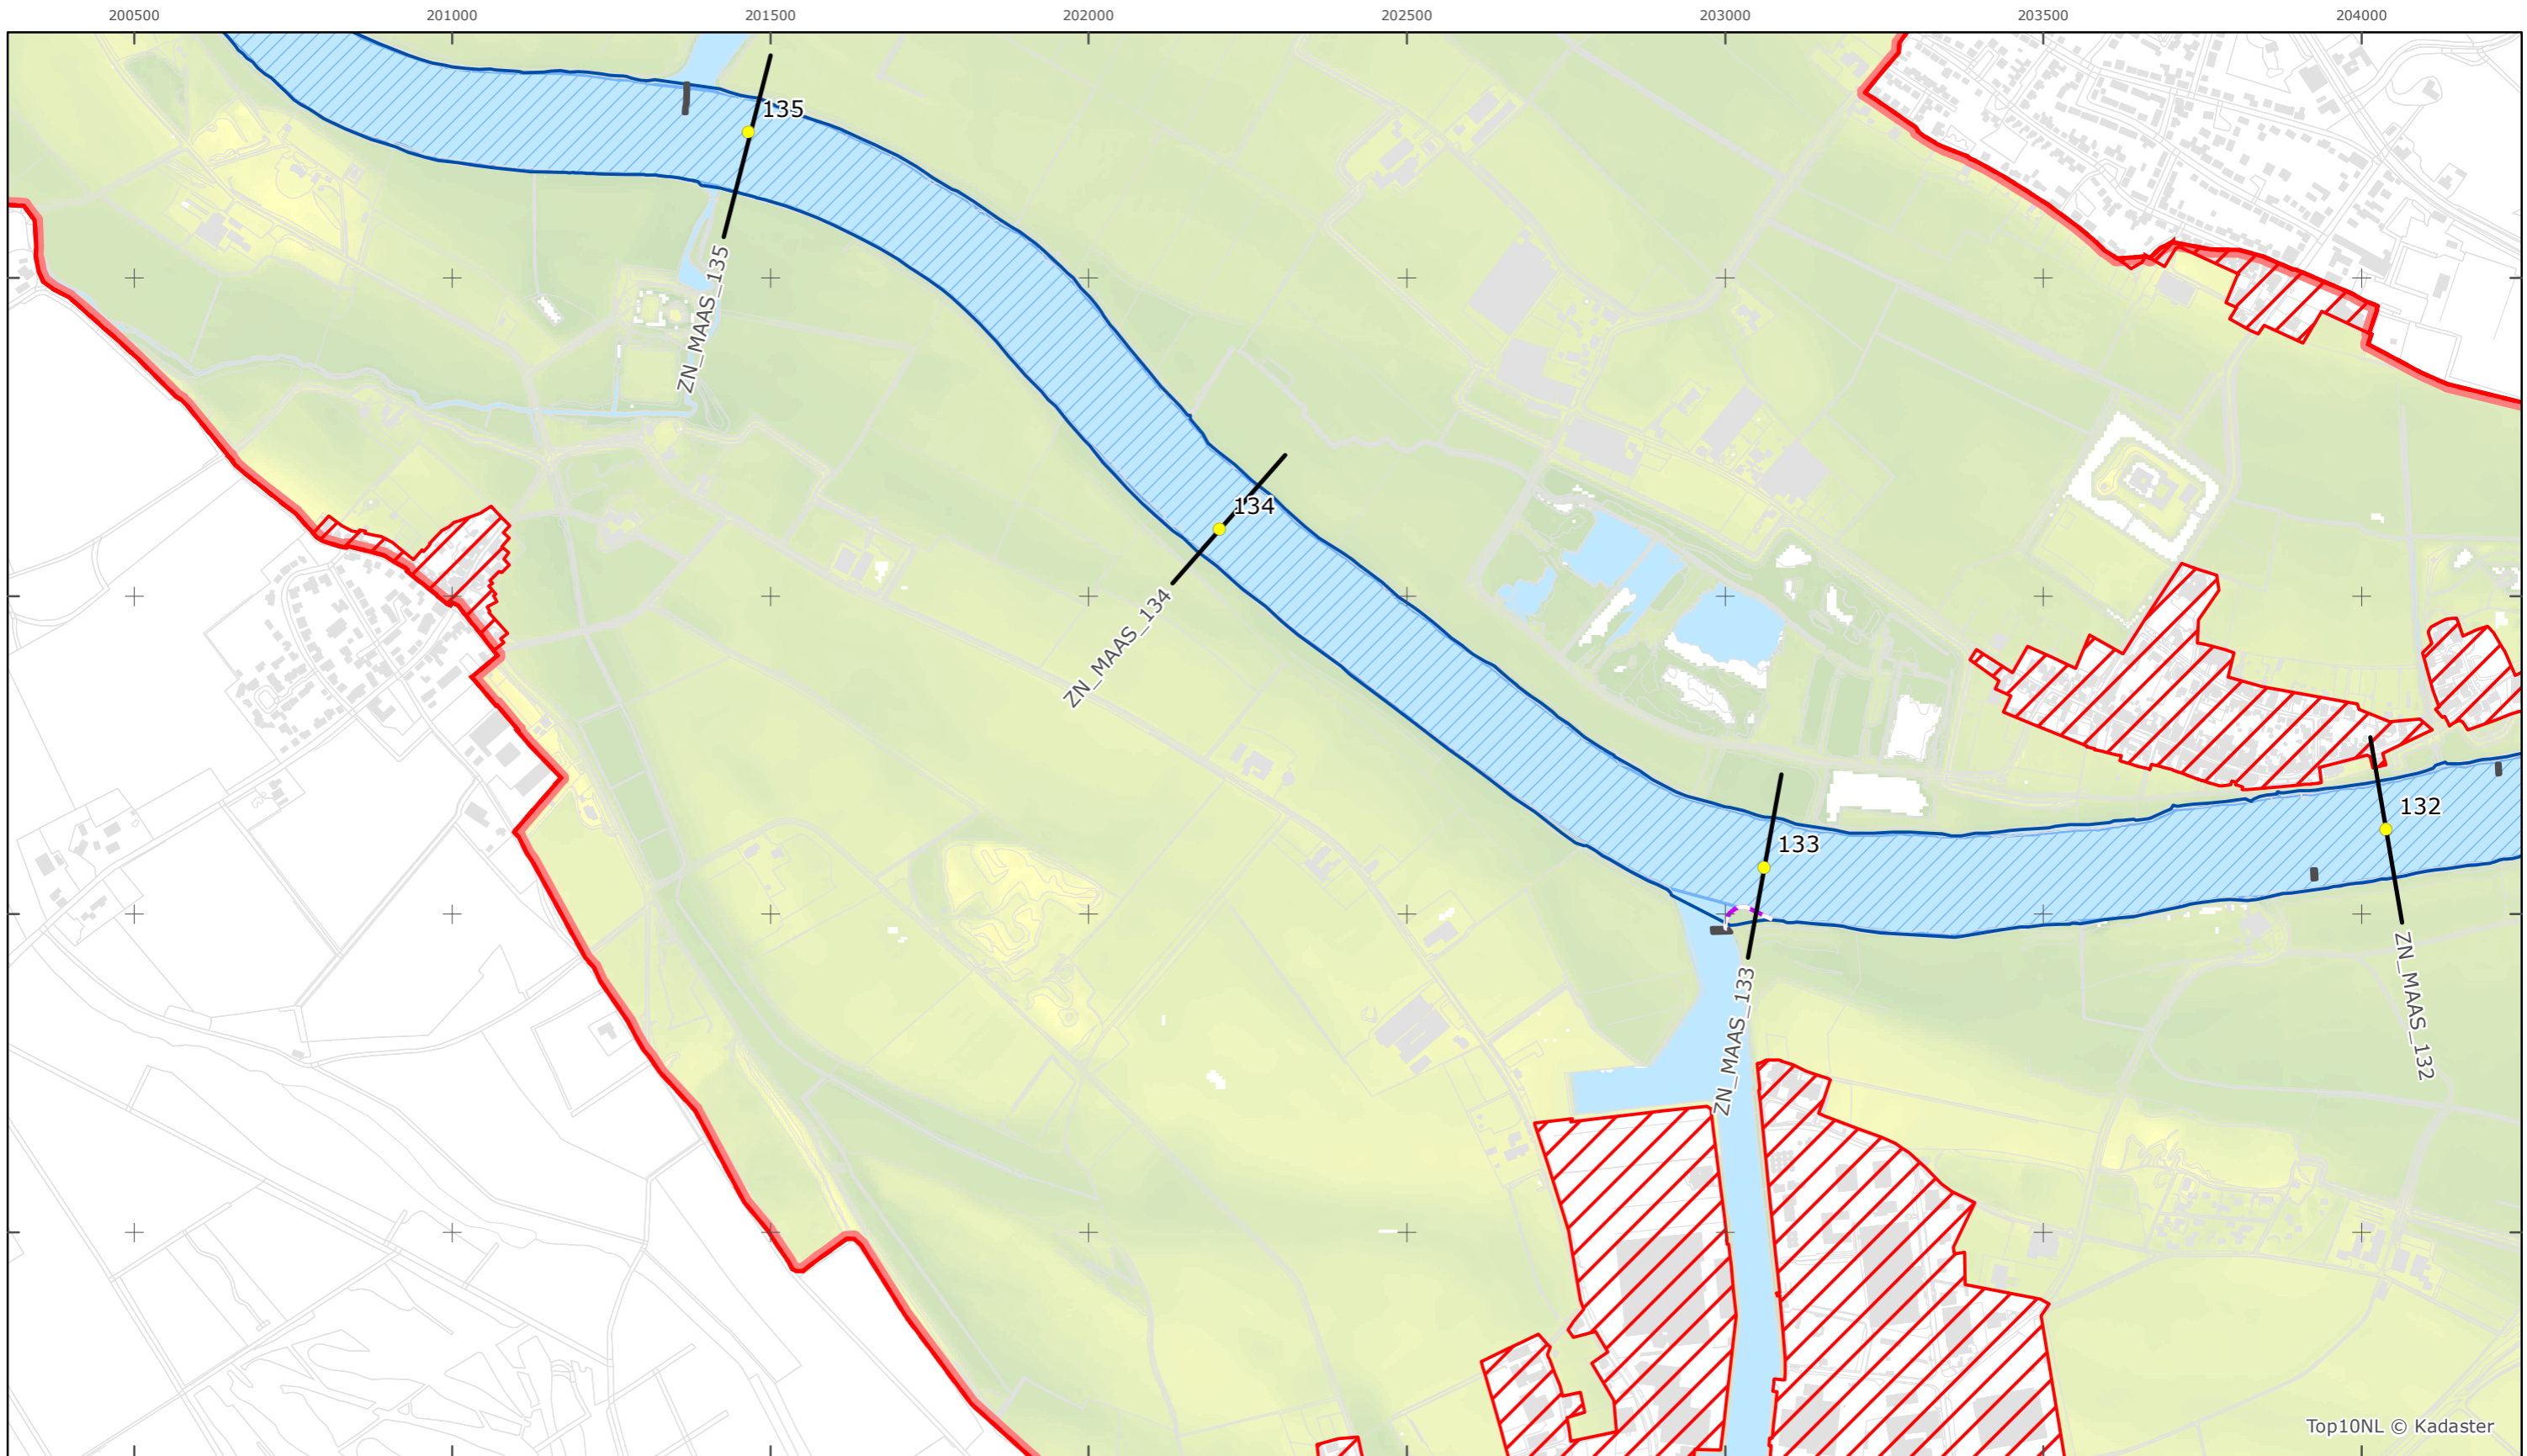

Legger Rijkswaterstaatswerken Waterwet - bovenaanzicht

Maas

Rijkswaterstaat Zuid-Nederland

Versie: 2.0
Status: Definitief
Datum: 13 oktober 2014

Kaartblad 61

schaal 1:10.000 (A3)

Legenda

Bodemhoogte

Overige legenda-eenheden op blad 'overkoepelende legenda'