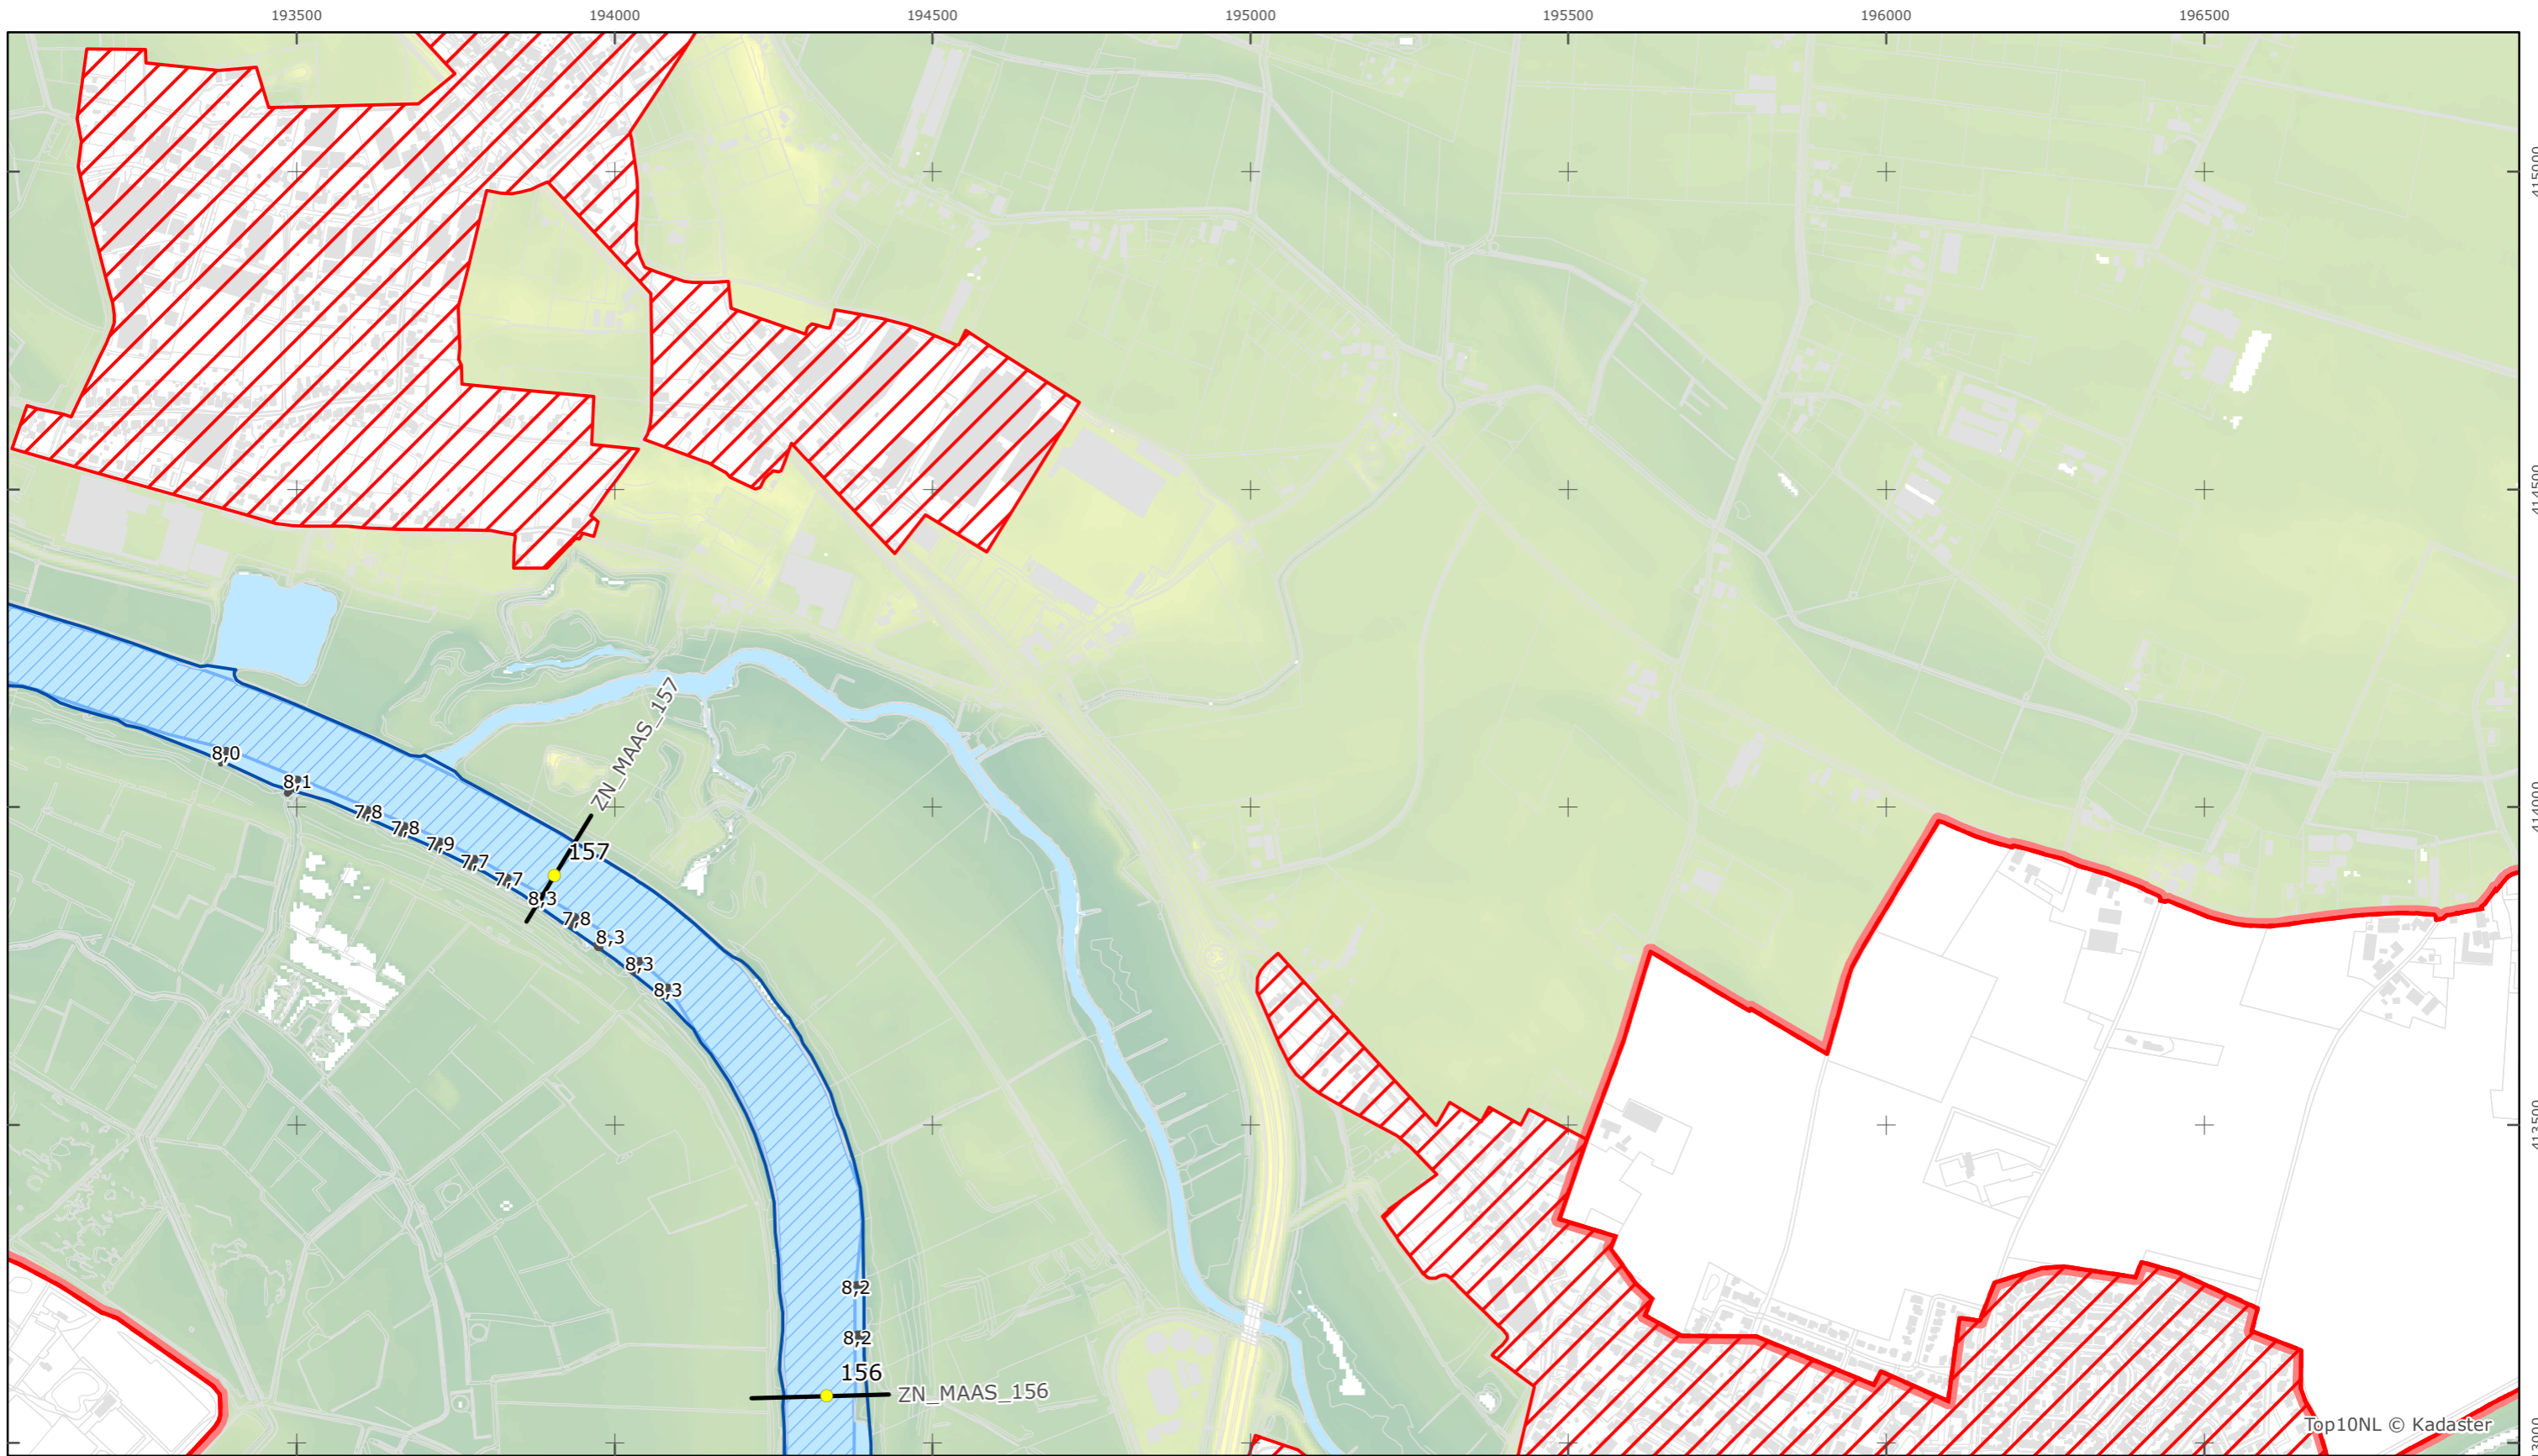

Legger Rijkswaterstaatswerken Waterwet - bovenaanzicht

Maas

Rijkswaterstaat Zuid-Nederland

Versie: 2.0
Status: Definitief
Datum: 13 oktober 2014

Kaartblad 74

schaal 1:10.000 (A3)

Legenda

Bodemhoogte

Overige legenda-eenheden op blad 'overkoepelende legenda'