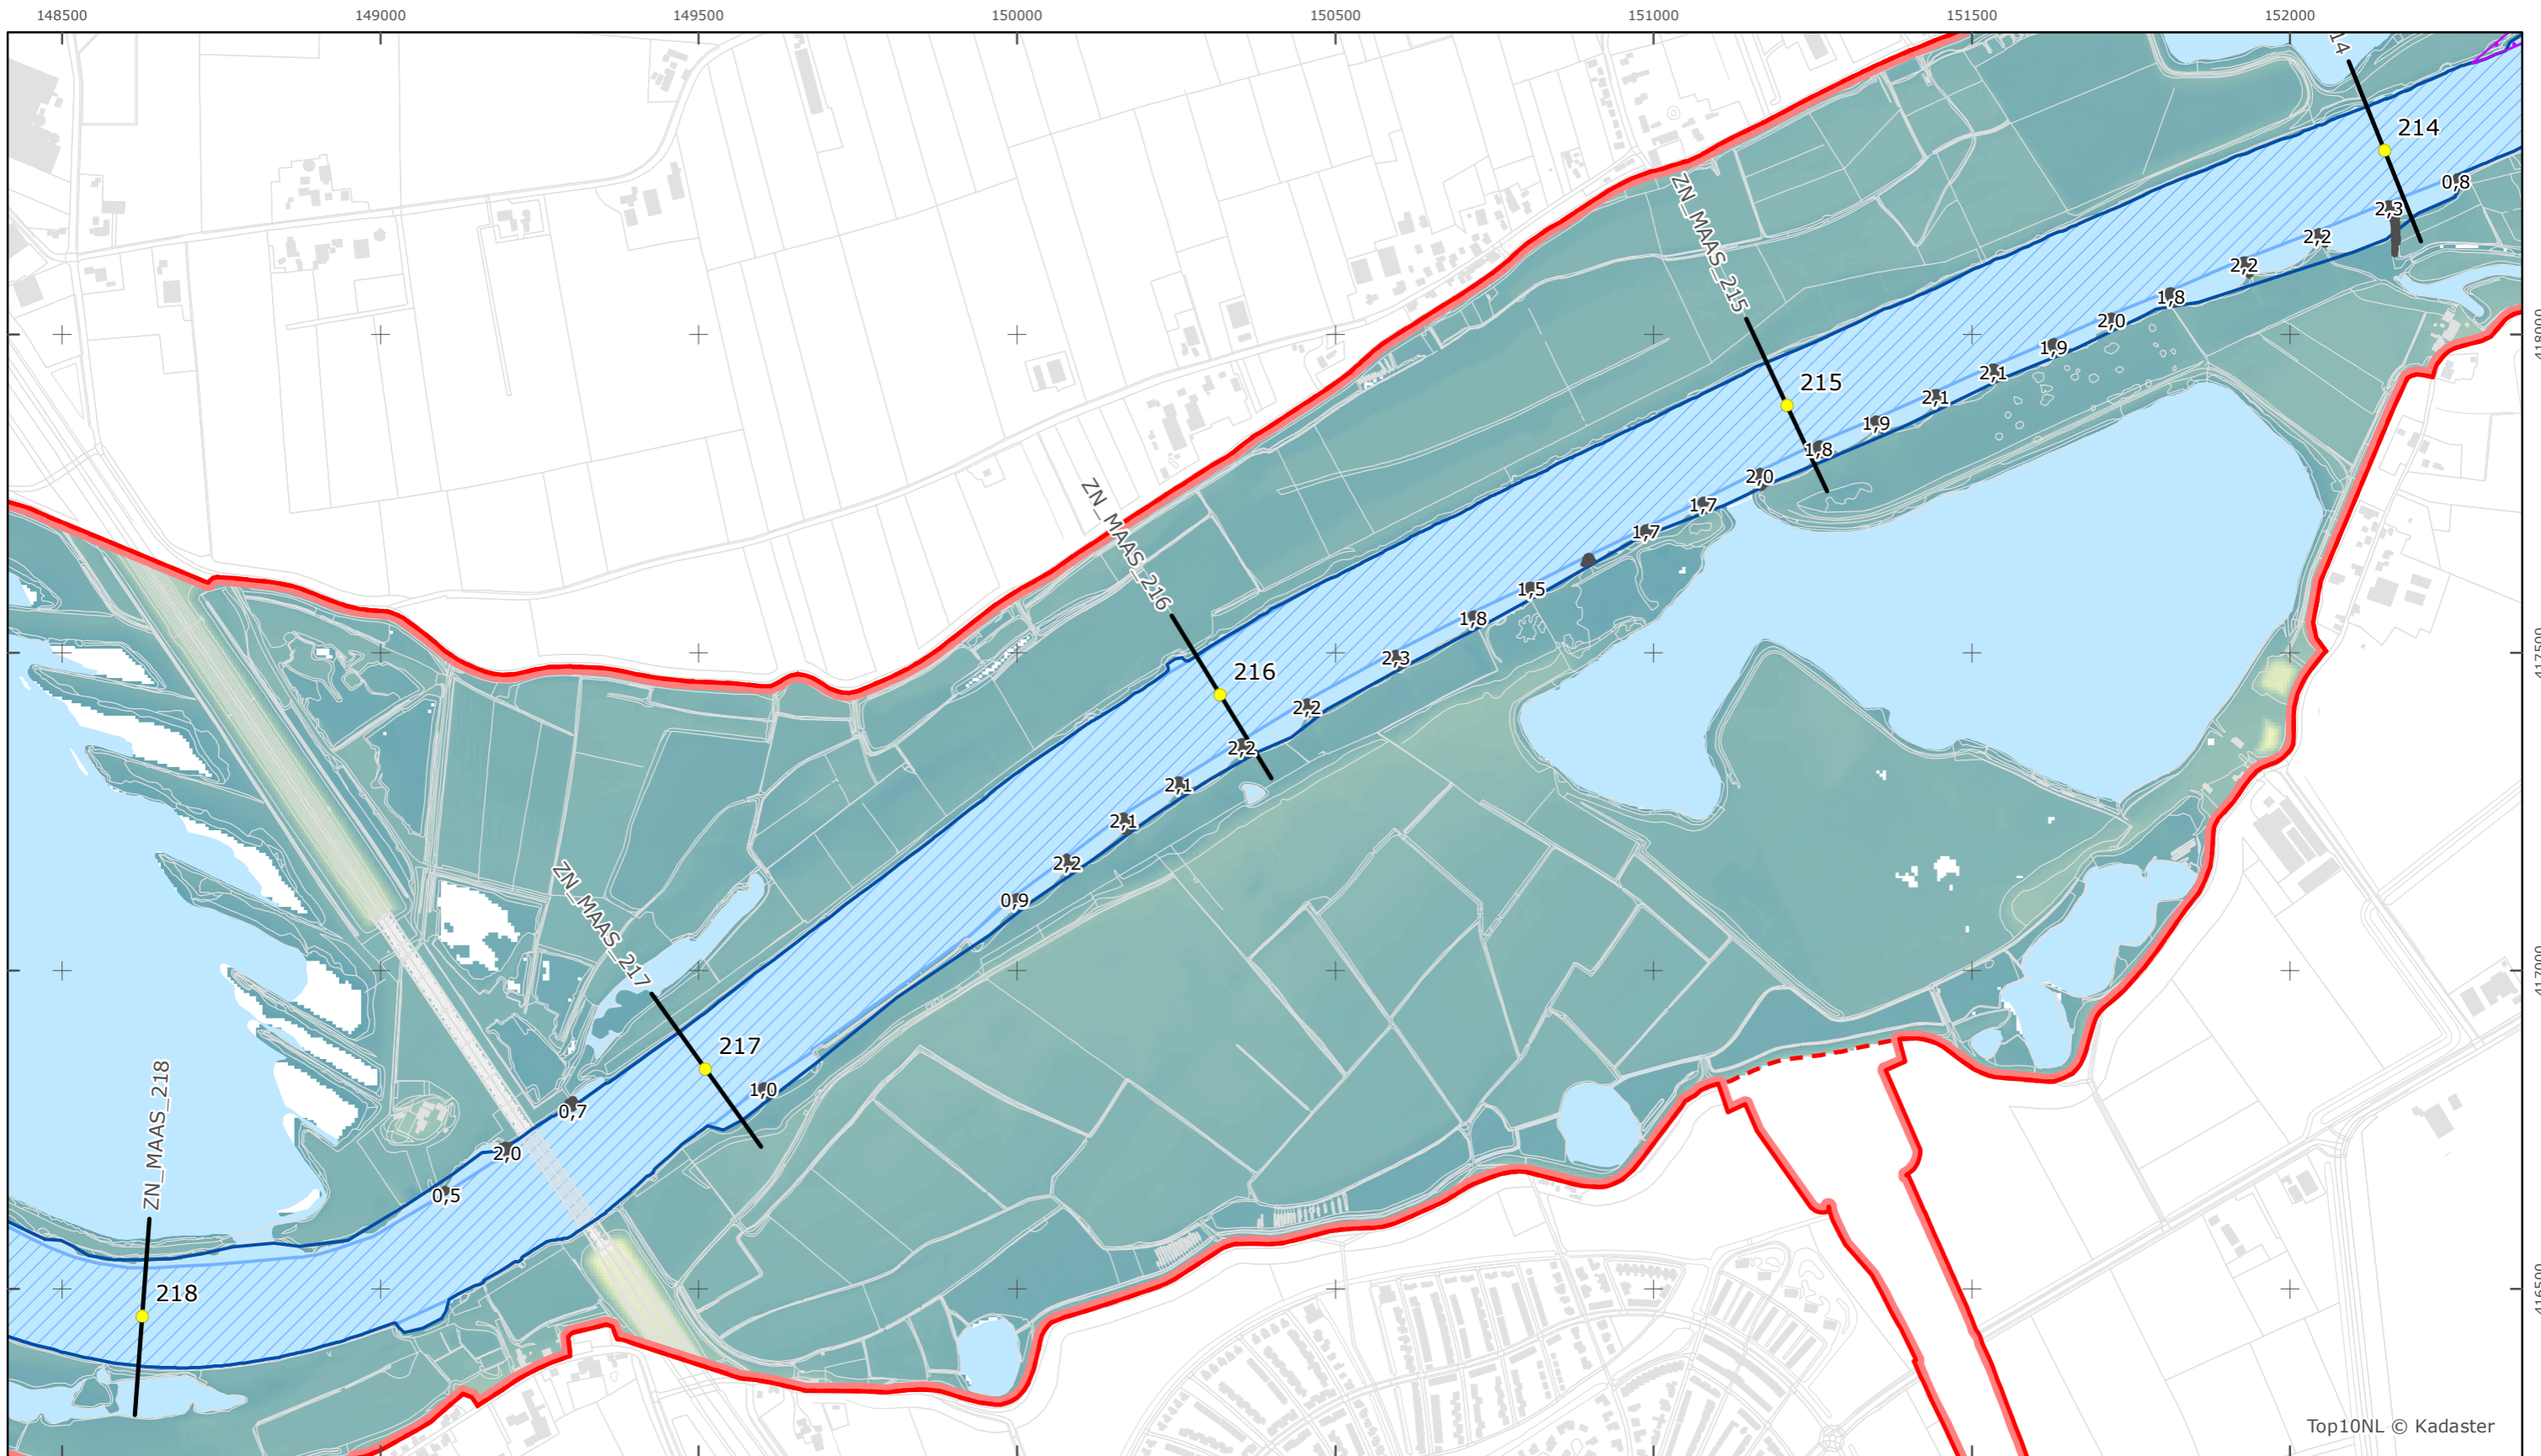

Rijkswaterstaat Zuid-Nederland

Versie: 2.0
 Status: Definitief
 Datum: 13 oktober 2014

Kaartblad 103

schaal 1:10.000 (A3)

Legenda

Bodemhoogte

Overige legenda-eenheden op blad 'overkoepelende legenda'

Top10NL © Kadaster