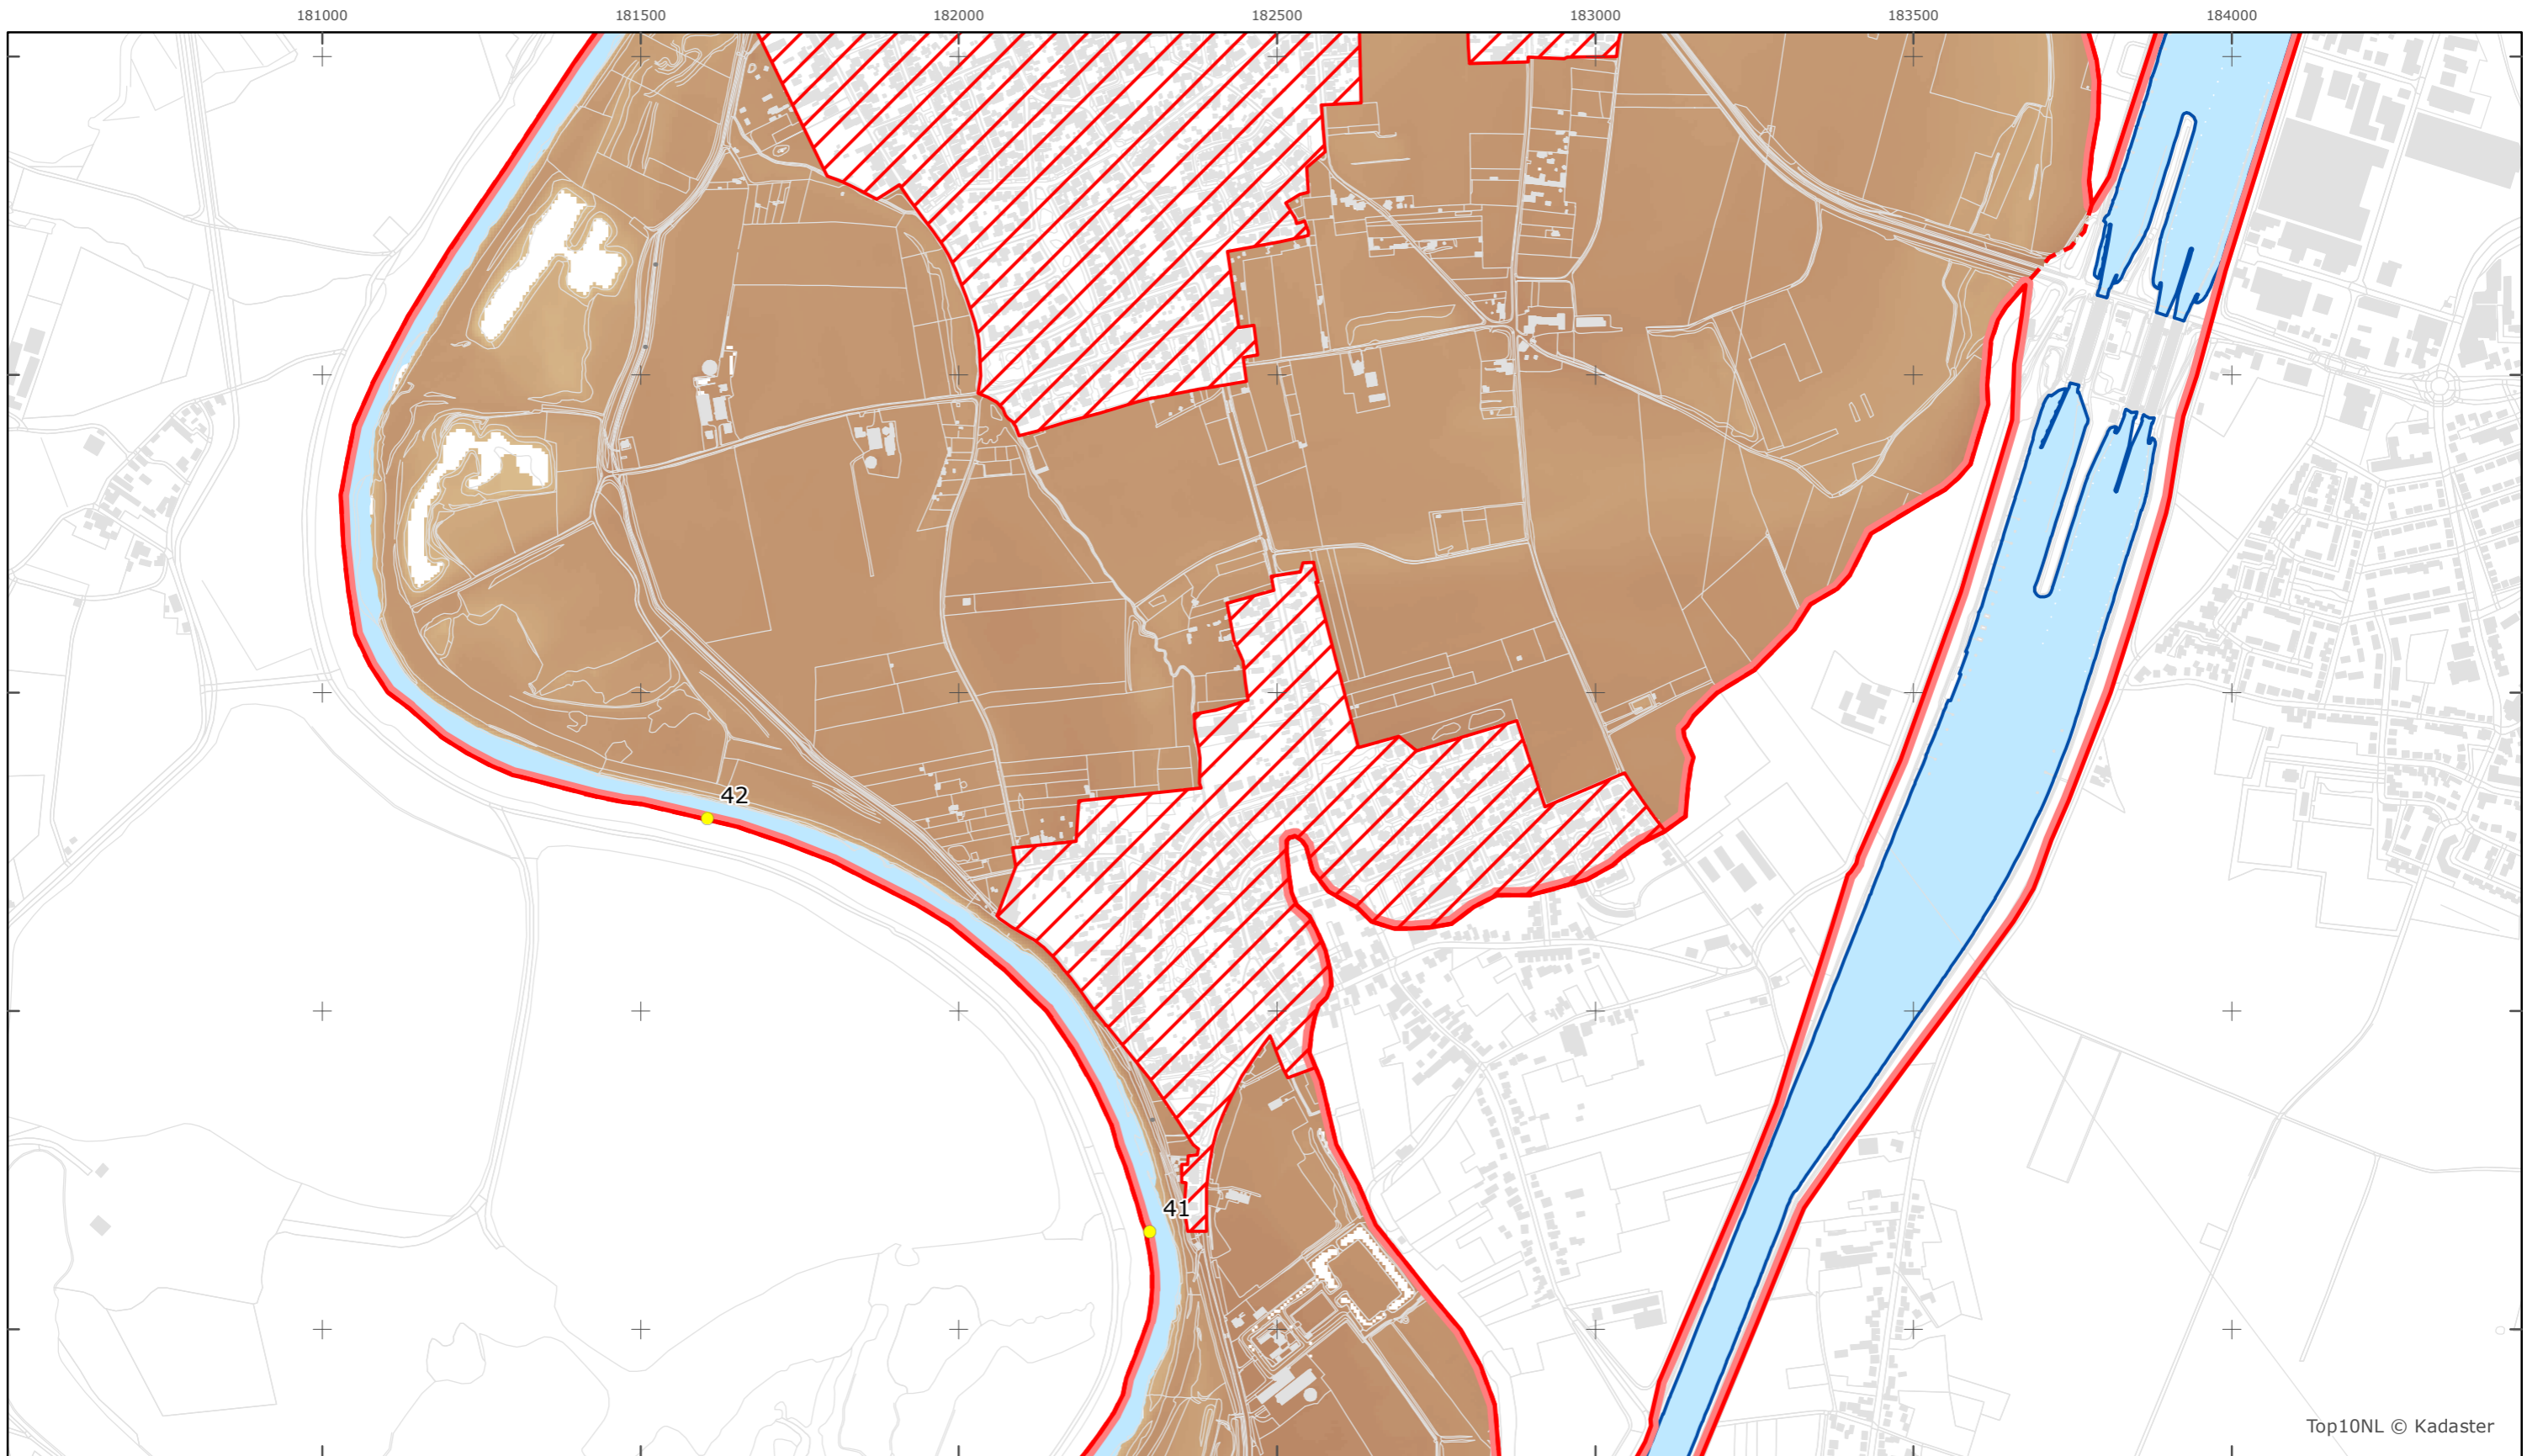

Top10NL © Kadaster

Legger Rijkswaterstaatswerken Waterwet - bovenaanzicht

Maas

Rijkswaterstaat Zuid-Nederland

Versie: 2.0
 Status: Definitief
 Datum: 13 oktober 2014

Kaartblad 17

schaal 1:10.000 (A3)

Legenda