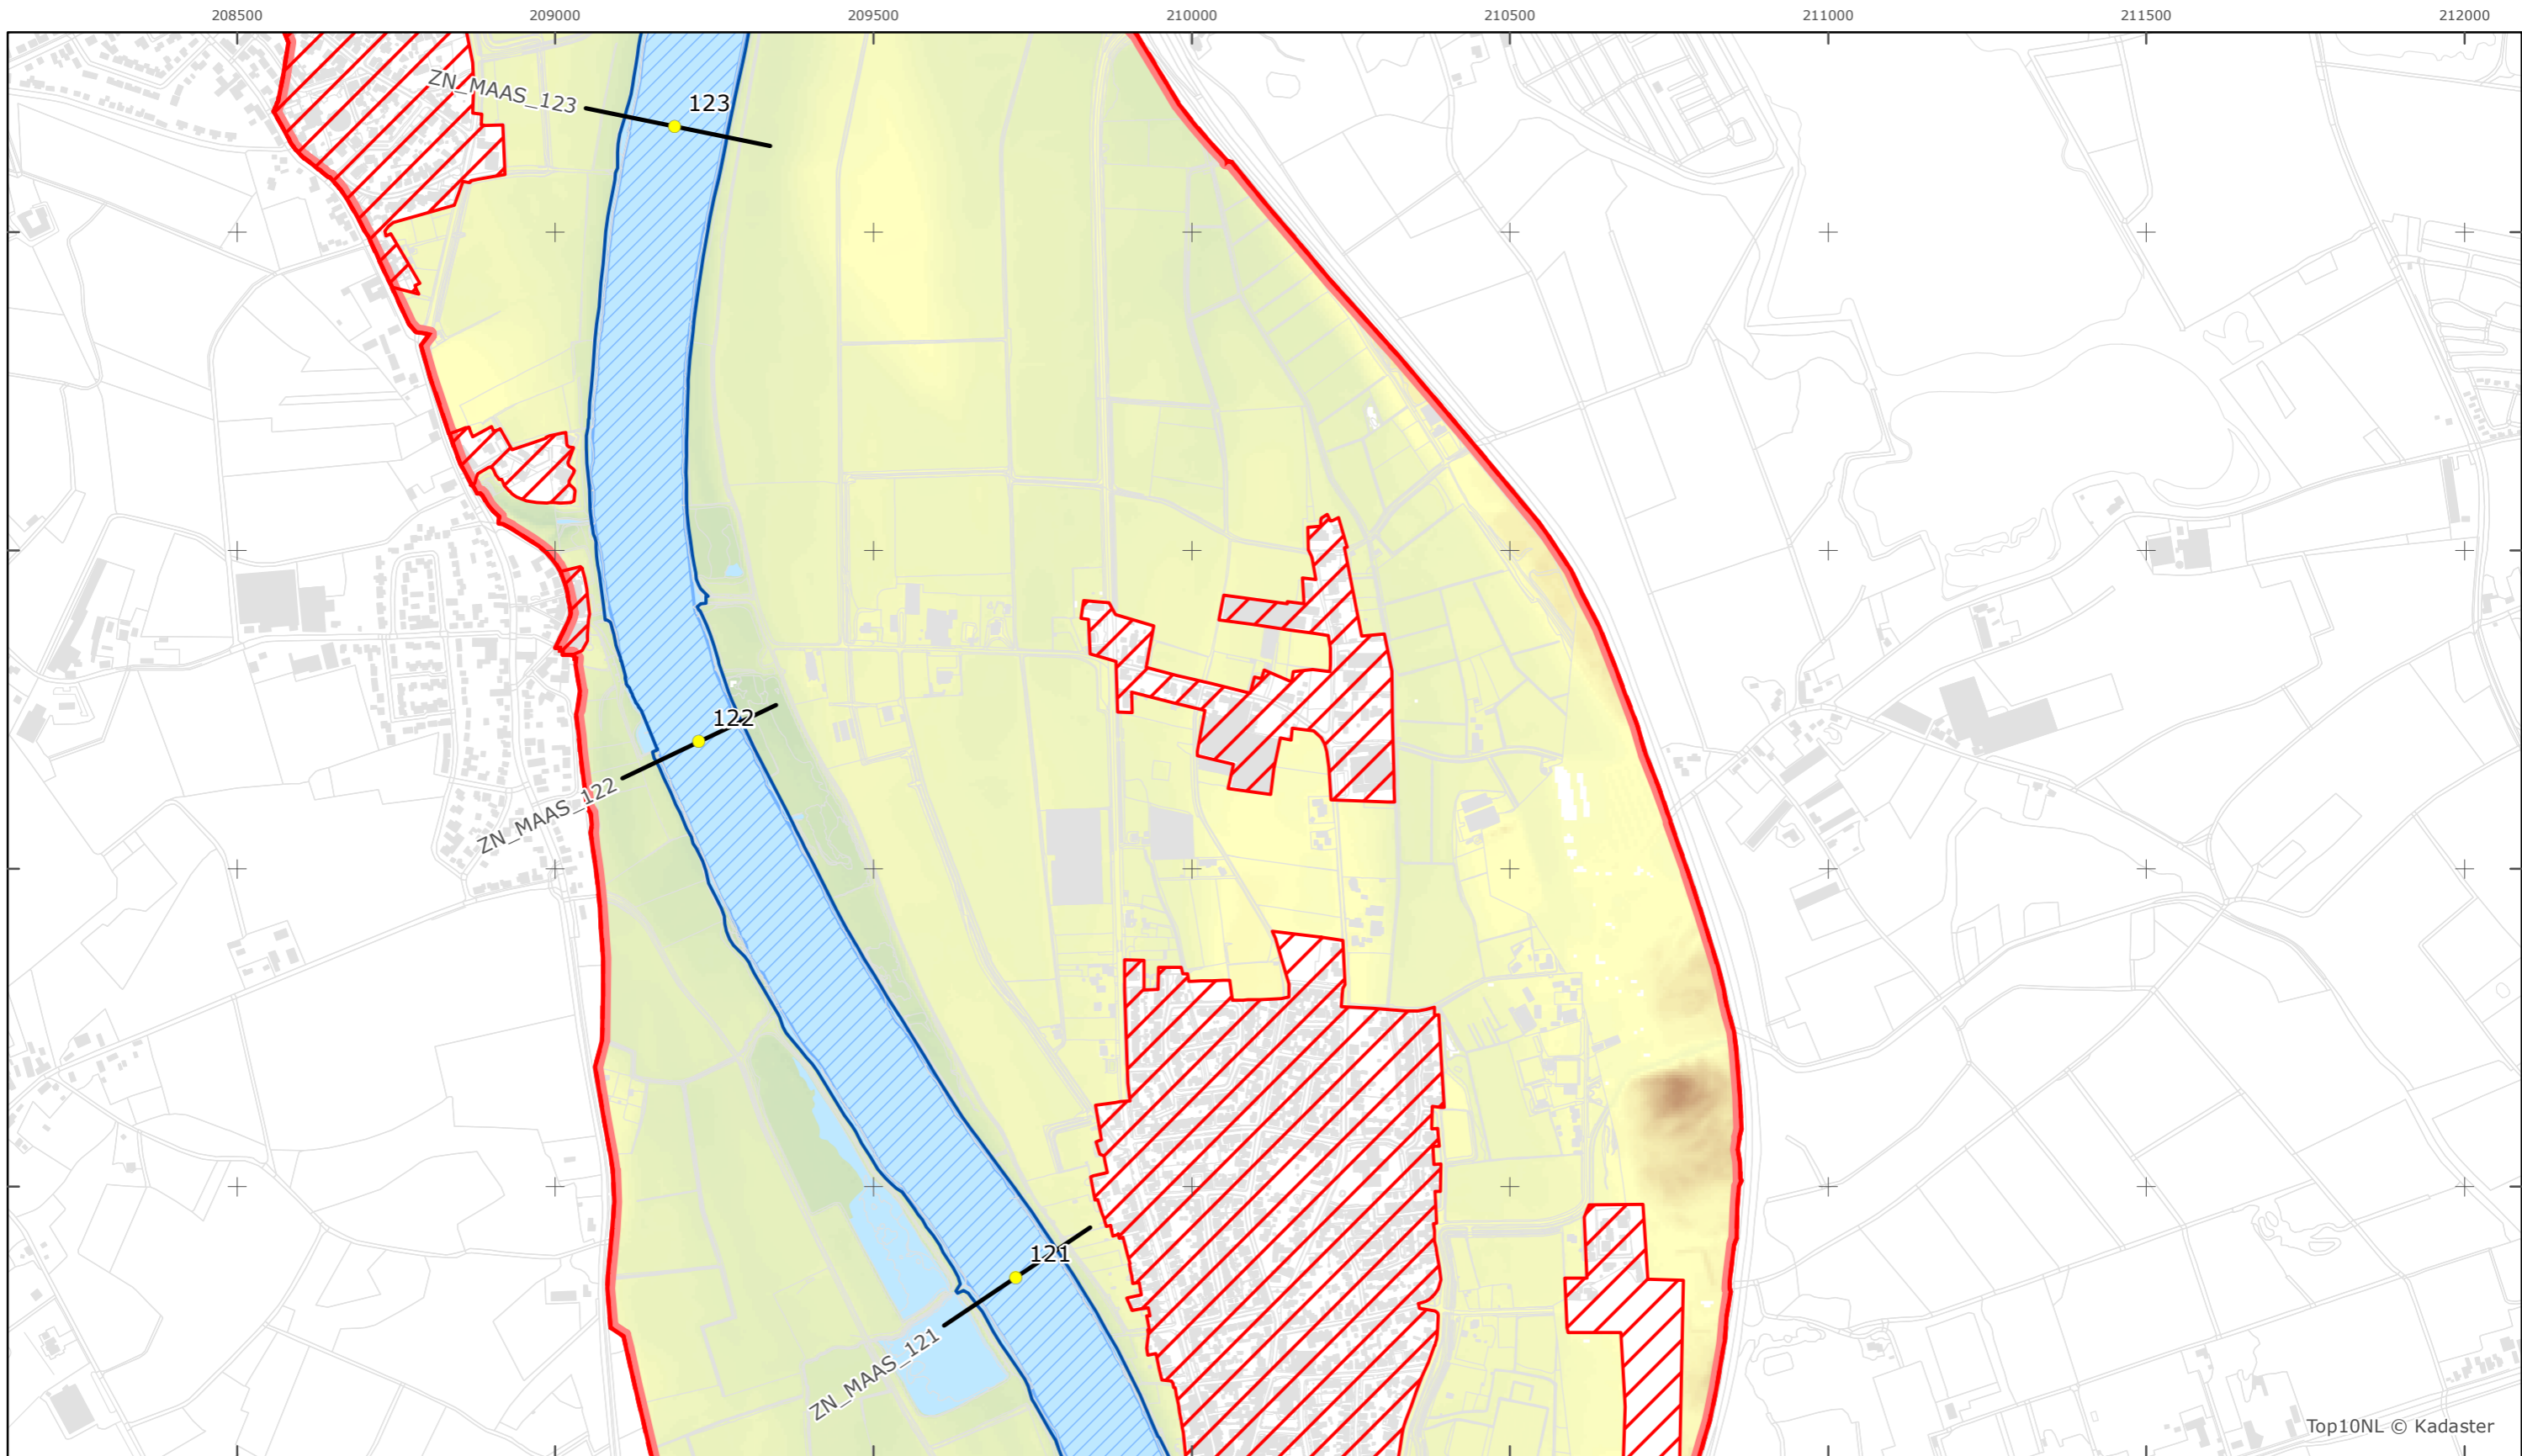

Top10NL © Kadaster

Legger Rijkswaterstaatswerken Waterwet - bovenaanzicht

Maas

Rijkswaterstaat Zuid-Nederland

Versie: 2.0
Status: Definitief
Datum: 13 oktober 2014

Kaartblad 54

schaal 1:10.000 (A3)

Legenda

Bodemhoogte

Overige legenda-eenheden op blad 'overkoepelende legenda'