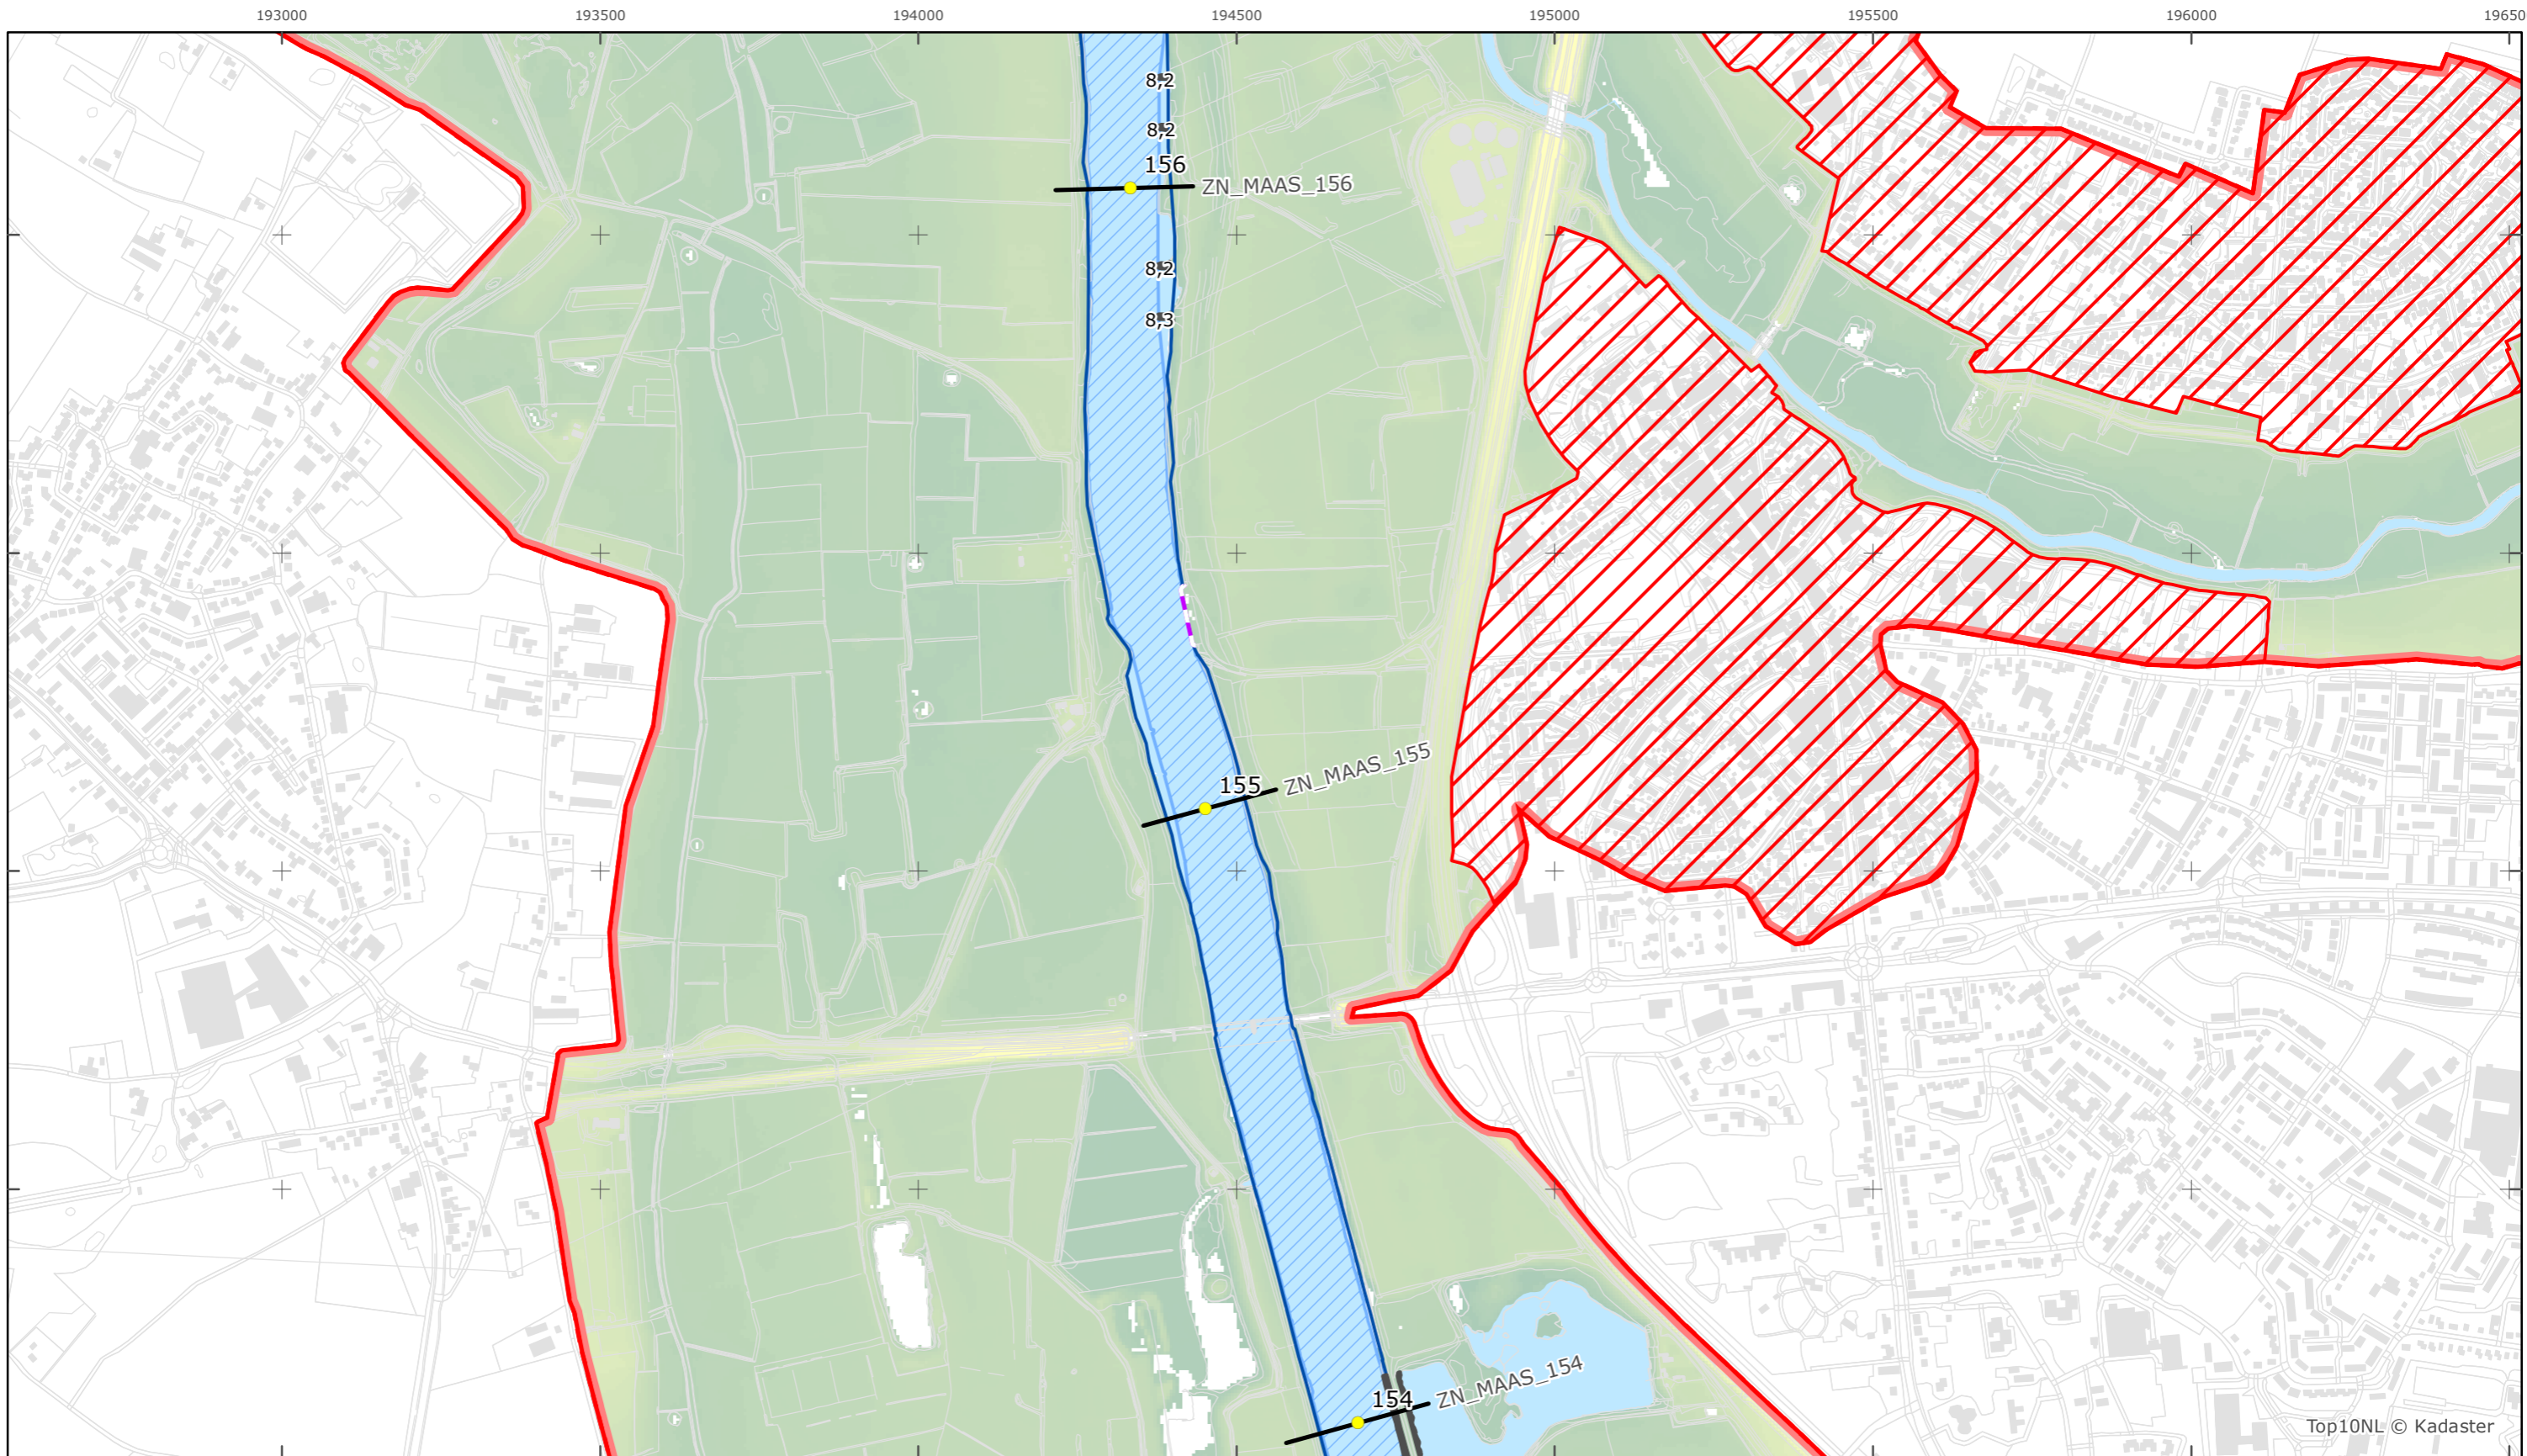

Versie: 2.0
 Status: Definitief
 Datum: 13 oktober 2014

Kaartblad 71

schaal 1:10.000 (A3)

Legenda

Bodemhoogte

Overige legenda-eenheden op blad 'overkoepelende legenda'

Legger Rijkswaterstaatswerken Waterwet - bovenaanzicht