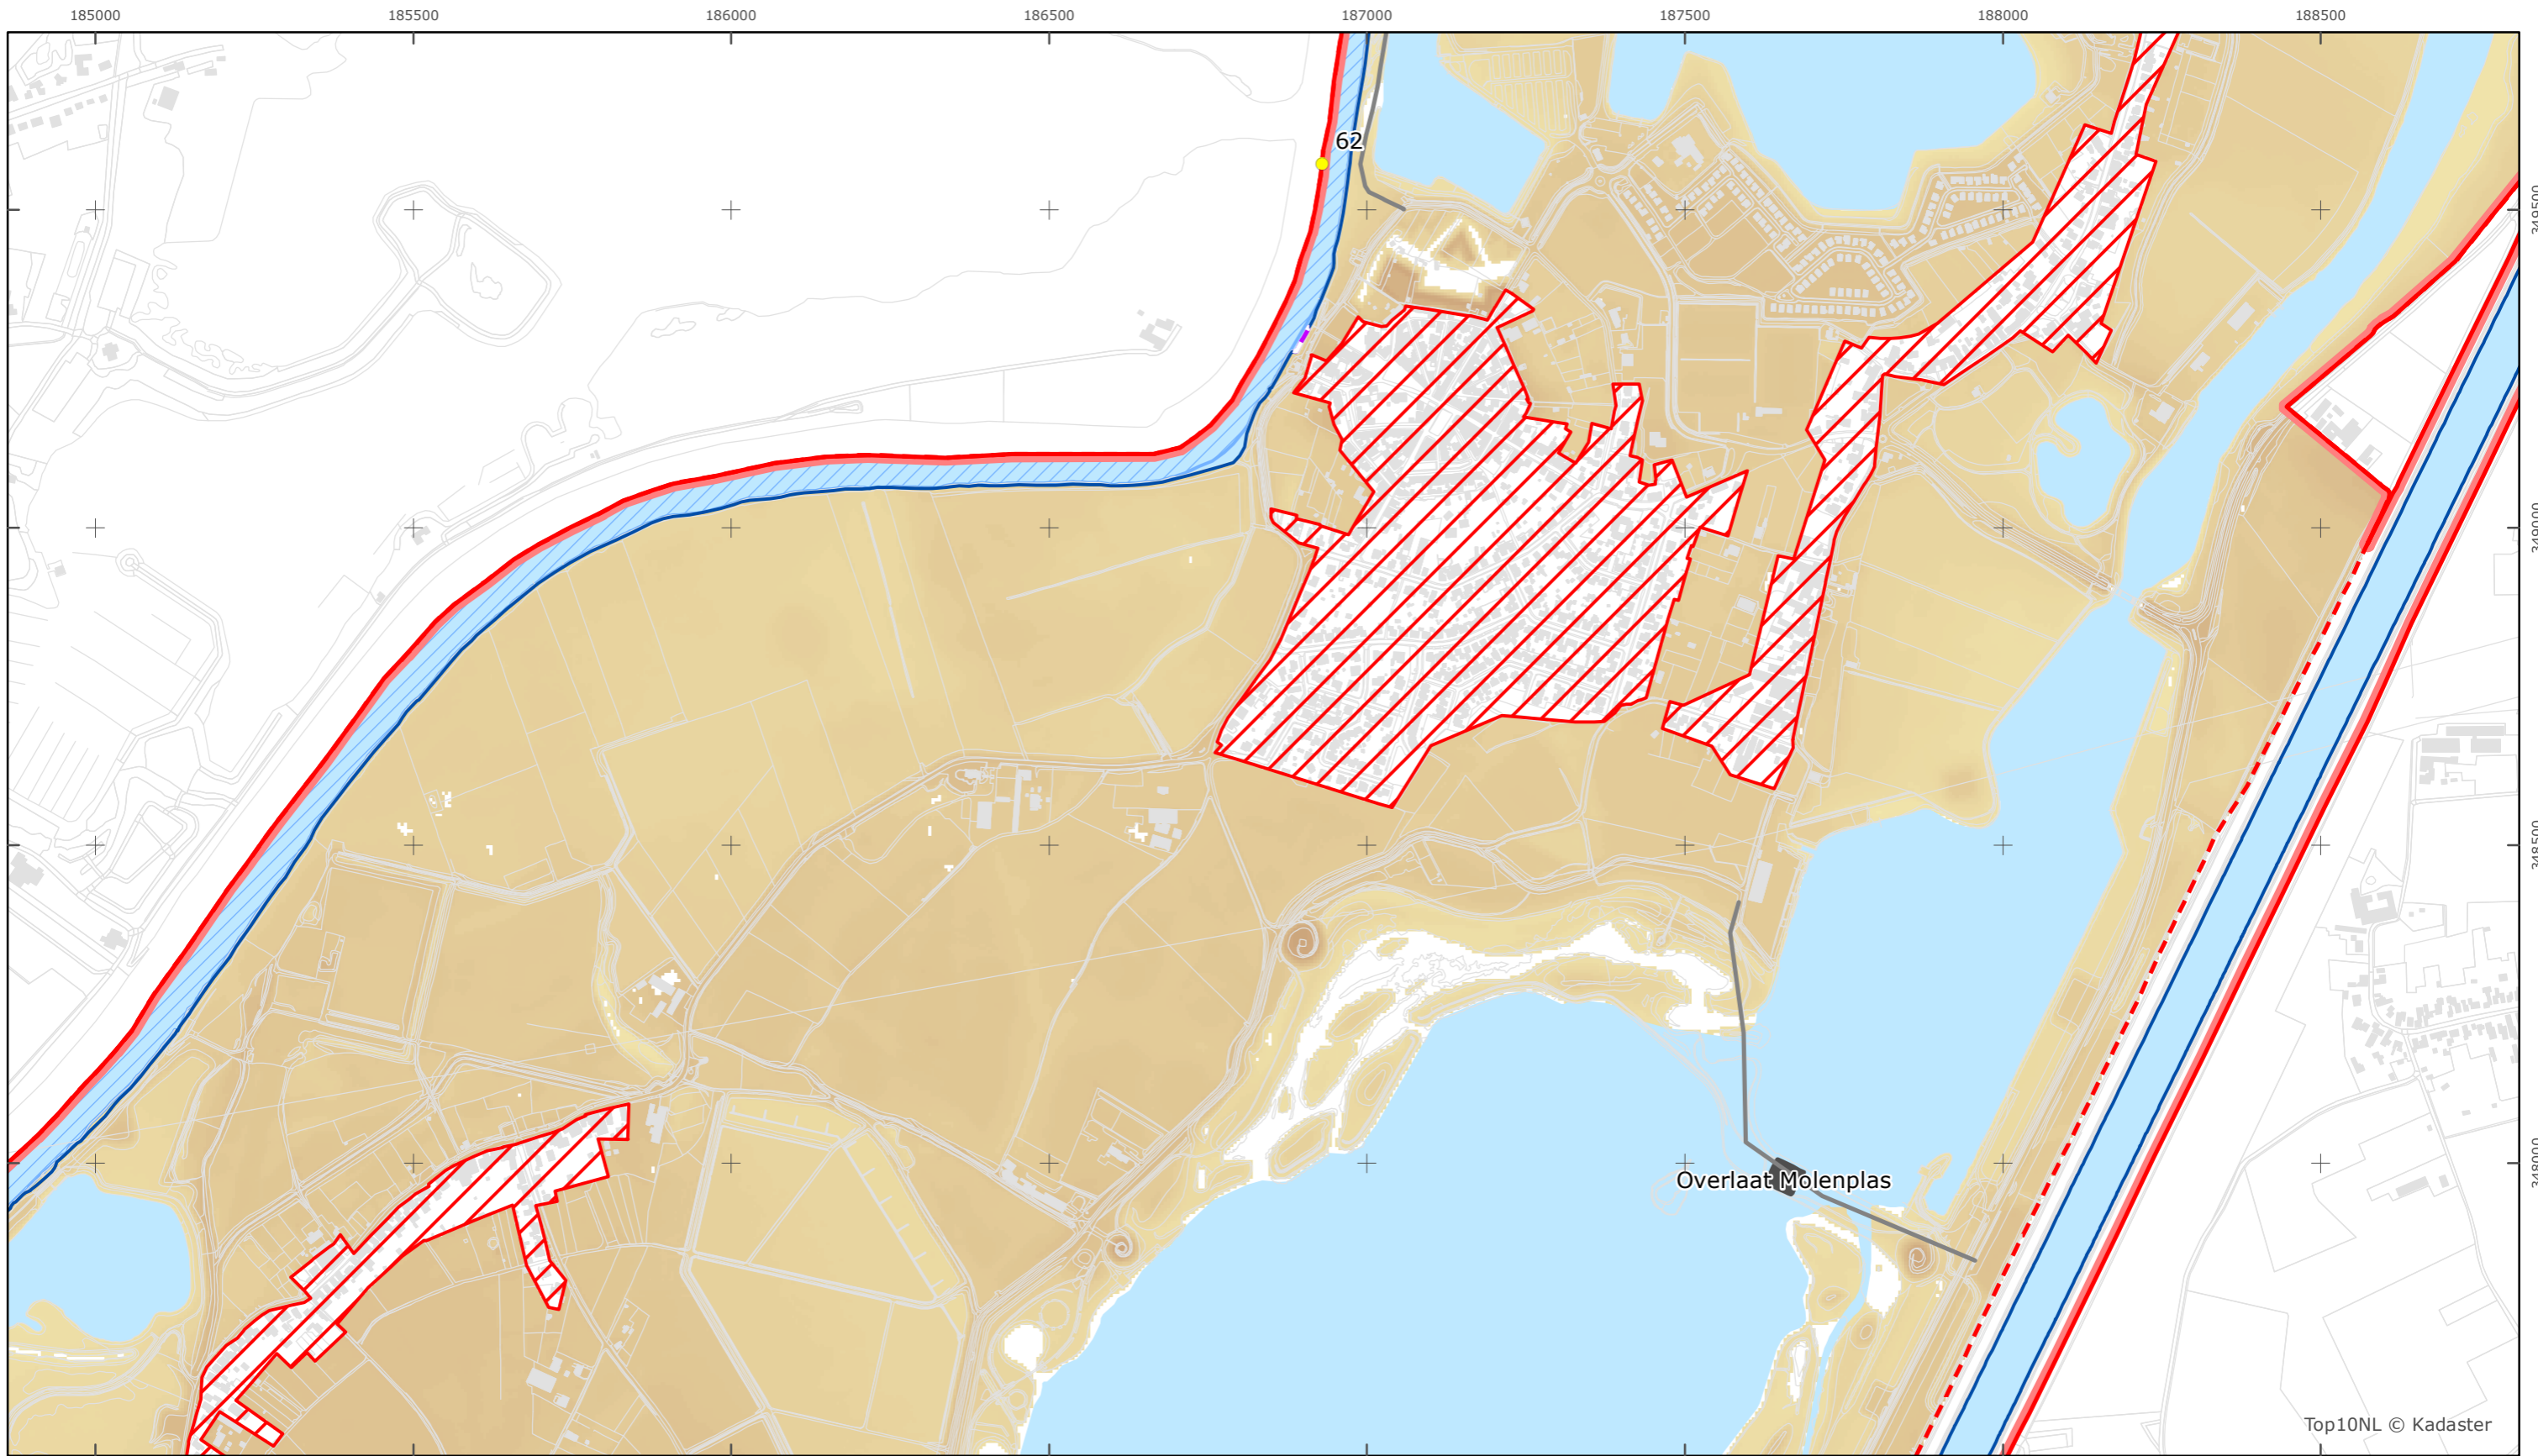

Kaartblad 22

schaal 1:10.000 (A3)

Legenda

Bodemhoogte

Overige legenda-eenheden op blad 'overkoepelende legenda'

Legger Rijkswaterstaatswerken Waterwet - bovenaanzicht

Maas

Rijkswaterstaat Zuid-Nederland