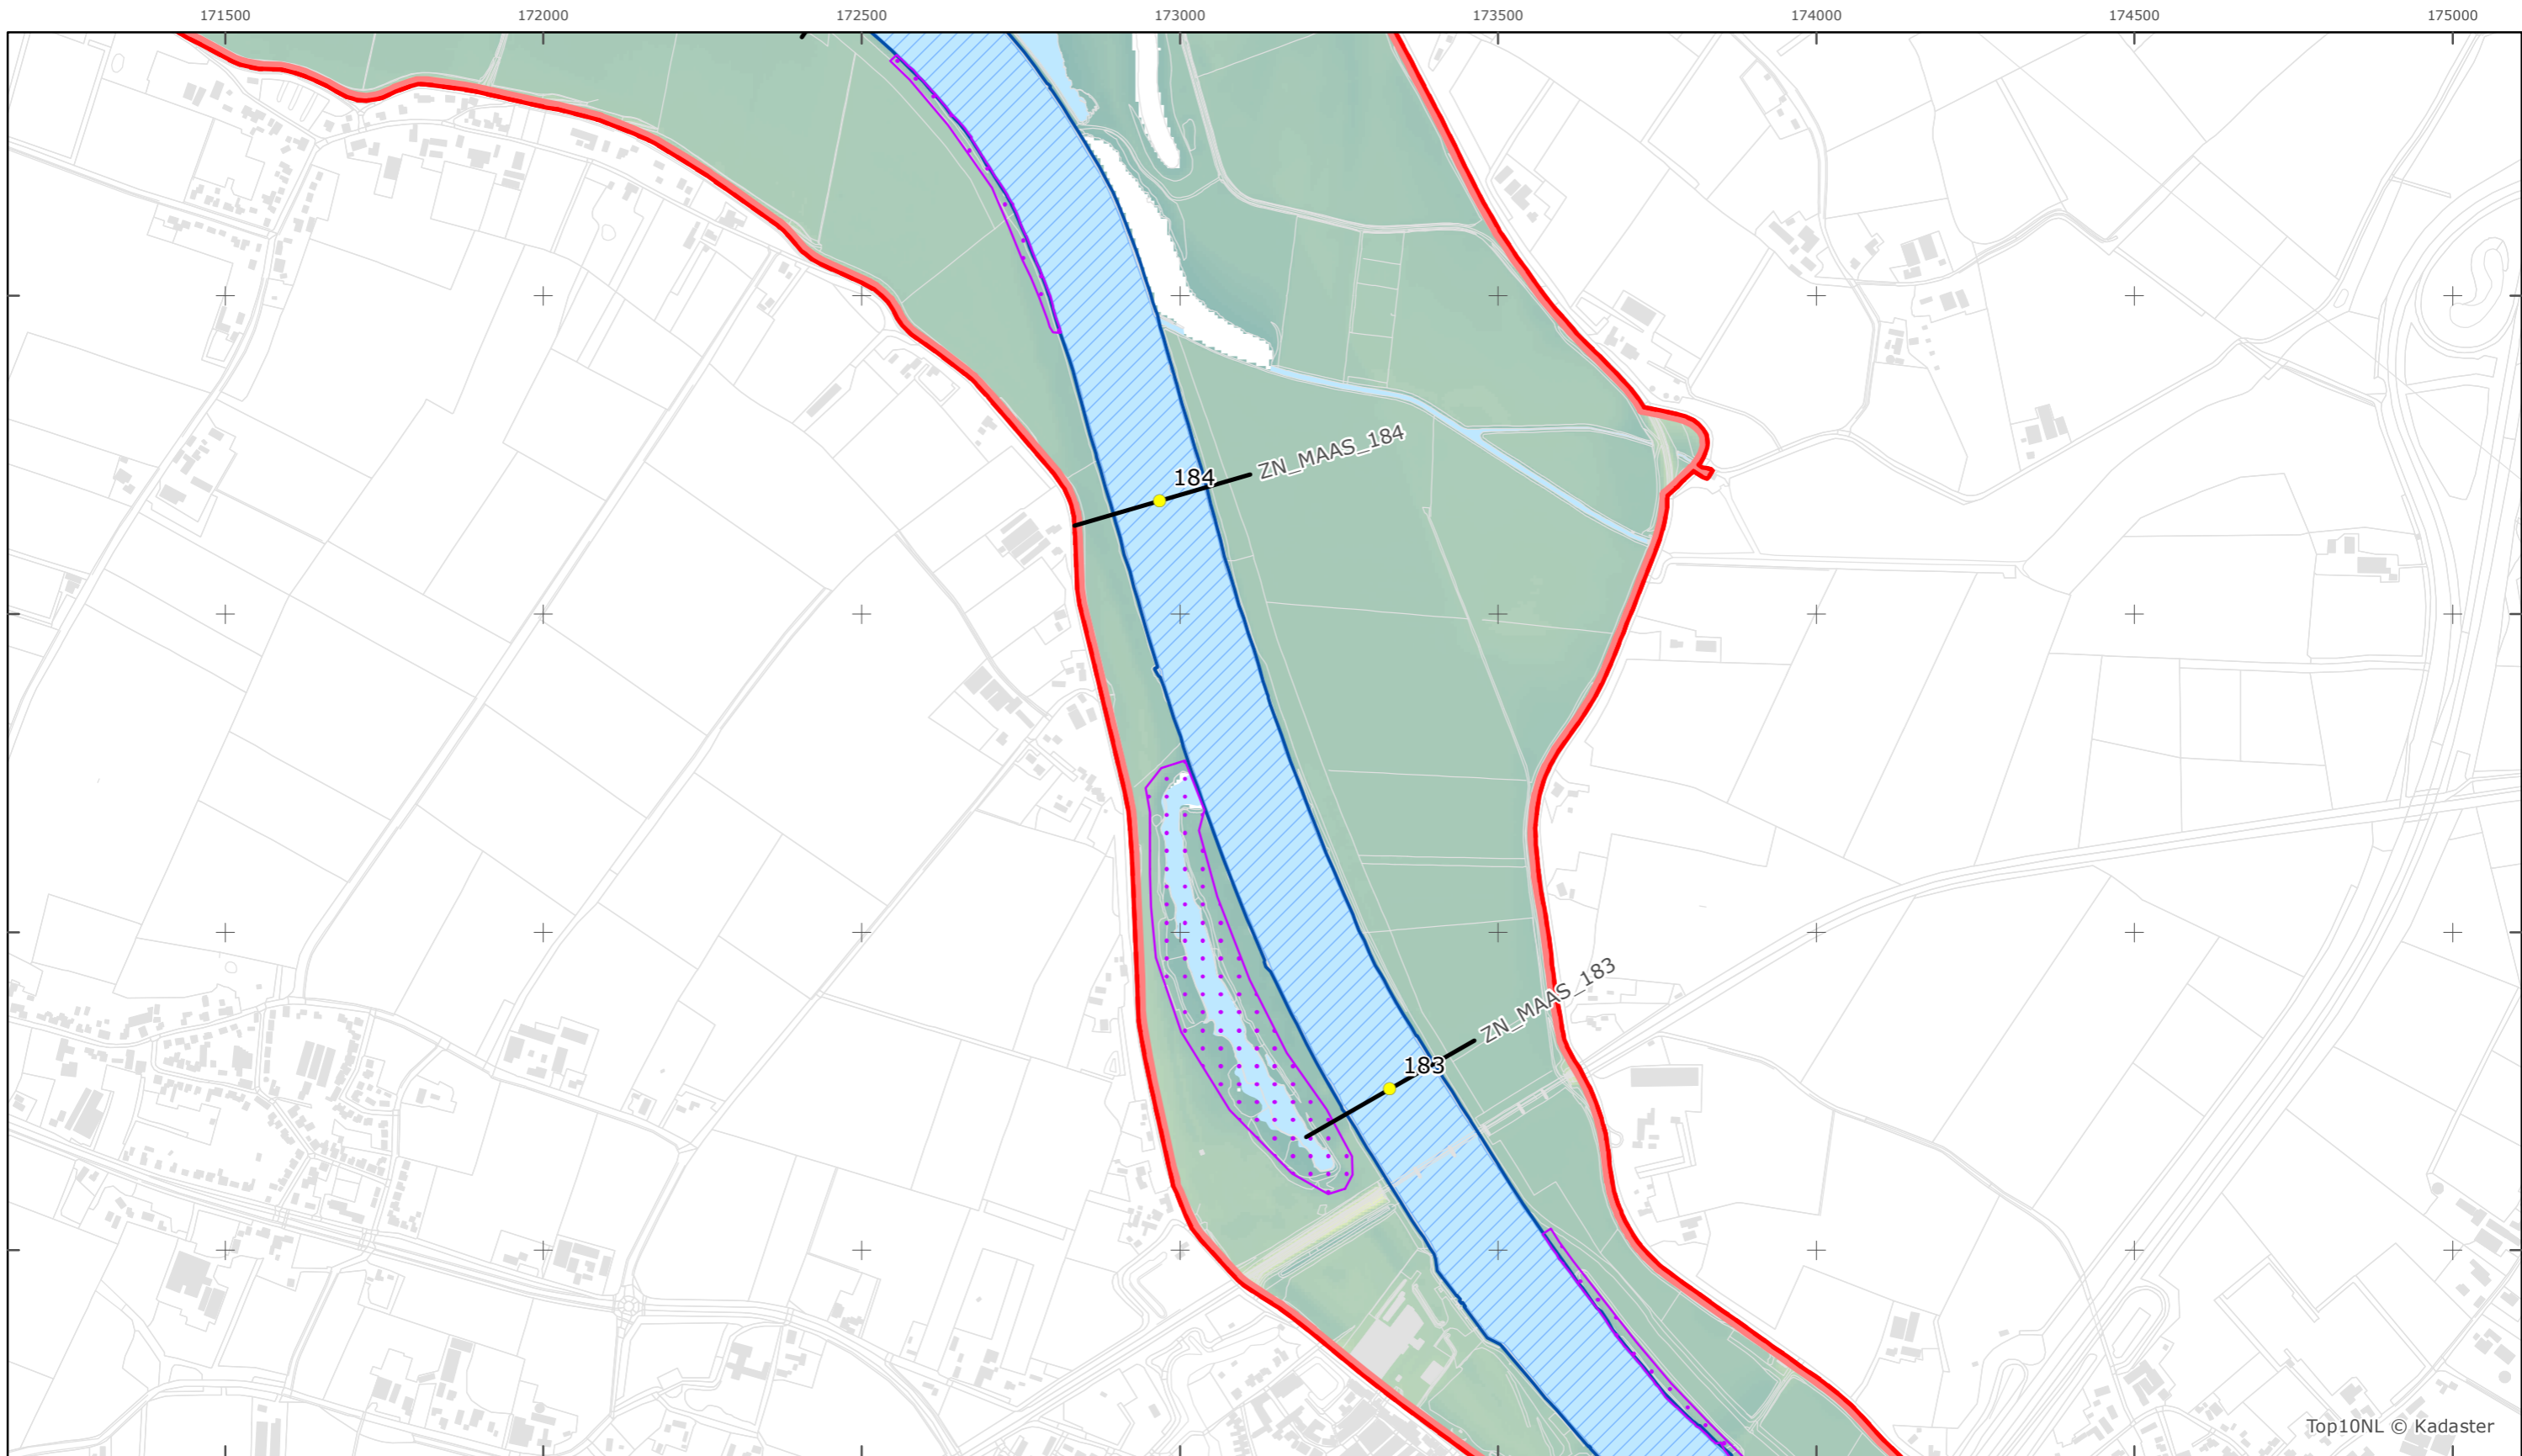

Top10NL © Kadaster

Legger Rijkswaterstaatswerken Waterwet - bovenaanzicht

Maas

Rijkswaterstaat Zuid-Nederland

Versie: 2.0
Status: Definitief
Datum: 13 oktober 2014

Kaartblad 88

schaal 1:10.000 (A3)

Legenda

Bodemhoogte

Overige legenda-eenheden op blad 'overkoepelende legenda'