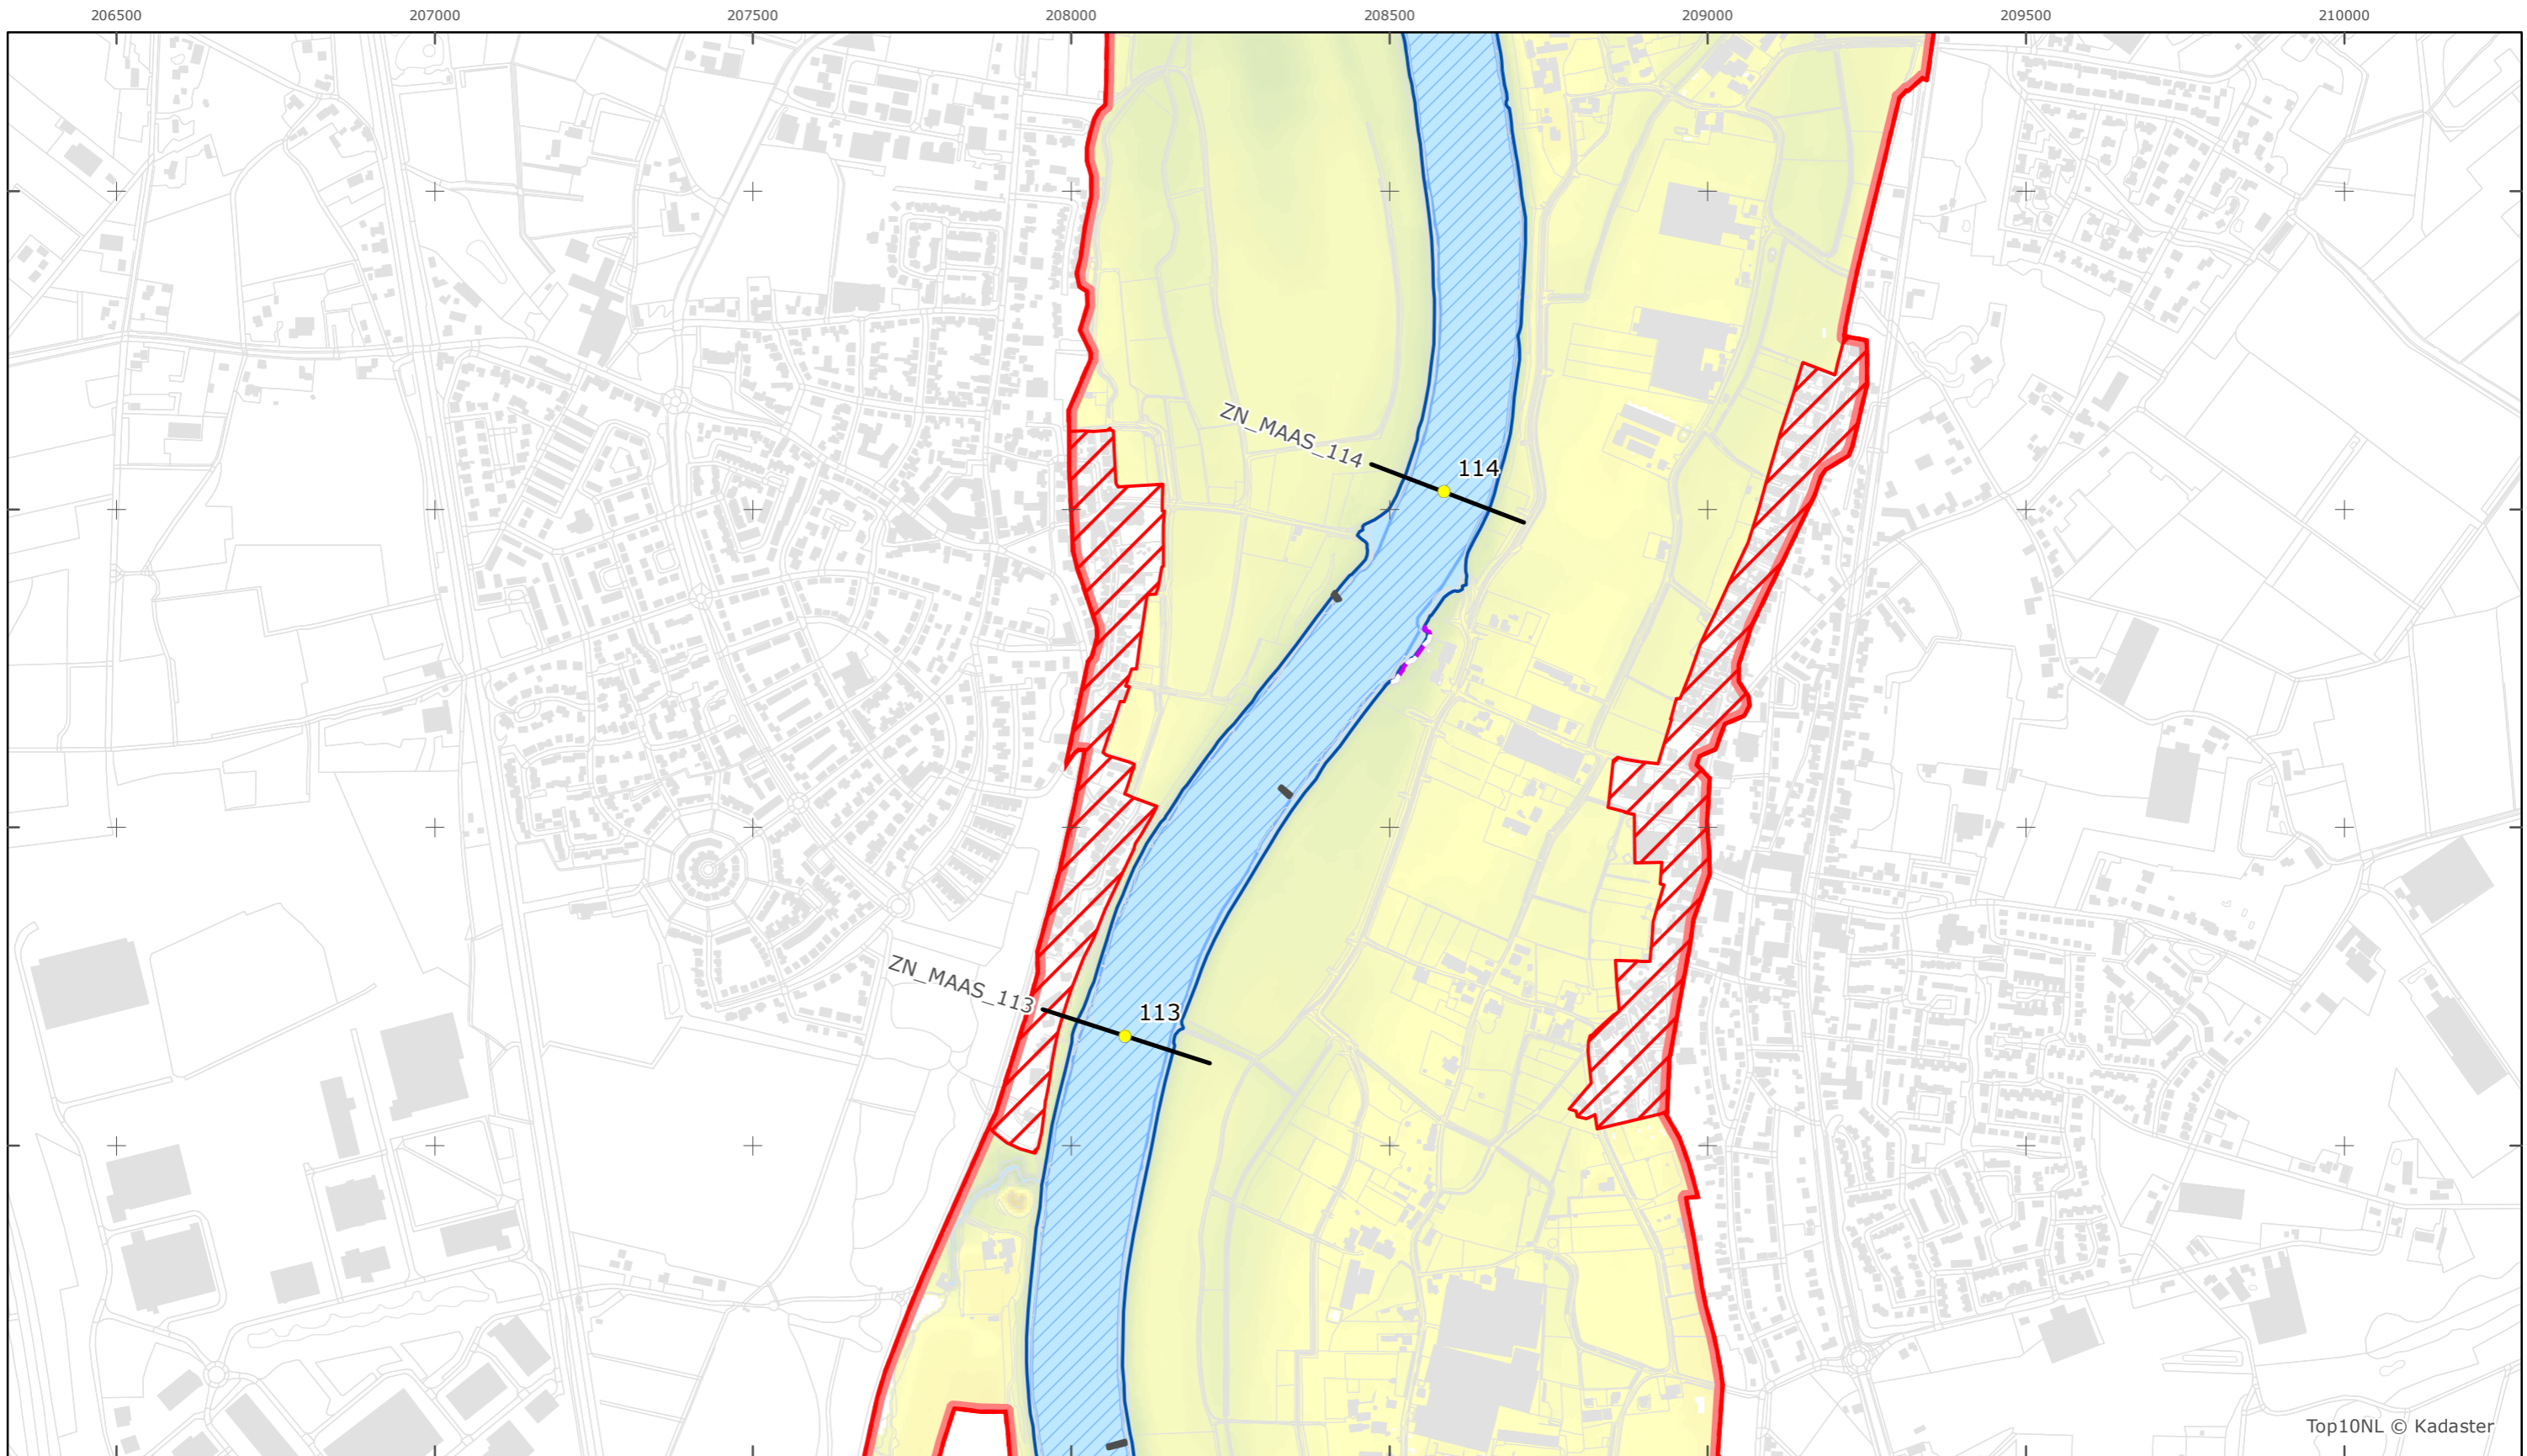

Top10NL © Kadaster

Legger Rijkswaterstaatswerken Waterwet - bovenaanzicht

Maas

Rijkswaterstaat Zuid-Nederland

Versie: 2.0
Status: Definitief
Datum: 13 oktober 2014

Kaartblad 50

schaal 1:10.000 (A3)

Legenda

Bodemhoogte

Overige legenda-eenheden op blad 'overkoepelende legenda'