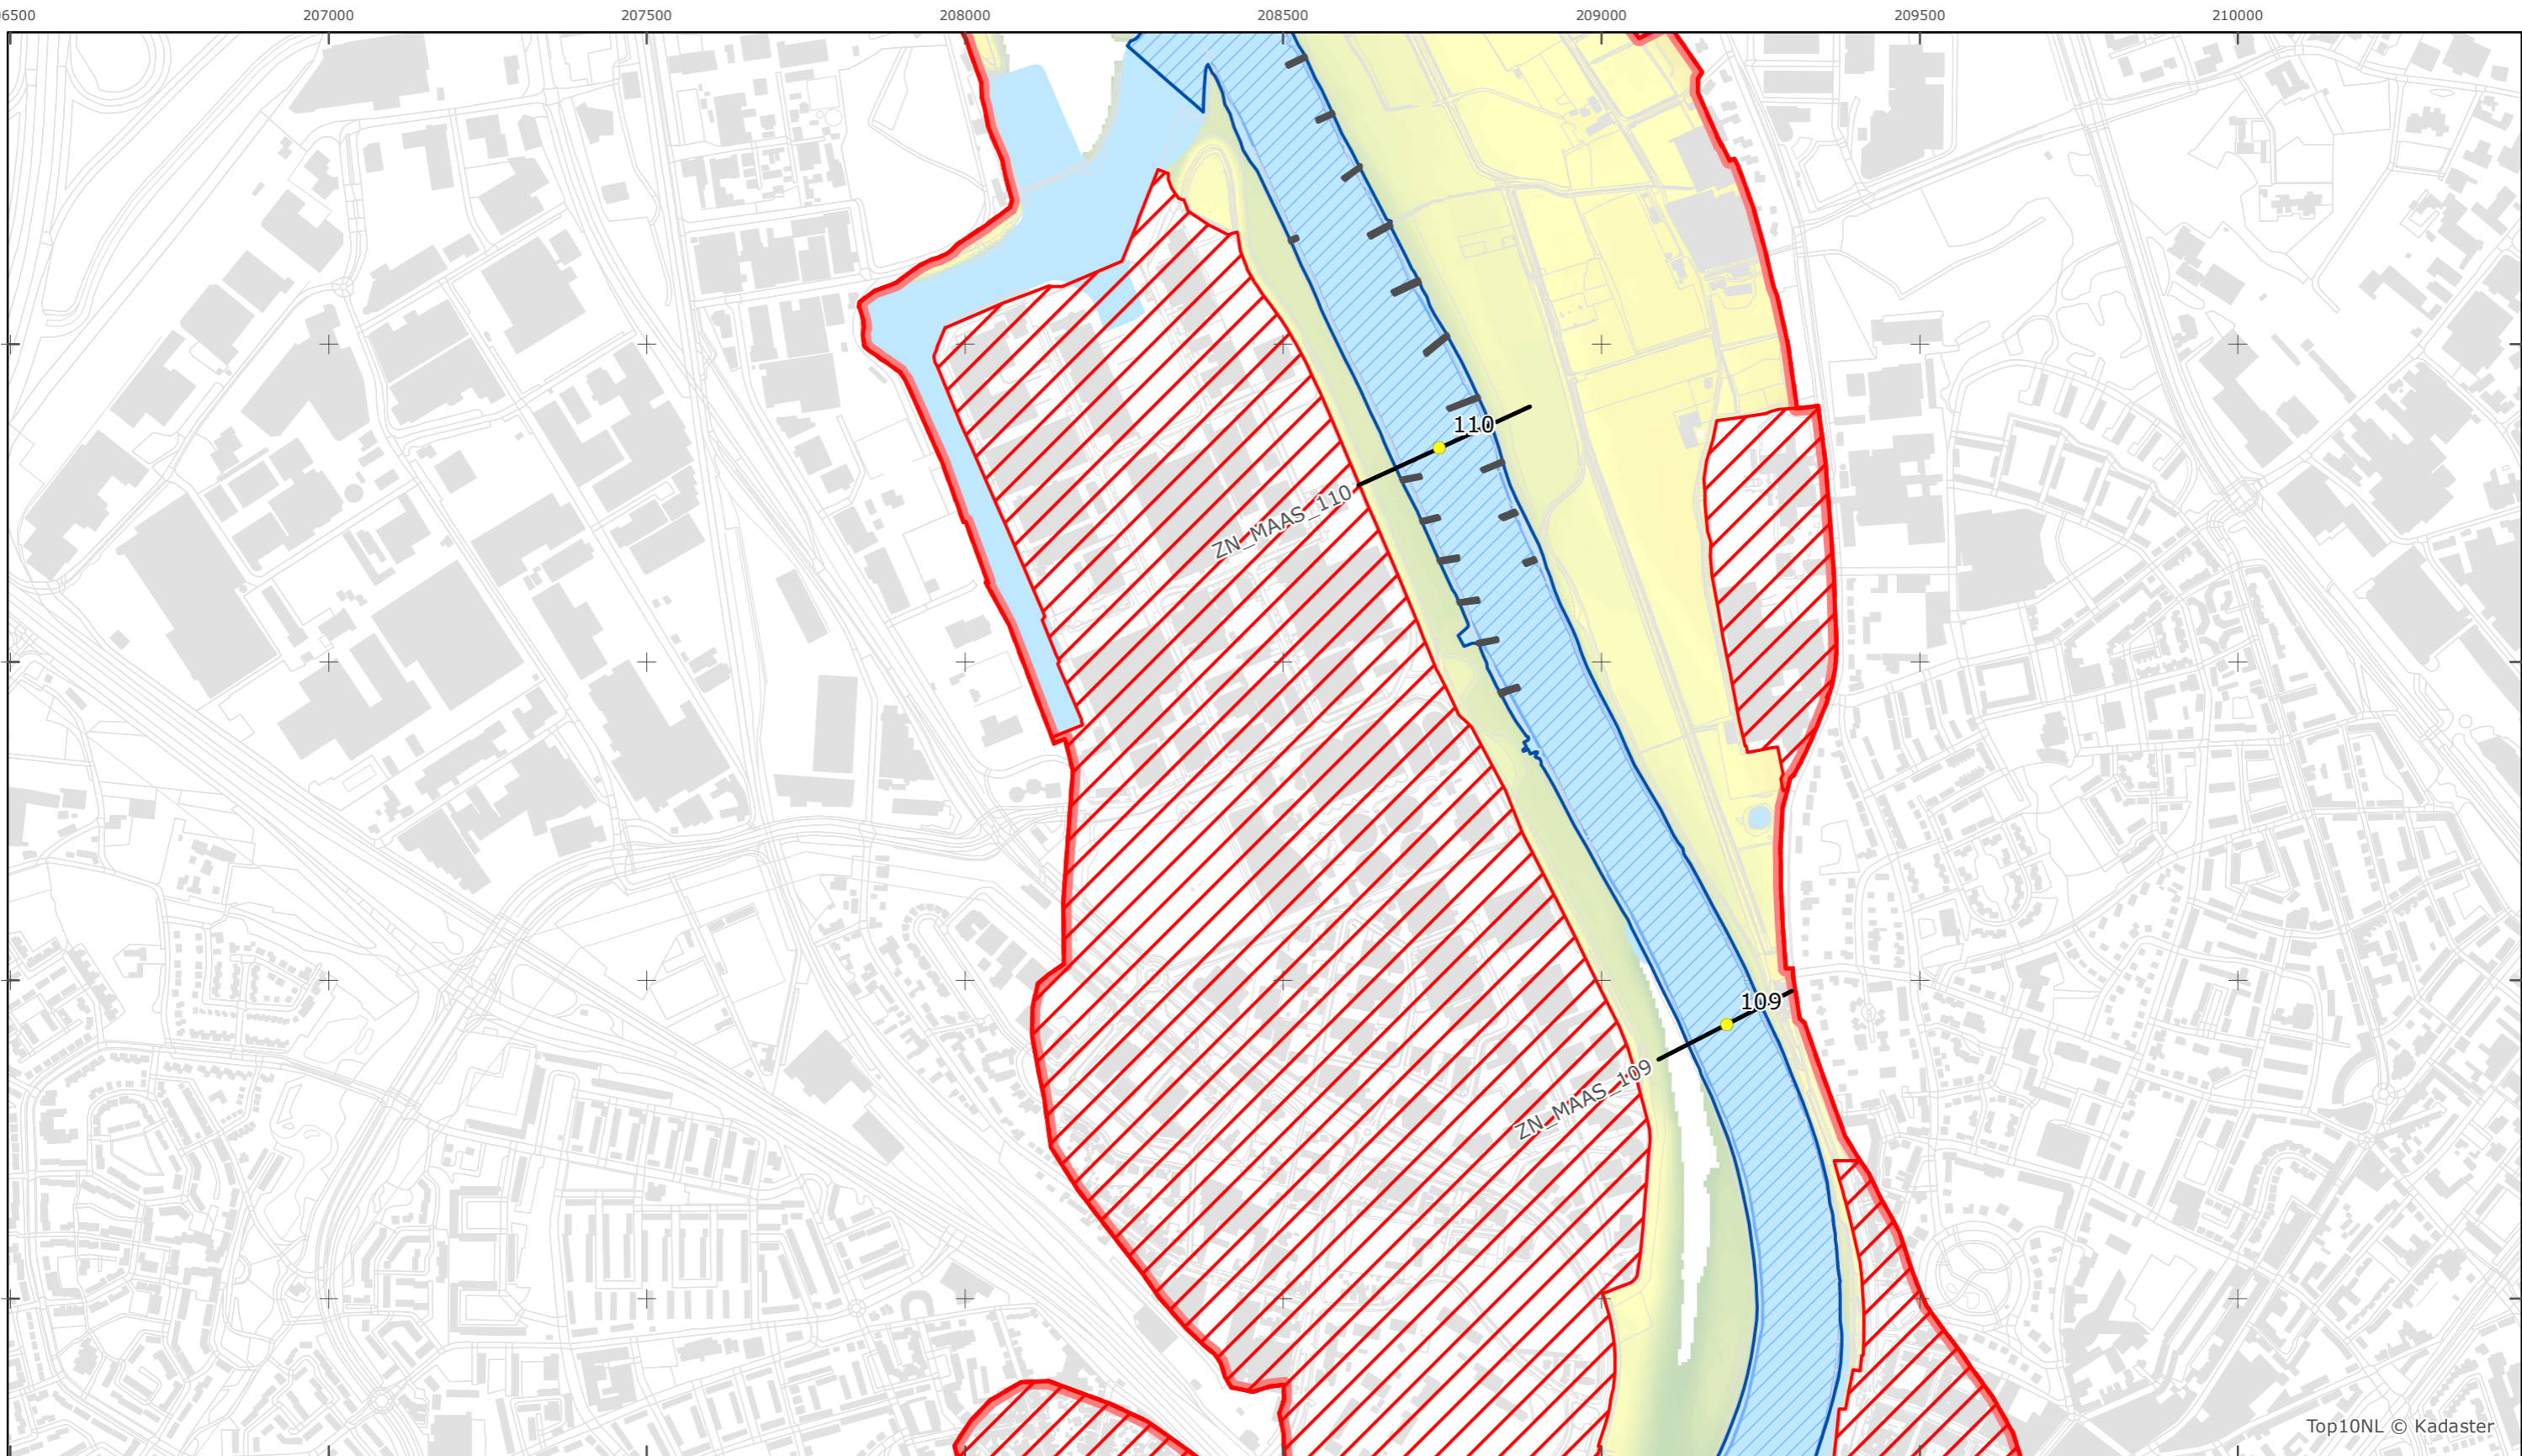

Versie: 2.0
 Status: Definitief
 Datum: 13 oktober 2014

Kaartblad 47

schaal 1:10.000 (A3)

Legenda

Bodemhoogte

Overige legenda-eenheden op blad 'overkoepelende legenda'

Legger Rijkswaterstaatswerken Waterwet - bovenaanzicht