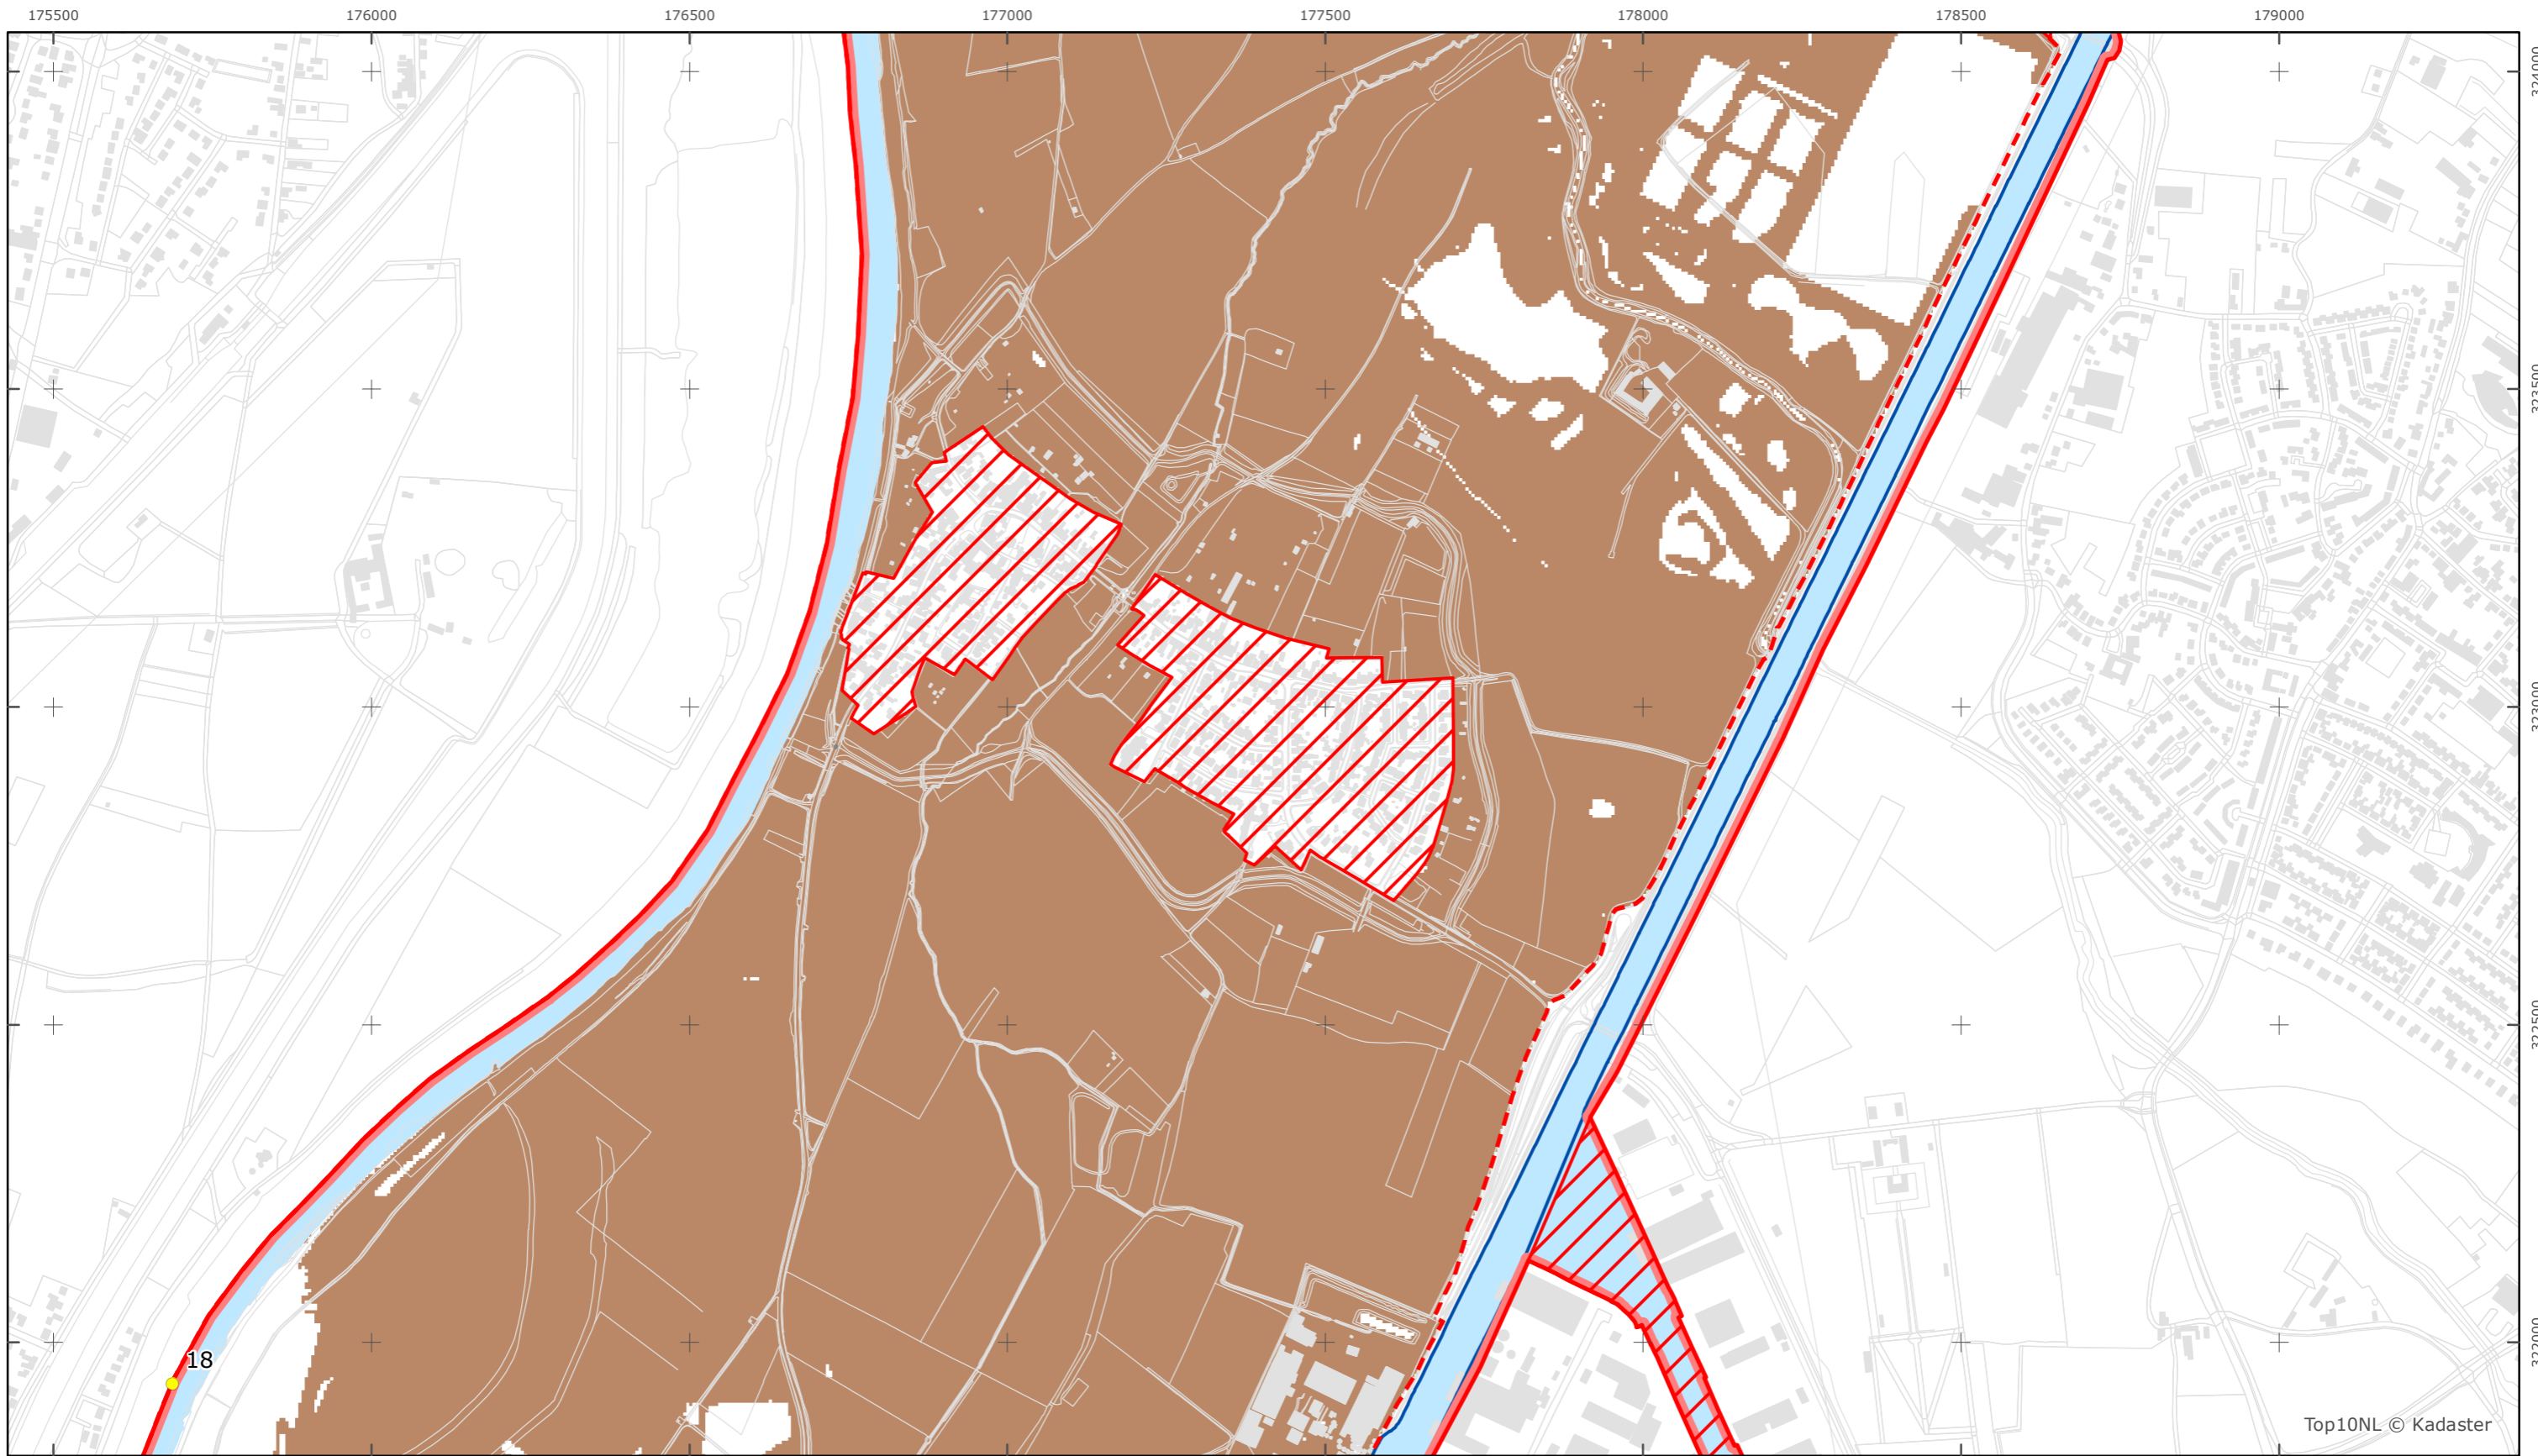

Legger Rijkswaterstaatswerken Waterwet - bovenaanzicht

Maas

Rijkswaterstaat Zuid-Nederland

Versie: 2.0
Status: Definitief
Datum: 13 oktober 2014

Kaartblad 9

schaal 1:10.000 (A3)

Legenda

Bodemhoogte

Overige legenda-eenheden op blad 'overkoepelende legenda'

Top10NL © Kadaster