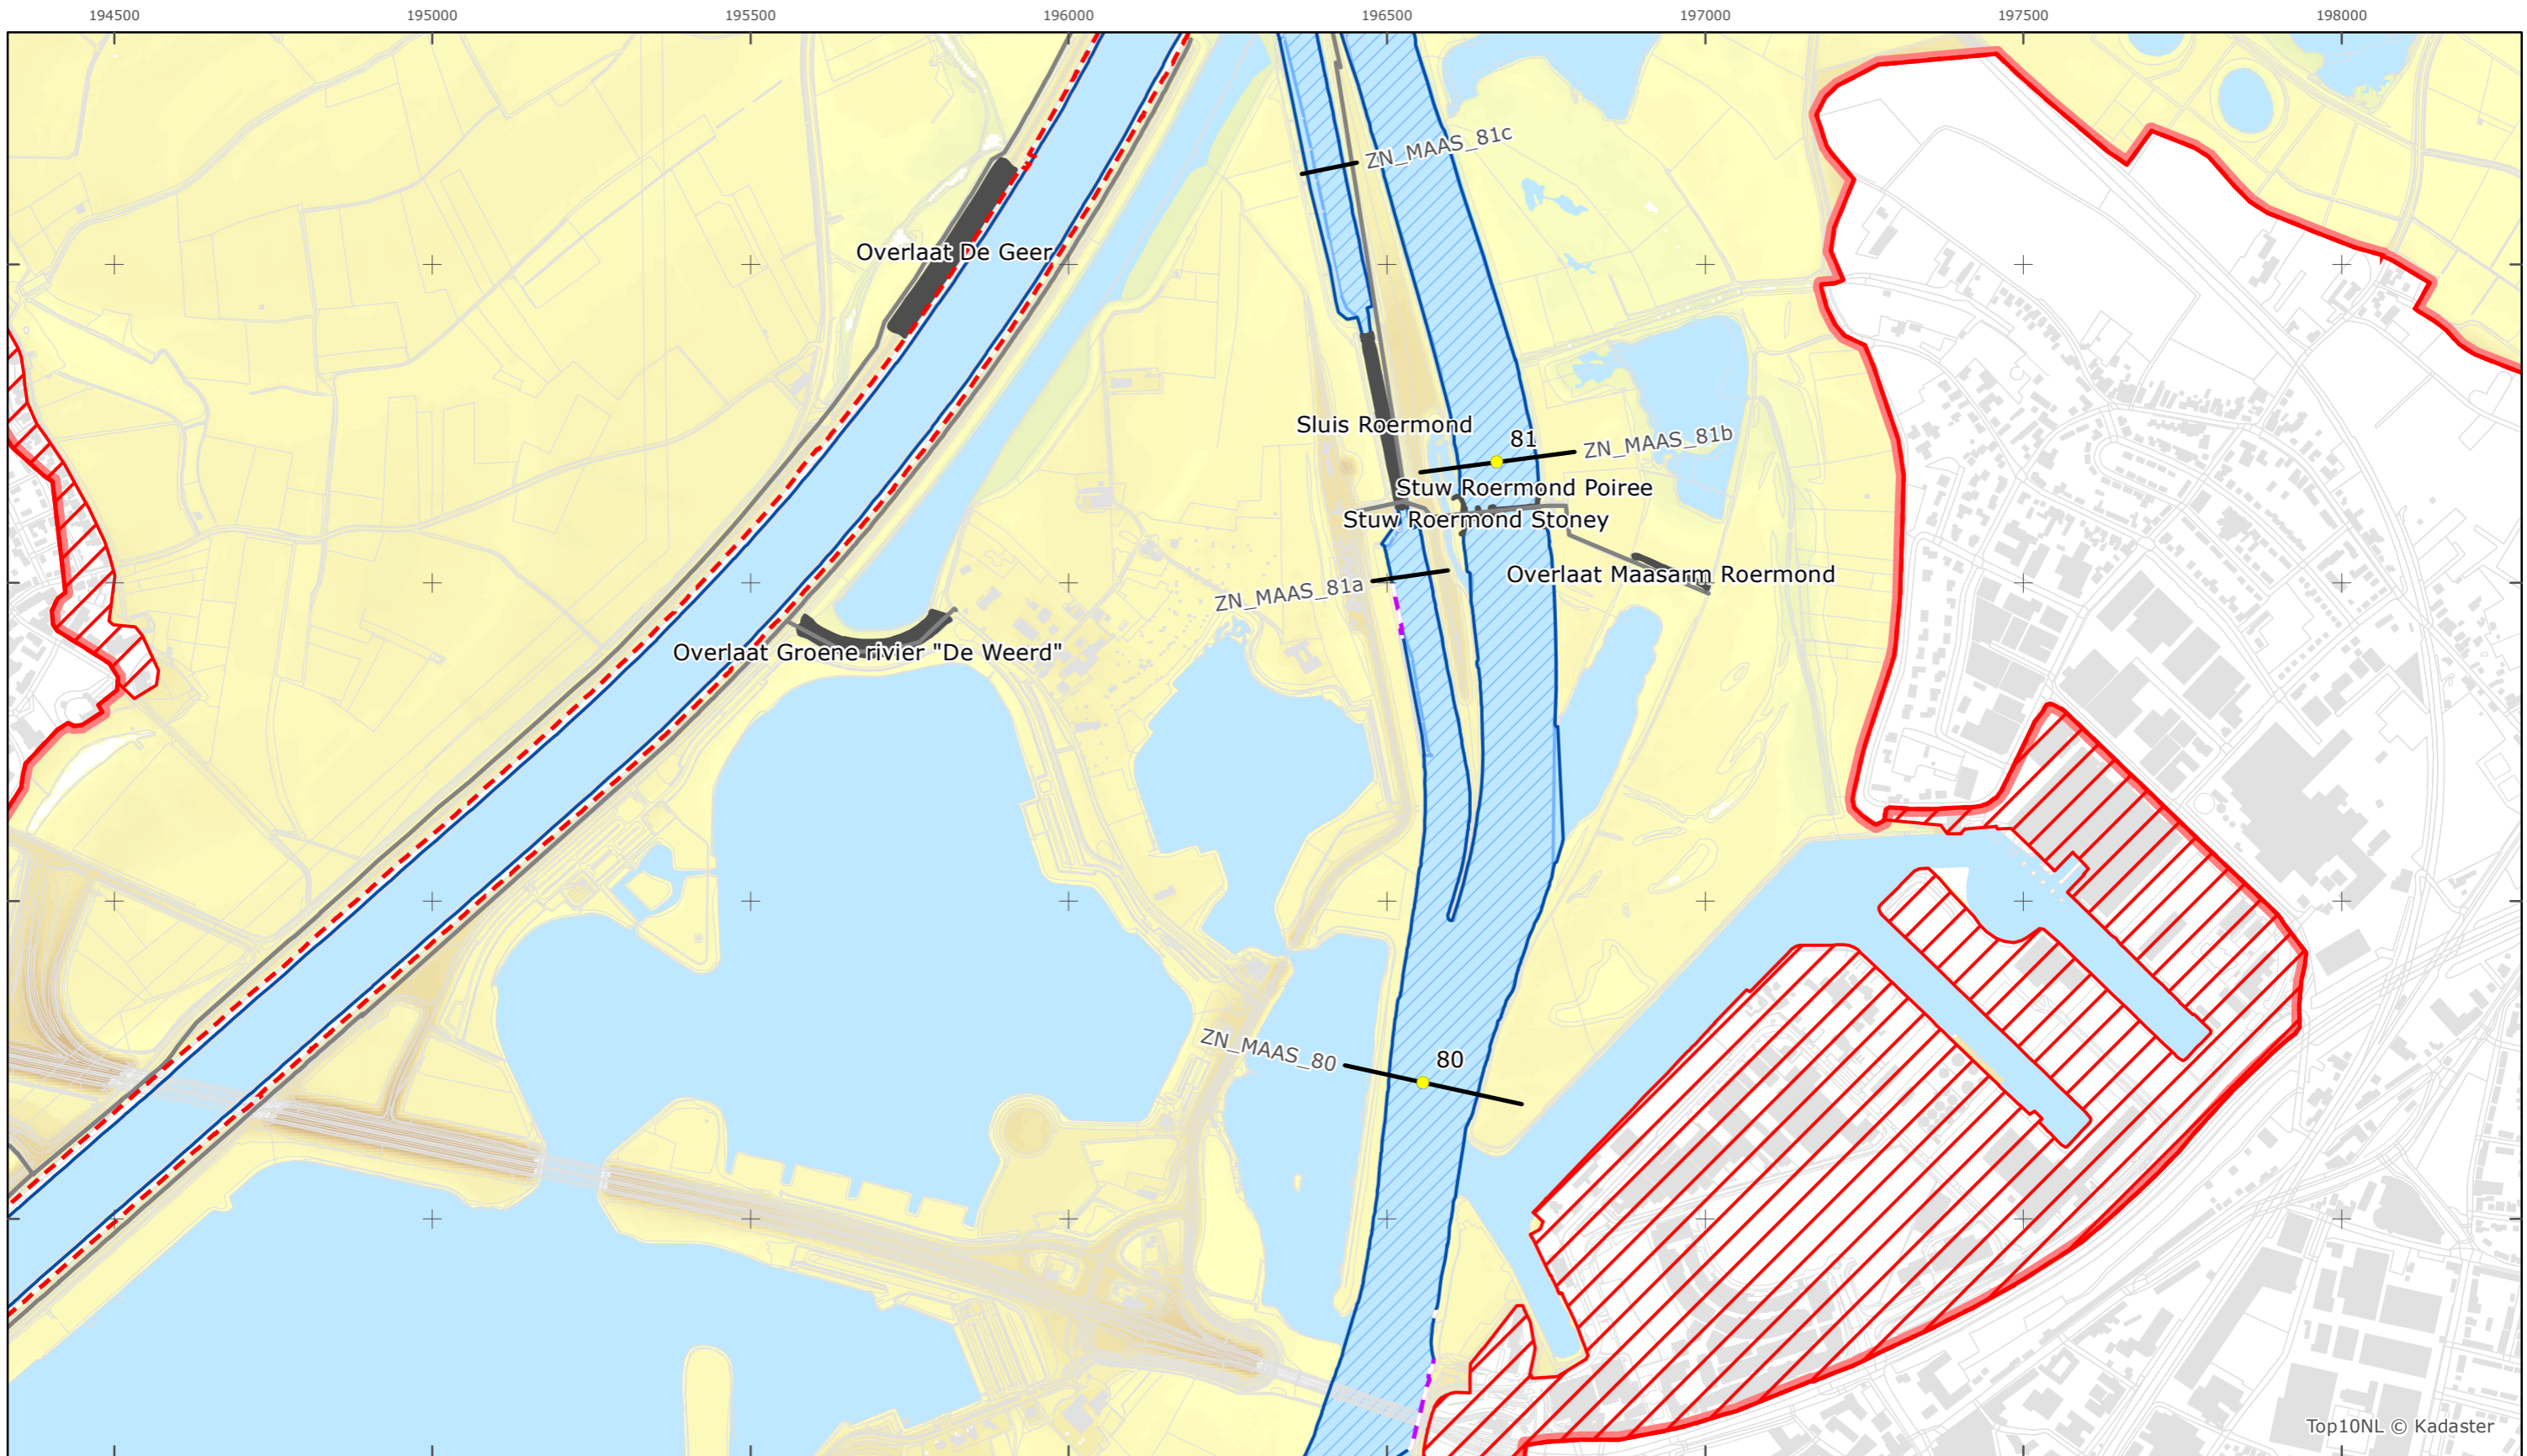

Legger Rijkswaterstaatswerken Waterwet - bovenaanzicht

Maas

Rijkswaterstaat Zuid-Nederland

Versie: 2.0
 Status: Definitief
 Datum: 13 oktober 2014

Kaartblad 33

schaal 1:10.000 (A3)

Legenda

Bodemhoogte