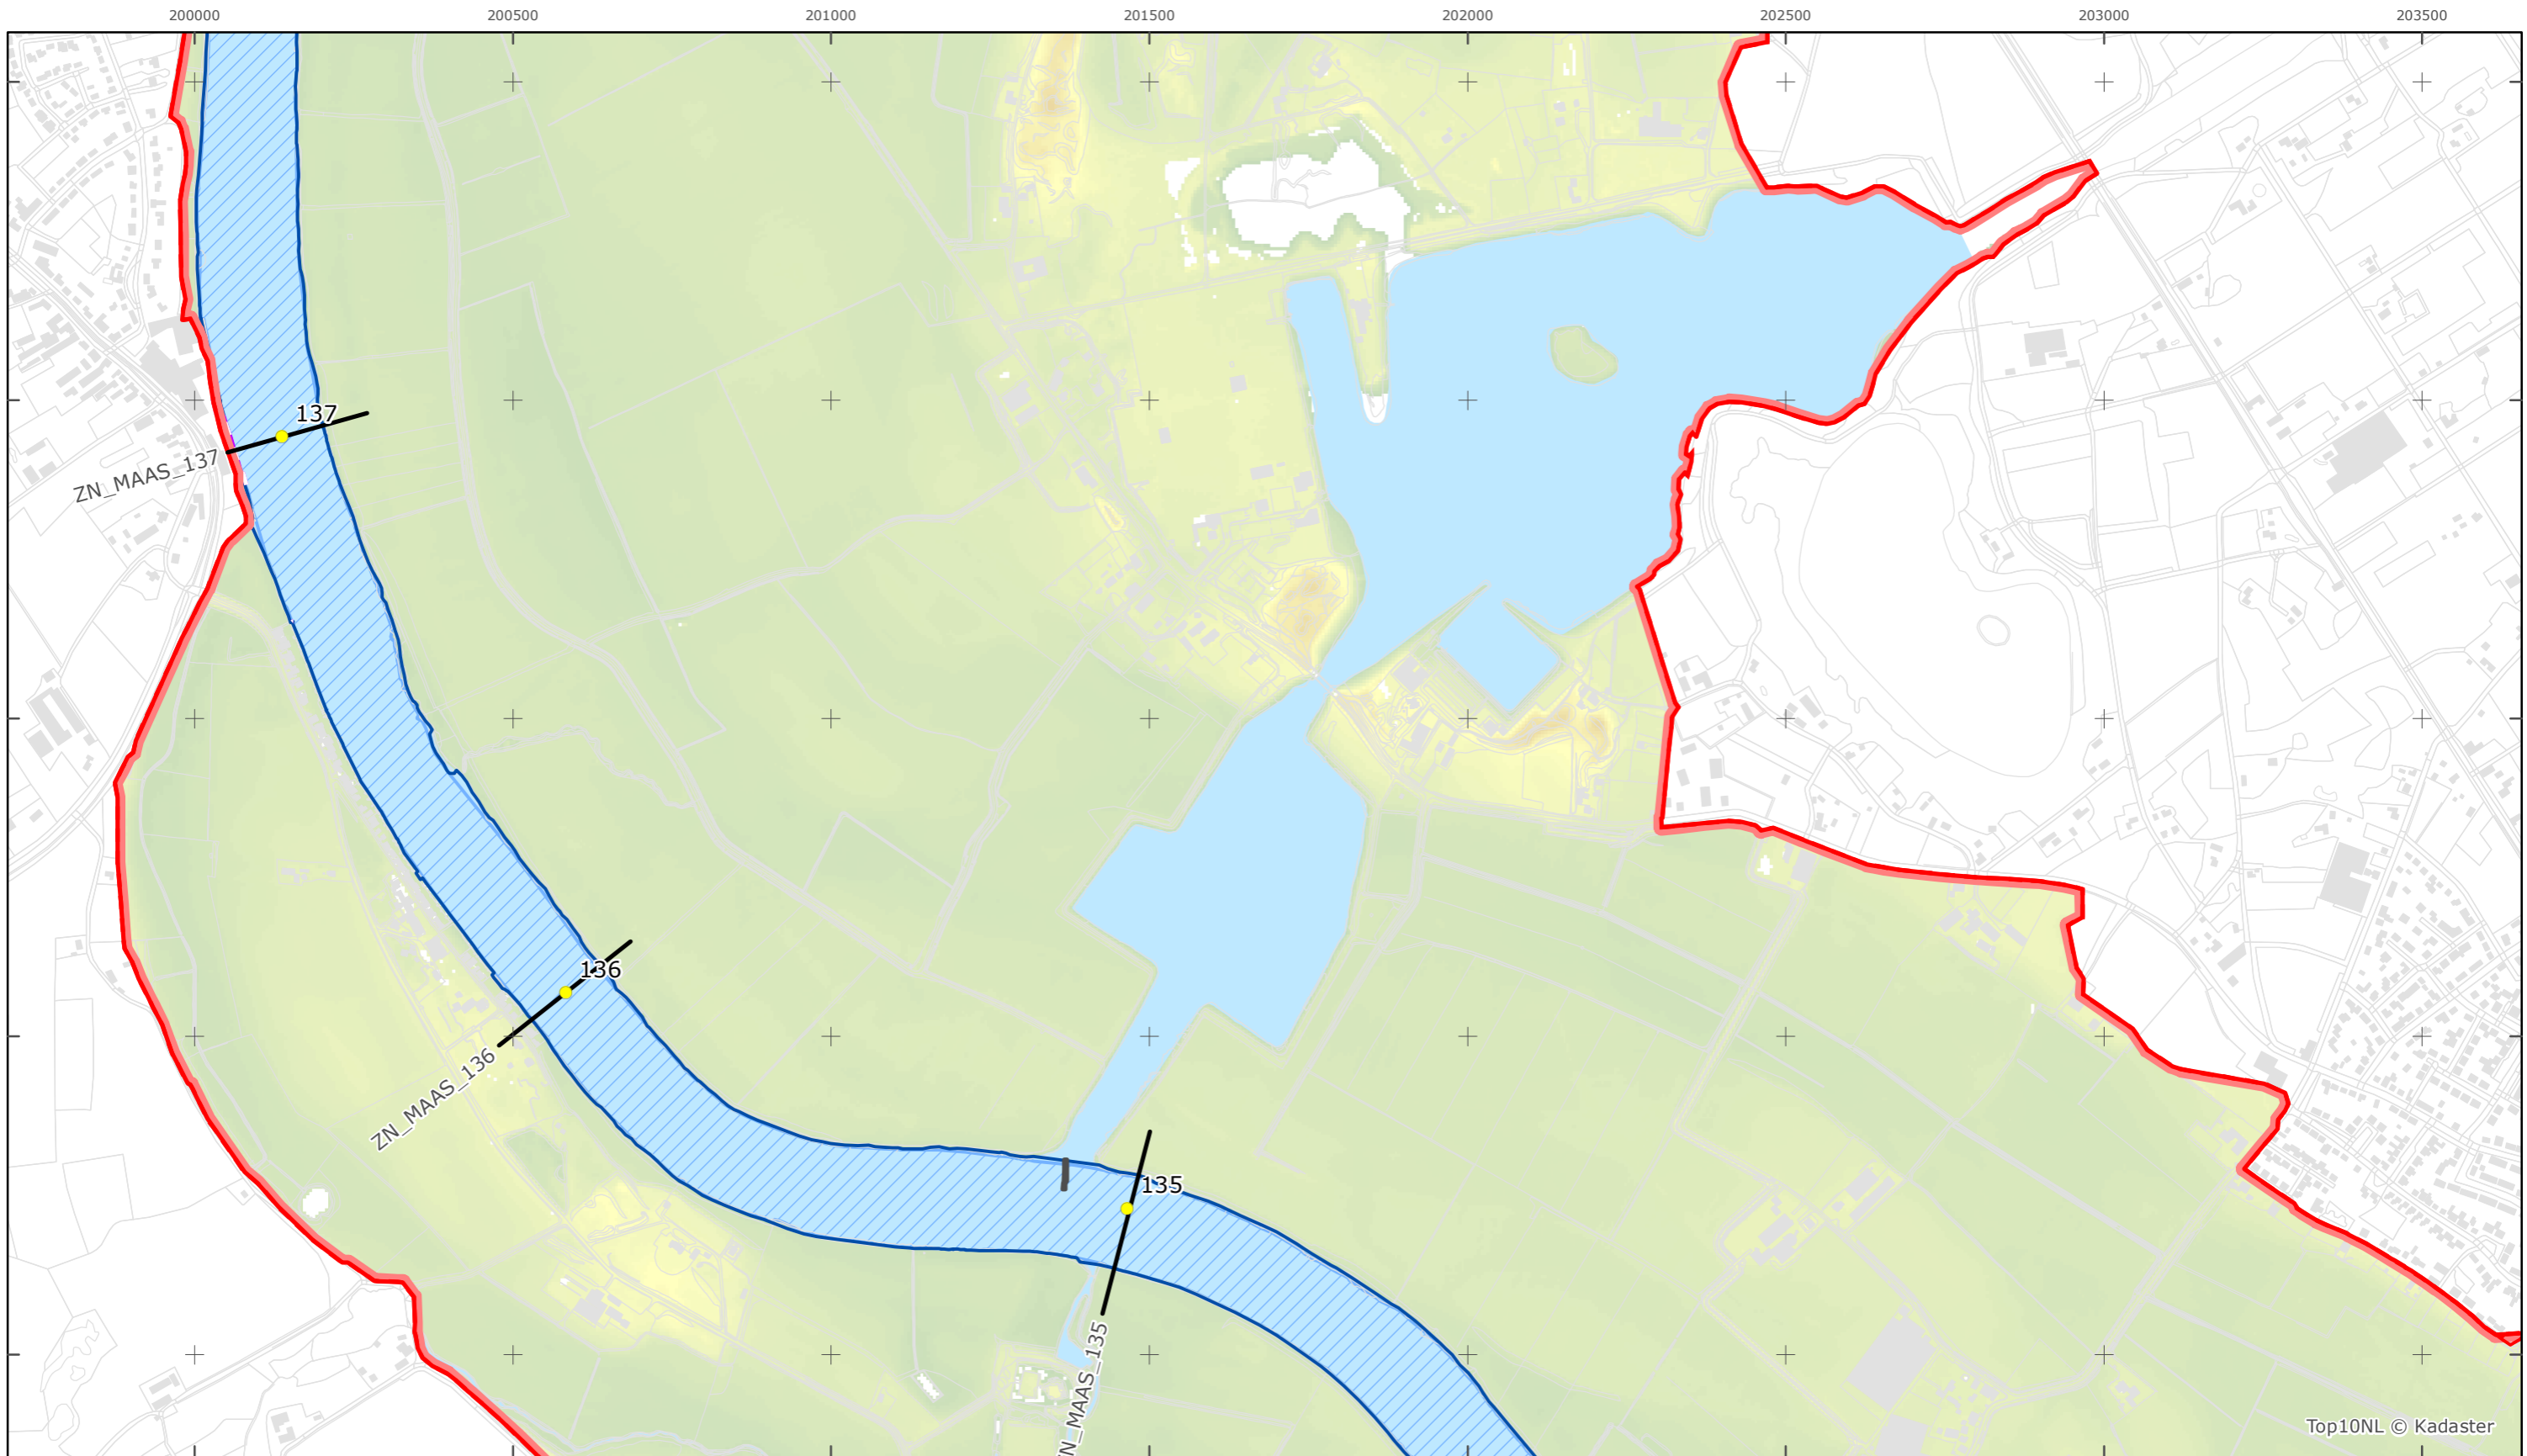

Legger Rijkswaterstaatswerken Waterwet - bovenaanzicht

Maas

Rijkswaterstaat Zuid-Nederland

Versie: 2.0
Status: Definitief
Datum: 13 oktober 2014

Kaartblad 62

schaal 1:10.000 (A3)

Legenda

Bodemhoogte

Overige legenda-eenheden op blad 'overkoepelende legenda'