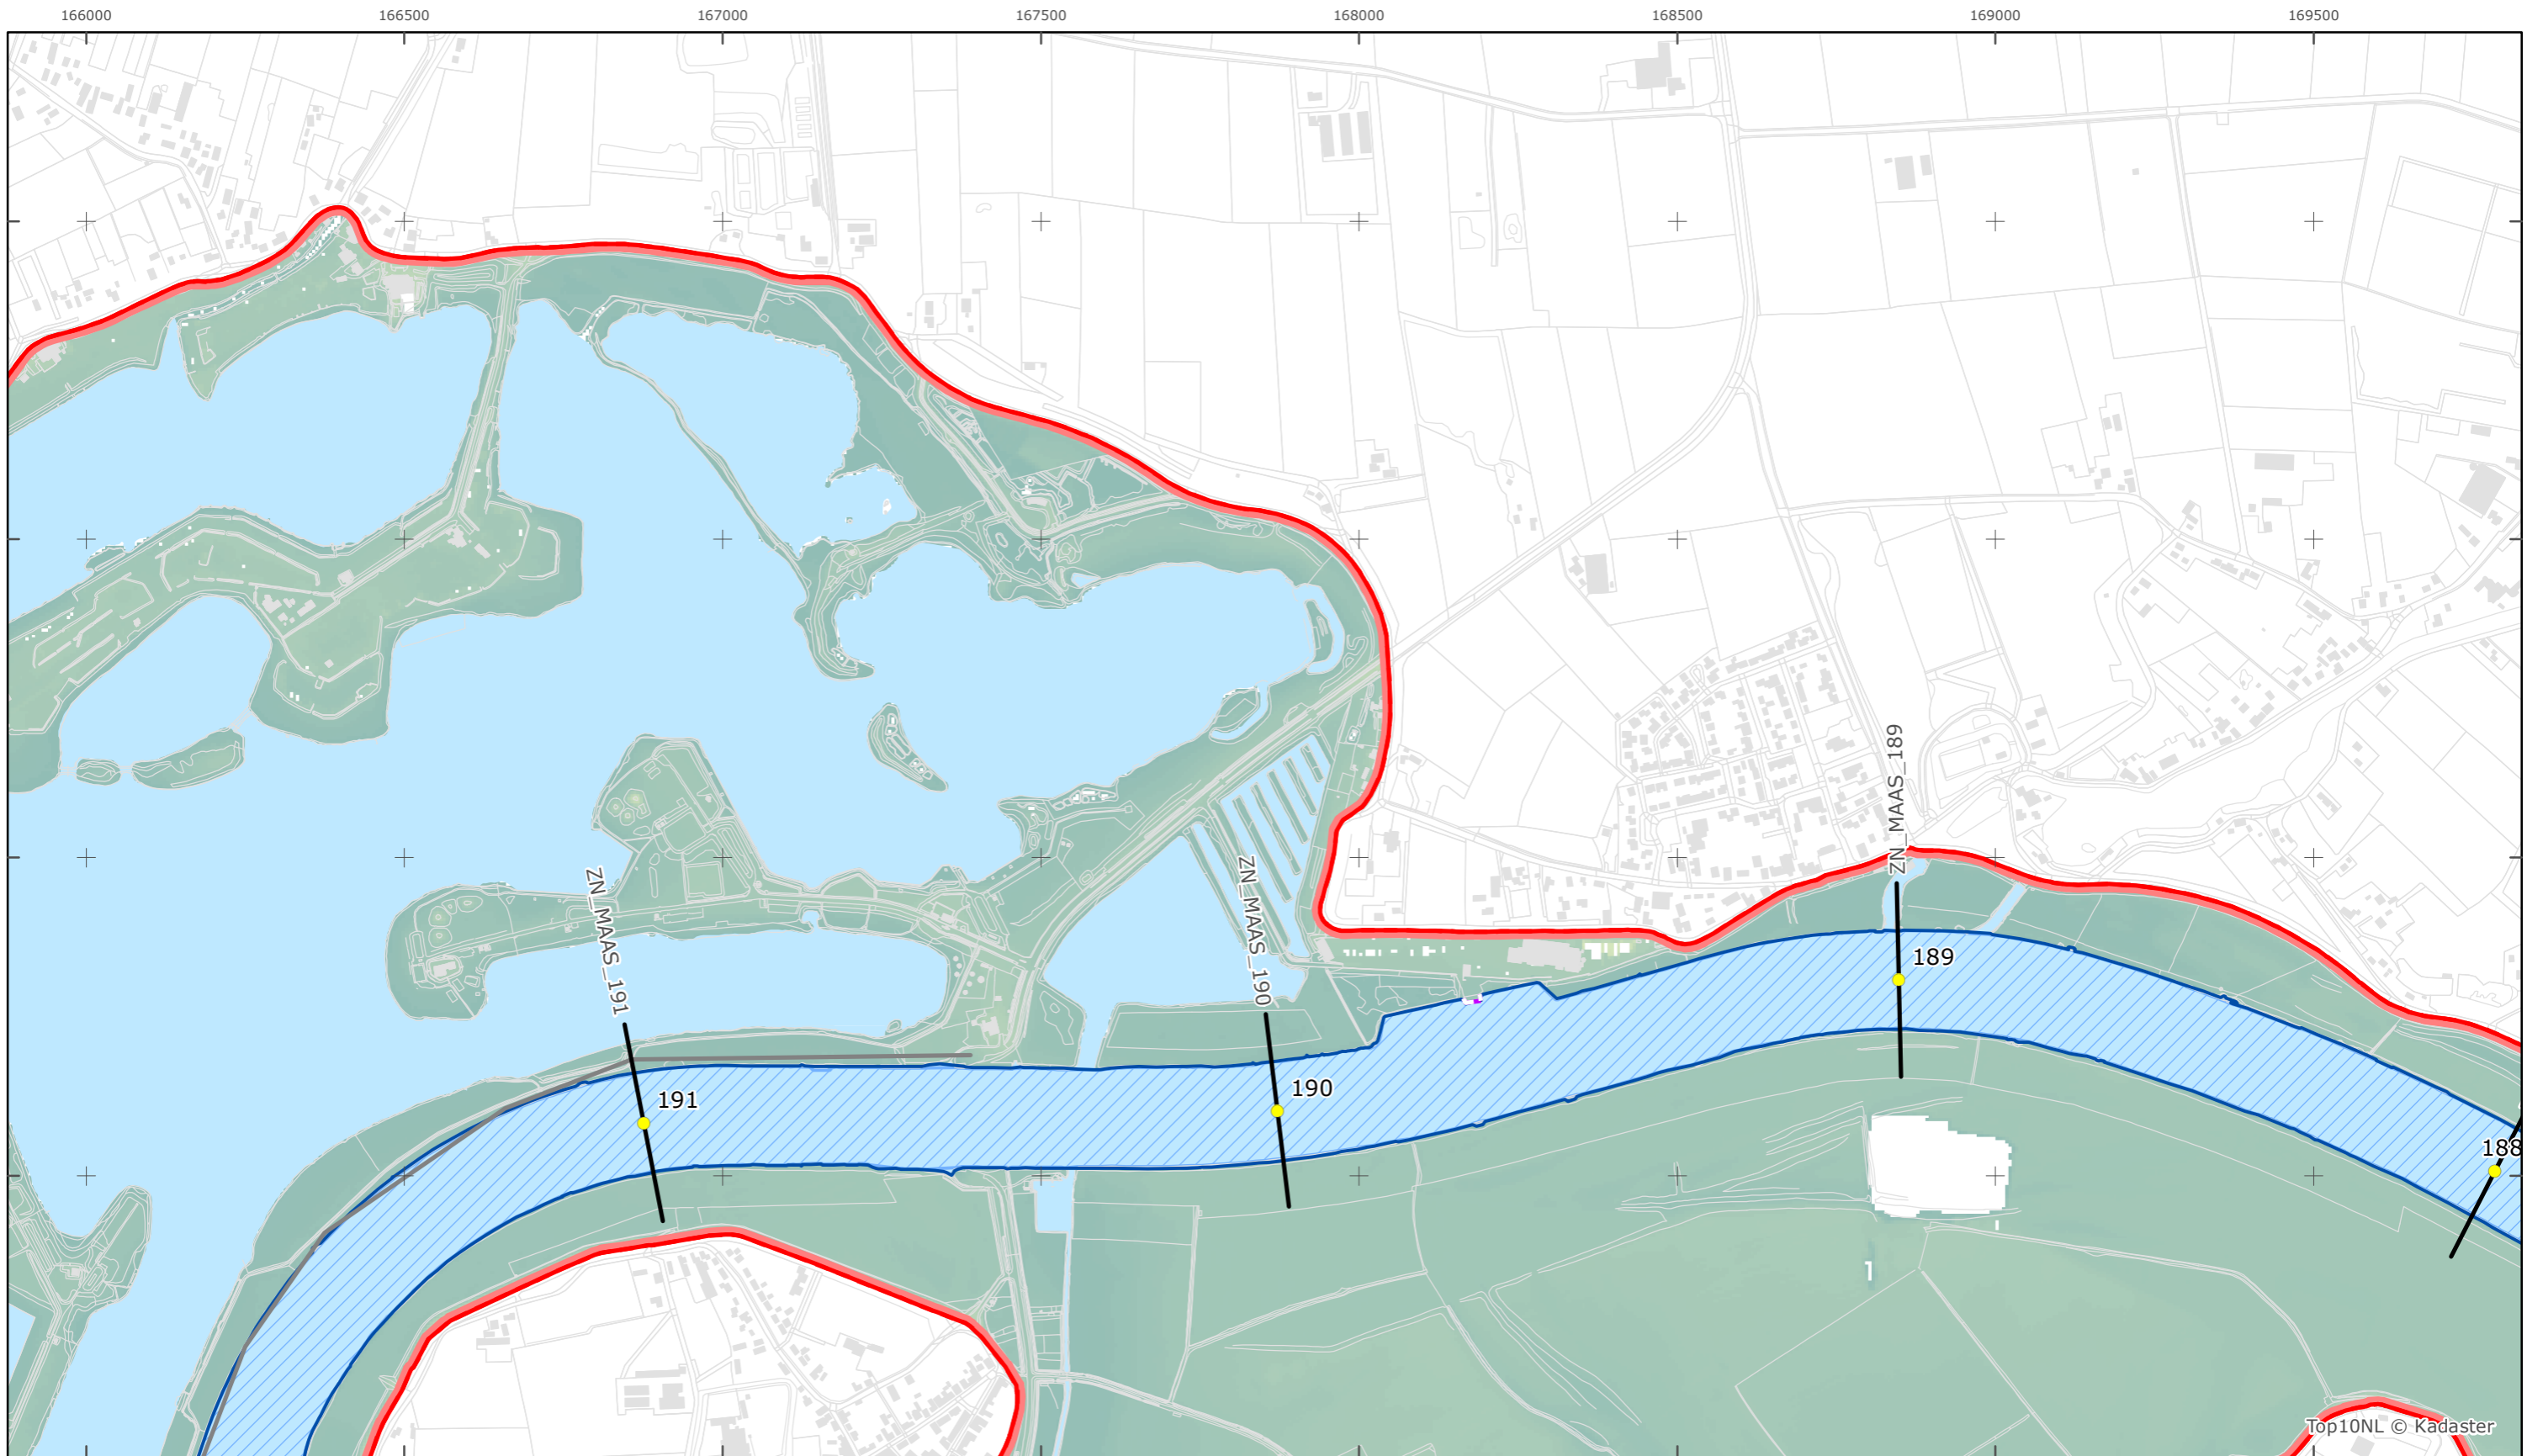

Legger Rijkswaterstaatswerken Waterwet - bovenaanzicht

Maas

Rijkswaterstaat Zuid-Nederland

Versie: 2.0
Status: Definitief
Datum: 13 oktober 2014

Kaartblad 91

schaal 1:10.000 (A3)

Legenda

Bodemhoogte

Overige legenda-eenheden op blad 'overkoepelende legenda'