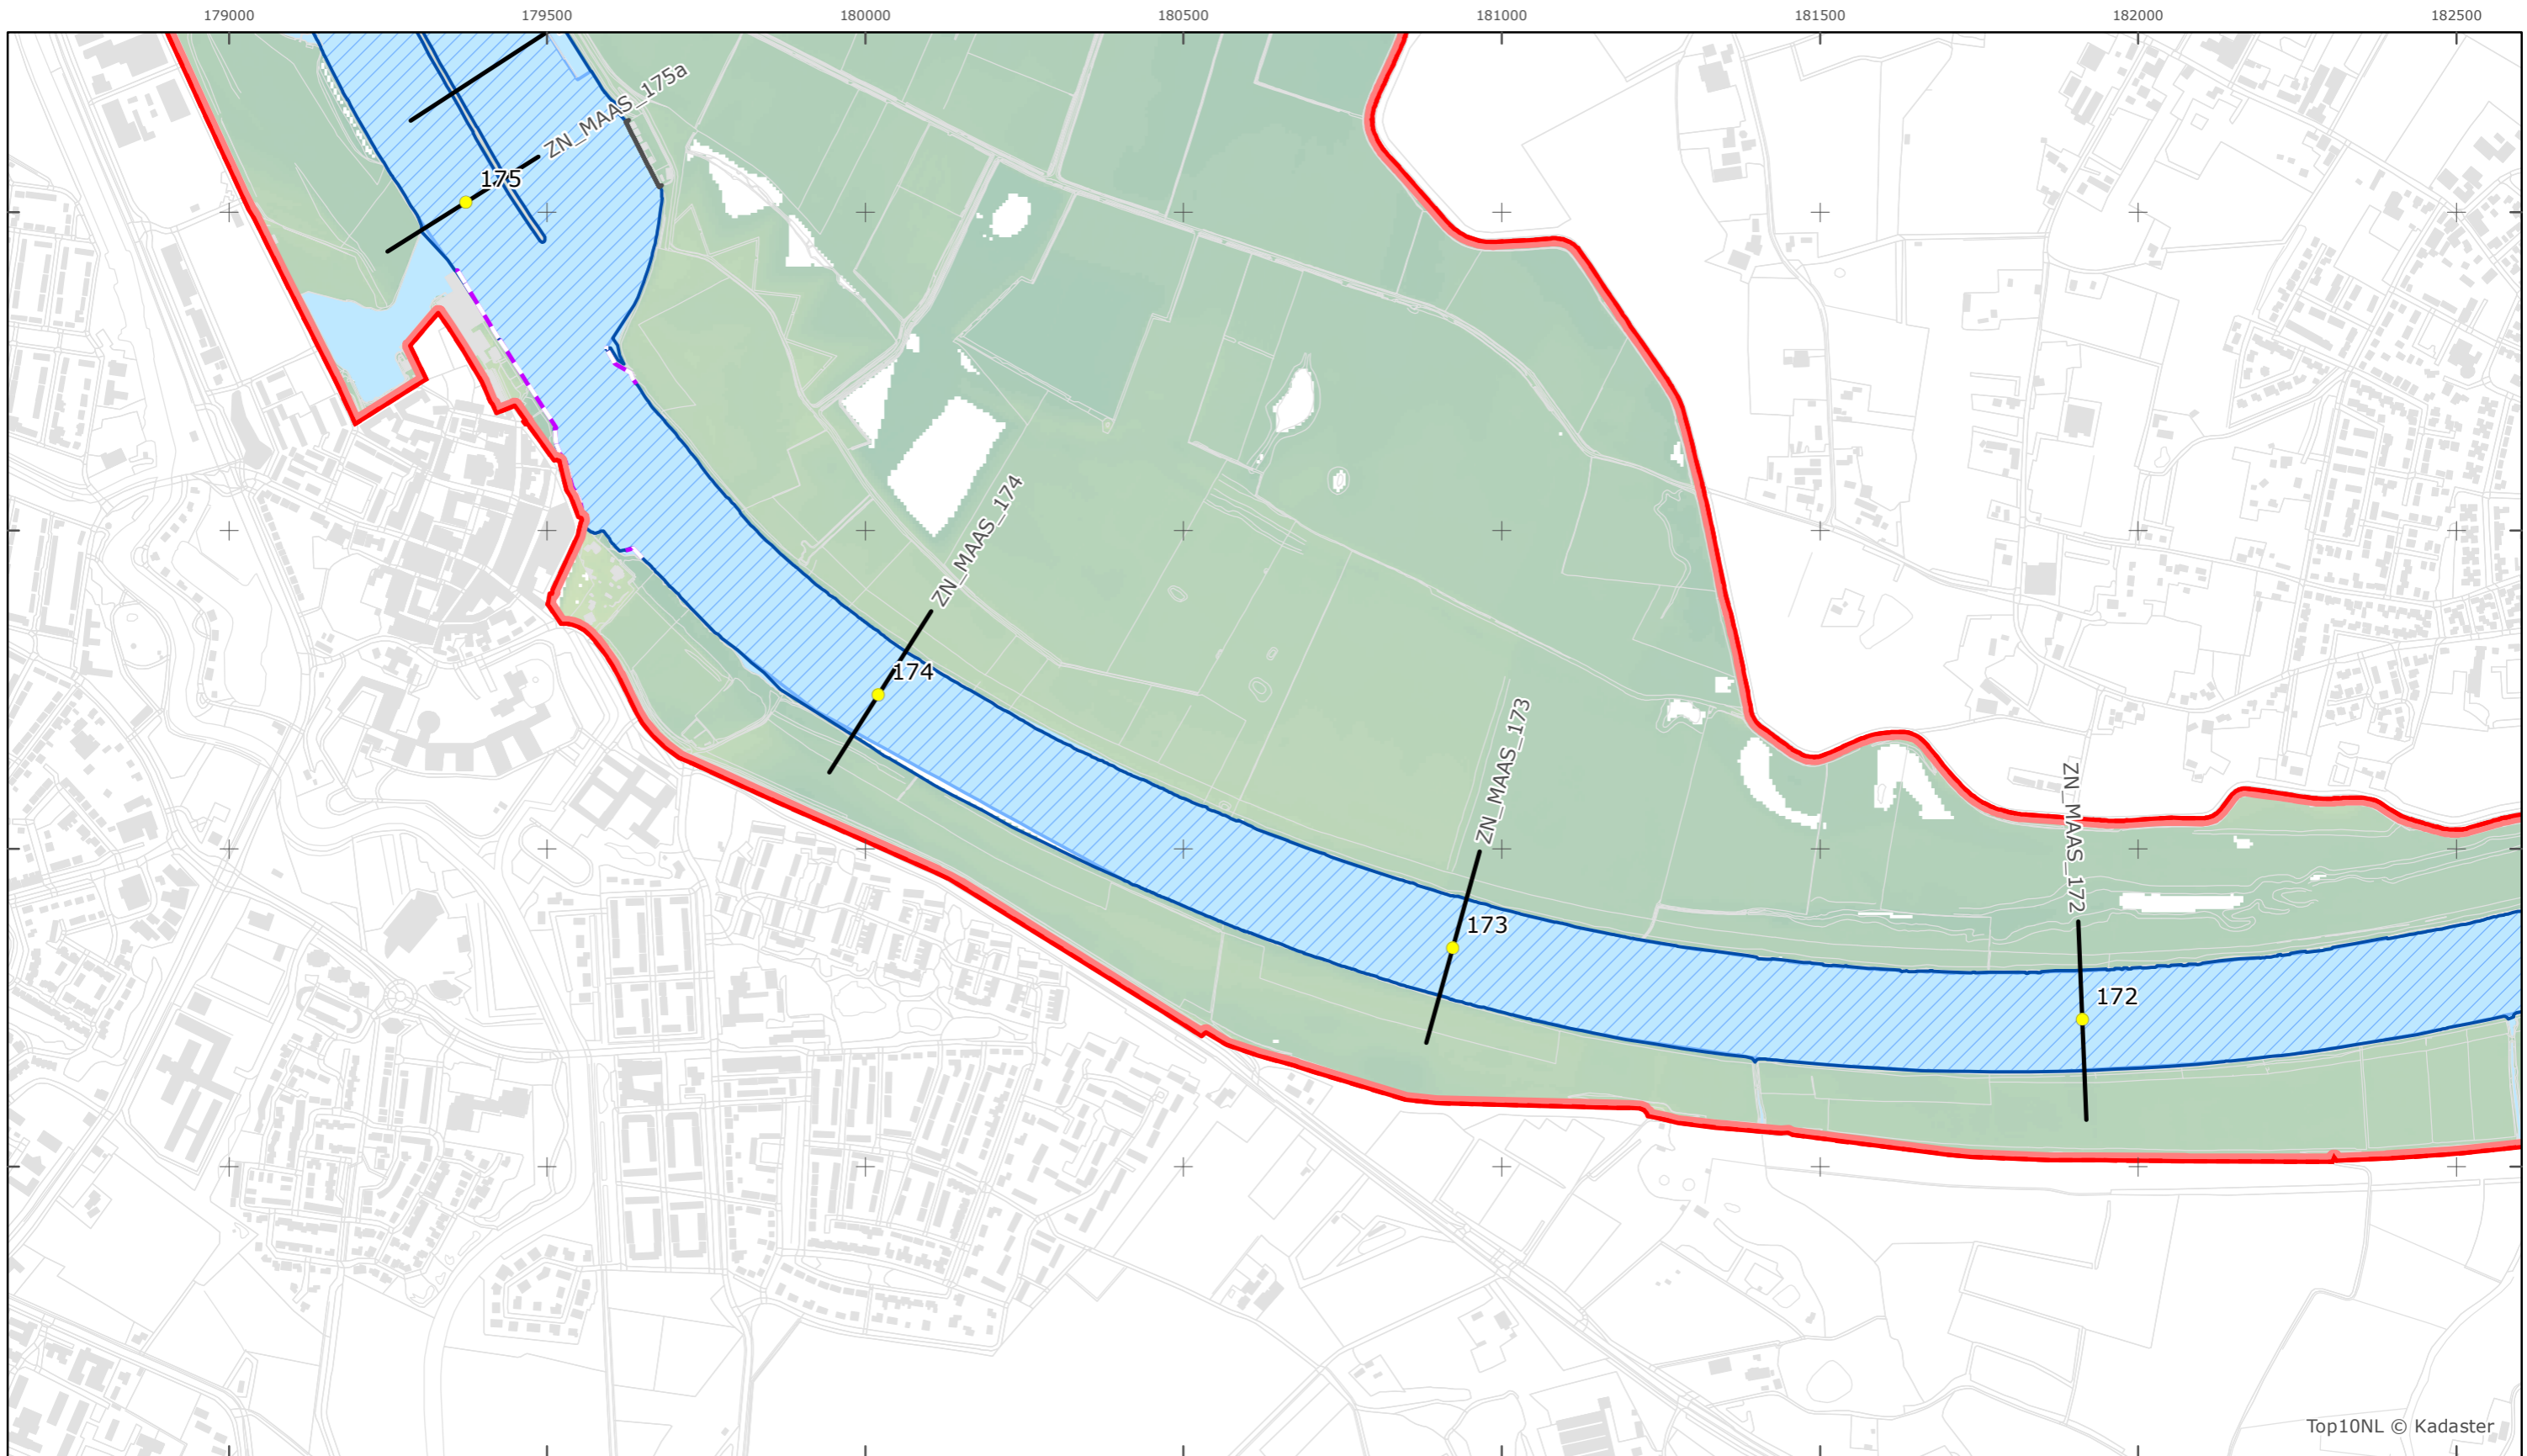

Versie: 2.0
 Status: Definitief
 Datum: 13 oktober 2014

Kaartblad 82

schaal 1:10.000 (A3)

Legenda

Bodemhoogte

Overige legenda-eenheden op blad 'overkoepelende legenda'

Legger Rijkswaterstaatswerken Waterwet - bovenaanzicht