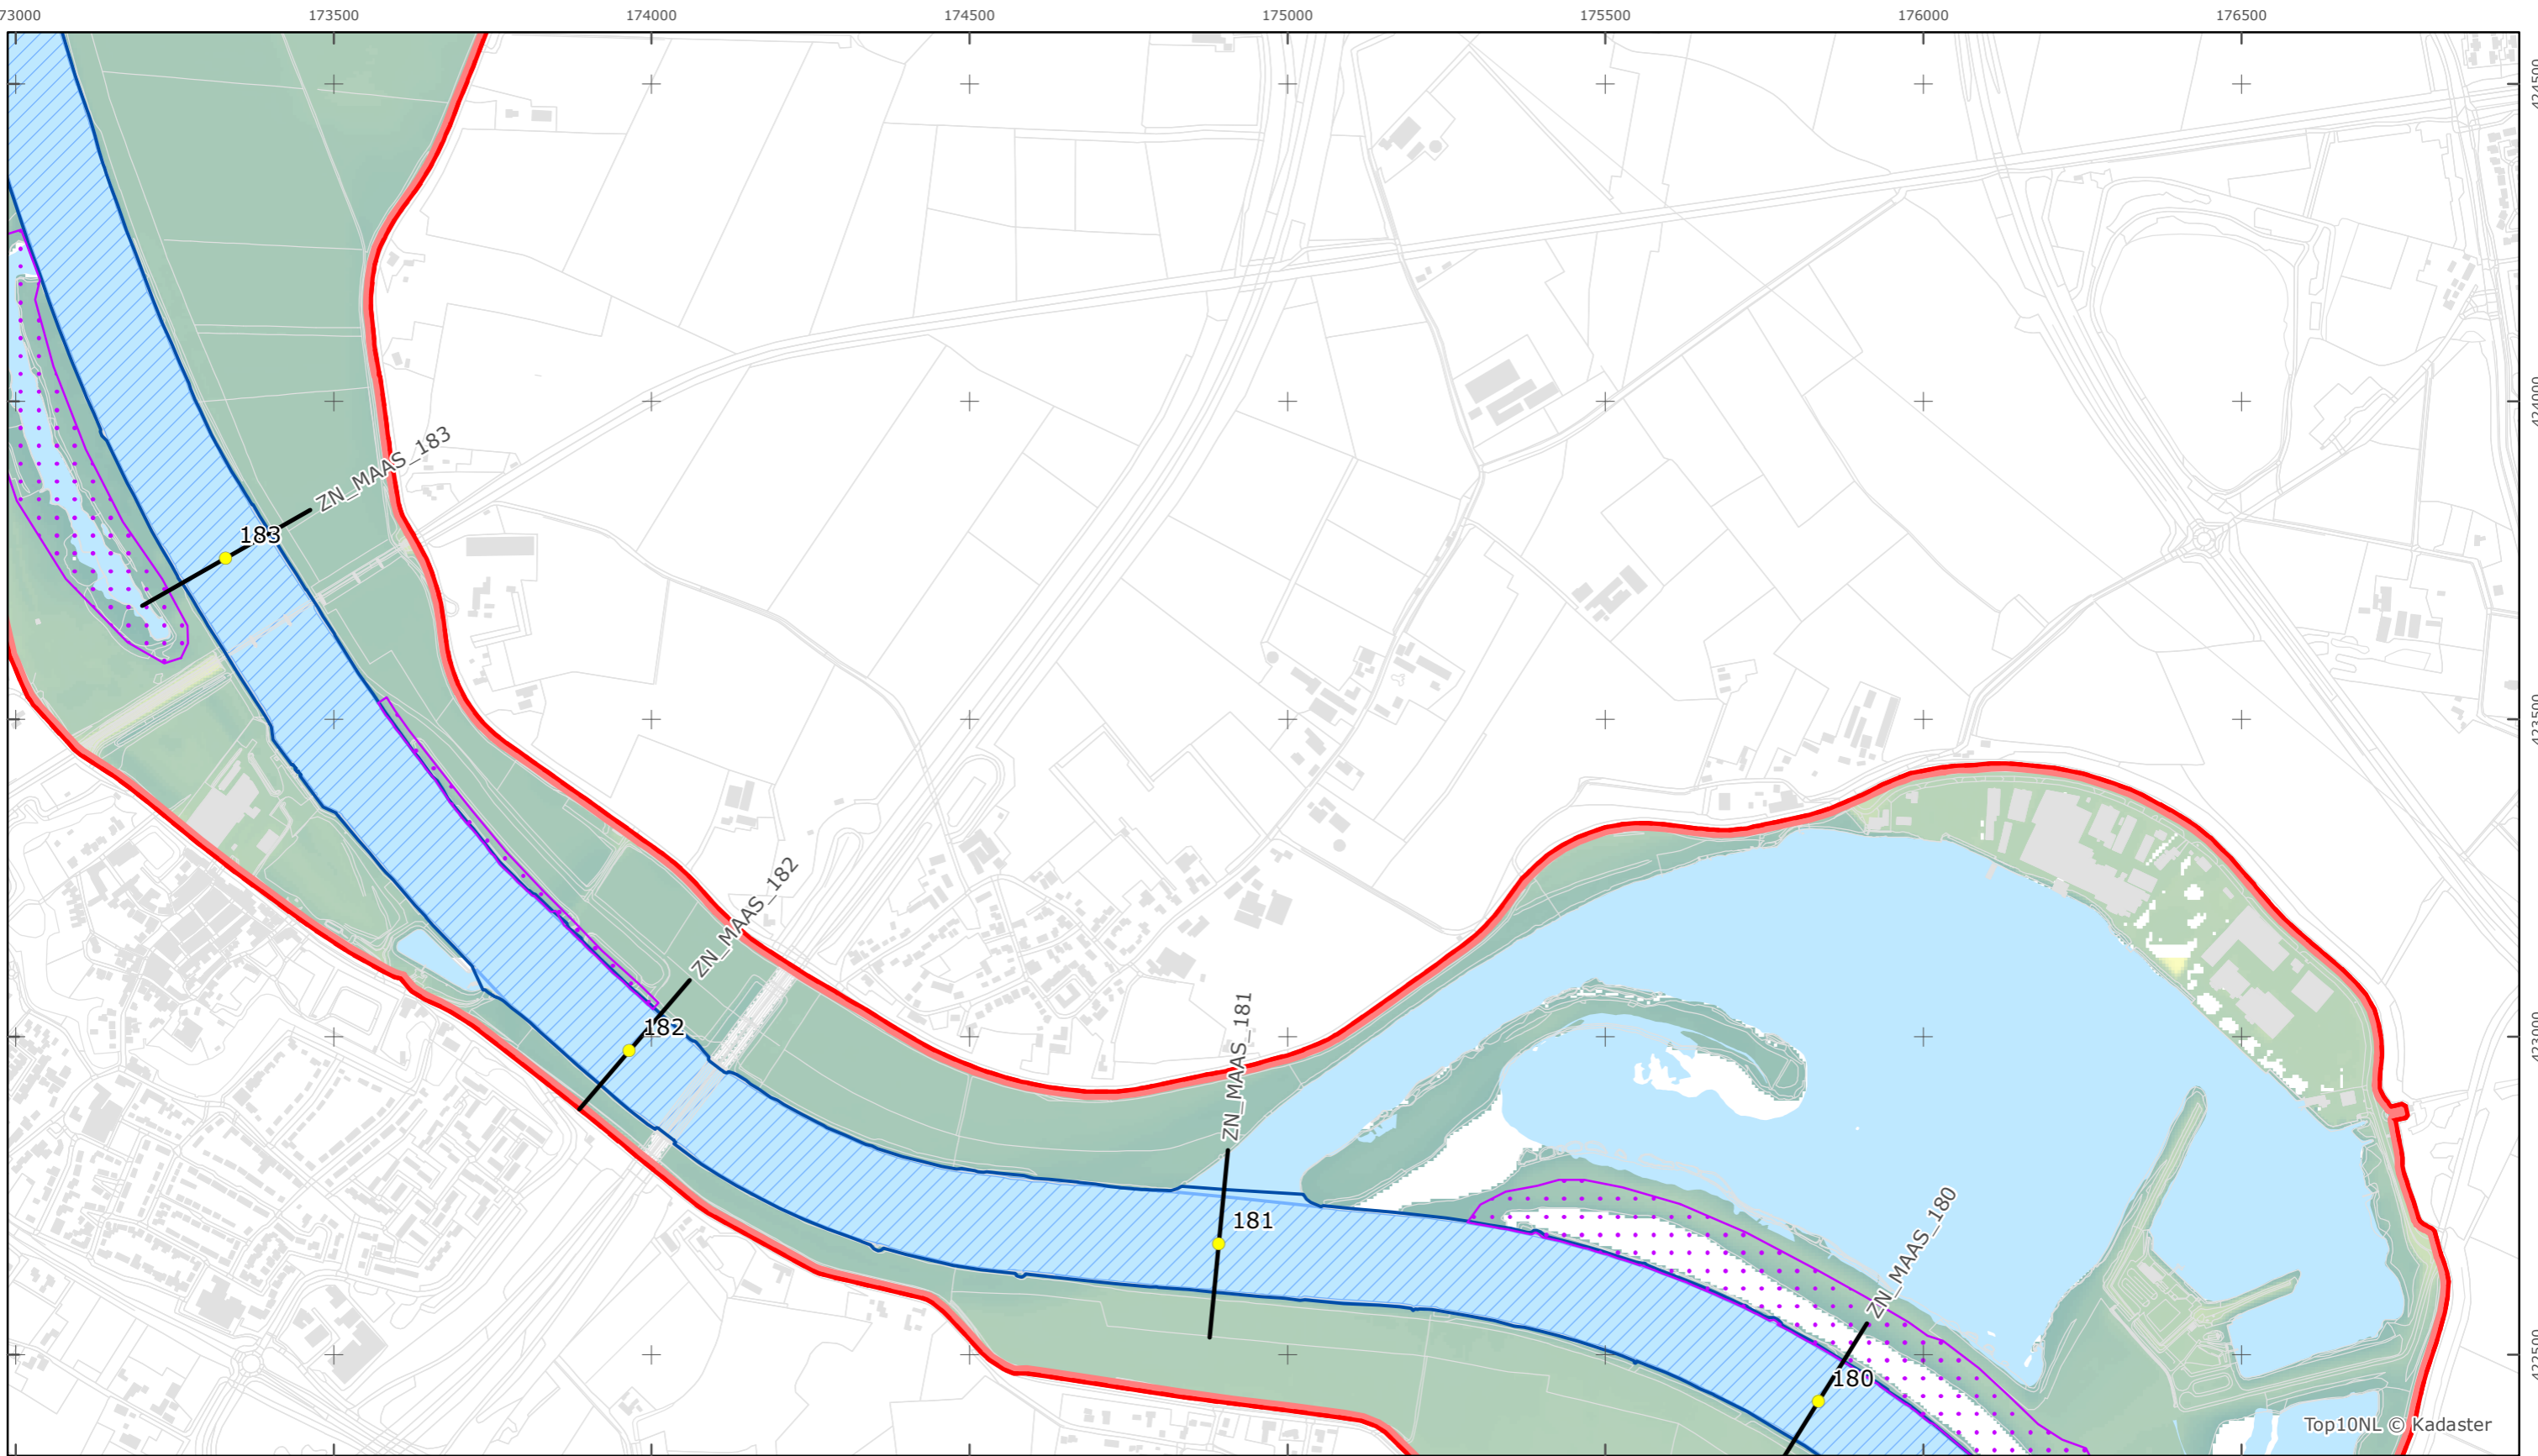

Versie: 2.0
 Status: Definitief
 Datum: 13 oktober 2014

Kaartblad 86

schaal 1:10.000 (A3)

Legenda

Bodemhoogte

Overige legenda-eenheden op blad 'overkoepelende legenda'

Legger Rijkswaterstaatswerken Waterwet - bovenaanzicht