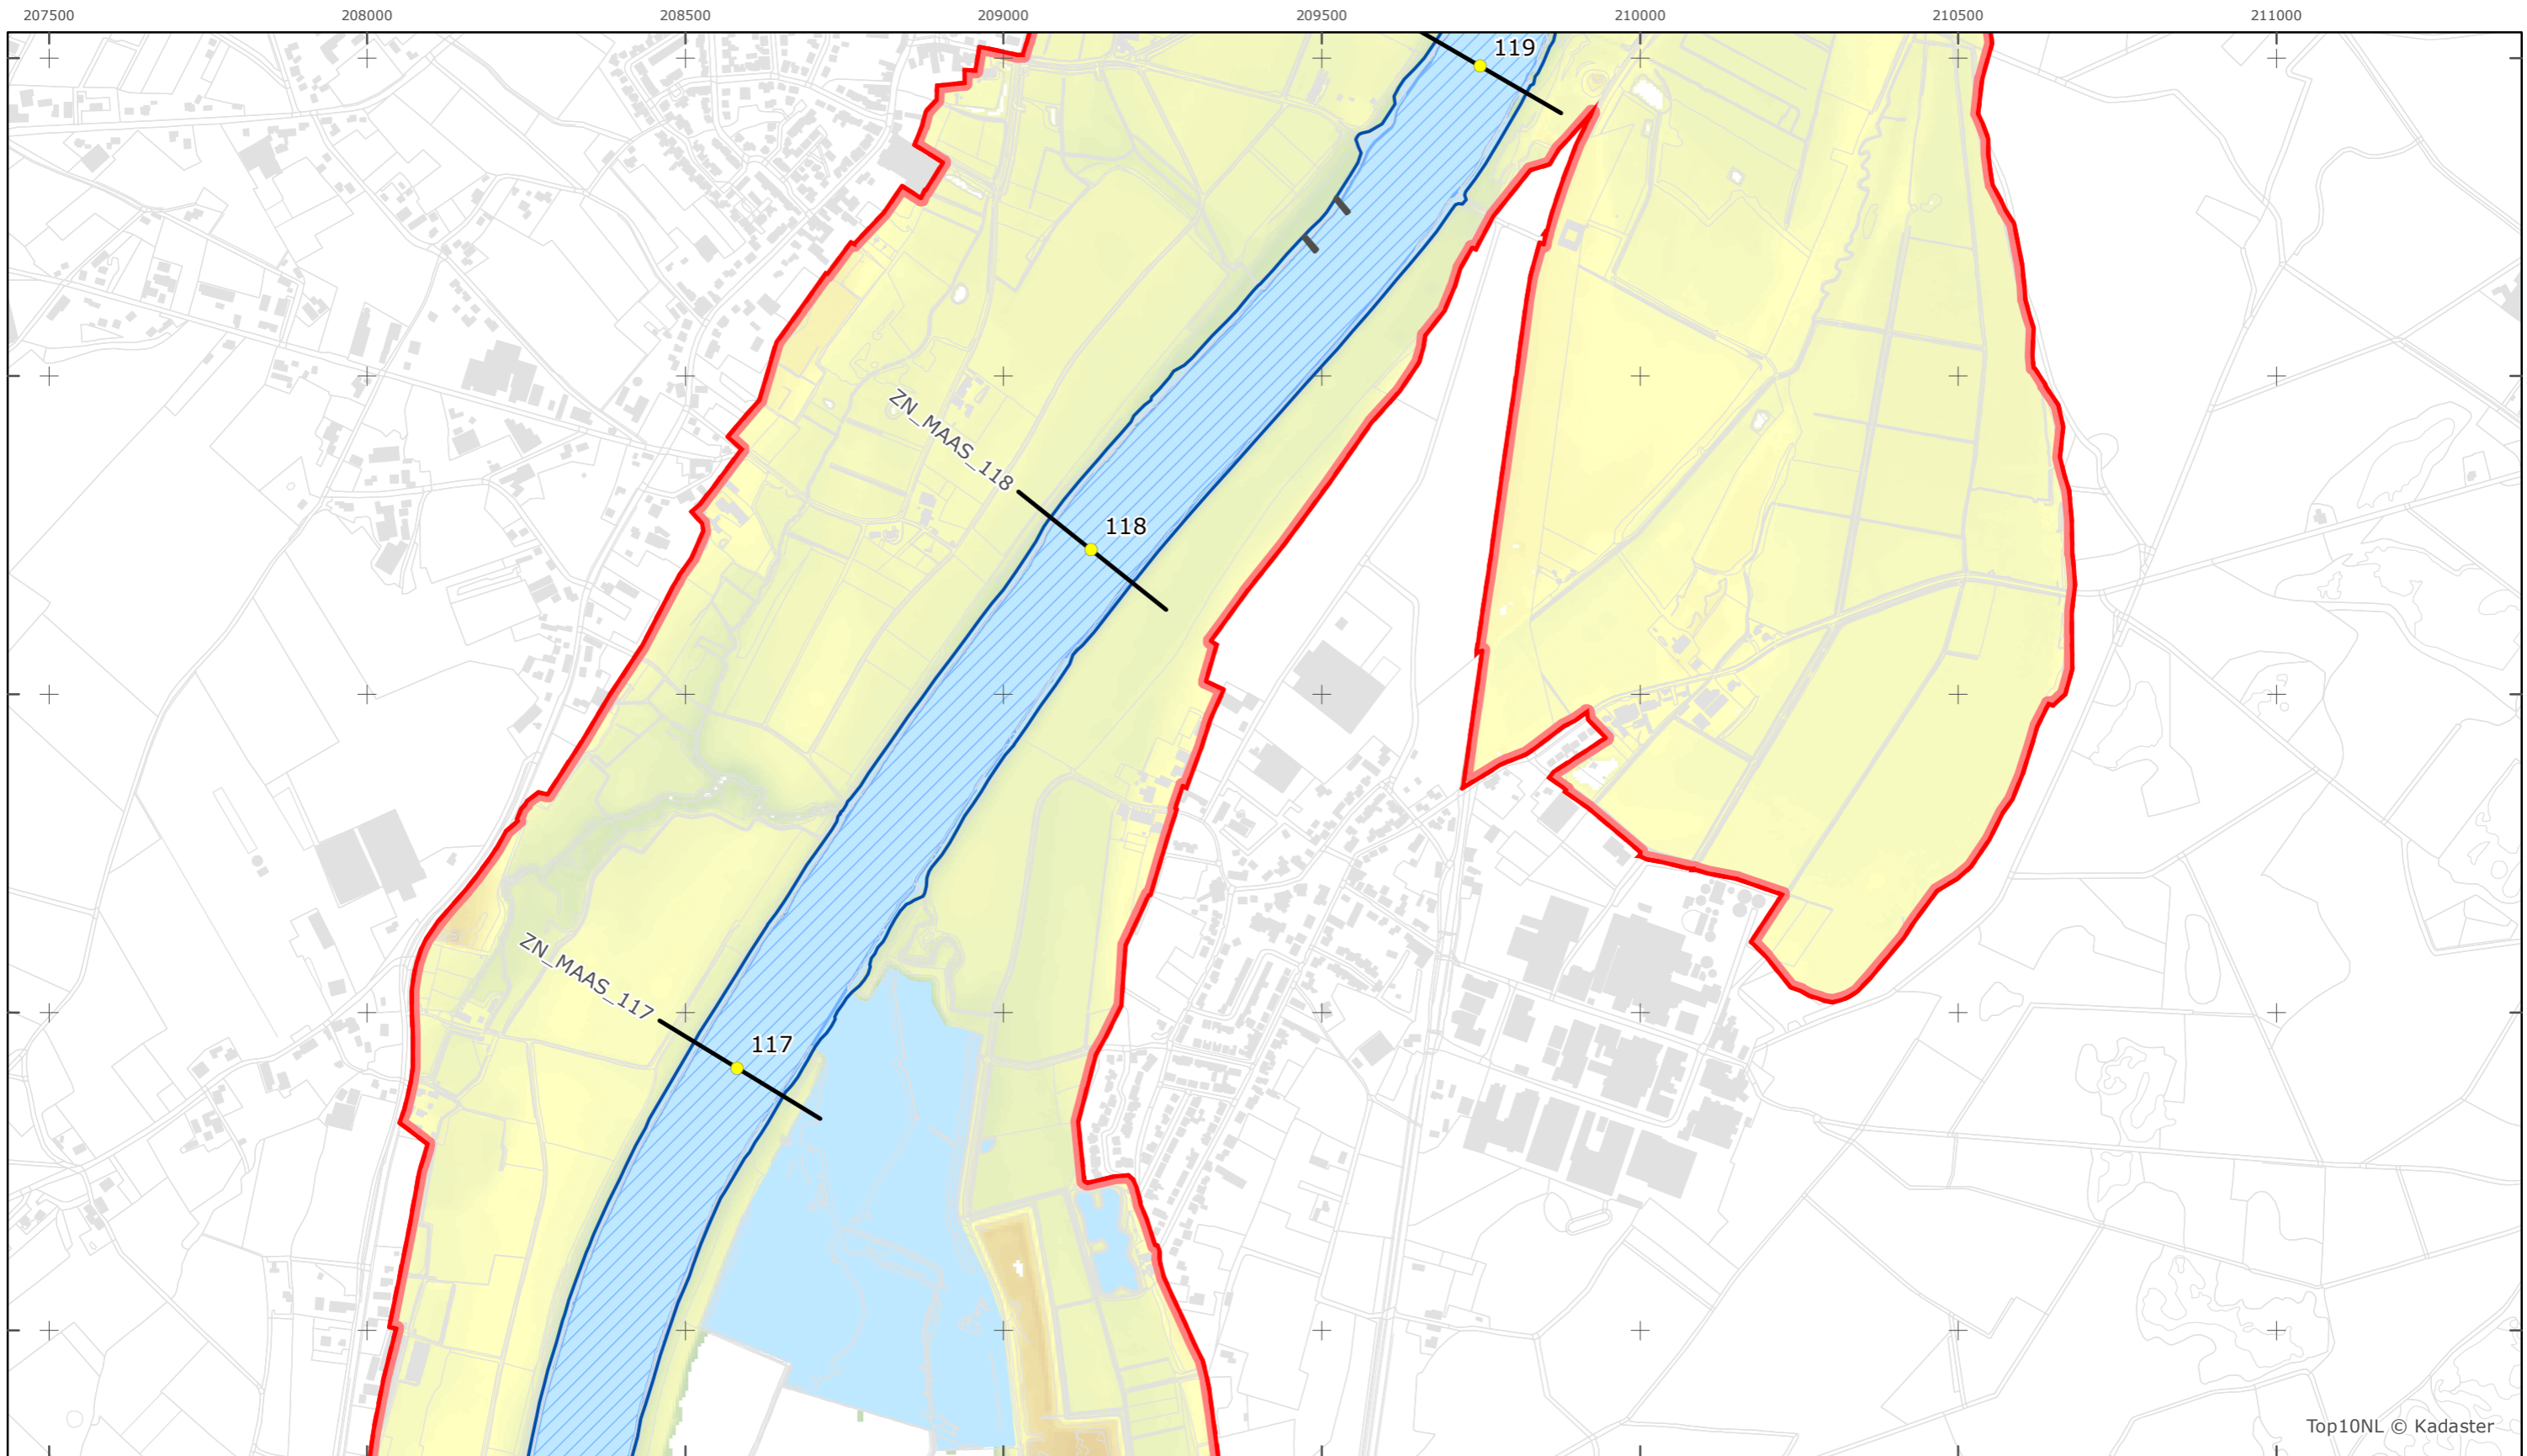

Versie: 2.0
 Status: Definitief
 Datum: 13 oktober 2014

Kaartblad 51

schaal 1:10.000 (A3)

Legenda

Bodemhoogte

Overige legenda-eenheden op blad 'overkoepelende legenda'

Legger Rijkswaterstaatswerken Waterwet - bovenaanzicht