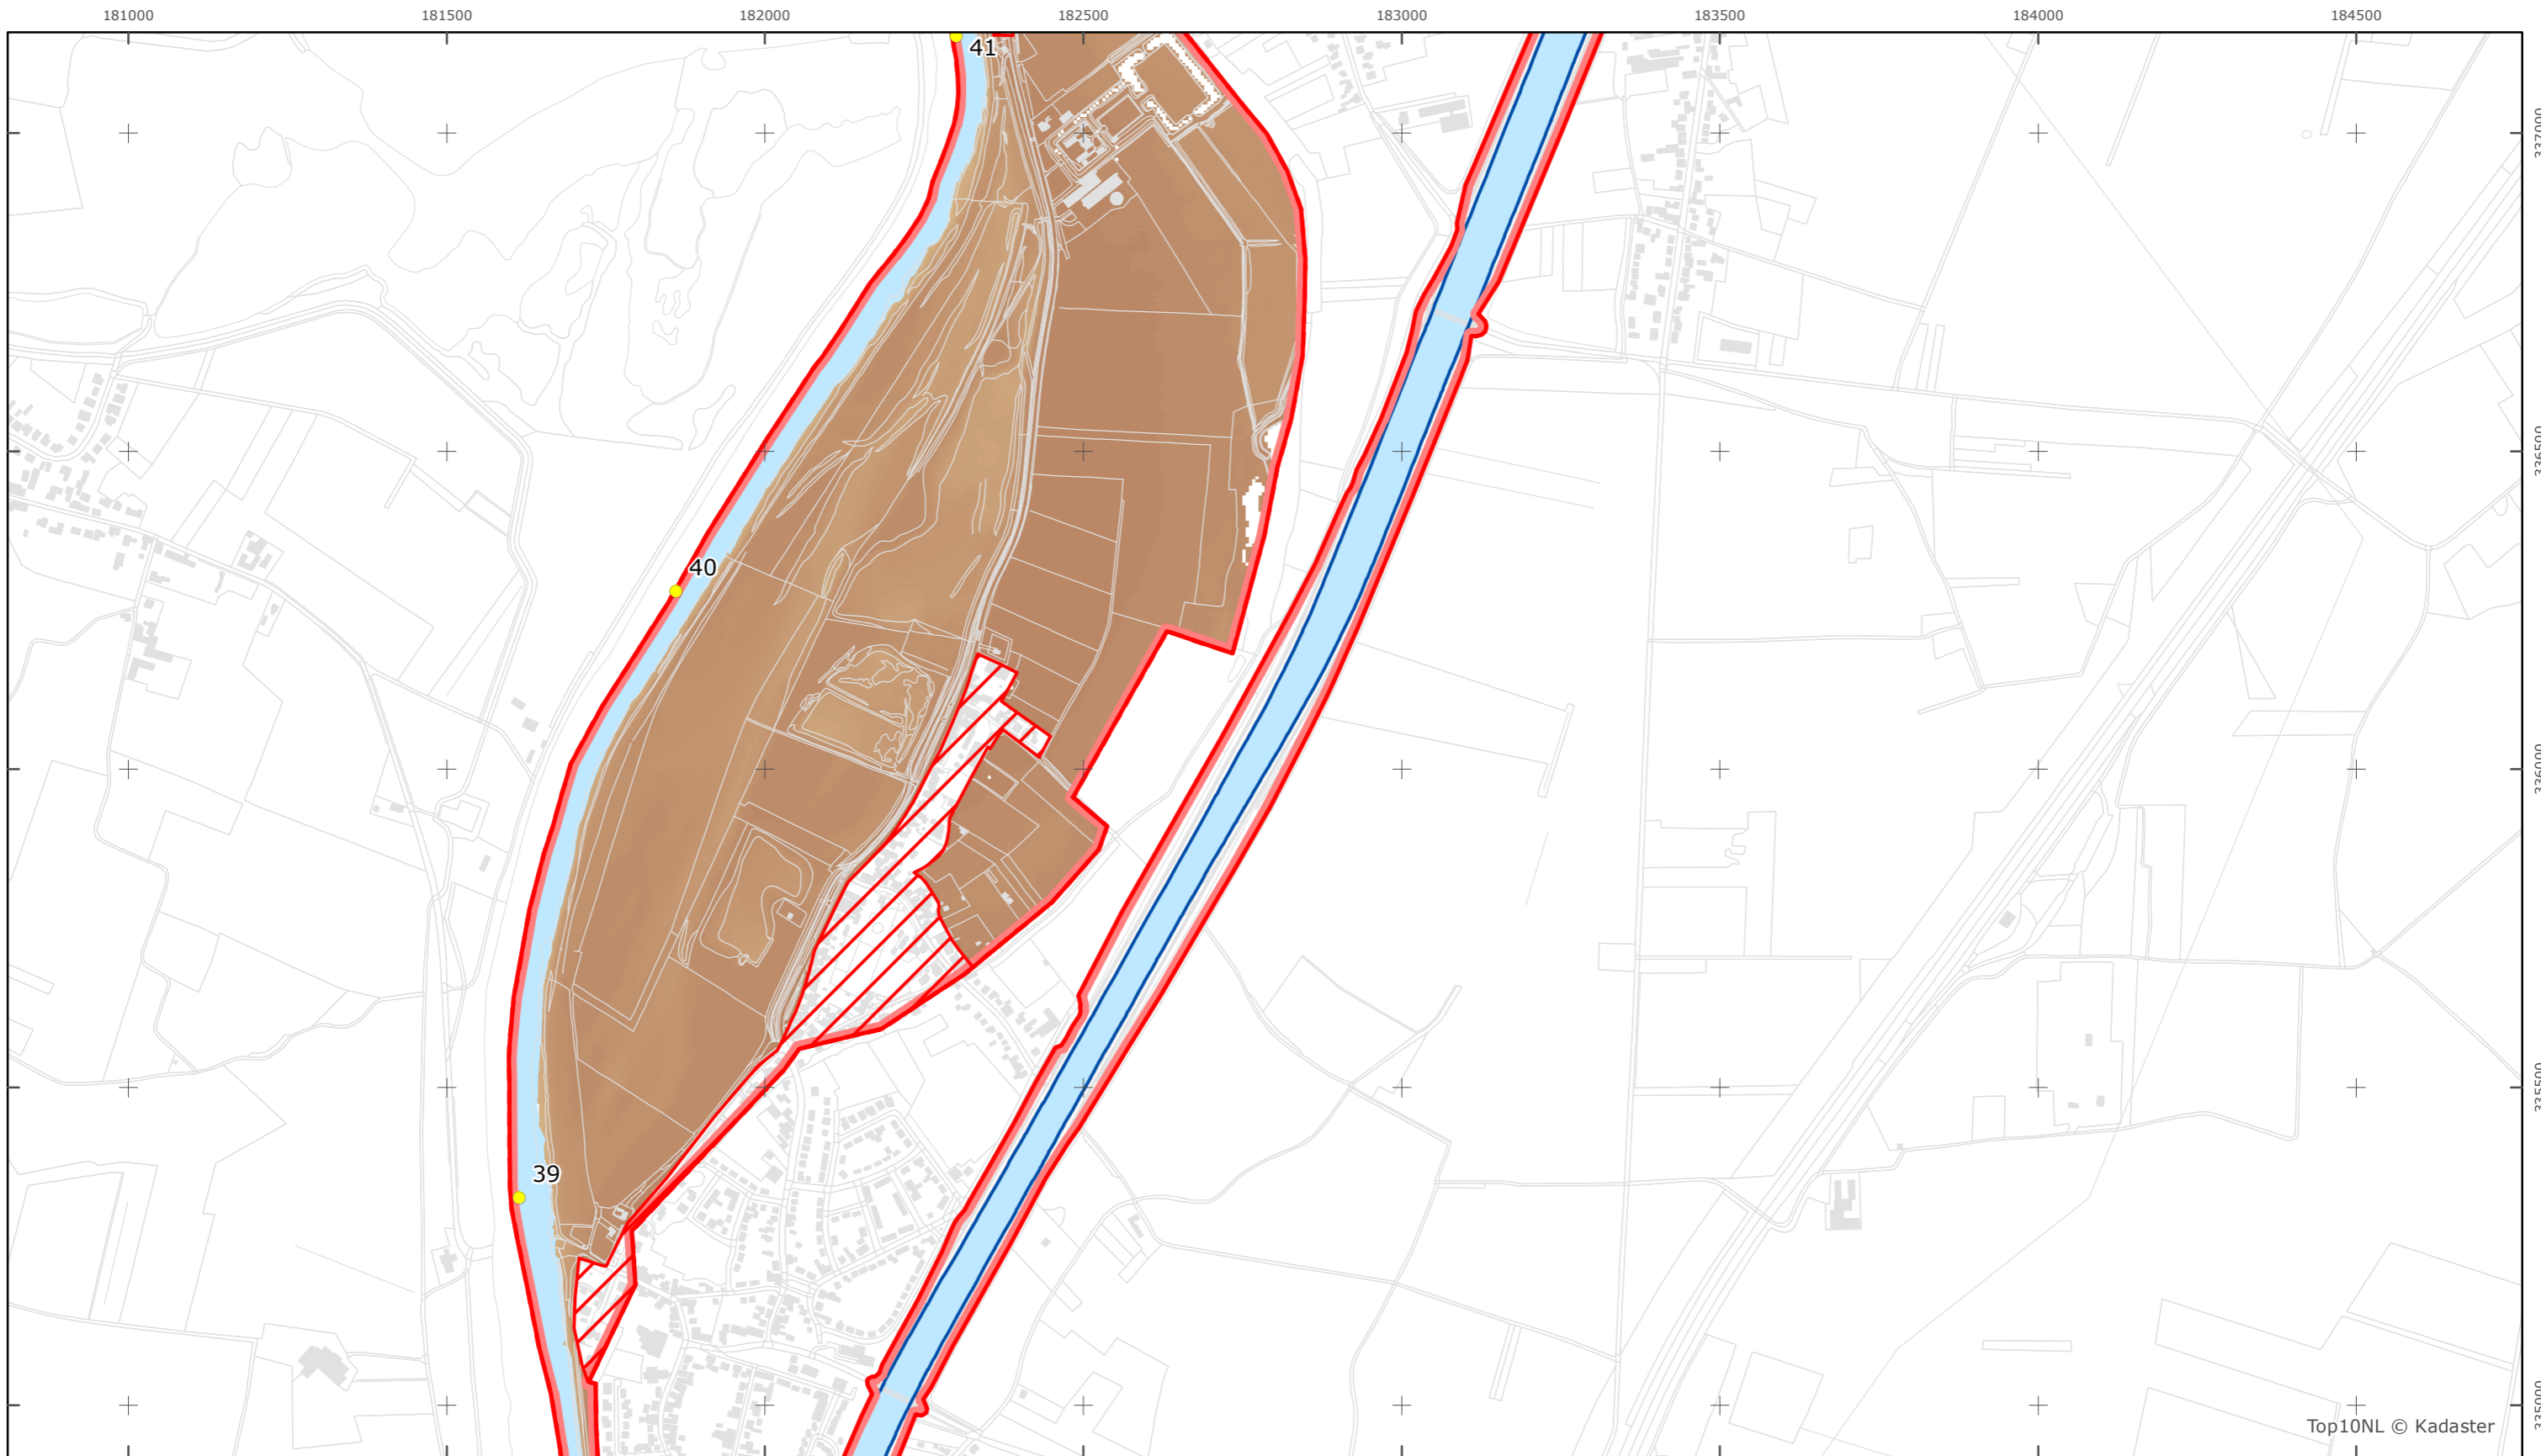

Versie: 2.0
 Status: Definitief
 Datum: 13 oktober 2014

Kaartblad 15

schaal 1:10.000 (A3)

Legenda

Bodemhoogte

Overige legenda-eenheden op blad 'overkoepelende legenda'

Top10NL © Kadaster

Legger Rijkswaterstaatswerken Waterwet - bovenaanzicht