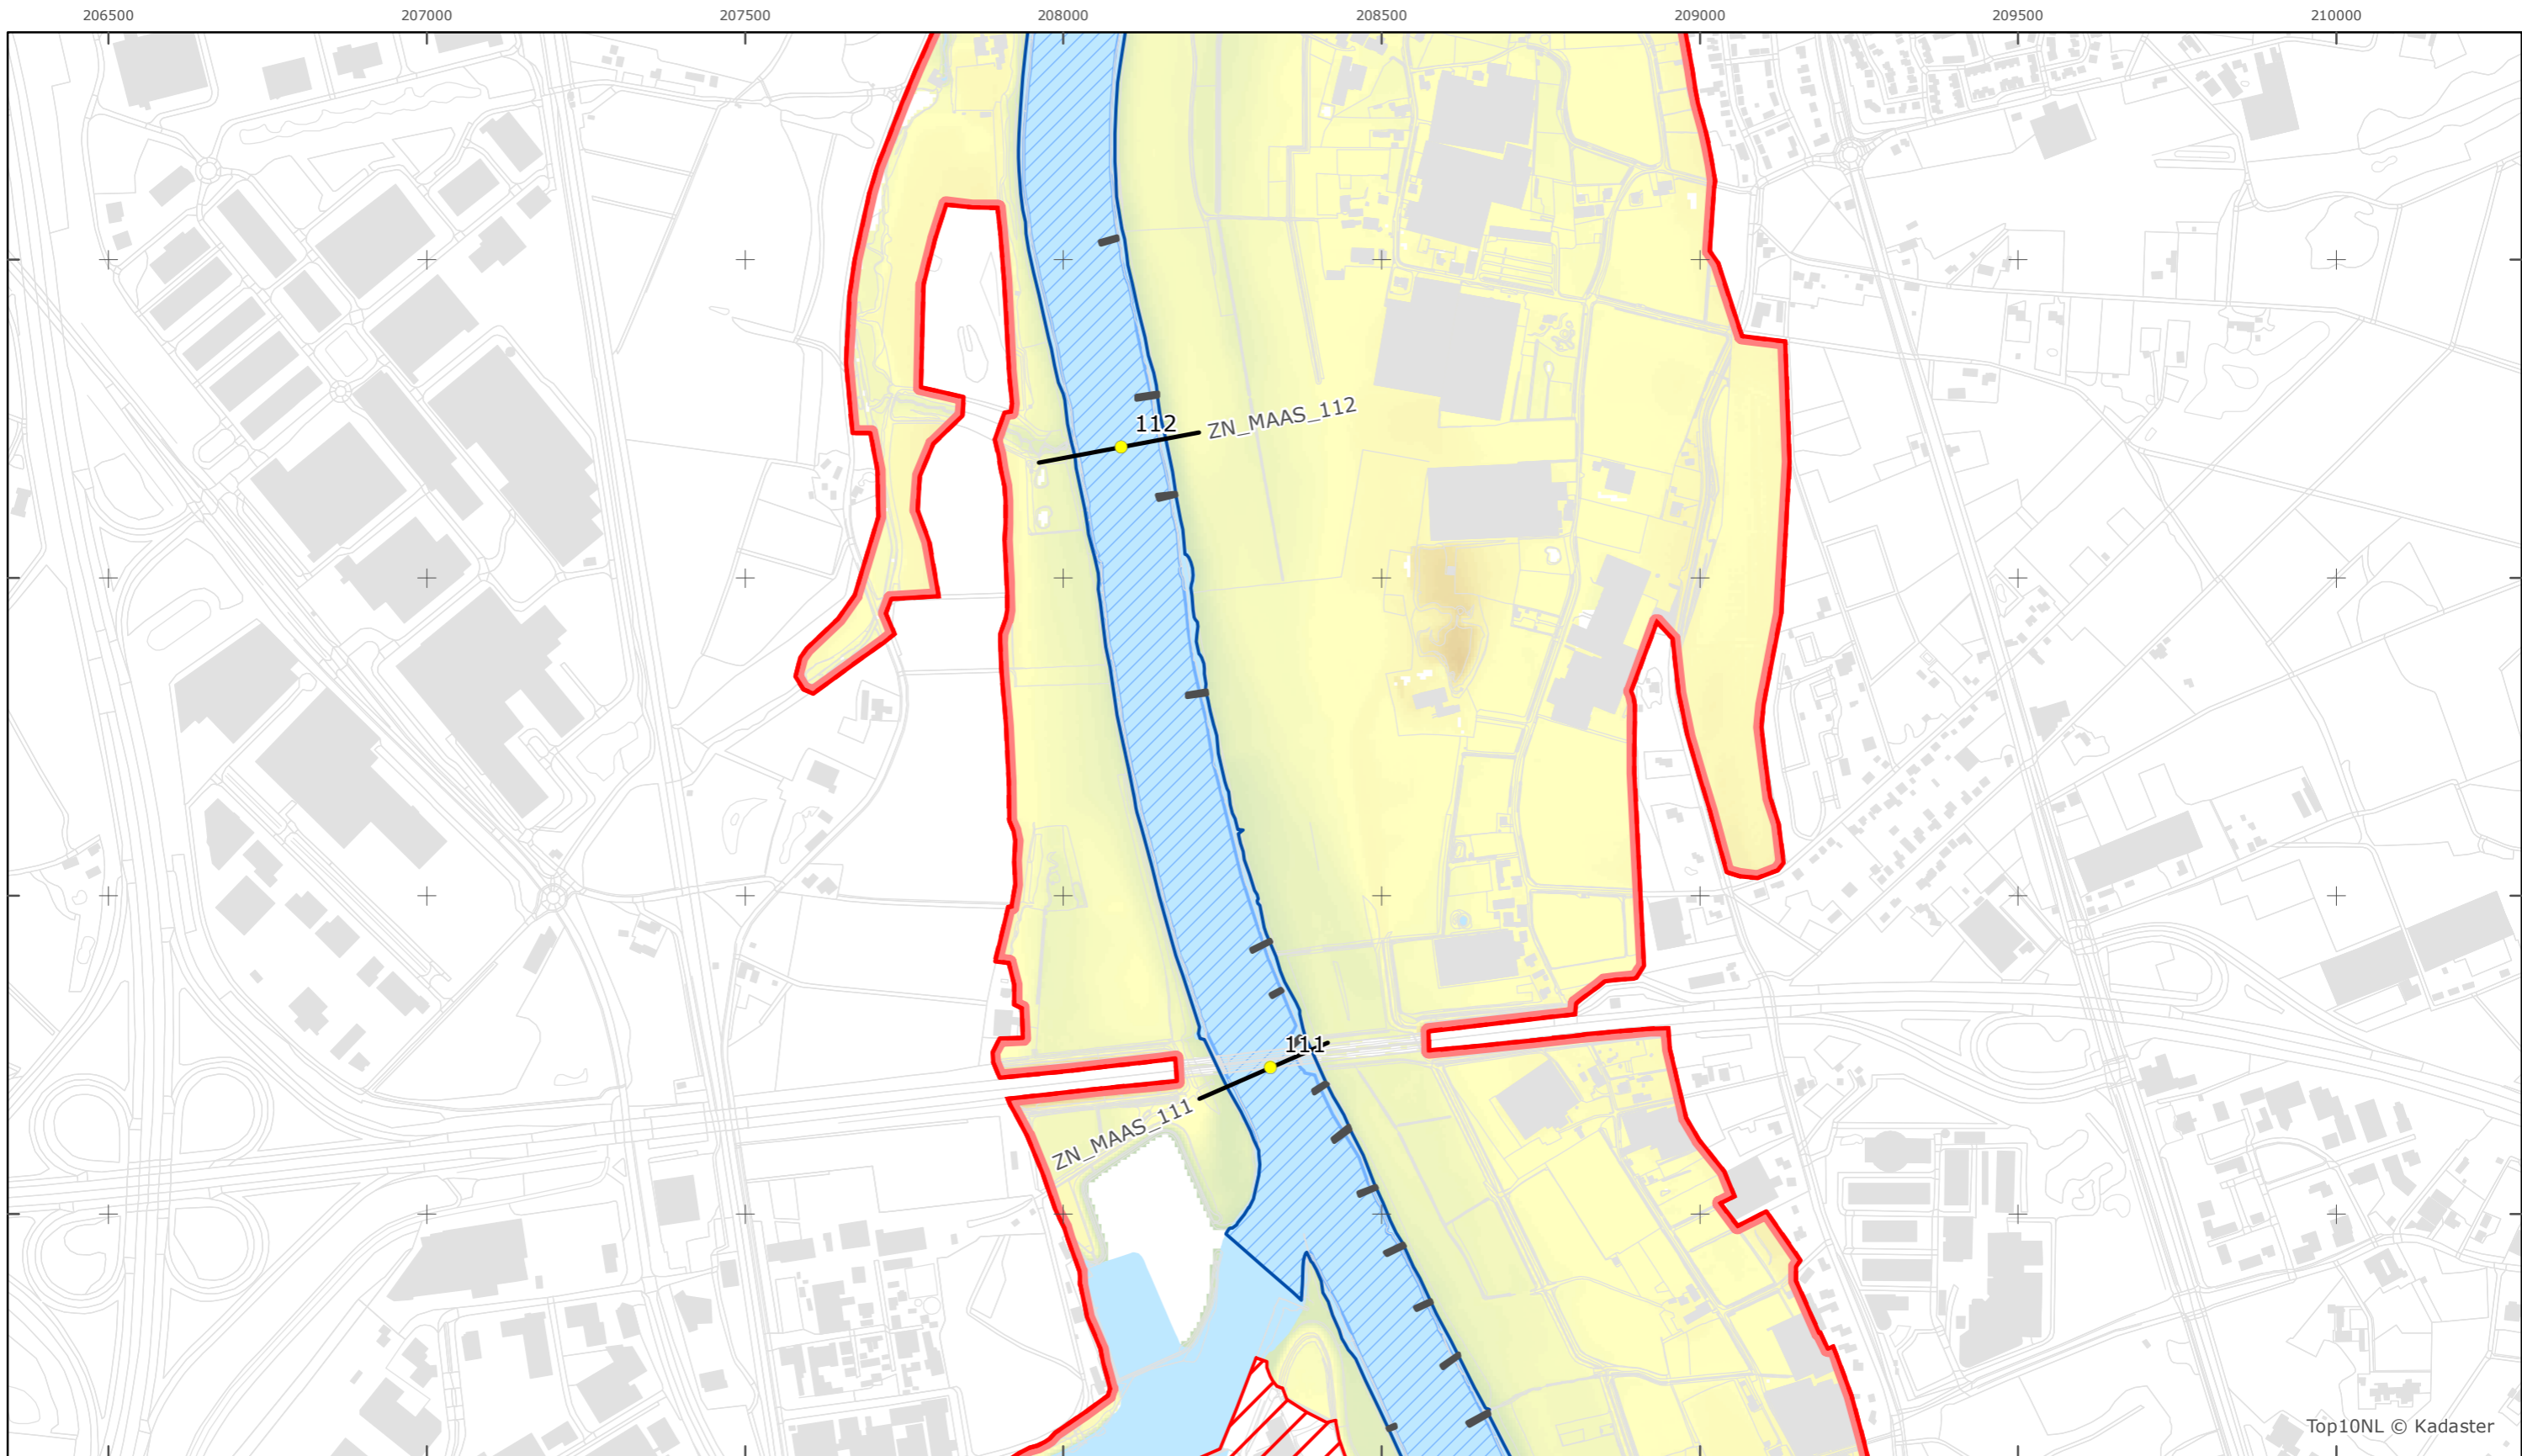

Legger Rijkswaterstaatswerken Waterwet - bovenaanzicht

Maas

Rijkswaterstaat Zuid-Nederland

Versie: 2.0
 Status: Definitief
 Datum: 13 oktober 2014

Kaartblad 49

schaal 1:10.000 (A3)

Legenda

Bodemhoogte