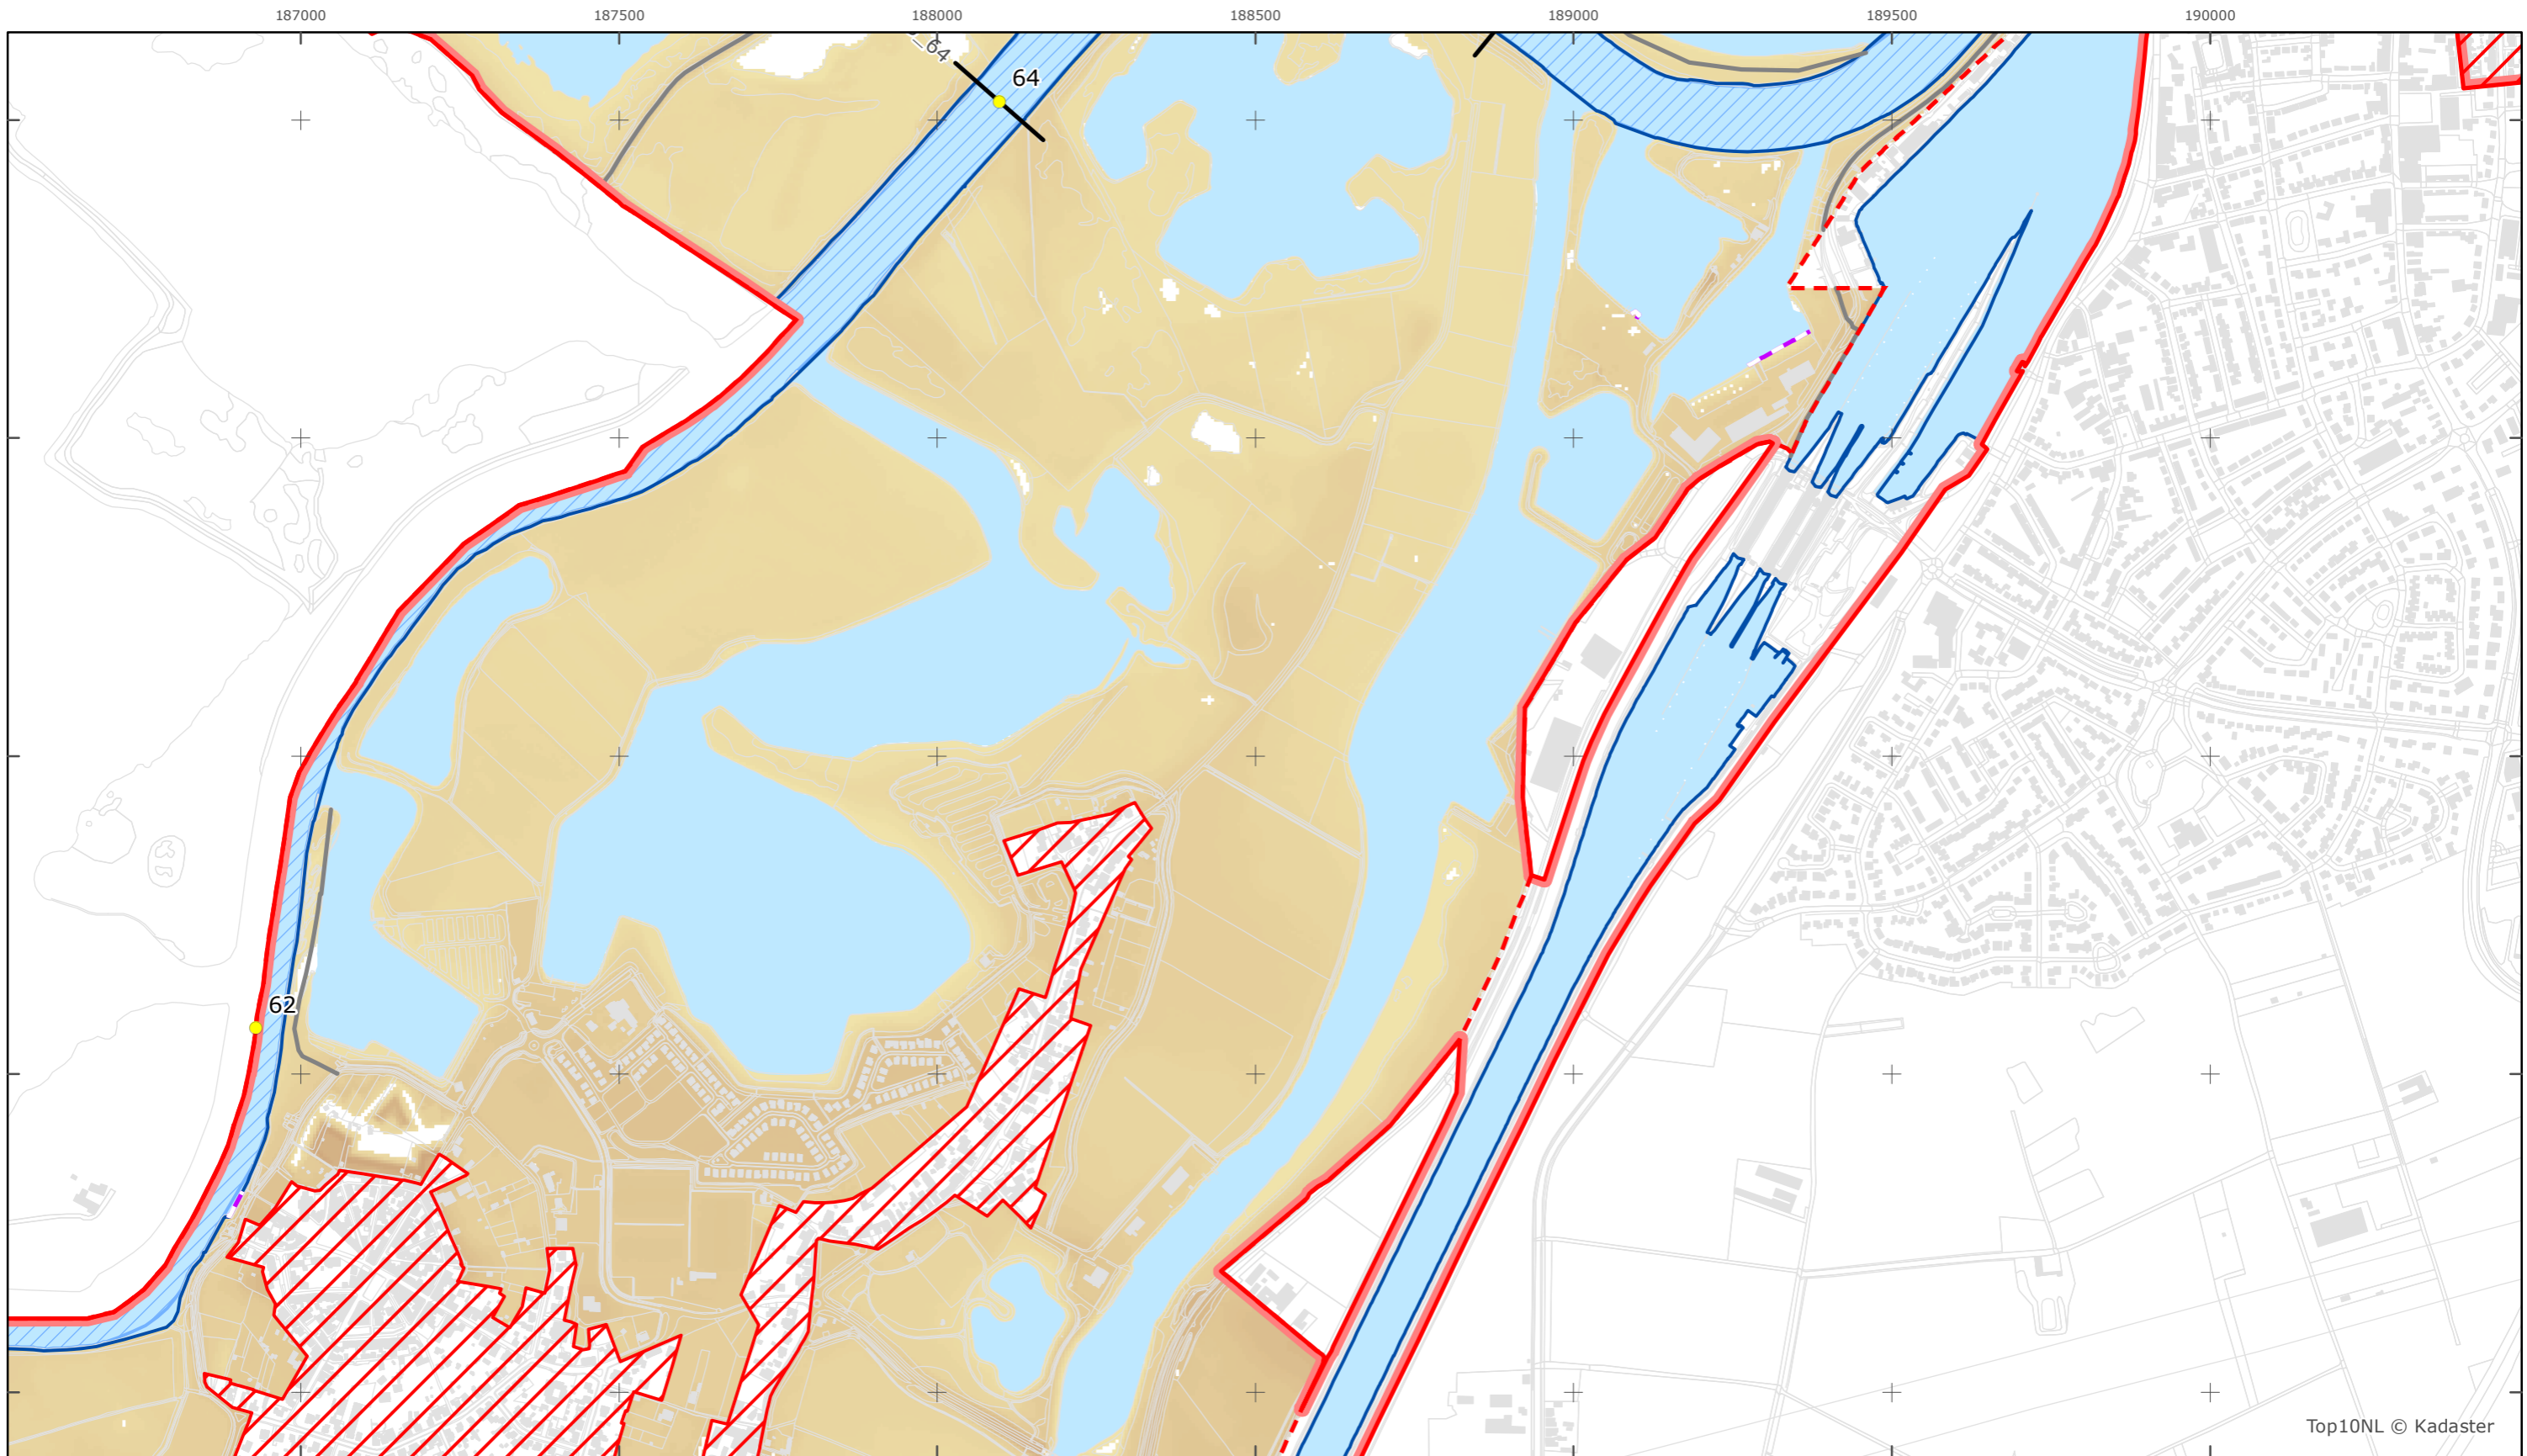

Versie: 2.0
 Status: Definitief
 Datum: 13 oktober 2014

Kaartblad 23

schaal 1:10.000 (A3)

Legenda

Bodemhoogte

Overige legenda-eenheden op blad 'overkoepelende legenda'

Top10NL © Kadaster

Legger Rijkswaterstaatswerken Waterwet - bovenaanzicht