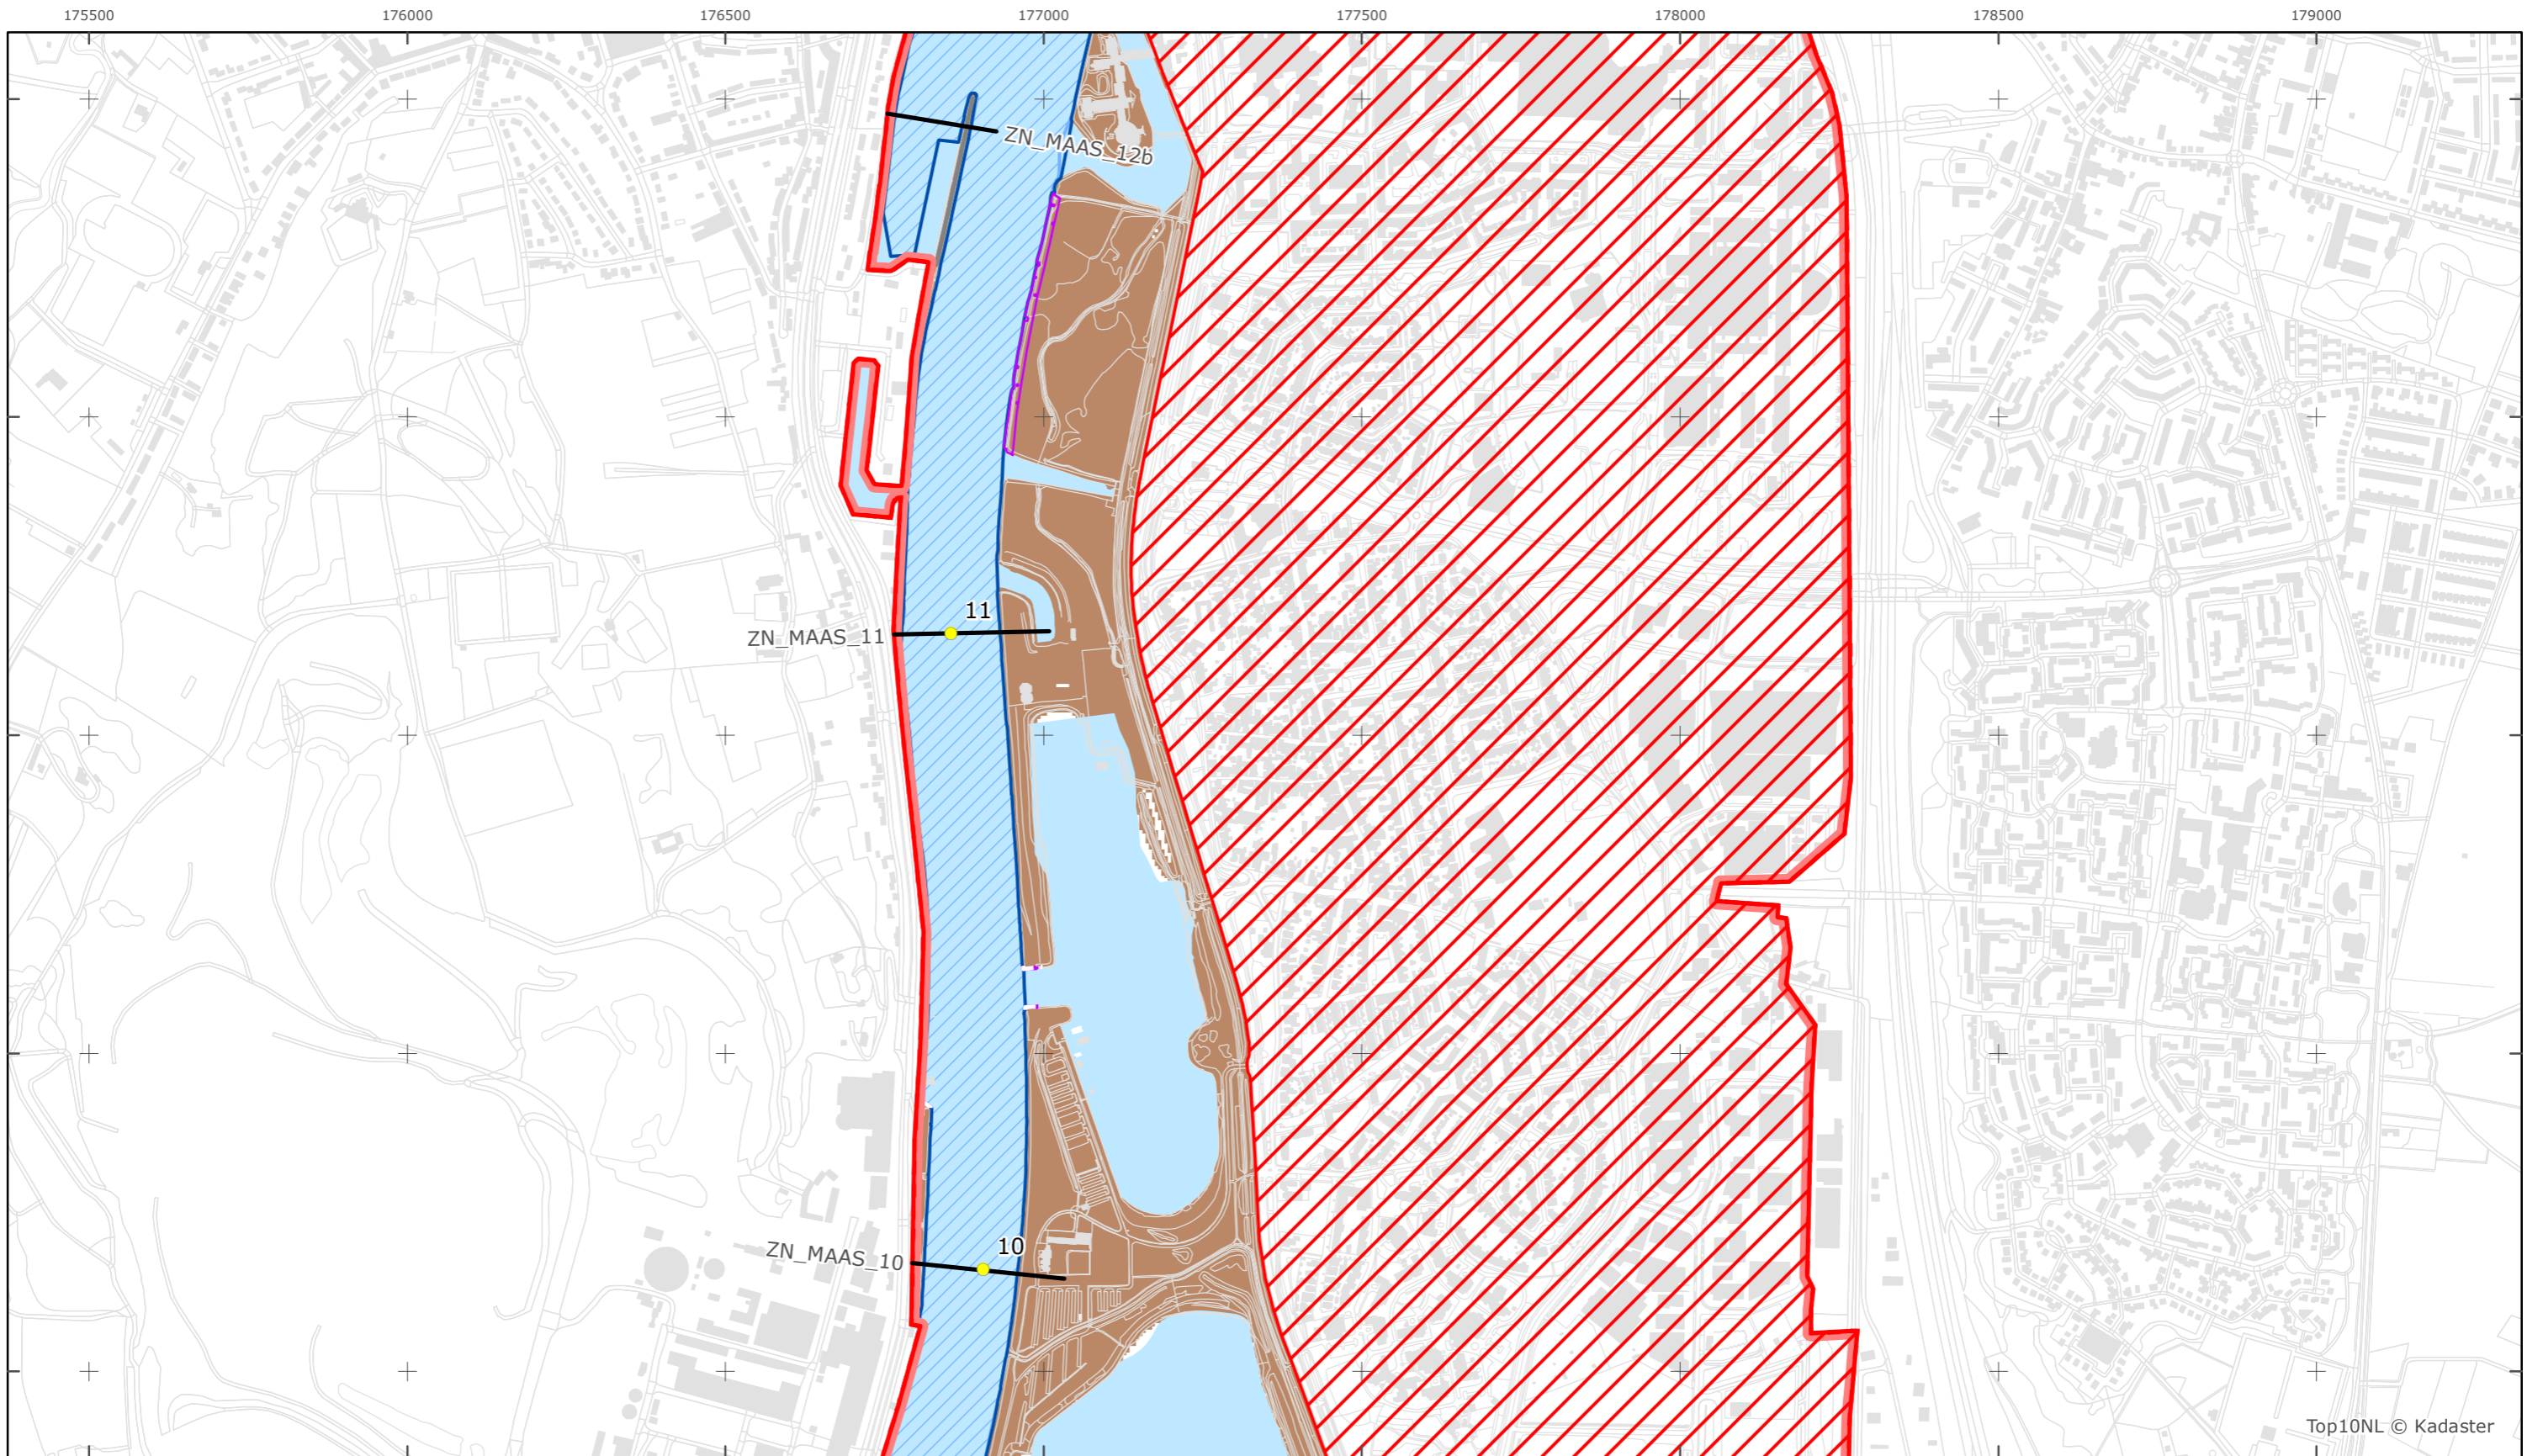

Legger Rijkswaterstaatswerken Waterwet - bovenaanzicht

Maas

Rijkswaterstaat Zuid-Nederland

Versie: 2.0
Status: Definitief
Datum: 13 oktober 2014

Kaartblad 5

schaal 1:10.000 (A3)

Legenda

Bodemhoogte

Overige legenda-eenheden op blad 'overkoepelende legenda'