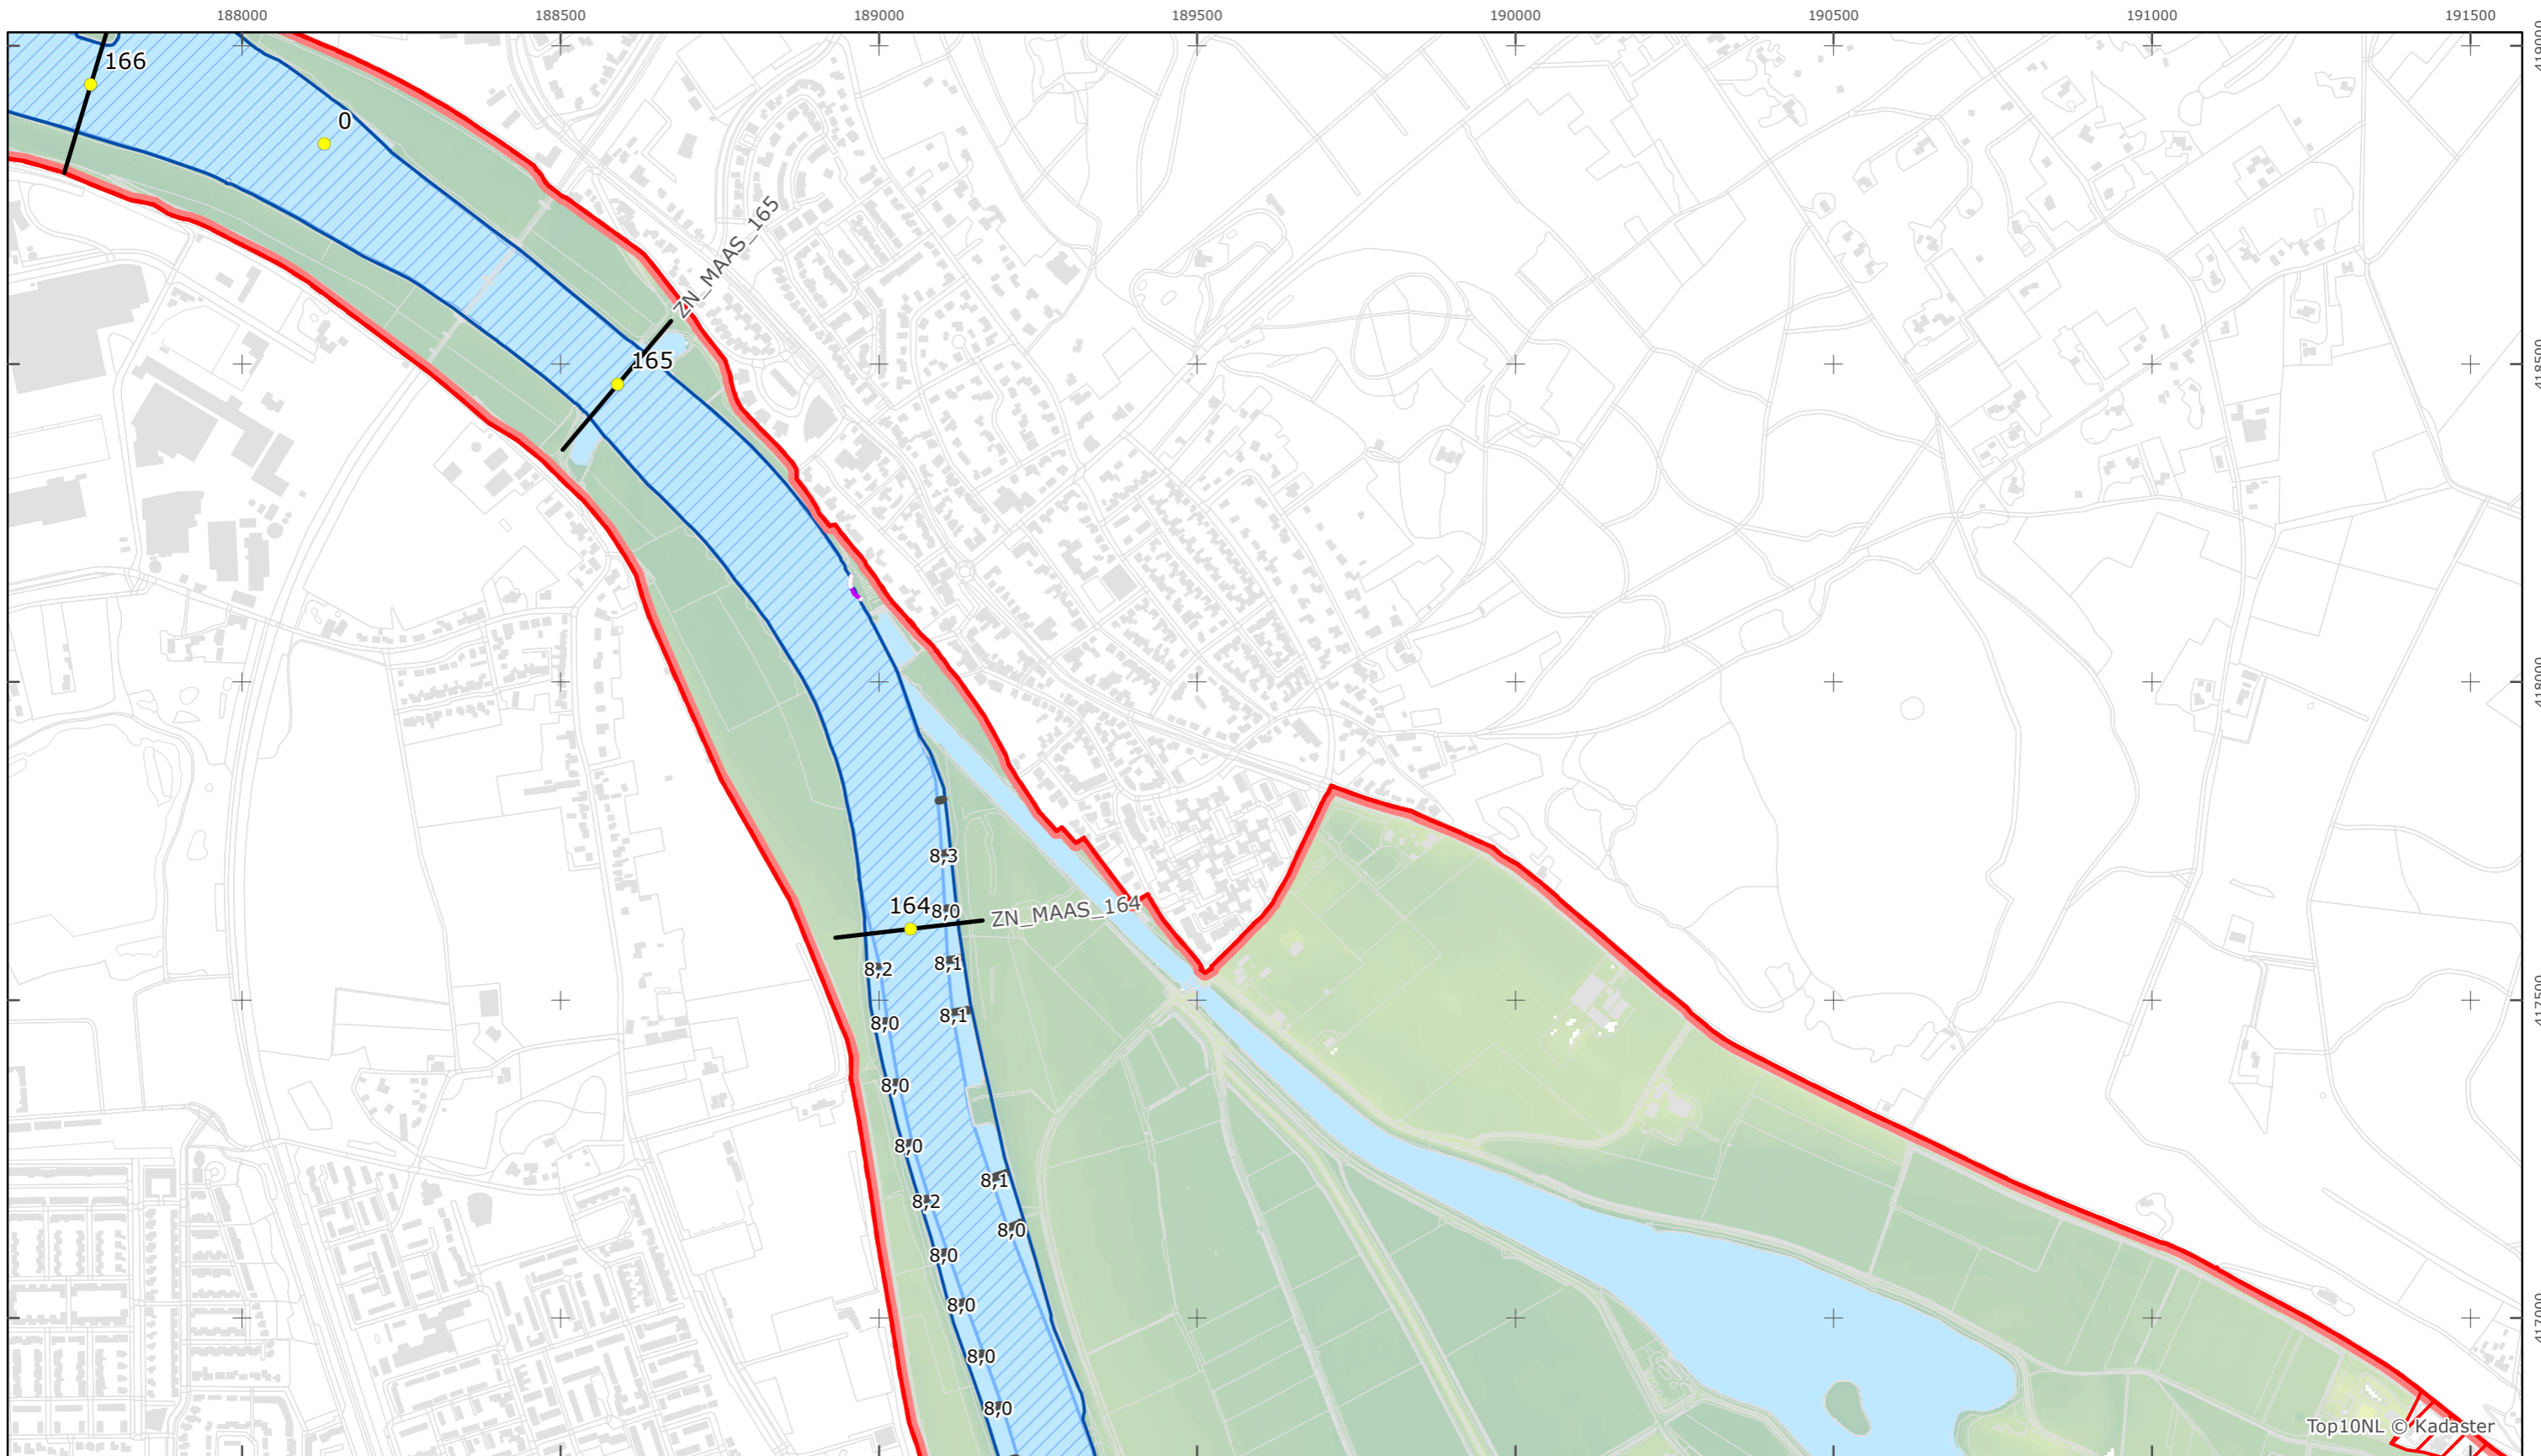

Legger Rijkswaterstaatswerken Waterwet - bovenaanzicht

Maas

Rijkswaterstaat Zuid-Nederland

Versie: 2.0
Status: Definitief
Datum: 13 oktober 2014

Kaartblad 80

schaal 1:10.000 (A3)

Legenda

Bodemhoogte

Overige legenda-eenheden op blad 'overkoepelende legenda'