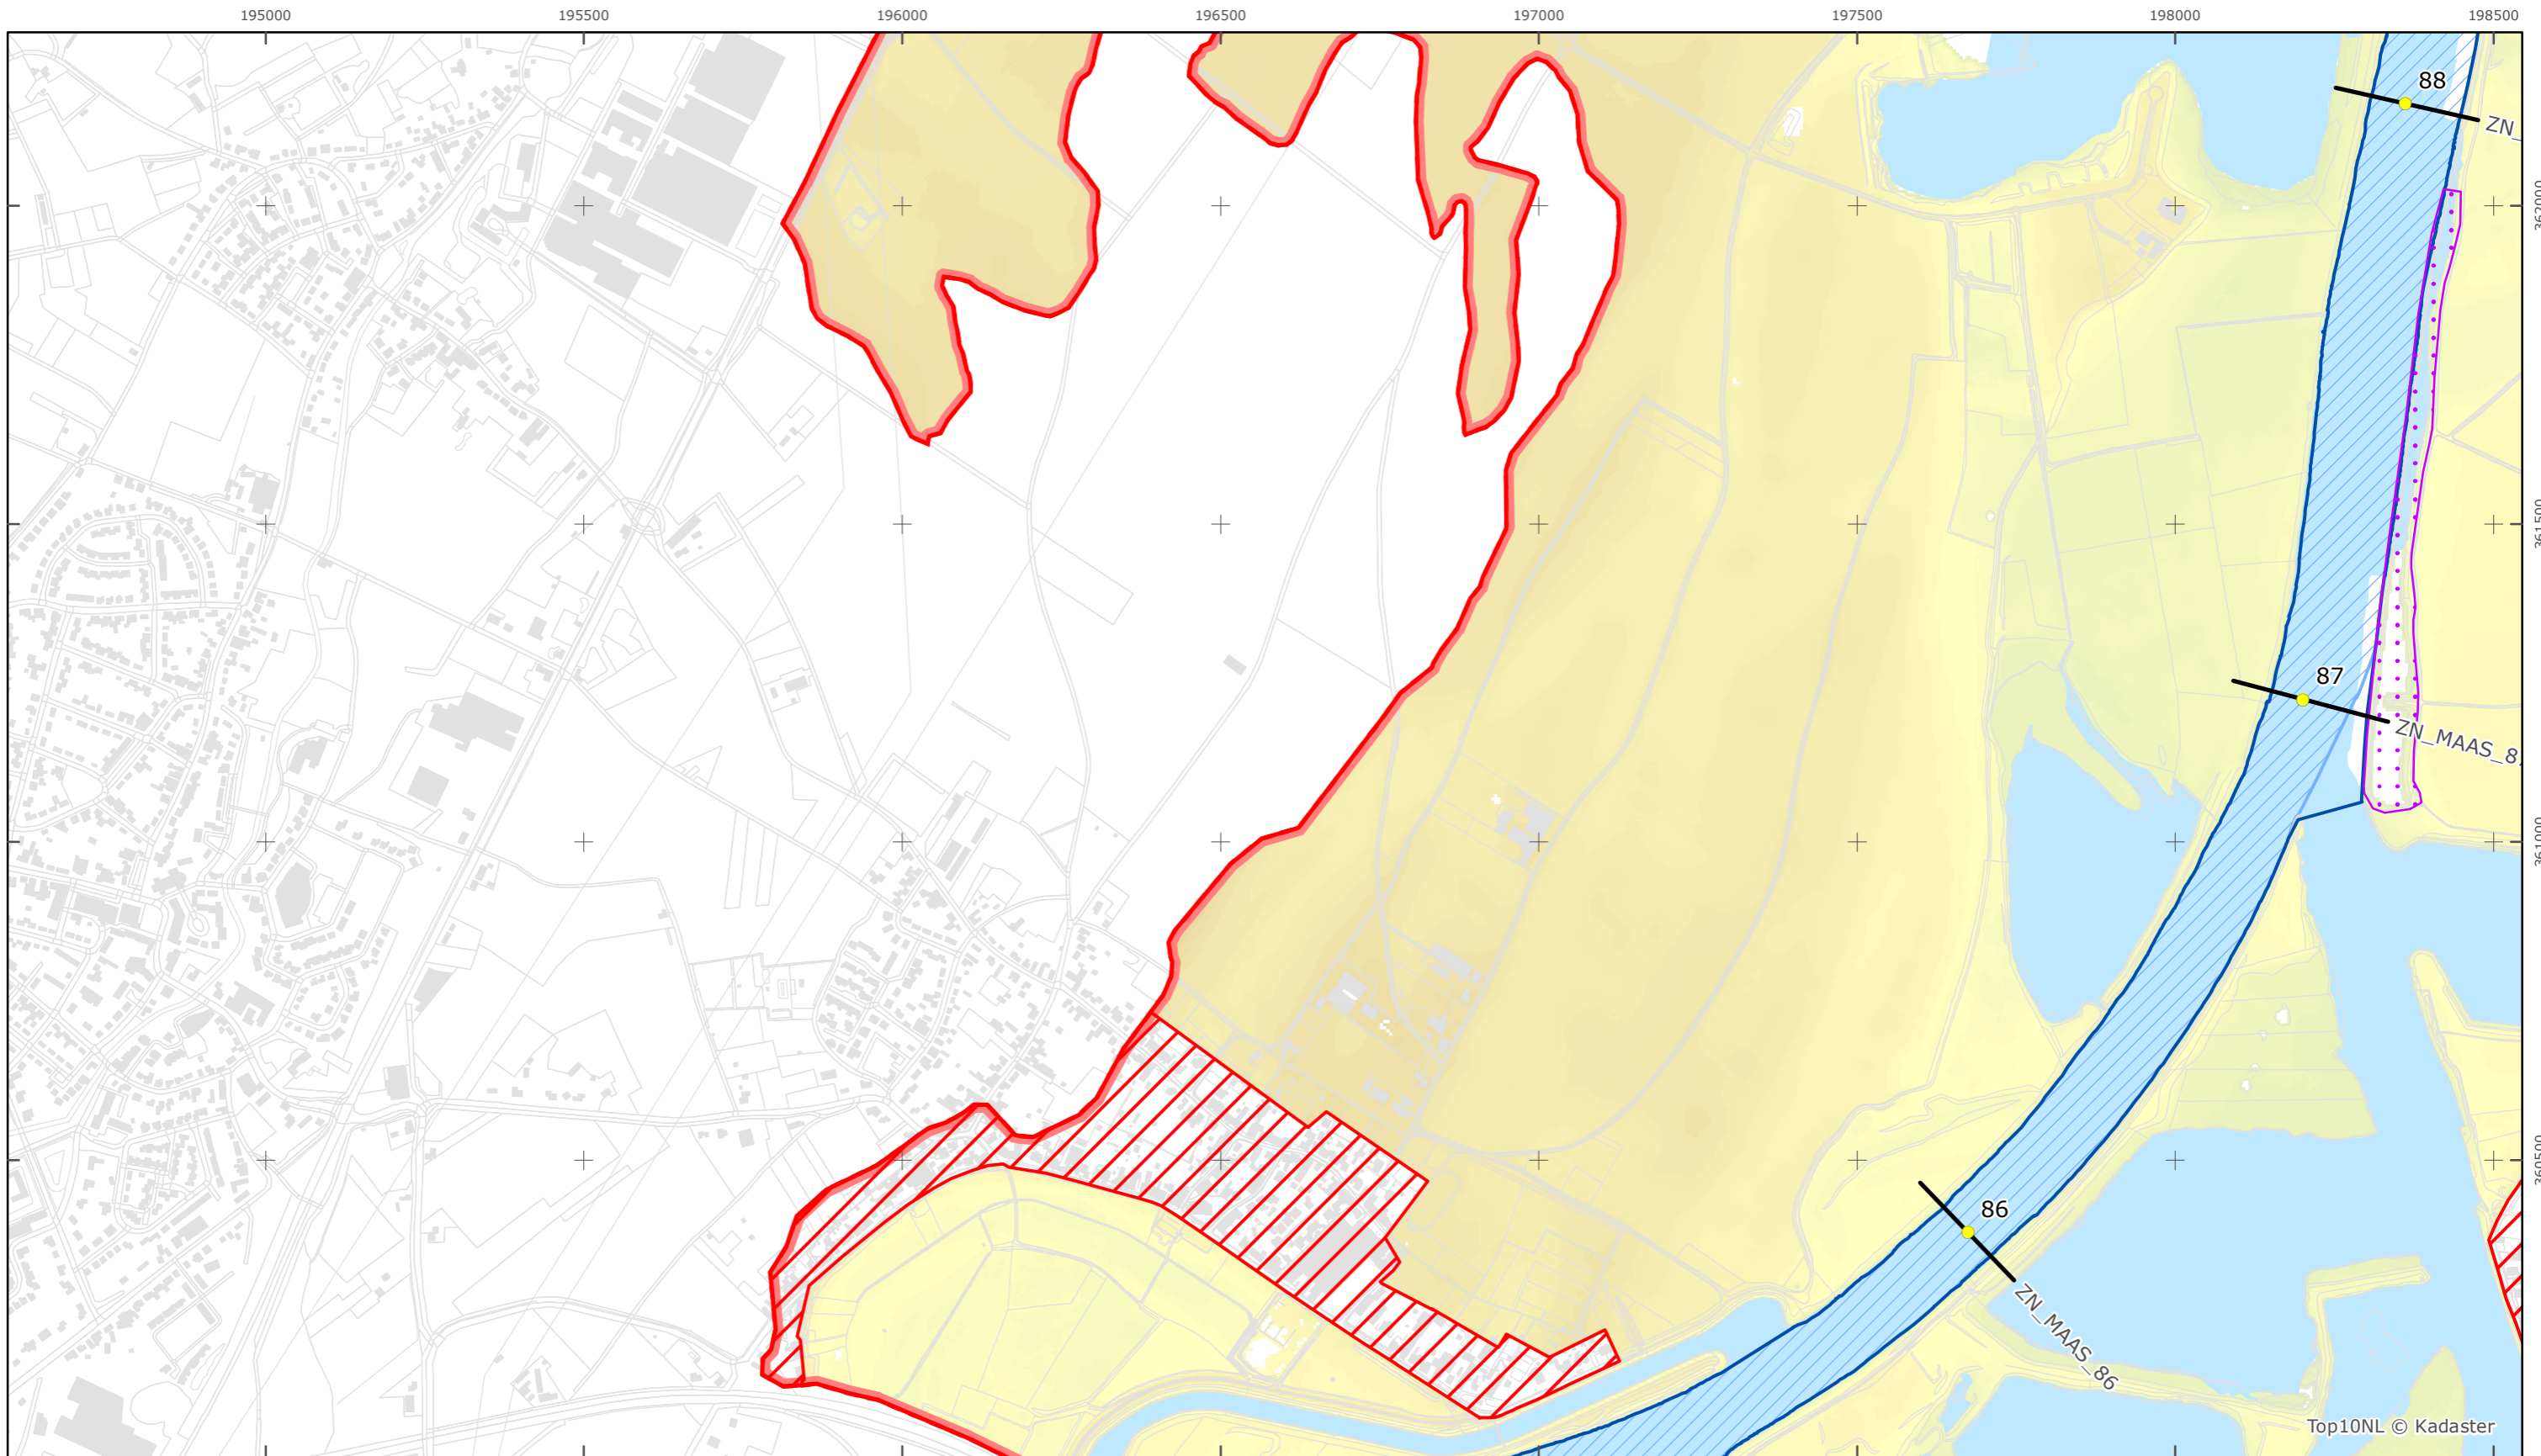

Top10NL © Kadaster

Legger Rijkswaterstaatswerken Waterwet - bovenaanzicht

Maas

Rijkswaterstaat Zuid-Nederland

Versie: 2.0
 Status: Definitief
 Datum: 13 oktober 2014

Kaartblad 37

schaal 1:10.000 (A3)

Legenda