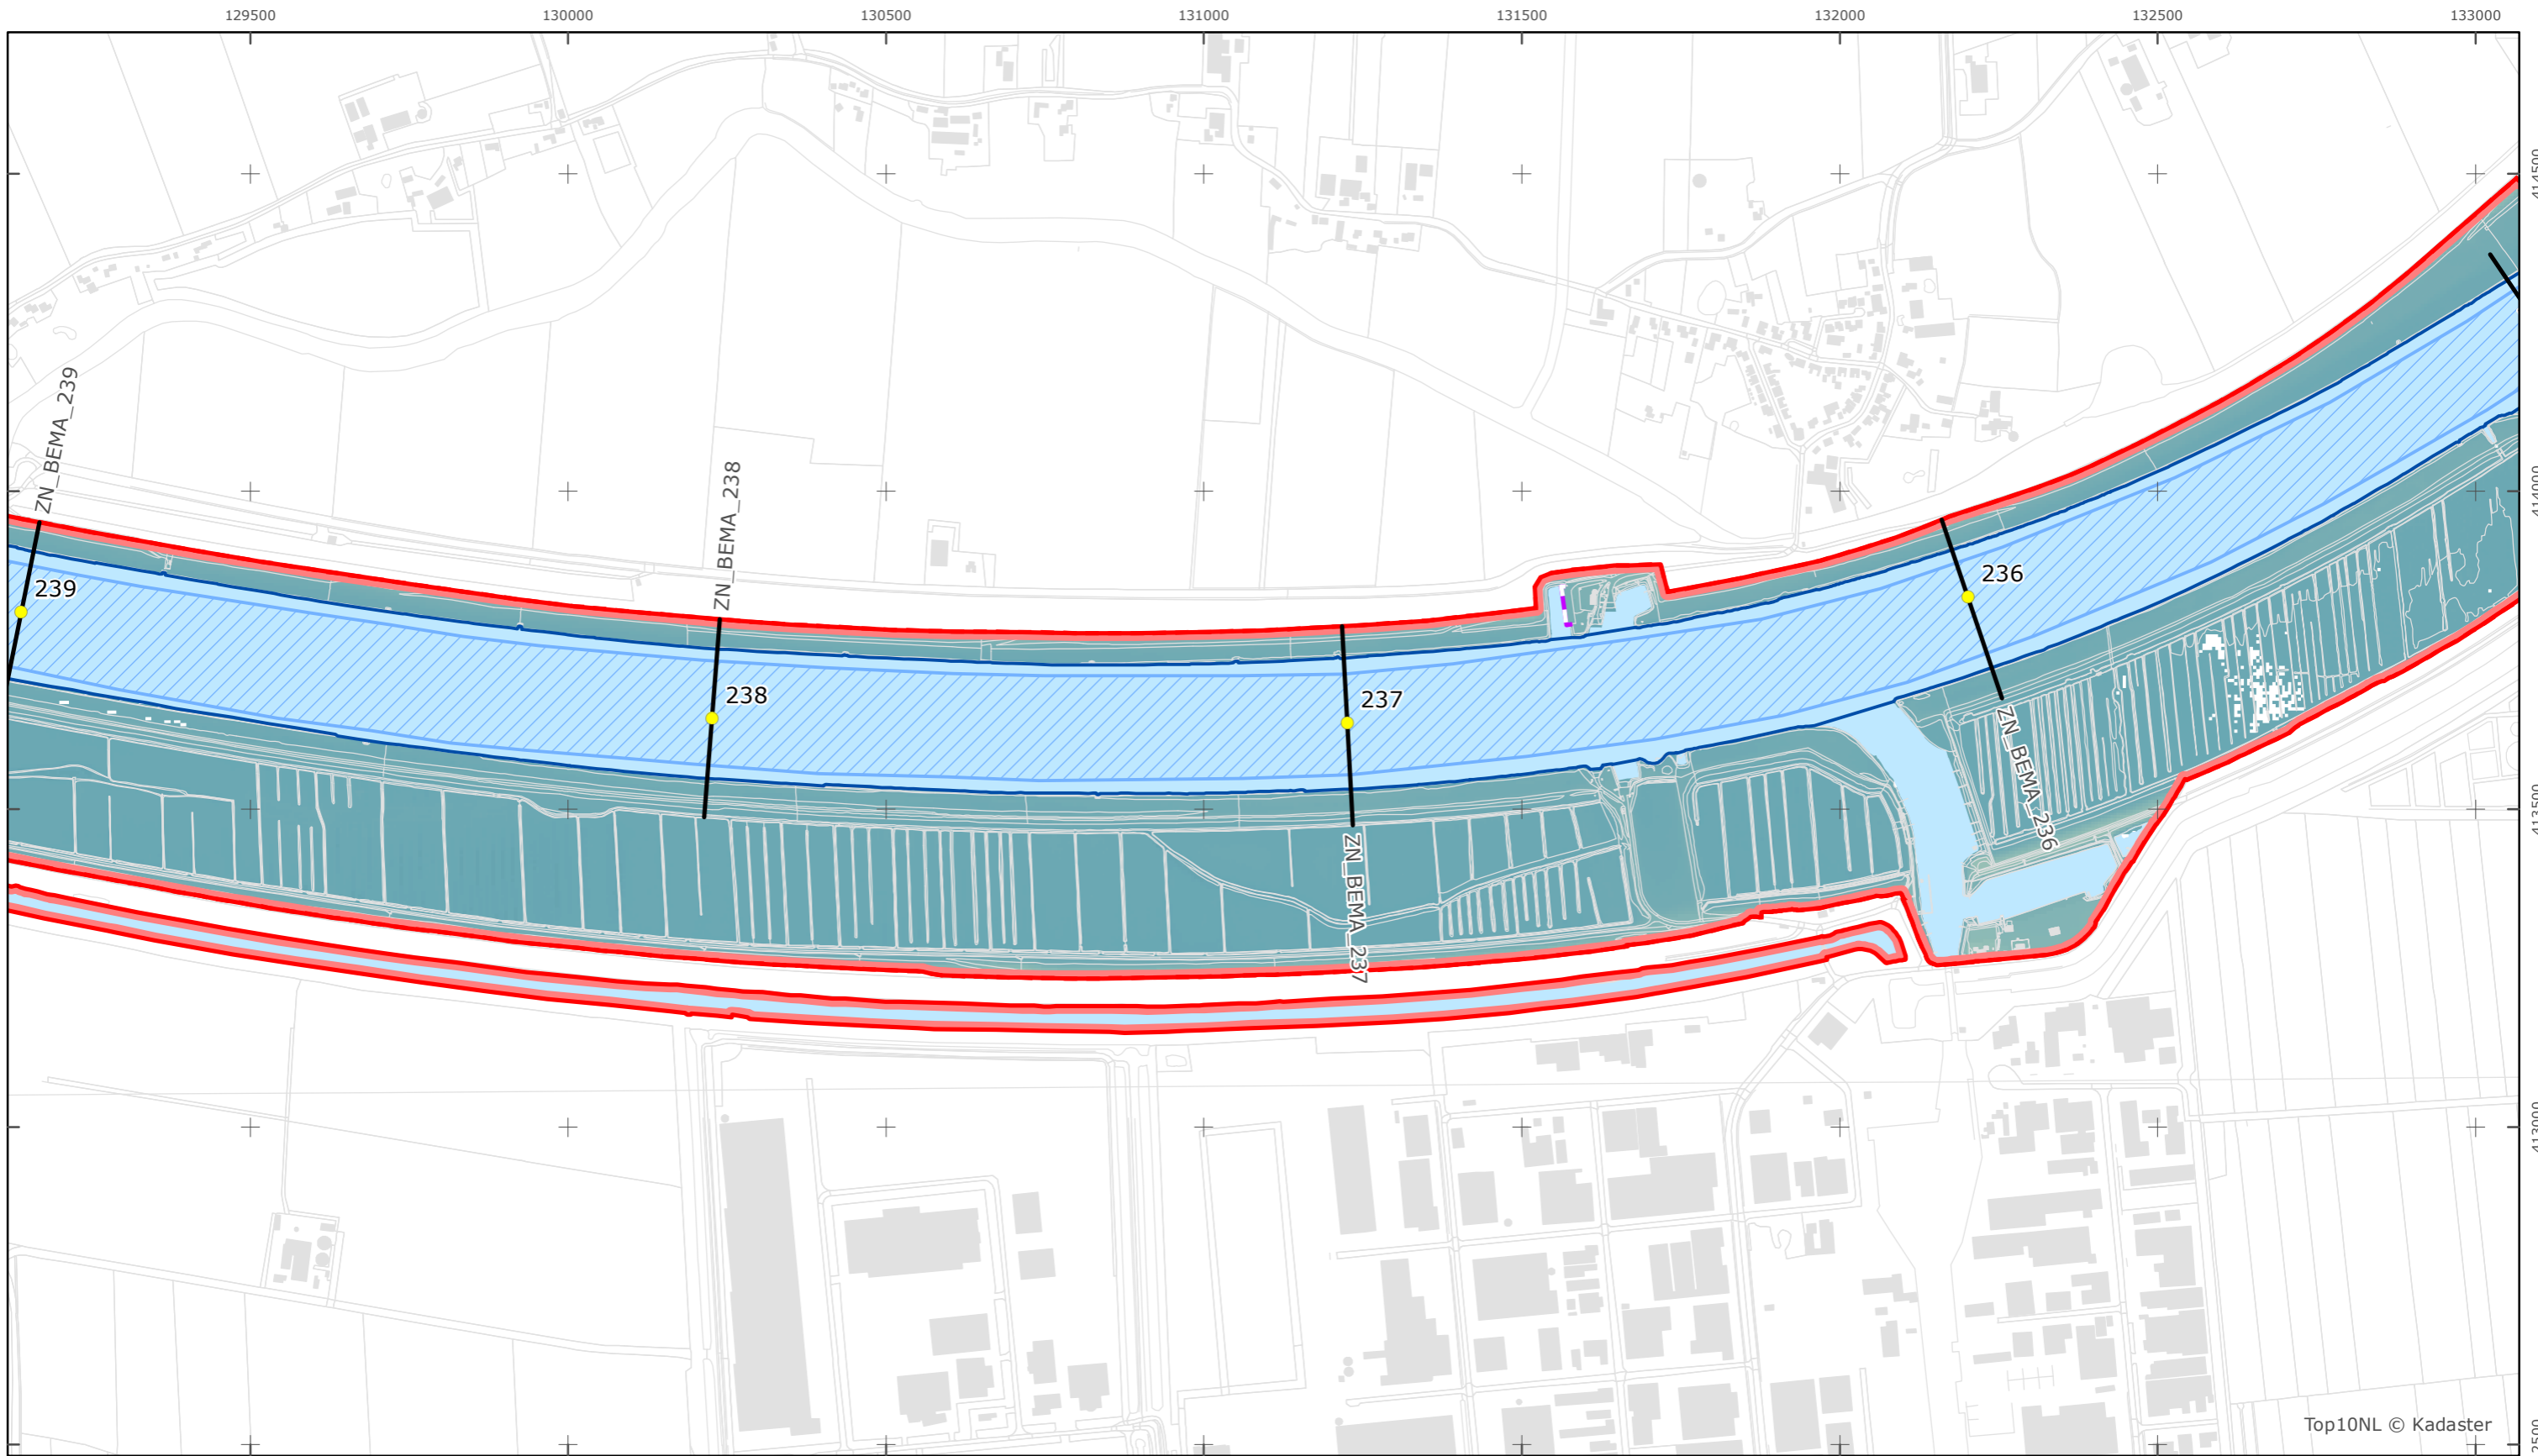

Kaartblad 109

schaal 1:10.000 (A3)

Legenda

Bodemhoogte

Overige legenda-eenheden op blad 'overkoepelende legenda'

Top10NL © Kadaster

Legger Rijkswaterstaatswerken Waterwet - bovenaanzicht

Bergsche Maas

Rijkswaterstaat Zuid-Nederland

Versie: 2.0
 Status: Definitief
 Datum: 13 oktober 2014

Kaartblad 110

schaal 1:10.000 (A3)

Legenda

Bodemhoogte

Overige legenda-eenheden op blad 'overkoepelende legenda'

Legger Rijkswaterstaatswerken Waterwet - bovenaanzicht

Bergsche Maas

Rijkswaterstaat Zuid-Nederland

Versie: 2.0
Status: Definitief
Datum: 13 oktober 2014

Kaartblad 111

schaal 1:10.000 (A3)

Legenda

Bodemhoogte

Overige legenda-eenheden op blad 'overkoepelende legenda'

Top10NL © Kadaster

Legger Rijkswaterstaatswerken Waterwet - bovenaanzicht

Bergsche Maas

Rijkswaterstaat Zuid-Nederland

Versie: 2.0
 Status: Definitief
 Datum: 13 oktober 2014

Kaartblad 112

schaal 1:10.000 (A3)