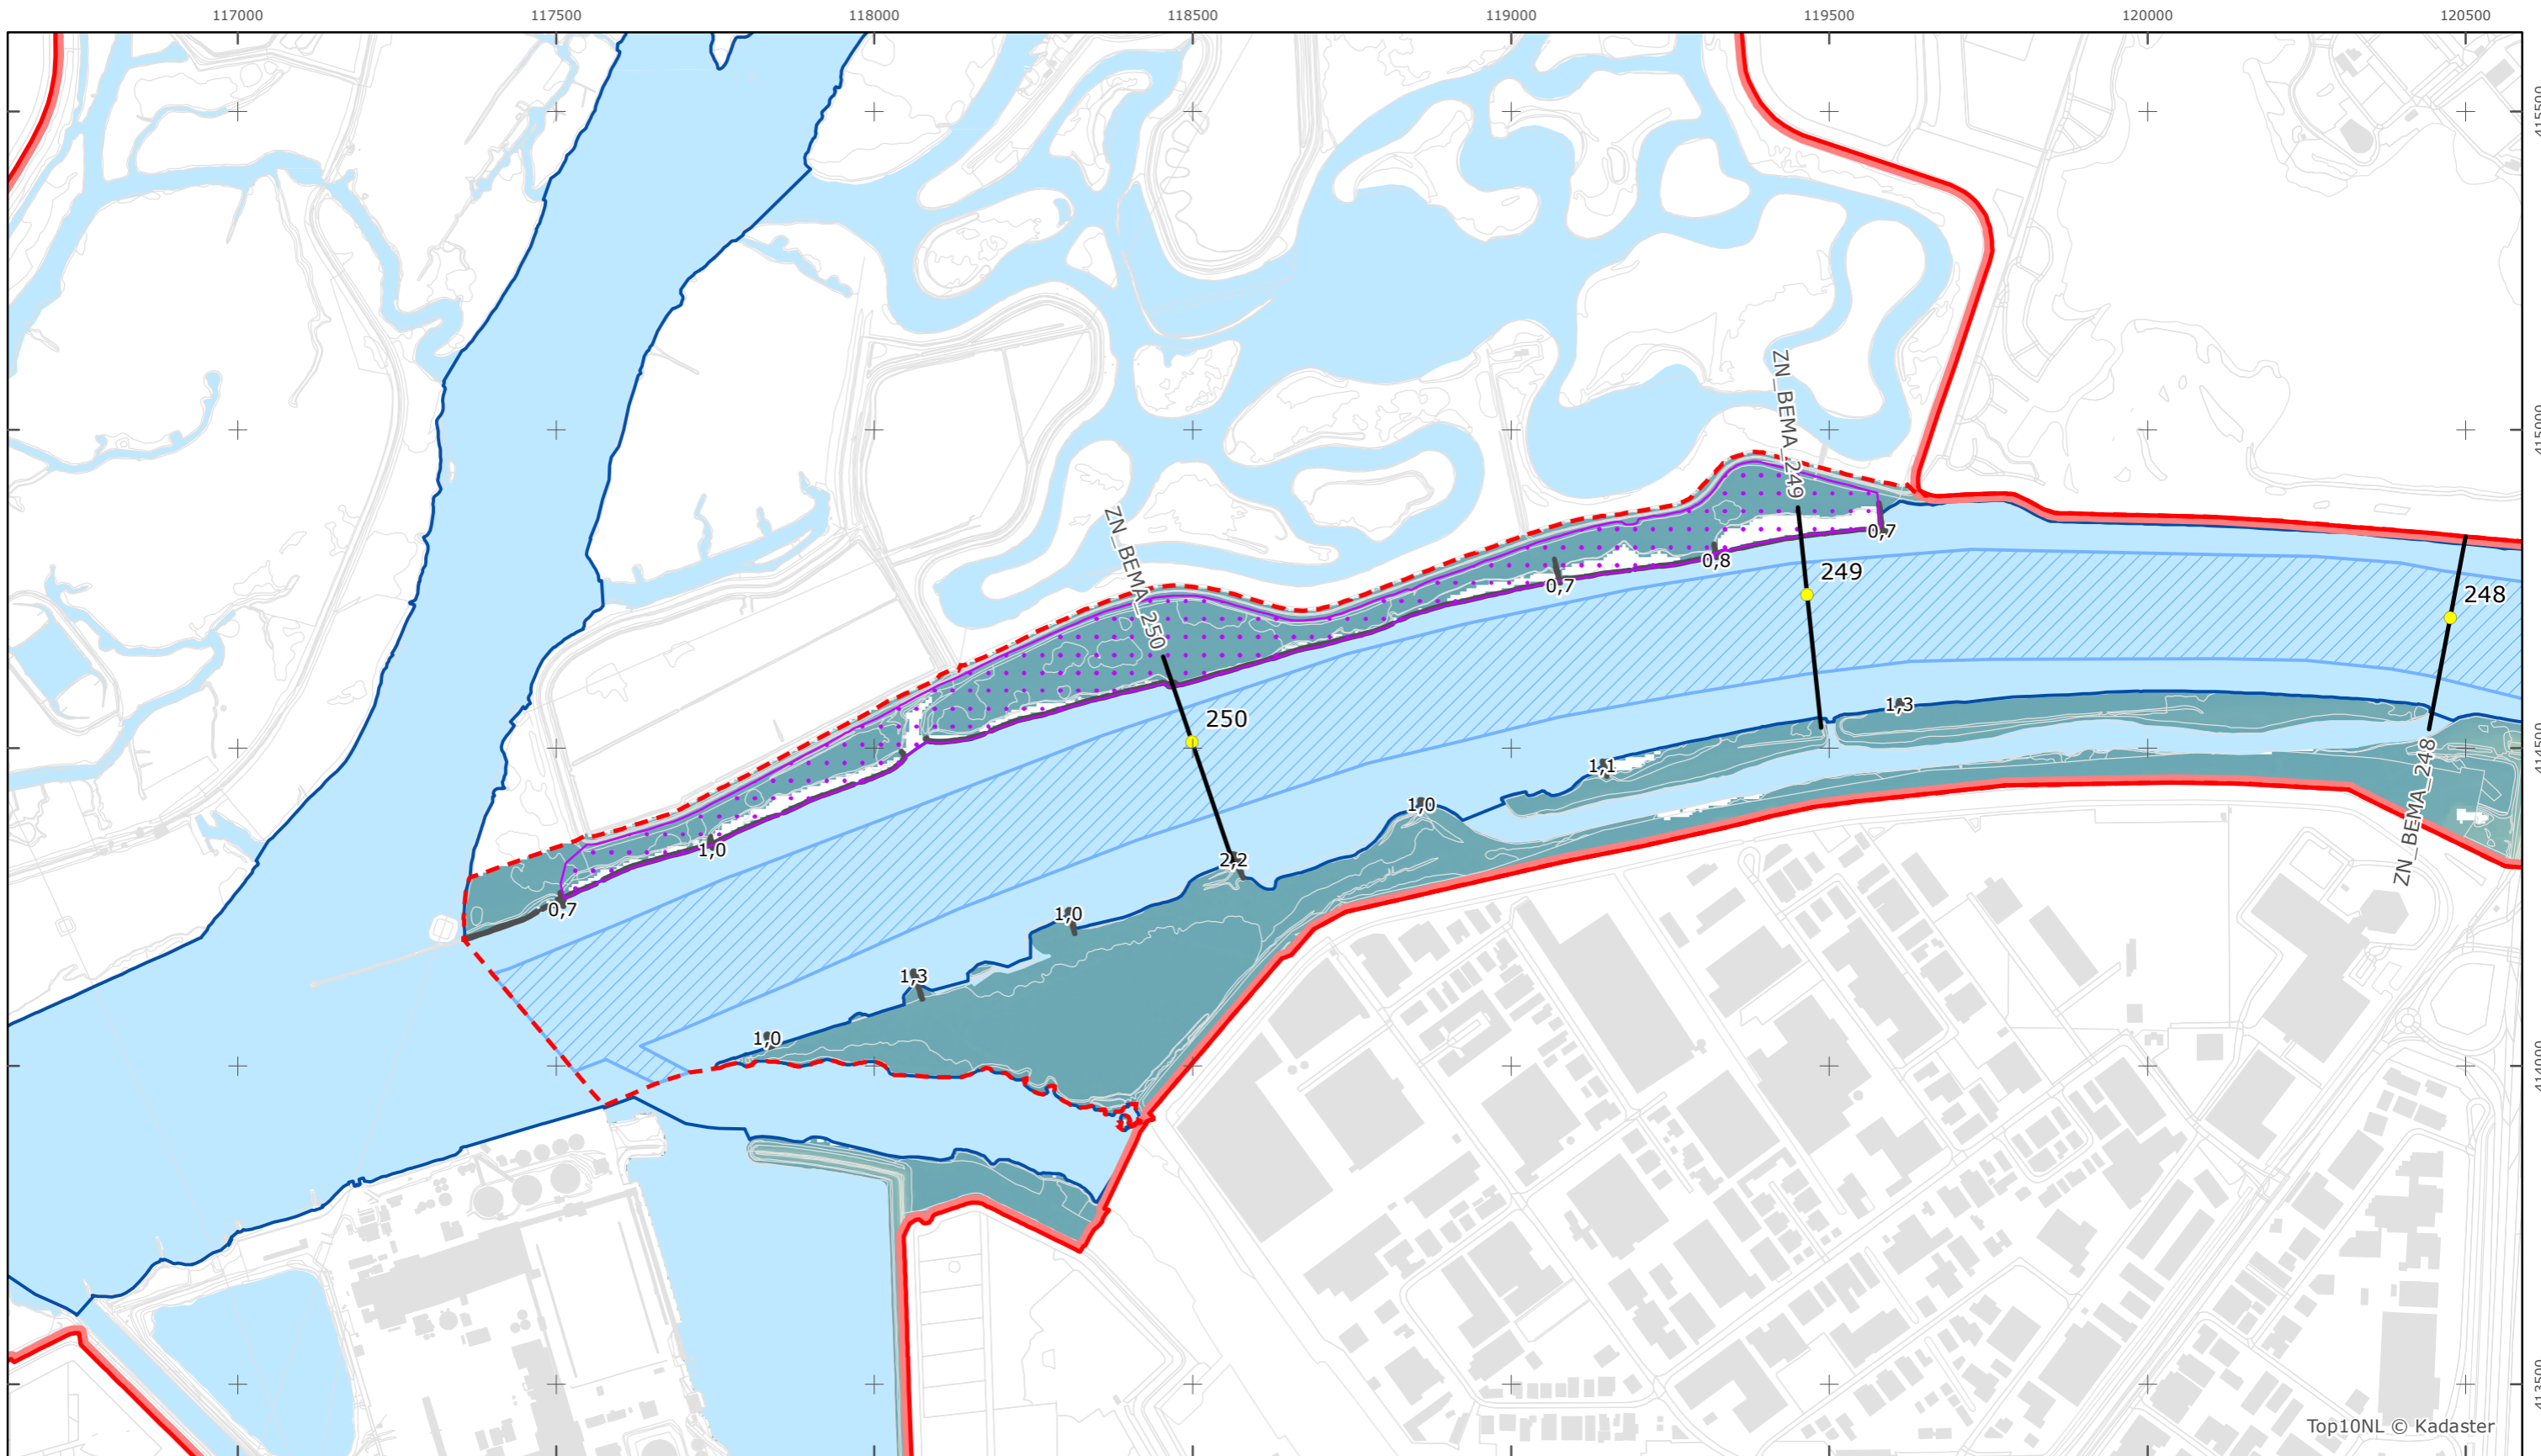

Versie: 2.0
 Status: Definitief
 Datum: 13 oktober 2014

Kaartblad 114

schaal 1:10.000 (A3)

Legenda
Bodemhoogte

Overige legenda-eenheden op blad 'overkoepelende legenda'

Legger Rijkswaterstaatswerken Waterwet - bovenaanzicht