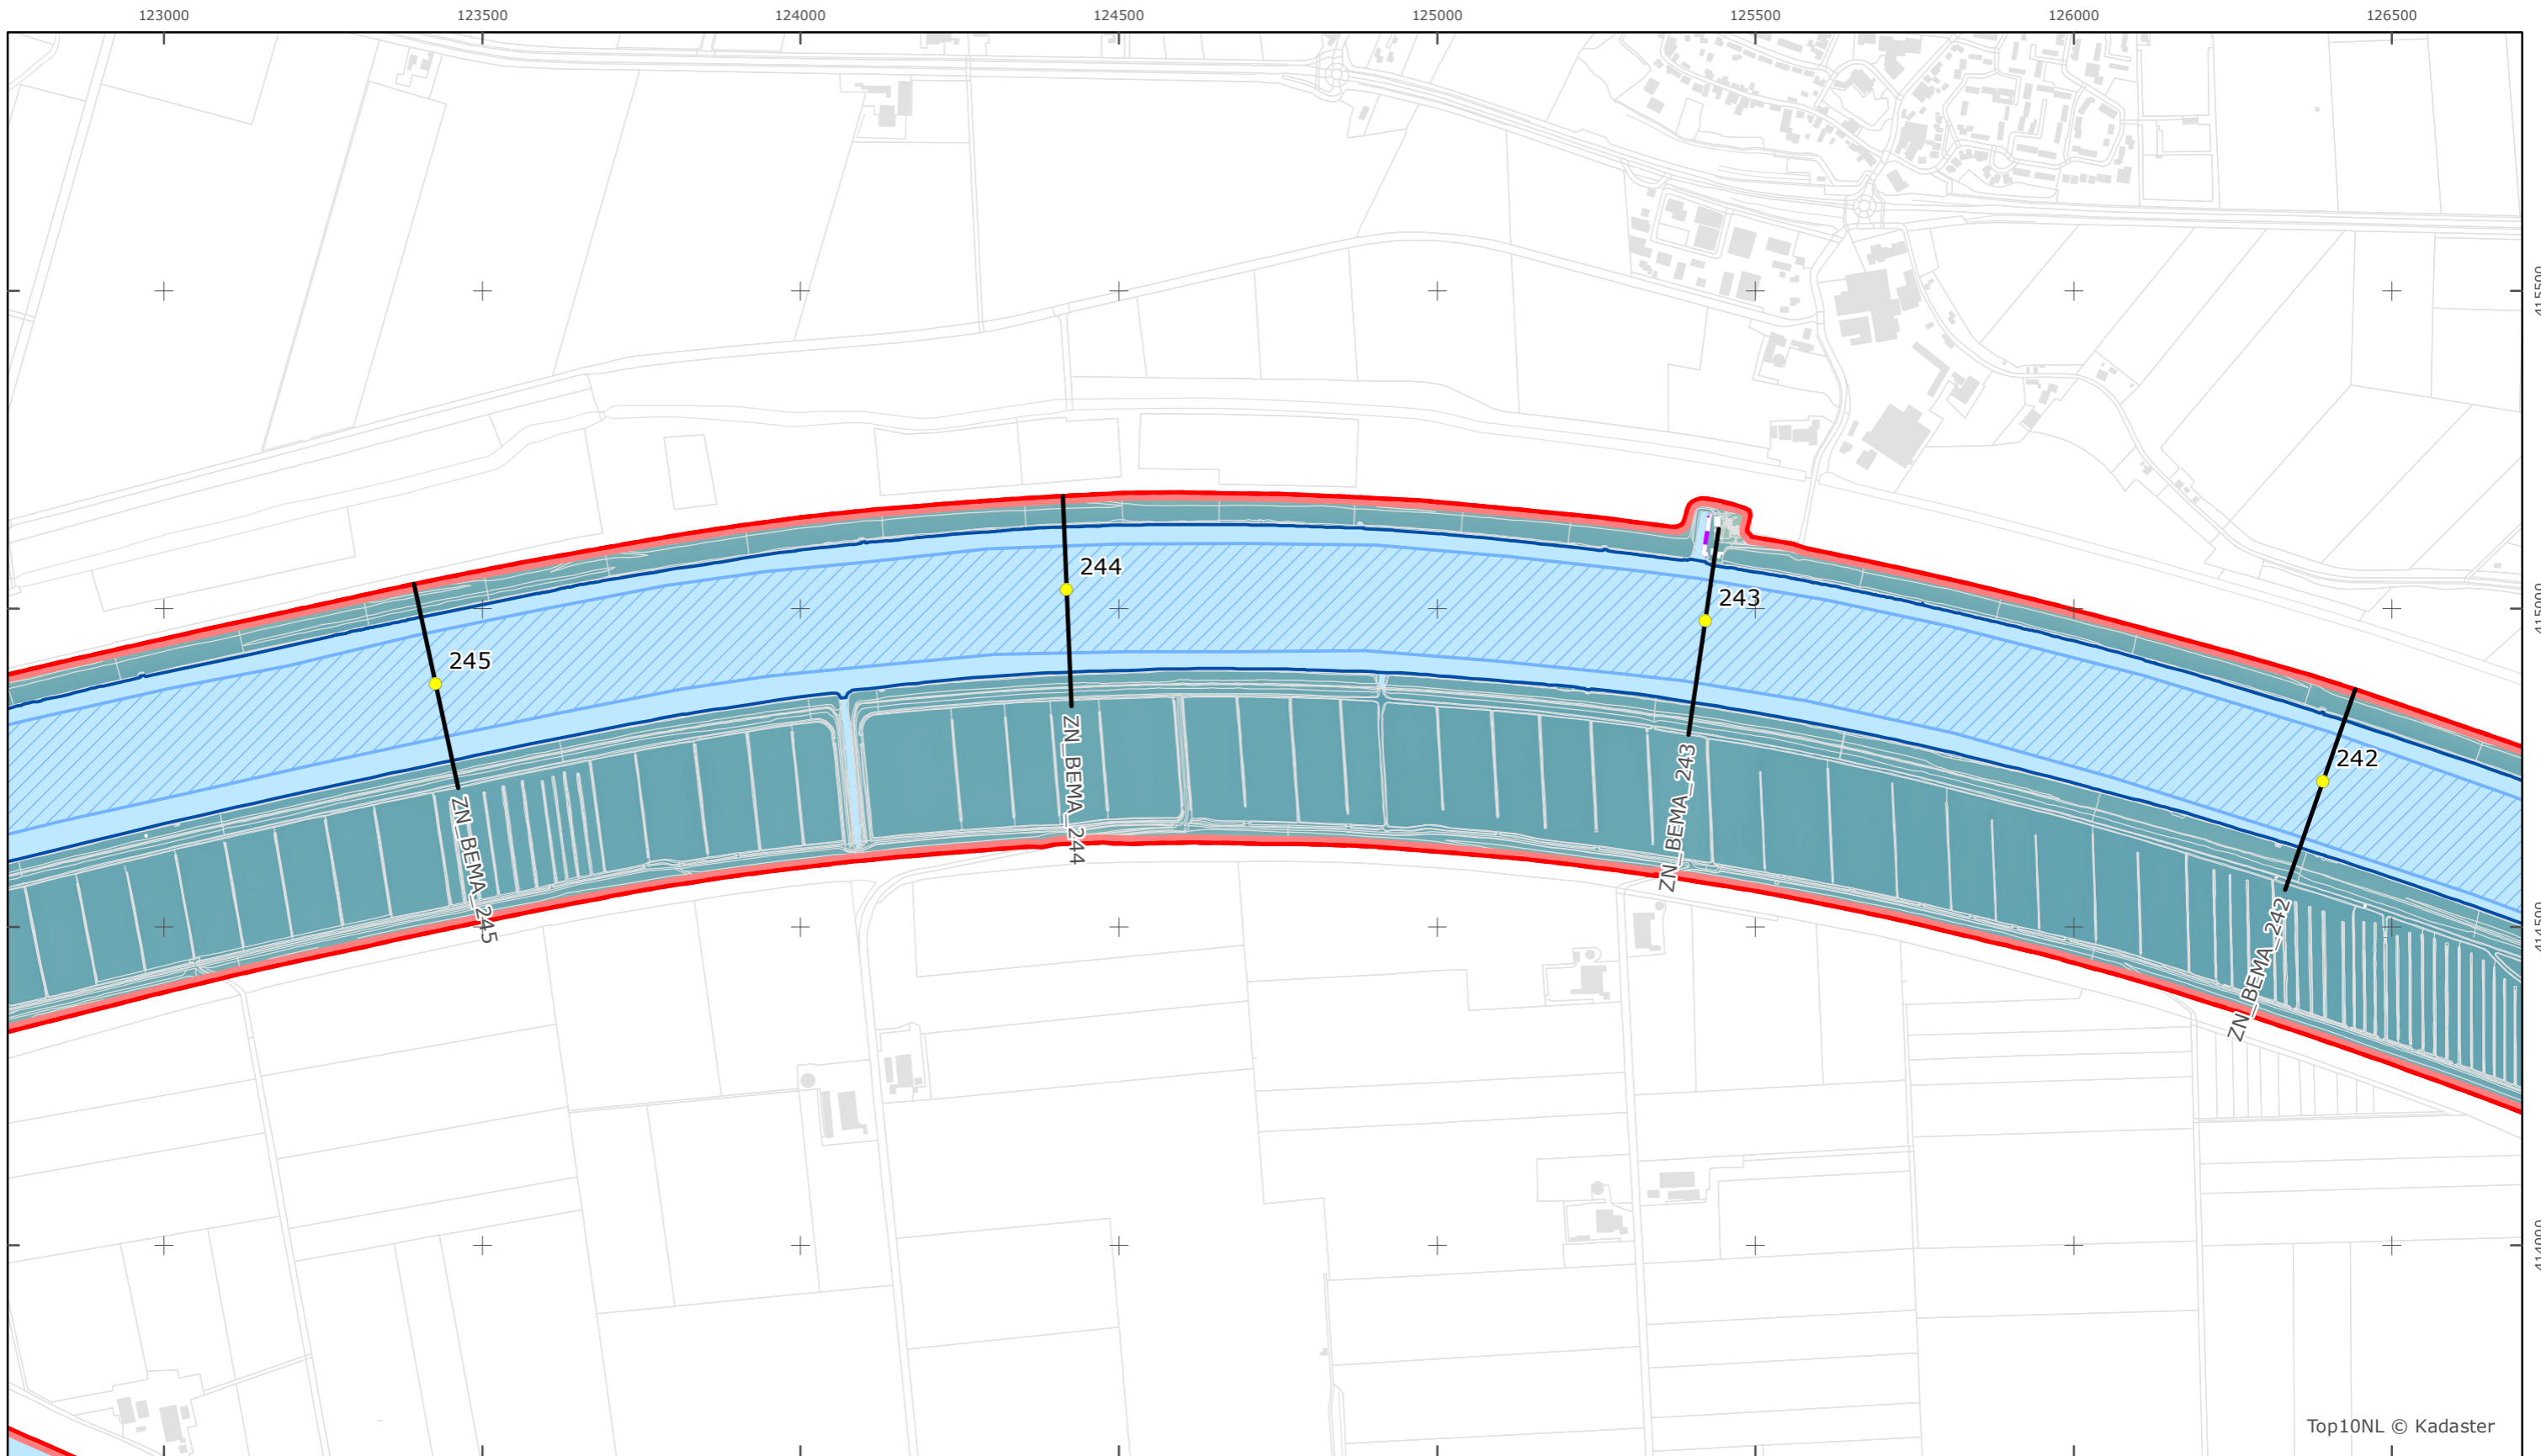

Top10NL © Kadaster

Legger Rijkswaterstaatswerken Waterwet - bovenaanzicht

Bergsche Maas

Rijkswaterstaat Zuid-Nederland

Versie: 2.0
Status: Definitief
Datum: 13 oktober 2014

Kaartblad 113

schaal 1:10.000 (A3)

Legenda

Bodemhoogte

Overige legenda-eenheden op blad 'overkoepelende legenda'