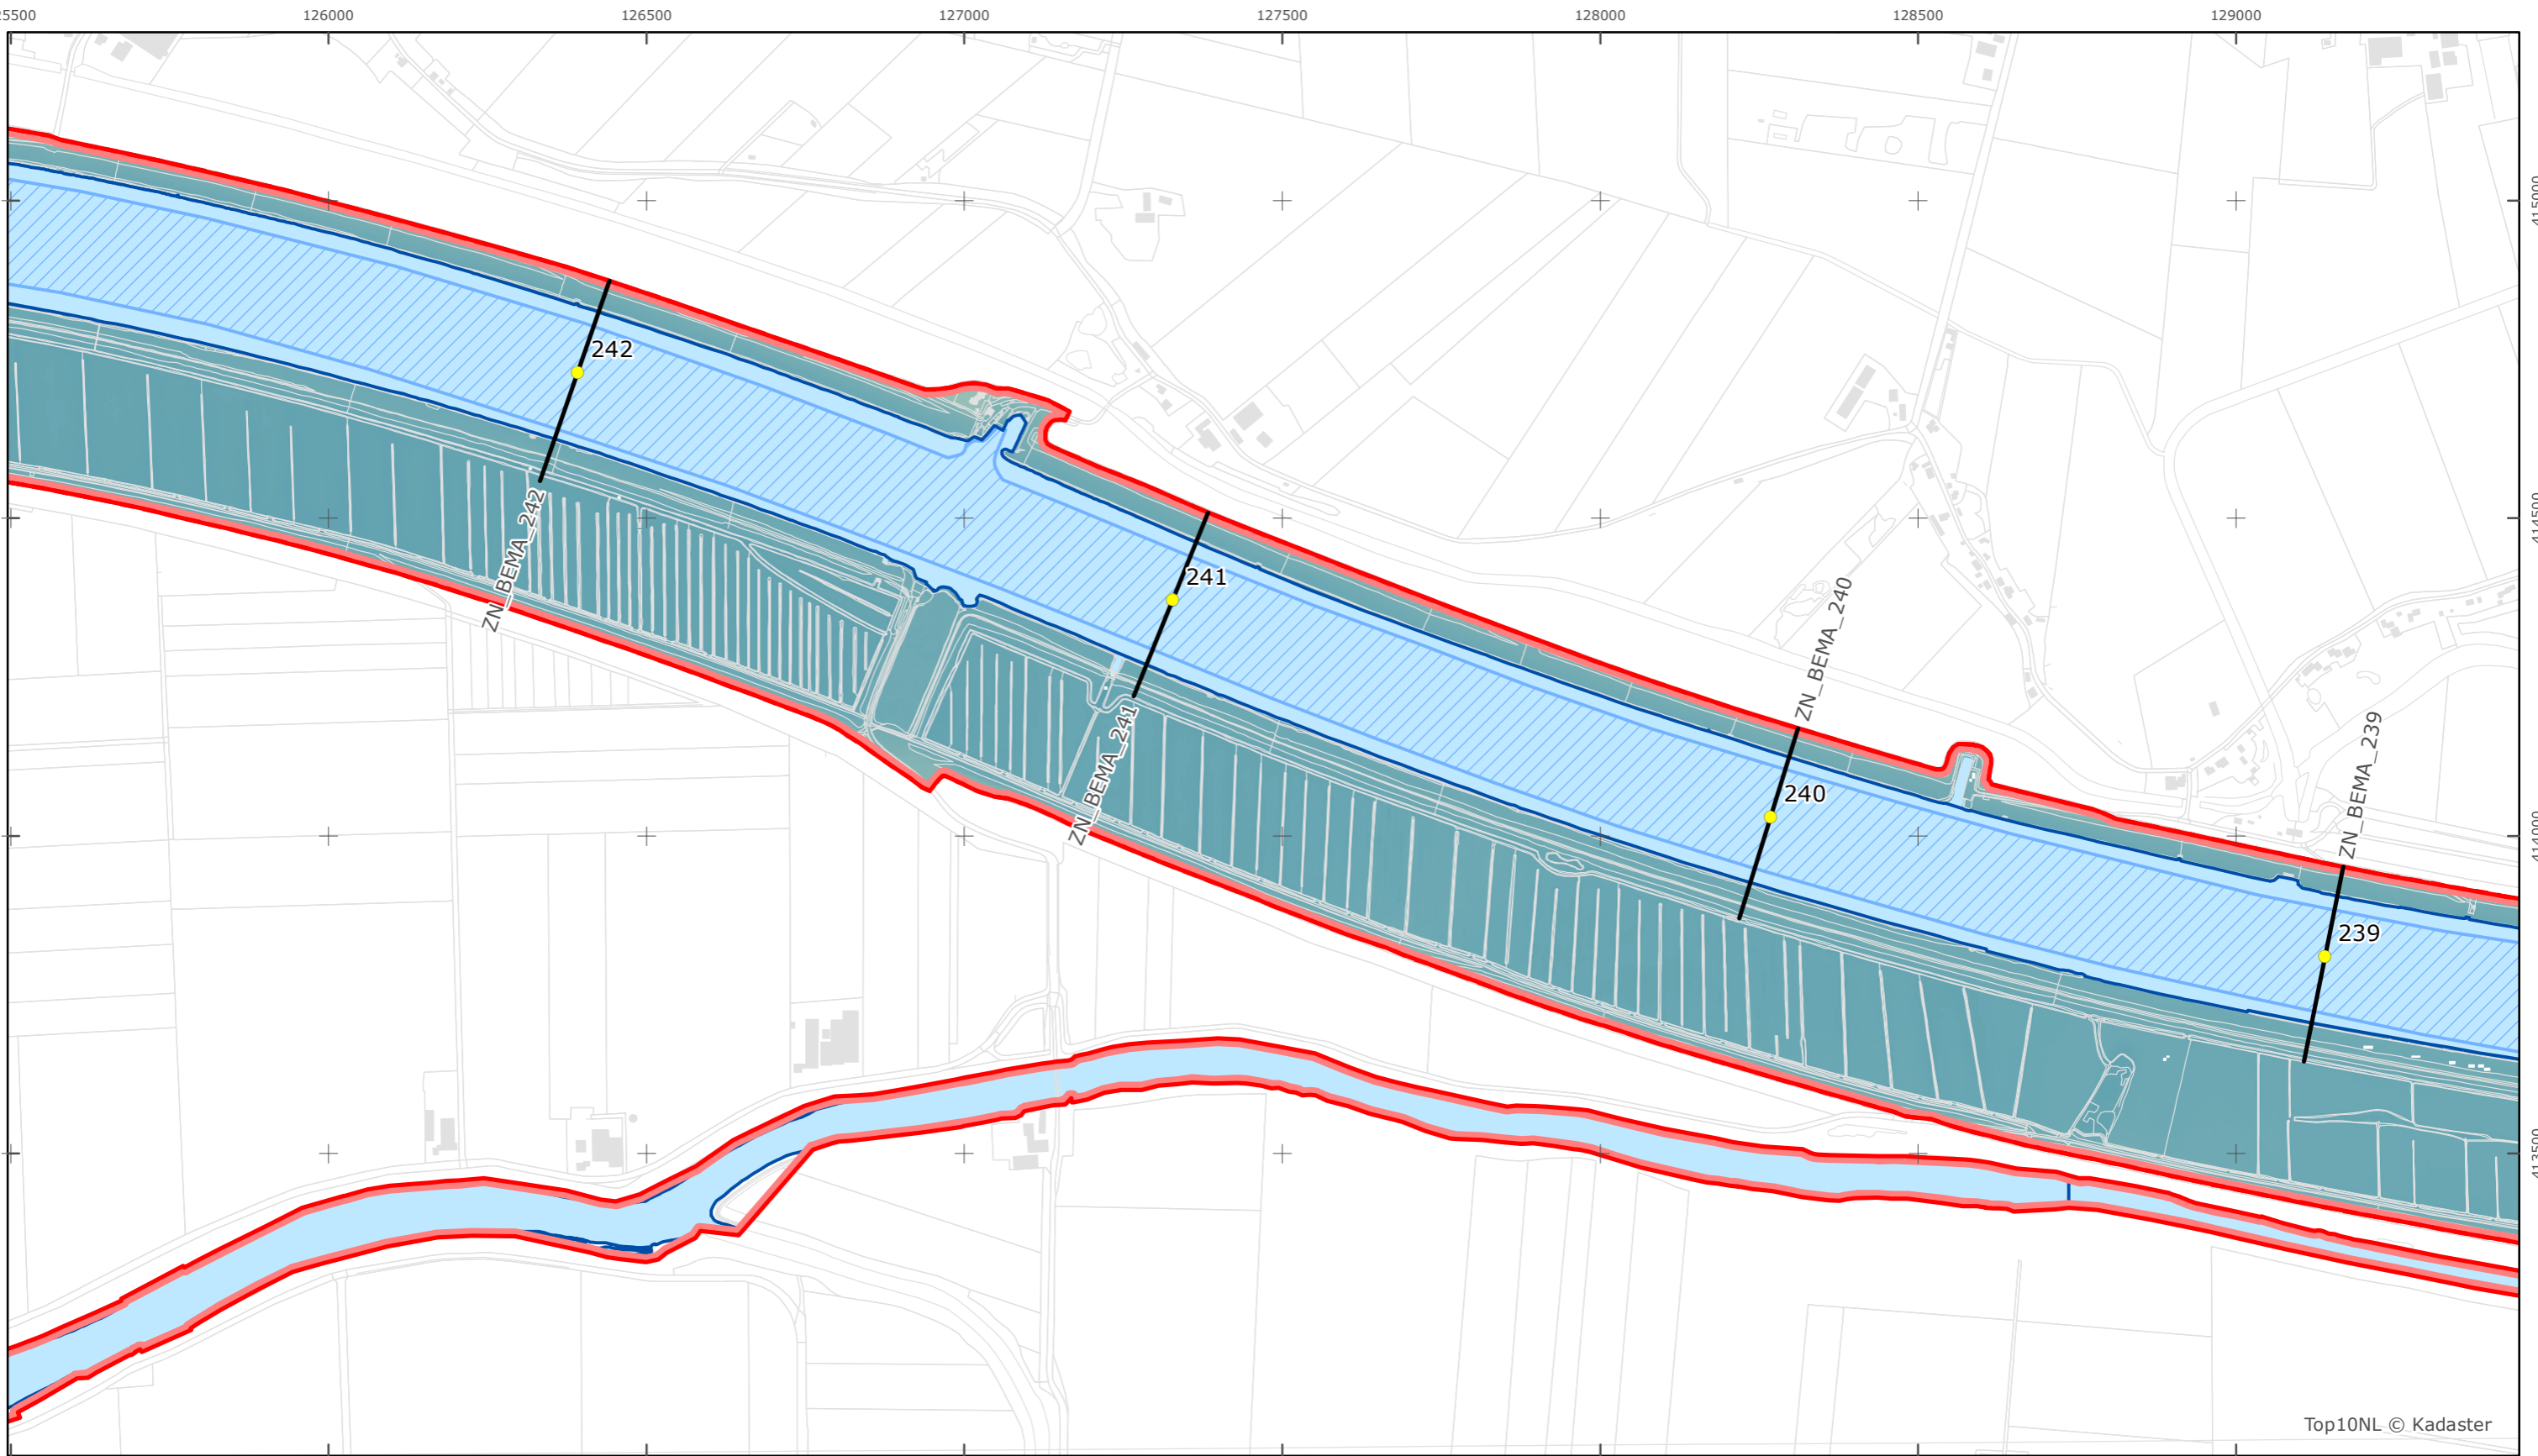

Rijkswaterstaat Zuid-Nederland

Versie: 2.0
 Status: Definitief
 Datum: 13 oktober 2014

Kaartblad 110

schaal 1:10.000 (A3)

Legenda

Bodemhoogte

Overige legenda-eenheden op blad 'overkoepelende legenda'

Legger Rijkswaterstaatswerken Waterwet - bovenaanzicht

Bergsche Maas

Rijkswaterstaat Zuid-Nederland

Versie: 2.0
Status: Definitief
Datum: 13 oktober 2014

Kaartblad 111

schaal 1:10.000 (A3)

Legenda

Bodemhoogte

Overige legenda-eenheden op blad 'overkoepelende legenda'

Top10NL © Kadaster

Legger Rijkswaterstaatswerken Waterwet - bovenaanzicht

Bergsche Maas

Rijkswaterstaat Zuid-Nederland

Versie: 2.0
 Status: Definitief
 Datum: 13 oktober 2014

Kaartblad 112

schaal 1:10.000 (A3)