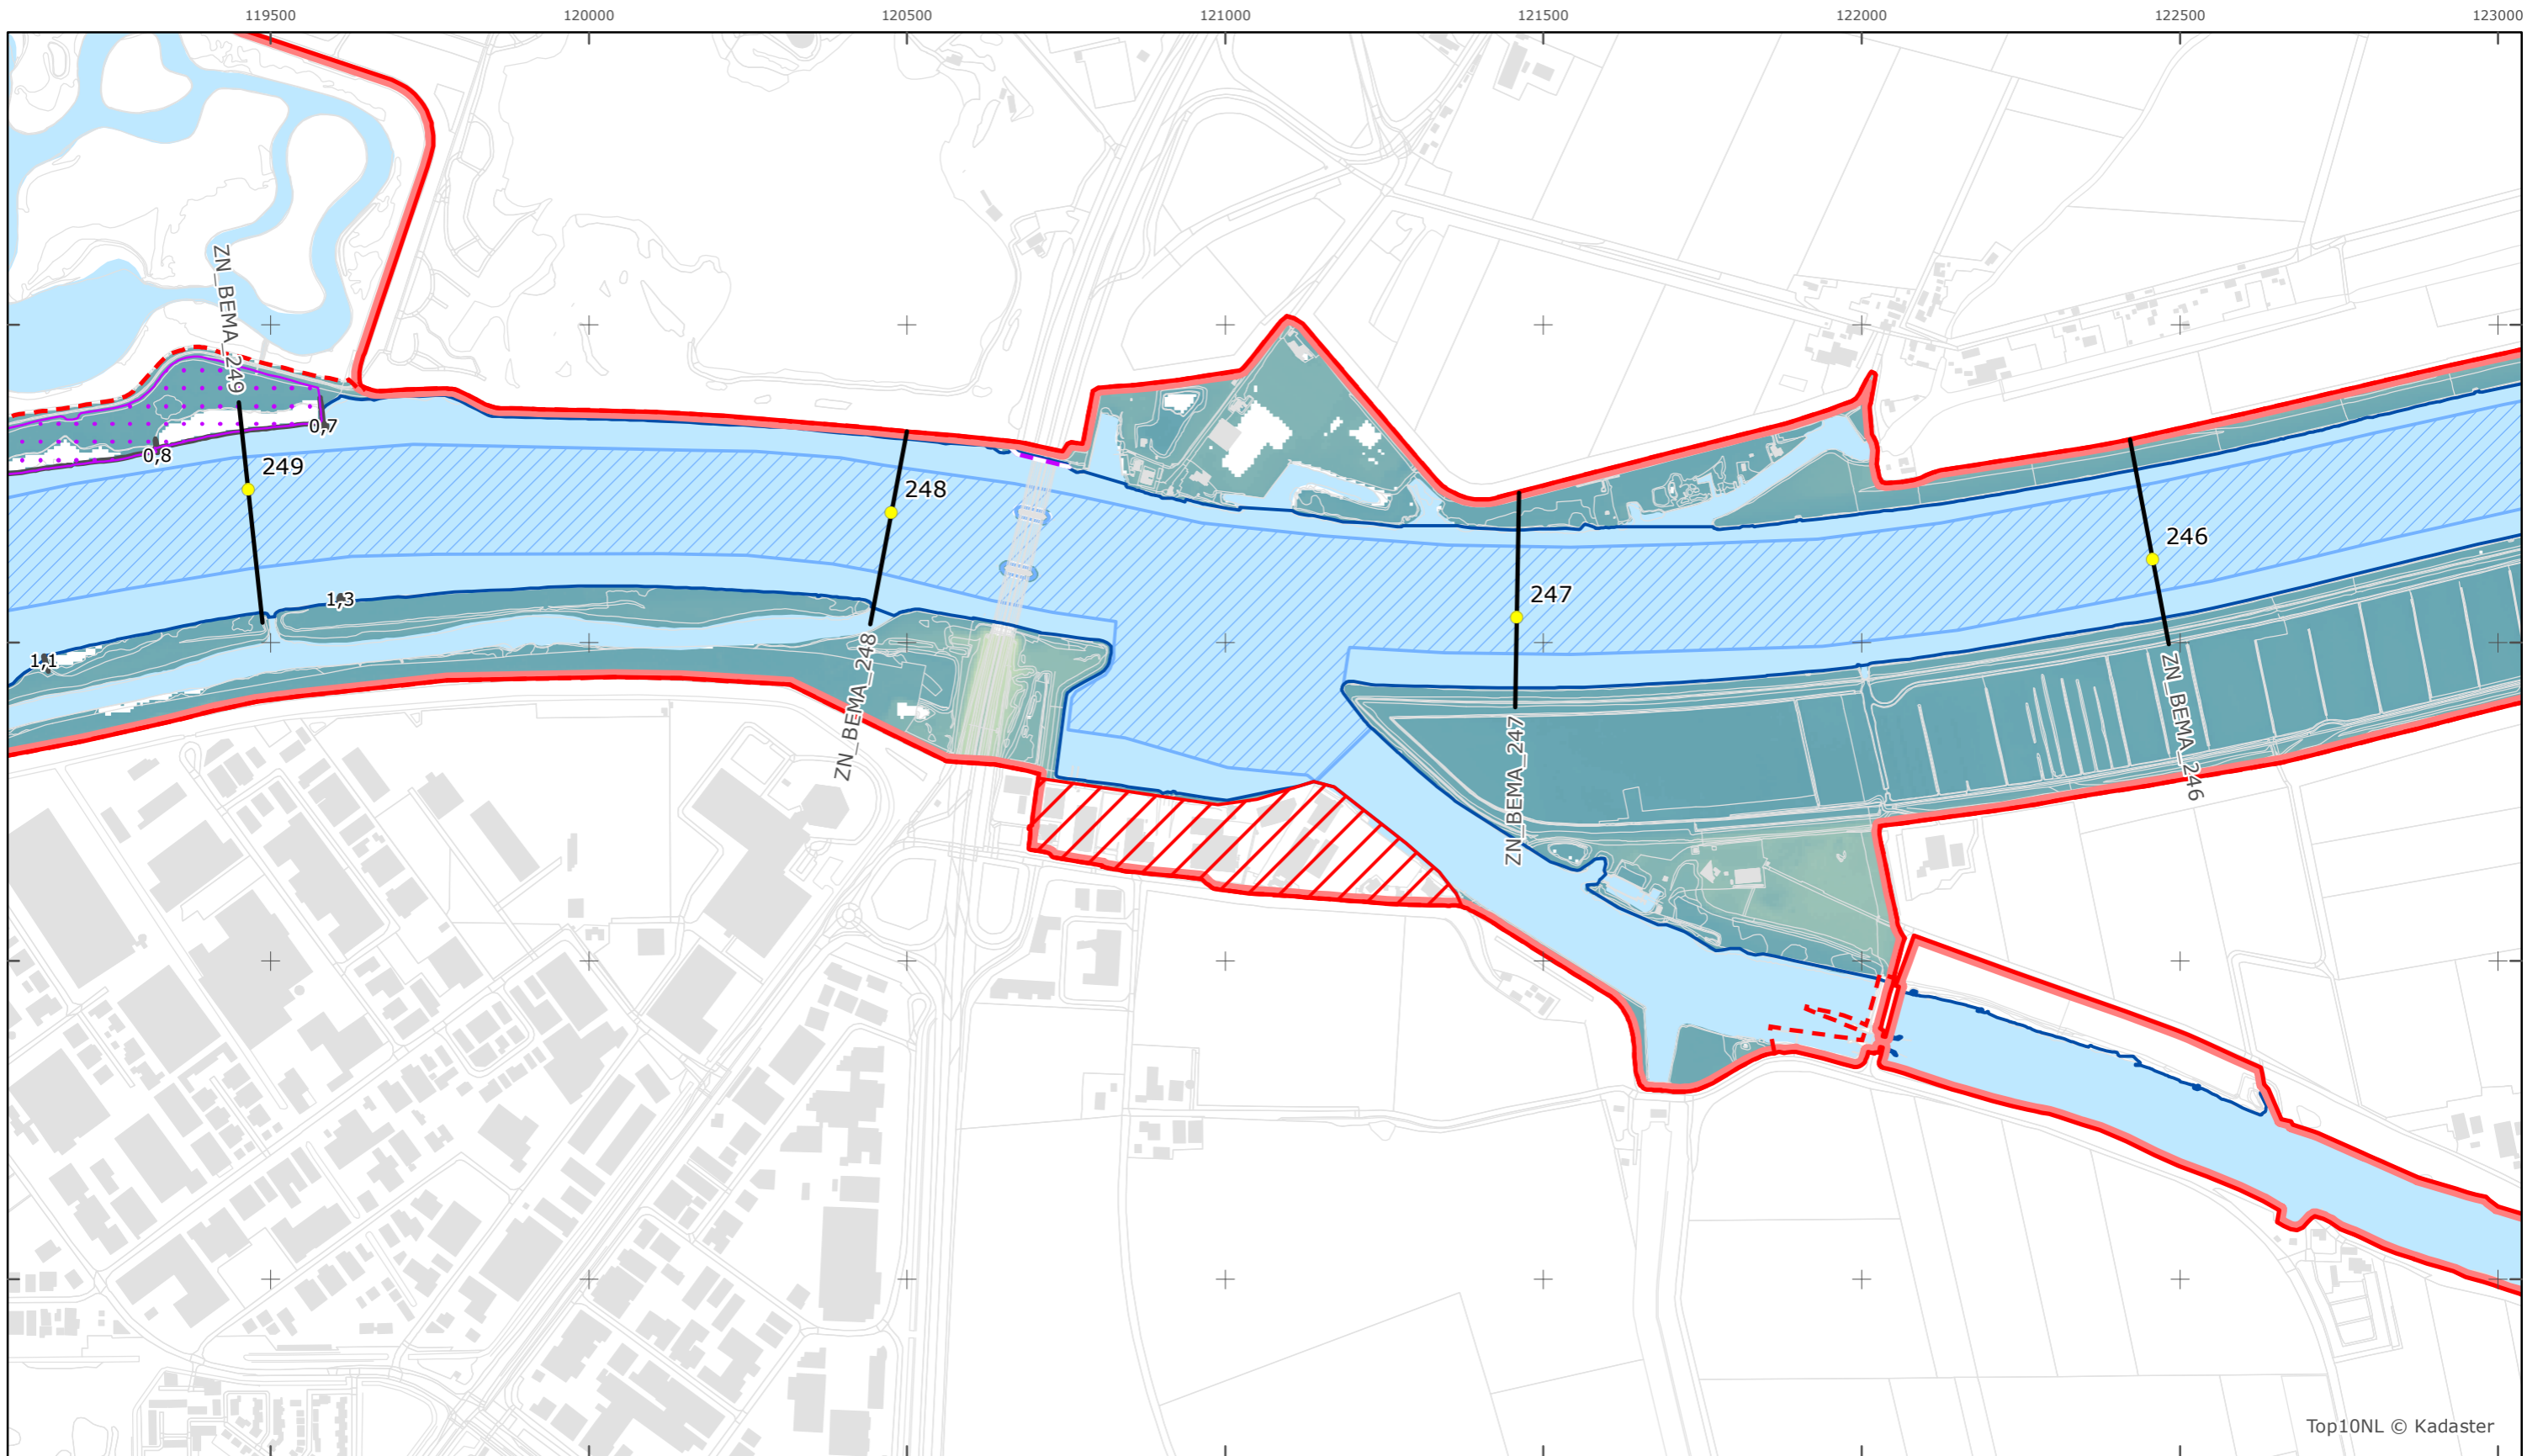

Top10NL © Kadaster

Legger Rijkswaterstaatswerken Waterwet - bovenaanzicht

Bergsche Maas

Rijkswaterstaat Zuid-Nederland

Versie: 2.0
 Status: Definitief
 Datum: 13 oktober 2014

Kaartblad 112

schaal 1:10.000 (A3)

Kaartblad 113

schaal 1:10.000 (A3)

Legenda

Bodemhoogte

Overige legenda-eenheden op blad 'overkoepelende legenda'

Legger Rijkswaterstaatswerken Waterwet - bovenaanzicht

Bergsche Maas

Rijkswaterstaat Zuid-Nederland

Versie: 2.0
 Status: Definitief
 Datum: 13 oktober 2014

Kaartblad 114

schaal 1:10.000 (A3)

Legenda
Bodemhoogte

Overige legenda-eenheden op blad 'overkoepelende legenda'

Legger Rijkswaterstaatswerken Waterwet - bovenaanzicht