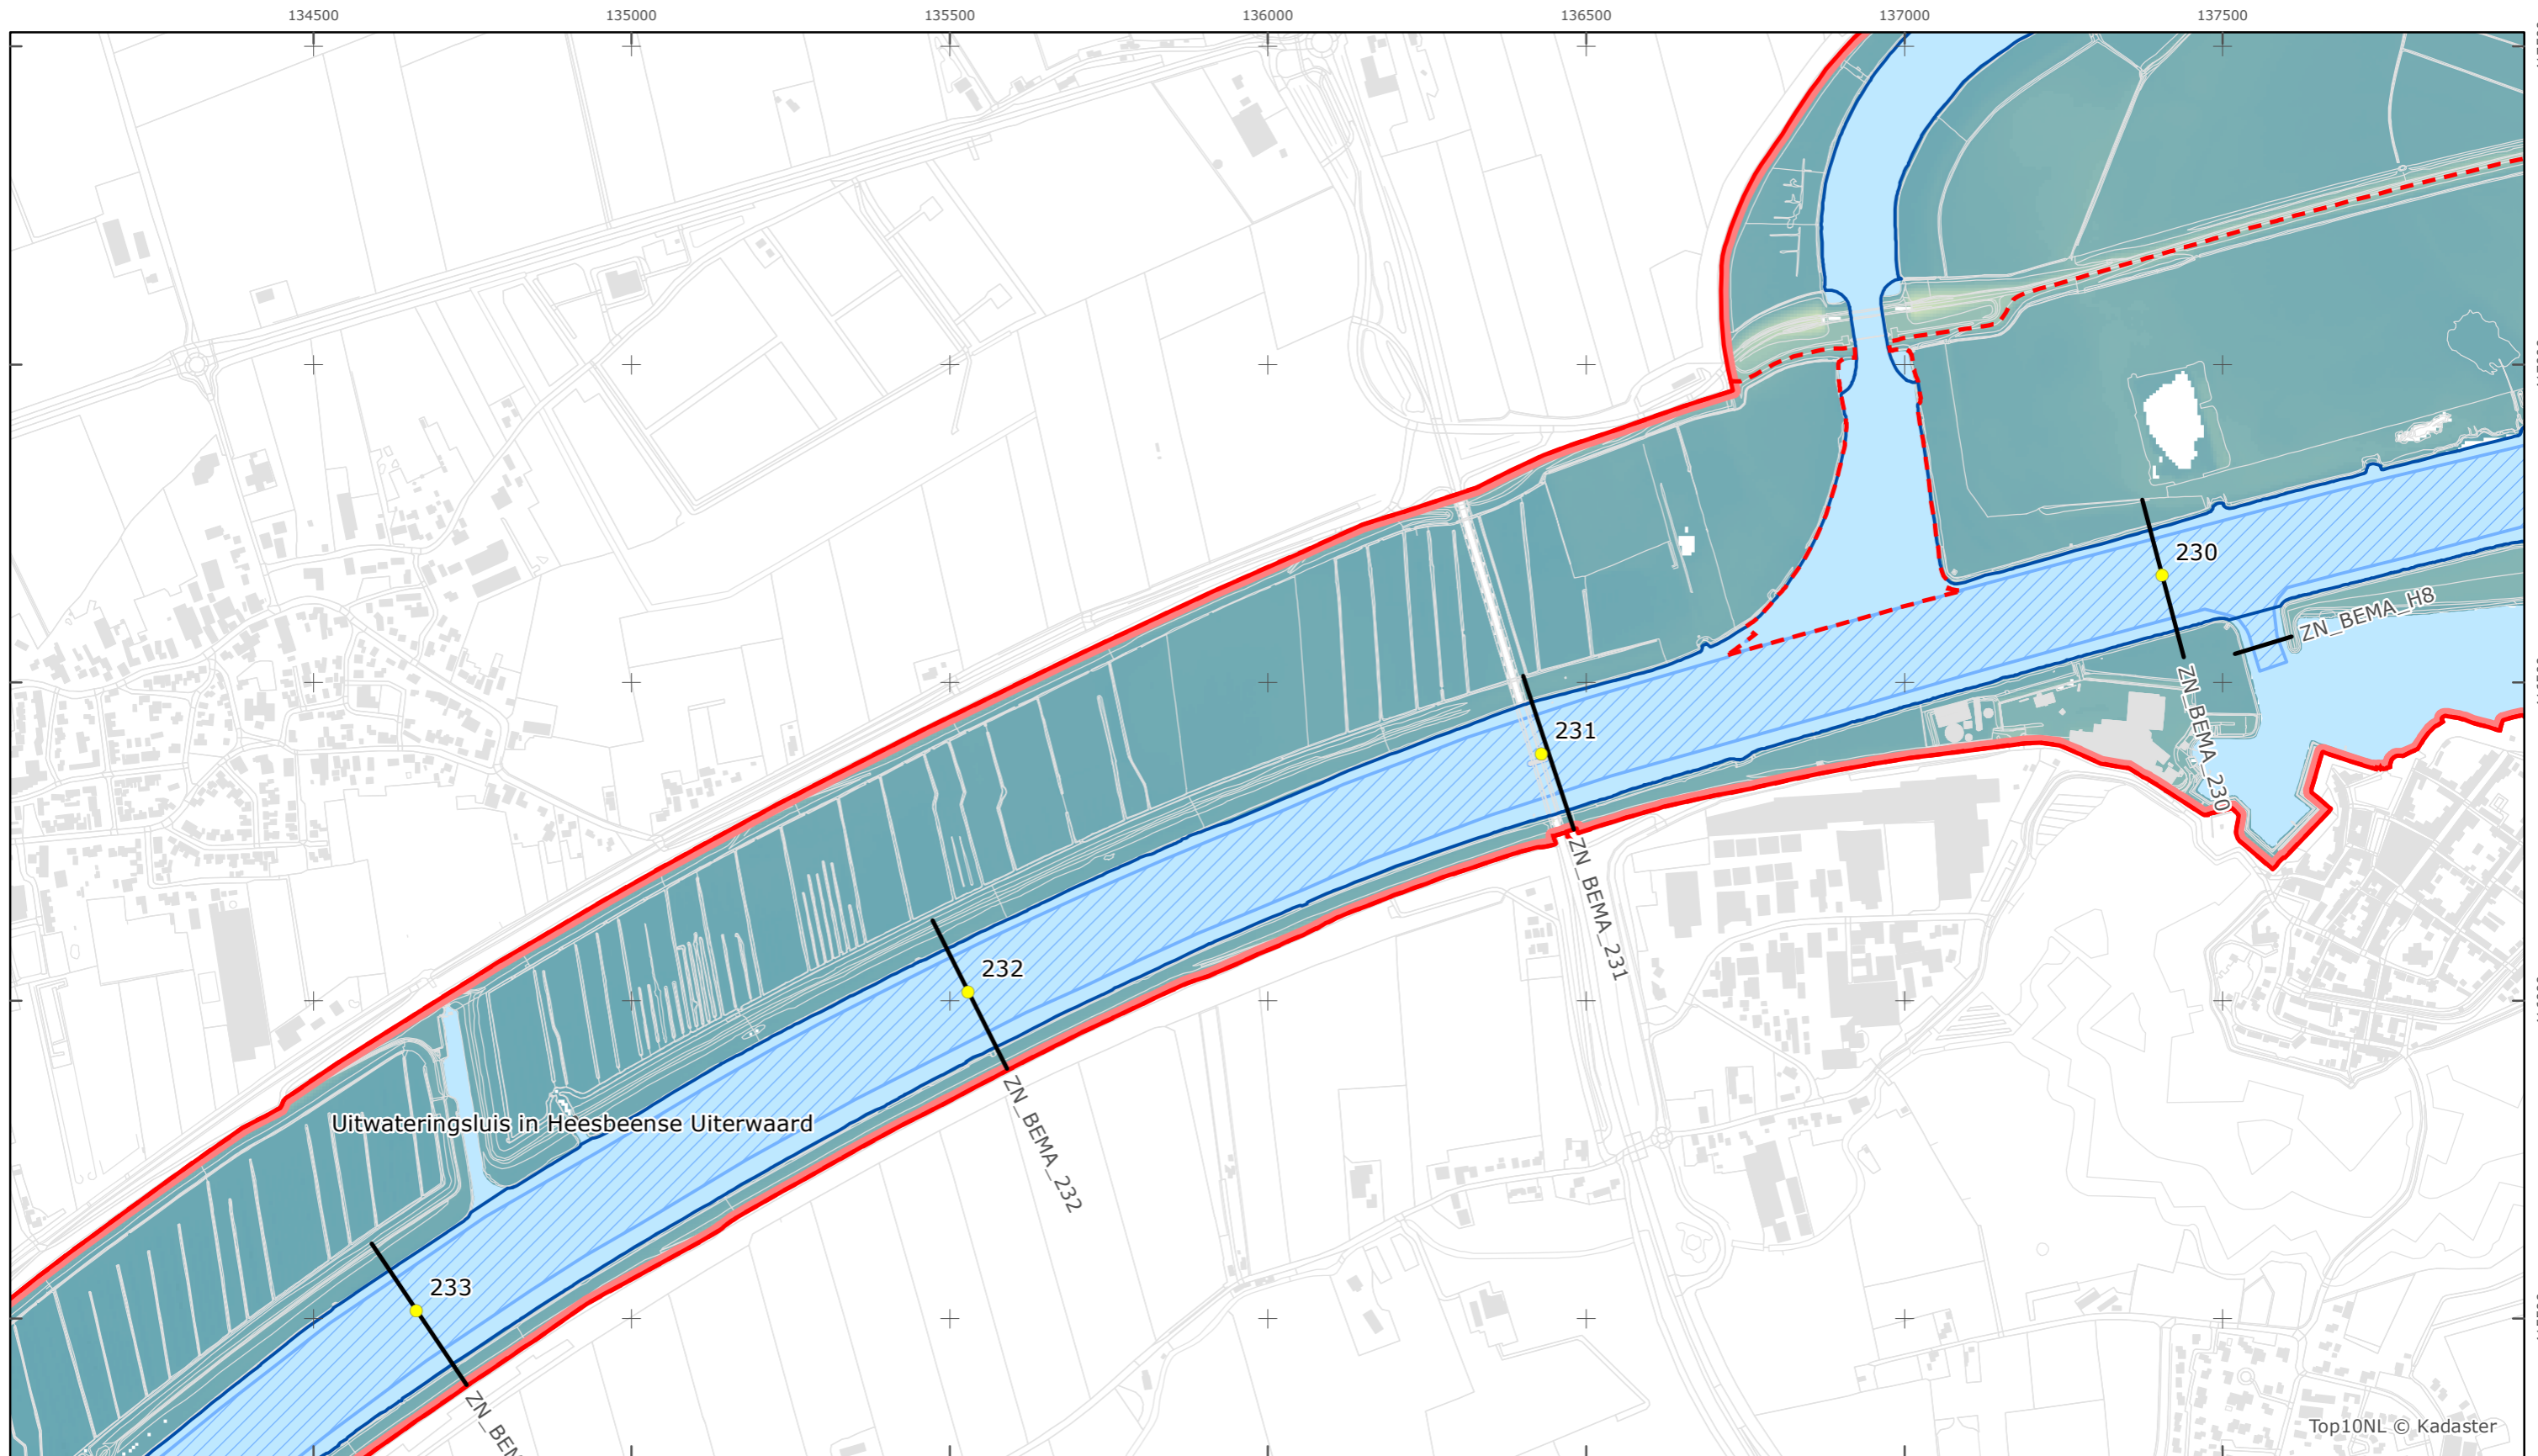

Top10NL © Kadaster

Legger Rijkswaterstaatswerken Waterwet - bovenaanzicht

Bergsche Maas

Rijkswaterstaat Zuid-Nederland

Versie: 2.0
 Status: Definitief
 Datum: 13 oktober 2014

Kaartblad 108

schaal 1:10.000 (A3)

Legenda

Bodemhoogte

Overige legenda-eenheden op blad 'overkoepelende legenda'

Legger Rijkswaterstaatswerken Waterwet - bovenaanzicht

Bergsche Maas

Rijkswaterstaat Zuid-Nederland

Versie: 2.0
 Status: Definitief
 Datum: 13 oktober 2014

Kaartblad 109

schaal 1:10.000 (A3)

Legenda

Bodemhoogte

Overige legenda-eenheden op blad 'overkoepelende legenda'

Top10NL © Kadaster

Legger Rijkswaterstaatswerken Waterwet - bovenaanzicht

Bergsche Maas

Rijkswaterstaat Zuid-Nederland

Versie: 2.0
 Status: Definitief
 Datum: 13 oktober 2014

Kaartblad 110

schaal 1:10.000 (A3)

Legenda

Bodemhoogte

Overige legenda-eenheden op blad 'overkoepelende legenda'

Legger Rijkswaterstaatswerken Waterwet - bovenaanzicht