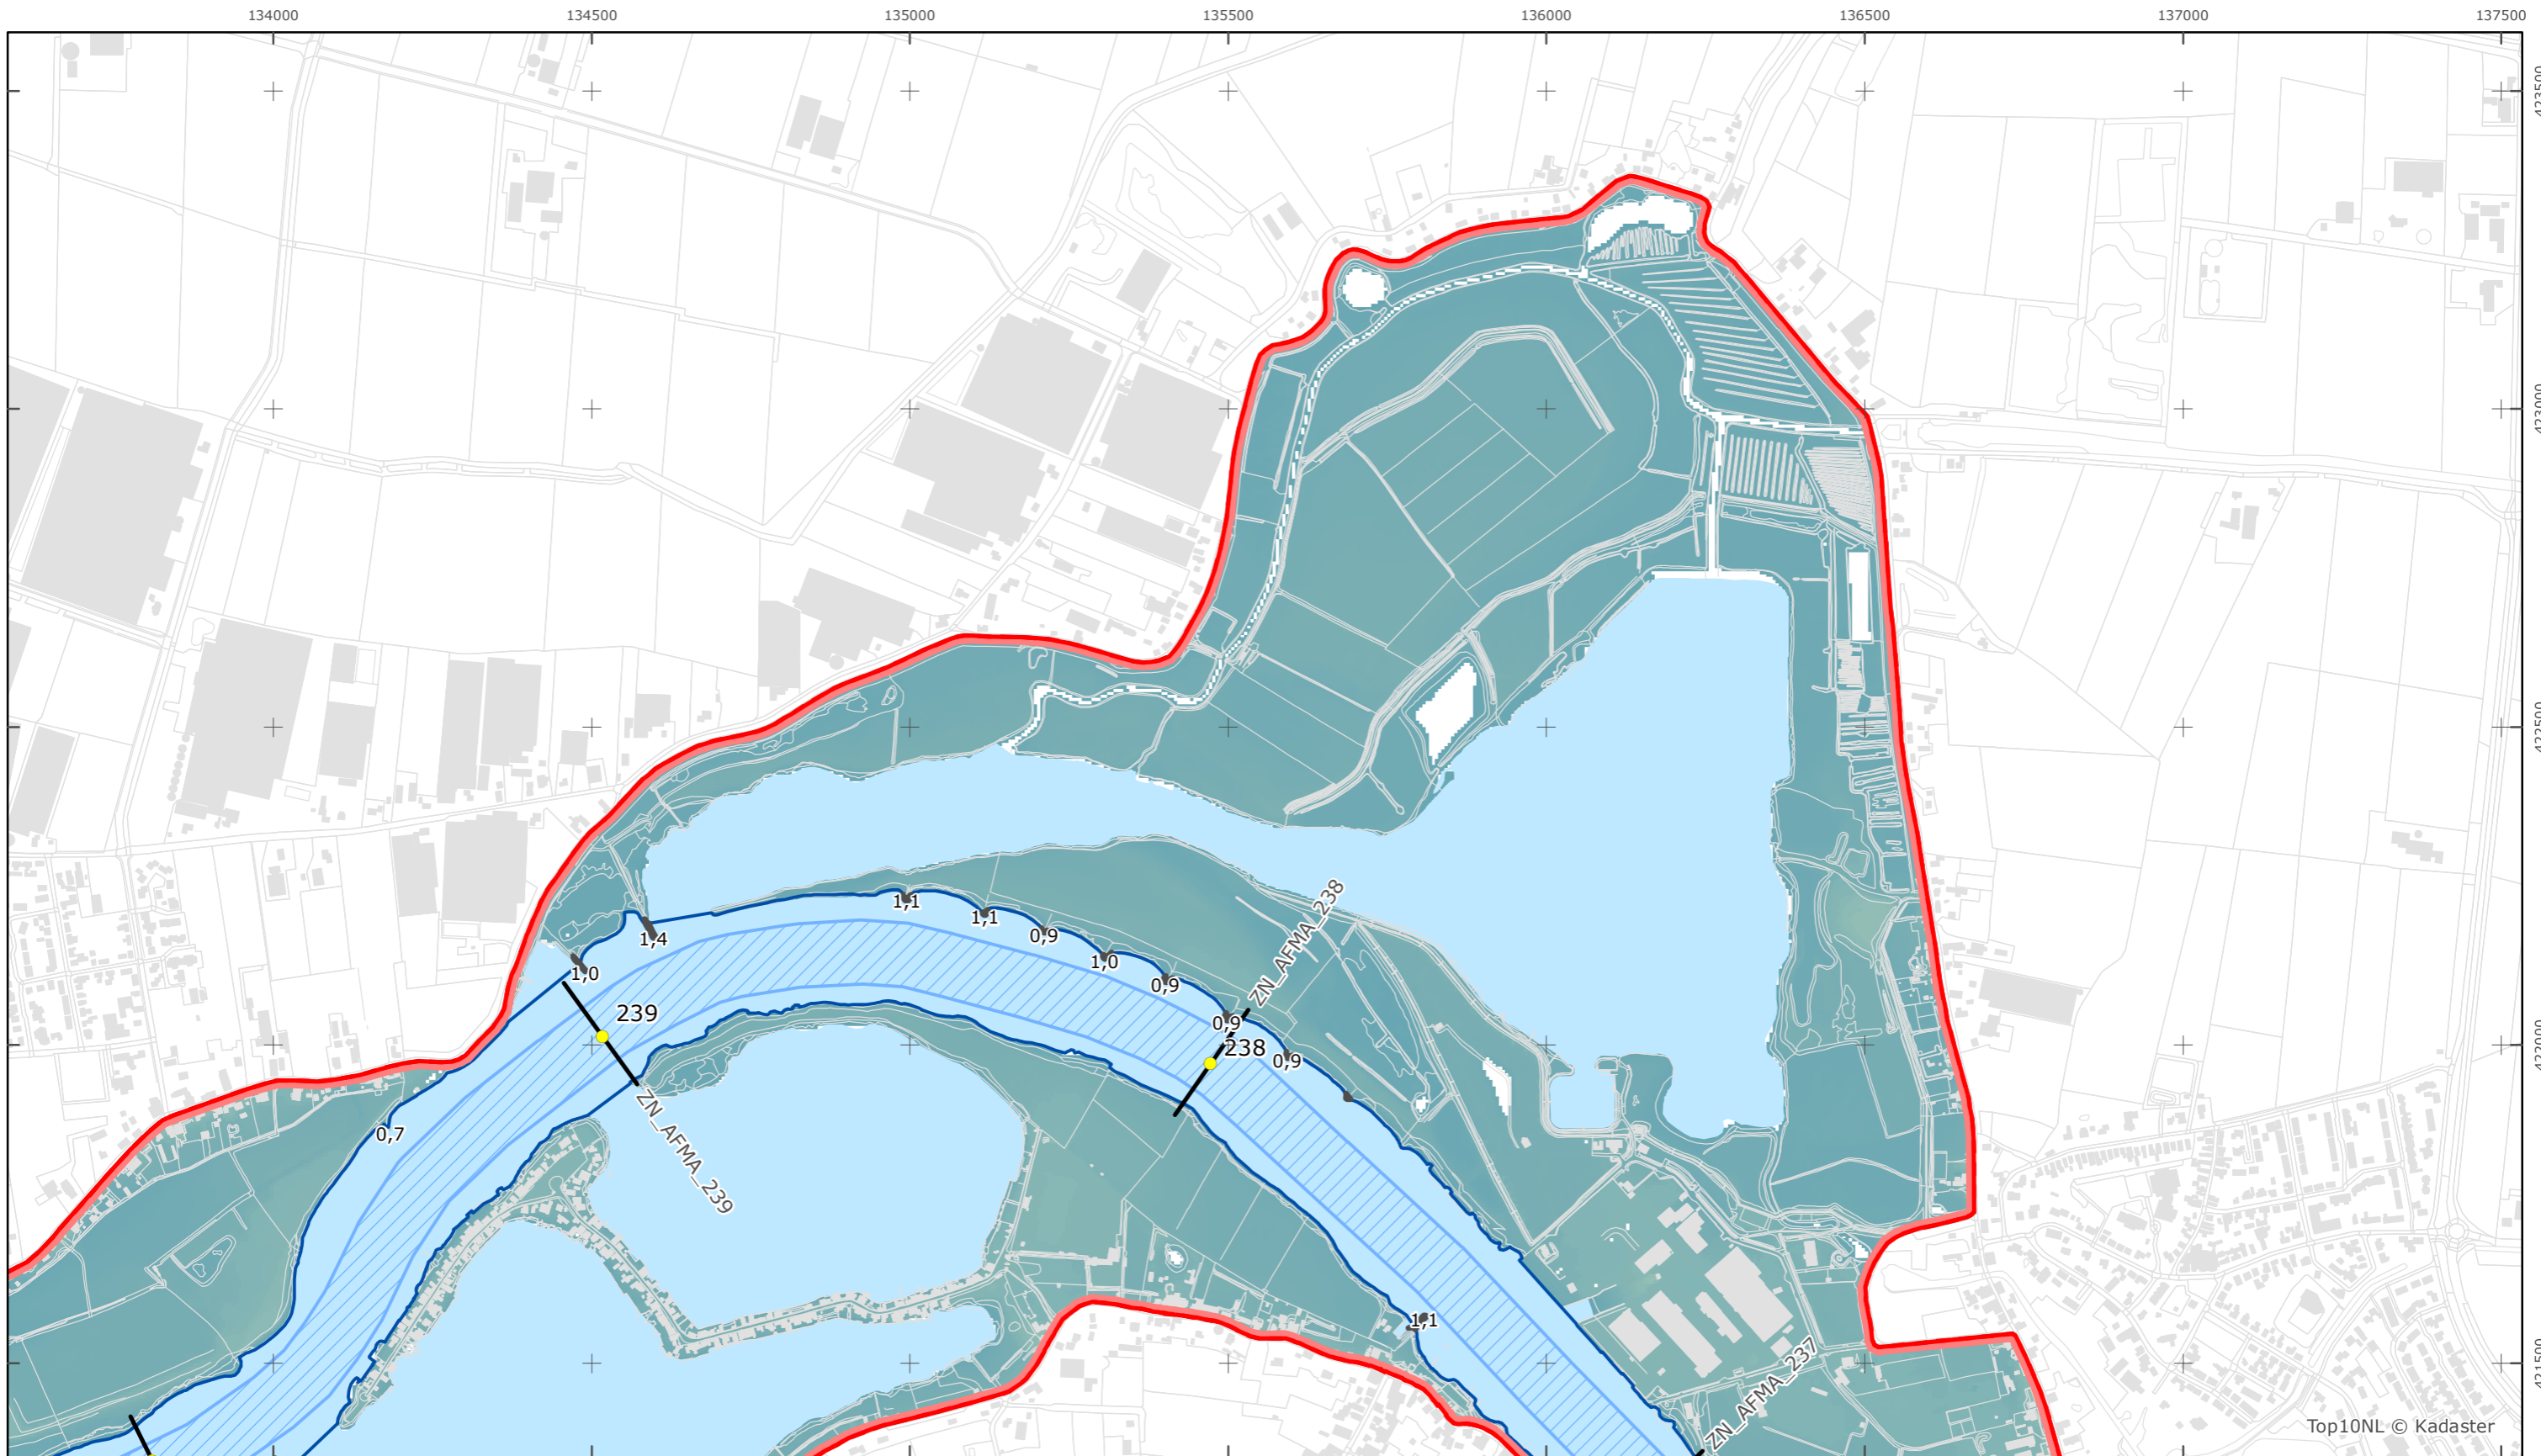

Versie: 2.0  
 Status: Definitief  
 Datum: 13 oktober 2014

Kaartblad 119

schaal 1:10.000 (A3)

Legenda

**Bodemhoogte**

Overige legenda-eenheden op blad 'overkoepelende legenda'

Legger Rijkswaterstaatswerken Waterwet - bovenaanzicht

Afgedamde Maas

Rijkswaterstaat Zuid-Nederland

Versie: 2.0  
 Status: Definitief  
 Datum: 13 oktober 2014

Kaartblad 120

schaal 1:10.000 (A3)

Legenda

**Bodemhoogte**

Overige legenda-eenheden op blad 'overkoepelende legenda'

Legger Rijkswaterstaatswerken Waterwet - bovenaanzicht

Afgedamde Maas

Rijkswaterstaat Zuid-Nederland

Versie: 2.0  
 Status: Definitief  
 Datum: 13 oktober 2014

Kaartblad 121

schaal 1:10.000 (A3)

Legenda  
**Bodemhoogte**  
 Hoog