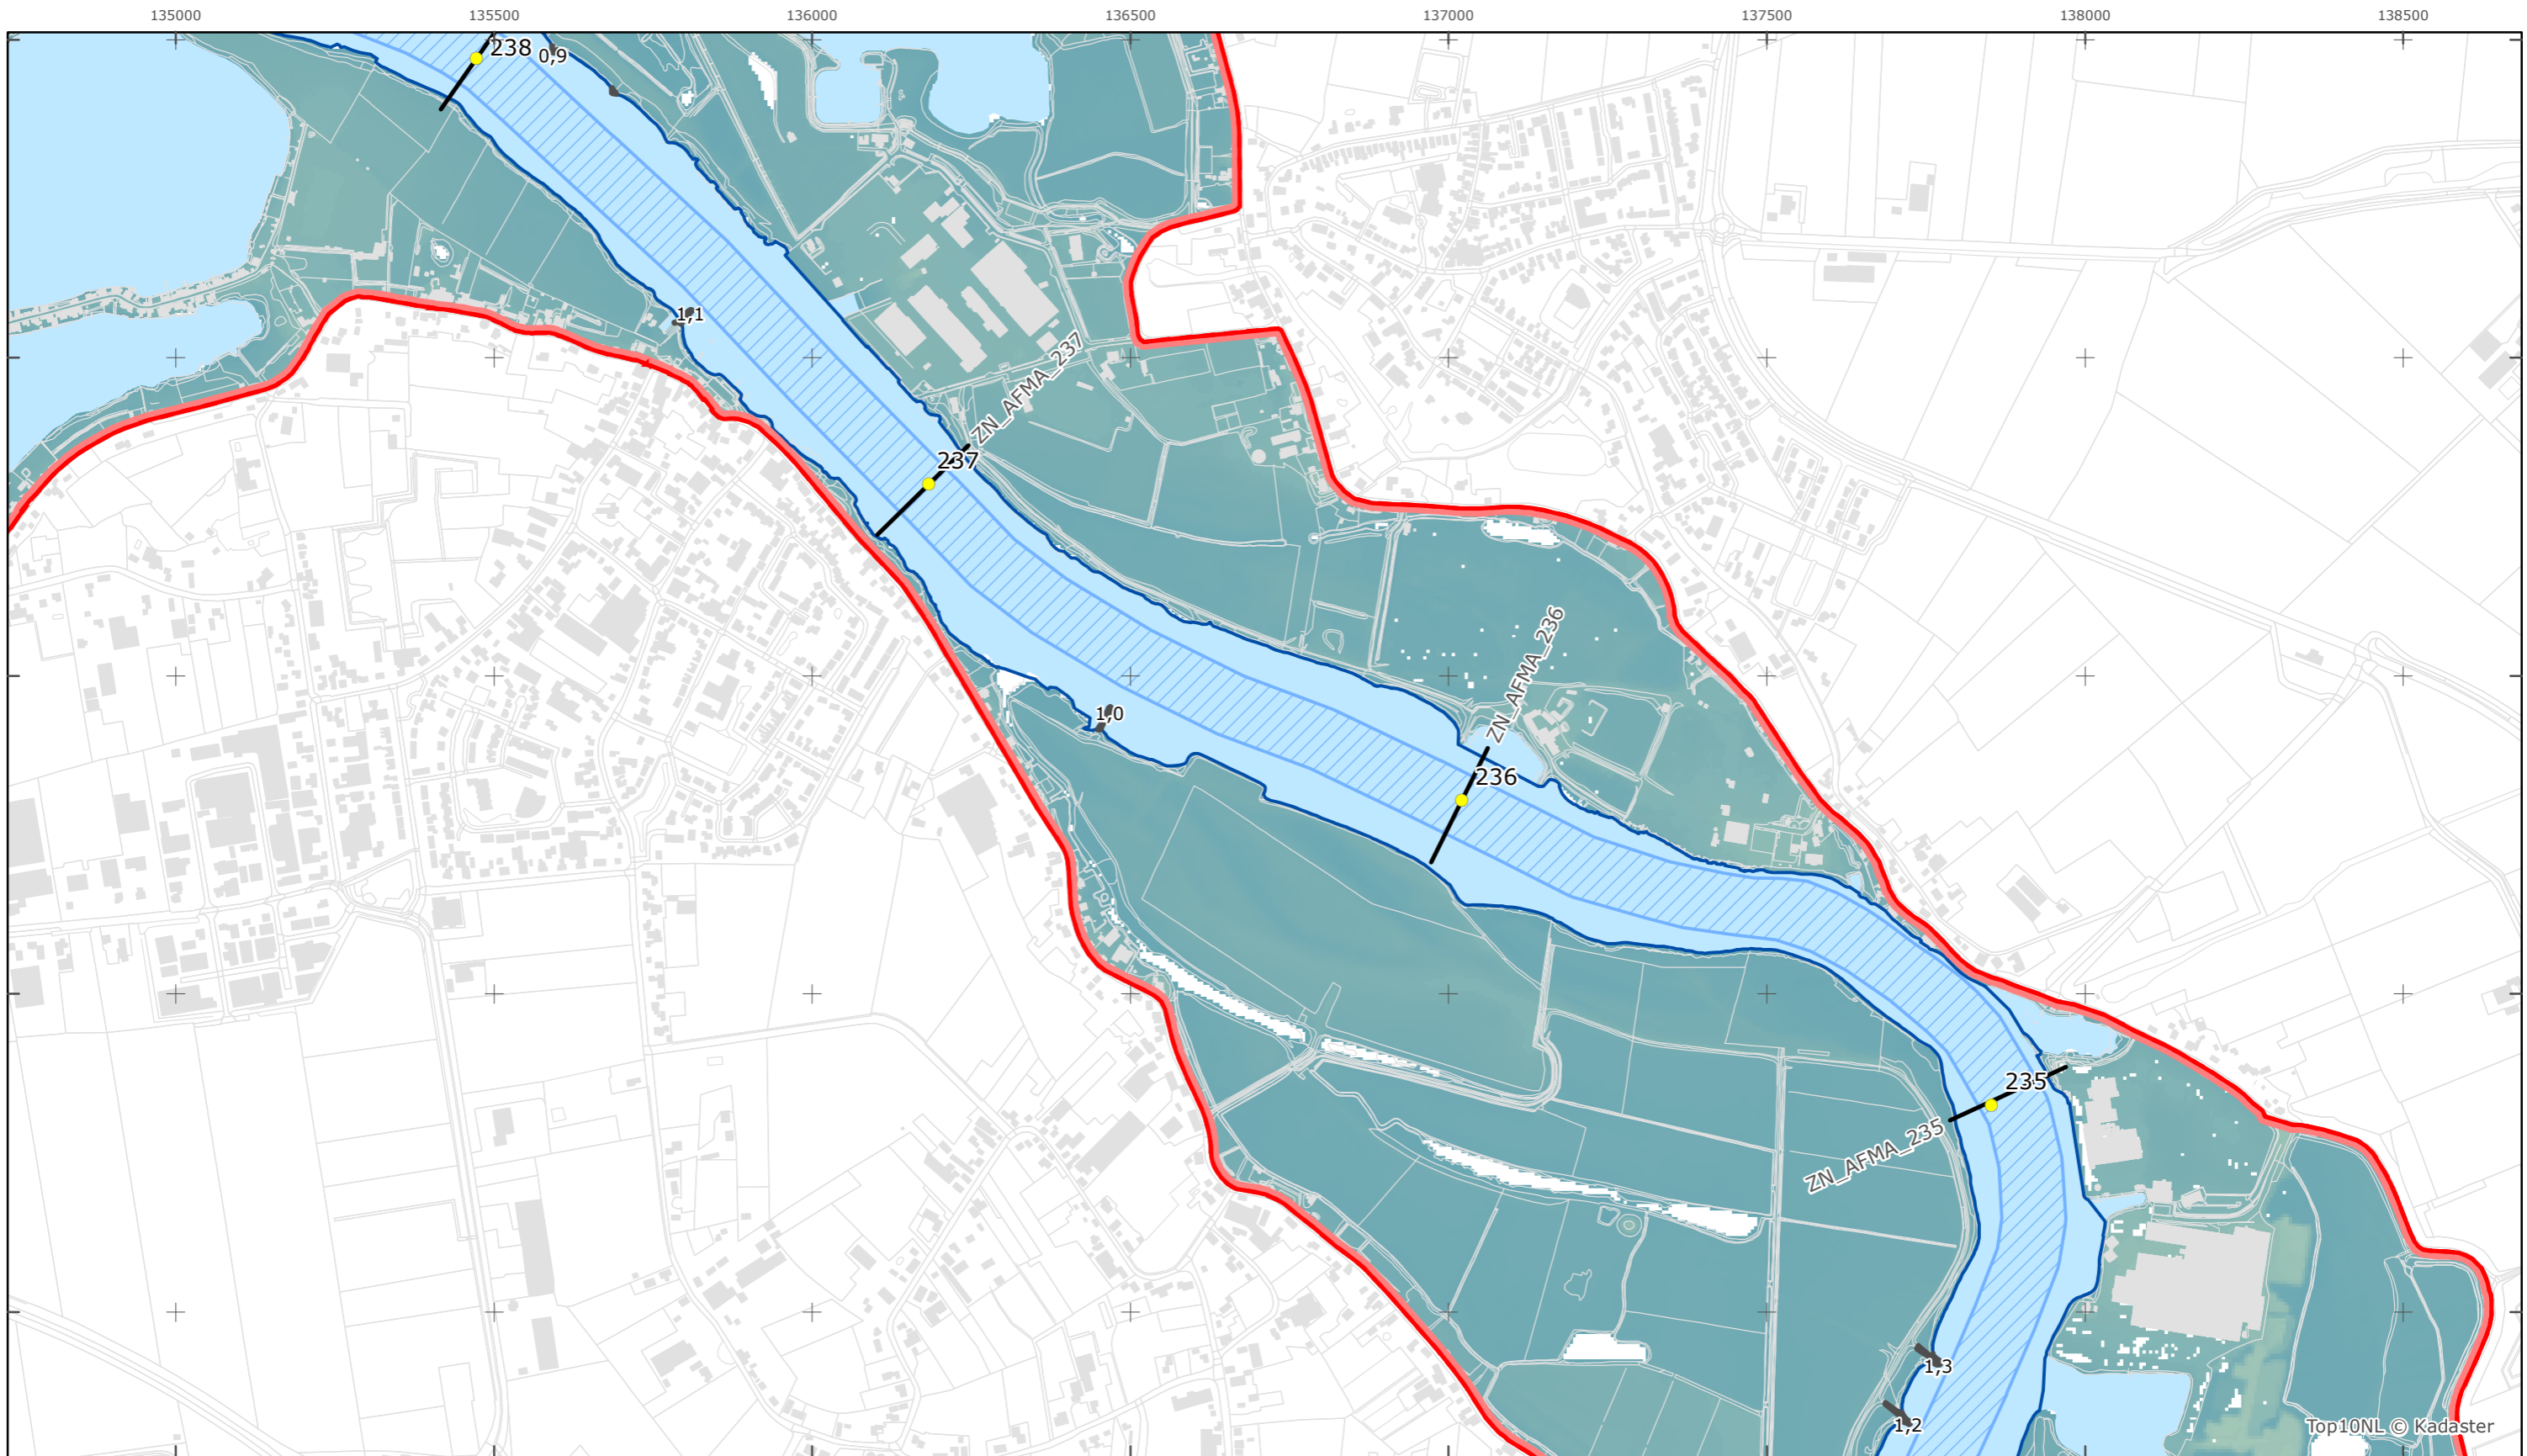

Kaartblad 118

schaal 1:10.000 (A3)

Legenda

**Bodemhoogte**

Overige legenda-eenheden op blad 'overkoepelende legenda'

Legger Rijkswaterstaatswerken Waterwet - bovenaanzicht

Afgedamde Maas

Rijkswaterstaat Zuid-Nederland

Versie: 2.0  
 Status: Definitief  
 Datum: 13 oktober 2014

Kaartblad 119

schaal 1:10.000 (A3)

Legenda

**Bodemhoogte**

Overige legenda-eenheden op blad 'overkoepelende legenda'

Legger Rijkswaterstaatswerken Waterwet - bovenaanzicht

Afgedamde Maas

Rijkswaterstaat Zuid-Nederland

Versie: 2.0  
 Status: Definitief  
 Datum: 13 oktober 2014

Kaartblad 120

schaal 1:10.000 (A3)

Legenda

**Bodemhoogte**

Overige legenda-eenheden op blad 'overkoepelende legenda'

Legger Rijkswaterstaatswerken Waterwet - bovenaanzicht

Afgedamde Maas

Rijkswaterstaat Zuid-Nederland

Versie: 2.0  
 Status: Definitief  
 Datum: 13 oktober 2014

Kaartblad 121

schaal 1:10.000 (A3)

Legenda  
**Bodemhoogte**  
 Hoog