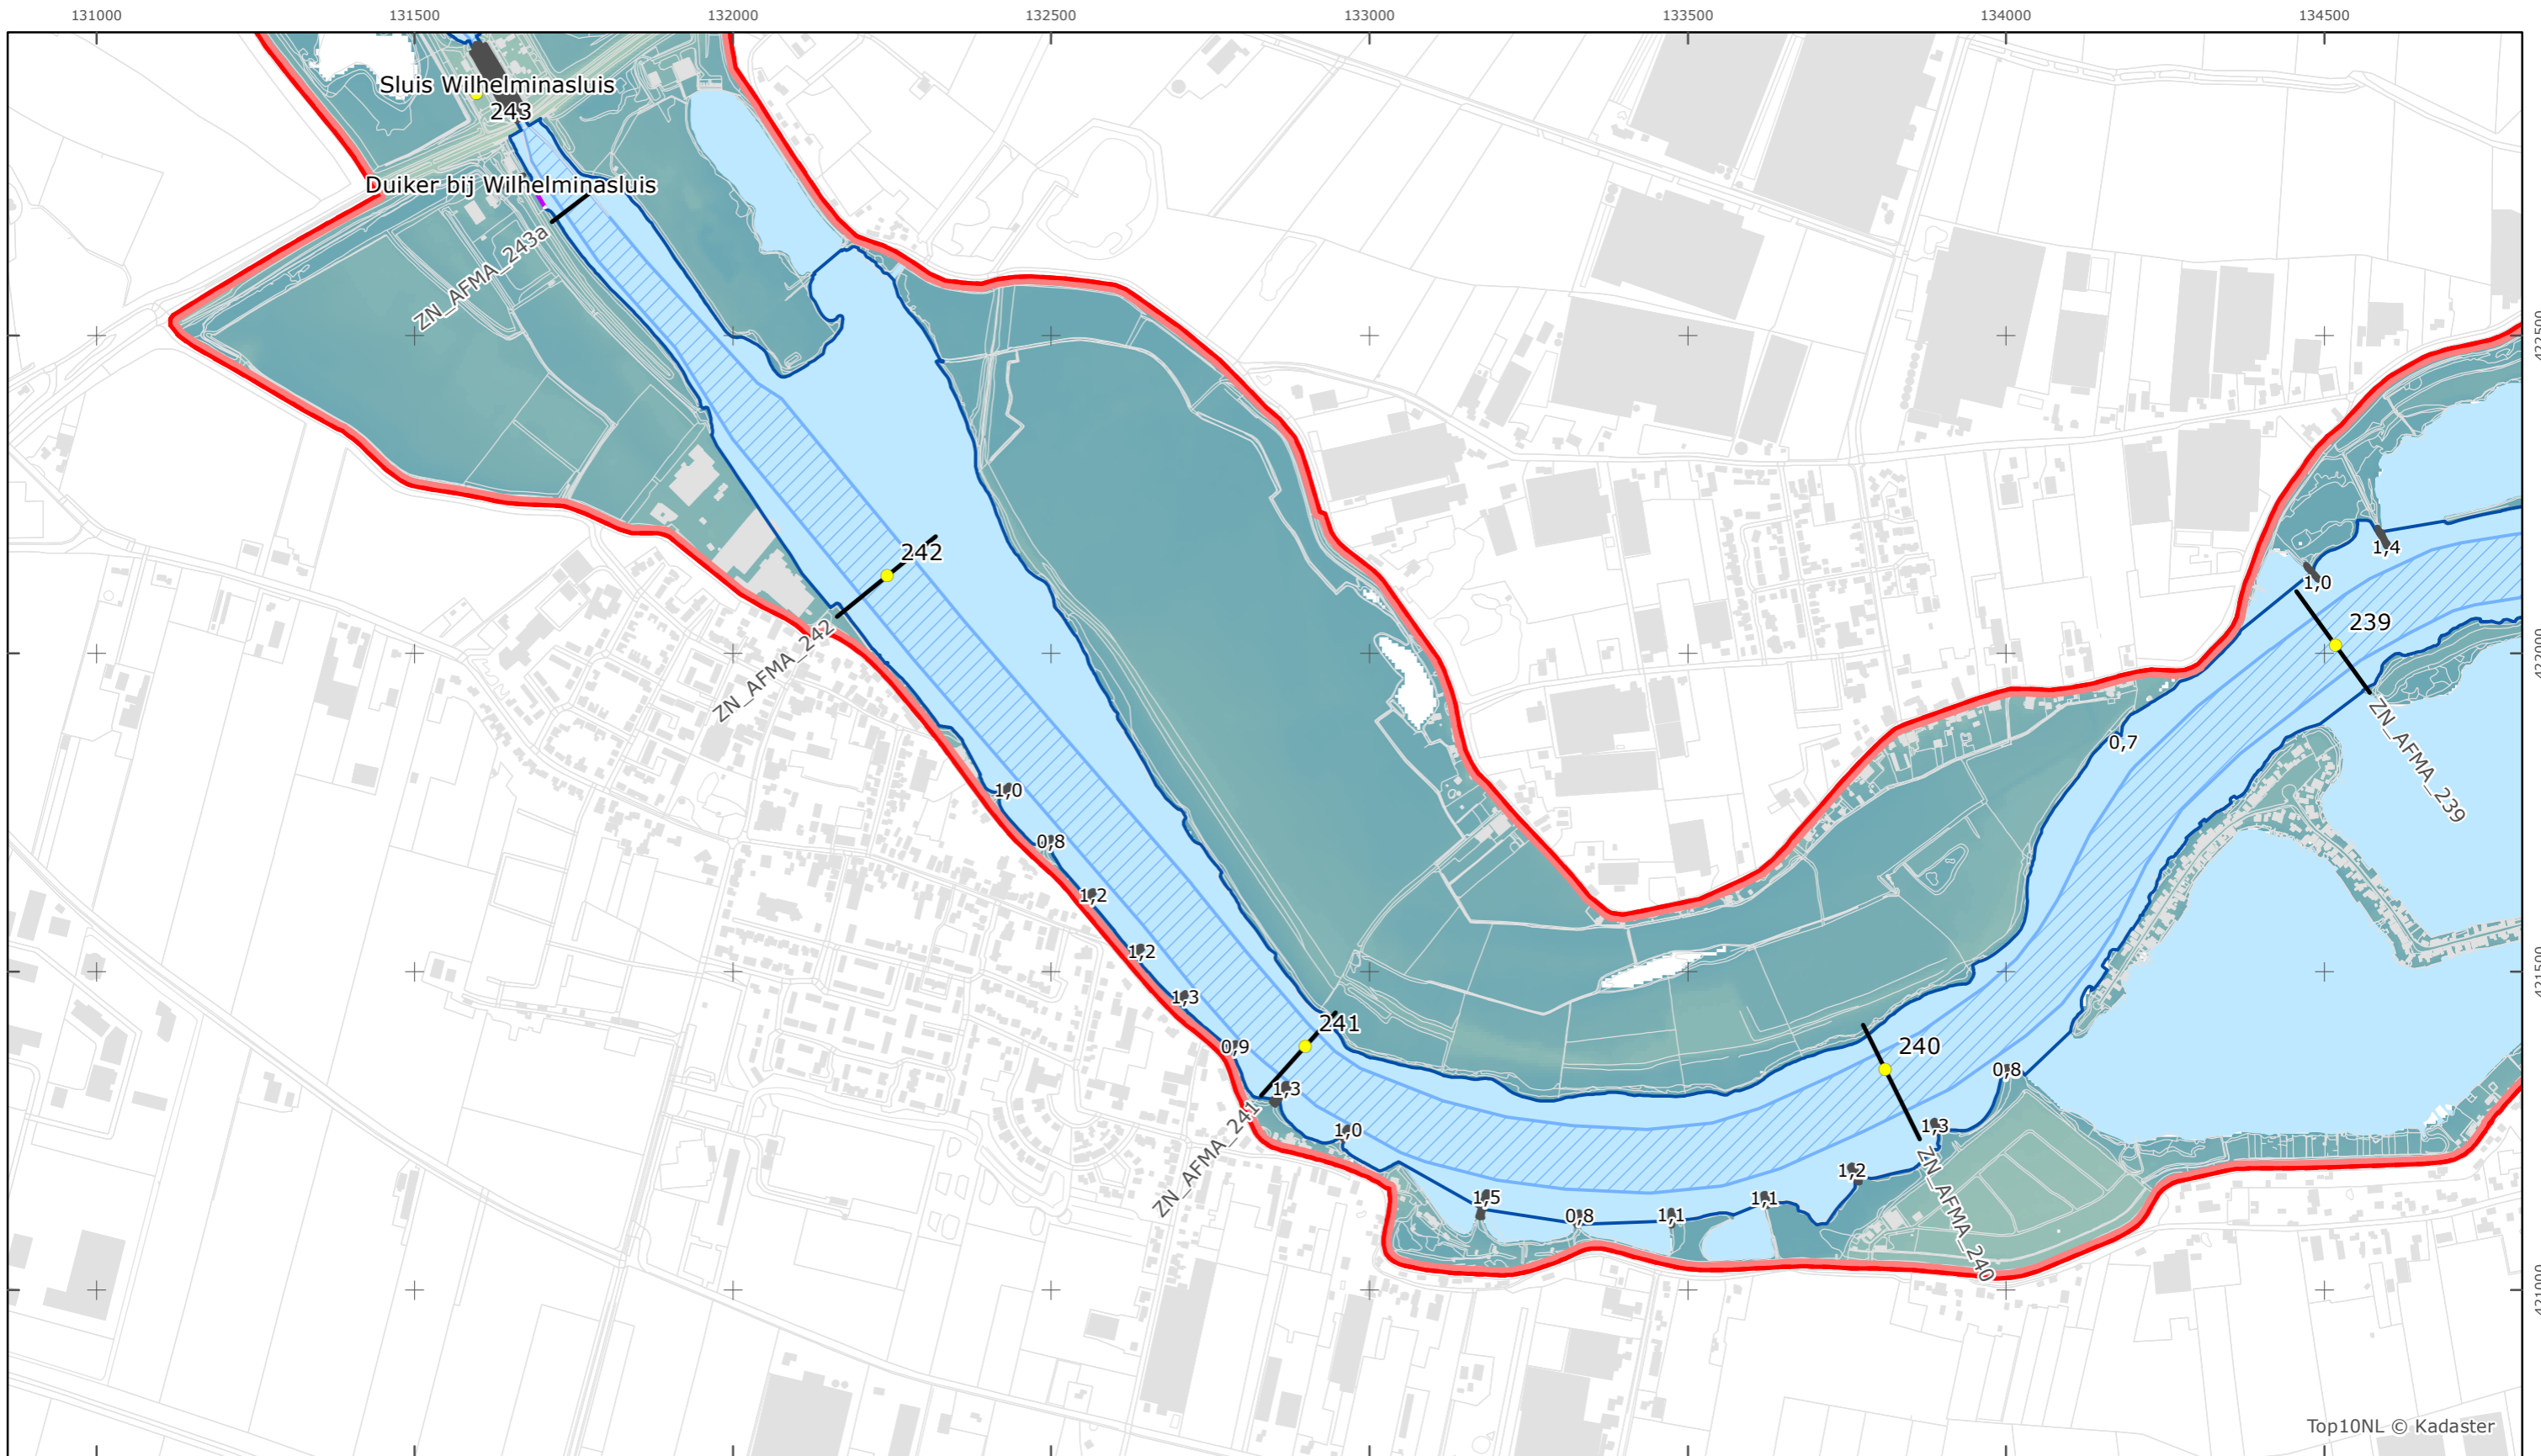

Versie: 2.0  
 Status: Definitief  
 Datum: 13 oktober 2014

Kaartblad 119

schaal 1:10.000 (A3)

Legenda

**Bodemhoogte**

Overige legenda-eenheden op blad 'overkoepelende legenda'

Legger Rijkswaterstaatswerken Waterwet - bovenaanzicht

Legger Rijkswaterstaatswerken Waterwet - bovenaanzicht

Afgedamde Maas

Rijkswaterstaat Zuid-Nederland

Versie: 2.0  
 Status: Definitief  
 Datum: 13 oktober 2014

Kaartblad 121

schaal 1:10.000 (A3)

Legenda  
**Bodemhoogte**  
 Hoog

Overige legenda-eenheden op blad 'overkoepelende legenda'

Legger Rijkswaterstaatswerken Waterwet - bovenaanzicht

Afgedamde Maas

Rijkswaterstaat Zuid-Nederland

Versie: 2.0  
 Status: Definitief  
 Datum: 13 oktober 2014

Kaartblad 122

schaal 1:10.000 (A3)

Legenda

**Bodemhoogte**

Overige legenda-eenheden op blad 'overkoepelende legenda'

Legger Rijkswaterstaatswerken Waterwet - bovenaanzicht

Afgedamde Maas

Rijkswaterstaat Zuid-Nederland