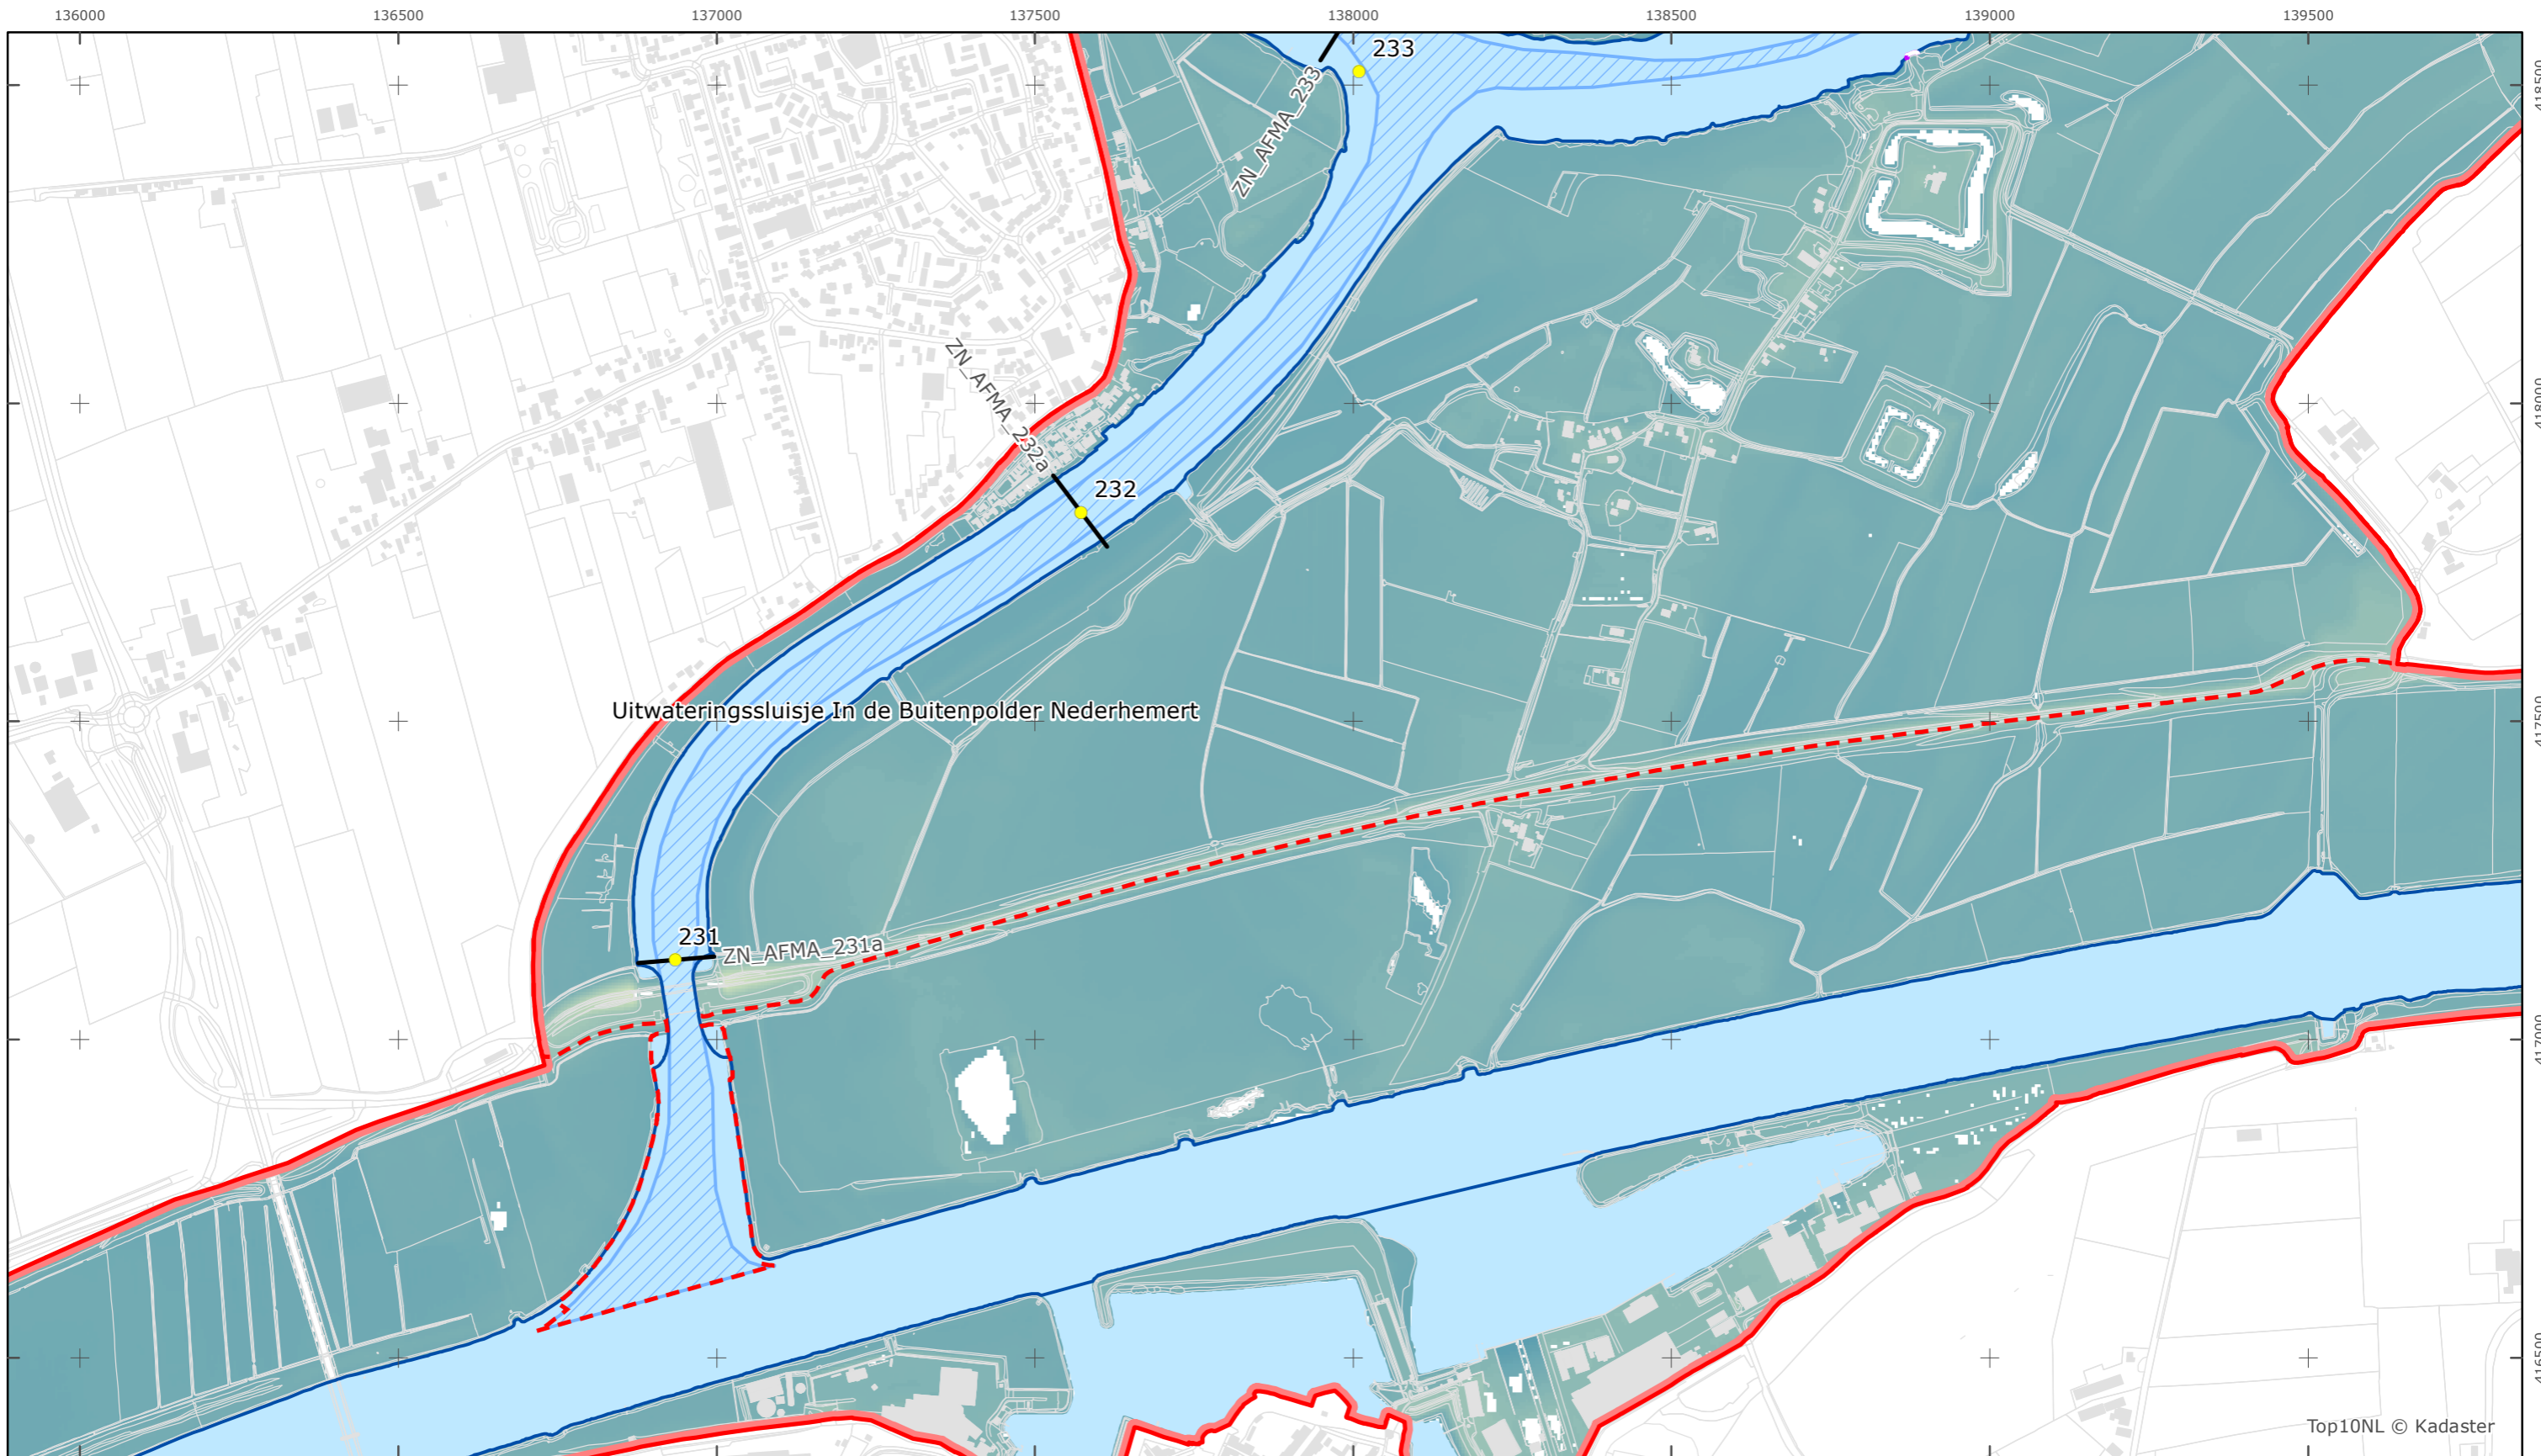

Legger Rijkswaterstaatswerken Waterwet - bovenaanzicht

Afgedamde Maas

Rijkswaterstaat Zuid-Nederland

Versie: 2.0  
 Status: Definitief  
 Datum: 13 oktober 2014

Kaartblad 117

schaal 1:10.000 (A3)

Legenda  
**Bodemhoogte**  
 Hoog

Overige legenda-eenheden op blad 'overkoepelende legenda'

Top10NL © Kadaster

Legger Rijkswaterstaatswerken Waterwet - bovenaanzicht  
 Afgedamde Maas

Rijkswaterstaat Zuid-Nederland  
 Versie: 2.0  
 Status: Definitief  
 Datum: 13 oktober 2014

Kaartblad 118

schaal 1:10.000 (A3)

Legenda

**Bodemhoogte**

Overige legenda-eenheden op blad 'overkoepelende legenda'

Legger Rijkswaterstaatswerken Waterwet - bovenaanzicht

Afgedamde Maas

Rijkswaterstaat Zuid-Nederland

Versie: 2.0  
 Status: Definitief  
 Datum: 13 oktober 2014

Kaartblad 119

schaal 1:10.000 (A3)

Legenda

**Bodemhoogte**

Overige legenda-eenheden op blad 'overkoepelende legenda'

Legger Rijkswaterstaatswerken Waterwet - bovenaanzicht