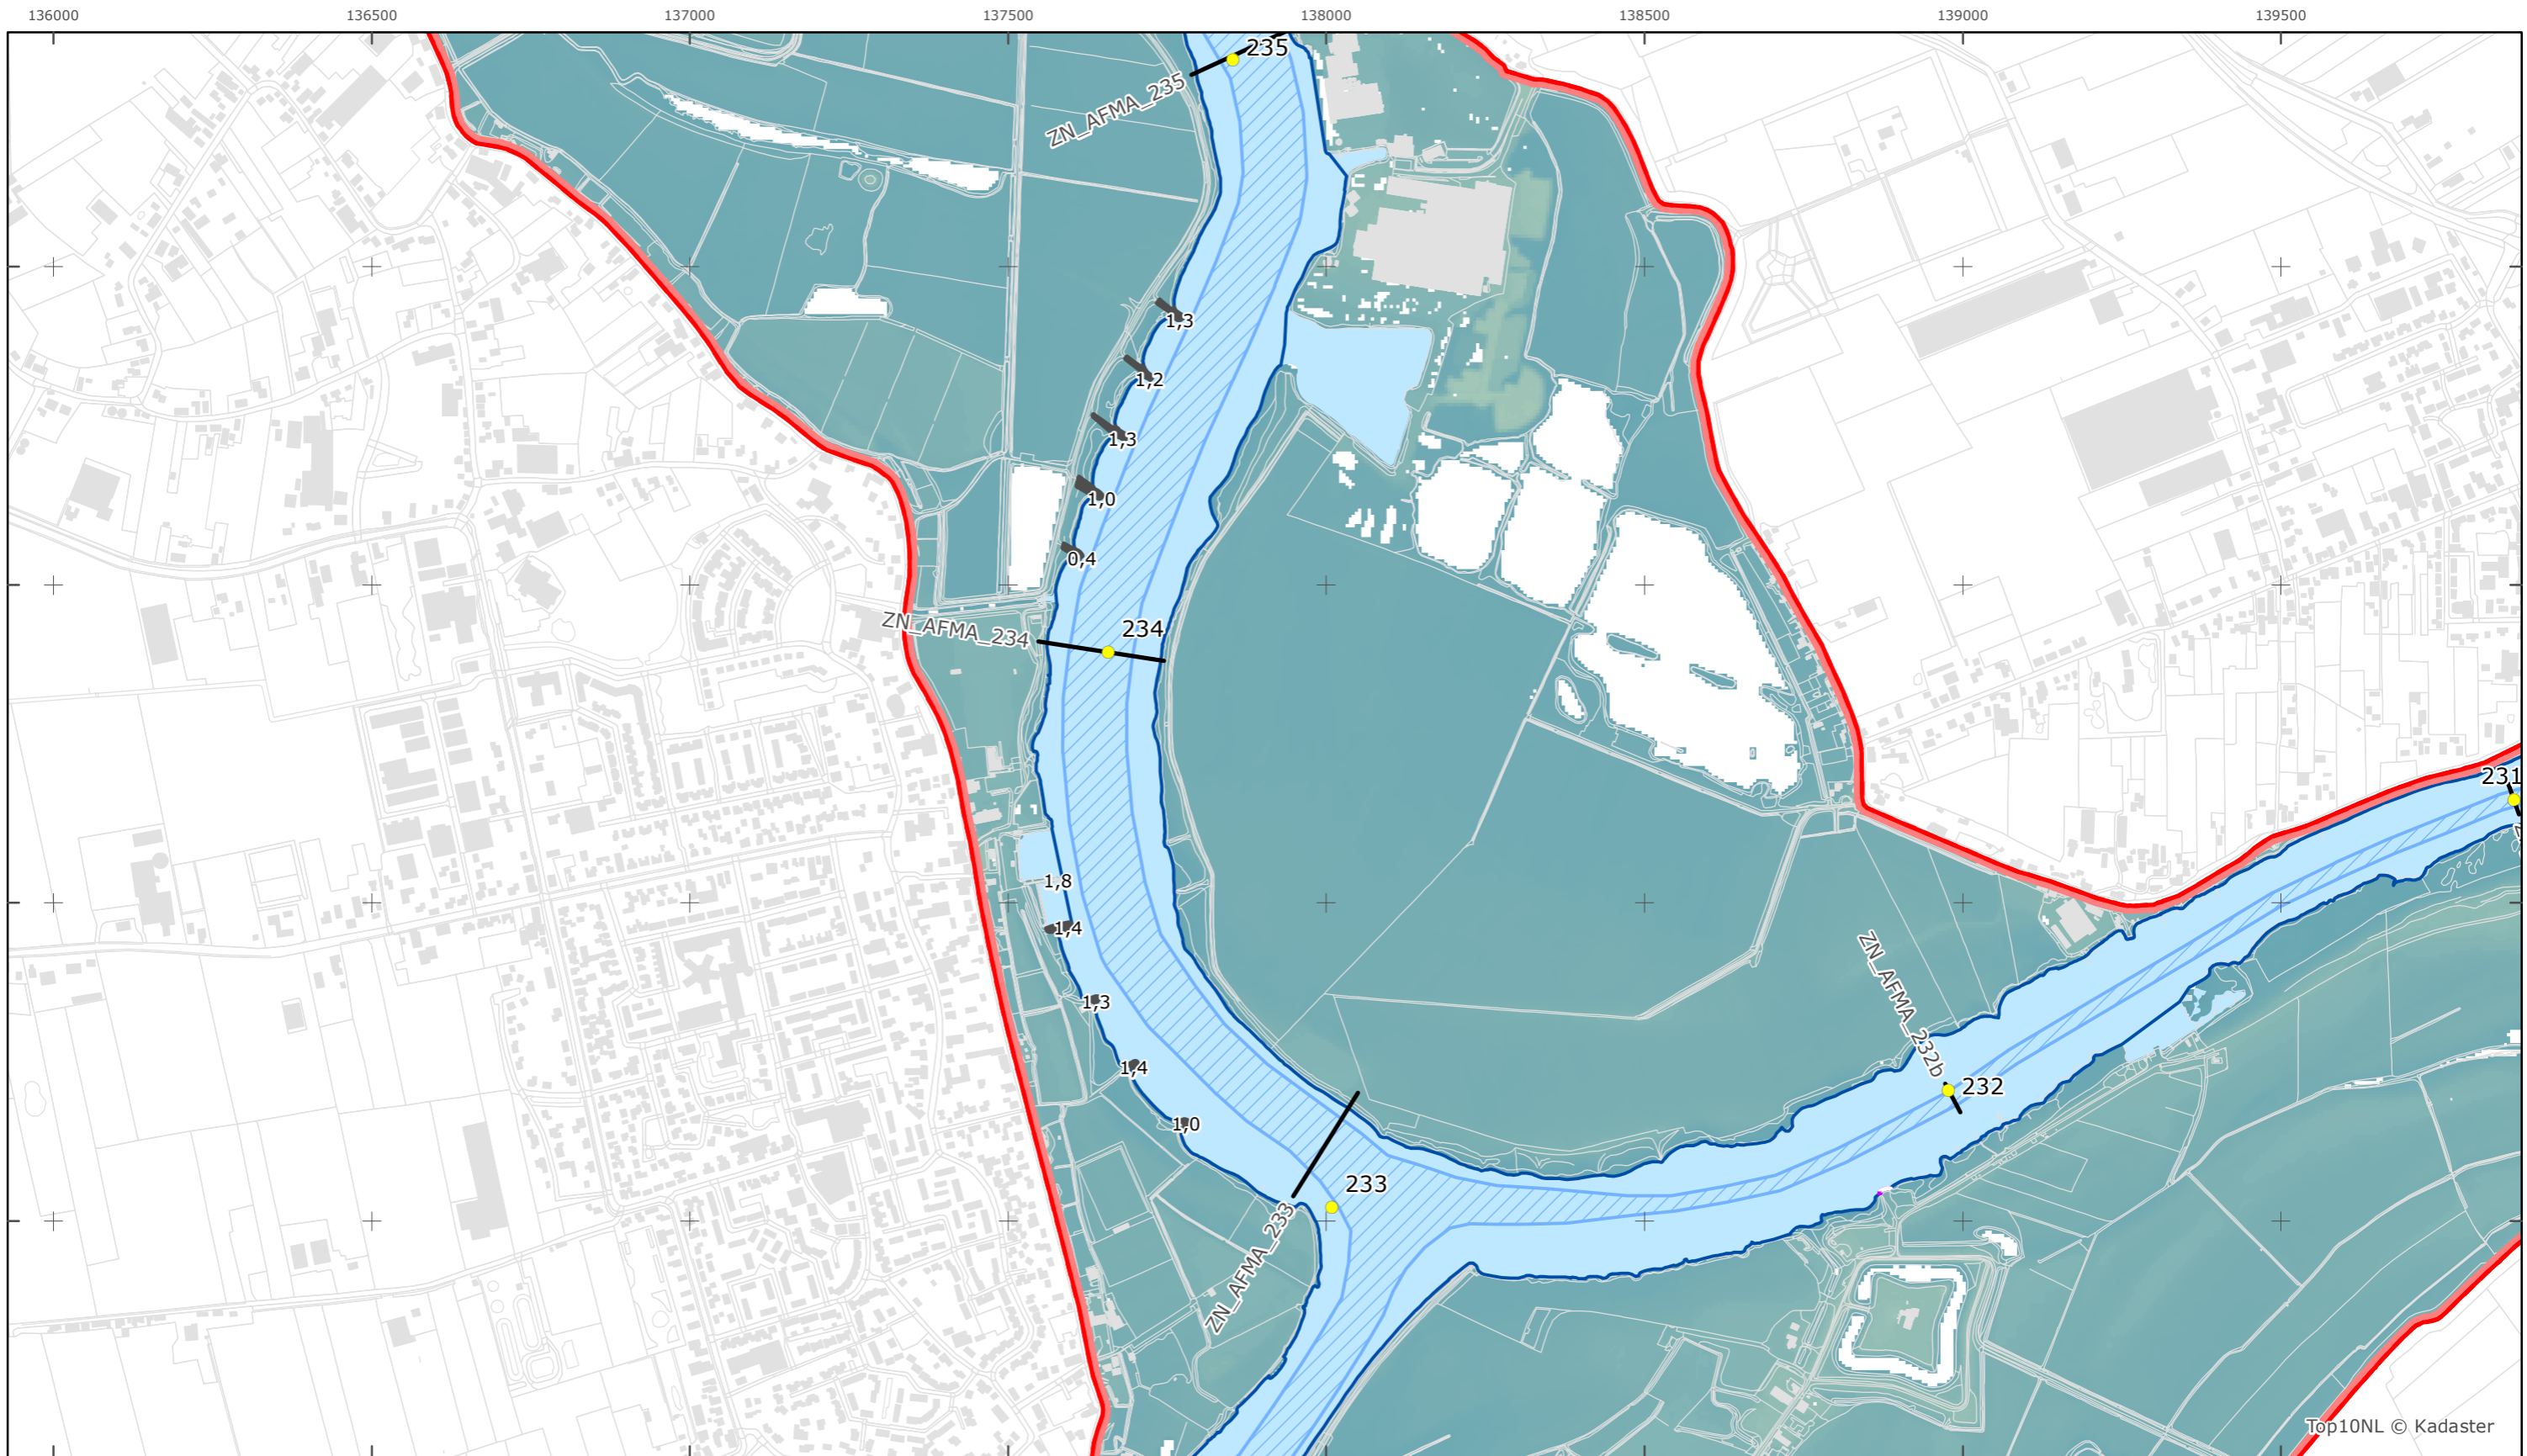

Legger Rijkswaterstaatswerken Waterwet - bovenaanzicht

Afgedamde Maas

Rijkswaterstaat Zuid-Nederland

Versie: 2.0  
 Status: Definitief  
 Datum: 13 oktober 2014

Kaartblad 117

schaal 1:10.000 (A3)

Legenda  
**Bodemhoogte**  
 Hoog

Kaartblad 118

schaal 1:10.000 (A3)

Legenda

**Bodemhoogte**

Overige legenda-eenheden op blad 'overkoepelende legenda'

Legger Rijkswaterstaatswerken Waterwet - bovenaanzicht

Afgedamde Maas

Rijkswaterstaat Zuid-Nederland

Versie: 2.0  
 Status: Definitief  
 Datum: 13 oktober 2014

Kaartblad 119

schaal 1:10.000 (A3)

Legenda

**Bodemhoogte**

Overige legenda-eenheden op blad 'overkoepelende legenda'

Legger Rijkswaterstaatswerken Waterwet - bovenaanzicht

Legger Rijkswaterstaatswerken Waterwet - bovenaanzicht

Afgedamde Maas

Rijkswaterstaat Zuid-Nederland

Versie: 2.0  
 Status: Definitief  
 Datum: 13 oktober 2014

Kaartblad 121

schaal 1:10.000 (A3)

Legenda  
**Bodemhoogte**  
 Hoog