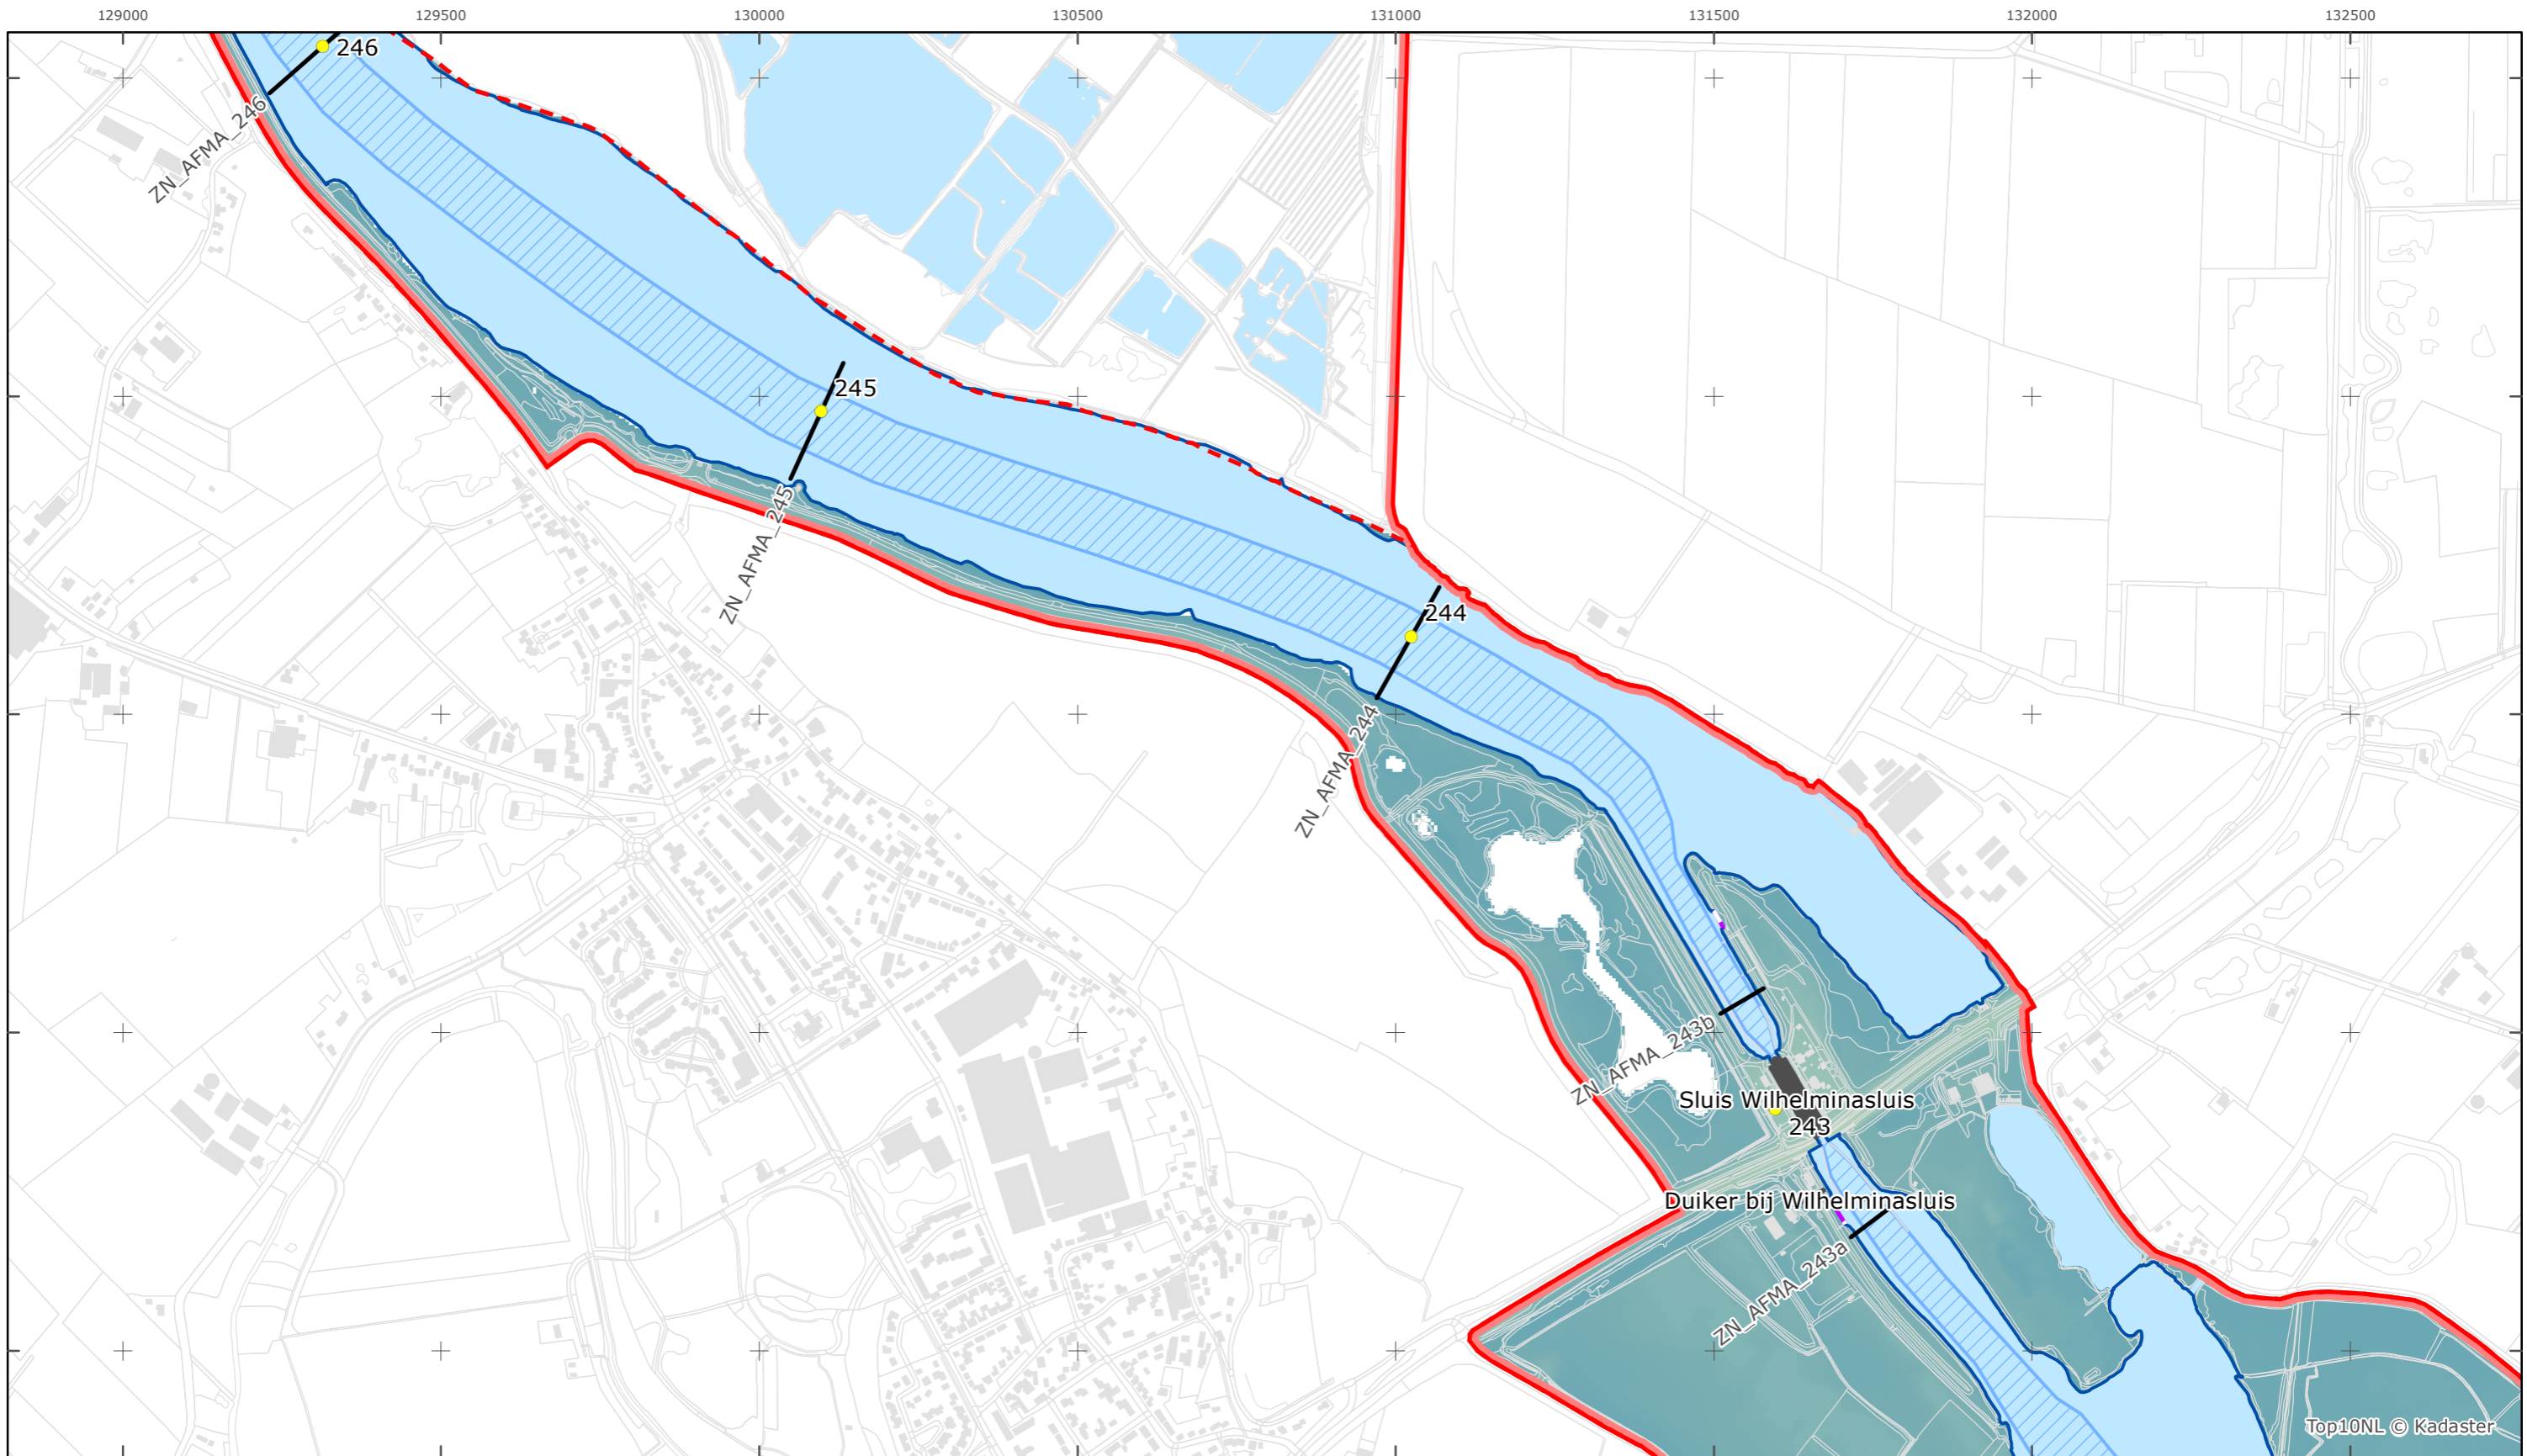

Legger Rijkswaterstaatswerken Waterwet - bovenaanzicht

Afgedamde Maas

Rijkswaterstaat Zuid-Nederland

Versie: 2.0  
 Status: Definitief  
 Datum: 13 oktober 2014

Kaartblad 121

schaal 1:10.000 (A3)

Legenda  
**Bodemhoogte**  
 Hoog

Overige legenda-eenheden op blad 'overkoepelende legenda'

Legger Rijkswaterstaatswerken Waterwet - bovenaanzicht

Afgedamde Maas

Rijkswaterstaat Zuid-Nederland

Versie: 2.0  
 Status: Definitief  
 Datum: 13 oktober 2014

Kaartblad 122

schaal 1:10.000 (A3)

Legenda

**Bodemhoogte**

Overige legenda-eenheden op blad 'overkoepelende legenda'

Legger Rijkswaterstaatswerken Waterwet - bovenaanzicht

Afgedamde Maas

Rijkswaterstaat Zuid-Nederland

Versie: 2.0  
 Status: Definitief  
 Datum: 13 oktober 2014

Kaartblad 123

schaal 1:10.000 (A3)

Legenda

**Bodemhoogte**

Overige legenda-eenheden op blad 'overkoepelende legenda'

Legger Rijkswaterstaatswerken Waterwet - bovenaanzicht