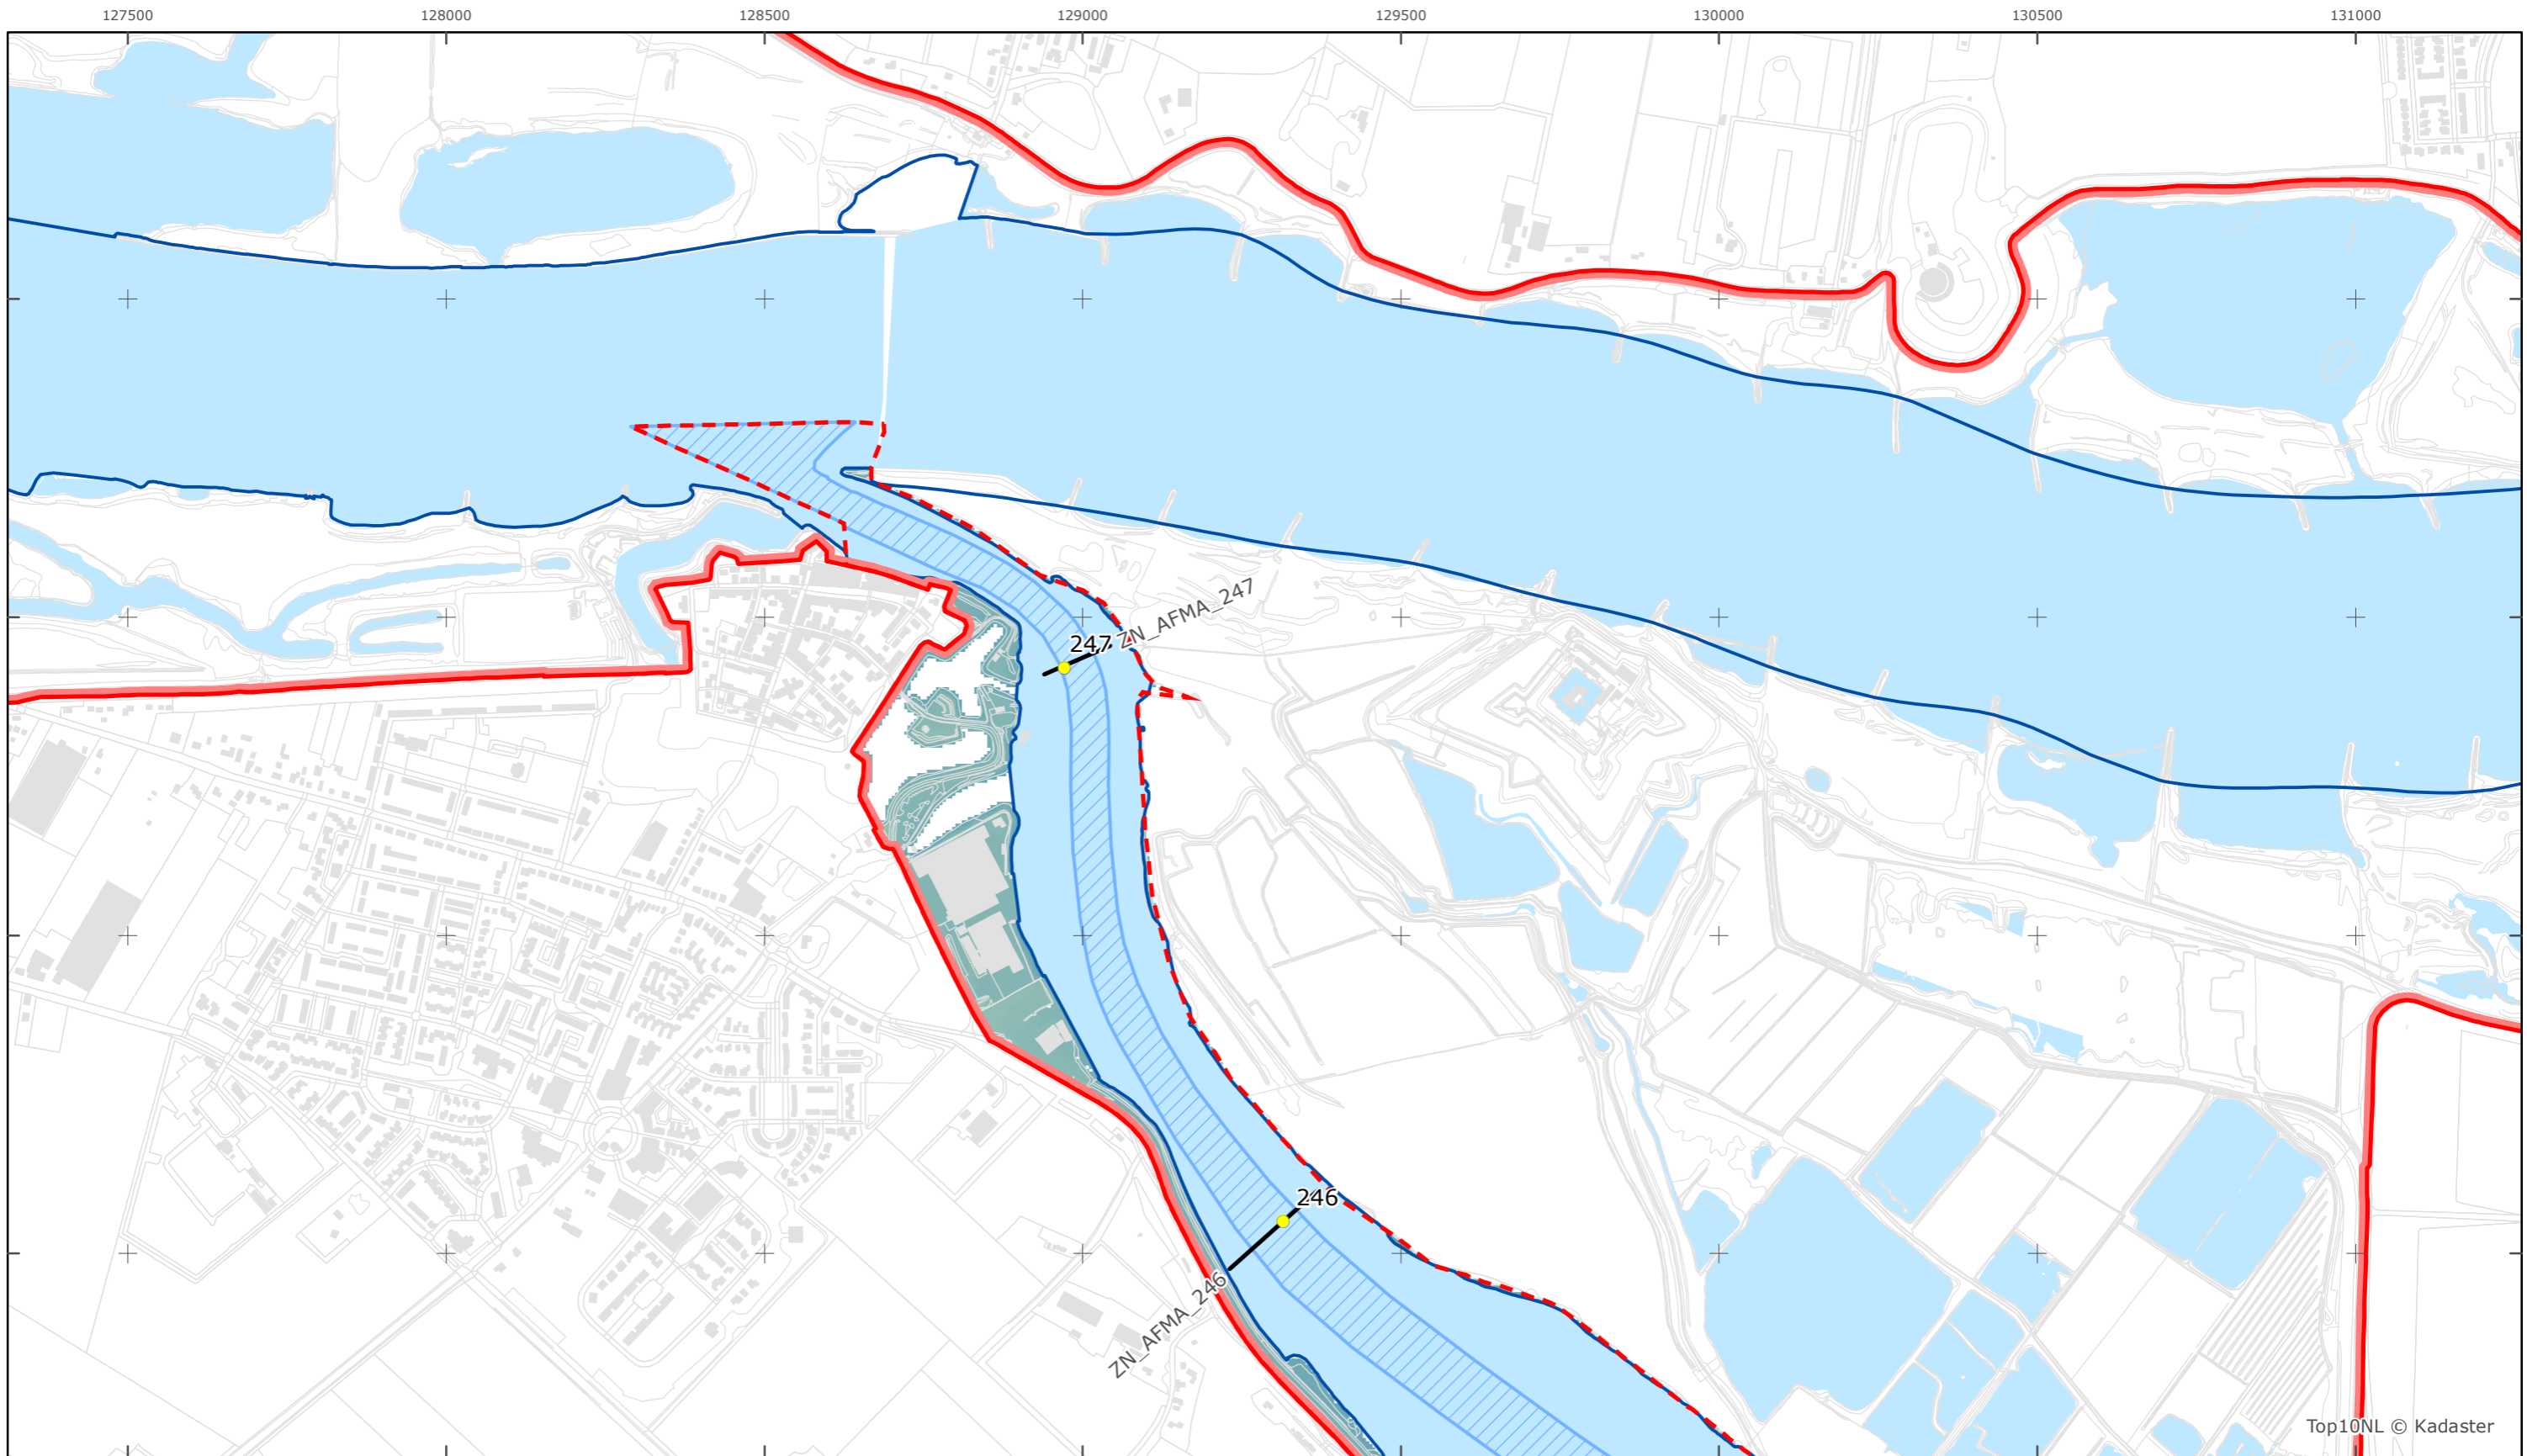

Kaartblad 122

schaal 1:10.000 (A3)

Legenda

**Bodemhoogte**

Overige legenda-eenheden op blad 'overkoepelende legenda'

Legger Rijkswaterstaatswerken Waterwet - bovenaanzicht

Afgedamde Maas

Rijkswaterstaat Zuid-Nederland

Versie: 2.0  
 Status: Definitief  
 Datum: 13 oktober 2014

Kaartblad 123

schaal 1:10.000 (A3)

Legenda

**Bodemhoogte**

Overige legenda-eenheden op blad 'overkoepelende legenda'

Legger Rijkswaterstaatswerken Waterwet - bovenaanzicht