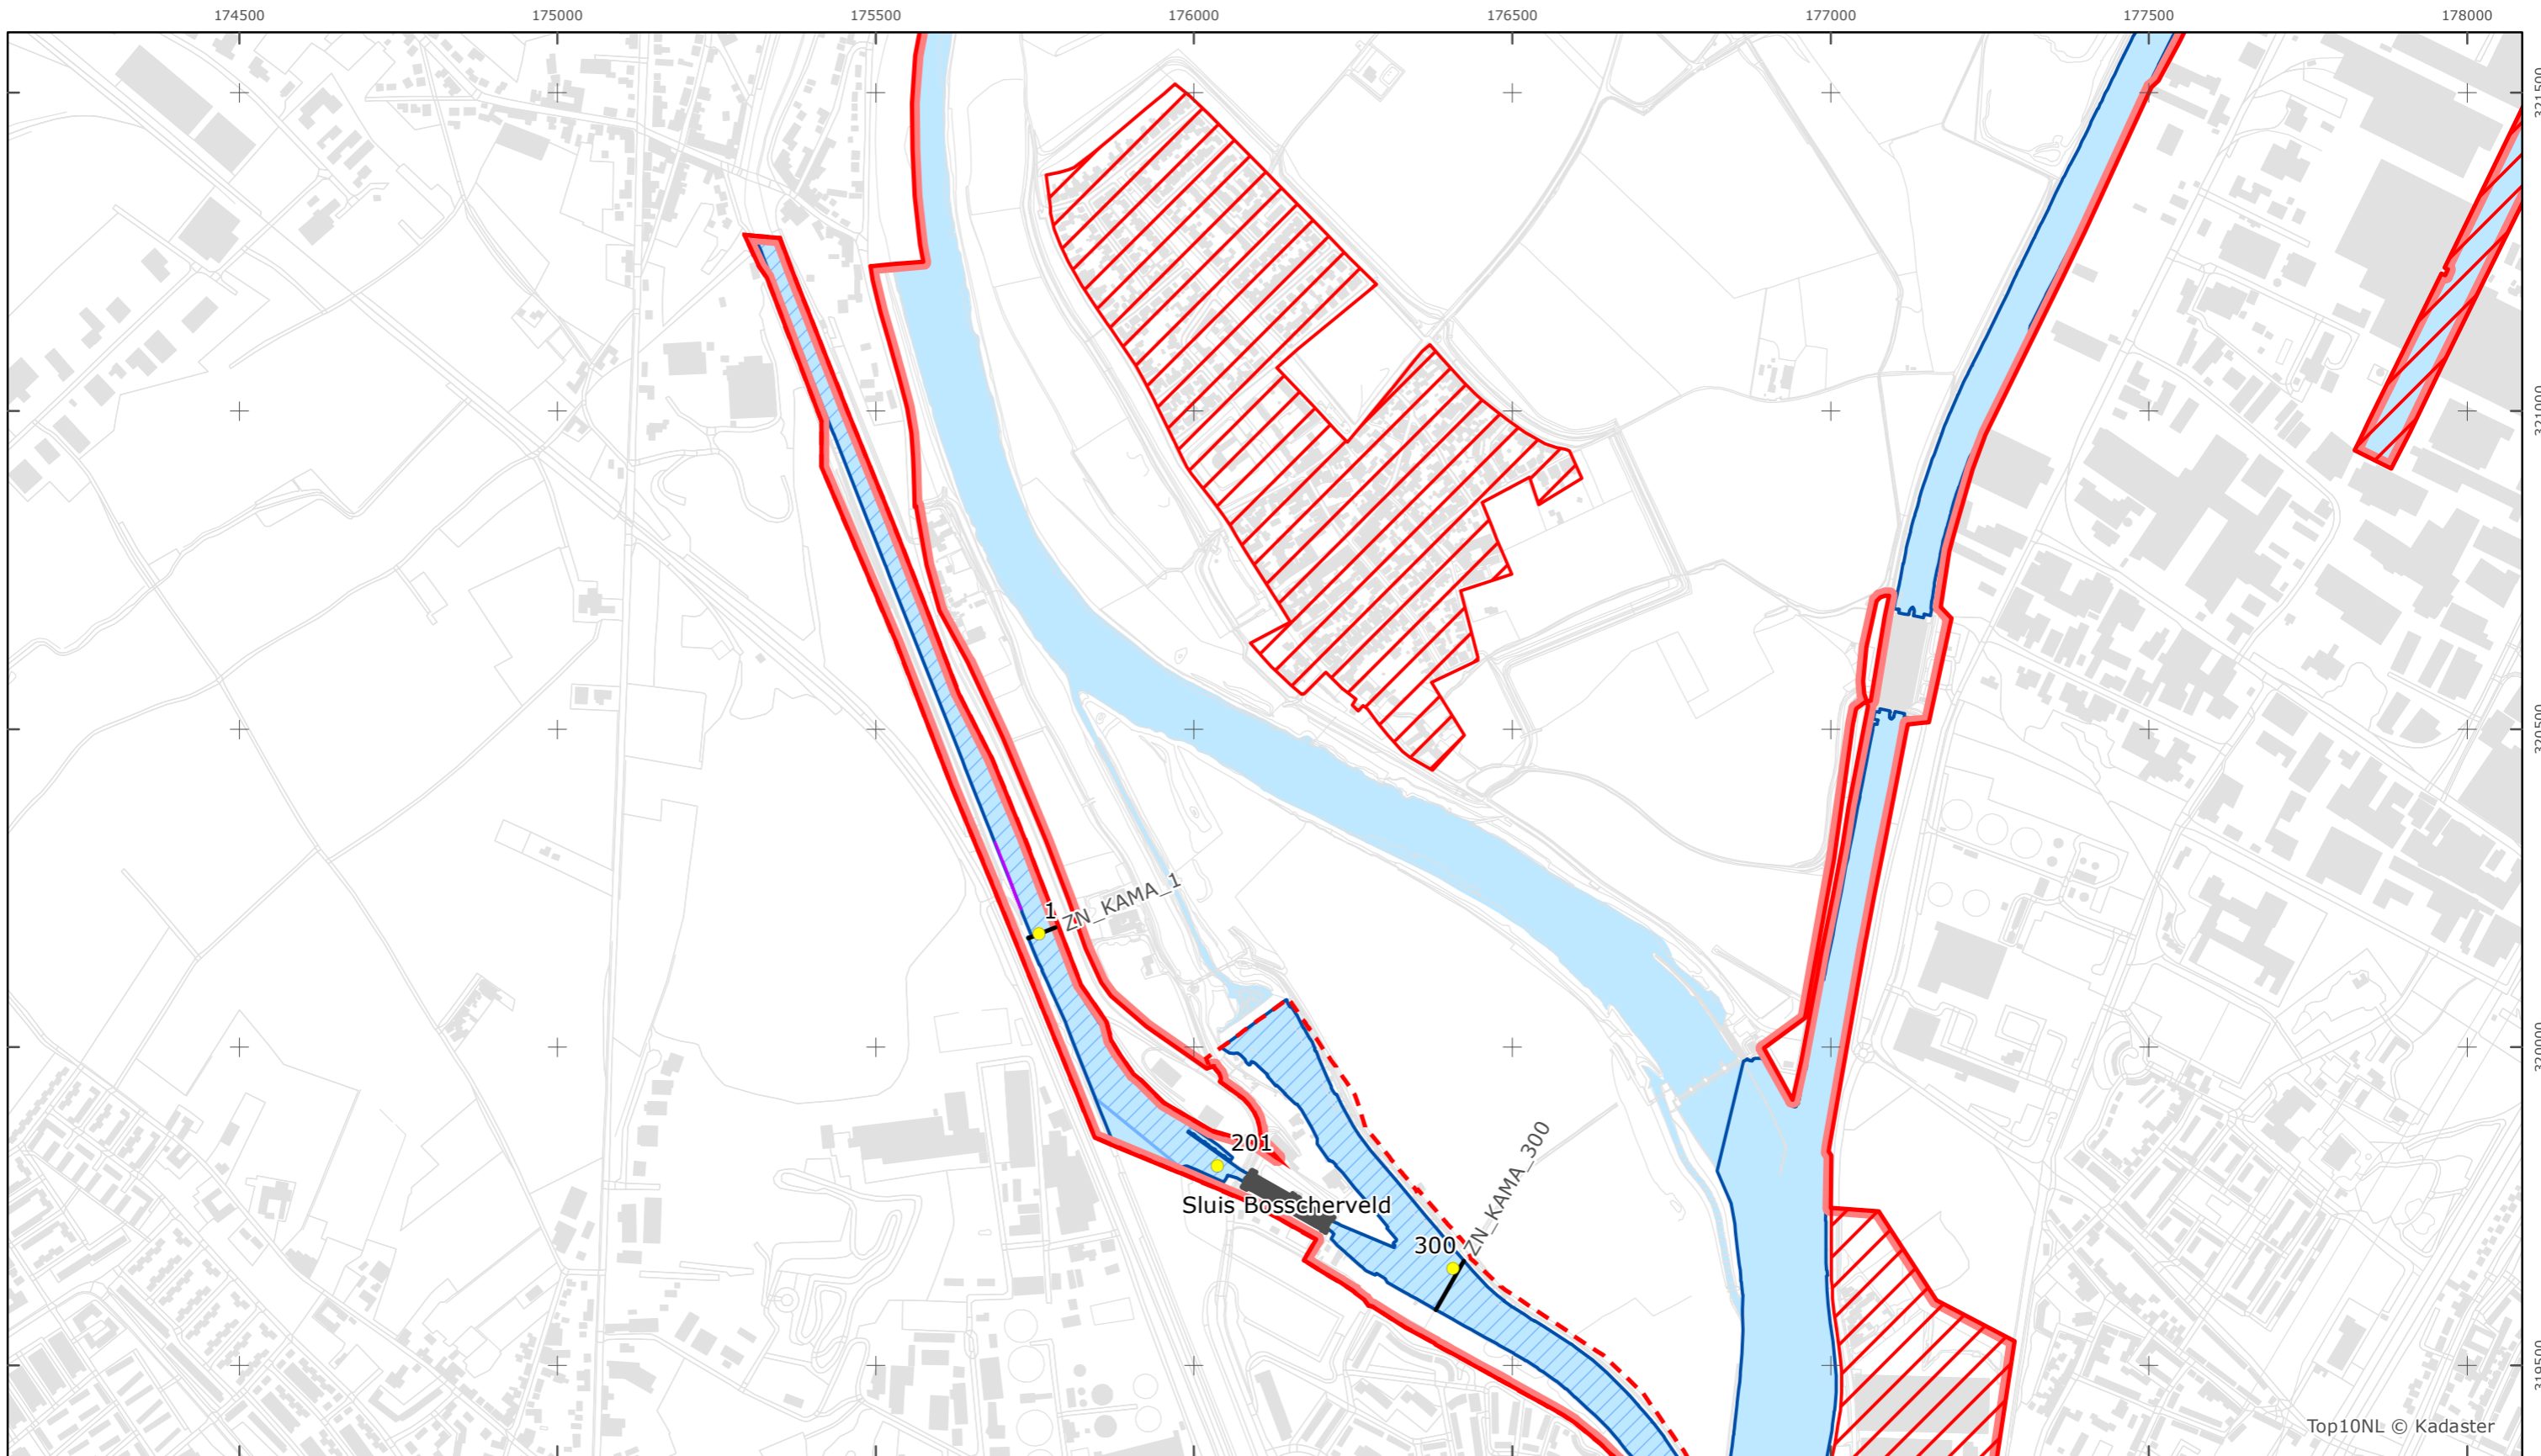

Legger Rijkswaterstaatswerken Waterwet - bovenaanzicht

Kanalen Maastricht

Rijkswaterstaat Zuid-Nederland

Versie: 2.0
Status: Definitief
Datum: 13 oktober 2014

Kaartblad 1

schaal 1:10.000 (A3)

Legenda

Overige legenda-eenheden op blad 'overkoepelende legenda'

Top10NL © Kadaster

Legger Rijkswaterstaatswerken Waterwet - bovenaanzicht

Kanalen Maastricht

Rijkswaterstaat Zuid-Nederland

Versie: 2.0
Status: Definitief
Datum: 13 oktober 2014

Kaartblad 2

schaal 1:10.000 (A3)

Legenda

Overige legenda-eenheden op blad 'overkoepelende legenda'