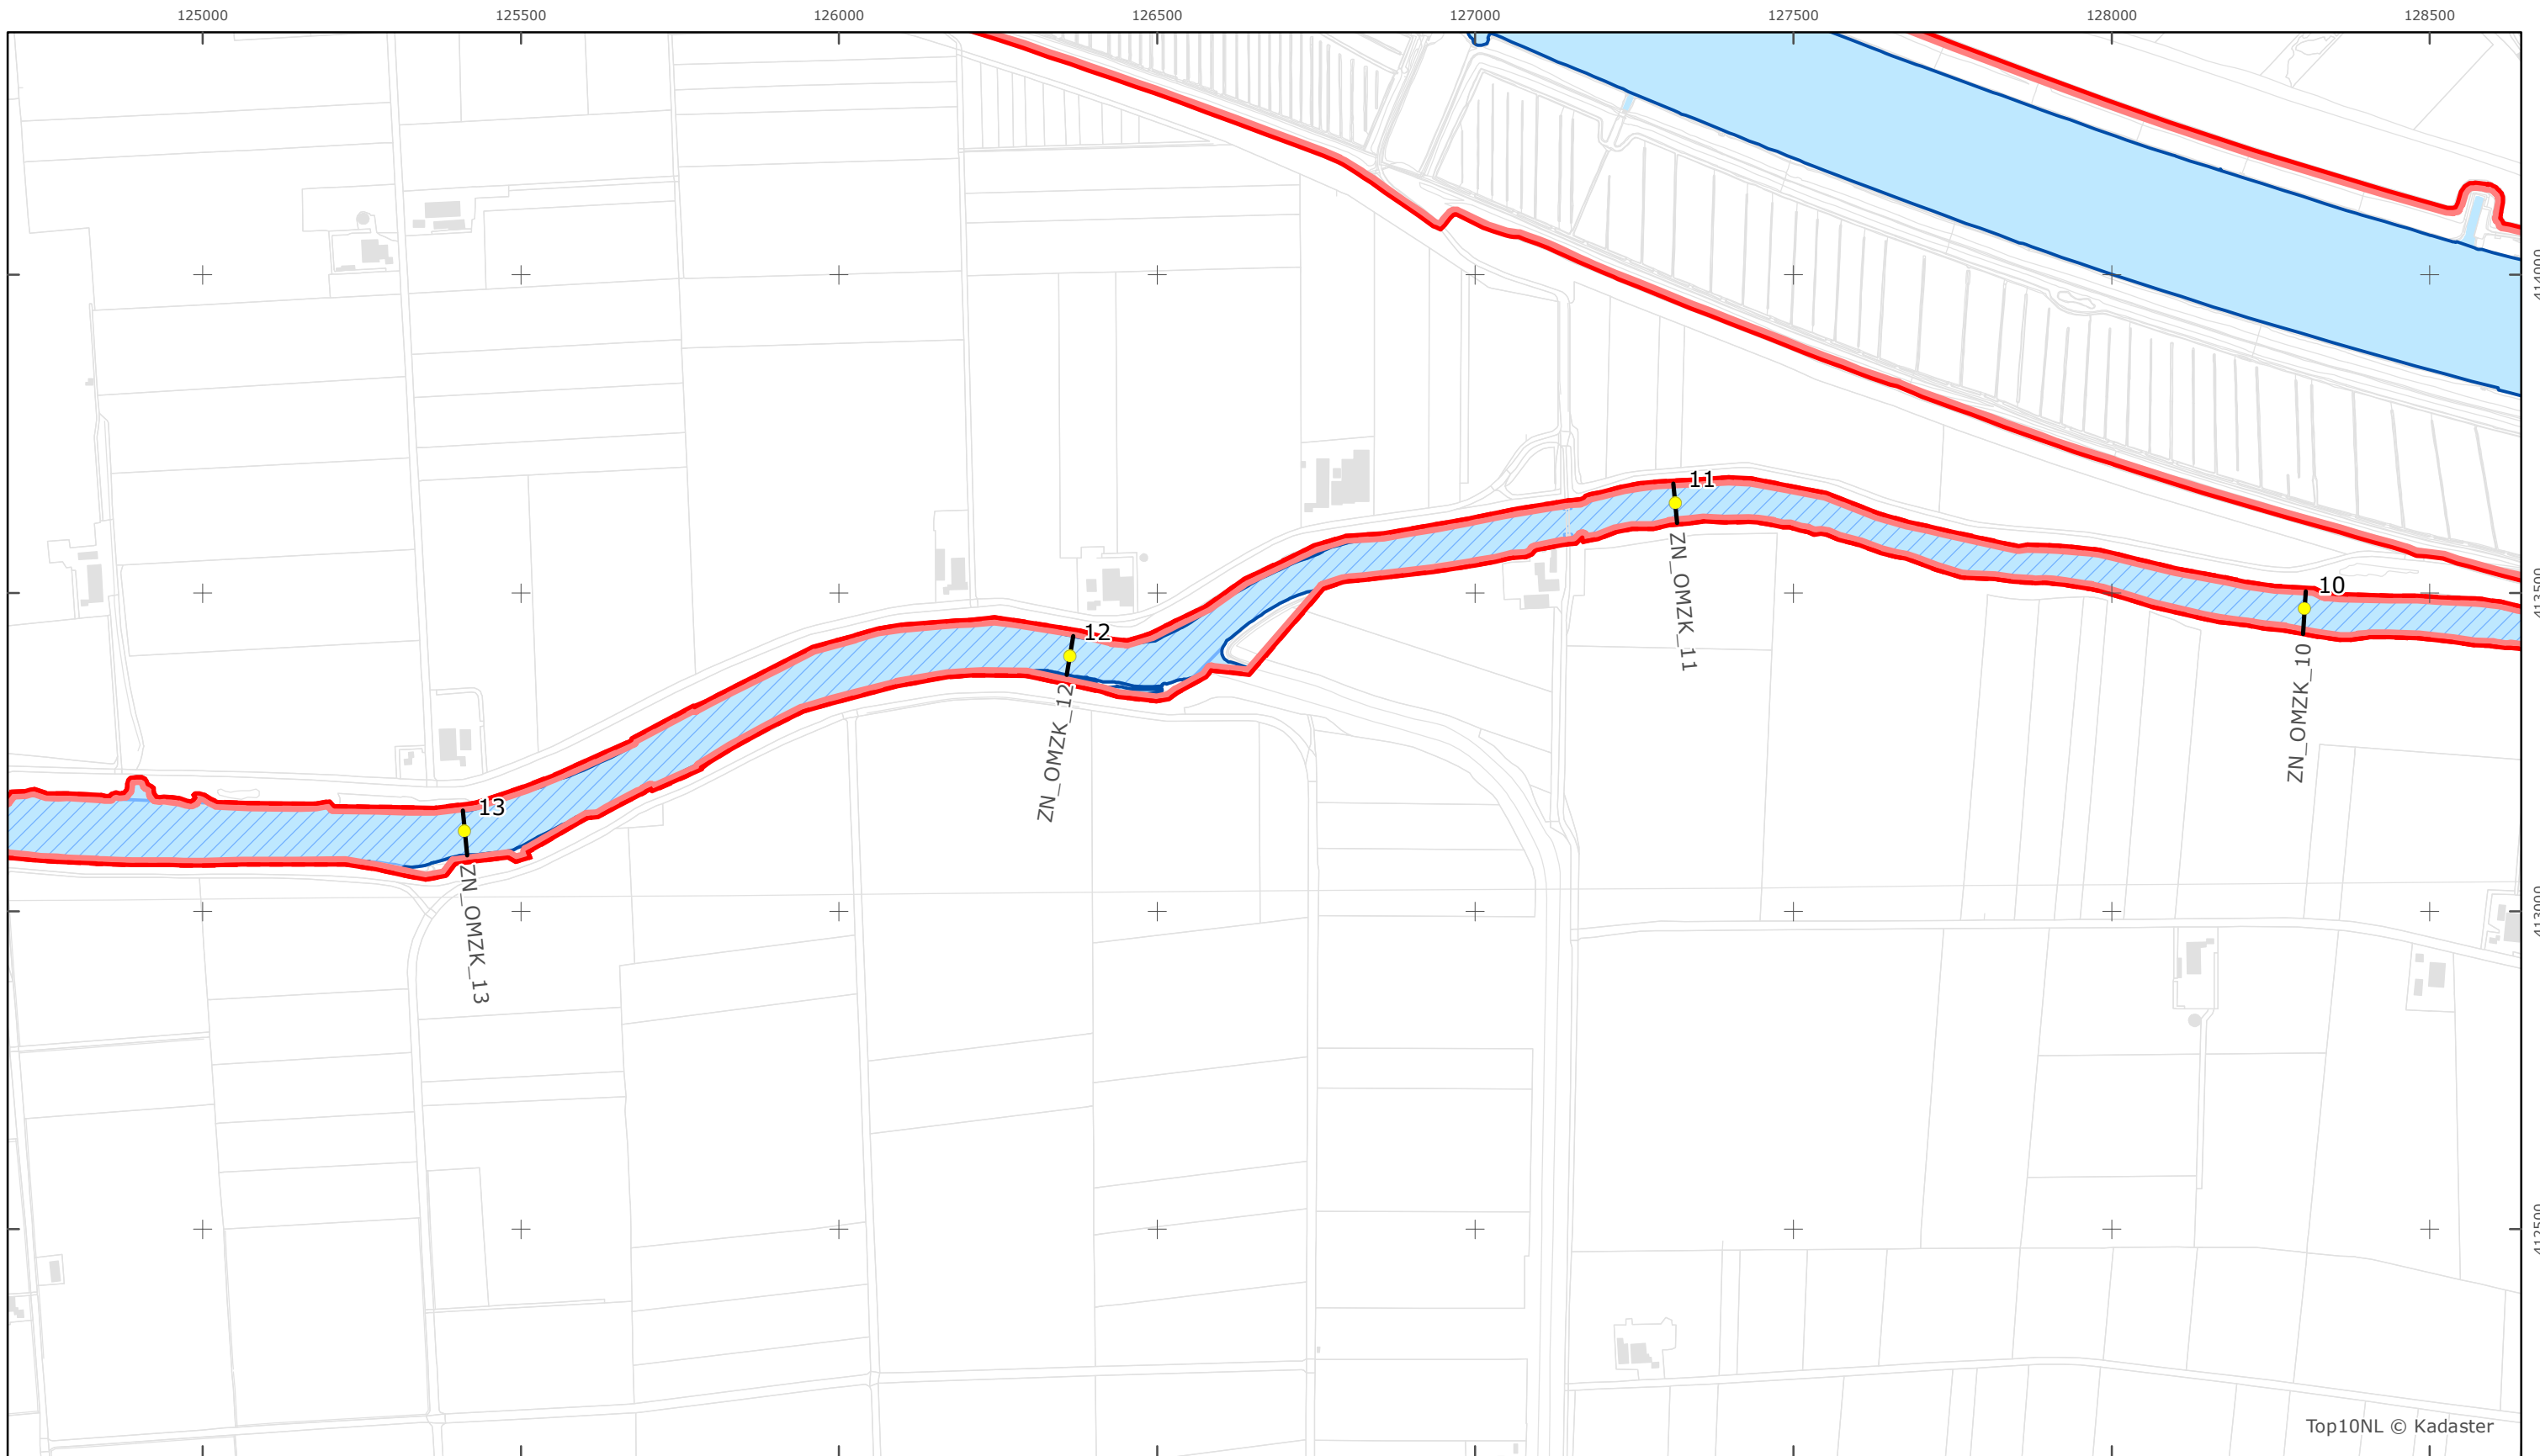

Legger Rijkswaterstaatswerken Waterwet - bovenaanzicht
 Oude Maasje en Zuiderkanaal

Rijkswaterstaat Zuid-Nederland

Versie: 2.0
 Status: Definitief
 Datum: 13 oktober 2014

Kaartblad 10

schaal 1:10.000 (A3)

Legenda

Overige legenda-eenheden op blad 'overkoepelende legenda'

Legger Rijkswaterstaatswerken Waterwet - bovenaanzicht
Oude Maasje en Zuiderkanaal

Rijkswaterstaat Zuid-Nederland

Versie: 2.0
Status: Definitief
Datum: 13 oktober 2014

Kaartblad 11

schaal 1:10.000 (A3)

Legenda

Overige legenda-eenheden op blad 'overkoepelende legenda'

Legger Rijkswaterstaatswerken Waterwet - bovenaanzicht

Oude Maasje en Zuiderkanaal

Rijkswaterstaat Zuid-Nederland

Versie: 2.0
Status: Definitief
Datum: 13 oktober 2014

Kaartblad 12

schaal 1:10.000 (A3)

Legenda

Overige legenda-eenheden op blad 'overkoepelende legenda'