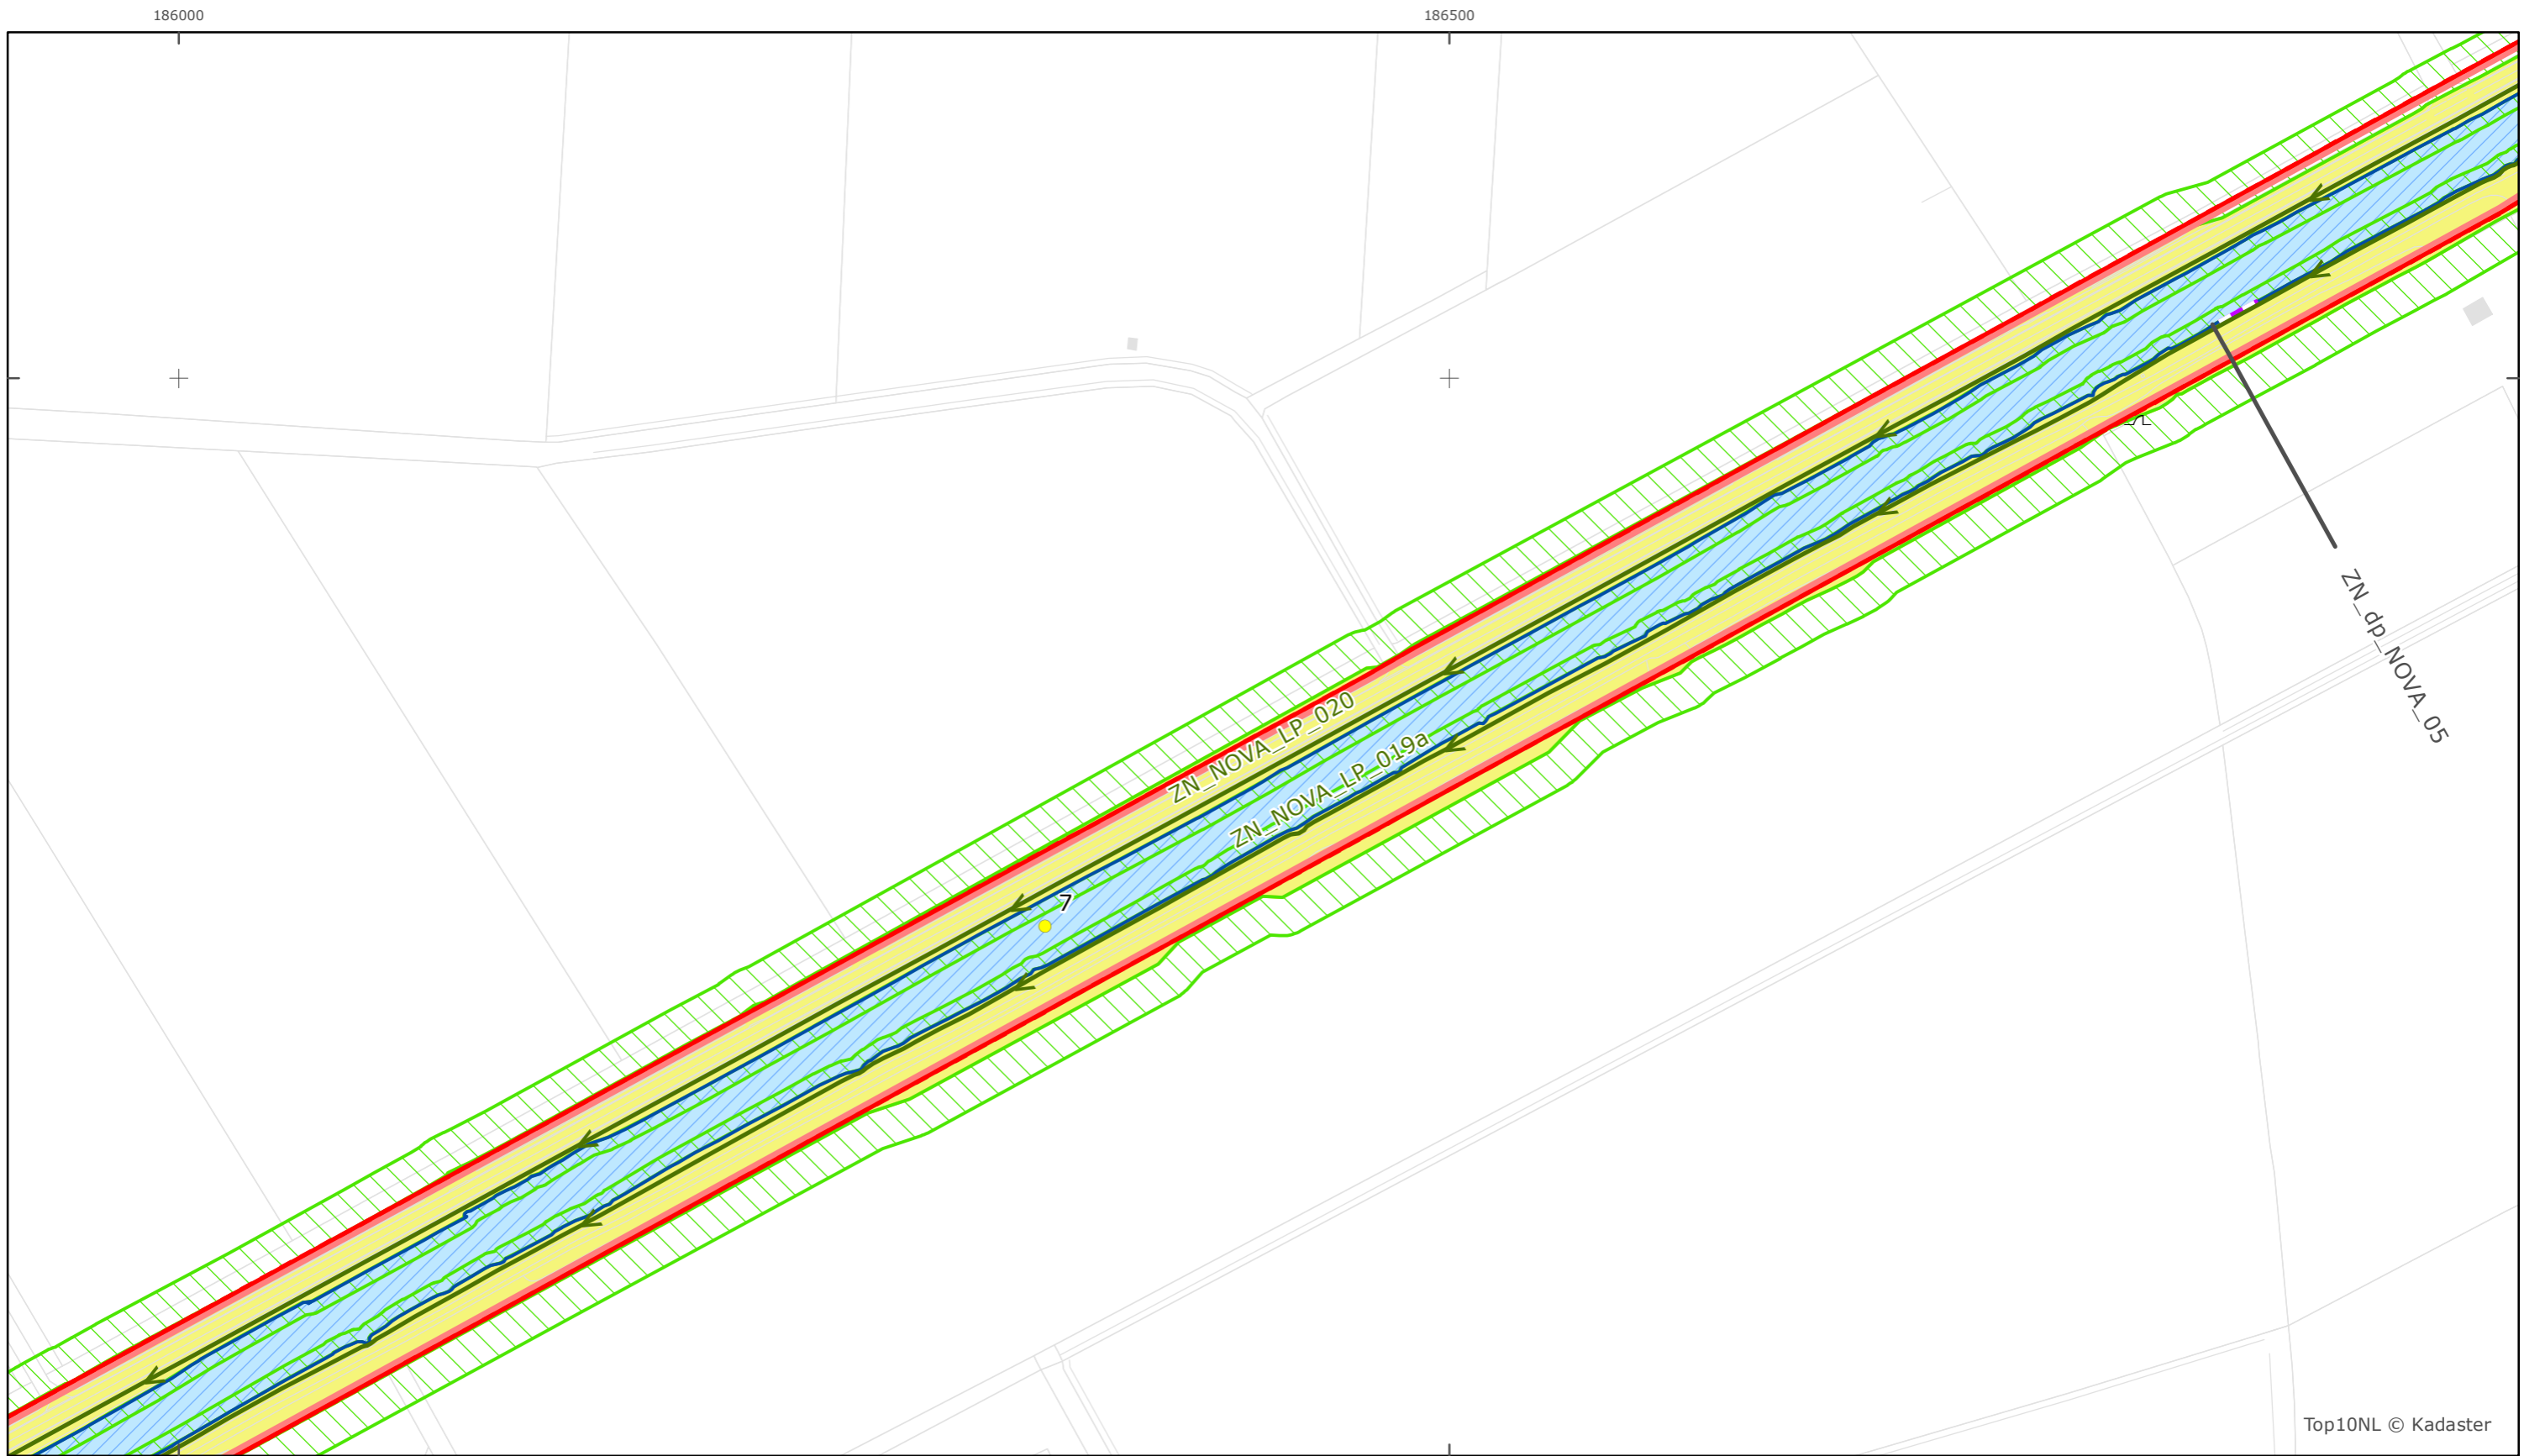

Kaartblad 122

schaal 1:2.500 (A3)

Legenda

Overige legenda-eenheden op blad 'overkoepelende legenda'

Top10NL © Kadaster

Legger Rijkswaterstaatswerken Waterwet - bovenaanzicht

Noordervaart

Rijkswaterstaat Zuid-Nederland