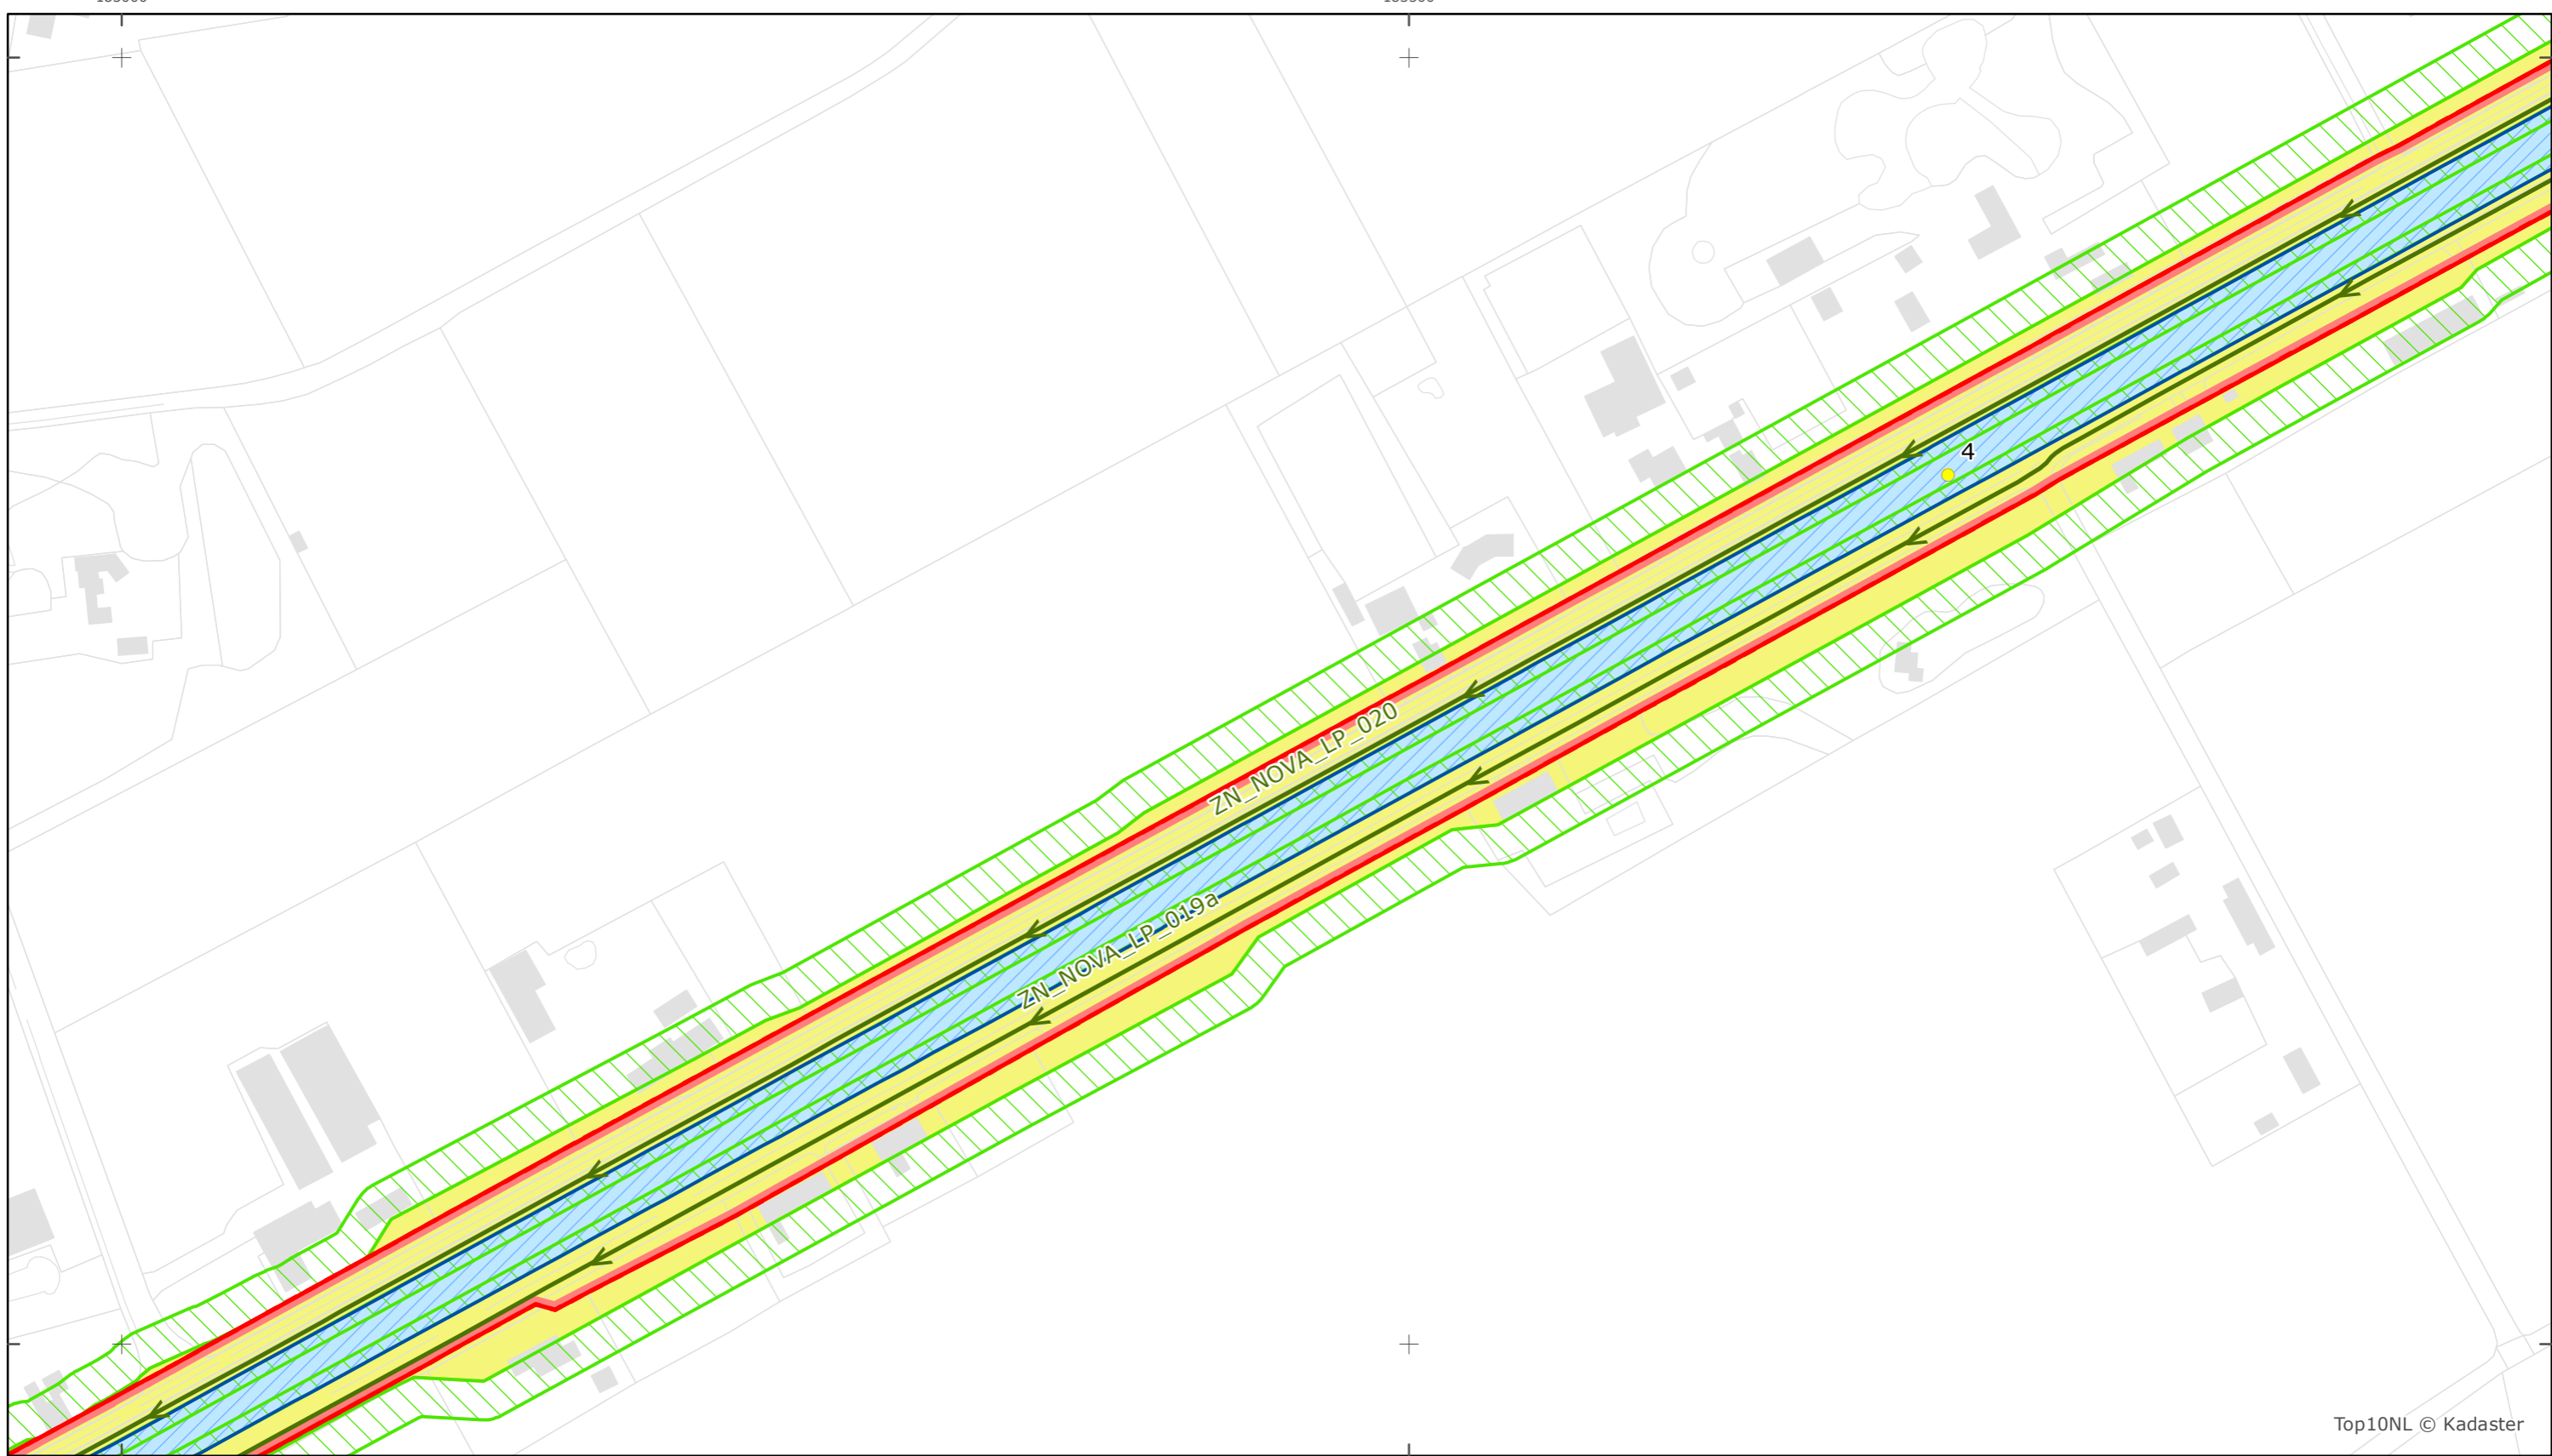

183000

183500

367000

366500

Top10NL © Kadaster

Legger Rijkswaterstaatswerken Waterwet - bovenaanzicht

Noordervaart

Rijkswaterstaat Zuid-Nederland

Versie: 2.0
Status: Definitief
Datum: 13 oktober 2014

Kaartblad 119

schaal 1:2.500 (A3)

Legenda

Overige legenda-eenheden op blad 'overkoepelende legenda'