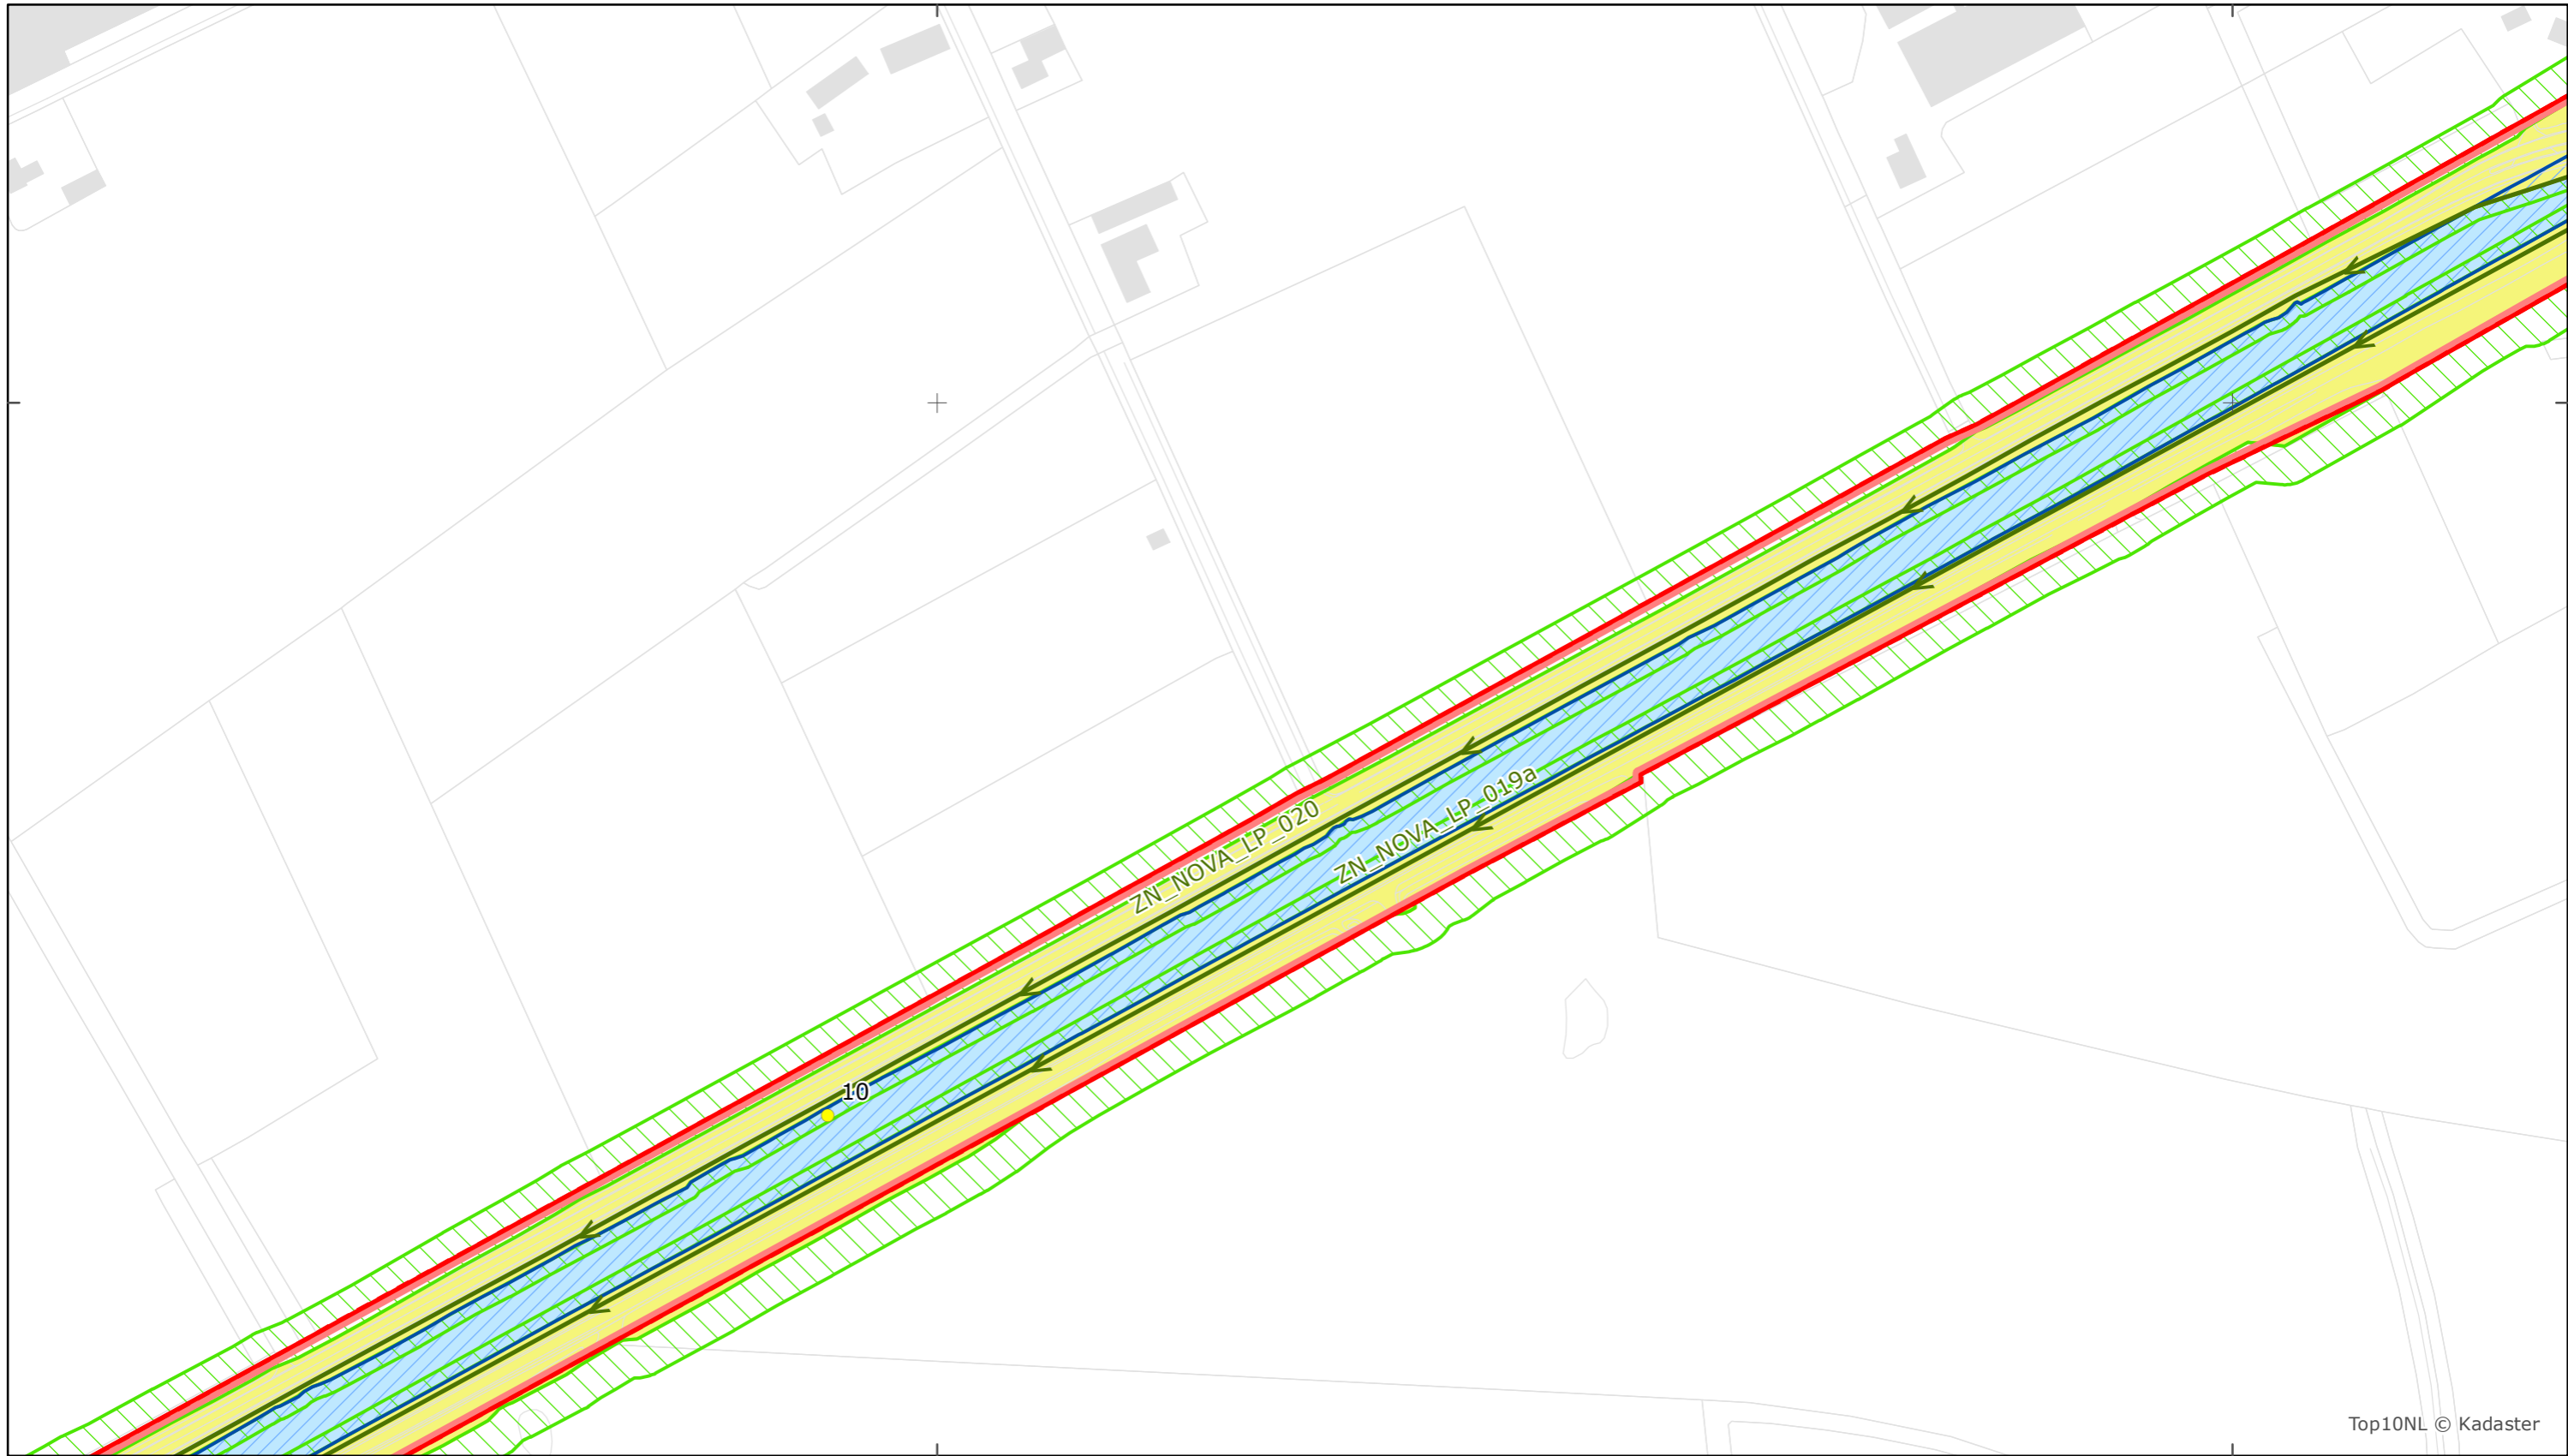

Legger Rijkswaterstaatswerken Waterwet - bovenaanzicht

Noordervaart

Rijkswaterstaat Zuid-Nederland

Versie: 2.0  
 Status: Definitief  
 Datum: 13 oktober 2014

Kaartblad 126

schaal 1:2.500 (A3)

Legenda

Overige legenda-eenheden op blad 'overkoepelende legenda'

Top10NL © Kadaster

Legger Rijkswaterstaatswerken Waterwet - bovenaanzicht

Noordervaart

Rijkswaterstaat Zuid-Nederland

Versie: 2.0  
 Status: Definitief  
 Datum: 13 oktober 2014

Kaartblad 127

schaal 1:2.500 (A3)