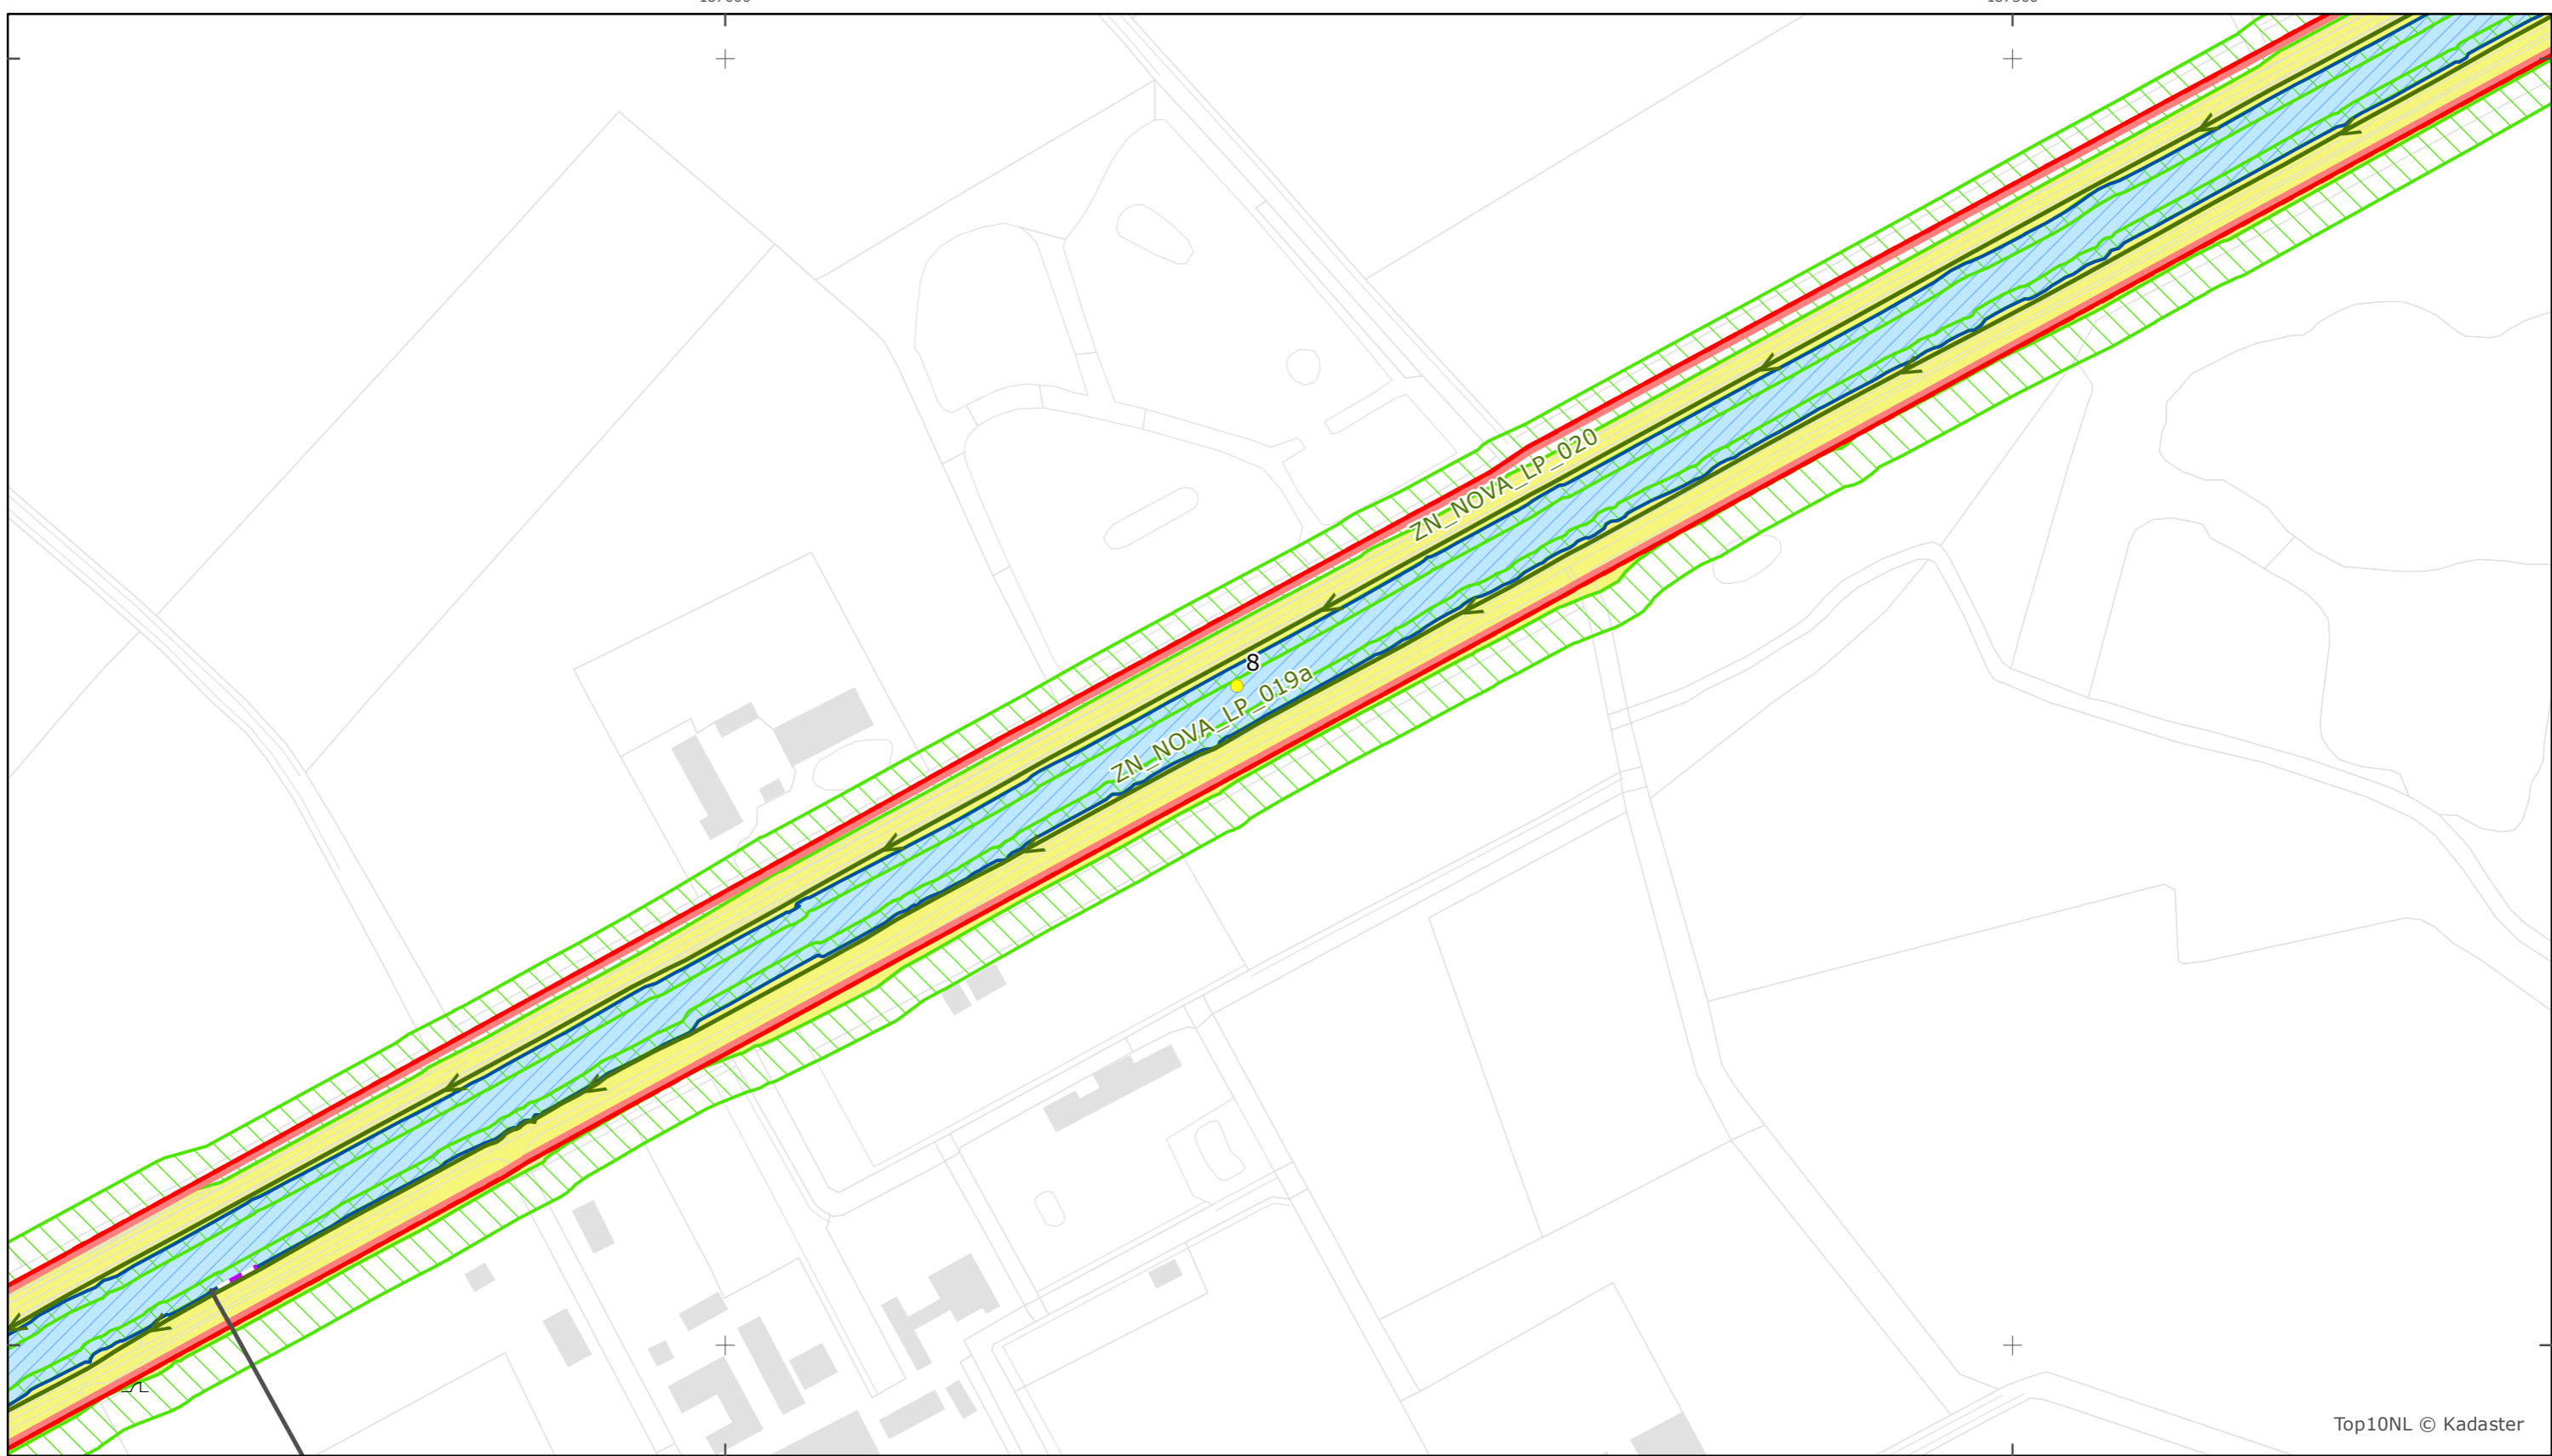

Versie: 2.0  
 Status: Definitief  
 Datum: 13 oktober 2014

Kaartblad 123

schaal 1:2.500 (A3)

Legenda

Overige legenda-eenheden op blad 'overkoepelende legenda'

Top10NL © Kadaster

Legger Rijkswaterstaatswerken Waterwet - bovenaanzicht