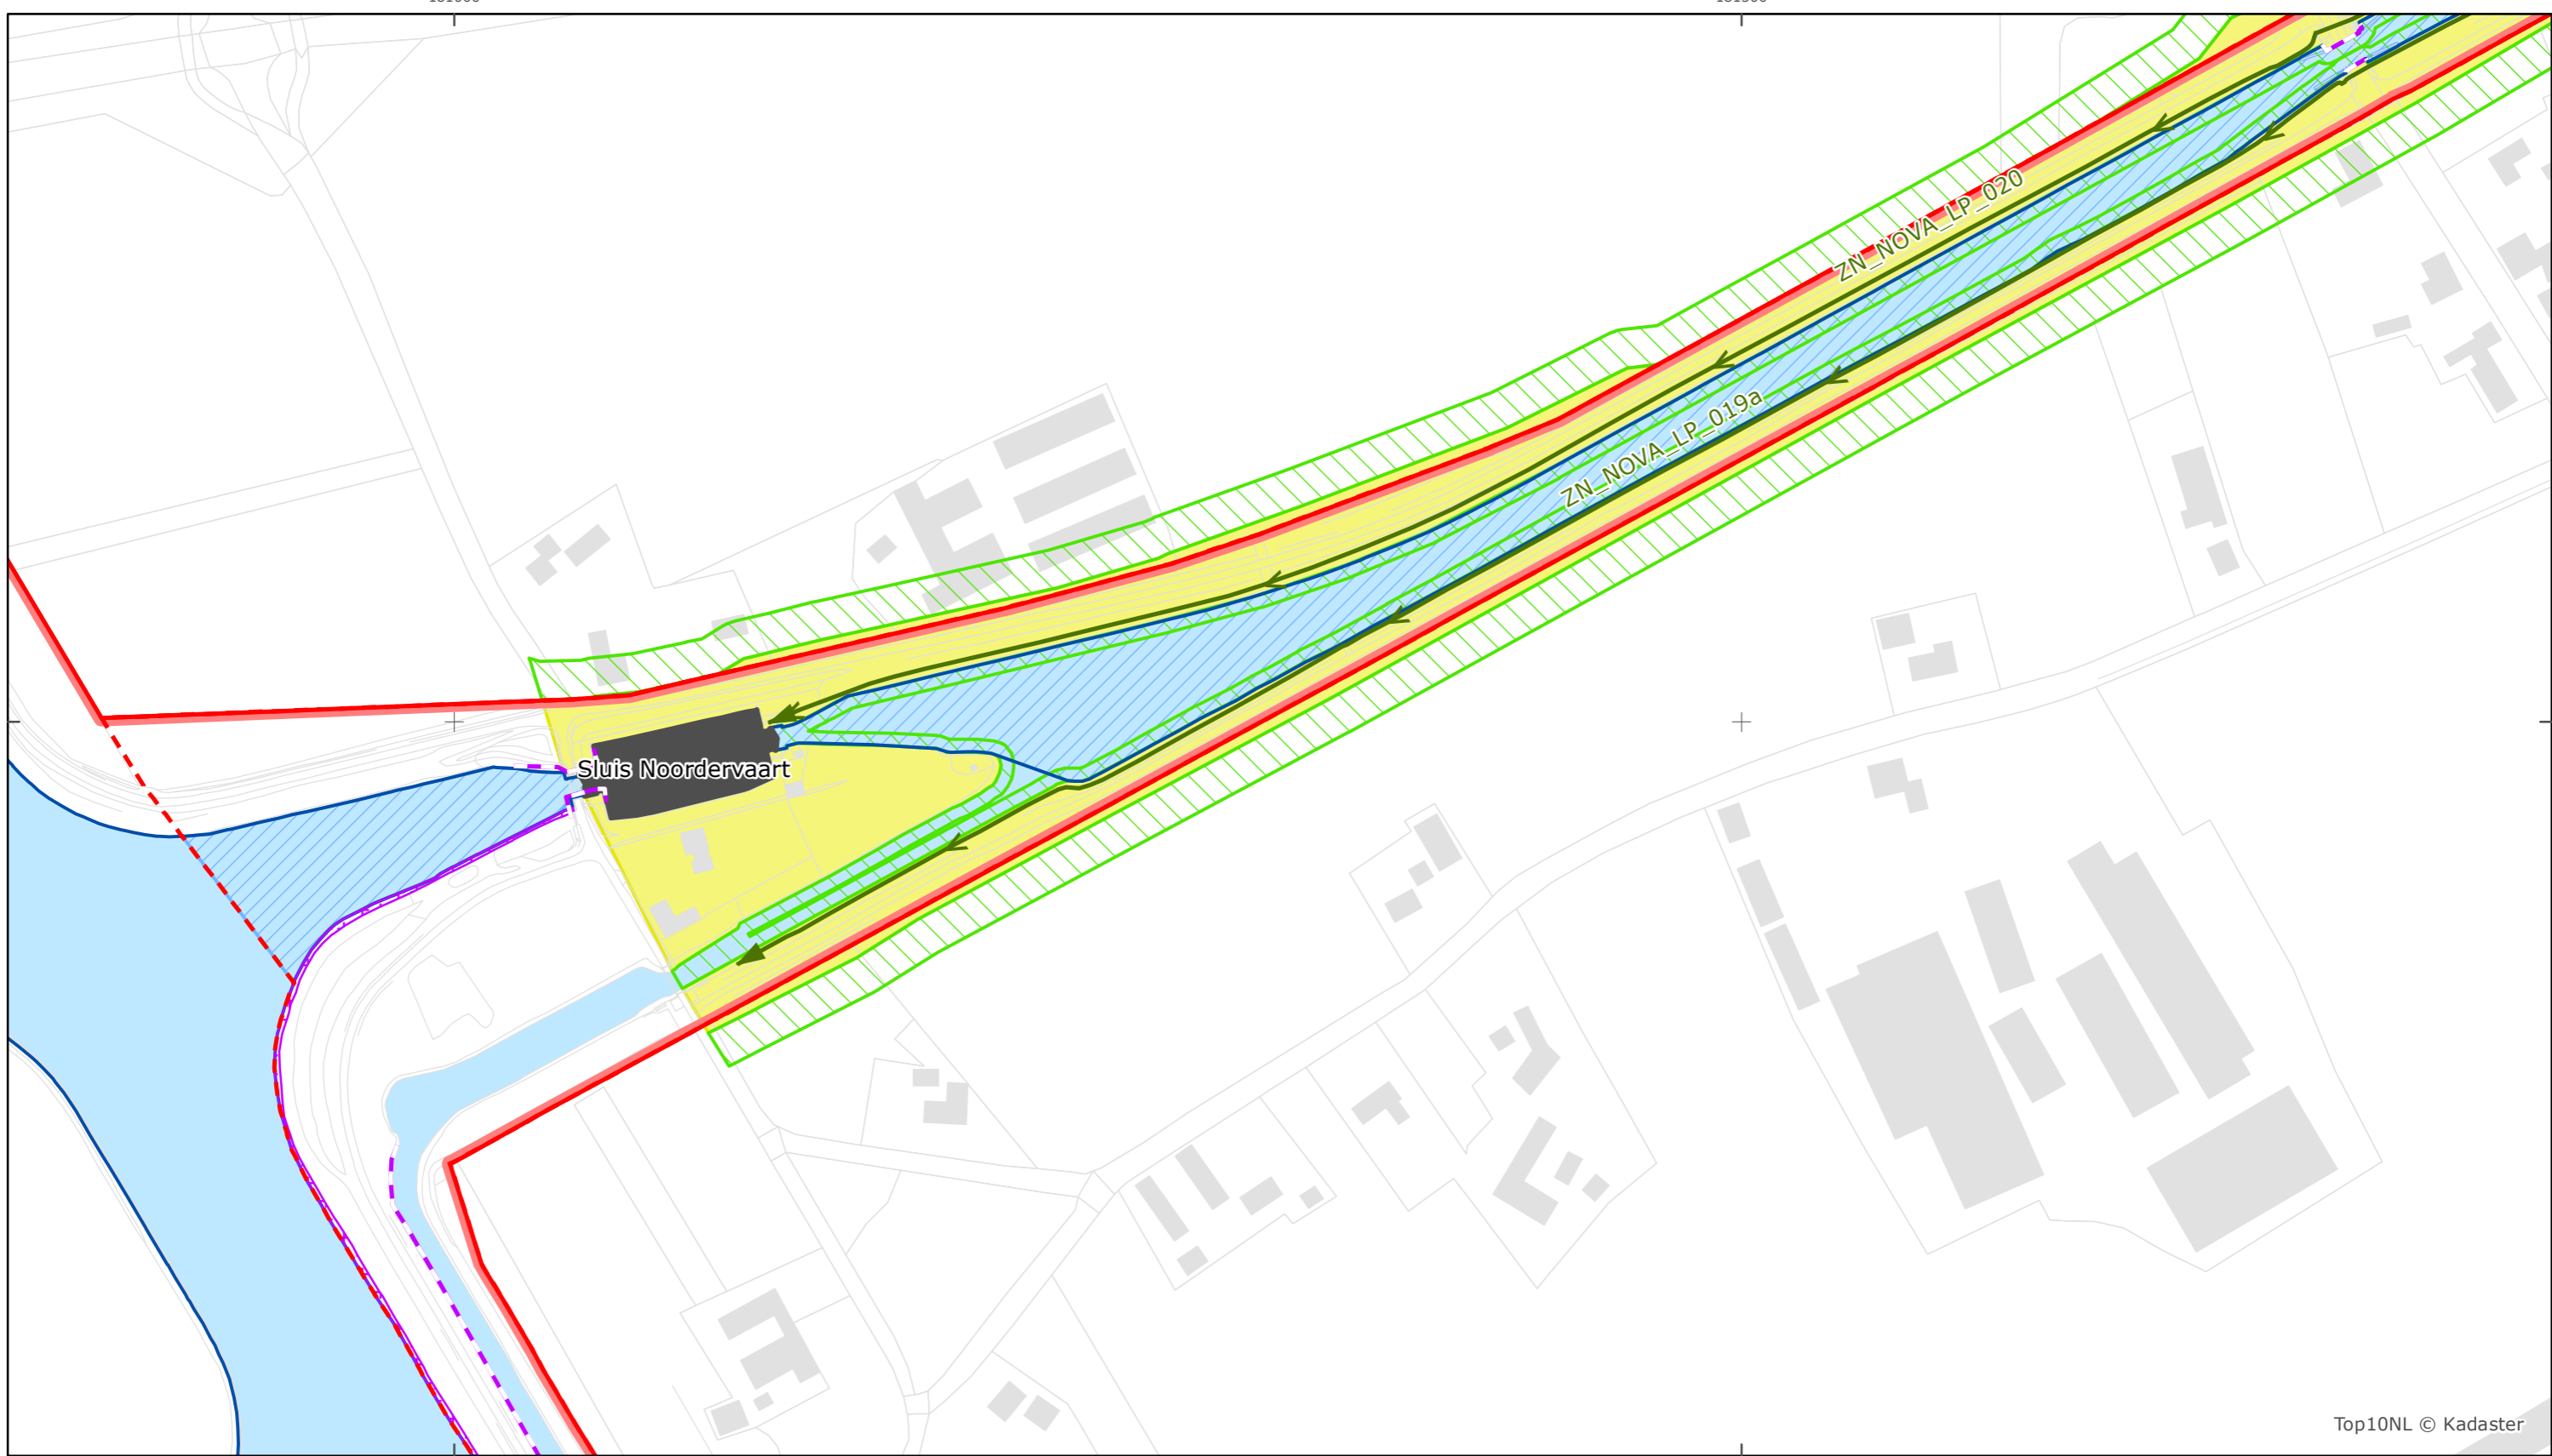

Legger Rijkswaterstaatswerken Waterwet - bovenaanzicht

Noordervaart

Rijkswaterstaat Zuid-Nederland

Versie: 2.0  
 Status: Definitief  
 Datum: 13 oktober 2014

Kaartblad 114

schaal 1:2.500 (A3)

Legenda

Overige legenda-eenheden op blad 'overkoepelende legenda'

Top10NL © Kadaster

Legger Rijkswaterstaatswerken Waterwet - bovenaanzicht

Noordervaart

Rijkswaterstaat Zuid-Nederland

Versie: 2.0  
 Status: Definitief  
 Datum: 13 oktober 2014

Kaartblad 116

schaal 1:2.500 (A3)