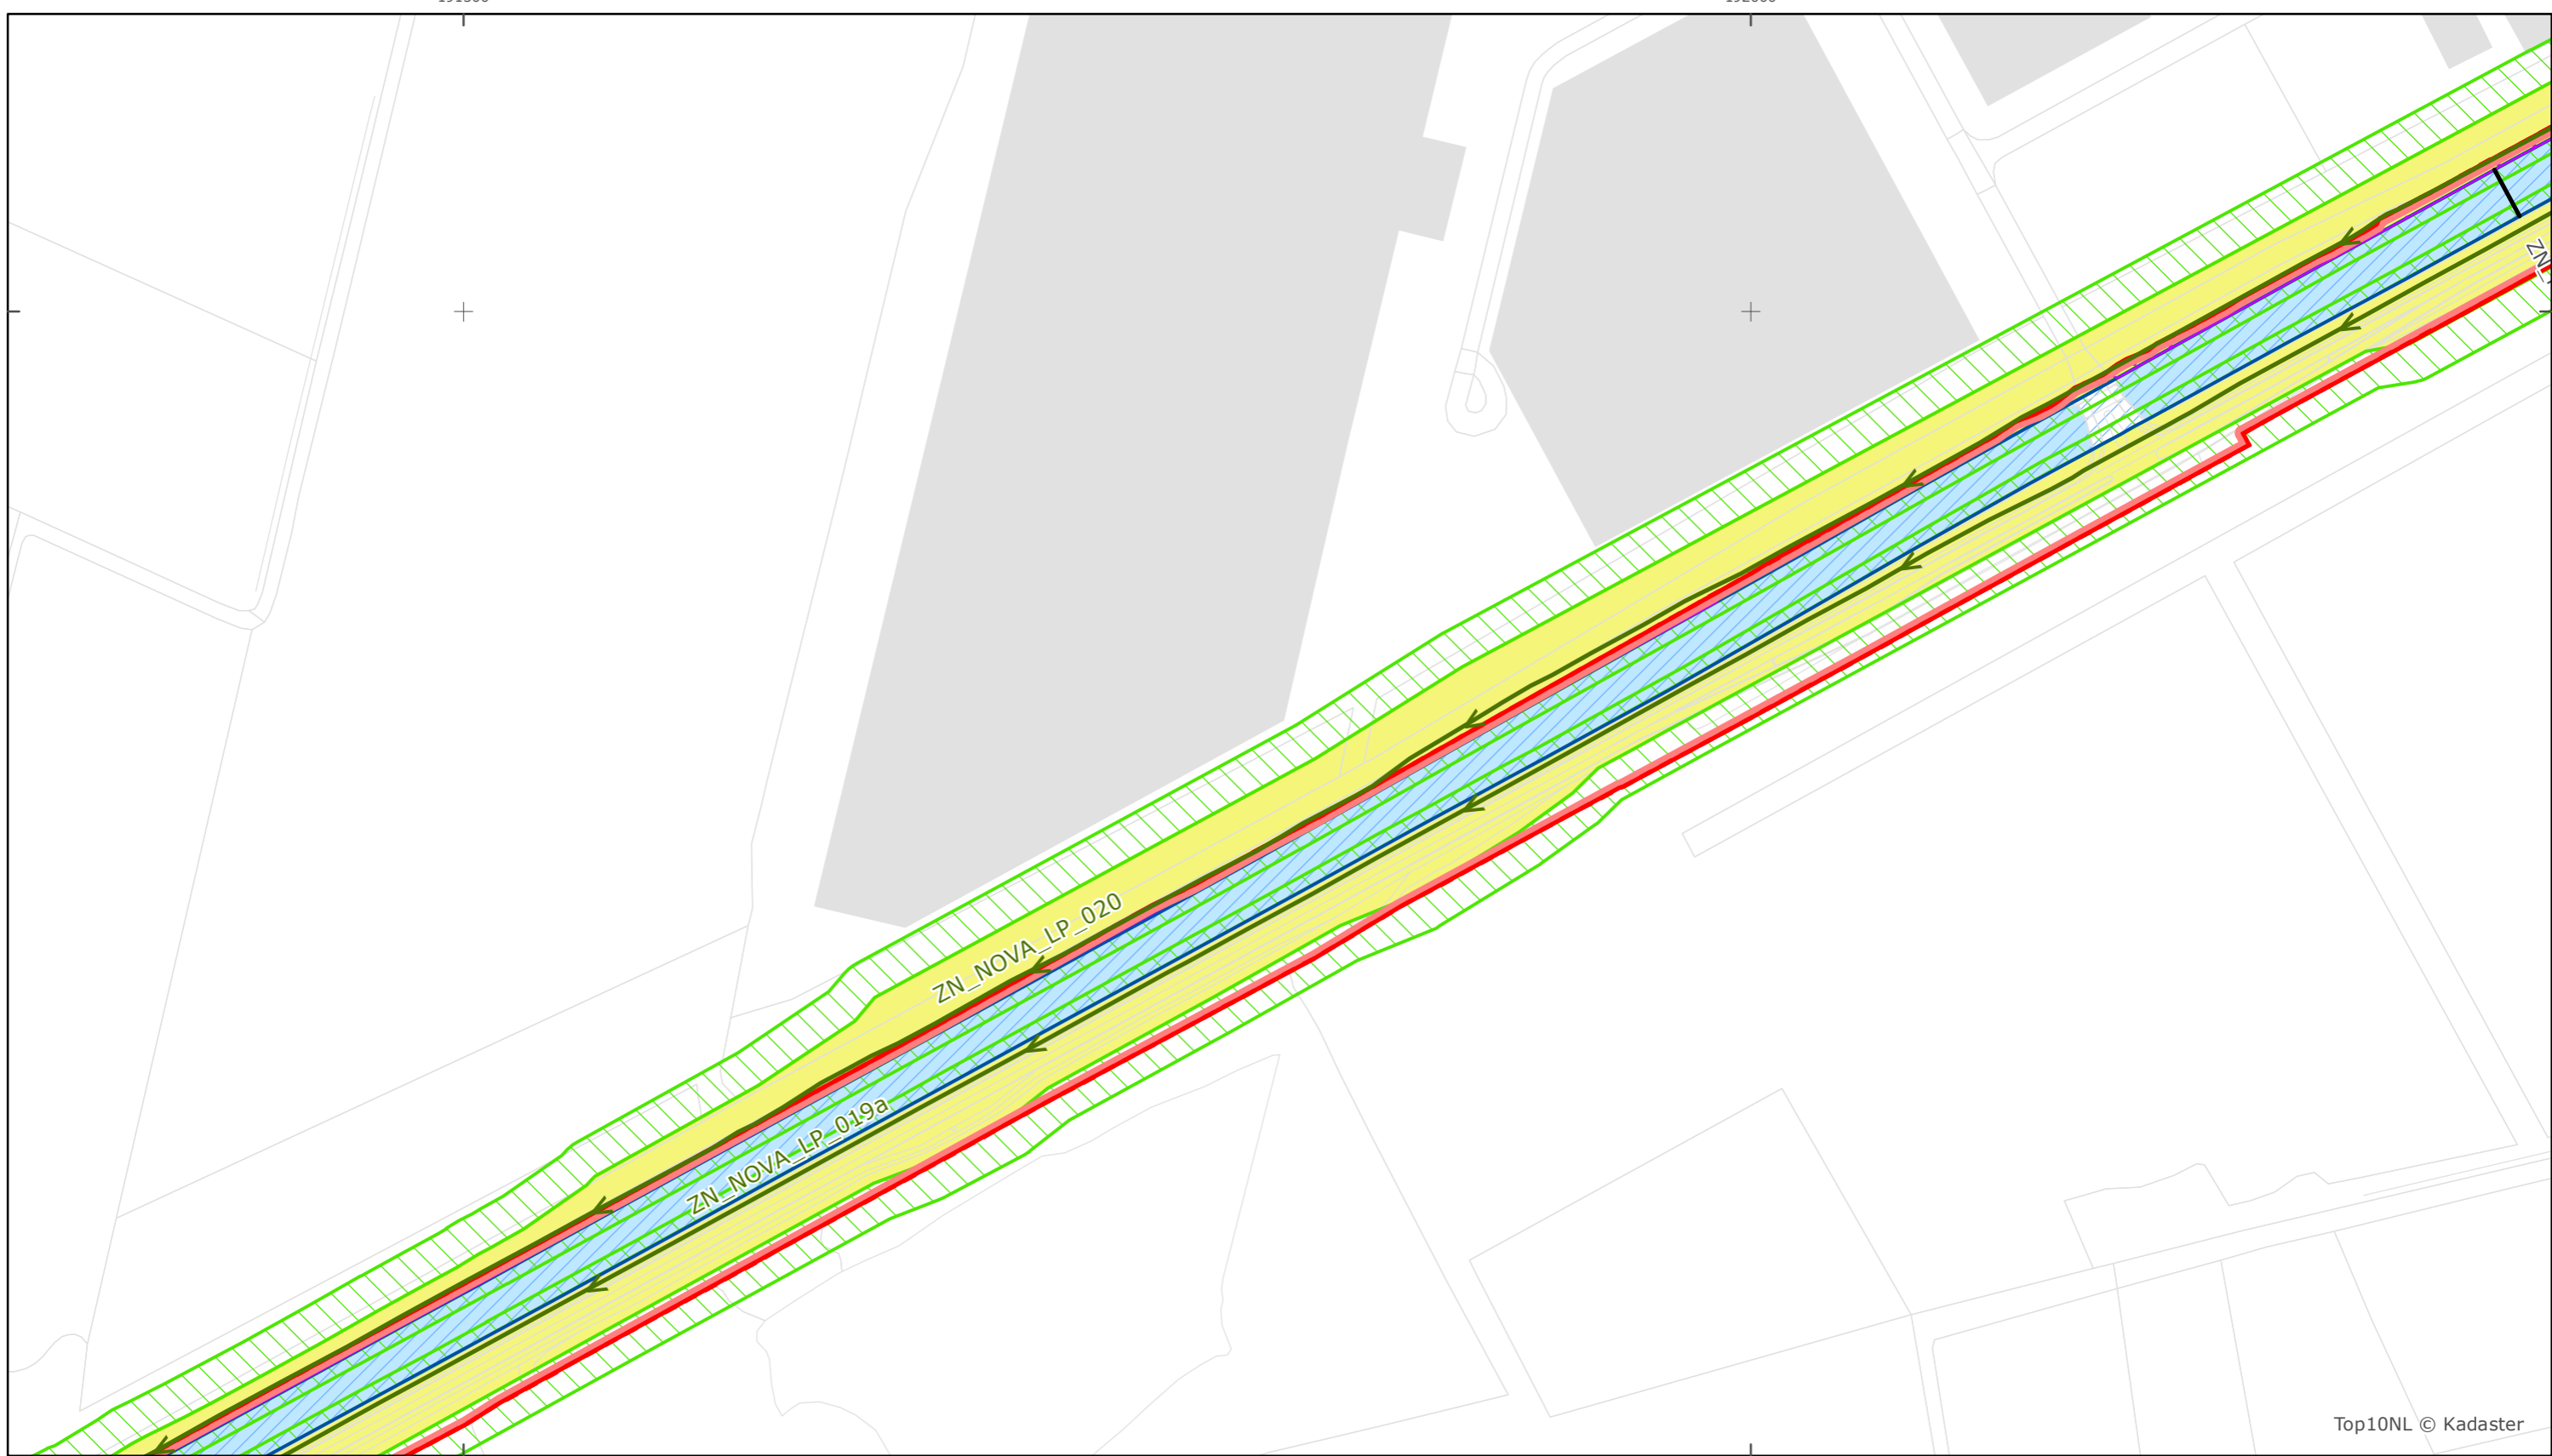

Kaartblad 130

schaal 1:2.500 (A3)

**Legenda**

Overige legenda-eenheden op blad 'overkoepelende legenda'

Top10NL © Kadaster

Legger Rijkswaterstaatswerken Waterwet - bovenaanzicht

Noordervaart

Rijkswaterstaat Zuid-Nederland