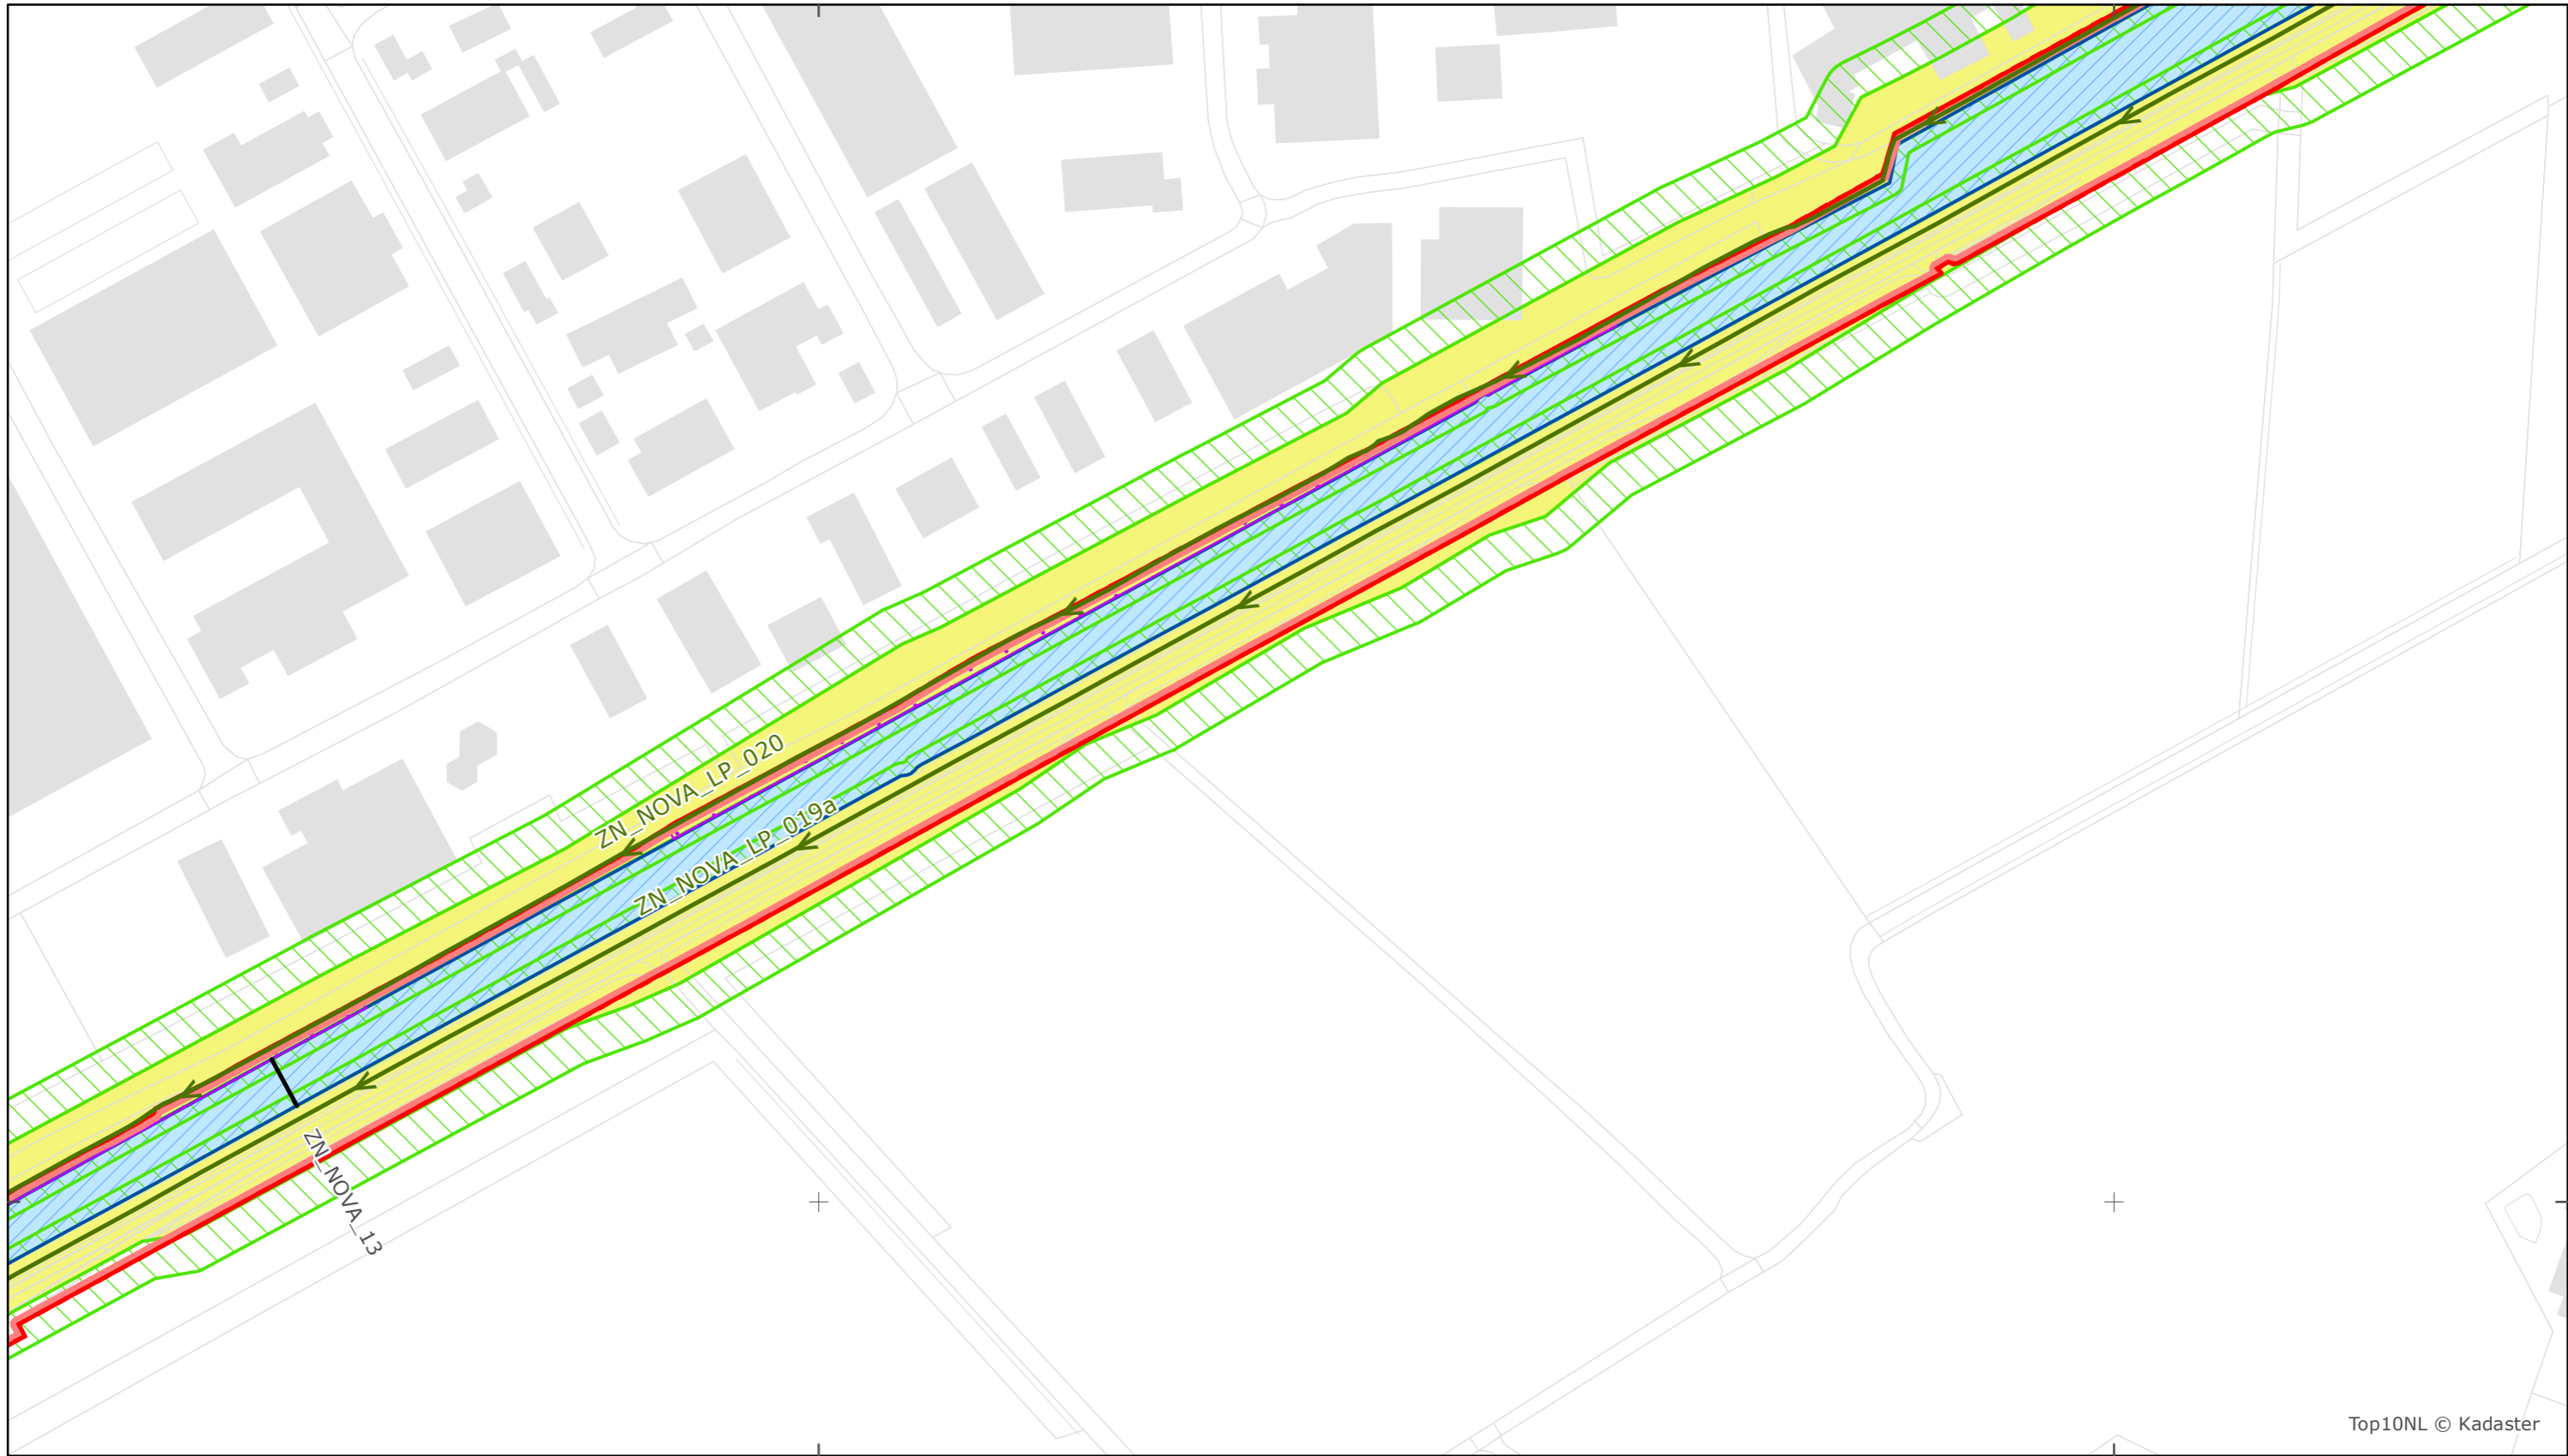

Versie: 2.0  
 Status: Definitief  
 Datum: 13 oktober 2014

Kaartblad 131

schaal 1:2.500 (A3)

Legenda

Overige legenda-eenheden op blad 'overkoepelende legenda'

Top10NL © Kadaster

Legger Rijkswaterstaatswerken Waterwet - bovenaanzicht