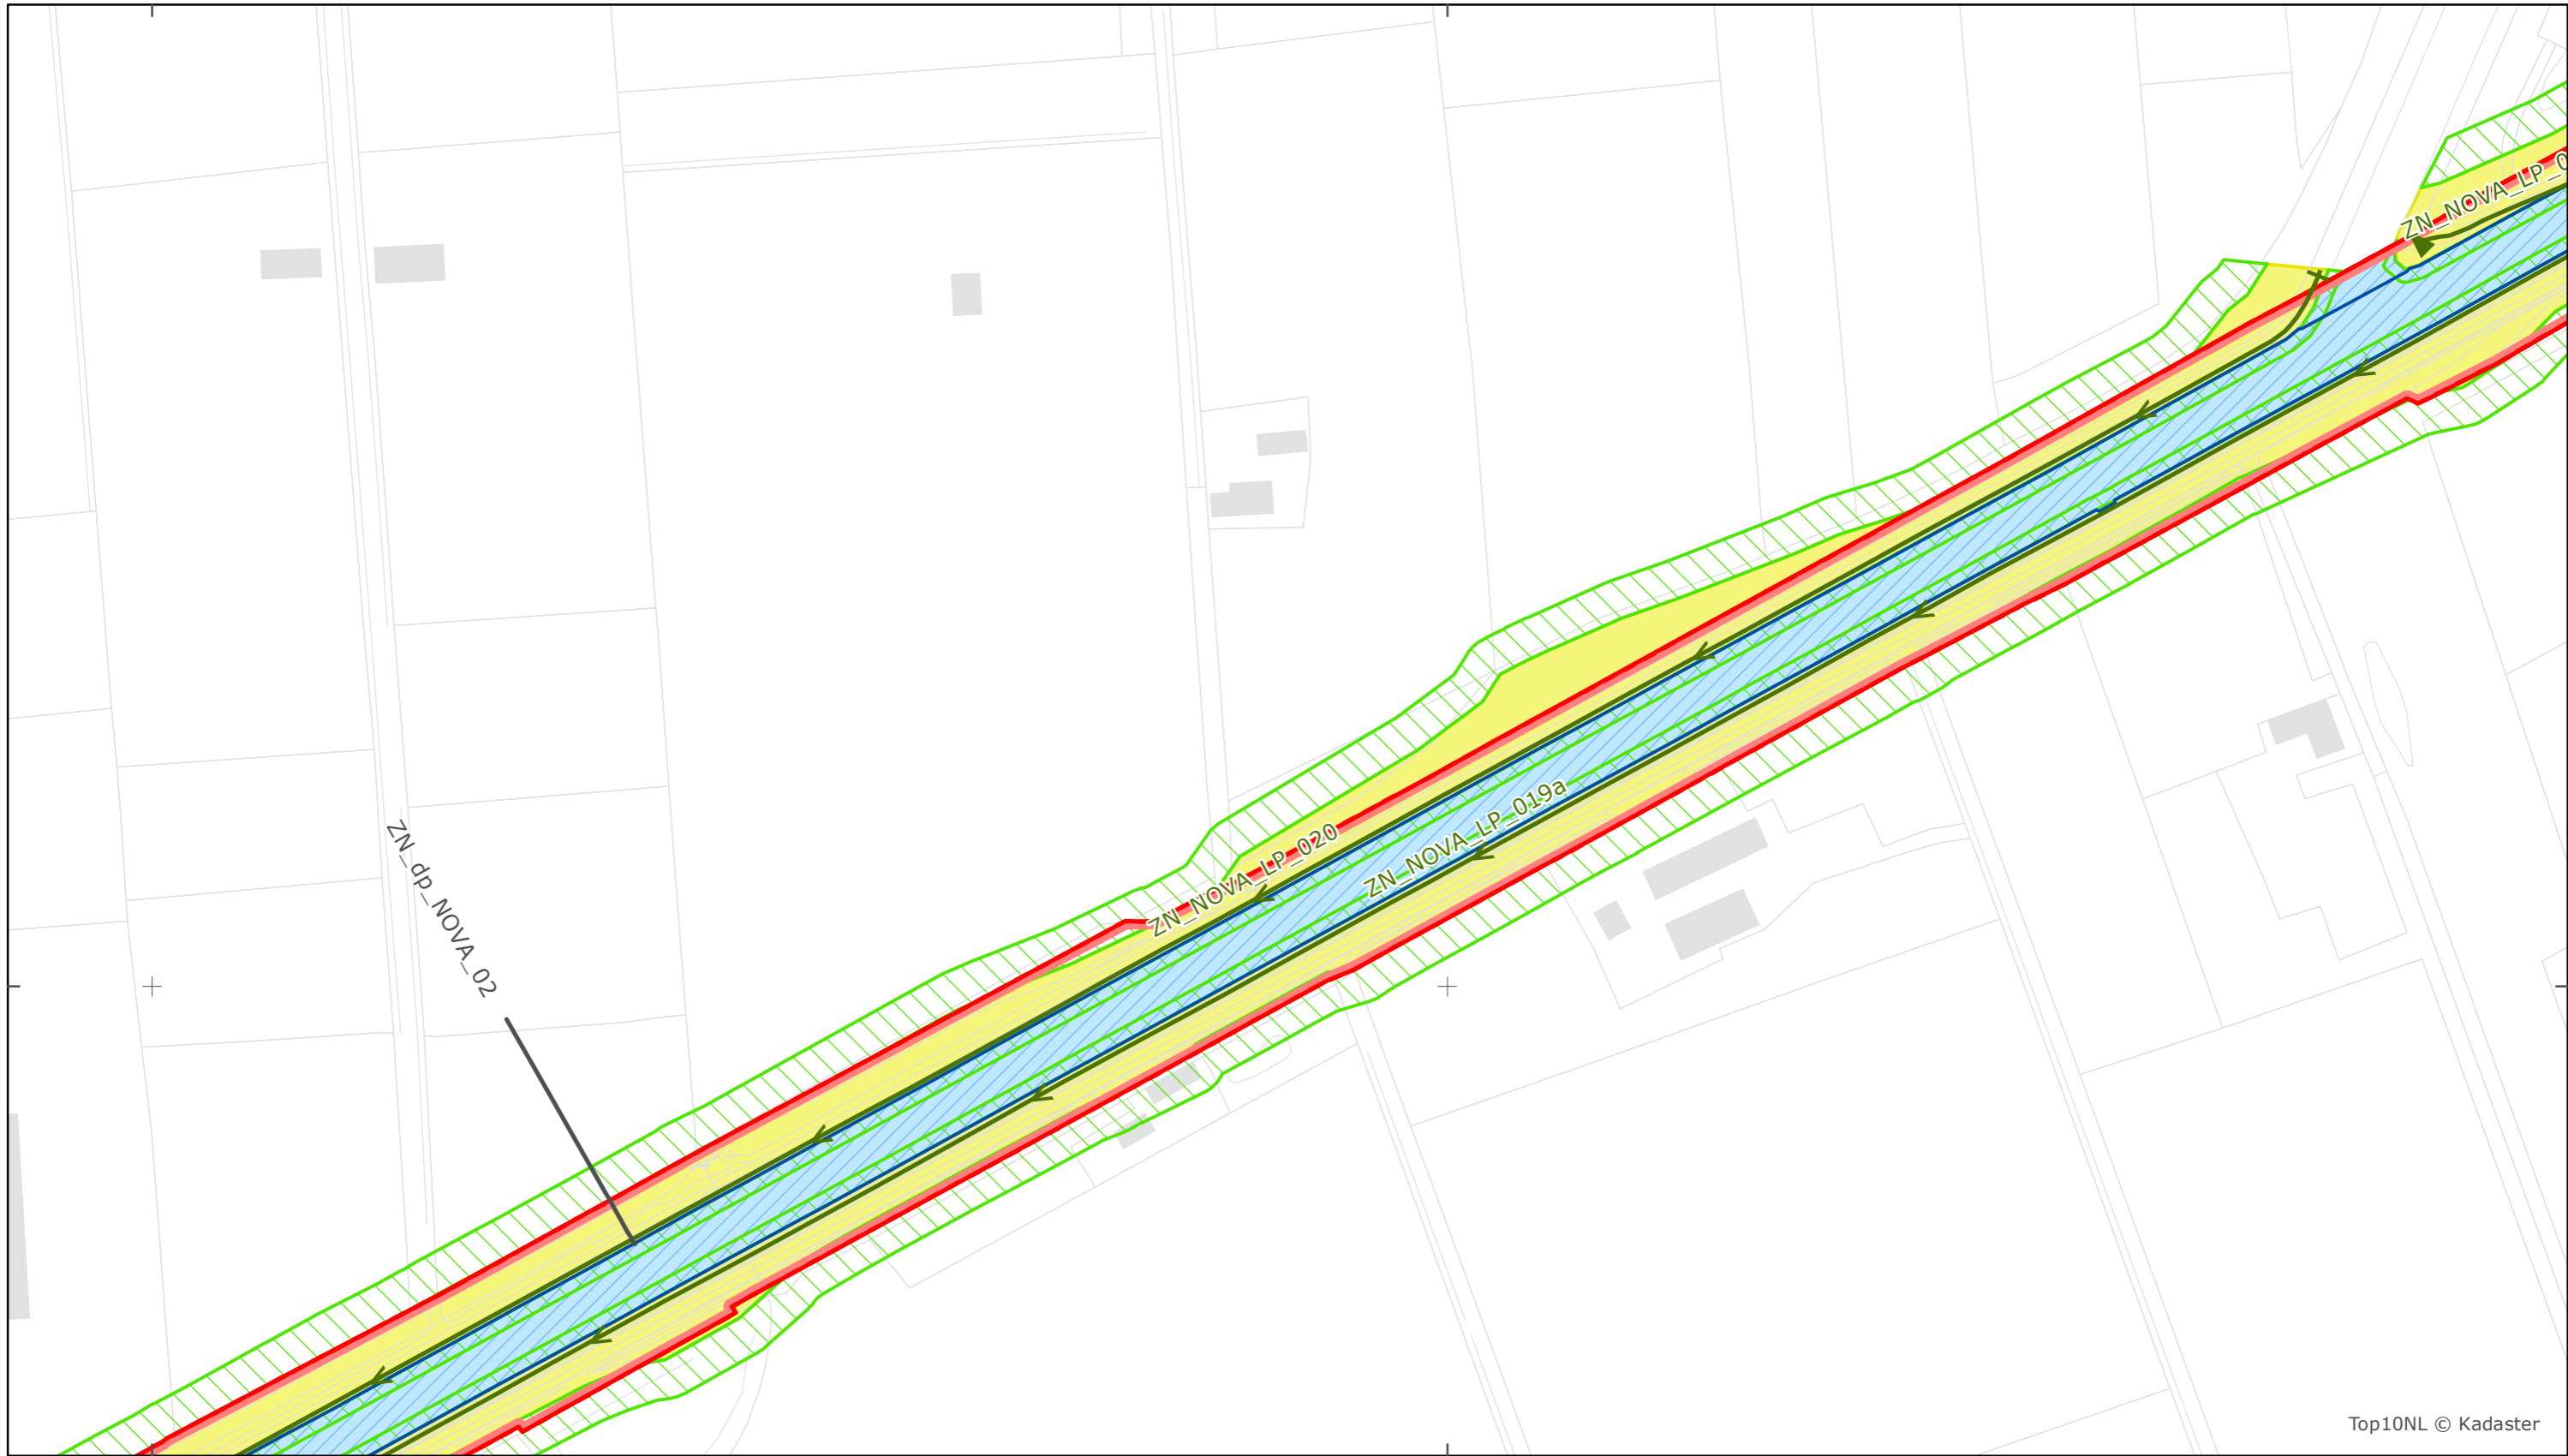

190000

190500