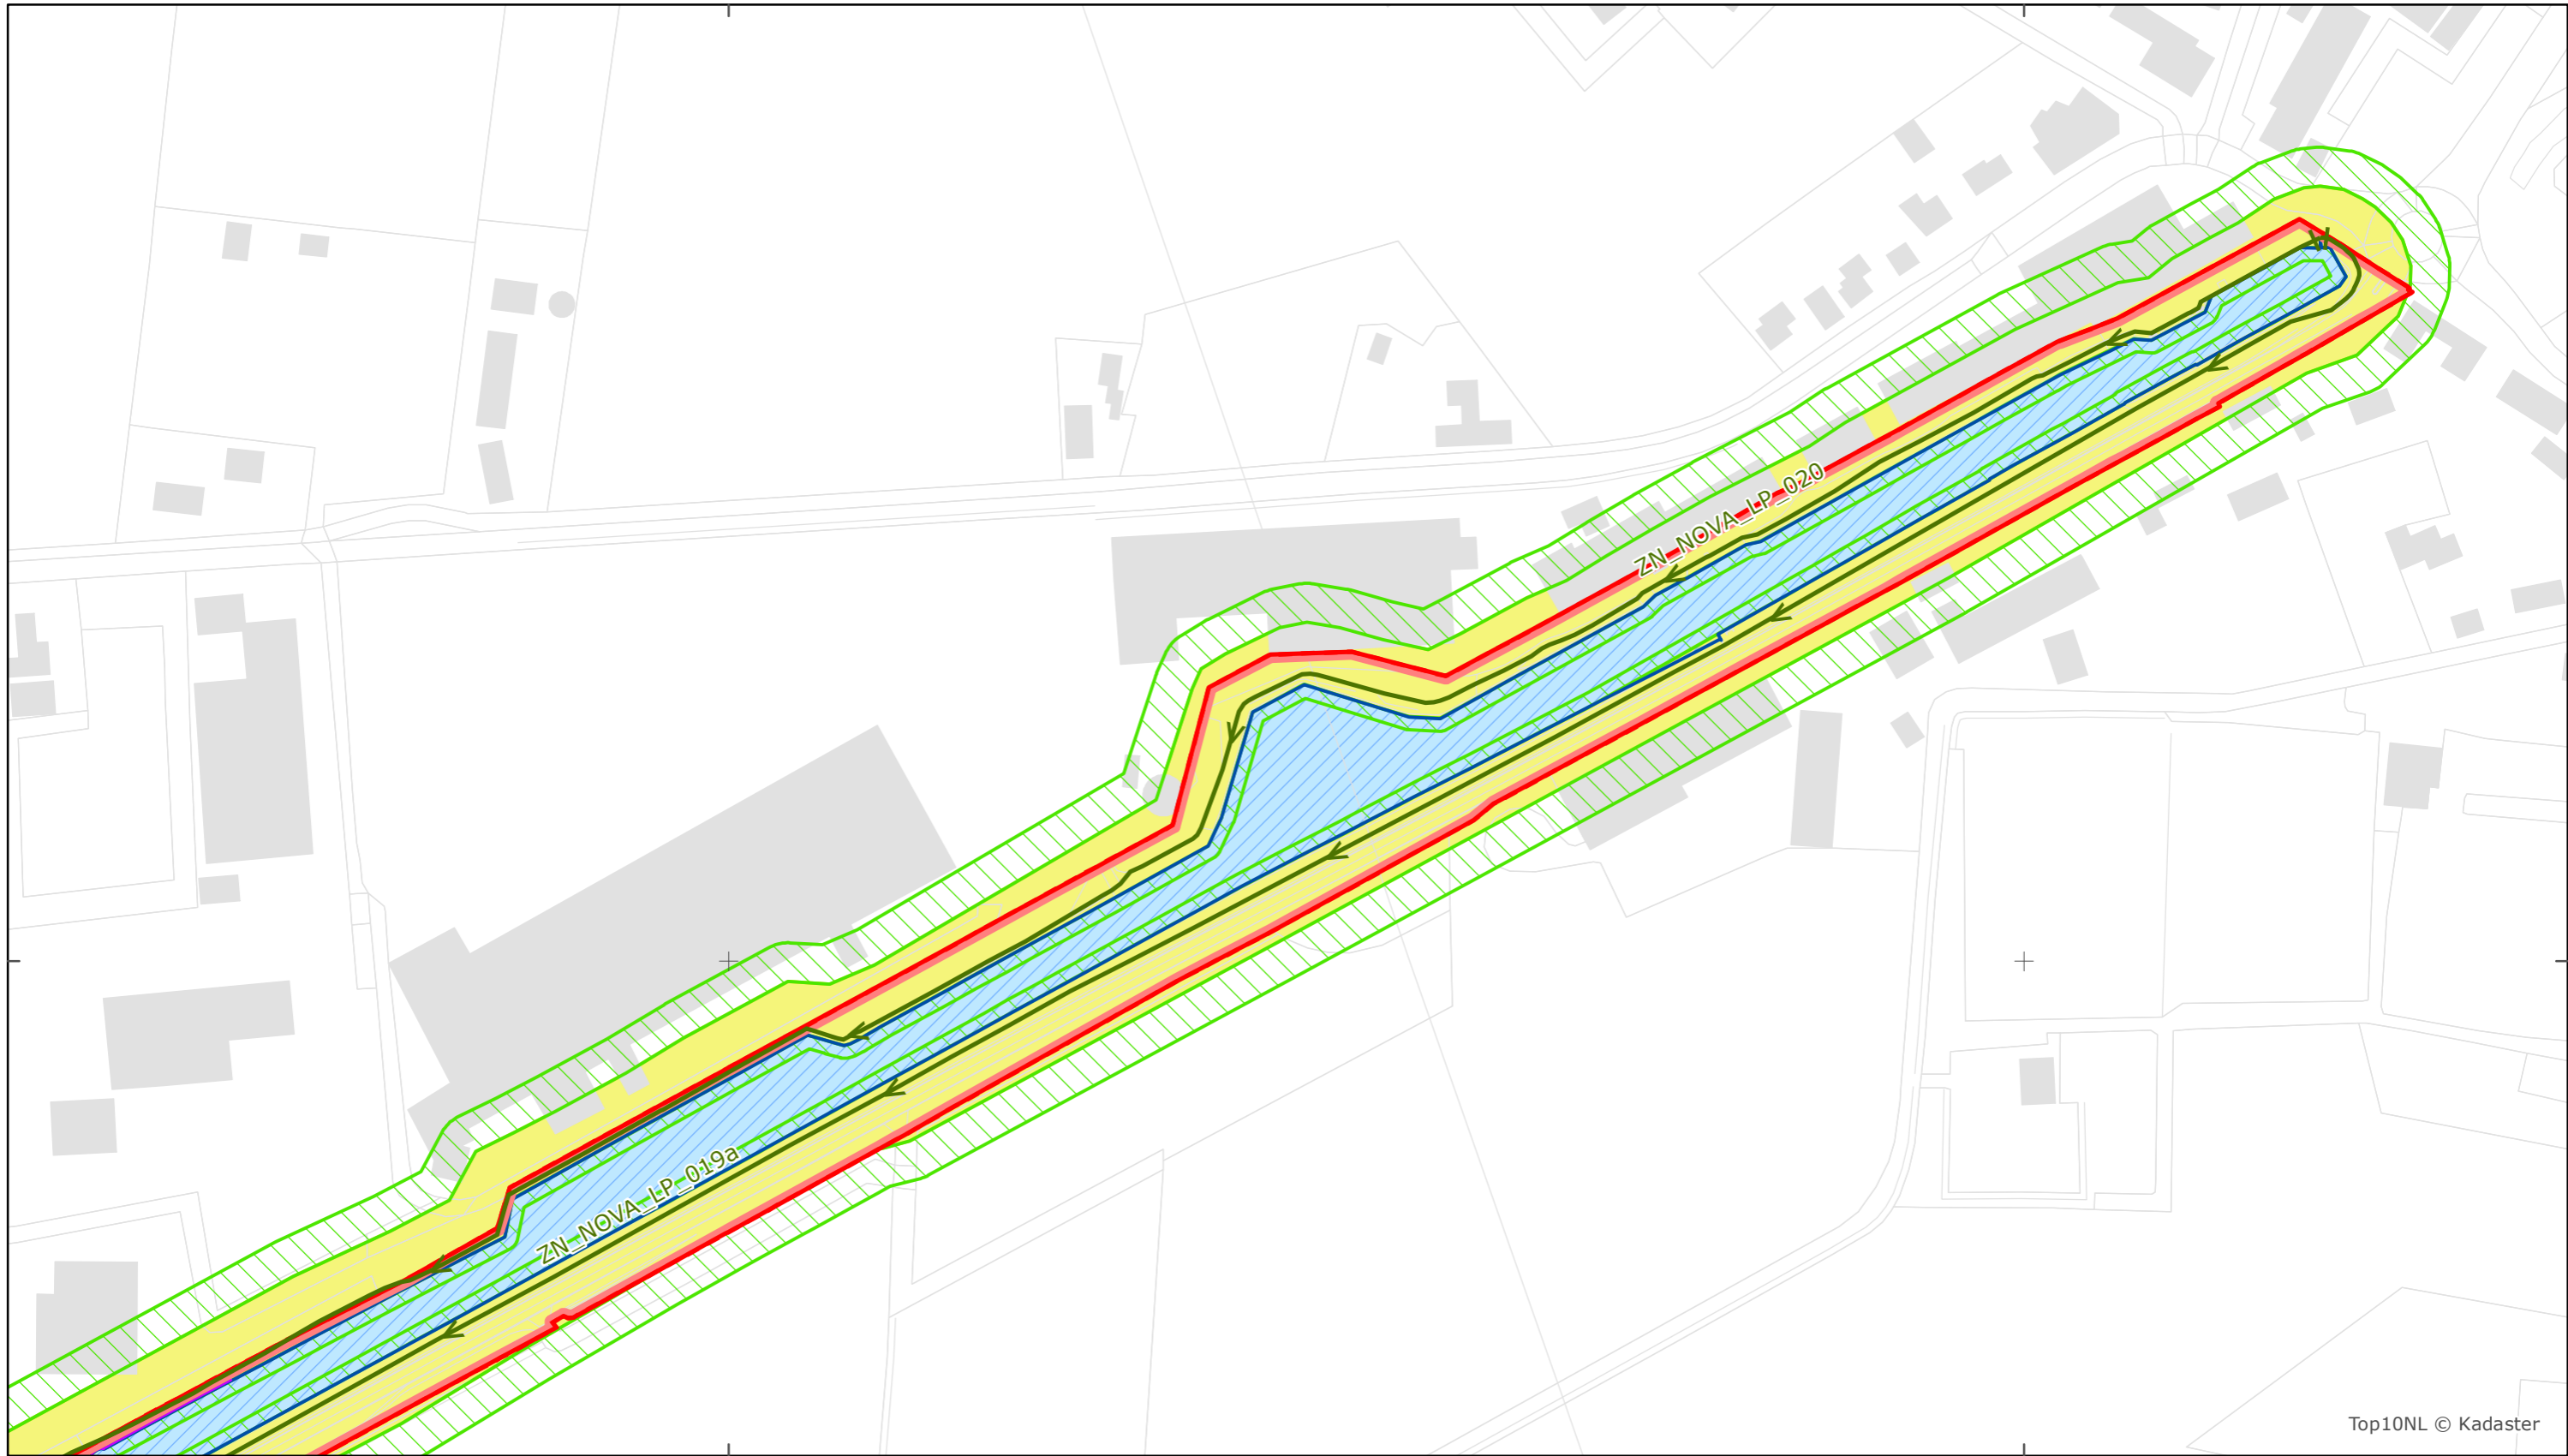

Noordervaart

Rijkswaterstaat Zuid-Nederland

Versie: 2.0  
Status: Definitief  
Datum: 13 oktober 2014

Kaartblad 132

schaal 1:2.500 (A3)

Legenda

Overige legenda-eenheden op blad 'overkoepelende legenda'

Top10NL © Kadaster