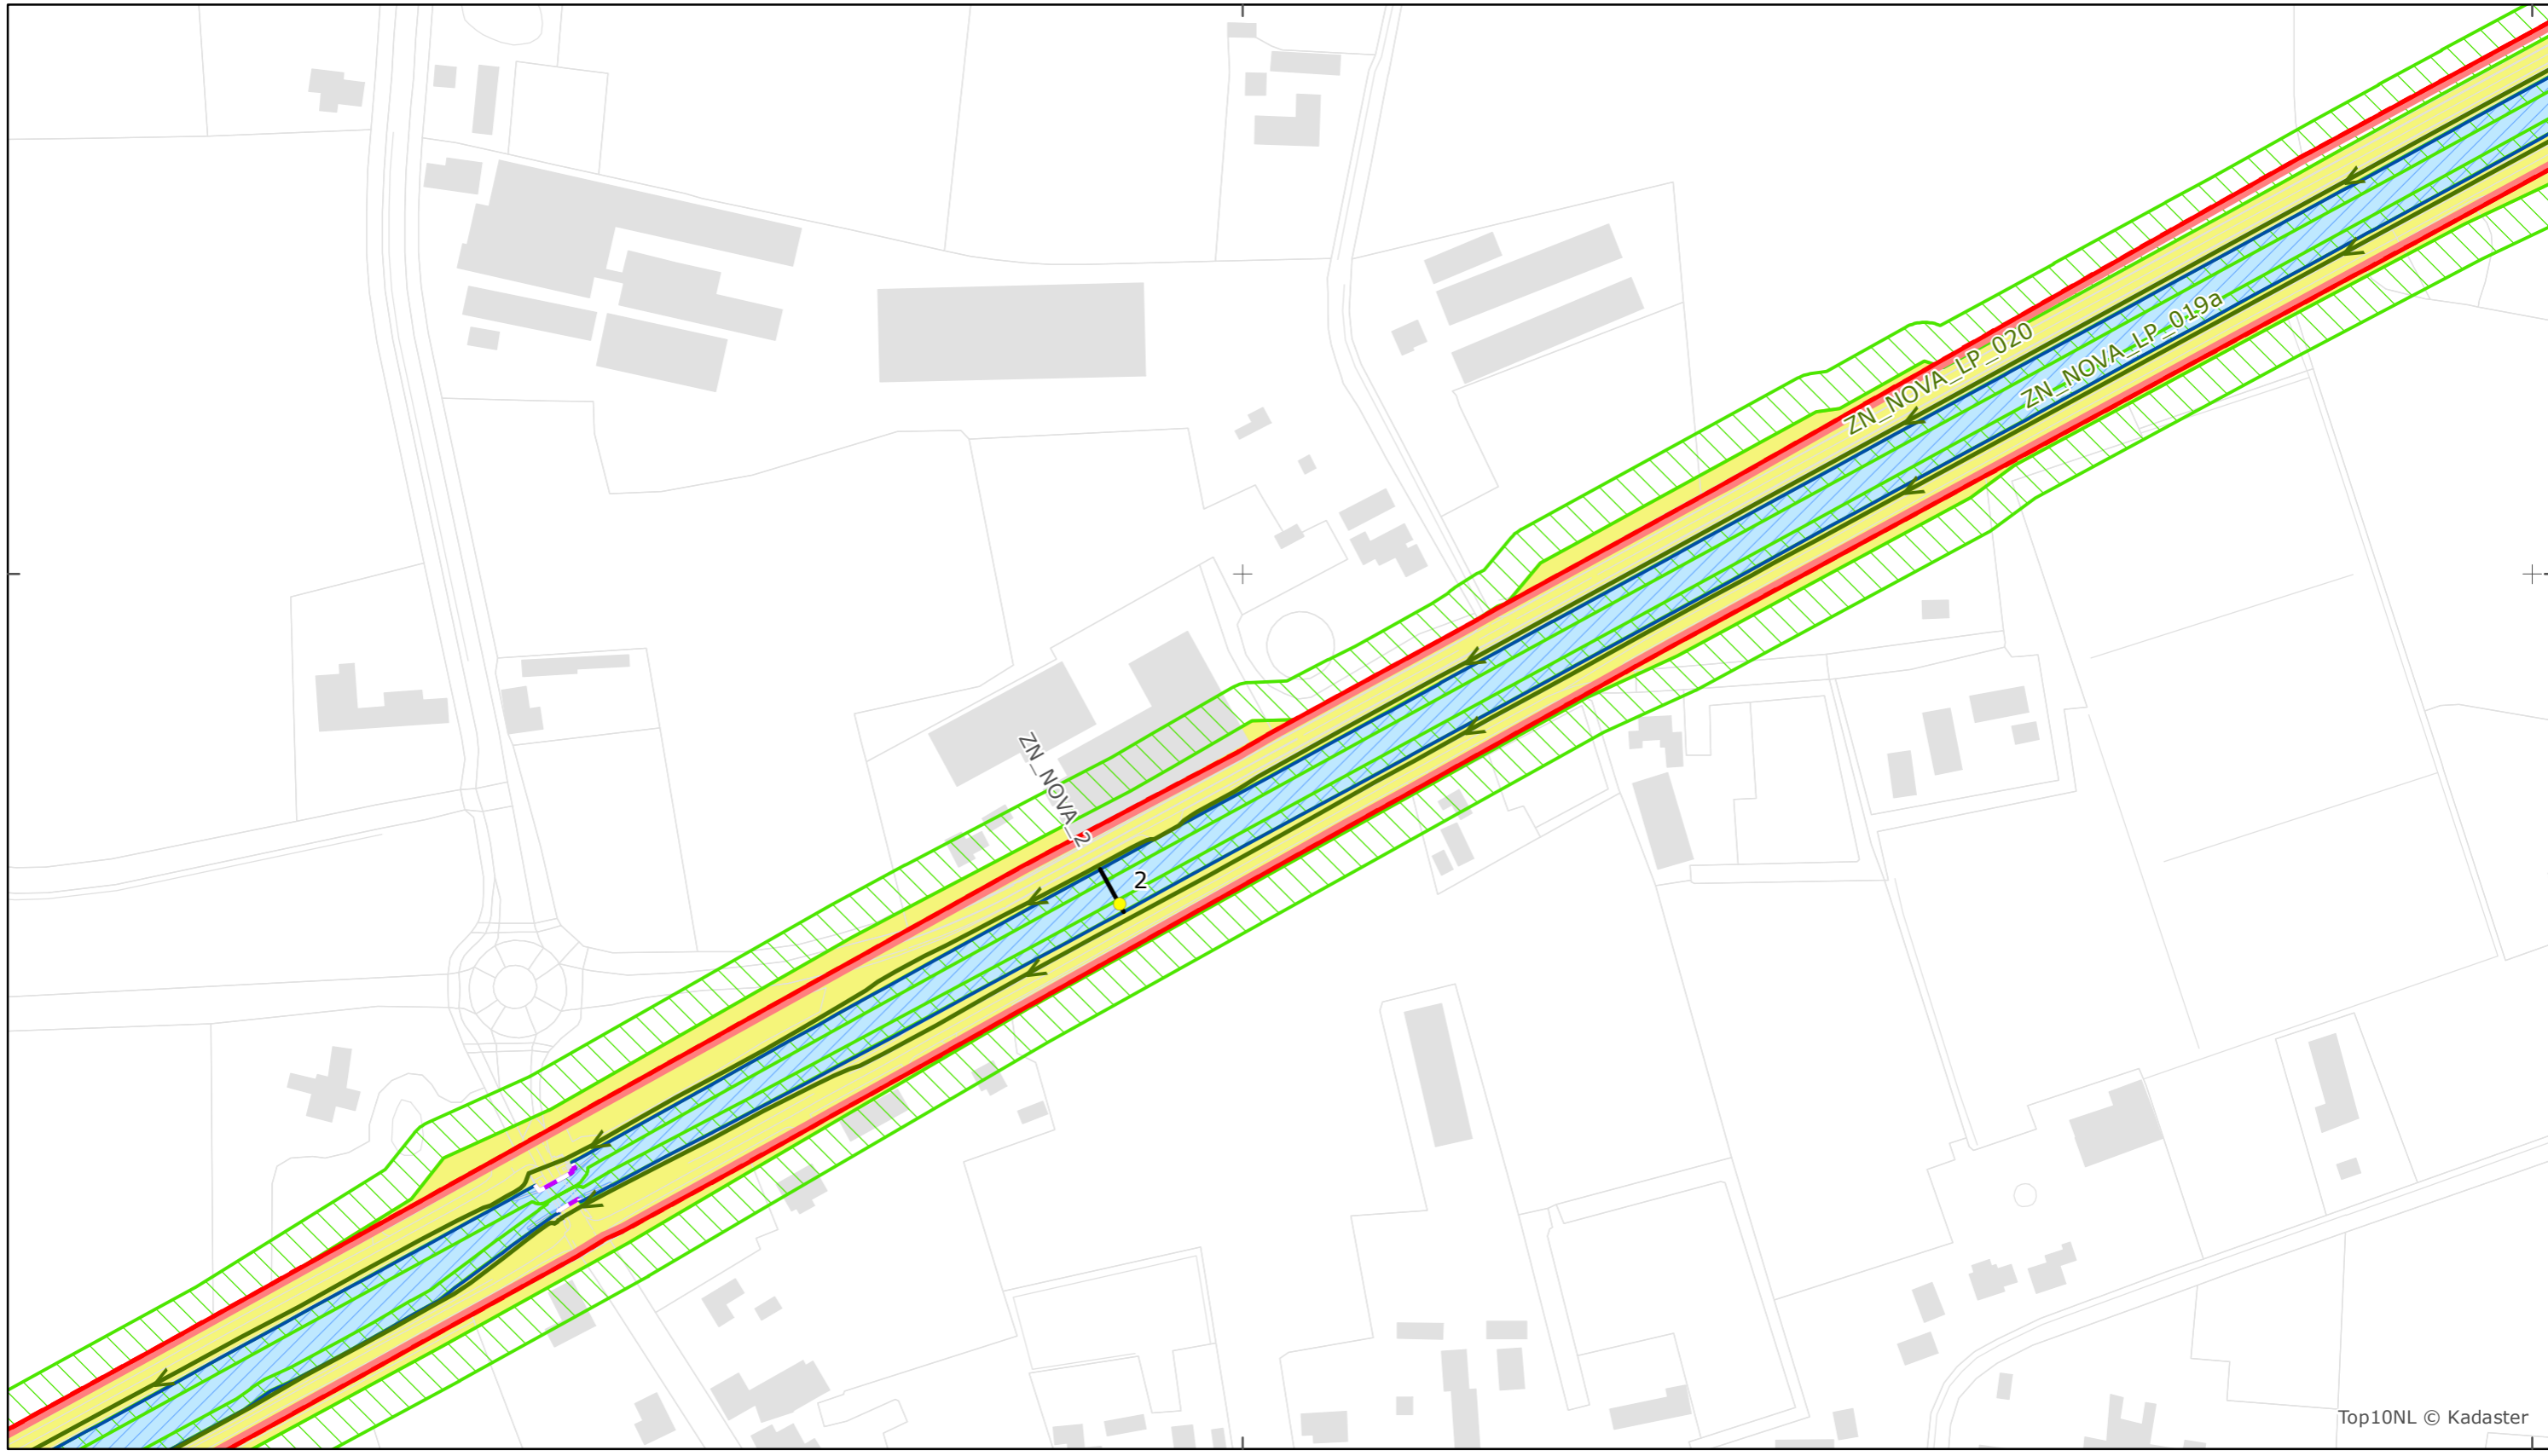

Top10NL © Kadaster

Legger Rijkswaterstaatswerken Waterwet - bovenaanzicht

Noordervaart

Rijkswaterstaat Zuid-Nederland

Versie: 2.0
Status: Definitief
Datum: 13 oktober 2014

Kaartblad 117

schaal 1:2.500 (A3)

Legenda

Overige legenda-eenheden op blad 'overkoepelende legenda'