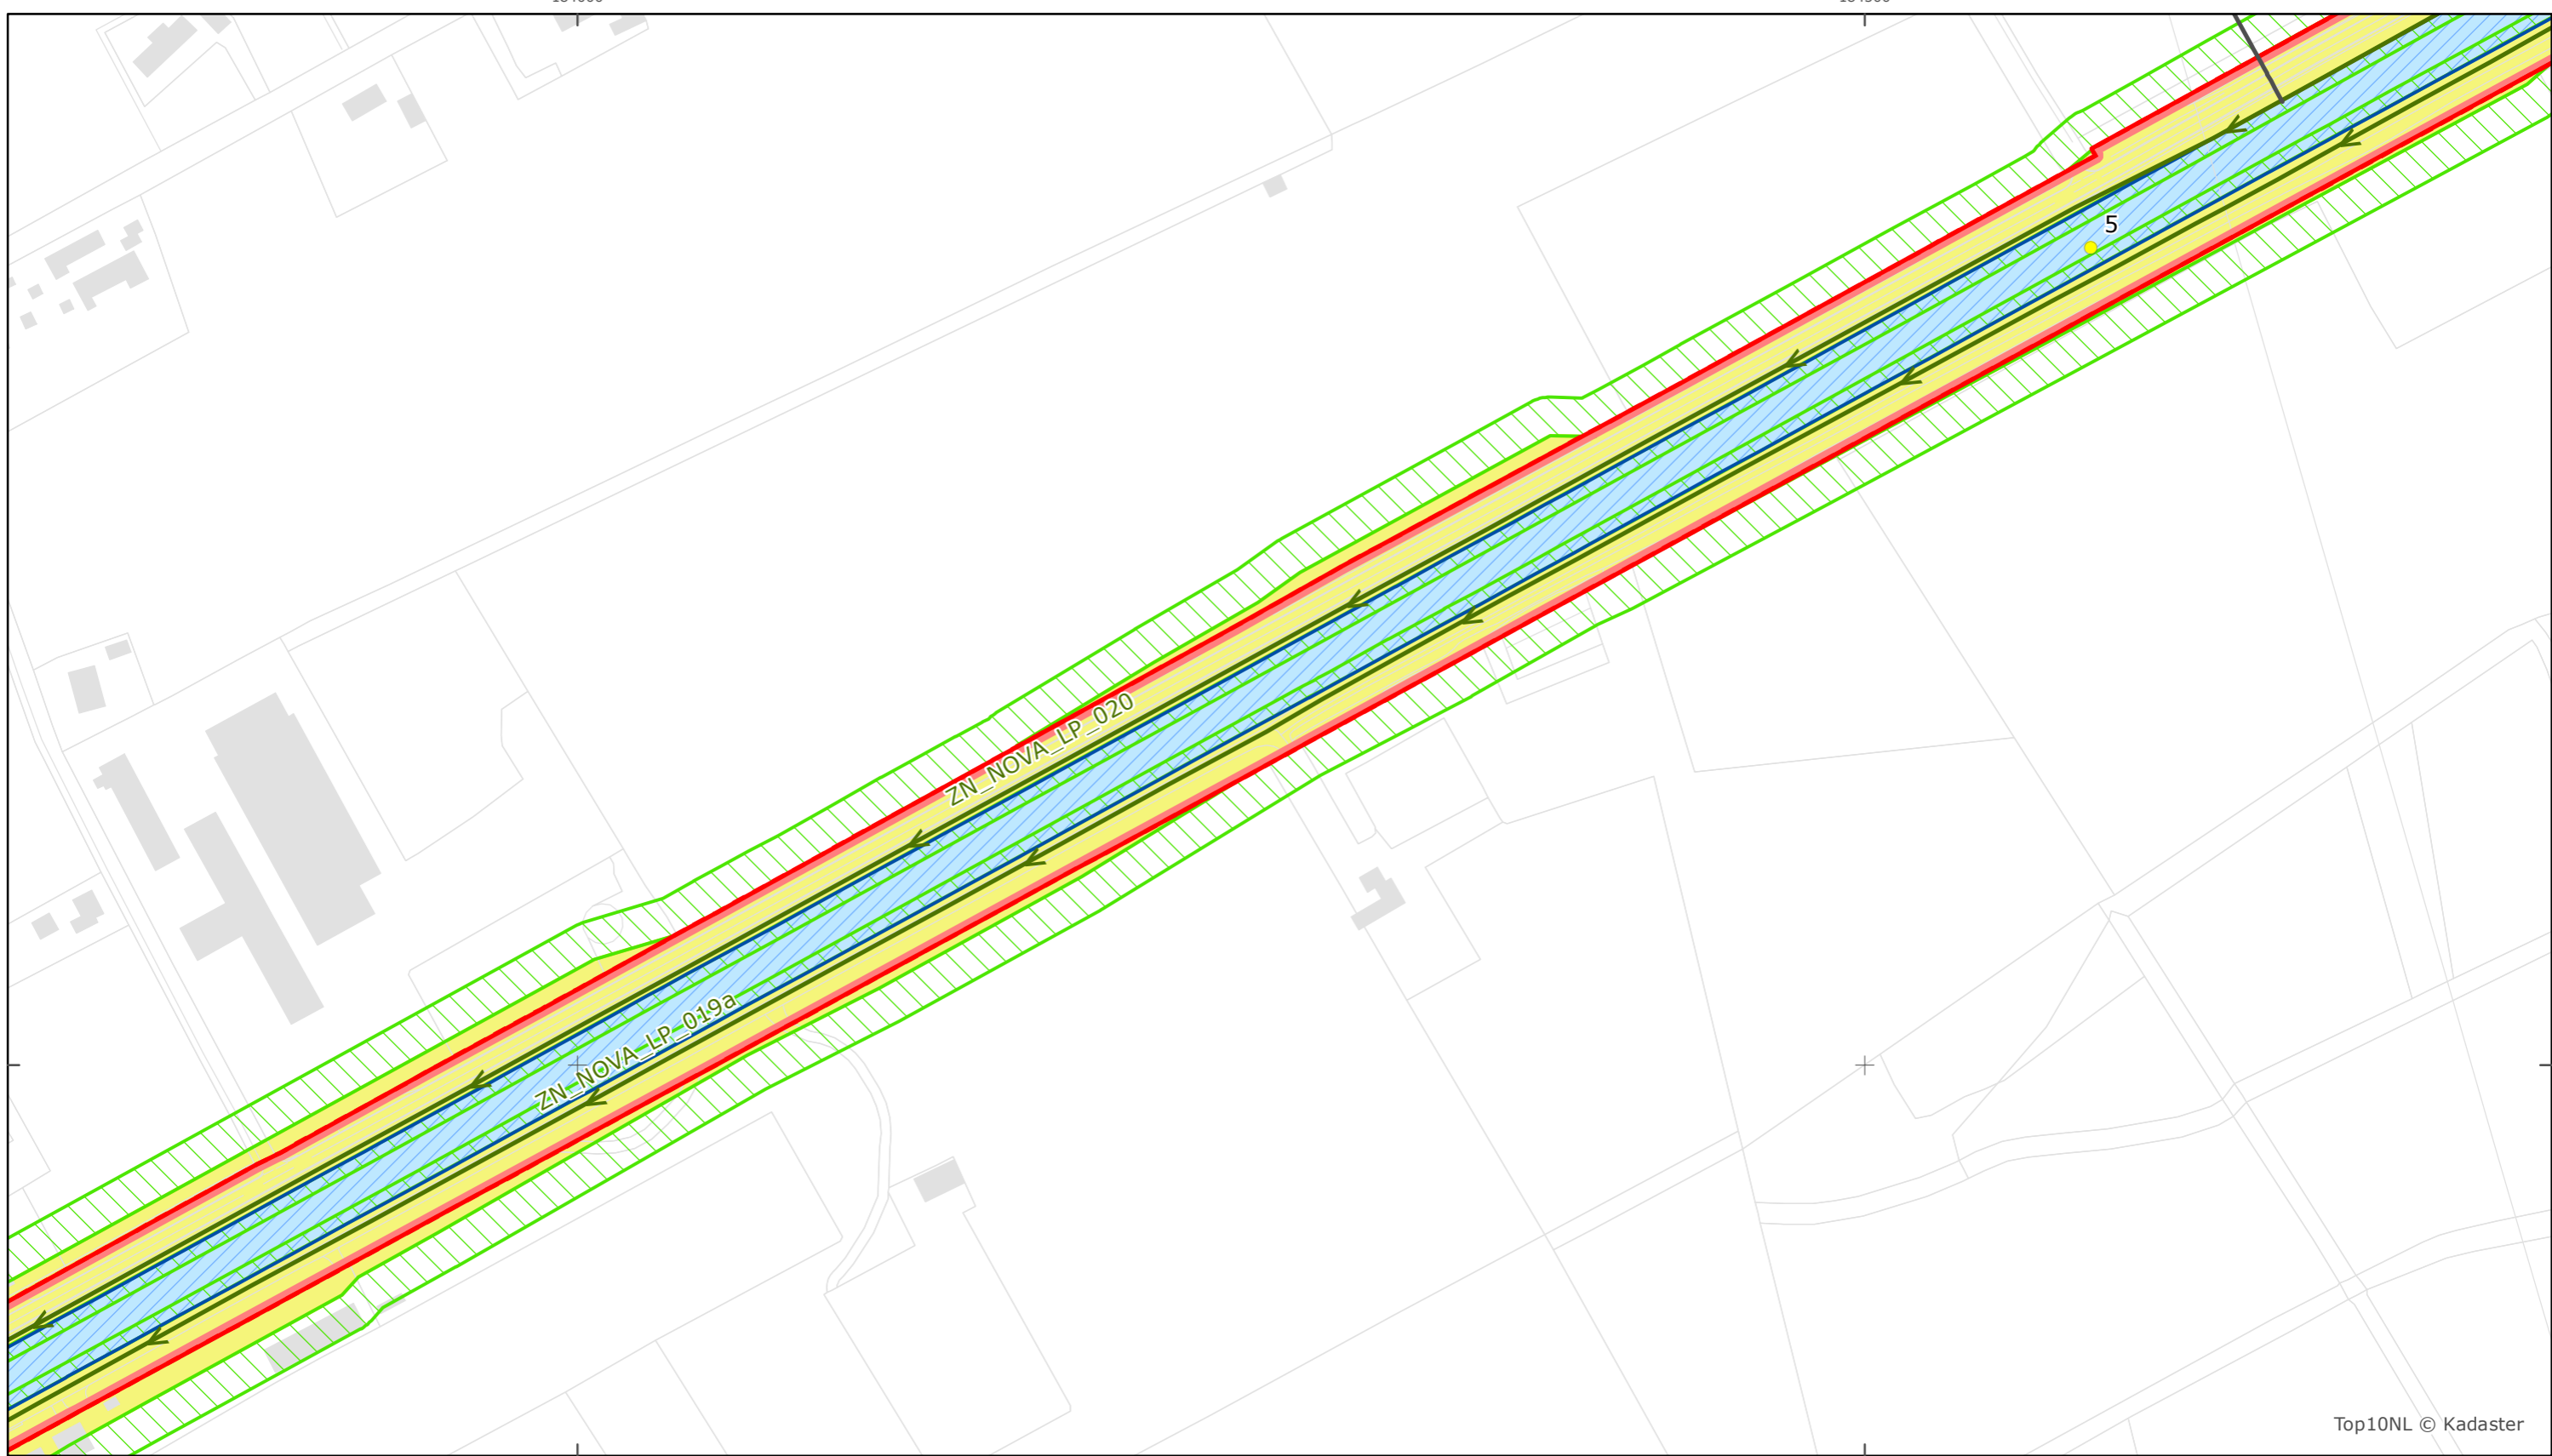

Top10NL © Kadaster

Legger Rijkswaterstaatswerken Waterwet - bovenaanzicht

Noordervaart

Rijkswaterstaat Zuid-Nederland

Versie: 2.0
Status: Definitief
Datum: 13 oktober 2014

Kaartblad 120

schaal 1:2.500 (A3)

Legenda

Overige legenda-eenheden op blad 'overkoepelende legenda'