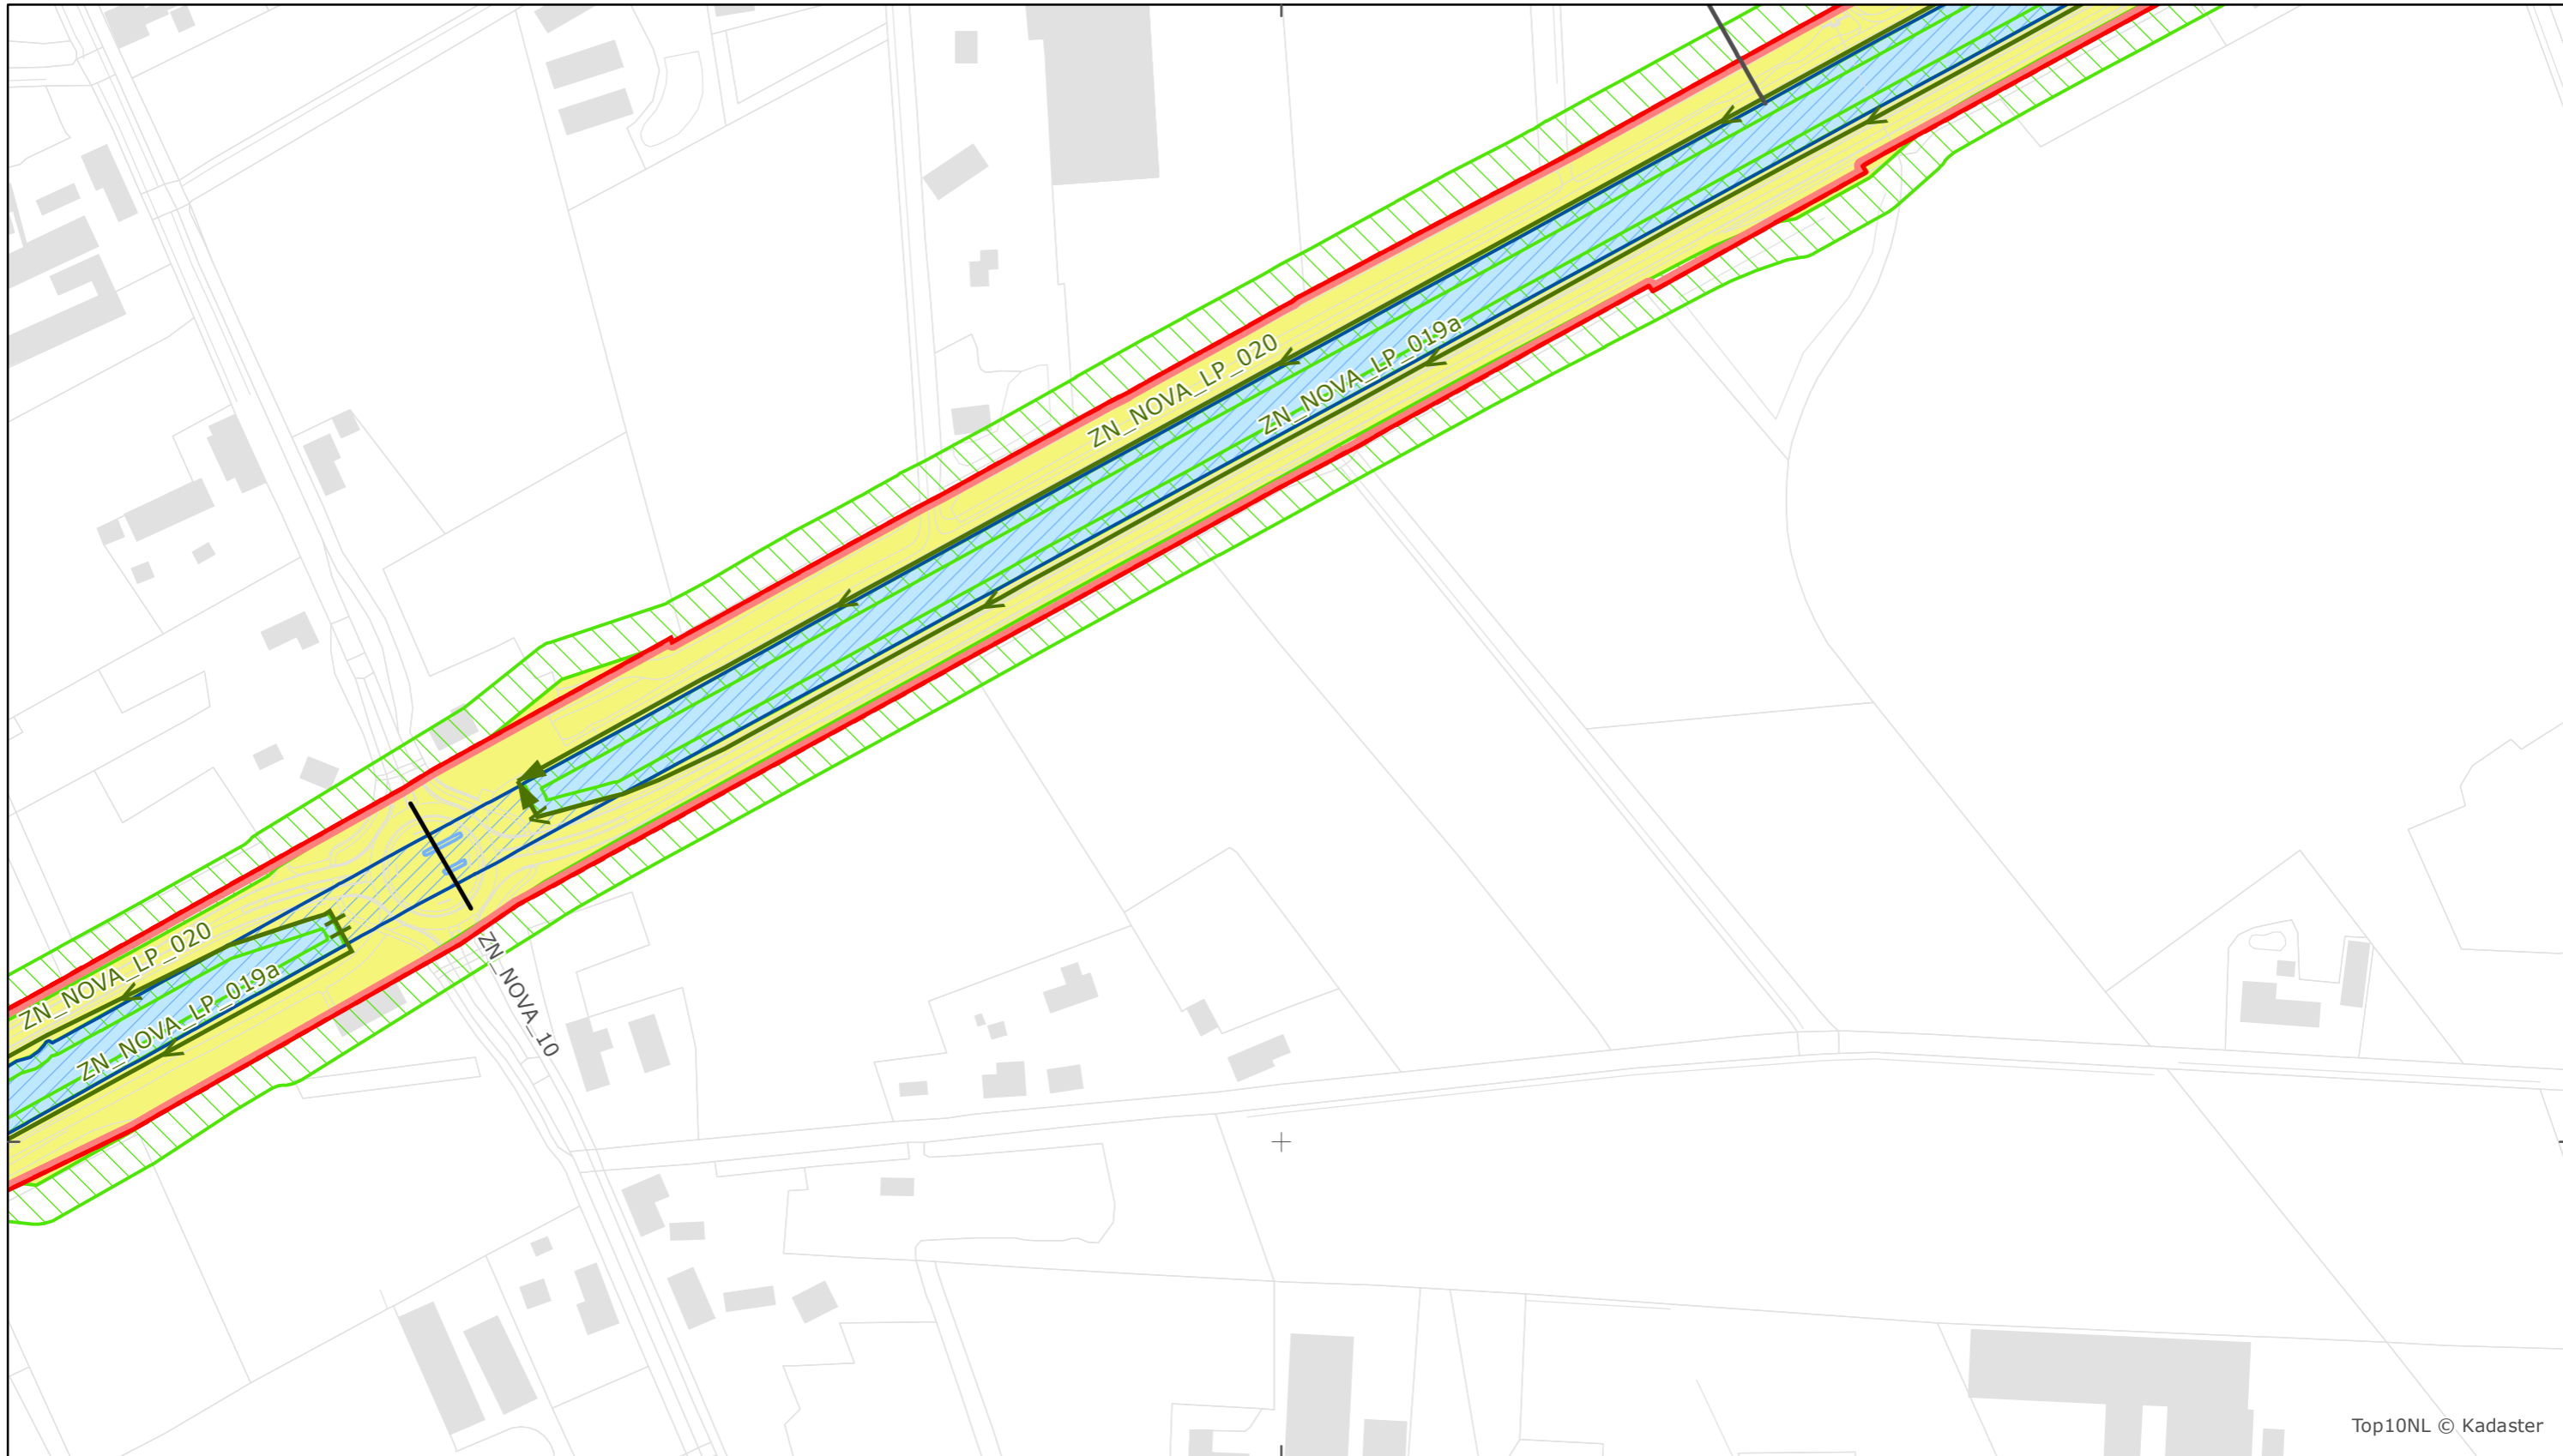

Top10NL © Kadaster

Legger Rijkswaterstaatswerken Waterwet - bovenaanzicht

Noordervaart

Rijkswaterstaat Zuid-Nederland

Versie: 2.0
Status: Definitief
Datum: 13 oktober 2014

Kaartblad 128

schaal 1:2.500 (A3)

Legenda

Overige legenda-eenheden op blad 'overkoepelende legenda'