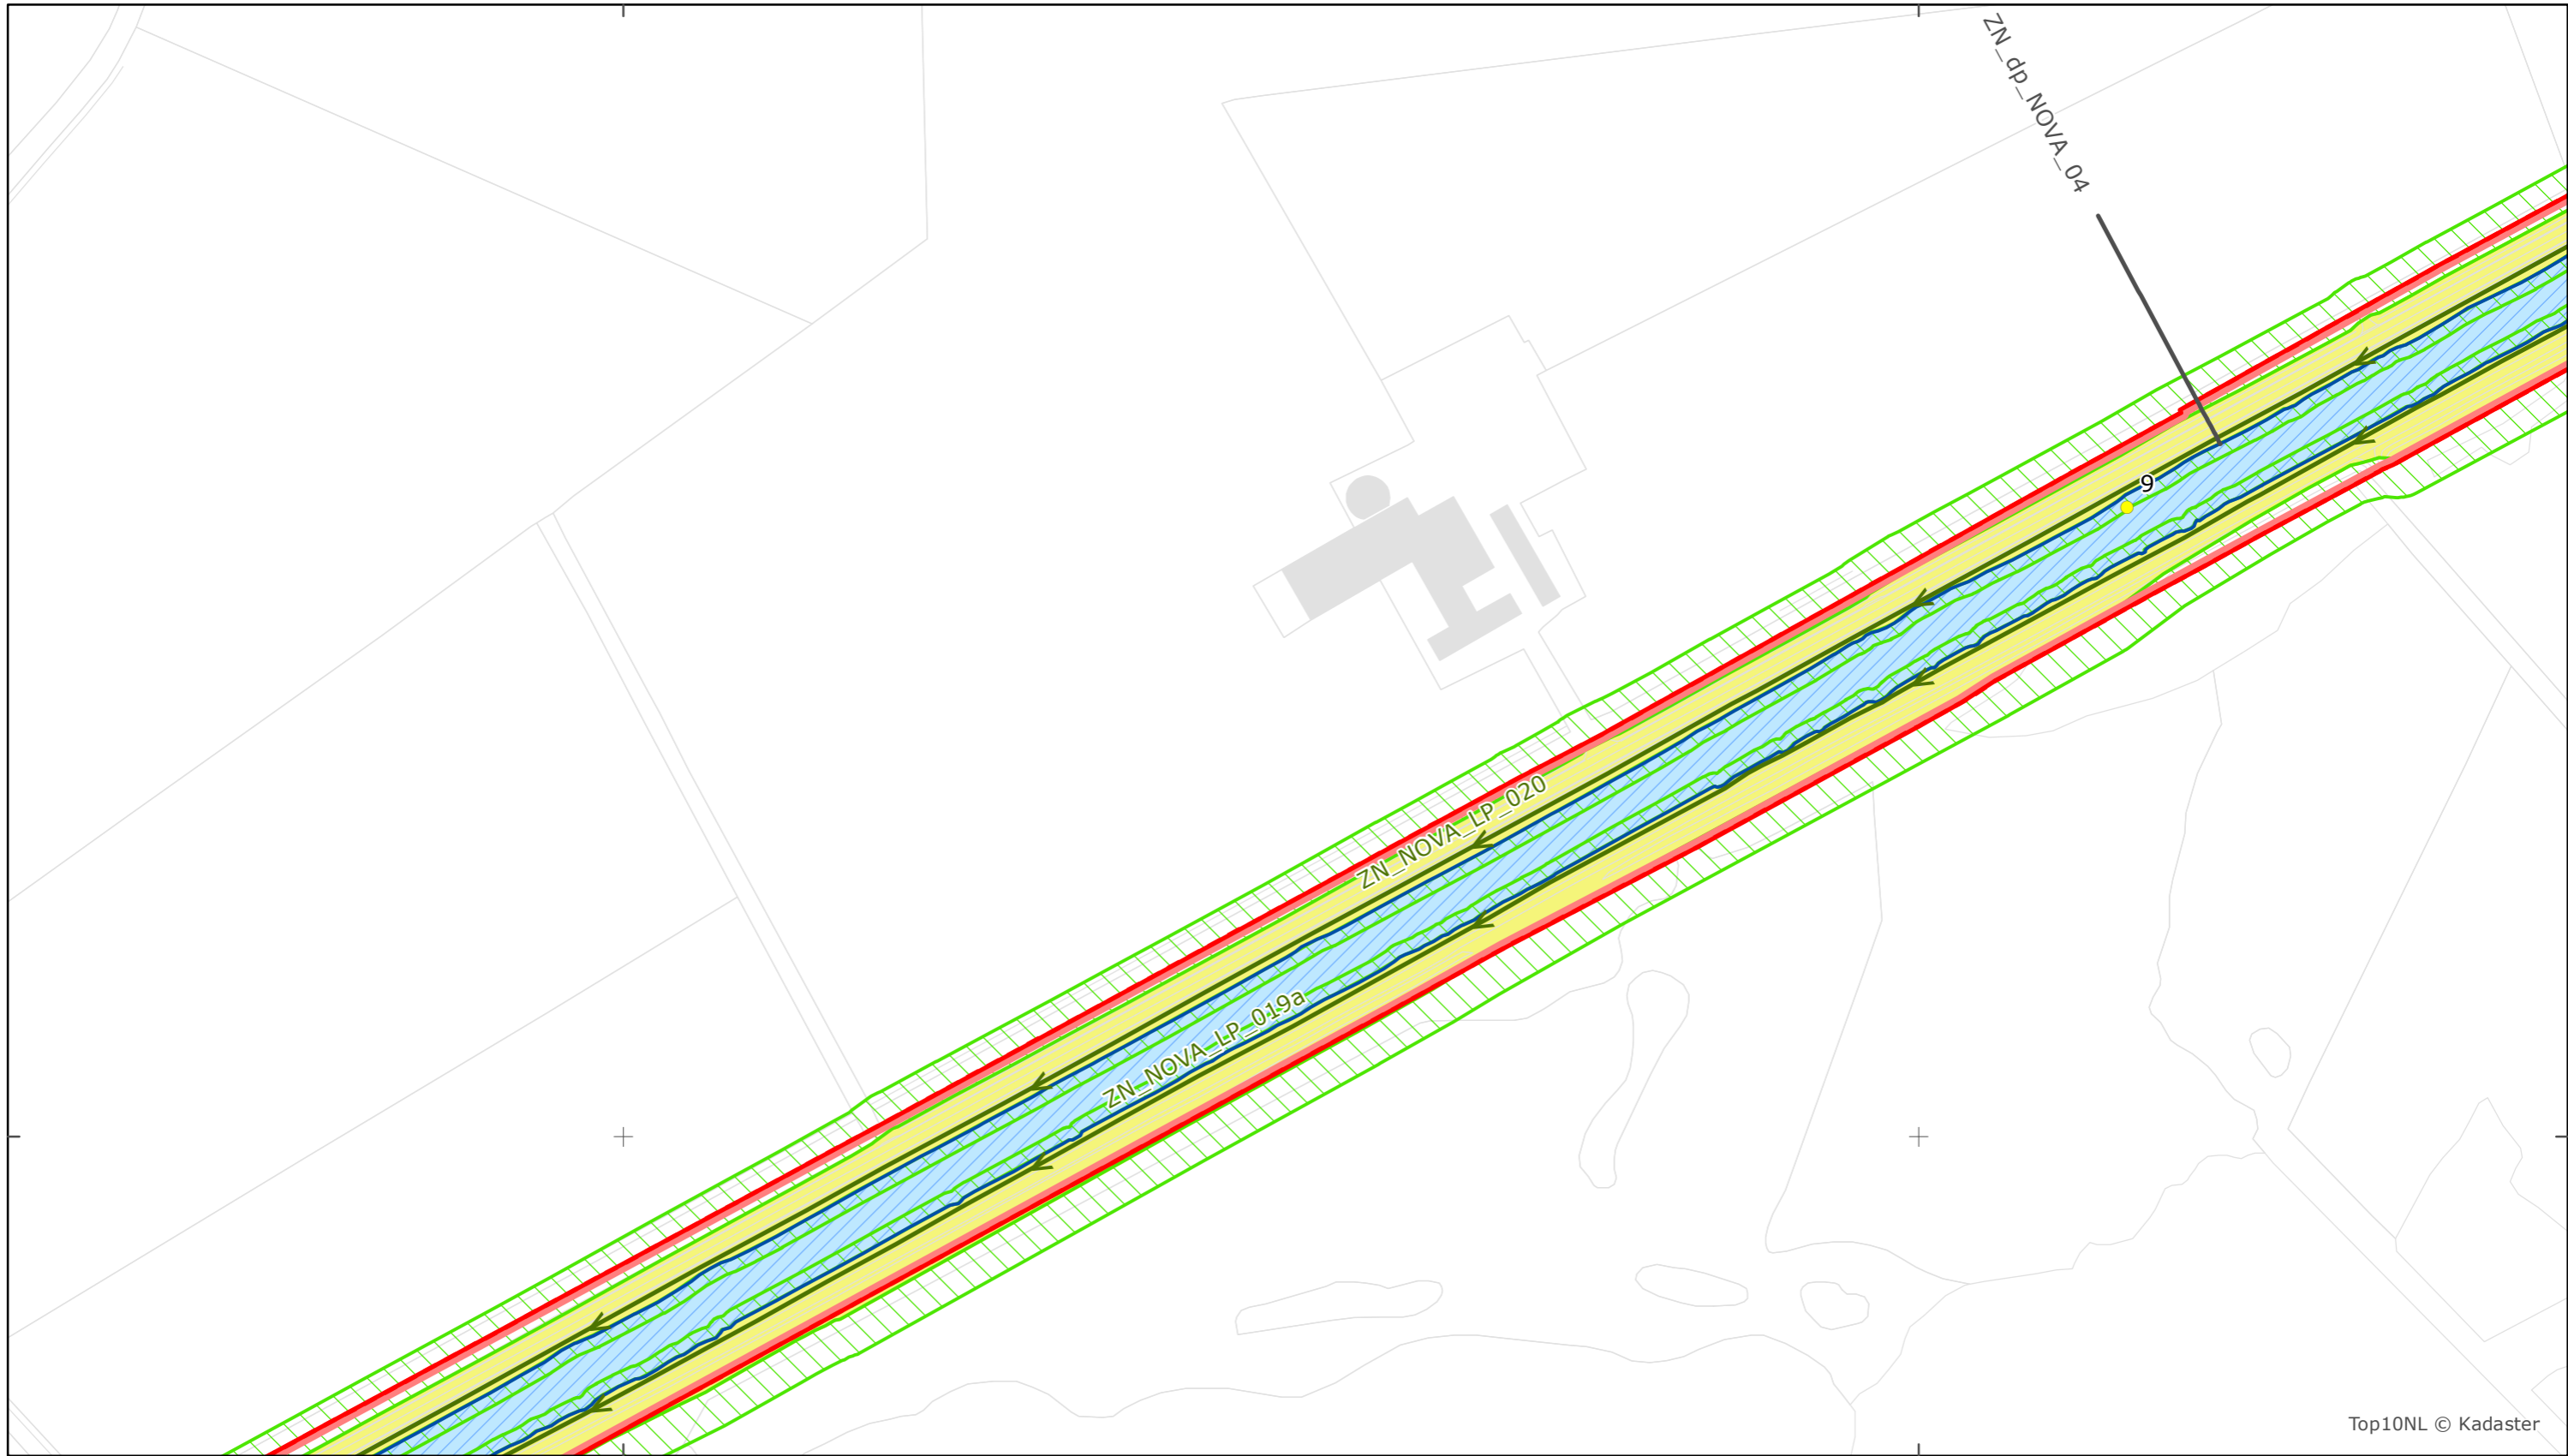

Noordervaart

Rijkswaterstaat Zuid-Nederland

Versie: 2.0  
Status: Definitief  
Datum: 13 oktober 2014

Kaartblad 124

schaal 1:2.500 (A3)

Legenda

Overige legenda-eenheden op blad 'overkoepelende legenda'

Top10NL © Kadaster