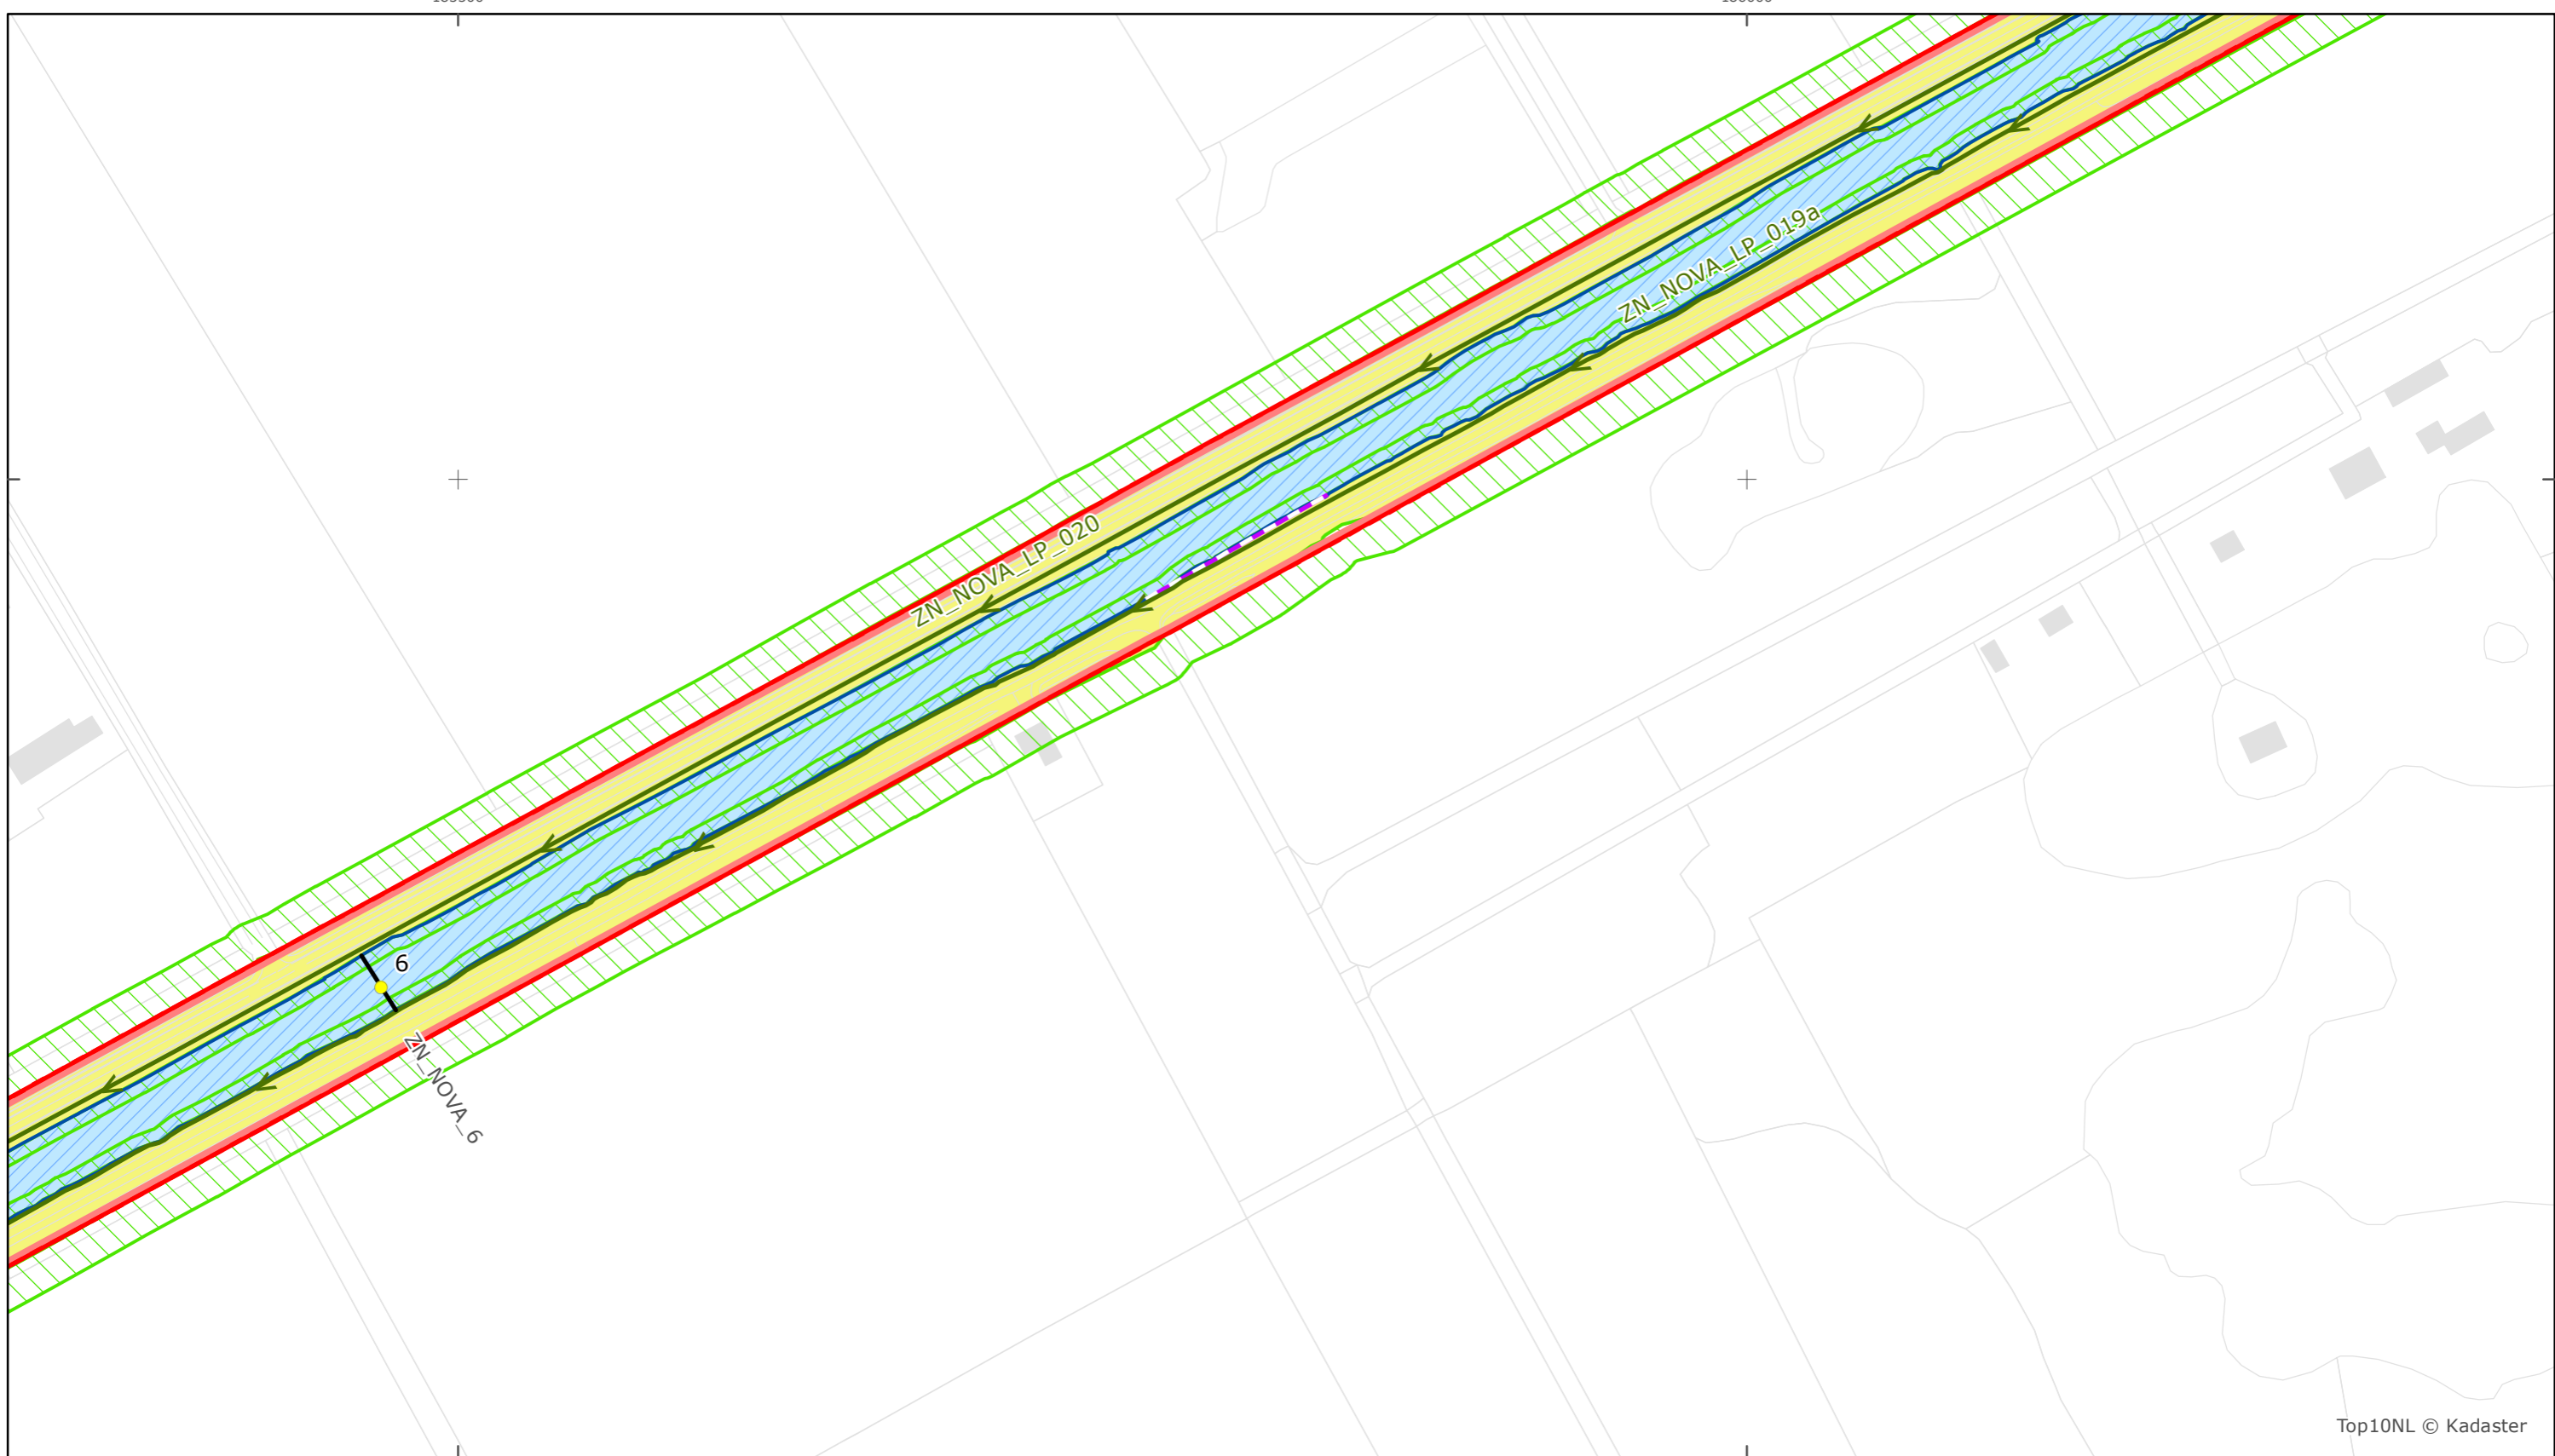

Top10NL © Kadaster

Legger Rijkswaterstaatswerken Waterwet - bovenaanzicht

Noordervaart

Rijkswaterstaat Zuid-Nederland

Versie: 2.0
Status: Definitief
Datum: 13 oktober 2014

Kaartblad 122

schaal 1:2.500 (A3)

Legenda

Overige legenda-eenheden op blad 'overkoepelende legenda'