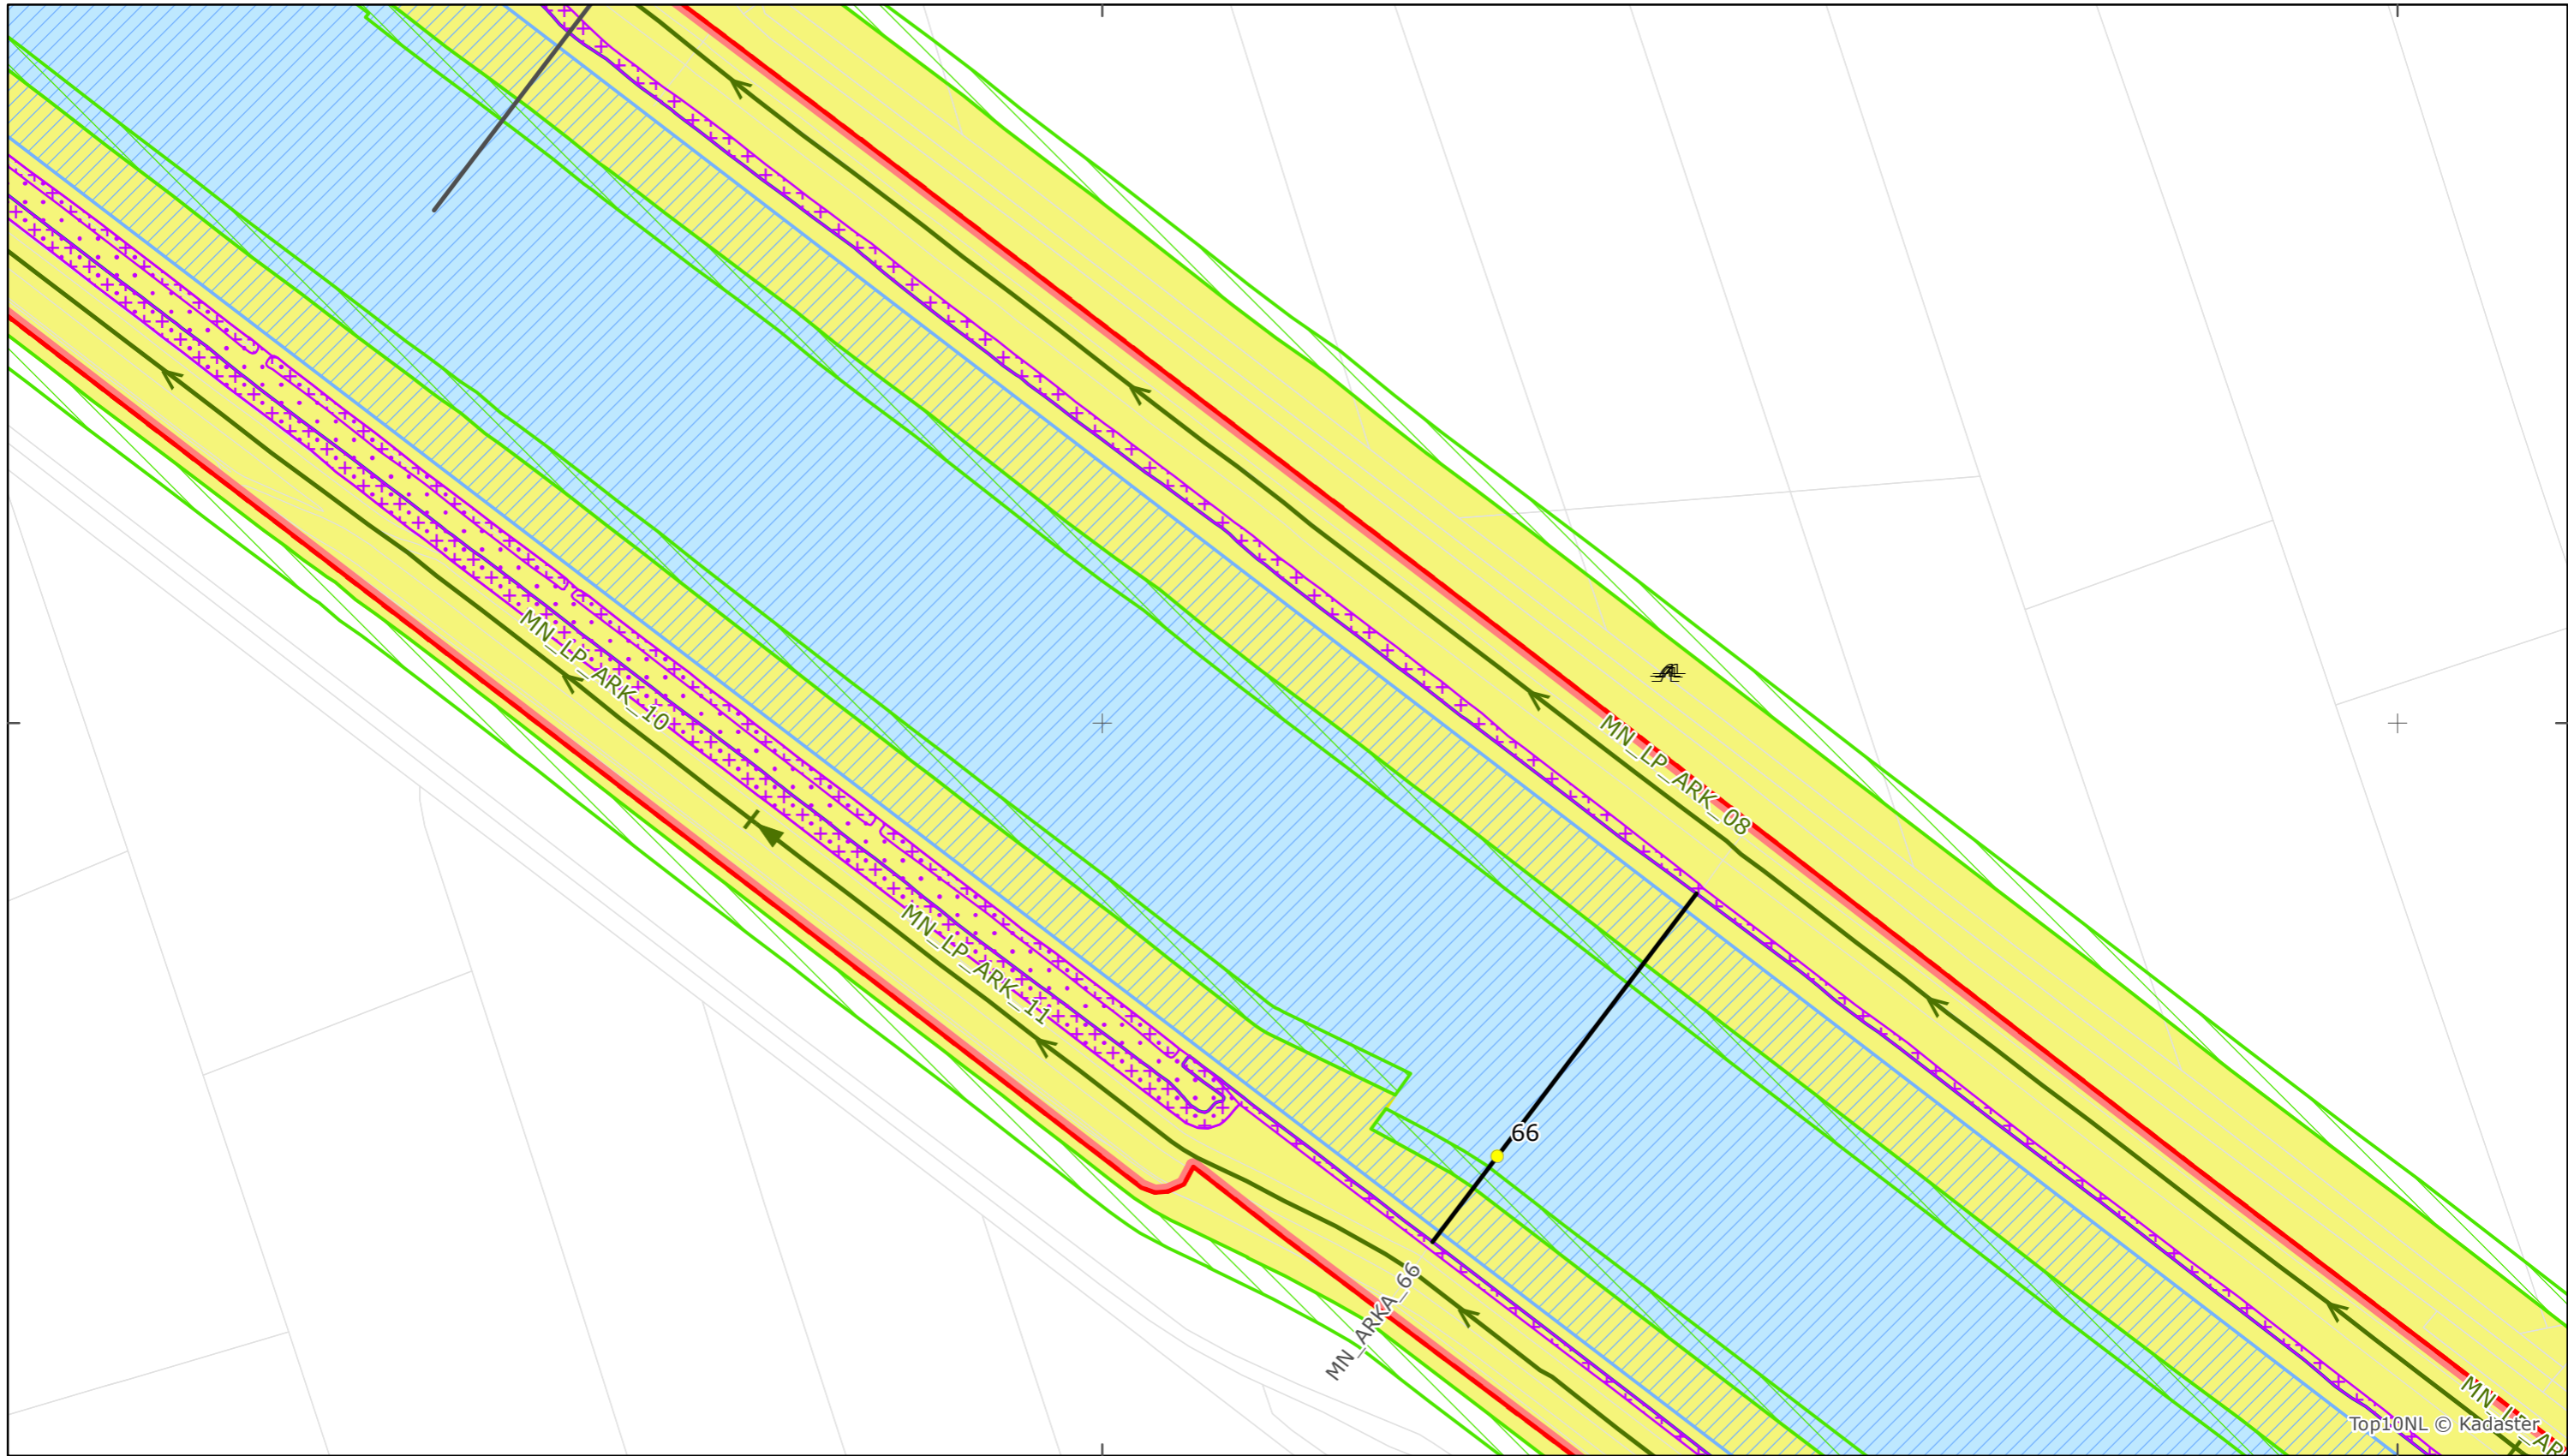

156000

156500

438500

Top10NL © Kadaster

Legger Rijkswaterstaatswerken Waterwet - bovenaanzicht
 Amsterdam-Rijnkanaal

Rijkswaterstaat Midden-Nederland

Versie: 2.0
 Status: Definitief
 Datum: 13 oktober 2014

Kaartblad 134

schaal 1:2.500 (A3)

Legenda

Overige legenda-eenheden op blad 'overkoepelende legenda'