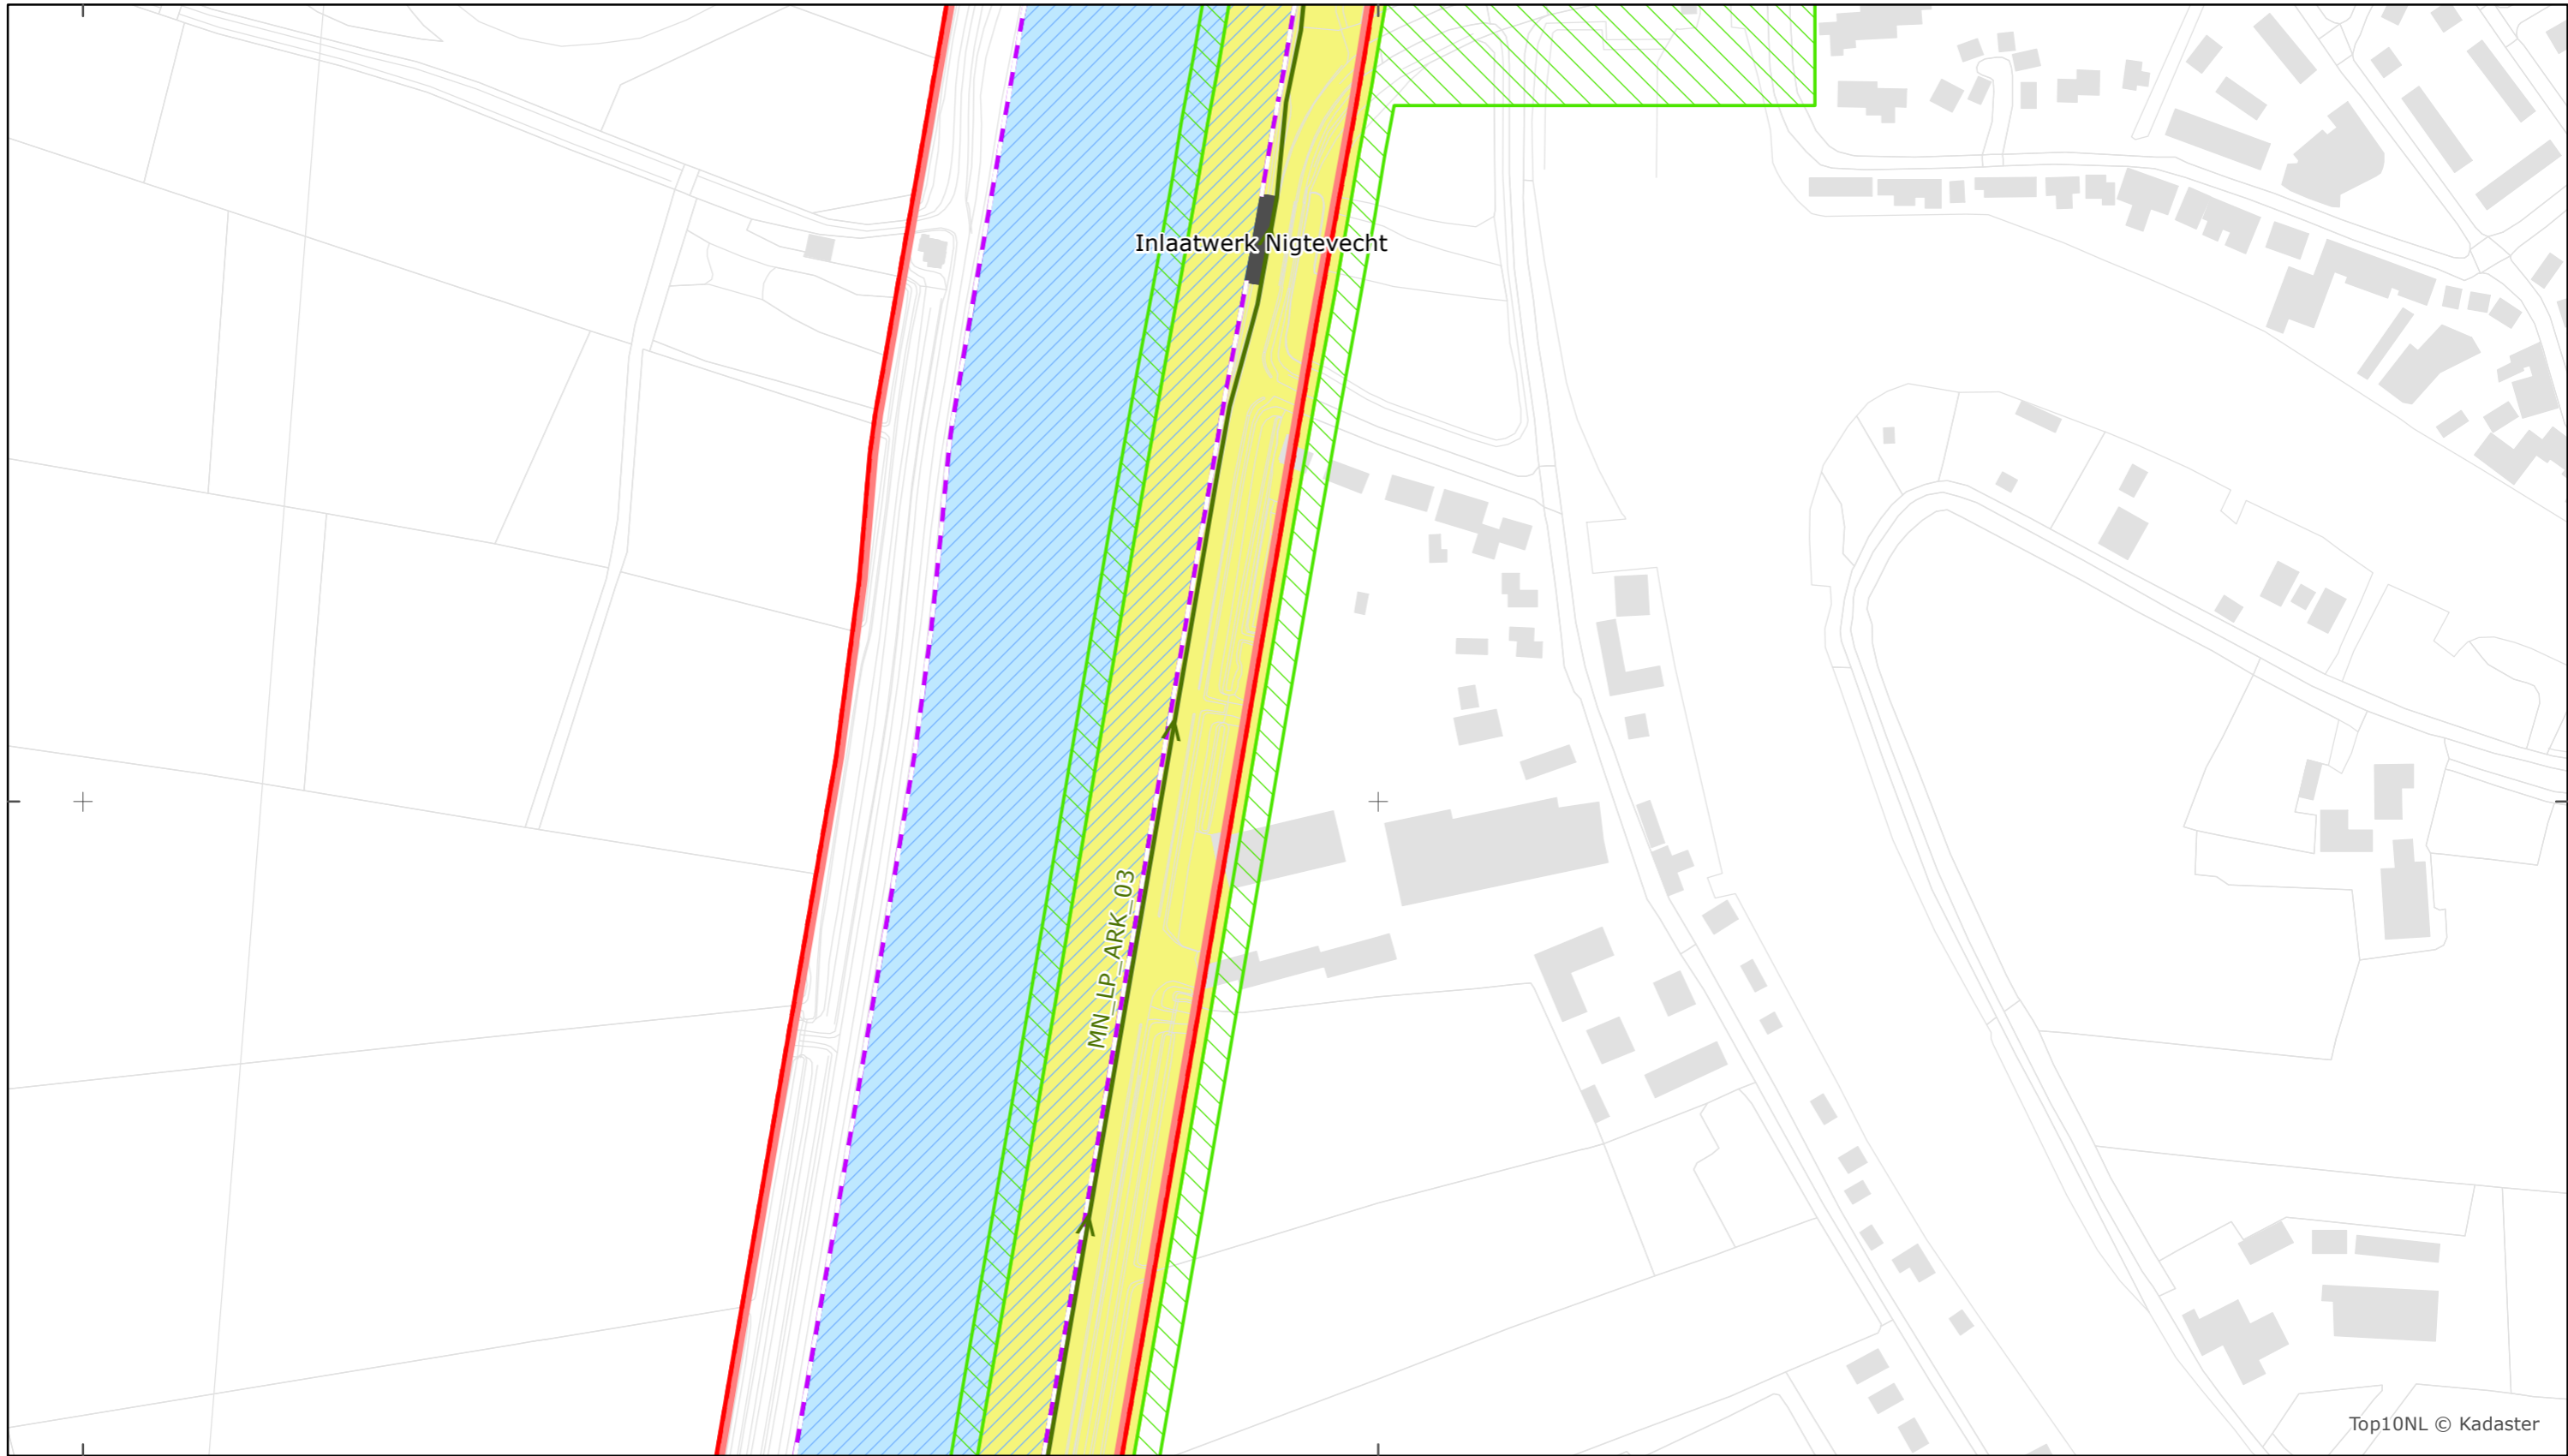

129500

130000

Top10NL © Kadaster

Legger Rijkswaterstaatswerken Waterwet - bovenaanzicht

Amsterdam-Rijnkanaal

Rijkswaterstaat Midden-Nederland

Versie: 2.0  
Status: Definitief  
Datum: 13 oktober 2014

Kaartblad 35

schaal 1:2.500 (A3)

Legenda

Overige legenda-eenheden op blad 'overkoepelende legenda'