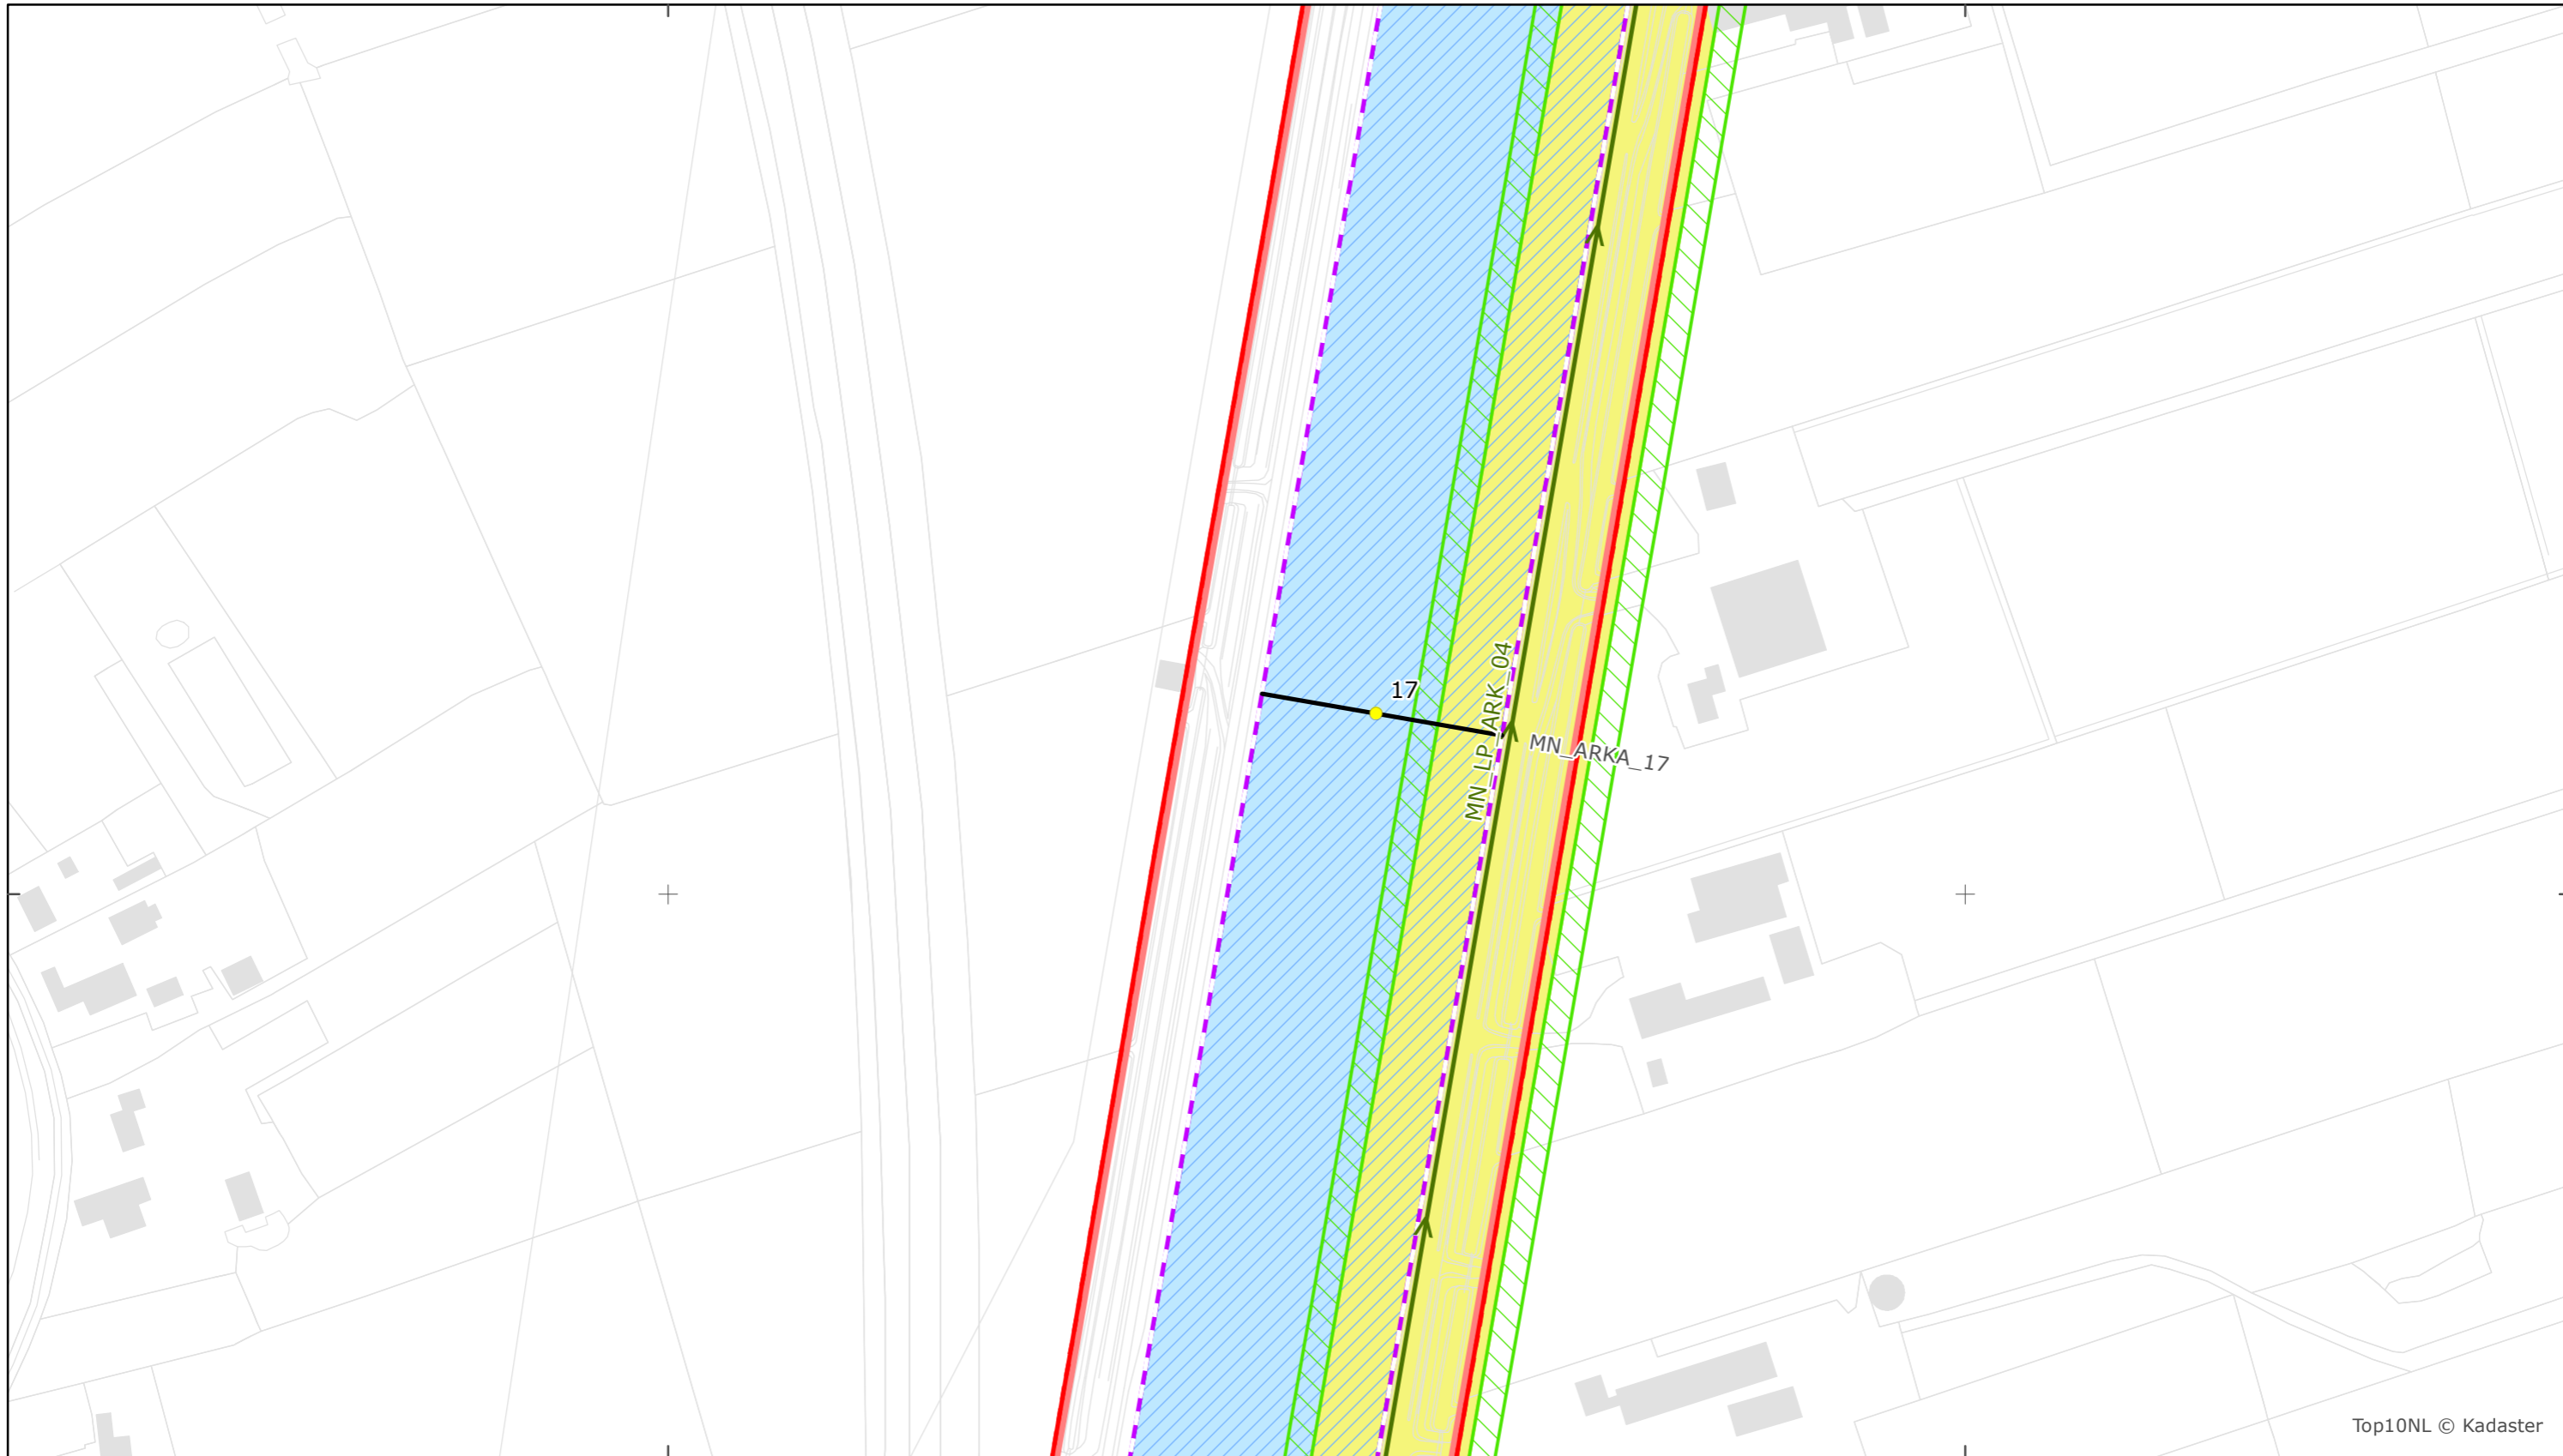

129000

129500

Top10NL © Kadaster

Legger Rijkswaterstaatswerken Waterwet - bovenaanzicht
Amsterdam-Rijnkanaal

Rijkswaterstaat Midden-Nederland
Versie: 2.0
Status: Definitief
Datum: 13 oktober 2014

Kaartblad 43

schaal 1:2.500 (A3)

Legenda

Overige legenda-eenheden op blad 'overkoepelende legenda'