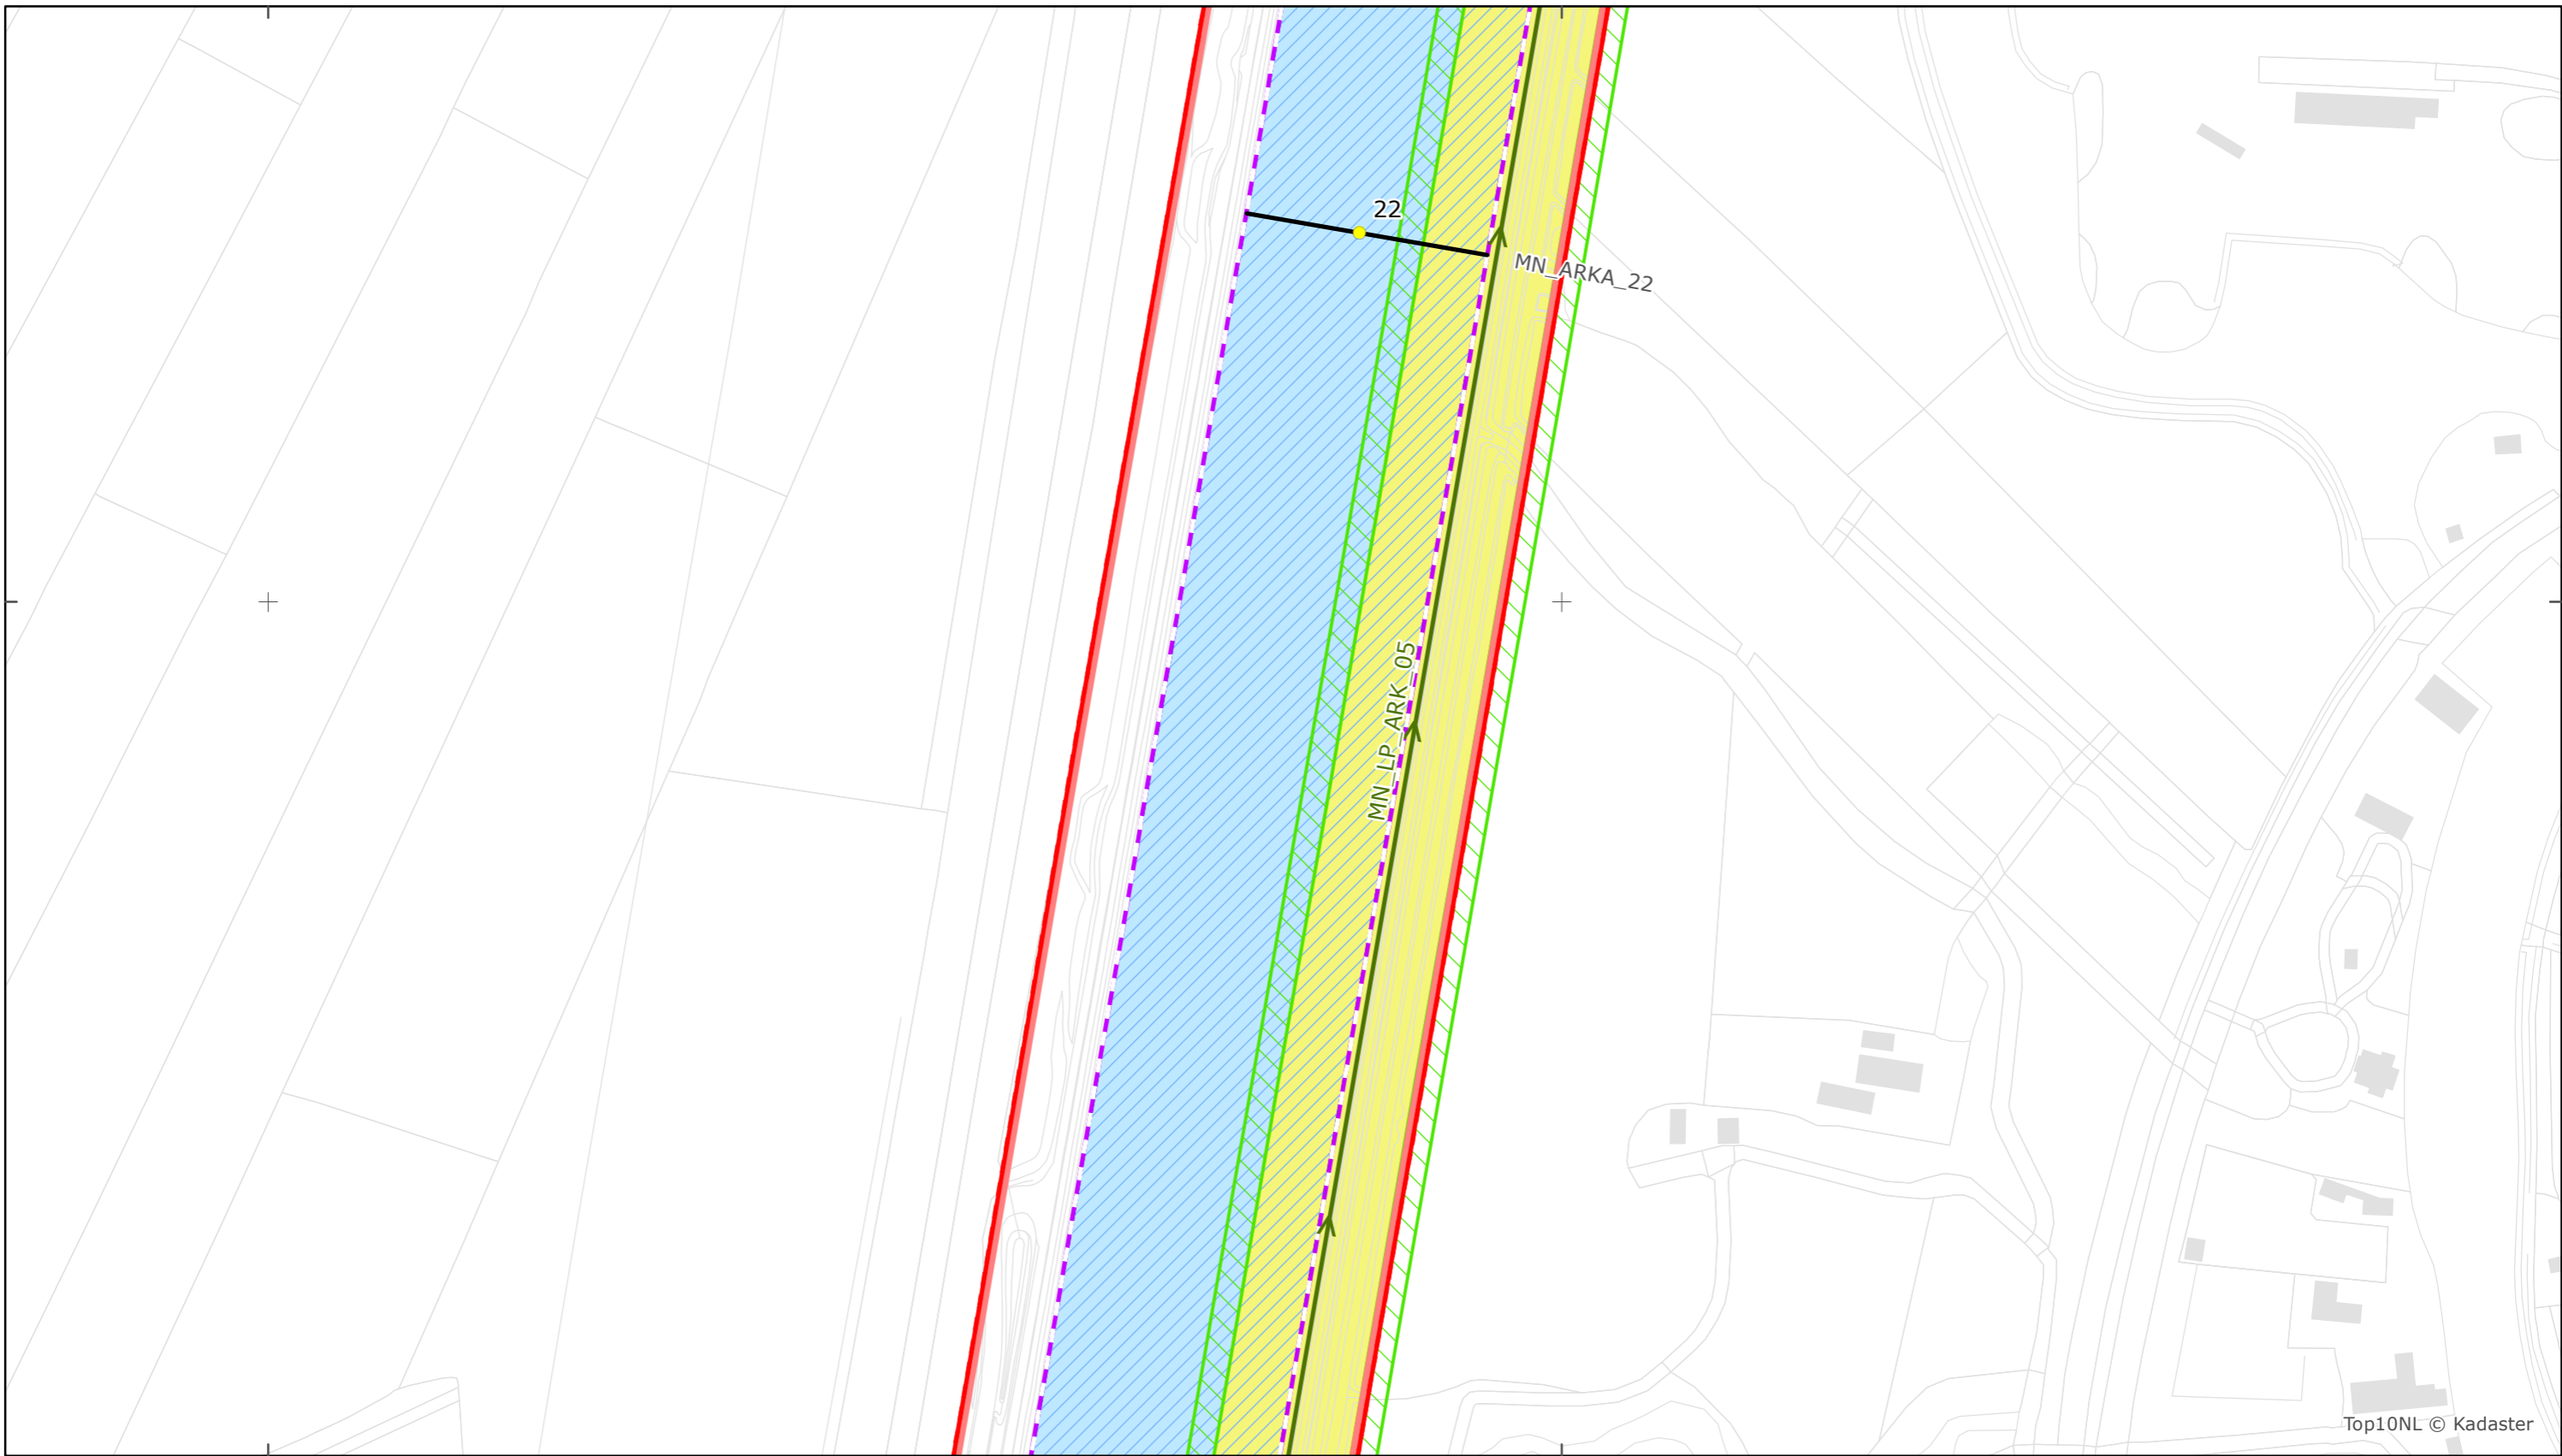

128000

128500

467500

Legger Rijkswaterstaatswerken Waterwet - bovenaanzicht

Amsterdam-Rijnkanaal

Rijkswaterstaat Midden-Nederland

Versie: 2.0
Status: Definitief
Datum: 13 oktober 2014

Kaartblad 55

schaal 1:2.500 (A3)

Legenda

Overige legenda-eenheden op blad 'overkoepelende legenda'