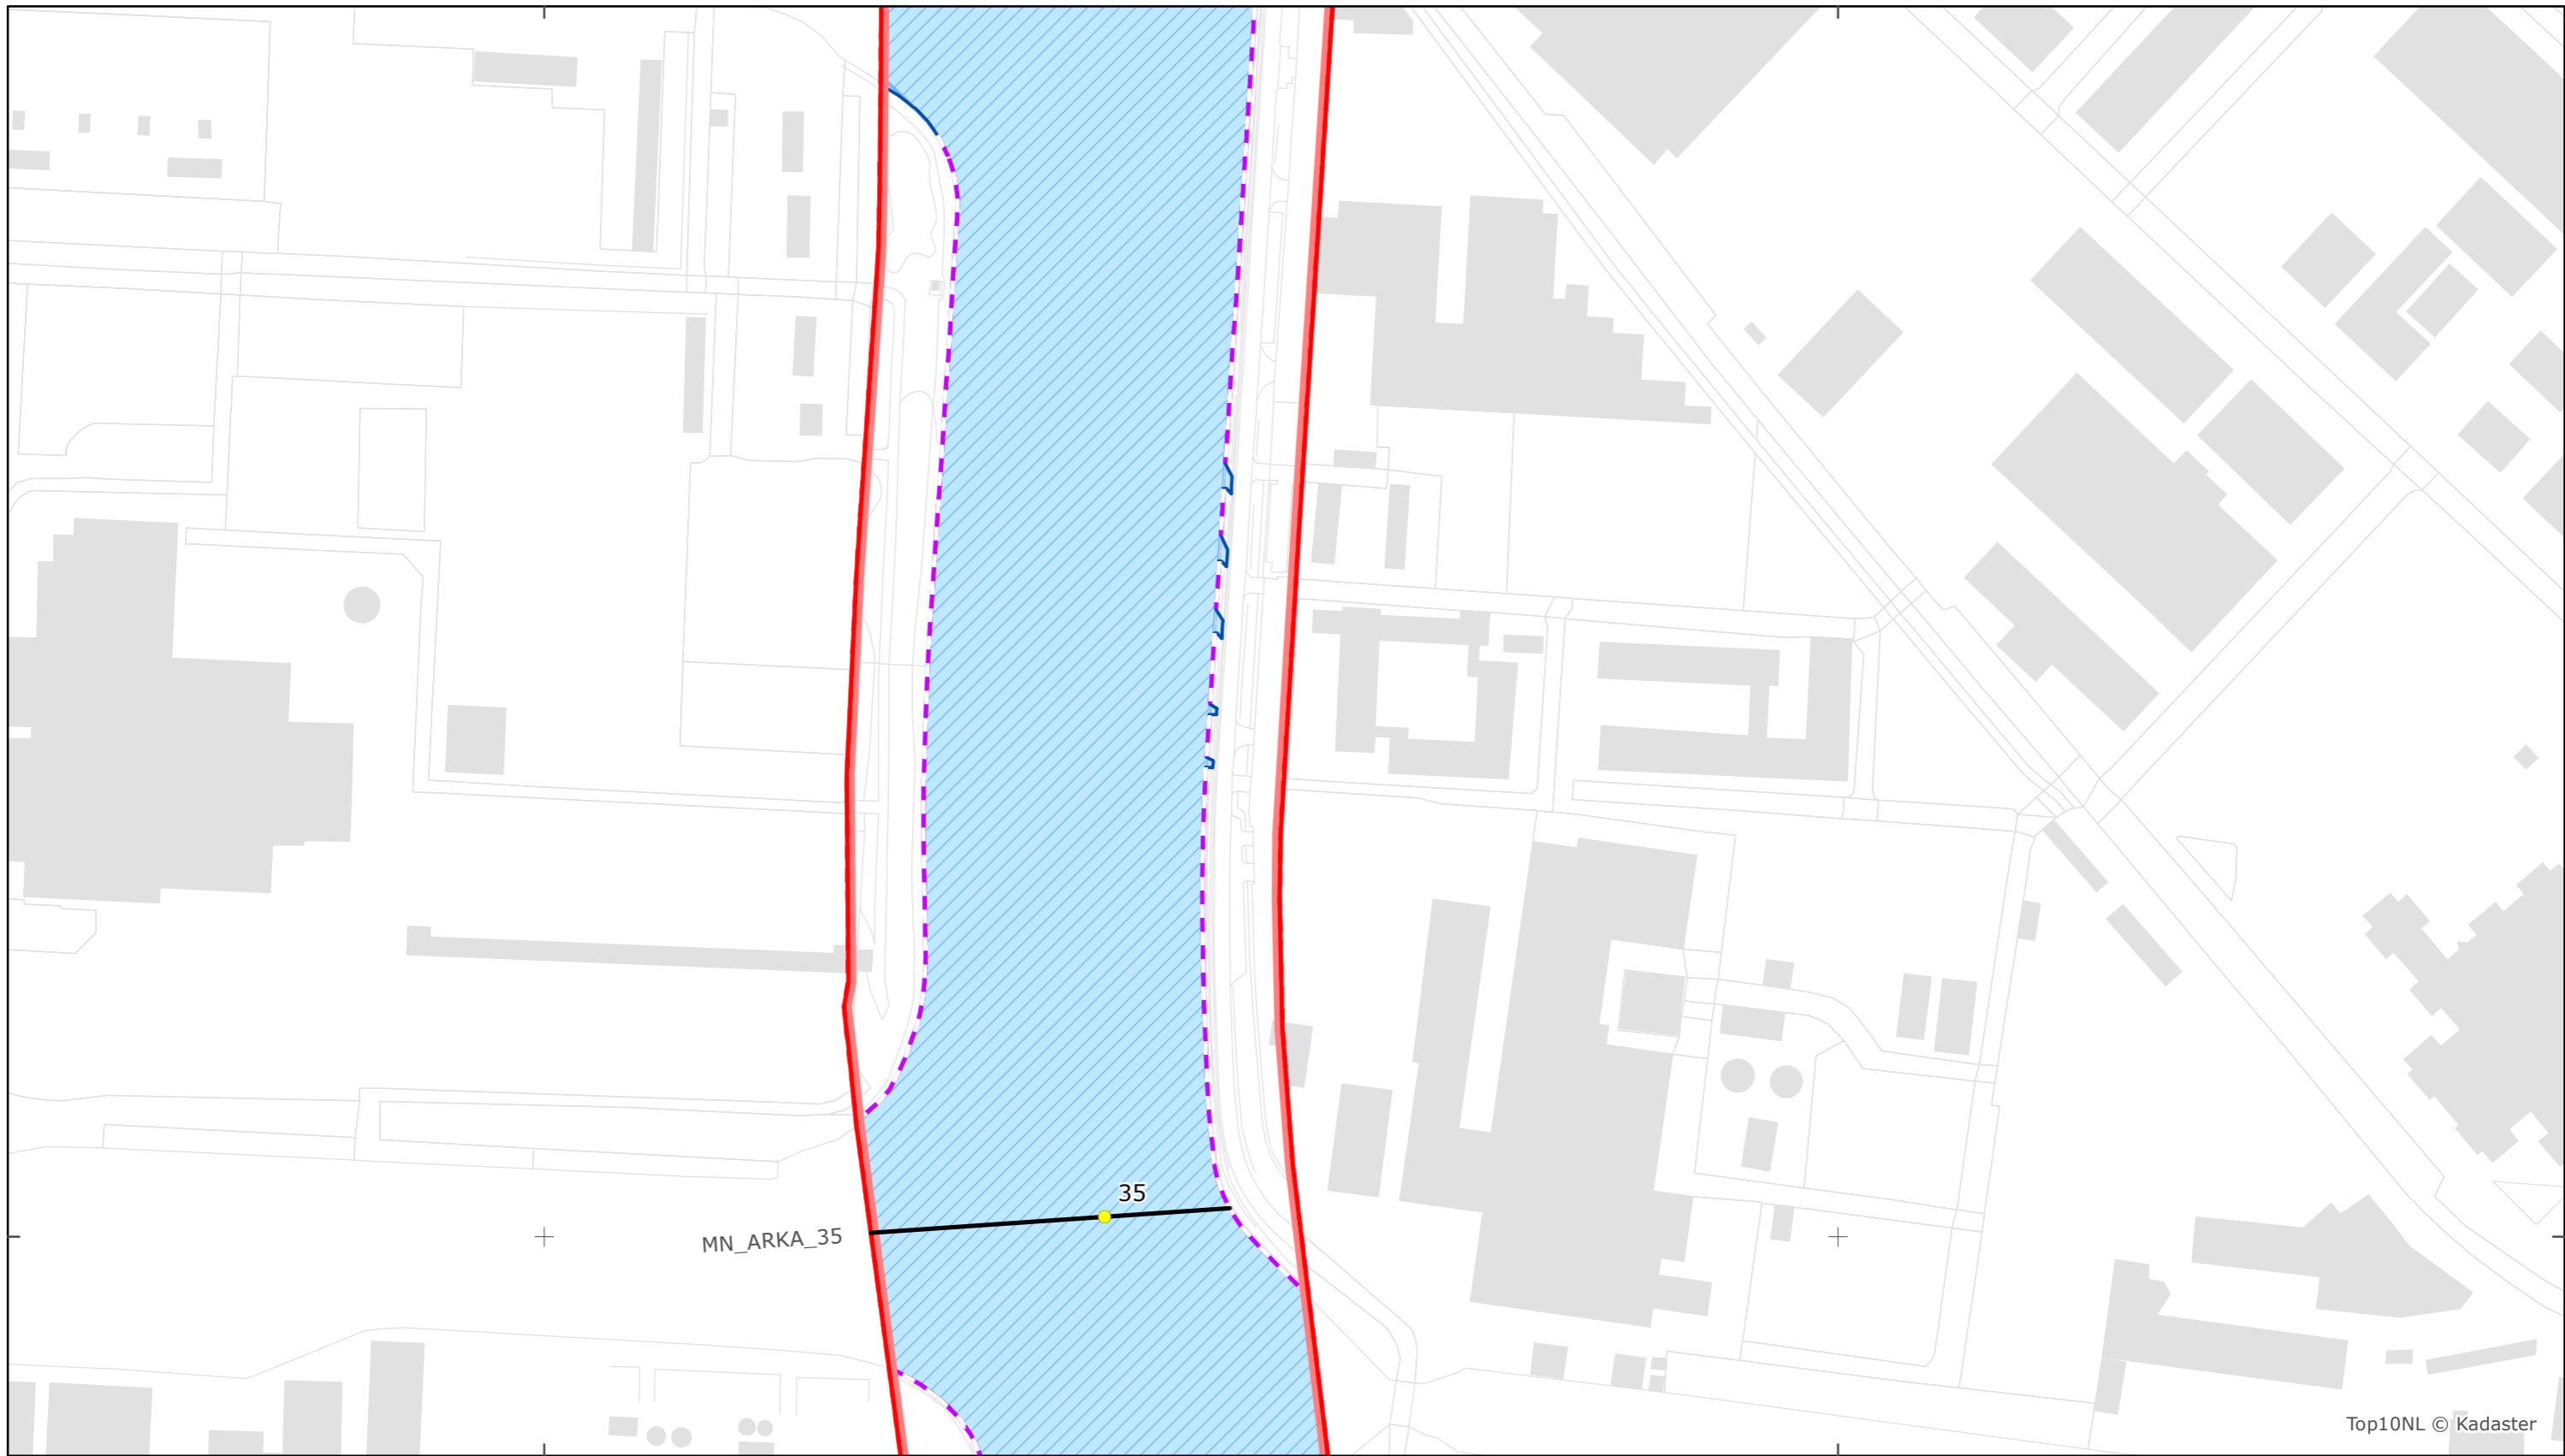

133500

134000

Top10NL © Kadaster

Legger Rijkswaterstaatswerken Waterwet - bovenaanzicht

Amsterdam-Rijnkanaal

Rijkswaterstaat Midden-Nederland

Versie: 2.0
Status: Definitief
Datum: 13 oktober 2014

Kaartblad 79

schaal 1:2.500 (A3)

Legenda

Overige legenda-eenheden op blad 'overkoepelende legenda'