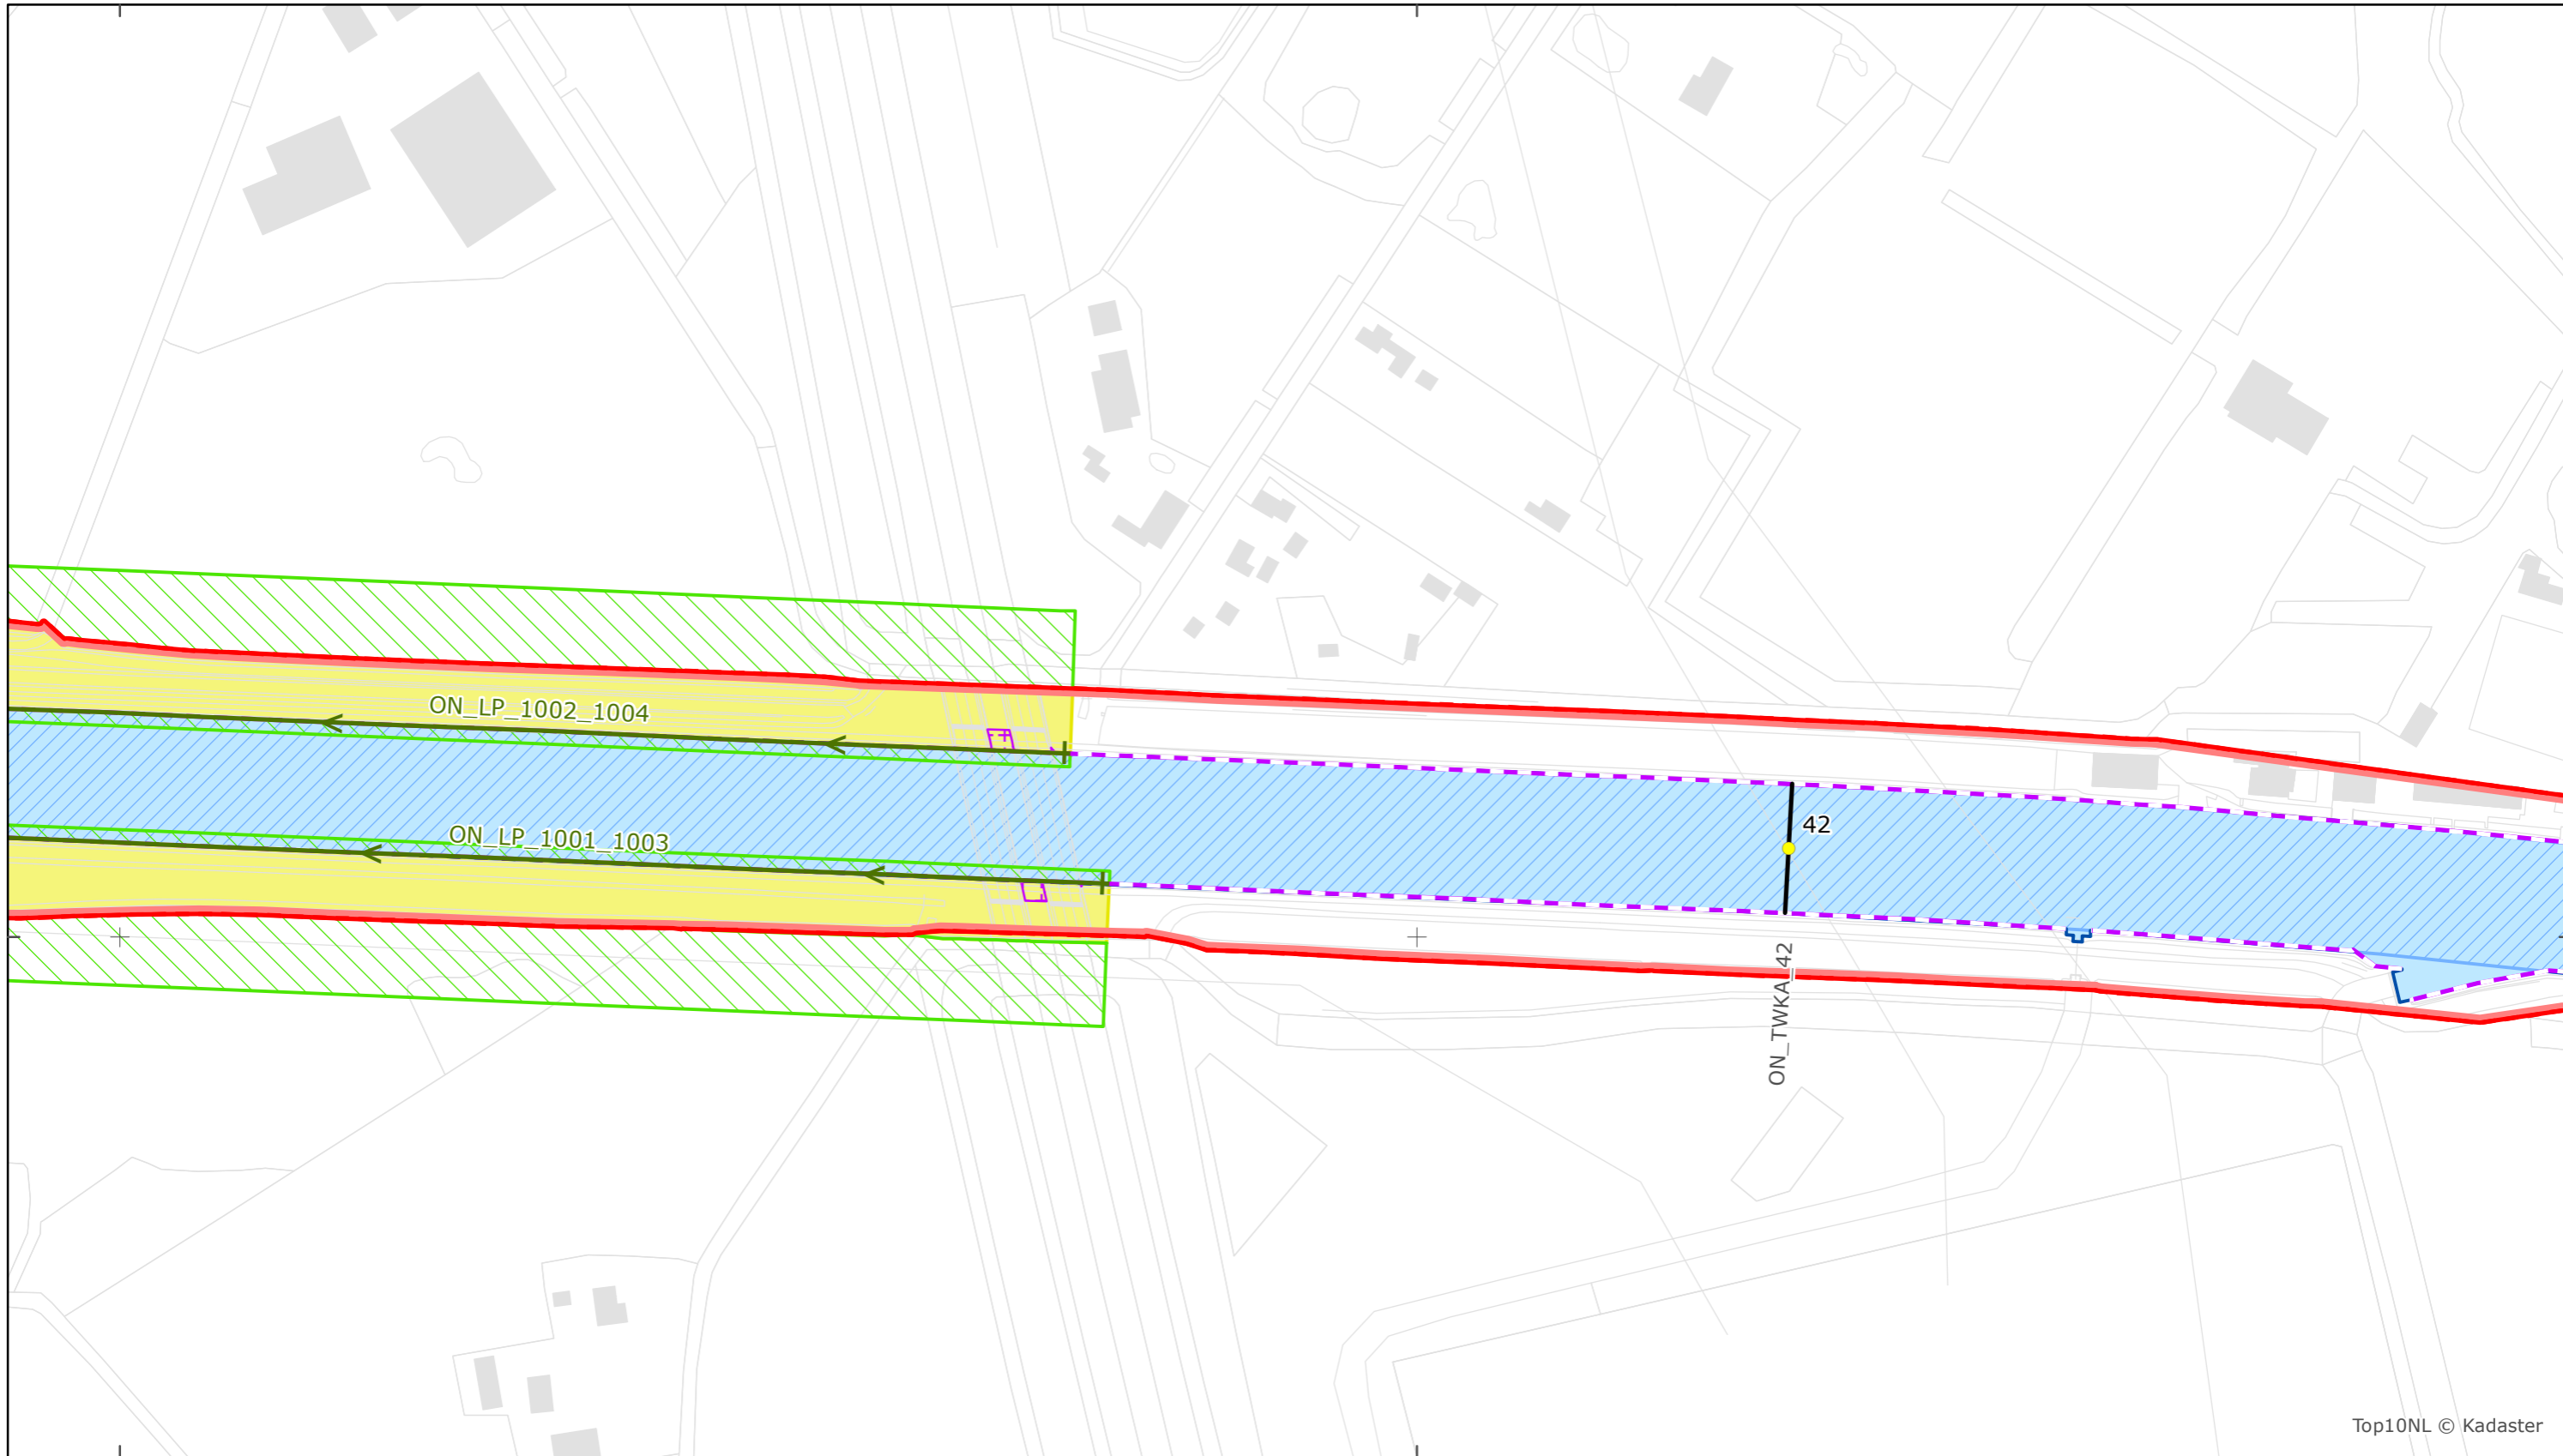

248000

248500

Top10NL © Kadaster

Legger Rijkswaterstaatswerken Waterwet - bovenaanzicht
Twentekanal

Rijkswaterstaat Oost-Nederland
Versie: 2.0
Status: Definitief
Datum: 13 oktober 2014

Kaartblad 17

schaal 1:2.500 (A3)

Legenda

Overige legenda-eenheden op blad 'overkoepelende legenda'