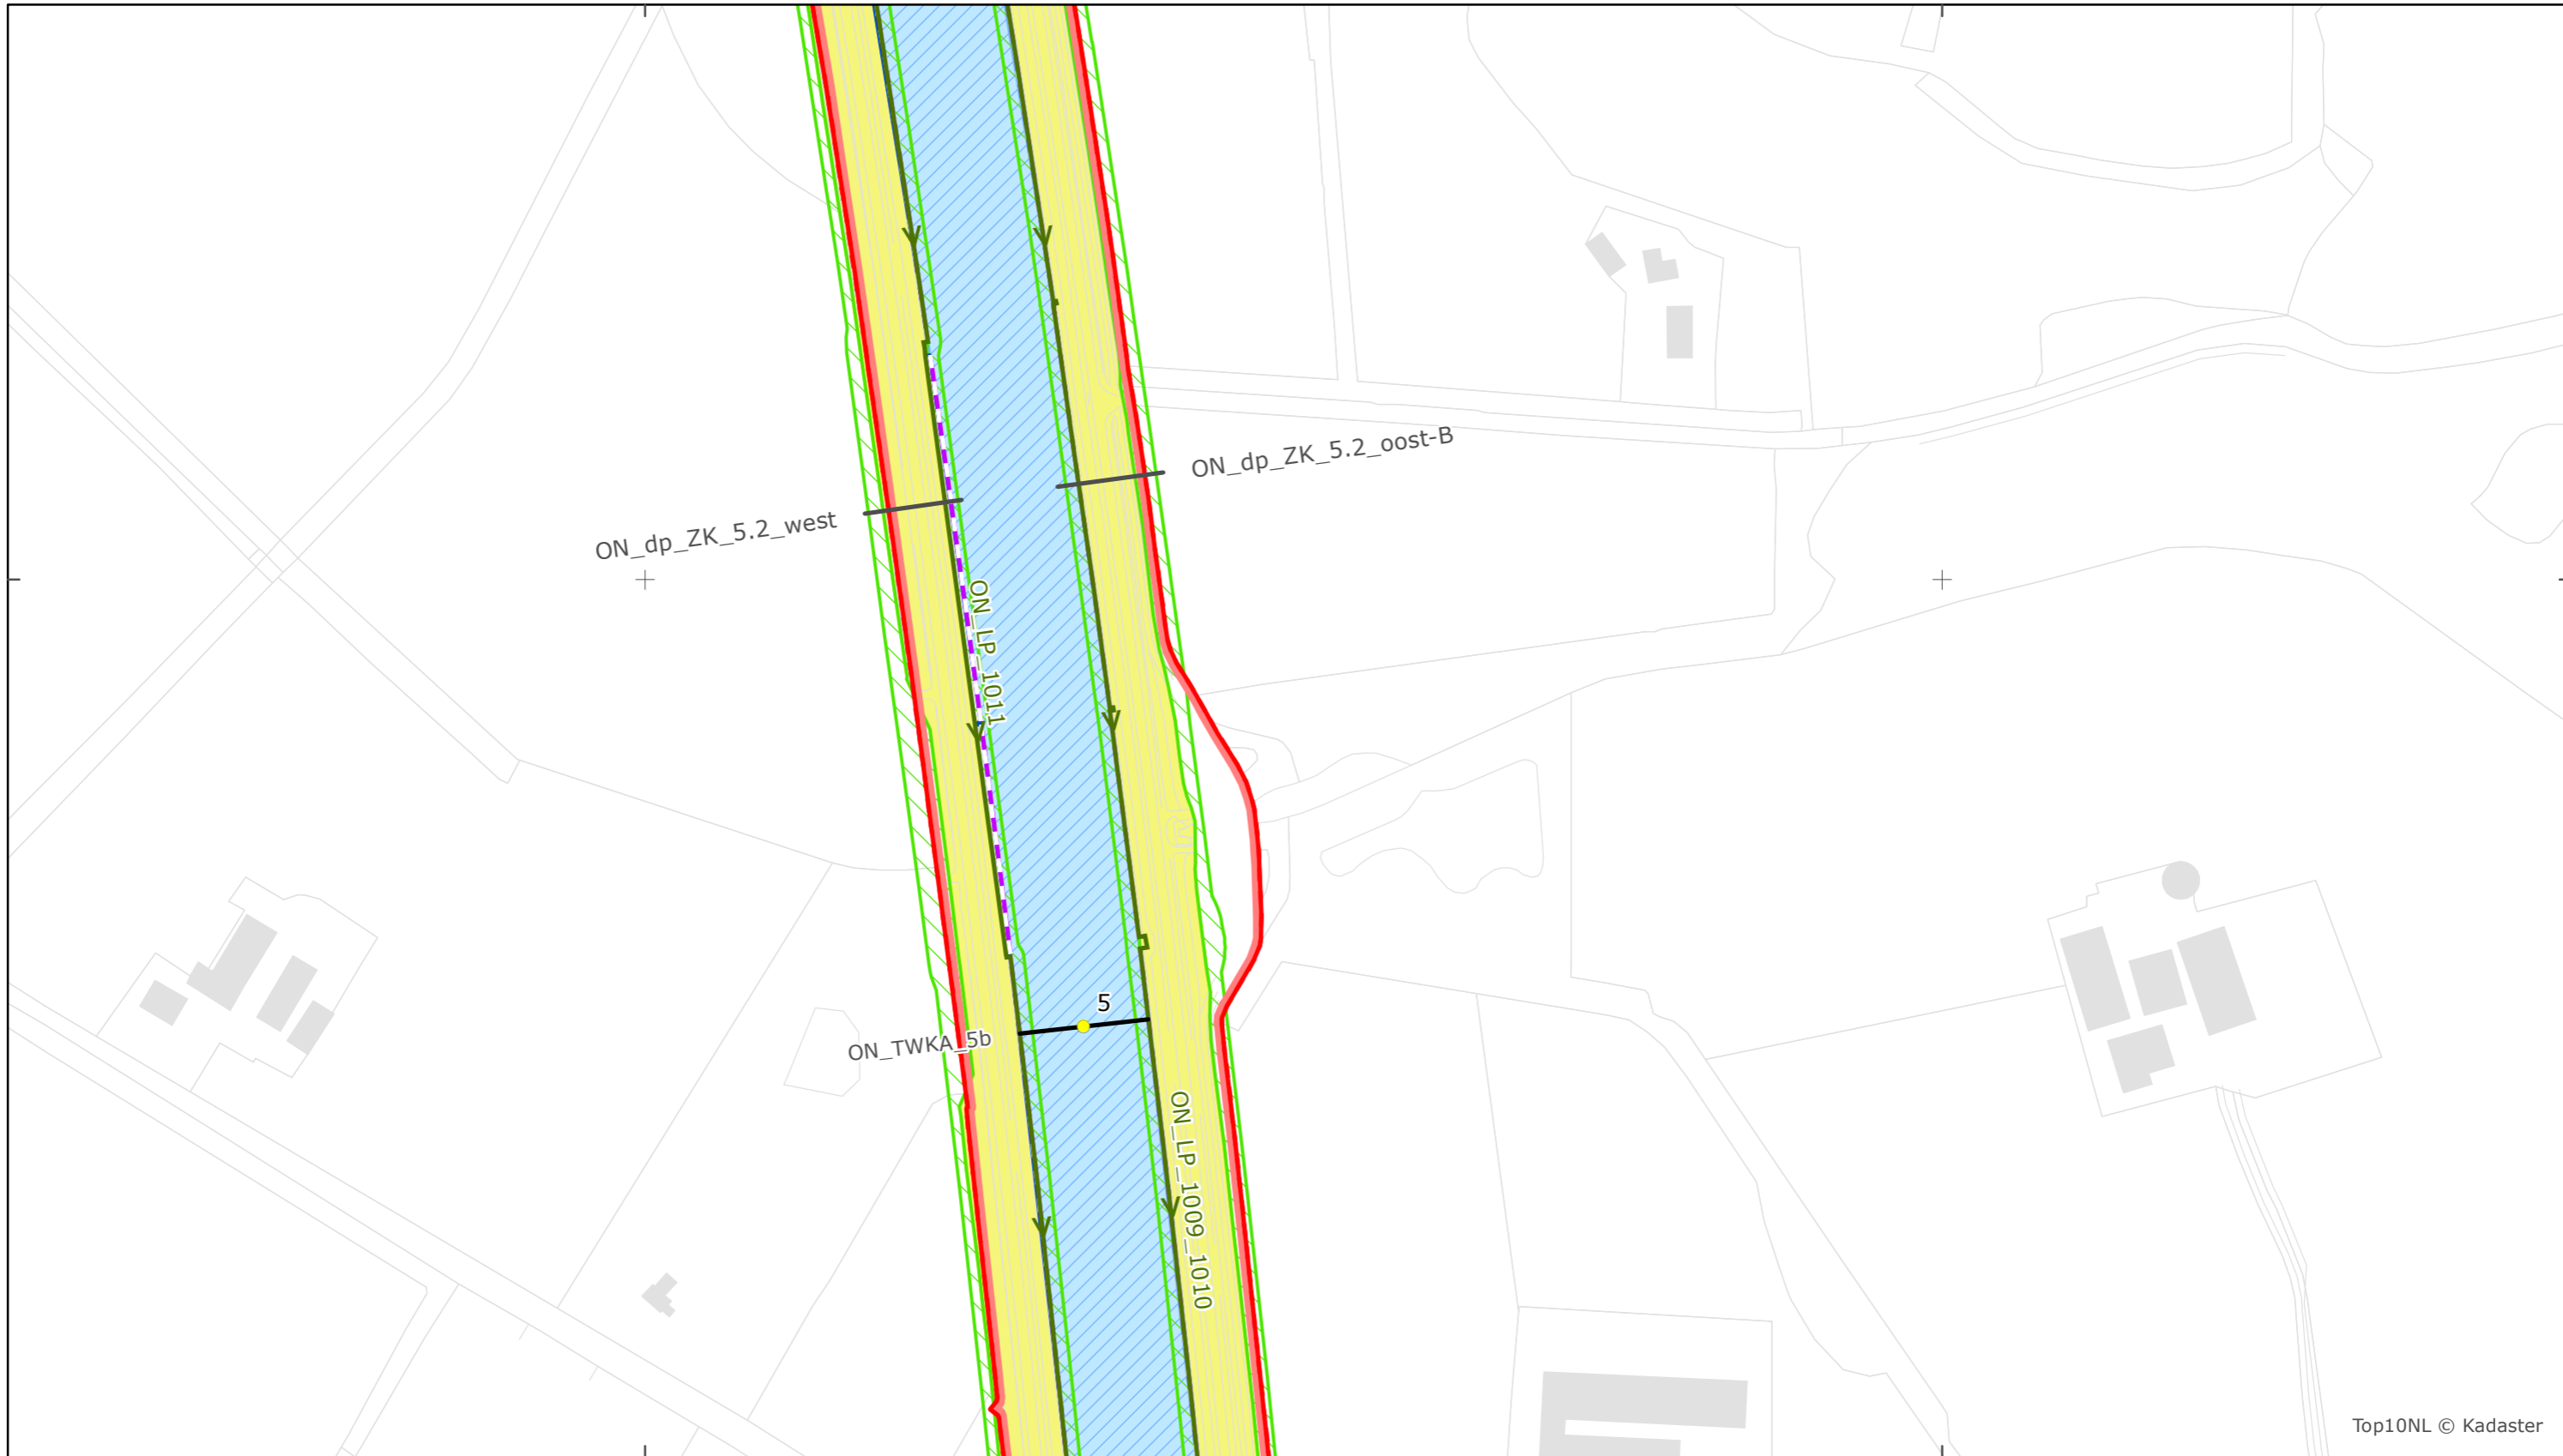

240500

241000

478000

Top10NL © Kadaster

Legger Rijkswaterstaatswerken Waterwet - bovenaanzicht  
Twentekanaal

Rijkswaterstaat Oost-Nederland  
Versie: 2.0  
Status: Definitief  
Datum: 13 oktober 2014

Kaartblad 37

schaal 1:2.500 (A3)

Legenda

Overige legenda-eenheden op blad 'overkoepelende legenda'