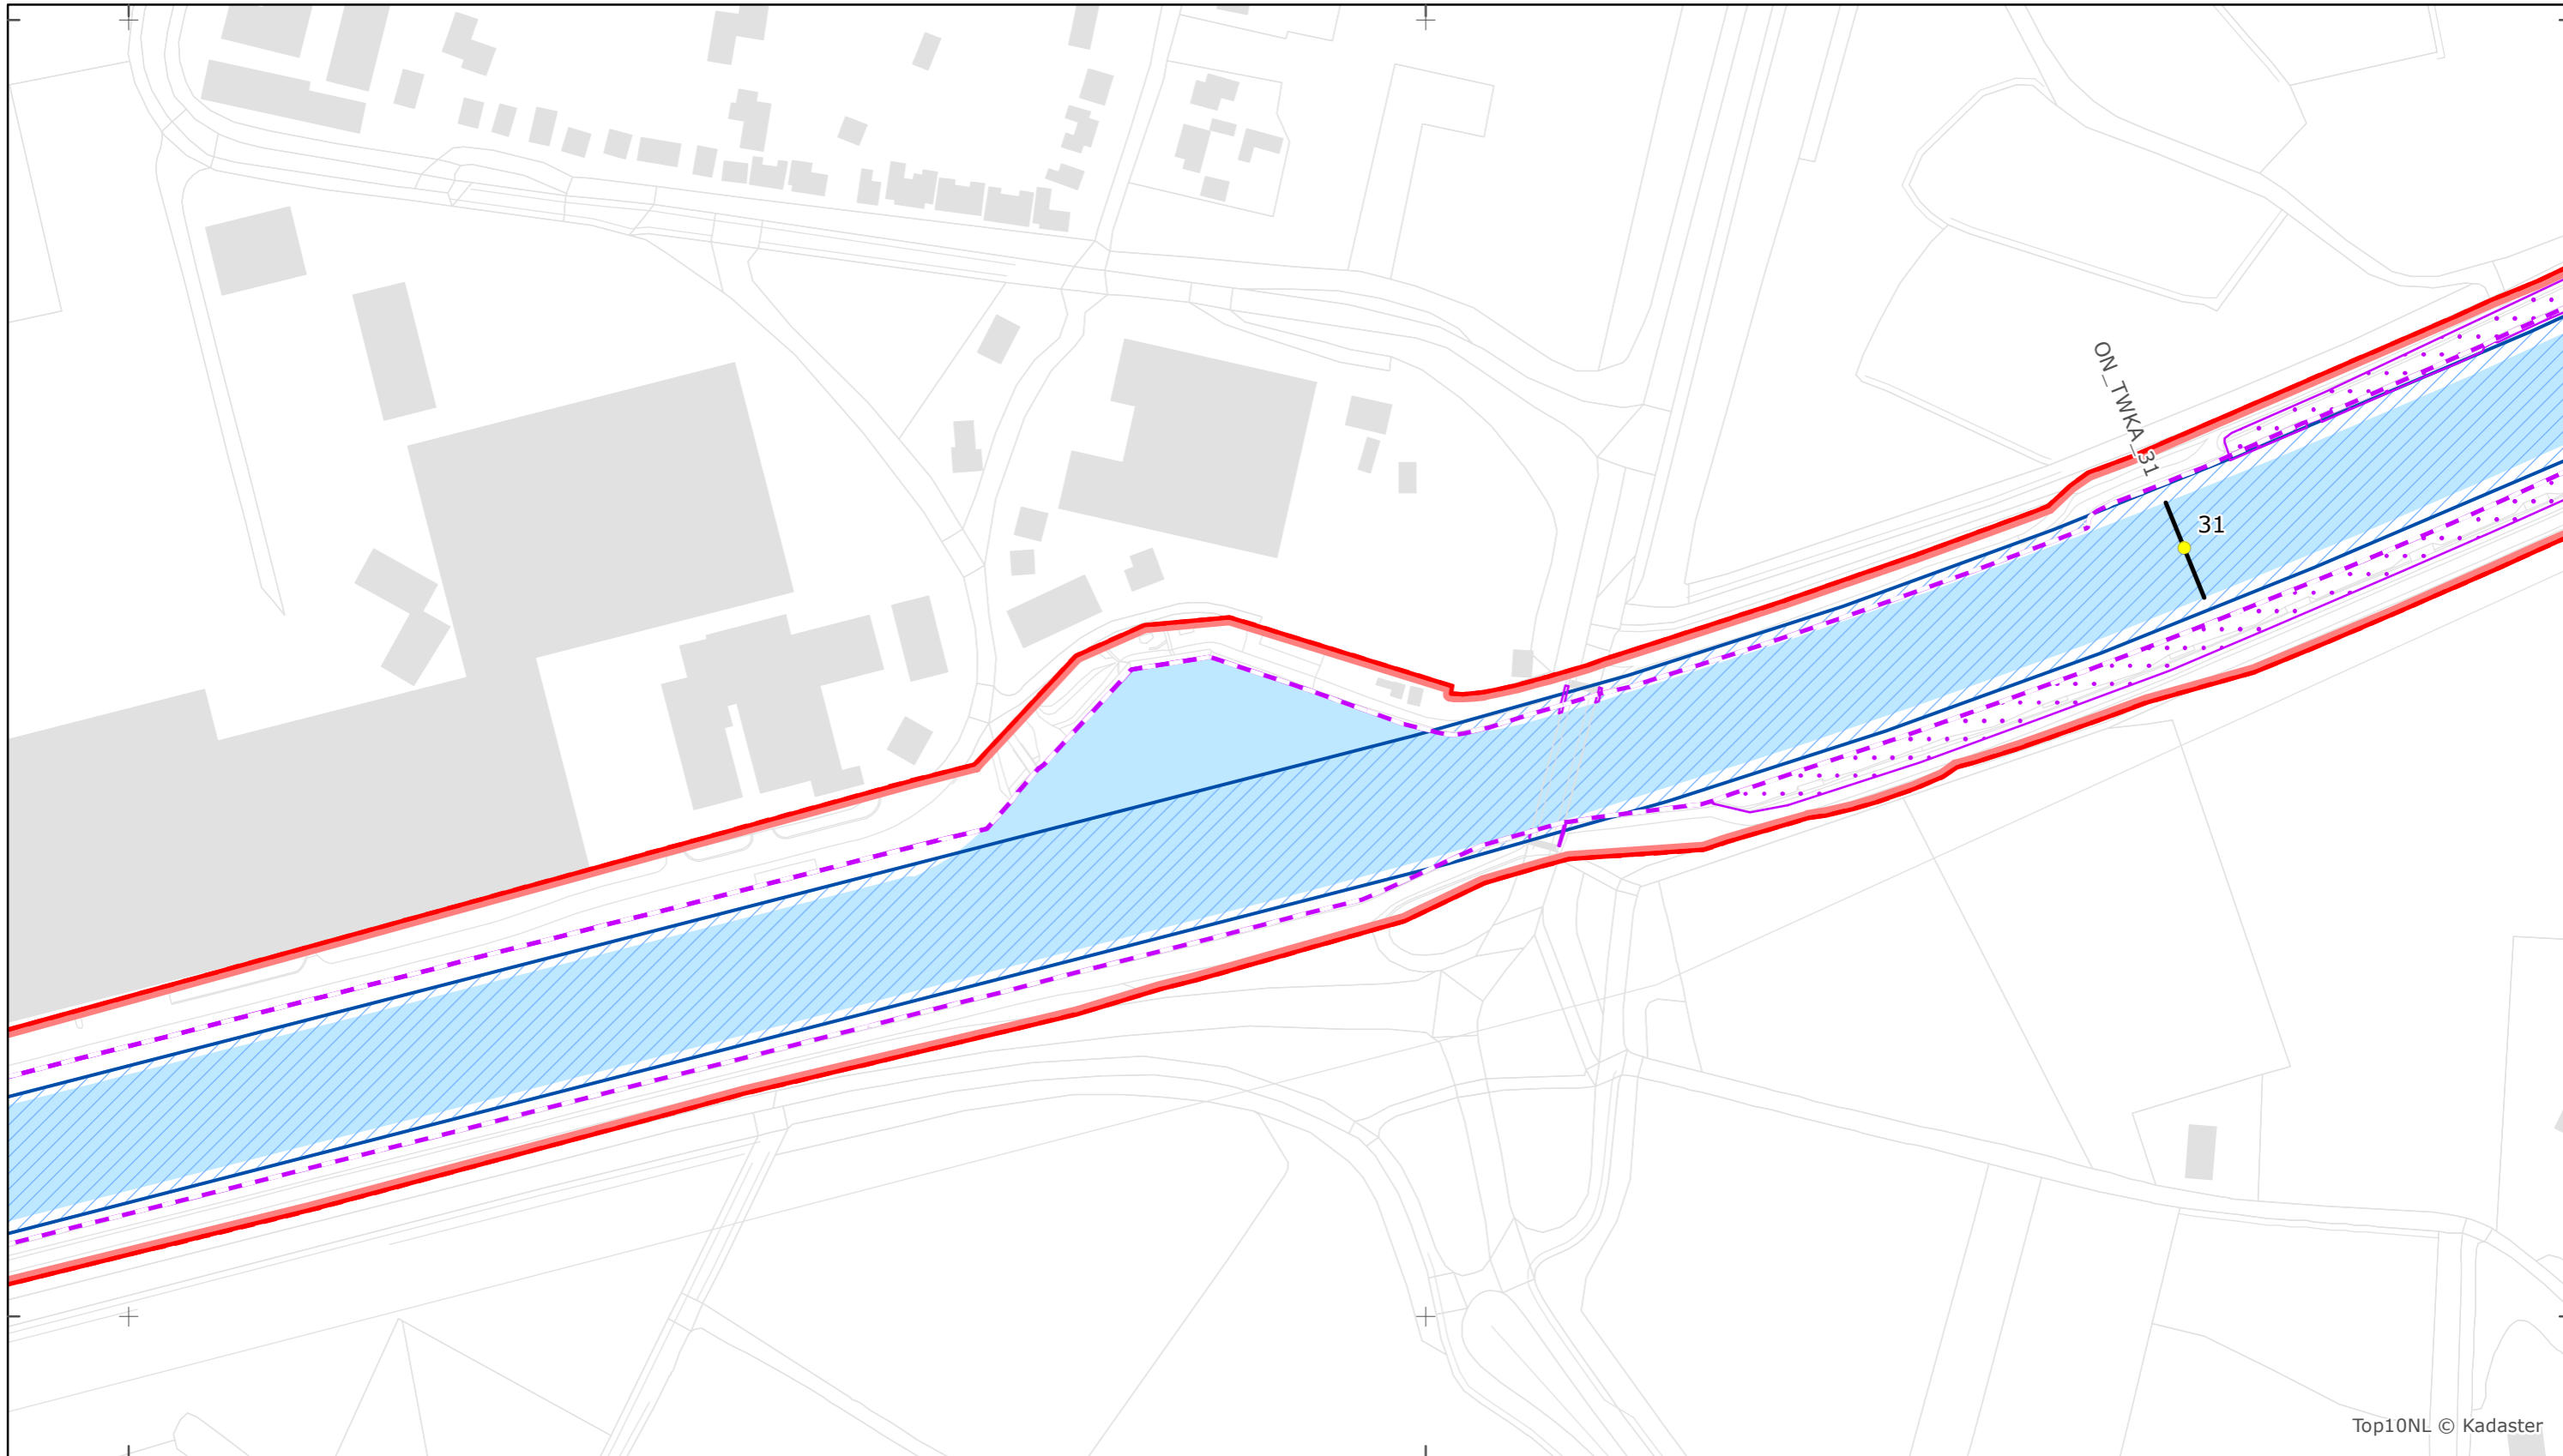

237500

238000

472000

Top10NL © Kadaster

Legger Rijkswaterstaatswerken Waterwet - bovenaanzicht
Twentekanal

Rijkswaterstaat Oost-Nederland
Versie: 2.0
Status: Definitief
Datum: 13 oktober 2014

Kaartblad 63

schaal 1:2.500 (A3)

Legenda

Overige legenda-eenheden op blad 'overkoepelende legenda'