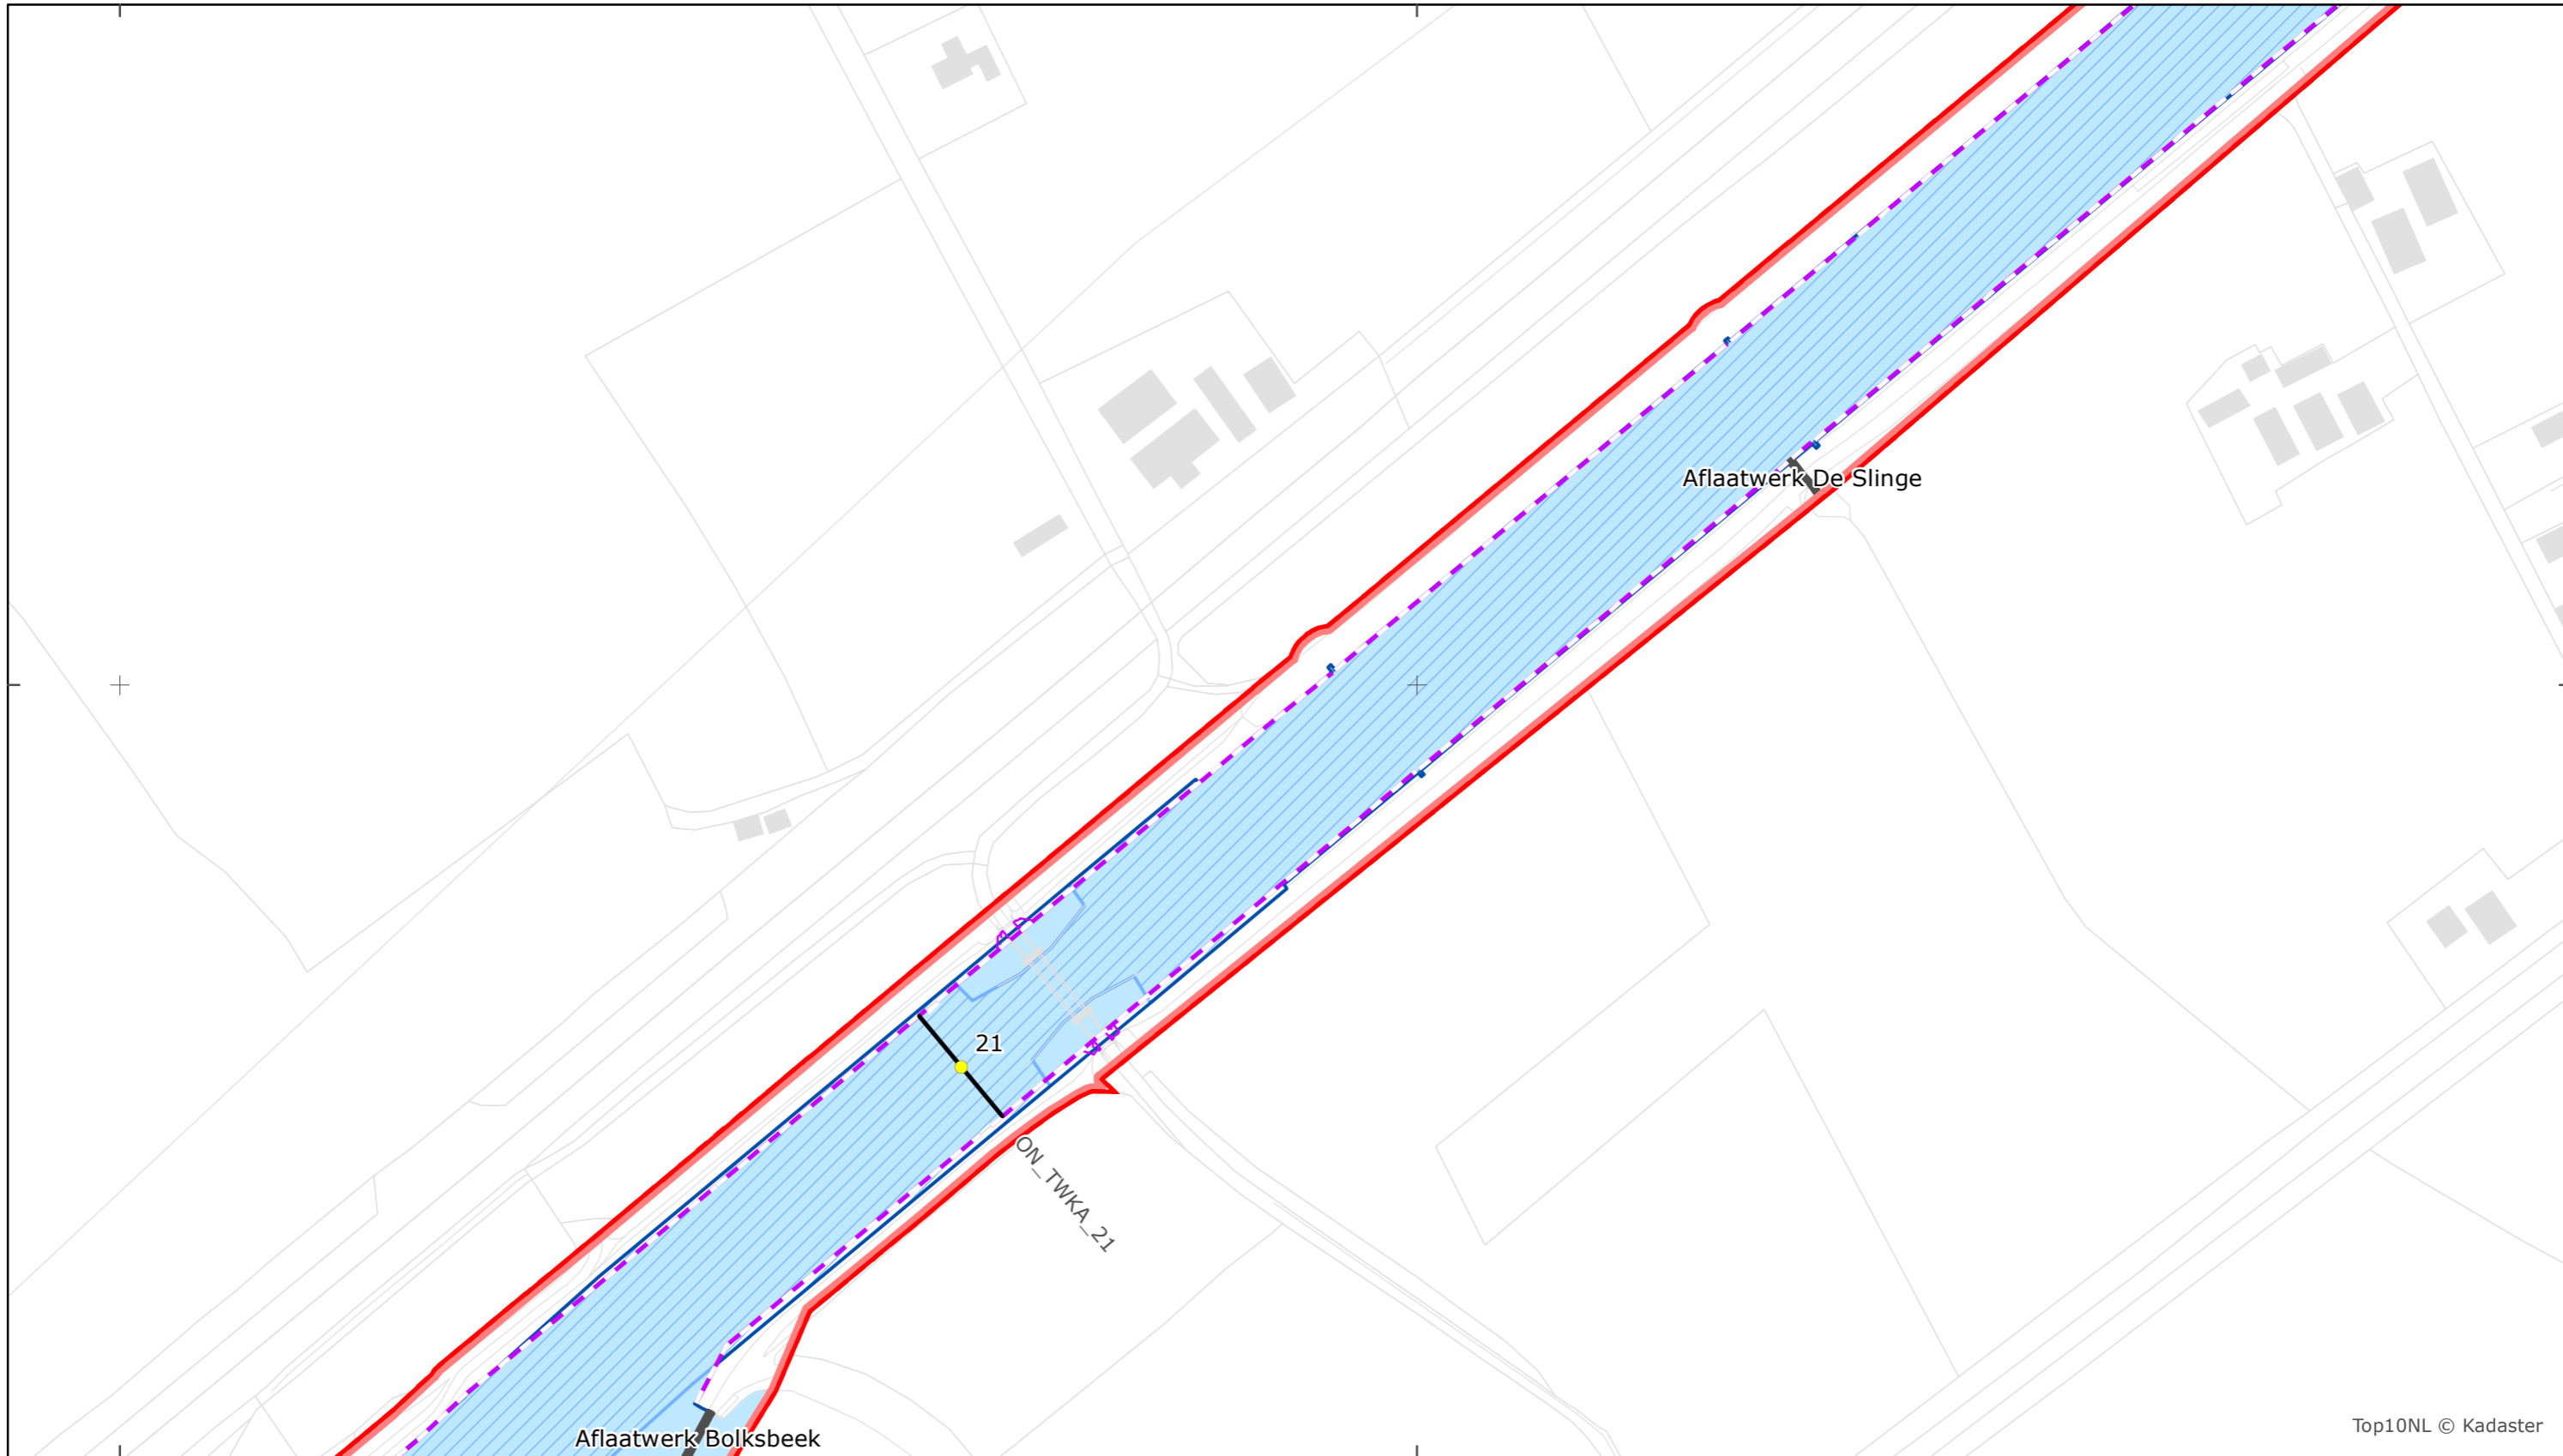

229500

230000

Top10NL © Kadaster

Legger Rijkswaterstaatswerken Waterwet - bovenaanzicht

Twentekanaal

Rijkswaterstaat Oost-Nederland

Versie: 2.0
Status: Definitief
Datum: 13 oktober 2014

Kaartblad 75

schaal 1:2.500 (A3)

Legenda

Overige legenda-eenheden op blad 'overkoepelende legenda'