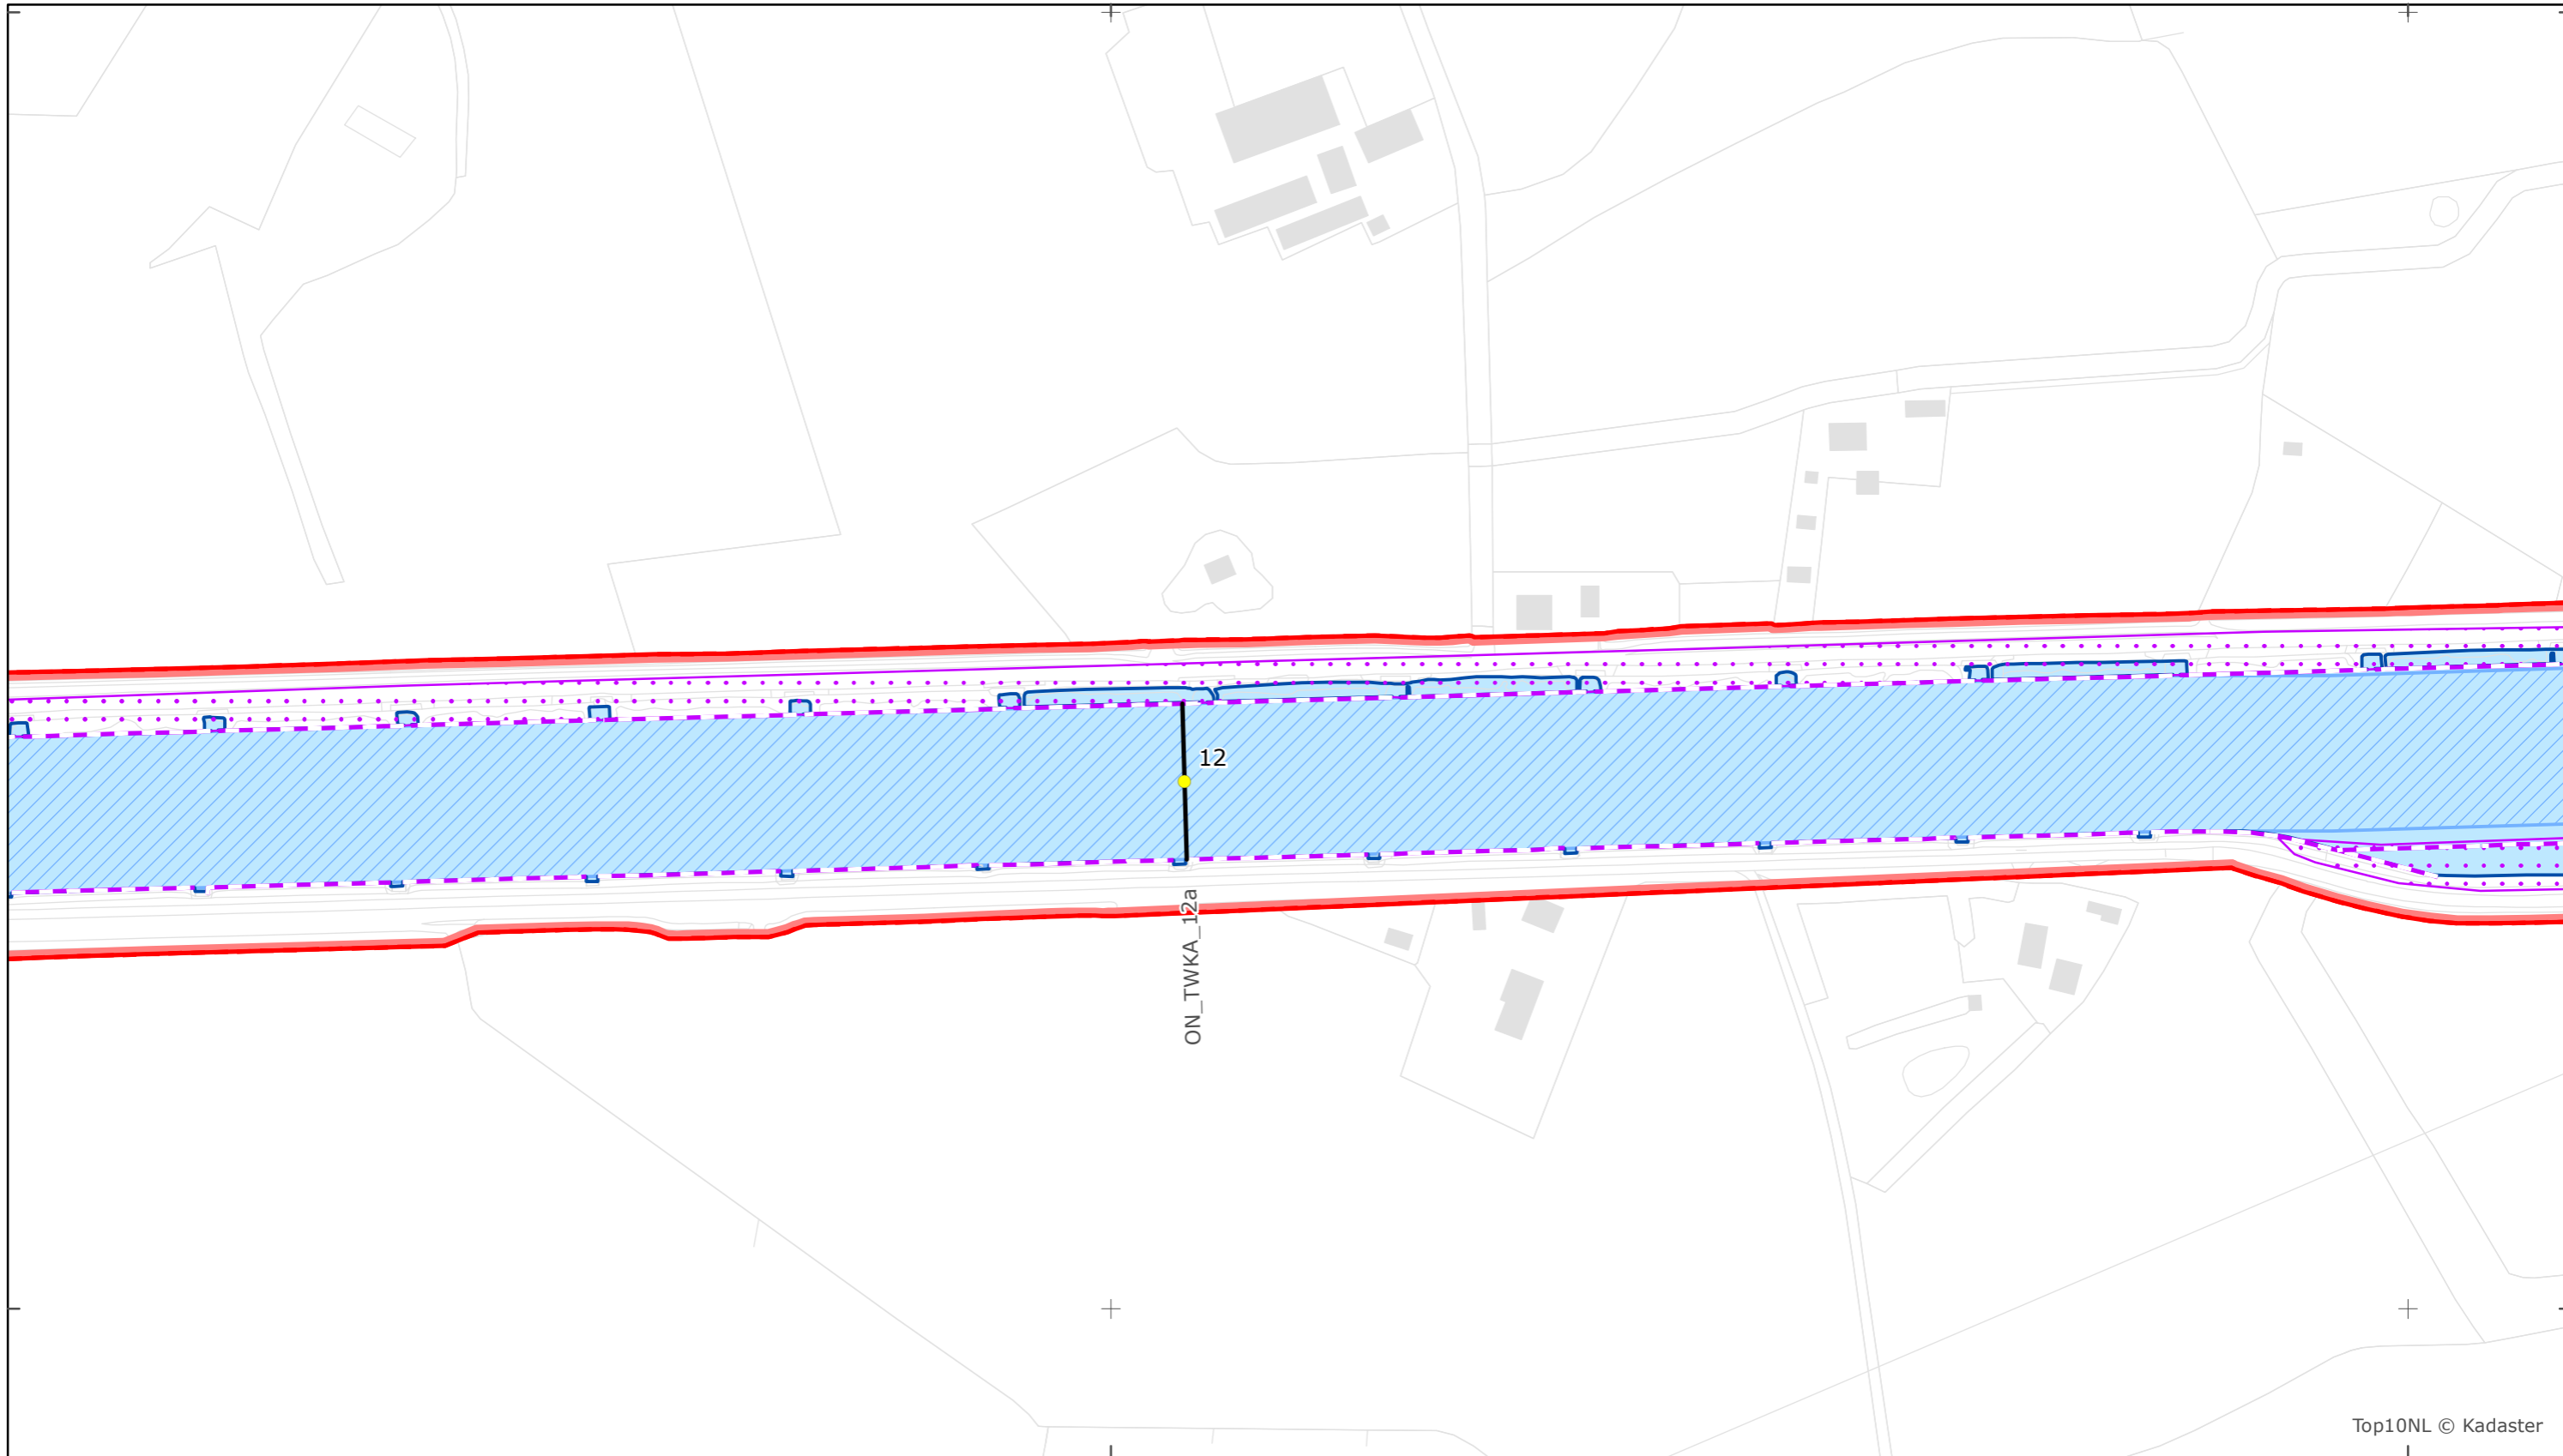

221500

222000

465000

Top10NL © Kadaster

Legger Rijkswaterstaatswerken Waterwet - bovenaanzicht
Twentekanal

Rijkswaterstaat Oost-Nederland
Versie: 2.0
Status: Definitief
Datum: 13 oktober 2014

Kaartblad 86

schaal 1:2.500 (A3)

Legenda

Overige legenda-eenheden op blad 'overkoepelende legenda'